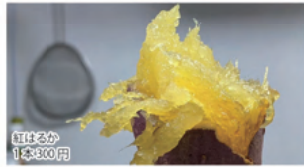

Mie♡Yell 創刊1周年 読者プレゼント

「みえーる」はおかげさまで創刊1周年を迎えました。そこで日頃の感謝を込めて、読者の皆さまにプレゼントをご用意しました。

応募方法は4面へ!

①紅はるか3本セット引換券 …10人
こだわりの糖度40度以上のサツマイモを焼き上げた甘〜い焼き芋