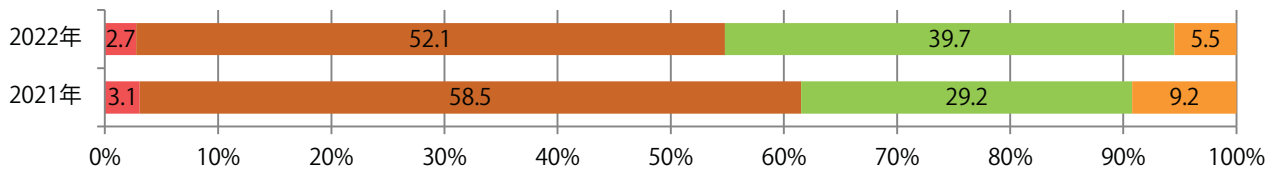

前年比12%増。水曜が最も多く、次いで火曜が多い。B3以上の大きいサイズが55%を占める。ほとんどが両面フルカラー。

■ 月別折込枚数 (県内7地区平均)

■ 年間最多枚数 ■ 年間最少枚数

	1月	2月	3月	4月	5月	6月	7月	8月	9月	10月	11月	12月
2022年	7.0	8.9	10.1	8.4	10.1	11.0	10.3	10.3	9.7	10.4	10.4	
2021年	11.0	10.1	15.1	11.6	10.1	10.0	10.0	10.1	9.1	9.1	9.3	12.7
2020年	15.9	14.4	9.7	5.0	2.7	10.7	15.1	12.1	13.7	10.9	12.9	19.7

■ 地区別折込枚数・前年比

■ 2021年 ■ 2022年 ● 前年比

■ 曜日別構成比 (%)

■ 日 ■ 月 ■ 火 ■ 水 ■ 木 ■ 金 ■ 土

■ サイズ別構成比 (%)

■ B 1 ■ B 2 ■ B 3 ■ B 4 ■ B 4 未満 ■ 特殊

■ 色数別構成比 (%)

■ 1c/0c ■ 1c/1c ■ 2c/0c ■ 2c/1c ■ 2c/2c ■ 4c/0c ■ 4c/1c ■ 4c/2c ■ 4c/4c

前年比10%増。木曜が最も多く、次いで土曜が多い。B3サイズが45%を占める。
両面フルカラーは91%。

■ 月別折込枚数 (県内7地区平均)

	1月	2月	3月	4月	5月	6月	7月	8月	9月	10月	11月	12月
2022年	9.3	6.1	8.0	8.0	5.6	6.6	7.4	5.3	5.4	5.7	7.6	
2021年	9.4	6.7	8.6	7.0	4.1	6.3	5.1	5.6	5.1	7.3	6.9	5.1
2020年	10.7	8.4	8.4	5.1	4.7	8.1	6.3	6.4	7.6	7.7	7.0	7.6