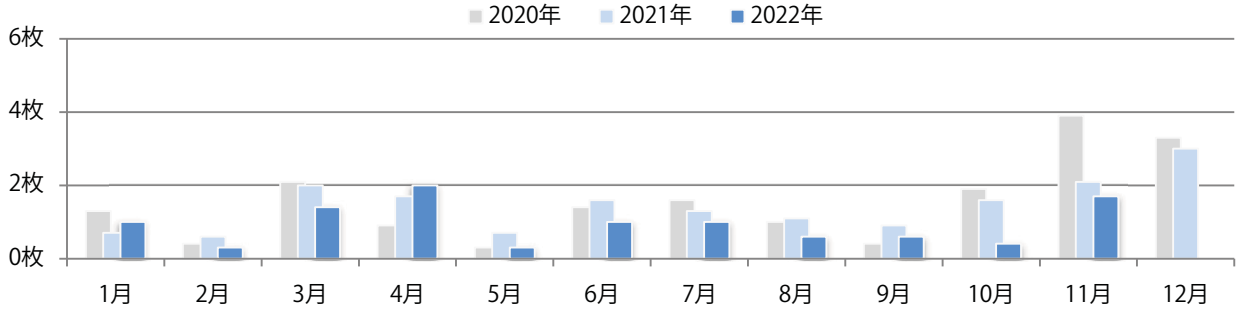

前年比6%増。水曜に53%が集中。B3以上の大きいサイズが63%を占める。
両面フルカラーは88%。

■月別折込枚数（県内7地区平均）

■ 年間最多枚数 ■ 年間最少枚数

	1月	2月	3月	4月	5月	6月	7月	8月	9月	10月	11月	12月
2022年	9.7	8.1	11.4	14.1	9.1	10.7	12.7	11.3	9.1	10.0	11.6	
2021年	8.4	7.6	12.3	14.6	8.6	9.7	12.7	8.7	11.3	8.4	10.9	13.0
2020年	11.7	8.6	9.0	9.1	2.0	8.0	11.9	7.9	9.0	12.3	11.6	15.7

■地区別折込枚数・前年比

■ 2021年 ■ 2022年 ● 前年比

■曜日別構成比 (%)

■ 日 ■ 月 ■ 火 ■ 水 ■ 木 ■ 金 ■ 土

■サイズ別構成比 (%)

■ B 1 ■ B 2 ■ B 3 ■ B 4 ■ B 4 未満 ■ 特殊

■色数別構成比 (%)

■ 1c/0c ■ 1c/1c ■ 2c/0c ■ 2c/1c ■ 2c/2c ■ 4c/0c ■ 4c/1c ■ 4c/2c ■ 4c/4c

木曜に75%が集中し、他は水・金曜のみの折込となった。B3サイズが42%を占める。
両面フルカラーは75%。

■月別折込枚数（県内7地区平均）

■ 年間最多枚数 ■ 年間最少枚数

	1月	2月	3月	4月	5月	6月	7月	8月	9月	10月	11月	12月
2022年	1.0	0.3	1.4	2.0	0.3	1.0	1.0	0.6	0.6	0.4	1.7	
2021年	0.7	0.6	2.0	1.7	0.7	1.6	1.3	1.1	0.9	1.6	2.1	3.0
2020年	1.3	0.4	2.1	0.9	0.3	1.4	1.6	1.0	0.4	1.9	3.9	3.3