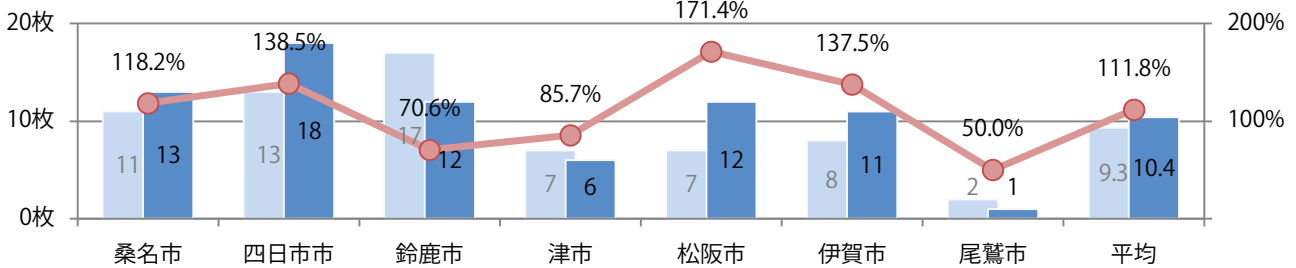

■ 地区別折込枚数・前年比

■ 2021年 ■ 2022年 ● 前年比

■ 曜日別構成比 (%)

■ 日 ■ 月 ■ 火 ■ 水 ■ 木 ■ 金 ■ 土

■ サイズ別構成比 (%)

■ B 1 ■ B 2 ■ B 3 ■ B 4 ■ B 4 未満 ■ 特殊

■ 色数別構成比 (%)

■ 1c/0c ■ 1c/1c ■ 2c/0c ■ 2c/1c ■ 2c/2c ■ 4c/0c ■ 4c/1c ■ 4c/2c ■ 4c/4c

前年比12%増。水曜が最も多く、次いで火曜が多い。B3以上の大きいサイズが55%を占める。ほとんどが両面フルカラー。

■ 月別折込枚数 (県内7地区平均)

■ 年間最多枚数 ■ 年間最少枚数

	1月	2月	3月	4月	5月	6月	7月	8月	9月	10月	11月	12月
2022年	7.0	8.9	10.1	8.4	10.1	11.0	10.3	10.3	9.7	10.4	10.4	
2021年	11.0	10.1	15.1	11.6	10.1	10.0	10.0	10.1	9.1	9.1	9.3	12.7
2020年	15.9	14.4	9.7	5.0	2.7	10.7	15.1	12.1	13.7	10.9	12.9	19.7

前年比10%増。木曜が最も多く、次いで土曜が多い。B3サイズが45%を占める。
両面フルカラーは91%。

■ 月別折込枚数 (県内7地区平均)

	1月	2月	3月	4月	5月	6月	7月	8月	9月	10月	11月	12月
2022年	9.3	6.1	8.0	8.0	5.6	6.6	7.4	5.3	5.4	5.7	7.6	
2021年	9.4	6.7	8.6	7.0	4.1	6.3	5.1	5.6	5.1	7.3	6.9	5.1
2020年	10.7	8.4	8.4	5.1	4.7	8.1	6.3	6.4	7.6	7.7	7.0	7.6