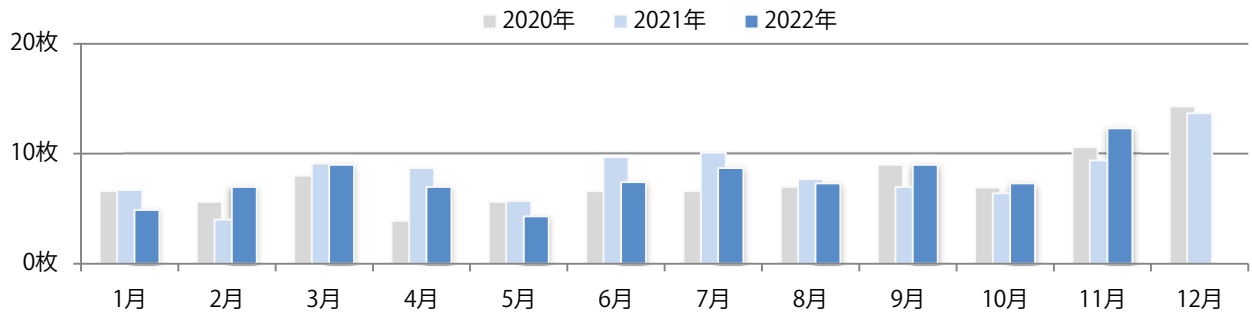

木曜に75%が集中し、他は水・金曜のみの折込となった。B3サイズが42%を占める。
両面フルカラーは75%。

■月別折込枚数（県内7地区平均）

■ 年間最多枚数 ■ 年間最少枚数

	1月	2月	3月	4月	5月	6月	7月	8月	9月	10月	11月	12月
2022年	1.0	0.3	1.4	2.0	0.3	1.0	1.0	0.6	0.6	0.4	1.7	
2021年	0.7	0.6	2.0	1.7	0.7	1.6	1.3	1.1	0.9	1.6	2.1	3.0
2020年	1.3	0.4	2.1	0.9	0.3	1.4	1.6	1.0	0.4	1.9	3.9	3.3

■地区別折込枚数・前年比

■ 2021年 ■ 2022年 ● 前年比

■曜日別構成比 (%)

■ 日 ■ 月 ■ 火 ■ 水 ■ 木 ■ 金 ■ 土

■サイズ別構成比 (%)

■ B 1 ■ B 2 ■ B 3 ■ B 4 ■ B 4 未満 ■ 特殊

■色数別構成比 (%)

■ 1c/0c ■ 1c/1c ■ 2c/0c ■ 2c/1c ■ 2c/2c ■ 4c/0c ■ 4c/1c ■ 4c/2c ■ 4c/4c

前年比31%増。金曜が最も多い。B4サイズが大半を占める。両面フルカラーは84%。

■ 月別折込枚数 (県内7地区平均)

■ 年間最多枚数 ■ 年間最少枚数

	1月	2月	3月	4月	5月	6月	7月	8月	9月	10月	11月	12月
2022年	4.9	7.0	9.0	7.0	4.3	7.4	8.7	7.3	9.0	7.3	12.3	
2021年	6.7	4.0	9.1	8.7	5.7	9.7	10.1	7.7	7.0	6.4	9.4	13.7
2020年	6.6	5.6	8.0	3.9	5.6	6.6	6.6	7.0	9.0	6.9	10.6	14.3