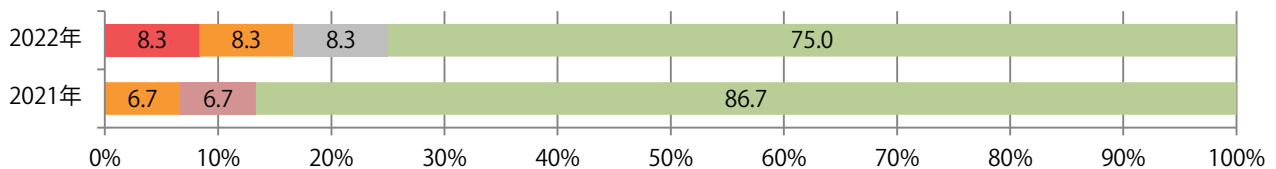

木曜に75%が集中し、他は水・金曜のみの折込となった。B3サイズが42%を占める。
両面フルカラーは75%。

■月別折込枚数（県内7地区平均）

■ 年間最多枚数 ■ 年間最少枚数

	1月	2月	3月	4月	5月	6月	7月	8月	9月	10月	11月	12月
2022年	1.0	0.3	1.4	2.0	0.3	1.0	1.0	0.6	0.6	0.4	1.7	
2021年	0.7	0.6	2.0	1.7	0.7	1.6	1.3	1.1	0.9	1.6	2.1	3.0
2020年	1.3	0.4	2.1	0.9	0.3	1.4	1.6	1.0	0.4	1.9	3.9	3.3

■地区別折込枚数・前年比

■ 2021年 ■ 2022年 ● 前年比

■曜日別構成比 (%)

■ 日 ■ 月 ■ 火 ■ 水 ■ 木 ■ 金 ■ 土

■サイズ別構成比 (%)

■ B 1 ■ B 2 ■ B 3 ■ B 4 ■ B 4 未満 ■ 特殊

■色数別構成比 (%)

■ 1c/0c ■ 1c/1c ■ 2c/0c ■ 2c/1c ■ 2c/2c ■ 4c/0c ■ 4c/1c ■ 4c/2c ■ 4c/4c

前年比31%増。金曜が最も多い。B4サイズが大半を占める。両面フルカラーは84%。

■ 月別折込枚数 (県内7地区平均)

■ 年間最多枚数 ■ 年間最少枚数

	1月	2月	3月	4月	5月	6月	7月	8月	9月	10月	11月	12月
2022年	4.9	7.0	9.0	7.0	4.3	7.4	8.7	7.3	9.0	7.3	12.3	
2021年	6.7	4.0	9.1	8.7	5.7	9.7	10.1	7.7	7.0	6.4	9.4	13.7
2020年	6.6	5.6	8.0	3.9	5.6	6.6	6.6	7.0	9.0	6.9	10.6	14.3