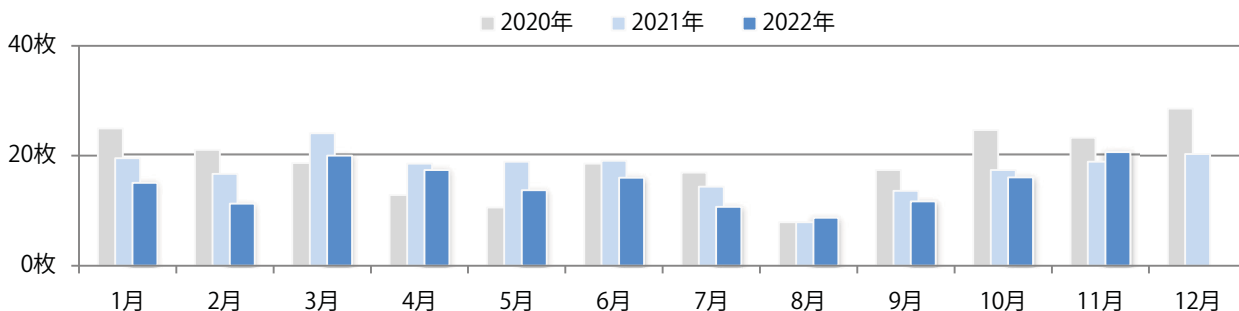

前年比31%増。金曜が最も多い。B4サイズが大半を占める。両面フルカラーは84%。

■ 月別折込枚数 (県内7地区平均)

■ 年間最多枚数 ■ 年間最少枚数

	1月	2月	3月	4月	5月	6月	7月	8月	9月	10月	11月	12月
2022年	4.9	7.0	9.0	7.0	4.3	7.4	8.7	7.3	9.0	7.3	12.3	
2021年	6.7	4.0	9.1	8.7	5.7	9.7	10.1	7.7	7.0	6.4	9.4	13.7
2020年	6.6	5.6	8.0	3.9	5.6	6.6	6.6	7.0	9.0	6.9	10.6	14.3

■ 地区別折込枚数・前年比

■ 2021年 ■ 2022年 ● 前年比

■ 曜日別構成比 (%)

■ 日 ■ 月 ■ 火 ■ 水 ■ 木 ■ 金 ■ 土

■ サイズ別構成比 (%)

■ B 1 ■ B 2 ■ B 3 ■ B 4 ■ B 4 未満 ■ 特殊

■ 色数別構成比 (%)

■ 1c/0c ■ 1c/1c ■ 2c/0c ■ 2c/1c ■ 2c/2c ■ 4c/0c ■ 4c/1c ■ 4c/2c ■ 4c/4c

前年比10%増。水曜が最も多く、次いで金曜が多い。B3以上の大きいサイズが49%を占める。ほとんどが両面フルカラー。

■ 月別折込枚数 (県内7地区平均)

	1月	2月	3月	4月	5月	6月	7月	8月	9月	10月	11月	12月
2022年	15.1	11.3	20.0	17.4	13.7	16.0	10.7	8.7	11.7	16.1	20.7	
2021年	19.6	16.7	24.1	18.6	18.9	19.1	14.4	7.9	13.6	17.4	18.9	20.3
2020年	25.0	21.1	18.7	12.9	10.6	18.6	16.9	7.9	17.4	24.7	23.3	28.6