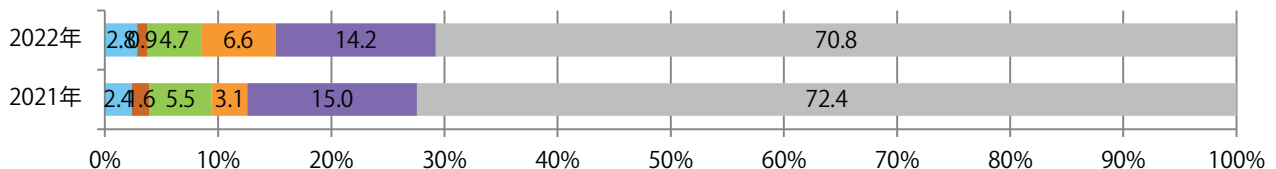

■ 地区別折込枚数・前年比

■ 曜日別構成比 (%)

■ サイズ別構成比 (%)

■ 色数別構成比 (%)

前年比11%増。木～土曜の週後半に76%が集中。B4サイズが大半を占める。
両面フルカラーは95%に上る。

■ 月別折込枚数 (県内7地区平均)

	1月	2月	3月	4月	5月	6月	7月	8月	9月	10月	11月	12月
2022年	7.7	4.1	6.1	7.3	6.6	6.1	6.6	3.9	7.0	5.0	5.9	
2021年	8.7	5.0	7.9	7.0	6.7	5.9	7.0	4.6	4.4	4.4	5.3	6.7
2020年	10.6	9.1	5.9	4.6	2.4	6.9	8.0	6.1	6.3	4.9	6.0	10.9

■ 地区別折込枚数・前年比

■ 曜日別構成比 (%)

■ サイズ別構成比 (%)

■ 色数別構成比 (%)

土曜に71%が集中。B3以上の大きいサイズが38%を占める。両面フルカラーは95%。

■ 月別折込枚数 (県内7地区平均)

■ 年間最多枚数 ■ 年間最少枚数

	1月	2月	3月	4月	5月	6月	7月	8月	9月	10月	11月	12月
2022年	22.7	17.0	23.7	16.6	13.9	14.9	20.1	15.9	18.4	11.7	15.1	
2021年	22.0	18.9	28.9	19.1	19.0	19.7	27.6	20.3	12.1	17.9	18.1	23.7
2020年	25.9	26.6	29.4	7.4	4.4	19.1	21.4	22.7	17.7	21.0	20.9	25.3

■ 地区別折込枚数・前年比

■ 2021年 ■ 2022年 ● 前年比

■ 曜日別構成比 (%)

■ 日 ■ 月 ■ 火 ■ 水 ■ 木 ■ 金 ■ 土

■ サイズ別構成比 (%)

■ B 1 ■ B 2 ■ B 3 ■ B 4 ■ B 4 未満 ■ 特殊

■ 色数別構成比 (%)

■ 1c/0c ■ 1c/1c ■ 2c/0c ■ 2c/1c ■ 2c/2c ■ 4c/0c ■ 4c/1c ■ 4c/2c ■ 4c/4c