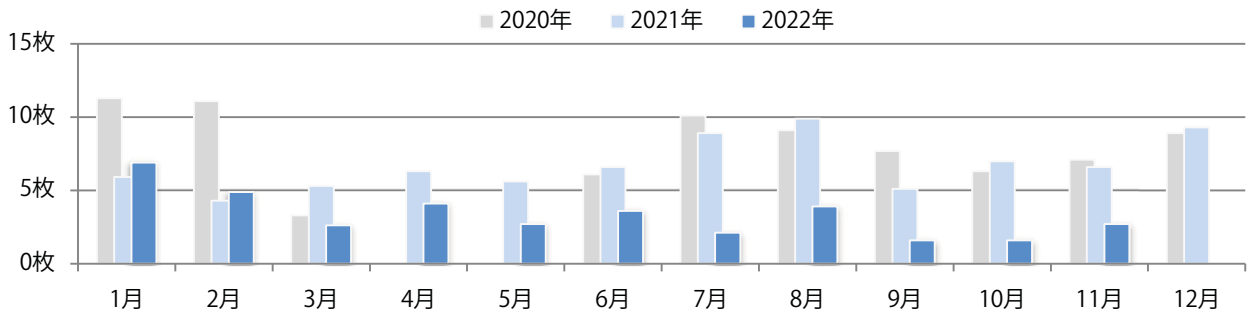

火曜が最も多く、次いで金曜が多い。全てB4サイズ。両面フルカラーは88%。

■月別折込枚数（県内7地区平均）

■ 年間最多枚数 ■ 年間最少枚数

	1月	2月	3月	4月	5月	6月	7月	8月	9月	10月	11月	12月
2022年	4.1	1.1	3.6	3.7	1.6	2.9	3.1	0.6	4.3	2.6	1.1	
2021年	3.7	1.9	3.3	4.0	2.4	3.3	2.1	0.7	2.0	4.9	2.4	0.4
2020年	7.6	6.0	3.1	1.7	1.6	2.6	4.4	2.4	3.7	3.7	1.9	0.3

■地区別折込枚数・前年比

■ 2021年 ■ 2022年 ● 前年比

■曜日別構成比 (%)

■ 日 ■ 月 ■ 火 ■ 水 ■ 木 ■ 金 ■ 土

■サイズ別構成比 (%)

■ B 1 ■ B 2 ■ B 3 ■ B 4 ■ B 4 未満 ■ 特殊

■色数別構成比 (%)

■ 1c/0c ■ 1c/1c ■ 2c/0c ■ 2c/1c ■ 2c/2c ■ 4c/0c ■ 4c/1c ■ 4c/2c ■ 4c/4c

金曜に53%が集中。B2サイズが増えた。片面フルカラーと両面フルカラーのみ。

■月別折込枚数（県内7地区平均）

■ 年間最多枚数 ■ 年間最少枚数

	1月	2月	3月	4月	5月	6月	7月	8月	9月	10月	11月	12月
2022年	6.9	4.9	2.6	4.1	2.7	3.6	2.1	3.9	1.6	1.6	2.7	
2021年	5.9	4.3	5.3	6.3	5.6	6.6	8.9	9.9	5.1	7.0	6.6	9.3
2020年	11.3	11.1	3.3	0.0	0.0	6.1	10.1	9.1	7.7	6.3	7.1	8.9