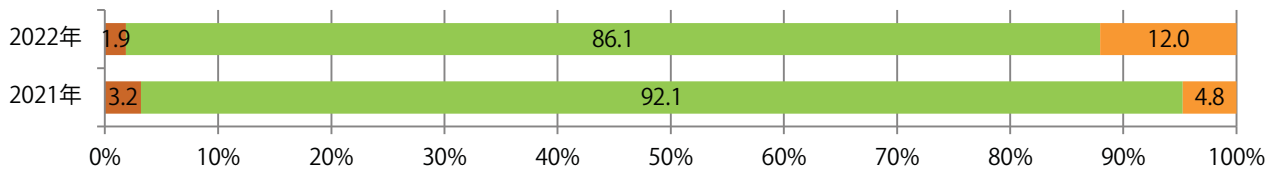

■地区別折込枚数・前年比

■曜日別構成比 (%)

■サイズ別構成比 (%)

■色数別構成比 (%)

前年比71%増。月曜が最も多い。B4未満のサイズが増えた。
ほとんどが両面フルカラー。

■月別折込枚数（県内7地区平均）

■ 年間最多枚数 □ 年間最少枚数

	1月	2月	3月	4月	5月	6月	7月	8月	9月	10月	11月	12月
2022年	14.4	14.7	15.7	14.4	16.1	18.7	15.0	13.0	11.0	15.6	15.4	
2021年	8.9	8.9	9.0	7.3	8.4	10.3	9.7	9.1	9.3	11.3	9.0	10.6
2020年	4.1	9.0	2.9	5.9	3.3	3.6	7.7	5.3	5.1	9.6	10.1	10.6

■地区別折込枚数・前年比

■ 2021年 ■ 2022年 ● 前年比

■曜日別構成比（%）

■ 日 ■ 月 ■ 火 ■ 水 ■ 木 ■ 金 ■ 土

■サイズ別構成比（%）

■ B 1 ■ B 2 ■ B 3 ■ B 4 ■ B 4 未満 ■ 特殊

■色数別構成比（%）

■ 1c/0c ■ 1c/1c ■ 2c/0c ■ 2c/1c ■ 2c/2c ■ 4c/0c ■ 4c/1c ■ 4c/2c ■ 4c/4c