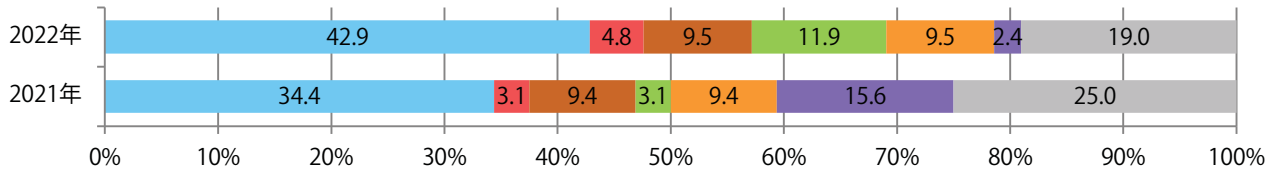

■地区別折込枚数・前年比

■ 2021年 ■ 2022年 ● 前年比

■曜日別構成比 (%)

■ 日 ■ 月 ■ 火 ■ 水 ■ 木 ■ 金 ■ 土

■サイズ別構成比 (%)

■ B 1 ■ B 2 ■ B 3 ■ B 4 ■ B 4 未満 ■ 特殊

■色数別構成比 (%)

■ 1c/0c ■ 1c/1c ■ 2c/0c ■ 2c/1c ■ 2c/2c ■ 4c/0c ■ 4c/1c ■ 4c/2c ■ 4c/4c

各地区平均で前年比30%増。日曜に43%が集中。B4サイズが大半を占める。
全て両面フルカラー。

■月別折込枚数（県内7地区平均）

■ 年間最多枚数 ■ 年間最少枚数

	1月	2月	3月	4月	5月	6月	7月	8月	9月	10月	11月	12月
2022年	4.0	4.0	4.1	5.1	3.9	4.9	5.7	2.9	3.7	3.0	6.0	
2021年	2.3	2.1	2.1	1.9	3.0	2.9	3.1	2.6	2.4	4.0	4.6	4.4
2020年	3.1	2.6	3.0	1.7	2.7	2.7	3.6	2.9	2.9	3.3	2.1	3.7