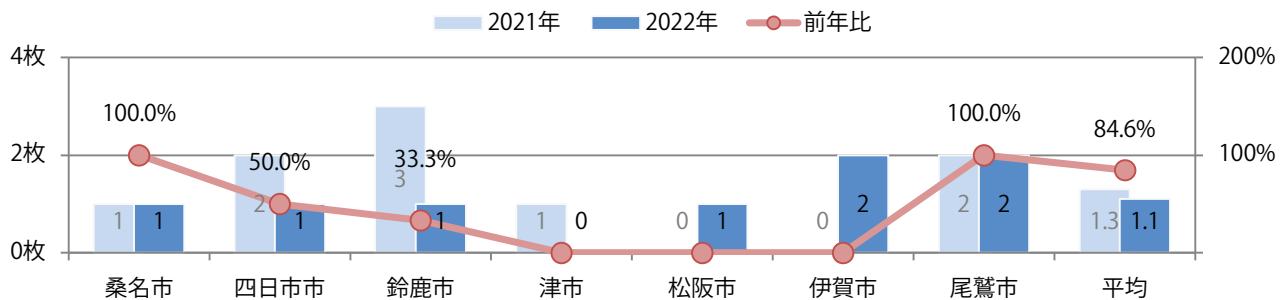

■地区別折込枚数・前年比