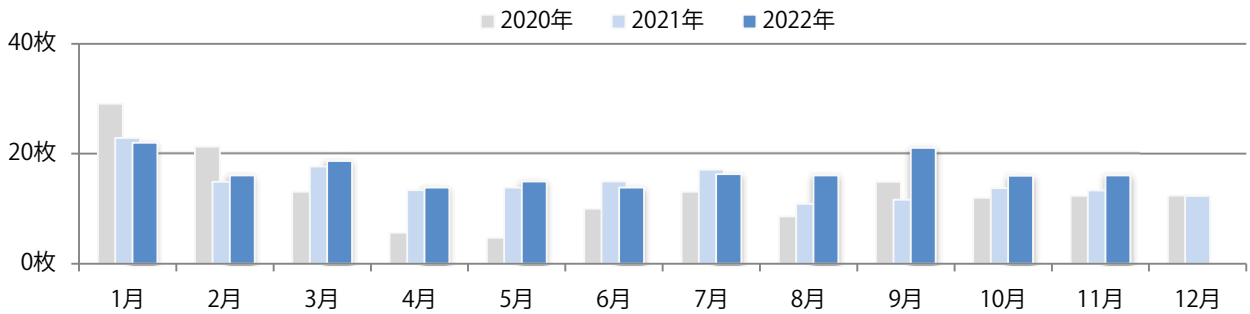

前年比10%増。木曜が最も多く、次いで土曜が多い。B3サイズが45%を占める。
両面フルカラーは91%。

■ 月別折込枚数 (県内7地区平均)

	1月	2月	3月	4月	5月	6月	7月	8月	9月	10月	11月	12月
2022年	9.3	6.1	8.0	8.0	5.6	6.6	7.4	5.3	5.4	5.7	7.6	
2021年	9.4	6.7	8.6	7.0	4.1	6.3	5.1	5.6	5.1	7.3	6.9	5.1
2020年	10.7	8.4	8.4	5.1	4.7	8.1	6.3	6.4	7.6	7.7	7.0	7.6

■ 地区別折込枚数・前年比

■ 曜日別構成比 (%)

■ サイズ別構成比 (%)

■ 色数別構成比 (%)

前年比21%増。木～土曜の週後半にほとんどが集中。B2・B4サイズが増えた。
両面フルカラーは97%に上る。

■ 月別折込枚数 (県内7地区平均)

■ 年間最多枚数 ■ 年間最少枚数

	1月	2月	3月	4月	5月	6月	7月	8月	9月	10月	11月	12月
2022年	22.0	16.1	18.7	13.9	15.0	13.9	16.3	16.1	21.1	16.0	16.1	
2021年	22.9	14.9	17.7	13.4	13.9	15.0	17.1	10.9	11.6	13.7	13.3	12.3
2020年	29.1	21.3	13.1	5.6	4.7	10.0	13.1	8.6	14.9	12.0	12.3	12.4

■ 地区別折込枚数・前年比

■ 曜日別構成比 (%)

■ サイズ別構成比 (%)

■ 色数別構成比 (%)

前年比53%増。木曜が最も多く、次いで水曜が多い。B4未満のサイズが増えた。
両面フルカラーは72%。

■ 月別折込枚数 (県内7地区平均)

	1月	2月	3月	4月	5月	6月	7月	8月	9月	10月	11月	12月
2022年	2.1	0.7	2.0	1.6	1.7	1.3	1.9	1.3	1.0	1.0	2.6	
2021年	2.3	0.9	2.4	2.1	1.3	1.4	1.6	1.4	0.4	0.9	1.7	2.7
2020年	1.6	1.6	1.4	1.4	0.7	0.7	0.6	1.3	0.7	1.1	2.0	2.3