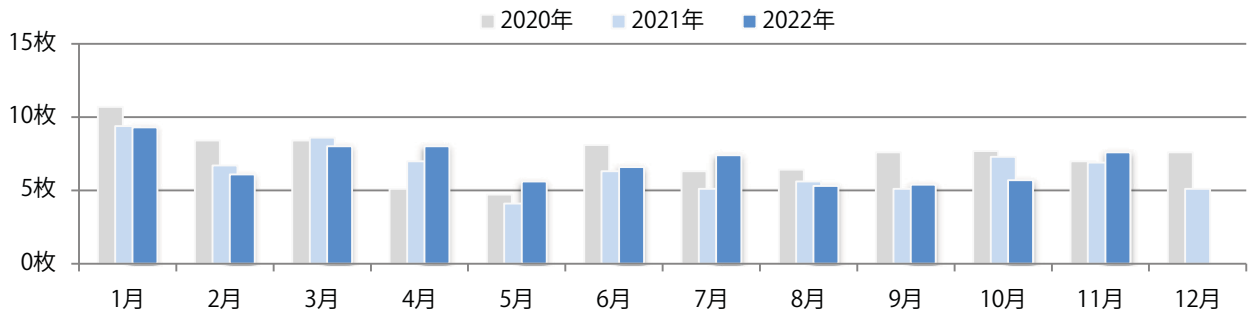

前年比12%増。水曜が最も多く、次いで火曜が多い。B3以上の大きいサイズが55%を占める。ほとんどが両面フルカラー。

■ 月別折込枚数 (県内7地区平均)

■ 年間最多枚数 ■ 年間最少枚数

	1月	2月	3月	4月	5月	6月	7月	8月	9月	10月	11月	12月
2022年	7.0	8.9	10.1	8.4	10.1	11.0	10.3	10.3	9.7	10.4	10.4	
2021年	11.0	10.1	15.1	11.6	10.1	10.0	10.0	10.1	9.1	9.1	9.3	12.7
2020年	15.9	14.4	9.7	5.0	2.7	10.7	15.1	12.1	13.7	10.9	12.9	19.7

■ 地区別折込枚数・前年比

■ 2021年 ■ 2022年 ● 前年比

■ 曜日別構成比 (%)

■ 日 ■ 月 ■ 火 ■ 水 ■ 木 ■ 金 ■ 土

■ サイズ別構成比 (%)

■ B 1 ■ B 2 ■ B 3 ■ B 4 ■ B 4 未満 ■ 特殊

■ 色数別構成比 (%)

■ 1c/0c ■ 1c/1c ■ 2c/0c ■ 2c/1c ■ 2c/2c ■ 4c/0c ■ 4c/1c ■ 4c/2c ■ 4c/4c

前年比10%増。木曜が最も多く、次いで土曜が多い。B3サイズが45%を占める。
両面フルカラーは91%。

■ 月別折込枚数 (県内7地区平均)

	1月	2月	3月	4月	5月	6月	7月	8月	9月	10月	11月	12月
2022年	9.3	6.1	8.0	8.0	5.6	6.6	7.4	5.3	5.4	5.7	7.6	
2021年	9.4	6.7	8.6	7.0	4.1	6.3	5.1	5.6	5.1	7.3	6.9	5.1
2020年	10.7	8.4	8.4	5.1	4.7	8.1	6.3	6.4	7.6	7.7	7.0	7.6