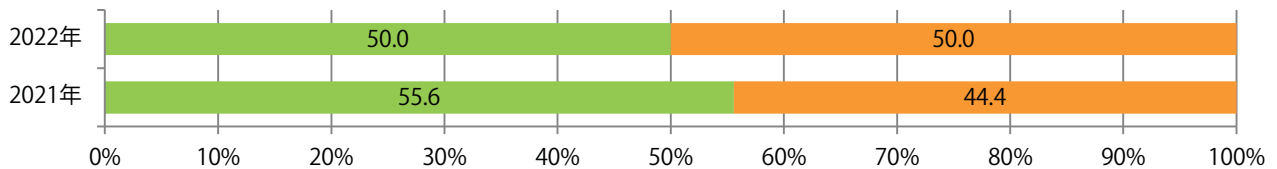

■ 地区別折込枚数・前年比

■ 曜日別構成比 (%)

■ サイズ別構成比 (%)

■ 色数別構成比 (%)

前年比8%増。水曜に半数が集中。B4未満のサイズが50%を占める。
両面フルカラーに次いで、片面フルカラーも多い。

■月別折込枚数（県内7地区平均）

■ 年間最多枚数 ■ 年間最少枚数

	1月	2月	3月	4月	5月	6月	7月	8月	9月	10月	11月	12月
2022年	1.0	0.7	0.9	1.3	1.6	1.4	1.7	1.1	2.0	1.1	1.4	
2021年	0.6	1.1	1.6	1.4	1.4	1.4	1.1	0.9	0.3	0.3	1.3	1.3
2020年	1.4	1.6	0.7	0.3	0.3	1.3	2.1	1.9	1.9	1.7	1.9	1.6

■地区別折込枚数・前年比

■ 2021年 ■ 2022年 ● 前年比

■曜日別構成比（%）

■ 日 ■ 月 ■ 火 ■ 水 ■ 木 ■ 金 ■ 土

■サイズ別構成比（%）

■ B 1 ■ B 2 ■ B 3 ■ B 4 ■ B 4 未満 ■ 特殊

■色数別構成比（%）

■ 1c/0c ■ 1c/1c ■ 2c/0c ■ 2c/1c ■ 2c/2c ■ 4c/0c ■ 4c/1c ■ 4c/2c ■ 4c/4c

日曜が最も多く、次いで金曜が多い。B4サイズが88%に上る。
大半が両面フルカラー。

■月別折込枚数（県内7地区平均）

	1月	2月	3月	4月	5月	6月	7月	8月	9月	10月	11月	12月
2022年	1.7	1.9	1.6	2.4	1.3	1.7	1.1	0.9	1.9	2.1	1.1	
2021年	1.7	2.7	2.1	2.4	2.3	3.1	1.9	1.9	1.0	1.6	1.3	1.7
2020年	2.3	2.7	1.3	1.0	1.0	2.7	2.6	2.1	2.1	2.7	3.6	1.4