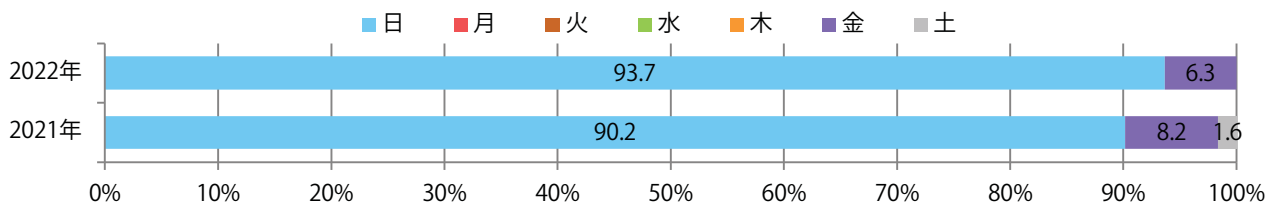

■曜日別構成比 (%)