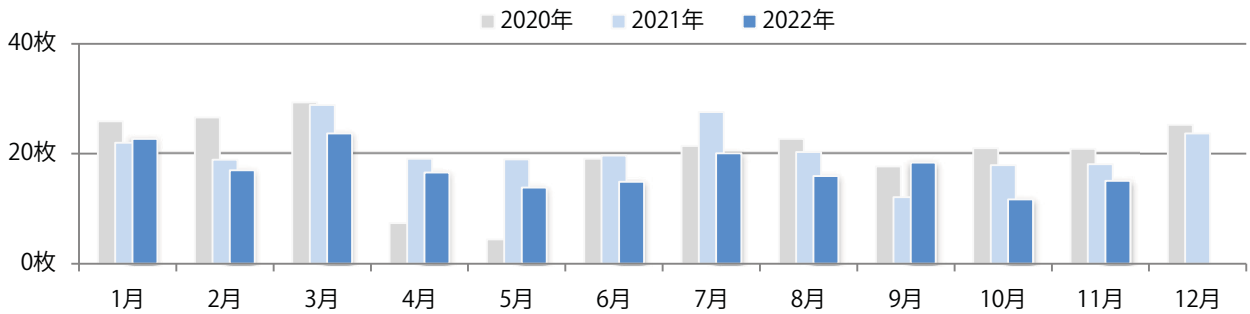

■ 地区別折込枚数・前年比

■ 曜日別構成比 (%)

■ サイズ別構成比 (%)

■ 色数別構成比 (%)

前年比11%増。木～土曜の週後半に76%が集中。B4サイズが大半を占める。
両面フルカラーは95%に上る。

■ 月別折込枚数 (県内7地区平均)

	1月	2月	3月	4月	5月	6月	7月	8月	9月	10月	11月	12月
2022年	7.7	4.1	6.1	7.3	6.6	6.1	6.6	3.9	7.0	5.0	5.9	
2021年	8.7	5.0	7.9	7.0	6.7	5.9	7.0	4.6	4.4	4.4	5.3	6.7
2020年	10.6	9.1	5.9	4.6	2.4	6.9	8.0	6.1	6.3	4.9	6.0	10.9

■ 地区別折込枚数・前年比

■ 曜日別構成比 (%)

■ サイズ別構成比 (%)

■ 色数別構成比 (%)

土曜に71%が集中。B3以上の大きいサイズが38%を占める。両面フルカラーは95%。

■ 月別折込枚数 (県内7地区平均)

■ 年間最多枚数 ■ 年間最少枚数

	1月	2月	3月	4月	5月	6月	7月	8月	9月	10月	11月	12月
2022年	22.7	17.0	23.7	16.6	13.9	14.9	20.1	15.9	18.4	11.7	15.1	
2021年	22.0	18.9	28.9	19.1	19.0	19.7	27.6	20.3	12.1	17.9	18.1	23.7
2020年	25.9	26.6	29.4	7.4	4.4	19.1	21.4	22.7	17.7	21.0	20.9	25.3

■ 地区別折込枚数・前年比

■ 2021年 ■ 2022年 ● 前年比

■ 曜日別構成比 (%)

■ 日 ■ 月 ■ 火 ■ 水 ■ 木 ■ 金 ■ 土

■ サイズ別構成比 (%)

■ B 1 ■ B 2 ■ B 3 ■ B 4 ■ B 4 未満 ■ 特殊

■ 色数別構成比 (%)

■ 1c/0c ■ 1c/1c ■ 2c/0c ■ 2c/1c ■ 2c/2c ■ 4c/0c ■ 4c/1c ■ 4c/2c ■ 4c/4c