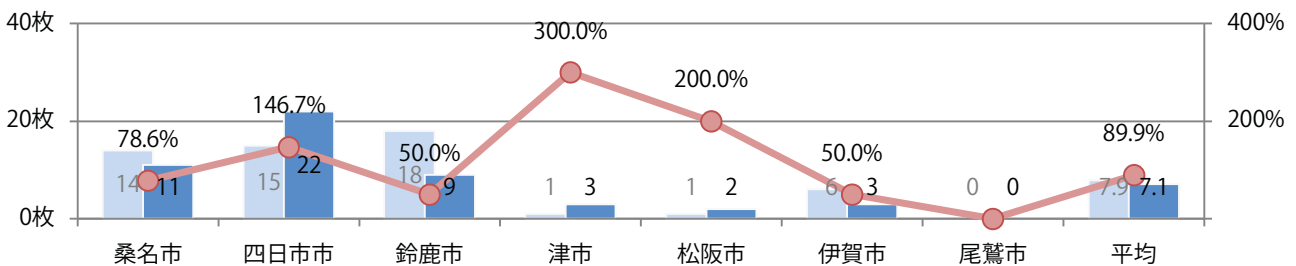

■ 地区別折込枚数・前年比

■ 曜日別構成比 (%)

■ サイズ別構成比 (%)

■ 色数別構成比 (%)

鈴鹿で木曜に1枚のみの折込となった。B4サイズ、両面フルカラー。

■ 月別折込枚数（県内7地区平均）

	1月	2月	3月	4月	5月	6月	7月	8月	9月	10月	11月	12月
2022年	0.1	0.1	0.3	0.0	0.1	0.3	0.4	0.1	0.1	0.4	0.1	0.4
2021年	0.6	0.3	0.3	0.4	0.1	0.0	0.1	0.0	0.3	0.1	0.4	0.6
2020年	0.6	1.0	1.0	0.1	0.0	0.0	0.1	0.1	0.4	0.4	1.1	0.4

■ 地区別折込枚数・前年比

■ 曜日別構成比 (%)

■ サイズ別構成比 (%)

■ 色数別構成比 (%)

土曜が最も多く、次いで木曜が多い。B4サイズが減った。両面フルカラーは88%。

■ 月別折込枚数 (県内7地区平均)

■ 年間最多枚数 ■ 年間最少枚数

	1月	2月	3月	4月	5月	6月	7月	8月	9月	10月	11月	12月
2022年	5.9	5.0	5.6	7.1	6.4	7.9	9.0	6.6	6.9	8.1	7.1	
2021年	3.9	4.6	10.6	6.9	5.7	6.4	9.7	7.3	8.1	7.0	7.9	6.0
2020年	4.0	3.9	4.3	2.7	4.3	3.9	6.7	4.3	5.3	6.6	7.0	5.0

■ 地区別折込枚数・前年比

■ 2021年 ■ 2022年 ● 前年比

■ 曜日別構成比 (%)

■ 日 ■ 月 ■ 火 ■ 水 ■ 木 ■ 金 ■ 土

■ サイズ別構成比 (%)

■ B1 ■ B2 ■ B3 ■ B4 ■ B4未満 ■ 特殊

■ 色数別構成比 (%)

■ 1c/0c ■ 1c/1c ■ 2c/0c ■ 2c/1c ■ 2c/2c ■ 4c/0c ■ 4c/1c ■ 4c/2c ■ 4c/4c