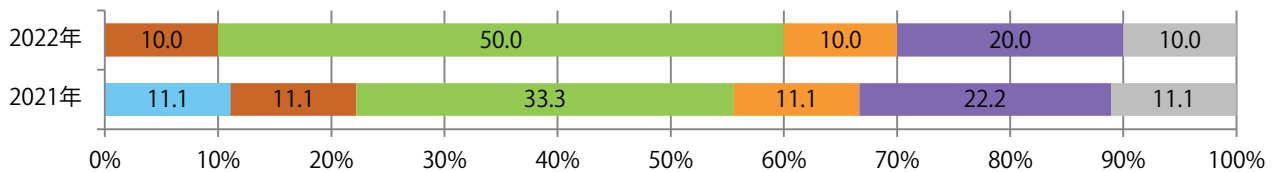

火曜が最も多く、次いで水・日曜の順に多い。B4サイズが減った。
 全て両面フルカラー。

■ 月別折込枚数 (県内7地区平均)

	1月	2月	3月	4月	5月	6月	7月	8月	9月	10月	11月	12月
2022年	34.9	29.7	35.4	33.0	27.3	25.4	24.9	28.0	22.4	35.0	32.4	
2021年	31.1	27.6	27.4	30.1	29.3	34.1	24.1	19.7	26.4	30.6	42.7	28.1
2020年	24.6	26.9	25.3	22.6	21.7	22.4	24.0	23.1	30.4	24.7	31.0	25.1

■ 地区別折込枚数・前年比

■ 曜日別構成比 (%)

■ サイズ別構成比 (%)

■ 色数別構成比 (%)

前年比8%増。水曜に半数が集中。B4未満のサイズが50%を占める。
両面フルカラーに次いで、片面フルカラーも多い。

■月別折込枚数（県内7地区平均）

■ 年間最多枚数 ■ 年間最少枚数

	1月	2月	3月	4月	5月	6月	7月	8月	9月	10月	11月	12月
2022年	1.0	0.7	0.9	1.3	1.6	1.4	1.7	1.1	2.0	1.1	1.4	
2021年	0.6	1.1	1.6	1.4	1.4	1.4	1.1	0.9	0.3	0.3	1.3	1.3
2020年	1.4	1.6	0.7	0.3	0.3	1.3	2.1	1.9	1.9	1.7	1.9	1.6

■地区別折込枚数・前年比

■ 2021年 ■ 2022年 ● 前年比

■曜日別構成比（%）

■ 日 ■ 月 ■ 火 ■ 水 ■ 木 ■ 金 ■ 土

■サイズ別構成比（%）

■ B 1 ■ B 2 ■ B 3 ■ B 4 ■ B 4 未満 ■ 特殊

■色数別構成比（%）

■ 1c/0c ■ 1c/1c ■ 2c/0c ■ 2c/1c ■ 2c/2c ■ 4c/0c ■ 4c/1c ■ 4c/2c ■ 4c/4c