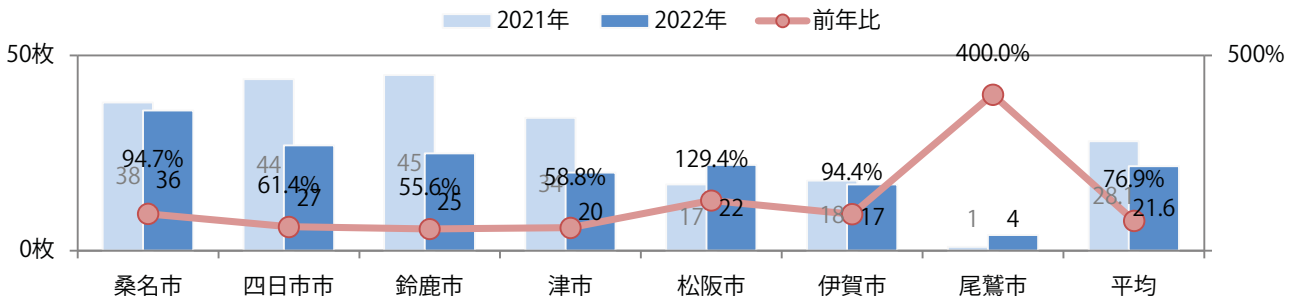

日・火曜が多い。B3サイズが4割を占める。全て両面フルカラー。

■月別折込枚数（県内7地区平均）

	1月	2月	3月	4月	5月	6月	7月	8月	9月	10月	11月	12月
2022年	3.3	4.4	6.0	2.1	1.9	1.7	1.6	1.3	3.0	2.0	2.1	
2021年	5.1	5.3	8.6	1.0	3.4	0.3	1.1	1.7	4.3	2.0	5.1	2.6
2020年	3.9	2.1	2.0	2.6	0.9	1.9	1.6	3.3	3.3	3.0	2.1	2.4

■地区別折込枚数・前年比

■曜日別構成比 (%)

■サイズ別構成比 (%)

■色数別構成比 (%)

木～土曜の週後半に89%が集中。B4サイズが大半を占める。両面フルカラーは88%。

■月別折込枚数（県内7地区平均）

	1月	2月	3月	4月	5月	6月	7月	8月	9月	10月	11月	12月
2022年	28.1	21.6	27.4	29.9	25.0	20.3	25.0	19.9	23.4	23.0	21.6	15.0
2021年	34.9	21.4	20.3	24.9	20.4	23.3	25.6	17.1	21.9	26.1	28.1	15.0
2020年	36.4	28.6	25.1	20.0	18.7	30.9	29.1	26.0	26.1	29.0	26.0	17.3

■地区別折込枚数・前年比

■曜日別構成比（%）

■サイズ別構成比（%）

■色数別構成比（%）

火曜が最も多く、次いで日・金曜の順に多い。B4サイズが89%を占める。
両面フルカラーは92%。

■月別折込枚数（県内7地区平均）

■ 年間最多枚数 □ 年間最少枚数

	1月	2月	3月	4月	5月	6月	7月	8月	9月	10月	11月	12月
2022年	13.7	15.7	19.7	5.9	6.0	12.9	16.0	2.1	5.0	7.0	11.9	
2021年	13.0	17.6	24.0	7.0	7.0	16.1	18.3	2.6	4.3	6.7	13.0	7.7
2020年	15.0	22.7	21.7	7.3	5.9	14.4	15.9	3.9	5.9	6.6	14.1	7.6