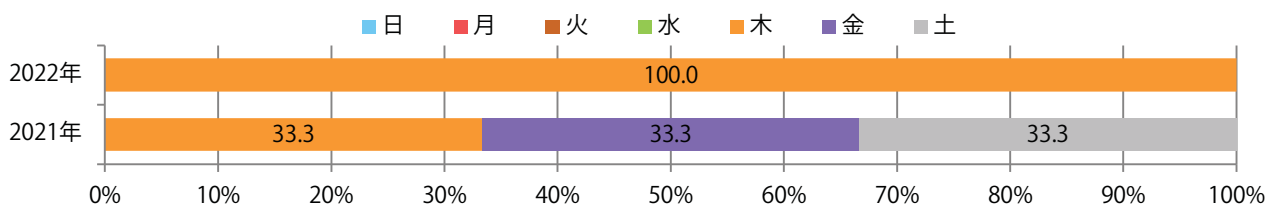

■ 地区別折込枚数・前年比

■ 曜日別構成比 (%)

■ サイズ別構成比 (%)

■ 色数別構成比 (%)

前年比75%増。金曜のみの折込となった。全てB4サイズ、両面フルカラー。

■ 月別折込枚数（県内7地区平均）

	1月	2月	3月	4月	5月	6月	7月	8月	9月	10月	11月	12月
2022年	0.4	0.0	0.4	1.3	0.0	0.6	0.7	0.1	0.4	0.1	0.7	0.7
2021年	0.3	0.4	0.6	3.0	0.3	0.9	0.9	0.7	0.4	0.1	0.4	1.7
2020年	0.7	0.3	0.3	0.1	0.0	0.6	0.9	0.9	0.0	0.1	1.1	3.6

■ 地区別折込枚数・前年比

■ 曜日別構成比 (%)

■ サイズ別構成比 (%)

■ 色数別構成比 (%)

鈴鹿で木曜に1枚のみの折込となった。B4サイズ、両面フルカラー。

■ 月別折込枚数（県内7地区平均）

	1月	2月	3月	4月	5月	6月	7月	8月	9月	10月	11月	12月
2022年	0.1	0.1	0.3	0.0	0.1	0.3	0.4	0.1	0.1	0.4	0.1	0.4
2021年	0.6	0.3	0.3	0.4	0.1	0.0	0.1	0.0	0.3	0.1	0.4	0.6
2020年	0.6	1.0	1.0	0.1	0.0	0.0	0.1	0.1	0.4	0.4	1.1	0.4

■ 地区別折込枚数・前年比

■ 曜日別構成比 (%)

■ サイズ別構成比 (%)

■ 色数別構成比 (%)

土曜が最も多く、次いで木曜が多い。B4サイズが減った。両面フルカラーは88%。

■ 月別折込枚数 (県内7地区平均)

■ 年間最多枚数 ■ 年間最少枚数

	1月	2月	3月	4月	5月	6月	7月	8月	9月	10月	11月	12月
2022年	5.9	5.0	5.6	7.1	6.4	7.9	9.0	6.6	6.9	8.1	7.1	
2021年	3.9	4.6	10.6	6.9	5.7	6.4	9.7	7.3	8.1	7.0	7.9	6.0
2020年	4.0	3.9	4.3	2.7	4.3	3.9	6.7	4.3	5.3	6.6	7.0	5.0