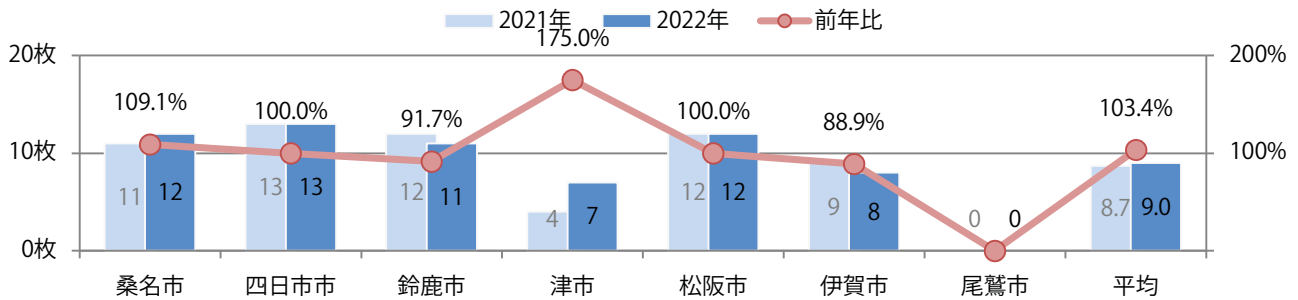

■地区別折込枚数・前年比