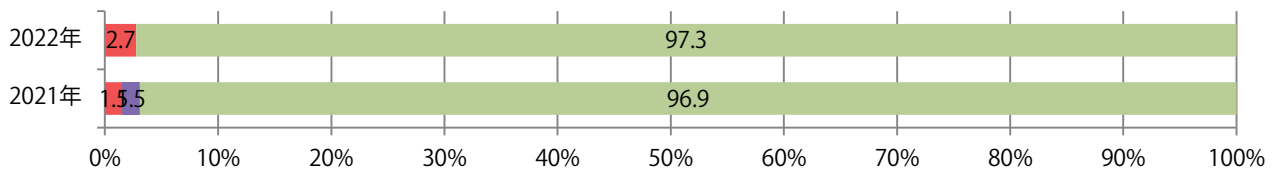

前年比12%増。水曜が最も多く、次いで火曜が多い。B3以上の大きいサイズが55%を占める。ほとんどが両面フルカラー。

■ 月別折込枚数 (県内7地区平均)

■ 年間最多枚数 ■ 年間最少枚数

	1月	2月	3月	4月	5月	6月	7月	8月	9月	10月	11月	12月
2022年	7.0	8.9	10.1	8.4	10.1	11.0	10.3	10.3	9.7	10.4	10.4	
2021年	11.0	10.1	15.1	11.6	10.1	10.0	10.0	10.1	9.1	9.1	9.3	12.7
2020年	15.9	14.4	9.7	5.0	2.7	10.7	15.1	12.1	13.7	10.9	12.9	19.7

■ 地区別折込枚数・前年比

■ 2021年 ■ 2022年 ● 前年比

■ 曜日別構成比 (%)

■ 日 ■ 月 ■ 火 ■ 水 ■ 木 ■ 金 ■ 土

■ サイズ別構成比 (%)

■ B 1 ■ B 2 ■ B 3 ■ B 4 ■ B 4 未満 ■ 特殊

■ 色数別構成比 (%)

■ 1c/0c ■ 1c/1c ■ 2c/0c ■ 2c/1c ■ 2c/2c ■ 4c/0c ■ 4c/1c ■ 4c/2c ■ 4c/4c

前年比10%増。木曜が最も多く、次いで土曜が多い。B3サイズが45%を占める。
両面フルカラーは91%。

■ 月別折込枚数 (県内7地区平均)

	1月	2月	3月	4月	5月	6月	7月	8月	9月	10月	11月	12月
2022年	9.3	6.1	8.0	8.0	5.6	6.6	7.4	5.3	5.4	5.7	7.6	
2021年	9.4	6.7	8.6	7.0	4.1	6.3	5.1	5.6	5.1	7.3	6.9	5.1
2020年	10.7	8.4	8.4	5.1	4.7	8.1	6.3	6.4	7.6	7.7	7.0	7.6