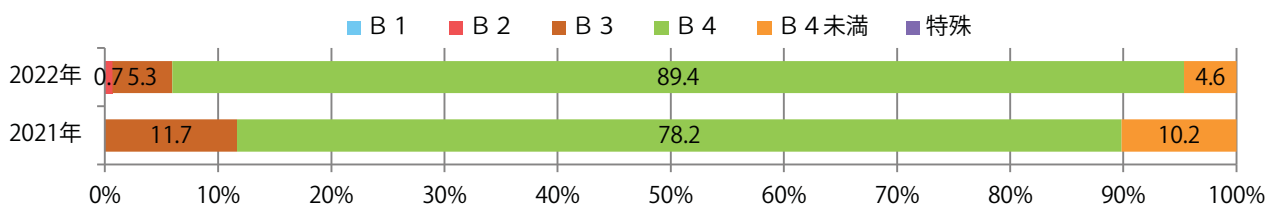

■サイズ別構成比（%）