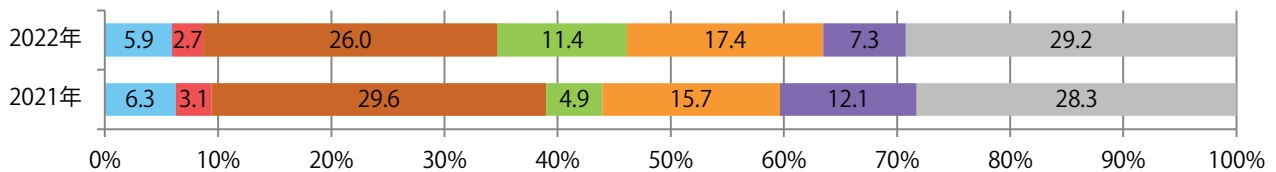

■地区別折込枚数・前年比

■ 2021年 ■ 2022年 ● 前年比

■曜日別構成比 (%)

■ 日 ■ 月 ■ 火 ■ 水 ■ 木 ■ 金 ■ 土

■サイズ別構成比 (%)

■ B 1 ■ B 2 ■ B 3 ■ B 4 ■ B 4 未満 ■ 特殊

■色数別構成比 (%)

■ 1c/0c ■ 1c/1c ■ 2c/0c ■ 2c/1c ■ 2c/2c ■ 4c/0c ■ 4c/1c ■ 4c/2c ■ 4c/4c

土曜が最も多く、次いで火曜が多い。B3以上の大きサイズが、35%を占める。
両面フルカラーは78%。

■月別折込枚数（県内7地区平均）

■ 年間最多枚数 □ 年間最少枚数

	1月	2月	3月	4月	5月	6月	7月	8月	9月	10月	11月	12月
2022年	32.0	34.6	34.9	31.0	33.6	29.6	32.1	30.4	30.9	31.1	31.3	
2021年	36.1	35.0	37.9	37.4	35.6	33.9	41.1	37.3	33.3	33.9	31.9	46.6
2020年	49.6	53.7	49.7	34.7	11.9	31.4	43.0	40.7	35.6	37.7	35.4	48.4

■地区別折込枚数・前年比

■ 2021年 ■ 2022年 ● 前年比

■曜日別構成比 (%)

■ 日 ■ 月 ■ 火 ■ 水 ■ 木 ■ 金 ■ 土

■サイズ別構成比 (%)

■ B1 ■ B2 ■ B3 ■ B4 ■ B4未満 ■ 特殊

■色数別構成比 (%)

■ 1c/0c ■ 1c/1c ■ 2c/0c ■ 2c/1c ■ 2c/2c ■ 4c/0c ■ 4c/1c ■ 4c/2c ■ 4c/4c