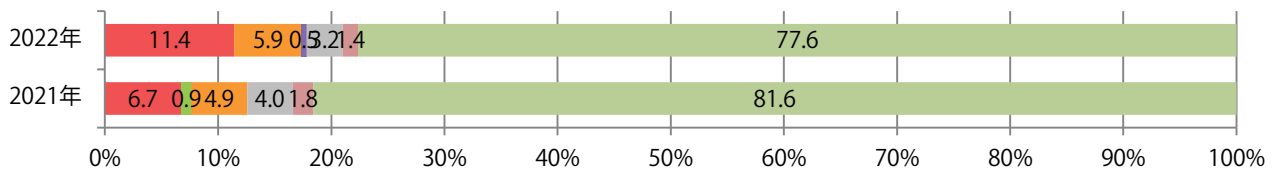

土曜が最も多く、次いで火曜が多い。B3以上の大きサイズが、35%を占める。
両面フルカラーは78%。

■月別折込枚数（県内7地区平均）

■ 年間最多枚数 □ 年間最少枚数

	1月	2月	3月	4月	5月	6月	7月	8月	9月	10月	11月	12月
2022年	32.0	34.6	34.9	31.0	33.6	29.6	32.1	30.4	30.9	31.1	31.3	
2021年	36.1	35.0	37.9	37.4	35.6	33.9	41.1	37.3	33.3	33.9	31.9	46.6
2020年	49.6	53.7	49.7	34.7	11.9	31.4	43.0	40.7	35.6	37.7	35.4	48.4

■地区別折込枚数・前年比

■ 2021年 ■ 2022年 ● 前年比

■曜日別構成比 (%)

■ 日 ■ 月 ■ 火 ■ 水 ■ 木 ■ 金 ■ 土

■サイズ別構成比 (%)

■ B1 ■ B2 ■ B3 ■ B4 ■ B4未満 ■ 特殊

■色数別構成比 (%)

■ 1c/0c ■ 1c/1c ■ 2c/0c ■ 2c/1c ■ 2c/2c ■ 4c/0c ■ 4c/1c ■ 4c/2c ■ 4c/4c

前年比6%増。水曜に53%が集中。B3以上の大きいサイズが63%を占める。
両面フルカラーは88%。

■月別折込枚数（県内7地区平均）

■ 年間最多枚数 ■ 年間最少枚数

	1月	2月	3月	4月	5月	6月	7月	8月	9月	10月	11月	12月
2022年	9.7	8.1	11.4	14.1	9.1	10.7	12.7	11.3	9.1	10.0	11.6	
2021年	8.4	7.6	12.3	14.6	8.6	9.7	12.7	8.7	11.3	8.4	10.9	13.0
2020年	11.7	8.6	9.0	9.1	2.0	8.0	11.9	7.9	9.0	12.3	11.6	15.7