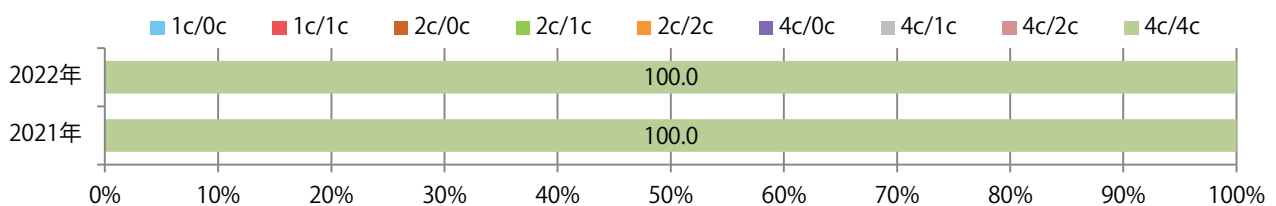

■地区別折込枚数・前年比

■曜日別構成比 (%)

■サイズ別構成比 (%)

■色数別構成比 (%)

前年比71%増。月曜が最も多い。B4未満のサイズが増えた。
ほとんどが両面フルカラー。

■月別折込枚数（県内7地区平均）

■ 年間最多枚数 □ 年間最少枚数

	1月	2月	3月	4月	5月	6月	7月	8月	9月	10月	11月	12月
2022年	14.4	14.7	15.7	14.4	16.1	18.7	15.0	13.0	11.0	15.6	15.4	
2021年	8.9	8.9	9.0	7.3	8.4	10.3	9.7	9.1	9.3	11.3	9.0	10.6
2020年	4.1	9.0	2.9	5.9	3.3	3.6	7.7	5.3	5.1	9.6	10.1	10.6