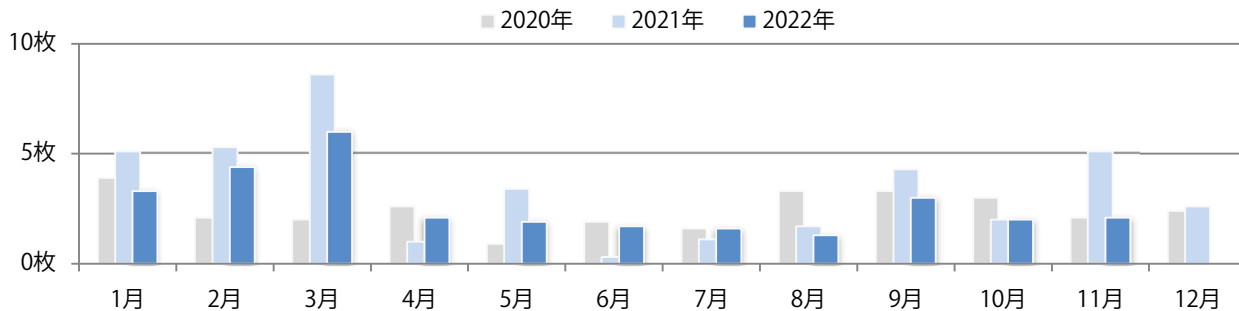

■地区別折込枚数・前年比

■曜日別構成比 (%)

■サイズ別構成比 (%)

■色数別構成比 (%)

前年比71%増。月曜が最も多い。B4未満のサイズが増えた。
ほとんどが両面フルカラー。

■月別折込枚数（県内7地区平均）

■ 年間最多枚数 □ 年間最少枚数

	1月	2月	3月	4月	5月	6月	7月	8月	9月	10月	11月	12月
2022年	14.4	14.7	15.7	14.4	16.1	18.7	15.0	13.0	11.0	15.6	15.4	
2021年	8.9	8.9	9.0	7.3	8.4	10.3	9.7	9.1	9.3	11.3	9.0	10.6
2020年	4.1	9.0	2.9	5.9	3.3	3.6	7.7	5.3	5.1	9.6	10.1	10.6

■地区別折込枚数・前年比

■ 2021年 ■ 2022年 ● 前年比

■曜日別構成比（%）

■ 日 ■ 月 ■ 火 ■ 水 ■ 木 ■ 金 ■ 土

■サイズ別構成比（%）

■ B 1 ■ B 2 ■ B 3 ■ B 4 ■ B 4 未満 ■ 特殊

■色数別構成比（%）

■ 1c/0c ■ 1c/1c ■ 2c/0c ■ 2c/1c ■ 2c/2c ■ 4c/0c ■ 4c/1c ■ 4c/2c ■ 4c/4c

日・火曜が多い。B3サイズが4割を占める。全て両面フルカラー。

■月別折込枚数（県内7地区平均）

	1月	2月	3月	4月	5月	6月	7月	8月	9月	10月	11月	12月
2022年	3.3	4.4	6.0	2.1	1.9	1.7	1.6	1.3	3.0	2.0	2.1	
2021年	5.1	5.3	8.6	1.0	3.4	0.3	1.1	1.7	4.3	2.0	5.1	2.6
2020年	3.9	2.1	2.0	2.6	0.9	1.9	1.6	3.3	3.3	3.0	2.1	2.4