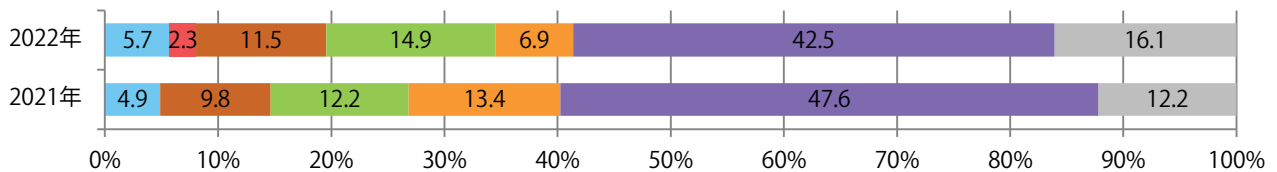

日曜が最も多く、次いで金曜が多い。B4サイズが88%に上る。
大半が両面フルカラー。

■月別折込枚数（県内7地区平均）

	1月	2月	3月	4月	5月	6月	7月	8月	9月	10月	11月	12月
2022年	1.7	1.9	1.6	2.4	1.3	1.7	1.1	0.9	1.9	2.1	1.1	
2021年	1.7	2.7	2.1	2.4	2.3	3.1	1.9	1.9	1.0	1.6	1.3	1.7
2020年	2.3	2.7	1.3	1.0	1.0	2.7	2.6	2.1	2.1	2.7	3.6	1.4

■地区別折込枚数・前年比

■曜日別構成比 (%)

■サイズ別構成比 (%)

■色数別構成比 (%)

前年比6%増。金曜が最も多い。B4サイズが82%を占める。大半が両面フルカラー。

月別折込枚数（県内7地区平均）

年間最多枚数 年間最少枚数

	1月	2月	3月	4月	5月	6月	7月	8月	9月	10月	11月	12月
2022年	9.7	4.6	9.7	13.1	7.3	11.0	14.3	10.3	9.3	13.9	12.4	
2021年	10.9	7.4	14.6	13.4	5.1	8.3	17.3	8.3	8.3	12.3	11.7	13.3
2020年	16.3	9.6	15.6	10.6	6.9	8.9	15.4	14.0	11.4	11.3	13.1	17.7

地区別折込枚数・前年比

2021年 2022年 前年比

曜日別構成比 (%)

日 月 火 水 木 金 土

サイズ別構成比 (%)

B 1 B 2 B 3 B 4 B 4未満 特殊

色数別構成比 (%)

1c/0c 1c/1c 2c/0c 2c/1c 2c/2c 4c/0c 4c/1c 4c/2c 4c/4c