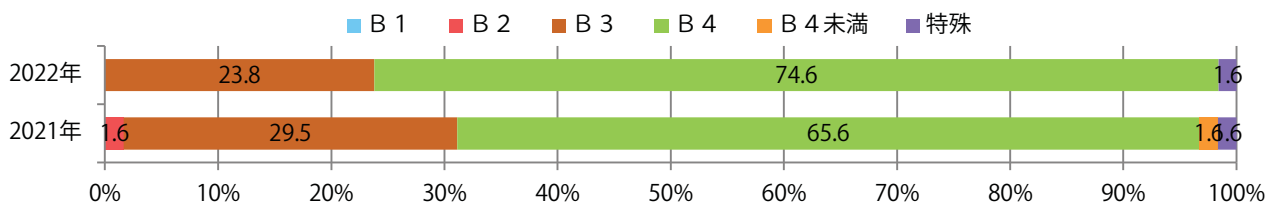

■サイズ別構成比 (%)