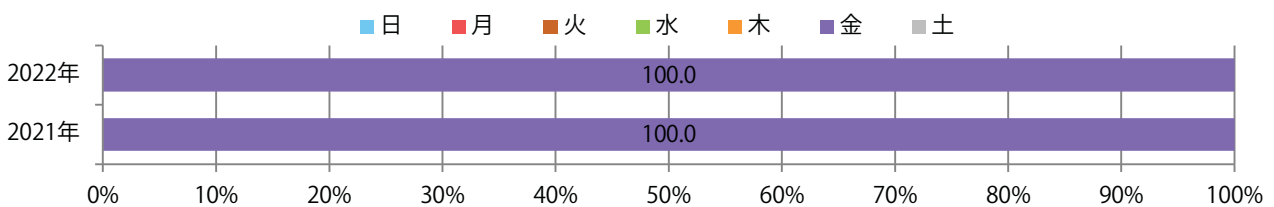

■ 地区別折込枚数・前年比

■ 曜日別構成比 (%)

■ サイズ別構成比 (%)

■ 色数別構成比 (%)

前年比53%増。木曜が最も多く、次いで水曜が多い。B4未満のサイズが増えた。
両面フルカラーは72%。

■ 月別折込枚数 (県内7地区平均)

	1月	2月	3月	4月	5月	6月	7月	8月	9月	10月	11月	12月
2022年	2.1	0.7	2.0	1.6	1.7	1.3	1.9	1.3	1.0	1.0	2.6	
2021年	2.3	0.9	2.4	2.1	1.3	1.4	1.6	1.4	0.4	0.9	1.7	2.7
2020年	1.6	1.6	1.4	1.4	0.7	0.7	0.6	1.3	0.7	1.1	2.0	2.3

■ 地区別折込枚数・前年比

■ 曜日別構成比 (%)

■ サイズ別構成比 (%)

■ 色数別構成比 (%)

前年比75%増。金曜のみの折込となった。全てB4サイズ、両面フルカラー。

■ 月別折込枚数（県内7地区平均）

	1月	2月	3月	4月	5月	6月	7月	8月	9月	10月	11月	12月
2022年	0.4	0.0	0.4	1.3	0.0	0.6	0.7	0.1	0.4	0.1	0.7	0.7
2021年	0.3	0.4	0.6	3.0	0.3	0.9	0.9	0.7	0.4	0.1	0.4	1.7
2020年	0.7	0.3	0.3	0.1	0.0	0.6	0.9	0.9	0.0	0.1	1.1	3.6

■ 地区別折込枚数・前年比

■ 曜日別構成比 (%)

■ サイズ別構成比 (%)

■ 色数別構成比 (%)

鈴鹿で木曜に1枚のみの折込となった。B4サイズ、両面フルカラー。

■ 月別折込枚数（県内7地区平均）

	1月	2月	3月	4月	5月	6月	7月	8月	9月	10月	11月	12月
2022年	0.1	0.1	0.3	0.0	0.1	0.3	0.4	0.1	0.1	0.4	0.1	0.4
2021年	0.6	0.3	0.3	0.4	0.1	0.0	0.1	0.0	0.3	0.1	0.4	0.6
2020年	0.6	1.0	1.0	0.1	0.0	0.0	0.1	0.1	0.4	0.4	1.1	0.4