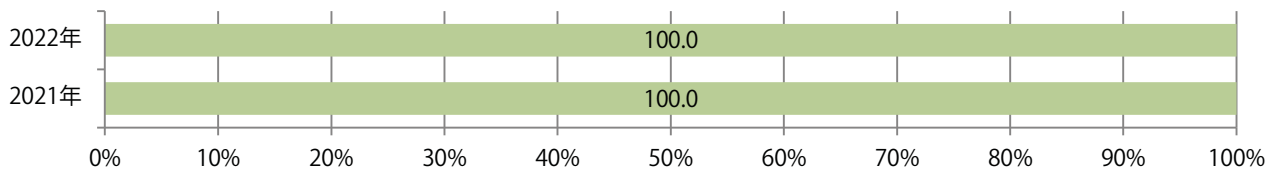

各地区平均で前年比30%増。日曜に43%が集中。B4サイズが大半を占める。
全て両面フルカラー。

■月別折込枚数（県内7地区平均）

■ 年間最多枚数 ■ 年間最少枚数

	1月	2月	3月	4月	5月	6月	7月	8月	9月	10月	11月	12月
2022年	4.0	4.0	4.1	5.1	3.9	4.9	5.7	2.9	3.7	3.0	6.0	
2021年	2.3	2.1	2.1	1.9	3.0	2.9	3.1	2.6	2.4	4.0	4.6	4.4
2020年	3.1	2.6	3.0	1.7	2.7	2.7	3.6	2.9	2.9	3.3	2.1	3.7

■地区別折込枚数・前年比

■ 2021年 ■ 2022年 ● 前年比

■曜日別構成比 (%)

■ 日 ■ 月 ■ 火 ■ 水 ■ 木 ■ 金 ■ 土

■サイズ別構成比 (%)

■ B 1 ■ B 2 ■ B 3 ■ B 4 ■ B 4 未満 ■ 特殊

■色数別構成比 (%)

■ 1c/0c ■ 1c/1c ■ 2c/0c ■ 2c/1c ■ 2c/2c ■ 4c/0c ■ 4c/1c ■ 4c/2c ■ 4c/4c

土曜が最も多く、次いで日曜が多い。全てB4以下のサイズとなった。
両面フルカラーは93%。

■月別折込枚数（県内7地区平均）

■ 年間最多枚数 ■ 年間最少枚数

	1月	2月	3月	4月	5月	6月	7月	8月	9月	10月	11月	12月
2022年	3.3	2.4	3.3	2.7	4.4	3.7	3.3	2.7	4.1	4.9	4.0	
2021年	6.3	5.3	5.1	6.6	8.1	5.0	5.9	4.0	3.9	4.7	4.9	2.6
2020年	4.4	3.3	5.3	4.9	6.4	4.6	3.9	3.3	4.1	4.7	4.1	3.1