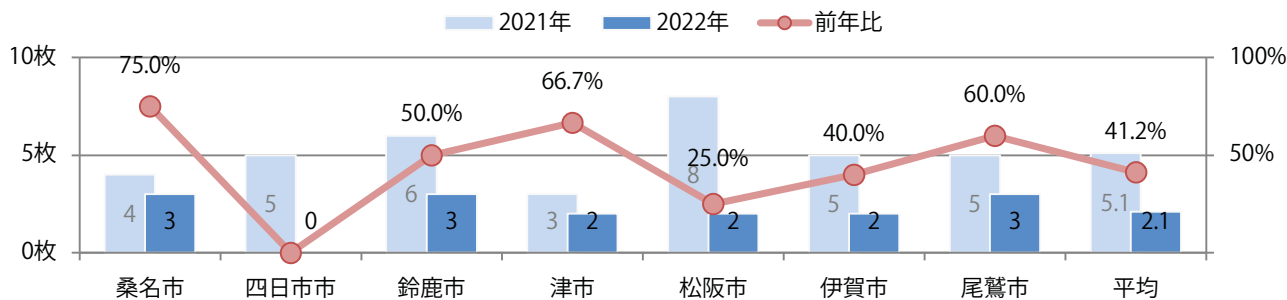

■地区別折込枚数・前年比