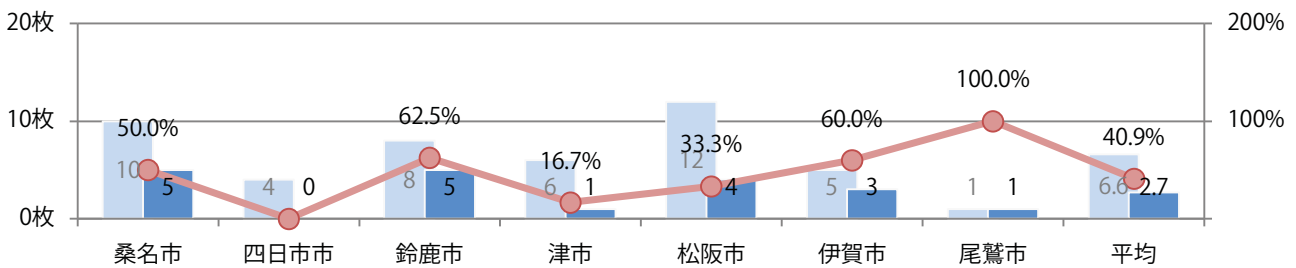

■地区別折込枚数・前年比

■ 2021年 ■ 2022年 ● 前年比