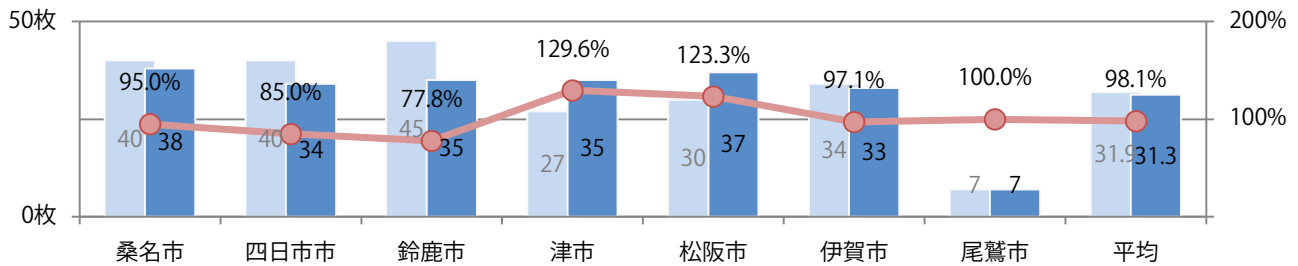

■地区別折込枚数・前年比

■ 2021年 ■ 2022年 ● 前年比

■曜日別構成比 (%)

■ 日 ■ 月 ■ 火 ■ 水 ■ 木 ■ 金 ■ 土

■サイズ別構成比 (%)

■ B 1 ■ B 2 ■ B 3 ■ B 4 ■ B 4 未満 ■ 特殊

■色数別構成比 (%)

■ 1c/0c ■ 1c/1c ■ 2c/0c ■ 2c/1c ■ 2c/2c ■ 4c/0c ■ 4c/1c ■ 4c/2c ■ 4c/4c

土曜が最も多く、次いで火曜が多い。B3以上の大きサイズが、35%を占める。
両面フルカラーは78%。

■月別折込枚数（県内7地区平均）

■ 年間最多枚数 □ 年間最少枚数

	1月	2月	3月	4月	5月	6月	7月	8月	9月	10月	11月	12月
2022年	32.0	34.6	34.9	31.0	33.6	29.6	32.1	30.4	30.9	31.1	31.3	
2021年	36.1	35.0	37.9	37.4	35.6	33.9	41.1	37.3	33.3	33.9	31.9	46.6
2020年	49.6	53.7	49.7	34.7	11.9	31.4	43.0	40.7	35.6	37.7	35.4	48.4

■地区別折込枚数・前年比

■ 2021年 ■ 2022年 ● 前年比

■曜日別構成比 (%)

■ 日 ■ 月 ■ 火 ■ 水 ■ 木 ■ 金 ■ 土

■サイズ別構成比 (%)

■ B1 ■ B2 ■ B3 ■ B4 ■ B4未満 ■ 特殊

■色数別構成比 (%)

■ 1c/0c ■ 1c/1c ■ 2c/0c ■ 2c/1c ■ 2c/2c ■ 4c/0c ■ 4c/1c ■ 4c/2c ■ 4c/4c

前年比6%増。水曜に53%が集中。B3以上の大きいサイズが63%を占める。
両面フルカラーは88%。

■月別折込枚数（県内7地区平均）

■ 年間最多枚数 ■ 年間最少枚数

	1月	2月	3月	4月	5月	6月	7月	8月	9月	10月	11月	12月
2022年	9.7	8.1	11.4	14.1	9.1	10.7	12.7	11.3	9.1	10.0	11.6	
2021年	8.4	7.6	12.3	14.6	8.6	9.7	12.7	8.7	11.3	8.4	10.9	13.0
2020年	11.7	8.6	9.0	9.1	2.0	8.0	11.9	7.9	9.0	12.3	11.6	15.7