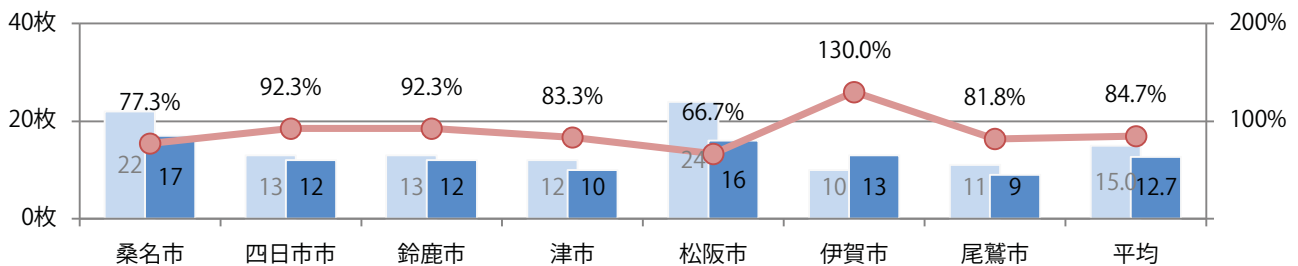

木曜が最も多く、次いで金曜が多い。B3以上の大きいサイズが46%を占める。
両面フルカラーは96%を占める。

■月別折込枚数（県内7地区平均）

■ 年間最多枚数 □ 年間最少枚数

	1月	2月	3月	4月	5月	6月	7月	8月	9月	10月	11月	12月
2022年	11.4	13.0	16.0	17.6	11.0	13.1	12.7	12.1	13.3	15.6	12.7	
2021年	13.9	13.7	19.4	16.4	12.6	13.4	18.0	12.9	14.4	15.6	15.0	19.4
2020年	17.4	17.3	18.0	8.9	1.7	13.7	17.3	15.0	16.9	16.6	13.7	21.0

■地区別折込枚数・前年比

■ 2021年 ■ 2022年 ● 前年比

■曜日別構成比 (%)

■ 日 ■ 月 ■ 火 ■ 水 ■ 木 ■ 金 ■ 土

■サイズ別構成比 (%)

■ B 1 ■ B 2 ■ B 3 ■ B 4 ■ B 4 未満 ■ 特殊

■色数別構成比 (%)

■ 1c/0c ■ 1c/1c ■ 2c/0c ■ 2c/1c ■ 2c/2c ■ 4c/0c ■ 4c/1c ■ 4c/2c ■ 4c/4c

土曜が最も多く、次いで火曜が多い。B3以上の大きサイズが、35%を占める。
両面フルカラーは78%。

■月別折込枚数（県内7地区平均）

■ 年間最多枚数 □ 年間最少枚数

	1月	2月	3月	4月	5月	6月	7月	8月	9月	10月	11月	12月
2022年	32.0	34.6	34.9	31.0	33.6	29.6	32.1	30.4	30.9	31.1	31.3	
2021年	36.1	35.0	37.9	37.4	35.6	33.9	41.1	37.3	33.3	33.9	31.9	46.6
2020年	49.6	53.7	49.7	34.7	11.9	31.4	43.0	40.7	35.6	37.7	35.4	48.4