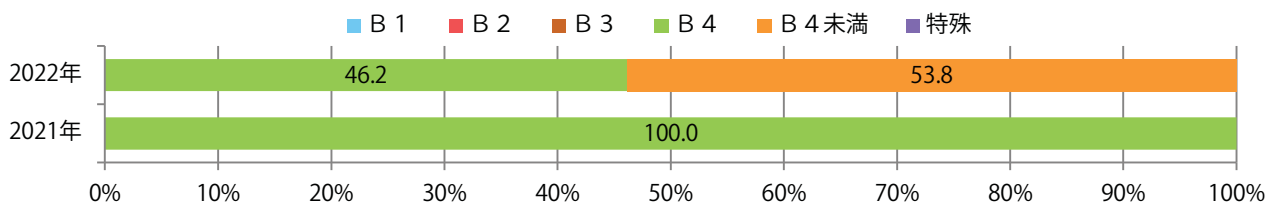

■サイズ別構成比 (%)