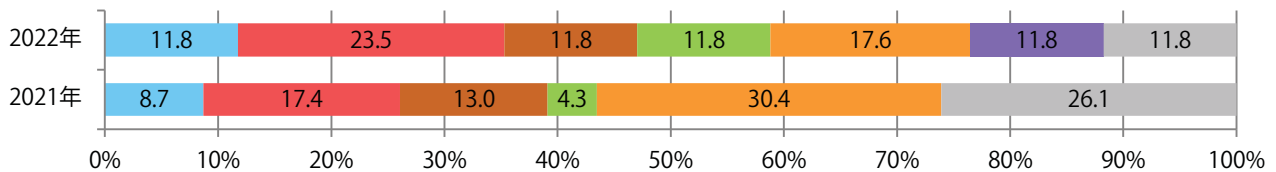

地区別折込枚数・前年比

2021年 2022年 前年比

曜日別構成比 (%)

日 月 火 水 木 金 土

サイズ別構成比 (%)

B 1 B 2 B 3 B 4 B 4未満 特殊

色数別構成比 (%)

1c/0c 1c/1c 2c/0c 2c/1c 2c/2c 4c/0c 4c/1c 4c/2c 4c/4c

月曜が最も多く、次いで木曜が多い。B4サイズが94%に上る。大半が両面フルカラー。

■月別折込枚数（県内7地区平均）

■ 年間最多枚数 ■ 年間最少枚数

	1月	2月	3月	4月	5月	6月	7月	8月	9月	10月	11月	12月
2022年	4.1	3.0	2.9	2.4	3.6	2.6	3.3	3.1	5.1	3.7	2.4	
2021年	4.6	2.1	4.3	3.6	3.1	2.7	5.1	3.9	3.7	2.3	3.3	3.6
2020年	3.9	2.0	4.7	3.0	3.7	3.4	3.1	4.3	3.7	3.1	2.1	3.7

■地区別折込枚数・前年比

■ 2021年 ■ 2022年 ● 前年比

■曜日別構成比 (%)

■ 日 ■ 月 ■ 火 ■ 水 ■ 木 ■ 金 ■ 土

■サイズ別構成比 (%)

■ B 1 ■ B 2 ■ B 3 ■ B 4 ■ B 4 未満 ■ 特殊

■色数別構成比 (%)

■ 1c/0c ■ 1c/1c ■ 2c/0c ■ 2c/1c ■ 2c/2c ■ 4c/0c ■ 4c/1c ■ 4c/2c ■ 4c/4c