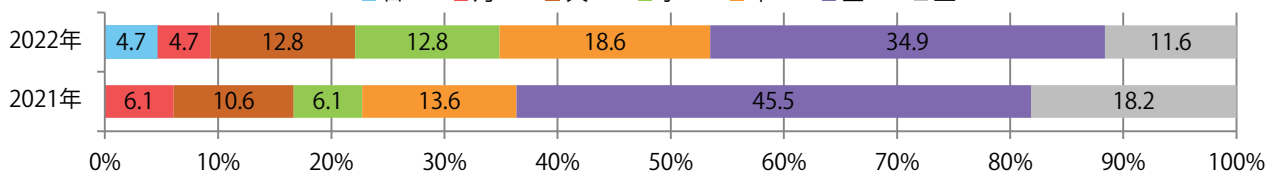

■地区別折込枚数・前年比

■ 2021年 ■ 2022年 ● 前年比

■曜日別構成比 (%)

■ 日 ■ 月 ■ 火 ■ 水 ■ 木 ■ 金 ■ 土

■サイズ別構成比 (%)

■ B 1 ■ B 2 ■ B 3 ■ B 4 ■ B 4 未満 ■ 特殊

■色数別構成比 (%)

■ 1c/0c ■ 1c/1c ■ 2c/0c ■ 2c/1c ■ 2c/2c ■ 4c/0c ■ 4c/1c ■ 4c/2c ■ 4c/4c

前年比31%増。金曜が最も多い。B4サイズが大半を占める。両面フルカラーは84%。

■ 月別折込枚数 (県内7地区平均)

■ 年間最多枚数 ■ 年間最少枚数

	1月	2月	3月	4月	5月	6月	7月	8月	9月	10月	11月	12月
2022年	4.9	7.0	9.0	7.0	4.3	7.4	8.7	7.3	9.0	7.3	12.3	
2021年	6.7	4.0	9.1	8.7	5.7	9.7	10.1	7.7	7.0	6.4	9.4	13.7
2020年	6.6	5.6	8.0	3.9	5.6	6.6	6.6	7.0	9.0	6.9	10.6	14.3

■ 地区別折込枚数・前年比

■ 2021年 ■ 2022年 ● 前年比

■ 曜日別構成比 (%)

■ 日 ■ 月 ■ 火 ■ 水 ■ 木 ■ 金 ■ 土

■ サイズ別構成比 (%)

■ B 1 ■ B 2 ■ B 3 ■ B 4 ■ B 4 未満 ■ 特殊

■ 色数別構成比 (%)

■ 1c/0c ■ 1c/1c ■ 2c/0c ■ 2c/1c ■ 2c/2c ■ 4c/0c ■ 4c/1c ■ 4c/2c ■ 4c/4c