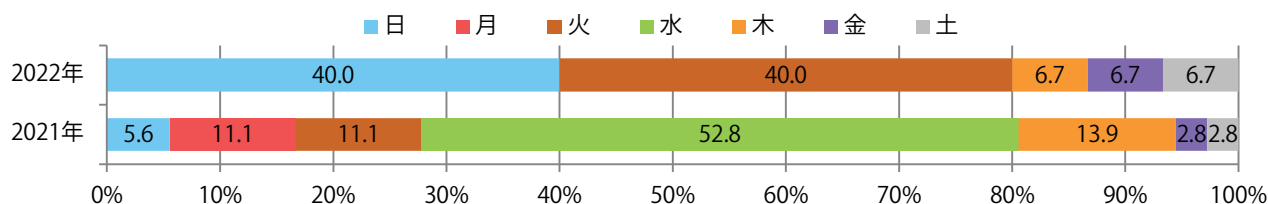

■地区別折込枚数・前年比

■ 2021年 ■ 2022年 ● 前年比

■曜日別構成比（%）

■ 日 ■ 月 ■ 火 ■ 水 ■ 木 ■ 金 ■ 土

■サイズ別構成比（%）

■ B 1 ■ B 2 ■ B 3 ■ B 4 ■ B 4 未満 ■ 特殊

■色数別構成比（%）

■ 1c/0c ■ 1c/1c ■ 2c/0c ■ 2c/1c ■ 2c/2c ■ 4c/0c ■ 4c/1c ■ 4c/2c ■ 4c/4c

日・火曜が多い。B3サイズが4割を占める。全て両面フルカラー。

■月別折込枚数（県内7地区平均）

	1月	2月	3月	4月	5月	6月	7月	8月	9月	10月	11月	12月
2022年	3.3	4.4	6.0	2.1	1.9	1.7	1.6	1.3	3.0	2.0	2.1	
2021年	5.1	5.3	8.6	1.0	3.4	0.3	1.1	1.7	4.3	2.0	5.1	2.6
2020年	3.9	2.1	2.0	2.6	0.9	1.9	1.6	3.3	3.3	3.0	2.1	2.4

■地区別折込枚数・前年比

■曜日別構成比 (%)

■サイズ別構成比 (%)

■色数別構成比 (%)

木～土曜の週後半に89%が集中。B4サイズが大半を占める。両面フルカラーは88%。

■月別折込枚数（県内7地区平均）

	1月	2月	3月	4月	5月	6月	7月	8月	9月	10月	11月	12月
2022年	28.1	21.6	27.4	29.9	25.0	20.3	25.0	19.9	23.4	23.0	21.6	15.0
2021年	34.9	21.4	20.3	24.9	20.4	23.3	25.6	17.1	21.9	26.1	28.1	15.0
2020年	36.4	28.6	25.1	20.0	18.7	30.9	29.1	26.0	26.1	29.0	26.0	17.3