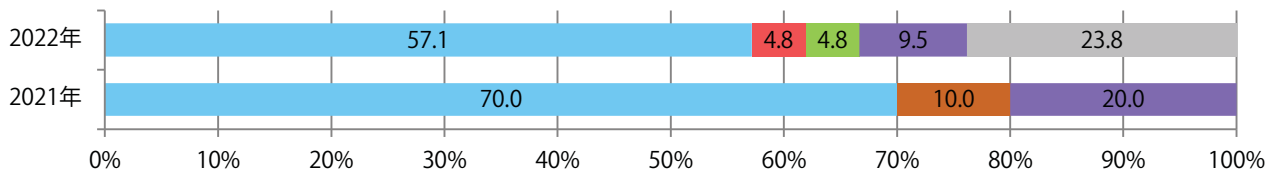

■曜日別構成比 (%)

■ 日 ■ 月 ■ 火 ■ 水 ■ 木 ■ 金 ■ 土