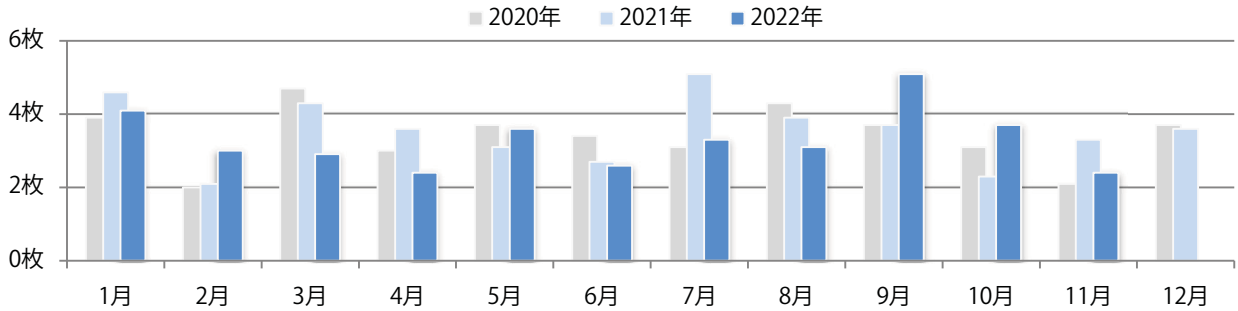

■地区別折込枚数・前年比

■曜日別構成比 (%)

■サイズ別構成比 (%)

■色数別構成比 (%)

前年比6%増。金曜が最も多い。B4サイズが82%を占める。大半が両面フルカラー。

月別折込枚数（県内7地区平均）

年間最多枚数 年間最少枚数

	1月	2月	3月	4月	5月	6月	7月	8月	9月	10月	11月	12月
2022年	9.7	4.6	9.7	13.1	7.3	11.0	14.3	10.3	9.3	13.9	12.4	
2021年	10.9	7.4	14.6	13.4	5.1	8.3	17.3	8.3	8.3	12.3	11.7	13.3
2020年	16.3	9.6	15.6	10.6	6.9	8.9	15.4	14.0	11.4	11.3	13.1	17.7

地区別折込枚数・前年比

2021年 2022年 前年比

曜日別構成比 (%)

日 月 火 水 木 金 土

サイズ別構成比 (%)

B 1 B 2 B 3 B 4 B 4未満 特殊

色数別構成比 (%)

1c/0c 1c/1c 2c/0c 2c/1c 2c/2c 4c/0c 4c/1c 4c/2c 4c/4c

月曜が最も多く、次いで木曜が多い。B4サイズが94%に上る。大半が両面フルカラー。

■月別折込枚数（県内7地区平均）

■ 年間最多枚数 ■ 年間最少枚数

	1月	2月	3月	4月	5月	6月	7月	8月	9月	10月	11月	12月
2022年	4.1	3.0	2.9	2.4	3.6	2.6	3.3	3.1	5.1	3.7	2.4	
2021年	4.6	2.1	4.3	3.6	3.1	2.7	5.1	3.9	3.7	2.3	3.3	3.6
2020年	3.9	2.0	4.7	3.0	3.7	3.4	3.1	4.3	3.7	3.1	2.1	3.7