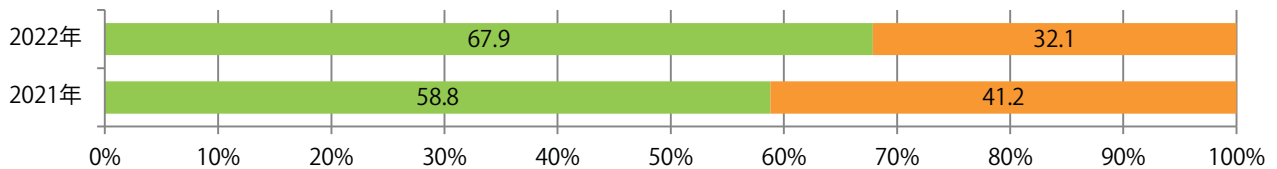

土曜が最も多く、次いで日曜が多い。全てB4以下のサイズとなった。
両面フルカラーは93%。

■月別折込枚数（県内7地区平均）

■ 年間最多枚数 ■ 年間最少枚数

	1月	2月	3月	4月	5月	6月	7月	8月	9月	10月	11月	12月
2022年	3.3	2.4	3.3	2.7	4.4	3.7	3.3	2.7	4.1	4.9	4.0	
2021年	6.3	5.3	5.1	6.6	8.1	5.0	5.9	4.0	3.9	4.7	4.9	2.6
2020年	4.4	3.3	5.3	4.9	6.4	4.6	3.9	3.3	4.1	4.7	4.1	3.1

■地区別折込枚数・前年比

■ 2021年 ■ 2022年 ● 前年比

■曜日別構成比 (%)

■ 日 ■ 月 ■ 火 ■ 水 ■ 木 ■ 金 ■ 土

■サイズ別構成比 (%)

■ B 1 ■ B 2 ■ B 3 ■ B 4 ■ B 4 未満 ■ 特殊

■色数別構成比 (%)

■ 1c/0c ■ 1c/1c ■ 2c/0c ■ 2c/1c ■ 2c/2c ■ 4c/0c ■ 4c/1c ■ 4c/2c ■ 4c/4c

火曜が最も多く、次いで金曜が多い。全てB4サイズ。両面フルカラーは88%。

■月別折込枚数（県内7地区平均）

■ 年間最多枚数 ■ 年間最少枚数

	1月	2月	3月	4月	5月	6月	7月	8月	9月	10月	11月	12月
2022年	4.1	1.1	3.6	3.7	1.6	2.9	3.1	0.6	4.3	2.6	1.1	
2021年	3.7	1.9	3.3	4.0	2.4	3.3	2.1	0.7	2.0	4.9	2.4	0.4
2020年	7.6	6.0	3.1	1.7	1.6	2.6	4.4	2.4	3.7	3.7	1.9	0.3