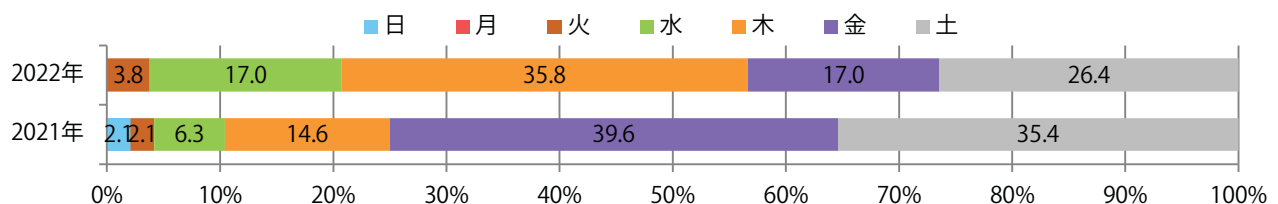

■ 地区別折込枚数・前年比

■ 2021年 ■ 2022年 ● 前年比

■ 曜日別構成比 (%)

■ 日 ■ 月 ■ 火 ■ 水 ■ 木 ■ 金 ■ 土

■ サイズ別構成比 (%)

■ B 1 ■ B 2 ■ B 3 ■ B 4 ■ B 4 未満 ■ 特殊

■ 色数別構成比 (%)

■ 1c/0c ■ 1c/1c ■ 2c/0c ■ 2c/1c ■ 2c/2c ■ 4c/0c ■ 4c/1c ■ 4c/2c ■ 4c/4c

前年比10%増。木曜が最も多く、次いで土曜が多い。B3サイズが45%を占める。
両面フルカラーは91%。

■ 月別折込枚数 (県内7地区平均)

	1月	2月	3月	4月	5月	6月	7月	8月	9月	10月	11月	12月
2022年	9.3	6.1	8.0	8.0	5.6	6.6	7.4	5.3	5.4	5.7	7.6	
2021年	9.4	6.7	8.6	7.0	4.1	6.3	5.1	5.6	5.1	7.3	6.9	5.1
2020年	10.7	8.4	8.4	5.1	4.7	8.1	6.3	6.4	7.6	7.7	7.0	7.6

■ 地区別折込枚数・前年比

■ 曜日別構成比 (%)

■ サイズ別構成比 (%)

■ 色数別構成比 (%)

前年比21%増。木～土曜の週後半にほとんどが集中。B2・B4サイズが増えた。
両面フルカラーは97%に上る。

■ 月別折込枚数 (県内7地区平均)

■ 年間最多枚数 ■ 年間最少枚数

	1月	2月	3月	4月	5月	6月	7月	8月	9月	10月	11月	12月
2022年	22.0	16.1	18.7	13.9	15.0	13.9	16.3	16.1	21.1	16.0	16.1	
2021年	22.9	14.9	17.7	13.4	13.9	15.0	17.1	10.9	11.6	13.7	13.3	12.3
2020年	29.1	21.3	13.1	5.6	4.7	10.0	13.1	8.6	14.9	12.0	12.3	12.4

■ 地区別折込枚数・前年比

■ 曜日別構成比 (%)

■ サイズ別構成比 (%)

■ 色数別構成比 (%)

前年比53%増。木曜が最も多く、次いで水曜が多い。B4未満のサイズが増えた。
両面フルカラーは72%。

■ 月別折込枚数 (県内7地区平均)

	1月	2月	3月	4月	5月	6月	7月	8月	9月	10月	11月	12月
2022年	2.1	0.7	2.0	1.6	1.7	1.3	1.9	1.3	1.0	1.0	2.6	
2021年	2.3	0.9	2.4	2.1	1.3	1.4	1.6	1.4	0.4	0.9	1.7	2.7
2020年	1.6	1.6	1.4	1.4	0.7	0.7	0.6	1.3	0.7	1.1	2.0	2.3