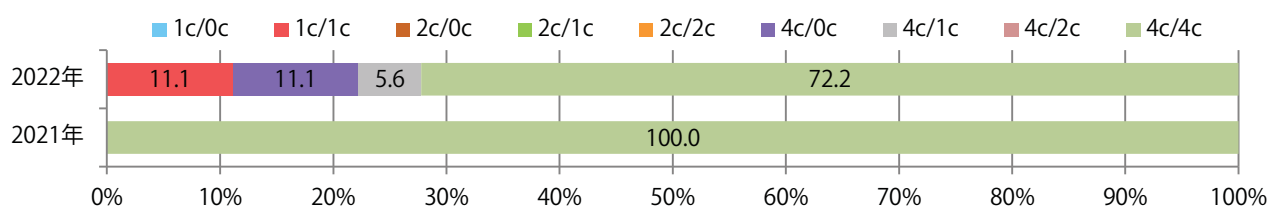

■ 地区別折込枚数・前年比

■ 曜日別構成比 (%)

■ サイズ別構成比 (%)

■ 色数別構成比 (%)

前年比53%増。木曜が最も多く、次いで水曜が多い。B4未満のサイズが増えた。
両面フルカラーは72%。

■ 月別折込枚数 (県内7地区平均)

	1月	2月	3月	4月	5月	6月	7月	8月	9月	10月	11月	12月
2022年	2.1	0.7	2.0	1.6	1.7	1.3	1.9	1.3	1.0	1.0	2.6	
2021年	2.3	0.9	2.4	2.1	1.3	1.4	1.6	1.4	0.4	0.9	1.7	2.7
2020年	1.6	1.6	1.4	1.4	0.7	0.7	0.6	1.3	0.7	1.1	2.0	2.3

■ 地区別折込枚数・前年比

■ 曜日別構成比 (%)

■ サイズ別構成比 (%)

■ 色数別構成比 (%)

前年比75%増。金曜のみの折込となった。全てB4サイズ、両面フルカラー。

■ 月別折込枚数（県内7地区平均）

	1月	2月	3月	4月	5月	6月	7月	8月	9月	10月	11月	12月
2022年	0.4	0.0	0.4	1.3	0.0	0.6	0.7	0.1	0.4	0.1	0.7	0.7
2021年	0.3	0.4	0.6	3.0	0.3	0.9	0.9	0.7	0.4	0.1	0.4	1.7
2020年	0.7	0.3	0.3	0.1	0.0	0.6	0.9	0.9	0.0	0.1	1.1	3.6

■ 地区別折込枚数・前年比

■ 曜日別構成比 (%)

■ サイズ別構成比 (%)

■ 色数別構成比 (%)

鈴鹿で木曜に1枚のみの折込となった。B4サイズ、両面フルカラー。

■ 月別折込枚数（県内7地区平均）

	1月	2月	3月	4月	5月	6月	7月	8月	9月	10月	11月	12月
2022年	0.1	0.1	0.3	0.0	0.1	0.3	0.4	0.1	0.1	0.4	0.1	0.4
2021年	0.6	0.3	0.3	0.4	0.1	0.0	0.1	0.0	0.3	0.1	0.4	0.6
2020年	0.6	1.0	1.0	0.1	0.0	0.0	0.1	0.1	0.4	0.4	1.1	0.4