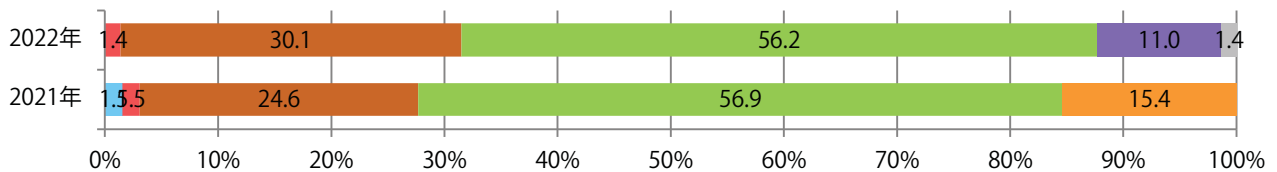

■ 地区別折込枚数・前年比

■ 曜日別構成比 (%)

■ サイズ別構成比 (%)

■ 色数別構成比 (%)

土曜に71%が集中。B3以上の大きいサイズが38%を占める。両面フルカラーは95%。

■ 月別折込枚数 (県内7地区平均)

■ 年間最多枚数 ■ 年間最少枚数

	1月	2月	3月	4月	5月	6月	7月	8月	9月	10月	11月	12月
2022年	22.7	17.0	23.7	16.6	13.9	14.9	20.1	15.9	18.4	11.7	15.1	
2021年	22.0	18.9	28.9	19.1	19.0	19.7	27.6	20.3	12.1	17.9	18.1	23.7
2020年	25.9	26.6	29.4	7.4	4.4	19.1	21.4	22.7	17.7	21.0	20.9	25.3

■ 地区別折込枚数・前年比

■ 2021年 ■ 2022年 ● 前年比

■ 曜日別構成比 (%)

■ 日 ■ 月 ■ 火 ■ 水 ■ 木 ■ 金 ■ 土

■ サイズ別構成比 (%)

■ B 1 ■ B 2 ■ B 3 ■ B 4 ■ B 4 未満 ■ 特殊

■ 色数別構成比 (%)

■ 1c/0c ■ 1c/1c ■ 2c/0c ■ 2c/1c ■ 2c/2c ■ 4c/0c ■ 4c/1c ■ 4c/2c ■ 4c/4c

前年比12%増。水曜が最も多く、次いで火曜が多い。B3以上の大きいサイズが55%を占める。ほとんどが両面フルカラー。

■ 月別折込枚数 (県内7地区平均)

■ 年間最多枚数 ■ 年間最少枚数

	1月	2月	3月	4月	5月	6月	7月	8月	9月	10月	11月	12月
2022年	7.0	8.9	10.1	8.4	10.1	11.0	10.3	10.3	9.7	10.4	10.4	
2021年	11.0	10.1	15.1	11.6	10.1	10.0	10.0	10.1	9.1	9.1	9.3	12.7
2020年	15.9	14.4	9.7	5.0	2.7	10.7	15.1	12.1	13.7	10.9	12.9	19.7