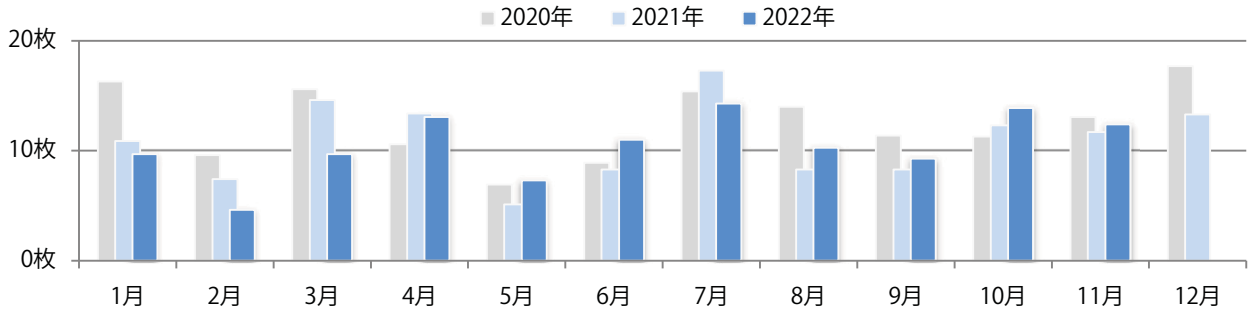

日曜が最も多く、次いで金曜が多い。B4サイズが88%に上る。
大半が両面フルカラー。

■月別折込枚数（県内7地区平均）

	1月	2月	3月	4月	5月	6月	7月	8月	9月	10月	11月	12月
2022年	1.7	1.9	1.6	2.4	1.3	1.7	1.1	0.9	1.9	2.1	1.1	
2021年	1.7	2.7	2.1	2.4	2.3	3.1	1.9	1.9	1.0	1.6	1.3	1.7
2020年	2.3	2.7	1.3	1.0	1.0	2.7	2.6	2.1	2.1	2.7	3.6	1.4

■地区別折込枚数・前年比

■曜日別構成比 (%)

■サイズ別構成比 (%)

■色数別構成比 (%)

前年比6%増。金曜が最も多い。B4サイズが82%を占める。大半が両面フルカラー。

月別折込枚数（県内7地区平均）

年間最多枚数 年間最少枚数

	1月	2月	3月	4月	5月	6月	7月	8月	9月	10月	11月	12月
2022年	9.7	4.6	9.7	13.1	7.3	11.0	14.3	10.3	9.3	13.9	12.4	
2021年	10.9	7.4	14.6	13.4	5.1	8.3	17.3	8.3	8.3	12.3	11.7	13.3
2020年	16.3	9.6	15.6	10.6	6.9	8.9	15.4	14.0	11.4	11.3	13.1	17.7

地区別折込枚数・前年比

2021年 2022年 前年比

曜日別構成比 (%)

日 月 火 水 木 金 土

サイズ別構成比 (%)

B 1 B 2 B 3 B 4 B 4未満 特殊

色数別構成比 (%)

1c/0c 1c/1c 2c/0c 2c/1c 2c/2c 4c/0c 4c/1c 4c/2c 4c/4c