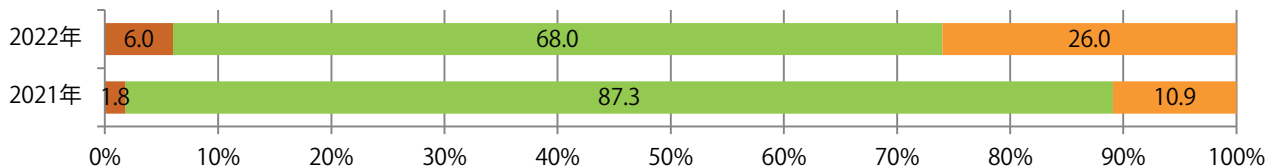

■ 地区別折込枚数・前年比

■ 曜日別構成比 (%)

■ サイズ別構成比 (%)

■ 色数別構成比 (%)

土曜が最も多く、次いで木曜が多い。B4サイズが減った。両面フルカラーは88%。

■ 月別折込枚数 (県内7地区平均)

■ 年間最多枚数 ■ 年間最少枚数

	1月	2月	3月	4月	5月	6月	7月	8月	9月	10月	11月	12月
2022年	5.9	5.0	5.6	7.1	6.4	7.9	9.0	6.6	6.9	8.1	7.1	
2021年	3.9	4.6	10.6	6.9	5.7	6.4	9.7	7.3	8.1	7.0	7.9	6.0
2020年	4.0	3.9	4.3	2.7	4.3	3.9	6.7	4.3	5.3	6.6	7.0	5.0

■ 地区別折込枚数・前年比

■ 2021年 ■ 2022年 ● 前年比

■ 曜日別構成比 (%)

■ 日 ■ 月 ■ 火 ■ 水 ■ 木 ■ 金 ■ 土

■ サイズ別構成比 (%)

■ B1 ■ B2 ■ B3 ■ B4 ■ B4未満 ■ 特殊

■ 色数別構成比 (%)

■ 1c/0c ■ 1c/1c ■ 2c/0c ■ 2c/1c ■ 2c/2c ■ 4c/0c ■ 4c/1c ■ 4c/2c ■ 4c/4c

火曜が最も多く、次いで水・日曜の順に多い。B4サイズが減った。
 全て両面フルカラー。

■ 月別折込枚数 (県内7地区平均)

	1月	2月	3月	4月	5月	6月	7月	8月	9月	10月	11月	12月
2022年	34.9	29.7	35.4	33.0	27.3	25.4	24.9	28.0	22.4	35.0	32.4	
2021年	31.1	27.6	27.4	30.1	29.3	34.1	24.1	19.7	26.4	30.6	42.7	28.1
2020年	24.6	26.9	25.3	22.6	21.7	22.4	24.0	23.1	30.4	24.7	31.0	25.1