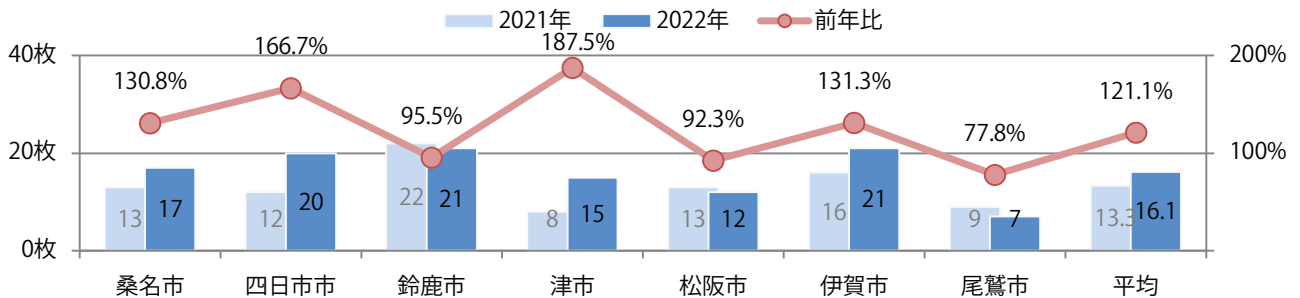

前年比10%増。木曜が最も多く、次いで土曜が多い。B3サイズが45%を占める。
両面フルカラーは91%。

■ 月別折込枚数 (県内7地区平均)

	1月	2月	3月	4月	5月	6月	7月	8月	9月	10月	11月	12月
2022年	9.3	6.1	8.0	8.0	5.6	6.6	7.4	5.3	5.4	5.7	7.6	
2021年	9.4	6.7	8.6	7.0	4.1	6.3	5.1	5.6	5.1	7.3	6.9	5.1
2020年	10.7	8.4	8.4	5.1	4.7	8.1	6.3	6.4	7.6	7.7	7.0	7.6

■ 地区別折込枚数・前年比

■ 曜日別構成比 (%)

■ サイズ別構成比 (%)

■ 色数別構成比 (%)

前年比21%増。木～土曜の週後半にほとんどが集中。B2・B4サイズが増えた。
両面フルカラーは97%に上る。

■ 月別折込枚数 (県内7地区平均)

■ 年間最多枚数 ■ 年間最少枚数

	1月	2月	3月	4月	5月	6月	7月	8月	9月	10月	11月	12月
2022年	22.0	16.1	18.7	13.9	15.0	13.9	16.3	16.1	21.1	16.0	16.1	
2021年	22.9	14.9	17.7	13.4	13.9	15.0	17.1	10.9	11.6	13.7	13.3	12.3
2020年	29.1	21.3	13.1	5.6	4.7	10.0	13.1	8.6	14.9	12.0	12.3	12.4

■ 地区別折込枚数・前年比

■ 曜日別構成比 (%)

■ サイズ別構成比 (%)

■ 色数別構成比 (%)

前年比53%増。木曜が最も多く、次いで水曜が多い。B4未満のサイズが増えた。
両面フルカラーは72%。

■ 月別折込枚数 (県内7地区平均)

	1月	2月	3月	4月	5月	6月	7月	8月	9月	10月	11月	12月
2022年	2.1	0.7	2.0	1.6	1.7	1.3	1.9	1.3	1.0	1.0	2.6	
2021年	2.3	0.9	2.4	2.1	1.3	1.4	1.6	1.4	0.4	0.9	1.7	2.7
2020年	1.6	1.6	1.4	1.4	0.7	0.7	0.6	1.3	0.7	1.1	2.0	2.3

■ 地区別折込枚数・前年比

■ 曜日別構成比 (%)

■ サイズ別構成比 (%)

■ 色数別構成比 (%)

前年比75%増。金曜のみの折込となった。全てB4サイズ、両面フルカラー。

■ 月別折込枚数（県内7地区平均）

	1月	2月	3月	4月	5月	6月	7月	8月	9月	10月	11月	12月
2022年	0.4	0.0	0.4	1.3	0.0	0.6	0.7	0.1	0.4	0.1	0.7	0.7
2021年	0.3	0.4	0.6	3.0	0.3	0.9	0.9	0.7	0.4	0.1	0.4	1.7
2020年	0.7	0.3	0.3	0.1	0.0	0.6	0.9	0.9	0.0	0.1	1.1	3.6