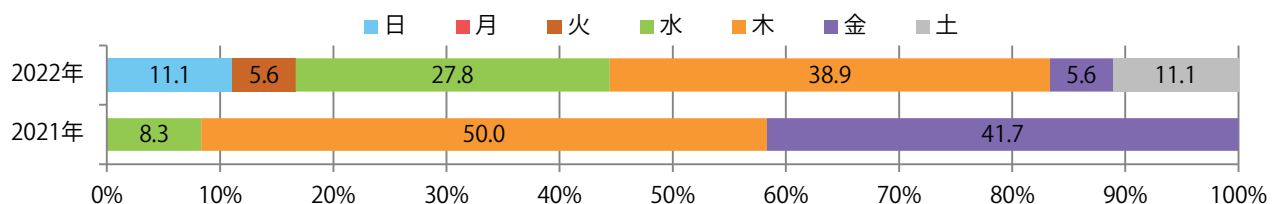

■ 地区別折込枚数・前年比

■ 曜日別構成比 (%)

■ サイズ別構成比 (%)

■ 色数別構成比 (%)

前年比21%増。木～土曜の週後半にほとんどが集中。B2・B4サイズが増えた。
両面フルカラーは97%に上る。

■ 月別折込枚数 (県内7地区平均)

■ 年間最多枚数 ■ 年間最少枚数

	1月	2月	3月	4月	5月	6月	7月	8月	9月	10月	11月	12月
2022年	22.0	16.1	18.7	13.9	15.0	13.9	16.3	16.1	21.1	16.0	16.1	
2021年	22.9	14.9	17.7	13.4	13.9	15.0	17.1	10.9	11.6	13.7	13.3	12.3
2020年	29.1	21.3	13.1	5.6	4.7	10.0	13.1	8.6	14.9	12.0	12.3	12.4

■ 地区別折込枚数・前年比

■ 曜日別構成比 (%)

■ サイズ別構成比 (%)

■ 色数別構成比 (%)

前年比53%増。木曜が最も多く、次いで水曜が多い。B4未満のサイズが増えた。
両面フルカラーは72%。

■ 月別折込枚数 (県内7地区平均)

	1月	2月	3月	4月	5月	6月	7月	8月	9月	10月	11月	12月
2022年	2.1	0.7	2.0	1.6	1.7	1.3	1.9	1.3	1.0	1.0	2.6	
2021年	2.3	0.9	2.4	2.1	1.3	1.4	1.6	1.4	0.4	0.9	1.7	2.7
2020年	1.6	1.6	1.4	1.4	0.7	0.7	0.6	1.3	0.7	1.1	2.0	2.3

■ 地区別折込枚数・前年比

■ 曜日別構成比 (%)

■ サイズ別構成比 (%)

■ 色数別構成比 (%)

前年比75%増。金曜のみの折込となった。全てB4サイズ、両面フルカラー。

■ 月別折込枚数（県内7地区平均）

	1月	2月	3月	4月	5月	6月	7月	8月	9月	10月	11月	12月
2022年	0.4	0.0	0.4	1.3	0.0	0.6	0.7	0.1	0.4	0.1	0.7	0.7
2021年	0.3	0.4	0.6	3.0	0.3	0.9	0.9	0.7	0.4	0.1	0.4	1.7
2020年	0.7	0.3	0.3	0.1	0.0	0.6	0.9	0.9	0.0	0.1	1.1	3.6

■ 地区別折込枚数・前年比

■ 曜日別構成比 (%)

■ サイズ別構成比 (%)

■ 色数別構成比 (%)

鈴鹿で木曜に1枚のみの折込となった。B4サイズ、両面フルカラー。

■ 月別折込枚数（県内7地区平均）

	1月	2月	3月	4月	5月	6月	7月	8月	9月	10月	11月	12月
2022年	0.1	0.1	0.3	0.0	0.1	0.3	0.4	0.1	0.1	0.4	0.1	0.4
2021年	0.6	0.3	0.3	0.4	0.1	0.0	0.1	0.0	0.3	0.1	0.4	0.6
2020年	0.6	1.0	1.0	0.1	0.0	0.0	0.1	0.1	0.4	0.4	1.1	0.4