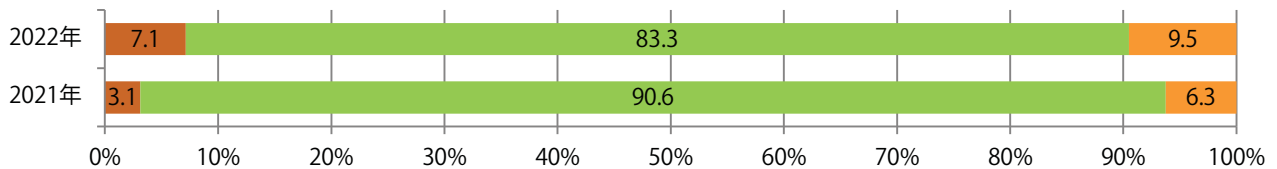

各地区平均で前年比30%増。日曜に43%が集中。B4サイズが大半を占める。
全て両面フルカラー。

■月別折込枚数（県内7地区平均）

■ 年間最多枚数 ■ 年間最少枚数

	1月	2月	3月	4月	5月	6月	7月	8月	9月	10月	11月	12月
2022年	4.0	4.0	4.1	5.1	3.9	4.9	5.7	2.9	3.7	3.0	6.0	
2021年	2.3	2.1	2.1	1.9	3.0	2.9	3.1	2.6	2.4	4.0	4.6	4.4
2020年	3.1	2.6	3.0	1.7	2.7	2.7	3.6	2.9	2.9	3.3	2.1	3.7

■地区別折込枚数・前年比

■ 2021年 ■ 2022年 ● 前年比

■曜日別構成比 (%)

■ 日 ■ 月 ■ 火 ■ 水 ■ 木 ■ 金 ■ 土

■サイズ別構成比 (%)

■ B 1 ■ B 2 ■ B 3 ■ B 4 ■ B 4 未満 ■ 特殊

■色数別構成比 (%)

■ 1c/0c ■ 1c/1c ■ 2c/0c ■ 2c/1c ■ 2c/2c ■ 4c/0c ■ 4c/1c ■ 4c/2c ■ 4c/4c

土曜が最も多く、次いで日曜が多い。全てB4以下のサイズとなった。
両面フルカラーは93%。

■月別折込枚数（県内7地区平均）

■ 年間最多枚数 ■ 年間最少枚数

	1月	2月	3月	4月	5月	6月	7月	8月	9月	10月	11月	12月
2022年	3.3	2.4	3.3	2.7	4.4	3.7	3.3	2.7	4.1	4.9	4.0	
2021年	6.3	5.3	5.1	6.6	8.1	5.0	5.9	4.0	3.9	4.7	4.9	2.6
2020年	4.4	3.3	5.3	4.9	6.4	4.6	3.9	3.3	4.1	4.7	4.1	3.1