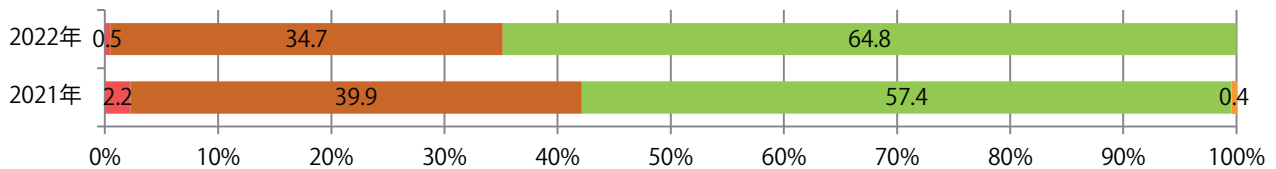

■地区別折込枚数・前年比

■ 2021年 ■ 2022年 ● 前年比

■曜日別構成比 (%)

■ 日 ■ 月 ■ 火 ■ 水 ■ 木 ■ 金 ■ 土

■サイズ別構成比 (%)

■ B 1 ■ B 2 ■ B 3 ■ B 4 ■ B 4 未満 ■ 特殊

■色数別構成比 (%)

■ 1c/0c ■ 1c/1c ■ 2c/0c ■ 2c/1c ■ 2c/2c ■ 4c/0c ■ 4c/1c ■ 4c/2c ■ 4c/4c

土曜が最も多く、次いで火曜が多い。B3以上の大きサイズが、35%を占める。
両面フルカラーは78%。

■月別折込枚数（県内7地区平均）

■ 年間最多枚数 □ 年間最少枚数

	1月	2月	3月	4月	5月	6月	7月	8月	9月	10月	11月	12月
2022年	32.0	34.6	34.9	31.0	33.6	29.6	32.1	30.4	30.9	31.1	31.3	
2021年	36.1	35.0	37.9	37.4	35.6	33.9	41.1	37.3	33.3	33.9	31.9	46.6
2020年	49.6	53.7	49.7	34.7	11.9	31.4	43.0	40.7	35.6	37.7	35.4	48.4

■地区別折込枚数・前年比

■ 2021年 ■ 2022年 ● 前年比

■曜日別構成比 (%)

■ 日 ■ 月 ■ 火 ■ 水 ■ 木 ■ 金 ■ 土

■サイズ別構成比 (%)

■ B1 ■ B2 ■ B3 ■ B4 ■ B4未満 ■ 特殊

■色数別構成比 (%)

■ 1c/0c ■ 1c/1c ■ 2c/0c ■ 2c/1c ■ 2c/2c ■ 4c/0c ■ 4c/1c ■ 4c/2c ■ 4c/4c

前年比6%増。水曜に53%が集中。B3以上の大きいサイズが63%を占める。
両面フルカラーは88%。

■月別折込枚数（県内7地区平均）

■ 年間最多枚数 ■ 年間最少枚数

	1月	2月	3月	4月	5月	6月	7月	8月	9月	10月	11月	12月
2022年	9.7	8.1	11.4	14.1	9.1	10.7	12.7	11.3	9.1	10.0	11.6	
2021年	8.4	7.6	12.3	14.6	8.6	9.7	12.7	8.7	11.3	8.4	10.9	13.0
2020年	11.7	8.6	9.0	9.1	2.0	8.0	11.9	7.9	9.0	12.3	11.6	15.7