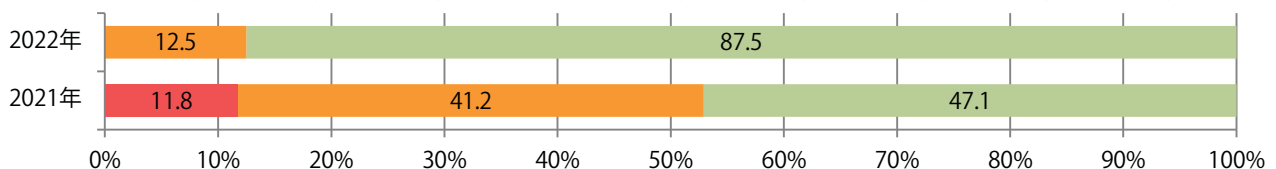

火曜が最も多く、次いで金曜が多い。全てB4サイズ。両面フルカラーは88%。

■月別折込枚数（県内7地区平均）

■ 年間最多枚数 ■ 年間最少枚数

	1月	2月	3月	4月	5月	6月	7月	8月	9月	10月	11月	12月
2022年	4.1	1.1	3.6	3.7	1.6	2.9	3.1	0.6	4.3	2.6	1.1	
2021年	3.7	1.9	3.3	4.0	2.4	3.3	2.1	0.7	2.0	4.9	2.4	0.4
2020年	7.6	6.0	3.1	1.7	1.6	2.6	4.4	2.4	3.7	3.7	1.9	0.3

■地区別折込枚数・前年比

■ 2021年 ■ 2022年 ● 前年比

■曜日別構成比 (%)

■ 日 ■ 月 ■ 火 ■ 水 ■ 木 ■ 金 ■ 土

■サイズ別構成比 (%)

■ B 1 ■ B 2 ■ B 3 ■ B 4 ■ B 4 未満 ■ 特殊

■色数別構成比 (%)

■ 1c/0c ■ 1c/1c ■ 2c/0c ■ 2c/1c ■ 2c/2c ■ 4c/0c ■ 4c/1c ■ 4c/2c ■ 4c/4c