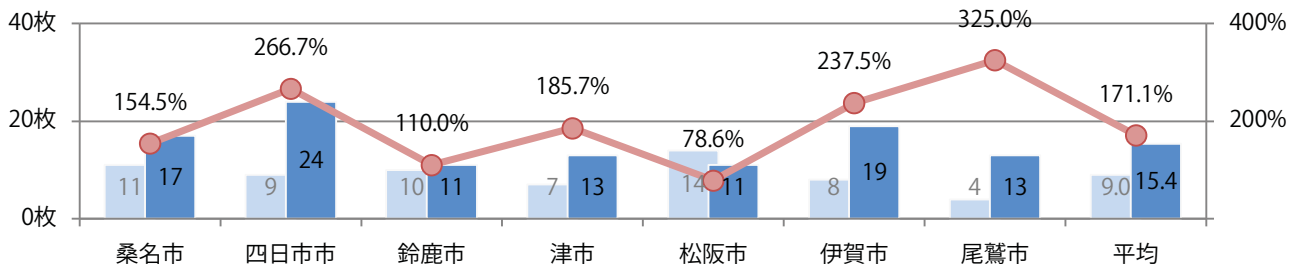

■地区別折込枚数・前年比

■ 2021年 ■ 2022年 ● 前年比