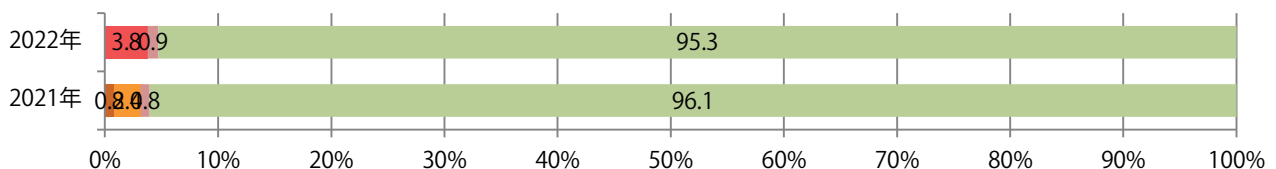

■ 地区別折込枚数・前年比

■ 曜日別構成比 (%)

■ サイズ別構成比 (%)

■ 色数別構成比 (%)

土曜に71%が集中。B3以上の大きいサイズが38%を占める。両面フルカラーは95%。

■ 月別折込枚数 (県内7地区平均)

■ 年間最多枚数 ■ 年間最少枚数

	1月	2月	3月	4月	5月	6月	7月	8月	9月	10月	11月	12月
2022年	22.7	17.0	23.7	16.6	13.9	14.9	20.1	15.9	18.4	11.7	15.1	
2021年	22.0	18.9	28.9	19.1	19.0	19.7	27.6	20.3	12.1	17.9	18.1	23.7
2020年	25.9	26.6	29.4	7.4	4.4	19.1	21.4	22.7	17.7	21.0	20.9	25.3

■ 地区別折込枚数・前年比

■ 2021年 ■ 2022年 ● 前年比

■ 曜日別構成比 (%)

■ 日 ■ 月 ■ 火 ■ 水 ■ 木 ■ 金 ■ 土

■ サイズ別構成比 (%)

■ B 1 ■ B 2 ■ B 3 ■ B 4 ■ B 4 未満 ■ 特殊

■ 色数別構成比 (%)

■ 1c/0c ■ 1c/1c ■ 2c/0c ■ 2c/1c ■ 2c/2c ■ 4c/0c ■ 4c/1c ■ 4c/2c ■ 4c/4c

前年比12%増。水曜が最も多く、次いで火曜が多い。B3以上の大きいサイズが55%を占める。ほとんどが両面フルカラー。

■ 月別折込枚数 (県内7地区平均)

■ 年間最多枚数 ■ 年間最少枚数

	1月	2月	3月	4月	5月	6月	7月	8月	9月	10月	11月	12月
2022年	7.0	8.9	10.1	8.4	10.1	11.0	10.3	10.3	9.7	10.4	10.4	
2021年	11.0	10.1	15.1	11.6	10.1	10.0	10.0	10.1	9.1	9.1	9.3	12.7
2020年	15.9	14.4	9.7	5.0	2.7	10.7	15.1	12.1	13.7	10.9	12.9	19.7