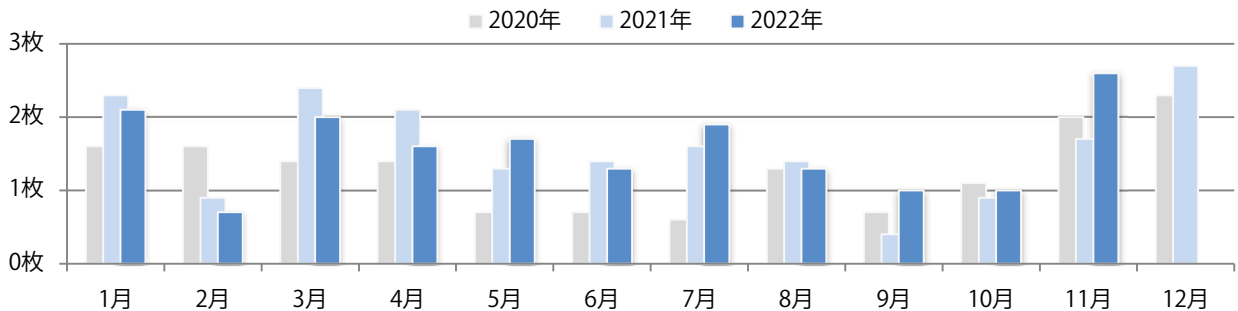

■ 地区別折込枚数・前年比

■ 曜日別構成比 (%)

■ サイズ別構成比 (%)

■ 色数別構成比 (%)

前年比21%増。木～土曜の週後半にほとんどが集中。B2・B4サイズが増えた。
両面フルカラーは97%に上る。

■ 月別折込枚数 (県内7地区平均)

■ 年間最多枚数 ■ 年間最少枚数

	1月	2月	3月	4月	5月	6月	7月	8月	9月	10月	11月	12月
2022年	22.0	16.1	18.7	13.9	15.0	13.9	16.3	16.1	21.1	16.0	16.1	
2021年	22.9	14.9	17.7	13.4	13.9	15.0	17.1	10.9	11.6	13.7	13.3	12.3
2020年	29.1	21.3	13.1	5.6	4.7	10.0	13.1	8.6	14.9	12.0	12.3	12.4

■ 地区別折込枚数・前年比

■ 曜日別構成比 (%)

■ サイズ別構成比 (%)

■ 色数別構成比 (%)

前年比53%増。木曜が最も多く、次いで水曜が多い。B4未満のサイズが増えた。
両面フルカラーは72%。

■ 月別折込枚数 (県内7地区平均)

	1月	2月	3月	4月	5月	6月	7月	8月	9月	10月	11月	12月
2022年	2.1	0.7	2.0	1.6	1.7	1.3	1.9	1.3	1.0	1.0	2.6	
2021年	2.3	0.9	2.4	2.1	1.3	1.4	1.6	1.4	0.4	0.9	1.7	2.7
2020年	1.6	1.6	1.4	1.4	0.7	0.7	0.6	1.3	0.7	1.1	2.0	2.3

■ 地区別折込枚数・前年比

■ 曜日別構成比 (%)

■ サイズ別構成比 (%)

■ 色数別構成比 (%)

前年比75%増。金曜のみの折込となった。全てB4サイズ、両面フルカラー。

■ 月別折込枚数（県内7地区平均）

	1月	2月	3月	4月	5月	6月	7月	8月	9月	10月	11月	12月
2022年	0.4	0.0	0.4	1.3	0.0	0.6	0.7	0.1	0.4	0.1	0.7	0.7
2021年	0.3	0.4	0.6	3.0	0.3	0.9	0.9	0.7	0.4	0.1	0.4	1.7
2020年	0.7	0.3	0.3	0.1	0.0	0.6	0.9	0.9	0.0	0.1	1.1	3.6

■ 地区別折込枚数・前年比

■ 曜日別構成比 (%)

■ サイズ別構成比 (%)

■ 色数別構成比 (%)

鈴鹿で木曜に1枚のみの折込となった。B4サイズ、両面フルカラー。

■ 月別折込枚数（県内7地区平均）

	1月	2月	3月	4月	5月	6月	7月	8月	9月	10月	11月	12月
2022年	0.1	0.1	0.3	0.0	0.1	0.3	0.4	0.1	0.1	0.4	0.1	0.4
2021年	0.6	0.3	0.3	0.4	0.1	0.0	0.1	0.0	0.3	0.1	0.4	0.6
2020年	0.6	1.0	1.0	0.1	0.0	0.0	0.1	0.1	0.4	0.4	1.1	0.4