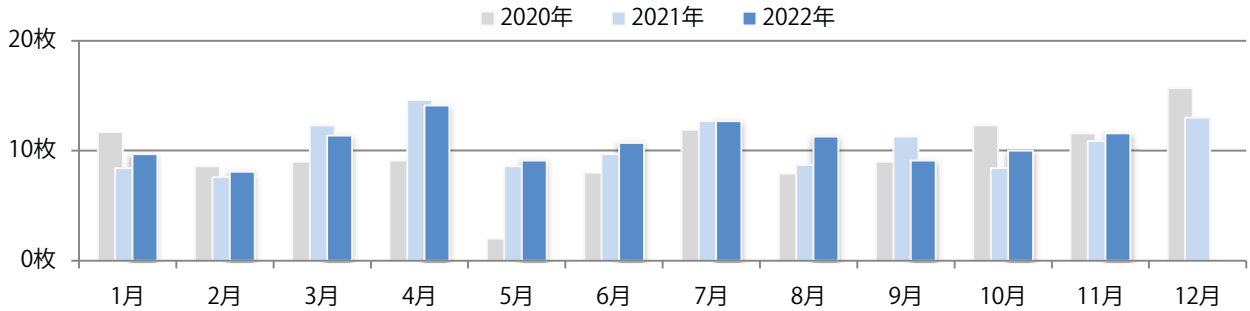

土曜が最も多く、次いで火曜が多い。B3以上の大きサイズが、35%を占める。
両面フルカラーは78%。

■月別折込枚数（県内7地区平均）

■ 年間最多枚数 □ 年間最少枚数

	1月	2月	3月	4月	5月	6月	7月	8月	9月	10月	11月	12月
2022年	32.0	34.6	34.9	31.0	33.6	29.6	32.1	30.4	30.9	31.1	31.3	
2021年	36.1	35.0	37.9	37.4	35.6	33.9	41.1	37.3	33.3	33.9	31.9	46.6
2020年	49.6	53.7	49.7	34.7	11.9	31.4	43.0	40.7	35.6	37.7	35.4	48.4

■地区別折込枚数・前年比

■ 2021年 ■ 2022年 ● 前年比

■曜日別構成比 (%)

■ 日 ■ 月 ■ 火 ■ 水 ■ 木 ■ 金 ■ 土

■サイズ別構成比 (%)

■ B1 ■ B2 ■ B3 ■ B4 ■ B4未満 ■ 特殊

■色数別構成比 (%)

■ 1c/0c ■ 1c/1c ■ 2c/0c ■ 2c/1c ■ 2c/2c ■ 4c/0c ■ 4c/1c ■ 4c/2c ■ 4c/4c

前年比6%増。水曜に53%が集中。B3以上の大きいサイズが63%を占める。
両面フルカラーは88%。

■月別折込枚数（県内7地区平均）

■ 年間最多枚数 ■ 年間最少枚数

	1月	2月	3月	4月	5月	6月	7月	8月	9月	10月	11月	12月
2022年	9.7	8.1	11.4	14.1	9.1	10.7	12.7	11.3	9.1	10.0	11.6	
2021年	8.4	7.6	12.3	14.6	8.6	9.7	12.7	8.7	11.3	8.4	10.9	13.0
2020年	11.7	8.6	9.0	9.1	2.0	8.0	11.9	7.9	9.0	12.3	11.6	15.7