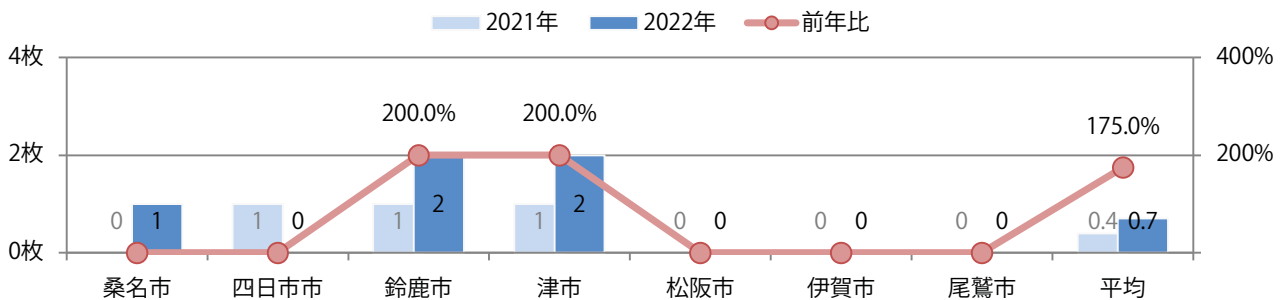

■ 地区別折込枚数・前年比

■ 曜日別構成比 (%)

■ サイズ別構成比 (%)

■ 色数別構成比 (%)

前年比53%増。木曜が最も多く、次いで水曜が多い。B4未満のサイズが増えた。
両面フルカラーは72%。

■ 月別折込枚数 (県内7地区平均)

	1月	2月	3月	4月	5月	6月	7月	8月	9月	10月	11月	12月
2022年	2.1	0.7	2.0	1.6	1.7	1.3	1.9	1.3	1.0	1.0	2.6	
2021年	2.3	0.9	2.4	2.1	1.3	1.4	1.6	1.4	0.4	0.9	1.7	2.7
2020年	1.6	1.6	1.4	1.4	0.7	0.7	0.6	1.3	0.7	1.1	2.0	2.3

■ 地区別折込枚数・前年比

■ 曜日別構成比 (%)

■ サイズ別構成比 (%)

■ 色数別構成比 (%)

前年比75%増。金曜のみの折込となった。全てB4サイズ、両面フルカラー。

■ 月別折込枚数（県内7地区平均）

	1月	2月	3月	4月	5月	6月	7月	8月	9月	10月	11月	12月
2022年	0.4	0.0	0.4	1.3	0.0	0.6	0.7	0.1	0.4	0.1	0.7	0.7
2021年	0.3	0.4	0.6	3.0	0.3	0.9	0.9	0.7	0.4	0.1	0.4	1.7
2020年	0.7	0.3	0.3	0.1	0.0	0.6	0.9	0.9	0.0	0.1	1.1	3.6

■ 地区別折込枚数・前年比

■ 曜日別構成比 (%)

■ サイズ別構成比 (%)

■ 色数別構成比 (%)

鈴鹿で木曜に1枚のみの折込となった。B4サイズ、両面フルカラー。

■ 月別折込枚数（県内7地区平均）

	1月	2月	3月	4月	5月	6月	7月	8月	9月	10月	11月	12月
2022年	0.1	0.1	0.3	0.0	0.1	0.3	0.4	0.1	0.1	0.4	0.1	0.4
2021年	0.6	0.3	0.3	0.4	0.1	0.0	0.1	0.0	0.3	0.1	0.4	0.6
2020年	0.6	1.0	1.0	0.1	0.0	0.0	0.1	0.1	0.4	0.4	1.1	0.4

■ 地区別折込枚数・前年比

■ 曜日別構成比 (%)

■ サイズ別構成比 (%)

■ 色数別構成比 (%)

土曜が最も多く、次いで木曜が多い。B4サイズが減った。両面フルカラーは88%。

■ 月別折込枚数 (県内7地区平均)

■ 年間最多枚数 ■ 年間最少枚数

	1月	2月	3月	4月	5月	6月	7月	8月	9月	10月	11月	12月
2022年	5.9	5.0	5.6	7.1	6.4	7.9	9.0	6.6	6.9	8.1	7.1	
2021年	3.9	4.6	10.6	6.9	5.7	6.4	9.7	7.3	8.1	7.0	7.9	6.0
2020年	4.0	3.9	4.3	2.7	4.3	3.9	6.7	4.3	5.3	6.6	7.0	5.0