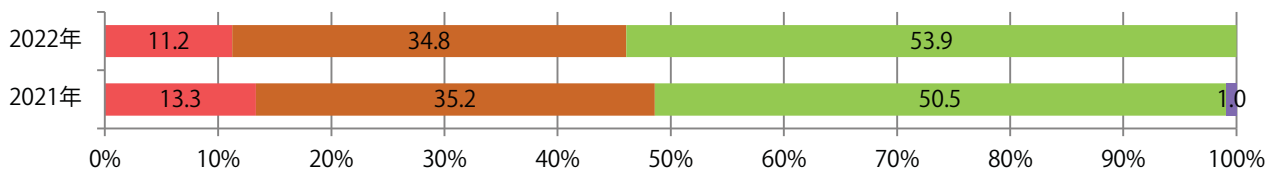

木曜が最も多く、次いで金曜が多い。B3以上の大きいサイズが46%を占める。
両面フルカラーは96%を占める。

■月別折込枚数（県内7地区平均）

■ 年間最多枚数 □ 年間最少枚数

	1月	2月	3月	4月	5月	6月	7月	8月	9月	10月	11月	12月
2022年	11.4	13.0	16.0	17.6	11.0	13.1	12.7	12.1	13.3	15.6	12.7	
2021年	13.9	13.7	19.4	16.4	12.6	13.4	18.0	12.9	14.4	15.6	15.0	19.4
2020年	17.4	17.3	18.0	8.9	1.7	13.7	17.3	15.0	16.9	16.6	13.7	21.0

■地区別折込枚数・前年比

■ 2021年 ■ 2022年 ● 前年比

■曜日別構成比 (%)

■ 日 ■ 月 ■ 火 ■ 水 ■ 木 ■ 金 ■ 土

■サイズ別構成比 (%)

■ B 1 ■ B 2 ■ B 3 ■ B 4 ■ B 4 未満 ■ 特殊

■色数別構成比 (%)

■ 1c/0c ■ 1c/1c ■ 2c/0c ■ 2c/1c ■ 2c/2c ■ 4c/0c ■ 4c/1c ■ 4c/2c ■ 4c/4c

土曜が最も多く、次いで火曜が多い。B3以上の大きサイズが、35%を占める。
両面フルカラーは78%。

■月別折込枚数（県内7地区平均）

■ 年間最多枚数 □ 年間最少枚数

	1月	2月	3月	4月	5月	6月	7月	8月	9月	10月	11月	12月
2022年	32.0	34.6	34.9	31.0	33.6	29.6	32.1	30.4	30.9	31.1	31.3	
2021年	36.1	35.0	37.9	37.4	35.6	33.9	41.1	37.3	33.3	33.9	31.9	46.6
2020年	49.6	53.7	49.7	34.7	11.9	31.4	43.0	40.7	35.6	37.7	35.4	48.4

■地区別折込枚数・前年比

■ 2021年 ■ 2022年 ● 前年比

■曜日別構成比 (%)

■ 日 ■ 月 ■ 火 ■ 水 ■ 木 ■ 金 ■ 土

■サイズ別構成比 (%)

■ B1 ■ B2 ■ B3 ■ B4 ■ B4未満 ■ 特殊

■色数別構成比 (%)

■ 1c/0c ■ 1c/1c ■ 2c/0c ■ 2c/1c ■ 2c/2c ■ 4c/0c ■ 4c/1c ■ 4c/2c ■ 4c/4c