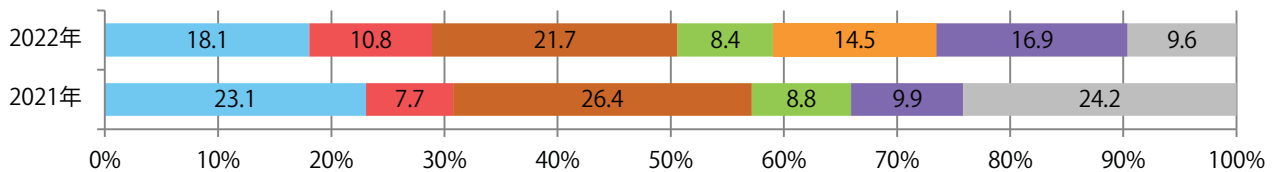

■曜日別構成比（%）

■ 日 ■ 月 ■ 火 ■ 水 ■ 木 ■ 金 ■ 土