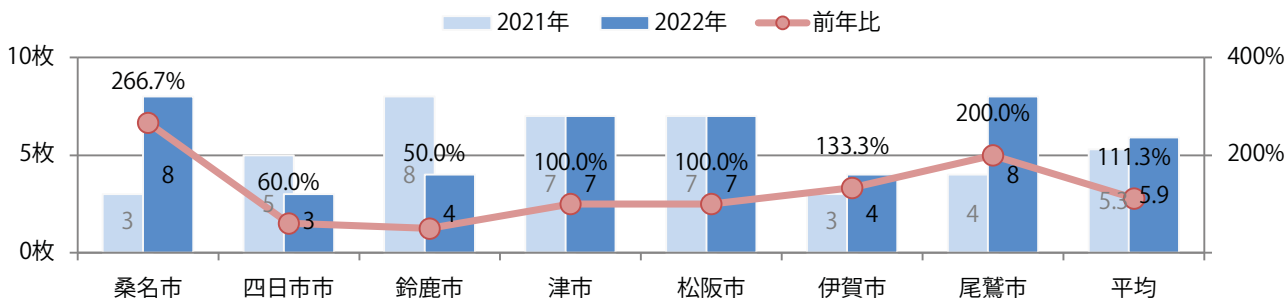

前年比10%増。水曜が最も多く、次いで金曜が多い。B3以上の大きいサイズが49%を占める。ほとんどが両面フルカラー。

■ 月別折込枚数 (県内7地区平均)

	1月	2月	3月	4月	5月	6月	7月	8月	9月	10月	11月	12月
2022年	15.1	11.3	20.0	17.4	13.7	16.0	10.7	8.7	11.7	16.1	20.7	
2021年	19.6	16.7	24.1	18.6	18.9	19.1	14.4	7.9	13.6	17.4	18.9	20.3
2020年	25.0	21.1	18.7	12.9	10.6	18.6	16.9	7.9	17.4	24.7	23.3	28.6

■ 地区別折込枚数・前年比

■ 曜日別構成比 (%)

■ サイズ別構成比 (%)

■ 色数別構成比 (%)

前年比11%増。木～土曜の週後半に76%が集中。B4サイズが大半を占める。
両面フルカラーは95%に上る。

■ 月別折込枚数 (県内7地区平均)

	1月	2月	3月	4月	5月	6月	7月	8月	9月	10月	11月	12月
2022年	7.7	4.1	6.1	7.3	6.6	6.1	6.6	3.9	7.0	5.0	5.9	
2021年	8.7	5.0	7.9	7.0	6.7	5.9	7.0	4.6	4.4	4.4	5.3	6.7
2020年	10.6	9.1	5.9	4.6	2.4	6.9	8.0	6.1	6.3	4.9	6.0	10.9

■ 地区別折込枚数・前年比

■ 曜日別構成比 (%)

■ サイズ別構成比 (%)

■ 色数別構成比 (%)

土曜に71%が集中。B3以上の大きいサイズが38%を占める。両面フルカラーは95%。

■ 月別折込枚数 (県内7地区平均)

■ 年間最多枚数 ■ 年間最少枚数

	1月	2月	3月	4月	5月	6月	7月	8月	9月	10月	11月	12月
2022年	22.7	17.0	23.7	16.6	13.9	14.9	20.1	15.9	18.4	11.7	15.1	
2021年	22.0	18.9	28.9	19.1	19.0	19.7	27.6	20.3	12.1	17.9	18.1	23.7
2020年	25.9	26.6	29.4	7.4	4.4	19.1	21.4	22.7	17.7	21.0	20.9	25.3