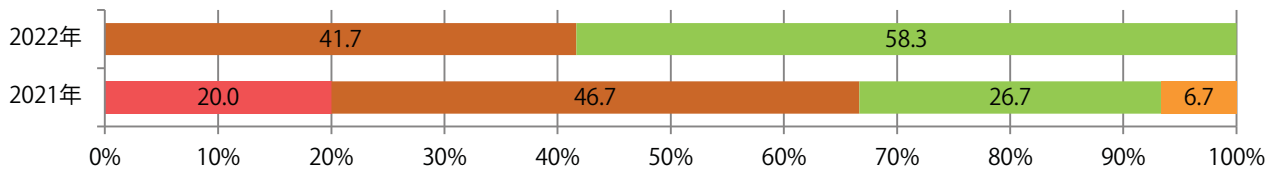

木曜に75%が集中し、他は水・金曜のみの折込となった。B3サイズが42%を占める。
両面フルカラーは75%。

■月別折込枚数（県内7地区平均）

■ 年間最多枚数 ■ 年間最少枚数

	1月	2月	3月	4月	5月	6月	7月	8月	9月	10月	11月	12月
2022年	1.0	0.3	1.4	2.0	0.3	1.0	1.0	0.6	0.6	0.4	1.7	
2021年	0.7	0.6	2.0	1.7	0.7	1.6	1.3	1.1	0.9	1.6	2.1	3.0
2020年	1.3	0.4	2.1	0.9	0.3	1.4	1.6	1.0	0.4	1.9	3.9	3.3

■地区別折込枚数・前年比

■ 2021年 ■ 2022年 ● 前年比

■曜日別構成比 (%)

■ 日 ■ 月 ■ 火 ■ 水 ■ 木 ■ 金 ■ 土

■サイズ別構成比 (%)

■ B 1 ■ B 2 ■ B 3 ■ B 4 ■ B 4 未満 ■ 特殊

■色数別構成比 (%)

■ 1c/0c ■ 1c/1c ■ 2c/0c ■ 2c/1c ■ 2c/2c ■ 4c/0c ■ 4c/1c ■ 4c/2c ■ 4c/4c

前年比31%増。金曜が最も多い。B4サイズが大半を占める。両面フルカラーは84%。

■ 月別折込枚数 (県内7地区平均)

■ 年間最多枚数 ■ 年間最少枚数

	1月	2月	3月	4月	5月	6月	7月	8月	9月	10月	11月	12月
2022年	4.9	7.0	9.0	7.0	4.3	7.4	8.7	7.3	9.0	7.3	12.3	
2021年	6.7	4.0	9.1	8.7	5.7	9.7	10.1	7.7	7.0	6.4	9.4	13.7
2020年	6.6	5.6	8.0	3.9	5.6	6.6	6.6	7.0	9.0	6.9	10.6	14.3