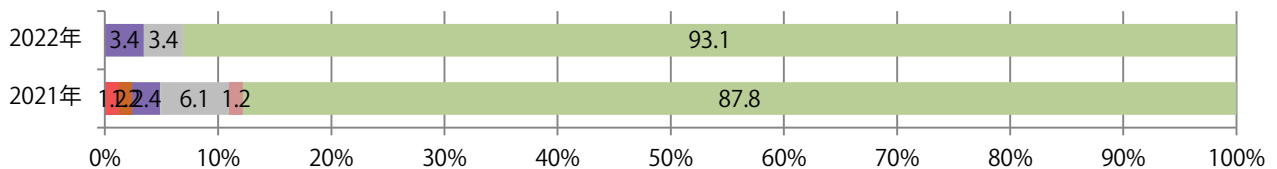

■地区別折込枚数・前年比

■曜日別構成比 (%)

■サイズ別構成比 (%)

■色数別構成比 (%)

前年比6%増。金曜が最も多い。B4サイズが82%を占める。大半が両面フルカラー。

月別折込枚数（県内7地区平均）

年間最多枚数 年間最少枚数

	1月	2月	3月	4月	5月	6月	7月	8月	9月	10月	11月	12月
2022年	9.7	4.6	9.7	13.1	7.3	11.0	14.3	10.3	9.3	13.9	12.4	
2021年	10.9	7.4	14.6	13.4	5.1	8.3	17.3	8.3	8.3	12.3	11.7	13.3
2020年	16.3	9.6	15.6	10.6	6.9	8.9	15.4	14.0	11.4	11.3	13.1	17.7

地区別折込枚数・前年比

2021年 2022年 前年比

曜日別構成比 (%)

日 月 火 水 木 金 土

サイズ別構成比 (%)

B 1 B 2 B 3 B 4 B 4未満 特殊

色数別構成比 (%)

1c/0c 1c/1c 2c/0c 2c/1c 2c/2c 4c/0c 4c/1c 4c/2c 4c/4c

月曜が最も多く、次いで木曜が多い。B4サイズが94%に上る。大半が両面フルカラー。

■月別折込枚数（県内7地区平均）

■ 年間最多枚数 ■ 年間最少枚数

	1月	2月	3月	4月	5月	6月	7月	8月	9月	10月	11月	12月
2022年	4.1	3.0	2.9	2.4	3.6	2.6	3.3	3.1	5.1	3.7	2.4	
2021年	4.6	2.1	4.3	3.6	3.1	2.7	5.1	3.9	3.7	2.3	3.3	3.6
2020年	3.9	2.0	4.7	3.0	3.7	3.4	3.1	4.3	3.7	3.1	2.1	3.7