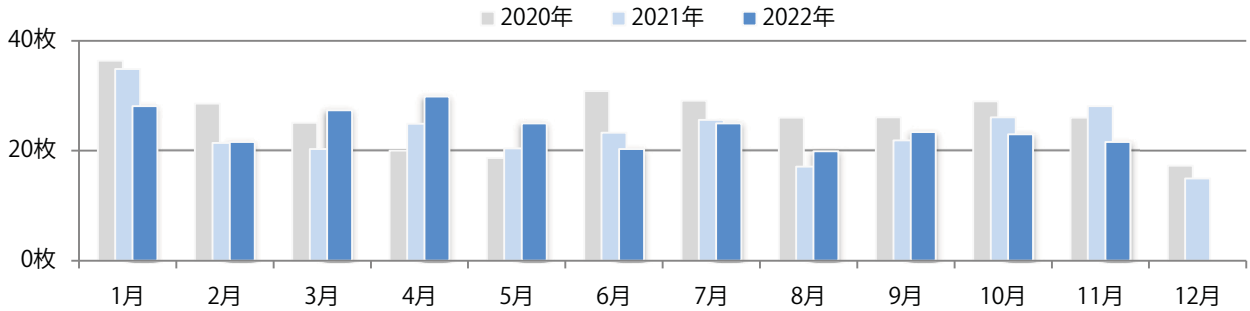

日・火曜が多い。B3サイズが4割を占める。全て両面フルカラー。

■月別折込枚数（県内7地区平均）

	1月	2月	3月	4月	5月	6月	7月	8月	9月	10月	11月	12月
2022年	3.3	4.4	6.0	2.1	1.9	1.7	1.6	1.3	3.0	2.0	2.1	
2021年	5.1	5.3	8.6	1.0	3.4	0.3	1.1	1.7	4.3	2.0	5.1	2.6
2020年	3.9	2.1	2.0	2.6	0.9	1.9	1.6	3.3	3.3	3.0	2.1	2.4

■地区別折込枚数・前年比

■曜日別構成比 (%)

■サイズ別構成比 (%)

■色数別構成比 (%)

木～土曜の週後半に89%が集中。B4サイズが大半を占める。両面フルカラーは88%。

■月別折込枚数（県内7地区平均）

	1月	2月	3月	4月	5月	6月	7月	8月	9月	10月	11月	12月
2022年	28.1	21.6	27.4	29.9	25.0	20.3	25.0	19.9	23.4	23.0	21.6	15.0
2021年	34.9	21.4	20.3	24.9	20.4	23.3	25.6	17.1	21.9	26.1	28.1	15.0
2020年	36.4	28.6	25.1	20.0	18.7	30.9	29.1	26.0	26.1	29.0	26.0	17.3

■地区別折込枚数・前年比

■曜日別構成比（%）

■サイズ別構成比（%）

■色数別構成比（%）

火曜が最も多く、次いで日・金曜の順に多い。B4サイズが89%を占める。
両面フルカラーは92%。

■月別折込枚数（県内7地区平均）

■ 年間最多枚数 □ 年間最少枚数

	1月	2月	3月	4月	5月	6月	7月	8月	9月	10月	11月	12月
2022年	13.7	15.7	19.7	5.9	6.0	12.9	16.0	2.1	5.0	7.0	11.9	
2021年	13.0	17.6	24.0	7.0	7.0	16.1	18.3	2.6	4.3	6.7	13.0	7.7
2020年	15.0	22.7	21.7	7.3	5.9	14.4	15.9	3.9	5.9	6.6	14.1	7.6