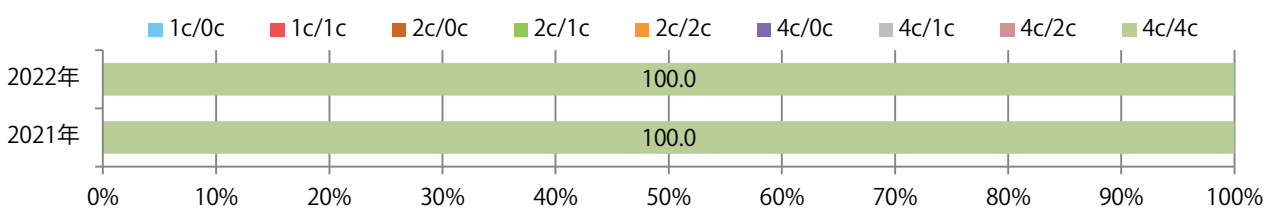

■ 地区別折込枚数・前年比

■ 曜日別構成比 (%)

■ サイズ別構成比 (%)

■ 色数別構成比 (%)

前年比75%増。金曜のみの折込となった。全てB4サイズ、両面フルカラー。

■ 月別折込枚数（県内7地区平均）

	1月	2月	3月	4月	5月	6月	7月	8月	9月	10月	11月	12月
2022年	0.4	0.0	0.4	1.3	0.0	0.6	0.7	0.1	0.4	0.1	0.7	0.7
2021年	0.3	0.4	0.6	3.0	0.3	0.9	0.9	0.7	0.4	0.1	0.4	1.7
2020年	0.7	0.3	0.3	0.1	0.0	0.6	0.9	0.9	0.0	0.1	1.1	3.6

■ 地区別折込枚数・前年比

■ 曜日別構成比 (%)

■ サイズ別構成比 (%)

■ 色数別構成比 (%)

鈴鹿で木曜に1枚のみの折込となった。B4サイズ、両面フルカラー。

■ 月別折込枚数（県内7地区平均）

	1月	2月	3月	4月	5月	6月	7月	8月	9月	10月	11月	12月
2022年	0.1	0.1	0.3	0.0	0.1	0.3	0.4	0.1	0.1	0.4	0.1	0.4
2021年	0.6	0.3	0.3	0.4	0.1	0.0	0.1	0.0	0.3	0.1	0.4	0.6
2020年	0.6	1.0	1.0	0.1	0.0	0.0	0.1	0.1	0.4	0.4	1.1	0.4

■ 地区別折込枚数・前年比

■ 曜日別構成比 (%)

■ サイズ別構成比 (%)

■ 色数別構成比 (%)

土曜が最も多く、次いで木曜が多い。B4サイズが減った。両面フルカラーは88%。

■ 月別折込枚数 (県内7地区平均)

■ 年間最多枚数 ■ 年間最少枚数

	1月	2月	3月	4月	5月	6月	7月	8月	9月	10月	11月	12月
2022年	5.9	5.0	5.6	7.1	6.4	7.9	9.0	6.6	6.9	8.1	7.1	
2021年	3.9	4.6	10.6	6.9	5.7	6.4	9.7	7.3	8.1	7.0	7.9	6.0
2020年	4.0	3.9	4.3	2.7	4.3	3.9	6.7	4.3	5.3	6.6	7.0	5.0