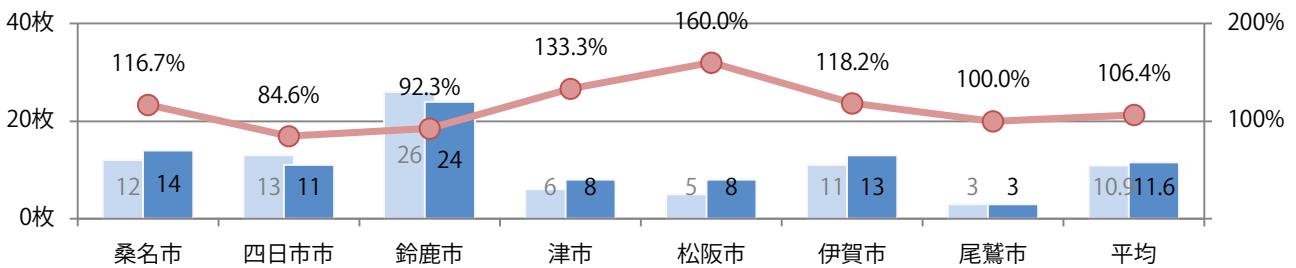

■地区別折込枚数・前年比

■ 2021年 ■ 2022年 ● 前年比

■曜日別構成比 (%)

■ 日 ■ 月 ■ 火 ■ 水 ■ 木 ■ 金 ■ 土

■サイズ別構成比 (%)

■ B1 ■ B2 ■ B3 ■ B4 ■ B4未満 ■ 特殊

■色数別構成比 (%)

■ 1c/0c ■ 1c/1c ■ 2c/0c ■ 2c/1c ■ 2c/2c ■ 4c/0c ■ 4c/1c ■ 4c/2c ■ 4c/4c

前年比6%増。水曜に53%が集中。B3以上の大きいサイズが63%を占める。
両面フルカラーは88%。

■月別折込枚数（県内7地区平均）

■ 年間最多枚数 ■ 年間最少枚数

	1月	2月	3月	4月	5月	6月	7月	8月	9月	10月	11月	12月
2022年	9.7	8.1	11.4	14.1	9.1	10.7	12.7	11.3	9.1	10.0	11.6	
2021年	8.4	7.6	12.3	14.6	8.6	9.7	12.7	8.7	11.3	8.4	10.9	13.0
2020年	11.7	8.6	9.0	9.1	2.0	8.0	11.9	7.9	9.0	12.3	11.6	15.7

■地区別折込枚数・前年比

■ 2021年 ■ 2022年 ● 前年比

■曜日別構成比 (%)

■ 日 ■ 月 ■ 火 ■ 水 ■ 木 ■ 金 ■ 土

■サイズ別構成比 (%)

■ B 1 ■ B 2 ■ B 3 ■ B 4 ■ B 4 未満 ■ 特殊

■色数別構成比 (%)

■ 1c/0c ■ 1c/1c ■ 2c/0c ■ 2c/1c ■ 2c/2c ■ 4c/0c ■ 4c/1c ■ 4c/2c ■ 4c/4c

木曜に75%が集中し、他は水・金曜のみの折込となった。B3サイズが42%を占める。
両面フルカラーは75%。

■月別折込枚数（県内7地区平均）

■ 年間最多枚数 ■ 年間最少枚数

	1月	2月	3月	4月	5月	6月	7月	8月	9月	10月	11月	12月
2022年	1.0	0.3	1.4	2.0	0.3	1.0	1.0	0.6	0.6	0.4	1.7	
2021年	0.7	0.6	2.0	1.7	0.7	1.6	1.3	1.1	0.9	1.6	2.1	3.0
2020年	1.3	0.4	2.1	0.9	0.3	1.4	1.6	1.0	0.4	1.9	3.9	3.3