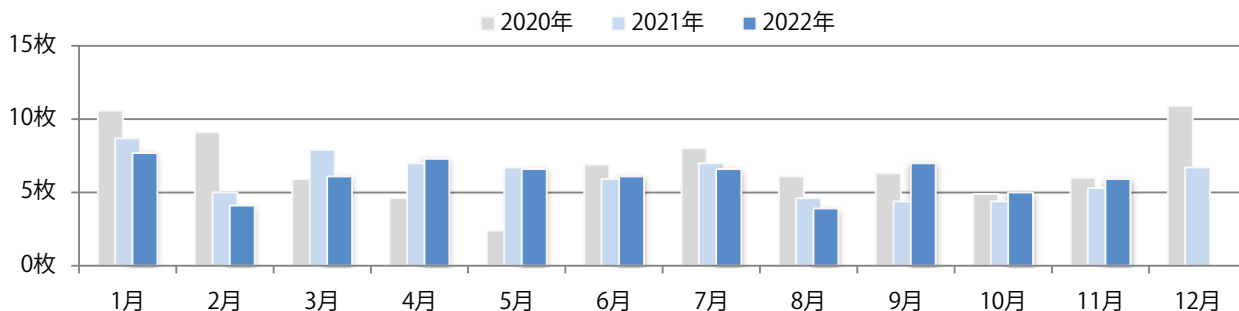

前年比10%増。水曜が最も多く、次いで金曜が多い。B3以上の大きいサイズが49%を占める。ほとんどが両面フルカラー。

■ 月別折込枚数 (県内7地区平均)

	1月	2月	3月	4月	5月	6月	7月	8月	9月	10月	11月	12月
2022年	15.1	11.3	20.0	17.4	13.7	16.0	10.7	8.7	11.7	16.1	20.7	
2021年	19.6	16.7	24.1	18.6	18.9	19.1	14.4	7.9	13.6	17.4	18.9	20.3
2020年	25.0	21.1	18.7	12.9	10.6	18.6	16.9	7.9	17.4	24.7	23.3	28.6

■ 地区別折込枚数・前年比

■ 曜日別構成比 (%)

■ サイズ別構成比 (%)

■ 色数別構成比 (%)

前年比11%増。木～土曜の週後半に76%が集中。B4サイズが大半を占める。
両面フルカラーは95%に上る。

■ 月別折込枚数 (県内7地区平均)

	1月	2月	3月	4月	5月	6月	7月	8月	9月	10月	11月	12月
2022年	7.7	4.1	6.1	7.3	6.6	6.1	6.6	3.9	7.0	5.0	5.9	
2021年	8.7	5.0	7.9	7.0	6.7	5.9	7.0	4.6	4.4	4.4	5.3	6.7
2020年	10.6	9.1	5.9	4.6	2.4	6.9	8.0	6.1	6.3	4.9	6.0	10.9

■ 地区別折込枚数・前年比

■ 曜日別構成比 (%)

■ サイズ別構成比 (%)

■ 色数別構成比 (%)

土曜に71%が集中。B3以上の大きいサイズが38%を占める。両面フルカラーは95%。

■ 月別折込枚数 (県内7地区平均)

■ 年間最多枚数 ■ 年間最少枚数

	1月	2月	3月	4月	5月	6月	7月	8月	9月	10月	11月	12月
2022年	22.7	17.0	23.7	16.6	13.9	14.9	20.1	15.9	18.4	11.7	15.1	
2021年	22.0	18.9	28.9	19.1	19.0	19.7	27.6	20.3	12.1	17.9	18.1	23.7
2020年	25.9	26.6	29.4	7.4	4.4	19.1	21.4	22.7	17.7	21.0	20.9	25.3