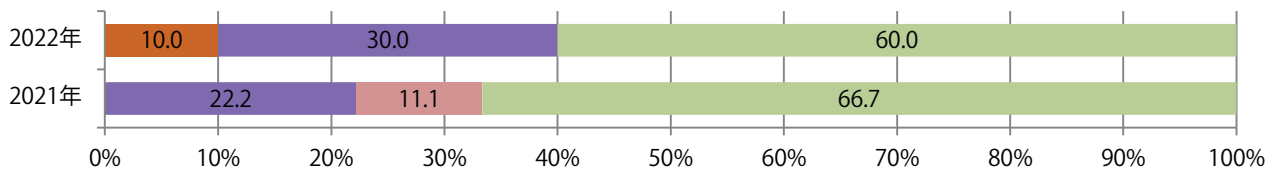

■ 地区別折込枚数・前年比

■ 曜日別構成比 (%)

■ サイズ別構成比 (%)

■ 色数別構成比 (%)

前年比8%増。水曜に半数が集中。B4未満のサイズが50%を占める。
両面フルカラーに次いで、片面フルカラーも多い。

■月別折込枚数（県内7地区平均）

■ 年間最多枚数 ■ 年間最少枚数

	1月	2月	3月	4月	5月	6月	7月	8月	9月	10月	11月	12月
2022年	1.0	0.7	0.9	1.3	1.6	1.4	1.7	1.1	2.0	1.1	1.4	
2021年	0.6	1.1	1.6	1.4	1.4	1.4	1.1	0.9	0.3	0.3	1.3	1.3
2020年	1.4	1.6	0.7	0.3	0.3	1.3	2.1	1.9	1.9	1.7	1.9	1.6

■地区別折込枚数・前年比

■ 2021年 ■ 2022年 ● 前年比

■曜日別構成比（%）

■ 日 ■ 月 ■ 火 ■ 水 ■ 木 ■ 金 ■ 土

■サイズ別構成比（%）

■ B 1 ■ B 2 ■ B 3 ■ B 4 ■ B 4 未満 ■ 特殊

■色数別構成比（%）

■ 1c/0c ■ 1c/1c ■ 2c/0c ■ 2c/1c ■ 2c/2c ■ 4c/0c ■ 4c/1c ■ 4c/2c ■ 4c/4c

日曜が最も多く、次いで金曜が多い。B4サイズが88%に上る。
大半が両面フルカラー。

■月別折込枚数（県内7地区平均）

	1月	2月	3月	4月	5月	6月	7月	8月	9月	10月	11月	12月
2022年	1.7	1.9	1.6	2.4	1.3	1.7	1.1	0.9	1.9	2.1	1.1	
2021年	1.7	2.7	2.1	2.4	2.3	3.1	1.9	1.9	1.0	1.6	1.3	1.7
2020年	2.3	2.7	1.3	1.0	1.0	2.7	2.6	2.1	2.1	2.7	3.6	1.4