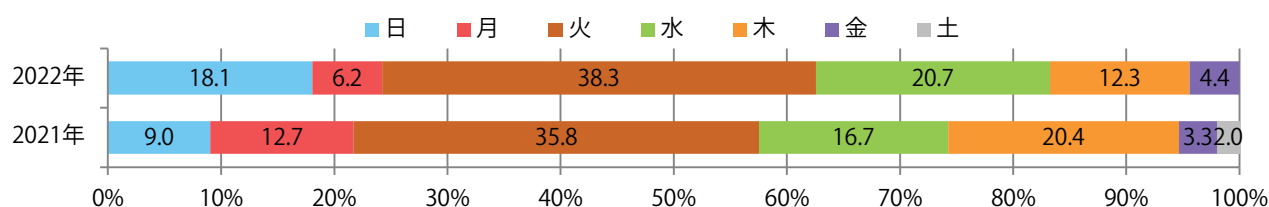

■ 地区別折込枚数・前年比

■ 2021年 ■ 2022年 ● 前年比

■ 曜日別構成比 (%)

■ 日 ■ 月 ■ 火 ■ 水 ■ 木 ■ 金 ■ 土

■ サイズ別構成比 (%)

■ B1 ■ B2 ■ B3 ■ B4 ■ B4未満 ■ 特殊

■ 色数別構成比 (%)

■ 1c/0c ■ 1c/1c ■ 2c/0c ■ 2c/1c ■ 2c/2c ■ 4c/0c ■ 4c/1c ■ 4c/2c ■ 4c/4c

火曜が最も多く、次いで水・日曜の順に多い。B4サイズが減った。
 全て両面フルカラー。

■ 月別折込枚数 (県内7地区平均)

	1月	2月	3月	4月	5月	6月	7月	8月	9月	10月	11月	12月
2022年	34.9	29.7	35.4	33.0	27.3	25.4	24.9	28.0	22.4	35.0	32.4	
2021年	31.1	27.6	27.4	30.1	29.3	34.1	24.1	19.7	26.4	30.6	42.7	28.1
2020年	24.6	26.9	25.3	22.6	21.7	22.4	24.0	23.1	30.4	24.7	31.0	25.1

■ 地区別折込枚数・前年比

■ 曜日別構成比 (%)

■ サイズ別構成比 (%)

■ 色数別構成比 (%)

前年比8%増。水曜に半数が集中。B4未満のサイズが50%を占める。
両面フルカラーに次いで、片面フルカラーも多い。

■月別折込枚数（県内7地区平均）

■ 年間最多枚数 ■ 年間最少枚数

	1月	2月	3月	4月	5月	6月	7月	8月	9月	10月	11月	12月
2022年	1.0	0.7	0.9	1.3	1.6	1.4	1.7	1.1	2.0	1.1	1.4	
2021年	0.6	1.1	1.6	1.4	1.4	1.4	1.1	0.9	0.3	0.3	1.3	1.3
2020年	1.4	1.6	0.7	0.3	0.3	1.3	2.1	1.9	1.9	1.7	1.9	1.6