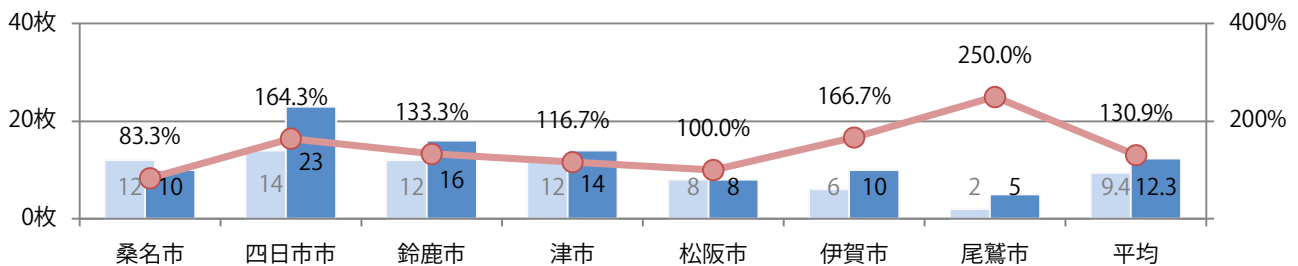

■地区別折込枚数・前年比

■ 2021年 ■ 2022年 ● 前年比

■曜日別構成比 (%)

■ 日 ■ 月 ■ 火 ■ 水 ■ 木 ■ 金 ■ 土

■サイズ別構成比 (%)

■ B 1 ■ B 2 ■ B 3 ■ B 4 ■ B 4 未満 ■ 特殊

■色数別構成比 (%)

■ 1c/0c ■ 1c/1c ■ 2c/0c ■ 2c/1c ■ 2c/2c ■ 4c/0c ■ 4c/1c ■ 4c/2c ■ 4c/4c

前年比31%増。金曜が最も多い。B4サイズが大半を占める。両面フルカラーは84%。

■ 月別折込枚数 (県内7地区平均)

■ 年間最多枚数 ■ 年間最少枚数

	1月	2月	3月	4月	5月	6月	7月	8月	9月	10月	11月	12月
2022年	4.9	7.0	9.0	7.0	4.3	7.4	8.7	7.3	9.0	7.3	12.3	
2021年	6.7	4.0	9.1	8.7	5.7	9.7	10.1	7.7	7.0	6.4	9.4	13.7
2020年	6.6	5.6	8.0	3.9	5.6	6.6	6.6	7.0	9.0	6.9	10.6	14.3

■ 地区別折込枚数・前年比

■ 2021年 ■ 2022年 ● 前年比

■ 曜日別構成比 (%)

■ 日 ■ 月 ■ 火 ■ 水 ■ 木 ■ 金 ■ 土

■ サイズ別構成比 (%)

■ B 1 ■ B 2 ■ B 3 ■ B 4 ■ B 4 未満 ■ 特殊

■ 色数別構成比 (%)

■ 1c/0c ■ 1c/1c ■ 2c/0c ■ 2c/1c ■ 2c/2c ■ 4c/0c ■ 4c/1c ■ 4c/2c ■ 4c/4c