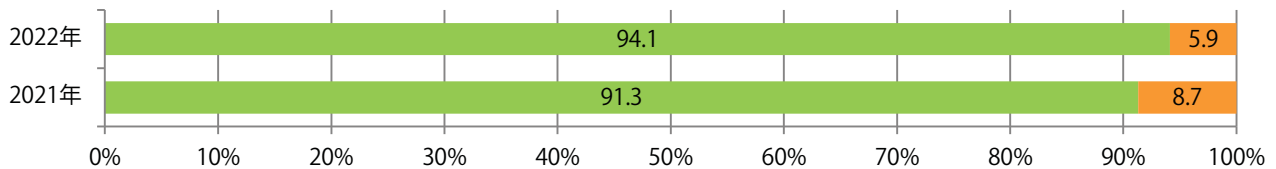

月曜が最も多く、次いで木曜が多い。B4サイズが94%に上る。大半が両面フルカラー。

■月別折込枚数（県内7地区平均）

■ 年間最多枚数 ■ 年間最少枚数

	1月	2月	3月	4月	5月	6月	7月	8月	9月	10月	11月	12月
2022年	4.1	3.0	2.9	2.4	3.6	2.6	3.3	3.1	5.1	3.7	2.4	
2021年	4.6	2.1	4.3	3.6	3.1	2.7	5.1	3.9	3.7	2.3	3.3	3.6
2020年	3.9	2.0	4.7	3.0	3.7	3.4	3.1	4.3	3.7	3.1	2.1	3.7

■地区別折込枚数・前年比

■ 2021年 ■ 2022年 ● 前年比

■曜日別構成比 (%)

■ 日 ■ 月 ■ 火 ■ 水 ■ 木 ■ 金 ■ 土

■サイズ別構成比 (%)

■ B 1 ■ B 2 ■ B 3 ■ B 4 ■ B 4 未満 ■ 特殊

■色数別構成比 (%)

■ 1c/0c ■ 1c/1c ■ 2c/0c ■ 2c/1c ■ 2c/2c ■ 4c/0c ■ 4c/1c ■ 4c/2c ■ 4c/4c

各地区平均で前年比30%増。日曜に43%が集中。B4サイズが大半を占める。
全て両面フルカラー。

■月別折込枚数（県内7地区平均）

■ 年間最多枚数 ■ 年間最少枚数

	1月	2月	3月	4月	5月	6月	7月	8月	9月	10月	11月	12月
2022年	4.0	4.0	4.1	5.1	3.9	4.9	5.7	2.9	3.7	3.0	6.0	
2021年	2.3	2.1	2.1	1.9	3.0	2.9	3.1	2.6	2.4	4.0	4.6	4.4
2020年	3.1	2.6	3.0	1.7	2.7	2.7	3.6	2.9	2.9	3.3	2.1	3.7