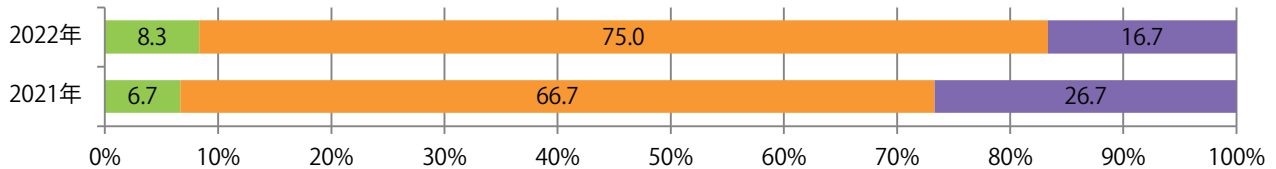

■地区別折込枚数・前年比

■ 2021年 ■ 2022年 ● 前年比

■曜日別構成比 (%)

■ 日 ■ 月 ■ 火 ■ 水 ■ 木 ■ 金 ■ 土

■サイズ別構成比 (%)

■ B 1 ■ B 2 ■ B 3 ■ B 4 ■ B 4 未満 ■ 特殊

■色数別構成比 (%)

■ 1c/0c ■ 1c/1c ■ 2c/0c ■ 2c/1c ■ 2c/2c ■ 4c/0c ■ 4c/1c ■ 4c/2c ■ 4c/4c

木曜に75%が集中し、他は水・金曜のみの折込となった。B3サイズが42%を占める。
両面フルカラーは75%。

■月別折込枚数（県内7地区平均）

■ 年間最多枚数 ■ 年間最少枚数

	1月	2月	3月	4月	5月	6月	7月	8月	9月	10月	11月	12月
2022年	1.0	0.3	1.4	2.0	0.3	1.0	1.0	0.6	0.6	0.4	1.7	
2021年	0.7	0.6	2.0	1.7	0.7	1.6	1.3	1.1	0.9	1.6	2.1	3.0
2020年	1.3	0.4	2.1	0.9	0.3	1.4	1.6	1.0	0.4	1.9	3.9	3.3