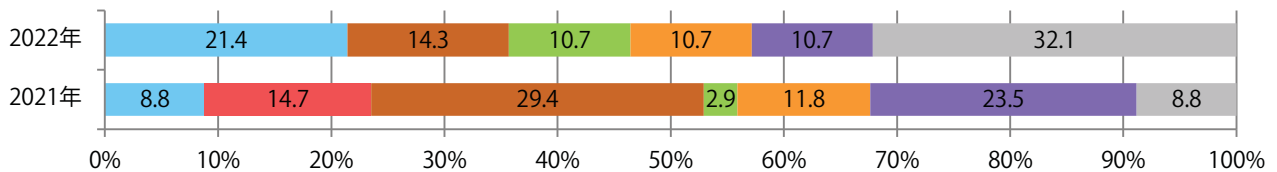

■地区別折込枚数・前年比

■ 2021年 ■ 2022年 ● 前年比

■曜日別構成比 (%)

■ 日 ■ 月 ■ 火 ■ 水 ■ 木 ■ 金 ■ 土

■サイズ別構成比 (%)

■ B 1 ■ B 2 ■ B 3 ■ B 4 ■ B 4 未満 ■ 特殊

■色数別構成比 (%)

■ 1c/0c ■ 1c/1c ■ 2c/0c ■ 2c/1c ■ 2c/2c ■ 4c/0c ■ 4c/1c ■ 4c/2c ■ 4c/4c

土曜が最も多く、次いで日曜が多い。全てB4以下のサイズとなった。
両面フルカラーは93%。

■月別折込枚数（県内7地区平均）

■ 年間最多枚数 ■ 年間最少枚数

	1月	2月	3月	4月	5月	6月	7月	8月	9月	10月	11月	12月
2022年	3.3	2.4	3.3	2.7	4.4	3.7	3.3	2.7	4.1	4.9	4.0	
2021年	6.3	5.3	5.1	6.6	8.1	5.0	5.9	4.0	3.9	4.7	4.9	2.6
2020年	4.4	3.3	5.3	4.9	6.4	4.6	3.9	3.3	4.1	4.7	4.1	3.1