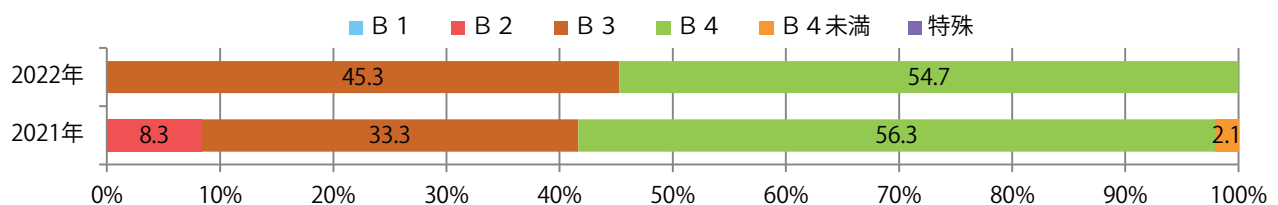

■ 地区別折込枚数・前年比

■ 2021年 ■ 2022年 ● 前年比

■ 曜日別構成比 (%)

■ 日 ■ 月 ■ 火 ■ 水 ■ 木 ■ 金 ■ 土

■ サイズ別構成比 (%)

■ B 1 ■ B 2 ■ B 3 ■ B 4 ■ B 4 未満 ■ 特殊

■ 色数別構成比 (%)

■ 1c/0c ■ 1c/1c ■ 2c/0c ■ 2c/1c ■ 2c/2c ■ 4c/0c ■ 4c/1c ■ 4c/2c ■ 4c/4c

前年比10%増。木曜が最も多く、次いで土曜が多い。B3サイズが45%を占める。
両面フルカラーは91%。

■ 月別折込枚数 (県内7地区平均)

	1月	2月	3月	4月	5月	6月	7月	8月	9月	10月	11月	12月
2022年	9.3	6.1	8.0	8.0	5.6	6.6	7.4	5.3	5.4	5.7	7.6	
2021年	9.4	6.7	8.6	7.0	4.1	6.3	5.1	5.6	5.1	7.3	6.9	5.1
2020年	10.7	8.4	8.4	5.1	4.7	8.1	6.3	6.4	7.6	7.7	7.0	7.6

■ 地区別折込枚数・前年比

■ 曜日別構成比 (%)

■ サイズ別構成比 (%)

■ 色数別構成比 (%)

前年比21%増。木～土曜の週後半にほとんどが集中。B2・B4サイズが増えた。
両面フルカラーは97%に上る。

■ 月別折込枚数 (県内7地区平均)

■ 年間最多枚数 ■ 年間最少枚数

	1月	2月	3月	4月	5月	6月	7月	8月	9月	10月	11月	12月
2022年	22.0	16.1	18.7	13.9	15.0	13.9	16.3	16.1	21.1	16.0	16.1	
2021年	22.9	14.9	17.7	13.4	13.9	15.0	17.1	10.9	11.6	13.7	13.3	12.3
2020年	29.1	21.3	13.1	5.6	4.7	10.0	13.1	8.6	14.9	12.0	12.3	12.4