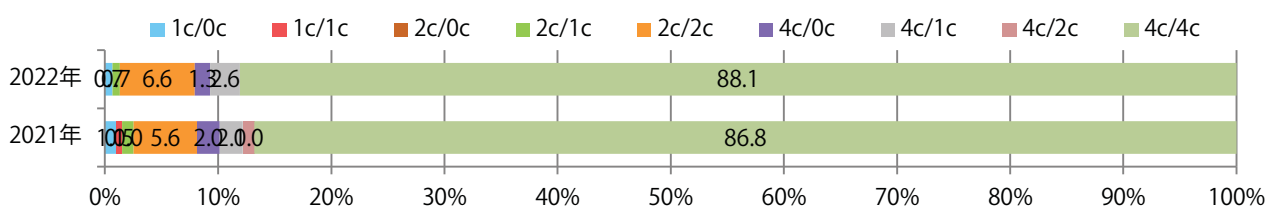

■地区別折込枚数・前年比

■曜日別構成比（%）

■サイズ別構成比（%）

■色数別構成比（%）

火曜が最も多く、次いで日・金曜の順に多い。B4サイズが89%を占める。
両面フルカラーは92%。

■月別折込枚数（県内7地区平均）

■ 年間最多枚数 □ 年間最少枚数

	1月	2月	3月	4月	5月	6月	7月	8月	9月	10月	11月	12月
2022年	13.7	15.7	19.7	5.9	6.0	12.9	16.0	2.1	5.0	7.0	11.9	
2021年	13.0	17.6	24.0	7.0	7.0	16.1	18.3	2.6	4.3	6.7	13.0	7.7
2020年	15.0	22.7	21.7	7.3	5.9	14.4	15.9	3.9	5.9	6.6	14.1	7.6