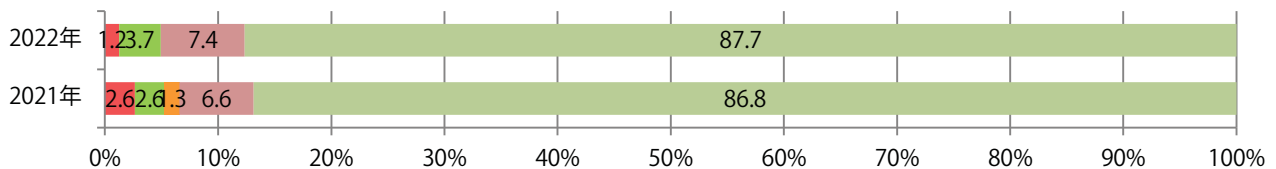

■地区別折込枚数・前年比

■ 2021年 ■ 2022年 ● 前年比

■曜日別構成比 (%)

■ 日 ■ 月 ■ 火 ■ 水 ■ 木 ■ 金 ■ 土

■サイズ別構成比 (%)

■ B1 ■ B2 ■ B3 ■ B4 ■ B4未満 ■ 特殊

■色数別構成比 (%)

■ 1c/0c ■ 1c/1c ■ 2c/0c ■ 2c/1c ■ 2c/2c ■ 4c/0c ■ 4c/1c ■ 4c/2c ■ 4c/4c

前年比6%増。水曜に53%が集中。B3以上の大きいサイズが63%を占める。
両面フルカラーは88%。

■月別折込枚数（県内7地区平均）

■ 年間最多枚数 ■ 年間最少枚数

	1月	2月	3月	4月	5月	6月	7月	8月	9月	10月	11月	12月
2022年	9.7	8.1	11.4	14.1	9.1	10.7	12.7	11.3	9.1	10.0	11.6	
2021年	8.4	7.6	12.3	14.6	8.6	9.7	12.7	8.7	11.3	8.4	10.9	13.0
2020年	11.7	8.6	9.0	9.1	2.0	8.0	11.9	7.9	9.0	12.3	11.6	15.7

■地区別折込枚数・前年比

■ 2021年 ■ 2022年 ● 前年比

■曜日別構成比 (%)

■ 日 ■ 月 ■ 火 ■ 水 ■ 木 ■ 金 ■ 土

■サイズ別構成比 (%)

■ B 1 ■ B 2 ■ B 3 ■ B 4 ■ B 4 未満 ■ 特殊

■色数別構成比 (%)

■ 1c/0c ■ 1c/1c ■ 2c/0c ■ 2c/1c ■ 2c/2c ■ 4c/0c ■ 4c/1c ■ 4c/2c ■ 4c/4c

木曜に75%が集中し、他は水・金曜のみの折込となった。B3サイズが42%を占める。
両面フルカラーは75%。

■月別折込枚数（県内7地区平均）

■ 年間最多枚数 ■ 年間最少枚数

	1月	2月	3月	4月	5月	6月	7月	8月	9月	10月	11月	12月
2022年	1.0	0.3	1.4	2.0	0.3	1.0	1.0	0.6	0.6	0.4	1.7	
2021年	0.7	0.6	2.0	1.7	0.7	1.6	1.3	1.1	0.9	1.6	2.1	3.0
2020年	1.3	0.4	2.1	0.9	0.3	1.4	1.6	1.0	0.4	1.9	3.9	3.3