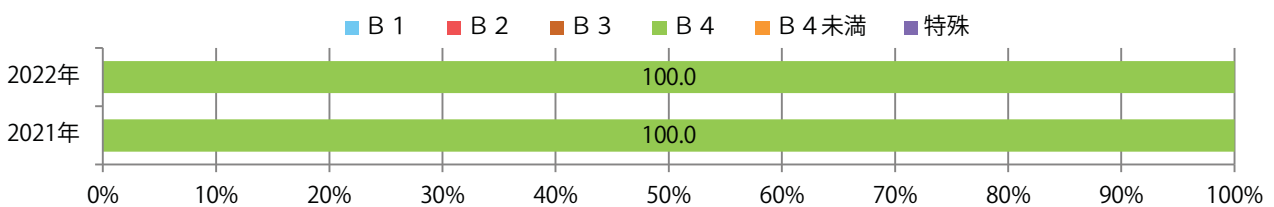

■ 地区別折込枚数・前年比

■ 曜日別構成比 (%)

■ サイズ別構成比 (%)

■ 色数別構成比 (%)

前年比53%増。木曜が最も多く、次いで水曜が多い。B4未満のサイズが増えた。
両面フルカラーは72%。

■ 月別折込枚数 (県内7地区平均)

	1月	2月	3月	4月	5月	6月	7月	8月	9月	10月	11月	12月
2022年	2.1	0.7	2.0	1.6	1.7	1.3	1.9	1.3	1.0	1.0	2.6	
2021年	2.3	0.9	2.4	2.1	1.3	1.4	1.6	1.4	0.4	0.9	1.7	2.7
2020年	1.6	1.6	1.4	1.4	0.7	0.7	0.6	1.3	0.7	1.1	2.0	2.3

■ 地区別折込枚数・前年比

■ 曜日別構成比 (%)

■ サイズ別構成比 (%)

■ 色数別構成比 (%)

前年比75%増。金曜のみの折込となった。全てB4サイズ、両面フルカラー。

■ 月別折込枚数（県内7地区平均）

	1月	2月	3月	4月	5月	6月	7月	8月	9月	10月	11月	12月
2022年	0.4	0.0	0.4	1.3	0.0	0.6	0.7	0.1	0.4	0.1	0.7	0.7
2021年	0.3	0.4	0.6	3.0	0.3	0.9	0.9	0.7	0.4	0.1	0.4	1.7
2020年	0.7	0.3	0.3	0.1	0.0	0.6	0.9	0.9	0.0	0.1	1.1	3.6

■ 地区別折込枚数・前年比

■ 曜日別構成比 (%)

■ サイズ別構成比 (%)

■ 色数別構成比 (%)

鈴鹿で木曜に1枚のみの折込となった。B4サイズ、両面フルカラー。

■ 月別折込枚数（県内7地区平均）

	1月	2月	3月	4月	5月	6月	7月	8月	9月	10月	11月	12月
2022年	0.1	0.1	0.3	0.0	0.1	0.3	0.4	0.1	0.1	0.4	0.1	0.4
2021年	0.6	0.3	0.3	0.4	0.1	0.0	0.1	0.0	0.3	0.1	0.4	0.6
2020年	0.6	1.0	1.0	0.1	0.0	0.0	0.1	0.1	0.4	0.4	1.1	0.4