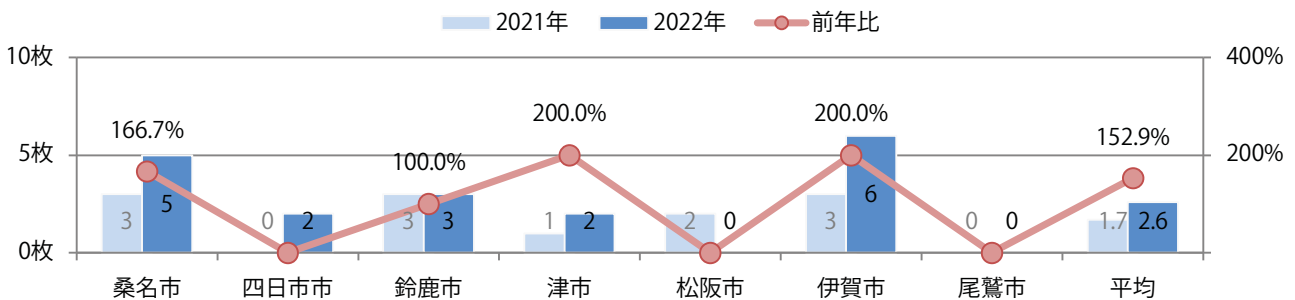

■ 地区別折込枚数・前年比

■ 曜日別構成比 (%)

■ サイズ別構成比 (%)

■ 色数別構成比 (%)

前年比21%増。木～土曜の週後半にほとんどが集中。B2・B4サイズが増えた。
両面フルカラーは97%に上る。

■ 月別折込枚数 (県内7地区平均)

■ 年間最多枚数 ■ 年間最少枚数

	1月	2月	3月	4月	5月	6月	7月	8月	9月	10月	11月	12月
2022年	22.0	16.1	18.7	13.9	15.0	13.9	16.3	16.1	21.1	16.0	16.1	
2021年	22.9	14.9	17.7	13.4	13.9	15.0	17.1	10.9	11.6	13.7	13.3	12.3
2020年	29.1	21.3	13.1	5.6	4.7	10.0	13.1	8.6	14.9	12.0	12.3	12.4

■ 地区別折込枚数・前年比

■ 曜日別構成比 (%)

■ サイズ別構成比 (%)

■ 色数別構成比 (%)

前年比53%増。木曜が最も多く、次いで水曜が多い。B4未満のサイズが増えた。
両面フルカラーは72%。

■ 月別折込枚数 (県内7地区平均)

	1月	2月	3月	4月	5月	6月	7月	8月	9月	10月	11月	12月
2022年	2.1	0.7	2.0	1.6	1.7	1.3	1.9	1.3	1.0	1.0	2.6	
2021年	2.3	0.9	2.4	2.1	1.3	1.4	1.6	1.4	0.4	0.9	1.7	2.7
2020年	1.6	1.6	1.4	1.4	0.7	0.7	0.6	1.3	0.7	1.1	2.0	2.3

■ 地区別折込枚数・前年比

■ 曜日別構成比 (%)

■ サイズ別構成比 (%)

■ 色数別構成比 (%)

前年比75%増。金曜のみの折込となった。全てB4サイズ、両面フルカラー。

■ 月別折込枚数（県内7地区平均）

	1月	2月	3月	4月	5月	6月	7月	8月	9月	10月	11月	12月
2022年	0.4	0.0	0.4	1.3	0.0	0.6	0.7	0.1	0.4	0.1	0.7	0.7
2021年	0.3	0.4	0.6	3.0	0.3	0.9	0.9	0.7	0.4	0.1	0.4	1.7
2020年	0.7	0.3	0.3	0.1	0.0	0.6	0.9	0.9	0.0	0.1	1.1	3.6

■ 地区別折込枚数・前年比

■ 曜日別構成比 (%)

■ サイズ別構成比 (%)

■ 色数別構成比 (%)

鈴鹿で木曜に1枚のみの折込となった。B4サイズ、両面フルカラー。

■ 月別折込枚数（県内7地区平均）

	1月	2月	3月	4月	5月	6月	7月	8月	9月	10月	11月	12月
2022年	0.1	0.1	0.3	0.0	0.1	0.3	0.4	0.1	0.1	0.4	0.1	0.4
2021年	0.6	0.3	0.3	0.4	0.1	0.0	0.1	0.0	0.3	0.1	0.4	0.6
2020年	0.6	1.0	1.0	0.1	0.0	0.0	0.1	0.1	0.4	0.4	1.1	0.4