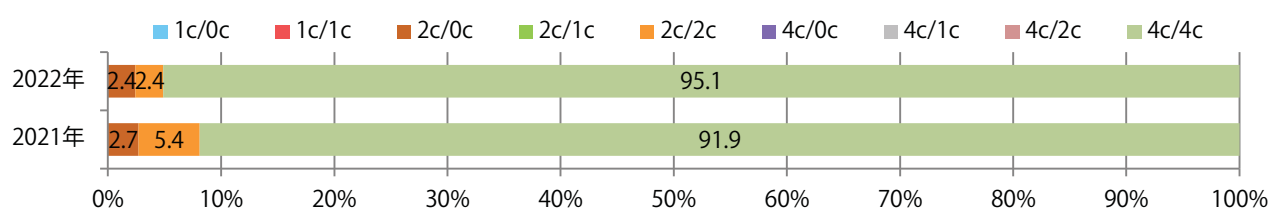

■ 地区別折込枚数・前年比

■ 曜日別構成比 (%)

■ サイズ別構成比 (%)

■ 色数別構成比 (%)

前年比11%増。木～土曜の週後半に76%が集中。B4サイズが大半を占める。
両面フルカラーは95%に上る。

■ 月別折込枚数 (県内7地区平均)

	1月	2月	3月	4月	5月	6月	7月	8月	9月	10月	11月	12月
2022年	7.7	4.1	6.1	7.3	6.6	6.1	6.6	3.9	7.0	5.0	5.9	
2021年	8.7	5.0	7.9	7.0	6.7	5.9	7.0	4.6	4.4	4.4	5.3	6.7
2020年	10.6	9.1	5.9	4.6	2.4	6.9	8.0	6.1	6.3	4.9	6.0	10.9

■ 地区別折込枚数・前年比

■ 曜日別構成比 (%)

■ サイズ別構成比 (%)

■ 色数別構成比 (%)

土曜に71%が集中。B3以上の大きいサイズが38%を占める。両面フルカラーは95%。

■ 月別折込枚数 (県内7地区平均)

■ 年間最多枚数 ■ 年間最少枚数

	1月	2月	3月	4月	5月	6月	7月	8月	9月	10月	11月	12月
2022年	22.7	17.0	23.7	16.6	13.9	14.9	20.1	15.9	18.4	11.7	15.1	
2021年	22.0	18.9	28.9	19.1	19.0	19.7	27.6	20.3	12.1	17.9	18.1	23.7
2020年	25.9	26.6	29.4	7.4	4.4	19.1	21.4	22.7	17.7	21.0	20.9	25.3

■ 地区別折込枚数・前年比

■ 2021年 ■ 2022年 ● 前年比

■ 曜日別構成比 (%)

■ 日 ■ 月 ■ 火 ■ 水 ■ 木 ■ 金 ■ 土

■ サイズ別構成比 (%)

■ B 1 ■ B 2 ■ B 3 ■ B 4 ■ B 4 未満 ■ 特殊

■ 色数別構成比 (%)

■ 1c/0c ■ 1c/1c ■ 2c/0c ■ 2c/1c ■ 2c/2c ■ 4c/0c ■ 4c/1c ■ 4c/2c ■ 4c/4c