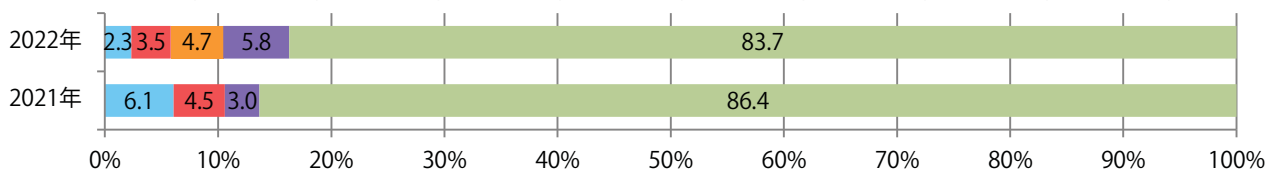

前年比31%増。金曜が最も多い。B4サイズが大半を占める。両面フルカラーは84%。

■ 月別折込枚数 (県内7地区平均)

■ 年間最多枚数 ■ 年間最少枚数

	1月	2月	3月	4月	5月	6月	7月	8月	9月	10月	11月	12月
2022年	4.9	7.0	9.0	7.0	4.3	7.4	8.7	7.3	9.0	7.3	12.3	
2021年	6.7	4.0	9.1	8.7	5.7	9.7	10.1	7.7	7.0	6.4	9.4	13.7
2020年	6.6	5.6	8.0	3.9	5.6	6.6	6.6	7.0	9.0	6.9	10.6	14.3

■ 地区別折込枚数・前年比

■ 2021年 ■ 2022年 ● 前年比

■ 曜日別構成比 (%)

■ 日 ■ 月 ■ 火 ■ 水 ■ 木 ■ 金 ■ 土

■ サイズ別構成比 (%)

■ B 1 ■ B 2 ■ B 3 ■ B 4 ■ B 4 未満 ■ 特殊

■ 色数別構成比 (%)

■ 1c/0c ■ 1c/1c ■ 2c/0c ■ 2c/1c ■ 2c/2c ■ 4c/0c ■ 4c/1c ■ 4c/2c ■ 4c/4c

前年比10%増。水曜が最も多く、次いで金曜が多い。B3以上の大きいサイズが49%を占める。ほとんどが両面フルカラー。

■ 月別折込枚数 (県内7地区平均)

	1月	2月	3月	4月	5月	6月	7月	8月	9月	10月	11月	12月
2022年	15.1	11.3	20.0	17.4	13.7	16.0	10.7	8.7	11.7	16.1	20.7	
2021年	19.6	16.7	24.1	18.6	18.9	19.1	14.4	7.9	13.6	17.4	18.9	20.3
2020年	25.0	21.1	18.7	12.9	10.6	18.6	16.9	7.9	17.4	24.7	23.3	28.6

■ 地区別折込枚数・前年比

■ 曜日別構成比 (%)

■ サイズ別構成比 (%)

■ 色数別構成比 (%)

前年比11%増。木～土曜の週後半に76%が集中。B4サイズが大半を占める。
両面フルカラーは95%に上る。

■ 月別折込枚数 (県内7地区平均)

	1月	2月	3月	4月	5月	6月	7月	8月	9月	10月	11月	12月
2022年	7.7	4.1	6.1	7.3	6.6	6.1	6.6	3.9	7.0	5.0	5.9	
2021年	8.7	5.0	7.9	7.0	6.7	5.9	7.0	4.6	4.4	4.4	5.3	6.7
2020年	10.6	9.1	5.9	4.6	2.4	6.9	8.0	6.1	6.3	4.9	6.0	10.9