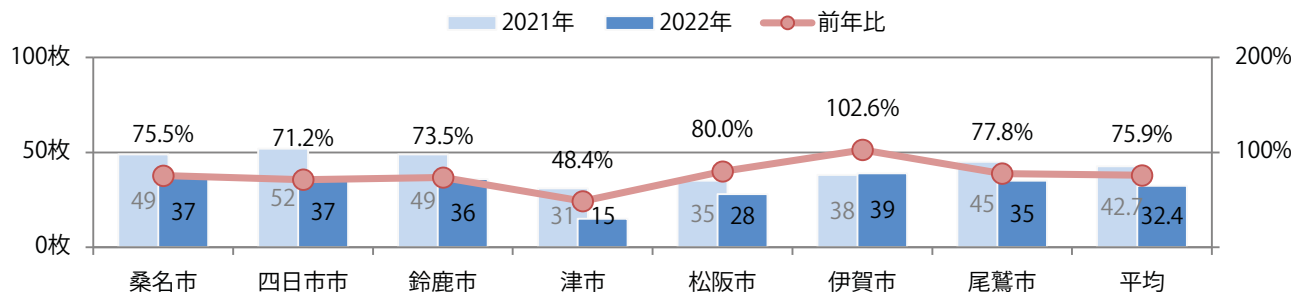

■ 地区別折込枚数・前年比

■ 曜日別構成比 (%)

■ サイズ別構成比 (%)

■ 色数別構成比 (%)

土曜が最も多く、次いで木曜が多い。B4サイズが減った。両面フルカラーは88%。

■ 月別折込枚数 (県内7地区平均)

■ 年間最多枚数 ■ 年間最少枚数

	1月	2月	3月	4月	5月	6月	7月	8月	9月	10月	11月	12月
2022年	5.9	5.0	5.6	7.1	6.4	7.9	9.0	6.6	6.9	8.1	7.1	
2021年	3.9	4.6	10.6	6.9	5.7	6.4	9.7	7.3	8.1	7.0	7.9	6.0
2020年	4.0	3.9	4.3	2.7	4.3	3.9	6.7	4.3	5.3	6.6	7.0	5.0

■ 地区別折込枚数・前年比

■ 2021年 ■ 2022年 ● 前年比

■ 曜日別構成比 (%)

■ 日 ■ 月 ■ 火 ■ 水 ■ 木 ■ 金 ■ 土

■ サイズ別構成比 (%)

■ B1 ■ B2 ■ B3 ■ B4 ■ B4未満 ■ 特殊

■ 色数別構成比 (%)

■ 1c/0c ■ 1c/1c ■ 2c/0c ■ 2c/1c ■ 2c/2c ■ 4c/0c ■ 4c/1c ■ 4c/2c ■ 4c/4c

火曜が最も多く、次いで水・日曜の順に多い。B4サイズが減った。
 全て両面フルカラー。

■ 月別折込枚数 (県内7地区平均)

	1月	2月	3月	4月	5月	6月	7月	8月	9月	10月	11月	12月
2022年	34.9	29.7	35.4	33.0	27.3	25.4	24.9	28.0	22.4	35.0	32.4	
2021年	31.1	27.6	27.4	30.1	29.3	34.1	24.1	19.7	26.4	30.6	42.7	28.1
2020年	24.6	26.9	25.3	22.6	21.7	22.4	24.0	23.1	30.4	24.7	31.0	25.1

■ 地区別折込枚数・前年比

■ 曜日別構成比 (%)

■ サイズ別構成比 (%)

■ 色数別構成比 (%)

前年比8%増。水曜に半数が集中。B4未満のサイズが50%を占める。
両面フルカラーに次いで、片面フルカラーも多い。

■月別折込枚数（県内7地区平均）

■ 年間最多枚数 ■ 年間最少枚数

	1月	2月	3月	4月	5月	6月	7月	8月	9月	10月	11月	12月
2022年	1.0	0.7	0.9	1.3	1.6	1.4	1.7	1.1	2.0	1.1	1.4	
2021年	0.6	1.1	1.6	1.4	1.4	1.4	1.1	0.9	0.3	0.3	1.3	1.3
2020年	1.4	1.6	0.7	0.3	0.3	1.3	2.1	1.9	1.9	1.7	1.9	1.6