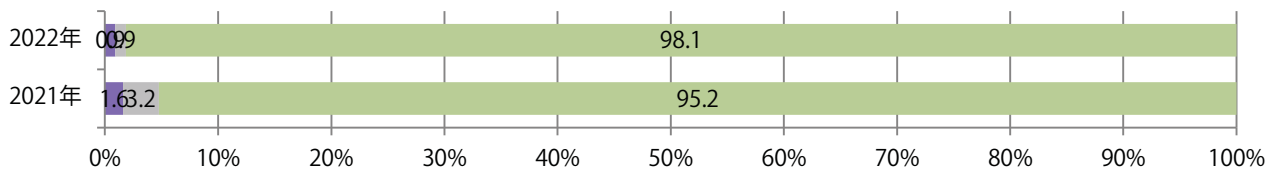

■地区別折込枚数・前年比

■曜日別構成比 (%)

■サイズ別構成比 (%)

■色数別構成比 (%)

前年比71%増。月曜が最も多い。B4未満のサイズが増えた。
ほとんどが両面フルカラー。

■月別折込枚数（県内7地区平均）

■ 年間最多枚数 □ 年間最少枚数

	1月	2月	3月	4月	5月	6月	7月	8月	9月	10月	11月	12月
2022年	14.4	14.7	15.7	14.4	16.1	18.7	15.0	13.0	11.0	15.6	15.4	
2021年	8.9	8.9	9.0	7.3	8.4	10.3	9.7	9.1	9.3	11.3	9.0	10.6
2020年	4.1	9.0	2.9	5.9	3.3	3.6	7.7	5.3	5.1	9.6	10.1	10.6

■地区別折込枚数・前年比

■ 2021年 ■ 2022年 ● 前年比

■曜日別構成比（%）

■ 日 ■ 月 ■ 火 ■ 水 ■ 木 ■ 金 ■ 土

■サイズ別構成比（%）

■ B 1 ■ B 2 ■ B 3 ■ B 4 ■ B 4 未満 ■ 特殊

■色数別構成比（%）

■ 1c/0c ■ 1c/1c ■ 2c/0c ■ 2c/1c ■ 2c/2c ■ 4c/0c ■ 4c/1c ■ 4c/2c ■ 4c/4c