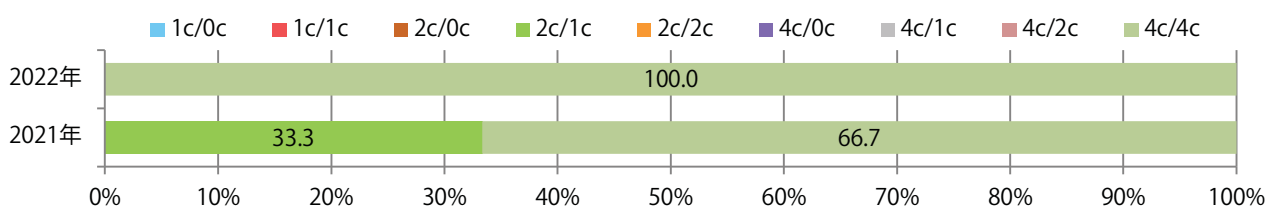

■ 地区別折込枚数・前年比

■ 曜日別構成比 (%)

■ サイズ別構成比 (%)

■ 色数別構成比 (%)

鈴鹿で木曜に1枚のみの折込となった。B4サイズ、両面フルカラー。

■ 月別折込枚数（県内7地区平均）

	1月	2月	3月	4月	5月	6月	7月	8月	9月	10月	11月	12月
2022年	0.1	0.1	0.3	0.0	0.1	0.3	0.4	0.1	0.1	0.4	0.1	0.4
2021年	0.6	0.3	0.3	0.4	0.1	0.0	0.1	0.0	0.3	0.1	0.4	0.6
2020年	0.6	1.0	1.0	0.1	0.0	0.0	0.1	0.1	0.4	0.4	1.1	0.4

■ 地区別折込枚数・前年比

■ 曜日別構成比 (%)

■ サイズ別構成比 (%)

■ 色数別構成比 (%)

土曜が最も多く、次いで木曜が多い。B4サイズが減った。両面フルカラーは88%。

■ 月別折込枚数 (県内7地区平均)

■ 年間最多枚数 ■ 年間最少枚数

	1月	2月	3月	4月	5月	6月	7月	8月	9月	10月	11月	12月
2022年	5.9	5.0	5.6	7.1	6.4	7.9	9.0	6.6	6.9	8.1	7.1	
2021年	3.9	4.6	10.6	6.9	5.7	6.4	9.7	7.3	8.1	7.0	7.9	6.0
2020年	4.0	3.9	4.3	2.7	4.3	3.9	6.7	4.3	5.3	6.6	7.0	5.0

■ 地区別折込枚数・前年比

■ 2021年 ■ 2022年 ● 前年比

■ 曜日別構成比 (%)

■ 日 ■ 月 ■ 火 ■ 水 ■ 木 ■ 金 ■ 土

■ サイズ別構成比 (%)

■ B1 ■ B2 ■ B3 ■ B4 ■ B4未満 ■ 特殊

■ 色数別構成比 (%)

■ 1c/0c ■ 1c/1c ■ 2c/0c ■ 2c/1c ■ 2c/2c ■ 4c/0c ■ 4c/1c ■ 4c/2c ■ 4c/4c