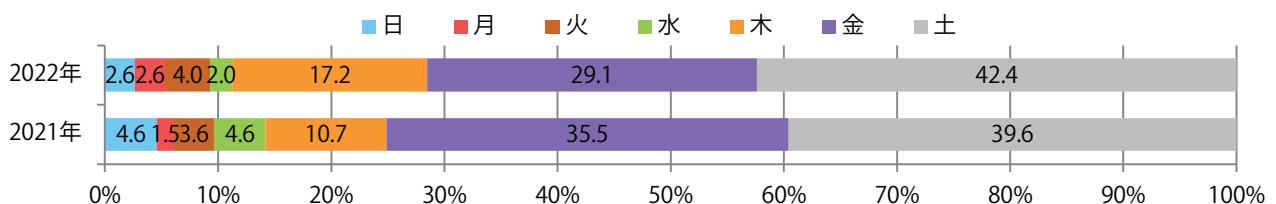

■曜日別構成比（%）