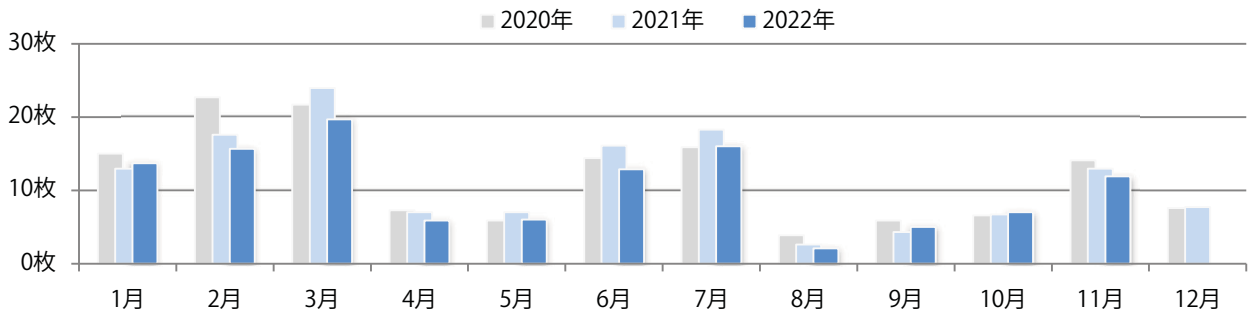

■地区別折込枚数・前年比

■曜日別構成比 (%)

■サイズ別構成比 (%)

■色数別構成比 (%)

木～土曜の週後半に89%が集中。B4サイズが大半を占める。両面フルカラーは88%。

■月別折込枚数（県内7地区平均）

	1月	2月	3月	4月	5月	6月	7月	8月	9月	10月	11月	12月
2022年	28.1	21.6	27.4	29.9	25.0	20.3	25.0	19.9	23.4	23.0	21.6	15.0
2021年	34.9	21.4	20.3	24.9	20.4	23.3	25.6	17.1	21.9	26.1	28.1	15.0
2020年	36.4	28.6	25.1	20.0	18.7	30.9	29.1	26.0	26.1	29.0	26.0	17.3

■地区別折込枚数・前年比

■曜日別構成比（%）

■サイズ別構成比（%）

■色数別構成比（%）

火曜が最も多く、次いで日・金曜の順に多い。B4サイズが89%を占める。
両面フルカラーは92%。

■月別折込枚数（県内7地区平均）

■ 年間最多枚数 □ 年間最少枚数

	1月	2月	3月	4月	5月	6月	7月	8月	9月	10月	11月	12月
2022年	13.7	15.7	19.7	5.9	6.0	12.9	16.0	2.1	5.0	7.0	11.9	
2021年	13.0	17.6	24.0	7.0	7.0	16.1	18.3	2.6	4.3	6.7	13.0	7.7
2020年	15.0	22.7	21.7	7.3	5.9	14.4	15.9	3.9	5.9	6.6	14.1	7.6