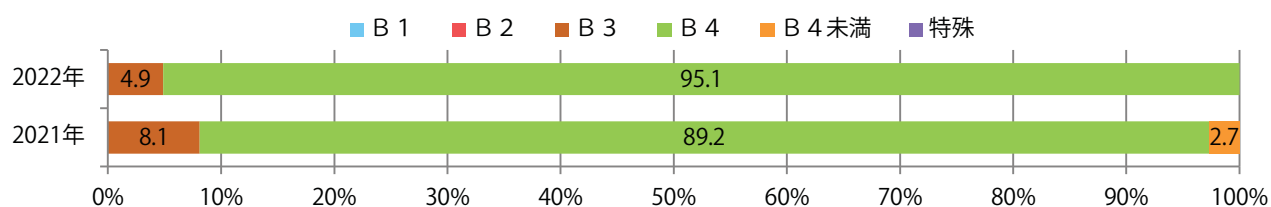

前年比10%増。水曜が最も多く、次いで金曜が多い。B3以上の大きいサイズが49%を占める。ほとんどが両面フルカラー。

■ 月別折込枚数 (県内7地区平均)

	1月	2月	3月	4月	5月	6月	7月	8月	9月	10月	11月	12月
2022年	15.1	11.3	20.0	17.4	13.7	16.0	10.7	8.7	11.7	16.1	20.7	
2021年	19.6	16.7	24.1	18.6	18.9	19.1	14.4	7.9	13.6	17.4	18.9	20.3
2020年	25.0	21.1	18.7	12.9	10.6	18.6	16.9	7.9	17.4	24.7	23.3	28.6

■ 地区別折込枚数・前年比

■ 曜日別構成比 (%)

■ サイズ別構成比 (%)

■ 色数別構成比 (%)

前年比11%増。木～土曜の週後半に76%が集中。B4サイズが大半を占める。
両面フルカラーは95%に上る。

■ 月別折込枚数 (県内7地区平均)

	1月	2月	3月	4月	5月	6月	7月	8月	9月	10月	11月	12月
2022年	7.7	4.1	6.1	7.3	6.6	6.1	6.6	3.9	7.0	5.0	5.9	
2021年	8.7	5.0	7.9	7.0	6.7	5.9	7.0	4.6	4.4	4.4	5.3	6.7
2020年	10.6	9.1	5.9	4.6	2.4	6.9	8.0	6.1	6.3	4.9	6.0	10.9

■ 地区別折込枚数・前年比

■ 曜日別構成比 (%)

■ サイズ別構成比 (%)

■ 色数別構成比 (%)

土曜に71%が集中。B3以上の大きいサイズが38%を占める。両面フルカラーは95%。

■ 月別折込枚数 (県内7地区平均)

■ 年間最多枚数 ■ 年間最少枚数

	1月	2月	3月	4月	5月	6月	7月	8月	9月	10月	11月	12月
2022年	22.7	17.0	23.7	16.6	13.9	14.9	20.1	15.9	18.4	11.7	15.1	
2021年	22.0	18.9	28.9	19.1	19.0	19.7	27.6	20.3	12.1	17.9	18.1	23.7
2020年	25.9	26.6	29.4	7.4	4.4	19.1	21.4	22.7	17.7	21.0	20.9	25.3