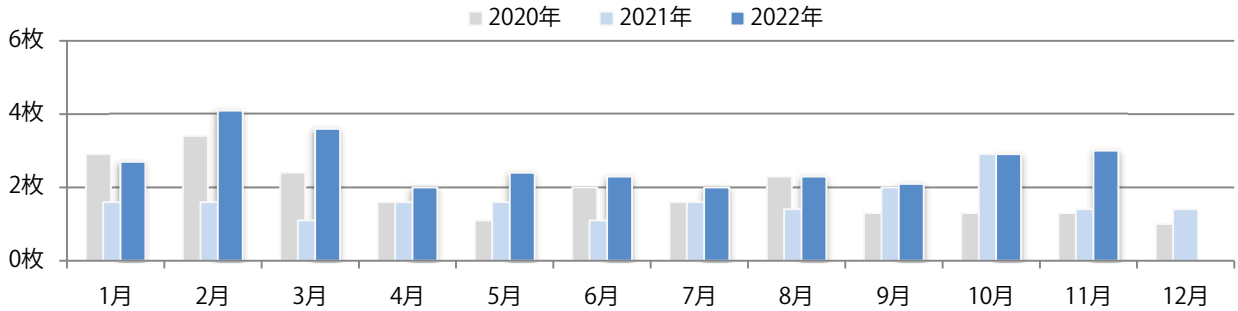

■地区別折込枚数・前年比

■曜日別構成比（%）

■サイズ別構成比（%）

■色数別構成比（%）

火曜が最も多く、次いで日・金曜の順に多い。B4サイズが89%を占める。
両面フルカラーは92%。

■月別折込枚数（県内7地区平均）

■ 年間最多枚数 □ 年間最少枚数

	1月	2月	3月	4月	5月	6月	7月	8月	9月	10月	11月	12月
2022年	13.7	15.7	19.7	5.9	6.0	12.9	16.0	2.1	5.0	7.0	11.9	
2021年	13.0	17.6	24.0	7.0	7.0	16.1	18.3	2.6	4.3	6.7	13.0	7.7
2020年	15.0	22.7	21.7	7.3	5.9	14.4	15.9	3.9	5.9	6.6	14.1	7.6

■地区別折込枚数・前年比

■ 2021年 ■ 2022年 ● 前年比

■曜日別構成比（%）

■ 日 ■ 月 ■ 火 ■ 水 ■ 木 ■ 金 ■ 土

■サイズ別構成比（%）

■ B1 ■ B2 ■ B3 ■ B4 ■ B4未満 ■ 特殊

■色数別構成比（%）

■ 1c/0c ■ 1c/1c ■ 2c/0c ■ 2c/1c ■ 2c/2c ■ 4c/0c ■ 4c/1c ■ 4c/2c ■ 4c/4c

日曜に57%が集中。B4未満のサイズが半数を超える。片面フルカラーが最も多い。

■月別折込枚数（県内7地区平均）

■ 年間最多枚数 □ 年間最少枚数

	1月	2月	3月	4月	5月	6月	7月	8月	9月	10月	11月	12月
2022年	2.7	4.1	3.6	2.0	2.4	2.3	2.0	2.3	2.1	2.9	3.0	
2021年	1.6	1.6	1.1	1.6	1.6	1.1	1.6	1.4	2.0	2.9	1.4	1.4
2020年	2.9	3.4	2.4	1.6	1.1	2.0	1.6	2.3	1.3	1.3	1.3	1.0