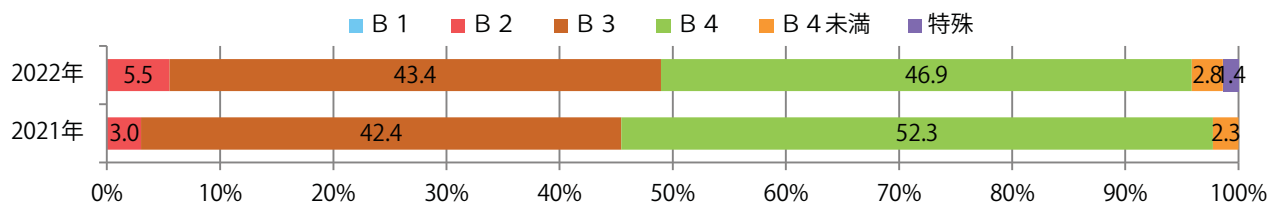

■ 地区別折込枚数・前年比

■ 2021年 ■ 2022年 ● 前年比

■ 曜日別構成比 (%)

■ 日 ■ 月 ■ 火 ■ 水 ■ 木 ■ 金 ■ 土

■ サイズ別構成比 (%)

■ B 1 ■ B 2 ■ B 3 ■ B 4 ■ B 4 未満 ■ 特殊

■ 色数別構成比 (%)

■ 1c/0c ■ 1c/1c ■ 2c/0c ■ 2c/1c ■ 2c/2c ■ 4c/0c ■ 4c/1c ■ 4c/2c ■ 4c/4c

前年比10%増。水曜が最も多く、次いで金曜が多い。B3以上の大きいサイズが49%を占める。ほとんどが両面フルカラー。

■ 月別折込枚数 (県内7地区平均)

	1月	2月	3月	4月	5月	6月	7月	8月	9月	10月	11月	12月
2022年	15.1	11.3	20.0	17.4	13.7	16.0	10.7	8.7	11.7	16.1	20.7	
2021年	19.6	16.7	24.1	18.6	18.9	19.1	14.4	7.9	13.6	17.4	18.9	20.3
2020年	25.0	21.1	18.7	12.9	10.6	18.6	16.9	7.9	17.4	24.7	23.3	28.6

■ 地区別折込枚数・前年比

■ 曜日別構成比 (%)

■ サイズ別構成比 (%)

■ 色数別構成比 (%)

前年比11%増。木～土曜の週後半に76%が集中。B4サイズが大半を占める。
両面フルカラーは95%に上る。

■ 月別折込枚数 (県内7地区平均)

	1月	2月	3月	4月	5月	6月	7月	8月	9月	10月	11月	12月
2022年	7.7	4.1	6.1	7.3	6.6	6.1	6.6	3.9	7.0	5.0	5.9	
2021年	8.7	5.0	7.9	7.0	6.7	5.9	7.0	4.6	4.4	4.4	5.3	6.7
2020年	10.6	9.1	5.9	4.6	2.4	6.9	8.0	6.1	6.3	4.9	6.0	10.9

■ 地区別折込枚数・前年比

■ 曜日別構成比 (%)

■ サイズ別構成比 (%)

■ 色数別構成比 (%)

土曜に71%が集中。B3以上の大きいサイズが38%を占める。両面フルカラーは95%。

■ 月別折込枚数 (県内7地区平均)

■ 年間最多枚数 ■ 年間最少枚数

	1月	2月	3月	4月	5月	6月	7月	8月	9月	10月	11月	12月
2022年	22.7	17.0	23.7	16.6	13.9	14.9	20.1	15.9	18.4	11.7	15.1	
2021年	22.0	18.9	28.9	19.1	19.0	19.7	27.6	20.3	12.1	17.9	18.1	23.7
2020年	25.9	26.6	29.4	7.4	4.4	19.1	21.4	22.7	17.7	21.0	20.9	25.3