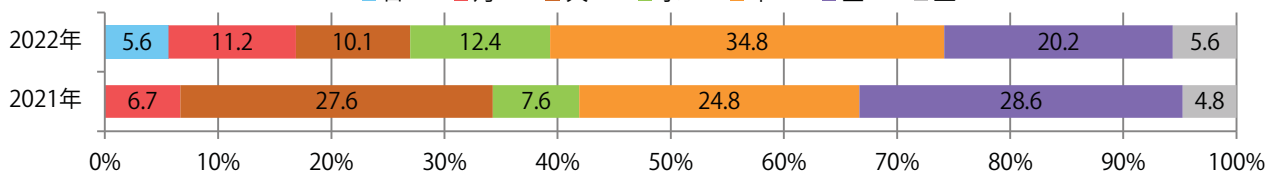

木曜が最も多く、次いで金曜が多い。B3以上の大きいサイズが46%を占める。
両面フルカラーは96%を占める。

■月別折込枚数（県内7地区平均）

■ 年間最多枚数 □ 年間最少枚数

	1月	2月	3月	4月	5月	6月	7月	8月	9月	10月	11月	12月
2022年	11.4	13.0	16.0	17.6	11.0	13.1	12.7	12.1	13.3	15.6	12.7	
2021年	13.9	13.7	19.4	16.4	12.6	13.4	18.0	12.9	14.4	15.6	15.0	19.4
2020年	17.4	17.3	18.0	8.9	1.7	13.7	17.3	15.0	16.9	16.6	13.7	21.0

■地区別折込枚数・前年比

■ 2021年 ■ 2022年 ● 前年比

■曜日別構成比 (%)

■ 日 ■ 月 ■ 火 ■ 水 ■ 木 ■ 金 ■ 土

■サイズ別構成比 (%)

■ B 1 ■ B 2 ■ B 3 ■ B 4 ■ B 4 未満 ■ 特殊

■色数別構成比 (%)

■ 1c/0c ■ 1c/1c ■ 2c/0c ■ 2c/1c ■ 2c/2c ■ 4c/0c ■ 4c/1c ■ 4c/2c ■ 4c/4c

土曜が最も多く、次いで火曜が多い。B3以上の大きサイズが、35%を占める。
両面フルカラーは78%。

■月別折込枚数（県内7地区平均）

■ 年間最多枚数 □ 年間最少枚数

	1月	2月	3月	4月	5月	6月	7月	8月	9月	10月	11月	12月
2022年	32.0	34.6	34.9	31.0	33.6	29.6	32.1	30.4	30.9	31.1	31.3	
2021年	36.1	35.0	37.9	37.4	35.6	33.9	41.1	37.3	33.3	33.9	31.9	46.6
2020年	49.6	53.7	49.7	34.7	11.9	31.4	43.0	40.7	35.6	37.7	35.4	48.4