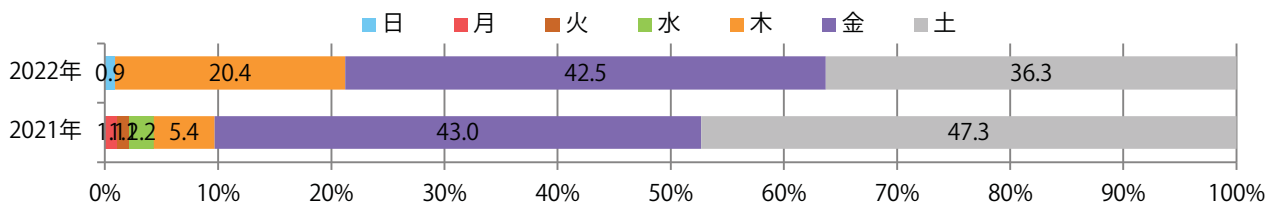

前年比10%増。木曜が最も多く、次いで土曜が多い。B3サイズが45%を占める。
両面フルカラーは91%。

■ 月別折込枚数 (県内7地区平均)

	1月	2月	3月	4月	5月	6月	7月	8月	9月	10月	11月	12月
2022年	9.3	6.1	8.0	8.0	5.6	6.6	7.4	5.3	5.4	5.7	7.6	
2021年	9.4	6.7	8.6	7.0	4.1	6.3	5.1	5.6	5.1	7.3	6.9	5.1
2020年	10.7	8.4	8.4	5.1	4.7	8.1	6.3	6.4	7.6	7.7	7.0	7.6

■ 地区別折込枚数・前年比

■ 曜日別構成比 (%)

■ サイズ別構成比 (%)

■ 色数別構成比 (%)

前年比21%増。木～土曜の週後半にほとんどが集中。B2・B4サイズが増えた。
両面フルカラーは97%に上る。

■ 月別折込枚数 (県内7地区平均)

■ 年間最多枚数 ■ 年間最少枚数

	1月	2月	3月	4月	5月	6月	7月	8月	9月	10月	11月	12月
2022年	22.0	16.1	18.7	13.9	15.0	13.9	16.3	16.1	21.1	16.0	16.1	
2021年	22.9	14.9	17.7	13.4	13.9	15.0	17.1	10.9	11.6	13.7	13.3	12.3
2020年	29.1	21.3	13.1	5.6	4.7	10.0	13.1	8.6	14.9	12.0	12.3	12.4

■ 地区別折込枚数・前年比

■ 曜日別構成比 (%)

■ サイズ別構成比 (%)

■ 色数別構成比 (%)

前年比53%増。木曜が最も多く、次いで水曜が多い。B4未満のサイズが増えた。
両面フルカラーは72%。

■ 月別折込枚数 (県内7地区平均)

	1月	2月	3月	4月	5月	6月	7月	8月	9月	10月	11月	12月
2022年	2.1	0.7	2.0	1.6	1.7	1.3	1.9	1.3	1.0	1.0	2.6	
2021年	2.3	0.9	2.4	2.1	1.3	1.4	1.6	1.4	0.4	0.9	1.7	2.7
2020年	1.6	1.6	1.4	1.4	0.7	0.7	0.6	1.3	0.7	1.1	2.0	2.3