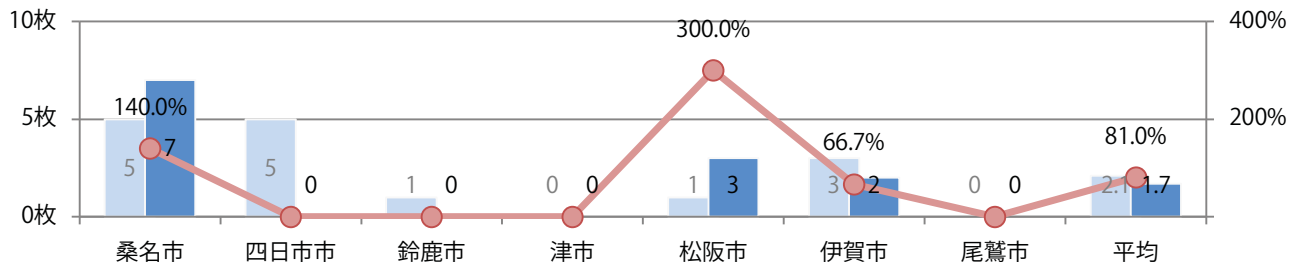

■地区別折込枚数・前年比

■ 2021年 ■ 2022年 ● 前年比

■曜日別構成比 (%)

■ 日 ■ 月 ■ 火 ■ 水 ■ 木 ■ 金 ■ 土

■サイズ別構成比 (%)

■ B 1 ■ B 2 ■ B 3 ■ B 4 ■ B 4 未満 ■ 特殊

■色数別構成比 (%)

■ 1c/0c ■ 1c/1c ■ 2c/0c ■ 2c/1c ■ 2c/2c ■ 4c/0c ■ 4c/1c ■ 4c/2c ■ 4c/4c

木曜に75%が集中し、他は水・金曜のみの折込となった。B3サイズが42%を占める。
両面フルカラーは75%。

■月別折込枚数（県内7地区平均）

■ 年間最多枚数 ■ 年間最少枚数

	1月	2月	3月	4月	5月	6月	7月	8月	9月	10月	11月	12月
2022年	1.0	0.3	1.4	2.0	0.3	1.0	1.0	0.6	0.6	0.4	1.7	
2021年	0.7	0.6	2.0	1.7	0.7	1.6	1.3	1.1	0.9	1.6	2.1	3.0
2020年	1.3	0.4	2.1	0.9	0.3	1.4	1.6	1.0	0.4	1.9	3.9	3.3