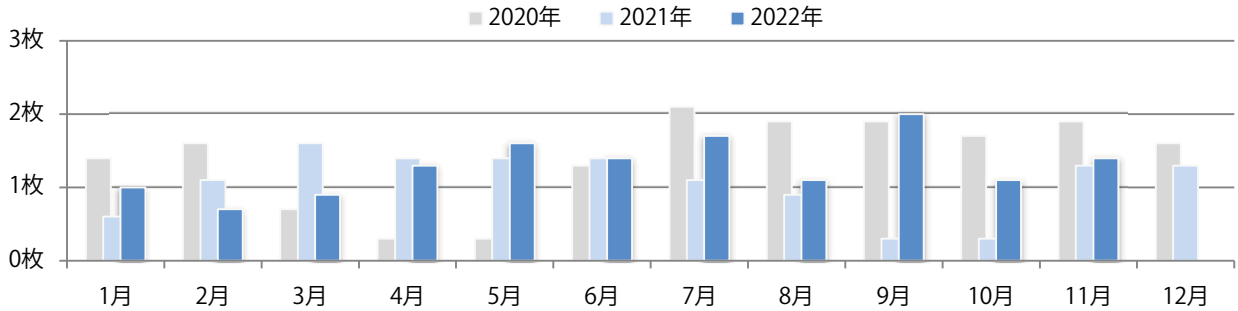

火曜が最も多く、次いで水・日曜の順に多い。B4サイズが減った。
 全て両面フルカラー。

■ 月別折込枚数 (県内7地区平均)

	1月	2月	3月	4月	5月	6月	7月	8月	9月	10月	11月	12月
2022年	34.9	29.7	35.4	33.0	27.3	25.4	24.9	28.0	22.4	35.0	32.4	
2021年	31.1	27.6	27.4	30.1	29.3	34.1	24.1	19.7	26.4	30.6	42.7	28.1
2020年	24.6	26.9	25.3	22.6	21.7	22.4	24.0	23.1	30.4	24.7	31.0	25.1

■ 地区別折込枚数・前年比

■ 曜日別構成比 (%)

■ サイズ別構成比 (%)

■ 色数別構成比 (%)

前年比8%増。水曜に半数が集中。B4未満のサイズが50%を占める。
両面フルカラーに次いで、片面フルカラーも多い。

■月別折込枚数（県内7地区平均）

■ 年間最多枚数 ■ 年間最少枚数

	1月	2月	3月	4月	5月	6月	7月	8月	9月	10月	11月	12月
2022年	1.0	0.7	0.9	1.3	1.6	1.4	1.7	1.1	2.0	1.1	1.4	
2021年	0.6	1.1	1.6	1.4	1.4	1.4	1.1	0.9	0.3	0.3	1.3	1.3
2020年	1.4	1.6	0.7	0.3	0.3	1.3	2.1	1.9	1.9	1.7	1.9	1.6

■地区別折込枚数・前年比

■ 2021年 ■ 2022年 ● 前年比

■曜日別構成比（%）

■ 日 ■ 月 ■ 火 ■ 水 ■ 木 ■ 金 ■ 土

■サイズ別構成比（%）

■ B 1 ■ B 2 ■ B 3 ■ B 4 ■ B 4 未満 ■ 特殊

■色数別構成比（%）

■ 1c/0c ■ 1c/1c ■ 2c/0c ■ 2c/1c ■ 2c/2c ■ 4c/0c ■ 4c/1c ■ 4c/2c ■ 4c/4c