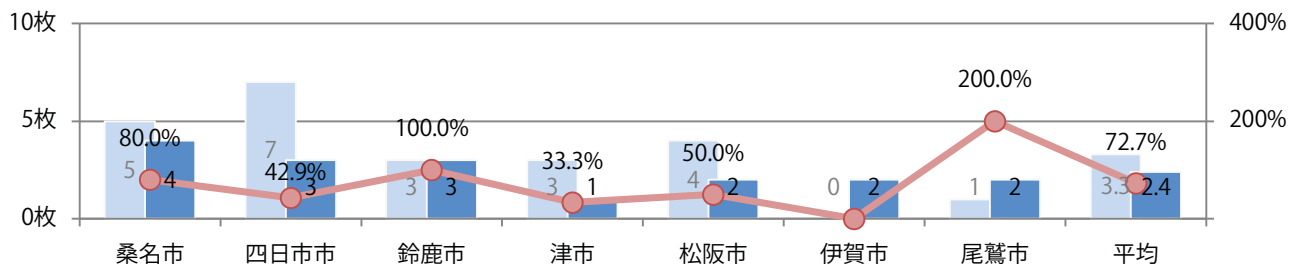

地区別折込枚数・前年比

2021年 2022年 前年比

曜日別構成比 (%)

日 月 火 水 木 金 土

サイズ別構成比 (%)

B 1 B 2 B 3 B 4 B 4未満 特殊

色数別構成比 (%)

1c/0c 1c/1c 2c/0c 2c/1c 2c/2c 4c/0c 4c/1c 4c/2c 4c/4c

月曜が最も多く、次いで木曜が多い。B4サイズが94%に上る。大半が両面フルカラー。

■月別折込枚数（県内7地区平均）

■ 年間最多枚数 ■ 年間最少枚数

	1月	2月	3月	4月	5月	6月	7月	8月	9月	10月	11月	12月
2022年	4.1	3.0	2.9	2.4	3.6	2.6	3.3	3.1	5.1	3.7	2.4	
2021年	4.6	2.1	4.3	3.6	3.1	2.7	5.1	3.9	3.7	2.3	3.3	3.6
2020年	3.9	2.0	4.7	3.0	3.7	3.4	3.1	4.3	3.7	3.1	2.1	3.7

■地区別折込枚数・前年比

■ 2021年 ■ 2022年 ● 前年比

■曜日別構成比 (%)

■ 日 ■ 月 ■ 火 ■ 水 ■ 木 ■ 金 ■ 土

■サイズ別構成比 (%)

■ B 1 ■ B 2 ■ B 3 ■ B 4 ■ B 4 未満 ■ 特殊

■色数別構成比 (%)

■ 1c/0c ■ 1c/1c ■ 2c/0c ■ 2c/1c ■ 2c/2c ■ 4c/0c ■ 4c/1c ■ 4c/2c ■ 4c/4c