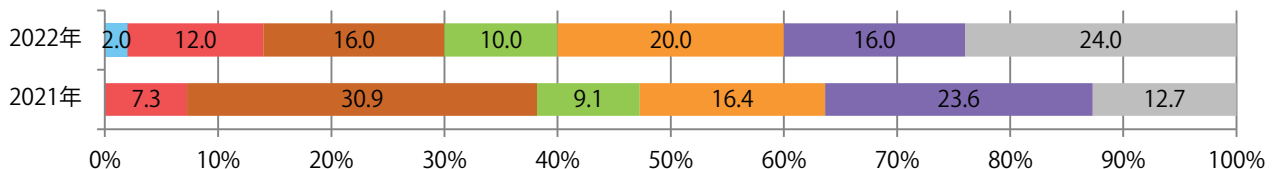

■ 地区別折込枚数・前年比

■ 曜日別構成比 (%)

■ サイズ別構成比 (%)

■ 色数別構成比 (%)

鈴鹿で木曜に1枚のみの折込となった。B4サイズ、両面フルカラー。

■ 月別折込枚数（県内7地区平均）

	1月	2月	3月	4月	5月	6月	7月	8月	9月	10月	11月	12月
2022年	0.1	0.1	0.3	0.0	0.1	0.3	0.4	0.1	0.1	0.4	0.1	0.4
2021年	0.6	0.3	0.3	0.4	0.1	0.0	0.1	0.0	0.3	0.1	0.4	0.6
2020年	0.6	1.0	1.0	0.1	0.0	0.0	0.1	0.1	0.4	0.4	1.1	0.4

■ 地区別折込枚数・前年比

■ 曜日別構成比 (%)

■ サイズ別構成比 (%)

■ 色数別構成比 (%)

土曜が最も多く、次いで木曜が多い。B4サイズが減った。両面フルカラーは88%。

■ 月別折込枚数 (県内7地区平均)

■ 年間最多枚数 ■ 年間最少枚数

	1月	2月	3月	4月	5月	6月	7月	8月	9月	10月	11月	12月
2022年	5.9	5.0	5.6	7.1	6.4	7.9	9.0	6.6	6.9	8.1	7.1	
2021年	3.9	4.6	10.6	6.9	5.7	6.4	9.7	7.3	8.1	7.0	7.9	6.0
2020年	4.0	3.9	4.3	2.7	4.3	3.9	6.7	4.3	5.3	6.6	7.0	5.0

■ 地区別折込枚数・前年比

■ 2021年 ■ 2022年 ● 前年比

■ 曜日別構成比 (%)

■ 日 ■ 月 ■ 火 ■ 水 ■ 木 ■ 金 ■ 土

■ サイズ別構成比 (%)

■ B1 ■ B2 ■ B3 ■ B4 ■ B4未満 ■ 特殊

■ 色数別構成比 (%)

■ 1c/0c ■ 1c/1c ■ 2c/0c ■ 2c/1c ■ 2c/2c ■ 4c/0c ■ 4c/1c ■ 4c/2c ■ 4c/4c