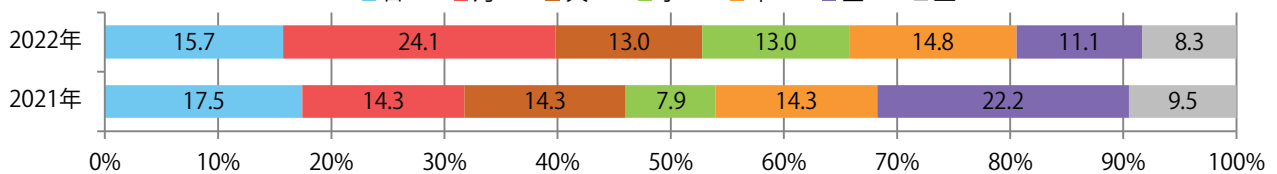

■曜日別構成比（%）

■ 日 ■ 月 ■ 火 ■ 水 ■ 木 ■ 金 ■ 土