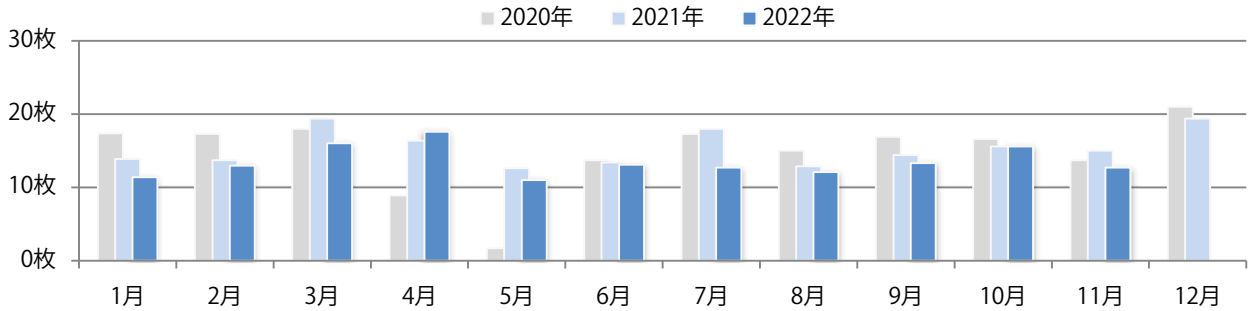

木曜が最も多く、次いで金曜が多い。B3以上の大きいサイズが46%を占める。
両面フルカラーは96%を占める。

■月別折込枚数（県内7地区平均）

■ 年間最多枚数 □ 年間最少枚数

	1月	2月	3月	4月	5月	6月	7月	8月	9月	10月	11月	12月
2022年	11.4	13.0	16.0	17.6	11.0	13.1	12.7	12.1	13.3	15.6	12.7	
2021年	13.9	13.7	19.4	16.4	12.6	13.4	18.0	12.9	14.4	15.6	15.0	19.4
2020年	17.4	17.3	18.0	8.9	1.7	13.7	17.3	15.0	16.9	16.6	13.7	21.0

■地区別折込枚数・前年比

■ 2021年 ■ 2022年 ● 前年比

■曜日別構成比 (%)

■ 日 ■ 月 ■ 火 ■ 水 ■ 木 ■ 金 ■ 土

■サイズ別構成比 (%)

■ B 1 ■ B 2 ■ B 3 ■ B 4 ■ B 4 未満 ■ 特殊

■色数別構成比 (%)

■ 1c/0c ■ 1c/1c ■ 2c/0c ■ 2c/1c ■ 2c/2c ■ 4c/0c ■ 4c/1c ■ 4c/2c ■ 4c/4c

土曜が最も多く、次いで火曜が多い。B3以上の大きサイズが、35%を占める。
両面フルカラーは78%。

■月別折込枚数（県内7地区平均）

■ 年間最多枚数 □ 年間最少枚数

	1月	2月	3月	4月	5月	6月	7月	8月	9月	10月	11月	12月
2022年	32.0	34.6	34.9	31.0	33.6	29.6	32.1	30.4	30.9	31.1	31.3	
2021年	36.1	35.0	37.9	37.4	35.6	33.9	41.1	37.3	33.3	33.9	31.9	46.6
2020年	49.6	53.7	49.7	34.7	11.9	31.4	43.0	40.7	35.6	37.7	35.4	48.4