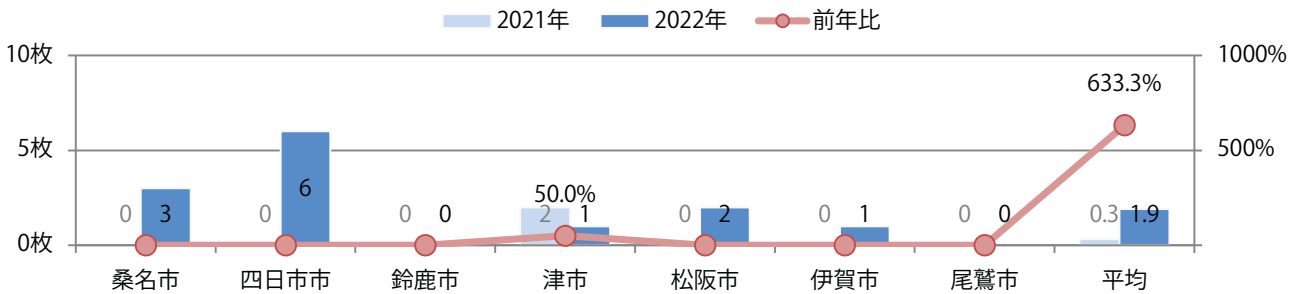

■地区別折込枚数・前年比