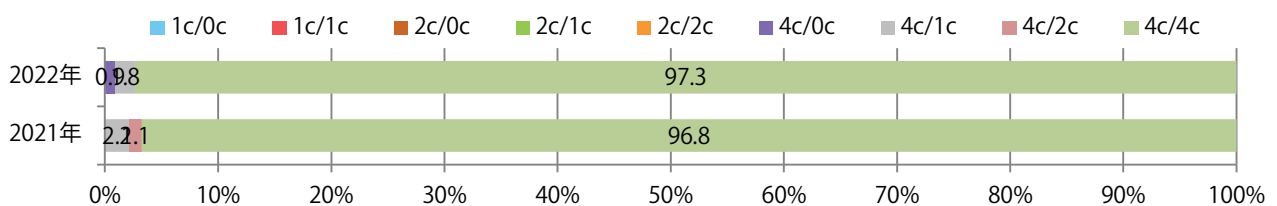

■ 地区別折込枚数・前年比

■ 曜日別構成比 (%)

■ サイズ別構成比 (%)

■ 色数別構成比 (%)

前年比21%増。木～土曜の週後半にほとんどが集中。B2・B4サイズが増えた。
両面フルカラーは97%に上る。

■ 月別折込枚数 (県内7地区平均)

■ 年間最多枚数 ■ 年間最少枚数

	1月	2月	3月	4月	5月	6月	7月	8月	9月	10月	11月	12月
2022年	22.0	16.1	18.7	13.9	15.0	13.9	16.3	16.1	21.1	16.0	16.1	
2021年	22.9	14.9	17.7	13.4	13.9	15.0	17.1	10.9	11.6	13.7	13.3	12.3
2020年	29.1	21.3	13.1	5.6	4.7	10.0	13.1	8.6	14.9	12.0	12.3	12.4

■ 地区別折込枚数・前年比

■ 曜日別構成比 (%)

■ サイズ別構成比 (%)

■ 色数別構成比 (%)

前年比53%増。木曜が最も多く、次いで水曜が多い。B4未満のサイズが増えた。
両面フルカラーは72%。

■ 月別折込枚数 (県内7地区平均)

	1月	2月	3月	4月	5月	6月	7月	8月	9月	10月	11月	12月
2022年	2.1	0.7	2.0	1.6	1.7	1.3	1.9	1.3	1.0	1.0	2.6	
2021年	2.3	0.9	2.4	2.1	1.3	1.4	1.6	1.4	0.4	0.9	1.7	2.7
2020年	1.6	1.6	1.4	1.4	0.7	0.7	0.6	1.3	0.7	1.1	2.0	2.3

■ 地区別折込枚数・前年比

■ 曜日別構成比 (%)

■ サイズ別構成比 (%)

■ 色数別構成比 (%)

前年比75%増。金曜のみの折込となった。全てB4サイズ、両面フルカラー。

■ 月別折込枚数（県内7地区平均）

	1月	2月	3月	4月	5月	6月	7月	8月	9月	10月	11月	12月
2022年	0.4	0.0	0.4	1.3	0.0	0.6	0.7	0.1	0.4	0.1	0.7	0.7
2021年	0.3	0.4	0.6	3.0	0.3	0.9	0.9	0.7	0.4	0.1	0.4	1.7
2020年	0.7	0.3	0.3	0.1	0.0	0.6	0.9	0.9	0.0	0.1	1.1	3.6