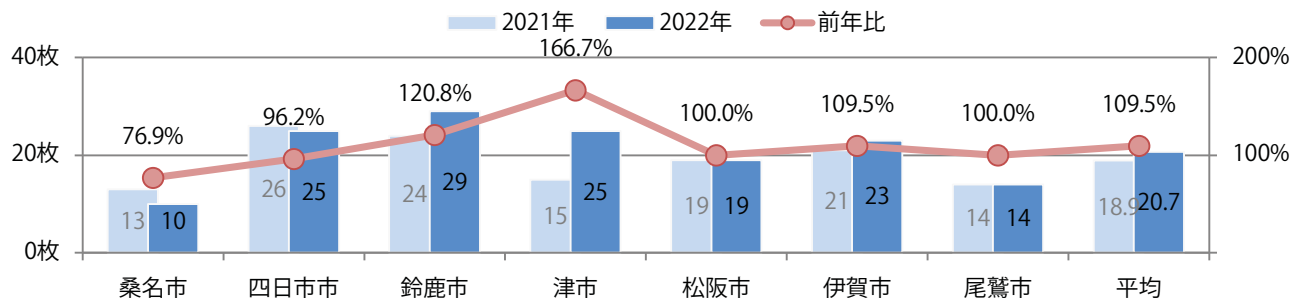

■ 地区別折込枚数・前年比