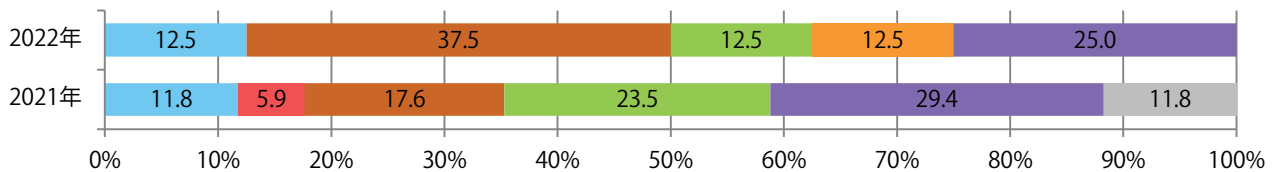

■地区別折込枚数・前年比

■ 2021年 ■ 2022年 ● 前年比

■曜日別構成比 (%)

■ 日 ■ 月 ■ 火 ■ 水 ■ 木 ■ 金 ■ 土

■サイズ別構成比 (%)

■ B 1 ■ B 2 ■ B 3 ■ B 4 ■ B 4 未満 ■ 特殊

■色数別構成比 (%)

■ 1c/0c ■ 1c/1c ■ 2c/0c ■ 2c/1c ■ 2c/2c ■ 4c/0c ■ 4c/1c ■ 4c/2c ■ 4c/4c

火曜が最も多く、次いで金曜が多い。全てB4サイズ。両面フルカラーは88%。

■月別折込枚数（県内7地区平均）

■ 年間最多枚数 ■ 年間最少枚数

	1月	2月	3月	4月	5月	6月	7月	8月	9月	10月	11月	12月
2022年	4.1	1.1	3.6	3.7	1.6	2.9	3.1	0.6	4.3	2.6	1.1	
2021年	3.7	1.9	3.3	4.0	2.4	3.3	2.1	0.7	2.0	4.9	2.4	0.4
2020年	7.6	6.0	3.1	1.7	1.6	2.6	4.4	2.4	3.7	3.7	1.9	0.3