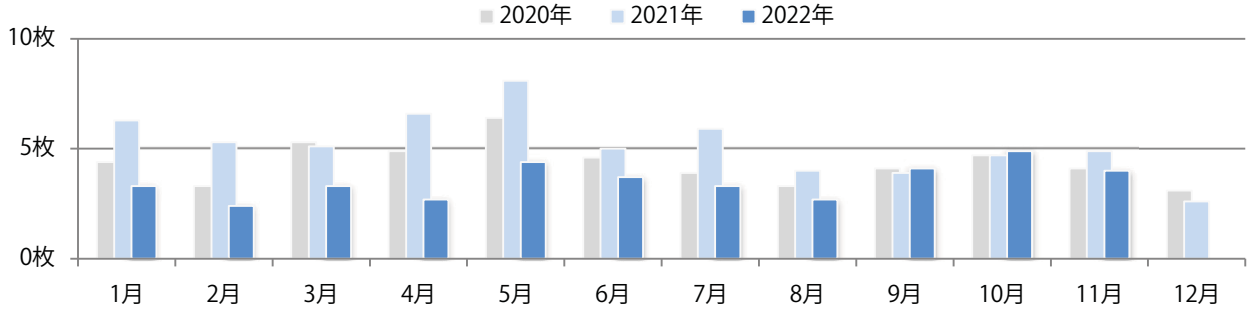

各地区平均で前年比30%増。日曜に43%が集中。B4サイズが大半を占める。
全て両面フルカラー。

■月別折込枚数（県内7地区平均）

■ 年間最多枚数 ■ 年間最少枚数

	1月	2月	3月	4月	5月	6月	7月	8月	9月	10月	11月	12月
2022年	4.0	4.0	4.1	5.1	3.9	4.9	5.7	2.9	3.7	3.0	6.0	
2021年	2.3	2.1	2.1	1.9	3.0	2.9	3.1	2.6	2.4	4.0	4.6	4.4
2020年	3.1	2.6	3.0	1.7	2.7	2.7	3.6	2.9	2.9	3.3	2.1	3.7

■地区別折込枚数・前年比

■ 2021年 ■ 2022年 ● 前年比

■曜日別構成比 (%)

■ 日 ■ 月 ■ 火 ■ 水 ■ 木 ■ 金 ■ 土

■サイズ別構成比 (%)

■ B 1 ■ B 2 ■ B 3 ■ B 4 ■ B 4 未満 ■ 特殊

■色数別構成比 (%)

■ 1c/0c ■ 1c/1c ■ 2c/0c ■ 2c/1c ■ 2c/2c ■ 4c/0c ■ 4c/1c ■ 4c/2c ■ 4c/4c

土曜が最も多く、次いで日曜が多い。全てB4以下のサイズとなった。
両面フルカラーは93%。

■月別折込枚数（県内7地区平均）

■ 年間最多枚数 ■ 年間最少枚数

	1月	2月	3月	4月	5月	6月	7月	8月	9月	10月	11月	12月
2022年	3.3	2.4	3.3	2.7	4.4	3.7	3.3	2.7	4.1	4.9	4.0	
2021年	6.3	5.3	5.1	6.6	8.1	5.0	5.9	4.0	3.9	4.7	4.9	2.6
2020年	4.4	3.3	5.3	4.9	6.4	4.6	3.9	3.3	4.1	4.7	4.1	3.1