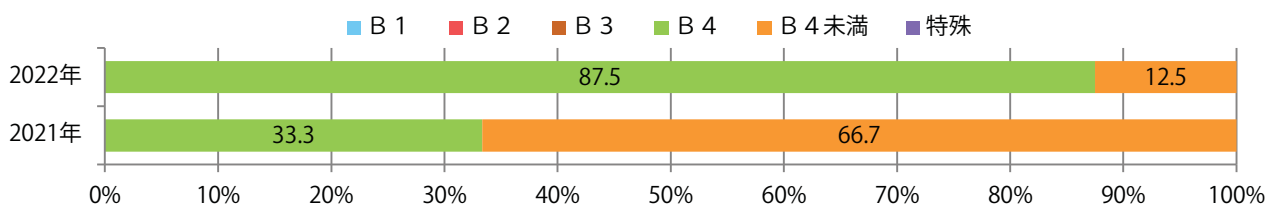

■地区別折込枚数・前年比

■ 2021年 ■ 2022年 ● 前年比

■曜日別構成比（%）

■ 日 ■ 月 ■ 火 ■ 水 ■ 木 ■ 金 ■ 土

■サイズ別構成比（%）

■ B 1 ■ B 2 ■ B 3 ■ B 4 ■ B 4 未満 ■ 特殊

■色数別構成比（%）

■ 1c/0c ■ 1c/1c ■ 2c/0c ■ 2c/1c ■ 2c/2c ■ 4c/0c ■ 4c/1c ■ 4c/2c ■ 4c/4c

日曜が最も多く、次いで金曜が多い。B4サイズが88%に上る。
大半が両面フルカラー。

■月別折込枚数（県内7地区平均）

	1月	2月	3月	4月	5月	6月	7月	8月	9月	10月	11月	12月
2022年	1.7	1.9	1.6	2.4	1.3	1.7	1.1	0.9	1.9	2.1	1.1	
2021年	1.7	2.7	2.1	2.4	2.3	3.1	1.9	1.9	1.0	1.6	1.3	1.7
2020年	2.3	2.7	1.3	1.0	1.0	2.7	2.6	2.1	2.1	2.7	3.6	1.4

■地区別折込枚数・前年比

■曜日別構成比 (%)

■サイズ別構成比 (%)

■色数別構成比 (%)

前年比6%増。金曜が最も多い。B4サイズが82%を占める。大半が両面フルカラー。

月別折込枚数（県内7地区平均）

年間最多枚数 年間最少枚数

	1月	2月	3月	4月	5月	6月	7月	8月	9月	10月	11月	12月
2022年	9.7	4.6	9.7	13.1	7.3	11.0	14.3	10.3	9.3	13.9	12.4	
2021年	10.9	7.4	14.6	13.4	5.1	8.3	17.3	8.3	8.3	12.3	11.7	13.3
2020年	16.3	9.6	15.6	10.6	6.9	8.9	15.4	14.0	11.4	11.3	13.1	17.7