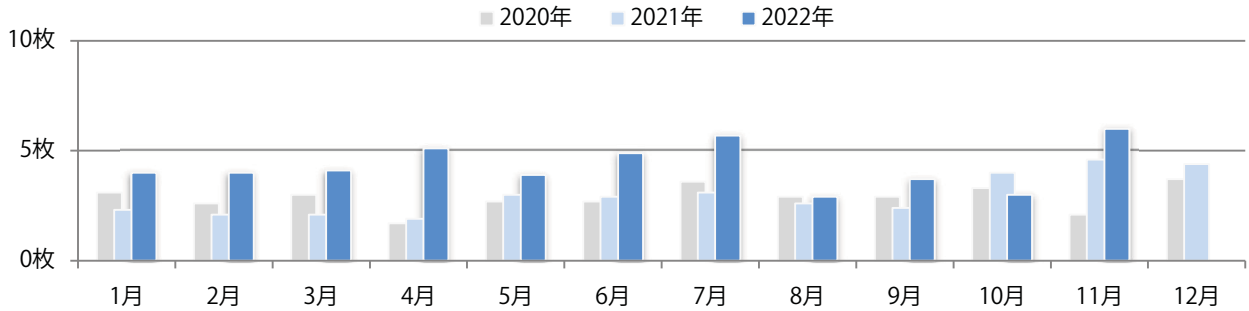

月曜が最も多く、次いで木曜が多い。B4サイズが94%に上る。大半が両面フルカラー。

■月別折込枚数（県内7地区平均）

■ 年間最多枚数 ■ 年間最少枚数

	1月	2月	3月	4月	5月	6月	7月	8月	9月	10月	11月	12月
2022年	4.1	3.0	2.9	2.4	3.6	2.6	3.3	3.1	5.1	3.7	2.4	
2021年	4.6	2.1	4.3	3.6	3.1	2.7	5.1	3.9	3.7	2.3	3.3	3.6
2020年	3.9	2.0	4.7	3.0	3.7	3.4	3.1	4.3	3.7	3.1	2.1	3.7

■地区別折込枚数・前年比

■ 2021年 ■ 2022年 ● 前年比

■曜日別構成比 (%)

■ 日 ■ 月 ■ 火 ■ 水 ■ 木 ■ 金 ■ 土

■サイズ別構成比 (%)

■ B 1 ■ B 2 ■ B 3 ■ B 4 ■ B 4 未満 ■ 特殊

■色数別構成比 (%)

■ 1c/0c ■ 1c/1c ■ 2c/0c ■ 2c/1c ■ 2c/2c ■ 4c/0c ■ 4c/1c ■ 4c/2c ■ 4c/4c

各地区平均で前年比30%増。日曜に43%が集中。B4サイズが大半を占める。
全て両面フルカラー。

■月別折込枚数（県内7地区平均）

■ 年間最多枚数 ■ 年間最少枚数

	1月	2月	3月	4月	5月	6月	7月	8月	9月	10月	11月	12月
2022年	4.0	4.0	4.1	5.1	3.9	4.9	5.7	2.9	3.7	3.0	6.0	
2021年	2.3	2.1	2.1	1.9	3.0	2.9	3.1	2.6	2.4	4.0	4.6	4.4
2020年	3.1	2.6	3.0	1.7	2.7	2.7	3.6	2.9	2.9	3.3	2.1	3.7