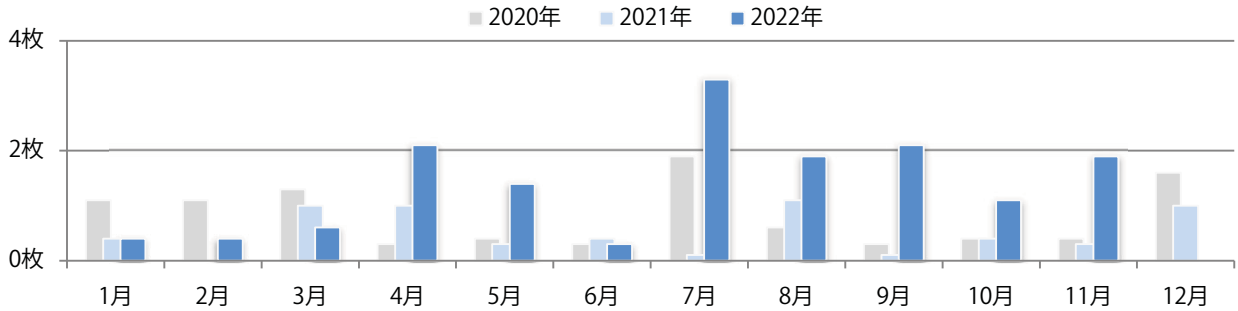

金曜に53%が集中。B2サイズが増えた。片面フルカラーと両面フルカラーのみ。

■月別折込枚数（県内7地区平均）

■ 年間最多枚数 ■ 年間最少枚数

	1月	2月	3月	4月	5月	6月	7月	8月	9月	10月	11月	12月
2022年	6.9	4.9	2.6	4.1	2.7	3.6	2.1	3.9	1.6	1.6	2.7	
2021年	5.9	4.3	5.3	6.3	5.6	6.6	8.9	9.9	5.1	7.0	6.6	9.3
2020年	11.3	11.1	3.3	0.0	0.0	6.1	10.1	9.1	7.7	6.3	7.1	8.9

■地区別折込枚数・前年比

■ 2021年 ■ 2022年 ● 前年比

■曜日別構成比（%）

■ 日 ■ 月 ■ 火 ■ 水 ■ 木 ■ 金 ■ 土

■サイズ別構成比（%）

■ B 1 ■ B 2 ■ B 3 ■ B 4 ■ B 4 未満 ■ 特殊

■色数別構成比（%）

■ 1c/0c ■ 1c/1c ■ 2c/0c ■ 2c/1c ■ 2c/2c ■ 4c/0c ■ 4c/1c ■ 4c/2c ■ 4c/4c

月・水・木曜が多い。B4未満のサイズが54%を占め、他はB4のみ。
全て両面フルカラー。

■月別折込枚数（県内7地区平均）

	1月	2月	3月	4月	5月	6月	7月	8月	9月	10月	11月	12月
2022年	0.4	0.4	0.6	2.1	1.4	0.3	3.3	1.9	2.1	1.1	1.9	
2021年	0.4	0.0	1.0	1.0	0.3	0.4	0.1	1.1	0.1	0.4	0.3	1.0
2020年	1.1	1.1	1.3	0.3	0.4	0.3	1.9	0.6	0.3	0.4	0.4	1.6