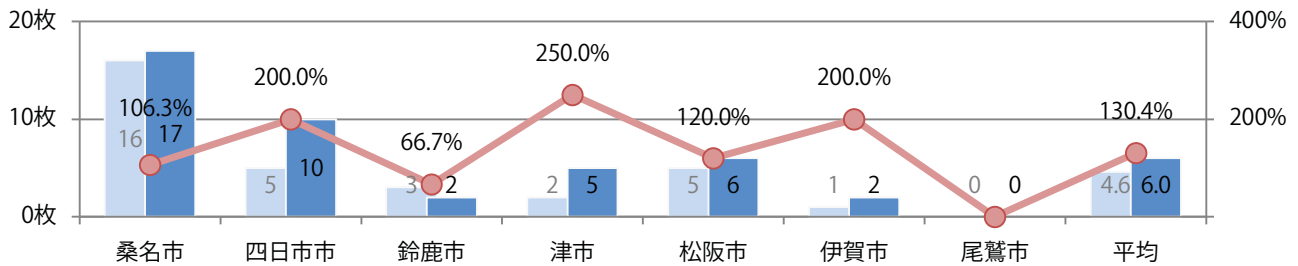

■地区別折込枚数・前年比

■ 2021年 ■ 2022年 ● 前年比

■曜日別構成比 (%)

■ 日 ■ 月 ■ 火 ■ 水 ■ 木 ■ 金 ■ 土

■サイズ別構成比 (%)

■ B 1 ■ B 2 ■ B 3 ■ B 4 ■ B 4 未満 ■ 特殊

■色数別構成比 (%)

■ 1c/0c ■ 1c/1c ■ 2c/0c ■ 2c/1c ■ 2c/2c ■ 4c/0c ■ 4c/1c ■ 4c/2c ■ 4c/4c

各地区平均で前年比30%増。日曜に43%が集中。B4サイズが大半を占める。
全て両面フルカラー。

■月別折込枚数（県内7地区平均）

■ 年間最多枚数 ■ 年間最少枚数

	1月	2月	3月	4月	5月	6月	7月	8月	9月	10月	11月	12月
2022年	4.0	4.0	4.1	5.1	3.9	4.9	5.7	2.9	3.7	3.0	6.0	
2021年	2.3	2.1	2.1	1.9	3.0	2.9	3.1	2.6	2.4	4.0	4.6	4.4
2020年	3.1	2.6	3.0	1.7	2.7	2.7	3.6	2.9	2.9	3.3	2.1	3.7