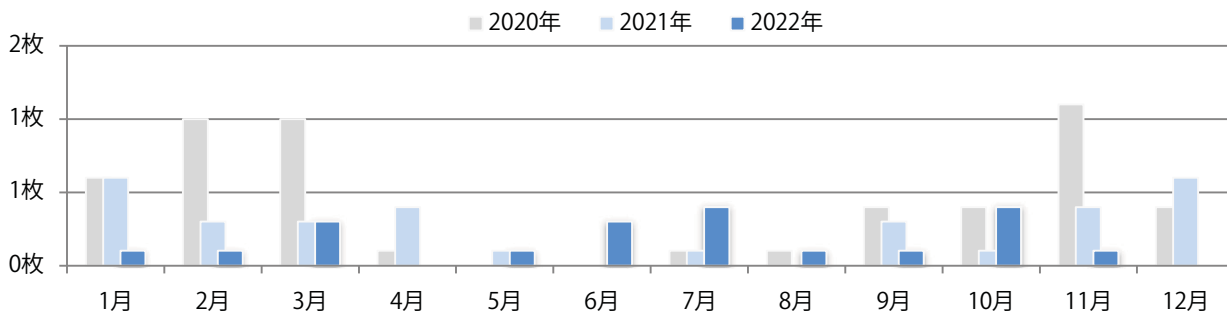

■ 地区別折込枚数・前年比

■ 曜日別構成比 (%)

■ サイズ別構成比 (%)

■ 色数別構成比 (%)

前年比75%増。金曜のみの折込となった。全てB4サイズ、両面フルカラー。

■ 月別折込枚数（県内7地区平均）

	1月	2月	3月	4月	5月	6月	7月	8月	9月	10月	11月	12月
2022年	0.4	0.0	0.4	1.3	0.0	0.6	0.7	0.1	0.4	0.1	0.7	0.7
2021年	0.3	0.4	0.6	3.0	0.3	0.9	0.9	0.7	0.4	0.1	0.4	1.7
2020年	0.7	0.3	0.3	0.1	0.0	0.6	0.9	0.9	0.0	0.1	1.1	3.6

■ 地区別折込枚数・前年比

■ 曜日別構成比 (%)

■ サイズ別構成比 (%)

■ 色数別構成比 (%)

鈴鹿で木曜に1枚のみの折込となった。B4サイズ、両面フルカラー。

■ 月別折込枚数（県内7地区平均）

	1月	2月	3月	4月	5月	6月	7月	8月	9月	10月	11月	12月
2022年	0.1	0.1	0.3	0.0	0.1	0.3	0.4	0.1	0.1	0.4	0.1	0.4
2021年	0.6	0.3	0.3	0.4	0.1	0.0	0.1	0.0	0.3	0.1	0.4	0.6
2020年	0.6	1.0	1.0	0.1	0.0	0.0	0.1	0.1	0.4	0.4	1.1	0.4

■ 地区別折込枚数・前年比

■ 曜日別構成比 (%)

■ サイズ別構成比 (%)

■ 色数別構成比 (%)

土曜が最も多く、次いで木曜が多い。B4サイズが減った。両面フルカラーは88%。

■ 月別折込枚数 (県内7地区平均)

■ 年間最多枚数 ■ 年間最少枚数

	1月	2月	3月	4月	5月	6月	7月	8月	9月	10月	11月	12月
2022年	5.9	5.0	5.6	7.1	6.4	7.9	9.0	6.6	6.9	8.1	7.1	
2021年	3.9	4.6	10.6	6.9	5.7	6.4	9.7	7.3	8.1	7.0	7.9	6.0
2020年	4.0	3.9	4.3	2.7	4.3	3.9	6.7	4.3	5.3	6.6	7.0	5.0