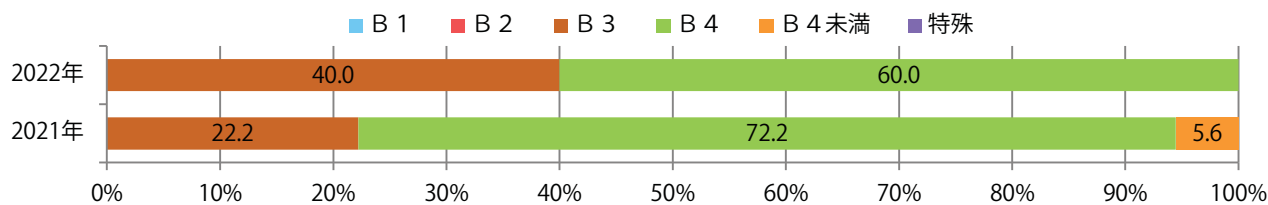

■サイズ別構成比 (%)