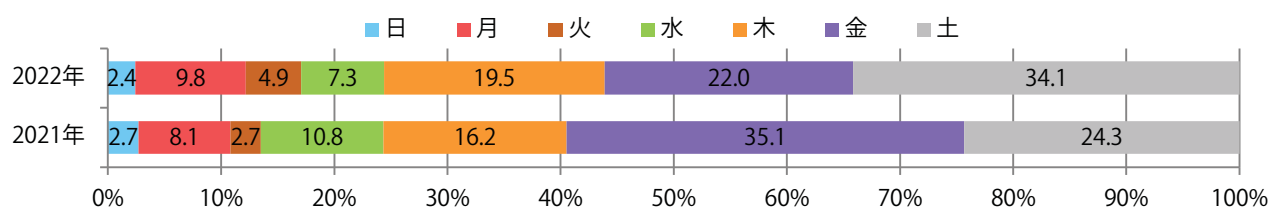

前年比10%増。水曜が最も多く、次いで金曜が多い。B3以上の大きいサイズが49%を占める。ほとんどが両面フルカラー。

■ 月別折込枚数 (県内7地区平均)

	1月	2月	3月	4月	5月	6月	7月	8月	9月	10月	11月	12月
2022年	15.1	11.3	20.0	17.4	13.7	16.0	10.7	8.7	11.7	16.1	20.7	
2021年	19.6	16.7	24.1	18.6	18.9	19.1	14.4	7.9	13.6	17.4	18.9	20.3
2020年	25.0	21.1	18.7	12.9	10.6	18.6	16.9	7.9	17.4	24.7	23.3	28.6

■ 地区別折込枚数・前年比

■ 曜日別構成比 (%)

■ サイズ別構成比 (%)

■ 色数別構成比 (%)

前年比11%増。木～土曜の週後半に76%が集中。B4サイズが大半を占める。
両面フルカラーは95%に上る。

■ 月別折込枚数 (県内7地区平均)

	1月	2月	3月	4月	5月	6月	7月	8月	9月	10月	11月	12月
2022年	7.7	4.1	6.1	7.3	6.6	6.1	6.6	3.9	7.0	5.0	5.9	
2021年	8.7	5.0	7.9	7.0	6.7	5.9	7.0	4.6	4.4	4.4	5.3	6.7
2020年	10.6	9.1	5.9	4.6	2.4	6.9	8.0	6.1	6.3	4.9	6.0	10.9

■ 地区別折込枚数・前年比

■ 曜日別構成比 (%)

■ サイズ別構成比 (%)

■ 色数別構成比 (%)

土曜に71%が集中。B3以上の大きいサイズが38%を占める。両面フルカラーは95%。

■ 月別折込枚数 (県内7地区平均)

■ 年間最多枚数 ■ 年間最少枚数

	1月	2月	3月	4月	5月	6月	7月	8月	9月	10月	11月	12月
2022年	22.7	17.0	23.7	16.6	13.9	14.9	20.1	15.9	18.4	11.7	15.1	
2021年	22.0	18.9	28.9	19.1	19.0	19.7	27.6	20.3	12.1	17.9	18.1	23.7
2020年	25.9	26.6	29.4	7.4	4.4	19.1	21.4	22.7	17.7	21.0	20.9	25.3