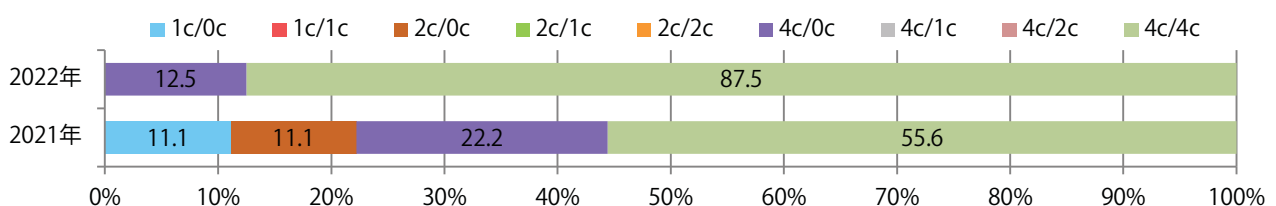

日曜が最も多く、次いで金曜が多い。B4サイズが88%に上る。
大半が両面フルカラー。

■月別折込枚数（県内7地区平均）

	1月	2月	3月	4月	5月	6月	7月	8月	9月	10月	11月	12月
2022年	1.7	1.9	1.6	2.4	1.3	1.7	1.1	0.9	1.9	2.1	1.1	
2021年	1.7	2.7	2.1	2.4	2.3	3.1	1.9	1.9	1.0	1.6	1.3	1.7
2020年	2.3	2.7	1.3	1.0	1.0	2.7	2.6	2.1	2.1	2.7	3.6	1.4

■地区別折込枚数・前年比

■曜日別構成比 (%)

■サイズ別構成比 (%)

■色数別構成比 (%)

前年比6%増。金曜が最も多い。B4サイズが82%を占める。大半が両面フルカラー。

月別折込枚数（県内7地区平均）

年間最多枚数 年間最少枚数

	1月	2月	3月	4月	5月	6月	7月	8月	9月	10月	11月	12月
2022年	9.7	4.6	9.7	13.1	7.3	11.0	14.3	10.3	9.3	13.9	12.4	
2021年	10.9	7.4	14.6	13.4	5.1	8.3	17.3	8.3	8.3	12.3	11.7	13.3
2020年	16.3	9.6	15.6	10.6	6.9	8.9	15.4	14.0	11.4	11.3	13.1	17.7

地区別折込枚数・前年比

2021年 2022年 前年比

曜日別構成比 (%)

日 月 火 水 木 金 土

サイズ別構成比 (%)

B 1 B 2 B 3 B 4 B 4未満 特殊

色数別構成比 (%)

1c/0c 1c/1c 2c/0c 2c/1c 2c/2c 4c/0c 4c/1c 4c/2c 4c/4c