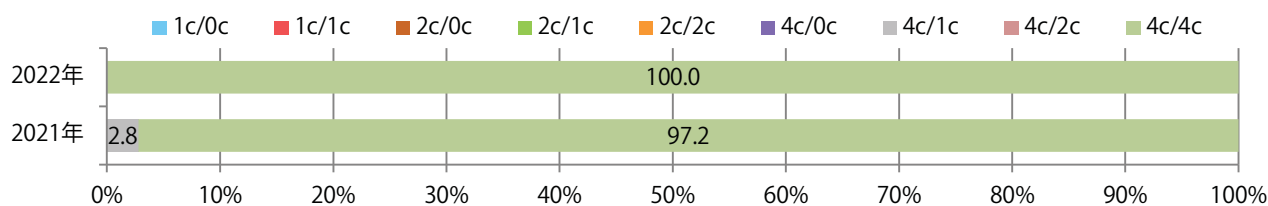

■地区別折込枚数・前年比

■曜日別構成比 (%)

■サイズ別構成比 (%)

■色数別構成比 (%)

木～土曜の週後半に89%が集中。B4サイズが大半を占める。両面フルカラーは88%。

■月別折込枚数（県内7地区平均）

	1月	2月	3月	4月	5月	6月	7月	8月	9月	10月	11月	12月
2022年	28.1	21.6	27.4	29.9	25.0	20.3	25.0	19.9	23.4	23.0	21.6	15.0
2021年	34.9	21.4	20.3	24.9	20.4	23.3	25.6	17.1	21.9	26.1	28.1	15.0
2020年	36.4	28.6	25.1	20.0	18.7	30.9	29.1	26.0	26.1	29.0	26.0	17.3