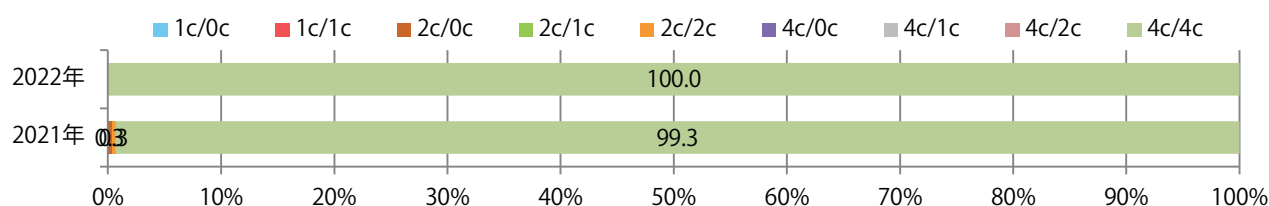

火曜が最も多く、次いで水・日曜の順に多い。B4サイズが減った。
 全て両面フルカラー。

■ 月別折込枚数 (県内7地区平均)

	1月	2月	3月	4月	5月	6月	7月	8月	9月	10月	11月	12月
2022年	34.9	29.7	35.4	33.0	27.3	25.4	24.9	28.0	22.4	35.0	32.4	
2021年	31.1	27.6	27.4	30.1	29.3	34.1	24.1	19.7	26.4	30.6	42.7	28.1
2020年	24.6	26.9	25.3	22.6	21.7	22.4	24.0	23.1	30.4	24.7	31.0	25.1

■ 地区別折込枚数・前年比

■ 曜日別構成比 (%)

■ サイズ別構成比 (%)

■ 色数別構成比 (%)

前年比8%増。水曜に半数が集中。B4未満のサイズが50%を占める。
両面フルカラーに次いで、片面フルカラーも多い。

■月別折込枚数（県内7地区平均）

■ 年間最多枚数 ■ 年間最少枚数

	1月	2月	3月	4月	5月	6月	7月	8月	9月	10月	11月	12月
2022年	1.0	0.7	0.9	1.3	1.6	1.4	1.7	1.1	2.0	1.1	1.4	
2021年	0.6	1.1	1.6	1.4	1.4	1.4	1.1	0.9	0.3	0.3	1.3	1.3
2020年	1.4	1.6	0.7	0.3	0.3	1.3	2.1	1.9	1.9	1.7	1.9	1.6

■地区別折込枚数・前年比

■ 2021年 ■ 2022年 ● 前年比

■曜日別構成比（%）

■ 日 ■ 月 ■ 火 ■ 水 ■ 木 ■ 金 ■ 土

■サイズ別構成比（%）

■ B 1 ■ B 2 ■ B 3 ■ B 4 ■ B 4 未満 ■ 特殊

■色数別構成比（%）

■ 1c/0c ■ 1c/1c ■ 2c/0c ■ 2c/1c ■ 2c/2c ■ 4c/0c ■ 4c/1c ■ 4c/2c ■ 4c/4c