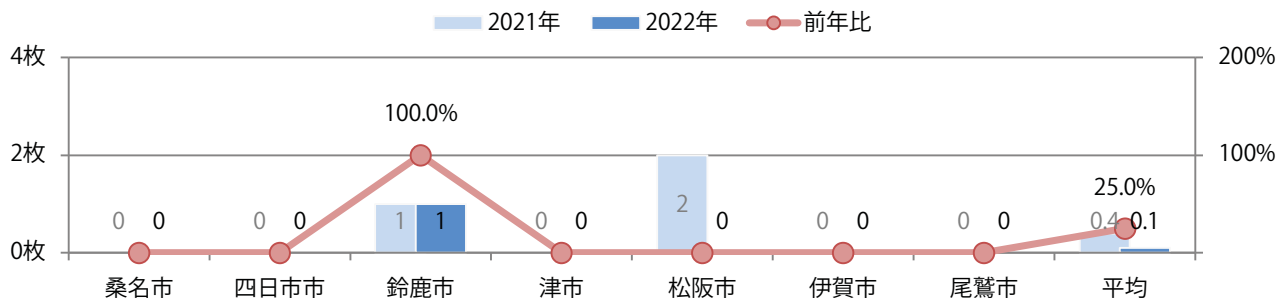

■ 地区別折込枚数・前年比

■ 曜日別構成比 (%)

■ サイズ別構成比 (%)

■ 色数別構成比 (%)

前年比75%増。金曜のみの折込となった。全てB4サイズ、両面フルカラー。

■ 月別折込枚数（県内7地区平均）

	1月	2月	3月	4月	5月	6月	7月	8月	9月	10月	11月	12月
2022年	0.4	0.0	0.4	1.3	0.0	0.6	0.7	0.1	0.4	0.1	0.7	0.7
2021年	0.3	0.4	0.6	3.0	0.3	0.9	0.9	0.7	0.4	0.1	0.4	1.7
2020年	0.7	0.3	0.3	0.1	0.0	0.6	0.9	0.9	0.0	0.1	1.1	3.6

■ 地区別折込枚数・前年比

■ 曜日別構成比 (%)

■ サイズ別構成比 (%)

■ 色数別構成比 (%)

鈴鹿で木曜に1枚のみの折込となった。B4サイズ、両面フルカラー。

■ 月別折込枚数（県内7地区平均）

	1月	2月	3月	4月	5月	6月	7月	8月	9月	10月	11月	12月
2022年	0.1	0.1	0.3	0.0	0.1	0.3	0.4	0.1	0.1	0.4	0.1	0.4
2021年	0.6	0.3	0.3	0.4	0.1	0.0	0.1	0.0	0.3	0.1	0.4	0.6
2020年	0.6	1.0	1.0	0.1	0.0	0.0	0.1	0.1	0.4	0.4	1.1	0.4

■ 地区別折込枚数・前年比

■ 曜日別構成比 (%)

■ サイズ別構成比 (%)

■ 色数別構成比 (%)

土曜が最も多く、次いで木曜が多い。B4サイズが減った。両面フルカラーは88%。

■ 月別折込枚数 (県内7地区平均)

■ 年間最多枚数 ■ 年間最少枚数

	1月	2月	3月	4月	5月	6月	7月	8月	9月	10月	11月	12月
2022年	5.9	5.0	5.6	7.1	6.4	7.9	9.0	6.6	6.9	8.1	7.1	
2021年	3.9	4.6	10.6	6.9	5.7	6.4	9.7	7.3	8.1	7.0	7.9	6.0
2020年	4.0	3.9	4.3	2.7	4.3	3.9	6.7	4.3	5.3	6.6	7.0	5.0