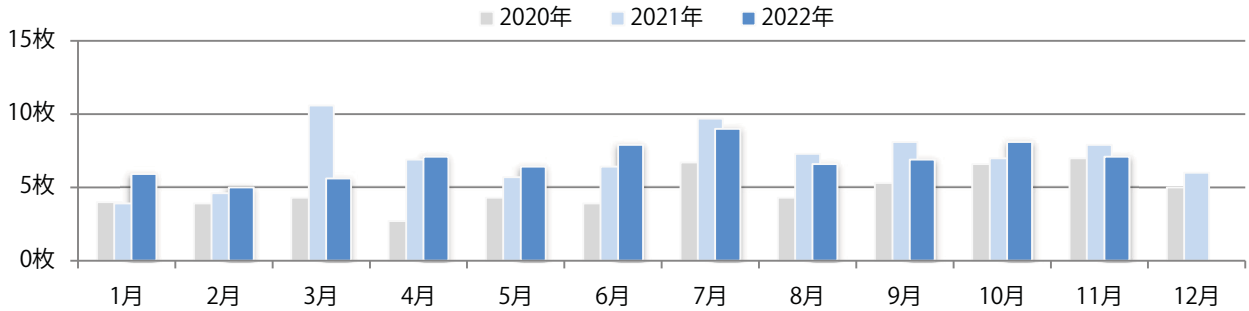

■ 地区別折込枚数・前年比

■ 曜日別構成比 (%)

■ サイズ別構成比 (%)

■ 色数別構成比 (%)

鈴鹿で木曜に1枚のみの折込となった。B4サイズ、両面フルカラー。

■ 月別折込枚数（県内7地区平均）

	1月	2月	3月	4月	5月	6月	7月	8月	9月	10月	11月	12月
2022年	0.1	0.1	0.3	0.0	0.1	0.3	0.4	0.1	0.1	0.4	0.1	0.4
2021年	0.6	0.3	0.3	0.4	0.1	0.0	0.1	0.0	0.3	0.1	0.4	0.6
2020年	0.6	1.0	1.0	0.1	0.0	0.0	0.1	0.1	0.4	0.4	1.1	0.4

■ 地区別折込枚数・前年比

■ 曜日別構成比 (%)

■ サイズ別構成比 (%)

■ 色数別構成比 (%)

土曜が最も多く、次いで木曜が多い。B4サイズが減った。両面フルカラーは88%。

■ 月別折込枚数 (県内7地区平均)

■ 年間最多枚数 ■ 年間最少枚数

	1月	2月	3月	4月	5月	6月	7月	8月	9月	10月	11月	12月
2022年	5.9	5.0	5.6	7.1	6.4	7.9	9.0	6.6	6.9	8.1	7.1	
2021年	3.9	4.6	10.6	6.9	5.7	6.4	9.7	7.3	8.1	7.0	7.9	6.0
2020年	4.0	3.9	4.3	2.7	4.3	3.9	6.7	4.3	5.3	6.6	7.0	5.0

■ 地区別折込枚数・前年比

■ 2021年 ■ 2022年 ● 前年比

■ 曜日別構成比 (%)

■ 日 ■ 月 ■ 火 ■ 水 ■ 木 ■ 金 ■ 土

■ サイズ別構成比 (%)

■ B1 ■ B2 ■ B3 ■ B4 ■ B4未満 ■ 特殊

■ 色数別構成比 (%)

■ 1c/0c ■ 1c/1c ■ 2c/0c ■ 2c/1c ■ 2c/2c ■ 4c/0c ■ 4c/1c ■ 4c/2c ■ 4c/4c