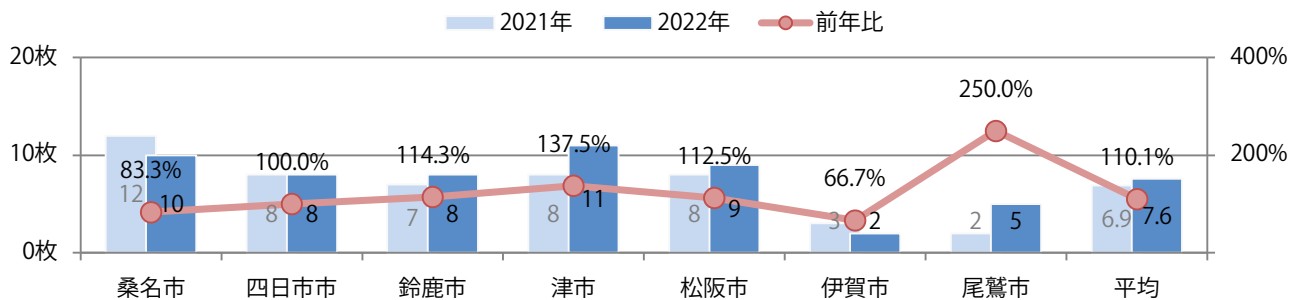

■ 地区別折込枚数・前年比