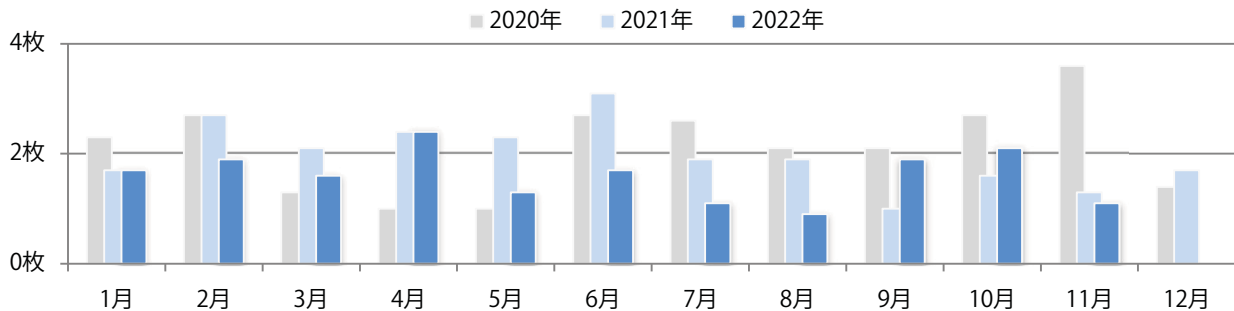

■ 地区別折込枚数・前年比

■ 曜日別構成比 (%)

■ サイズ別構成比 (%)

■ 色数別構成比 (%)

前年比8%増。水曜に半数が集中。B4未満のサイズが50%を占める。
両面フルカラーに次いで、片面フルカラーも多い。

■月別折込枚数（県内7地区平均）

■ 年間最多枚数 ■ 年間最少枚数

	1月	2月	3月	4月	5月	6月	7月	8月	9月	10月	11月	12月
2022年	1.0	0.7	0.9	1.3	1.6	1.4	1.7	1.1	2.0	1.1	1.4	
2021年	0.6	1.1	1.6	1.4	1.4	1.4	1.1	0.9	0.3	0.3	1.3	1.3
2020年	1.4	1.6	0.7	0.3	0.3	1.3	2.1	1.9	1.9	1.7	1.9	1.6

■地区別折込枚数・前年比

■ 2021年 ■ 2022年 ● 前年比

■曜日別構成比（%）

■ 日 ■ 月 ■ 火 ■ 水 ■ 木 ■ 金 ■ 土

■サイズ別構成比（%）

■ B 1 ■ B 2 ■ B 3 ■ B 4 ■ B 4 未満 ■ 特殊

■色数別構成比（%）

■ 1c/0c ■ 1c/1c ■ 2c/0c ■ 2c/1c ■ 2c/2c ■ 4c/0c ■ 4c/1c ■ 4c/2c ■ 4c/4c

日曜が最も多く、次いで金曜が多い。B4サイズが88%に上る。
大半が両面フルカラー。

■月別折込枚数（県内7地区平均）

	1月	2月	3月	4月	5月	6月	7月	8月	9月	10月	11月	12月
2022年	1.7	1.9	1.6	2.4	1.3	1.7	1.1	0.9	1.9	2.1	1.1	
2021年	1.7	2.7	2.1	2.4	2.3	3.1	1.9	1.9	1.0	1.6	1.3	1.7
2020年	2.3	2.7	1.3	1.0	1.0	2.7	2.6	2.1	2.1	2.7	3.6	1.4