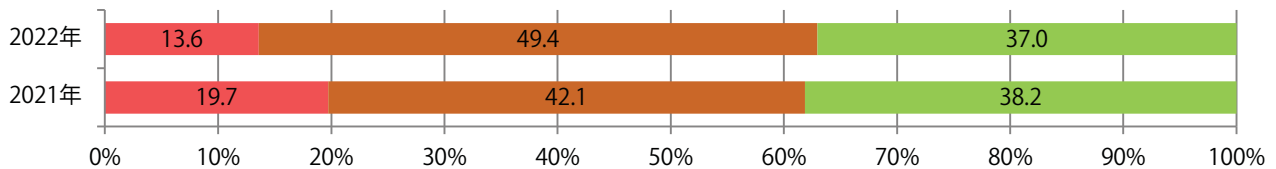

前年比6%増。水曜に53%が集中。B3以上の大きいサイズが63%を占める。
両面フルカラーは88%。

■月別折込枚数（県内7地区平均）

■ 年間最多枚数 ■ 年間最少枚数

	1月	2月	3月	4月	5月	6月	7月	8月	9月	10月	11月	12月
2022年	9.7	8.1	11.4	14.1	9.1	10.7	12.7	11.3	9.1	10.0	11.6	
2021年	8.4	7.6	12.3	14.6	8.6	9.7	12.7	8.7	11.3	8.4	10.9	13.0
2020年	11.7	8.6	9.0	9.1	2.0	8.0	11.9	7.9	9.0	12.3	11.6	15.7

■地区別折込枚数・前年比

■ 2021年 ■ 2022年 ● 前年比

■曜日別構成比 (%)

■ 日 ■ 月 ■ 火 ■ 水 ■ 木 ■ 金 ■ 土

■サイズ別構成比 (%)

■ B 1 ■ B 2 ■ B 3 ■ B 4 ■ B 4 未満 ■ 特殊

■色数別構成比 (%)

■ 1c/0c ■ 1c/1c ■ 2c/0c ■ 2c/1c ■ 2c/2c ■ 4c/0c ■ 4c/1c ■ 4c/2c ■ 4c/4c

木曜に75%が集中し、他は水・金曜のみの折込となった。B3サイズが42%を占める。
両面フルカラーは75%。

■月別折込枚数（県内7地区平均）

■ 年間最多枚数 ■ 年間最少枚数

	1月	2月	3月	4月	5月	6月	7月	8月	9月	10月	11月	12月
2022年	1.0	0.3	1.4	2.0	0.3	1.0	1.0	0.6	0.6	0.4	1.7	
2021年	0.7	0.6	2.0	1.7	0.7	1.6	1.3	1.1	0.9	1.6	2.1	3.0
2020年	1.3	0.4	2.1	0.9	0.3	1.4	1.6	1.0	0.4	1.9	3.9	3.3