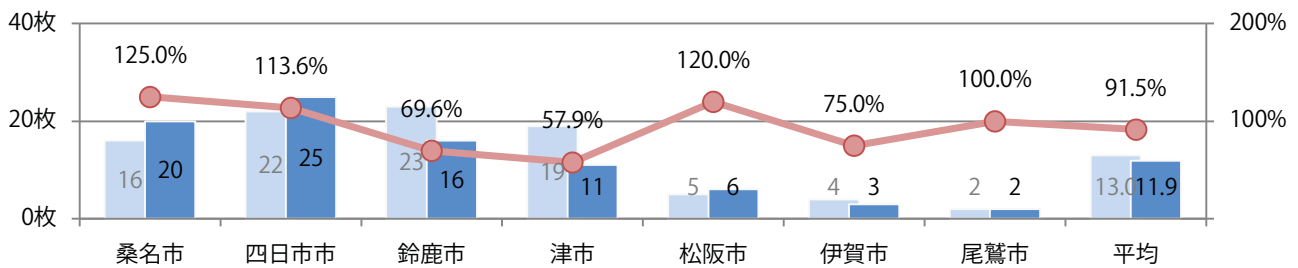

■地区別折込枚数・前年比

■ 2021年 ■ 2022年 ● 前年比