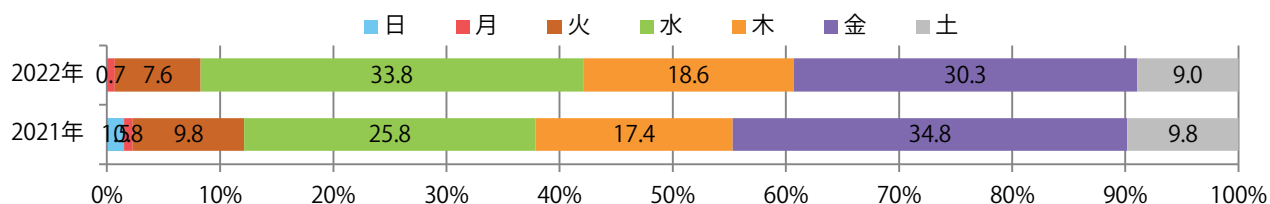

■ 地区別折込枚数・前年比

■ 2021年 ■ 2022年 ● 前年比

■ 曜日別構成比 (%)

■ 日 ■ 月 ■ 火 ■ 水 ■ 木 ■ 金 ■ 土

■ サイズ別構成比 (%)

■ B 1 ■ B 2 ■ B 3 ■ B 4 ■ B 4 未満 ■ 特殊

■ 色数別構成比 (%)

■ 1c/0c ■ 1c/1c ■ 2c/0c ■ 2c/1c ■ 2c/2c ■ 4c/0c ■ 4c/1c ■ 4c/2c ■ 4c/4c

前年比10%増。水曜が最も多く、次いで金曜が多い。B3以上の大きいサイズが49%を占める。ほとんどが両面フルカラー。

■ 月別折込枚数 (県内7地区平均)

	1月	2月	3月	4月	5月	6月	7月	8月	9月	10月	11月	12月
2022年	15.1	11.3	20.0	17.4	13.7	16.0	10.7	8.7	11.7	16.1	20.7	
2021年	19.6	16.7	24.1	18.6	18.9	19.1	14.4	7.9	13.6	17.4	18.9	20.3
2020年	25.0	21.1	18.7	12.9	10.6	18.6	16.9	7.9	17.4	24.7	23.3	28.6

■ 地区別折込枚数・前年比

■ 曜日別構成比 (%)

■ サイズ別構成比 (%)

■ 色数別構成比 (%)

前年比11%増。木～土曜の週後半に76%が集中。B4サイズが大半を占める。
両面フルカラーは95%に上る。

■ 月別折込枚数 (県内7地区平均)

	1月	2月	3月	4月	5月	6月	7月	8月	9月	10月	11月	12月
2022年	7.7	4.1	6.1	7.3	6.6	6.1	6.6	3.9	7.0	5.0	5.9	
2021年	8.7	5.0	7.9	7.0	6.7	5.9	7.0	4.6	4.4	4.4	5.3	6.7
2020年	10.6	9.1	5.9	4.6	2.4	6.9	8.0	6.1	6.3	4.9	6.0	10.9