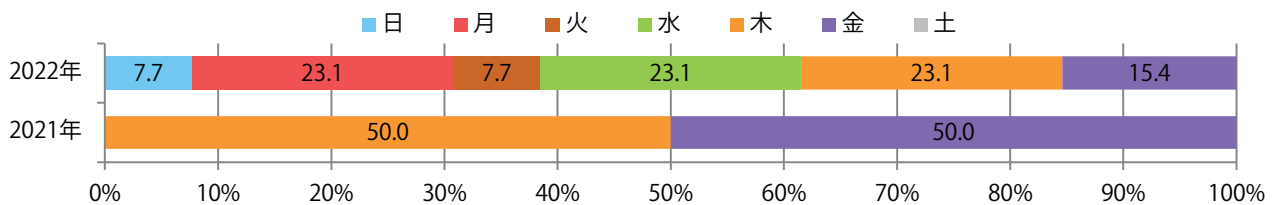

月・水・木曜が多い。B4未満のサイズが54%を占め、他はB4のみ。
全て両面フルカラー。

■月別折込枚数（県内7地区平均）

	1月	2月	3月	4月	5月	6月	7月	8月	9月	10月	11月	12月
2022年	0.4	0.4	0.6	2.1	1.4	0.3	3.3	1.9	2.1	1.1	1.9	
2021年	0.4	0.0	1.0	1.0	0.3	0.4	0.1	1.1	0.1	0.4	0.3	1.0
2020年	1.1	1.1	1.3	0.3	0.4	0.3	1.9	0.6	0.3	0.4	0.4	1.6

■地区別折込枚数・前年比

■曜日別構成比 (%)

■サイズ別構成比 (%)

■色数別構成比 (%)

前年比71%増。月曜が最も多い。B4未満のサイズが増えた。
ほとんどが両面フルカラー。

■月別折込枚数（県内7地区平均）

■ 年間最多枚数 □ 年間最少枚数

	1月	2月	3月	4月	5月	6月	7月	8月	9月	10月	11月	12月
2022年	14.4	14.7	15.7	14.4	16.1	18.7	15.0	13.0	11.0	15.6	15.4	
2021年	8.9	8.9	9.0	7.3	8.4	10.3	9.7	9.1	9.3	11.3	9.0	10.6
2020年	4.1	9.0	2.9	5.9	3.3	3.6	7.7	5.3	5.1	9.6	10.1	10.6