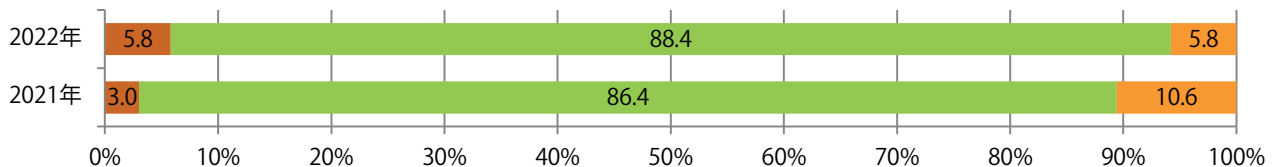

前年比31%増。金曜が最も多い。B4サイズが大半を占める。両面フルカラーは84%。

■ 月別折込枚数 (県内7地区平均)

■ 年間最多枚数 ■ 年間最少枚数

	1月	2月	3月	4月	5月	6月	7月	8月	9月	10月	11月	12月
2022年	4.9	7.0	9.0	7.0	4.3	7.4	8.7	7.3	9.0	7.3	12.3	
2021年	6.7	4.0	9.1	8.7	5.7	9.7	10.1	7.7	7.0	6.4	9.4	13.7
2020年	6.6	5.6	8.0	3.9	5.6	6.6	6.6	7.0	9.0	6.9	10.6	14.3

■ 地区別折込枚数・前年比

■ 2021年 ■ 2022年 ● 前年比

■ 曜日別構成比 (%)

■ 日 ■ 月 ■ 火 ■ 水 ■ 木 ■ 金 ■ 土

■ サイズ別構成比 (%)

■ B 1 ■ B 2 ■ B 3 ■ B 4 ■ B 4 未満 ■ 特殊

■ 色数別構成比 (%)

■ 1c/0c ■ 1c/1c ■ 2c/0c ■ 2c/1c ■ 2c/2c ■ 4c/0c ■ 4c/1c ■ 4c/2c ■ 4c/4c

前年比10%増。水曜が最も多く、次いで金曜が多い。B3以上の大きいサイズが49%を占める。ほとんどが両面フルカラー。

■ 月別折込枚数 (県内7地区平均)

	1月	2月	3月	4月	5月	6月	7月	8月	9月	10月	11月	12月
2022年	15.1	11.3	20.0	17.4	13.7	16.0	10.7	8.7	11.7	16.1	20.7	
2021年	19.6	16.7	24.1	18.6	18.9	19.1	14.4	7.9	13.6	17.4	18.9	20.3
2020年	25.0	21.1	18.7	12.9	10.6	18.6	16.9	7.9	17.4	24.7	23.3	28.6