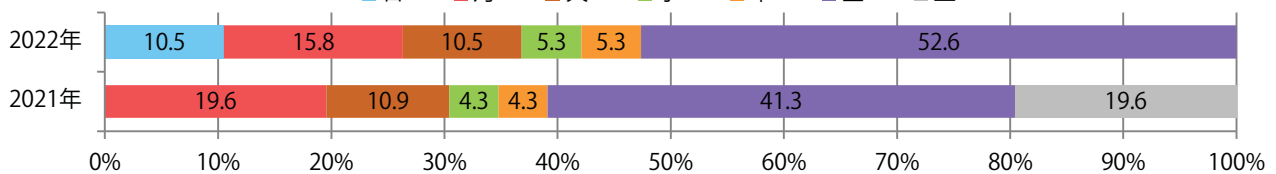

■曜日別構成比（%）

■ 日 ■ 月 ■ 火 ■ 水 ■ 木 ■ 金 ■ 土