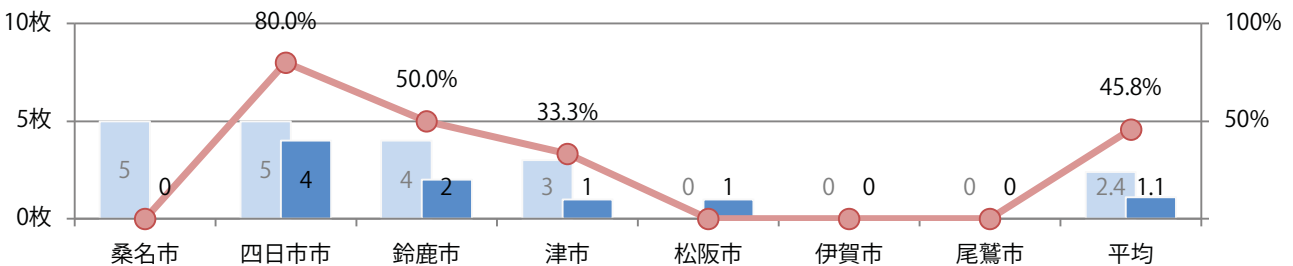

■地区別折込枚数・前年比

■ 2021年 ■ 2022年 ● 前年比