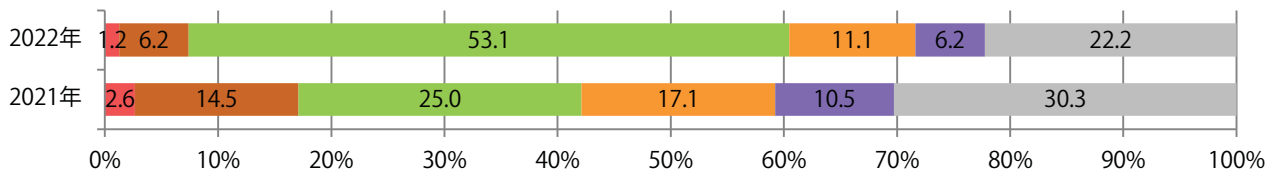

■地区別折込枚数・前年比

■ 2021年 ■ 2022年 ● 前年比

■曜日別構成比 (%)

■ 日 ■ 月 ■ 火 ■ 水 ■ 木 ■ 金 ■ 土

■サイズ別構成比 (%)

■ B1 ■ B2 ■ B3 ■ B4 ■ B4未満 ■ 特殊

■色数別構成比 (%)

■ 1c/0c ■ 1c/1c ■ 2c/0c ■ 2c/1c ■ 2c/2c ■ 4c/0c ■ 4c/1c ■ 4c/2c ■ 4c/4c

前年比6%増。水曜に53%が集中。B3以上の大きいサイズが63%を占める。
両面フルカラーは88%。

■月別折込枚数（県内7地区平均）

■ 年間最多枚数 ■ 年間最少枚数

	1月	2月	3月	4月	5月	6月	7月	8月	9月	10月	11月	12月
2022年	9.7	8.1	11.4	14.1	9.1	10.7	12.7	11.3	9.1	10.0	11.6	
2021年	8.4	7.6	12.3	14.6	8.6	9.7	12.7	8.7	11.3	8.4	10.9	13.0
2020年	11.7	8.6	9.0	9.1	2.0	8.0	11.9	7.9	9.0	12.3	11.6	15.7

■地区別折込枚数・前年比

■ 2021年 ■ 2022年 ● 前年比

■曜日別構成比 (%)

■ 日 ■ 月 ■ 火 ■ 水 ■ 木 ■ 金 ■ 土

■サイズ別構成比 (%)

■ B 1 ■ B 2 ■ B 3 ■ B 4 ■ B 4 未満 ■ 特殊

■色数別構成比 (%)

■ 1c/0c ■ 1c/1c ■ 2c/0c ■ 2c/1c ■ 2c/2c ■ 4c/0c ■ 4c/1c ■ 4c/2c ■ 4c/4c

木曜に75%が集中し、他は水・金曜のみの折込となった。B3サイズが42%を占める。
両面フルカラーは75%。

■月別折込枚数（県内7地区平均）

■ 年間最多枚数 ■ 年間最少枚数

	1月	2月	3月	4月	5月	6月	7月	8月	9月	10月	11月	12月
2022年	1.0	0.3	1.4	2.0	0.3	1.0	1.0	0.6	0.6	0.4	1.7	
2021年	0.7	0.6	2.0	1.7	0.7	1.6	1.3	1.1	0.9	1.6	2.1	3.0
2020年	1.3	0.4	2.1	0.9	0.3	1.4	1.6	1.0	0.4	1.9	3.9	3.3