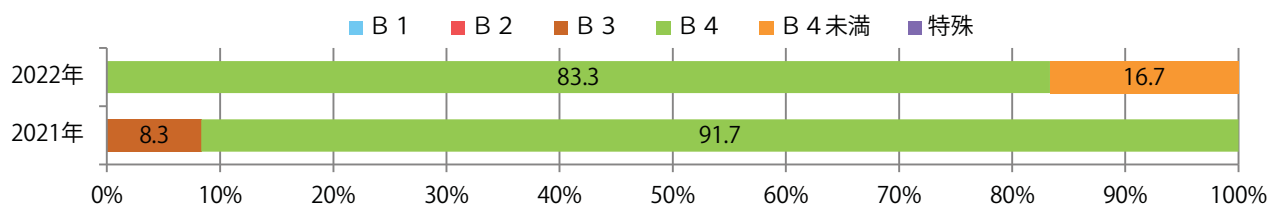

■ 地区別折込枚数・前年比

■ 曜日別構成比 (%)

■ サイズ別構成比 (%)

■ 色数別構成比 (%)

前年比21%増。木～土曜の週後半にほとんどが集中。B2・B4サイズが増えた。
両面フルカラーは97%に上る。

■ 月別折込枚数 (県内7地区平均)

■ 年間最多枚数 ■ 年間最少枚数

	1月	2月	3月	4月	5月	6月	7月	8月	9月	10月	11月	12月
2022年	22.0	16.1	18.7	13.9	15.0	13.9	16.3	16.1	21.1	16.0	16.1	
2021年	22.9	14.9	17.7	13.4	13.9	15.0	17.1	10.9	11.6	13.7	13.3	12.3
2020年	29.1	21.3	13.1	5.6	4.7	10.0	13.1	8.6	14.9	12.0	12.3	12.4

■ 地区別折込枚数・前年比

■ 曜日別構成比 (%)

■ サイズ別構成比 (%)

■ 色数別構成比 (%)

前年比53%増。木曜が最も多く、次いで水曜が多い。B4未満のサイズが増えた。
両面フルカラーは72%。

■ 月別折込枚数 (県内7地区平均)

	1月	2月	3月	4月	5月	6月	7月	8月	9月	10月	11月	12月
2022年	2.1	0.7	2.0	1.6	1.7	1.3	1.9	1.3	1.0	1.0	2.6	
2021年	2.3	0.9	2.4	2.1	1.3	1.4	1.6	1.4	0.4	0.9	1.7	2.7
2020年	1.6	1.6	1.4	1.4	0.7	0.7	0.6	1.3	0.7	1.1	2.0	2.3

■ 地区別折込枚数・前年比

■ 曜日別構成比 (%)

■ サイズ別構成比 (%)

■ 色数別構成比 (%)

前年比75%増。金曜のみの折込となった。全てB4サイズ、両面フルカラー。

■ 月別折込枚数（県内7地区平均）

	1月	2月	3月	4月	5月	6月	7月	8月	9月	10月	11月	12月
2022年	0.4	0.0	0.4	1.3	0.0	0.6	0.7	0.1	0.4	0.1	0.7	0.7
2021年	0.3	0.4	0.6	3.0	0.3	0.9	0.9	0.7	0.4	0.1	0.4	1.7
2020年	0.7	0.3	0.3	0.1	0.0	0.6	0.9	0.9	0.0	0.1	1.1	3.6

■ 地区別折込枚数・前年比

■ 曜日別構成比 (%)

■ サイズ別構成比 (%)

■ 色数別構成比 (%)

鈴鹿で木曜に1枚のみの折込となった。B4サイズ、両面フルカラー。

■ 月別折込枚数（県内7地区平均）

	1月	2月	3月	4月	5月	6月	7月	8月	9月	10月	11月	12月
2022年	0.1	0.1	0.3	0.0	0.1	0.3	0.4	0.1	0.1	0.4	0.1	0.4
2021年	0.6	0.3	0.3	0.4	0.1	0.0	0.1	0.0	0.3	0.1	0.4	0.6
2020年	0.6	1.0	1.0	0.1	0.0	0.0	0.1	0.1	0.4	0.4	1.1	0.4