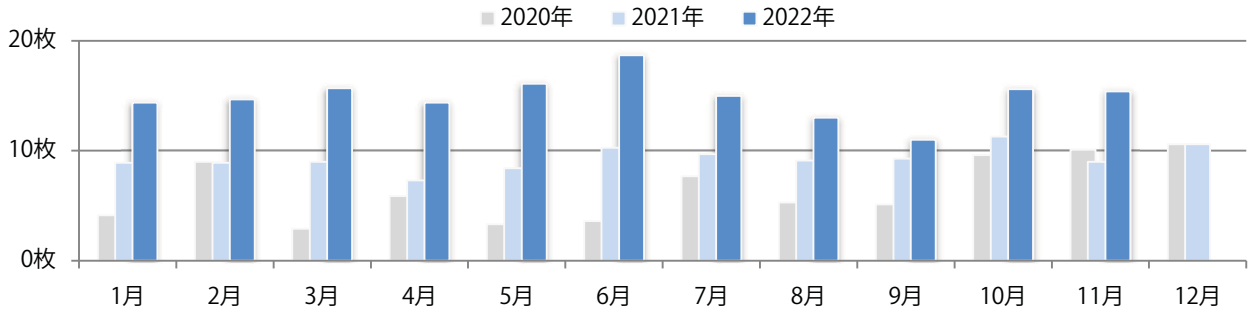

月・水・木曜が多い。B4未満のサイズが54%を占め、他はB4のみ。
全て両面フルカラー。

■月別折込枚数（県内7地区平均）

	1月	2月	3月	4月	5月	6月	7月	8月	9月	10月	11月	12月
2022年	0.4	0.4	0.6	2.1	1.4	0.3	3.3	1.9	2.1	1.1	1.9	
2021年	0.4	0.0	1.0	1.0	0.3	0.4	0.1	1.1	0.1	0.4	0.3	1.0
2020年	1.1	1.1	1.3	0.3	0.4	0.3	1.9	0.6	0.3	0.4	0.4	1.6

■地区別折込枚数・前年比

■曜日別構成比 (%)

■サイズ別構成比 (%)

■色数別構成比 (%)

前年比71%増。月曜が最も多い。B4未満のサイズが増えた。
ほとんどが両面フルカラー。

■月別折込枚数（県内7地区平均）

■ 年間最多枚数 □ 年間最少枚数

	1月	2月	3月	4月	5月	6月	7月	8月	9月	10月	11月	12月
2022年	14.4	14.7	15.7	14.4	16.1	18.7	15.0	13.0	11.0	15.6	15.4	
2021年	8.9	8.9	9.0	7.3	8.4	10.3	9.7	9.1	9.3	11.3	9.0	10.6
2020年	4.1	9.0	2.9	5.9	3.3	3.6	7.7	5.3	5.1	9.6	10.1	10.6