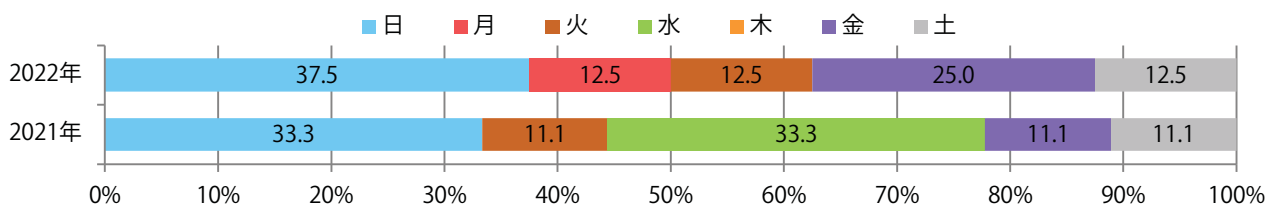

■地区別折込枚数・前年比

■ 2021年 ■ 2022年 ● 前年比

■曜日別構成比（%）

■ 日 ■ 月 ■ 火 ■ 水 ■ 木 ■ 金 ■ 土

■サイズ別構成比（%）

■ B 1 ■ B 2 ■ B 3 ■ B 4 ■ B 4 未満 ■ 特殊

■色数別構成比（%）

■ 1c/0c ■ 1c/1c ■ 2c/0c ■ 2c/1c ■ 2c/2c ■ 4c/0c ■ 4c/1c ■ 4c/2c ■ 4c/4c

日曜が最も多く、次いで金曜が多い。B4サイズが88%に上る。
大半が両面フルカラー。

■月別折込枚数（県内7地区平均）

	1月	2月	3月	4月	5月	6月	7月	8月	9月	10月	11月	12月
2022年	1.7	1.9	1.6	2.4	1.3	1.7	1.1	0.9	1.9	2.1	1.1	
2021年	1.7	2.7	2.1	2.4	2.3	3.1	1.9	1.9	1.0	1.6	1.3	1.7
2020年	2.3	2.7	1.3	1.0	1.0	2.7	2.6	2.1	2.1	2.7	3.6	1.4

■地区別折込枚数・前年比

■曜日別構成比 (%)

■サイズ別構成比 (%)

■色数別構成比 (%)

前年比6%増。金曜が最も多い。B4サイズが82%を占める。大半が両面フルカラー。

月別折込枚数（県内7地区平均）

年間最多枚数 年間最少枚数

	1月	2月	3月	4月	5月	6月	7月	8月	9月	10月	11月	12月
2022年	9.7	4.6	9.7	13.1	7.3	11.0	14.3	10.3	9.3	13.9	12.4	
2021年	10.9	7.4	14.6	13.4	5.1	8.3	17.3	8.3	8.3	12.3	11.7	13.3
2020年	16.3	9.6	15.6	10.6	6.9	8.9	15.4	14.0	11.4	11.3	13.1	17.7