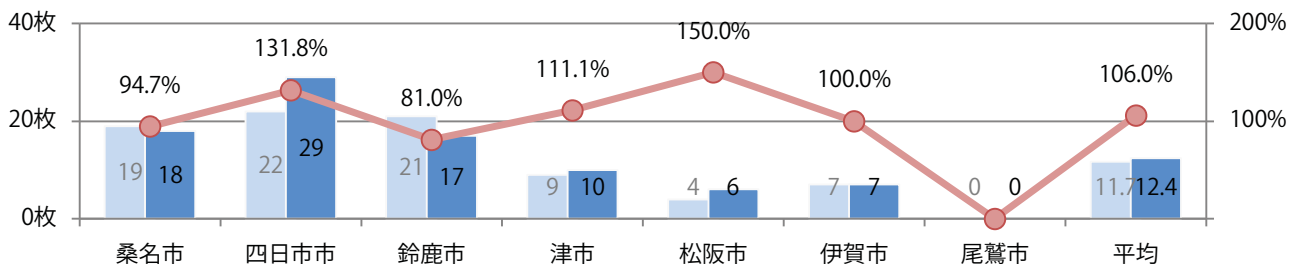

日曜が最も多く、次いで金曜が多い。B4サイズが88%に上る。
大半が両面フルカラー。

■月別折込枚数（県内7地区平均）

	1月	2月	3月	4月	5月	6月	7月	8月	9月	10月	11月	12月
2022年	1.7	1.9	1.6	2.4	1.3	1.7	1.1	0.9	1.9	2.1	1.1	
2021年	1.7	2.7	2.1	2.4	2.3	3.1	1.9	1.9	1.0	1.6	1.3	1.7
2020年	2.3	2.7	1.3	1.0	1.0	2.7	2.6	2.1	2.1	2.7	3.6	1.4

■地区別折込枚数・前年比

■曜日別構成比 (%)

■サイズ別構成比 (%)

■色数別構成比 (%)

前年比6%増。金曜が最も多い。B4サイズが82%を占める。大半が両面フルカラー。

月別折込枚数（県内7地区平均）

年間最多枚数 年間最少枚数

	1月	2月	3月	4月	5月	6月	7月	8月	9月	10月	11月	12月
2022年	9.7	4.6	9.7	13.1	7.3	11.0	14.3	10.3	9.3	13.9	12.4	
2021年	10.9	7.4	14.6	13.4	5.1	8.3	17.3	8.3	8.3	12.3	11.7	13.3
2020年	16.3	9.6	15.6	10.6	6.9	8.9	15.4	14.0	11.4	11.3	13.1	17.7

地区別折込枚数・前年比

2021年 2022年 前年比

曜日別構成比 (%)

日 月 火 水 木 金 土

サイズ別構成比 (%)

B 1 B 2 B 3 B 4 B 4未満 特殊

色数別構成比 (%)

1c/0c 1c/1c 2c/0c 2c/1c 2c/2c 4c/0c 4c/1c 4c/2c 4c/4c