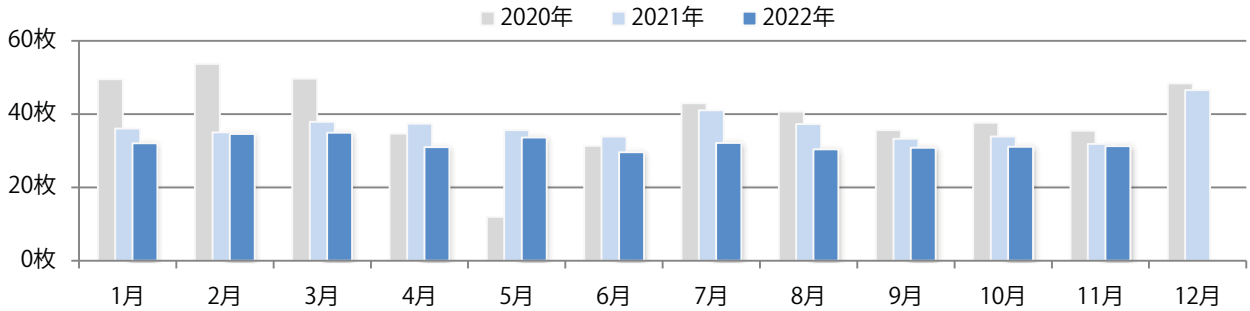

木曜が最も多く、次いで金曜が多い。B3以上の大きいサイズが46%を占める。
両面フルカラーは96%を占める。

■月別折込枚数（県内7地区平均）

■ 年間最多枚数 □ 年間最少枚数

	1月	2月	3月	4月	5月	6月	7月	8月	9月	10月	11月	12月
2022年	11.4	13.0	16.0	17.6	11.0	13.1	12.7	12.1	13.3	15.6	12.7	
2021年	13.9	13.7	19.4	16.4	12.6	13.4	18.0	12.9	14.4	15.6	15.0	19.4
2020年	17.4	17.3	18.0	8.9	1.7	13.7	17.3	15.0	16.9	16.6	13.7	21.0

■地区別折込枚数・前年比

■ 2021年 ■ 2022年 ● 前年比

■曜日別構成比 (%)

■ 日 ■ 月 ■ 火 ■ 水 ■ 木 ■ 金 ■ 土

■サイズ別構成比 (%)

■ B 1 ■ B 2 ■ B 3 ■ B 4 ■ B 4 未満 ■ 特殊

■色数別構成比 (%)

■ 1c/0c ■ 1c/1c ■ 2c/0c ■ 2c/1c ■ 2c/2c ■ 4c/0c ■ 4c/1c ■ 4c/2c ■ 4c/4c

土曜が最も多く、次いで火曜が多い。B3以上の大きサイズが、35%を占める。
両面フルカラーは78%。

■月別折込枚数（県内7地区平均）

■ 年間最多枚数 □ 年間最少枚数

	1月	2月	3月	4月	5月	6月	7月	8月	9月	10月	11月	12月
2022年	32.0	34.6	34.9	31.0	33.6	29.6	32.1	30.4	30.9	31.1	31.3	
2021年	36.1	35.0	37.9	37.4	35.6	33.9	41.1	37.3	33.3	33.9	31.9	46.6
2020年	49.6	53.7	49.7	34.7	11.9	31.4	43.0	40.7	35.6	37.7	35.4	48.4