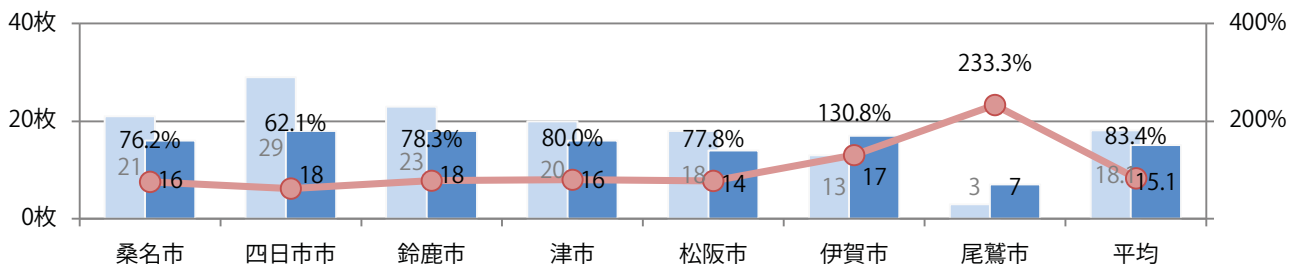

■ 地区別折込枚数・前年比

■ 曜日別構成比 (%)

■ サイズ別構成比 (%)

■ 色数別構成比 (%)

前年比11%増。木～土曜の週後半に76%が集中。B4サイズが大半を占める。
両面フルカラーは95%に上る。

■ 月別折込枚数 (県内7地区平均)

	1月	2月	3月	4月	5月	6月	7月	8月	9月	10月	11月	12月
2022年	7.7	4.1	6.1	7.3	6.6	6.1	6.6	3.9	7.0	5.0	5.9	
2021年	8.7	5.0	7.9	7.0	6.7	5.9	7.0	4.6	4.4	4.4	5.3	6.7
2020年	10.6	9.1	5.9	4.6	2.4	6.9	8.0	6.1	6.3	4.9	6.0	10.9

■ 地区別折込枚数・前年比

■ 曜日別構成比 (%)

■ サイズ別構成比 (%)

■ 色数別構成比 (%)

土曜に71%が集中。B3以上の大きいサイズが38%を占める。両面フルカラーは95%。

■ 月別折込枚数 (県内7地区平均)

■ 年間最多枚数 ■ 年間最少枚数

	1月	2月	3月	4月	5月	6月	7月	8月	9月	10月	11月	12月
2022年	22.7	17.0	23.7	16.6	13.9	14.9	20.1	15.9	18.4	11.7	15.1	
2021年	22.0	18.9	28.9	19.1	19.0	19.7	27.6	20.3	12.1	17.9	18.1	23.7
2020年	25.9	26.6	29.4	7.4	4.4	19.1	21.4	22.7	17.7	21.0	20.9	25.3

■ 地区別折込枚数・前年比

■ 2021年 ■ 2022年 ● 前年比

■ 曜日別構成比 (%)

■ 日 ■ 月 ■ 火 ■ 水 ■ 木 ■ 金 ■ 土

■ サイズ別構成比 (%)

■ B 1 ■ B 2 ■ B 3 ■ B 4 ■ B 4 未満 ■ 特殊

■ 色数別構成比 (%)

■ 1c/0c ■ 1c/1c ■ 2c/0c ■ 2c/1c ■ 2c/2c ■ 4c/0c ■ 4c/1c ■ 4c/2c ■ 4c/4c