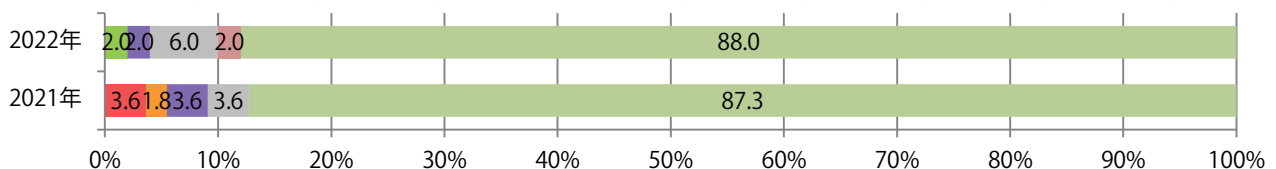

■ 地区別折込枚数・前年比

■ 曜日別構成比 (%)

■ サイズ別構成比 (%)

■ 色数別構成比 (%)

土曜が最も多く、次いで木曜が多い。B4サイズが減った。両面フルカラーは88%。

■ 月別折込枚数 (県内7地区平均)

■ 年間最多枚数 ■ 年間最少枚数

	1月	2月	3月	4月	5月	6月	7月	8月	9月	10月	11月	12月
2022年	5.9	5.0	5.6	7.1	6.4	7.9	9.0	6.6	6.9	8.1	7.1	
2021年	3.9	4.6	10.6	6.9	5.7	6.4	9.7	7.3	8.1	7.0	7.9	6.0
2020年	4.0	3.9	4.3	2.7	4.3	3.9	6.7	4.3	5.3	6.6	7.0	5.0

■ 地区別折込枚数・前年比

■ 2021年 ■ 2022年 ● 前年比

■ 曜日別構成比 (%)

■ 日 ■ 月 ■ 火 ■ 水 ■ 木 ■ 金 ■ 土

■ サイズ別構成比 (%)

■ B1 ■ B2 ■ B3 ■ B4 ■ B4未満 ■ 特殊

■ 色数別構成比 (%)

■ 1c/0c ■ 1c/1c ■ 2c/0c ■ 2c/1c ■ 2c/2c ■ 4c/0c ■ 4c/1c ■ 4c/2c ■ 4c/4c

火曜が最も多く、次いで水・日曜の順に多い。B4サイズが減った。
 全て両面フルカラー。

■ 月別折込枚数 (県内7地区平均)

	1月	2月	3月	4月	5月	6月	7月	8月	9月	10月	11月	12月
2022年	34.9	29.7	35.4	33.0	27.3	25.4	24.9	28.0	22.4	35.0	32.4	
2021年	31.1	27.6	27.4	30.1	29.3	34.1	24.1	19.7	26.4	30.6	42.7	28.1
2020年	24.6	26.9	25.3	22.6	21.7	22.4	24.0	23.1	30.4	24.7	31.0	25.1