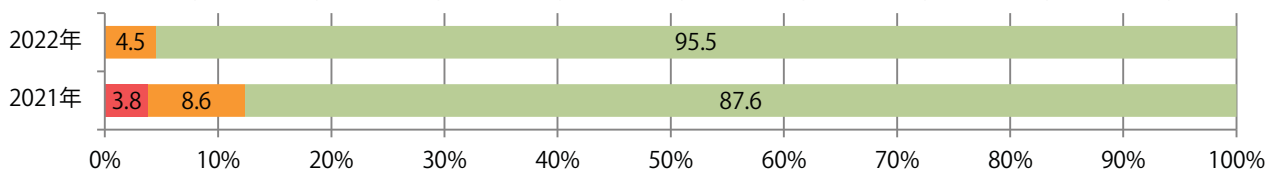

木曜が最も多く、次いで金曜が多い。B3以上の大きいサイズが46%を占める。
両面フルカラーは96%を占める。

■月別折込枚数（県内7地区平均）

■ 年間最多枚数 □ 年間最少枚数

	1月	2月	3月	4月	5月	6月	7月	8月	9月	10月	11月	12月
2022年	11.4	13.0	16.0	17.6	11.0	13.1	12.7	12.1	13.3	15.6	12.7	
2021年	13.9	13.7	19.4	16.4	12.6	13.4	18.0	12.9	14.4	15.6	15.0	19.4
2020年	17.4	17.3	18.0	8.9	1.7	13.7	17.3	15.0	16.9	16.6	13.7	21.0

■地区別折込枚数・前年比

■ 2021年 ■ 2022年 ● 前年比

■曜日別構成比 (%)

■ 日 ■ 月 ■ 火 ■ 水 ■ 木 ■ 金 ■ 土

■サイズ別構成比 (%)

■ B 1 ■ B 2 ■ B 3 ■ B 4 ■ B 4 未満 ■ 特殊

■色数別構成比 (%)

■ 1c/0c ■ 1c/1c ■ 2c/0c ■ 2c/1c ■ 2c/2c ■ 4c/0c ■ 4c/1c ■ 4c/2c ■ 4c/4c

土曜が最も多く、次いで火曜が多い。B3以上の大きサイズが、35%を占める。
両面フルカラーは78%。

■月別折込枚数（県内7地区平均）

■ 年間最多枚数 □ 年間最少枚数

	1月	2月	3月	4月	5月	6月	7月	8月	9月	10月	11月	12月
2022年	32.0	34.6	34.9	31.0	33.6	29.6	32.1	30.4	30.9	31.1	31.3	
2021年	36.1	35.0	37.9	37.4	35.6	33.9	41.1	37.3	33.3	33.9	31.9	46.6
2020年	49.6	53.7	49.7	34.7	11.9	31.4	43.0	40.7	35.6	37.7	35.4	48.4