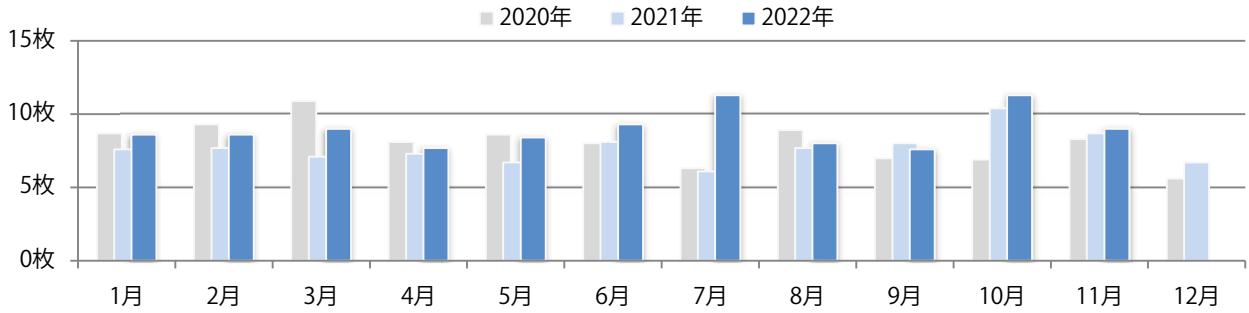

前年比3%増。日曜に大半が集中。B4サイズが増えた。両面フルカラーは94%を占める。

■月別折込枚数（県内7地区平均）

■ 年間最多枚数 ■ 年間最少枚数

	1月	2月	3月	4月	5月	6月	7月	8月	9月	10月	11月	12月
2022年	8.6	8.6	9.0	7.7	8.4	9.3	11.3	8.0	7.6	11.3	9.0	
2021年	7.6	7.7	7.1	7.3	6.7	8.1	6.1	7.7	8.0	10.4	8.7	6.7
2020年	8.7	9.3	10.9	8.1	8.6	8.0	6.3	8.9	7.0	6.9	8.3	5.6