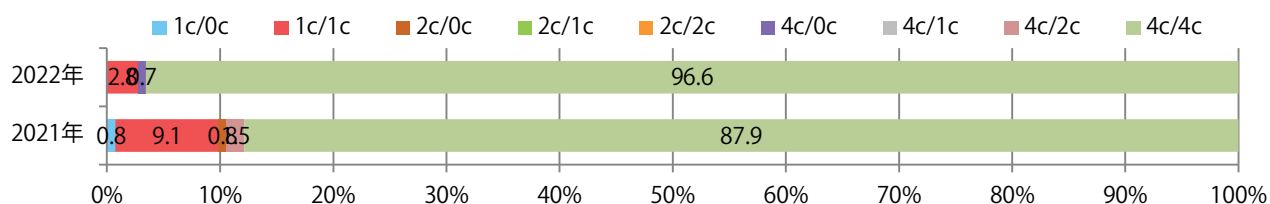

前年比10%増。水曜が最も多く、次いで金曜が多い。B3以上の大きいサイズが49%を占める。ほとんどが両面フルカラー。

■ 月別折込枚数 (県内7地区平均)

	1月	2月	3月	4月	5月	6月	7月	8月	9月	10月	11月	12月
2022年	15.1	11.3	20.0	17.4	13.7	16.0	10.7	8.7	11.7	16.1	20.7	
2021年	19.6	16.7	24.1	18.6	18.9	19.1	14.4	7.9	13.6	17.4	18.9	20.3
2020年	25.0	21.1	18.7	12.9	10.6	18.6	16.9	7.9	17.4	24.7	23.3	28.6

■ 地区別折込枚数・前年比

■ 曜日別構成比 (%)

■ サイズ別構成比 (%)

■ 色数別構成比 (%)

前年比11%増。木～土曜の週後半に76%が集中。B4サイズが大半を占める。
両面フルカラーは95%に上る。

■ 月別折込枚数 (県内7地区平均)

	1月	2月	3月	4月	5月	6月	7月	8月	9月	10月	11月	12月
2022年	7.7	4.1	6.1	7.3	6.6	6.1	6.6	3.9	7.0	5.0	5.9	
2021年	8.7	5.0	7.9	7.0	6.7	5.9	7.0	4.6	4.4	4.4	5.3	6.7
2020年	10.6	9.1	5.9	4.6	2.4	6.9	8.0	6.1	6.3	4.9	6.0	10.9

■ 地区別折込枚数・前年比

■ 曜日別構成比 (%)

■ サイズ別構成比 (%)

■ 色数別構成比 (%)

土曜に71%が集中。B3以上の大きいサイズが38%を占める。両面フルカラーは95%。

■ 月別折込枚数 (県内7地区平均)

■ 年間最多枚数 ■ 年間最少枚数

	1月	2月	3月	4月	5月	6月	7月	8月	9月	10月	11月	12月
2022年	22.7	17.0	23.7	16.6	13.9	14.9	20.1	15.9	18.4	11.7	15.1	
2021年	22.0	18.9	28.9	19.1	19.0	19.7	27.6	20.3	12.1	17.9	18.1	23.7
2020年	25.9	26.6	29.4	7.4	4.4	19.1	21.4	22.7	17.7	21.0	20.9	25.3