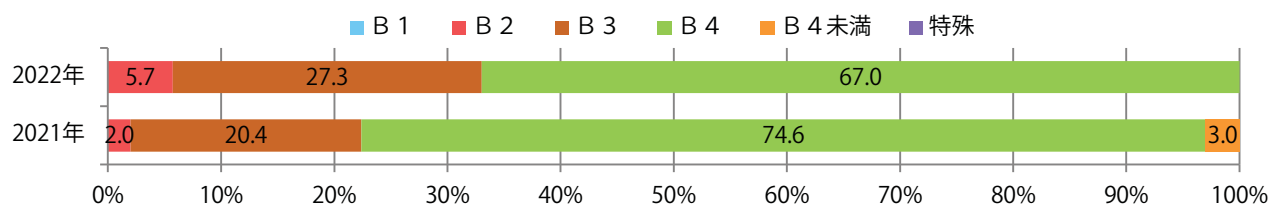

■ 地区別折込枚数・前年比

■ 2021年 ■ 2022年 ● 前年比

■ 曜日別構成比 (%)

■ 日 ■ 月 ■ 火 ■ 水 ■ 木 ■ 金 ■ 土

■ サイズ別構成比 (%)

■ B1 ■ B2 ■ B3 ■ B4 ■ B4未満 ■ 特殊

■ 色数別構成比 (%)

■ 1c/0c ■ 1c/1c ■ 2c/0c ■ 2c/1c ■ 2c/2c ■ 4c/0c ■ 4c/1c ■ 4c/2c ■ 4c/4c

火曜が最も多く、次いで水・日曜の順に多い。B4サイズが減った。
 全て両面フルカラー。

■ 月別折込枚数 (県内7地区平均)

	1月	2月	3月	4月	5月	6月	7月	8月	9月	10月	11月	12月
2022年	34.9	29.7	35.4	33.0	27.3	25.4	24.9	28.0	22.4	35.0	32.4	
2021年	31.1	27.6	27.4	30.1	29.3	34.1	24.1	19.7	26.4	30.6	42.7	28.1
2020年	24.6	26.9	25.3	22.6	21.7	22.4	24.0	23.1	30.4	24.7	31.0	25.1

■ 地区別折込枚数・前年比

■ 曜日別構成比 (%)

■ サイズ別構成比 (%)

■ 色数別構成比 (%)

前年比8%増。水曜に半数が集中。B4未満のサイズが50%を占める。
両面フルカラーに次いで、片面フルカラーも多い。

■月別折込枚数（県内7地区平均）

■ 年間最多枚数 ■ 年間最少枚数

	1月	2月	3月	4月	5月	6月	7月	8月	9月	10月	11月	12月
2022年	1.0	0.7	0.9	1.3	1.6	1.4	1.7	1.1	2.0	1.1	1.4	
2021年	0.6	1.1	1.6	1.4	1.4	1.4	1.1	0.9	0.3	0.3	1.3	1.3
2020年	1.4	1.6	0.7	0.3	0.3	1.3	2.1	1.9	1.9	1.7	1.9	1.6