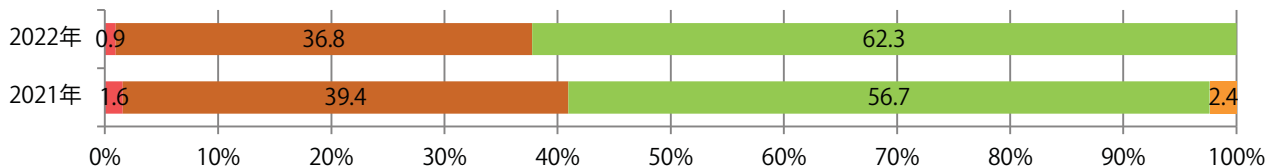

■ 地区別折込枚数・前年比

■ 曜日別構成比 (%)

■ サイズ別構成比 (%)

■ 色数別構成比 (%)

土曜に71%が集中。B3以上の大きいサイズが38%を占める。両面フルカラーは95%。

■ 月別折込枚数 (県内7地区平均)

■ 年間最多枚数 ■ 年間最少枚数

	1月	2月	3月	4月	5月	6月	7月	8月	9月	10月	11月	12月
2022年	22.7	17.0	23.7	16.6	13.9	14.9	20.1	15.9	18.4	11.7	15.1	
2021年	22.0	18.9	28.9	19.1	19.0	19.7	27.6	20.3	12.1	17.9	18.1	23.7
2020年	25.9	26.6	29.4	7.4	4.4	19.1	21.4	22.7	17.7	21.0	20.9	25.3

■ 地区別折込枚数・前年比

■ 2021年 ■ 2022年 ● 前年比

■ 曜日別構成比 (%)

■ 日 ■ 月 ■ 火 ■ 水 ■ 木 ■ 金 ■ 土

■ サイズ別構成比 (%)

■ B 1 ■ B 2 ■ B 3 ■ B 4 ■ B 4 未満 ■ 特殊

■ 色数別構成比 (%)

■ 1c/0c ■ 1c/1c ■ 2c/0c ■ 2c/1c ■ 2c/2c ■ 4c/0c ■ 4c/1c ■ 4c/2c ■ 4c/4c

前年比12%増。水曜が最も多く、次いで火曜が多い。B3以上の大きいサイズが55%を占める。ほとんどが両面フルカラー。

■ 月別折込枚数 (県内7地区平均)

■ 年間最多枚数 ■ 年間最少枚数

	1月	2月	3月	4月	5月	6月	7月	8月	9月	10月	11月	12月
2022年	7.0	8.9	10.1	8.4	10.1	11.0	10.3	10.3	9.7	10.4	10.4	
2021年	11.0	10.1	15.1	11.6	10.1	10.0	10.0	10.1	9.1	9.1	9.3	12.7
2020年	15.9	14.4	9.7	5.0	2.7	10.7	15.1	12.1	13.7	10.9	12.9	19.7