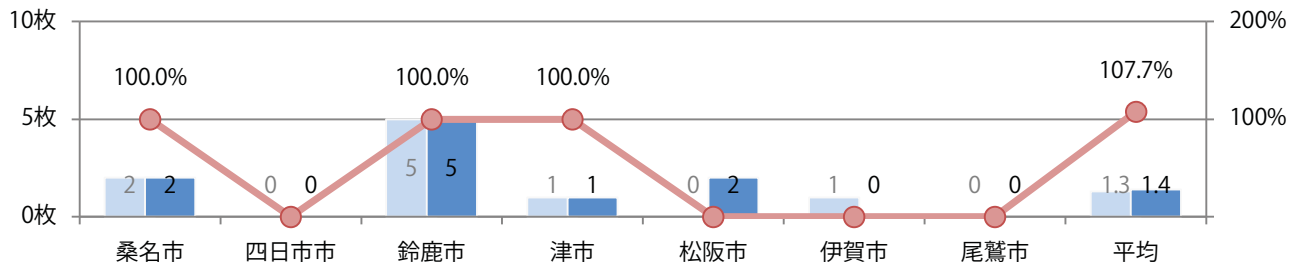

火曜が最も多く、次いで水・日曜の順に多い。B4サイズが減った。
 全て両面フルカラー。

■ 月別折込枚数 (県内7地区平均)

	1月	2月	3月	4月	5月	6月	7月	8月	9月	10月	11月	12月
2022年	34.9	29.7	35.4	33.0	27.3	25.4	24.9	28.0	22.4	35.0	32.4	
2021年	31.1	27.6	27.4	30.1	29.3	34.1	24.1	19.7	26.4	30.6	42.7	28.1
2020年	24.6	26.9	25.3	22.6	21.7	22.4	24.0	23.1	30.4	24.7	31.0	25.1

■ 地区別折込枚数・前年比

■ 曜日別構成比 (%)

■ サイズ別構成比 (%)

■ 色数別構成比 (%)

前年比8%増。水曜に半数が集中。B4未満のサイズが50%を占める。
両面フルカラーに次いで、片面フルカラーも多い。

■月別折込枚数（県内7地区平均）

■ 年間最多枚数 ■ 年間最少枚数

	1月	2月	3月	4月	5月	6月	7月	8月	9月	10月	11月	12月
2022年	1.0	0.7	0.9	1.3	1.6	1.4	1.7	1.1	2.0	1.1	1.4	
2021年	0.6	1.1	1.6	1.4	1.4	1.4	1.1	0.9	0.3	0.3	1.3	1.3
2020年	1.4	1.6	0.7	0.3	0.3	1.3	2.1	1.9	1.9	1.7	1.9	1.6

■地区別折込枚数・前年比

■ 2021年 ■ 2022年 ● 前年比

■曜日別構成比（%）

■ 日 ■ 月 ■ 火 ■ 水 ■ 木 ■ 金 ■ 土

■サイズ別構成比（%）

■ B 1 ■ B 2 ■ B 3 ■ B 4 ■ B 4 未満 ■ 特殊

■色数別構成比（%）

■ 1c/0c ■ 1c/1c ■ 2c/0c ■ 2c/1c ■ 2c/2c ■ 4c/0c ■ 4c/1c ■ 4c/2c ■ 4c/4c