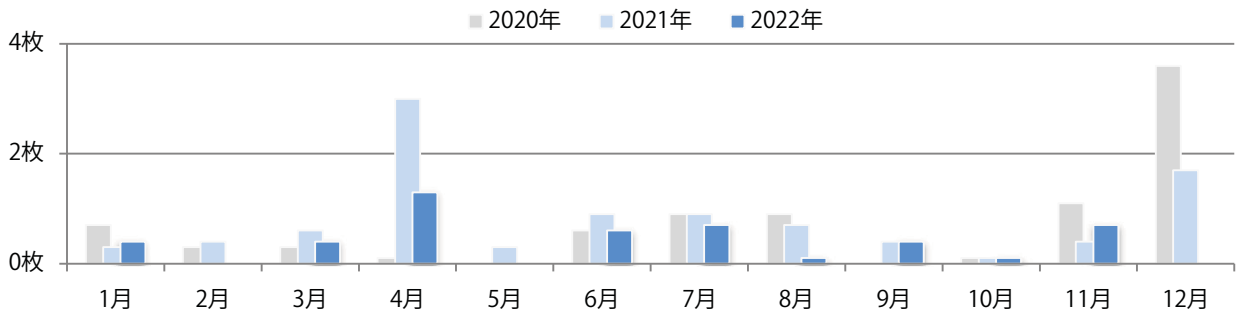

■ 地区別折込枚数・前年比

■ 曜日別構成比 (%)

■ サイズ別構成比 (%)

■ 色数別構成比 (%)

前年比53%増。木曜が最も多く、次いで水曜が多い。B4未満のサイズが増えた。
両面フルカラーは72%。

■ 月別折込枚数 (県内7地区平均)

	1月	2月	3月	4月	5月	6月	7月	8月	9月	10月	11月	12月
2022年	2.1	0.7	2.0	1.6	1.7	1.3	1.9	1.3	1.0	1.0	2.6	
2021年	2.3	0.9	2.4	2.1	1.3	1.4	1.6	1.4	0.4	0.9	1.7	2.7
2020年	1.6	1.6	1.4	1.4	0.7	0.7	0.6	1.3	0.7	1.1	2.0	2.3

■ 地区別折込枚数・前年比

■ 曜日別構成比 (%)

■ サイズ別構成比 (%)

■ 色数別構成比 (%)

前年比75%増。金曜のみの折込となった。全てB4サイズ、両面フルカラー。

■ 月別折込枚数（県内7地区平均）

	1月	2月	3月	4月	5月	6月	7月	8月	9月	10月	11月	12月
2022年	0.4	0.0	0.4	1.3	0.0	0.6	0.7	0.1	0.4	0.1	0.7	0.7
2021年	0.3	0.4	0.6	3.0	0.3	0.9	0.9	0.7	0.4	0.1	0.4	1.7
2020年	0.7	0.3	0.3	0.1	0.0	0.6	0.9	0.9	0.0	0.1	1.1	3.6

■ 地区別折込枚数・前年比

■ 曜日別構成比 (%)

■ サイズ別構成比 (%)

■ 色数別構成比 (%)

鈴鹿で木曜に1枚のみの折込となった。B4サイズ、両面フルカラー。

■ 月別折込枚数（県内7地区平均）

	1月	2月	3月	4月	5月	6月	7月	8月	9月	10月	11月	12月
2022年	0.1	0.1	0.3	0.0	0.1	0.3	0.4	0.1	0.1	0.4	0.1	0.4
2021年	0.6	0.3	0.3	0.4	0.1	0.0	0.1	0.0	0.3	0.1	0.4	0.6
2020年	0.6	1.0	1.0	0.1	0.0	0.0	0.1	0.1	0.4	0.4	1.1	0.4