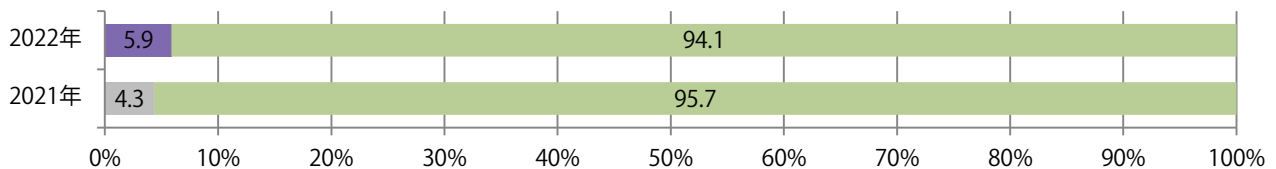

月曜が最も多く、次いで木曜が多い。B4サイズが94%に上る。大半が両面フルカラー。

■月別折込枚数（県内7地区平均）

■ 年間最多枚数 ■ 年間最少枚数

	1月	2月	3月	4月	5月	6月	7月	8月	9月	10月	11月	12月
2022年	4.1	3.0	2.9	2.4	3.6	2.6	3.3	3.1	5.1	3.7	2.4	
2021年	4.6	2.1	4.3	3.6	3.1	2.7	5.1	3.9	3.7	2.3	3.3	3.6
2020年	3.9	2.0	4.7	3.0	3.7	3.4	3.1	4.3	3.7	3.1	2.1	3.7

■地区別折込枚数・前年比

■ 2021年 ■ 2022年 ● 前年比

■曜日別構成比 (%)

■ 日 ■ 月 ■ 火 ■ 水 ■ 木 ■ 金 ■ 土

■サイズ別構成比 (%)

■ B 1 ■ B 2 ■ B 3 ■ B 4 ■ B 4 未満 ■ 特殊

■色数別構成比 (%)

■ 1c/0c ■ 1c/1c ■ 2c/0c ■ 2c/1c ■ 2c/2c ■ 4c/0c ■ 4c/1c ■ 4c/2c ■ 4c/4c

各地区平均で前年比30%増。日曜に43%が集中。B4サイズが大半を占める。
全て両面フルカラー。

■月別折込枚数（県内7地区平均）

■ 年間最多枚数 ■ 年間最少枚数

	1月	2月	3月	4月	5月	6月	7月	8月	9月	10月	11月	12月
2022年	4.0	4.0	4.1	5.1	3.9	4.9	5.7	2.9	3.7	3.0	6.0	
2021年	2.3	2.1	2.1	1.9	3.0	2.9	3.1	2.6	2.4	4.0	4.6	4.4
2020年	3.1	2.6	3.0	1.7	2.7	2.7	3.6	2.9	2.9	3.3	2.1	3.7