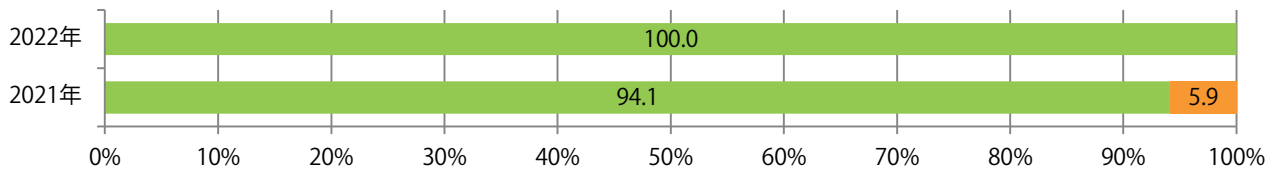

火曜が最も多く、次いで金曜が多い。全てB4サイズ。両面フルカラーは88%。

■月別折込枚数（県内7地区平均）

■ 年間最多枚数 ■ 年間最少枚数

	1月	2月	3月	4月	5月	6月	7月	8月	9月	10月	11月	12月
2022年	4.1	1.1	3.6	3.7	1.6	2.9	3.1	0.6	4.3	2.6	1.1	
2021年	3.7	1.9	3.3	4.0	2.4	3.3	2.1	0.7	2.0	4.9	2.4	0.4
2020年	7.6	6.0	3.1	1.7	1.6	2.6	4.4	2.4	3.7	3.7	1.9	0.3

■地区別折込枚数・前年比

■ 2021年 ■ 2022年 ● 前年比

■曜日別構成比 (%)

■ 日 ■ 月 ■ 火 ■ 水 ■ 木 ■ 金 ■ 土

■サイズ別構成比 (%)

■ B 1 ■ B 2 ■ B 3 ■ B 4 ■ B 4 未満 ■ 特殊

■色数別構成比 (%)

■ 1c/0c ■ 1c/1c ■ 2c/0c ■ 2c/1c ■ 2c/2c ■ 4c/0c ■ 4c/1c ■ 4c/2c ■ 4c/4c