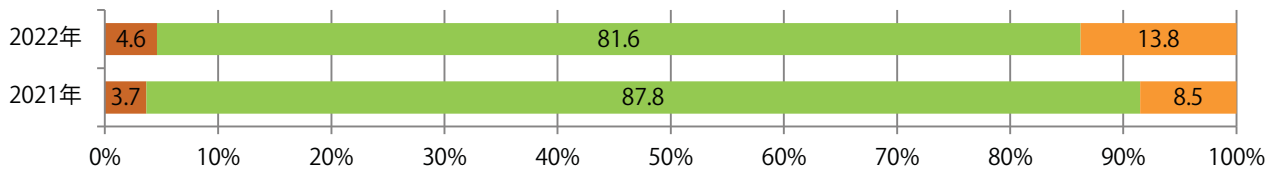

■地区別折込枚数・前年比

■曜日別構成比 (%)

■サイズ別構成比 (%)

■色数別構成比 (%)

前年比6%増。金曜が最も多い。B4サイズが82%を占める。大半が両面フルカラー。

月別折込枚数（県内7地区平均）

年間最多枚数 年間最少枚数

	1月	2月	3月	4月	5月	6月	7月	8月	9月	10月	11月	12月
2022年	9.7	4.6	9.7	13.1	7.3	11.0	14.3	10.3	9.3	13.9	12.4	
2021年	10.9	7.4	14.6	13.4	5.1	8.3	17.3	8.3	8.3	12.3	11.7	13.3
2020年	16.3	9.6	15.6	10.6	6.9	8.9	15.4	14.0	11.4	11.3	13.1	17.7

地区別折込枚数・前年比

2021年 2022年 前年比

曜日別構成比 (%)

日 月 火 水 木 金 土

サイズ別構成比 (%)

B 1 B 2 B 3 B 4 B 4未満 特殊

色数別構成比 (%)

1c/0c 1c/1c 2c/0c 2c/1c 2c/2c 4c/0c 4c/1c 4c/2c 4c/4c

月曜が最も多く、次いで木曜が多い。B4サイズが94%に上る。大半が両面フルカラー。

■月別折込枚数（県内7地区平均）

■ 年間最多枚数 ■ 年間最少枚数

	1月	2月	3月	4月	5月	6月	7月	8月	9月	10月	11月	12月
2022年	4.1	3.0	2.9	2.4	3.6	2.6	3.3	3.1	5.1	3.7	2.4	
2021年	4.6	2.1	4.3	3.6	3.1	2.7	5.1	3.9	3.7	2.3	3.3	3.6
2020年	3.9	2.0	4.7	3.0	3.7	3.4	3.1	4.3	3.7	3.1	2.1	3.7