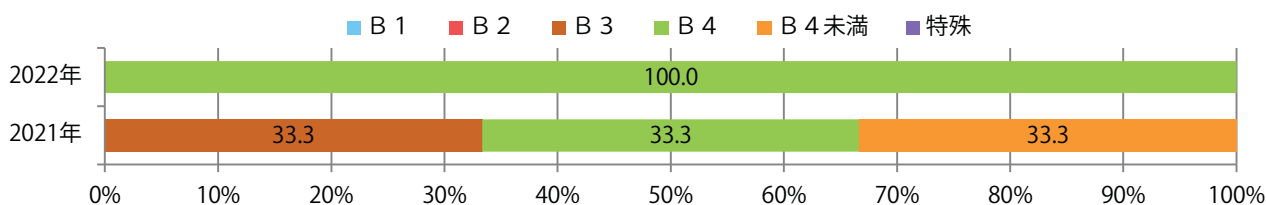

■ 地区別折込枚数・前年比

■ 曜日別構成比 (%)

■ サイズ別構成比 (%)

■ 色数別構成比 (%)

前年比75%増。金曜のみの折込となった。全てB4サイズ、両面フルカラー。

■ 月別折込枚数（県内7地区平均）

	1月	2月	3月	4月	5月	6月	7月	8月	9月	10月	11月	12月
2022年	0.4	0.0	0.4	1.3	0.0	0.6	0.7	0.1	0.4	0.1	0.7	0.7
2021年	0.3	0.4	0.6	3.0	0.3	0.9	0.9	0.7	0.4	0.1	0.4	1.7
2020年	0.7	0.3	0.3	0.1	0.0	0.6	0.9	0.9	0.0	0.1	1.1	3.6

■ 地区別折込枚数・前年比

■ 曜日別構成比 (%)

■ サイズ別構成比 (%)

■ 色数別構成比 (%)

鈴鹿で木曜に1枚のみの折込となった。B4サイズ、両面フルカラー。

■ 月別折込枚数（県内7地区平均）

	1月	2月	3月	4月	5月	6月	7月	8月	9月	10月	11月	12月
2022年	0.1	0.1	0.3	0.0	0.1	0.3	0.4	0.1	0.1	0.4	0.1	0.4
2021年	0.6	0.3	0.3	0.4	0.1	0.0	0.1	0.0	0.3	0.1	0.4	0.6
2020年	0.6	1.0	1.0	0.1	0.0	0.0	0.1	0.1	0.4	0.4	1.1	0.4

■ 地区別折込枚数・前年比

■ 曜日別構成比 (%)

■ サイズ別構成比 (%)

■ 色数別構成比 (%)

土曜が最も多く、次いで木曜が多い。B4サイズが減った。両面フルカラーは88%。

■ 月別折込枚数 (県内7地区平均)

■ 年間最多枚数 ■ 年間最少枚数

	1月	2月	3月	4月	5月	6月	7月	8月	9月	10月	11月	12月
2022年	5.9	5.0	5.6	7.1	6.4	7.9	9.0	6.6	6.9	8.1	7.1	
2021年	3.9	4.6	10.6	6.9	5.7	6.4	9.7	7.3	8.1	7.0	7.9	6.0
2020年	4.0	3.9	4.3	2.7	4.3	3.9	6.7	4.3	5.3	6.6	7.0	5.0