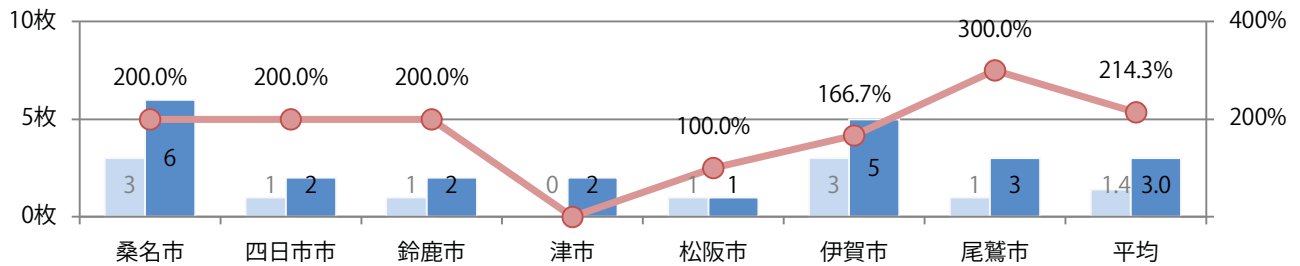

■地区別折込枚数・前年比

■ 2021年 ■ 2022年 ● 前年比