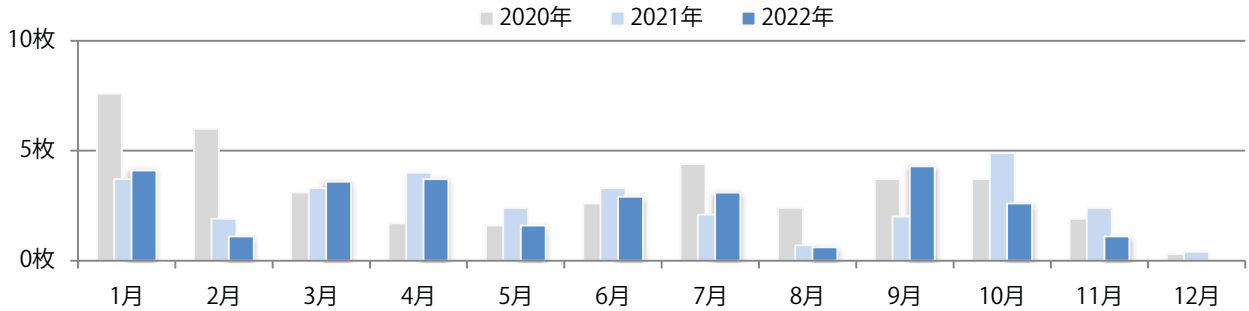

土曜が最も多く、次いで日曜が多い。全てB4以下のサイズとなった。
両面フルカラーは93%。

■月別折込枚数（県内7地区平均）

■ 年間最多枚数 ■ 年間最少枚数

	1月	2月	3月	4月	5月	6月	7月	8月	9月	10月	11月	12月
2022年	3.3	2.4	3.3	2.7	4.4	3.7	3.3	2.7	4.1	4.9	4.0	
2021年	6.3	5.3	5.1	6.6	8.1	5.0	5.9	4.0	3.9	4.7	4.9	2.6
2020年	4.4	3.3	5.3	4.9	6.4	4.6	3.9	3.3	4.1	4.7	4.1	3.1

■地区別折込枚数・前年比

■ 2021年 ■ 2022年 ● 前年比

■曜日別構成比 (%)

■ 日 ■ 月 ■ 火 ■ 水 ■ 木 ■ 金 ■ 土

■サイズ別構成比 (%)

■ B 1 ■ B 2 ■ B 3 ■ B 4 ■ B 4 未満 ■ 特殊

■色数別構成比 (%)

■ 1c/0c ■ 1c/1c ■ 2c/0c ■ 2c/1c ■ 2c/2c ■ 4c/0c ■ 4c/1c ■ 4c/2c ■ 4c/4c

火曜が最も多く、次いで金曜が多い。全てB4サイズ。両面フルカラーは88%。

■月別折込枚数（県内7地区平均）

■ 年間最多枚数 ■ 年間最少枚数

	1月	2月	3月	4月	5月	6月	7月	8月	9月	10月	11月	12月
2022年	4.1	1.1	3.6	3.7	1.6	2.9	3.1	0.6	4.3	2.6	1.1	
2021年	3.7	1.9	3.3	4.0	2.4	3.3	2.1	0.7	2.0	4.9	2.4	0.4
2020年	7.6	6.0	3.1	1.7	1.6	2.6	4.4	2.4	3.7	3.7	1.9	0.3