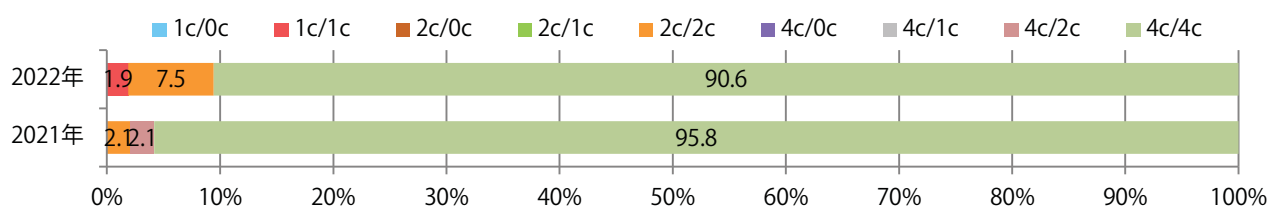

前年比10%増。木曜が最も多く、次いで土曜が多い。B3サイズが45%を占める。
両面フルカラーは91%。

■ 月別折込枚数 (県内7地区平均)

	1月	2月	3月	4月	5月	6月	7月	8月	9月	10月	11月	12月
2022年	9.3	6.1	8.0	8.0	5.6	6.6	7.4	5.3	5.4	5.7	7.6	
2021年	9.4	6.7	8.6	7.0	4.1	6.3	5.1	5.6	5.1	7.3	6.9	5.1
2020年	10.7	8.4	8.4	5.1	4.7	8.1	6.3	6.4	7.6	7.7	7.0	7.6

■ 地区別折込枚数・前年比

■ 曜日別構成比 (%)

■ サイズ別構成比 (%)

■ 色数別構成比 (%)

前年比21%増。木～土曜の週後半にほとんどが集中。B2・B4サイズが増えた。
両面フルカラーは97%に上る。

■ 月別折込枚数 (県内7地区平均)

■ 年間最多枚数 ■ 年間最少枚数

	1月	2月	3月	4月	5月	6月	7月	8月	9月	10月	11月	12月
2022年	22.0	16.1	18.7	13.9	15.0	13.9	16.3	16.1	21.1	16.0	16.1	
2021年	22.9	14.9	17.7	13.4	13.9	15.0	17.1	10.9	11.6	13.7	13.3	12.3
2020年	29.1	21.3	13.1	5.6	4.7	10.0	13.1	8.6	14.9	12.0	12.3	12.4

■ 地区別折込枚数・前年比

■ 曜日別構成比 (%)

■ サイズ別構成比 (%)

■ 色数別構成比 (%)

前年比53%増。木曜が最も多く、次いで水曜が多い。B4未満のサイズが増えた。
両面フルカラーは72%。

■ 月別折込枚数 (県内7地区平均)

	1月	2月	3月	4月	5月	6月	7月	8月	9月	10月	11月	12月
2022年	2.1	0.7	2.0	1.6	1.7	1.3	1.9	1.3	1.0	1.0	2.6	
2021年	2.3	0.9	2.4	2.1	1.3	1.4	1.6	1.4	0.4	0.9	1.7	2.7
2020年	1.6	1.6	1.4	1.4	0.7	0.7	0.6	1.3	0.7	1.1	2.0	2.3