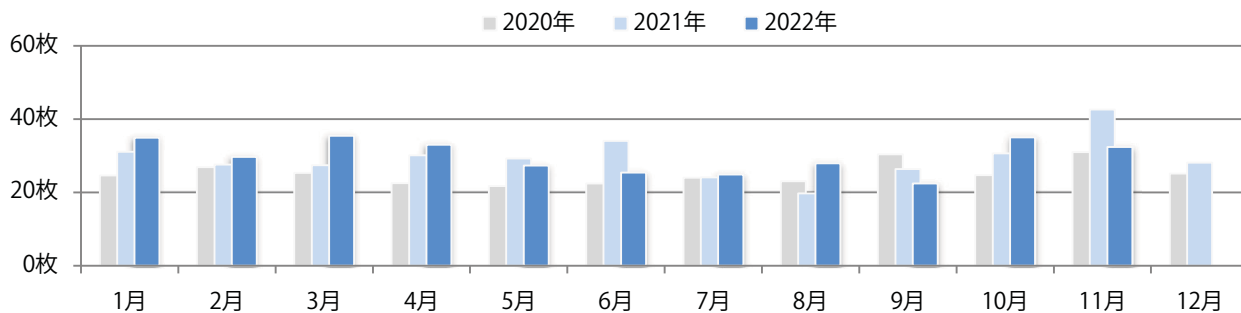

■ 地区別折込枚数・前年比

■ 曜日別構成比 (%)

■ サイズ別構成比 (%)

■ 色数別構成比 (%)

土曜が最も多く、次いで木曜が多い。B4サイズが減った。両面フルカラーは88%。

■ 月別折込枚数 (県内7地区平均)

■ 年間最多枚数 ■ 年間最少枚数

	1月	2月	3月	4月	5月	6月	7月	8月	9月	10月	11月	12月
2022年	5.9	5.0	5.6	7.1	6.4	7.9	9.0	6.6	6.9	8.1	7.1	
2021年	3.9	4.6	10.6	6.9	5.7	6.4	9.7	7.3	8.1	7.0	7.9	6.0
2020年	4.0	3.9	4.3	2.7	4.3	3.9	6.7	4.3	5.3	6.6	7.0	5.0

■ 地区別折込枚数・前年比

■ 2021年 ■ 2022年 ● 前年比

■ 曜日別構成比 (%)

■ 日 ■ 月 ■ 火 ■ 水 ■ 木 ■ 金 ■ 土

■ サイズ別構成比 (%)

■ B1 ■ B2 ■ B3 ■ B4 ■ B4未満 ■ 特殊

■ 色数別構成比 (%)

■ 1c/0c ■ 1c/1c ■ 2c/0c ■ 2c/1c ■ 2c/2c ■ 4c/0c ■ 4c/1c ■ 4c/2c ■ 4c/4c

火曜が最も多く、次いで水・日曜の順に多い。B4サイズが減った。
 全て両面フルカラー。

■ 月別折込枚数 (県内7地区平均)

	1月	2月	3月	4月	5月	6月	7月	8月	9月	10月	11月	12月
2022年	34.9	29.7	35.4	33.0	27.3	25.4	24.9	28.0	22.4	35.0	32.4	
2021年	31.1	27.6	27.4	30.1	29.3	34.1	24.1	19.7	26.4	30.6	42.7	28.1
2020年	24.6	26.9	25.3	22.6	21.7	22.4	24.0	23.1	30.4	24.7	31.0	25.1