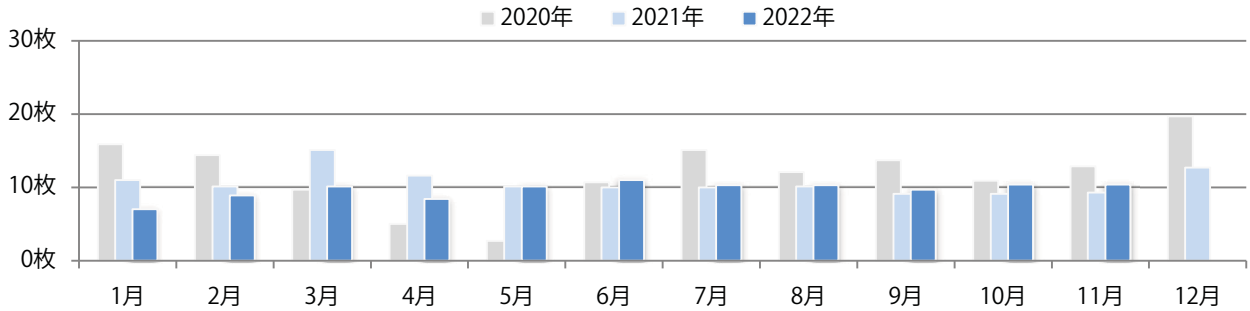

■ 地区別折込枚数・前年比

■ 曜日別構成比 (%)

■ サイズ別構成比 (%)

■ 色数別構成比 (%)

土曜に71%が集中。B3以上の大きいサイズが38%を占める。両面フルカラーは95%。

■ 月別折込枚数 (県内7地区平均)

■ 年間最多枚数 ■ 年間最少枚数

	1月	2月	3月	4月	5月	6月	7月	8月	9月	10月	11月	12月
2022年	22.7	17.0	23.7	16.6	13.9	14.9	20.1	15.9	18.4	11.7	15.1	
2021年	22.0	18.9	28.9	19.1	19.0	19.7	27.6	20.3	12.1	17.9	18.1	23.7
2020年	25.9	26.6	29.4	7.4	4.4	19.1	21.4	22.7	17.7	21.0	20.9	25.3

■ 地区別折込枚数・前年比

■ 2021年 ■ 2022年 ● 前年比

■ 曜日別構成比 (%)

■ 日 ■ 月 ■ 火 ■ 水 ■ 木 ■ 金 ■ 土

■ サイズ別構成比 (%)

■ B 1 ■ B 2 ■ B 3 ■ B 4 ■ B 4 未満 ■ 特殊

■ 色数別構成比 (%)

■ 1c/0c ■ 1c/1c ■ 2c/0c ■ 2c/1c ■ 2c/2c ■ 4c/0c ■ 4c/1c ■ 4c/2c ■ 4c/4c

前年比12%増。水曜が最も多く、次いで火曜が多い。B3以上の大きいサイズが55%を占める。ほとんどが両面フルカラー。

■ 月別折込枚数 (県内7地区平均)

■ 年間最多枚数 ■ 年間最少枚数

	1月	2月	3月	4月	5月	6月	7月	8月	9月	10月	11月	12月
2022年	7.0	8.9	10.1	8.4	10.1	11.0	10.3	10.3	9.7	10.4	10.4	
2021年	11.0	10.1	15.1	11.6	10.1	10.0	10.0	10.1	9.1	9.1	9.3	12.7
2020年	15.9	14.4	9.7	5.0	2.7	10.7	15.1	12.1	13.7	10.9	12.9	19.7