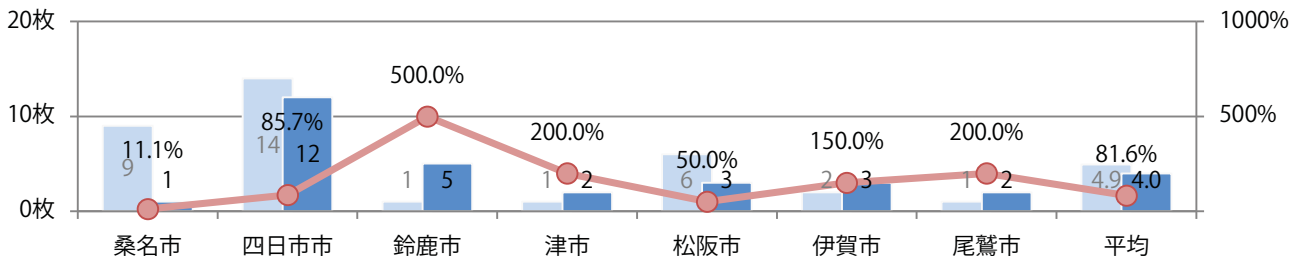

■地区別折込枚数・前年比

■ 2021年 ■ 2022年 ● 前年比