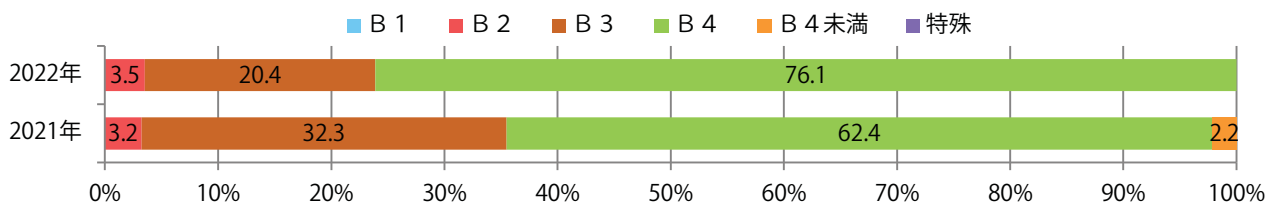

前年比10%増。木曜が最も多く、次いで土曜が多い。B3サイズが45%を占める。
両面フルカラーは91%。

■ 月別折込枚数 (県内7地区平均)

	1月	2月	3月	4月	5月	6月	7月	8月	9月	10月	11月	12月
2022年	9.3	6.1	8.0	8.0	5.6	6.6	7.4	5.3	5.4	5.7	7.6	
2021年	9.4	6.7	8.6	7.0	4.1	6.3	5.1	5.6	5.1	7.3	6.9	5.1
2020年	10.7	8.4	8.4	5.1	4.7	8.1	6.3	6.4	7.6	7.7	7.0	7.6

■ 地区別折込枚数・前年比

■ 曜日別構成比 (%)

■ サイズ別構成比 (%)

■ 色数別構成比 (%)

前年比21%増。木～土曜の週後半にほとんどが集中。B2・B4サイズが増えた。
両面フルカラーは97%に上る。

■ 月別折込枚数 (県内7地区平均)

■ 年間最多枚数 ■ 年間最少枚数

	1月	2月	3月	4月	5月	6月	7月	8月	9月	10月	11月	12月
2022年	22.0	16.1	18.7	13.9	15.0	13.9	16.3	16.1	21.1	16.0	16.1	
2021年	22.9	14.9	17.7	13.4	13.9	15.0	17.1	10.9	11.6	13.7	13.3	12.3
2020年	29.1	21.3	13.1	5.6	4.7	10.0	13.1	8.6	14.9	12.0	12.3	12.4

■ 地区別折込枚数・前年比

■ 曜日別構成比 (%)

■ サイズ別構成比 (%)

■ 色数別構成比 (%)

前年比53%増。木曜が最も多く、次いで水曜が多い。B4未満のサイズが増えた。
両面フルカラーは72%。

■ 月別折込枚数 (県内7地区平均)

	1月	2月	3月	4月	5月	6月	7月	8月	9月	10月	11月	12月
2022年	2.1	0.7	2.0	1.6	1.7	1.3	1.9	1.3	1.0	1.0	2.6	
2021年	2.3	0.9	2.4	2.1	1.3	1.4	1.6	1.4	0.4	0.9	1.7	2.7
2020年	1.6	1.6	1.4	1.4	0.7	0.7	0.6	1.3	0.7	1.1	2.0	2.3