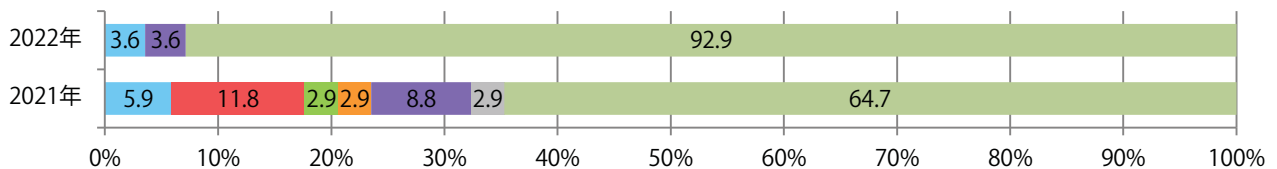

土曜が最も多く、次いで日曜が多い。全てB4以下のサイズとなった。
両面フルカラーは93%。

■月別折込枚数（県内7地区平均）

■ 年間最多枚数 ■ 年間最少枚数

	1月	2月	3月	4月	5月	6月	7月	8月	9月	10月	11月	12月
2022年	3.3	2.4	3.3	2.7	4.4	3.7	3.3	2.7	4.1	4.9	4.0	
2021年	6.3	5.3	5.1	6.6	8.1	5.0	5.9	4.0	3.9	4.7	4.9	2.6
2020年	4.4	3.3	5.3	4.9	6.4	4.6	3.9	3.3	4.1	4.7	4.1	3.1

■地区別折込枚数・前年比

■ 2021年 ■ 2022年 ● 前年比

■曜日別構成比 (%)

■ 日 ■ 月 ■ 火 ■ 水 ■ 木 ■ 金 ■ 土

■サイズ別構成比 (%)

■ B 1 ■ B 2 ■ B 3 ■ B 4 ■ B 4 未満 ■ 特殊

■色数別構成比 (%)

■ 1c/0c ■ 1c/1c ■ 2c/0c ■ 2c/1c ■ 2c/2c ■ 4c/0c ■ 4c/1c ■ 4c/2c ■ 4c/4c

火曜が最も多く、次いで金曜が多い。全てB4サイズ。両面フルカラーは88%。

■月別折込枚数（県内7地区平均）

■ 年間最多枚数 ■ 年間最少枚数

	1月	2月	3月	4月	5月	6月	7月	8月	9月	10月	11月	12月
2022年	4.1	1.1	3.6	3.7	1.6	2.9	3.1	0.6	4.3	2.6	1.1	
2021年	3.7	1.9	3.3	4.0	2.4	3.3	2.1	0.7	2.0	4.9	2.4	0.4
2020年	7.6	6.0	3.1	1.7	1.6	2.6	4.4	2.4	3.7	3.7	1.9	0.3