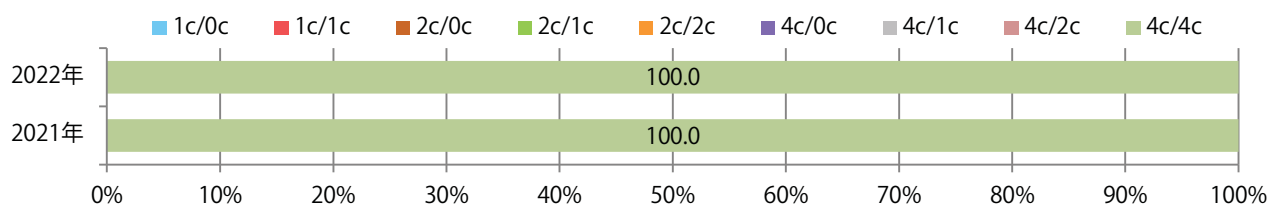

■地区別折込枚数・前年比

■曜日別構成比（%）

■サイズ別構成比（%）

■色数別構成比（%）

木～土曜の週後半に大半が集中。B4サイズが86%に上る。両面フルカラーは90%。

■月別折込枚数（県内7地区平均）

	1月	2月	3月	4月	5月	6月	7月	8月	9月	10月	11月	12月
2022年	28.1	21.6	27.4	29.9	25.0	20.3	25.0	19.9	23.4	23.0		
2021年	34.9	21.4	20.3	24.9	20.4	23.3	25.6	17.1	21.9	26.1	28.1	15.0
2020年	36.4	28.6	25.1	20.0	18.7	30.9	29.1	26.0	26.1	29.0	26.0	17.3