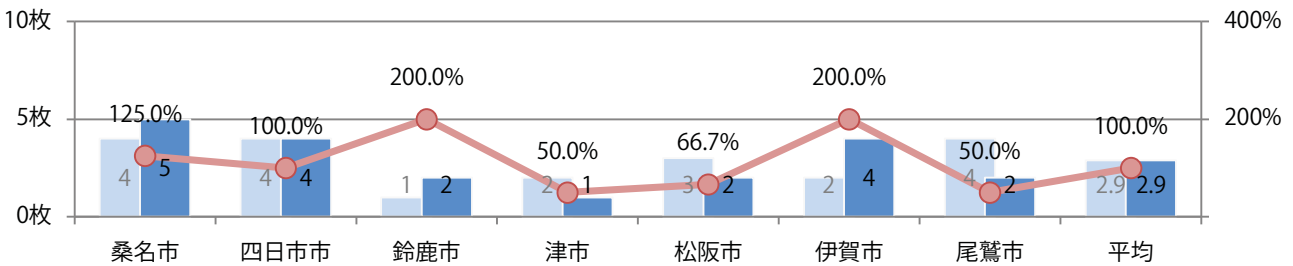

■地区別折込枚数・前年比

■ 2021年 ■ 2022年 ● 前年比