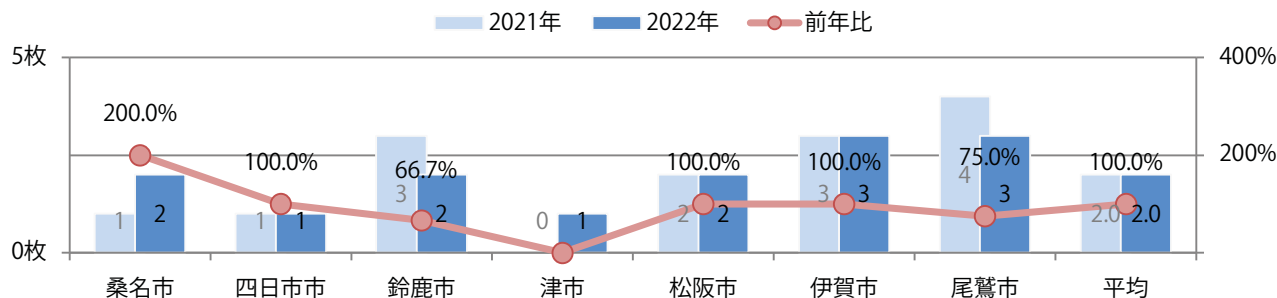

■地区別折込枚数・前年比