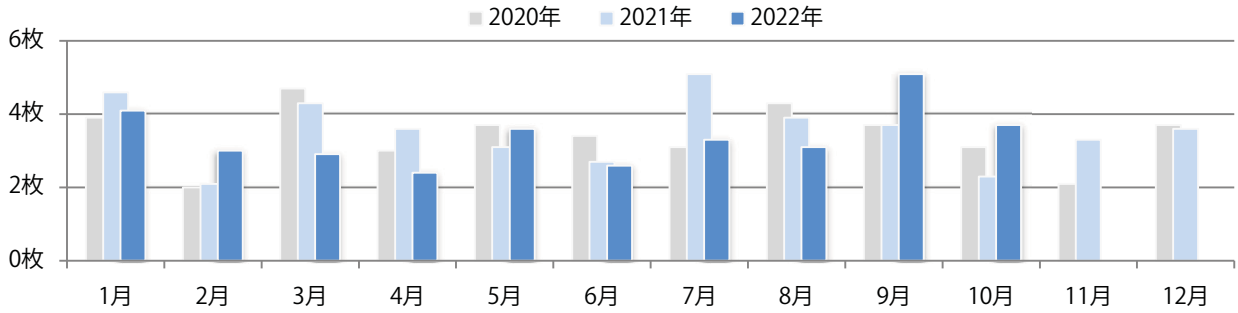

前年比31%増。日曜が最も多く、次いで土曜が多い。B4未満のサイズが47%を占める。両面フルカラーは8割を占め、他は片面フルカラーのみ。

■月別折込枚数（県内7地区平均）

■ 年間最多枚数 ■ 年間最少枚数

	1月	2月	3月	4月	5月	6月	7月	8月	9月	10月	11月	12月
2022年	1.7	1.9	1.6	2.4	1.3	1.7	1.1	0.9	1.9	2.1		
2021年	1.7	2.7	2.1	2.4	2.3	3.1	1.9	1.9	1.0	1.6	1.3	1.7
2020年	2.3	2.7	1.3	1.0	1.0	2.7	2.6	2.1	2.1	2.7	3.6	1.4

■地区別折込枚数・前年比

■ 2021年 ■ 2022年 ● 前年比

■曜日別構成比 (%)

■ 日 ■ 月 ■ 火 ■ 水 ■ 木 ■ 金 ■ 土

■サイズ別構成比 (%)

■ B 1 ■ B 2 ■ B 3 ■ B 4 ■ B 4 未満 ■ 特殊

■色数別構成比 (%)

■ 1c/0c ■ 1c/1c ■ 2c/0c ■ 2c/1c ■ 2c/2c ■ 4c/0c ■ 4c/1c ■ 4c/2c ■ 4c/4c

前年比61%増。木・土曜が多い。全てB4サイズ。ほとんどが両面フルカラー。

■月別折込枚数（県内7地区平均）

■ 年間最多枚数 ■ 年間最少枚数

	1月	2月	3月	4月	5月	6月	7月	8月	9月	10月	11月	12月
2022年	4.1	3.0	2.9	2.4	3.6	2.6	3.3	3.1	5.1	3.7		
2021年	4.6	2.1	4.3	3.6	3.1	2.7	5.1	3.9	3.7	2.3	3.3	3.6
2020年	3.9	2.0	4.7	3.0	3.7	3.4	3.1	4.3	3.7	3.1	2.1	3.7