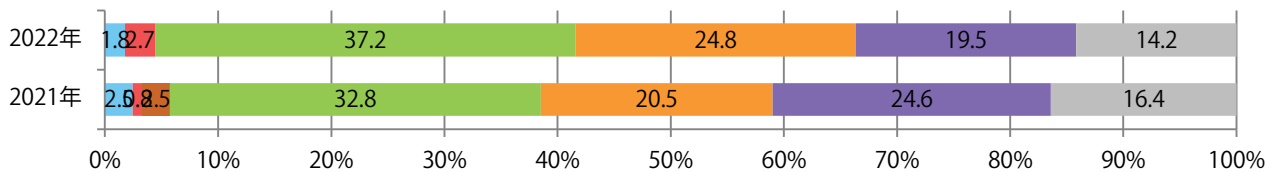

■ 地区別折込枚数・前年比

■ 2021年 ■ 2022年 ● 前年比

■ 曜日別構成比 (%)

■ 日 ■ 月 ■ 火 ■ 水 ■ 木 ■ 金 ■ 土

■ サイズ別構成比 (%)

■ B 1 ■ B 2 ■ B 3 ■ B 4 ■ B 4 未満 ■ 特殊

■ 色数別構成比 (%)

■ 1c/0c ■ 1c/1c ■ 2c/0c ■ 2c/1c ■ 2c/2c ■ 4c/0c ■ 4c/1c ■ 4c/2c ■ 4c/4c

水～金曜に大半が集中。B3サイズが51%を占める。両面フルカラーは89%。

■ 月別折込枚数 (県内7地区平均)

■ 年間最多枚数 ■ 年間最少枚数

	1月	2月	3月	4月	5月	6月	7月	8月	9月	10月	11月	12月
2022年	15.1	11.3	20.0	17.4	13.7	16.0	10.7	8.7	11.7	16.1		
2021年	19.6	16.7	24.1	18.6	18.9	19.1	14.4	7.9	13.6	17.4	18.9	20.3
2020年	25.0	21.1	18.7	12.9	10.6	18.6	16.9	7.9	17.4	24.7	23.3	28.6