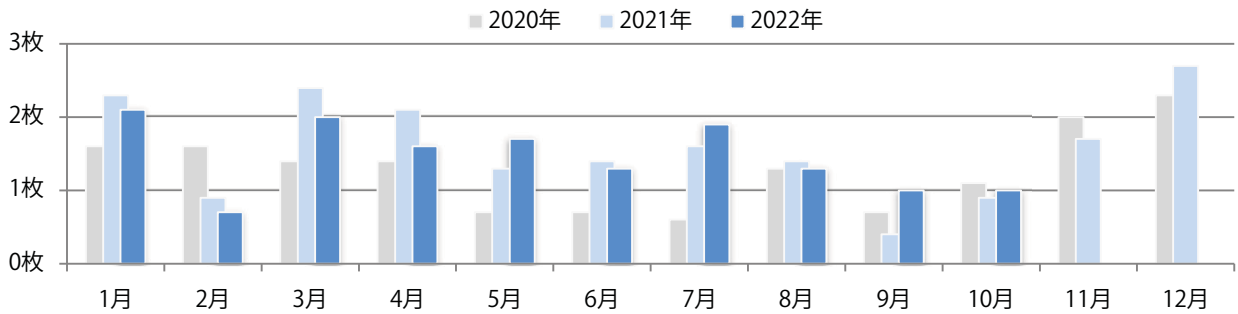

金・土曜の週末に91%が集中。B4サイズが大半を占める。両面フルカラーは91%。

■ 月別折込枚数 (県内7地区平均)

	1月	2月	3月	4月	5月	6月	7月	8月	9月	10月	11月	12月
2022年	5.4	4.0	7.3	5.1	3.3	2.9	7.0	4.6	4.3	4.9		
2021年	4.7	5.3	7.1	7.6	3.0	5.9	7.3	5.3	4.6	6.1	7.9	7.9
2020年	7.9	5.7	9.1	5.6	1.9	3.1	8.4	4.6	4.6	6.7	10.3	7.7

■ 地区別折込枚数・前年比

■ 曜日別構成比 (%)

■ サイズ別構成比 (%)

■ 色数別構成比 (%)

前年比11%増。木曜に71%が集中。B4サイズが86%を占め、他はB3のみ。
 全て両面フルカラー。

■ 月別折込枚数 (県内7地区平均)

■ 年間最多枚数 ■ 年間最少枚数

	1月	2月	3月	4月	5月	6月	7月	8月	9月	10月	11月	12月
2022年	2.1	0.7	2.0	1.6	1.7	1.3	1.9	1.3	1.0	1.0		
2021年	2.3	0.9	2.4	2.1	1.3	1.4	1.6	1.4	0.4	0.9	1.7	2.7
2020年	1.6	1.6	1.4	1.4	0.7	0.7	0.6	1.3	0.7	1.1	2.0	2.3

■ 地区別折込枚数・前年比

■ 2021年 ■ 2022年 ● 前年比

■ 曜日別構成比 (%)

■ 日 ■ 月 ■ 火 ■ 水 ■ 木 ■ 金 ■ 土

■ サイズ別構成比 (%)

■ B1 ■ B2 ■ B3 ■ B4 ■ B4未満 ■ 特殊

■ 色数別構成比 (%)

■ 1c/0c ■ 1c/1c ■ 2c/0c ■ 2c/1c ■ 2c/2c ■ 4c/0c ■ 4c/1c ■ 4c/2c ■ 4c/4c