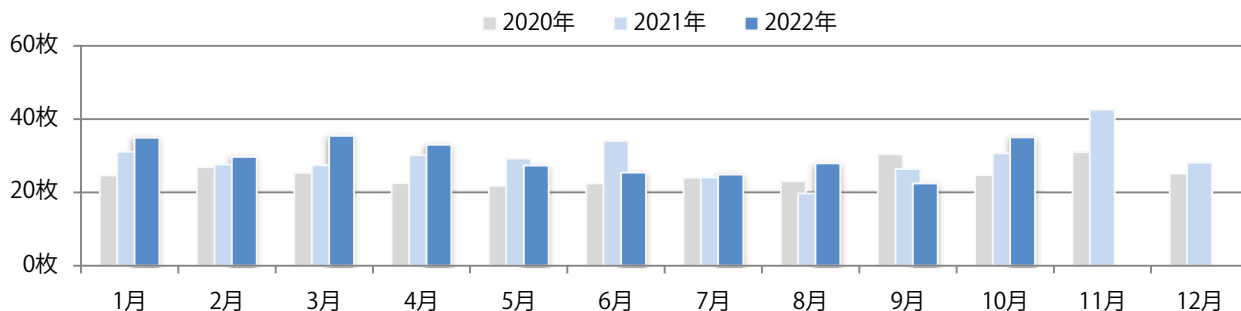

前年比16%増。土曜が最も多く、次いで木・月曜の順に多い。B3サイズが増えた。
両面フルカラーは84%。

■ 月別折込枚数 (県内7地区平均)

■ 年間最多枚数 ■ 年間最少枚数

	1月	2月	3月	4月	5月	6月	7月	8月	9月	10月	11月	12月
2022年	5.9	5.0	5.6	7.1	6.4	7.9	9.0	6.6	6.9	8.1		
2021年	3.9	4.6	10.6	6.9	5.7	6.4	9.7	7.3	8.1	7.0	7.9	6.0
2020年	4.0	3.9	4.3	2.7	4.3	3.9	6.7	4.3	5.3	6.6	7.0	5.0

■ 地区別折込枚数・前年比

■ 曜日別構成比 (%)

■ サイズ別構成比 (%)

■ 色数別構成比 (%)

全ての地区で前年以上となり、平均14%増。火曜が最も多く、次いで木・月曜の順に多い。B4サイズが81%に上る。全て両面フルカラー。

■ 月別折込枚数 (県内7地区平均)

	1月	2月	3月	4月	5月	6月	7月	8月	9月	10月	11月	12月
2022年	34.9	29.7	35.4	33.0	27.3	25.4	24.9	28.0	22.4	35.0		
2021年	31.1	27.6	27.4	30.1	29.3	34.1	24.1	19.7	26.4	30.6	42.7	28.1
2020年	24.6	26.9	25.3	22.6	21.7	22.4	24.0	23.1	30.4	24.7	31.0	25.1

■ 地区別折込枚数・前年比

■ 曜日別構成比 (%)

■ サイズ別構成比 (%)

■ 色数別構成比 (%)

金曜に半数が集中。B4サイズが大半を占め、他はB4未満のみ。両面フルカラーは75%。

■月別折込枚数（県内7地区平均）

■ 年間最多枚数 ■ 年間最少枚数

	1月	2月	3月	4月	5月	6月	7月	8月	9月	10月	11月	12月
2022年	1.0	0.7	0.9	1.3	1.6	1.4	1.7	1.1	2.0	1.1		
2021年	0.6	1.1	1.6	1.4	1.4	1.4	1.1	0.9	0.3	0.3	1.3	1.3
2020年	1.4	1.6	0.7	0.3	0.3	1.3	2.1	1.9	1.9	1.7	1.9	1.6