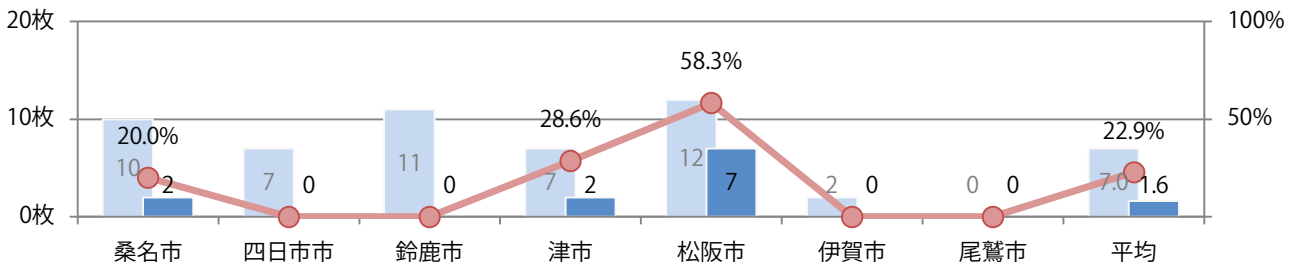

■地区別折込枚数・前年比

■ 2021年 ■ 2022年 ● 前年比