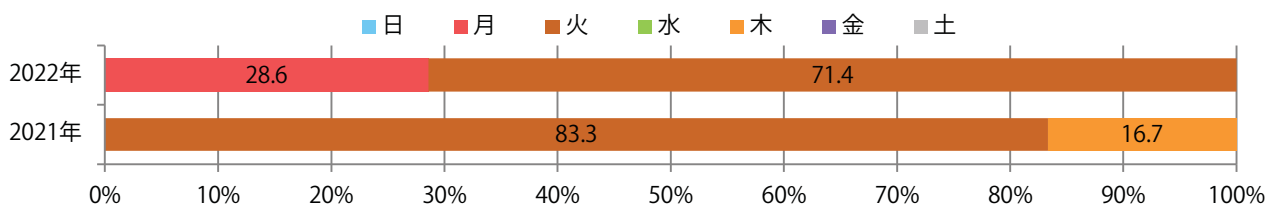

前年比11%増。月・火曜のみの折込となった。全てB4サイズ、両面フルカラー。

■月別折込枚数（県内7地区平均）

	1月	2月	3月	4月	5月	6月	7月	8月	9月	10月	11月	12月
2022年	1.6	0.9	1.9	1.1	0.9	0.7	0.7	0.7	0.9	1.0		
2021年	1.0	1.3	1.3	1.6	0.6	1.0	1.1	1.1	0.9	0.9	0.6	0.3
2020年	2.4	1.7	1.4	1.3	0.0	0.9	0.9	0.7	1.0	1.0	1.3	1.0

■地区別折込枚数・前年比

■曜日別構成比（%）

■サイズ別構成比（%）

■色数別構成比（%）

各地区で増減はあったが、平均で前年と変わらず。木・金曜に64%が集中。
B3以上の大きいサイズが39%を占める。大半が両面フルカラー。

■月別折込枚数（県内7地区平均）

■ 年間最多枚数 □ 年間最少枚数

	1月	2月	3月	4月	5月	6月	7月	8月	9月	10月	11月	12月
2022年	11.4	13.0	16.0	17.6	11.0	13.1	12.7	12.1	13.3	15.6		
2021年	13.9	13.7	19.4	16.4	12.6	13.4	18.0	12.9	14.4	15.6	15.0	19.4
2020年	17.4	17.3	18.0	8.9	1.7	13.7	17.3	15.0	16.9	16.6	13.7	21.0