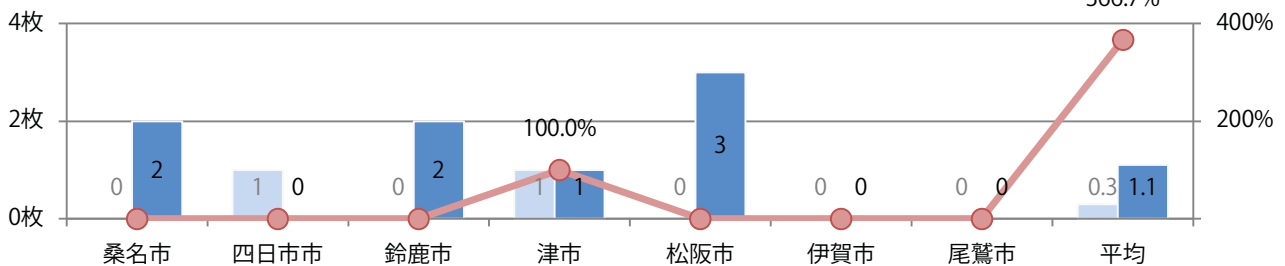

■ 地区別折込枚数・前年比

■ 曜日別構成比 (%)

■ サイズ別構成比 (%)

■ 色数別構成比 (%)

全ての地区で前年以上となり、平均14%増。火曜が最も多く、次いで木・月曜の順に多い。B4サイズが81%に上る。全て両面フルカラー。

■ 月別折込枚数 (県内7地区平均)

	1月	2月	3月	4月	5月	6月	7月	8月	9月	10月	11月	12月
2022年	34.9	29.7	35.4	33.0	27.3	25.4	24.9	28.0	22.4	35.0		
2021年	31.1	27.6	27.4	30.1	29.3	34.1	24.1	19.7	26.4	30.6	42.7	28.1
2020年	24.6	26.9	25.3	22.6	21.7	22.4	24.0	23.1	30.4	24.7	31.0	25.1

■ 地区別折込枚数・前年比

■ 曜日別構成比 (%)

■ サイズ別構成比 (%)

■ 色数別構成比 (%)

金曜に半数が集中。B4サイズが大半を占め、他はB4未満のみ。両面フルカラーは75%。

■月別折込枚数（県内7地区平均）

■ 年間最多枚数 ■ 年間最少枚数

	1月	2月	3月	4月	5月	6月	7月	8月	9月	10月	11月	12月
2022年	1.0	0.7	0.9	1.3	1.6	1.4	1.7	1.1	2.0	1.1		
2021年	0.6	1.1	1.6	1.4	1.4	1.4	1.1	0.9	0.3	0.3	1.3	1.3
2020年	1.4	1.6	0.7	0.3	0.3	1.3	2.1	1.9	1.9	1.7	1.9	1.6

■地区別折込枚数・前年比

■ 2021年 ■ 2022年 ● 前年比

■曜日別構成比（%）

■ 日 ■ 月 ■ 火 ■ 水 ■ 木 ■ 金 ■ 土

■サイズ別構成比（%）

■ B 1 ■ B 2 ■ B 3 ■ B 4 ■ B 4 未満 ■ 特殊

■色数別構成比（%）

■ 1c/0c ■ 1c/1c ■ 2c/0c ■ 2c/1c ■ 2c/2c ■ 4c/0c ■ 4c/1c ■ 4c/2c ■ 4c/4c