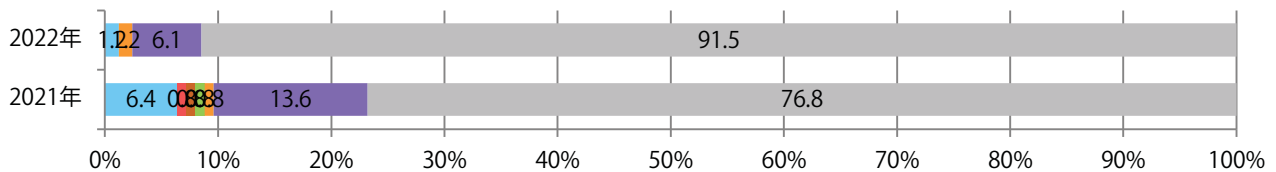

5地区で前年以上となり。平均14%増。金・土曜の週末に69%が集中。全てB4サイズ。両面フルカラーは89%を占める。

■ 月別折込枚数 (県内7地区平均)

	1月	2月	3月	4月	5月	6月	7月	8月	9月	10月	11月	12月
2022年	7.7	4.1	6.1	7.3	6.6	6.1	6.6	3.9	7.0	5.0		
2021年	8.7	5.0	7.9	7.0	6.7	5.9	7.0	4.6	4.4	4.4	5.3	6.7
2020年	10.6	9.1	5.9	4.6	2.4	6.9	8.0	6.1	6.3	4.9	6.0	10.9

■ 地区別折込枚数・前年比

■ 曜日別構成比 (%)

■ サイズ別構成比 (%)

■ 色数別構成比 (%)

土曜に大半が集中。B3サイズが33%を占める。全て両面フルカラー。

■ 月別折込枚数（県内7地区平均）

■ 年間最多枚数 ■ 年間最少枚数

	1月	2月	3月	4月	5月	6月	7月	8月	9月	10月	11月	12月
2022年	22.7	17.0	23.7	16.6	13.9	14.9	20.1	15.9	18.4	11.7		
2021年	22.0	18.9	28.9	19.1	19.0	19.7	27.6	20.3	12.1	17.9	18.1	23.7
2020年	25.9	26.6	29.4	7.4	4.4	19.1	21.4	22.7	17.7	21.0	20.9	25.3

■ 地区別折込枚数・前年比

■ 2021年 ■ 2022年 ● 前年比

■ 曜日別構成比 (%)

■ 日 ■ 月 ■ 火 ■ 水 ■ 木 ■ 金 ■ 土

■ サイズ別構成比 (%)

■ B 1 ■ B 2 ■ B 3 ■ B 4 ■ B 4 未満 ■ 特殊

■ 色数別構成比 (%)

■ 1c/0c ■ 1c/1c ■ 2c/0c ■ 2c/1c ■ 2c/2c ■ 4c/0c ■ 4c/1c ■ 4c/2c ■ 4c/4c