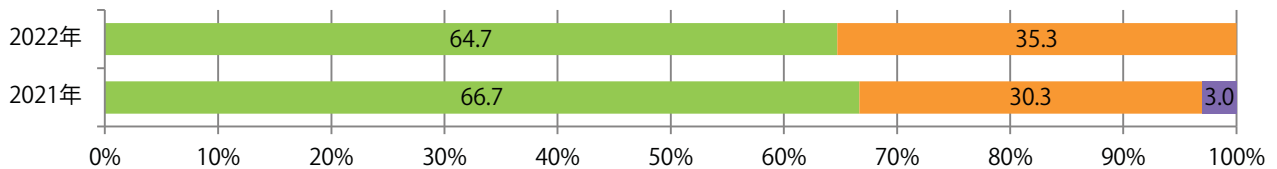

■地区別折込枚数・前年比

■ 2021年 ■ 2022年 ● 前年比

■曜日別構成比（%）

■ 日 ■ 月 ■ 火 ■ 水 ■ 木 ■ 金 ■ 土

■サイズ別構成比（%）

■ B 1 ■ B 2 ■ B 3 ■ B 4 ■ B 4未満 ■ 特殊

■色数別構成比（%）

■ 1c/0c ■ 1c/1c ■ 2c/0c ■ 2c/1c ■ 2c/2c ■ 4c/0c ■ 4c/1c ■ 4c/2c ■ 4c/4c

土曜が最も多い。B3サイズが増えた。両面フルカラーは72%。

■月別折込枚数（県内7地区平均）

■ 年間最多枚数 ■ 年間最少枚数

	1月	2月	3月	4月	5月	6月	7月	8月	9月	10月	11月	12月
2022年	4.1	1.1	3.6	3.7	1.6	2.9	3.1	0.6	4.3	2.6		
2021年	3.7	1.9	3.3	4.0	2.4	3.3	2.1	0.7	2.0	4.9	2.4	0.4
2020年	7.6	6.0	3.1	1.7	1.6	2.6	4.4	2.4	3.7	3.7	1.9	0.3