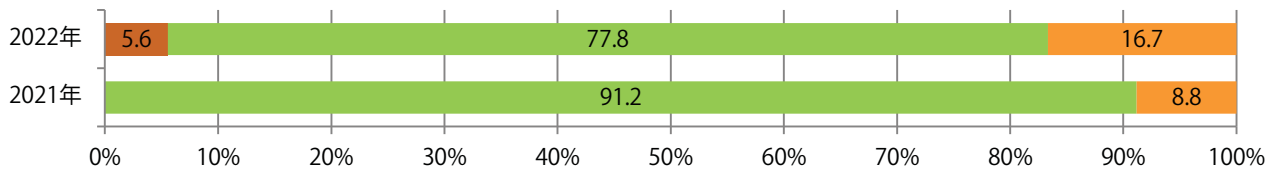

土曜が最も多い。B3サイズが増えた。両面フルカラーは72%。

■月別折込枚数（県内7地区平均）

■ 年間最多枚数 ■ 年間最少枚数

	1月	2月	3月	4月	5月	6月	7月	8月	9月	10月	11月	12月
2022年	4.1	1.1	3.6	3.7	1.6	2.9	3.1	0.6	4.3	2.6		
2021年	3.7	1.9	3.3	4.0	2.4	3.3	2.1	0.7	2.0	4.9	2.4	0.4
2020年	7.6	6.0	3.1	1.7	1.6	2.6	4.4	2.4	3.7	3.7	1.9	0.3

■地区別折込枚数・前年比

■ 2021年 ■ 2022年 ● 前年比

■曜日別構成比 (%)

■ 日 ■ 月 ■ 火 ■ 水 ■ 木 ■ 金 ■ 土

■サイズ別構成比 (%)

■ B 1 ■ B 2 ■ B 3 ■ B 4 ■ B 4 未満 ■ 特殊

■色数別構成比 (%)

■ 1c/0c ■ 1c/1c ■ 2c/0c ■ 2c/1c ■ 2c/2c ■ 4c/0c ■ 4c/1c ■ 4c/2c ■ 4c/4c