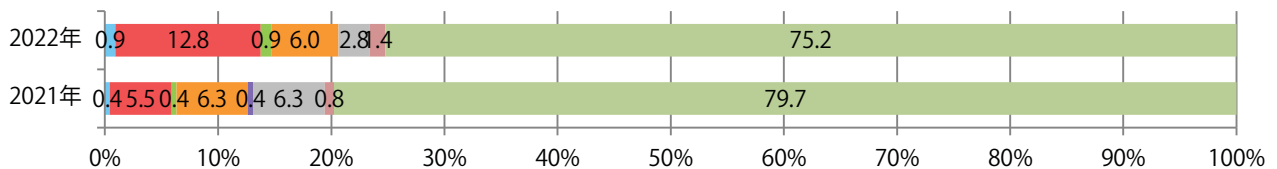

■地区別折込枚数・前年比

■ 2021年 ■ 2022年 ● 前年比

■曜日別構成比 (%)

■ 日 ■ 月 ■ 火 ■ 水 ■ 木 ■ 金 ■ 土

■サイズ別構成比 (%)

■ B 1 ■ B 2 ■ B 3 ■ B 4 ■ B 4 未満 ■ 特殊

■色数別構成比 (%)

■ 1c/0c ■ 1c/1c ■ 2c/0c ■ 2c/1c ■ 2c/2c ■ 4c/0c ■ 4c/1c ■ 4c/2c ■ 4c/4c

土曜が最も多い。B3以上の大きいサイズが41%を占める。両面フルカラーは75%。

■月別折込枚数（県内7地区平均）

■ 年間最多枚数 □ 年間最少枚数

	1月	2月	3月	4月	5月	6月	7月	8月	9月	10月	11月	12月
2022年	32.0	34.6	34.9	31.0	33.6	29.6	32.1	30.4	30.9	31.1		
2021年	36.1	35.0	37.9	37.4	35.6	33.9	41.1	37.3	33.3	33.9	31.9	46.6
2020年	49.6	53.7	49.7	34.7	11.9	31.4	43.0	40.7	35.6	37.7	35.4	48.4

■地区別折込枚数・前年比

■ 2021年 ■ 2022年 ● 前年比

■曜日別構成比 (%)

■ 日 ■ 月 ■ 火 ■ 水 ■ 木 ■ 金 ■ 土

■サイズ別構成比 (%)

■ B1 ■ B2 ■ B3 ■ B4 ■ B4未満 ■ 特殊

■色数別構成比 (%)

■ 1c/0c ■ 1c/1c ■ 2c/0c ■ 2c/1c ■ 2c/2c ■ 4c/0c ■ 4c/1c ■ 4c/2c ■ 4c/4c

前年比19%増。水曜が最も多く、次いで土・木曜の順に多い。B3以上の大きいサイズが63%を占める。両面フルカラーは89%。

■月別折込枚数（県内7地区平均）

■ 年間最多枚数 ■ 年間最少枚数

	1月	2月	3月	4月	5月	6月	7月	8月	9月	10月	11月	12月
2022年	9.7	8.1	11.4	14.1	9.1	10.7	12.7	11.3	9.1	10.0		
2021年	8.4	7.6	12.3	14.6	8.6	9.7	12.7	8.7	11.3	8.4	10.9	13.0
2020年	11.7	8.6	9.0	9.1	2.0	8.0	11.9	7.9	9.0	12.3	11.6	15.7