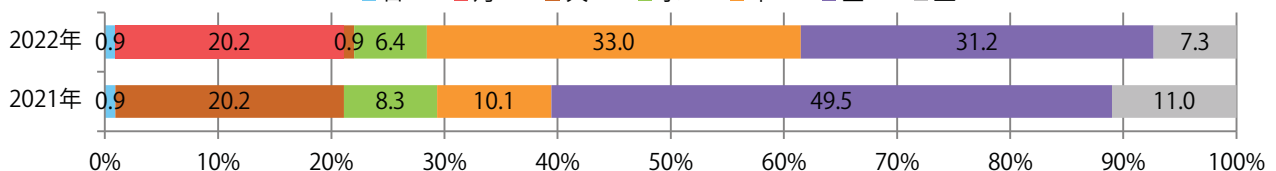

前年比11%増。月・火曜のみの折込となった。全てB4サイズ、両面フルカラー。

■月別折込枚数（県内7地区平均）

	1月	2月	3月	4月	5月	6月	7月	8月	9月	10月	11月	12月
2022年	1.6	0.9	1.9	1.1	0.9	0.7	0.7	0.7	0.9	1.0		
2021年	1.0	1.3	1.3	1.6	0.6	1.0	1.1	1.1	0.9	0.9	0.6	0.3
2020年	2.4	1.7	1.4	1.3	0.0	0.9	0.9	0.7	1.0	1.0	1.3	1.0

■地区別折込枚数・前年比

■曜日別構成比（%）

■サイズ別構成比（%）

■色数別構成比（%）

各地区で増減はあったが、平均で前年と変わらず。木・金曜に64%が集中。
B3以上の大きいサイズが39%を占める。大半が両面フルカラー。

■月別折込枚数（県内7地区平均）

■ 年間最多枚数 □ 年間最少枚数

	1月	2月	3月	4月	5月	6月	7月	8月	9月	10月	11月	12月
2022年	11.4	13.0	16.0	17.6	11.0	13.1	12.7	12.1	13.3	15.6		
2021年	13.9	13.7	19.4	16.4	12.6	13.4	18.0	12.9	14.4	15.6	15.0	19.4
2020年	17.4	17.3	18.0	8.9	1.7	13.7	17.3	15.0	16.9	16.6	13.7	21.0

■地区別折込枚数・前年比

■ 2021年 ■ 2022年 ● 前年比

■曜日別構成比 (%)

■ 日 ■ 月 ■ 火 ■ 水 ■ 木 ■ 金 ■ 土

■サイズ別構成比 (%)

■ B 1 ■ B 2 ■ B 3 ■ B 4 ■ B 4 未満 ■ 特殊

■色数別構成比 (%)

■ 1c/0c ■ 1c/1c ■ 2c/0c ■ 2c/1c ■ 2c/2c ■ 4c/0c ■ 4c/1c ■ 4c/2c ■ 4c/4c

土曜が最も多い。B3以上の大きいサイズが41%を占める。両面フルカラーは75%。

■月別折込枚数（県内7地区平均）

■ 年間最多枚数 □ 年間最少枚数

	1月	2月	3月	4月	5月	6月	7月	8月	9月	10月	11月	12月
2022年	32.0	34.6	34.9	31.0	33.6	29.6	32.1	30.4	30.9	31.1		
2021年	36.1	35.0	37.9	37.4	35.6	33.9	41.1	37.3	33.3	33.9	31.9	46.6
2020年	49.6	53.7	49.7	34.7	11.9	31.4	43.0	40.7	35.6	37.7	35.4	48.4