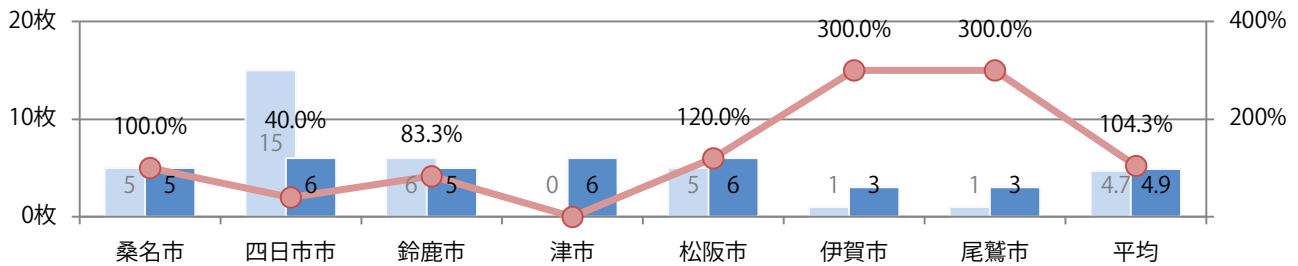

■地区別折込枚数・前年比

■ 2021年 ■ 2022年 ● 前年比