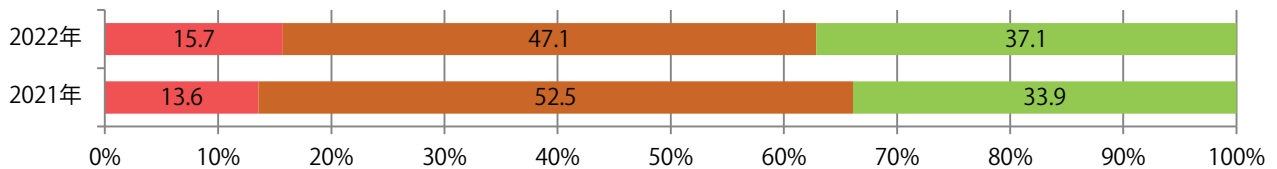

前年比19%増。水曜が最も多く、次いで土・木曜の順に多い。B3以上の大きいサイズが63%を占める。両面フルカラーは89%。

■月別折込枚数（県内7地区平均）

■ 年間最多枚数 ■ 年間最少枚数

	1月	2月	3月	4月	5月	6月	7月	8月	9月	10月	11月	12月
2022年	9.7	8.1	11.4	14.1	9.1	10.7	12.7	11.3	9.1	10.0		
2021年	8.4	7.6	12.3	14.6	8.6	9.7	12.7	8.7	11.3	8.4	10.9	13.0
2020年	11.7	8.6	9.0	9.1	2.0	8.0	11.9	7.9	9.0	12.3	11.6	15.7

■地区別折込枚数・前年比

■ 2021年 ■ 2022年 ● 前年比

■曜日別構成比（%）

■ 日 ■ 月 ■ 火 ■ 水 ■ 木 ■ 金 ■ 土

■サイズ別構成比（%）

■ B 1 ■ B 2 ■ B 3 ■ B 4 ■ B 4 未満 ■ 特殊

■色数別構成比（%）

■ 1c/0c ■ 1c/1c ■ 2c/0c ■ 2c/1c ■ 2c/2c ■ 4c/0c ■ 4c/1c ■ 4c/2c ■ 4c/4c

水・木・土曜のみの折込となった。B3以上の大きいサイズが3分の2を占める。
 全て両面フルカラー。

■月別折込枚数（県内7地区平均）

■ 年間最多枚数 ■ 年間最少枚数

	1月	2月	3月	4月	5月	6月	7月	8月	9月	10月	11月	12月
2022年	1.0	0.3	1.4	2.0	0.3	1.0	1.0	0.6	0.6	0.4		
2021年	0.7	0.6	2.0	1.7	0.7	1.6	1.3	1.1	0.9	1.6	2.1	3.0
2020年	1.3	0.4	2.1	0.9	0.3	1.4	1.6	1.0	0.4	1.9	3.9	3.3