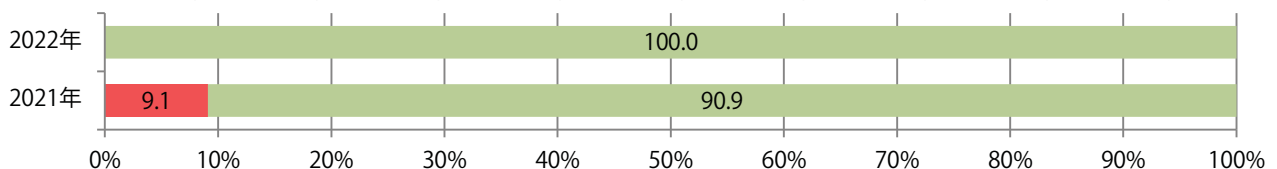

水・木・土曜のみの折込となった。B3以上の大きいサイズが3分の2を占める。
 全て両面フルカラー。

■月別折込枚数（県内7地区平均）

■ 年間最多枚数 ■ 年間最少枚数

	1月	2月	3月	4月	5月	6月	7月	8月	9月	10月	11月	12月
2022年	1.0	0.3	1.4	2.0	0.3	1.0	1.0	0.6	0.6	0.4		
2021年	0.7	0.6	2.0	1.7	0.7	1.6	1.3	1.1	0.9	1.6	2.1	3.0
2020年	1.3	0.4	2.1	0.9	0.3	1.4	1.6	1.0	0.4	1.9	3.9	3.3

■地区別折込枚数・前年比

■ 2021年 ■ 2022年 ● 前年比

■曜日別構成比 (%)

■ 日 ■ 月 ■ 火 ■ 水 ■ 木 ■ 金 ■ 土

■サイズ別構成比 (%)

■ B 1 ■ B 2 ■ B 3 ■ B 4 ■ B 4 未満 ■ 特殊

■色数別構成比 (%)

■ 1c/0c ■ 1c/1c ■ 2c/0c ■ 2c/1c ■ 2c/2c ■ 4c/0c ■ 4c/1c ■ 4c/2c ■ 4c/4c

前年比14%増。金・土曜の週末に53%が集中。B4サイズが8割を超える。大半が両面フルカラー。

■ 月別折込枚数 (県内7地区平均)

■ 年間最多枚数 ■ 年間最少枚数

	1月	2月	3月	4月	5月	6月	7月	8月	9月	10月	11月	12月
2022年	4.9	7.0	9.0	7.0	4.3	7.4	8.7	7.3	9.0	7.3		
2021年	6.7	4.0	9.1	8.7	5.7	9.7	10.1	7.7	7.0	6.4	9.4	13.7
2020年	6.6	5.6	8.0	3.9	5.6	6.6	6.6	7.0	9.0	6.9	10.6	14.3