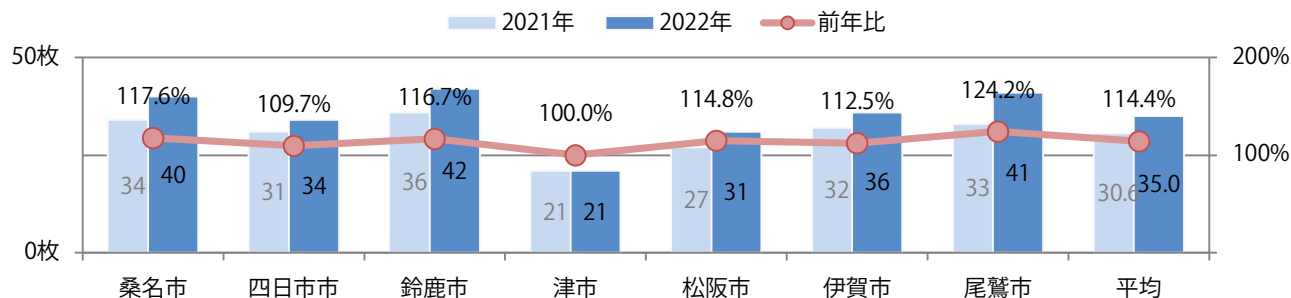

前年比16%増。土曜が最も多く、次いで木・月曜の順に多い。B3サイズが増えた。
両面フルカラーは84%。

■ 月別折込枚数 (県内7地区平均)

■ 年間最多枚数 ■ 年間最少枚数

	1月	2月	3月	4月	5月	6月	7月	8月	9月	10月	11月	12月
2022年	5.9	5.0	5.6	7.1	6.4	7.9	9.0	6.6	6.9	8.1		
2021年	3.9	4.6	10.6	6.9	5.7	6.4	9.7	7.3	8.1	7.0	7.9	6.0
2020年	4.0	3.9	4.3	2.7	4.3	3.9	6.7	4.3	5.3	6.6	7.0	5.0

■ 地区別折込枚数・前年比

■ 曜日別構成比 (%)

■ サイズ別構成比 (%)

■ 色数別構成比 (%)

全ての地区で前年以上となり、平均14%増。火曜が最も多く、次いで木・月曜の順に多い。B4サイズが81%に上る。全て両面フルカラー。

■ 月別折込枚数 (県内7地区平均)

	1月	2月	3月	4月	5月	6月	7月	8月	9月	10月	11月	12月
2022年	34.9	29.7	35.4	33.0	27.3	25.4	24.9	28.0	22.4	35.0		
2021年	31.1	27.6	27.4	30.1	29.3	34.1	24.1	19.7	26.4	30.6	42.7	28.1
2020年	24.6	26.9	25.3	22.6	21.7	22.4	24.0	23.1	30.4	24.7	31.0	25.1

■ 地区別折込枚数・前年比

■ 曜日別構成比 (%)

■ サイズ別構成比 (%)

■ 色数別構成比 (%)

金曜に半数が集中。B4サイズが大半を占め、他はB4未満のみ。両面フルカラーは75%。

■月別折込枚数（県内7地区平均）

■ 年間最多枚数 ■ 年間最少枚数

	1月	2月	3月	4月	5月	6月	7月	8月	9月	10月	11月	12月
2022年	1.0	0.7	0.9	1.3	1.6	1.4	1.7	1.1	2.0	1.1		
2021年	0.6	1.1	1.6	1.4	1.4	1.4	1.1	0.9	0.3	0.3	1.3	1.3
2020年	1.4	1.6	0.7	0.3	0.3	1.3	2.1	1.9	1.9	1.7	1.9	1.6