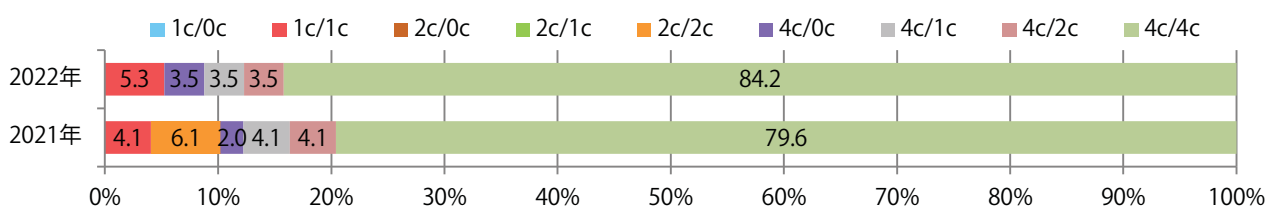

前年比16%増。土曜が最も多く、次いで木・月曜の順に多い。B3サイズが増えた。
両面フルカラーは84%。

■ 月別折込枚数 (県内7地区平均)

■ 年間最多枚数 ■ 年間最少枚数

	1月	2月	3月	4月	5月	6月	7月	8月	9月	10月	11月	12月
2022年	5.9	5.0	5.6	7.1	6.4	7.9	9.0	6.6	6.9	8.1		
2021年	3.9	4.6	10.6	6.9	5.7	6.4	9.7	7.3	8.1	7.0	7.9	6.0
2020年	4.0	3.9	4.3	2.7	4.3	3.9	6.7	4.3	5.3	6.6	7.0	5.0

■ 地区別折込枚数・前年比

■ 曜日別構成比 (%)

■ サイズ別構成比 (%)

■ 色数別構成比 (%)

全ての地区で前年以上となり、平均14%増。火曜が最も多く、次いで木・月曜の順に多い。B4サイズが81%に上る。全て両面フルカラー。

■ 月別折込枚数 (県内7地区平均)

	1月	2月	3月	4月	5月	6月	7月	8月	9月	10月	11月	12月
2022年	34.9	29.7	35.4	33.0	27.3	25.4	24.9	28.0	22.4	35.0		
2021年	31.1	27.6	27.4	30.1	29.3	34.1	24.1	19.7	26.4	30.6	42.7	28.1
2020年	24.6	26.9	25.3	22.6	21.7	22.4	24.0	23.1	30.4	24.7	31.0	25.1

■ 地区別折込枚数・前年比

■ 曜日別構成比 (%)

■ サイズ別構成比 (%)

■ 色数別構成比 (%)

金曜に半数が集中。B4サイズが大半を占め、他はB4未満のみ。両面フルカラーは75%。

■月別折込枚数（県内7地区平均）

■ 年間最多枚数 ■ 年間最少枚数

	1月	2月	3月	4月	5月	6月	7月	8月	9月	10月	11月	12月
2022年	1.0	0.7	0.9	1.3	1.6	1.4	1.7	1.1	2.0	1.1		
2021年	0.6	1.1	1.6	1.4	1.4	1.4	1.1	0.9	0.3	0.3	1.3	1.3
2020年	1.4	1.6	0.7	0.3	0.3	1.3	2.1	1.9	1.9	1.7	1.9	1.6