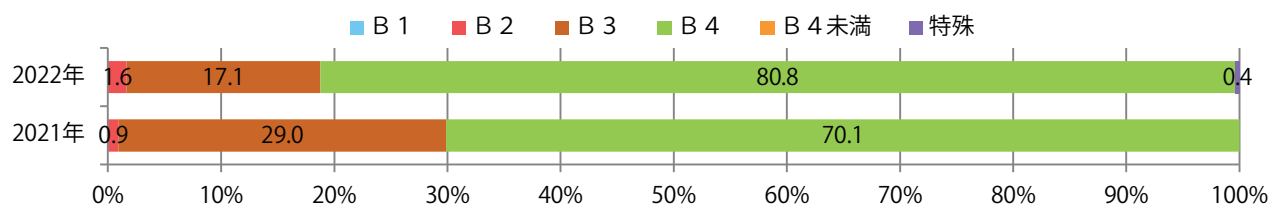

前年比16%増。土曜が最も多く、次いで木・月曜の順に多い。B3サイズが増えた。
両面フルカラーは84%。

■ 月別折込枚数 (県内7地区平均)

■ 年間最多枚数 ■ 年間最少枚数

	1月	2月	3月	4月	5月	6月	7月	8月	9月	10月	11月	12月
2022年	5.9	5.0	5.6	7.1	6.4	7.9	9.0	6.6	6.9	8.1		
2021年	3.9	4.6	10.6	6.9	5.7	6.4	9.7	7.3	8.1	7.0	7.9	6.0
2020年	4.0	3.9	4.3	2.7	4.3	3.9	6.7	4.3	5.3	6.6	7.0	5.0

■ 地区別折込枚数・前年比

■ 曜日別構成比 (%)

■ サイズ別構成比 (%)

■ 色数別構成比 (%)

全ての地区で前年以上となり、平均14%増。火曜が最も多く、次いで木・月曜の順に多い。B4サイズが81%に上る。全て両面フルカラー。

■ 月別折込枚数 (県内7地区平均)

	1月	2月	3月	4月	5月	6月	7月	8月	9月	10月	11月	12月
2022年	34.9	29.7	35.4	33.0	27.3	25.4	24.9	28.0	22.4	35.0		
2021年	31.1	27.6	27.4	30.1	29.3	34.1	24.1	19.7	26.4	30.6	42.7	28.1
2020年	24.6	26.9	25.3	22.6	21.7	22.4	24.0	23.1	30.4	24.7	31.0	25.1

■ 地区別折込枚数・前年比

■ 曜日別構成比 (%)

■ サイズ別構成比 (%)

■ 色数別構成比 (%)

金曜に半数が集中。B4サイズが大半を占め、他はB4未満のみ。両面フルカラーは75%。

■月別折込枚数（県内7地区平均）

■ 年間最多枚数 ■ 年間最少枚数

	1月	2月	3月	4月	5月	6月	7月	8月	9月	10月	11月	12月
2022年	1.0	0.7	0.9	1.3	1.6	1.4	1.7	1.1	2.0	1.1		
2021年	0.6	1.1	1.6	1.4	1.4	1.4	1.1	0.9	0.3	0.3	1.3	1.3
2020年	1.4	1.6	0.7	0.3	0.3	1.3	2.1	1.9	1.9	1.7	1.9	1.6