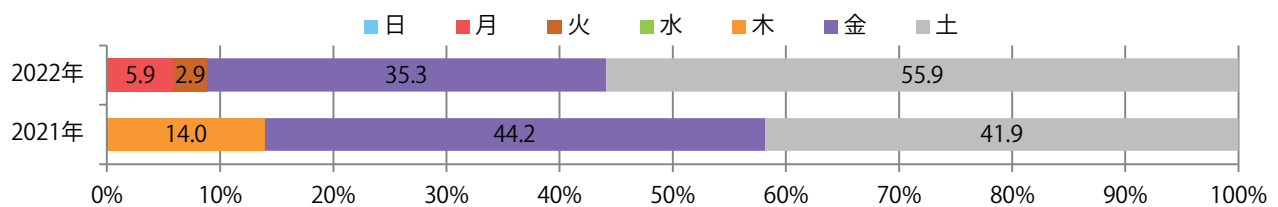

■ 地区別折込枚数・前年比

■ 2021年 ■ 2022年 ● 前年比

■ 曜日別構成比 (%)

■ 日 ■ 月 ■ 火 ■ 水 ■ 木 ■ 金 ■ 土

■ サイズ別構成比 (%)

■ B 1 ■ B 2 ■ B 3 ■ B 4 ■ B 4 未満 ■ 特殊

■ 色数別構成比 (%)

■ 1c/0c ■ 1c/1c ■ 2c/0c ■ 2c/1c ■ 2c/2c ■ 4c/0c ■ 4c/1c ■ 4c/2c ■ 4c/4c

金・土曜の週末に91%が集中。B4サイズが大半を占める。両面フルカラーは91%。

■ 月別折込枚数 (県内7地区平均)

	1月	2月	3月	4月	5月	6月	7月	8月	9月	10月	11月	12月
2022年	5.4	4.0	7.3	5.1	3.3	2.9	7.0	4.6	4.3	4.9		
2021年	4.7	5.3	7.1	7.6	3.0	5.9	7.3	5.3	4.6	6.1	7.9	7.9
2020年	7.9	5.7	9.1	5.6	1.9	3.1	8.4	4.6	4.6	6.7	10.3	7.7

■ 地区別折込枚数・前年比

■ 曜日別構成比 (%)

■ サイズ別構成比 (%)

■ 色数別構成比 (%)

前年比11%増。木曜に71%が集中。B4サイズが86%を占め、他はB3のみ。
 全て両面フルカラー。

■ 月別折込枚数 (県内7地区平均)

■ 年間最多枚数 ■ 年間最少枚数

	1月	2月	3月	4月	5月	6月	7月	8月	9月	10月	11月	12月
2022年	2.1	0.7	2.0	1.6	1.7	1.3	1.9	1.3	1.0	1.0		
2021年	2.3	0.9	2.4	2.1	1.3	1.4	1.6	1.4	0.4	0.9	1.7	2.7
2020年	1.6	1.6	1.4	1.4	0.7	0.7	0.6	1.3	0.7	1.1	2.0	2.3