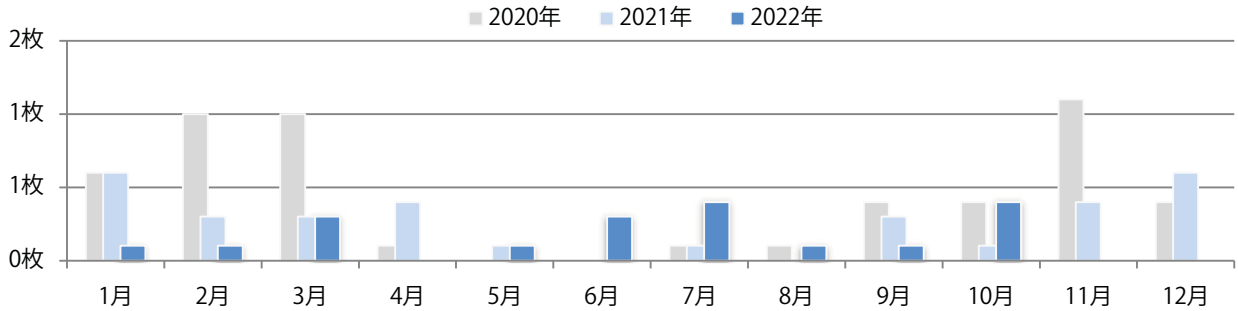

■ 地区別折込枚数・前年比

■ 曜日別構成比 (%)

■ サイズ別構成比 (%)

■ 色数別構成比 (%)

前年比11%増。木曜に71%が集中。B4サイズが86%を占め、他はB3のみ。
 全て両面フルカラー。

■ 月別折込枚数 (県内7地区平均)

■ 年間最多枚数 ■ 年間最少枚数

	1月	2月	3月	4月	5月	6月	7月	8月	9月	10月	11月	12月
2022年	2.1	0.7	2.0	1.6	1.7	1.3	1.9	1.3	1.0	1.0		
2021年	2.3	0.9	2.4	2.1	1.3	1.4	1.6	1.4	0.4	0.9	1.7	2.7
2020年	1.6	1.6	1.4	1.4	0.7	0.7	0.6	1.3	0.7	1.1	2.0	2.3

■ 地区別折込枚数・前年比

■ 2021年 ■ 2022年 ● 前年比

■ 曜日別構成比 (%)

■ 日 ■ 月 ■ 火 ■ 水 ■ 木 ■ 金 ■ 土

■ サイズ別構成比 (%)

■ B1 ■ B2 ■ B3 ■ B4 ■ B4未満 ■ 特殊

■ 色数別構成比 (%)

■ 1c/0c ■ 1c/1c ■ 2c/0c ■ 2c/1c ■ 2c/2c ■ 4c/0c ■ 4c/1c ■ 4c/2c ■ 4c/4c

木～金曜の週後半のみの折込となった。全てB4サイズ。

■ 月別折込枚数（県内7地区平均）

■ 年間最多枚数 ■ 年間最少枚数

	1月	2月	3月	4月	5月	6月	7月	8月	9月	10月	11月	12月
2022年	0.1	0.1	0.3	0.0	0.1	0.3	0.4	0.1	0.1	0.4		
2021年	0.6	0.3	0.3	0.4	0.1	0.0	0.1	0.0	0.3	0.1	0.4	0.6
2020年	0.6	1.0	1.0	0.1	0.0	0.0	0.1	0.1	0.4	0.4	1.1	0.4