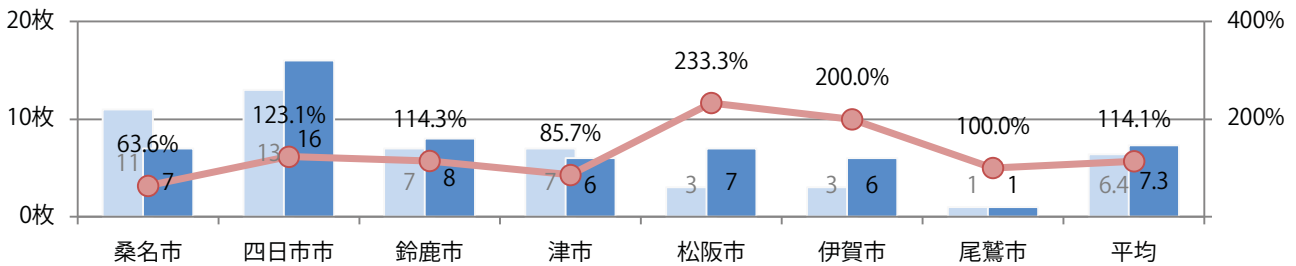

■地区別折込枚数・前年比

■ 2021年 ■ 2022年 ● 前年比

■曜日別構成比 (%)

■ 日 ■ 月 ■ 火 ■ 水 ■ 木 ■ 金 ■ 土

■サイズ別構成比 (%)

■ B 1 ■ B 2 ■ B 3 ■ B 4 ■ B 4 未満 ■ 特殊

■色数別構成比 (%)

■ 1c/0c ■ 1c/1c ■ 2c/0c ■ 2c/1c ■ 2c/2c ■ 4c/0c ■ 4c/1c ■ 4c/2c ■ 4c/4c

前年比14%増。金・土曜の週末に53%が集中。B4サイズが8割を超える。大半が両面フルカラー。

■ 月別折込枚数 (県内7地区平均)

■ 年間最多枚数 ■ 年間最少枚数

	1月	2月	3月	4月	5月	6月	7月	8月	9月	10月	11月	12月
2022年	4.9	7.0	9.0	7.0	4.3	7.4	8.7	7.3	9.0	7.3		
2021年	6.7	4.0	9.1	8.7	5.7	9.7	10.1	7.7	7.0	6.4	9.4	13.7
2020年	6.6	5.6	8.0	3.9	5.6	6.6	6.6	7.0	9.0	6.9	10.6	14.3

■ 地区別折込枚数・前年比

■ 2021年 ■ 2022年 ● 前年比

■ 曜日別構成比 (%)

■ 日 ■ 月 ■ 火 ■ 水 ■ 木 ■ 金 ■ 土

■ サイズ別構成比 (%)

■ B 1 ■ B 2 ■ B 3 ■ B 4 ■ B 4 未満 ■ 特殊

■ 色数別構成比 (%)

■ 1c/0c ■ 1c/1c ■ 2c/0c ■ 2c/1c ■ 2c/2c ■ 4c/0c ■ 4c/1c ■ 4c/2c ■ 4c/4c

水～金曜に大半が集中。B3サイズが51%を占める。両面フルカラーは89%。

■ 月別折込枚数 (県内7地区平均)

■ 年間最多枚数 ■ 年間最少枚数

	1月	2月	3月	4月	5月	6月	7月	8月	9月	10月	11月	12月
2022年	15.1	11.3	20.0	17.4	13.7	16.0	10.7	8.7	11.7	16.1		
2021年	19.6	16.7	24.1	18.6	18.9	19.1	14.4	7.9	13.6	17.4	18.9	20.3
2020年	25.0	21.1	18.7	12.9	10.6	18.6	16.9	7.9	17.4	24.7	23.3	28.6