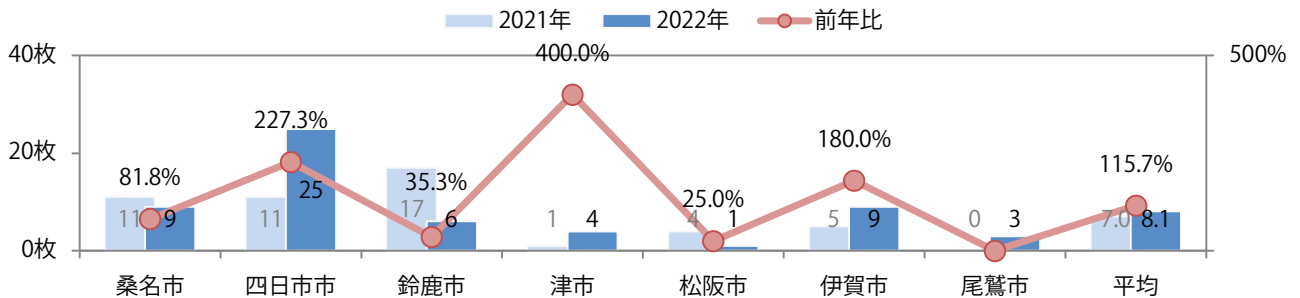

■ 地区別折込枚数・前年比

■ 2021年 ■ 2022年 ● 前年比

■ 曜日別構成比 (%)

■ 日 ■ 月 ■ 火 ■ 水 ■ 木 ■ 金 ■ 土

■ サイズ別構成比 (%)

■ B 1 ■ B 2 ■ B 3 ■ B 4 ■ B 4 未満 ■ 特殊

■ 色数別構成比 (%)

■ 1c/0c ■ 1c/1c ■ 2c/0c ■ 2c/1c ■ 2c/2c ■ 4c/0c ■ 4c/1c ■ 4c/2c ■ 4c/4c

前年比16%増。土曜が最も多く、次いで木・月曜の順に多い。B3サイズが増えた。
両面フルカラーは84%。

■ 月別折込枚数 (県内7地区平均)

■ 年間最多枚数 ■ 年間最少枚数

	1月	2月	3月	4月	5月	6月	7月	8月	9月	10月	11月	12月
2022年	5.9	5.0	5.6	7.1	6.4	7.9	9.0	6.6	6.9	8.1		
2021年	3.9	4.6	10.6	6.9	5.7	6.4	9.7	7.3	8.1	7.0	7.9	6.0
2020年	4.0	3.9	4.3	2.7	4.3	3.9	6.7	4.3	5.3	6.6	7.0	5.0

■ 地区別折込枚数・前年比

■ 曜日別構成比 (%)

■ サイズ別構成比 (%)

■ 色数別構成比 (%)

全ての地区で前年以上となり、平均14%増。火曜が最も多く、次いで木・月曜の順に多い。B4サイズが81%に上る。全て両面フルカラー。

■ 月別折込枚数 (県内7地区平均)

	1月	2月	3月	4月	5月	6月	7月	8月	9月	10月	11月	12月
2022年	34.9	29.7	35.4	33.0	27.3	25.4	24.9	28.0	22.4	35.0		
2021年	31.1	27.6	27.4	30.1	29.3	34.1	24.1	19.7	26.4	30.6	42.7	28.1
2020年	24.6	26.9	25.3	22.6	21.7	22.4	24.0	23.1	30.4	24.7	31.0	25.1