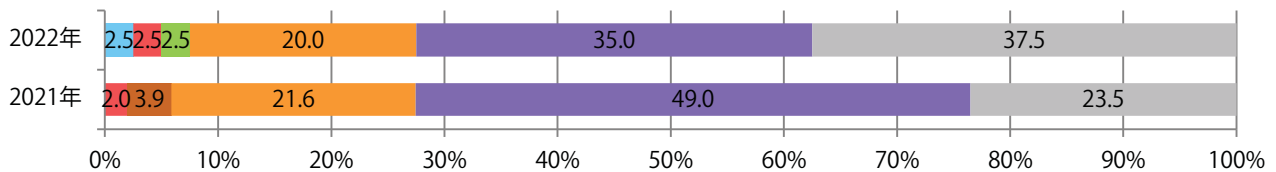

■ 地区別折込枚数・前年比

■ 2021年 ■ 2022年 ● 前年比

■ 曜日別構成比 (%)

■ 日 ■ 月 ■ 火 ■ 水 ■ 木 ■ 金 ■ 土

■ サイズ別構成比 (%)

■ B 1 ■ B 2 ■ B 3 ■ B 4 ■ B 4 未満 ■ 特殊

■ 色数別構成比 (%)

■ 1c/0c ■ 1c/1c ■ 2c/0c ■ 2c/1c ■ 2c/2c ■ 4c/0c ■ 4c/1c ■ 4c/2c ■ 4c/4c

木～金曜の週後半に大半が集中。B3サイズが半数を占める。両面フルカラーは93%。

■ 月別折込枚数 (県内7地区平均)

■ 年間最多枚数 ■ 年間最少枚数

	1月	2月	3月	4月	5月	6月	7月	8月	9月	10月	11月	12月
2022年	9.3	6.1	8.0	8.0	5.6	6.6	7.4	5.3	5.4	5.7		
2021年	9.4	6.7	8.6	7.0	4.1	6.3	5.1	5.6	5.1	7.3	6.9	5.1
2020年	10.7	8.4	8.4	5.1	4.7	8.1	6.3	6.4	7.6	7.7	7.0	7.6