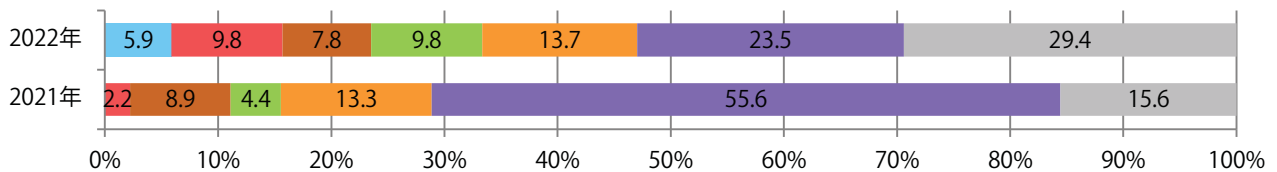

■地区別折込枚数・前年比

■ 2021年 ■ 2022年 ● 前年比

■曜日別構成比 (%)

■ 日 ■ 月 ■ 火 ■ 水 ■ 木 ■ 金 ■ 土

■サイズ別構成比 (%)

■ B 1 ■ B 2 ■ B 3 ■ B 4 ■ B 4 未満 ■ 特殊

■色数別構成比 (%)

■ 1c/0c ■ 1c/1c ■ 2c/0c ■ 2c/1c ■ 2c/2c ■ 4c/0c ■ 4c/1c ■ 4c/2c ■ 4c/4c

前年比14%増。金・土曜の週末に53%が集中。B4サイズが8割を超える。大半が両面フルカラー。

■ 月別折込枚数 (県内7地区平均)

■ 年間最多枚数 ■ 年間最少枚数

	1月	2月	3月	4月	5月	6月	7月	8月	9月	10月	11月	12月
2022年	4.9	7.0	9.0	7.0	4.3	7.4	8.7	7.3	9.0	7.3		
2021年	6.7	4.0	9.1	8.7	5.7	9.7	10.1	7.7	7.0	6.4	9.4	13.7
2020年	6.6	5.6	8.0	3.9	5.6	6.6	6.6	7.0	9.0	6.9	10.6	14.3

■ 地区別折込枚数・前年比

■ 2021年 ■ 2022年 ● 前年比

■ 曜日別構成比 (%)

■ 日 ■ 月 ■ 火 ■ 水 ■ 木 ■ 金 ■ 土

■ サイズ別構成比 (%)

■ B 1 ■ B 2 ■ B 3 ■ B 4 ■ B 4 未満 ■ 特殊

■ 色数別構成比 (%)

■ 1c/0c ■ 1c/1c ■ 2c/0c ■ 2c/1c ■ 2c/2c ■ 4c/0c ■ 4c/1c ■ 4c/2c ■ 4c/4c