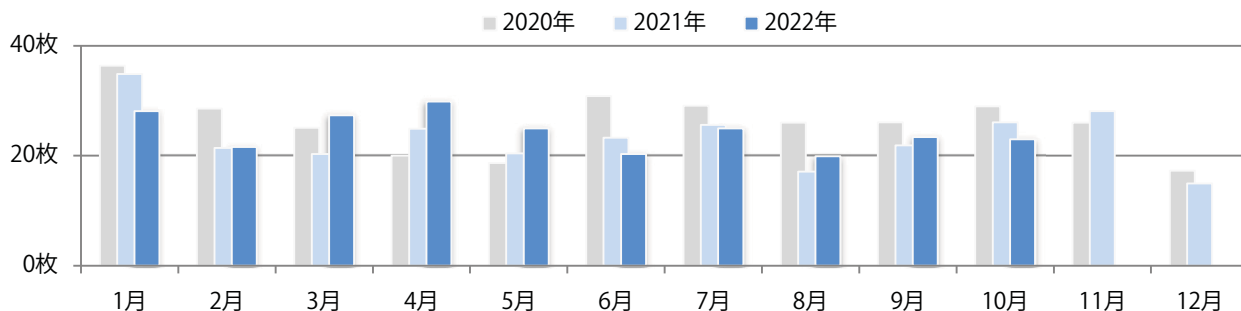

各地区で増減はあったが、平均で前年と変わらず。月曜に57%が集中。
B3サイズが増えた。全て両面フルカラー。

■月別折込枚数（県内7地区平均）

	1月	2月	3月	4月	5月	6月	7月	8月	9月	10月	11月	12月
2022年	3.3	4.4	6.0	2.1	1.9	1.7	1.6	1.3	3.0	2.0		
2021年	5.1	5.3	8.6	1.0	3.4	0.3	1.1	1.7	4.3	2.0	5.1	2.6
2020年	3.9	2.1	2.0	2.6	0.9	1.9	1.6	3.3	3.3	3.0	2.1	2.4

■地区別折込枚数・前年比

■曜日別構成比（%）

■サイズ別構成比（%）

■色数別構成比（%）

木～土曜の週後半に大半が集中。B4サイズが86%に上る。両面フルカラーは90%。

■月別折込枚数（県内7地区平均）

	1月	2月	3月	4月	5月	6月	7月	8月	9月	10月	11月	12月
2022年	28.1	21.6	27.4	29.9	25.0	20.3	25.0	19.9	23.4	23.0		
2021年	34.9	21.4	20.3	24.9	20.4	23.3	25.6	17.1	21.9	26.1	28.1	15.0
2020年	36.4	28.6	25.1	20.0	18.7	30.9	29.1	26.0	26.1	29.0	26.0	17.3