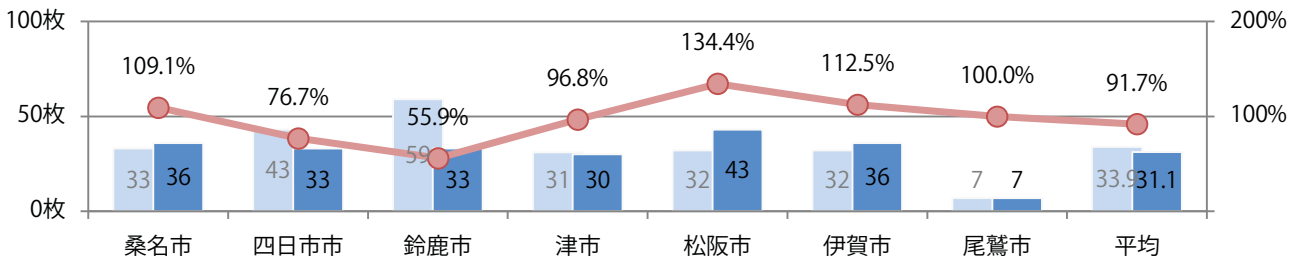

■地区別折込枚数・前年比

■ 2021年 ■ 2022年 ● 前年比

■曜日別構成比 (%)

■ 日 ■ 月 ■ 火 ■ 水 ■ 木 ■ 金 ■ 土

■サイズ別構成比 (%)

■ B 1 ■ B 2 ■ B 3 ■ B 4 ■ B 4 未満 ■ 特殊

■色数別構成比 (%)

■ 1c/0c ■ 1c/1c ■ 2c/0c ■ 2c/1c ■ 2c/2c ■ 4c/0c ■ 4c/1c ■ 4c/2c ■ 4c/4c

土曜が最も多い。B3以上の大きいサイズが41%を占める。両面フルカラーは75%。

■月別折込枚数（県内7地区平均）

■ 年間最多枚数 □ 年間最少枚数

	1月	2月	3月	4月	5月	6月	7月	8月	9月	10月	11月	12月
2022年	32.0	34.6	34.9	31.0	33.6	29.6	32.1	30.4	30.9	31.1		
2021年	36.1	35.0	37.9	37.4	35.6	33.9	41.1	37.3	33.3	33.9	31.9	46.6
2020年	49.6	53.7	49.7	34.7	11.9	31.4	43.0	40.7	35.6	37.7	35.4	48.4

■地区別折込枚数・前年比

■ 2021年 ■ 2022年 ● 前年比

■曜日別構成比 (%)

■ 日 ■ 月 ■ 火 ■ 水 ■ 木 ■ 金 ■ 土

■サイズ別構成比 (%)

■ B1 ■ B2 ■ B3 ■ B4 ■ B4未満 ■ 特殊

■色数別構成比 (%)

■ 1c/0c ■ 1c/1c ■ 2c/0c ■ 2c/1c ■ 2c/2c ■ 4c/0c ■ 4c/1c ■ 4c/2c ■ 4c/4c