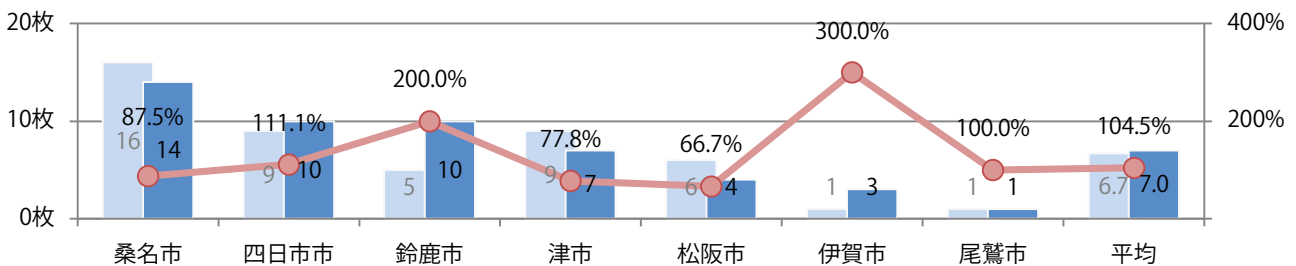

地区別折込枚数・前年比

■ 2021年 ■ 2022年 ● 前年比