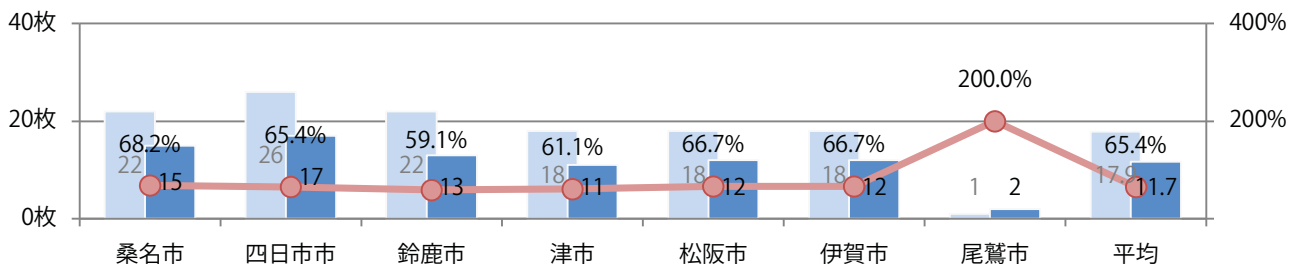

5地区で前年以上となり。平均14%増。金・土曜の週末に69%が集中。全てB4サイズ。両面フルカラーは89%を占める。

■ 月別折込枚数 (県内7地区平均)

	1月	2月	3月	4月	5月	6月	7月	8月	9月	10月	11月	12月
2022年	7.7	4.1	6.1	7.3	6.6	6.1	6.6	3.9	7.0	5.0		
2021年	8.7	5.0	7.9	7.0	6.7	5.9	7.0	4.6	4.4	4.4	5.3	6.7
2020年	10.6	9.1	5.9	4.6	2.4	6.9	8.0	6.1	6.3	4.9	6.0	10.9

■ 地区別折込枚数・前年比

■ 曜日別構成比 (%)

■ サイズ別構成比 (%)

■ 色数別構成比 (%)

土曜に大半が集中。B3サイズが33%を占める。全て両面フルカラー。

■ 月別折込枚数（県内7地区平均）

■ 年間最多枚数 ■ 年間最少枚数

	1月	2月	3月	4月	5月	6月	7月	8月	9月	10月	11月	12月
2022年	22.7	17.0	23.7	16.6	13.9	14.9	20.1	15.9	18.4	11.7		
2021年	22.0	18.9	28.9	19.1	19.0	19.7	27.6	20.3	12.1	17.9	18.1	23.7
2020年	25.9	26.6	29.4	7.4	4.4	19.1	21.4	22.7	17.7	21.0	20.9	25.3

■ 地区別折込枚数・前年比

■ 2021年 ■ 2022年 ● 前年比

■ 曜日別構成比 (%)

■ 日 ■ 月 ■ 火 ■ 水 ■ 木 ■ 金 ■ 土

■ サイズ別構成比 (%)

■ B 1 ■ B 2 ■ B 3 ■ B 4 ■ B 4 未満 ■ 特殊

■ 色数別構成比 (%)

■ 1c/0c ■ 1c/1c ■ 2c/0c ■ 2c/1c ■ 2c/2c ■ 4c/0c ■ 4c/1c ■ 4c/2c ■ 4c/4c