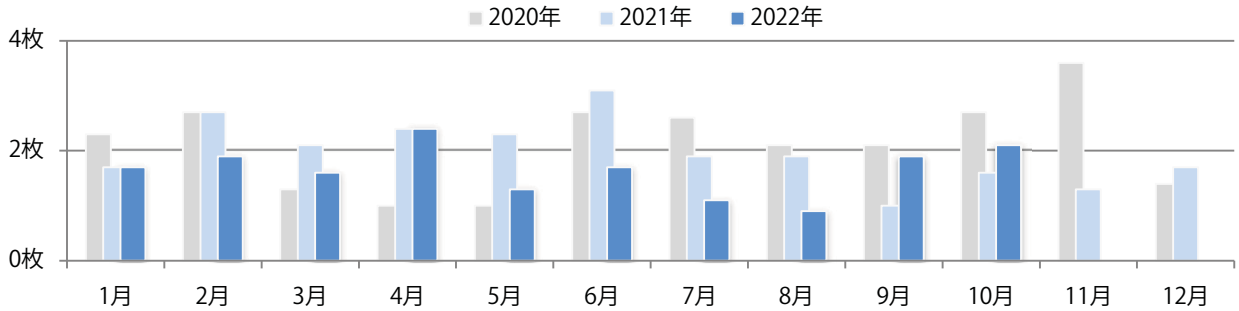

■ 地区別折込枚数・前年比

■ 曜日別構成比 (%)

■ サイズ別構成比 (%)

■ 色数別構成比 (%)

金曜に半数が集中。B4サイズが大半を占め、他はB4未満のみ。両面フルカラーは75%。

■月別折込枚数（県内7地区平均）

■ 年間最多枚数 ■ 年間最少枚数

	1月	2月	3月	4月	5月	6月	7月	8月	9月	10月	11月	12月
2022年	1.0	0.7	0.9	1.3	1.6	1.4	1.7	1.1	2.0	1.1		
2021年	0.6	1.1	1.6	1.4	1.4	1.4	1.1	0.9	0.3	0.3	1.3	1.3
2020年	1.4	1.6	0.7	0.3	0.3	1.3	2.1	1.9	1.9	1.7	1.9	1.6

■地区別折込枚数・前年比

■ 2021年 ■ 2022年 ● 前年比

■曜日別構成比（%）

■ 日 ■ 月 ■ 火 ■ 水 ■ 木 ■ 金 ■ 土

■サイズ別構成比（%）

■ B 1 ■ B 2 ■ B 3 ■ B 4 ■ B 4 未満 ■ 特殊

■色数別構成比（%）

■ 1c/0c ■ 1c/1c ■ 2c/0c ■ 2c/1c ■ 2c/2c ■ 4c/0c ■ 4c/1c ■ 4c/2c ■ 4c/4c

前年比31%増。日曜が最も多く、次いで土曜が多い。B4未満のサイズが47%を占める。両面フルカラーは8割を占め、他は片面フルカラーのみ。

■月別折込枚数（県内7地区平均）

■ 年間最多枚数 ■ 年間最少枚数

	1月	2月	3月	4月	5月	6月	7月	8月	9月	10月	11月	12月
2022年	1.7	1.9	1.6	2.4	1.3	1.7	1.1	0.9	1.9	2.1		
2021年	1.7	2.7	2.1	2.4	2.3	3.1	1.9	1.9	1.0	1.6	1.3	1.7
2020年	2.3	2.7	1.3	1.0	1.0	2.7	2.6	2.1	2.1	2.7	3.6	1.4