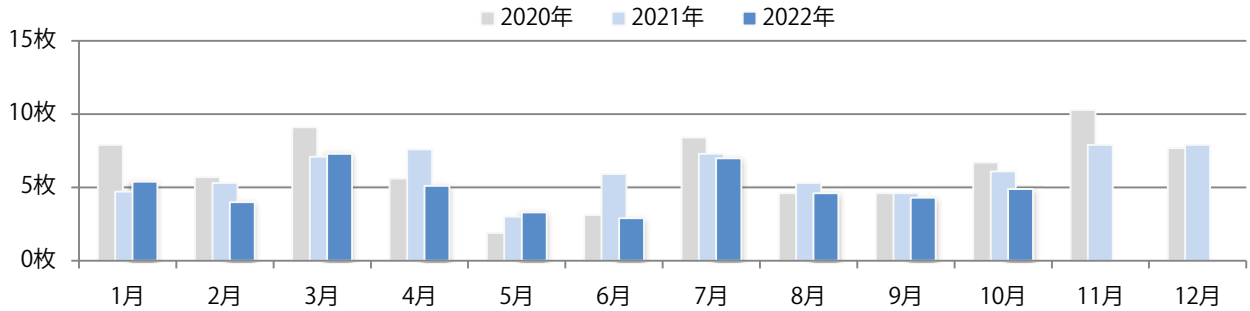

木～金曜の週後半に大半が集中。B3サイズが半数を占める。両面フルカラーは93%。

■ 月別折込枚数 (県内7地区平均)

■ 年間最多枚数 ■ 年間最少枚数

	1月	2月	3月	4月	5月	6月	7月	8月	9月	10月	11月	12月
2022年	9.3	6.1	8.0	8.0	5.6	6.6	7.4	5.3	5.4	5.7		
2021年	9.4	6.7	8.6	7.0	4.1	6.3	5.1	5.6	5.1	7.3	6.9	5.1
2020年	10.7	8.4	8.4	5.1	4.7	8.1	6.3	6.4	7.6	7.7	7.0	7.6

■ 地区別折込枚数・前年比

■ 2021年 ■ 2022年 ● 前年比

■ 曜日別構成比 (%)

■ 日 ■ 月 ■ 火 ■ 水 ■ 木 ■ 金 ■ 土

■ サイズ別構成比 (%)

■ B 1 ■ B 2 ■ B 3 ■ B 4 ■ B 4 未満 ■ 特殊

■ 色数別構成比 (%)

■ 1c/0c ■ 1c/1c ■ 2c/0c ■ 2c/1c ■ 2c/2c ■ 4c/0c ■ 4c/1c ■ 4c/2c ■ 4c/4c

金・土曜の週末に91%が集中。B4サイズが大半を占める。両面フルカラーは91%。

■ 月別折込枚数 (県内7地区平均)

	1月	2月	3月	4月	5月	6月	7月	8月	9月	10月	11月	12月
2022年	5.4	4.0	7.3	5.1	3.3	2.9	7.0	4.6	4.3	4.9		
2021年	4.7	5.3	7.1	7.6	3.0	5.9	7.3	5.3	4.6	6.1	7.9	7.9
2020年	7.9	5.7	9.1	5.6	1.9	3.1	8.4	4.6	4.6	6.7	10.3	7.7

■ 地区別折込枚数・前年比

■ 曜日別構成比 (%)

■ サイズ別構成比 (%)

■ 色数別構成比 (%)

前年比11%増。木曜に71%が集中。B4サイズが86%を占め、他はB3のみ。
 全て両面フルカラー。

■ 月別折込枚数 (県内7地区平均)

■ 年間最多枚数 ■ 年間最少枚数

	1月	2月	3月	4月	5月	6月	7月	8月	9月	10月	11月	12月
2022年	2.1	0.7	2.0	1.6	1.7	1.3	1.9	1.3	1.0	1.0		
2021年	2.3	0.9	2.4	2.1	1.3	1.4	1.6	1.4	0.4	0.9	1.7	2.7
2020年	1.6	1.6	1.4	1.4	0.7	0.7	0.6	1.3	0.7	1.1	2.0	2.3