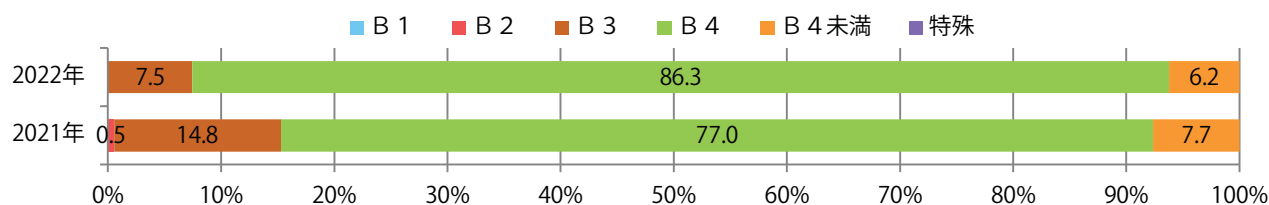

■サイズ別構成比（%）