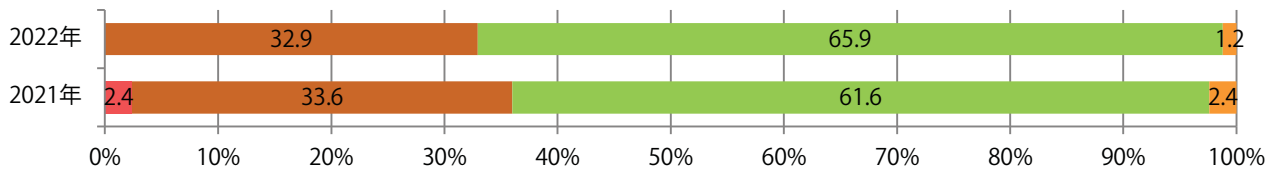

■ 地区別折込枚数・前年比

■ 曜日別構成比 (%)

■ サイズ別構成比 (%)

■ 色数別構成比 (%)

土曜に大半が集中。B3サイズが33%を占める。全て両面フルカラー。

■ 月別折込枚数（県内7地区平均）

■ 年間最多枚数 ■ 年間最少枚数

	1月	2月	3月	4月	5月	6月	7月	8月	9月	10月	11月	12月
2022年	22.7	17.0	23.7	16.6	13.9	14.9	20.1	15.9	18.4	11.7		
2021年	22.0	18.9	28.9	19.1	19.0	19.7	27.6	20.3	12.1	17.9	18.1	23.7
2020年	25.9	26.6	29.4	7.4	4.4	19.1	21.4	22.7	17.7	21.0	20.9	25.3

■ 地区別折込枚数・前年比

■ 2021年 ■ 2022年 ● 前年比

■ 曜日別構成比 (%)

■ 日 ■ 月 ■ 火 ■ 水 ■ 木 ■ 金 ■ 土

■ サイズ別構成比 (%)

■ B 1 ■ B 2 ■ B 3 ■ B 4 ■ B 4 未満 ■ 特殊

■ 色数別構成比 (%)

■ 1c/0c ■ 1c/1c ■ 2c/0c ■ 2c/1c ■ 2c/2c ■ 4c/0c ■ 4c/1c ■ 4c/2c ■ 4c/4c

前年比14%増。水曜が最も多く、次いで火曜が多い。B3以上の大きいサイズが54%を占める。ほとんどが両面フルカラー。

■ 月別折込枚数（県内7地区平均）

■ 年間最多枚数 ■ 年間最少枚数

	1月	2月	3月	4月	5月	6月	7月	8月	9月	10月	11月	12月
2022年	7.0	8.9	10.1	8.4	10.1	11.0	10.3	10.3	9.7	10.4		
2021年	11.0	10.1	15.1	11.6	10.1	10.0	10.0	10.1	9.1	9.1	9.3	12.7
2020年	15.9	14.4	9.7	5.0	2.7	10.7	15.1	12.1	13.7	10.9	12.9	19.7