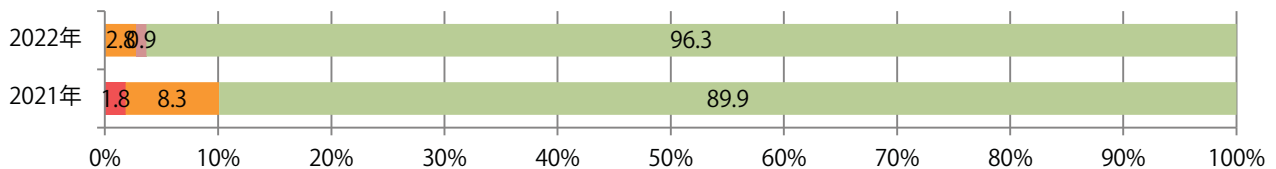

■地区別折込枚数・前年比

■曜日別構成比（%）

■サイズ別構成比（%）

■色数別構成比（%）

各地区で増減はあったが、平均で前年と変わらず。木・金曜に64%が集中。
B3以上の大きいサイズが39%を占める。大半が両面フルカラー。

■月別折込枚数（県内7地区平均）

■ 年間最多枚数 □ 年間最少枚数

	1月	2月	3月	4月	5月	6月	7月	8月	9月	10月	11月	12月
2022年	11.4	13.0	16.0	17.6	11.0	13.1	12.7	12.1	13.3	15.6		
2021年	13.9	13.7	19.4	16.4	12.6	13.4	18.0	12.9	14.4	15.6	15.0	19.4
2020年	17.4	17.3	18.0	8.9	1.7	13.7	17.3	15.0	16.9	16.6	13.7	21.0

■地区別折込枚数・前年比

■ 2021年 ■ 2022年 ● 前年比

■曜日別構成比 (%)

■ 日 ■ 月 ■ 火 ■ 水 ■ 木 ■ 金 ■ 土

■サイズ別構成比 (%)

■ B 1 ■ B 2 ■ B 3 ■ B 4 ■ B 4 未満 ■ 特殊

■色数別構成比 (%)

■ 1c/0c ■ 1c/1c ■ 2c/0c ■ 2c/1c ■ 2c/2c ■ 4c/0c ■ 4c/1c ■ 4c/2c ■ 4c/4c

土曜が最も多い。B3以上の大きいサイズが41%を占める。両面フルカラーは75%。

■月別折込枚数（県内7地区平均）

■ 年間最多枚数 □ 年間最少枚数

	1月	2月	3月	4月	5月	6月	7月	8月	9月	10月	11月	12月
2022年	32.0	34.6	34.9	31.0	33.6	29.6	32.1	30.4	30.9	31.1		
2021年	36.1	35.0	37.9	37.4	35.6	33.9	41.1	37.3	33.3	33.9	31.9	46.6
2020年	49.6	53.7	49.7	34.7	11.9	31.4	43.0	40.7	35.6	37.7	35.4	48.4