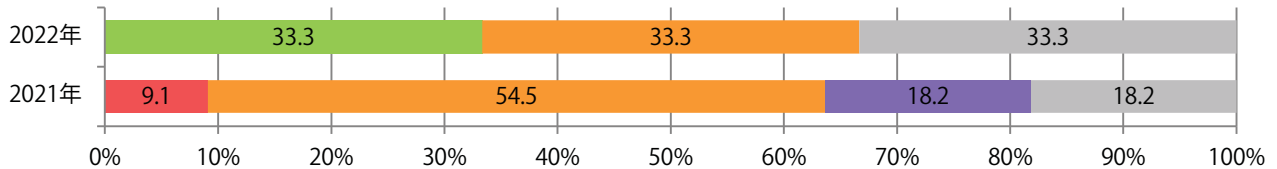

■地区別折込枚数・前年比

■ 2021年 ■ 2022年 ● 前年比

■曜日別構成比（%）

■ 日 ■ 月 ■ 火 ■ 水 ■ 木 ■ 金 ■ 土

■サイズ別構成比（%）

■ B 1 ■ B 2 ■ B 3 ■ B 4 ■ B 4 未満 ■ 特殊

■色数別構成比（%）

■ 1c/0c ■ 1c/1c ■ 2c/0c ■ 2c/1c ■ 2c/2c ■ 4c/0c ■ 4c/1c ■ 4c/2c ■ 4c/4c

水・木・土曜のみの折込となった。B3以上の大きいサイズが3分の2を占める。
 全て両面フルカラー。

■月別折込枚数（県内7地区平均）

■ 年間最多枚数 ■ 年間最少枚数

	1月	2月	3月	4月	5月	6月	7月	8月	9月	10月	11月	12月
2022年	1.0	0.3	1.4	2.0	0.3	1.0	1.0	0.6	0.6	0.4		
2021年	0.7	0.6	2.0	1.7	0.7	1.6	1.3	1.1	0.9	1.6	2.1	3.0
2020年	1.3	0.4	2.1	0.9	0.3	1.4	1.6	1.0	0.4	1.9	3.9	3.3

■地区別折込枚数・前年比

■ 2021年 ■ 2022年 ● 前年比

■曜日別構成比 (%)

■ 日 ■ 月 ■ 火 ■ 水 ■ 木 ■ 金 ■ 土

■サイズ別構成比 (%)

■ B 1 ■ B 2 ■ B 3 ■ B 4 ■ B 4 未満 ■ 特殊

■色数別構成比 (%)

■ 1c/0c ■ 1c/1c ■ 2c/0c ■ 2c/1c ■ 2c/2c ■ 4c/0c ■ 4c/1c ■ 4c/2c ■ 4c/4c