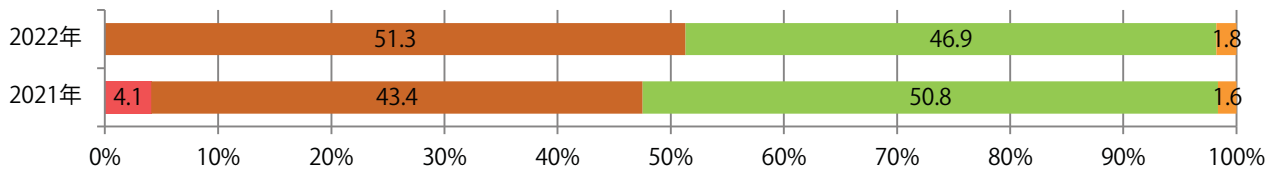

水～金曜に大半が集中。B3サイズが51%を占める。両面フルカラーは89%。

■ 月別折込枚数 (県内7地区平均)

■ 年間最多枚数 ■ 年間最少枚数

	1月	2月	3月	4月	5月	6月	7月	8月	9月	10月	11月	12月
2022年	15.1	11.3	20.0	17.4	13.7	16.0	10.7	8.7	11.7	16.1		
2021年	19.6	16.7	24.1	18.6	18.9	19.1	14.4	7.9	13.6	17.4	18.9	20.3
2020年	25.0	21.1	18.7	12.9	10.6	18.6	16.9	7.9	17.4	24.7	23.3	28.6

■ 地区別折込枚数・前年比

■ 2021年 ■ 2022年 ● 前年比

■ 曜日別構成比 (%)

■ 日 ■ 月 ■ 火 ■ 水 ■ 木 ■ 金 ■ 土

■ サイズ別構成比 (%)

■ B 1 ■ B 2 ■ B 3 ■ B 4 ■ B 4 未満 ■ 特殊

■ 色数別構成比 (%)

■ 1c/0c ■ 1c/1c ■ 2c/0c ■ 2c/1c ■ 2c/2c ■ 4c/0c ■ 4c/1c ■ 4c/2c ■ 4c/4c

5地区で前年以上となり。平均14%増。金・土曜の週末に69%が集中。全てB4サイズ。両面フルカラーは89%を占める。

■ 月別折込枚数 (県内7地区平均)

	1月	2月	3月	4月	5月	6月	7月	8月	9月	10月	11月	12月
2022年	7.7	4.1	6.1	7.3	6.6	6.1	6.6	3.9	7.0	5.0		
2021年	8.7	5.0	7.9	7.0	6.7	5.9	7.0	4.6	4.4	4.4	5.3	6.7
2020年	10.6	9.1	5.9	4.6	2.4	6.9	8.0	6.1	6.3	4.9	6.0	10.9

■ 地区別折込枚数・前年比

■ 曜日別構成比 (%)

■ サイズ別構成比 (%)

■ 色数別構成比 (%)

土曜に大半が集中。B3サイズが33%を占める。全て両面フルカラー。

■ 月別折込枚数（県内7地区平均）

■ 年間最多枚数 ■ 年間最少枚数

	1月	2月	3月	4月	5月	6月	7月	8月	9月	10月	11月	12月
2022年	22.7	17.0	23.7	16.6	13.9	14.9	20.1	15.9	18.4	11.7		
2021年	22.0	18.9	28.9	19.1	19.0	19.7	27.6	20.3	12.1	17.9	18.1	23.7
2020年	25.9	26.6	29.4	7.4	4.4	19.1	21.4	22.7	17.7	21.0	20.9	25.3