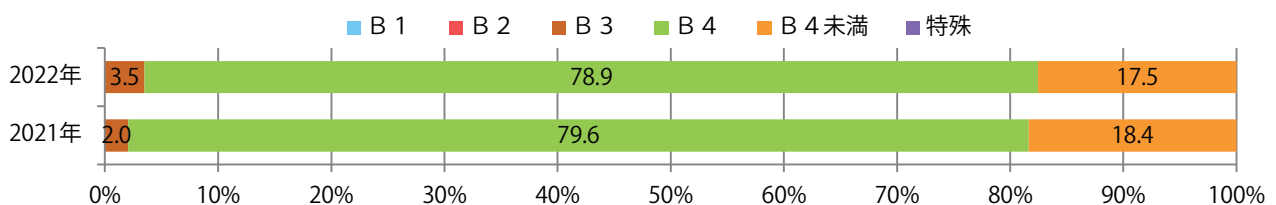

■ 地区別折込枚数・前年比

■ 2021年 ■ 2022年 ● 前年比

■ 曜日別構成比 (%)

■ 日 ■ 月 ■ 火 ■ 水 ■ 木 ■ 金 ■ 土

■ サイズ別構成比 (%)

■ B 1 ■ B 2 ■ B 3 ■ B 4 ■ B 4 未満 ■ 特殊

■ 色数別構成比 (%)

■ 1c/0c ■ 1c/1c ■ 2c/0c ■ 2c/1c ■ 2c/2c ■ 4c/0c ■ 4c/1c ■ 4c/2c ■ 4c/4c

前年比16%増。土曜が最も多く、次いで木・月曜の順に多い。B3サイズが増えた。
両面フルカラーは84%。

■ 月別折込枚数 (県内7地区平均)

■ 年間最多枚数 ■ 年間最少枚数

	1月	2月	3月	4月	5月	6月	7月	8月	9月	10月	11月	12月
2022年	5.9	5.0	5.6	7.1	6.4	7.9	9.0	6.6	6.9	8.1		
2021年	3.9	4.6	10.6	6.9	5.7	6.4	9.7	7.3	8.1	7.0	7.9	6.0
2020年	4.0	3.9	4.3	2.7	4.3	3.9	6.7	4.3	5.3	6.6	7.0	5.0

■ 地区別折込枚数・前年比

■ 曜日別構成比 (%)

■ サイズ別構成比 (%)

■ 色数別構成比 (%)

全ての地区で前年以上となり、平均14%増。火曜が最も多く、次いで木・月曜の順に多い。B4サイズが81%に上る。全て両面フルカラー。

■ 月別折込枚数 (県内7地区平均)

	1月	2月	3月	4月	5月	6月	7月	8月	9月	10月	11月	12月
2022年	34.9	29.7	35.4	33.0	27.3	25.4	24.9	28.0	22.4	35.0		
2021年	31.1	27.6	27.4	30.1	29.3	34.1	24.1	19.7	26.4	30.6	42.7	28.1
2020年	24.6	26.9	25.3	22.6	21.7	22.4	24.0	23.1	30.4	24.7	31.0	25.1