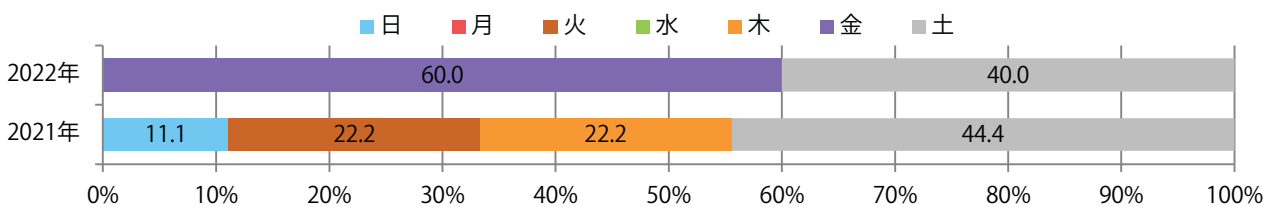

■曜日別構成比（%）