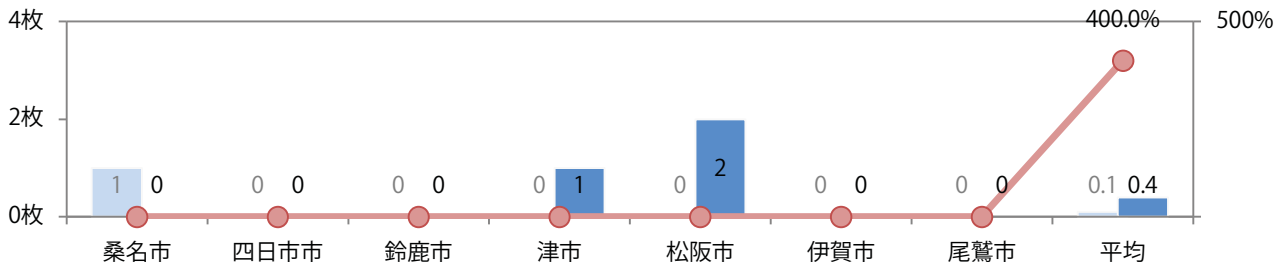

■ 地区別折込枚数・前年比

■ 2021年 ■ 2022年 ● 前年比

■ 曜日別構成比 (%)

■ 日 ■ 月 ■ 火 ■ 水 ■ 木 ■ 金 ■ 土

■ サイズ別構成比 (%)

■ B1 ■ B2 ■ B3 ■ B4 ■ B4未満 ■ 特殊

■ 色数別構成比 (%)

■ 1c/0c ■ 1c/1c ■ 2c/0c ■ 2c/1c ■ 2c/2c ■ 4c/0c ■ 4c/1c ■ 4c/2c ■ 4c/4c

木～金曜の週後半のみの折込となった。全てB4サイズ。

■ 月別折込枚数（県内7地区平均）

■ 年間最多枚数 ■ 年間最少枚数

	1月	2月	3月	4月	5月	6月	7月	8月	9月	10月	11月	12月
2022年	0.1	0.1	0.3	0.0	0.1	0.3	0.4	0.1	0.1	0.4		
2021年	0.6	0.3	0.3	0.4	0.1	0.0	0.1	0.0	0.3	0.1	0.4	0.6
2020年	0.6	1.0	1.0	0.1	0.0	0.0	0.1	0.1	0.4	0.4	1.1	0.4

■ 地区別折込枚数・前年比

■ 2021年 ■ 2022年 ● 前年比

■ 曜日別構成比 (%)

■ 日 ■ 月 ■ 火 ■ 水 ■ 木 ■ 金 ■ 土

■ サイズ別構成比 (%)

■ B 1 ■ B 2 ■ B 3 ■ B 4 ■ B 4 未満 ■ 特殊

■ 色数別構成比 (%)

■ 1c/0c ■ 1c/1c ■ 2c/0c ■ 2c/1c ■ 2c/2c ■ 4c/0c ■ 4c/1c ■ 4c/2c ■ 4c/4c