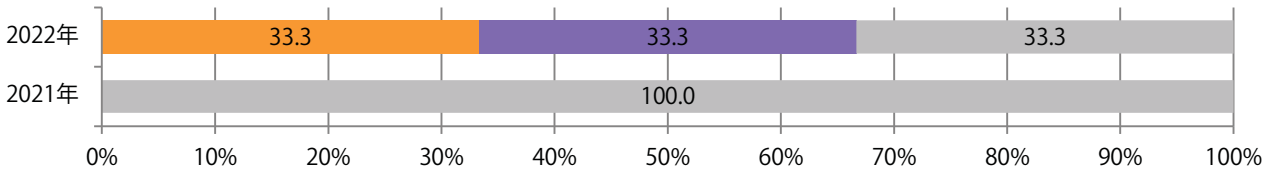

■ 地区別折込枚数・前年比

■ 2021年 ■ 2022年 ● 前年比

■ 曜日別構成比 (%)

■ 日 ■ 月 ■ 火 ■ 水 ■ 木 ■ 金 ■ 土

■ サイズ別構成比 (%)

■ B1 ■ B2 ■ B3 ■ B4 ■ B4未満 ■ 特殊

■ 色数別構成比 (%)

■ 1c/0c ■ 1c/1c ■ 2c/0c ■ 2c/1c ■ 2c/2c ■ 4c/0c ■ 4c/1c ■ 4c/2c ■ 4c/4c

木～金曜の週後半のみの折込となった。全てB4サイズ。

■ 月別折込枚数（県内7地区平均）

■ 年間最多枚数 ■ 年間最少枚数

	1月	2月	3月	4月	5月	6月	7月	8月	9月	10月	11月	12月
2022年	0.1	0.1	0.3	0.0	0.1	0.3	0.4	0.1	0.1	0.4		
2021年	0.6	0.3	0.3	0.4	0.1	0.0	0.1	0.0	0.3	0.1	0.4	0.6
2020年	0.6	1.0	1.0	0.1	0.0	0.0	0.1	0.1	0.4	0.4	1.1	0.4

■ 地区別折込枚数・前年比

■ 2021年 ■ 2022年 ● 前年比

■ 曜日別構成比 (%)

■ 日 ■ 月 ■ 火 ■ 水 ■ 木 ■ 金 ■ 土

■ サイズ別構成比 (%)

■ B 1 ■ B 2 ■ B 3 ■ B 4 ■ B 4 未満 ■ 特殊

■ 色数別構成比 (%)

■ 1c/0c ■ 1c/1c ■ 2c/0c ■ 2c/1c ■ 2c/2c ■ 4c/0c ■ 4c/1c ■ 4c/2c ■ 4c/4c