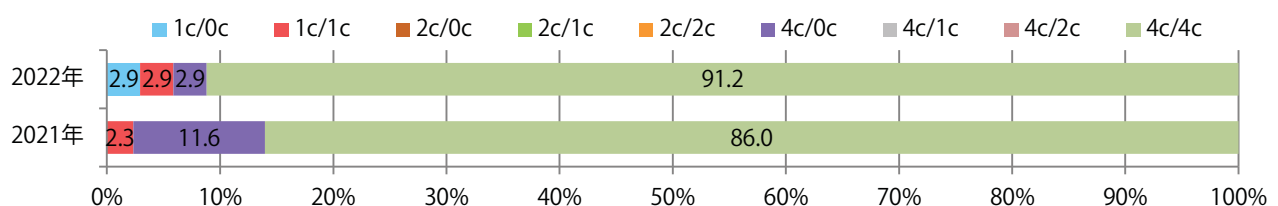

■ 地区別折込枚数・前年比

■ 曜日別構成比 (%)

■ サイズ別構成比 (%)

■ 色数別構成比 (%)

前年比11%増。木曜に71%が集中。B4サイズが86%を占め、他はB3のみ。
 全て両面フルカラー。

■ 月別折込枚数 (県内7地区平均)

■ 年間最多枚数 ■ 年間最少枚数

	1月	2月	3月	4月	5月	6月	7月	8月	9月	10月	11月	12月
2022年	2.1	0.7	2.0	1.6	1.7	1.3	1.9	1.3	1.0	1.0		
2021年	2.3	0.9	2.4	2.1	1.3	1.4	1.6	1.4	0.4	0.9	1.7	2.7
2020年	1.6	1.6	1.4	1.4	0.7	0.7	0.6	1.3	0.7	1.1	2.0	2.3

■ 地区別折込枚数・前年比

■ 2021年 ■ 2022年 ● 前年比

■ 曜日別構成比 (%)

■ 日 ■ 月 ■ 火 ■ 水 ■ 木 ■ 金 ■ 土

■ サイズ別構成比 (%)

■ B1 ■ B2 ■ B3 ■ B4 ■ B4未満 ■ 特殊

■ 色数別構成比 (%)

■ 1c/0c ■ 1c/1c ■ 2c/0c ■ 2c/1c ■ 2c/2c ■ 4c/0c ■ 4c/1c ■ 4c/2c ■ 4c/4c