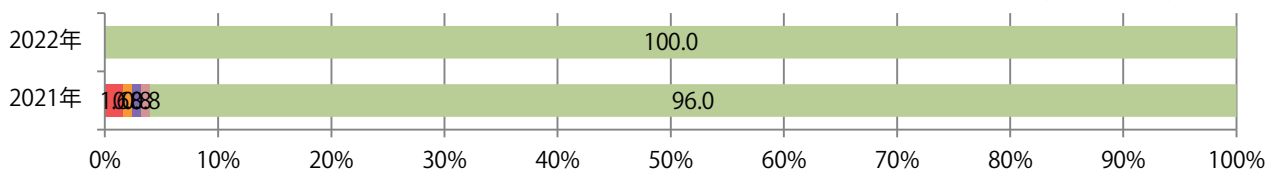

■ 地区別折込枚数・前年比

■ 曜日別構成比 (%)

■ サイズ別構成比 (%)

■ 色数別構成比 (%)

土曜に大半が集中。B3サイズが33%を占める。全て両面フルカラー。

■ 月別折込枚数（県内7地区平均）

■ 年間最多枚数 ■ 年間最少枚数

	1月	2月	3月	4月	5月	6月	7月	8月	9月	10月	11月	12月
2022年	22.7	17.0	23.7	16.6	13.9	14.9	20.1	15.9	18.4	11.7		
2021年	22.0	18.9	28.9	19.1	19.0	19.7	27.6	20.3	12.1	17.9	18.1	23.7
2020年	25.9	26.6	29.4	7.4	4.4	19.1	21.4	22.7	17.7	21.0	20.9	25.3

■ 地区別折込枚数・前年比

■ 2021年 ■ 2022年 ● 前年比

■ 曜日別構成比 (%)

■ 日 ■ 月 ■ 火 ■ 水 ■ 木 ■ 金 ■ 土

■ サイズ別構成比 (%)

■ B 1 ■ B 2 ■ B 3 ■ B 4 ■ B 4 未満 ■ 特殊

■ 色数別構成比 (%)

■ 1c/0c ■ 1c/1c ■ 2c/0c ■ 2c/1c ■ 2c/2c ■ 4c/0c ■ 4c/1c ■ 4c/2c ■ 4c/4c

前年比14%増。水曜が最も多く、次いで火曜が多い。B3以上の大きいサイズが54%を占める。ほとんどが両面フルカラー。

■ 月別折込枚数（県内7地区平均）

■ 年間最多枚数 ■ 年間最少枚数

	1月	2月	3月	4月	5月	6月	7月	8月	9月	10月	11月	12月
2022年	7.0	8.9	10.1	8.4	10.1	11.0	10.3	10.3	9.7	10.4		
2021年	11.0	10.1	15.1	11.6	10.1	10.0	10.0	10.1	9.1	9.1	9.3	12.7
2020年	15.9	14.4	9.7	5.0	2.7	10.7	15.1	12.1	13.7	10.9	12.9	19.7