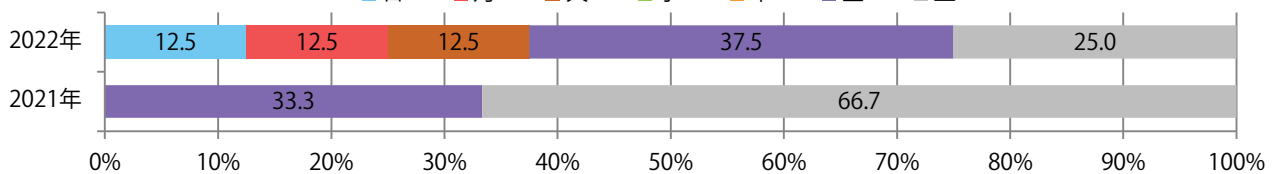

■曜日別構成比（%）

■ 日 ■ 月 ■ 火 ■ 水 ■ 木 ■ 金 ■ 土