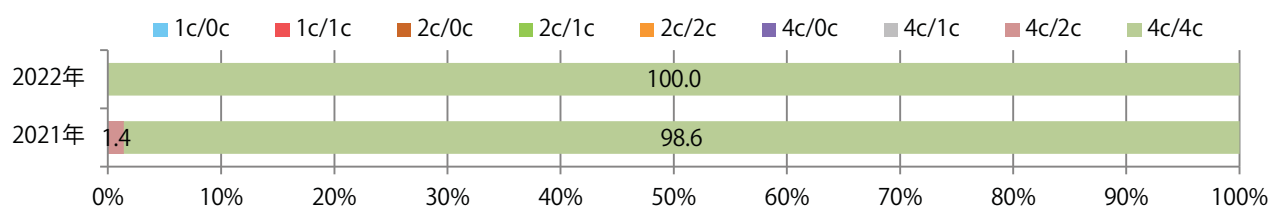

■ 地区別折込枚数・前年比

■ 曜日別構成比 (%)

■ サイズ別構成比 (%)

■ 色数別構成比 (%)

全ての地区で前年以上となり、平均14%増。火曜が最も多く、次いで木・月曜の順に多い。B4サイズが81%に上る。全て両面フルカラー。

■ 月別折込枚数 (県内7地区平均)

	1月	2月	3月	4月	5月	6月	7月	8月	9月	10月	11月	12月
2022年	34.9	29.7	35.4	33.0	27.3	25.4	24.9	28.0	22.4	35.0		
2021年	31.1	27.6	27.4	30.1	29.3	34.1	24.1	19.7	26.4	30.6	42.7	28.1
2020年	24.6	26.9	25.3	22.6	21.7	22.4	24.0	23.1	30.4	24.7	31.0	25.1

■ 地区別折込枚数・前年比

■ 曜日別構成比 (%)

■ サイズ別構成比 (%)

■ 色数別構成比 (%)

金曜に半数が集中。B4サイズが大半を占め、他はB4未満のみ。両面フルカラーは75%。

■月別折込枚数（県内7地区平均）

■ 年間最多枚数 ■ 年間最少枚数

	1月	2月	3月	4月	5月	6月	7月	8月	9月	10月	11月	12月
2022年	1.0	0.7	0.9	1.3	1.6	1.4	1.7	1.1	2.0	1.1		
2021年	0.6	1.1	1.6	1.4	1.4	1.4	1.1	0.9	0.3	0.3	1.3	1.3
2020年	1.4	1.6	0.7	0.3	0.3	1.3	2.1	1.9	1.9	1.7	1.9	1.6

■地区別折込枚数・前年比

■ 2021年 ■ 2022年 ● 前年比

■曜日別構成比（%）

■ 日 ■ 月 ■ 火 ■ 水 ■ 木 ■ 金 ■ 土

■サイズ別構成比（%）

■ B 1 ■ B 2 ■ B 3 ■ B 4 ■ B 4 未満 ■ 特殊

■色数別構成比（%）

■ 1c/0c ■ 1c/1c ■ 2c/0c ■ 2c/1c ■ 2c/2c ■ 4c/0c ■ 4c/1c ■ 4c/2c ■ 4c/4c