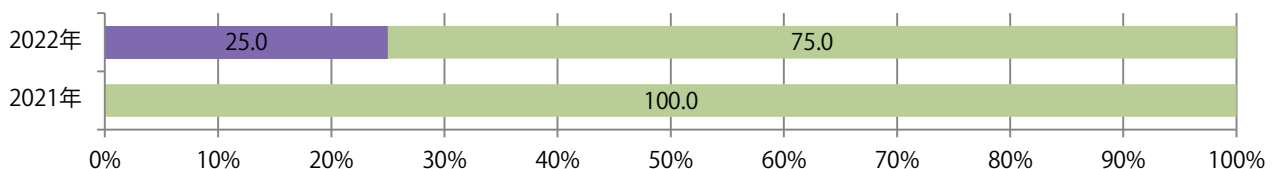

■ 地区別折込枚数・前年比

■ 曜日別構成比 (%)

■ サイズ別構成比 (%)

■ 色数別構成比 (%)

金曜に半数が集中。B4サイズが大半を占め、他はB4未満のみ。両面フルカラーは75%。

■月別折込枚数（県内7地区平均）

■ 年間最多枚数 ■ 年間最少枚数

	1月	2月	3月	4月	5月	6月	7月	8月	9月	10月	11月	12月
2022年	1.0	0.7	0.9	1.3	1.6	1.4	1.7	1.1	2.0	1.1		
2021年	0.6	1.1	1.6	1.4	1.4	1.4	1.1	0.9	0.3	0.3	1.3	1.3
2020年	1.4	1.6	0.7	0.3	0.3	1.3	2.1	1.9	1.9	1.7	1.9	1.6

■地区別折込枚数・前年比

■ 2021年 ■ 2022年 ● 前年比

■曜日別構成比（%）

■ 日 ■ 月 ■ 火 ■ 水 ■ 木 ■ 金 ■ 土

■サイズ別構成比（%）

■ B 1 ■ B 2 ■ B 3 ■ B 4 ■ B 4 未満 ■ 特殊

■色数別構成比（%）

■ 1c/0c ■ 1c/1c ■ 2c/0c ■ 2c/1c ■ 2c/2c ■ 4c/0c ■ 4c/1c ■ 4c/2c ■ 4c/4c

前年比31%増。日曜が最も多く、次いで土曜が多い。B4未満のサイズが47%を占める。両面フルカラーは8割を占め、他は片面フルカラーのみ。

■月別折込枚数（県内7地区平均）

■ 年間最多枚数 ■ 年間最少枚数

	1月	2月	3月	4月	5月	6月	7月	8月	9月	10月	11月	12月
2022年	1.7	1.9	1.6	2.4	1.3	1.7	1.1	0.9	1.9	2.1		
2021年	1.7	2.7	2.1	2.4	2.3	3.1	1.9	1.9	1.0	1.6	1.3	1.7
2020年	2.3	2.7	1.3	1.0	1.0	2.7	2.6	2.1	2.1	2.7	3.6	1.4