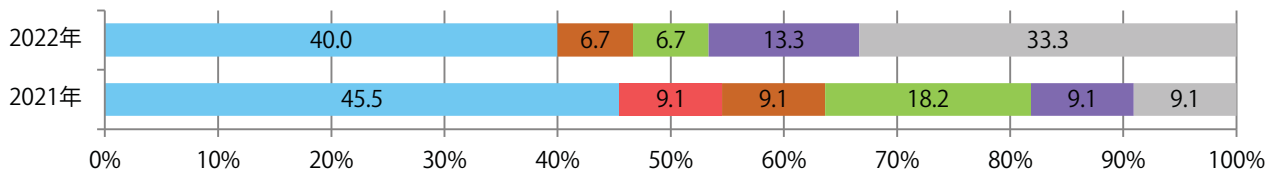

■地区別折込枚数・前年比

■ 2021年 ■ 2022年 ● 前年比

■曜日別構成比（%）

■ 日 ■ 月 ■ 火 ■ 水 ■ 木 ■ 金 ■ 土

■サイズ別構成比（%）

■ B 1 ■ B 2 ■ B 3 ■ B 4 ■ B 4 未満 ■ 特殊

■色数別構成比（%）

■ 1c/0c ■ 1c/1c ■ 2c/0c ■ 2c/1c ■ 2c/2c ■ 4c/0c ■ 4c/1c ■ 4c/2c ■ 4c/4c

前年比31%増。日曜が最も多く、次いで土曜が多い。B4未満のサイズが47%を占める。両面フルカラーは8割を占め、他は片面フルカラーのみ。

■月別折込枚数（県内7地区平均）

■ 年間最多枚数 ■ 年間最少枚数

	1月	2月	3月	4月	5月	6月	7月	8月	9月	10月	11月	12月
2022年	1.7	1.9	1.6	2.4	1.3	1.7	1.1	0.9	1.9	2.1		
2021年	1.7	2.7	2.1	2.4	2.3	3.1	1.9	1.9	1.0	1.6	1.3	1.7
2020年	2.3	2.7	1.3	1.0	1.0	2.7	2.6	2.1	2.1	2.7	3.6	1.4

■地区別折込枚数・前年比

■ 2021年 ■ 2022年 ● 前年比

■曜日別構成比 (%)

■ 日 ■ 月 ■ 火 ■ 水 ■ 木 ■ 金 ■ 土

■サイズ別構成比 (%)

■ B 1 ■ B 2 ■ B 3 ■ B 4 ■ B 4 未満 ■ 特殊

■色数別構成比 (%)

■ 1c/0c ■ 1c/1c ■ 2c/0c ■ 2c/1c ■ 2c/2c ■ 4c/0c ■ 4c/1c ■ 4c/2c ■ 4c/4c