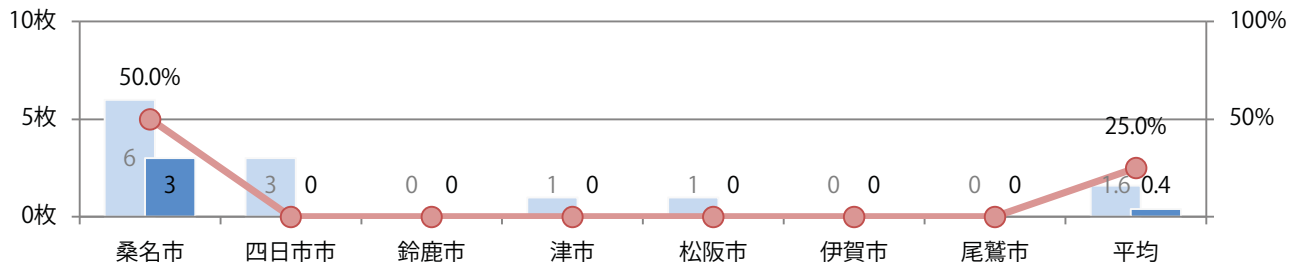

■地区別折込枚数・前年比

■ 2021年 ■ 2022年 ● 前年比

■曜日別構成比（%）

■ 日 ■ 月 ■ 火 ■ 水 ■ 木 ■ 金 ■ 土

■サイズ別構成比（%）

■ B 1 ■ B 2 ■ B 3 ■ B 4 ■ B 4 未満 ■ 特殊

■色数別構成比（%）

■ 1c/0c ■ 1c/1c ■ 2c/0c ■ 2c/1c ■ 2c/2c ■ 4c/0c ■ 4c/1c ■ 4c/2c ■ 4c/4c

水・木・土曜のみの折込となった。B3以上の大きいサイズが3分の2を占める。
 全て両面フルカラー。

■月別折込枚数（県内7地区平均）

■ 年間最多枚数 ■ 年間最少枚数

	1月	2月	3月	4月	5月	6月	7月	8月	9月	10月	11月	12月
2022年	1.0	0.3	1.4	2.0	0.3	1.0	1.0	0.6	0.6	0.4		
2021年	0.7	0.6	2.0	1.7	0.7	1.6	1.3	1.1	0.9	1.6	2.1	3.0
2020年	1.3	0.4	2.1	0.9	0.3	1.4	1.6	1.0	0.4	1.9	3.9	3.3

■地区別折込枚数・前年比

■ 2021年 ■ 2022年 ● 前年比

■曜日別構成比 (%)

■ 日 ■ 月 ■ 火 ■ 水 ■ 木 ■ 金 ■ 土

■サイズ別構成比 (%)

■ B 1 ■ B 2 ■ B 3 ■ B 4 ■ B 4 未満 ■ 特殊

■色数別構成比 (%)

■ 1c/0c ■ 1c/1c ■ 2c/0c ■ 2c/1c ■ 2c/2c ■ 4c/0c ■ 4c/1c ■ 4c/2c ■ 4c/4c