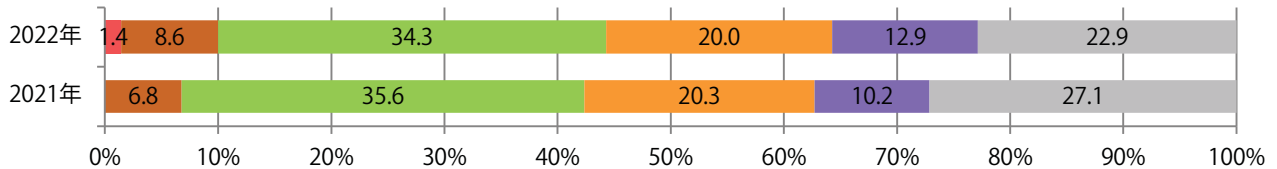

■地区別折込枚数・前年比

■ 2021年 ■ 2022年 ● 前年比

■曜日別構成比 (%)

■ 日 ■ 月 ■ 火 ■ 水 ■ 木 ■ 金 ■ 土

■サイズ別構成比 (%)

■ B1 ■ B2 ■ B3 ■ B4 ■ B4未満 ■ 特殊

■色数別構成比 (%)

■ 1c/0c ■ 1c/1c ■ 2c/0c ■ 2c/1c ■ 2c/2c ■ 4c/0c ■ 4c/1c ■ 4c/2c ■ 4c/4c

前年比19%増。水曜が最も多く、次いで土・木曜の順に多い。B3以上の大きいサイズが63%を占める。両面フルカラーは89%。

■月別折込枚数（県内7地区平均）

■ 年間最多枚数 ■ 年間最少枚数

	1月	2月	3月	4月	5月	6月	7月	8月	9月	10月	11月	12月
2022年	9.7	8.1	11.4	14.1	9.1	10.7	12.7	11.3	9.1	10.0		
2021年	8.4	7.6	12.3	14.6	8.6	9.7	12.7	8.7	11.3	8.4	10.9	13.0
2020年	11.7	8.6	9.0	9.1	2.0	8.0	11.9	7.9	9.0	12.3	11.6	15.7

■地区別折込枚数・前年比

■ 2021年 ■ 2022年 ● 前年比

■曜日別構成比（%）

■ 日 ■ 月 ■ 火 ■ 水 ■ 木 ■ 金 ■ 土

■サイズ別構成比（%）

■ B 1 ■ B 2 ■ B 3 ■ B 4 ■ B 4 未満 ■ 特殊

■色数別構成比（%）

■ 1c/0c ■ 1c/1c ■ 2c/0c ■ 2c/1c ■ 2c/2c ■ 4c/0c ■ 4c/1c ■ 4c/2c ■ 4c/4c