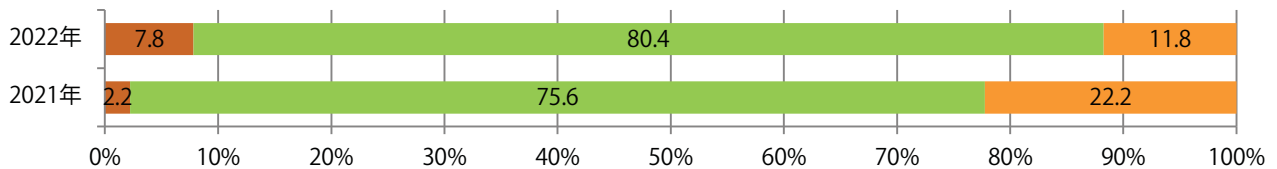

前年比14%増。金・土曜の週末に53%が集中。B4サイズが8割を超える。大半が両面フルカラー。

■ 月別折込枚数 (県内7地区平均)

■ 年間最多枚数 ■ 年間最少枚数

	1月	2月	3月	4月	5月	6月	7月	8月	9月	10月	11月	12月
2022年	4.9	7.0	9.0	7.0	4.3	7.4	8.7	7.3	9.0	7.3		
2021年	6.7	4.0	9.1	8.7	5.7	9.7	10.1	7.7	7.0	6.4	9.4	13.7
2020年	6.6	5.6	8.0	3.9	5.6	6.6	6.6	7.0	9.0	6.9	10.6	14.3

■ 地区別折込枚数・前年比

■ 2021年 ■ 2022年 ● 前年比

■ 曜日別構成比 (%)

■ 日 ■ 月 ■ 火 ■ 水 ■ 木 ■ 金 ■ 土

■ サイズ別構成比 (%)

■ B 1 ■ B 2 ■ B 3 ■ B 4 ■ B 4 未満 ■ 特殊

■ 色数別構成比 (%)

■ 1c/0c ■ 1c/1c ■ 2c/0c ■ 2c/1c ■ 2c/2c ■ 4c/0c ■ 4c/1c ■ 4c/2c ■ 4c/4c

水～金曜に大半が集中。B3サイズが51%を占める。両面フルカラーは89%。

■ 月別折込枚数 (県内7地区平均)

■ 年間最多枚数 ■ 年間最少枚数

	1月	2月	3月	4月	5月	6月	7月	8月	9月	10月	11月	12月
2022年	15.1	11.3	20.0	17.4	13.7	16.0	10.7	8.7	11.7	16.1		
2021年	19.6	16.7	24.1	18.6	18.9	19.1	14.4	7.9	13.6	17.4	18.9	20.3
2020年	25.0	21.1	18.7	12.9	10.6	18.6	16.9	7.9	17.4	24.7	23.3	28.6