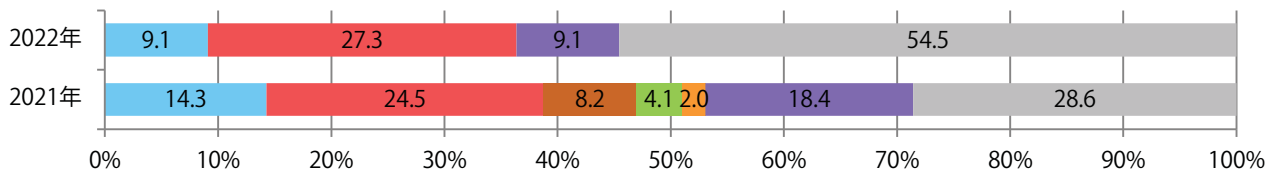

■曜日別構成比（%）

■ 日 ■ 月 ■ 火 ■ 水 ■ 木 ■ 金 ■ 土