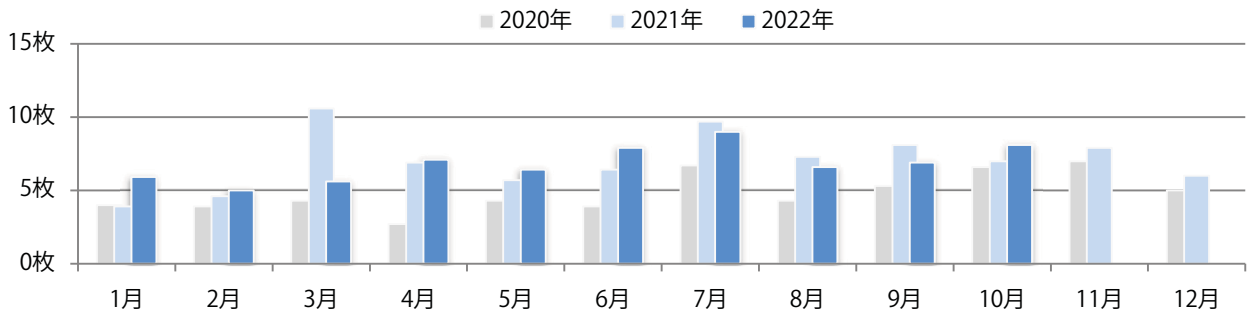

■ 地区別折込枚数・前年比

■ 2021年 ■ 2022年 ● 前年比

■ 曜日別構成比 (%)

■ 日 ■ 月 ■ 火 ■ 水 ■ 木 ■ 金 ■ 土

■ サイズ別構成比 (%)

■ B 1 ■ B 2 ■ B 3 ■ B 4 ■ B 4 未満 ■ 特殊

■ 色数別構成比 (%)

■ 1c/0c ■ 1c/1c ■ 2c/0c ■ 2c/1c ■ 2c/2c ■ 4c/0c ■ 4c/1c ■ 4c/2c ■ 4c/4c

前年比16%増。土曜が最も多く、次いで木・月曜の順に多い。B3サイズが増えた。
両面フルカラーは84%。

■ 月別折込枚数 (県内7地区平均)

■ 年間最多枚数 ■ 年間最少枚数

	1月	2月	3月	4月	5月	6月	7月	8月	9月	10月	11月	12月
2022年	5.9	5.0	5.6	7.1	6.4	7.9	9.0	6.6	6.9	8.1		
2021年	3.9	4.6	10.6	6.9	5.7	6.4	9.7	7.3	8.1	7.0	7.9	6.0
2020年	4.0	3.9	4.3	2.7	4.3	3.9	6.7	4.3	5.3	6.6	7.0	5.0