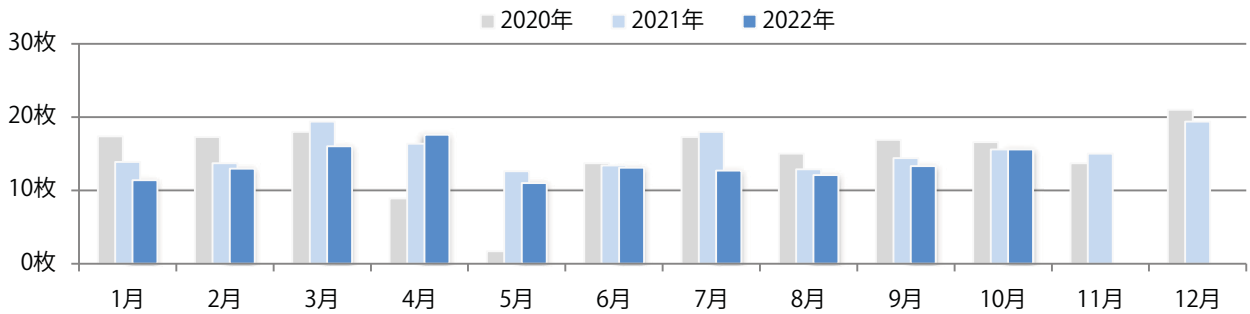

前年比11%増。月・火曜のみの折込となった。全てB4サイズ、両面フルカラー。

■月別折込枚数（県内7地区平均）

	1月	2月	3月	4月	5月	6月	7月	8月	9月	10月	11月	12月
2022年	1.6	0.9	1.9	1.1	0.9	0.7	0.7	0.7	0.9	1.0		
2021年	1.0	1.3	1.3	1.6	0.6	1.0	1.1	1.1	0.9	0.9	0.6	0.3
2020年	2.4	1.7	1.4	1.3	0.0	0.9	0.9	0.7	1.0	1.0	1.3	1.0

■地区別折込枚数・前年比

■曜日別構成比（%）

■サイズ別構成比（%）

■色数別構成比（%）

各地区で増減はあったが、平均で前年と変わらず。木・金曜に64%が集中。
B3以上の大きいサイズが39%を占める。大半が両面フルカラー。

■月別折込枚数（県内7地区平均）

■ 年間最多枚数 □ 年間最少枚数

	1月	2月	3月	4月	5月	6月	7月	8月	9月	10月	11月	12月
2022年	11.4	13.0	16.0	17.6	11.0	13.1	12.7	12.1	13.3	15.6		
2021年	13.9	13.7	19.4	16.4	12.6	13.4	18.0	12.9	14.4	15.6	15.0	19.4
2020年	17.4	17.3	18.0	8.9	1.7	13.7	17.3	15.0	16.9	16.6	13.7	21.0

■地区別折込枚数・前年比

■ 2021年 ■ 2022年 ● 前年比

■曜日別構成比 (%)

■ 日 ■ 月 ■ 火 ■ 水 ■ 木 ■ 金 ■ 土

■サイズ別構成比 (%)

■ B 1 ■ B 2 ■ B 3 ■ B 4 ■ B 4 未満 ■ 特殊

■色数別構成比 (%)

■ 1c/0c ■ 1c/1c ■ 2c/0c ■ 2c/1c ■ 2c/2c ■ 4c/0c ■ 4c/1c ■ 4c/2c ■ 4c/4c

土曜が最も多い。B3以上の大きいサイズが41%を占める。両面フルカラーは75%。

■月別折込枚数（県内7地区平均）

■ 年間最多枚数 □ 年間最少枚数

	1月	2月	3月	4月	5月	6月	7月	8月	9月	10月	11月	12月
2022年	32.0	34.6	34.9	31.0	33.6	29.6	32.1	30.4	30.9	31.1		
2021年	36.1	35.0	37.9	37.4	35.6	33.9	41.1	37.3	33.3	33.9	31.9	46.6
2020年	49.6	53.7	49.7	34.7	11.9	31.4	43.0	40.7	35.6	37.7	35.4	48.4