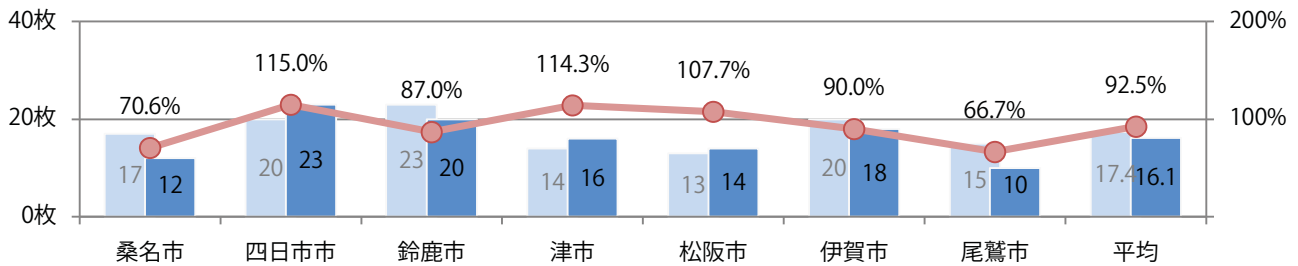

■ 地区別折込枚数・前年比

■ 2021年 ■ 2022年 ● 前年比

■ 曜日別構成比 (%)

■ 日 ■ 月 ■ 火 ■ 水 ■ 木 ■ 金 ■ 土

■ サイズ別構成比 (%)

■ B 1 ■ B 2 ■ B 3 ■ B 4 ■ B 4 未満 ■ 特殊

■ 色数別構成比 (%)

■ 1c/0c ■ 1c/1c ■ 2c/0c ■ 2c/1c ■ 2c/2c ■ 4c/0c ■ 4c/1c ■ 4c/2c ■ 4c/4c

水～金曜に大半が集中。B3サイズが51%を占める。両面フルカラーは89%。

■ 月別折込枚数 (県内7地区平均)

■ 年間最多枚数 ■ 年間最少枚数

	1月	2月	3月	4月	5月	6月	7月	8月	9月	10月	11月	12月
2022年	15.1	11.3	20.0	17.4	13.7	16.0	10.7	8.7	11.7	16.1		
2021年	19.6	16.7	24.1	18.6	18.9	19.1	14.4	7.9	13.6	17.4	18.9	20.3
2020年	25.0	21.1	18.7	12.9	10.6	18.6	16.9	7.9	17.4	24.7	23.3	28.6