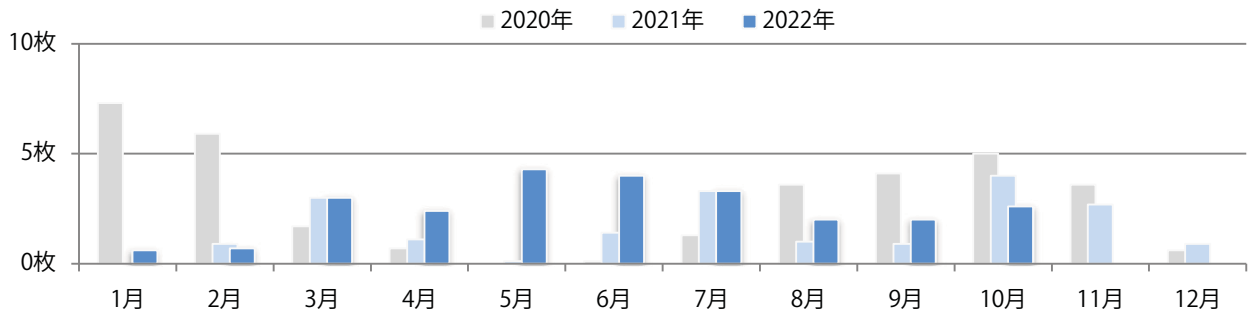

前年比61%増。木・土曜が多い。全てB4サイズ。ほとんどが両面フルカラー。

■月別折込枚数（県内7地区平均）

■ 年間最多枚数 ■ 年間最少枚数

	1月	2月	3月	4月	5月	6月	7月	8月	9月	10月	11月	12月
2022年	4.1	3.0	2.9	2.4	3.6	2.6	3.3	3.1	5.1	3.7		
2021年	4.6	2.1	4.3	3.6	3.1	2.7	5.1	3.9	3.7	2.3	3.3	3.6
2020年	3.9	2.0	4.7	3.0	3.7	3.4	3.1	4.3	3.7	3.1	2.1	3.7

■地区別折込枚数・前年比

■ 2021年 ■ 2022年 ● 前年比

■曜日別構成比 (%)

■ 日 ■ 月 ■ 火 ■ 水 ■ 木 ■ 金 ■ 土

■サイズ別構成比 (%)

■ B 1 ■ B 2 ■ B 3 ■ B 4 ■ B 4 未満 ■ 特殊

■色数別構成比 (%)

■ 1c/0c ■ 1c/1c ■ 2c/0c ■ 2c/1c ■ 2c/2c ■ 4c/0c ■ 4c/1c ■ 4c/2c ■ 4c/4c

日曜が最も多い。B4サイズが83%を占め、他はB3のみ。全て両面フルカラー。

■月別折込枚数（県内7地区平均）

■ 年間最多枚数 □ 年間最少枚数

	1月	2月	3月	4月	5月	6月	7月	8月	9月	10月	11月	12月
2022年	0.6	0.7	3.0	2.4	4.3	4.0	3.3	2.0	2.0	2.6		
2021年	0.0	0.9	3.0	1.1	0.1	1.4	3.3	1.0	0.9	4.0	2.7	0.9
2020年	7.3	5.9	1.7	0.7	0.0	0.1	1.3	3.6	4.1	5.0	3.6	0.6