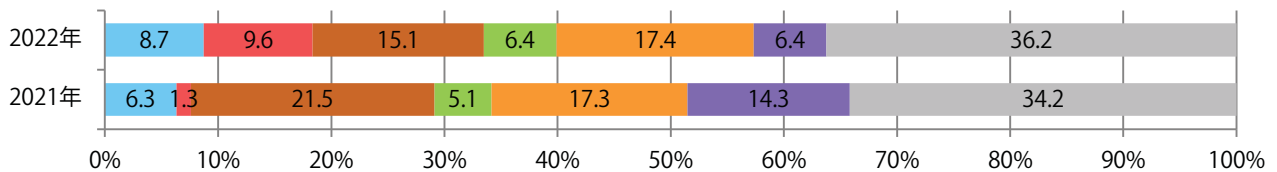

■地区別折込枚数・前年比

■ 2021年 ■ 2022年 ● 前年比

■曜日別構成比 (%)

■ 日 ■ 月 ■ 火 ■ 水 ■ 木 ■ 金 ■ 土

■サイズ別構成比 (%)

■ B 1 ■ B 2 ■ B 3 ■ B 4 ■ B 4 未満 ■ 特殊

■色数別構成比 (%)

■ 1c/0c ■ 1c/1c ■ 2c/0c ■ 2c/1c ■ 2c/2c ■ 4c/0c ■ 4c/1c ■ 4c/2c ■ 4c/4c

土曜が最も多い。B3以上の大きいサイズが41%を占める。両面フルカラーは75%。

■月別折込枚数（県内7地区平均）

■ 年間最多枚数 □ 年間最少枚数

	1月	2月	3月	4月	5月	6月	7月	8月	9月	10月	11月	12月
2022年	32.0	34.6	34.9	31.0	33.6	29.6	32.1	30.4	30.9	31.1		
2021年	36.1	35.0	37.9	37.4	35.6	33.9	41.1	37.3	33.3	33.9	31.9	46.6
2020年	49.6	53.7	49.7	34.7	11.9	31.4	43.0	40.7	35.6	37.7	35.4	48.4

■地区別折込枚数・前年比

■ 2021年 ■ 2022年 ● 前年比

■曜日別構成比 (%)

■ 日 ■ 月 ■ 火 ■ 水 ■ 木 ■ 金 ■ 土

■サイズ別構成比 (%)

■ B1 ■ B2 ■ B3 ■ B4 ■ B4未満 ■ 特殊

■色数別構成比 (%)

■ 1c/0c ■ 1c/1c ■ 2c/0c ■ 2c/1c ■ 2c/2c ■ 4c/0c ■ 4c/1c ■ 4c/2c ■ 4c/4c