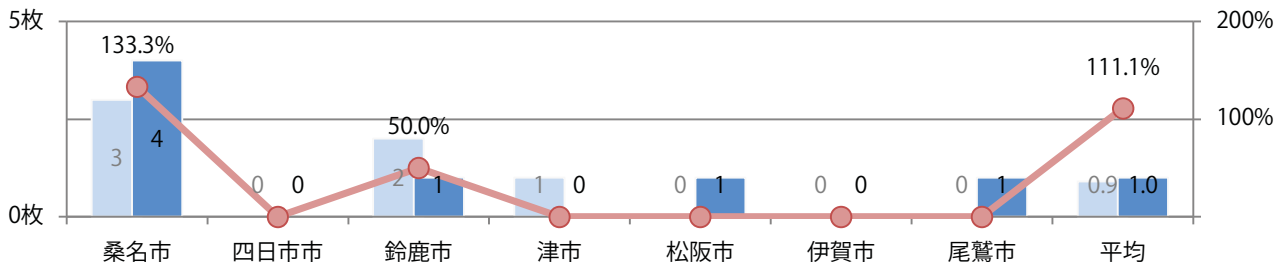

金・土曜の週末に91%が集中。B4サイズが大半を占める。両面フルカラーは91%。

■ 月別折込枚数 (県内7地区平均)

	1月	2月	3月	4月	5月	6月	7月	8月	9月	10月	11月	12月
2022年	5.4	4.0	7.3	5.1	3.3	2.9	7.0	4.6	4.3	4.9		
2021年	4.7	5.3	7.1	7.6	3.0	5.9	7.3	5.3	4.6	6.1	7.9	7.9
2020年	7.9	5.7	9.1	5.6	1.9	3.1	8.4	4.6	4.6	6.7	10.3	7.7

■ 地区別折込枚数・前年比

■ 曜日別構成比 (%)

■ サイズ別構成比 (%)

■ 色数別構成比 (%)

前年比11%増。木曜に71%が集中。B4サイズが86%を占め、他はB3のみ。
 全て両面フルカラー。

■ 月別折込枚数 (県内7地区平均)

■ 年間最多枚数 ■ 年間最少枚数

	1月	2月	3月	4月	5月	6月	7月	8月	9月	10月	11月	12月
2022年	2.1	0.7	2.0	1.6	1.7	1.3	1.9	1.3	1.0	1.0		
2021年	2.3	0.9	2.4	2.1	1.3	1.4	1.6	1.4	0.4	0.9	1.7	2.7
2020年	1.6	1.6	1.4	1.4	0.7	0.7	0.6	1.3	0.7	1.1	2.0	2.3

■ 地区別折込枚数・前年比

■ 2021年 ■ 2022年 ● 前年比

■ 曜日別構成比 (%)

■ 日 ■ 月 ■ 火 ■ 水 ■ 木 ■ 金 ■ 土

■ サイズ別構成比 (%)

■ B1 ■ B2 ■ B3 ■ B4 ■ B4未満 ■ 特殊

■ 色数別構成比 (%)

■ 1c/0c ■ 1c/1c ■ 2c/0c ■ 2c/1c ■ 2c/2c ■ 4c/0c ■ 4c/1c ■ 4c/2c ■ 4c/4c