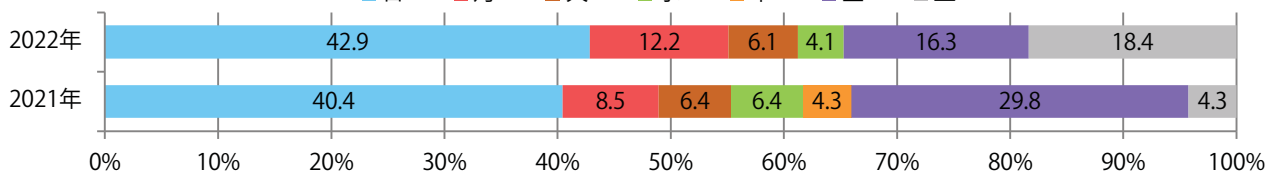

曜日別構成比 (%)

■ 日 ■ 月 ■ 火 ■ 水 ■ 木 ■ 金 ■ 土