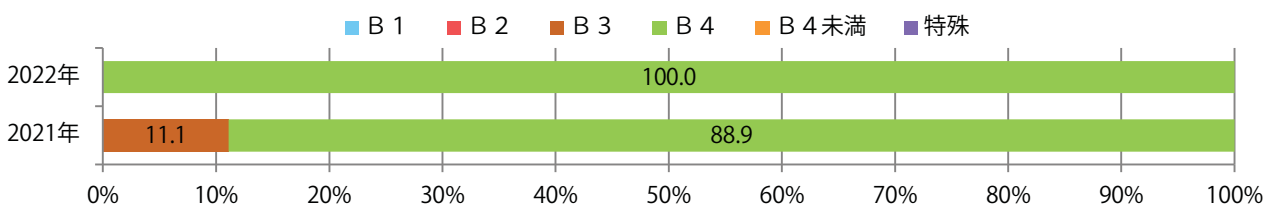

■サイズ別構成比（%）