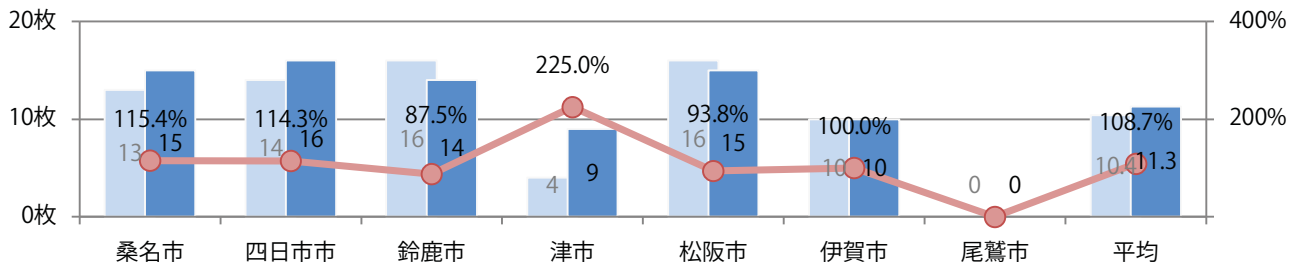

■地区別折込枚数・前年比

■ 2021年 ■ 2022年 ● 前年比