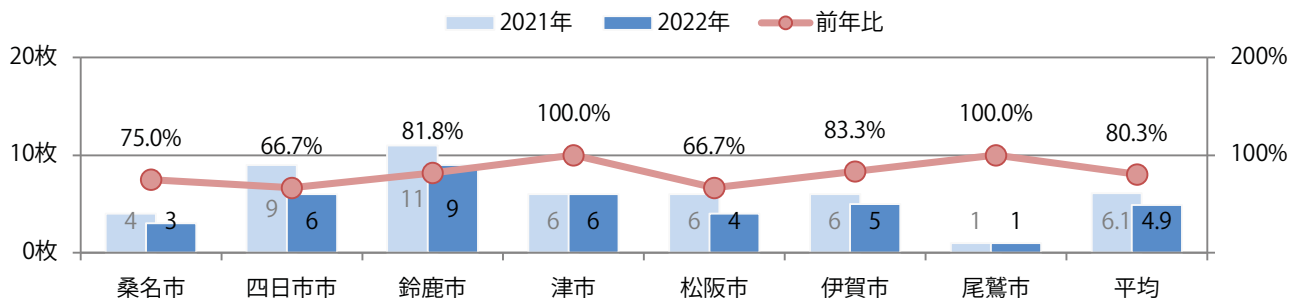

木～金曜の週後半に大半が集中。B3サイズが半数を占める。両面フルカラーは93%。

■ 月別折込枚数 (県内7地区平均)

■ 年間最多枚数 ■ 年間最少枚数

	1月	2月	3月	4月	5月	6月	7月	8月	9月	10月	11月	12月
2022年	9.3	6.1	8.0	8.0	5.6	6.6	7.4	5.3	5.4	5.7		
2021年	9.4	6.7	8.6	7.0	4.1	6.3	5.1	5.6	5.1	7.3	6.9	5.1
2020年	10.7	8.4	8.4	5.1	4.7	8.1	6.3	6.4	7.6	7.7	7.0	7.6

■ 地区別折込枚数・前年比

■ 2021年 ■ 2022年 ● 前年比

■ 曜日別構成比 (%)

■ 日 ■ 月 ■ 火 ■ 水 ■ 木 ■ 金 ■ 土

■ サイズ別構成比 (%)

■ B 1 ■ B 2 ■ B 3 ■ B 4 ■ B 4 未満 ■ 特殊

■ 色数別構成比 (%)

■ 1c/0c ■ 1c/1c ■ 2c/0c ■ 2c/1c ■ 2c/2c ■ 4c/0c ■ 4c/1c ■ 4c/2c ■ 4c/4c

金・土曜の週末に91%が集中。B4サイズが大半を占める。両面フルカラーは91%。

■ 月別折込枚数 (県内7地区平均)

	1月	2月	3月	4月	5月	6月	7月	8月	9月	10月	11月	12月
2022年	5.4	4.0	7.3	5.1	3.3	2.9	7.0	4.6	4.3	4.9		
2021年	4.7	5.3	7.1	7.6	3.0	5.9	7.3	5.3	4.6	6.1	7.9	7.9
2020年	7.9	5.7	9.1	5.6	1.9	3.1	8.4	4.6	4.6	6.7	10.3	7.7

■ 地区別折込枚数・前年比

■ 曜日別構成比 (%)

■ サイズ別構成比 (%)

■ 色数別構成比 (%)

前年比11%増。木曜に71%が集中。B4サイズが86%を占め、他はB3のみ。
 全て両面フルカラー。

■ 月別折込枚数 (県内7地区平均)

■ 年間最多枚数 ■ 年間最少枚数

	1月	2月	3月	4月	5月	6月	7月	8月	9月	10月	11月	12月
2022年	2.1	0.7	2.0	1.6	1.7	1.3	1.9	1.3	1.0	1.0		
2021年	2.3	0.9	2.4	2.1	1.3	1.4	1.6	1.4	0.4	0.9	1.7	2.7
2020年	1.6	1.6	1.4	1.4	0.7	0.7	0.6	1.3	0.7	1.1	2.0	2.3