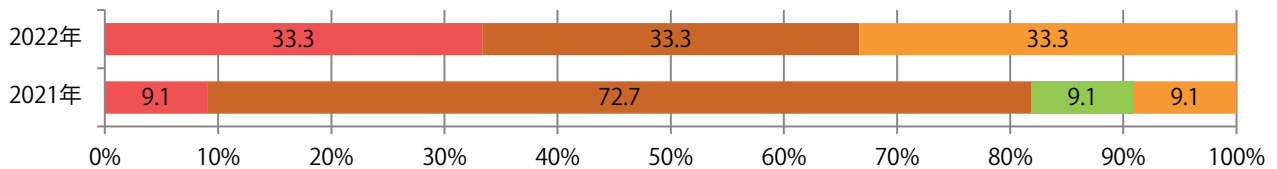

水・木・土曜のみの折込となった。B3以上の大きいサイズが3分の2を占める。
 全て両面フルカラー。

■月別折込枚数（県内7地区平均）

■ 年間最多枚数 ■ 年間最少枚数

	1月	2月	3月	4月	5月	6月	7月	8月	9月	10月	11月	12月
2022年	1.0	0.3	1.4	2.0	0.3	1.0	1.0	0.6	0.6	0.4		
2021年	0.7	0.6	2.0	1.7	0.7	1.6	1.3	1.1	0.9	1.6	2.1	3.0
2020年	1.3	0.4	2.1	0.9	0.3	1.4	1.6	1.0	0.4	1.9	3.9	3.3

■地区別折込枚数・前年比

■ 2021年 ■ 2022年 ● 前年比

■曜日別構成比 (%)

■ 日 ■ 月 ■ 火 ■ 水 ■ 木 ■ 金 ■ 土

■サイズ別構成比 (%)

■ B 1 ■ B 2 ■ B 3 ■ B 4 ■ B 4 未満 ■ 特殊

■色数別構成比 (%)

■ 1c/0c ■ 1c/1c ■ 2c/0c ■ 2c/1c ■ 2c/2c ■ 4c/0c ■ 4c/1c ■ 4c/2c ■ 4c/4c

前年比14%増。金・土曜の週末に53%が集中。B4サイズが8割を超える。大半が両面フルカラー。

■ 月別折込枚数 (県内7地区平均)

■ 年間最多枚数 ■ 年間最少枚数

	1月	2月	3月	4月	5月	6月	7月	8月	9月	10月	11月	12月
2022年	4.9	7.0	9.0	7.0	4.3	7.4	8.7	7.3	9.0	7.3		
2021年	6.7	4.0	9.1	8.7	5.7	9.7	10.1	7.7	7.0	6.4	9.4	13.7
2020年	6.6	5.6	8.0	3.9	5.6	6.6	6.6	7.0	9.0	6.9	10.6	14.3