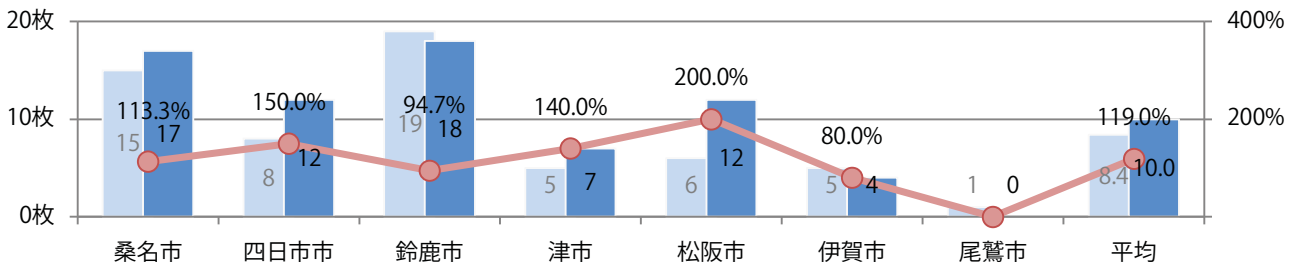

■地区別折込枚数・前年比

■ 2021年 ■ 2022年 ● 前年比

■曜日別構成比 (%)

■ 日 ■ 月 ■ 火 ■ 水 ■ 木 ■ 金 ■ 土

■サイズ別構成比 (%)

■ B1 ■ B2 ■ B3 ■ B4 ■ B4未満 ■ 特殊

■色数別構成比 (%)

■ 1c/0c ■ 1c/1c ■ 2c/0c ■ 2c/1c ■ 2c/2c ■ 4c/0c ■ 4c/1c ■ 4c/2c ■ 4c/4c

前年比19%増。水曜が最も多く、次いで土・木曜の順に多い。B3以上の大きいサイズが63%を占める。両面フルカラーは89%。

■月別折込枚数（県内7地区平均）

■ 年間最多枚数 ■ 年間最少枚数

	1月	2月	3月	4月	5月	6月	7月	8月	9月	10月	11月	12月
2022年	9.7	8.1	11.4	14.1	9.1	10.7	12.7	11.3	9.1	10.0		
2021年	8.4	7.6	12.3	14.6	8.6	9.7	12.7	8.7	11.3	8.4	10.9	13.0
2020年	11.7	8.6	9.0	9.1	2.0	8.0	11.9	7.9	9.0	12.3	11.6	15.7

■地区別折込枚数・前年比

■ 2021年 ■ 2022年 ● 前年比

■曜日別構成比（%）

■ 日 ■ 月 ■ 火 ■ 水 ■ 木 ■ 金 ■ 土

■サイズ別構成比（%）

■ B 1 ■ B 2 ■ B 3 ■ B 4 ■ B 4 未満 ■ 特殊

■色数別構成比（%）

■ 1c/0c ■ 1c/1c ■ 2c/0c ■ 2c/1c ■ 2c/2c ■ 4c/0c ■ 4c/1c ■ 4c/2c ■ 4c/4c

水・木・土曜のみの折込となった。B3以上の大きいサイズが3分の2を占める。
 全て両面フルカラー。

■月別折込枚数（県内7地区平均）

■ 年間最多枚数 ■ 年間最少枚数

	1月	2月	3月	4月	5月	6月	7月	8月	9月	10月	11月	12月
2022年	1.0	0.3	1.4	2.0	0.3	1.0	1.0	0.6	0.6	0.4		
2021年	0.7	0.6	2.0	1.7	0.7	1.6	1.3	1.1	0.9	1.6	2.1	3.0
2020年	1.3	0.4	2.1	0.9	0.3	1.4	1.6	1.0	0.4	1.9	3.9	3.3