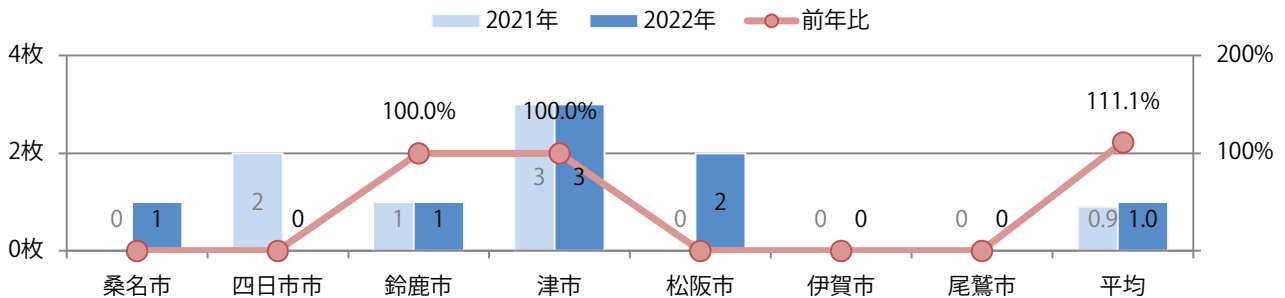

前年比11%増。月・火曜のみの折込となった。全てB4サイズ、両面フルカラー。

■月別折込枚数（県内7地区平均）

	1月	2月	3月	4月	5月	6月	7月	8月	9月	10月	11月	12月
2022年	1.6	0.9	1.9	1.1	0.9	0.7	0.7	0.7	0.9	1.0		
2021年	1.0	1.3	1.3	1.6	0.6	1.0	1.1	1.1	0.9	0.9	0.6	0.3
2020年	2.4	1.7	1.4	1.3	0.0	0.9	0.9	0.7	1.0	1.0	1.3	1.0

■地区別折込枚数・前年比

■曜日別構成比（%）

■サイズ別構成比（%）

■色数別構成比（%）

各地区で増減はあったが、平均で前年と変わらず。木・金曜に64%が集中。
B3以上の大きいサイズが39%を占める。大半が両面フルカラー。

■月別折込枚数（県内7地区平均）

■ 年間最多枚数 □ 年間最少枚数

	1月	2月	3月	4月	5月	6月	7月	8月	9月	10月	11月	12月
2022年	11.4	13.0	16.0	17.6	11.0	13.1	12.7	12.1	13.3	15.6		
2021年	13.9	13.7	19.4	16.4	12.6	13.4	18.0	12.9	14.4	15.6	15.0	19.4
2020年	17.4	17.3	18.0	8.9	1.7	13.7	17.3	15.0	16.9	16.6	13.7	21.0