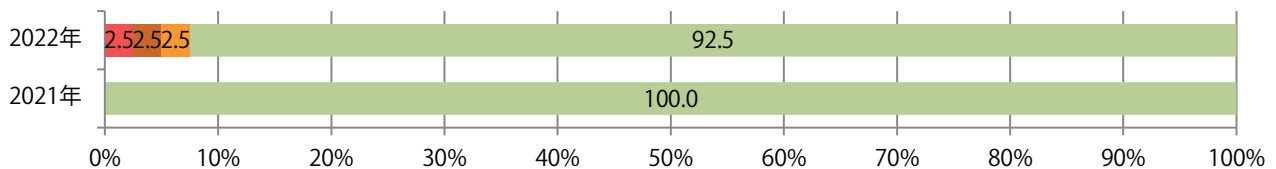

木～金曜の週後半に大半が集中。B3サイズが半数を占める。両面フルカラーは93%。

■ 月別折込枚数 (県内7地区平均)

■ 年間最多枚数 ■ 年間最少枚数

	1月	2月	3月	4月	5月	6月	7月	8月	9月	10月	11月	12月
2022年	9.3	6.1	8.0	8.0	5.6	6.6	7.4	5.3	5.4	5.7		
2021年	9.4	6.7	8.6	7.0	4.1	6.3	5.1	5.6	5.1	7.3	6.9	5.1
2020年	10.7	8.4	8.4	5.1	4.7	8.1	6.3	6.4	7.6	7.7	7.0	7.6

■ 地区別折込枚数・前年比

■ 2021年 ■ 2022年 ● 前年比

■ 曜日別構成比 (%)

■ 日 ■ 月 ■ 火 ■ 水 ■ 木 ■ 金 ■ 土

■ サイズ別構成比 (%)

■ B 1 ■ B 2 ■ B 3 ■ B 4 ■ B 4 未満 ■ 特殊

■ 色数別構成比 (%)

■ 1c/0c ■ 1c/1c ■ 2c/0c ■ 2c/1c ■ 2c/2c ■ 4c/0c ■ 4c/1c ■ 4c/2c ■ 4c/4c

金・土曜の週末に91%が集中。B4サイズが大半を占める。両面フルカラーは91%。

■ 月別折込枚数 (県内7地区平均)

	1月	2月	3月	4月	5月	6月	7月	8月	9月	10月	11月	12月
2022年	5.4	4.0	7.3	5.1	3.3	2.9	7.0	4.6	4.3	4.9		
2021年	4.7	5.3	7.1	7.6	3.0	5.9	7.3	5.3	4.6	6.1	7.9	7.9
2020年	7.9	5.7	9.1	5.6	1.9	3.1	8.4	4.6	4.6	6.7	10.3	7.7

■ 地区別折込枚数・前年比

■ 曜日別構成比 (%)

■ サイズ別構成比 (%)

■ 色数別構成比 (%)

前年比11%増。木曜に71%が集中。B4サイズが86%を占め、他はB3のみ。
 全て両面フルカラー。

■ 月別折込枚数 (県内7地区平均)

■ 年間最多枚数 ■ 年間最少枚数

	1月	2月	3月	4月	5月	6月	7月	8月	9月	10月	11月	12月
2022年	2.1	0.7	2.0	1.6	1.7	1.3	1.9	1.3	1.0	1.0		
2021年	2.3	0.9	2.4	2.1	1.3	1.4	1.6	1.4	0.4	0.9	1.7	2.7
2020年	1.6	1.6	1.4	1.4	0.7	0.7	0.6	1.3	0.7	1.1	2.0	2.3