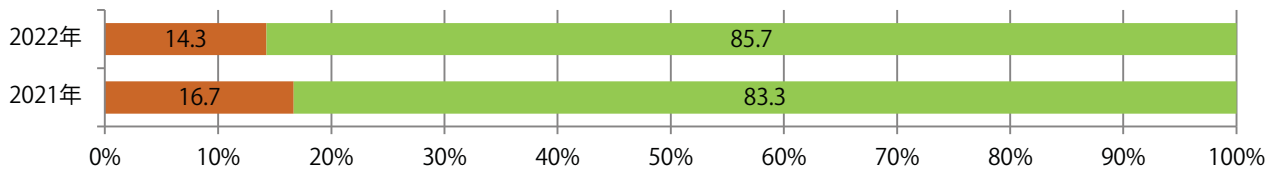

■ 地区別折込枚数・前年比

■ 曜日別構成比 (%)

■ サイズ別構成比 (%)

■ 色数別構成比 (%)

前年比11%増。木曜に71%が集中。B4サイズが86%を占め、他はB3のみ。
 全て両面フルカラー。

■ 月別折込枚数 (県内7地区平均)

■ 年間最多枚数 ■ 年間最少枚数

	1月	2月	3月	4月	5月	6月	7月	8月	9月	10月	11月	12月
2022年	2.1	0.7	2.0	1.6	1.7	1.3	1.9	1.3	1.0	1.0		
2021年	2.3	0.9	2.4	2.1	1.3	1.4	1.6	1.4	0.4	0.9	1.7	2.7
2020年	1.6	1.6	1.4	1.4	0.7	0.7	0.6	1.3	0.7	1.1	2.0	2.3

■ 地区別折込枚数・前年比

■ 2021年 ■ 2022年 ● 前年比

■ 曜日別構成比 (%)

■ 日 ■ 月 ■ 火 ■ 水 ■ 木 ■ 金 ■ 土

■ サイズ別構成比 (%)

■ B1 ■ B2 ■ B3 ■ B4 ■ B4未満 ■ 特殊

■ 色数別構成比 (%)

■ 1c/0c ■ 1c/1c ■ 2c/0c ■ 2c/1c ■ 2c/2c ■ 4c/0c ■ 4c/1c ■ 4c/2c ■ 4c/4c