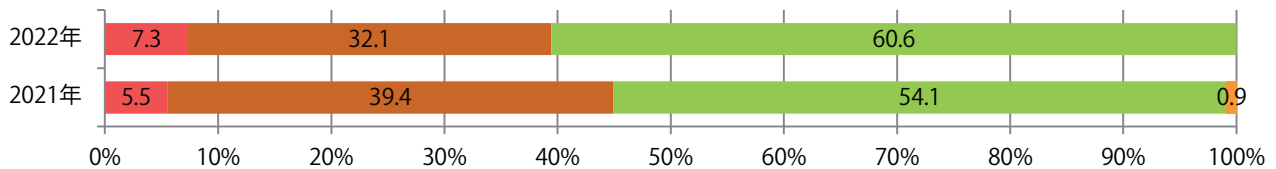

■地区別折込枚数・前年比

■曜日別構成比（%）

■サイズ別構成比（%）

■色数別構成比（%）

各地区で増減はあったが、平均で前年と変わらず。木・金曜に64%が集中。
B3以上の大きいサイズが39%を占める。大半が両面フルカラー。

■月別折込枚数（県内7地区平均）

■ 年間最多枚数 □ 年間最少枚数

	1月	2月	3月	4月	5月	6月	7月	8月	9月	10月	11月	12月
2022年	11.4	13.0	16.0	17.6	11.0	13.1	12.7	12.1	13.3	15.6		
2021年	13.9	13.7	19.4	16.4	12.6	13.4	18.0	12.9	14.4	15.6	15.0	19.4
2020年	17.4	17.3	18.0	8.9	1.7	13.7	17.3	15.0	16.9	16.6	13.7	21.0

■地区別折込枚数・前年比

■ 2021年 ■ 2022年 ● 前年比

■曜日別構成比 (%)

■ 日 ■ 月 ■ 火 ■ 水 ■ 木 ■ 金 ■ 土

■サイズ別構成比 (%)

■ B 1 ■ B 2 ■ B 3 ■ B 4 ■ B 4 未満 ■ 特殊

■色数別構成比 (%)

■ 1c/0c ■ 1c/1c ■ 2c/0c ■ 2c/1c ■ 2c/2c ■ 4c/0c ■ 4c/1c ■ 4c/2c ■ 4c/4c

土曜が最も多い。B3以上の大きいサイズが41%を占める。両面フルカラーは75%。

■月別折込枚数（県内7地区平均）

■ 年間最多枚数 □ 年間最少枚数

	1月	2月	3月	4月	5月	6月	7月	8月	9月	10月	11月	12月
2022年	32.0	34.6	34.9	31.0	33.6	29.6	32.1	30.4	30.9	31.1		
2021年	36.1	35.0	37.9	37.4	35.6	33.9	41.1	37.3	33.3	33.9	31.9	46.6
2020年	49.6	53.7	49.7	34.7	11.9	31.4	43.0	40.7	35.6	37.7	35.4	48.4