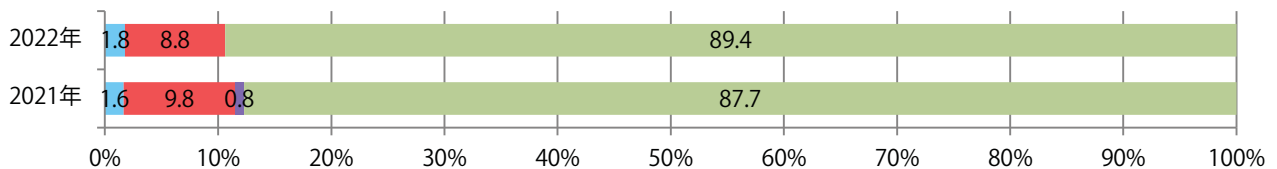

水～金曜に大半が集中。B3サイズが51%を占める。両面フルカラーは89%。

■ 月別折込枚数 (県内7地区平均)

■ 年間最多枚数 ■ 年間最少枚数

	1月	2月	3月	4月	5月	6月	7月	8月	9月	10月	11月	12月
2022年	15.1	11.3	20.0	17.4	13.7	16.0	10.7	8.7	11.7	16.1		
2021年	19.6	16.7	24.1	18.6	18.9	19.1	14.4	7.9	13.6	17.4	18.9	20.3
2020年	25.0	21.1	18.7	12.9	10.6	18.6	16.9	7.9	17.4	24.7	23.3	28.6

■ 地区別折込枚数・前年比

■ 2021年 ■ 2022年 ● 前年比

■ 曜日別構成比 (%)

■ 日 ■ 月 ■ 火 ■ 水 ■ 木 ■ 金 ■ 土

■ サイズ別構成比 (%)

■ B 1 ■ B 2 ■ B 3 ■ B 4 ■ B 4 未満 ■ 特殊

■ 色数別構成比 (%)

■ 1c/0c ■ 1c/1c ■ 2c/0c ■ 2c/1c ■ 2c/2c ■ 4c/0c ■ 4c/1c ■ 4c/2c ■ 4c/4c

5地区で前年以上となり。平均14%増。金・土曜の週末に69%が集中。全てB4サイズ。両面フルカラーは89%を占める。

■ 月別折込枚数 (県内7地区平均)

	1月	2月	3月	4月	5月	6月	7月	8月	9月	10月	11月	12月
2022年	7.7	4.1	6.1	7.3	6.6	6.1	6.6	3.9	7.0	5.0		
2021年	8.7	5.0	7.9	7.0	6.7	5.9	7.0	4.6	4.4	4.4	5.3	6.7
2020年	10.6	9.1	5.9	4.6	2.4	6.9	8.0	6.1	6.3	4.9	6.0	10.9

■ 地区別折込枚数・前年比

■ 曜日別構成比 (%)

■ サイズ別構成比 (%)

■ 色数別構成比 (%)

土曜に大半が集中。B3サイズが33%を占める。全て両面フルカラー。

■ 月別折込枚数（県内7地区平均）

■ 年間最多枚数 ■ 年間最少枚数

	1月	2月	3月	4月	5月	6月	7月	8月	9月	10月	11月	12月
2022年	22.7	17.0	23.7	16.6	13.9	14.9	20.1	15.9	18.4	11.7		
2021年	22.0	18.9	28.9	19.1	19.0	19.7	27.6	20.3	12.1	17.9	18.1	23.7
2020年	25.9	26.6	29.4	7.4	4.4	19.1	21.4	22.7	17.7	21.0	20.9	25.3