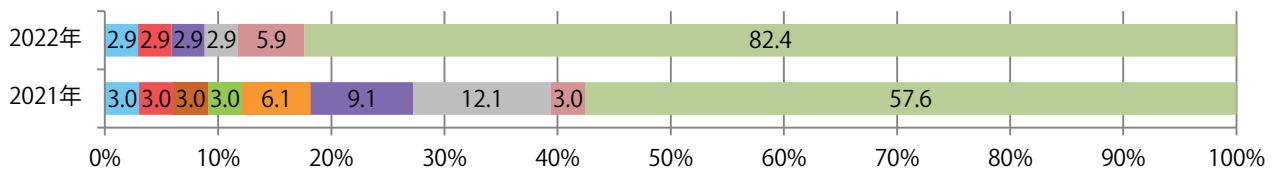

■地区別折込枚数・前年比

■ 2021年 ■ 2022年 ● 前年比

■曜日別構成比（%）

■ 日 ■ 月 ■ 火 ■ 水 ■ 木 ■ 金 ■ 土

■サイズ別構成比（%）

■ B 1 ■ B 2 ■ B 3 ■ B 4 ■ B 4未満 ■ 特殊

■色数別構成比（%）

■ 1c/0c ■ 1c/1c ■ 2c/0c ■ 2c/1c ■ 2c/2c ■ 4c/0c ■ 4c/1c ■ 4c/2c ■ 4c/4c

土曜が最も多い。B3サイズが増えた。両面フルカラーは72%。

■月別折込枚数（県内7地区平均）

■ 年間最多枚数 ■ 年間最少枚数

	1月	2月	3月	4月	5月	6月	7月	8月	9月	10月	11月	12月
2022年	4.1	1.1	3.6	3.7	1.6	2.9	3.1	0.6	4.3	2.6		
2021年	3.7	1.9	3.3	4.0	2.4	3.3	2.1	0.7	2.0	4.9	2.4	0.4
2020年	7.6	6.0	3.1	1.7	1.6	2.6	4.4	2.4	3.7	3.7	1.9	0.3