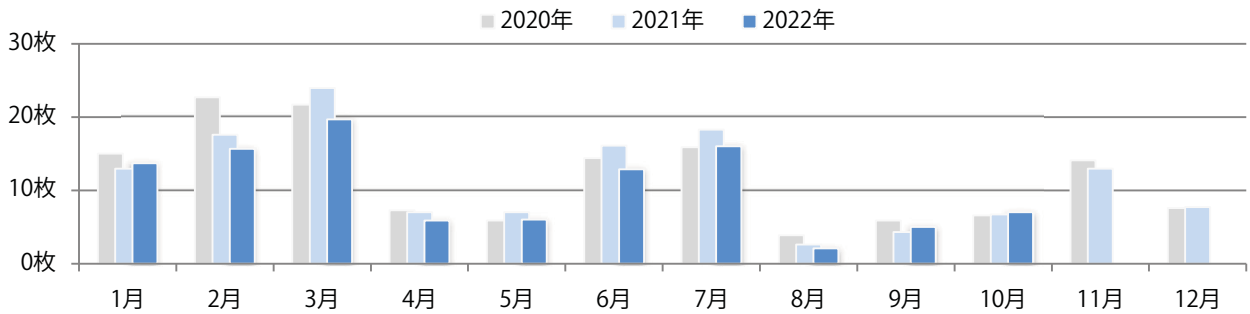

■地区別折込枚数・前年比

■曜日別構成比（%）

■サイズ別構成比（%）

■色数別構成比（%）

木～土曜の週後半に大半が集中。B4サイズが86%に上る。両面フルカラーは90%。

■月別折込枚数（県内7地区平均）

	1月	2月	3月	4月	5月	6月	7月	8月	9月	10月	11月	12月
2022年	28.1	21.6	27.4	29.9	25.0	20.3	25.0	19.9	23.4	23.0		
2021年	34.9	21.4	20.3	24.9	20.4	23.3	25.6	17.1	21.9	26.1	28.1	15.0
2020年	36.4	28.6	25.1	20.0	18.7	30.9	29.1	26.0	26.1	29.0	26.0	17.3

■地区別折込枚数・前年比

■曜日別構成比（%）

■サイズ別構成比（%）

■色数別構成比（%）

各地区平均で前年比5%増。日曜に43%が集中。B4サイズが減った。
両面フルカラーは80%を占める。

月別折込枚数 (県内7地区平均)

■ 年間最多枚数 □ 年間最少枚数

	1月	2月	3月	4月	5月	6月	7月	8月	9月	10月	11月	12月
2022年	13.7	15.7	19.7	5.9	6.0	12.9	16.0	2.1	5.0	7.0		
2021年	13.0	17.6	24.0	7.0	7.0	16.1	18.3	2.6	4.3	6.7	13.0	7.7
2020年	15.0	22.7	21.7	7.3	5.9	14.4	15.9	3.9	5.9	6.6	14.1	7.6