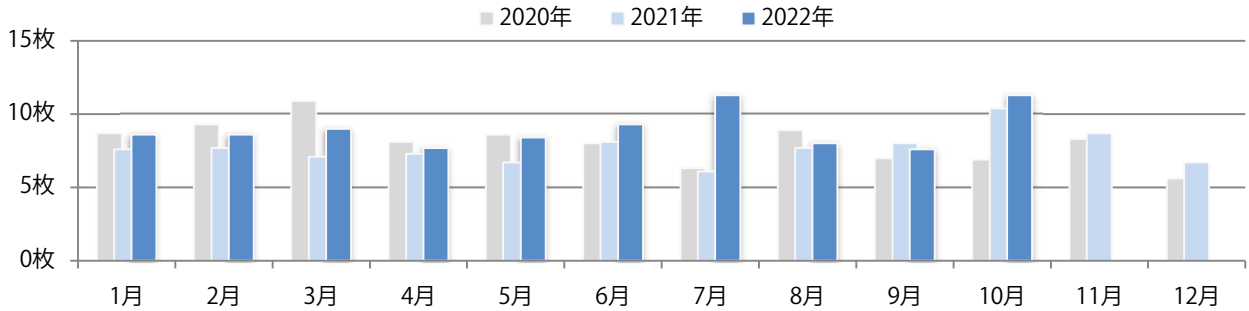

前年比9%増。日曜に92%が集中。B3サイズが増えた。ほとんどが両面フルカラー。

■月別折込枚数（県内7地区平均）

■ 年間最多枚数 ■ 年間最少枚数

	1月	2月	3月	4月	5月	6月	7月	8月	9月	10月	11月	12月
2022年	8.6	8.6	9.0	7.7	8.4	9.3	11.3	8.0	7.6	11.3		
2021年	7.6	7.7	7.1	7.3	6.7	8.1	6.1	7.7	8.0	10.4	8.7	6.7
2020年	8.7	9.3	10.9	8.1	8.6	8.0	6.3	8.9	7.0	6.9	8.3	5.6