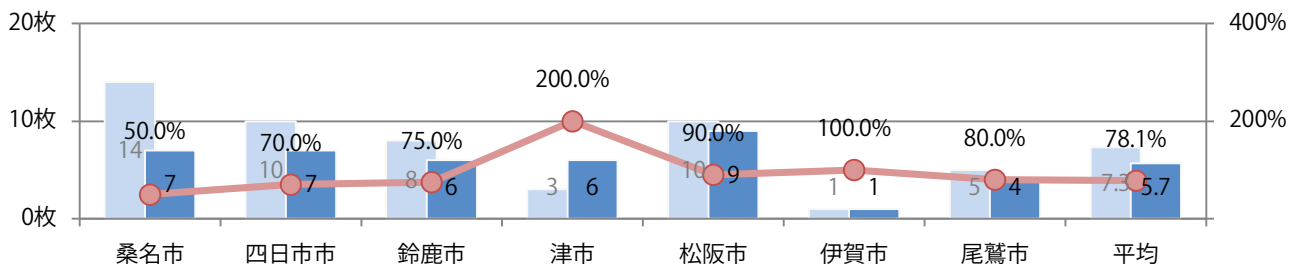

■ 地区別折込枚数・前年比

■ 2021年 ■ 2022年 ● 前年比

■ 曜日別構成比 (%)

■ 日 ■ 月 ■ 火 ■ 水 ■ 木 ■ 金 ■ 土

■ サイズ別構成比 (%)

■ B 1 ■ B 2 ■ B 3 ■ B 4 ■ B 4 未満 ■ 特殊

■ 色数別構成比 (%)

■ 1c/0c ■ 1c/1c ■ 2c/0c ■ 2c/1c ■ 2c/2c ■ 4c/0c ■ 4c/1c ■ 4c/2c ■ 4c/4c

木～金曜の週後半に大半が集中。B3サイズが半数を占める。両面フルカラーは93%。

■ 月別折込枚数 (県内7地区平均)

■ 年間最多枚数 ■ 年間最少枚数

	1月	2月	3月	4月	5月	6月	7月	8月	9月	10月	11月	12月
2022年	9.3	6.1	8.0	8.0	5.6	6.6	7.4	5.3	5.4	5.7		
2021年	9.4	6.7	8.6	7.0	4.1	6.3	5.1	5.6	5.1	7.3	6.9	5.1
2020年	10.7	8.4	8.4	5.1	4.7	8.1	6.3	6.4	7.6	7.7	7.0	7.6