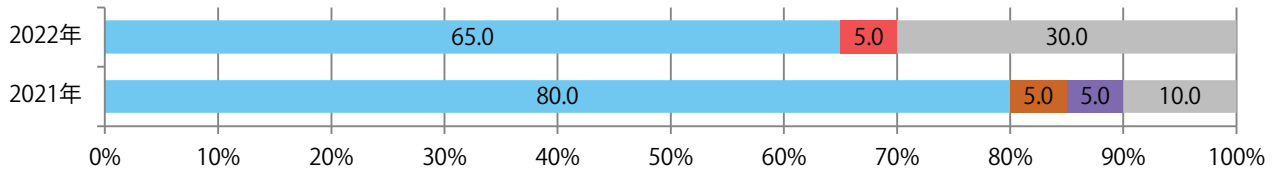

■曜日別構成比 (%)

■ 日 ■ 月 ■ 火 ■ 水 ■ 木 ■ 金 ■ 土