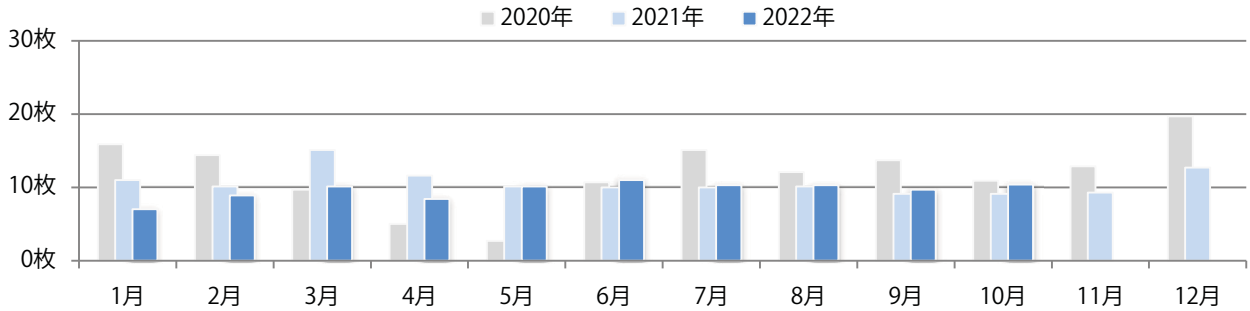

■ 地区別折込枚数・前年比

■ 曜日別構成比 (%)

■ サイズ別構成比 (%)

■ 色数別構成比 (%)

土曜に大半が集中。B3サイズが33%を占める。全て両面フルカラー。

■ 月別折込枚数（県内7地区平均）

■ 年間最多枚数 ■ 年間最少枚数

	1月	2月	3月	4月	5月	6月	7月	8月	9月	10月	11月	12月
2022年	22.7	17.0	23.7	16.6	13.9	14.9	20.1	15.9	18.4	11.7		
2021年	22.0	18.9	28.9	19.1	19.0	19.7	27.6	20.3	12.1	17.9	18.1	23.7
2020年	25.9	26.6	29.4	7.4	4.4	19.1	21.4	22.7	17.7	21.0	20.9	25.3

■ 地区別折込枚数・前年比

■ 2021年 ■ 2022年 ● 前年比

■ 曜日別構成比 (%)

■ 日 ■ 月 ■ 火 ■ 水 ■ 木 ■ 金 ■ 土

■ サイズ別構成比 (%)

■ B 1 ■ B 2 ■ B 3 ■ B 4 ■ B 4 未満 ■ 特殊

■ 色数別構成比 (%)

■ 1c/0c ■ 1c/1c ■ 2c/0c ■ 2c/1c ■ 2c/2c ■ 4c/0c ■ 4c/1c ■ 4c/2c ■ 4c/4c

前年比14%増。水曜が最も多く、次いで火曜が多い。B3以上の大きいサイズが54%を占める。ほとんどが両面フルカラー。

■ 月別折込枚数（県内7地区平均）

■ 年間最多枚数 ■ 年間最少枚数

	1月	2月	3月	4月	5月	6月	7月	8月	9月	10月	11月	12月
2022年	7.0	8.9	10.1	8.4	10.1	11.0	10.3	10.3	9.7	10.4		
2021年	11.0	10.1	15.1	11.6	10.1	10.0	10.0	10.1	9.1	9.1	9.3	12.7
2020年	15.9	14.4	9.7	5.0	2.7	10.7	15.1	12.1	13.7	10.9	12.9	19.7