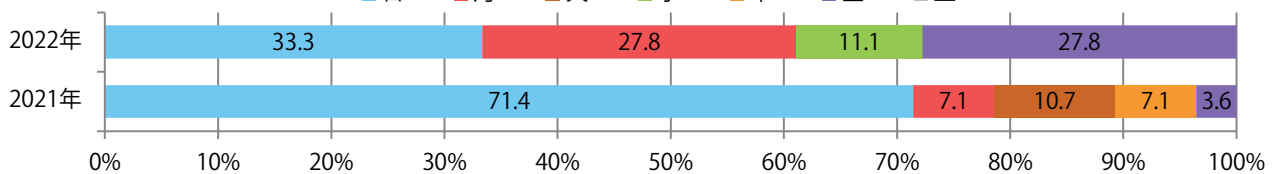

■地区別折込枚数・前年比

■ 2021年 ■ 2022年 ● 前年比

■曜日別構成比 (%)

■ 日 ■ 月 ■ 火 ■ 水 ■ 木 ■ 金 ■ 土

■サイズ別構成比 (%)

■ B 1 ■ B 2 ■ B 3 ■ B 4 ■ B 4 未満 ■ 特殊

■色数別構成比 (%)

■ 1c/0c ■ 1c/1c ■ 2c/0c ■ 2c/1c ■ 2c/2c ■ 4c/0c ■ 4c/1c ■ 4c/2c ■ 4c/4c

日曜が最も多い。B4サイズが83%を占め、他はB3のみ。全て両面フルカラー。

■月別折込枚数（県内7地区平均）

■ 年間最多枚数 □ 年間最少枚数

	1月	2月	3月	4月	5月	6月	7月	8月	9月	10月	11月	12月
2022年	0.6	0.7	3.0	2.4	4.3	4.0	3.3	2.0	2.0	2.6		
2021年	0.0	0.9	3.0	1.1	0.1	1.4	3.3	1.0	0.9	4.0	2.7	0.9
2020年	7.3	5.9	1.7	0.7	0.0	0.1	1.3	3.6	4.1	5.0	3.6	0.6

■地区別折込枚数・前年比

■ 2021年 ■ 2022年 ● 前年比

■曜日別構成比 (%)

■ 日 ■ 月 ■ 火 ■ 水 ■ 木 ■ 金 ■ 土

■サイズ別構成比 (%)

■ B1 ■ B2 ■ B3 ■ B4 ■ B4未満 ■ 特殊

■色数別構成比 (%)

■ 1c/0c ■ 1c/1c ■ 2c/0c ■ 2c/1c ■ 2c/2c ■ 4c/0c ■ 4c/1c ■ 4c/2c ■ 4c/4c