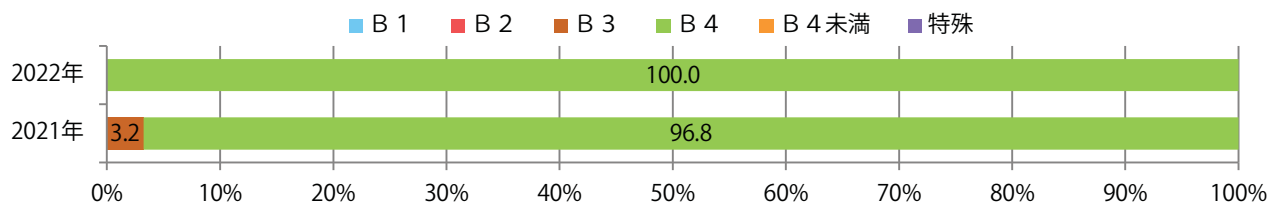

■ 地区別折込枚数・前年比

■ 2021年 ■ 2022年 ● 前年比

■ 曜日別構成比 (%)

■ 日 ■ 月 ■ 火 ■ 水 ■ 木 ■ 金 ■ 土

■ サイズ別構成比 (%)

■ B 1 ■ B 2 ■ B 3 ■ B 4 ■ B 4 未満 ■ 特殊

■ 色数別構成比 (%)

■ 1c/0c ■ 1c/1c ■ 2c/0c ■ 2c/1c ■ 2c/2c ■ 4c/0c ■ 4c/1c ■ 4c/2c ■ 4c/4c

5地区で前年以上となり。平均14%増。金・土曜の週末に69%が集中。全てB4サイズ。両面フルカラーは89%を占める。

■ 月別折込枚数 (県内7地区平均)

	1月	2月	3月	4月	5月	6月	7月	8月	9月	10月	11月	12月
2022年	7.7	4.1	6.1	7.3	6.6	6.1	6.6	3.9	7.0	5.0		
2021年	8.7	5.0	7.9	7.0	6.7	5.9	7.0	4.6	4.4	4.4	5.3	6.7
2020年	10.6	9.1	5.9	4.6	2.4	6.9	8.0	6.1	6.3	4.9	6.0	10.9

■ 地区別折込枚数・前年比

■ 曜日別構成比 (%)

■ サイズ別構成比 (%)

■ 色数別構成比 (%)

土曜に大半が集中。B3サイズが33%を占める。全て両面フルカラー。

■ 月別折込枚数（県内7地区平均）

■ 年間最多枚数 ■ 年間最少枚数

	1月	2月	3月	4月	5月	6月	7月	8月	9月	10月	11月	12月
2022年	22.7	17.0	23.7	16.6	13.9	14.9	20.1	15.9	18.4	11.7		
2021年	22.0	18.9	28.9	19.1	19.0	19.7	27.6	20.3	12.1	17.9	18.1	23.7
2020年	25.9	26.6	29.4	7.4	4.4	19.1	21.4	22.7	17.7	21.0	20.9	25.3