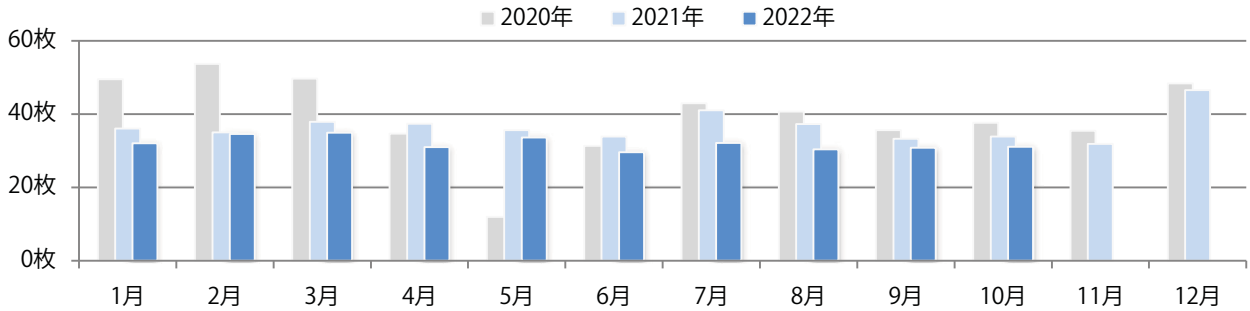

■地区別折込枚数・前年比

■曜日別構成比（%）

■サイズ別構成比（%）

■色数別構成比（%）

各地区で増減はあったが、平均で前年と変わらず。木・金曜に64%が集中。
B3以上の大きいサイズが39%を占める。大半が両面フルカラー。

■月別折込枚数（県内7地区平均）

■ 年間最多枚数 □ 年間最少枚数

	1月	2月	3月	4月	5月	6月	7月	8月	9月	10月	11月	12月
2022年	11.4	13.0	16.0	17.6	11.0	13.1	12.7	12.1	13.3	15.6		
2021年	13.9	13.7	19.4	16.4	12.6	13.4	18.0	12.9	14.4	15.6	15.0	19.4
2020年	17.4	17.3	18.0	8.9	1.7	13.7	17.3	15.0	16.9	16.6	13.7	21.0

■地区別折込枚数・前年比

■ 2021年 ■ 2022年 ● 前年比

■曜日別構成比 (%)

■ 日 ■ 月 ■ 火 ■ 水 ■ 木 ■ 金 ■ 土

■サイズ別構成比 (%)

■ B 1 ■ B 2 ■ B 3 ■ B 4 ■ B 4 未満 ■ 特殊

■色数別構成比 (%)

■ 1c/0c ■ 1c/1c ■ 2c/0c ■ 2c/1c ■ 2c/2c ■ 4c/0c ■ 4c/1c ■ 4c/2c ■ 4c/4c

土曜が最も多い。B3以上の大きいサイズが41%を占める。両面フルカラーは75%。

■月別折込枚数（県内7地区平均）

■ 年間最多枚数 □ 年間最少枚数

	1月	2月	3月	4月	5月	6月	7月	8月	9月	10月	11月	12月
2022年	32.0	34.6	34.9	31.0	33.6	29.6	32.1	30.4	30.9	31.1		
2021年	36.1	35.0	37.9	37.4	35.6	33.9	41.1	37.3	33.3	33.9	31.9	46.6
2020年	49.6	53.7	49.7	34.7	11.9	31.4	43.0	40.7	35.6	37.7	35.4	48.4