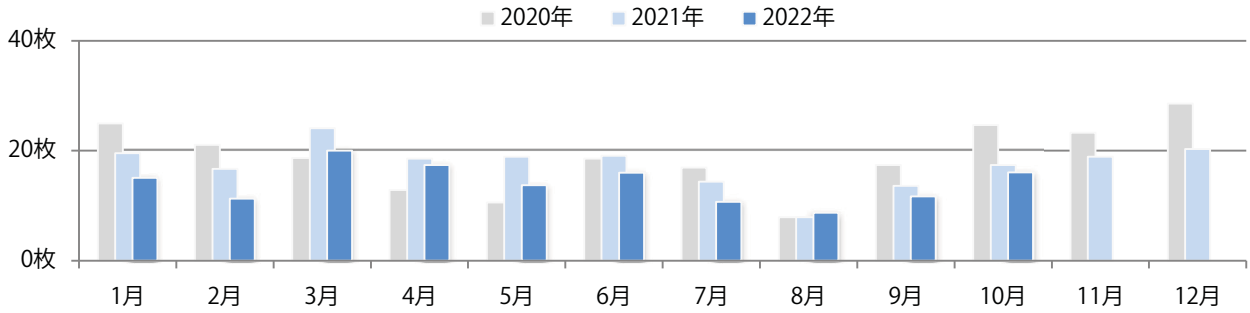

前年比14%増。金・土曜の週末に53%が集中。B4サイズが8割を超える。大半が両面フルカラー。

■ 月別折込枚数 (県内7地区平均)

■ 年間最多枚数 ■ 年間最少枚数

	1月	2月	3月	4月	5月	6月	7月	8月	9月	10月	11月	12月
2022年	4.9	7.0	9.0	7.0	4.3	7.4	8.7	7.3	9.0	7.3		
2021年	6.7	4.0	9.1	8.7	5.7	9.7	10.1	7.7	7.0	6.4	9.4	13.7
2020年	6.6	5.6	8.0	3.9	5.6	6.6	6.6	7.0	9.0	6.9	10.6	14.3

■ 地区別折込枚数・前年比

■ 2021年 ■ 2022年 ● 前年比

■ 曜日別構成比 (%)

■ 日 ■ 月 ■ 火 ■ 水 ■ 木 ■ 金 ■ 土

■ サイズ別構成比 (%)

■ B 1 ■ B 2 ■ B 3 ■ B 4 ■ B 4 未満 ■ 特殊

■ 色数別構成比 (%)

■ 1c/0c ■ 1c/1c ■ 2c/0c ■ 2c/1c ■ 2c/2c ■ 4c/0c ■ 4c/1c ■ 4c/2c ■ 4c/4c

水～金曜に大半が集中。B3サイズが51%を占める。両面フルカラーは89%。

■ 月別折込枚数 (県内7地区平均)

■ 年間最多枚数 ■ 年間最少枚数

	1月	2月	3月	4月	5月	6月	7月	8月	9月	10月	11月	12月
2022年	15.1	11.3	20.0	17.4	13.7	16.0	10.7	8.7	11.7	16.1		
2021年	19.6	16.7	24.1	18.6	18.9	19.1	14.4	7.9	13.6	17.4	18.9	20.3
2020年	25.0	21.1	18.7	12.9	10.6	18.6	16.9	7.9	17.4	24.7	23.3	28.6