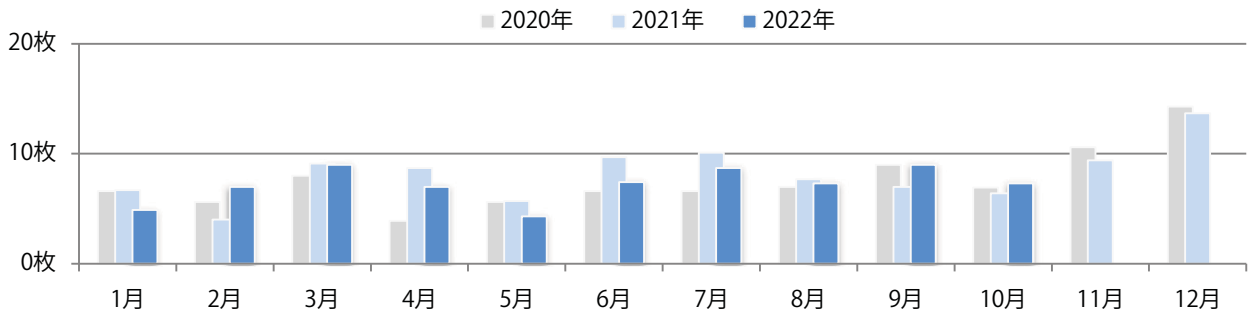

水・木・土曜のみの折込となった。B3以上の大きいサイズが3分の2を占める。
 全て両面フルカラー。

■月別折込枚数（県内7地区平均）

■ 年間最多枚数 ■ 年間最少枚数

	1月	2月	3月	4月	5月	6月	7月	8月	9月	10月	11月	12月
2022年	1.0	0.3	1.4	2.0	0.3	1.0	1.0	0.6	0.6	0.4		
2021年	0.7	0.6	2.0	1.7	0.7	1.6	1.3	1.1	0.9	1.6	2.1	3.0
2020年	1.3	0.4	2.1	0.9	0.3	1.4	1.6	1.0	0.4	1.9	3.9	3.3

■地区別折込枚数・前年比

■ 2021年 ■ 2022年 ● 前年比

■曜日別構成比 (%)

■ 日 ■ 月 ■ 火 ■ 水 ■ 木 ■ 金 ■ 土

■サイズ別構成比 (%)

■ B 1 ■ B 2 ■ B 3 ■ B 4 ■ B 4 未満 ■ 特殊

■色数別構成比 (%)

■ 1c/0c ■ 1c/1c ■ 2c/0c ■ 2c/1c ■ 2c/2c ■ 4c/0c ■ 4c/1c ■ 4c/2c ■ 4c/4c

前年比14%増。金・土曜の週末に53%が集中。B4サイズが8割を超える。大半が両面フルカラー。

■ 月別折込枚数 (県内7地区平均)

■ 年間最多枚数 ■ 年間最少枚数

	1月	2月	3月	4月	5月	6月	7月	8月	9月	10月	11月	12月
2022年	4.9	7.0	9.0	7.0	4.3	7.4	8.7	7.3	9.0	7.3		
2021年	6.7	4.0	9.1	8.7	5.7	9.7	10.1	7.7	7.0	6.4	9.4	13.7
2020年	6.6	5.6	8.0	3.9	5.6	6.6	6.6	7.0	9.0	6.9	10.6	14.3