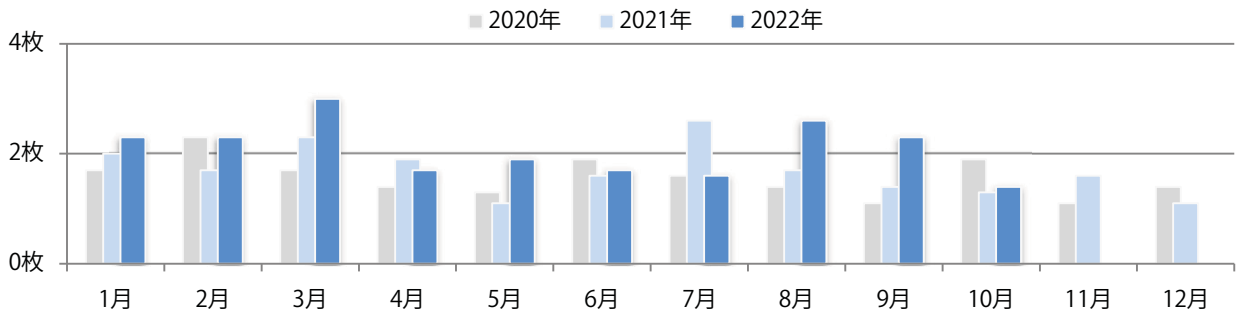

■地区別折込枚数・前年比

■ 2021年 ■ 2022年 ● 前年比

■曜日別構成比 (%)

■ 日 ■ 月 ■ 火 ■ 水 ■ 木 ■ 金 ■ 土

■サイズ別構成比 (%)

■ B 1 ■ B 2 ■ B 3 ■ B 4 ■ B 4 未満 ■ 特殊

■色数別構成比 (%)

■ 1c/0c ■ 1c/1c ■ 2c/0c ■ 2c/1c ■ 2c/2c ■ 4c/0c ■ 4c/1c ■ 4c/2c ■ 4c/4c

前年比8%増。金・土曜の週末のみの折込となった。全てB4サイズ、両面フルカラー。

■月別折込枚数（県内7地区平均）

	1月	2月	3月	4月	5月	6月	7月	8月	9月	10月	11月	12月
2022年	2.3	2.3	3.0	1.7	1.9	1.7	1.6	2.6	2.3	1.4		
2021年	2.0	1.7	2.3	1.9	1.1	1.6	2.6	1.7	1.4	1.3	1.6	1.1
2020年	1.7	2.3	1.7	1.4	1.3	1.9	1.6	1.4	1.1	1.9	1.1	1.4