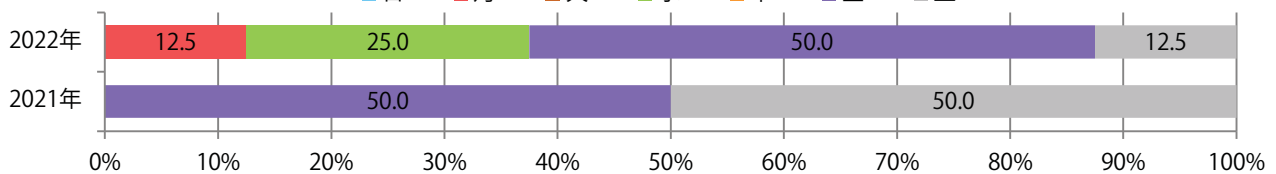

■ 地区別折込枚数・前年比

■ 曜日別構成比 (%)

■ サイズ別構成比 (%)

■ 色数別構成比 (%)

全ての地区で前年以上となり、平均14%増。火曜が最も多く、次いで木・月曜の順に多い。B4サイズが81%に上る。全て両面フルカラー。

■ 月別折込枚数 (県内7地区平均)

	1月	2月	3月	4月	5月	6月	7月	8月	9月	10月	11月	12月
2022年	34.9	29.7	35.4	33.0	27.3	25.4	24.9	28.0	22.4	35.0		
2021年	31.1	27.6	27.4	30.1	29.3	34.1	24.1	19.7	26.4	30.6	42.7	28.1
2020年	24.6	26.9	25.3	22.6	21.7	22.4	24.0	23.1	30.4	24.7	31.0	25.1

■ 地区別折込枚数・前年比

■ 曜日別構成比 (%)

■ サイズ別構成比 (%)

■ 色数別構成比 (%)

金曜に半数が集中。B4サイズが大半を占め、他はB4未満のみ。両面フルカラーは75%。

■月別折込枚数（県内7地区平均）

■ 年間最多枚数 ■ 年間最少枚数

	1月	2月	3月	4月	5月	6月	7月	8月	9月	10月	11月	12月
2022年	1.0	0.7	0.9	1.3	1.6	1.4	1.7	1.1	2.0	1.1		
2021年	0.6	1.1	1.6	1.4	1.4	1.4	1.1	0.9	0.3	0.3	1.3	1.3
2020年	1.4	1.6	0.7	0.3	0.3	1.3	2.1	1.9	1.9	1.7	1.9	1.6

■地区別折込枚数・前年比

■ 2021年 ■ 2022年 ● 前年比

■曜日別構成比（%）

■ 日 ■ 月 ■ 火 ■ 水 ■ 木 ■ 金 ■ 土

■サイズ別構成比（%）

■ B 1 ■ B 2 ■ B 3 ■ B 4 ■ B 4 未満 ■ 特殊

■色数別構成比（%）

■ 1c/0c ■ 1c/1c ■ 2c/0c ■ 2c/1c ■ 2c/2c ■ 4c/0c ■ 4c/1c ■ 4c/2c ■ 4c/4c