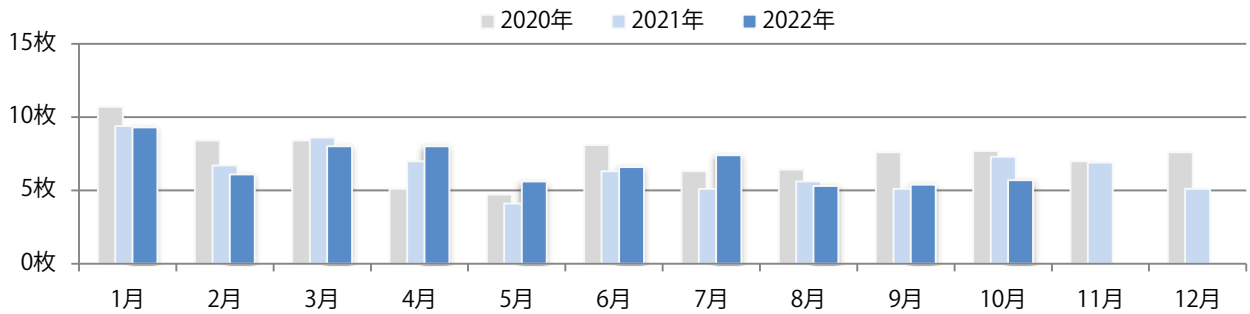

前年比14%増。水曜が最も多く、次いで火曜が多い。B3以上の大きいサイズが54%を占める。ほとんどが両面フルカラー。

■ 月別折込枚数（県内7地区平均）

■ 年間最多枚数 ■ 年間最少枚数

	1月	2月	3月	4月	5月	6月	7月	8月	9月	10月	11月	12月
2022年	7.0	8.9	10.1	8.4	10.1	11.0	10.3	10.3	9.7	10.4		
2021年	11.0	10.1	15.1	11.6	10.1	10.0	10.0	10.1	9.1	9.1	9.3	12.7
2020年	15.9	14.4	9.7	5.0	2.7	10.7	15.1	12.1	13.7	10.9	12.9	19.7

■ 地区別折込枚数・前年比

■ 2021年 ■ 2022年 ● 前年比

■ 曜日別構成比 (%)

■ 日 ■ 月 ■ 火 ■ 水 ■ 木 ■ 金 ■ 土

■ サイズ別構成比 (%)

■ B 1 ■ B 2 ■ B 3 ■ B 4 ■ B 4 未満 ■ 特殊

■ 色数別構成比 (%)

■ 1c/0c ■ 1c/1c ■ 2c/0c ■ 2c/1c ■ 2c/2c ■ 4c/0c ■ 4c/1c ■ 4c/2c ■ 4c/4c

木～金曜の週後半に大半が集中。B3サイズが半数を占める。両面フルカラーは93%。

■ 月別折込枚数 (県内7地区平均)

■ 年間最多枚数 ■ 年間最少枚数

	1月	2月	3月	4月	5月	6月	7月	8月	9月	10月	11月	12月
2022年	9.3	6.1	8.0	8.0	5.6	6.6	7.4	5.3	5.4	5.7		
2021年	9.4	6.7	8.6	7.0	4.1	6.3	5.1	5.6	5.1	7.3	6.9	5.1
2020年	10.7	8.4	8.4	5.1	4.7	8.1	6.3	6.4	7.6	7.7	7.0	7.6