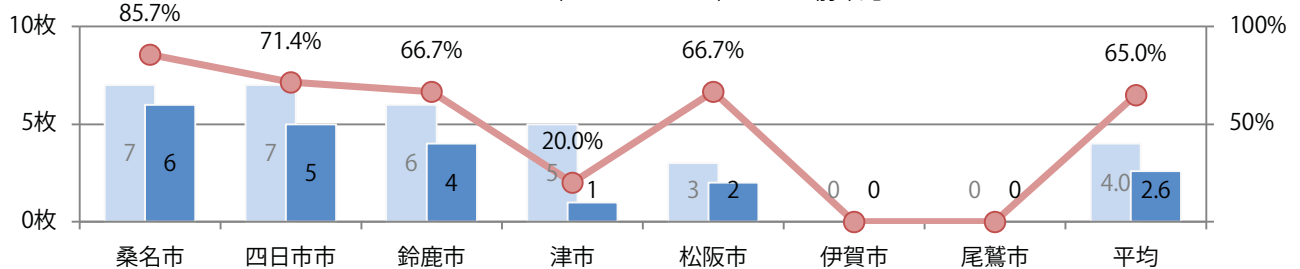

■地区別折込枚数・前年比

■ 2021年 ■ 2022年 ● 前年比