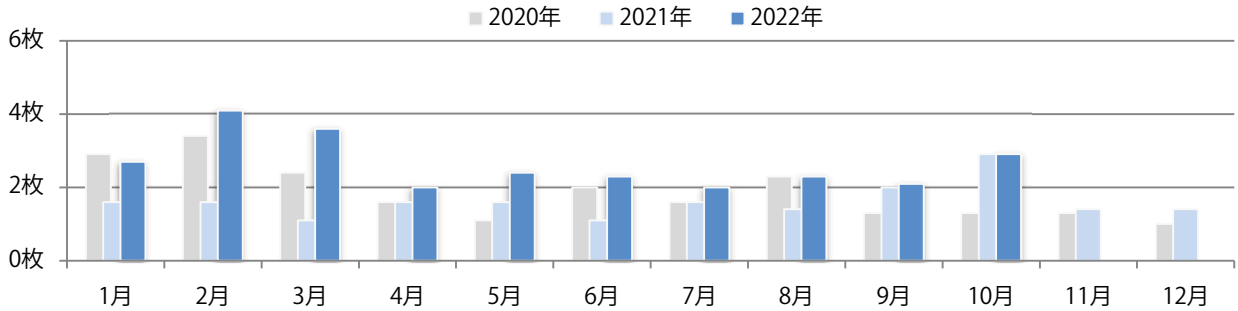

■地区別折込枚数・前年比

■曜日別構成比（%）

■サイズ別構成比（%）

■色数別構成比（%）

各地区平均で前年比5%増。日曜に43%が集中。B4サイズが減った。
両面フルカラーは80%を占める。

月別折込枚数 (県内7地区平均)

■ 年間最多枚数 □ 年間最少枚数

	1月	2月	3月	4月	5月	6月	7月	8月	9月	10月	11月	12月
2022年	13.7	15.7	19.7	5.9	6.0	12.9	16.0	2.1	5.0	7.0		
2021年	13.0	17.6	24.0	7.0	7.0	16.1	18.3	2.6	4.3	6.7	13.0	7.7
2020年	15.0	22.7	21.7	7.3	5.9	14.4	15.9	3.9	5.9	6.6	14.1	7.6

地区別折込枚数・前年比

■ 2021年 ■ 2022年 ● 前年比

曜日別構成比 (%)

■ 日 ■ 月 ■ 火 ■ 水 ■ 木 ■ 金 ■ 土

サイズ別構成比 (%)

■ B 1 ■ B 2 ■ B 3 ■ B 4 ■ B 4 未満 ■ 特殊

色数別構成比 (%)

■ 1c/0c ■ 1c/1c ■ 2c/0c ■ 2c/1c ■ 2c/2c ■ 4c/0c ■ 4c/1c ■ 4c/2c ■ 4c/4c

平均で前年と変わらず。日曜に65%が集中し、他は月・土曜のみの折込となった。
B4未満のサイズが6割を占める。両面フルカラーに次いで、片面フルカラーも多い。

■月別折込枚数（県内7地区平均）

■ 年間最多枚数 □ 年間最少枚数

	1月	2月	3月	4月	5月	6月	7月	8月	9月	10月	11月	12月
2022年	2.7	4.1	3.6	2.0	2.4	2.3	2.0	2.3	2.1	2.9		
2021年	1.6	1.6	1.1	1.6	1.6	1.1	1.6	1.4	2.0	2.9	1.4	1.4
2020年	2.9	3.4	2.4	1.6	1.1	2.0	1.6	2.3	1.3	1.3	1.3	1.0