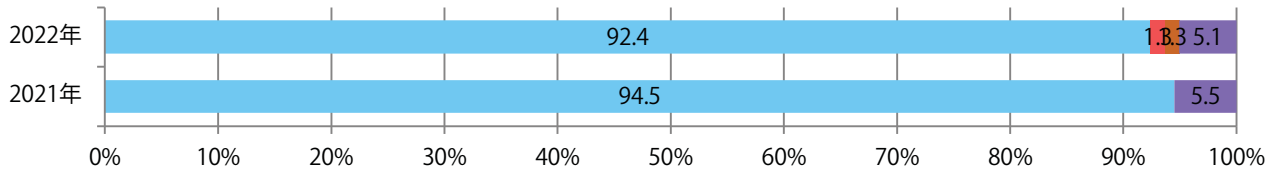

■曜日別構成比 (%)

■ 日 ■ 月 ■ 火 ■ 水 ■ 木 ■ 金 ■ 土