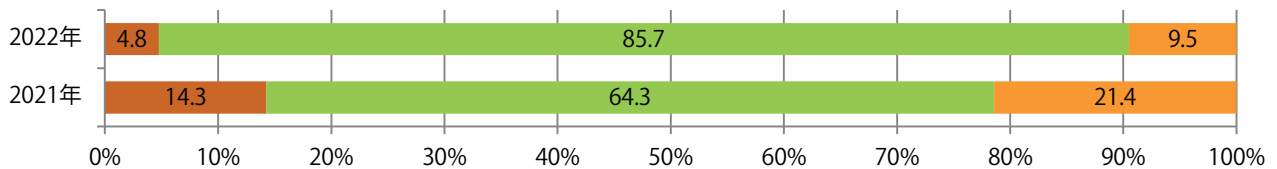

土・日曜が多い。B4サイズが86%に上る。全て両面フルカラー。

■月別折込枚数（県内7地区平均）

■ 年間最多枚数 ■ 年間最少枚数

	1月	2月	3月	4月	5月	6月	7月	8月	9月	10月	11月	12月
2022年	4.0	4.0	4.1	5.1	3.9	4.9	5.7	2.9	3.7	3.0		
2021年	2.3	2.1	2.1	1.9	3.0	2.9	3.1	2.6	2.4	4.0	4.6	4.4
2020年	3.1	2.6	3.0	1.7	2.7	2.7	3.6	2.9	2.9	3.3	2.1	3.7

■地区別折込枚数・前年比

■ 2021年 ■ 2022年 ● 前年比

■曜日別構成比 (%)

■ 日 ■ 月 ■ 火 ■ 水 ■ 木 ■ 金 ■ 土

■サイズ別構成比 (%)

■ B 1 ■ B 2 ■ B 3 ■ B 4 ■ B 4 未満 ■ 特殊

■色数別構成比 (%)

■ 1c/0c ■ 1c/1c ■ 2c/0c ■ 2c/1c ■ 2c/2c ■ 4c/0c ■ 4c/1c ■ 4c/2c ■ 4c/4c

前年比4%増。金・土曜の週末に47%が集中。B4未満のサイズが35%を占め、他はB4のみ。両面フルカラーは82%。

■月別折込枚数（県内7地区平均）

■ 年間最多枚数 ■ 年間最少枚数

	1月	2月	3月	4月	5月	6月	7月	8月	9月	10月	11月	12月
2022年	3.3	2.4	3.3	2.7	4.4	3.7	3.3	2.7	4.1	4.9		
2021年	6.3	5.3	5.1	6.6	8.1	5.0	5.9	4.0	3.9	4.7	4.9	2.6
2020年	4.4	3.3	5.3	4.9	6.4	4.6	3.9	3.3	4.1	4.7	4.1	3.1