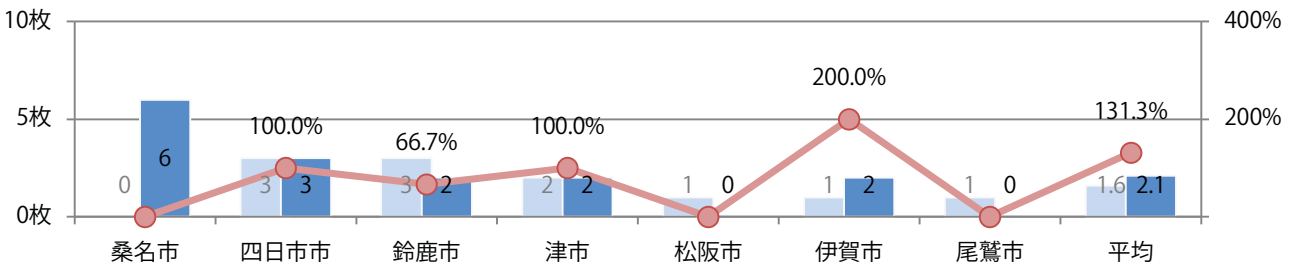

■地区別折込枚数・前年比

■ 2021年 ■ 2022年 ● 前年比

■曜日別構成比（%）

■ 日 ■ 月 ■ 火 ■ 水 ■ 木 ■ 金 ■ 土

■サイズ別構成比（%）

■ B 1 ■ B 2 ■ B 3 ■ B 4 ■ B 4 未満 ■ 特殊

■色数別構成比（%）

■ 1c/0c ■ 1c/1c ■ 2c/0c ■ 2c/1c ■ 2c/2c ■ 4c/0c ■ 4c/1c ■ 4c/2c ■ 4c/4c

前年比31%増。日曜が最も多く、次いで土曜が多い。B4未満のサイズが47%を占める。両面フルカラーは8割を占め、他は片面フルカラーのみ。

■月別折込枚数（県内7地区平均）

■ 年間最多枚数 ■ 年間最少枚数

	1月	2月	3月	4月	5月	6月	7月	8月	9月	10月	11月	12月
2022年	1.7	1.9	1.6	2.4	1.3	1.7	1.1	0.9	1.9	2.1		
2021年	1.7	2.7	2.1	2.4	2.3	3.1	1.9	1.9	1.0	1.6	1.3	1.7
2020年	2.3	2.7	1.3	1.0	1.0	2.7	2.6	2.1	2.1	2.7	3.6	1.4

■地区別折込枚数・前年比

■ 2021年 ■ 2022年 ● 前年比

■曜日別構成比 (%)

■ 日 ■ 月 ■ 火 ■ 水 ■ 木 ■ 金 ■ 土

■サイズ別構成比 (%)

■ B 1 ■ B 2 ■ B 3 ■ B 4 ■ B 4 未満 ■ 特殊

■色数別構成比 (%)

■ 1c/0c ■ 1c/1c ■ 2c/0c ■ 2c/1c ■ 2c/2c ■ 4c/0c ■ 4c/1c ■ 4c/2c ■ 4c/4c