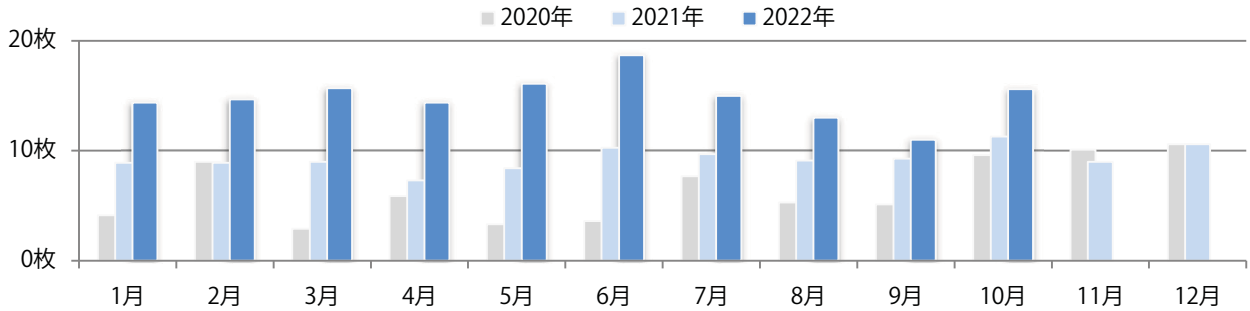

金曜が最も多い。B3サイズが増えた。両面フルカラーとフルカラー／1色のみ。

■月別折込枚数（県内7地区平均）

■ 年間最多枚数 ■ 年間最少枚数

	1月	2月	3月	4月	5月	6月	7月	8月	9月	10月	11月	12月
2022年	0.4	0.4	0.6	2.1	1.4	0.3	3.3	1.9	2.1	1.1		
2021年	0.4	0.0	1.0	1.0	0.3	0.4	0.1	1.1	0.1	0.4	0.3	1.0
2020年	1.1	1.1	1.3	0.3	0.4	0.3	1.9	0.6	0.3	0.4	0.4	1.6

■地区別折込枚数・前年比

■ 2021年 ■ 2022年 ● 前年比

■曜日別構成比（%）

■ 日 ■ 月 ■ 火 ■ 水 ■ 木 ■ 金 ■ 土

■サイズ別構成比（%）

■ B 1 ■ B 2 ■ B 3 ■ B 4 ■ B 4 未満 ■ 特殊

■色数別構成比（%）

■ 1c/0c ■ 1c/1c ■ 2c/0c ■ 2c/1c ■ 2c/2c ■ 4c/0c ■ 4c/1c ■ 4c/2c ■ 4c/4c

6地区で前年を上回り、平均38%増。月曜が最も多い。B4サイズが84%を占める。
ほとんどが両面フルカラー。

■月別折込枚数（県内7地区平均）

■ 年間最多枚数 ■ 年間最少枚数

	1月	2月	3月	4月	5月	6月	7月	8月	9月	10月	11月	12月
2022年	14.4	14.7	15.7	14.4	16.1	18.7	15.0	13.0	11.0	15.6		
2021年	8.9	8.9	9.0	7.3	8.4	10.3	9.7	9.1	9.3	11.3	9.0	10.6
2020年	4.1	9.0	2.9	5.9	3.3	3.6	7.7	5.3	5.1	9.6	10.1	10.6