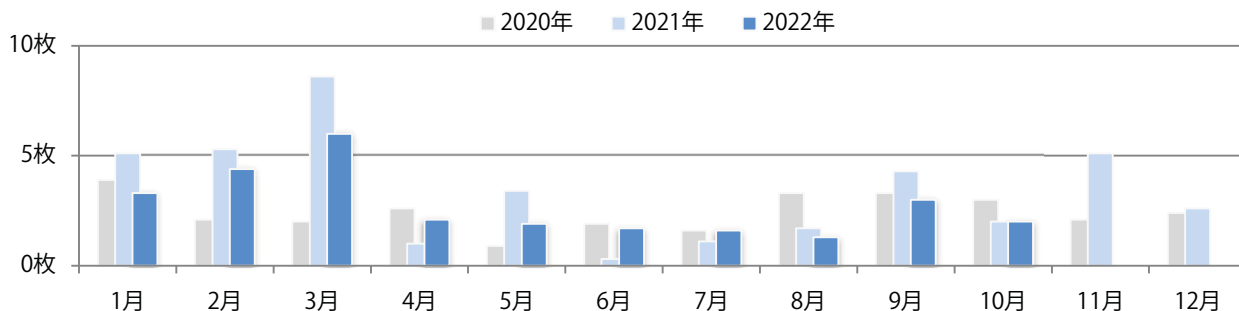

各地区で増減はあったが、平均で前年と変わらず。月曜に57%が集中。
B3サイズが増えた。全て両面フルカラー。

■月別折込枚数（県内7地区平均）

	1月	2月	3月	4月	5月	6月	7月	8月	9月	10月	11月	12月
2022年	3.3	4.4	6.0	2.1	1.9	1.7	1.6	1.3	3.0	2.0		
2021年	5.1	5.3	8.6	1.0	3.4	0.3	1.1	1.7	4.3	2.0	5.1	2.6
2020年	3.9	2.1	2.0	2.6	0.9	1.9	1.6	3.3	3.3	3.0	2.1	2.4