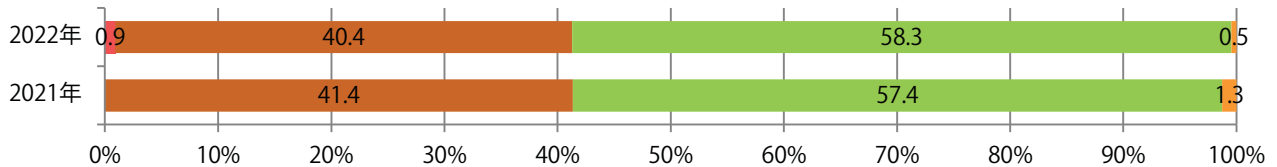

■地区別折込枚数・前年比

■ 2021年 ■ 2022年 ● 前年比

■曜日別構成比 (%)

■ 日 ■ 月 ■ 火 ■ 水 ■ 木 ■ 金 ■ 土

■サイズ別構成比 (%)

■ B 1 ■ B 2 ■ B 3 ■ B 4 ■ B 4 未満 ■ 特殊

■色数別構成比 (%)

■ 1c/0c ■ 1c/1c ■ 2c/0c ■ 2c/1c ■ 2c/2c ■ 4c/0c ■ 4c/1c ■ 4c/2c ■ 4c/4c

土曜が最も多い。B3以上の大きいサイズが41%を占める。両面フルカラーは75%。

■月別折込枚数（県内7地区平均）

■ 年間最多枚数 □ 年間最少枚数

	1月	2月	3月	4月	5月	6月	7月	8月	9月	10月	11月	12月
2022年	32.0	34.6	34.9	31.0	33.6	29.6	32.1	30.4	30.9	31.1		
2021年	36.1	35.0	37.9	37.4	35.6	33.9	41.1	37.3	33.3	33.9	31.9	46.6
2020年	49.6	53.7	49.7	34.7	11.9	31.4	43.0	40.7	35.6	37.7	35.4	48.4

■地区別折込枚数・前年比

■ 2021年 ■ 2022年 ● 前年比

■曜日別構成比 (%)

■ 日 ■ 月 ■ 火 ■ 水 ■ 木 ■ 金 ■ 土

■サイズ別構成比 (%)

■ B1 ■ B2 ■ B3 ■ B4 ■ B4未満 ■ 特殊

■色数別構成比 (%)

■ 1c/0c ■ 1c/1c ■ 2c/0c ■ 2c/1c ■ 2c/2c ■ 4c/0c ■ 4c/1c ■ 4c/2c ■ 4c/4c

前年比19%増。水曜が最も多く、次いで土・木曜の順に多い。B3以上の大きいサイズが63%を占める。両面フルカラーは89%。

■月別折込枚数（県内7地区平均）

■ 年間最多枚数 ■ 年間最少枚数

	1月	2月	3月	4月	5月	6月	7月	8月	9月	10月	11月	12月
2022年	9.7	8.1	11.4	14.1	9.1	10.7	12.7	11.3	9.1	10.0		
2021年	8.4	7.6	12.3	14.6	8.6	9.7	12.7	8.7	11.3	8.4	10.9	13.0
2020年	11.7	8.6	9.0	9.1	2.0	8.0	11.9	7.9	9.0	12.3	11.6	15.7