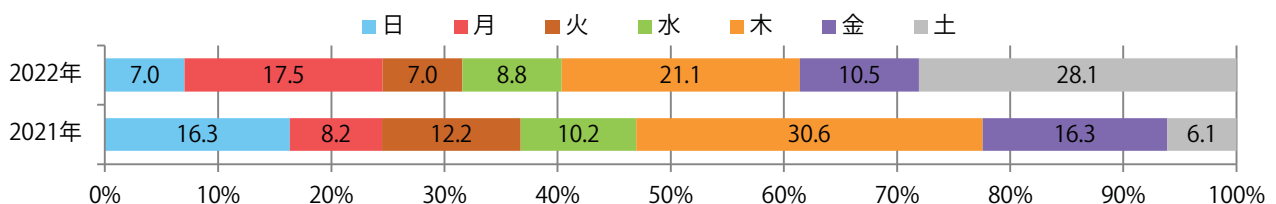

■ 地区別折込枚数・前年比

■ 2021年 ■ 2022年 ● 前年比

■ 曜日別構成比 (%)

■ 日 ■ 月 ■ 火 ■ 水 ■ 木 ■ 金 ■ 土

■ サイズ別構成比 (%)

■ B 1 ■ B 2 ■ B 3 ■ B 4 ■ B 4 未満 ■ 特殊

■ 色数別構成比 (%)

■ 1c/0c ■ 1c/1c ■ 2c/0c ■ 2c/1c ■ 2c/2c ■ 4c/0c ■ 4c/1c ■ 4c/2c ■ 4c/4c

前年比16%増。土曜が最も多く、次いで木・月曜の順に多い。B3サイズが増えた。
両面フルカラーは84%。

■ 月別折込枚数 (県内7地区平均)

■ 年間最多枚数 ■ 年間最少枚数

	1月	2月	3月	4月	5月	6月	7月	8月	9月	10月	11月	12月
2022年	5.9	5.0	5.6	7.1	6.4	7.9	9.0	6.6	6.9	8.1		
2021年	3.9	4.6	10.6	6.9	5.7	6.4	9.7	7.3	8.1	7.0	7.9	6.0
2020年	4.0	3.9	4.3	2.7	4.3	3.9	6.7	4.3	5.3	6.6	7.0	5.0

■ 地区別折込枚数・前年比

■ 曜日別構成比 (%)

■ サイズ別構成比 (%)

■ 色数別構成比 (%)

全ての地区で前年以上となり、平均14%増。火曜が最も多く、次いで木・月曜の順に多い。B4サイズが81%に上る。全て両面フルカラー。

■ 月別折込枚数 (県内7地区平均)

	1月	2月	3月	4月	5月	6月	7月	8月	9月	10月	11月	12月
2022年	34.9	29.7	35.4	33.0	27.3	25.4	24.9	28.0	22.4	35.0		
2021年	31.1	27.6	27.4	30.1	29.3	34.1	24.1	19.7	26.4	30.6	42.7	28.1
2020年	24.6	26.9	25.3	22.6	21.7	22.4	24.0	23.1	30.4	24.7	31.0	25.1