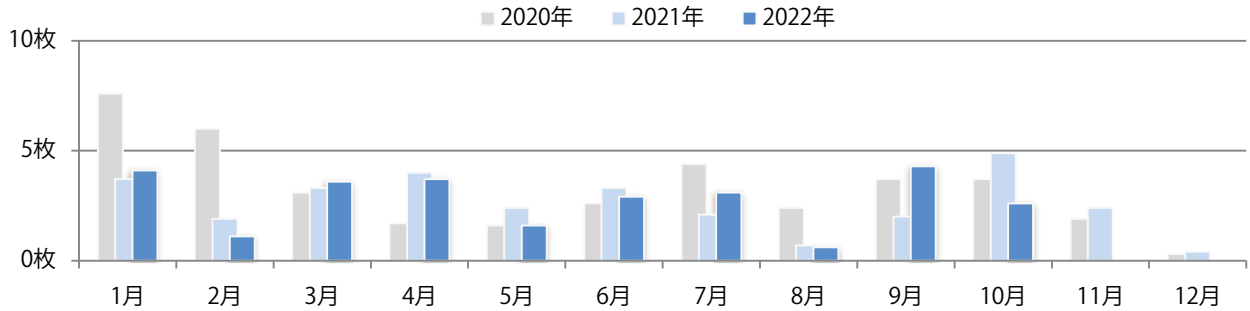

前年比4%増。金・土曜の週末に47%が集中。B4未満のサイズが35%を占め、他はB4のみ。両面フルカラーは82%。

■月別折込枚数（県内7地区平均）

■ 年間最多枚数 ■ 年間最少枚数

	1月	2月	3月	4月	5月	6月	7月	8月	9月	10月	11月	12月
2022年	3.3	2.4	3.3	2.7	4.4	3.7	3.3	2.7	4.1	4.9		
2021年	6.3	5.3	5.1	6.6	8.1	5.0	5.9	4.0	3.9	4.7	4.9	2.6
2020年	4.4	3.3	5.3	4.9	6.4	4.6	3.9	3.3	4.1	4.7	4.1	3.1

■地区別折込枚数・前年比

■ 2021年 ■ 2022年 ● 前年比

■曜日別構成比（%）

■ 日 ■ 月 ■ 火 ■ 水 ■ 木 ■ 金 ■ 土

■サイズ別構成比（%）

■ B 1 ■ B 2 ■ B 3 ■ B 4 ■ B 4未満 ■ 特殊

■色数別構成比（%）

■ 1c/0c ■ 1c/1c ■ 2c/0c ■ 2c/1c ■ 2c/2c ■ 4c/0c ■ 4c/1c ■ 4c/2c ■ 4c/4c

土曜が最も多い。B3サイズが増えた。両面フルカラーは72%。

■月別折込枚数（県内7地区平均）

■ 年間最多枚数 ■ 年間最少枚数

	1月	2月	3月	4月	5月	6月	7月	8月	9月	10月	11月	12月
2022年	4.1	1.1	3.6	3.7	1.6	2.9	3.1	0.6	4.3	2.6		
2021年	3.7	1.9	3.3	4.0	2.4	3.3	2.1	0.7	2.0	4.9	2.4	0.4
2020年	7.6	6.0	3.1	1.7	1.6	2.6	4.4	2.4	3.7	3.7	1.9	0.3