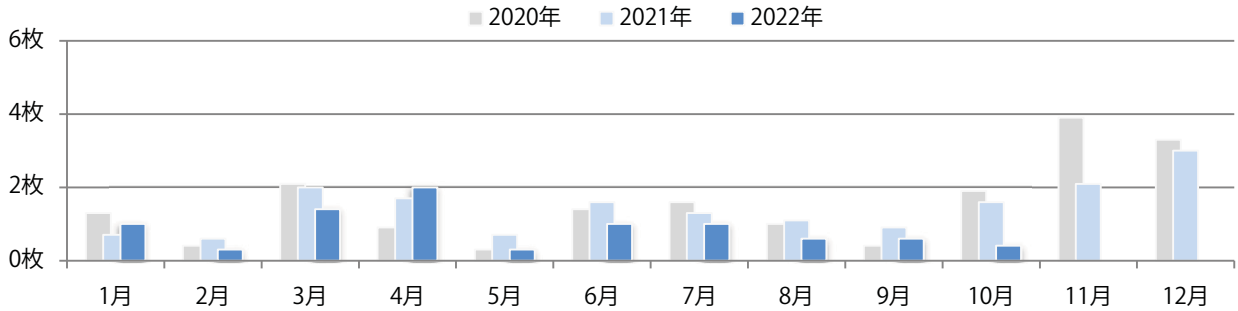

前年比19%増。水曜が最も多く、次いで土・木曜の順に多い。B3以上の大きいサイズが63%を占める。両面フルカラーは89%。

■月別折込枚数（県内7地区平均）

■ 年間最多枚数 ■ 年間最少枚数

	1月	2月	3月	4月	5月	6月	7月	8月	9月	10月	11月	12月
2022年	9.7	8.1	11.4	14.1	9.1	10.7	12.7	11.3	9.1	10.0		
2021年	8.4	7.6	12.3	14.6	8.6	9.7	12.7	8.7	11.3	8.4	10.9	13.0
2020年	11.7	8.6	9.0	9.1	2.0	8.0	11.9	7.9	9.0	12.3	11.6	15.7

■地区別折込枚数・前年比

■ 2021年 ■ 2022年 ● 前年比

■曜日別構成比（%）

■ 日 ■ 月 ■ 火 ■ 水 ■ 木 ■ 金 ■ 土

■サイズ別構成比（%）

■ B 1 ■ B 2 ■ B 3 ■ B 4 ■ B 4 未満 ■ 特殊

■色数別構成比（%）

■ 1c/0c ■ 1c/1c ■ 2c/0c ■ 2c/1c ■ 2c/2c ■ 4c/0c ■ 4c/1c ■ 4c/2c ■ 4c/4c

水・木・土曜のみの折込となった。B3以上の大きいサイズが3分の2を占める。
 全て両面フルカラー。

■月別折込枚数（県内7地区平均）

■ 年間最多枚数 ■ 年間最少枚数

	1月	2月	3月	4月	5月	6月	7月	8月	9月	10月	11月	12月
2022年	1.0	0.3	1.4	2.0	0.3	1.0	1.0	0.6	0.6	0.4		
2021年	0.7	0.6	2.0	1.7	0.7	1.6	1.3	1.1	0.9	1.6	2.1	3.0
2020年	1.3	0.4	2.1	0.9	0.3	1.4	1.6	1.0	0.4	1.9	3.9	3.3