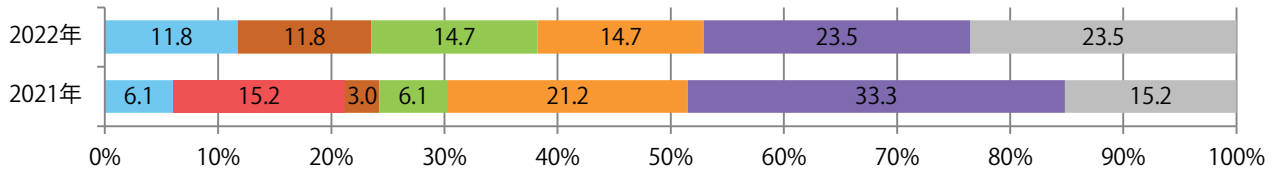

■地区別折込枚数・前年比

■ 2021年 ■ 2022年 ● 前年比

■曜日別構成比 (%)

■ 日 ■ 月 ■ 火 ■ 水 ■ 木 ■ 金 ■ 土

■サイズ別構成比 (%)

■ B 1 ■ B 2 ■ B 3 ■ B 4 ■ B 4 未満 ■ 特殊

■色数別構成比 (%)

■ 1c/0c ■ 1c/1c ■ 2c/0c ■ 2c/1c ■ 2c/2c ■ 4c/0c ■ 4c/1c ■ 4c/2c ■ 4c/4c

前年比4%増。金・土曜の週末に47%が集中。B4未満のサイズが35%を占め、他はB4のみ。両面フルカラーは82%。

■月別折込枚数（県内7地区平均）

■ 年間最多枚数 ■ 年間最少枚数

	1月	2月	3月	4月	5月	6月	7月	8月	9月	10月	11月	12月
2022年	3.3	2.4	3.3	2.7	4.4	3.7	3.3	2.7	4.1	4.9		
2021年	6.3	5.3	5.1	6.6	8.1	5.0	5.9	4.0	3.9	4.7	4.9	2.6
2020年	4.4	3.3	5.3	4.9	6.4	4.6	3.9	3.3	4.1	4.7	4.1	3.1

■地区別折込枚数・前年比

■ 2021年 ■ 2022年 ● 前年比

■曜日別構成比（%）

■ 日 ■ 月 ■ 火 ■ 水 ■ 木 ■ 金 ■ 土

■サイズ別構成比（%）

■ B 1 ■ B 2 ■ B 3 ■ B 4 ■ B 4未満 ■ 特殊

■色数別構成比（%）

■ 1c/0c ■ 1c/1c ■ 2c/0c ■ 2c/1c ■ 2c/2c ■ 4c/0c ■ 4c/1c ■ 4c/2c ■ 4c/4c