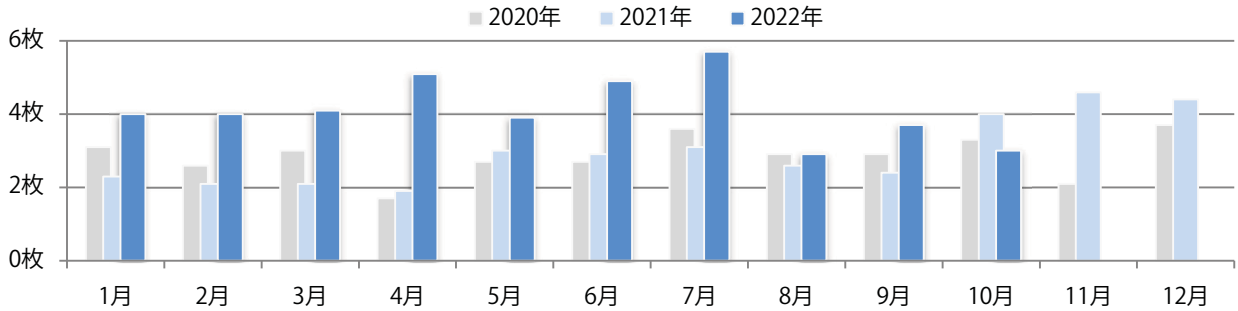

日曜が最も多い。B4サイズが83%を占め、他はB3のみ。全て両面フルカラー。

■月別折込枚数（県内7地区平均）

■ 年間最多枚数 □ 年間最少枚数

	1月	2月	3月	4月	5月	6月	7月	8月	9月	10月	11月	12月
2022年	0.6	0.7	3.0	2.4	4.3	4.0	3.3	2.0	2.0	2.6		
2021年	0.0	0.9	3.0	1.1	0.1	1.4	3.3	1.0	0.9	4.0	2.7	0.9
2020年	7.3	5.9	1.7	0.7	0.0	0.1	1.3	3.6	4.1	5.0	3.6	0.6

■地区別折込枚数・前年比

■ 2021年 ■ 2022年 ● 前年比

■曜日別構成比 (%)

■ 日 ■ 月 ■ 火 ■ 水 ■ 木 ■ 金 ■ 土

■サイズ別構成比 (%)

■ B1 ■ B2 ■ B3 ■ B4 ■ B4未満 ■ 特殊

■色数別構成比 (%)

■ 1c/0c ■ 1c/1c ■ 2c/0c ■ 2c/1c ■ 2c/2c ■ 4c/0c ■ 4c/1c ■ 4c/2c ■ 4c/4c

土・日曜が多い。B4サイズが86%に上る。全て両面フルカラー。

■月別折込枚数（県内7地区平均）

■ 年間最多枚数 ■ 年間最少枚数

	1月	2月	3月	4月	5月	6月	7月	8月	9月	10月	11月	12月
2022年	4.0	4.0	4.1	5.1	3.9	4.9	5.7	2.9	3.7	3.0		
2021年	2.3	2.1	2.1	1.9	3.0	2.9	3.1	2.6	2.4	4.0	4.6	4.4
2020年	3.1	2.6	3.0	1.7	2.7	2.7	3.6	2.9	2.9	3.3	2.1	3.7