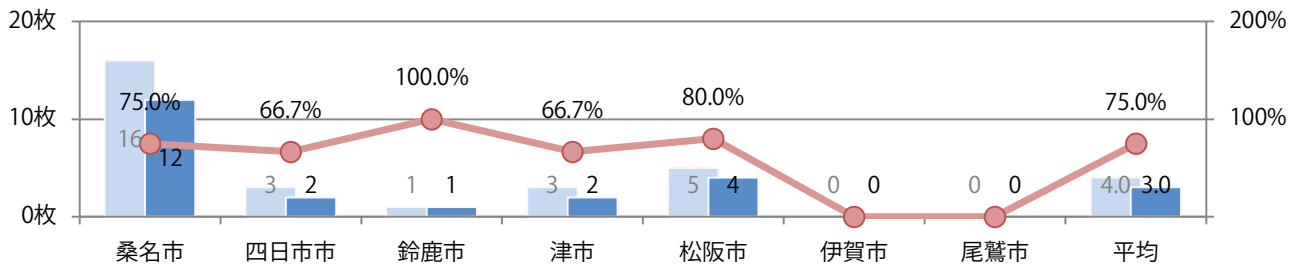

■地区別折込枚数・前年比

■ 2021年 ■ 2022年 ● 前年比