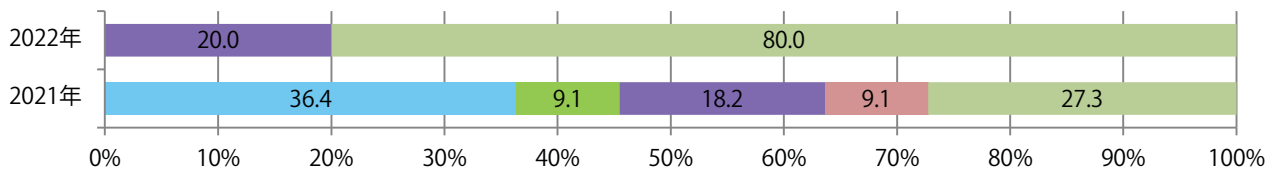

前年比31%増。日曜が最も多く、次いで土曜が多い。B4未満のサイズが47%を占める。両面フルカラーは8割を占め、他は片面フルカラーのみ。

■月別折込枚数（県内7地区平均）

■ 年間最多枚数 ■ 年間最少枚数

	1月	2月	3月	4月	5月	6月	7月	8月	9月	10月	11月	12月
2022年	1.7	1.9	1.6	2.4	1.3	1.7	1.1	0.9	1.9	2.1		
2021年	1.7	2.7	2.1	2.4	2.3	3.1	1.9	1.9	1.0	1.6	1.3	1.7
2020年	2.3	2.7	1.3	1.0	1.0	2.7	2.6	2.1	2.1	2.7	3.6	1.4

■地区別折込枚数・前年比

■ 2021年 ■ 2022年 ● 前年比

■曜日別構成比 (%)

■ 日 ■ 月 ■ 火 ■ 水 ■ 木 ■ 金 ■ 土

■サイズ別構成比 (%)

■ B 1 ■ B 2 ■ B 3 ■ B 4 ■ B 4 未満 ■ 特殊

■色数別構成比 (%)

■ 1c/0c ■ 1c/1c ■ 2c/0c ■ 2c/1c ■ 2c/2c ■ 4c/0c ■ 4c/1c ■ 4c/2c ■ 4c/4c

前年比61%増。木・土曜が多い。全てB4サイズ。ほとんどが両面フルカラー。

■月別折込枚数（県内7地区平均）

■ 年間最多枚数 ■ 年間最少枚数

	1月	2月	3月	4月	5月	6月	7月	8月	9月	10月	11月	12月
2022年	4.1	3.0	2.9	2.4	3.6	2.6	3.3	3.1	5.1	3.7		
2021年	4.6	2.1	4.3	3.6	3.1	2.7	5.1	3.9	3.7	2.3	3.3	3.6
2020年	3.9	2.0	4.7	3.0	3.7	3.4	3.1	4.3	3.7	3.1	2.1	3.7