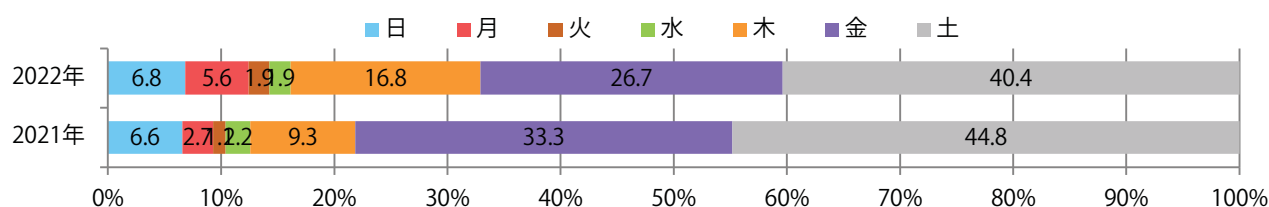

■曜日別構成比（%）