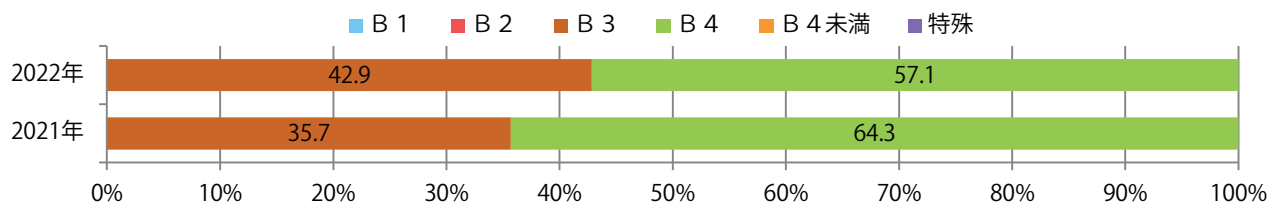

■サイズ別構成比（%）