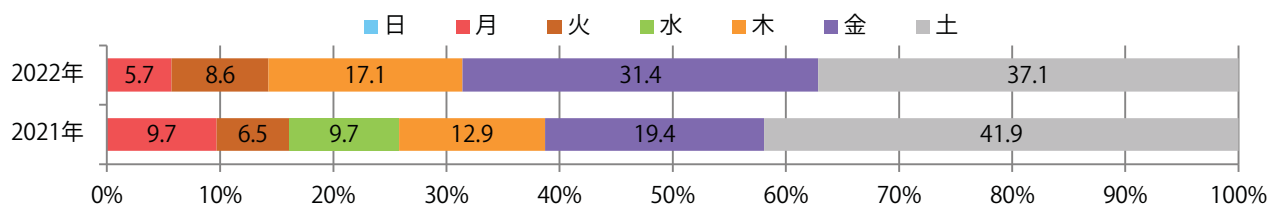

■ 地区別折込枚数・前年比

■ 2021年 ■ 2022年 ● 前年比

■ 曜日別構成比 (%)

■ 日 ■ 月 ■ 火 ■ 水 ■ 木 ■ 金 ■ 土

■ サイズ別構成比 (%)

■ B 1 ■ B 2 ■ B 3 ■ B 4 ■ B 4 未満 ■ 特殊

■ 色数別構成比 (%)

■ 1c/0c ■ 1c/1c ■ 2c/0c ■ 2c/1c ■ 2c/2c ■ 4c/0c ■ 4c/1c ■ 4c/2c ■ 4c/4c

5地区で前年以上となり。平均14%増。金・土曜の週末に69%が集中。全てB4サイズ。両面フルカラーは89%を占める。

■ 月別折込枚数 (県内7地区平均)

	1月	2月	3月	4月	5月	6月	7月	8月	9月	10月	11月	12月
2022年	7.7	4.1	6.1	7.3	6.6	6.1	6.6	3.9	7.0	5.0		
2021年	8.7	5.0	7.9	7.0	6.7	5.9	7.0	4.6	4.4	4.4	5.3	6.7
2020年	10.6	9.1	5.9	4.6	2.4	6.9	8.0	6.1	6.3	4.9	6.0	10.9

■ 地区別折込枚数・前年比

■ 曜日別構成比 (%)

■ サイズ別構成比 (%)

■ 色数別構成比 (%)

土曜に大半が集中。B3サイズが33%を占める。全て両面フルカラー。

■ 月別折込枚数（県内7地区平均）

■ 年間最多枚数 ■ 年間最少枚数

	1月	2月	3月	4月	5月	6月	7月	8月	9月	10月	11月	12月
2022年	22.7	17.0	23.7	16.6	13.9	14.9	20.1	15.9	18.4	11.7		
2021年	22.0	18.9	28.9	19.1	19.0	19.7	27.6	20.3	12.1	17.9	18.1	23.7
2020年	25.9	26.6	29.4	7.4	4.4	19.1	21.4	22.7	17.7	21.0	20.9	25.3