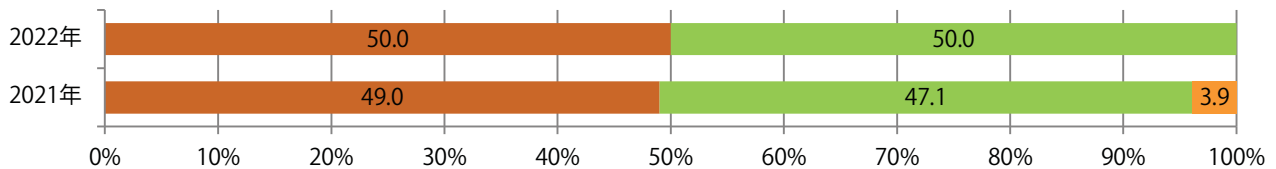

木～金曜の週後半に大半が集中。B3サイズが半数を占める。両面フルカラーは93%。

■ 月別折込枚数 (県内7地区平均)

■ 年間最多枚数 ■ 年間最少枚数

	1月	2月	3月	4月	5月	6月	7月	8月	9月	10月	11月	12月
2022年	9.3	6.1	8.0	8.0	5.6	6.6	7.4	5.3	5.4	5.7		
2021年	9.4	6.7	8.6	7.0	4.1	6.3	5.1	5.6	5.1	7.3	6.9	5.1
2020年	10.7	8.4	8.4	5.1	4.7	8.1	6.3	6.4	7.6	7.7	7.0	7.6

■ 地区別折込枚数・前年比

■ 2021年 ■ 2022年 ● 前年比

■ 曜日別構成比 (%)

■ 日 ■ 月 ■ 火 ■ 水 ■ 木 ■ 金 ■ 土

■ サイズ別構成比 (%)

■ B 1 ■ B 2 ■ B 3 ■ B 4 ■ B 4 未満 ■ 特殊

■ 色数別構成比 (%)

■ 1c/0c ■ 1c/1c ■ 2c/0c ■ 2c/1c ■ 2c/2c ■ 4c/0c ■ 4c/1c ■ 4c/2c ■ 4c/4c

金・土曜の週末に91%が集中。B4サイズが大半を占める。両面フルカラーは91%。

■ 月別折込枚数 (県内7地区平均)

	1月	2月	3月	4月	5月	6月	7月	8月	9月	10月	11月	12月
2022年	5.4	4.0	7.3	5.1	3.3	2.9	7.0	4.6	4.3	4.9		
2021年	4.7	5.3	7.1	7.6	3.0	5.9	7.3	5.3	4.6	6.1	7.9	7.9
2020年	7.9	5.7	9.1	5.6	1.9	3.1	8.4	4.6	4.6	6.7	10.3	7.7