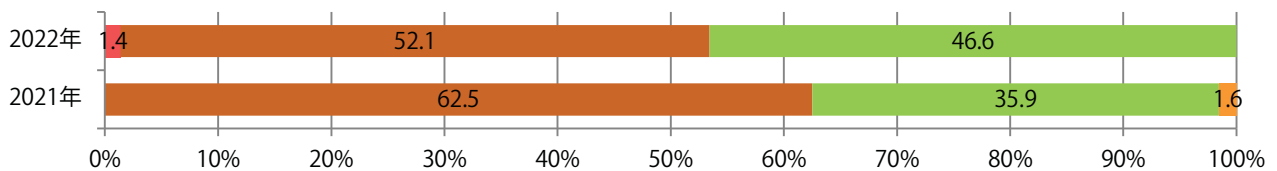

前年比14%増。水曜が最も多く、次いで火曜が多い。B3以上の大きいサイズが54%を占める。ほとんどが両面フルカラー。

■ 月別折込枚数（県内7地区平均）

■ 年間最多枚数 ■ 年間最少枚数

	1月	2月	3月	4月	5月	6月	7月	8月	9月	10月	11月	12月
2022年	7.0	8.9	10.1	8.4	10.1	11.0	10.3	10.3	9.7	10.4		
2021年	11.0	10.1	15.1	11.6	10.1	10.0	10.0	10.1	9.1	9.1	9.3	12.7
2020年	15.9	14.4	9.7	5.0	2.7	10.7	15.1	12.1	13.7	10.9	12.9	19.7

■ 地区別折込枚数・前年比

■ 2021年 ■ 2022年 ● 前年比

■ 曜日別構成比 (%)

■ 日 ■ 月 ■ 火 ■ 水 ■ 木 ■ 金 ■ 土

■ サイズ別構成比 (%)

■ B 1 ■ B 2 ■ B 3 ■ B 4 ■ B 4 未満 ■ 特殊

■ 色数別構成比 (%)

■ 1c/0c ■ 1c/1c ■ 2c/0c ■ 2c/1c ■ 2c/2c ■ 4c/0c ■ 4c/1c ■ 4c/2c ■ 4c/4c

木～金曜の週後半に大半が集中。B3サイズが半数を占める。両面フルカラーは93%。

■ 月別折込枚数 (県内7地区平均)

■ 年間最多枚数 ■ 年間最少枚数

	1月	2月	3月	4月	5月	6月	7月	8月	9月	10月	11月	12月
2022年	9.3	6.1	8.0	8.0	5.6	6.6	7.4	5.3	5.4	5.7		
2021年	9.4	6.7	8.6	7.0	4.1	6.3	5.1	5.6	5.1	7.3	6.9	5.1
2020年	10.7	8.4	8.4	5.1	4.7	8.1	6.3	6.4	7.6	7.7	7.0	7.6