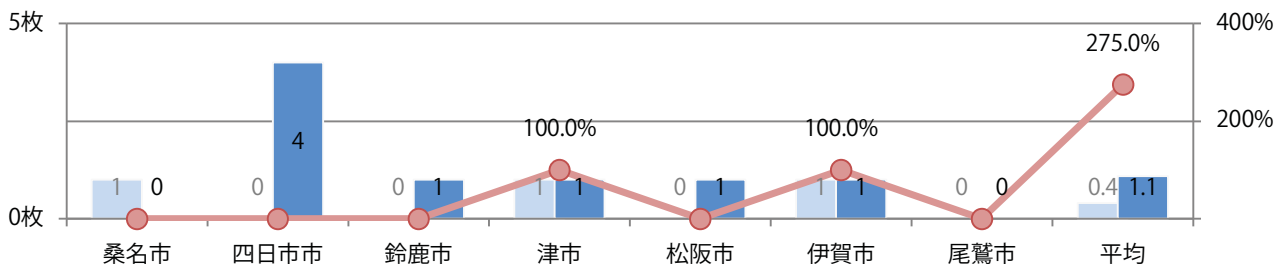

■地区別折込枚数・前年比

■ 2021年 ■ 2022年 ● 前年比