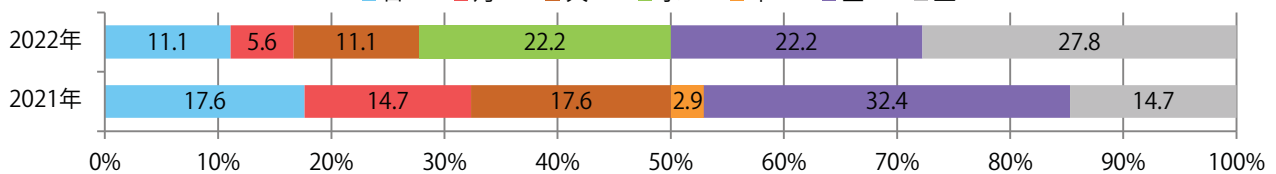

■曜日別構成比 (%)

■ 日 ■ 月 ■ 火 ■ 水 ■ 木 ■ 金 ■ 土