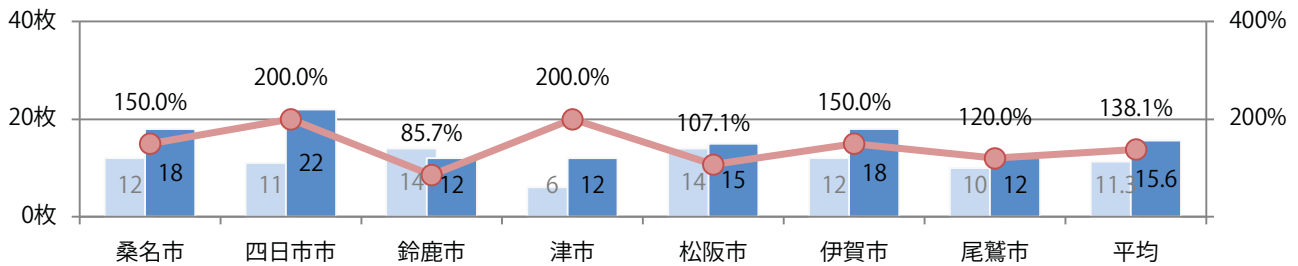

■地区別折込枚数・前年比

■ 2021年 ■ 2022年 ● 前年比