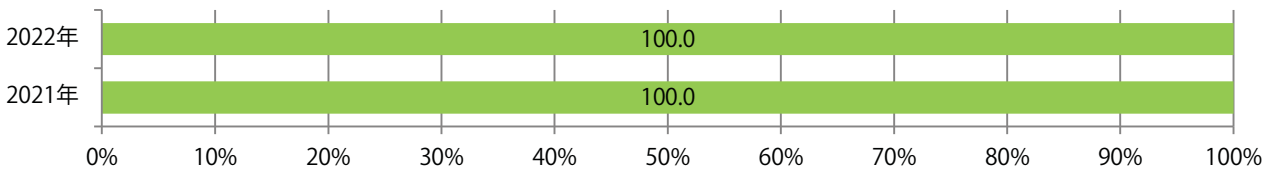

■ 地区別折込枚数・前年比

■ 2021年 ■ 2022年 ● 前年比

■ 曜日別構成比 (%)

■ 日 ■ 月 ■ 火 ■ 水 ■ 木 ■ 金 ■ 土

■ サイズ別構成比 (%)

■ B 1 ■ B 2 ■ B 3 ■ B 4 ■ B 4 未満 ■ 特殊

■ 色数別構成比 (%)

■ 1c/0c ■ 1c/1c ■ 2c/0c ■ 2c/1c ■ 2c/2c ■ 4c/0c ■ 4c/1c ■ 4c/2c ■ 4c/4c

前年比16%増。土曜が最も多く、次いで木・月曜の順に多い。B3サイズが増えた。
両面フルカラーは84%。

■ 月別折込枚数 (県内7地区平均)

■ 年間最多枚数 ■ 年間最少枚数

	1月	2月	3月	4月	5月	6月	7月	8月	9月	10月	11月	12月
2022年	5.9	5.0	5.6	7.1	6.4	7.9	9.0	6.6	6.9	8.1		
2021年	3.9	4.6	10.6	6.9	5.7	6.4	9.7	7.3	8.1	7.0	7.9	6.0
2020年	4.0	3.9	4.3	2.7	4.3	3.9	6.7	4.3	5.3	6.6	7.0	5.0