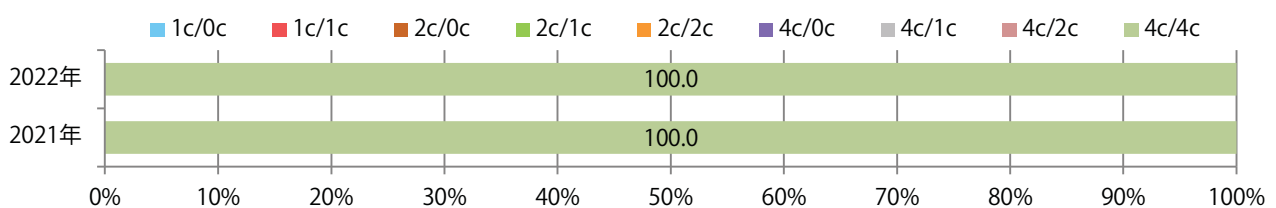

■地区別折込枚数・前年比

■曜日別構成比（%）

■サイズ別構成比（%）

■色数別構成比（%）

各地区で増減はあったが、平均で前年と変わらず。木・金曜に64%が集中。
B3以上の大きいサイズが39%を占める。大半が両面フルカラー。

■月別折込枚数（県内7地区平均）

■ 年間最多枚数 □ 年間最少枚数

	1月	2月	3月	4月	5月	6月	7月	8月	9月	10月	11月	12月
2022年	11.4	13.0	16.0	17.6	11.0	13.1	12.7	12.1	13.3	15.6		
2021年	13.9	13.7	19.4	16.4	12.6	13.4	18.0	12.9	14.4	15.6	15.0	19.4
2020年	17.4	17.3	18.0	8.9	1.7	13.7	17.3	15.0	16.9	16.6	13.7	21.0

■地区別折込枚数・前年比

■ 2021年 ■ 2022年 ● 前年比

■曜日別構成比 (%)

■ 日 ■ 月 ■ 火 ■ 水 ■ 木 ■ 金 ■ 土

■サイズ別構成比 (%)

■ B 1 ■ B 2 ■ B 3 ■ B 4 ■ B 4 未満 ■ 特殊

■色数別構成比 (%)

■ 1c/0c ■ 1c/1c ■ 2c/0c ■ 2c/1c ■ 2c/2c ■ 4c/0c ■ 4c/1c ■ 4c/2c ■ 4c/4c