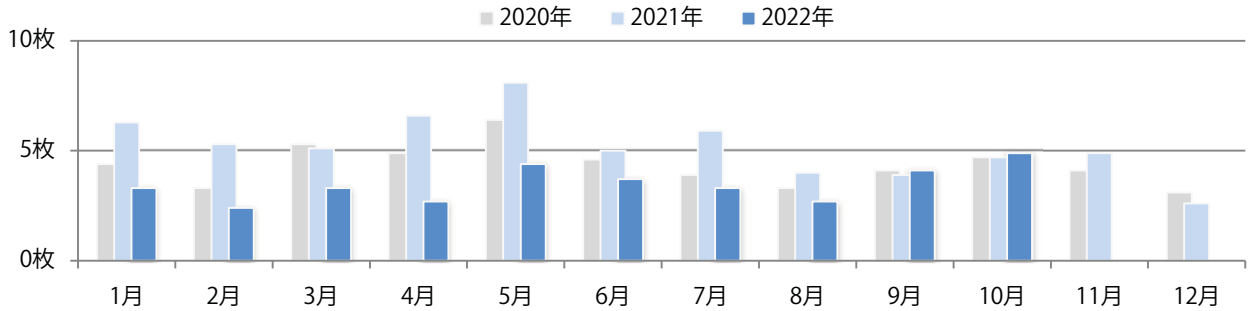

土・日曜が多い。B4サイズが86%に上る。全て両面フルカラー。

■月別折込枚数（県内7地区平均）

■ 年間最多枚数 ■ 年間最少枚数

	1月	2月	3月	4月	5月	6月	7月	8月	9月	10月	11月	12月
2022年	4.0	4.0	4.1	5.1	3.9	4.9	5.7	2.9	3.7	3.0		
2021年	2.3	2.1	2.1	1.9	3.0	2.9	3.1	2.6	2.4	4.0	4.6	4.4
2020年	3.1	2.6	3.0	1.7	2.7	2.7	3.6	2.9	2.9	3.3	2.1	3.7

■地区別折込枚数・前年比

■ 2021年 ■ 2022年 ● 前年比

■曜日別構成比 (%)

■ 日 ■ 月 ■ 火 ■ 水 ■ 木 ■ 金 ■ 土

■サイズ別構成比 (%)

■ B 1 ■ B 2 ■ B 3 ■ B 4 ■ B 4 未満 ■ 特殊

■色数別構成比 (%)

■ 1c/0c ■ 1c/1c ■ 2c/0c ■ 2c/1c ■ 2c/2c ■ 4c/0c ■ 4c/1c ■ 4c/2c ■ 4c/4c

前年比4%増。金・土曜の週末に47%が集中。B4未満のサイズが35%を占め、他はB4のみ。両面フルカラーは82%。

■月別折込枚数（県内7地区平均）

■ 年間最多枚数 ■ 年間最少枚数

	1月	2月	3月	4月	5月	6月	7月	8月	9月	10月	11月	12月
2022年	3.3	2.4	3.3	2.7	4.4	3.7	3.3	2.7	4.1	4.9		
2021年	6.3	5.3	5.1	6.6	8.1	5.0	5.9	4.0	3.9	4.7	4.9	2.6
2020年	4.4	3.3	5.3	4.9	6.4	4.6	3.9	3.3	4.1	4.7	4.1	3.1