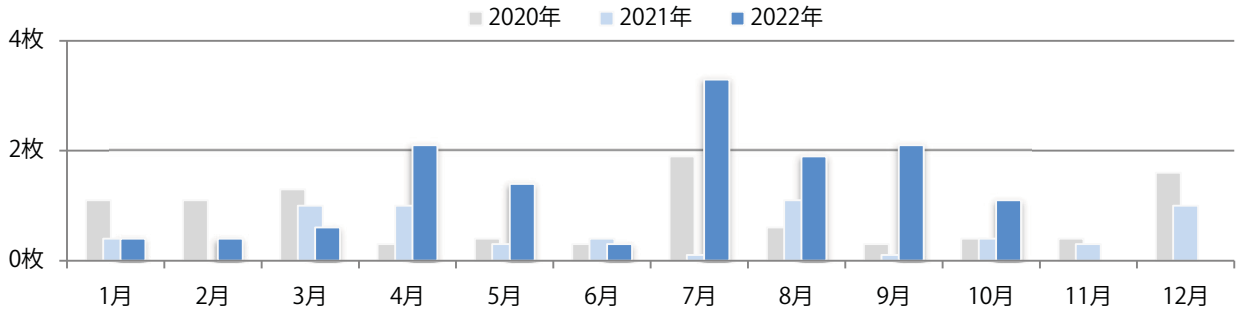

土曜に55%が集中。B3サイズが36%を占める。両面フルカラーに次いで、片面フルカラーも多い。

■月別折込枚数（県内7地区平均）

■ 年間最多枚数 ■ 年間最少枚数

	1月	2月	3月	4月	5月	6月	7月	8月	9月	10月	11月	12月
2022年	6.9	4.9	2.6	4.1	2.7	3.6	2.1	3.9	1.6	1.6		
2021年	5.9	4.3	5.3	6.3	5.6	6.6	8.9	9.9	5.1	7.0	6.6	9.3
2020年	11.3	11.1	3.3	0.0	0.0	6.1	10.1	9.1	7.7	6.3	7.1	8.9

■地区別折込枚数・前年比

■ 2021年 ■ 2022年 ● 前年比

■曜日別構成比（%）

■ 日 ■ 月 ■ 火 ■ 水 ■ 木 ■ 金 ■ 土

■サイズ別構成比（%）

■ B 1 ■ B 2 ■ B 3 ■ B 4 ■ B 4 未満 ■ 特殊

■色数別構成比（%）

■ 1c/0c ■ 1c/1c ■ 2c/0c ■ 2c/1c ■ 2c/2c ■ 4c/0c ■ 4c/1c ■ 4c/2c ■ 4c/4c

金曜が最も多い。B3サイズが増えた。両面フルカラーとフルカラー／1色のみ。

■月別折込枚数（県内7地区平均）

■ 年間最多枚数 ■ 年間最少枚数

	1月	2月	3月	4月	5月	6月	7月	8月	9月	10月	11月	12月
2022年	0.4	0.4	0.6	2.1	1.4	0.3	3.3	1.9	2.1	1.1		
2021年	0.4	0.0	1.0	1.0	0.3	0.4	0.1	1.1	0.1	0.4	0.3	1.0
2020年	1.1	1.1	1.3	0.3	0.4	0.3	1.9	0.6	0.3	0.4	0.4	1.6