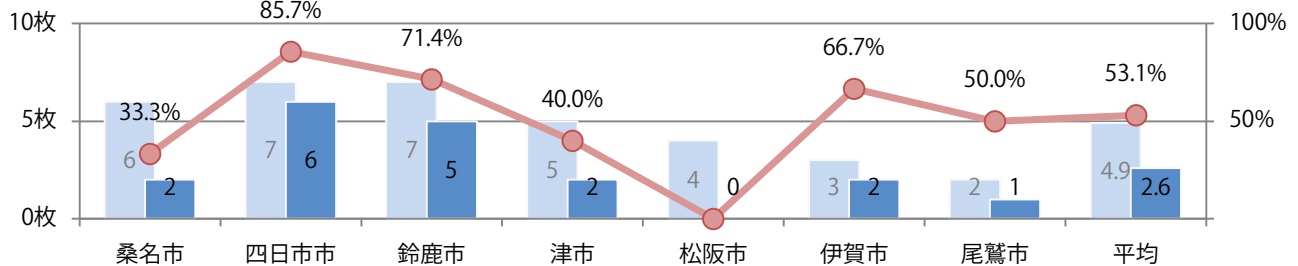

■地区別折込枚数・前年比

■ 2021年 ■ 2022年 ● 前年比