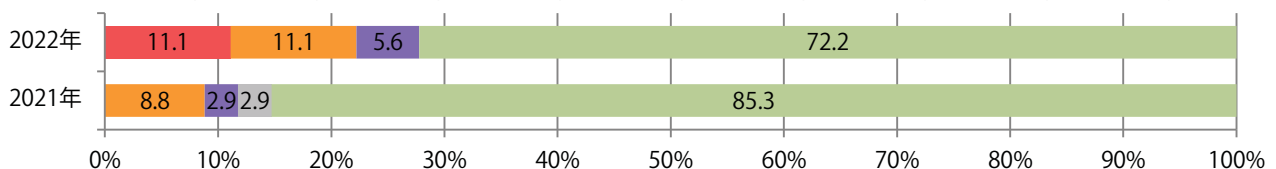

土曜が最も多い。B3サイズが増えた。両面フルカラーは72%。

■月別折込枚数（県内7地区平均）

■ 年間最多枚数 ■ 年間最少枚数

	1月	2月	3月	4月	5月	6月	7月	8月	9月	10月	11月	12月
2022年	4.1	1.1	3.6	3.7	1.6	2.9	3.1	0.6	4.3	2.6		
2021年	3.7	1.9	3.3	4.0	2.4	3.3	2.1	0.7	2.0	4.9	2.4	0.4
2020年	7.6	6.0	3.1	1.7	1.6	2.6	4.4	2.4	3.7	3.7	1.9	0.3

■地区別折込枚数・前年比

■ 2021年 ■ 2022年 ● 前年比

■曜日別構成比 (%)

■ 日 ■ 月 ■ 火 ■ 水 ■ 木 ■ 金 ■ 土

■サイズ別構成比 (%)

■ B 1 ■ B 2 ■ B 3 ■ B 4 ■ B 4 未満 ■ 特殊

■色数別構成比 (%)

■ 1c/0c ■ 1c/1c ■ 2c/0c ■ 2c/1c ■ 2c/2c ■ 4c/0c ■ 4c/1c ■ 4c/2c ■ 4c/4c

土曜に55%が集中。B3サイズが36%を占める。両面フルカラーに次いで、片面フルカラーも多い。

■月別折込枚数（県内7地区平均）

■ 年間最多枚数 ■ 年間最少枚数

	1月	2月	3月	4月	5月	6月	7月	8月	9月	10月	11月	12月
2022年	6.9	4.9	2.6	4.1	2.7	3.6	2.1	3.9	1.6	1.6		
2021年	5.9	4.3	5.3	6.3	5.6	6.6	8.9	9.9	5.1	7.0	6.6	9.3
2020年	11.3	11.1	3.3	0.0	0.0	6.1	10.1	9.1	7.7	6.3	7.1	8.9