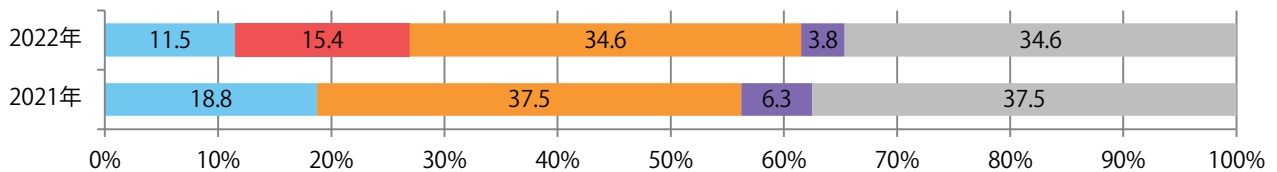

■地区別折込枚数・前年比

■ 2021年 ■ 2022年 ● 前年比

■曜日別構成比 (%)

■ 日 ■ 月 ■ 火 ■ 水 ■ 木 ■ 金 ■ 土

■サイズ別構成比 (%)

■ B 1 ■ B 2 ■ B 3 ■ B 4 ■ B 4 未満 ■ 特殊

■色数別構成比 (%)

■ 1c/0c ■ 1c/1c ■ 2c/0c ■ 2c/1c ■ 2c/2c ■ 4c/0c ■ 4c/1c ■ 4c/2c ■ 4c/4c

前年比61%増。木・土曜が多い。全てB4サイズ。ほとんどが両面フルカラー。

■月別折込枚数（県内7地区平均）

■ 年間最多枚数 ■ 年間最少枚数

	1月	2月	3月	4月	5月	6月	7月	8月	9月	10月	11月	12月
2022年	4.1	3.0	2.9	2.4	3.6	2.6	3.3	3.1	5.1	3.7		
2021年	4.6	2.1	4.3	3.6	3.1	2.7	5.1	3.9	3.7	2.3	3.3	3.6
2020年	3.9	2.0	4.7	3.0	3.7	3.4	3.1	4.3	3.7	3.1	2.1	3.7