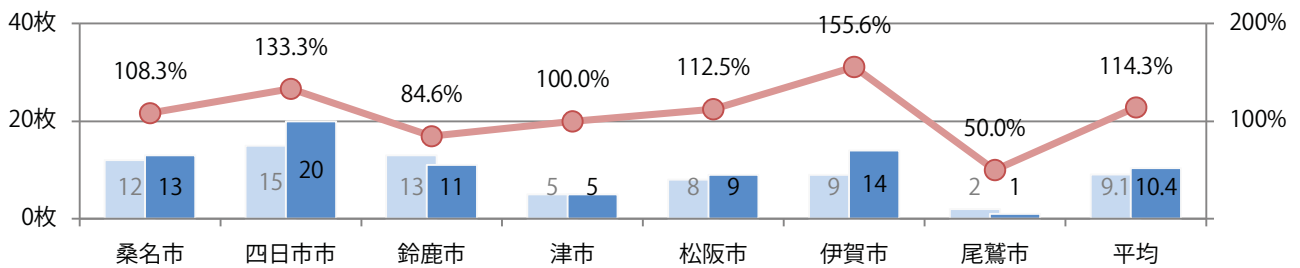

■ 地区別折込枚数・前年比

■ 曜日別構成比 (%)

■ サイズ別構成比 (%)

■ 色数別構成比 (%)

土曜に大半が集中。B3サイズが33%を占める。全て両面フルカラー。

■ 月別折込枚数（県内7地区平均）

■ 年間最多枚数 ■ 年間最少枚数

	1月	2月	3月	4月	5月	6月	7月	8月	9月	10月	11月	12月
2022年	22.7	17.0	23.7	16.6	13.9	14.9	20.1	15.9	18.4	11.7		
2021年	22.0	18.9	28.9	19.1	19.0	19.7	27.6	20.3	12.1	17.9	18.1	23.7
2020年	25.9	26.6	29.4	7.4	4.4	19.1	21.4	22.7	17.7	21.0	20.9	25.3

■ 地区別折込枚数・前年比

■ 2021年 ■ 2022年 ● 前年比

■ 曜日別構成比 (%)

■ 日 ■ 月 ■ 火 ■ 水 ■ 木 ■ 金 ■ 土

■ サイズ別構成比 (%)

■ B 1 ■ B 2 ■ B 3 ■ B 4 ■ B 4 未満 ■ 特殊

■ 色数別構成比 (%)

■ 1c/0c ■ 1c/1c ■ 2c/0c ■ 2c/1c ■ 2c/2c ■ 4c/0c ■ 4c/1c ■ 4c/2c ■ 4c/4c

前年比14%増。水曜が最も多く、次いで火曜が多い。B3以上の大きいサイズが54%を占める。ほとんどが両面フルカラー。

■ 月別折込枚数（県内7地区平均）

■ 年間最多枚数 ■ 年間最少枚数

	1月	2月	3月	4月	5月	6月	7月	8月	9月	10月	11月	12月
2022年	7.0	8.9	10.1	8.4	10.1	11.0	10.3	10.3	9.7	10.4		
2021年	11.0	10.1	15.1	11.6	10.1	10.0	10.0	10.1	9.1	9.1	9.3	12.7
2020年	15.9	14.4	9.7	5.0	2.7	10.7	15.1	12.1	13.7	10.9	12.9	19.7