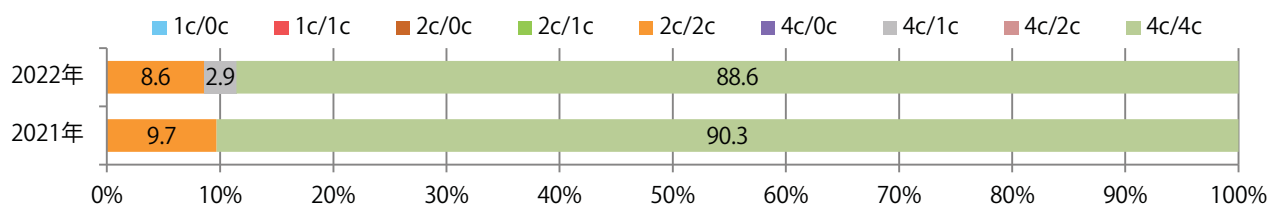

■ 地区別折込枚数・前年比

■ 曜日別構成比 (%)

■ サイズ別構成比 (%)

■ 色数別構成比 (%)

土曜に大半が集中。B3サイズが33%を占める。全て両面フルカラー。

■ 月別折込枚数（県内7地区平均）

■ 年間最多枚数 ■ 年間最少枚数

	1月	2月	3月	4月	5月	6月	7月	8月	9月	10月	11月	12月
2022年	22.7	17.0	23.7	16.6	13.9	14.9	20.1	15.9	18.4	11.7		
2021年	22.0	18.9	28.9	19.1	19.0	19.7	27.6	20.3	12.1	17.9	18.1	23.7
2020年	25.9	26.6	29.4	7.4	4.4	19.1	21.4	22.7	17.7	21.0	20.9	25.3

■ 地区別折込枚数・前年比

■ 2021年 ■ 2022年 ● 前年比

■ 曜日別構成比 (%)

■ 日 ■ 月 ■ 火 ■ 水 ■ 木 ■ 金 ■ 土

■ サイズ別構成比 (%)

■ B 1 ■ B 2 ■ B 3 ■ B 4 ■ B 4 未満 ■ 特殊

■ 色数別構成比 (%)

■ 1c/0c ■ 1c/1c ■ 2c/0c ■ 2c/1c ■ 2c/2c ■ 4c/0c ■ 4c/1c ■ 4c/2c ■ 4c/4c