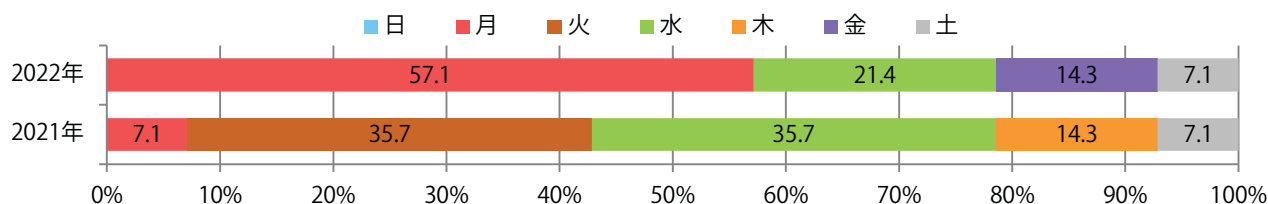

各地区で増減はあったが、平均で前年と変わらず。月曜に57%が集中。
B3サイズが増えた。全て両面フルカラー。

■月別折込枚数（県内7地区平均）

	1月	2月	3月	4月	5月	6月	7月	8月	9月	10月	11月	12月
2022年	3.3	4.4	6.0	2.1	1.9	1.7	1.6	1.3	3.0	2.0		
2021年	5.1	5.3	8.6	1.0	3.4	0.3	1.1	1.7	4.3	2.0	5.1	2.6
2020年	3.9	2.1	2.0	2.6	0.9	1.9	1.6	3.3	3.3	3.0	2.1	2.4

■地区別折込枚数・前年比

■曜日別構成比（%）

■サイズ別構成比（%）

■色数別構成比（%）

木～土曜の週後半に大半が集中。B4サイズが86%に上る。両面フルカラーは90%。

■月別折込枚数（県内7地区平均）

	1月	2月	3月	4月	5月	6月	7月	8月	9月	10月	11月	12月
2022年	28.1	21.6	27.4	29.9	25.0	20.3	25.0	19.9	23.4	23.0		
2021年	34.9	21.4	20.3	24.9	20.4	23.3	25.6	17.1	21.9	26.1	28.1	15.0
2020年	36.4	28.6	25.1	20.0	18.7	30.9	29.1	26.0	26.1	29.0	26.0	17.3