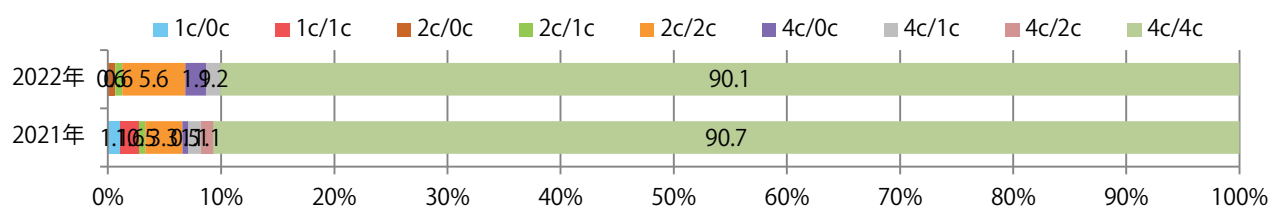

■地区別折込枚数・前年比

■曜日別構成比（%）

■サイズ別構成比（%）

■色数別構成比（%）

各地区平均で前年比5%増。日曜に43%が集中。B4サイズが減った。
両面フルカラーは80%を占める。

月別折込枚数 (県内7地区平均)

■ 年間最多枚数 □ 年間最少枚数

	1月	2月	3月	4月	5月	6月	7月	8月	9月	10月	11月	12月
2022年	13.7	15.7	19.7	5.9	6.0	12.9	16.0	2.1	5.0	7.0		
2021年	13.0	17.6	24.0	7.0	7.0	16.1	18.3	2.6	4.3	6.7	13.0	7.7
2020年	15.0	22.7	21.7	7.3	5.9	14.4	15.9	3.9	5.9	6.6	14.1	7.6