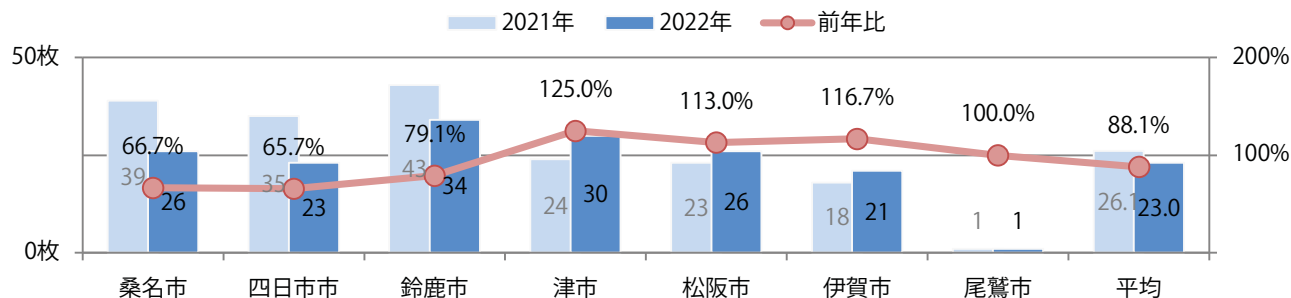

各地区で増減はあったが、平均で前年と変わらず。月曜に57%が集中。
B3サイズが増えた。全て両面フルカラー。

■月別折込枚数（県内7地区平均）

	1月	2月	3月	4月	5月	6月	7月	8月	9月	10月	11月	12月
2022年	3.3	4.4	6.0	2.1	1.9	1.7	1.6	1.3	3.0	2.0		
2021年	5.1	5.3	8.6	1.0	3.4	0.3	1.1	1.7	4.3	2.0	5.1	2.6
2020年	3.9	2.1	2.0	2.6	0.9	1.9	1.6	3.3	3.3	3.0	2.1	2.4

■地区別折込枚数・前年比

■曜日別構成比（%）

■サイズ別構成比（%）

■色数別構成比（%）

木～土曜の週後半に大半が集中。B4サイズが86%に上る。両面フルカラーは90%。

■月別折込枚数（県内7地区平均）

	1月	2月	3月	4月	5月	6月	7月	8月	9月	10月	11月	12月
2022年	28.1	21.6	27.4	29.9	25.0	20.3	25.0	19.9	23.4	23.0		
2021年	34.9	21.4	20.3	24.9	20.4	23.3	25.6	17.1	21.9	26.1	28.1	15.0
2020年	36.4	28.6	25.1	20.0	18.7	30.9	29.1	26.0	26.1	29.0	26.0	17.3

■地区別折込枚数・前年比

■曜日別構成比（%）

■サイズ別構成比（%）

■色数別構成比（%）

各地区平均で前年比5%増。日曜に43%が集中。B4サイズが減った。
両面フルカラーは80%を占める。

月別折込枚数 (県内7地区平均)

■ 年間最多枚数 □ 年間最少枚数

	1月	2月	3月	4月	5月	6月	7月	8月	9月	10月	11月	12月
2022年	13.7	15.7	19.7	5.9	6.0	12.9	16.0	2.1	5.0	7.0		
2021年	13.0	17.6	24.0	7.0	7.0	16.1	18.3	2.6	4.3	6.7	13.0	7.7
2020年	15.0	22.7	21.7	7.3	5.9	14.4	15.9	3.9	5.9	6.6	14.1	7.6