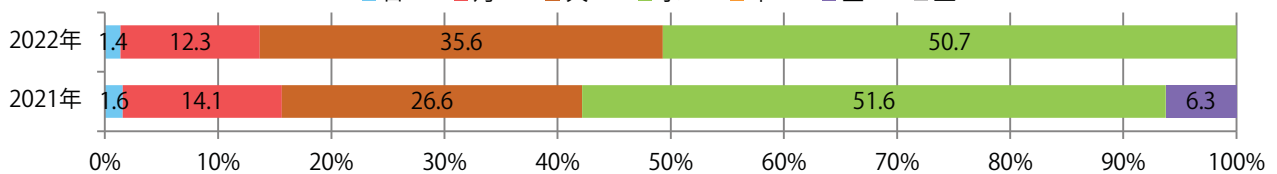

■ 地区別折込枚数・前年比

■ 曜日別構成比 (%)

■ サイズ別構成比 (%)

■ 色数別構成比 (%)

土曜に大半が集中。B3サイズが33%を占める。全て両面フルカラー。

■ 月別折込枚数（県内7地区平均）

■ 年間最多枚数 ■ 年間最少枚数

	1月	2月	3月	4月	5月	6月	7月	8月	9月	10月	11月	12月
2022年	22.7	17.0	23.7	16.6	13.9	14.9	20.1	15.9	18.4	11.7		
2021年	22.0	18.9	28.9	19.1	19.0	19.7	27.6	20.3	12.1	17.9	18.1	23.7
2020年	25.9	26.6	29.4	7.4	4.4	19.1	21.4	22.7	17.7	21.0	20.9	25.3

■ 地区別折込枚数・前年比

■ 2021年 ■ 2022年 ● 前年比

■ 曜日別構成比 (%)

■ 日 ■ 月 ■ 火 ■ 水 ■ 木 ■ 金 ■ 土

■ サイズ別構成比 (%)

■ B 1 ■ B 2 ■ B 3 ■ B 4 ■ B 4 未満 ■ 特殊

■ 色数別構成比 (%)

■ 1c/0c ■ 1c/1c ■ 2c/0c ■ 2c/1c ■ 2c/2c ■ 4c/0c ■ 4c/1c ■ 4c/2c ■ 4c/4c

前年比14%増。水曜が最も多く、次いで火曜が多い。B3以上の大きいサイズが54%を占める。ほとんどが両面フルカラー。

■ 月別折込枚数（県内7地区平均）

■ 年間最多枚数 ■ 年間最少枚数

	1月	2月	3月	4月	5月	6月	7月	8月	9月	10月	11月	12月
2022年	7.0	8.9	10.1	8.4	10.1	11.0	10.3	10.3	9.7	10.4		
2021年	11.0	10.1	15.1	11.6	10.1	10.0	10.0	10.1	9.1	9.1	9.3	12.7
2020年	15.9	14.4	9.7	5.0	2.7	10.7	15.1	12.1	13.7	10.9	12.9	19.7