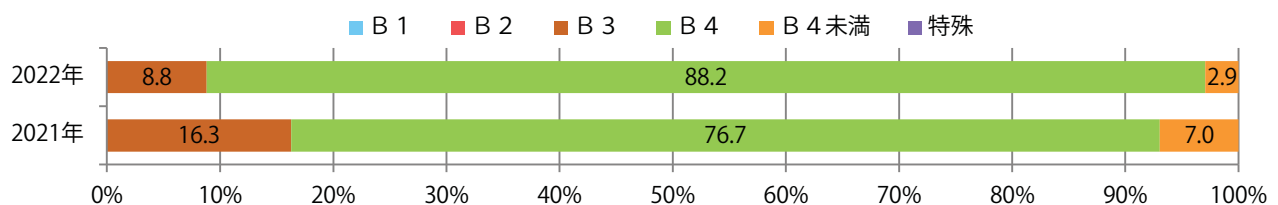

■ 地区別折込枚数・前年比

■ 2021年 ■ 2022年 ● 前年比

■ 曜日別構成比 (%)

■ 日 ■ 月 ■ 火 ■ 水 ■ 木 ■ 金 ■ 土

■ サイズ別構成比 (%)

■ B 1 ■ B 2 ■ B 3 ■ B 4 ■ B 4 未満 ■ 特殊

■ 色数別構成比 (%)

■ 1c/0c ■ 1c/1c ■ 2c/0c ■ 2c/1c ■ 2c/2c ■ 4c/0c ■ 4c/1c ■ 4c/2c ■ 4c/4c

金・土曜の週末に91%が集中。B4サイズが大半を占める。両面フルカラーは91%。

■ 月別折込枚数 (県内7地区平均)

	1月	2月	3月	4月	5月	6月	7月	8月	9月	10月	11月	12月
2022年	5.4	4.0	7.3	5.1	3.3	2.9	7.0	4.6	4.3	4.9		
2021年	4.7	5.3	7.1	7.6	3.0	5.9	7.3	5.3	4.6	6.1	7.9	7.9
2020年	7.9	5.7	9.1	5.6	1.9	3.1	8.4	4.6	4.6	6.7	10.3	7.7

■ 地区別折込枚数・前年比

■ 曜日別構成比 (%)

■ サイズ別構成比 (%)

■ 色数別構成比 (%)

前年比11%増。木曜に71%が集中。B4サイズが86%を占め、他はB3のみ。
 全て両面フルカラー。

■ 月別折込枚数 (県内7地区平均)

■ 年間最多枚数 ■ 年間最少枚数

	1月	2月	3月	4月	5月	6月	7月	8月	9月	10月	11月	12月
2022年	2.1	0.7	2.0	1.6	1.7	1.3	1.9	1.3	1.0	1.0		
2021年	2.3	0.9	2.4	2.1	1.3	1.4	1.6	1.4	0.4	0.9	1.7	2.7
2020年	1.6	1.6	1.4	1.4	0.7	0.7	0.6	1.3	0.7	1.1	2.0	2.3