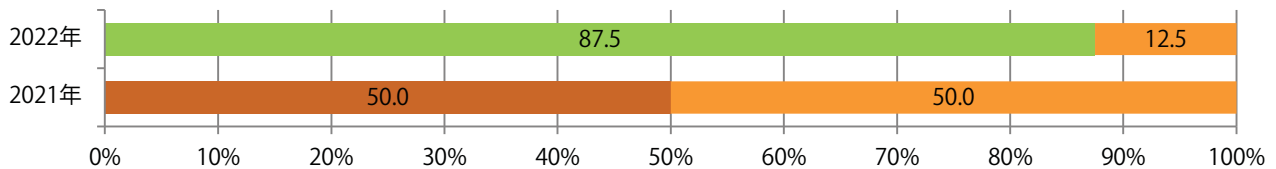

■ 地区別折込枚数・前年比

■ 曜日別構成比 (%)

■ サイズ別構成比 (%)

■ 色数別構成比 (%)

金曜に半数が集中。B4サイズが大半を占め、他はB4未満のみ。両面フルカラーは75%。

■月別折込枚数（県内7地区平均）

■ 年間最多枚数 ■ 年間最少枚数

	1月	2月	3月	4月	5月	6月	7月	8月	9月	10月	11月	12月
2022年	1.0	0.7	0.9	1.3	1.6	1.4	1.7	1.1	2.0	1.1		
2021年	0.6	1.1	1.6	1.4	1.4	1.4	1.1	0.9	0.3	0.3	1.3	1.3
2020年	1.4	1.6	0.7	0.3	0.3	1.3	2.1	1.9	1.9	1.7	1.9	1.6

■地区別折込枚数・前年比

■ 2021年 ■ 2022年 ● 前年比

■曜日別構成比（%）

■ 日 ■ 月 ■ 火 ■ 水 ■ 木 ■ 金 ■ 土

■サイズ別構成比（%）

■ B 1 ■ B 2 ■ B 3 ■ B 4 ■ B 4 未満 ■ 特殊

■色数別構成比（%）

■ 1c/0c ■ 1c/1c ■ 2c/0c ■ 2c/1c ■ 2c/2c ■ 4c/0c ■ 4c/1c ■ 4c/2c ■ 4c/4c

前年比31%増。日曜が最も多く、次いで土曜が多い。B4未満のサイズが47%を占める。両面フルカラーは8割を占め、他は片面フルカラーのみ。

■月別折込枚数（県内7地区平均）

■ 年間最多枚数 ■ 年間最少枚数

	1月	2月	3月	4月	5月	6月	7月	8月	9月	10月	11月	12月
2022年	1.7	1.9	1.6	2.4	1.3	1.7	1.1	0.9	1.9	2.1		
2021年	1.7	2.7	2.1	2.4	2.3	3.1	1.9	1.9	1.0	1.6	1.3	1.7
2020年	2.3	2.7	1.3	1.0	1.0	2.7	2.6	2.1	2.1	2.7	3.6	1.4