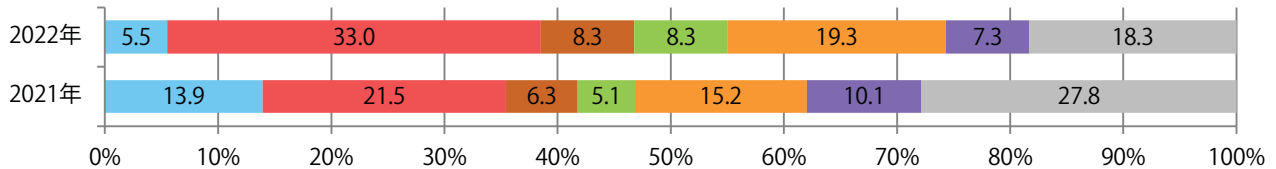

■曜日別構成比 (%)

■ 日 ■ 月 ■ 火 ■ 水 ■ 木 ■ 金 ■ 土