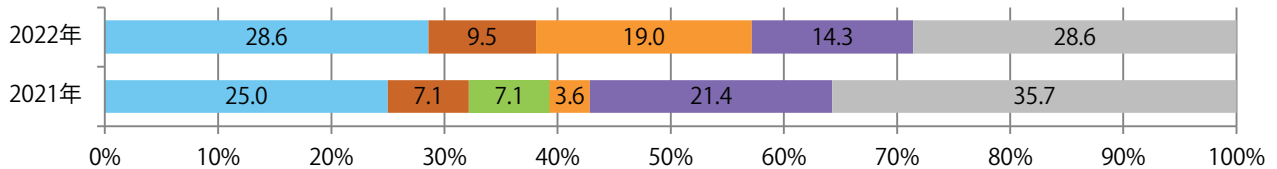

■曜日別構成比 (%)

■ 日 ■ 月 ■ 火 ■ 水 ■ 木 ■ 金 ■ 土