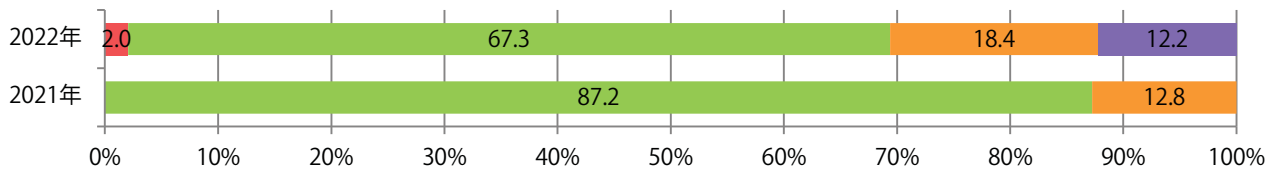

地区別折込枚数・前年比

■ 2021年 ■ 2022年 ● 前年比

曜日別構成比 (%)

■ 日 ■ 月 ■ 火 ■ 水 ■ 木 ■ 金 ■ 土

サイズ別構成比 (%)

■ B 1 ■ B 2 ■ B 3 ■ B 4 ■ B 4 未満 ■ 特殊

色数別構成比 (%)

■ 1c/0c ■ 1c/1c ■ 2c/0c ■ 2c/1c ■ 2c/2c ■ 4c/0c ■ 4c/1c ■ 4c/2c ■ 4c/4c