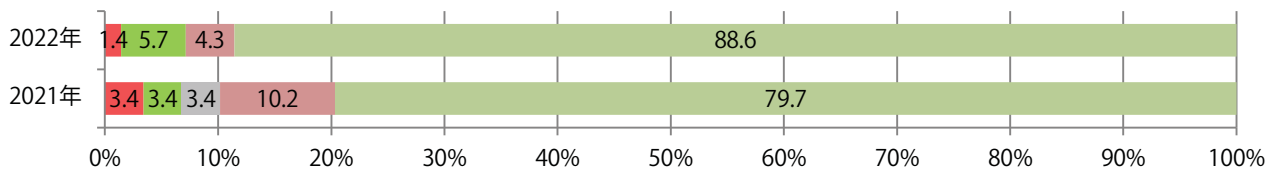

前年比19%増。水曜が最も多く、次いで土・木曜の順に多い。B3以上の大きいサイズが63%を占める。両面フルカラーは89%。

■月別折込枚数（県内7地区平均）

■ 年間最多枚数 ■ 年間最少枚数

	1月	2月	3月	4月	5月	6月	7月	8月	9月	10月	11月	12月
2022年	9.7	8.1	11.4	14.1	9.1	10.7	12.7	11.3	9.1	10.0		
2021年	8.4	7.6	12.3	14.6	8.6	9.7	12.7	8.7	11.3	8.4	10.9	13.0
2020年	11.7	8.6	9.0	9.1	2.0	8.0	11.9	7.9	9.0	12.3	11.6	15.7

■地区別折込枚数・前年比

■ 2021年 ■ 2022年 ● 前年比

■曜日別構成比（%）

■ 日 ■ 月 ■ 火 ■ 水 ■ 木 ■ 金 ■ 土

■サイズ別構成比（%）

■ B 1 ■ B 2 ■ B 3 ■ B 4 ■ B 4 未満 ■ 特殊

■色数別構成比（%）

■ 1c/0c ■ 1c/1c ■ 2c/0c ■ 2c/1c ■ 2c/2c ■ 4c/0c ■ 4c/1c ■ 4c/2c ■ 4c/4c

水・木・土曜のみの折込となった。B3以上の大きいサイズが3分の2を占める。
 全て両面フルカラー。

■月別折込枚数（県内7地区平均）

■ 年間最多枚数 ■ 年間最少枚数

	1月	2月	3月	4月	5月	6月	7月	8月	9月	10月	11月	12月
2022年	1.0	0.3	1.4	2.0	0.3	1.0	1.0	0.6	0.6	0.4		
2021年	0.7	0.6	2.0	1.7	0.7	1.6	1.3	1.1	0.9	1.6	2.1	3.0
2020年	1.3	0.4	2.1	0.9	0.3	1.4	1.6	1.0	0.4	1.9	3.9	3.3