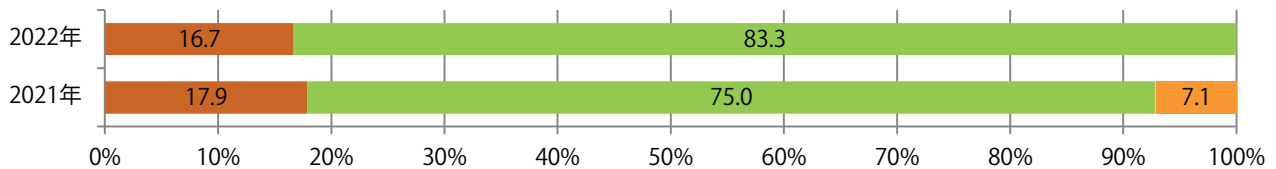

日曜が最も多い。B4サイズが83%を占め、他はB3のみ。全て両面フルカラー。

■月別折込枚数（県内7地区平均）

■ 年間最多枚数 □ 年間最少枚数

	1月	2月	3月	4月	5月	6月	7月	8月	9月	10月	11月	12月
2022年	0.6	0.7	3.0	2.4	4.3	4.0	3.3	2.0	2.0	2.6		
2021年	0.0	0.9	3.0	1.1	0.1	1.4	3.3	1.0	0.9	4.0	2.7	0.9
2020年	7.3	5.9	1.7	0.7	0.0	0.1	1.3	3.6	4.1	5.0	3.6	0.6

■地区別折込枚数・前年比

■ 2021年 ■ 2022年 ● 前年比

■曜日別構成比 (%)

■ 日 ■ 月 ■ 火 ■ 水 ■ 木 ■ 金 ■ 土

■サイズ別構成比 (%)

■ B1 ■ B2 ■ B3 ■ B4 ■ B4未満 ■ 特殊

■色数別構成比 (%)

■ 1c/0c ■ 1c/1c ■ 2c/0c ■ 2c/1c ■ 2c/2c ■ 4c/0c ■ 4c/1c ■ 4c/2c ■ 4c/4c

土・日曜が多い。B4サイズが86%に上る。全て両面フルカラー。

■月別折込枚数（県内7地区平均）

■ 年間最多枚数 ■ 年間最少枚数

	1月	2月	3月	4月	5月	6月	7月	8月	9月	10月	11月	12月
2022年	4.0	4.0	4.1	5.1	3.9	4.9	5.7	2.9	3.7	3.0		
2021年	2.3	2.1	2.1	1.9	3.0	2.9	3.1	2.6	2.4	4.0	4.6	4.4
2020年	3.1	2.6	3.0	1.7	2.7	2.7	3.6	2.9	2.9	3.3	2.1	3.7