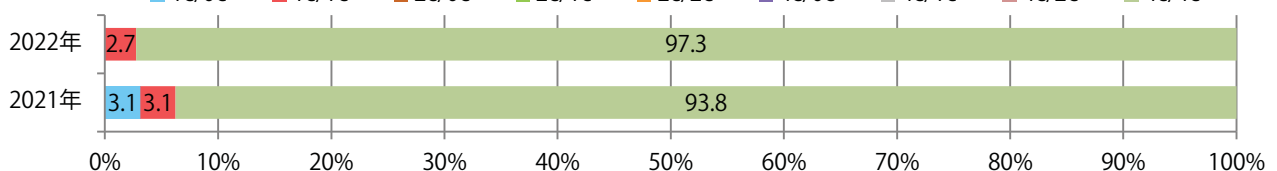

前年比14%増。水曜が最も多く、次いで火曜が多い。B3以上の大きいサイズが54%を占める。ほとんどが両面フルカラー。

■ 月別折込枚数（県内7地区平均）

■ 年間最多枚数 ■ 年間最少枚数

	1月	2月	3月	4月	5月	6月	7月	8月	9月	10月	11月	12月
2022年	7.0	8.9	10.1	8.4	10.1	11.0	10.3	10.3	9.7	10.4		
2021年	11.0	10.1	15.1	11.6	10.1	10.0	10.0	10.1	9.1	9.1	9.3	12.7
2020年	15.9	14.4	9.7	5.0	2.7	10.7	15.1	12.1	13.7	10.9	12.9	19.7

■ 地区別折込枚数・前年比

■ 2021年 ■ 2022年 ● 前年比

■ 曜日別構成比 (%)

■ 日 ■ 月 ■ 火 ■ 水 ■ 木 ■ 金 ■ 土

■ サイズ別構成比 (%)

■ B 1 ■ B 2 ■ B 3 ■ B 4 ■ B 4 未満 ■ 特殊

■ 色数別構成比 (%)

■ 1c/0c ■ 1c/1c ■ 2c/0c ■ 2c/1c ■ 2c/2c ■ 4c/0c ■ 4c/1c ■ 4c/2c ■ 4c/4c

木～金曜の週後半に大半が集中。B3サイズが半数を占める。両面フルカラーは93%。

■ 月別折込枚数 (県内7地区平均)

■ 年間最多枚数 ■ 年間最少枚数

	1月	2月	3月	4月	5月	6月	7月	8月	9月	10月	11月	12月
2022年	9.3	6.1	8.0	8.0	5.6	6.6	7.4	5.3	5.4	5.7		
2021年	9.4	6.7	8.6	7.0	4.1	6.3	5.1	5.6	5.1	7.3	6.9	5.1
2020年	10.7	8.4	8.4	5.1	4.7	8.1	6.3	6.4	7.6	7.7	7.0	7.6