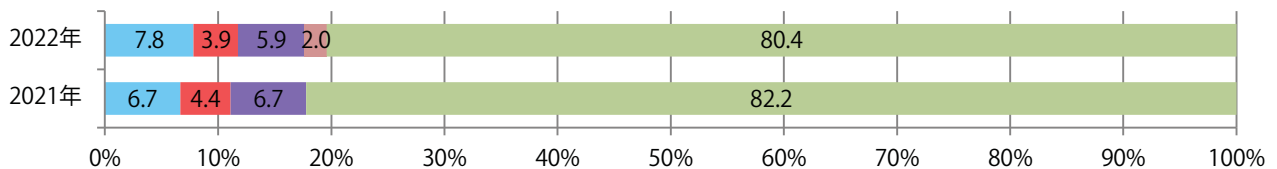

前年比14%増。金・土曜の週末に53%が集中。B4サイズが8割を超える。大半が両面フルカラー。

■ 月別折込枚数 (県内7地区平均)

■ 年間最多枚数 ■ 年間最少枚数

	1月	2月	3月	4月	5月	6月	7月	8月	9月	10月	11月	12月
2022年	4.9	7.0	9.0	7.0	4.3	7.4	8.7	7.3	9.0	7.3		
2021年	6.7	4.0	9.1	8.7	5.7	9.7	10.1	7.7	7.0	6.4	9.4	13.7
2020年	6.6	5.6	8.0	3.9	5.6	6.6	6.6	7.0	9.0	6.9	10.6	14.3

■ 地区別折込枚数・前年比

■ 2021年 ■ 2022年 ● 前年比

■ 曜日別構成比 (%)

■ 日 ■ 月 ■ 火 ■ 水 ■ 木 ■ 金 ■ 土

■ サイズ別構成比 (%)

■ B 1 ■ B 2 ■ B 3 ■ B 4 ■ B 4 未満 ■ 特殊

■ 色数別構成比 (%)

■ 1c/0c ■ 1c/1c ■ 2c/0c ■ 2c/1c ■ 2c/2c ■ 4c/0c ■ 4c/1c ■ 4c/2c ■ 4c/4c

水～金曜に大半が集中。B3サイズが51%を占める。両面フルカラーは89%。

■ 月別折込枚数 (県内7地区平均)

■ 年間最多枚数 ■ 年間最少枚数

	1月	2月	3月	4月	5月	6月	7月	8月	9月	10月	11月	12月
2022年	15.1	11.3	20.0	17.4	13.7	16.0	10.7	8.7	11.7	16.1		
2021年	19.6	16.7	24.1	18.6	18.9	19.1	14.4	7.9	13.6	17.4	18.9	20.3
2020年	25.0	21.1	18.7	12.9	10.6	18.6	16.9	7.9	17.4	24.7	23.3	28.6