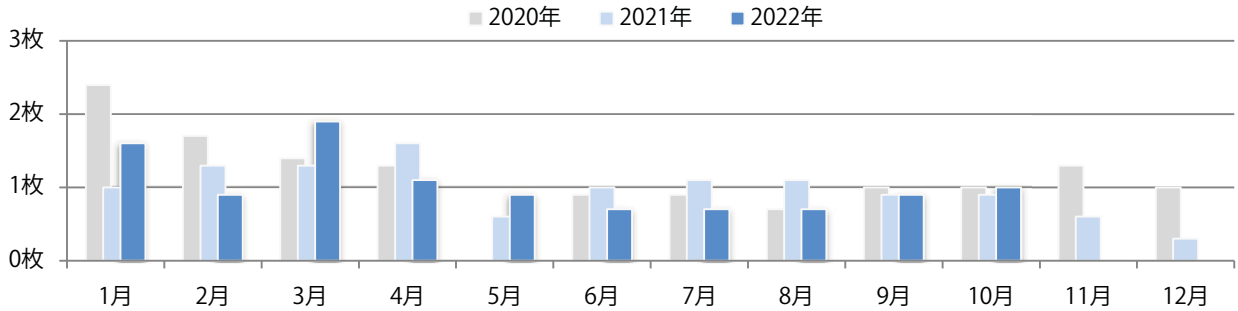

前年比11%増。月・火曜のみの折込となった。全てB4サイズ、両面フルカラー。

■月別折込枚数（県内7地区平均）

	1月	2月	3月	4月	5月	6月	7月	8月	9月	10月	11月	12月
2022年	1.6	0.9	1.9	1.1	0.9	0.7	0.7	0.7	0.9	1.0		
2021年	1.0	1.3	1.3	1.6	0.6	1.0	1.1	1.1	0.9	0.9	0.6	0.3
2020年	2.4	1.7	1.4	1.3	0.0	0.9	0.9	0.7	1.0	1.0	1.3	1.0

■地区別折込枚数・前年比

■曜日別構成比（%）

■サイズ別構成比（%）

■色数別構成比（%）

各地区で増減はあったが、平均で前年と変わらず。木・金曜に64%が集中。
B3以上の大きいサイズが39%を占める。大半が両面フルカラー。

■月別折込枚数（県内7地区平均）

■ 年間最多枚数 □ 年間最少枚数

	1月	2月	3月	4月	5月	6月	7月	8月	9月	10月	11月	12月
2022年	11.4	13.0	16.0	17.6	11.0	13.1	12.7	12.1	13.3	15.6		
2021年	13.9	13.7	19.4	16.4	12.6	13.4	18.0	12.9	14.4	15.6	15.0	19.4
2020年	17.4	17.3	18.0	8.9	1.7	13.7	17.3	15.0	16.9	16.6	13.7	21.0