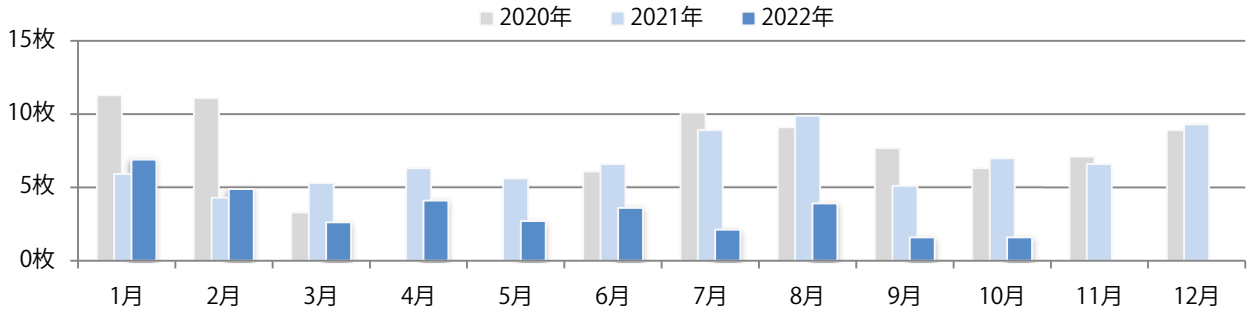

土曜が最も多い。B3サイズが増えた。両面フルカラーは72%。

■月別折込枚数（県内7地区平均）

■ 年間最多枚数 ■ 年間最少枚数

	1月	2月	3月	4月	5月	6月	7月	8月	9月	10月	11月	12月
2022年	4.1	1.1	3.6	3.7	1.6	2.9	3.1	0.6	4.3	2.6		
2021年	3.7	1.9	3.3	4.0	2.4	3.3	2.1	0.7	2.0	4.9	2.4	0.4
2020年	7.6	6.0	3.1	1.7	1.6	2.6	4.4	2.4	3.7	3.7	1.9	0.3

■地区別折込枚数・前年比

■ 2021年 ■ 2022年 ● 前年比

■曜日別構成比 (%)

■ 日 ■ 月 ■ 火 ■ 水 ■ 木 ■ 金 ■ 土

■サイズ別構成比 (%)

■ B 1 ■ B 2 ■ B 3 ■ B 4 ■ B 4 未満 ■ 特殊

■色数別構成比 (%)

■ 1c/0c ■ 1c/1c ■ 2c/0c ■ 2c/1c ■ 2c/2c ■ 4c/0c ■ 4c/1c ■ 4c/2c ■ 4c/4c

土曜に55%が集中。B3サイズが36%を占める。両面フルカラーに次いで、片面フルカラーも多い。

■月別折込枚数（県内7地区平均）

■ 年間最多枚数 ■ 年間最少枚数

	1月	2月	3月	4月	5月	6月	7月	8月	9月	10月	11月	12月
2022年	6.9	4.9	2.6	4.1	2.7	3.6	2.1	3.9	1.6	1.6		
2021年	5.9	4.3	5.3	6.3	5.6	6.6	8.9	9.9	5.1	7.0	6.6	9.3
2020年	11.3	11.1	3.3	0.0	0.0	6.1	10.1	9.1	7.7	6.3	7.1	8.9