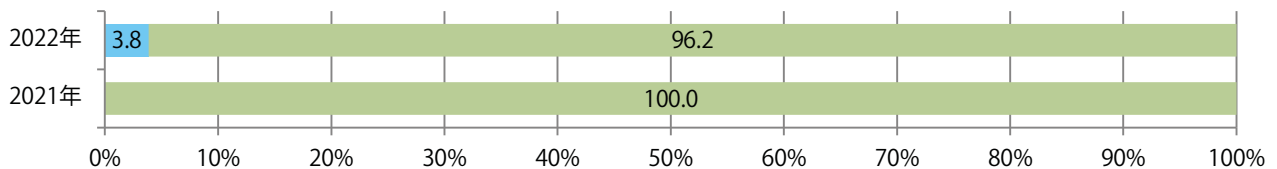

前年比61%増。木・土曜が多い。全てB4サイズ。ほとんどが両面フルカラー。

■月別折込枚数（県内7地区平均）

■ 年間最多枚数 ■ 年間最少枚数

	1月	2月	3月	4月	5月	6月	7月	8月	9月	10月	11月	12月
2022年	4.1	3.0	2.9	2.4	3.6	2.6	3.3	3.1	5.1	3.7		
2021年	4.6	2.1	4.3	3.6	3.1	2.7	5.1	3.9	3.7	2.3	3.3	3.6
2020年	3.9	2.0	4.7	3.0	3.7	3.4	3.1	4.3	3.7	3.1	2.1	3.7

■地区別折込枚数・前年比

■ 2021年 ■ 2022年 ● 前年比

■曜日別構成比 (%)

■ 日 ■ 月 ■ 火 ■ 水 ■ 木 ■ 金 ■ 土

■サイズ別構成比 (%)

■ B 1 ■ B 2 ■ B 3 ■ B 4 ■ B 4 未満 ■ 特殊

■色数別構成比 (%)

■ 1c/0c ■ 1c/1c ■ 2c/0c ■ 2c/1c ■ 2c/2c ■ 4c/0c ■ 4c/1c ■ 4c/2c ■ 4c/4c

日曜が最も多い。B4サイズが83%を占め、他はB3のみ。全て両面フルカラー。

■月別折込枚数（県内7地区平均）

■ 年間最多枚数 □ 年間最少枚数

	1月	2月	3月	4月	5月	6月	7月	8月	9月	10月	11月	12月
2022年	0.6	0.7	3.0	2.4	4.3	4.0	3.3	2.0	2.0	2.6		
2021年	0.0	0.9	3.0	1.1	0.1	1.4	3.3	1.0	0.9	4.0	2.7	0.9
2020年	7.3	5.9	1.7	0.7	0.0	0.1	1.3	3.6	4.1	5.0	3.6	0.6