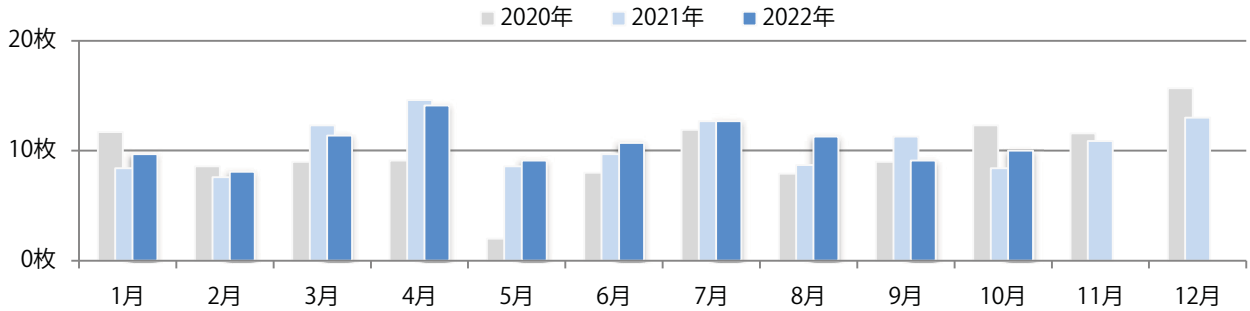

土曜が最も多い。B3以上の大きいサイズが41%を占める。両面フルカラーは75%。

■月別折込枚数（県内7地区平均）

■ 年間最多枚数 □ 年間最少枚数

	1月	2月	3月	4月	5月	6月	7月	8月	9月	10月	11月	12月
2022年	32.0	34.6	34.9	31.0	33.6	29.6	32.1	30.4	30.9	31.1		
2021年	36.1	35.0	37.9	37.4	35.6	33.9	41.1	37.3	33.3	33.9	31.9	46.6
2020年	49.6	53.7	49.7	34.7	11.9	31.4	43.0	40.7	35.6	37.7	35.4	48.4

■地区別折込枚数・前年比

■ 2021年 ■ 2022年 ● 前年比

■曜日別構成比 (%)

■ 日 ■ 月 ■ 火 ■ 水 ■ 木 ■ 金 ■ 土

■サイズ別構成比 (%)

■ B1 ■ B2 ■ B3 ■ B4 ■ B4未満 ■ 特殊

■色数別構成比 (%)

■ 1c/0c ■ 1c/1c ■ 2c/0c ■ 2c/1c ■ 2c/2c ■ 4c/0c ■ 4c/1c ■ 4c/2c ■ 4c/4c

前年比19%増。水曜が最も多く、次いで土・木曜の順に多い。B3以上の大きいサイズが63%を占める。両面フルカラーは89%。

■月別折込枚数（県内7地区平均）

■ 年間最多枚数 ■ 年間最少枚数

	1月	2月	3月	4月	5月	6月	7月	8月	9月	10月	11月	12月
2022年	9.7	8.1	11.4	14.1	9.1	10.7	12.7	11.3	9.1	10.0		
2021年	8.4	7.6	12.3	14.6	8.6	9.7	12.7	8.7	11.3	8.4	10.9	13.0
2020年	11.7	8.6	9.0	9.1	2.0	8.0	11.9	7.9	9.0	12.3	11.6	15.7