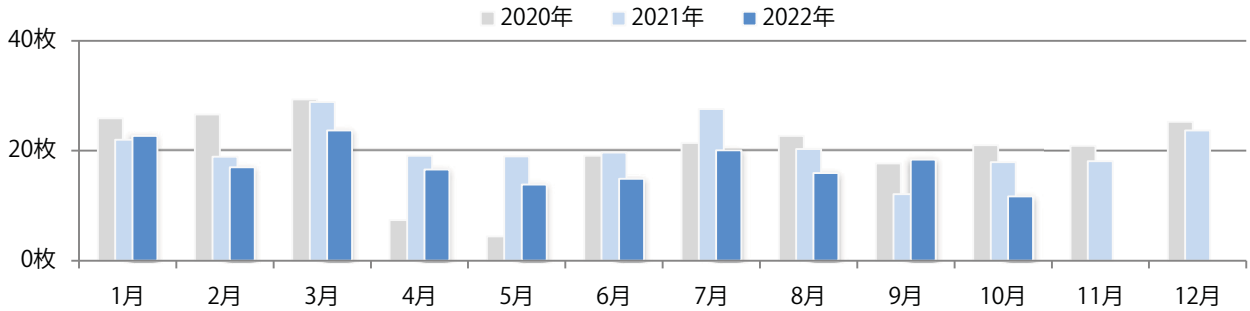

5地区で前年以上となり。平均14%増。金・土曜の週末に69%が集中。全てB4サイズ。両面フルカラーは89%を占める。

■ 月別折込枚数 (県内7地区平均)

	1月	2月	3月	4月	5月	6月	7月	8月	9月	10月	11月	12月
2022年	7.7	4.1	6.1	7.3	6.6	6.1	6.6	3.9	7.0	5.0		
2021年	8.7	5.0	7.9	7.0	6.7	5.9	7.0	4.6	4.4	4.4	5.3	6.7
2020年	10.6	9.1	5.9	4.6	2.4	6.9	8.0	6.1	6.3	4.9	6.0	10.9

■ 地区別折込枚数・前年比

■ 曜日別構成比 (%)

■ サイズ別構成比 (%)

■ 色数別構成比 (%)

土曜に大半が集中。B3サイズが33%を占める。全て両面フルカラー。

■ 月別折込枚数（県内7地区平均）

■ 年間最多枚数 ■ 年間最少枚数

	1月	2月	3月	4月	5月	6月	7月	8月	9月	10月	11月	12月
2022年	22.7	17.0	23.7	16.6	13.9	14.9	20.1	15.9	18.4	11.7		
2021年	22.0	18.9	28.9	19.1	19.0	19.7	27.6	20.3	12.1	17.9	18.1	23.7
2020年	25.9	26.6	29.4	7.4	4.4	19.1	21.4	22.7	17.7	21.0	20.9	25.3

■ 地区別折込枚数・前年比

■ 2021年 ■ 2022年 ● 前年比

■ 曜日別構成比 (%)

■ 日 ■ 月 ■ 火 ■ 水 ■ 木 ■ 金 ■ 土

■ サイズ別構成比 (%)

■ B 1 ■ B 2 ■ B 3 ■ B 4 ■ B 4 未満 ■ 特殊

■ 色数別構成比 (%)

■ 1c/0c ■ 1c/1c ■ 2c/0c ■ 2c/1c ■ 2c/2c ■ 4c/0c ■ 4c/1c ■ 4c/2c ■ 4c/4c