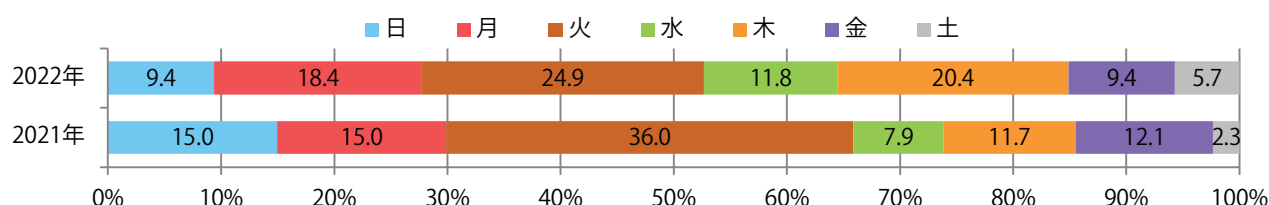

前年比16%増。土曜が最も多く、次いで木・月曜の順に多い。B3サイズが増えた。
両面フルカラーは84%。

■ 月別折込枚数 (県内7地区平均)

■ 年間最多枚数 ■ 年間最少枚数

	1月	2月	3月	4月	5月	6月	7月	8月	9月	10月	11月	12月
2022年	5.9	5.0	5.6	7.1	6.4	7.9	9.0	6.6	6.9	8.1		
2021年	3.9	4.6	10.6	6.9	5.7	6.4	9.7	7.3	8.1	7.0	7.9	6.0
2020年	4.0	3.9	4.3	2.7	4.3	3.9	6.7	4.3	5.3	6.6	7.0	5.0

■ 地区別折込枚数・前年比

■ 曜日別構成比 (%)

■ サイズ別構成比 (%)

■ 色数別構成比 (%)

全ての地区で前年以上となり、平均14%増。火曜が最も多く、次いで木・月曜の順に多い。B4サイズが81%に上る。全て両面フルカラー。

■ 月別折込枚数 (県内7地区平均)

	1月	2月	3月	4月	5月	6月	7月	8月	9月	10月	11月	12月
2022年	34.9	29.7	35.4	33.0	27.3	25.4	24.9	28.0	22.4	35.0		
2021年	31.1	27.6	27.4	30.1	29.3	34.1	24.1	19.7	26.4	30.6	42.7	28.1
2020年	24.6	26.9	25.3	22.6	21.7	22.4	24.0	23.1	30.4	24.7	31.0	25.1

■ 地区別折込枚数・前年比

■ 曜日別構成比 (%)

■ サイズ別構成比 (%)

■ 色数別構成比 (%)

金曜に半数が集中。B4サイズが大半を占め、他はB4未満のみ。両面フルカラーは75%。

■月別折込枚数（県内7地区平均）

■ 年間最多枚数 ■ 年間最少枚数

	1月	2月	3月	4月	5月	6月	7月	8月	9月	10月	11月	12月
2022年	1.0	0.7	0.9	1.3	1.6	1.4	1.7	1.1	2.0	1.1		
2021年	0.6	1.1	1.6	1.4	1.4	1.4	1.1	0.9	0.3	0.3	1.3	1.3
2020年	1.4	1.6	0.7	0.3	0.3	1.3	2.1	1.9	1.9	1.7	1.9	1.6