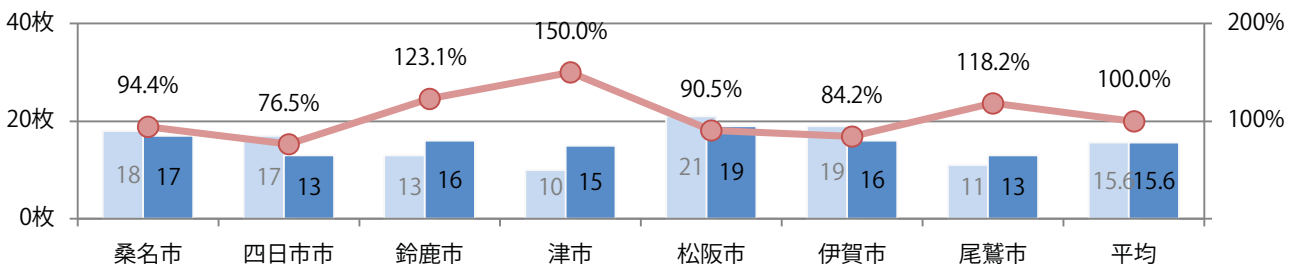

前年比11%増。月・火曜のみの折込となった。全てB4サイズ、両面フルカラー。

■月別折込枚数（県内7地区平均）

	1月	2月	3月	4月	5月	6月	7月	8月	9月	10月	11月	12月
2022年	1.6	0.9	1.9	1.1	0.9	0.7	0.7	0.7	0.9	1.0		
2021年	1.0	1.3	1.3	1.6	0.6	1.0	1.1	1.1	0.9	0.9	0.6	0.3
2020年	2.4	1.7	1.4	1.3	0.0	0.9	0.9	0.7	1.0	1.0	1.3	1.0

■地区別折込枚数・前年比

■曜日別構成比（%）

■サイズ別構成比（%）

■色数別構成比（%）

各地区で増減はあったが、平均で前年と変わらず。木・金曜に64%が集中。
B3以上の大きいサイズが39%を占める。大半が両面フルカラー。

■月別折込枚数（県内7地区平均）

■ 年間最多枚数 □ 年間最少枚数

	1月	2月	3月	4月	5月	6月	7月	8月	9月	10月	11月	12月
2022年	11.4	13.0	16.0	17.6	11.0	13.1	12.7	12.1	13.3	15.6		
2021年	13.9	13.7	19.4	16.4	12.6	13.4	18.0	12.9	14.4	15.6	15.0	19.4
2020年	17.4	17.3	18.0	8.9	1.7	13.7	17.3	15.0	16.9	16.6	13.7	21.0

■地区別折込枚数・前年比

■ 2021年 ■ 2022年 ● 前年比

■曜日別構成比 (%)

■ 日 ■ 月 ■ 火 ■ 水 ■ 木 ■ 金 ■ 土

■サイズ別構成比 (%)

■ B 1 ■ B 2 ■ B 3 ■ B 4 ■ B 4 未満 ■ 特殊

■色数別構成比 (%)

■ 1c/0c ■ 1c/1c ■ 2c/0c ■ 2c/1c ■ 2c/2c ■ 4c/0c ■ 4c/1c ■ 4c/2c ■ 4c/4c

土曜が最も多い。B3以上の大きいサイズが41%を占める。両面フルカラーは75%。

■月別折込枚数（県内7地区平均）

■ 年間最多枚数 □ 年間最少枚数

	1月	2月	3月	4月	5月	6月	7月	8月	9月	10月	11月	12月
2022年	32.0	34.6	34.9	31.0	33.6	29.6	32.1	30.4	30.9	31.1		
2021年	36.1	35.0	37.9	37.4	35.6	33.9	41.1	37.3	33.3	33.9	31.9	46.6
2020年	49.6	53.7	49.7	34.7	11.9	31.4	43.0	40.7	35.6	37.7	35.4	48.4