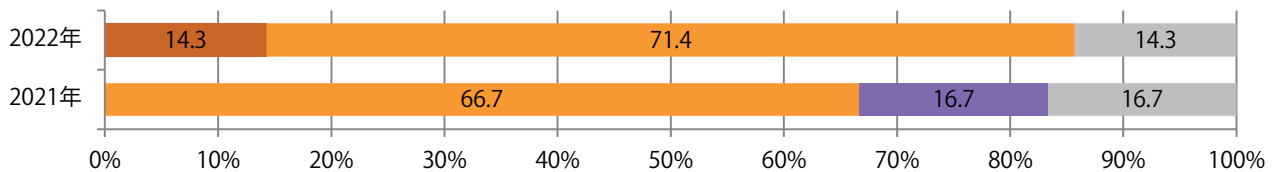

金・土曜の週末に91%が集中。B4サイズが大半を占める。両面フルカラーは91%。

■ 月別折込枚数 (県内7地区平均)

	1月	2月	3月	4月	5月	6月	7月	8月	9月	10月	11月	12月
2022年	5.4	4.0	7.3	5.1	3.3	2.9	7.0	4.6	4.3	4.9		
2021年	4.7	5.3	7.1	7.6	3.0	5.9	7.3	5.3	4.6	6.1	7.9	7.9
2020年	7.9	5.7	9.1	5.6	1.9	3.1	8.4	4.6	4.6	6.7	10.3	7.7

■ 地区別折込枚数・前年比

■ 曜日別構成比 (%)

■ サイズ別構成比 (%)

■ 色数別構成比 (%)

前年比11%増。木曜に71%が集中。B4サイズが86%を占め、他はB3のみ。
 全て両面フルカラー。

■ 月別折込枚数 (県内7地区平均)

■ 年間最多枚数 ■ 年間最少枚数

	1月	2月	3月	4月	5月	6月	7月	8月	9月	10月	11月	12月
2022年	2.1	0.7	2.0	1.6	1.7	1.3	1.9	1.3	1.0	1.0		
2021年	2.3	0.9	2.4	2.1	1.3	1.4	1.6	1.4	0.4	0.9	1.7	2.7
2020年	1.6	1.6	1.4	1.4	0.7	0.7	0.6	1.3	0.7	1.1	2.0	2.3

■ 地区別折込枚数・前年比

■ 2021年 ■ 2022年 ● 前年比

■ 曜日別構成比 (%)

■ 日 ■ 月 ■ 火 ■ 水 ■ 木 ■ 金 ■ 土

■ サイズ別構成比 (%)

■ B1 ■ B2 ■ B3 ■ B4 ■ B4未満 ■ 特殊

■ 色数別構成比 (%)

■ 1c/0c ■ 1c/1c ■ 2c/0c ■ 2c/1c ■ 2c/2c ■ 4c/0c ■ 4c/1c ■ 4c/2c ■ 4c/4c