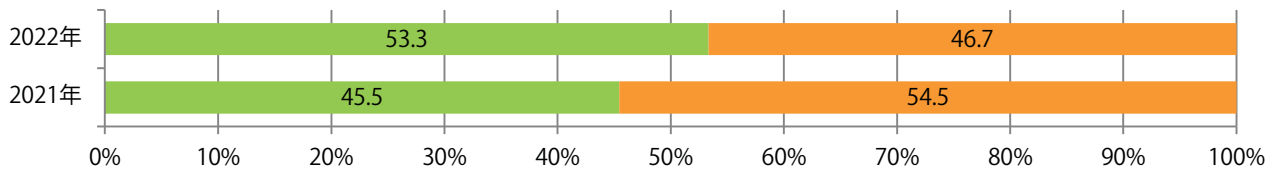

前年比31%増。日曜が最も多く、次いで土曜が多い。B4未満のサイズが47%を占める。両面フルカラーは8割を占め、他は片面フルカラーのみ。

■月別折込枚数（県内7地区平均）

■ 年間最多枚数 ■ 年間最少枚数

	1月	2月	3月	4月	5月	6月	7月	8月	9月	10月	11月	12月
2022年	1.7	1.9	1.6	2.4	1.3	1.7	1.1	0.9	1.9	2.1		
2021年	1.7	2.7	2.1	2.4	2.3	3.1	1.9	1.9	1.0	1.6	1.3	1.7
2020年	2.3	2.7	1.3	1.0	1.0	2.7	2.6	2.1	2.1	2.7	3.6	1.4

■地区別折込枚数・前年比

■ 2021年 ■ 2022年 ● 前年比

■曜日別構成比 (%)

■ 日 ■ 月 ■ 火 ■ 水 ■ 木 ■ 金 ■ 土

■サイズ別構成比 (%)

■ B 1 ■ B 2 ■ B 3 ■ B 4 ■ B 4 未満 ■ 特殊

■色数別構成比 (%)

■ 1c/0c ■ 1c/1c ■ 2c/0c ■ 2c/1c ■ 2c/2c ■ 4c/0c ■ 4c/1c ■ 4c/2c ■ 4c/4c

前年比61%増。木・土曜が多い。全てB4サイズ。ほとんどが両面フルカラー。

■月別折込枚数（県内7地区平均）

■ 年間最多枚数 ■ 年間最少枚数

	1月	2月	3月	4月	5月	6月	7月	8月	9月	10月	11月	12月
2022年	4.1	3.0	2.9	2.4	3.6	2.6	3.3	3.1	5.1	3.7		
2021年	4.6	2.1	4.3	3.6	3.1	2.7	5.1	3.9	3.7	2.3	3.3	3.6
2020年	3.9	2.0	4.7	3.0	3.7	3.4	3.1	4.3	3.7	3.1	2.1	3.7