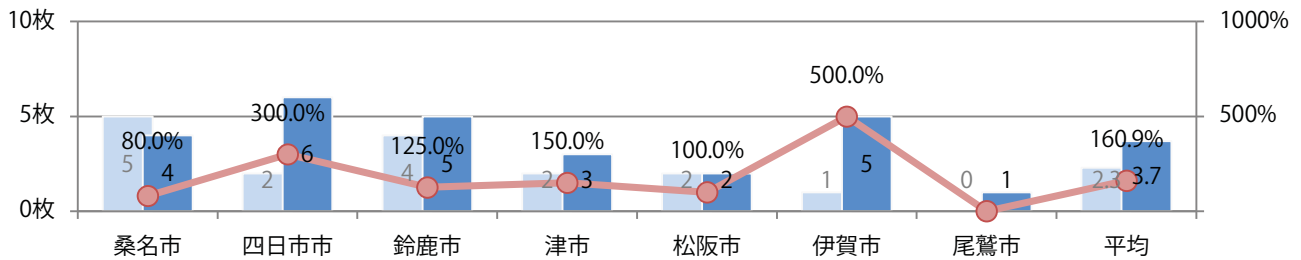

■地区別折込枚数・前年比

■ 2021年 ■ 2022年 ● 前年比