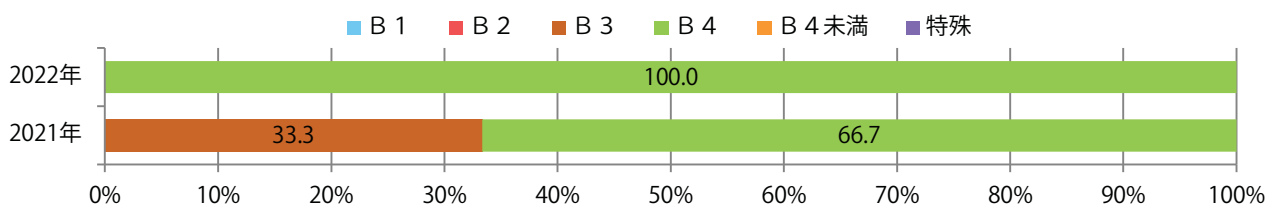

前年比11%増。月・火曜のみの折込となった。全てB4サイズ、両面フルカラー。

■月別折込枚数（県内7地区平均）

	1月	2月	3月	4月	5月	6月	7月	8月	9月	10月	11月	12月
2022年	1.6	0.9	1.9	1.1	0.9	0.7	0.7	0.7	0.9	1.0		
2021年	1.0	1.3	1.3	1.6	0.6	1.0	1.1	1.1	0.9	0.9	0.6	0.3
2020年	2.4	1.7	1.4	1.3	0.0	0.9	0.9	0.7	1.0	1.0	1.3	1.0

■地区別折込枚数・前年比

■曜日別構成比（%）

■サイズ別構成比（%）

■色数別構成比（%）

各地区で増減はあったが、平均で前年と変わらず。木・金曜に64%が集中。
B3以上の大きいサイズが39%を占める。大半が両面フルカラー。

■月別折込枚数（県内7地区平均）

■ 年間最多枚数 □ 年間最少枚数

	1月	2月	3月	4月	5月	6月	7月	8月	9月	10月	11月	12月
2022年	11.4	13.0	16.0	17.6	11.0	13.1	12.7	12.1	13.3	15.6		
2021年	13.9	13.7	19.4	16.4	12.6	13.4	18.0	12.9	14.4	15.6	15.0	19.4
2020年	17.4	17.3	18.0	8.9	1.7	13.7	17.3	15.0	16.9	16.6	13.7	21.0