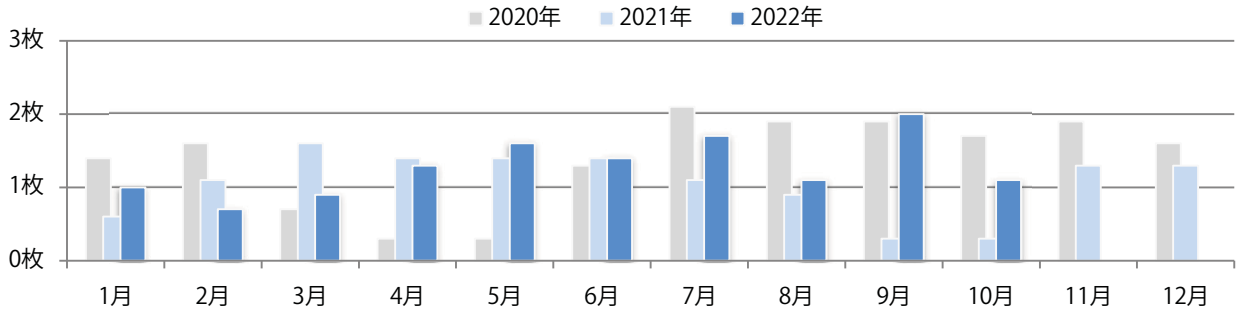

■ 地区別折込枚数・前年比

■ 曜日別構成比 (%)

■ サイズ別構成比 (%)

■ 色数別構成比 (%)

全ての地区で前年以上となり、平均14%増。火曜が最も多く、次いで木・月曜の順に多い。B4サイズが81%に上る。全て両面フルカラー。

■ 月別折込枚数 (県内7地区平均)

	1月	2月	3月	4月	5月	6月	7月	8月	9月	10月	11月	12月
2022年	34.9	29.7	35.4	33.0	27.3	25.4	24.9	28.0	22.4	35.0		
2021年	31.1	27.6	27.4	30.1	29.3	34.1	24.1	19.7	26.4	30.6	42.7	28.1
2020年	24.6	26.9	25.3	22.6	21.7	22.4	24.0	23.1	30.4	24.7	31.0	25.1

■ 地区別折込枚数・前年比

■ 曜日別構成比 (%)

■ サイズ別構成比 (%)

■ 色数別構成比 (%)

金曜に半数が集中。B4サイズが大半を占め、他はB4未満のみ。両面フルカラーは75%。

■月別折込枚数（県内7地区平均）

■ 年間最多枚数 ■ 年間最少枚数

	1月	2月	3月	4月	5月	6月	7月	8月	9月	10月	11月	12月
2022年	1.0	0.7	0.9	1.3	1.6	1.4	1.7	1.1	2.0	1.1		
2021年	0.6	1.1	1.6	1.4	1.4	1.4	1.1	0.9	0.3	0.3	1.3	1.3
2020年	1.4	1.6	0.7	0.3	0.3	1.3	2.1	1.9	1.9	1.7	1.9	1.6

■地区別折込枚数・前年比

■ 2021年 ■ 2022年 ● 前年比

■曜日別構成比（%）

■ 日 ■ 月 ■ 火 ■ 水 ■ 木 ■ 金 ■ 土

■サイズ別構成比（%）

■ B 1 ■ B 2 ■ B 3 ■ B 4 ■ B 4 未満 ■ 特殊

■色数別構成比（%）

■ 1c/0c ■ 1c/1c ■ 2c/0c ■ 2c/1c ■ 2c/2c ■ 4c/0c ■ 4c/1c ■ 4c/2c ■ 4c/4c