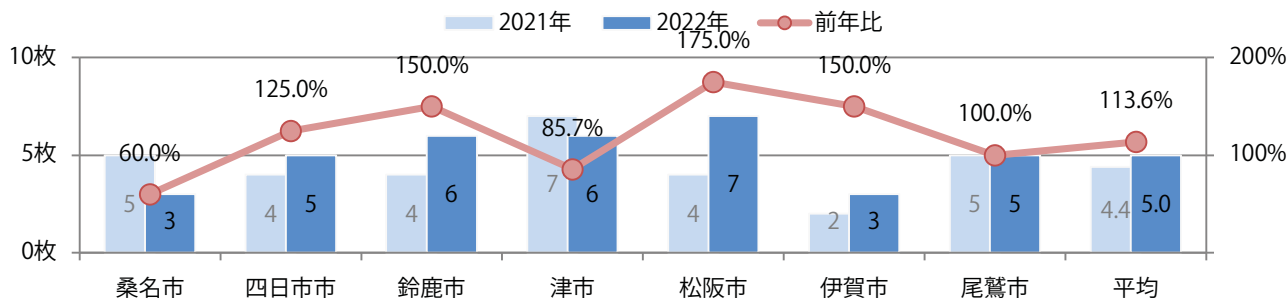

水～金曜に大半が集中。B3サイズが51%を占める。両面フルカラーは89%。

■ 月別折込枚数 (県内7地区平均)

■ 年間最多枚数 ■ 年間最少枚数

	1月	2月	3月	4月	5月	6月	7月	8月	9月	10月	11月	12月
2022年	15.1	11.3	20.0	17.4	13.7	16.0	10.7	8.7	11.7	16.1		
2021年	19.6	16.7	24.1	18.6	18.9	19.1	14.4	7.9	13.6	17.4	18.9	20.3
2020年	25.0	21.1	18.7	12.9	10.6	18.6	16.9	7.9	17.4	24.7	23.3	28.6

■ 地区別折込枚数・前年比

■ 2021年 ■ 2022年 ● 前年比

■ 曜日別構成比 (%)

■ 日 ■ 月 ■ 火 ■ 水 ■ 木 ■ 金 ■ 土

■ サイズ別構成比 (%)

■ B 1 ■ B 2 ■ B 3 ■ B 4 ■ B 4 未満 ■ 特殊

■ 色数別構成比 (%)

■ 1c/0c ■ 1c/1c ■ 2c/0c ■ 2c/1c ■ 2c/2c ■ 4c/0c ■ 4c/1c ■ 4c/2c ■ 4c/4c

5地区で前年以上となり。平均14%増。金・土曜の週末に69%が集中。全てB4サイズ。両面フルカラーは89%を占める。

■ 月別折込枚数 (県内7地区平均)

	1月	2月	3月	4月	5月	6月	7月	8月	9月	10月	11月	12月
2022年	7.7	4.1	6.1	7.3	6.6	6.1	6.6	3.9	7.0	5.0		
2021年	8.7	5.0	7.9	7.0	6.7	5.9	7.0	4.6	4.4	4.4	5.3	6.7
2020年	10.6	9.1	5.9	4.6	2.4	6.9	8.0	6.1	6.3	4.9	6.0	10.9

■ 地区別折込枚数・前年比

■ 曜日別構成比 (%)

■ サイズ別構成比 (%)

■ 色数別構成比 (%)

土曜に大半が集中。B3サイズが33%を占める。全て両面フルカラー。

■ 月別折込枚数（県内7地区平均）

■ 年間最多枚数 ■ 年間最少枚数

	1月	2月	3月	4月	5月	6月	7月	8月	9月	10月	11月	12月
2022年	22.7	17.0	23.7	16.6	13.9	14.9	20.1	15.9	18.4	11.7		
2021年	22.0	18.9	28.9	19.1	19.0	19.7	27.6	20.3	12.1	17.9	18.1	23.7
2020年	25.9	26.6	29.4	7.4	4.4	19.1	21.4	22.7	17.7	21.0	20.9	25.3