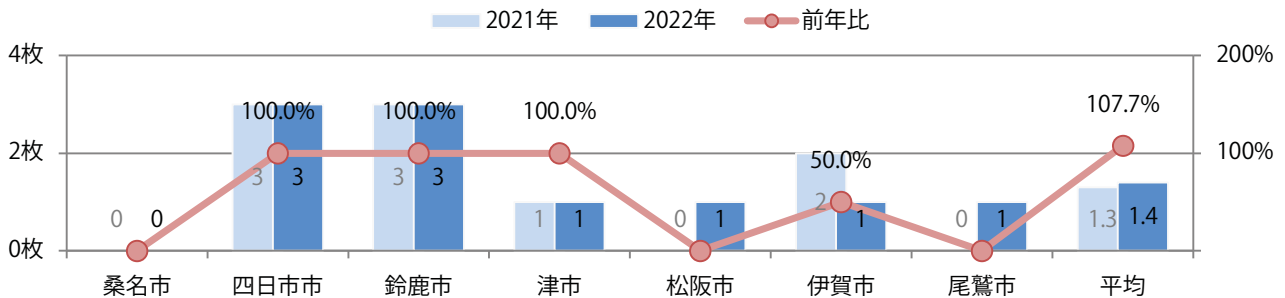

■地区別折込枚数・前年比