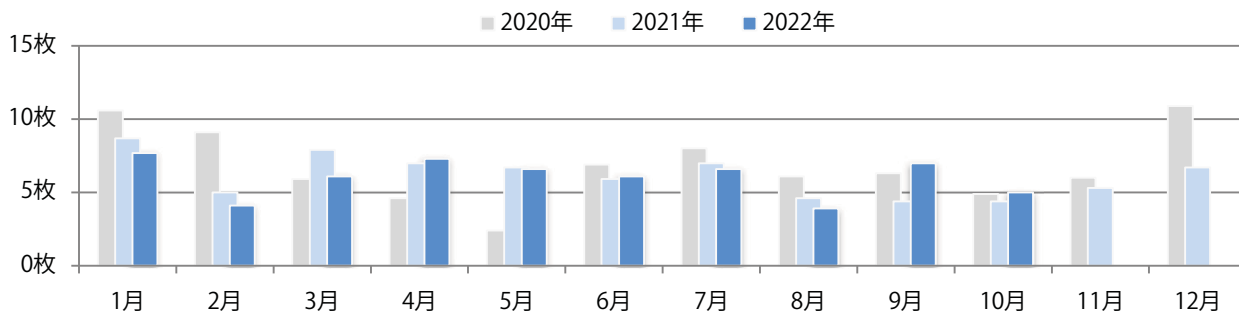

水～金曜に大半が集中。B3サイズが51%を占める。両面フルカラーは89%。

■ 月別折込枚数 (県内7地区平均)

■ 年間最多枚数 ■ 年間最少枚数

	1月	2月	3月	4月	5月	6月	7月	8月	9月	10月	11月	12月
2022年	15.1	11.3	20.0	17.4	13.7	16.0	10.7	8.7	11.7	16.1		
2021年	19.6	16.7	24.1	18.6	18.9	19.1	14.4	7.9	13.6	17.4	18.9	20.3
2020年	25.0	21.1	18.7	12.9	10.6	18.6	16.9	7.9	17.4	24.7	23.3	28.6

■ 地区別折込枚数・前年比

■ 2021年 ■ 2022年 ● 前年比

■ 曜日別構成比 (%)

■ 日 ■ 月 ■ 火 ■ 水 ■ 木 ■ 金 ■ 土

■ サイズ別構成比 (%)

■ B 1 ■ B 2 ■ B 3 ■ B 4 ■ B 4 未満 ■ 特殊

■ 色数別構成比 (%)

■ 1c/0c ■ 1c/1c ■ 2c/0c ■ 2c/1c ■ 2c/2c ■ 4c/0c ■ 4c/1c ■ 4c/2c ■ 4c/4c

5地区で前年以上となり。平均14%増。金・土曜の週末に69%が集中。全てB4サイズ。両面フルカラーは89%を占める。

■ 月別折込枚数 (県内7地区平均)

	1月	2月	3月	4月	5月	6月	7月	8月	9月	10月	11月	12月
2022年	7.7	4.1	6.1	7.3	6.6	6.1	6.6	3.9	7.0	5.0		
2021年	8.7	5.0	7.9	7.0	6.7	5.9	7.0	4.6	4.4	4.4	5.3	6.7
2020年	10.6	9.1	5.9	4.6	2.4	6.9	8.0	6.1	6.3	4.9	6.0	10.9

■ 地区別折込枚数・前年比

■ 曜日別構成比 (%)

■ サイズ別構成比 (%)

■ 色数別構成比 (%)

土曜に大半が集中。B3サイズが33%を占める。全て両面フルカラー。

■ 月別折込枚数（県内7地区平均）

■ 年間最多枚数 ■ 年間最少枚数

	1月	2月	3月	4月	5月	6月	7月	8月	9月	10月	11月	12月
2022年	22.7	17.0	23.7	16.6	13.9	14.9	20.1	15.9	18.4	11.7		
2021年	22.0	18.9	28.9	19.1	19.0	19.7	27.6	20.3	12.1	17.9	18.1	23.7
2020年	25.9	26.6	29.4	7.4	4.4	19.1	21.4	22.7	17.7	21.0	20.9	25.3