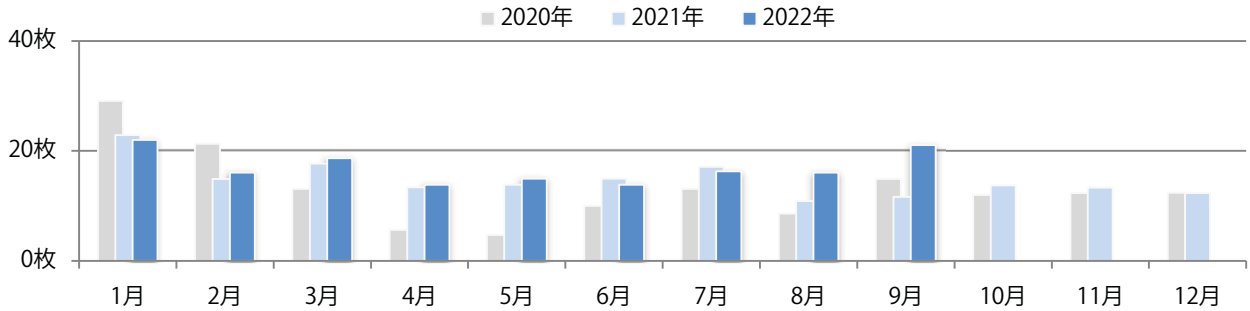

■ 地区別折込枚数・前年比

■ 曜日別構成比 (%)

■ サイズ別構成比 (%)

■ 色数別構成比 (%)

前年比6%増。木～土曜の週後半のみの折込となった。B3以上の大きいサイズが42%を占める。両面フルカラーは90%。

■ 月別折込枚数 (県内7地区平均)

	1月	2月	3月	4月	5月	6月	7月	8月	9月	10月	11月	12月
2022年	9.3	6.1	8.0	8.0	5.6	6.6	7.4	5.3	5.4			
2021年	9.4	6.7	8.6	7.0	4.1	6.3	5.1	5.6	5.1	7.3	6.9	5.1
2020年	10.7	8.4	8.4	5.1	4.7	8.1	6.3	6.4	7.6	7.7	7.0	7.6

■ 地区別折込枚数・前年比

■ 曜日別構成比 (%)

■ サイズ別構成比 (%)

■ 色数別構成比 (%)

6地区で前年を上回り、平均82%増。金曜に59%が集中。B3以上の大きいサイズが41%を占める。ほとんどが両面フルカラー。

■ 月別折込枚数 (県内7地区平均)

■ 年間最多枚数 ■ 年間最少枚数

	1月	2月	3月	4月	5月	6月	7月	8月	9月	10月	11月	12月
2022年	22.0	16.1	18.7	13.9	15.0	13.9	16.3	16.1	21.1			
2021年	22.9	14.9	17.7	13.4	13.9	15.0	17.1	10.9	11.6	13.7	13.3	12.3
2020年	29.1	21.3	13.1	5.6	4.7	10.0	13.1	8.6	14.9	12.0	12.3	12.4

■ 地区別折込枚数・前年比

■ 2021年 ■ 2022年 ● 前年比

■ 曜日別構成比 (%)

■ 日 ■ 月 ■ 火 ■ 水 ■ 木 ■ 金 ■ 土

■ サイズ別構成比 (%)

■ B 1 ■ B 2 ■ B 3 ■ B 4 ■ B 4 未満 ■ 特殊

■ 色数別構成比 (%)

■ 1c/0c ■ 1c/1c ■ 2c/0c ■ 2c/1c ■ 2c/2c ■ 4c/0c ■ 4c/1c ■ 4c/2c ■ 4c/4c