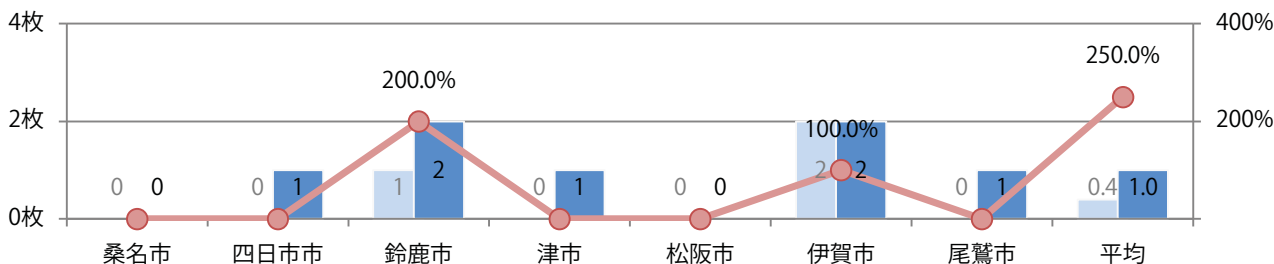

■ 地区別折込枚数・前年比

■ 2021年 ■ 2022年 ● 前年比

■ 曜日別構成比 (%)

■ 日 ■ 月 ■ 火 ■ 水 ■ 木 ■ 金 ■ 土

■ サイズ別構成比 (%)

■ B 1 ■ B 2 ■ B 3 ■ B 4 ■ B 4 未満 ■ 特殊

■ 色数別構成比 (%)

■ 1c/0c ■ 1c/1c ■ 2c/0c ■ 2c/1c ■ 2c/2c ■ 4c/0c ■ 4c/1c ■ 4c/2c ■ 4c/4c

金曜に大半が集中し、他は火曜のみ。B3サイズが増えた。両面フルカラーは86%。

■ 月別折込枚数 (県内7地区平均)

■ 年間最多枚数 ■ 年間最少枚数

	1月	2月	3月	4月	5月	6月	7月	8月	9月	10月	11月	12月
2022年	2.1	0.7	2.0	1.6	1.7	1.3	1.9	1.3	1.0			
2021年	2.3	0.9	2.4	2.1	1.3	1.4	1.6	1.4	0.4	0.9	1.7	2.7
2020年	1.6	1.6	1.4	1.4	0.7	0.7	0.6	1.3	0.7	1.1	2.0	2.3