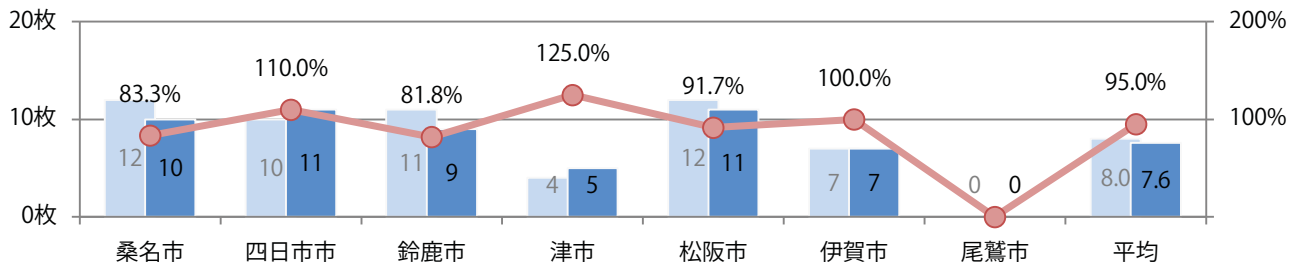

■地区別折込枚数・前年比

■ 2021年 ■ 2022年 ● 前年比