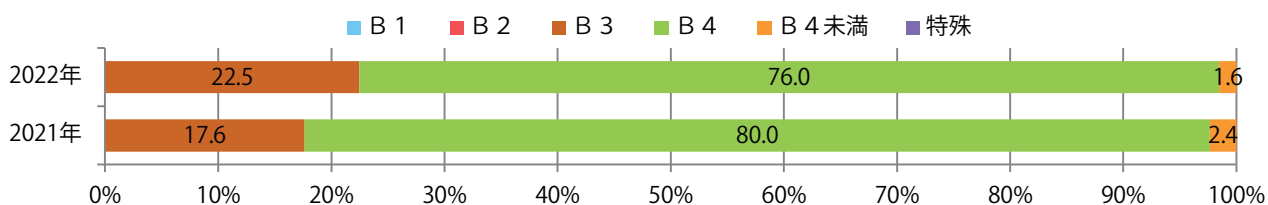

全ての地区で前年以上となり、平均59%増。金・土曜の週末に55%が集中。
B4サイズが大半を占める。両面フルカラーは84%。

■ 月別折込枚数 (県内7地区平均)

	1月	2月	3月	4月	5月	6月	7月	8月	9月	10月	11月	12月
2022年	7.7	4.1	6.1	7.3	6.6	6.1	6.6	3.9	7.0			
2021年	8.7	5.0	7.9	7.0	6.7	5.9	7.0	4.6	4.4	4.4	5.3	6.7
2020年	10.6	9.1	5.9	4.6	2.4	6.9	8.0	6.1	6.3	4.9	6.0	10.9

■ 地区別折込枚数・前年比

■ 曜日別構成比 (%)

■ サイズ別構成比 (%)

■ 色数別構成比 (%)

全ての地区で前年を上回り、52%増。金・土曜の週末にほとんどが集中。
B3サイズが増えた。両面フルカラーは96%に上る。

■ 月別折込枚数 (県内7地区平均)

	1月	2月	3月	4月	5月	6月	7月	8月	9月	10月	11月	12月
2022年	22.7	17.0	23.7	16.6	13.9	14.9	20.1	15.9	18.4			
2021年	22.0	18.9	28.9	19.1	19.0	19.7	27.6	20.3	12.1	17.9	18.1	23.7
2020年	25.9	26.6	29.4	7.4	4.4	19.1	21.4	22.7	17.7	21.0	20.9	25.3

■ 地区別折込枚数・前年比

■ 曜日別構成比 (%)

■ サイズ別構成比 (%)

■ 色数別構成比 (%)

各地区平均で7%増。水曜が最も多く、次いで火曜が多い。B3以上の大きいサイズが60%を占める。ほとんどが両面フルカラー。

■ 月別折込枚数 (県内7地区平均)

■ 年間最多枚数 ■ 年間最少枚数

	1月	2月	3月	4月	5月	6月	7月	8月	9月	10月	11月	12月
2022年	7.0	8.9	10.1	8.4	10.1	11.0	10.3	10.3	9.7			
2021年	11.0	10.1	15.1	11.6	10.1	10.0	10.0	10.1	9.1	9.1	9.3	12.7
2020年	15.9	14.4	9.7	5.0	2.7	10.7	15.1	12.1	13.7	10.9	12.9	19.7

■ 地区別折込枚数・前年比

■ 曜日別構成比 (%)

■ サイズ別構成比 (%)

■ 色数別構成比 (%)

前年比6%増。木～土曜の週後半のみの折込となった。B3以上の大きいサイズが42%を占める。両面フルカラーは90%。

■ 月別折込枚数 (県内7地区平均)

	1月	2月	3月	4月	5月	6月	7月	8月	9月	10月	11月	12月
2022年	9.3	6.1	8.0	8.0	5.6	6.6	7.4	5.3	5.4			
2021年	9.4	6.7	8.6	7.0	4.1	6.3	5.1	5.6	5.1	7.3	6.9	5.1
2020年	10.7	8.4	8.4	5.1	4.7	8.1	6.3	6.4	7.6	7.7	7.0	7.6