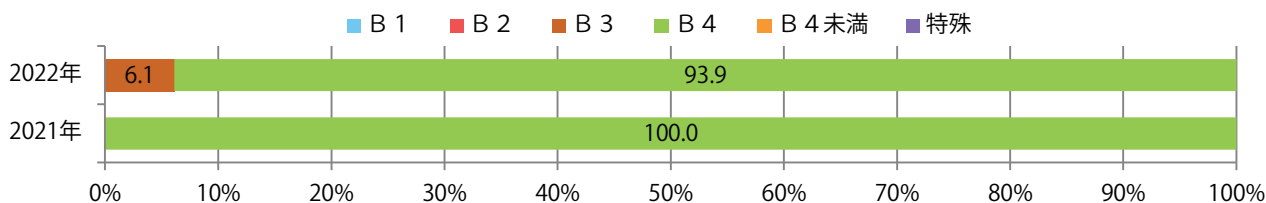

■ 地区別折込枚数・前年比

■ 2021年 ■ 2022年 ● 前年比

■ 曜日別構成比 (%)

■ 日 ■ 月 ■ 火 ■ 水 ■ 木 ■ 金 ■ 土

■ サイズ別構成比 (%)

■ B 1 ■ B 2 ■ B 3 ■ B 4 ■ B 4 未満 ■ 特殊

■ 色数別構成比 (%)

■ 1c/0c ■ 1c/1c ■ 2c/0c ■ 2c/1c ■ 2c/2c ■ 4c/0c ■ 4c/1c ■ 4c/2c ■ 4c/4c

全ての地区で前年以上となり、平均59%増。金・土曜の週末に55%が集中。
B4サイズが大半を占める。両面フルカラーは84%。

■ 月別折込枚数 (県内7地区平均)

	1月	2月	3月	4月	5月	6月	7月	8月	9月	10月	11月	12月
2022年	7.7	4.1	6.1	7.3	6.6	6.1	6.6	3.9	7.0			
2021年	8.7	5.0	7.9	7.0	6.7	5.9	7.0	4.6	4.4	4.4	5.3	6.7
2020年	10.6	9.1	5.9	4.6	2.4	6.9	8.0	6.1	6.3	4.9	6.0	10.9

■ 地区別折込枚数・前年比

■ 曜日別構成比 (%)

■ サイズ別構成比 (%)

■ 色数別構成比 (%)

全ての地区で前年を上回り、52%増。金・土曜の週末にほとんどが集中。
B3サイズが増えた。両面フルカラーは96%に上る。

■ 月別折込枚数 (県内7地区平均)

	1月	2月	3月	4月	5月	6月	7月	8月	9月	10月	11月	12月
2022年	22.7	17.0	23.7	16.6	13.9	14.9	20.1	15.9	18.4			
2021年	22.0	18.9	28.9	19.1	19.0	19.7	27.6	20.3	12.1	17.9	18.1	23.7
2020年	25.9	26.6	29.4	7.4	4.4	19.1	21.4	22.7	17.7	21.0	20.9	25.3