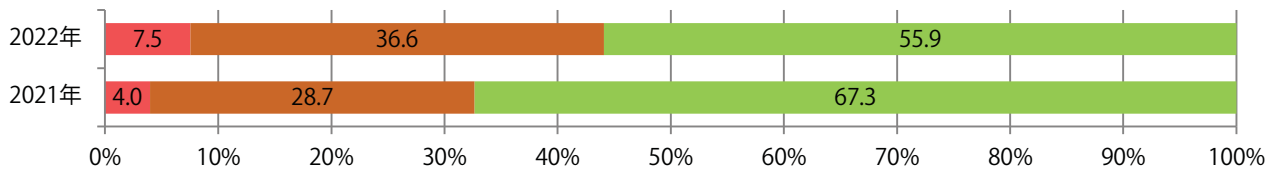

木・金曜に75%が集中。B2・B3サイズが増えた。ほとんどが両面フルカラー。

■月別折込枚数（県内7地区平均）

■ 年間最多枚数 ■ 年間最少枚数

	1月	2月	3月	4月	5月	6月	7月	8月	9月	10月	11月	12月
2022年	11.4	13.0	16.0	17.6	11.0	13.1	12.7	12.1	13.3			
2021年	13.9	13.7	19.4	16.4	12.6	13.4	18.0	12.9	14.4	15.6	15.0	19.4
2020年	17.4	17.3	18.0	8.9	1.7	13.7	17.3	15.0	16.9	16.6	13.7	21.0

■地区別折込枚数・前年比

■ 2021年 ■ 2022年 ● 前年比

■曜日別構成比 (%)

■ 日 ■ 月 ■ 火 ■ 水 ■ 木 ■ 金 ■ 土

■サイズ別構成比 (%)

■ B 1 ■ B 2 ■ B 3 ■ B 4 ■ B 4 未満 ■ 特殊

■色数別構成比 (%)

■ 1c/0c ■ 1c/1c ■ 2c/0c ■ 2c/1c ■ 2c/2c ■ 4c/0c ■ 4c/1c ■ 4c/2c ■ 4c/4c

土曜が最も多く、次いで木・火曜の順に多い。B3以上の大きいサイズが44%を占める。
両面フルカラーは84%。

■月別折込枚数（県内7地区平均）

■ 年間最多枚数 □ 年間最少枚数

	1月	2月	3月	4月	5月	6月	7月	8月	9月	10月	11月	12月
2022年	32.0	34.6	34.9	31.0	33.6	29.6	32.1	30.4	30.9			
2021年	36.1	35.0	37.9	37.4	35.6	33.9	41.1	37.3	33.3	33.9	31.9	46.6
2020年	49.6	53.7	49.7	34.7	11.9	31.4	43.0	40.7	35.6	37.7	35.4	48.4