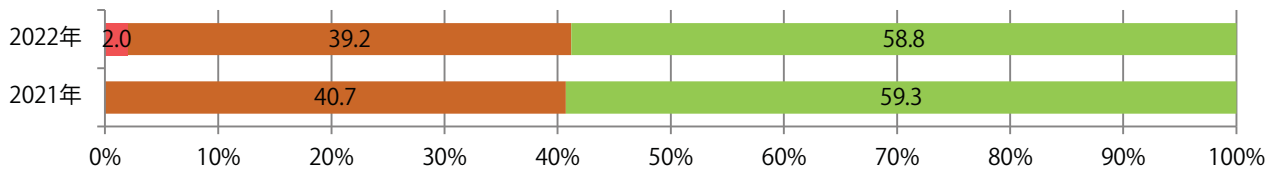

■ 地区別折込枚数・前年比

■ 曜日別構成比 (%)

■ サイズ別構成比 (%)

■ 色数別構成比 (%)

6地区で前年を上回り、平均82%増。金曜に59%が集中。B3以上の大きいサイズが41%を占める。ほとんどが両面フルカラー。

■ 月別折込枚数 (県内7地区平均)

■ 年間最多枚数 ■ 年間最少枚数

	1月	2月	3月	4月	5月	6月	7月	8月	9月	10月	11月	12月
2022年	22.0	16.1	18.7	13.9	15.0	13.9	16.3	16.1	21.1			
2021年	22.9	14.9	17.7	13.4	13.9	15.0	17.1	10.9	11.6	13.7	13.3	12.3
2020年	29.1	21.3	13.1	5.6	4.7	10.0	13.1	8.6	14.9	12.0	12.3	12.4

■ 地区別折込枚数・前年比

■ 2021年 ■ 2022年 ● 前年比

■ 曜日別構成比 (%)

■ 日 ■ 月 ■ 火 ■ 水 ■ 木 ■ 金 ■ 土

■ サイズ別構成比 (%)

■ B 1 ■ B 2 ■ B 3 ■ B 4 ■ B 4 未満 ■ 特殊

■ 色数別構成比 (%)

■ 1c/0c ■ 1c/1c ■ 2c/0c ■ 2c/1c ■ 2c/2c ■ 4c/0c ■ 4c/1c ■ 4c/2c ■ 4c/4c

金・土曜の週末に7割が集中。B4サイズが大半を占める。両面フルカラーは97%に上る。

■ 月別折込枚数 (県内7地区平均)

■ 年間最多枚数 ■ 年間最少枚数

	1月	2月	3月	4月	5月	6月	7月	8月	9月	10月	11月	12月
2022年	5.4	4.0	7.3	5.1	3.3	2.9	7.0	4.6	4.3			
2021年	4.7	5.3	7.1	7.6	3.0	5.9	7.3	5.3	4.6	6.1	7.9	7.9
2020年	7.9	5.7	9.1	5.6	1.9	3.1	8.4	4.6	4.6	6.7	10.3	7.7