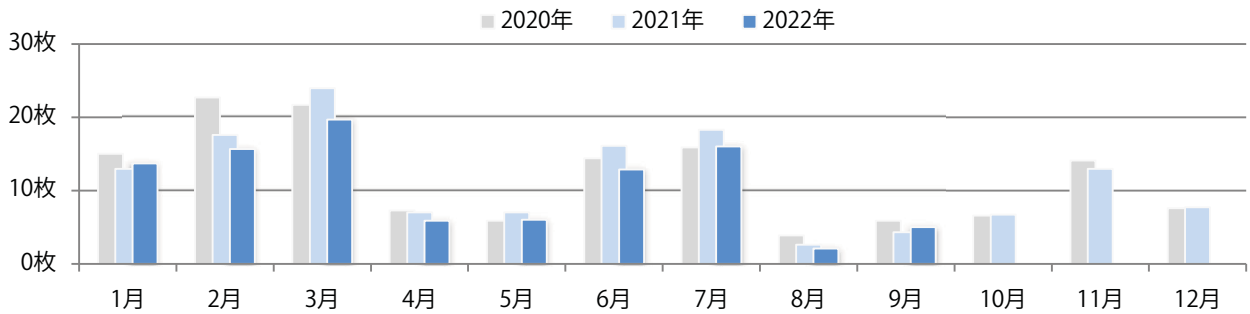

前年比16%増。金曜が最も多い。B4以下のサイズが増えた。両面フルカラーは74%。

■月別折込枚数（県内7地区平均）

■ 年間最多枚数 ■ 年間最少枚数

	1月	2月	3月	4月	5月	6月	7月	8月	9月	10月	11月	12月
2022年	13.7	15.7	19.7	5.9	6.0	12.9	16.0	2.1	5.0			
2021年	13.0	17.6	24.0	7.0	7.0	16.1	18.3	2.6	4.3	6.7	13.0	7.7
2020年	15.0	22.7	21.7	7.3	5.9	14.4	15.9	3.9	5.9	6.6	14.1	7.6