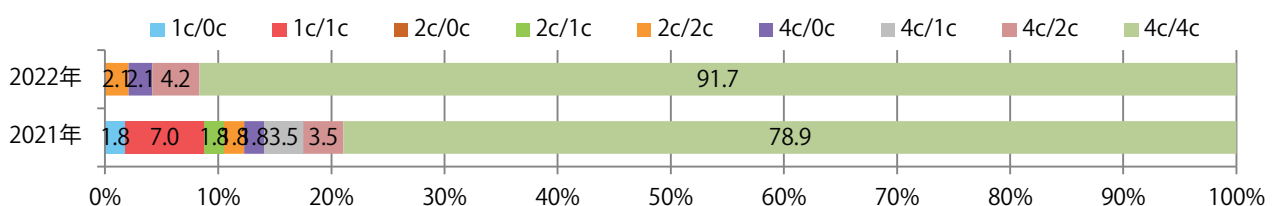

木・土曜が多い。B3・B4未満のサイズが減った。両面フルカラーは92%に上る。

■ 月別折込枚数 (県内7地区平均)

■ 年間最多枚数 ■ 年間最少枚数

	1月	2月	3月	4月	5月	6月	7月	8月	9月	10月	11月	12月
2022年	5.9	5.0	5.6	7.1	6.4	7.9	9.0	6.6	6.9			
2021年	3.9	4.6	10.6	6.9	5.7	6.4	9.7	7.3	8.1	7.0	7.9	6.0
2020年	4.0	3.9	4.3	2.7	4.3	3.9	6.7	4.3	5.3	6.6	7.0	5.0

■ 地区別折込枚数・前年比

■ 曜日別構成比 (%)

■ サイズ別構成比 (%)

■ 色数別構成比 (%)

水曜を中心に火・木曜も多い。B4サイズが82%を占める。全て両面フルカラー。

■ 月別折込枚数 (県内7地区平均)

■ 年間最多枚数 ■ 年間最少枚数

	1月	2月	3月	4月	5月	6月	7月	8月	9月	10月	11月	12月
2022年	34.9	29.7	35.4	33.0	27.3	25.4	24.9	28.0	22.4			
2021年	31.1	27.6	27.4	30.1	29.3	34.1	24.1	19.7	26.4	30.6	42.7	28.1
2020年	24.6	26.9	25.3	22.6	21.7	22.4	24.0	23.1	30.4	24.7	31.0	25.1

■ 地区別折込枚数・前年比

■ 2021年 ■ 2022年 ● 前年比

■ 曜日別構成比 (%)

■ 日 ■ 月 ■ 火 ■ 水 ■ 木 ■ 金 ■ 土

■ サイズ別構成比 (%)

■ B1 ■ B2 ■ B3 ■ B4 ■ B4未満 ■ 特殊

■ 色数別構成比 (%)

■ 1c/0c ■ 1c/1c ■ 2c/0c ■ 2c/1c ■ 2c/2c ■ 4c/0c ■ 4c/1c ■ 4c/2c ■ 4c/4c