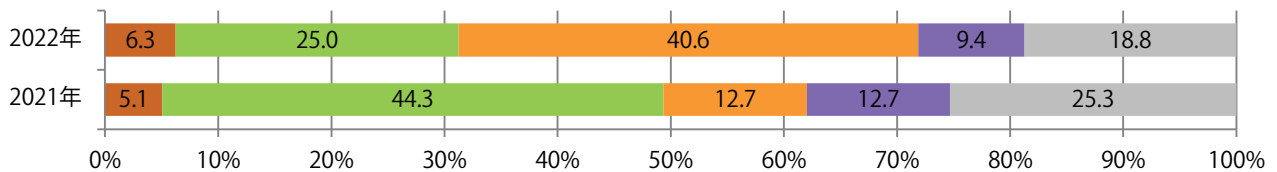

■地区別折込枚数・前年比

■ 2021年 ■ 2022年 ● 前年比

■曜日別構成比 (%)

■ 日 ■ 月 ■ 火 ■ 水 ■ 木 ■ 金 ■ 土

■サイズ別構成比 (%)

■ B 1 ■ B 2 ■ B 3 ■ B 4 ■ B 4 未満 ■ 特殊

■色数別構成比 (%)

■ 1c/0c ■ 1c/1c ■ 2c/0c ■ 2c/1c ■ 2c/2c ■ 4c/0c ■ 4c/1c ■ 4c/2c ■ 4c/4c

木曜が最も多い。B3以上の大きいサイズが58%を占める。両面フルカラーは84%。

■月別折込枚数（県内7地区平均）

■ 年間最多枚数 □ 年間最少枚数

	1月	2月	3月	4月	5月	6月	7月	8月	9月	10月	11月	12月
2022年	9.7	8.1	11.4	14.1	9.1	10.7	12.7	11.3	9.1			
2021年	8.4	7.6	12.3	14.6	8.6	9.7	12.7	8.7	11.3	8.4	10.9	13.0
2020年	11.7	8.6	9.0	9.1	2.0	8.0	11.9	7.9	9.0	12.3	11.6	15.7