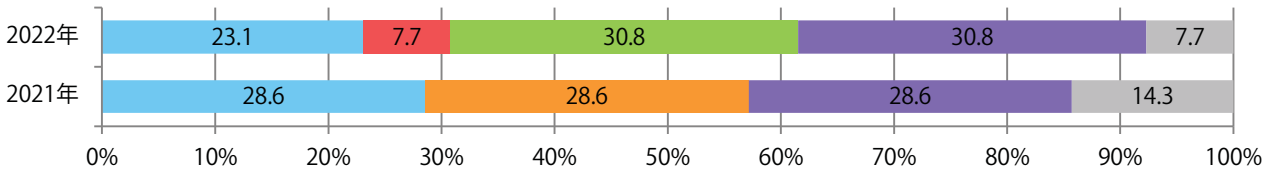

■地区別折込枚数・前年比

■ 2021年 ■ 2022年 ● 前年比

■曜日別構成比（%）

■ 日 ■ 月 ■ 火 ■ 水 ■ 木 ■ 金 ■ 土

■サイズ別構成比（%）

■ B 1 ■ B 2 ■ B 3 ■ B 4 ■ B 4 未満 ■ 特殊

■色数別構成比（%）

■ 1c/0c ■ 1c/1c ■ 2c/0c ■ 2c/1c ■ 2c/2c ■ 4c/0c ■ 4c/1c ■ 4c/2c ■ 4c/4c

前年比90%増。水・金曜が多い。B3サイズが増えた。両面フルカラーは92%。

■月別折込枚数（県内7地区平均）

■ 年間最多枚数 ■ 年間最少枚数

	1月	2月	3月	4月	5月	6月	7月	8月	9月	10月	11月	12月
2022年	1.7	1.9	1.6	2.4	1.3	1.7	1.1	0.9	1.9			
2021年	1.7	2.7	2.1	2.4	2.3	3.1	1.9	1.9	1.0	1.6	1.3	1.7
2020年	2.3	2.7	1.3	1.0	1.0	2.7	2.6	2.1	2.1	2.7	3.6	1.4

■地区別折込枚数・前年比

■ 2021年 ■ 2022年 ● 前年比

■曜日別構成比（%）

■ 日 ■ 月 ■ 火 ■ 水 ■ 木 ■ 金 ■ 土

■サイズ別構成比（%）

■ B1 ■ B2 ■ B3 ■ B4 ■ B4未満 ■ 特殊

■色数別構成比（%）

■ 1c/0c ■ 1c/1c ■ 2c/0c ■ 2c/1c ■ 2c/2c ■ 4c/0c ■ 4c/1c ■ 4c/2c ■ 4c/4c