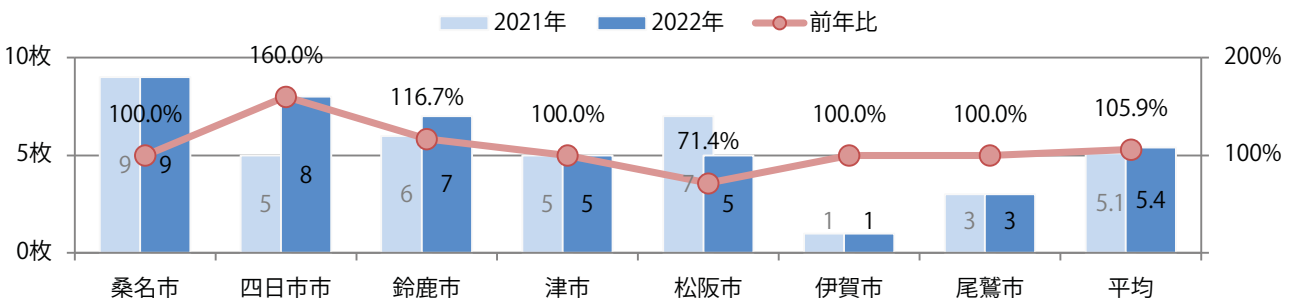

■ 地区別折込枚数・前年比

■ 曜日別構成比 (%)

■ サイズ別構成比 (%)

■ 色数別構成比 (%)

各地区平均で7%増。水曜が最も多く、次いで火曜が多い。B3以上の大きいサイズが60%を占める。ほとんどが両面フルカラー。

■ 月別折込枚数 (県内7地区平均)

■ 年間最多枚数 ■ 年間最少枚数

	1月	2月	3月	4月	5月	6月	7月	8月	9月	10月	11月	12月
2022年	7.0	8.9	10.1	8.4	10.1	11.0	10.3	10.3	9.7			
2021年	11.0	10.1	15.1	11.6	10.1	10.0	10.0	10.1	9.1	9.1	9.3	12.7
2020年	15.9	14.4	9.7	5.0	2.7	10.7	15.1	12.1	13.7	10.9	12.9	19.7

■ 地区別折込枚数・前年比

■ 曜日別構成比 (%)

■ サイズ別構成比 (%)

■ 色数別構成比 (%)

前年比6%増。木～土曜の週後半のみの折込となった。B3以上の大きいサイズが42%を占める。両面フルカラーは90%。

■ 月別折込枚数 (県内7地区平均)

	1月	2月	3月	4月	5月	6月	7月	8月	9月	10月	11月	12月
2022年	9.3	6.1	8.0	8.0	5.6	6.6	7.4	5.3	5.4			
2021年	9.4	6.7	8.6	7.0	4.1	6.3	5.1	5.6	5.1	7.3	6.9	5.1
2020年	10.7	8.4	8.4	5.1	4.7	8.1	6.3	6.4	7.6	7.7	7.0	7.6

■ 地区別折込枚数・前年比

■ 曜日別構成比 (%)

■ サイズ別構成比 (%)

■ 色数別構成比 (%)

6地区で前年を上回り、平均82%増。金曜に59%が集中。B3以上の大きいサイズが41%を占める。ほとんどが両面フルカラー。

■ 月別折込枚数 (県内7地区平均)

■ 年間最多枚数 ■ 年間最少枚数

	1月	2月	3月	4月	5月	6月	7月	8月	9月	10月	11月	12月
2022年	22.0	16.1	18.7	13.9	15.0	13.9	16.3	16.1	21.1			
2021年	22.9	14.9	17.7	13.4	13.9	15.0	17.1	10.9	11.6	13.7	13.3	12.3
2020年	29.1	21.3	13.1	5.6	4.7	10.0	13.1	8.6	14.9	12.0	12.3	12.4