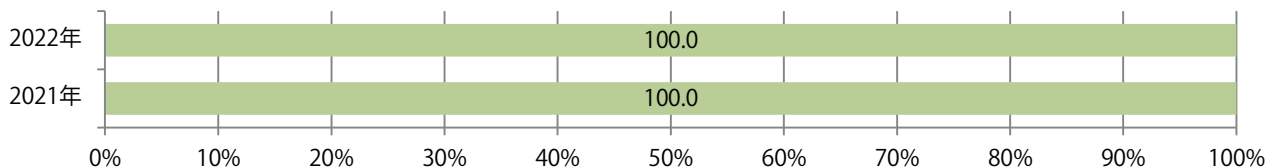

前年の倍以上になった。日・月曜の折込。B4以下のサイズが増えた。
 全て両面フルカラー。

■月別折込枚数（県内7地区平均）

■ 年間最多枚数 ■ 年間最少枚数

	1月	2月	3月	4月	5月	6月	7月	8月	9月	10月	11月	12月
2022年	0.6	0.7	3.0	2.4	4.3	4.0	3.3	2.0	2.0			
2021年	0.0	0.9	3.0	1.1	0.1	1.4	3.3	1.0	0.9	4.0	2.7	0.9
2020年	7.3	5.9	1.7	0.7	0.0	0.1	1.3	3.6	4.1	5.0	3.6	0.6

■地区別折込枚数・前年比

■ 2021年 ■ 2022年 ● 前年比

■曜日別構成比 (%)

■ 日 ■ 月 ■ 火 ■ 水 ■ 木 ■ 金 ■ 土

■サイズ別構成比 (%)

■ B 1 ■ B 2 ■ B 3 ■ B 4 ■ B 4 未満 ■ 特殊

■色数別構成比 (%)

■ 1c/0c ■ 1c/1c ■ 2c/0c ■ 2c/1c ■ 2c/2c ■ 4c/0c ■ 4c/1c ■ 4c/2c ■ 4c/4c

前年比54%増。日曜が最も多く、次いで木曜が多い。B4サイズが増えた。
ほとんどが両面フルカラー。

■月別折込枚数（県内7地区平均）

■ 年間最多枚数 ■ 年間最少枚数

	1月	2月	3月	4月	5月	6月	7月	8月	9月	10月	11月	12月
2022年	4.0	4.0	4.1	5.1	3.9	4.9	5.7	2.9	3.7			
2021年	2.3	2.1	2.1	1.9	3.0	2.9	3.1	2.6	2.4	4.0	4.6	4.4
2020年	3.1	2.6	3.0	1.7	2.7	2.7	3.6	2.9	2.9	3.3	2.1	3.7