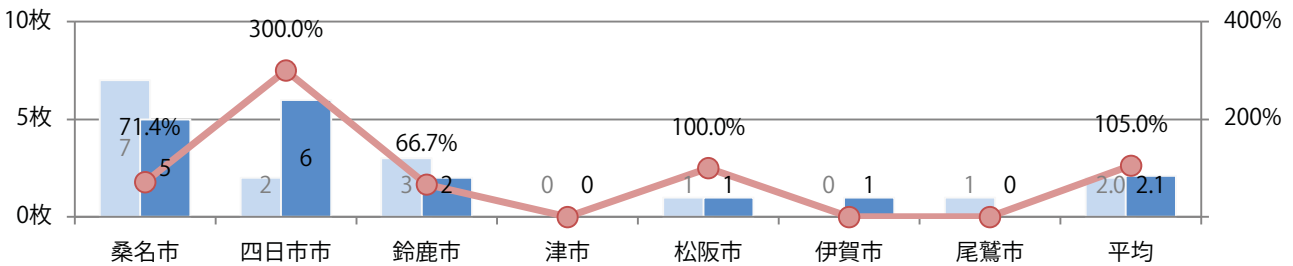

■地区別折込枚数・前年比

■ 2021年 ■ 2022年 ● 前年比