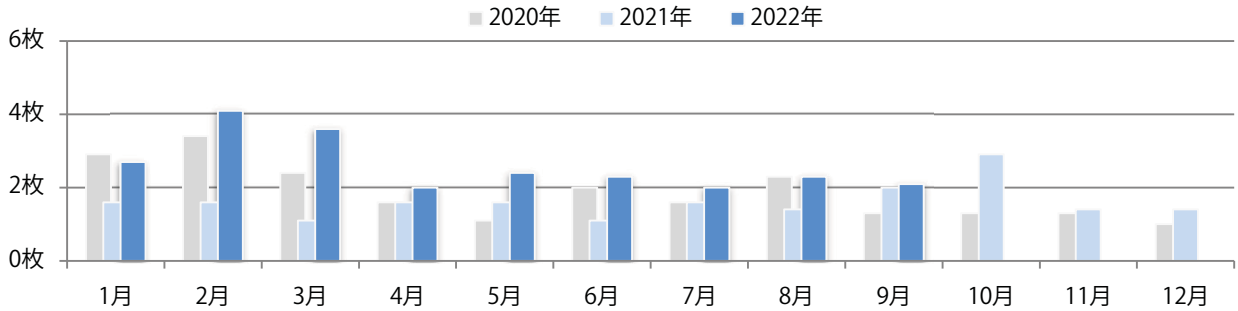

日曜に8割が集中。B4未満のサイズが60%を占め、他はB4のみ。
両面フルカラーに次いで、片面フルカラーも多い。

■月別折込枚数（県内7地区平均）

■ 年間最多枚数 □ 年間最少枚数

	1月	2月	3月	4月	5月	6月	7月	8月	9月	10月	11月	12月
2022年	2.7	4.1	3.6	2.0	2.4	2.3	2.0	2.3	2.1			
2021年	1.6	1.6	1.1	1.6	1.6	1.1	1.6	1.4	2.0	2.9	1.4	1.4
2020年	2.9	3.4	2.4	1.6	1.1	2.0	1.6	2.3	1.3	1.3	1.3	1.0