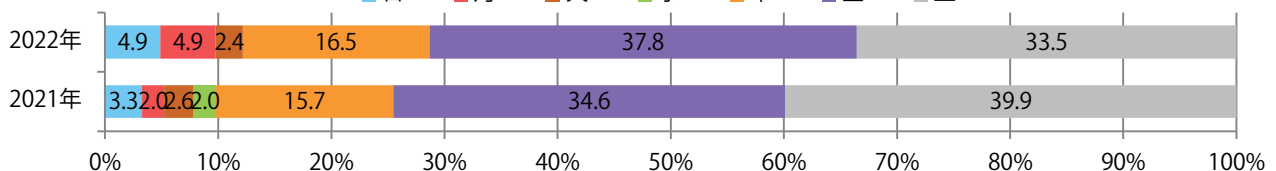

■曜日別構成比（%）

■ 日 ■ 月 ■ 火 ■ 水 ■ 木 ■ 金 ■ 土