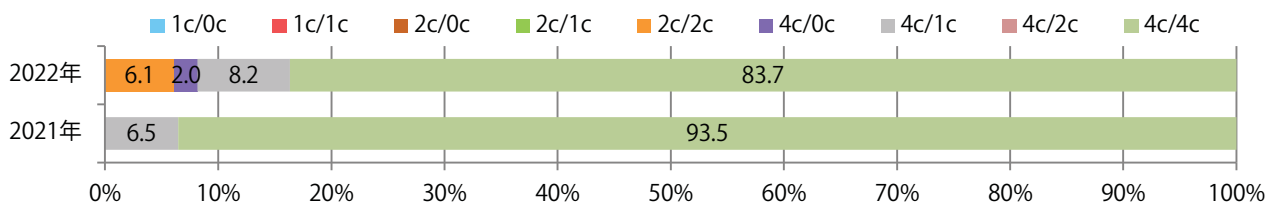

全ての地区で前年以上となり、平均59%増。金・土曜の週末に55%が集中。
B4サイズが大半を占める。両面フルカラーは84%。

■ 月別折込枚数 (県内7地区平均)

	1月	2月	3月	4月	5月	6月	7月	8月	9月	10月	11月	12月
2022年	7.7	4.1	6.1	7.3	6.6	6.1	6.6	3.9	7.0			
2021年	8.7	5.0	7.9	7.0	6.7	5.9	7.0	4.6	4.4	4.4	5.3	6.7
2020年	10.6	9.1	5.9	4.6	2.4	6.9	8.0	6.1	6.3	4.9	6.0	10.9

■ 地区別折込枚数・前年比

■ 曜日別構成比 (%)

■ サイズ別構成比 (%)

■ 色数別構成比 (%)

全ての地区で前年を上回り、52%増。金・土曜の週末にほとんどが集中。
B3サイズが増えた。両面フルカラーは96%に上る。

■ 月別折込枚数 (県内7地区平均)

	1月	2月	3月	4月	5月	6月	7月	8月	9月	10月	11月	12月
2022年	22.7	17.0	23.7	16.6	13.9	14.9	20.1	15.9	18.4			
2021年	22.0	18.9	28.9	19.1	19.0	19.7	27.6	20.3	12.1	17.9	18.1	23.7
2020年	25.9	26.6	29.4	7.4	4.4	19.1	21.4	22.7	17.7	21.0	20.9	25.3

■ 地区別折込枚数・前年比

■ 曜日別構成比 (%)

■ サイズ別構成比 (%)

■ 色数別構成比 (%)

各地区平均で7%増。水曜が最も多く、次いで火曜が多い。B3以上の大きいサイズが60%を占める。ほとんどが両面フルカラー。

■ 月別折込枚数 (県内7地区平均)

■ 年間最多枚数 ■ 年間最少枚数

	1月	2月	3月	4月	5月	6月	7月	8月	9月	10月	11月	12月
2022年	7.0	8.9	10.1	8.4	10.1	11.0	10.3	10.3	9.7			
2021年	11.0	10.1	15.1	11.6	10.1	10.0	10.0	10.1	9.1	9.1	9.3	12.7
2020年	15.9	14.4	9.7	5.0	2.7	10.7	15.1	12.1	13.7	10.9	12.9	19.7