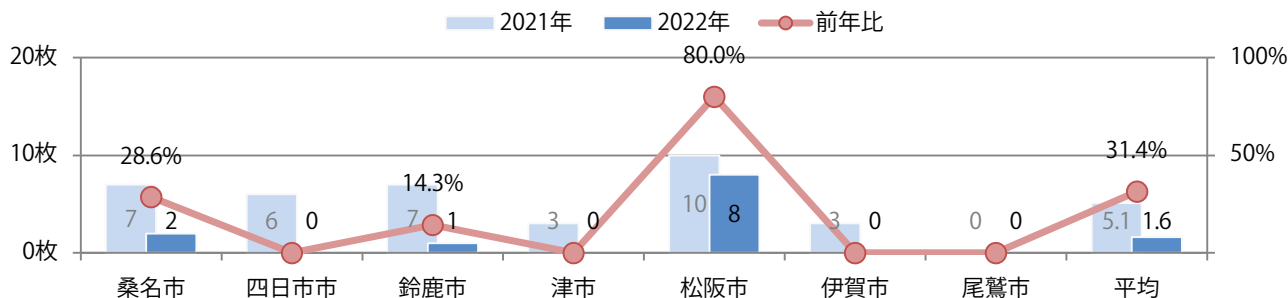

■地区別折込枚数・前年比