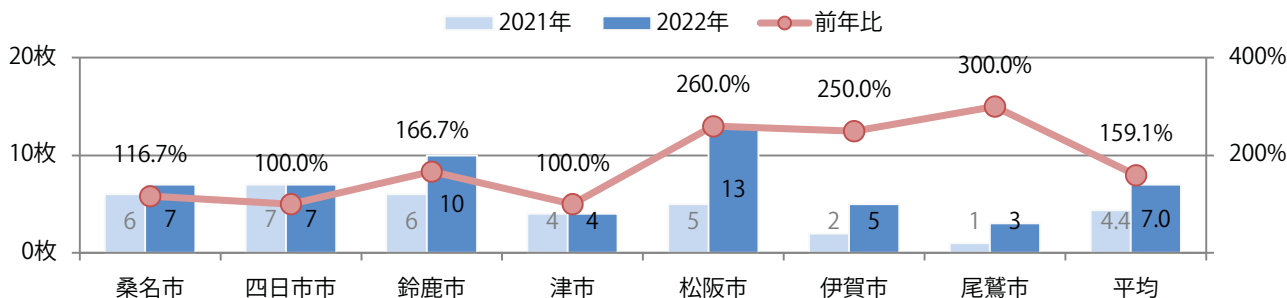

水～金曜に大半が集中。B3サイズが減った。両面フルカラーは9割を超える。

■ 月別折込枚数 (県内7地区平均)

■ 年間最多枚数 ■ 年間最少枚数

	1月	2月	3月	4月	5月	6月	7月	8月	9月	10月	11月	12月
2022年	15.1	11.3	20.0	17.4	13.7	16.0	10.7	8.7	11.7			
2021年	19.6	16.7	24.1	18.6	18.9	19.1	14.4	7.9	13.6	17.4	18.9	20.3
2020年	25.0	21.1	18.7	12.9	10.6	18.6	16.9	7.9	17.4	24.7	23.3	28.6

■ 地区別折込枚数・前年比

■ 2021年 ■ 2022年 ● 前年比

■ 曜日別構成比 (%)

■ 日 ■ 月 ■ 火 ■ 水 ■ 木 ■ 金 ■ 土

■ サイズ別構成比 (%)

■ B 1 ■ B 2 ■ B 3 ■ B 4 ■ B 4 未満 ■ 特殊

■ 色数別構成比 (%)

■ 1c/0c ■ 1c/1c ■ 2c/0c ■ 2c/1c ■ 2c/2c ■ 4c/0c ■ 4c/1c ■ 4c/2c ■ 4c/4c

全ての地区で前年以上となり、平均59%増。金・土曜の週末に55%が集中。
B4サイズが大半を占める。両面フルカラーは84%。

■ 月別折込枚数 (県内7地区平均)

	1月	2月	3月	4月	5月	6月	7月	8月	9月	10月	11月	12月
2022年	7.7	4.1	6.1	7.3	6.6	6.1	6.6	3.9	7.0			
2021年	8.7	5.0	7.9	7.0	6.7	5.9	7.0	4.6	4.4	4.4	5.3	6.7
2020年	10.6	9.1	5.9	4.6	2.4	6.9	8.0	6.1	6.3	4.9	6.0	10.9

■ 地区別折込枚数・前年比

■ 曜日別構成比 (%)

■ サイズ別構成比 (%)

■ 色数別構成比 (%)

全ての地区で前年を上回り、52%増。金・土曜の週末にほとんどが集中。
B3サイズが増えた。両面フルカラーは96%に上る。

■ 月別折込枚数 (県内7地区平均)

	1月	2月	3月	4月	5月	6月	7月	8月	9月	10月	11月	12月
2022年	22.7	17.0	23.7	16.6	13.9	14.9	20.1	15.9	18.4			
2021年	22.0	18.9	28.9	19.1	19.0	19.7	27.6	20.3	12.1	17.9	18.1	23.7
2020年	25.9	26.6	29.4	7.4	4.4	19.1	21.4	22.7	17.7	21.0	20.9	25.3