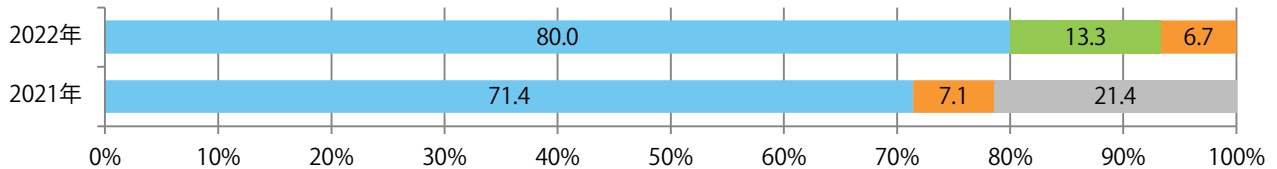

■曜日別構成比（%）

■ 日 ■ 月 ■ 火 ■ 水 ■ 木 ■ 金 ■ 土