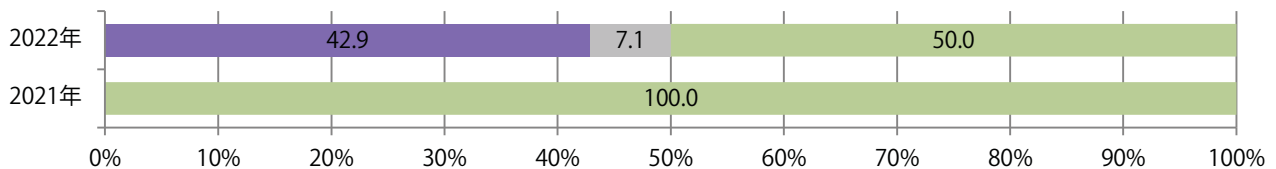

金曜が最も多い。B4未満のサイズが43%を占め、他はB4のみ。
両面フルカラーに次いで、片面フルカラーも多い。

■月別折込枚数（県内7地区平均）

■ 年間最多枚数 ■ 年間最少枚数

	1月	2月	3月	4月	5月	6月	7月	8月	9月	10月	11月	12月
2022年	1.0	0.7	0.9	1.3	1.6	1.4	1.7	1.1	2.0			
2021年	0.6	1.1	1.6	1.4	1.4	1.4	1.1	0.9	0.3	0.3	1.3	1.3
2020年	1.4	1.6	0.7	0.3	0.3	1.3	2.1	1.9	1.9	1.7	1.9	1.6

■地区別折込枚数・前年比

■ 2021年 ■ 2022年 ● 前年比

■曜日別構成比（%）

■ 日 ■ 月 ■ 火 ■ 水 ■ 木 ■ 金 ■ 土

■サイズ別構成比（%）

■ B 1 ■ B 2 ■ B 3 ■ B 4 ■ B 4 未満 ■ 特殊

■色数別構成比（%）

■ 1c/0c ■ 1c/1c ■ 2c/0c ■ 2c/1c ■ 2c/2c ■ 4c/0c ■ 4c/1c ■ 4c/2c ■ 4c/4c

前年比90%増。水・金曜が多い。B3サイズが増えた。両面フルカラーは92%。

■月別折込枚数（県内7地区平均）

■ 年間最多枚数 ■ 年間最少枚数

	1月	2月	3月	4月	5月	6月	7月	8月	9月	10月	11月	12月
2022年	1.7	1.9	1.6	2.4	1.3	1.7	1.1	0.9	1.9			
2021年	1.7	2.7	2.1	2.4	2.3	3.1	1.9	1.9	1.0	1.6	1.3	1.7
2020年	2.3	2.7	1.3	1.0	1.0	2.7	2.6	2.1	2.1	2.7	3.6	1.4