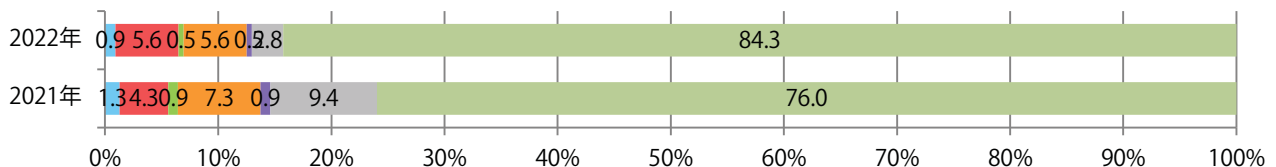

土曜が最も多く、次いで木・火曜の順に多い。B3以上の大きいサイズが44%を占める。
両面フルカラーは84%。

■月別折込枚数（県内7地区平均）

■ 年間最多枚数 □ 年間最少枚数

	1月	2月	3月	4月	5月	6月	7月	8月	9月	10月	11月	12月
2022年	32.0	34.6	34.9	31.0	33.6	29.6	32.1	30.4	30.9			
2021年	36.1	35.0	37.9	37.4	35.6	33.9	41.1	37.3	33.3	33.9	31.9	46.6
2020年	49.6	53.7	49.7	34.7	11.9	31.4	43.0	40.7	35.6	37.7	35.4	48.4

■地区別折込枚数・前年比

■ 2021年 ■ 2022年 ● 前年比

■曜日別構成比 (%)

■ 日 ■ 月 ■ 火 ■ 水 ■ 木 ■ 金 ■ 土

■サイズ別構成比 (%)

■ B 1 ■ B 2 ■ B 3 ■ B 4 ■ B 4 未満 ■ 特殊

■色数別構成比 (%)

■ 1c/0c ■ 1c/1c ■ 2c/0c ■ 2c/1c ■ 2c/2c ■ 4c/0c ■ 4c/1c ■ 4c/2c ■ 4c/4c

木曜が最も多い。B3以上の大きいサイズが58%を占める。両面フルカラーは84%。

■月別折込枚数（県内7地区平均）

■ 年間最多枚数 □ 年間最少枚数

	1月	2月	3月	4月	5月	6月	7月	8月	9月	10月	11月	12月
2022年	9.7	8.1	11.4	14.1	9.1	10.7	12.7	11.3	9.1			
2021年	8.4	7.6	12.3	14.6	8.6	9.7	12.7	8.7	11.3	8.4	10.9	13.0
2020年	11.7	8.6	9.0	9.1	2.0	8.0	11.9	7.9	9.0	12.3	11.6	15.7