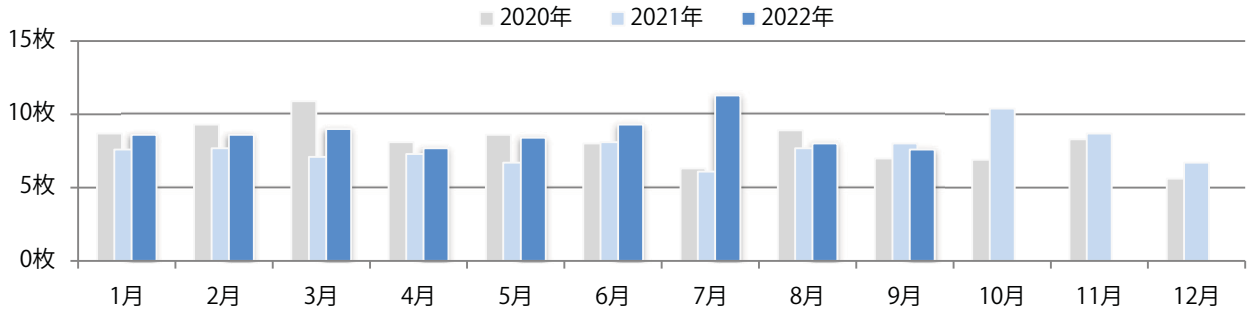

日曜に87%が集中。B2サイズが増えた。大半が両面フルカラー。

■月別折込枚数（県内7地区平均）

■ 年間最多枚数 ■ 年間最少枚数

	1月	2月	3月	4月	5月	6月	7月	8月	9月	10月	11月	12月
2022年	8.6	8.6	9.0	7.7	8.4	9.3	11.3	8.0	7.6			
2021年	7.6	7.7	7.1	7.3	6.7	8.1	6.1	7.7	8.0	10.4	8.7	6.7
2020年	8.7	9.3	10.9	8.1	8.6	8.0	6.3	8.9	7.0	6.9	8.3	5.6