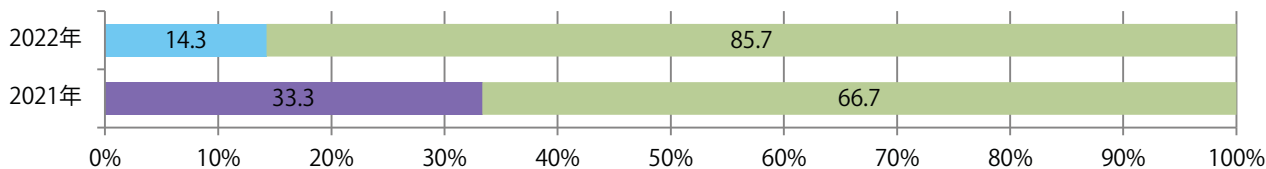

金曜に大半が集中し、他は火曜のみ。B3サイズが増えた。両面フルカラーは86%。

■ 月別折込枚数 (県内7地区平均)

■ 年間最多枚数 ■ 年間最少枚数

	1月	2月	3月	4月	5月	6月	7月	8月	9月	10月	11月	12月
2022年	2.1	0.7	2.0	1.6	1.7	1.3	1.9	1.3	1.0			
2021年	2.3	0.9	2.4	2.1	1.3	1.4	1.6	1.4	0.4	0.9	1.7	2.7
2020年	1.6	1.6	1.4	1.4	0.7	0.7	0.6	1.3	0.7	1.1	2.0	2.3

■ 地区別折込枚数・前年比

■ 2021年 ■ 2022年 ● 前年比

■ 曜日別構成比 (%)

■ 日 ■ 月 ■ 火 ■ 水 ■ 木 ■ 金 ■ 土

■ サイズ別構成比 (%)

■ B 1 ■ B 2 ■ B 3 ■ B 4 ■ B 4 未満 ■ 特殊

■ 色数別構成比 (%)

■ 1c/0c ■ 1c/1c ■ 2c/0c ■ 2c/1c ■ 2c/2c ■ 4c/0c ■ 4c/1c ■ 4c/2c ■ 4c/4c

木・土曜が多い。B3・B4未満のサイズが減った。両面フルカラーは92%に上る。

■ 月別折込枚数 (県内7地区平均)

■ 年間最多枚数 ■ 年間最少枚数

	1月	2月	3月	4月	5月	6月	7月	8月	9月	10月	11月	12月
2022年	5.9	5.0	5.6	7.1	6.4	7.9	9.0	6.6	6.9			
2021年	3.9	4.6	10.6	6.9	5.7	6.4	9.7	7.3	8.1	7.0	7.9	6.0
2020年	4.0	3.9	4.3	2.7	4.3	3.9	6.7	4.3	5.3	6.6	7.0	5.0