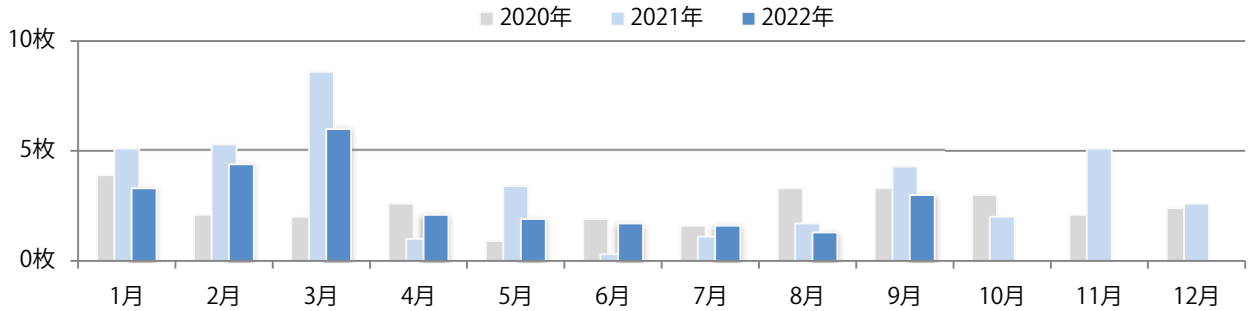

前年比18%増。月曜が最も多く、次いで木曜が多い。B4サイズが増えた。
ほとんどが両面フルカラー。

■月別折込枚数（県内7地区平均）

■ 年間最多枚数 ■ 年間最少枚数

	1月	2月	3月	4月	5月	6月	7月	8月	9月	10月	11月	12月
2022年	14.4	14.7	15.7	14.4	16.1	18.7	15.0	13.0	11.0			
2021年	8.9	8.9	9.0	7.3	8.4	10.3	9.7	9.1	9.3	11.3	9.0	10.6
2020年	4.1	9.0	2.9	5.9	3.3	3.6	7.7	5.3	5.1	9.6	10.1	10.6

■地区別折込枚数・前年比

■ 2021年 ■ 2022年 ● 前年比

■曜日別構成比 (%)

■ 日 ■ 月 ■ 火 ■ 水 ■ 木 ■ 金 ■ 土

■サイズ別構成比 (%)

■ B 1 ■ B 2 ■ B 3 ■ B 4 ■ B 4 未満 ■ 特殊

■色数別構成比 (%)

■ 1c/0c ■ 1c/1c ■ 2c/0c ■ 2c/1c ■ 2c/2c ■ 4c/0c ■ 4c/1c ■ 4c/2c ■ 4c/4c

日曜に57%が集中。B3サイズが半数を超える。両面フルカラーは95%を占める。

■月別折込枚数（県内7地区平均）

■ 年間最多枚数 ■ 年間最少枚数

	1月	2月	3月	4月	5月	6月	7月	8月	9月	10月	11月	12月
2022年	3.3	4.4	6.0	2.1	1.9	1.7	1.6	1.3	3.0			
2021年	5.1	5.3	8.6	1.0	3.4	0.3	1.1	1.7	4.3	2.0	5.1	2.6
2020年	3.9	2.1	2.0	2.6	0.9	1.9	1.6	3.3	3.3	3.0	2.1	2.4