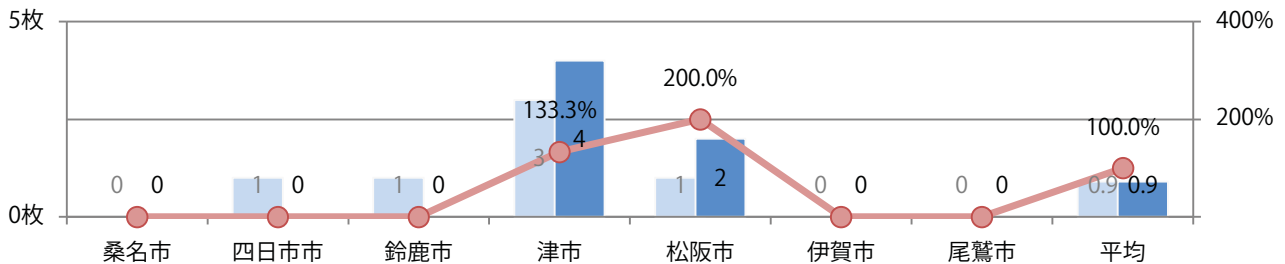

各地区で増減はあったが、平均では前年と変わらず。火・水曜のみの折込となった。
 全てB4サイズ、両面フルカラー。

■月別折込枚数（県内7地区平均）

■ 年間最多枚数 ■ 年間最少枚数

	1月	2月	3月	4月	5月	6月	7月	8月	9月	10月	11月	12月
2022年	1.6	0.9	1.9	1.1	0.9	0.7	0.7	0.7	0.9			
2021年	1.0	1.3	1.3	1.6	0.6	1.0	1.1	1.1	0.9	0.9	0.6	0.3
2020年	2.4	1.7	1.4	1.3	0.0	0.9	0.9	0.7	1.0	1.0	1.3	1.0

■地区別折込枚数・前年比

■ 2021年 ■ 2022年 ● 前年比

■曜日別構成比 (%)

■ 日 ■ 月 ■ 火 ■ 水 ■ 木 ■ 金 ■ 土

■サイズ別構成比 (%)

■ B 1 ■ B 2 ■ B 3 ■ B 4 ■ B 4 未満 ■ 特殊

■色数別構成比 (%)

■ 1c/0c ■ 1c/1c ■ 2c/0c ■ 2c/1c ■ 2c/2c ■ 4c/0c ■ 4c/1c ■ 4c/2c ■ 4c/4c