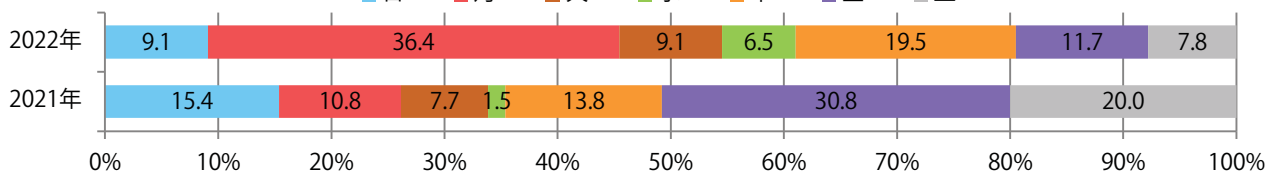

■曜日別構成比 (%)

■ 日 ■ 月 ■ 火 ■ 水 ■ 木 ■ 金 ■ 土