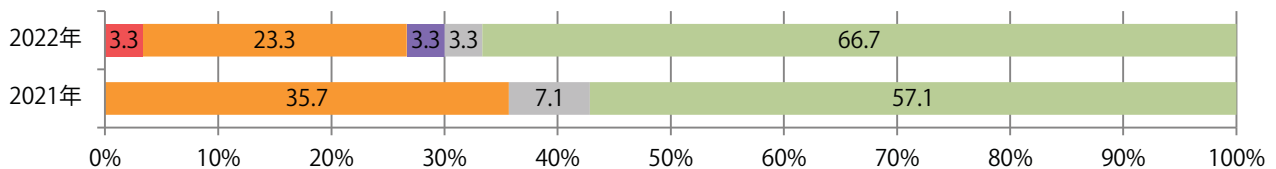

前年の倍以上になった。火・金曜が多い。B4サイズが97%に上る。
両面フルカラーに次いで多いのは、両面2色の23%。

■月別折込枚数（県内7地区平均）

■ 年間最多枚数 ■ 年間最少枚数

	1月	2月	3月	4月	5月	6月	7月	8月	9月	10月	11月	12月
2022年	4.1	1.1	3.6	3.7	1.6	2.9	3.1	0.6	4.3			
2021年	3.7	1.9	3.3	4.0	2.4	3.3	2.1	0.7	2.0	4.9	2.4	0.4
2020年	7.6	6.0	3.1	1.7	1.6	2.6	4.4	2.4	3.7	3.7	1.9	0.3

■地区別折込枚数・前年比

■ 2021年 ■ 2022年 ● 前年比

■曜日別構成比（%）

■ 日 ■ 月 ■ 火 ■ 水 ■ 木 ■ 金 ■ 土

■サイズ別構成比（%）

■ B 1 ■ B 2 ■ B 3 ■ B 4 ■ B 4 未満 ■ 特殊

■色数別構成比（%）

■ 1c/0c ■ 1c/1c ■ 2c/0c ■ 2c/1c ■ 2c/2c ■ 4c/0c ■ 4c/1c ■ 4c/2c ■ 4c/4c