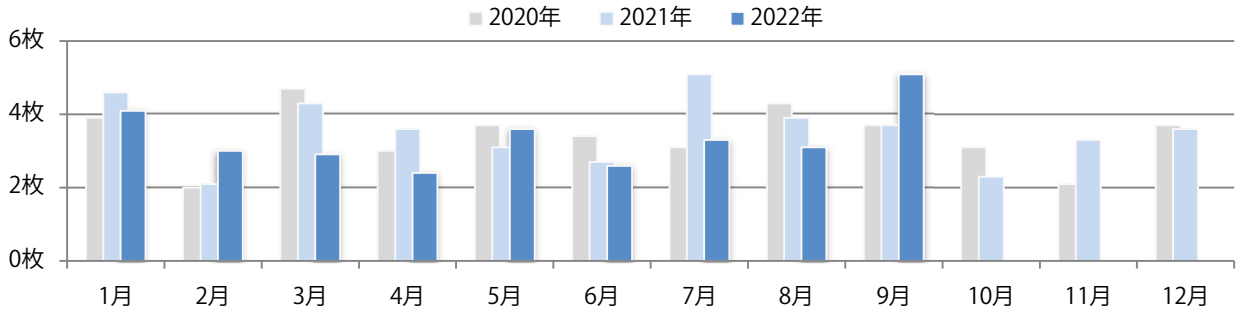

前年比12%増。金曜に55%が集中。B4サイズが増えた。大半が両面フルカラー。

■月別折込枚数（県内7地区平均）

■ 年間最多枚数 ■ 年間最少枚数

	1月	2月	3月	4月	5月	6月	7月	8月	9月	10月	11月	12月
2022年	9.7	4.6	9.7	13.1	7.3	11.0	14.3	10.3	9.3			
2021年	10.9	7.4	14.6	13.4	5.1	8.3	17.3	8.3	8.3	12.3	11.7	13.3
2020年	16.3	9.6	15.6	10.6	6.9	8.9	15.4	14.0	11.4	11.3	13.1	17.7

■地区別折込枚数・前年比

■ 2021年 ■ 2022年 ● 前年比

■曜日別構成比（%）

■ 日 ■ 月 ■ 火 ■ 水 ■ 木 ■ 金 ■ 土

■サイズ別構成比（%）

■ B 1 ■ B 2 ■ B 3 ■ B 4 ■ B 4 未満 ■ 特殊

■色数別構成比（%）

■ 1c/0c ■ 1c/1c ■ 2c/0c ■ 2c/1c ■ 2c/2c ■ 4c/0c ■ 4c/1c ■ 4c/2c ■ 4c/4c

前年比38%増。木曜に53%が集中。全てB4サイズ、両面フルカラー。

■月別折込枚数（県内7地区平均）

■ 年間最多枚数 ■ 年間最少枚数

	1月	2月	3月	4月	5月	6月	7月	8月	9月	10月	11月	12月
2022年	4.1	3.0	2.9	2.4	3.6	2.6	3.3	3.1	5.1			
2021年	4.6	2.1	4.3	3.6	3.1	2.7	5.1	3.9	3.7	2.3	3.3	3.6
2020年	3.9	2.0	4.7	3.0	3.7	3.4	3.1	4.3	3.7	3.1	2.1	3.7