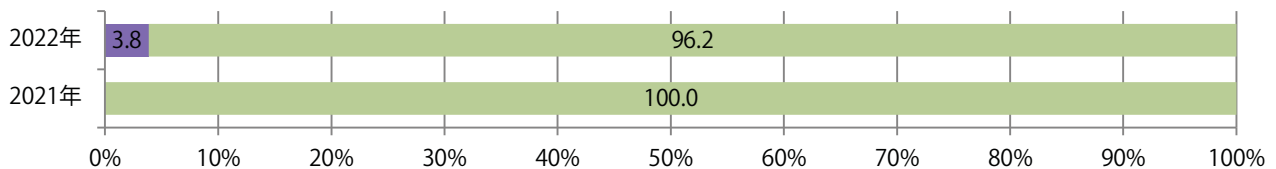

前年比54%増。日曜が最も多く、次いで木曜が多い。B4サイズが増えた。
ほとんどが両面フルカラー。

■月別折込枚数（県内7地区平均）

■ 年間最多枚数 ■ 年間最少枚数

	1月	2月	3月	4月	5月	6月	7月	8月	9月	10月	11月	12月
2022年	4.0	4.0	4.1	5.1	3.9	4.9	5.7	2.9	3.7			
2021年	2.3	2.1	2.1	1.9	3.0	2.9	3.1	2.6	2.4	4.0	4.6	4.4
2020年	3.1	2.6	3.0	1.7	2.7	2.7	3.6	2.9	2.9	3.3	2.1	3.7

■地区別折込枚数・前年比

■ 2021年 ■ 2022年 ● 前年比

■曜日別構成比（%）

■ 日 ■ 月 ■ 火 ■ 水 ■ 木 ■ 金 ■ 土

■サイズ別構成比（%）

■ B 1 ■ B 2 ■ B 3 ■ B 4 ■ B 4 未満 ■ 特殊

■色数別構成比（%）

■ 1c/0c ■ 1c/1c ■ 2c/0c ■ 2c/1c ■ 2c/2c ■ 4c/0c ■ 4c/1c ■ 4c/2c ■ 4c/4c

前年比5%増。土曜が最も多く、次いで日・金曜が多い。B4未満のサイズが増えた。
両面フルカラーは86%。

■月別折込枚数（県内7地区平均）

■ 年間最多枚数 ■ 年間最少枚数

	1月	2月	3月	4月	5月	6月	7月	8月	9月	10月	11月	12月
2022年	3.3	2.4	3.3	2.7	4.4	3.7	3.3	2.7	4.1			
2021年	6.3	5.3	5.1	6.6	8.1	5.0	5.9	4.0	3.9	4.7	4.9	2.6
2020年	4.4	3.3	5.3	4.9	6.4	4.6	3.9	3.3	4.1	4.7	4.1	3.1