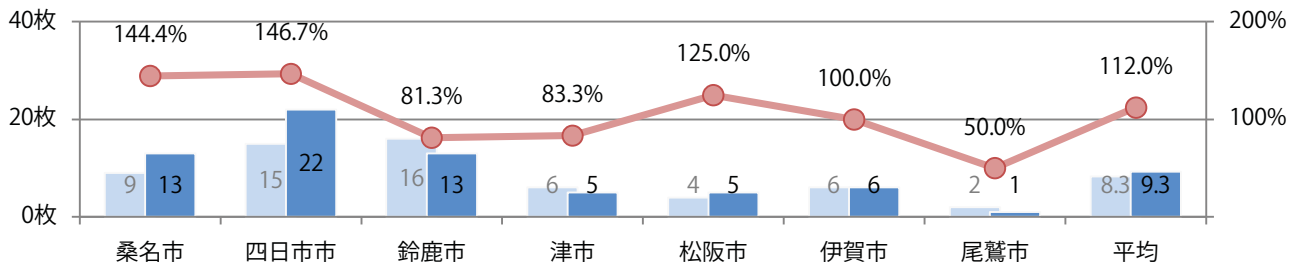

■地区別折込枚数・前年比

■ 2021年 ■ 2022年 ● 前年比

■曜日別構成比（%）

■ 日 ■ 月 ■ 火 ■ 水 ■ 木 ■ 金 ■ 土

■サイズ別構成比（%）

■ B1 ■ B2 ■ B3 ■ B4 ■ B4未満 ■ 特殊

■色数別構成比（%）

■ 1c/0c ■ 1c/1c ■ 2c/0c ■ 2c/1c ■ 2c/2c ■ 4c/0c ■ 4c/1c ■ 4c/2c ■ 4c/4c

前年比12%増。金曜に55%が集中。B4サイズが増えた。大半が両面フルカラー。

■月別折込枚数（県内7地区平均）

■ 年間最多枚数 ■ 年間最少枚数

	1月	2月	3月	4月	5月	6月	7月	8月	9月	10月	11月	12月
2022年	9.7	4.6	9.7	13.1	7.3	11.0	14.3	10.3	9.3			
2021年	10.9	7.4	14.6	13.4	5.1	8.3	17.3	8.3	8.3	12.3	11.7	13.3
2020年	16.3	9.6	15.6	10.6	6.9	8.9	15.4	14.0	11.4	11.3	13.1	17.7

■地区別折込枚数・前年比

■ 2021年 ■ 2022年 ● 前年比

■曜日別構成比（%）

■ 日 ■ 月 ■ 火 ■ 水 ■ 木 ■ 金 ■ 土

■サイズ別構成比（%）

■ B 1 ■ B 2 ■ B 3 ■ B 4 ■ B 4 未満 ■ 特殊

■色数別構成比（%）

■ 1c/0c ■ 1c/1c ■ 2c/0c ■ 2c/1c ■ 2c/2c ■ 4c/0c ■ 4c/1c ■ 4c/2c ■ 4c/4c