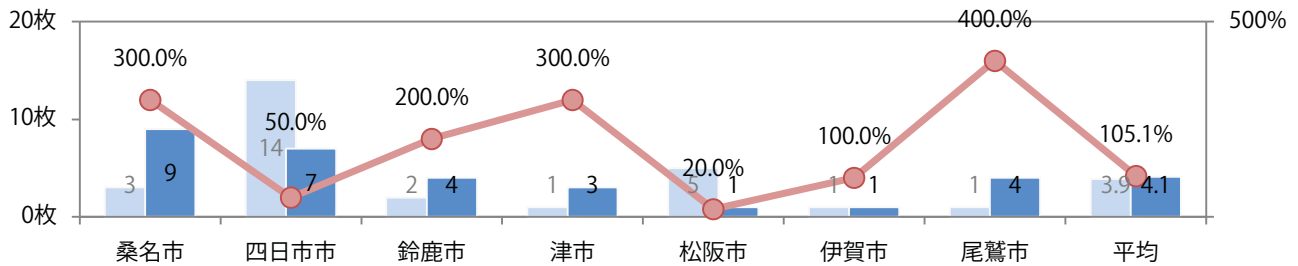

■地区別折込枚数・前年比

■ 2021年 ■ 2022年 ● 前年比