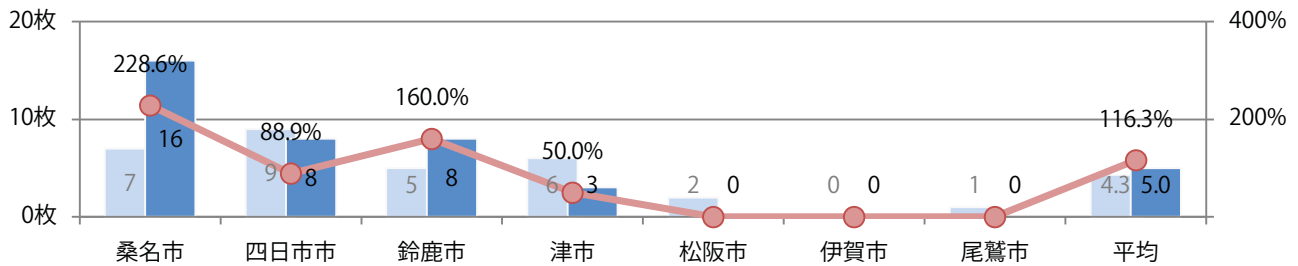

■地区別折込枚数・前年比

■ 2021年 ■ 2022年 ● 前年比