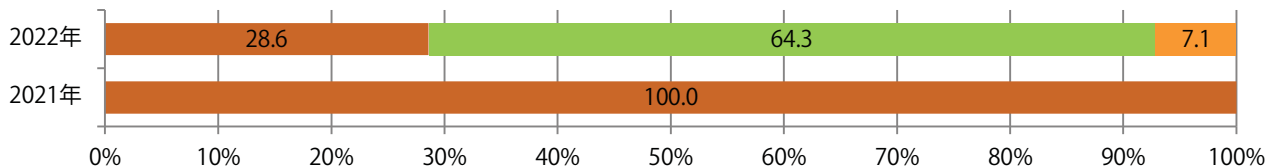

前年の倍以上になった。日・月曜の折込。B4以下のサイズが増えた。
 全て両面フルカラー。

■月別折込枚数（県内7地区平均）

■ 年間最多枚数 ■ 年間最少枚数

	1月	2月	3月	4月	5月	6月	7月	8月	9月	10月	11月	12月
2022年	0.6	0.7	3.0	2.4	4.3	4.0	3.3	2.0	2.0			
2021年	0.0	0.9	3.0	1.1	0.1	1.4	3.3	1.0	0.9	4.0	2.7	0.9
2020年	7.3	5.9	1.7	0.7	0.0	0.1	1.3	3.6	4.1	5.0	3.6	0.6

■地区別折込枚数・前年比

■ 2021年 ■ 2022年 ● 前年比

■曜日別構成比 (%)

■ 日 ■ 月 ■ 火 ■ 水 ■ 木 ■ 金 ■ 土

■サイズ別構成比 (%)

■ B 1 ■ B 2 ■ B 3 ■ B 4 ■ B 4 未満 ■ 特殊

■色数別構成比 (%)

■ 1c/0c ■ 1c/1c ■ 2c/0c ■ 2c/1c ■ 2c/2c ■ 4c/0c ■ 4c/1c ■ 4c/2c ■ 4c/4c

前年比54%増。日曜が最も多く、次いで木曜が多い。B4サイズが増えた。
ほとんどが両面フルカラー。

■月別折込枚数（県内7地区平均）

■ 年間最多枚数 ■ 年間最少枚数

	1月	2月	3月	4月	5月	6月	7月	8月	9月	10月	11月	12月
2022年	4.0	4.0	4.1	5.1	3.9	4.9	5.7	2.9	3.7			
2021年	2.3	2.1	2.1	1.9	3.0	2.9	3.1	2.6	2.4	4.0	4.6	4.4
2020年	3.1	2.6	3.0	1.7	2.7	2.7	3.6	2.9	2.9	3.3	2.1	3.7