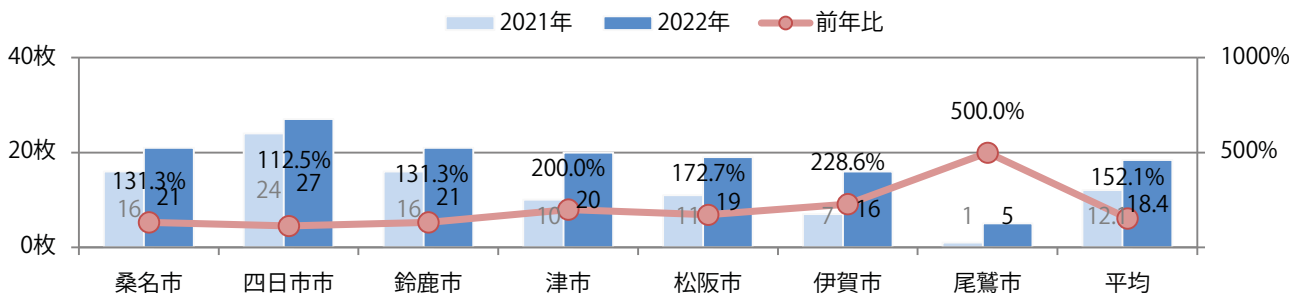

全ての地区で前年以上となり、平均59%増。金・土曜の週末に55%が集中。
B4サイズが大半を占める。両面フルカラーは84%。

■ 月別折込枚数 (県内7地区平均)

	1月	2月	3月	4月	5月	6月	7月	8月	9月	10月	11月	12月
2022年	7.7	4.1	6.1	7.3	6.6	6.1	6.6	3.9	7.0			
2021年	8.7	5.0	7.9	7.0	6.7	5.9	7.0	4.6	4.4	4.4	5.3	6.7
2020年	10.6	9.1	5.9	4.6	2.4	6.9	8.0	6.1	6.3	4.9	6.0	10.9

■ 地区別折込枚数・前年比

■ 曜日別構成比 (%)

■ サイズ別構成比 (%)

■ 色数別構成比 (%)

全ての地区で前年を上回り、52%増。金・土曜の週末にほとんどが集中。
B3サイズが増えた。両面フルカラーは96%に上る。

■ 月別折込枚数 (県内7地区平均)

	1月	2月	3月	4月	5月	6月	7月	8月	9月	10月	11月	12月
2022年	22.7	17.0	23.7	16.6	13.9	14.9	20.1	15.9	18.4			
2021年	22.0	18.9	28.9	19.1	19.0	19.7	27.6	20.3	12.1	17.9	18.1	23.7
2020年	25.9	26.6	29.4	7.4	4.4	19.1	21.4	22.7	17.7	21.0	20.9	25.3

■ 地区別折込枚数・前年比

■ 曜日別構成比 (%)

■ サイズ別構成比 (%)

■ 色数別構成比 (%)

各地区平均で7%増。水曜が最も多く、次いで火曜が多い。B3以上の大きいサイズが60%を占める。ほとんどが両面フルカラー。

■ 月別折込枚数 (県内7地区平均)

■ 年間最多枚数 ■ 年間最少枚数

	1月	2月	3月	4月	5月	6月	7月	8月	9月	10月	11月	12月
2022年	7.0	8.9	10.1	8.4	10.1	11.0	10.3	10.3	9.7			
2021年	11.0	10.1	15.1	11.6	10.1	10.0	10.0	10.1	9.1	9.1	9.3	12.7
2020年	15.9	14.4	9.7	5.0	2.7	10.7	15.1	12.1	13.7	10.9	12.9	19.7

■ 地区別折込枚数・前年比

■ 曜日別構成比 (%)

■ サイズ別構成比 (%)

■ 色数別構成比 (%)

前年比6%増。木～土曜の週後半のみの折込となった。B3以上の大きいサイズが42%を占める。両面フルカラーは90%。

■ 月別折込枚数 (県内7地区平均)

	1月	2月	3月	4月	5月	6月	7月	8月	9月	10月	11月	12月
2022年	9.3	6.1	8.0	8.0	5.6	6.6	7.4	5.3	5.4			
2021年	9.4	6.7	8.6	7.0	4.1	6.3	5.1	5.6	5.1	7.3	6.9	5.1
2020年	10.7	8.4	8.4	5.1	4.7	8.1	6.3	6.4	7.6	7.7	7.0	7.6