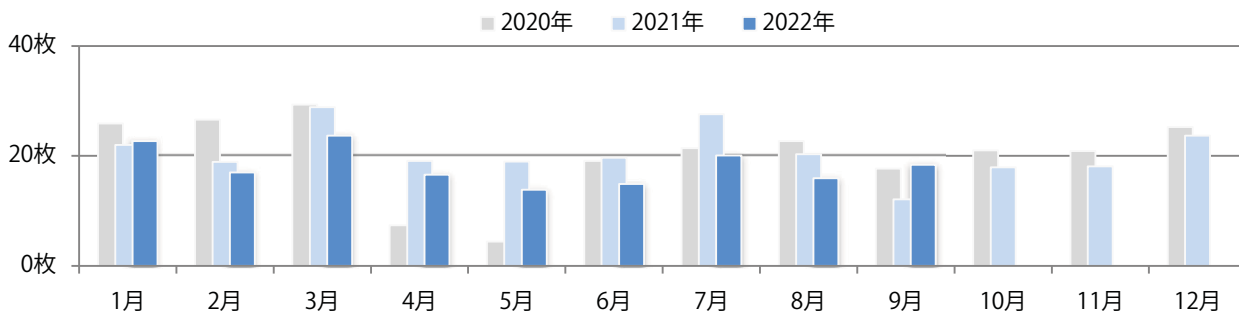

全ての地区で前年以上となり、平均59%増。金・土曜の週末に55%が集中。
B4サイズが大半を占める。両面フルカラーは84%。

■ 月別折込枚数 (県内7地区平均)

	1月	2月	3月	4月	5月	6月	7月	8月	9月	10月	11月	12月
2022年	7.7	4.1	6.1	7.3	6.6	6.1	6.6	3.9	7.0			
2021年	8.7	5.0	7.9	7.0	6.7	5.9	7.0	4.6	4.4	4.4	5.3	6.7
2020年	10.6	9.1	5.9	4.6	2.4	6.9	8.0	6.1	6.3	4.9	6.0	10.9

■ 地区別折込枚数・前年比

■ 曜日別構成比 (%)

■ サイズ別構成比 (%)

■ 色数別構成比 (%)

全ての地区で前年を上回り、52%増。金・土曜の週末にほとんどが集中。
B3サイズが増えた。両面フルカラーは96%に上る。

■ 月別折込枚数 (県内7地区平均)

	1月	2月	3月	4月	5月	6月	7月	8月	9月	10月	11月	12月
2022年	22.7	17.0	23.7	16.6	13.9	14.9	20.1	15.9	18.4			
2021年	22.0	18.9	28.9	19.1	19.0	19.7	27.6	20.3	12.1	17.9	18.1	23.7
2020年	25.9	26.6	29.4	7.4	4.4	19.1	21.4	22.7	17.7	21.0	20.9	25.3

■ 地区別折込枚数・前年比

■ 曜日別構成比 (%)

■ サイズ別構成比 (%)

■ 色数別構成比 (%)

各地区平均で7%増。水曜が最も多く、次いで火曜が多い。B3以上の大きいサイズが60%を占める。ほとんどが両面フルカラー。

■ 月別折込枚数 (県内7地区平均)

■ 年間最多枚数 ■ 年間最少枚数

	1月	2月	3月	4月	5月	6月	7月	8月	9月	10月	11月	12月
2022年	7.0	8.9	10.1	8.4	10.1	11.0	10.3	10.3	9.7			
2021年	11.0	10.1	15.1	11.6	10.1	10.0	10.0	10.1	9.1	9.1	9.3	12.7
2020年	15.9	14.4	9.7	5.0	2.7	10.7	15.1	12.1	13.7	10.9	12.9	19.7