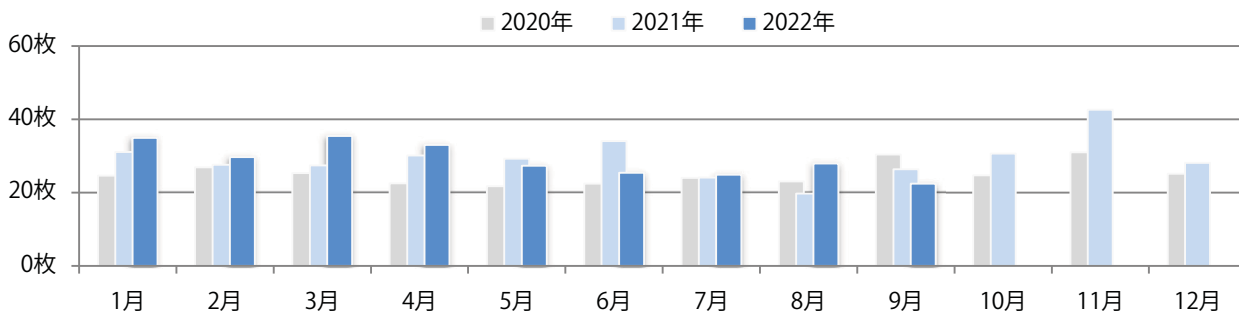

木・土曜が多い。B3・B4未満のサイズが減った。両面フルカラーは92%に上る。

■ 月別折込枚数 (県内7地区平均)

■ 年間最多枚数 ■ 年間最少枚数

	1月	2月	3月	4月	5月	6月	7月	8月	9月	10月	11月	12月
2022年	5.9	5.0	5.6	7.1	6.4	7.9	9.0	6.6	6.9			
2021年	3.9	4.6	10.6	6.9	5.7	6.4	9.7	7.3	8.1	7.0	7.9	6.0
2020年	4.0	3.9	4.3	2.7	4.3	3.9	6.7	4.3	5.3	6.6	7.0	5.0

■ 地区別折込枚数・前年比

■ 曜日別構成比 (%)

■ サイズ別構成比 (%)

■ 色数別構成比 (%)

水曜を中心に火・木曜も多い。B4サイズが82%を占める。全て両面フルカラー。

■ 月別折込枚数 (県内7地区平均)

■ 年間最多枚数 ■ 年間最少枚数

	1月	2月	3月	4月	5月	6月	7月	8月	9月	10月	11月	12月
2022年	34.9	29.7	35.4	33.0	27.3	25.4	24.9	28.0	22.4			
2021年	31.1	27.6	27.4	30.1	29.3	34.1	24.1	19.7	26.4	30.6	42.7	28.1
2020年	24.6	26.9	25.3	22.6	21.7	22.4	24.0	23.1	30.4	24.7	31.0	25.1