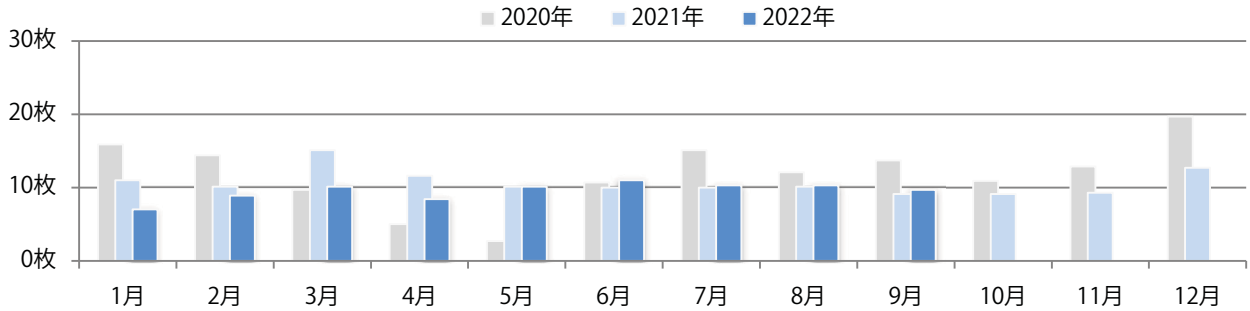

■ 地区別折込枚数・前年比

■ 曜日別構成比 (%)

■ サイズ別構成比 (%)

■ 色数別構成比 (%)

全ての地区で前年を上回り、52%増。金・土曜の週末にほとんどが集中。
B3サイズが増えた。両面フルカラーは96%に上る。

■ 月別折込枚数 (県内7地区平均)

	1月	2月	3月	4月	5月	6月	7月	8月	9月	10月	11月	12月
2022年	22.7	17.0	23.7	16.6	13.9	14.9	20.1	15.9	18.4			
2021年	22.0	18.9	28.9	19.1	19.0	19.7	27.6	20.3	12.1	17.9	18.1	23.7
2020年	25.9	26.6	29.4	7.4	4.4	19.1	21.4	22.7	17.7	21.0	20.9	25.3

■ 地区別折込枚数・前年比

■ 曜日別構成比 (%)

■ サイズ別構成比 (%)

■ 色数別構成比 (%)

各地区平均で7%増。水曜が最も多く、次いで火曜が多い。B3以上の大きいサイズが60%を占める。ほとんどが両面フルカラー。

■ 月別折込枚数 (県内7地区平均)

■ 年間最多枚数 ■ 年間最少枚数

	1月	2月	3月	4月	5月	6月	7月	8月	9月	10月	11月	12月
2022年	7.0	8.9	10.1	8.4	10.1	11.0	10.3	10.3	9.7			
2021年	11.0	10.1	15.1	11.6	10.1	10.0	10.0	10.1	9.1	9.1	9.3	12.7
2020年	15.9	14.4	9.7	5.0	2.7	10.7	15.1	12.1	13.7	10.9	12.9	19.7

■ 地区別折込枚数・前年比

■ 曜日別構成比 (%)

■ サイズ別構成比 (%)

■ 色数別構成比 (%)

前年比6%増。木～土曜の週後半のみの折込となった。B3以上の大きいサイズが42%を占める。両面フルカラーは90%。

■ 月別折込枚数 (県内7地区平均)

	1月	2月	3月	4月	5月	6月	7月	8月	9月	10月	11月	12月
2022年	9.3	6.1	8.0	8.0	5.6	6.6	7.4	5.3	5.4			
2021年	9.4	6.7	8.6	7.0	4.1	6.3	5.1	5.6	5.1	7.3	6.9	5.1
2020年	10.7	8.4	8.4	5.1	4.7	8.1	6.3	6.4	7.6	7.7	7.0	7.6