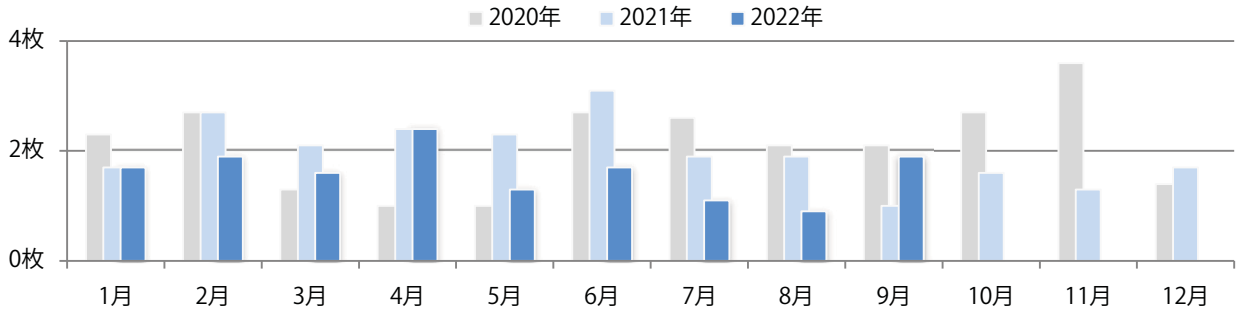

金曜が最も多い。B4未満のサイズが43%を占め、他はB4のみ。
両面フルカラーに次いで、片面フルカラーも多い。

■月別折込枚数（県内7地区平均）

■ 年間最多枚数 ■ 年間最少枚数

	1月	2月	3月	4月	5月	6月	7月	8月	9月	10月	11月	12月
2022年	1.0	0.7	0.9	1.3	1.6	1.4	1.7	1.1	2.0			
2021年	0.6	1.1	1.6	1.4	1.4	1.4	1.1	0.9	0.3	0.3	1.3	1.3
2020年	1.4	1.6	0.7	0.3	0.3	1.3	2.1	1.9	1.9	1.7	1.9	1.6

■地区別折込枚数・前年比

■ 2021年 ■ 2022年 ● 前年比

■曜日別構成比（%）

■ 日 ■ 月 ■ 火 ■ 水 ■ 木 ■ 金 ■ 土

■サイズ別構成比（%）

■ B 1 ■ B 2 ■ B 3 ■ B 4 ■ B 4 未満 ■ 特殊

■色数別構成比（%）

■ 1c/0c ■ 1c/1c ■ 2c/0c ■ 2c/1c ■ 2c/2c ■ 4c/0c ■ 4c/1c ■ 4c/2c ■ 4c/4c

前年比90%増。水・金曜が多い。B3サイズが増えた。両面フルカラーは92%。

■月別折込枚数（県内7地区平均）

■ 年間最多枚数 ■ 年間最少枚数

	1月	2月	3月	4月	5月	6月	7月	8月	9月	10月	11月	12月
2022年	1.7	1.9	1.6	2.4	1.3	1.7	1.1	0.9	1.9			
2021年	1.7	2.7	2.1	2.4	2.3	3.1	1.9	1.9	1.0	1.6	1.3	1.7
2020年	2.3	2.7	1.3	1.0	1.0	2.7	2.6	2.1	2.1	2.7	3.6	1.4