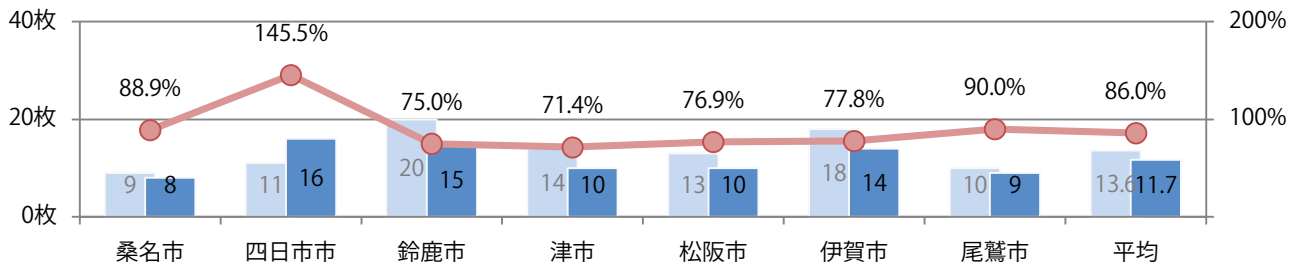

■ 地区別折込枚数・前年比

■ 2021年 ■ 2022年 ● 前年比

■ 曜日別構成比 (%)

■ 日 ■ 月 ■ 火 ■ 水 ■ 木 ■ 金 ■ 土

■ サイズ別構成比 (%)

■ B 1 ■ B 2 ■ B 3 ■ B 4 ■ B 4 未満 ■ 特殊

■ 色数別構成比 (%)

■ 1c/0c ■ 1c/1c ■ 2c/0c ■ 2c/1c ■ 2c/2c ■ 4c/0c ■ 4c/1c ■ 4c/2c ■ 4c/4c

水～金曜に大半が集中。B3サイズが減った。両面フルカラーは9割を超える。

■ 月別折込枚数 (県内7地区平均)

■ 年間最多枚数 ■ 年間最少枚数

	1月	2月	3月	4月	5月	6月	7月	8月	9月	10月	11月	12月
2022年	15.1	11.3	20.0	17.4	13.7	16.0	10.7	8.7	11.7			
2021年	19.6	16.7	24.1	18.6	18.9	19.1	14.4	7.9	13.6	17.4	18.9	20.3
2020年	25.0	21.1	18.7	12.9	10.6	18.6	16.9	7.9	17.4	24.7	23.3	28.6