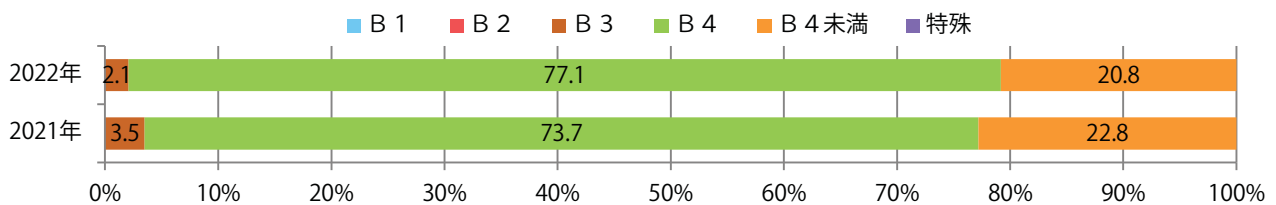

■ 地区別折込枚数・前年比

■ 2021年 ■ 2022年 ● 前年比

■ 曜日別構成比 (%)

■ 日 ■ 月 ■ 火 ■ 水 ■ 木 ■ 金 ■ 土

■ サイズ別構成比 (%)

■ B 1 ■ B 2 ■ B 3 ■ B 4 ■ B 4 未満 ■ 特殊

■ 色数別構成比 (%)

■ 1c/0c ■ 1c/1c ■ 2c/0c ■ 2c/1c ■ 2c/2c ■ 4c/0c ■ 4c/1c ■ 4c/2c ■ 4c/4c

木・土曜が多い。B3・B4未満のサイズが減った。両面フルカラーは92%に上る。

■ 月別折込枚数 (県内7地区平均)

■ 年間最多枚数 ■ 年間最少枚数

	1月	2月	3月	4月	5月	6月	7月	8月	9月	10月	11月	12月
2022年	5.9	5.0	5.6	7.1	6.4	7.9	9.0	6.6	6.9			
2021年	3.9	4.6	10.6	6.9	5.7	6.4	9.7	7.3	8.1	7.0	7.9	6.0
2020年	4.0	3.9	4.3	2.7	4.3	3.9	6.7	4.3	5.3	6.6	7.0	5.0

■ 地区別折込枚数・前年比

■ 曜日別構成比 (%)

■ サイズ別構成比 (%)

■ 色数別構成比 (%)

水曜を中心に火・木曜も多い。B4サイズが82%を占める。全て両面フルカラー。

■ 月別折込枚数 (県内7地区平均)

■ 年間最多枚数 ■ 年間最少枚数

	1月	2月	3月	4月	5月	6月	7月	8月	9月	10月	11月	12月
2022年	34.9	29.7	35.4	33.0	27.3	25.4	24.9	28.0	22.4			
2021年	31.1	27.6	27.4	30.1	29.3	34.1	24.1	19.7	26.4	30.6	42.7	28.1
2020年	24.6	26.9	25.3	22.6	21.7	22.4	24.0	23.1	30.4	24.7	31.0	25.1