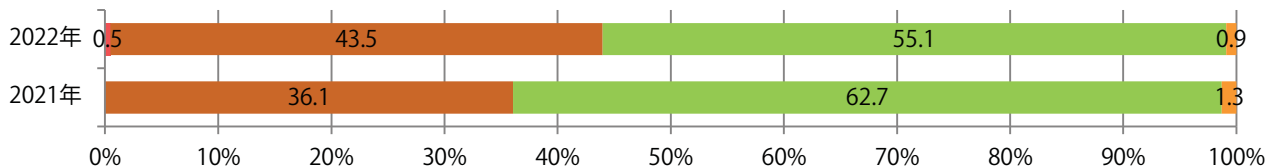

土曜が最も多く、次いで木・火曜の順に多い。B3以上の大きいサイズが44%を占める。
両面フルカラーは84%。

■月別折込枚数（県内7地区平均）

■ 年間最多枚数 □ 年間最少枚数

	1月	2月	3月	4月	5月	6月	7月	8月	9月	10月	11月	12月
2022年	32.0	34.6	34.9	31.0	33.6	29.6	32.1	30.4	30.9			
2021年	36.1	35.0	37.9	37.4	35.6	33.9	41.1	37.3	33.3	33.9	31.9	46.6
2020年	49.6	53.7	49.7	34.7	11.9	31.4	43.0	40.7	35.6	37.7	35.4	48.4

■地区別折込枚数・前年比

■ 2021年 ■ 2022年 ● 前年比

■曜日別構成比 (%)

■ 日 ■ 月 ■ 火 ■ 水 ■ 木 ■ 金 ■ 土

■サイズ別構成比 (%)

■ B 1 ■ B 2 ■ B 3 ■ B 4 ■ B 4 未満 ■ 特殊

■色数別構成比 (%)

■ 1c/0c ■ 1c/1c ■ 2c/0c ■ 2c/1c ■ 2c/2c ■ 4c/0c ■ 4c/1c ■ 4c/2c ■ 4c/4c

木曜が最も多い。B3以上の大きいサイズが58%を占める。両面フルカラーは84%。

■月別折込枚数（県内7地区平均）

■ 年間最多枚数 □ 年間最少枚数

	1月	2月	3月	4月	5月	6月	7月	8月	9月	10月	11月	12月
2022年	9.7	8.1	11.4	14.1	9.1	10.7	12.7	11.3	9.1			
2021年	8.4	7.6	12.3	14.6	8.6	9.7	12.7	8.7	11.3	8.4	10.9	13.0
2020年	11.7	8.6	9.0	9.1	2.0	8.0	11.9	7.9	9.0	12.3	11.6	15.7