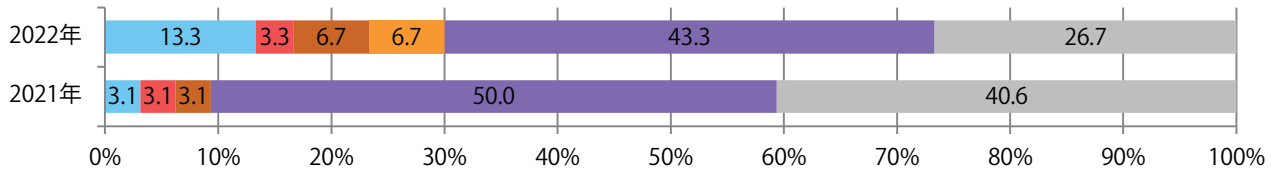

■ 地区別折込枚数・前年比

■ 2021年 ■ 2022年 ● 前年比

■ 曜日別構成比 (%)

■ 日 ■ 月 ■ 火 ■ 水 ■ 木 ■ 金 ■ 土

■ サイズ別構成比 (%)

■ B 1 ■ B 2 ■ B 3 ■ B 4 ■ B 4 未満 ■ 特殊

■ 色数別構成比 (%)

■ 1c/0c ■ 1c/1c ■ 2c/0c ■ 2c/1c ■ 2c/2c ■ 4c/0c ■ 4c/1c ■ 4c/2c ■ 4c/4c

金・土曜の週末に7割が集中。B4サイズが大半を占める。両面フルカラーは97%に上る。

■ 月別折込枚数 (県内7地区平均)

■ 年間最多枚数 ■ 年間最少枚数

	1月	2月	3月	4月	5月	6月	7月	8月	9月	10月	11月	12月
2022年	5.4	4.0	7.3	5.1	3.3	2.9	7.0	4.6	4.3			
2021年	4.7	5.3	7.1	7.6	3.0	5.9	7.3	5.3	4.6	6.1	7.9	7.9
2020年	7.9	5.7	9.1	5.6	1.9	3.1	8.4	4.6	4.6	6.7	10.3	7.7