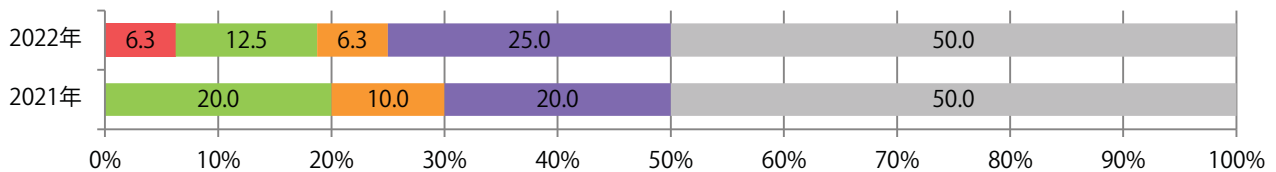

■曜日別構成比（%）

■日 ■月 ■火 ■水 ■木 ■金 ■土