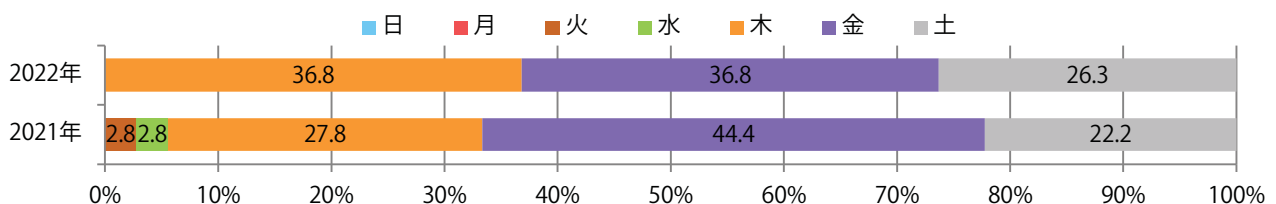

■ 地区別折込枚数・前年比

■ 曜日別構成比 (%)

■ サイズ別構成比 (%)

■ 色数別構成比 (%)

各地区平均で7%増。水曜が最も多く、次いで火曜が多い。B3以上の大きいサイズが60%を占める。ほとんどが両面フルカラー。

■ 月別折込枚数 (県内7地区平均)

■ 年間最多枚数 ■ 年間最少枚数

	1月	2月	3月	4月	5月	6月	7月	8月	9月	10月	11月	12月
2022年	7.0	8.9	10.1	8.4	10.1	11.0	10.3	10.3	9.7			
2021年	11.0	10.1	15.1	11.6	10.1	10.0	10.0	10.1	9.1	9.1	9.3	12.7
2020年	15.9	14.4	9.7	5.0	2.7	10.7	15.1	12.1	13.7	10.9	12.9	19.7

■ 地区別折込枚数・前年比

■ 曜日別構成比 (%)

■ サイズ別構成比 (%)

■ 色数別構成比 (%)

前年比6%増。木～土曜の週後半のみの折込となった。B3以上の大きいサイズが42%を占める。両面フルカラーは90%。

■ 月別折込枚数 (県内7地区平均)

	1月	2月	3月	4月	5月	6月	7月	8月	9月	10月	11月	12月
2022年	9.3	6.1	8.0	8.0	5.6	6.6	7.4	5.3	5.4			
2021年	9.4	6.7	8.6	7.0	4.1	6.3	5.1	5.6	5.1	7.3	6.9	5.1
2020年	10.7	8.4	8.4	5.1	4.7	8.1	6.3	6.4	7.6	7.7	7.0	7.6

■ 地区別折込枚数・前年比

■ 曜日別構成比 (%)

■ サイズ別構成比 (%)

■ 色数別構成比 (%)

6地区で前年を上回り、平均82%増。金曜に59%が集中。B3以上の大きいサイズが41%を占める。ほとんどが両面フルカラー。

■ 月別折込枚数 (県内7地区平均)

■ 年間最多枚数 ■ 年間最少枚数

	1月	2月	3月	4月	5月	6月	7月	8月	9月	10月	11月	12月
2022年	22.0	16.1	18.7	13.9	15.0	13.9	16.3	16.1	21.1			
2021年	22.9	14.9	17.7	13.4	13.9	15.0	17.1	10.9	11.6	13.7	13.3	12.3
2020年	29.1	21.3	13.1	5.6	4.7	10.0	13.1	8.6	14.9	12.0	12.3	12.4