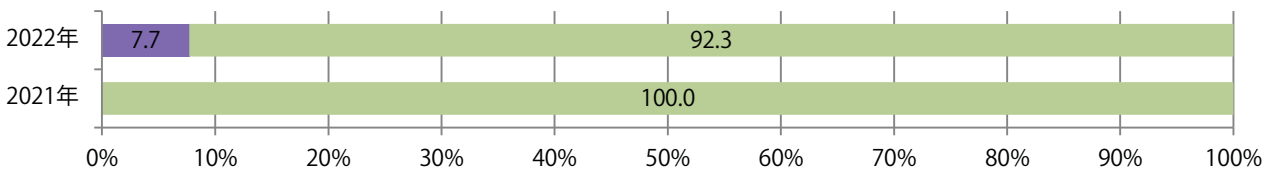

前年比90%増。水・金曜が多い。B3サイズが増えた。両面フルカラーは92%。

■月別折込枚数（県内7地区平均）

■ 年間最多枚数 ■ 年間最少枚数

	1月	2月	3月	4月	5月	6月	7月	8月	9月	10月	11月	12月
2022年	1.7	1.9	1.6	2.4	1.3	1.7	1.1	0.9	1.9			
2021年	1.7	2.7	2.1	2.4	2.3	3.1	1.9	1.9	1.0	1.6	1.3	1.7
2020年	2.3	2.7	1.3	1.0	1.0	2.7	2.6	2.1	2.1	2.7	3.6	1.4

■地区別折込枚数・前年比

■ 2021年 ■ 2022年 ● 前年比

■曜日別構成比（%）

■ 日 ■ 月 ■ 火 ■ 水 ■ 木 ■ 金 ■ 土

■サイズ別構成比（%）

■ B1 ■ B2 ■ B3 ■ B4 ■ B4未満 ■ 特殊

■色数別構成比（%）

■ 1c/0c ■ 1c/1c ■ 2c/0c ■ 2c/1c ■ 2c/2c ■ 4c/0c ■ 4c/1c ■ 4c/2c ■ 4c/4c

前年比12%増。金曜に55%が集中。B4サイズが増えた。大半が両面フルカラー。

■月別折込枚数（県内7地区平均）

■ 年間最多枚数 ■ 年間最少枚数

	1月	2月	3月	4月	5月	6月	7月	8月	9月	10月	11月	12月
2022年	9.7	4.6	9.7	13.1	7.3	11.0	14.3	10.3	9.3			
2021年	10.9	7.4	14.6	13.4	5.1	8.3	17.3	8.3	8.3	12.3	11.7	13.3
2020年	16.3	9.6	15.6	10.6	6.9	8.9	15.4	14.0	11.4	11.3	13.1	17.7