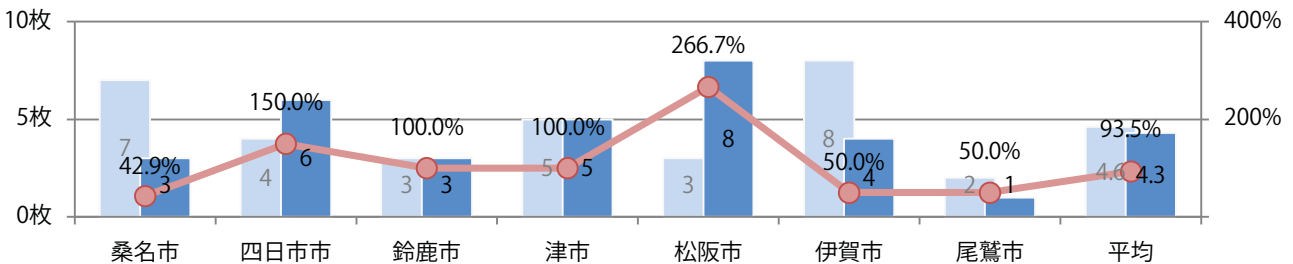

■ 地区別折込枚数・前年比

■ 2021年 ■ 2022年 ● 前年比

■ 曜日別構成比 (%)

■ 日 ■ 月 ■ 火 ■ 水 ■ 木 ■ 金 ■ 土

■ サイズ別構成比 (%)

■ B 1 ■ B 2 ■ B 3 ■ B 4 ■ B 4 未満 ■ 特殊

■ 色数別構成比 (%)

■ 1c/0c ■ 1c/1c ■ 2c/0c ■ 2c/1c ■ 2c/2c ■ 4c/0c ■ 4c/1c ■ 4c/2c ■ 4c/4c

金・土曜の週末に7割が集中。B4サイズが大半を占める。両面フルカラーは97%に上る。

■ 月別折込枚数 (県内7地区平均)

■ 年間最多枚数 ■ 年間最少枚数

	1月	2月	3月	4月	5月	6月	7月	8月	9月	10月	11月	12月
2022年	5.4	4.0	7.3	5.1	3.3	2.9	7.0	4.6	4.3			
2021年	4.7	5.3	7.1	7.6	3.0	5.9	7.3	5.3	4.6	6.1	7.9	7.9
2020年	7.9	5.7	9.1	5.6	1.9	3.1	8.4	4.6	4.6	6.7	10.3	7.7

金曜に大半が集中し、他は火曜のみ。B3サイズが増えた。両面フルカラーは86%。

■ 月別折込枚数 (県内7地区平均)

■ 年間最多枚数 ■ 年間最少枚数

	1月	2月	3月	4月	5月	6月	7月	8月	9月	10月	11月	12月
2022年	2.1	0.7	2.0	1.6	1.7	1.3	1.9	1.3	1.0			
2021年	2.3	0.9	2.4	2.1	1.3	1.4	1.6	1.4	0.4	0.9	1.7	2.7
2020年	1.6	1.6	1.4	1.4	0.7	0.7	0.6	1.3	0.7	1.1	2.0	2.3