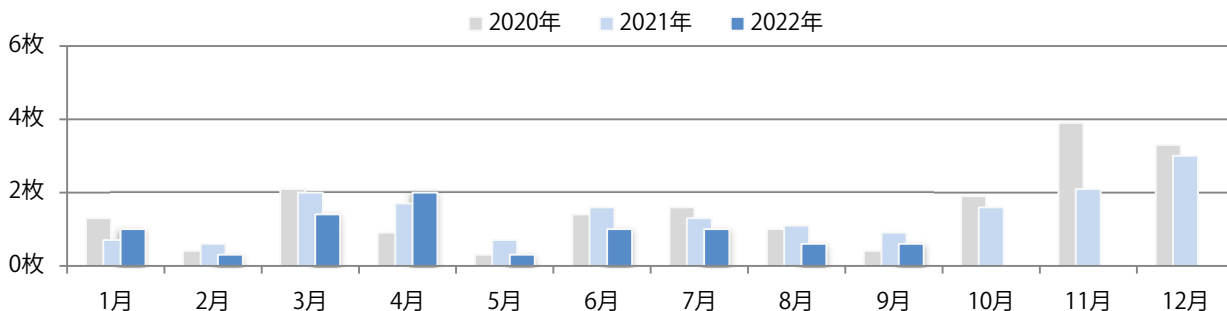

木曜が最も多い。B3以上の大きいサイズが58%を占める。両面フルカラーは84%。

■月別折込枚数（県内7地区平均）

■ 年間最多枚数 □ 年間最少枚数

	1月	2月	3月	4月	5月	6月	7月	8月	9月	10月	11月	12月
2022年	9.7	8.1	11.4	14.1	9.1	10.7	12.7	11.3	9.1			
2021年	8.4	7.6	12.3	14.6	8.6	9.7	12.7	8.7	11.3	8.4	10.9	13.0
2020年	11.7	8.6	9.0	9.1	2.0	8.0	11.9	7.9	9.0	12.3	11.6	15.7

■地区別折込枚数・前年比

■ 2021年 ■ 2022年 ● 前年比

■曜日別構成比 (%)

■ 日 ■ 月 ■ 火 ■ 水 ■ 木 ■ 金 ■ 土

■サイズ別構成比 (%)

■ B 1 ■ B 2 ■ B 3 ■ B 4 ■ B 4 未満 ■ 特殊

■色数別構成比 (%)

■ 1c/0c ■ 1c/1c ■ 2c/0c ■ 2c/1c ■ 2c/2c ■ 4c/0c ■ 4c/1c ■ 4c/2c ■ 4c/4c

木～土曜の週後半のみの折込となった。B3サイズが半数を占め、他はB4のみ。
 全て両面フルカラー。

■月別折込枚数（県内7地区平均）

■ 年間最多枚数 □ 年間最少枚数

	1月	2月	3月	4月	5月	6月	7月	8月	9月	10月	11月	12月
2022年	1.0	0.3	1.4	2.0	0.3	1.0	1.0	0.6	0.6			
2021年	0.7	0.6	2.0	1.7	0.7	1.6	1.3	1.1	0.9	1.6	2.1	3.0
2020年	1.3	0.4	2.1	0.9	0.3	1.4	1.6	1.0	0.4	1.9	3.9	3.3