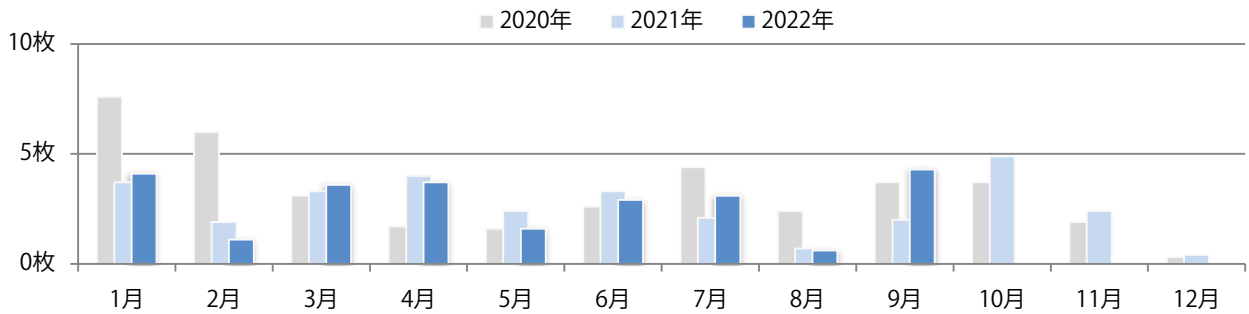

前年比5%増。土曜が最も多く、次いで日・金曜が多い。B4未満のサイズが増えた。
両面フルカラーは86%。

■月別折込枚数（県内7地区平均）

■ 年間最多枚数 ■ 年間最少枚数

	1月	2月	3月	4月	5月	6月	7月	8月	9月	10月	11月	12月
2022年	3.3	2.4	3.3	2.7	4.4	3.7	3.3	2.7	4.1			
2021年	6.3	5.3	5.1	6.6	8.1	5.0	5.9	4.0	3.9	4.7	4.9	2.6
2020年	4.4	3.3	5.3	4.9	6.4	4.6	3.9	3.3	4.1	4.7	4.1	3.1

■地区別折込枚数・前年比

■ 2021年 ■ 2022年 ● 前年比

■曜日別構成比（%）

■ 日 ■ 月 ■ 火 ■ 水 ■ 木 ■ 金 ■ 土

■サイズ別構成比（%）

■ B 1 ■ B 2 ■ B 3 ■ B 4 ■ B 4未満 ■ 特殊

■色数別構成比（%）

■ 1c/0c ■ 1c/1c ■ 2c/0c ■ 2c/1c ■ 2c/2c ■ 4c/0c ■ 4c/1c ■ 4c/2c ■ 4c/4c

前年の倍以上になった。火・金曜が多い。B4サイズが97%に上る。
両面フルカラーに次いで多いのは、両面2色の23%。

■月別折込枚数（県内7地区平均）

■ 年間最多枚数 ■ 年間最少枚数

	1月	2月	3月	4月	5月	6月	7月	8月	9月	10月	11月	12月
2022年	4.1	1.1	3.6	3.7	1.6	2.9	3.1	0.6	4.3			
2021年	3.7	1.9	3.3	4.0	2.4	3.3	2.1	0.7	2.0	4.9	2.4	0.4
2020年	7.6	6.0	3.1	1.7	1.6	2.6	4.4	2.4	3.7	3.7	1.9	0.3