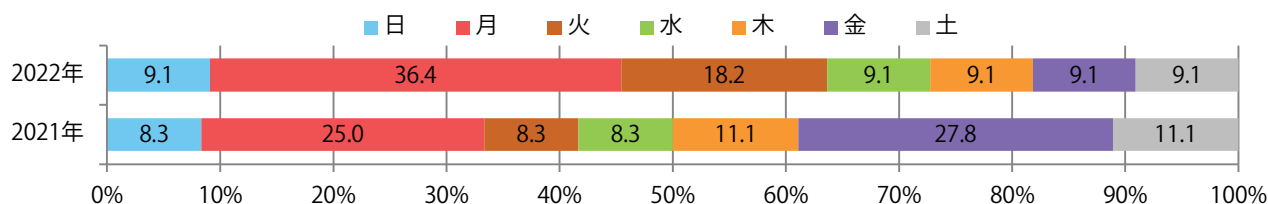

■地区別折込枚数・前年比

■ 2021年 ■ 2022年 ● 前年比

■曜日別構成比（%）

■ 日 ■ 月 ■ 火 ■ 水 ■ 木 ■ 金 ■ 土

■サイズ別構成比（%）

■ B 1 ■ B 2 ■ B 3 ■ B 4 ■ B 4 未満 ■ 特殊

■色数別構成比（%）

■ 1c/0c ■ 1c/1c ■ 2c/0c ■ 2c/1c ■ 2c/2c ■ 4c/0c ■ 4c/1c ■ 4c/2c ■ 4c/4c

月曜が最も多い。B3サイズが46%を占める。片面フルカラーが最も多く、
他は両面フルカラーのみ。

■月別折込枚数（県内7地区平均）

	1月	2月	3月	4月	5月	6月	7月	8月	9月	10月	11月	12月
2022年	6.9	4.9	2.6	4.1	2.7	3.6	2.1	3.9	1.6			
2021年	5.9	4.3	5.3	6.3	5.6	6.6	8.9	9.9	5.1	7.0	6.6	9.3
2020年	11.3	11.1	3.3	0.0	0.0	6.1	10.1	9.1	7.7	6.3	7.1	8.9

■地区別折込枚数・前年比

■曜日別構成比（%）

■サイズ別構成比（%）

■色数別構成比（%）

金曜が最も多い。B4未満のサイズが増えた。両面フルカラーは80%。

■月別折込枚数（県内7地区平均）

■ 年間最多枚数 ■ 年間最少枚数

	1月	2月	3月	4月	5月	6月	7月	8月	9月	10月	11月	12月
2022年	0.4	0.4	0.6	2.1	1.4	0.3	3.3	1.9	2.1			
2021年	0.4	0.0	1.0	1.0	0.3	0.4	0.1	1.1	0.1	0.4	0.3	1.0
2020年	1.1	1.1	1.3	0.3	0.4	0.3	1.9	0.6	0.3	0.4	0.4	1.6