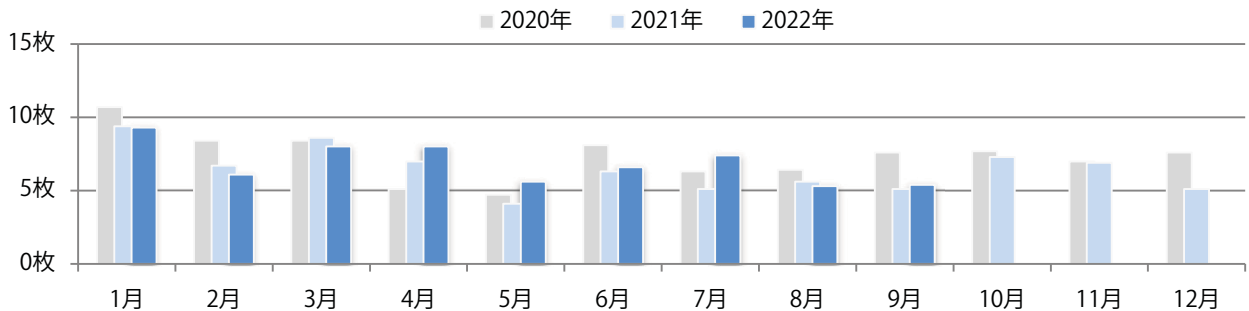

■ 地区別折込枚数・前年比

■ 曜日別構成比 (%)

■ サイズ別構成比 (%)

■ 色数別構成比 (%)

各地区平均で7%増。水曜が最も多く、次いで火曜が多い。B3以上の大きいサイズが60%を占める。ほとんどが両面フルカラー。

■ 月別折込枚数 (県内7地区平均)

■ 年間最多枚数 ■ 年間最少枚数

	1月	2月	3月	4月	5月	6月	7月	8月	9月	10月	11月	12月
2022年	7.0	8.9	10.1	8.4	10.1	11.0	10.3	10.3	9.7			
2021年	11.0	10.1	15.1	11.6	10.1	10.0	10.0	10.1	9.1	9.1	9.3	12.7
2020年	15.9	14.4	9.7	5.0	2.7	10.7	15.1	12.1	13.7	10.9	12.9	19.7

■ 地区別折込枚数・前年比

■ 曜日別構成比 (%)

■ サイズ別構成比 (%)

■ 色数別構成比 (%)

前年比6%増。木～土曜の週後半のみの折込となった。B3以上の大きいサイズが42%を占める。両面フルカラーは90%。

■ 月別折込枚数 (県内7地区平均)

	1月	2月	3月	4月	5月	6月	7月	8月	9月	10月	11月	12月
2022年	9.3	6.1	8.0	8.0	5.6	6.6	7.4	5.3	5.4			
2021年	9.4	6.7	8.6	7.0	4.1	6.3	5.1	5.6	5.1	7.3	6.9	5.1
2020年	10.7	8.4	8.4	5.1	4.7	8.1	6.3	6.4	7.6	7.7	7.0	7.6

■ 地区別折込枚数・前年比

■ 曜日別構成比 (%)

■ サイズ別構成比 (%)

■ 色数別構成比 (%)

6地区で前年を上回り、平均82%増。金曜に59%が集中。B3以上の大きいサイズが41%を占める。ほとんどが両面フルカラー。

■ 月別折込枚数 (県内7地区平均)

■ 年間最多枚数 ■ 年間最少枚数

	1月	2月	3月	4月	5月	6月	7月	8月	9月	10月	11月	12月
2022年	22.0	16.1	18.7	13.9	15.0	13.9	16.3	16.1	21.1			
2021年	22.9	14.9	17.7	13.4	13.9	15.0	17.1	10.9	11.6	13.7	13.3	12.3
2020年	29.1	21.3	13.1	5.6	4.7	10.0	13.1	8.6	14.9	12.0	12.3	12.4