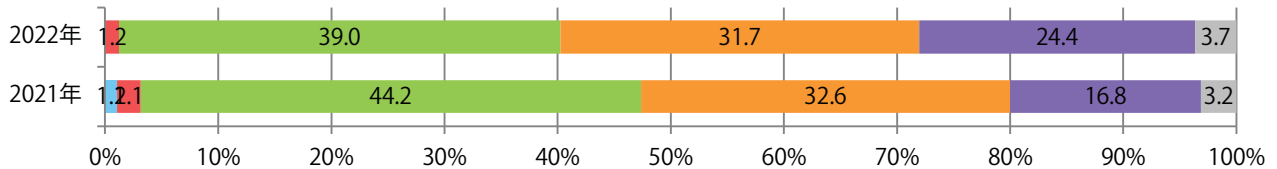

■ 地区別折込枚数・前年比

■ 2021年 ■ 2022年 ● 前年比

■ 曜日別構成比 (%)

■ 日 ■ 月 ■ 火 ■ 水 ■ 木 ■ 金 ■ 土

■ サイズ別構成比 (%)

■ B 1 ■ B 2 ■ B 3 ■ B 4 ■ B 4 未満 ■ 特殊

■ 色数別構成比 (%)

■ 1c/0c ■ 1c/1c ■ 2c/0c ■ 2c/1c ■ 2c/2c ■ 4c/0c ■ 4c/1c ■ 4c/2c ■ 4c/4c

水～金曜に大半が集中。B3サイズが減った。両面フルカラーは9割を超える。

■ 月別折込枚数 (県内7地区平均)

■ 年間最多枚数 ■ 年間最少枚数

	1月	2月	3月	4月	5月	6月	7月	8月	9月	10月	11月	12月
2022年	15.1	11.3	20.0	17.4	13.7	16.0	10.7	8.7	11.7			
2021年	19.6	16.7	24.1	18.6	18.9	19.1	14.4	7.9	13.6	17.4	18.9	20.3
2020年	25.0	21.1	18.7	12.9	10.6	18.6	16.9	7.9	17.4	24.7	23.3	28.6