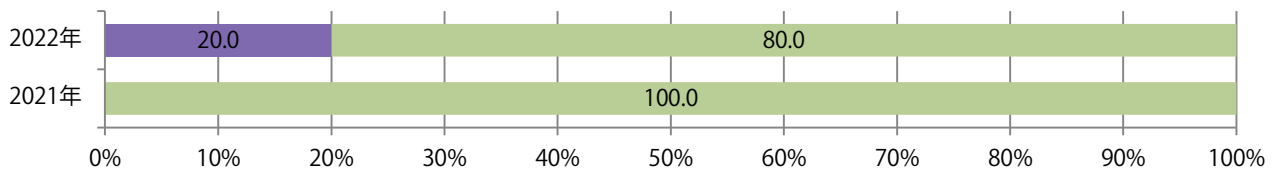

■地区別折込枚数・前年比

■曜日別構成比（%）

■サイズ別構成比（%）

■色数別構成比（%）

金曜が最も多い。B4未満のサイズが増えた。両面フルカラーは80%。

■月別折込枚数（県内7地区平均）

■ 年間最多枚数 ■ 年間最少枚数

	1月	2月	3月	4月	5月	6月	7月	8月	9月	10月	11月	12月
2022年	0.4	0.4	0.6	2.1	1.4	0.3	3.3	1.9	2.1			
2021年	0.4	0.0	1.0	1.0	0.3	0.4	0.1	1.1	0.1	0.4	0.3	1.0
2020年	1.1	1.1	1.3	0.3	0.4	0.3	1.9	0.6	0.3	0.4	0.4	1.6

■地区別折込枚数・前年比

■ 2021年 ■ 2022年 ● 前年比

■曜日別構成比 (%)

■ 日 ■ 月 ■ 火 ■ 水 ■ 木 ■ 金 ■ 土

■サイズ別構成比 (%)

■ B 1 ■ B 2 ■ B 3 ■ B 4 ■ B 4 未満 ■ 特殊

■色数別構成比 (%)

■ 1c/0c ■ 1c/1c ■ 2c/0c ■ 2c/1c ■ 2c/2c ■ 4c/0c ■ 4c/1c ■ 4c/2c ■ 4c/4c