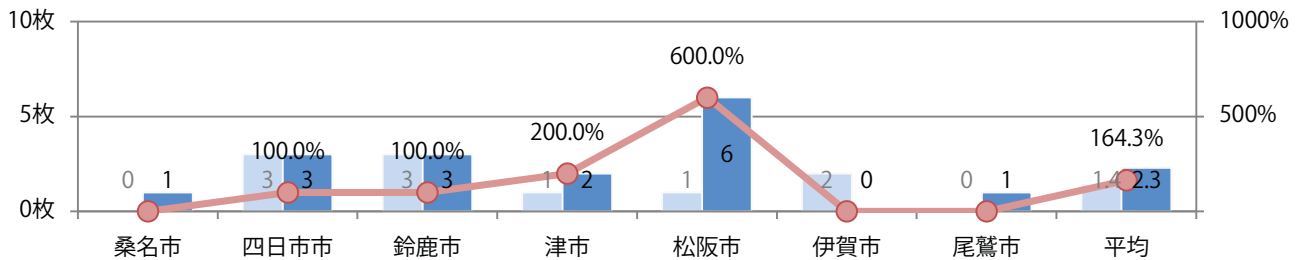

■地区別折込枚数・前年比

■2021年 ■2022年 ●前年比