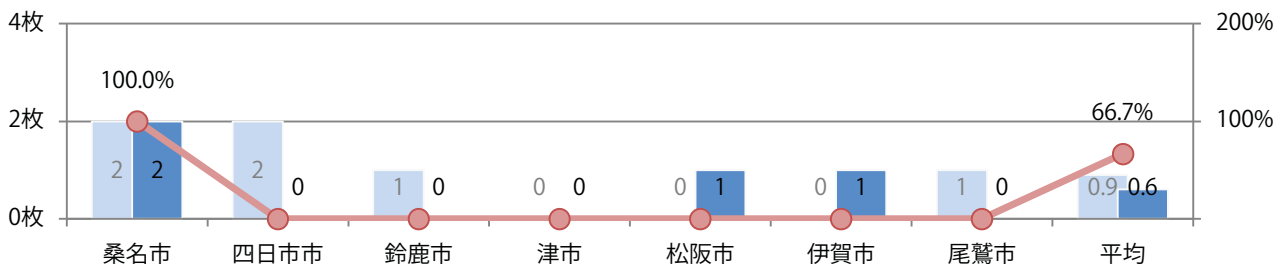

■地区別折込枚数・前年比

■ 2021年 ■ 2022年 ● 前年比

■曜日別構成比 (%)

■ 日 ■ 月 ■ 火 ■ 水 ■ 木 ■ 金 ■ 土

■サイズ別構成比 (%)

■ B 1 ■ B 2 ■ B 3 ■ B 4 ■ B 4 未満 ■ 特殊

■色数別構成比 (%)

■ 1c/0c ■ 1c/1c ■ 2c/0c ■ 2c/1c ■ 2c/2c ■ 4c/0c ■ 4c/1c ■ 4c/2c ■ 4c/4c

木～土曜の週後半のみの折込となった。B3サイズが半数を占め、他はB4のみ。
 全て両面フルカラー。

■月別折込枚数（県内7地区平均）

■ 年間最多枚数 □ 年間最少枚数

	1月	2月	3月	4月	5月	6月	7月	8月	9月	10月	11月	12月
2022年	1.0	0.3	1.4	2.0	0.3	1.0	1.0	0.6	0.6			
2021年	0.7	0.6	2.0	1.7	0.7	1.6	1.3	1.1	0.9	1.6	2.1	3.0
2020年	1.3	0.4	2.1	0.9	0.3	1.4	1.6	1.0	0.4	1.9	3.9	3.3

■地区別折込枚数・前年比

■ 2021年 ■ 2022年 ● 前年比

■曜日別構成比（%）

■ 日 ■ 月 ■ 火 ■ 水 ■ 木 ■ 金 ■ 土

■サイズ別構成比（%）

■ B 1 ■ B 2 ■ B 3 ■ B 4 ■ B 4 未満 ■ 特殊

■色数別構成比（%）

■ 1c/0c ■ 1c/1c ■ 2c/0c ■ 2c/1c ■ 2c/2c ■ 4c/0c ■ 4c/1c ■ 4c/2c ■ 4c/4c