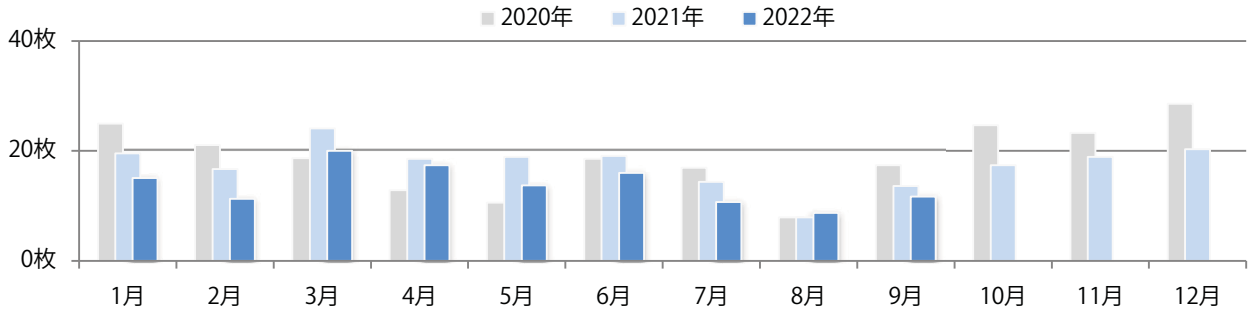

6地区で前年以上となり、平均29%増。木・金曜に57%が集中。
B4以下のサイズが増えた。両面フルカラーは81%。

■ 月別折込枚数 (県内7地区平均)

■ 年間最多枚数 ■ 年間最少枚数

	1月	2月	3月	4月	5月	6月	7月	8月	9月	10月	11月	12月
2022年	4.9	7.0	9.0	7.0	4.3	7.4	8.7	7.3	9.0			
2021年	6.7	4.0	9.1	8.7	5.7	9.7	10.1	7.7	7.0	6.4	9.4	13.7
2020年	6.6	5.6	8.0	3.9	5.6	6.6	6.6	7.0	9.0	6.9	10.6	14.3

■ 地区別折込枚数・前年比

■ 2021年 ■ 2022年 ● 前年比

■ 曜日別構成比 (%)

■ 日 ■ 月 ■ 火 ■ 水 ■ 木 ■ 金 ■ 土

■ サイズ別構成比 (%)

■ B 1 ■ B 2 ■ B 3 ■ B 4 ■ B 4 未満 ■ 特殊

■ 色数別構成比 (%)

■ 1c/0c ■ 1c/1c ■ 2c/0c ■ 2c/1c ■ 2c/2c ■ 4c/0c ■ 4c/1c ■ 4c/2c ■ 4c/4c

水～金曜に大半が集中。B3サイズが減った。両面フルカラーは9割を超える。

■ 月別折込枚数 (県内7地区平均)

■ 年間最多枚数 ■ 年間最少枚数

	1月	2月	3月	4月	5月	6月	7月	8月	9月	10月	11月	12月
2022年	15.1	11.3	20.0	17.4	13.7	16.0	10.7	8.7	11.7			
2021年	19.6	16.7	24.1	18.6	18.9	19.1	14.4	7.9	13.6	17.4	18.9	20.3
2020年	25.0	21.1	18.7	12.9	10.6	18.6	16.9	7.9	17.4	24.7	23.3	28.6