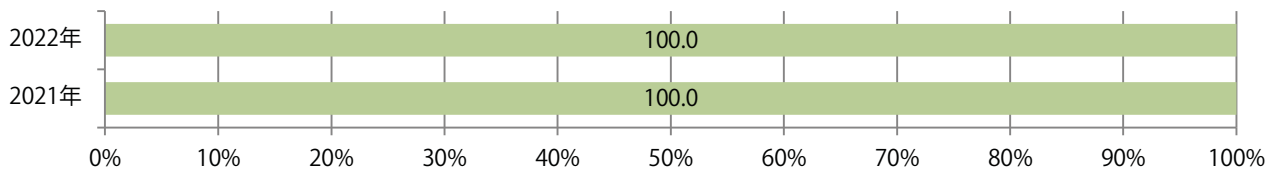

前年比38%増。木曜に53%が集中。全てB4サイズ、両面フルカラー。

■月別折込枚数（県内7地区平均）

■ 年間最多枚数 ■ 年間最少枚数

	1月	2月	3月	4月	5月	6月	7月	8月	9月	10月	11月	12月
2022年	4.1	3.0	2.9	2.4	3.6	2.6	3.3	3.1	5.1			
2021年	4.6	2.1	4.3	3.6	3.1	2.7	5.1	3.9	3.7	2.3	3.3	3.6
2020年	3.9	2.0	4.7	3.0	3.7	3.4	3.1	4.3	3.7	3.1	2.1	3.7

■地区別折込枚数・前年比

■ 2021年 ■ 2022年 ● 前年比

■曜日別構成比（%）

■ 日 ■ 月 ■ 火 ■ 水 ■ 木 ■ 金 ■ 土

■サイズ別構成比（%）

■ B 1 ■ B 2 ■ B 3 ■ B 4 ■ B 4 未満 ■ 特殊

■色数別構成比（%）

■ 1c/0c ■ 1c/1c ■ 2c/0c ■ 2c/1c ■ 2c/2c ■ 4c/0c ■ 4c/1c ■ 4c/2c ■ 4c/4c

前年の倍以上になった。日・月曜の折込。B4以下のサイズが増えた。
 全て両面フルカラー。

■月別折込枚数（県内7地区平均）

■ 年間最多枚数 ■ 年間最少枚数

	1月	2月	3月	4月	5月	6月	7月	8月	9月	10月	11月	12月
2022年	0.6	0.7	3.0	2.4	4.3	4.0	3.3	2.0	2.0			
2021年	0.0	0.9	3.0	1.1	0.1	1.4	3.3	1.0	0.9	4.0	2.7	0.9
2020年	7.3	5.9	1.7	0.7	0.0	0.1	1.3	3.6	4.1	5.0	3.6	0.6