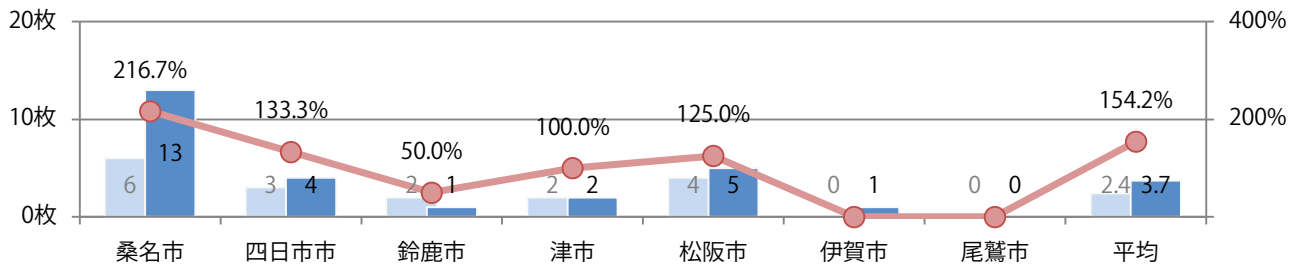

■地区別折込枚数・前年比

■ 2021年 ■ 2022年 ● 前年比

■曜日別構成比 (%)

■ 日 ■ 月 ■ 火 ■ 水 ■ 木 ■ 金 ■ 土

■サイズ別構成比 (%)

■ B 1 ■ B 2 ■ B 3 ■ B 4 ■ B 4 未満 ■ 特殊

■色数別構成比 (%)

■ 1c/0c ■ 1c/1c ■ 2c/0c ■ 2c/1c ■ 2c/2c ■ 4c/0c ■ 4c/1c ■ 4c/2c ■ 4c/4c

前年比54%増。日曜が最も多く、次いで木曜が多い。B4サイズが増えた。
ほとんどが両面フルカラー。

■月別折込枚数（県内7地区平均）

■ 年間最多枚数 ■ 年間最少枚数

	1月	2月	3月	4月	5月	6月	7月	8月	9月	10月	11月	12月
2022年	4.0	4.0	4.1	5.1	3.9	4.9	5.7	2.9	3.7			
2021年	2.3	2.1	2.1	1.9	3.0	2.9	3.1	2.6	2.4	4.0	4.6	4.4
2020年	3.1	2.6	3.0	1.7	2.7	2.7	3.6	2.9	2.9	3.3	2.1	3.7

■地区別折込枚数・前年比

■ 2021年 ■ 2022年 ● 前年比

■曜日別構成比（%）

■ 日 ■ 月 ■ 火 ■ 水 ■ 木 ■ 金 ■ 土

■サイズ別構成比（%）

■ B 1 ■ B 2 ■ B 3 ■ B 4 ■ B 4 未満 ■ 特殊

■色数別構成比（%）

■ 1c/0c ■ 1c/1c ■ 2c/0c ■ 2c/1c ■ 2c/2c ■ 4c/0c ■ 4c/1c ■ 4c/2c ■ 4c/4c