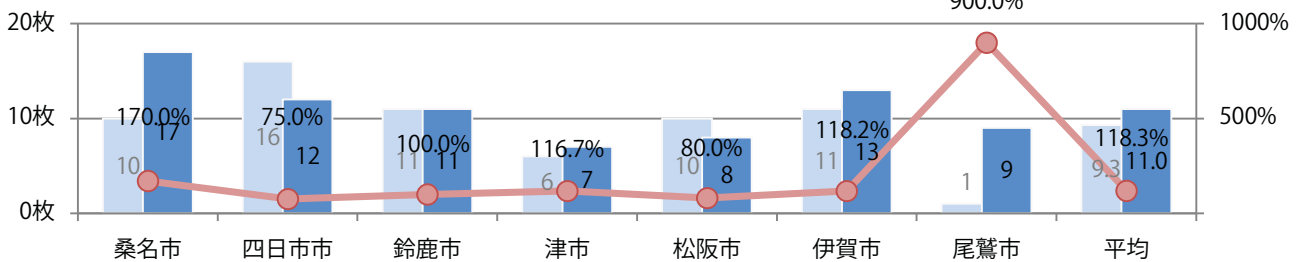

■地区別折込枚数・前年比

■ 2021年 ■ 2022年 ● 前年比