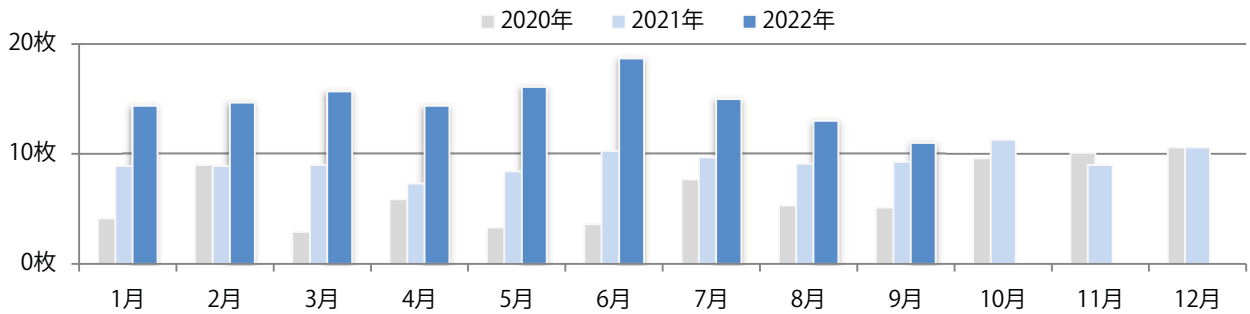

前年比18%増。月曜が最も多く、次いで木曜が多い。B4サイズが増えた。
ほとんどが両面フルカラー。

■月別折込枚数（県内7地区平均）

■ 年間最多枚数 ■ 年間最少枚数

	1月	2月	3月	4月	5月	6月	7月	8月	9月	10月	11月	12月
2022年	14.4	14.7	15.7	14.4	16.1	18.7	15.0	13.0	11.0			
2021年	8.9	8.9	9.0	7.3	8.4	10.3	9.7	9.1	9.3	11.3	9.0	10.6
2020年	4.1	9.0	2.9	5.9	3.3	3.6	7.7	5.3	5.1	9.6	10.1	10.6