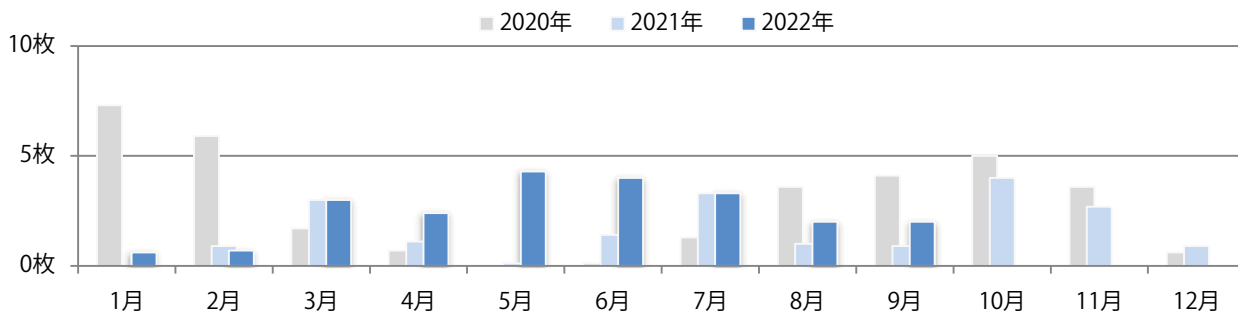

前年比38%増。木曜に53%が集中。全てB4サイズ、両面フルカラー。

■月別折込枚数（県内7地区平均）

■ 年間最多枚数 ■ 年間最少枚数

	1月	2月	3月	4月	5月	6月	7月	8月	9月	10月	11月	12月
2022年	4.1	3.0	2.9	2.4	3.6	2.6	3.3	3.1	5.1			
2021年	4.6	2.1	4.3	3.6	3.1	2.7	5.1	3.9	3.7	2.3	3.3	3.6
2020年	3.9	2.0	4.7	3.0	3.7	3.4	3.1	4.3	3.7	3.1	2.1	3.7

■地区別折込枚数・前年比

■ 2021年 ■ 2022年 ● 前年比

■曜日別構成比（%）

■ 日 ■ 月 ■ 火 ■ 水 ■ 木 ■ 金 ■ 土

■サイズ別構成比（%）

■ B 1 ■ B 2 ■ B 3 ■ B 4 ■ B 4 未満 ■ 特殊

■色数別構成比（%）

■ 1c/0c ■ 1c/1c ■ 2c/0c ■ 2c/1c ■ 2c/2c ■ 4c/0c ■ 4c/1c ■ 4c/2c ■ 4c/4c

前年の倍以上になった。日・月曜の折込。B4以下のサイズが増えた。
 全て両面フルカラー。

■月別折込枚数（県内7地区平均）

■ 年間最多枚数 ■ 年間最少枚数

	1月	2月	3月	4月	5月	6月	7月	8月	9月	10月	11月	12月
2022年	0.6	0.7	3.0	2.4	4.3	4.0	3.3	2.0	2.0			
2021年	0.0	0.9	3.0	1.1	0.1	1.4	3.3	1.0	0.9	4.0	2.7	0.9
2020年	7.3	5.9	1.7	0.7	0.0	0.1	1.3	3.6	4.1	5.0	3.6	0.6