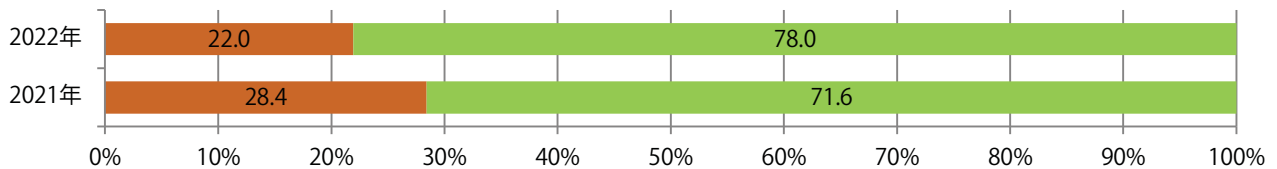

水～金曜に大半が集中。B3サイズが減った。両面フルカラーは9割を超える。

■ 月別折込枚数 (県内7地区平均)

■ 年間最多枚数 ■ 年間最少枚数

	1月	2月	3月	4月	5月	6月	7月	8月	9月	10月	11月	12月
2022年	15.1	11.3	20.0	17.4	13.7	16.0	10.7	8.7	11.7			
2021年	19.6	16.7	24.1	18.6	18.9	19.1	14.4	7.9	13.6	17.4	18.9	20.3
2020年	25.0	21.1	18.7	12.9	10.6	18.6	16.9	7.9	17.4	24.7	23.3	28.6

■ 地区別折込枚数・前年比

■ 2021年 ■ 2022年 ● 前年比

■ 曜日別構成比 (%)

■ 日 ■ 月 ■ 火 ■ 水 ■ 木 ■ 金 ■ 土

■ サイズ別構成比 (%)

■ B 1 ■ B 2 ■ B 3 ■ B 4 ■ B 4 未満 ■ 特殊

■ 色数別構成比 (%)

■ 1c/0c ■ 1c/1c ■ 2c/0c ■ 2c/1c ■ 2c/2c ■ 4c/0c ■ 4c/1c ■ 4c/2c ■ 4c/4c

全ての地区で前年以上となり、平均59%増。金・土曜の週末に55%が集中。
B4サイズが大半を占める。両面フルカラーは84%。

■ 月別折込枚数 (県内7地区平均)

	1月	2月	3月	4月	5月	6月	7月	8月	9月	10月	11月	12月
2022年	7.7	4.1	6.1	7.3	6.6	6.1	6.6	3.9	7.0			
2021年	8.7	5.0	7.9	7.0	6.7	5.9	7.0	4.6	4.4	4.4	5.3	6.7
2020年	10.6	9.1	5.9	4.6	2.4	6.9	8.0	6.1	6.3	4.9	6.0	10.9