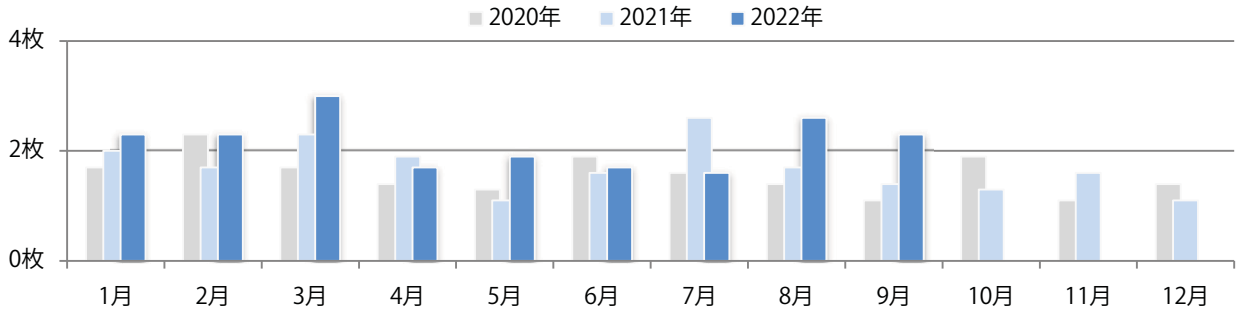

前年比64%増。土曜に半数が集中。B4未満のサイズが増えた。全て両面フルカラー。

■月別折込枚数（県内7地区平均）

■年間最多枚数 ■年間最少枚数

	1月	2月	3月	4月	5月	6月	7月	8月	9月	10月	11月	12月
2022年	2.3	2.3	3.0	1.7	1.9	1.7	1.6	2.6	2.3			
2021年	2.0	1.7	2.3	1.9	1.1	1.6	2.6	1.7	1.4	1.3	1.6	1.1
2020年	1.7	2.3	1.7	1.4	1.3	1.9	1.6	1.4	1.1	1.9	1.1	1.4