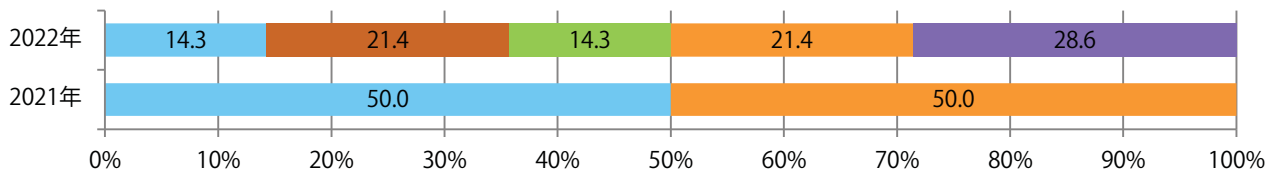

■ 地区別折込枚数・前年比

■ 2021年 ■ 2022年 ● 前年比

■ 曜日別構成比 (%)

■ 日 ■ 月 ■ 火 ■ 水 ■ 木 ■ 金 ■ 土

■ サイズ別構成比 (%)

■ B1 ■ B2 ■ B3 ■ B4 ■ B4未満 ■ 特殊

■ 色数別構成比 (%)

■ 1c/0c ■ 1c/1c ■ 2c/0c ■ 2c/1c ■ 2c/2c ■ 4c/0c ■ 4c/1c ■ 4c/2c ■ 4c/4c

金曜が最も多い。B4未満のサイズが43%を占め、他はB4のみ。
両面フルカラーに次いで、片面フルカラーも多い。

■月別折込枚数（県内7地区平均）

■ 年間最多枚数 ■ 年間最少枚数

	1月	2月	3月	4月	5月	6月	7月	8月	9月	10月	11月	12月
2022年	1.0	0.7	0.9	1.3	1.6	1.4	1.7	1.1	2.0			
2021年	0.6	1.1	1.6	1.4	1.4	1.4	1.1	0.9	0.3	0.3	1.3	1.3
2020年	1.4	1.6	0.7	0.3	0.3	1.3	2.1	1.9	1.9	1.7	1.9	1.6

■地区別折込枚数・前年比

■ 2021年 ■ 2022年 ● 前年比

■曜日別構成比（%）

■ 日 ■ 月 ■ 火 ■ 水 ■ 木 ■ 金 ■ 土

■サイズ別構成比（%）

■ B 1 ■ B 2 ■ B 3 ■ B 4 ■ B 4 未満 ■ 特殊

■色数別構成比（%）

■ 1c/0c ■ 1c/1c ■ 2c/0c ■ 2c/1c ■ 2c/2c ■ 4c/0c ■ 4c/1c ■ 4c/2c ■ 4c/4c