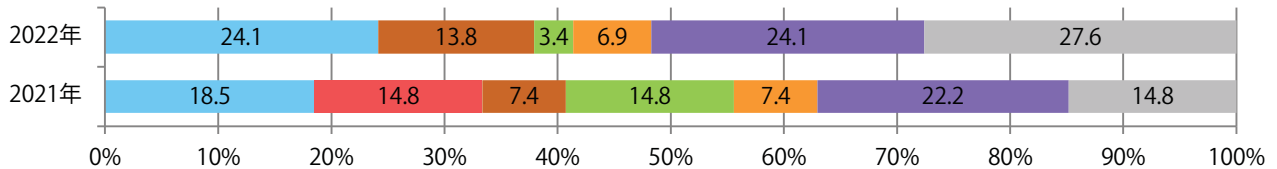

■地区別折込枚数・前年比

■ 2021年 ■ 2022年 ● 前年比

■曜日別構成比（%）

■ 日 ■ 月 ■ 火 ■ 水 ■ 木 ■ 金 ■ 土

■サイズ別構成比（%）

■ B 1 ■ B 2 ■ B 3 ■ B 4 ■ B 4 未満 ■ 特殊

■色数別構成比（%）

■ 1c/0c ■ 1c/1c ■ 2c/0c ■ 2c/1c ■ 2c/2c ■ 4c/0c ■ 4c/1c ■ 4c/2c ■ 4c/4c

前年比5%増。土曜が最も多く、次いで日・金曜が多い。B4未満のサイズが増えた。
両面フルカラーは86%。

■月別折込枚数（県内7地区平均）

■ 年間最多枚数 ■ 年間最少枚数

	1月	2月	3月	4月	5月	6月	7月	8月	9月	10月	11月	12月
2022年	3.3	2.4	3.3	2.7	4.4	3.7	3.3	2.7	4.1			
2021年	6.3	5.3	5.1	6.6	8.1	5.0	5.9	4.0	3.9	4.7	4.9	2.6
2020年	4.4	3.3	5.3	4.9	6.4	4.6	3.9	3.3	4.1	4.7	4.1	3.1

■地区別折込枚数・前年比

■ 2021年 ■ 2022年 ● 前年比

■曜日別構成比（%）

■ 日 ■ 月 ■ 火 ■ 水 ■ 木 ■ 金 ■ 土

■サイズ別構成比（%）

■ B 1 ■ B 2 ■ B 3 ■ B 4 ■ B 4未満 ■ 特殊

■色数別構成比（%）

■ 1c/0c ■ 1c/1c ■ 2c/0c ■ 2c/1c ■ 2c/2c ■ 4c/0c ■ 4c/1c ■ 4c/2c ■ 4c/4c