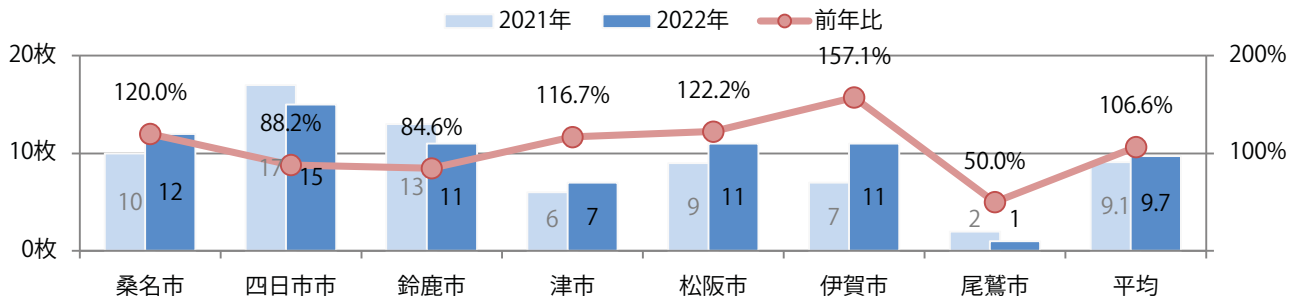

■ 地区別折込枚数・前年比

■ 曜日別構成比 (%)

■ サイズ別構成比 (%)

■ 色数別構成比 (%)

全ての地区で前年を上回り、52%増。金・土曜の週末にほとんどが集中。
B3サイズが増えた。両面フルカラーは96%に上る。

■ 月別折込枚数 (県内7地区平均)

	1月	2月	3月	4月	5月	6月	7月	8月	9月	10月	11月	12月
2022年	22.7	17.0	23.7	16.6	13.9	14.9	20.1	15.9	18.4			
2021年	22.0	18.9	28.9	19.1	19.0	19.7	27.6	20.3	12.1	17.9	18.1	23.7
2020年	25.9	26.6	29.4	7.4	4.4	19.1	21.4	22.7	17.7	21.0	20.9	25.3

■ 地区別折込枚数・前年比

■ 曜日別構成比 (%)

■ サイズ別構成比 (%)

■ 色数別構成比 (%)

各地区平均で7%増。水曜が最も多く、次いで火曜が多い。B3以上の大きいサイズが60%を占める。ほとんどが両面フルカラー。

■ 月別折込枚数 (県内7地区平均)

■ 年間最多枚数 ■ 年間最少枚数

	1月	2月	3月	4月	5月	6月	7月	8月	9月	10月	11月	12月
2022年	7.0	8.9	10.1	8.4	10.1	11.0	10.3	10.3	9.7			
2021年	11.0	10.1	15.1	11.6	10.1	10.0	10.0	10.1	9.1	9.1	9.3	12.7
2020年	15.9	14.4	9.7	5.0	2.7	10.7	15.1	12.1	13.7	10.9	12.9	19.7

■ 地区別折込枚数・前年比

■ 曜日別構成比 (%)

■ サイズ別構成比 (%)

■ 色数別構成比 (%)

前年比6%増。木～土曜の週後半のみの折込となった。B3以上の大きいサイズが42%を占める。両面フルカラーは90%。

■ 月別折込枚数 (県内7地区平均)

	1月	2月	3月	4月	5月	6月	7月	8月	9月	10月	11月	12月
2022年	9.3	6.1	8.0	8.0	5.6	6.6	7.4	5.3	5.4			
2021年	9.4	6.7	8.6	7.0	4.1	6.3	5.1	5.6	5.1	7.3	6.9	5.1
2020年	10.7	8.4	8.4	5.1	4.7	8.1	6.3	6.4	7.6	7.7	7.0	7.6