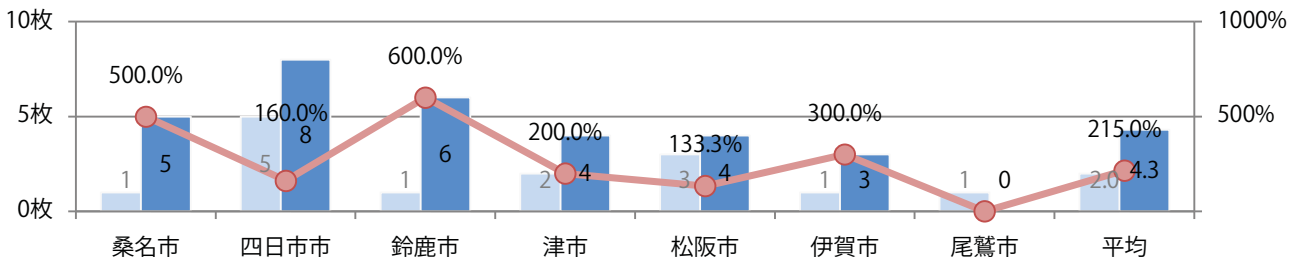

■地区別折込枚数・前年比

■ 2021年 ■ 2022年 ● 前年比