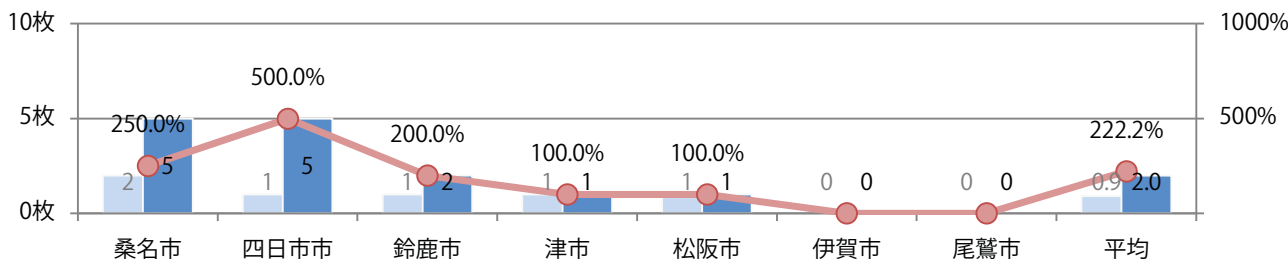

■地区別折込枚数・前年比

■ 2021年 ■ 2022年 ● 前年比