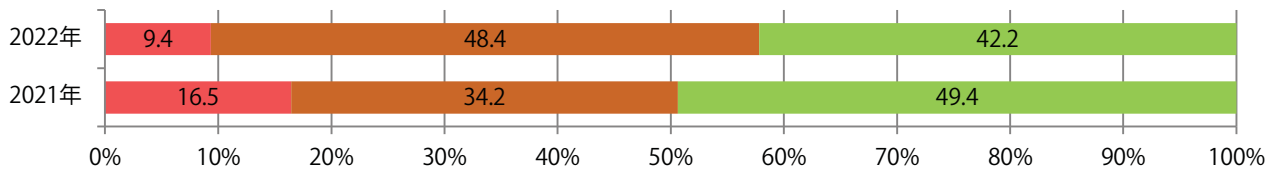

木曜が最も多い。B3以上の大きいサイズが58%を占める。両面フルカラーは84%。

■月別折込枚数（県内7地区平均）

■ 年間最多枚数 □ 年間最少枚数

	1月	2月	3月	4月	5月	6月	7月	8月	9月	10月	11月	12月
2022年	9.7	8.1	11.4	14.1	9.1	10.7	12.7	11.3	9.1			
2021年	8.4	7.6	12.3	14.6	8.6	9.7	12.7	8.7	11.3	8.4	10.9	13.0
2020年	11.7	8.6	9.0	9.1	2.0	8.0	11.9	7.9	9.0	12.3	11.6	15.7

■地区別折込枚数・前年比

■ 2021年 ■ 2022年 ● 前年比

■曜日別構成比 (%)

■ 日 ■ 月 ■ 火 ■ 水 ■ 木 ■ 金 ■ 土

■サイズ別構成比 (%)

■ B 1 ■ B 2 ■ B 3 ■ B 4 ■ B 4 未満 ■ 特殊

■色数別構成比 (%)

■ 1c/0c ■ 1c/1c ■ 2c/0c ■ 2c/1c ■ 2c/2c ■ 4c/0c ■ 4c/1c ■ 4c/2c ■ 4c/4c

木～土曜の週後半のみの折込となった。B3サイズが半数を占め、他はB4のみ。
 全て両面フルカラー。

■月別折込枚数（県内7地区平均）

■ 年間最多枚数 □ 年間最少枚数

	1月	2月	3月	4月	5月	6月	7月	8月	9月	10月	11月	12月
2022年	1.0	0.3	1.4	2.0	0.3	1.0	1.0	0.6	0.6			
2021年	0.7	0.6	2.0	1.7	0.7	1.6	1.3	1.1	0.9	1.6	2.1	3.0
2020年	1.3	0.4	2.1	0.9	0.3	1.4	1.6	1.0	0.4	1.9	3.9	3.3