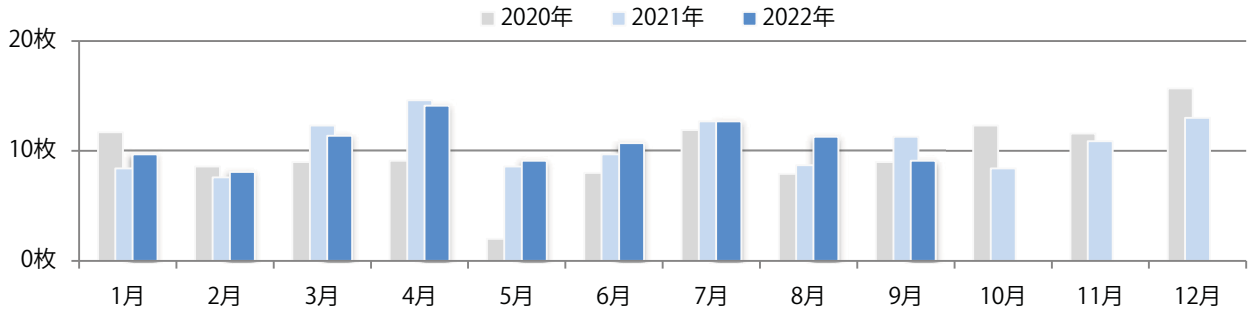

土曜が最も多く、次いで木・火曜の順に多い。B3以上の大きいサイズが44%を占める。
両面フルカラーは84%。

■月別折込枚数（県内7地区平均）

■ 年間最多枚数 □ 年間最少枚数

	1月	2月	3月	4月	5月	6月	7月	8月	9月	10月	11月	12月
2022年	32.0	34.6	34.9	31.0	33.6	29.6	32.1	30.4	30.9			
2021年	36.1	35.0	37.9	37.4	35.6	33.9	41.1	37.3	33.3	33.9	31.9	46.6
2020年	49.6	53.7	49.7	34.7	11.9	31.4	43.0	40.7	35.6	37.7	35.4	48.4

■地区別折込枚数・前年比

■ 2021年 ■ 2022年 ● 前年比

■曜日別構成比 (%)

■ 日 ■ 月 ■ 火 ■ 水 ■ 木 ■ 金 ■ 土

■サイズ別構成比 (%)

■ B 1 ■ B 2 ■ B 3 ■ B 4 ■ B 4 未満 ■ 特殊

■色数別構成比 (%)

■ 1c/0c ■ 1c/1c ■ 2c/0c ■ 2c/1c ■ 2c/2c ■ 4c/0c ■ 4c/1c ■ 4c/2c ■ 4c/4c

木曜が最も多い。B3以上の大きいサイズが58%を占める。両面フルカラーは84%。

■月別折込枚数（県内7地区平均）

■ 年間最多枚数 □ 年間最少枚数

	1月	2月	3月	4月	5月	6月	7月	8月	9月	10月	11月	12月
2022年	9.7	8.1	11.4	14.1	9.1	10.7	12.7	11.3	9.1			
2021年	8.4	7.6	12.3	14.6	8.6	9.7	12.7	8.7	11.3	8.4	10.9	13.0
2020年	11.7	8.6	9.0	9.1	2.0	8.0	11.9	7.9	9.0	12.3	11.6	15.7