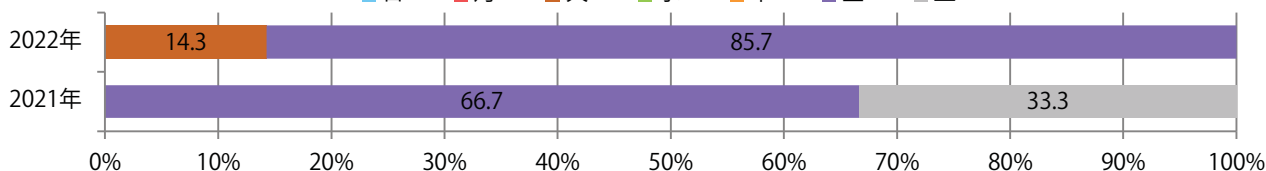

■ 地区別折込枚数・前年比

■ 2021年 ■ 2022年 ● 前年比

■ 曜日別構成比 (%)

■ 日 ■ 月 ■ 火 ■ 水 ■ 木 ■ 金 ■ 土

■ サイズ別構成比 (%)

■ B 1 ■ B 2 ■ B 3 ■ B 4 ■ B 4 未満 ■ 特殊

■ 色数別構成比 (%)

■ 1c/0c ■ 1c/1c ■ 2c/0c ■ 2c/1c ■ 2c/2c ■ 4c/0c ■ 4c/1c ■ 4c/2c ■ 4c/4c

金曜に大半が集中し、他は火曜のみ。B3サイズが増えた。両面フルカラーは86%。

■ 月別折込枚数 (県内7地区平均)

■ 年間最多枚数 ■ 年間最少枚数

	1月	2月	3月	4月	5月	6月	7月	8月	9月	10月	11月	12月
2022年	2.1	0.7	2.0	1.6	1.7	1.3	1.9	1.3	1.0			
2021年	2.3	0.9	2.4	2.1	1.3	1.4	1.6	1.4	0.4	0.9	1.7	2.7
2020年	1.6	1.6	1.4	1.4	0.7	0.7	0.6	1.3	0.7	1.1	2.0	2.3