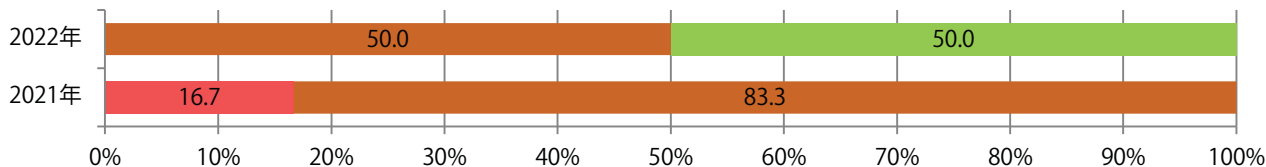

木～土曜の週後半のみの折込となった。B3サイズが半数を占め、他はB4のみ。
 全て両面フルカラー。

■月別折込枚数（県内7地区平均）

■ 年間最多枚数 □ 年間最少枚数

	1月	2月	3月	4月	5月	6月	7月	8月	9月	10月	11月	12月
2022年	1.0	0.3	1.4	2.0	0.3	1.0	1.0	0.6	0.6			
2021年	0.7	0.6	2.0	1.7	0.7	1.6	1.3	1.1	0.9	1.6	2.1	3.0
2020年	1.3	0.4	2.1	0.9	0.3	1.4	1.6	1.0	0.4	1.9	3.9	3.3

■地区別折込枚数・前年比

■ 2021年 ■ 2022年 ● 前年比

■曜日別構成比（%）

■ 日 ■ 月 ■ 火 ■ 水 ■ 木 ■ 金 ■ 土

■サイズ別構成比（%）

■ B 1 ■ B 2 ■ B 3 ■ B 4 ■ B 4 未満 ■ 特殊

■色数別構成比（%）

■ 1c/0c ■ 1c/1c ■ 2c/0c ■ 2c/1c ■ 2c/2c ■ 4c/0c ■ 4c/1c ■ 4c/2c ■ 4c/4c

6地区で前年以上となり、平均29%増。木・金曜に57%が集中。
B4以下のサイズが増えた。両面フルカラーは81%。

■ 月別折込枚数 (県内7地区平均)

■ 年間最多枚数 ■ 年間最少枚数

	1月	2月	3月	4月	5月	6月	7月	8月	9月	10月	11月	12月
2022年	4.9	7.0	9.0	7.0	4.3	7.4	8.7	7.3	9.0			
2021年	6.7	4.0	9.1	8.7	5.7	9.7	10.1	7.7	7.0	6.4	9.4	13.7
2020年	6.6	5.6	8.0	3.9	5.6	6.6	6.6	7.0	9.0	6.9	10.6	14.3