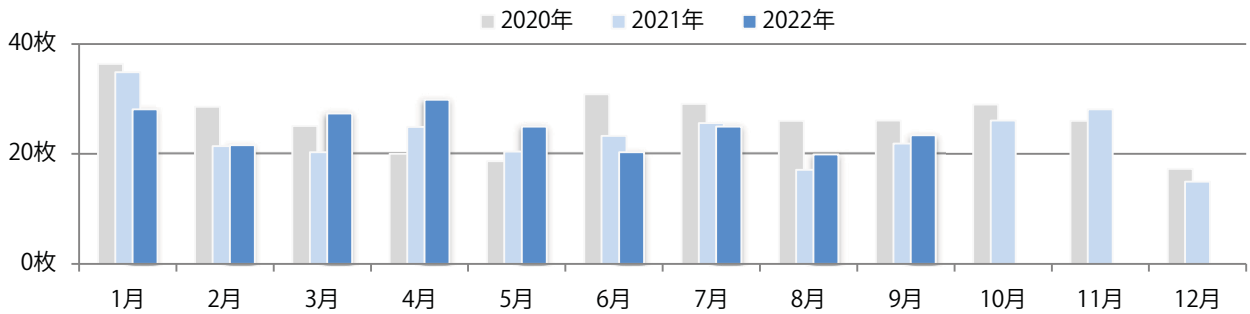

前年比7%増。金・土曜の週末に71%が集中。B4サイズが増えた。
両面フルカラーは9割を超える。

■月別折込枚数（県内7地区平均）

■ 年間最多枚数 ■ 年間最少枚数

	1月	2月	3月	4月	5月	6月	7月	8月	9月	10月	11月	12月
2022年	28.1	21.6	27.4	29.9	25.0	20.3	25.0	19.9	23.4			
2021年	34.9	21.4	20.3	24.9	20.4	23.3	25.6	17.1	21.9	26.1	28.1	15.0
2020年	36.4	28.6	25.1	20.0	18.7	30.9	29.1	26.0	26.1	29.0	26.0	17.3