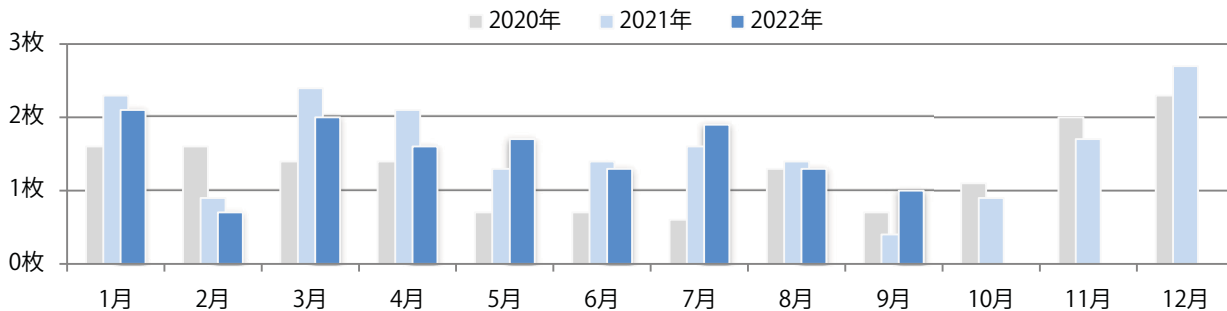

金・土曜の週末に7割が集中。B4サイズが大半を占める。両面フルカラーは97%に上る。

■ 月別折込枚数 (県内7地区平均)

■ 年間最多枚数 ■ 年間最少枚数

	1月	2月	3月	4月	5月	6月	7月	8月	9月	10月	11月	12月
2022年	5.4	4.0	7.3	5.1	3.3	2.9	7.0	4.6	4.3			
2021年	4.7	5.3	7.1	7.6	3.0	5.9	7.3	5.3	4.6	6.1	7.9	7.9
2020年	7.9	5.7	9.1	5.6	1.9	3.1	8.4	4.6	4.6	6.7	10.3	7.7

■ 地区別折込枚数・前年比

■ 2021年 ■ 2022年 ● 前年比

■ 曜日別構成比 (%)

■ 日 ■ 月 ■ 火 ■ 水 ■ 木 ■ 金 ■ 土

■ サイズ別構成比 (%)

■ B 1 ■ B 2 ■ B 3 ■ B 4 ■ B 4 未満 ■ 特殊

■ 色数別構成比 (%)

■ 1c/0c ■ 1c/1c ■ 2c/0c ■ 2c/1c ■ 2c/2c ■ 4c/0c ■ 4c/1c ■ 4c/2c ■ 4c/4c

金曜に大半が集中し、他は火曜のみ。B3サイズが増えた。両面フルカラーは86%。

■ 月別折込枚数 (県内7地区平均)

■ 年間最多枚数 ■ 年間最少枚数

	1月	2月	3月	4月	5月	6月	7月	8月	9月	10月	11月	12月
2022年	2.1	0.7	2.0	1.6	1.7	1.3	1.9	1.3	1.0			
2021年	2.3	0.9	2.4	2.1	1.3	1.4	1.6	1.4	0.4	0.9	1.7	2.7
2020年	1.6	1.6	1.4	1.4	0.7	0.7	0.6	1.3	0.7	1.1	2.0	2.3