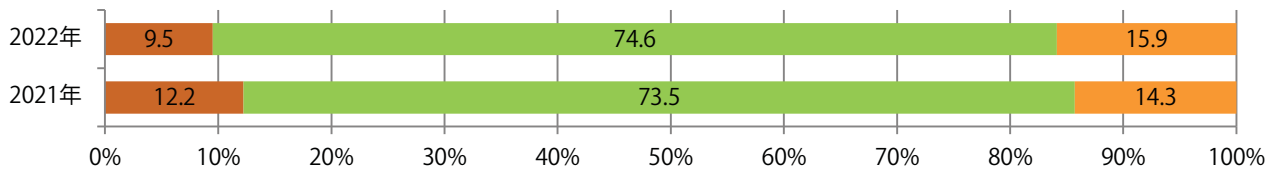

6地区で前年以上となり、平均29%増。木・金曜に57%が集中。
B4以下のサイズが増えた。両面フルカラーは81%。

■ 月別折込枚数 (県内7地区平均)

■ 年間最多枚数 ■ 年間最少枚数

	1月	2月	3月	4月	5月	6月	7月	8月	9月	10月	11月	12月
2022年	4.9	7.0	9.0	7.0	4.3	7.4	8.7	7.3	9.0			
2021年	6.7	4.0	9.1	8.7	5.7	9.7	10.1	7.7	7.0	6.4	9.4	13.7
2020年	6.6	5.6	8.0	3.9	5.6	6.6	6.6	7.0	9.0	6.9	10.6	14.3

■ 地区別折込枚数・前年比

■ 2021年 ■ 2022年 ● 前年比

■ 曜日別構成比 (%)

■ 日 ■ 月 ■ 火 ■ 水 ■ 木 ■ 金 ■ 土

■ サイズ別構成比 (%)

■ B 1 ■ B 2 ■ B 3 ■ B 4 ■ B 4 未満 ■ 特殊

■ 色数別構成比 (%)

■ 1c/0c ■ 1c/1c ■ 2c/0c ■ 2c/1c ■ 2c/2c ■ 4c/0c ■ 4c/1c ■ 4c/2c ■ 4c/4c

水～金曜に大半が集中。B3サイズが減った。両面フルカラーは9割を超える。

■ 月別折込枚数 (県内7地区平均)

■ 年間最多枚数 ■ 年間最少枚数

	1月	2月	3月	4月	5月	6月	7月	8月	9月	10月	11月	12月
2022年	15.1	11.3	20.0	17.4	13.7	16.0	10.7	8.7	11.7			
2021年	19.6	16.7	24.1	18.6	18.9	19.1	14.4	7.9	13.6	17.4	18.9	20.3
2020年	25.0	21.1	18.7	12.9	10.6	18.6	16.9	7.9	17.4	24.7	23.3	28.6