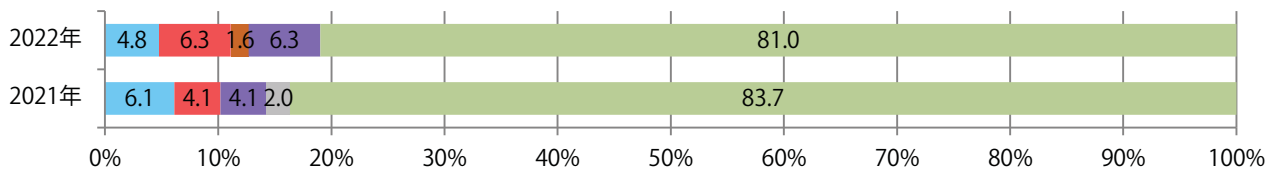

6地区で前年以上となり、平均29%増。木・金曜に57%が集中。
B4以下のサイズが増えた。両面フルカラーは81%。

■ 月別折込枚数 (県内7地区平均)

■ 年間最多枚数 ■ 年間最少枚数

	1月	2月	3月	4月	5月	6月	7月	8月	9月	10月	11月	12月
2022年	4.9	7.0	9.0	7.0	4.3	7.4	8.7	7.3	9.0			
2021年	6.7	4.0	9.1	8.7	5.7	9.7	10.1	7.7	7.0	6.4	9.4	13.7
2020年	6.6	5.6	8.0	3.9	5.6	6.6	6.6	7.0	9.0	6.9	10.6	14.3

■ 地区別折込枚数・前年比

■ 2021年 ■ 2022年 ● 前年比

■ 曜日別構成比 (%)

■ 日 ■ 月 ■ 火 ■ 水 ■ 木 ■ 金 ■ 土

■ サイズ別構成比 (%)

■ B 1 ■ B 2 ■ B 3 ■ B 4 ■ B 4 未満 ■ 特殊

■ 色数別構成比 (%)

■ 1c/0c ■ 1c/1c ■ 2c/0c ■ 2c/1c ■ 2c/2c ■ 4c/0c ■ 4c/1c ■ 4c/2c ■ 4c/4c

水～金曜に大半が集中。B3サイズが減った。両面フルカラーは9割を超える。

■ 月別折込枚数 (県内7地区平均)

■ 年間最多枚数 ■ 年間最少枚数

	1月	2月	3月	4月	5月	6月	7月	8月	9月	10月	11月	12月
2022年	15.1	11.3	20.0	17.4	13.7	16.0	10.7	8.7	11.7			
2021年	19.6	16.7	24.1	18.6	18.9	19.1	14.4	7.9	13.6	17.4	18.9	20.3
2020年	25.0	21.1	18.7	12.9	10.6	18.6	16.9	7.9	17.4	24.7	23.3	28.6