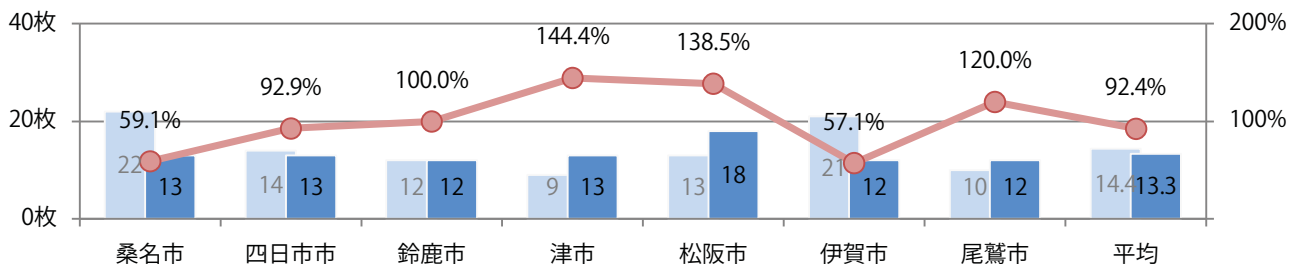

■地区別折込枚数・前年比

■ 2021年 ■ 2022年 ● 前年比

■曜日別構成比 (%)

■ 日 ■ 月 ■ 火 ■ 水 ■ 木 ■ 金 ■ 土

■サイズ別構成比 (%)

■ B 1 ■ B 2 ■ B 3 ■ B 4 ■ B 4 未満 ■ 特殊

■色数別構成比 (%)

■ 1c/0c ■ 1c/1c ■ 2c/0c ■ 2c/1c ■ 2c/2c ■ 4c/0c ■ 4c/1c ■ 4c/2c ■ 4c/4c

木・金曜に75%が集中。B2・B3サイズが増えた。ほとんどが両面フルカラー。

■月別折込枚数（県内7地区平均）

■ 年間最多枚数 ■ 年間最少枚数

	1月	2月	3月	4月	5月	6月	7月	8月	9月	10月	11月	12月
2022年	11.4	13.0	16.0	17.6	11.0	13.1	12.7	12.1	13.3			
2021年	13.9	13.7	19.4	16.4	12.6	13.4	18.0	12.9	14.4	15.6	15.0	19.4
2020年	17.4	17.3	18.0	8.9	1.7	13.7	17.3	15.0	16.9	16.6	13.7	21.0

土曜が最も多く、次いで木・火曜の順に多い。B3以上の大きいサイズが44%を占める。
両面フルカラーは84%。

■月別折込枚数（県内7地区平均）

■ 年間最多枚数 □ 年間最少枚数

	1月	2月	3月	4月	5月	6月	7月	8月	9月	10月	11月	12月
2022年	32.0	34.6	34.9	31.0	33.6	29.6	32.1	30.4	30.9			
2021年	36.1	35.0	37.9	37.4	35.6	33.9	41.1	37.3	33.3	33.9	31.9	46.6
2020年	49.6	53.7	49.7	34.7	11.9	31.4	43.0	40.7	35.6	37.7	35.4	48.4