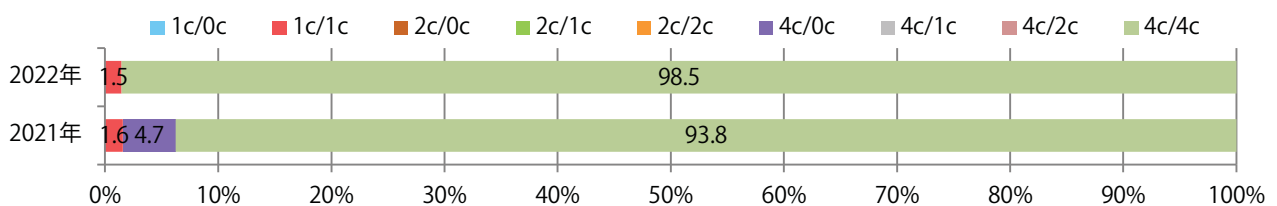

■ 地区別折込枚数・前年比

■ 曜日別構成比 (%)

■ サイズ別構成比 (%)

■ 色数別構成比 (%)

各地区平均で7%増。水曜が最も多く、次いで火曜が多い。B3以上の大きいサイズが60%を占める。ほとんどが両面フルカラー。

■ 月別折込枚数 (県内7地区平均)

■ 年間最多枚数 ■ 年間最少枚数

	1月	2月	3月	4月	5月	6月	7月	8月	9月	10月	11月	12月
2022年	7.0	8.9	10.1	8.4	10.1	11.0	10.3	10.3	9.7			
2021年	11.0	10.1	15.1	11.6	10.1	10.0	10.0	10.1	9.1	9.1	9.3	12.7
2020年	15.9	14.4	9.7	5.0	2.7	10.7	15.1	12.1	13.7	10.9	12.9	19.7

■ 地区別折込枚数・前年比

■ 曜日別構成比 (%)

■ サイズ別構成比 (%)

■ 色数別構成比 (%)

前年比6%増。木～土曜の週後半のみの折込となった。B3以上の大きいサイズが42%を占める。両面フルカラーは90%。

■ 月別折込枚数 (県内7地区平均)

	1月	2月	3月	4月	5月	6月	7月	8月	9月	10月	11月	12月
2022年	9.3	6.1	8.0	8.0	5.6	6.6	7.4	5.3	5.4			
2021年	9.4	6.7	8.6	7.0	4.1	6.3	5.1	5.6	5.1	7.3	6.9	5.1
2020年	10.7	8.4	8.4	5.1	4.7	8.1	6.3	6.4	7.6	7.7	7.0	7.6

■ 地区別折込枚数・前年比

■ 曜日別構成比 (%)

■ サイズ別構成比 (%)

■ 色数別構成比 (%)

6地区で前年を上回り、平均82%増。金曜に59%が集中。B3以上の大きいサイズが41%を占める。ほとんどが両面フルカラー。

■ 月別折込枚数 (県内7地区平均)

■ 年間最多枚数 ■ 年間最少枚数

	1月	2月	3月	4月	5月	6月	7月	8月	9月	10月	11月	12月
2022年	22.0	16.1	18.7	13.9	15.0	13.9	16.3	16.1	21.1			
2021年	22.9	14.9	17.7	13.4	13.9	15.0	17.1	10.9	11.6	13.7	13.3	12.3
2020年	29.1	21.3	13.1	5.6	4.7	10.0	13.1	8.6	14.9	12.0	12.3	12.4