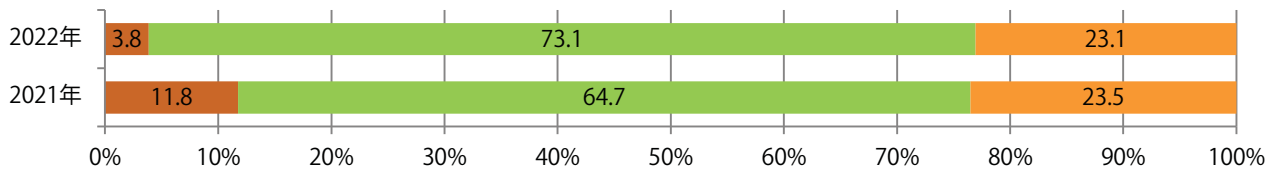

前年比54%増。日曜が最も多く、次いで木曜が多い。B4サイズが増えた。
ほとんどが両面フルカラー。

■月別折込枚数（県内7地区平均）

■ 年間最多枚数 ■ 年間最少枚数

	1月	2月	3月	4月	5月	6月	7月	8月	9月	10月	11月	12月
2022年	4.0	4.0	4.1	5.1	3.9	4.9	5.7	2.9	3.7			
2021年	2.3	2.1	2.1	1.9	3.0	2.9	3.1	2.6	2.4	4.0	4.6	4.4
2020年	3.1	2.6	3.0	1.7	2.7	2.7	3.6	2.9	2.9	3.3	2.1	3.7

■地区別折込枚数・前年比

■ 2021年 ■ 2022年 ● 前年比

■曜日別構成比（%）

■ 日 ■ 月 ■ 火 ■ 水 ■ 木 ■ 金 ■ 土

■サイズ別構成比（%）

■ B 1 ■ B 2 ■ B 3 ■ B 4 ■ B 4 未満 ■ 特殊

■色数別構成比（%）

■ 1c/0c ■ 1c/1c ■ 2c/0c ■ 2c/1c ■ 2c/2c ■ 4c/0c ■ 4c/1c ■ 4c/2c ■ 4c/4c

前年比5%増。土曜が最も多く、次いで日・金曜が多い。B4未満のサイズが増えた。
両面フルカラーは86%。

■月別折込枚数（県内7地区平均）

■ 年間最多枚数 ■ 年間最少枚数

	1月	2月	3月	4月	5月	6月	7月	8月	9月	10月	11月	12月
2022年	3.3	2.4	3.3	2.7	4.4	3.7	3.3	2.7	4.1			
2021年	6.3	5.3	5.1	6.6	8.1	5.0	5.9	4.0	3.9	4.7	4.9	2.6
2020年	4.4	3.3	5.3	4.9	6.4	4.6	3.9	3.3	4.1	4.7	4.1	3.1