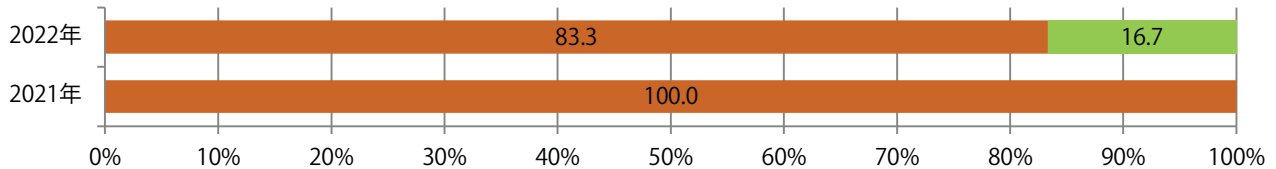

各地区で増減はあったが、平均では前年と変わらず。火・水曜のみの折込となった。
 全てB4サイズ、両面フルカラー。

■月別折込枚数（県内7地区平均）

■ 年間最多枚数 ■ 年間最少枚数

	1月	2月	3月	4月	5月	6月	7月	8月	9月	10月	11月	12月
2022年	1.6	0.9	1.9	1.1	0.9	0.7	0.7	0.7	0.9			
2021年	1.0	1.3	1.3	1.6	0.6	1.0	1.1	1.1	0.9	0.9	0.6	0.3
2020年	2.4	1.7	1.4	1.3	0.0	0.9	0.9	0.7	1.0	1.0	1.3	1.0

■地区別折込枚数・前年比

■ 2021年 ■ 2022年 ● 前年比

■曜日別構成比 (%)

■ 日 ■ 月 ■ 火 ■ 水 ■ 木 ■ 金 ■ 土

■サイズ別構成比 (%)

■ B 1 ■ B 2 ■ B 3 ■ B 4 ■ B 4 未満 ■ 特殊

■色数別構成比 (%)

■ 1c/0c ■ 1c/1c ■ 2c/0c ■ 2c/1c ■ 2c/2c ■ 4c/0c ■ 4c/1c ■ 4c/2c ■ 4c/4c