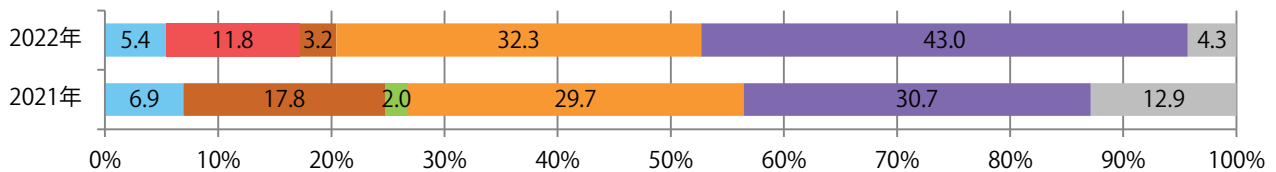

■地区別折込枚数・前年比

■ 2021年 ■ 2022年 ● 前年比

■曜日別構成比 (%)

■ 日 ■ 月 ■ 火 ■ 水 ■ 木 ■ 金 ■ 土

■サイズ別構成比 (%)

■ B 1 ■ B 2 ■ B 3 ■ B 4 ■ B 4 未満 ■ 特殊

■色数別構成比 (%)

■ 1c/0c ■ 1c/1c ■ 2c/0c ■ 2c/1c ■ 2c/2c ■ 4c/0c ■ 4c/1c ■ 4c/2c ■ 4c/4c

木・金曜に75%が集中。B2・B3サイズが増えた。ほとんどが両面フルカラー。

■月別折込枚数（県内7地区平均）

■ 年間最多枚数 ■ 年間最少枚数

	1月	2月	3月	4月	5月	6月	7月	8月	9月	10月	11月	12月
2022年	11.4	13.0	16.0	17.6	11.0	13.1	12.7	12.1	13.3			
2021年	13.9	13.7	19.4	16.4	12.6	13.4	18.0	12.9	14.4	15.6	15.0	19.4
2020年	17.4	17.3	18.0	8.9	1.7	13.7	17.3	15.0	16.9	16.6	13.7	21.0