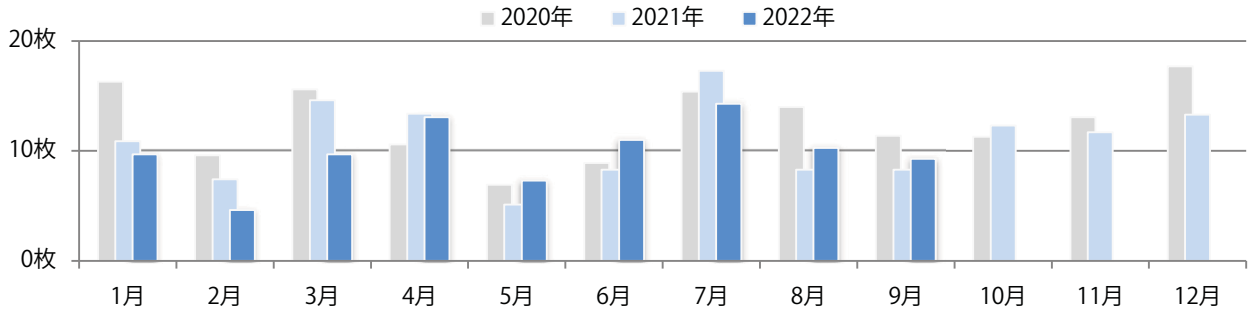

前年比90%増。水・金曜が多い。B3サイズが増えた。両面フルカラーは92%。

■月別折込枚数（県内7地区平均）

■ 年間最多枚数 ■ 年間最少枚数

	1月	2月	3月	4月	5月	6月	7月	8月	9月	10月	11月	12月
2022年	1.7	1.9	1.6	2.4	1.3	1.7	1.1	0.9	1.9			
2021年	1.7	2.7	2.1	2.4	2.3	3.1	1.9	1.9	1.0	1.6	1.3	1.7
2020年	2.3	2.7	1.3	1.0	1.0	2.7	2.6	2.1	2.1	2.7	3.6	1.4

■地区別折込枚数・前年比

■ 2021年 ■ 2022年 ● 前年比

■曜日別構成比（%）

■ 日 ■ 月 ■ 火 ■ 水 ■ 木 ■ 金 ■ 土

■サイズ別構成比（%）

■ B1 ■ B2 ■ B3 ■ B4 ■ B4未満 ■ 特殊

■色数別構成比（%）

■ 1c/0c ■ 1c/1c ■ 2c/0c ■ 2c/1c ■ 2c/2c ■ 4c/0c ■ 4c/1c ■ 4c/2c ■ 4c/4c

前年比12%増。金曜に55%が集中。B4サイズが増えた。大半が両面フルカラー。

■月別折込枚数（県内7地区平均）

■ 年間最多枚数 ■ 年間最少枚数

	1月	2月	3月	4月	5月	6月	7月	8月	9月	10月	11月	12月
2022年	9.7	4.6	9.7	13.1	7.3	11.0	14.3	10.3	9.3			
2021年	10.9	7.4	14.6	13.4	5.1	8.3	17.3	8.3	8.3	12.3	11.7	13.3
2020年	16.3	9.6	15.6	10.6	6.9	8.9	15.4	14.0	11.4	11.3	13.1	17.7