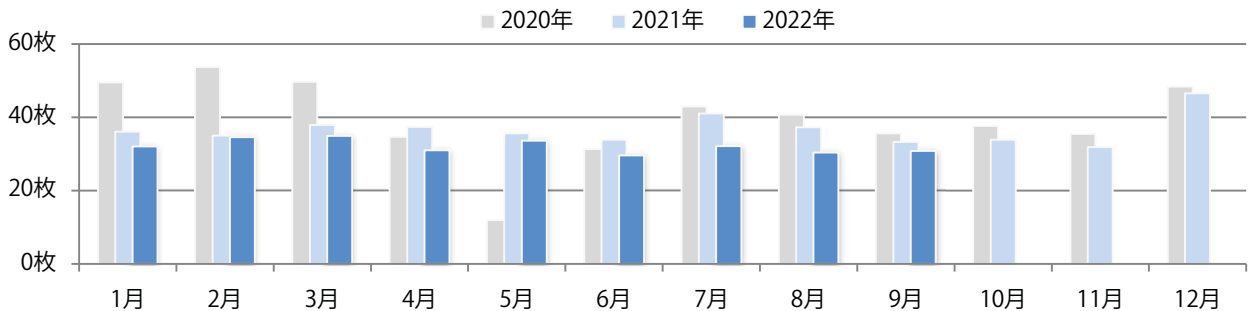

木・金曜に75%が集中。B2・B3サイズが増えた。ほとんどが両面フルカラー。

■月別折込枚数（県内7地区平均）

■ 年間最多枚数 ■ 年間最少枚数

	1月	2月	3月	4月	5月	6月	7月	8月	9月	10月	11月	12月
2022年	11.4	13.0	16.0	17.6	11.0	13.1	12.7	12.1	13.3			
2021年	13.9	13.7	19.4	16.4	12.6	13.4	18.0	12.9	14.4	15.6	15.0	19.4
2020年	17.4	17.3	18.0	8.9	1.7	13.7	17.3	15.0	16.9	16.6	13.7	21.0

■地区別折込枚数・前年比

■ 2021年 ■ 2022年 ● 前年比

■曜日別構成比 (%)

■ 日 ■ 月 ■ 火 ■ 水 ■ 木 ■ 金 ■ 土

■サイズ別構成比 (%)

■ B 1 ■ B 2 ■ B 3 ■ B 4 ■ B 4 未満 ■ 特殊

■色数別構成比 (%)

■ 1c/0c ■ 1c/1c ■ 2c/0c ■ 2c/1c ■ 2c/2c ■ 4c/0c ■ 4c/1c ■ 4c/2c ■ 4c/4c

土曜が最も多く、次いで木・火曜の順に多い。B3以上の大きいサイズが44%を占める。
両面フルカラーは84%。

■月別折込枚数（県内7地区平均）

■ 年間最多枚数 □ 年間最少枚数

	1月	2月	3月	4月	5月	6月	7月	8月	9月	10月	11月	12月
2022年	32.0	34.6	34.9	31.0	33.6	29.6	32.1	30.4	30.9			
2021年	36.1	35.0	37.9	37.4	35.6	33.9	41.1	37.3	33.3	33.9	31.9	46.6
2020年	49.6	53.7	49.7	34.7	11.9	31.4	43.0	40.7	35.6	37.7	35.4	48.4