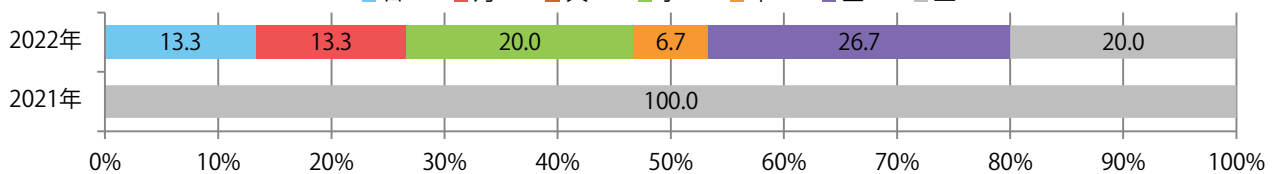

■曜日別構成比 (%)

■ 日 ■ 月 ■ 火 ■ 水 ■ 木 ■ 金 ■ 土