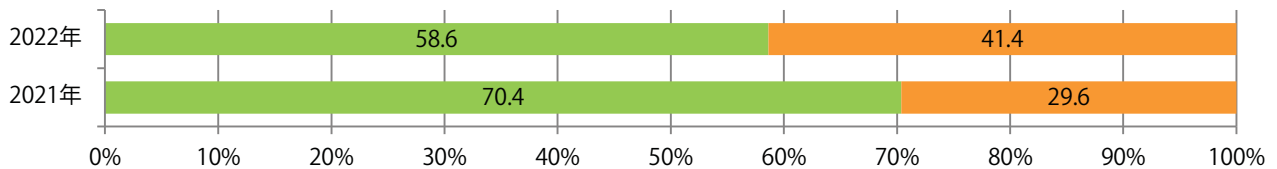

前年比5%増。土曜が最も多く、次いで日・金曜が多い。B4未満のサイズが増えた。
両面フルカラーは86%。

■月別折込枚数（県内7地区平均）

■ 年間最多枚数 ■ 年間最少枚数

	1月	2月	3月	4月	5月	6月	7月	8月	9月	10月	11月	12月
2022年	3.3	2.4	3.3	2.7	4.4	3.7	3.3	2.7	4.1			
2021年	6.3	5.3	5.1	6.6	8.1	5.0	5.9	4.0	3.9	4.7	4.9	2.6
2020年	4.4	3.3	5.3	4.9	6.4	4.6	3.9	3.3	4.1	4.7	4.1	3.1

■地区別折込枚数・前年比

■ 2021年 ■ 2022年 ● 前年比

■曜日別構成比（%）

■ 日 ■ 月 ■ 火 ■ 水 ■ 木 ■ 金 ■ 土

■サイズ別構成比（%）

■ B 1 ■ B 2 ■ B 3 ■ B 4 ■ B 4未満 ■ 特殊

■色数別構成比（%）

■ 1c/0c ■ 1c/1c ■ 2c/0c ■ 2c/1c ■ 2c/2c ■ 4c/0c ■ 4c/1c ■ 4c/2c ■ 4c/4c