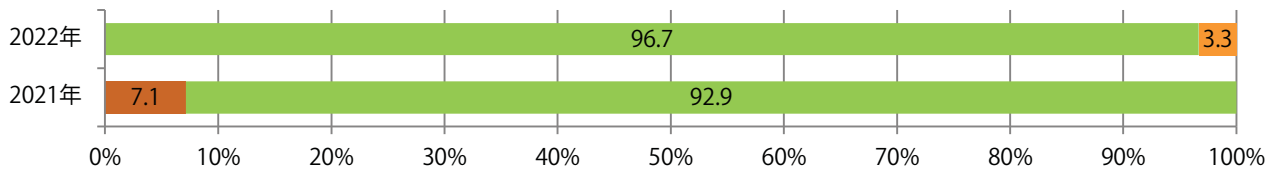

前年の倍以上になった。火・金曜が多い。B4サイズが97%に上る。
両面フルカラーに次いで多いのは、両面2色の23%。

■月別折込枚数（県内7地区平均）

■ 年間最多枚数 ■ 年間最少枚数

	1月	2月	3月	4月	5月	6月	7月	8月	9月	10月	11月	12月
2022年	4.1	1.1	3.6	3.7	1.6	2.9	3.1	0.6	4.3			
2021年	3.7	1.9	3.3	4.0	2.4	3.3	2.1	0.7	2.0	4.9	2.4	0.4
2020年	7.6	6.0	3.1	1.7	1.6	2.6	4.4	2.4	3.7	3.7	1.9	0.3

■地区別折込枚数・前年比

■ 2021年 ■ 2022年 ● 前年比

■曜日別構成比（%）

■ 日 ■ 月 ■ 火 ■ 水 ■ 木 ■ 金 ■ 土

■サイズ別構成比（%）

■ B 1 ■ B 2 ■ B 3 ■ B 4 ■ B 4 未満 ■ 特殊

■色数別構成比（%）

■ 1c/0c ■ 1c/1c ■ 2c/0c ■ 2c/1c ■ 2c/2c ■ 4c/0c ■ 4c/1c ■ 4c/2c ■ 4c/4c