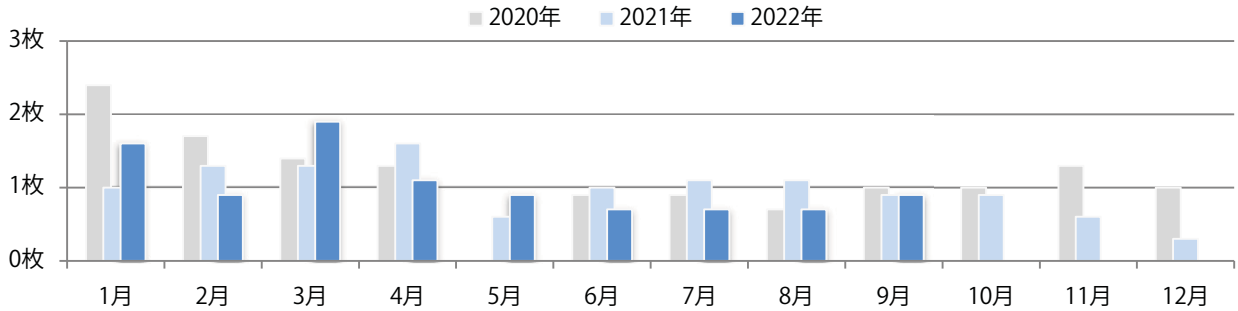

各地区で増減はあったが、平均では前年と変わらず。火・水曜のみの折込となった。
 全てB4サイズ、両面フルカラー。

■月別折込枚数（県内7地区平均）

■ 年間最多枚数 ■ 年間最少枚数

	1月	2月	3月	4月	5月	6月	7月	8月	9月	10月	11月	12月
2022年	1.6	0.9	1.9	1.1	0.9	0.7	0.7	0.7	0.9			
2021年	1.0	1.3	1.3	1.6	0.6	1.0	1.1	1.1	0.9	0.9	0.6	0.3
2020年	2.4	1.7	1.4	1.3	0.0	0.9	0.9	0.7	1.0	1.0	1.3	1.0

■地区別折込枚数・前年比

■ 2021年 ■ 2022年 ● 前年比

■曜日別構成比 (%)

■ 日 ■ 月 ■ 火 ■ 水 ■ 木 ■ 金 ■ 土

■サイズ別構成比 (%)

■ B 1 ■ B 2 ■ B 3 ■ B 4 ■ B 4 未満 ■ 特殊

■色数別構成比 (%)

■ 1c/0c ■ 1c/1c ■ 2c/0c ■ 2c/1c ■ 2c/2c ■ 4c/0c ■ 4c/1c ■ 4c/2c ■ 4c/4c