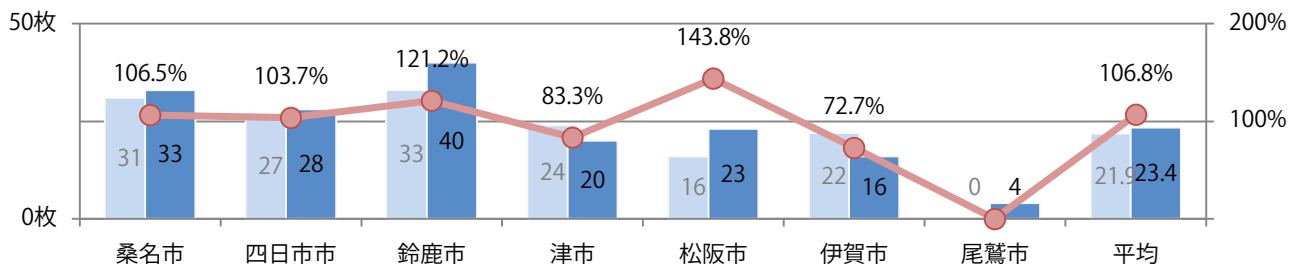

■地区別折込枚数・前年比

■ 2021年 ■ 2022年 ● 前年比