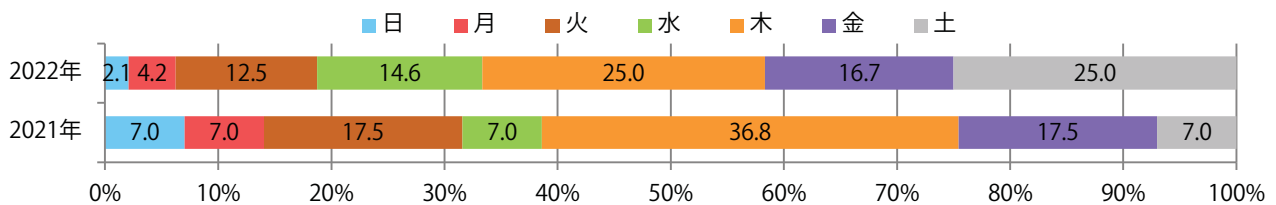

■ 地区別折込枚数・前年比

■ 2021年 ■ 2022年 ● 前年比

■ 曜日別構成比 (%)

■ 日 ■ 月 ■ 火 ■ 水 ■ 木 ■ 金 ■ 土

■ サイズ別構成比 (%)

■ B 1 ■ B 2 ■ B 3 ■ B 4 ■ B 4 未満 ■ 特殊

■ 色数別構成比 (%)

■ 1c/0c ■ 1c/1c ■ 2c/0c ■ 2c/1c ■ 2c/2c ■ 4c/0c ■ 4c/1c ■ 4c/2c ■ 4c/4c

木・土曜が多い。B3・B4未満のサイズが減った。両面フルカラーは92%に上る。

■ 月別折込枚数 (県内7地区平均)

■ 年間最多枚数 ■ 年間最少枚数

	1月	2月	3月	4月	5月	6月	7月	8月	9月	10月	11月	12月
2022年	5.9	5.0	5.6	7.1	6.4	7.9	9.0	6.6	6.9			
2021年	3.9	4.6	10.6	6.9	5.7	6.4	9.7	7.3	8.1	7.0	7.9	6.0
2020年	4.0	3.9	4.3	2.7	4.3	3.9	6.7	4.3	5.3	6.6	7.0	5.0

■ 地区別折込枚数・前年比

■ 曜日別構成比 (%)

■ サイズ別構成比 (%)

■ 色数別構成比 (%)

水曜を中心に火・木曜も多い。B4サイズが82%を占める。全て両面フルカラー。

■ 月別折込枚数 (県内7地区平均)

■ 年間最多枚数 ■ 年間最少枚数

	1月	2月	3月	4月	5月	6月	7月	8月	9月	10月	11月	12月
2022年	34.9	29.7	35.4	33.0	27.3	25.4	24.9	28.0	22.4			
2021年	31.1	27.6	27.4	30.1	29.3	34.1	24.1	19.7	26.4	30.6	42.7	28.1
2020年	24.6	26.9	25.3	22.6	21.7	22.4	24.0	23.1	30.4	24.7	31.0	25.1