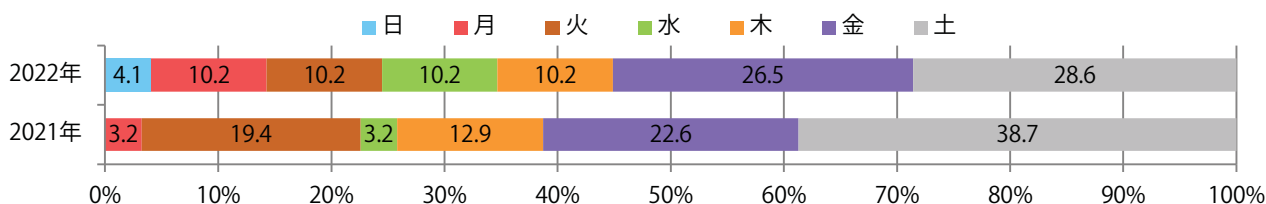

■ 地区別折込枚数・前年比

■ 2021年 ■ 2022年 ● 前年比

■ 曜日別構成比 (%)

■ 日 ■ 月 ■ 火 ■ 水 ■ 木 ■ 金 ■ 土

■ サイズ別構成比 (%)

■ B 1 ■ B 2 ■ B 3 ■ B 4 ■ B 4 未満 ■ 特殊

■ 色数別構成比 (%)

■ 1c/0c ■ 1c/1c ■ 2c/0c ■ 2c/1c ■ 2c/2c ■ 4c/0c ■ 4c/1c ■ 4c/2c ■ 4c/4c

全ての地区で前年以上となり、平均59%増。金・土曜の週末に55%が集中。
B4サイズが大半を占める。両面フルカラーは84%。

■ 月別折込枚数 (県内7地区平均)

	1月	2月	3月	4月	5月	6月	7月	8月	9月	10月	11月	12月
2022年	7.7	4.1	6.1	7.3	6.6	6.1	6.6	3.9	7.0			
2021年	8.7	5.0	7.9	7.0	6.7	5.9	7.0	4.6	4.4	4.4	5.3	6.7
2020年	10.6	9.1	5.9	4.6	2.4	6.9	8.0	6.1	6.3	4.9	6.0	10.9

■ 地区別折込枚数・前年比

■ 曜日別構成比 (%)

■ サイズ別構成比 (%)

■ 色数別構成比 (%)

全ての地区で前年を上回り、52%増。金・土曜の週末にほとんどが集中。
B3サイズが増えた。両面フルカラーは96%に上る。

■ 月別折込枚数 (県内7地区平均)

	1月	2月	3月	4月	5月	6月	7月	8月	9月	10月	11月	12月
2022年	22.7	17.0	23.7	16.6	13.9	14.9	20.1	15.9	18.4			
2021年	22.0	18.9	28.9	19.1	19.0	19.7	27.6	20.3	12.1	17.9	18.1	23.7
2020年	25.9	26.6	29.4	7.4	4.4	19.1	21.4	22.7	17.7	21.0	20.9	25.3

■ 地区別折込枚数・前年比

■ 曜日別構成比 (%)

■ サイズ別構成比 (%)

■ 色数別構成比 (%)

各地区平均で7%増。水曜が最も多く、次いで火曜が多い。B3以上の大きいサイズが60%を占める。ほとんどが両面フルカラー。

■ 月別折込枚数 (県内7地区平均)

■ 年間最多枚数 ■ 年間最少枚数

	1月	2月	3月	4月	5月	6月	7月	8月	9月	10月	11月	12月
2022年	7.0	8.9	10.1	8.4	10.1	11.0	10.3	10.3	9.7			
2021年	11.0	10.1	15.1	11.6	10.1	10.0	10.0	10.1	9.1	9.1	9.3	12.7
2020年	15.9	14.4	9.7	5.0	2.7	10.7	15.1	12.1	13.7	10.9	12.9	19.7