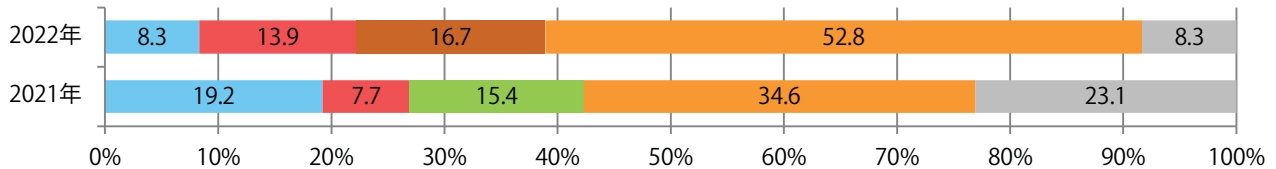

■地区別折込枚数・前年比

■ 2021年 ■ 2022年 ● 前年比

■曜日別構成比（%）

■ 日 ■ 月 ■ 火 ■ 水 ■ 木 ■ 金 ■ 土

■サイズ別構成比（%）

■ B 1 ■ B 2 ■ B 3 ■ B 4 ■ B 4 未満 ■ 特殊

■色数別構成比（%）

■ 1c/0c ■ 1c/1c ■ 2c/0c ■ 2c/1c ■ 2c/2c ■ 4c/0c ■ 4c/1c ■ 4c/2c ■ 4c/4c

前年比38%増。木曜に53%が集中。全てB4サイズ、両面フルカラー。

■月別折込枚数（県内7地区平均）

■ 年間最多枚数 ■ 年間最少枚数

	1月	2月	3月	4月	5月	6月	7月	8月	9月	10月	11月	12月
2022年	4.1	3.0	2.9	2.4	3.6	2.6	3.3	3.1	5.1			
2021年	4.6	2.1	4.3	3.6	3.1	2.7	5.1	3.9	3.7	2.3	3.3	3.6
2020年	3.9	2.0	4.7	3.0	3.7	3.4	3.1	4.3	3.7	3.1	2.1	3.7