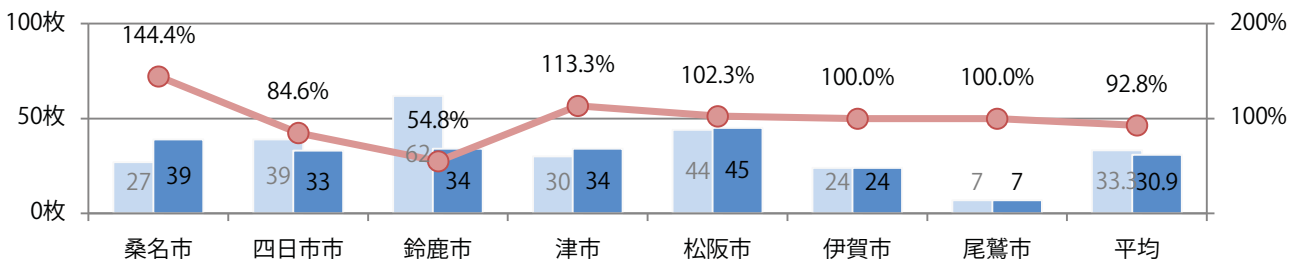

■地区別折込枚数・前年比

■ 2021年 ■ 2022年 ● 前年比

■曜日別構成比 (%)

■ 日 ■ 月 ■ 火 ■ 水 ■ 木 ■ 金 ■ 土

■サイズ別構成比 (%)

■ B 1 ■ B 2 ■ B 3 ■ B 4 ■ B 4 未満 ■ 特殊

■色数別構成比 (%)

■ 1c/0c ■ 1c/1c ■ 2c/0c ■ 2c/1c ■ 2c/2c ■ 4c/0c ■ 4c/1c ■ 4c/2c ■ 4c/4c

土曜が最も多く、次いで木・火曜の順に多い。B3以上の大きいサイズが44%を占める。
両面フルカラーは84%。

■月別折込枚数（県内7地区平均）

■ 年間最多枚数 □ 年間最少枚数

	1月	2月	3月	4月	5月	6月	7月	8月	9月	10月	11月	12月
2022年	32.0	34.6	34.9	31.0	33.6	29.6	32.1	30.4	30.9			
2021年	36.1	35.0	37.9	37.4	35.6	33.9	41.1	37.3	33.3	33.9	31.9	46.6
2020年	49.6	53.7	49.7	34.7	11.9	31.4	43.0	40.7	35.6	37.7	35.4	48.4