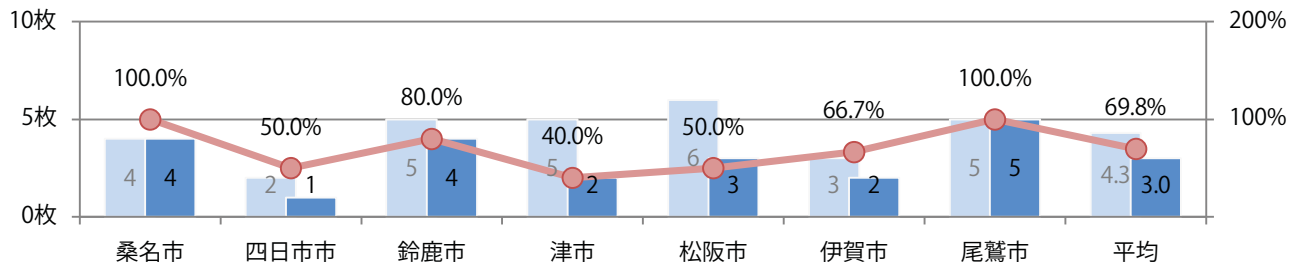

■地区別折込枚数・前年比

■ 2021年 ■ 2022年 ● 前年比