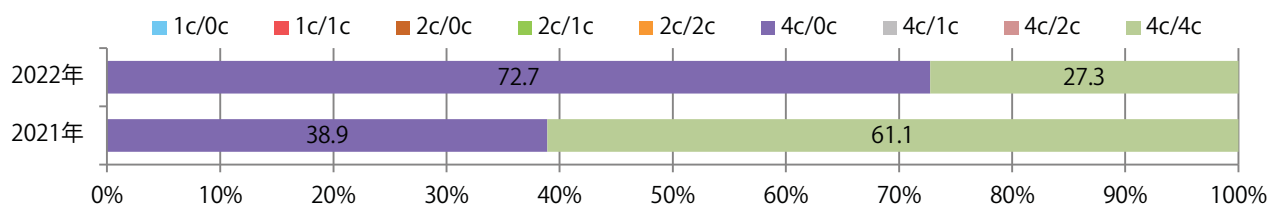

月曜が最も多い。B3サイズが46%を占める。片面フルカラーが最も多く、
他は両面フルカラーのみ。

■月別折込枚数（県内7地区平均）

	1月	2月	3月	4月	5月	6月	7月	8月	9月	10月	11月	12月
2022年	6.9	4.9	2.6	4.1	2.7	3.6	2.1	3.9	1.6			
2021年	5.9	4.3	5.3	6.3	5.6	6.6	8.9	9.9	5.1	7.0	6.6	9.3
2020年	11.3	11.1	3.3	0.0	0.0	6.1	10.1	9.1	7.7	6.3	7.1	8.9

■地区別折込枚数・前年比

■曜日別構成比（%）

■サイズ別構成比（%）

■色数別構成比（%）

金曜が最も多い。B4未満のサイズが増えた。両面フルカラーは80%。

■月別折込枚数（県内7地区平均）

■ 年間最多枚数 ■ 年間最少枚数

	1月	2月	3月	4月	5月	6月	7月	8月	9月	10月	11月	12月
2022年	0.4	0.4	0.6	2.1	1.4	0.3	3.3	1.9	2.1			
2021年	0.4	0.0	1.0	1.0	0.3	0.4	0.1	1.1	0.1	0.4	0.3	1.0
2020年	1.1	1.1	1.3	0.3	0.4	0.3	1.9	0.6	0.3	0.4	0.4	1.6