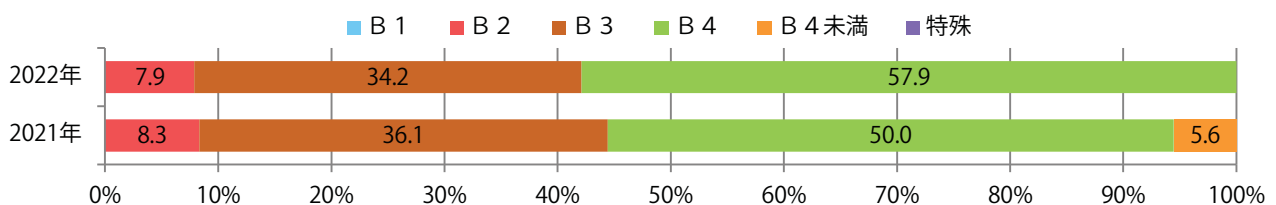

■ 地区別折込枚数・前年比

■ 曜日別構成比 (%)

■ サイズ別構成比 (%)

■ 色数別構成比 (%)

各地区平均で7%増。水曜が最も多く、次いで火曜が多い。B3以上の大きいサイズが60%を占める。ほとんどが両面フルカラー。

■ 月別折込枚数 (県内7地区平均)

■ 年間最多枚数 ■ 年間最少枚数

	1月	2月	3月	4月	5月	6月	7月	8月	9月	10月	11月	12月
2022年	7.0	8.9	10.1	8.4	10.1	11.0	10.3	10.3	9.7			
2021年	11.0	10.1	15.1	11.6	10.1	10.0	10.0	10.1	9.1	9.1	9.3	12.7
2020年	15.9	14.4	9.7	5.0	2.7	10.7	15.1	12.1	13.7	10.9	12.9	19.7

■ 地区別折込枚数・前年比

■ 曜日別構成比 (%)

■ サイズ別構成比 (%)

■ 色数別構成比 (%)

前年比6%増。木～土曜の週後半のみの折込となった。B3以上の大きいサイズが42%を占める。両面フルカラーは90%。

■ 月別折込枚数 (県内7地区平均)

	1月	2月	3月	4月	5月	6月	7月	8月	9月	10月	11月	12月
2022年	9.3	6.1	8.0	8.0	5.6	6.6	7.4	5.3	5.4			
2021年	9.4	6.7	8.6	7.0	4.1	6.3	5.1	5.6	5.1	7.3	6.9	5.1
2020年	10.7	8.4	8.4	5.1	4.7	8.1	6.3	6.4	7.6	7.7	7.0	7.6

■ 地区別折込枚数・前年比

■ 曜日別構成比 (%)

■ サイズ別構成比 (%)

■ 色数別構成比 (%)

6地区で前年を上回り、平均82%増。金曜に59%が集中。B3以上の大きいサイズが41%を占める。ほとんどが両面フルカラー。

■ 月別折込枚数 (県内7地区平均)

■ 年間最多枚数 ■ 年間最少枚数

	1月	2月	3月	4月	5月	6月	7月	8月	9月	10月	11月	12月
2022年	22.0	16.1	18.7	13.9	15.0	13.9	16.3	16.1	21.1			
2021年	22.9	14.9	17.7	13.4	13.9	15.0	17.1	10.9	11.6	13.7	13.3	12.3
2020年	29.1	21.3	13.1	5.6	4.7	10.0	13.1	8.6	14.9	12.0	12.3	12.4