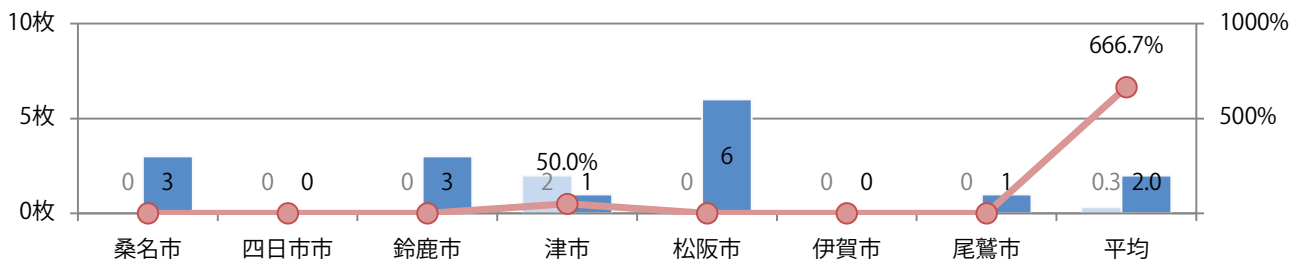

■ 地区別折込枚数・前年比

■ 2021年 ■ 2022年 ● 前年比

■ 曜日別構成比 (%)

■ 日 ■ 月 ■ 火 ■ 水 ■ 木 ■ 金 ■ 土

■ サイズ別構成比 (%)

■ B1 ■ B2 ■ B3 ■ B4 ■ B4未満 ■ 特殊

■ 色数別構成比 (%)

■ 1c/0c ■ 1c/1c ■ 2c/0c ■ 2c/1c ■ 2c/2c ■ 4c/0c ■ 4c/1c ■ 4c/2c ■ 4c/4c

金曜が最も多い。B4未満のサイズが43%を占め、他はB4のみ。
両面フルカラーに次いで、片面フルカラーも多い。

■月別折込枚数（県内7地区平均）

■ 年間最多枚数 ■ 年間最少枚数

	1月	2月	3月	4月	5月	6月	7月	8月	9月	10月	11月	12月
2022年	1.0	0.7	0.9	1.3	1.6	1.4	1.7	1.1	2.0			
2021年	0.6	1.1	1.6	1.4	1.4	1.4	1.1	0.9	0.3	0.3	1.3	1.3
2020年	1.4	1.6	0.7	0.3	0.3	1.3	2.1	1.9	1.9	1.7	1.9	1.6

■地区別折込枚数・前年比

■ 2021年 ■ 2022年 ● 前年比

■曜日別構成比（%）

■ 日 ■ 月 ■ 火 ■ 水 ■ 木 ■ 金 ■ 土

■サイズ別構成比（%）

■ B 1 ■ B 2 ■ B 3 ■ B 4 ■ B 4 未満 ■ 特殊

■色数別構成比（%）

■ 1c/0c ■ 1c/1c ■ 2c/0c ■ 2c/1c ■ 2c/2c ■ 4c/0c ■ 4c/1c ■ 4c/2c ■ 4c/4c