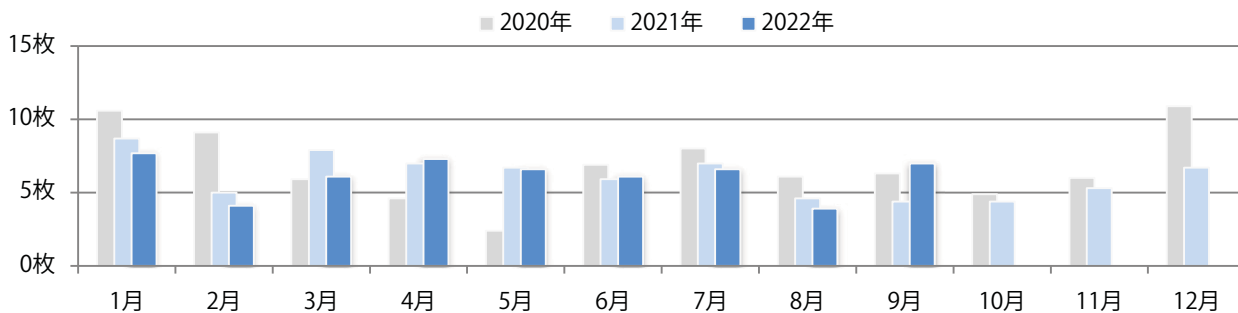

水～金曜に大半が集中。B3サイズが減った。両面フルカラーは9割を超える。

■ 月別折込枚数 (県内7地区平均)

■ 年間最多枚数 ■ 年間最少枚数

	1月	2月	3月	4月	5月	6月	7月	8月	9月	10月	11月	12月
2022年	15.1	11.3	20.0	17.4	13.7	16.0	10.7	8.7	11.7			
2021年	19.6	16.7	24.1	18.6	18.9	19.1	14.4	7.9	13.6	17.4	18.9	20.3
2020年	25.0	21.1	18.7	12.9	10.6	18.6	16.9	7.9	17.4	24.7	23.3	28.6

■ 地区別折込枚数・前年比

■ 2021年 ■ 2022年 ● 前年比

■ 曜日別構成比 (%)

■ 日 ■ 月 ■ 火 ■ 水 ■ 木 ■ 金 ■ 土

■ サイズ別構成比 (%)

■ B 1 ■ B 2 ■ B 3 ■ B 4 ■ B 4 未満 ■ 特殊

■ 色数別構成比 (%)

■ 1c/0c ■ 1c/1c ■ 2c/0c ■ 2c/1c ■ 2c/2c ■ 4c/0c ■ 4c/1c ■ 4c/2c ■ 4c/4c

全ての地区で前年以上となり、平均59%増。金・土曜の週末に55%が集中。
B4サイズが大半を占める。両面フルカラーは84%。

■ 月別折込枚数 (県内7地区平均)

	1月	2月	3月	4月	5月	6月	7月	8月	9月	10月	11月	12月
2022年	7.7	4.1	6.1	7.3	6.6	6.1	6.6	3.9	7.0			
2021年	8.7	5.0	7.9	7.0	6.7	5.9	7.0	4.6	4.4	4.4	5.3	6.7
2020年	10.6	9.1	5.9	4.6	2.4	6.9	8.0	6.1	6.3	4.9	6.0	10.9

■ 地区別折込枚数・前年比

■ 曜日別構成比 (%)

■ サイズ別構成比 (%)

■ 色数別構成比 (%)

全ての地区で前年を上回り、52%増。金・土曜の週末にほとんどが集中。
B3サイズが増えた。両面フルカラーは96%に上る。

■ 月別折込枚数 (県内7地区平均)

	1月	2月	3月	4月	5月	6月	7月	8月	9月	10月	11月	12月
2022年	22.7	17.0	23.7	16.6	13.9	14.9	20.1	15.9	18.4			
2021年	22.0	18.9	28.9	19.1	19.0	19.7	27.6	20.3	12.1	17.9	18.1	23.7
2020年	25.9	26.6	29.4	7.4	4.4	19.1	21.4	22.7	17.7	21.0	20.9	25.3