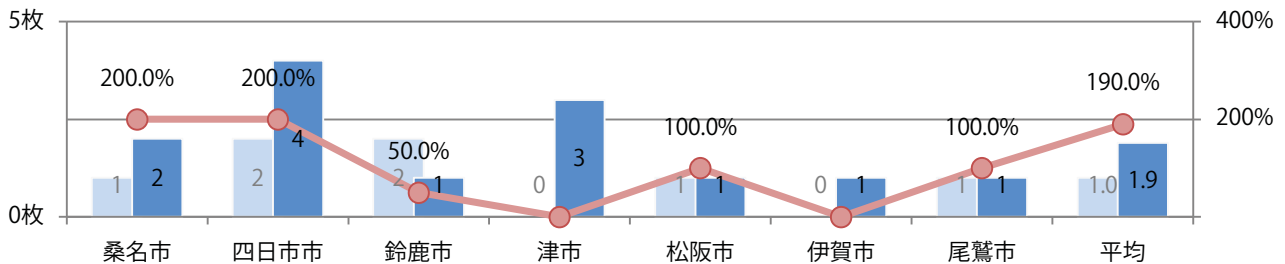

■地区別折込枚数・前年比

■ 2021年 ■ 2022年 ● 前年比