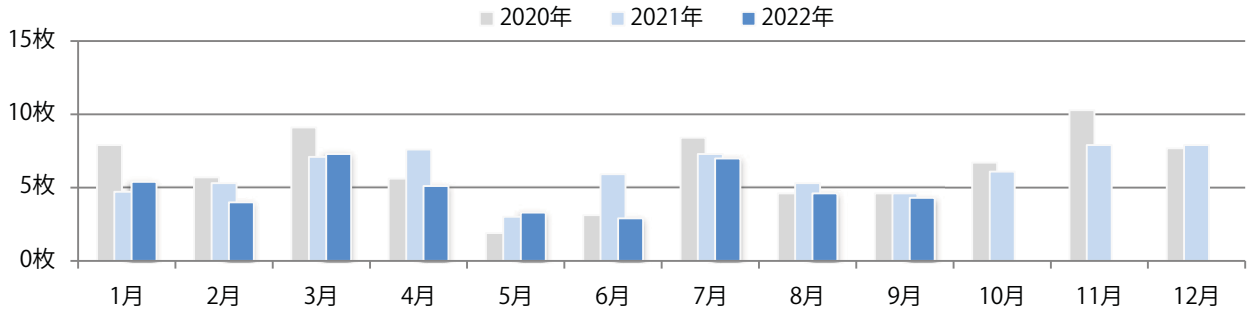

■ 地区別折込枚数・前年比

■ 曜日別構成比 (%)

■ サイズ別構成比 (%)

■ 色数別構成比 (%)

6地区で前年を上回り、平均82%増。金曜に59%が集中。B3以上の大きいサイズが41%を占める。ほとんどが両面フルカラー。

■ 月別折込枚数 (県内7地区平均)

■ 年間最多枚数 ■ 年間最少枚数

	1月	2月	3月	4月	5月	6月	7月	8月	9月	10月	11月	12月
2022年	22.0	16.1	18.7	13.9	15.0	13.9	16.3	16.1	21.1			
2021年	22.9	14.9	17.7	13.4	13.9	15.0	17.1	10.9	11.6	13.7	13.3	12.3
2020年	29.1	21.3	13.1	5.6	4.7	10.0	13.1	8.6	14.9	12.0	12.3	12.4

■ 地区別折込枚数・前年比

■ 2021年 ■ 2022年 ● 前年比

■ 曜日別構成比 (%)

■ 日 ■ 月 ■ 火 ■ 水 ■ 木 ■ 金 ■ 土

■ サイズ別構成比 (%)

■ B 1 ■ B 2 ■ B 3 ■ B 4 ■ B 4 未満 ■ 特殊

■ 色数別構成比 (%)

■ 1c/0c ■ 1c/1c ■ 2c/0c ■ 2c/1c ■ 2c/2c ■ 4c/0c ■ 4c/1c ■ 4c/2c ■ 4c/4c

金・土曜の週末に7割が集中。B4サイズが大半を占める。両面フルカラーは97%に上る。

■ 月別折込枚数 (県内7地区平均)

■ 年間最多枚数 ■ 年間最少枚数

	1月	2月	3月	4月	5月	6月	7月	8月	9月	10月	11月	12月
2022年	5.4	4.0	7.3	5.1	3.3	2.9	7.0	4.6	4.3			
2021年	4.7	5.3	7.1	7.6	3.0	5.9	7.3	5.3	4.6	6.1	7.9	7.9
2020年	7.9	5.7	9.1	5.6	1.9	3.1	8.4	4.6	4.6	6.7	10.3	7.7