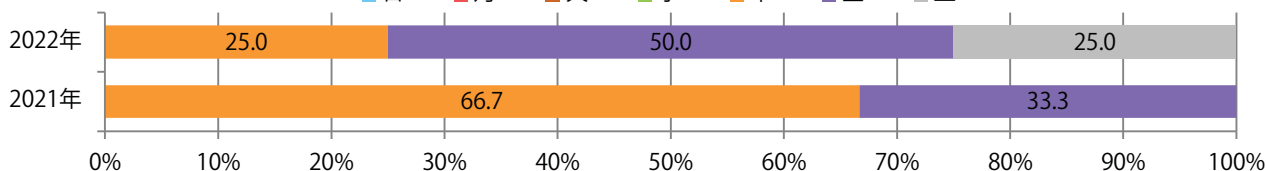

■地区別折込枚数・前年比

■ 2021年 ■ 2022年 ● 前年比

■曜日別構成比 (%)

■ 日 ■ 月 ■ 火 ■ 水 ■ 木 ■ 金 ■ 土

■サイズ別構成比 (%)

■ B 1 ■ B 2 ■ B 3 ■ B 4 ■ B 4 未満 ■ 特殊

■色数別構成比 (%)

■ 1c/0c ■ 1c/1c ■ 2c/0c ■ 2c/1c ■ 2c/2c ■ 4c/0c ■ 4c/1c ■ 4c/2c ■ 4c/4c

木～土曜の週後半のみの折込となった。B3サイズが半数を占め、他はB4のみ。
 全て両面フルカラー。

■月別折込枚数（県内7地区平均）

■ 年間最多枚数 □ 年間最少枚数

	1月	2月	3月	4月	5月	6月	7月	8月	9月	10月	11月	12月
2022年	1.0	0.3	1.4	2.0	0.3	1.0	1.0	0.6	0.6			
2021年	0.7	0.6	2.0	1.7	0.7	1.6	1.3	1.1	0.9	1.6	2.1	3.0
2020年	1.3	0.4	2.1	0.9	0.3	1.4	1.6	1.0	0.4	1.9	3.9	3.3

■地区別折込枚数・前年比

■ 2021年 ■ 2022年 ● 前年比

■曜日別構成比（%）

■ 日 ■ 月 ■ 火 ■ 水 ■ 木 ■ 金 ■ 土

■サイズ別構成比（%）

■ B 1 ■ B 2 ■ B 3 ■ B 4 ■ B 4 未満 ■ 特殊

■色数別構成比（%）

■ 1c/0c ■ 1c/1c ■ 2c/0c ■ 2c/1c ■ 2c/2c ■ 4c/0c ■ 4c/1c ■ 4c/2c ■ 4c/4c