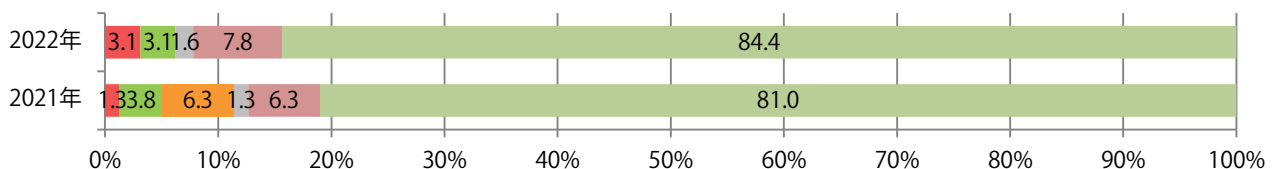

木曜が最も多い。B3以上の大きいサイズが58%を占める。両面フルカラーは84%。

■月別折込枚数（県内7地区平均）

■ 年間最多枚数 □ 年間最少枚数

	1月	2月	3月	4月	5月	6月	7月	8月	9月	10月	11月	12月
2022年	9.7	8.1	11.4	14.1	9.1	10.7	12.7	11.3	9.1			
2021年	8.4	7.6	12.3	14.6	8.6	9.7	12.7	8.7	11.3	8.4	10.9	13.0
2020年	11.7	8.6	9.0	9.1	2.0	8.0	11.9	7.9	9.0	12.3	11.6	15.7

■地区別折込枚数・前年比

■ 2021年 ■ 2022年 ● 前年比

■曜日別構成比 (%)

■ 日 ■ 月 ■ 火 ■ 水 ■ 木 ■ 金 ■ 土

■サイズ別構成比 (%)

■ B 1 ■ B 2 ■ B 3 ■ B 4 ■ B 4 未満 ■ 特殊

■色数別構成比 (%)

■ 1c/0c ■ 1c/1c ■ 2c/0c ■ 2c/1c ■ 2c/2c ■ 4c/0c ■ 4c/1c ■ 4c/2c ■ 4c/4c

木～土曜の週後半のみの折込となった。B3サイズが半数を占め、他はB4のみ。
 全て両面フルカラー。

■月別折込枚数（県内7地区平均）

■ 年間最多枚数 □ 年間最少枚数

	1月	2月	3月	4月	5月	6月	7月	8月	9月	10月	11月	12月
2022年	1.0	0.3	1.4	2.0	0.3	1.0	1.0	0.6	0.6			
2021年	0.7	0.6	2.0	1.7	0.7	1.6	1.3	1.1	0.9	1.6	2.1	3.0
2020年	1.3	0.4	2.1	0.9	0.3	1.4	1.6	1.0	0.4	1.9	3.9	3.3