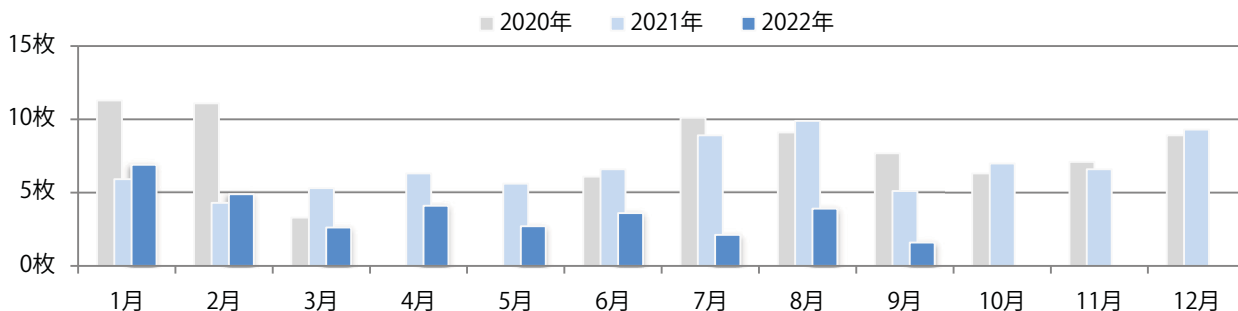

前年の倍以上になった。火・金曜が多い。B4サイズが97%に上る。
両面フルカラーに次いで多いのは、両面2色の23%。

■月別折込枚数（県内7地区平均）

■ 年間最多枚数 ■ 年間最少枚数

	1月	2月	3月	4月	5月	6月	7月	8月	9月	10月	11月	12月
2022年	4.1	1.1	3.6	3.7	1.6	2.9	3.1	0.6	4.3			
2021年	3.7	1.9	3.3	4.0	2.4	3.3	2.1	0.7	2.0	4.9	2.4	0.4
2020年	7.6	6.0	3.1	1.7	1.6	2.6	4.4	2.4	3.7	3.7	1.9	0.3

■地区別折込枚数・前年比

■ 2021年 ■ 2022年 ● 前年比

■曜日別構成比（%）

■ 日 ■ 月 ■ 火 ■ 水 ■ 木 ■ 金 ■ 土

■サイズ別構成比（%）

■ B 1 ■ B 2 ■ B 3 ■ B 4 ■ B 4 未満 ■ 特殊

■色数別構成比（%）

■ 1c/0c ■ 1c/1c ■ 2c/0c ■ 2c/1c ■ 2c/2c ■ 4c/0c ■ 4c/1c ■ 4c/2c ■ 4c/4c

月曜が最も多い。B3サイズが46%を占める。片面フルカラーが最も多く、
他は両面フルカラーのみ。

■月別折込枚数（県内7地区平均）

	1月	2月	3月	4月	5月	6月	7月	8月	9月	10月	11月	12月
2022年	6.9	4.9	2.6	4.1	2.7	3.6	2.1	3.9	1.6			
2021年	5.9	4.3	5.3	6.3	5.6	6.6	8.9	9.9	5.1	7.0	6.6	9.3
2020年	11.3	11.1	3.3	0.0	0.0	6.1	10.1	9.1	7.7	6.3	7.1	8.9