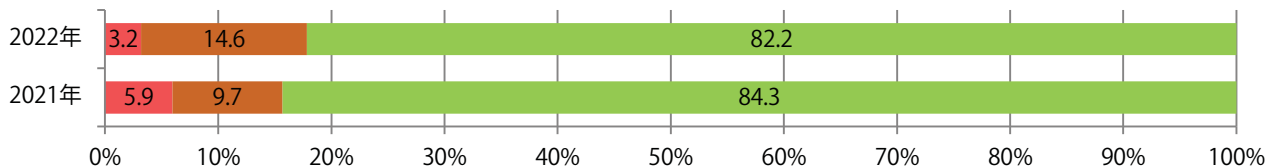

■ 地区別折込枚数・前年比

■ 曜日別構成比 (%)

■ サイズ別構成比 (%)

■ 色数別構成比 (%)

水曜を中心に火・木曜も多い。B4サイズが82%を占める。全て両面フルカラー。

■ 月別折込枚数 (県内7地区平均)

■ 年間最多枚数 ■ 年間最少枚数

	1月	2月	3月	4月	5月	6月	7月	8月	9月	10月	11月	12月
2022年	34.9	29.7	35.4	33.0	27.3	25.4	24.9	28.0	22.4			
2021年	31.1	27.6	27.4	30.1	29.3	34.1	24.1	19.7	26.4	30.6	42.7	28.1
2020年	24.6	26.9	25.3	22.6	21.7	22.4	24.0	23.1	30.4	24.7	31.0	25.1

■ 地区別折込枚数・前年比

■ 2021年 ■ 2022年 ● 前年比

■ 曜日別構成比 (%)

■ 日 ■ 月 ■ 火 ■ 水 ■ 木 ■ 金 ■ 土

■ サイズ別構成比 (%)

■ B1 ■ B2 ■ B3 ■ B4 ■ B4未満 ■ 特殊

■ 色数別構成比 (%)

■ 1c/0c ■ 1c/1c ■ 2c/0c ■ 2c/1c ■ 2c/2c ■ 4c/0c ■ 4c/1c ■ 4c/2c ■ 4c/4c

金曜が最も多い。B4未満のサイズが43%を占め、他はB4のみ。
両面フルカラーに次いで、片面フルカラーも多い。

■月別折込枚数（県内7地区平均）

■ 年間最多枚数 ■ 年間最少枚数

	1月	2月	3月	4月	5月	6月	7月	8月	9月	10月	11月	12月
2022年	1.0	0.7	0.9	1.3	1.6	1.4	1.7	1.1	2.0			
2021年	0.6	1.1	1.6	1.4	1.4	1.4	1.1	0.9	0.3	0.3	1.3	1.3
2020年	1.4	1.6	0.7	0.3	0.3	1.3	2.1	1.9	1.9	1.7	1.9	1.6