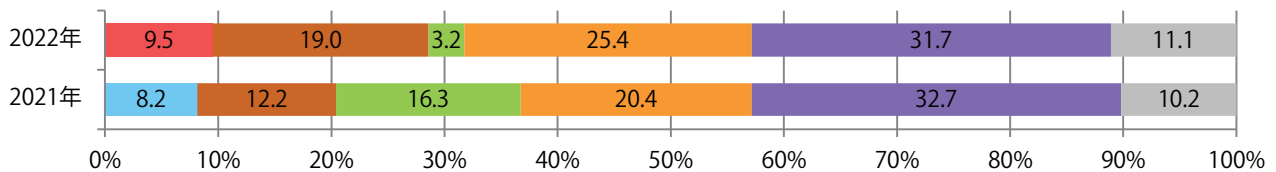

■地区別折込枚数・前年比

■ 2021年 ■ 2022年 ● 前年比

■曜日別構成比（%）

■ 日 ■ 月 ■ 火 ■ 水 ■ 木 ■ 金 ■ 土

■サイズ別構成比（%）

■ B 1 ■ B 2 ■ B 3 ■ B 4 ■ B 4 未満 ■ 特殊

■色数別構成比（%）

■ 1c/0c ■ 1c/1c ■ 2c/0c ■ 2c/1c ■ 2c/2c ■ 4c/0c ■ 4c/1c ■ 4c/2c ■ 4c/4c

6地区で前年以上となり、平均29%増。木・金曜に57%が集中。
B4以下のサイズが増えた。両面フルカラーは81%。

■ 月別折込枚数 (県内7地区平均)

■ 年間最多枚数 ■ 年間最少枚数

	1月	2月	3月	4月	5月	6月	7月	8月	9月	10月	11月	12月
2022年	4.9	7.0	9.0	7.0	4.3	7.4	8.7	7.3	9.0			
2021年	6.7	4.0	9.1	8.7	5.7	9.7	10.1	7.7	7.0	6.4	9.4	13.7
2020年	6.6	5.6	8.0	3.9	5.6	6.6	6.6	7.0	9.0	6.9	10.6	14.3

■ 地区別折込枚数・前年比

■ 2021年 ■ 2022年 ● 前年比

■ 曜日別構成比 (%)

■ 日 ■ 月 ■ 火 ■ 水 ■ 木 ■ 金 ■ 土

■ サイズ別構成比 (%)

■ B 1 ■ B 2 ■ B 3 ■ B 4 ■ B 4 未満 ■ 特殊

■ 色数別構成比 (%)

■ 1c/0c ■ 1c/1c ■ 2c/0c ■ 2c/1c ■ 2c/2c ■ 4c/0c ■ 4c/1c ■ 4c/2c ■ 4c/4c