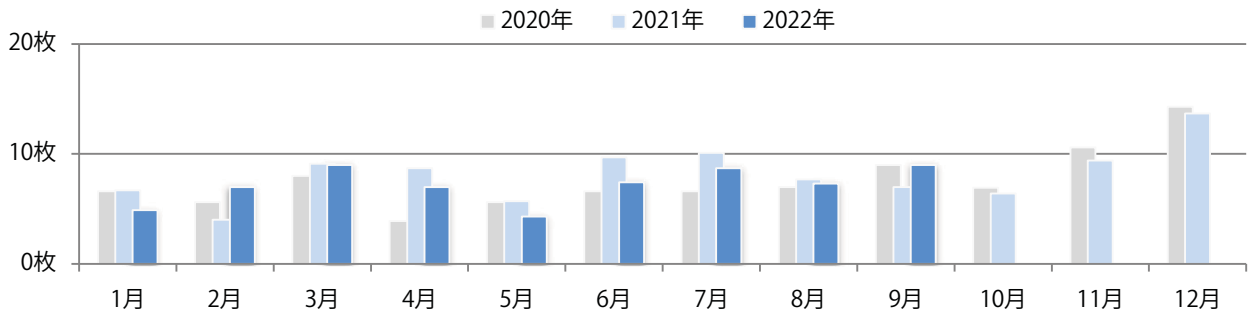

木～土曜の週後半のみの折込となった。B3サイズが半数を占め、他はB4のみ。
 全て両面フルカラー。

■月別折込枚数（県内7地区平均）

■ 年間最多枚数 □ 年間最少枚数

	1月	2月	3月	4月	5月	6月	7月	8月	9月	10月	11月	12月
2022年	1.0	0.3	1.4	2.0	0.3	1.0	1.0	0.6	0.6			
2021年	0.7	0.6	2.0	1.7	0.7	1.6	1.3	1.1	0.9	1.6	2.1	3.0
2020年	1.3	0.4	2.1	0.9	0.3	1.4	1.6	1.0	0.4	1.9	3.9	3.3

■地区別折込枚数・前年比

■ 2021年 ■ 2022年 ● 前年比

■曜日別構成比（%）

■ 日 ■ 月 ■ 火 ■ 水 ■ 木 ■ 金 ■ 土

■サイズ別構成比（%）

■ B 1 ■ B 2 ■ B 3 ■ B 4 ■ B 4 未満 ■ 特殊

■色数別構成比（%）

■ 1c/0c ■ 1c/1c ■ 2c/0c ■ 2c/1c ■ 2c/2c ■ 4c/0c ■ 4c/1c ■ 4c/2c ■ 4c/4c

6地区で前年以上となり、平均29%増。木・金曜に57%が集中。
B4以下のサイズが増えた。両面フルカラーは81%。

■ 月別折込枚数 (県内7地区平均)

■ 年間最多枚数 ■ 年間最少枚数

	1月	2月	3月	4月	5月	6月	7月	8月	9月	10月	11月	12月
2022年	4.9	7.0	9.0	7.0	4.3	7.4	8.7	7.3	9.0			
2021年	6.7	4.0	9.1	8.7	5.7	9.7	10.1	7.7	7.0	6.4	9.4	13.7
2020年	6.6	5.6	8.0	3.9	5.6	6.6	6.6	7.0	9.0	6.9	10.6	14.3