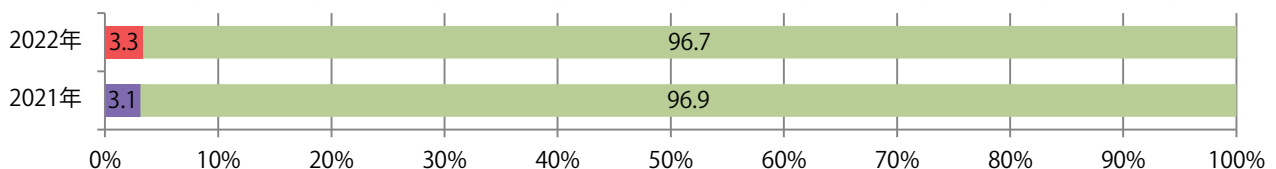

金・土曜の週末に7割が集中。B4サイズが大半を占める。両面フルカラーは97%に上る。

■ 月別折込枚数 (県内7地区平均)

■ 年間最多枚数 ■ 年間最少枚数

	1月	2月	3月	4月	5月	6月	7月	8月	9月	10月	11月	12月
2022年	5.4	4.0	7.3	5.1	3.3	2.9	7.0	4.6	4.3			
2021年	4.7	5.3	7.1	7.6	3.0	5.9	7.3	5.3	4.6	6.1	7.9	7.9
2020年	7.9	5.7	9.1	5.6	1.9	3.1	8.4	4.6	4.6	6.7	10.3	7.7

■ 地区別折込枚数・前年比

■ 2021年 ■ 2022年 ● 前年比

■ 曜日別構成比 (%)

■ 日 ■ 月 ■ 火 ■ 水 ■ 木 ■ 金 ■ 土

■ サイズ別構成比 (%)

■ B 1 ■ B 2 ■ B 3 ■ B 4 ■ B 4 未満 ■ 特殊

■ 色数別構成比 (%)

■ 1c/0c ■ 1c/1c ■ 2c/0c ■ 2c/1c ■ 2c/2c ■ 4c/0c ■ 4c/1c ■ 4c/2c ■ 4c/4c

金曜に大半が集中し、他は火曜のみ。B3サイズが増えた。両面フルカラーは86%。

■ 月別折込枚数 (県内7地区平均)

■ 年間最多枚数 ■ 年間最少枚数

	1月	2月	3月	4月	5月	6月	7月	8月	9月	10月	11月	12月
2022年	2.1	0.7	2.0	1.6	1.7	1.3	1.9	1.3	1.0			
2021年	2.3	0.9	2.4	2.1	1.3	1.4	1.6	1.4	0.4	0.9	1.7	2.7
2020年	1.6	1.6	1.4	1.4	0.7	0.7	0.6	1.3	0.7	1.1	2.0	2.3