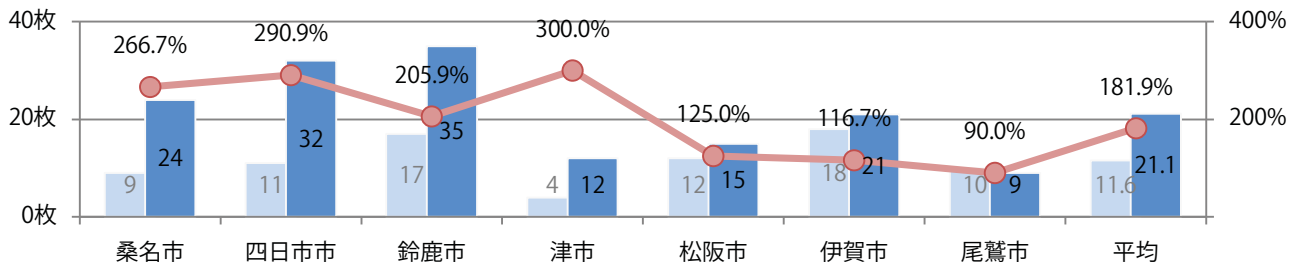

■ 地区別折込枚数・前年比

■ 曜日別構成比 (%)

■ サイズ別構成比 (%)

■ 色数別構成比 (%)

各地区平均で7%増。水曜が最も多く、次いで火曜が多い。B3以上の大きいサイズが60%を占める。ほとんどが両面フルカラー。

■ 月別折込枚数 (県内7地区平均)

■ 年間最多枚数 ■ 年間最少枚数

	1月	2月	3月	4月	5月	6月	7月	8月	9月	10月	11月	12月
2022年	7.0	8.9	10.1	8.4	10.1	11.0	10.3	10.3	9.7			
2021年	11.0	10.1	15.1	11.6	10.1	10.0	10.0	10.1	9.1	9.1	9.3	12.7
2020年	15.9	14.4	9.7	5.0	2.7	10.7	15.1	12.1	13.7	10.9	12.9	19.7

■ 地区別折込枚数・前年比

■ 曜日別構成比 (%)

■ サイズ別構成比 (%)

■ 色数別構成比 (%)

前年比6%増。木～土曜の週後半のみの折込となった。B3以上の大きいサイズが42%を占める。両面フルカラーは90%。

■ 月別折込枚数 (県内7地区平均)

	1月	2月	3月	4月	5月	6月	7月	8月	9月	10月	11月	12月
2022年	9.3	6.1	8.0	8.0	5.6	6.6	7.4	5.3	5.4			
2021年	9.4	6.7	8.6	7.0	4.1	6.3	5.1	5.6	5.1	7.3	6.9	5.1
2020年	10.7	8.4	8.4	5.1	4.7	8.1	6.3	6.4	7.6	7.7	7.0	7.6

■ 地区別折込枚数・前年比

■ 曜日別構成比 (%)

■ サイズ別構成比 (%)

■ 色数別構成比 (%)

6地区で前年を上回り、平均82%増。金曜に59%が集中。B3以上の大きいサイズが41%を占める。ほとんどが両面フルカラー。

■ 月別折込枚数 (県内7地区平均)

■ 年間最多枚数 ■ 年間最少枚数

	1月	2月	3月	4月	5月	6月	7月	8月	9月	10月	11月	12月
2022年	22.0	16.1	18.7	13.9	15.0	13.9	16.3	16.1	21.1			
2021年	22.9	14.9	17.7	13.4	13.9	15.0	17.1	10.9	11.6	13.7	13.3	12.3
2020年	29.1	21.3	13.1	5.6	4.7	10.0	13.1	8.6	14.9	12.0	12.3	12.4

■ 地区別折込枚数・前年比

■ 2021年 ■ 2022年 ● 前年比

■ 曜日別構成比 (%)

■ 日 ■ 月 ■ 火 ■ 水 ■ 木 ■ 金 ■ 土

■ サイズ別構成比 (%)

■ B 1 ■ B 2 ■ B 3 ■ B 4 ■ B 4 未満 ■ 特殊

■ 色数別構成比 (%)

■ 1c/0c ■ 1c/1c ■ 2c/0c ■ 2c/1c ■ 2c/2c ■ 4c/0c ■ 4c/1c ■ 4c/2c ■ 4c/4c