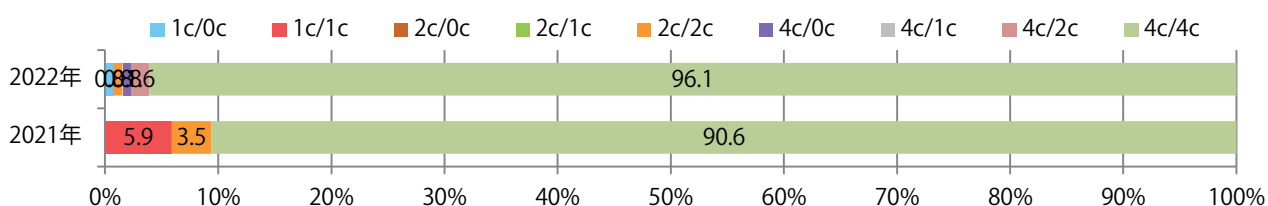

■ 地区別折込枚数・前年比

■ 曜日別構成比 (%)

■ サイズ別構成比 (%)

■ 色数別構成比 (%)

全ての地区で前年を上回り、52%増。金・土曜の週末にほとんどが集中。
B3サイズが増えた。両面フルカラーは96%に上る。

■ 月別折込枚数 (県内7地区平均)

	1月	2月	3月	4月	5月	6月	7月	8月	9月	10月	11月	12月
2022年	22.7	17.0	23.7	16.6	13.9	14.9	20.1	15.9	18.4			
2021年	22.0	18.9	28.9	19.1	19.0	19.7	27.6	20.3	12.1	17.9	18.1	23.7
2020年	25.9	26.6	29.4	7.4	4.4	19.1	21.4	22.7	17.7	21.0	20.9	25.3

■ 地区別折込枚数・前年比

■ 曜日別構成比 (%)

■ サイズ別構成比 (%)

■ 色数別構成比 (%)

各地区平均で7%増。水曜が最も多く、次いで火曜が多い。B3以上の大きいサイズが60%を占める。ほとんどが両面フルカラー。

■ 月別折込枚数 (県内7地区平均)

■ 年間最多枚数 ■ 年間最少枚数

	1月	2月	3月	4月	5月	6月	7月	8月	9月	10月	11月	12月
2022年	7.0	8.9	10.1	8.4	10.1	11.0	10.3	10.3	9.7			
2021年	11.0	10.1	15.1	11.6	10.1	10.0	10.0	10.1	9.1	9.1	9.3	12.7
2020年	15.9	14.4	9.7	5.0	2.7	10.7	15.1	12.1	13.7	10.9	12.9	19.7

■ 地区別折込枚数・前年比

■ 曜日別構成比 (%)

■ サイズ別構成比 (%)

■ 色数別構成比 (%)

前年比6%増。木～土曜の週後半のみの折込となった。B3以上の大きいサイズが42%を占める。両面フルカラーは90%。

■ 月別折込枚数 (県内7地区平均)

	1月	2月	3月	4月	5月	6月	7月	8月	9月	10月	11月	12月
2022年	9.3	6.1	8.0	8.0	5.6	6.6	7.4	5.3	5.4			
2021年	9.4	6.7	8.6	7.0	4.1	6.3	5.1	5.6	5.1	7.3	6.9	5.1
2020年	10.7	8.4	8.4	5.1	4.7	8.1	6.3	6.4	7.6	7.7	7.0	7.6