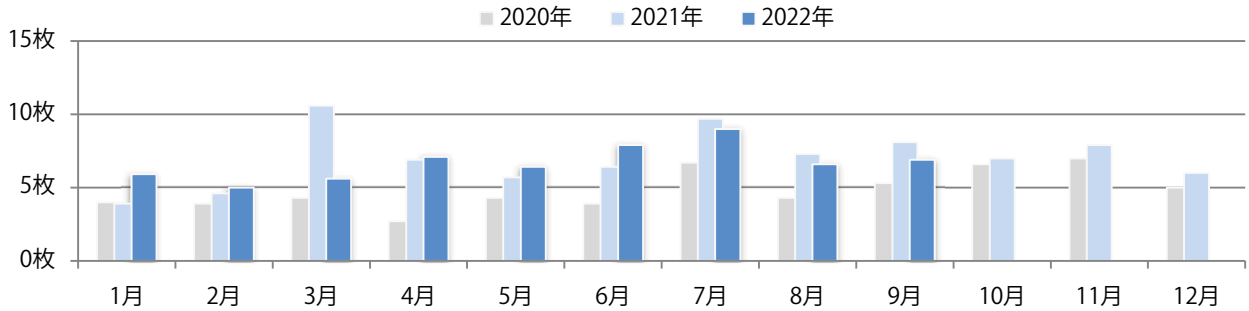

金曜に大半が集中し、他は火曜のみ。B3サイズが増えた。両面フルカラーは86%。

■ 月別折込枚数 (県内7地区平均)

■ 年間最多枚数 ■ 年間最少枚数

	1月	2月	3月	4月	5月	6月	7月	8月	9月	10月	11月	12月
2022年	2.1	0.7	2.0	1.6	1.7	1.3	1.9	1.3	1.0			
2021年	2.3	0.9	2.4	2.1	1.3	1.4	1.6	1.4	0.4	0.9	1.7	2.7
2020年	1.6	1.6	1.4	1.4	0.7	0.7	0.6	1.3	0.7	1.1	2.0	2.3

■ 地区別折込枚数・前年比

■ 2021年 ■ 2022年 ● 前年比

■ 曜日別構成比 (%)

■ 日 ■ 月 ■ 火 ■ 水 ■ 木 ■ 金 ■ 土

■ サイズ別構成比 (%)

■ B 1 ■ B 2 ■ B 3 ■ B 4 ■ B 4 未満 ■ 特殊

■ 色数別構成比 (%)

■ 1c/0c ■ 1c/1c ■ 2c/0c ■ 2c/1c ■ 2c/2c ■ 4c/0c ■ 4c/1c ■ 4c/2c ■ 4c/4c

木・土曜が多い。B3・B4未満のサイズが減った。両面フルカラーは92%に上る。

■ 月別折込枚数 (県内7地区平均)

■ 年間最多枚数 ■ 年間最少枚数

	1月	2月	3月	4月	5月	6月	7月	8月	9月	10月	11月	12月
2022年	5.9	5.0	5.6	7.1	6.4	7.9	9.0	6.6	6.9			
2021年	3.9	4.6	10.6	6.9	5.7	6.4	9.7	7.3	8.1	7.0	7.9	6.0
2020年	4.0	3.9	4.3	2.7	4.3	3.9	6.7	4.3	5.3	6.6	7.0	5.0