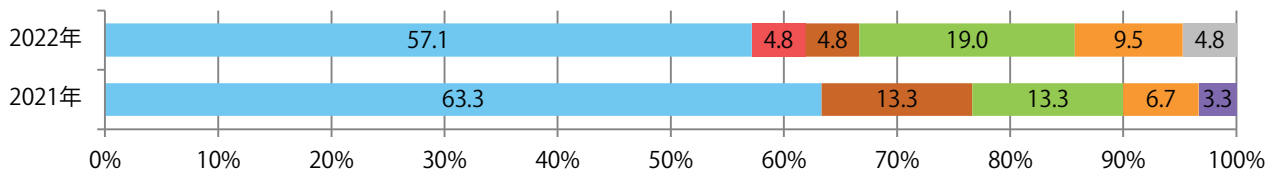

■曜日別構成比（%）

■ 日 ■ 月 ■ 火 ■ 水 ■ 木 ■ 金 ■ 土