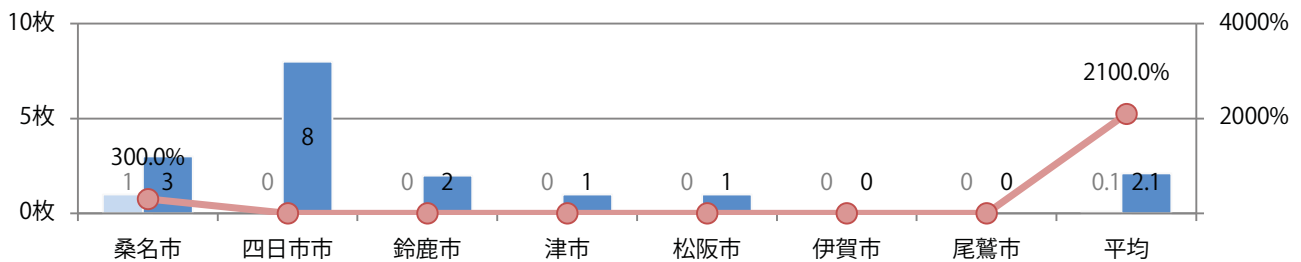

■地区別折込枚数・前年比

■ 2021年 ■ 2022年 ● 前年比