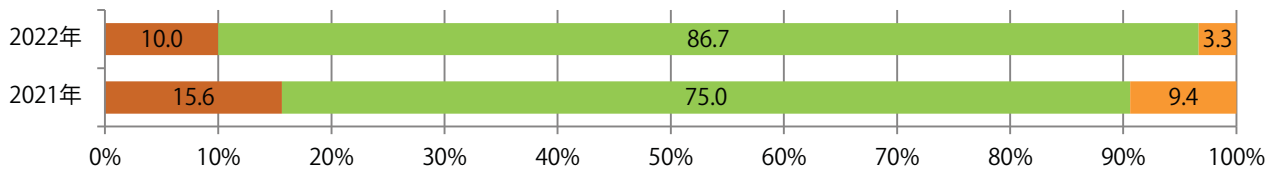

金・土曜の週末に7割が集中。B4サイズが大半を占める。両面フルカラーは97%に上る。

■ 月別折込枚数 (県内7地区平均)

■ 年間最多枚数 ■ 年間最少枚数

	1月	2月	3月	4月	5月	6月	7月	8月	9月	10月	11月	12月
2022年	5.4	4.0	7.3	5.1	3.3	2.9	7.0	4.6	4.3			
2021年	4.7	5.3	7.1	7.6	3.0	5.9	7.3	5.3	4.6	6.1	7.9	7.9
2020年	7.9	5.7	9.1	5.6	1.9	3.1	8.4	4.6	4.6	6.7	10.3	7.7

■ 地区別折込枚数・前年比

■ 2021年 ■ 2022年 ● 前年比

■ 曜日別構成比 (%)

■ 日 ■ 月 ■ 火 ■ 水 ■ 木 ■ 金 ■ 土

■ サイズ別構成比 (%)

■ B 1 ■ B 2 ■ B 3 ■ B 4 ■ B 4 未満 ■ 特殊

■ 色数別構成比 (%)

■ 1c/0c ■ 1c/1c ■ 2c/0c ■ 2c/1c ■ 2c/2c ■ 4c/0c ■ 4c/1c ■ 4c/2c ■ 4c/4c

金曜に大半が集中し、他は火曜のみ。B3サイズが増えた。両面フルカラーは86%。

■ 月別折込枚数 (県内7地区平均)

■ 年間最多枚数 ■ 年間最少枚数

	1月	2月	3月	4月	5月	6月	7月	8月	9月	10月	11月	12月
2022年	2.1	0.7	2.0	1.6	1.7	1.3	1.9	1.3	1.0			
2021年	2.3	0.9	2.4	2.1	1.3	1.4	1.6	1.4	0.4	0.9	1.7	2.7
2020年	1.6	1.6	1.4	1.4	0.7	0.7	0.6	1.3	0.7	1.1	2.0	2.3