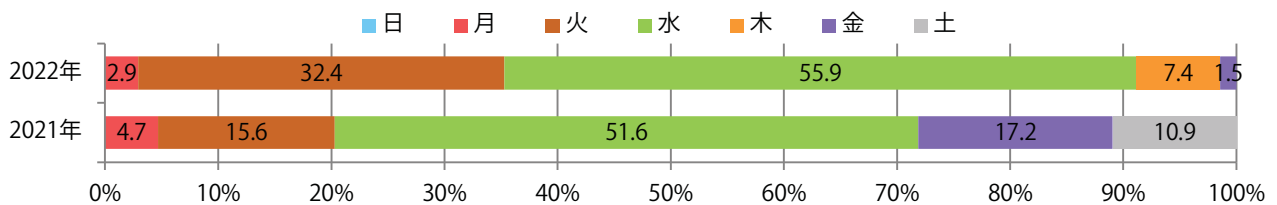

■ 地区別折込枚数・前年比

■ 曜日別構成比 (%)

■ サイズ別構成比 (%)

■ 色数別構成比 (%)

全ての地区で前年を上回り、52%増。金・土曜の週末にほとんどが集中。
B3サイズが増えた。両面フルカラーは96%に上る。

■ 月別折込枚数 (県内7地区平均)

	1月	2月	3月	4月	5月	6月	7月	8月	9月	10月	11月	12月
2022年	22.7	17.0	23.7	16.6	13.9	14.9	20.1	15.9	18.4			
2021年	22.0	18.9	28.9	19.1	19.0	19.7	27.6	20.3	12.1	17.9	18.1	23.7
2020年	25.9	26.6	29.4	7.4	4.4	19.1	21.4	22.7	17.7	21.0	20.9	25.3

■ 地区別折込枚数・前年比

■ 曜日別構成比 (%)

■ サイズ別構成比 (%)

■ 色数別構成比 (%)

各地区平均で7%増。水曜が最も多く、次いで火曜が多い。B3以上の大きいサイズが60%を占める。ほとんどが両面フルカラー。

■ 月別折込枚数 (県内7地区平均)

■ 年間最多枚数 ■ 年間最少枚数

	1月	2月	3月	4月	5月	6月	7月	8月	9月	10月	11月	12月
2022年	7.0	8.9	10.1	8.4	10.1	11.0	10.3	10.3	9.7			
2021年	11.0	10.1	15.1	11.6	10.1	10.0	10.0	10.1	9.1	9.1	9.3	12.7
2020年	15.9	14.4	9.7	5.0	2.7	10.7	15.1	12.1	13.7	10.9	12.9	19.7

■ 地区別折込枚数・前年比

■ 曜日別構成比 (%)

■ サイズ別構成比 (%)

■ 色数別構成比 (%)

前年比6%増。木～土曜の週後半のみの折込となった。B3以上の大きいサイズが42%を占める。両面フルカラーは90%。

■ 月別折込枚数 (県内7地区平均)

	1月	2月	3月	4月	5月	6月	7月	8月	9月	10月	11月	12月
2022年	9.3	6.1	8.0	8.0	5.6	6.6	7.4	5.3	5.4			
2021年	9.4	6.7	8.6	7.0	4.1	6.3	5.1	5.6	5.1	7.3	6.9	5.1
2020年	10.7	8.4	8.4	5.1	4.7	8.1	6.3	6.4	7.6	7.7	7.0	7.6