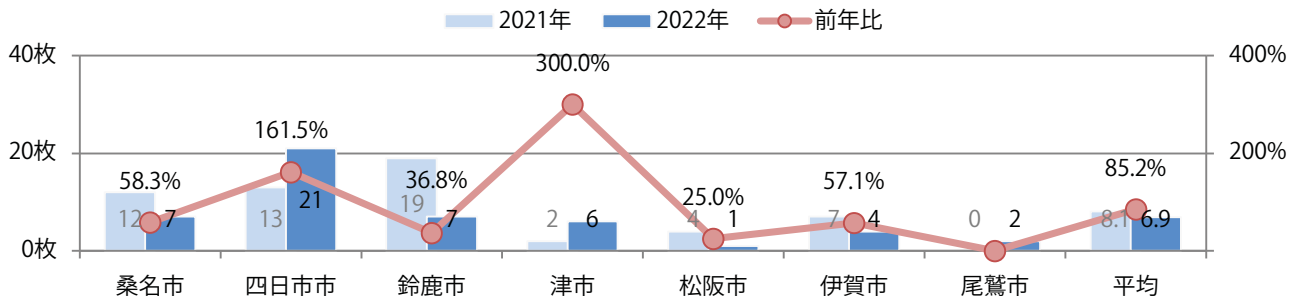

■ 地区別折込枚数・前年比

■ 2021年 ■ 2022年 ● 前年比

■ 曜日別構成比 (%)

■ 日 ■ 月 ■ 火 ■ 水 ■ 木 ■ 金 ■ 土

■ サイズ別構成比 (%)

■ B 1 ■ B 2 ■ B 3 ■ B 4 ■ B 4 未満 ■ 特殊

■ 色数別構成比 (%)

■ 1c/0c ■ 1c/1c ■ 2c/0c ■ 2c/1c ■ 2c/2c ■ 4c/0c ■ 4c/1c ■ 4c/2c ■ 4c/4c

木・土曜が多い。B3・B4未満のサイズが減った。両面フルカラーは92%に上る。

■ 月別折込枚数 (県内7地区平均)

■ 年間最多枚数 ■ 年間最少枚数

	1月	2月	3月	4月	5月	6月	7月	8月	9月	10月	11月	12月
2022年	5.9	5.0	5.6	7.1	6.4	7.9	9.0	6.6	6.9			
2021年	3.9	4.6	10.6	6.9	5.7	6.4	9.7	7.3	8.1	7.0	7.9	6.0
2020年	4.0	3.9	4.3	2.7	4.3	3.9	6.7	4.3	5.3	6.6	7.0	5.0

■ 地区別折込枚数・前年比

■ 曜日別構成比 (%)

■ サイズ別構成比 (%)

■ 色数別構成比 (%)

水曜を中心に火・木曜も多い。B4サイズが82%を占める。全て両面フルカラー。

■ 月別折込枚数 (県内7地区平均)

■ 年間最多枚数 ■ 年間最少枚数

	1月	2月	3月	4月	5月	6月	7月	8月	9月	10月	11月	12月
2022年	34.9	29.7	35.4	33.0	27.3	25.4	24.9	28.0	22.4			
2021年	31.1	27.6	27.4	30.1	29.3	34.1	24.1	19.7	26.4	30.6	42.7	28.1
2020年	24.6	26.9	25.3	22.6	21.7	22.4	24.0	23.1	30.4	24.7	31.0	25.1