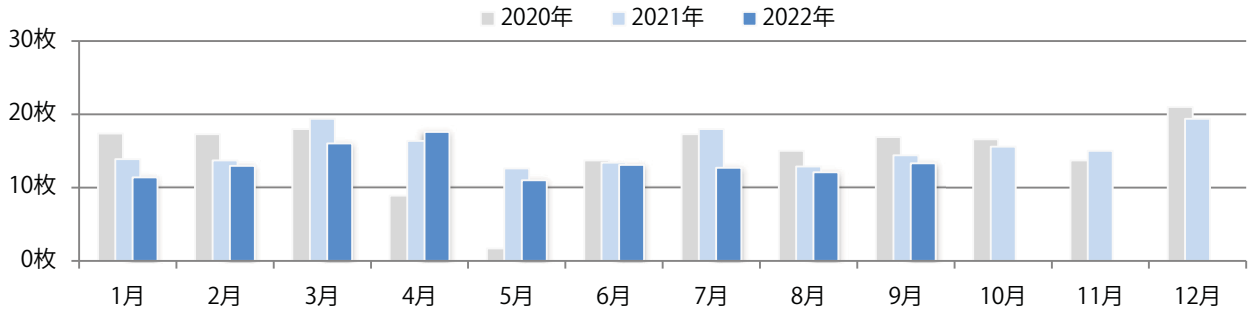

各地区で増減はあったが、平均では前年と変わらず。火・水曜のみの折込となった。
 全てB4サイズ、両面フルカラー。

■月別折込枚数（県内7地区平均）

■ 年間最多枚数 ■ 年間最少枚数

	1月	2月	3月	4月	5月	6月	7月	8月	9月	10月	11月	12月
2022年	1.6	0.9	1.9	1.1	0.9	0.7	0.7	0.7	0.9			
2021年	1.0	1.3	1.3	1.6	0.6	1.0	1.1	1.1	0.9	0.9	0.6	0.3
2020年	2.4	1.7	1.4	1.3	0.0	0.9	0.9	0.7	1.0	1.0	1.3	1.0

■地区別折込枚数・前年比

■ 2021年 ■ 2022年 ● 前年比

■曜日別構成比 (%)

■ 日 ■ 月 ■ 火 ■ 水 ■ 木 ■ 金 ■ 土

■サイズ別構成比 (%)

■ B 1 ■ B 2 ■ B 3 ■ B 4 ■ B 4 未満 ■ 特殊

■色数別構成比 (%)

■ 1c/0c ■ 1c/1c ■ 2c/0c ■ 2c/1c ■ 2c/2c ■ 4c/0c ■ 4c/1c ■ 4c/2c ■ 4c/4c

木・金曜に75%が集中。B2・B3サイズが増えた。ほとんどが両面フルカラー。

■月別折込枚数（県内7地区平均）

■ 年間最多枚数 ■ 年間最少枚数

	1月	2月	3月	4月	5月	6月	7月	8月	9月	10月	11月	12月
2022年	11.4	13.0	16.0	17.6	11.0	13.1	12.7	12.1	13.3			
2021年	13.9	13.7	19.4	16.4	12.6	13.4	18.0	12.9	14.4	15.6	15.0	19.4
2020年	17.4	17.3	18.0	8.9	1.7	13.7	17.3	15.0	16.9	16.6	13.7	21.0