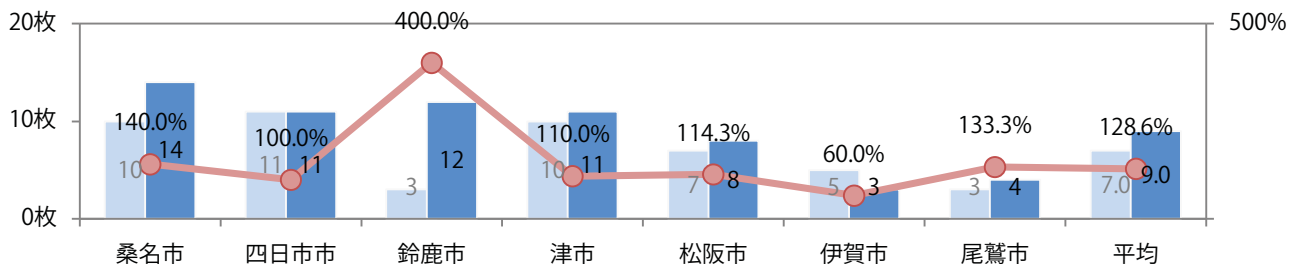

■地区別折込枚数・前年比

■ 2021年 ■ 2022年 ● 前年比

■曜日別構成比（%）

■ 日 ■ 月 ■ 火 ■ 水 ■ 木 ■ 金 ■ 土

■サイズ別構成比（%）

■ B 1 ■ B 2 ■ B 3 ■ B 4 ■ B 4 未満 ■ 特殊

■色数別構成比（%）

■ 1c/0c ■ 1c/1c ■ 2c/0c ■ 2c/1c ■ 2c/2c ■ 4c/0c ■ 4c/1c ■ 4c/2c ■ 4c/4c

6地区で前年以上となり、平均29%増。木・金曜に57%が集中。
B4以下のサイズが増えた。両面フルカラーは81%。

■ 月別折込枚数 (県内7地区平均)

■ 年間最多枚数 ■ 年間最少枚数

	1月	2月	3月	4月	5月	6月	7月	8月	9月	10月	11月	12月
2022年	4.9	7.0	9.0	7.0	4.3	7.4	8.7	7.3	9.0			
2021年	6.7	4.0	9.1	8.7	5.7	9.7	10.1	7.7	7.0	6.4	9.4	13.7
2020年	6.6	5.6	8.0	3.9	5.6	6.6	6.6	7.0	9.0	6.9	10.6	14.3

■ 地区別折込枚数・前年比

■ 2021年 ■ 2022年 ● 前年比

■ 曜日別構成比 (%)

■ 日 ■ 月 ■ 火 ■ 水 ■ 木 ■ 金 ■ 土

■ サイズ別構成比 (%)

■ B 1 ■ B 2 ■ B 3 ■ B 4 ■ B 4 未満 ■ 特殊

■ 色数別構成比 (%)

■ 1c/0c ■ 1c/1c ■ 2c/0c ■ 2c/1c ■ 2c/2c ■ 4c/0c ■ 4c/1c ■ 4c/2c ■ 4c/4c

水～金曜に大半が集中。B3サイズが減った。両面フルカラーは9割を超える。

■ 月別折込枚数 (県内7地区平均)

■ 年間最多枚数 ■ 年間最少枚数

	1月	2月	3月	4月	5月	6月	7月	8月	9月	10月	11月	12月
2022年	15.1	11.3	20.0	17.4	13.7	16.0	10.7	8.7	11.7			
2021年	19.6	16.7	24.1	18.6	18.9	19.1	14.4	7.9	13.6	17.4	18.9	20.3
2020年	25.0	21.1	18.7	12.9	10.6	18.6	16.9	7.9	17.4	24.7	23.3	28.6