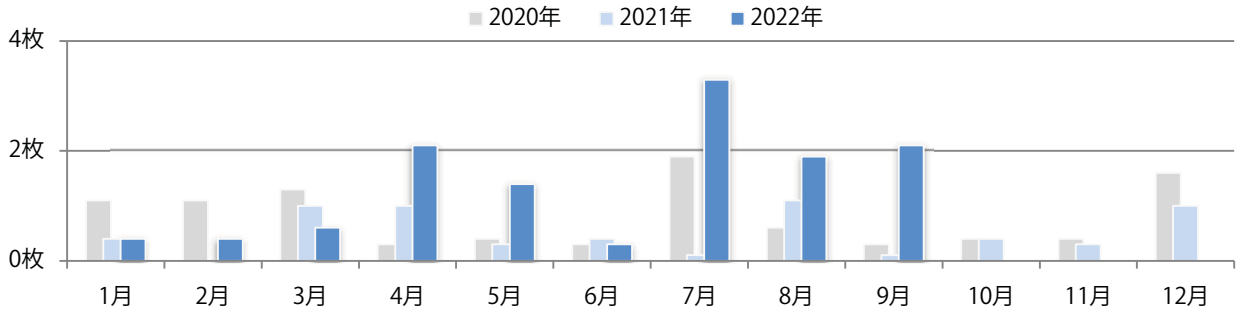

月曜が最も多い。B3サイズが46%を占める。片面フルカラーが最も多く、
他は両面フルカラーのみ。

■月別折込枚数（県内7地区平均）

	1月	2月	3月	4月	5月	6月	7月	8月	9月	10月	11月	12月
2022年	6.9	4.9	2.6	4.1	2.7	3.6	2.1	3.9	1.6			
2021年	5.9	4.3	5.3	6.3	5.6	6.6	8.9	9.9	5.1	7.0	6.6	9.3
2020年	11.3	11.1	3.3	0.0	0.0	6.1	10.1	9.1	7.7	6.3	7.1	8.9

■地区別折込枚数・前年比

■曜日別構成比（%）

■サイズ別構成比（%）

■色数別構成比（%）

金曜が最も多い。B4未満のサイズが増えた。両面フルカラーは80%。

■月別折込枚数（県内7地区平均）

■ 年間最多枚数 ■ 年間最少枚数

	1月	2月	3月	4月	5月	6月	7月	8月	9月	10月	11月	12月
2022年	0.4	0.4	0.6	2.1	1.4	0.3	3.3	1.9	2.1			
2021年	0.4	0.0	1.0	1.0	0.3	0.4	0.1	1.1	0.1	0.4	0.3	1.0
2020年	1.1	1.1	1.3	0.3	0.4	0.3	1.9	0.6	0.3	0.4	0.4	1.6