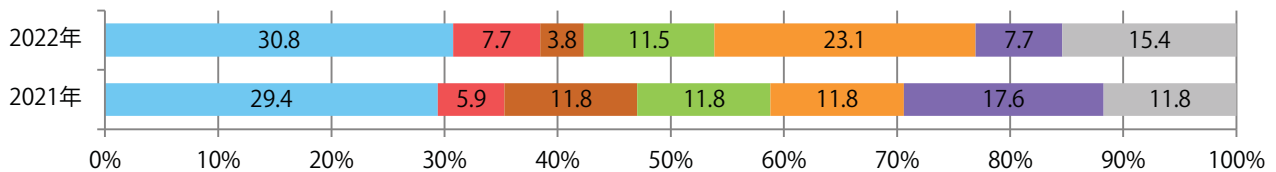

■曜日別構成比（%）

■ 日 ■ 月 ■ 火 ■ 水 ■ 木 ■ 金 ■ 土