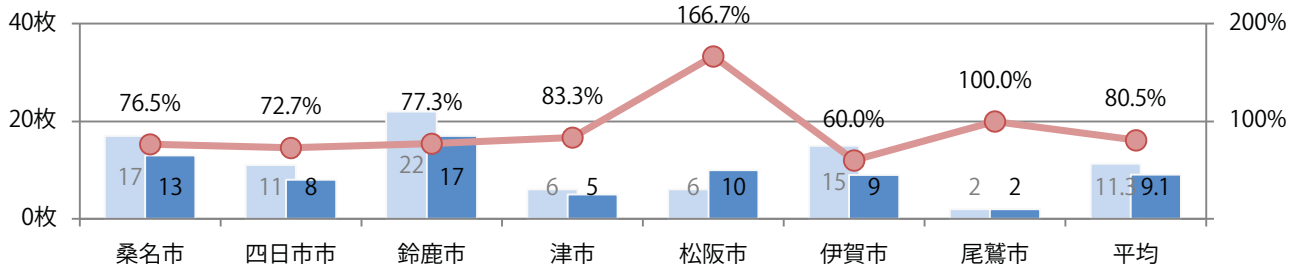

■地区別折込枚数・前年比

■ 2021年 ■ 2022年 ● 前年比

■曜日別構成比 (%)

■ 日 ■ 月 ■ 火 ■ 水 ■ 木 ■ 金 ■ 土

■サイズ別構成比 (%)

■ B 1 ■ B 2 ■ B 3 ■ B 4 ■ B 4 未満 ■ 特殊

■色数別構成比 (%)

■ 1c/0c ■ 1c/1c ■ 2c/0c ■ 2c/1c ■ 2c/2c ■ 4c/0c ■ 4c/1c ■ 4c/2c ■ 4c/4c

木曜が最も多い。B3以上の大きいサイズが58%を占める。両面フルカラーは84%。

■月別折込枚数（県内7地区平均）

■ 年間最多枚数 □ 年間最少枚数

	1月	2月	3月	4月	5月	6月	7月	8月	9月	10月	11月	12月
2022年	9.7	8.1	11.4	14.1	9.1	10.7	12.7	11.3	9.1			
2021年	8.4	7.6	12.3	14.6	8.6	9.7	12.7	8.7	11.3	8.4	10.9	13.0
2020年	11.7	8.6	9.0	9.1	2.0	8.0	11.9	7.9	9.0	12.3	11.6	15.7