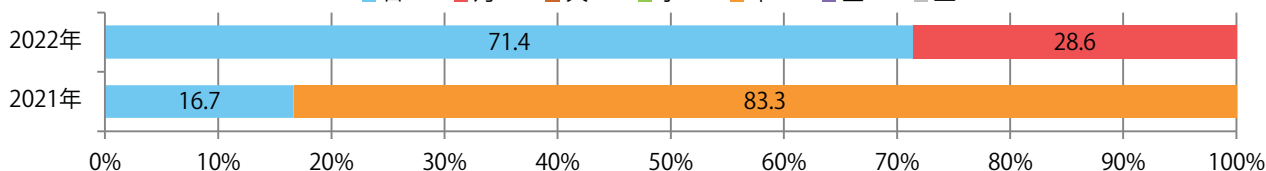

■地区別折込枚数・前年比

■ 2021年 ■ 2022年 ● 前年比

■曜日別構成比（%）

■ 日 ■ 月 ■ 火 ■ 水 ■ 木 ■ 金 ■ 土

■サイズ別構成比（%）

■ B 1 ■ B 2 ■ B 3 ■ B 4 ■ B 4 未満 ■ 特殊

■色数別構成比（%）

■ 1c/0c ■ 1c/1c ■ 2c/0c ■ 2c/1c ■ 2c/2c ■ 4c/0c ■ 4c/1c ■ 4c/2c ■ 4c/4c

前年の倍以上になった。日・月曜の折込。B4以下のサイズが増えた。
 全て両面フルカラー。

■月別折込枚数（県内7地区平均）

■ 年間最多枚数 ■ 年間最少枚数

	1月	2月	3月	4月	5月	6月	7月	8月	9月	10月	11月	12月
2022年	0.6	0.7	3.0	2.4	4.3	4.0	3.3	2.0	2.0			
2021年	0.0	0.9	3.0	1.1	0.1	1.4	3.3	1.0	0.9	4.0	2.7	0.9
2020年	7.3	5.9	1.7	0.7	0.0	0.1	1.3	3.6	4.1	5.0	3.6	0.6

■地区別折込枚数・前年比

■ 2021年 ■ 2022年 ● 前年比

■曜日別構成比 (%)

■ 日 ■ 月 ■ 火 ■ 水 ■ 木 ■ 金 ■ 土

■サイズ別構成比 (%)

■ B 1 ■ B 2 ■ B 3 ■ B 4 ■ B 4 未満 ■ 特殊

■色数別構成比 (%)

■ 1c/0c ■ 1c/1c ■ 2c/0c ■ 2c/1c ■ 2c/2c ■ 4c/0c ■ 4c/1c ■ 4c/2c ■ 4c/4c