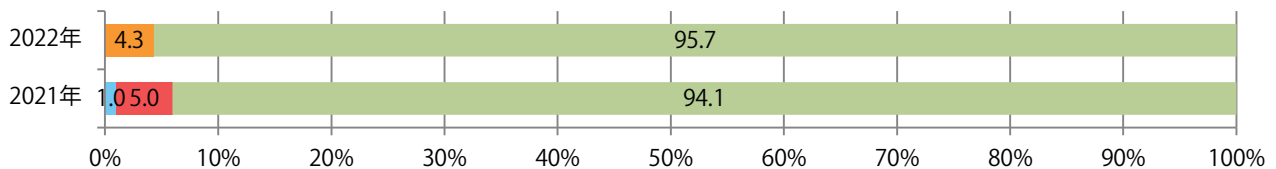

木・金曜に75%が集中。B2・B3サイズが増えた。ほとんどが両面フルカラー。

■月別折込枚数（県内7地区平均）

■ 年間最多枚数 ■ 年間最少枚数

	1月	2月	3月	4月	5月	6月	7月	8月	9月	10月	11月	12月
2022年	11.4	13.0	16.0	17.6	11.0	13.1	12.7	12.1	13.3			
2021年	13.9	13.7	19.4	16.4	12.6	13.4	18.0	12.9	14.4	15.6	15.0	19.4
2020年	17.4	17.3	18.0	8.9	1.7	13.7	17.3	15.0	16.9	16.6	13.7	21.0

■地区別折込枚数・前年比

■ 2021年 ■ 2022年 ● 前年比

■曜日別構成比 (%)

■ 日 ■ 月 ■ 火 ■ 水 ■ 木 ■ 金 ■ 土

■サイズ別構成比 (%)

■ B 1 ■ B 2 ■ B 3 ■ B 4 ■ B 4 未満 ■ 特殊

■色数別構成比 (%)

■ 1c/0c ■ 1c/1c ■ 2c/0c ■ 2c/1c ■ 2c/2c ■ 4c/0c ■ 4c/1c ■ 4c/2c ■ 4c/4c

土曜が最も多く、次いで木・火曜の順に多い。B3以上の大きいサイズが44%を占める。
両面フルカラーは84%。

■月別折込枚数（県内7地区平均）

■ 年間最多枚数 □ 年間最少枚数

	1月	2月	3月	4月	5月	6月	7月	8月	9月	10月	11月	12月
2022年	32.0	34.6	34.9	31.0	33.6	29.6	32.1	30.4	30.9			
2021年	36.1	35.0	37.9	37.4	35.6	33.9	41.1	37.3	33.3	33.9	31.9	46.6
2020年	49.6	53.7	49.7	34.7	11.9	31.4	43.0	40.7	35.6	37.7	35.4	48.4