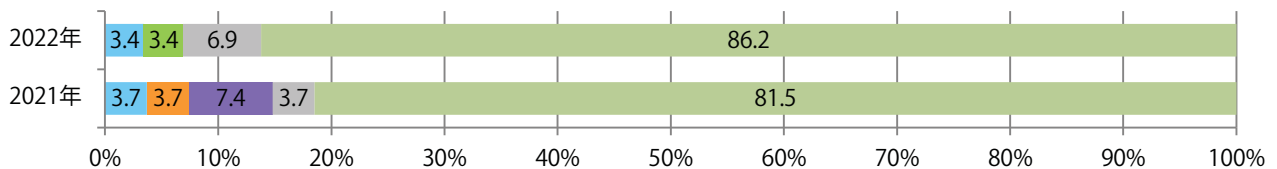

前年比5%増。土曜が最も多く、次いで日・金曜が多い。B4未満のサイズが増えた。
両面フルカラーは86%。

■月別折込枚数（県内7地区平均）

■ 年間最多枚数 ■ 年間最少枚数

	1月	2月	3月	4月	5月	6月	7月	8月	9月	10月	11月	12月
2022年	3.3	2.4	3.3	2.7	4.4	3.7	3.3	2.7	4.1			
2021年	6.3	5.3	5.1	6.6	8.1	5.0	5.9	4.0	3.9	4.7	4.9	2.6
2020年	4.4	3.3	5.3	4.9	6.4	4.6	3.9	3.3	4.1	4.7	4.1	3.1

■地区別折込枚数・前年比

■ 2021年 ■ 2022年 ● 前年比

■曜日別構成比（%）

■ 日 ■ 月 ■ 火 ■ 水 ■ 木 ■ 金 ■ 土

■サイズ別構成比（%）

■ B 1 ■ B 2 ■ B 3 ■ B 4 ■ B 4未満 ■ 特殊

■色数別構成比（%）

■ 1c/0c ■ 1c/1c ■ 2c/0c ■ 2c/1c ■ 2c/2c ■ 4c/0c ■ 4c/1c ■ 4c/2c ■ 4c/4c