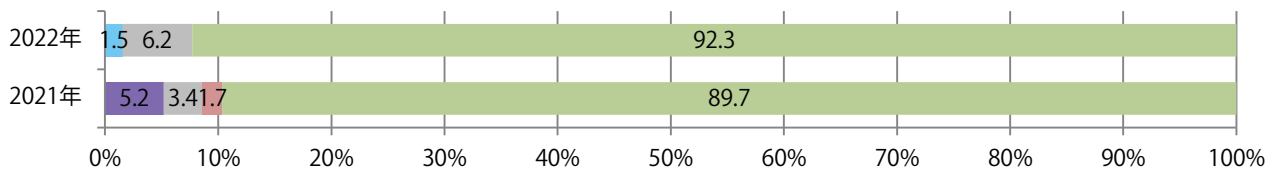

前年比12%増。金曜に55%が集中。B4サイズが増えた。大半が両面フルカラー。

■月別折込枚数（県内7地区平均）

■ 年間最多枚数 ■ 年間最少枚数

	1月	2月	3月	4月	5月	6月	7月	8月	9月	10月	11月	12月
2022年	9.7	4.6	9.7	13.1	7.3	11.0	14.3	10.3	9.3			
2021年	10.9	7.4	14.6	13.4	5.1	8.3	17.3	8.3	8.3	12.3	11.7	13.3
2020年	16.3	9.6	15.6	10.6	6.9	8.9	15.4	14.0	11.4	11.3	13.1	17.7

■地区別折込枚数・前年比

■ 2021年 ■ 2022年 ● 前年比

■曜日別構成比（%）

■ 日 ■ 月 ■ 火 ■ 水 ■ 木 ■ 金 ■ 土

■サイズ別構成比（%）

■ B 1 ■ B 2 ■ B 3 ■ B 4 ■ B 4 未満 ■ 特殊

■色数別構成比（%）

■ 1c/0c ■ 1c/1c ■ 2c/0c ■ 2c/1c ■ 2c/2c ■ 4c/0c ■ 4c/1c ■ 4c/2c ■ 4c/4c

前年比38%増。木曜に53%が集中。全てB4サイズ、両面フルカラー。

■月別折込枚数（県内7地区平均）

■ 年間最多枚数 ■ 年間最少枚数

	1月	2月	3月	4月	5月	6月	7月	8月	9月	10月	11月	12月
2022年	4.1	3.0	2.9	2.4	3.6	2.6	3.3	3.1	5.1			
2021年	4.6	2.1	4.3	3.6	3.1	2.7	5.1	3.9	3.7	2.3	3.3	3.6
2020年	3.9	2.0	4.7	3.0	3.7	3.4	3.1	4.3	3.7	3.1	2.1	3.7