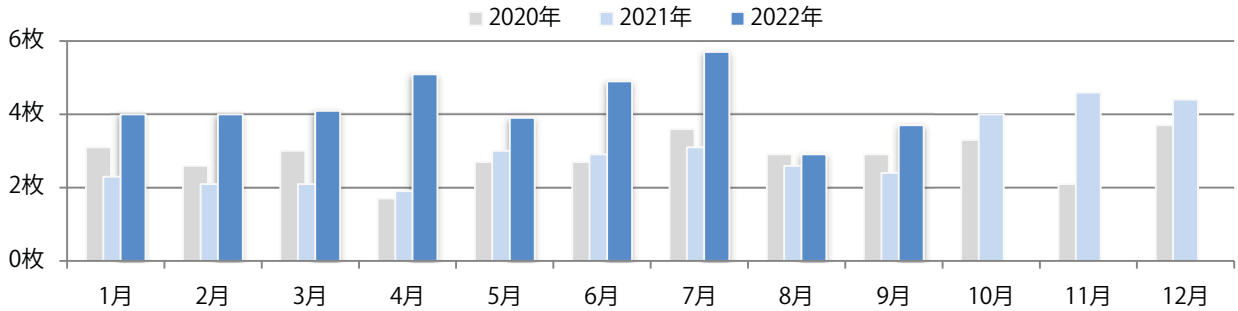

前年の倍以上になった。日・月曜の折込。B4以下のサイズが増えた。
 全て両面フルカラー。

■月別折込枚数（県内7地区平均）

■ 年間最多枚数 ■ 年間最少枚数

	1月	2月	3月	4月	5月	6月	7月	8月	9月	10月	11月	12月
2022年	0.6	0.7	3.0	2.4	4.3	4.0	3.3	2.0	2.0			
2021年	0.0	0.9	3.0	1.1	0.1	1.4	3.3	1.0	0.9	4.0	2.7	0.9
2020年	7.3	5.9	1.7	0.7	0.0	0.1	1.3	3.6	4.1	5.0	3.6	0.6

■地区別折込枚数・前年比

■ 2021年 ■ 2022年 ● 前年比

■曜日別構成比 (%)

■ 日 ■ 月 ■ 火 ■ 水 ■ 木 ■ 金 ■ 土

■サイズ別構成比 (%)

■ B 1 ■ B 2 ■ B 3 ■ B 4 ■ B 4 未満 ■ 特殊

■色数別構成比 (%)

■ 1c/0c ■ 1c/1c ■ 2c/0c ■ 2c/1c ■ 2c/2c ■ 4c/0c ■ 4c/1c ■ 4c/2c ■ 4c/4c

前年比54%増。日曜が最も多く、次いで木曜が多い。B4サイズが増えた。
ほとんどが両面フルカラー。

■月別折込枚数（県内7地区平均）

■ 年間最多枚数 ■ 年間最少枚数

	1月	2月	3月	4月	5月	6月	7月	8月	9月	10月	11月	12月
2022年	4.0	4.0	4.1	5.1	3.9	4.9	5.7	2.9	3.7			
2021年	2.3	2.1	2.1	1.9	3.0	2.9	3.1	2.6	2.4	4.0	4.6	4.4
2020年	3.1	2.6	3.0	1.7	2.7	2.7	3.6	2.9	2.9	3.3	2.1	3.7