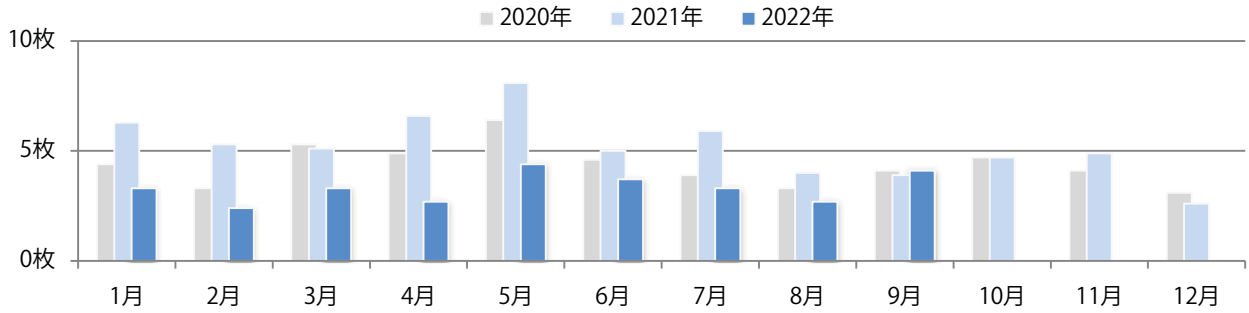

前年比54%増。日曜が最も多く、次いで木曜が多い。B4サイズが増えた。
ほとんどが両面フルカラー。

■月別折込枚数（県内7地区平均）

■ 年間最多枚数 ■ 年間最少枚数

	1月	2月	3月	4月	5月	6月	7月	8月	9月	10月	11月	12月
2022年	4.0	4.0	4.1	5.1	3.9	4.9	5.7	2.9	3.7			
2021年	2.3	2.1	2.1	1.9	3.0	2.9	3.1	2.6	2.4	4.0	4.6	4.4
2020年	3.1	2.6	3.0	1.7	2.7	2.7	3.6	2.9	2.9	3.3	2.1	3.7

■地区別折込枚数・前年比

■ 2021年 ■ 2022年 ● 前年比

■曜日別構成比（%）

■ 日 ■ 月 ■ 火 ■ 水 ■ 木 ■ 金 ■ 土

■サイズ別構成比（%）

■ B 1 ■ B 2 ■ B 3 ■ B 4 ■ B 4 未満 ■ 特殊

■色数別構成比（%）

■ 1c/0c ■ 1c/1c ■ 2c/0c ■ 2c/1c ■ 2c/2c ■ 4c/0c ■ 4c/1c ■ 4c/2c ■ 4c/4c

前年比5%増。土曜が最も多く、次いで日・金曜が多い。B4未満のサイズが増えた。
両面フルカラーは86%。

■月別折込枚数（県内7地区平均）

■ 年間最多枚数 ■ 年間最少枚数

	1月	2月	3月	4月	5月	6月	7月	8月	9月	10月	11月	12月
2022年	3.3	2.4	3.3	2.7	4.4	3.7	3.3	2.7	4.1			
2021年	6.3	5.3	5.1	6.6	8.1	5.0	5.9	4.0	3.9	4.7	4.9	2.6
2020年	4.4	3.3	5.3	4.9	6.4	4.6	3.9	3.3	4.1	4.7	4.1	3.1