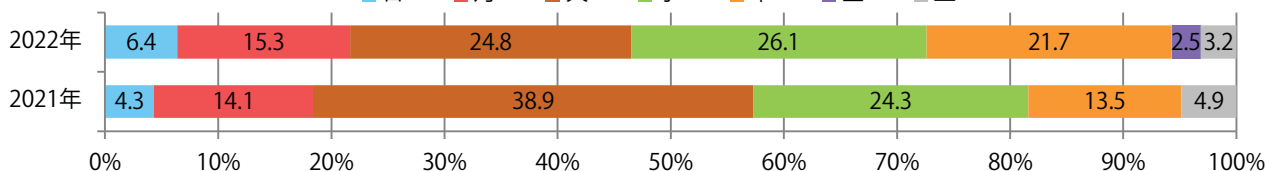

木・土曜が多い。B3・B4未満のサイズが減った。両面フルカラーは92%に上る。

■ 月別折込枚数 (県内7地区平均)

■ 年間最多枚数 ■ 年間最少枚数

	1月	2月	3月	4月	5月	6月	7月	8月	9月	10月	11月	12月
2022年	5.9	5.0	5.6	7.1	6.4	7.9	9.0	6.6	6.9			
2021年	3.9	4.6	10.6	6.9	5.7	6.4	9.7	7.3	8.1	7.0	7.9	6.0
2020年	4.0	3.9	4.3	2.7	4.3	3.9	6.7	4.3	5.3	6.6	7.0	5.0

■ 地区別折込枚数・前年比

■ 曜日別構成比 (%)

■ サイズ別構成比 (%)

■ 色数別構成比 (%)

水曜を中心に火・木曜も多い。B4サイズが82%を占める。全て両面フルカラー。

■ 月別折込枚数 (県内7地区平均)

■ 年間最多枚数 ■ 年間最少枚数

	1月	2月	3月	4月	5月	6月	7月	8月	9月	10月	11月	12月
2022年	34.9	29.7	35.4	33.0	27.3	25.4	24.9	28.0	22.4			
2021年	31.1	27.6	27.4	30.1	29.3	34.1	24.1	19.7	26.4	30.6	42.7	28.1
2020年	24.6	26.9	25.3	22.6	21.7	22.4	24.0	23.1	30.4	24.7	31.0	25.1

■ 地区別折込枚数・前年比

■ 2021年 ■ 2022年 ● 前年比

■ 曜日別構成比 (%)

■ 日 ■ 月 ■ 火 ■ 水 ■ 木 ■ 金 ■ 土

■ サイズ別構成比 (%)

■ B1 ■ B2 ■ B3 ■ B4 ■ B4未満 ■ 特殊

■ 色数別構成比 (%)

■ 1c/0c ■ 1c/1c ■ 2c/0c ■ 2c/1c ■ 2c/2c ■ 4c/0c ■ 4c/1c ■ 4c/2c ■ 4c/4c