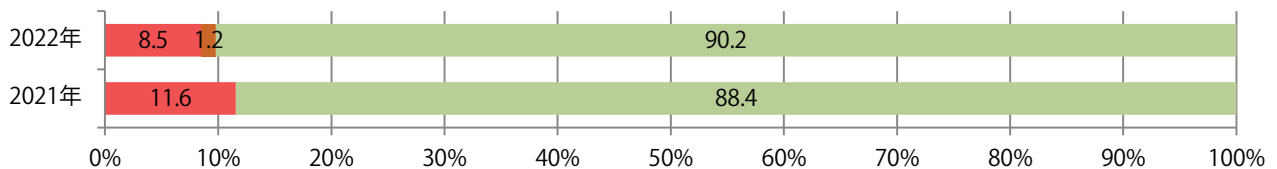

水～金曜に大半が集中。B3サイズが減った。両面フルカラーは9割を超える。

■ 月別折込枚数 (県内7地区平均)

■ 年間最多枚数 ■ 年間最少枚数

	1月	2月	3月	4月	5月	6月	7月	8月	9月	10月	11月	12月
2022年	15.1	11.3	20.0	17.4	13.7	16.0	10.7	8.7	11.7			
2021年	19.6	16.7	24.1	18.6	18.9	19.1	14.4	7.9	13.6	17.4	18.9	20.3
2020年	25.0	21.1	18.7	12.9	10.6	18.6	16.9	7.9	17.4	24.7	23.3	28.6

■ 地区別折込枚数・前年比

■ 2021年 ■ 2022年 ● 前年比

■ 曜日別構成比 (%)

■ 日 ■ 月 ■ 火 ■ 水 ■ 木 ■ 金 ■ 土

■ サイズ別構成比 (%)

■ B 1 ■ B 2 ■ B 3 ■ B 4 ■ B 4 未満 ■ 特殊

■ 色数別構成比 (%)

■ 1c/0c ■ 1c/1c ■ 2c/0c ■ 2c/1c ■ 2c/2c ■ 4c/0c ■ 4c/1c ■ 4c/2c ■ 4c/4c

全ての地区で前年以上となり、平均59%増。金・土曜の週末に55%が集中。
B4サイズが大半を占める。両面フルカラーは84%。

■ 月別折込枚数 (県内7地区平均)

	1月	2月	3月	4月	5月	6月	7月	8月	9月	10月	11月	12月
2022年	7.7	4.1	6.1	7.3	6.6	6.1	6.6	3.9	7.0			
2021年	8.7	5.0	7.9	7.0	6.7	5.9	7.0	4.6	4.4	4.4	5.3	6.7
2020年	10.6	9.1	5.9	4.6	2.4	6.9	8.0	6.1	6.3	4.9	6.0	10.9