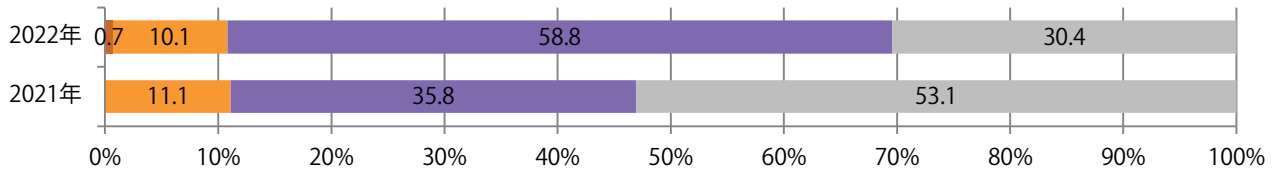

■ 地区別折込枚数・前年比

■ 曜日別構成比 (%)

■ サイズ別構成比 (%)

■ 色数別構成比 (%)

前年比6%増。木～土曜の週後半のみの折込となった。B3以上の大きいサイズが42%を占める。両面フルカラーは90%。

■ 月別折込枚数 (県内7地区平均)

	1月	2月	3月	4月	5月	6月	7月	8月	9月	10月	11月	12月
2022年	9.3	6.1	8.0	8.0	5.6	6.6	7.4	5.3	5.4			
2021年	9.4	6.7	8.6	7.0	4.1	6.3	5.1	5.6	5.1	7.3	6.9	5.1
2020年	10.7	8.4	8.4	5.1	4.7	8.1	6.3	6.4	7.6	7.7	7.0	7.6

■ 地区別折込枚数・前年比

■ 曜日別構成比 (%)

■ サイズ別構成比 (%)

■ 色数別構成比 (%)

6地区で前年を上回り、平均82%増。金曜に59%が集中。B3以上の大きいサイズが41%を占める。ほとんどが両面フルカラー。

■ 月別折込枚数 (県内7地区平均)

■ 年間最多枚数 ■ 年間最少枚数

	1月	2月	3月	4月	5月	6月	7月	8月	9月	10月	11月	12月
2022年	22.0	16.1	18.7	13.9	15.0	13.9	16.3	16.1	21.1			
2021年	22.9	14.9	17.7	13.4	13.9	15.0	17.1	10.9	11.6	13.7	13.3	12.3
2020年	29.1	21.3	13.1	5.6	4.7	10.0	13.1	8.6	14.9	12.0	12.3	12.4

■ 地区別折込枚数・前年比

■ 2021年 ■ 2022年 ● 前年比

■ 曜日別構成比 (%)

■ 日 ■ 月 ■ 火 ■ 水 ■ 木 ■ 金 ■ 土

■ サイズ別構成比 (%)

■ B 1 ■ B 2 ■ B 3 ■ B 4 ■ B 4 未満 ■ 特殊

■ 色数別構成比 (%)

■ 1c/0c ■ 1c/1c ■ 2c/0c ■ 2c/1c ■ 2c/2c ■ 4c/0c ■ 4c/1c ■ 4c/2c ■ 4c/4c