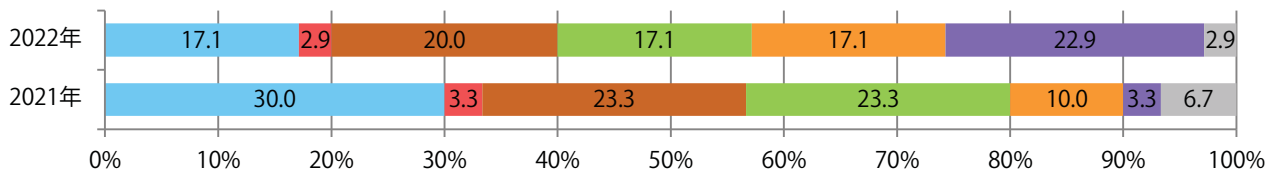

■曜日別構成比 (%)

■ 日 ■ 月 ■ 火 ■ 水 ■ 木 ■ 金 ■ 土