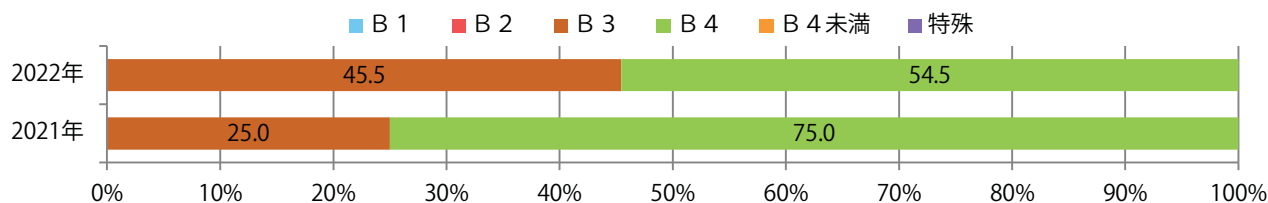

月曜が最も多い。B3サイズが46%を占める。片面フルカラーが最も多く、
他は両面フルカラーのみ。

■月別折込枚数（県内7地区平均）

	1月	2月	3月	4月	5月	6月	7月	8月	9月	10月	11月	12月
2022年	6.9	4.9	2.6	4.1	2.7	3.6	2.1	3.9	1.6			
2021年	5.9	4.3	5.3	6.3	5.6	6.6	8.9	9.9	5.1	7.0	6.6	9.3
2020年	11.3	11.1	3.3	0.0	0.0	6.1	10.1	9.1	7.7	6.3	7.1	8.9

■地区別折込枚数・前年比

■曜日別構成比（%）

■サイズ別構成比（%）

■色数別構成比（%）

金曜が最も多い。B4未満のサイズが増えた。両面フルカラーは80%。

■月別折込枚数（県内7地区平均）

■ 年間最多枚数 ■ 年間最少枚数

	1月	2月	3月	4月	5月	6月	7月	8月	9月	10月	11月	12月
2022年	0.4	0.4	0.6	2.1	1.4	0.3	3.3	1.9	2.1			
2021年	0.4	0.0	1.0	1.0	0.3	0.4	0.1	1.1	0.1	0.4	0.3	1.0
2020年	1.1	1.1	1.3	0.3	0.4	0.3	1.9	0.6	0.3	0.4	0.4	1.6