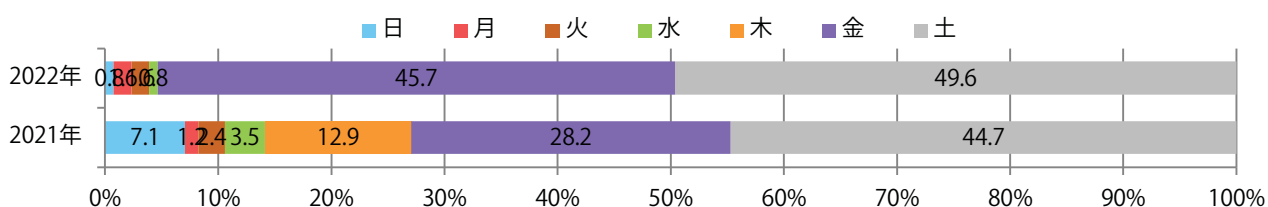

全ての地区で前年以上となり、平均59%増。金・土曜の週末に55%が集中。
B4サイズが大半を占める。両面フルカラーは84%。

■ 月別折込枚数 (県内7地区平均)

	1月	2月	3月	4月	5月	6月	7月	8月	9月	10月	11月	12月
2022年	7.7	4.1	6.1	7.3	6.6	6.1	6.6	3.9	7.0			
2021年	8.7	5.0	7.9	7.0	6.7	5.9	7.0	4.6	4.4	4.4	5.3	6.7
2020年	10.6	9.1	5.9	4.6	2.4	6.9	8.0	6.1	6.3	4.9	6.0	10.9

■ 地区別折込枚数・前年比

■ 曜日別構成比 (%)

■ サイズ別構成比 (%)

■ 色数別構成比 (%)

全ての地区で前年を上回り、52%増。金・土曜の週末にほとんどが集中。
B3サイズが増えた。両面フルカラーは96%に上る。

■ 月別折込枚数 (県内7地区平均)

	1月	2月	3月	4月	5月	6月	7月	8月	9月	10月	11月	12月
2022年	22.7	17.0	23.7	16.6	13.9	14.9	20.1	15.9	18.4			
2021年	22.0	18.9	28.9	19.1	19.0	19.7	27.6	20.3	12.1	17.9	18.1	23.7
2020年	25.9	26.6	29.4	7.4	4.4	19.1	21.4	22.7	17.7	21.0	20.9	25.3

■ 地区別折込枚数・前年比

■ 曜日別構成比 (%)

■ サイズ別構成比 (%)

■ 色数別構成比 (%)

各地区平均で7%増。水曜が最も多く、次いで火曜が多い。B3以上の大きいサイズが60%を占める。ほとんどが両面フルカラー。

■ 月別折込枚数 (県内7地区平均)

■ 年間最多枚数 ■ 年間最少枚数

	1月	2月	3月	4月	5月	6月	7月	8月	9月	10月	11月	12月
2022年	7.0	8.9	10.1	8.4	10.1	11.0	10.3	10.3	9.7			
2021年	11.0	10.1	15.1	11.6	10.1	10.0	10.0	10.1	9.1	9.1	9.3	12.7
2020年	15.9	14.4	9.7	5.0	2.7	10.7	15.1	12.1	13.7	10.9	12.9	19.7

■ 地区別折込枚数・前年比

■ 曜日別構成比 (%)

■ サイズ別構成比 (%)

■ 色数別構成比 (%)

前年比6%増。木～土曜の週後半のみの折込となった。B3以上の大きいサイズが42%を占める。両面フルカラーは90%。

■ 月別折込枚数 (県内7地区平均)

	1月	2月	3月	4月	5月	6月	7月	8月	9月	10月	11月	12月
2022年	9.3	6.1	8.0	8.0	5.6	6.6	7.4	5.3	5.4			
2021年	9.4	6.7	8.6	7.0	4.1	6.3	5.1	5.6	5.1	7.3	6.9	5.1
2020年	10.7	8.4	8.4	5.1	4.7	8.1	6.3	6.4	7.6	7.7	7.0	7.6