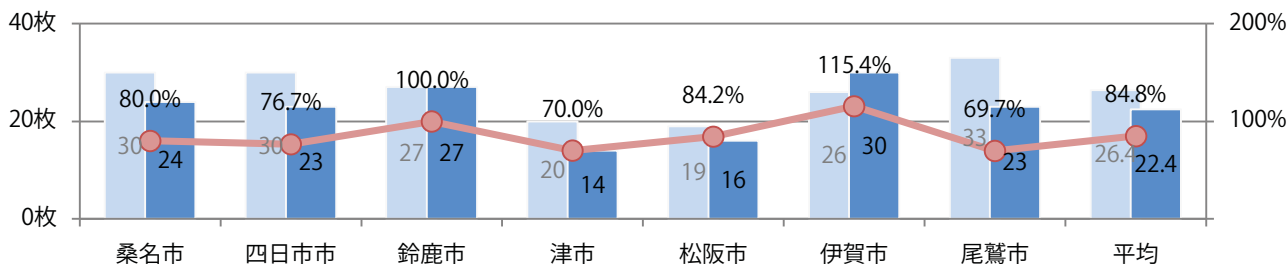

木・土曜が多い。B3・B4未満のサイズが減った。両面フルカラーは92%に上る。

■ 月別折込枚数 (県内7地区平均)

■ 年間最多枚数 ■ 年間最少枚数

	1月	2月	3月	4月	5月	6月	7月	8月	9月	10月	11月	12月
2022年	5.9	5.0	5.6	7.1	6.4	7.9	9.0	6.6	6.9			
2021年	3.9	4.6	10.6	6.9	5.7	6.4	9.7	7.3	8.1	7.0	7.9	6.0
2020年	4.0	3.9	4.3	2.7	4.3	3.9	6.7	4.3	5.3	6.6	7.0	5.0

■ 地区別折込枚数・前年比

■ 曜日別構成比 (%)

■ サイズ別構成比 (%)

■ 色数別構成比 (%)

水曜を中心に火・木曜も多い。B4サイズが82%を占める。全て両面フルカラー。

■ 月別折込枚数 (県内7地区平均)

■ 年間最多枚数 ■ 年間最少枚数

	1月	2月	3月	4月	5月	6月	7月	8月	9月	10月	11月	12月
2022年	34.9	29.7	35.4	33.0	27.3	25.4	24.9	28.0	22.4			
2021年	31.1	27.6	27.4	30.1	29.3	34.1	24.1	19.7	26.4	30.6	42.7	28.1
2020年	24.6	26.9	25.3	22.6	21.7	22.4	24.0	23.1	30.4	24.7	31.0	25.1

■ 地区別折込枚数・前年比

■ 2021年 ■ 2022年 ● 前年比

■ 曜日別構成比 (%)

■ 日 ■ 月 ■ 火 ■ 水 ■ 木 ■ 金 ■ 土

■ サイズ別構成比 (%)

■ B1 ■ B2 ■ B3 ■ B4 ■ B4未満 ■ 特殊

■ 色数別構成比 (%)

■ 1c/0c ■ 1c/1c ■ 2c/0c ■ 2c/1c ■ 2c/2c ■ 4c/0c ■ 4c/1c ■ 4c/2c ■ 4c/4c