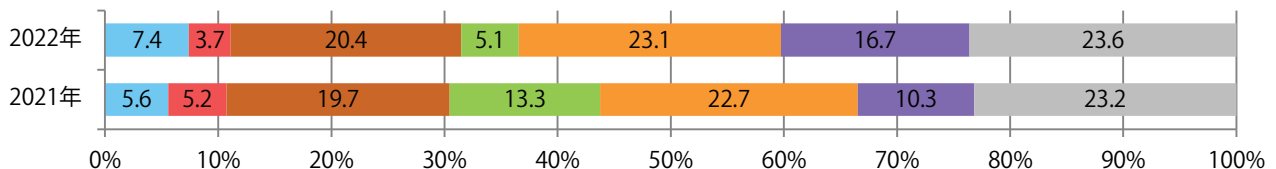

■地区別折込枚数・前年比

■ 2021年 ■ 2022年 ● 前年比

■曜日別構成比 (%)

■ 日 ■ 月 ■ 火 ■ 水 ■ 木 ■ 金 ■ 土

■サイズ別構成比 (%)

■ B 1 ■ B 2 ■ B 3 ■ B 4 ■ B 4 未満 ■ 特殊

■色数別構成比 (%)

■ 1c/0c ■ 1c/1c ■ 2c/0c ■ 2c/1c ■ 2c/2c ■ 4c/0c ■ 4c/1c ■ 4c/2c ■ 4c/4c

土曜が最も多く、次いで木・火曜の順に多い。B3以上の大きいサイズが44%を占める。
両面フルカラーは84%。

■月別折込枚数（県内7地区平均）

■ 年間最多枚数 □ 年間最少枚数

	1月	2月	3月	4月	5月	6月	7月	8月	9月	10月	11月	12月
2022年	32.0	34.6	34.9	31.0	33.6	29.6	32.1	30.4	30.9			
2021年	36.1	35.0	37.9	37.4	35.6	33.9	41.1	37.3	33.3	33.9	31.9	46.6
2020年	49.6	53.7	49.7	34.7	11.9	31.4	43.0	40.7	35.6	37.7	35.4	48.4