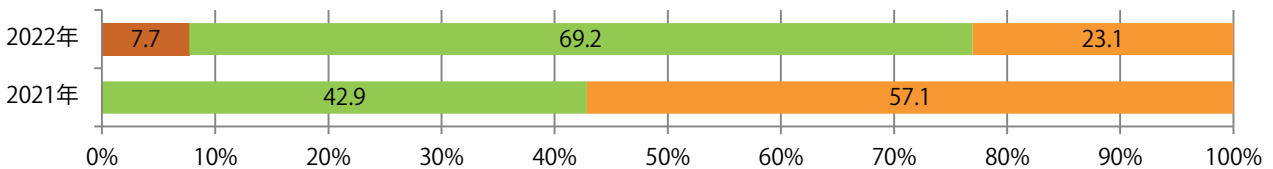

前年比90%増。水・金曜が多い。B3サイズが増えた。両面フルカラーは92%。

■月別折込枚数（県内7地区平均）

■ 年間最多枚数 ■ 年間最少枚数

	1月	2月	3月	4月	5月	6月	7月	8月	9月	10月	11月	12月
2022年	1.7	1.9	1.6	2.4	1.3	1.7	1.1	0.9	1.9			
2021年	1.7	2.7	2.1	2.4	2.3	3.1	1.9	1.9	1.0	1.6	1.3	1.7
2020年	2.3	2.7	1.3	1.0	1.0	2.7	2.6	2.1	2.1	2.7	3.6	1.4

■地区別折込枚数・前年比

■ 2021年 ■ 2022年 ● 前年比

■曜日別構成比（%）

■ 日 ■ 月 ■ 火 ■ 水 ■ 木 ■ 金 ■ 土

■サイズ別構成比（%）

■ B1 ■ B2 ■ B3 ■ B4 ■ B4未満 ■ 特殊

■色数別構成比（%）

■ 1c/0c ■ 1c/1c ■ 2c/0c ■ 2c/1c ■ 2c/2c ■ 4c/0c ■ 4c/1c ■ 4c/2c ■ 4c/4c

前年比12%増。金曜に55%が集中。B4サイズが増えた。大半が両面フルカラー。

■月別折込枚数（県内7地区平均）

■ 年間最多枚数 ■ 年間最少枚数

	1月	2月	3月	4月	5月	6月	7月	8月	9月	10月	11月	12月
2022年	9.7	4.6	9.7	13.1	7.3	11.0	14.3	10.3	9.3			
2021年	10.9	7.4	14.6	13.4	5.1	8.3	17.3	8.3	8.3	12.3	11.7	13.3
2020年	16.3	9.6	15.6	10.6	6.9	8.9	15.4	14.0	11.4	11.3	13.1	17.7