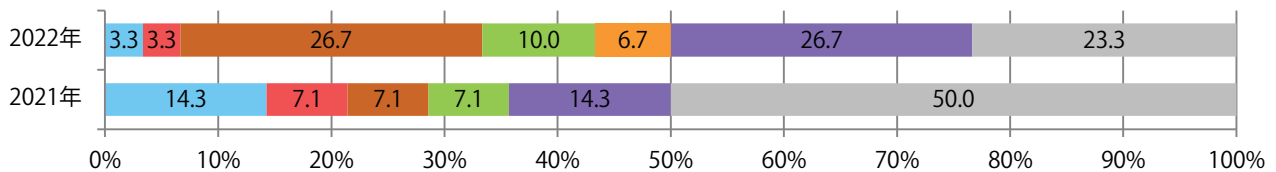

■曜日別構成比（%）

■ 日 ■ 月 ■ 火 ■ 水 ■ 木 ■ 金 ■ 土