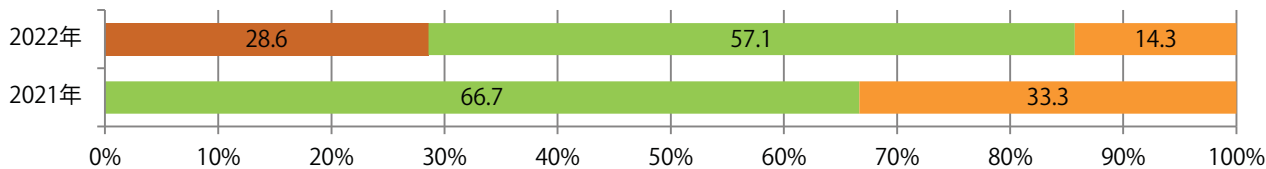

金曜に大半が集中し、他は火曜のみ。B3サイズが増えた。両面フルカラーは86%。

■ 月別折込枚数 (県内7地区平均)

■ 年間最多枚数 ■ 年間最少枚数

	1月	2月	3月	4月	5月	6月	7月	8月	9月	10月	11月	12月
2022年	2.1	0.7	2.0	1.6	1.7	1.3	1.9	1.3	1.0			
2021年	2.3	0.9	2.4	2.1	1.3	1.4	1.6	1.4	0.4	0.9	1.7	2.7
2020年	1.6	1.6	1.4	1.4	0.7	0.7	0.6	1.3	0.7	1.1	2.0	2.3

■ 地区別折込枚数・前年比

■ 2021年 ■ 2022年 ● 前年比

■ 曜日別構成比 (%)

■ 日 ■ 月 ■ 火 ■ 水 ■ 木 ■ 金 ■ 土

■ サイズ別構成比 (%)

■ B 1 ■ B 2 ■ B 3 ■ B 4 ■ B 4 未満 ■ 特殊

■ 色数別構成比 (%)

■ 1c/0c ■ 1c/1c ■ 2c/0c ■ 2c/1c ■ 2c/2c ■ 4c/0c ■ 4c/1c ■ 4c/2c ■ 4c/4c

木・土曜が多い。B3・B4未満のサイズが減った。両面フルカラーは92%に上る。

■ 月別折込枚数 (県内7地区平均)

■ 年間最多枚数 ■ 年間最少枚数

	1月	2月	3月	4月	5月	6月	7月	8月	9月	10月	11月	12月
2022年	5.9	5.0	5.6	7.1	6.4	7.9	9.0	6.6	6.9			
2021年	3.9	4.6	10.6	6.9	5.7	6.4	9.7	7.3	8.1	7.0	7.9	6.0
2020年	4.0	3.9	4.3	2.7	4.3	3.9	6.7	4.3	5.3	6.6	7.0	5.0