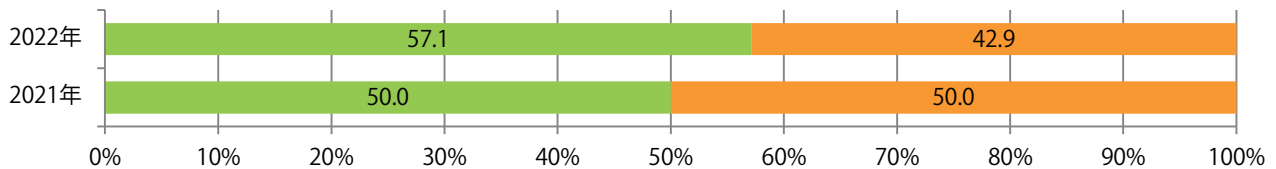

金曜が最も多い。B4未満のサイズが43%を占め、他はB4のみ。
両面フルカラーに次いで、片面フルカラーも多い。

■月別折込枚数（県内7地区平均）

■ 年間最多枚数 ■ 年間最少枚数

	1月	2月	3月	4月	5月	6月	7月	8月	9月	10月	11月	12月
2022年	1.0	0.7	0.9	1.3	1.6	1.4	1.7	1.1	2.0			
2021年	0.6	1.1	1.6	1.4	1.4	1.4	1.1	0.9	0.3	0.3	1.3	1.3
2020年	1.4	1.6	0.7	0.3	0.3	1.3	2.1	1.9	1.9	1.7	1.9	1.6

■地区別折込枚数・前年比

■ 2021年 ■ 2022年 ● 前年比

■曜日別構成比（%）

■ 日 ■ 月 ■ 火 ■ 水 ■ 木 ■ 金 ■ 土

■サイズ別構成比（%）

■ B 1 ■ B 2 ■ B 3 ■ B 4 ■ B 4 未満 ■ 特殊

■色数別構成比（%）

■ 1c/0c ■ 1c/1c ■ 2c/0c ■ 2c/1c ■ 2c/2c ■ 4c/0c ■ 4c/1c ■ 4c/2c ■ 4c/4c

前年比90%増。水・金曜が多い。B3サイズが増えた。両面フルカラーは92%。

■月別折込枚数（県内7地区平均）

■ 年間最多枚数 ■ 年間最少枚数

	1月	2月	3月	4月	5月	6月	7月	8月	9月	10月	11月	12月
2022年	1.7	1.9	1.6	2.4	1.3	1.7	1.1	0.9	1.9			
2021年	1.7	2.7	2.1	2.4	2.3	3.1	1.9	1.9	1.0	1.6	1.3	1.7
2020年	2.3	2.7	1.3	1.0	1.0	2.7	2.6	2.1	2.1	2.7	3.6	1.4