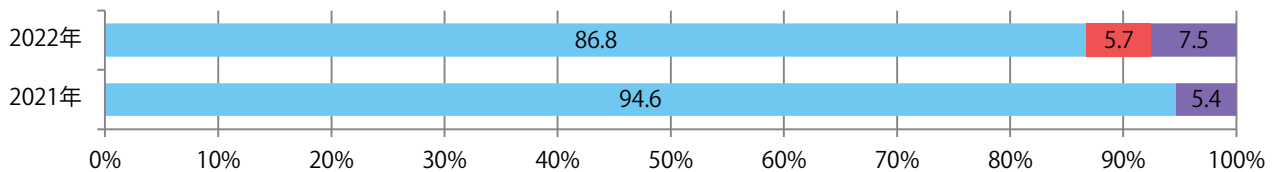

■曜日別構成比 (%)

■ 日 ■ 月 ■ 火 ■ 水 ■ 木 ■ 金 ■ 土