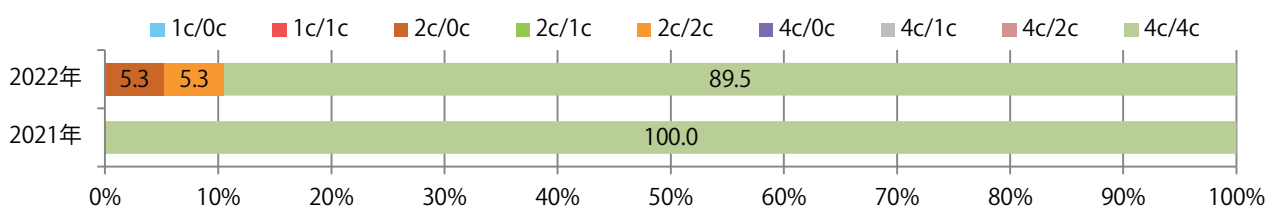

■ 地区別折込枚数・前年比

■ 曜日別構成比 (%)

■ サイズ別構成比 (%)

■ 色数別構成比 (%)

前年比6%増。木～土曜の週後半のみの折込となった。B3以上の大きいサイズが42%を占める。両面フルカラーは90%。

■ 月別折込枚数 (県内7地区平均)

	1月	2月	3月	4月	5月	6月	7月	8月	9月	10月	11月	12月
2022年	9.3	6.1	8.0	8.0	5.6	6.6	7.4	5.3	5.4			
2021年	9.4	6.7	8.6	7.0	4.1	6.3	5.1	5.6	5.1	7.3	6.9	5.1
2020年	10.7	8.4	8.4	5.1	4.7	8.1	6.3	6.4	7.6	7.7	7.0	7.6

■ 地区別折込枚数・前年比

■ 曜日別構成比 (%)

■ サイズ別構成比 (%)

■ 色数別構成比 (%)

6地区で前年を上回り、平均82%増。金曜に59%が集中。B3以上の大きいサイズが41%を占める。ほとんどが両面フルカラー。

■ 月別折込枚数 (県内7地区平均)

■ 年間最多枚数 ■ 年間最少枚数

	1月	2月	3月	4月	5月	6月	7月	8月	9月	10月	11月	12月
2022年	22.0	16.1	18.7	13.9	15.0	13.9	16.3	16.1	21.1			
2021年	22.9	14.9	17.7	13.4	13.9	15.0	17.1	10.9	11.6	13.7	13.3	12.3
2020年	29.1	21.3	13.1	5.6	4.7	10.0	13.1	8.6	14.9	12.0	12.3	12.4

■ 地区別折込枚数・前年比

■ 2021年 ■ 2022年 ● 前年比

■ 曜日別構成比 (%)

■ 日 ■ 月 ■ 火 ■ 水 ■ 木 ■ 金 ■ 土

■ サイズ別構成比 (%)

■ B 1 ■ B 2 ■ B 3 ■ B 4 ■ B 4 未満 ■ 特殊

■ 色数別構成比 (%)

■ 1c/0c ■ 1c/1c ■ 2c/0c ■ 2c/1c ■ 2c/2c ■ 4c/0c ■ 4c/1c ■ 4c/2c ■ 4c/4c