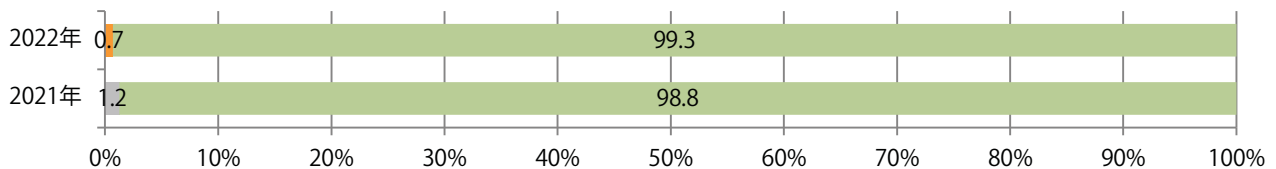

■ 地区別折込枚数・前年比

■ 曜日別構成比 (%)

■ サイズ別構成比 (%)

■ 色数別構成比 (%)

6地区で前年を上回り、平均82%増。金曜に59%が集中。B3以上の大きいサイズが41%を占める。ほとんどが両面フルカラー。

■ 月別折込枚数 (県内7地区平均)

■ 年間最多枚数 ■ 年間最少枚数

	1月	2月	3月	4月	5月	6月	7月	8月	9月	10月	11月	12月
2022年	22.0	16.1	18.7	13.9	15.0	13.9	16.3	16.1	21.1			
2021年	22.9	14.9	17.7	13.4	13.9	15.0	17.1	10.9	11.6	13.7	13.3	12.3
2020年	29.1	21.3	13.1	5.6	4.7	10.0	13.1	8.6	14.9	12.0	12.3	12.4

■ 地区別折込枚数・前年比

■ 2021年 ■ 2022年 ● 前年比

■ 曜日別構成比 (%)

■ 日 ■ 月 ■ 火 ■ 水 ■ 木 ■ 金 ■ 土

■ サイズ別構成比 (%)

■ B 1 ■ B 2 ■ B 3 ■ B 4 ■ B 4 未満 ■ 特殊

■ 色数別構成比 (%)

■ 1c/0c ■ 1c/1c ■ 2c/0c ■ 2c/1c ■ 2c/2c ■ 4c/0c ■ 4c/1c ■ 4c/2c ■ 4c/4c

金・土曜の週末に7割が集中。B4サイズが大半を占める。両面フルカラーは97%に上る。

■ 月別折込枚数 (県内7地区平均)

■ 年間最多枚数 ■ 年間最少枚数

	1月	2月	3月	4月	5月	6月	7月	8月	9月	10月	11月	12月
2022年	5.4	4.0	7.3	5.1	3.3	2.9	7.0	4.6	4.3			
2021年	4.7	5.3	7.1	7.6	3.0	5.9	7.3	5.3	4.6	6.1	7.9	7.9
2020年	7.9	5.7	9.1	5.6	1.9	3.1	8.4	4.6	4.6	6.7	10.3	7.7