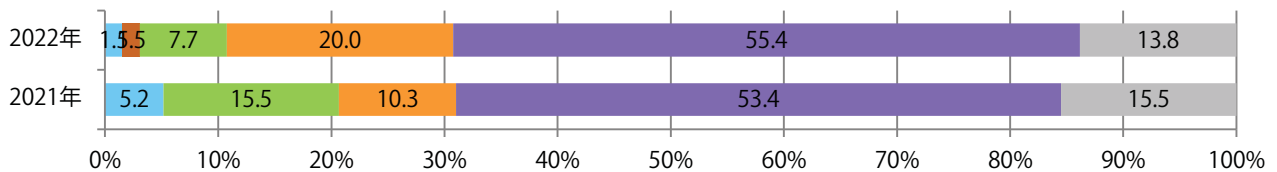

■地区別折込枚数・前年比

■ 2021年 ■ 2022年 ● 前年比

■曜日別構成比（%）

■ 日 ■ 月 ■ 火 ■ 水 ■ 木 ■ 金 ■ 土

■サイズ別構成比（%）

■ B1 ■ B2 ■ B3 ■ B4 ■ B4未満 ■ 特殊

■色数別構成比（%）

■ 1c/0c ■ 1c/1c ■ 2c/0c ■ 2c/1c ■ 2c/2c ■ 4c/0c ■ 4c/1c ■ 4c/2c ■ 4c/4c

前年比12%増。金曜に55%が集中。B4サイズが増えた。大半が両面フルカラー。

■月別折込枚数（県内7地区平均）

■ 年間最多枚数 ■ 年間最少枚数

	1月	2月	3月	4月	5月	6月	7月	8月	9月	10月	11月	12月
2022年	9.7	4.6	9.7	13.1	7.3	11.0	14.3	10.3	9.3			
2021年	10.9	7.4	14.6	13.4	5.1	8.3	17.3	8.3	8.3	12.3	11.7	13.3
2020年	16.3	9.6	15.6	10.6	6.9	8.9	15.4	14.0	11.4	11.3	13.1	17.7

■地区別折込枚数・前年比

■ 2021年 ■ 2022年 ● 前年比

■曜日別構成比（%）

■ 日 ■ 月 ■ 火 ■ 水 ■ 木 ■ 金 ■ 土

■サイズ別構成比（%）

■ B 1 ■ B 2 ■ B 3 ■ B 4 ■ B 4 未満 ■ 特殊

■色数別構成比（%）

■ 1c/0c ■ 1c/1c ■ 2c/0c ■ 2c/1c ■ 2c/2c ■ 4c/0c ■ 4c/1c ■ 4c/2c ■ 4c/4c