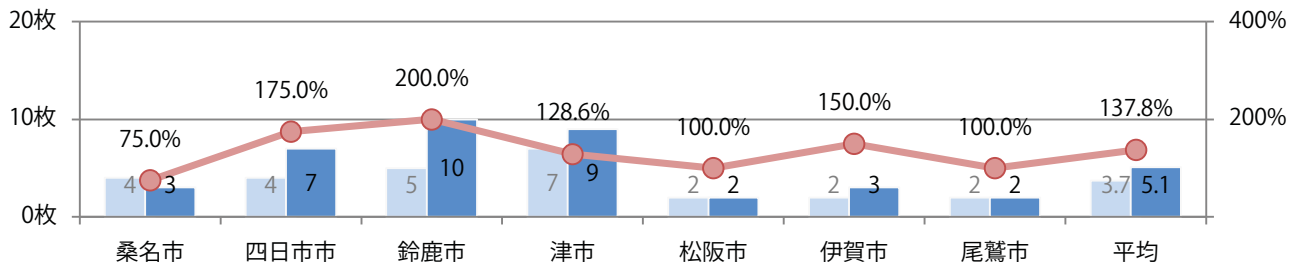

■地区別折込枚数・前年比

■ 2021年 ■ 2022年 ● 前年比

■曜日別構成比（%）

■ 日 ■ 月 ■ 火 ■ 水 ■ 木 ■ 金 ■ 土

■サイズ別構成比（%）

■ B 1 ■ B 2 ■ B 3 ■ B 4 ■ B 4 未満 ■ 特殊

■色数別構成比（%）

■ 1c/0c ■ 1c/1c ■ 2c/0c ■ 2c/1c ■ 2c/2c ■ 4c/0c ■ 4c/1c ■ 4c/2c ■ 4c/4c

前年比38%増。木曜に53%が集中。全てB4サイズ、両面フルカラー。

■月別折込枚数（県内7地区平均）

■ 年間最多枚数 ■ 年間最少枚数

	1月	2月	3月	4月	5月	6月	7月	8月	9月	10月	11月	12月
2022年	4.1	3.0	2.9	2.4	3.6	2.6	3.3	3.1	5.1			
2021年	4.6	2.1	4.3	3.6	3.1	2.7	5.1	3.9	3.7	2.3	3.3	3.6
2020年	3.9	2.0	4.7	3.0	3.7	3.4	3.1	4.3	3.7	3.1	2.1	3.7