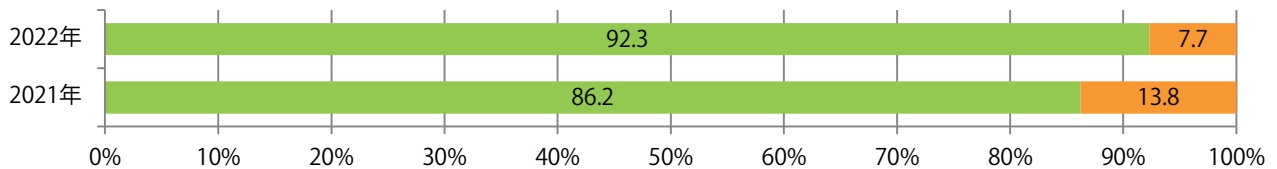

前年比12%増。金曜に55%が集中。B4サイズが増えた。大半が両面フルカラー。

■月別折込枚数（県内7地区平均）

■ 年間最多枚数 ■ 年間最少枚数

	1月	2月	3月	4月	5月	6月	7月	8月	9月	10月	11月	12月
2022年	9.7	4.6	9.7	13.1	7.3	11.0	14.3	10.3	9.3			
2021年	10.9	7.4	14.6	13.4	5.1	8.3	17.3	8.3	8.3	12.3	11.7	13.3
2020年	16.3	9.6	15.6	10.6	6.9	8.9	15.4	14.0	11.4	11.3	13.1	17.7

■地区別折込枚数・前年比

■ 2021年 ■ 2022年 ● 前年比

■曜日別構成比（%）

■ 日 ■ 月 ■ 火 ■ 水 ■ 木 ■ 金 ■ 土

■サイズ別構成比（%）

■ B 1 ■ B 2 ■ B 3 ■ B 4 ■ B 4 未満 ■ 特殊

■色数別構成比（%）

■ 1c/0c ■ 1c/1c ■ 2c/0c ■ 2c/1c ■ 2c/2c ■ 4c/0c ■ 4c/1c ■ 4c/2c ■ 4c/4c

前年比38%増。木曜に53%が集中。全てB4サイズ、両面フルカラー。

■月別折込枚数（県内7地区平均）

■ 年間最多枚数 ■ 年間最少枚数

	1月	2月	3月	4月	5月	6月	7月	8月	9月	10月	11月	12月
2022年	4.1	3.0	2.9	2.4	3.6	2.6	3.3	3.1	5.1			
2021年	4.6	2.1	4.3	3.6	3.1	2.7	5.1	3.9	3.7	2.3	3.3	3.6
2020年	3.9	2.0	4.7	3.0	3.7	3.4	3.1	4.3	3.7	3.1	2.1	3.7