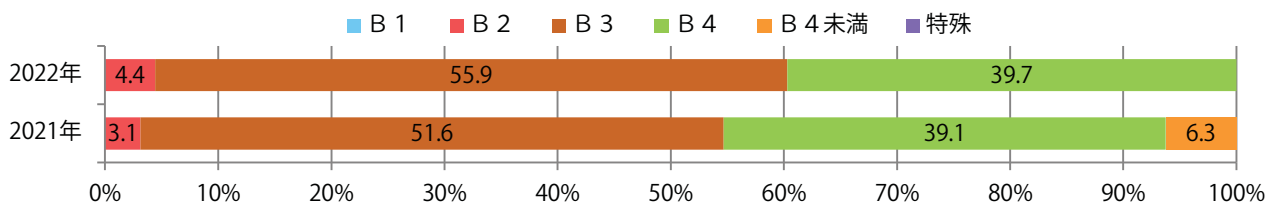

■ 地区別折込枚数・前年比

■ 曜日別構成比 (%)

■ サイズ別構成比 (%)

■ 色数別構成比 (%)

全ての地区で前年を上回り、52%増。金・土曜の週末にほとんどが集中。
B3サイズが増えた。両面フルカラーは96%に上る。

■ 月別折込枚数 (県内7地区平均)

	1月	2月	3月	4月	5月	6月	7月	8月	9月	10月	11月	12月
2022年	22.7	17.0	23.7	16.6	13.9	14.9	20.1	15.9	18.4			
2021年	22.0	18.9	28.9	19.1	19.0	19.7	27.6	20.3	12.1	17.9	18.1	23.7
2020年	25.9	26.6	29.4	7.4	4.4	19.1	21.4	22.7	17.7	21.0	20.9	25.3

■ 地区別折込枚数・前年比

■ 曜日別構成比 (%)

■ サイズ別構成比 (%)

■ 色数別構成比 (%)

各地区平均で7%増。水曜が最も多く、次いで火曜が多い。B3以上の大きいサイズが60%を占める。ほとんどが両面フルカラー。

■ 月別折込枚数 (県内7地区平均)

■ 年間最多枚数 ■ 年間最少枚数

	1月	2月	3月	4月	5月	6月	7月	8月	9月	10月	11月	12月
2022年	7.0	8.9	10.1	8.4	10.1	11.0	10.3	10.3	9.7			
2021年	11.0	10.1	15.1	11.6	10.1	10.0	10.0	10.1	9.1	9.1	9.3	12.7
2020年	15.9	14.4	9.7	5.0	2.7	10.7	15.1	12.1	13.7	10.9	12.9	19.7

■ 地区別折込枚数・前年比

■ 曜日別構成比 (%)

■ サイズ別構成比 (%)

■ 色数別構成比 (%)

前年比6%増。木～土曜の週後半のみの折込となった。B3以上の大きいサイズが42%を占める。両面フルカラーは90%。

■ 月別折込枚数 (県内7地区平均)

	1月	2月	3月	4月	5月	6月	7月	8月	9月	10月	11月	12月
2022年	9.3	6.1	8.0	8.0	5.6	6.6	7.4	5.3	5.4			
2021年	9.4	6.7	8.6	7.0	4.1	6.3	5.1	5.6	5.1	7.3	6.9	5.1
2020年	10.7	8.4	8.4	5.1	4.7	8.1	6.3	6.4	7.6	7.7	7.0	7.6