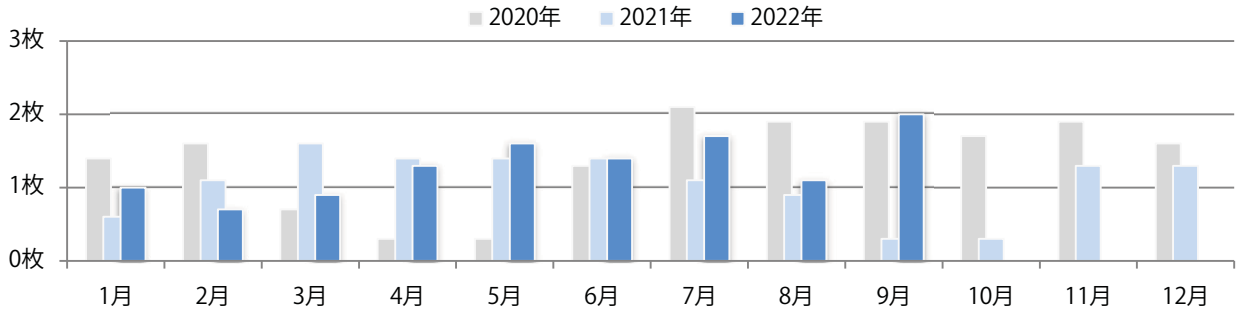

■ 地区別折込枚数・前年比

■ 曜日別構成比 (%)

■ サイズ別構成比 (%)

■ 色数別構成比 (%)

水曜を中心に火・木曜も多い。B4サイズが82%を占める。全て両面フルカラー。

■ 月別折込枚数 (県内7地区平均)

■ 年間最多枚数 ■ 年間最少枚数

	1月	2月	3月	4月	5月	6月	7月	8月	9月	10月	11月	12月
2022年	34.9	29.7	35.4	33.0	27.3	25.4	24.9	28.0	22.4			
2021年	31.1	27.6	27.4	30.1	29.3	34.1	24.1	19.7	26.4	30.6	42.7	28.1
2020年	24.6	26.9	25.3	22.6	21.7	22.4	24.0	23.1	30.4	24.7	31.0	25.1

■ 地区別折込枚数・前年比

■ 2021年 ■ 2022年 ● 前年比

■ 曜日別構成比 (%)

■ 日 ■ 月 ■ 火 ■ 水 ■ 木 ■ 金 ■ 土

■ サイズ別構成比 (%)

■ B1 ■ B2 ■ B3 ■ B4 ■ B4未満 ■ 特殊

■ 色数別構成比 (%)

■ 1c/0c ■ 1c/1c ■ 2c/0c ■ 2c/1c ■ 2c/2c ■ 4c/0c ■ 4c/1c ■ 4c/2c ■ 4c/4c

金曜が最も多い。B4未満のサイズが43%を占め、他はB4のみ。
両面フルカラーに次いで、片面フルカラーも多い。

■月別折込枚数（県内7地区平均）

■ 年間最多枚数 ■ 年間最少枚数

	1月	2月	3月	4月	5月	6月	7月	8月	9月	10月	11月	12月
2022年	1.0	0.7	0.9	1.3	1.6	1.4	1.7	1.1	2.0			
2021年	0.6	1.1	1.6	1.4	1.4	1.4	1.1	0.9	0.3	0.3	1.3	1.3
2020年	1.4	1.6	0.7	0.3	0.3	1.3	2.1	1.9	1.9	1.7	1.9	1.6