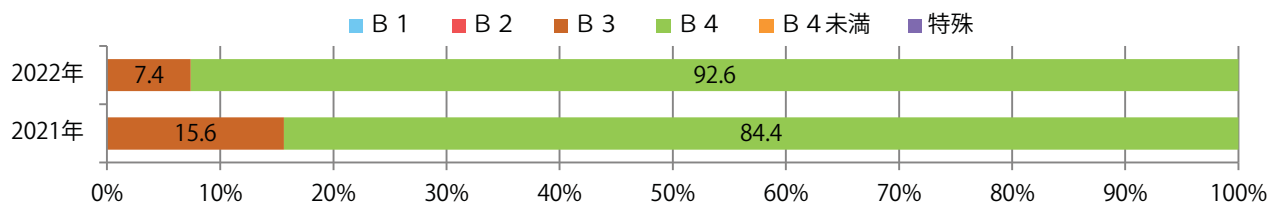

■ 地区別折込枚数・前年比

■ 2021年 ■ 2022年 ● 前年比

■ 曜日別構成比 (%)

■ 日 ■ 月 ■ 火 ■ 水 ■ 木 ■ 金 ■ 土

■ サイズ別構成比 (%)

■ B 1 ■ B 2 ■ B 3 ■ B 4 ■ B 4 未満 ■ 特殊

■ 色数別構成比 (%)

■ 1c/0c ■ 1c/1c ■ 2c/0c ■ 2c/1c ■ 2c/2c ■ 4c/0c ■ 4c/1c ■ 4c/2c ■ 4c/4c

土曜が最も多く、次いで水曜が多い。B4サイズが93%を占め、他はB3のみ。  
大半が両面フルカラー。

■ 月別折込枚数 (県内7地区平均)

	1月	2月	3月	4月	5月	6月	7月	8月	9月	10月	11月	12月
2022年	7.7	4.1	6.1	7.3	6.6	6.1	6.6	3.9				
2021年	8.7	5.0	7.9	7.0	6.7	5.9	7.0	4.6	4.4	4.4	5.3	6.7
2020年	10.6	9.1	5.9	4.6	2.4	6.9	8.0	6.1	6.3	4.9	6.0	10.9

■ 地区別折込枚数・前年比

■ 曜日別構成比 (%)

■ サイズ別構成比 (%)

■ 色数別構成比 (%)

土曜に67%が集中。B3サイズが37%を占める。ほとんどが両面フルカラー。

■ 月別折込枚数 (県内7地区平均)

■ 年間最多枚数 ■ 年間最少枚数

	1月	2月	3月	4月	5月	6月	7月	8月	9月	10月	11月	12月
2022年	22.7	17.0	23.7	16.6	13.9	14.9	20.1	15.9				
2021年	22.0	18.9	28.9	19.1	19.0	19.7	27.6	20.3	12.1	17.9	18.1	23.7
2020年	25.9	26.6	29.4	7.4	4.4	19.1	21.4	22.7	17.7	21.0	20.9	25.3