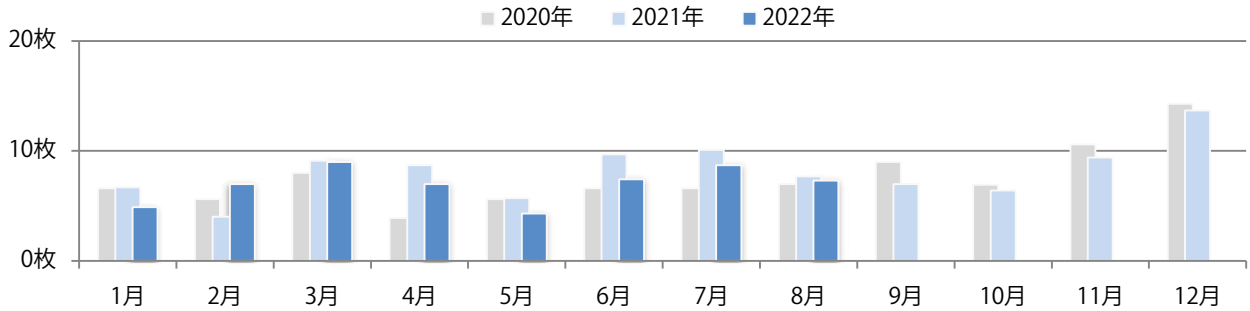

水・木・土曜のみの折込となった。全てB4サイズ、両面フルカラー。

■月別折込枚数（県内7地区平均）

■ 年間最多枚数 ■ 年間最少枚数

	1月	2月	3月	4月	5月	6月	7月	8月	9月	10月	11月	12月
2022年	1.0	0.3	1.4	2.0	0.3	1.0	1.0	0.6				
2021年	0.7	0.6	2.0	1.7	0.7	1.6	1.3	1.1	0.9	1.6	2.1	3.0
2020年	1.3	0.4	2.1	0.9	0.3	1.4	1.6	1.0	0.4	1.9	3.9	3.3

■地区別折込枚数・前年比

■ 2021年 ■ 2022年 ● 前年比

■曜日別構成比（%）

■ 日 ■ 月 ■ 火 ■ 水 ■ 木 ■ 金 ■ 土

■サイズ別構成比（%）

■ B 1 ■ B 2 ■ B 3 ■ B 4 ■ B 4 未満 ■ 特殊

■色数別構成比（%）

■ 1c/0c ■ 1c/1c ■ 2c/0c ■ 2c/1c ■ 2c/2c ■ 4c/0c ■ 4c/1c ■ 4c/2c ■ 4c/4c

火～木曜に71%が集中。B4サイズが減った。両面フルカラーは86%を占める。

■ 月別折込枚数 (県内7地区平均)

■ 年間最多枚数 ■ 年間最少枚数

	1月	2月	3月	4月	5月	6月	7月	8月	9月	10月	11月	12月
2022年	4.9	7.0	9.0	7.0	4.3	7.4	8.7	7.3				
2021年	6.7	4.0	9.1	8.7	5.7	9.7	10.1	7.7	7.0	6.4	9.4	13.7
2020年	6.6	5.6	8.0	3.9	5.6	6.6	6.6	7.0	9.0	6.9	10.6	14.3