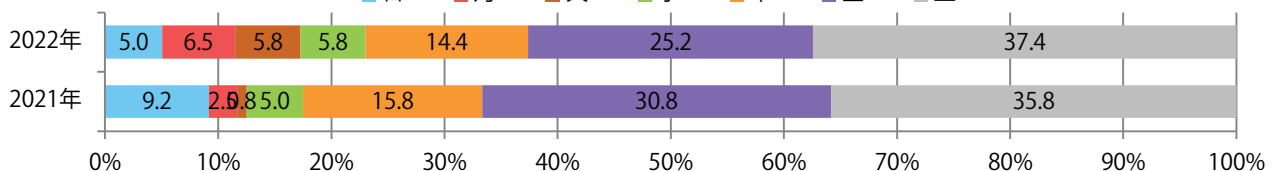

■曜日別構成比（%）

■ 日 ■ 月 ■ 火 ■ 水 ■ 木 ■ 金 ■ 土