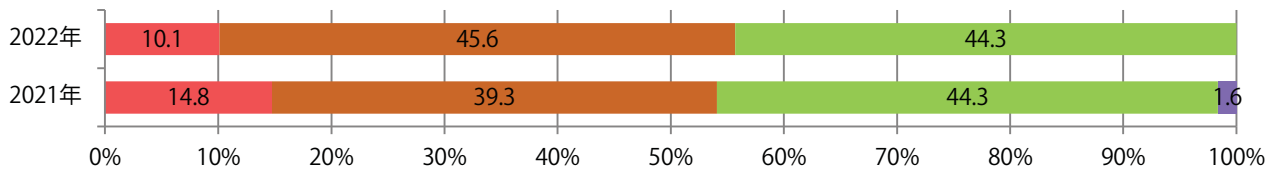

6地区で前年以上となり、平均30%増。水・木曜に68%が集中。B3以上の大きいサイズが56%を占める。大半が両面フルカラー。

■月別折込枚数（県内7地区平均）

■ 年間最多枚数 ■ 年間最少枚数

	1月	2月	3月	4月	5月	6月	7月	8月	9月	10月	11月	12月
2022年	9.7	8.1	11.4	14.1	9.1	10.7	12.7	11.3				
2021年	8.4	7.6	12.3	14.6	8.6	9.7	12.7	8.7	11.3	8.4	10.9	13.0
2020年	11.7	8.6	9.0	9.1	2.0	8.0	11.9	7.9	9.0	12.3	11.6	15.7

■地区別折込枚数・前年比

■ 2021年 ■ 2022年 ● 前年比

■曜日別構成比 (%)

■ 日 ■ 月 ■ 火 ■ 水 ■ 木 ■ 金 ■ 土

■サイズ別構成比 (%)

■ B 1 ■ B 2 ■ B 3 ■ B 4 ■ B 4 未満 ■ 特殊

■色数別構成比 (%)

■ 1c/0c ■ 1c/1c ■ 2c/0c ■ 2c/1c ■ 2c/2c ■ 4c/0c ■ 4c/1c ■ 4c/2c ■ 4c/4c

水・木・土曜のみの折込となった。全てB4サイズ、両面フルカラー。

■月別折込枚数（県内7地区平均）

■ 年間最多枚数 ■ 年間最少枚数

	1月	2月	3月	4月	5月	6月	7月	8月	9月	10月	11月	12月
2022年	1.0	0.3	1.4	2.0	0.3	1.0	1.0	0.6				
2021年	0.7	0.6	2.0	1.7	0.7	1.6	1.3	1.1	0.9	1.6	2.1	3.0
2020年	1.3	0.4	2.1	0.9	0.3	1.4	1.6	1.0	0.4	1.9	3.9	3.3