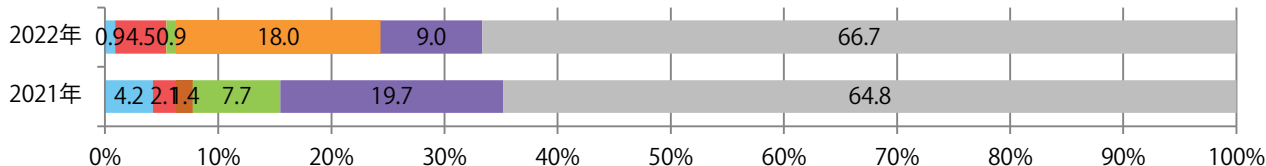

土曜が最も多く、次いで水曜が多い。B4サイズが93%を占め、他はB3のみ。  
大半が両面フルカラー。

■ 月別折込枚数 (県内7地区平均)

	1月	2月	3月	4月	5月	6月	7月	8月	9月	10月	11月	12月
2022年	7.7	4.1	6.1	7.3	6.6	6.1	6.6	3.9				
2021年	8.7	5.0	7.9	7.0	6.7	5.9	7.0	4.6	4.4	4.4	5.3	6.7
2020年	10.6	9.1	5.9	4.6	2.4	6.9	8.0	6.1	6.3	4.9	6.0	10.9

■ 地区別折込枚数・前年比

■ 曜日別構成比 (%)

■ サイズ別構成比 (%)

■ 色数別構成比 (%)

土曜に67%が集中。B3サイズが37%を占める。ほとんどが両面フルカラー。

■ 月別折込枚数 (県内7地区平均)

■ 年間最多枚数 ■ 年間最少枚数

	1月	2月	3月	4月	5月	6月	7月	8月	9月	10月	11月	12月
2022年	22.7	17.0	23.7	16.6	13.9	14.9	20.1	15.9				
2021年	22.0	18.9	28.9	19.1	19.0	19.7	27.6	20.3	12.1	17.9	18.1	23.7
2020年	25.9	26.6	29.4	7.4	4.4	19.1	21.4	22.7	17.7	21.0	20.9	25.3

■ 地区別折込枚数・前年比

■ 2021年 ■ 2022年 ● 前年比

■ 曜日別構成比 (%)

■ 日 ■ 月 ■ 火 ■ 水 ■ 木 ■ 金 ■ 土

■ サイズ別構成比 (%)

■ B 1 ■ B 2 ■ B 3 ■ B 4 ■ B 4 未満 ■ 特殊

■ 色数別構成比 (%)

■ 1c/0c ■ 1c/1c ■ 2c/0c ■ 2c/1c ■ 2c/2c ■ 4c/0c ■ 4c/1c ■ 4c/2c ■ 4c/4c