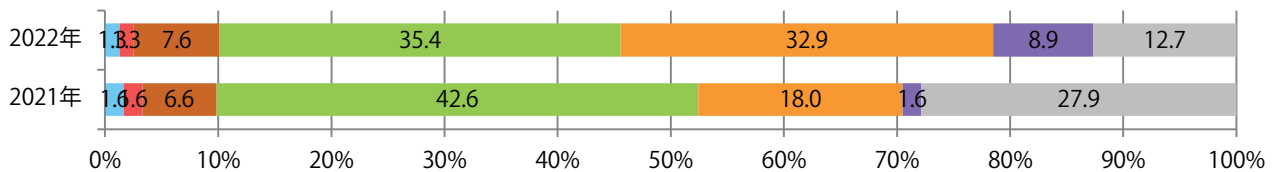

■地区別折込枚数・前年比

■ 2021年 ■ 2022年 ● 前年比

■曜日別構成比 (%)

■ 日 ■ 月 ■ 火 ■ 水 ■ 木 ■ 金 ■ 土

■サイズ別構成比 (%)

■ B 1 ■ B 2 ■ B 3 ■ B 4 ■ B 4 未満 ■ 特殊

■色数別構成比 (%)

■ 1c/0c ■ 1c/1c ■ 2c/0c ■ 2c/1c ■ 2c/2c ■ 4c/0c ■ 4c/1c ■ 4c/2c ■ 4c/4c

6地区で前年以上となり、平均30%増。水・木曜に68%が集中。B3以上の大きいサイズが56%を占める。大半が両面フルカラー。

■月別折込枚数（県内7地区平均）

■ 年間最多枚数 ■ 年間最少枚数

	1月	2月	3月	4月	5月	6月	7月	8月	9月	10月	11月	12月
2022年	9.7	8.1	11.4	14.1	9.1	10.7	12.7	11.3				
2021年	8.4	7.6	12.3	14.6	8.6	9.7	12.7	8.7	11.3	8.4	10.9	13.0
2020年	11.7	8.6	9.0	9.1	2.0	8.0	11.9	7.9	9.0	12.3	11.6	15.7