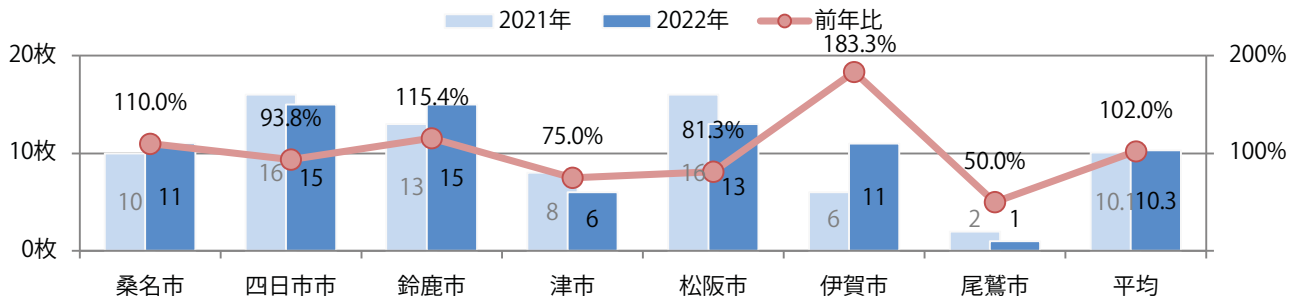

■ 地区別折込枚数・前年比

■ 2021年 ■ 2022年 ● 前年比

■ 曜日別構成比 (%)

■ 日 ■ 月 ■ 火 ■ 水 ■ 木 ■ 金 ■ 土

■ サイズ別構成比 (%)

■ B 1 ■ B 2 ■ B 3 ■ B 4 ■ B 4 未満 ■ 特殊

■ 色数別構成比 (%)

■ 1c/0c ■ 1c/1c ■ 2c/0c ■ 2c/1c ■ 2c/2c ■ 4c/0c ■ 4c/1c ■ 4c/2c ■ 4c/4c

前年比2%増。火・水曜に大半が集中。B3サイズが65%を占め、他はB4のみ。  
 全て両面フルカラー。

■ 月別折込枚数 (県内7地区平均)

■ 年間最多枚数 ■ 年間最少枚数

	1月	2月	3月	4月	5月	6月	7月	8月	9月	10月	11月	12月
2022年	7.0	8.9	10.1	8.4	10.1	11.0	10.3	10.3				
2021年	11.0	10.1	15.1	11.6	10.1	10.0	10.0	10.1	9.1	9.1	9.3	12.7
2020年	15.9	14.4	9.7	5.0	2.7	10.7	15.1	12.1	13.7	10.9	12.9	19.7

■ 地区別折込枚数・前年比

■ 曜日別構成比 (%)

■ サイズ別構成比 (%)

■ 色数別構成比 (%)

木曜が最も多く、次いで土曜が多い。B3サイズが増えた。  
両面フルカラーは97%に上る。

■ 月別折込枚数 (県内7地区平均)

	1月	2月	3月	4月	5月	6月	7月	8月	9月	10月	11月	12月
2022年	9.3	6.1	8.0	8.0	5.6	6.6	7.4	5.3				
2021年	9.4	6.7	8.6	7.0	4.1	6.3	5.1	5.6	5.1	7.3	6.9	5.1
2020年	10.7	8.4	8.4	5.1	4.7	8.1	6.3	6.4	7.6	7.7	7.0	7.6