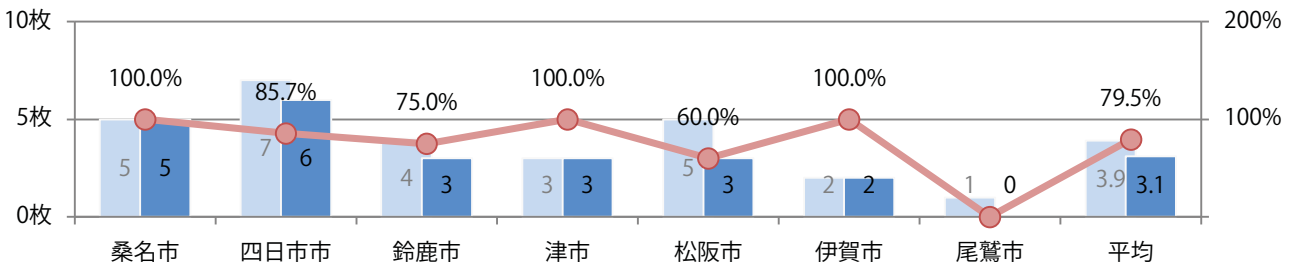

■地区別折込枚数・前年比

■ 2021年 ■ 2022年 ● 前年比