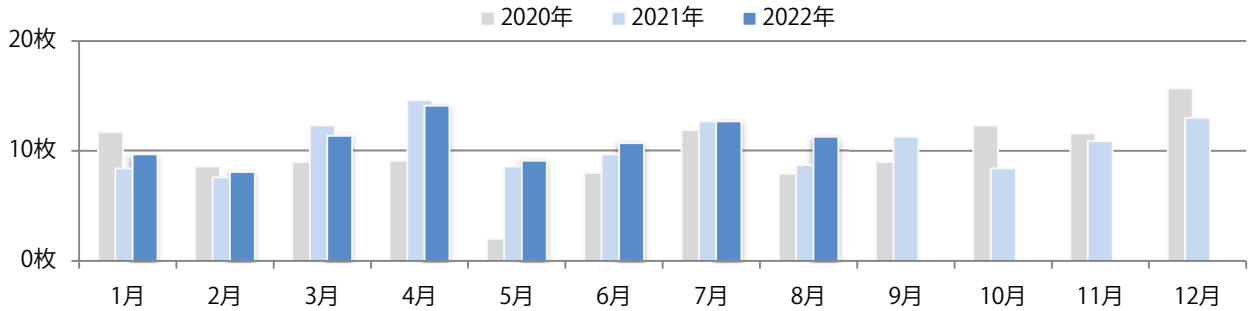

土曜が最も多く、次いで火曜が多い。B3サイズが増えた。  
両面フルカラーは82%を占める。

■月別折込枚数（県内7地区平均）

■ 年間最多枚数 □ 年間最少枚数

	1月	2月	3月	4月	5月	6月	7月	8月	9月	10月	11月	12月
2022年	32.0	34.6	34.9	31.0	33.6	29.6	32.1	30.4				
2021年	36.1	35.0	37.9	37.4	35.6	33.9	41.1	37.3	33.3	33.9	31.9	46.6
2020年	49.6	53.7	49.7	34.7	11.9	31.4	43.0	40.7	35.6	37.7	35.4	48.4

■地区別折込枚数・前年比

■ 2021年 ■ 2022年 ● 前年比

■曜日別構成比 (%)

■ 日 ■ 月 ■ 火 ■ 水 ■ 木 ■ 金 ■ 土

■サイズ別構成比 (%)

■ B 1 ■ B 2 ■ B 3 ■ B 4 ■ B 4 未満 ■ 特殊

■色数別構成比 (%)

■ 1c/0c ■ 1c/1c ■ 2c/0c ■ 2c/1c ■ 2c/2c ■ 4c/0c ■ 4c/1c ■ 4c/2c ■ 4c/4c

6地区で前年以上となり、平均30%増。水・木曜に68%が集中。B3以上の大きいサイズが56%を占める。大半が両面フルカラー。

■月別折込枚数（県内7地区平均）

■ 年間最多枚数 ■ 年間最少枚数

	1月	2月	3月	4月	5月	6月	7月	8月	9月	10月	11月	12月
2022年	9.7	8.1	11.4	14.1	9.1	10.7	12.7	11.3				
2021年	8.4	7.6	12.3	14.6	8.6	9.7	12.7	8.7	11.3	8.4	10.9	13.0
2020年	11.7	8.6	9.0	9.1	2.0	8.0	11.9	7.9	9.0	12.3	11.6	15.7