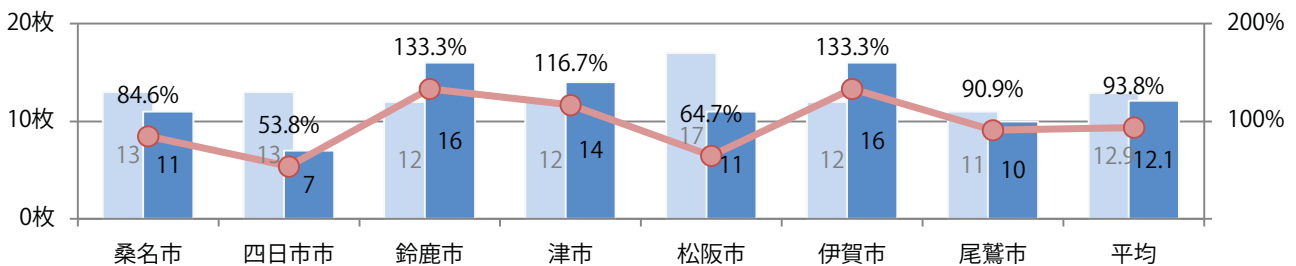

火曜が大半を占め、他は木曜のみ。全てB4サイズ、両面フルカラー。

月別折込枚数（県内7地区平均）

年間最多枚数 年間最少枚数

	1月	2月	3月	4月	5月	6月	7月	8月	9月	10月	11月	12月
2022年	1.6	0.9	1.9	1.1	0.9	0.7	0.7	0.7				
2021年	1.0	1.3	1.3	1.6	0.6	1.0	1.1	1.1	0.9	0.9	0.6	0.3
2020年	2.4	1.7	1.4	1.3	0.0	0.9	0.9	0.7	1.0	1.0	1.3	1.0

地区別折込枚数・前年比

曜日別構成比 (%)

サイズ別構成比 (%)

色数別構成比 (%)

金曜が最も多く、次いで木・月曜の順に多い。B3以上の大きいサイズが増えた。  
両面フルカラーは95%に上る。

■月別折込枚数（県内7地区平均）

■ 年間最多枚数 ■ 年間最少枚数

	1月	2月	3月	4月	5月	6月	7月	8月	9月	10月	11月	12月
2022年	11.4	13.0	16.0	17.6	11.0	13.1	12.7	12.1				
2021年	13.9	13.7	19.4	16.4	12.6	13.4	18.0	12.9	14.4	15.6	15.0	19.4
2020年	17.4	17.3	18.0	8.9	1.7	13.7	17.3	15.0	16.9	16.6	13.7	21.0

■地区別折込枚数・前年比

■ 2021年 ■ 2022年 ● 前年比

■曜日別構成比 (%)

■ 日 ■ 月 ■ 火 ■ 水 ■ 木 ■ 金 ■ 土

■サイズ別構成比 (%)

■ B 1 ■ B 2 ■ B 3 ■ B 4 ■ B 4 未満 ■ 特殊

■色数別構成比 (%)

■ 1c/0c ■ 1c/1c ■ 2c/0c ■ 2c/1c ■ 2c/2c ■ 4c/0c ■ 4c/1c ■ 4c/2c ■ 4c/4c

土曜が最も多く、次いで火曜が多い。B3サイズが増えた。  
両面フルカラーは82%を占める。

■月別折込枚数（県内7地区平均）

■ 年間最多枚数 □ 年間最少枚数

	1月	2月	3月	4月	5月	6月	7月	8月	9月	10月	11月	12月
2022年	32.0	34.6	34.9	31.0	33.6	29.6	32.1	30.4				
2021年	36.1	35.0	37.9	37.4	35.6	33.9	41.1	37.3	33.3	33.9	31.9	46.6
2020年	49.6	53.7	49.7	34.7	11.9	31.4	43.0	40.7	35.6	37.7	35.4	48.4