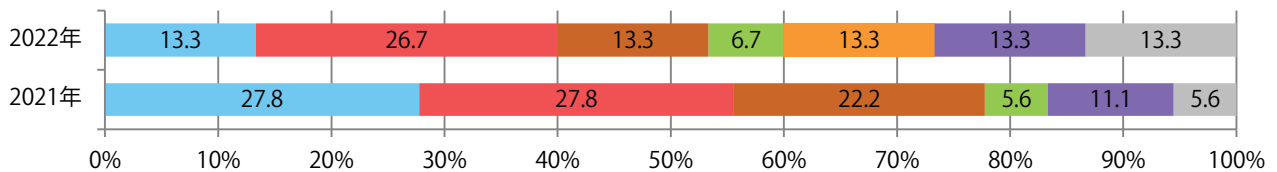

曜日別構成比 (%)

日 月 火 水 木 金 土