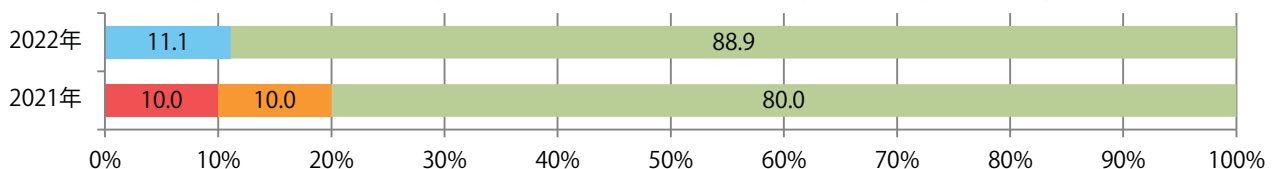

■ 地区別折込枚数・前年比

■ 曜日別構成比 (%)

■ サイズ別構成比 (%)

■ 色数別構成比 (%)

水・木曜が多い。B3サイズが減った。両面フルカラーは89%を占め、他は片面1色のみ。

■ 月別折込枚数 (県内7地区平均)

■ 年間最多枚数 ■ 年間最少枚数

	1月	2月	3月	4月	5月	6月	7月	8月	9月	10月	11月	12月
2022年	2.1	0.7	2.0	1.6	1.7	1.3	1.9	1.3				
2021年	2.3	0.9	2.4	2.1	1.3	1.4	1.6	1.4	0.4	0.9	1.7	2.7
2020年	1.6	1.6	1.4	1.4	0.7	0.7	0.6	1.3	0.7	1.1	2.0	2.3

■ 地区別折込枚数・前年比

■ 2021年 ■ 2022年 ● 前年比

■ 曜日別構成比 (%)

■ 日 ■ 月 ■ 火 ■ 水 ■ 木 ■ 金 ■ 土

■ サイズ別構成比 (%)

■ B1 ■ B2 ■ B3 ■ B4 ■ B4未満 ■ 特殊

■ 色数別構成比 (%)

■ 1c/0c ■ 1c/1c ■ 2c/0c ■ 2c/1c ■ 2c/2c ■ 4c/0c ■ 4c/1c ■ 4c/2c ■ 4c/4c

木曜が最も多い。B4未満のサイズが増えた。両面フルカラーは87%。

■ 月別折込枚数 (県内7地区平均)

■ 年間最多枚数 ■ 年間最少枚数

	1月	2月	3月	4月	5月	6月	7月	8月	9月	10月	11月	12月
2022年	5.9	5.0	5.6	7.1	6.4	7.9	9.0	6.6				
2021年	3.9	4.6	10.6	6.9	5.7	6.4	9.7	7.3	8.1	7.0	7.9	6.0
2020年	4.0	3.9	4.3	2.7	4.3	3.9	6.7	4.3	5.3	6.6	7.0	5.0