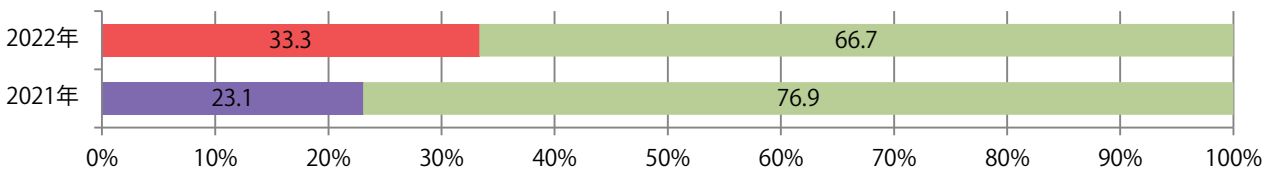

日・月曜に3分の2が集中。B4サイズが83%を占め、他はB4未満のみ。  
両面フルカラーは67%を占め、他は両面1色。

■月別折込枚数（県内7地区平均）

■ 年間最多枚数 ■ 年間最少枚数

	1月	2月	3月	4月	5月	6月	7月	8月	9月	10月	11月	12月
2022年	1.7	1.9	1.6	2.4	1.3	1.7	1.1	0.9				
2021年	1.7	2.7	2.1	2.4	2.3	3.1	1.9	1.9	1.0	1.6	1.3	1.7
2020年	2.3	2.7	1.3	1.0	1.0	2.7	2.6	2.1	2.1	2.7	3.6	1.4

■地区別折込枚数・前年比

■ 2021年 ■ 2022年 ● 前年比

■曜日別構成比 (%)

■ 日 ■ 月 ■ 火 ■ 水 ■ 木 ■ 金 ■ 土

■サイズ別構成比 (%)

■ B1 ■ B2 ■ B3 ■ B4 ■ B4未満 ■ 特殊

■色数別構成比 (%)

■ 1c/0c ■ 1c/1c ■ 2c/0c ■ 2c/1c ■ 2c/2c ■ 4c/0c ■ 4c/1c ■ 4c/2c ■ 4c/4c

5地区で前年以上となり。平均24%増。金曜に43%が集中。B3・B4未満のサイズが増えた。両面フルカラーは93%に上る。

■月別折込枚数（県内7地区平均）

■ 年間最多枚数 ■ 年間最少枚数

	1月	2月	3月	4月	5月	6月	7月	8月	9月	10月	11月	12月
2022年	9.7	4.6	9.7	13.1	7.3	11.0	14.3	10.3				
2021年	10.9	7.4	14.6	13.4	5.1	8.3	17.3	8.3	8.3	12.3	11.7	13.3
2020年	16.3	9.6	15.6	10.6	6.9	8.9	15.4	14.0	11.4	11.3	13.1	17.7