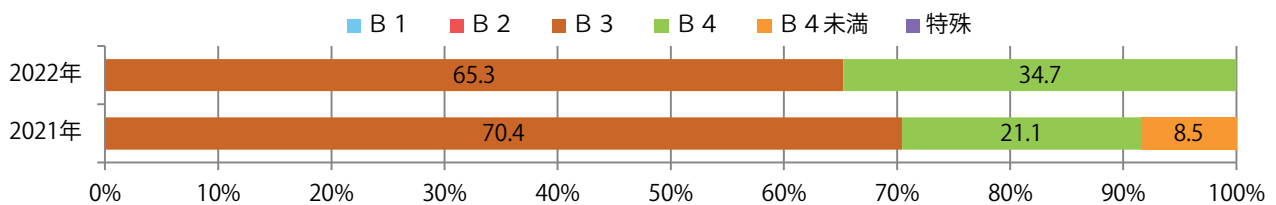

■ 地区別折込枚数・前年比

■ 2021年 ■ 2022年 ● 前年比

■ 曜日別構成比 (%)

■ 日 ■ 月 ■ 火 ■ 水 ■ 木 ■ 金 ■ 土

■ サイズ別構成比 (%)

■ B 1 ■ B 2 ■ B 3 ■ B 4 ■ B 4 未満 ■ 特殊

■ 色数別構成比 (%)

■ 1c/0c ■ 1c/1c ■ 2c/0c ■ 2c/1c ■ 2c/2c ■ 4c/0c ■ 4c/1c ■ 4c/2c ■ 4c/4c

前年比2%増。火・水曜に大半が集中。B3サイズが65%を占め、他はB4のみ。  
 全て両面フルカラー。

■ 月別折込枚数 (県内7地区平均)

■ 年間最多枚数 ■ 年間最少枚数

	1月	2月	3月	4月	5月	6月	7月	8月	9月	10月	11月	12月
2022年	7.0	8.9	10.1	8.4	10.1	11.0	10.3	10.3				
2021年	11.0	10.1	15.1	11.6	10.1	10.0	10.0	10.1	9.1	9.1	9.3	12.7
2020年	15.9	14.4	9.7	5.0	2.7	10.7	15.1	12.1	13.7	10.9	12.9	19.7

■ 地区別折込枚数・前年比

■ 曜日別構成比 (%)

■ サイズ別構成比 (%)

■ 色数別構成比 (%)

木曜が最も多く、次いで土曜が多い。B3サイズが増えた。  
両面フルカラーは97%に上る。

■ 月別折込枚数 (県内7地区平均)

	1月	2月	3月	4月	5月	6月	7月	8月	9月	10月	11月	12月
2022年	9.3	6.1	8.0	8.0	5.6	6.6	7.4	5.3				
2021年	9.4	6.7	8.6	7.0	4.1	6.3	5.1	5.6	5.1	7.3	6.9	5.1
2020年	10.7	8.4	8.4	5.1	4.7	8.1	6.3	6.4	7.6	7.7	7.0	7.6