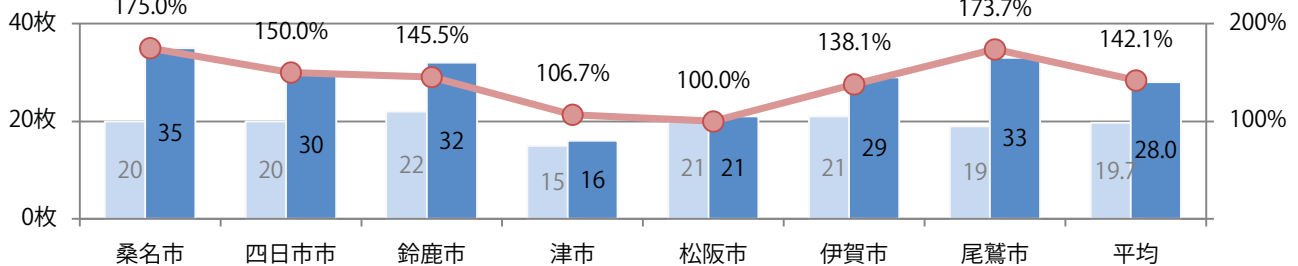

■ 地区別折込枚数・前年比

■ 2021年 ■ 2022年 ● 前年比

■ 曜日別構成比 (%)

■ 日 ■ 月 ■ 火 ■ 水 ■ 木 ■ 金 ■ 土

■ サイズ別構成比 (%)

■ B1 ■ B2 ■ B3 ■ B4 ■ B4未満 ■ 特殊

■ 色数別構成比 (%)

■ 1c/0c ■ 1c/1c ■ 2c/0c ■ 2c/1c ■ 2c/2c ■ 4c/0c ■ 4c/1c ■ 4c/2c ■ 4c/4c

全ての地区で前年以上となり、平均42%増。火曜が最も多く、次いで木曜が多い。  
B4サイズが増えた。全て両面フルカラー。

■ 月別折込枚数 (県内7地区平均)

■ 年間最多枚数 ■ 年間最少枚数

	1月	2月	3月	4月	5月	6月	7月	8月	9月	10月	11月	12月
2022年	34.9	29.7	35.4	33.0	27.3	25.4	24.9	28.0				
2021年	31.1	27.6	27.4	30.1	29.3	34.1	24.1	19.7	26.4	30.6	42.7	28.1
2020年	24.6	26.9	25.3	22.6	21.7	22.4	24.0	23.1	30.4	24.7	31.0	25.1

■ 地区別折込枚数・前年比

■ 2021年 ■ 2022年 ● 前年比

■ 曜日別構成比 (%)

■ 日 ■ 月 ■ 火 ■ 水 ■ 木 ■ 金 ■ 土

■ サイズ別構成比 (%)

■ B 1 ■ B 2 ■ B 3 ■ B 4 ■ B 4 未満 ■ 特殊

■ 色数別構成比 (%)

■ 1c/0c ■ 1c/1c ■ 2c/0c ■ 2c/1c ■ 2c/2c ■ 4c/0c ■ 4c/1c ■ 4c/2c ■ 4c/4c