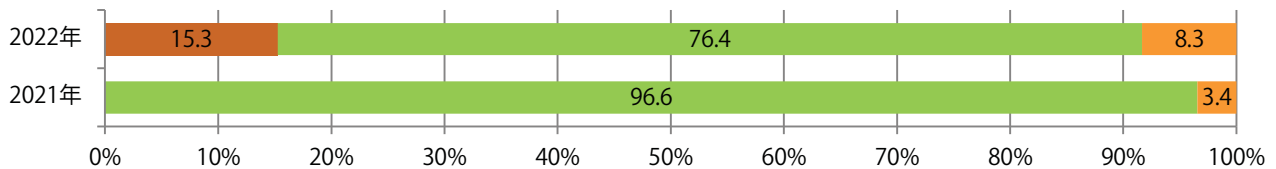

5地区で前年以上となり。平均24%増。金曜に43%が集中。B3・B4未満のサイズが増えた。両面フルカラーは93%に上る。

■月別折込枚数（県内7地区平均）

■ 年間最多枚数 ■ 年間最少枚数

	1月	2月	3月	4月	5月	6月	7月	8月	9月	10月	11月	12月
2022年	9.7	4.6	9.7	13.1	7.3	11.0	14.3	10.3				
2021年	10.9	7.4	14.6	13.4	5.1	8.3	17.3	8.3	8.3	12.3	11.7	13.3
2020年	16.3	9.6	15.6	10.6	6.9	8.9	15.4	14.0	11.4	11.3	13.1	17.7

■地区別折込枚数・前年比

■ 2021年 ■ 2022年 ● 前年比

■曜日別構成比 (%)

■ 日 ■ 月 ■ 火 ■ 水 ■ 木 ■ 金 ■ 土

■サイズ別構成比 (%)

■ B1 ■ B2 ■ B3 ■ B4 ■ B4未満 ■ 特殊

■色数別構成比 (%)

■ 1c/0c ■ 1c/1c ■ 2c/0c ■ 2c/1c ■ 2c/2c ■ 4c/0c ■ 4c/1c ■ 4c/2c ■ 4c/4c

木曜が最も多く、次いで日曜が多い。全てB4サイズ、両面フルカラー。

■月別折込枚数（県内7地区平均）

■ 年間最多枚数 ■ 年間最少枚数

	1月	2月	3月	4月	5月	6月	7月	8月	9月	10月	11月	12月
2022年	4.1	3.0	2.9	2.4	3.6	2.6	3.3	3.1				
2021年	4.6	2.1	4.3	3.6	3.1	2.7	5.1	3.9	3.7	2.3	3.3	3.6
2020年	3.9	2.0	4.7	3.0	3.7	3.4	3.1	4.3	3.7	3.1	2.1	3.7