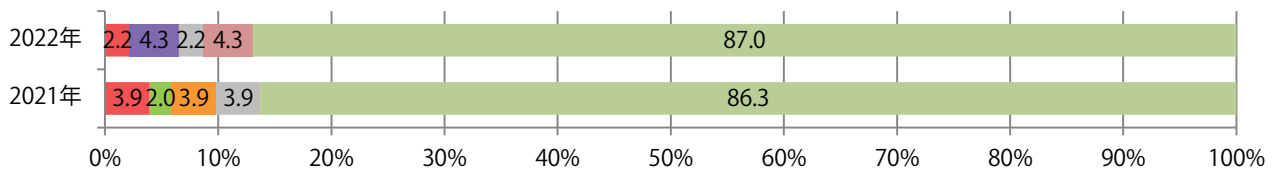

木曜が最も多い。B4未満のサイズが増えた。両面フルカラーは87%。

■ 月別折込枚数 (県内7地区平均)

■ 年間最多枚数 ■ 年間最少枚数

	1月	2月	3月	4月	5月	6月	7月	8月	9月	10月	11月	12月
2022年	5.9	5.0	5.6	7.1	6.4	7.9	9.0	6.6				
2021年	3.9	4.6	10.6	6.9	5.7	6.4	9.7	7.3	8.1	7.0	7.9	6.0
2020年	4.0	3.9	4.3	2.7	4.3	3.9	6.7	4.3	5.3	6.6	7.0	5.0

■ 地区別折込枚数・前年比

■ 2021年 ■ 2022年 ● 前年比

■ 曜日別構成比 (%)

■ 日 ■ 月 ■ 火 ■ 水 ■ 木 ■ 金 ■ 土

■ サイズ別構成比 (%)

■ B1 ■ B2 ■ B3 ■ B4 ■ B4未満 ■ 特殊

■ 色数別構成比 (%)

■ 1c/0c ■ 1c/1c ■ 2c/0c ■ 2c/1c ■ 2c/2c ■ 4c/0c ■ 4c/1c ■ 4c/2c ■ 4c/4c

全ての地区で前年以上となり、平均42%増。火曜が最も多く、次いで木曜が多い。  
B4サイズが増えた。全て両面フルカラー。

■ 月別折込枚数 (県内7地区平均)

■ 年間最多枚数 ■ 年間最少枚数

	1月	2月	3月	4月	5月	6月	7月	8月	9月	10月	11月	12月
2022年	34.9	29.7	35.4	33.0	27.3	25.4	24.9	28.0				
2021年	31.1	27.6	27.4	30.1	29.3	34.1	24.1	19.7	26.4	30.6	42.7	28.1
2020年	24.6	26.9	25.3	22.6	21.7	22.4	24.0	23.1	30.4	24.7	31.0	25.1