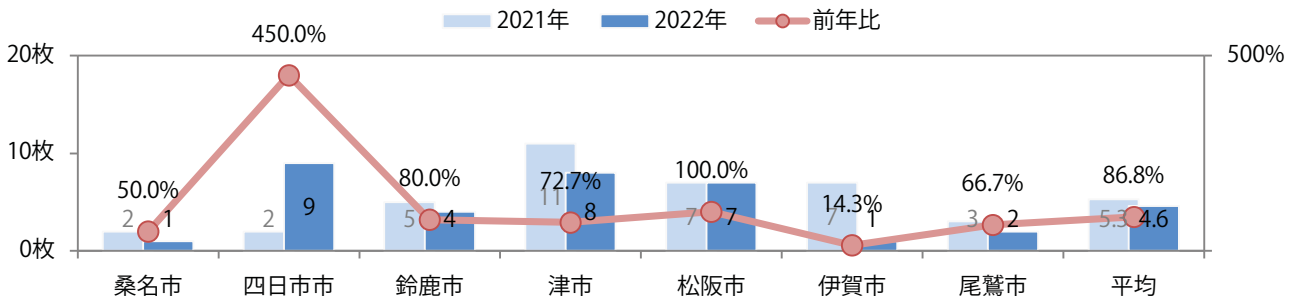

■ 地区別折込枚数・前年比

■ 曜日別構成比 (%)

■ サイズ別構成比 (%)

■ 色数別構成比 (%)

6地区で前年を上回り、平均48%増。金・土曜に大半が集中。B3以上の大きいサイズが38%を占める。ほとんどが両面フルカラー。

■ 月別折込枚数 (県内7地区平均)

■ 年間最多枚数 ■ 年間最少枚数

	1月	2月	3月	4月	5月	6月	7月	8月	9月	10月	11月	12月
2022年	22.0	16.1	18.7	13.9	15.0	13.9	16.3	16.1				
2021年	22.9	14.9	17.7	13.4	13.9	15.0	17.1	10.9	11.6	13.7	13.3	12.3
2020年	29.1	21.3	13.1	5.6	4.7	10.0	13.1	8.6	14.9	12.0	12.3	12.4

■ 地区別折込枚数・前年比

■ 2021年 ■ 2022年 ● 前年比

■ 曜日別構成比 (%)

■ 日 ■ 月 ■ 火 ■ 水 ■ 木 ■ 金 ■ 土

■ サイズ別構成比 (%)

■ B 1 ■ B 2 ■ B 3 ■ B 4 ■ B 4 未満 ■ 特殊

■ 色数別構成比 (%)

■ 1c/0c ■ 1c/1c ■ 2c/0c ■ 2c/1c ■ 2c/2c ■ 4c/0c ■ 4c/1c ■ 4c/2c ■ 4c/4c

金・土曜の週末に84%が集中。B3・B4未満のサイズが減った。  
ほとんどが両面フルカラー。

■ 月別折込枚数 (県内7地区平均)

	1月	2月	3月	4月	5月	6月	7月	8月	9月	10月	11月	12月
2022年	5.4	4.0	7.3	5.1	3.3	2.9	7.0	4.6				
2021年	4.7	5.3	7.1	7.6	3.0	5.9	7.3	5.3	4.6	6.1	7.9	7.9
2020年	7.9	5.7	9.1	5.6	1.9	3.1	8.4	4.6	4.6	6.7	10.3	7.7

■ 地区別折込枚数・前年比

■ 曜日別構成比 (%)

■ サイズ別構成比 (%)

■ 色数別構成比 (%)

水・木曜が多い。B3サイズが減った。両面フルカラーは89%を占め、他は片面1色のみ。

■ 月別折込枚数 (県内7地区平均)

■ 年間最多枚数 ■ 年間最少枚数

	1月	2月	3月	4月	5月	6月	7月	8月	9月	10月	11月	12月
2022年	2.1	0.7	2.0	1.6	1.7	1.3	1.9	1.3				
2021年	2.3	0.9	2.4	2.1	1.3	1.4	1.6	1.4	0.4	0.9	1.7	2.7
2020年	1.6	1.6	1.4	1.4	0.7	0.7	0.6	1.3	0.7	1.1	2.0	2.3