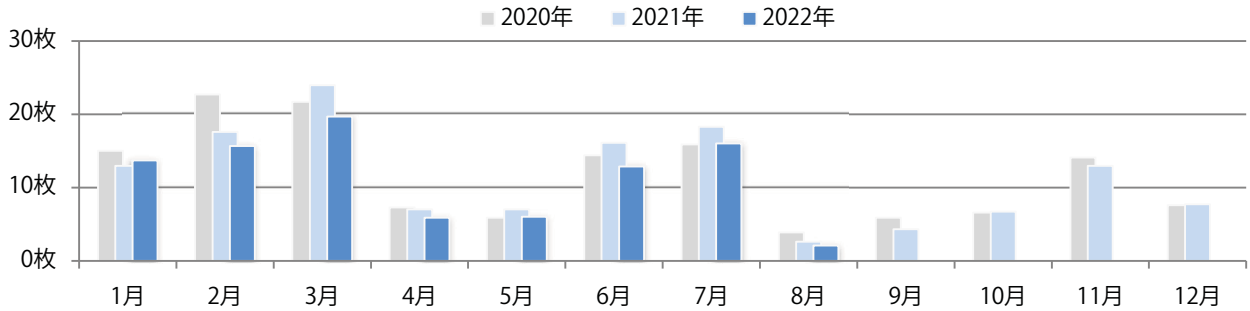

5地区で前年を上回り、平均16%増。金・土曜の週末に63%が集中。  
B4サイズが大半を占める。両面フルカラーは89%。

■月別折込枚数（県内7地区平均）

■ 年間最多枚数 ■ 年間最少枚数

	1月	2月	3月	4月	5月	6月	7月	8月	9月	10月	11月	12月
2022年	28.1	21.6	27.4	29.9	25.0	20.3	25.0	19.9				
2021年	34.9	21.4	20.3	24.9	20.4	23.3	25.6	17.1	21.9	26.1	28.1	15.0
2020年	36.4	28.6	25.1	20.0	18.7	30.9	29.1	26.0	26.1	29.0	26.0	17.3

■地区別折込枚数・前年比

■ 2021年 ■ 2022年 ● 前年比

■曜日別構成比（%）

■ 日 ■ 月 ■ 火 ■ 水 ■ 木 ■ 金 ■ 土

■サイズ別構成比（%）

■ B 1 ■ B 2 ■ B 3 ■ B 4 ■ B 4 未満 ■ 特殊

■色数別構成比（%）

■ 1c/0c ■ 1c/1c ■ 2c/0c ■ 2c/1c ■ 2c/2c ■ 4c/0c ■ 4c/1c ■ 4c/2c ■ 4c/4c

月曜が最も多い。全てB4以下のサイズ。両面フルカラーに次いで多いのは、片面フルカラーの27%。

月別折込枚数（県内7地区平均）

年間最多枚数 年間最少枚数

	1月	2月	3月	4月	5月	6月	7月	8月	9月	10月	11月	12月
2022年	13.7	15.7	19.7	5.9	6.0	12.9	16.0	2.1				
2021年	13.0	17.6	24.0	7.0	7.0	16.1	18.3	2.6	4.3	6.7	13.0	7.7
2020年	15.0	22.7	21.7	7.3	5.9	14.4	15.9	3.9	5.9	6.6	14.1	7.6