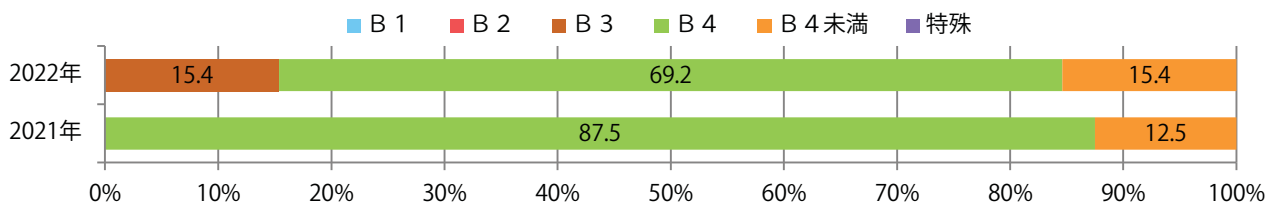

■地区別折込枚数・前年比

■ 2021年 ■ 2022年 ● 前年比

■曜日別構成比（%）

■ 日 ■ 月 ■ 火 ■ 水 ■ 木 ■ 金 ■ 土

■サイズ別構成比（%）

■ B 1 ■ B 2 ■ B 3 ■ B 4 ■ B 4 未満 ■ 特殊

■色数別構成比（%）

■ 1c/0c ■ 1c/1c ■ 2c/0c ■ 2c/1c ■ 2c/2c ■ 4c/0c ■ 4c/1c ■ 4c/2c ■ 4c/4c

前年比73%増。水・金曜が多い。B3・B4未満のサイズが増えた。  
両面フルカラーは92%に上り、他は片面2色のみ。

■月別折込枚数（県内7地区平均）

■ 年間最多枚数 ■ 年間最少枚数

	1月	2月	3月	4月	5月	6月	7月	8月	9月	10月	11月	12月
2022年	0.4	0.4	0.6	2.1	1.4	0.3	3.3	1.9				
2021年	0.4	0.0	1.0	1.0	0.3	0.4	0.1	1.1	0.1	0.4	0.3	1.0
2020年	1.1	1.1	1.3	0.3	0.4	0.3	1.9	0.6	0.3	0.4	0.4	1.6

■地区別折込枚数・前年比

■曜日別構成比（%）

■サイズ別構成比（%）

■色数別構成比（%）

前年比43%増。月曜が最も多い。B3・B4サイズが増えた。  
ほとんどが両面フルカラー。

■月別折込枚数（県内7地区平均）

■ 年間最多枚数 ■ 年間最少枚数

	1月	2月	3月	4月	5月	6月	7月	8月	9月	10月	11月	12月
2022年	14.4	14.7	15.7	14.4	16.1	18.7	15.0	13.0				
2021年	8.9	8.9	9.0	7.3	8.4	10.3	9.7	9.1	9.3	11.3	9.0	10.6
2020年	4.1	9.0	2.9	5.9	3.3	3.6	7.7	5.3	5.1	9.6	10.1	10.6