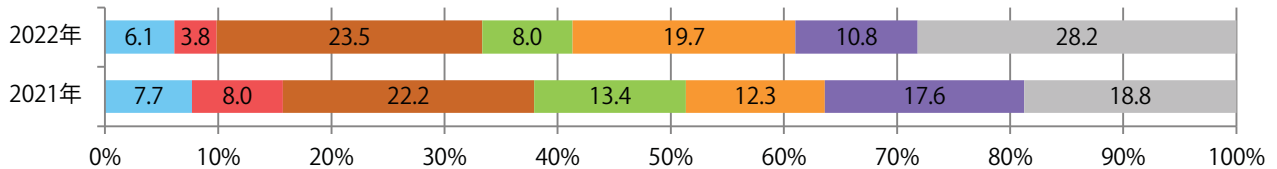

■地区別折込枚数・前年比

■ 2021年 ■ 2022年 ● 前年比

■曜日別構成比 (%)

■ 日 ■ 月 ■ 火 ■ 水 ■ 木 ■ 金 ■ 土

■サイズ別構成比 (%)

■ B 1 ■ B 2 ■ B 3 ■ B 4 ■ B 4 未満 ■ 特殊

■色数別構成比 (%)

■ 1c/0c ■ 1c/1c ■ 2c/0c ■ 2c/1c ■ 2c/2c ■ 4c/0c ■ 4c/1c ■ 4c/2c ■ 4c/4c

土曜が最も多く、次いで火曜が多い。B3サイズが増えた。  
両面フルカラーは82%を占める。

■月別折込枚数（県内7地区平均）

■ 年間最多枚数 □ 年間最少枚数

	1月	2月	3月	4月	5月	6月	7月	8月	9月	10月	11月	12月
2022年	32.0	34.6	34.9	31.0	33.6	29.6	32.1	30.4				
2021年	36.1	35.0	37.9	37.4	35.6	33.9	41.1	37.3	33.3	33.9	31.9	46.6
2020年	49.6	53.7	49.7	34.7	11.9	31.4	43.0	40.7	35.6	37.7	35.4	48.4