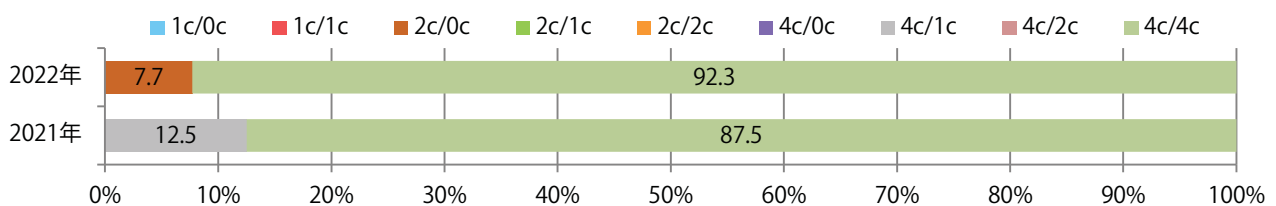

■地区別折込枚数・前年比

■曜日別構成比（%）

■サイズ別構成比（%）

■色数別構成比（%）

前年比43%増。月曜が最も多い。B3・B4サイズが増えた。  
ほとんどが両面フルカラー。

■月別折込枚数（県内7地区平均）

■ 年間最多枚数 ■ 年間最少枚数

	1月	2月	3月	4月	5月	6月	7月	8月	9月	10月	11月	12月
2022年	14.4	14.7	15.7	14.4	16.1	18.7	15.0	13.0				
2021年	8.9	8.9	9.0	7.3	8.4	10.3	9.7	9.1	9.3	11.3	9.0	10.6
2020年	4.1	9.0	2.9	5.9	3.3	3.6	7.7	5.3	5.1	9.6	10.1	10.6