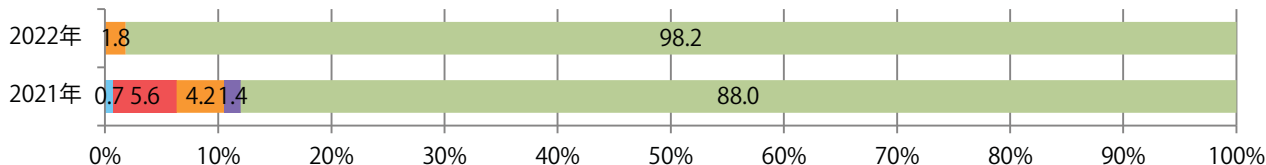

■ 地区別折込枚数・前年比

■ 曜日別構成比 (%)

■ サイズ別構成比 (%)

■ 色数別構成比 (%)

土曜に67%が集中。B3サイズが37%を占める。ほとんどが両面フルカラー。

■ 月別折込枚数 (県内7地区平均)

■ 年間最多枚数 ■ 年間最少枚数

	1月	2月	3月	4月	5月	6月	7月	8月	9月	10月	11月	12月
2022年	22.7	17.0	23.7	16.6	13.9	14.9	20.1	15.9				
2021年	22.0	18.9	28.9	19.1	19.0	19.7	27.6	20.3	12.1	17.9	18.1	23.7
2020年	25.9	26.6	29.4	7.4	4.4	19.1	21.4	22.7	17.7	21.0	20.9	25.3

■ 地区別折込枚数・前年比

■ 2021年 ■ 2022年 ● 前年比

■ 曜日別構成比 (%)

■ 日 ■ 月 ■ 火 ■ 水 ■ 木 ■ 金 ■ 土

■ サイズ別構成比 (%)

■ B 1 ■ B 2 ■ B 3 ■ B 4 ■ B 4 未満 ■ 特殊

■ 色数別構成比 (%)

■ 1c/0c ■ 1c/1c ■ 2c/0c ■ 2c/1c ■ 2c/2c ■ 4c/0c ■ 4c/1c ■ 4c/2c ■ 4c/4c

前年比2%増。火・水曜に大半が集中。B3サイズが65%を占め、他はB4のみ。  
 全て両面フルカラー。

■ 月別折込枚数 (県内7地区平均)

■ 年間最多枚数 ■ 年間最少枚数

	1月	2月	3月	4月	5月	6月	7月	8月	9月	10月	11月	12月
2022年	7.0	8.9	10.1	8.4	10.1	11.0	10.3	10.3				
2021年	11.0	10.1	15.1	11.6	10.1	10.0	10.0	10.1	9.1	9.1	9.3	12.7
2020年	15.9	14.4	9.7	5.0	2.7	10.7	15.1	12.1	13.7	10.9	12.9	19.7