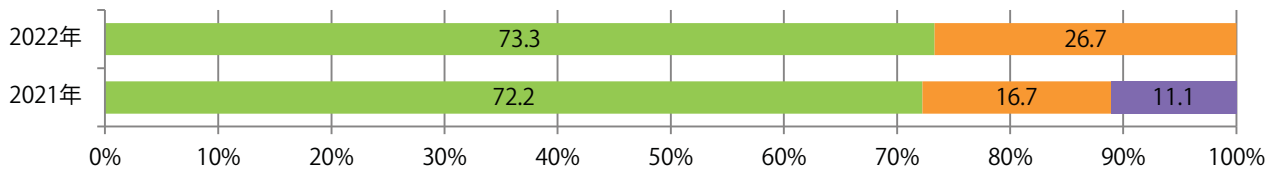

地区別折込枚数・前年比

2021年 2022年 前年比

曜日別構成比 (%)

日 月 火 水 木 金 土

サイズ別構成比 (%)

B 1 B 2 B 3 B 4 B 4未済 特殊

色数別構成比 (%)

1c/0c 1c/1c 2c/0c 2c/1c 2c/2c 4c/0c 4c/1c 4c/2c 4c/4c