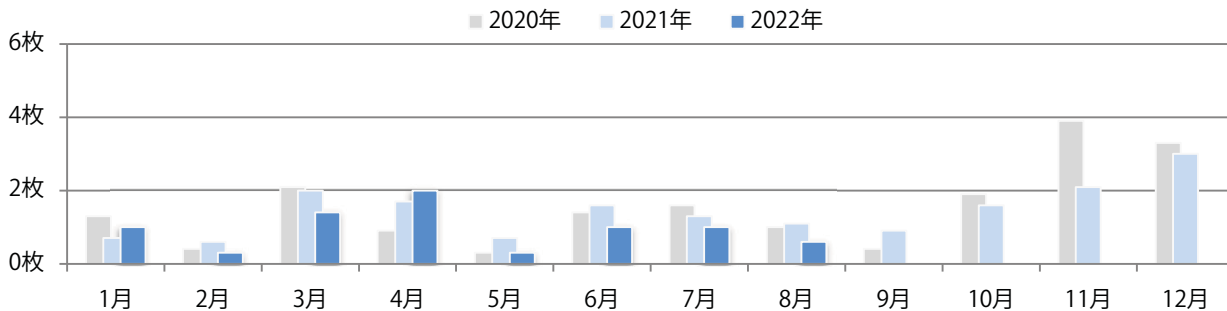

6地区で前年以上となり、平均30%増。水・木曜に68%が集中。B3以上の大きいサイズが56%を占める。大半が両面フルカラー。

■月別折込枚数（県内7地区平均）

■ 年間最多枚数 ■ 年間最少枚数

	1月	2月	3月	4月	5月	6月	7月	8月	9月	10月	11月	12月
2022年	9.7	8.1	11.4	14.1	9.1	10.7	12.7	11.3				
2021年	8.4	7.6	12.3	14.6	8.6	9.7	12.7	8.7	11.3	8.4	10.9	13.0
2020年	11.7	8.6	9.0	9.1	2.0	8.0	11.9	7.9	9.0	12.3	11.6	15.7

■地区別折込枚数・前年比

■ 2021年 ■ 2022年 ● 前年比

■曜日別構成比 (%)

■ 日 ■ 月 ■ 火 ■ 水 ■ 木 ■ 金 ■ 土

■サイズ別構成比 (%)

■ B 1 ■ B 2 ■ B 3 ■ B 4 ■ B 4 未満 ■ 特殊

■色数別構成比 (%)

■ 1c/0c ■ 1c/1c ■ 2c/0c ■ 2c/1c ■ 2c/2c ■ 4c/0c ■ 4c/1c ■ 4c/2c ■ 4c/4c

水・木・土曜のみの折込となった。全てB4サイズ、両面フルカラー。

■月別折込枚数（県内7地区平均）

■ 年間最多枚数 ■ 年間最少枚数

	1月	2月	3月	4月	5月	6月	7月	8月	9月	10月	11月	12月
2022年	1.0	0.3	1.4	2.0	0.3	1.0	1.0	0.6				
2021年	0.7	0.6	2.0	1.7	0.7	1.6	1.3	1.1	0.9	1.6	2.1	3.0
2020年	1.3	0.4	2.1	0.9	0.3	1.4	1.6	1.0	0.4	1.9	3.9	3.3