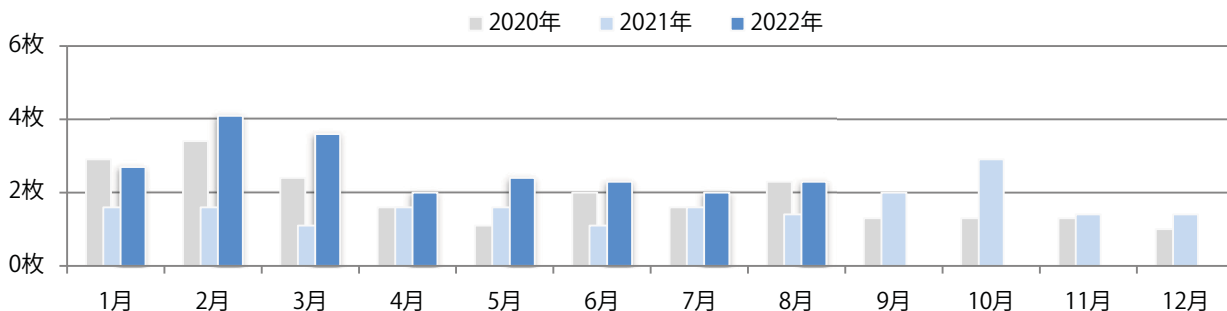

月曜が最も多い。全てB4以下のサイズ。両面フルカラーに次いで多いのは、片面フルカラーの27%。

月別折込枚数（県内7地区平均）

年間最多枚数 年間最少枚数

	1月	2月	3月	4月	5月	6月	7月	8月	9月	10月	11月	12月
2022年	13.7	15.7	19.7	5.9	6.0	12.9	16.0	2.1				
2021年	13.0	17.6	24.0	7.0	7.0	16.1	18.3	2.6	4.3	6.7	13.0	7.7
2020年	15.0	22.7	21.7	7.3	5.9	14.4	15.9	3.9	5.9	6.6	14.1	7.6

地区別折込枚数・前年比

2021年 2022年 前年比

曜日別構成比 (%)

日 月 火 水 木 金 土

サイズ別構成比 (%)

B 1 B 2 B 3 B 4 B 4未済 特殊

色数別構成比 (%)

1c/0c 1c/1c 2c/0c 2c/1c 2c/2c 4c/0c 4c/1c 4c/2c 4c/4c

日曜に56%が集中。B4未満のサイズが63%を占める。  
片面1色・片面フルカラー・両面フルカラーのみ。

■月別折込枚数（県内7地区平均）

■ 年間最多枚数 □ 年間最少枚数

	1月	2月	3月	4月	5月	6月	7月	8月	9月	10月	11月	12月
2022年	2.7	4.1	3.6	2.0	2.4	2.3	2.0	2.3				
2021年	1.6	1.6	1.1	1.6	1.6	1.1	1.6	1.4	2.0	2.9	1.4	1.4
2020年	2.9	3.4	2.4	1.6	1.1	2.0	1.6	2.3	1.3	1.3	1.3	1.0