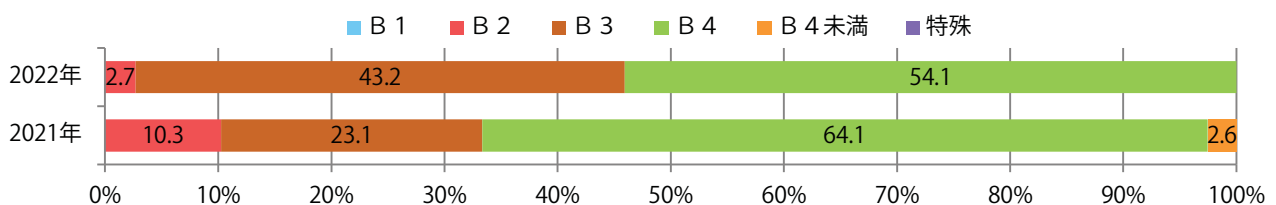

前年比2%増。火・水曜に大半が集中。B3サイズが65%を占め、他はB4のみ。  
 全て両面フルカラー。

■ 月別折込枚数 (県内7地区平均)

■ 年間最多枚数 ■ 年間最少枚数

	1月	2月	3月	4月	5月	6月	7月	8月	9月	10月	11月	12月
2022年	7.0	8.9	10.1	8.4	10.1	11.0	10.3	10.3				
2021年	11.0	10.1	15.1	11.6	10.1	10.0	10.0	10.1	9.1	9.1	9.3	12.7
2020年	15.9	14.4	9.7	5.0	2.7	10.7	15.1	12.1	13.7	10.9	12.9	19.7

■ 地区別折込枚数・前年比

■ 曜日別構成比 (%)

■ サイズ別構成比 (%)

■ 色数別構成比 (%)

木曜が最も多く、次いで土曜が多い。B3サイズが増えた。  
両面フルカラーは97%に上る。

■ 月別折込枚数 (県内7地区平均)

	1月	2月	3月	4月	5月	6月	7月	8月	9月	10月	11月	12月
2022年	9.3	6.1	8.0	8.0	5.6	6.6	7.4	5.3				
2021年	9.4	6.7	8.6	7.0	4.1	6.3	5.1	5.6	5.1	7.3	6.9	5.1
2020年	10.7	8.4	8.4	5.1	4.7	8.1	6.3	6.4	7.6	7.7	7.0	7.6

■ 地区別折込枚数・前年比

■ 曜日別構成比 (%)

■ サイズ別構成比 (%)

■ 色数別構成比 (%)

6地区で前年を上回り、平均48%増。金・土曜に大半が集中。B3以上の大きいサイズが38%を占める。ほとんどが両面フルカラー。

■ 月別折込枚数 (県内7地区平均)

■ 年間最多枚数 ■ 年間最少枚数

	1月	2月	3月	4月	5月	6月	7月	8月	9月	10月	11月	12月
2022年	22.0	16.1	18.7	13.9	15.0	13.9	16.3	16.1				
2021年	22.9	14.9	17.7	13.4	13.9	15.0	17.1	10.9	11.6	13.7	13.3	12.3
2020年	29.1	21.3	13.1	5.6	4.7	10.0	13.1	8.6	14.9	12.0	12.3	12.4