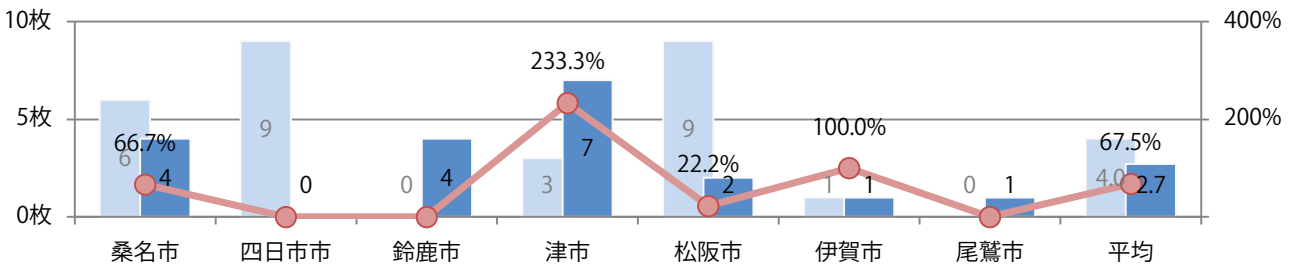

■地区別折込枚数・前年比

■ 2021年 ■ 2022年 ● 前年比