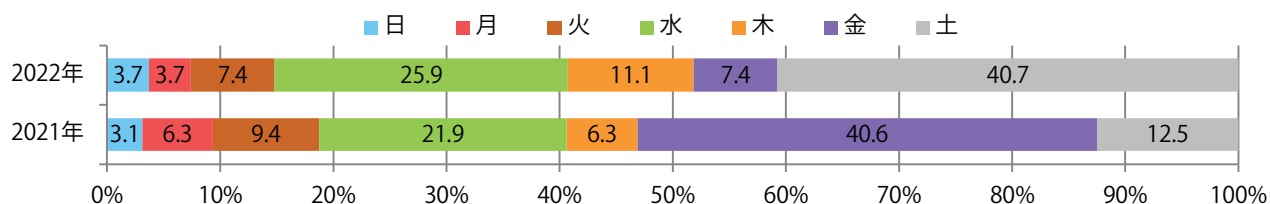

■ 地区別折込枚数・前年比

■ 2021年 ■ 2022年 ● 前年比

■ 曜日別構成比 (%)

■ 日 ■ 月 ■ 火 ■ 水 ■ 木 ■ 金 ■ 土

■ サイズ別構成比 (%)

■ B 1 ■ B 2 ■ B 3 ■ B 4 ■ B 4 未満 ■ 特殊

■ 色数別構成比 (%)

■ 1c/0c ■ 1c/1c ■ 2c/0c ■ 2c/1c ■ 2c/2c ■ 4c/0c ■ 4c/1c ■ 4c/2c ■ 4c/4c

土曜が最も多く、次いで水曜が多い。B4サイズが93%を占め、他はB3のみ。  
大半が両面フルカラー。

■ 月別折込枚数 (県内7地区平均)

	1月	2月	3月	4月	5月	6月	7月	8月	9月	10月	11月	12月
2022年	7.7	4.1	6.1	7.3	6.6	6.1	6.6	3.9				
2021年	8.7	5.0	7.9	7.0	6.7	5.9	7.0	4.6	4.4	4.4	5.3	6.7
2020年	10.6	9.1	5.9	4.6	2.4	6.9	8.0	6.1	6.3	4.9	6.0	10.9

■ 地区別折込枚数・前年比

■ 曜日別構成比 (%)

■ サイズ別構成比 (%)

■ 色数別構成比 (%)

土曜に67%が集中。B3サイズが37%を占める。ほとんどが両面フルカラー。

■ 月別折込枚数 (県内7地区平均)

■ 年間最多枚数 ■ 年間最少枚数

	1月	2月	3月	4月	5月	6月	7月	8月	9月	10月	11月	12月
2022年	22.7	17.0	23.7	16.6	13.9	14.9	20.1	15.9				
2021年	22.0	18.9	28.9	19.1	19.0	19.7	27.6	20.3	12.1	17.9	18.1	23.7
2020年	25.9	26.6	29.4	7.4	4.4	19.1	21.4	22.7	17.7	21.0	20.9	25.3