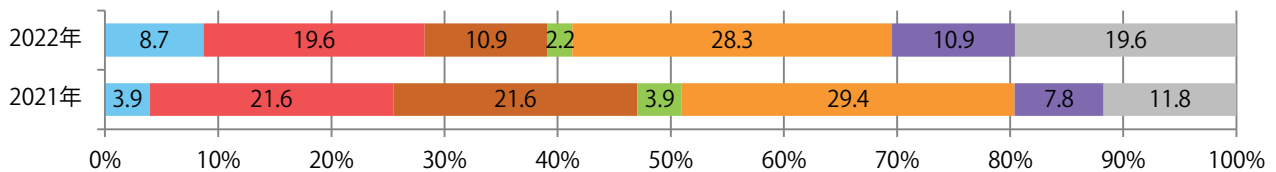

■ 地区別折込枚数・前年比

■ 2021年 ■ 2022年 ● 前年比

■ 曜日別構成比 (%)

■ 日 ■ 月 ■ 火 ■ 水 ■ 木 ■ 金 ■ 土

■ サイズ別構成比 (%)

■ B1 ■ B2 ■ B3 ■ B4 ■ B4未満 ■ 特殊

■ 色数別構成比 (%)

■ 1c/0c ■ 1c/1c ■ 2c/0c ■ 2c/1c ■ 2c/2c ■ 4c/0c ■ 4c/1c ■ 4c/2c ■ 4c/4c

木曜が最も多い。B4未満のサイズが増えた。両面フルカラーは87%。

■ 月別折込枚数 (県内7地区平均)

■ 年間最多枚数 ■ 年間最少枚数

	1月	2月	3月	4月	5月	6月	7月	8月	9月	10月	11月	12月
2022年	5.9	5.0	5.6	7.1	6.4	7.9	9.0	6.6				
2021年	3.9	4.6	10.6	6.9	5.7	6.4	9.7	7.3	8.1	7.0	7.9	6.0
2020年	4.0	3.9	4.3	2.7	4.3	3.9	6.7	4.3	5.3	6.6	7.0	5.0