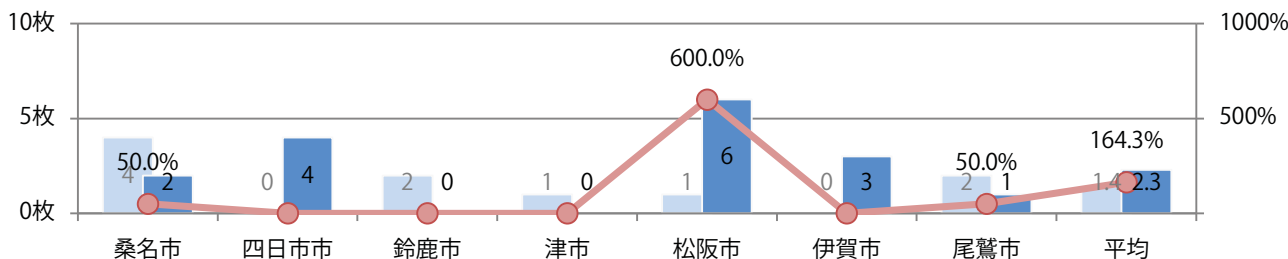

■地区別折込枚数・前年比

■ 2021年 ■ 2022年 ● 前年比