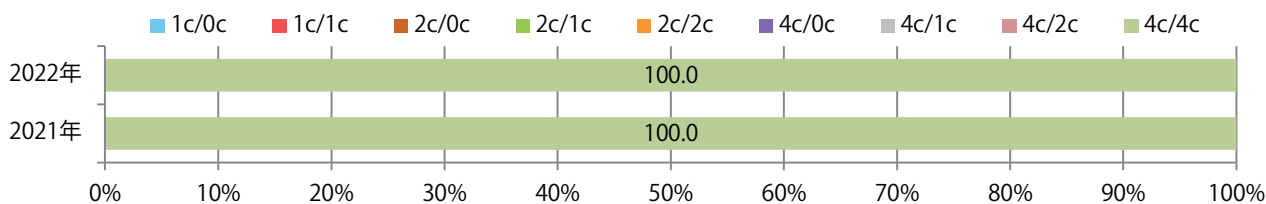

地区別折込枚数・前年比

曜日別構成比 (%)

サイズ別構成比 (%)

色数別構成比 (%)

金曜が最も多く、次いで木・月曜の順に多い。B3以上の大きいサイズが増えた。  
両面フルカラーは95%に上る。

■月別折込枚数（県内7地区平均）

■ 年間最多枚数 ■ 年間最少枚数

	1月	2月	3月	4月	5月	6月	7月	8月	9月	10月	11月	12月
2022年	11.4	13.0	16.0	17.6	11.0	13.1	12.7	12.1				
2021年	13.9	13.7	19.4	16.4	12.6	13.4	18.0	12.9	14.4	15.6	15.0	19.4
2020年	17.4	17.3	18.0	8.9	1.7	13.7	17.3	15.0	16.9	16.6	13.7	21.0

■地区別折込枚数・前年比

■ 2021年 ■ 2022年 ● 前年比

■曜日別構成比 (%)

■ 日 ■ 月 ■ 火 ■ 水 ■ 木 ■ 金 ■ 土

■サイズ別構成比 (%)

■ B 1 ■ B 2 ■ B 3 ■ B 4 ■ B 4 未満 ■ 特殊

■色数別構成比 (%)

■ 1c/0c ■ 1c/1c ■ 2c/0c ■ 2c/1c ■ 2c/2c ■ 4c/0c ■ 4c/1c ■ 4c/2c ■ 4c/4c