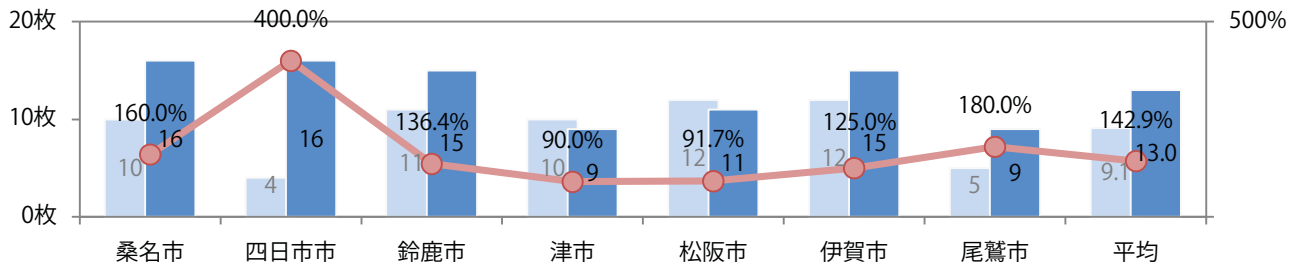

■地区別折込枚数・前年比

■ 2021年 ■ 2022年 ● 前年比