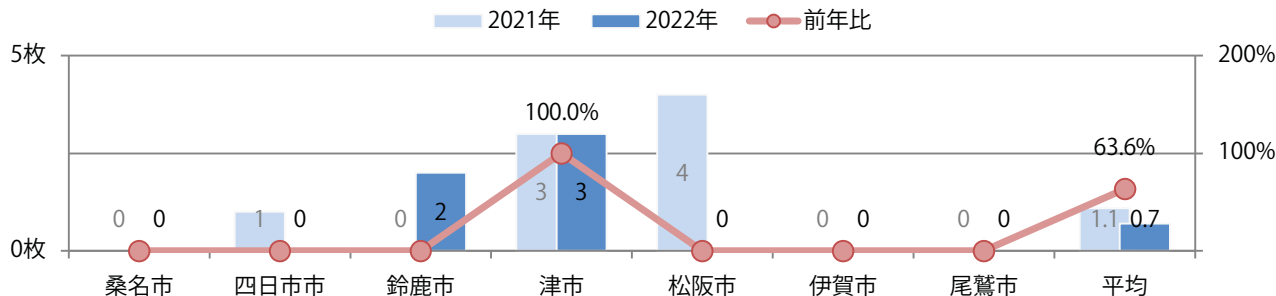

火曜が大半を占め、他は木曜のみ。全てB4サイズ、両面フルカラー。

月別折込枚数（県内7地区平均）

年間最多枚数 年間最少枚数

	1月	2月	3月	4月	5月	6月	7月	8月	9月	10月	11月	12月
2022年	1.6	0.9	1.9	1.1	0.9	0.7	0.7	0.7				
2021年	1.0	1.3	1.3	1.6	0.6	1.0	1.1	1.1	0.9	0.9	0.6	0.3
2020年	2.4	1.7	1.4	1.3	0.0	0.9	0.9	0.7	1.0	1.0	1.3	1.0

地区別折込枚数・前年比

曜日別構成比 (%)

サイズ別構成比 (%)

色数別構成比 (%)

金曜が最も多く、次いで木・月曜の順に多い。B3以上の大きいサイズが増えた。  
両面フルカラーは95%に上る。

■月別折込枚数（県内7地区平均）

■ 年間最多枚数 ■ 年間最少枚数

	1月	2月	3月	4月	5月	6月	7月	8月	9月	10月	11月	12月
2022年	11.4	13.0	16.0	17.6	11.0	13.1	12.7	12.1				
2021年	13.9	13.7	19.4	16.4	12.6	13.4	18.0	12.9	14.4	15.6	15.0	19.4
2020年	17.4	17.3	18.0	8.9	1.7	13.7	17.3	15.0	16.9	16.6	13.7	21.0