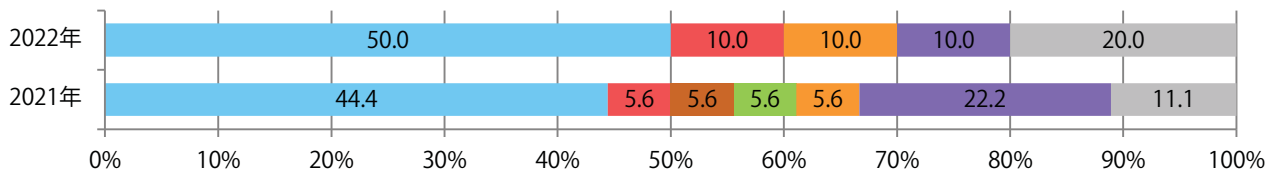

■地区別折込枚数・前年比

■ 2021年 ■ 2022年 ● 前年比

■曜日別構成比（%）

■ 日 ■ 月 ■ 火 ■ 水 ■ 木 ■ 金 ■ 土

■サイズ別構成比（%）

■ B 1 ■ B 2 ■ B 3 ■ B 4 ■ B 4 未満 ■ 特殊

■色数別構成比（%）

■ 1c/0c ■ 1c/1c ■ 2c/0c ■ 2c/1c ■ 2c/2c ■ 4c/0c ■ 4c/1c ■ 4c/2c ■ 4c/4c

前年比12%増。日曜に半数が集中。B4サイズが9割を占める。全て両面フルカラー。

■月別折込枚数（県内7地区平均）

■ 年間最多枚数 ■ 年間最少枚数

	1月	2月	3月	4月	5月	6月	7月	8月	9月	10月	11月	12月
2022年	4.0	4.0	4.1	5.1	3.9	4.9	5.7	2.9				
2021年	2.3	2.1	2.1	1.9	3.0	2.9	3.1	2.6	2.4	4.0	4.6	4.4
2020年	3.1	2.6	3.0	1.7	2.7	2.7	3.6	2.9	2.9	3.3	2.1	3.7

■地区別折込枚数・前年比

■ 2021年 ■ 2022年 ● 前年比

■曜日別構成比 (%)

■ 日 ■ 月 ■ 火 ■ 水 ■ 木 ■ 金 ■ 土

■サイズ別構成比 (%)

■ B 1 ■ B 2 ■ B 3 ■ B 4 ■ B 4 未満 ■ 特殊

■色数別構成比 (%)

■ 1c/0c ■ 1c/1c ■ 2c/0c ■ 2c/1c ■ 2c/2c ■ 4c/0c ■ 4c/1c ■ 4c/2c ■ 4c/4c