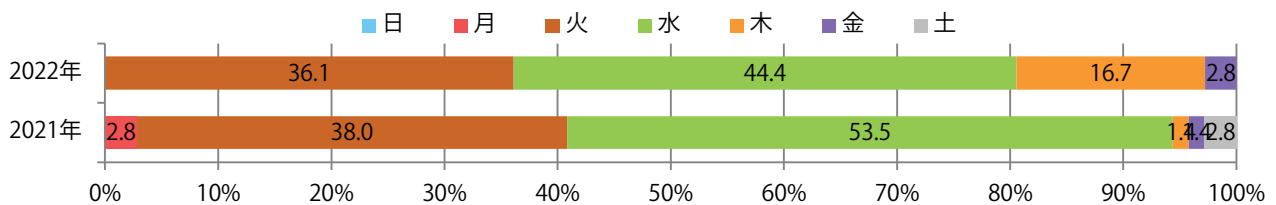

■ 地区別折込枚数・前年比

■ 2021年 ■ 2022年 ● 前年比

■ 曜日別構成比 (%)

■ 日 ■ 月 ■ 火 ■ 水 ■ 木 ■ 金 ■ 土

■ サイズ別構成比 (%)

■ B 1 ■ B 2 ■ B 3 ■ B 4 ■ B 4 未満 ■ 特殊

■ 色数別構成比 (%)

■ 1c/0c ■ 1c/1c ■ 2c/0c ■ 2c/1c ■ 2c/2c ■ 4c/0c ■ 4c/1c ■ 4c/2c ■ 4c/4c

前年比2%増。火・水曜に大半が集中。B3サイズが65%を占め、他はB4のみ。  
 全て両面フルカラー。

■ 月別折込枚数 (県内7地区平均)

■ 年間最多枚数 ■ 年間最少枚数

	1月	2月	3月	4月	5月	6月	7月	8月	9月	10月	11月	12月
2022年	7.0	8.9	10.1	8.4	10.1	11.0	10.3	10.3				
2021年	11.0	10.1	15.1	11.6	10.1	10.0	10.0	10.1	9.1	9.1	9.3	12.7
2020年	15.9	14.4	9.7	5.0	2.7	10.7	15.1	12.1	13.7	10.9	12.9	19.7

■ 地区別折込枚数・前年比

■ 曜日別構成比 (%)

■ サイズ別構成比 (%)

■ 色数別構成比 (%)

木曜が最も多く、次いで土曜が多い。B3サイズが増えた。  
両面フルカラーは97%に上る。

■ 月別折込枚数 (県内7地区平均)

	1月	2月	3月	4月	5月	6月	7月	8月	9月	10月	11月	12月
2022年	9.3	6.1	8.0	8.0	5.6	6.6	7.4	5.3				
2021年	9.4	6.7	8.6	7.0	4.1	6.3	5.1	5.6	5.1	7.3	6.9	5.1
2020年	10.7	8.4	8.4	5.1	4.7	8.1	6.3	6.4	7.6	7.7	7.0	7.6