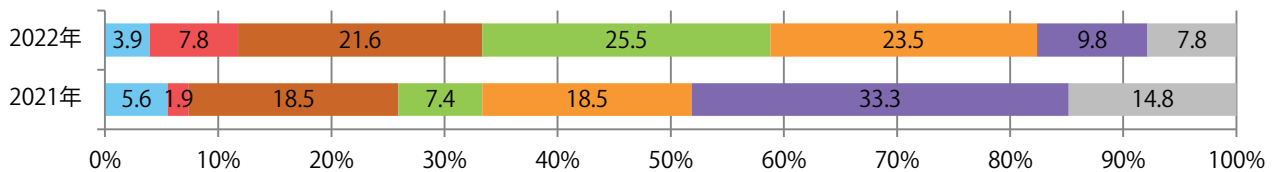

■地区別折込枚数・前年比

■ 2021年 ■ 2022年 ● 前年比

■曜日別構成比（%）

■ 日 ■ 月 ■ 火 ■ 水 ■ 木 ■ 金 ■ 土

■サイズ別構成比（%）

■ B 1 ■ B 2 ■ B 3 ■ B 4 ■ B 4 未満 ■ 特殊

■色数別構成比（%）

■ 1c/0c ■ 1c/1c ■ 2c/0c ■ 2c/1c ■ 2c/2c ■ 4c/0c ■ 4c/1c ■ 4c/2c ■ 4c/4c

火～木曜に71%が集中。B4サイズが減った。両面フルカラーは86%を占める。

■ 月別折込枚数 (県内7地区平均)

■ 年間最多枚数 ■ 年間最少枚数

	1月	2月	3月	4月	5月	6月	7月	8月	9月	10月	11月	12月
2022年	4.9	7.0	9.0	7.0	4.3	7.4	8.7	7.3				
2021年	6.7	4.0	9.1	8.7	5.7	9.7	10.1	7.7	7.0	6.4	9.4	13.7
2020年	6.6	5.6	8.0	3.9	5.6	6.6	6.6	7.0	9.0	6.9	10.6	14.3

■ 地区別折込枚数・前年比

■ 2021年 ■ 2022年 ● 前年比

■ 曜日別構成比 (%)

■ 日 ■ 月 ■ 火 ■ 水 ■ 木 ■ 金 ■ 土

■ サイズ別構成比 (%)

■ B 1 ■ B 2 ■ B 3 ■ B 4 ■ B 4未済 ■ 特殊

■ 色数別構成比 (%)

■ 1c/0c ■ 1c/1c ■ 2c/0c ■ 2c/1c ■ 2c/2c ■ 4c/0c ■ 4c/1c ■ 4c/2c ■ 4c/4c