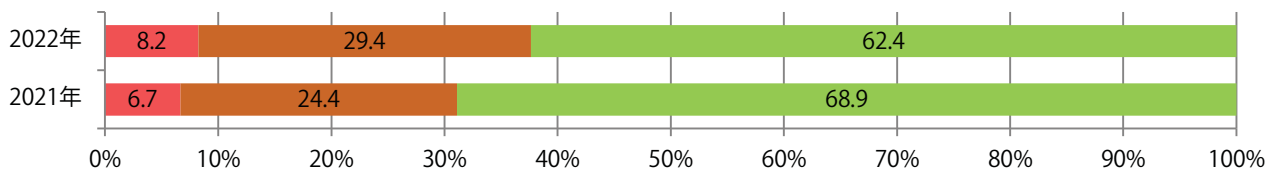

地区別折込枚数・前年比

曜日別構成比 (%)

サイズ別構成比 (%)

色数別構成比 (%)

金曜が最も多く、次いで木・月曜の順に多い。B3以上の大きいサイズが増えた。  
両面フルカラーは95%に上る。

■月別折込枚数（県内7地区平均）

■ 年間最多枚数 ■ 年間最少枚数

	1月	2月	3月	4月	5月	6月	7月	8月	9月	10月	11月	12月
2022年	11.4	13.0	16.0	17.6	11.0	13.1	12.7	12.1				
2021年	13.9	13.7	19.4	16.4	12.6	13.4	18.0	12.9	14.4	15.6	15.0	19.4
2020年	17.4	17.3	18.0	8.9	1.7	13.7	17.3	15.0	16.9	16.6	13.7	21.0

■地区別折込枚数・前年比

■ 2021年 ■ 2022年 ● 前年比

■曜日別構成比 (%)

■ 日 ■ 月 ■ 火 ■ 水 ■ 木 ■ 金 ■ 土

■サイズ別構成比 (%)

■ B 1 ■ B 2 ■ B 3 ■ B 4 ■ B 4 未満 ■ 特殊

■色数別構成比 (%)

■ 1c/0c ■ 1c/1c ■ 2c/0c ■ 2c/1c ■ 2c/2c ■ 4c/0c ■ 4c/1c ■ 4c/2c ■ 4c/4c

土曜が最も多く、次いで火曜が多い。B3サイズが増えた。  
両面フルカラーは82%を占める。

■月別折込枚数（県内7地区平均）

■ 年間最多枚数 □ 年間最少枚数

	1月	2月	3月	4月	5月	6月	7月	8月	9月	10月	11月	12月
2022年	32.0	34.6	34.9	31.0	33.6	29.6	32.1	30.4				
2021年	36.1	35.0	37.9	37.4	35.6	33.9	41.1	37.3	33.3	33.9	31.9	46.6
2020年	49.6	53.7	49.7	34.7	11.9	31.4	43.0	40.7	35.6	37.7	35.4	48.4