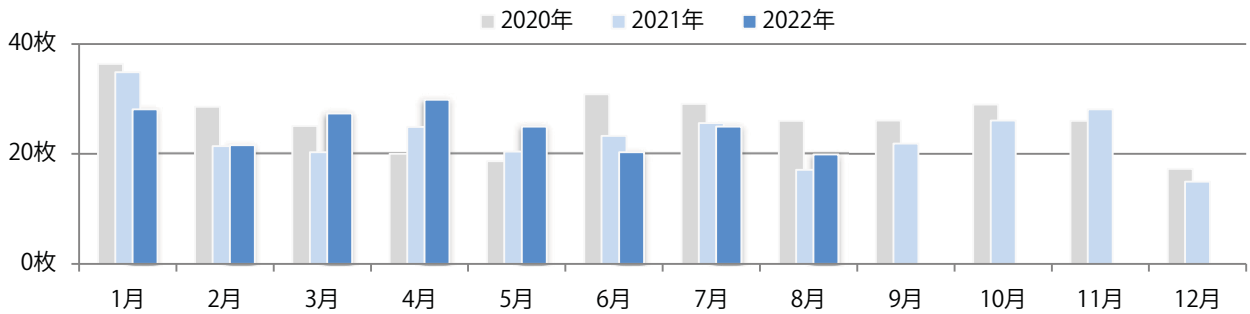

月・木・土曜のみの折込となった。B3サイズが67%を占める。全て両面フルカラー。

■月別折込枚数（県内7地区平均）

■ 年間最多枚数 ■ 年間最少枚数

	1月	2月	3月	4月	5月	6月	7月	8月	9月	10月	11月	12月
2022年	3.3	4.4	6.0	2.1	1.9	1.7	1.6	1.3				
2021年	5.1	5.3	8.6	1.0	3.4	0.3	1.1	1.7	4.3	2.0	5.1	2.6
2020年	3.9	2.1	2.0	2.6	0.9	1.9	1.6	3.3	3.3	3.0	2.1	2.4

■地区別折込枚数・前年比

■ 2021年 ■ 2022年 ● 前年比

■曜日別構成比（%）

■ 日 ■ 月 ■ 火 ■ 水 ■ 木 ■ 金 ■ 土

■サイズ別構成比（%）

■ B 1 ■ B 2 ■ B 3 ■ B 4 ■ B 4 未満 ■ 特殊

■色数別構成比（%）

■ 1c/0c ■ 1c/1c ■ 2c/0c ■ 2c/1c ■ 2c/2c ■ 4c/0c ■ 4c/1c ■ 4c/2c ■ 4c/4c

5地区で前年を上回り、平均16%増。金・土曜の週末に63%が集中。  
B4サイズが大半を占める。両面フルカラーは89%。

■月別折込枚数（県内7地区平均）

■ 年間最多枚数 ■ 年間最少枚数

	1月	2月	3月	4月	5月	6月	7月	8月	9月	10月	11月	12月
2022年	28.1	21.6	27.4	29.9	25.0	20.3	25.0	19.9				
2021年	34.9	21.4	20.3	24.9	20.4	23.3	25.6	17.1	21.9	26.1	28.1	15.0
2020年	36.4	28.6	25.1	20.0	18.7	30.9	29.1	26.0	26.1	29.0	26.0	17.3