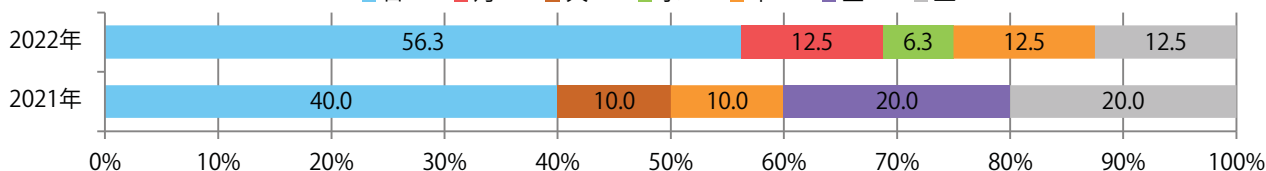

■曜日別構成比 (%)

■ 日 ■ 月 ■ 火 ■ 水 ■ 木 ■ 金 ■ 土