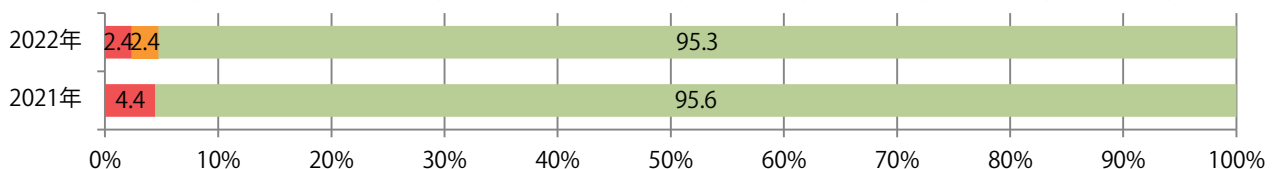

地区別折込枚数・前年比

曜日別構成比 (%)

サイズ別構成比 (%)

色数別構成比 (%)

金曜が最も多く、次いで木・月曜の順に多い。B3以上の大きいサイズが増えた。  
両面フルカラーは95%に上る。

■月別折込枚数（県内7地区平均）

■ 年間最多枚数 ■ 年間最少枚数

	1月	2月	3月	4月	5月	6月	7月	8月	9月	10月	11月	12月
2022年	11.4	13.0	16.0	17.6	11.0	13.1	12.7	12.1				
2021年	13.9	13.7	19.4	16.4	12.6	13.4	18.0	12.9	14.4	15.6	15.0	19.4
2020年	17.4	17.3	18.0	8.9	1.7	13.7	17.3	15.0	16.9	16.6	13.7	21.0

■地区別折込枚数・前年比

■ 2021年 ■ 2022年 ● 前年比

■曜日別構成比 (%)

■ 日 ■ 月 ■ 火 ■ 水 ■ 木 ■ 金 ■ 土

■サイズ別構成比 (%)

■ B 1 ■ B 2 ■ B 3 ■ B 4 ■ B 4 未満 ■ 特殊

■色数別構成比 (%)

■ 1c/0c ■ 1c/1c ■ 2c/0c ■ 2c/1c ■ 2c/2c ■ 4c/0c ■ 4c/1c ■ 4c/2c ■ 4c/4c

土曜が最も多く、次いで火曜が多い。B3サイズが増えた。  
両面フルカラーは82%を占める。

■月別折込枚数（県内7地区平均）

■ 年間最多枚数 □ 年間最少枚数

	1月	2月	3月	4月	5月	6月	7月	8月	9月	10月	11月	12月
2022年	32.0	34.6	34.9	31.0	33.6	29.6	32.1	30.4				
2021年	36.1	35.0	37.9	37.4	35.6	33.9	41.1	37.3	33.3	33.9	31.9	46.6
2020年	49.6	53.7	49.7	34.7	11.9	31.4	43.0	40.7	35.6	37.7	35.4	48.4