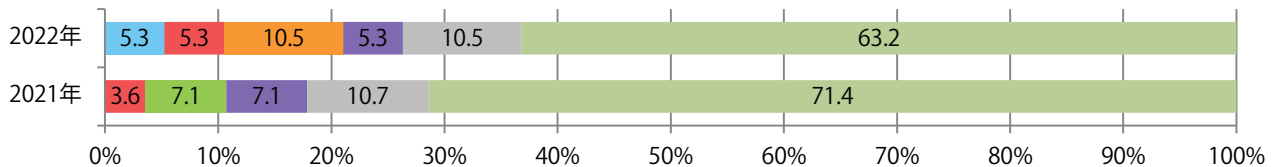

木曜が最も多い。B4未満のサイズが32%を占める。両面フルカラーは63%。

■月別折込枚数（県内7地区平均）

■ 年間最多枚数 ■ 年間最少枚数

	1月	2月	3月	4月	5月	6月	7月	8月	9月	10月	11月	12月
2022年	3.3	2.4	3.3	2.7	4.4	3.7	3.3	2.7				
2021年	6.3	5.3	5.1	6.6	8.1	5.0	5.9	4.0	3.9	4.7	4.9	2.6
2020年	4.4	3.3	5.3	4.9	6.4	4.6	3.9	3.3	4.1	4.7	4.1	3.1

■地区別折込枚数・前年比

■ 2021年 ■ 2022年 ● 前年比

■曜日別構成比 (%)

■ 日 ■ 月 ■ 火 ■ 水 ■ 木 ■ 金 ■ 土

■サイズ別構成比 (%)

■ B 1 ■ B 2 ■ B 3 ■ B 4 ■ B 4 未満 ■ 特殊

■色数別構成比 (%)

■ 1c/0c ■ 1c/1c ■ 2c/0c ■ 2c/1c ■ 2c/2c ■ 4c/0c ■ 4c/1c ■ 4c/2c ■ 4c/4c

月・金曜のみの折込となった。B4未満のサイズが増えた。全て両面フルカラー。

■月別折込枚数（県内7地区平均）

■ 年間最多枚数 ■ 年間最少枚数

	1月	2月	3月	4月	5月	6月	7月	8月	9月	10月	11月	12月
2022年	4.1	1.1	3.6	3.7	1.6	2.9	3.1	0.6				
2021年	3.7	1.9	3.3	4.0	2.4	3.3	2.1	0.7	2.0	4.9	2.4	0.4
2020年	7.6	6.0	3.1	1.7	1.6	2.6	4.4	2.4	3.7	3.7	1.9	0.3