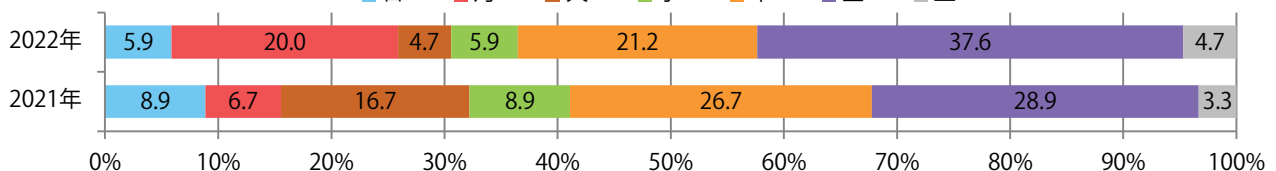

火曜が大半を占め、他は木曜のみ。全てB4サイズ、両面フルカラー。

月別折込枚数（県内7地区平均）

年間最多枚数 年間最少枚数

	1月	2月	3月	4月	5月	6月	7月	8月	9月	10月	11月	12月
2022年	1.6	0.9	1.9	1.1	0.9	0.7	0.7	0.7				
2021年	1.0	1.3	1.3	1.6	0.6	1.0	1.1	1.1	0.9	0.9	0.6	0.3
2020年	2.4	1.7	1.4	1.3	0.0	0.9	0.9	0.7	1.0	1.0	1.3	1.0

地区別折込枚数・前年比

曜日別構成比 (%)

サイズ別構成比 (%)

色数別構成比 (%)

金曜が最も多く、次いで木・月曜の順に多い。B3以上の大きいサイズが増えた。  
両面フルカラーは95%に上る。

■月別折込枚数（県内7地区平均）

■ 年間最多枚数 ■ 年間最少枚数

	1月	2月	3月	4月	5月	6月	7月	8月	9月	10月	11月	12月
2022年	11.4	13.0	16.0	17.6	11.0	13.1	12.7	12.1				
2021年	13.9	13.7	19.4	16.4	12.6	13.4	18.0	12.9	14.4	15.6	15.0	19.4
2020年	17.4	17.3	18.0	8.9	1.7	13.7	17.3	15.0	16.9	16.6	13.7	21.0

■地区別折込枚数・前年比

■ 2021年 ■ 2022年 ● 前年比

■曜日別構成比 (%)

■ 日 ■ 月 ■ 火 ■ 水 ■ 木 ■ 金 ■ 土

■サイズ別構成比 (%)

■ B 1 ■ B 2 ■ B 3 ■ B 4 ■ B 4 未満 ■ 特殊

■色数別構成比 (%)

■ 1c/0c ■ 1c/1c ■ 2c/0c ■ 2c/1c ■ 2c/2c ■ 4c/0c ■ 4c/1c ■ 4c/2c ■ 4c/4c