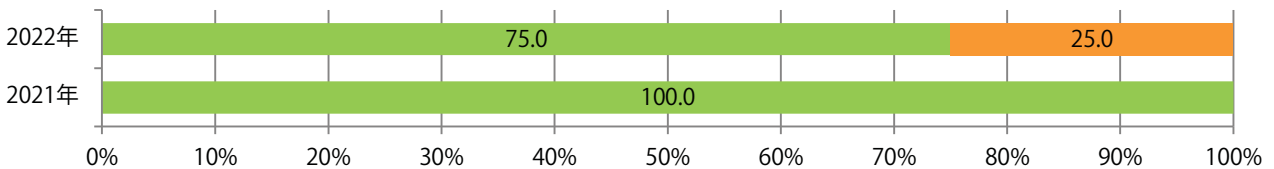

前年比22%増。B4未満のサイズが増えた。両面フルカラーに次いで多いのは、フルカラー／2色の25%。

■月別折込枚数（県内7地区平均）

■ 年間最多枚数 ■ 年間最少枚数

	1月	2月	3月	4月	5月	6月	7月	8月	9月	10月	11月	12月
2022年	1.0	0.7	0.9	1.3	1.6	1.4	1.7	1.1				
2021年	0.6	1.1	1.6	1.4	1.4	1.4	1.1	0.9	0.3	0.3	1.3	1.3
2020年	1.4	1.6	0.7	0.3	0.3	1.3	2.1	1.9	1.9	1.7	1.9	1.6

■地区別折込枚数・前年比

■ 2021年 ■ 2022年 ● 前年比

■曜日別構成比（%）

■ 日 ■ 月 ■ 火 ■ 水 ■ 木 ■ 金 ■ 土

■サイズ別構成比（%）

■ B 1 ■ B 2 ■ B 3 ■ B 4 ■ B 4 未満 ■ 特殊

■色数別構成比（%）

■ 1c/0c ■ 1c/1c ■ 2c/0c ■ 2c/1c ■ 2c/2c ■ 4c/0c ■ 4c/1c ■ 4c/2c ■ 4c/4c

日・月曜に3分の2が集中。B4サイズが83%を占め、他はB4未満のみ。  
両面フルカラーは67%を占め、他は両面1色。

■月別折込枚数（県内7地区平均）

■ 年間最多枚数 ■ 年間最少枚数

	1月	2月	3月	4月	5月	6月	7月	8月	9月	10月	11月	12月
2022年	1.7	1.9	1.6	2.4	1.3	1.7	1.1	0.9				
2021年	1.7	2.7	2.1	2.4	2.3	3.1	1.9	1.9	1.0	1.6	1.3	1.7
2020年	2.3	2.7	1.3	1.0	1.0	2.7	2.6	2.1	2.1	2.7	3.6	1.4