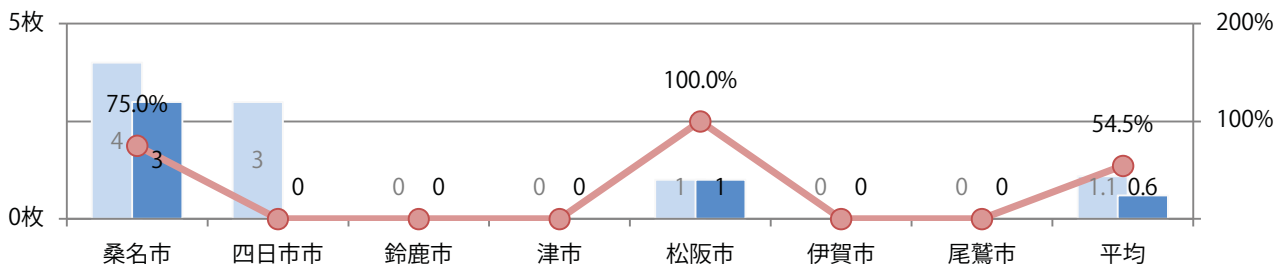

■地区別折込枚数・前年比

■ 2021年 ■ 2022年 ● 前年比

■曜日別構成比 (%)

■ 日 ■ 月 ■ 火 ■ 水 ■ 木 ■ 金 ■ 土

■サイズ別構成比 (%)

■ B 1 ■ B 2 ■ B 3 ■ B 4 ■ B 4 未満 ■ 特殊

■色数別構成比 (%)

■ 1c/0c ■ 1c/1c ■ 2c/0c ■ 2c/1c ■ 2c/2c ■ 4c/0c ■ 4c/1c ■ 4c/2c ■ 4c/4c

水・木・土曜のみの折込となった。全てB4サイズ、両面フルカラー。

■月別折込枚数（県内7地区平均）

■ 年間最多枚数 ■ 年間最少枚数

	1月	2月	3月	4月	5月	6月	7月	8月	9月	10月	11月	12月
2022年	1.0	0.3	1.4	2.0	0.3	1.0	1.0	0.6				
2021年	0.7	0.6	2.0	1.7	0.7	1.6	1.3	1.1	0.9	1.6	2.1	3.0
2020年	1.3	0.4	2.1	0.9	0.3	1.4	1.6	1.0	0.4	1.9	3.9	3.3

■地区別折込枚数・前年比

■ 2021年 ■ 2022年 ● 前年比

■曜日別構成比（%）

■ 日 ■ 月 ■ 火 ■ 水 ■ 木 ■ 金 ■ 土

■サイズ別構成比（%）

■ B 1 ■ B 2 ■ B 3 ■ B 4 ■ B 4 未満 ■ 特殊

■色数別構成比（%）

■ 1c/0c ■ 1c/1c ■ 2c/0c ■ 2c/1c ■ 2c/2c ■ 4c/0c ■ 4c/1c ■ 4c/2c ■ 4c/4c