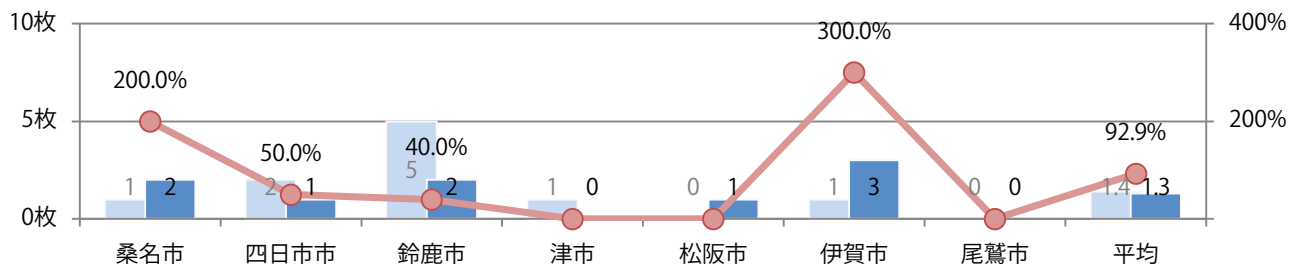

金・土曜の週末に84%が集中。B3・B4未満のサイズが減った。  
ほとんどが両面フルカラー。

■ 月別折込枚数 (県内7地区平均)

	1月	2月	3月	4月	5月	6月	7月	8月	9月	10月	11月	12月
2022年	5.4	4.0	7.3	5.1	3.3	2.9	7.0	4.6				
2021年	4.7	5.3	7.1	7.6	3.0	5.9	7.3	5.3	4.6	6.1	7.9	7.9
2020年	7.9	5.7	9.1	5.6	1.9	3.1	8.4	4.6	4.6	6.7	10.3	7.7

■ 地区別折込枚数・前年比

■ 曜日別構成比 (%)

■ サイズ別構成比 (%)

■ 色数別構成比 (%)

水・木曜が多い。B3サイズが減った。両面フルカラーは89%を占め、他は片面1色のみ。

■ 月別折込枚数 (県内7地区平均)

■ 年間最多枚数 ■ 年間最少枚数

	1月	2月	3月	4月	5月	6月	7月	8月	9月	10月	11月	12月
2022年	2.1	0.7	2.0	1.6	1.7	1.3	1.9	1.3				
2021年	2.3	0.9	2.4	2.1	1.3	1.4	1.6	1.4	0.4	0.9	1.7	2.7
2020年	1.6	1.6	1.4	1.4	0.7	0.7	0.6	1.3	0.7	1.1	2.0	2.3

■ 地区別折込枚数・前年比

■ 2021年 ■ 2022年 ● 前年比

■ 曜日別構成比 (%)

■ 日 ■ 月 ■ 火 ■ 水 ■ 木 ■ 金 ■ 土

■ サイズ別構成比 (%)

■ B1 ■ B2 ■ B3 ■ B4 ■ B4未満 ■ 特殊

■ 色数別構成比 (%)

■ 1c/0c ■ 1c/1c ■ 2c/0c ■ 2c/1c ■ 2c/2c ■ 4c/0c ■ 4c/1c ■ 4c/2c ■ 4c/4c