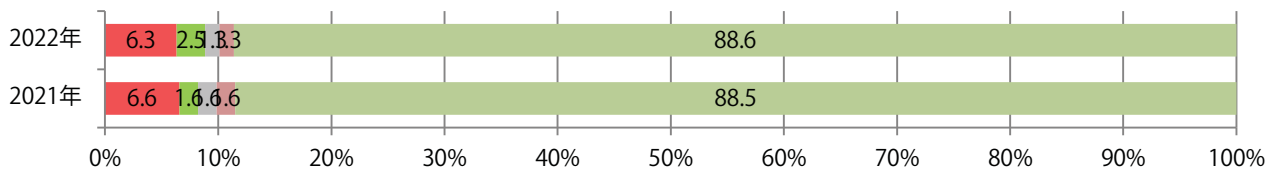

6地区で前年以上となり、平均30%増。水・木曜に68%が集中。B3以上の大きいサイズが56%を占める。大半が両面フルカラー。

■月別折込枚数（県内7地区平均）

■ 年間最多枚数 ■ 年間最少枚数

	1月	2月	3月	4月	5月	6月	7月	8月	9月	10月	11月	12月
2022年	9.7	8.1	11.4	14.1	9.1	10.7	12.7	11.3				
2021年	8.4	7.6	12.3	14.6	8.6	9.7	12.7	8.7	11.3	8.4	10.9	13.0
2020年	11.7	8.6	9.0	9.1	2.0	8.0	11.9	7.9	9.0	12.3	11.6	15.7

■地区別折込枚数・前年比

■ 2021年 ■ 2022年 ● 前年比

■曜日別構成比 (%)

■ 日 ■ 月 ■ 火 ■ 水 ■ 木 ■ 金 ■ 土

■サイズ別構成比 (%)

■ B 1 ■ B 2 ■ B 3 ■ B 4 ■ B 4 未満 ■ 特殊

■色数別構成比 (%)

■ 1c/0c ■ 1c/1c ■ 2c/0c ■ 2c/1c ■ 2c/2c ■ 4c/0c ■ 4c/1c ■ 4c/2c ■ 4c/4c

水・木・土曜のみの折込となった。全てB4サイズ、両面フルカラー。

■月別折込枚数（県内7地区平均）

■ 年間最多枚数 ■ 年間最少枚数

	1月	2月	3月	4月	5月	6月	7月	8月	9月	10月	11月	12月
2022年	1.0	0.3	1.4	2.0	0.3	1.0	1.0	0.6				
2021年	0.7	0.6	2.0	1.7	0.7	1.6	1.3	1.1	0.9	1.6	2.1	3.0
2020年	1.3	0.4	2.1	0.9	0.3	1.4	1.6	1.0	0.4	1.9	3.9	3.3