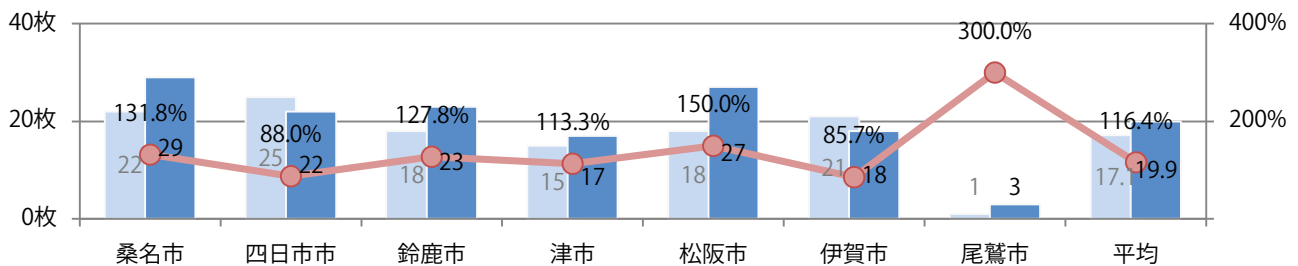

■地区別折込枚数・前年比

■ 2021年 ■ 2022年 ● 前年比