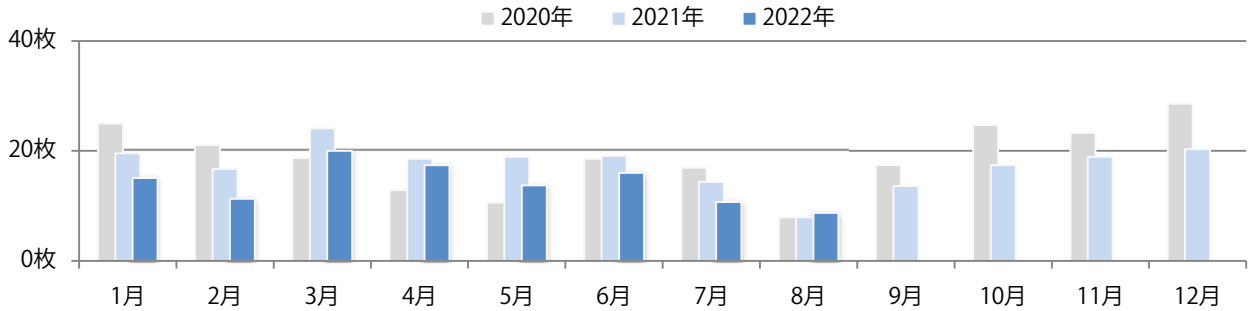

火～木曜に71%が集中。B4サイズが減った。両面フルカラーは86%を占める。

■ 月別折込枚数 (県内7地区平均)

■ 年間最多枚数 ■ 年間最少枚数

	1月	2月	3月	4月	5月	6月	7月	8月	9月	10月	11月	12月
2022年	4.9	7.0	9.0	7.0	4.3	7.4	8.7	7.3				
2021年	6.7	4.0	9.1	8.7	5.7	9.7	10.1	7.7	7.0	6.4	9.4	13.7
2020年	6.6	5.6	8.0	3.9	5.6	6.6	6.6	7.0	9.0	6.9	10.6	14.3

■ 地区別折込枚数・前年比

■ 2021年 ■ 2022年 ● 前年比

■ 曜日別構成比 (%)

■ 日 ■ 月 ■ 火 ■ 水 ■ 木 ■ 金 ■ 土

■ サイズ別構成比 (%)

■ B 1 ■ B 2 ■ B 3 ■ B 4 ■ B 4未済 ■ 特殊

■ 色数別構成比 (%)

■ 1c/0c ■ 1c/1c ■ 2c/0c ■ 2c/1c ■ 2c/2c ■ 4c/0c ■ 4c/1c ■ 4c/2c ■ 4c/4c

前年比10%増。木曜が最も多い。B4以下のサイズが増えた。両面フルカラーは84%。

■ 月別折込枚数 (県内7地区平均)

■ 年間最多枚数 ■ 年間最少枚数

	1月	2月	3月	4月	5月	6月	7月	8月	9月	10月	11月	12月
2022年	15.1	11.3	20.0	17.4	13.7	16.0	10.7	8.7				
2021年	19.6	16.7	24.1	18.6	18.9	19.1	14.4	7.9	13.6	17.4	18.9	20.3
2020年	25.0	21.1	18.7	12.9	10.6	18.6	16.9	7.9	17.4	24.7	23.3	28.6