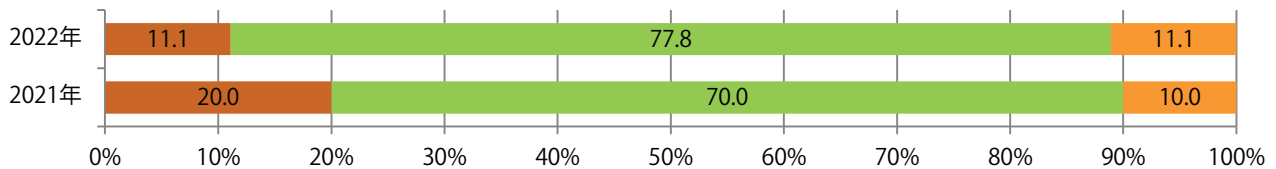

■ 地区別折込枚数・前年比

■ 曜日別構成比 (%)

■ サイズ別構成比 (%)

■ 色数別構成比 (%)

水・木曜が多い。B3サイズが減った。両面フルカラーは89%を占め、他は片面1色のみ。

■ 月別折込枚数 (県内7地区平均)

■ 年間最多枚数 ■ 年間最少枚数

	1月	2月	3月	4月	5月	6月	7月	8月	9月	10月	11月	12月
2022年	2.1	0.7	2.0	1.6	1.7	1.3	1.9	1.3				
2021年	2.3	0.9	2.4	2.1	1.3	1.4	1.6	1.4	0.4	0.9	1.7	2.7
2020年	1.6	1.6	1.4	1.4	0.7	0.7	0.6	1.3	0.7	1.1	2.0	2.3

■ 地区別折込枚数・前年比

■ 2021年 ■ 2022年 ● 前年比

■ 曜日別構成比 (%)

■ 日 ■ 月 ■ 火 ■ 水 ■ 木 ■ 金 ■ 土

■ サイズ別構成比 (%)

■ B1 ■ B2 ■ B3 ■ B4 ■ B4未満 ■ 特殊

■ 色数別構成比 (%)

■ 1c/0c ■ 1c/1c ■ 2c/0c ■ 2c/1c ■ 2c/2c ■ 4c/0c ■ 4c/1c ■ 4c/2c ■ 4c/4c

木曜が最も多い。B4未満のサイズが増えた。両面フルカラーは87%。

■ 月別折込枚数 (県内7地区平均)

■ 年間最多枚数 ■ 年間最少枚数

	1月	2月	3月	4月	5月	6月	7月	8月	9月	10月	11月	12月
2022年	5.9	5.0	5.6	7.1	6.4	7.9	9.0	6.6				
2021年	3.9	4.6	10.6	6.9	5.7	6.4	9.7	7.3	8.1	7.0	7.9	6.0
2020年	4.0	3.9	4.3	2.7	4.3	3.9	6.7	4.3	5.3	6.6	7.0	5.0