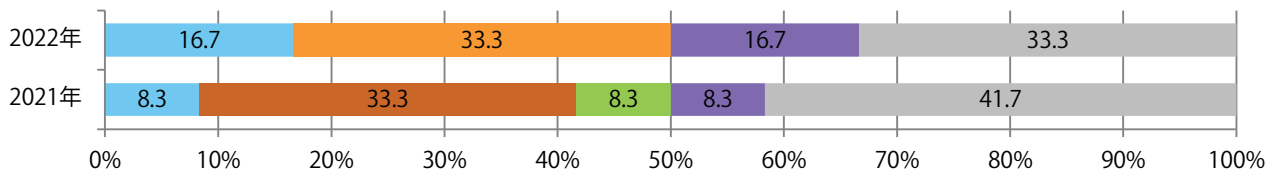

■曜日別構成比 (%)

■日 ■月 ■火 ■水 ■木 ■金 ■土