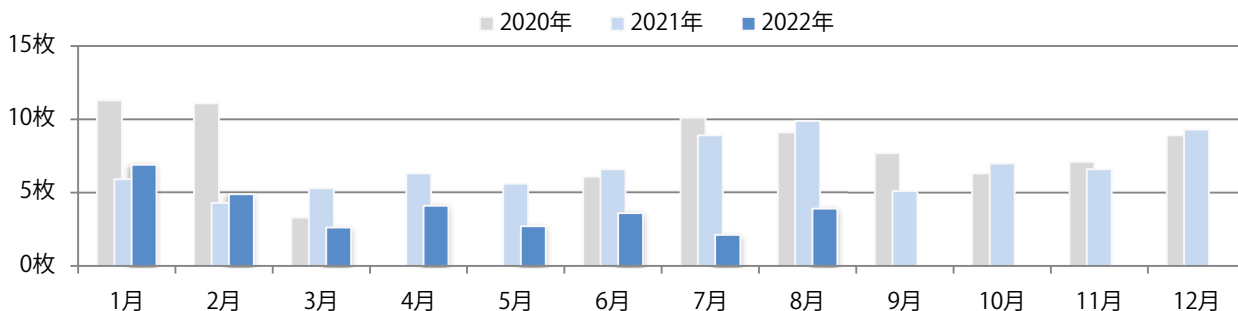

月・金曜のみの折込となった。B4未満のサイズが増えた。全て両面フルカラー。

■月別折込枚数（県内7地区平均）

■ 年間最多枚数 ■ 年間最少枚数

	1月	2月	3月	4月	5月	6月	7月	8月	9月	10月	11月	12月
2022年	4.1	1.1	3.6	3.7	1.6	2.9	3.1	0.6				
2021年	3.7	1.9	3.3	4.0	2.4	3.3	2.1	0.7	2.0	4.9	2.4	0.4
2020年	7.6	6.0	3.1	1.7	1.6	2.6	4.4	2.4	3.7	3.7	1.9	0.3

■地区別折込枚数・前年比

■ 2021年 ■ 2022年 ● 前年比

■曜日別構成比 (%)

■ 日 ■ 月 ■ 火 ■ 水 ■ 木 ■ 金 ■ 土

■サイズ別構成比 (%)

■ B 1 ■ B 2 ■ B 3 ■ B 4 ■ B 4 未満 ■ 特殊

■色数別構成比 (%)

■ 1c/0c ■ 1c/1c ■ 2c/0c ■ 2c/1c ■ 2c/2c ■ 4c/0c ■ 4c/1c ■ 4c/2c ■ 4c/4c

月曜が最も多い。B3サイズが3分の1を占める。片面フルカラーと両面フルカラーのみ。

■月別折込枚数（県内7地区平均）

■ 年間最多枚数 ■ 年間最少枚数

	1月	2月	3月	4月	5月	6月	7月	8月	9月	10月	11月	12月
2022年	6.9	4.9	2.6	4.1	2.7	3.6	2.1	3.9				
2021年	5.9	4.3	5.3	6.3	5.6	6.6	8.9	9.9	5.1	7.0	6.6	9.3
2020年	11.3	11.1	3.3	0.0	0.0	6.1	10.1	9.1	7.7	6.3	7.1	8.9