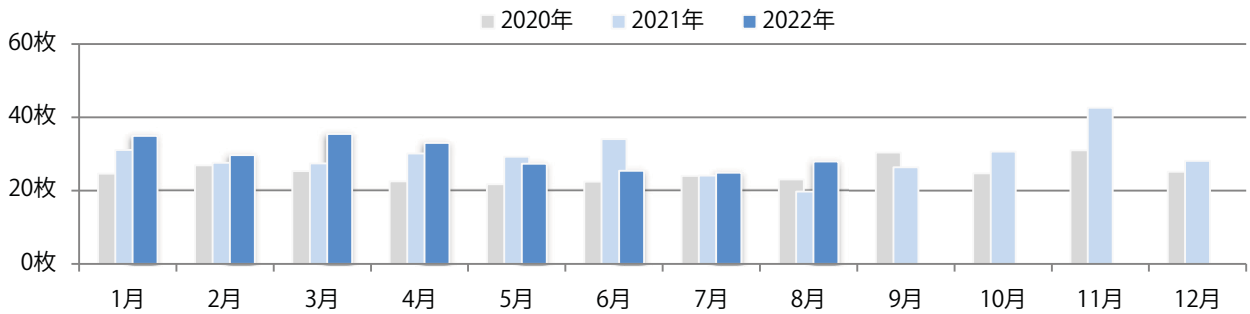

木曜が最も多い。B4未満のサイズが増えた。両面フルカラーは87%。

■ 月別折込枚数 (県内7地区平均)

■ 年間最多枚数 ■ 年間最少枚数

	1月	2月	3月	4月	5月	6月	7月	8月	9月	10月	11月	12月
2022年	5.9	5.0	5.6	7.1	6.4	7.9	9.0	6.6				
2021年	3.9	4.6	10.6	6.9	5.7	6.4	9.7	7.3	8.1	7.0	7.9	6.0
2020年	4.0	3.9	4.3	2.7	4.3	3.9	6.7	4.3	5.3	6.6	7.0	5.0

■ 地区別折込枚数・前年比

■ 2021年 ■ 2022年 ● 前年比

■ 曜日別構成比 (%)

■ 日 ■ 月 ■ 火 ■ 水 ■ 木 ■ 金 ■ 土

■ サイズ別構成比 (%)

■ B1 ■ B2 ■ B3 ■ B4 ■ B4未満 ■ 特殊

■ 色数別構成比 (%)

■ 1c/0c ■ 1c/1c ■ 2c/0c ■ 2c/1c ■ 2c/2c ■ 4c/0c ■ 4c/1c ■ 4c/2c ■ 4c/4c

全ての地区で前年以上となり、平均42%増。火曜が最も多く、次いで木曜が多い。  
B4サイズが増えた。全て両面フルカラー。

■ 月別折込枚数 (県内7地区平均)

■ 年間最多枚数 ■ 年間最少枚数

	1月	2月	3月	4月	5月	6月	7月	8月	9月	10月	11月	12月
2022年	34.9	29.7	35.4	33.0	27.3	25.4	24.9	28.0				
2021年	31.1	27.6	27.4	30.1	29.3	34.1	24.1	19.7	26.4	30.6	42.7	28.1
2020年	24.6	26.9	25.3	22.6	21.7	22.4	24.0	23.1	30.4	24.7	31.0	25.1