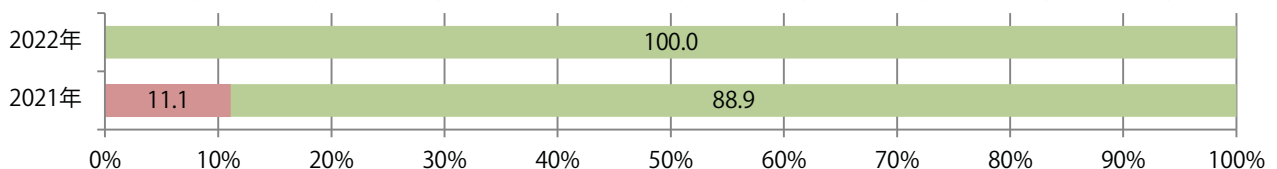

前年比12%増。日曜に半数が集中。B4サイズが9割を占める。全て両面フルカラー。

■月別折込枚数（県内7地区平均）

■ 年間最多枚数 ■ 年間最少枚数

	1月	2月	3月	4月	5月	6月	7月	8月	9月	10月	11月	12月
2022年	4.0	4.0	4.1	5.1	3.9	4.9	5.7	2.9				
2021年	2.3	2.1	2.1	1.9	3.0	2.9	3.1	2.6	2.4	4.0	4.6	4.4
2020年	3.1	2.6	3.0	1.7	2.7	2.7	3.6	2.9	2.9	3.3	2.1	3.7

■地区別折込枚数・前年比

■ 2021年 ■ 2022年 ● 前年比

■曜日別構成比 (%)

■ 日 ■ 月 ■ 火 ■ 水 ■ 木 ■ 金 ■ 土

■サイズ別構成比 (%)

■ B 1 ■ B 2 ■ B 3 ■ B 4 ■ B 4 未満 ■ 特殊

■色数別構成比 (%)

■ 1c/0c ■ 1c/1c ■ 2c/0c ■ 2c/1c ■ 2c/2c ■ 4c/0c ■ 4c/1c ■ 4c/2c ■ 4c/4c

木曜が最も多い。B4未満のサイズが32%を占める。両面フルカラーは63%。

■月別折込枚数（県内7地区平均）

■ 年間最多枚数 ■ 年間最少枚数

	1月	2月	3月	4月	5月	6月	7月	8月	9月	10月	11月	12月
2022年	3.3	2.4	3.3	2.7	4.4	3.7	3.3	2.7				
2021年	6.3	5.3	5.1	6.6	8.1	5.0	5.9	4.0	3.9	4.7	4.9	2.6
2020年	4.4	3.3	5.3	4.9	6.4	4.6	3.9	3.3	4.1	4.7	4.1	3.1