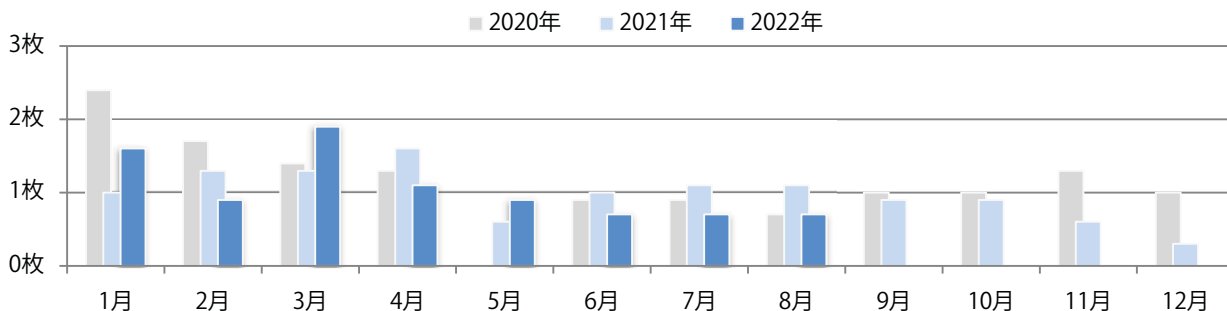

火曜が大半を占め、他は木曜のみ。全てB4サイズ、両面フルカラー。

月別折込枚数（県内7地区平均）

年間最多枚数 年間最少枚数

	1月	2月	3月	4月	5月	6月	7月	8月	9月	10月	11月	12月
2022年	1.6	0.9	1.9	1.1	0.9	0.7	0.7	0.7				
2021年	1.0	1.3	1.3	1.6	0.6	1.0	1.1	1.1	0.9	0.9	0.6	0.3
2020年	2.4	1.7	1.4	1.3	0.0	0.9	0.9	0.7	1.0	1.0	1.3	1.0

地区別折込枚数・前年比

曜日別構成比 (%)

サイズ別構成比 (%)

色数別構成比 (%)

金曜が最も多く、次いで木・月曜の順に多い。B3以上の大きいサイズが増えた。  
両面フルカラーは95%に上る。

■月別折込枚数（県内7地区平均）

■ 年間最多枚数 ■ 年間最少枚数

	1月	2月	3月	4月	5月	6月	7月	8月	9月	10月	11月	12月
2022年	11.4	13.0	16.0	17.6	11.0	13.1	12.7	12.1				
2021年	13.9	13.7	19.4	16.4	12.6	13.4	18.0	12.9	14.4	15.6	15.0	19.4
2020年	17.4	17.3	18.0	8.9	1.7	13.7	17.3	15.0	16.9	16.6	13.7	21.0