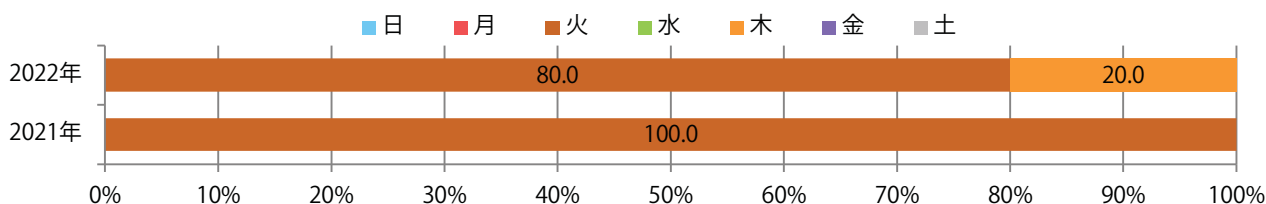

火曜が大半を占め、他は木曜のみ。全てB4サイズ、両面フルカラー。

月別折込枚数（県内7地区平均）

年間最多枚数 年間最少枚数

	1月	2月	3月	4月	5月	6月	7月	8月	9月	10月	11月	12月
2022年	1.6	0.9	1.9	1.1	0.9	0.7	0.7	0.7				
2021年	1.0	1.3	1.3	1.6	0.6	1.0	1.1	1.1	0.9	0.9	0.6	0.3
2020年	2.4	1.7	1.4	1.3	0.0	0.9	0.9	0.7	1.0	1.0	1.3	1.0

地区別折込枚数・前年比

曜日別構成比 (%)

サイズ別構成比 (%)

色数別構成比 (%)

金曜が最も多く、次いで木・月曜の順に多い。B3以上の大きいサイズが増えた。  
両面フルカラーは95%に上る。

■月別折込枚数（県内7地区平均）

■ 年間最多枚数 ■ 年間最少枚数

	1月	2月	3月	4月	5月	6月	7月	8月	9月	10月	11月	12月
2022年	11.4	13.0	16.0	17.6	11.0	13.1	12.7	12.1				
2021年	13.9	13.7	19.4	16.4	12.6	13.4	18.0	12.9	14.4	15.6	15.0	19.4
2020年	17.4	17.3	18.0	8.9	1.7	13.7	17.3	15.0	16.9	16.6	13.7	21.0