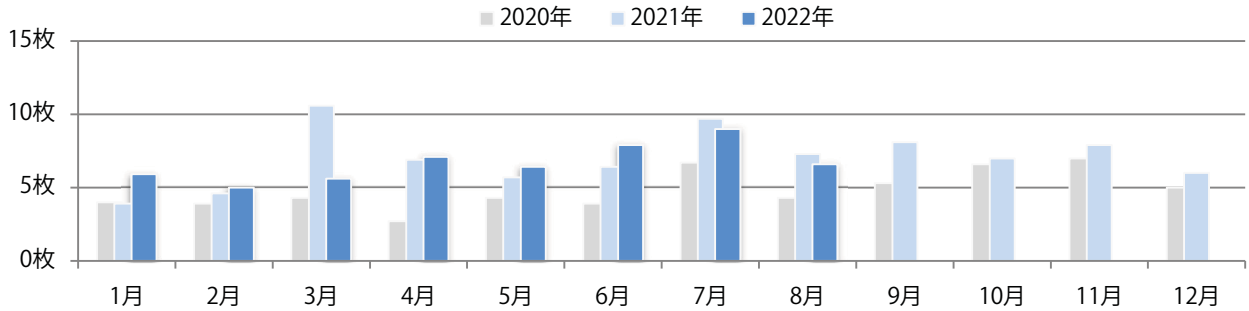

■ 地区別折込枚数・前年比

■ 曜日別構成比 (%)

■ サイズ別構成比 (%)

■ 色数別構成比 (%)

水・木曜が多い。B3サイズが減った。両面フルカラーは89%を占め、他は片面1色のみ。

■ 月別折込枚数 (県内7地区平均)

■ 年間最多枚数 ■ 年間最少枚数

	1月	2月	3月	4月	5月	6月	7月	8月	9月	10月	11月	12月
2022年	2.1	0.7	2.0	1.6	1.7	1.3	1.9	1.3				
2021年	2.3	0.9	2.4	2.1	1.3	1.4	1.6	1.4	0.4	0.9	1.7	2.7
2020年	1.6	1.6	1.4	1.4	0.7	0.7	0.6	1.3	0.7	1.1	2.0	2.3

■ 地区別折込枚数・前年比

■ 2021年 ■ 2022年 ● 前年比

■ 曜日別構成比 (%)

■ 日 ■ 月 ■ 火 ■ 水 ■ 木 ■ 金 ■ 土

■ サイズ別構成比 (%)

■ B1 ■ B2 ■ B3 ■ B4 ■ B4未満 ■ 特殊

■ 色数別構成比 (%)

■ 1c/0c ■ 1c/1c ■ 2c/0c ■ 2c/1c ■ 2c/2c ■ 4c/0c ■ 4c/1c ■ 4c/2c ■ 4c/4c

木曜が最も多い。B4未満のサイズが増えた。両面フルカラーは87%。

■ 月別折込枚数 (県内7地区平均)

■ 年間最多枚数 ■ 年間最少枚数

	1月	2月	3月	4月	5月	6月	7月	8月	9月	10月	11月	12月
2022年	5.9	5.0	5.6	7.1	6.4	7.9	9.0	6.6				
2021年	3.9	4.6	10.6	6.9	5.7	6.4	9.7	7.3	8.1	7.0	7.9	6.0
2020年	4.0	3.9	4.3	2.7	4.3	3.9	6.7	4.3	5.3	6.6	7.0	5.0