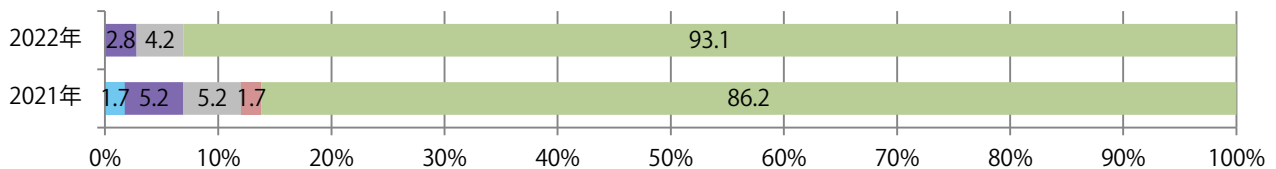

5地区で前年以上となり。平均24%増。金曜に43%が集中。B3・B4未満のサイズが増えた。両面フルカラーは93%に上る。

■月別折込枚数（県内7地区平均）

■ 年間最多枚数 ■ 年間最少枚数

	1月	2月	3月	4月	5月	6月	7月	8月	9月	10月	11月	12月
2022年	9.7	4.6	9.7	13.1	7.3	11.0	14.3	10.3				
2021年	10.9	7.4	14.6	13.4	5.1	8.3	17.3	8.3	8.3	12.3	11.7	13.3
2020年	16.3	9.6	15.6	10.6	6.9	8.9	15.4	14.0	11.4	11.3	13.1	17.7

■地区別折込枚数・前年比

■ 2021年 ■ 2022年 ● 前年比

■曜日別構成比 (%)

■ 日 ■ 月 ■ 火 ■ 水 ■ 木 ■ 金 ■ 土

■サイズ別構成比 (%)

■ B1 ■ B2 ■ B3 ■ B4 ■ B4未満 ■ 特殊

■色数別構成比 (%)

■ 1c/0c ■ 1c/1c ■ 2c/0c ■ 2c/1c ■ 2c/2c ■ 4c/0c ■ 4c/1c ■ 4c/2c ■ 4c/4c

木曜が最も多く、次いで日曜が多い。全てB4サイズ、両面フルカラー。

■月別折込枚数（県内7地区平均）

■ 年間最多枚数 ■ 年間最少枚数

	1月	2月	3月	4月	5月	6月	7月	8月	9月	10月	11月	12月
2022年	4.1	3.0	2.9	2.4	3.6	2.6	3.3	3.1				
2021年	4.6	2.1	4.3	3.6	3.1	2.7	5.1	3.9	3.7	2.3	3.3	3.6
2020年	3.9	2.0	4.7	3.0	3.7	3.4	3.1	4.3	3.7	3.1	2.1	3.7