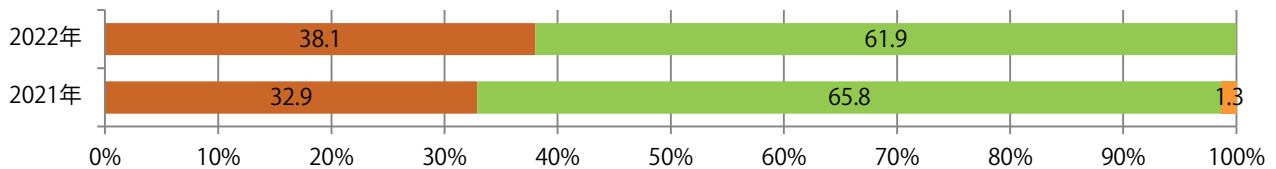

■ 地区別折込枚数・前年比

■ 曜日別構成比 (%)

■ サイズ別構成比 (%)

■ 色数別構成比 (%)

6地区で前年を上回り、平均48%増。金・土曜に大半が集中。B3以上の大きいサイズが38%を占める。ほとんどが両面フルカラー。

■ 月別折込枚数 (県内7地区平均)

■ 年間最多枚数 ■ 年間最少枚数

	1月	2月	3月	4月	5月	6月	7月	8月	9月	10月	11月	12月
2022年	22.0	16.1	18.7	13.9	15.0	13.9	16.3	16.1				
2021年	22.9	14.9	17.7	13.4	13.9	15.0	17.1	10.9	11.6	13.7	13.3	12.3
2020年	29.1	21.3	13.1	5.6	4.7	10.0	13.1	8.6	14.9	12.0	12.3	12.4

■ 地区別折込枚数・前年比

■ 2021年 ■ 2022年 ● 前年比

■ 曜日別構成比 (%)

■ 日 ■ 月 ■ 火 ■ 水 ■ 木 ■ 金 ■ 土

■ サイズ別構成比 (%)

■ B 1 ■ B 2 ■ B 3 ■ B 4 ■ B 4 未満 ■ 特殊

■ 色数別構成比 (%)

■ 1c/0c ■ 1c/1c ■ 2c/0c ■ 2c/1c ■ 2c/2c ■ 4c/0c ■ 4c/1c ■ 4c/2c ■ 4c/4c

金・土曜の週末に84%が集中。B3・B4未満のサイズが減った。  
ほとんどが両面フルカラー。

■ 月別折込枚数 (県内7地区平均)

	1月	2月	3月	4月	5月	6月	7月	8月	9月	10月	11月	12月
2022年	5.4	4.0	7.3	5.1	3.3	2.9	7.0	4.6				
2021年	4.7	5.3	7.1	7.6	3.0	5.9	7.3	5.3	4.6	6.1	7.9	7.9
2020年	7.9	5.7	9.1	5.6	1.9	3.1	8.4	4.6	4.6	6.7	10.3	7.7