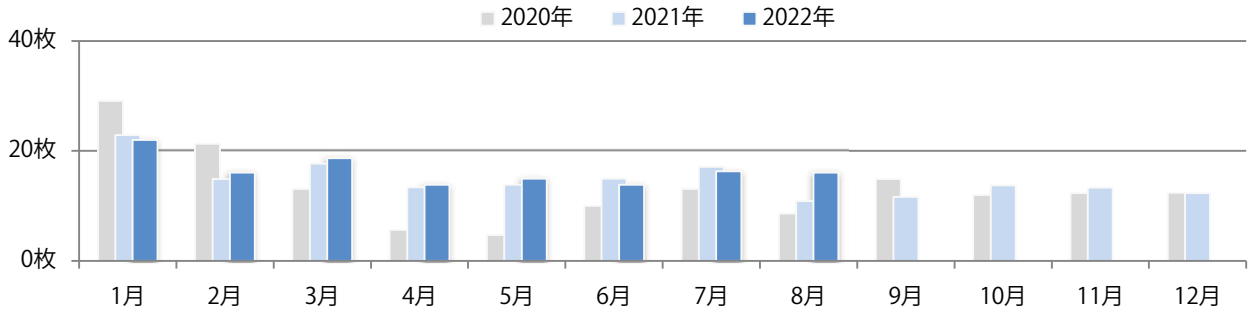

■ 地区別折込枚数・前年比

■ 曜日別構成比 (%)

■ サイズ別構成比 (%)

■ 色数別構成比 (%)

木曜が最も多く、次いで土曜が多い。B3サイズが増えた。  
両面フルカラーは97%に上る。

■ 月別折込枚数 (県内7地区平均)

	1月	2月	3月	4月	5月	6月	7月	8月	9月	10月	11月	12月
2022年	9.3	6.1	8.0	8.0	5.6	6.6	7.4	5.3				
2021年	9.4	6.7	8.6	7.0	4.1	6.3	5.1	5.6	5.1	7.3	6.9	5.1
2020年	10.7	8.4	8.4	5.1	4.7	8.1	6.3	6.4	7.6	7.7	7.0	7.6

■ 地区別折込枚数・前年比

■ 曜日別構成比 (%)

■ サイズ別構成比 (%)

■ 色数別構成比 (%)

6地区で前年を上回り、平均48%増。金・土曜に大半が集中。B3以上の大きいサイズが38%を占める。ほとんどが両面フルカラー。

■ 月別折込枚数 (県内7地区平均)

■ 年間最多枚数 ■ 年間最少枚数

	1月	2月	3月	4月	5月	6月	7月	8月	9月	10月	11月	12月
2022年	22.0	16.1	18.7	13.9	15.0	13.9	16.3	16.1				
2021年	22.9	14.9	17.7	13.4	13.9	15.0	17.1	10.9	11.6	13.7	13.3	12.3
2020年	29.1	21.3	13.1	5.6	4.7	10.0	13.1	8.6	14.9	12.0	12.3	12.4

■ 地区別折込枚数・前年比

■ 2021年 ■ 2022年 ● 前年比

■ 曜日別構成比 (%)

■ 日 ■ 月 ■ 火 ■ 水 ■ 木 ■ 金 ■ 土

■ サイズ別構成比 (%)

■ B 1 ■ B 2 ■ B 3 ■ B 4 ■ B 4 未満 ■ 特殊

■ 色数別構成比 (%)

■ 1c/0c ■ 1c/1c ■ 2c/0c ■ 2c/1c ■ 2c/2c ■ 4c/0c ■ 4c/1c ■ 4c/2c ■ 4c/4c