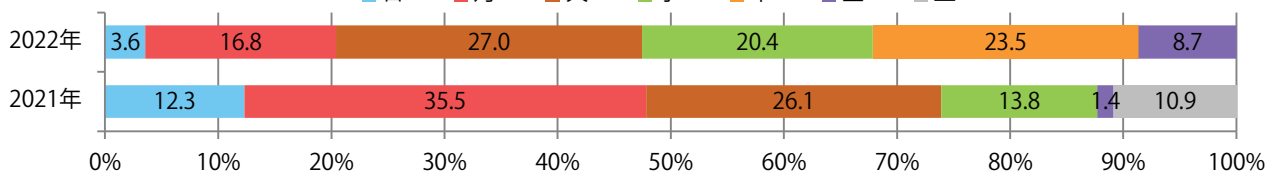

■ 地区別折込枚数・前年比

■ 2021年 ■ 2022年 ● 前年比

■ 曜日別構成比 (%)

■ 日 ■ 月 ■ 火 ■ 水 ■ 木 ■ 金 ■ 土

■ サイズ別構成比 (%)

■ B1 ■ B2 ■ B3 ■ B4 ■ B4未満 ■ 特殊

■ 色数別構成比 (%)

■ 1c/0c ■ 1c/1c ■ 2c/0c ■ 2c/1c ■ 2c/2c ■ 4c/0c ■ 4c/1c ■ 4c/2c ■ 4c/4c

全ての地区で前年以上となり、平均42%増。火曜が最も多く、次いで木曜が多い。  
B4サイズが増えた。全て両面フルカラー。

■ 月別折込枚数 (県内7地区平均)

■ 年間最多枚数 ■ 年間最少枚数

	1月	2月	3月	4月	5月	6月	7月	8月	9月	10月	11月	12月
2022年	34.9	29.7	35.4	33.0	27.3	25.4	24.9	28.0				
2021年	31.1	27.6	27.4	30.1	29.3	34.1	24.1	19.7	26.4	30.6	42.7	28.1
2020年	24.6	26.9	25.3	22.6	21.7	22.4	24.0	23.1	30.4	24.7	31.0	25.1

■ 地区別折込枚数・前年比

■ 2021年 ■ 2022年 ● 前年比

■ 曜日別構成比 (%)

■ 日 ■ 月 ■ 火 ■ 水 ■ 木 ■ 金 ■ 土

■ サイズ別構成比 (%)

■ B 1 ■ B 2 ■ B 3 ■ B 4 ■ B 4 未満 ■ 特殊

■ 色数別構成比 (%)

■ 1c/0c ■ 1c/1c ■ 2c/0c ■ 2c/1c ■ 2c/2c ■ 4c/0c ■ 4c/1c ■ 4c/2c ■ 4c/4c