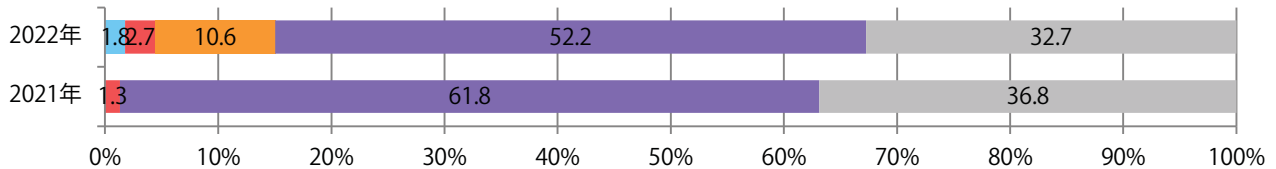

■ 地区別折込枚数・前年比

■ 曜日別構成比 (%)

■ サイズ別構成比 (%)

■ 色数別構成比 (%)

木曜が最も多く、次いで土曜が多い。B3サイズが増えた。  
両面フルカラーは97%に上る。

■ 月別折込枚数 (県内7地区平均)

	1月	2月	3月	4月	5月	6月	7月	8月	9月	10月	11月	12月
2022年	9.3	6.1	8.0	8.0	5.6	6.6	7.4	5.3				
2021年	9.4	6.7	8.6	7.0	4.1	6.3	5.1	5.6	5.1	7.3	6.9	5.1
2020年	10.7	8.4	8.4	5.1	4.7	8.1	6.3	6.4	7.6	7.7	7.0	7.6

■ 地区別折込枚数・前年比

■ 曜日別構成比 (%)

■ サイズ別構成比 (%)

■ 色数別構成比 (%)

6地区で前年を上回り、平均48%増。金・土曜に大半が集中。B3以上の大きいサイズが38%を占める。ほとんどが両面フルカラー。

■ 月別折込枚数 (県内7地区平均)

■ 年間最多枚数 ■ 年間最少枚数

	1月	2月	3月	4月	5月	6月	7月	8月	9月	10月	11月	12月
2022年	22.0	16.1	18.7	13.9	15.0	13.9	16.3	16.1				
2021年	22.9	14.9	17.7	13.4	13.9	15.0	17.1	10.9	11.6	13.7	13.3	12.3
2020年	29.1	21.3	13.1	5.6	4.7	10.0	13.1	8.6	14.9	12.0	12.3	12.4

■ 地区別折込枚数・前年比

■ 2021年 ■ 2022年 ● 前年比

■ 曜日別構成比 (%)

■ 日 ■ 月 ■ 火 ■ 水 ■ 木 ■ 金 ■ 土

■ サイズ別構成比 (%)

■ B 1 ■ B 2 ■ B 3 ■ B 4 ■ B 4 未満 ■ 特殊

■ 色数別構成比 (%)

■ 1c/0c ■ 1c/1c ■ 2c/0c ■ 2c/1c ■ 2c/2c ■ 4c/0c ■ 4c/1c ■ 4c/2c ■ 4c/4c