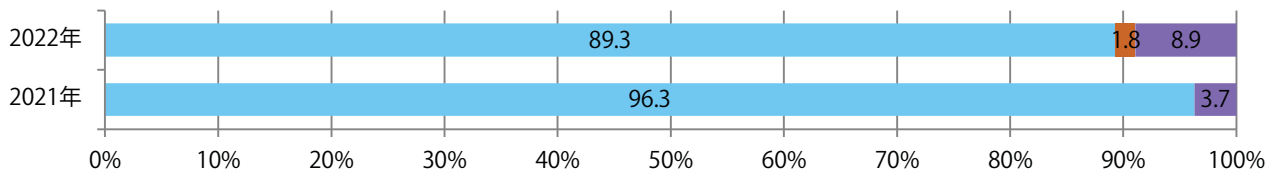

■曜日別構成比 (%)

■ 日 ■ 月 ■ 火 ■ 水 ■ 木 ■ 金 ■ 土