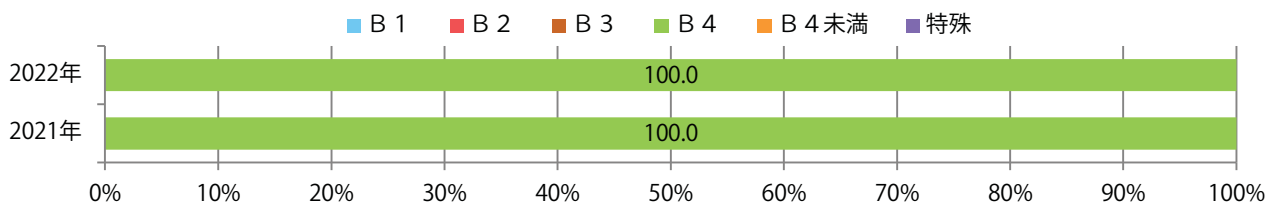

火曜が大半を占め、他は木曜のみ。全てB4サイズ、両面フルカラー。

月別折込枚数（県内7地区平均）

年間最多枚数 年間最少枚数

	1月	2月	3月	4月	5月	6月	7月	8月	9月	10月	11月	12月
2022年	1.6	0.9	1.9	1.1	0.9	0.7	0.7	0.7				
2021年	1.0	1.3	1.3	1.6	0.6	1.0	1.1	1.1	0.9	0.9	0.6	0.3
2020年	2.4	1.7	1.4	1.3	0.0	0.9	0.9	0.7	1.0	1.0	1.3	1.0

地区別折込枚数・前年比

曜日別構成比 (%)

サイズ別構成比 (%)

色数別構成比 (%)

金曜が最も多く、次いで木・月曜の順に多い。B3以上の大きいサイズが増えた。  
両面フルカラーは95%に上る。

■月別折込枚数（県内7地区平均）

■ 年間最多枚数 ■ 年間最少枚数

	1月	2月	3月	4月	5月	6月	7月	8月	9月	10月	11月	12月
2022年	11.4	13.0	16.0	17.6	11.0	13.1	12.7	12.1				
2021年	13.9	13.7	19.4	16.4	12.6	13.4	18.0	12.9	14.4	15.6	15.0	19.4
2020年	17.4	17.3	18.0	8.9	1.7	13.7	17.3	15.0	16.9	16.6	13.7	21.0