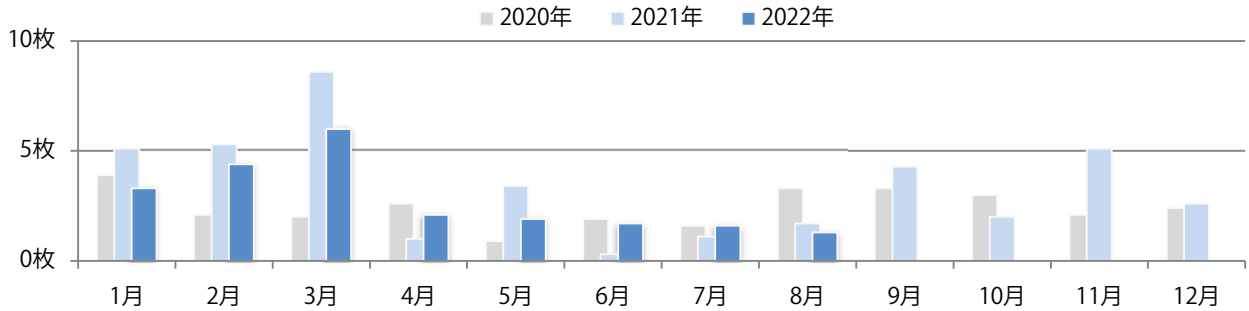

■地区別折込枚数・前年比

■曜日別構成比（%）

■サイズ別構成比（%）

■色数別構成比（%）

前年比43%増。月曜が最も多い。B3・B4サイズが増えた。  
ほとんどが両面フルカラー。

■月別折込枚数（県内7地区平均）

■ 年間最多枚数 ■ 年間最少枚数

	1月	2月	3月	4月	5月	6月	7月	8月	9月	10月	11月	12月
2022年	14.4	14.7	15.7	14.4	16.1	18.7	15.0	13.0				
2021年	8.9	8.9	9.0	7.3	8.4	10.3	9.7	9.1	9.3	11.3	9.0	10.6
2020年	4.1	9.0	2.9	5.9	3.3	3.6	7.7	5.3	5.1	9.6	10.1	10.6

■地区別折込枚数・前年比

■ 2021年 ■ 2022年 ● 前年比

■曜日別構成比 (%)

■ 日 ■ 月 ■ 火 ■ 水 ■ 木 ■ 金 ■ 土

■サイズ別構成比 (%)

■ B 1 ■ B 2 ■ B 3 ■ B 4 ■ B 4 未満 ■ 特殊

■色数別構成比 (%)

■ 1c/0c ■ 1c/1c ■ 2c/0c ■ 2c/1c ■ 2c/2c ■ 4c/0c ■ 4c/1c ■ 4c/2c ■ 4c/4c

月・木・土曜のみの折込となった。B3サイズが67%を占める。全て両面フルカラー。

■月別折込枚数（県内7地区平均）

■ 年間最多枚数 ■ 年間最少枚数

	1月	2月	3月	4月	5月	6月	7月	8月	9月	10月	11月	12月
2022年	3.3	4.4	6.0	2.1	1.9	1.7	1.6	1.3				
2021年	5.1	5.3	8.6	1.0	3.4	0.3	1.1	1.7	4.3	2.0	5.1	2.6
2020年	3.9	2.1	2.0	2.6	0.9	1.9	1.6	3.3	3.3	3.0	2.1	2.4