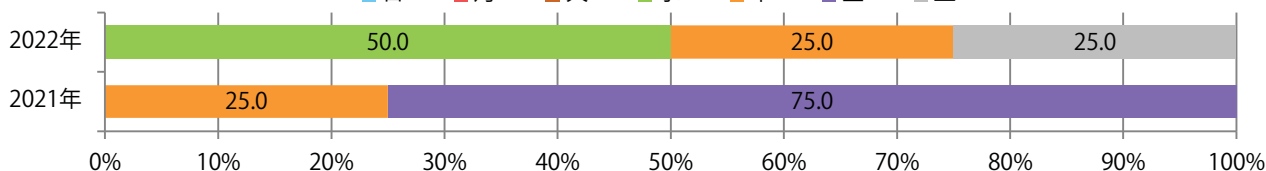

■地区別折込枚数・前年比

■ 2021年 ■ 2022年 ● 前年比

■曜日別構成比 (%)

■ 日 ■ 月 ■ 火 ■ 水 ■ 木 ■ 金 ■ 土

■サイズ別構成比 (%)

■ B 1 ■ B 2 ■ B 3 ■ B 4 ■ B 4 未満 ■ 特殊

■色数別構成比 (%)

■ 1c/0c ■ 1c/1c ■ 2c/0c ■ 2c/1c ■ 2c/2c ■ 4c/0c ■ 4c/1c ■ 4c/2c ■ 4c/4c

水・木・土曜のみの折込となった。全てB4サイズ、両面フルカラー。

■月別折込枚数（県内7地区平均）

■ 年間最多枚数 ■ 年間最少枚数

	1月	2月	3月	4月	5月	6月	7月	8月	9月	10月	11月	12月
2022年	1.0	0.3	1.4	2.0	0.3	1.0	1.0	0.6				
2021年	0.7	0.6	2.0	1.7	0.7	1.6	1.3	1.1	0.9	1.6	2.1	3.0
2020年	1.3	0.4	2.1	0.9	0.3	1.4	1.6	1.0	0.4	1.9	3.9	3.3

■地区別折込枚数・前年比

■ 2021年 ■ 2022年 ● 前年比

■曜日別構成比（%）

■ 日 ■ 月 ■ 火 ■ 水 ■ 木 ■ 金 ■ 土

■サイズ別構成比（%）

■ B 1 ■ B 2 ■ B 3 ■ B 4 ■ B 4 未満 ■ 特殊

■色数別構成比（%）

■ 1c/0c ■ 1c/1c ■ 2c/0c ■ 2c/1c ■ 2c/2c ■ 4c/0c ■ 4c/1c ■ 4c/2c ■ 4c/4c