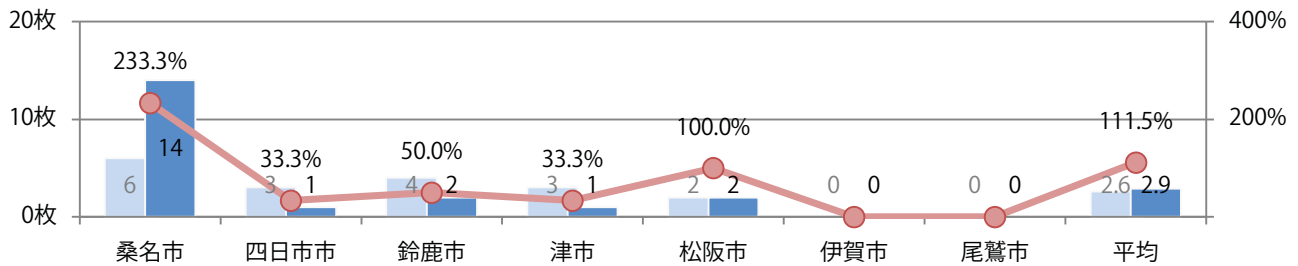

■地区別折込枚数・前年比

■ 2021年 ■ 2022年 ● 前年比

■曜日別構成比（%）

■ 日 ■ 月 ■ 火 ■ 水 ■ 木 ■ 金 ■ 土

■サイズ別構成比（%）

■ B 1 ■ B 2 ■ B 3 ■ B 4 ■ B 4 未満 ■ 特殊

■色数別構成比（%）

■ 1c/0c ■ 1c/1c ■ 2c/0c ■ 2c/1c ■ 2c/2c ■ 4c/0c ■ 4c/1c ■ 4c/2c ■ 4c/4c

前年比12%増。日曜に半数が集中。B4サイズが9割を占める。全て両面フルカラー。

■月別折込枚数（県内7地区平均）

■ 年間最多枚数 ■ 年間最少枚数

	1月	2月	3月	4月	5月	6月	7月	8月	9月	10月	11月	12月
2022年	4.0	4.0	4.1	5.1	3.9	4.9	5.7	2.9				
2021年	2.3	2.1	2.1	1.9	3.0	2.9	3.1	2.6	2.4	4.0	4.6	4.4
2020年	3.1	2.6	3.0	1.7	2.7	2.7	3.6	2.9	2.9	3.3	2.1	3.7

■地区別折込枚数・前年比

■ 2021年 ■ 2022年 ● 前年比

■曜日別構成比 (%)

■ 日 ■ 月 ■ 火 ■ 水 ■ 木 ■ 金 ■ 土

■サイズ別構成比 (%)

■ B 1 ■ B 2 ■ B 3 ■ B 4 ■ B 4 未満 ■ 特殊

■色数別構成比 (%)

■ 1c/0c ■ 1c/1c ■ 2c/0c ■ 2c/1c ■ 2c/2c ■ 4c/0c ■ 4c/1c ■ 4c/2c ■ 4c/4c