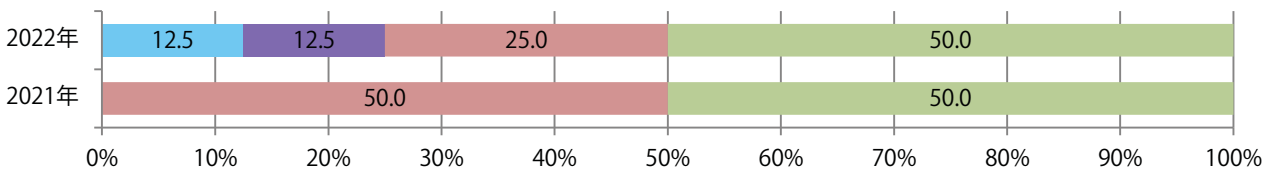

前年比22%増。B4未満のサイズが増えた。両面フルカラーに次いで多いのは、フルカラー／2色の25%。

■月別折込枚数（県内7地区平均）

■ 年間最多枚数 ■ 年間最少枚数

	1月	2月	3月	4月	5月	6月	7月	8月	9月	10月	11月	12月
2022年	1.0	0.7	0.9	1.3	1.6	1.4	1.7	1.1				
2021年	0.6	1.1	1.6	1.4	1.4	1.4	1.1	0.9	0.3	0.3	1.3	1.3
2020年	1.4	1.6	0.7	0.3	0.3	1.3	2.1	1.9	1.9	1.7	1.9	1.6

■地区別折込枚数・前年比

■ 2021年 ■ 2022年 ● 前年比

■曜日別構成比（%）

■ 日 ■ 月 ■ 火 ■ 水 ■ 木 ■ 金 ■ 土

■サイズ別構成比（%）

■ B 1 ■ B 2 ■ B 3 ■ B 4 ■ B 4 未満 ■ 特殊

■色数別構成比（%）

■ 1c/0c ■ 1c/1c ■ 2c/0c ■ 2c/1c ■ 2c/2c ■ 4c/0c ■ 4c/1c ■ 4c/2c ■ 4c/4c

日・月曜に3分の2が集中。B4サイズが83%を占め、他はB4未満のみ。  
両面フルカラーは67%を占め、他は両面1色。

■月別折込枚数（県内7地区平均）

■ 年間最多枚数 ■ 年間最少枚数

	1月	2月	3月	4月	5月	6月	7月	8月	9月	10月	11月	12月
2022年	1.7	1.9	1.6	2.4	1.3	1.7	1.1	0.9				
2021年	1.7	2.7	2.1	2.4	2.3	3.1	1.9	1.9	1.0	1.6	1.3	1.7
2020年	2.3	2.7	1.3	1.0	1.0	2.7	2.6	2.1	2.1	2.7	3.6	1.4