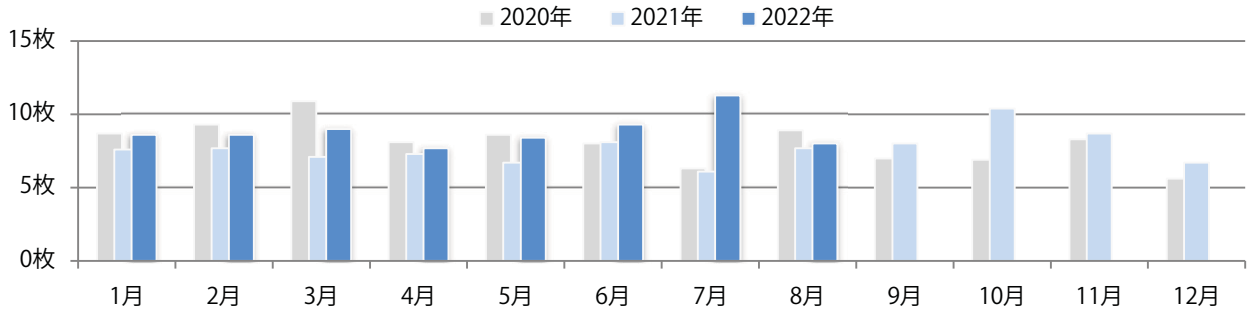

前年比4%増。日曜に89%が集中。B4サイズが増えた。大半が両面フルカラー。

■月別折込枚数（県内7地区平均）

■ 年間最多枚数 ■ 年間最少枚数

	1月	2月	3月	4月	5月	6月	7月	8月	9月	10月	11月	12月
2022年	8.6	8.6	9.0	7.7	8.4	9.3	11.3	8.0				
2021年	7.6	7.7	7.1	7.3	6.7	8.1	6.1	7.7	8.0	10.4	8.7	6.7
2020年	8.7	9.3	10.9	8.1	8.6	8.0	6.3	8.9	7.0	6.9	8.3	5.6