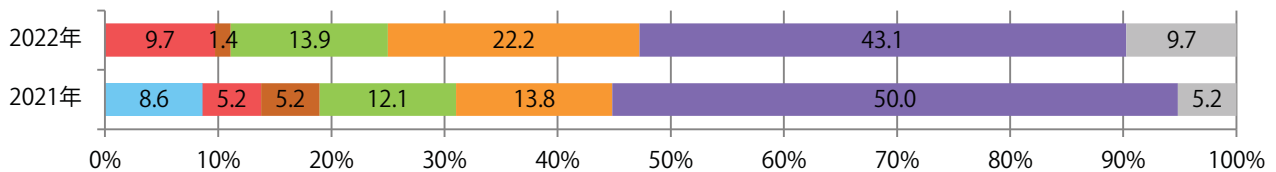

■地区別折込枚数・前年比

■ 2021年 ■ 2022年 ● 前年比

■曜日別構成比 (%)

■ 日 ■ 月 ■ 火 ■ 水 ■ 木 ■ 金 ■ 土

■サイズ別構成比 (%)

■ B1 ■ B2 ■ B3 ■ B4 ■ B4未満 ■ 特殊

■色数別構成比 (%)

■ 1c/0c ■ 1c/1c ■ 2c/0c ■ 2c/1c ■ 2c/2c ■ 4c/0c ■ 4c/1c ■ 4c/2c ■ 4c/4c

5地区で前年以上となり。平均24%増。金曜に43%が集中。B3・B4未満のサイズが増えた。両面フルカラーは93%に上る。

■月別折込枚数（県内7地区平均）

■ 年間最多枚数 ■ 年間最少枚数

	1月	2月	3月	4月	5月	6月	7月	8月	9月	10月	11月	12月
2022年	9.7	4.6	9.7	13.1	7.3	11.0	14.3	10.3				
2021年	10.9	7.4	14.6	13.4	5.1	8.3	17.3	8.3	8.3	12.3	11.7	13.3
2020年	16.3	9.6	15.6	10.6	6.9	8.9	15.4	14.0	11.4	11.3	13.1	17.7