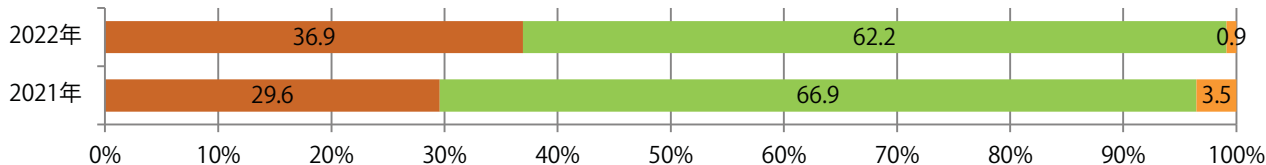

■ 地区別折込枚数・前年比

■ 曜日別構成比 (%)

■ サイズ別構成比 (%)

■ 色数別構成比 (%)

土曜に67%が集中。B3サイズが37%を占める。ほとんどが両面フルカラー。

■ 月別折込枚数 (県内7地区平均)

■ 年間最多枚数 ■ 年間最少枚数

	1月	2月	3月	4月	5月	6月	7月	8月	9月	10月	11月	12月
2022年	22.7	17.0	23.7	16.6	13.9	14.9	20.1	15.9				
2021年	22.0	18.9	28.9	19.1	19.0	19.7	27.6	20.3	12.1	17.9	18.1	23.7
2020年	25.9	26.6	29.4	7.4	4.4	19.1	21.4	22.7	17.7	21.0	20.9	25.3

■ 地区別折込枚数・前年比

■ 2021年 ■ 2022年 ● 前年比

■ 曜日別構成比 (%)

■ 日 ■ 月 ■ 火 ■ 水 ■ 木 ■ 金 ■ 土

■ サイズ別構成比 (%)

■ B 1 ■ B 2 ■ B 3 ■ B 4 ■ B 4 未満 ■ 特殊

■ 色数別構成比 (%)

■ 1c/0c ■ 1c/1c ■ 2c/0c ■ 2c/1c ■ 2c/2c ■ 4c/0c ■ 4c/1c ■ 4c/2c ■ 4c/4c

前年比2%増。火・水曜に大半が集中。B3サイズが65%を占め、他はB4のみ。  
 全て両面フルカラー。

■ 月別折込枚数 (県内7地区平均)

■ 年間最多枚数 ■ 年間最少枚数

	1月	2月	3月	4月	5月	6月	7月	8月	9月	10月	11月	12月
2022年	7.0	8.9	10.1	8.4	10.1	11.0	10.3	10.3				
2021年	11.0	10.1	15.1	11.6	10.1	10.0	10.0	10.1	9.1	9.1	9.3	12.7
2020年	15.9	14.4	9.7	5.0	2.7	10.7	15.1	12.1	13.7	10.9	12.9	19.7