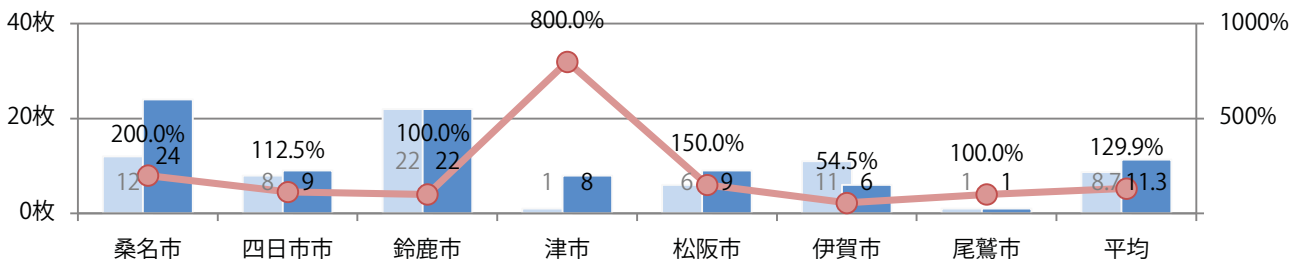

■地区別折込枚数・前年比

■ 2021年 ■ 2022年 ● 前年比

■曜日別構成比 (%)

■ 日 ■ 月 ■ 火 ■ 水 ■ 木 ■ 金 ■ 土

■サイズ別構成比 (%)

■ B 1 ■ B 2 ■ B 3 ■ B 4 ■ B 4 未満 ■ 特殊

■色数別構成比 (%)

■ 1c/0c ■ 1c/1c ■ 2c/0c ■ 2c/1c ■ 2c/2c ■ 4c/0c ■ 4c/1c ■ 4c/2c ■ 4c/4c

6地区で前年以上となり、平均30%増。水・木曜に68%が集中。B3以上の大きいサイズが56%を占める。大半が両面フルカラー。

■月別折込枚数（県内7地区平均）

■ 年間最多枚数 ■ 年間最少枚数

	1月	2月	3月	4月	5月	6月	7月	8月	9月	10月	11月	12月
2022年	9.7	8.1	11.4	14.1	9.1	10.7	12.7	11.3				
2021年	8.4	7.6	12.3	14.6	8.6	9.7	12.7	8.7	11.3	8.4	10.9	13.0
2020年	11.7	8.6	9.0	9.1	2.0	8.0	11.9	7.9	9.0	12.3	11.6	15.7