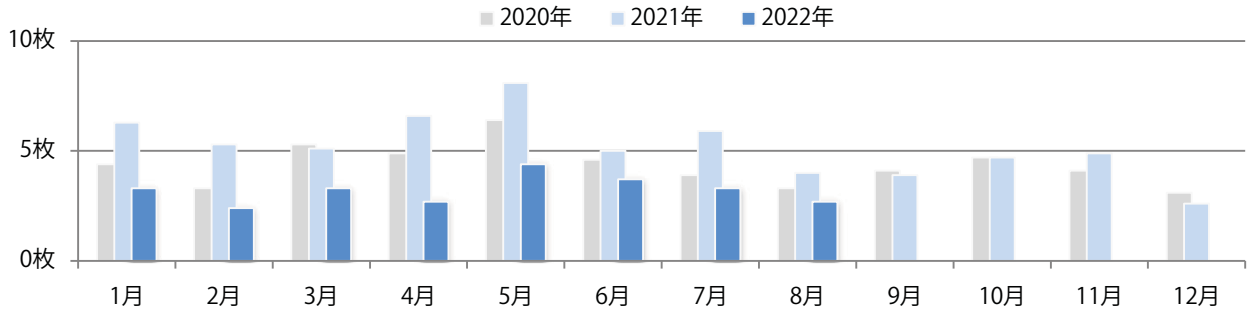

前年比12%増。日曜に半数が集中。B4サイズが9割を占める。全て両面フルカラー。

■月別折込枚数（県内7地区平均）

■ 年間最多枚数 ■ 年間最少枚数

	1月	2月	3月	4月	5月	6月	7月	8月	9月	10月	11月	12月
2022年	4.0	4.0	4.1	5.1	3.9	4.9	5.7	2.9				
2021年	2.3	2.1	2.1	1.9	3.0	2.9	3.1	2.6	2.4	4.0	4.6	4.4
2020年	3.1	2.6	3.0	1.7	2.7	2.7	3.6	2.9	2.9	3.3	2.1	3.7

■地区別折込枚数・前年比

■ 2021年 ■ 2022年 ● 前年比

■曜日別構成比 (%)

■ 日 ■ 月 ■ 火 ■ 水 ■ 木 ■ 金 ■ 土

■サイズ別構成比 (%)

■ B 1 ■ B 2 ■ B 3 ■ B 4 ■ B 4 未満 ■ 特殊

■色数別構成比 (%)

■ 1c/0c ■ 1c/1c ■ 2c/0c ■ 2c/1c ■ 2c/2c ■ 4c/0c ■ 4c/1c ■ 4c/2c ■ 4c/4c

木曜が最も多い。B4未満のサイズが32%を占める。両面フルカラーは63%。

■月別折込枚数（県内7地区平均）

■ 年間最多枚数 ■ 年間最少枚数

	1月	2月	3月	4月	5月	6月	7月	8月	9月	10月	11月	12月
2022年	3.3	2.4	3.3	2.7	4.4	3.7	3.3	2.7				
2021年	6.3	5.3	5.1	6.6	8.1	5.0	5.9	4.0	3.9	4.7	4.9	2.6
2020年	4.4	3.3	5.3	4.9	6.4	4.6	3.9	3.3	4.1	4.7	4.1	3.1