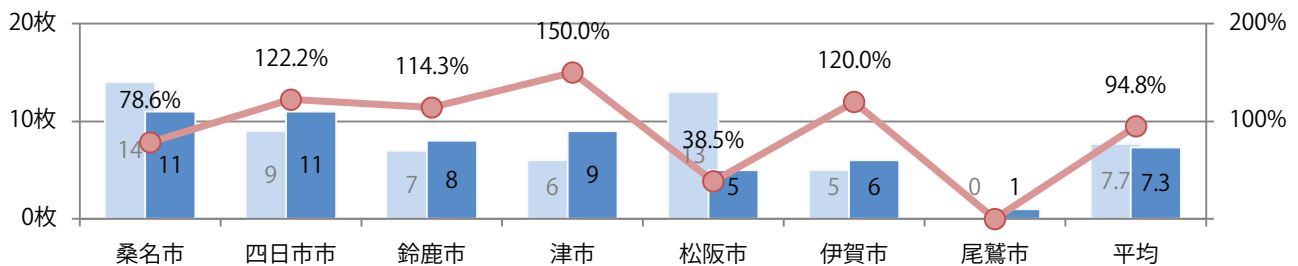

■地区別折込枚数・前年比

■ 2021年 ■ 2022年 ● 前年比

■曜日別構成比（%）

■ 日 ■ 月 ■ 火 ■ 水 ■ 木 ■ 金 ■ 土

■サイズ別構成比（%）

■ B 1 ■ B 2 ■ B 3 ■ B 4 ■ B 4 未満 ■ 特殊

■色数別構成比（%）

■ 1c/0c ■ 1c/1c ■ 2c/0c ■ 2c/1c ■ 2c/2c ■ 4c/0c ■ 4c/1c ■ 4c/2c ■ 4c/4c

火～木曜に71%が集中。B4サイズが減った。両面フルカラーは86%を占める。

■ 月別折込枚数 (県内7地区平均)

■ 年間最多枚数 ■ 年間最少枚数

	1月	2月	3月	4月	5月	6月	7月	8月	9月	10月	11月	12月
2022年	4.9	7.0	9.0	7.0	4.3	7.4	8.7	7.3				
2021年	6.7	4.0	9.1	8.7	5.7	9.7	10.1	7.7	7.0	6.4	9.4	13.7
2020年	6.6	5.6	8.0	3.9	5.6	6.6	6.6	7.0	9.0	6.9	10.6	14.3

■ 地区別折込枚数・前年比

■ 2021年 ■ 2022年 ● 前年比

■ 曜日別構成比 (%)

■ 日 ■ 月 ■ 火 ■ 水 ■ 木 ■ 金 ■ 土

■ サイズ別構成比 (%)

■ B 1 ■ B 2 ■ B 3 ■ B 4 ■ B 4未済 ■ 特殊

■ 色数別構成比 (%)

■ 1c/0c ■ 1c/1c ■ 2c/0c ■ 2c/1c ■ 2c/2c ■ 4c/0c ■ 4c/1c ■ 4c/2c ■ 4c/4c