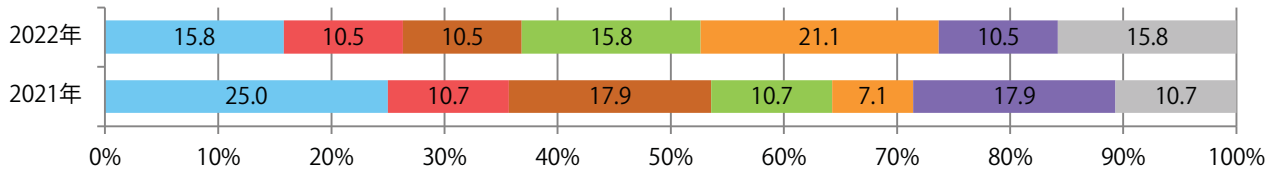

■地区別折込枚数・前年比

■ 2021年 ■ 2022年 ● 前年比

■曜日別構成比 (%)

■ 日 ■ 月 ■ 火 ■ 水 ■ 木 ■ 金 ■ 土

■サイズ別構成比 (%)

■ B 1 ■ B 2 ■ B 3 ■ B 4 ■ B 4 未満 ■ 特殊

■色数別構成比 (%)

■ 1c/0c ■ 1c/1c ■ 2c/0c ■ 2c/1c ■ 2c/2c ■ 4c/0c ■ 4c/1c ■ 4c/2c ■ 4c/4c

木曜が最も多い。B4未満のサイズが32%を占める。両面フルカラーは63%。

■月別折込枚数（県内7地区平均）

■ 年間最多枚数 ■ 年間最少枚数

	1月	2月	3月	4月	5月	6月	7月	8月	9月	10月	11月	12月
2022年	3.3	2.4	3.3	2.7	4.4	3.7	3.3	2.7				
2021年	6.3	5.3	5.1	6.6	8.1	5.0	5.9	4.0	3.9	4.7	4.9	2.6
2020年	4.4	3.3	5.3	4.9	6.4	4.6	3.9	3.3	4.1	4.7	4.1	3.1