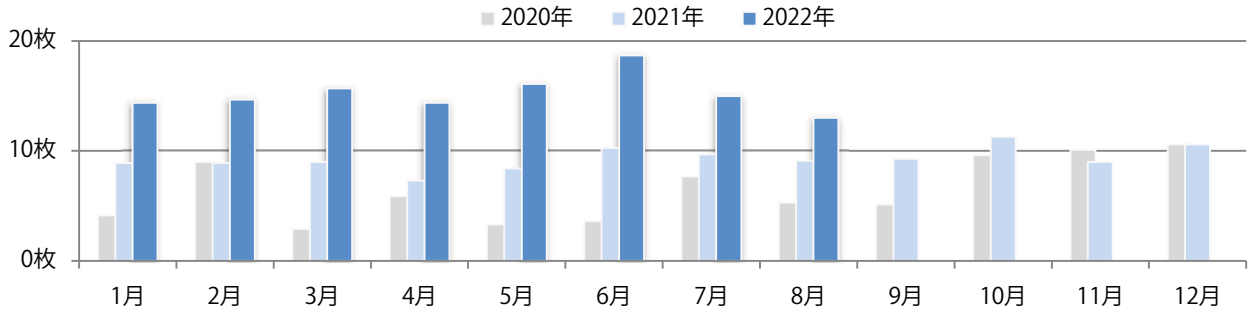

前年比73%増。水・金曜が多い。B3・B4未満のサイズが増えた。  
両面フルカラーは92%に上り、他は片面2色のみ。

■月別折込枚数（県内7地区平均）

■ 年間最多枚数 ■ 年間最少枚数

	1月	2月	3月	4月	5月	6月	7月	8月	9月	10月	11月	12月
2022年	0.4	0.4	0.6	2.1	1.4	0.3	3.3	1.9				
2021年	0.4	0.0	1.0	1.0	0.3	0.4	0.1	1.1	0.1	0.4	0.3	1.0
2020年	1.1	1.1	1.3	0.3	0.4	0.3	1.9	0.6	0.3	0.4	0.4	1.6

■地区別折込枚数・前年比

■曜日別構成比（%）

■サイズ別構成比（%）

■色数別構成比（%）

前年比43%増。月曜が最も多い。B3・B4サイズが増えた。  
ほとんどが両面フルカラー。

■月別折込枚数（県内7地区平均）

■ 年間最多枚数 ■ 年間最少枚数

	1月	2月	3月	4月	5月	6月	7月	8月	9月	10月	11月	12月
2022年	14.4	14.7	15.7	14.4	16.1	18.7	15.0	13.0				
2021年	8.9	8.9	9.0	7.3	8.4	10.3	9.7	9.1	9.3	11.3	9.0	10.6
2020年	4.1	9.0	2.9	5.9	3.3	3.6	7.7	5.3	5.1	9.6	10.1	10.6