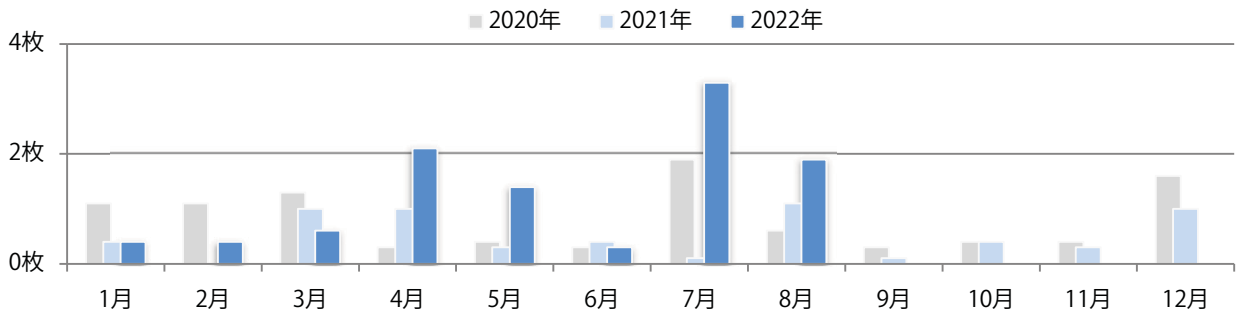

月曜が最も多い。B3サイズが3分の1を占める。片面フルカラーと両面フルカラーのみ。

■月別折込枚数（県内7地区平均）

■ 年間最多枚数 ■ 年間最少枚数

	1月	2月	3月	4月	5月	6月	7月	8月	9月	10月	11月	12月
2022年	6.9	4.9	2.6	4.1	2.7	3.6	2.1	3.9				
2021年	5.9	4.3	5.3	6.3	5.6	6.6	8.9	9.9	5.1	7.0	6.6	9.3
2020年	11.3	11.1	3.3	0.0	0.0	6.1	10.1	9.1	7.7	6.3	7.1	8.9

■地区別折込枚数・前年比

■ 2021年 ■ 2022年 ● 前年比

■曜日別構成比（%）

■ 日 ■ 月 ■ 火 ■ 水 ■ 木 ■ 金 ■ 土

■サイズ別構成比（%）

■ B 1 ■ B 2 ■ B 3 ■ B 4 ■ B 4 未満 ■ 特殊

■色数別構成比（%）

■ 1c/0c ■ 1c/1c ■ 2c/0c ■ 2c/1c ■ 2c/2c ■ 4c/0c ■ 4c/1c ■ 4c/2c ■ 4c/4c

前年比73%増。水・金曜が多い。B3・B4未満のサイズが増えた。  
両面フルカラーは92%に上り、他は片面2色のみ。

■月別折込枚数（県内7地区平均）

■ 年間最多枚数 ■ 年間最少枚数

	1月	2月	3月	4月	5月	6月	7月	8月	9月	10月	11月	12月
2022年	0.4	0.4	0.6	2.1	1.4	0.3	3.3	1.9				
2021年	0.4	0.0	1.0	1.0	0.3	0.4	0.1	1.1	0.1	0.4	0.3	1.0
2020年	1.1	1.1	1.3	0.3	0.4	0.3	1.9	0.6	0.3	0.4	0.4	1.6