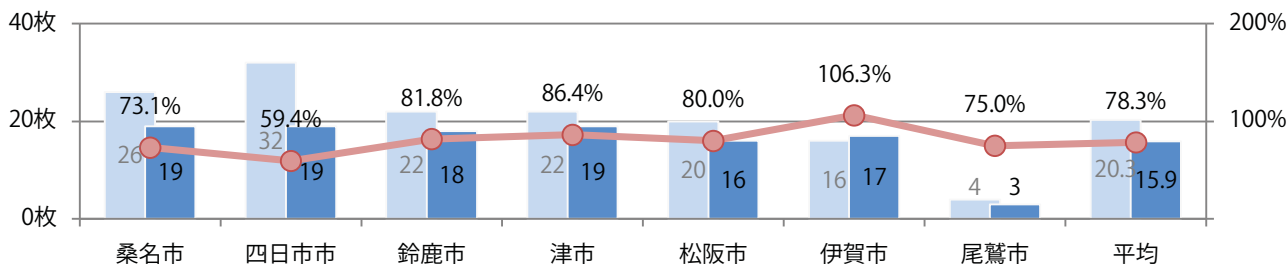

土曜が最も多く、次いで水曜が多い。B4サイズが93%を占め、他はB3のみ。  
大半が両面フルカラー。

■ 月別折込枚数 (県内7地区平均)

	1月	2月	3月	4月	5月	6月	7月	8月	9月	10月	11月	12月
2022年	7.7	4.1	6.1	7.3	6.6	6.1	6.6	3.9				
2021年	8.7	5.0	7.9	7.0	6.7	5.9	7.0	4.6	4.4	4.4	5.3	6.7
2020年	10.6	9.1	5.9	4.6	2.4	6.9	8.0	6.1	6.3	4.9	6.0	10.9

■ 地区別折込枚数・前年比

■ 曜日別構成比 (%)

■ サイズ別構成比 (%)

■ 色数別構成比 (%)

土曜に67%が集中。B3サイズが37%を占める。ほとんどが両面フルカラー。

■ 月別折込枚数 (県内7地区平均)

■ 年間最多枚数 ■ 年間最少枚数

	1月	2月	3月	4月	5月	6月	7月	8月	9月	10月	11月	12月
2022年	22.7	17.0	23.7	16.6	13.9	14.9	20.1	15.9				
2021年	22.0	18.9	28.9	19.1	19.0	19.7	27.6	20.3	12.1	17.9	18.1	23.7
2020年	25.9	26.6	29.4	7.4	4.4	19.1	21.4	22.7	17.7	21.0	20.9	25.3

■ 地区別折込枚数・前年比

■ 2021年 ■ 2022年 ● 前年比

■ 曜日別構成比 (%)

■ 日 ■ 月 ■ 火 ■ 水 ■ 木 ■ 金 ■ 土

■ サイズ別構成比 (%)

■ B 1 ■ B 2 ■ B 3 ■ B 4 ■ B 4 未満 ■ 特殊

■ 色数別構成比 (%)

■ 1c/0c ■ 1c/1c ■ 2c/0c ■ 2c/1c ■ 2c/2c ■ 4c/0c ■ 4c/1c ■ 4c/2c ■ 4c/4c