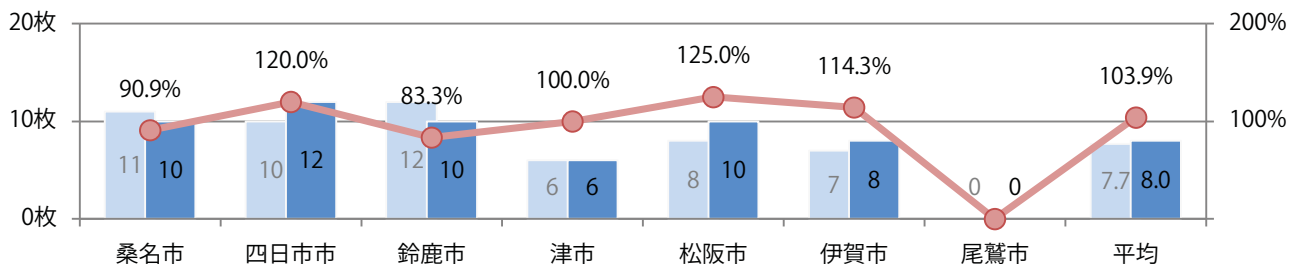

■地区別折込枚数・前年比

■ 2021年 ■ 2022年 ● 前年比