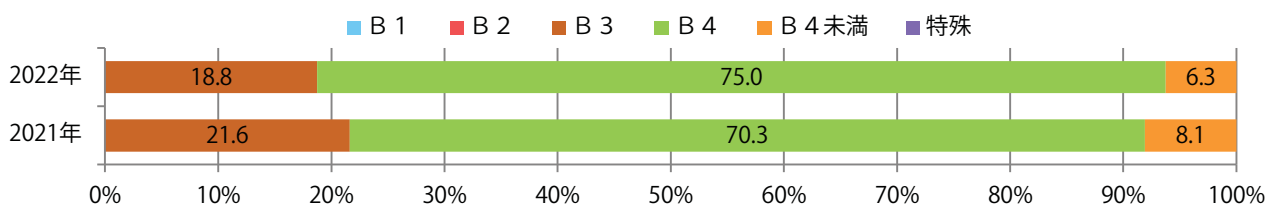

■ 地区別折込枚数・前年比

■ 2021年 ■ 2022年 ● 前年比

■ 曜日別構成比 (%)

■ 日 ■ 月 ■ 火 ■ 水 ■ 木 ■ 金 ■ 土

■ サイズ別構成比 (%)

■ B 1 ■ B 2 ■ B 3 ■ B 4 ■ B 4 未満 ■ 特殊

■ 色数別構成比 (%)

■ 1c/0c ■ 1c/1c ■ 2c/0c ■ 2c/1c ■ 2c/2c ■ 4c/0c ■ 4c/1c ■ 4c/2c ■ 4c/4c

金・土曜の週末に84%が集中。B3・B4未満のサイズが減った。  
ほとんどが両面フルカラー。

■ 月別折込枚数 (県内7地区平均)

	1月	2月	3月	4月	5月	6月	7月	8月	9月	10月	11月	12月
2022年	5.4	4.0	7.3	5.1	3.3	2.9	7.0	4.6				
2021年	4.7	5.3	7.1	7.6	3.0	5.9	7.3	5.3	4.6	6.1	7.9	7.9
2020年	7.9	5.7	9.1	5.6	1.9	3.1	8.4	4.6	4.6	6.7	10.3	7.7

■ 地区別折込枚数・前年比

■ 曜日別構成比 (%)

■ サイズ別構成比 (%)

■ 色数別構成比 (%)

水・木曜が多い。B3サイズが減った。両面フルカラーは89%を占め、他は片面1色のみ。

■ 月別折込枚数 (県内7地区平均)

■ 年間最多枚数 ■ 年間最少枚数

	1月	2月	3月	4月	5月	6月	7月	8月	9月	10月	11月	12月
2022年	2.1	0.7	2.0	1.6	1.7	1.3	1.9	1.3				
2021年	2.3	0.9	2.4	2.1	1.3	1.4	1.6	1.4	0.4	0.9	1.7	2.7
2020年	1.6	1.6	1.4	1.4	0.7	0.7	0.6	1.3	0.7	1.1	2.0	2.3