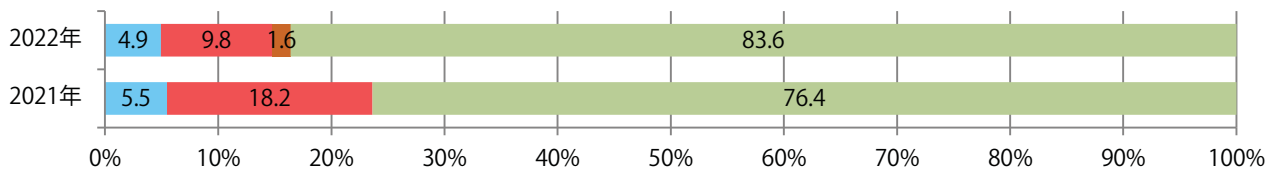

前年比10%増。木曜が最も多い。B4以下のサイズが増えた。両面フルカラーは84%。

■ 月別折込枚数 (県内7地区平均)

■ 年間最多枚数 ■ 年間最少枚数

	1月	2月	3月	4月	5月	6月	7月	8月	9月	10月	11月	12月
2022年	15.1	11.3	20.0	17.4	13.7	16.0	10.7	8.7				
2021年	19.6	16.7	24.1	18.6	18.9	19.1	14.4	7.9	13.6	17.4	18.9	20.3
2020年	25.0	21.1	18.7	12.9	10.6	18.6	16.9	7.9	17.4	24.7	23.3	28.6

■ 地区別折込枚数・前年比

■ 2021年 ■ 2022年 ● 前年比

■ 曜日別構成比 (%)

■ 日 ■ 月 ■ 火 ■ 水 ■ 木 ■ 金 ■ 土

■ サイズ別構成比 (%)

■ B 1 ■ B 2 ■ B 3 ■ B 4 ■ B 4 未満 ■ 特殊

■ 色数別構成比 (%)

■ 1c/0c ■ 1c/1c ■ 2c/0c ■ 2c/1c ■ 2c/2c ■ 4c/0c ■ 4c/1c ■ 4c/2c ■ 4c/4c

土曜が最も多く、次いで水曜が多い。B4サイズが93%を占め、他はB3のみ。  
大半が両面フルカラー。

■ 月別折込枚数 (県内7地区平均)

	1月	2月	3月	4月	5月	6月	7月	8月	9月	10月	11月	12月
2022年	7.7	4.1	6.1	7.3	6.6	6.1	6.6	3.9				
2021年	8.7	5.0	7.9	7.0	6.7	5.9	7.0	4.6	4.4	4.4	5.3	6.7
2020年	10.6	9.1	5.9	4.6	2.4	6.9	8.0	6.1	6.3	4.9	6.0	10.9

■ 地区別折込枚数・前年比

■ 曜日別構成比 (%)

■ サイズ別構成比 (%)

■ 色数別構成比 (%)

土曜に67%が集中。B3サイズが37%を占める。ほとんどが両面フルカラー。

■ 月別折込枚数 (県内7地区平均)

■ 年間最多枚数 ■ 年間最少枚数

	1月	2月	3月	4月	5月	6月	7月	8月	9月	10月	11月	12月
2022年	22.7	17.0	23.7	16.6	13.9	14.9	20.1	15.9				
2021年	22.0	18.9	28.9	19.1	19.0	19.7	27.6	20.3	12.1	17.9	18.1	23.7
2020年	25.9	26.6	29.4	7.4	4.4	19.1	21.4	22.7	17.7	21.0	20.9	25.3