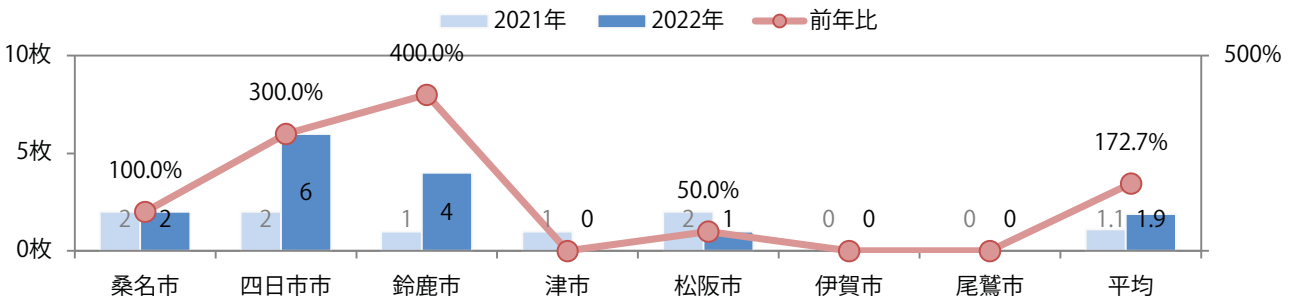

■地区別折込枚数・前年比