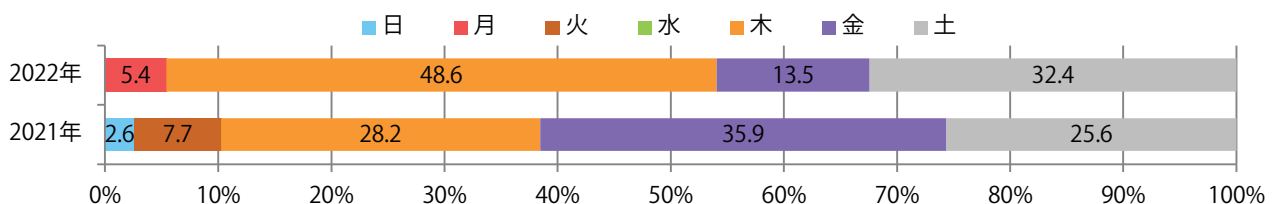

前年比2%増。火・水曜に大半が集中。B3サイズが65%を占め、他はB4のみ。  
 全て両面フルカラー。

■ 月別折込枚数 (県内7地区平均)

■ 年間最多枚数 ■ 年間最少枚数

	1月	2月	3月	4月	5月	6月	7月	8月	9月	10月	11月	12月
2022年	7.0	8.9	10.1	8.4	10.1	11.0	10.3	10.3				
2021年	11.0	10.1	15.1	11.6	10.1	10.0	10.0	10.1	9.1	9.1	9.3	12.7
2020年	15.9	14.4	9.7	5.0	2.7	10.7	15.1	12.1	13.7	10.9	12.9	19.7

■ 地区別折込枚数・前年比

■ 曜日別構成比 (%)

■ サイズ別構成比 (%)

■ 色数別構成比 (%)

木曜が最も多く、次いで土曜が多い。B3サイズが増えた。  
両面フルカラーは97%に上る。

■ 月別折込枚数 (県内7地区平均)

	1月	2月	3月	4月	5月	6月	7月	8月	9月	10月	11月	12月
2022年	9.3	6.1	8.0	8.0	5.6	6.6	7.4	5.3				
2021年	9.4	6.7	8.6	7.0	4.1	6.3	5.1	5.6	5.1	7.3	6.9	5.1
2020年	10.7	8.4	8.4	5.1	4.7	8.1	6.3	6.4	7.6	7.7	7.0	7.6

■ 地区別折込枚数・前年比

■ 曜日別構成比 (%)

■ サイズ別構成比 (%)

■ 色数別構成比 (%)

6地区で前年を上回り、平均48%増。金・土曜に大半が集中。B3以上の大きいサイズが38%を占める。ほとんどが両面フルカラー。

■ 月別折込枚数 (県内7地区平均)

■ 年間最多枚数 ■ 年間最少枚数

	1月	2月	3月	4月	5月	6月	7月	8月	9月	10月	11月	12月
2022年	22.0	16.1	18.7	13.9	15.0	13.9	16.3	16.1				
2021年	22.9	14.9	17.7	13.4	13.9	15.0	17.1	10.9	11.6	13.7	13.3	12.3
2020年	29.1	21.3	13.1	5.6	4.7	10.0	13.1	8.6	14.9	12.0	12.3	12.4