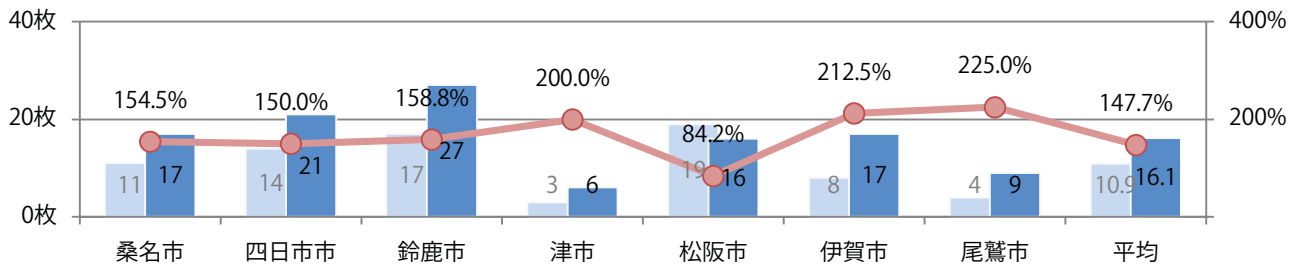

■ 地区別折込枚数・前年比

■ 曜日別構成比 (%)

■ サイズ別構成比 (%)

■ 色数別構成比 (%)

木曜が最も多く、次いで土曜が多い。B3サイズが増えた。  
両面フルカラーは97%に上る。

■ 月別折込枚数 (県内7地区平均)

	1月	2月	3月	4月	5月	6月	7月	8月	9月	10月	11月	12月
2022年	9.3	6.1	8.0	8.0	5.6	6.6	7.4	5.3				
2021年	9.4	6.7	8.6	7.0	4.1	6.3	5.1	5.6	5.1	7.3	6.9	5.1
2020年	10.7	8.4	8.4	5.1	4.7	8.1	6.3	6.4	7.6	7.7	7.0	7.6

■ 地区別折込枚数・前年比

■ 曜日別構成比 (%)

■ サイズ別構成比 (%)

■ 色数別構成比 (%)

6地区で前年を上回り、平均48%増。金・土曜に大半が集中。B3以上の大きいサイズが38%を占める。ほとんどが両面フルカラー。

■ 月別折込枚数 (県内7地区平均)

■ 年間最多枚数 ■ 年間最少枚数

	1月	2月	3月	4月	5月	6月	7月	8月	9月	10月	11月	12月
2022年	22.0	16.1	18.7	13.9	15.0	13.9	16.3	16.1				
2021年	22.9	14.9	17.7	13.4	13.9	15.0	17.1	10.9	11.6	13.7	13.3	12.3
2020年	29.1	21.3	13.1	5.6	4.7	10.0	13.1	8.6	14.9	12.0	12.3	12.4

■ 地区別折込枚数・前年比

■ 2021年 ■ 2022年 ● 前年比

■ 曜日別構成比 (%)

■ 日 ■ 月 ■ 火 ■ 水 ■ 木 ■ 金 ■ 土

■ サイズ別構成比 (%)

■ B 1 ■ B 2 ■ B 3 ■ B 4 ■ B 4 未満 ■ 特殊

■ 色数別構成比 (%)

■ 1c/0c ■ 1c/1c ■ 2c/0c ■ 2c/1c ■ 2c/2c ■ 4c/0c ■ 4c/1c ■ 4c/2c ■ 4c/4c