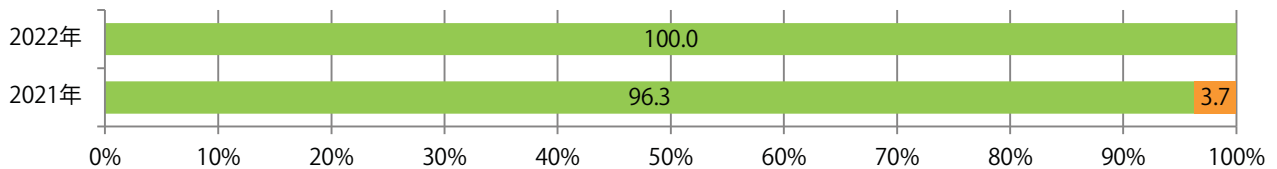

木曜が最も多く、次いで日曜が多い。全てB4サイズ、両面フルカラー。

■月別折込枚数（県内7地区平均）

■ 年間最多枚数 ■ 年間最少枚数

	1月	2月	3月	4月	5月	6月	7月	8月	9月	10月	11月	12月
2022年	4.1	3.0	2.9	2.4	3.6	2.6	3.3	3.1				
2021年	4.6	2.1	4.3	3.6	3.1	2.7	5.1	3.9	3.7	2.3	3.3	3.6
2020年	3.9	2.0	4.7	3.0	3.7	3.4	3.1	4.3	3.7	3.1	2.1	3.7

■地区別折込枚数・前年比

■ 2021年 ■ 2022年 ● 前年比

■曜日別構成比（%）

■ 日 ■ 月 ■ 火 ■ 水 ■ 木 ■ 金 ■ 土

■サイズ別構成比（%）

■ B 1 ■ B 2 ■ B 3 ■ B 4 ■ B 4 未満 ■ 特殊

■色数別構成比（%）

■ 1c/0c ■ 1c/1c ■ 2c/0c ■ 2c/1c ■ 2c/2c ■ 4c/0c ■ 4c/1c ■ 4c/2c ■ 4c/4c

前年比12%増。日曜に半数が集中。B4サイズが9割を占める。全て両面フルカラー。

■月別折込枚数（県内7地区平均）

■ 年間最多枚数 ■ 年間最少枚数

	1月	2月	3月	4月	5月	6月	7月	8月	9月	10月	11月	12月
2022年	4.0	4.0	4.1	5.1	3.9	4.9	5.7	2.9				
2021年	2.3	2.1	2.1	1.9	3.0	2.9	3.1	2.6	2.4	4.0	4.6	4.4
2020年	3.1	2.6	3.0	1.7	2.7	2.7	3.6	2.9	2.9	3.3	2.1	3.7