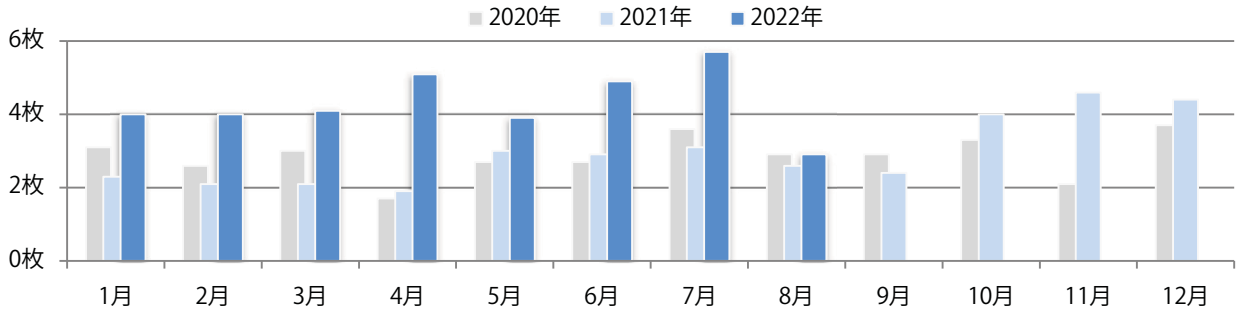

木曜が最も多く、次いで日曜が多い。全てB4サイズ、両面フルカラー。

■月別折込枚数（県内7地区平均）

■ 年間最多枚数 ■ 年間最少枚数

	1月	2月	3月	4月	5月	6月	7月	8月	9月	10月	11月	12月
2022年	4.1	3.0	2.9	2.4	3.6	2.6	3.3	3.1				
2021年	4.6	2.1	4.3	3.6	3.1	2.7	5.1	3.9	3.7	2.3	3.3	3.6
2020年	3.9	2.0	4.7	3.0	3.7	3.4	3.1	4.3	3.7	3.1	2.1	3.7

■地区別折込枚数・前年比

■ 2021年 ■ 2022年 ● 前年比

■曜日別構成比（%）

■ 日 ■ 月 ■ 火 ■ 水 ■ 木 ■ 金 ■ 土

■サイズ別構成比（%）

■ B 1 ■ B 2 ■ B 3 ■ B 4 ■ B 4 未満 ■ 特殊

■色数別構成比（%）

■ 1c/0c ■ 1c/1c ■ 2c/0c ■ 2c/1c ■ 2c/2c ■ 4c/0c ■ 4c/1c ■ 4c/2c ■ 4c/4c

前年比12%増。日曜に半数が集中。B4サイズが9割を占める。全て両面フルカラー。

■月別折込枚数（県内7地区平均）

■ 年間最多枚数 ■ 年間最少枚数

	1月	2月	3月	4月	5月	6月	7月	8月	9月	10月	11月	12月
2022年	4.0	4.0	4.1	5.1	3.9	4.9	5.7	2.9				
2021年	2.3	2.1	2.1	1.9	3.0	2.9	3.1	2.6	2.4	4.0	4.6	4.4
2020年	3.1	2.6	3.0	1.7	2.7	2.7	3.6	2.9	2.9	3.3	2.1	3.7