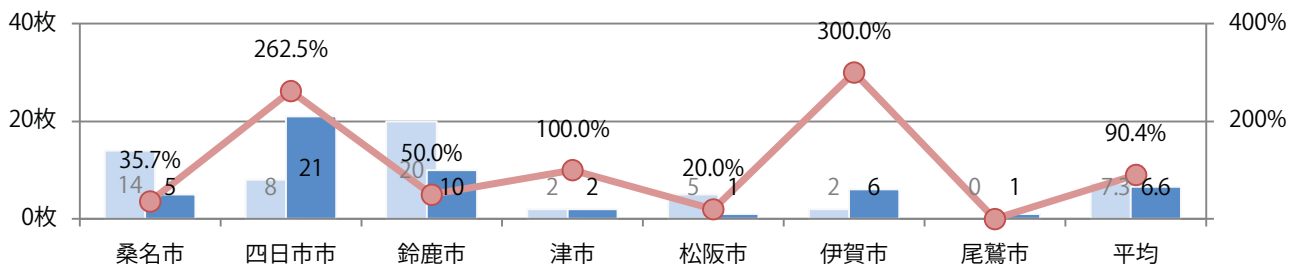

■ 地区別折込枚数・前年比

■ 2021年 ■ 2022年 ● 前年比

■ 曜日別構成比 (%)

■ 日 ■ 月 ■ 火 ■ 水 ■ 木 ■ 金 ■ 土

■ サイズ別構成比 (%)

■ B1 ■ B2 ■ B3 ■ B4 ■ B4未満 ■ 特殊

■ 色数別構成比 (%)

■ 1c/0c ■ 1c/1c ■ 2c/0c ■ 2c/1c ■ 2c/2c ■ 4c/0c ■ 4c/1c ■ 4c/2c ■ 4c/4c

木曜が最も多い。B4未満のサイズが増えた。両面フルカラーは87%。

■ 月別折込枚数 (県内7地区平均)

■ 年間最多枚数 ■ 年間最少枚数

	1月	2月	3月	4月	5月	6月	7月	8月	9月	10月	11月	12月
2022年	5.9	5.0	5.6	7.1	6.4	7.9	9.0	6.6				
2021年	3.9	4.6	10.6	6.9	5.7	6.4	9.7	7.3	8.1	7.0	7.9	6.0
2020年	4.0	3.9	4.3	2.7	4.3	3.9	6.7	4.3	5.3	6.6	7.0	5.0