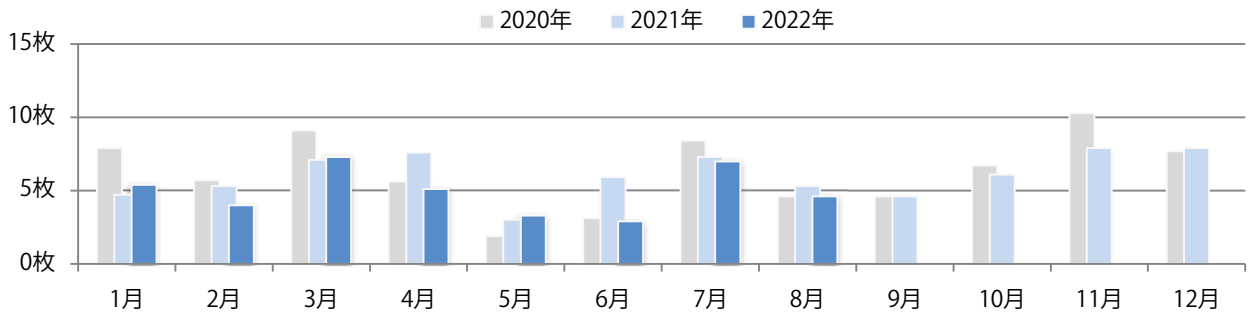

■ 地区別折込枚数・前年比

■ 曜日別構成比 (%)

■ サイズ別構成比 (%)

■ 色数別構成比 (%)

6地区で前年を上回り、平均48%増。金・土曜に大半が集中。B3以上の大きいサイズが38%を占める。ほとんどが両面フルカラー。

■ 月別折込枚数 (県内7地区平均)

■ 年間最多枚数 ■ 年間最少枚数

	1月	2月	3月	4月	5月	6月	7月	8月	9月	10月	11月	12月
2022年	22.0	16.1	18.7	13.9	15.0	13.9	16.3	16.1				
2021年	22.9	14.9	17.7	13.4	13.9	15.0	17.1	10.9	11.6	13.7	13.3	12.3
2020年	29.1	21.3	13.1	5.6	4.7	10.0	13.1	8.6	14.9	12.0	12.3	12.4

■ 地区別折込枚数・前年比

■ 2021年 ■ 2022年 ● 前年比

■ 曜日別構成比 (%)

■ 日 ■ 月 ■ 火 ■ 水 ■ 木 ■ 金 ■ 土

■ サイズ別構成比 (%)

■ B 1 ■ B 2 ■ B 3 ■ B 4 ■ B 4 未満 ■ 特殊

■ 色数別構成比 (%)

■ 1c/0c ■ 1c/1c ■ 2c/0c ■ 2c/1c ■ 2c/2c ■ 4c/0c ■ 4c/1c ■ 4c/2c ■ 4c/4c

金・土曜の週末に84%が集中。B3・B4未満のサイズが減った。  
ほとんどが両面フルカラー。

■ 月別折込枚数 (県内7地区平均)

	1月	2月	3月	4月	5月	6月	7月	8月	9月	10月	11月	12月
2022年	5.4	4.0	7.3	5.1	3.3	2.9	7.0	4.6				
2021年	4.7	5.3	7.1	7.6	3.0	5.9	7.3	5.3	4.6	6.1	7.9	7.9
2020年	7.9	5.7	9.1	5.6	1.9	3.1	8.4	4.6	4.6	6.7	10.3	7.7