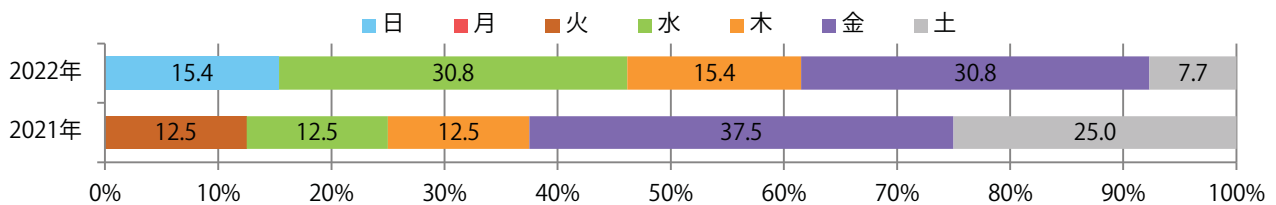

■地区別折込枚数・前年比

■ 2021年 ■ 2022年 ● 前年比

■曜日別構成比（%）

■ 日 ■ 月 ■ 火 ■ 水 ■ 木 ■ 金 ■ 土

■サイズ別構成比（%）

■ B 1 ■ B 2 ■ B 3 ■ B 4 ■ B 4 未満 ■ 特殊

■色数別構成比（%）

■ 1c/0c ■ 1c/1c ■ 2c/0c ■ 2c/1c ■ 2c/2c ■ 4c/0c ■ 4c/1c ■ 4c/2c ■ 4c/4c

前年比73%増。水・金曜が多い。B3・B4未満のサイズが増えた。  
両面フルカラーは92%に上り、他は片面2色のみ。

■月別折込枚数（県内7地区平均）

■ 年間最多枚数 ■ 年間最少枚数

	1月	2月	3月	4月	5月	6月	7月	8月	9月	10月	11月	12月
2022年	0.4	0.4	0.6	2.1	1.4	0.3	3.3	1.9				
2021年	0.4	0.0	1.0	1.0	0.3	0.4	0.1	1.1	0.1	0.4	0.3	1.0
2020年	1.1	1.1	1.3	0.3	0.4	0.3	1.9	0.6	0.3	0.4	0.4	1.6

■地区別折込枚数・前年比

■曜日別構成比（%）

■サイズ別構成比（%）

■色数別構成比（%）

前年比43%増。月曜が最も多い。B3・B4サイズが増えた。  
ほとんどが両面フルカラー。

■月別折込枚数（県内7地区平均）

■ 年間最多枚数 ■ 年間最少枚数

	1月	2月	3月	4月	5月	6月	7月	8月	9月	10月	11月	12月
2022年	14.4	14.7	15.7	14.4	16.1	18.7	15.0	13.0				
2021年	8.9	8.9	9.0	7.3	8.4	10.3	9.7	9.1	9.3	11.3	9.0	10.6
2020年	4.1	9.0	2.9	5.9	3.3	3.6	7.7	5.3	5.1	9.6	10.1	10.6