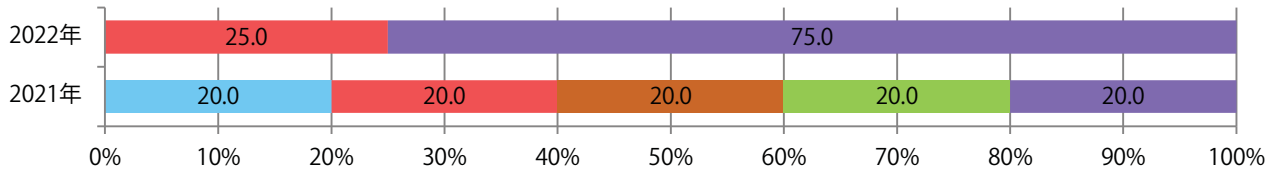

■地区別折込枚数・前年比

■ 2021年 ■ 2022年 ● 前年比

■曜日別構成比 (%)

■ 日 ■ 月 ■ 火 ■ 水 ■ 木 ■ 金 ■ 土

■サイズ別構成比 (%)

■ B 1 ■ B 2 ■ B 3 ■ B 4 ■ B 4 未満 ■ 特殊

■色数別構成比 (%)

■ 1c/0c ■ 1c/1c ■ 2c/0c ■ 2c/1c ■ 2c/2c ■ 4c/0c ■ 4c/1c ■ 4c/2c ■ 4c/4c

月・金曜のみの折込となった。B4未満のサイズが増えた。全て両面フルカラー。

■月別折込枚数（県内7地区平均）

■ 年間最多枚数 ■ 年間最少枚数

	1月	2月	3月	4月	5月	6月	7月	8月	9月	10月	11月	12月
2022年	4.1	1.1	3.6	3.7	1.6	2.9	3.1	0.6				
2021年	3.7	1.9	3.3	4.0	2.4	3.3	2.1	0.7	2.0	4.9	2.4	0.4
2020年	7.6	6.0	3.1	1.7	1.6	2.6	4.4	2.4	3.7	3.7	1.9	0.3