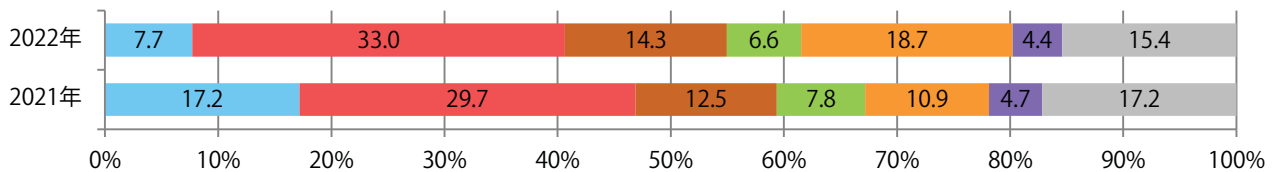

■曜日別構成比 (%)

■ 日 ■ 月 ■ 火 ■ 水 ■ 木 ■ 金 ■ 土