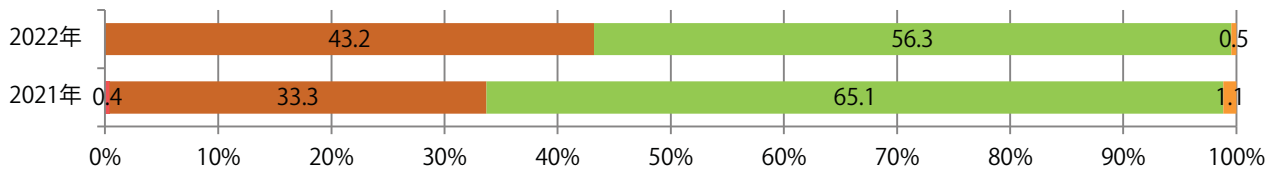

土曜が最も多く、次いで火曜が多い。B3サイズが増えた。  
両面フルカラーは82%を占める。

■月別折込枚数（県内7地区平均）

■ 年間最多枚数 □ 年間最少枚数

	1月	2月	3月	4月	5月	6月	7月	8月	9月	10月	11月	12月
2022年	32.0	34.6	34.9	31.0	33.6	29.6	32.1	30.4				
2021年	36.1	35.0	37.9	37.4	35.6	33.9	41.1	37.3	33.3	33.9	31.9	46.6
2020年	49.6	53.7	49.7	34.7	11.9	31.4	43.0	40.7	35.6	37.7	35.4	48.4

■地区別折込枚数・前年比

■ 2021年 ■ 2022年 ● 前年比

■曜日別構成比 (%)

■ 日 ■ 月 ■ 火 ■ 水 ■ 木 ■ 金 ■ 土

■サイズ別構成比 (%)

■ B 1 ■ B 2 ■ B 3 ■ B 4 ■ B 4 未満 ■ 特殊

■色数別構成比 (%)

■ 1c/0c ■ 1c/1c ■ 2c/0c ■ 2c/1c ■ 2c/2c ■ 4c/0c ■ 4c/1c ■ 4c/2c ■ 4c/4c

6地区で前年以上となり、平均30%増。水・木曜に68%が集中。B3以上の大きいサイズが56%を占める。大半が両面フルカラー。

■月別折込枚数（県内7地区平均）

■ 年間最多枚数 ■ 年間最少枚数

	1月	2月	3月	4月	5月	6月	7月	8月	9月	10月	11月	12月
2022年	9.7	8.1	11.4	14.1	9.1	10.7	12.7	11.3				
2021年	8.4	7.6	12.3	14.6	8.6	9.7	12.7	8.7	11.3	8.4	10.9	13.0
2020年	11.7	8.6	9.0	9.1	2.0	8.0	11.9	7.9	9.0	12.3	11.6	15.7