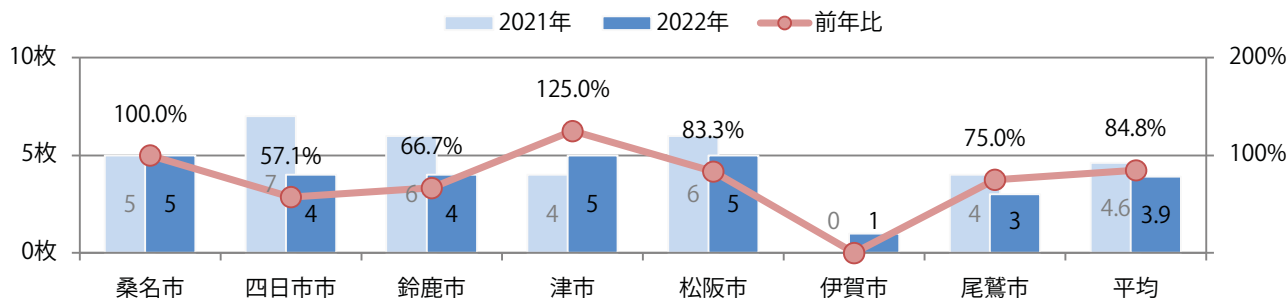

■ 地区別折込枚数・前年比