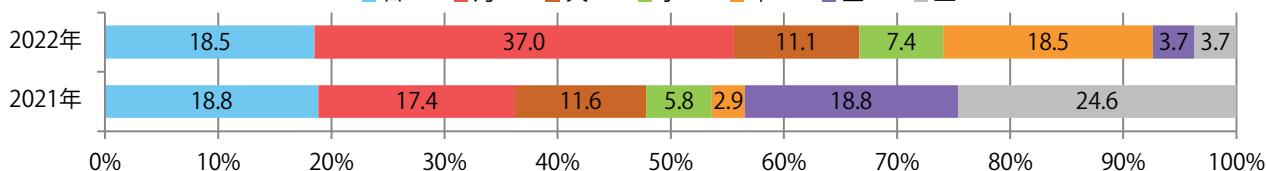

■地区別折込枚数・前年比

■ 2021年 ■ 2022年 ● 前年比

■曜日別構成比 (%)

■ 日 ■ 月 ■ 火 ■ 水 ■ 木 ■ 金 ■ 土

■サイズ別構成比 (%)

■ B 1 ■ B 2 ■ B 3 ■ B 4 ■ B 4 未満 ■ 特殊

■色数別構成比 (%)

■ 1c/0c ■ 1c/1c ■ 2c/0c ■ 2c/1c ■ 2c/2c ■ 4c/0c ■ 4c/1c ■ 4c/2c ■ 4c/4c

月曜が最も多い。B3サイズが3分の1を占める。片面フルカラーと両面フルカラーのみ。

■月別折込枚数（県内7地区平均）

■ 年間最多枚数 ■ 年間最少枚数

	1月	2月	3月	4月	5月	6月	7月	8月	9月	10月	11月	12月
2022年	6.9	4.9	2.6	4.1	2.7	3.6	2.1	3.9				
2021年	5.9	4.3	5.3	6.3	5.6	6.6	8.9	9.9	5.1	7.0	6.6	9.3
2020年	11.3	11.1	3.3	0.0	0.0	6.1	10.1	9.1	7.7	6.3	7.1	8.9

■地区別折込枚数・前年比

■ 2021年 ■ 2022年 ● 前年比

■曜日別構成比（%）

■ 日 ■ 月 ■ 火 ■ 水 ■ 木 ■ 金 ■ 土

■サイズ別構成比（%）

■ B 1 ■ B 2 ■ B 3 ■ B 4 ■ B 4 未満 ■ 特殊

■色数別構成比（%）

■ 1c/0c ■ 1c/1c ■ 2c/0c ■ 2c/1c ■ 2c/2c ■ 4c/0c ■ 4c/1c ■ 4c/2c ■ 4c/4c