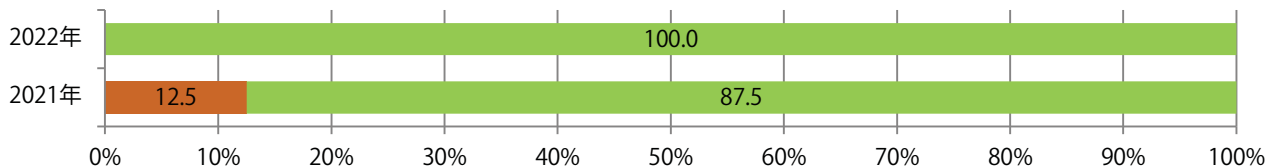

水・木・土曜のみの折込となった。全てB4サイズ、両面フルカラー。

■月別折込枚数（県内7地区平均）

■ 年間最多枚数 ■ 年間最少枚数

	1月	2月	3月	4月	5月	6月	7月	8月	9月	10月	11月	12月
2022年	1.0	0.3	1.4	2.0	0.3	1.0	1.0	0.6				
2021年	0.7	0.6	2.0	1.7	0.7	1.6	1.3	1.1	0.9	1.6	2.1	3.0
2020年	1.3	0.4	2.1	0.9	0.3	1.4	1.6	1.0	0.4	1.9	3.9	3.3

■地区別折込枚数・前年比

■ 2021年 ■ 2022年 ● 前年比

■曜日別構成比（%）

■ 日 ■ 月 ■ 火 ■ 水 ■ 木 ■ 金 ■ 土

■サイズ別構成比（%）

■ B 1 ■ B 2 ■ B 3 ■ B 4 ■ B 4 未満 ■ 特殊

■色数別構成比（%）

■ 1c/0c ■ 1c/1c ■ 2c/0c ■ 2c/1c ■ 2c/2c ■ 4c/0c ■ 4c/1c ■ 4c/2c ■ 4c/4c

火～木曜に71%が集中。B4サイズが減った。両面フルカラーは86%を占める。

■ 月別折込枚数 (県内7地区平均)

■ 年間最多枚数 ■ 年間最少枚数

	1月	2月	3月	4月	5月	6月	7月	8月	9月	10月	11月	12月
2022年	4.9	7.0	9.0	7.0	4.3	7.4	8.7	7.3				
2021年	6.7	4.0	9.1	8.7	5.7	9.7	10.1	7.7	7.0	6.4	9.4	13.7
2020年	6.6	5.6	8.0	3.9	5.6	6.6	6.6	7.0	9.0	6.9	10.6	14.3