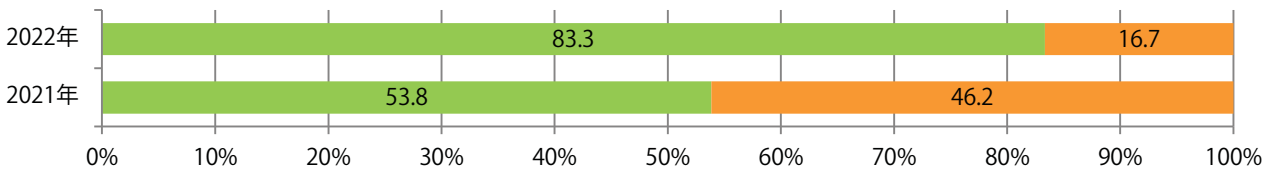

日・月曜に3分の2が集中。B4サイズが83%を占め、他はB4未満のみ。  
両面フルカラーは67%を占め、他は両面1色。

■月別折込枚数（県内7地区平均）

■ 年間最多枚数 ■ 年間最少枚数

	1月	2月	3月	4月	5月	6月	7月	8月	9月	10月	11月	12月
2022年	1.7	1.9	1.6	2.4	1.3	1.7	1.1	0.9				
2021年	1.7	2.7	2.1	2.4	2.3	3.1	1.9	1.9	1.0	1.6	1.3	1.7
2020年	2.3	2.7	1.3	1.0	1.0	2.7	2.6	2.1	2.1	2.7	3.6	1.4

■地区別折込枚数・前年比

■ 2021年 ■ 2022年 ● 前年比

■曜日別構成比 (%)

■ 日 ■ 月 ■ 火 ■ 水 ■ 木 ■ 金 ■ 土

■サイズ別構成比 (%)

■ B1 ■ B2 ■ B3 ■ B4 ■ B4未満 ■ 特殊

■色数別構成比 (%)

■ 1c/0c ■ 1c/1c ■ 2c/0c ■ 2c/1c ■ 2c/2c ■ 4c/0c ■ 4c/1c ■ 4c/2c ■ 4c/4c

5地区で前年以上となり。平均24%増。金曜に43%が集中。B3・B4未満のサイズが増えた。両面フルカラーは93%に上る。

■月別折込枚数（県内7地区平均）

■ 年間最多枚数 ■ 年間最少枚数

	1月	2月	3月	4月	5月	6月	7月	8月	9月	10月	11月	12月
2022年	9.7	4.6	9.7	13.1	7.3	11.0	14.3	10.3				
2021年	10.9	7.4	14.6	13.4	5.1	8.3	17.3	8.3	8.3	12.3	11.7	13.3
2020年	16.3	9.6	15.6	10.6	6.9	8.9	15.4	14.0	11.4	11.3	13.1	17.7