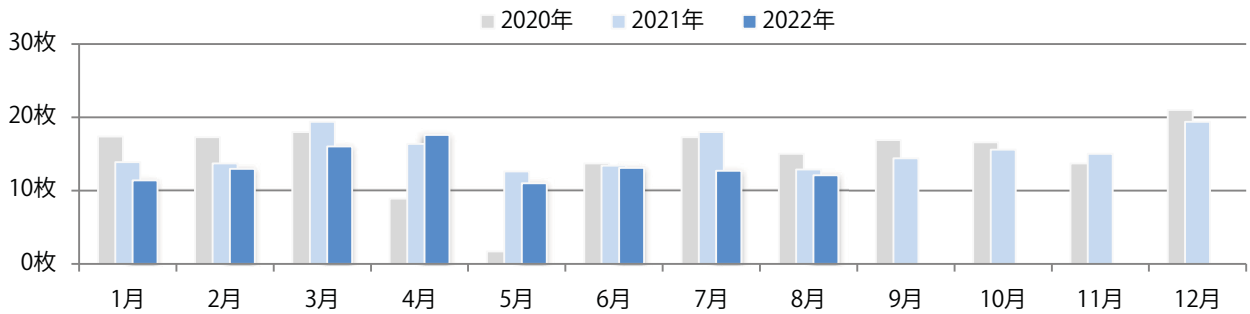

火曜が大半を占め、他は木曜のみ。全てB4サイズ、両面フルカラー。

月別折込枚数（県内7地区平均）

年間最多枚数 年間最少枚数

	1月	2月	3月	4月	5月	6月	7月	8月	9月	10月	11月	12月
2022年	1.6	0.9	1.9	1.1	0.9	0.7	0.7	0.7				
2021年	1.0	1.3	1.3	1.6	0.6	1.0	1.1	1.1	0.9	0.9	0.6	0.3
2020年	2.4	1.7	1.4	1.3	0.0	0.9	0.9	0.7	1.0	1.0	1.3	1.0

地区別折込枚数・前年比

曜日別構成比 (%)

サイズ別構成比 (%)

色数別構成比 (%)

金曜が最も多く、次いで木・月曜の順に多い。B3以上の大きいサイズが増えた。  
両面フルカラーは95%に上る。

■月別折込枚数（県内7地区平均）

■ 年間最多枚数 ■ 年間最少枚数

	1月	2月	3月	4月	5月	6月	7月	8月	9月	10月	11月	12月
2022年	11.4	13.0	16.0	17.6	11.0	13.1	12.7	12.1				
2021年	13.9	13.7	19.4	16.4	12.6	13.4	18.0	12.9	14.4	15.6	15.0	19.4
2020年	17.4	17.3	18.0	8.9	1.7	13.7	17.3	15.0	16.9	16.6	13.7	21.0

■地区別折込枚数・前年比

■ 2021年 ■ 2022年 ● 前年比

■曜日別構成比 (%)

■ 日 ■ 月 ■ 火 ■ 水 ■ 木 ■ 金 ■ 土

■サイズ別構成比 (%)

■ B 1 ■ B 2 ■ B 3 ■ B 4 ■ B 4 未満 ■ 特殊

■色数別構成比 (%)

■ 1c/0c ■ 1c/1c ■ 2c/0c ■ 2c/1c ■ 2c/2c ■ 4c/0c ■ 4c/1c ■ 4c/2c ■ 4c/4c