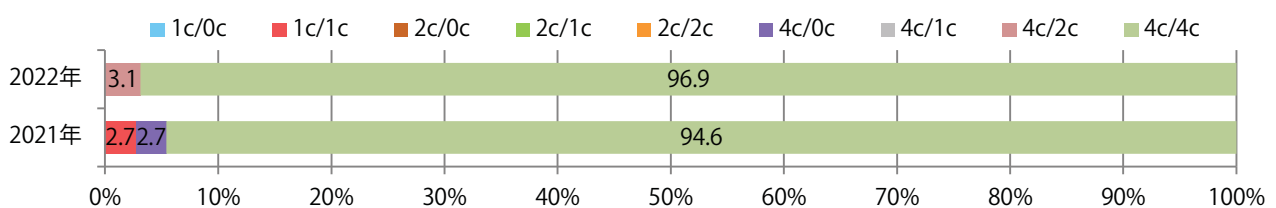

■ 地区別折込枚数・前年比

■ 曜日別構成比 (%)

■ サイズ別構成比 (%)

■ 色数別構成比 (%)

水・木曜が多い。B3サイズが減った。両面フルカラーは89%を占め、他は片面1色のみ。

■ 月別折込枚数 (県内7地区平均)

■ 年間最多枚数 ■ 年間最少枚数

	1月	2月	3月	4月	5月	6月	7月	8月	9月	10月	11月	12月
2022年	2.1	0.7	2.0	1.6	1.7	1.3	1.9	1.3				
2021年	2.3	0.9	2.4	2.1	1.3	1.4	1.6	1.4	0.4	0.9	1.7	2.7
2020年	1.6	1.6	1.4	1.4	0.7	0.7	0.6	1.3	0.7	1.1	2.0	2.3

■ 地区別折込枚数・前年比

■ 2021年 ■ 2022年 ● 前年比

■ 曜日別構成比 (%)

■ 日 ■ 月 ■ 火 ■ 水 ■ 木 ■ 金 ■ 土

■ サイズ別構成比 (%)

■ B1 ■ B2 ■ B3 ■ B4 ■ B4未満 ■ 特殊

■ 色数別構成比 (%)

■ 1c/0c ■ 1c/1c ■ 2c/0c ■ 2c/1c ■ 2c/2c ■ 4c/0c ■ 4c/1c ■ 4c/2c ■ 4c/4c