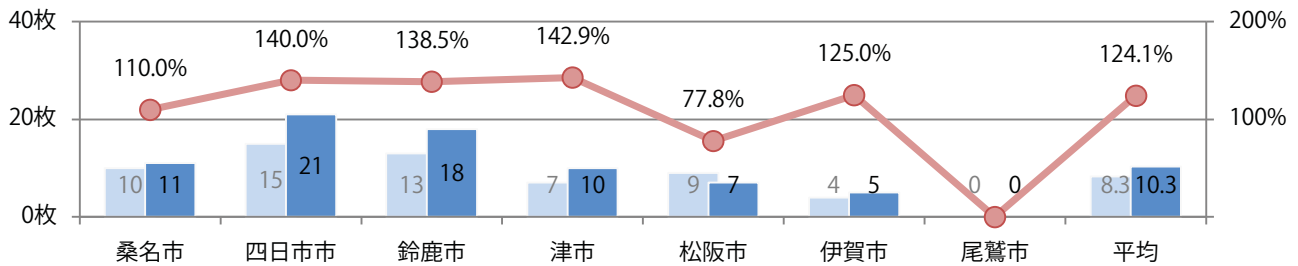

■地区別折込枚数・前年比

■ 2021年 ■ 2022年 ● 前年比

■曜日別構成比 (%)

■ 日 ■ 月 ■ 火 ■ 水 ■ 木 ■ 金 ■ 土

■サイズ別構成比 (%)

■ B1 ■ B2 ■ B3 ■ B4 ■ B4未満 ■ 特殊

■色数別構成比 (%)

■ 1c/0c ■ 1c/1c ■ 2c/0c ■ 2c/1c ■ 2c/2c ■ 4c/0c ■ 4c/1c ■ 4c/2c ■ 4c/4c

5地区で前年以上となり。平均24%増。金曜に43%が集中。B3・B4未満のサイズが増えた。両面フルカラーは93%に上る。

■月別折込枚数（県内7地区平均）

■ 年間最多枚数 ■ 年間最少枚数

	1月	2月	3月	4月	5月	6月	7月	8月	9月	10月	11月	12月
2022年	9.7	4.6	9.7	13.1	7.3	11.0	14.3	10.3				
2021年	10.9	7.4	14.6	13.4	5.1	8.3	17.3	8.3	8.3	12.3	11.7	13.3
2020年	16.3	9.6	15.6	10.6	6.9	8.9	15.4	14.0	11.4	11.3	13.1	17.7