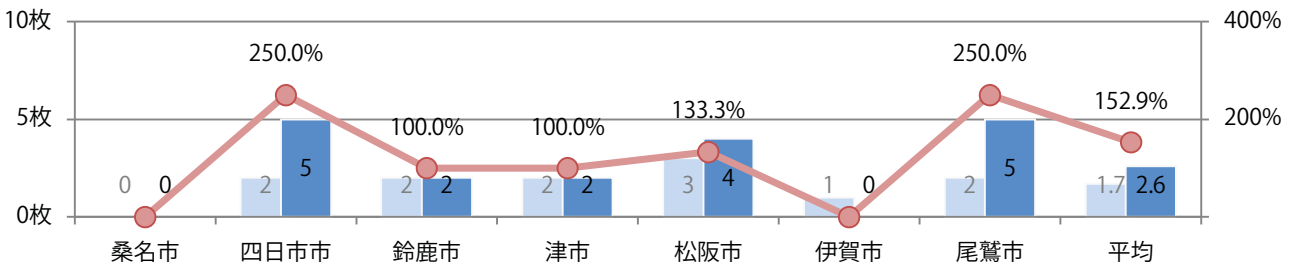

■地区別折込枚数・前年比

■2021年 ■2022年 ●前年比