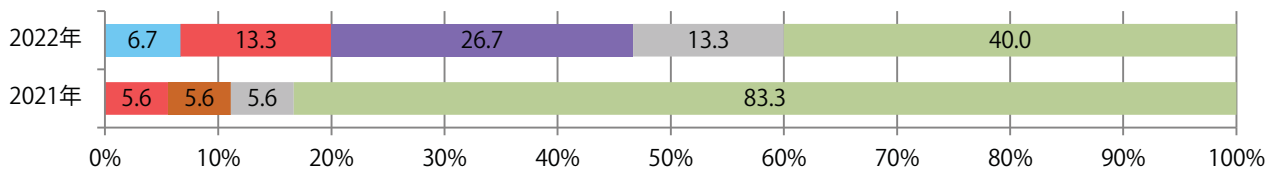

地区別折込枚数・前年比

2021年 2022年 前年比

曜日別構成比 (%)

日 月 火 水 木 金 土

サイズ別構成比 (%)

B 1 B 2 B 3 B 4 B 4未済 特殊

色数別構成比 (%)

1c/0c 1c/1c 2c/0c 2c/1c 2c/2c 4c/0c 4c/1c 4c/2c 4c/4c