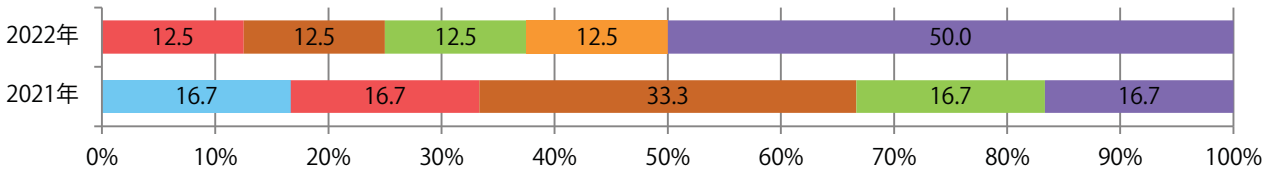

■ 地区別折込枚数・前年比

■ 2021年 ■ 2022年 ● 前年比

■ 曜日別構成比 (%)

■ 日 ■ 月 ■ 火 ■ 水 ■ 木 ■ 金 ■ 土

■ サイズ別構成比 (%)

■ B 1 ■ B 2 ■ B 3 ■ B 4 ■ B 4 未満 ■ 特殊

■ 色数別構成比 (%)

■ 1c/0c ■ 1c/1c ■ 2c/0c ■ 2c/1c ■ 2c/2c ■ 4c/0c ■ 4c/1c ■ 4c/2c ■ 4c/4c

前年比22%増。B4未満のサイズが増えた。両面フルカラーに次いで多いのは、フルカラー／2色の25%。

■月別折込枚数（県内7地区平均）

■ 年間最多枚数 ■ 年間最少枚数

	1月	2月	3月	4月	5月	6月	7月	8月	9月	10月	11月	12月
2022年	1.0	0.7	0.9	1.3	1.6	1.4	1.7	1.1				
2021年	0.6	1.1	1.6	1.4	1.4	1.4	1.1	0.9	0.3	0.3	1.3	1.3
2020年	1.4	1.6	0.7	0.3	0.3	1.3	2.1	1.9	1.9	1.7	1.9	1.6

■地区別折込枚数・前年比

■ 2021年 ■ 2022年 ● 前年比

■曜日別構成比（%）

■ 日 ■ 月 ■ 火 ■ 水 ■ 木 ■ 金 ■ 土

■サイズ別構成比（%）

■ B 1 ■ B 2 ■ B 3 ■ B 4 ■ B 4 未満 ■ 特殊

■色数別構成比（%）

■ 1c/0c ■ 1c/1c ■ 2c/0c ■ 2c/1c ■ 2c/2c ■ 4c/0c ■ 4c/1c ■ 4c/2c ■ 4c/4c