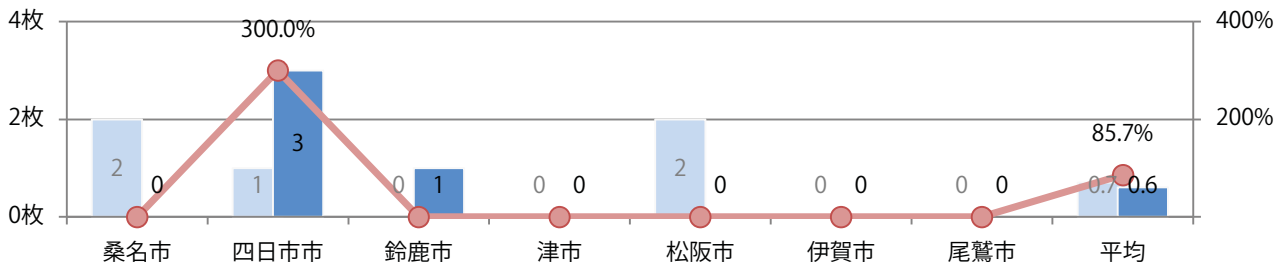

■地区別折込枚数・前年比

■ 2021年 ■ 2022年 ● 前年比