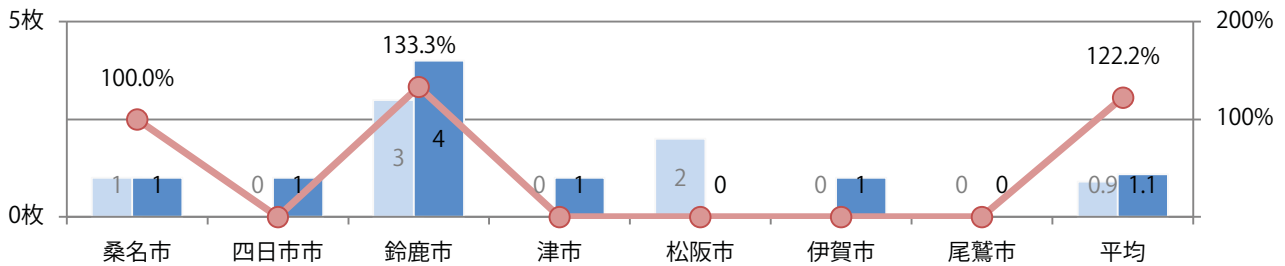

■地区別折込枚数・前年比

■ 2021年 ■ 2022年 ● 前年比