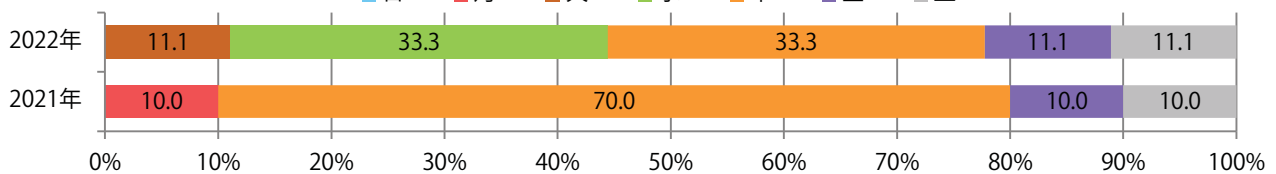

金・土曜の週末に84%が集中。B3・B4未満のサイズが減った。  
ほとんどが両面フルカラー。

■ 月別折込枚数 (県内7地区平均)

	1月	2月	3月	4月	5月	6月	7月	8月	9月	10月	11月	12月
2022年	5.4	4.0	7.3	5.1	3.3	2.9	7.0	4.6				
2021年	4.7	5.3	7.1	7.6	3.0	5.9	7.3	5.3	4.6	6.1	7.9	7.9
2020年	7.9	5.7	9.1	5.6	1.9	3.1	8.4	4.6	4.6	6.7	10.3	7.7

■ 地区別折込枚数・前年比

■ 曜日別構成比 (%)

■ サイズ別構成比 (%)

■ 色数別構成比 (%)

水・木曜が多い。B3サイズが減った。両面フルカラーは89%を占め、他は片面1色のみ。

■ 月別折込枚数 (県内7地区平均)

■ 年間最多枚数 ■ 年間最少枚数

	1月	2月	3月	4月	5月	6月	7月	8月	9月	10月	11月	12月
2022年	2.1	0.7	2.0	1.6	1.7	1.3	1.9	1.3				
2021年	2.3	0.9	2.4	2.1	1.3	1.4	1.6	1.4	0.4	0.9	1.7	2.7
2020年	1.6	1.6	1.4	1.4	0.7	0.7	0.6	1.3	0.7	1.1	2.0	2.3

■ 地区別折込枚数・前年比

■ 2021年 ■ 2022年 ● 前年比

■ 曜日別構成比 (%)

■ 日 ■ 月 ■ 火 ■ 水 ■ 木 ■ 金 ■ 土

■ サイズ別構成比 (%)

■ B1 ■ B2 ■ B3 ■ B4 ■ B4未満 ■ 特殊

■ 色数別構成比 (%)

■ 1c/0c ■ 1c/1c ■ 2c/0c ■ 2c/1c ■ 2c/2c ■ 4c/0c ■ 4c/1c ■ 4c/2c ■ 4c/4c