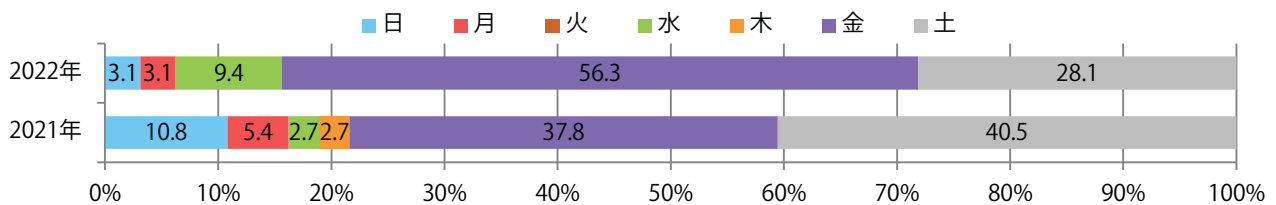

■ 地区別折込枚数・前年比

■ 2021年 ■ 2022年 ● 前年比

■ 曜日別構成比 (%)

■ 日 ■ 月 ■ 火 ■ 水 ■ 木 ■ 金 ■ 土

■ サイズ別構成比 (%)

■ B 1 ■ B 2 ■ B 3 ■ B 4 ■ B 4 未満 ■ 特殊

■ 色数別構成比 (%)

■ 1c/0c ■ 1c/1c ■ 2c/0c ■ 2c/1c ■ 2c/2c ■ 4c/0c ■ 4c/1c ■ 4c/2c ■ 4c/4c

金・土曜の週末に84%が集中。B3・B4未満のサイズが減った。  
ほとんどが両面フルカラー。

■ 月別折込枚数 (県内7地区平均)

	1月	2月	3月	4月	5月	6月	7月	8月	9月	10月	11月	12月
2022年	5.4	4.0	7.3	5.1	3.3	2.9	7.0	4.6				
2021年	4.7	5.3	7.1	7.6	3.0	5.9	7.3	5.3	4.6	6.1	7.9	7.9
2020年	7.9	5.7	9.1	5.6	1.9	3.1	8.4	4.6	4.6	6.7	10.3	7.7

■ 地区別折込枚数・前年比

■ 曜日別構成比 (%)

■ サイズ別構成比 (%)

■ 色数別構成比 (%)

水・木曜が多い。B3サイズが減った。両面フルカラーは89%を占め、他は片面1色のみ。

■ 月別折込枚数 (県内7地区平均)

■ 年間最多枚数 ■ 年間最少枚数

	1月	2月	3月	4月	5月	6月	7月	8月	9月	10月	11月	12月
2022年	2.1	0.7	2.0	1.6	1.7	1.3	1.9	1.3				
2021年	2.3	0.9	2.4	2.1	1.3	1.4	1.6	1.4	0.4	0.9	1.7	2.7
2020年	1.6	1.6	1.4	1.4	0.7	0.7	0.6	1.3	0.7	1.1	2.0	2.3