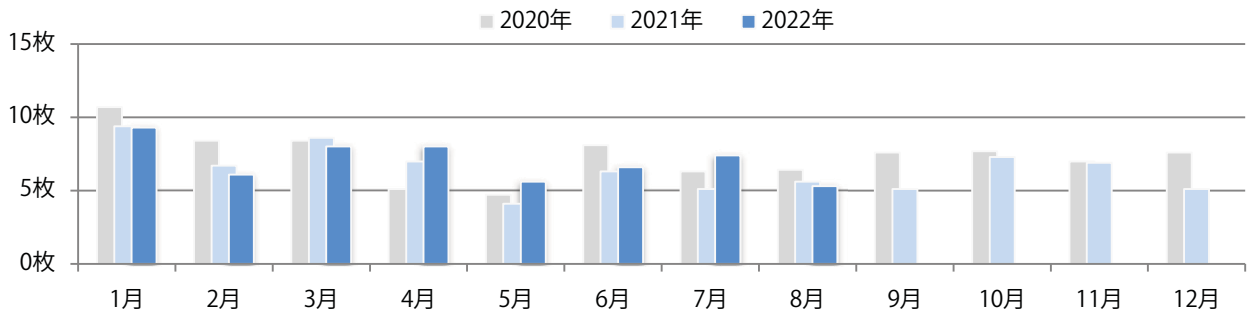

前年比2%増。火・水曜に大半が集中。B3サイズが65%を占め、他はB4のみ。  
 全て両面フルカラー。

■ 月別折込枚数 (県内7地区平均)

■ 年間最多枚数 ■ 年間最少枚数

	1月	2月	3月	4月	5月	6月	7月	8月	9月	10月	11月	12月
2022年	7.0	8.9	10.1	8.4	10.1	11.0	10.3	10.3				
2021年	11.0	10.1	15.1	11.6	10.1	10.0	10.0	10.1	9.1	9.1	9.3	12.7
2020年	15.9	14.4	9.7	5.0	2.7	10.7	15.1	12.1	13.7	10.9	12.9	19.7

■ 地区別折込枚数・前年比

■ 曜日別構成比 (%)

■ サイズ別構成比 (%)

■ 色数別構成比 (%)

木曜が最も多く、次いで土曜が多い。B3サイズが増えた。  
両面フルカラーは97%に上る。

■ 月別折込枚数 (県内7地区平均)

	1月	2月	3月	4月	5月	6月	7月	8月	9月	10月	11月	12月
2022年	9.3	6.1	8.0	8.0	5.6	6.6	7.4	5.3				
2021年	9.4	6.7	8.6	7.0	4.1	6.3	5.1	5.6	5.1	7.3	6.9	5.1
2020年	10.7	8.4	8.4	5.1	4.7	8.1	6.3	6.4	7.6	7.7	7.0	7.6

■ 地区別折込枚数・前年比

■ 曜日別構成比 (%)

■ サイズ別構成比 (%)

■ 色数別構成比 (%)

6地区で前年を上回り、平均48%増。金・土曜に大半が集中。B3以上の大きいサイズが38%を占める。ほとんどが両面フルカラー。

■ 月別折込枚数 (県内7地区平均)

■ 年間最多枚数 ■ 年間最少枚数

	1月	2月	3月	4月	5月	6月	7月	8月	9月	10月	11月	12月
2022年	22.0	16.1	18.7	13.9	15.0	13.9	16.3	16.1				
2021年	22.9	14.9	17.7	13.4	13.9	15.0	17.1	10.9	11.6	13.7	13.3	12.3
2020年	29.1	21.3	13.1	5.6	4.7	10.0	13.1	8.6	14.9	12.0	12.3	12.4