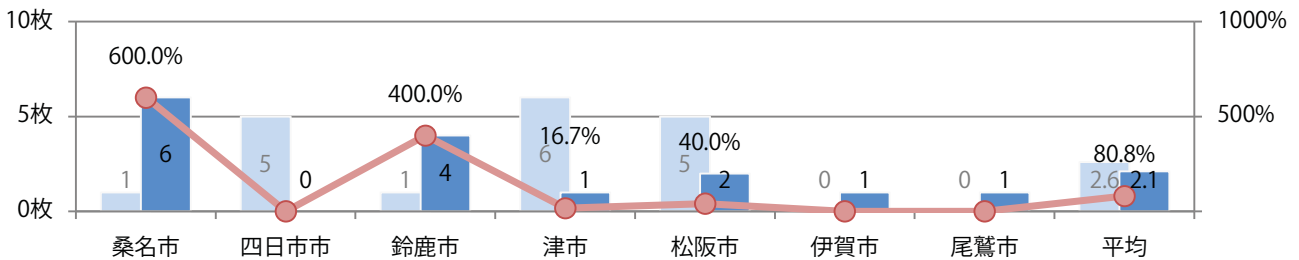

地区別折込枚数・前年比

2021年 2022年 前年比