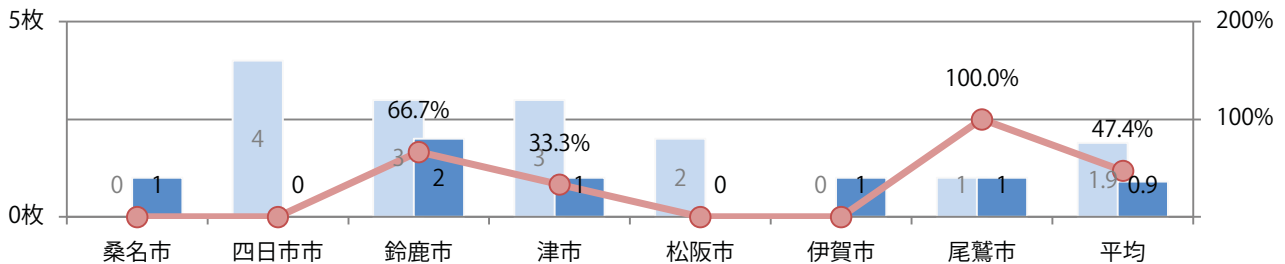

■地区別折込枚数・前年比

■ 2021年 ■ 2022年 ● 前年比

■曜日別構成比（%）

■ 日 ■ 月 ■ 火 ■ 水 ■ 木 ■ 金 ■ 土

■サイズ別構成比（%）

■ B 1 ■ B 2 ■ B 3 ■ B 4 ■ B 4 未満 ■ 特殊

■色数別構成比（%）

■ 1c/0c ■ 1c/1c ■ 2c/0c ■ 2c/1c ■ 2c/2c ■ 4c/0c ■ 4c/1c ■ 4c/2c ■ 4c/4c

日・月曜に3分の2が集中。B4サイズが83%を占め、他はB4未満のみ。  
両面フルカラーは67%を占め、他は両面1色。

■月別折込枚数（県内7地区平均）

■ 年間最多枚数 ■ 年間最少枚数

	1月	2月	3月	4月	5月	6月	7月	8月	9月	10月	11月	12月
2022年	1.7	1.9	1.6	2.4	1.3	1.7	1.1	0.9				
2021年	1.7	2.7	2.1	2.4	2.3	3.1	1.9	1.9	1.0	1.6	1.3	1.7
2020年	2.3	2.7	1.3	1.0	1.0	2.7	2.6	2.1	2.1	2.7	3.6	1.4

■地区別折込枚数・前年比

■ 2021年 ■ 2022年 ● 前年比

■曜日別構成比 (%)

■ 日 ■ 月 ■ 火 ■ 水 ■ 木 ■ 金 ■ 土

■サイズ別構成比 (%)

■ B1 ■ B2 ■ B3 ■ B4 ■ B4未満 ■ 特殊

■色数別構成比 (%)

■ 1c/0c ■ 1c/1c ■ 2c/0c ■ 2c/1c ■ 2c/2c ■ 4c/0c ■ 4c/1c ■ 4c/2c ■ 4c/4c