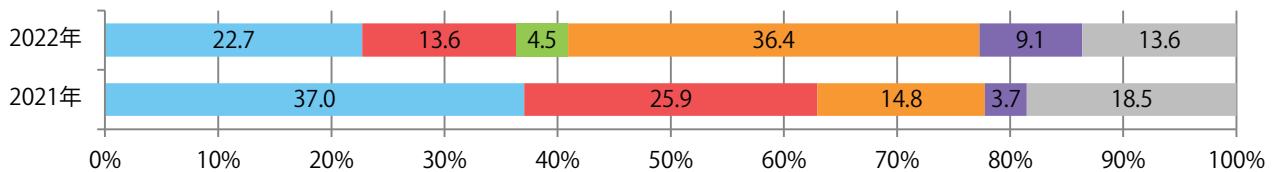

■地区別折込枚数・前年比

■ 2021年 ■ 2022年 ● 前年比

■曜日別構成比 (%)

■ 日 ■ 月 ■ 火 ■ 水 ■ 木 ■ 金 ■ 土

■サイズ別構成比 (%)

■ B1 ■ B2 ■ B3 ■ B4 ■ B4未満 ■ 特殊

■色数別構成比 (%)

■ 1c/0c ■ 1c/1c ■ 2c/0c ■ 2c/1c ■ 2c/2c ■ 4c/0c ■ 4c/1c ■ 4c/2c ■ 4c/4c

木曜が最も多く、次いで日曜が多い。全てB4サイズ、両面フルカラー。

■月別折込枚数（県内7地区平均）

■ 年間最多枚数 ■ 年間最少枚数

	1月	2月	3月	4月	5月	6月	7月	8月	9月	10月	11月	12月
2022年	4.1	3.0	2.9	2.4	3.6	2.6	3.3	3.1				
2021年	4.6	2.1	4.3	3.6	3.1	2.7	5.1	3.9	3.7	2.3	3.3	3.6
2020年	3.9	2.0	4.7	3.0	3.7	3.4	3.1	4.3	3.7	3.1	2.1	3.7

■地区別折込枚数・前年比

■ 2021年 ■ 2022年 ● 前年比

■曜日別構成比（%）

■ 日 ■ 月 ■ 火 ■ 水 ■ 木 ■ 金 ■ 土

■サイズ別構成比（%）

■ B 1 ■ B 2 ■ B 3 ■ B 4 ■ B 4 未満 ■ 特殊

■色数別構成比（%）

■ 1c/0c ■ 1c/1c ■ 2c/0c ■ 2c/1c ■ 2c/2c ■ 4c/0c ■ 4c/1c ■ 4c/2c ■ 4c/4c