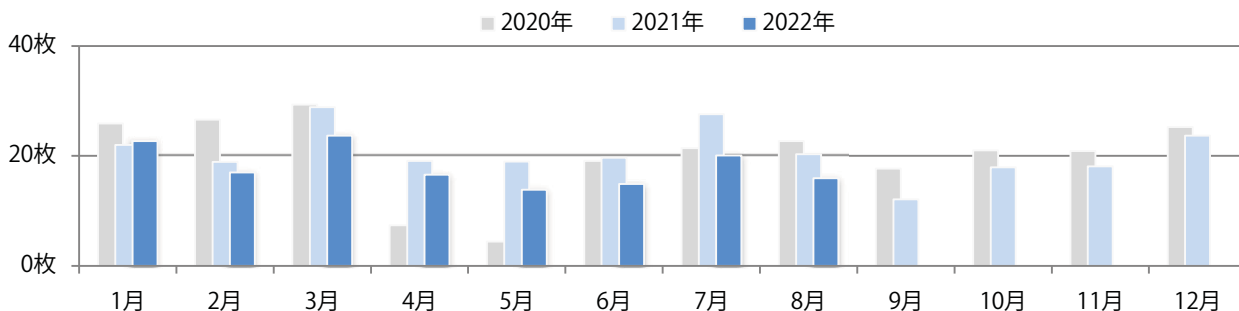

土曜が最も多く、次いで水曜が多い。B4サイズが93%を占め、他はB3のみ。  
大半が両面フルカラー。

■ 月別折込枚数 (県内7地区平均)

	1月	2月	3月	4月	5月	6月	7月	8月	9月	10月	11月	12月
2022年	7.7	4.1	6.1	7.3	6.6	6.1	6.6	3.9				
2021年	8.7	5.0	7.9	7.0	6.7	5.9	7.0	4.6	4.4	4.4	5.3	6.7
2020年	10.6	9.1	5.9	4.6	2.4	6.9	8.0	6.1	6.3	4.9	6.0	10.9

■ 地区別折込枚数・前年比

■ 曜日別構成比 (%)

■ サイズ別構成比 (%)

■ 色数別構成比 (%)

土曜に67%が集中。B3サイズが37%を占める。ほとんどが両面フルカラー。

■ 月別折込枚数 (県内7地区平均)

■ 年間最多枚数 ■ 年間最少枚数

	1月	2月	3月	4月	5月	6月	7月	8月	9月	10月	11月	12月
2022年	22.7	17.0	23.7	16.6	13.9	14.9	20.1	15.9				
2021年	22.0	18.9	28.9	19.1	19.0	19.7	27.6	20.3	12.1	17.9	18.1	23.7
2020年	25.9	26.6	29.4	7.4	4.4	19.1	21.4	22.7	17.7	21.0	20.9	25.3

■ 地区別折込枚数・前年比

■ 2021年 ■ 2022年 ● 前年比

■ 曜日別構成比 (%)

■ 日 ■ 月 ■ 火 ■ 水 ■ 木 ■ 金 ■ 土

■ サイズ別構成比 (%)

■ B 1 ■ B 2 ■ B 3 ■ B 4 ■ B 4 未満 ■ 特殊

■ 色数別構成比 (%)

■ 1c/0c ■ 1c/1c ■ 2c/0c ■ 2c/1c ■ 2c/2c ■ 4c/0c ■ 4c/1c ■ 4c/2c ■ 4c/4c