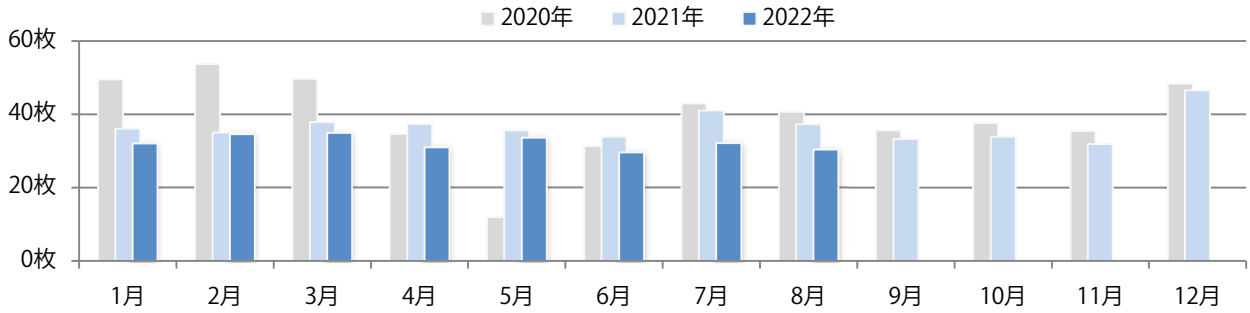

地区別折込枚数・前年比

曜日別構成比 (%)

サイズ別構成比 (%)

色数別構成比 (%)

金曜が最も多く、次いで木・月曜の順に多い。B3以上の大きいサイズが増えた。  
両面フルカラーは95%に上る。

■月別折込枚数（県内7地区平均）

■ 年間最多枚数 ■ 年間最少枚数

	1月	2月	3月	4月	5月	6月	7月	8月	9月	10月	11月	12月
2022年	11.4	13.0	16.0	17.6	11.0	13.1	12.7	12.1				
2021年	13.9	13.7	19.4	16.4	12.6	13.4	18.0	12.9	14.4	15.6	15.0	19.4
2020年	17.4	17.3	18.0	8.9	1.7	13.7	17.3	15.0	16.9	16.6	13.7	21.0

■地区別折込枚数・前年比

■ 2021年 ■ 2022年 ● 前年比

■曜日別構成比 (%)

■ 日 ■ 月 ■ 火 ■ 水 ■ 木 ■ 金 ■ 土

■サイズ別構成比 (%)

■ B 1 ■ B 2 ■ B 3 ■ B 4 ■ B 4 未満 ■ 特殊

■色数別構成比 (%)

■ 1c/0c ■ 1c/1c ■ 2c/0c ■ 2c/1c ■ 2c/2c ■ 4c/0c ■ 4c/1c ■ 4c/2c ■ 4c/4c

土曜が最も多く、次いで火曜が多い。B3サイズが増えた。  
両面フルカラーは82%を占める。

■月別折込枚数（県内7地区平均）

■ 年間最多枚数 □ 年間最少枚数

	1月	2月	3月	4月	5月	6月	7月	8月	9月	10月	11月	12月
2022年	32.0	34.6	34.9	31.0	33.6	29.6	32.1	30.4				
2021年	36.1	35.0	37.9	37.4	35.6	33.9	41.1	37.3	33.3	33.9	31.9	46.6
2020年	49.6	53.7	49.7	34.7	11.9	31.4	43.0	40.7	35.6	37.7	35.4	48.4