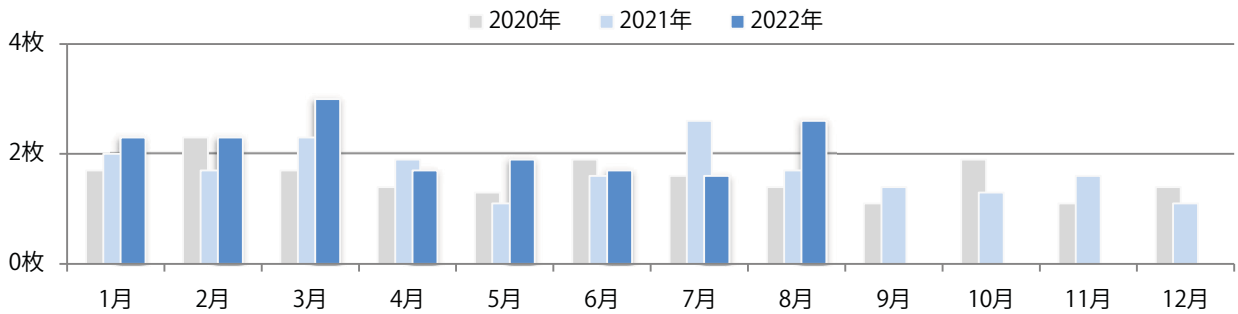

前年比53%増。木・土曜が多い。B3・B4未満のサイズが増えた。全て両面フルカラー。

■月別折込枚数（県内7地区平均）

■年間最多枚数 ■年間最少枚数

	1月	2月	3月	4月	5月	6月	7月	8月	9月	10月	11月	12月
2022年	2.3	2.3	3.0	1.7	1.9	1.7	1.6	2.6				
2021年	2.0	1.7	2.3	1.9	1.1	1.6	2.6	1.7	1.4	1.3	1.6	1.1
2020年	1.7	2.3	1.7	1.4	1.3	1.9	1.6	1.4	1.1	1.9	1.1	1.4