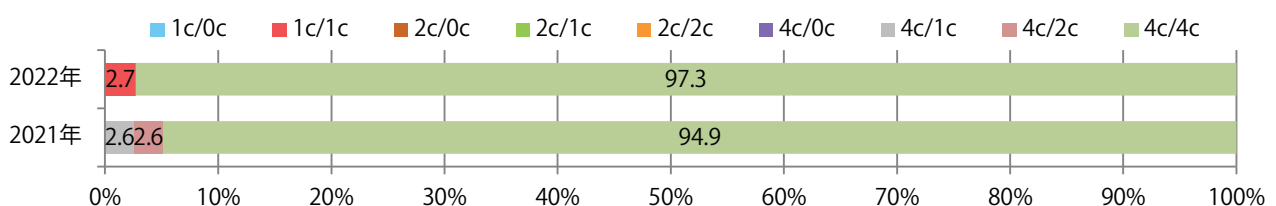

■ 地区別折込枚数・前年比

■ 曜日別構成比 (%)

■ サイズ別構成比 (%)

■ 色数別構成比 (%)

木曜が最も多く、次いで土曜が多い。B3サイズが増えた。  
両面フルカラーは97%に上る。

■ 月別折込枚数 (県内7地区平均)

	1月	2月	3月	4月	5月	6月	7月	8月	9月	10月	11月	12月
2022年	9.3	6.1	8.0	8.0	5.6	6.6	7.4	5.3				
2021年	9.4	6.7	8.6	7.0	4.1	6.3	5.1	5.6	5.1	7.3	6.9	5.1
2020年	10.7	8.4	8.4	5.1	4.7	8.1	6.3	6.4	7.6	7.7	7.0	7.6

■ 地区別折込枚数・前年比

■ 曜日別構成比 (%)

■ サイズ別構成比 (%)

■ 色数別構成比 (%)

6地区で前年を上回り、平均48%増。金・土曜に大半が集中。B3以上の大きいサイズが38%を占める。ほとんどが両面フルカラー。

■ 月別折込枚数 (県内7地区平均)

■ 年間最多枚数 ■ 年間最少枚数

	1月	2月	3月	4月	5月	6月	7月	8月	9月	10月	11月	12月
2022年	22.0	16.1	18.7	13.9	15.0	13.9	16.3	16.1				
2021年	22.9	14.9	17.7	13.4	13.9	15.0	17.1	10.9	11.6	13.7	13.3	12.3
2020年	29.1	21.3	13.1	5.6	4.7	10.0	13.1	8.6	14.9	12.0	12.3	12.4

■ 地区別折込枚数・前年比

■ 2021年 ■ 2022年 ● 前年比

■ 曜日別構成比 (%)

■ 日 ■ 月 ■ 火 ■ 水 ■ 木 ■ 金 ■ 土

■ サイズ別構成比 (%)

■ B 1 ■ B 2 ■ B 3 ■ B 4 ■ B 4 未満 ■ 特殊

■ 色数別構成比 (%)

■ 1c/0c ■ 1c/1c ■ 2c/0c ■ 2c/1c ■ 2c/2c ■ 4c/0c ■ 4c/1c ■ 4c/2c ■ 4c/4c