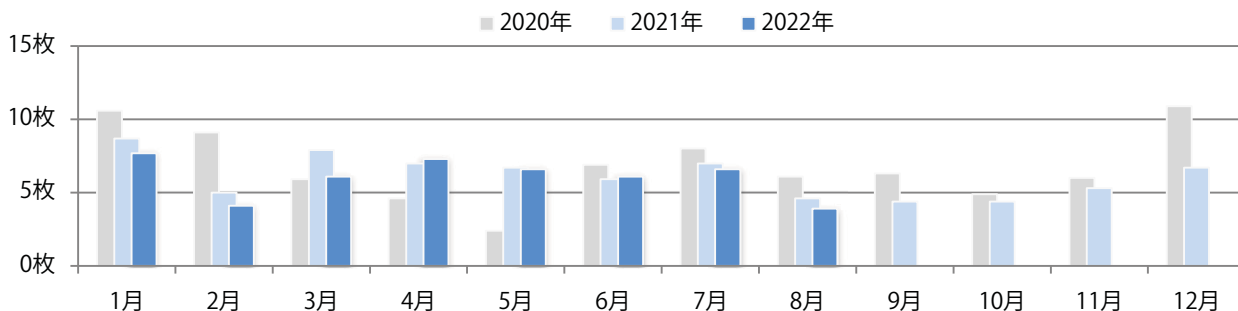

前年比10%増。木曜が最も多い。B4以下のサイズが増えた。両面フルカラーは84%。

■ 月別折込枚数 (県内7地区平均)

■ 年間最多枚数 ■ 年間最少枚数

	1月	2月	3月	4月	5月	6月	7月	8月	9月	10月	11月	12月
2022年	15.1	11.3	20.0	17.4	13.7	16.0	10.7	8.7				
2021年	19.6	16.7	24.1	18.6	18.9	19.1	14.4	7.9	13.6	17.4	18.9	20.3
2020年	25.0	21.1	18.7	12.9	10.6	18.6	16.9	7.9	17.4	24.7	23.3	28.6

■ 地区別折込枚数・前年比

■ 2021年 ■ 2022年 ● 前年比

■ 曜日別構成比 (%)

■ 日 ■ 月 ■ 火 ■ 水 ■ 木 ■ 金 ■ 土

■ サイズ別構成比 (%)

■ B 1 ■ B 2 ■ B 3 ■ B 4 ■ B 4 未満 ■ 特殊

■ 色数別構成比 (%)

■ 1c/0c ■ 1c/1c ■ 2c/0c ■ 2c/1c ■ 2c/2c ■ 4c/0c ■ 4c/1c ■ 4c/2c ■ 4c/4c

土曜が最も多く、次いで水曜が多い。B4サイズが93%を占め、他はB3のみ。  
大半が両面フルカラー。

■ 月別折込枚数 (県内7地区平均)

	1月	2月	3月	4月	5月	6月	7月	8月	9月	10月	11月	12月
2022年	7.7	4.1	6.1	7.3	6.6	6.1	6.6	3.9				
2021年	8.7	5.0	7.9	7.0	6.7	5.9	7.0	4.6	4.4	4.4	5.3	6.7
2020年	10.6	9.1	5.9	4.6	2.4	6.9	8.0	6.1	6.3	4.9	6.0	10.9

■ 地区別折込枚数・前年比

■ 曜日別構成比 (%)

■ サイズ別構成比 (%)

■ 色数別構成比 (%)

土曜に67%が集中。B3サイズが37%を占める。ほとんどが両面フルカラー。

■ 月別折込枚数 (県内7地区平均)

■ 年間最多枚数 ■ 年間最少枚数

	1月	2月	3月	4月	5月	6月	7月	8月	9月	10月	11月	12月
2022年	22.7	17.0	23.7	16.6	13.9	14.9	20.1	15.9				
2021年	22.0	18.9	28.9	19.1	19.0	19.7	27.6	20.3	12.1	17.9	18.1	23.7
2020年	25.9	26.6	29.4	7.4	4.4	19.1	21.4	22.7	17.7	21.0	20.9	25.3