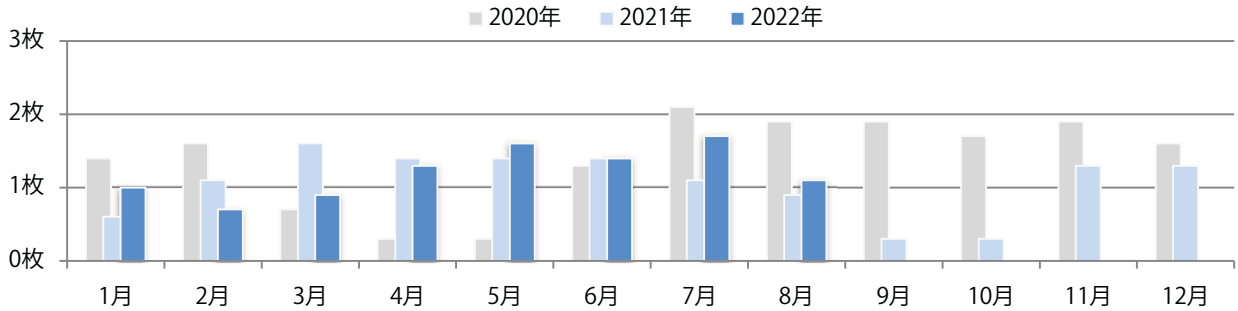

全ての地区で前年以上となり、平均42%増。火曜が最も多く、次いで木曜が多い。  
B4サイズが増えた。全て両面フルカラー。

■ 月別折込枚数 (県内7地区平均)

■ 年間最多枚数 ■ 年間最少枚数

	1月	2月	3月	4月	5月	6月	7月	8月	9月	10月	11月	12月
2022年	34.9	29.7	35.4	33.0	27.3	25.4	24.9	28.0				
2021年	31.1	27.6	27.4	30.1	29.3	34.1	24.1	19.7	26.4	30.6	42.7	28.1
2020年	24.6	26.9	25.3	22.6	21.7	22.4	24.0	23.1	30.4	24.7	31.0	25.1

■ 地区別折込枚数・前年比

■ 2021年 ■ 2022年 ● 前年比

■ 曜日別構成比 (%)

■ 日 ■ 月 ■ 火 ■ 水 ■ 木 ■ 金 ■ 土

■ サイズ別構成比 (%)

■ B 1 ■ B 2 ■ B 3 ■ B 4 ■ B 4 未満 ■ 特殊

■ 色数別構成比 (%)

■ 1c/0c ■ 1c/1c ■ 2c/0c ■ 2c/1c ■ 2c/2c ■ 4c/0c ■ 4c/1c ■ 4c/2c ■ 4c/4c

前年比22%増。B4未満のサイズが増えた。両面フルカラーに次いで多いのは、フルカラー／2色の25%。

■月別折込枚数（県内7地区平均）

■ 年間最多枚数 ■ 年間最少枚数

	1月	2月	3月	4月	5月	6月	7月	8月	9月	10月	11月	12月
2022年	1.0	0.7	0.9	1.3	1.6	1.4	1.7	1.1				
2021年	0.6	1.1	1.6	1.4	1.4	1.4	1.1	0.9	0.3	0.3	1.3	1.3
2020年	1.4	1.6	0.7	0.3	0.3	1.3	2.1	1.9	1.9	1.7	1.9	1.6