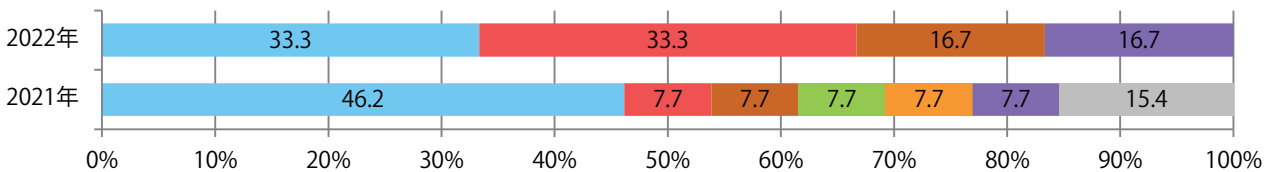

■地区別折込枚数・前年比

■ 2021年 ■ 2022年 ● 前年比

■曜日別構成比（%）

■ 日 ■ 月 ■ 火 ■ 水 ■ 木 ■ 金 ■ 土

■サイズ別構成比（%）

■ B 1 ■ B 2 ■ B 3 ■ B 4 ■ B 4 未満 ■ 特殊

■色数別構成比（%）

■ 1c/0c ■ 1c/1c ■ 2c/0c ■ 2c/1c ■ 2c/2c ■ 4c/0c ■ 4c/1c ■ 4c/2c ■ 4c/4c

日・月曜に3分の2が集中。B4サイズが83%を占め、他はB4未満のみ。  
両面フルカラーは67%を占め、他は両面1色。

■月別折込枚数（県内7地区平均）

■ 年間最多枚数 ■ 年間最少枚数

	1月	2月	3月	4月	5月	6月	7月	8月	9月	10月	11月	12月
2022年	1.7	1.9	1.6	2.4	1.3	1.7	1.1	0.9				
2021年	1.7	2.7	2.1	2.4	2.3	3.1	1.9	1.9	1.0	1.6	1.3	1.7
2020年	2.3	2.7	1.3	1.0	1.0	2.7	2.6	2.1	2.1	2.7	3.6	1.4

■地区別折込枚数・前年比

■ 2021年 ■ 2022年 ● 前年比

■曜日別構成比 (%)

■ 日 ■ 月 ■ 火 ■ 水 ■ 木 ■ 金 ■ 土

■サイズ別構成比 (%)

■ B1 ■ B2 ■ B3 ■ B4 ■ B4未満 ■ 特殊

■色数別構成比 (%)

■ 1c/0c ■ 1c/1c ■ 2c/0c ■ 2c/1c ■ 2c/2c ■ 4c/0c ■ 4c/1c ■ 4c/2c ■ 4c/4c