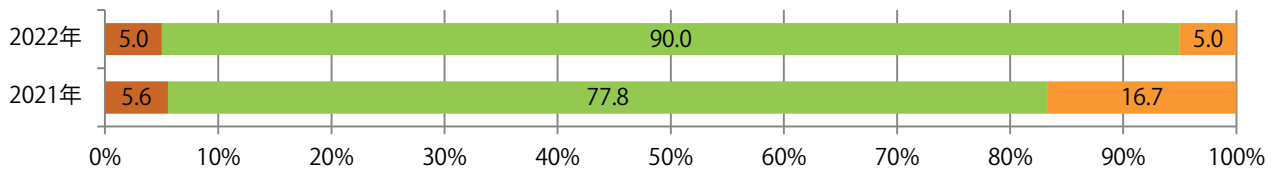

■地区別折込枚数・前年比

■ 2021年 ■ 2022年 ● 前年比

■曜日別構成比 (%)

■ 日 ■ 月 ■ 火 ■ 水 ■ 木 ■ 金 ■ 土

■サイズ別構成比 (%)

■ B 1 ■ B 2 ■ B 3 ■ B 4 ■ B 4 未満 ■ 特殊

■色数別構成比 (%)

■ 1c/0c ■ 1c/1c ■ 2c/0c ■ 2c/1c ■ 2c/2c ■ 4c/0c ■ 4c/1c ■ 4c/2c ■ 4c/4c

木曜が最も多い。B4未満のサイズが32%を占める。両面フルカラーは63%。

■月別折込枚数（県内7地区平均）

■ 年間最多枚数 ■ 年間最少枚数

	1月	2月	3月	4月	5月	6月	7月	8月	9月	10月	11月	12月
2022年	3.3	2.4	3.3	2.7	4.4	3.7	3.3	2.7				
2021年	6.3	5.3	5.1	6.6	8.1	5.0	5.9	4.0	3.9	4.7	4.9	2.6
2020年	4.4	3.3	5.3	4.9	6.4	4.6	3.9	3.3	4.1	4.7	4.1	3.1