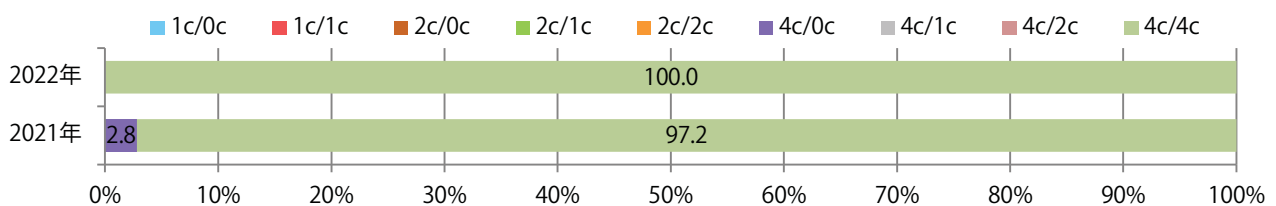

前年比2%増。火・水曜に大半が集中。B3サイズが65%を占め、他はB4のみ。  
 全て両面フルカラー。

■ 月別折込枚数 (県内7地区平均)

■ 年間最多枚数 ■ 年間最少枚数

	1月	2月	3月	4月	5月	6月	7月	8月	9月	10月	11月	12月
2022年	7.0	8.9	10.1	8.4	10.1	11.0	10.3	10.3				
2021年	11.0	10.1	15.1	11.6	10.1	10.0	10.0	10.1	9.1	9.1	9.3	12.7
2020年	15.9	14.4	9.7	5.0	2.7	10.7	15.1	12.1	13.7	10.9	12.9	19.7

■ 地区別折込枚数・前年比

■ 曜日別構成比 (%)

■ サイズ別構成比 (%)

■ 色数別構成比 (%)

木曜が最も多く、次いで土曜が多い。B3サイズが増えた。  
両面フルカラーは97%に上る。

■ 月別折込枚数 (県内7地区平均)

	1月	2月	3月	4月	5月	6月	7月	8月	9月	10月	11月	12月
2022年	9.3	6.1	8.0	8.0	5.6	6.6	7.4	5.3				
2021年	9.4	6.7	8.6	7.0	4.1	6.3	5.1	5.6	5.1	7.3	6.9	5.1
2020年	10.7	8.4	8.4	5.1	4.7	8.1	6.3	6.4	7.6	7.7	7.0	7.6

■ 地区別折込枚数・前年比

■ 曜日別構成比 (%)

■ サイズ別構成比 (%)

■ 色数別構成比 (%)

6地区で前年を上回り、平均48%増。金・土曜に大半が集中。B3以上の大きいサイズが38%を占める。ほとんどが両面フルカラー。

■ 月別折込枚数 (県内7地区平均)

■ 年間最多枚数 ■ 年間最少枚数

	1月	2月	3月	4月	5月	6月	7月	8月	9月	10月	11月	12月
2022年	22.0	16.1	18.7	13.9	15.0	13.9	16.3	16.1				
2021年	22.9	14.9	17.7	13.4	13.9	15.0	17.1	10.9	11.6	13.7	13.3	12.3
2020年	29.1	21.3	13.1	5.6	4.7	10.0	13.1	8.6	14.9	12.0	12.3	12.4