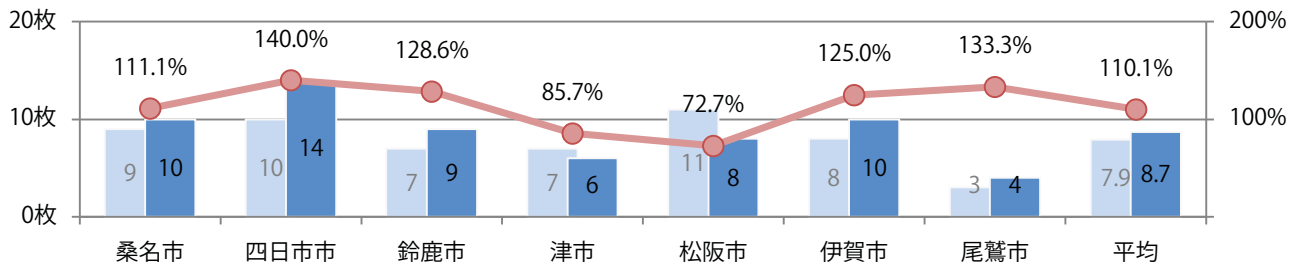

■ 地区別折込枚数・前年比

■ 2021年 ■ 2022年 ● 前年比

■ 曜日別構成比 (%)

■ 日 ■ 月 ■ 火 ■ 水 ■ 木 ■ 金 ■ 土

■ サイズ別構成比 (%)

■ B 1 ■ B 2 ■ B 3 ■ B 4 ■ B 4未済 ■ 特殊

■ 色数別構成比 (%)

■ 1c/0c ■ 1c/1c ■ 2c/0c ■ 2c/1c ■ 2c/2c ■ 4c/0c ■ 4c/1c ■ 4c/2c ■ 4c/4c

前年比10%増。木曜が最も多い。B4以下のサイズが増えた。両面フルカラーは84%。

■ 月別折込枚数 (県内7地区平均)

■ 年間最多枚数 ■ 年間最少枚数

	1月	2月	3月	4月	5月	6月	7月	8月	9月	10月	11月	12月
2022年	15.1	11.3	20.0	17.4	13.7	16.0	10.7	8.7				
2021年	19.6	16.7	24.1	18.6	18.9	19.1	14.4	7.9	13.6	17.4	18.9	20.3
2020年	25.0	21.1	18.7	12.9	10.6	18.6	16.9	7.9	17.4	24.7	23.3	28.6

■ 地区別折込枚数・前年比

■ 2021年 ■ 2022年 ● 前年比

■ 曜日別構成比 (%)

■ 日 ■ 月 ■ 火 ■ 水 ■ 木 ■ 金 ■ 土

■ サイズ別構成比 (%)

■ B 1 ■ B 2 ■ B 3 ■ B 4 ■ B 4 未満 ■ 特殊

■ 色数別構成比 (%)

■ 1c/0c ■ 1c/1c ■ 2c/0c ■ 2c/1c ■ 2c/2c ■ 4c/0c ■ 4c/1c ■ 4c/2c ■ 4c/4c