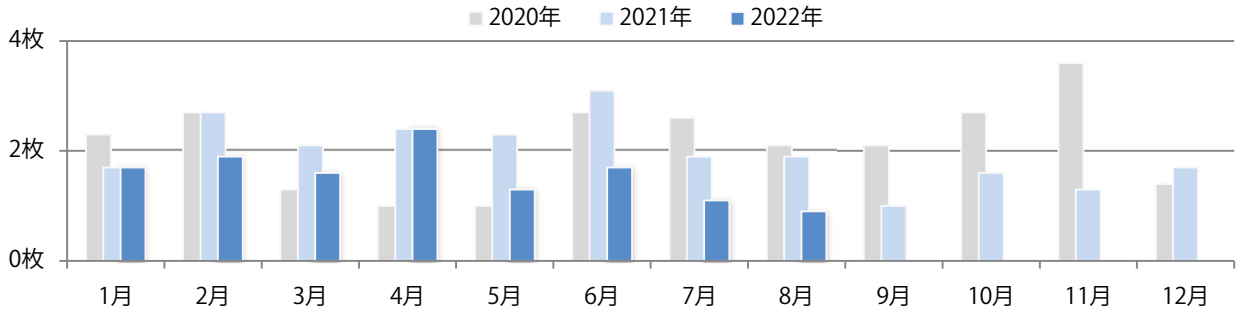

前年比22%増。B4未満のサイズが増えた。両面フルカラーに次いで多いのは、フルカラー／2色の25%。

■月別折込枚数（県内7地区平均）

■ 年間最多枚数 ■ 年間最少枚数

	1月	2月	3月	4月	5月	6月	7月	8月	9月	10月	11月	12月
2022年	1.0	0.7	0.9	1.3	1.6	1.4	1.7	1.1				
2021年	0.6	1.1	1.6	1.4	1.4	1.4	1.1	0.9	0.3	0.3	1.3	1.3
2020年	1.4	1.6	0.7	0.3	0.3	1.3	2.1	1.9	1.9	1.7	1.9	1.6

■地区別折込枚数・前年比

■ 2021年 ■ 2022年 ● 前年比

■曜日別構成比（%）

■ 日 ■ 月 ■ 火 ■ 水 ■ 木 ■ 金 ■ 土

■サイズ別構成比（%）

■ B 1 ■ B 2 ■ B 3 ■ B 4 ■ B 4 未満 ■ 特殊

■色数別構成比（%）

■ 1c/0c ■ 1c/1c ■ 2c/0c ■ 2c/1c ■ 2c/2c ■ 4c/0c ■ 4c/1c ■ 4c/2c ■ 4c/4c

日・月曜に3分の2が集中。B4サイズが83%を占め、他はB4未満のみ。  
両面フルカラーは67%を占め、他は両面1色。

■月別折込枚数（県内7地区平均）

■ 年間最多枚数 ■ 年間最少枚数

	1月	2月	3月	4月	5月	6月	7月	8月	9月	10月	11月	12月
2022年	1.7	1.9	1.6	2.4	1.3	1.7	1.1	0.9				
2021年	1.7	2.7	2.1	2.4	2.3	3.1	1.9	1.9	1.0	1.6	1.3	1.7
2020年	2.3	2.7	1.3	1.0	1.0	2.7	2.6	2.1	2.1	2.7	3.6	1.4