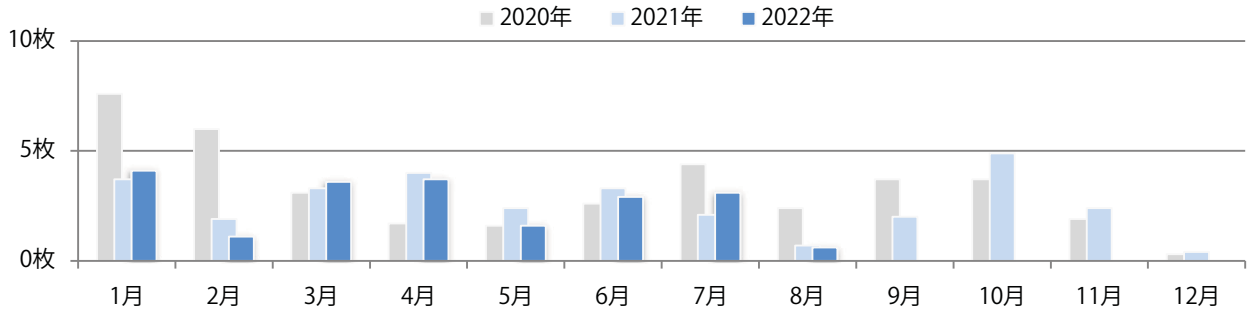

木曜が最も多い。B4未満のサイズが32%を占める。両面フルカラーは63%。

■月別折込枚数（県内7地区平均）

■ 年間最多枚数 ■ 年間最少枚数

	1月	2月	3月	4月	5月	6月	7月	8月	9月	10月	11月	12月
2022年	3.3	2.4	3.3	2.7	4.4	3.7	3.3	2.7				
2021年	6.3	5.3	5.1	6.6	8.1	5.0	5.9	4.0	3.9	4.7	4.9	2.6
2020年	4.4	3.3	5.3	4.9	6.4	4.6	3.9	3.3	4.1	4.7	4.1	3.1

■地区別折込枚数・前年比

■ 2021年 ■ 2022年 ● 前年比

■曜日別構成比 (%)

■ 日 ■ 月 ■ 火 ■ 水 ■ 木 ■ 金 ■ 土

■サイズ別構成比 (%)

■ B 1 ■ B 2 ■ B 3 ■ B 4 ■ B 4 未満 ■ 特殊

■色数別構成比 (%)

■ 1c/0c ■ 1c/1c ■ 2c/0c ■ 2c/1c ■ 2c/2c ■ 4c/0c ■ 4c/1c ■ 4c/2c ■ 4c/4c

月・金曜のみの折込となった。B4未満のサイズが増えた。全て両面フルカラー。

■月別折込枚数（県内7地区平均）

■ 年間最多枚数 ■ 年間最少枚数

	1月	2月	3月	4月	5月	6月	7月	8月	9月	10月	11月	12月
2022年	4.1	1.1	3.6	3.7	1.6	2.9	3.1	0.6				
2021年	3.7	1.9	3.3	4.0	2.4	3.3	2.1	0.7	2.0	4.9	2.4	0.4
2020年	7.6	6.0	3.1	1.7	1.6	2.6	4.4	2.4	3.7	3.7	1.9	0.3