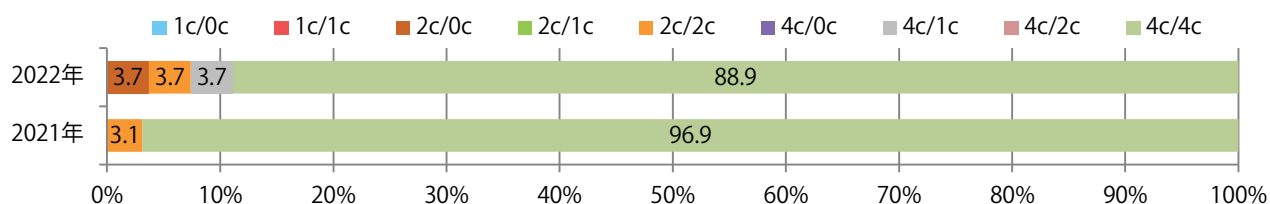

土曜が最も多く、次いで水曜が多い。B4サイズが93%を占め、他はB3のみ。  
大半が両面フルカラー。

■ 月別折込枚数 (県内7地区平均)

	1月	2月	3月	4月	5月	6月	7月	8月	9月	10月	11月	12月
2022年	7.7	4.1	6.1	7.3	6.6	6.1	6.6	3.9				
2021年	8.7	5.0	7.9	7.0	6.7	5.9	7.0	4.6	4.4	4.4	5.3	6.7
2020年	10.6	9.1	5.9	4.6	2.4	6.9	8.0	6.1	6.3	4.9	6.0	10.9

■ 地区別折込枚数・前年比

■ 曜日別構成比 (%)

■ サイズ別構成比 (%)

■ 色数別構成比 (%)

土曜に67%が集中。B3サイズが37%を占める。ほとんどが両面フルカラー。

■ 月別折込枚数 (県内7地区平均)

■ 年間最多枚数 ■ 年間最少枚数

	1月	2月	3月	4月	5月	6月	7月	8月	9月	10月	11月	12月
2022年	22.7	17.0	23.7	16.6	13.9	14.9	20.1	15.9				
2021年	22.0	18.9	28.9	19.1	19.0	19.7	27.6	20.3	12.1	17.9	18.1	23.7
2020年	25.9	26.6	29.4	7.4	4.4	19.1	21.4	22.7	17.7	21.0	20.9	25.3

■ 地区別折込枚数・前年比

■ 2021年 ■ 2022年 ● 前年比

■ 曜日別構成比 (%)

■ 日 ■ 月 ■ 火 ■ 水 ■ 木 ■ 金 ■ 土

■ サイズ別構成比 (%)

■ B 1 ■ B 2 ■ B 3 ■ B 4 ■ B 4 未満 ■ 特殊

■ 色数別構成比 (%)

■ 1c/0c ■ 1c/1c ■ 2c/0c ■ 2c/1c ■ 2c/2c ■ 4c/0c ■ 4c/1c ■ 4c/2c ■ 4c/4c