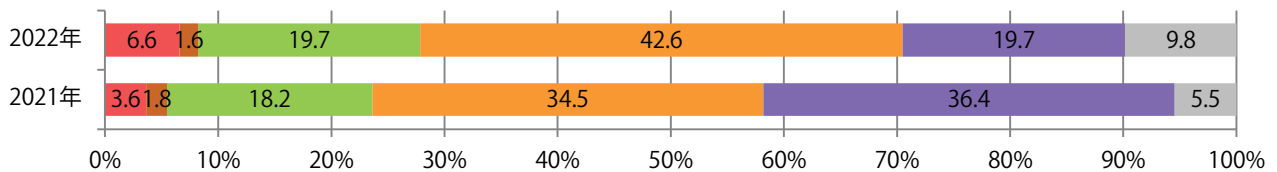

■ 地区別折込枚数・前年比

■ 2021年 ■ 2022年 ● 前年比

■ 曜日別構成比 (%)

■ 日 ■ 月 ■ 火 ■ 水 ■ 木 ■ 金 ■ 土

■ サイズ別構成比 (%)

■ B 1 ■ B 2 ■ B 3 ■ B 4 ■ B 4未済 ■ 特殊

■ 色数別構成比 (%)

■ 1c/0c ■ 1c/1c ■ 2c/0c ■ 2c/1c ■ 2c/2c ■ 4c/0c ■ 4c/1c ■ 4c/2c ■ 4c/4c

前年比10%増。木曜が最も多い。B4以下のサイズが増えた。両面フルカラーは84%。

■ 月別折込枚数 (県内7地区平均)

■ 年間最多枚数 ■ 年間最少枚数

	1月	2月	3月	4月	5月	6月	7月	8月	9月	10月	11月	12月
2022年	15.1	11.3	20.0	17.4	13.7	16.0	10.7	8.7				
2021年	19.6	16.7	24.1	18.6	18.9	19.1	14.4	7.9	13.6	17.4	18.9	20.3
2020年	25.0	21.1	18.7	12.9	10.6	18.6	16.9	7.9	17.4	24.7	23.3	28.6

■ 地区別折込枚数・前年比

■ 2021年 ■ 2022年 ● 前年比

■ 曜日別構成比 (%)

■ 日 ■ 月 ■ 火 ■ 水 ■ 木 ■ 金 ■ 土

■ サイズ別構成比 (%)

■ B 1 ■ B 2 ■ B 3 ■ B 4 ■ B 4 未満 ■ 特殊

■ 色数別構成比 (%)

■ 1c/0c ■ 1c/1c ■ 2c/0c ■ 2c/1c ■ 2c/2c ■ 4c/0c ■ 4c/1c ■ 4c/2c ■ 4c/4c