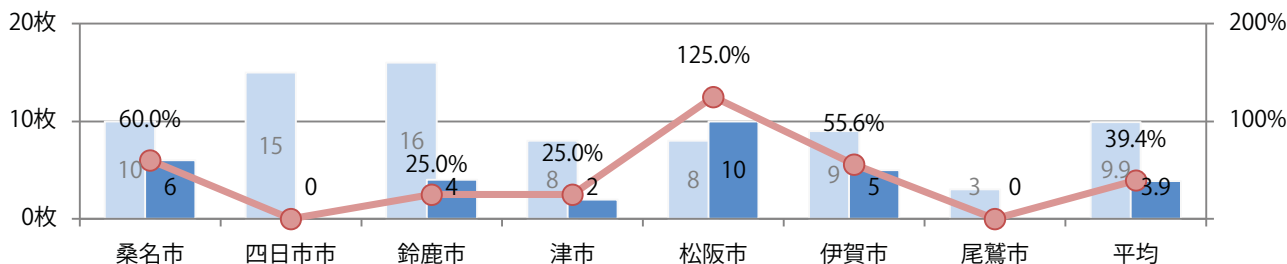

■地区別折込枚数・前年比

■ 2021年 ■ 2022年 ● 前年比