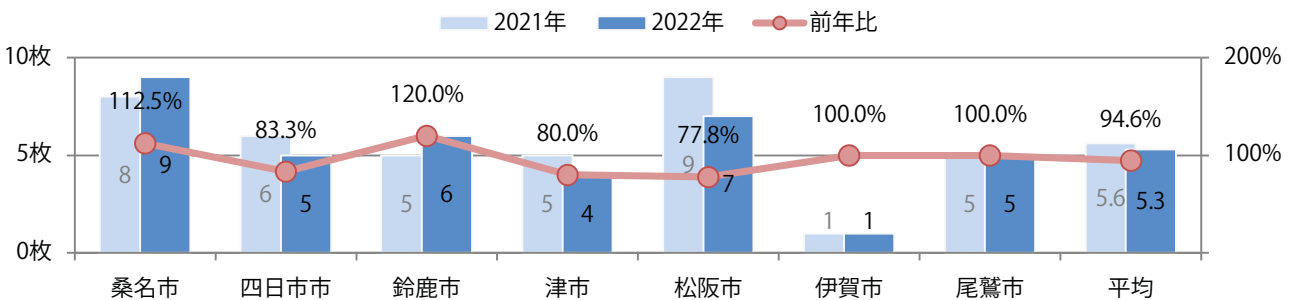

前年比2%増。火・水曜に大半が集中。B3サイズが65%を占め、他はB4のみ。  
 全て両面フルカラー。

■ 月別折込枚数 (県内7地区平均)

■ 年間最多枚数 ■ 年間最少枚数

	1月	2月	3月	4月	5月	6月	7月	8月	9月	10月	11月	12月
2022年	7.0	8.9	10.1	8.4	10.1	11.0	10.3	10.3				
2021年	11.0	10.1	15.1	11.6	10.1	10.0	10.0	10.1	9.1	9.1	9.3	12.7
2020年	15.9	14.4	9.7	5.0	2.7	10.7	15.1	12.1	13.7	10.9	12.9	19.7

■ 地区別折込枚数・前年比

■ 曜日別構成比 (%)

■ サイズ別構成比 (%)

■ 色数別構成比 (%)

木曜が最も多く、次いで土曜が多い。B3サイズが増えた。  
両面フルカラーは97%に上る。

■ 月別折込枚数 (県内7地区平均)

	1月	2月	3月	4月	5月	6月	7月	8月	9月	10月	11月	12月
2022年	9.3	6.1	8.0	8.0	5.6	6.6	7.4	5.3				
2021年	9.4	6.7	8.6	7.0	4.1	6.3	5.1	5.6	5.1	7.3	6.9	5.1
2020年	10.7	8.4	8.4	5.1	4.7	8.1	6.3	6.4	7.6	7.7	7.0	7.6

■ 地区別折込枚数・前年比

■ 曜日別構成比 (%)

■ サイズ別構成比 (%)

■ 色数別構成比 (%)

6地区で前年を上回り、平均48%増。金・土曜に大半が集中。B3以上の大きいサイズが38%を占める。ほとんどが両面フルカラー。

■ 月別折込枚数 (県内7地区平均)

■ 年間最多枚数 ■ 年間最少枚数

	1月	2月	3月	4月	5月	6月	7月	8月	9月	10月	11月	12月
2022年	22.0	16.1	18.7	13.9	15.0	13.9	16.3	16.1				
2021年	22.9	14.9	17.7	13.4	13.9	15.0	17.1	10.9	11.6	13.7	13.3	12.3
2020年	29.1	21.3	13.1	5.6	4.7	10.0	13.1	8.6	14.9	12.0	12.3	12.4