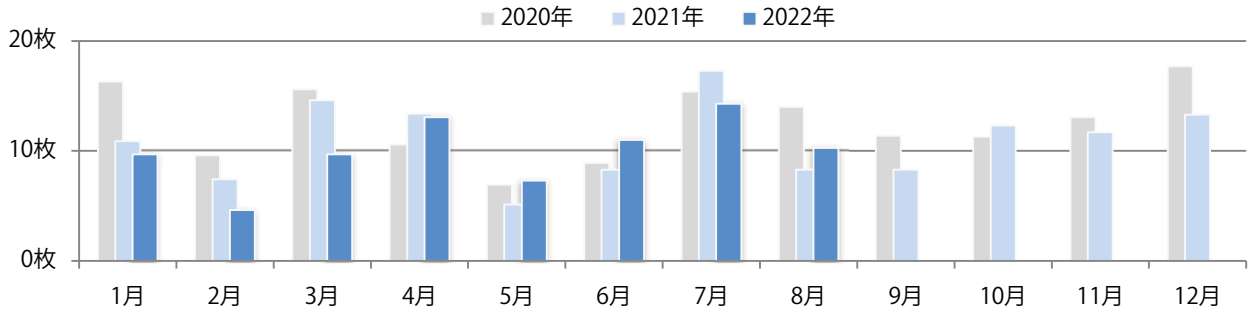

日・月曜に3分の2が集中。B4サイズが83%を占め、他はB4未満のみ。  
両面フルカラーは67%を占め、他は両面1色。

■月別折込枚数（県内7地区平均）

■ 年間最多枚数 ■ 年間最少枚数

	1月	2月	3月	4月	5月	6月	7月	8月	9月	10月	11月	12月
2022年	1.7	1.9	1.6	2.4	1.3	1.7	1.1	0.9				
2021年	1.7	2.7	2.1	2.4	2.3	3.1	1.9	1.9	1.0	1.6	1.3	1.7
2020年	2.3	2.7	1.3	1.0	1.0	2.7	2.6	2.1	2.1	2.7	3.6	1.4

■地区別折込枚数・前年比

■ 2021年 ■ 2022年 ● 前年比

■曜日別構成比 (%)

■ 日 ■ 月 ■ 火 ■ 水 ■ 木 ■ 金 ■ 土

■サイズ別構成比 (%)

■ B1 ■ B2 ■ B3 ■ B4 ■ B4未満 ■ 特殊

■色数別構成比 (%)

■ 1c/0c ■ 1c/1c ■ 2c/0c ■ 2c/1c ■ 2c/2c ■ 4c/0c ■ 4c/1c ■ 4c/2c ■ 4c/4c

5地区で前年以上となり。平均24%増。金曜に43%が集中。B3・B4未満のサイズが増えた。両面フルカラーは93%に上る。

■月別折込枚数（県内7地区平均）

■ 年間最多枚数 ■ 年間最少枚数

	1月	2月	3月	4月	5月	6月	7月	8月	9月	10月	11月	12月
2022年	9.7	4.6	9.7	13.1	7.3	11.0	14.3	10.3				
2021年	10.9	7.4	14.6	13.4	5.1	8.3	17.3	8.3	8.3	12.3	11.7	13.3
2020年	16.3	9.6	15.6	10.6	6.9	8.9	15.4	14.0	11.4	11.3	13.1	17.7