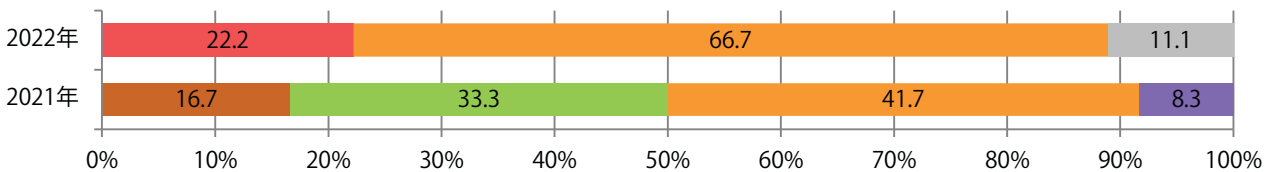

■曜日別構成比（%）

■ 日 ■ 月 ■ 火 ■ 水 ■ 木 ■ 金 ■ 土