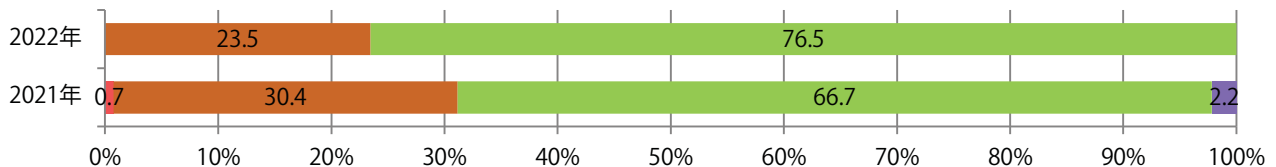

全ての地区で前年以上となり、平均42%増。火曜が最も多く、次いで木曜が多い。  
B4サイズが増えた。全て両面フルカラー。

■ 月別折込枚数 (県内7地区平均)

■ 年間最多枚数 ■ 年間最少枚数

	1月	2月	3月	4月	5月	6月	7月	8月	9月	10月	11月	12月
2022年	34.9	29.7	35.4	33.0	27.3	25.4	24.9	28.0				
2021年	31.1	27.6	27.4	30.1	29.3	34.1	24.1	19.7	26.4	30.6	42.7	28.1
2020年	24.6	26.9	25.3	22.6	21.7	22.4	24.0	23.1	30.4	24.7	31.0	25.1

■ 地区別折込枚数・前年比

■ 2021年 ■ 2022年 ● 前年比

■ 曜日別構成比 (%)

■ 日 ■ 月 ■ 火 ■ 水 ■ 木 ■ 金 ■ 土

■ サイズ別構成比 (%)

■ B 1 ■ B 2 ■ B 3 ■ B 4 ■ B 4 未満 ■ 特殊

■ 色数別構成比 (%)

■ 1c/0c ■ 1c/1c ■ 2c/0c ■ 2c/1c ■ 2c/2c ■ 4c/0c ■ 4c/1c ■ 4c/2c ■ 4c/4c

前年比22%増。B4未満のサイズが増えた。両面フルカラーに次いで多いのは、フルカラー／2色の25%。

■月別折込枚数（県内7地区平均）

■ 年間最多枚数 ■ 年間最少枚数

	1月	2月	3月	4月	5月	6月	7月	8月	9月	10月	11月	12月
2022年	1.0	0.7	0.9	1.3	1.6	1.4	1.7	1.1				
2021年	0.6	1.1	1.6	1.4	1.4	1.4	1.1	0.9	0.3	0.3	1.3	1.3
2020年	1.4	1.6	0.7	0.3	0.3	1.3	2.1	1.9	1.9	1.7	1.9	1.6