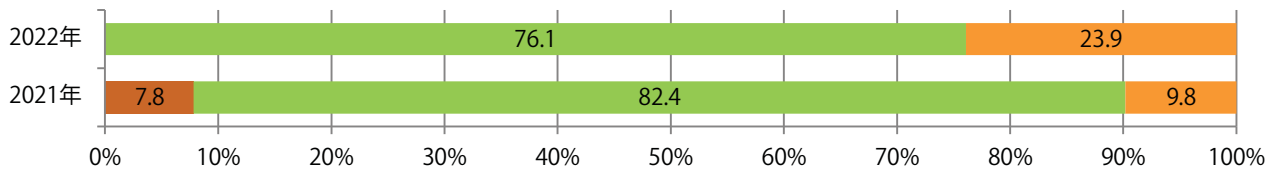

木曜が最も多い。B4未満のサイズが増えた。両面フルカラーは87%。

■ 月別折込枚数 (県内7地区平均)

■ 年間最多枚数 ■ 年間最少枚数

	1月	2月	3月	4月	5月	6月	7月	8月	9月	10月	11月	12月
2022年	5.9	5.0	5.6	7.1	6.4	7.9	9.0	6.6				
2021年	3.9	4.6	10.6	6.9	5.7	6.4	9.7	7.3	8.1	7.0	7.9	6.0
2020年	4.0	3.9	4.3	2.7	4.3	3.9	6.7	4.3	5.3	6.6	7.0	5.0

■ 地区別折込枚数・前年比

■ 2021年 ■ 2022年 ● 前年比

■ 曜日別構成比 (%)

■ 日 ■ 月 ■ 火 ■ 水 ■ 木 ■ 金 ■ 土

■ サイズ別構成比 (%)

■ B1 ■ B2 ■ B3 ■ B4 ■ B4未満 ■ 特殊

■ 色数別構成比 (%)

■ 1c/0c ■ 1c/1c ■ 2c/0c ■ 2c/1c ■ 2c/2c ■ 4c/0c ■ 4c/1c ■ 4c/2c ■ 4c/4c

全ての地区で前年以上となり、平均42%増。火曜が最も多く、次いで木曜が多い。  
B4サイズが増えた。全て両面フルカラー。

■ 月別折込枚数 (県内7地区平均)

■ 年間最多枚数 ■ 年間最少枚数

	1月	2月	3月	4月	5月	6月	7月	8月	9月	10月	11月	12月
2022年	34.9	29.7	35.4	33.0	27.3	25.4	24.9	28.0				
2021年	31.1	27.6	27.4	30.1	29.3	34.1	24.1	19.7	26.4	30.6	42.7	28.1
2020年	24.6	26.9	25.3	22.6	21.7	22.4	24.0	23.1	30.4	24.7	31.0	25.1