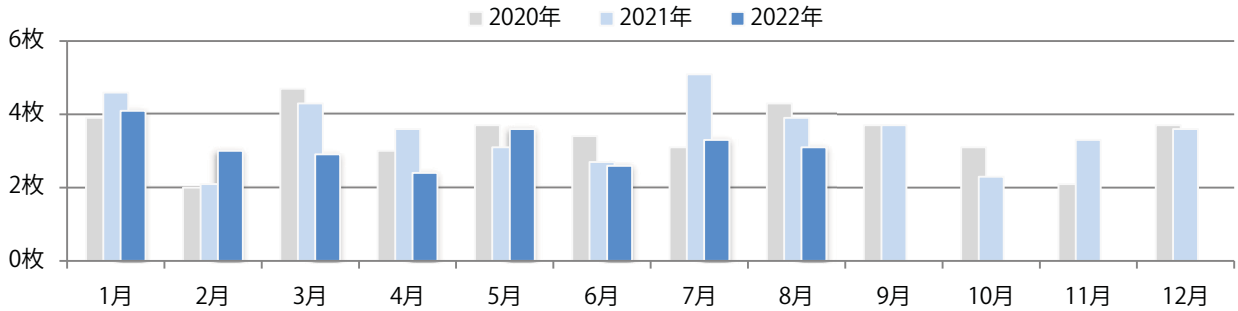

5地区で前年以上となり。平均24%増。金曜に43%が集中。B3・B4未満のサイズが増えた。両面フルカラーは93%に上る。

■月別折込枚数（県内7地区平均）

■ 年間最多枚数 ■ 年間最少枚数

	1月	2月	3月	4月	5月	6月	7月	8月	9月	10月	11月	12月
2022年	9.7	4.6	9.7	13.1	7.3	11.0	14.3	10.3				
2021年	10.9	7.4	14.6	13.4	5.1	8.3	17.3	8.3	8.3	12.3	11.7	13.3
2020年	16.3	9.6	15.6	10.6	6.9	8.9	15.4	14.0	11.4	11.3	13.1	17.7

■地区別折込枚数・前年比

■ 2021年 ■ 2022年 ● 前年比

■曜日別構成比 (%)

■ 日 ■ 月 ■ 火 ■ 水 ■ 木 ■ 金 ■ 土

■サイズ別構成比 (%)

■ B1 ■ B2 ■ B3 ■ B4 ■ B4未満 ■ 特殊

■色数別構成比 (%)

■ 1c/0c ■ 1c/1c ■ 2c/0c ■ 2c/1c ■ 2c/2c ■ 4c/0c ■ 4c/1c ■ 4c/2c ■ 4c/4c

木曜が最も多く、次いで日曜が多い。全てB4サイズ、両面フルカラー。

■月別折込枚数（県内7地区平均）

■ 年間最多枚数 ■ 年間最少枚数

	1月	2月	3月	4月	5月	6月	7月	8月	9月	10月	11月	12月
2022年	4.1	3.0	2.9	2.4	3.6	2.6	3.3	3.1				
2021年	4.6	2.1	4.3	3.6	3.1	2.7	5.1	3.9	3.7	2.3	3.3	3.6
2020年	3.9	2.0	4.7	3.0	3.7	3.4	3.1	4.3	3.7	3.1	2.1	3.7