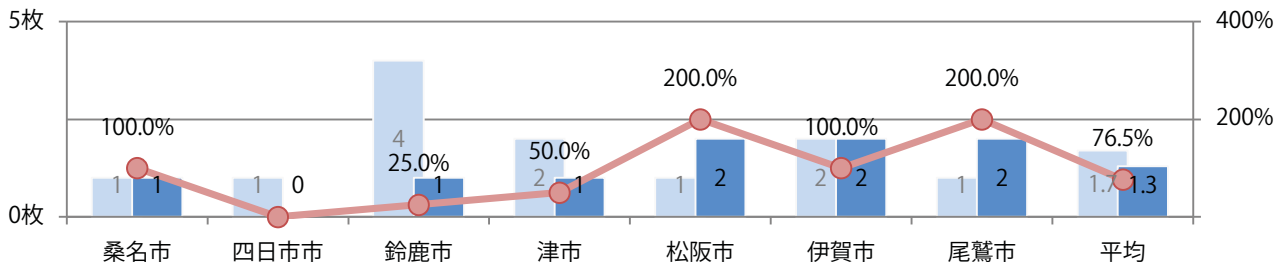

■地区別折込枚数・前年比

■ 2021年 ■ 2022年 ● 前年比