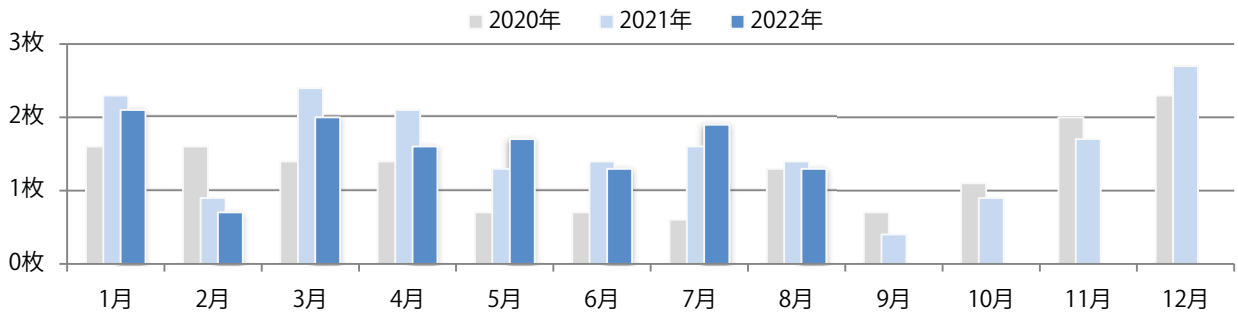

金・土曜の週末に84%が集中。B3・B4未満のサイズが減った。  
ほとんどが両面フルカラー。

■ 月別折込枚数 (県内7地区平均)

	1月	2月	3月	4月	5月	6月	7月	8月	9月	10月	11月	12月
2022年	5.4	4.0	7.3	5.1	3.3	2.9	7.0	4.6				
2021年	4.7	5.3	7.1	7.6	3.0	5.9	7.3	5.3	4.6	6.1	7.9	7.9
2020年	7.9	5.7	9.1	5.6	1.9	3.1	8.4	4.6	4.6	6.7	10.3	7.7

■ 地区別折込枚数・前年比

■ 曜日別構成比 (%)

■ サイズ別構成比 (%)

■ 色数別構成比 (%)

水・木曜が多い。B3サイズが減った。両面フルカラーは89%を占め、他は片面1色のみ。

■ 月別折込枚数 (県内7地区平均)

■ 年間最多枚数 ■ 年間最少枚数

	1月	2月	3月	4月	5月	6月	7月	8月	9月	10月	11月	12月
2022年	2.1	0.7	2.0	1.6	1.7	1.3	1.9	1.3				
2021年	2.3	0.9	2.4	2.1	1.3	1.4	1.6	1.4	0.4	0.9	1.7	2.7
2020年	1.6	1.6	1.4	1.4	0.7	0.7	0.6	1.3	0.7	1.1	2.0	2.3

■ 地区別折込枚数・前年比

■ 2021年 ■ 2022年 ● 前年比

■ 曜日別構成比 (%)

■ 日 ■ 月 ■ 火 ■ 水 ■ 木 ■ 金 ■ 土

■ サイズ別構成比 (%)

■ B1 ■ B2 ■ B3 ■ B4 ■ B4未満 ■ 特殊

■ 色数別構成比 (%)

■ 1c/0c ■ 1c/1c ■ 2c/0c ■ 2c/1c ■ 2c/2c ■ 4c/0c ■ 4c/1c ■ 4c/2c ■ 4c/4c