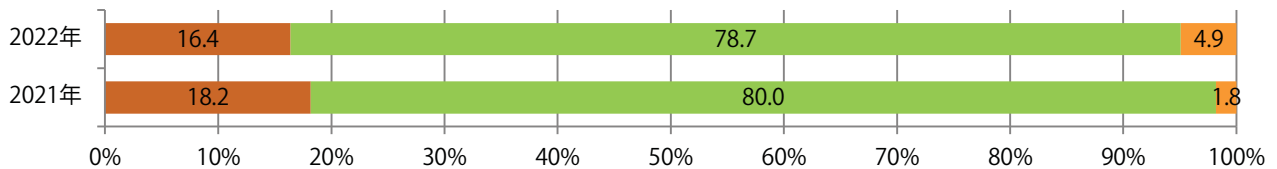

前年比10%増。木曜が最も多い。B4以下のサイズが増えた。両面フルカラーは84%。

■ 月別折込枚数 (県内7地区平均)

■ 年間最多枚数 ■ 年間最少枚数

	1月	2月	3月	4月	5月	6月	7月	8月	9月	10月	11月	12月
2022年	15.1	11.3	20.0	17.4	13.7	16.0	10.7	8.7				
2021年	19.6	16.7	24.1	18.6	18.9	19.1	14.4	7.9	13.6	17.4	18.9	20.3
2020年	25.0	21.1	18.7	12.9	10.6	18.6	16.9	7.9	17.4	24.7	23.3	28.6

■ 地区別折込枚数・前年比

■ 2021年 ■ 2022年 ● 前年比

■ 曜日別構成比 (%)

■ 日 ■ 月 ■ 火 ■ 水 ■ 木 ■ 金 ■ 土

■ サイズ別構成比 (%)

■ B 1 ■ B 2 ■ B 3 ■ B 4 ■ B 4 未満 ■ 特殊

■ 色数別構成比 (%)

■ 1c/0c ■ 1c/1c ■ 2c/0c ■ 2c/1c ■ 2c/2c ■ 4c/0c ■ 4c/1c ■ 4c/2c ■ 4c/4c

土曜が最も多く、次いで水曜が多い。B4サイズが93%を占め、他はB3のみ。  
大半が両面フルカラー。

■ 月別折込枚数 (県内7地区平均)

	1月	2月	3月	4月	5月	6月	7月	8月	9月	10月	11月	12月
2022年	7.7	4.1	6.1	7.3	6.6	6.1	6.6	3.9				
2021年	8.7	5.0	7.9	7.0	6.7	5.9	7.0	4.6	4.4	4.4	5.3	6.7
2020年	10.6	9.1	5.9	4.6	2.4	6.9	8.0	6.1	6.3	4.9	6.0	10.9

■ 地区別折込枚数・前年比

■ 曜日別構成比 (%)

■ サイズ別構成比 (%)

■ 色数別構成比 (%)

土曜に67%が集中。B3サイズが37%を占める。ほとんどが両面フルカラー。

■ 月別折込枚数 (県内7地区平均)

■ 年間最多枚数 ■ 年間最少枚数

	1月	2月	3月	4月	5月	6月	7月	8月	9月	10月	11月	12月
2022年	22.7	17.0	23.7	16.6	13.9	14.9	20.1	15.9				
2021年	22.0	18.9	28.9	19.1	19.0	19.7	27.6	20.3	12.1	17.9	18.1	23.7
2020年	25.9	26.6	29.4	7.4	4.4	19.1	21.4	22.7	17.7	21.0	20.9	25.3