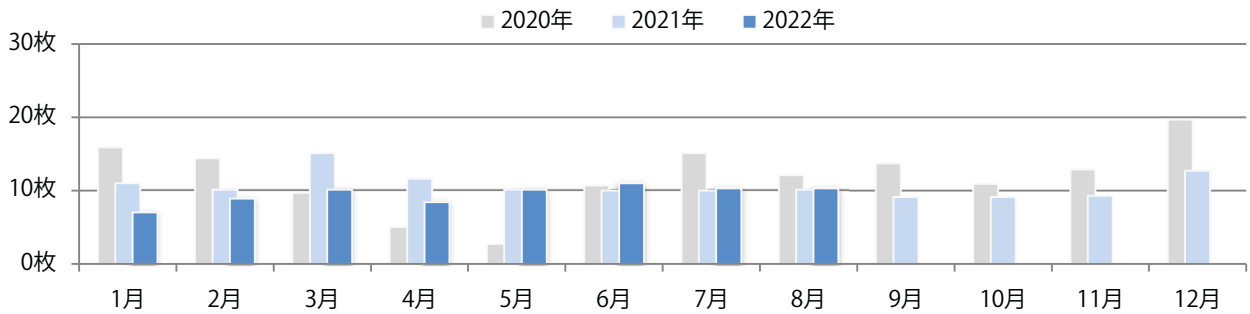

■ 地区別折込枚数・前年比

■ 曜日別構成比 (%)

■ サイズ別構成比 (%)

■ 色数別構成比 (%)

土曜に67%が集中。B3サイズが37%を占める。ほとんどが両面フルカラー。

■ 月別折込枚数 (県内7地区平均)

■ 年間最多枚数 ■ 年間最少枚数

	1月	2月	3月	4月	5月	6月	7月	8月	9月	10月	11月	12月
2022年	22.7	17.0	23.7	16.6	13.9	14.9	20.1	15.9				
2021年	22.0	18.9	28.9	19.1	19.0	19.7	27.6	20.3	12.1	17.9	18.1	23.7
2020年	25.9	26.6	29.4	7.4	4.4	19.1	21.4	22.7	17.7	21.0	20.9	25.3

■ 地区別折込枚数・前年比

■ 2021年 ■ 2022年 ● 前年比

■ 曜日別構成比 (%)

■ 日 ■ 月 ■ 火 ■ 水 ■ 木 ■ 金 ■ 土

■ サイズ別構成比 (%)

■ B 1 ■ B 2 ■ B 3 ■ B 4 ■ B 4 未満 ■ 特殊

■ 色数別構成比 (%)

■ 1c/0c ■ 1c/1c ■ 2c/0c ■ 2c/1c ■ 2c/2c ■ 4c/0c ■ 4c/1c ■ 4c/2c ■ 4c/4c

前年比2%増。火・水曜に大半が集中。B3サイズが65%を占め、他はB4のみ。  
 全て両面フルカラー。

■ 月別折込枚数 (県内7地区平均)

■ 年間最多枚数 ■ 年間最少枚数

	1月	2月	3月	4月	5月	6月	7月	8月	9月	10月	11月	12月
2022年	7.0	8.9	10.1	8.4	10.1	11.0	10.3	10.3				
2021年	11.0	10.1	15.1	11.6	10.1	10.0	10.0	10.1	9.1	9.1	9.3	12.7
2020年	15.9	14.4	9.7	5.0	2.7	10.7	15.1	12.1	13.7	10.9	12.9	19.7