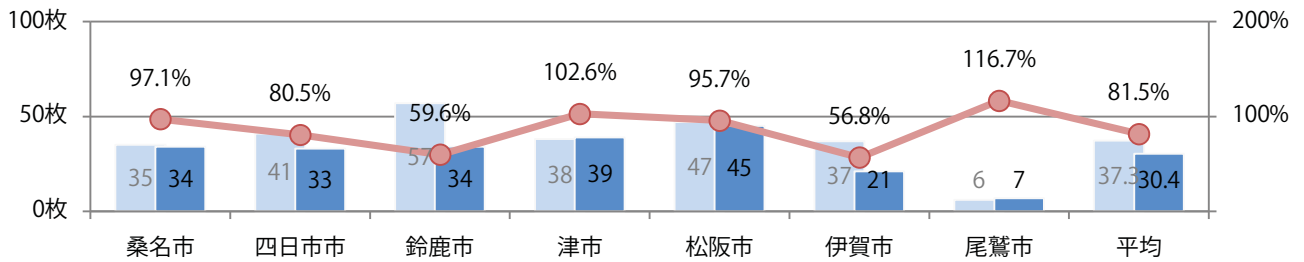

■地区別折込枚数・前年比

■ 2021年 ■ 2022年 ● 前年比

■曜日別構成比 (%)

■ 日 ■ 月 ■ 火 ■ 水 ■ 木 ■ 金 ■ 土

■サイズ別構成比 (%)

■ B 1 ■ B 2 ■ B 3 ■ B 4 ■ B 4 未満 ■ 特殊

■色数別構成比 (%)

■ 1c/0c ■ 1c/1c ■ 2c/0c ■ 2c/1c ■ 2c/2c ■ 4c/0c ■ 4c/1c ■ 4c/2c ■ 4c/4c

土曜が最も多く、次いで火曜が多い。B3サイズが増えた。  
両面フルカラーは82%を占める。

■月別折込枚数（県内7地区平均）

■ 年間最多枚数 □ 年間最少枚数

	1月	2月	3月	4月	5月	6月	7月	8月	9月	10月	11月	12月
2022年	32.0	34.6	34.9	31.0	33.6	29.6	32.1	30.4				
2021年	36.1	35.0	37.9	37.4	35.6	33.9	41.1	37.3	33.3	33.9	31.9	46.6
2020年	49.6	53.7	49.7	34.7	11.9	31.4	43.0	40.7	35.6	37.7	35.4	48.4