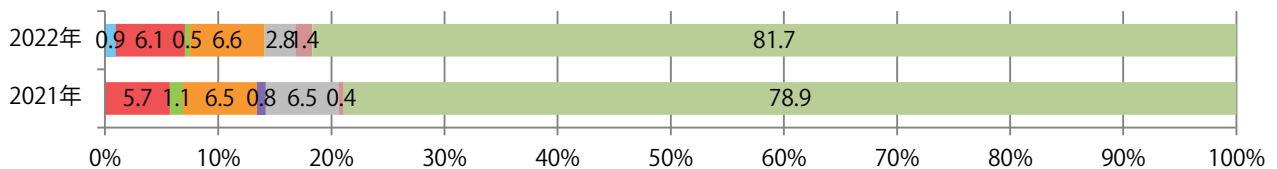

土曜が最も多く、次いで火曜が多い。B3サイズが増えた。  
両面フルカラーは82%を占める。

■月別折込枚数（県内7地区平均）

■ 年間最多枚数 □ 年間最少枚数

	1月	2月	3月	4月	5月	6月	7月	8月	9月	10月	11月	12月
2022年	32.0	34.6	34.9	31.0	33.6	29.6	32.1	30.4				
2021年	36.1	35.0	37.9	37.4	35.6	33.9	41.1	37.3	33.3	33.9	31.9	46.6
2020年	49.6	53.7	49.7	34.7	11.9	31.4	43.0	40.7	35.6	37.7	35.4	48.4

■地区別折込枚数・前年比

■ 2021年 ■ 2022年 ● 前年比

■曜日別構成比 (%)

■ 日 ■ 月 ■ 火 ■ 水 ■ 木 ■ 金 ■ 土

■サイズ別構成比 (%)

■ B 1 ■ B 2 ■ B 3 ■ B 4 ■ B 4 未満 ■ 特殊

■色数別構成比 (%)

■ 1c/0c ■ 1c/1c ■ 2c/0c ■ 2c/1c ■ 2c/2c ■ 4c/0c ■ 4c/1c ■ 4c/2c ■ 4c/4c

6地区で前年以上となり、平均30%増。水・木曜に68%が集中。B3以上の大きいサイズが56%を占める。大半が両面フルカラー。

■月別折込枚数（県内7地区平均）

■ 年間最多枚数 ■ 年間最少枚数

	1月	2月	3月	4月	5月	6月	7月	8月	9月	10月	11月	12月
2022年	9.7	8.1	11.4	14.1	9.1	10.7	12.7	11.3				
2021年	8.4	7.6	12.3	14.6	8.6	9.7	12.7	8.7	11.3	8.4	10.9	13.0
2020年	11.7	8.6	9.0	9.1	2.0	8.0	11.9	7.9	9.0	12.3	11.6	15.7