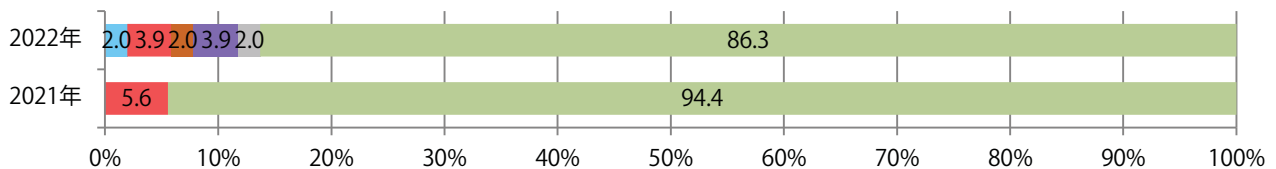

火～木曜に71%が集中。B4サイズが減った。両面フルカラーは86%を占める。

■ 月別折込枚数 (県内7地区平均)

■ 年間最多枚数 ■ 年間最少枚数

	1月	2月	3月	4月	5月	6月	7月	8月	9月	10月	11月	12月
2022年	4.9	7.0	9.0	7.0	4.3	7.4	8.7	7.3				
2021年	6.7	4.0	9.1	8.7	5.7	9.7	10.1	7.7	7.0	6.4	9.4	13.7
2020年	6.6	5.6	8.0	3.9	5.6	6.6	6.6	7.0	9.0	6.9	10.6	14.3

■ 地区別折込枚数・前年比

■ 2021年 ■ 2022年 ● 前年比

■ 曜日別構成比 (%)

■ 日 ■ 月 ■ 火 ■ 水 ■ 木 ■ 金 ■ 土

■ サイズ別構成比 (%)

■ B 1 ■ B 2 ■ B 3 ■ B 4 ■ B 4未済 ■ 特殊

■ 色数別構成比 (%)

■ 1c/0c ■ 1c/1c ■ 2c/0c ■ 2c/1c ■ 2c/2c ■ 4c/0c ■ 4c/1c ■ 4c/2c ■ 4c/4c

前年比10%増。木曜が最も多い。B4以下のサイズが増えた。両面フルカラーは84%。

■ 月別折込枚数 (県内7地区平均)

■ 年間最多枚数 ■ 年間最少枚数

	1月	2月	3月	4月	5月	6月	7月	8月	9月	10月	11月	12月
2022年	15.1	11.3	20.0	17.4	13.7	16.0	10.7	8.7				
2021年	19.6	16.7	24.1	18.6	18.9	19.1	14.4	7.9	13.6	17.4	18.9	20.3
2020年	25.0	21.1	18.7	12.9	10.6	18.6	16.9	7.9	17.4	24.7	23.3	28.6