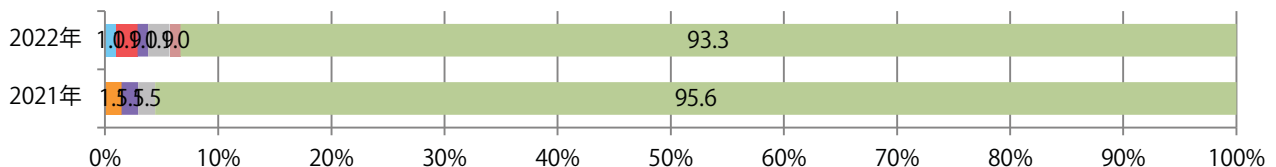

■地区別折込枚数・前年比

■ 2021年 ■ 2022年 ● 前年比

■曜日別構成比 (%)

■ 日 ■ 月 ■ 火 ■ 水 ■ 木 ■ 金 ■ 土

■サイズ別構成比 (%)

■ B 1 ■ B 2 ■ B 3 ■ B 4 ■ B 4 未満 ■ 特殊

■色数別構成比 (%)

■ 1c/0c ■ 1c/1c ■ 2c/0c ■ 2c/1c ■ 2c/2c ■ 4c/0c ■ 4c/1c ■ 4c/2c ■ 4c/4c

前年比46%増。日曜が最も多く、他は水・土曜のみ。B3サイズが64%を占める。
 全て両面フルカラー。

■月別折込枚数（県内7地区平均）

■ 年間最多枚数 □ 年間最少枚数

	1月	2月	3月	4月	5月	6月	7月	8月	9月	10月	11月	12月
2022年	3.3	4.4	6.0	2.1	1.9	1.7	1.6					
2021年	5.1	5.3	8.6	1.0	3.4	0.3	1.1	1.7	4.3	2.0	5.1	2.6
2020年	3.9	2.1	2.0	2.6	0.9	1.9	1.6	3.3	3.3	3.0	2.1	2.4