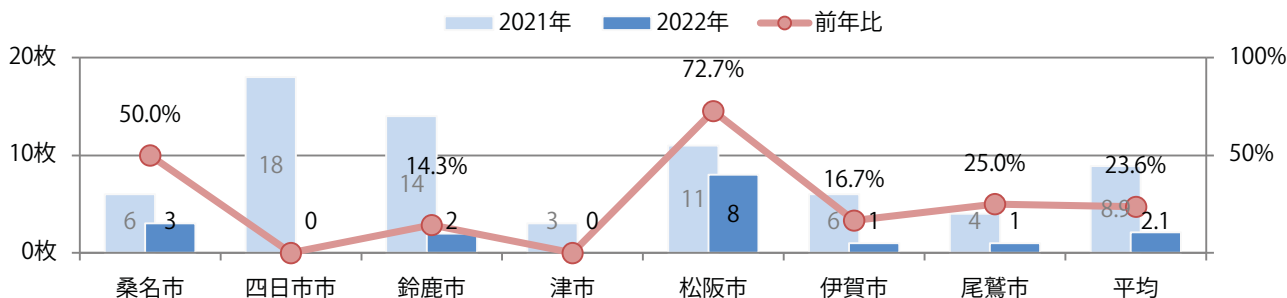

■地区別折込枚数・前年比