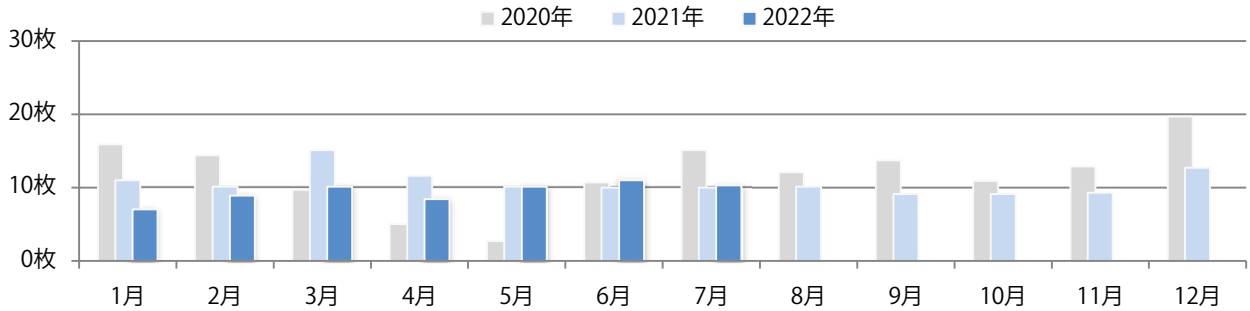

金・土曜に76%が集中。B3サイズが増えた。両面フルカラーは96%に上る。

■ 月別折込枚数 (県内7地区平均)

■ 年間最多枚数 ■ 年間最少枚数

	1月	2月	3月	4月	5月	6月	7月	8月	9月	10月	11月	12月
2022年	7.7	4.1	6.1	7.3	6.6	6.1	6.6					
2021年	8.7	5.0	7.9	7.0	6.7	5.9	7.0	4.6	4.4	4.4	5.3	6.7
2020年	10.6	9.1	5.9	4.6	2.4	6.9	8.0	6.1	6.3	4.9	6.0	10.9

■ 地区別折込枚数・前年比

■ 2021年 ■ 2022年 ● 前年比

■ 曜日別構成比 (%)

■ 日 ■ 月 ■ 火 ■ 水 ■ 木 ■ 金 ■ 土

■ サイズ別構成比 (%)

■ B1 ■ B2 ■ B3 ■ B4 ■ B4未満 ■ 特殊

■ 色数別構成比 (%)

■ 1c/0c ■ 1c/1c ■ 2c/0c ■ 2c/1c ■ 2c/2c ■ 4c/0c ■ 4c/1c ■ 4c/2c ■ 4c/4c

前年比3%増。火・水曜に83%が集中。B3以上の大きいサイズが57%を占める。
 全て両面フルカラー。

■ 月別折込枚数 (県内7地区平均)

■ 年間最多枚数 ■ 年間最少枚数

	1月	2月	3月	4月	5月	6月	7月	8月	9月	10月	11月	12月
2022年	7.0	8.9	10.1	8.4	10.1	11.0	10.3					
2021年	11.0	10.1	15.1	11.6	10.1	10.0	10.0	10.1	9.1	9.1	9.3	12.7
2020年	15.9	14.4	9.7	5.0	2.7	10.7	15.1	12.1	13.7	10.9	12.9	19.7