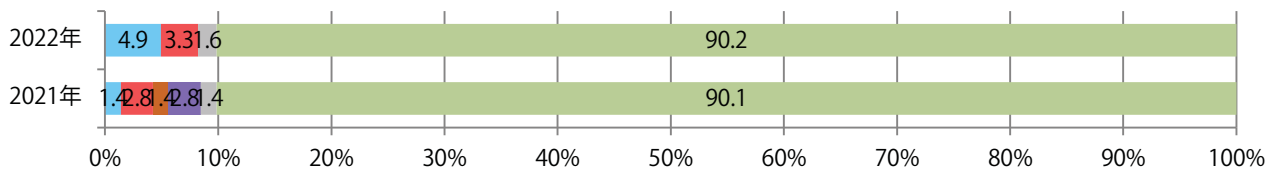

金曜が最も多く、次いで火曜が多い。B3サイズが増えた。
両面フルカラーは9割を超える。

■ 月別折込枚数 (県内7地区平均)

■ 年間最多枚数 ■ 年間最少枚数

	1月	2月	3月	4月	5月	6月	7月	8月	9月	10月	11月	12月
2022年	4.9	7.0	9.0	7.0	4.3	7.4	8.7					
2021年	6.7	4.0	9.1	8.7	5.7	9.7	10.1	7.7	7.0	6.4	9.4	13.7
2020年	6.6	5.6	8.0	3.9	5.6	6.6	6.6	7.0	9.0	6.9	10.6	14.3

■ 地区別折込枚数・前年比

■ 2021年 ■ 2022年 ● 前年比

■ 曜日別構成比 (%)

■ 日 ■ 月 ■ 火 ■ 水 ■ 木 ■ 金 ■ 土

■ サイズ別構成比 (%)

■ B 1 ■ B 2 ■ B 3 ■ B 4 ■ B 4 未満 ■ 特殊

■ 色数別構成比 (%)

■ 1c/0c ■ 1c/1c ■ 2c/0c ■ 2c/1c ■ 2c/2c ■ 4c/0c ■ 4c/1c ■ 4c/2c ■ 4c/4c

金・土曜に76%が集中。B3サイズが増えた。両面フルカラーは96%に上る。

■ 月別折込枚数 (県内7地区平均)

■ 年間最多枚数 ■ 年間最少枚数

	1月	2月	3月	4月	5月	6月	7月	8月	9月	10月	11月	12月
2022年	7.7	4.1	6.1	7.3	6.6	6.1	6.6					
2021年	8.7	5.0	7.9	7.0	6.7	5.9	7.0	4.6	4.4	4.4	5.3	6.7
2020年	10.6	9.1	5.9	4.6	2.4	6.9	8.0	6.1	6.3	4.9	6.0	10.9