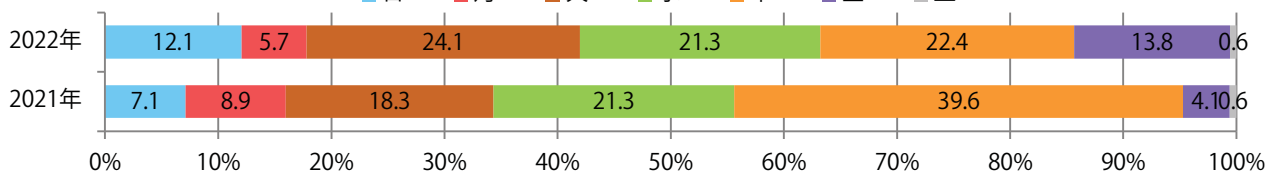

木曜が最も多く、次いで土曜が多い。B4以下のサイズが大半を占める。
両面フルカラーは81%。

■ 月別折込枚数 (県内7地区平均)

	1月	2月	3月	4月	5月	6月	7月	8月	9月	10月	11月	12月
2022年	5.9	5.0	5.6	7.1	6.4	7.9	9.0					
2021年	3.9	4.6	10.6	6.9	5.7	6.4	9.7	7.3	8.1	7.0	7.9	6.0
2020年	4.0	3.9	4.3	2.7	4.3	3.9	6.7	4.3	5.3	6.6	7.0	5.0

■ 地区別折込枚数・前年比

■ 曜日別構成比 (%)

■ サイズ別構成比 (%)

■ 色数別構成比 (%)

前年比3%増。火曜が最も多い。B4サイズが79%を占める。全て両面フルカラー。

■ 月別折込枚数 (県内7地区平均)

■ 年間最多枚数 ■ 年間最少枚数

	1月	2月	3月	4月	5月	6月	7月	8月	9月	10月	11月	12月
2022年	34.9	29.7	35.4	33.0	27.3	25.4	24.9					
2021年	31.1	27.6	27.4	30.1	29.3	34.1	24.1	19.7	26.4	30.6	42.7	28.1
2020年	24.6	26.9	25.3	22.6	21.7	22.4	24.0	23.1	30.4	24.7	31.0	25.1

■ 地区別折込枚数・前年比

■ 2021年 ■ 2022年 ● 前年比

■ 曜日別構成比 (%)

■ 日 ■ 月 ■ 火 ■ 水 ■ 木 ■ 金 ■ 土

■ サイズ別構成比 (%)

■ B 1 ■ B 2 ■ B 3 ■ B 4 ■ B 4 未満 ■ 特殊

■ 色数別構成比 (%)

■ 1c/0c ■ 1c/1c ■ 2c/0c ■ 2c/1c ■ 2c/2c ■ 4c/0c ■ 4c/1c ■ 4c/2c ■ 4c/4c