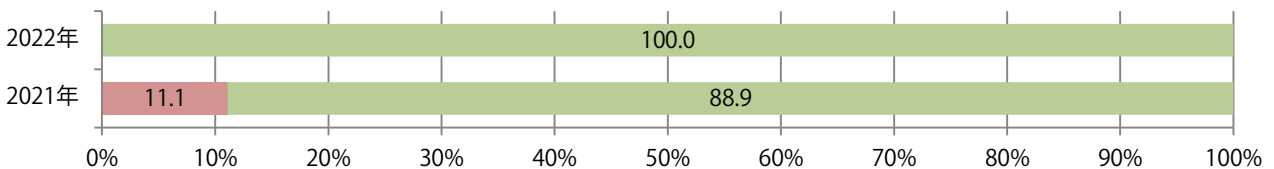

水・木・土曜のみの折り込みとなった。B4サイズが86%を占める。
 全て両面フルカラー。

■月別折込枚数（県内7地区平均）

■ 年間最多枚数 ■ 年間最少枚数

	1月	2月	3月	4月	5月	6月	7月	8月	9月	10月	11月	12月
2022年	1.0	0.3	1.4	2.0	0.3	1.0	1.0					
2021年	0.7	0.6	2.0	1.7	0.7	1.6	1.3	1.1	0.9	1.6	2.1	3.0
2020年	1.3	0.4	2.1	0.9	0.3	1.4	1.6	1.0	0.4	1.9	3.9	3.3

■地区別折込枚数・前年比

■ 2021年 ■ 2022年 ● 前年比

■曜日別構成比 (%)

■ 日 ■ 月 ■ 火 ■ 水 ■ 木 ■ 金 ■ 土

■サイズ別構成比 (%)

■ B1 ■ B2 ■ B3 ■ B4 ■ B4未満 ■ 特殊

■色数別構成比 (%)

■ 1c/0c ■ 1c/1c ■ 2c/0c ■ 2c/1c ■ 2c/2c ■ 4c/0c ■ 4c/1c ■ 4c/2c ■ 4c/4c

金曜が最も多く、次いで火曜が多い。B3サイズが増えた。
両面フルカラーは9割を超える。

■ 月別折込枚数 (県内7地区平均)

■ 年間最多枚数 ■ 年間最少枚数

	1月	2月	3月	4月	5月	6月	7月	8月	9月	10月	11月	12月
2022年	4.9	7.0	9.0	7.0	4.3	7.4	8.7					
2021年	6.7	4.0	9.1	8.7	5.7	9.7	10.1	7.7	7.0	6.4	9.4	13.7
2020年	6.6	5.6	8.0	3.9	5.6	6.6	6.6	7.0	9.0	6.9	10.6	14.3