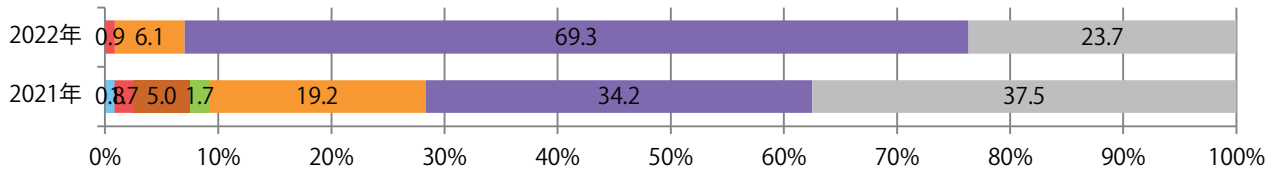

■ 地区別折込枚数・前年比

■ 2021年 ■ 2022年 ● 前年比

■ 曜日別構成比 (%)

■ 日 ■ 月 ■ 火 ■ 水 ■ 木 ■ 金 ■ 土

■ サイズ別構成比 (%)

■ B 1 ■ B 2 ■ B 3 ■ B 4 ■ B 4 未満 ■ 特殊

■ 色数別構成比 (%)

■ 1c/0c ■ 1c/1c ■ 2c/0c ■ 2c/1c ■ 2c/2c ■ 4c/0c ■ 4c/1c ■ 4c/2c ■ 4c/4c

金曜に69%が集中。B3サイズが40%を占める。ほとんどが両面フルカラー。

■ 月別折込枚数 (県内7地区平均)

■ 年間最多枚数 ■ 年間最少枚数

	1月	2月	3月	4月	5月	6月	7月	8月	9月	10月	11月	12月
2022年	22.0	16.1	18.7	13.9	15.0	13.9	16.3					
2021年	22.9	14.9	17.7	13.4	13.9	15.0	17.1	10.9	11.6	13.7	13.3	12.3
2020年	29.1	21.3	13.1	5.6	4.7	10.0	13.1	8.6	14.9	12.0	12.3	12.4