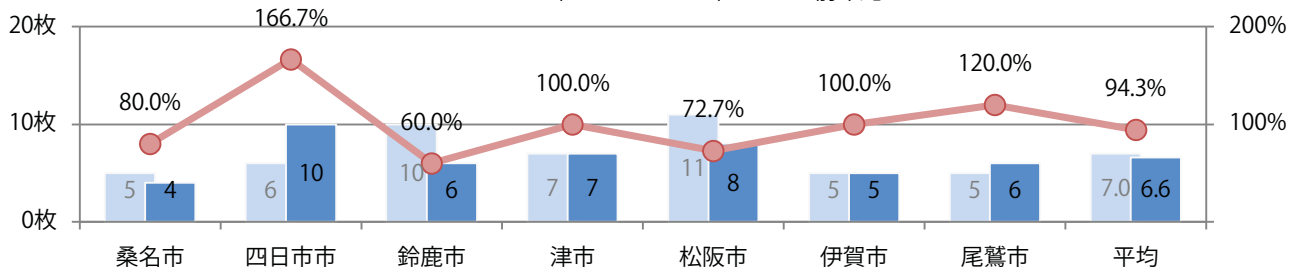

■ 地区別折込枚数・前年比

■ 2021年 ■ 2022年 ● 前年比

■ 曜日別構成比 (%)

■ 日 ■ 月 ■ 火 ■ 水 ■ 木 ■ 金 ■ 土

■ サイズ別構成比 (%)

■ B 1 ■ B 2 ■ B 3 ■ B 4 ■ B 4 未満 ■ 特殊

■ 色数別構成比 (%)

■ 1c/0c ■ 1c/1c ■ 2c/0c ■ 2c/1c ■ 2c/2c ■ 4c/0c ■ 4c/1c ■ 4c/2c ■ 4c/4c

金・土曜に76%が集中。B3サイズが増えた。両面フルカラーは96%に上る。

■ 月別折込枚数 (県内7地区平均)

■ 年間最多枚数 ■ 年間最少枚数

	1月	2月	3月	4月	5月	6月	7月	8月	9月	10月	11月	12月
2022年	7.7	4.1	6.1	7.3	6.6	6.1	6.6					
2021年	8.7	5.0	7.9	7.0	6.7	5.9	7.0	4.6	4.4	4.4	5.3	6.7
2020年	10.6	9.1	5.9	4.6	2.4	6.9	8.0	6.1	6.3	4.9	6.0	10.9

■ 地区別折込枚数・前年比

■ 2021年 ■ 2022年 ● 前年比

■ 曜日別構成比 (%)

■ 日 ■ 月 ■ 火 ■ 水 ■ 木 ■ 金 ■ 土

■ サイズ別構成比 (%)

■ B1 ■ B2 ■ B3 ■ B4 ■ B4未満 ■ 特殊

■ 色数別構成比 (%)

■ 1c/0c ■ 1c/1c ■ 2c/0c ■ 2c/1c ■ 2c/2c ■ 4c/0c ■ 4c/1c ■ 4c/2c ■ 4c/4c