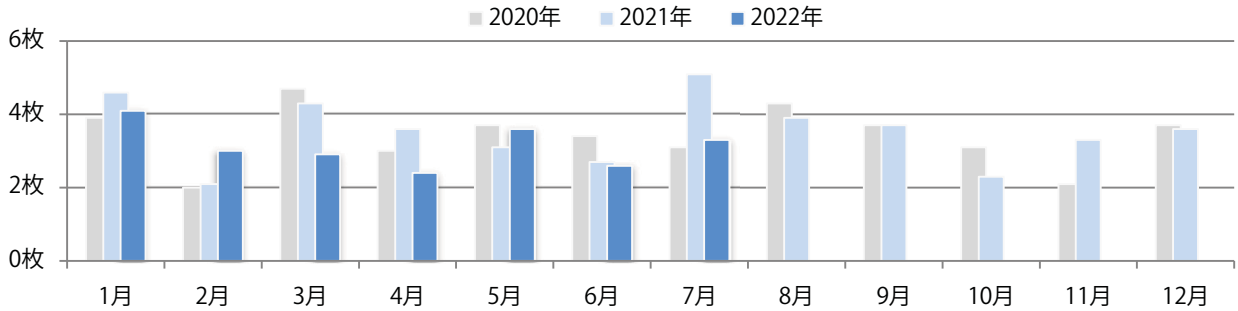

■地区別折込枚数・前年比

■曜日別構成比（%）

■サイズ別構成比（%）

■色数別構成比（%）

金曜に67%が集中。B4サイズが減った。両面フルカラーは94%に上る。

月別折込枚数（県内7地区平均）

年間最多枚数 年間最少枚数

	1月	2月	3月	4月	5月	6月	7月	8月	9月	10月	11月	12月
2022年	9.7	4.6	9.7	13.1	7.3	11.0	14.3					
2021年	10.9	7.4	14.6	13.4	5.1	8.3	17.3	8.3	8.3	12.3	11.7	13.3
2020年	16.3	9.6	15.6	10.6	6.9	8.9	15.4	14.0	11.4	11.3	13.1	17.7

地区別折込枚数・前年比

2021年 2022年 前年比

曜日別構成比 (%)

日 月 火 水 木 金 土

サイズ別構成比 (%)

B 1 B 2 B 3 B 4 B 4未満 特殊

色数別構成比 (%)

1c/0c 1c/1c 2c/0c 2c/1c 2c/2c 4c/0c 4c/1c 4c/2c 4c/4c

土曜が最も多く、次いで木曜が多い。B4サイズが大半を占める。全て両面フルカラー。

■月別折込枚数（県内7地区平均）

■ 年間最多枚数 ■ 年間最少枚数

	1月	2月	3月	4月	5月	6月	7月	8月	9月	10月	11月	12月
2022年	4.1	3.0	2.9	2.4	3.6	2.6	3.3					
2021年	4.6	2.1	4.3	3.6	3.1	2.7	5.1	3.9	3.7	2.3	3.3	3.6
2020年	3.9	2.0	4.7	3.0	3.7	3.4	3.1	4.3	3.7	3.1	2.1	3.7