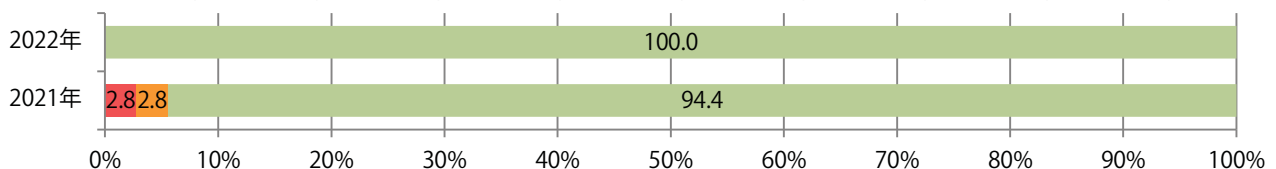

■ 地区別折込枚数・前年比

■ 曜日別構成比 (%)

■ サイズ別構成比 (%)

■ 色数別構成比 (%)

前年比45%増。金曜に半数が集中。B3サイズが37%を占める。全て両面フルカラー。

■ 月別折込枚数 (県内7地区平均)

■ 年間最多枚数 ■ 年間最少枚数

	1月	2月	3月	4月	5月	6月	7月	8月	9月	10月	11月	12月
2022年	9.3	6.1	8.0	8.0	5.6	6.6	7.4					
2021年	9.4	6.7	8.6	7.0	4.1	6.3	5.1	5.6	5.1	7.3	6.9	5.1
2020年	10.7	8.4	8.4	5.1	4.7	8.1	6.3	6.4	7.6	7.7	7.0	7.6

■ 地区別折込枚数・前年比

■ 2021年 ■ 2022年 ● 前年比

■ 曜日別構成比 (%)

■ 日 ■ 月 ■ 火 ■ 水 ■ 木 ■ 金 ■ 土

■ サイズ別構成比 (%)

■ B 1 ■ B 2 ■ B 3 ■ B 4 ■ B 4 未満 ■ 特殊

■ 色数別構成比 (%)

■ 1c/0c ■ 1c/1c ■ 2c/0c ■ 2c/1c ■ 2c/2c ■ 4c/0c ■ 4c/1c ■ 4c/2c ■ 4c/4c

金曜に69%が集中。B3サイズが40%を占める。ほとんどが両面フルカラー。

■ 月別折込枚数 (県内7地区平均)

■ 年間最多枚数 ■ 年間最少枚数

	1月	2月	3月	4月	5月	6月	7月	8月	9月	10月	11月	12月
2022年	22.0	16.1	18.7	13.9	15.0	13.9	16.3					
2021年	22.9	14.9	17.7	13.4	13.9	15.0	17.1	10.9	11.6	13.7	13.3	12.3
2020年	29.1	21.3	13.1	5.6	4.7	10.0	13.1	8.6	14.9	12.0	12.3	12.4