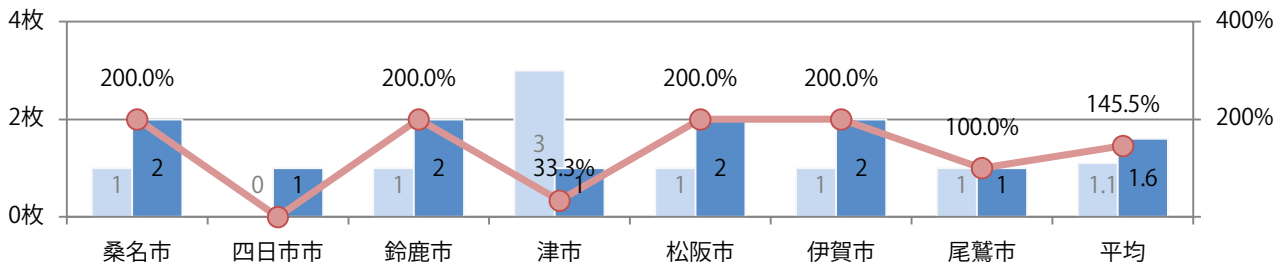

■地区別折込枚数・前年比

■ 2021年 ■ 2022年 ● 前年比