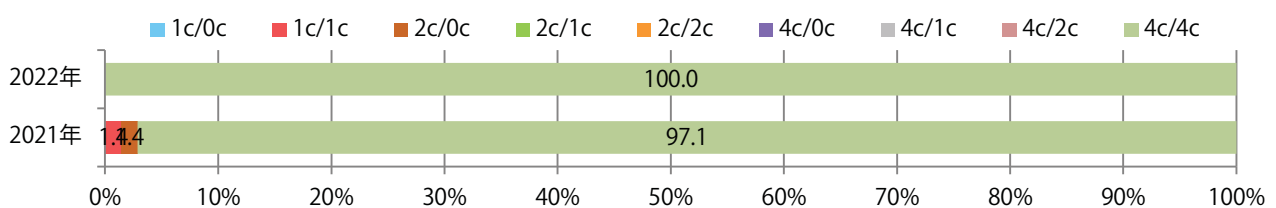

前年比3%増。火・水曜に83%が集中。B3以上の大きいサイズが57%を占める。
 全て両面フルカラー。

■ 月別折込枚数 (県内7地区平均)

■ 年間最多枚数 ■ 年間最少枚数

	1月	2月	3月	4月	5月	6月	7月	8月	9月	10月	11月	12月
2022年	7.0	8.9	10.1	8.4	10.1	11.0	10.3					
2021年	11.0	10.1	15.1	11.6	10.1	10.0	10.0	10.1	9.1	9.1	9.3	12.7
2020年	15.9	14.4	9.7	5.0	2.7	10.7	15.1	12.1	13.7	10.9	12.9	19.7

■ 地区別折込枚数・前年比

■ 曜日別構成比 (%)

■ サイズ別構成比 (%)

■ 色数別構成比 (%)

前年比45%増。金曜に半数が集中。B3サイズが37%を占める。全て両面フルカラー。

■ 月別折込枚数 (県内7地区平均)

■ 年間最多枚数 ■ 年間最少枚数

	1月	2月	3月	4月	5月	6月	7月	8月	9月	10月	11月	12月
2022年	9.3	6.1	8.0	8.0	5.6	6.6	7.4					
2021年	9.4	6.7	8.6	7.0	4.1	6.3	5.1	5.6	5.1	7.3	6.9	5.1
2020年	10.7	8.4	8.4	5.1	4.7	8.1	6.3	6.4	7.6	7.7	7.0	7.6

■ 地区別折込枚数・前年比

■ 2021年 ■ 2022年 ● 前年比

■ 曜日別構成比 (%)

■ 日 ■ 月 ■ 火 ■ 水 ■ 木 ■ 金 ■ 土

■ サイズ別構成比 (%)

■ B 1 ■ B 2 ■ B 3 ■ B 4 ■ B 4 未満 ■ 特殊

■ 色数別構成比 (%)

■ 1c/0c ■ 1c/1c ■ 2c/0c ■ 2c/1c ■ 2c/2c ■ 4c/0c ■ 4c/1c ■ 4c/2c ■ 4c/4c