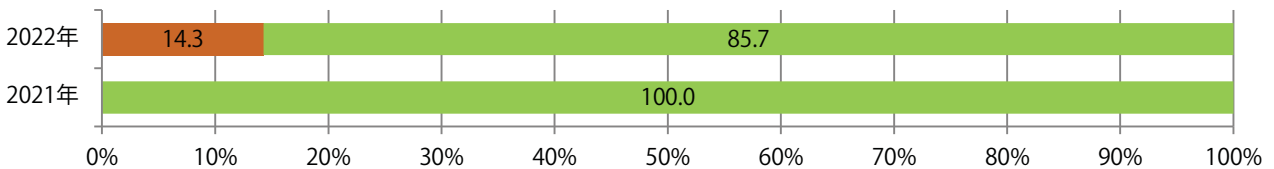

水・木・土曜のみの折り込みとなった。B4サイズが86%を占める。
 全て両面フルカラー。

■月別折込枚数（県内7地区平均）

■ 年間最多枚数 ■ 年間最少枚数

	1月	2月	3月	4月	5月	6月	7月	8月	9月	10月	11月	12月
2022年	1.0	0.3	1.4	2.0	0.3	1.0	1.0					
2021年	0.7	0.6	2.0	1.7	0.7	1.6	1.3	1.1	0.9	1.6	2.1	3.0
2020年	1.3	0.4	2.1	0.9	0.3	1.4	1.6	1.0	0.4	1.9	3.9	3.3

■地区別折込枚数・前年比

■ 2021年 ■ 2022年 ● 前年比

■曜日別構成比 (%)

■ 日 ■ 月 ■ 火 ■ 水 ■ 木 ■ 金 ■ 土

■サイズ別構成比 (%)

■ B1 ■ B2 ■ B3 ■ B4 ■ B4未満 ■ 特殊

■色数別構成比 (%)

■ 1c/0c ■ 1c/1c ■ 2c/0c ■ 2c/1c ■ 2c/2c ■ 4c/0c ■ 4c/1c ■ 4c/2c ■ 4c/4c

金曜が最も多く、次いで火曜が多い。B3サイズが増えた。
両面フルカラーは9割を超える。

■ 月別折込枚数 (県内7地区平均)

■ 年間最多枚数 ■ 年間最少枚数

	1月	2月	3月	4月	5月	6月	7月	8月	9月	10月	11月	12月
2022年	4.9	7.0	9.0	7.0	4.3	7.4	8.7					
2021年	6.7	4.0	9.1	8.7	5.7	9.7	10.1	7.7	7.0	6.4	9.4	13.7
2020年	6.6	5.6	8.0	3.9	5.6	6.6	6.6	7.0	9.0	6.9	10.6	14.3