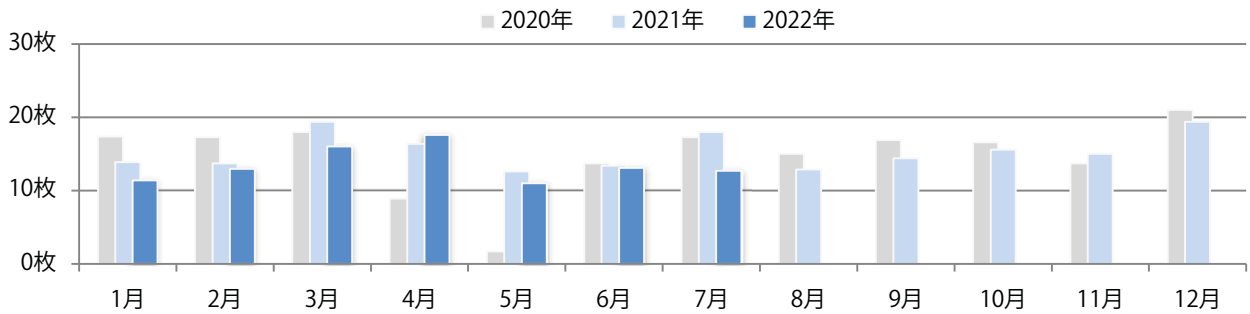

火曜に8割が集中し、他は水曜のみ。全てB4サイズ、両面フルカラー。

■月別折込枚数（県内7地区平均）

■ 年間最多枚数 ■ 年間最少枚数

	1月	2月	3月	4月	5月	6月	7月	8月	9月	10月	11月	12月
2022年	1.6	0.9	1.9	1.1	0.9	0.7	0.7					
2021年	1.0	1.3	1.3	1.6	0.6	1.0	1.1	1.1	0.9	0.9	0.6	0.3
2020年	2.4	1.7	1.4	1.3	0.0	0.9	0.9	0.7	1.0	1.0	1.3	1.0

■地区別折込枚数・前年比

■ 2021年 ■ 2022年 ● 前年比

■曜日別構成比 (%)

■ 日 ■ 月 ■ 火 ■ 水 ■ 木 ■ 金 ■ 土

■サイズ別構成比 (%)

■ B 1 ■ B 2 ■ B 3 ■ B 4 ■ B 4 未満 ■ 特殊

■色数別構成比 (%)

■ 1c/0c ■ 1c/1c ■ 2c/0c ■ 2c/1c ■ 2c/2c ■ 4c/0c ■ 4c/1c ■ 4c/2c ■ 4c/4c

金曜が最も多く、次いで木・火曜の順に多い。B3以上の大きいサイズが43%を占める。
両面フルカラーは94%を占め、他は両面2色のみ。

■月別折込枚数（県内7地区平均）

■ 年間最多枚数 □ 年間最少枚数

	1月	2月	3月	4月	5月	6月	7月	8月	9月	10月	11月	12月
2022年	11.4	13.0	16.0	17.6	11.0	13.1	12.7					
2021年	13.9	13.7	19.4	16.4	12.6	13.4	18.0	12.9	14.4	15.6	15.0	19.4
2020年	17.4	17.3	18.0	8.9	1.7	13.7	17.3	15.0	16.9	16.6	13.7	21.0

■地区別折込枚数・前年比

■曜日別構成比 (%)

■サイズ別構成比 (%)

■色数別構成比 (%)

土曜が最も多く、次いで火曜が多い。B3以上の大きいサイズが38%を占める。
両面フルカラーは81%。

■月別折込枚数（県内7地区平均）

■ 年間最多枚数 □ 年間最少枚数

	1月	2月	3月	4月	5月	6月	7月	8月	9月	10月	11月	12月
2022年	32.0	34.6	34.9	31.0	33.6	29.6	32.1					
2021年	36.1	35.0	37.9	37.4	35.6	33.9	41.1	37.3	33.3	33.9	31.9	46.6
2020年	49.6	53.7	49.7	34.7	11.9	31.4	43.0	40.7	35.6	37.7	35.4	48.4