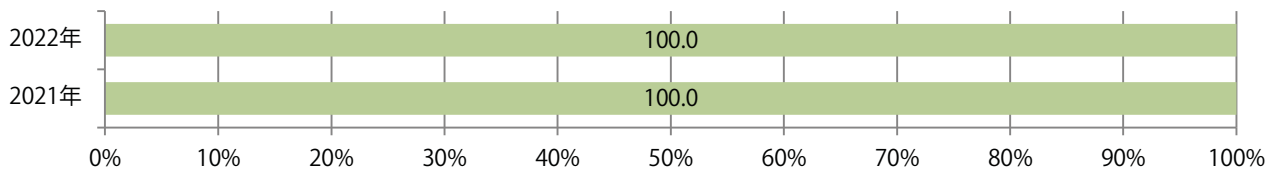

火曜に8割が集中し、他は水曜のみ。全てB4サイズ、両面フルカラー。

■月別折込枚数（県内7地区平均）

■ 年間最多枚数 ■ 年間最少枚数

	1月	2月	3月	4月	5月	6月	7月	8月	9月	10月	11月	12月
2022年	1.6	0.9	1.9	1.1	0.9	0.7	0.7					
2021年	1.0	1.3	1.3	1.6	0.6	1.0	1.1	1.1	0.9	0.9	0.6	0.3
2020年	2.4	1.7	1.4	1.3	0.0	0.9	0.9	0.7	1.0	1.0	1.3	1.0

■地区別折込枚数・前年比

■ 2021年 ■ 2022年 ● 前年比

■曜日別構成比 (%)

■ 日 ■ 月 ■ 火 ■ 水 ■ 木 ■ 金 ■ 土

■サイズ別構成比 (%)

■ B 1 ■ B 2 ■ B 3 ■ B 4 ■ B 4 未満 ■ 特殊

■色数別構成比 (%)

■ 1c/0c ■ 1c/1c ■ 2c/0c ■ 2c/1c ■ 2c/2c ■ 4c/0c ■ 4c/1c ■ 4c/2c ■ 4c/4c

金曜が最も多く、次いで木・火曜の順に多い。B3以上の大きいサイズが43%を占める。
両面フルカラーは94%を占め、他は両面2色のみ。

■月別折込枚数（県内7地区平均）

■ 年間最多枚数 □ 年間最少枚数

	1月	2月	3月	4月	5月	6月	7月	8月	9月	10月	11月	12月
2022年	11.4	13.0	16.0	17.6	11.0	13.1	12.7					
2021年	13.9	13.7	19.4	16.4	12.6	13.4	18.0	12.9	14.4	15.6	15.0	19.4
2020年	17.4	17.3	18.0	8.9	1.7	13.7	17.3	15.0	16.9	16.6	13.7	21.0