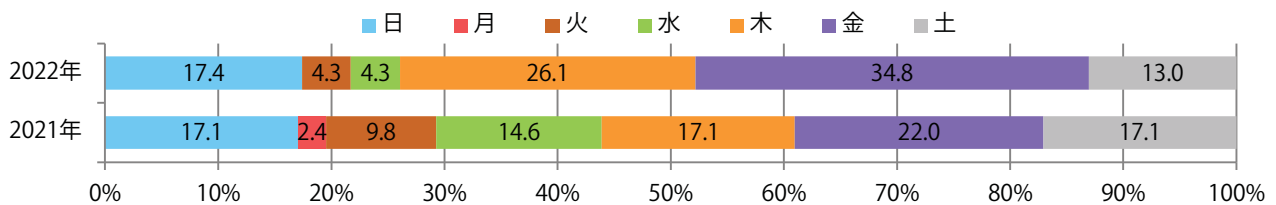

■地区別折込枚数・前年比

■ 2021年 ■ 2022年 ● 前年比

■曜日別構成比（%）

■ 日 ■ 月 ■ 火 ■ 水 ■ 木 ■ 金 ■ 土

■サイズ別構成比（%）

■ B1 ■ B2 ■ B3 ■ B4 ■ B4未満 ■ 特殊

■色数別構成比（%）

■ 1c/0c ■ 1c/1c ■ 2c/0c ■ 2c/1c ■ 2c/2c ■ 4c/0c ■ 4c/1c ■ 4c/2c ■ 4c/4c

金曜が最も多く、次いで木曜が多い。B4未満のサイズが35%を占める。
両面フルカラーは83%。

■月別折込枚数（県内7地区平均）

■ 年間最多枚数 ■ 年間最少枚数

	1月	2月	3月	4月	5月	6月	7月	8月	9月	10月	11月	12月
2022年	3.3	2.4	3.3	2.7	4.4	3.7	3.3					
2021年	6.3	5.3	5.1	6.6	8.1	5.0	5.9	4.0	3.9	4.7	4.9	2.6
2020年	4.4	3.3	5.3	4.9	6.4	4.6	3.9	3.3	4.1	4.7	4.1	3.1

■地区別折込枚数・前年比

■曜日別構成比 (%)

■サイズ別構成比 (%)

■色数別構成比 (%)

前年比48%増。金曜が最も多く、次いで火・土曜の順に多い。全てB4以下のサイズ。
両面フルカラーは77%を占める。

■月別折込枚数（県内7地区平均）

■ 年間最多枚数 ■ 年間最少枚数

	1月	2月	3月	4月	5月	6月	7月	8月	9月	10月	11月	12月
2022年	4.1	1.1	3.6	3.7	1.6	2.9	3.1					
2021年	3.7	1.9	3.3	4.0	2.4	3.3	2.1	0.7	2.0	4.9	2.4	0.4
2020年	7.6	6.0	3.1	1.7	1.6	2.6	4.4	2.4	3.7	3.7	1.9	0.3