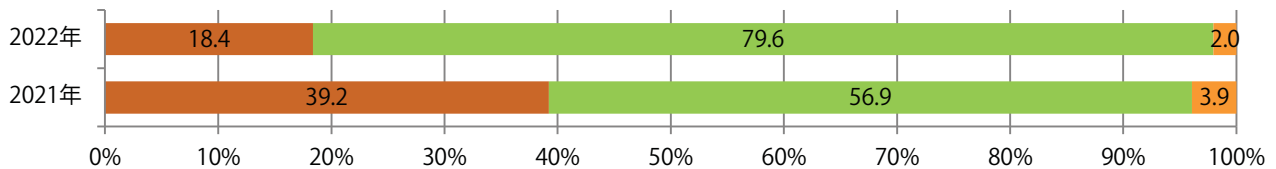

金曜に大半が集中。B4サイズが増えた。ほとんどが両面フルカラー。

■ 月別折込枚数 (県内7地区平均)

■ 年間最多枚数 ■ 年間最少枚数

	1月	2月	3月	4月	5月	6月	7月	8月	9月	10月	11月	12月
2022年	5.4	4.0	7.3	5.1	3.3	2.9	7.0					
2021年	4.7	5.3	7.1	7.6	3.0	5.9	7.3	5.3	4.6	6.1	7.9	7.9
2020年	7.9	5.7	9.1	5.6	1.9	3.1	8.4	4.6	4.6	6.7	10.3	7.7

■ 地区別折込枚数・前年比

■ 2021年 ■ 2022年 ● 前年比

■ 曜日別構成比 (%)

■ 日 ■ 月 ■ 火 ■ 水 ■ 木 ■ 金 ■ 土

■ サイズ別構成比 (%)

■ B1 ■ B2 ■ B3 ■ B4 ■ B4未満 ■ 特殊

■ 色数別構成比 (%)

■ 1c/0c ■ 1c/1c ■ 2c/0c ■ 2c/1c ■ 2c/2c ■ 4c/0c ■ 4c/1c ■ 4c/2c ■ 4c/4c

金曜のみの折込となった。B3サイズが4割を占める。全て両面フルカラー。

■ 月別折込枚数 (県内7地区平均)

■ 年間最多枚数 ■ 年間最少枚数

	1月	2月	3月	4月	5月	6月	7月	8月	9月	10月	11月	12月
2022年	0.4	0.0	0.4	1.3	0.0	0.6	0.7					
2021年	0.3	0.4	0.6	3.0	0.3	0.9	0.9	0.7	0.4	0.1	0.4	1.7
2020年	0.7	0.3	0.3	0.1	0.0	0.6	0.9	0.9	0.0	0.1	1.1	3.6