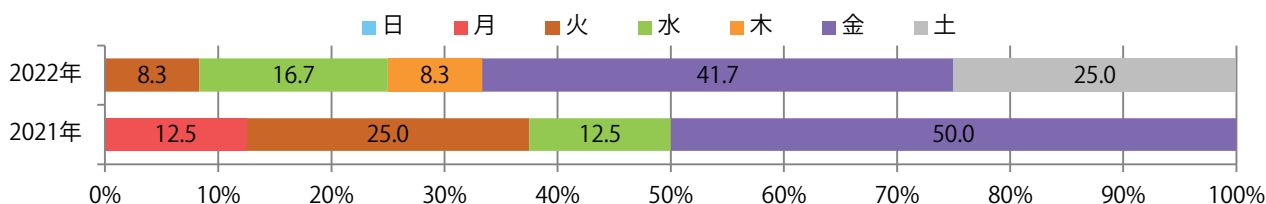

■ 地区別折込枚数・前年比

■ 2021年 ■ 2022年 ● 前年比

■ 曜日別構成比 (%)

■ 日 ■ 月 ■ 火 ■ 水 ■ 木 ■ 金 ■ 土

■ サイズ別構成比 (%)

■ B 1 ■ B 2 ■ B 3 ■ B 4 ■ B 4 未満 ■ 特殊

■ 色数別構成比 (%)

■ 1c/0c ■ 1c/1c ■ 2c/0c ■ 2c/1c ■ 2c/2c ■ 4c/0c ■ 4c/1c ■ 4c/2c ■ 4c/4c

前年の1.5倍以上になった。金曜が最も多い。B4サイズが83%に上る。
両面フルカラーは67%。

■月別折込枚数（県内7地区平均）

	1月	2月	3月	4月	5月	6月	7月	8月	9月	10月	11月	12月
2022年	1.0	0.7	0.9	1.3	1.6	1.4	1.7					
2021年	0.6	1.1	1.6	1.4	1.4	1.4	1.1	0.9	0.3	0.3	1.3	1.3
2020年	1.4	1.6	0.7	0.3	0.3	1.3	2.1	1.9	1.9	1.7	1.9	1.6

■地区別折込枚数・前年比

■曜日別構成比 (%)

■サイズ別構成比 (%)

■色数別構成比 (%)

日・水・土曜が多い。B4未満のサイズが半数を占める。両面フルカラーは75%を占め、他は片面フルカラーのみ。

■月別折込枚数（県内7地区平均）

	1月	2月	3月	4月	5月	6月	7月	8月	9月	10月	11月	12月
2022年	1.7	1.9	1.6	2.4	1.3	1.7	1.1					
2021年	1.7	2.7	2.1	2.4	2.3	3.1	1.9	1.9	1.0	1.6	1.3	1.7
2020年	2.3	2.7	1.3	1.0	1.0	2.7	2.6	2.1	2.1	2.7	3.6	1.4