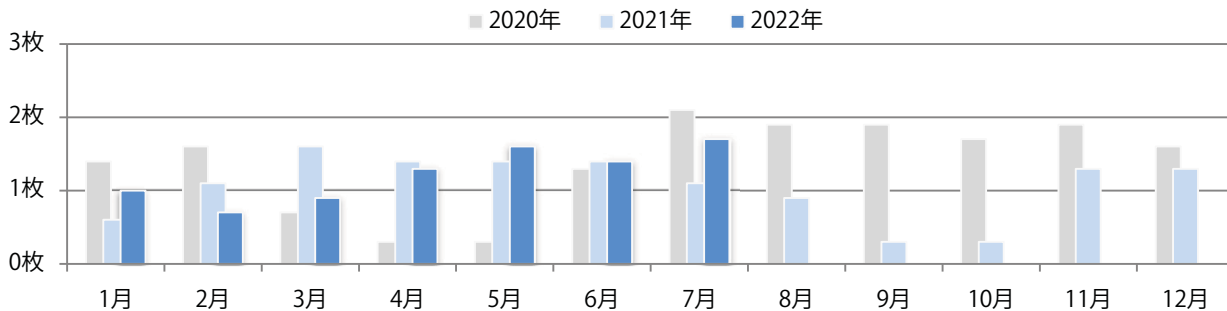

■ 地区別折込枚数・前年比

■ 曜日別構成比 (%)

■ サイズ別構成比 (%)

■ 色数別構成比 (%)

前年比3%増。火曜が最も多い。B4サイズが79%を占める。全て両面フルカラー。

■ 月別折込枚数 (県内7地区平均)

■ 年間最多枚数 ■ 年間最少枚数

	1月	2月	3月	4月	5月	6月	7月	8月	9月	10月	11月	12月
2022年	34.9	29.7	35.4	33.0	27.3	25.4	24.9					
2021年	31.1	27.6	27.4	30.1	29.3	34.1	24.1	19.7	26.4	30.6	42.7	28.1
2020年	24.6	26.9	25.3	22.6	21.7	22.4	24.0	23.1	30.4	24.7	31.0	25.1

■ 地区別折込枚数・前年比

■ 2021年 ■ 2022年 ● 前年比

■ 曜日別構成比 (%)

■ 日 ■ 月 ■ 火 ■ 水 ■ 木 ■ 金 ■ 土

■ サイズ別構成比 (%)

■ B 1 ■ B 2 ■ B 3 ■ B 4 ■ B 4 未満 ■ 特殊

■ 色数別構成比 (%)

■ 1c/0c ■ 1c/1c ■ 2c/0c ■ 2c/1c ■ 2c/2c ■ 4c/0c ■ 4c/1c ■ 4c/2c ■ 4c/4c

前年の1.5倍以上になった。金曜が最も多い。B4サイズが83%に上る。
両面フルカラーは67%。

■月別折込枚数（県内7地区平均）

	1月	2月	3月	4月	5月	6月	7月	8月	9月	10月	11月	12月
2022年	1.0	0.7	0.9	1.3	1.6	1.4	1.7					
2021年	0.6	1.1	1.6	1.4	1.4	1.4	1.1	0.9	0.3	0.3	1.3	1.3
2020年	1.4	1.6	0.7	0.3	0.3	1.3	2.1	1.9	1.9	1.7	1.9	1.6