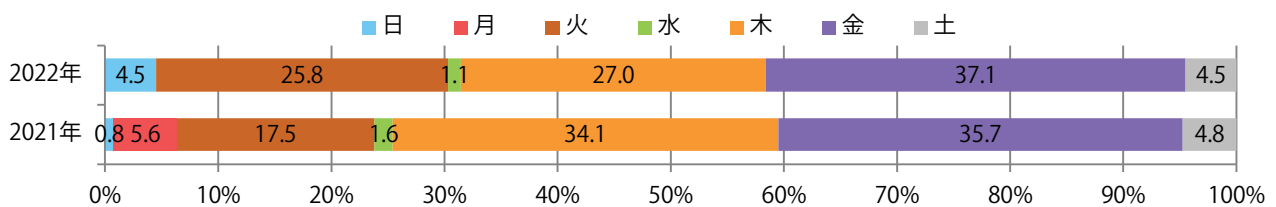

■地区別折込枚数・前年比

■ 2021年 ■ 2022年 ● 前年比

■曜日別構成比 (%)

■ 日 ■ 月 ■ 火 ■ 水 ■ 木 ■ 金 ■ 土

■サイズ別構成比 (%)

■ B 1 ■ B 2 ■ B 3 ■ B 4 ■ B 4 未満 ■ 特殊

■色数別構成比 (%)

■ 1c/0c ■ 1c/1c ■ 2c/0c ■ 2c/1c ■ 2c/2c ■ 4c/0c ■ 4c/1c ■ 4c/2c ■ 4c/4c

金曜が最も多く、次いで木・火曜の順に多い。B3以上の大きいサイズが43%を占める。
両面フルカラーは94%を占め、他は両面2色のみ。

■月別折込枚数（県内7地区平均）

■ 年間最多枚数 □ 年間最少枚数

	1月	2月	3月	4月	5月	6月	7月	8月	9月	10月	11月	12月
2022年	11.4	13.0	16.0	17.6	11.0	13.1	12.7					
2021年	13.9	13.7	19.4	16.4	12.6	13.4	18.0	12.9	14.4	15.6	15.0	19.4
2020年	17.4	17.3	18.0	8.9	1.7	13.7	17.3	15.0	16.9	16.6	13.7	21.0

■地区別折込枚数・前年比

■曜日別構成比 (%)

■サイズ別構成比 (%)

■色数別構成比 (%)

土曜が最も多く、次いで火曜が多い。B3以上の大きいサイズが38%を占める。
両面フルカラーは81%。

■月別折込枚数（県内7地区平均）

■ 年間最多枚数 □ 年間最少枚数

	1月	2月	3月	4月	5月	6月	7月	8月	9月	10月	11月	12月
2022年	32.0	34.6	34.9	31.0	33.6	29.6	32.1					
2021年	36.1	35.0	37.9	37.4	35.6	33.9	41.1	37.3	33.3	33.9	31.9	46.6
2020年	49.6	53.7	49.7	34.7	11.9	31.4	43.0	40.7	35.6	37.7	35.4	48.4