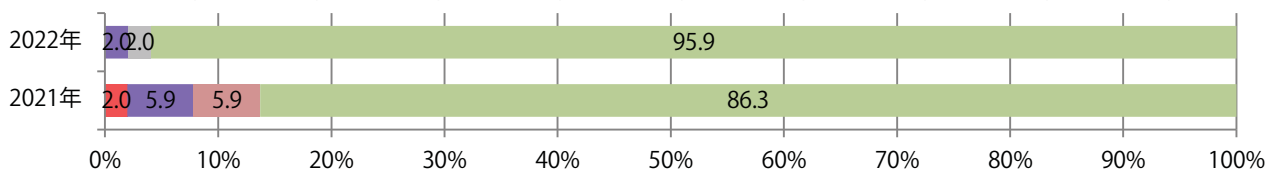

金曜に大半が集中。B4サイズが増えた。ほとんどが両面フルカラー。

■ 月別折込枚数 (県内7地区平均)

■ 年間最多枚数 ■ 年間最少枚数

	1月	2月	3月	4月	5月	6月	7月	8月	9月	10月	11月	12月
2022年	5.4	4.0	7.3	5.1	3.3	2.9	7.0					
2021年	4.7	5.3	7.1	7.6	3.0	5.9	7.3	5.3	4.6	6.1	7.9	7.9
2020年	7.9	5.7	9.1	5.6	1.9	3.1	8.4	4.6	4.6	6.7	10.3	7.7

■ 地区別折込枚数・前年比

■ 2021年 ■ 2022年 ● 前年比

■ 曜日別構成比 (%)

■ 日 ■ 月 ■ 火 ■ 水 ■ 木 ■ 金 ■ 土

■ サイズ別構成比 (%)

■ B1 ■ B2 ■ B3 ■ B4 ■ B4未満 ■ 特殊

■ 色数別構成比 (%)

■ 1c/0c ■ 1c/1c ■ 2c/0c ■ 2c/1c ■ 2c/2c ■ 4c/0c ■ 4c/1c ■ 4c/2c ■ 4c/4c

金曜のみの折込となった。B3サイズが4割を占める。全て両面フルカラー。

■ 月別折込枚数 (県内7地区平均)

■ 年間最多枚数 ■ 年間最少枚数

	1月	2月	3月	4月	5月	6月	7月	8月	9月	10月	11月	12月
2022年	0.4	0.0	0.4	1.3	0.0	0.6	0.7					
2021年	0.3	0.4	0.6	3.0	0.3	0.9	0.9	0.7	0.4	0.1	0.4	1.7
2020年	0.7	0.3	0.3	0.1	0.0	0.6	0.9	0.9	0.0	0.1	1.1	3.6