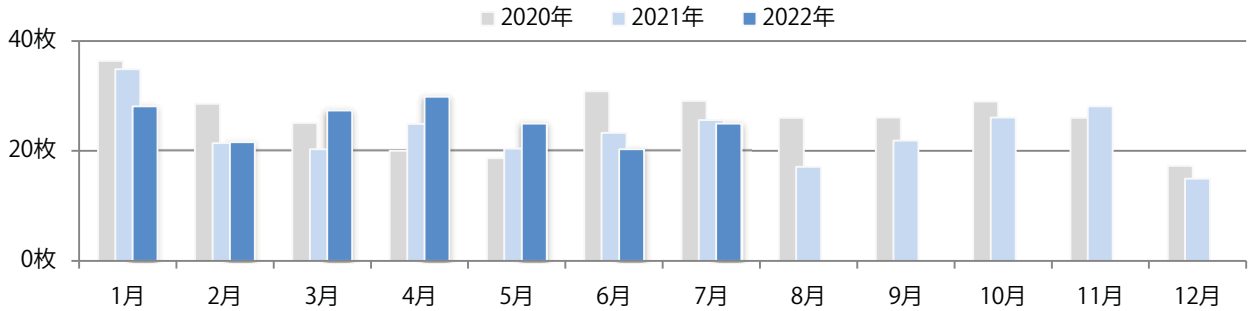

前年比46%増。日曜が最も多く、他は水・土曜のみ。B3サイズが64%を占める。
 全て両面フルカラー。

■月別折込枚数（県内7地区平均）

■ 年間最多枚数 □ 年間最少枚数

	1月	2月	3月	4月	5月	6月	7月	8月	9月	10月	11月	12月
2022年	3.3	4.4	6.0	2.1	1.9	1.7	1.6					
2021年	5.1	5.3	8.6	1.0	3.4	0.3	1.1	1.7	4.3	2.0	5.1	2.6
2020年	3.9	2.1	2.0	2.6	0.9	1.9	1.6	3.3	3.3	3.0	2.1	2.4

■地区別折込枚数・前年比

■ 2021年 ■ 2022年 ● 前年比

■曜日別構成比（%）

■ 日 ■ 月 ■ 火 ■ 水 ■ 木 ■ 金 ■ 土

■サイズ別構成比（%）

■ B 1 ■ B 2 ■ B 3 ■ B 4 ■ B 4 未満 ■ 特殊

■色数別構成比（%）

■ 1c/0c ■ 1c/1c ■ 2c/0c ■ 2c/1c ■ 2c/2c ■ 4c/0c ■ 4c/1c ■ 4c/2c ■ 4c/4c

金・土曜の週末に78%が集中。B3サイズが減った。大半が両面フルカラー。

■月別折込枚数（県内7地区平均）

■ 年間最多枚数 ■ 年間最少枚数

	1月	2月	3月	4月	5月	6月	7月	8月	9月	10月	11月	12月
2022年	28.1	21.6	27.4	29.9	25.0	20.3	25.0					
2021年	34.9	21.4	20.3	24.9	20.4	23.3	25.6	17.1	21.9	26.1	28.1	15.0
2020年	36.4	28.6	25.1	20.0	18.7	30.9	29.1	26.0	26.1	29.0	26.0	17.3