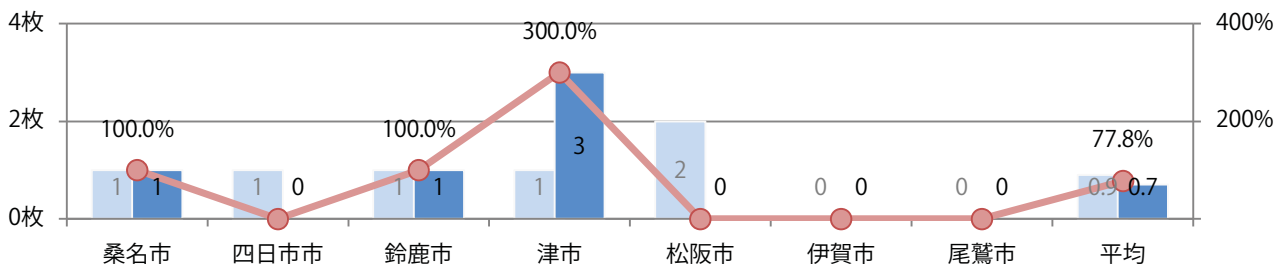

■ 地区別折込枚数・前年比

■ 2021年 ■ 2022年 ● 前年比

■ 曜日別構成比 (%)

■ 日 ■ 月 ■ 火 ■ 水 ■ 木 ■ 金 ■ 土

■ サイズ別構成比 (%)

■ B1 ■ B2 ■ B3 ■ B4 ■ B4未満 ■ 特殊

■ 色数別構成比 (%)

■ 1c/0c ■ 1c/1c ■ 2c/0c ■ 2c/1c ■ 2c/2c ■ 4c/0c ■ 4c/1c ■ 4c/2c ■ 4c/4c

金曜のみの折込となった。B3サイズが4割を占める。全て両面フルカラー。

■ 月別折込枚数 (県内7地区平均)

■ 年間最多枚数 ■ 年間最少枚数

	1月	2月	3月	4月	5月	6月	7月	8月	9月	10月	11月	12月
2022年	0.4	0.0	0.4	1.3	0.0	0.6	0.7					
2021年	0.3	0.4	0.6	3.0	0.3	0.9	0.9	0.7	0.4	0.1	0.4	1.7
2020年	0.7	0.3	0.3	0.1	0.0	0.6	0.9	0.9	0.0	0.1	1.1	3.6

■ 地区別折込枚数・前年比

■ 2021年 ■ 2022年 ● 前年比

■ 曜日別構成比 (%)

■ 日 ■ 月 ■ 火 ■ 水 ■ 木 ■ 金 ■ 土

■ サイズ別構成比 (%)

■ B 1 ■ B 2 ■ B 3 ■ B 4 ■ B 4 未満 ■ 特殊

■ 色数別構成比 (%)

■ 1c/0c ■ 1c/1c ■ 2c/0c ■ 2c/1c ■ 2c/2c ■ 4c/0c ■ 4c/1c ■ 4c/2c ■ 4c/4c