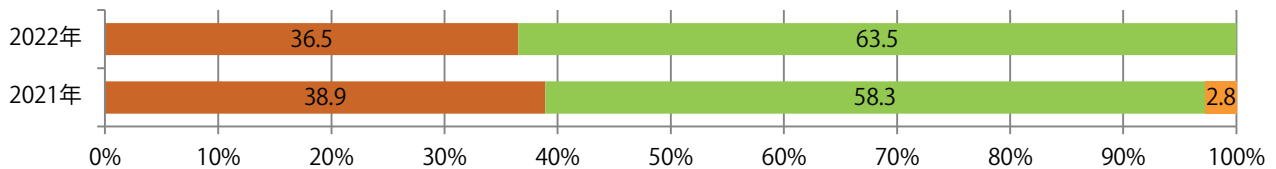

■ 地区別折込枚数・前年比

■ 曜日別構成比 (%)

■ サイズ別構成比 (%)

■ 色数別構成比 (%)

前年比45%増。金曜に半数が集中。B3サイズが37%を占める。全て両面フルカラー。

■ 月別折込枚数 (県内7地区平均)

■ 年間最多枚数 ■ 年間最少枚数

	1月	2月	3月	4月	5月	6月	7月	8月	9月	10月	11月	12月
2022年	9.3	6.1	8.0	8.0	5.6	6.6	7.4					
2021年	9.4	6.7	8.6	7.0	4.1	6.3	5.1	5.6	5.1	7.3	6.9	5.1
2020年	10.7	8.4	8.4	5.1	4.7	8.1	6.3	6.4	7.6	7.7	7.0	7.6

■ 地区別折込枚数・前年比

■ 2021年 ■ 2022年 ● 前年比

■ 曜日別構成比 (%)

■ 日 ■ 月 ■ 火 ■ 水 ■ 木 ■ 金 ■ 土

■ サイズ別構成比 (%)

■ B 1 ■ B 2 ■ B 3 ■ B 4 ■ B 4 未満 ■ 特殊

■ 色数別構成比 (%)

■ 1c/0c ■ 1c/1c ■ 2c/0c ■ 2c/1c ■ 2c/2c ■ 4c/0c ■ 4c/1c ■ 4c/2c ■ 4c/4c

金曜に69%が集中。B3サイズが40%を占める。ほとんどが両面フルカラー。

■ 月別折込枚数 (県内7地区平均)

■ 年間最多枚数 ■ 年間最少枚数

	1月	2月	3月	4月	5月	6月	7月	8月	9月	10月	11月	12月
2022年	22.0	16.1	18.7	13.9	15.0	13.9	16.3					
2021年	22.9	14.9	17.7	13.4	13.9	15.0	17.1	10.9	11.6	13.7	13.3	12.3
2020年	29.1	21.3	13.1	5.6	4.7	10.0	13.1	8.6	14.9	12.0	12.3	12.4