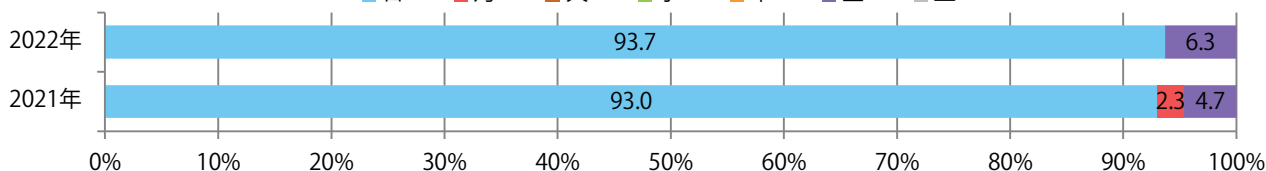

■曜日別構成比 (%)

■ 日 ■ 月 ■ 火 ■ 水 ■ 木 ■ 金 ■ 土