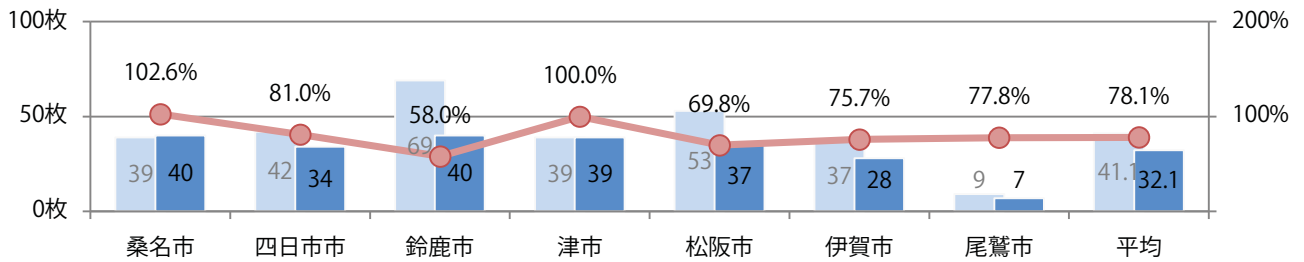

金曜が最も多く、次いで木・火曜の順に多い。B3以上の大きいサイズが43%を占める。
両面フルカラーは94%を占め、他は両面2色のみ。

■月別折込枚数（県内7地区平均）

■ 年間最多枚数 □ 年間最少枚数

	1月	2月	3月	4月	5月	6月	7月	8月	9月	10月	11月	12月
2022年	11.4	13.0	16.0	17.6	11.0	13.1	12.7					
2021年	13.9	13.7	19.4	16.4	12.6	13.4	18.0	12.9	14.4	15.6	15.0	19.4
2020年	17.4	17.3	18.0	8.9	1.7	13.7	17.3	15.0	16.9	16.6	13.7	21.0

■地区別折込枚数・前年比

■曜日別構成比 (%)

■サイズ別構成比 (%)

■色数別構成比 (%)

土曜が最も多く、次いで火曜が多い。B3以上の大きいサイズが38%を占める。
両面フルカラーは81%。

■月別折込枚数（県内7地区平均）

■ 年間最多枚数 □ 年間最少枚数

	1月	2月	3月	4月	5月	6月	7月	8月	9月	10月	11月	12月
2022年	32.0	34.6	34.9	31.0	33.6	29.6	32.1					
2021年	36.1	35.0	37.9	37.4	35.6	33.9	41.1	37.3	33.3	33.9	31.9	46.6
2020年	49.6	53.7	49.7	34.7	11.9	31.4	43.0	40.7	35.6	37.7	35.4	48.4

■地区別折込枚数・前年比

■ 2021年 ■ 2022年 ● 前年比

■曜日別構成比 (%)

■ 日 ■ 月 ■ 火 ■ 水 ■ 木 ■ 金 ■ 土

■サイズ別構成比 (%)

■ B 1 ■ B 2 ■ B 3 ■ B 4 ■ B 4 未満 ■ 特殊

■色数別構成比 (%)

■ 1c/0c ■ 1c/1c ■ 2c/0c ■ 2c/1c ■ 2c/2c ■ 4c/0c ■ 4c/1c ■ 4c/2c ■ 4c/4c

各地区で増減はあったが、平均で前年と変わらず。土曜が最も多く、次いで水曜が多い。
B3以上の大きいサイズが48%を占める。両面フルカラーは87%。

■ 月別折込枚数 (県内7地区平均)

■ 年間最多枚数 ■ 年間最少枚数

	1月	2月	3月	4月	5月	6月	7月	8月	9月	10月	11月	12月
2022年	9.7	8.1	11.4	14.1	9.1	10.7	12.7					
2021年	8.4	7.6	12.3	14.6	8.6	9.7	12.7	8.7	11.3	8.4	10.9	13.0
2020年	11.7	8.6	9.0	9.1	2.0	8.0	11.9	7.9	9.0	12.3	11.6	15.7