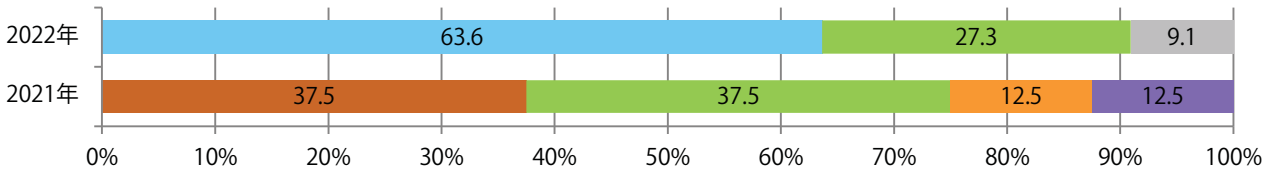

■曜日別構成比（%）

■ 日 ■ 月 ■ 火 ■ 水 ■ 木 ■ 金 ■ 土