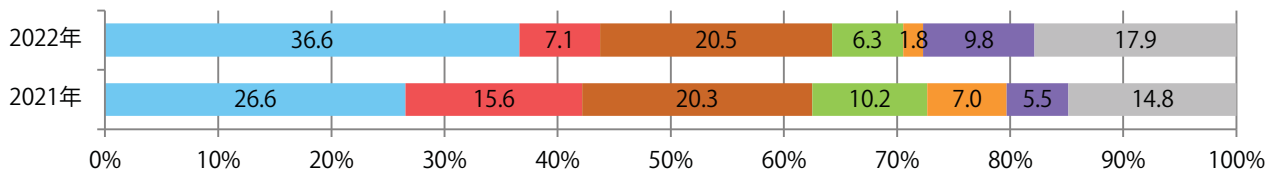

曜日別構成比 (%)

日 月 火 水 木 金 土