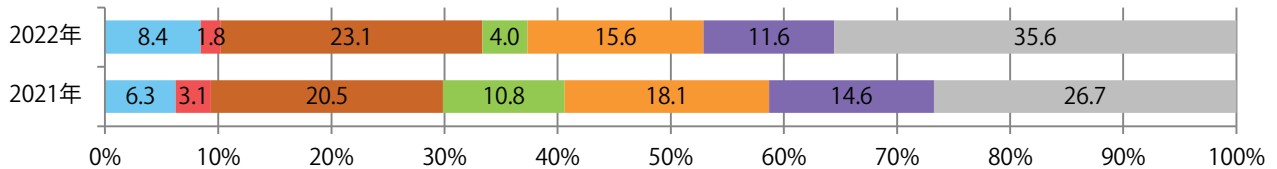

金曜が最も多く、次いで木・火曜の順に多い。B3以上の大きいサイズが43%を占める。
両面フルカラーは94%を占め、他は両面2色のみ。

■月別折込枚数（県内7地区平均）

■ 年間最多枚数 □ 年間最少枚数

	1月	2月	3月	4月	5月	6月	7月	8月	9月	10月	11月	12月
2022年	11.4	13.0	16.0	17.6	11.0	13.1	12.7					
2021年	13.9	13.7	19.4	16.4	12.6	13.4	18.0	12.9	14.4	15.6	15.0	19.4
2020年	17.4	17.3	18.0	8.9	1.7	13.7	17.3	15.0	16.9	16.6	13.7	21.0

■地区別折込枚数・前年比

■曜日別構成比 (%)

■サイズ別構成比 (%)

■色数別構成比 (%)

土曜が最も多く、次いで火曜が多い。B3以上の大きいサイズが38%を占める。
両面フルカラーは81%。

■月別折込枚数（県内7地区平均）

■ 年間最多枚数 □ 年間最少枚数

	1月	2月	3月	4月	5月	6月	7月	8月	9月	10月	11月	12月
2022年	32.0	34.6	34.9	31.0	33.6	29.6	32.1					
2021年	36.1	35.0	37.9	37.4	35.6	33.9	41.1	37.3	33.3	33.9	31.9	46.6
2020年	49.6	53.7	49.7	34.7	11.9	31.4	43.0	40.7	35.6	37.7	35.4	48.4

■地区別折込枚数・前年比

■ 2021年 ■ 2022年 ● 前年比

■曜日別構成比 (%)

■ 日 ■ 月 ■ 火 ■ 水 ■ 木 ■ 金 ■ 土

■サイズ別構成比 (%)

■ B 1 ■ B 2 ■ B 3 ■ B 4 ■ B 4 未満 ■ 特殊

■色数別構成比 (%)

■ 1c/0c ■ 1c/1c ■ 2c/0c ■ 2c/1c ■ 2c/2c ■ 4c/0c ■ 4c/1c ■ 4c/2c ■ 4c/4c