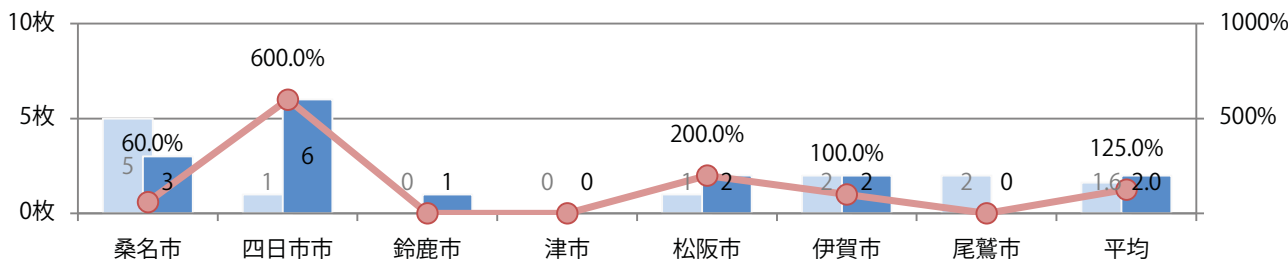

■地区別折込枚数・前年比

■ 2021年 ■ 2022年 ● 前年比