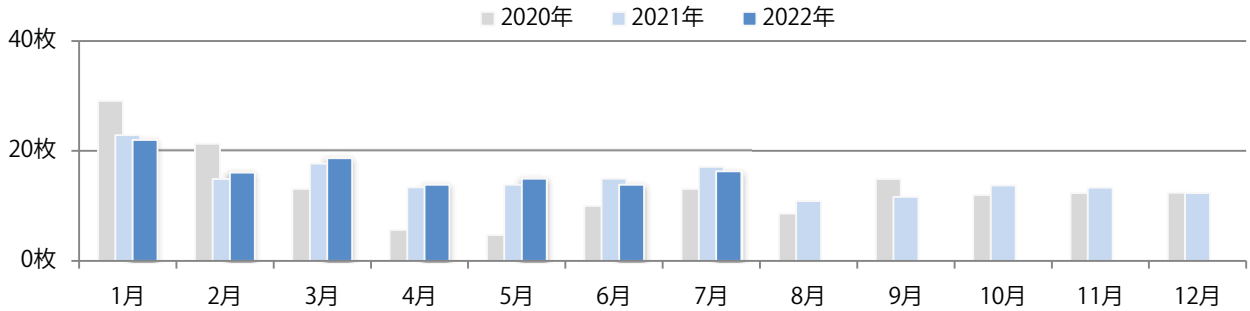

■ 地区別折込枚数・前年比

■ 曜日別構成比 (%)

■ サイズ別構成比 (%)

■ 色数別構成比 (%)

前年比45%増。金曜に半数が集中。B3サイズが37%を占める。全て両面フルカラー。

■ 月別折込枚数 (県内7地区平均)

■ 年間最多枚数 ■ 年間最少枚数

	1月	2月	3月	4月	5月	6月	7月	8月	9月	10月	11月	12月
2022年	9.3	6.1	8.0	8.0	5.6	6.6	7.4					
2021年	9.4	6.7	8.6	7.0	4.1	6.3	5.1	5.6	5.1	7.3	6.9	5.1
2020年	10.7	8.4	8.4	5.1	4.7	8.1	6.3	6.4	7.6	7.7	7.0	7.6

■ 地区別折込枚数・前年比

■ 2021年 ■ 2022年 ● 前年比

■ 曜日別構成比 (%)

■ 日 ■ 月 ■ 火 ■ 水 ■ 木 ■ 金 ■ 土

■ サイズ別構成比 (%)

■ B 1 ■ B 2 ■ B 3 ■ B 4 ■ B 4 未満 ■ 特殊

■ 色数別構成比 (%)

■ 1c/0c ■ 1c/1c ■ 2c/0c ■ 2c/1c ■ 2c/2c ■ 4c/0c ■ 4c/1c ■ 4c/2c ■ 4c/4c

金曜に69%が集中。B3サイズが40%を占める。ほとんどが両面フルカラー。

■ 月別折込枚数 (県内7地区平均)

■ 年間最多枚数 ■ 年間最少枚数

	1月	2月	3月	4月	5月	6月	7月	8月	9月	10月	11月	12月
2022年	22.0	16.1	18.7	13.9	15.0	13.9	16.3					
2021年	22.9	14.9	17.7	13.4	13.9	15.0	17.1	10.9	11.6	13.7	13.3	12.3
2020年	29.1	21.3	13.1	5.6	4.7	10.0	13.1	8.6	14.9	12.0	12.3	12.4