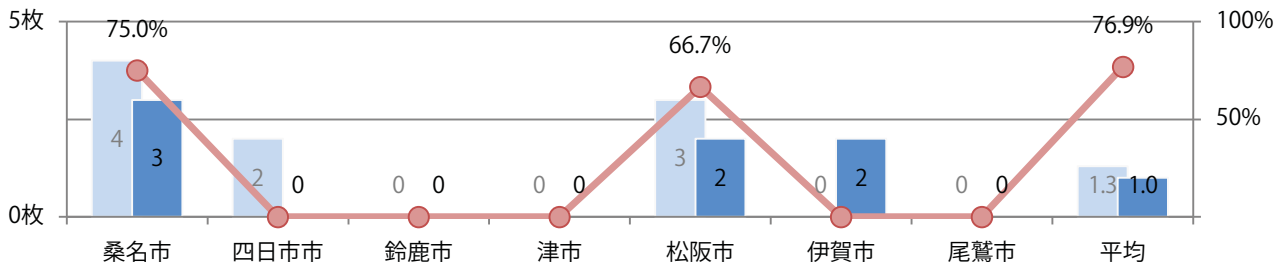

■ 地区別折込枚数・前年比

■ 2021年 ■ 2022年 ● 前年比

■ 曜日別構成比 (%)

■ 日 ■ 月 ■ 火 ■ 水 ■ 木 ■ 金 ■ 土

■ サイズ別構成比 (%)

■ B 1 ■ B 2 ■ B 3 ■ B 4 ■ B 4 未満 ■ 特殊

■ 色数別構成比 (%)

■ 1c/0c ■ 1c/1c ■ 2c/0c ■ 2c/1c ■ 2c/2c ■ 4c/0c ■ 4c/1c ■ 4c/2c ■ 4c/4c

水・木・土曜のみの折り込みとなった。B4サイズが86%を占める。
 全て両面フルカラー。

■月別折込枚数（県内7地区平均）

■ 年間最多枚数 ■ 年間最少枚数

	1月	2月	3月	4月	5月	6月	7月	8月	9月	10月	11月	12月
2022年	1.0	0.3	1.4	2.0	0.3	1.0	1.0					
2021年	0.7	0.6	2.0	1.7	0.7	1.6	1.3	1.1	0.9	1.6	2.1	3.0
2020年	1.3	0.4	2.1	0.9	0.3	1.4	1.6	1.0	0.4	1.9	3.9	3.3

■地区別折込枚数・前年比

■ 2021年 ■ 2022年 ● 前年比

■曜日別構成比 (%)

■ 日 ■ 月 ■ 火 ■ 水 ■ 木 ■ 金 ■ 土

■サイズ別構成比 (%)

■ B1 ■ B2 ■ B3 ■ B4 ■ B4未満 ■ 特殊

■色数別構成比 (%)

■ 1c/0c ■ 1c/1c ■ 2c/0c ■ 2c/1c ■ 2c/2c ■ 4c/0c ■ 4c/1c ■ 4c/2c ■ 4c/4c