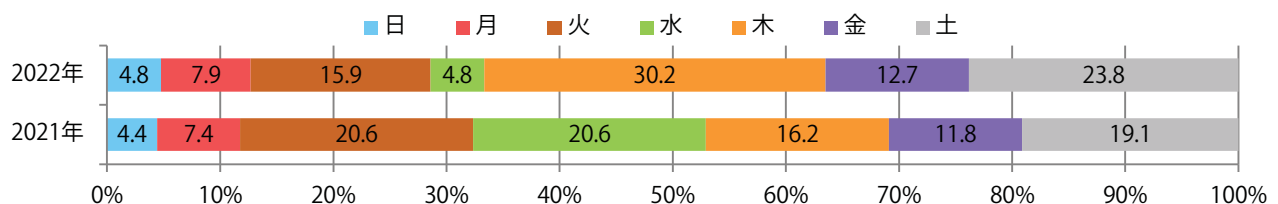

■ 地区別折込枚数・前年比

■ 2021年 ■ 2022年 ● 前年比

■ 曜日別構成比 (%)

■ 日 ■ 月 ■ 火 ■ 水 ■ 木 ■ 金 ■ 土

■ サイズ別構成比 (%)

■ B 1 ■ B 2 ■ B 3 ■ B 4 ■ B 4 未満 ■ 特殊

■ 色数別構成比 (%)

■ 1c/0c ■ 1c/1c ■ 2c/0c ■ 2c/1c ■ 2c/2c ■ 4c/0c ■ 4c/1c ■ 4c/2c ■ 4c/4c

木曜が最も多く、次いで土曜が多い。B4以下のサイズが大半を占める。
両面フルカラーは81%。

■ 月別折込枚数 (県内7地区平均)

	1月	2月	3月	4月	5月	6月	7月	8月	9月	10月	11月	12月
2022年	5.9	5.0	5.6	7.1	6.4	7.9	9.0					
2021年	3.9	4.6	10.6	6.9	5.7	6.4	9.7	7.3	8.1	7.0	7.9	6.0
2020年	4.0	3.9	4.3	2.7	4.3	3.9	6.7	4.3	5.3	6.6	7.0	5.0

■ 地区別折込枚数・前年比

■ 曜日別構成比 (%)

■ サイズ別構成比 (%)

■ 色数別構成比 (%)

前年比3%増。火曜が最も多い。B4サイズが79%を占める。全て両面フルカラー。

■ 月別折込枚数 (県内7地区平均)

■ 年間最多枚数 ■ 年間最少枚数

	1月	2月	3月	4月	5月	6月	7月	8月	9月	10月	11月	12月
2022年	34.9	29.7	35.4	33.0	27.3	25.4	24.9					
2021年	31.1	27.6	27.4	30.1	29.3	34.1	24.1	19.7	26.4	30.6	42.7	28.1
2020年	24.6	26.9	25.3	22.6	21.7	22.4	24.0	23.1	30.4	24.7	31.0	25.1