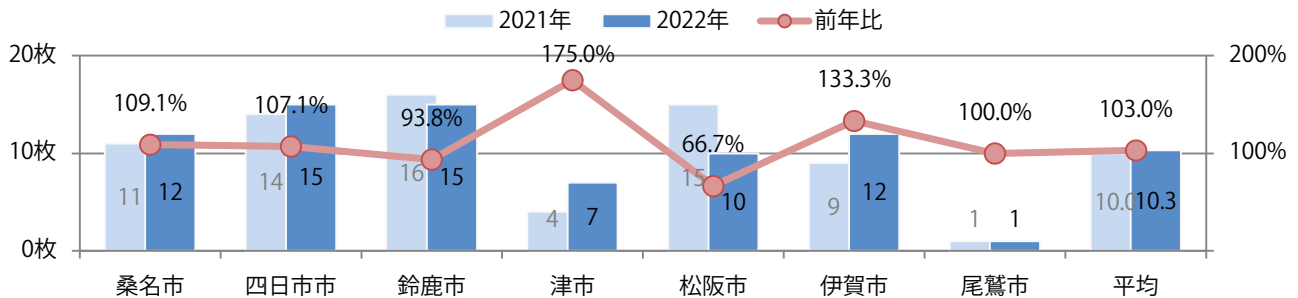

■ 地区別折込枚数・前年比

■ 2021年 ■ 2022年 ● 前年比

■ 曜日別構成比 (%)

■ 日 ■ 月 ■ 火 ■ 水 ■ 木 ■ 金 ■ 土

■ サイズ別構成比 (%)

■ B1 ■ B2 ■ B3 ■ B4 ■ B4未満 ■ 特殊

■ 色数別構成比 (%)

■ 1c/0c ■ 1c/1c ■ 2c/0c ■ 2c/1c ■ 2c/2c ■ 4c/0c ■ 4c/1c ■ 4c/2c ■ 4c/4c

前年比3%増。火・水曜に83%が集中。B3以上の大きいサイズが57%を占める。
 全て両面フルカラー。

■ 月別折込枚数 (県内7地区平均)

■ 年間最多枚数 ■ 年間最少枚数

	1月	2月	3月	4月	5月	6月	7月	8月	9月	10月	11月	12月
2022年	7.0	8.9	10.1	8.4	10.1	11.0	10.3					
2021年	11.0	10.1	15.1	11.6	10.1	10.0	10.0	10.1	9.1	9.1	9.3	12.7
2020年	15.9	14.4	9.7	5.0	2.7	10.7	15.1	12.1	13.7	10.9	12.9	19.7

■ 地区別折込枚数・前年比

■ 曜日別構成比 (%)

■ サイズ別構成比 (%)

■ 色数別構成比 (%)

前年比45%増。金曜に半数が集中。B3サイズが37%を占める。全て両面フルカラー。

■ 月別折込枚数 (県内7地区平均)

■ 年間最多枚数 ■ 年間最少枚数

	1月	2月	3月	4月	5月	6月	7月	8月	9月	10月	11月	12月
2022年	9.3	6.1	8.0	8.0	5.6	6.6	7.4					
2021年	9.4	6.7	8.6	7.0	4.1	6.3	5.1	5.6	5.1	7.3	6.9	5.1
2020年	10.7	8.4	8.4	5.1	4.7	8.1	6.3	6.4	7.6	7.7	7.0	7.6