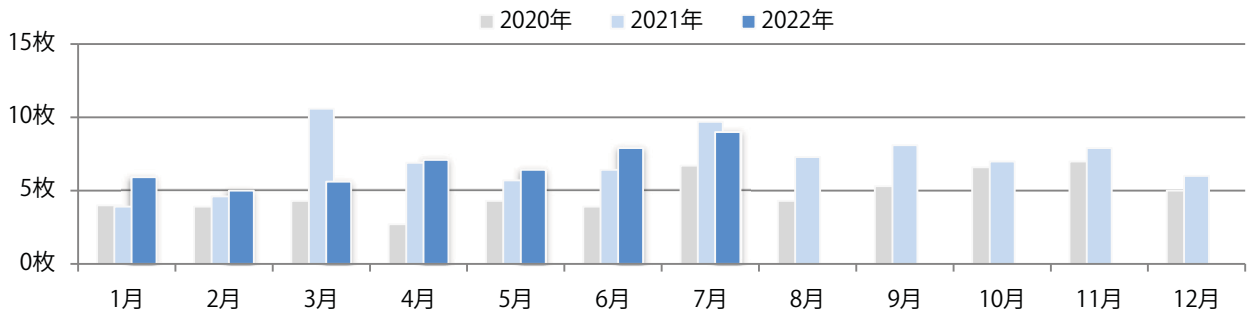

木～土曜の週後半のみの折込となった。全てB4サイズ、両面フルカラー。

■ 月別折込枚数（県内7地区平均）

■ 年間最多枚数 ■ 年間最少枚数

	1月	2月	3月	4月	5月	6月	7月	8月	9月	10月	11月	12月
2022年	0.1	0.1	0.3	0.0	0.1	0.3	0.4	0.0	0.0	0.3	0.1	0.4
2021年	0.6	0.3	0.3	0.4	0.1	0.0	0.1	0.0	0.3	0.1	0.4	0.6
2020年	0.6	1.0	1.0	0.1	0.0	0.0	0.1	0.1	0.4	0.4	1.1	0.4

■ 地区別折込枚数・前年比

■ 2021年 ■ 2022年 ● 前年比

■ 曜日別構成比 (%)

■ 日 ■ 月 ■ 火 ■ 水 ■ 木 ■ 金 ■ 土

■ サイズ別構成比 (%)

■ B 1 ■ B 2 ■ B 3 ■ B 4 ■ B 4 未満 ■ 特殊

■ 色数別構成比 (%)

■ 1c/0c ■ 1c/1c ■ 2c/0c ■ 2c/1c ■ 2c/2c ■ 4c/0c ■ 4c/1c ■ 4c/2c ■ 4c/4c

木曜が最も多く、次いで土曜が多い。B4以下のサイズが大半を占める。
両面フルカラーは81%。

■ 月別折込枚数 (県内7地区平均)

	1月	2月	3月	4月	5月	6月	7月	8月	9月	10月	11月	12月
2022年	5.9	5.0	5.6	7.1	6.4	7.9	9.0					
2021年	3.9	4.6	10.6	6.9	5.7	6.4	9.7	7.3	8.1	7.0	7.9	6.0
2020年	4.0	3.9	4.3	2.7	4.3	3.9	6.7	4.3	5.3	6.6	7.0	5.0