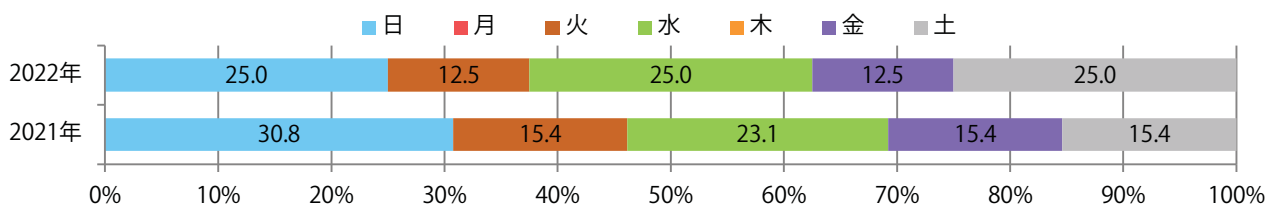

前年の1.5倍以上になった。金曜が最も多い。B4サイズが83%に上る。
両面フルカラーは67%。

■月別折込枚数（県内7地区平均）

	1月	2月	3月	4月	5月	6月	7月	8月	9月	10月	11月	12月
2022年	1.0	0.7	0.9	1.3	1.6	1.4	1.7					
2021年	0.6	1.1	1.6	1.4	1.4	1.4	1.1	0.9	0.3	0.3	1.3	1.3
2020年	1.4	1.6	0.7	0.3	0.3	1.3	2.1	1.9	1.9	1.7	1.9	1.6

■地区別折込枚数・前年比

■曜日別構成比 (%)

■サイズ別構成比 (%)

■色数別構成比 (%)

日・水・土曜が多い。B4未満のサイズが半数を占める。両面フルカラーは75%を占め、他は片面フルカラーのみ。

■月別折込枚数（県内7地区平均）

	1月	2月	3月	4月	5月	6月	7月	8月	9月	10月	11月	12月
2022年	1.7	1.9	1.6	2.4	1.3	1.7	1.1					
2021年	1.7	2.7	2.1	2.4	2.3	3.1	1.9	1.9	1.0	1.6	1.3	1.7
2020年	2.3	2.7	1.3	1.0	1.0	2.7	2.6	2.1	2.1	2.7	3.6	1.4

■地区別折込枚数・前年比

■曜日別構成比（%）

■サイズ別構成比（%）

■色数別構成比（%）

金曜に67%が集中。B4サイズが減った。両面フルカラーは94%に上る。

月別折込枚数（県内7地区平均）

年間最多枚数 年間最少枚数

	1月	2月	3月	4月	5月	6月	7月	8月	9月	10月	11月	12月
2022年	9.7	4.6	9.7	13.1	7.3	11.0	14.3					
2021年	10.9	7.4	14.6	13.4	5.1	8.3	17.3	8.3	8.3	12.3	11.7	13.3
2020年	16.3	9.6	15.6	10.6	6.9	8.9	15.4	14.0	11.4	11.3	13.1	17.7