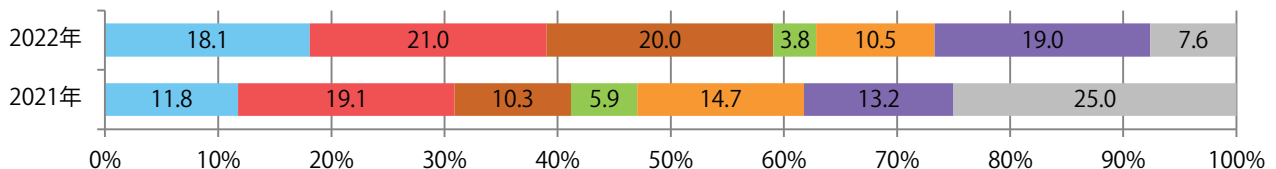

■地区別折込枚数・前年比

■ 2021年 ■ 2022年 ● 前年比

■曜日別構成比 (%)

■ 日 ■ 月 ■ 火 ■ 水 ■ 木 ■ 金 ■ 土

■サイズ別構成比 (%)

■ B1 ■ B2 ■ B3 ■ B4 ■ B4未満 ■ 特殊

■色数別構成比 (%)

■ 1c/0c ■ 1c/1c ■ 2c/0c ■ 2c/1c ■ 2c/2c ■ 4c/0c ■ 4c/1c ■ 4c/2c ■ 4c/4c

前年の1.5倍以上になった。月曜が最も多い。B4サイズが89%を占める。
両面フルカラーは93%に上る。

■月別折込枚数（県内7地区平均）

■ 年間最多枚数 □ 年間最少枚数

	1月	2月	3月	4月	5月	6月	7月	8月	9月	10月	11月	12月
2022年	14.4	14.7	15.7	14.4	16.1	18.7	15.0					
2021年	8.9	8.9	9.0	7.3	8.4	10.3	9.7	9.1	9.3	11.3	9.0	10.6
2020年	4.1	9.0	2.9	5.9	3.3	3.6	7.7	5.3	5.1	9.6	10.1	10.6

■地区別折込枚数・前年比

■ 2021年 ■ 2022年 ● 前年比

■曜日別構成比 (%)

■ 日 ■ 月 ■ 火 ■ 水 ■ 木 ■ 金 ■ 土

■サイズ別構成比 (%)

■ B 1 ■ B 2 ■ B 3 ■ B 4 ■ B 4 未満 ■ 特殊

■色数別構成比 (%)

■ 1c/0c ■ 1c/1c ■ 2c/0c ■ 2c/1c ■ 2c/2c ■ 4c/0c ■ 4c/1c ■ 4c/2c ■ 4c/4c