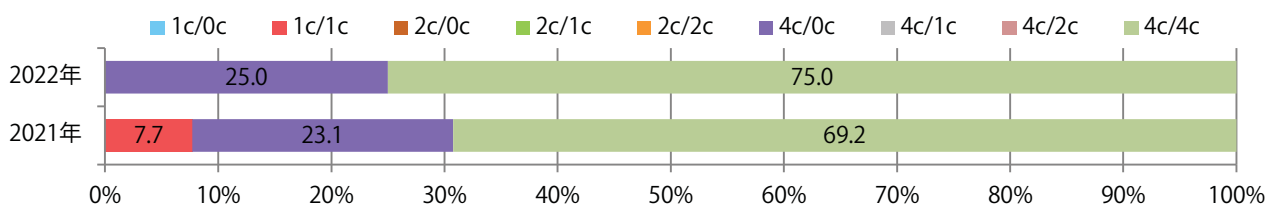

■地区別折込枚数・前年比

■曜日別構成比 (%)

■サイズ別構成比 (%)

■色数別構成比 (%)

日・水・土曜が多い。B4未満のサイズが半数を占める。両面フルカラーは75%を占め、他は片面フルカラーのみ。

■月別折込枚数（県内7地区平均）

	1月	2月	3月	4月	5月	6月	7月	8月	9月	10月	11月	12月
2022年	1.7	1.9	1.6	2.4	1.3	1.7	1.1					
2021年	1.7	2.7	2.1	2.4	2.3	3.1	1.9	1.9	1.0	1.6	1.3	1.7
2020年	2.3	2.7	1.3	1.0	1.0	2.7	2.6	2.1	2.1	2.7	3.6	1.4

■地区別折込枚数・前年比

■曜日別構成比（%）

■サイズ別構成比（%）

■色数別構成比（%）

金曜に67%が集中。B4サイズが減った。両面フルカラーは94%に上る。

月別折込枚数（県内7地区平均）

年間最多枚数 年間最少枚数

	1月	2月	3月	4月	5月	6月	7月	8月	9月	10月	11月	12月
2022年	9.7	4.6	9.7	13.1	7.3	11.0	14.3					
2021年	10.9	7.4	14.6	13.4	5.1	8.3	17.3	8.3	8.3	12.3	11.7	13.3
2020年	16.3	9.6	15.6	10.6	6.9	8.9	15.4	14.0	11.4	11.3	13.1	17.7

地区別折込枚数・前年比

2021年 2022年 前年比

曜日別構成比 (%)

日 月 火 水 木 金 土

サイズ別構成比 (%)

B 1 B 2 B 3 B 4 B 4未満 特殊

色数別構成比 (%)

1c/0c 1c/1c 2c/0c 2c/1c 2c/2c 4c/0c 4c/1c 4c/2c 4c/4c