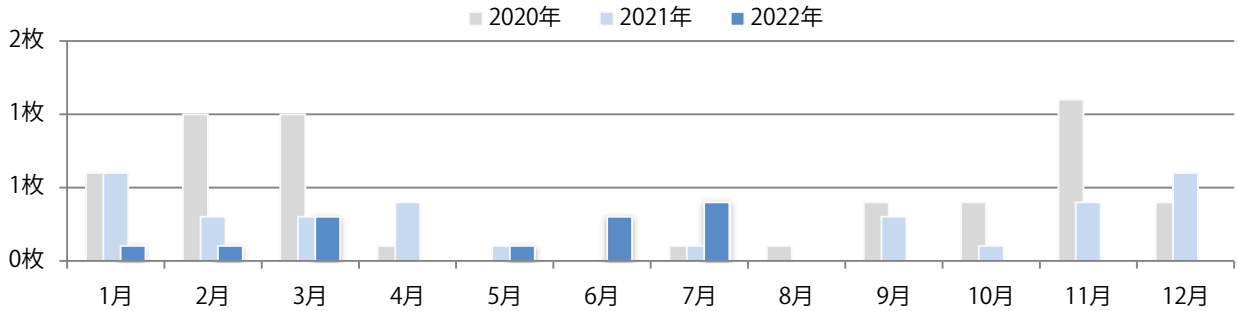

金曜のみの折込となった。B3サイズが4割を占める。全て両面フルカラー。

■ 月別折込枚数 (県内7地区平均)

■ 年間最多枚数 ■ 年間最少枚数

	1月	2月	3月	4月	5月	6月	7月	8月	9月	10月	11月	12月
2022年	0.4	0.0	0.4	1.3	0.0	0.6	0.7					
2021年	0.3	0.4	0.6	3.0	0.3	0.9	0.9	0.7	0.4	0.1	0.4	1.7
2020年	0.7	0.3	0.3	0.1	0.0	0.6	0.9	0.9	0.0	0.1	1.1	3.6

■ 地区別折込枚数・前年比

■ 2021年 ■ 2022年 ● 前年比

■ 曜日別構成比 (%)

■ 日 ■ 月 ■ 火 ■ 水 ■ 木 ■ 金 ■ 土

■ サイズ別構成比 (%)

■ B 1 ■ B 2 ■ B 3 ■ B 4 ■ B 4 未満 ■ 特殊

■ 色数別構成比 (%)

■ 1c/0c ■ 1c/1c ■ 2c/0c ■ 2c/1c ■ 2c/2c ■ 4c/0c ■ 4c/1c ■ 4c/2c ■ 4c/4c

木～土曜の週後半のみの折込となった。全てB4サイズ、両面フルカラー。

■ 月別折込枚数（県内7地区平均）

■ 年間最多枚数 ■ 年間最少枚数

	1月	2月	3月	4月	5月	6月	7月	8月	9月	10月	11月	12月
2022年	0.1	0.1	0.3	0.0	0.1	0.3	0.4	0.0	0.0	0.3	0.1	0.4
2021年	0.6	0.3	0.3	0.4	0.1	0.0	0.1	0.0	0.3	0.1	0.4	0.6
2020年	0.6	1.0	1.0	0.1	0.0	0.0	0.1	0.1	0.4	0.4	1.1	0.4