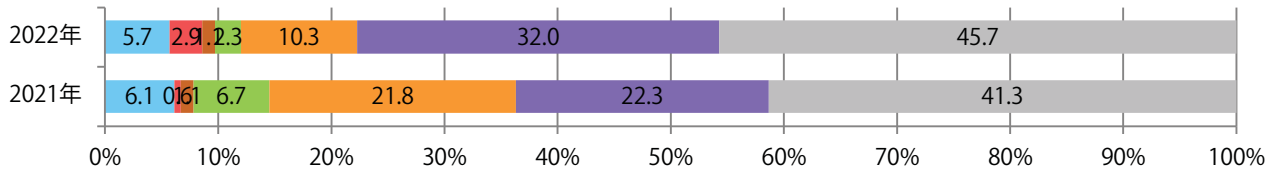

■曜日別構成比（%）

■ 日 ■ 月 ■ 火 ■ 水 ■ 木 ■ 金 ■ 土