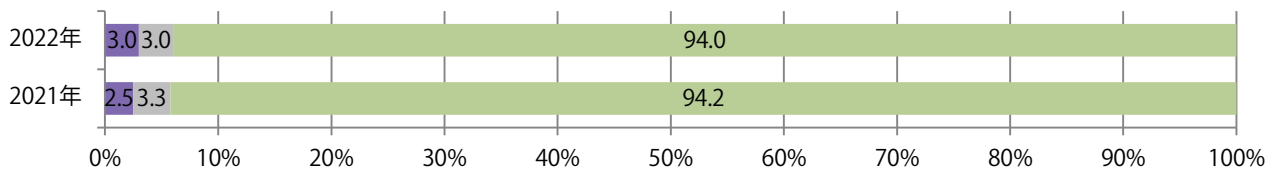

■地区別折込枚数・前年比

■曜日別構成比（%）

■サイズ別構成比（%）

■色数別構成比（%）

金曜に67%が集中。B4サイズが減った。両面フルカラーは94%に上る。

月別折込枚数（県内7地区平均）

年間最多枚数 年間最少枚数

	1月	2月	3月	4月	5月	6月	7月	8月	9月	10月	11月	12月
2022年	9.7	4.6	9.7	13.1	7.3	11.0	14.3					
2021年	10.9	7.4	14.6	13.4	5.1	8.3	17.3	8.3	8.3	12.3	11.7	13.3
2020年	16.3	9.6	15.6	10.6	6.9	8.9	15.4	14.0	11.4	11.3	13.1	17.7

地区別折込枚数・前年比

2021年 2022年 前年比

曜日別構成比 (%)

日 月 火 水 木 金 土

サイズ別構成比 (%)

B 1 B 2 B 3 B 4 B 4未満 特殊

色数別構成比 (%)

1c/0c 1c/1c 2c/0c 2c/1c 2c/2c 4c/0c 4c/1c 4c/2c 4c/4c

土曜が最も多く、次いで木曜が多い。B4サイズが大半を占める。全て両面フルカラー。

■月別折込枚数（県内7地区平均）

■ 年間最多枚数 ■ 年間最少枚数

	1月	2月	3月	4月	5月	6月	7月	8月	9月	10月	11月	12月
2022年	4.1	3.0	2.9	2.4	3.6	2.6	3.3					
2021年	4.6	2.1	4.3	3.6	3.1	2.7	5.1	3.9	3.7	2.3	3.3	3.6
2020年	3.9	2.0	4.7	3.0	3.7	3.4	3.1	4.3	3.7	3.1	2.1	3.7