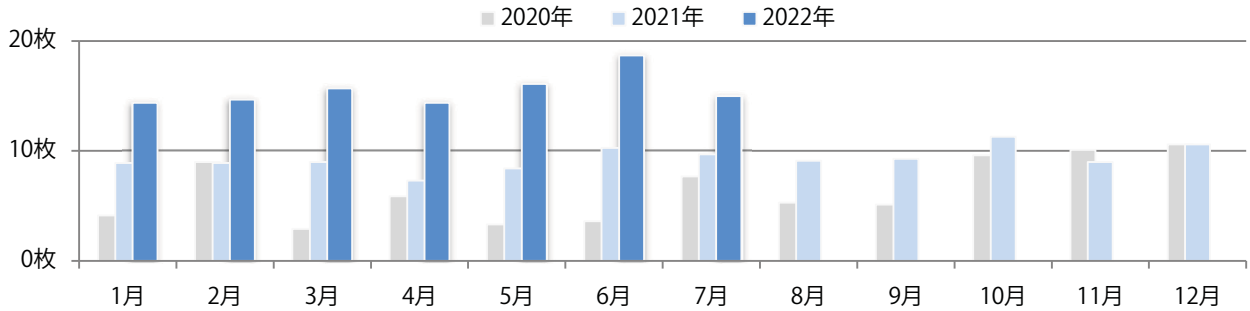

■地区別折込枚数・前年比

■曜日別構成比（%）

■サイズ別構成比（%）

■色数別構成比（%）

各地区平均で前年を大きく上回った。金・土曜の週末に65%が集中。
B3・B4未満のサイズが増えた。大半が両面フルカラーで他は片面フルカラーのみ。

■月別折込枚数（県内7地区平均）

■ 年間最多枚数 ■ 年間最少枚数

	1月	2月	3月	4月	5月	6月	7月	8月	9月	10月	11月	12月
2022年	0.4	0.4	0.6	2.1	1.4	0.3	3.3					
2021年	0.4	0.0	1.0	1.0	0.3	0.4	0.1	1.1	0.1	0.4	0.3	1.0
2020年	1.1	1.1	1.3	0.3	0.4	0.3	1.9	0.6	0.3	0.4	0.4	1.6

■地区別折込枚数・前年比

■ 2021年 ■ 2022年 ● 前年比

■曜日別構成比 (%)

■ 日 ■ 月 ■ 火 ■ 水 ■ 木 ■ 金 ■ 土

■サイズ別構成比 (%)

■ B1 ■ B2 ■ B3 ■ B4 ■ B4未満 ■ 特殊

■色数別構成比 (%)

■ 1c/0c ■ 1c/1c ■ 2c/0c ■ 2c/1c ■ 2c/2c ■ 4c/0c ■ 4c/1c ■ 4c/2c ■ 4c/4c

前年の1.5倍以上になった。月曜が最も多い。B4サイズが89%を占める。
両面フルカラーは93%に上る。

■月別折込枚数（県内7地区平均）

■ 年間最多枚数 □ 年間最少枚数

	1月	2月	3月	4月	5月	6月	7月	8月	9月	10月	11月	12月
2022年	14.4	14.7	15.7	14.4	16.1	18.7	15.0					
2021年	8.9	8.9	9.0	7.3	8.4	10.3	9.7	9.1	9.3	11.3	9.0	10.6
2020年	4.1	9.0	2.9	5.9	3.3	3.6	7.7	5.3	5.1	9.6	10.1	10.6