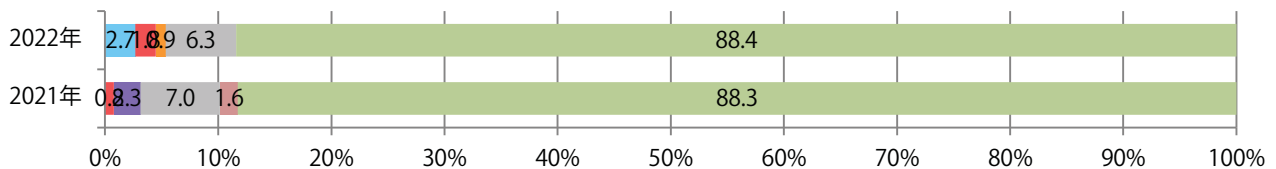

地区別折込枚数・前年比

2021年 2022年 前年比

曜日別構成比 (%)

日 月 火 水 木 金 土

サイズ別構成比 (%)

B 1 B 2 B 3 B 4 B 4未済 特殊

色数別構成比 (%)

1c/0c 1c/1c 2c/0c 2c/1c 2c/2c 4c/0c 4c/1c 4c/2c 4c/4c