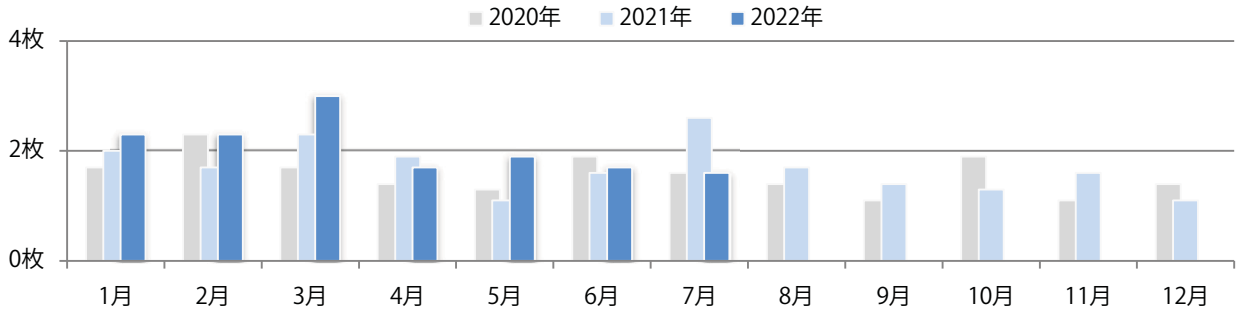

■地区別折込枚数・前年比

■ 2021年 ■ 2022年 ● 前年比

■曜日別構成比 (%)

■ 日 ■ 月 ■ 火 ■ 水 ■ 木 ■ 金 ■ 土

■サイズ別構成比 (%)

■ B 1 ■ B 2 ■ B 3 ■ B 4 ■ B 4 未満 ■ 特殊

■色数別構成比 (%)

■ 1c/0c ■ 1c/1c ■ 2c/0c ■ 2c/1c ■ 2c/2c ■ 4c/0c ■ 4c/1c ■ 4c/2c ■ 4c/4c

金・土曜の週末に55%が集中。全てB4サイズ、両面フルカラー。

■月別折込枚数（県内7地区平均）

■年間最多枚数 ■年間最少枚数

	1月	2月	3月	4月	5月	6月	7月	8月	9月	10月	11月	12月
2022年	2.3	2.3	3.0	1.7	1.9	1.7	1.6					
2021年	2.0	1.7	2.3	1.9	1.1	1.6	2.6	1.7	1.4	1.3	1.6	1.1
2020年	1.7	2.3	1.7	1.4	1.3	1.9	1.6	1.4	1.1	1.9	1.1	1.4