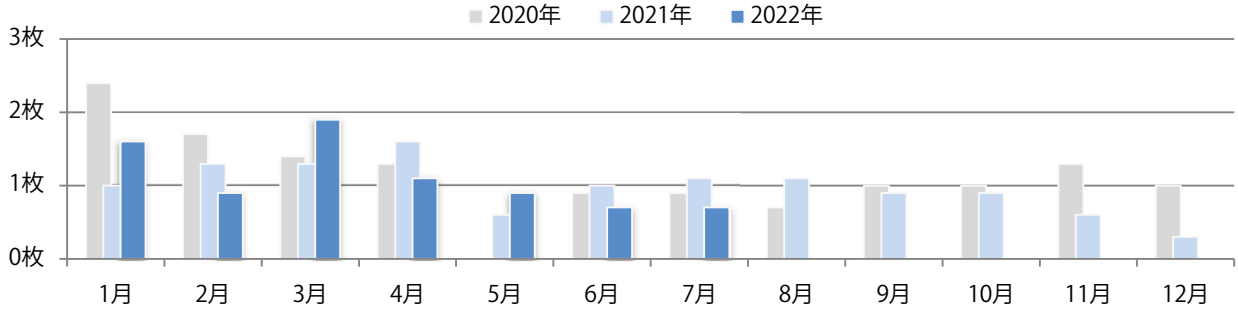

火曜に8割が集中し、他は水曜のみ。全てB4サイズ、両面フルカラー。

■月別折込枚数（県内7地区平均）

■ 年間最多枚数 ■ 年間最少枚数

	1月	2月	3月	4月	5月	6月	7月	8月	9月	10月	11月	12月
2022年	1.6	0.9	1.9	1.1	0.9	0.7	0.7					
2021年	1.0	1.3	1.3	1.6	0.6	1.0	1.1	1.1	0.9	0.9	0.6	0.3
2020年	2.4	1.7	1.4	1.3	0.0	0.9	0.9	0.7	1.0	1.0	1.3	1.0

■地区別折込枚数・前年比

■ 2021年 ■ 2022年 ● 前年比

■曜日別構成比 (%)

■ 日 ■ 月 ■ 火 ■ 水 ■ 木 ■ 金 ■ 土

■サイズ別構成比 (%)

■ B 1 ■ B 2 ■ B 3 ■ B 4 ■ B 4 未満 ■ 特殊

■色数別構成比 (%)

■ 1c/0c ■ 1c/1c ■ 2c/0c ■ 2c/1c ■ 2c/2c ■ 4c/0c ■ 4c/1c ■ 4c/2c ■ 4c/4c