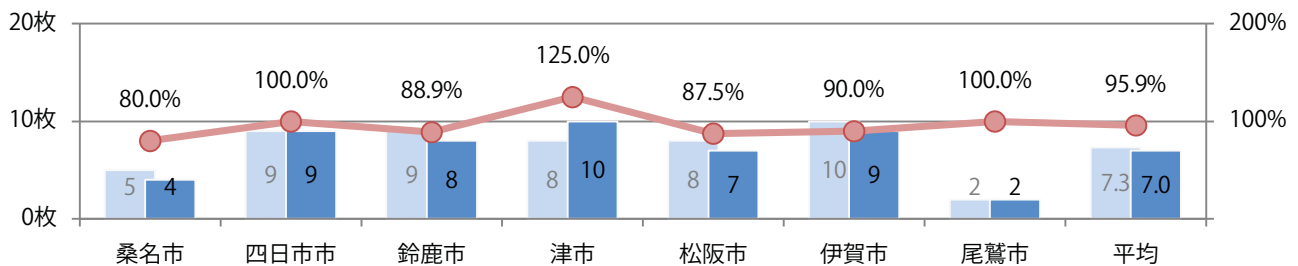

■ 地区別折込枚数・前年比

■ 2021年 ■ 2022年 ● 前年比

■ 曜日別構成比 (%)

■ 日 ■ 月 ■ 火 ■ 水 ■ 木 ■ 金 ■ 土

■ サイズ別構成比 (%)

■ B 1 ■ B 2 ■ B 3 ■ B 4 ■ B 4 未満 ■ 特殊

■ 色数別構成比 (%)

■ 1c/0c ■ 1c/1c ■ 2c/0c ■ 2c/1c ■ 2c/2c ■ 4c/0c ■ 4c/1c ■ 4c/2c ■ 4c/4c

金曜に大半が集中。B4サイズが増えた。ほとんどが両面フルカラー。

■ 月別折込枚数 (県内7地区平均)

■ 年間最多枚数 ■ 年間最少枚数

	1月	2月	3月	4月	5月	6月	7月	8月	9月	10月	11月	12月
2022年	5.4	4.0	7.3	5.1	3.3	2.9	7.0					
2021年	4.7	5.3	7.1	7.6	3.0	5.9	7.3	5.3	4.6	6.1	7.9	7.9
2020年	7.9	5.7	9.1	5.6	1.9	3.1	8.4	4.6	4.6	6.7	10.3	7.7

■ 地区別折込枚数・前年比

■ 2021年 ■ 2022年 ● 前年比

■ 曜日別構成比 (%)

■ 日 ■ 月 ■ 火 ■ 水 ■ 木 ■ 金 ■ 土

■ サイズ別構成比 (%)

■ B1 ■ B2 ■ B3 ■ B4 ■ B4未満 ■ 特殊

■ 色数別構成比 (%)

■ 1c/0c ■ 1c/1c ■ 2c/0c ■ 2c/1c ■ 2c/2c ■ 4c/0c ■ 4c/1c ■ 4c/2c ■ 4c/4c