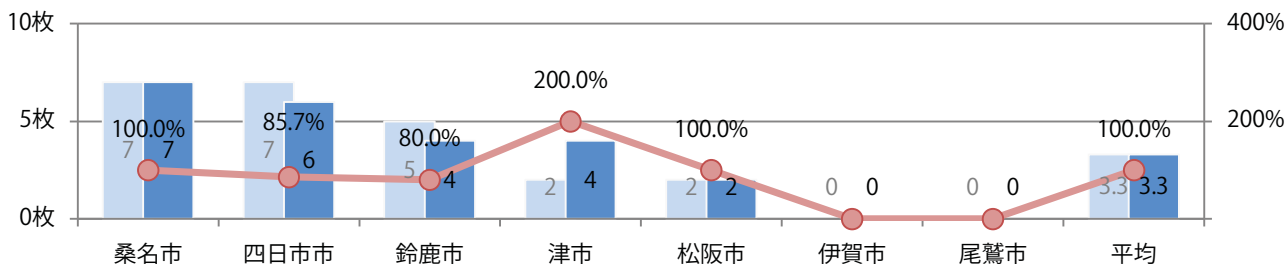

土曜が最も多く、次いで木曜が多い。B4サイズが大半を占める。全て両面フルカラー。

■月別折込枚数（県内7地区平均）

■ 年間最多枚数 ■ 年間最少枚数

	1月	2月	3月	4月	5月	6月	7月	8月	9月	10月	11月	12月
2022年	4.1	3.0	2.9	2.4	3.6	2.6	3.3					
2021年	4.6	2.1	4.3	3.6	3.1	2.7	5.1	3.9	3.7	2.3	3.3	3.6
2020年	3.9	2.0	4.7	3.0	3.7	3.4	3.1	4.3	3.7	3.1	2.1	3.7

■地区別折込枚数・前年比

■曜日別構成比 (%)

■サイズ別構成比 (%)

■色数別構成比 (%)

各地区で増減はあったが、平均で前年と変わらず。日曜が最も多い。
B4サイズが増えた。全て両面フルカラー。

■月別折込枚数（県内7地区平均）

■ 年間最多枚数 ■ 年間最少枚数

	1月	2月	3月	4月	5月	6月	7月	8月	9月	10月	11月	12月
2022年	0.6	0.7	3.0	2.4	4.3	4.0	3.3					
2021年	0.0	0.9	3.0	1.1	0.1	1.4	3.3	1.0	0.9	4.0	2.7	0.9
2020年	7.3	5.9	1.7	0.7	0.0	0.1	1.3	3.6	4.1	5.0	3.6	0.6

■地区別折込枚数・前年比

■ 2021年 ■ 2022年 ● 前年比

■曜日別構成比 (%)

■ 日 ■ 月 ■ 火 ■ 水 ■ 木 ■ 金 ■ 土

■サイズ別構成比 (%)

■ B 1 ■ B 2 ■ B 3 ■ B 4 ■ B 4 未満 ■ 特殊

■色数別構成比 (%)

■ 1c/0c ■ 1c/1c ■ 2c/0c ■ 2c/1c ■ 2c/2c ■ 4c/0c ■ 4c/1c ■ 4c/2c ■ 4c/4c