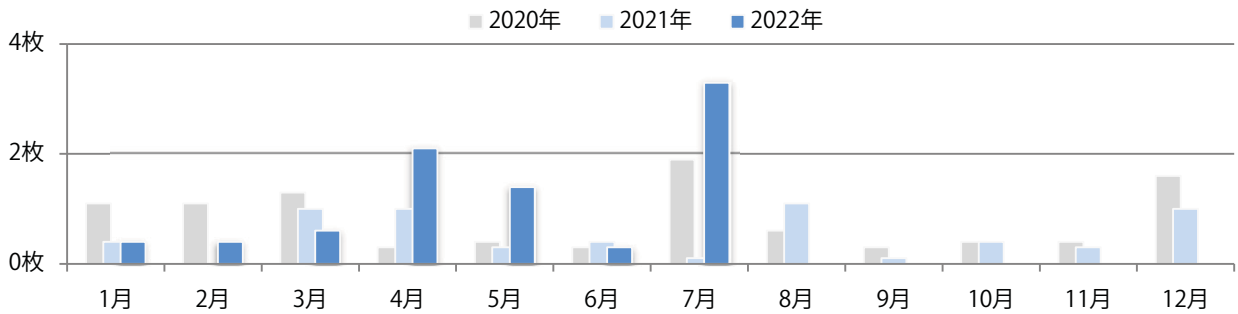

月曜が最も多い。B4サイズが93%を占める。片面フルカラーが6割を占め、他は両面フルカラーのみ。

■月別折込枚数（県内7地区平均）

	1月	2月	3月	4月	5月	6月	7月	8月	9月	10月	11月	12月
2022年	6.9	4.9	2.6	4.1	2.7	3.6	2.1					
2021年	5.9	4.3	5.3	6.3	5.6	6.6	8.9	9.9	5.1	7.0	6.6	9.3
2020年	11.3	11.1	3.3	0.0	0.0	6.1	10.1	9.1	7.7	6.3	7.1	8.9

■地区別折込枚数・前年比

■曜日別構成比（%）

■サイズ別構成比（%）

■色数別構成比（%）

各地区平均で前年を大きく上回った。金・土曜の週末に65%が集中。
B3・B4未満のサイズが増えた。大半が両面フルカラーで他は片面フルカラーのみ。

■月別折込枚数（県内7地区平均）

■ 年間最多枚数 ■ 年間最少枚数

	1月	2月	3月	4月	5月	6月	7月	8月	9月	10月	11月	12月
2022年	0.4	0.4	0.6	2.1	1.4	0.3	3.3					
2021年	0.4	0.0	1.0	1.0	0.3	0.4	0.1	1.1	0.1	0.4	0.3	1.0
2020年	1.1	1.1	1.3	0.3	0.4	0.3	1.9	0.6	0.3	0.4	0.4	1.6