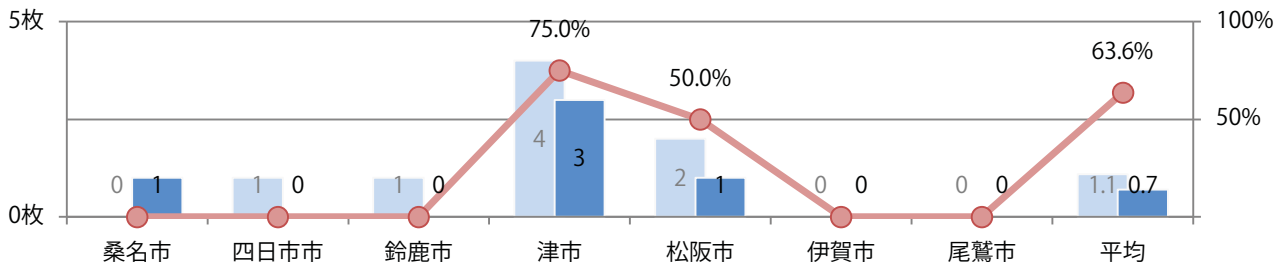

火曜に8割が集中し、他は水曜のみ。全てB4サイズ、両面フルカラー。

■月別折込枚数（県内7地区平均）

■ 年間最多枚数 ■ 年間最少枚数

	1月	2月	3月	4月	5月	6月	7月	8月	9月	10月	11月	12月
2022年	1.6	0.9	1.9	1.1	0.9	0.7	0.7					
2021年	1.0	1.3	1.3	1.6	0.6	1.0	1.1	1.1	0.9	0.9	0.6	0.3
2020年	2.4	1.7	1.4	1.3	0.0	0.9	0.9	0.7	1.0	1.0	1.3	1.0

■地区別折込枚数・前年比

■ 2021年 ■ 2022年 ● 前年比

■曜日別構成比 (%)

■ 日 ■ 月 ■ 火 ■ 水 ■ 木 ■ 金 ■ 土

■サイズ別構成比 (%)

■ B 1 ■ B 2 ■ B 3 ■ B 4 ■ B 4 未満 ■ 特殊

■色数別構成比 (%)

■ 1c/0c ■ 1c/1c ■ 2c/0c ■ 2c/1c ■ 2c/2c ■ 4c/0c ■ 4c/1c ■ 4c/2c ■ 4c/4c