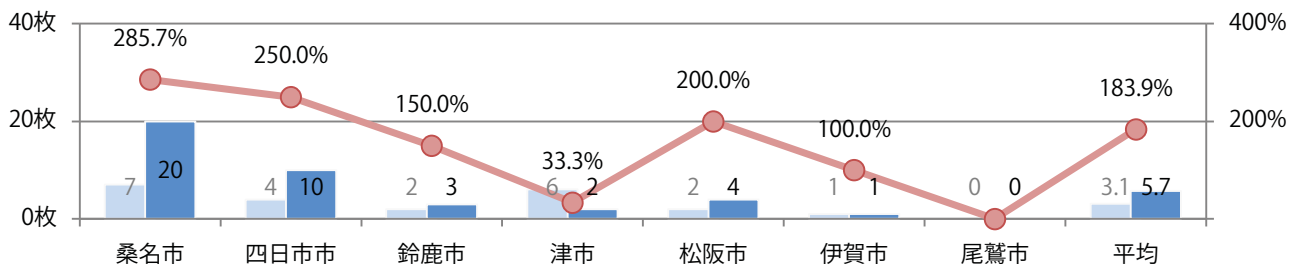

■地区別折込枚数・前年比

■ 2021年 ■ 2022年 ● 前年比