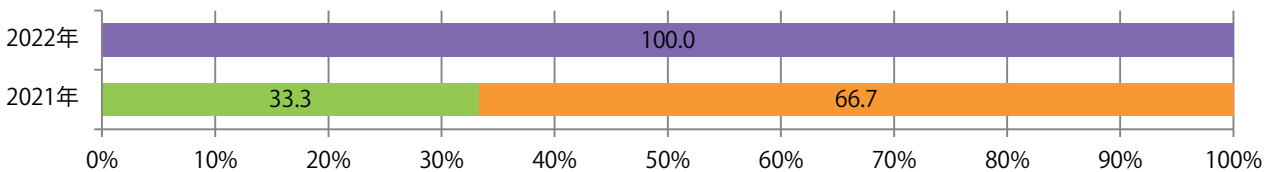

■ 地区別折込枚数・前年比

■ 2021年 ■ 2022年 ● 前年比

■ 曜日別構成比 (%)

■ 日 ■ 月 ■ 火 ■ 水 ■ 木 ■ 金 ■ 土

■ サイズ別構成比 (%)

■ B1 ■ B2 ■ B3 ■ B4 ■ B4未満 ■ 特殊

■ 色数別構成比 (%)

■ 1c/0c ■ 1c/1c ■ 2c/0c ■ 2c/1c ■ 2c/2c ■ 4c/0c ■ 4c/1c ■ 4c/2c ■ 4c/4c

金曜のみの折込となった。B3サイズが4割を占める。全て両面フルカラー。

■ 月別折込枚数 (県内7地区平均)

■ 年間最多枚数 ■ 年間最少枚数

	1月	2月	3月	4月	5月	6月	7月	8月	9月	10月	11月	12月
2022年	0.4	0.0	0.4	1.3	0.0	0.6	0.7					
2021年	0.3	0.4	0.6	3.0	0.3	0.9	0.9	0.7	0.4	0.1	0.4	1.7
2020年	0.7	0.3	0.3	0.1	0.0	0.6	0.9	0.9	0.0	0.1	1.1	3.6

■ 地区別折込枚数・前年比

■ 2021年 ■ 2022年 ● 前年比

■ 曜日別構成比 (%)

■ 日 ■ 月 ■ 火 ■ 水 ■ 木 ■ 金 ■ 土

■ サイズ別構成比 (%)

■ B 1 ■ B 2 ■ B 3 ■ B 4 ■ B 4 未満 ■ 特殊

■ 色数別構成比 (%)

■ 1c/0c ■ 1c/1c ■ 2c/0c ■ 2c/1c ■ 2c/2c ■ 4c/0c ■ 4c/1c ■ 4c/2c ■ 4c/4c