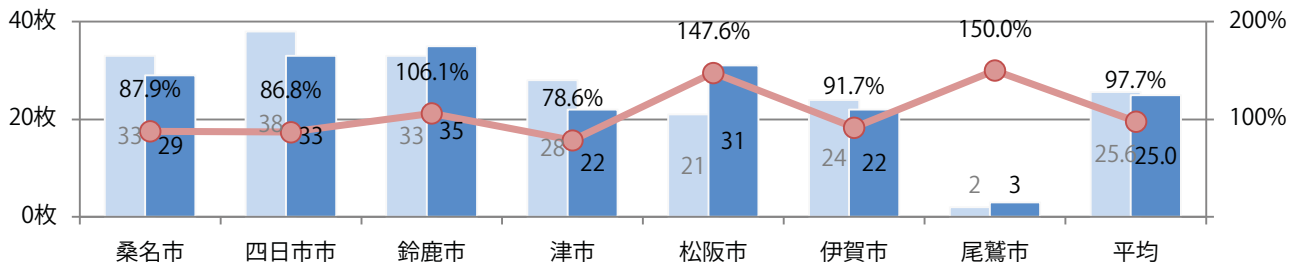

■地区別折込枚数・前年比

■ 2021年 ■ 2022年 ● 前年比