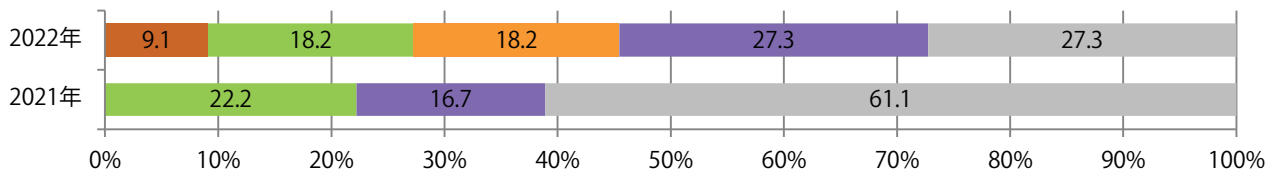

■曜日別構成比（%）

■日 ■月 ■火 ■水 ■木 ■金 ■土