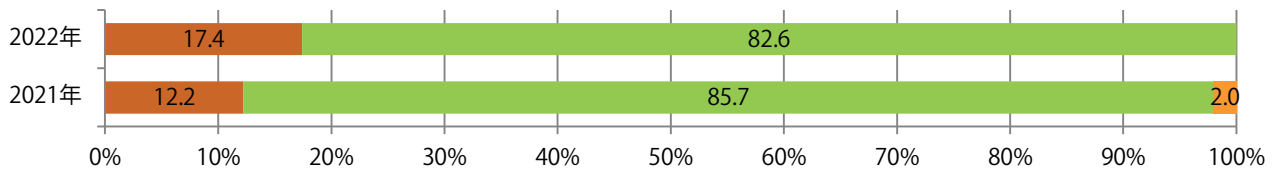

金・土曜に76%が集中。B3サイズが増えた。両面フルカラーは96%に上る。

■ 月別折込枚数 (県内7地区平均)

■ 年間最多枚数 ■ 年間最少枚数

	1月	2月	3月	4月	5月	6月	7月	8月	9月	10月	11月	12月
2022年	7.7	4.1	6.1	7.3	6.6	6.1	6.6					
2021年	8.7	5.0	7.9	7.0	6.7	5.9	7.0	4.6	4.4	4.4	5.3	6.7
2020年	10.6	9.1	5.9	4.6	2.4	6.9	8.0	6.1	6.3	4.9	6.0	10.9

■ 地区別折込枚数・前年比

■ 2021年 ■ 2022年 ● 前年比

■ 曜日別構成比 (%)

■ 日 ■ 月 ■ 火 ■ 水 ■ 木 ■ 金 ■ 土

■ サイズ別構成比 (%)

■ B1 ■ B2 ■ B3 ■ B4 ■ B4未満 ■ 特殊

■ 色数別構成比 (%)

■ 1c/0c ■ 1c/1c ■ 2c/0c ■ 2c/1c ■ 2c/2c ■ 4c/0c ■ 4c/1c ■ 4c/2c ■ 4c/4c

前年比3%増。火・水曜に83%が集中。B3以上の大きいサイズが57%を占める。
 全て両面フルカラー。

■ 月別折込枚数 (県内7地区平均)

■ 年間最多枚数 ■ 年間最少枚数

	1月	2月	3月	4月	5月	6月	7月	8月	9月	10月	11月	12月
2022年	7.0	8.9	10.1	8.4	10.1	11.0	10.3					
2021年	11.0	10.1	15.1	11.6	10.1	10.0	10.0	10.1	9.1	9.1	9.3	12.7
2020年	15.9	14.4	9.7	5.0	2.7	10.7	15.1	12.1	13.7	10.9	12.9	19.7