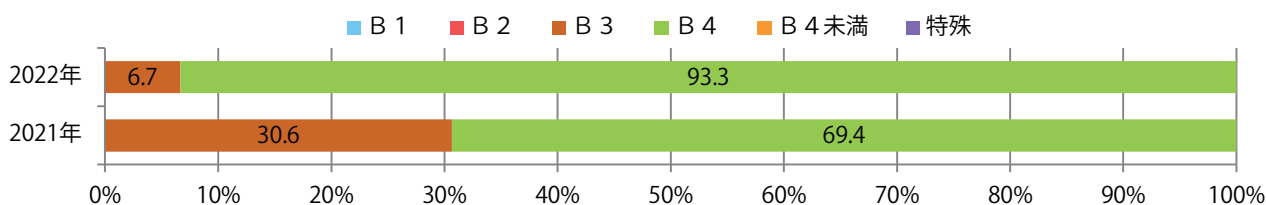

■地区別折込枚数・前年比

■ 2021年 ■ 2022年 ● 前年比

■曜日別構成比（%）

■ 日 ■ 月 ■ 火 ■ 水 ■ 木 ■ 金 ■ 土

■サイズ別構成比（%）

■ B 1 ■ B 2 ■ B 3 ■ B 4 ■ B 4 未満 ■ 特殊

■色数別構成比（%）

■ 1c/0c ■ 1c/1c ■ 2c/0c ■ 2c/1c ■ 2c/2c ■ 4c/0c ■ 4c/1c ■ 4c/2c ■ 4c/4c

月曜が最も多い。B4サイズが93%を占める。片面フルカラーが6割を占め、他は両面フルカラーのみ。

■月別折込枚数（県内7地区平均）

	1月	2月	3月	4月	5月	6月	7月	8月	9月	10月	11月	12月
2022年	6.9	4.9	2.6	4.1	2.7	3.6	2.1					
2021年	5.9	4.3	5.3	6.3	5.6	6.6	8.9	9.9	5.1	7.0	6.6	9.3
2020年	11.3	11.1	3.3	0.0	0.0	6.1	10.1	9.1	7.7	6.3	7.1	8.9

■地区別折込枚数・前年比

■曜日別構成比（%）

■サイズ別構成比（%）

■色数別構成比（%）

各地区平均で前年を大きく上回った。金・土曜の週末に65%が集中。
B3・B4未満のサイズが増えた。大半が両面フルカラーで他は片面フルカラーのみ。

■月別折込枚数（県内7地区平均）

■ 年間最多枚数 ■ 年間最少枚数

	1月	2月	3月	4月	5月	6月	7月	8月	9月	10月	11月	12月
2022年	0.4	0.4	0.6	2.1	1.4	0.3	3.3					
2021年	0.4	0.0	1.0	1.0	0.3	0.4	0.1	1.1	0.1	0.4	0.3	1.0
2020年	1.1	1.1	1.3	0.3	0.4	0.3	1.9	0.6	0.3	0.4	0.4	1.6