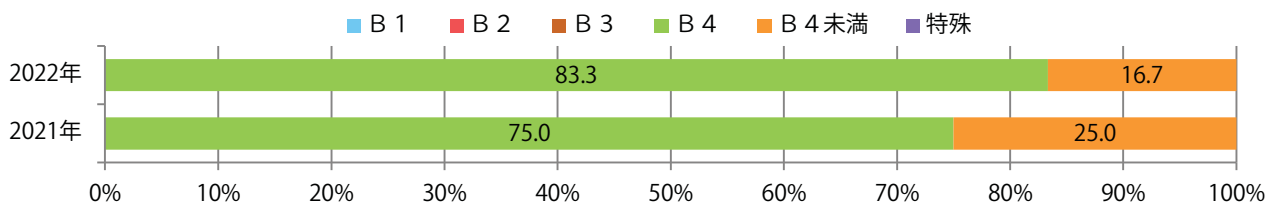

■ 地区別折込枚数・前年比

■ 2021年 ■ 2022年 ● 前年比

■ 曜日別構成比 (%)

■ 日 ■ 月 ■ 火 ■ 水 ■ 木 ■ 金 ■ 土

■ サイズ別構成比 (%)

■ B 1 ■ B 2 ■ B 3 ■ B 4 ■ B 4 未満 ■ 特殊

■ 色数別構成比 (%)

■ 1c/0c ■ 1c/1c ■ 2c/0c ■ 2c/1c ■ 2c/2c ■ 4c/0c ■ 4c/1c ■ 4c/2c ■ 4c/4c

前年の1.5倍以上になった。金曜が最も多い。B4サイズが83%に上る。
両面フルカラーは67%。

■月別折込枚数（県内7地区平均）

	1月	2月	3月	4月	5月	6月	7月	8月	9月	10月	11月	12月
2022年	1.0	0.7	0.9	1.3	1.6	1.4	1.7					
2021年	0.6	1.1	1.6	1.4	1.4	1.4	1.1	0.9	0.3	0.3	1.3	1.3
2020年	1.4	1.6	0.7	0.3	0.3	1.3	2.1	1.9	1.9	1.7	1.9	1.6

■地区別折込枚数・前年比

■曜日別構成比 (%)

■サイズ別構成比 (%)

■色数別構成比 (%)

日・水・土曜が多い。B4未満のサイズが半数を占める。両面フルカラーは75%を占め、他は片面フルカラーのみ。

■月別折込枚数（県内7地区平均）

	1月	2月	3月	4月	5月	6月	7月	8月	9月	10月	11月	12月
2022年	1.7	1.9	1.6	2.4	1.3	1.7	1.1					
2021年	1.7	2.7	2.1	2.4	2.3	3.1	1.9	1.9	1.0	1.6	1.3	1.7
2020年	2.3	2.7	1.3	1.0	1.0	2.7	2.6	2.1	2.1	2.7	3.6	1.4