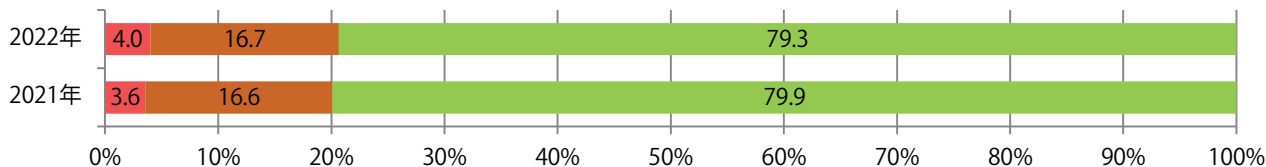

■ 地区別折込枚数・前年比

■ 曜日別構成比 (%)

■ サイズ別構成比 (%)

■ 色数別構成比 (%)

前年比3%増。火曜が最も多い。B4サイズが79%を占める。全て両面フルカラー。

■ 月別折込枚数 (県内7地区平均)

■ 年間最多枚数 ■ 年間最少枚数

	1月	2月	3月	4月	5月	6月	7月	8月	9月	10月	11月	12月
2022年	34.9	29.7	35.4	33.0	27.3	25.4	24.9					
2021年	31.1	27.6	27.4	30.1	29.3	34.1	24.1	19.7	26.4	30.6	42.7	28.1
2020年	24.6	26.9	25.3	22.6	21.7	22.4	24.0	23.1	30.4	24.7	31.0	25.1

■ 地区別折込枚数・前年比

■ 2021年 ■ 2022年 ● 前年比

■ 曜日別構成比 (%)

■ 日 ■ 月 ■ 火 ■ 水 ■ 木 ■ 金 ■ 土

■ サイズ別構成比 (%)

■ B 1 ■ B 2 ■ B 3 ■ B 4 ■ B 4 未満 ■ 特殊

■ 色数別構成比 (%)

■ 1c/0c ■ 1c/1c ■ 2c/0c ■ 2c/1c ■ 2c/2c ■ 4c/0c ■ 4c/1c ■ 4c/2c ■ 4c/4c

前年の1.5倍以上になった。金曜が最も多い。B4サイズが83%に上る。
両面フルカラーは67%。

■月別折込枚数（県内7地区平均）

	1月	2月	3月	4月	5月	6月	7月	8月	9月	10月	11月	12月
2022年	1.0	0.7	0.9	1.3	1.6	1.4	1.7					
2021年	0.6	1.1	1.6	1.4	1.4	1.4	1.1	0.9	0.3	0.3	1.3	1.3
2020年	1.4	1.6	0.7	0.3	0.3	1.3	2.1	1.9	1.9	1.7	1.9	1.6