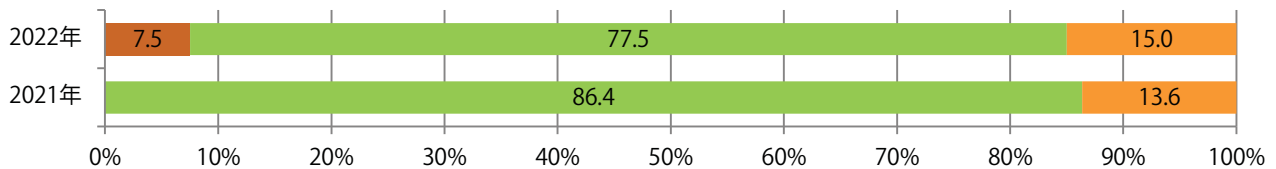

各地区平均で前年を大きく上回った。日曜が最も多い。B3・B4未満のサイズが増えた。
ほとんどが両面フルカラー。

■月別折込枚数（県内7地区平均）

■ 年間最多枚数 ■ 年間最少枚数

	1月	2月	3月	4月	5月	6月	7月	8月	9月	10月	11月	12月
2022年	4.0	4.0	4.1	5.1	3.9	4.9	5.7					
2021年	2.3	2.1	2.1	1.9	3.0	2.9	3.1	2.6	2.4	4.0	4.6	4.4
2020年	3.1	2.6	3.0	1.7	2.7	2.7	3.6	2.9	2.9	3.3	2.1	3.7

■地区別折込枚数・前年比

■ 2021年 ■ 2022年 ● 前年比

■曜日別構成比（%）

■ 日 ■ 月 ■ 火 ■ 水 ■ 木 ■ 金 ■ 土

■サイズ別構成比（%）

■ B1 ■ B2 ■ B3 ■ B4 ■ B4未満 ■ 特殊

■色数別構成比（%）

■ 1c/0c ■ 1c/1c ■ 2c/0c ■ 2c/1c ■ 2c/2c ■ 4c/0c ■ 4c/1c ■ 4c/2c ■ 4c/4c

金曜が最も多く、次いで木曜が多い。B4未満のサイズが35%を占める。
両面フルカラーは83%。

■月別折込枚数（県内7地区平均）

■ 年間最多枚数 ■ 年間最少枚数

	1月	2月	3月	4月	5月	6月	7月	8月	9月	10月	11月	12月
2022年	3.3	2.4	3.3	2.7	4.4	3.7	3.3					
2021年	6.3	5.3	5.1	6.6	8.1	5.0	5.9	4.0	3.9	4.7	4.9	2.6
2020年	4.4	3.3	5.3	4.9	6.4	4.6	3.9	3.3	4.1	4.7	4.1	3.1