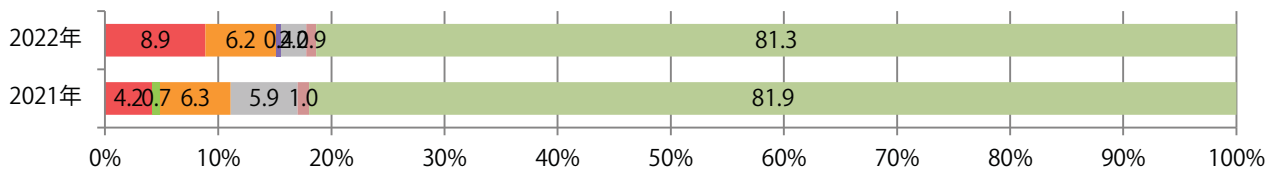

■地区別折込枚数・前年比

■曜日別構成比 (%)

■サイズ別構成比 (%)

■色数別構成比 (%)

土曜が最も多く、次いで火曜が多い。B3以上の大きいサイズが38%を占める。
両面フルカラーは81%。

■月別折込枚数（県内7地区平均）

■ 年間最多枚数 □ 年間最少枚数

	1月	2月	3月	4月	5月	6月	7月	8月	9月	10月	11月	12月
2022年	32.0	34.6	34.9	31.0	33.6	29.6	32.1					
2021年	36.1	35.0	37.9	37.4	35.6	33.9	41.1	37.3	33.3	33.9	31.9	46.6
2020年	49.6	53.7	49.7	34.7	11.9	31.4	43.0	40.7	35.6	37.7	35.4	48.4

■地区別折込枚数・前年比

■ 2021年 ■ 2022年 ● 前年比

■曜日別構成比 (%)

■ 日 ■ 月 ■ 火 ■ 水 ■ 木 ■ 金 ■ 土

■サイズ別構成比 (%)

■ B 1 ■ B 2 ■ B 3 ■ B 4 ■ B 4 未満 ■ 特殊

■色数別構成比 (%)

■ 1c/0c ■ 1c/1c ■ 2c/0c ■ 2c/1c ■ 2c/2c ■ 4c/0c ■ 4c/1c ■ 4c/2c ■ 4c/4c

各地区で増減はあったが、平均で前年と変わらず。土曜が最も多く、次いで水曜が多い。
B3以上の大きいサイズが48%を占める。両面フルカラーは87%。

■ 月別折込枚数 (県内7地区平均)

■ 年間最多枚数 ■ 年間最少枚数

	1月	2月	3月	4月	5月	6月	7月	8月	9月	10月	11月	12月
2022年	9.7	8.1	11.4	14.1	9.1	10.7	12.7					
2021年	8.4	7.6	12.3	14.6	8.6	9.7	12.7	8.7	11.3	8.4	10.9	13.0
2020年	11.7	8.6	9.0	9.1	2.0	8.0	11.9	7.9	9.0	12.3	11.6	15.7