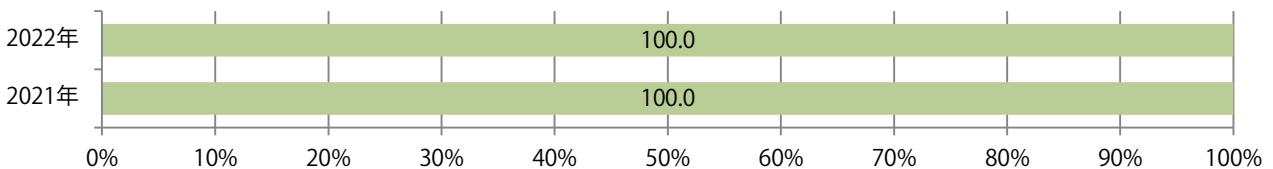

金曜のみの折込となった。B3サイズが4割を占める。全て両面フルカラー。

■ 月別折込枚数 (県内7地区平均)

■ 年間最多枚数 ■ 年間最少枚数

	1月	2月	3月	4月	5月	6月	7月	8月	9月	10月	11月	12月
2022年	0.4	0.0	0.4	1.3	0.0	0.6	0.7					
2021年	0.3	0.4	0.6	3.0	0.3	0.9	0.9	0.7	0.4	0.1	0.4	1.7
2020年	0.7	0.3	0.3	0.1	0.0	0.6	0.9	0.9	0.0	0.1	1.1	3.6

■ 地区別折込枚数・前年比

■ 2021年 ■ 2022年 ● 前年比

■ 曜日別構成比 (%)

■ 日 ■ 月 ■ 火 ■ 水 ■ 木 ■ 金 ■ 土

■ サイズ別構成比 (%)

■ B 1 ■ B 2 ■ B 3 ■ B 4 ■ B 4 未満 ■ 特殊

■ 色数別構成比 (%)

■ 1c/0c ■ 1c/1c ■ 2c/0c ■ 2c/1c ■ 2c/2c ■ 4c/0c ■ 4c/1c ■ 4c/2c ■ 4c/4c

木～土曜の週後半のみの折込となった。全てB4サイズ、両面フルカラー。

■ 月別折込枚数（県内7地区平均）

■ 年間最多枚数 ■ 年間最少枚数

	1月	2月	3月	4月	5月	6月	7月	8月	9月	10月	11月	12月
2022年	0.1	0.1	0.3	0.0	0.1	0.3	0.4	0.0	0.0	0.3	0.1	0.4
2021年	0.6	0.3	0.3	0.4	0.1	0.0	0.1	0.0	0.3	0.1	0.4	0.6
2020年	0.6	1.0	1.0	0.1	0.0	0.0	0.1	0.1	0.4	0.4	1.1	0.4