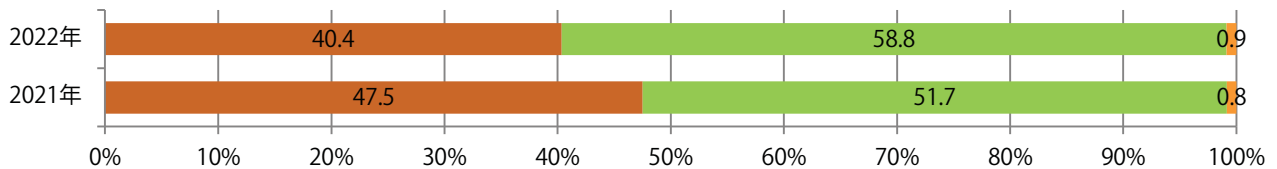

金曜に69%が集中。B3サイズが40%を占める。ほとんどが両面フルカラー。

■ 月別折込枚数 (県内7地区平均)

■ 年間最多枚数 ■ 年間最少枚数

	1月	2月	3月	4月	5月	6月	7月	8月	9月	10月	11月	12月
2022年	22.0	16.1	18.7	13.9	15.0	13.9	16.3					
2021年	22.9	14.9	17.7	13.4	13.9	15.0	17.1	10.9	11.6	13.7	13.3	12.3
2020年	29.1	21.3	13.1	5.6	4.7	10.0	13.1	8.6	14.9	12.0	12.3	12.4

■ 地区別折込枚数・前年比

■ 2021年 ■ 2022年 ● 前年比

■ 曜日別構成比 (%)

■ 日 ■ 月 ■ 火 ■ 水 ■ 木 ■ 金 ■ 土

■ サイズ別構成比 (%)

■ B 1 ■ B 2 ■ B 3 ■ B 4 ■ B 4 未満 ■ 特殊

■ 色数別構成比 (%)

■ 1c/0c ■ 1c/1c ■ 2c/0c ■ 2c/1c ■ 2c/2c ■ 4c/0c ■ 4c/1c ■ 4c/2c ■ 4c/4c

金曜に大半が集中。B4サイズが増えた。ほとんどが両面フルカラー。

■ 月別折込枚数 (県内7地区平均)

■ 年間最多枚数 ■ 年間最少枚数

	1月	2月	3月	4月	5月	6月	7月	8月	9月	10月	11月	12月
2022年	5.4	4.0	7.3	5.1	3.3	2.9	7.0					
2021年	4.7	5.3	7.1	7.6	3.0	5.9	7.3	5.3	4.6	6.1	7.9	7.9
2020年	7.9	5.7	9.1	5.6	1.9	3.1	8.4	4.6	4.6	6.7	10.3	7.7