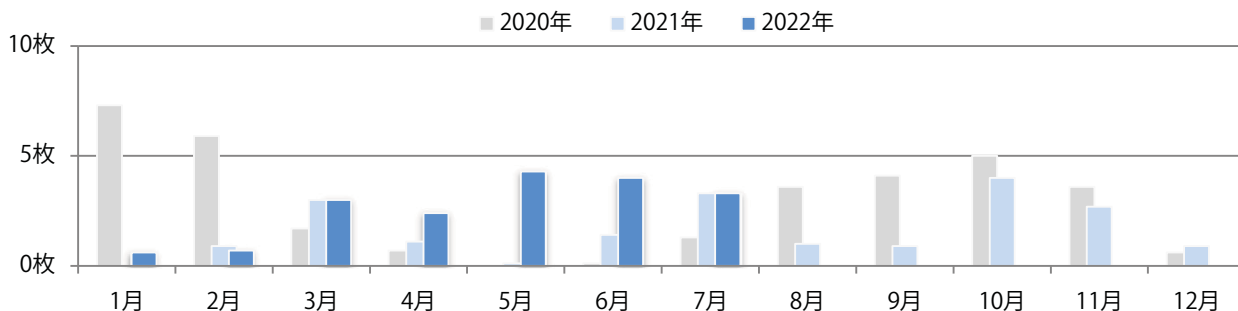

土曜が最も多く、次いで木曜が多い。B4サイズが大半を占める。全て両面フルカラー。

■月別折込枚数（県内7地区平均）

■ 年間最多枚数 ■ 年間最少枚数

	1月	2月	3月	4月	5月	6月	7月	8月	9月	10月	11月	12月
2022年	4.1	3.0	2.9	2.4	3.6	2.6	3.3					
2021年	4.6	2.1	4.3	3.6	3.1	2.7	5.1	3.9	3.7	2.3	3.3	3.6
2020年	3.9	2.0	4.7	3.0	3.7	3.4	3.1	4.3	3.7	3.1	2.1	3.7

■地区別折込枚数・前年比

■曜日別構成比 (%)

■サイズ別構成比 (%)

■色数別構成比 (%)

各地区で増減はあったが、平均で前年と変わらず。日曜が最も多い。
B4サイズが増えた。全て両面フルカラー。

■月別折込枚数（県内7地区平均）

■ 年間最多枚数 ■ 年間最少枚数

	1月	2月	3月	4月	5月	6月	7月	8月	9月	10月	11月	12月
2022年	0.6	0.7	3.0	2.4	4.3	4.0	3.3					
2021年	0.0	0.9	3.0	1.1	0.1	1.4	3.3	1.0	0.9	4.0	2.7	0.9
2020年	7.3	5.9	1.7	0.7	0.0	0.1	1.3	3.6	4.1	5.0	3.6	0.6