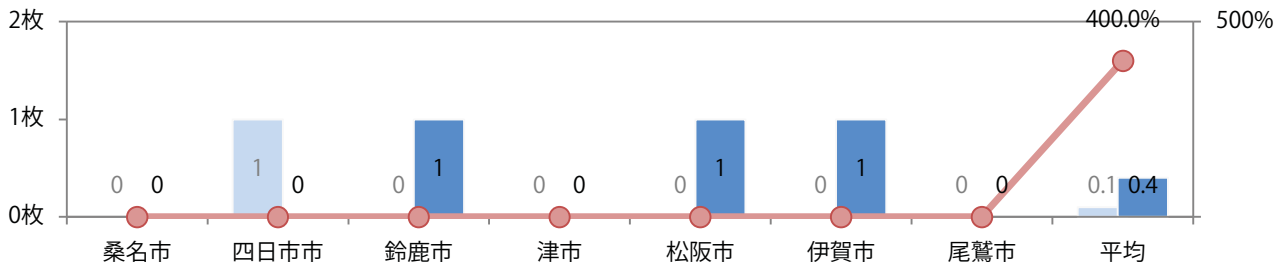

■ 地区別折込枚数・前年比

■ 2021年 ■ 2022年 ● 前年比

■ 曜日別構成比 (%)

■ 日 ■ 月 ■ 火 ■ 水 ■ 木 ■ 金 ■ 土

■ サイズ別構成比 (%)

■ B 1 ■ B 2 ■ B 3 ■ B 4 ■ B 4 未満 ■ 特殊

■ 色数別構成比 (%)

■ 1c/0c ■ 1c/1c ■ 2c/0c ■ 2c/1c ■ 2c/2c ■ 4c/0c ■ 4c/1c ■ 4c/2c ■ 4c/4c

木～土曜の週後半のみの折込となった。全てB4サイズ、両面フルカラー。

■ 月別折込枚数（県内7地区平均）

■ 年間最多枚数 ■ 年間最少枚数

	1月	2月	3月	4月	5月	6月	7月	8月	9月	10月	11月	12月
2022年	0.1	0.1	0.3	0.0	0.1	0.3	0.4	0.0	0.0	0.3	0.1	0.4
2021年	0.6	0.3	0.3	0.4	0.1	0.0	0.1	0.0	0.3	0.1	0.4	0.6
2020年	0.6	1.0	1.0	0.1	0.0	0.0	0.1	0.1	0.4	0.4	1.1	0.4