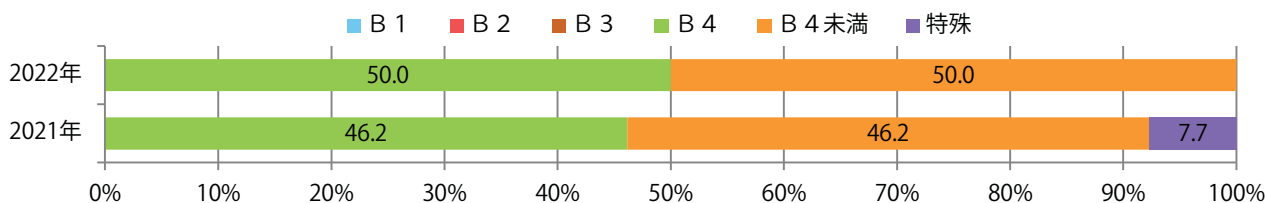

前年の1.5倍以上になった。金曜が最も多い。B4サイズが83%に上る。
両面フルカラーは67%。

■月別折込枚数（県内7地区平均）

	1月	2月	3月	4月	5月	6月	7月	8月	9月	10月	11月	12月
2022年	1.0	0.7	0.9	1.3	1.6	1.4	1.7					
2021年	0.6	1.1	1.6	1.4	1.4	1.4	1.1	0.9	0.3	0.3	1.3	1.3
2020年	1.4	1.6	0.7	0.3	0.3	1.3	2.1	1.9	1.9	1.7	1.9	1.6

■地区別折込枚数・前年比

■曜日別構成比 (%)

■サイズ別構成比 (%)

■色数別構成比 (%)

日・水・土曜が多い。B4未満のサイズが半数を占める。両面フルカラーは75%を占め、他は片面フルカラーのみ。

■月別折込枚数（県内7地区平均）

	1月	2月	3月	4月	5月	6月	7月	8月	9月	10月	11月	12月
2022年	1.7	1.9	1.6	2.4	1.3	1.7	1.1					
2021年	1.7	2.7	2.1	2.4	2.3	3.1	1.9	1.9	1.0	1.6	1.3	1.7
2020年	2.3	2.7	1.3	1.0	1.0	2.7	2.6	2.1	2.1	2.7	3.6	1.4

■地区別折込枚数・前年比

■曜日別構成比（%）

■サイズ別構成比（%）

■色数別構成比（%）

金曜に67%が集中。B4サイズが減った。両面フルカラーは94%に上る。

月別折込枚数（県内7地区平均）

年間最多枚数 年間最少枚数

	1月	2月	3月	4月	5月	6月	7月	8月	9月	10月	11月	12月
2022年	9.7	4.6	9.7	13.1	7.3	11.0	14.3					
2021年	10.9	7.4	14.6	13.4	5.1	8.3	17.3	8.3	8.3	12.3	11.7	13.3
2020年	16.3	9.6	15.6	10.6	6.9	8.9	15.4	14.0	11.4	11.3	13.1	17.7