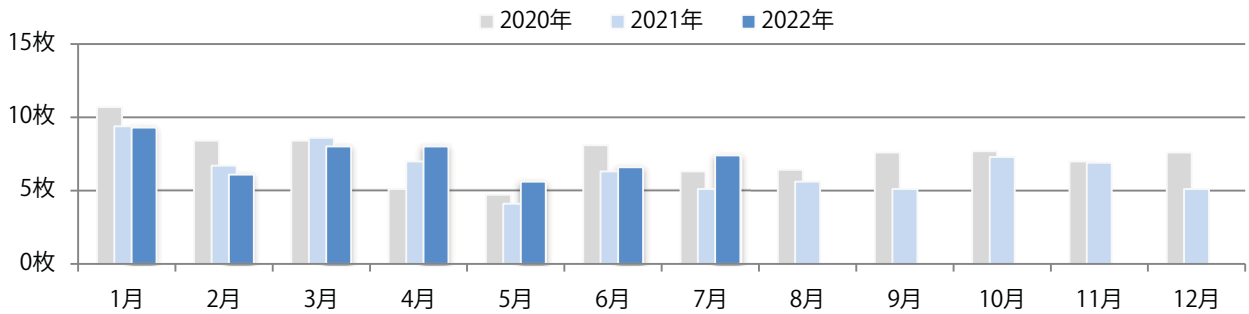

前年比3%増。火・水曜に83%が集中。B3以上の大きいサイズが57%を占める。
 全て両面フルカラー。

■ 月別折込枚数 (県内7地区平均)

■ 年間最多枚数 ■ 年間最少枚数

	1月	2月	3月	4月	5月	6月	7月	8月	9月	10月	11月	12月
2022年	7.0	8.9	10.1	8.4	10.1	11.0	10.3					
2021年	11.0	10.1	15.1	11.6	10.1	10.0	10.0	10.1	9.1	9.1	9.3	12.7
2020年	15.9	14.4	9.7	5.0	2.7	10.7	15.1	12.1	13.7	10.9	12.9	19.7

■ 地区別折込枚数・前年比

■ 曜日別構成比 (%)

■ サイズ別構成比 (%)

■ 色数別構成比 (%)

前年比45%増。金曜に半数が集中。B3サイズが37%を占める。全て両面フルカラー。

■ 月別折込枚数 (県内7地区平均)

■ 年間最多枚数 ■ 年間最少枚数

	1月	2月	3月	4月	5月	6月	7月	8月	9月	10月	11月	12月
2022年	9.3	6.1	8.0	8.0	5.6	6.6	7.4					
2021年	9.4	6.7	8.6	7.0	4.1	6.3	5.1	5.6	5.1	7.3	6.9	5.1
2020年	10.7	8.4	8.4	5.1	4.7	8.1	6.3	6.4	7.6	7.7	7.0	7.6

■ 地区別折込枚数・前年比

■ 2021年 ■ 2022年 ● 前年比

■ 曜日別構成比 (%)

■ 日 ■ 月 ■ 火 ■ 水 ■ 木 ■ 金 ■ 土

■ サイズ別構成比 (%)

■ B 1 ■ B 2 ■ B 3 ■ B 4 ■ B 4 未満 ■ 特殊

■ 色数別構成比 (%)

■ 1c/0c ■ 1c/1c ■ 2c/0c ■ 2c/1c ■ 2c/2c ■ 4c/0c ■ 4c/1c ■ 4c/2c ■ 4c/4c