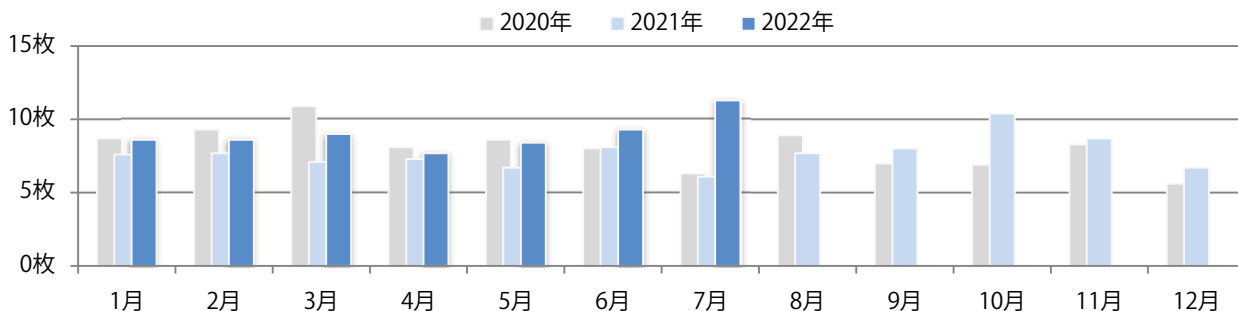

6地区で前年を上回り、平均85%増。日曜にほとんどが集中し、他は金曜のみ。
B4サイズが7割を超える。大半が両面フルカラー。

■月別折込枚数（県内7地区平均）

■ 年間最多枚数 □ 年間最少枚数

	1月	2月	3月	4月	5月	6月	7月	8月	9月	10月	11月	12月
2022年	8.6	8.6	9.0	7.7	8.4	9.3	11.3					
2021年	7.6	7.7	7.1	7.3	6.7	8.1	6.1	7.7	8.0	10.4	8.7	6.7
2020年	8.7	9.3	10.9	8.1	8.6	8.0	6.3	8.9	7.0	6.9	8.3	5.6