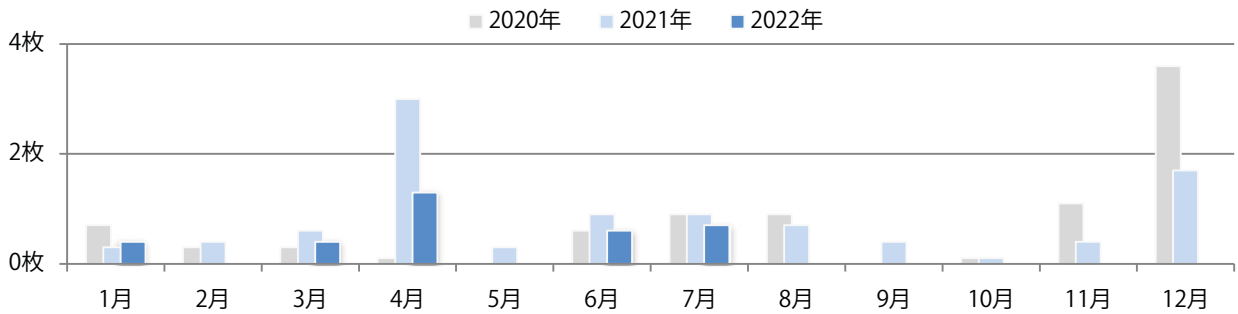

金曜に大半が集中。B4サイズが増えた。ほとんどが両面フルカラー。

■ 月別折込枚数 (県内7地区平均)

■ 年間最多枚数 ■ 年間最少枚数

	1月	2月	3月	4月	5月	6月	7月	8月	9月	10月	11月	12月
2022年	5.4	4.0	7.3	5.1	3.3	2.9	7.0					
2021年	4.7	5.3	7.1	7.6	3.0	5.9	7.3	5.3	4.6	6.1	7.9	7.9
2020年	7.9	5.7	9.1	5.6	1.9	3.1	8.4	4.6	4.6	6.7	10.3	7.7

■ 地区別折込枚数・前年比

■ 2021年 ■ 2022年 ● 前年比

■ 曜日別構成比 (%)

■ 日 ■ 月 ■ 火 ■ 水 ■ 木 ■ 金 ■ 土

■ サイズ別構成比 (%)

■ B1 ■ B2 ■ B3 ■ B4 ■ B4未満 ■ 特殊

■ 色数別構成比 (%)

■ 1c/0c ■ 1c/1c ■ 2c/0c ■ 2c/1c ■ 2c/2c ■ 4c/0c ■ 4c/1c ■ 4c/2c ■ 4c/4c

金曜のみの折込となった。B3サイズが4割を占める。全て両面フルカラー。

■ 月別折込枚数 (県内7地区平均)

■ 年間最多枚数 ■ 年間最少枚数

	1月	2月	3月	4月	5月	6月	7月	8月	9月	10月	11月	12月
2022年	0.4	0.0	0.4	1.3	0.0	0.6	0.7					
2021年	0.3	0.4	0.6	3.0	0.3	0.9	0.9	0.7	0.4	0.1	0.4	1.7
2020年	0.7	0.3	0.3	0.1	0.0	0.6	0.9	0.9	0.0	0.1	1.1	3.6