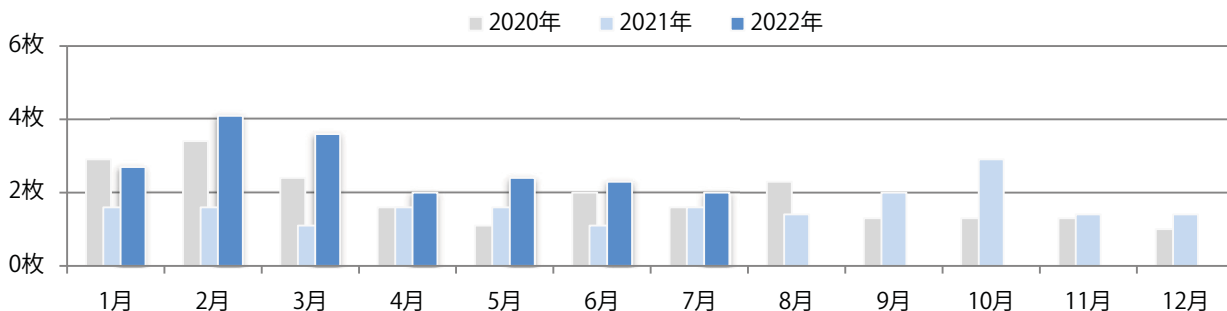

日曜が最も多く、次いで火曜が多い。B4サイズが大半を占める。
両面フルカラーは88%。

月別折込枚数（県内7地区平均）

年間最多枚数 年間最少枚数

	1月	2月	3月	4月	5月	6月	7月	8月	9月	10月	11月	12月
2022年	13.7	15.7	19.7	5.9	6.0	12.9	16.0					
2021年	13.0	17.6	24.0	7.0	7.0	16.1	18.3	2.6	4.3	6.7	13.0	7.7
2020年	15.0	22.7	21.7	7.3	5.9	14.4	15.9	3.9	5.9	6.6	14.1	7.6

地区別折込枚数・前年比

2021年 2022年 前年比

曜日別構成比 (%)

日 月 火 水 木 金 土

サイズ別構成比 (%)

B 1 B 2 B 3 B 4 B 4未済 特殊

色数別構成比 (%)

1c/0c 1c/1c 2c/0c 2c/1c 2c/2c 4c/0c 4c/1c 4c/2c 4c/4c

前年比25%増。土・日曜に72%が集中。B4サイズが増えた。両面フルカラーは64%。

■月別折込枚数（県内7地区平均）

■ 年間最多枚数 □ 年間最少枚数

	1月	2月	3月	4月	5月	6月	7月	8月	9月	10月	11月	12月
2022年	2.7	4.1	3.6	2.0	2.4	2.3	2.0					
2021年	1.6	1.6	1.1	1.6	1.6	1.1	1.6	1.4	2.0	2.9	1.4	1.4
2020年	2.9	3.4	2.4	1.6	1.1	2.0	1.6	2.3	1.3	1.3	1.3	1.0