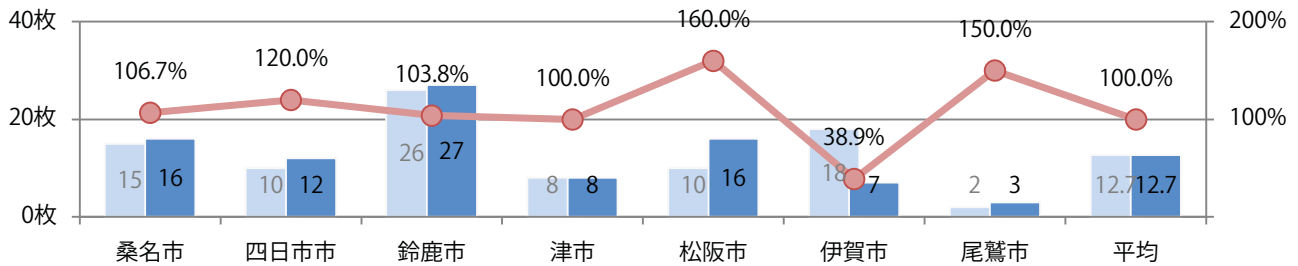

■地区別折込枚数・前年比

■ 2021年 ■ 2022年 ● 前年比

■曜日別構成比 (%)

■ 日 ■ 月 ■ 火 ■ 水 ■ 木 ■ 金 ■ 土

■サイズ別構成比 (%)

■ B 1 ■ B 2 ■ B 3 ■ B 4 ■ B 4 未満 ■ 特殊

■色数別構成比 (%)

■ 1c/0c ■ 1c/1c ■ 2c/0c ■ 2c/1c ■ 2c/2c ■ 4c/0c ■ 4c/1c ■ 4c/2c ■ 4c/4c

各地区で増減はあったが、平均で前年と変わらず。土曜が最も多く、次いで水曜が多い。
B3以上の大きいサイズが48%を占める。両面フルカラーは87%。

■ 月別折込枚数 (県内7地区平均)

■ 年間最多枚数 ■ 年間最少枚数

	1月	2月	3月	4月	5月	6月	7月	8月	9月	10月	11月	12月
2022年	9.7	8.1	11.4	14.1	9.1	10.7	12.7					
2021年	8.4	7.6	12.3	14.6	8.6	9.7	12.7	8.7	11.3	8.4	10.9	13.0
2020年	11.7	8.6	9.0	9.1	2.0	8.0	11.9	7.9	9.0	12.3	11.6	15.7

■ 地区別折込枚数・前年比

■ 2021年 ■ 2022年 ● 前年比

■ 曜日別構成比 (%)

■ 日 ■ 月 ■ 火 ■ 水 ■ 木 ■ 金 ■ 土

■ サイズ別構成比 (%)

■ B 1 ■ B 2 ■ B 3 ■ B 4 ■ B 4 未満 ■ 特殊

■ 色数別構成比 (%)

■ 1c/0c ■ 1c/1c ■ 2c/0c ■ 2c/1c ■ 2c/2c ■ 4c/0c ■ 4c/1c ■ 4c/2c ■ 4c/4c

水・木・土曜のみの折り込みとなった。B4サイズが86%を占める。
 全て両面フルカラー。

■月別折込枚数（県内7地区平均）

■ 年間最多枚数 ■ 年間最少枚数

	1月	2月	3月	4月	5月	6月	7月	8月	9月	10月	11月	12月
2022年	1.0	0.3	1.4	2.0	0.3	1.0	1.0					
2021年	0.7	0.6	2.0	1.7	0.7	1.6	1.3	1.1	0.9	1.6	2.1	3.0
2020年	1.3	0.4	2.1	0.9	0.3	1.4	1.6	1.0	0.4	1.9	3.9	3.3