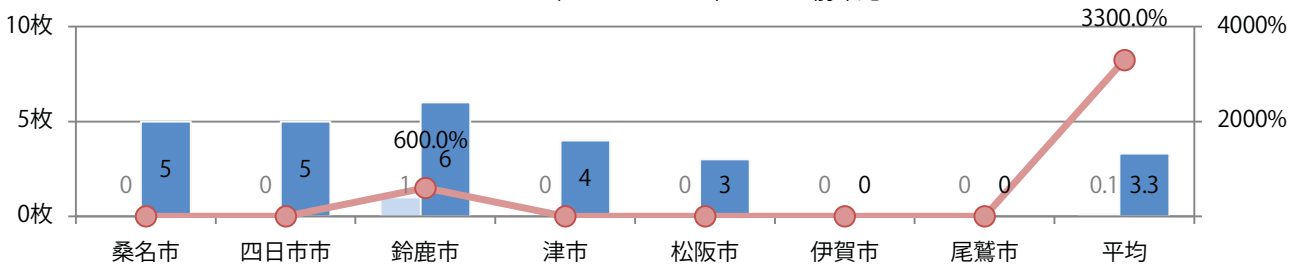

■地区別折込枚数・前年比

■ 2021年 ■ 2022年 ● 前年比