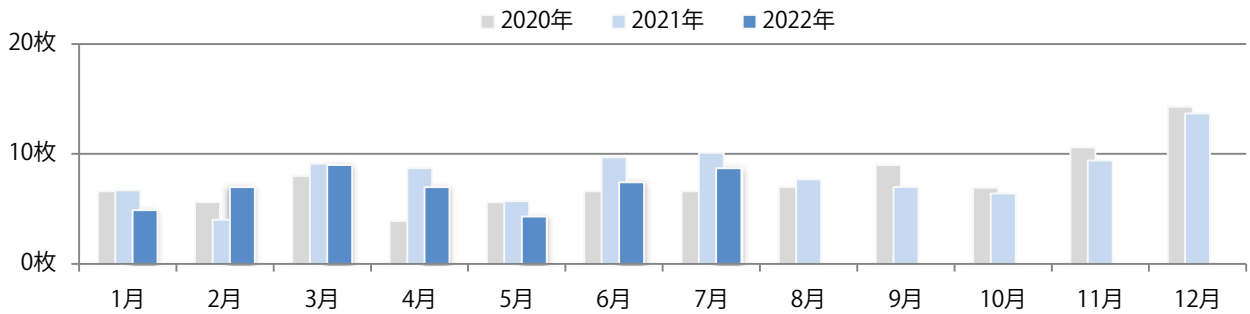

水・木・土曜のみの折り込みとなった。B4サイズが86%を占める。
 全て両面フルカラー。

■月別折込枚数（県内7地区平均）

■ 年間最多枚数 ■ 年間最少枚数

	1月	2月	3月	4月	5月	6月	7月	8月	9月	10月	11月	12月
2022年	1.0	0.3	1.4	2.0	0.3	1.0	1.0					
2021年	0.7	0.6	2.0	1.7	0.7	1.6	1.3	1.1	0.9	1.6	2.1	3.0
2020年	1.3	0.4	2.1	0.9	0.3	1.4	1.6	1.0	0.4	1.9	3.9	3.3

■地区別折込枚数・前年比

■ 2021年 ■ 2022年 ● 前年比

■曜日別構成比 (%)

■ 日 ■ 月 ■ 火 ■ 水 ■ 木 ■ 金 ■ 土

■サイズ別構成比 (%)

■ B1 ■ B2 ■ B3 ■ B4 ■ B4未満 ■ 特殊

■色数別構成比 (%)

■ 1c/0c ■ 1c/1c ■ 2c/0c ■ 2c/1c ■ 2c/2c ■ 4c/0c ■ 4c/1c ■ 4c/2c ■ 4c/4c

金曜が最も多く、次いで火曜が多い。B3サイズが増えた。
両面フルカラーは9割を超える。

■ 月別折込枚数 (県内7地区平均)

■ 年間最多枚数 ■ 年間最少枚数

	1月	2月	3月	4月	5月	6月	7月	8月	9月	10月	11月	12月
2022年	4.9	7.0	9.0	7.0	4.3	7.4	8.7					
2021年	6.7	4.0	9.1	8.7	5.7	9.7	10.1	7.7	7.0	6.4	9.4	13.7
2020年	6.6	5.6	8.0	3.9	5.6	6.6	6.6	7.0	9.0	6.9	10.6	14.3