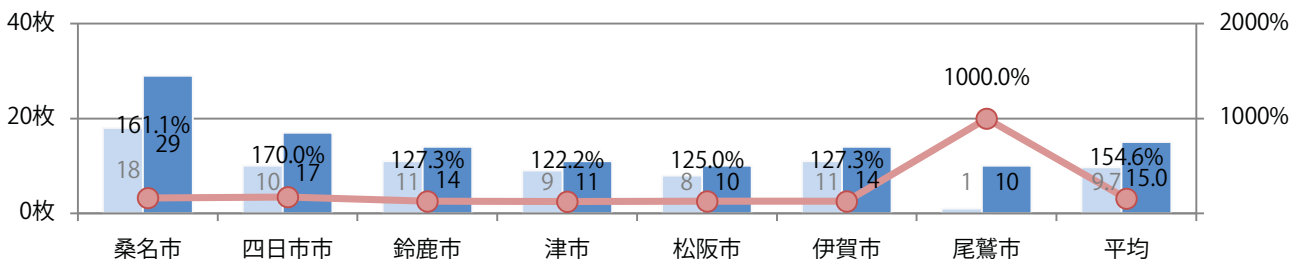

■地区別折込枚数・前年比

■ 2021年 ■ 2022年 ● 前年比