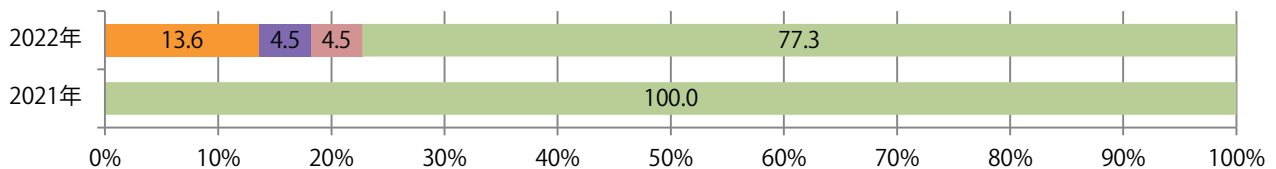

■地区別折込枚数・前年比

■曜日別構成比 (%)

■サイズ別構成比 (%)

■色数別構成比 (%)

前年比48%増。金曜が最も多く、次いで火・土曜の順に多い。全てB4以下のサイズ。
両面フルカラーは77%を占める。

■月別折込枚数（県内7地区平均）

■ 年間最多枚数 ■ 年間最少枚数

	1月	2月	3月	4月	5月	6月	7月	8月	9月	10月	11月	12月
2022年	4.1	1.1	3.6	3.7	1.6	2.9	3.1					
2021年	3.7	1.9	3.3	4.0	2.4	3.3	2.1	0.7	2.0	4.9	2.4	0.4
2020年	7.6	6.0	3.1	1.7	1.6	2.6	4.4	2.4	3.7	3.7	1.9	0.3

■地区別折込枚数・前年比

■ 2021年 ■ 2022年 ● 前年比

■曜日別構成比（%）

■ 日 ■ 月 ■ 火 ■ 水 ■ 木 ■ 金 ■ 土

■サイズ別構成比（%）

■ B 1 ■ B 2 ■ B 3 ■ B 4 ■ B 4 未満 ■ 特殊

■色数別構成比（%）

■ 1c/0c ■ 1c/1c ■ 2c/0c ■ 2c/1c ■ 2c/2c ■ 4c/0c ■ 4c/1c ■ 4c/2c ■ 4c/4c

月曜が最も多い。B4サイズが93%を占める。片面フルカラーが6割を占め、他は両面フルカラーのみ。

■月別折込枚数（県内7地区平均）

	1月	2月	3月	4月	5月	6月	7月	8月	9月	10月	11月	12月
2022年	6.9	4.9	2.6	4.1	2.7	3.6	2.1					
2021年	5.9	4.3	5.3	6.3	5.6	6.6	8.9	9.9	5.1	7.0	6.6	9.3
2020年	11.3	11.1	3.3	0.0	0.0	6.1	10.1	9.1	7.7	6.3	7.1	8.9