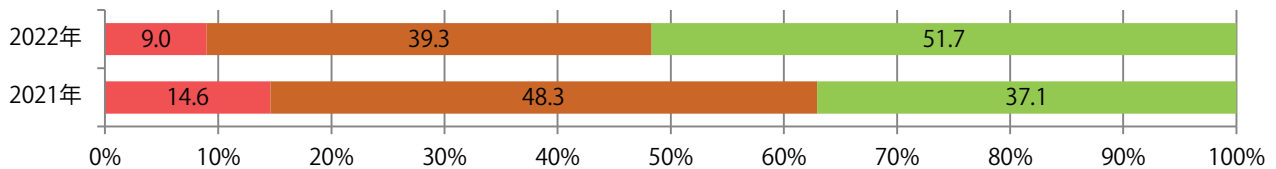

各地区で増減はあったが、平均で前年と変わらず。土曜が最も多く、次いで水曜が多い。
B3以上の大きいサイズが48%を占める。両面フルカラーは87%。

■ 月別折込枚数 (県内7地区平均)

■ 年間最多枚数 ■ 年間最少枚数

	1月	2月	3月	4月	5月	6月	7月	8月	9月	10月	11月	12月
2022年	9.7	8.1	11.4	14.1	9.1	10.7	12.7					
2021年	8.4	7.6	12.3	14.6	8.6	9.7	12.7	8.7	11.3	8.4	10.9	13.0
2020年	11.7	8.6	9.0	9.1	2.0	8.0	11.9	7.9	9.0	12.3	11.6	15.7

■ 地区別折込枚数・前年比

■ 2021年 ■ 2022年 ● 前年比

■ 曜日別構成比 (%)

■ 日 ■ 月 ■ 火 ■ 水 ■ 木 ■ 金 ■ 土

■ サイズ別構成比 (%)

■ B 1 ■ B 2 ■ B 3 ■ B 4 ■ B 4 未満 ■ 特殊

■ 色数別構成比 (%)

■ 1c/0c ■ 1c/1c ■ 2c/0c ■ 2c/1c ■ 2c/2c ■ 4c/0c ■ 4c/1c ■ 4c/2c ■ 4c/4c

水・木・土曜のみの折り込みとなった。B4サイズが86%を占める。
 全て両面フルカラー。

■月別折込枚数（県内7地区平均）

■ 年間最多枚数 ■ 年間最少枚数

	1月	2月	3月	4月	5月	6月	7月	8月	9月	10月	11月	12月
2022年	1.0	0.3	1.4	2.0	0.3	1.0	1.0					
2021年	0.7	0.6	2.0	1.7	0.7	1.6	1.3	1.1	0.9	1.6	2.1	3.0
2020年	1.3	0.4	2.1	0.9	0.3	1.4	1.6	1.0	0.4	1.9	3.9	3.3