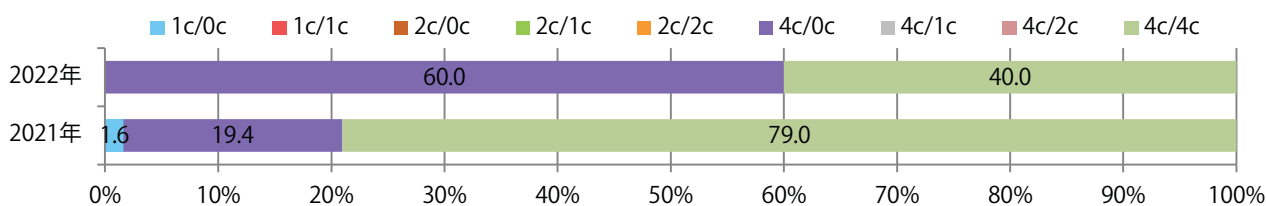

月曜が最も多い。B4サイズが93%を占める。片面フルカラーが6割を占め、他は両面フルカラーのみ。

■月別折込枚数（県内7地区平均）

	1月	2月	3月	4月	5月	6月	7月	8月	9月	10月	11月	12月
2022年	6.9	4.9	2.6	4.1	2.7	3.6	2.1					
2021年	5.9	4.3	5.3	6.3	5.6	6.6	8.9	9.9	5.1	7.0	6.6	9.3
2020年	11.3	11.1	3.3	0.0	0.0	6.1	10.1	9.1	7.7	6.3	7.1	8.9

■地区別折込枚数・前年比

■曜日別構成比（%）

■サイズ別構成比（%）

■色数別構成比（%）

各地区平均で前年を大きく上回った。金・土曜の週末に65%が集中。
B3・B4未満のサイズが増えた。大半が両面フルカラーで他は片面フルカラーのみ。

■月別折込枚数（県内7地区平均）

■ 年間最多枚数 ■ 年間最少枚数

	1月	2月	3月	4月	5月	6月	7月	8月	9月	10月	11月	12月
2022年	0.4	0.4	0.6	2.1	1.4	0.3	3.3					
2021年	0.4	0.0	1.0	1.0	0.3	0.4	0.1	1.1	0.1	0.4	0.3	1.0
2020年	1.1	1.1	1.3	0.3	0.4	0.3	1.9	0.6	0.3	0.4	0.4	1.6