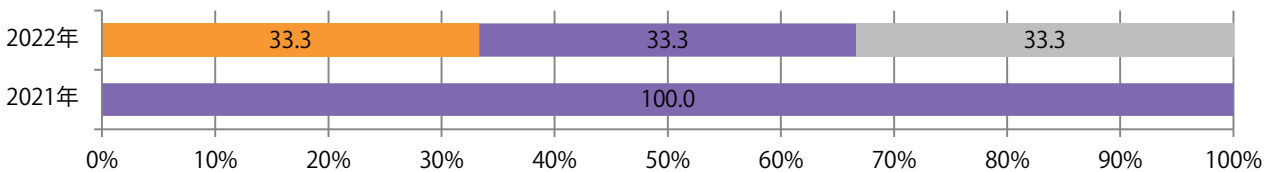

■ 地区別折込枚数・前年比

■ 2021年 ■ 2022年 ● 前年比

■ 曜日別構成比 (%)

■ 日 ■ 月 ■ 火 ■ 水 ■ 木 ■ 金 ■ 土

■ サイズ別構成比 (%)

■ B 1 ■ B 2 ■ B 3 ■ B 4 ■ B 4 未満 ■ 特殊

■ 色数別構成比 (%)

■ 1c/0c ■ 1c/1c ■ 2c/0c ■ 2c/1c ■ 2c/2c ■ 4c/0c ■ 4c/1c ■ 4c/2c ■ 4c/4c

木～土曜の週後半のみの折込となった。全てB4サイズ、両面フルカラー。

■ 月別折込枚数（県内7地区平均）

■ 年間最多枚数 ■ 年間最少枚数

	1月	2月	3月	4月	5月	6月	7月	8月	9月	10月	11月	12月
2022年	0.1	0.1	0.3	0.0	0.1	0.3	0.4	0.0	0.0	0.3	0.1	0.4
2021年	0.6	0.3	0.3	0.4	0.1	0.0	0.1	0.0	0.3	0.1	0.4	0.6
2020年	0.6	1.0	1.0	0.1	0.0	0.0	0.1	0.1	0.4	0.4	1.1	0.4