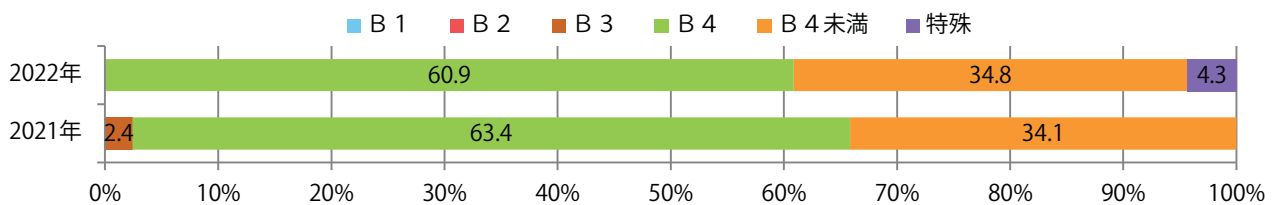

■地区別折込枚数・前年比

■ 2021年 ■ 2022年 ● 前年比

■曜日別構成比（%）

■ 日 ■ 月 ■ 火 ■ 水 ■ 木 ■ 金 ■ 土

■サイズ別構成比（%）

■ B1 ■ B2 ■ B3 ■ B4 ■ B4未満 ■ 特殊

■色数別構成比（%）

■ 1c/0c ■ 1c/1c ■ 2c/0c ■ 2c/1c ■ 2c/2c ■ 4c/0c ■ 4c/1c ■ 4c/2c ■ 4c/4c

金曜が最も多く、次いで木曜が多い。B4未満のサイズが35%を占める。
両面フルカラーは83%。

■月別折込枚数（県内7地区平均）

■ 年間最多枚数 ■ 年間最少枚数

	1月	2月	3月	4月	5月	6月	7月	8月	9月	10月	11月	12月
2022年	3.3	2.4	3.3	2.7	4.4	3.7	3.3					
2021年	6.3	5.3	5.1	6.6	8.1	5.0	5.9	4.0	3.9	4.7	4.9	2.6
2020年	4.4	3.3	5.3	4.9	6.4	4.6	3.9	3.3	4.1	4.7	4.1	3.1

■地区別折込枚数・前年比

■曜日別構成比 (%)

■サイズ別構成比 (%)

■色数別構成比 (%)

前年比48%増。金曜が最も多く、次いで火・土曜の順に多い。全てB4以下のサイズ。
両面フルカラーは77%を占める。

■月別折込枚数（県内7地区平均）

■ 年間最多枚数 ■ 年間最少枚数

	1月	2月	3月	4月	5月	6月	7月	8月	9月	10月	11月	12月
2022年	4.1	1.1	3.6	3.7	1.6	2.9	3.1					
2021年	3.7	1.9	3.3	4.0	2.4	3.3	2.1	0.7	2.0	4.9	2.4	0.4
2020年	7.6	6.0	3.1	1.7	1.6	2.6	4.4	2.4	3.7	3.7	1.9	0.3