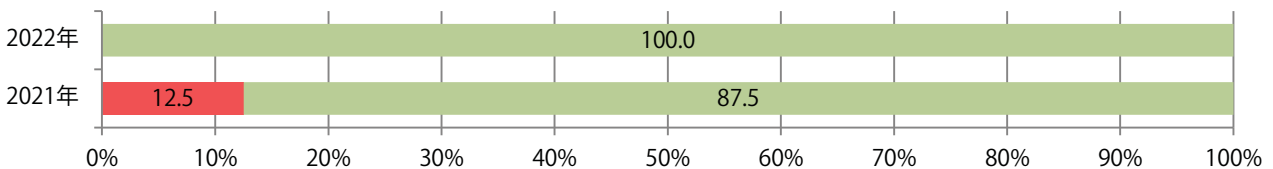

前年比46%増。日曜が最も多く、他は水・土曜のみ。B3サイズが64%を占める。
 全て両面フルカラー。

■月別折込枚数（県内7地区平均）

■ 年間最多枚数 □ 年間最少枚数

	1月	2月	3月	4月	5月	6月	7月	8月	9月	10月	11月	12月
2022年	3.3	4.4	6.0	2.1	1.9	1.7	1.6					
2021年	5.1	5.3	8.6	1.0	3.4	0.3	1.1	1.7	4.3	2.0	5.1	2.6
2020年	3.9	2.1	2.0	2.6	0.9	1.9	1.6	3.3	3.3	3.0	2.1	2.4

■地区別折込枚数・前年比

■ 2021年 ■ 2022年 ● 前年比

■曜日別構成比（%）

■ 日 ■ 月 ■ 火 ■ 水 ■ 木 ■ 金 ■ 土

■サイズ別構成比（%）

■ B 1 ■ B 2 ■ B 3 ■ B 4 ■ B 4 未満 ■ 特殊

■色数別構成比（%）

■ 1c/0c ■ 1c/1c ■ 2c/0c ■ 2c/1c ■ 2c/2c ■ 4c/0c ■ 4c/1c ■ 4c/2c ■ 4c/4c