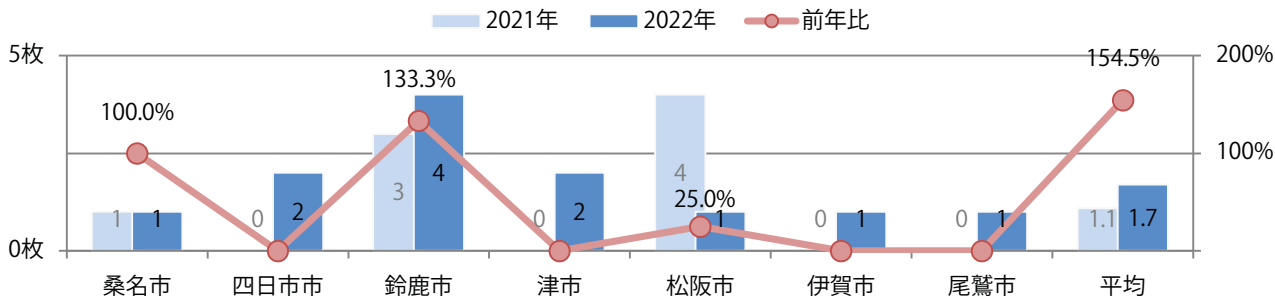

■地区別折込枚数・前年比