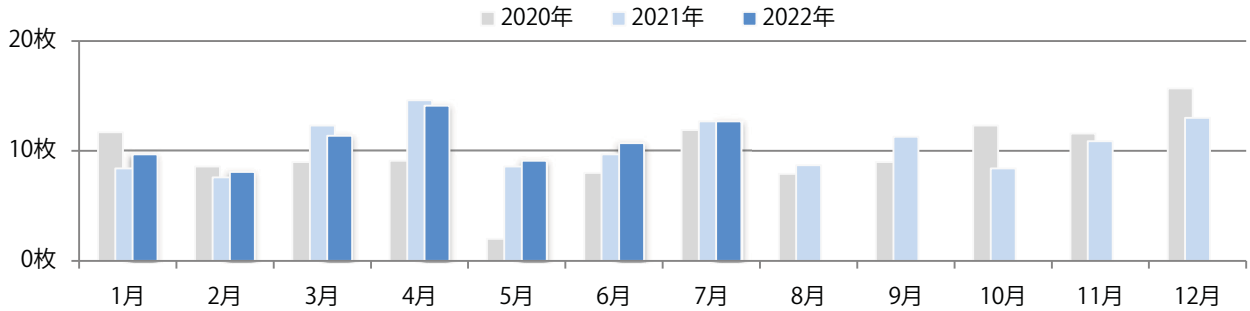

■地区別折込枚数・前年比

■曜日別構成比 (%)

■サイズ別構成比 (%)

■色数別構成比 (%)

土曜が最も多く、次いで火曜が多い。B3以上の大きいサイズが38%を占める。
両面フルカラーは81%。

■月別折込枚数（県内7地区平均）

■ 年間最多枚数 □ 年間最少枚数

	1月	2月	3月	4月	5月	6月	7月	8月	9月	10月	11月	12月
2022年	32.0	34.6	34.9	31.0	33.6	29.6	32.1					
2021年	36.1	35.0	37.9	37.4	35.6	33.9	41.1	37.3	33.3	33.9	31.9	46.6
2020年	49.6	53.7	49.7	34.7	11.9	31.4	43.0	40.7	35.6	37.7	35.4	48.4

■地区別折込枚数・前年比

■ 2021年 ■ 2022年 ● 前年比

■曜日別構成比 (%)

■ 日 ■ 月 ■ 火 ■ 水 ■ 木 ■ 金 ■ 土

■サイズ別構成比 (%)

■ B 1 ■ B 2 ■ B 3 ■ B 4 ■ B 4 未満 ■ 特殊

■色数別構成比 (%)

■ 1c/0c ■ 1c/1c ■ 2c/0c ■ 2c/1c ■ 2c/2c ■ 4c/0c ■ 4c/1c ■ 4c/2c ■ 4c/4c

各地区で増減はあったが、平均で前年と変わらず。土曜が最も多く、次いで水曜が多い。
B3以上の大きいサイズが48%を占める。両面フルカラーは87%。

■ 月別折込枚数 (県内7地区平均)

■ 年間最多枚数 ■ 年間最少枚数

	1月	2月	3月	4月	5月	6月	7月	8月	9月	10月	11月	12月
2022年	9.7	8.1	11.4	14.1	9.1	10.7	12.7					
2021年	8.4	7.6	12.3	14.6	8.6	9.7	12.7	8.7	11.3	8.4	10.9	13.0
2020年	11.7	8.6	9.0	9.1	2.0	8.0	11.9	7.9	9.0	12.3	11.6	15.7