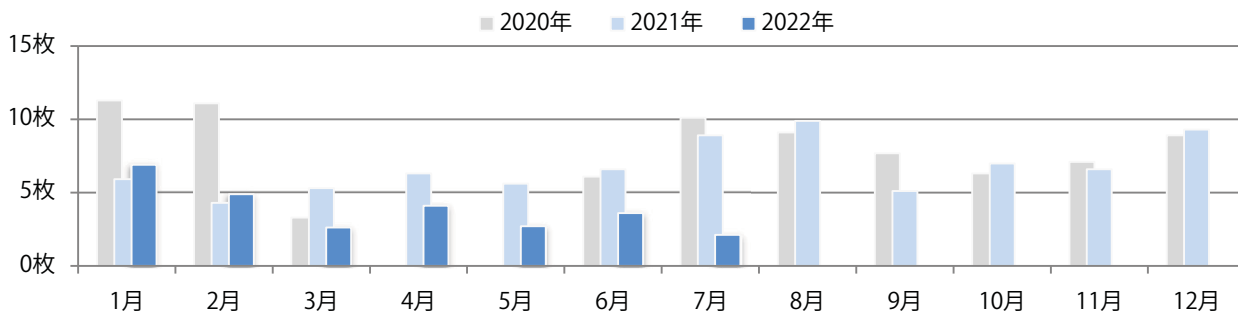

■地区別折込枚数・前年比

■曜日別構成比 (%)

■サイズ別構成比 (%)

■色数別構成比 (%)

前年比48%増。金曜が最も多く、次いで火・土曜の順に多い。全てB4以下のサイズ。
両面フルカラーは77%を占める。

■月別折込枚数（県内7地区平均）

■ 年間最多枚数 ■ 年間最少枚数

	1月	2月	3月	4月	5月	6月	7月	8月	9月	10月	11月	12月
2022年	4.1	1.1	3.6	3.7	1.6	2.9	3.1					
2021年	3.7	1.9	3.3	4.0	2.4	3.3	2.1	0.7	2.0	4.9	2.4	0.4
2020年	7.6	6.0	3.1	1.7	1.6	2.6	4.4	2.4	3.7	3.7	1.9	0.3

■地区別折込枚数・前年比

■ 2021年 ■ 2022年 ● 前年比

■曜日別構成比（%）

■ 日 ■ 月 ■ 火 ■ 水 ■ 木 ■ 金 ■ 土

■サイズ別構成比（%）

■ B 1 ■ B 2 ■ B 3 ■ B 4 ■ B 4 未満 ■ 特殊

■色数別構成比（%）

■ 1c/0c ■ 1c/1c ■ 2c/0c ■ 2c/1c ■ 2c/2c ■ 4c/0c ■ 4c/1c ■ 4c/2c ■ 4c/4c

月曜が最も多い。B4サイズが93%を占める。片面フルカラーが6割を占め、他は両面フルカラーのみ。

■月別折込枚数（県内7地区平均）

	1月	2月	3月	4月	5月	6月	7月	8月	9月	10月	11月	12月
2022年	6.9	4.9	2.6	4.1	2.7	3.6	2.1					
2021年	5.9	4.3	5.3	6.3	5.6	6.6	8.9	9.9	5.1	7.0	6.6	9.3
2020年	11.3	11.1	3.3	0.0	0.0	6.1	10.1	9.1	7.7	6.3	7.1	8.9