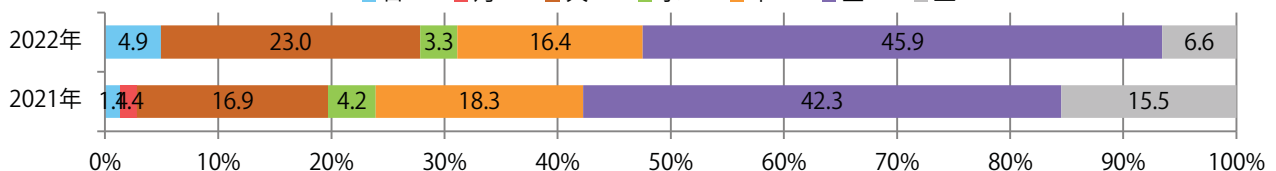

■地区別折込枚数・前年比

■ 2021年 ■ 2022年 ● 前年比

■曜日別構成比 (%)

■ 日 ■ 月 ■ 火 ■ 水 ■ 木 ■ 金 ■ 土

■サイズ別構成比 (%)

■ B1 ■ B2 ■ B3 ■ B4 ■ B4未満 ■ 特殊

■色数別構成比 (%)

■ 1c/0c ■ 1c/1c ■ 2c/0c ■ 2c/1c ■ 2c/2c ■ 4c/0c ■ 4c/1c ■ 4c/2c ■ 4c/4c

金曜が最も多く、次いで火曜が多い。B3サイズが増えた。
両面フルカラーは9割を超える。

■ 月別折込枚数 (県内7地区平均)

■ 年間最多枚数 ■ 年間最少枚数

	1月	2月	3月	4月	5月	6月	7月	8月	9月	10月	11月	12月
2022年	4.9	7.0	9.0	7.0	4.3	7.4	8.7					
2021年	6.7	4.0	9.1	8.7	5.7	9.7	10.1	7.7	7.0	6.4	9.4	13.7
2020年	6.6	5.6	8.0	3.9	5.6	6.6	6.6	7.0	9.0	6.9	10.6	14.3

■ 地区別折込枚数・前年比

■ 2021年 ■ 2022年 ● 前年比

■ 曜日別構成比 (%)

■ 日 ■ 月 ■ 火 ■ 水 ■ 木 ■ 金 ■ 土

■ サイズ別構成比 (%)

■ B 1 ■ B 2 ■ B 3 ■ B 4 ■ B 4 未満 ■ 特殊

■ 色数別構成比 (%)

■ 1c/0c ■ 1c/1c ■ 2c/0c ■ 2c/1c ■ 2c/2c ■ 4c/0c ■ 4c/1c ■ 4c/2c ■ 4c/4c

金・土曜に76%が集中。B3サイズが増えた。両面フルカラーは96%に上る。

■ 月別折込枚数 (県内7地区平均)

■ 年間最多枚数 ■ 年間最少枚数

	1月	2月	3月	4月	5月	6月	7月	8月	9月	10月	11月	12月
2022年	7.7	4.1	6.1	7.3	6.6	6.1	6.6					
2021年	8.7	5.0	7.9	7.0	6.7	5.9	7.0	4.6	4.4	4.4	5.3	6.7
2020年	10.6	9.1	5.9	4.6	2.4	6.9	8.0	6.1	6.3	4.9	6.0	10.9