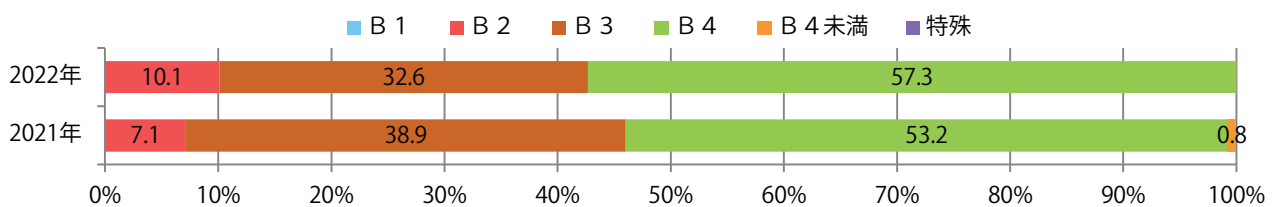

■地区別折込枚数・前年比

■ 2021年 ■ 2022年 ● 前年比

■曜日別構成比 (%)

■ 日 ■ 月 ■ 火 ■ 水 ■ 木 ■ 金 ■ 土

■サイズ別構成比 (%)

■ B 1 ■ B 2 ■ B 3 ■ B 4 ■ B 4 未満 ■ 特殊

■色数別構成比 (%)

■ 1c/0c ■ 1c/1c ■ 2c/0c ■ 2c/1c ■ 2c/2c ■ 4c/0c ■ 4c/1c ■ 4c/2c ■ 4c/4c

金曜が最も多く、次いで木・火曜の順に多い。B3以上の大きいサイズが43%を占める。
両面フルカラーは94%を占め、他は両面2色のみ。

■月別折込枚数（県内7地区平均）

■ 年間最多枚数 □ 年間最少枚数

	1月	2月	3月	4月	5月	6月	7月	8月	9月	10月	11月	12月
2022年	11.4	13.0	16.0	17.6	11.0	13.1	12.7					
2021年	13.9	13.7	19.4	16.4	12.6	13.4	18.0	12.9	14.4	15.6	15.0	19.4
2020年	17.4	17.3	18.0	8.9	1.7	13.7	17.3	15.0	16.9	16.6	13.7	21.0

■地区別折込枚数・前年比

■曜日別構成比 (%)

■サイズ別構成比 (%)

■色数別構成比 (%)

土曜が最も多く、次いで火曜が多い。B3以上の大きいサイズが38%を占める。
両面フルカラーは81%。

■月別折込枚数（県内7地区平均）

■ 年間最多枚数 □ 年間最少枚数

	1月	2月	3月	4月	5月	6月	7月	8月	9月	10月	11月	12月
2022年	32.0	34.6	34.9	31.0	33.6	29.6	32.1					
2021年	36.1	35.0	37.9	37.4	35.6	33.9	41.1	37.3	33.3	33.9	31.9	46.6
2020年	49.6	53.7	49.7	34.7	11.9	31.4	43.0	40.7	35.6	37.7	35.4	48.4