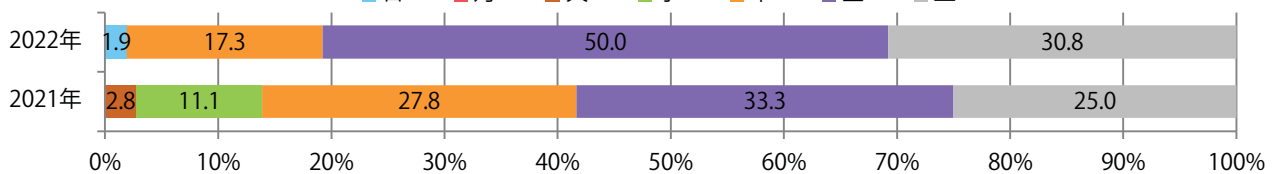

前年比3%増。火・水曜に83%が集中。B3以上の大きいサイズが57%を占める。
 全て両面フルカラー。

■ 月別折込枚数 (県内7地区平均)

■ 年間最多枚数 ■ 年間最少枚数

	1月	2月	3月	4月	5月	6月	7月	8月	9月	10月	11月	12月
2022年	7.0	8.9	10.1	8.4	10.1	11.0	10.3					
2021年	11.0	10.1	15.1	11.6	10.1	10.0	10.0	10.1	9.1	9.1	9.3	12.7
2020年	15.9	14.4	9.7	5.0	2.7	10.7	15.1	12.1	13.7	10.9	12.9	19.7

■ 地区別折込枚数・前年比

■ 曜日別構成比 (%)

■ サイズ別構成比 (%)

■ 色数別構成比 (%)

前年比45%増。金曜に半数が集中。B3サイズが37%を占める。全て両面フルカラー。

■ 月別折込枚数 (県内7地区平均)

■ 年間最多枚数 ■ 年間最少枚数

	1月	2月	3月	4月	5月	6月	7月	8月	9月	10月	11月	12月
2022年	9.3	6.1	8.0	8.0	5.6	6.6	7.4					
2021年	9.4	6.7	8.6	7.0	4.1	6.3	5.1	5.6	5.1	7.3	6.9	5.1
2020年	10.7	8.4	8.4	5.1	4.7	8.1	6.3	6.4	7.6	7.7	7.0	7.6

■ 地区別折込枚数・前年比

■ 2021年 ■ 2022年 ● 前年比

■ 曜日別構成比 (%)

■ 日 ■ 月 ■ 火 ■ 水 ■ 木 ■ 金 ■ 土

■ サイズ別構成比 (%)

■ B 1 ■ B 2 ■ B 3 ■ B 4 ■ B 4 未満 ■ 特殊

■ 色数別構成比 (%)

■ 1c/0c ■ 1c/1c ■ 2c/0c ■ 2c/1c ■ 2c/2c ■ 4c/0c ■ 4c/1c ■ 4c/2c ■ 4c/4c