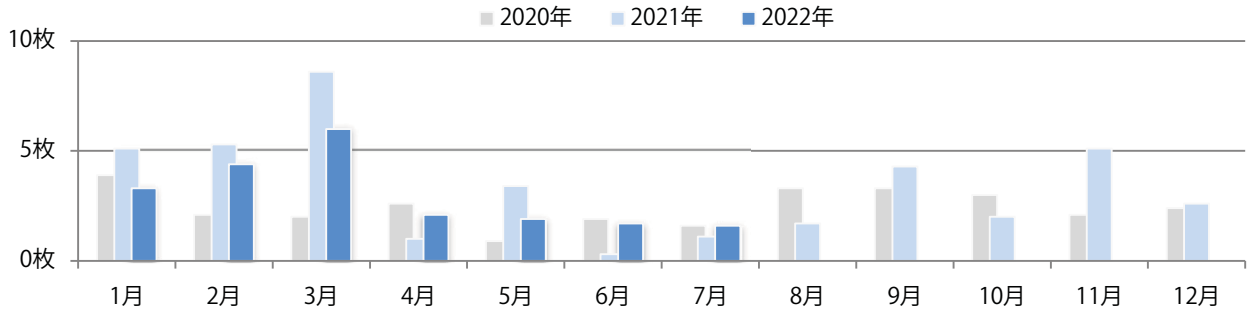

前年の1.5倍以上になった。月曜が最も多い。B4サイズが89%を占める。
両面フルカラーは93%に上る。

■月別折込枚数（県内7地区平均）

■ 年間最多枚数 □ 年間最少枚数

	1月	2月	3月	4月	5月	6月	7月	8月	9月	10月	11月	12月
2022年	14.4	14.7	15.7	14.4	16.1	18.7	15.0					
2021年	8.9	8.9	9.0	7.3	8.4	10.3	9.7	9.1	9.3	11.3	9.0	10.6
2020年	4.1	9.0	2.9	5.9	3.3	3.6	7.7	5.3	5.1	9.6	10.1	10.6

■地区別折込枚数・前年比

■ 2021年 ■ 2022年 ● 前年比

■曜日別構成比 (%)

■ 日 ■ 月 ■ 火 ■ 水 ■ 木 ■ 金 ■ 土

■サイズ別構成比 (%)

■ B 1 ■ B 2 ■ B 3 ■ B 4 ■ B 4 未満 ■ 特殊

■色数別構成比 (%)

■ 1c/0c ■ 1c/1c ■ 2c/0c ■ 2c/1c ■ 2c/2c ■ 4c/0c ■ 4c/1c ■ 4c/2c ■ 4c/4c

前年比46%増。日曜が最も多く、他は水・土曜のみ。B3サイズが64%を占める。
 全て両面フルカラー。

■月別折込枚数（県内7地区平均）

■ 年間最多枚数 □ 年間最少枚数

	1月	2月	3月	4月	5月	6月	7月	8月	9月	10月	11月	12月
2022年	3.3	4.4	6.0	2.1	1.9	1.7	1.6					
2021年	5.1	5.3	8.6	1.0	3.4	0.3	1.1	1.7	4.3	2.0	5.1	2.6
2020年	3.9	2.1	2.0	2.6	0.9	1.9	1.6	3.3	3.3	3.0	2.1	2.4