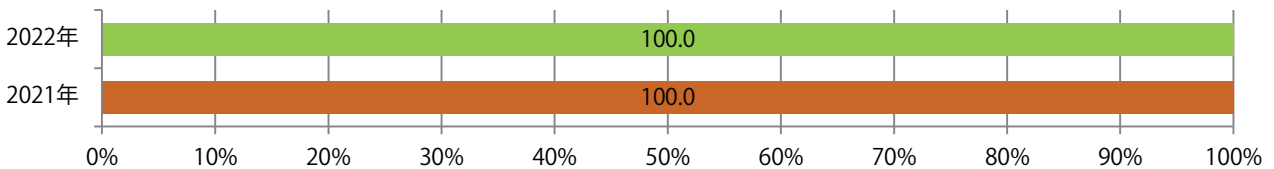

木～土曜の週後半のみの折込となった。全てB4サイズ、両面フルカラー。

■ 月別折込枚数（県内7地区平均）

■ 年間最多枚数 ■ 年間最少枚数

	1月	2月	3月	4月	5月	6月	7月	8月	9月	10月	11月	12月
2022年	0.1	0.1	0.3	0.0	0.1	0.3	0.4	0.0	0.0	0.3	0.1	0.4
2021年	0.6	0.3	0.3	0.4	0.1	0.0	0.1	0.0	0.3	0.1	0.4	0.6
2020年	0.6	1.0	1.0	0.1	0.0	0.0	0.1	0.1	0.4	0.4	1.1	0.4

■ 地区別折込枚数・前年比

■ 2021年 ■ 2022年 ● 前年比

■ 曜日別構成比 (%)

■ 日 ■ 月 ■ 火 ■ 水 ■ 木 ■ 金 ■ 土

■ サイズ別構成比 (%)

■ B 1 ■ B 2 ■ B 3 ■ B 4 ■ B 4 未満 ■ 特殊

■ 色数別構成比 (%)

■ 1c/0c ■ 1c/1c ■ 2c/0c ■ 2c/1c ■ 2c/2c ■ 4c/0c ■ 4c/1c ■ 4c/2c ■ 4c/4c

木曜が最も多く、次いで土曜が多い。B4以下のサイズが大半を占める。
両面フルカラーは81%。

■ 月別折込枚数 (県内7地区平均)

	1月	2月	3月	4月	5月	6月	7月	8月	9月	10月	11月	12月
2022年	5.9	5.0	5.6	7.1	6.4	7.9	9.0					
2021年	3.9	4.6	10.6	6.9	5.7	6.4	9.7	7.3	8.1	7.0	7.9	6.0
2020年	4.0	3.9	4.3	2.7	4.3	3.9	6.7	4.3	5.3	6.6	7.0	5.0