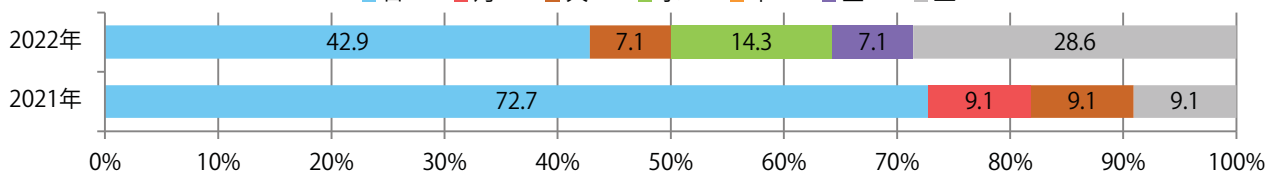

■曜日別構成比 (%)

■ 日 ■ 月 ■ 火 ■ 水 ■ 木 ■ 金 ■ 土