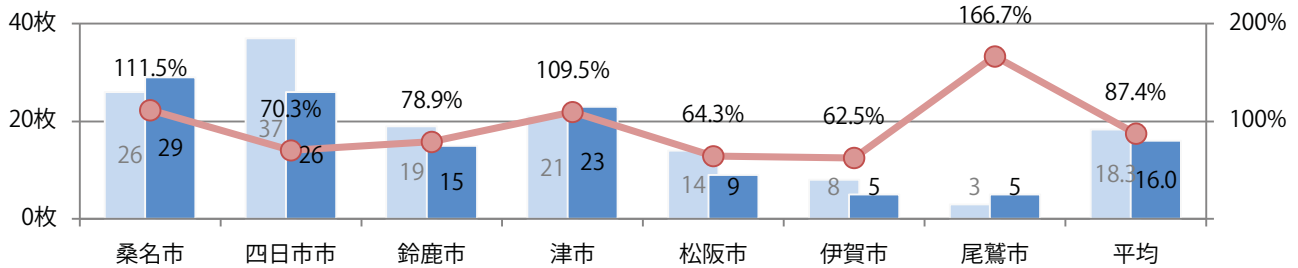

地区別折込枚数・前年比

2021年 2022年 前年比