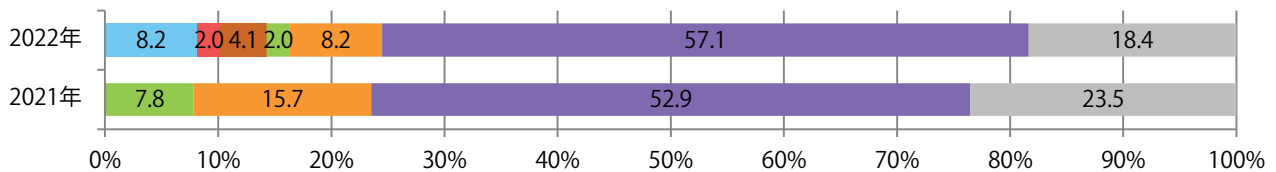

■ 地区別折込枚数・前年比

■ 2021年 ■ 2022年 ● 前年比

■ 曜日別構成比 (%)

■ 日 ■ 月 ■ 火 ■ 水 ■ 木 ■ 金 ■ 土

■ サイズ別構成比 (%)

■ B 1 ■ B 2 ■ B 3 ■ B 4 ■ B 4 未満 ■ 特殊

■ 色数別構成比 (%)

■ 1c/0c ■ 1c/1c ■ 2c/0c ■ 2c/1c ■ 2c/2c ■ 4c/0c ■ 4c/1c ■ 4c/2c ■ 4c/4c

金曜に大半が集中。B4サイズが増えた。ほとんどが両面フルカラー。

■ 月別折込枚数 (県内7地区平均)

■ 年間最多枚数 ■ 年間最少枚数

	1月	2月	3月	4月	5月	6月	7月	8月	9月	10月	11月	12月
2022年	5.4	4.0	7.3	5.1	3.3	2.9	7.0					
2021年	4.7	5.3	7.1	7.6	3.0	5.9	7.3	5.3	4.6	6.1	7.9	7.9
2020年	7.9	5.7	9.1	5.6	1.9	3.1	8.4	4.6	4.6	6.7	10.3	7.7

■ 地区別折込枚数・前年比

■ 2021年 ■ 2022年 ● 前年比

■ 曜日別構成比 (%)

■ 日 ■ 月 ■ 火 ■ 水 ■ 木 ■ 金 ■ 土

■ サイズ別構成比 (%)

■ B1 ■ B2 ■ B3 ■ B4 ■ B4未満 ■ 特殊

■ 色数別構成比 (%)

■ 1c/0c ■ 1c/1c ■ 2c/0c ■ 2c/1c ■ 2c/2c ■ 4c/0c ■ 4c/1c ■ 4c/2c ■ 4c/4c