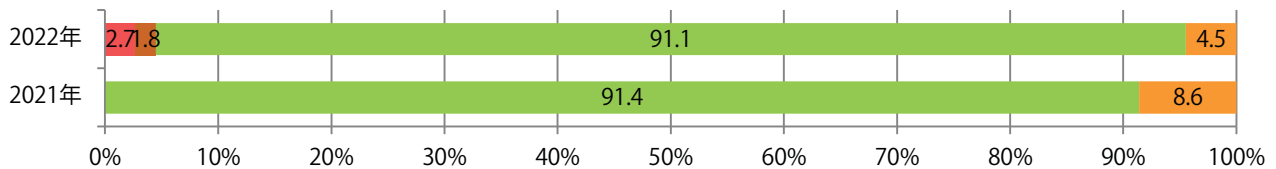

地区別折込枚数・前年比

2021年 2022年 前年比

曜日別構成比 (%)

日 月 火 水 木 金 土

サイズ別構成比 (%)

B 1 B 2 B 3 B 4 B 4未済 特殊

色数別構成比 (%)

1c/0c 1c/1c 2c/0c 2c/1c 2c/2c 4c/0c 4c/1c 4c/2c 4c/4c