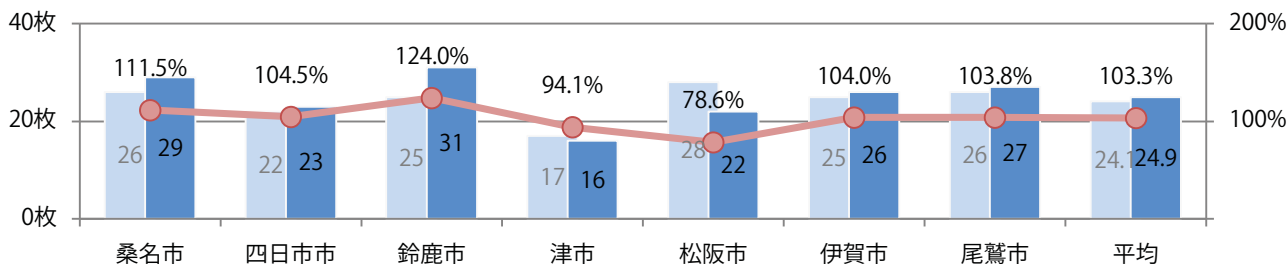

木曜が最も多く、次いで土曜が多い。B4以下のサイズが大半を占める。
両面フルカラーは81%。

■ 月別折込枚数 (県内7地区平均)

	1月	2月	3月	4月	5月	6月	7月	8月	9月	10月	11月	12月
2022年	5.9	5.0	5.6	7.1	6.4	7.9	9.0					
2021年	3.9	4.6	10.6	6.9	5.7	6.4	9.7	7.3	8.1	7.0	7.9	6.0
2020年	4.0	3.9	4.3	2.7	4.3	3.9	6.7	4.3	5.3	6.6	7.0	5.0

■ 地区別折込枚数・前年比

■ 曜日別構成比 (%)

■ サイズ別構成比 (%)

■ 色数別構成比 (%)

前年比3%増。火曜が最も多い。B4サイズが79%を占める。全て両面フルカラー。

■ 月別折込枚数 (県内7地区平均)

■ 年間最多枚数 ■ 年間最少枚数

	1月	2月	3月	4月	5月	6月	7月	8月	9月	10月	11月	12月
2022年	34.9	29.7	35.4	33.0	27.3	25.4	24.9					
2021年	31.1	27.6	27.4	30.1	29.3	34.1	24.1	19.7	26.4	30.6	42.7	28.1
2020年	24.6	26.9	25.3	22.6	21.7	22.4	24.0	23.1	30.4	24.7	31.0	25.1

■ 地区別折込枚数・前年比

■ 2021年 ■ 2022年 ● 前年比

■ 曜日別構成比 (%)

■ 日 ■ 月 ■ 火 ■ 水 ■ 木 ■ 金 ■ 土

■ サイズ別構成比 (%)

■ B 1 ■ B 2 ■ B 3 ■ B 4 ■ B 4 未満 ■ 特殊

■ 色数別構成比 (%)

■ 1c/0c ■ 1c/1c ■ 2c/0c ■ 2c/1c ■ 2c/2c ■ 4c/0c ■ 4c/1c ■ 4c/2c ■ 4c/4c

前年の1.5倍以上になった。金曜が最も多い。B4サイズが83%に上る。
両面フルカラーは67%。

■月別折込枚数（県内7地区平均）

	1月	2月	3月	4月	5月	6月	7月	8月	9月	10月	11月	12月
2022年	1.0	0.7	0.9	1.3	1.6	1.4	1.7					
2021年	0.6	1.1	1.6	1.4	1.4	1.4	1.1	0.9	0.3	0.3	1.3	1.3
2020年	1.4	1.6	0.7	0.3	0.3	1.3	2.1	1.9	1.9	1.7	1.9	1.6