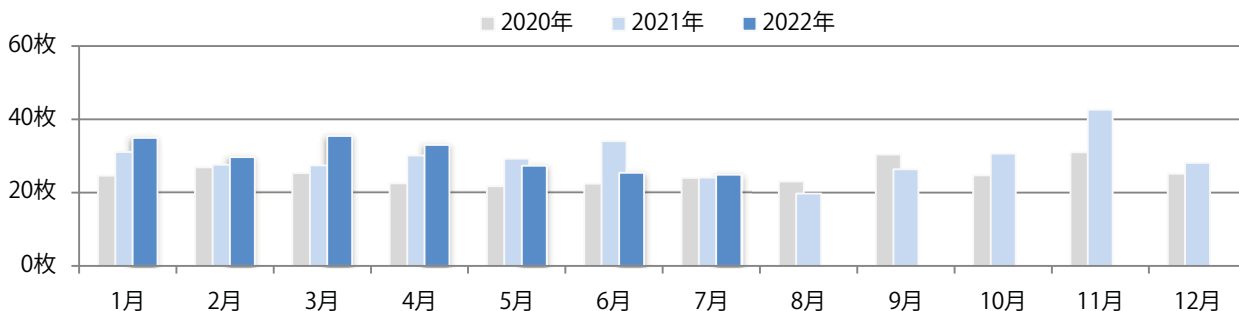

木曜が最も多く、次いで土曜が多い。B4以下のサイズが大半を占める。
両面フルカラーは81%。

■ 月別折込枚数 (県内7地区平均)

	1月	2月	3月	4月	5月	6月	7月	8月	9月	10月	11月	12月
2022年	5.9	5.0	5.6	7.1	6.4	7.9	9.0					
2021年	3.9	4.6	10.6	6.9	5.7	6.4	9.7	7.3	8.1	7.0	7.9	6.0
2020年	4.0	3.9	4.3	2.7	4.3	3.9	6.7	4.3	5.3	6.6	7.0	5.0

■ 地区別折込枚数・前年比

■ 曜日別構成比 (%)

■ サイズ別構成比 (%)

■ 色数別構成比 (%)

前年比3%増。火曜が最も多い。B4サイズが79%を占める。全て両面フルカラー。

■ 月別折込枚数 (県内7地区平均)

■ 年間最多枚数 ■ 年間最少枚数

	1月	2月	3月	4月	5月	6月	7月	8月	9月	10月	11月	12月
2022年	34.9	29.7	35.4	33.0	27.3	25.4	24.9					
2021年	31.1	27.6	27.4	30.1	29.3	34.1	24.1	19.7	26.4	30.6	42.7	28.1
2020年	24.6	26.9	25.3	22.6	21.7	22.4	24.0	23.1	30.4	24.7	31.0	25.1