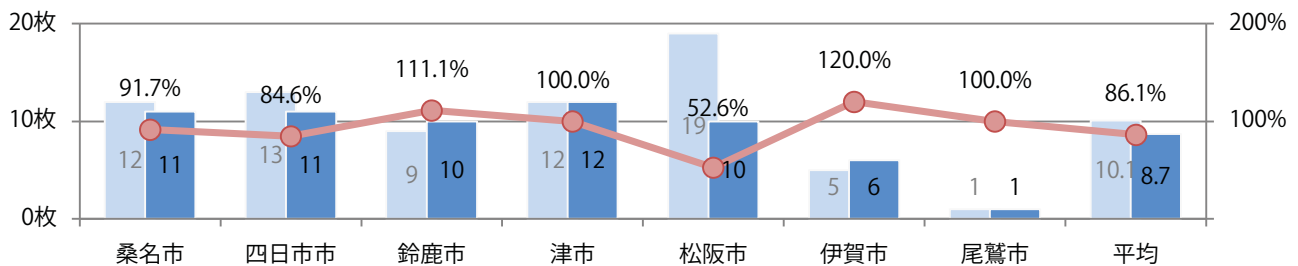

■地区別折込枚数・前年比

■ 2021年 ■ 2022年 ● 前年比

■曜日別構成比 (%)

■ 日 ■ 月 ■ 火 ■ 水 ■ 木 ■ 金 ■ 土

■サイズ別構成比 (%)

■ B1 ■ B2 ■ B3 ■ B4 ■ B4未満 ■ 特殊

■色数別構成比 (%)

■ 1c/0c ■ 1c/1c ■ 2c/0c ■ 2c/1c ■ 2c/2c ■ 4c/0c ■ 4c/1c ■ 4c/2c ■ 4c/4c

金曜が最も多く、次いで火曜が多い。B3サイズが増えた。
両面フルカラーは9割を超える。

■ 月別折込枚数 (県内7地区平均)

■ 年間最多枚数 ■ 年間最少枚数

	1月	2月	3月	4月	5月	6月	7月	8月	9月	10月	11月	12月
2022年	4.9	7.0	9.0	7.0	4.3	7.4	8.7					
2021年	6.7	4.0	9.1	8.7	5.7	9.7	10.1	7.7	7.0	6.4	9.4	13.7
2020年	6.6	5.6	8.0	3.9	5.6	6.6	6.6	7.0	9.0	6.9	10.6	14.3

■ 地区別折込枚数・前年比

■ 2021年 ■ 2022年 ● 前年比

■ 曜日別構成比 (%)

■ 日 ■ 月 ■ 火 ■ 水 ■ 木 ■ 金 ■ 土

■ サイズ別構成比 (%)

■ B 1 ■ B 2 ■ B 3 ■ B 4 ■ B 4 未満 ■ 特殊

■ 色数別構成比 (%)

■ 1c/0c ■ 1c/1c ■ 2c/0c ■ 2c/1c ■ 2c/2c ■ 4c/0c ■ 4c/1c ■ 4c/2c ■ 4c/4c