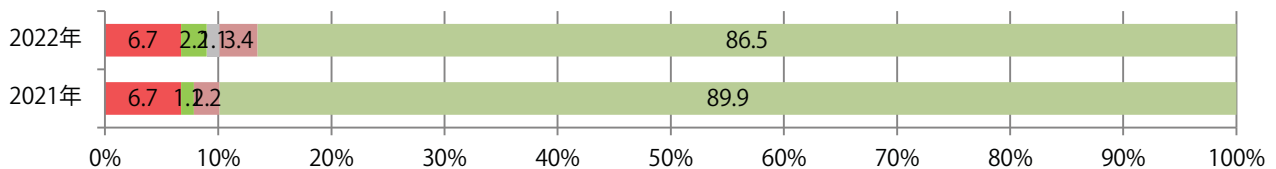

各地区で増減はあったが、平均で前年と変わらず。土曜が最も多く、次いで水曜が多い。
B3以上の大きいサイズが48%を占める。両面フルカラーは87%。

■ 月別折込枚数 (県内7地区平均)

■ 年間最多枚数 ■ 年間最少枚数

	1月	2月	3月	4月	5月	6月	7月	8月	9月	10月	11月	12月
2022年	9.7	8.1	11.4	14.1	9.1	10.7	12.7					
2021年	8.4	7.6	12.3	14.6	8.6	9.7	12.7	8.7	11.3	8.4	10.9	13.0
2020年	11.7	8.6	9.0	9.1	2.0	8.0	11.9	7.9	9.0	12.3	11.6	15.7

■ 地区別折込枚数・前年比

■ 2021年 ■ 2022年 ● 前年比

■ 曜日別構成比 (%)

■ 日 ■ 月 ■ 火 ■ 水 ■ 木 ■ 金 ■ 土

■ サイズ別構成比 (%)

■ B 1 ■ B 2 ■ B 3 ■ B 4 ■ B 4 未満 ■ 特殊

■ 色数別構成比 (%)

■ 1c/0c ■ 1c/1c ■ 2c/0c ■ 2c/1c ■ 2c/2c ■ 4c/0c ■ 4c/1c ■ 4c/2c ■ 4c/4c

水・木・土曜のみの折り込みとなった。B4サイズが86%を占める。
 全て両面フルカラー。

■月別折込枚数（県内7地区平均）

■ 年間最多枚数 ■ 年間最少枚数

	1月	2月	3月	4月	5月	6月	7月	8月	9月	10月	11月	12月
2022年	1.0	0.3	1.4	2.0	0.3	1.0	1.0					
2021年	0.7	0.6	2.0	1.7	0.7	1.6	1.3	1.1	0.9	1.6	2.1	3.0
2020年	1.3	0.4	2.1	0.9	0.3	1.4	1.6	1.0	0.4	1.9	3.9	3.3