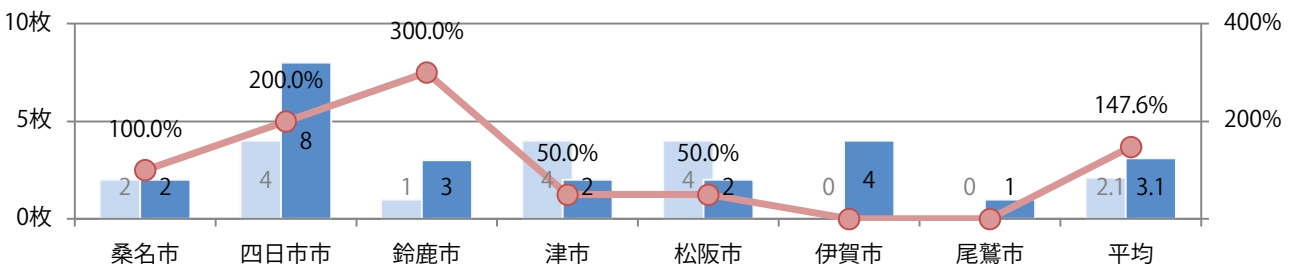

■地区別折込枚数・前年比

■ 2021年 ■ 2022年 ● 前年比