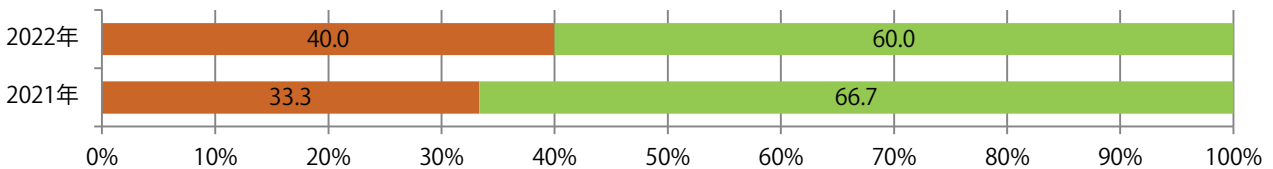

金曜のみの折込となった。B3サイズが4割を占める。全て両面フルカラー。

■ 月別折込枚数 (県内7地区平均)

■ 年間最多枚数 ■ 年間最少枚数

	1月	2月	3月	4月	5月	6月	7月	8月	9月	10月	11月	12月
2022年	0.4	0.0	0.4	1.3	0.0	0.6	0.7					
2021年	0.3	0.4	0.6	3.0	0.3	0.9	0.9	0.7	0.4	0.1	0.4	1.7
2020年	0.7	0.3	0.3	0.1	0.0	0.6	0.9	0.9	0.0	0.1	1.1	3.6

■ 地区別折込枚数・前年比

■ 2021年 ■ 2022年 ● 前年比

■ 曜日別構成比 (%)

■ 日 ■ 月 ■ 火 ■ 水 ■ 木 ■ 金 ■ 土

■ サイズ別構成比 (%)

■ B 1 ■ B 2 ■ B 3 ■ B 4 ■ B 4 未満 ■ 特殊

■ 色数別構成比 (%)

■ 1c/0c ■ 1c/1c ■ 2c/0c ■ 2c/1c ■ 2c/2c ■ 4c/0c ■ 4c/1c ■ 4c/2c ■ 4c/4c

木～土曜の週後半のみの折込となった。全てB4サイズ、両面フルカラー。

■ 月別折込枚数（県内7地区平均）

■ 年間最多枚数 ■ 年間最少枚数

	1月	2月	3月	4月	5月	6月	7月	8月	9月	10月	11月	12月
2022年	0.1	0.1	0.3	0.0	0.1	0.3	0.4	0.0	0.0	0.3	0.1	0.4
2021年	0.6	0.3	0.3	0.4	0.1	0.0	0.1	0.0	0.3	0.1	0.4	0.6
2020年	0.6	1.0	1.0	0.1	0.0	0.0	0.1	0.1	0.4	0.4	1.1	0.4