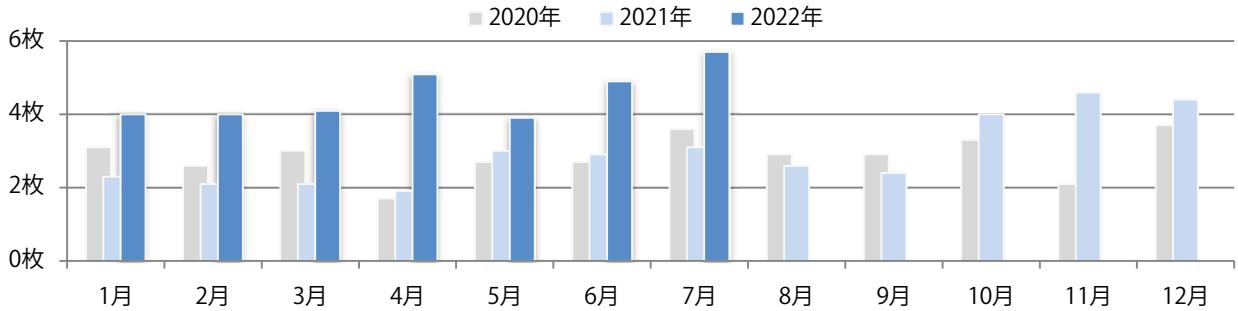

■地区別折込枚数・前年比

■曜日別構成比 (%)

■サイズ別構成比 (%)

■色数別構成比 (%)

各地区で増減はあったが、平均で前年と変わらず。日曜が最も多い。
B4サイズが増えた。全て両面フルカラー。

■月別折込枚数（県内7地区平均）

■ 年間最多枚数 ■ 年間最少枚数

	1月	2月	3月	4月	5月	6月	7月	8月	9月	10月	11月	12月
2022年	0.6	0.7	3.0	2.4	4.3	4.0	3.3					
2021年	0.0	0.9	3.0	1.1	0.1	1.4	3.3	1.0	0.9	4.0	2.7	0.9
2020年	7.3	5.9	1.7	0.7	0.0	0.1	1.3	3.6	4.1	5.0	3.6	0.6

■地区別折込枚数・前年比

■ 2021年 ■ 2022年 ● 前年比

■曜日別構成比 (%)

■ 日 ■ 月 ■ 火 ■ 水 ■ 木 ■ 金 ■ 土

■サイズ別構成比 (%)

■ B 1 ■ B 2 ■ B 3 ■ B 4 ■ B 4 未満 ■ 特殊

■色数別構成比 (%)

■ 1c/0c ■ 1c/1c ■ 2c/0c ■ 2c/1c ■ 2c/2c ■ 4c/0c ■ 4c/1c ■ 4c/2c ■ 4c/4c

各地区平均で前年を大きく上回った。日曜が最も多い。B3・B4未満のサイズが増えた。
ほとんどが両面フルカラー。

■月別折込枚数（県内7地区平均）

■ 年間最多枚数 ■ 年間最少枚数

	1月	2月	3月	4月	5月	6月	7月	8月	9月	10月	11月	12月
2022年	4.0	4.0	4.1	5.1	3.9	4.9	5.7					
2021年	2.3	2.1	2.1	1.9	3.0	2.9	3.1	2.6	2.4	4.0	4.6	4.4
2020年	3.1	2.6	3.0	1.7	2.7	2.7	3.6	2.9	2.9	3.3	2.1	3.7