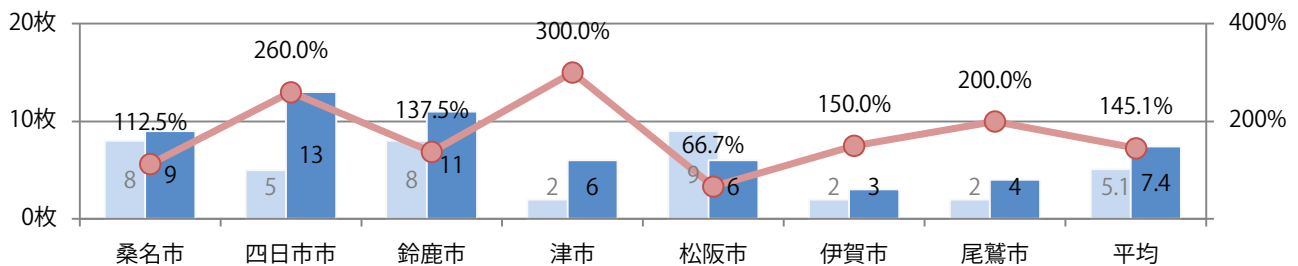

前年比3%増。火・水曜に83%が集中。B3以上の大きいサイズが57%を占める。
 全て両面フルカラー。

■ 月別折込枚数 (県内7地区平均)

■ 年間最多枚数 ■ 年間最少枚数

	1月	2月	3月	4月	5月	6月	7月	8月	9月	10月	11月	12月
2022年	7.0	8.9	10.1	8.4	10.1	11.0	10.3					
2021年	11.0	10.1	15.1	11.6	10.1	10.0	10.0	10.1	9.1	9.1	9.3	12.7
2020年	15.9	14.4	9.7	5.0	2.7	10.7	15.1	12.1	13.7	10.9	12.9	19.7

■ 地区別折込枚数・前年比

■ 曜日別構成比 (%)

■ サイズ別構成比 (%)

■ 色数別構成比 (%)

前年比45%増。金曜に半数が集中。B3サイズが37%を占める。全て両面フルカラー。

■ 月別折込枚数 (県内7地区平均)

■ 年間最多枚数 ■ 年間最少枚数

	1月	2月	3月	4月	5月	6月	7月	8月	9月	10月	11月	12月
2022年	9.3	6.1	8.0	8.0	5.6	6.6	7.4					
2021年	9.4	6.7	8.6	7.0	4.1	6.3	5.1	5.6	5.1	7.3	6.9	5.1
2020年	10.7	8.4	8.4	5.1	4.7	8.1	6.3	6.4	7.6	7.7	7.0	7.6

■ 地区別折込枚数・前年比

■ 2021年 ■ 2022年 ● 前年比

■ 曜日別構成比 (%)

■ 日 ■ 月 ■ 火 ■ 水 ■ 木 ■ 金 ■ 土

■ サイズ別構成比 (%)

■ B 1 ■ B 2 ■ B 3 ■ B 4 ■ B 4 未満 ■ 特殊

■ 色数別構成比 (%)

■ 1c/0c ■ 1c/1c ■ 2c/0c ■ 2c/1c ■ 2c/2c ■ 4c/0c ■ 4c/1c ■ 4c/2c ■ 4c/4c

金曜に69%が集中。B3サイズが40%を占める。ほとんどが両面フルカラー。

■ 月別折込枚数 (県内7地区平均)

■ 年間最多枚数 ■ 年間最少枚数

	1月	2月	3月	4月	5月	6月	7月	8月	9月	10月	11月	12月
2022年	22.0	16.1	18.7	13.9	15.0	13.9	16.3					
2021年	22.9	14.9	17.7	13.4	13.9	15.0	17.1	10.9	11.6	13.7	13.3	12.3
2020年	29.1	21.3	13.1	5.6	4.7	10.0	13.1	8.6	14.9	12.0	12.3	12.4