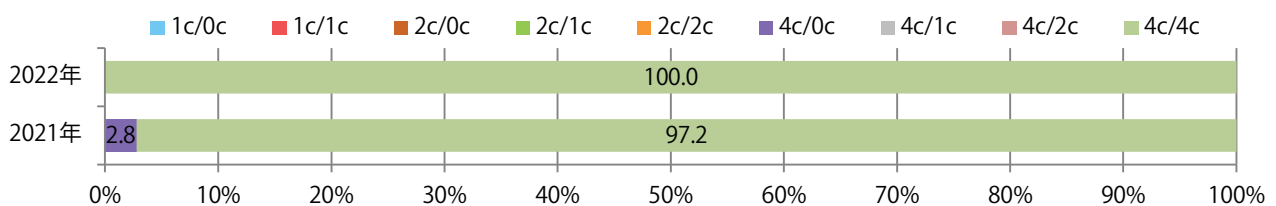

土曜が最も多く、次いで木曜が多い。B4サイズが大半を占める。全て両面フルカラー。

■月別折込枚数（県内7地区平均）

■ 年間最多枚数 ■ 年間最少枚数

	1月	2月	3月	4月	5月	6月	7月	8月	9月	10月	11月	12月
2022年	4.1	3.0	2.9	2.4	3.6	2.6	3.3					
2021年	4.6	2.1	4.3	3.6	3.1	2.7	5.1	3.9	3.7	2.3	3.3	3.6
2020年	3.9	2.0	4.7	3.0	3.7	3.4	3.1	4.3	3.7	3.1	2.1	3.7

■地区別折込枚数・前年比

■曜日別構成比 (%)

■サイズ別構成比 (%)

■色数別構成比 (%)

各地区で増減はあったが、平均で前年と変わらず。日曜が最も多い。
B4サイズが増えた。全て両面フルカラー。

■月別折込枚数（県内7地区平均）

■ 年間最多枚数 ■ 年間最少枚数

	1月	2月	3月	4月	5月	6月	7月	8月	9月	10月	11月	12月
2022年	0.6	0.7	3.0	2.4	4.3	4.0	3.3					
2021年	0.0	0.9	3.0	1.1	0.1	1.4	3.3	1.0	0.9	4.0	2.7	0.9
2020年	7.3	5.9	1.7	0.7	0.0	0.1	1.3	3.6	4.1	5.0	3.6	0.6

■地区別折込枚数・前年比

■ 2021年 ■ 2022年 ● 前年比

■曜日別構成比 (%)

■ 日 ■ 月 ■ 火 ■ 水 ■ 木 ■ 金 ■ 土

■サイズ別構成比 (%)

■ B 1 ■ B 2 ■ B 3 ■ B 4 ■ B 4 未満 ■ 特殊

■色数別構成比 (%)

■ 1c/0c ■ 1c/1c ■ 2c/0c ■ 2c/1c ■ 2c/2c ■ 4c/0c ■ 4c/1c ■ 4c/2c ■ 4c/4c