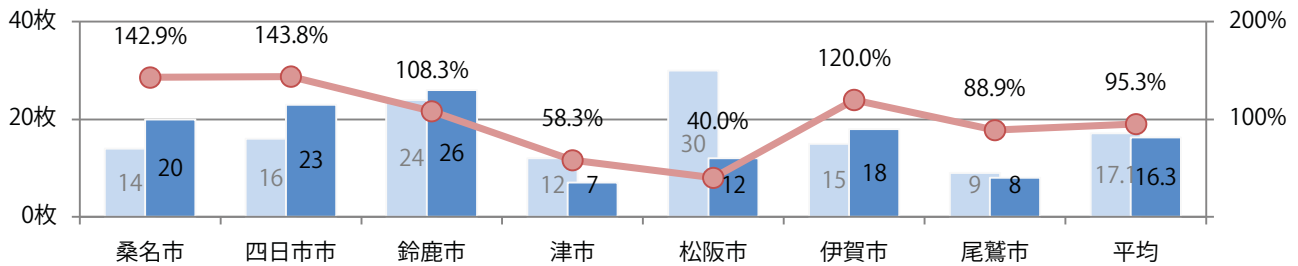

■ 地区別折込枚数・前年比

■ 曜日別構成比 (%)

■ サイズ別構成比 (%)

■ 色数別構成比 (%)

前年比45%増。金曜に半数が集中。B3サイズが37%を占める。全て両面フルカラー。

■ 月別折込枚数 (県内7地区平均)

■ 年間最多枚数 ■ 年間最少枚数

	1月	2月	3月	4月	5月	6月	7月	8月	9月	10月	11月	12月
2022年	9.3	6.1	8.0	8.0	5.6	6.6	7.4					
2021年	9.4	6.7	8.6	7.0	4.1	6.3	5.1	5.6	5.1	7.3	6.9	5.1
2020年	10.7	8.4	8.4	5.1	4.7	8.1	6.3	6.4	7.6	7.7	7.0	7.6

■ 地区別折込枚数・前年比

■ 2021年 ■ 2022年 ● 前年比

■ 曜日別構成比 (%)

■ 日 ■ 月 ■ 火 ■ 水 ■ 木 ■ 金 ■ 土

■ サイズ別構成比 (%)

■ B 1 ■ B 2 ■ B 3 ■ B 4 ■ B 4 未満 ■ 特殊

■ 色数別構成比 (%)

■ 1c/0c ■ 1c/1c ■ 2c/0c ■ 2c/1c ■ 2c/2c ■ 4c/0c ■ 4c/1c ■ 4c/2c ■ 4c/4c

金曜に69%が集中。B3サイズが40%を占める。ほとんどが両面フルカラー。

■ 月別折込枚数 (県内7地区平均)

■ 年間最多枚数 ■ 年間最少枚数

	1月	2月	3月	4月	5月	6月	7月	8月	9月	10月	11月	12月
2022年	22.0	16.1	18.7	13.9	15.0	13.9	16.3					
2021年	22.9	14.9	17.7	13.4	13.9	15.0	17.1	10.9	11.6	13.7	13.3	12.3
2020年	29.1	21.3	13.1	5.6	4.7	10.0	13.1	8.6	14.9	12.0	12.3	12.4