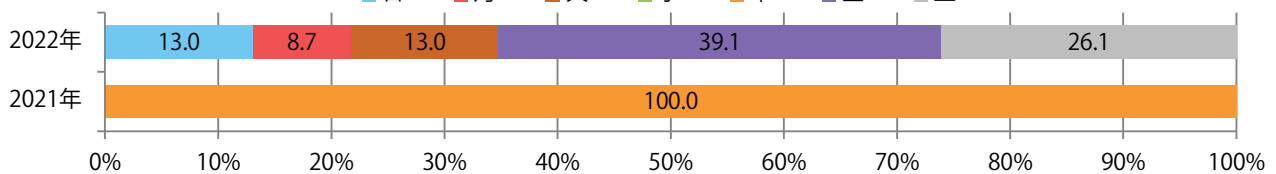

■曜日別構成比 (%)

■ 日 ■ 月 ■ 火 ■ 水 ■ 木 ■ 金 ■ 土