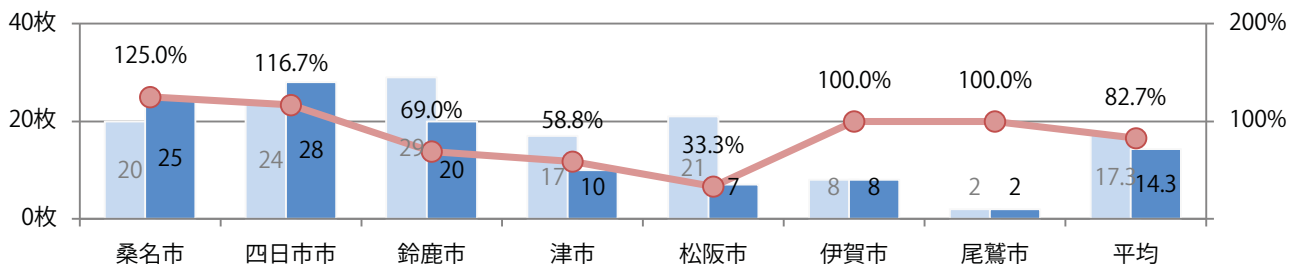

■地区別折込枚数・前年比

■曜日別構成比 (%)

■サイズ別構成比 (%)

■色数別構成比 (%)

日・水・土曜が多い。B4未満のサイズが半数を占める。両面フルカラーは75%を占め、他は片面フルカラーのみ。

■月別折込枚数（県内7地区平均）

	1月	2月	3月	4月	5月	6月	7月	8月	9月	10月	11月	12月
2022年	1.7	1.9	1.6	2.4	1.3	1.7	1.1					
2021年	1.7	2.7	2.1	2.4	2.3	3.1	1.9	1.9	1.0	1.6	1.3	1.7
2020年	2.3	2.7	1.3	1.0	1.0	2.7	2.6	2.1	2.1	2.7	3.6	1.4

■地区別折込枚数・前年比

■曜日別構成比（%）

■サイズ別構成比（%）

■色数別構成比（%）

金曜に67%が集中。B4サイズが減った。両面フルカラーは94%に上る。

月別折込枚数（県内7地区平均）

年間最多枚数 年間最少枚数

	1月	2月	3月	4月	5月	6月	7月	8月	9月	10月	11月	12月
2022年	9.7	4.6	9.7	13.1	7.3	11.0	14.3					
2021年	10.9	7.4	14.6	13.4	5.1	8.3	17.3	8.3	8.3	12.3	11.7	13.3
2020年	16.3	9.6	15.6	10.6	6.9	8.9	15.4	14.0	11.4	11.3	13.1	17.7

地区別折込枚数・前年比

2021年 2022年 前年比

曜日別構成比 (%)

日 月 火 水 木 金 土

サイズ別構成比 (%)

B 1 B 2 B 3 B 4 B 4未満 特殊

色数別構成比 (%)

1c/0c 1c/1c 2c/0c 2c/1c 2c/2c 4c/0c 4c/1c 4c/2c 4c/4c