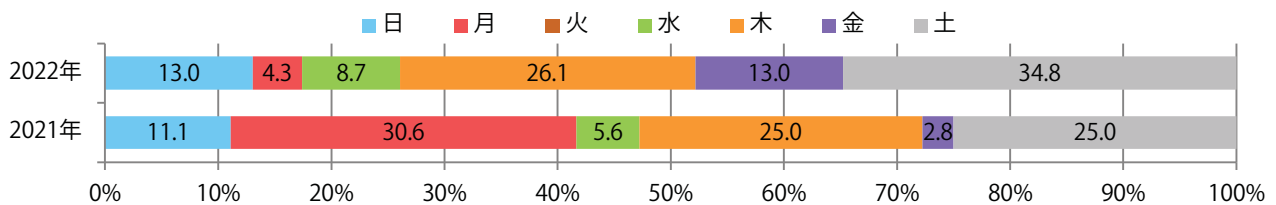

地区別折込枚数・前年比

2021年 2022年 前年比

曜日別構成比 (%)

日 月 火 水 木 金 土

サイズ別構成比 (%)

B 1 B 2 B 3 B 4 B 4未満 特殊

色数別構成比 (%)

1c/0c 1c/1c 2c/0c 2c/1c 2c/2c 4c/0c 4c/1c 4c/2c 4c/4c

土曜が最も多く、次いで木曜が多い。B4サイズが大半を占める。全て両面フルカラー。

■月別折込枚数（県内7地区平均）

■ 年間最多枚数 ■ 年間最少枚数

	1月	2月	3月	4月	5月	6月	7月	8月	9月	10月	11月	12月
2022年	4.1	3.0	2.9	2.4	3.6	2.6	3.3					
2021年	4.6	2.1	4.3	3.6	3.1	2.7	5.1	3.9	3.7	2.3	3.3	3.6
2020年	3.9	2.0	4.7	3.0	3.7	3.4	3.1	4.3	3.7	3.1	2.1	3.7

■地区別折込枚数・前年比

■曜日別構成比 (%)

■サイズ別構成比 (%)

■色数別構成比 (%)

各地区で増減はあったが、平均で前年と変わらず。日曜が最も多い。
B4サイズが増えた。全て両面フルカラー。

■月別折込枚数（県内7地区平均）

■ 年間最多枚数 ■ 年間最少枚数

	1月	2月	3月	4月	5月	6月	7月	8月	9月	10月	11月	12月
2022年	0.6	0.7	3.0	2.4	4.3	4.0	3.3					
2021年	0.0	0.9	3.0	1.1	0.1	1.4	3.3	1.0	0.9	4.0	2.7	0.9
2020年	7.3	5.9	1.7	0.7	0.0	0.1	1.3	3.6	4.1	5.0	3.6	0.6