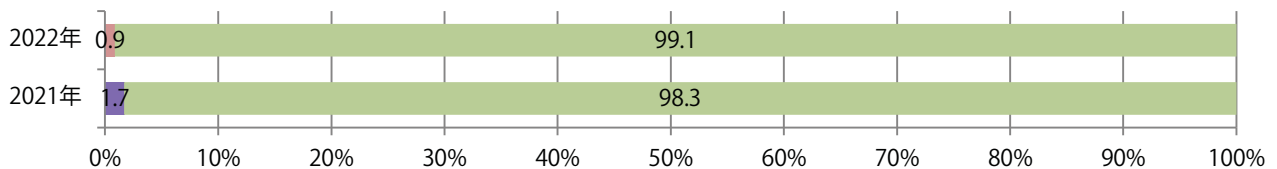

金曜に69%が集中。B3サイズが40%を占める。ほとんどが両面フルカラー。

■ 月別折込枚数 (県内7地区平均)

■ 年間最多枚数 ■ 年間最少枚数

	1月	2月	3月	4月	5月	6月	7月	8月	9月	10月	11月	12月
2022年	22.0	16.1	18.7	13.9	15.0	13.9	16.3					
2021年	22.9	14.9	17.7	13.4	13.9	15.0	17.1	10.9	11.6	13.7	13.3	12.3
2020年	29.1	21.3	13.1	5.6	4.7	10.0	13.1	8.6	14.9	12.0	12.3	12.4

■ 地区別折込枚数・前年比

■ 2021年 ■ 2022年 ● 前年比

■ 曜日別構成比 (%)

■ 日 ■ 月 ■ 火 ■ 水 ■ 木 ■ 金 ■ 土

■ サイズ別構成比 (%)

■ B 1 ■ B 2 ■ B 3 ■ B 4 ■ B 4 未満 ■ 特殊

■ 色数別構成比 (%)

■ 1c/0c ■ 1c/1c ■ 2c/0c ■ 2c/1c ■ 2c/2c ■ 4c/0c ■ 4c/1c ■ 4c/2c ■ 4c/4c

金曜に大半が集中。B4サイズが増えた。ほとんどが両面フルカラー。

■ 月別折込枚数 (県内7地区平均)

■ 年間最多枚数 ■ 年間最少枚数

	1月	2月	3月	4月	5月	6月	7月	8月	9月	10月	11月	12月
2022年	5.4	4.0	7.3	5.1	3.3	2.9	7.0					
2021年	4.7	5.3	7.1	7.6	3.0	5.9	7.3	5.3	4.6	6.1	7.9	7.9
2020年	7.9	5.7	9.1	5.6	1.9	3.1	8.4	4.6	4.6	6.7	10.3	7.7