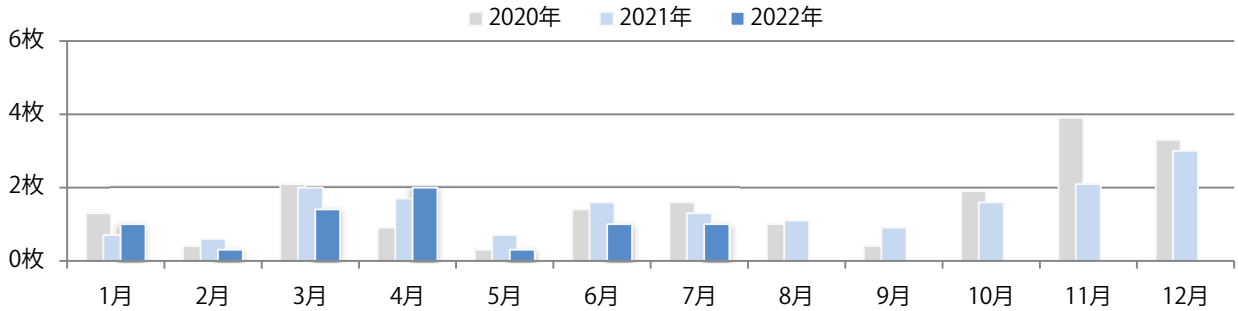

各地区で増減はあったが、平均で前年と変わらず。土曜が最も多く、次いで水曜が多い。
B3以上の大きいサイズが48%を占める。両面フルカラーは87%。

■ 月別折込枚数 (県内7地区平均)

■ 年間最多枚数 ■ 年間最少枚数

	1月	2月	3月	4月	5月	6月	7月	8月	9月	10月	11月	12月
2022年	9.7	8.1	11.4	14.1	9.1	10.7	12.7					
2021年	8.4	7.6	12.3	14.6	8.6	9.7	12.7	8.7	11.3	8.4	10.9	13.0
2020年	11.7	8.6	9.0	9.1	2.0	8.0	11.9	7.9	9.0	12.3	11.6	15.7

■ 地区別折込枚数・前年比

■ 2021年 ■ 2022年 ● 前年比

■ 曜日別構成比 (%)

■ 日 ■ 月 ■ 火 ■ 水 ■ 木 ■ 金 ■ 土

■ サイズ別構成比 (%)

■ B 1 ■ B 2 ■ B 3 ■ B 4 ■ B 4 未満 ■ 特殊

■ 色数別構成比 (%)

■ 1c/0c ■ 1c/1c ■ 2c/0c ■ 2c/1c ■ 2c/2c ■ 4c/0c ■ 4c/1c ■ 4c/2c ■ 4c/4c

水・木・土曜のみの折り込みとなった。B4サイズが86%を占める。
 全て両面フルカラー。

■月別折込枚数（県内7地区平均）

■ 年間最多枚数 ■ 年間最少枚数

	1月	2月	3月	4月	5月	6月	7月	8月	9月	10月	11月	12月
2022年	1.0	0.3	1.4	2.0	0.3	1.0	1.0					
2021年	0.7	0.6	2.0	1.7	0.7	1.6	1.3	1.1	0.9	1.6	2.1	3.0
2020年	1.3	0.4	2.1	0.9	0.3	1.4	1.6	1.0	0.4	1.9	3.9	3.3