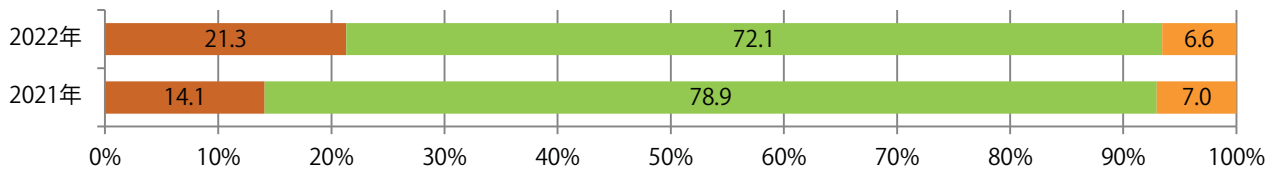

金曜が最も多く、次いで火曜が多い。B3サイズが増えた。
両面フルカラーは9割を超える。

■ 月別折込枚数 (県内7地区平均)

■ 年間最多枚数 ■ 年間最少枚数

	1月	2月	3月	4月	5月	6月	7月	8月	9月	10月	11月	12月
2022年	4.9	7.0	9.0	7.0	4.3	7.4	8.7					
2021年	6.7	4.0	9.1	8.7	5.7	9.7	10.1	7.7	7.0	6.4	9.4	13.7
2020年	6.6	5.6	8.0	3.9	5.6	6.6	6.6	7.0	9.0	6.9	10.6	14.3

■ 地区別折込枚数・前年比

■ 2021年 ■ 2022年 ● 前年比

■ 曜日別構成比 (%)

■ 日 ■ 月 ■ 火 ■ 水 ■ 木 ■ 金 ■ 土

■ サイズ別構成比 (%)

■ B 1 ■ B 2 ■ B 3 ■ B 4 ■ B 4 未満 ■ 特殊

■ 色数別構成比 (%)

■ 1c/0c ■ 1c/1c ■ 2c/0c ■ 2c/1c ■ 2c/2c ■ 4c/0c ■ 4c/1c ■ 4c/2c ■ 4c/4c

金・土曜に76%が集中。B3サイズが増えた。両面フルカラーは96%に上る。

■ 月別折込枚数 (県内7地区平均)

■ 年間最多枚数 ■ 年間最少枚数

	1月	2月	3月	4月	5月	6月	7月	8月	9月	10月	11月	12月
2022年	7.7	4.1	6.1	7.3	6.6	6.1	6.6					
2021年	8.7	5.0	7.9	7.0	6.7	5.9	7.0	4.6	4.4	4.4	5.3	6.7
2020年	10.6	9.1	5.9	4.6	2.4	6.9	8.0	6.1	6.3	4.9	6.0	10.9