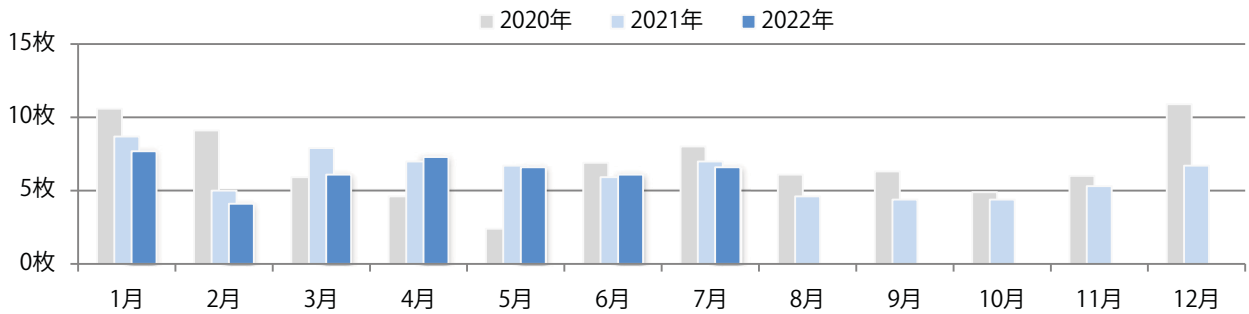

金曜が最も多く、次いで火曜が多い。B3サイズが増えた。
両面フルカラーは9割を超える。

■ 月別折込枚数 (県内7地区平均)

■ 年間最多枚数 ■ 年間最少枚数

	1月	2月	3月	4月	5月	6月	7月	8月	9月	10月	11月	12月
2022年	4.9	7.0	9.0	7.0	4.3	7.4	8.7					
2021年	6.7	4.0	9.1	8.7	5.7	9.7	10.1	7.7	7.0	6.4	9.4	13.7
2020年	6.6	5.6	8.0	3.9	5.6	6.6	6.6	7.0	9.0	6.9	10.6	14.3

■ 地区別折込枚数・前年比

■ 2021年 ■ 2022年 ● 前年比

■ 曜日別構成比 (%)

■ 日 ■ 月 ■ 火 ■ 水 ■ 木 ■ 金 ■ 土

■ サイズ別構成比 (%)

■ B 1 ■ B 2 ■ B 3 ■ B 4 ■ B 4 未満 ■ 特殊

■ 色数別構成比 (%)

■ 1c/0c ■ 1c/1c ■ 2c/0c ■ 2c/1c ■ 2c/2c ■ 4c/0c ■ 4c/1c ■ 4c/2c ■ 4c/4c

金・土曜に76%が集中。B3サイズが増えた。両面フルカラーは96%に上る。

■ 月別折込枚数 (県内7地区平均)

■ 年間最多枚数 ■ 年間最少枚数

	1月	2月	3月	4月	5月	6月	7月	8月	9月	10月	11月	12月
2022年	7.7	4.1	6.1	7.3	6.6	6.1	6.6					
2021年	8.7	5.0	7.9	7.0	6.7	5.9	7.0	4.6	4.4	4.4	5.3	6.7
2020年	10.6	9.1	5.9	4.6	2.4	6.9	8.0	6.1	6.3	4.9	6.0	10.9