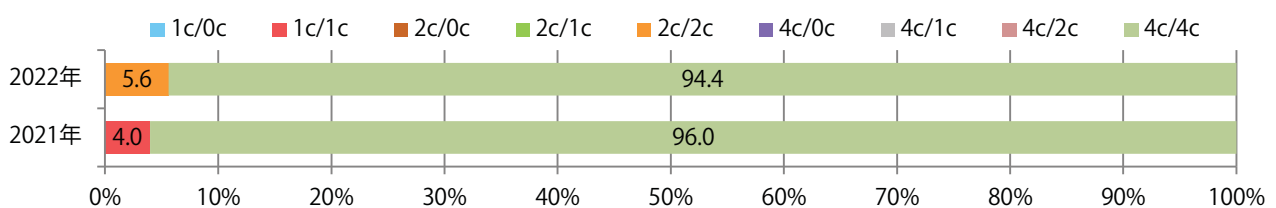

金曜が最も多く、次いで木・火曜の順に多い。B3以上の大きいサイズが43%を占める。
両面フルカラーは94%を占め、他は両面2色のみ。

■月別折込枚数（県内7地区平均）

■ 年間最多枚数 □ 年間最少枚数

	1月	2月	3月	4月	5月	6月	7月	8月	9月	10月	11月	12月
2022年	11.4	13.0	16.0	17.6	11.0	13.1	12.7					
2021年	13.9	13.7	19.4	16.4	12.6	13.4	18.0	12.9	14.4	15.6	15.0	19.4
2020年	17.4	17.3	18.0	8.9	1.7	13.7	17.3	15.0	16.9	16.6	13.7	21.0

■地区別折込枚数・前年比

■曜日別構成比 (%)

■サイズ別構成比 (%)

■色数別構成比 (%)

土曜が最も多く、次いで火曜が多い。B3以上の大きいサイズが38%を占める。
両面フルカラーは81%。

■月別折込枚数（県内7地区平均）

■ 年間最多枚数 □ 年間最少枚数

	1月	2月	3月	4月	5月	6月	7月	8月	9月	10月	11月	12月
2022年	32.0	34.6	34.9	31.0	33.6	29.6	32.1					
2021年	36.1	35.0	37.9	37.4	35.6	33.9	41.1	37.3	33.3	33.9	31.9	46.6
2020年	49.6	53.7	49.7	34.7	11.9	31.4	43.0	40.7	35.6	37.7	35.4	48.4

■地区別折込枚数・前年比

■ 2021年 ■ 2022年 ● 前年比

■曜日別構成比 (%)

■ 日 ■ 月 ■ 火 ■ 水 ■ 木 ■ 金 ■ 土

■サイズ別構成比 (%)

■ B 1 ■ B 2 ■ B 3 ■ B 4 ■ B 4 未満 ■ 特殊

■色数別構成比 (%)

■ 1c/0c ■ 1c/1c ■ 2c/0c ■ 2c/1c ■ 2c/2c ■ 4c/0c ■ 4c/1c ■ 4c/2c ■ 4c/4c