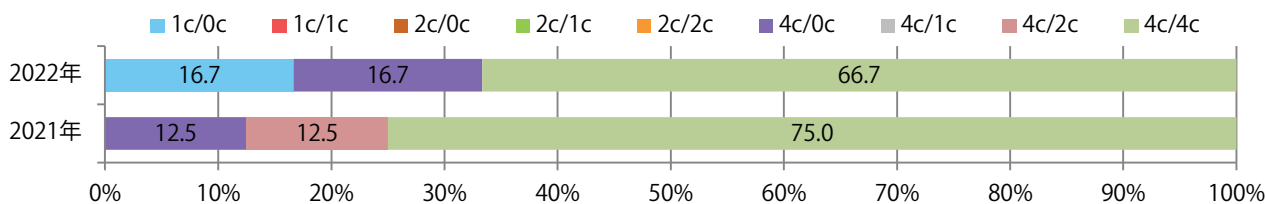

前年の1.5倍以上になった。金曜が最も多い。B4サイズが83%に上る。
両面フルカラーは67%。

■月別折込枚数（県内7地区平均）

	1月	2月	3月	4月	5月	6月	7月	8月	9月	10月	11月	12月
2022年	1.0	0.7	0.9	1.3	1.6	1.4	1.7					
2021年	0.6	1.1	1.6	1.4	1.4	1.4	1.1	0.9	0.3	0.3	1.3	1.3
2020年	1.4	1.6	0.7	0.3	0.3	1.3	2.1	1.9	1.9	1.7	1.9	1.6

■地区別折込枚数・前年比

■曜日別構成比 (%)

■サイズ別構成比 (%)

■色数別構成比 (%)

日・水・土曜が多い。B4未満のサイズが半数を占める。両面フルカラーは75%を占め、他は片面フルカラーのみ。

■月別折込枚数（県内7地区平均）

	1月	2月	3月	4月	5月	6月	7月	8月	9月	10月	11月	12月
2022年	1.7	1.9	1.6	2.4	1.3	1.7	1.1					
2021年	1.7	2.7	2.1	2.4	2.3	3.1	1.9	1.9	1.0	1.6	1.3	1.7
2020年	2.3	2.7	1.3	1.0	1.0	2.7	2.6	2.1	2.1	2.7	3.6	1.4

■地区別折込枚数・前年比

■曜日別構成比（%）

■サイズ別構成比（%）

■色数別構成比（%）

金曜に67%が集中。B4サイズが減った。両面フルカラーは94%に上る。

月別折込枚数（県内7地区平均）

年間最多枚数 年間最少枚数

	1月	2月	3月	4月	5月	6月	7月	8月	9月	10月	11月	12月
2022年	9.7	4.6	9.7	13.1	7.3	11.0	14.3					
2021年	10.9	7.4	14.6	13.4	5.1	8.3	17.3	8.3	8.3	12.3	11.7	13.3
2020年	16.3	9.6	15.6	10.6	6.9	8.9	15.4	14.0	11.4	11.3	13.1	17.7