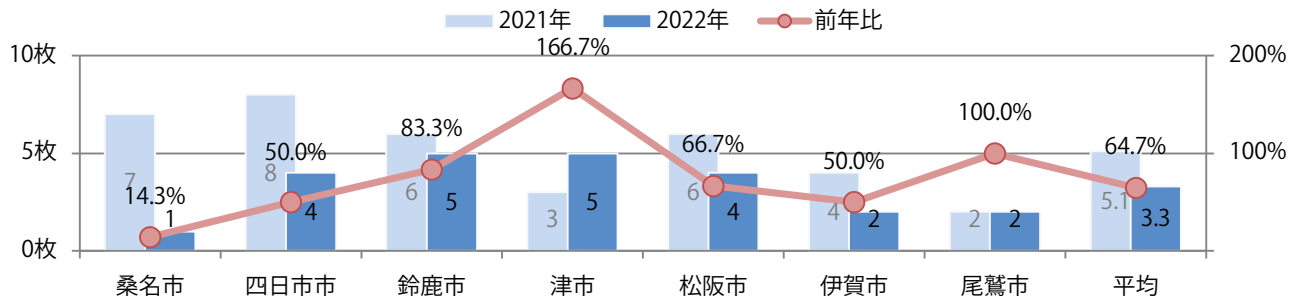

地区別折込枚数・前年比

2021年 2022年 前年比

曜日別構成比 (%)

日 月 火 水 木 金 土

サイズ別構成比 (%)

B 1 B 2 B 3 B 4 B 4未満 特殊

色数別構成比 (%)

1c/0c 1c/1c 2c/0c 2c/1c 2c/2c 4c/0c 4c/1c 4c/2c 4c/4c

土曜が最も多く、次いで木曜が多い。B4サイズが大半を占める。全て両面フルカラー。

■月別折込枚数（県内7地区平均）

■ 年間最多枚数 ■ 年間最少枚数

	1月	2月	3月	4月	5月	6月	7月	8月	9月	10月	11月	12月
2022年	4.1	3.0	2.9	2.4	3.6	2.6	3.3					
2021年	4.6	2.1	4.3	3.6	3.1	2.7	5.1	3.9	3.7	2.3	3.3	3.6
2020年	3.9	2.0	4.7	3.0	3.7	3.4	3.1	4.3	3.7	3.1	2.1	3.7

■地区別折込枚数・前年比

■曜日別構成比 (%)

■サイズ別構成比 (%)

■色数別構成比 (%)

各地区で増減はあったが、平均で前年と変わらず。日曜が最も多い。
B4サイズが増えた。全て両面フルカラー。

■月別折込枚数（県内7地区平均）

■ 年間最多枚数 ■ 年間最少枚数

	1月	2月	3月	4月	5月	6月	7月	8月	9月	10月	11月	12月
2022年	0.6	0.7	3.0	2.4	4.3	4.0	3.3					
2021年	0.0	0.9	3.0	1.1	0.1	1.4	3.3	1.0	0.9	4.0	2.7	0.9
2020年	7.3	5.9	1.7	0.7	0.0	0.1	1.3	3.6	4.1	5.0	3.6	0.6