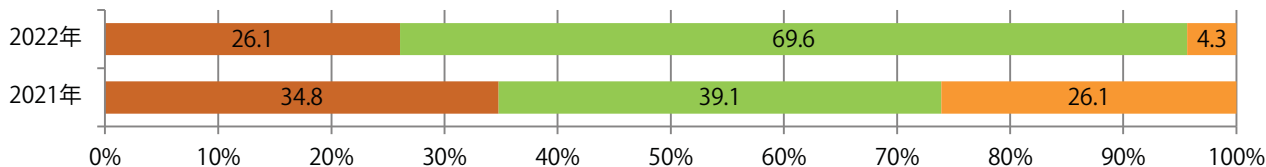

■地区別折込枚数・前年比

■曜日別構成比 (%)

■サイズ別構成比 (%)

■色数別構成比 (%)

各地区で増減はあったが、平均で前年と変わらず。日曜が最も多い。
B4サイズが増えた。全て両面フルカラー。

■月別折込枚数（県内7地区平均）

■ 年間最多枚数 ■ 年間最少枚数

	1月	2月	3月	4月	5月	6月	7月	8月	9月	10月	11月	12月
2022年	0.6	0.7	3.0	2.4	4.3	4.0	3.3					
2021年	0.0	0.9	3.0	1.1	0.1	1.4	3.3	1.0	0.9	4.0	2.7	0.9
2020年	7.3	5.9	1.7	0.7	0.0	0.1	1.3	3.6	4.1	5.0	3.6	0.6

■地区別折込枚数・前年比

■ 2021年 ■ 2022年 ● 前年比

■曜日別構成比 (%)

■ 日 ■ 月 ■ 火 ■ 水 ■ 木 ■ 金 ■ 土

■サイズ別構成比 (%)

■ B 1 ■ B 2 ■ B 3 ■ B 4 ■ B 4 未満 ■ 特殊

■色数別構成比 (%)

■ 1c/0c ■ 1c/1c ■ 2c/0c ■ 2c/1c ■ 2c/2c ■ 4c/0c ■ 4c/1c ■ 4c/2c ■ 4c/4c

各地区平均で前年を大きく上回った。日曜が最も多い。B3・B4未満のサイズが増えた。
ほとんどが両面フルカラー。

■月別折込枚数（県内7地区平均）

■ 年間最多枚数 ■ 年間最少枚数

	1月	2月	3月	4月	5月	6月	7月	8月	9月	10月	11月	12月
2022年	4.0	4.0	4.1	5.1	3.9	4.9	5.7					
2021年	2.3	2.1	2.1	1.9	3.0	2.9	3.1	2.6	2.4	4.0	4.6	4.4
2020年	3.1	2.6	3.0	1.7	2.7	2.7	3.6	2.9	2.9	3.3	2.1	3.7