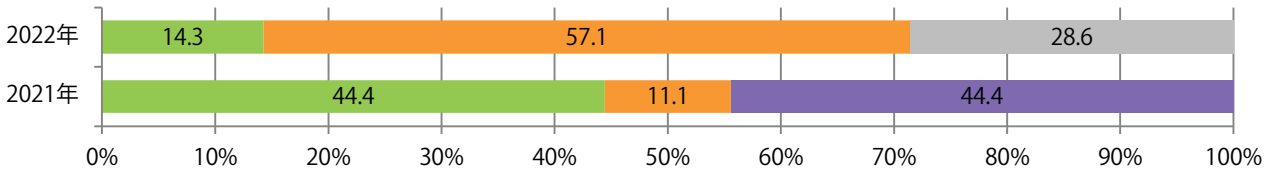

■ 地区別折込枚数・前年比

■ 2021年 ■ 2022年 ● 前年比

■ 曜日別構成比 (%)

■ 日 ■ 月 ■ 火 ■ 水 ■ 木 ■ 金 ■ 土

■ サイズ別構成比 (%)

■ B 1 ■ B 2 ■ B 3 ■ B 4 ■ B 4 未満 ■ 特殊

■ 色数別構成比 (%)

■ 1c/0c ■ 1c/1c ■ 2c/0c ■ 2c/1c ■ 2c/2c ■ 4c/0c ■ 4c/1c ■ 4c/2c ■ 4c/4c

水・木・土曜のみの折り込みとなった。B4サイズが86%を占める。
 全て両面フルカラー。

■月別折込枚数（県内7地区平均）

■ 年間最多枚数 ■ 年間最少枚数

	1月	2月	3月	4月	5月	6月	7月	8月	9月	10月	11月	12月
2022年	1.0	0.3	1.4	2.0	0.3	1.0	1.0					
2021年	0.7	0.6	2.0	1.7	0.7	1.6	1.3	1.1	0.9	1.6	2.1	3.0
2020年	1.3	0.4	2.1	0.9	0.3	1.4	1.6	1.0	0.4	1.9	3.9	3.3

■地区別折込枚数・前年比

■ 2021年 ■ 2022年 ● 前年比

■曜日別構成比 (%)

■ 日 ■ 月 ■ 火 ■ 水 ■ 木 ■ 金 ■ 土

■サイズ別構成比 (%)

■ B1 ■ B2 ■ B3 ■ B4 ■ B4未満 ■ 特殊

■色数別構成比 (%)

■ 1c/0c ■ 1c/1c ■ 2c/0c ■ 2c/1c ■ 2c/2c ■ 4c/0c ■ 4c/1c ■ 4c/2c ■ 4c/4c

金曜が最も多く、次いで火曜が多い。B3サイズが増えた。
両面フルカラーは9割を超える。

■ 月別折込枚数 (県内7地区平均)

■ 年間最多枚数 ■ 年間最少枚数

	1月	2月	3月	4月	5月	6月	7月	8月	9月	10月	11月	12月
2022年	4.9	7.0	9.0	7.0	4.3	7.4	8.7					
2021年	6.7	4.0	9.1	8.7	5.7	9.7	10.1	7.7	7.0	6.4	9.4	13.7
2020年	6.6	5.6	8.0	3.9	5.6	6.6	6.6	7.0	9.0	6.9	10.6	14.3