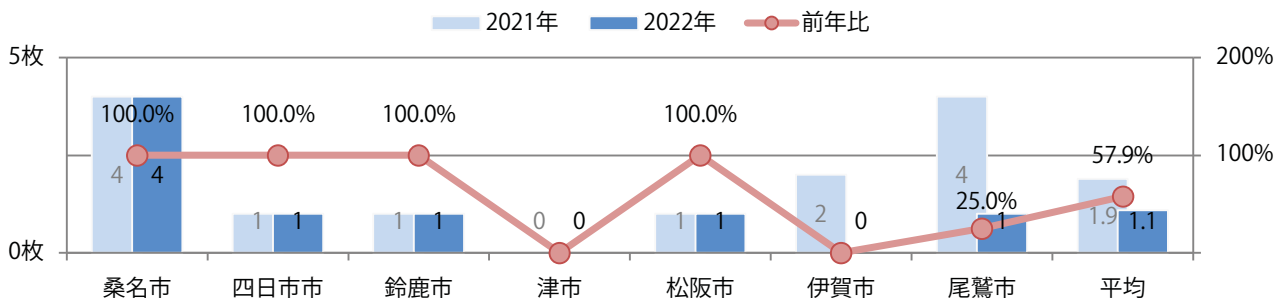

前年の1.5倍以上になった。金曜が最も多い。B4サイズが83%に上る。
両面フルカラーは67%。

■月別折込枚数（県内7地区平均）

	1月	2月	3月	4月	5月	6月	7月	8月	9月	10月	11月	12月
2022年	1.0	0.7	0.9	1.3	1.6	1.4	1.7					
2021年	0.6	1.1	1.6	1.4	1.4	1.4	1.1	0.9	0.3	0.3	1.3	1.3
2020年	1.4	1.6	0.7	0.3	0.3	1.3	2.1	1.9	1.9	1.7	1.9	1.6

■地区別折込枚数・前年比

■曜日別構成比 (%)

■サイズ別構成比 (%)

■色数別構成比 (%)

日・水・土曜が多い。B4未満のサイズが半数を占める。両面フルカラーは75%を占め、他は片面フルカラーのみ。

■月別折込枚数（県内7地区平均）

	1月	2月	3月	4月	5月	6月	7月	8月	9月	10月	11月	12月
2022年	1.7	1.9	1.6	2.4	1.3	1.7	1.1					
2021年	1.7	2.7	2.1	2.4	2.3	3.1	1.9	1.9	1.0	1.6	1.3	1.7
2020年	2.3	2.7	1.3	1.0	1.0	2.7	2.6	2.1	2.1	2.7	3.6	1.4

■地区別折込枚数・前年比

■曜日別構成比（%）

■サイズ別構成比（%）

■色数別構成比（%）

金曜に67%が集中。B4サイズが減った。両面フルカラーは94%に上る。

月別折込枚数（県内7地区平均）

年間最多枚数 年間最少枚数

	1月	2月	3月	4月	5月	6月	7月	8月	9月	10月	11月	12月
2022年	9.7	4.6	9.7	13.1	7.3	11.0	14.3					
2021年	10.9	7.4	14.6	13.4	5.1	8.3	17.3	8.3	8.3	12.3	11.7	13.3
2020年	16.3	9.6	15.6	10.6	6.9	8.9	15.4	14.0	11.4	11.3	13.1	17.7