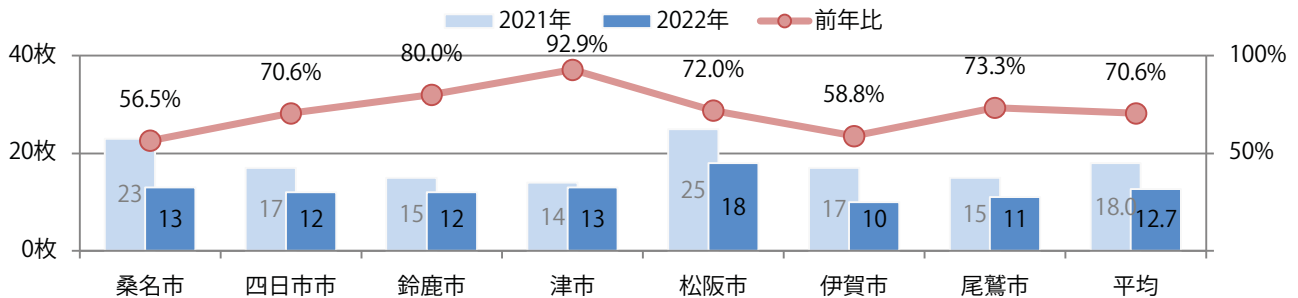

■地区別折込枚数・前年比

■ 2021年 ■ 2022年 ● 前年比

■曜日別構成比 (%)

■ 日 ■ 月 ■ 火 ■ 水 ■ 木 ■ 金 ■ 土

■サイズ別構成比 (%)

■ B 1 ■ B 2 ■ B 3 ■ B 4 ■ B 4 未満 ■ 特殊

■色数別構成比 (%)

■ 1c/0c ■ 1c/1c ■ 2c/0c ■ 2c/1c ■ 2c/2c ■ 4c/0c ■ 4c/1c ■ 4c/2c ■ 4c/4c

金曜が最も多く、次いで木・火曜の順に多い。B3以上の大きいサイズが43%を占める。
両面フルカラーは94%を占め、他は両面2色のみ。

■月別折込枚数（県内7地区平均）

■ 年間最多枚数 □ 年間最少枚数

	1月	2月	3月	4月	5月	6月	7月	8月	9月	10月	11月	12月
2022年	11.4	13.0	16.0	17.6	11.0	13.1	12.7					
2021年	13.9	13.7	19.4	16.4	12.6	13.4	18.0	12.9	14.4	15.6	15.0	19.4
2020年	17.4	17.3	18.0	8.9	1.7	13.7	17.3	15.0	16.9	16.6	13.7	21.0

■地区別折込枚数・前年比

■曜日別構成比 (%)

■サイズ別構成比 (%)

■色数別構成比 (%)

土曜が最も多く、次いで火曜が多い。B3以上の大きいサイズが38%を占める。
両面フルカラーは81%。

■月別折込枚数（県内7地区平均）

■ 年間最多枚数 □ 年間最少枚数

	1月	2月	3月	4月	5月	6月	7月	8月	9月	10月	11月	12月
2022年	32.0	34.6	34.9	31.0	33.6	29.6	32.1					
2021年	36.1	35.0	37.9	37.4	35.6	33.9	41.1	37.3	33.3	33.9	31.9	46.6
2020年	49.6	53.7	49.7	34.7	11.9	31.4	43.0	40.7	35.6	37.7	35.4	48.4