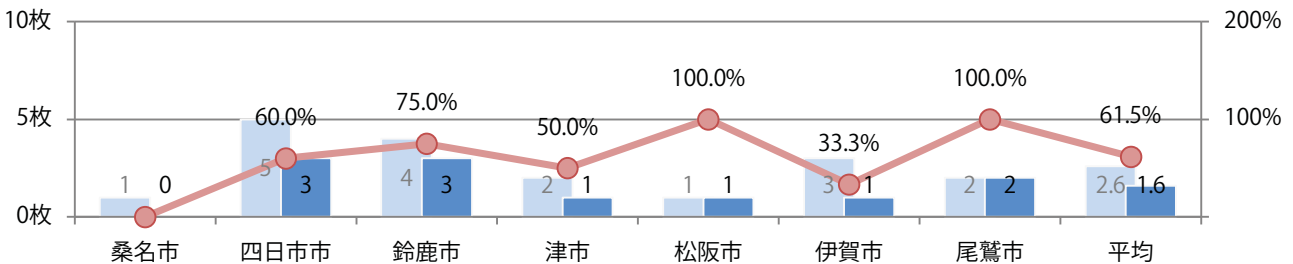

■地区別折込枚数・前年比

■2021年 ■2022年 ●前年比