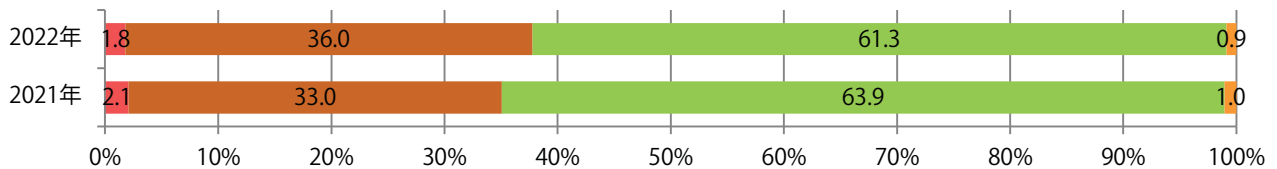

■地区別折込枚数・前年比

■曜日別構成比 (%)

■サイズ別構成比 (%)

■色数別構成比 (%)

土曜が最も多く、次いで火曜が多い。B3以上の大きいサイズが38%を占める。
両面フルカラーは81%。

■月別折込枚数（県内7地区平均）

■ 年間最多枚数 □ 年間最少枚数

	1月	2月	3月	4月	5月	6月	7月	8月	9月	10月	11月	12月
2022年	32.0	34.6	34.9	31.0	33.6	29.6	32.1					
2021年	36.1	35.0	37.9	37.4	35.6	33.9	41.1	37.3	33.3	33.9	31.9	46.6
2020年	49.6	53.7	49.7	34.7	11.9	31.4	43.0	40.7	35.6	37.7	35.4	48.4

■地区別折込枚数・前年比

■ 2021年 ■ 2022年 ● 前年比

■曜日別構成比 (%)

■ 日 ■ 月 ■ 火 ■ 水 ■ 木 ■ 金 ■ 土

■サイズ別構成比 (%)

■ B 1 ■ B 2 ■ B 3 ■ B 4 ■ B 4 未満 ■ 特殊

■色数別構成比 (%)

■ 1c/0c ■ 1c/1c ■ 2c/0c ■ 2c/1c ■ 2c/2c ■ 4c/0c ■ 4c/1c ■ 4c/2c ■ 4c/4c

各地区で増減はあったが、平均で前年と変わらず。土曜が最も多く、次いで水曜が多い。
B3以上の大きいサイズが48%を占める。両面フルカラーは87%。

■ 月別折込枚数 (県内7地区平均)

■ 年間最多枚数 ■ 年間最少枚数

	1月	2月	3月	4月	5月	6月	7月	8月	9月	10月	11月	12月
2022年	9.7	8.1	11.4	14.1	9.1	10.7	12.7					
2021年	8.4	7.6	12.3	14.6	8.6	9.7	12.7	8.7	11.3	8.4	10.9	13.0
2020年	11.7	8.6	9.0	9.1	2.0	8.0	11.9	7.9	9.0	12.3	11.6	15.7