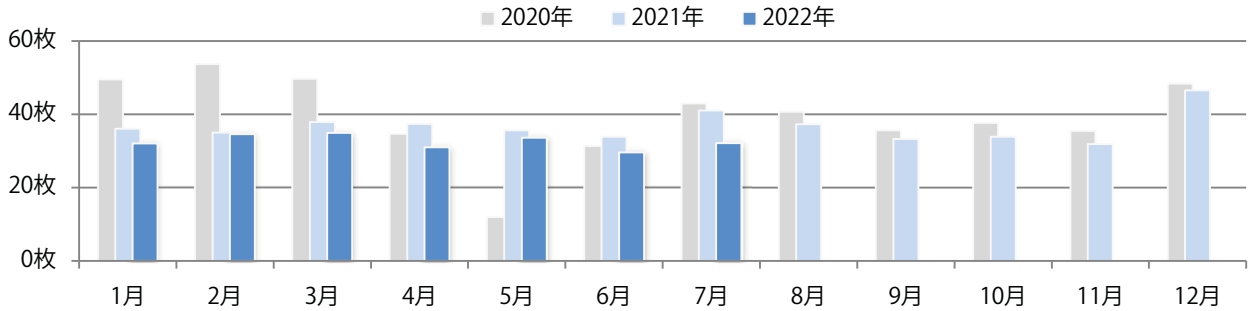

金曜が最も多く、次いで木・火曜の順に多い。B3以上の大きいサイズが43%を占める。
両面フルカラーは94%を占め、他は両面2色のみ。

■月別折込枚数（県内7地区平均）

■ 年間最多枚数 □ 年間最少枚数

	1月	2月	3月	4月	5月	6月	7月	8月	9月	10月	11月	12月
2022年	11.4	13.0	16.0	17.6	11.0	13.1	12.7					
2021年	13.9	13.7	19.4	16.4	12.6	13.4	18.0	12.9	14.4	15.6	15.0	19.4
2020年	17.4	17.3	18.0	8.9	1.7	13.7	17.3	15.0	16.9	16.6	13.7	21.0

■地区別折込枚数・前年比

■曜日別構成比 (%)

■サイズ別構成比 (%)

■色数別構成比 (%)

土曜が最も多く、次いで火曜が多い。B3以上の大きいサイズが38%を占める。
両面フルカラーは81%。

■月別折込枚数（県内7地区平均）

■ 年間最多枚数 □ 年間最少枚数

	1月	2月	3月	4月	5月	6月	7月	8月	9月	10月	11月	12月
2022年	32.0	34.6	34.9	31.0	33.6	29.6	32.1					
2021年	36.1	35.0	37.9	37.4	35.6	33.9	41.1	37.3	33.3	33.9	31.9	46.6
2020年	49.6	53.7	49.7	34.7	11.9	31.4	43.0	40.7	35.6	37.7	35.4	48.4

■地区別折込枚数・前年比

■ 2021年 ■ 2022年 ● 前年比

■曜日別構成比 (%)

■ 日 ■ 月 ■ 火 ■ 水 ■ 木 ■ 金 ■ 土

■サイズ別構成比 (%)

■ B 1 ■ B 2 ■ B 3 ■ B 4 ■ B 4 未満 ■ 特殊

■色数別構成比 (%)

■ 1c/0c ■ 1c/1c ■ 2c/0c ■ 2c/1c ■ 2c/2c ■ 4c/0c ■ 4c/1c ■ 4c/2c ■ 4c/4c