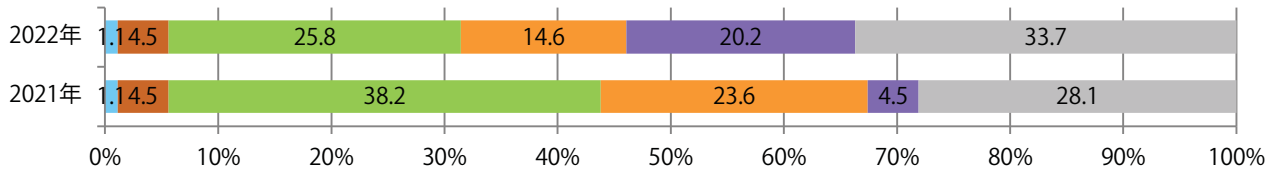

■地区別折込枚数・前年比

■ 2021年 ■ 2022年 ● 前年比

■曜日別構成比 (%)

■ 日 ■ 月 ■ 火 ■ 水 ■ 木 ■ 金 ■ 土

■サイズ別構成比 (%)

■ B 1 ■ B 2 ■ B 3 ■ B 4 ■ B 4 未満 ■ 特殊

■色数別構成比 (%)

■ 1c/0c ■ 1c/1c ■ 2c/0c ■ 2c/1c ■ 2c/2c ■ 4c/0c ■ 4c/1c ■ 4c/2c ■ 4c/4c

各地区で増減はあったが、平均で前年と変わらず。土曜が最も多く、次いで水曜が多い。
B3以上の大きいサイズが48%を占める。両面フルカラーは87%。

■ 月別折込枚数 (県内7地区平均)

■ 年間最多枚数 ■ 年間最少枚数

	1月	2月	3月	4月	5月	6月	7月	8月	9月	10月	11月	12月
2022年	9.7	8.1	11.4	14.1	9.1	10.7	12.7					
2021年	8.4	7.6	12.3	14.6	8.6	9.7	12.7	8.7	11.3	8.4	10.9	13.0
2020年	11.7	8.6	9.0	9.1	2.0	8.0	11.9	7.9	9.0	12.3	11.6	15.7

■ 地区別折込枚数・前年比

■ 2021年 ■ 2022年 ● 前年比

■ 曜日別構成比 (%)

■ 日 ■ 月 ■ 火 ■ 水 ■ 木 ■ 金 ■ 土

■ サイズ別構成比 (%)

■ B 1 ■ B 2 ■ B 3 ■ B 4 ■ B 4 未満 ■ 特殊

■ 色数別構成比 (%)

■ 1c/0c ■ 1c/1c ■ 2c/0c ■ 2c/1c ■ 2c/2c ■ 4c/0c ■ 4c/1c ■ 4c/2c ■ 4c/4c