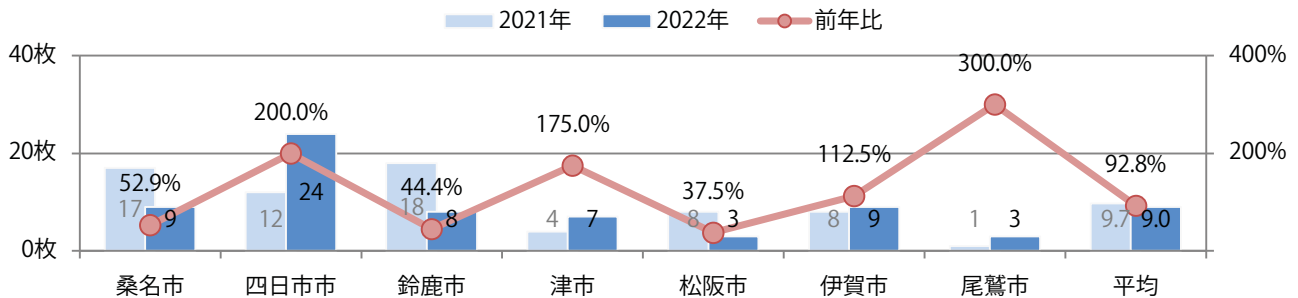

■ 地区別折込枚数・前年比