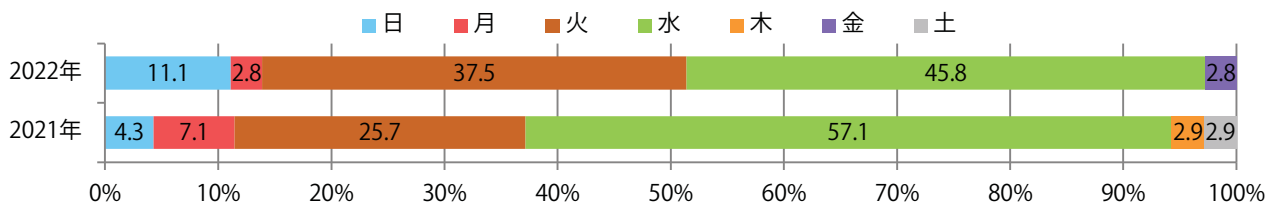

■ 地区別折込枚数・前年比

■ 2021年 ■ 2022年 ● 前年比

■ 曜日別構成比 (%)

■ 日 ■ 月 ■ 火 ■ 水 ■ 木 ■ 金 ■ 土

■ サイズ別構成比 (%)

■ B1 ■ B2 ■ B3 ■ B4 ■ B4未満 ■ 特殊

■ 色数別構成比 (%)

■ 1c/0c ■ 1c/1c ■ 2c/0c ■ 2c/1c ■ 2c/2c ■ 4c/0c ■ 4c/1c ■ 4c/2c ■ 4c/4c

前年比3%増。火・水曜に83%が集中。B3以上の大きいサイズが57%を占める。
 全て両面フルカラー。

■ 月別折込枚数 (県内7地区平均)

■ 年間最多枚数 ■ 年間最少枚数

	1月	2月	3月	4月	5月	6月	7月	8月	9月	10月	11月	12月
2022年	7.0	8.9	10.1	8.4	10.1	11.0	10.3					
2021年	11.0	10.1	15.1	11.6	10.1	10.0	10.0	10.1	9.1	9.1	9.3	12.7
2020年	15.9	14.4	9.7	5.0	2.7	10.7	15.1	12.1	13.7	10.9	12.9	19.7

■ 地区別折込枚数・前年比

■ 曜日別構成比 (%)

■ サイズ別構成比 (%)

■ 色数別構成比 (%)

前年比45%増。金曜に半数が集中。B3サイズが37%を占める。全て両面フルカラー。

■ 月別折込枚数 (県内7地区平均)

■ 年間最多枚数 ■ 年間最少枚数

	1月	2月	3月	4月	5月	6月	7月	8月	9月	10月	11月	12月
2022年	9.3	6.1	8.0	8.0	5.6	6.6	7.4					
2021年	9.4	6.7	8.6	7.0	4.1	6.3	5.1	5.6	5.1	7.3	6.9	5.1
2020年	10.7	8.4	8.4	5.1	4.7	8.1	6.3	6.4	7.6	7.7	7.0	7.6