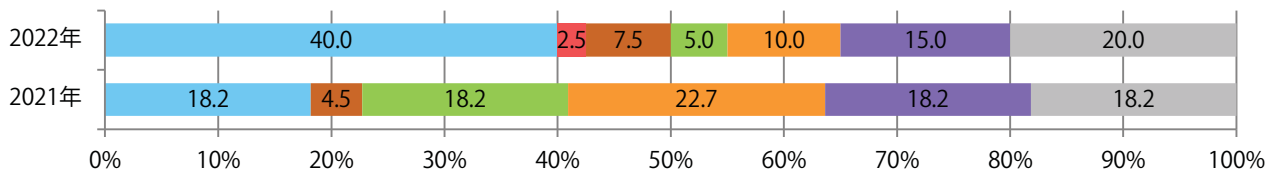

■曜日別構成比（%）

■ 日 ■ 月 ■ 火 ■ 水 ■ 木 ■ 金 ■ 土