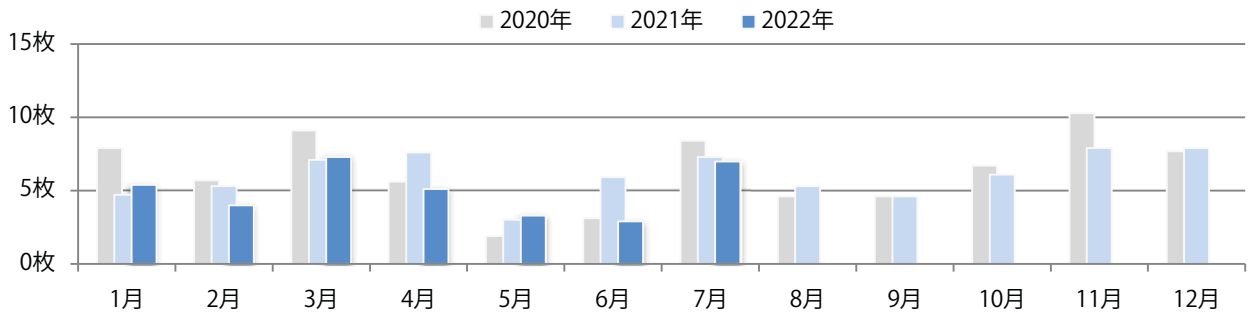

金曜に69%が集中。B3サイズが40%を占める。ほとんどが両面フルカラー。

■ 月別折込枚数 (県内7地区平均)

■ 年間最多枚数 ■ 年間最少枚数

	1月	2月	3月	4月	5月	6月	7月	8月	9月	10月	11月	12月
2022年	22.0	16.1	18.7	13.9	15.0	13.9	16.3					
2021年	22.9	14.9	17.7	13.4	13.9	15.0	17.1	10.9	11.6	13.7	13.3	12.3
2020年	29.1	21.3	13.1	5.6	4.7	10.0	13.1	8.6	14.9	12.0	12.3	12.4

■ 地区別折込枚数・前年比

■ 2021年 ■ 2022年 ● 前年比

■ 曜日別構成比 (%)

■ 日 ■ 月 ■ 火 ■ 水 ■ 木 ■ 金 ■ 土

■ サイズ別構成比 (%)

■ B 1 ■ B 2 ■ B 3 ■ B 4 ■ B 4 未満 ■ 特殊

■ 色数別構成比 (%)

■ 1c/0c ■ 1c/1c ■ 2c/0c ■ 2c/1c ■ 2c/2c ■ 4c/0c ■ 4c/1c ■ 4c/2c ■ 4c/4c

金曜に大半が集中。B4サイズが増えた。ほとんどが両面フルカラー。

■ 月別折込枚数 (県内7地区平均)

■ 年間最多枚数 ■ 年間最少枚数

	1月	2月	3月	4月	5月	6月	7月	8月	9月	10月	11月	12月
2022年	5.4	4.0	7.3	5.1	3.3	2.9	7.0					
2021年	4.7	5.3	7.1	7.6	3.0	5.9	7.3	5.3	4.6	6.1	7.9	7.9
2020年	7.9	5.7	9.1	5.6	1.9	3.1	8.4	4.6	4.6	6.7	10.3	7.7