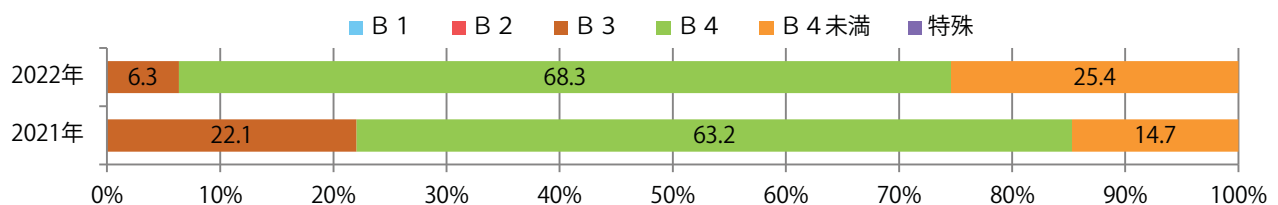

■ 地区別折込枚数・前年比

■ 2021年 ■ 2022年 ● 前年比

■ 曜日別構成比 (%)

■ 日 ■ 月 ■ 火 ■ 水 ■ 木 ■ 金 ■ 土

■ サイズ別構成比 (%)

■ B 1 ■ B 2 ■ B 3 ■ B 4 ■ B 4 未満 ■ 特殊

■ 色数別構成比 (%)

■ 1c/0c ■ 1c/1c ■ 2c/0c ■ 2c/1c ■ 2c/2c ■ 4c/0c ■ 4c/1c ■ 4c/2c ■ 4c/4c

木曜が最も多く、次いで土曜が多い。B4以下のサイズが大半を占める。
両面フルカラーは81%。

■ 月別折込枚数 (県内7地区平均)

	1月	2月	3月	4月	5月	6月	7月	8月	9月	10月	11月	12月
2022年	5.9	5.0	5.6	7.1	6.4	7.9	9.0					
2021年	3.9	4.6	10.6	6.9	5.7	6.4	9.7	7.3	8.1	7.0	7.9	6.0
2020年	4.0	3.9	4.3	2.7	4.3	3.9	6.7	4.3	5.3	6.6	7.0	5.0

■ 地区別折込枚数・前年比

■ 曜日別構成比 (%)

■ サイズ別構成比 (%)

■ 色数別構成比 (%)

前年比3%増。火曜が最も多い。B4サイズが79%を占める。全て両面フルカラー。

■ 月別折込枚数 (県内7地区平均)

■ 年間最多枚数 ■ 年間最少枚数

	1月	2月	3月	4月	5月	6月	7月	8月	9月	10月	11月	12月
2022年	34.9	29.7	35.4	33.0	27.3	25.4	24.9					
2021年	31.1	27.6	27.4	30.1	29.3	34.1	24.1	19.7	26.4	30.6	42.7	28.1
2020年	24.6	26.9	25.3	22.6	21.7	22.4	24.0	23.1	30.4	24.7	31.0	25.1