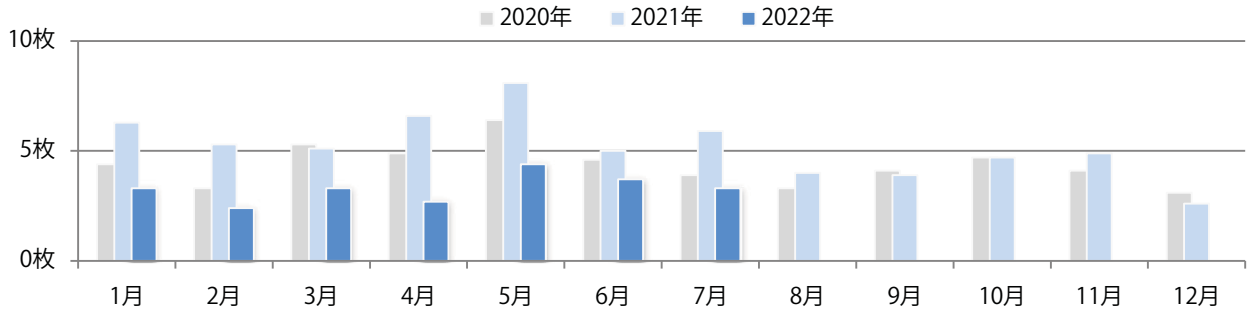

各地区平均で前年を大きく上回った。日曜が最も多い。B3・B4未満のサイズが増えた。
ほとんどが両面フルカラー。

■月別折込枚数（県内7地区平均）

■ 年間最多枚数 ■ 年間最少枚数

	1月	2月	3月	4月	5月	6月	7月	8月	9月	10月	11月	12月
2022年	4.0	4.0	4.1	5.1	3.9	4.9	5.7					
2021年	2.3	2.1	2.1	1.9	3.0	2.9	3.1	2.6	2.4	4.0	4.6	4.4
2020年	3.1	2.6	3.0	1.7	2.7	2.7	3.6	2.9	2.9	3.3	2.1	3.7

■地区別折込枚数・前年比

■ 2021年 ■ 2022年 ● 前年比

■曜日別構成比（%）

■ 日 ■ 月 ■ 火 ■ 水 ■ 木 ■ 金 ■ 土

■サイズ別構成比（%）

■ B1 ■ B2 ■ B3 ■ B4 ■ B4未満 ■ 特殊

■色数別構成比（%）

■ 1c/0c ■ 1c/1c ■ 2c/0c ■ 2c/1c ■ 2c/2c ■ 4c/0c ■ 4c/1c ■ 4c/2c ■ 4c/4c

金曜が最も多く、次いで木曜が多い。B4未満のサイズが35%を占める。
両面フルカラーは83%。

■月別折込枚数（県内7地区平均）

■ 年間最多枚数 ■ 年間最少枚数

	1月	2月	3月	4月	5月	6月	7月	8月	9月	10月	11月	12月
2022年	3.3	2.4	3.3	2.7	4.4	3.7	3.3					
2021年	6.3	5.3	5.1	6.6	8.1	5.0	5.9	4.0	3.9	4.7	4.9	2.6
2020年	4.4	3.3	5.3	4.9	6.4	4.6	3.9	3.3	4.1	4.7	4.1	3.1