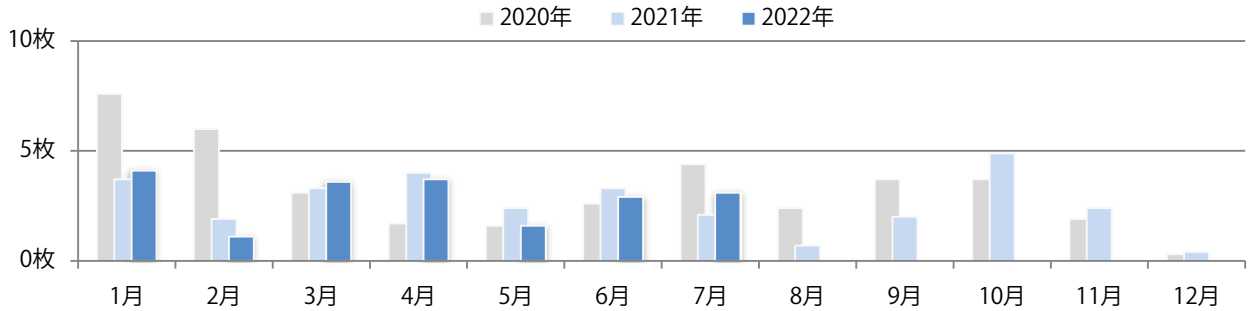

金曜が最も多く、次いで木曜が多い。B4未満のサイズが35%を占める。
両面フルカラーは83%。

■月別折込枚数（県内7地区平均）

■ 年間最多枚数 ■ 年間最少枚数

	1月	2月	3月	4月	5月	6月	7月	8月	9月	10月	11月	12月
2022年	3.3	2.4	3.3	2.7	4.4	3.7	3.3					
2021年	6.3	5.3	5.1	6.6	8.1	5.0	5.9	4.0	3.9	4.7	4.9	2.6
2020年	4.4	3.3	5.3	4.9	6.4	4.6	3.9	3.3	4.1	4.7	4.1	3.1

■地区別折込枚数・前年比

■曜日別構成比 (%)

■サイズ別構成比 (%)

■色数別構成比 (%)

前年比48%増。金曜が最も多く、次いで火・土曜の順に多い。全てB4以下のサイズ。
両面フルカラーは77%を占める。

■月別折込枚数（県内7地区平均）

■ 年間最多枚数 ■ 年間最少枚数

	1月	2月	3月	4月	5月	6月	7月	8月	9月	10月	11月	12月
2022年	4.1	1.1	3.6	3.7	1.6	2.9	3.1					
2021年	3.7	1.9	3.3	4.0	2.4	3.3	2.1	0.7	2.0	4.9	2.4	0.4
2020年	7.6	6.0	3.1	1.7	1.6	2.6	4.4	2.4	3.7	3.7	1.9	0.3