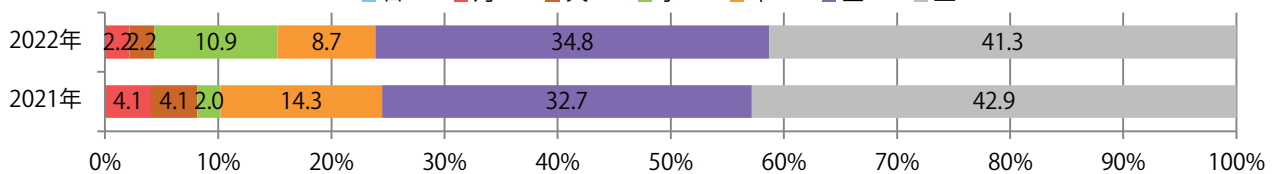

■ 地区別折込枚数・前年比

■ 2021年 ■ 2022年 ● 前年比

■ 曜日別構成比 (%)

■ 日 ■ 月 ■ 火 ■ 水 ■ 木 ■ 金 ■ 土

■ サイズ別構成比 (%)

■ B 1 ■ B 2 ■ B 3 ■ B 4 ■ B 4 未満 ■ 特殊

■ 色数別構成比 (%)

■ 1c/0c ■ 1c/1c ■ 2c/0c ■ 2c/1c ■ 2c/2c ■ 4c/0c ■ 4c/1c ■ 4c/2c ■ 4c/4c

金・土曜に76%が集中。B3サイズが増えた。両面フルカラーは96%に上る。

■ 月別折込枚数 (県内7地区平均)

■ 年間最多枚数 ■ 年間最少枚数

	1月	2月	3月	4月	5月	6月	7月	8月	9月	10月	11月	12月
2022年	7.7	4.1	6.1	7.3	6.6	6.1	6.6					
2021年	8.7	5.0	7.9	7.0	6.7	5.9	7.0	4.6	4.4	4.4	5.3	6.7
2020年	10.6	9.1	5.9	4.6	2.4	6.9	8.0	6.1	6.3	4.9	6.0	10.9

■ 地区別折込枚数・前年比

■ 2021年 ■ 2022年 ● 前年比

■ 曜日別構成比 (%)

■ 日 ■ 月 ■ 火 ■ 水 ■ 木 ■ 金 ■ 土

■ サイズ別構成比 (%)

■ B1 ■ B2 ■ B3 ■ B4 ■ B4未満 ■ 特殊

■ 色数別構成比 (%)

■ 1c/0c ■ 1c/1c ■ 2c/0c ■ 2c/1c ■ 2c/2c ■ 4c/0c ■ 4c/1c ■ 4c/2c ■ 4c/4c