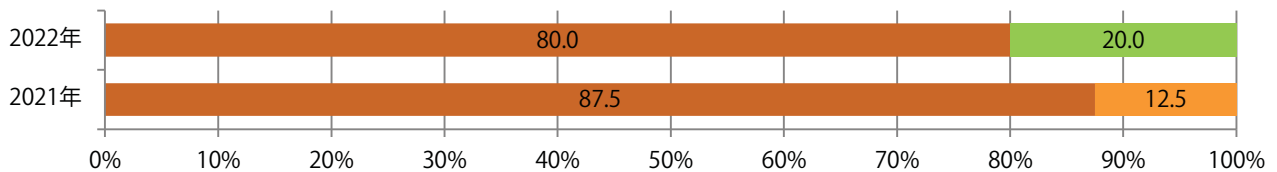

火曜に8割が集中し、他は水曜のみ。全てB4サイズ、両面フルカラー。

■月別折込枚数（県内7地区平均）

■ 年間最多枚数 ■ 年間最少枚数

	1月	2月	3月	4月	5月	6月	7月	8月	9月	10月	11月	12月
2022年	1.6	0.9	1.9	1.1	0.9	0.7	0.7					
2021年	1.0	1.3	1.3	1.6	0.6	1.0	1.1	1.1	0.9	0.9	0.6	0.3
2020年	2.4	1.7	1.4	1.3	0.0	0.9	0.9	0.7	1.0	1.0	1.3	1.0

■地区別折込枚数・前年比

■ 2021年 ■ 2022年 ● 前年比

■曜日別構成比 (%)

■ 日 ■ 月 ■ 火 ■ 水 ■ 木 ■ 金 ■ 土

■サイズ別構成比 (%)

■ B 1 ■ B 2 ■ B 3 ■ B 4 ■ B 4 未満 ■ 特殊

■色数別構成比 (%)

■ 1c/0c ■ 1c/1c ■ 2c/0c ■ 2c/1c ■ 2c/2c ■ 4c/0c ■ 4c/1c ■ 4c/2c ■ 4c/4c