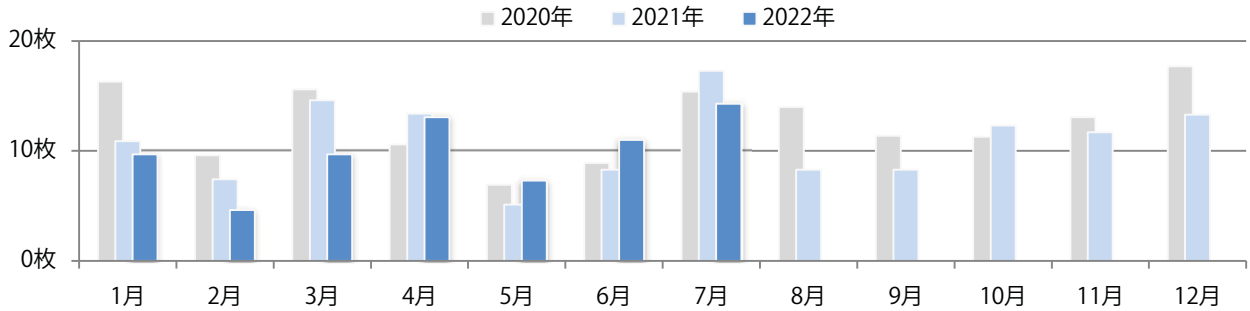

■地区別折込枚数・前年比

■曜日別構成比 (%)

■サイズ別構成比 (%)

■色数別構成比 (%)

日・水・土曜が多い。B4未満のサイズが半数を占める。両面フルカラーは75%を占め、他は片面フルカラーのみ。

■月別折込枚数（県内7地区平均）

	1月	2月	3月	4月	5月	6月	7月	8月	9月	10月	11月	12月
2022年	1.7	1.9	1.6	2.4	1.3	1.7	1.1					
2021年	1.7	2.7	2.1	2.4	2.3	3.1	1.9	1.9	1.0	1.6	1.3	1.7
2020年	2.3	2.7	1.3	1.0	1.0	2.7	2.6	2.1	2.1	2.7	3.6	1.4

■地区別折込枚数・前年比

■曜日別構成比（%）

■サイズ別構成比（%）

■色数別構成比（%）

金曜に67%が集中。B4サイズが減った。両面フルカラーは94%に上る。

月別折込枚数（県内7地区平均）

年間最多枚数 年間最少枚数

	1月	2月	3月	4月	5月	6月	7月	8月	9月	10月	11月	12月
2022年	9.7	4.6	9.7	13.1	7.3	11.0	14.3					
2021年	10.9	7.4	14.6	13.4	5.1	8.3	17.3	8.3	8.3	12.3	11.7	13.3
2020年	16.3	9.6	15.6	10.6	6.9	8.9	15.4	14.0	11.4	11.3	13.1	17.7

地区別折込枚数・前年比

2021年 2022年 前年比

曜日別構成比 (%)

日 月 火 水 木 金 土

サイズ別構成比 (%)

B 1 B 2 B 3 B 4 B 4未満 特殊

色数別構成比 (%)

1c/0c 1c/1c 2c/0c 2c/1c 2c/2c 4c/0c 4c/1c 4c/2c 4c/4c