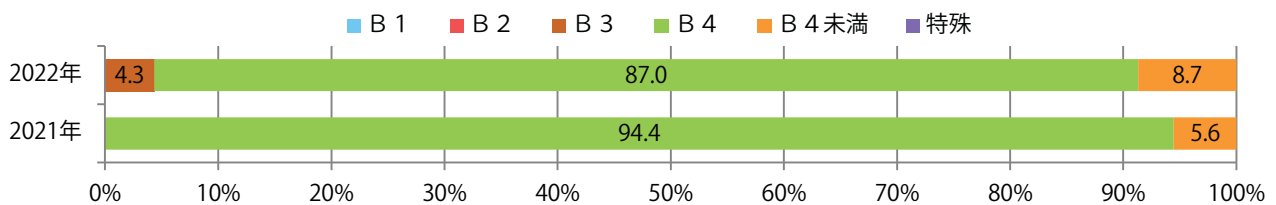

地区別折込枚数・前年比

2021年 2022年 前年比

曜日別構成比 (%)

日 月 火 水 木 金 土

サイズ別構成比 (%)

B 1 B 2 B 3 B 4 B 4未満 特殊

色数別構成比 (%)

1c/0c 1c/1c 2c/0c 2c/1c 2c/2c 4c/0c 4c/1c 4c/2c 4c/4c

土曜が最も多く、次いで木曜が多い。B4サイズが大半を占める。全て両面フルカラー。

■月別折込枚数（県内7地区平均）

■ 年間最多枚数 ■ 年間最少枚数

	1月	2月	3月	4月	5月	6月	7月	8月	9月	10月	11月	12月
2022年	4.1	3.0	2.9	2.4	3.6	2.6	3.3					
2021年	4.6	2.1	4.3	3.6	3.1	2.7	5.1	3.9	3.7	2.3	3.3	3.6
2020年	3.9	2.0	4.7	3.0	3.7	3.4	3.1	4.3	3.7	3.1	2.1	3.7

■地区別折込枚数・前年比

■曜日別構成比 (%)

■サイズ別構成比 (%)

■色数別構成比 (%)

各地区で増減はあったが、平均で前年と変わらず。日曜が最も多い。
B4サイズが増えた。全て両面フルカラー。

■月別折込枚数（県内7地区平均）

■ 年間最多枚数 ■ 年間最少枚数

	1月	2月	3月	4月	5月	6月	7月	8月	9月	10月	11月	12月
2022年	0.6	0.7	3.0	2.4	4.3	4.0	3.3					
2021年	0.0	0.9	3.0	1.1	0.1	1.4	3.3	1.0	0.9	4.0	2.7	0.9
2020年	7.3	5.9	1.7	0.7	0.0	0.1	1.3	3.6	4.1	5.0	3.6	0.6