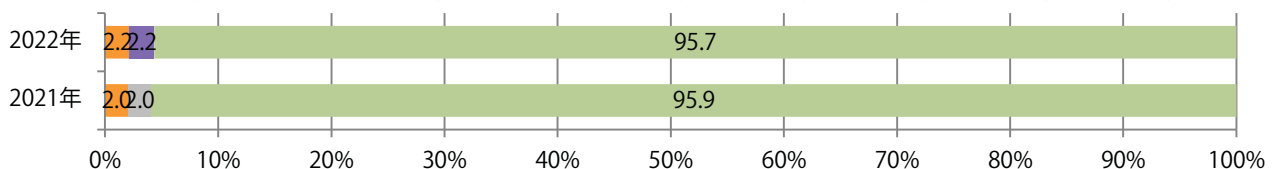

金・土曜に76%が集中。B3サイズが増えた。両面フルカラーは96%に上る。

■ 月別折込枚数 (県内7地区平均)

■ 年間最多枚数 ■ 年間最少枚数

	1月	2月	3月	4月	5月	6月	7月	8月	9月	10月	11月	12月
2022年	7.7	4.1	6.1	7.3	6.6	6.1	6.6					
2021年	8.7	5.0	7.9	7.0	6.7	5.9	7.0	4.6	4.4	4.4	5.3	6.7
2020年	10.6	9.1	5.9	4.6	2.4	6.9	8.0	6.1	6.3	4.9	6.0	10.9

■ 地区別折込枚数・前年比

■ 2021年 ■ 2022年 ● 前年比

■ 曜日別構成比 (%)

■ 日 ■ 月 ■ 火 ■ 水 ■ 木 ■ 金 ■ 土

■ サイズ別構成比 (%)

■ B1 ■ B2 ■ B3 ■ B4 ■ B4未満 ■ 特殊

■ 色数別構成比 (%)

■ 1c/0c ■ 1c/1c ■ 2c/0c ■ 2c/1c ■ 2c/2c ■ 4c/0c ■ 4c/1c ■ 4c/2c ■ 4c/4c

前年比3%増。火・水曜に83%が集中。B3以上の大きいサイズが57%を占める。
 全て両面フルカラー。

■ 月別折込枚数 (県内7地区平均)

■ 年間最多枚数 ■ 年間最少枚数

	1月	2月	3月	4月	5月	6月	7月	8月	9月	10月	11月	12月
2022年	7.0	8.9	10.1	8.4	10.1	11.0	10.3					
2021年	11.0	10.1	15.1	11.6	10.1	10.0	10.0	10.1	9.1	9.1	9.3	12.7
2020年	15.9	14.4	9.7	5.0	2.7	10.7	15.1	12.1	13.7	10.9	12.9	19.7