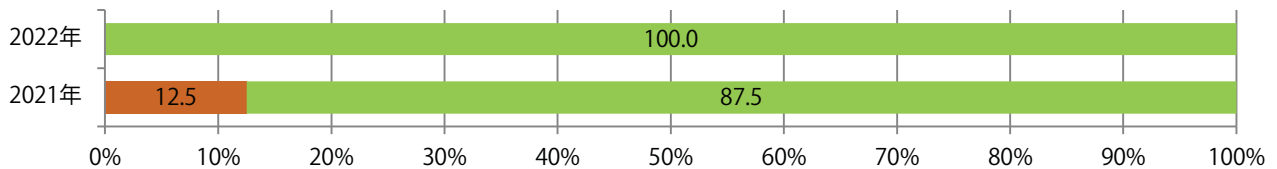

火曜に8割が集中し、他は水曜のみ。全てB4サイズ、両面フルカラー。

■月別折込枚数（県内7地区平均）

■ 年間最多枚数 ■ 年間最少枚数

	1月	2月	3月	4月	5月	6月	7月	8月	9月	10月	11月	12月
2022年	1.6	0.9	1.9	1.1	0.9	0.7	0.7					
2021年	1.0	1.3	1.3	1.6	0.6	1.0	1.1	1.1	0.9	0.9	0.6	0.3
2020年	2.4	1.7	1.4	1.3	0.0	0.9	0.9	0.7	1.0	1.0	1.3	1.0

■地区別折込枚数・前年比

■ 2021年 ■ 2022年 ● 前年比

■曜日別構成比 (%)

■ 日 ■ 月 ■ 火 ■ 水 ■ 木 ■ 金 ■ 土

■サイズ別構成比 (%)

■ B 1 ■ B 2 ■ B 3 ■ B 4 ■ B 4 未満 ■ 特殊

■色数別構成比 (%)

■ 1c/0c ■ 1c/1c ■ 2c/0c ■ 2c/1c ■ 2c/2c ■ 4c/0c ■ 4c/1c ■ 4c/2c ■ 4c/4c

金曜が最も多く、次いで木・火曜の順に多い。B3以上の大きいサイズが43%を占める。
両面フルカラーは94%を占め、他は両面2色のみ。

■月別折込枚数（県内7地区平均）

■ 年間最多枚数 □ 年間最少枚数

	1月	2月	3月	4月	5月	6月	7月	8月	9月	10月	11月	12月
2022年	11.4	13.0	16.0	17.6	11.0	13.1	12.7					
2021年	13.9	13.7	19.4	16.4	12.6	13.4	18.0	12.9	14.4	15.6	15.0	19.4
2020年	17.4	17.3	18.0	8.9	1.7	13.7	17.3	15.0	16.9	16.6	13.7	21.0

■地区別折込枚数・前年比

■曜日別構成比 (%)

■サイズ別構成比 (%)

■色数別構成比 (%)

土曜が最も多く、次いで火曜が多い。B3以上の大きいサイズが38%を占める。
両面フルカラーは81%。

■月別折込枚数（県内7地区平均）

■ 年間最多枚数 □ 年間最少枚数

	1月	2月	3月	4月	5月	6月	7月	8月	9月	10月	11月	12月
2022年	32.0	34.6	34.9	31.0	33.6	29.6	32.1					
2021年	36.1	35.0	37.9	37.4	35.6	33.9	41.1	37.3	33.3	33.9	31.9	46.6
2020年	49.6	53.7	49.7	34.7	11.9	31.4	43.0	40.7	35.6	37.7	35.4	48.4