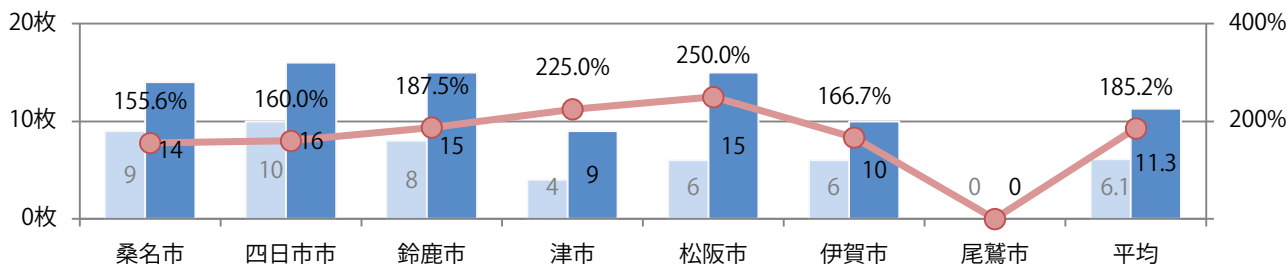

■地区別折込枚数・前年比

■ 2021年 ■ 2022年 ● 前年比