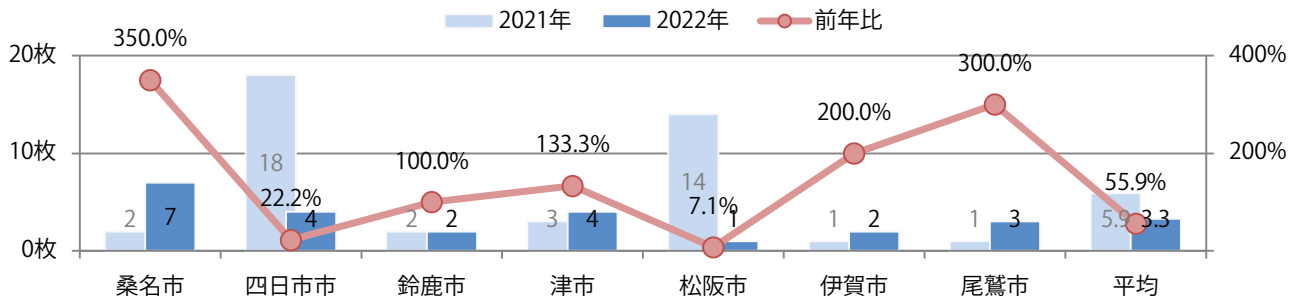

金曜が最も多く、次いで木曜が多い。B4未満のサイズが35%を占める。
両面フルカラーは83%。

■月別折込枚数（県内7地区平均）

■ 年間最多枚数 ■ 年間最少枚数

	1月	2月	3月	4月	5月	6月	7月	8月	9月	10月	11月	12月
2022年	3.3	2.4	3.3	2.7	4.4	3.7	3.3					
2021年	6.3	5.3	5.1	6.6	8.1	5.0	5.9	4.0	3.9	4.7	4.9	2.6
2020年	4.4	3.3	5.3	4.9	6.4	4.6	3.9	3.3	4.1	4.7	4.1	3.1

■地区別折込枚数・前年比

■曜日別構成比 (%)

■サイズ別構成比 (%)

■色数別構成比 (%)

前年比48%増。金曜が最も多く、次いで火・土曜の順に多い。全てB4以下のサイズ。
両面フルカラーは77%を占める。

■月別折込枚数（県内7地区平均）

■ 年間最多枚数 ■ 年間最少枚数

	1月	2月	3月	4月	5月	6月	7月	8月	9月	10月	11月	12月
2022年	4.1	1.1	3.6	3.7	1.6	2.9	3.1					
2021年	3.7	1.9	3.3	4.0	2.4	3.3	2.1	0.7	2.0	4.9	2.4	0.4
2020年	7.6	6.0	3.1	1.7	1.6	2.6	4.4	2.4	3.7	3.7	1.9	0.3