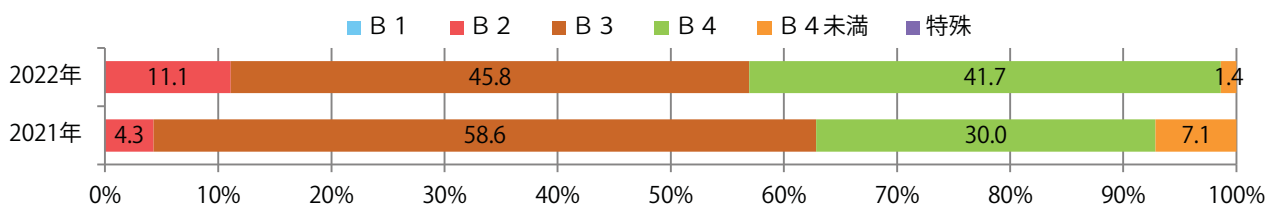

■ 地区別折込枚数・前年比

■ 2021年 ■ 2022年 ● 前年比

■ 曜日別構成比 (%)

■ 日 ■ 月 ■ 火 ■ 水 ■ 木 ■ 金 ■ 土

■ サイズ別構成比 (%)

■ B1 ■ B2 ■ B3 ■ B4 ■ B4未満 ■ 特殊

■ 色数別構成比 (%)

■ 1c/0c ■ 1c/1c ■ 2c/0c ■ 2c/1c ■ 2c/2c ■ 4c/0c ■ 4c/1c ■ 4c/2c ■ 4c/4c

前年比3%増。火・水曜に83%が集中。B3以上の大きいサイズが57%を占める。
 全て両面フルカラー。

■ 月別折込枚数 (県内7地区平均)

■ 年間最多枚数 ■ 年間最少枚数

	1月	2月	3月	4月	5月	6月	7月	8月	9月	10月	11月	12月
2022年	7.0	8.9	10.1	8.4	10.1	11.0	10.3					
2021年	11.0	10.1	15.1	11.6	10.1	10.0	10.0	10.1	9.1	9.1	9.3	12.7
2020年	15.9	14.4	9.7	5.0	2.7	10.7	15.1	12.1	13.7	10.9	12.9	19.7

■ 地区別折込枚数・前年比

■ 曜日別構成比 (%)

■ サイズ別構成比 (%)

■ 色数別構成比 (%)

前年比45%増。金曜に半数が集中。B3サイズが37%を占める。全て両面フルカラー。

■ 月別折込枚数 (県内7地区平均)

■ 年間最多枚数 ■ 年間最少枚数

	1月	2月	3月	4月	5月	6月	7月	8月	9月	10月	11月	12月
2022年	9.3	6.1	8.0	8.0	5.6	6.6	7.4					
2021年	9.4	6.7	8.6	7.0	4.1	6.3	5.1	5.6	5.1	7.3	6.9	5.1
2020年	10.7	8.4	8.4	5.1	4.7	8.1	6.3	6.4	7.6	7.7	7.0	7.6