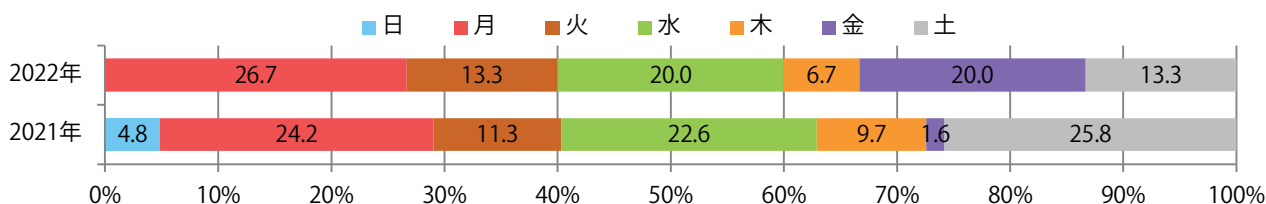

■地区別折込枚数・前年比

■ 2021年 ■ 2022年 ● 前年比

■曜日別構成比（%）

■ 日 ■ 月 ■ 火 ■ 水 ■ 木 ■ 金 ■ 土

■サイズ別構成比（%）

■ B 1 ■ B 2 ■ B 3 ■ B 4 ■ B 4 未満 ■ 特殊

■色数別構成比（%）

■ 1c/0c ■ 1c/1c ■ 2c/0c ■ 2c/1c ■ 2c/2c ■ 4c/0c ■ 4c/1c ■ 4c/2c ■ 4c/4c

月曜が最も多い。B4サイズが93%を占める。片面フルカラーが6割を占め、他は両面フルカラーのみ。

■月別折込枚数（県内7地区平均）

	1月	2月	3月	4月	5月	6月	7月	8月	9月	10月	11月	12月
2022年	6.9	4.9	2.6	4.1	2.7	3.6	2.1					
2021年	5.9	4.3	5.3	6.3	5.6	6.6	8.9	9.9	5.1	7.0	6.6	9.3
2020年	11.3	11.1	3.3	0.0	0.0	6.1	10.1	9.1	7.7	6.3	7.1	8.9

■地区別折込枚数・前年比

■曜日別構成比（%）

■サイズ別構成比（%）

■色数別構成比（%）

各地区平均で前年を大きく上回った。金・土曜の週末に65%が集中。
B3・B4未満のサイズが増えた。大半が両面フルカラーで他は片面フルカラーのみ。

■月別折込枚数（県内7地区平均）

■ 年間最多枚数 ■ 年間最少枚数

	1月	2月	3月	4月	5月	6月	7月	8月	9月	10月	11月	12月
2022年	0.4	0.4	0.6	2.1	1.4	0.3	3.3					
2021年	0.4	0.0	1.0	1.0	0.3	0.4	0.1	1.1	0.1	0.4	0.3	1.0
2020年	1.1	1.1	1.3	0.3	0.4	0.3	1.9	0.6	0.3	0.4	0.4	1.6