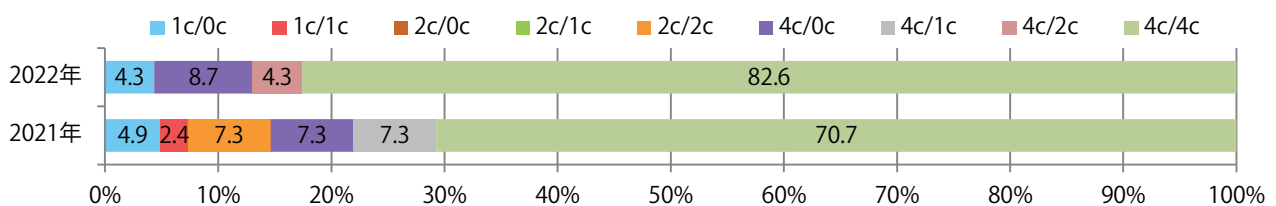

金曜が最も多く、次いで木曜が多い。B4未満のサイズが35%を占める。
両面フルカラーは83%。

■月別折込枚数（県内7地区平均）

■ 年間最多枚数 ■ 年間最少枚数

	1月	2月	3月	4月	5月	6月	7月	8月	9月	10月	11月	12月
2022年	3.3	2.4	3.3	2.7	4.4	3.7	3.3					
2021年	6.3	5.3	5.1	6.6	8.1	5.0	5.9	4.0	3.9	4.7	4.9	2.6
2020年	4.4	3.3	5.3	4.9	6.4	4.6	3.9	3.3	4.1	4.7	4.1	3.1

■地区別折込枚数・前年比

■曜日別構成比 (%)

■サイズ別構成比 (%)

■色数別構成比 (%)

前年比48%増。金曜が最も多く、次いで火・土曜の順に多い。全てB4以下のサイズ。
両面フルカラーは77%を占める。

■月別折込枚数（県内7地区平均）

■ 年間最多枚数 ■ 年間最少枚数

	1月	2月	3月	4月	5月	6月	7月	8月	9月	10月	11月	12月
2022年	4.1	1.1	3.6	3.7	1.6	2.9	3.1					
2021年	3.7	1.9	3.3	4.0	2.4	3.3	2.1	0.7	2.0	4.9	2.4	0.4
2020年	7.6	6.0	3.1	1.7	1.6	2.6	4.4	2.4	3.7	3.7	1.9	0.3