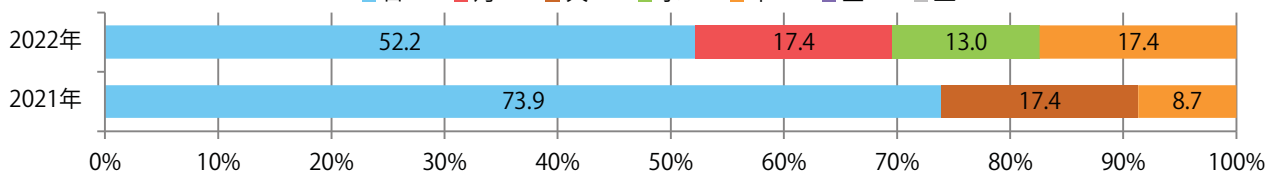

土曜が最も多く、次いで木曜が多い。B4サイズが大半を占める。全て両面フルカラー。

■月別折込枚数（県内7地区平均）

■ 年間最多枚数 ■ 年間最少枚数

	1月	2月	3月	4月	5月	6月	7月	8月	9月	10月	11月	12月
2022年	4.1	3.0	2.9	2.4	3.6	2.6	3.3					
2021年	4.6	2.1	4.3	3.6	3.1	2.7	5.1	3.9	3.7	2.3	3.3	3.6
2020年	3.9	2.0	4.7	3.0	3.7	3.4	3.1	4.3	3.7	3.1	2.1	3.7

■地区別折込枚数・前年比

■曜日別構成比 (%)

■サイズ別構成比 (%)

■色数別構成比 (%)

各地区で増減はあったが、平均で前年と変わらず。日曜が最も多い。
B4サイズが増えた。全て両面フルカラー。

■月別折込枚数（県内7地区平均）

■ 年間最多枚数 ■ 年間最少枚数

	1月	2月	3月	4月	5月	6月	7月	8月	9月	10月	11月	12月
2022年	0.6	0.7	3.0	2.4	4.3	4.0	3.3					
2021年	0.0	0.9	3.0	1.1	0.1	1.4	3.3	1.0	0.9	4.0	2.7	0.9
2020年	7.3	5.9	1.7	0.7	0.0	0.1	1.3	3.6	4.1	5.0	3.6	0.6

■地区別折込枚数・前年比

■ 2021年 ■ 2022年 ● 前年比

■曜日別構成比 (%)

■ 日 ■ 月 ■ 火 ■ 水 ■ 木 ■ 金 ■ 土

■サイズ別構成比 (%)

■ B 1 ■ B 2 ■ B 3 ■ B 4 ■ B 4 未満 ■ 特殊

■色数別構成比 (%)

■ 1c/0c ■ 1c/1c ■ 2c/0c ■ 2c/1c ■ 2c/2c ■ 4c/0c ■ 4c/1c ■ 4c/2c ■ 4c/4c