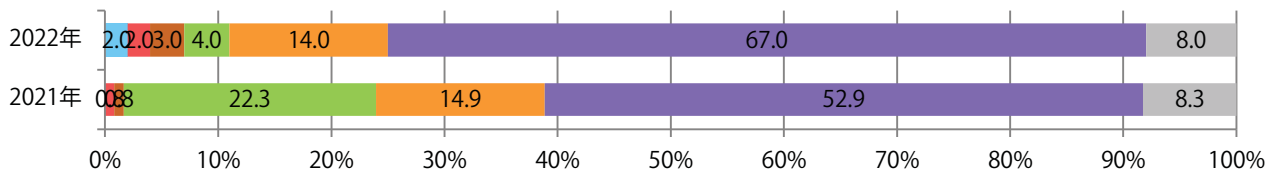

■地区別折込枚数・前年比

■曜日別構成比 (%)

■サイズ別構成比 (%)

■色数別構成比 (%)

日・水・土曜が多い。B4未満のサイズが半数を占める。両面フルカラーは75%を占め、他は片面フルカラーのみ。

■月別折込枚数（県内7地区平均）

	1月	2月	3月	4月	5月	6月	7月	8月	9月	10月	11月	12月
2022年	1.7	1.9	1.6	2.4	1.3	1.7	1.1					
2021年	1.7	2.7	2.1	2.4	2.3	3.1	1.9	1.9	1.0	1.6	1.3	1.7
2020年	2.3	2.7	1.3	1.0	1.0	2.7	2.6	2.1	2.1	2.7	3.6	1.4

■地区別折込枚数・前年比

■曜日別構成比（%）

■サイズ別構成比（%）

■色数別構成比（%）

金曜に67%が集中。B4サイズが減った。両面フルカラーは94%に上る。

月別折込枚数（県内7地区平均）

年間最多枚数 年間最少枚数

	1月	2月	3月	4月	5月	6月	7月	8月	9月	10月	11月	12月
2022年	9.7	4.6	9.7	13.1	7.3	11.0	14.3					
2021年	10.9	7.4	14.6	13.4	5.1	8.3	17.3	8.3	8.3	12.3	11.7	13.3
2020年	16.3	9.6	15.6	10.6	6.9	8.9	15.4	14.0	11.4	11.3	13.1	17.7

地区別折込枚数・前年比

2021年 2022年 前年比

曜日別構成比 (%)

日 月 火 水 木 金 土

サイズ別構成比 (%)

B 1 B 2 B 3 B 4 B 4未満 特殊

色数別構成比 (%)

1c/0c 1c/1c 2c/0c 2c/1c 2c/2c 4c/0c 4c/1c 4c/2c 4c/4c