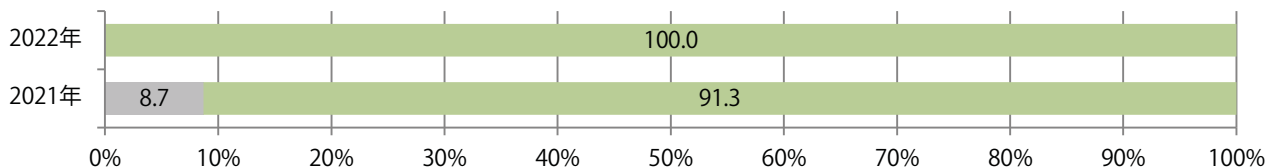

■地区別折込枚数・前年比

■曜日別構成比 (%)

■サイズ別構成比 (%)

■色数別構成比 (%)

各地区で増減はあったが、平均で前年と変わらず。日曜が最も多い。
B4サイズが増えた。全て両面フルカラー。

■月別折込枚数（県内7地区平均）

■ 年間最多枚数 ■ 年間最少枚数

	1月	2月	3月	4月	5月	6月	7月	8月	9月	10月	11月	12月
2022年	0.6	0.7	3.0	2.4	4.3	4.0	3.3					
2021年	0.0	0.9	3.0	1.1	0.1	1.4	3.3	1.0	0.9	4.0	2.7	0.9
2020年	7.3	5.9	1.7	0.7	0.0	0.1	1.3	3.6	4.1	5.0	3.6	0.6

■地区別折込枚数・前年比

■ 2021年 ■ 2022年 ● 前年比

■曜日別構成比 (%)

■ 日 ■ 月 ■ 火 ■ 水 ■ 木 ■ 金 ■ 土

■サイズ別構成比 (%)

■ B 1 ■ B 2 ■ B 3 ■ B 4 ■ B 4 未満 ■ 特殊

■色数別構成比 (%)

■ 1c/0c ■ 1c/1c ■ 2c/0c ■ 2c/1c ■ 2c/2c ■ 4c/0c ■ 4c/1c ■ 4c/2c ■ 4c/4c

各地区平均で前年を大きく上回った。日曜が最も多い。B3・B4未満のサイズが増えた。
ほとんどが両面フルカラー。

■月別折込枚数（県内7地区平均）

■ 年間最多枚数 ■ 年間最少枚数

	1月	2月	3月	4月	5月	6月	7月	8月	9月	10月	11月	12月
2022年	4.0	4.0	4.1	5.1	3.9	4.9	5.7					
2021年	2.3	2.1	2.1	1.9	3.0	2.9	3.1	2.6	2.4	4.0	4.6	4.4
2020年	3.1	2.6	3.0	1.7	2.7	2.7	3.6	2.9	2.9	3.3	2.1	3.7