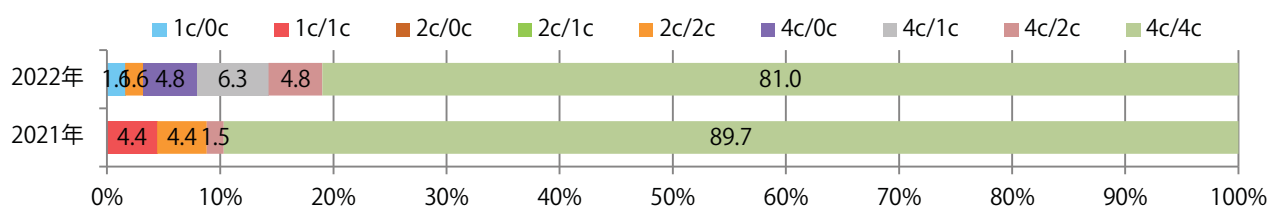

木曜が最も多く、次いで土曜が多い。B4以下のサイズが大半を占める。
両面フルカラーは81%。

■ 月別折込枚数 (県内7地区平均)

	1月	2月	3月	4月	5月	6月	7月	8月	9月	10月	11月	12月
2022年	5.9	5.0	5.6	7.1	6.4	7.9	9.0					
2021年	3.9	4.6	10.6	6.9	5.7	6.4	9.7	7.3	8.1	7.0	7.9	6.0
2020年	4.0	3.9	4.3	2.7	4.3	3.9	6.7	4.3	5.3	6.6	7.0	5.0

■ 地区別折込枚数・前年比

■ 曜日別構成比 (%)

■ サイズ別構成比 (%)

■ 色数別構成比 (%)

前年比3%増。火曜が最も多い。B4サイズが79%を占める。全て両面フルカラー。

■ 月別折込枚数 (県内7地区平均)

■ 年間最多枚数 ■ 年間最少枚数

	1月	2月	3月	4月	5月	6月	7月	8月	9月	10月	11月	12月
2022年	34.9	29.7	35.4	33.0	27.3	25.4	24.9					
2021年	31.1	27.6	27.4	30.1	29.3	34.1	24.1	19.7	26.4	30.6	42.7	28.1
2020年	24.6	26.9	25.3	22.6	21.7	22.4	24.0	23.1	30.4	24.7	31.0	25.1

■ 地区別折込枚数・前年比

■ 2021年 ■ 2022年 ● 前年比

■ 曜日別構成比 (%)

■ 日 ■ 月 ■ 火 ■ 水 ■ 木 ■ 金 ■ 土

■ サイズ別構成比 (%)

■ B 1 ■ B 2 ■ B 3 ■ B 4 ■ B 4 未満 ■ 特殊

■ 色数別構成比 (%)

■ 1c/0c ■ 1c/1c ■ 2c/0c ■ 2c/1c ■ 2c/2c ■ 4c/0c ■ 4c/1c ■ 4c/2c ■ 4c/4c