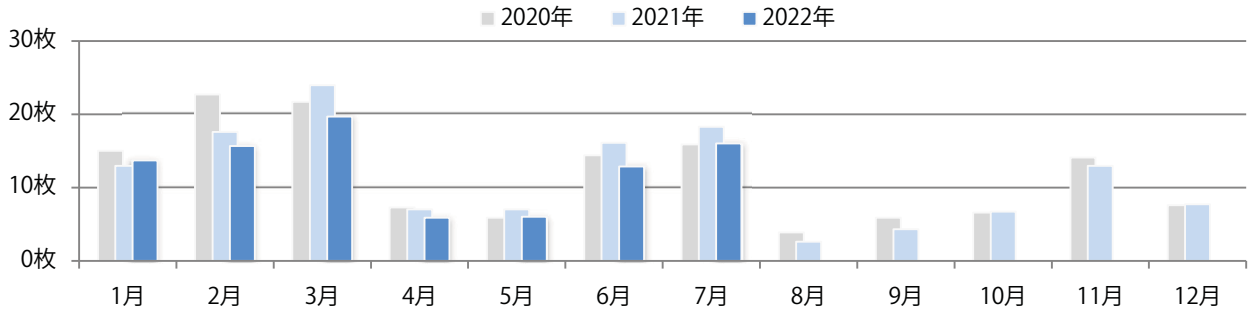

金・土曜の週末に78%が集中。B3サイズが減った。大半が両面フルカラー。

■月別折込枚数（県内7地区平均）

■ 年間最多枚数 ■ 年間最少枚数

	1月	2月	3月	4月	5月	6月	7月	8月	9月	10月	11月	12月
2022年	28.1	21.6	27.4	29.9	25.0	20.3	25.0					
2021年	34.9	21.4	20.3	24.9	20.4	23.3	25.6	17.1	21.9	26.1	28.1	15.0
2020年	36.4	28.6	25.1	20.0	18.7	30.9	29.1	26.0	26.1	29.0	26.0	17.3

■地区別折込枚数・前年比

■ 2021年 ■ 2022年 ● 前年比

■曜日別構成比（%）

■ 日 ■ 月 ■ 火 ■ 水 ■ 木 ■ 金 ■ 土

■サイズ別構成比（%）

■ B1 ■ B2 ■ B3 ■ B4 ■ B4未満 ■ 特殊

■色数別構成比（%）

■ 1c/0c ■ 1c/1c ■ 2c/0c ■ 2c/1c ■ 2c/2c ■ 4c/0c ■ 4c/1c ■ 4c/2c ■ 4c/4c

日曜が最も多く、次いで火曜が多い。B4サイズが大半を占める。
両面フルカラーは88%。

月別折込枚数（県内7地区平均）

年間最多枚数 年間最少枚数

	1月	2月	3月	4月	5月	6月	7月	8月	9月	10月	11月	12月
2022年	13.7	15.7	19.7	5.9	6.0	12.9	16.0					
2021年	13.0	17.6	24.0	7.0	7.0	16.1	18.3	2.6	4.3	6.7	13.0	7.7
2020年	15.0	22.7	21.7	7.3	5.9	14.4	15.9	3.9	5.9	6.6	14.1	7.6