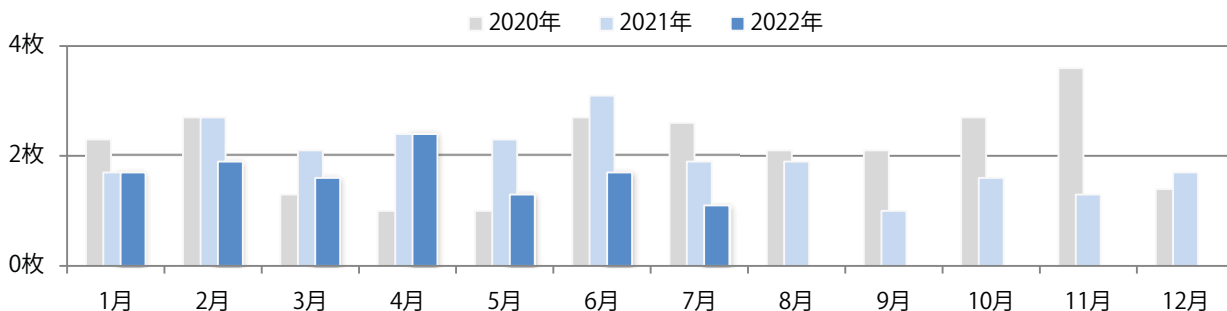

前年の1.5倍以上になった。金曜が最も多い。B4サイズが83%に上る。
両面フルカラーは67%。

■月別折込枚数（県内7地区平均）

	1月	2月	3月	4月	5月	6月	7月	8月	9月	10月	11月	12月
2022年	1.0	0.7	0.9	1.3	1.6	1.4	1.7					
2021年	0.6	1.1	1.6	1.4	1.4	1.4	1.1	0.9	0.3	0.3	1.3	1.3
2020年	1.4	1.6	0.7	0.3	0.3	1.3	2.1	1.9	1.9	1.7	1.9	1.6

■地区別折込枚数・前年比

■曜日別構成比 (%)

■サイズ別構成比 (%)

■色数別構成比 (%)

日・水・土曜が多い。B4未満のサイズが半数を占める。両面フルカラーは75%を占め、他は片面フルカラーのみ。

■月別折込枚数（県内7地区平均）

	1月	2月	3月	4月	5月	6月	7月	8月	9月	10月	11月	12月
2022年	1.7	1.9	1.6	2.4	1.3	1.7	1.1					
2021年	1.7	2.7	2.1	2.4	2.3	3.1	1.9	1.9	1.0	1.6	1.3	1.7
2020年	2.3	2.7	1.3	1.0	1.0	2.7	2.6	2.1	2.1	2.7	3.6	1.4

■地区別折込枚数・前年比

■曜日別構成比（%）

■サイズ別構成比（%）

■色数別構成比（%）

金曜に67%が集中。B4サイズが減った。両面フルカラーは94%に上る。

月別折込枚数（県内7地区平均）

年間最多枚数 年間最少枚数

	1月	2月	3月	4月	5月	6月	7月	8月	9月	10月	11月	12月
2022年	9.7	4.6	9.7	13.1	7.3	11.0	14.3					
2021年	10.9	7.4	14.6	13.4	5.1	8.3	17.3	8.3	8.3	12.3	11.7	13.3
2020年	16.3	9.6	15.6	10.6	6.9	8.9	15.4	14.0	11.4	11.3	13.1	17.7