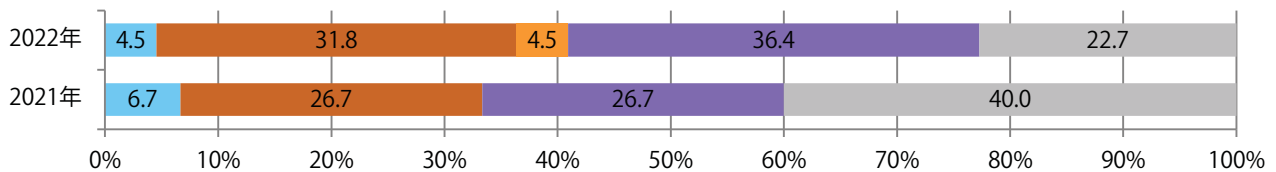

■曜日別構成比（%）

■ 日 ■ 月 ■ 火 ■ 水 ■ 木 ■ 金 ■ 土