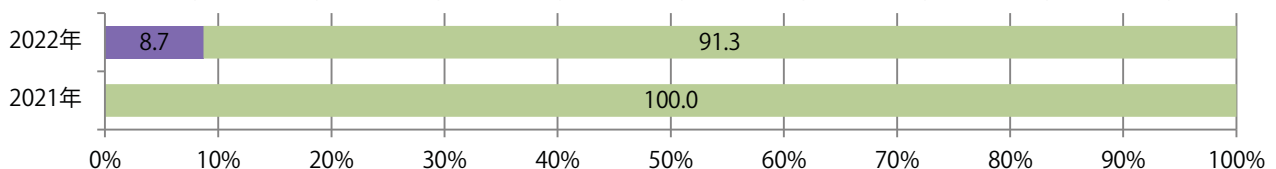

■地区別折込枚数・前年比

■曜日別構成比（%）

■サイズ別構成比（%）

■色数別構成比（%）

各地区平均で前年を大きく上回った。金・土曜の週末に65%が集中。
B3・B4未満のサイズが増えた。大半が両面フルカラーで他は片面フルカラーのみ。

■月別折込枚数（県内7地区平均）

■ 年間最多枚数 ■ 年間最少枚数

	1月	2月	3月	4月	5月	6月	7月	8月	9月	10月	11月	12月
2022年	0.4	0.4	0.6	2.1	1.4	0.3	3.3					
2021年	0.4	0.0	1.0	1.0	0.3	0.4	0.1	1.1	0.1	0.4	0.3	1.0
2020年	1.1	1.1	1.3	0.3	0.4	0.3	1.9	0.6	0.3	0.4	0.4	1.6

■地区別折込枚数・前年比

■ 2021年 ■ 2022年 ● 前年比

■曜日別構成比 (%)

■ 日 ■ 月 ■ 火 ■ 水 ■ 木 ■ 金 ■ 土

■サイズ別構成比 (%)

■ B1 ■ B2 ■ B3 ■ B4 ■ B4未満 ■ 特殊

■色数別構成比 (%)

■ 1c/0c ■ 1c/1c ■ 2c/0c ■ 2c/1c ■ 2c/2c ■ 4c/0c ■ 4c/1c ■ 4c/2c ■ 4c/4c

前年の1.5倍以上になった。月曜が最も多い。B4サイズが89%を占める。
両面フルカラーは93%に上る。

■月別折込枚数（県内7地区平均）

■ 年間最多枚数 □ 年間最少枚数

	1月	2月	3月	4月	5月	6月	7月	8月	9月	10月	11月	12月
2022年	14.4	14.7	15.7	14.4	16.1	18.7	15.0					
2021年	8.9	8.9	9.0	7.3	8.4	10.3	9.7	9.1	9.3	11.3	9.0	10.6
2020年	4.1	9.0	2.9	5.9	3.3	3.6	7.7	5.3	5.1	9.6	10.1	10.6