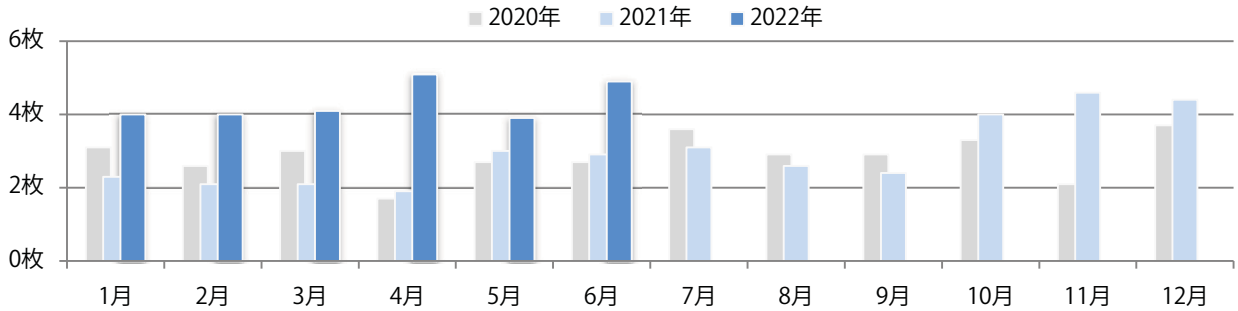

各地区平均で前年の3倍近くになった。日曜に54%が集中。B3サイズが増えた。全て両面フルカラー。

■月別折込枚数（県内7地区平均）

■ 年間最多枚数 ■ 年間最少枚数

	1月	2月	3月	4月	5月	6月	7月	8月	9月	10月	11月	12月
2022年	0.6	0.7	3.0	2.4	4.3	4.0						
2021年	0.0	0.9	3.0	1.1	0.1	1.4	3.3	1.0	0.9	4.0	2.7	0.9
2020年	7.3	5.9	1.7	0.7	0.0	0.1	1.3	3.6	4.1	5.0	3.6	0.6

■地区別折込枚数・前年比

■ 2021年 ■ 2022年 ● 前年比

■曜日別構成比 (%)

■ 日 ■ 月 ■ 火 ■ 水 ■ 木 ■ 金 ■ 土

■サイズ別構成比 (%)

■ B 1 ■ B 2 ■ B 3 ■ B 4 ■ B 4 未満 ■ 特殊

■色数別構成比 (%)

■ 1c/0c ■ 1c/1c ■ 2c/0c ■ 2c/1c ■ 2c/2c ■ 4c/0c ■ 4c/1c ■ 4c/2c ■ 4c/4c

津から北の地区で増加し、平均69%増。日曜に半数が集中。
B3・B4未満のサイズが増えた。両面フルカラーは94%を占める。

■月別折込枚数（県内7地区平均）

■ 年間最多枚数 ■ 年間最少枚数

	1月	2月	3月	4月	5月	6月	7月	8月	9月	10月	11月	12月
2022年	4.0	4.0	4.1	5.1	3.9	4.9						
2021年	2.3	2.1	2.1	1.9	3.0	2.9	3.1	2.6	2.4	4.0	4.6	4.4
2020年	3.1	2.6	3.0	1.7	2.7	2.7	3.6	2.9	2.9	3.3	2.1	3.7