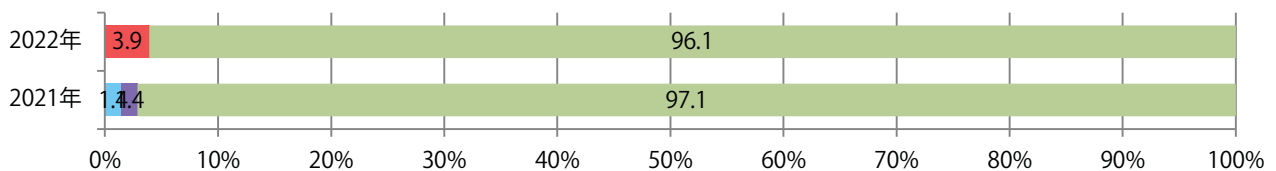

前年比10%増。火・水曜に84%が集中。B3以上の大きいサイズが6割を占める。
ほとんどが両面フルカラー。

■ 月別折込枚数 (県内7地区平均)

■ 年間最多枚数 ■ 年間最少枚数

	1月	2月	3月	4月	5月	6月	7月	8月	9月	10月	11月	12月
2022年	7.0	8.9	10.1	8.4	10.1	11.0						
2021年	11.0	10.1	15.1	11.6	10.1	10.0	10.0	10.1	9.1	9.1	9.3	12.7
2020年	15.9	14.4	9.7	5.0	2.7	10.7	15.1	12.1	13.7	10.9	12.9	19.7

■ 地区別折込枚数・前年比

■ 2021年 ■ 2022年 ● 前年比

■ 曜日別構成比 (%)

■ 日 ■ 月 ■ 火 ■ 水 ■ 木 ■ 金 ■ 土

■ サイズ別構成比 (%)

■ B1 ■ B2 ■ B3 ■ B4 ■ B4未満 ■ 特殊

■ 色数別構成比 (%)

■ 1c/0c ■ 1c/1c ■ 2c/0c ■ 2c/1c ■ 2c/2c ■ 4c/0c ■ 4c/1c ■ 4c/2c ■ 4c/4c

前年比5%増。木～土曜の週後半のみの折込となった。B4未満のサイズが減った。
ほとんどが両面フルカラー。

■ 月別折込枚数 (県内7地区平均)

■ 年間最多枚数 ■ 年間最少枚数

	1月	2月	3月	4月	5月	6月	7月	8月	9月	10月	11月	12月
2022年	9.3	6.1	8.0	8.0	5.6	6.6						
2021年	9.4	6.7	8.6	7.0	4.1	6.3	5.1	5.6	5.1	7.3	6.9	5.1
2020年	10.7	8.4	8.4	5.1	4.7	8.1	6.3	6.4	7.6	7.7	7.0	7.6