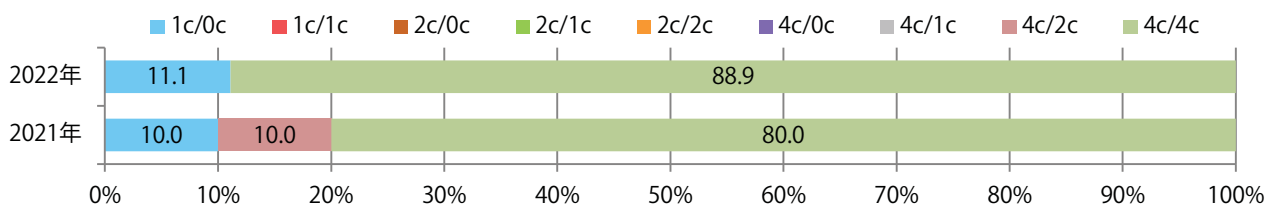

金曜が最も多い。全てB4以下のサイズとなった。
両面フルカラーは89%を占め、他は片面1色のみ。

■ 月別折込枚数 (県内7地区平均)

■ 年間最多枚数 ■ 年間最少枚数

	1月	2月	3月	4月	5月	6月	7月	8月	9月	10月	11月	12月
2022年	2.1	0.7	2.0	1.6	1.7	1.3						
2021年	2.3	0.9	2.4	2.1	1.3	1.4	1.6	1.4	0.4	0.9	1.7	2.7
2020年	1.6	1.6	1.4	1.4	0.7	0.7	0.6	1.3	0.7	1.1	2.0	2.3

■ 地区別折込枚数・前年比

■ 曜日別構成比 (%)

■ サイズ別構成比 (%)

■ 色数別構成比 (%)

金曜のみの折込となった。全てB4サイズ、両面フルカラー。

■ 月別折込枚数（県内7地区平均）

■ 年間最多枚数 ■ 年間最少枚数

	1月	2月	3月	4月	5月	6月	7月	8月	9月	10月	11月	12月
2022年	0.4	0.0	0.4	1.3	0.0	0.6						
2021年	0.3	0.4	0.6	3.0	0.3	0.9	0.9	0.7	0.4	0.1	0.4	1.7
2020年	0.7	0.3	0.3	0.1	0.0	0.6	0.9	0.9	0.0	0.1	1.1	3.6

■ 地区別折込枚数・前年比

■ 2021年 ■ 2022年 ● 前年比

■ 曜日別構成比 (%)

■ 日 ■ 月 ■ 火 ■ 水 ■ 木 ■ 金 ■ 土

■ サイズ別構成比 (%)

■ B 1 ■ B 2 ■ B 3 ■ B 4 ■ B 4 未満 ■ 特殊

■ 色数別構成比 (%)

■ 1c/0c ■ 1c/1c ■ 2c/0c ■ 2c/1c ■ 2c/2c ■ 4c/0c ■ 4c/1c ■ 4c/2c ■ 4c/4c