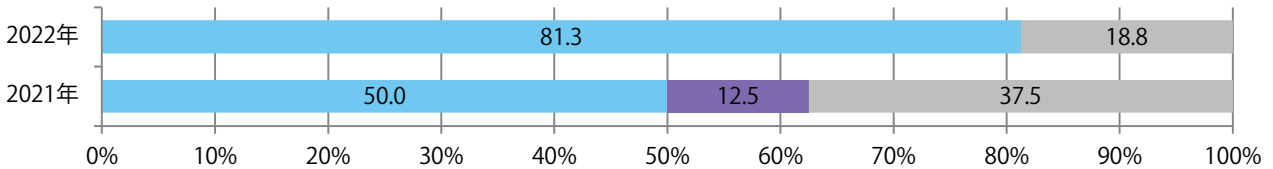

■曜日別構成比 (%)

■ 日 ■ 月 ■ 火 ■ 水 ■ 木 ■ 金 ■ 土