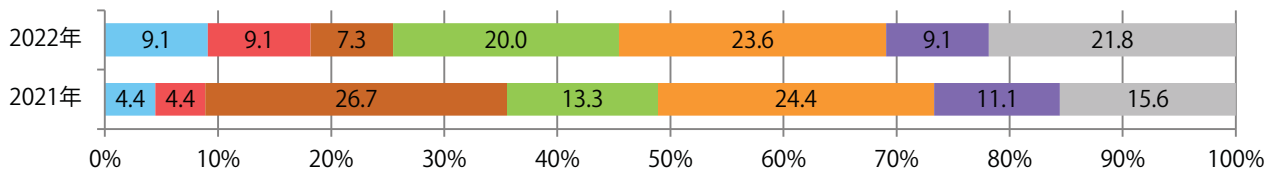

■ 地区別折込枚数・前年比

■ 2021年 ■ 2022年 ● 前年比

■ 曜日別構成比 (%)

■ 日 ■ 月 ■ 火 ■ 水 ■ 木 ■ 金 ■ 土

■ サイズ別構成比 (%)

■ B 1 ■ B 2 ■ B 3 ■ B 4 ■ B 4 未満 ■ 特殊

■ 色数別構成比 (%)

■ 1c/0c ■ 1c/1c ■ 2c/0c ■ 2c/1c ■ 2c/2c ■ 4c/0c ■ 4c/1c ■ 4c/2c ■ 4c/4c

前年比23%増。木曜が最も多く、次いで土・水曜の順に多い。B4サイズが増えた。
両面フルカラーは91%に上る。

■ 月別折込枚数 (県内7地区平均)

■ 年間最多枚数 ■ 年間最少枚数

	1月	2月	3月	4月	5月	6月	7月	8月	9月	10月	11月	12月
2022年	5.9	5.0	5.6	7.1	6.4	7.9						
2021年	3.9	4.6	10.6	6.9	5.7	6.4	9.7	7.3	8.1	7.0	7.9	6.0
2020年	4.0	3.9	4.3	2.7	4.3	3.9	6.7	4.3	5.3	6.6	7.0	5.0