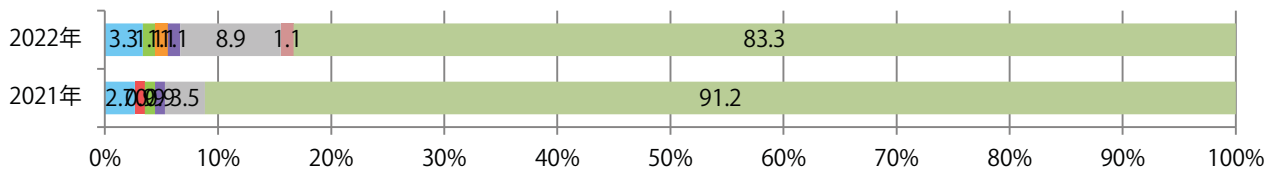

地区別折込枚数・前年比

2021年 2022年 前年比

曜日別構成比 (%)

日 月 火 水 木 金 土

サイズ別構成比 (%)

B 1 B 2 B 3 B 4 B 4未済 特殊

色数別構成比 (%)

1c/0c 1c/1c 2c/0c 2c/1c 2c/2c 4c/0c 4c/1c 4c/2c 4c/4c