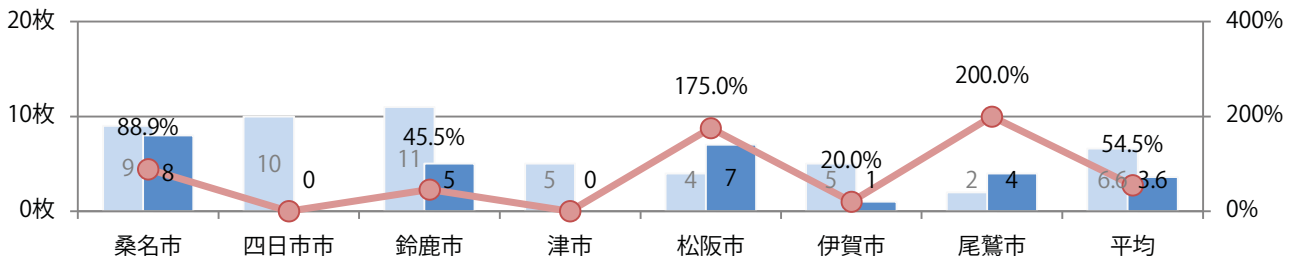

■地区別折込枚数・前年比

■ 2021年 ■ 2022年 ● 前年比