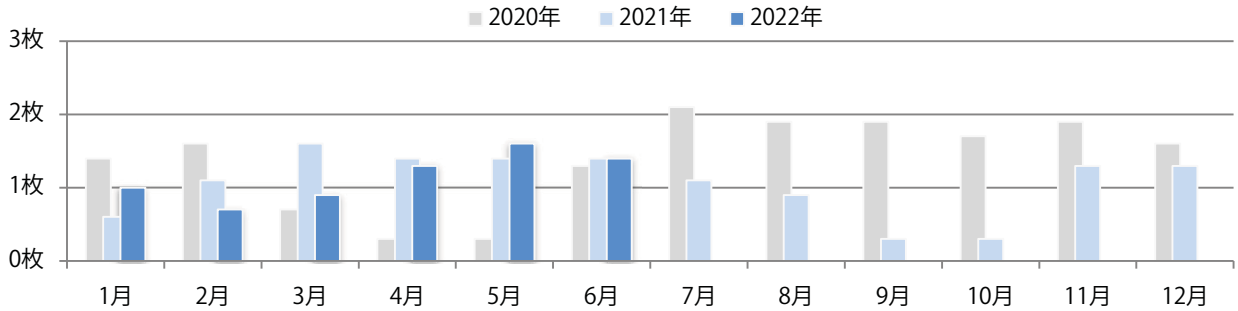

火～木曜に61%が集中。B4サイズが82%に上る。ほとんどが両面フルカラー。

■ 月別折込枚数（県内7地区平均）

■ 年間最多枚数 ■ 年間最少枚数

	1月	2月	3月	4月	5月	6月	7月	8月	9月	10月	11月	12月
2022年	34.9	29.7	35.4	33.0	27.3	25.4						
2021年	31.1	27.6	27.4	30.1	29.3	34.1	24.1	19.7	26.4	30.6	42.7	28.1
2020年	24.6	26.9	25.3	22.6	21.7	22.4	24.0	23.1	30.4	24.7	31.0	25.1

■ 地区別折込枚数・前年比

■ 2021年 ■ 2022年 ● 前年比

■ 曜日別構成比 (%)

■ 日 ■ 月 ■ 火 ■ 水 ■ 木 ■ 金 ■ 土

■ サイズ別構成比 (%)

■ B 1 ■ B 2 ■ B 3 ■ B 4 ■ B 4 未満 ■ 特殊

■ 色数別構成比 (%)

■ 1c/0c ■ 1c/1c ■ 2c/0c ■ 2c/1c ■ 2c/2c ■ 4c/0c ■ 4c/1c ■ 4c/2c ■ 4c/4c

各地区で増減はあったが、平均は前年と変わらず。火・土曜が多い。
B4未満のサイズが増えた。全て両面フルカラー。

■月別折込枚数（県内7地区平均）

■ 年間最多枚数 ■ 年間最少枚数

	1月	2月	3月	4月	5月	6月	7月	8月	9月	10月	11月	12月
2022年	1.0	0.7	0.9	1.3	1.6	1.4						
2021年	0.6	1.1	1.6	1.4	1.4	1.4	1.1	0.9	0.3	0.3	1.3	1.3
2020年	1.4	1.6	0.7	0.3	0.3	1.3	2.1	1.9	1.9	1.7	1.9	1.6