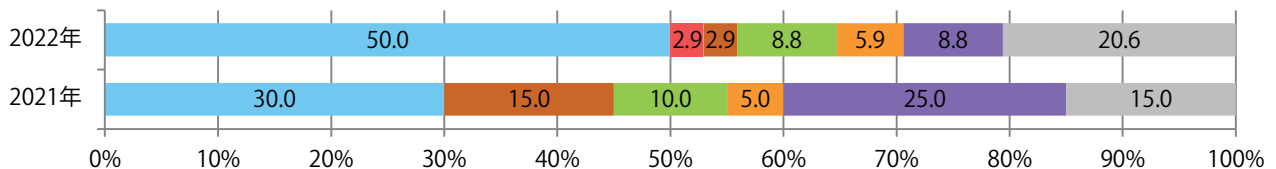

■曜日別構成比 (%)

■ 日 ■ 月 ■ 火 ■ 水 ■ 木 ■ 金 ■ 土