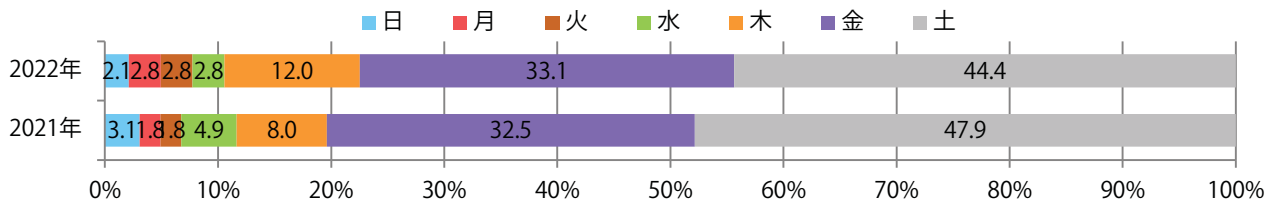

■曜日別構成比（%）