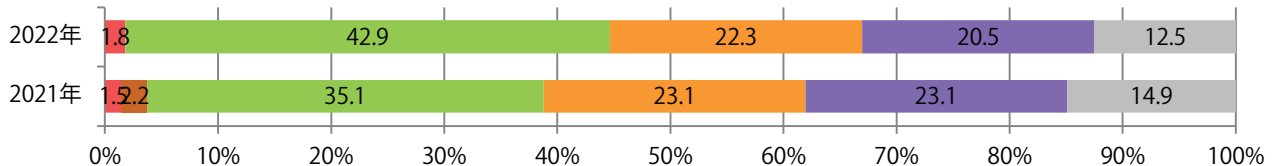

■ 地区別折込枚数・前年比

■ 2021年 ■ 2022年 ● 前年比

■ 曜日別構成比 (%)

■ 日 ■ 月 ■ 火 ■ 水 ■ 木 ■ 金 ■ 土

■ サイズ別構成比 (%)

■ B 1 ■ B 2 ■ B 3 ■ B 4 ■ B 4 未満 ■ 特殊

■ 色数別構成比 (%)

■ 1c/0c ■ 1c/1c ■ 2c/0c ■ 2c/1c ■ 2c/2c ■ 4c/0c ■ 4c/1c ■ 4c/2c ■ 4c/4c

水曜が最も多く、次いで木・金曜の順に多い。B3サイズが増えた。
両面フルカラーは92%。

■ 月別折込枚数 (県内7地区平均)

■ 年間最多枚数 ■ 年間最少枚数

	1月	2月	3月	4月	5月	6月	7月	8月	9月	10月	11月	12月
2022年	15.1	11.3	20.0	17.4	13.7	16.0						
2021年	19.6	16.7	24.1	18.6	18.9	19.1	14.4	7.9	13.6	17.4	18.9	20.3
2020年	25.0	21.1	18.7	12.9	10.6	18.6	16.9	7.9	17.4	24.7	23.3	28.6