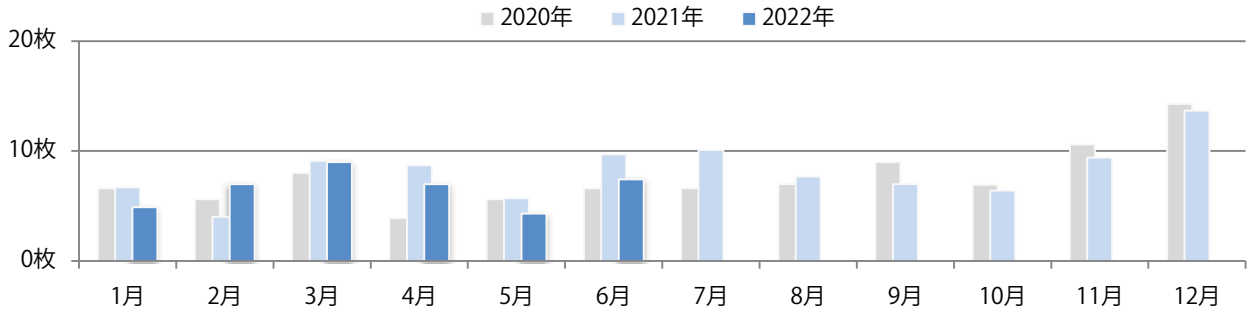

木～土曜の週後半のみの折込となった。特殊サイズが増えた。全て両面フルカラー。

■月別折込枚数（県内7地区平均）

■ 年間最多枚数 ■ 年間最少枚数

	1月	2月	3月	4月	5月	6月	7月	8月	9月	10月	11月	12月
2022年	1.0	0.3	1.4	2.0	0.3	1.0						
2021年	0.7	0.6	2.0	1.7	0.7	1.6	1.3	1.1	0.9	1.6	2.1	3.0
2020年	1.3	0.4	2.1	0.9	0.3	1.4	1.6	1.0	0.4	1.9	3.9	3.3

■地区別折込枚数・前年比

■曜日別構成比（%）

■サイズ別構成比（%）

■色数別構成比（%）

金曜が最も多く、次いで木・火曜の順に多い。B4サイズが87%を占める。
両面フルカラーは83%。

■ 月別折込枚数 (県内7地区平均)

■ 年間最多枚数 ■ 年間最少枚数

	1月	2月	3月	4月	5月	6月	7月	8月	9月	10月	11月	12月
2022年	4.9	7.0	9.0	7.0	4.3	7.4						
2021年	6.7	4.0	9.1	8.7	5.7	9.7	10.1	7.7	7.0	6.4	9.4	13.7
2020年	6.6	5.6	8.0	3.9	5.6	6.6	6.6	7.0	9.0	6.9	10.6	14.3

■ 地区別折込枚数・前年比

■ 2021年 ■ 2022年 ● 前年比

■ 曜日別構成比 (%)

■ 日 ■ 月 ■ 火 ■ 水 ■ 木 ■ 金 ■ 土

■ サイズ別構成比 (%)

■ B 1 ■ B 2 ■ B 3 ■ B 4 ■ B 4 未満 ■ 特殊

■ 色数別構成比 (%)

■ 1c/0c ■ 1c/1c ■ 2c/0c ■ 2c/1c ■ 2c/2c ■ 4c/0c ■ 4c/1c ■ 4c/2c ■ 4c/4c