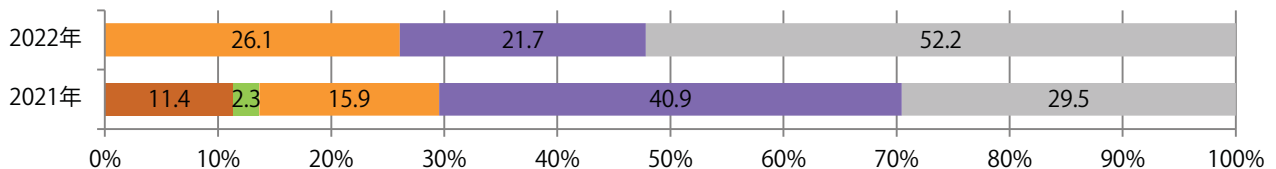

■ 地区別折込枚数・前年比

■ 2021年 ■ 2022年 ● 前年比

■ 曜日別構成比 (%)

■ 日 ■ 月 ■ 火 ■ 水 ■ 木 ■ 金 ■ 土

■ サイズ別構成比 (%)

■ B1 ■ B2 ■ B3 ■ B4 ■ B4未満 ■ 特殊

■ 色数別構成比 (%)

■ 1c/0c ■ 1c/1c ■ 2c/0c ■ 2c/1c ■ 2c/2c ■ 4c/0c ■ 4c/1c ■ 4c/2c ■ 4c/4c

前年比5%増。木～土曜の週後半のみの折込となった。B4未満のサイズが減った。
ほとんどが両面フルカラー。

■ 月別折込枚数 (県内7地区平均)

■ 年間最多枚数 ■ 年間最少枚数

	1月	2月	3月	4月	5月	6月	7月	8月	9月	10月	11月	12月
2022年	9.3	6.1	8.0	8.0	5.6	6.6						
2021年	9.4	6.7	8.6	7.0	4.1	6.3	5.1	5.6	5.1	7.3	6.9	5.1
2020年	10.7	8.4	8.4	5.1	4.7	8.1	6.3	6.4	7.6	7.7	7.0	7.6

■ 地区別折込枚数・前年比

■ 2021年 ■ 2022年 ● 前年比

■ 曜日別構成比 (%)

■ 日 ■ 月 ■ 火 ■ 水 ■ 木 ■ 金 ■ 土

■ サイズ別構成比 (%)

■ B 1 ■ B 2 ■ B 3 ■ B 4 ■ B 4未満 ■ 特殊

■ 色数別構成比 (%)

■ 1c/0c ■ 1c/1c ■ 2c/0c ■ 2c/1c ■ 2c/2c ■ 4c/0c ■ 4c/1c ■ 4c/2c ■ 4c/4c