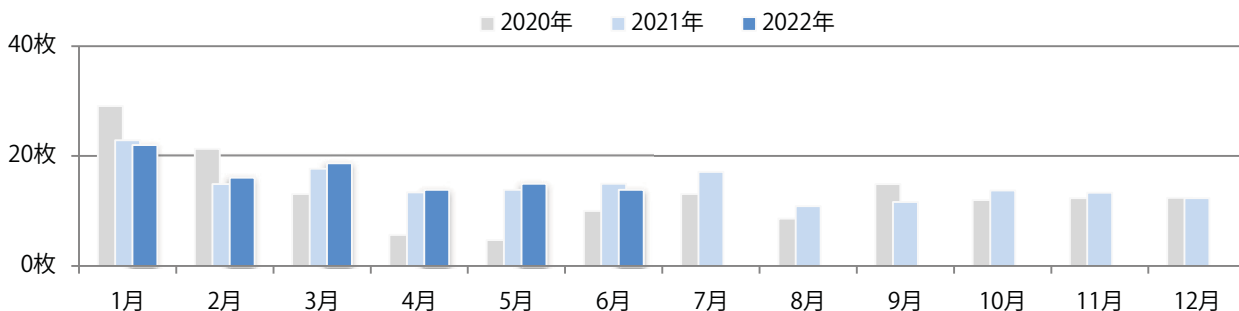

前年比5%増。木～土曜の週後半のみの折込となった。B4未満のサイズが減った。
ほとんどが両面フルカラー。

■ 月別折込枚数 (県内7地区平均)

■ 年間最多枚数 ■ 年間最少枚数

	1月	2月	3月	4月	5月	6月	7月	8月	9月	10月	11月	12月
2022年	9.3	6.1	8.0	8.0	5.6	6.6						
2021年	9.4	6.7	8.6	7.0	4.1	6.3	5.1	5.6	5.1	7.3	6.9	5.1
2020年	10.7	8.4	8.4	5.1	4.7	8.1	6.3	6.4	7.6	7.7	7.0	7.6

■ 地区別折込枚数・前年比

■ 2021年 ■ 2022年 ● 前年比

■ 曜日別構成比 (%)

■ 日 ■ 月 ■ 火 ■ 水 ■ 木 ■ 金 ■ 土

■ サイズ別構成比 (%)

■ B 1 ■ B 2 ■ B 3 ■ B 4 ■ B 4未満 ■ 特殊

■ 色数別構成比 (%)

■ 1c/0c ■ 1c/1c ■ 2c/0c ■ 2c/1c ■ 2c/2c ■ 4c/0c ■ 4c/1c ■ 4c/2c ■ 4c/4c

金・土曜の週末に95%が集中。B3サイズが減った。全て両面フルカラー。

■ 月別折込枚数（県内7地区平均）

	1月	2月	3月	4月	5月	6月	7月	8月	9月	10月	11月	12月
2022年	22.0	16.1	18.7	13.9	15.0	13.9						
2021年	22.9	14.9	17.7	13.4	13.9	15.0	17.1	10.9	11.6	13.7	13.3	12.3
2020年	29.1	21.3	13.1	5.6	4.7	10.0	13.1	8.6	14.9	12.0	12.3	12.4