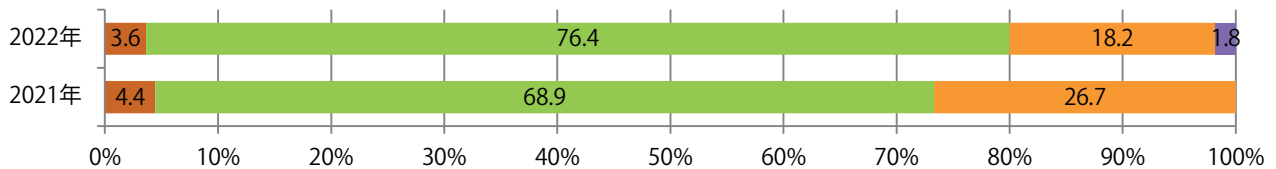

前年比23%増。木曜が最も多く、次いで土・水曜の順に多い。B4サイズが増えた。
両面フルカラーは91%に上る。

■ 月別折込枚数 (県内7地区平均)

■ 年間最多枚数 ■ 年間最少枚数

	1月	2月	3月	4月	5月	6月	7月	8月	9月	10月	11月	12月
2022年	5.9	5.0	5.6	7.1	6.4	7.9						
2021年	3.9	4.6	10.6	6.9	5.7	6.4	9.7	7.3	8.1	7.0	7.9	6.0
2020年	4.0	3.9	4.3	2.7	4.3	3.9	6.7	4.3	5.3	6.6	7.0	5.0

■ 地区別折込枚数・前年比

■ 2021年 ■ 2022年 ● 前年比

■ 曜日別構成比 (%)

■ 日 ■ 月 ■ 火 ■ 水 ■ 木 ■ 金 ■ 土

■ サイズ別構成比 (%)

■ B 1 ■ B 2 ■ B 3 ■ B 4 ■ B 4 未満 ■ 特殊

■ 色数別構成比 (%)

■ 1c/0c ■ 1c/1c ■ 2c/0c ■ 2c/1c ■ 2c/2c ■ 4c/0c ■ 4c/1c ■ 4c/2c ■ 4c/4c

火～木曜に61%が集中。B4サイズが82%に上る。ほとんどが両面フルカラー。

■ 月別折込枚数（県内7地区平均）

■ 年間最多枚数 ■ 年間最少枚数

	1月	2月	3月	4月	5月	6月	7月	8月	9月	10月	11月	12月
2022年	34.9	29.7	35.4	33.0	27.3	25.4						
2021年	31.1	27.6	27.4	30.1	29.3	34.1	24.1	19.7	26.4	30.6	42.7	28.1
2020年	24.6	26.9	25.3	22.6	21.7	22.4	24.0	23.1	30.4	24.7	31.0	25.1