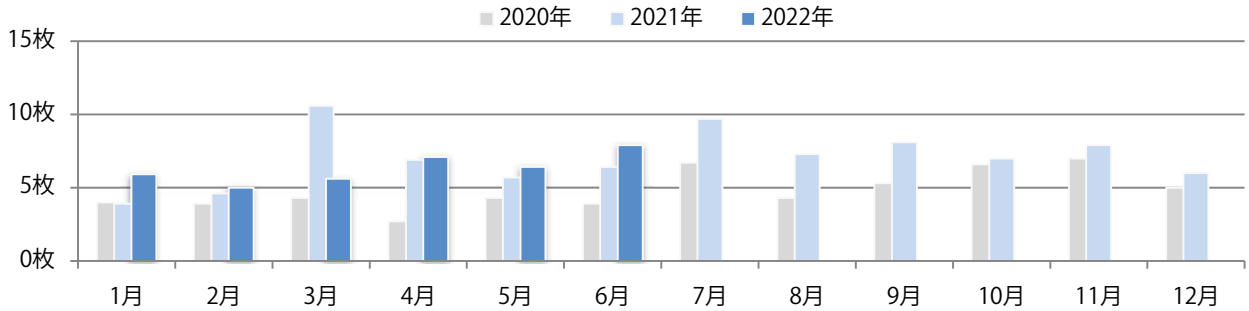

■ 地区別折込枚数・前年比

■ 曜日別構成比 (%)

■ サイズ別構成比 (%)

■ 色数別構成比 (%)

金曜のみの折込となった。全てB4サイズ、両面フルカラー。

■ 月別折込枚数（県内7地区平均）

■ 年間最多枚数 ■ 年間最少枚数

	1月	2月	3月	4月	5月	6月	7月	8月	9月	10月	11月	12月
2022年	0.4	0.0	0.4	1.3	0.0	0.6						
2021年	0.3	0.4	0.6	3.0	0.3	0.9	0.9	0.7	0.4	0.1	0.4	1.7
2020年	0.7	0.3	0.3	0.1	0.0	0.6	0.9	0.9	0.0	0.1	1.1	3.6

■ 地区別折込枚数・前年比

■ 2021年 ■ 2022年 ● 前年比

■ 曜日別構成比 (%)

■ 日 ■ 月 ■ 火 ■ 水 ■ 木 ■ 金 ■ 土

■ サイズ別構成比 (%)

■ B 1 ■ B 2 ■ B 3 ■ B 4 ■ B 4 未満 ■ 特殊

■ 色数別構成比 (%)

■ 1c/0c ■ 1c/1c ■ 2c/0c ■ 2c/1c ■ 2c/2c ■ 4c/0c ■ 4c/1c ■ 4c/2c ■ 4c/4c

前年比23%増。木曜が最も多く、次いで土・水曜の順に多い。B4サイズが増えた。
両面フルカラーは91%に上る。

■ 月別折込枚数 (県内7地区平均)

■ 年間最多枚数 ■ 年間最少枚数

	1月	2月	3月	4月	5月	6月	7月	8月	9月	10月	11月	12月
2022年	5.9	5.0	5.6	7.1	6.4	7.9						
2021年	3.9	4.6	10.6	6.9	5.7	6.4	9.7	7.3	8.1	7.0	7.9	6.0
2020年	4.0	3.9	4.3	2.7	4.3	3.9	6.7	4.3	5.3	6.6	7.0	5.0