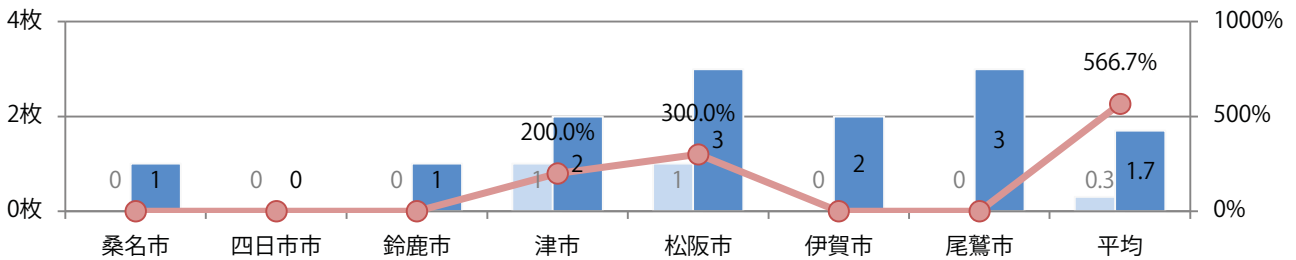

■地区別折込枚数・前年比

■ 2021年 ■ 2022年 ● 前年比