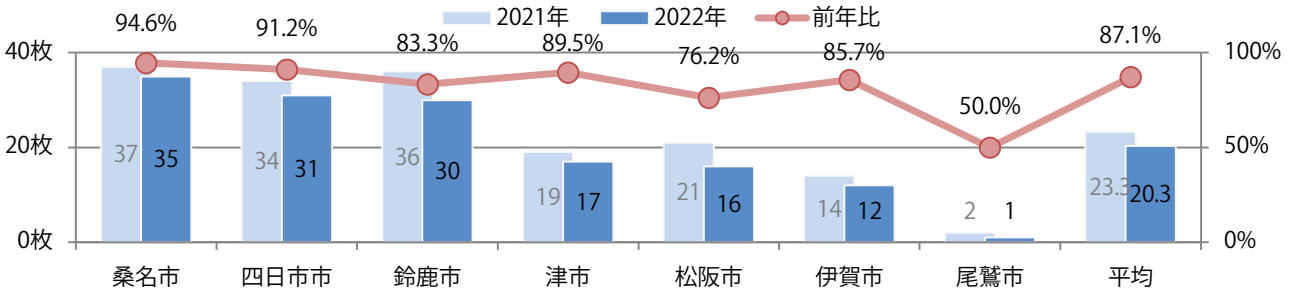

金・土曜の週末に78%が集中。B4サイズが86%を占める。両面フルカラーは91%。

■月別折込枚数（県内7地区平均）

■ 年間最多枚数 ■ 年間最少枚数

	1月	2月	3月	4月	5月	6月	7月	8月	9月	10月	11月	12月
2022年	28.1	21.6	27.4	29.9	25.0	20.3						
2021年	34.9	21.4	20.3	24.9	20.4	23.3	25.6	17.1	21.9	26.1	28.1	15.0
2020年	36.4	28.6	25.1	20.0	18.7	30.9	29.1	26.0	26.1	29.0	26.0	17.3

■地区別折込枚数・前年比

■曜日別構成比（%）

■サイズ別構成比（%）

■色数別構成比（%）

日曜が最も多い。B4サイズが91%を占める。両面フルカラーは83%。

月別折込枚数（県内7地区平均）

年間最多枚数 年間最少枚数

	1月	2月	3月	4月	5月	6月	7月	8月	9月	10月	11月	12月
2022年	13.7	15.7	19.7	5.9	6.0	12.9						
2021年	13.0	17.6	24.0	7.0	7.0	16.1	18.3	2.6	4.3	6.7	13.0	7.7
2020年	15.0	22.7	21.7	7.3	5.9	14.4	15.9	3.9	5.9	6.6	14.1	7.6