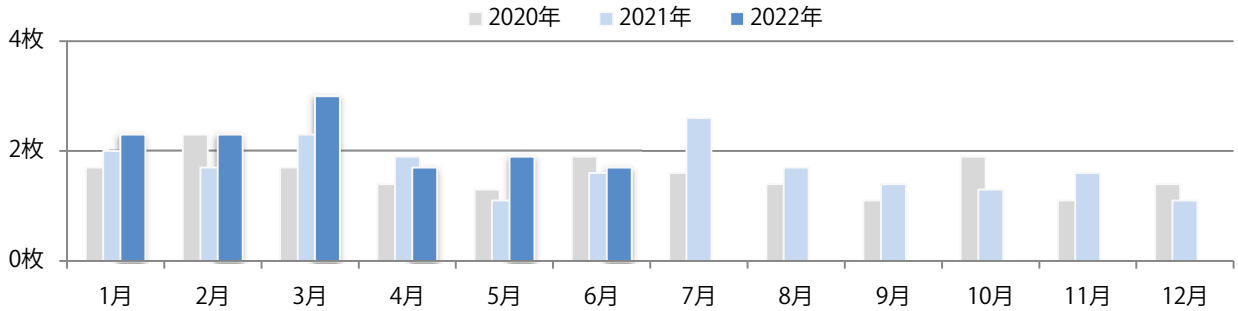

前年比6%増。金曜が最も多い。全てB4サイズ、両面フルカラー。

■ 月別折込枚数（県内7地区平均）

■ 年間最多枚数 ■ 年間最少枚数

	1月	2月	3月	4月	5月	6月	7月	8月	9月	10月	11月	12月
2022年	2.3	2.3	3.0	1.7	1.9	1.7						
2021年	2.0	1.7	2.3	1.9	1.1	1.6	2.6	1.7	1.4	1.3	1.6	1.1
2020年	1.7	2.3	1.7	1.4	1.3	1.9	1.6	1.4	1.1	1.9	1.1	1.4