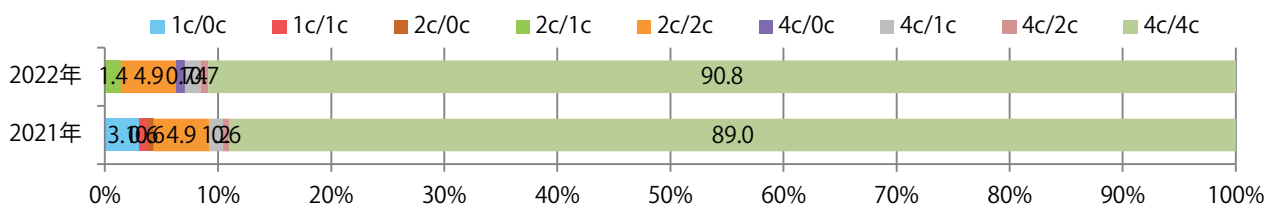

■地区別折込枚数・前年比

■曜日別構成比（%）

■サイズ別構成比（%）

■色数別構成比（%）

日曜が最も多い。B4サイズが91%を占める。両面フルカラーは83%。

月別折込枚数（県内7地区平均）

年間最多枚数 年間最少枚数

	1月	2月	3月	4月	5月	6月	7月	8月	9月	10月	11月	12月
2022年	13.7	15.7	19.7	5.9	6.0	12.9						
2021年	13.0	17.6	24.0	7.0	7.0	16.1	18.3	2.6	4.3	6.7	13.0	7.7
2020年	15.0	22.7	21.7	7.3	5.9	14.4	15.9	3.9	5.9	6.6	14.1	7.6