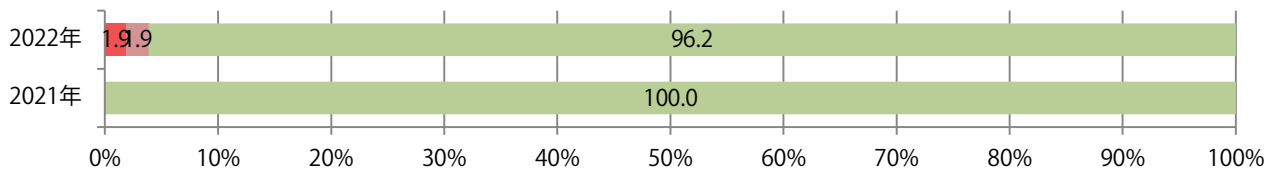

土曜に大半が集中。B3サイズが59%を占める。ほとんどが両面フルカラー。

■ 月別折込枚数（県内7地区平均）

■ 年間最多枚数 ■ 年間最少枚数

	1月	2月	3月	4月	5月	6月	7月	8月	9月	10月	11月	12月
2022年	22.7	17.0	23.7	16.6	13.9	14.9						
2021年	22.0	18.9	28.9	19.1	19.0	19.7	27.6	20.3	12.1	17.9	18.1	23.7
2020年	25.9	26.6	29.4	7.4	4.4	19.1	21.4	22.7	17.7	21.0	20.9	25.3

■ 地区別折込枚数・前年比

■ 2021年 ■ 2022年 ● 前年比

■ 曜日別構成比 (%)

■ 日 ■ 月 ■ 火 ■ 水 ■ 木 ■ 金 ■ 土

■ サイズ別構成比 (%)

■ B 1 ■ B 2 ■ B 3 ■ B 4 ■ B 4 未満 ■ 特殊

■ 色数別構成比 (%)

■ 1c/0c ■ 1c/1c ■ 2c/0c ■ 2c/1c ■ 2c/2c ■ 4c/0c ■ 4c/1c ■ 4c/2c ■ 4c/4c

前年比10%増。火・水曜に84%が集中。B3以上の大きいサイズが6割を占める。
ほとんどが両面フルカラー。

■ 月別折込枚数 (県内7地区平均)

■ 年間最多枚数 ■ 年間最少枚数

	1月	2月	3月	4月	5月	6月	7月	8月	9月	10月	11月	12月
2022年	7.0	8.9	10.1	8.4	10.1	11.0						
2021年	11.0	10.1	15.1	11.6	10.1	10.0	10.0	10.1	9.1	9.1	9.3	12.7
2020年	15.9	14.4	9.7	5.0	2.7	10.7	15.1	12.1	13.7	10.9	12.9	19.7