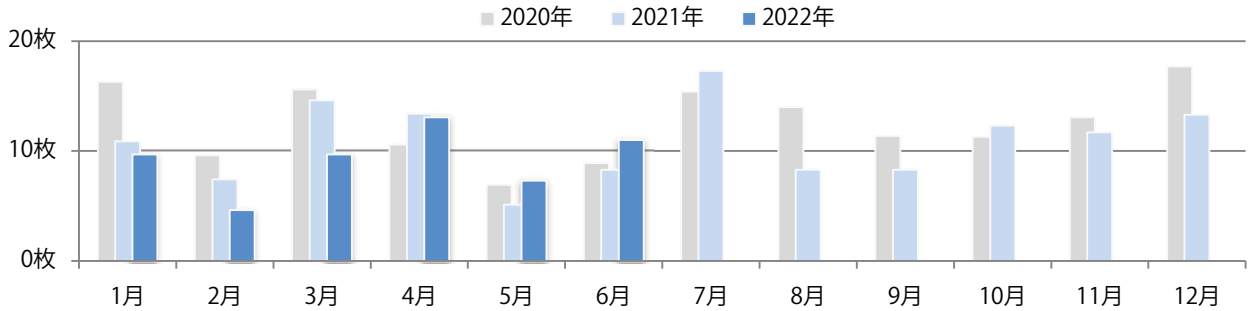

土曜が最も多い。B4未満のサイズが42%を占め、他はB4のみ。両面フルカラーは92%。

■月別折込枚数（県内7地区平均）

■ 年間最多枚数 ■ 年間最少枚数

	1月	2月	3月	4月	5月	6月	7月	8月	9月	10月	11月	12月
2022年	1.7	1.9	1.6	2.4	1.3	1.7						
2021年	1.7	2.7	2.1	2.4	2.3	3.1	1.9	1.9	1.0	1.6	1.3	1.7
2020年	2.3	2.7	1.3	1.0	1.0	2.7	2.6	2.1	2.1	2.7	3.6	1.4

■地区別折込枚数・前年比

■ 2021年 ■ 2022年 ● 前年比

■曜日別構成比 (%)

■ 日 ■ 月 ■ 火 ■ 水 ■ 木 ■ 金 ■ 土

■サイズ別構成比 (%)

■ B 1 ■ B 2 ■ B 3 ■ B 4 ■ B 4 未満 ■ 特殊

■色数別構成比 (%)

■ 1c/0c ■ 1c/1c ■ 2c/0c ■ 2c/1c ■ 2c/2c ■ 4c/0c ■ 4c/1c ■ 4c/2c ■ 4c/4c

津から北の地区で増加し、平均33%増。金曜に大半が集中。B4未満のサイズが増えた。
両面フルカラーは92%。

■月別折込枚数（県内7地区平均）

■ 年間最多枚数 ■ 年間最少枚数

	1月	2月	3月	4月	5月	6月	7月	8月	9月	10月	11月	12月
2022年	9.7	4.6	9.7	13.1	7.3	11.0						
2021年	10.9	7.4	14.6	13.4	5.1	8.3	17.3	8.3	8.3	12.3	11.7	13.3
2020年	16.3	9.6	15.6	10.6	6.9	8.9	15.4	14.0	11.4	11.3	13.1	17.7