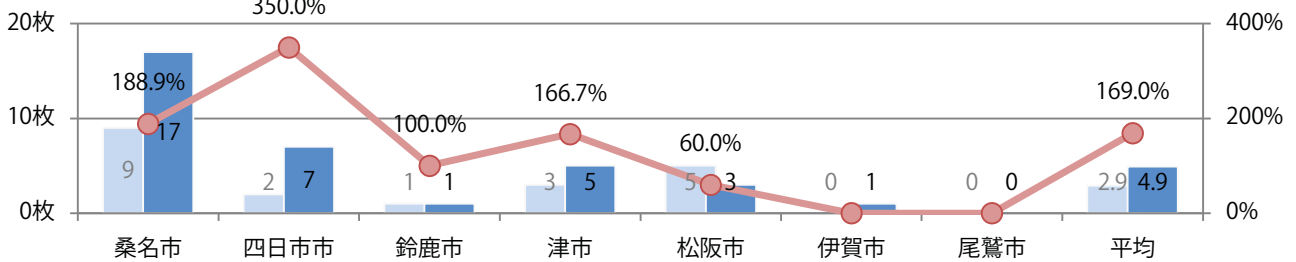

■地区別折込枚数・前年比

■ 2021年 ■ 2022年 ● 前年比