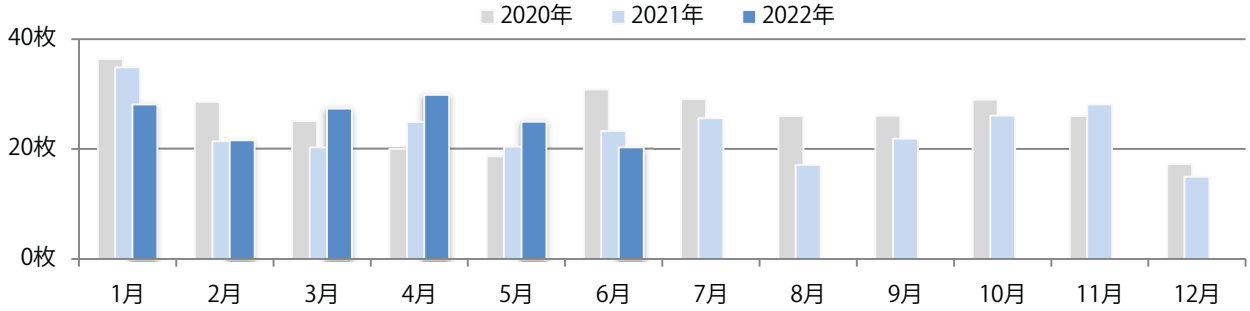

■地区別折込枚数・前年比

■ 2021年 ■ 2022年 ● 前年比

■曜日別構成比（%）

■ 日 ■ 月 ■ 火 ■ 水 ■ 木 ■ 金 ■ 土

■サイズ別構成比（%）

■ B 1 ■ B 2 ■ B 3 ■ B 4 ■ B 4未満 ■ 特殊

■色数別構成比（%）

■ 1c/0c ■ 1c/1c ■ 2c/0c ■ 2c/1c ■ 2c/2c ■ 4c/0c ■ 4c/1c ■ 4c/2c ■ 4c/4c

金・土曜の週末に78%が集中。B4サイズが86%を占める。両面フルカラーは91%。

■月別折込枚数（県内7地区平均）

■ 年間最多枚数 ■ 年間最少枚数

	1月	2月	3月	4月	5月	6月	7月	8月	9月	10月	11月	12月
2022年	28.1	21.6	27.4	29.9	25.0	20.3						
2021年	34.9	21.4	20.3	24.9	20.4	23.3	25.6	17.1	21.9	26.1	28.1	15.0
2020年	36.4	28.6	25.1	20.0	18.7	30.9	29.1	26.0	26.1	29.0	26.0	17.3