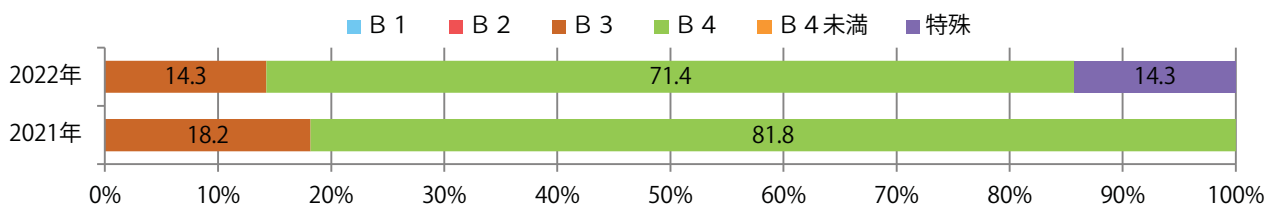

■地区別折込枚数・前年比

■ 2021年 ■ 2022年 ● 前年比

■曜日別構成比（%）

■ 日 ■ 月 ■ 火 ■ 水 ■ 木 ■ 金 ■ 土

■サイズ別構成比（%）

■ B 1 ■ B 2 ■ B 3 ■ B 4 ■ B 4未済 ■ 特殊

■色数別構成比（%）

■ 1c/0c ■ 1c/1c ■ 2c/0c ■ 2c/1c ■ 2c/2c ■ 4c/0c ■ 4c/1c ■ 4c/2c ■ 4c/4c

木～土曜の週後半のみの折込となった。特殊サイズが増えた。全て両面フルカラー。

■月別折込枚数（県内7地区平均）

■ 年間最多枚数 ■ 年間最少枚数

	1月	2月	3月	4月	5月	6月	7月	8月	9月	10月	11月	12月
2022年	1.0	0.3	1.4	2.0	0.3	1.0						
2021年	0.7	0.6	2.0	1.7	0.7	1.6	1.3	1.1	0.9	1.6	2.1	3.0
2020年	1.3	0.4	2.1	0.9	0.3	1.4	1.6	1.0	0.4	1.9	3.9	3.3

■地区別折込枚数・前年比

■曜日別構成比（%）

■サイズ別構成比（%）

■色数別構成比（%）

金曜が最も多く、次いで木・火曜の順に多い。B4サイズが87%を占める。
両面フルカラーは83%。

■ 月別折込枚数 (県内7地区平均)

■ 年間最多枚数 ■ 年間最少枚数

	1月	2月	3月	4月	5月	6月	7月	8月	9月	10月	11月	12月
2022年	4.9	7.0	9.0	7.0	4.3	7.4						
2021年	6.7	4.0	9.1	8.7	5.7	9.7	10.1	7.7	7.0	6.4	9.4	13.7
2020年	6.6	5.6	8.0	3.9	5.6	6.6	6.6	7.0	9.0	6.9	10.6	14.3