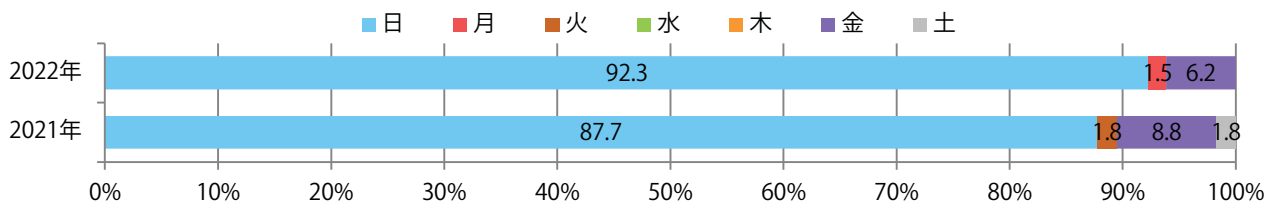

■曜日別構成比（%）