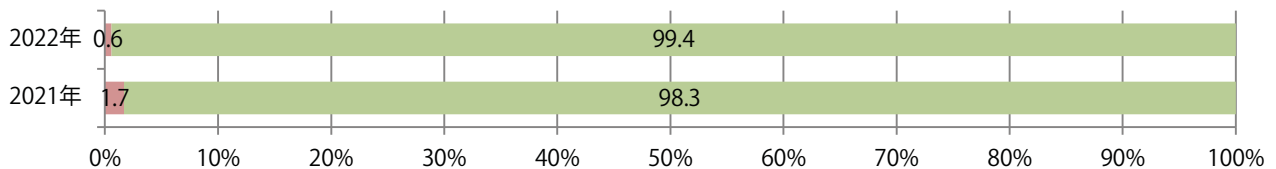

火～木曜に61%が集中。B4サイズが82%に上る。ほとんどが両面フルカラー。

■ 月別折込枚数（県内7地区平均）

■ 年間最多枚数 ■ 年間最少枚数

	1月	2月	3月	4月	5月	6月	7月	8月	9月	10月	11月	12月
2022年	34.9	29.7	35.4	33.0	27.3	25.4						
2021年	31.1	27.6	27.4	30.1	29.3	34.1	24.1	19.7	26.4	30.6	42.7	28.1
2020年	24.6	26.9	25.3	22.6	21.7	22.4	24.0	23.1	30.4	24.7	31.0	25.1

■ 地区別折込枚数・前年比

■ 2021年 ■ 2022年 ● 前年比

■ 曜日別構成比 (%)

■ 日 ■ 月 ■ 火 ■ 水 ■ 木 ■ 金 ■ 土

■ サイズ別構成比 (%)

■ B 1 ■ B 2 ■ B 3 ■ B 4 ■ B 4 未満 ■ 特殊

■ 色数別構成比 (%)

■ 1c/0c ■ 1c/1c ■ 2c/0c ■ 2c/1c ■ 2c/2c ■ 4c/0c ■ 4c/1c ■ 4c/2c ■ 4c/4c

各地区で増減はあったが、平均は前年と変わらず。火・土曜が多い。
B4未満のサイズが増えた。全て両面フルカラー。

■月別折込枚数（県内7地区平均）

■ 年間最多枚数 ■ 年間最少枚数

	1月	2月	3月	4月	5月	6月	7月	8月	9月	10月	11月	12月
2022年	1.0	0.7	0.9	1.3	1.6	1.4						
2021年	0.6	1.1	1.6	1.4	1.4	1.4	1.1	0.9	0.3	0.3	1.3	1.3
2020年	1.4	1.6	0.7	0.3	0.3	1.3	2.1	1.9	1.9	1.7	1.9	1.6