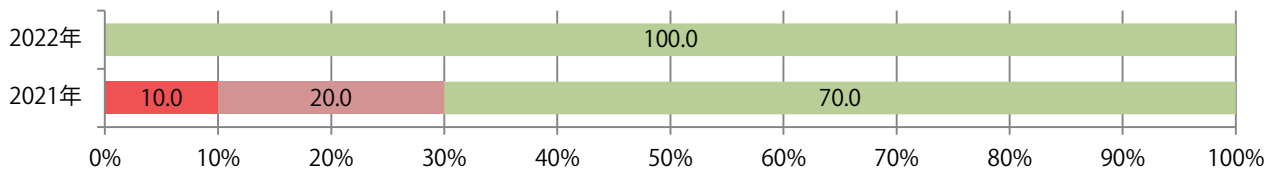

各地区で増減はあったが、平均は前年と変わらず。火・土曜が多い。
B4未満のサイズが増えた。全て両面フルカラー。

■月別折込枚数（県内7地区平均）

■ 年間最多枚数 ■ 年間最少枚数

	1月	2月	3月	4月	5月	6月	7月	8月	9月	10月	11月	12月
2022年	1.0	0.7	0.9	1.3	1.6	1.4						
2021年	0.6	1.1	1.6	1.4	1.4	1.4	1.1	0.9	0.3	0.3	1.3	1.3
2020年	1.4	1.6	0.7	0.3	0.3	1.3	2.1	1.9	1.9	1.7	1.9	1.6

■地区別折込枚数・前年比

■ 2021年 ■ 2022年 ● 前年比

■曜日別構成比 (%)

■ 日 ■ 月 ■ 火 ■ 水 ■ 木 ■ 金 ■ 土

■サイズ別構成比 (%)

■ B 1 ■ B 2 ■ B 3 ■ B 4 ■ B 4 未満 ■ 特殊

■色数別構成比 (%)

■ 1c/0c ■ 1c/1c ■ 2c/0c ■ 2c/1c ■ 2c/2c ■ 4c/0c ■ 4c/1c ■ 4c/2c ■ 4c/4c

土曜が最も多い。B4未満のサイズが42%を占め、他はB4のみ。両面フルカラーは92%。

■月別折込枚数（県内7地区平均）

■ 年間最多枚数 ■ 年間最少枚数

	1月	2月	3月	4月	5月	6月	7月	8月	9月	10月	11月	12月
2022年	1.7	1.9	1.6	2.4	1.3	1.7						
2021年	1.7	2.7	2.1	2.4	2.3	3.1	1.9	1.9	1.0	1.6	1.3	1.7
2020年	2.3	2.7	1.3	1.0	1.0	2.7	2.6	2.1	2.1	2.7	3.6	1.4