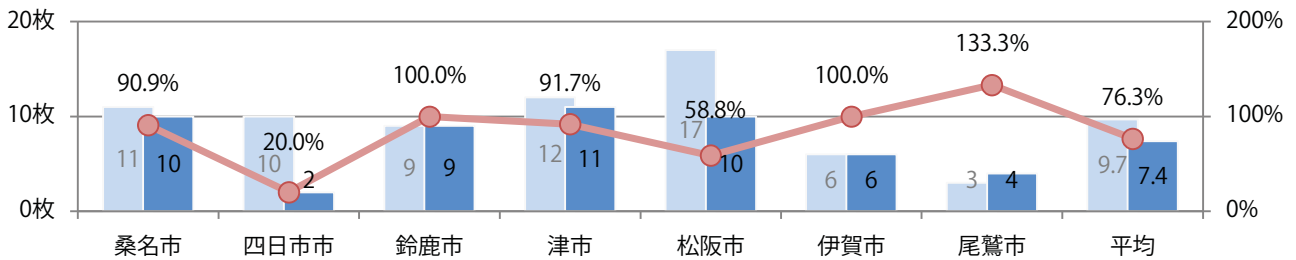

木～土曜の週後半のみの折込となった。特殊サイズが増えた。全て両面フルカラー。

■月別折込枚数（県内7地区平均）

■ 年間最多枚数 ■ 年間最少枚数

	1月	2月	3月	4月	5月	6月	7月	8月	9月	10月	11月	12月
2022年	1.0	0.3	1.4	2.0	0.3	1.0						
2021年	0.7	0.6	2.0	1.7	0.7	1.6	1.3	1.1	0.9	1.6	2.1	3.0
2020年	1.3	0.4	2.1	0.9	0.3	1.4	1.6	1.0	0.4	1.9	3.9	3.3

■地区別折込枚数・前年比

■曜日別構成比（%）

■サイズ別構成比（%）

■色数別構成比（%）

金曜が最も多く、次いで木・火曜の順に多い。B4サイズが87%を占める。
両面フルカラーは83%。

■ 月別折込枚数 (県内7地区平均)

■ 年間最多枚数 ■ 年間最少枚数

	1月	2月	3月	4月	5月	6月	7月	8月	9月	10月	11月	12月
2022年	4.9	7.0	9.0	7.0	4.3	7.4						
2021年	6.7	4.0	9.1	8.7	5.7	9.7	10.1	7.7	7.0	6.4	9.4	13.7
2020年	6.6	5.6	8.0	3.9	5.6	6.6	6.6	7.0	9.0	6.9	10.6	14.3

■ 地区別折込枚数・前年比

■ 2021年 ■ 2022年 ● 前年比

■ 曜日別構成比 (%)

■ 日 ■ 月 ■ 火 ■ 水 ■ 木 ■ 金 ■ 土

■ サイズ別構成比 (%)

■ B 1 ■ B 2 ■ B 3 ■ B 4 ■ B 4 未満 ■ 特殊

■ 色数別構成比 (%)

■ 1c/0c ■ 1c/1c ■ 2c/0c ■ 2c/1c ■ 2c/2c ■ 4c/0c ■ 4c/1c ■ 4c/2c ■ 4c/4c

水曜が最も多く、次いで木・金曜の順に多い。B3サイズが増えた。
両面フルカラーは92%。

■ 月別折込枚数 (県内7地区平均)

■ 年間最多枚数 ■ 年間最少枚数

	1月	2月	3月	4月	5月	6月	7月	8月	9月	10月	11月	12月
2022年	15.1	11.3	20.0	17.4	13.7	16.0						
2021年	19.6	16.7	24.1	18.6	18.9	19.1	14.4	7.9	13.6	17.4	18.9	20.3
2020年	25.0	21.1	18.7	12.9	10.6	18.6	16.9	7.9	17.4	24.7	23.3	28.6