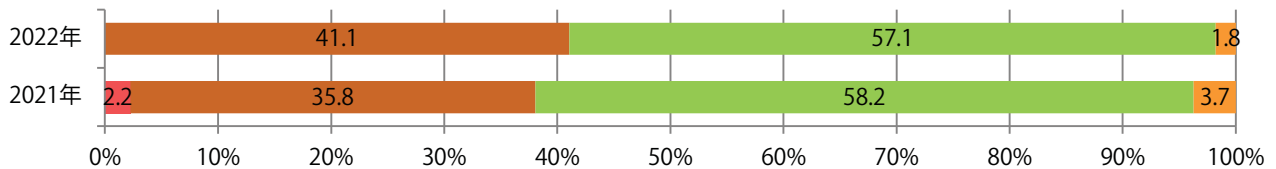

水曜が最も多く、次いで木・金曜の順に多い。B3サイズが増えた。
両面フルカラーは92%。

■ 月別折込枚数 (県内7地区平均)

■ 年間最多枚数 ■ 年間最少枚数

	1月	2月	3月	4月	5月	6月	7月	8月	9月	10月	11月	12月
2022年	15.1	11.3	20.0	17.4	13.7	16.0						
2021年	19.6	16.7	24.1	18.6	18.9	19.1	14.4	7.9	13.6	17.4	18.9	20.3
2020年	25.0	21.1	18.7	12.9	10.6	18.6	16.9	7.9	17.4	24.7	23.3	28.6

■ 地区別折込枚数・前年比

■ 2021年 ■ 2022年 ● 前年比

■ 曜日別構成比 (%)

■ 日 ■ 月 ■ 火 ■ 水 ■ 木 ■ 金 ■ 土

■ サイズ別構成比 (%)

■ B 1 ■ B 2 ■ B 3 ■ B 4 ■ B 4 未満 ■ 特殊

■ 色数別構成比 (%)

■ 1c/0c ■ 1c/1c ■ 2c/0c ■ 2c/1c ■ 2c/2c ■ 4c/0c ■ 4c/1c ■ 4c/2c ■ 4c/4c

前年比3%増。土曜が最も多い。B4サイズが大半を占める。全て両面フルカラー。

■ 月別折込枚数 (県内7地区平均)

■ 年間最多枚数 ■ 年間最少枚数

	1月	2月	3月	4月	5月	6月	7月	8月	9月	10月	11月	12月
2022年	7.7	4.1	6.1	7.3	6.6	6.1						
2021年	8.7	5.0	7.9	7.0	6.7	5.9	7.0	4.6	4.4	4.4	5.3	6.7
2020年	10.6	9.1	5.9	4.6	2.4	6.9	8.0	6.1	6.3	4.9	6.0	10.9