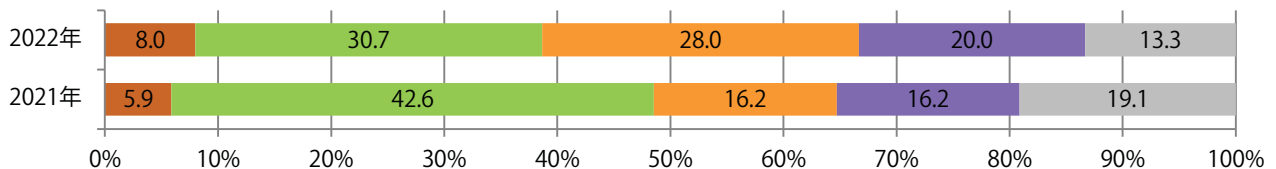

土曜が最も多く、次いで火・木曜の順に多い。B3以上の大きいサイズが36%を占める。
両面フルカラーは80%。

■月別折込枚数（県内7地区平均）

	1月	2月	3月	4月	5月	6月	7月	8月	9月	10月	11月	12月
2022年	32.0	34.6	34.9	31.0	33.6	29.6						
2021年	36.1	35.0	37.9	37.4	35.6	33.9	41.1	37.3	33.3	33.9	31.9	46.6
2020年	49.6	53.7	49.7	34.7	11.9	31.4	43.0	40.7	35.6	37.7	35.4	48.4

■地区別折込枚数・前年比

■曜日別構成比 (%)

■サイズ別構成比 (%)

■色数別構成比 (%)

前年比10%増。水～金曜に79%が集中。B3以上の大きいサイズが65%を占める。
両面フルカラーは84%。

■月別折込枚数（県内7地区平均）

■ 年間最多枚数 ■ 年間最少枚数

	1月	2月	3月	4月	5月	6月	7月	8月	9月	10月	11月	12月
2022年	9.7	8.1	11.4	14.1	9.1	10.7						
2021年	8.4	7.6	12.3	14.6	8.6	9.7	12.7	8.7	11.3	8.4	10.9	13.0
2020年	11.7	8.6	9.0	9.1	2.0	8.0	11.9	7.9	9.0	12.3	11.6	15.7

■地区別折込枚数・前年比

■ 2021年 ■ 2022年 ● 前年比

■曜日別構成比（%）

■ 日 ■ 月 ■ 火 ■ 水 ■ 木 ■ 金 ■ 土

■サイズ別構成比（%）

■ B 1 ■ B 2 ■ B 3 ■ B 4 ■ B 4未済 ■ 特殊

■色数別構成比（%）

■ 1c/0c ■ 1c/1c ■ 2c/0c ■ 2c/1c ■ 2c/2c ■ 4c/0c ■ 4c/1c ■ 4c/2c ■ 4c/4c