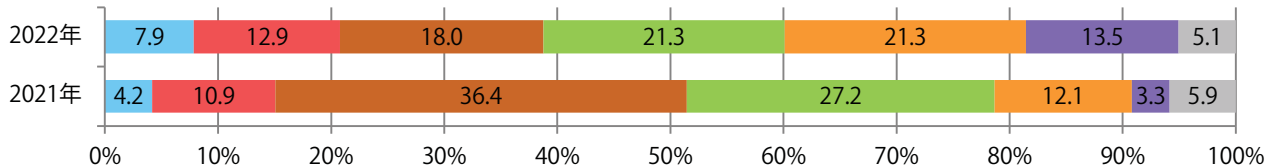

■ 地区別折込枚数・前年比

■ 2021年 ■ 2022年 ● 前年比

■ 曜日別構成比 (%)

■ 日 ■ 月 ■ 火 ■ 水 ■ 木 ■ 金 ■ 土

■ サイズ別構成比 (%)

■ B 1 ■ B 2 ■ B 3 ■ B 4 ■ B 4 未満 ■ 特殊

■ 色数別構成比 (%)

■ 1c/0c ■ 1c/1c ■ 2c/0c ■ 2c/1c ■ 2c/2c ■ 4c/0c ■ 4c/1c ■ 4c/2c ■ 4c/4c

火～木曜に61%が集中。B4サイズが82%に上る。ほとんどが両面フルカラー。

■ 月別折込枚数（県内7地区平均）

■ 年間最多枚数 ■ 年間最少枚数

	1月	2月	3月	4月	5月	6月	7月	8月	9月	10月	11月	12月
2022年	34.9	29.7	35.4	33.0	27.3	25.4						
2021年	31.1	27.6	27.4	30.1	29.3	34.1	24.1	19.7	26.4	30.6	42.7	28.1
2020年	24.6	26.9	25.3	22.6	21.7	22.4	24.0	23.1	30.4	24.7	31.0	25.1