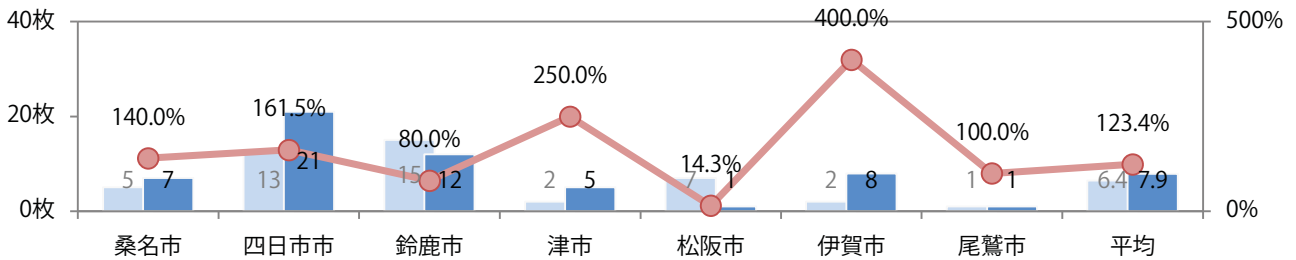

■ 地区別折込枚数・前年比

■ 2021年 ■ 2022年 ● 前年比

■ 曜日別構成比 (%)

■ 日 ■ 月 ■ 火 ■ 水 ■ 木 ■ 金 ■ 土

■ サイズ別構成比 (%)

■ B 1 ■ B 2 ■ B 3 ■ B 4 ■ B 4 未満 ■ 特殊

■ 色数別構成比 (%)

■ 1c/0c ■ 1c/1c ■ 2c/0c ■ 2c/1c ■ 2c/2c ■ 4c/0c ■ 4c/1c ■ 4c/2c ■ 4c/4c

前年比23%増。木曜が最も多く、次いで土・水曜の順に多い。B4サイズが増えた。
両面フルカラーは91%に上る。

■ 月別折込枚数 (県内7地区平均)

■ 年間最多枚数 ■ 年間最少枚数

	1月	2月	3月	4月	5月	6月	7月	8月	9月	10月	11月	12月
2022年	5.9	5.0	5.6	7.1	6.4	7.9						
2021年	3.9	4.6	10.6	6.9	5.7	6.4	9.7	7.3	8.1	7.0	7.9	6.0
2020年	4.0	3.9	4.3	2.7	4.3	3.9	6.7	4.3	5.3	6.6	7.0	5.0