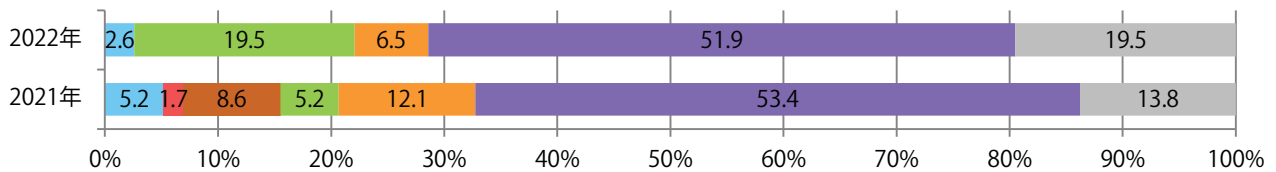

■地区別折込枚数・前年比

■ 2021年 ■ 2022年 ● 前年比

■曜日別構成比 (%)

■ 日 ■ 月 ■ 火 ■ 水 ■ 木 ■ 金 ■ 土

■サイズ別構成比 (%)

■ B 1 ■ B 2 ■ B 3 ■ B 4 ■ B 4 未満 ■ 特殊

■色数別構成比 (%)

■ 1c/0c ■ 1c/1c ■ 2c/0c ■ 2c/1c ■ 2c/2c ■ 4c/0c ■ 4c/1c ■ 4c/2c ■ 4c/4c

津から北の地区で増加し、平均33%増。金曜に大半が集中。B4未満のサイズが増えた。
両面フルカラーは92%。

■月別折込枚数（県内7地区平均）

■ 年間最多枚数 ■ 年間最少枚数

	1月	2月	3月	4月	5月	6月	7月	8月	9月	10月	11月	12月
2022年	9.7	4.6	9.7	13.1	7.3	11.0						
2021年	10.9	7.4	14.6	13.4	5.1	8.3	17.3	8.3	8.3	12.3	11.7	13.3
2020年	16.3	9.6	15.6	10.6	6.9	8.9	15.4	14.0	11.4	11.3	13.1	17.7

■地区別折込枚数・前年比

■ 2021年 ■ 2022年 ● 前年比

■曜日別構成比 (%)

■ 日 ■ 月 ■ 火 ■ 水 ■ 木 ■ 金 ■ 土

■サイズ別構成比 (%)

■ B 1 ■ B 2 ■ B 3 ■ B 4 ■ B 4未満 ■ 特殊

■色数別構成比 (%)

■ 1c/0c ■ 1c/1c ■ 2c/0c ■ 2c/1c ■ 2c/2c ■ 4c/0c ■ 4c/1c ■ 4c/2c ■ 4c/4c