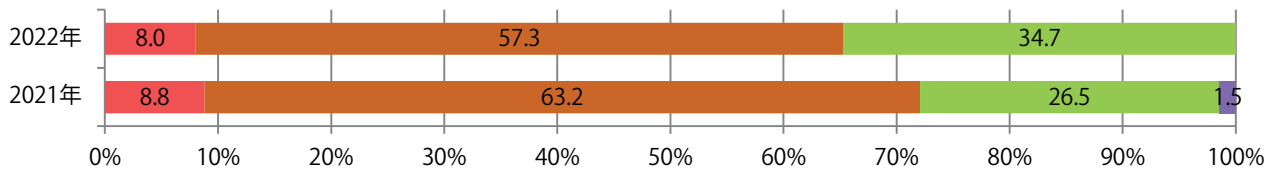

■地区別折込枚数・前年比

■曜日別構成比 (%)

■サイズ別構成比 (%)

■色数別構成比 (%)

前年比10%増。水～金曜に79%が集中。B3以上の大きいサイズが65%を占める。
両面フルカラーは84%。

■月別折込枚数（県内7地区平均）

■ 年間最多枚数 ■ 年間最少枚数

	1月	2月	3月	4月	5月	6月	7月	8月	9月	10月	11月	12月
2022年	9.7	8.1	11.4	14.1	9.1	10.7						
2021年	8.4	7.6	12.3	14.6	8.6	9.7	12.7	8.7	11.3	8.4	10.9	13.0
2020年	11.7	8.6	9.0	9.1	2.0	8.0	11.9	7.9	9.0	12.3	11.6	15.7

■地区別折込枚数・前年比

■ 2021年 ■ 2022年 ● 前年比

■曜日別構成比（%）

■ 日 ■ 月 ■ 火 ■ 水 ■ 木 ■ 金 ■ 土

■サイズ別構成比（%）

■ B 1 ■ B 2 ■ B 3 ■ B 4 ■ B 4未済 ■ 特殊

■色数別構成比（%）

■ 1c/0c ■ 1c/1c ■ 2c/0c ■ 2c/1c ■ 2c/2c ■ 4c/0c ■ 4c/1c ■ 4c/2c ■ 4c/4c

木～土曜の週後半のみの折込となった。特殊サイズが増えた。全て両面フルカラー。

■月別折込枚数（県内7地区平均）

■ 年間最多枚数 ■ 年間最少枚数

	1月	2月	3月	4月	5月	6月	7月	8月	9月	10月	11月	12月
2022年	1.0	0.3	1.4	2.0	0.3	1.0						
2021年	0.7	0.6	2.0	1.7	0.7	1.6	1.3	1.1	0.9	1.6	2.1	3.0
2020年	1.3	0.4	2.1	0.9	0.3	1.4	1.6	1.0	0.4	1.9	3.9	3.3

■地区別折込枚数・前年比

■曜日別構成比（%）

■サイズ別構成比（%）

■色数別構成比（%）

金曜が最も多く、次いで木・火曜の順に多い。B4サイズが87%を占める。
両面フルカラーは83%。

■ 月別折込枚数 (県内7地区平均)

■ 年間最多枚数 ■ 年間最少枚数

	1月	2月	3月	4月	5月	6月	7月	8月	9月	10月	11月	12月
2022年	4.9	7.0	9.0	7.0	4.3	7.4						
2021年	6.7	4.0	9.1	8.7	5.7	9.7	10.1	7.7	7.0	6.4	9.4	13.7
2020年	6.6	5.6	8.0	3.9	5.6	6.6	6.6	7.0	9.0	6.9	10.6	14.3