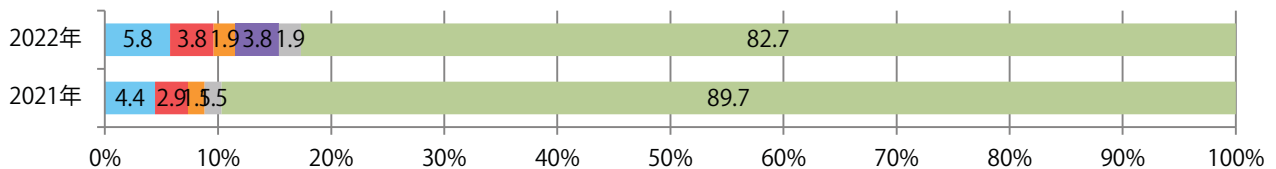

■地区別折込枚数・前年比

■曜日別構成比（%）

■サイズ別構成比（%）

■色数別構成比（%）

金曜が最も多く、次いで木・火曜の順に多い。B4サイズが87%を占める。
両面フルカラーは83%。

■ 月別折込枚数 (県内7地区平均)

■ 年間最多枚数 ■ 年間最少枚数

	1月	2月	3月	4月	5月	6月	7月	8月	9月	10月	11月	12月
2022年	4.9	7.0	9.0	7.0	4.3	7.4						
2021年	6.7	4.0	9.1	8.7	5.7	9.7	10.1	7.7	7.0	6.4	9.4	13.7
2020年	6.6	5.6	8.0	3.9	5.6	6.6	6.6	7.0	9.0	6.9	10.6	14.3

■ 地区別折込枚数・前年比

■ 2021年 ■ 2022年 ● 前年比

■ 曜日別構成比 (%)

■ 日 ■ 月 ■ 火 ■ 水 ■ 木 ■ 金 ■ 土

■ サイズ別構成比 (%)

■ B 1 ■ B 2 ■ B 3 ■ B 4 ■ B 4 未満 ■ 特殊

■ 色数別構成比 (%)

■ 1c/0c ■ 1c/1c ■ 2c/0c ■ 2c/1c ■ 2c/2c ■ 4c/0c ■ 4c/1c ■ 4c/2c ■ 4c/4c

水曜が最も多く、次いで木・金曜の順に多い。B3サイズが増えた。
両面フルカラーは92%。

■ 月別折込枚数 (県内7地区平均)

■ 年間最多枚数 ■ 年間最少枚数

	1月	2月	3月	4月	5月	6月	7月	8月	9月	10月	11月	12月
2022年	15.1	11.3	20.0	17.4	13.7	16.0						
2021年	19.6	16.7	24.1	18.6	18.9	19.1	14.4	7.9	13.6	17.4	18.9	20.3
2020年	25.0	21.1	18.7	12.9	10.6	18.6	16.9	7.9	17.4	24.7	23.3	28.6