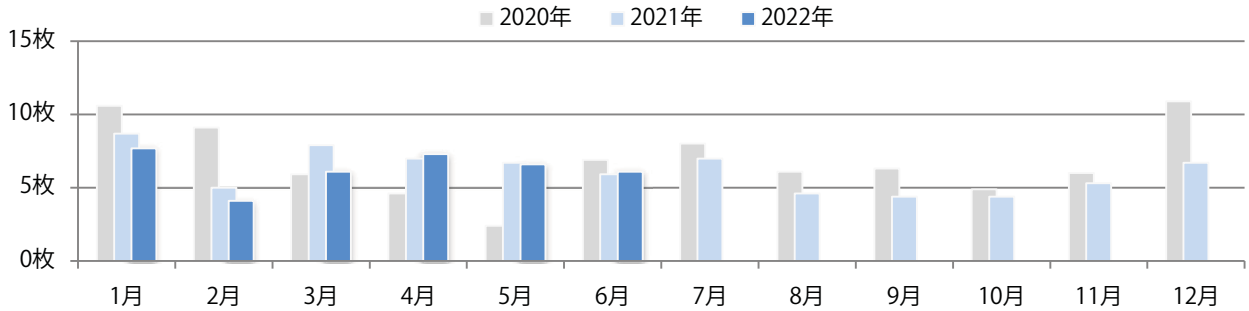

水曜が最も多く、次いで木・金曜の順に多い。B3サイズが増えた。
両面フルカラーは92%。

■ 月別折込枚数 (県内7地区平均)

■ 年間最多枚数 ■ 年間最少枚数

	1月	2月	3月	4月	5月	6月	7月	8月	9月	10月	11月	12月
2022年	15.1	11.3	20.0	17.4	13.7	16.0						
2021年	19.6	16.7	24.1	18.6	18.9	19.1	14.4	7.9	13.6	17.4	18.9	20.3
2020年	25.0	21.1	18.7	12.9	10.6	18.6	16.9	7.9	17.4	24.7	23.3	28.6

■ 地区別折込枚数・前年比

■ 2021年 ■ 2022年 ● 前年比

■ 曜日別構成比 (%)

■ 日 ■ 月 ■ 火 ■ 水 ■ 木 ■ 金 ■ 土

■ サイズ別構成比 (%)

■ B 1 ■ B 2 ■ B 3 ■ B 4 ■ B 4 未満 ■ 特殊

■ 色数別構成比 (%)

■ 1c/0c ■ 1c/1c ■ 2c/0c ■ 2c/1c ■ 2c/2c ■ 4c/0c ■ 4c/1c ■ 4c/2c ■ 4c/4c

前年比3%増。土曜が最も多い。B4サイズが大半を占める。全て両面フルカラー。

■ 月別折込枚数 (県内7地区平均)

■ 年間最多枚数 ■ 年間最少枚数

	1月	2月	3月	4月	5月	6月	7月	8月	9月	10月	11月	12月
2022年	7.7	4.1	6.1	7.3	6.6	6.1						
2021年	8.7	5.0	7.9	7.0	6.7	5.9	7.0	4.6	4.4	4.4	5.3	6.7
2020年	10.6	9.1	5.9	4.6	2.4	6.9	8.0	6.1	6.3	4.9	6.0	10.9