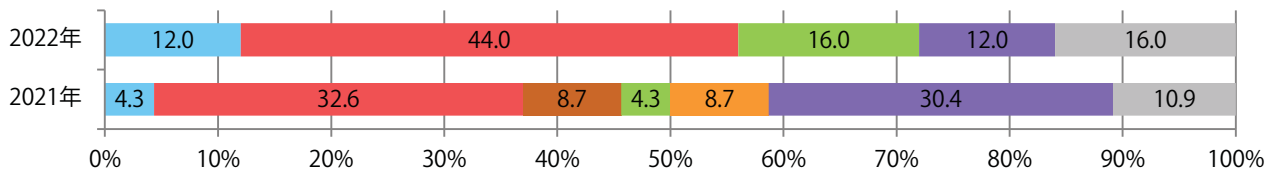

■地区別折込枚数・前年比

■ 2021年 ■ 2022年 ● 前年比

■曜日別構成比（%）

■ 日 ■ 月 ■ 火 ■ 水 ■ 木 ■ 金 ■ 土

■サイズ別構成比（%）

■ B 1 ■ B 2 ■ B 3 ■ B 4 ■ B 4 未満 ■ 特殊

■色数別構成比（%）

■ 1c/0c ■ 1c/1c ■ 2c/0c ■ 2c/1c ■ 2c/2c ■ 4c/0c ■ 4c/1c ■ 4c/2c ■ 4c/4c

月曜に44%が集中。B4サイズが84%に上る。両面フルカラーは72%を占め、他は片面フルカラーのみ。

■月別折込枚数（県内7地区平均）

■ 年間最多枚数 ■ 年間最少枚数

	1月	2月	3月	4月	5月	6月	7月	8月	9月	10月	11月	12月
2022年	6.9	4.9	2.6	4.1	2.7	3.6						
2021年	5.9	4.3	5.3	6.3	5.6	6.6	8.9	9.9	5.1	7.0	6.6	9.3
2020年	11.3	11.1	3.3	0.0	0.0	6.1	10.1	9.1	7.7	6.3	7.1	8.9

■地区別折込枚数・前年比

■ 2021年 ■ 2022年 ● 前年比

■曜日別構成比 (%)

■ 日 ■ 月 ■ 火 ■ 水 ■ 木 ■ 金 ■ 土

■サイズ別構成比 (%)

■ B1 ■ B2 ■ B3 ■ B4 ■ B4未満 ■ 特殊

■色数別構成比 (%)

■ 1c/0c ■ 1c/1c ■ 2c/0c ■ 2c/1c ■ 2c/2c ■ 4c/0c ■ 4c/1c ■ 4c/2c ■ 4c/4c