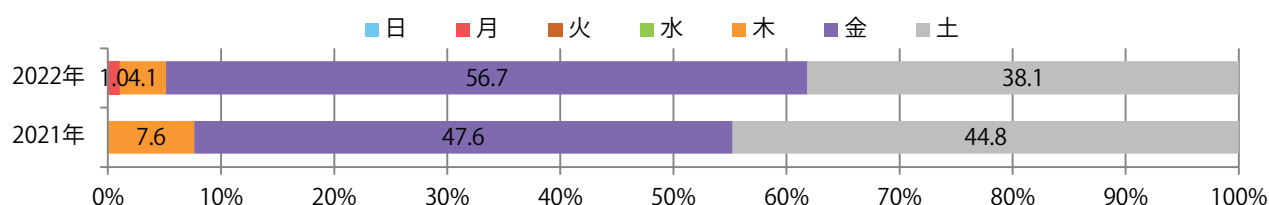

■ 地区別折込枚数・前年比

■ 2021年 ■ 2022年 ● 前年比

■ 曜日別構成比 (%)

■ 日 ■ 月 ■ 火 ■ 水 ■ 木 ■ 金 ■ 土

■ サイズ別構成比 (%)

■ B 1 ■ B 2 ■ B 3 ■ B 4 ■ B 4未満 ■ 特殊

■ 色数別構成比 (%)

■ 1c/0c ■ 1c/1c ■ 2c/0c ■ 2c/1c ■ 2c/2c ■ 4c/0c ■ 4c/1c ■ 4c/2c ■ 4c/4c

金・土曜の週末に95%が集中。B3サイズが減った。全て両面フルカラー。

■ 月別折込枚数（県内7地区平均）

	1月	2月	3月	4月	5月	6月	7月	8月	9月	10月	11月	12月
2022年	22.0	16.1	18.7	13.9	15.0	13.9						
2021年	22.9	14.9	17.7	13.4	13.9	15.0	17.1	10.9	11.6	13.7	13.3	12.3
2020年	29.1	21.3	13.1	5.6	4.7	10.0	13.1	8.6	14.9	12.0	12.3	12.4

■ 地区別折込枚数・前年比

■ 曜日別構成比 (%)

■ サイズ別構成比 (%)

■ 色数別構成比 (%)

金・土曜の週末に大半が集中。B4サイズが減った。両面フルカラーは95%を占める。

■ 月別折込枚数（県内7地区平均）

■ 年間最多枚数 ■ 年間最少枚数

	1月	2月	3月	4月	5月	6月	7月	8月	9月	10月	11月	12月
2022年	5.4	4.0	7.3	5.1	3.3	2.9						
2021年	4.7	5.3	7.1	7.6	3.0	5.9	7.3	5.3	4.6	6.1	7.9	7.9
2020年	7.9	5.7	9.1	5.6	1.9	3.1	8.4	4.6	4.6	6.7	10.3	7.7