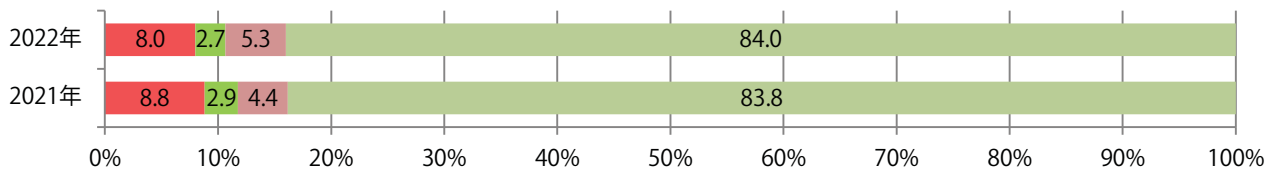

■地区別折込枚数・前年比

■曜日別構成比 (%)

■サイズ別構成比 (%)

■色数別構成比 (%)

前年比10%増。水～金曜に79%が集中。B3以上の大きいサイズが65%を占める。
両面フルカラーは84%。

■月別折込枚数（県内7地区平均）

■ 年間最多枚数 ■ 年間最少枚数

	1月	2月	3月	4月	5月	6月	7月	8月	9月	10月	11月	12月
2022年	9.7	8.1	11.4	14.1	9.1	10.7						
2021年	8.4	7.6	12.3	14.6	8.6	9.7	12.7	8.7	11.3	8.4	10.9	13.0
2020年	11.7	8.6	9.0	9.1	2.0	8.0	11.9	7.9	9.0	12.3	11.6	15.7

■地区別折込枚数・前年比

■ 2021年 ■ 2022年 ● 前年比

■曜日別構成比（%）

■ 日 ■ 月 ■ 火 ■ 水 ■ 木 ■ 金 ■ 土

■サイズ別構成比（%）

■ B 1 ■ B 2 ■ B 3 ■ B 4 ■ B 4未済 ■ 特殊

■色数別構成比（%）

■ 1c/0c ■ 1c/1c ■ 2c/0c ■ 2c/1c ■ 2c/2c ■ 4c/0c ■ 4c/1c ■ 4c/2c ■ 4c/4c

木～土曜の週後半のみの折込となった。特殊サイズが増えた。全て両面フルカラー。

■月別折込枚数（県内7地区平均）

■ 年間最多枚数 ■ 年間最少枚数

	1月	2月	3月	4月	5月	6月	7月	8月	9月	10月	11月	12月
2022年	1.0	0.3	1.4	2.0	0.3	1.0						
2021年	0.7	0.6	2.0	1.7	0.7	1.6	1.3	1.1	0.9	1.6	2.1	3.0
2020年	1.3	0.4	2.1	0.9	0.3	1.4	1.6	1.0	0.4	1.9	3.9	3.3