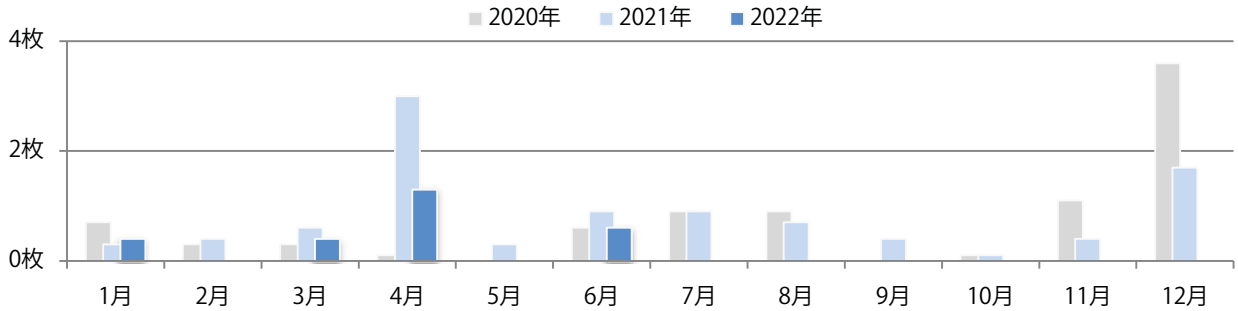

金曜が最も多い。全てB4以下のサイズとなった。
両面フルカラーは89%を占め、他は片面1色のみ。

■ 月別折込枚数 (県内7地区平均)

■ 年間最多枚数 ■ 年間最少枚数

	1月	2月	3月	4月	5月	6月	7月	8月	9月	10月	11月	12月
2022年	2.1	0.7	2.0	1.6	1.7	1.3						
2021年	2.3	0.9	2.4	2.1	1.3	1.4	1.6	1.4	0.4	0.9	1.7	2.7
2020年	1.6	1.6	1.4	1.4	0.7	0.7	0.6	1.3	0.7	1.1	2.0	2.3

■ 地区別折込枚数・前年比

■ 曜日別構成比 (%)

■ サイズ別構成比 (%)

■ 色数別構成比 (%)

金曜のみの折込となった。全てB4サイズ、両面フルカラー。

■ 月別折込枚数（県内7地区平均）

■ 年間最多枚数 ■ 年間最少枚数

	1月	2月	3月	4月	5月	6月	7月	8月	9月	10月	11月	12月
2022年	0.4	0.0	0.4	1.3	0.0	0.6						
2021年	0.3	0.4	0.6	3.0	0.3	0.9	0.9	0.7	0.4	0.1	0.4	1.7
2020年	0.7	0.3	0.3	0.1	0.0	0.6	0.9	0.9	0.0	0.1	1.1	3.6

■ 地区別折込枚数・前年比

■ 2021年 ■ 2022年 ● 前年比

■ 曜日別構成比 (%)

■ 日 ■ 月 ■ 火 ■ 水 ■ 木 ■ 金 ■ 土

■ サイズ別構成比 (%)

■ B 1 ■ B 2 ■ B 3 ■ B 4 ■ B 4 未満 ■ 特殊

■ 色数別構成比 (%)

■ 1c/0c ■ 1c/1c ■ 2c/0c ■ 2c/1c ■ 2c/2c ■ 4c/0c ■ 4c/1c ■ 4c/2c ■ 4c/4c