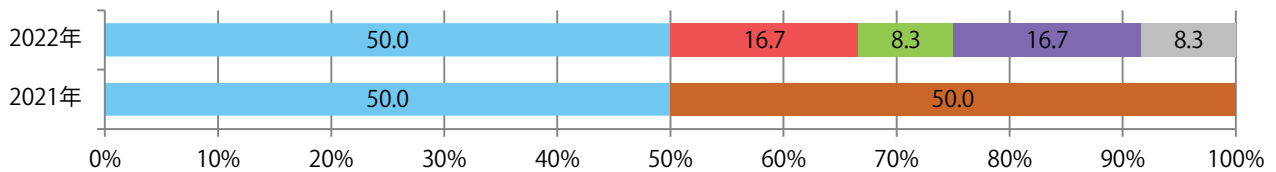

■曜日別構成比（%）

■ 日 ■ 月 ■ 火 ■ 水 ■ 木 ■ 金 ■ 土