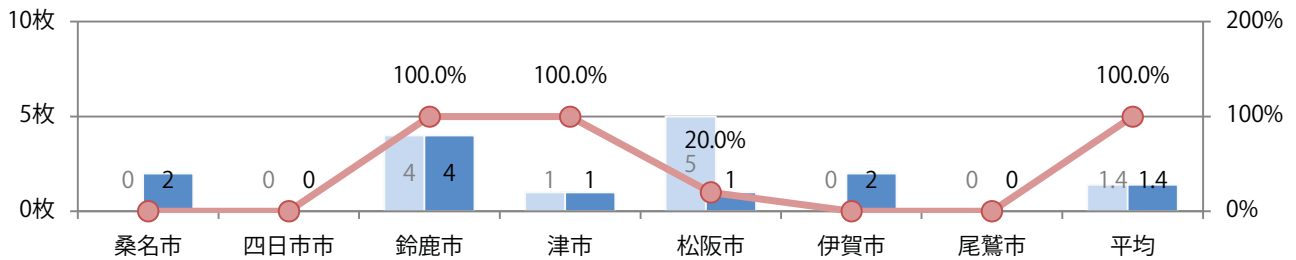

■ 地区別折込枚数・前年比

■ 2021年 ■ 2022年 ● 前年比

■ 曜日別構成比 (%)

■ 日 ■ 月 ■ 火 ■ 水 ■ 木 ■ 金 ■ 土

■ サイズ別構成比 (%)

■ B 1 ■ B 2 ■ B 3 ■ B 4 ■ B 4 未満 ■ 特殊

■ 色数別構成比 (%)

■ 1c/0c ■ 1c/1c ■ 2c/0c ■ 2c/1c ■ 2c/2c ■ 4c/0c ■ 4c/1c ■ 4c/2c ■ 4c/4c

各地区で増減はあったが、平均は前年と変わらず。火・土曜が多い。
B4未満のサイズが増えた。全て両面フルカラー。

■月別折込枚数（県内7地区平均）

■ 年間最多枚数 ■ 年間最少枚数

	1月	2月	3月	4月	5月	6月	7月	8月	9月	10月	11月	12月
2022年	1.0	0.7	0.9	1.3	1.6	1.4						
2021年	0.6	1.1	1.6	1.4	1.4	1.4	1.1	0.9	0.3	0.3	1.3	1.3
2020年	1.4	1.6	0.7	0.3	0.3	1.3	2.1	1.9	1.9	1.7	1.9	1.6

■地区別折込枚数・前年比

■ 2021年 ■ 2022年 ● 前年比

■曜日別構成比 (%)

■ 日 ■ 月 ■ 火 ■ 水 ■ 木 ■ 金 ■ 土

■サイズ別構成比 (%)

■ B 1 ■ B 2 ■ B 3 ■ B 4 ■ B 4 未満 ■ 特殊

■色数別構成比 (%)

■ 1c/0c ■ 1c/1c ■ 2c/0c ■ 2c/1c ■ 2c/2c ■ 4c/0c ■ 4c/1c ■ 4c/2c ■ 4c/4c

土曜が最も多い。B4未満のサイズが42%を占め、他はB4のみ。両面フルカラーは92%。

■月別折込枚数（県内7地区平均）

■ 年間最多枚数 ■ 年間最少枚数

	1月	2月	3月	4月	5月	6月	7月	8月	9月	10月	11月	12月
2022年	1.7	1.9	1.6	2.4	1.3	1.7						
2021年	1.7	2.7	2.1	2.4	2.3	3.1	1.9	1.9	1.0	1.6	1.3	1.7
2020年	2.3	2.7	1.3	1.0	1.0	2.7	2.6	2.1	2.1	2.7	3.6	1.4