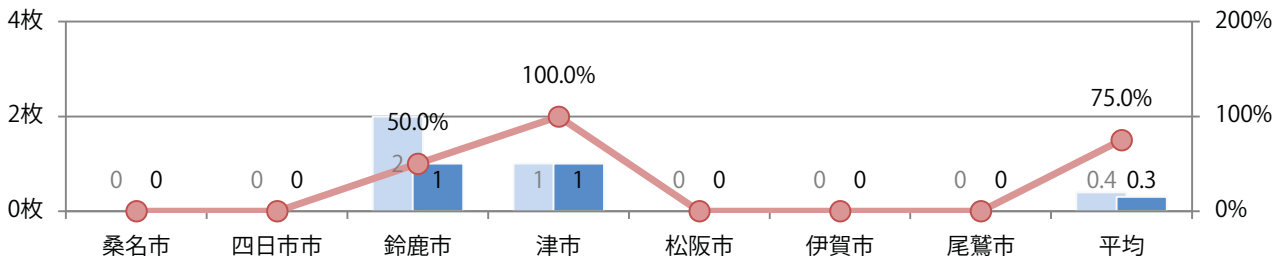

■地区別折込枚数・前年比

■ 2021年 ■ 2022年 ● 前年比