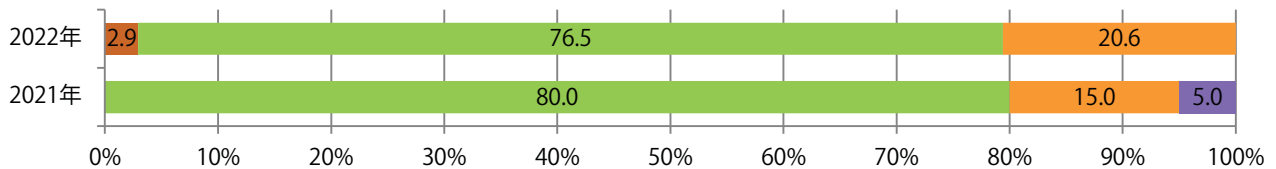

■地区別折込枚数・前年比

■ 2021年 ■ 2022年 ● 前年比

■曜日別構成比 (%)

■ 日 ■ 月 ■ 火 ■ 水 ■ 木 ■ 金 ■ 土

■サイズ別構成比 (%)

■ B1 ■ B2 ■ B3 ■ B4 ■ B4未満 ■ 特殊

■色数別構成比 (%)

■ 1c/0c ■ 1c/1c ■ 2c/0c ■ 2c/1c ■ 2c/2c ■ 4c/0c ■ 4c/1c ■ 4c/2c ■ 4c/4c

火曜が最も多く、次いで土曜が多い。B4サイズが9割を占め、他はB4未満のみ。
両面フルカラーは80%。

■月別折込枚数（県内7地区平均）

■ 年間最多枚数 ■ 年間最少枚数

	1月	2月	3月	4月	5月	6月	7月	8月	9月	10月	11月	12月
2022年	4.1	1.1	3.6	3.7	1.6	2.9						
2021年	3.7	1.9	3.3	4.0	2.4	3.3	2.1	0.7	2.0	4.9	2.4	0.4
2020年	7.6	6.0	3.1	1.7	1.6	2.6	4.4	2.4	3.7	3.7	1.9	0.3