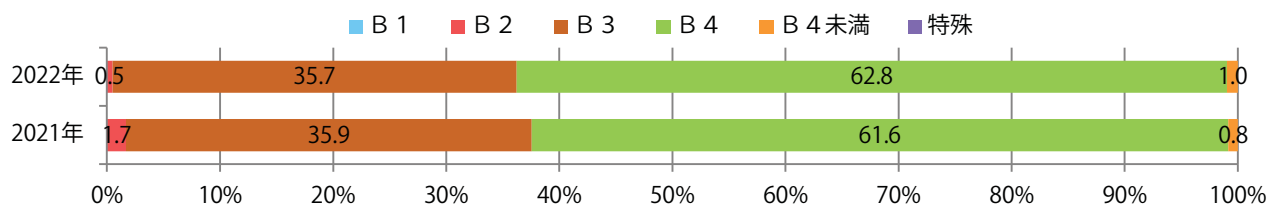

■地区別折込枚数・前年比

■ 2021年 ■ 2022年 ● 前年比

■曜日別構成比（%）

■ 日 ■ 月 ■ 火 ■ 水 ■ 木 ■ 金 ■ 土

■サイズ別構成比（%）

■ B 1 ■ B 2 ■ B 3 ■ B 4 ■ B 4 未満 ■ 特殊

■色数別構成比（%）

■ 1c/0c ■ 1c/1c ■ 2c/0c ■ 2c/1c ■ 2c/2c ■ 4c/0c ■ 4c/1c ■ 4c/2c ■ 4c/4c

土曜が最も多く、次いで火・木曜の順に多い。B3以上の大きいサイズが36%を占める。
両面フルカラーは80%。

■月別折込枚数（県内7地区平均）

	1月	2月	3月	4月	5月	6月	7月	8月	9月	10月	11月	12月
2022年	32.0	34.6	34.9	31.0	33.6	29.6						
2021年	36.1	35.0	37.9	37.4	35.6	33.9	41.1	37.3	33.3	33.9	31.9	46.6
2020年	49.6	53.7	49.7	34.7	11.9	31.4	43.0	40.7	35.6	37.7	35.4	48.4

■地区別折込枚数・前年比

■曜日別構成比 (%)

■サイズ別構成比 (%)

■色数別構成比 (%)

前年比10%増。水～金曜に79%が集中。B3以上の大きいサイズが65%を占める。
両面フルカラーは84%。

■月別折込枚数（県内7地区平均）

■ 年間最多枚数 ■ 年間最少枚数

	1月	2月	3月	4月	5月	6月	7月	8月	9月	10月	11月	12月
2022年	9.7	8.1	11.4	14.1	9.1	10.7						
2021年	8.4	7.6	12.3	14.6	8.6	9.7	12.7	8.7	11.3	8.4	10.9	13.0
2020年	11.7	8.6	9.0	9.1	2.0	8.0	11.9	7.9	9.0	12.3	11.6	15.7