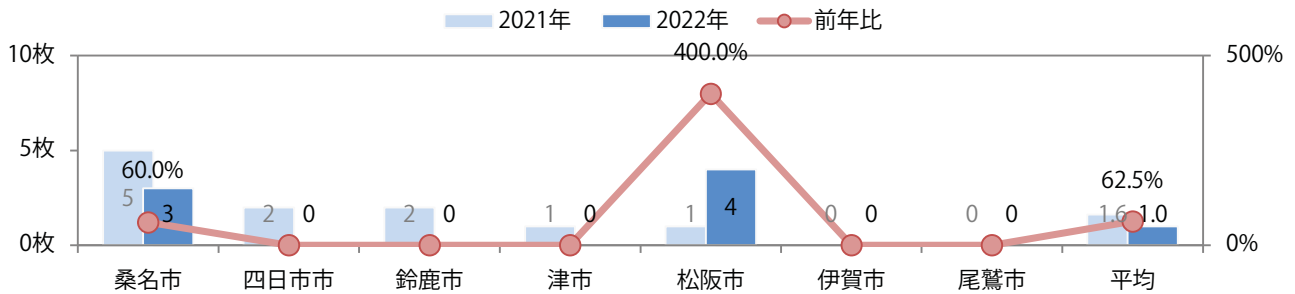

■地区別折込枚数・前年比

■ 2021年 ■ 2022年 ● 前年比

■曜日別構成比（%）

■ 日 ■ 月 ■ 火 ■ 水 ■ 木 ■ 金 ■ 土

■サイズ別構成比（%）

■ B 1 ■ B 2 ■ B 3 ■ B 4 ■ B 4未済 ■ 特殊

■色数別構成比（%）

■ 1c/0c ■ 1c/1c ■ 2c/0c ■ 2c/1c ■ 2c/2c ■ 4c/0c ■ 4c/1c ■ 4c/2c ■ 4c/4c

木～土曜の週後半のみの折込となった。特殊サイズが増えた。全て両面フルカラー。

■月別折込枚数（県内7地区平均）

■ 年間最多枚数 ■ 年間最少枚数

	1月	2月	3月	4月	5月	6月	7月	8月	9月	10月	11月	12月
2022年	1.0	0.3	1.4	2.0	0.3	1.0						
2021年	0.7	0.6	2.0	1.7	0.7	1.6	1.3	1.1	0.9	1.6	2.1	3.0
2020年	1.3	0.4	2.1	0.9	0.3	1.4	1.6	1.0	0.4	1.9	3.9	3.3

■地区別折込枚数・前年比

■曜日別構成比（%）

■サイズ別構成比（%）

■色数別構成比（%）

金曜が最も多く、次いで木・火曜の順に多い。B4サイズが87%を占める。
両面フルカラーは83%。

■ 月別折込枚数 (県内7地区平均)

■ 年間最多枚数 ■ 年間最少枚数

	1月	2月	3月	4月	5月	6月	7月	8月	9月	10月	11月	12月
2022年	4.9	7.0	9.0	7.0	4.3	7.4						
2021年	6.7	4.0	9.1	8.7	5.7	9.7	10.1	7.7	7.0	6.4	9.4	13.7
2020年	6.6	5.6	8.0	3.9	5.6	6.6	6.6	7.0	9.0	6.9	10.6	14.3