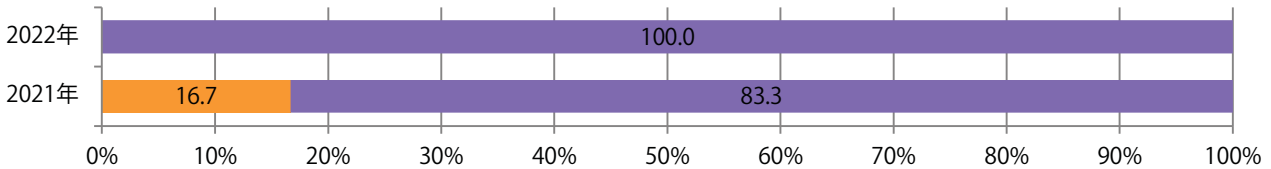

金曜が最も多い。全てB4以下のサイズとなった。
両面フルカラーは89%を占め、他は片面1色のみ。

■ 月別折込枚数 (県内7地区平均)

■ 年間最多枚数 ■ 年間最少枚数

	1月	2月	3月	4月	5月	6月	7月	8月	9月	10月	11月	12月
2022年	2.1	0.7	2.0	1.6	1.7	1.3						
2021年	2.3	0.9	2.4	2.1	1.3	1.4	1.6	1.4	0.4	0.9	1.7	2.7
2020年	1.6	1.6	1.4	1.4	0.7	0.7	0.6	1.3	0.7	1.1	2.0	2.3

■ 地区別折込枚数・前年比

■ 曜日別構成比 (%)

■ サイズ別構成比 (%)

■ 色数別構成比 (%)

金曜のみの折込となった。全てB4サイズ、両面フルカラー。

■ 月別折込枚数（県内7地区平均）

■ 年間最多枚数 ■ 年間最少枚数

	1月	2月	3月	4月	5月	6月	7月	8月	9月	10月	11月	12月
2022年	0.4	0.0	0.4	1.3	0.0	0.6						
2021年	0.3	0.4	0.6	3.0	0.3	0.9	0.9	0.7	0.4	0.1	0.4	1.7
2020年	0.7	0.3	0.3	0.1	0.0	0.6	0.9	0.9	0.0	0.1	1.1	3.6

■ 地区別折込枚数・前年比

■ 2021年 ■ 2022年 ● 前年比

■ 曜日別構成比 (%)

■ 日 ■ 月 ■ 火 ■ 水 ■ 木 ■ 金 ■ 土

■ サイズ別構成比 (%)

■ B 1 ■ B 2 ■ B 3 ■ B 4 ■ B 4 未満 ■ 特殊

■ 色数別構成比 (%)

■ 1c/0c ■ 1c/1c ■ 2c/0c ■ 2c/1c ■ 2c/2c ■ 4c/0c ■ 4c/1c ■ 4c/2c ■ 4c/4c