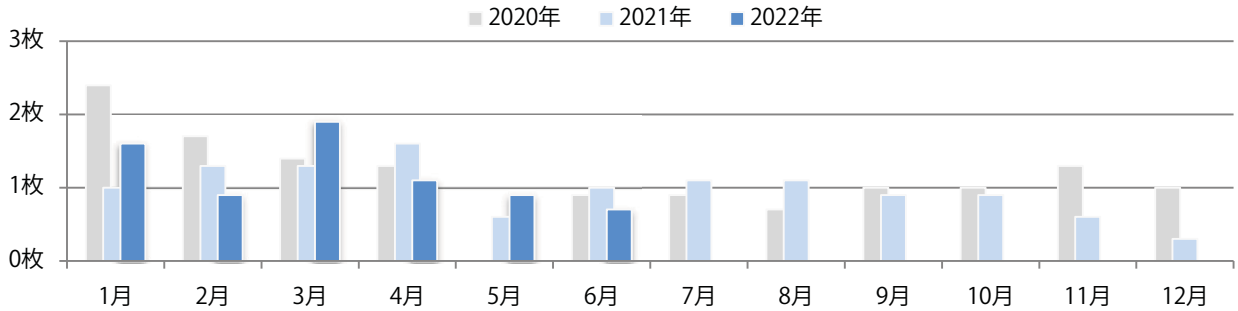

前年同様、火・金曜のみの折込となった。全てB4サイズ、両面フルカラー。

■月別折込枚数（県内7地区平均）

■ 年間最多枚数 ■ 年間最少枚数

	1月	2月	3月	4月	5月	6月	7月	8月	9月	10月	11月	12月
2022年	1.6	0.9	1.9	1.1	0.9	0.7						
2021年	1.0	1.3	1.3	1.6	0.6	1.0	1.1	1.1	0.9	0.9	0.6	0.3
2020年	2.4	1.7	1.4	1.3	0.0	0.9	0.9	0.7	1.0	1.0	1.3	1.0

■地区別折込枚数・前年比

■曜日別構成比 (%)

■サイズ別構成比 (%)

■色数別構成比 (%)

金曜が最も多く、次いで木・火曜の順に多い。B2・B4サイズが増えた。
両面フルカラーは92%を占める。

■月別折込枚数（県内7地区平均）

■ 年間最多枚数 ■ 年間最少枚数

	1月	2月	3月	4月	5月	6月	7月	8月	9月	10月	11月	12月
2022年	11.4	13.0	16.0	17.6	11.0	13.1						
2021年	13.9	13.7	19.4	16.4	12.6	13.4	18.0	12.9	14.4	15.6	15.0	19.4
2020年	17.4	17.3	18.0	8.9	1.7	13.7	17.3	15.0	16.9	16.6	13.7	21.0