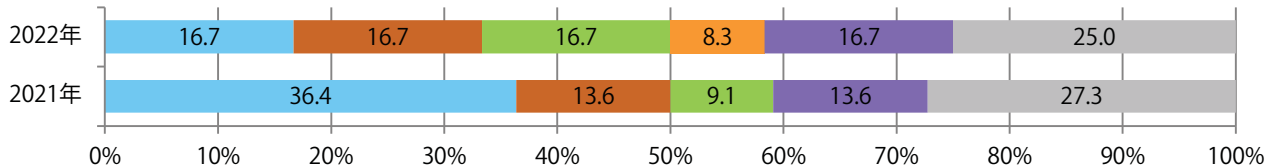

■地区別折込枚数・前年比

■ 2021年 ■ 2022年 ● 前年比

■曜日別構成比 (%)

■ 日 ■ 月 ■ 火 ■ 水 ■ 木 ■ 金 ■ 土

■サイズ別構成比 (%)

■ B 1 ■ B 2 ■ B 3 ■ B 4 ■ B 4 未満 ■ 特殊

■色数別構成比 (%)

■ 1c/0c ■ 1c/1c ■ 2c/0c ■ 2c/1c ■ 2c/2c ■ 4c/0c ■ 4c/1c ■ 4c/2c ■ 4c/4c

土曜が最も多い。B4未満のサイズが42%を占め、他はB4のみ。両面フルカラーは92%。

■月別折込枚数（県内7地区平均）

■ 年間最多枚数 ■ 年間最少枚数

	1月	2月	3月	4月	5月	6月	7月	8月	9月	10月	11月	12月
2022年	1.7	1.9	1.6	2.4	1.3	1.7						
2021年	1.7	2.7	2.1	2.4	2.3	3.1	1.9	1.9	1.0	1.6	1.3	1.7
2020年	2.3	2.7	1.3	1.0	1.0	2.7	2.6	2.1	2.1	2.7	3.6	1.4