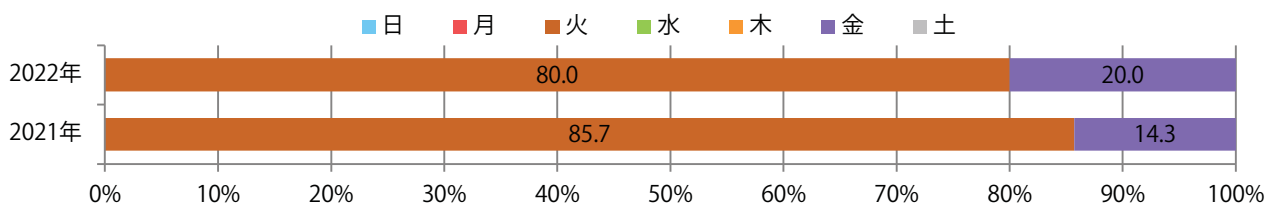

前年同様、火・金曜のみの折込となった。全てB4サイズ、両面フルカラー。

■月別折込枚数（県内7地区平均）

■ 年間最多枚数 ■ 年間最少枚数

	1月	2月	3月	4月	5月	6月	7月	8月	9月	10月	11月	12月
2022年	1.6	0.9	1.9	1.1	0.9	0.7						
2021年	1.0	1.3	1.3	1.6	0.6	1.0	1.1	1.1	0.9	0.9	0.6	0.3
2020年	2.4	1.7	1.4	1.3	0.0	0.9	0.9	0.7	1.0	1.0	1.3	1.0

■地区別折込枚数・前年比

■曜日別構成比 (%)

■サイズ別構成比 (%)

■色数別構成比 (%)

金曜が最も多く、次いで木・火曜の順に多い。B2・B4サイズが増えた。
両面フルカラーは92%を占める。

■月別折込枚数（県内7地区平均）

■ 年間最多枚数 ■ 年間最少枚数

	1月	2月	3月	4月	5月	6月	7月	8月	9月	10月	11月	12月
2022年	11.4	13.0	16.0	17.6	11.0	13.1						
2021年	13.9	13.7	19.4	16.4	12.6	13.4	18.0	12.9	14.4	15.6	15.0	19.4
2020年	17.4	17.3	18.0	8.9	1.7	13.7	17.3	15.0	16.9	16.6	13.7	21.0