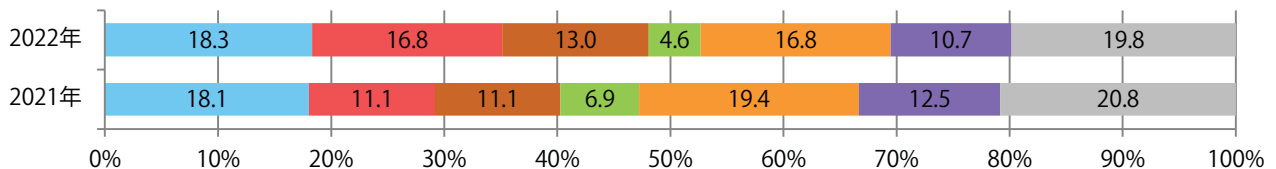

■曜日別構成比 (%)

■ 日 ■ 月 ■ 火 ■ 水 ■ 木 ■ 金 ■ 土