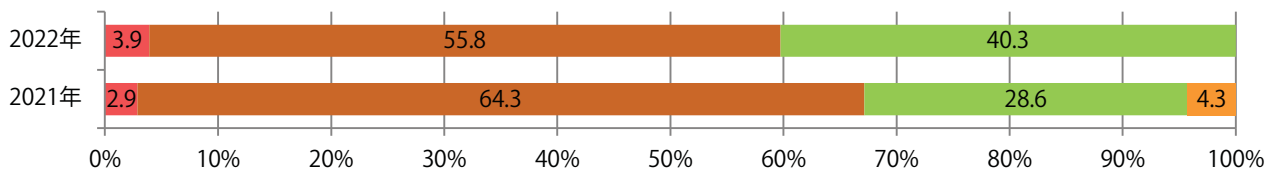

前年比10%増。火・水曜に84%が集中。B3以上の大きいサイズが6割を占める。
ほとんどが両面フルカラー。

■ 月別折込枚数 (県内7地区平均)

■ 年間最多枚数 ■ 年間最少枚数

	1月	2月	3月	4月	5月	6月	7月	8月	9月	10月	11月	12月
2022年	7.0	8.9	10.1	8.4	10.1	11.0						
2021年	11.0	10.1	15.1	11.6	10.1	10.0	10.0	10.1	9.1	9.1	9.3	12.7
2020年	15.9	14.4	9.7	5.0	2.7	10.7	15.1	12.1	13.7	10.9	12.9	19.7

■ 地区別折込枚数・前年比

■ 2021年 ■ 2022年 ● 前年比

■ 曜日別構成比 (%)

■ 日 ■ 月 ■ 火 ■ 水 ■ 木 ■ 金 ■ 土

■ サイズ別構成比 (%)

■ B1 ■ B2 ■ B3 ■ B4 ■ B4未満 ■ 特殊

■ 色数別構成比 (%)

■ 1c/0c ■ 1c/1c ■ 2c/0c ■ 2c/1c ■ 2c/2c ■ 4c/0c ■ 4c/1c ■ 4c/2c ■ 4c/4c

前年比5%増。木～土曜の週後半のみの折込となった。B4未満のサイズが減った。
ほとんどが両面フルカラー。

■ 月別折込枚数 (県内7地区平均)

■ 年間最多枚数 ■ 年間最少枚数

	1月	2月	3月	4月	5月	6月	7月	8月	9月	10月	11月	12月
2022年	9.3	6.1	8.0	8.0	5.6	6.6						
2021年	9.4	6.7	8.6	7.0	4.1	6.3	5.1	5.6	5.1	7.3	6.9	5.1
2020年	10.7	8.4	8.4	5.1	4.7	8.1	6.3	6.4	7.6	7.7	7.0	7.6