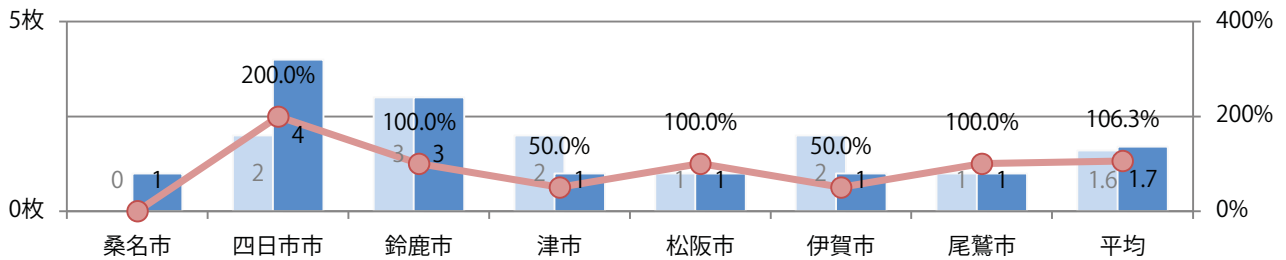

■ 地区別折込枚数・前年比

■ 2021年 ■ 2022年 ● 前年比