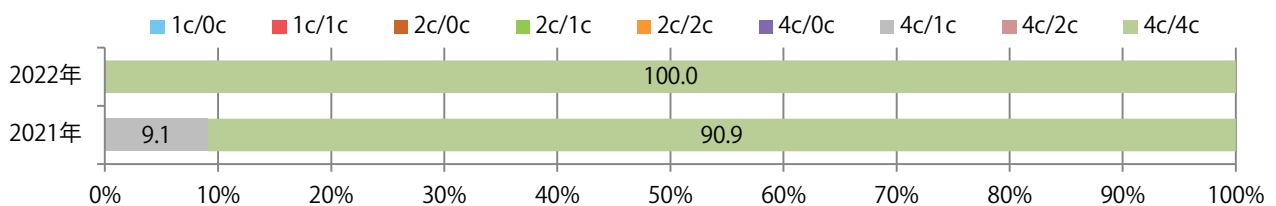

木～土曜の週後半のみの折込となった。特殊サイズが増えた。全て両面フルカラー。

■月別折込枚数（県内7地区平均）

■ 年間最多枚数 ■ 年間最少枚数

	1月	2月	3月	4月	5月	6月	7月	8月	9月	10月	11月	12月
2022年	1.0	0.3	1.4	2.0	0.3	1.0						
2021年	0.7	0.6	2.0	1.7	0.7	1.6	1.3	1.1	0.9	1.6	2.1	3.0
2020年	1.3	0.4	2.1	0.9	0.3	1.4	1.6	1.0	0.4	1.9	3.9	3.3

■地区別折込枚数・前年比

■曜日別構成比（%）

■サイズ別構成比（%）

■色数別構成比（%）

金曜が最も多く、次いで木・火曜の順に多い。B4サイズが87%を占める。
両面フルカラーは83%。

■ 月別折込枚数 (県内7地区平均)

■ 年間最多枚数 ■ 年間最少枚数

	1月	2月	3月	4月	5月	6月	7月	8月	9月	10月	11月	12月
2022年	4.9	7.0	9.0	7.0	4.3	7.4						
2021年	6.7	4.0	9.1	8.7	5.7	9.7	10.1	7.7	7.0	6.4	9.4	13.7
2020年	6.6	5.6	8.0	3.9	5.6	6.6	6.6	7.0	9.0	6.9	10.6	14.3

■ 地区別折込枚数・前年比

■ 2021年 ■ 2022年 ● 前年比

■ 曜日別構成比 (%)

■ 日 ■ 月 ■ 火 ■ 水 ■ 木 ■ 金 ■ 土

■ サイズ別構成比 (%)

■ B 1 ■ B 2 ■ B 3 ■ B 4 ■ B 4 未満 ■ 特殊

■ 色数別構成比 (%)

■ 1c/0c ■ 1c/1c ■ 2c/0c ■ 2c/1c ■ 2c/2c ■ 4c/0c ■ 4c/1c ■ 4c/2c ■ 4c/4c