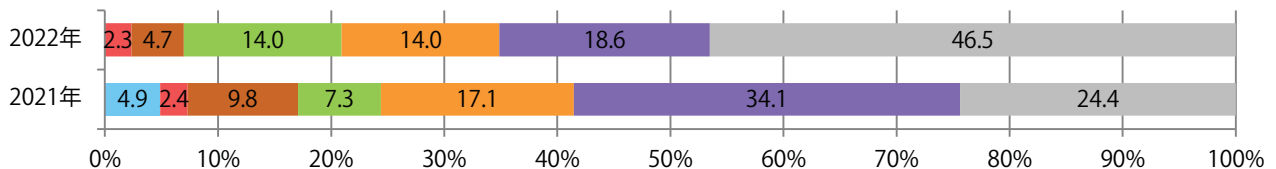

■ 地区別折込枚数・前年比

■ 2021年 ■ 2022年 ● 前年比

■ 曜日別構成比 (%)

■ 日 ■ 月 ■ 火 ■ 水 ■ 木 ■ 金 ■ 土

■ サイズ別構成比 (%)

■ B 1 ■ B 2 ■ B 3 ■ B 4 ■ B 4 未満 ■ 特殊

■ 色数別構成比 (%)

■ 1c/0c ■ 1c/1c ■ 2c/0c ■ 2c/1c ■ 2c/2c ■ 4c/0c ■ 4c/1c ■ 4c/2c ■ 4c/4c

前年比3%増。土曜が最も多い。B4サイズが大半を占める。全て両面フルカラー。

■ 月別折込枚数 (県内7地区平均)

■ 年間最多枚数 ■ 年間最少枚数

	1月	2月	3月	4月	5月	6月	7月	8月	9月	10月	11月	12月
2022年	7.7	4.1	6.1	7.3	6.6	6.1						
2021年	8.7	5.0	7.9	7.0	6.7	5.9	7.0	4.6	4.4	4.4	5.3	6.7
2020年	10.6	9.1	5.9	4.6	2.4	6.9	8.0	6.1	6.3	4.9	6.0	10.9

土曜に大半が集中。B3サイズが59%を占める。ほとんどが両面フルカラー。

■ 月別折込枚数（県内7地区平均）

■ 年間最多枚数 ■ 年間最少枚数

	1月	2月	3月	4月	5月	6月	7月	8月	9月	10月	11月	12月
2022年	22.7	17.0	23.7	16.6	13.9	14.9						
2021年	22.0	18.9	28.9	19.1	19.0	19.7	27.6	20.3	12.1	17.9	18.1	23.7
2020年	25.9	26.6	29.4	7.4	4.4	19.1	21.4	22.7	17.7	21.0	20.9	25.3