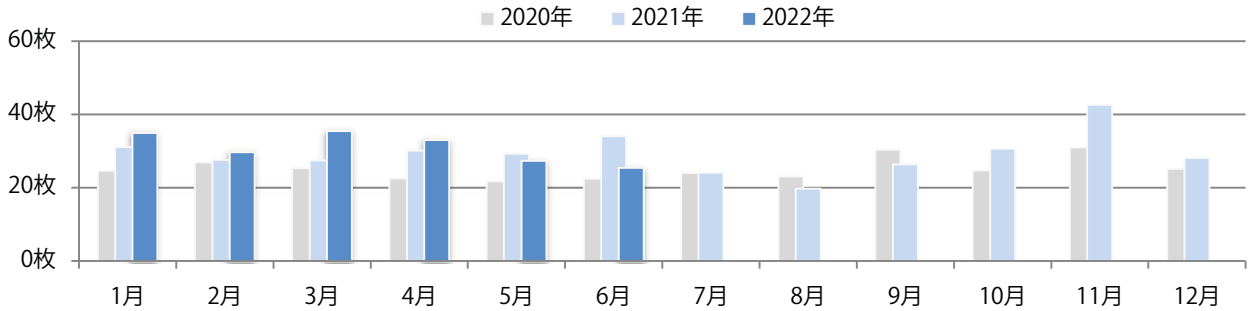

前年比23%増。木曜が最も多く、次いで土・水曜の順に多い。B4サイズが増えた。
両面フルカラーは91%に上る。

■ 月別折込枚数 (県内7地区平均)

■ 年間最多枚数 ■ 年間最少枚数

	1月	2月	3月	4月	5月	6月	7月	8月	9月	10月	11月	12月
2022年	5.9	5.0	5.6	7.1	6.4	7.9						
2021年	3.9	4.6	10.6	6.9	5.7	6.4	9.7	7.3	8.1	7.0	7.9	6.0
2020年	4.0	3.9	4.3	2.7	4.3	3.9	6.7	4.3	5.3	6.6	7.0	5.0

■ 地区別折込枚数・前年比

■ 2021年 ■ 2022年 ● 前年比

■ 曜日別構成比 (%)

■ 日 ■ 月 ■ 火 ■ 水 ■ 木 ■ 金 ■ 土

■ サイズ別構成比 (%)

■ B 1 ■ B 2 ■ B 3 ■ B 4 ■ B 4 未満 ■ 特殊

■ 色数別構成比 (%)

■ 1c/0c ■ 1c/1c ■ 2c/0c ■ 2c/1c ■ 2c/2c ■ 4c/0c ■ 4c/1c ■ 4c/2c ■ 4c/4c

火～木曜に61%が集中。B4サイズが82%に上る。ほとんどが両面フルカラー。

■ 月別折込枚数（県内7地区平均）

■ 年間最多枚数 ■ 年間最少枚数

	1月	2月	3月	4月	5月	6月	7月	8月	9月	10月	11月	12月
2022年	34.9	29.7	35.4	33.0	27.3	25.4						
2021年	31.1	27.6	27.4	30.1	29.3	34.1	24.1	19.7	26.4	30.6	42.7	28.1
2020年	24.6	26.9	25.3	22.6	21.7	22.4	24.0	23.1	30.4	24.7	31.0	25.1