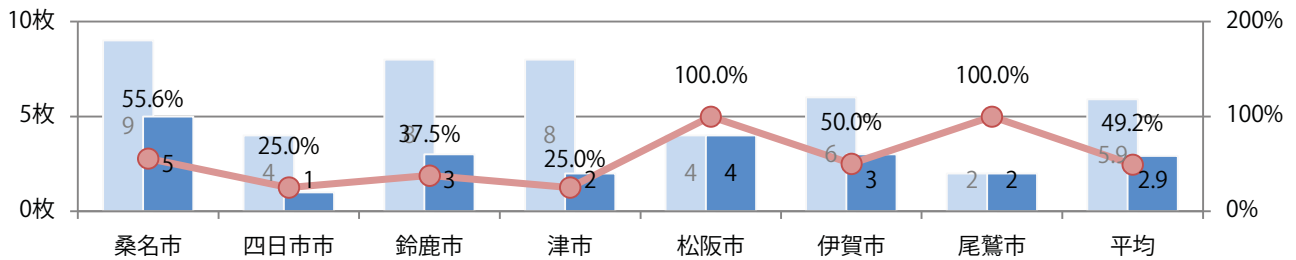

金・土曜の週末に95%が集中。B3サイズが減った。全て両面フルカラー。

■ 月別折込枚数（県内7地区平均）

	1月	2月	3月	4月	5月	6月	7月	8月	9月	10月	11月	12月
2022年	22.0	16.1	18.7	13.9	15.0	13.9						
2021年	22.9	14.9	17.7	13.4	13.9	15.0	17.1	10.9	11.6	13.7	13.3	12.3
2020年	29.1	21.3	13.1	5.6	4.7	10.0	13.1	8.6	14.9	12.0	12.3	12.4

■ 地区別折込枚数・前年比

■ 曜日別構成比 (%)

■ サイズ別構成比 (%)

■ 色数別構成比 (%)

金・土曜の週末に大半が集中。B4サイズが減った。両面フルカラーは95%を占める。

■ 月別折込枚数（県内7地区平均）

■ 年間最多枚数 ■ 年間最少枚数

	1月	2月	3月	4月	5月	6月	7月	8月	9月	10月	11月	12月
2022年	5.4	4.0	7.3	5.1	3.3	2.9						
2021年	4.7	5.3	7.1	7.6	3.0	5.9	7.3	5.3	4.6	6.1	7.9	7.9
2020年	7.9	5.7	9.1	5.6	1.9	3.1	8.4	4.6	4.6	6.7	10.3	7.7

■ 地区別折込枚数・前年比

■ 2021年 ■ 2022年 ● 前年比

■ 曜日別構成比 (%)

■ 日 ■ 月 ■ 火 ■ 水 ■ 木 ■ 金 ■ 土

■ サイズ別構成比 (%)

■ B 1 ■ B 2 ■ B 3 ■ B 4 ■ B 4 未満 ■ 特殊

■ 色数別構成比 (%)

■ 1c/0c ■ 1c/1c ■ 2c/0c ■ 2c/1c ■ 2c/2c ■ 4c/0c ■ 4c/1c ■ 4c/2c ■ 4c/4c

金曜が最も多い。全てB4以下のサイズとなった。
両面フルカラーは89%を占め、他は片面1色のみ。

■ 月別折込枚数 (県内7地区平均)

■ 年間最多枚数 ■ 年間最少枚数

	1月	2月	3月	4月	5月	6月	7月	8月	9月	10月	11月	12月
2022年	2.1	0.7	2.0	1.6	1.7	1.3						
2021年	2.3	0.9	2.4	2.1	1.3	1.4	1.6	1.4	0.4	0.9	1.7	2.7
2020年	1.6	1.6	1.4	1.4	0.7	0.7	0.6	1.3	0.7	1.1	2.0	2.3