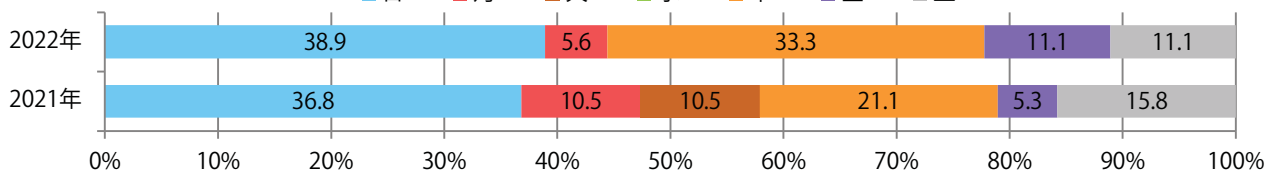

■地区別折込枚数・前年比

■ 2021年 ■ 2022年 ● 前年比

■曜日別構成比 (%)

■ 日 ■ 月 ■ 火 ■ 水 ■ 木 ■ 金 ■ 土

■サイズ別構成比 (%)

■ B 1 ■ B 2 ■ B 3 ■ B 4 ■ B 4未満 ■ 特殊

■色数別構成比 (%)

■ 1c/0c ■ 1c/1c ■ 2c/0c ■ 2c/1c ■ 2c/2c ■ 4c/0c ■ 4c/1c ■ 4c/2c ■ 4c/4c

日曜が最も多く、次いで木曜が多い。前年と同様、全てB4サイズとなった。
両面フルカラーは94%を占め、他は両面1色のみ。

■月別折込枚数（県内7地区平均）

■ 年間最多枚数 ■ 年間最少枚数

	1月	2月	3月	4月	5月	6月	7月	8月	9月	10月	11月	12月
2022年	4.1	3.0	2.9	2.4	3.6	2.6						
2021年	4.6	2.1	4.3	3.6	3.1	2.7	5.1	3.9	3.7	2.3	3.3	3.6
2020年	3.9	2.0	4.7	3.0	3.7	3.4	3.1	4.3	3.7	3.1	2.1	3.7

■地区別折込枚数・前年比

■ 2021年 ■ 2022年 ● 前年比

■曜日別構成比 (%)

■ 日 ■ 月 ■ 火 ■ 水 ■ 木 ■ 金 ■ 土

■サイズ別構成比 (%)

■ B 1 ■ B 2 ■ B 3 ■ B 4 ■ B 4 未満 ■ 特殊

■色数別構成比 (%)

■ 1c/0c ■ 1c/1c ■ 2c/0c ■ 2c/1c ■ 2c/2c ■ 4c/0c ■ 4c/1c ■ 4c/2c ■ 4c/4c