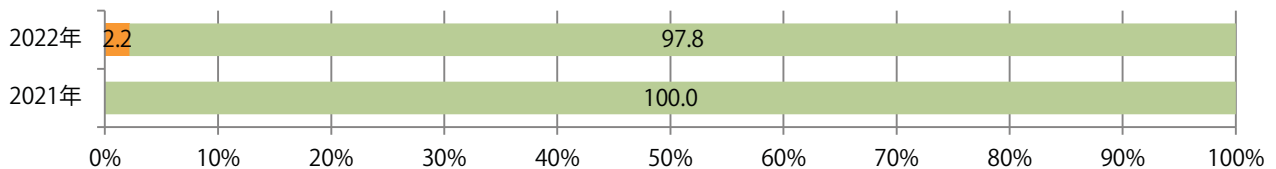

前年比5%増。木～土曜の週後半のみの折込となった。B4未満のサイズが減った。
ほとんどが両面フルカラー。

■ 月別折込枚数 (県内7地区平均)

■ 年間最多枚数 ■ 年間最少枚数

	1月	2月	3月	4月	5月	6月	7月	8月	9月	10月	11月	12月
2022年	9.3	6.1	8.0	8.0	5.6	6.6						
2021年	9.4	6.7	8.6	7.0	4.1	6.3	5.1	5.6	5.1	7.3	6.9	5.1
2020年	10.7	8.4	8.4	5.1	4.7	8.1	6.3	6.4	7.6	7.7	7.0	7.6

■ 地区別折込枚数・前年比

■ 2021年 ■ 2022年 ● 前年比

■ 曜日別構成比 (%)

■ 日 ■ 月 ■ 火 ■ 水 ■ 木 ■ 金 ■ 土

■ サイズ別構成比 (%)

■ B 1 ■ B 2 ■ B 3 ■ B 4 ■ B 4未満 ■ 特殊

■ 色数別構成比 (%)

■ 1c/0c ■ 1c/1c ■ 2c/0c ■ 2c/1c ■ 2c/2c ■ 4c/0c ■ 4c/1c ■ 4c/2c ■ 4c/4c

金・土曜の週末に95%が集中。B3サイズが減った。全て両面フルカラー。

■ 月別折込枚数（県内7地区平均）

	1月	2月	3月	4月	5月	6月	7月	8月	9月	10月	11月	12月
2022年	22.0	16.1	18.7	13.9	15.0	13.9						
2021年	22.9	14.9	17.7	13.4	13.9	15.0	17.1	10.9	11.6	13.7	13.3	12.3
2020年	29.1	21.3	13.1	5.6	4.7	10.0	13.1	8.6	14.9	12.0	12.3	12.4