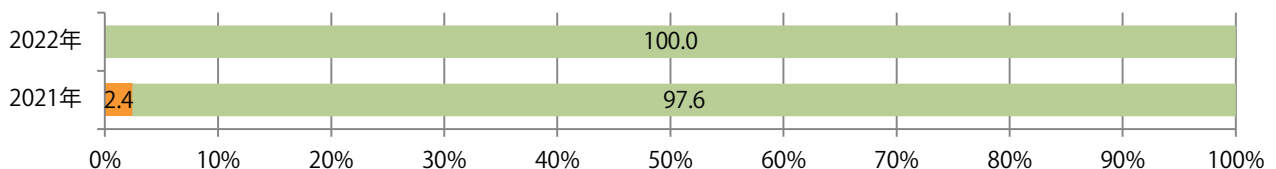

前年比3%増。土曜が最も多い。B4サイズが大半を占める。全て両面フルカラー。

■ 月別折込枚数 (県内7地区平均)

■ 年間最多枚数 ■ 年間最少枚数

	1月	2月	3月	4月	5月	6月	7月	8月	9月	10月	11月	12月
2022年	7.7	4.1	6.1	7.3	6.6	6.1						
2021年	8.7	5.0	7.9	7.0	6.7	5.9	7.0	4.6	4.4	4.4	5.3	6.7
2020年	10.6	9.1	5.9	4.6	2.4	6.9	8.0	6.1	6.3	4.9	6.0	10.9

■ 地区別折込枚数・前年比

■ 2021年 ■ 2022年 ● 前年比

■ 曜日別構成比 (%)

■ 日 ■ 月 ■ 火 ■ 水 ■ 木 ■ 金 ■ 土

■ サイズ別構成比 (%)

■ B 1 ■ B 2 ■ B 3 ■ B 4 ■ B 4 未満 ■ 特殊

■ 色数別構成比 (%)

■ 1c/0c ■ 1c/1c ■ 2c/0c ■ 2c/1c ■ 2c/2c ■ 4c/0c ■ 4c/1c ■ 4c/2c ■ 4c/4c

土曜に大半が集中。B3サイズが59%を占める。ほとんどが両面フルカラー。

■ 月別折込枚数（県内7地区平均）

■ 年間最多枚数 ■ 年間最少枚数

	1月	2月	3月	4月	5月	6月	7月	8月	9月	10月	11月	12月
2022年	22.7	17.0	23.7	16.6	13.9	14.9						
2021年	22.0	18.9	28.9	19.1	19.0	19.7	27.6	20.3	12.1	17.9	18.1	23.7
2020年	25.9	26.6	29.4	7.4	4.4	19.1	21.4	22.7	17.7	21.0	20.9	25.3