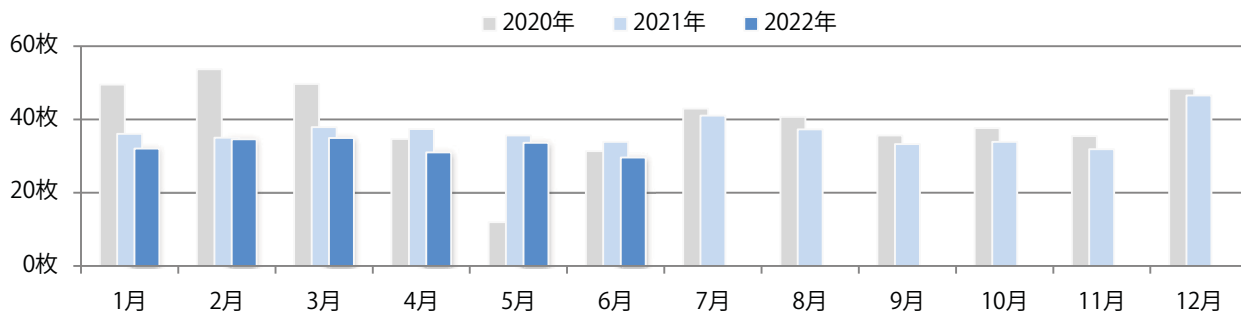

■地区別折込枚数・前年比

■曜日別構成比 (%)

■サイズ別構成比 (%)

■色数別構成比 (%)

金曜が最も多く、次いで木・火曜の順に多い。B2・B4サイズが増えた。
両面フルカラーは92%を占める。

■月別折込枚数（県内7地区平均）

■ 年間最多枚数 ■ 年間最少枚数

	1月	2月	3月	4月	5月	6月	7月	8月	9月	10月	11月	12月
2022年	11.4	13.0	16.0	17.6	11.0	13.1						
2021年	13.9	13.7	19.4	16.4	12.6	13.4	18.0	12.9	14.4	15.6	15.0	19.4
2020年	17.4	17.3	18.0	8.9	1.7	13.7	17.3	15.0	16.9	16.6	13.7	21.0

■地区別折込枚数・前年比

■ 2021年 ■ 2022年 ● 前年比

■曜日別構成比（%）

■ 日 ■ 月 ■ 火 ■ 水 ■ 木 ■ 金 ■ 土

■サイズ別構成比（%）

■ B 1 ■ B 2 ■ B 3 ■ B 4 ■ B 4 未満 ■ 特殊

■色数別構成比（%）

■ 1c/0c ■ 1c/1c ■ 2c/0c ■ 2c/1c ■ 2c/2c ■ 4c/0c ■ 4c/1c ■ 4c/2c ■ 4c/4c

土曜が最も多く、次いで火・木曜の順に多い。B3以上の大きいサイズが36%を占める。
両面フルカラーは80%。

■月別折込枚数（県内7地区平均）

	1月	2月	3月	4月	5月	6月	7月	8月	9月	10月	11月	12月
2022年	32.0	34.6	34.9	31.0	33.6	29.6						
2021年	36.1	35.0	37.9	37.4	35.6	33.9	41.1	37.3	33.3	33.9	31.9	46.6
2020年	49.6	53.7	49.7	34.7	11.9	31.4	43.0	40.7	35.6	37.7	35.4	48.4