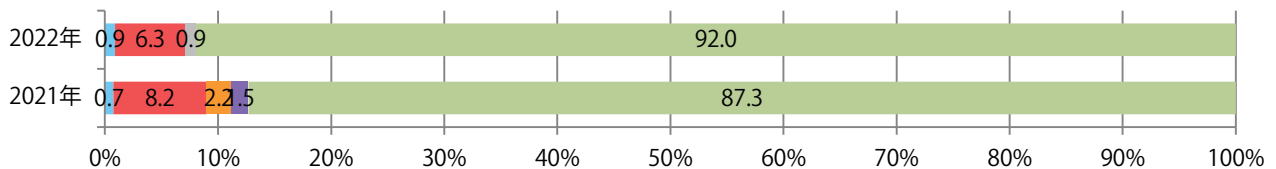

水曜が最も多く、次いで木・金曜の順に多い。B3サイズが増えた。
両面フルカラーは92%。

■ 月別折込枚数 (県内7地区平均)

■ 年間最多枚数 ■ 年間最少枚数

	1月	2月	3月	4月	5月	6月	7月	8月	9月	10月	11月	12月
2022年	15.1	11.3	20.0	17.4	13.7	16.0						
2021年	19.6	16.7	24.1	18.6	18.9	19.1	14.4	7.9	13.6	17.4	18.9	20.3
2020年	25.0	21.1	18.7	12.9	10.6	18.6	16.9	7.9	17.4	24.7	23.3	28.6

■ 地区別折込枚数・前年比

■ 2021年 ■ 2022年 ● 前年比

■ 曜日別構成比 (%)

■ 日 ■ 月 ■ 火 ■ 水 ■ 木 ■ 金 ■ 土

■ サイズ別構成比 (%)

■ B 1 ■ B 2 ■ B 3 ■ B 4 ■ B 4 未満 ■ 特殊

■ 色数別構成比 (%)

■ 1c/0c ■ 1c/1c ■ 2c/0c ■ 2c/1c ■ 2c/2c ■ 4c/0c ■ 4c/1c ■ 4c/2c ■ 4c/4c

前年比3%増。土曜が最も多い。B4サイズが大半を占める。全て両面フルカラー。

■ 月別折込枚数 (県内7地区平均)

■ 年間最多枚数 ■ 年間最少枚数

	1月	2月	3月	4月	5月	6月	7月	8月	9月	10月	11月	12月
2022年	7.7	4.1	6.1	7.3	6.6	6.1						
2021年	8.7	5.0	7.9	7.0	6.7	5.9	7.0	4.6	4.4	4.4	5.3	6.7
2020年	10.6	9.1	5.9	4.6	2.4	6.9	8.0	6.1	6.3	4.9	6.0	10.9