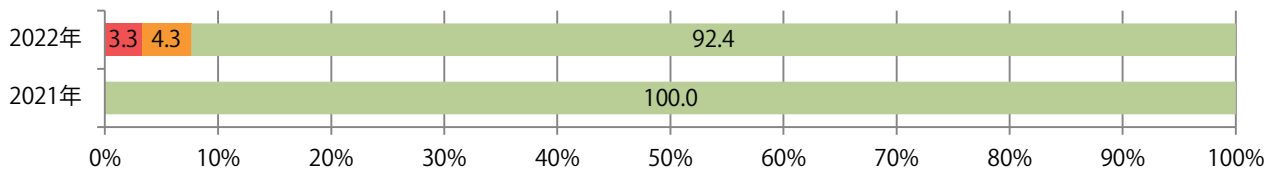

■地区別折込枚数・前年比

■曜日別構成比 (%)

■サイズ別構成比 (%)

■色数別構成比 (%)

金曜が最も多く、次いで木・火曜の順に多い。B2・B4サイズが増えた。
両面フルカラーは92%を占める。

■月別折込枚数（県内7地区平均）

■ 年間最多枚数 ■ 年間最少枚数

	1月	2月	3月	4月	5月	6月	7月	8月	9月	10月	11月	12月
2022年	11.4	13.0	16.0	17.6	11.0	13.1						
2021年	13.9	13.7	19.4	16.4	12.6	13.4	18.0	12.9	14.4	15.6	15.0	19.4
2020年	17.4	17.3	18.0	8.9	1.7	13.7	17.3	15.0	16.9	16.6	13.7	21.0

■地区別折込枚数・前年比

■ 2021年 ■ 2022年 ● 前年比

■曜日別構成比（%）

■ 日 ■ 月 ■ 火 ■ 水 ■ 木 ■ 金 ■ 土

■サイズ別構成比（%）

■ B 1 ■ B 2 ■ B 3 ■ B 4 ■ B 4 未満 ■ 特殊

■色数別構成比（%）

■ 1c/0c ■ 1c/1c ■ 2c/0c ■ 2c/1c ■ 2c/2c ■ 4c/0c ■ 4c/1c ■ 4c/2c ■ 4c/4c

土曜が最も多く、次いで火・木曜の順に多い。B3以上の大きいサイズが36%を占める。
両面フルカラーは80%。

■月別折込枚数（県内7地区平均）

	1月	2月	3月	4月	5月	6月	7月	8月	9月	10月	11月	12月
2022年	32.0	34.6	34.9	31.0	33.6	29.6						
2021年	36.1	35.0	37.9	37.4	35.6	33.9	41.1	37.3	33.3	33.9	31.9	46.6
2020年	49.6	53.7	49.7	34.7	11.9	31.4	43.0	40.7	35.6	37.7	35.4	48.4

■地区別折込枚数・前年比

■曜日別構成比 (%)

■サイズ別構成比 (%)

■色数別構成比 (%)

前年比10%増。水～金曜に79%が集中。B3以上の大きいサイズが65%を占める。
両面フルカラーは84%。

■月別折込枚数（県内7地区平均）

■ 年間最多枚数 ■ 年間最少枚数

	1月	2月	3月	4月	5月	6月	7月	8月	9月	10月	11月	12月
2022年	9.7	8.1	11.4	14.1	9.1	10.7						
2021年	8.4	7.6	12.3	14.6	8.6	9.7	12.7	8.7	11.3	8.4	10.9	13.0
2020年	11.7	8.6	9.0	9.1	2.0	8.0	11.9	7.9	9.0	12.3	11.6	15.7