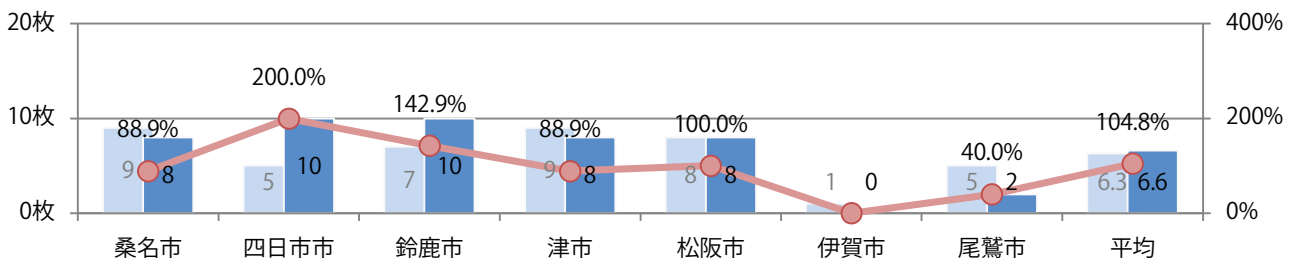

■ 地区別折込枚数・前年比

■ 2021年 ■ 2022年 ● 前年比

■ 曜日別構成比 (%)

■ 日 ■ 月 ■ 火 ■ 水 ■ 木 ■ 金 ■ 土

■ サイズ別構成比 (%)

■ B1 ■ B2 ■ B3 ■ B4 ■ B4未満 ■ 特殊

■ 色数別構成比 (%)

■ 1c/0c ■ 1c/1c ■ 2c/0c ■ 2c/1c ■ 2c/2c ■ 4c/0c ■ 4c/1c ■ 4c/2c ■ 4c/4c

前年比5%増。木～土曜の週後半のみの折込となった。B4未満のサイズが減った。
ほとんどが両面フルカラー。

■ 月別折込枚数 (県内7地区平均)

■ 年間最多枚数 ■ 年間最少枚数

	1月	2月	3月	4月	5月	6月	7月	8月	9月	10月	11月	12月
2022年	9.3	6.1	8.0	8.0	5.6	6.6						
2021年	9.4	6.7	8.6	7.0	4.1	6.3	5.1	5.6	5.1	7.3	6.9	5.1
2020年	10.7	8.4	8.4	5.1	4.7	8.1	6.3	6.4	7.6	7.7	7.0	7.6

■ 地区別折込枚数・前年比

■ 2021年 ■ 2022年 ● 前年比

■ 曜日別構成比 (%)

■ 日 ■ 月 ■ 火 ■ 水 ■ 木 ■ 金 ■ 土

■ サイズ別構成比 (%)

■ B 1 ■ B 2 ■ B 3 ■ B 4 ■ B 4未満 ■ 特殊

■ 色数別構成比 (%)

■ 1c/0c ■ 1c/1c ■ 2c/0c ■ 2c/1c ■ 2c/2c ■ 4c/0c ■ 4c/1c ■ 4c/2c ■ 4c/4c