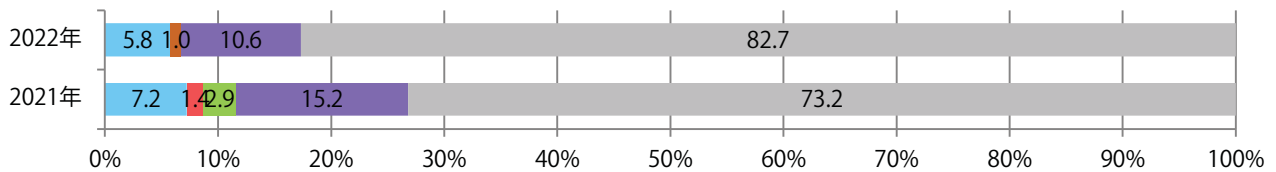

■ 地区別折込枚数・前年比

■ 2021年 ■ 2022年 ● 前年比

■ 曜日別構成比 (%)

■ 日 ■ 月 ■ 火 ■ 水 ■ 木 ■ 金 ■ 土

■ サイズ別構成比 (%)

■ B 1 ■ B 2 ■ B 3 ■ B 4 ■ B 4 未満 ■ 特殊

■ 色数別構成比 (%)

■ 1c/0c ■ 1c/1c ■ 2c/0c ■ 2c/1c ■ 2c/2c ■ 4c/0c ■ 4c/1c ■ 4c/2c ■ 4c/4c

土曜に大半が集中。B3サイズが59%を占める。ほとんどが両面フルカラー。

■ 月別折込枚数（県内7地区平均）

■ 年間最多枚数 ■ 年間最少枚数

	1月	2月	3月	4月	5月	6月	7月	8月	9月	10月	11月	12月
2022年	22.7	17.0	23.7	16.6	13.9	14.9						
2021年	22.0	18.9	28.9	19.1	19.0	19.7	27.6	20.3	12.1	17.9	18.1	23.7
2020年	25.9	26.6	29.4	7.4	4.4	19.1	21.4	22.7	17.7	21.0	20.9	25.3