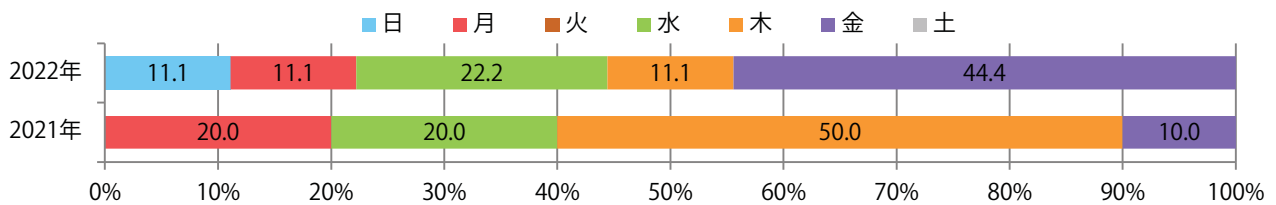

■ 地区別折込枚数・前年比

■ 2021年 ■ 2022年 ● 前年比

■ 曜日別構成比 (%)

■ 日 ■ 月 ■ 火 ■ 水 ■ 木 ■ 金 ■ 土

■ サイズ別構成比 (%)

■ B 1 ■ B 2 ■ B 3 ■ B 4 ■ B 4 未満 ■ 特殊

■ 色数別構成比 (%)

■ 1c/0c ■ 1c/1c ■ 2c/0c ■ 2c/1c ■ 2c/2c ■ 4c/0c ■ 4c/1c ■ 4c/2c ■ 4c/4c

金曜が最も多い。全てB4以下のサイズとなった。
両面フルカラーは89%を占め、他は片面1色のみ。

■ 月別折込枚数 (県内7地区平均)

■ 年間最多枚数 ■ 年間最少枚数

	1月	2月	3月	4月	5月	6月	7月	8月	9月	10月	11月	12月
2022年	2.1	0.7	2.0	1.6	1.7	1.3						
2021年	2.3	0.9	2.4	2.1	1.3	1.4	1.6	1.4	0.4	0.9	1.7	2.7
2020年	1.6	1.6	1.4	1.4	0.7	0.7	0.6	1.3	0.7	1.1	2.0	2.3

■ 地区別折込枚数・前年比

■ 曜日別構成比 (%)

■ サイズ別構成比 (%)

■ 色数別構成比 (%)

金曜のみの折込となった。全てB4サイズ、両面フルカラー。

■ 月別折込枚数（県内7地区平均）

■ 年間最多枚数 ■ 年間最少枚数

	1月	2月	3月	4月	5月	6月	7月	8月	9月	10月	11月	12月
2022年	0.4	0.0	0.4	1.3	0.0	0.6						
2021年	0.3	0.4	0.6	3.0	0.3	0.9	0.9	0.7	0.4	0.1	0.4	1.7
2020年	0.7	0.3	0.3	0.1	0.0	0.6	0.9	0.9	0.0	0.1	1.1	3.6