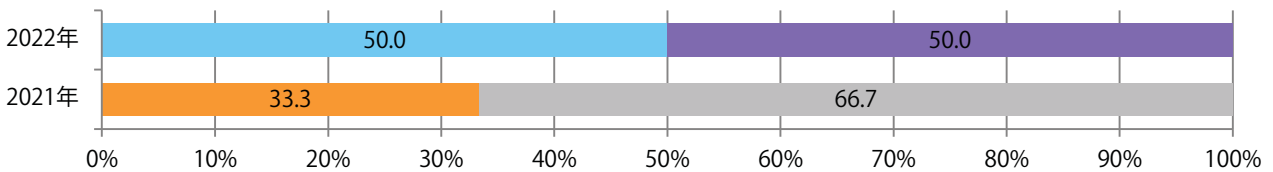

■曜日別構成比 (%)

■ 日 ■ 月 ■ 火 ■ 水 ■ 木 ■ 金 ■ 土