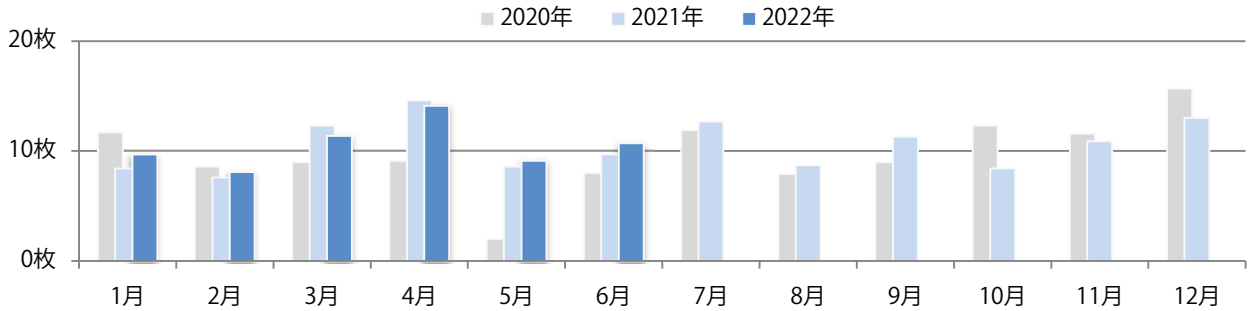

土曜が最も多く、次いで火・木曜の順に多い。B3以上の大きいサイズが36%を占める。
両面フルカラーは80%。

■月別折込枚数（県内7地区平均）

	1月	2月	3月	4月	5月	6月	7月	8月	9月	10月	11月	12月
2022年	32.0	34.6	34.9	31.0	33.6	29.6						
2021年	36.1	35.0	37.9	37.4	35.6	33.9	41.1	37.3	33.3	33.9	31.9	46.6
2020年	49.6	53.7	49.7	34.7	11.9	31.4	43.0	40.7	35.6	37.7	35.4	48.4

■地区別折込枚数・前年比

■曜日別構成比 (%)

■サイズ別構成比 (%)

■色数別構成比 (%)

前年比10%増。水～金曜に79%が集中。B3以上の大きいサイズが65%を占める。
両面フルカラーは84%。

■月別折込枚数（県内7地区平均）

■ 年間最多枚数 ■ 年間最少枚数

	1月	2月	3月	4月	5月	6月	7月	8月	9月	10月	11月	12月
2022年	9.7	8.1	11.4	14.1	9.1	10.7						
2021年	8.4	7.6	12.3	14.6	8.6	9.7	12.7	8.7	11.3	8.4	10.9	13.0
2020年	11.7	8.6	9.0	9.1	2.0	8.0	11.9	7.9	9.0	12.3	11.6	15.7

■地区別折込枚数・前年比

■ 2021年 ■ 2022年 ● 前年比

■曜日別構成比（%）

■ 日 ■ 月 ■ 火 ■ 水 ■ 木 ■ 金 ■ 土

■サイズ別構成比（%）

■ B 1 ■ B 2 ■ B 3 ■ B 4 ■ B 4未済 ■ 特殊

■色数別構成比（%）

■ 1c/0c ■ 1c/1c ■ 2c/0c ■ 2c/1c ■ 2c/2c ■ 4c/0c ■ 4c/1c ■ 4c/2c ■ 4c/4c