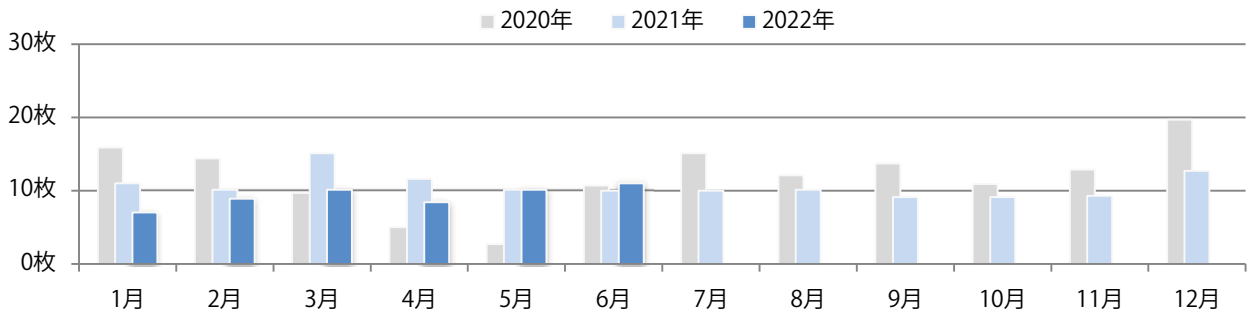

土曜に大半が集中。B3サイズが59%を占める。ほとんどが両面フルカラー。

■ 月別折込枚数（県内7地区平均）

■ 年間最多枚数 ■ 年間最少枚数

	1月	2月	3月	4月	5月	6月	7月	8月	9月	10月	11月	12月
2022年	22.7	17.0	23.7	16.6	13.9	14.9						
2021年	22.0	18.9	28.9	19.1	19.0	19.7	27.6	20.3	12.1	17.9	18.1	23.7
2020年	25.9	26.6	29.4	7.4	4.4	19.1	21.4	22.7	17.7	21.0	20.9	25.3

■ 地区別折込枚数・前年比

■ 2021年 ■ 2022年 ● 前年比

■ 曜日別構成比 (%)

■ 日 ■ 月 ■ 火 ■ 水 ■ 木 ■ 金 ■ 土

■ サイズ別構成比 (%)

■ B 1 ■ B 2 ■ B 3 ■ B 4 ■ B 4 未満 ■ 特殊

■ 色数別構成比 (%)

■ 1c/0c ■ 1c/1c ■ 2c/0c ■ 2c/1c ■ 2c/2c ■ 4c/0c ■ 4c/1c ■ 4c/2c ■ 4c/4c

前年比10%増。火・水曜に84%が集中。B3以上の大きいサイズが6割を占める。
ほとんどが両面フルカラー。

■ 月別折込枚数 (県内7地区平均)

■ 年間最多枚数 ■ 年間最少枚数

	1月	2月	3月	4月	5月	6月	7月	8月	9月	10月	11月	12月
2022年	7.0	8.9	10.1	8.4	10.1	11.0						
2021年	11.0	10.1	15.1	11.6	10.1	10.0	10.0	10.1	9.1	9.1	9.3	12.7
2020年	15.9	14.4	9.7	5.0	2.7	10.7	15.1	12.1	13.7	10.9	12.9	19.7