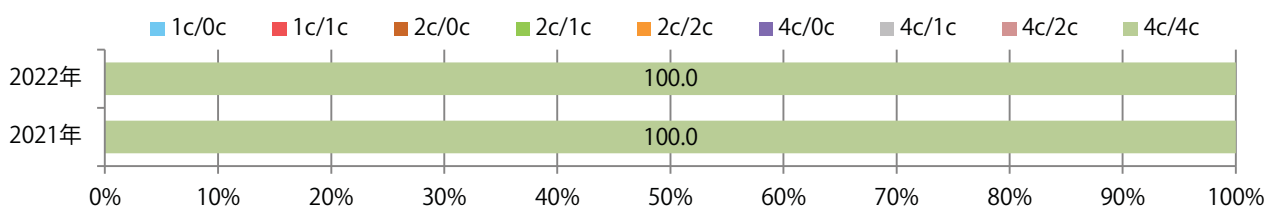

■地区別折込枚数・前年比

■曜日別構成比 (%)

■サイズ別構成比 (%)

■色数別構成比 (%)

金曜が最も多く、次いで木・火曜の順に多い。B2・B4サイズが増えた。
両面フルカラーは92%を占める。

■月別折込枚数（県内7地区平均）

■ 年間最多枚数 ■ 年間最少枚数

	1月	2月	3月	4月	5月	6月	7月	8月	9月	10月	11月	12月
2022年	11.4	13.0	16.0	17.6	11.0	13.1						
2021年	13.9	13.7	19.4	16.4	12.6	13.4	18.0	12.9	14.4	15.6	15.0	19.4
2020年	17.4	17.3	18.0	8.9	1.7	13.7	17.3	15.0	16.9	16.6	13.7	21.0

■地区別折込枚数・前年比

■ 2021年 ■ 2022年 ● 前年比

■曜日別構成比（%）

■ 日 ■ 月 ■ 火 ■ 水 ■ 木 ■ 金 ■ 土

■サイズ別構成比（%）

■ B 1 ■ B 2 ■ B 3 ■ B 4 ■ B 4 未満 ■ 特殊

■色数別構成比（%）

■ 1c/0c ■ 1c/1c ■ 2c/0c ■ 2c/1c ■ 2c/2c ■ 4c/0c ■ 4c/1c ■ 4c/2c ■ 4c/4c