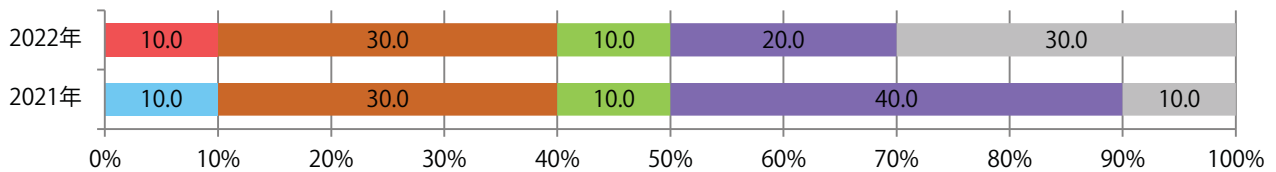

■ 地区別折込枚数・前年比

■ 2021年 ■ 2022年 ● 前年比

■ 曜日別構成比 (%)

■ 日 ■ 月 ■ 火 ■ 水 ■ 木 ■ 金 ■ 土

■ サイズ別構成比 (%)

■ B 1 ■ B 2 ■ B 3 ■ B 4 ■ B 4 未満 ■ 特殊

■ 色数別構成比 (%)

■ 1c/0c ■ 1c/1c ■ 2c/0c ■ 2c/1c ■ 2c/2c ■ 4c/0c ■ 4c/1c ■ 4c/2c ■ 4c/4c

各地区で増減はあったが、平均は前年と変わらず。火・土曜が多い。
B4未満のサイズが増えた。全て両面フルカラー。

■月別折込枚数（県内7地区平均）

■ 年間最多枚数 ■ 年間最少枚数

	1月	2月	3月	4月	5月	6月	7月	8月	9月	10月	11月	12月
2022年	1.0	0.7	0.9	1.3	1.6	1.4						
2021年	0.6	1.1	1.6	1.4	1.4	1.4	1.1	0.9	0.3	0.3	1.3	1.3
2020年	1.4	1.6	0.7	0.3	0.3	1.3	2.1	1.9	1.9	1.7	1.9	1.6

■地区別折込枚数・前年比

■ 2021年 ■ 2022年 ● 前年比

■曜日別構成比 (%)

■ 日 ■ 月 ■ 火 ■ 水 ■ 木 ■ 金 ■ 土

■サイズ別構成比 (%)

■ B 1 ■ B 2 ■ B 3 ■ B 4 ■ B 4 未満 ■ 特殊

■色数別構成比 (%)

■ 1c/0c ■ 1c/1c ■ 2c/0c ■ 2c/1c ■ 2c/2c ■ 4c/0c ■ 4c/1c ■ 4c/2c ■ 4c/4c