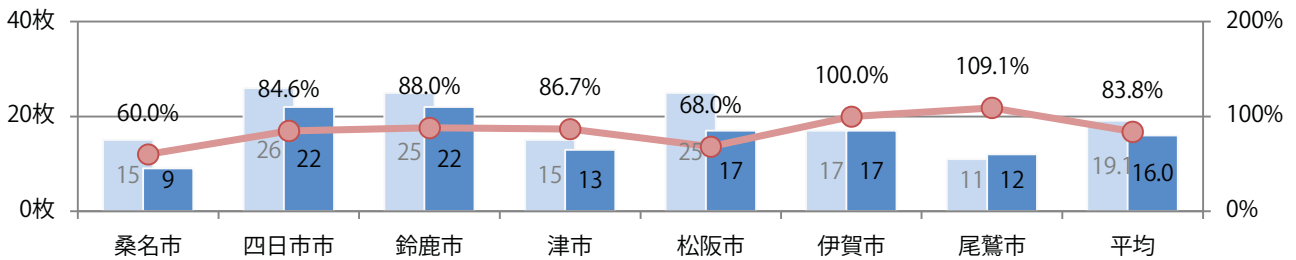

■ 地区別折込枚数・前年比

■ 2021年 ■ 2022年 ● 前年比

■ 曜日別構成比 (%)

■ 日 ■ 月 ■ 火 ■ 水 ■ 木 ■ 金 ■ 土

■ サイズ別構成比 (%)

■ B 1 ■ B 2 ■ B 3 ■ B 4 ■ B 4 未満 ■ 特殊

■ 色数別構成比 (%)

■ 1c/0c ■ 1c/1c ■ 2c/0c ■ 2c/1c ■ 2c/2c ■ 4c/0c ■ 4c/1c ■ 4c/2c ■ 4c/4c

水曜が最も多く、次いで木・金曜の順に多い。B3サイズが増えた。
両面フルカラーは92%。

■ 月別折込枚数 (県内7地区平均)

■ 年間最多枚数 ■ 年間最少枚数

	1月	2月	3月	4月	5月	6月	7月	8月	9月	10月	11月	12月
2022年	15.1	11.3	20.0	17.4	13.7	16.0						
2021年	19.6	16.7	24.1	18.6	18.9	19.1	14.4	7.9	13.6	17.4	18.9	20.3
2020年	25.0	21.1	18.7	12.9	10.6	18.6	16.9	7.9	17.4	24.7	23.3	28.6