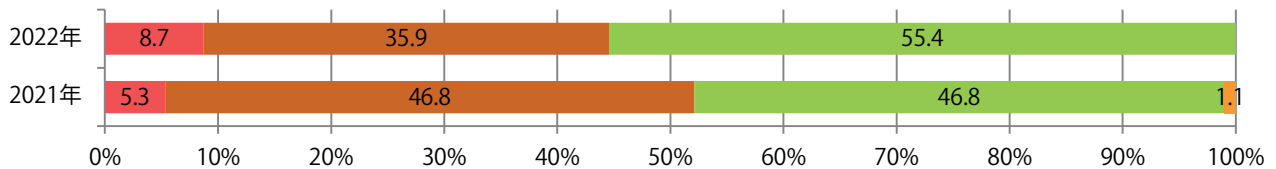

■地区別折込枚数・前年比

■曜日別構成比 (%)

■サイズ別構成比 (%)

■色数別構成比 (%)

金曜が最も多く、次いで木・火曜の順に多い。B2・B4サイズが増えた。
両面フルカラーは92%を占める。

■月別折込枚数（県内7地区平均）

■ 年間最多枚数 ■ 年間最少枚数

	1月	2月	3月	4月	5月	6月	7月	8月	9月	10月	11月	12月
2022年	11.4	13.0	16.0	17.6	11.0	13.1						
2021年	13.9	13.7	19.4	16.4	12.6	13.4	18.0	12.9	14.4	15.6	15.0	19.4
2020年	17.4	17.3	18.0	8.9	1.7	13.7	17.3	15.0	16.9	16.6	13.7	21.0

■地区別折込枚数・前年比

■ 2021年 ■ 2022年 ● 前年比

■曜日別構成比（%）

■ 日 ■ 月 ■ 火 ■ 水 ■ 木 ■ 金 ■ 土

■サイズ別構成比（%）

■ B 1 ■ B 2 ■ B 3 ■ B 4 ■ B 4 未満 ■ 特殊

■色数別構成比（%）

■ 1c/0c ■ 1c/1c ■ 2c/0c ■ 2c/1c ■ 2c/2c ■ 4c/0c ■ 4c/1c ■ 4c/2c ■ 4c/4c

土曜が最も多く、次いで火・木曜の順に多い。B3以上の大きいサイズが36%を占める。
両面フルカラーは80%。

■月別折込枚数（県内7地区平均）

	1月	2月	3月	4月	5月	6月	7月	8月	9月	10月	11月	12月
2022年	32.0	34.6	34.9	31.0	33.6	29.6						
2021年	36.1	35.0	37.9	37.4	35.6	33.9	41.1	37.3	33.3	33.9	31.9	46.6
2020年	49.6	53.7	49.7	34.7	11.9	31.4	43.0	40.7	35.6	37.7	35.4	48.4

■地区別折込枚数・前年比

■曜日別構成比 (%)

■サイズ別構成比 (%)

■色数別構成比 (%)

前年比10%増。水～金曜に79%が集中。B3以上の大きいサイズが65%を占める。
両面フルカラーは84%。

■月別折込枚数（県内7地区平均）

■ 年間最多枚数 ■ 年間最少枚数

	1月	2月	3月	4月	5月	6月	7月	8月	9月	10月	11月	12月
2022年	9.7	8.1	11.4	14.1	9.1	10.7						
2021年	8.4	7.6	12.3	14.6	8.6	9.7	12.7	8.7	11.3	8.4	10.9	13.0
2020年	11.7	8.6	9.0	9.1	2.0	8.0	11.9	7.9	9.0	12.3	11.6	15.7