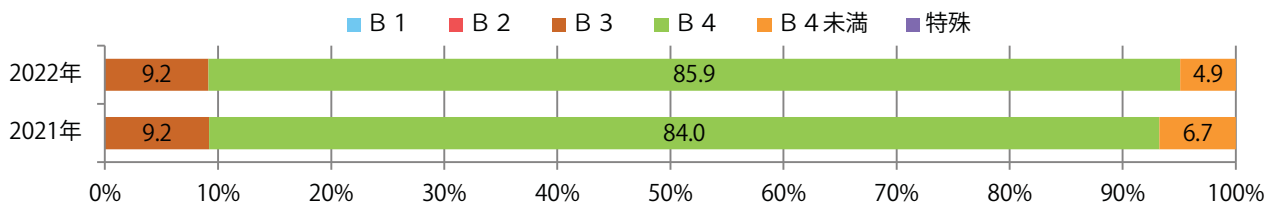

■サイズ別構成比（%）