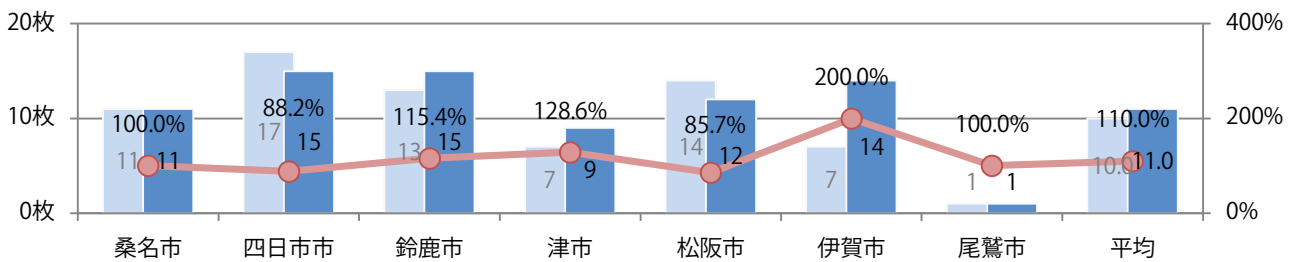

■ 地区別折込枚数・前年比

■ 2021年 ■ 2022年 ● 前年比

■ 曜日別構成比 (%)

■ 日 ■ 月 ■ 火 ■ 水 ■ 木 ■ 金 ■ 土

■ サイズ別構成比 (%)

■ B 1 ■ B 2 ■ B 3 ■ B 4 ■ B 4 未満 ■ 特殊

■ 色数別構成比 (%)

■ 1c/0c ■ 1c/1c ■ 2c/0c ■ 2c/1c ■ 2c/2c ■ 4c/0c ■ 4c/1c ■ 4c/2c ■ 4c/4c

前年比10%増。火・水曜に84%が集中。B3以上の大きいサイズが6割を占める。
ほとんどが両面フルカラー。

■ 月別折込枚数 (県内7地区平均)

■ 年間最多枚数 ■ 年間最少枚数

	1月	2月	3月	4月	5月	6月	7月	8月	9月	10月	11月	12月
2022年	7.0	8.9	10.1	8.4	10.1	11.0						
2021年	11.0	10.1	15.1	11.6	10.1	10.0	10.0	10.1	9.1	9.1	9.3	12.7
2020年	15.9	14.4	9.7	5.0	2.7	10.7	15.1	12.1	13.7	10.9	12.9	19.7

■ 地区別折込枚数・前年比

■ 2021年 ■ 2022年 ● 前年比

■ 曜日別構成比 (%)

■ 日 ■ 月 ■ 火 ■ 水 ■ 木 ■ 金 ■ 土

■ サイズ別構成比 (%)

■ B1 ■ B2 ■ B3 ■ B4 ■ B4未満 ■ 特殊

■ 色数別構成比 (%)

■ 1c/0c ■ 1c/1c ■ 2c/0c ■ 2c/1c ■ 2c/2c ■ 4c/0c ■ 4c/1c ■ 4c/2c ■ 4c/4c