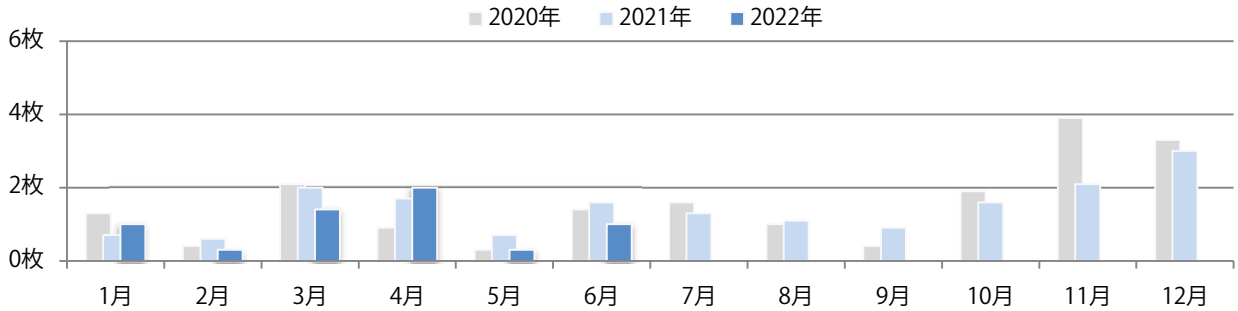

■地区別折込枚数・前年比

■曜日別構成比 (%)

■サイズ別構成比 (%)

■色数別構成比 (%)

前年比10%増。水～金曜に79%が集中。B3以上の大きいサイズが65%を占める。
両面フルカラーは84%。

■月別折込枚数（県内7地区平均）

■ 年間最多枚数 ■ 年間最少枚数

	1月	2月	3月	4月	5月	6月	7月	8月	9月	10月	11月	12月
2022年	9.7	8.1	11.4	14.1	9.1	10.7						
2021年	8.4	7.6	12.3	14.6	8.6	9.7	12.7	8.7	11.3	8.4	10.9	13.0
2020年	11.7	8.6	9.0	9.1	2.0	8.0	11.9	7.9	9.0	12.3	11.6	15.7

■地区別折込枚数・前年比

■ 2021年 ■ 2022年 ● 前年比

■曜日別構成比（%）

■ 日 ■ 月 ■ 火 ■ 水 ■ 木 ■ 金 ■ 土

■サイズ別構成比（%）

■ B 1 ■ B 2 ■ B 3 ■ B 4 ■ B 4未済 ■ 特殊

■色数別構成比（%）

■ 1c/0c ■ 1c/1c ■ 2c/0c ■ 2c/1c ■ 2c/2c ■ 4c/0c ■ 4c/1c ■ 4c/2c ■ 4c/4c

木～土曜の週後半のみの折込となった。特殊サイズが増えた。全て両面フルカラー。

■月別折込枚数（県内7地区平均）

■ 年間最多枚数 ■ 年間最少枚数

	1月	2月	3月	4月	5月	6月	7月	8月	9月	10月	11月	12月
2022年	1.0	0.3	1.4	2.0	0.3	1.0						
2021年	0.7	0.6	2.0	1.7	0.7	1.6	1.3	1.1	0.9	1.6	2.1	3.0
2020年	1.3	0.4	2.1	0.9	0.3	1.4	1.6	1.0	0.4	1.9	3.9	3.3

■地区別折込枚数・前年比

■曜日別構成比（%）

■サイズ別構成比（%）

■色数別構成比（%）

金曜が最も多く、次いで木・火曜の順に多い。B4サイズが87%を占める。
両面フルカラーは83%。

■ 月別折込枚数 (県内7地区平均)

■ 年間最多枚数 ■ 年間最少枚数

	1月	2月	3月	4月	5月	6月	7月	8月	9月	10月	11月	12月
2022年	4.9	7.0	9.0	7.0	4.3	7.4						
2021年	6.7	4.0	9.1	8.7	5.7	9.7	10.1	7.7	7.0	6.4	9.4	13.7
2020年	6.6	5.6	8.0	3.9	5.6	6.6	6.6	7.0	9.0	6.9	10.6	14.3