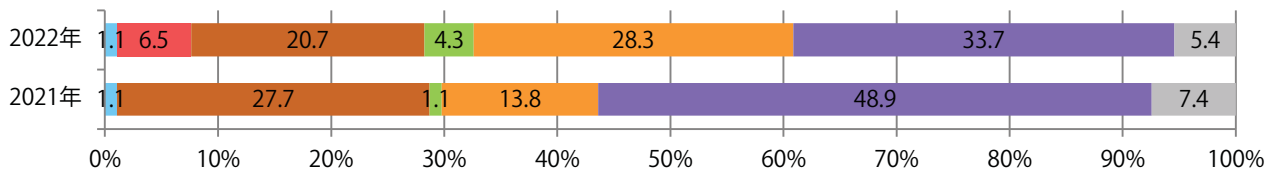

前年同様、火・金曜のみの折込となった。全てB4サイズ、両面フルカラー。

■月別折込枚数（県内7地区平均）

■ 年間最多枚数 ■ 年間最少枚数

	1月	2月	3月	4月	5月	6月	7月	8月	9月	10月	11月	12月
2022年	1.6	0.9	1.9	1.1	0.9	0.7						
2021年	1.0	1.3	1.3	1.6	0.6	1.0	1.1	1.1	0.9	0.9	0.6	0.3
2020年	2.4	1.7	1.4	1.3	0.0	0.9	0.9	0.7	1.0	1.0	1.3	1.0

■地区別折込枚数・前年比

■曜日別構成比 (%)

■サイズ別構成比 (%)

■色数別構成比 (%)

金曜が最も多く、次いで木・火曜の順に多い。B2・B4サイズが増えた。
両面フルカラーは92%を占める。

■月別折込枚数（県内7地区平均）

■ 年間最多枚数 ■ 年間最少枚数

	1月	2月	3月	4月	5月	6月	7月	8月	9月	10月	11月	12月
2022年	11.4	13.0	16.0	17.6	11.0	13.1						
2021年	13.9	13.7	19.4	16.4	12.6	13.4	18.0	12.9	14.4	15.6	15.0	19.4
2020年	17.4	17.3	18.0	8.9	1.7	13.7	17.3	15.0	16.9	16.6	13.7	21.0

■地区別折込枚数・前年比

■ 2021年 ■ 2022年 ● 前年比

■曜日別構成比（%）

■ 日 ■ 月 ■ 火 ■ 水 ■ 木 ■ 金 ■ 土

■サイズ別構成比（%）

■ B 1 ■ B 2 ■ B 3 ■ B 4 ■ B 4 未満 ■ 特殊

■色数別構成比（%）

■ 1c/0c ■ 1c/1c ■ 2c/0c ■ 2c/1c ■ 2c/2c ■ 4c/0c ■ 4c/1c ■ 4c/2c ■ 4c/4c