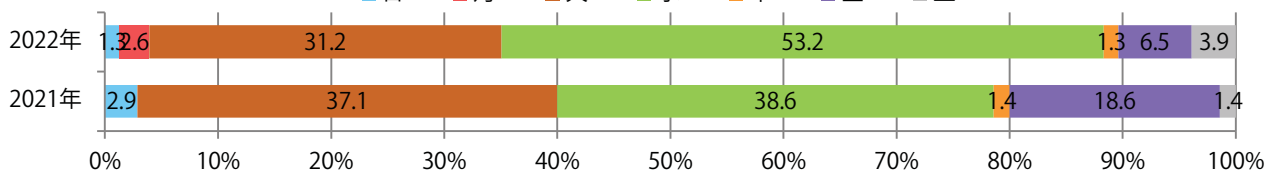

■ 地区別折込枚数・前年比

■ 2021年 ■ 2022年 ● 前年比

■ 曜日別構成比 (%)

■ 日 ■ 月 ■ 火 ■ 水 ■ 木 ■ 金 ■ 土

■ サイズ別構成比 (%)

■ B 1 ■ B 2 ■ B 3 ■ B 4 ■ B 4 未満 ■ 特殊

■ 色数別構成比 (%)

■ 1c/0c ■ 1c/1c ■ 2c/0c ■ 2c/1c ■ 2c/2c ■ 4c/0c ■ 4c/1c ■ 4c/2c ■ 4c/4c

前年比10%増。火・水曜に84%が集中。B3以上の大きいサイズが6割を占める。
ほとんどが両面フルカラー。

■ 月別折込枚数 (県内7地区平均)

■ 年間最多枚数 ■ 年間最少枚数

	1月	2月	3月	4月	5月	6月	7月	8月	9月	10月	11月	12月
2022年	7.0	8.9	10.1	8.4	10.1	11.0						
2021年	11.0	10.1	15.1	11.6	10.1	10.0	10.0	10.1	9.1	9.1	9.3	12.7
2020年	15.9	14.4	9.7	5.0	2.7	10.7	15.1	12.1	13.7	10.9	12.9	19.7

■ 地区別折込枚数・前年比

■ 2021年 ■ 2022年 ● 前年比

■ 曜日別構成比 (%)

■ 日 ■ 月 ■ 火 ■ 水 ■ 木 ■ 金 ■ 土

■ サイズ別構成比 (%)

■ B1 ■ B2 ■ B3 ■ B4 ■ B4未満 ■ 特殊

■ 色数別構成比 (%)

■ 1c/0c ■ 1c/1c ■ 2c/0c ■ 2c/1c ■ 2c/2c ■ 4c/0c ■ 4c/1c ■ 4c/2c ■ 4c/4c

前年比5%増。木～土曜の週後半のみの折込となった。B4未満のサイズが減った。
ほとんどが両面フルカラー。

■ 月別折込枚数 (県内7地区平均)

■ 年間最多枚数 ■ 年間最少枚数

	1月	2月	3月	4月	5月	6月	7月	8月	9月	10月	11月	12月
2022年	9.3	6.1	8.0	8.0	5.6	6.6						
2021年	9.4	6.7	8.6	7.0	4.1	6.3	5.1	5.6	5.1	7.3	6.9	5.1
2020年	10.7	8.4	8.4	5.1	4.7	8.1	6.3	6.4	7.6	7.7	7.0	7.6