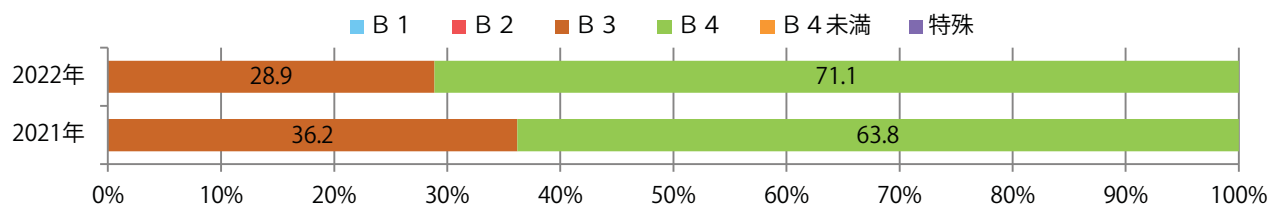

■ 地区別折込枚数・前年比

■ 2021年 ■ 2022年 ● 前年比

■ 曜日別構成比 (%)

■ 日 ■ 月 ■ 火 ■ 水 ■ 木 ■ 金 ■ 土

■ サイズ別構成比 (%)

■ B 1 ■ B 2 ■ B 3 ■ B 4 ■ B 4未満 ■ 特殊

■ 色数別構成比 (%)

■ 1c/0c ■ 1c/1c ■ 2c/0c ■ 2c/1c ■ 2c/2c ■ 4c/0c ■ 4c/1c ■ 4c/2c ■ 4c/4c

金・土曜の週末に95%が集中。B3サイズが減った。全て両面フルカラー。

■ 月別折込枚数（県内7地区平均）

	1月	2月	3月	4月	5月	6月	7月	8月	9月	10月	11月	12月
2022年	22.0	16.1	18.7	13.9	15.0	13.9						
2021年	22.9	14.9	17.7	13.4	13.9	15.0	17.1	10.9	11.6	13.7	13.3	12.3
2020年	29.1	21.3	13.1	5.6	4.7	10.0	13.1	8.6	14.9	12.0	12.3	12.4

■ 地区別折込枚数・前年比

■ 曜日別構成比 (%)

■ サイズ別構成比 (%)

■ 色数別構成比 (%)

金・土曜の週末に大半が集中。B4サイズが減った。両面フルカラーは95%を占める。

■ 月別折込枚数（県内7地区平均）

■ 年間最多枚数 ■ 年間最少枚数

	1月	2月	3月	4月	5月	6月	7月	8月	9月	10月	11月	12月
2022年	5.4	4.0	7.3	5.1	3.3	2.9						
2021年	4.7	5.3	7.1	7.6	3.0	5.9	7.3	5.3	4.6	6.1	7.9	7.9
2020年	7.9	5.7	9.1	5.6	1.9	3.1	8.4	4.6	4.6	6.7	10.3	7.7