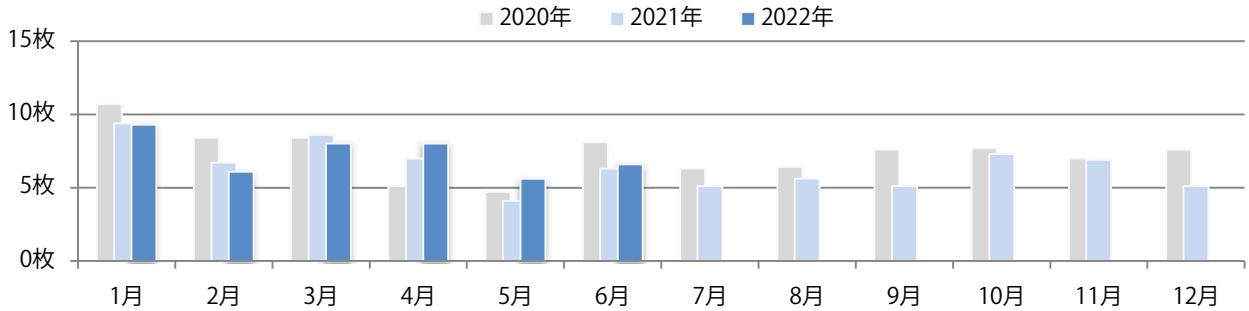

前年比10%増。火・水曜に84%が集中。B3以上の大きいサイズが6割を占める。
ほとんどが両面フルカラー。

■ 月別折込枚数 (県内7地区平均)

■ 年間最多枚数 ■ 年間最少枚数

	1月	2月	3月	4月	5月	6月	7月	8月	9月	10月	11月	12月
2022年	7.0	8.9	10.1	8.4	10.1	11.0						
2021年	11.0	10.1	15.1	11.6	10.1	10.0	10.0	10.1	9.1	9.1	9.3	12.7
2020年	15.9	14.4	9.7	5.0	2.7	10.7	15.1	12.1	13.7	10.9	12.9	19.7

■ 地区別折込枚数・前年比

■ 2021年 ■ 2022年 ● 前年比

■ 曜日別構成比 (%)

■ 日 ■ 月 ■ 火 ■ 水 ■ 木 ■ 金 ■ 土

■ サイズ別構成比 (%)

■ B1 ■ B2 ■ B3 ■ B4 ■ B4未満 ■ 特殊

■ 色数別構成比 (%)

■ 1c/0c ■ 1c/1c ■ 2c/0c ■ 2c/1c ■ 2c/2c ■ 4c/0c ■ 4c/1c ■ 4c/2c ■ 4c/4c

前年比5%増。木～土曜の週後半のみの折込となった。B4未満のサイズが減った。
ほとんどが両面フルカラー。

■ 月別折込枚数 (県内7地区平均)

■ 年間最多枚数 ■ 年間最少枚数

	1月	2月	3月	4月	5月	6月	7月	8月	9月	10月	11月	12月
2022年	9.3	6.1	8.0	8.0	5.6	6.6						
2021年	9.4	6.7	8.6	7.0	4.1	6.3	5.1	5.6	5.1	7.3	6.9	5.1
2020年	10.7	8.4	8.4	5.1	4.7	8.1	6.3	6.4	7.6	7.7	7.0	7.6