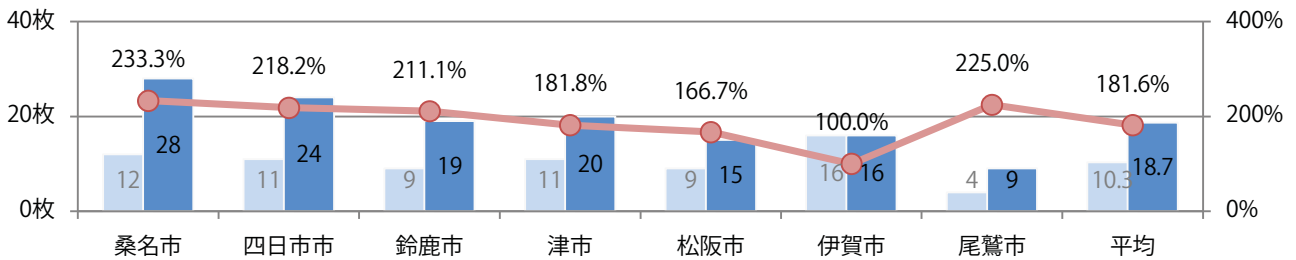

■地区別折込枚数・前年比

■ 2021年 ■ 2022年 ● 前年比