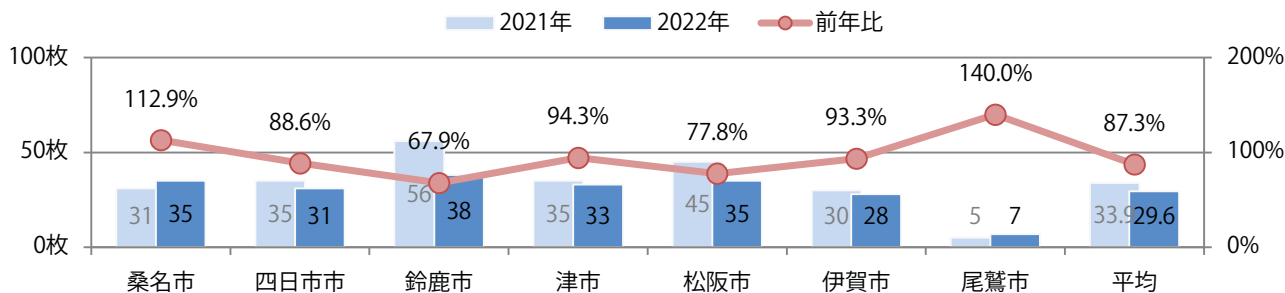

■地区別折込枚数・前年比

■曜日別構成比 (%)

■サイズ別構成比 (%)

■色数別構成比 (%)

金曜が最も多く、次いで木・火曜の順に多い。B2・B4サイズが増えた。
両面フルカラーは92%を占める。

■月別折込枚数（県内7地区平均）

■ 年間最多枚数 ■ 年間最少枚数

	1月	2月	3月	4月	5月	6月	7月	8月	9月	10月	11月	12月
2022年	11.4	13.0	16.0	17.6	11.0	13.1						
2021年	13.9	13.7	19.4	16.4	12.6	13.4	18.0	12.9	14.4	15.6	15.0	19.4
2020年	17.4	17.3	18.0	8.9	1.7	13.7	17.3	15.0	16.9	16.6	13.7	21.0

■地区別折込枚数・前年比

■ 2021年 ■ 2022年 ● 前年比

■曜日別構成比（%）

■ 日 ■ 月 ■ 火 ■ 水 ■ 木 ■ 金 ■ 土

■サイズ別構成比（%）

■ B 1 ■ B 2 ■ B 3 ■ B 4 ■ B 4 未満 ■ 特殊

■色数別構成比（%）

■ 1c/0c ■ 1c/1c ■ 2c/0c ■ 2c/1c ■ 2c/2c ■ 4c/0c ■ 4c/1c ■ 4c/2c ■ 4c/4c

土曜が最も多く、次いで火・木曜の順に多い。B3以上の大きいサイズが36%を占める。
両面フルカラーは80%。

■月別折込枚数（県内7地区平均）

	1月	2月	3月	4月	5月	6月	7月	8月	9月	10月	11月	12月
2022年	32.0	34.6	34.9	31.0	33.6	29.6						
2021年	36.1	35.0	37.9	37.4	35.6	33.9	41.1	37.3	33.3	33.9	31.9	46.6
2020年	49.6	53.7	49.7	34.7	11.9	31.4	43.0	40.7	35.6	37.7	35.4	48.4

■地区別折込枚数・前年比

■曜日別構成比 (%)

■サイズ別構成比 (%)

■色数別構成比 (%)

前年比10%増。水～金曜に79%が集中。B3以上の大きいサイズが65%を占める。
両面フルカラーは84%。

■月別折込枚数（県内7地区平均）

■ 年間最多枚数 ■ 年間最少枚数

	1月	2月	3月	4月	5月	6月	7月	8月	9月	10月	11月	12月
2022年	9.7	8.1	11.4	14.1	9.1	10.7						
2021年	8.4	7.6	12.3	14.6	8.6	9.7	12.7	8.7	11.3	8.4	10.9	13.0
2020年	11.7	8.6	9.0	9.1	2.0	8.0	11.9	7.9	9.0	12.3	11.6	15.7