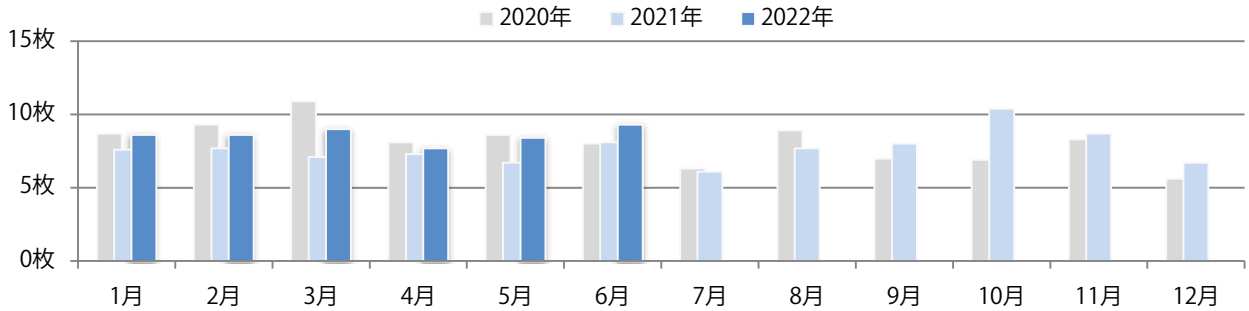

前年比15%増。日曜に92%が集中。B3サイズが増えた。ほとんどが両面フルカラー。

■月別折込枚数（県内7地区平均）

■ 年間最多枚数 ■ 年間最少枚数

	1月	2月	3月	4月	5月	6月	7月	8月	9月	10月	11月	12月
2022年	8.6	8.6	9.0	7.7	8.4	9.3						
2021年	7.6	7.7	7.1	7.3	6.7	8.1	6.1	7.7	8.0	10.4	8.7	6.7
2020年	8.7	9.3	10.9	8.1	8.6	8.0	6.3	8.9	7.0	6.9	8.3	5.6