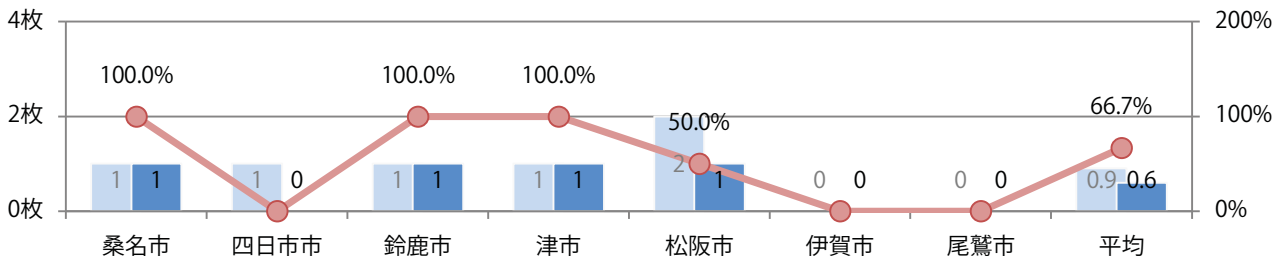

金曜が最も多い。全てB4以下のサイズとなった。
両面フルカラーは89%を占め、他は片面1色のみ。

■ 月別折込枚数 (県内7地区平均)

■ 年間最多枚数 ■ 年間最少枚数

	1月	2月	3月	4月	5月	6月	7月	8月	9月	10月	11月	12月
2022年	2.1	0.7	2.0	1.6	1.7	1.3						
2021年	2.3	0.9	2.4	2.1	1.3	1.4	1.6	1.4	0.4	0.9	1.7	2.7
2020年	1.6	1.6	1.4	1.4	0.7	0.7	0.6	1.3	0.7	1.1	2.0	2.3

■ 地区別折込枚数・前年比

■ 曜日別構成比 (%)

■ サイズ別構成比 (%)

■ 色数別構成比 (%)

金曜のみの折込となった。全てB4サイズ、両面フルカラー。

■ 月別折込枚数（県内7地区平均）

■ 年間最多枚数 ■ 年間最少枚数

	1月	2月	3月	4月	5月	6月	7月	8月	9月	10月	11月	12月
2022年	0.4	0.0	0.4	1.3	0.0	0.6						
2021年	0.3	0.4	0.6	3.0	0.3	0.9	0.9	0.7	0.4	0.1	0.4	1.7
2020年	0.7	0.3	0.3	0.1	0.0	0.6	0.9	0.9	0.0	0.1	1.1	3.6

■ 地区別折込枚数・前年比

■ 2021年 ■ 2022年 ● 前年比

■ 曜日別構成比 (%)

■ 日 ■ 月 ■ 火 ■ 水 ■ 木 ■ 金 ■ 土

■ サイズ別構成比 (%)

■ B 1 ■ B 2 ■ B 3 ■ B 4 ■ B 4 未満 ■ 特殊

■ 色数別構成比 (%)

■ 1c/0c ■ 1c/1c ■ 2c/0c ■ 2c/1c ■ 2c/2c ■ 4c/0c ■ 4c/1c ■ 4c/2c ■ 4c/4c