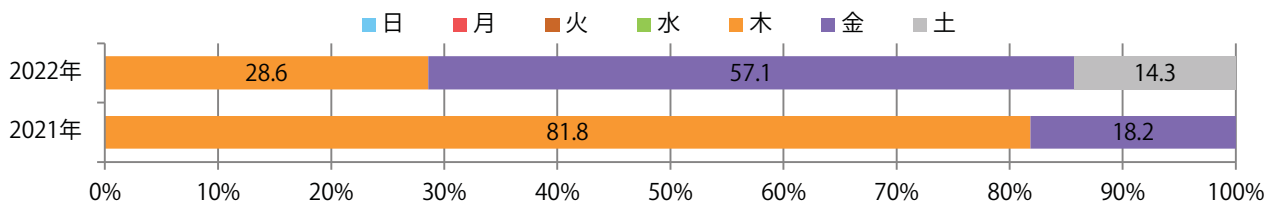

■地区別折込枚数・前年比

■ 2021年 ■ 2022年 ● 前年比

■曜日別構成比（%）

■ 日 ■ 月 ■ 火 ■ 水 ■ 木 ■ 金 ■ 土

■サイズ別構成比（%）

■ B 1 ■ B 2 ■ B 3 ■ B 4 ■ B 4未済 ■ 特殊

■色数別構成比（%）

■ 1c/0c ■ 1c/1c ■ 2c/0c ■ 2c/1c ■ 2c/2c ■ 4c/0c ■ 4c/1c ■ 4c/2c ■ 4c/4c

木～土曜の週後半のみの折込となった。特殊サイズが増えた。全て両面フルカラー。

■月別折込枚数（県内7地区平均）

■ 年間最多枚数 ■ 年間最少枚数

	1月	2月	3月	4月	5月	6月	7月	8月	9月	10月	11月	12月
2022年	1.0	0.3	1.4	2.0	0.3	1.0						
2021年	0.7	0.6	2.0	1.7	0.7	1.6	1.3	1.1	0.9	1.6	2.1	3.0
2020年	1.3	0.4	2.1	0.9	0.3	1.4	1.6	1.0	0.4	1.9	3.9	3.3

■地区別折込枚数・前年比

■曜日別構成比（%）

■サイズ別構成比（%）

■色数別構成比（%）

金曜が最も多く、次いで木・火曜の順に多い。B4サイズが87%を占める。
両面フルカラーは83%。

■ 月別折込枚数 (県内7地区平均)

■ 年間最多枚数 ■ 年間最少枚数

	1月	2月	3月	4月	5月	6月	7月	8月	9月	10月	11月	12月
2022年	4.9	7.0	9.0	7.0	4.3	7.4						
2021年	6.7	4.0	9.1	8.7	5.7	9.7	10.1	7.7	7.0	6.4	9.4	13.7
2020年	6.6	5.6	8.0	3.9	5.6	6.6	6.6	7.0	9.0	6.9	10.6	14.3