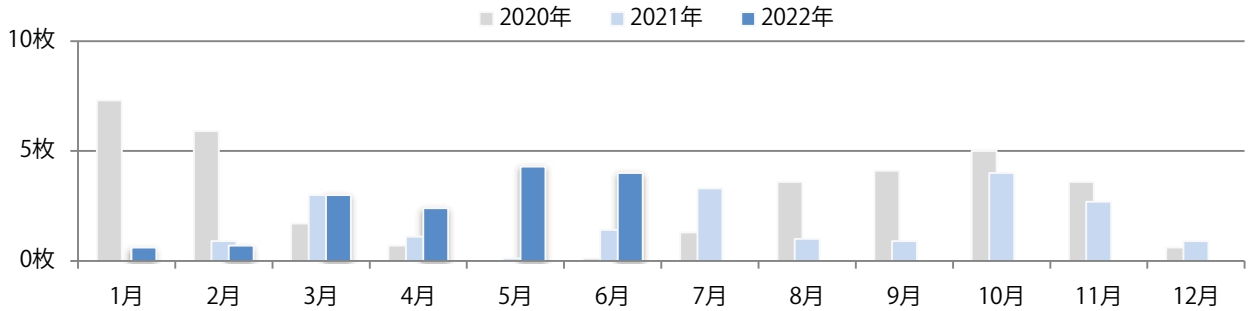

日曜が最も多く、次いで木曜が多い。前年と同様、全てB4サイズとなった。
両面フルカラーは94%を占め、他は両面1色のみ。

■月別折込枚数（県内7地区平均）

■ 年間最多枚数 ■ 年間最少枚数

	1月	2月	3月	4月	5月	6月	7月	8月	9月	10月	11月	12月
2022年	4.1	3.0	2.9	2.4	3.6	2.6						
2021年	4.6	2.1	4.3	3.6	3.1	2.7	5.1	3.9	3.7	2.3	3.3	3.6
2020年	3.9	2.0	4.7	3.0	3.7	3.4	3.1	4.3	3.7	3.1	2.1	3.7

■地区別折込枚数・前年比

■ 2021年 ■ 2022年 ● 前年比

■曜日別構成比 (%)

■ 日 ■ 月 ■ 火 ■ 水 ■ 木 ■ 金 ■ 土

■サイズ別構成比 (%)

■ B 1 ■ B 2 ■ B 3 ■ B 4 ■ B 4 未満 ■ 特殊

■色数別構成比 (%)

■ 1c/0c ■ 1c/1c ■ 2c/0c ■ 2c/1c ■ 2c/2c ■ 4c/0c ■ 4c/1c ■ 4c/2c ■ 4c/4c

各地区平均で前年の3倍近くになった。日曜に54%が集中。B3サイズが増えた。全て両面フルカラー。

■月別折込枚数（県内7地区平均）

■ 年間最多枚数 ■ 年間最少枚数

	1月	2月	3月	4月	5月	6月	7月	8月	9月	10月	11月	12月
2022年	0.6	0.7	3.0	2.4	4.3	4.0						
2021年	0.0	0.9	3.0	1.1	0.1	1.4	3.3	1.0	0.9	4.0	2.7	0.9
2020年	7.3	5.9	1.7	0.7	0.0	0.1	1.3	3.6	4.1	5.0	3.6	0.6