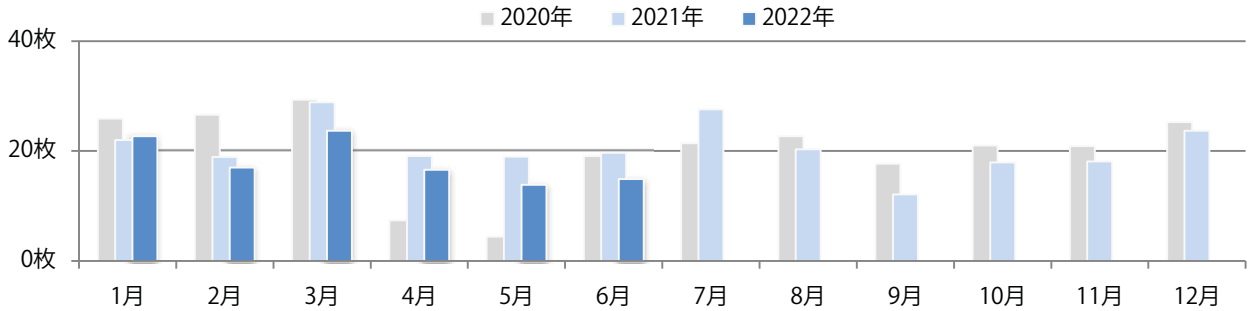

前年比3%増。土曜が最も多い。B4サイズが大半を占める。全て両面フルカラー。

■ 月別折込枚数 (県内7地区平均)

■ 年間最多枚数 ■ 年間最少枚数

	1月	2月	3月	4月	5月	6月	7月	8月	9月	10月	11月	12月
2022年	7.7	4.1	6.1	7.3	6.6	6.1						
2021年	8.7	5.0	7.9	7.0	6.7	5.9	7.0	4.6	4.4	4.4	5.3	6.7
2020年	10.6	9.1	5.9	4.6	2.4	6.9	8.0	6.1	6.3	4.9	6.0	10.9

■ 地区別折込枚数・前年比

■ 2021年 ■ 2022年 ● 前年比

■ 曜日別構成比 (%)

■ 日 ■ 月 ■ 火 ■ 水 ■ 木 ■ 金 ■ 土

■ サイズ別構成比 (%)

■ B 1 ■ B 2 ■ B 3 ■ B 4 ■ B 4 未満 ■ 特殊

■ 色数別構成比 (%)

■ 1c/0c ■ 1c/1c ■ 2c/0c ■ 2c/1c ■ 2c/2c ■ 4c/0c ■ 4c/1c ■ 4c/2c ■ 4c/4c

土曜に大半が集中。B3サイズが59%を占める。ほとんどが両面フルカラー。

■ 月別折込枚数（県内7地区平均）

■ 年間最多枚数 ■ 年間最少枚数

	1月	2月	3月	4月	5月	6月	7月	8月	9月	10月	11月	12月
2022年	22.7	17.0	23.7	16.6	13.9	14.9						
2021年	22.0	18.9	28.9	19.1	19.0	19.7	27.6	20.3	12.1	17.9	18.1	23.7
2020年	25.9	26.6	29.4	7.4	4.4	19.1	21.4	22.7	17.7	21.0	20.9	25.3