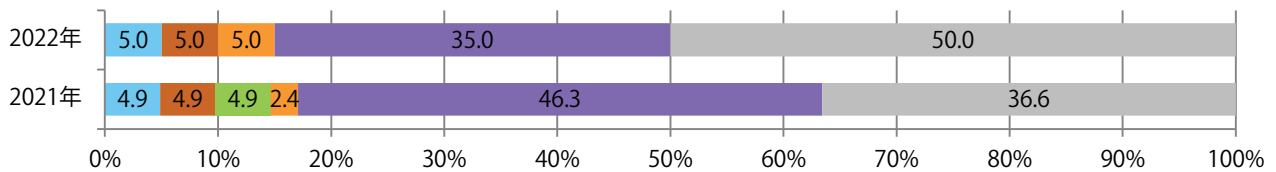

金・土曜の週末に95%が集中。B3サイズが減った。全て両面フルカラー。

■ 月別折込枚数（県内7地区平均）

	1月	2月	3月	4月	5月	6月	7月	8月	9月	10月	11月	12月
2022年	22.0	16.1	18.7	13.9	15.0	13.9						
2021年	22.9	14.9	17.7	13.4	13.9	15.0	17.1	10.9	11.6	13.7	13.3	12.3
2020年	29.1	21.3	13.1	5.6	4.7	10.0	13.1	8.6	14.9	12.0	12.3	12.4

■ 地区別折込枚数・前年比

■ 曜日別構成比 (%)

■ サイズ別構成比 (%)

■ 色数別構成比 (%)

金・土曜の週末に大半が集中。B4サイズが減った。両面フルカラーは95%を占める。

■ 月別折込枚数（県内7地区平均）

■ 年間最多枚数 ■ 年間最少枚数

	1月	2月	3月	4月	5月	6月	7月	8月	9月	10月	11月	12月
2022年	5.4	4.0	7.3	5.1	3.3	2.9						
2021年	4.7	5.3	7.1	7.6	3.0	5.9	7.3	5.3	4.6	6.1	7.9	7.9
2020年	7.9	5.7	9.1	5.6	1.9	3.1	8.4	4.6	4.6	6.7	10.3	7.7

■ 地区別折込枚数・前年比

■ 2021年 ■ 2022年 ● 前年比

■ 曜日別構成比 (%)

■ 日 ■ 月 ■ 火 ■ 水 ■ 木 ■ 金 ■ 土

■ サイズ別構成比 (%)

■ B 1 ■ B 2 ■ B 3 ■ B 4 ■ B 4 未満 ■ 特殊

■ 色数別構成比 (%)

■ 1c/0c ■ 1c/1c ■ 2c/0c ■ 2c/1c ■ 2c/2c ■ 4c/0c ■ 4c/1c ■ 4c/2c ■ 4c/4c