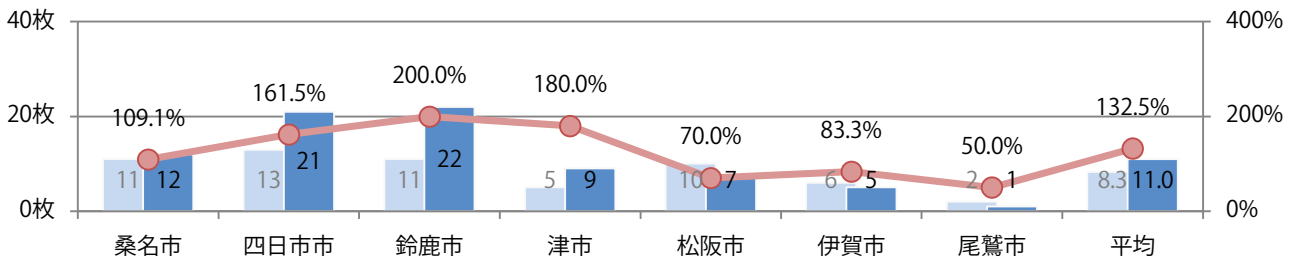

土曜が最も多い。B4未満のサイズが42%を占め、他はB4のみ。両面フルカラーは92%。

■月別折込枚数（県内7地区平均）

■ 年間最多枚数 ■ 年間最少枚数

	1月	2月	3月	4月	5月	6月	7月	8月	9月	10月	11月	12月
2022年	1.7	1.9	1.6	2.4	1.3	1.7						
2021年	1.7	2.7	2.1	2.4	2.3	3.1	1.9	1.9	1.0	1.6	1.3	1.7
2020年	2.3	2.7	1.3	1.0	1.0	2.7	2.6	2.1	2.1	2.7	3.6	1.4

■地区別折込枚数・前年比

■ 2021年 ■ 2022年 ● 前年比

■曜日別構成比 (%)

■ 日 ■ 月 ■ 火 ■ 水 ■ 木 ■ 金 ■ 土

■サイズ別構成比 (%)

■ B 1 ■ B 2 ■ B 3 ■ B 4 ■ B 4 未満 ■ 特殊

■色数別構成比 (%)

■ 1c/0c ■ 1c/1c ■ 2c/0c ■ 2c/1c ■ 2c/2c ■ 4c/0c ■ 4c/1c ■ 4c/2c ■ 4c/4c

津から北の地区で増加し、平均33%増。金曜に大半が集中。B4未満のサイズが増えた。
両面フルカラーは92%。

■月別折込枚数（県内7地区平均）

■ 年間最多枚数 ■ 年間最少枚数

	1月	2月	3月	4月	5月	6月	7月	8月	9月	10月	11月	12月
2022年	9.7	4.6	9.7	13.1	7.3	11.0						
2021年	10.9	7.4	14.6	13.4	5.1	8.3	17.3	8.3	8.3	12.3	11.7	13.3
2020年	16.3	9.6	15.6	10.6	6.9	8.9	15.4	14.0	11.4	11.3	13.1	17.7

■地区別折込枚数・前年比

■ 2021年 ■ 2022年 ● 前年比

■曜日別構成比 (%)

■ 日 ■ 月 ■ 火 ■ 水 ■ 木 ■ 金 ■ 土

■サイズ別構成比 (%)

■ B 1 ■ B 2 ■ B 3 ■ B 4 ■ B 4未満 ■ 特殊

■色数別構成比 (%)

■ 1c/0c ■ 1c/1c ■ 2c/0c ■ 2c/1c ■ 2c/2c ■ 4c/0c ■ 4c/1c ■ 4c/2c ■ 4c/4c