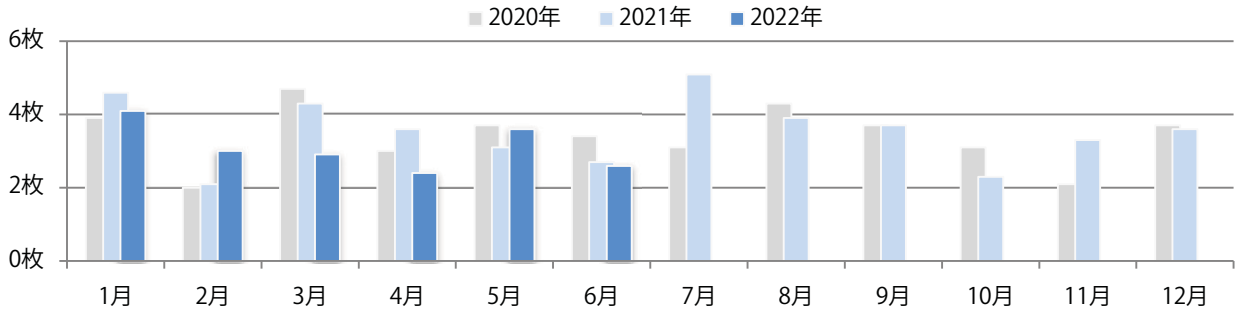

津から北の地区で増加し、平均33%増。金曜に大半が集中。B4未満のサイズが増えた。
両面フルカラーは92%。

■月別折込枚数（県内7地区平均）

■ 年間最多枚数 ■ 年間最少枚数

	1月	2月	3月	4月	5月	6月	7月	8月	9月	10月	11月	12月
2022年	9.7	4.6	9.7	13.1	7.3	11.0						
2021年	10.9	7.4	14.6	13.4	5.1	8.3	17.3	8.3	8.3	12.3	11.7	13.3
2020年	16.3	9.6	15.6	10.6	6.9	8.9	15.4	14.0	11.4	11.3	13.1	17.7

■地区別折込枚数・前年比

■ 2021年 ■ 2022年 ● 前年比

■曜日別構成比 (%)

■ 日 ■ 月 ■ 火 ■ 水 ■ 木 ■ 金 ■ 土

■サイズ別構成比 (%)

■ B 1 ■ B 2 ■ B 3 ■ B 4 ■ B 4未満 ■ 特殊

■色数別構成比 (%)

■ 1c/0c ■ 1c/1c ■ 2c/0c ■ 2c/1c ■ 2c/2c ■ 4c/0c ■ 4c/1c ■ 4c/2c ■ 4c/4c

日曜が最も多く、次いで木曜が多い。前年と同様、全てB4サイズとなった。
両面フルカラーは94%を占め、他は両面1色のみ。

■月別折込枚数（県内7地区平均）

■ 年間最多枚数 ■ 年間最少枚数

	1月	2月	3月	4月	5月	6月	7月	8月	9月	10月	11月	12月
2022年	4.1	3.0	2.9	2.4	3.6	2.6						
2021年	4.6	2.1	4.3	3.6	3.1	2.7	5.1	3.9	3.7	2.3	3.3	3.6
2020年	3.9	2.0	4.7	3.0	3.7	3.4	3.1	4.3	3.7	3.1	2.1	3.7