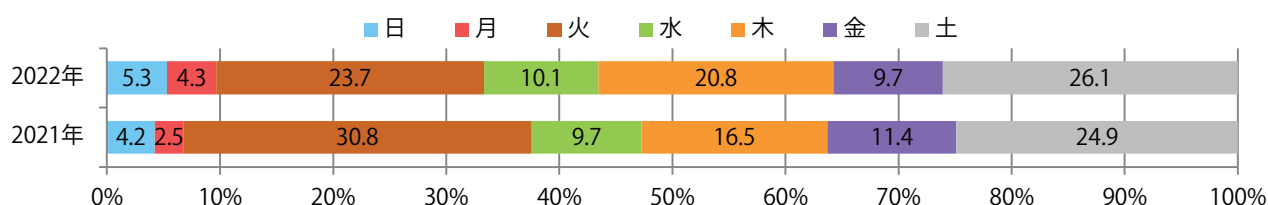

■地区別折込枚数・前年比

■ 2021年 ■ 2022年 ● 前年比

■曜日別構成比（%）

■ 日 ■ 月 ■ 火 ■ 水 ■ 木 ■ 金 ■ 土

■サイズ別構成比（%）

■ B 1 ■ B 2 ■ B 3 ■ B 4 ■ B 4 未満 ■ 特殊

■色数別構成比（%）

■ 1c/0c ■ 1c/1c ■ 2c/0c ■ 2c/1c ■ 2c/2c ■ 4c/0c ■ 4c/1c ■ 4c/2c ■ 4c/4c

土曜が最も多く、次いで火・木曜の順に多い。B3以上の大きいサイズが36%を占める。
両面フルカラーは80%。

■月別折込枚数（県内7地区平均）

	1月	2月	3月	4月	5月	6月	7月	8月	9月	10月	11月	12月
2022年	32.0	34.6	34.9	31.0	33.6	29.6						
2021年	36.1	35.0	37.9	37.4	35.6	33.9	41.1	37.3	33.3	33.9	31.9	46.6
2020年	49.6	53.7	49.7	34.7	11.9	31.4	43.0	40.7	35.6	37.7	35.4	48.4

■地区別折込枚数・前年比

■曜日別構成比 (%)

■サイズ別構成比 (%)

■色数別構成比 (%)

前年比10%増。水～金曜に79%が集中。B3以上の大きいサイズが65%を占める。
両面フルカラーは84%。

■月別折込枚数（県内7地区平均）

■ 年間最多枚数 ■ 年間最少枚数

	1月	2月	3月	4月	5月	6月	7月	8月	9月	10月	11月	12月
2022年	9.7	8.1	11.4	14.1	9.1	10.7						
2021年	8.4	7.6	12.3	14.6	8.6	9.7	12.7	8.7	11.3	8.4	10.9	13.0
2020年	11.7	8.6	9.0	9.1	2.0	8.0	11.9	7.9	9.0	12.3	11.6	15.7