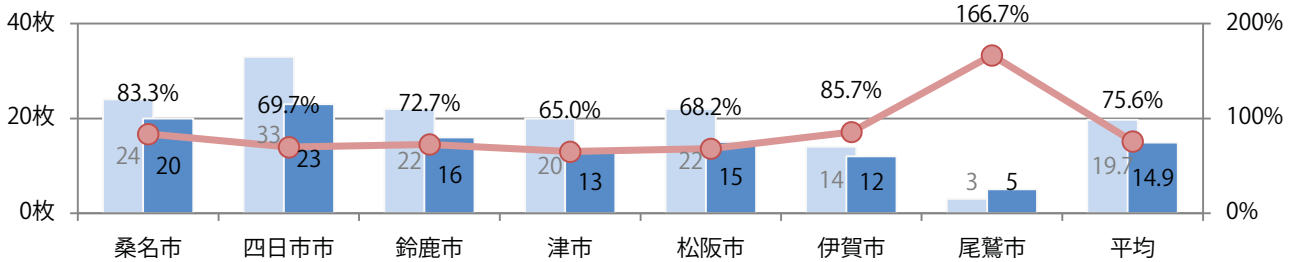

■ 地区別折込枚数・前年比

■ 2021年 ■ 2022年 ● 前年比

■ 曜日別構成比 (%)

■ 日 ■ 月 ■ 火 ■ 水 ■ 木 ■ 金 ■ 土

■ サイズ別構成比 (%)

■ B 1 ■ B 2 ■ B 3 ■ B 4 ■ B 4 未満 ■ 特殊

■ 色数別構成比 (%)

■ 1c/0c ■ 1c/1c ■ 2c/0c ■ 2c/1c ■ 2c/2c ■ 4c/0c ■ 4c/1c ■ 4c/2c ■ 4c/4c

土曜に大半が集中。B3サイズが59%を占める。ほとんどが両面フルカラー。

■ 月別折込枚数（県内7地区平均）

■ 年間最多枚数 ■ 年間最少枚数

	1月	2月	3月	4月	5月	6月	7月	8月	9月	10月	11月	12月
2022年	22.7	17.0	23.7	16.6	13.9	14.9						
2021年	22.0	18.9	28.9	19.1	19.0	19.7	27.6	20.3	12.1	17.9	18.1	23.7
2020年	25.9	26.6	29.4	7.4	4.4	19.1	21.4	22.7	17.7	21.0	20.9	25.3

前年比10%増。火・水曜に84%が集中。B3以上の大きいサイズが6割を占める。
ほとんどが両面フルカラー。

■ 月別折込枚数 (県内7地区平均)

■ 年間最多枚数 ■ 年間最少枚数

	1月	2月	3月	4月	5月	6月	7月	8月	9月	10月	11月	12月
2022年	7.0	8.9	10.1	8.4	10.1	11.0						
2021年	11.0	10.1	15.1	11.6	10.1	10.0	10.0	10.1	9.1	9.1	9.3	12.7
2020年	15.9	14.4	9.7	5.0	2.7	10.7	15.1	12.1	13.7	10.9	12.9	19.7