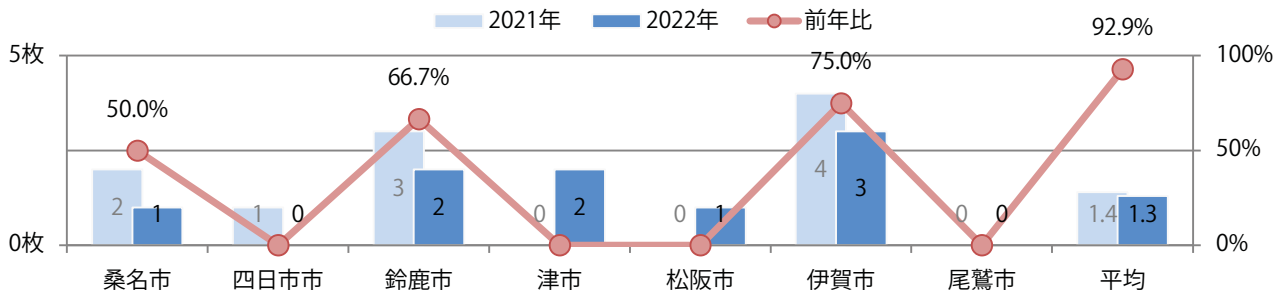

■ 地区別折込枚数・前年比

■ 2021年 ■ 2022年 ● 前年比

■ 曜日別構成比 (%)

■ 日 ■ 月 ■ 火 ■ 水 ■ 木 ■ 金 ■ 土

■ サイズ別構成比 (%)

■ B 1 ■ B 2 ■ B 3 ■ B 4 ■ B 4 未満 ■ 特殊

■ 色数別構成比 (%)

■ 1c/0c ■ 1c/1c ■ 2c/0c ■ 2c/1c ■ 2c/2c ■ 4c/0c ■ 4c/1c ■ 4c/2c ■ 4c/4c

金曜が最も多い。全てB4以下のサイズとなった。
両面フルカラーは89%を占め、他は片面1色のみ。

■ 月別折込枚数 (県内7地区平均)

■ 年間最多枚数 ■ 年間最少枚数

	1月	2月	3月	4月	5月	6月	7月	8月	9月	10月	11月	12月
2022年	2.1	0.7	2.0	1.6	1.7	1.3						
2021年	2.3	0.9	2.4	2.1	1.3	1.4	1.6	1.4	0.4	0.9	1.7	2.7
2020年	1.6	1.6	1.4	1.4	0.7	0.7	0.6	1.3	0.7	1.1	2.0	2.3

■ 地区別折込枚数・前年比

■ 曜日別構成比 (%)

■ サイズ別構成比 (%)

■ 色数別構成比 (%)

金曜のみの折込となった。全てB4サイズ、両面フルカラー。

■ 月別折込枚数（県内7地区平均）

■ 年間最多枚数 ■ 年間最少枚数

	1月	2月	3月	4月	5月	6月	7月	8月	9月	10月	11月	12月
2022年	0.4	0.0	0.4	1.3	0.0	0.6						
2021年	0.3	0.4	0.6	3.0	0.3	0.9	0.9	0.7	0.4	0.1	0.4	1.7
2020年	0.7	0.3	0.3	0.1	0.0	0.6	0.9	0.9	0.0	0.1	1.1	3.6