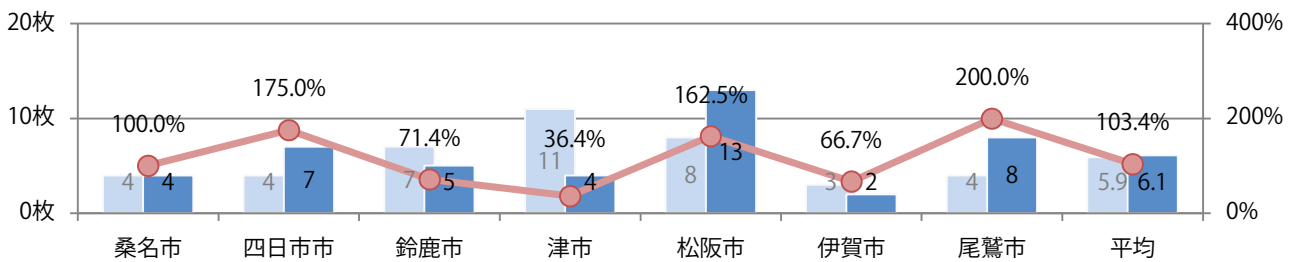

■ 地区別折込枚数・前年比

■ 2021年 ■ 2022年 ● 前年比

■ 曜日別構成比 (%)

■ 日 ■ 月 ■ 火 ■ 水 ■ 木 ■ 金 ■ 土

■ サイズ別構成比 (%)

■ B 1 ■ B 2 ■ B 3 ■ B 4 ■ B 4 未満 ■ 特殊

■ 色数別構成比 (%)

■ 1c/0c ■ 1c/1c ■ 2c/0c ■ 2c/1c ■ 2c/2c ■ 4c/0c ■ 4c/1c ■ 4c/2c ■ 4c/4c

前年比3%増。土曜が最も多い。B4サイズが大半を占める。全て両面フルカラー。

■ 月別折込枚数 (県内7地区平均)

■ 年間最多枚数 ■ 年間最少枚数

	1月	2月	3月	4月	5月	6月	7月	8月	9月	10月	11月	12月
2022年	7.7	4.1	6.1	7.3	6.6	6.1						
2021年	8.7	5.0	7.9	7.0	6.7	5.9	7.0	4.6	4.4	4.4	5.3	6.7
2020年	10.6	9.1	5.9	4.6	2.4	6.9	8.0	6.1	6.3	4.9	6.0	10.9

土曜に大半が集中。B3サイズが59%を占める。ほとんどが両面フルカラー。

■ 月別折込枚数（県内7地区平均）

■ 年間最多枚数 ■ 年間最少枚数

	1月	2月	3月	4月	5月	6月	7月	8月	9月	10月	11月	12月
2022年	22.7	17.0	23.7	16.6	13.9	14.9						
2021年	22.0	18.9	28.9	19.1	19.0	19.7	27.6	20.3	12.1	17.9	18.1	23.7
2020年	25.9	26.6	29.4	7.4	4.4	19.1	21.4	22.7	17.7	21.0	20.9	25.3