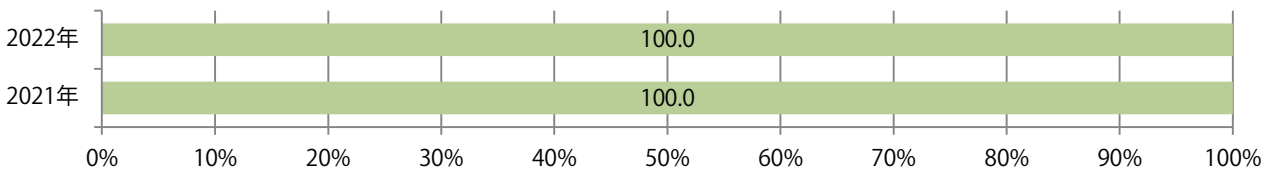

■ 地区別折込枚数・前年比

■ 曜日別構成比 (%)

■ サイズ別構成比 (%)

■ 色数別構成比 (%)

金曜のみの折込となった。全てB4サイズ、両面フルカラー。

■ 月別折込枚数（県内7地区平均）

■ 年間最多枚数 ■ 年間最少枚数

	1月	2月	3月	4月	5月	6月	7月	8月	9月	10月	11月	12月
2022年	0.4	0.0	0.4	1.3	0.0	0.6						
2021年	0.3	0.4	0.6	3.0	0.3	0.9	0.9	0.7	0.4	0.1	0.4	1.7
2020年	0.7	0.3	0.3	0.1	0.0	0.6	0.9	0.9	0.0	0.1	1.1	3.6

■ 地区別折込枚数・前年比

■ 2021年 ■ 2022年 ● 前年比

■ 曜日別構成比 (%)

■ 日 ■ 月 ■ 火 ■ 水 ■ 木 ■ 金 ■ 土

■ サイズ別構成比 (%)

■ B 1 ■ B 2 ■ B 3 ■ B 4 ■ B 4 未満 ■ 特殊

■ 色数別構成比 (%)

■ 1c/0c ■ 1c/1c ■ 2c/0c ■ 2c/1c ■ 2c/2c ■ 4c/0c ■ 4c/1c ■ 4c/2c ■ 4c/4c

前年比23%増。木曜が最も多く、次いで土・水曜の順に多い。B4サイズが増えた。
両面フルカラーは91%に上る。

■ 月別折込枚数 (県内7地区平均)

■ 年間最多枚数 ■ 年間最少枚数

	1月	2月	3月	4月	5月	6月	7月	8月	9月	10月	11月	12月
2022年	5.9	5.0	5.6	7.1	6.4	7.9						
2021年	3.9	4.6	10.6	6.9	5.7	6.4	9.7	7.3	8.1	7.0	7.9	6.0
2020年	4.0	3.9	4.3	2.7	4.3	3.9	6.7	4.3	5.3	6.6	7.0	5.0