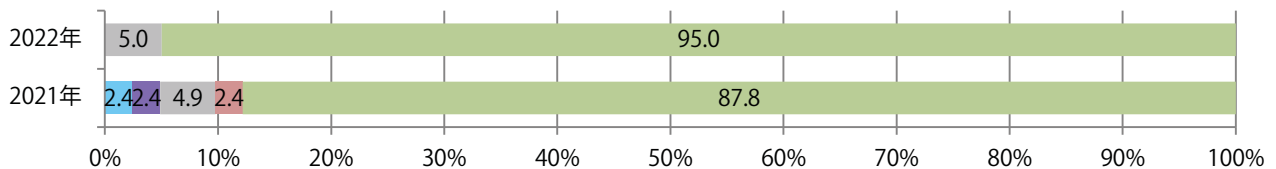

■ 地区別折込枚数・前年比

■ 曜日別構成比 (%)

■ サイズ別構成比 (%)

■ 色数別構成比 (%)

金・土曜の週末に大半が集中。B4サイズが減った。両面フルカラーは95%を占める。

■ 月別折込枚数（県内7地区平均）

■ 年間最多枚数 ■ 年間最少枚数

	1月	2月	3月	4月	5月	6月	7月	8月	9月	10月	11月	12月
2022年	5.4	4.0	7.3	5.1	3.3	2.9						
2021年	4.7	5.3	7.1	7.6	3.0	5.9	7.3	5.3	4.6	6.1	7.9	7.9
2020年	7.9	5.7	9.1	5.6	1.9	3.1	8.4	4.6	4.6	6.7	10.3	7.7

■ 地区別折込枚数・前年比

■ 2021年 ■ 2022年 ● 前年比

■ 曜日別構成比 (%)

■ 日 ■ 月 ■ 火 ■ 水 ■ 木 ■ 金 ■ 土

■ サイズ別構成比 (%)

■ B 1 ■ B 2 ■ B 3 ■ B 4 ■ B 4 未満 ■ 特殊

■ 色数別構成比 (%)

■ 1c/0c ■ 1c/1c ■ 2c/0c ■ 2c/1c ■ 2c/2c ■ 4c/0c ■ 4c/1c ■ 4c/2c ■ 4c/4c

金曜が最も多い。全てB4以下のサイズとなった。
両面フルカラーは89%を占め、他は片面1色のみ。

■ 月別折込枚数 (県内7地区平均)

■ 年間最多枚数 ■ 年間最少枚数

	1月	2月	3月	4月	5月	6月	7月	8月	9月	10月	11月	12月
2022年	2.1	0.7	2.0	1.6	1.7	1.3						
2021年	2.3	0.9	2.4	2.1	1.3	1.4	1.6	1.4	0.4	0.9	1.7	2.7
2020年	1.6	1.6	1.4	1.4	0.7	0.7	0.6	1.3	0.7	1.1	2.0	2.3