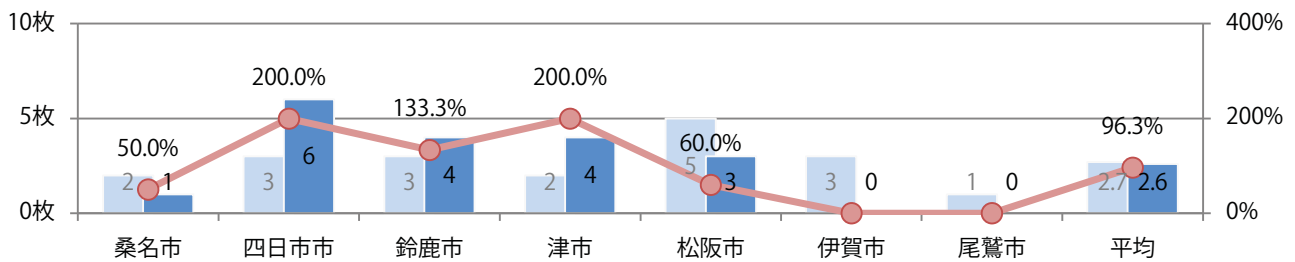

■地区別折込枚数・前年比

■ 2021年 ■ 2022年 ● 前年比