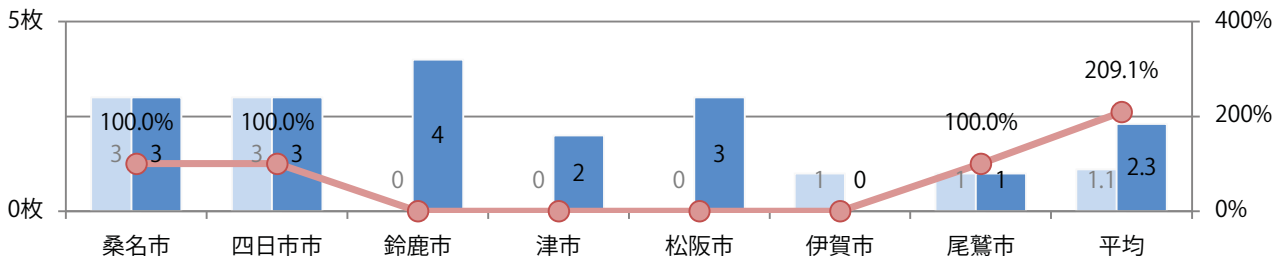

■地区別折込枚数・前年比

■ 2021年 ■ 2022年 ● 前年比