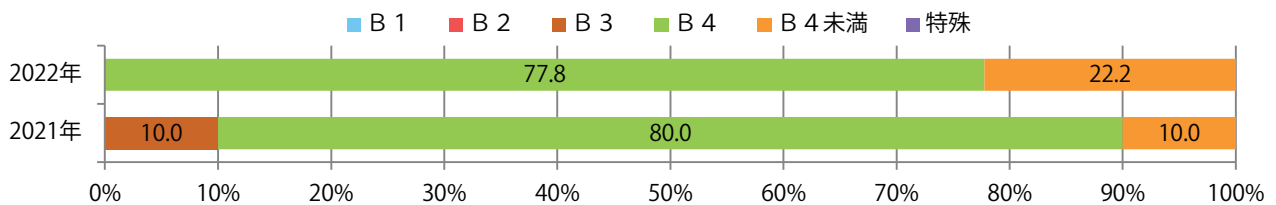

■ 地区別折込枚数・前年比

■ 2021年 ■ 2022年 ● 前年比

■ 曜日別構成比 (%)

■ 日 ■ 月 ■ 火 ■ 水 ■ 木 ■ 金 ■ 土

■ サイズ別構成比 (%)

■ B 1 ■ B 2 ■ B 3 ■ B 4 ■ B 4 未満 ■ 特殊

■ 色数別構成比 (%)

■ 1c/0c ■ 1c/1c ■ 2c/0c ■ 2c/1c ■ 2c/2c ■ 4c/0c ■ 4c/1c ■ 4c/2c ■ 4c/4c

金曜が最も多い。全てB4以下のサイズとなった。
両面フルカラーは89%を占め、他は片面1色のみ。

■ 月別折込枚数 (県内7地区平均)

■ 年間最多枚数 ■ 年間最少枚数

	1月	2月	3月	4月	5月	6月	7月	8月	9月	10月	11月	12月
2022年	2.1	0.7	2.0	1.6	1.7	1.3						
2021年	2.3	0.9	2.4	2.1	1.3	1.4	1.6	1.4	0.4	0.9	1.7	2.7
2020年	1.6	1.6	1.4	1.4	0.7	0.7	0.6	1.3	0.7	1.1	2.0	2.3

■ 地区別折込枚数・前年比

■ 曜日別構成比 (%)

■ サイズ別構成比 (%)

■ 色数別構成比 (%)

金曜のみの折込となった。全てB4サイズ、両面フルカラー。

■ 月別折込枚数（県内7地区平均）

■ 年間最多枚数 ■ 年間最少枚数

	1月	2月	3月	4月	5月	6月	7月	8月	9月	10月	11月	12月
2022年	0.4	0.0	0.4	1.3	0.0	0.6						
2021年	0.3	0.4	0.6	3.0	0.3	0.9	0.9	0.7	0.4	0.1	0.4	1.7
2020年	0.7	0.3	0.3	0.1	0.0	0.6	0.9	0.9	0.0	0.1	1.1	3.6