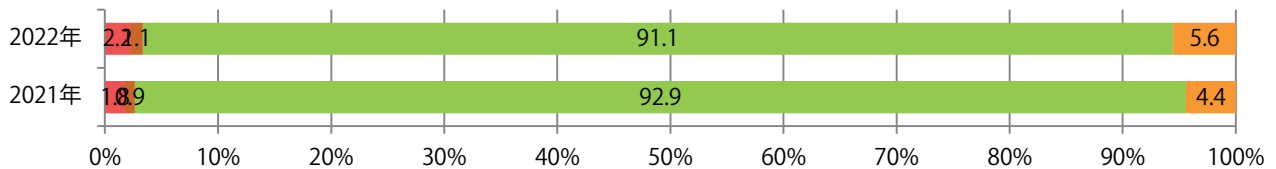

地区別折込枚数・前年比

2021年 2022年 前年比

曜日別構成比 (%)

日 月 火 水 木 金 土

サイズ別構成比 (%)

B 1 B 2 B 3 B 4 B 4未済 特殊

色数別構成比 (%)

1c/0c 1c/1c 2c/0c 2c/1c 2c/2c 4c/0c 4c/1c 4c/2c 4c/4c