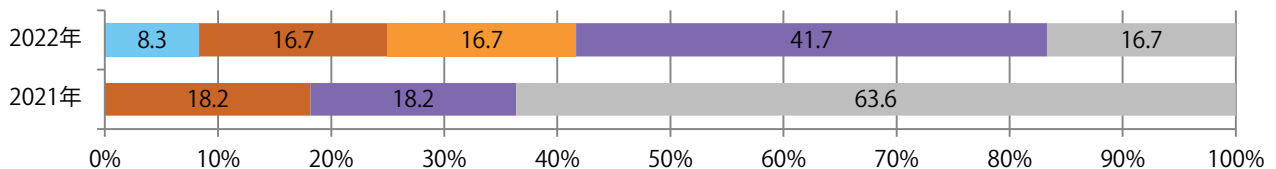

■ 曜日別構成比 (%)

■ 日 ■ 月 ■ 火 ■ 水 ■ 木 ■ 金 ■ 土