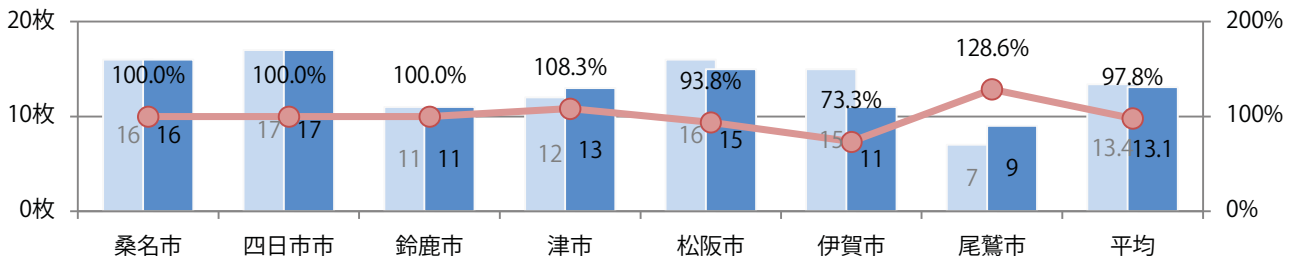

前年同様、火・金曜のみの折込となった。全てB4サイズ、両面フルカラー。

■月別折込枚数（県内7地区平均）

■ 年間最多枚数 ■ 年間最少枚数

	1月	2月	3月	4月	5月	6月	7月	8月	9月	10月	11月	12月
2022年	1.6	0.9	1.9	1.1	0.9	0.7						
2021年	1.0	1.3	1.3	1.6	0.6	1.0	1.1	1.1	0.9	0.9	0.6	0.3
2020年	2.4	1.7	1.4	1.3	0.0	0.9	0.9	0.7	1.0	1.0	1.3	1.0

■地区別折込枚数・前年比

■曜日別構成比 (%)

■サイズ別構成比 (%)

■色数別構成比 (%)

金曜が最も多く、次いで木・火曜の順に多い。B2・B4サイズが増えた。
両面フルカラーは92%を占める。

■月別折込枚数（県内7地区平均）

■ 年間最多枚数 ■ 年間最少枚数

	1月	2月	3月	4月	5月	6月	7月	8月	9月	10月	11月	12月
2022年	11.4	13.0	16.0	17.6	11.0	13.1						
2021年	13.9	13.7	19.4	16.4	12.6	13.4	18.0	12.9	14.4	15.6	15.0	19.4
2020年	17.4	17.3	18.0	8.9	1.7	13.7	17.3	15.0	16.9	16.6	13.7	21.0

■地区別折込枚数・前年比

■ 2021年 ■ 2022年 ● 前年比

■曜日別構成比（%）

■ 日 ■ 月 ■ 火 ■ 水 ■ 木 ■ 金 ■ 土

■サイズ別構成比（%）

■ B 1 ■ B 2 ■ B 3 ■ B 4 ■ B 4 未満 ■ 特殊

■色数別構成比（%）

■ 1c/0c ■ 1c/1c ■ 2c/0c ■ 2c/1c ■ 2c/2c ■ 4c/0c ■ 4c/1c ■ 4c/2c ■ 4c/4c

土曜が最も多く、次いで火・木曜の順に多い。B3以上の大きいサイズが36%を占める。
両面フルカラーは80%。

■月別折込枚数（県内7地区平均）

	1月	2月	3月	4月	5月	6月	7月	8月	9月	10月	11月	12月
2022年	32.0	34.6	34.9	31.0	33.6	29.6						
2021年	36.1	35.0	37.9	37.4	35.6	33.9	41.1	37.3	33.3	33.9	31.9	46.6
2020年	49.6	53.7	49.7	34.7	11.9	31.4	43.0	40.7	35.6	37.7	35.4	48.4