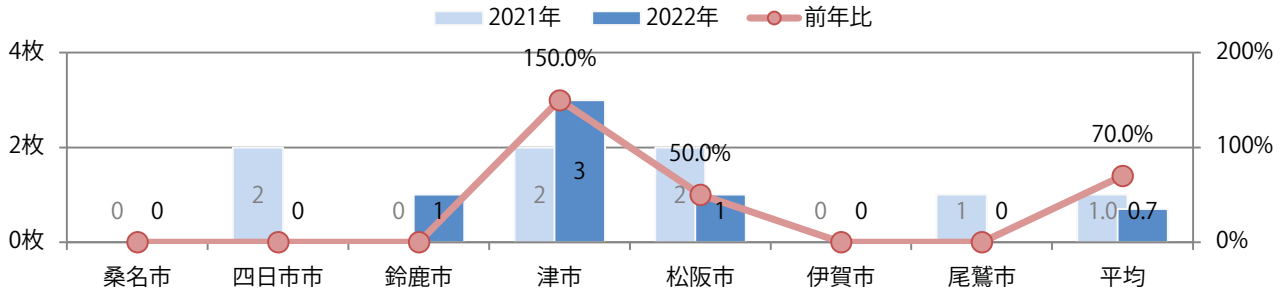

前年同様、火・金曜のみの折込となった。全てB4サイズ、両面フルカラー。

■月別折込枚数（県内7地区平均）

■ 年間最多枚数 ■ 年間最少枚数

	1月	2月	3月	4月	5月	6月	7月	8月	9月	10月	11月	12月
2022年	1.6	0.9	1.9	1.1	0.9	0.7						
2021年	1.0	1.3	1.3	1.6	0.6	1.0	1.1	1.1	0.9	0.9	0.6	0.3
2020年	2.4	1.7	1.4	1.3	0.0	0.9	0.9	0.7	1.0	1.0	1.3	1.0

■地区別折込枚数・前年比

■曜日別構成比 (%)

■サイズ別構成比 (%)

■色数別構成比 (%)

金曜が最も多く、次いで木・火曜の順に多い。B2・B4サイズが増えた。
両面フルカラーは92%を占める。

■月別折込枚数（県内7地区平均）

■ 年間最多枚数 ■ 年間最少枚数

	1月	2月	3月	4月	5月	6月	7月	8月	9月	10月	11月	12月
2022年	11.4	13.0	16.0	17.6	11.0	13.1						
2021年	13.9	13.7	19.4	16.4	12.6	13.4	18.0	12.9	14.4	15.6	15.0	19.4
2020年	17.4	17.3	18.0	8.9	1.7	13.7	17.3	15.0	16.9	16.6	13.7	21.0