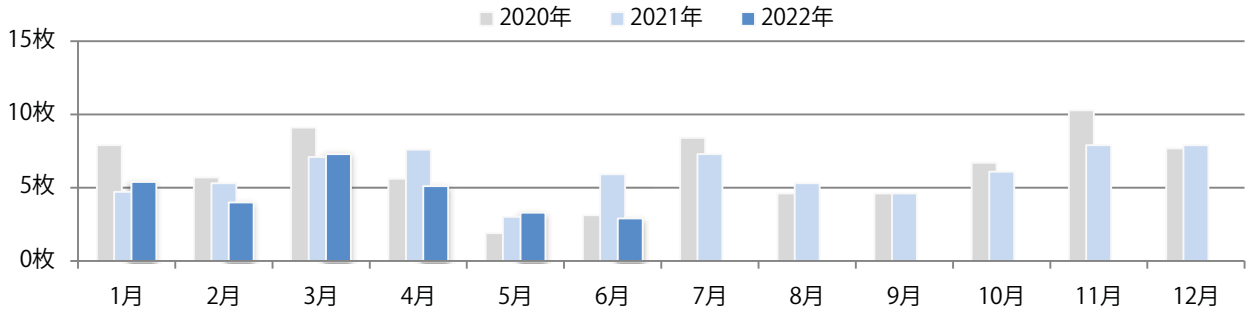

金・土曜の週末に95%が集中。B3サイズが減った。全て両面フルカラー。

■ 月別折込枚数（県内7地区平均）

	1月	2月	3月	4月	5月	6月	7月	8月	9月	10月	11月	12月
2022年	22.0	16.1	18.7	13.9	15.0	13.9						
2021年	22.9	14.9	17.7	13.4	13.9	15.0	17.1	10.9	11.6	13.7	13.3	12.3
2020年	29.1	21.3	13.1	5.6	4.7	10.0	13.1	8.6	14.9	12.0	12.3	12.4

■ 地区別折込枚数・前年比

■ 曜日別構成比 (%)

■ サイズ別構成比 (%)

■ 色数別構成比 (%)

金・土曜の週末に大半が集中。B4サイズが減った。両面フルカラーは95%を占める。

■ 月別折込枚数（県内7地区平均）

■ 年間最多枚数 ■ 年間最少枚数

	1月	2月	3月	4月	5月	6月	7月	8月	9月	10月	11月	12月
2022年	5.4	4.0	7.3	5.1	3.3	2.9						
2021年	4.7	5.3	7.1	7.6	3.0	5.9	7.3	5.3	4.6	6.1	7.9	7.9
2020年	7.9	5.7	9.1	5.6	1.9	3.1	8.4	4.6	4.6	6.7	10.3	7.7

■ 地区別折込枚数・前年比

■ 2021年 ■ 2022年 ● 前年比

■ 曜日別構成比 (%)

■ 日 ■ 月 ■ 火 ■ 水 ■ 木 ■ 金 ■ 土

■ サイズ別構成比 (%)

■ B 1 ■ B 2 ■ B 3 ■ B 4 ■ B 4 未満 ■ 特殊

■ 色数別構成比 (%)

■ 1c/0c ■ 1c/1c ■ 2c/0c ■ 2c/1c ■ 2c/2c ■ 4c/0c ■ 4c/1c ■ 4c/2c ■ 4c/4c