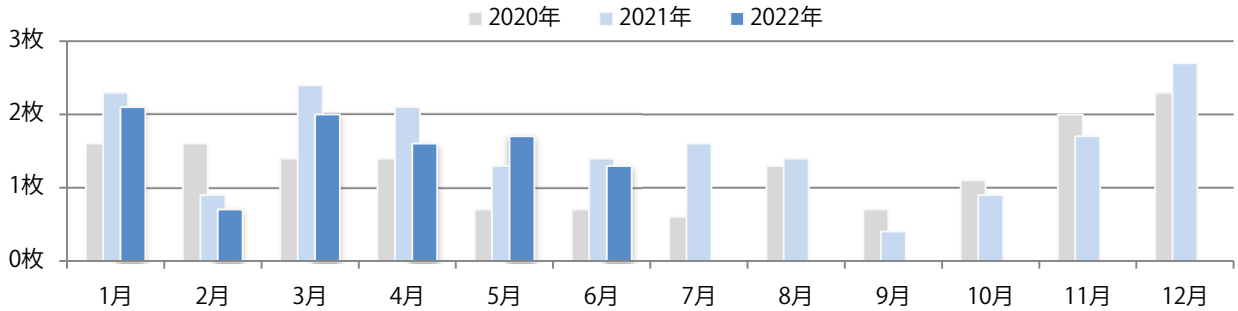

■ 地区別折込枚数・前年比

■ 曜日別構成比 (%)

■ サイズ別構成比 (%)

■ 色数別構成比 (%)

金・土曜の週末に大半が集中。B4サイズが減った。両面フルカラーは95%を占める。

■ 月別折込枚数（県内7地区平均）

■ 年間最多枚数 ■ 年間最少枚数

	1月	2月	3月	4月	5月	6月	7月	8月	9月	10月	11月	12月
2022年	5.4	4.0	7.3	5.1	3.3	2.9						
2021年	4.7	5.3	7.1	7.6	3.0	5.9	7.3	5.3	4.6	6.1	7.9	7.9
2020年	7.9	5.7	9.1	5.6	1.9	3.1	8.4	4.6	4.6	6.7	10.3	7.7

■ 地区別折込枚数・前年比

■ 2021年 ■ 2022年 ● 前年比

■ 曜日別構成比 (%)

■ 日 ■ 月 ■ 火 ■ 水 ■ 木 ■ 金 ■ 土

■ サイズ別構成比 (%)

■ B 1 ■ B 2 ■ B 3 ■ B 4 ■ B 4 未満 ■ 特殊

■ 色数別構成比 (%)

■ 1c/0c ■ 1c/1c ■ 2c/0c ■ 2c/1c ■ 2c/2c ■ 4c/0c ■ 4c/1c ■ 4c/2c ■ 4c/4c

金曜が最も多い。全てB4以下のサイズとなった。
両面フルカラーは89%を占め、他は片面1色のみ。

■ 月別折込枚数 (県内7地区平均)

■ 年間最多枚数 ■ 年間最少枚数

	1月	2月	3月	4月	5月	6月	7月	8月	9月	10月	11月	12月
2022年	2.1	0.7	2.0	1.6	1.7	1.3						
2021年	2.3	0.9	2.4	2.1	1.3	1.4	1.6	1.4	0.4	0.9	1.7	2.7
2020年	1.6	1.6	1.4	1.4	0.7	0.7	0.6	1.3	0.7	1.1	2.0	2.3