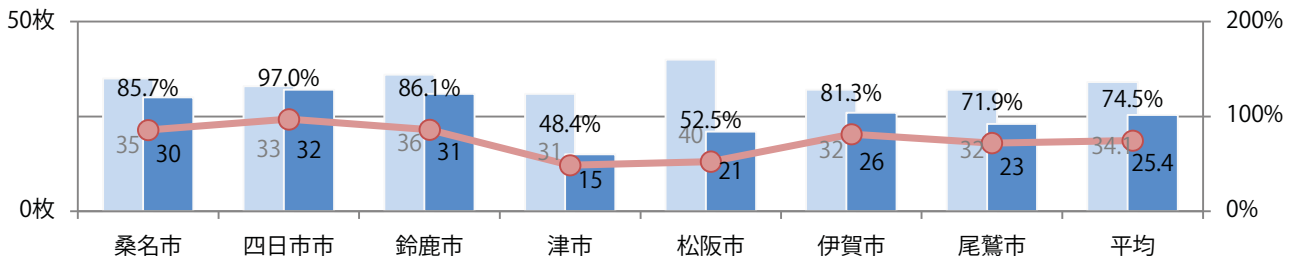

■ 地区別折込枚数・前年比

■ 2021年 ■ 2022年 ● 前年比

■ 曜日別構成比 (%)

■ 日 ■ 月 ■ 火 ■ 水 ■ 木 ■ 金 ■ 土

■ サイズ別構成比 (%)

■ B 1 ■ B 2 ■ B 3 ■ B 4 ■ B 4 未満 ■ 特殊

■ 色数別構成比 (%)

■ 1c/0c ■ 1c/1c ■ 2c/0c ■ 2c/1c ■ 2c/2c ■ 4c/0c ■ 4c/1c ■ 4c/2c ■ 4c/4c

火～木曜に61%が集中。B4サイズが82%に上る。ほとんどが両面フルカラー。

■ 月別折込枚数（県内7地区平均）

■ 年間最多枚数 ■ 年間最少枚数

	1月	2月	3月	4月	5月	6月	7月	8月	9月	10月	11月	12月
2022年	34.9	29.7	35.4	33.0	27.3	25.4						
2021年	31.1	27.6	27.4	30.1	29.3	34.1	24.1	19.7	26.4	30.6	42.7	28.1
2020年	24.6	26.9	25.3	22.6	21.7	22.4	24.0	23.1	30.4	24.7	31.0	25.1