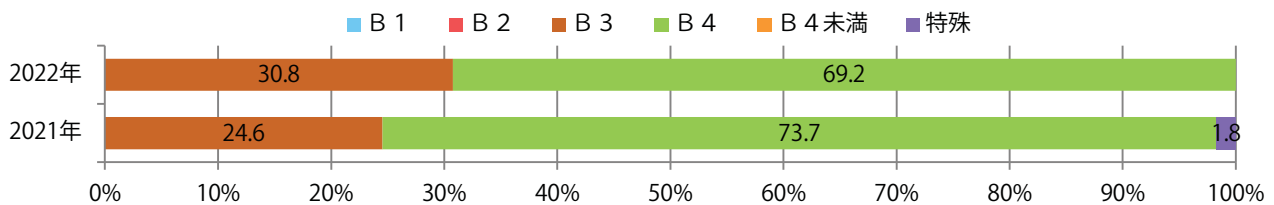

■サイズ別構成比（%）