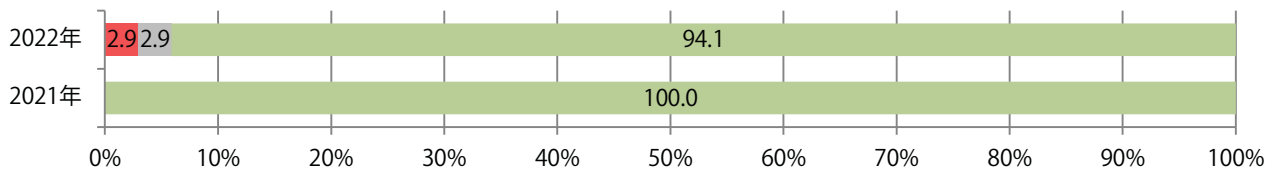

■地区別折込枚数・前年比

■ 2021年 ■ 2022年 ● 前年比

■曜日別構成比 (%)

■ 日 ■ 月 ■ 火 ■ 水 ■ 木 ■ 金 ■ 土

■サイズ別構成比 (%)

■ B1 ■ B2 ■ B3 ■ B4 ■ B4未満 ■ 特殊

■色数別構成比 (%)

■ 1c/0c ■ 1c/1c ■ 2c/0c ■ 2c/1c ■ 2c/2c ■ 4c/0c ■ 4c/1c ■ 4c/2c ■ 4c/4c

火曜が最も多く、次いで土曜が多い。B4サイズが9割を占め、他はB4未満のみ。
両面フルカラーは80%。

■月別折込枚数（県内7地区平均）

■ 年間最多枚数 ■ 年間最少枚数

	1月	2月	3月	4月	5月	6月	7月	8月	9月	10月	11月	12月
2022年	4.1	1.1	3.6	3.7	1.6	2.9						
2021年	3.7	1.9	3.3	4.0	2.4	3.3	2.1	0.7	2.0	4.9	2.4	0.4
2020年	7.6	6.0	3.1	1.7	1.6	2.6	4.4	2.4	3.7	3.7	1.9	0.3