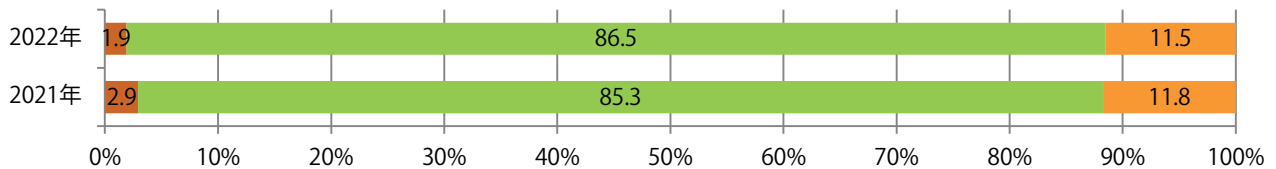

■地区別折込枚数・前年比

■曜日別構成比（%）

■サイズ別構成比（%）

■色数別構成比（%）

金曜が最も多く、次いで木・火曜の順に多い。B4サイズが87%を占める。
両面フルカラーは83%。

■ 月別折込枚数 (県内7地区平均)

■ 年間最多枚数 ■ 年間最少枚数

	1月	2月	3月	4月	5月	6月	7月	8月	9月	10月	11月	12月
2022年	4.9	7.0	9.0	7.0	4.3	7.4						
2021年	6.7	4.0	9.1	8.7	5.7	9.7	10.1	7.7	7.0	6.4	9.4	13.7
2020年	6.6	5.6	8.0	3.9	5.6	6.6	6.6	7.0	9.0	6.9	10.6	14.3

■ 地区別折込枚数・前年比

■ 2021年 ■ 2022年 ● 前年比

■ 曜日別構成比 (%)

■ 日 ■ 月 ■ 火 ■ 水 ■ 木 ■ 金 ■ 土

■ サイズ別構成比 (%)

■ B 1 ■ B 2 ■ B 3 ■ B 4 ■ B 4 未満 ■ 特殊

■ 色数別構成比 (%)

■ 1c/0c ■ 1c/1c ■ 2c/0c ■ 2c/1c ■ 2c/2c ■ 4c/0c ■ 4c/1c ■ 4c/2c ■ 4c/4c

水曜が最も多く、次いで木・金曜の順に多い。B3サイズが増えた。
両面フルカラーは92%。

■ 月別折込枚数 (県内7地区平均)

■ 年間最多枚数 ■ 年間最少枚数

	1月	2月	3月	4月	5月	6月	7月	8月	9月	10月	11月	12月
2022年	15.1	11.3	20.0	17.4	13.7	16.0						
2021年	19.6	16.7	24.1	18.6	18.9	19.1	14.4	7.9	13.6	17.4	18.9	20.3
2020年	25.0	21.1	18.7	12.9	10.6	18.6	16.9	7.9	17.4	24.7	23.3	28.6