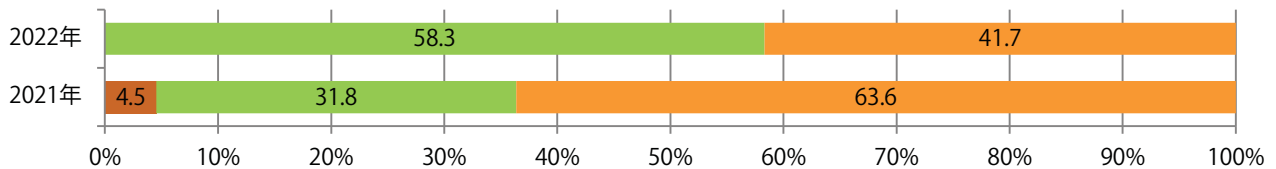

土曜が最も多い。B4未満のサイズが42%を占め、他はB4のみ。両面フルカラーは92%。

■月別折込枚数（県内7地区平均）

■ 年間最多枚数 ■ 年間最少枚数

	1月	2月	3月	4月	5月	6月	7月	8月	9月	10月	11月	12月
2022年	1.7	1.9	1.6	2.4	1.3	1.7						
2021年	1.7	2.7	2.1	2.4	2.3	3.1	1.9	1.9	1.0	1.6	1.3	1.7
2020年	2.3	2.7	1.3	1.0	1.0	2.7	2.6	2.1	2.1	2.7	3.6	1.4

■地区別折込枚数・前年比

■ 2021年 ■ 2022年 ● 前年比

■曜日別構成比 (%)

■ 日 ■ 月 ■ 火 ■ 水 ■ 木 ■ 金 ■ 土

■サイズ別構成比 (%)

■ B 1 ■ B 2 ■ B 3 ■ B 4 ■ B 4 未満 ■ 特殊

■色数別構成比 (%)

■ 1c/0c ■ 1c/1c ■ 2c/0c ■ 2c/1c ■ 2c/2c ■ 4c/0c ■ 4c/1c ■ 4c/2c ■ 4c/4c

津から北の地区で増加し、平均33%増。金曜に大半が集中。B4未満のサイズが増えた。
両面フルカラーは92%。

■月別折込枚数（県内7地区平均）

■ 年間最多枚数 ■ 年間最少枚数

	1月	2月	3月	4月	5月	6月	7月	8月	9月	10月	11月	12月
2022年	9.7	4.6	9.7	13.1	7.3	11.0						
2021年	10.9	7.4	14.6	13.4	5.1	8.3	17.3	8.3	8.3	12.3	11.7	13.3
2020年	16.3	9.6	15.6	10.6	6.9	8.9	15.4	14.0	11.4	11.3	13.1	17.7