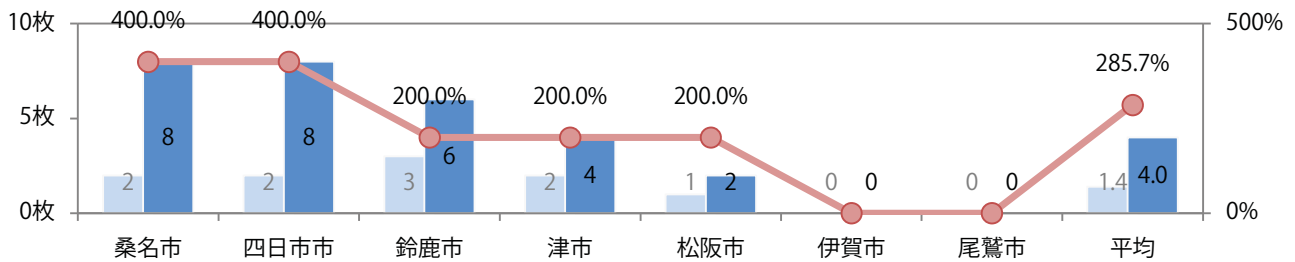

■地区別折込枚数・前年比

■ 2021年 ■ 2022年 ● 前年比