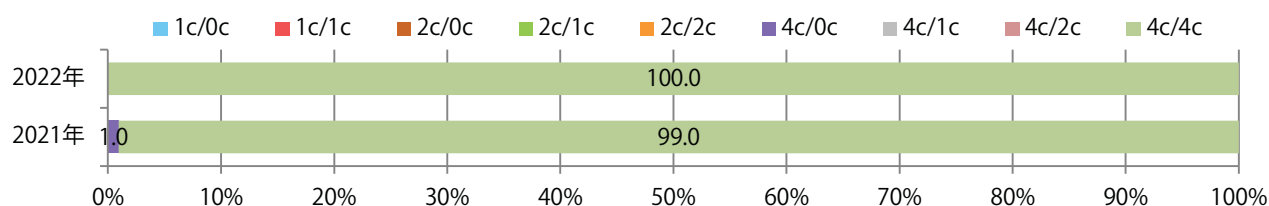

金・土曜の週末に95%が集中。B3サイズが減った。全て両面フルカラー。

■ 月別折込枚数（県内7地区平均）

	1月	2月	3月	4月	5月	6月	7月	8月	9月	10月	11月	12月
2022年	22.0	16.1	18.7	13.9	15.0	13.9						
2021年	22.9	14.9	17.7	13.4	13.9	15.0	17.1	10.9	11.6	13.7	13.3	12.3
2020年	29.1	21.3	13.1	5.6	4.7	10.0	13.1	8.6	14.9	12.0	12.3	12.4

■ 地区別折込枚数・前年比

■ 曜日別構成比 (%)

■ サイズ別構成比 (%)

■ 色数別構成比 (%)

金・土曜の週末に大半が集中。B4サイズが減った。両面フルカラーは95%を占める。

■ 月別折込枚数（県内7地区平均）

■ 年間最多枚数 ■ 年間最少枚数

	1月	2月	3月	4月	5月	6月	7月	8月	9月	10月	11月	12月
2022年	5.4	4.0	7.3	5.1	3.3	2.9						
2021年	4.7	5.3	7.1	7.6	3.0	5.9	7.3	5.3	4.6	6.1	7.9	7.9
2020年	7.9	5.7	9.1	5.6	1.9	3.1	8.4	4.6	4.6	6.7	10.3	7.7

■ 地区別折込枚数・前年比

■ 2021年 ■ 2022年 ● 前年比

■ 曜日別構成比 (%)

■ 日 ■ 月 ■ 火 ■ 水 ■ 木 ■ 金 ■ 土

■ サイズ別構成比 (%)

■ B 1 ■ B 2 ■ B 3 ■ B 4 ■ B 4 未満 ■ 特殊

■ 色数別構成比 (%)

■ 1c/0c ■ 1c/1c ■ 2c/0c ■ 2c/1c ■ 2c/2c ■ 4c/0c ■ 4c/1c ■ 4c/2c ■ 4c/4c