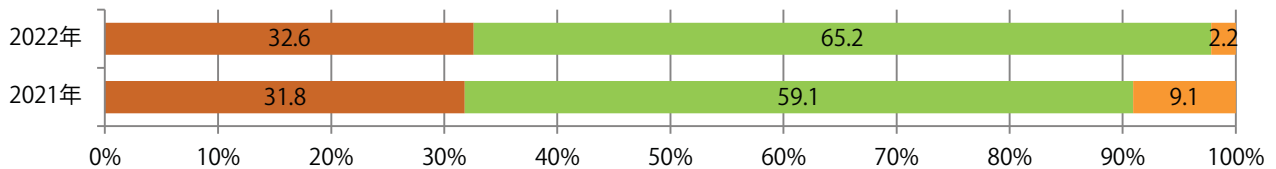

前年比5%増。木～土曜の週後半のみの折込となった。B4未満のサイズが減った。
ほとんどが両面フルカラー。

■ 月別折込枚数 (県内7地区平均)

■ 年間最多枚数 ■ 年間最少枚数

	1月	2月	3月	4月	5月	6月	7月	8月	9月	10月	11月	12月
2022年	9.3	6.1	8.0	8.0	5.6	6.6						
2021年	9.4	6.7	8.6	7.0	4.1	6.3	5.1	5.6	5.1	7.3	6.9	5.1
2020年	10.7	8.4	8.4	5.1	4.7	8.1	6.3	6.4	7.6	7.7	7.0	7.6

■ 地区別折込枚数・前年比

■ 2021年 ■ 2022年 ● 前年比

■ 曜日別構成比 (%)

■ 日 ■ 月 ■ 火 ■ 水 ■ 木 ■ 金 ■ 土

■ サイズ別構成比 (%)

■ B 1 ■ B 2 ■ B 3 ■ B 4 ■ B 4未満 ■ 特殊

■ 色数別構成比 (%)

■ 1c/0c ■ 1c/1c ■ 2c/0c ■ 2c/1c ■ 2c/2c ■ 4c/0c ■ 4c/1c ■ 4c/2c ■ 4c/4c

金・土曜の週末に95%が集中。B3サイズが減った。全て両面フルカラー。

■ 月別折込枚数（県内7地区平均）

	1月	2月	3月	4月	5月	6月	7月	8月	9月	10月	11月	12月
2022年	22.0	16.1	18.7	13.9	15.0	13.9						
2021年	22.9	14.9	17.7	13.4	13.9	15.0	17.1	10.9	11.6	13.7	13.3	12.3
2020年	29.1	21.3	13.1	5.6	4.7	10.0	13.1	8.6	14.9	12.0	12.3	12.4