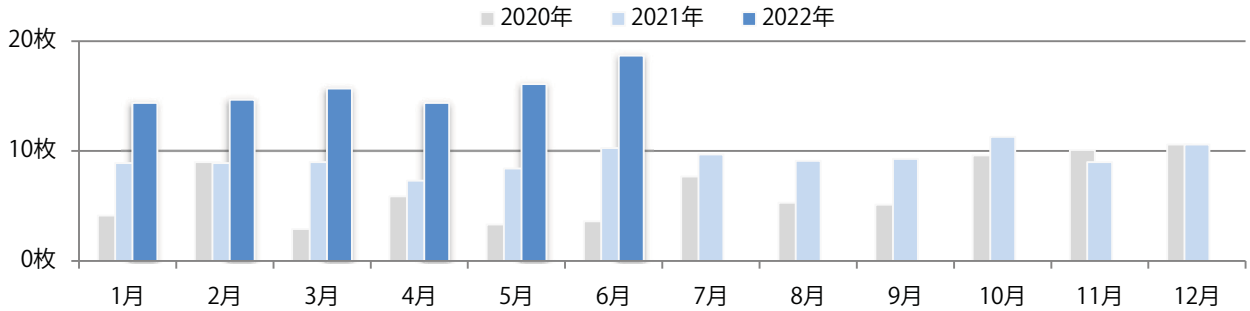

全ての地区で前年以上となり、平均で82%増。土曜が最も多い。
B4サイズが84%を占め、他はB4未満のみ。ほとんどが両面フルカラー。

■月別折込枚数（県内7地区平均）

■ 年間最多枚数 ■ 年間最少枚数

	1月	2月	3月	4月	5月	6月	7月	8月	9月	10月	11月	12月
2022年	14.4	14.7	15.7	14.4	16.1	18.7						
2021年	8.9	8.9	9.0	7.3	8.4	10.3	9.7	9.1	9.3	11.3	9.0	10.6
2020年	4.1	9.0	2.9	5.9	3.3	3.6	7.7	5.3	5.1	9.6	10.1	10.6