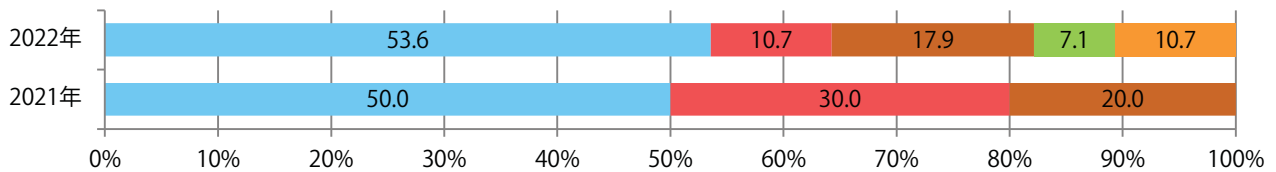

■曜日別構成比 (%)

■ 日 ■ 月 ■ 火 ■ 水 ■ 木 ■ 金 ■ 土