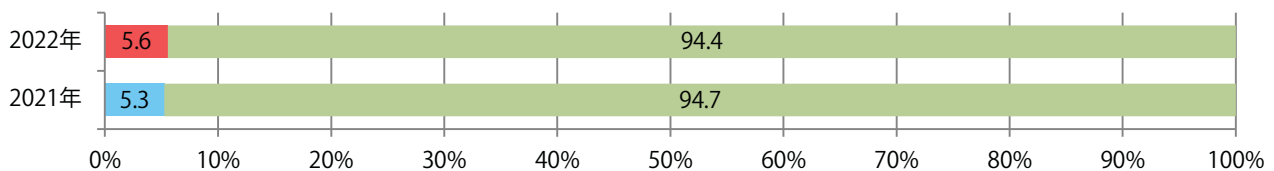

日曜が最も多く、次いで木曜が多い。前年と同様、全てB4サイズとなった。
両面フルカラーは94%を占め、他は両面1色のみ。

■月別折込枚数（県内7地区平均）

■ 年間最多枚数 ■ 年間最少枚数

	1月	2月	3月	4月	5月	6月	7月	8月	9月	10月	11月	12月
2022年	4.1	3.0	2.9	2.4	3.6	2.6						
2021年	4.6	2.1	4.3	3.6	3.1	2.7	5.1	3.9	3.7	2.3	3.3	3.6
2020年	3.9	2.0	4.7	3.0	3.7	3.4	3.1	4.3	3.7	3.1	2.1	3.7

■地区別折込枚数・前年比

■ 2021年 ■ 2022年 ● 前年比

■曜日別構成比 (%)

■ 日 ■ 月 ■ 火 ■ 水 ■ 木 ■ 金 ■ 土

■サイズ別構成比 (%)

■ B 1 ■ B 2 ■ B 3 ■ B 4 ■ B 4 未満 ■ 特殊

■色数別構成比 (%)

■ 1c/0c ■ 1c/1c ■ 2c/0c ■ 2c/1c ■ 2c/2c ■ 4c/0c ■ 4c/1c ■ 4c/2c ■ 4c/4c

各地区平均で前年の3倍近くになった。日曜に54%が集中。B3サイズが増えた。全て両面フルカラー。

■月別折込枚数（県内7地区平均）

■ 年間最多枚数 ■ 年間最少枚数

	1月	2月	3月	4月	5月	6月	7月	8月	9月	10月	11月	12月
2022年	0.6	0.7	3.0	2.4	4.3	4.0						
2021年	0.0	0.9	3.0	1.1	0.1	1.4	3.3	1.0	0.9	4.0	2.7	0.9
2020年	7.3	5.9	1.7	0.7	0.0	0.1	1.3	3.6	4.1	5.0	3.6	0.6