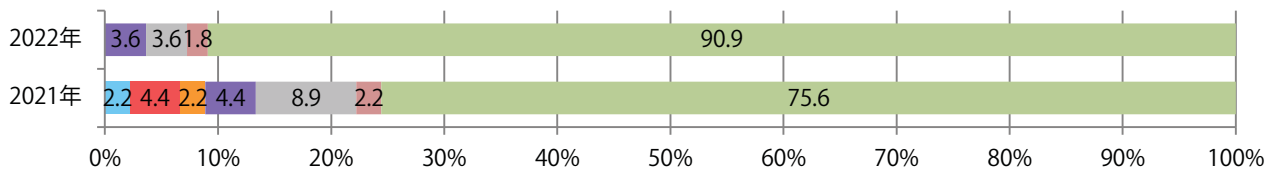

前年比23%増。木曜が最も多く、次いで土・水曜の順に多い。B4サイズが増えた。
両面フルカラーは91%に上る。

■ 月別折込枚数 (県内7地区平均)

■ 年間最多枚数 ■ 年間最少枚数

	1月	2月	3月	4月	5月	6月	7月	8月	9月	10月	11月	12月
2022年	5.9	5.0	5.6	7.1	6.4	7.9						
2021年	3.9	4.6	10.6	6.9	5.7	6.4	9.7	7.3	8.1	7.0	7.9	6.0
2020年	4.0	3.9	4.3	2.7	4.3	3.9	6.7	4.3	5.3	6.6	7.0	5.0

■ 地区別折込枚数・前年比

■ 2021年 ■ 2022年 ● 前年比

■ 曜日別構成比 (%)

■ 日 ■ 月 ■ 火 ■ 水 ■ 木 ■ 金 ■ 土

■ サイズ別構成比 (%)

■ B 1 ■ B 2 ■ B 3 ■ B 4 ■ B 4 未満 ■ 特殊

■ 色数別構成比 (%)

■ 1c/0c ■ 1c/1c ■ 2c/0c ■ 2c/1c ■ 2c/2c ■ 4c/0c ■ 4c/1c ■ 4c/2c ■ 4c/4c

火～木曜に61%が集中。B4サイズが82%に上る。ほとんどが両面フルカラー。

■ 月別折込枚数（県内7地区平均）

■ 年間最多枚数 ■ 年間最少枚数

	1月	2月	3月	4月	5月	6月	7月	8月	9月	10月	11月	12月
2022年	34.9	29.7	35.4	33.0	27.3	25.4						
2021年	31.1	27.6	27.4	30.1	29.3	34.1	24.1	19.7	26.4	30.6	42.7	28.1
2020年	24.6	26.9	25.3	22.6	21.7	22.4	24.0	23.1	30.4	24.7	31.0	25.1