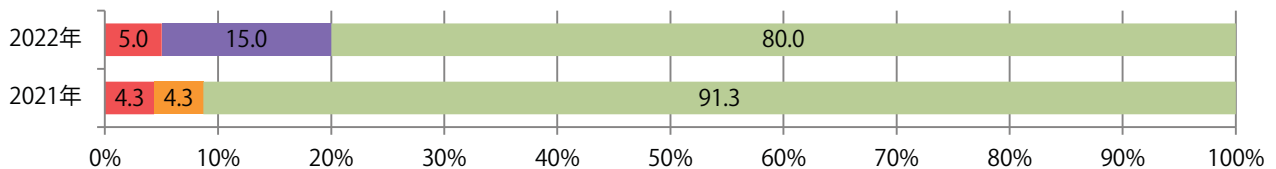

火曜が最も多く、次いで土曜が多い。B4サイズが9割を占め、他はB4未満のみ。
両面フルカラーは80%。

■月別折込枚数（県内7地区平均）

■ 年間最多枚数 ■ 年間最少枚数

	1月	2月	3月	4月	5月	6月	7月	8月	9月	10月	11月	12月
2022年	4.1	1.1	3.6	3.7	1.6	2.9						
2021年	3.7	1.9	3.3	4.0	2.4	3.3	2.1	0.7	2.0	4.9	2.4	0.4
2020年	7.6	6.0	3.1	1.7	1.6	2.6	4.4	2.4	3.7	3.7	1.9	0.3

■地区別折込枚数・前年比

■ 2021年 ■ 2022年 ● 前年比

■曜日別構成比（%）

■ 日 ■ 月 ■ 火 ■ 水 ■ 木 ■ 金 ■ 土

■サイズ別構成比（%）

■ B 1 ■ B 2 ■ B 3 ■ B 4 ■ B 4 未満 ■ 特殊

■色数別構成比（%）

■ 1c/0c ■ 1c/1c ■ 2c/0c ■ 2c/1c ■ 2c/2c ■ 4c/0c ■ 4c/1c ■ 4c/2c ■ 4c/4c