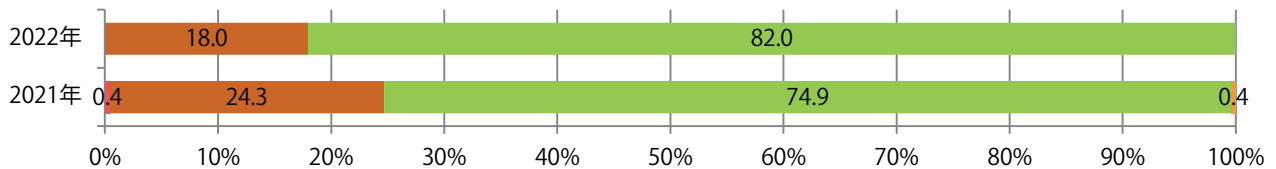

火～木曜に61%が集中。B4サイズが82%に上る。ほとんどが両面フルカラー。

■ 月別折込枚数（県内7地区平均）

■ 年間最多枚数 ■ 年間最少枚数

	1月	2月	3月	4月	5月	6月	7月	8月	9月	10月	11月	12月
2022年	34.9	29.7	35.4	33.0	27.3	25.4						
2021年	31.1	27.6	27.4	30.1	29.3	34.1	24.1	19.7	26.4	30.6	42.7	28.1
2020年	24.6	26.9	25.3	22.6	21.7	22.4	24.0	23.1	30.4	24.7	31.0	25.1

■ 地区別折込枚数・前年比

■ 2021年 ■ 2022年 ● 前年比

■ 曜日別構成比 (%)

■ 日 ■ 月 ■ 火 ■ 水 ■ 木 ■ 金 ■ 土

■ サイズ別構成比 (%)

■ B 1 ■ B 2 ■ B 3 ■ B 4 ■ B 4 未満 ■ 特殊

■ 色数別構成比 (%)

■ 1c/0c ■ 1c/1c ■ 2c/0c ■ 2c/1c ■ 2c/2c ■ 4c/0c ■ 4c/1c ■ 4c/2c ■ 4c/4c

各地区で増減はあったが、平均は前年と変わらず。火・土曜が多い。
B4未満のサイズが増えた。全て両面フルカラー。

■月別折込枚数（県内7地区平均）

■ 年間最多枚数 ■ 年間最少枚数

	1月	2月	3月	4月	5月	6月	7月	8月	9月	10月	11月	12月
2022年	1.0	0.7	0.9	1.3	1.6	1.4						
2021年	0.6	1.1	1.6	1.4	1.4	1.4	1.1	0.9	0.3	0.3	1.3	1.3
2020年	1.4	1.6	0.7	0.3	0.3	1.3	2.1	1.9	1.9	1.7	1.9	1.6