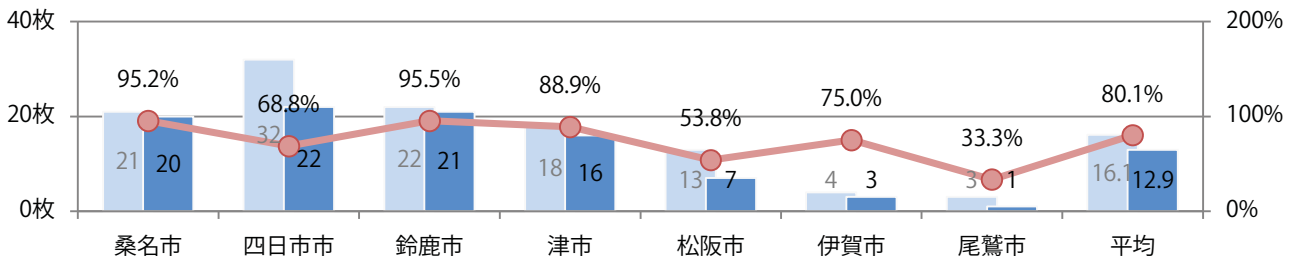

地区別折込枚数・前年比

2021年 2022年 前年比