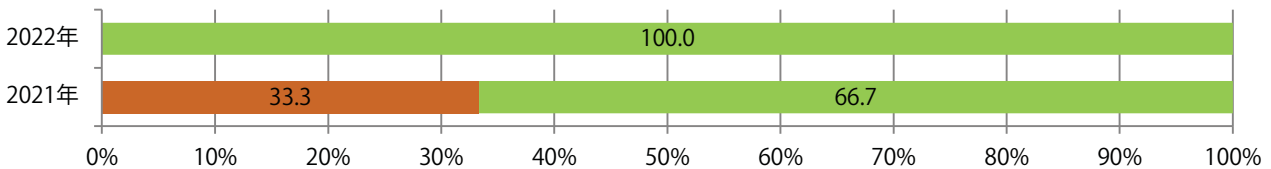

■ 地区別折込枚数・前年比

■ 曜日別構成比 (%)

■ サイズ別構成比 (%)

■ 色数別構成比 (%)

金曜のみの折込となった。全てB4サイズ、両面フルカラー。

■ 月別折込枚数（県内7地区平均）

■ 年間最多枚数 ■ 年間最少枚数

	1月	2月	3月	4月	5月	6月	7月	8月	9月	10月	11月	12月
2022年	0.4	0.0	0.4	1.3	0.0	0.6						
2021年	0.3	0.4	0.6	3.0	0.3	0.9	0.9	0.7	0.4	0.1	0.4	1.7
2020年	0.7	0.3	0.3	0.1	0.0	0.6	0.9	0.9	0.0	0.1	1.1	3.6

■ 地区別折込枚数・前年比

■ 2021年 ■ 2022年 ● 前年比

■ 曜日別構成比 (%)

■ 日 ■ 月 ■ 火 ■ 水 ■ 木 ■ 金 ■ 土

■ サイズ別構成比 (%)

■ B 1 ■ B 2 ■ B 3 ■ B 4 ■ B 4 未満 ■ 特殊

■ 色数別構成比 (%)

■ 1c/0c ■ 1c/1c ■ 2c/0c ■ 2c/1c ■ 2c/2c ■ 4c/0c ■ 4c/1c ■ 4c/2c ■ 4c/4c

前年比23%増。木曜が最も多く、次いで土・水曜の順に多い。B4サイズが増えた。
両面フルカラーは91%に上る。

■ 月別折込枚数 (県内7地区平均)

■ 年間最多枚数 ■ 年間最少枚数

	1月	2月	3月	4月	5月	6月	7月	8月	9月	10月	11月	12月
2022年	5.9	5.0	5.6	7.1	6.4	7.9						
2021年	3.9	4.6	10.6	6.9	5.7	6.4	9.7	7.3	8.1	7.0	7.9	6.0
2020年	4.0	3.9	4.3	2.7	4.3	3.9	6.7	4.3	5.3	6.6	7.0	5.0