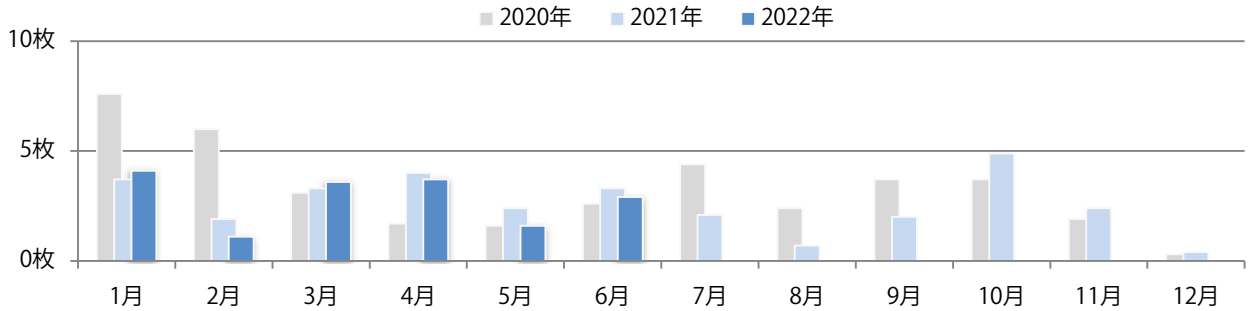

津から北の地区で増加し、平均69%増。日曜に半数が集中。
B3・B4未満のサイズが増えた。両面フルカラーは94%を占める。

■月別折込枚数（県内7地区平均）

■ 年間最多枚数 ■ 年間最少枚数

	1月	2月	3月	4月	5月	6月	7月	8月	9月	10月	11月	12月
2022年	4.0	4.0	4.1	5.1	3.9	4.9						
2021年	2.3	2.1	2.1	1.9	3.0	2.9	3.1	2.6	2.4	4.0	4.6	4.4
2020年	3.1	2.6	3.0	1.7	2.7	2.7	3.6	2.9	2.9	3.3	2.1	3.7

■地区別折込枚数・前年比

■ 2021年 ■ 2022年 ● 前年比

■曜日別構成比 (%)

■ 日 ■ 月 ■ 火 ■ 水 ■ 木 ■ 金 ■ 土

■サイズ別構成比 (%)

■ B1 ■ B2 ■ B3 ■ B4 ■ B4未満 ■ 特殊

■色数別構成比 (%)

■ 1c/0c ■ 1c/1c ■ 2c/0c ■ 2c/1c ■ 2c/2c ■ 4c/0c ■ 4c/1c ■ 4c/2c ■ 4c/4c

火曜が最も多く、次いで土曜が多い。B4サイズが9割を占め、他はB4未満のみ。
両面フルカラーは80%。

■月別折込枚数（県内7地区平均）

■ 年間最多枚数 ■ 年間最少枚数

	1月	2月	3月	4月	5月	6月	7月	8月	9月	10月	11月	12月
2022年	4.1	1.1	3.6	3.7	1.6	2.9						
2021年	3.7	1.9	3.3	4.0	2.4	3.3	2.1	0.7	2.0	4.9	2.4	0.4
2020年	7.6	6.0	3.1	1.7	1.6	2.6	4.4	2.4	3.7	3.7	1.9	0.3