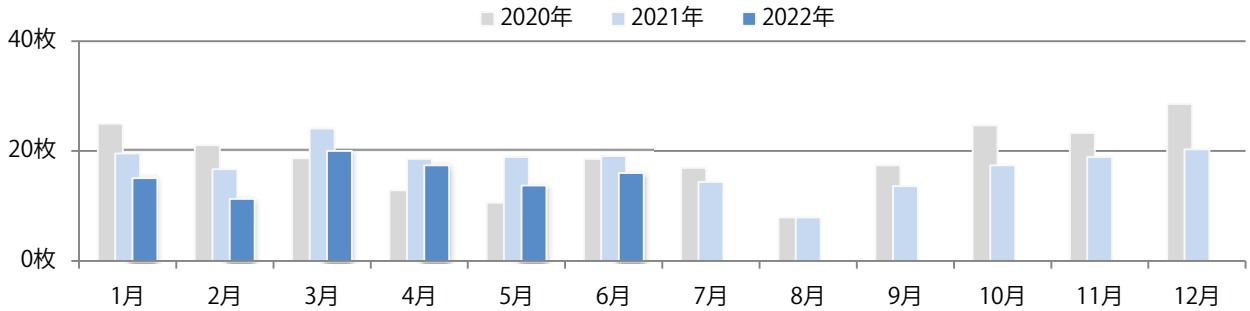

■地区別折込枚数・前年比

■曜日別構成比（%）

■サイズ別構成比（%）

■色数別構成比（%）

金曜が最も多く、次いで木・火曜の順に多い。B4サイズが87%を占める。
両面フルカラーは83%。

■ 月別折込枚数 (県内7地区平均)

■ 年間最多枚数 ■ 年間最少枚数

	1月	2月	3月	4月	5月	6月	7月	8月	9月	10月	11月	12月
2022年	4.9	7.0	9.0	7.0	4.3	7.4						
2021年	6.7	4.0	9.1	8.7	5.7	9.7	10.1	7.7	7.0	6.4	9.4	13.7
2020年	6.6	5.6	8.0	3.9	5.6	6.6	6.6	7.0	9.0	6.9	10.6	14.3

■ 地区別折込枚数・前年比

■ 2021年 ■ 2022年 ● 前年比

■ 曜日別構成比 (%)

■ 日 ■ 月 ■ 火 ■ 水 ■ 木 ■ 金 ■ 土

■ サイズ別構成比 (%)

■ B 1 ■ B 2 ■ B 3 ■ B 4 ■ B 4 未満 ■ 特殊

■ 色数別構成比 (%)

■ 1c/0c ■ 1c/1c ■ 2c/0c ■ 2c/1c ■ 2c/2c ■ 4c/0c ■ 4c/1c ■ 4c/2c ■ 4c/4c

水曜が最も多く、次いで木・金曜の順に多い。B3サイズが増えた。
両面フルカラーは92%。

■ 月別折込枚数 (県内7地区平均)

■ 年間最多枚数 ■ 年間最少枚数

	1月	2月	3月	4月	5月	6月	7月	8月	9月	10月	11月	12月
2022年	15.1	11.3	20.0	17.4	13.7	16.0						
2021年	19.6	16.7	24.1	18.6	18.9	19.1	14.4	7.9	13.6	17.4	18.9	20.3
2020年	25.0	21.1	18.7	12.9	10.6	18.6	16.9	7.9	17.4	24.7	23.3	28.6