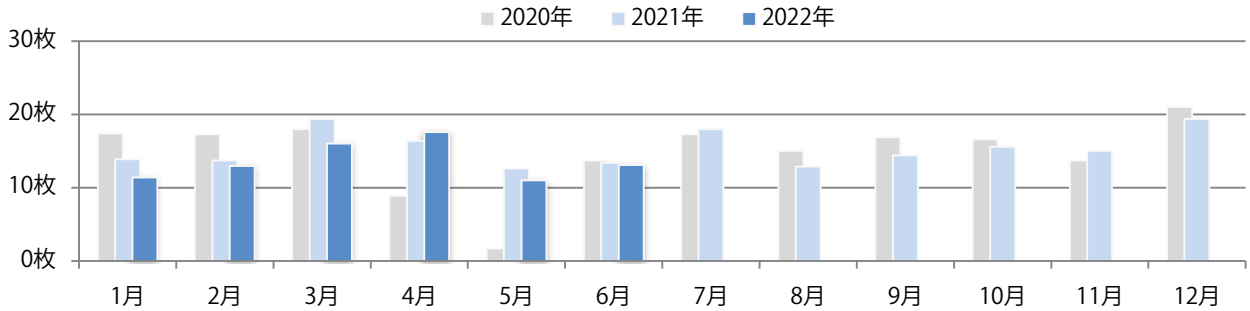

前年同様、火・金曜のみの折込となった。全てB4サイズ、両面フルカラー。

■月別折込枚数（県内7地区平均）

■ 年間最多枚数 ■ 年間最少枚数

	1月	2月	3月	4月	5月	6月	7月	8月	9月	10月	11月	12月
2022年	1.6	0.9	1.9	1.1	0.9	0.7						
2021年	1.0	1.3	1.3	1.6	0.6	1.0	1.1	1.1	0.9	0.9	0.6	0.3
2020年	2.4	1.7	1.4	1.3	0.0	0.9	0.9	0.7	1.0	1.0	1.3	1.0

■地区別折込枚数・前年比

■曜日別構成比 (%)

■サイズ別構成比 (%)

■色数別構成比 (%)

金曜が最も多く、次いで木・火曜の順に多い。B2・B4サイズが増えた。
両面フルカラーは92%を占める。

■月別折込枚数（県内7地区平均）

■ 年間最多枚数 ■ 年間最少枚数

	1月	2月	3月	4月	5月	6月	7月	8月	9月	10月	11月	12月
2022年	11.4	13.0	16.0	17.6	11.0	13.1						
2021年	13.9	13.7	19.4	16.4	12.6	13.4	18.0	12.9	14.4	15.6	15.0	19.4
2020年	17.4	17.3	18.0	8.9	1.7	13.7	17.3	15.0	16.9	16.6	13.7	21.0

■地区別折込枚数・前年比

■ 2021年 ■ 2022年 ● 前年比

■曜日別構成比（%）

■ 日 ■ 月 ■ 火 ■ 水 ■ 木 ■ 金 ■ 土

■サイズ別構成比（%）

■ B 1 ■ B 2 ■ B 3 ■ B 4 ■ B 4 未満 ■ 特殊

■色数別構成比（%）

■ 1c/0c ■ 1c/1c ■ 2c/0c ■ 2c/1c ■ 2c/2c ■ 4c/0c ■ 4c/1c ■ 4c/2c ■ 4c/4c