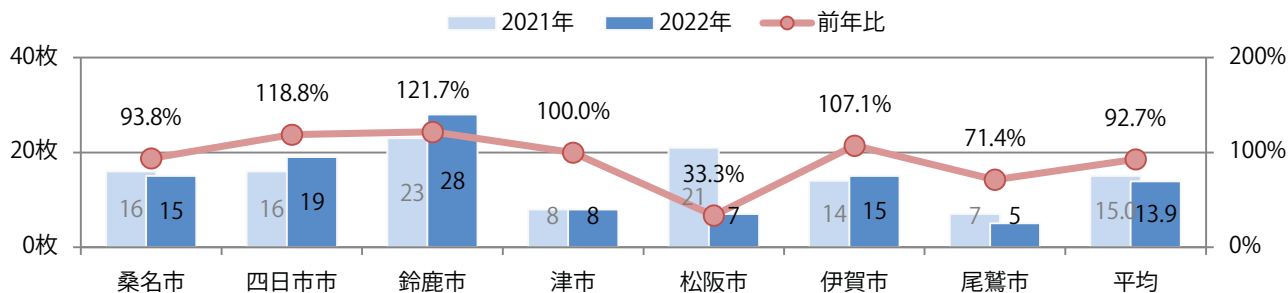

前年比5%増。木～土曜の週後半のみの折込となった。B4未満のサイズが減った。
ほとんどが両面フルカラー。

■ 月別折込枚数 (県内7地区平均)

■ 年間最多枚数 ■ 年間最少枚数

	1月	2月	3月	4月	5月	6月	7月	8月	9月	10月	11月	12月
2022年	9.3	6.1	8.0	8.0	5.6	6.6						
2021年	9.4	6.7	8.6	7.0	4.1	6.3	5.1	5.6	5.1	7.3	6.9	5.1
2020年	10.7	8.4	8.4	5.1	4.7	8.1	6.3	6.4	7.6	7.7	7.0	7.6

■ 地区別折込枚数・前年比

■ 2021年 ■ 2022年 ● 前年比

■ 曜日別構成比 (%)

■ 日 ■ 月 ■ 火 ■ 水 ■ 木 ■ 金 ■ 土

■ サイズ別構成比 (%)

■ B 1 ■ B 2 ■ B 3 ■ B 4 ■ B 4未満 ■ 特殊

■ 色数別構成比 (%)

■ 1c/0c ■ 1c/1c ■ 2c/0c ■ 2c/1c ■ 2c/2c ■ 4c/0c ■ 4c/1c ■ 4c/2c ■ 4c/4c

金・土曜の週末に95%が集中。B3サイズが減った。全て両面フルカラー。

■ 月別折込枚数（県内7地区平均）

	1月	2月	3月	4月	5月	6月	7月	8月	9月	10月	11月	12月
2022年	22.0	16.1	18.7	13.9	15.0	13.9						
2021年	22.9	14.9	17.7	13.4	13.9	15.0	17.1	10.9	11.6	13.7	13.3	12.3
2020年	29.1	21.3	13.1	5.6	4.7	10.0	13.1	8.6	14.9	12.0	12.3	12.4

■ 地区別折込枚数・前年比

■ 曜日別構成比 (%)

■ サイズ別構成比 (%)

■ 色数別構成比 (%)

金・土曜の週末に大半が集中。B4サイズが減った。両面フルカラーは95%を占める。

■ 月別折込枚数（県内7地区平均）

■ 年間最多枚数 ■ 年間最少枚数

	1月	2月	3月	4月	5月	6月	7月	8月	9月	10月	11月	12月
2022年	5.4	4.0	7.3	5.1	3.3	2.9						
2021年	4.7	5.3	7.1	7.6	3.0	5.9	7.3	5.3	4.6	6.1	7.9	7.9
2020年	7.9	5.7	9.1	5.6	1.9	3.1	8.4	4.6	4.6	6.7	10.3	7.7