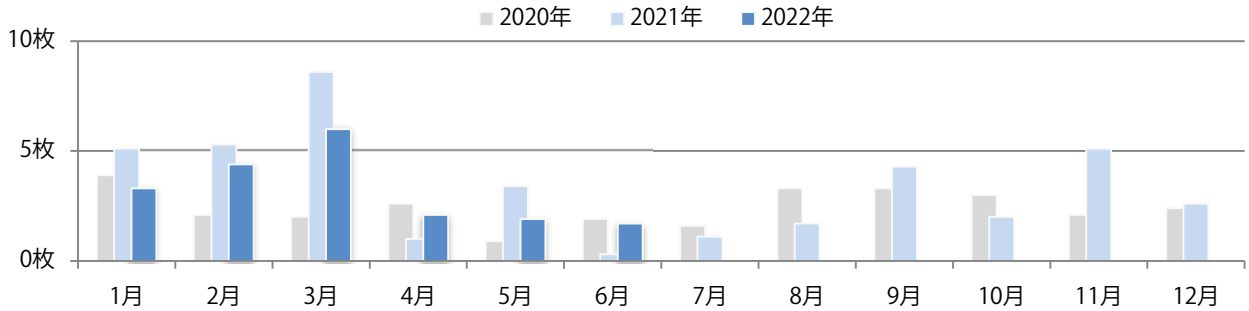

各地区平均で前年を大きく上回った。日曜に半数が集中。
B3・B4未満のサイズが増えた。全て両面フルカラー。

■月別折込枚数（県内7地区平均）

■ 年間最多枚数 ■ 年間最少枚数

	1月	2月	3月	4月	5月	6月	7月	8月	9月	10月	11月	12月
2022年	3.3	4.4	6.0	2.1	1.9	1.7						
2021年	5.1	5.3	8.6	1.0	3.4	0.3	1.1	1.7	4.3	2.0	5.1	2.6
2020年	3.9	2.1	2.0	2.6	0.9	1.9	1.6	3.3	3.3	3.0	2.1	2.4