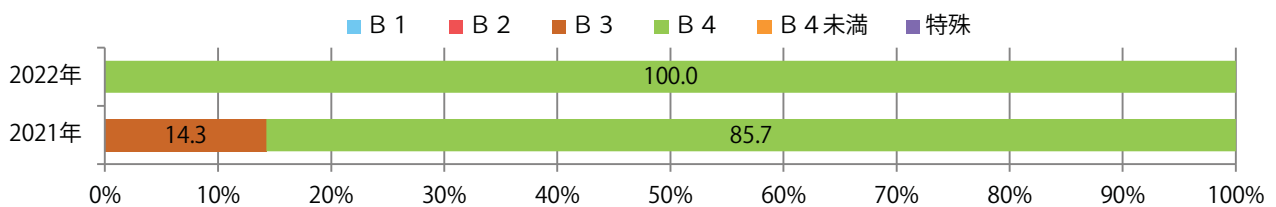

前年同様、火・金曜のみの折込となった。全てB4サイズ、両面フルカラー。

■月別折込枚数（県内7地区平均）

■ 年間最多枚数 ■ 年間最少枚数

	1月	2月	3月	4月	5月	6月	7月	8月	9月	10月	11月	12月
2022年	1.6	0.9	1.9	1.1	0.9	0.7						
2021年	1.0	1.3	1.3	1.6	0.6	1.0	1.1	1.1	0.9	0.9	0.6	0.3
2020年	2.4	1.7	1.4	1.3	0.0	0.9	0.9	0.7	1.0	1.0	1.3	1.0

■地区別折込枚数・前年比

■曜日別構成比 (%)

■サイズ別構成比 (%)

■色数別構成比 (%)

金曜が最も多く、次いで木・火曜の順に多い。B2・B4サイズが増えた。
両面フルカラーは92%を占める。

■月別折込枚数（県内7地区平均）

■ 年間最多枚数 ■ 年間最少枚数

	1月	2月	3月	4月	5月	6月	7月	8月	9月	10月	11月	12月
2022年	11.4	13.0	16.0	17.6	11.0	13.1						
2021年	13.9	13.7	19.4	16.4	12.6	13.4	18.0	12.9	14.4	15.6	15.0	19.4
2020年	17.4	17.3	18.0	8.9	1.7	13.7	17.3	15.0	16.9	16.6	13.7	21.0