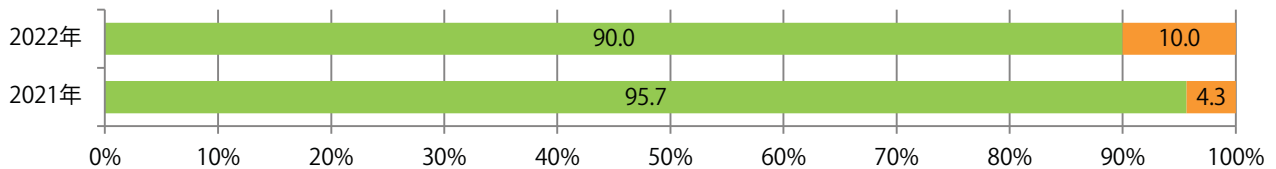

火曜が最も多く、次いで土曜が多い。B4サイズが9割を占め、他はB4未満のみ。
両面フルカラーは80%。

■月別折込枚数（県内7地区平均）

■ 年間最多枚数 ■ 年間最少枚数

	1月	2月	3月	4月	5月	6月	7月	8月	9月	10月	11月	12月
2022年	4.1	1.1	3.6	3.7	1.6	2.9						
2021年	3.7	1.9	3.3	4.0	2.4	3.3	2.1	0.7	2.0	4.9	2.4	0.4
2020年	7.6	6.0	3.1	1.7	1.6	2.6	4.4	2.4	3.7	3.7	1.9	0.3

■地区別折込枚数・前年比

■ 2021年 ■ 2022年 ● 前年比

■曜日別構成比（%）

■ 日 ■ 月 ■ 火 ■ 水 ■ 木 ■ 金 ■ 土

■サイズ別構成比（%）

■ B 1 ■ B 2 ■ B 3 ■ B 4 ■ B 4 未満 ■ 特殊

■色数別構成比（%）

■ 1c/0c ■ 1c/1c ■ 2c/0c ■ 2c/1c ■ 2c/2c ■ 4c/0c ■ 4c/1c ■ 4c/2c ■ 4c/4c