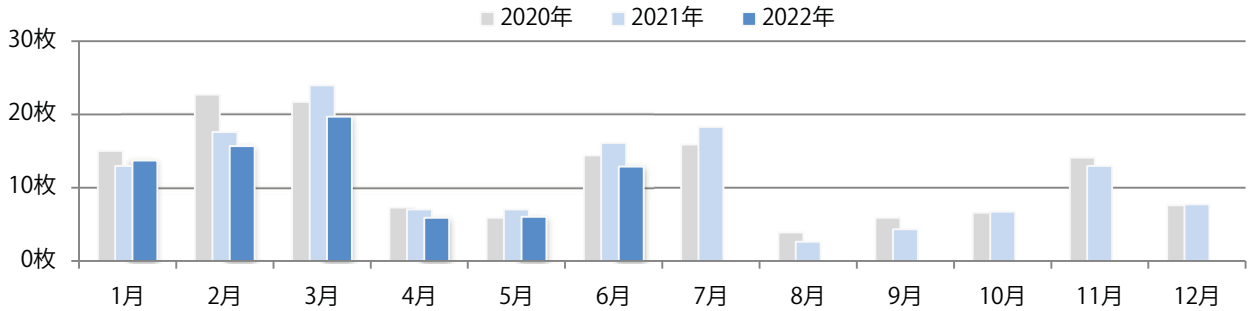

金・土曜の週末に78%が集中。B4サイズが86%を占める。両面フルカラーは91%。

■月別折込枚数（県内7地区平均）

■ 年間最多枚数 ■ 年間最少枚数

	1月	2月	3月	4月	5月	6月	7月	8月	9月	10月	11月	12月
2022年	28.1	21.6	27.4	29.9	25.0	20.3						
2021年	34.9	21.4	20.3	24.9	20.4	23.3	25.6	17.1	21.9	26.1	28.1	15.0
2020年	36.4	28.6	25.1	20.0	18.7	30.9	29.1	26.0	26.1	29.0	26.0	17.3

■地区別折込枚数・前年比

■曜日別構成比（%）

■サイズ別構成比（%）

■色数別構成比（%）

日曜が最も多い。B4サイズが91%を占める。両面フルカラーは83%。

月別折込枚数（県内7地区平均）

年間最多枚数 年間最少枚数

	1月	2月	3月	4月	5月	6月	7月	8月	9月	10月	11月	12月
2022年	13.7	15.7	19.7	5.9	6.0	12.9						
2021年	13.0	17.6	24.0	7.0	7.0	16.1	18.3	2.6	4.3	6.7	13.0	7.7
2020年	15.0	22.7	21.7	7.3	5.9	14.4	15.9	3.9	5.9	6.6	14.1	7.6