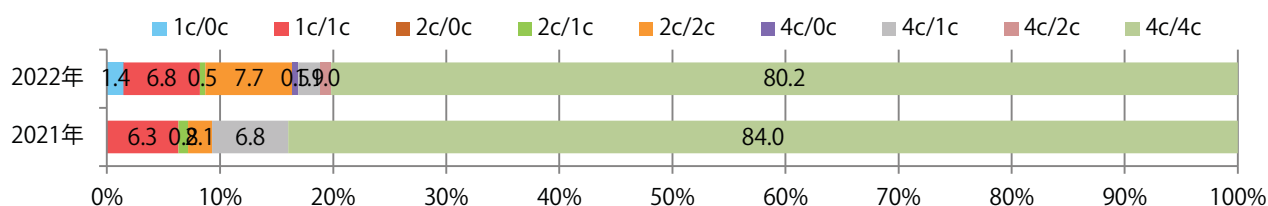

土曜が最も多く、次いで火・木曜の順に多い。B3以上の大きいサイズが36%を占める。
両面フルカラーは80%。

■月別折込枚数（県内7地区平均）

	1月	2月	3月	4月	5月	6月	7月	8月	9月	10月	11月	12月
2022年	32.0	34.6	34.9	31.0	33.6	29.6						
2021年	36.1	35.0	37.9	37.4	35.6	33.9	41.1	37.3	33.3	33.9	31.9	46.6
2020年	49.6	53.7	49.7	34.7	11.9	31.4	43.0	40.7	35.6	37.7	35.4	48.4

■地区別折込枚数・前年比

■曜日別構成比 (%)

■サイズ別構成比 (%)

■色数別構成比 (%)

前年比10%増。水～金曜に79%が集中。B3以上の大きいサイズが65%を占める。
両面フルカラーは84%。

■月別折込枚数（県内7地区平均）

■ 年間最多枚数 ■ 年間最少枚数

	1月	2月	3月	4月	5月	6月	7月	8月	9月	10月	11月	12月
2022年	9.7	8.1	11.4	14.1	9.1	10.7						
2021年	8.4	7.6	12.3	14.6	8.6	9.7	12.7	8.7	11.3	8.4	10.9	13.0
2020年	11.7	8.6	9.0	9.1	2.0	8.0	11.9	7.9	9.0	12.3	11.6	15.7

■地区別折込枚数・前年比

■ 2021年 ■ 2022年 ● 前年比

■曜日別構成比（%）

■ 日 ■ 月 ■ 火 ■ 水 ■ 木 ■ 金 ■ 土

■サイズ別構成比（%）

■ B 1 ■ B 2 ■ B 3 ■ B 4 ■ B 4未済 ■ 特殊

■色数別構成比（%）

■ 1c/0c ■ 1c/1c ■ 2c/0c ■ 2c/1c ■ 2c/2c ■ 4c/0c ■ 4c/1c ■ 4c/2c ■ 4c/4c