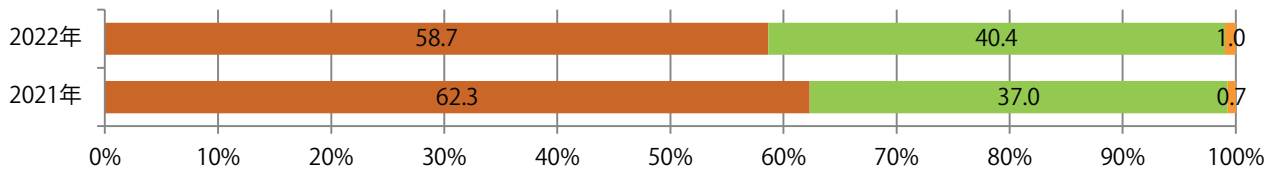

土曜に大半が集中。B3サイズが59%を占める。ほとんどが両面フルカラー。

■ 月別折込枚数（県内7地区平均）

■ 年間最多枚数 ■ 年間最少枚数

	1月	2月	3月	4月	5月	6月	7月	8月	9月	10月	11月	12月
2022年	22.7	17.0	23.7	16.6	13.9	14.9						
2021年	22.0	18.9	28.9	19.1	19.0	19.7	27.6	20.3	12.1	17.9	18.1	23.7
2020年	25.9	26.6	29.4	7.4	4.4	19.1	21.4	22.7	17.7	21.0	20.9	25.3

■ 地区別折込枚数・前年比

■ 2021年 ■ 2022年 ● 前年比

■ 曜日別構成比 (%)

■ 日 ■ 月 ■ 火 ■ 水 ■ 木 ■ 金 ■ 土

■ サイズ別構成比 (%)

■ B 1 ■ B 2 ■ B 3 ■ B 4 ■ B 4 未満 ■ 特殊

■ 色数別構成比 (%)

■ 1c/0c ■ 1c/1c ■ 2c/0c ■ 2c/1c ■ 2c/2c ■ 4c/0c ■ 4c/1c ■ 4c/2c ■ 4c/4c

前年比10%増。火・水曜に84%が集中。B3以上の大きいサイズが6割を占める。
ほとんどが両面フルカラー。

■ 月別折込枚数 (県内7地区平均)

■ 年間最多枚数 ■ 年間最少枚数

	1月	2月	3月	4月	5月	6月	7月	8月	9月	10月	11月	12月
2022年	7.0	8.9	10.1	8.4	10.1	11.0						
2021年	11.0	10.1	15.1	11.6	10.1	10.0	10.0	10.1	9.1	9.1	9.3	12.7
2020年	15.9	14.4	9.7	5.0	2.7	10.7	15.1	12.1	13.7	10.9	12.9	19.7