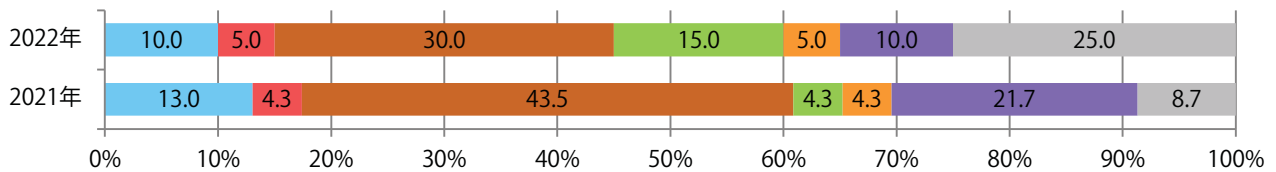

■曜日別構成比（%）

■ 日 ■ 月 ■ 火 ■ 水 ■ 木 ■ 金 ■ 土