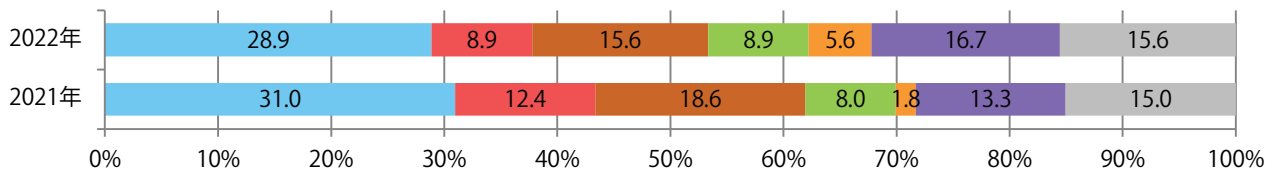

曜日別構成比 (%)

日 月 火 水 木 金 土