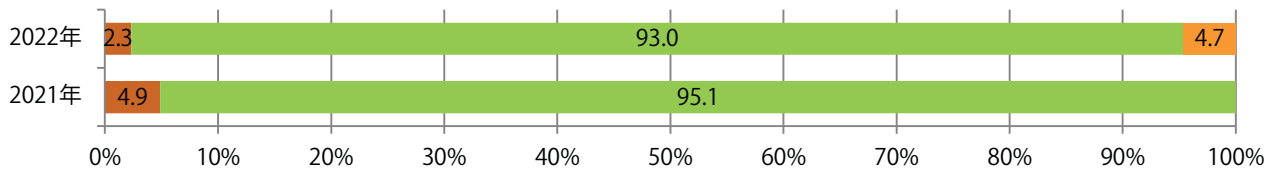

前年比3%増。土曜が最も多い。B4サイズが大半を占める。全て両面フルカラー。

■ 月別折込枚数 (県内7地区平均)

■ 年間最多枚数 ■ 年間最少枚数

	1月	2月	3月	4月	5月	6月	7月	8月	9月	10月	11月	12月
2022年	7.7	4.1	6.1	7.3	6.6	6.1						
2021年	8.7	5.0	7.9	7.0	6.7	5.9	7.0	4.6	4.4	4.4	5.3	6.7
2020年	10.6	9.1	5.9	4.6	2.4	6.9	8.0	6.1	6.3	4.9	6.0	10.9

■ 地区別折込枚数・前年比

■ 2021年 ■ 2022年 ● 前年比

■ 曜日別構成比 (%)

■ 日 ■ 月 ■ 火 ■ 水 ■ 木 ■ 金 ■ 土

■ サイズ別構成比 (%)

■ B 1 ■ B 2 ■ B 3 ■ B 4 ■ B 4 未満 ■ 特殊

■ 色数別構成比 (%)

■ 1c/0c ■ 1c/1c ■ 2c/0c ■ 2c/1c ■ 2c/2c ■ 4c/0c ■ 4c/1c ■ 4c/2c ■ 4c/4c

土曜に大半が集中。B3サイズが59%を占める。ほとんどが両面フルカラー。

■ 月別折込枚数（県内7地区平均）

■ 年間最多枚数 ■ 年間最少枚数

	1月	2月	3月	4月	5月	6月	7月	8月	9月	10月	11月	12月
2022年	22.7	17.0	23.7	16.6	13.9	14.9						
2021年	22.0	18.9	28.9	19.1	19.0	19.7	27.6	20.3	12.1	17.9	18.1	23.7
2020年	25.9	26.6	29.4	7.4	4.4	19.1	21.4	22.7	17.7	21.0	20.9	25.3