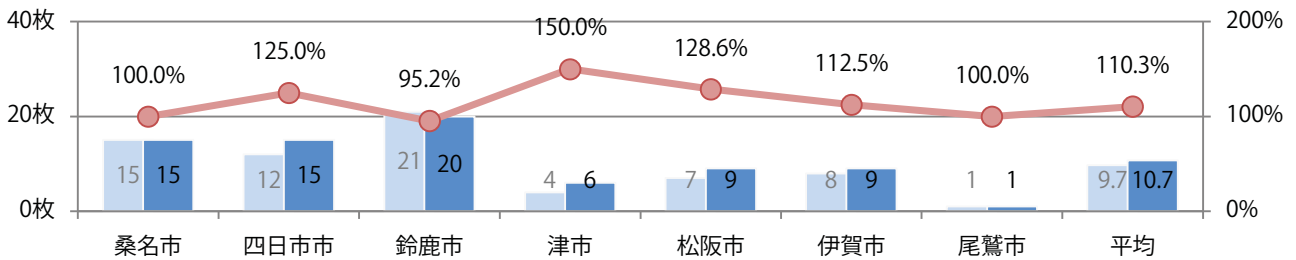

土曜が最も多く、次いで火・木曜の順に多い。B3以上の大きいサイズが36%を占める。
両面フルカラーは80%。

■月別折込枚数（県内7地区平均）

	1月	2月	3月	4月	5月	6月	7月	8月	9月	10月	11月	12月
2022年	32.0	34.6	34.9	31.0	33.6	29.6						
2021年	36.1	35.0	37.9	37.4	35.6	33.9	41.1	37.3	33.3	33.9	31.9	46.6
2020年	49.6	53.7	49.7	34.7	11.9	31.4	43.0	40.7	35.6	37.7	35.4	48.4

■地区別折込枚数・前年比

■曜日別構成比 (%)

■サイズ別構成比 (%)

■色数別構成比 (%)

前年比10%増。水～金曜に79%が集中。B3以上の大きいサイズが65%を占める。
両面フルカラーは84%。

■月別折込枚数（県内7地区平均）

■ 年間最多枚数 ■ 年間最少枚数

	1月	2月	3月	4月	5月	6月	7月	8月	9月	10月	11月	12月
2022年	9.7	8.1	11.4	14.1	9.1	10.7						
2021年	8.4	7.6	12.3	14.6	8.6	9.7	12.7	8.7	11.3	8.4	10.9	13.0
2020年	11.7	8.6	9.0	9.1	2.0	8.0	11.9	7.9	9.0	12.3	11.6	15.7

■地区別折込枚数・前年比

■ 2021年 ■ 2022年 ● 前年比

■曜日別構成比（%）

■ 日 ■ 月 ■ 火 ■ 水 ■ 木 ■ 金 ■ 土

■サイズ別構成比（%）

■ B 1 ■ B 2 ■ B 3 ■ B 4 ■ B 4未済 ■ 特殊

■色数別構成比（%）

■ 1c/0c ■ 1c/1c ■ 2c/0c ■ 2c/1c ■ 2c/2c ■ 4c/0c ■ 4c/1c ■ 4c/2c ■ 4c/4c