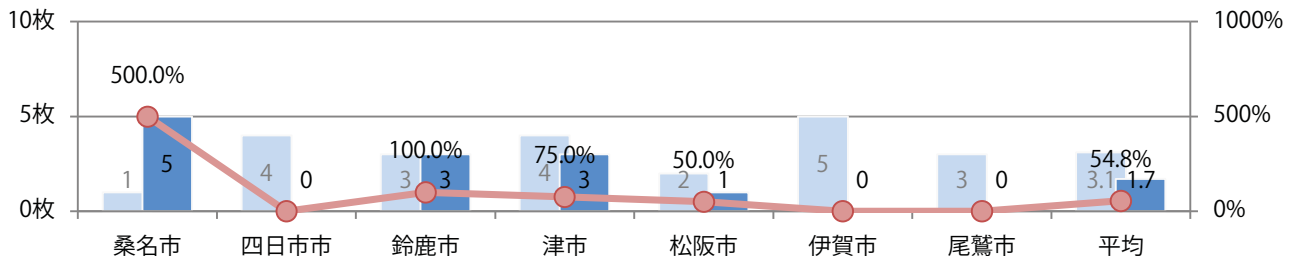

■地区別折込枚数・前年比

■ 2021年 ■ 2022年 ● 前年比

■曜日別構成比 (%)

■ 日 ■ 月 ■ 火 ■ 水 ■ 木 ■ 金 ■ 土

■サイズ別構成比 (%)

■ B 1 ■ B 2 ■ B 3 ■ B 4 ■ B 4 未満 ■ 特殊

■色数別構成比 (%)

■ 1c/0c ■ 1c/1c ■ 2c/0c ■ 2c/1c ■ 2c/2c ■ 4c/0c ■ 4c/1c ■ 4c/2c ■ 4c/4c

土曜が最も多い。B4未満のサイズが42%を占め、他はB4のみ。両面フルカラーは92%。

■月別折込枚数（県内7地区平均）

■ 年間最多枚数 ■ 年間最少枚数

	1月	2月	3月	4月	5月	6月	7月	8月	9月	10月	11月	12月
2022年	1.7	1.9	1.6	2.4	1.3	1.7						
2021年	1.7	2.7	2.1	2.4	2.3	3.1	1.9	1.9	1.0	1.6	1.3	1.7
2020年	2.3	2.7	1.3	1.0	1.0	2.7	2.6	2.1	2.1	2.7	3.6	1.4