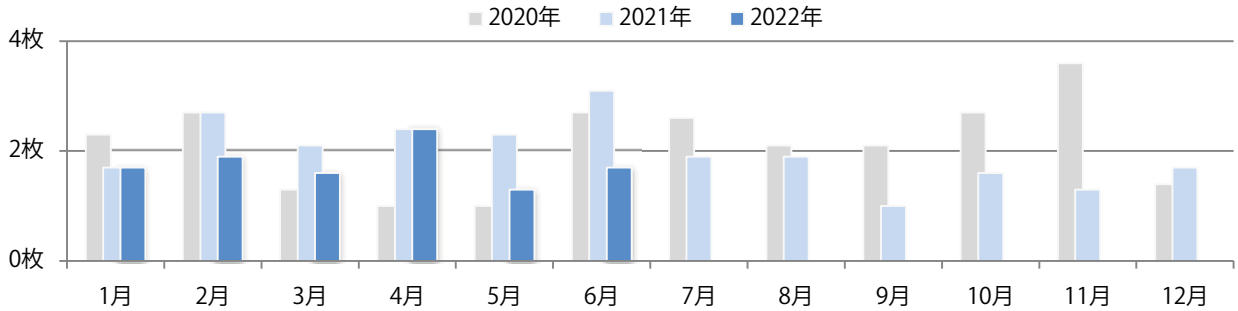

各地区で増減はあったが、平均は前年と変わらず。火・土曜が多い。
B4未満のサイズが増えた。全て両面フルカラー。

■月別折込枚数（県内7地区平均）

■ 年間最多枚数 ■ 年間最少枚数

	1月	2月	3月	4月	5月	6月	7月	8月	9月	10月	11月	12月
2022年	1.0	0.7	0.9	1.3	1.6	1.4						
2021年	0.6	1.1	1.6	1.4	1.4	1.4	1.1	0.9	0.3	0.3	1.3	1.3
2020年	1.4	1.6	0.7	0.3	0.3	1.3	2.1	1.9	1.9	1.7	1.9	1.6

■地区別折込枚数・前年比

■ 2021年 ■ 2022年 ● 前年比

■曜日別構成比 (%)

■ 日 ■ 月 ■ 火 ■ 水 ■ 木 ■ 金 ■ 土

■サイズ別構成比 (%)

■ B 1 ■ B 2 ■ B 3 ■ B 4 ■ B 4 未満 ■ 特殊

■色数別構成比 (%)

■ 1c/0c ■ 1c/1c ■ 2c/0c ■ 2c/1c ■ 2c/2c ■ 4c/0c ■ 4c/1c ■ 4c/2c ■ 4c/4c

土曜が最も多い。B4未満のサイズが42%を占め、他はB4のみ。両面フルカラーは92%。

■月別折込枚数（県内7地区平均）

■ 年間最多枚数 ■ 年間最少枚数

	1月	2月	3月	4月	5月	6月	7月	8月	9月	10月	11月	12月
2022年	1.7	1.9	1.6	2.4	1.3	1.7						
2021年	1.7	2.7	2.1	2.4	2.3	3.1	1.9	1.9	1.0	1.6	1.3	1.7
2020年	2.3	2.7	1.3	1.0	1.0	2.7	2.6	2.1	2.1	2.7	3.6	1.4