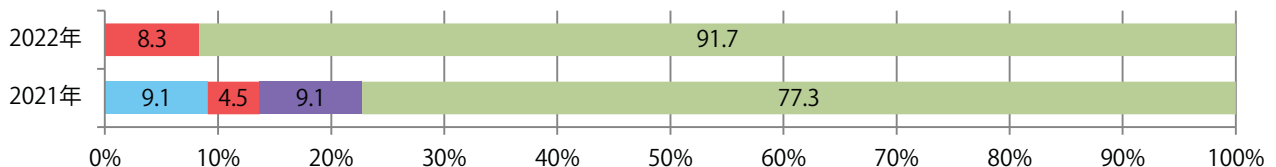

土曜が最も多い。B4未満のサイズが42%を占め、他はB4のみ。両面フルカラーは92%。

■月別折込枚数（県内7地区平均）

■ 年間最多枚数 ■ 年間最少枚数

	1月	2月	3月	4月	5月	6月	7月	8月	9月	10月	11月	12月
2022年	1.7	1.9	1.6	2.4	1.3	1.7						
2021年	1.7	2.7	2.1	2.4	2.3	3.1	1.9	1.9	1.0	1.6	1.3	1.7
2020年	2.3	2.7	1.3	1.0	1.0	2.7	2.6	2.1	2.1	2.7	3.6	1.4

■地区別折込枚数・前年比

■ 2021年 ■ 2022年 ● 前年比

■曜日別構成比 (%)

■ 日 ■ 月 ■ 火 ■ 水 ■ 木 ■ 金 ■ 土

■サイズ別構成比 (%)

■ B 1 ■ B 2 ■ B 3 ■ B 4 ■ B 4 未満 ■ 特殊

■色数別構成比 (%)

■ 1c/0c ■ 1c/1c ■ 2c/0c ■ 2c/1c ■ 2c/2c ■ 4c/0c ■ 4c/1c ■ 4c/2c ■ 4c/4c

津から北の地区で増加し、平均33%増。金曜に大半が集中。B4未満のサイズが増えた。
両面フルカラーは92%。

■月別折込枚数（県内7地区平均）

■ 年間最多枚数 ■ 年間最少枚数

	1月	2月	3月	4月	5月	6月	7月	8月	9月	10月	11月	12月
2022年	9.7	4.6	9.7	13.1	7.3	11.0						
2021年	10.9	7.4	14.6	13.4	5.1	8.3	17.3	8.3	8.3	12.3	11.7	13.3
2020年	16.3	9.6	15.6	10.6	6.9	8.9	15.4	14.0	11.4	11.3	13.1	17.7