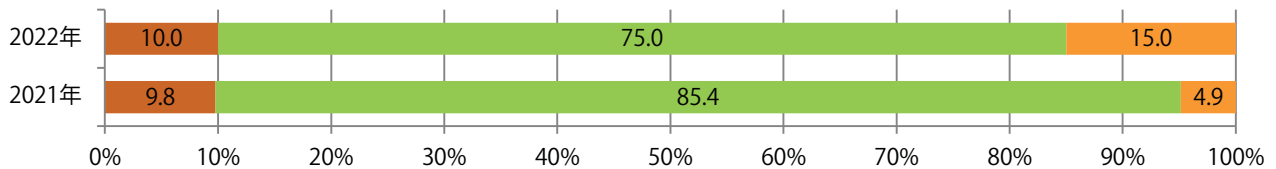

■ 地区別折込枚数・前年比

■ 曜日別構成比 (%)

■ サイズ別構成比 (%)

■ 色数別構成比 (%)

金・土曜の週末に大半が集中。B4サイズが減った。両面フルカラーは95%を占める。

■ 月別折込枚数（県内7地区平均）

■ 年間最多枚数 ■ 年間最少枚数

	1月	2月	3月	4月	5月	6月	7月	8月	9月	10月	11月	12月
2022年	5.4	4.0	7.3	5.1	3.3	2.9						
2021年	4.7	5.3	7.1	7.6	3.0	5.9	7.3	5.3	4.6	6.1	7.9	7.9
2020年	7.9	5.7	9.1	5.6	1.9	3.1	8.4	4.6	4.6	6.7	10.3	7.7

■ 地区別折込枚数・前年比

■ 2021年 ■ 2022年 ● 前年比

■ 曜日別構成比 (%)

■ 日 ■ 月 ■ 火 ■ 水 ■ 木 ■ 金 ■ 土

■ サイズ別構成比 (%)

■ B 1 ■ B 2 ■ B 3 ■ B 4 ■ B 4 未満 ■ 特殊

■ 色数別構成比 (%)

■ 1c/0c ■ 1c/1c ■ 2c/0c ■ 2c/1c ■ 2c/2c ■ 4c/0c ■ 4c/1c ■ 4c/2c ■ 4c/4c

金曜が最も多い。全てB4以下のサイズとなった。
両面フルカラーは89%を占め、他は片面1色のみ。

■ 月別折込枚数 (県内7地区平均)

■ 年間最多枚数 ■ 年間最少枚数

	1月	2月	3月	4月	5月	6月	7月	8月	9月	10月	11月	12月
2022年	2.1	0.7	2.0	1.6	1.7	1.3						
2021年	2.3	0.9	2.4	2.1	1.3	1.4	1.6	1.4	0.4	0.9	1.7	2.7
2020年	1.6	1.6	1.4	1.4	0.7	0.7	0.6	1.3	0.7	1.1	2.0	2.3