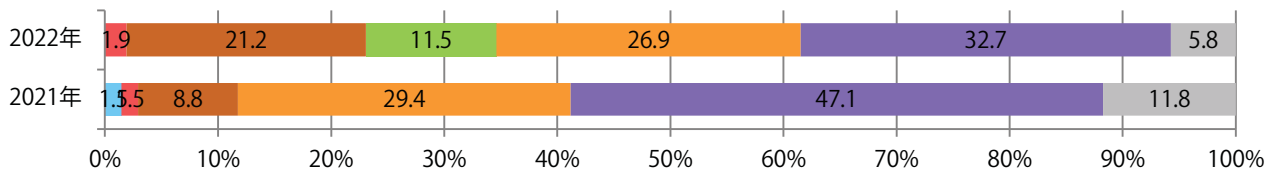

木～土曜の週後半のみの折込となった。特殊サイズが増えた。全て両面フルカラー。

■月別折込枚数（県内7地区平均）

■ 年間最多枚数 ■ 年間最少枚数

	1月	2月	3月	4月	5月	6月	7月	8月	9月	10月	11月	12月
2022年	1.0	0.3	1.4	2.0	0.3	1.0						
2021年	0.7	0.6	2.0	1.7	0.7	1.6	1.3	1.1	0.9	1.6	2.1	3.0
2020年	1.3	0.4	2.1	0.9	0.3	1.4	1.6	1.0	0.4	1.9	3.9	3.3

■地区別折込枚数・前年比

■曜日別構成比（%）

■サイズ別構成比（%）

■色数別構成比（%）

金曜が最も多く、次いで木・火曜の順に多い。B4サイズが87%を占める。
両面フルカラーは83%。

■ 月別折込枚数 (県内7地区平均)

■ 年間最多枚数 ■ 年間最少枚数

	1月	2月	3月	4月	5月	6月	7月	8月	9月	10月	11月	12月
2022年	4.9	7.0	9.0	7.0	4.3	7.4						
2021年	6.7	4.0	9.1	8.7	5.7	9.7	10.1	7.7	7.0	6.4	9.4	13.7
2020年	6.6	5.6	8.0	3.9	5.6	6.6	6.6	7.0	9.0	6.9	10.6	14.3

■ 地区別折込枚数・前年比

■ 2021年 ■ 2022年 ● 前年比

■ 曜日別構成比 (%)

■ 日 ■ 月 ■ 火 ■ 水 ■ 木 ■ 金 ■ 土

■ サイズ別構成比 (%)

■ B 1 ■ B 2 ■ B 3 ■ B 4 ■ B 4 未満 ■ 特殊

■ 色数別構成比 (%)

■ 1c/0c ■ 1c/1c ■ 2c/0c ■ 2c/1c ■ 2c/2c ■ 4c/0c ■ 4c/1c ■ 4c/2c ■ 4c/4c

水曜が最も多く、次いで木・金曜の順に多い。B3サイズが増えた。
両面フルカラーは92%。

■ 月別折込枚数 (県内7地区平均)

■ 年間最多枚数 ■ 年間最少枚数

	1月	2月	3月	4月	5月	6月	7月	8月	9月	10月	11月	12月
2022年	15.1	11.3	20.0	17.4	13.7	16.0						
2021年	19.6	16.7	24.1	18.6	18.9	19.1	14.4	7.9	13.6	17.4	18.9	20.3
2020年	25.0	21.1	18.7	12.9	10.6	18.6	16.9	7.9	17.4	24.7	23.3	28.6