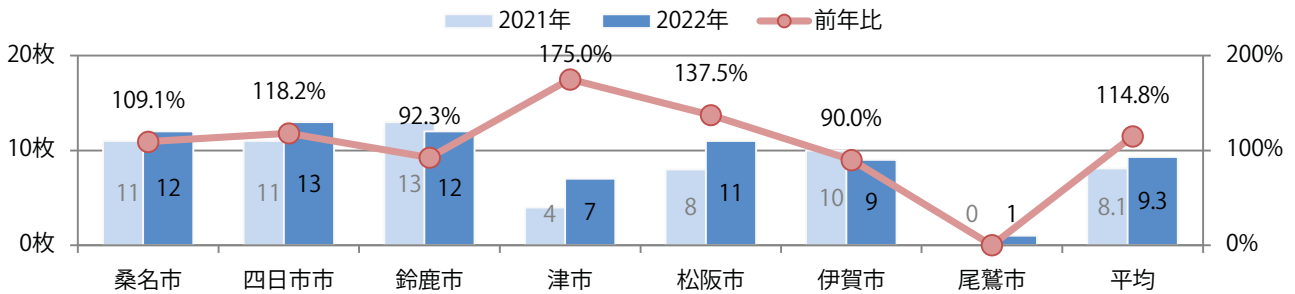

■地区別折込枚数・前年比