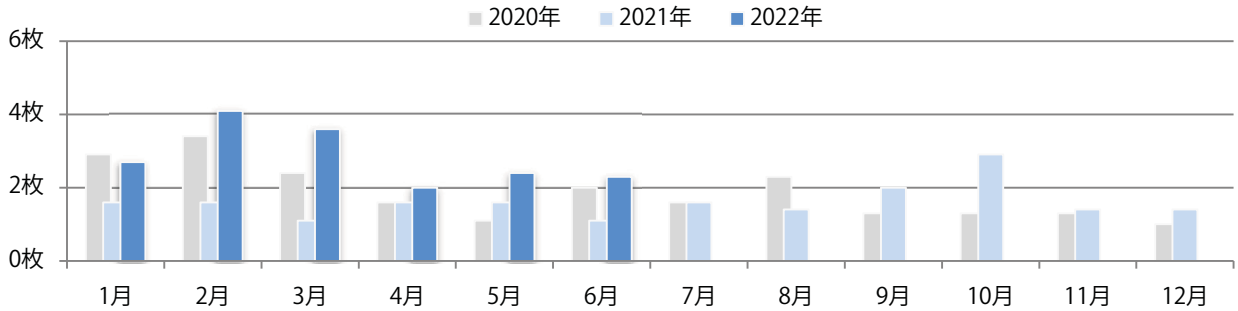

各地区平均で前年の倍以上になった。日曜に大半が集中し、他は土曜のみ。
B4サイズが増えた。両面フルカラーに次いで、片面フルカラーも多い。

■月別折込枚数（県内7地区平均）

■ 年間最多枚数 □ 年間最少枚数

	1月	2月	3月	4月	5月	6月	7月	8月	9月	10月	11月	12月
2022年	2.7	4.1	3.6	2.0	2.4	2.3						
2021年	1.6	1.6	1.1	1.6	1.6	1.1	1.6	1.4	2.0	2.9	1.4	1.4
2020年	2.9	3.4	2.4	1.6	1.1	2.0	1.6	2.3	1.3	1.3	1.3	1.0