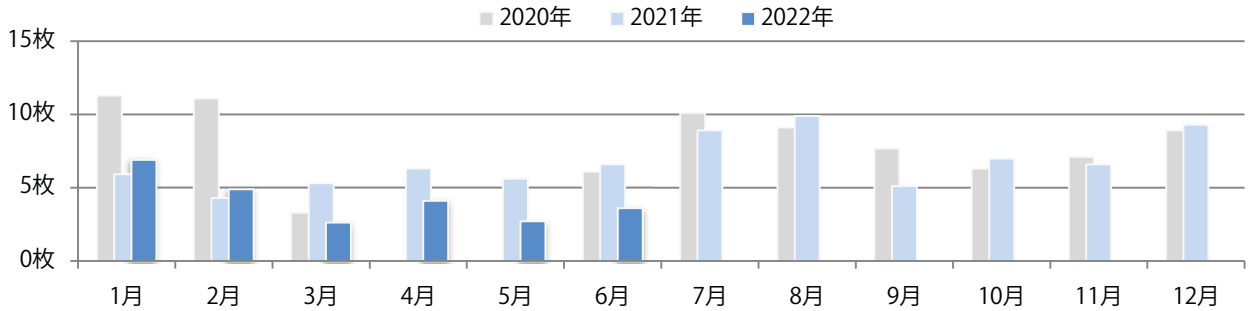

火曜が最も多く、次いで土曜が多い。B4サイズが9割を占め、他はB4未満のみ。
両面フルカラーは80%。

■月別折込枚数（県内7地区平均）

■ 年間最多枚数 ■ 年間最少枚数

	1月	2月	3月	4月	5月	6月	7月	8月	9月	10月	11月	12月
2022年	4.1	1.1	3.6	3.7	1.6	2.9						
2021年	3.7	1.9	3.3	4.0	2.4	3.3	2.1	0.7	2.0	4.9	2.4	0.4
2020年	7.6	6.0	3.1	1.7	1.6	2.6	4.4	2.4	3.7	3.7	1.9	0.3

■地区別折込枚数・前年比

■ 2021年 ■ 2022年 ● 前年比

■曜日別構成比（%）

■ 日 ■ 月 ■ 火 ■ 水 ■ 木 ■ 金 ■ 土

■サイズ別構成比（%）

■ B 1 ■ B 2 ■ B 3 ■ B 4 ■ B 4 未満 ■ 特殊

■色数別構成比（%）

■ 1c/0c ■ 1c/1c ■ 2c/0c ■ 2c/1c ■ 2c/2c ■ 4c/0c ■ 4c/1c ■ 4c/2c ■ 4c/4c

月曜に44%が集中。B4サイズが84%に上る。両面フルカラーは72%を占め、他は片面フルカラーのみ。

■月別折込枚数（県内7地区平均）

■ 年間最多枚数 ■ 年間最少枚数

	1月	2月	3月	4月	5月	6月	7月	8月	9月	10月	11月	12月
2022年	6.9	4.9	2.6	4.1	2.7	3.6						
2021年	5.9	4.3	5.3	6.3	5.6	6.6	8.9	9.9	5.1	7.0	6.6	9.3
2020年	11.3	11.1	3.3	0.0	0.0	6.1	10.1	9.1	7.7	6.3	7.1	8.9