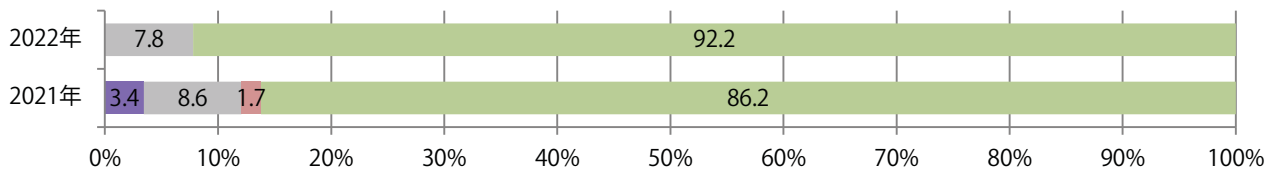

■地区別折込枚数・前年比

■ 2021年 ■ 2022年 ● 前年比

■曜日別構成比 (%)

■ 日 ■ 月 ■ 火 ■ 水 ■ 木 ■ 金 ■ 土

■サイズ別構成比 (%)

■ B 1 ■ B 2 ■ B 3 ■ B 4 ■ B 4未満 ■ 特殊

■色数別構成比 (%)

■ 1c/0c ■ 1c/1c ■ 2c/0c ■ 2c/1c ■ 2c/2c ■ 4c/0c ■ 4c/1c ■ 4c/2c ■ 4c/4c

日曜が最も多く、次いで木曜が多い。前年と同様、全てB4サイズとなった。
両面フルカラーは94%を占め、他は両面1色のみ。

■月別折込枚数（県内7地区平均）

■ 年間最多枚数 ■ 年間最少枚数

	1月	2月	3月	4月	5月	6月	7月	8月	9月	10月	11月	12月
2022年	4.1	3.0	2.9	2.4	3.6	2.6						
2021年	4.6	2.1	4.3	3.6	3.1	2.7	5.1	3.9	3.7	2.3	3.3	3.6
2020年	3.9	2.0	4.7	3.0	3.7	3.4	3.1	4.3	3.7	3.1	2.1	3.7