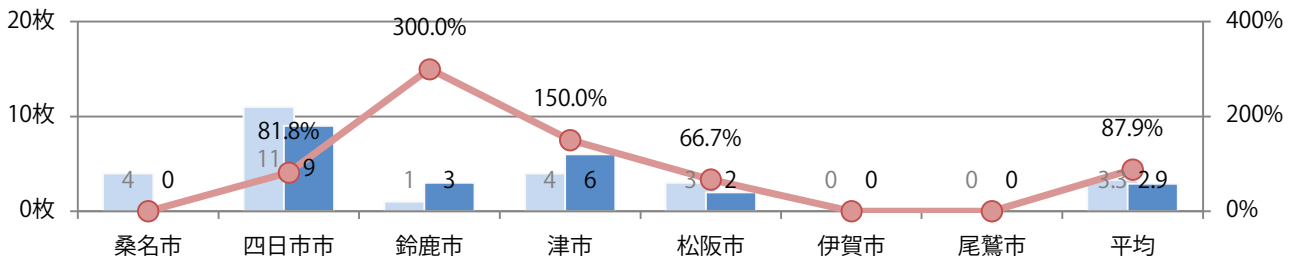

■地区別折込枚数・前年比

■ 2021年 ■ 2022年 ● 前年比