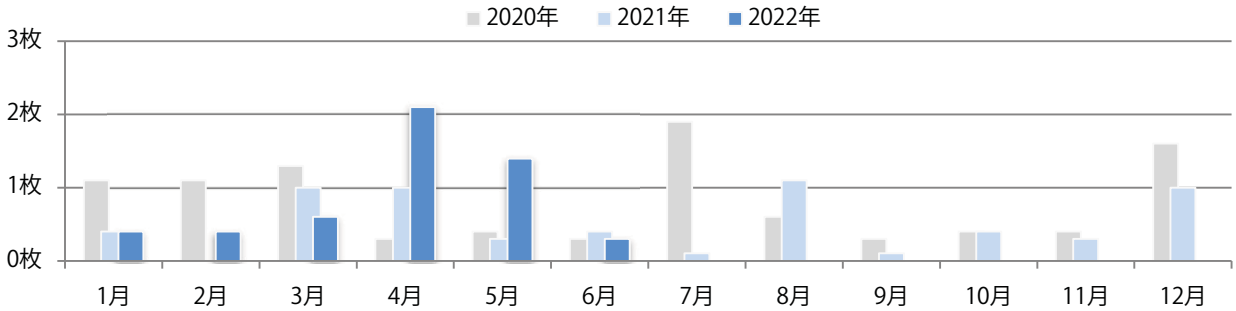

月曜に44%が集中。B4サイズが84%に上る。両面フルカラーは72%を占め、他は片面フルカラーのみ。

■月別折込枚数（県内7地区平均）

■ 年間最多枚数 ■ 年間最少枚数

	1月	2月	3月	4月	5月	6月	7月	8月	9月	10月	11月	12月
2022年	6.9	4.9	2.6	4.1	2.7	3.6						
2021年	5.9	4.3	5.3	6.3	5.6	6.6	8.9	9.9	5.1	7.0	6.6	9.3
2020年	11.3	11.1	3.3	0.0	0.0	6.1	10.1	9.1	7.7	6.3	7.1	8.9

■地区別折込枚数・前年比

■ 2021年 ■ 2022年 ● 前年比

■曜日別構成比 (%)

■ 日 ■ 月 ■ 火 ■ 水 ■ 木 ■ 金 ■ 土

■サイズ別構成比 (%)

■ B1 ■ B2 ■ B3 ■ B4 ■ B4未満 ■ 特殊

■色数別構成比 (%)

■ 1c/0c ■ 1c/1c ■ 2c/0c ■ 2c/1c ■ 2c/2c ■ 4c/0c ■ 4c/1c ■ 4c/2c ■ 4c/4c

鈴鹿と津で1枚ずつの折込となった。日曜と金曜折込。全てB4サイズ、両面フルカラー。

■月別折込枚数（県内7地区平均）

■ 年間最多枚数 ■ 年間最少枚数

	1月	2月	3月	4月	5月	6月	7月	8月	9月	10月	11月	12月
2022年	0.4	0.4	0.6	2.1	1.4	0.3						
2021年	0.4	0.0	1.0	1.0	0.3	0.4	0.1	1.1	0.1	0.4	0.3	1.0
2020年	1.1	1.1	1.3	0.3	0.4	0.3	1.9	0.6	0.3	0.4	0.4	1.6