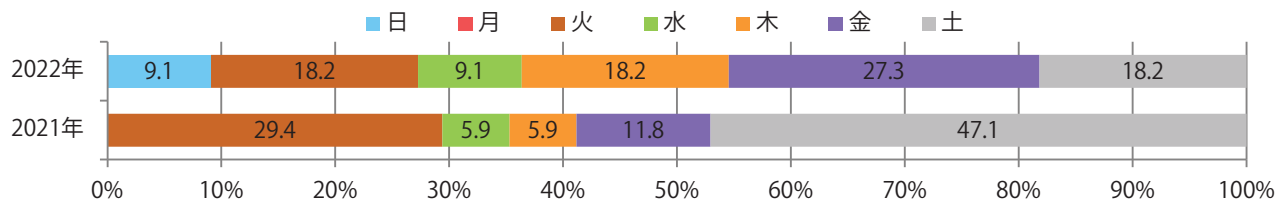

土曜が最も多い。B4未満のサイズが48%を占める。両面フルカラーは81%。

■月別折込枚数（県内7地区平均）

	1月	2月	3月	4月	5月	6月	7月	8月	9月	10月	11月	12月
2022年	3.3	2.4	3.3	2.7	4.4							
2021年	6.3	5.3	5.1	6.6	8.1	5.0	5.9	4.0	3.9	4.7	4.9	2.6
2020年	4.4	3.3	5.3	4.9	6.4	4.6	3.9	3.3	4.1	4.7	4.1	3.1

■地区別折込枚数・前年比

■曜日別構成比（%）

■サイズ別構成比（%）

■色数別構成比（%）

金曜が最も多い。B4サイズが82%を占め、他はB4未満のみ。  
両面フルカラーは73%。

■月別折込枚数（県内7地区平均）

	1月	2月	3月	4月	5月	6月	7月	8月	9月	10月	11月	12月
2022年	4.1	1.1	3.6	3.7	1.6							
2021年	3.7	1.9	3.3	4.0	2.4	3.3	2.1	0.7	2.0	4.9	2.4	0.4
2020年	7.6	6.0	3.1	1.7	1.6	2.6	4.4	2.4	3.7	3.7	1.9	0.3

■地区別折込枚数・前年比

■曜日別構成比（%）

■サイズ別構成比（%）

■色数別構成比（%）

土・日曜が多い。B4サイズが79%を占める。片面フルカラーと両面フルカラーのみ。

■月別折込枚数（県内7地区平均）

■ 年間最多枚数 ■ 年間最少枚数

	1月	2月	3月	4月	5月	6月	7月	8月	9月	10月	11月	12月
2022年	6.9	4.9	2.6	4.1	2.7							
2021年	5.9	4.3	5.3	6.3	5.6	6.6	8.9	9.9	5.1	7.0	6.6	9.3
2020年	11.3	11.1	3.3	0.0	0.0	6.1	10.1	9.1	7.7	6.3	7.1	8.9