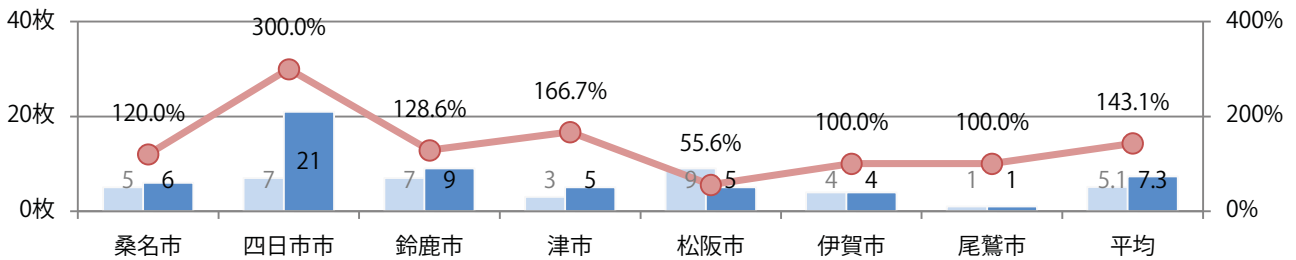

■地区別折込枚数・前年比

■ 2021年 ■ 2022年 ● 前年比

■曜日別構成比 (%)

■ 日 ■ 月 ■ 火 ■ 水 ■ 木 ■ 金 ■ 土

■サイズ別構成比 (%)

■ B 1 ■ B 2 ■ B 3 ■ B 4 ■ B 4 未満 ■ 特殊

■色数別構成比 (%)

■ 1c/0c ■ 1c/1c ■ 2c/0c ■ 2c/1c ■ 2c/2c ■ 4c/0c ■ 4c/1c ■ 4c/2c ■ 4c/4c

前年比43%増。金曜が最も多い。B4未満のサイズが増えた。両面フルカラーは92%。

月別折込枚数（県内7地区平均）

年間最多枚数 年間最少枚数

	1月	2月	3月	4月	5月	6月	7月	8月	9月	10月	11月	12月
2022年	9.7	4.6	9.7	13.1	7.3							
2021年	10.9	7.4	14.6	13.4	5.1	8.3	17.3	8.3	8.3	12.3	11.7	13.3
2020年	16.3	9.6	15.6	10.6	6.9	8.9	15.4	14.0	11.4	11.3	13.1	17.7

地区別折込枚数・前年比

2021年 2022年 前年比

曜日別構成比 (%)

日 月 火 水 木 金 土

サイズ別構成比 (%)

B 1 B 2 B 3 B 4 B 4未満 特殊

色数別構成比 (%)

1c/0c 1c/1c 2c/0c 2c/1c 2c/2c 4c/0c 4c/1c 4c/2c 4c/4c