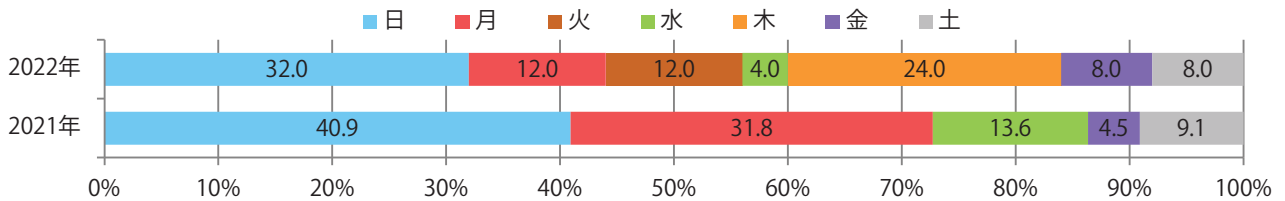

■曜日別構成比（％）