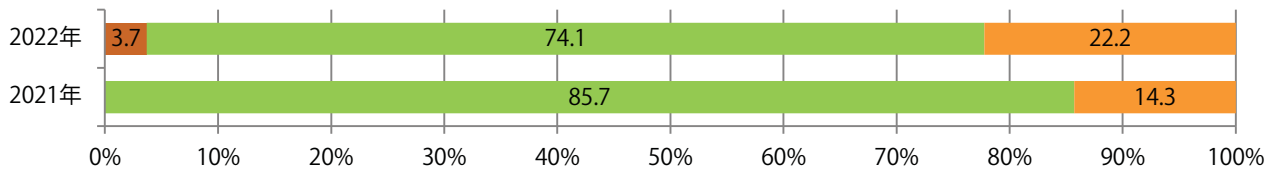

■地区別折込枚数・前年比

■曜日別構成比（%）

■サイズ別構成比（%）

■色数別構成比（%）

前年比30%増。日曜に大半が集中。B3・B4未満のサイズが増えた。  
大半が両面フルカラーで、他は両面1色のみ。

月別折込枚数（県内7地区平均）

年間最多枚数 年間最少枚数

	1月	2月	3月	4月	5月	6月	7月	8月	9月	10月	11月	12月
2022年	4.0	4.0	4.1	5.1	3.9							
2021年	2.3	2.1	2.1	1.9	3.0	2.9	3.1	2.6	2.4	4.0	4.6	4.4
2020年	3.1	2.6	3.0	1.7	2.7	2.7	3.6	2.9	2.9	3.3	2.1	3.7

地区別折込枚数・前年比

2021年 2022年 前年比

曜日別構成比 (%)

日 月 火 水 木 金 土

サイズ別構成比 (%)

B 1 B 2 B 3 B 4 B 4未満 特殊

色数別構成比 (%)

1c/0c 1c/1c 2c/0c 2c/1c 2c/2c 4c/0c 4c/1c 4c/2c 4c/4c

土曜が最も多い。B4未満のサイズが48%を占める。両面フルカラーは81%。

■月別折込枚数（県内7地区平均）

	1月	2月	3月	4月	5月	6月	7月	8月	9月	10月	11月	12月
2022年	3.3	2.4	3.3	2.7	4.4							
2021年	6.3	5.3	5.1	6.6	8.1	5.0	5.9	4.0	3.9	4.7	4.9	2.6
2020年	4.4	3.3	5.3	4.9	6.4	4.6	3.9	3.3	4.1	4.7	4.1	3.1