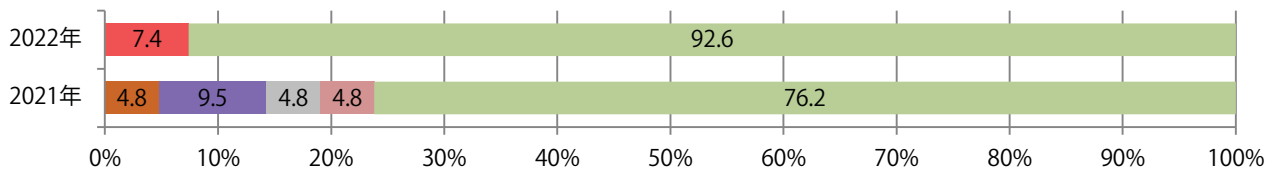

■地区別折込枚数・前年比

■曜日別構成比（%）

■サイズ別構成比（%）

■色数別構成比（%）

前年比30%増。日曜に大半が集中。B3・B4未満のサイズが増えた。  
大半が両面フルカラーで、他は両面1色のみ。

月別折込枚数（県内7地区平均）

年間最多枚数 年間最少枚数

	1月	2月	3月	4月	5月	6月	7月	8月	9月	10月	11月	12月
2022年	4.0	4.0	4.1	5.1	3.9							
2021年	2.3	2.1	2.1	1.9	3.0	2.9	3.1	2.6	2.4	4.0	4.6	4.4
2020年	3.1	2.6	3.0	1.7	2.7	2.7	3.6	2.9	2.9	3.3	2.1	3.7

地区別折込枚数・前年比

2021年 2022年 前年比

曜日別構成比 (%)

日 月 火 水 木 金 土

サイズ別構成比 (%)

B 1 B 2 B 3 B 4 B 4未満 特殊

色数別構成比 (%)

1c/0c 1c/1c 2c/0c 2c/1c 2c/2c 4c/0c 4c/1c 4c/2c 4c/4c

土曜が最も多い。B4未満のサイズが48%を占める。両面フルカラーは81%。

■月別折込枚数（県内7地区平均）

	1月	2月	3月	4月	5月	6月	7月	8月	9月	10月	11月	12月
2022年	3.3	2.4	3.3	2.7	4.4							
2021年	6.3	5.3	5.1	6.6	8.1	5.0	5.9	4.0	3.9	4.7	4.9	2.6
2020年	4.4	3.3	5.3	4.9	6.4	4.6	3.9	3.3	4.1	4.7	4.1	3.1