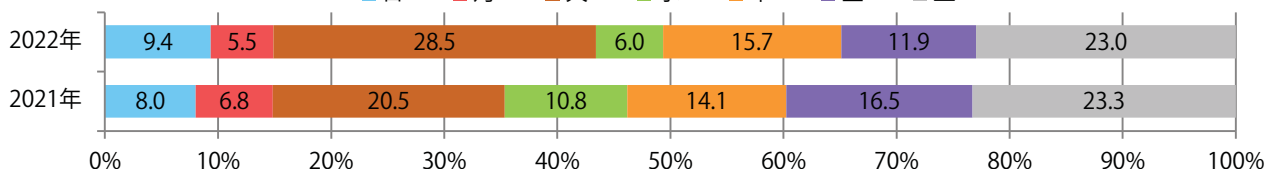

■地区別折込枚数・前年比

■ 2021年 ■ 2022年 ● 前年比

■曜日別構成比（%）

■ 日 ■ 月 ■ 火 ■ 水 ■ 木 ■ 金 ■ 土

■サイズ別構成比（%）

■ B 1 ■ B 2 ■ B 3 ■ B 4 ■ B 4 未満 ■ 特殊

■色数別構成比（%）

■ 1c/0c ■ 1c/1c ■ 2c/0c ■ 2c/1c ■ 2c/2c ■ 4c/0c ■ 4c/1c ■ 4c/2c ■ 4c/4c

火曜が最も多く、次いで土曜が多い。B3サイズが減った。両面フルカラーは82%。

■月別折込枚数（県内7地区平均）

■ 年間最多枚数 ■ 年間最少枚数

	1月	2月	3月	4月	5月	6月	7月	8月	9月	10月	11月	12月
2022年	32.0	34.6	34.9	31.0	33.6							
2021年	36.1	35.0	37.9	37.4	35.6	33.9	41.1	37.3	33.3	33.9	31.9	46.6
2020年	49.6	53.7	49.7	34.7	11.9	31.4	43.0	40.7	35.6	37.7	35.4	48.4

前年比6%増。水曜が最も多く、次いで木・土曜の順に多い。B3以上のサイズが減った。  
両面フルカラーは86%。

月別折込枚数 (県内7地区平均)

年間最多枚数 年間最少枚数

	1月	2月	3月	4月	5月	6月	7月	8月	9月	10月	11月	12月
2022年	9.7	8.1	11.4	14.1	9.1							
2021年	8.4	7.6	12.3	14.6	8.6	9.7	12.7	8.7	11.3	8.4	10.9	13.0
2020年	11.7	8.6	9.0	9.1	2.0	8.0	11.9	7.9	9.0	12.3	11.6	15.7