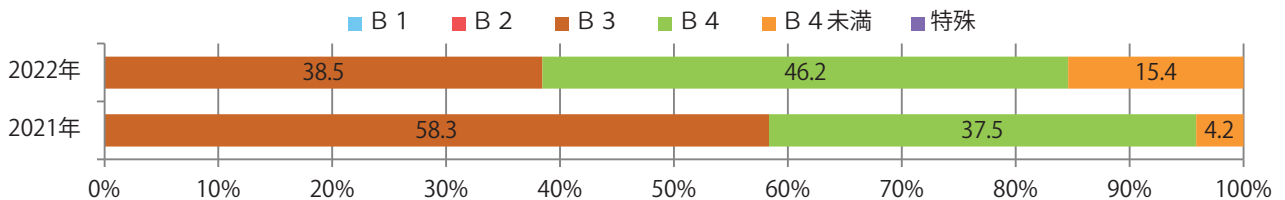

日曜に46%が集中。B3サイズが39%を占める。全て両面フルカラー。

■月別折込枚数（県内7地区平均）

	1月	2月	3月	4月	5月	6月	7月	8月	9月	10月	11月	12月
2022年	3.3	4.4	6.0	2.1	1.9							
2021年	5.1	5.3	8.6	1.0	3.4	0.3	1.1	1.7	4.3	2.0	5.1	2.6
2020年	3.9	2.1	2.0	2.6	0.9	1.9	1.6	3.3	3.3	3.0	2.1	2.4

■地区別折込枚数・前年比

■曜日別構成比（%）

■サイズ別構成比（%）

■色数別構成比（%）

6地区で前年を上回り、平均で23%増。金・土曜に64%が集中。  
B4サイズが大半を占める。両面フルカラーは91%。

■月別折込枚数（県内7地区平均）

■ 年間最多枚数 ■ 年間最少枚数

	1月	2月	3月	4月	5月	6月	7月	8月	9月	10月	11月	12月
2022年	28.1	21.6	27.4	29.9	25.0							
2021年	34.9	21.4	20.3	24.9	20.4	23.3	25.6	17.1	21.9	26.1	28.1	15.0
2020年	36.4	28.6	25.1	20.0	18.7	30.9	29.1	26.0	26.1	29.0	26.0	17.3