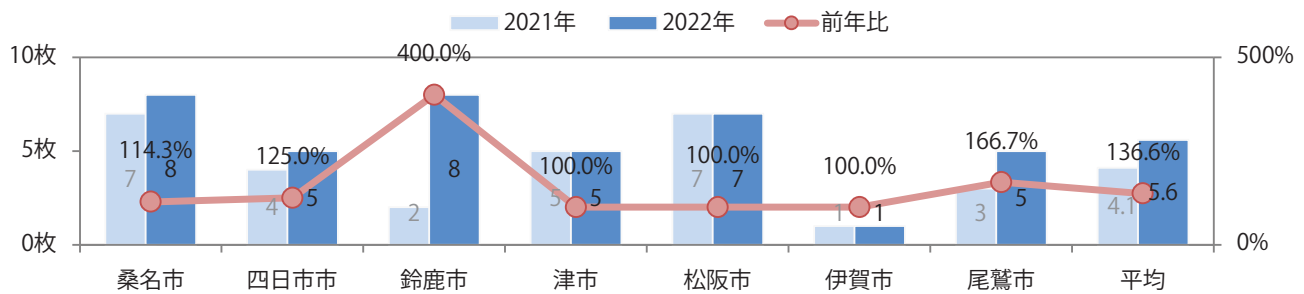

■ 地区別折込枚数・前年比