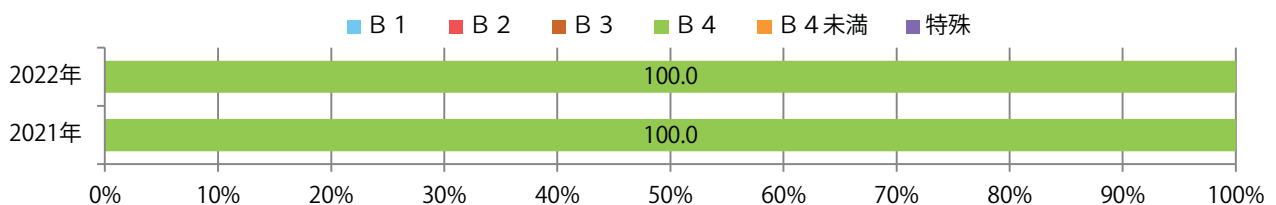

前年比50%増。火曜に大半が集中し、他は日曜のみ。全てB4サイズ、両面フルカラー。

■ 月別折込枚数（県内7地区平均）

■ 年間最多枚数 ■ 年間最少枚数

	1月	2月	3月	4月	5月	6月	7月	8月	9月	10月	11月	12月
2022年	1.6	0.9	1.9	1.1	0.9							
2021年	1.0	1.3	1.3	1.6	0.6	1.0	1.1	1.1	0.9	0.9	0.6	0.3
2020年	2.4	1.7	1.4	1.3	0.0	0.9	0.9	0.7	1.0	1.0	1.3	1.0

■ 地区別折込枚数・前年比

■ 曜日別構成比 (%)

■ サイズ別構成比 (%)

■ 色数別構成比 (%)

金曜が最も多く、次いで火曜が多い。B3以上の大きいサイズが半数を超える。  
大半が両面フルカラー。

■月別折込枚数（県内7地区平均）

■ 年間最多枚数 ■ 年間最少枚数

	1月	2月	3月	4月	5月	6月	7月	8月	9月	10月	11月	12月
2022年	11.4	13.0	16.0	17.6	11.0							
2021年	13.9	13.7	19.4	16.4	12.6	13.4	18.0	12.9	14.4	15.6	15.0	19.4
2020年	17.4	17.3	18.0	8.9	1.7	13.7	17.3	15.0	16.9	16.6	13.7	21.0