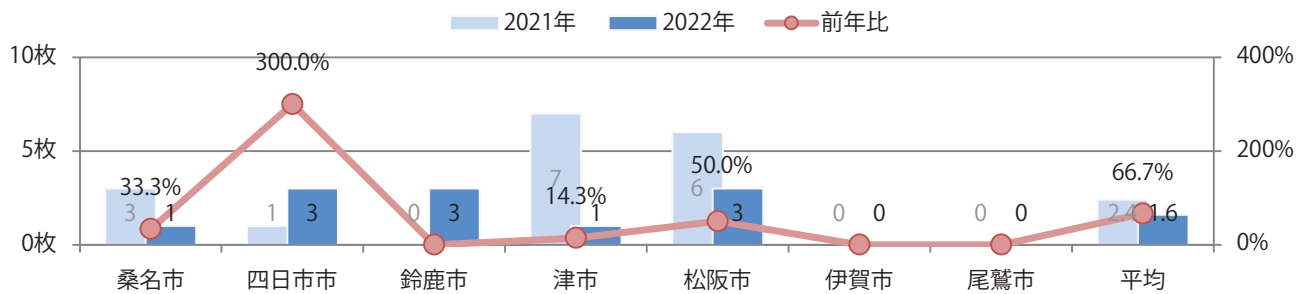

土曜が最も多い。B4未満のサイズが48%を占める。両面フルカラーは81%。

■月別折込枚数（県内7地区平均）

	1月	2月	3月	4月	5月	6月	7月	8月	9月	10月	11月	12月
2022年	3.3	2.4	3.3	2.7	4.4							
2021年	6.3	5.3	5.1	6.6	8.1	5.0	5.9	4.0	3.9	4.7	4.9	2.6
2020年	4.4	3.3	5.3	4.9	6.4	4.6	3.9	3.3	4.1	4.7	4.1	3.1

■地区別折込枚数・前年比

■曜日別構成比（%）

■サイズ別構成比（%）

■色数別構成比（%）

金曜が最も多い。B4サイズが82%を占め、他はB4未満のみ。  
両面フルカラーは73%。

■月別折込枚数（県内7地区平均）

	1月	2月	3月	4月	5月	6月	7月	8月	9月	10月	11月	12月
2022年	4.1	1.1	3.6	3.7	1.6							
2021年	3.7	1.9	3.3	4.0	2.4	3.3	2.1	0.7	2.0	4.9	2.4	0.4
2020年	7.6	6.0	3.1	1.7	1.6	2.6	4.4	2.4	3.7	3.7	1.9	0.3

■地区別折込枚数・前年比

■曜日別構成比（%）

■サイズ別構成比（%）

■色数別構成比（%）

土・日曜が多い。B4サイズが79%を占める。片面フルカラーと両面フルカラーのみ。

■月別折込枚数（県内7地区平均）

■ 年間最多枚数 ■ 年間最少枚数

	1月	2月	3月	4月	5月	6月	7月	8月	9月	10月	11月	12月
2022年	6.9	4.9	2.6	4.1	2.7							
2021年	5.9	4.3	5.3	6.3	5.6	6.6	8.9	9.9	5.1	7.0	6.6	9.3
2020年	11.3	11.1	3.3	0.0	0.0	6.1	10.1	9.1	7.7	6.3	7.1	8.9