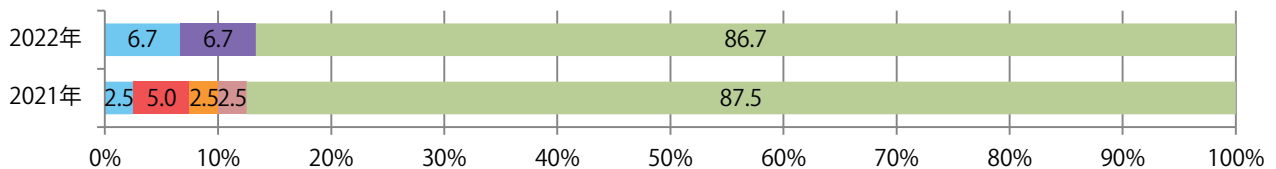

火・金曜が多い。B4未満のサイズが3分の1を占め、他はB4のみ。  
両面フルカラーは87%。

■ 月別折込枚数 (県内7地区平均)

■ 年間最多枚数 ■ 年間最少枚数

	1月	2月	3月	4月	5月	6月	7月	8月	9月	10月	11月	12月
2022年	4.9	7.0	9.0	7.0	4.3							
2021年	6.7	4.0	9.1	8.7	5.7	9.7	10.1	7.7	7.0	6.4	9.4	13.7
2020年	6.6	5.6	8.0	3.9	5.6	6.6	6.6	7.0	9.0	6.9	10.6	14.3

■ 地区別折込枚数・前年比

■ 2021年 ■ 2022年 ● 前年比

■ 曜日別構成比 (%)

■ 日 ■ 月 ■ 火 ■ 水 ■ 木 ■ 金 ■ 土

■ サイズ別構成比 (%)

■ B 1 ■ B 2 ■ B 3 ■ B 4 ■ B 4 未満 ■ 特殊

■ 色数別構成比 (%)

■ 1c/0c ■ 1c/1c ■ 2c/0c ■ 2c/1c ■ 2c/2c ■ 4c/0c ■ 4c/1c ■ 4c/2c ■ 4c/4c

金曜が最も多く、次いで木曜が多い。B3以上の大きいサイズが46%を占める。  
両面フルカラーは95%に上る。

■ 月別折込枚数 (県内7地区平均)

■ 年間最多枚数 ■ 年間最少枚数

	1月	2月	3月	4月	5月	6月	7月	8月	9月	10月	11月	12月
2022年	15.1	11.3	20.0	17.4	13.7							
2021年	19.6	16.7	24.1	18.6	18.9	19.1	14.4	7.9	13.6	17.4	18.9	20.3
2020年	25.0	21.1	18.7	12.9	10.6	18.6	16.9	7.9	17.4	24.7	23.3	28.6

■ 地区別折込枚数・前年比

■ 曜日別構成比 (%)

■ サイズ別構成比 (%)

■ 色数別構成比 (%)

土曜が最も多い。B3・B4未満のサイズが増えた。ほとんどが両面フルカラー。

■月別折込枚数（県内7地区平均）

■ 年間最多枚数 ■ 年間最少枚数

	1月	2月	3月	4月	5月	6月	7月	8月	9月	10月	11月	12月
2022年	7.7	4.1	6.1	7.3	6.6							
2021年	8.7	5.0	7.9	7.0	6.7	5.9	7.0	4.6	4.4	4.4	5.3	6.7
2020年	10.6	9.1	5.9	4.6	2.4	6.9	8.0	6.1	6.3	4.9	6.0	10.9