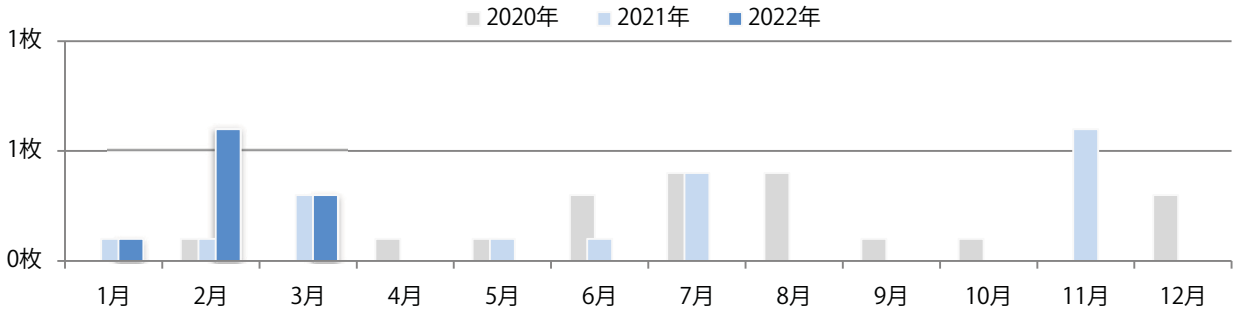

前年比16%増。日曜が最も多く、次いで木曜が多い。B3・B4未満のサイズが増えた。  
両面フルカラーは92%を占め、他は片面フルカラーのみ。

■月別折込枚数（県内7地区平均）

	1月	2月	3月	4月	5月	6月	7月	8月	9月	10月	11月	12月
2022年	4.1	3.0	2.9	2.4	3.6							
2021年	4.6	2.1	4.3	3.6	3.1	2.7	5.1	3.9	3.7	2.3	3.3	3.6
2020年	3.9	2.0	4.7	3.0	3.7	3.4	3.1	4.3	3.7	3.1	2.1	3.7

■地区別折込枚数・前年比

■曜日別構成比（％）

■サイズ別構成比（％）

■色数別構成比（％）

今月は無し。

■月別折込枚数（県内7地区平均）

■ 年間最多枚数 □ 年間最少枚数

	1月	2月	3月	4月	5月	6月	7月	8月	9月	10月	11月	12月
2022年	0.1	0.6	0.3	0.0	0.0							
2021年	0.1	0.1	0.3	0.0	0.1	0.1	0.4	0.0	0.0	0.0	0.6	0.0
2020年	0.0	0.1	0.0	0.1	0.1	0.3	0.4	0.4	0.1	0.1	0.0	0.3