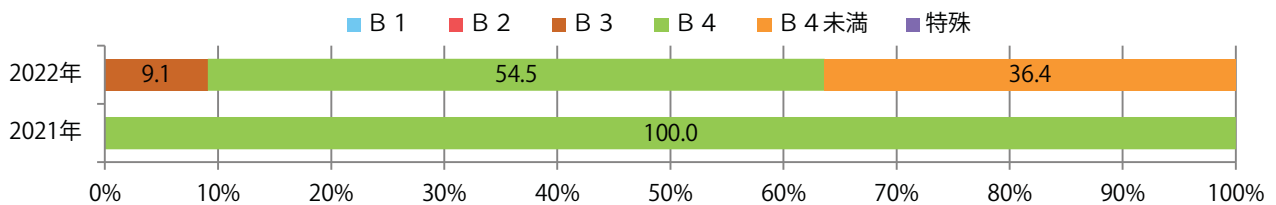

■ 地区別折込枚数・前年比

■ 2021年 ■ 2022年 ● 前年比

■ 曜日別構成比 (%)

■ 日 ■ 月 ■ 火 ■ 水 ■ 木 ■ 金 ■ 土

■ サイズ別構成比 (%)

■ B 1 ■ B 2 ■ B 3 ■ B 4 ■ B 4 未満 ■ 特殊

■ 色数別構成比 (%)

■ 1c/0c ■ 1c/1c ■ 2c/0c ■ 2c/1c ■ 2c/2c ■ 4c/0c ■ 4c/1c ■ 4c/2c ■ 4c/4c

前年比14%増。水・金曜が多い。B3・B4未満のサイズが増えた。  
片面フルカラーと両面フルカラーのみ。

月別折込枚数（県内7地区平均）

年間最多枚数 年間最少枚数

	1月	2月	3月	4月	5月	6月	7月	8月	9月	10月	11月	12月
2022年	1.0	0.7	0.9	1.3	1.6							
2021年	0.6	1.1	1.6	1.4	1.4	1.4	1.1	0.9	0.3	0.3	1.3	1.3
2020年	1.4	1.6	0.7	0.3	0.3	1.3	2.1	1.9	1.9	1.7	1.9	1.6

地区別折込枚数・前年比

曜日別構成比 (%)

サイズ別構成比 (%)

色数別構成比 (%)

日・金曜が多い。B4未満のサイズが56%を占め、他はB4のみ。両面フルカラーは78%。

■月別折込枚数（県内7地区平均）

■ 年間最多枚数 ■ 年間最少枚数

	1月	2月	3月	4月	5月	6月	7月	8月	9月	10月	11月	12月
2022年	1.7	1.9	1.6	2.4	1.3							
2021年	1.7	2.7	2.1	2.4	2.3	3.1	1.9	1.9	1.0	1.6	1.3	1.7
2020年	2.3	2.7	1.3	1.0	1.0	2.7	2.6	2.1	2.1	2.7	3.6	1.4