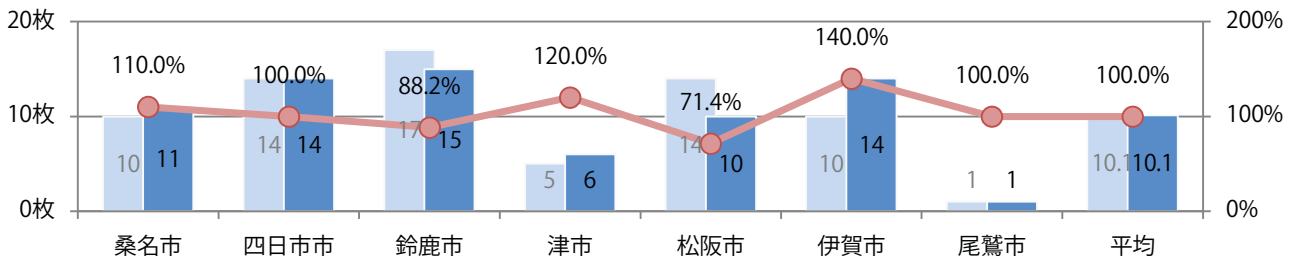

■ 地区別折込枚数・前年比

■ 2021年 ■ 2022年 ● 前年比

■ 曜日別構成比 (%)

■ 日 ■ 月 ■ 火 ■ 水 ■ 木 ■ 金 ■ 土

■ サイズ別構成比 (%)

■ B 1 ■ B 2 ■ B 3 ■ B 4 ■ B 4未満 ■ 特殊

■ 色数別構成比 (%)

■ 1c/0c ■ 1c/1c ■ 2c/0c ■ 2c/1c ■ 2c/2c ■ 4c/0c ■ 4c/1c ■ 4c/2c ■ 4c/4c

各地区で増減はあったが、平均では前年と変わらず。火・水曜に大半が集中。  
B3サイズが59%を占める。ほとんどが両面フルカラー。

■ 月別折込枚数 (県内7地区平均)

■ 年間最多枚数 ■ 年間最少枚数

	1月	2月	3月	4月	5月	6月	7月	8月	9月	10月	11月	12月
2022年	7.0	8.9	10.1	8.4	10.1							
2021年	11.0	10.1	15.1	11.6	10.1	10.0	10.0	10.1	9.1	9.1	9.3	12.7
2020年	15.9	14.4	9.7	5.0	2.7	10.7	15.1	12.1	13.7	10.9	12.9	19.7

■ 地区別折込枚数・前年比

■ 2021年 ■ 2022年 ● 前年比

■ 曜日別構成比 (%)

■ 日 ■ 月 ■ 火 ■ 水 ■ 木 ■ 金 ■ 土

■ サイズ別構成比 (%)

■ B 1 ■ B 2 ■ B 3 ■ B 4 ■ B 4 未満 ■ 特殊

■ 色数別構成比 (%)

■ 1c/0c ■ 1c/1c ■ 2c/0c ■ 2c/1c ■ 2c/2c ■ 4c/0c ■ 4c/1c ■ 4c/2c ■ 4c/4c