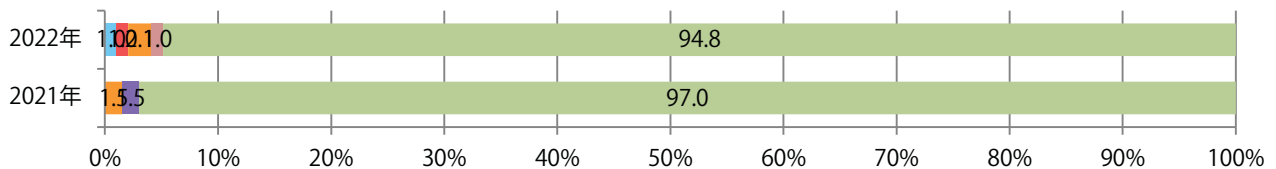

■地区別折込枚数・前年比

■曜日別構成比（%）

■サイズ別構成比（%）

■色数別構成比（%）

土曜に大半が集中。B3以上、B4未満のサイズが減った。両面フルカラーは95%。

■ 月別折込枚数（県内7地区平均）

■ 年間最多枚数 ■ 年間最少枚数

	1月	2月	3月	4月	5月	6月	7月	8月	9月	10月	11月	12月
2022年	22.7	17.0	23.7	16.6	13.9							
2021年	22.0	18.9	28.9	19.1	19.0	19.7	27.6	20.3	12.1	17.9	18.1	23.7
2020年	25.9	26.6	29.4	7.4	4.4	19.1	21.4	22.7	17.7	21.0	20.9	25.3

■ 地区別折込枚数・前年比

■ 2021年 ■ 2022年 ● 前年比

■ 曜日別構成比 (%)

■ 日 ■ 月 ■ 火 ■ 水 ■ 木 ■ 金 ■ 土

■ サイズ別構成比 (%)

■ B 1 ■ B 2 ■ B 3 ■ B 4 ■ B 4未満 ■ 特殊

■ 色数別構成比 (%)

■ 1c/0c ■ 1c/1c ■ 2c/0c ■ 2c/1c ■ 2c/2c ■ 4c/0c ■ 4c/1c ■ 4c/2c ■ 4c/4c

各地区で増減はあったが、平均では前年と変わらず。火・水曜に大半が集中。  
B3サイズが59%を占める。ほとんどが両面フルカラー。

■ 月別折込枚数 (県内7地区平均)

■ 年間最多枚数 ■ 年間最少枚数

	1月	2月	3月	4月	5月	6月	7月	8月	9月	10月	11月	12月
2022年	7.0	8.9	10.1	8.4	10.1							
2021年	11.0	10.1	15.1	11.6	10.1	10.0	10.0	10.1	9.1	9.1	9.3	12.7
2020年	15.9	14.4	9.7	5.0	2.7	10.7	15.1	12.1	13.7	10.9	12.9	19.7