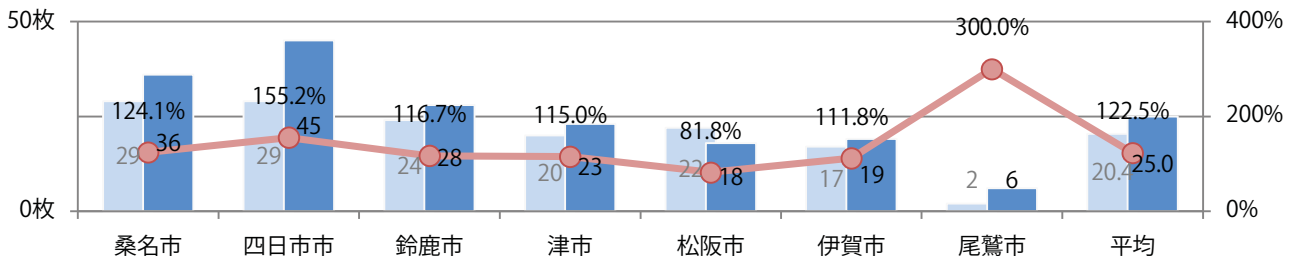

■地区別折込枚数・前年比

■ 2021年 ■ 2022年 ● 前年比