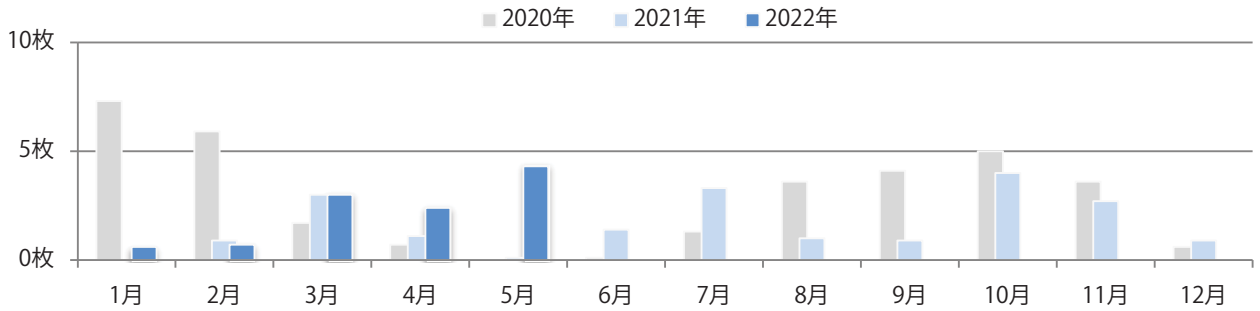

■地区別折込枚数・前年比

■ 2021年 ■ 2022年 ● 前年比

■曜日別構成比 (%)

■ 日 ■ 月 ■ 火 ■ 水 ■ 木 ■ 金 ■ 土

■サイズ別構成比 (%)

■ B 1 ■ B 2 ■ B 3 ■ B 4 ■ B 4 未満 ■ 特殊

■色数別構成比 (%)

■ 1c/0c ■ 1c/1c ■ 2c/0c ■ 2c/1c ■ 2c/2c ■ 4c/0c ■ 4c/1c ■ 4c/2c ■ 4c/4c

桑名~松阪地区で折込増。日曜に6割が集中。B3サイズが増えた。全て両面フルカラー。

■月別折込枚数（県内7地区平均）

	1月	2月	3月	4月	5月	6月	7月	8月	9月	10月	11月	12月
2022年	0.6	0.7	3.0	2.4	4.3							
2021年	0.0	0.9	3.0	1.1	0.1	1.4	3.3	1.0	0.9	4.0	2.7	0.9
2020年	7.3	5.9	1.7	0.7	0.0	0.1	1.3	3.6	4.1	5.0	3.6	0.6