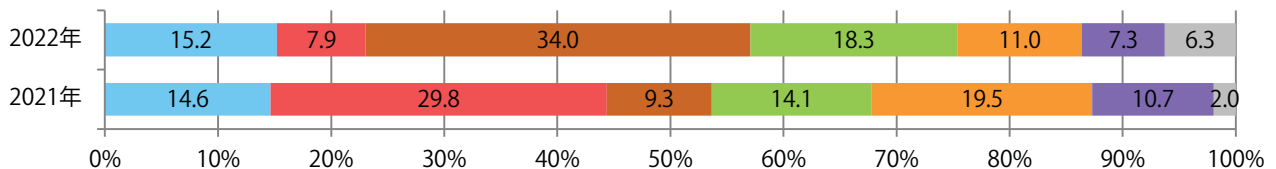

前年比12%増。木曜が最も多く、次いで土曜が多い。B3・B4未満のサイズが増えた。  
両面フルカラーは89%。

■ 月別折込枚数（県内7地区平均）

	1月	2月	3月	4月	5月	6月	7月	8月	9月	10月	11月	12月
2022年	5.9	5.0	5.6	7.1	6.4							
2021年	3.9	4.6	10.6	6.9	5.7	6.4	9.7	7.3	8.1	7.0	7.9	6.0
2020年	4.0	3.9	4.3	2.7	4.3	3.9	6.7	4.3	5.3	6.6	7.0	5.0

■ 地区別折込枚数・前年比

■ 曜日別構成比 (%)

■ サイズ別構成比 (%)

■ 色数別構成比 (%)

火曜が最も多く、次いで水・日曜の順に多い。B2サイズが減った。  
ほとんどが両面フルカラー。

■ 月別折込枚数（県内7地区平均）

■ 年間最多枚数 ■ 年間最少枚数

	1月	2月	3月	4月	5月	6月	7月	8月	9月	10月	11月	12月
2022年	34.9	29.7	35.4	33.0	27.3							
2021年	31.1	27.6	27.4	30.1	29.3	34.1	24.1	19.7	26.4	30.6	42.7	28.1
2020年	24.6	26.9	25.3	22.6	21.7	22.4	24.0	23.1	30.4	24.7	31.0	25.1

■ 地区別折込枚数・前年比

■ 2021年 ■ 2022年 ● 前年比

■ 曜日別構成比 (%)

■ 日 ■ 月 ■ 火 ■ 水 ■ 木 ■ 金 ■ 土

■ サイズ別構成比 (%)

■ B 1 ■ B 2 ■ B 3 ■ B 4 ■ B 4 未満 ■ 特殊

■ 色数別構成比 (%)

■ 1c/0c ■ 1c/1c ■ 2c/0c ■ 2c/1c ■ 2c/2c ■ 4c/0c ■ 4c/1c ■ 4c/2c ■ 4c/4c