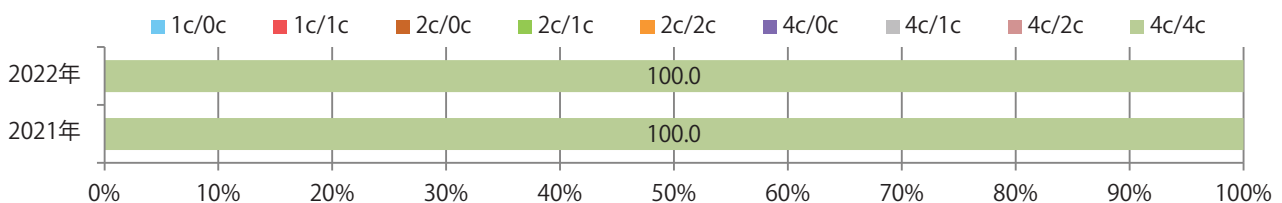

■地区別折込枚数・前年比

■曜日別構成比（%）

■サイズ別構成比（%）

■色数別構成比（%）

前年比30%増。日曜に大半が集中。B3・B4未満のサイズが増えた。  
大半が両面フルカラーで、他は両面1色のみ。

月別折込枚数（県内7地区平均）

年間最多枚数 年間最少枚数

	1月	2月	3月	4月	5月	6月	7月	8月	9月	10月	11月	12月
2022年	4.0	4.0	4.1	5.1	3.9							
2021年	2.3	2.1	2.1	1.9	3.0	2.9	3.1	2.6	2.4	4.0	4.6	4.4
2020年	3.1	2.6	3.0	1.7	2.7	2.7	3.6	2.9	2.9	3.3	2.1	3.7