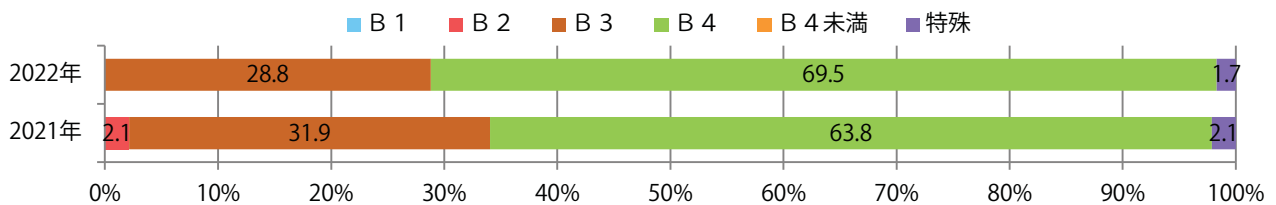

■サイズ別構成比（%）