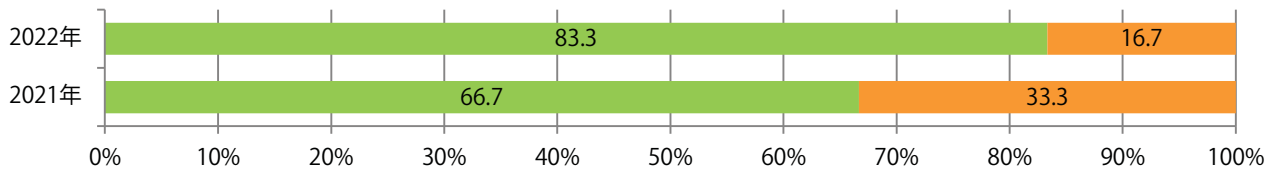

前年比31%増。木・金曜が多い。B4サイズが増え、他はB4未満のみ。  
両面フルカラーは92%に上る。

■ 月別折込枚数 (県内7地区平均)

■ 年間最多枚数 ■ 年間最少枚数

	1月	2月	3月	4月	5月	6月	7月	8月	9月	10月	11月	12月
2022年	2.1	0.7	2.0	1.6	1.7							
2021年	2.3	0.9	2.4	2.1	1.3	1.4	1.6	1.4	0.4	0.9	1.7	2.7
2020年	1.6	1.6	1.4	1.4	0.7	0.7	0.6	1.3	0.7	1.1	2.0	2.3

■ 地区別折込枚数・前年比

■ 2021年 ■ 2022年 ● 前年比

■ 曜日別構成比 (%)

■ 日 ■ 月 ■ 火 ■ 水 ■ 木 ■ 金 ■ 土

■ サイズ別構成比 (%)

■ B 1 ■ B 2 ■ B 3 ■ B 4 ■ B 4 未満 ■ 特殊

■ 色数別構成比 (%)

■ 1c/0c ■ 1c/1c ■ 2c/0c ■ 2c/1c ■ 2c/2c ■ 4c/0c ■ 4c/1c ■ 4c/2c ■ 4c/4c

前年比12%増。木曜が最も多く、次いで土曜が多い。B3・B4未満のサイズが増えた。  
両面フルカラーは89%。

■ 月別折込枚数（県内7地区平均）

	1月	2月	3月	4月	5月	6月	7月	8月	9月	10月	11月	12月
2022年	5.9	5.0	5.6	7.1	6.4							
2021年	3.9	4.6	10.6	6.9	5.7	6.4	9.7	7.3	8.1	7.0	7.9	6.0
2020年	4.0	3.9	4.3	2.7	4.3	3.9	6.7	4.3	5.3	6.6	7.0	5.0