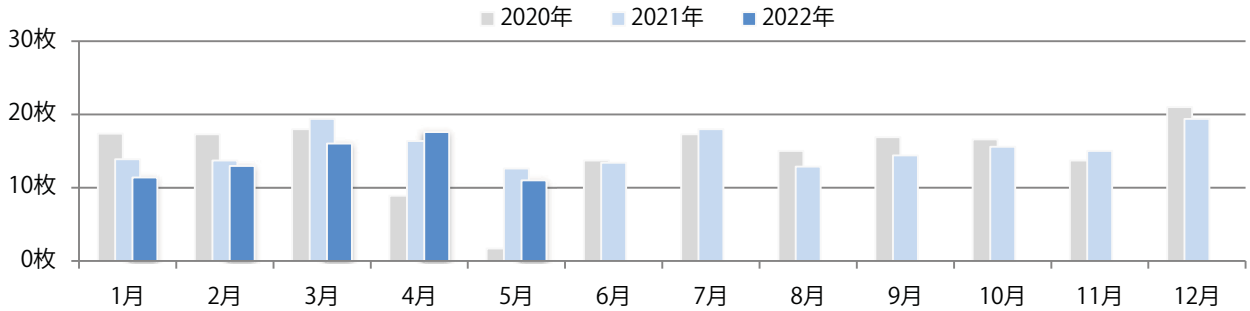

前年比50%増。火曜に大半が集中し、他は日曜のみ。全てB4サイズ、両面フルカラー。

■ 月別折込枚数（県内7地区平均）

■ 年間最多枚数 ■ 年間最少枚数

	1月	2月	3月	4月	5月	6月	7月	8月	9月	10月	11月	12月
2022年	1.6	0.9	1.9	1.1	0.9							
2021年	1.0	1.3	1.3	1.6	0.6	1.0	1.1	1.1	0.9	0.9	0.6	0.3
2020年	2.4	1.7	1.4	1.3	0.0	0.9	0.9	0.7	1.0	1.0	1.3	1.0

■ 地区別折込枚数・前年比

■ 曜日別構成比 (%)

■ サイズ別構成比 (%)

■ 色数別構成比 (%)

金曜が最も多く、次いで火曜が多い。B3以上の大きいサイズが半数を超える。  
大半が両面フルカラー。

■月別折込枚数（県内7地区平均）

■ 年間最多枚数 ■ 年間最少枚数

	1月	2月	3月	4月	5月	6月	7月	8月	9月	10月	11月	12月
2022年	11.4	13.0	16.0	17.6	11.0							
2021年	13.9	13.7	19.4	16.4	12.6	13.4	18.0	12.9	14.4	15.6	15.0	19.4
2020年	17.4	17.3	18.0	8.9	1.7	13.7	17.3	15.0	16.9	16.6	13.7	21.0

■地区別折込枚数・前年比

■ 2021年 ■ 2022年 ● 前年比

■曜日別構成比（%）

■ 日 ■ 月 ■ 火 ■ 水 ■ 木 ■ 金 ■ 土

■サイズ別構成比（%）

■ B 1 ■ B 2 ■ B 3 ■ B 4 ■ B 4 未満 ■ 特殊

■色数別構成比（%）

■ 1c/0c ■ 1c/1c ■ 2c/0c ■ 2c/1c ■ 2c/2c ■ 4c/0c ■ 4c/1c ■ 4c/2c ■ 4c/4c

火曜が最も多く、次いで土曜が多い。B3サイズが減った。両面フルカラーは82%。

■月別折込枚数（県内7地区平均）

■ 年間最多枚数 ■ 年間最少枚数

	1月	2月	3月	4月	5月	6月	7月	8月	9月	10月	11月	12月
2022年	32.0	34.6	34.9	31.0	33.6							
2021年	36.1	35.0	37.9	37.4	35.6	33.9	41.1	37.3	33.3	33.9	31.9	46.6
2020年	49.6	53.7	49.7	34.7	11.9	31.4	43.0	40.7	35.6	37.7	35.4	48.4