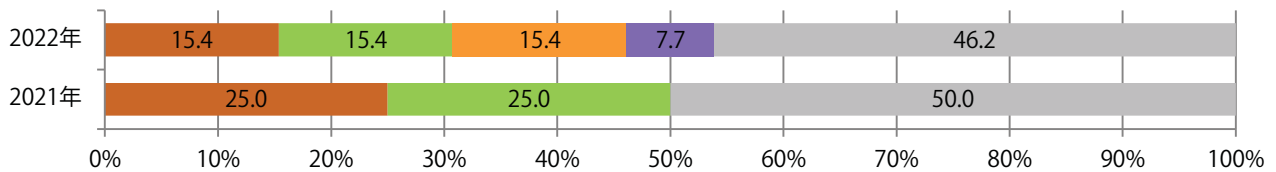

■曜日別構成比（%）

■日 ■月 ■火 ■水 ■木 ■金 ■土