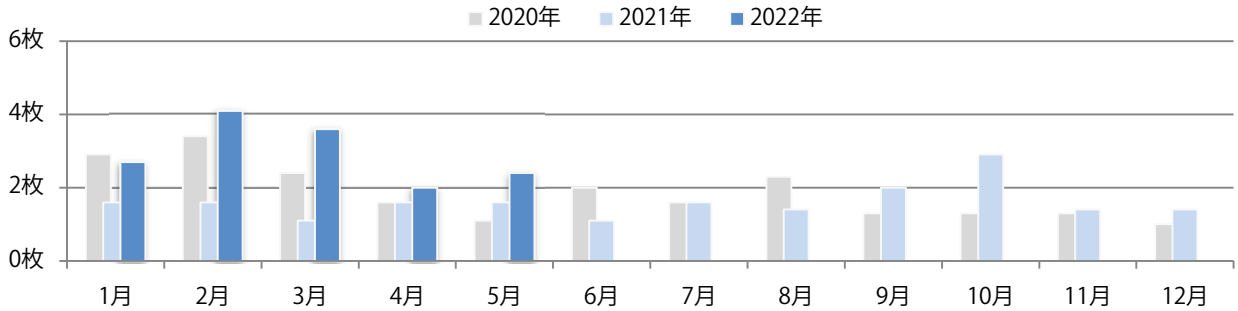

前年比73%増。土曜が最も多い。B4サイズが92%を占め、他はB4未満のみ。  
大半が両面フルカラー。

■月別折込枚数（県内7地区平均）

■年間最多枚数 ■年間最少枚数

	1月	2月	3月	4月	5月	6月	7月	8月	9月	10月	11月	12月
2022年	2.3	2.3	3.0	1.7	1.9							
2021年	2.0	1.7	2.3	1.9	1.1	1.6	2.6	1.7	1.4	1.3	1.6	1.1
2020年	1.7	2.3	1.7	1.4	1.3	1.9	1.6	1.4	1.1	1.9	1.1	1.4

■地区別折込枚数・前年比

■2021年 ■2022年 ●前年比

■曜日別構成比（%）

■日 ■月 ■火 ■水 ■木 ■金 ■土

■サイズ別構成比（%）

■B 1 ■B 2 ■B 3 ■B 4 ■B 4未満 ■特殊

■色数別構成比（%）

■1c/0c ■1c/1c ■2c/0c ■2c/1c ■2c/2c ■4c/0c ■4c/1c ■4c/2c ■4c/4c

各地区平均で前年の1.5倍になった。日曜に47%が集中。B4未満のサイズが59%を占め、他はB4のみ。両面フルカラーに次いで多いのは、片面フルカラーの35%。

■月別折込枚数（県内7地区平均）

■ 年間最多枚数 ■ 年間最少枚数

	1月	2月	3月	4月	5月	6月	7月	8月	9月	10月	11月	12月
2022年	2.7	4.1	3.6	2.0	2.4							
2021年	1.6	1.6	1.1	1.6	1.6	1.1	1.6	1.4	2.0	2.9	1.4	1.4
2020年	2.9	3.4	2.4	1.6	1.1	2.0	1.6	2.3	1.3	1.3	1.3	1.0