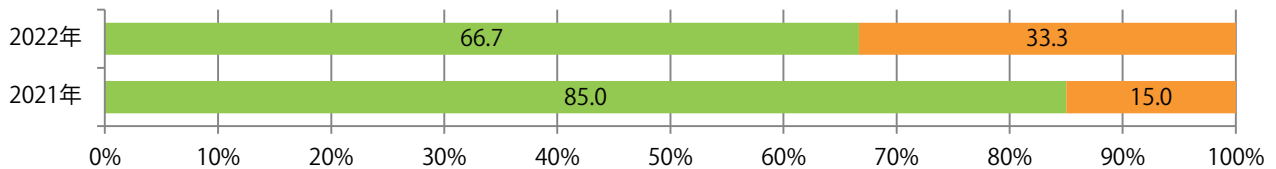

火・金曜が多い。B4未満のサイズが3分の1を占め、他はB4のみ。  
両面フルカラーは87%。

■ 月別折込枚数 (県内7地区平均)

■ 年間最多枚数 ■ 年間最少枚数

	1月	2月	3月	4月	5月	6月	7月	8月	9月	10月	11月	12月
2022年	4.9	7.0	9.0	7.0	4.3							
2021年	6.7	4.0	9.1	8.7	5.7	9.7	10.1	7.7	7.0	6.4	9.4	13.7
2020年	6.6	5.6	8.0	3.9	5.6	6.6	6.6	7.0	9.0	6.9	10.6	14.3

■ 地区別折込枚数・前年比

■ 2021年 ■ 2022年 ● 前年比

■ 曜日別構成比 (%)

■ 日 ■ 月 ■ 火 ■ 水 ■ 木 ■ 金 ■ 土

■ サイズ別構成比 (%)

■ B 1 ■ B 2 ■ B 3 ■ B 4 ■ B 4 未満 ■ 特殊

■ 色数別構成比 (%)

■ 1c/0c ■ 1c/1c ■ 2c/0c ■ 2c/1c ■ 2c/2c ■ 4c/0c ■ 4c/1c ■ 4c/2c ■ 4c/4c

金曜が最も多く、次いで木曜が多い。B3以上の大きいサイズが46%を占める。  
両面フルカラーは95%に上る。

■ 月別折込枚数 (県内7地区平均)

■ 年間最多枚数 ■ 年間最少枚数

	1月	2月	3月	4月	5月	6月	7月	8月	9月	10月	11月	12月
2022年	15.1	11.3	20.0	17.4	13.7							
2021年	19.6	16.7	24.1	18.6	18.9	19.1	14.4	7.9	13.6	17.4	18.9	20.3
2020年	25.0	21.1	18.7	12.9	10.6	18.6	16.9	7.9	17.4	24.7	23.3	28.6