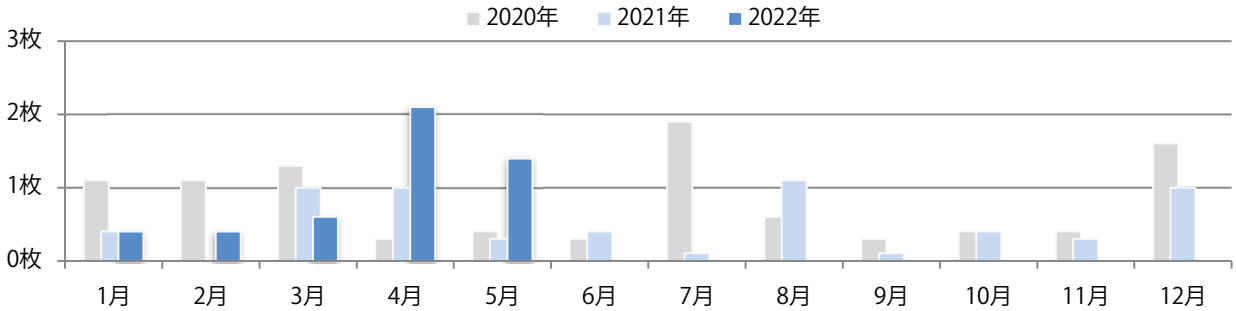

■地区別折込枚数・前年比

■曜日別構成比（%）

■サイズ別構成比（%）

■色数別構成比（%）

土・日曜が多い。B4サイズが79%を占める。片面フルカラーと両面フルカラーのみ。

■月別折込枚数（県内7地区平均）

■ 年間最多枚数 ■ 年間最少枚数

	1月	2月	3月	4月	5月	6月	7月	8月	9月	10月	11月	12月
2022年	6.9	4.9	2.6	4.1	2.7							
2021年	5.9	4.3	5.3	6.3	5.6	6.6	8.9	9.9	5.1	7.0	6.6	9.3
2020年	11.3	11.1	3.3	0.0	0.0	6.1	10.1	9.1	7.7	6.3	7.1	8.9

■地区別折込枚数・前年比

■ 2021年 ■ 2022年 ● 前年比

■曜日別構成比（%）

■ 日 ■ 月 ■ 火 ■ 水 ■ 木 ■ 金 ■ 土

■サイズ別構成比（%）

■ B1 ■ B2 ■ B3 ■ B4 ■ B4未満 ■ 特殊

■色数別構成比（%）

■ 1c/0c ■ 1c/1c ■ 2c/0c ■ 2c/1c ■ 2c/2c ■ 4c/0c ■ 4c/1c ■ 4c/2c ■ 4c/4c

日・金・土曜のみの折込となった。B3・B4未満のサイズが増えた。  
全て両面フルカラー。

■月別折込枚数（県内7地区平均）

■ 年間最多枚数 ■ 年間最少枚数

	1月	2月	3月	4月	5月	6月	7月	8月	9月	10月	11月	12月
2022年	0.4	0.4	0.6	2.1	1.4							
2021年	0.4	0.0	1.0	1.0	0.3	0.4	0.1	1.1	0.1	0.4	0.3	1.0
2020年	1.1	1.1	1.3	0.3	0.4	0.3	1.9	0.6	0.3	0.4	0.4	1.6