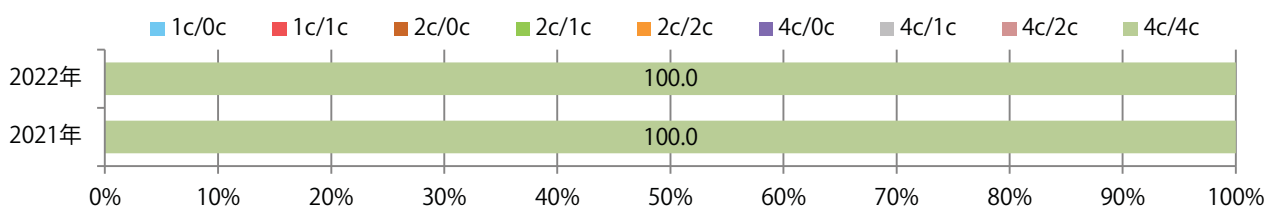

前年比50%増。火曜に大半が集中し、他は日曜のみ。全てB4サイズ、両面フルカラー。

■ 月別折込枚数（県内7地区平均）

■ 年間最多枚数 ■ 年間最少枚数

	1月	2月	3月	4月	5月	6月	7月	8月	9月	10月	11月	12月
2022年	1.6	0.9	1.9	1.1	0.9							
2021年	1.0	1.3	1.3	1.6	0.6	1.0	1.1	1.1	0.9	0.9	0.6	0.3
2020年	2.4	1.7	1.4	1.3	0.0	0.9	0.9	0.7	1.0	1.0	1.3	1.0

■ 地区別折込枚数・前年比

■ 曜日別構成比 (%)

■ サイズ別構成比 (%)

■ 色数別構成比 (%)

金曜が最も多く、次いで火曜が多い。B3以上の大きいサイズが半数を超える。  
大半が両面フルカラー。

■月別折込枚数（県内7地区平均）

■ 年間最多枚数 ■ 年間最少枚数

	1月	2月	3月	4月	5月	6月	7月	8月	9月	10月	11月	12月
2022年	11.4	13.0	16.0	17.6	11.0							
2021年	13.9	13.7	19.4	16.4	12.6	13.4	18.0	12.9	14.4	15.6	15.0	19.4
2020年	17.4	17.3	18.0	8.9	1.7	13.7	17.3	15.0	16.9	16.6	13.7	21.0

■地区別折込枚数・前年比

■ 2021年 ■ 2022年 ● 前年比

■曜日別構成比（%）

■ 日 ■ 月 ■ 火 ■ 水 ■ 木 ■ 金 ■ 土

■サイズ別構成比（%）

■ B 1 ■ B 2 ■ B 3 ■ B 4 ■ B 4 未満 ■ 特殊

■色数別構成比（%）

■ 1c/0c ■ 1c/1c ■ 2c/0c ■ 2c/1c ■ 2c/2c ■ 4c/0c ■ 4c/1c ■ 4c/2c ■ 4c/4c