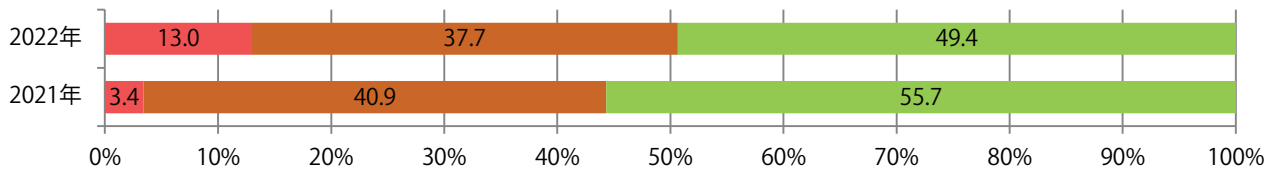

■ 地区別折込枚数・前年比

■ 曜日別構成比 (%)

■ サイズ別構成比 (%)

■ 色数別構成比 (%)

金曜が最も多く、次いで火曜が多い。B3以上の大きいサイズが半数を超える。  
大半が両面フルカラー。

■月別折込枚数（県内7地区平均）

■ 年間最多枚数 ■ 年間最少枚数

	1月	2月	3月	4月	5月	6月	7月	8月	9月	10月	11月	12月
2022年	11.4	13.0	16.0	17.6	11.0							
2021年	13.9	13.7	19.4	16.4	12.6	13.4	18.0	12.9	14.4	15.6	15.0	19.4
2020年	17.4	17.3	18.0	8.9	1.7	13.7	17.3	15.0	16.9	16.6	13.7	21.0

■地区別折込枚数・前年比

■ 2021年 ■ 2022年 ● 前年比

■曜日別構成比（%）

■ 日 ■ 月 ■ 火 ■ 水 ■ 木 ■ 金 ■ 土

■サイズ別構成比（%）

■ B 1 ■ B 2 ■ B 3 ■ B 4 ■ B 4 未満 ■ 特殊

■色数別構成比（%）

■ 1c/0c ■ 1c/1c ■ 2c/0c ■ 2c/1c ■ 2c/2c ■ 4c/0c ■ 4c/1c ■ 4c/2c ■ 4c/4c

火曜が最も多く、次いで土曜が多い。B3サイズが減った。両面フルカラーは82%。

■月別折込枚数（県内7地区平均）

■ 年間最多枚数 ■ 年間最少枚数

	1月	2月	3月	4月	5月	6月	7月	8月	9月	10月	11月	12月
2022年	32.0	34.6	34.9	31.0	33.6							
2021年	36.1	35.0	37.9	37.4	35.6	33.9	41.1	37.3	33.3	33.9	31.9	46.6
2020年	49.6	53.7	49.7	34.7	11.9	31.4	43.0	40.7	35.6	37.7	35.4	48.4