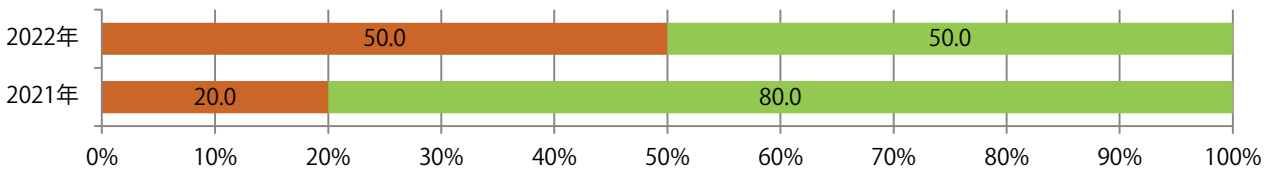

■地区別折込枚数・前年比

■ 2021年 ■ 2022年 ● 前年比

■曜日別構成比（%）

■ 日 ■ 月 ■ 火 ■ 水 ■ 木 ■ 金 ■ 土

■サイズ別構成比（%）

■ B 1 ■ B 2 ■ B 3 ■ B 4 ■ B 4 未満 ■ 特殊

■色数別構成比（%）

■ 1c/0c ■ 1c/1c ■ 2c/0c ■ 2c/1c ■ 2c/2c ■ 4c/0c ■ 4c/1c ■ 4c/2c ■ 4c/4c

火・金曜が多い。B4未満のサイズが3分の1を占め、他はB4のみ。  
両面フルカラーは87%。

■ 月別折込枚数 (県内7地区平均)

■ 年間最多枚数 ■ 年間最少枚数

	1月	2月	3月	4月	5月	6月	7月	8月	9月	10月	11月	12月
2022年	4.9	7.0	9.0	7.0	4.3							
2021年	6.7	4.0	9.1	8.7	5.7	9.7	10.1	7.7	7.0	6.4	9.4	13.7
2020年	6.6	5.6	8.0	3.9	5.6	6.6	6.6	7.0	9.0	6.9	10.6	14.3