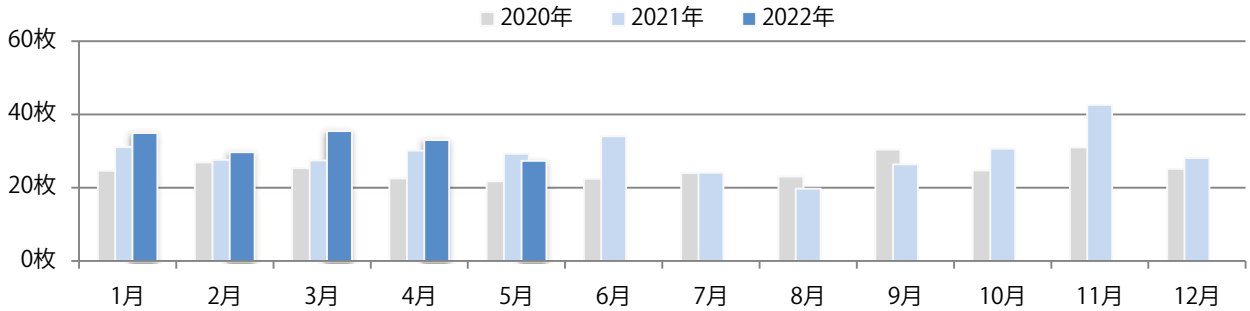

前年比12%増。木曜が最も多く、次いで土曜が多い。B3・B4未満のサイズが増えた。  
両面フルカラーは89%。

■ 月別折込枚数（県内7地区平均）

	1月	2月	3月	4月	5月	6月	7月	8月	9月	10月	11月	12月
2022年	5.9	5.0	5.6	7.1	6.4							
2021年	3.9	4.6	10.6	6.9	5.7	6.4	9.7	7.3	8.1	7.0	7.9	6.0
2020年	4.0	3.9	4.3	2.7	4.3	3.9	6.7	4.3	5.3	6.6	7.0	5.0

■ 地区別折込枚数・前年比

■ 曜日別構成比 (%)

■ サイズ別構成比 (%)

■ 色数別構成比 (%)

火曜が最も多く、次いで水・日曜の順に多い。B2サイズが減った。  
ほとんどが両面フルカラー。

■ 月別折込枚数（県内7地区平均）

■ 年間最多枚数 ■ 年間最少枚数

	1月	2月	3月	4月	5月	6月	7月	8月	9月	10月	11月	12月
2022年	34.9	29.7	35.4	33.0	27.3							
2021年	31.1	27.6	27.4	30.1	29.3	34.1	24.1	19.7	26.4	30.6	42.7	28.1
2020年	24.6	26.9	25.3	22.6	21.7	22.4	24.0	23.1	30.4	24.7	31.0	25.1

■ 地区別折込枚数・前年比

■ 2021年 ■ 2022年 ● 前年比

■ 曜日別構成比 (%)

■ 日 ■ 月 ■ 火 ■ 水 ■ 木 ■ 金 ■ 土

■ サイズ別構成比 (%)

■ B 1 ■ B 2 ■ B 3 ■ B 4 ■ B 4 未満 ■ 特殊

■ 色数別構成比 (%)

■ 1c/0c ■ 1c/1c ■ 2c/0c ■ 2c/1c ■ 2c/2c ■ 4c/0c ■ 4c/1c ■ 4c/2c ■ 4c/4c