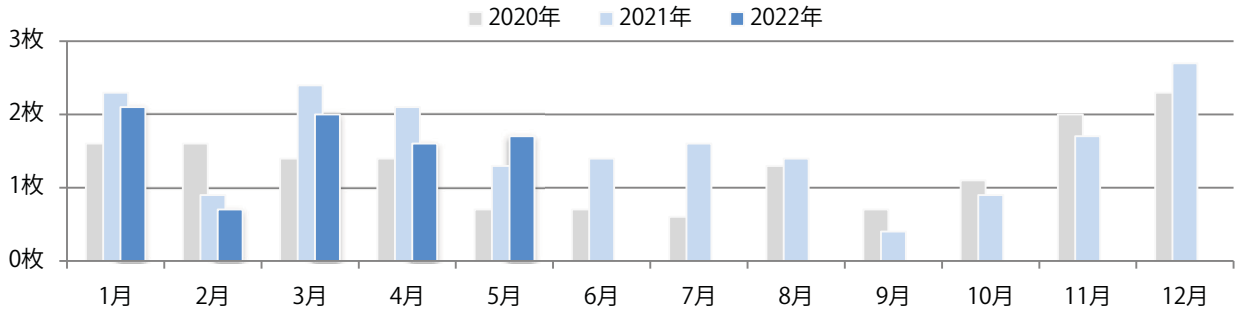

前年比10%増。土曜を中心に金・日曜も多い。B3・B4未満のサイズが増えた。  
両面フルカラーは96%に上り、他は片面フルカラーのみ。

■ 月別折込枚数 (県内7地区平均)

■ 年間最多枚数 ■ 年間最少枚数

	1月	2月	3月	4月	5月	6月	7月	8月	9月	10月	11月	12月
2022年	5.4	4.0	7.3	5.1	3.3							
2021年	4.7	5.3	7.1	7.6	3.0	5.9	7.3	5.3	4.6	6.1	7.9	7.9
2020年	7.9	5.7	9.1	5.6	1.9	3.1	8.4	4.6	4.6	6.7	10.3	7.7

■ 地区別折込枚数・前年比

■ 2021年 ■ 2022年 ● 前年比

■ 曜日別構成比 (%)

■ 日 ■ 月 ■ 火 ■ 水 ■ 木 ■ 金 ■ 土

■ サイズ別構成比 (%)

■ B 1 ■ B 2 ■ B 3 ■ B 4 ■ B 4未満 ■ 特殊

■ 色数別構成比 (%)

■ 1c/0c ■ 1c/1c ■ 2c/0c ■ 2c/1c ■ 2c/2c ■ 4c/0c ■ 4c/1c ■ 4c/2c ■ 4c/4c

前年比31%増。木・金曜が多い。B4サイズが増え、他はB4未満のみ。  
両面フルカラーは92%に上る。

■ 月別折込枚数 (県内7地区平均)

■ 年間最多枚数 ■ 年間最少枚数

	1月	2月	3月	4月	5月	6月	7月	8月	9月	10月	11月	12月
2022年	2.1	0.7	2.0	1.6	1.7							
2021年	2.3	0.9	2.4	2.1	1.3	1.4	1.6	1.4	0.4	0.9	1.7	2.7
2020年	1.6	1.6	1.4	1.4	0.7	0.7	0.6	1.3	0.7	1.1	2.0	2.3