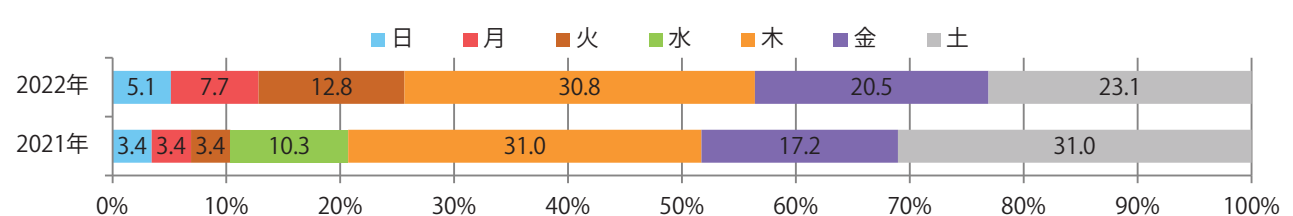

■ 地区別折込枚数・前年比

■ 2021年 ■ 2022年 ● 前年比

■ 曜日別構成比 (%)

■ 日 ■ 月 ■ 火 ■ 水 ■ 木 ■ 金 ■ 土

■ サイズ別構成比 (%)

■ B 1 ■ B 2 ■ B 3 ■ B 4 ■ B 4 未満 ■ 特殊

■ 色数別構成比 (%)

■ 1c/0c ■ 1c/1c ■ 2c/0c ■ 2c/1c ■ 2c/2c ■ 4c/0c ■ 4c/1c ■ 4c/2c ■ 4c/4c

前年比37%増。木曜が最も多く、次いで土曜が多い。B3サイズが3分の1を占める。  
ほとんどが両面フルカラー。

■ 月別折込枚数（県内7地区平均）

	1月	2月	3月	4月	5月	6月	7月	8月	9月	10月	11月	12月
2022年	9.3	6.1	8.0	8.0	5.6							
2021年	9.4	6.7	8.6	7.0	4.1	6.3	5.1	5.6	5.1	7.3	6.9	5.1
2020年	10.7	8.4	8.4	5.1	4.7	8.1	6.3	6.4	7.6	7.7	7.0	7.6

■ 地区別折込枚数・前年比

■ 曜日別構成比（%）

■ サイズ別構成比（%）

■ 色数別構成比（%）

前年比8%増。金曜に大半が集中し、次いで土曜が多い。B4以下のサイズが増えた。ほとんどが両面フルカラー。

■ 月別折込枚数 (県内7地区平均)

■ 年間最多枚数 ■ 年間最少枚数

	1月	2月	3月	4月	5月	6月	7月	8月	9月	10月	11月	12月
2022年	22.0	16.1	18.7	13.9	15.0							
2021年	22.9	14.9	17.7	13.4	13.9	15.0	17.1	10.9	11.6	13.7	13.3	12.3
2020年	29.1	21.3	13.1	5.6	4.7	10.0	13.1	8.6	14.9	12.0	12.3	12.4