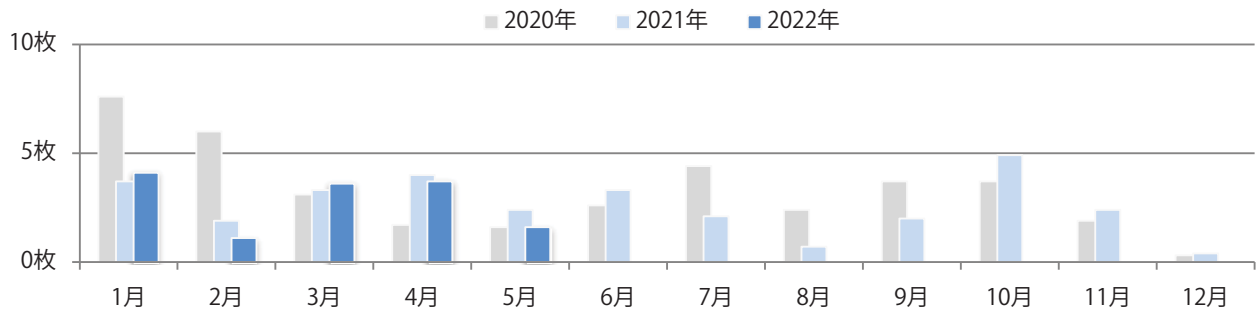

土曜が最も多い。B4未満のサイズが48%を占める。両面フルカラーは81%。

■月別折込枚数（県内7地区平均）

	1月	2月	3月	4月	5月	6月	7月	8月	9月	10月	11月	12月
2022年	3.3	2.4	3.3	2.7	4.4							
2021年	6.3	5.3	5.1	6.6	8.1	5.0	5.9	4.0	3.9	4.7	4.9	2.6
2020年	4.4	3.3	5.3	4.9	6.4	4.6	3.9	3.3	4.1	4.7	4.1	3.1

■地区別折込枚数・前年比

■曜日別構成比（%）

■サイズ別構成比（%）

■色数別構成比（%）

金曜が最も多い。B4サイズが82%を占め、他はB4未満のみ。  
両面フルカラーは73%。

■月別折込枚数（県内7地区平均）

	1月	2月	3月	4月	5月	6月	7月	8月	9月	10月	11月	12月
2022年	4.1	1.1	3.6	3.7	1.6							
2021年	3.7	1.9	3.3	4.0	2.4	3.3	2.1	0.7	2.0	4.9	2.4	0.4
2020年	7.6	6.0	3.1	1.7	1.6	2.6	4.4	2.4	3.7	3.7	1.9	0.3

■地区別折込枚数・前年比

■曜日別構成比（%）

■サイズ別構成比（%）

■色数別構成比（%）

土・日曜が多い。B4サイズが79%を占める。片面フルカラーと両面フルカラーのみ。

■月別折込枚数（県内7地区平均）

■ 年間最多枚数 ■ 年間最少枚数

	1月	2月	3月	4月	5月	6月	7月	8月	9月	10月	11月	12月
2022年	6.9	4.9	2.6	4.1	2.7							
2021年	5.9	4.3	5.3	6.3	5.6	6.6	8.9	9.9	5.1	7.0	6.6	9.3
2020年	11.3	11.1	3.3	0.0	0.0	6.1	10.1	9.1	7.7	6.3	7.1	8.9