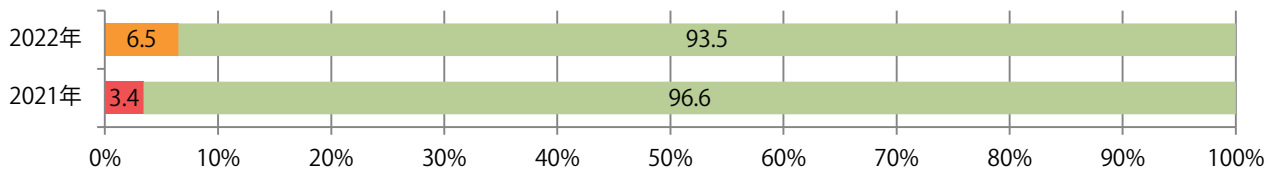

■ 地区別折込枚数・前年比

■ 曜日別構成比 (%)

■ サイズ別構成比 (%)

■ 色数別構成比 (%)

金曜が最も多く、次いで火曜が多い。B3以上の大きいサイズが半数を超える。  
大半が両面フルカラー。

■月別折込枚数（県内7地区平均）

■ 年間最多枚数 ■ 年間最少枚数

	1月	2月	3月	4月	5月	6月	7月	8月	9月	10月	11月	12月
2022年	11.4	13.0	16.0	17.6	11.0							
2021年	13.9	13.7	19.4	16.4	12.6	13.4	18.0	12.9	14.4	15.6	15.0	19.4
2020年	17.4	17.3	18.0	8.9	1.7	13.7	17.3	15.0	16.9	16.6	13.7	21.0

■地区別折込枚数・前年比

■ 2021年 ■ 2022年 ● 前年比

■曜日別構成比（%）

■ 日 ■ 月 ■ 火 ■ 水 ■ 木 ■ 金 ■ 土

■サイズ別構成比（%）

■ B 1 ■ B 2 ■ B 3 ■ B 4 ■ B 4 未満 ■ 特殊

■色数別構成比（%）

■ 1c/0c ■ 1c/1c ■ 2c/0c ■ 2c/1c ■ 2c/2c ■ 4c/0c ■ 4c/1c ■ 4c/2c ■ 4c/4c

火曜が最も多く、次いで土曜が多い。B3サイズが減った。両面フルカラーは82%。

■月別折込枚数（県内7地区平均）

■ 年間最多枚数 ■ 年間最少枚数

	1月	2月	3月	4月	5月	6月	7月	8月	9月	10月	11月	12月
2022年	32.0	34.6	34.9	31.0	33.6							
2021年	36.1	35.0	37.9	37.4	35.6	33.9	41.1	37.3	33.3	33.9	31.9	46.6
2020年	49.6	53.7	49.7	34.7	11.9	31.4	43.0	40.7	35.6	37.7	35.4	48.4