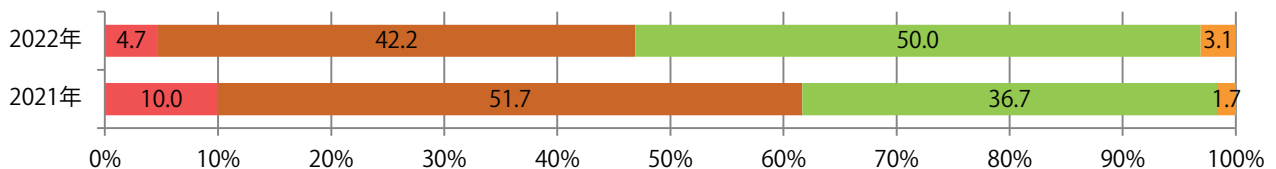

前年比6%増。水曜が最も多く、次いで木・土曜の順に多い。B3以上のサイズが減った。  
両面フルカラーは86%。

月別折込枚数 (県内7地区平均)

年間最多枚数 年間最少枚数

	1月	2月	3月	4月	5月	6月	7月	8月	9月	10月	11月	12月
2022年	9.7	8.1	11.4	14.1	9.1							
2021年	8.4	7.6	12.3	14.6	8.6	9.7	12.7	8.7	11.3	8.4	10.9	13.0
2020年	11.7	8.6	9.0	9.1	2.0	8.0	11.9	7.9	9.0	12.3	11.6	15.7

地区別折込枚数・前年比

2021年 2022年 前年比

曜日別構成比 (%)

日 月 火 水 木 金 土

サイズ別構成比 (%)

B 1 B 2 B 3 B 4 B 4未済 特殊

色数別構成比 (%)

1c/0c 1c/1c 2c/0c 2c/1c 2c/2c 4c/0c 4c/1c 4c/2c 4c/4c

桑名で月・金曜の2枚のみの折込となった。B3とB4サイズ、2色/1色と両面フルカラー。

■月別折込枚数（県内7地区平均）

■ 年間最多枚数 ■ 年間最少枚数

	1月	2月	3月	4月	5月	6月	7月	8月	9月	10月	11月	12月
2022年	1.0	0.3	1.4	2.0	0.3							
2021年	0.7	0.6	2.0	1.7	0.7	1.6	1.3	1.1	0.9	1.6	2.1	3.0
2020年	1.3	0.4	2.1	0.9	0.3	1.4	1.6	1.0	0.4	1.9	3.9	3.3