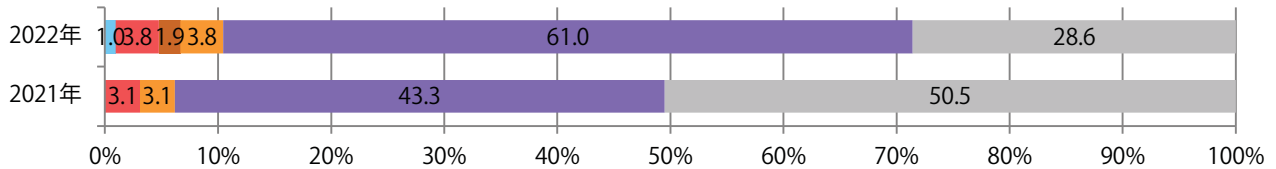

前年比37%増。木曜が最も多く、次いで土曜が多い。B3サイズが3分の1を占める。  
ほとんどが両面フルカラー。

■ 月別折込枚数（県内7地区平均）

	1月	2月	3月	4月	5月	6月	7月	8月	9月	10月	11月	12月
2022年	9.3	6.1	8.0	8.0	5.6							
2021年	9.4	6.7	8.6	7.0	4.1	6.3	5.1	5.6	5.1	7.3	6.9	5.1
2020年	10.7	8.4	8.4	5.1	4.7	8.1	6.3	6.4	7.6	7.7	7.0	7.6

■ 地区別折込枚数・前年比

■ 曜日別構成比（%）

■ サイズ別構成比（%）

■ 色数別構成比（%）

前年比8%増。金曜に大半が集中し、次いで土曜が多い。B4以下のサイズが増えた。ほとんどが両面フルカラー。

■ 月別折込枚数 (県内7地区平均)

■ 年間最多枚数 ■ 年間最少枚数

	1月	2月	3月	4月	5月	6月	7月	8月	9月	10月	11月	12月
2022年	22.0	16.1	18.7	13.9	15.0							
2021年	22.9	14.9	17.7	13.4	13.9	15.0	17.1	10.9	11.6	13.7	13.3	12.3
2020年	29.1	21.3	13.1	5.6	4.7	10.0	13.1	8.6	14.9	12.0	12.3	12.4

■ 地区別折込枚数・前年比

■ 2021年 ■ 2022年 ● 前年比

■ 曜日別構成比 (%)

■ 日 ■ 月 ■ 火 ■ 水 ■ 木 ■ 金 ■ 土

■ サイズ別構成比 (%)

■ B 1 ■ B 2 ■ B 3 ■ B 4 ■ B 4 未満 ■ 特殊

■ 色数別構成比 (%)

■ 1c/0c ■ 1c/1c ■ 2c/0c ■ 2c/1c ■ 2c/2c ■ 4c/0c ■ 4c/1c ■ 4c/2c ■ 4c/4c