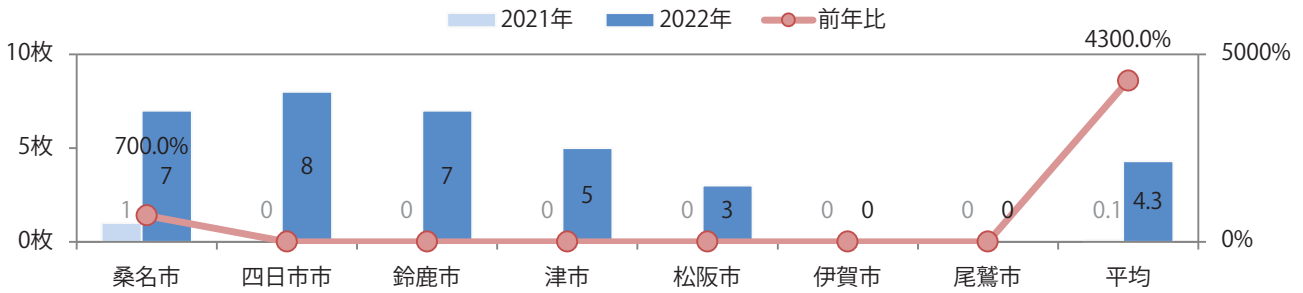

■地区別折込枚数・前年比