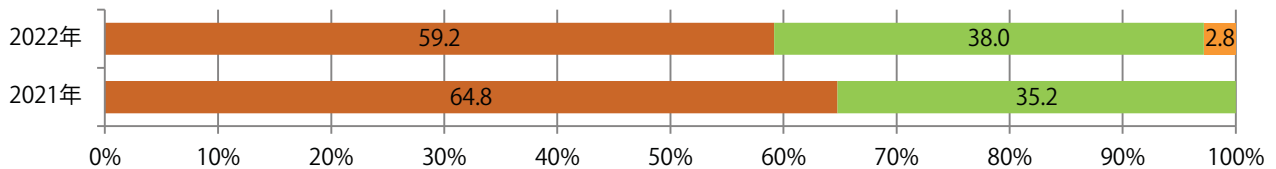

各地区で増減はあったが、平均では前年と変わらず。火・水曜に大半が集中。  
B3サイズが59%を占める。ほとんどが両面フルカラー。

■ 月別折込枚数 (県内7地区平均)

■ 年間最多枚数 ■ 年間最少枚数

	1月	2月	3月	4月	5月	6月	7月	8月	9月	10月	11月	12月
2022年	7.0	8.9	10.1	8.4	10.1							
2021年	11.0	10.1	15.1	11.6	10.1	10.0	10.0	10.1	9.1	9.1	9.3	12.7
2020年	15.9	14.4	9.7	5.0	2.7	10.7	15.1	12.1	13.7	10.9	12.9	19.7

■ 地区別折込枚数・前年比

■ 2021年 ■ 2022年 ● 前年比

■ 曜日別構成比 (%)

■ 日 ■ 月 ■ 火 ■ 水 ■ 木 ■ 金 ■ 土

■ サイズ別構成比 (%)

■ B 1 ■ B 2 ■ B 3 ■ B 4 ■ B 4 未満 ■ 特殊

■ 色数別構成比 (%)

■ 1c/0c ■ 1c/1c ■ 2c/0c ■ 2c/1c ■ 2c/2c ■ 4c/0c ■ 4c/1c ■ 4c/2c ■ 4c/4c

前年比37%増。木曜が最も多く、次いで土曜が多い。B3サイズが3分の1を占める。  
ほとんどが両面フルカラー。

■ 月別折込枚数（県内7地区平均）

	1月	2月	3月	4月	5月	6月	7月	8月	9月	10月	11月	12月
2022年	9.3	6.1	8.0	8.0	5.6							
2021年	9.4	6.7	8.6	7.0	4.1	6.3	5.1	5.6	5.1	7.3	6.9	5.1
2020年	10.7	8.4	8.4	5.1	4.7	8.1	6.3	6.4	7.6	7.7	7.0	7.6