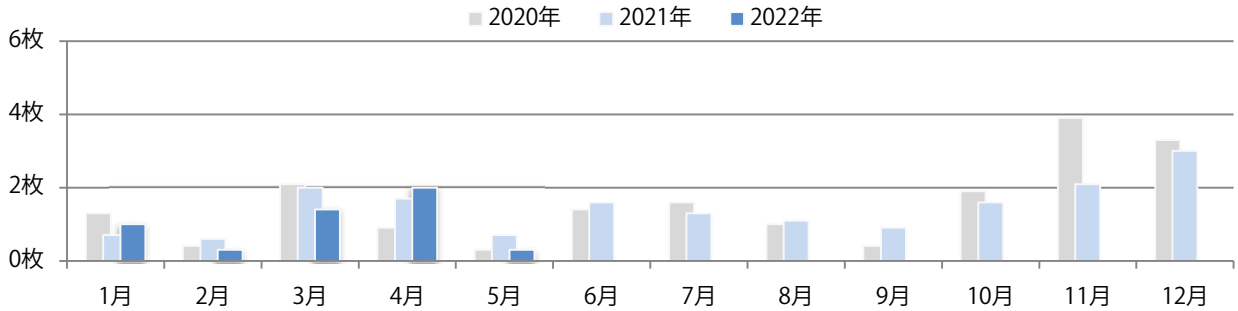

前年比6%増。水曜が最も多く、次いで木・土曜の順に多い。B3以上のサイズが減った。  
両面フルカラーは86%。

月別折込枚数 (県内7地区平均)

年間最多枚数 年間最少枚数

	1月	2月	3月	4月	5月	6月	7月	8月	9月	10月	11月	12月
2022年	9.7	8.1	11.4	14.1	9.1							
2021年	8.4	7.6	12.3	14.6	8.6	9.7	12.7	8.7	11.3	8.4	10.9	13.0
2020年	11.7	8.6	9.0	9.1	2.0	8.0	11.9	7.9	9.0	12.3	11.6	15.7

地区別折込枚数・前年比

2021年 2022年 前年比

曜日別構成比 (%)

日 月 火 水 木 金 土

サイズ別構成比 (%)

B 1 B 2 B 3 B 4 B 4未済 特殊

色数別構成比 (%)

1c/0c 1c/1c 2c/0c 2c/1c 2c/2c 4c/0c 4c/1c 4c/2c 4c/4c

桑名で月・金曜の2枚のみの折込となった。B3とB4サイズ、2色/1色と両面フルカラー。

■月別折込枚数（県内7地区平均）

■ 年間最多枚数 ■ 年間最少枚数

	1月	2月	3月	4月	5月	6月	7月	8月	9月	10月	11月	12月
2022年	1.0	0.3	1.4	2.0	0.3							
2021年	0.7	0.6	2.0	1.7	0.7	1.6	1.3	1.1	0.9	1.6	2.1	3.0
2020年	1.3	0.4	2.1	0.9	0.3	1.4	1.6	1.0	0.4	1.9	3.9	3.3