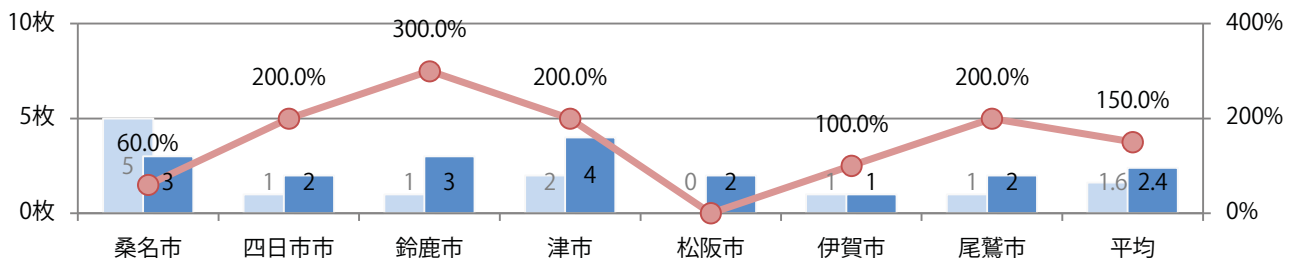

■地区別折込枚数・前年比

■ 2021年 ■ 2022年 ● 前年比