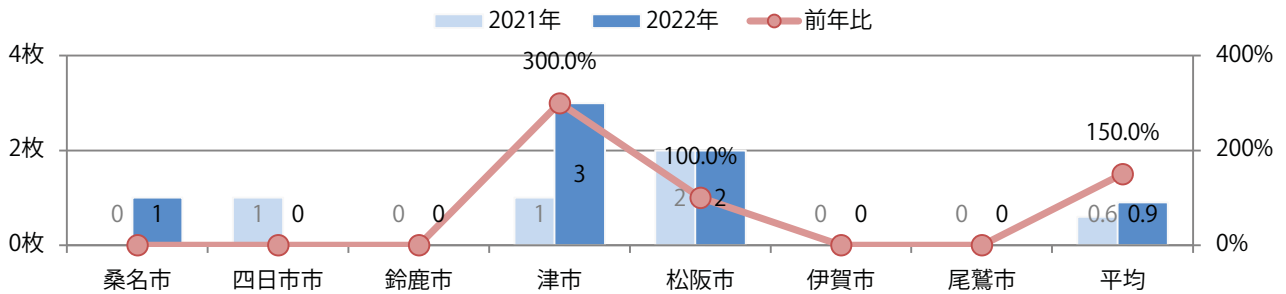

前年比50%増。火曜に大半が集中し、他は日曜のみ。全てB4サイズ、両面フルカラー。

■ 月別折込枚数（県内7地区平均）

■ 年間最多枚数 ■ 年間最少枚数

	1月	2月	3月	4月	5月	6月	7月	8月	9月	10月	11月	12月
2022年	1.6	0.9	1.9	1.1	0.9							
2021年	1.0	1.3	1.3	1.6	0.6	1.0	1.1	1.1	0.9	0.9	0.6	0.3
2020年	2.4	1.7	1.4	1.3	0.0	0.9	0.9	0.7	1.0	1.0	1.3	1.0

■ 地区別折込枚数・前年比

■ 曜日別構成比 (%)

■ サイズ別構成比 (%)

■ 色数別構成比 (%)

金曜が最も多く、次いで火曜が多い。B3以上の大きいサイズが半数を超える。  
大半が両面フルカラー。

■月別折込枚数（県内7地区平均）

■ 年間最多枚数 ■ 年間最少枚数

	1月	2月	3月	4月	5月	6月	7月	8月	9月	10月	11月	12月
2022年	11.4	13.0	16.0	17.6	11.0							
2021年	13.9	13.7	19.4	16.4	12.6	13.4	18.0	12.9	14.4	15.6	15.0	19.4
2020年	17.4	17.3	18.0	8.9	1.7	13.7	17.3	15.0	16.9	16.6	13.7	21.0