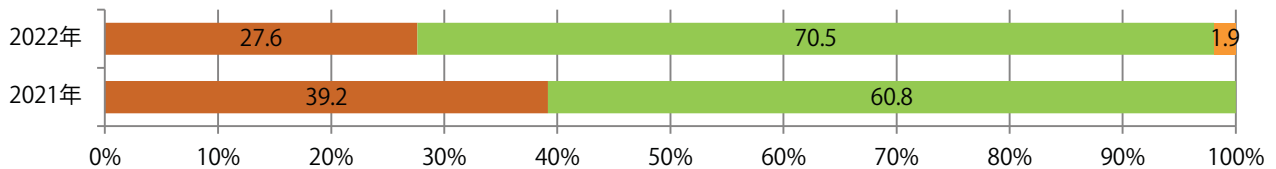

■ 地区別折込枚数・前年比

■ 曜日別構成比（%）

■ サイズ別構成比（%）

■ 色数別構成比（%）

前年比8%増。金曜に大半が集中し、次いで土曜が多い。B4以下のサイズが増えた。ほとんどが両面フルカラー。

■ 月別折込枚数 (県内7地区平均)

■ 年間最多枚数 ■ 年間最少枚数

	1月	2月	3月	4月	5月	6月	7月	8月	9月	10月	11月	12月
2022年	22.0	16.1	18.7	13.9	15.0							
2021年	22.9	14.9	17.7	13.4	13.9	15.0	17.1	10.9	11.6	13.7	13.3	12.3
2020年	29.1	21.3	13.1	5.6	4.7	10.0	13.1	8.6	14.9	12.0	12.3	12.4

■ 地区別折込枚数・前年比

■ 2021年 ■ 2022年 ● 前年比

■ 曜日別構成比 (%)

■ 日 ■ 月 ■ 火 ■ 水 ■ 木 ■ 金 ■ 土

■ サイズ別構成比 (%)

■ B 1 ■ B 2 ■ B 3 ■ B 4 ■ B 4 未満 ■ 特殊

■ 色数別構成比 (%)

■ 1c/0c ■ 1c/1c ■ 2c/0c ■ 2c/1c ■ 2c/2c ■ 4c/0c ■ 4c/1c ■ 4c/2c ■ 4c/4c

前年比10%増。土曜を中心に金・日曜も多い。B3・B4未満のサイズが増えた。  
両面フルカラーは96%に上り、他は片面フルカラーのみ。

■ 月別折込枚数 (県内7地区平均)

■ 年間最多枚数 ■ 年間最少枚数

	1月	2月	3月	4月	5月	6月	7月	8月	9月	10月	11月	12月
2022年	5.4	4.0	7.3	5.1	3.3							
2021年	4.7	5.3	7.1	7.6	3.0	5.9	7.3	5.3	4.6	6.1	7.9	7.9
2020年	7.9	5.7	9.1	5.6	1.9	3.1	8.4	4.6	4.6	6.7	10.3	7.7