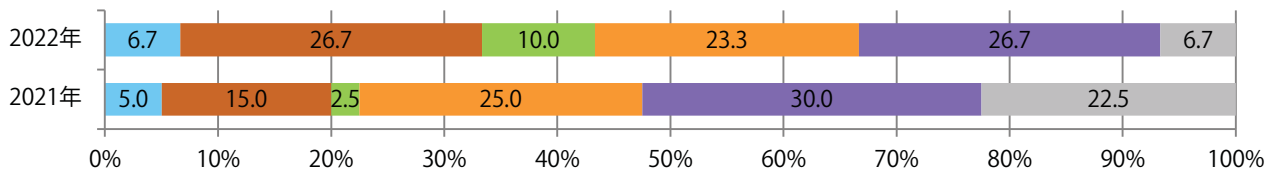

■地区別折込枚数・前年比

■ 2021年 ■ 2022年 ● 前年比

■曜日別構成比（%）

■ 日 ■ 月 ■ 火 ■ 水 ■ 木 ■ 金 ■ 土

■サイズ別構成比（%）

■ B 1 ■ B 2 ■ B 3 ■ B 4 ■ B 4 未満 ■ 特殊

■色数別構成比（%）

■ 1c/0c ■ 1c/1c ■ 2c/0c ■ 2c/1c ■ 2c/2c ■ 4c/0c ■ 4c/1c ■ 4c/2c ■ 4c/4c

火・金曜が多い。B4未満のサイズが3分の1を占め、他はB4のみ。  
両面フルカラーは87%。

■ 月別折込枚数 (県内7地区平均)

■ 年間最多枚数 ■ 年間最少枚数

	1月	2月	3月	4月	5月	6月	7月	8月	9月	10月	11月	12月
2022年	4.9	7.0	9.0	7.0	4.3							
2021年	6.7	4.0	9.1	8.7	5.7	9.7	10.1	7.7	7.0	6.4	9.4	13.7
2020年	6.6	5.6	8.0	3.9	5.6	6.6	6.6	7.0	9.0	6.9	10.6	14.3

■ 地区別折込枚数・前年比

■ 2021年 ■ 2022年 ● 前年比

■ 曜日別構成比 (%)

■ 日 ■ 月 ■ 火 ■ 水 ■ 木 ■ 金 ■ 土

■ サイズ別構成比 (%)

■ B 1 ■ B 2 ■ B 3 ■ B 4 ■ B 4 未満 ■ 特殊

■ 色数別構成比 (%)

■ 1c/0c ■ 1c/1c ■ 2c/0c ■ 2c/1c ■ 2c/2c ■ 4c/0c ■ 4c/1c ■ 4c/2c ■ 4c/4c