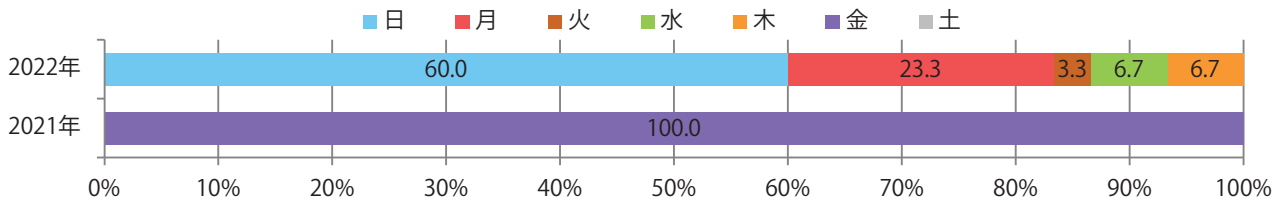

■地区別折込枚数・前年比

■ 2021年 ■ 2022年 ● 前年比

■曜日別構成比 (%)

■ 日 ■ 月 ■ 火 ■ 水 ■ 木 ■ 金 ■ 土

■サイズ別構成比 (%)

■ B 1 ■ B 2 ■ B 3 ■ B 4 ■ B 4 未満 ■ 特殊

■色数別構成比 (%)

■ 1c/0c ■ 1c/1c ■ 2c/0c ■ 2c/1c ■ 2c/2c ■ 4c/0c ■ 4c/1c ■ 4c/2c ■ 4c/4c

桑名~松阪地区で折込増。日曜に6割が集中。B3サイズが増えた。全て両面フルカラー。

■月別折込枚数（県内7地区平均）

	1月	2月	3月	4月	5月	6月	7月	8月	9月	10月	11月	12月
2022年	0.6	0.7	3.0	2.4	4.3							
2021年	0.0	0.9	3.0	1.1	0.1	1.4	3.3	1.0	0.9	4.0	2.7	0.9
2020年	7.3	5.9	1.7	0.7	0.0	0.1	1.3	3.6	4.1	5.0	3.6	0.6

■地区別折込枚数・前年比

■曜日別構成比（%）

■サイズ別構成比（%）

■色数別構成比（%）

前年比30%増。日曜に大半が集中。B3・B4未満のサイズが増えた。  
大半が両面フルカラーで、他は両面1色のみ。

月別折込枚数（県内7地区平均）

年間最多枚数 年間最少枚数

	1月	2月	3月	4月	5月	6月	7月	8月	9月	10月	11月	12月
2022年	4.0	4.0	4.1	5.1	3.9							
2021年	2.3	2.1	2.1	1.9	3.0	2.9	3.1	2.6	2.4	4.0	4.6	4.4
2020年	3.1	2.6	3.0	1.7	2.7	2.7	3.6	2.9	2.9	3.3	2.1	3.7