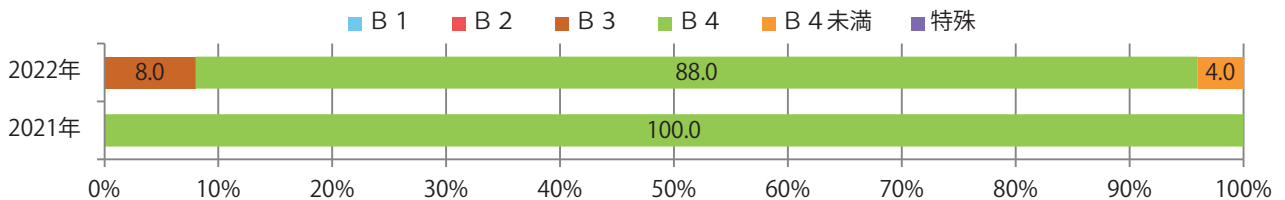

■サイズ別構成比（％）