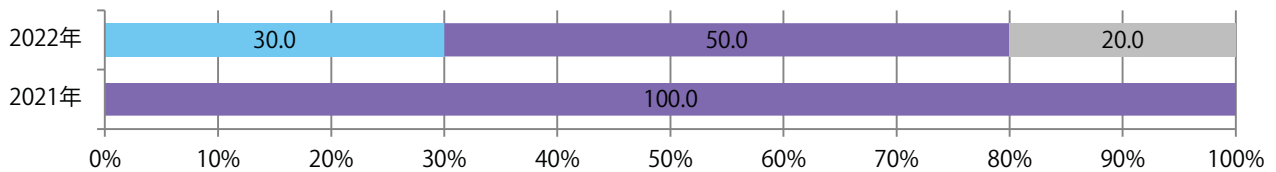

■曜日別構成比（%）

■ 日 ■ 月 ■ 火 ■ 水 ■ 木 ■ 金 ■ 土