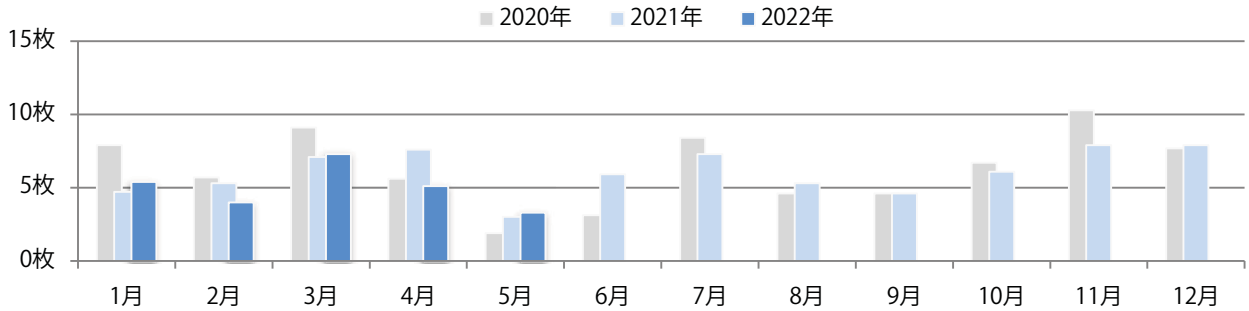

■ 地区別折込枚数・前年比

■ 曜日別構成比（%）

■ サイズ別構成比（%）

■ 色数別構成比（%）

前年比8%増。金曜に大半が集中し、次いで土曜が多い。B4以下のサイズが増えた。ほとんどが両面フルカラー。

■ 月別折込枚数 (県内7地区平均)

■ 年間最多枚数 ■ 年間最少枚数

	1月	2月	3月	4月	5月	6月	7月	8月	9月	10月	11月	12月
2022年	22.0	16.1	18.7	13.9	15.0							
2021年	22.9	14.9	17.7	13.4	13.9	15.0	17.1	10.9	11.6	13.7	13.3	12.3
2020年	29.1	21.3	13.1	5.6	4.7	10.0	13.1	8.6	14.9	12.0	12.3	12.4

■ 地区別折込枚数・前年比

■ 2021年 ■ 2022年 ● 前年比

■ 曜日別構成比 (%)

■ 日 ■ 月 ■ 火 ■ 水 ■ 木 ■ 金 ■ 土

■ サイズ別構成比 (%)

■ B 1 ■ B 2 ■ B 3 ■ B 4 ■ B 4 未満 ■ 特殊

■ 色数別構成比 (%)

■ 1c/0c ■ 1c/1c ■ 2c/0c ■ 2c/1c ■ 2c/2c ■ 4c/0c ■ 4c/1c ■ 4c/2c ■ 4c/4c

前年比10%増。土曜を中心に金・日曜も多い。B3・B4未満のサイズが増えた。  
両面フルカラーは96%に上り、他は片面フルカラーのみ。

■ 月別折込枚数 (県内7地区平均)

■ 年間最多枚数 ■ 年間最少枚数

	1月	2月	3月	4月	5月	6月	7月	8月	9月	10月	11月	12月
2022年	5.4	4.0	7.3	5.1	3.3							
2021年	4.7	5.3	7.1	7.6	3.0	5.9	7.3	5.3	4.6	6.1	7.9	7.9
2020年	7.9	5.7	9.1	5.6	1.9	3.1	8.4	4.6	4.6	6.7	10.3	7.7