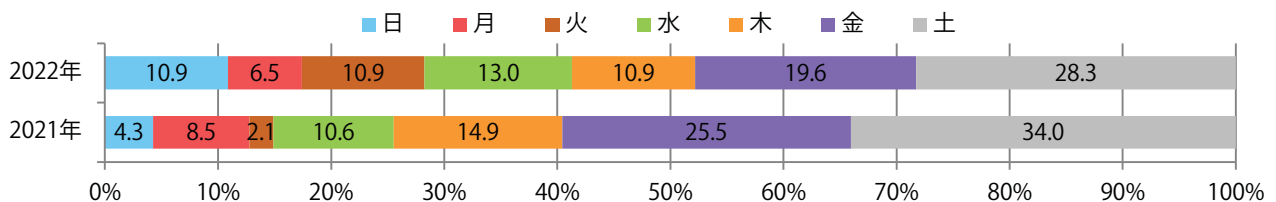

金曜が最も多く、次いで木曜が多い。B3以上の大きいサイズが46%を占める。  
両面フルカラーは95%に上る。

■ 月別折込枚数 (県内7地区平均)

■ 年間最多枚数 ■ 年間最少枚数

	1月	2月	3月	4月	5月	6月	7月	8月	9月	10月	11月	12月
2022年	15.1	11.3	20.0	17.4	13.7							
2021年	19.6	16.7	24.1	18.6	18.9	19.1	14.4	7.9	13.6	17.4	18.9	20.3
2020年	25.0	21.1	18.7	12.9	10.6	18.6	16.9	7.9	17.4	24.7	23.3	28.6

■ 地区別折込枚数・前年比

■ 曜日別構成比 (%)

■ サイズ別構成比 (%)

■ 色数別構成比 (%)

土曜が最も多い。B3・B4未満のサイズが増えた。ほとんどが両面フルカラー。

■月別折込枚数（県内7地区平均）

■ 年間最多枚数 ■ 年間最少枚数

	1月	2月	3月	4月	5月	6月	7月	8月	9月	10月	11月	12月
2022年	7.7	4.1	6.1	7.3	6.6							
2021年	8.7	5.0	7.9	7.0	6.7	5.9	7.0	4.6	4.4	4.4	5.3	6.7
2020年	10.6	9.1	5.9	4.6	2.4	6.9	8.0	6.1	6.3	4.9	6.0	10.9

■地区別折込枚数・前年比

■曜日別構成比（%）

■サイズ別構成比（%）

■色数別構成比（%）

土曜に大半が集中。B3以上、B4未満のサイズが減った。両面フルカラーは95%。

■ 月別折込枚数（県内7地区平均）

■ 年間最多枚数 ■ 年間最少枚数

	1月	2月	3月	4月	5月	6月	7月	8月	9月	10月	11月	12月
2022年	22.7	17.0	23.7	16.6	13.9							
2021年	22.0	18.9	28.9	19.1	19.0	19.7	27.6	20.3	12.1	17.9	18.1	23.7
2020年	25.9	26.6	29.4	7.4	4.4	19.1	21.4	22.7	17.7	21.0	20.9	25.3