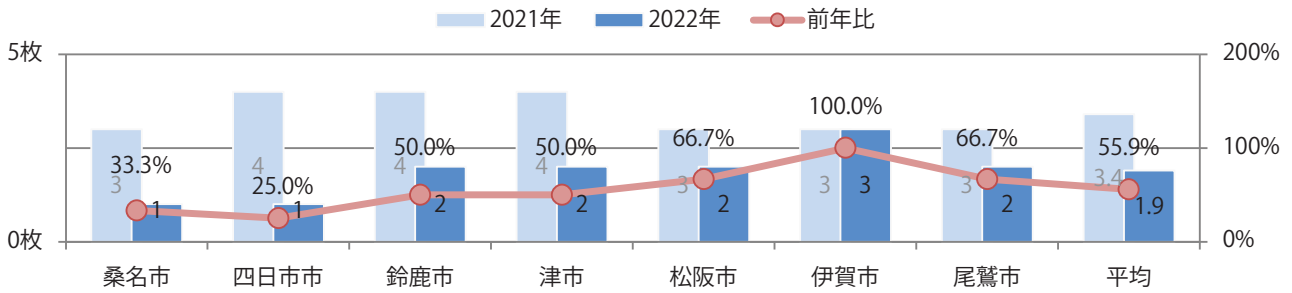

■地区別折込枚数・前年比