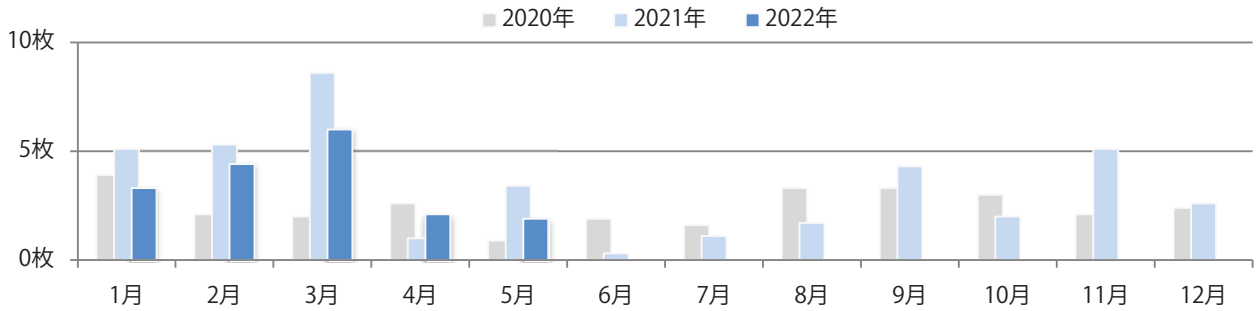

■地区別折込枚数・前年比

■ 2021年 ■ 2022年 ● 前年比

■曜日別構成比 (%)

■ 日 ■ 月 ■ 火 ■ 水 ■ 木 ■ 金 ■ 土

■サイズ別構成比 (%)

■ B 1 ■ B 2 ■ B 3 ■ B 4 ■ B 4 未満 ■ 特殊

■色数別構成比 (%)

■ 1c/0c ■ 1c/1c ■ 2c/0c ■ 2c/1c ■ 2c/2c ■ 4c/0c ■ 4c/1c ■ 4c/2c ■ 4c/4c

日曜に46%が集中。B3サイズが39%を占める。全て両面フルカラー。

■月別折込枚数（県内7地区平均）

	1月	2月	3月	4月	5月	6月	7月	8月	9月	10月	11月	12月
2022年	3.3	4.4	6.0	2.1	1.9							
2021年	5.1	5.3	8.6	1.0	3.4	0.3	1.1	1.7	4.3	2.0	5.1	2.6
2020年	3.9	2.1	2.0	2.6	0.9	1.9	1.6	3.3	3.3	3.0	2.1	2.4