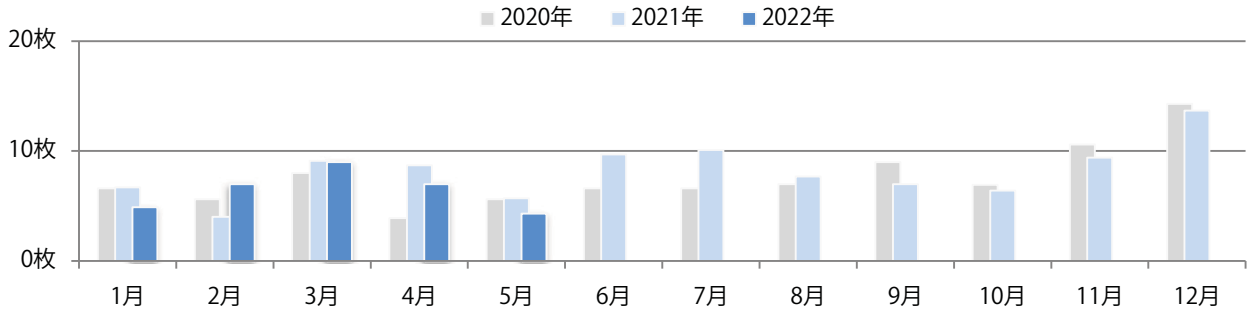

桑名で月・金曜の2枚のみの折込となった。B3とB4サイズ、2色/1色と両面フルカラー。

■月別折込枚数（県内7地区平均）

■ 年間最多枚数 ■ 年間最少枚数

	1月	2月	3月	4月	5月	6月	7月	8月	9月	10月	11月	12月
2022年	1.0	0.3	1.4	2.0	0.3							
2021年	0.7	0.6	2.0	1.7	0.7	1.6	1.3	1.1	0.9	1.6	2.1	3.0
2020年	1.3	0.4	2.1	0.9	0.3	1.4	1.6	1.0	0.4	1.9	3.9	3.3

■地区別折込枚数・前年比

■ 2021年 ■ 2022年 ● 前年比

■曜日別構成比（%）

■ 日 ■ 月 ■ 火 ■ 水 ■ 木 ■ 金 ■ 土

■サイズ別構成比（%）

■ B 1 ■ B 2 ■ B 3 ■ B 4 ■ B 4 未満 ■ 特殊

■色数別構成比（%）

■ 1c/0c ■ 1c/1c ■ 2c/0c ■ 2c/1c ■ 2c/2c ■ 4c/0c ■ 4c/1c ■ 4c/2c ■ 4c/4c

火・金曜が多い。B4未満のサイズが3分の1を占め、他はB4のみ。  
両面フルカラーは87%。

■ 月別折込枚数 (県内7地区平均)

■ 年間最多枚数 ■ 年間最少枚数

	1月	2月	3月	4月	5月	6月	7月	8月	9月	10月	11月	12月
2022年	4.9	7.0	9.0	7.0	4.3							
2021年	6.7	4.0	9.1	8.7	5.7	9.7	10.1	7.7	7.0	6.4	9.4	13.7
2020年	6.6	5.6	8.0	3.9	5.6	6.6	6.6	7.0	9.0	6.9	10.6	14.3