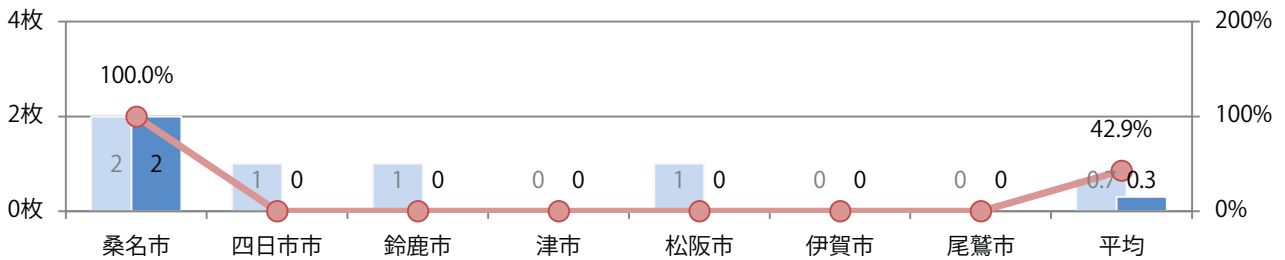

地区別折込枚数・前年比

2021年 2022年 前年比

曜日別構成比 (%)

日 月 火 水 木 金 土

サイズ別構成比 (%)

B 1 B 2 B 3 B 4 B 4未済 特殊

色数別構成比 (%)

1c/0c 1c/1c 2c/0c 2c/1c 2c/2c 4c/0c 4c/1c 4c/2c 4c/4c

桑名で月・金曜の2枚のみの折込となった。B3とB4サイズ、2色/1色と両面フルカラー。

■月別折込枚数（県内7地区平均）

■ 年間最多枚数 ■ 年間最少枚数

	1月	2月	3月	4月	5月	6月	7月	8月	9月	10月	11月	12月
2022年	1.0	0.3	1.4	2.0	0.3							
2021年	0.7	0.6	2.0	1.7	0.7	1.6	1.3	1.1	0.9	1.6	2.1	3.0
2020年	1.3	0.4	2.1	0.9	0.3	1.4	1.6	1.0	0.4	1.9	3.9	3.3

■地区別折込枚数・前年比

■ 2021年 ■ 2022年 ● 前年比

■曜日別構成比（%）

■ 日 ■ 月 ■ 火 ■ 水 ■ 木 ■ 金 ■ 土

■サイズ別構成比（%）

■ B 1 ■ B 2 ■ B 3 ■ B 4 ■ B 4 未満 ■ 特殊

■色数別構成比（%）

■ 1c/0c ■ 1c/1c ■ 2c/0c ■ 2c/1c ■ 2c/2c ■ 4c/0c ■ 4c/1c ■ 4c/2c ■ 4c/4c