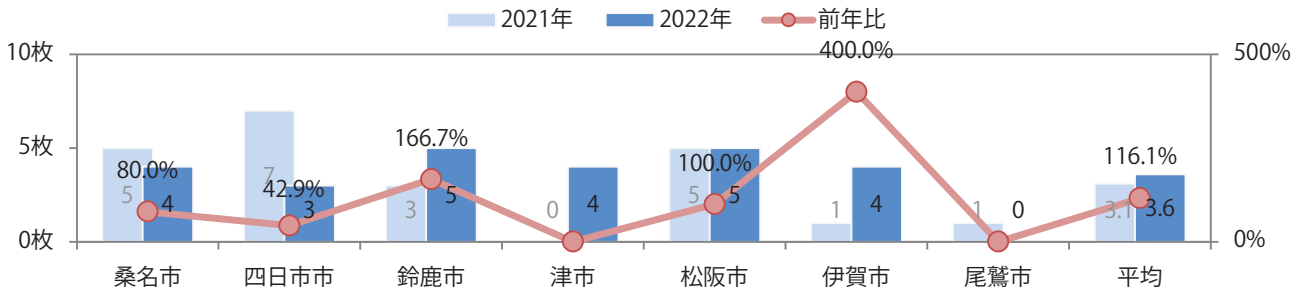

■地区別折込枚数・前年比