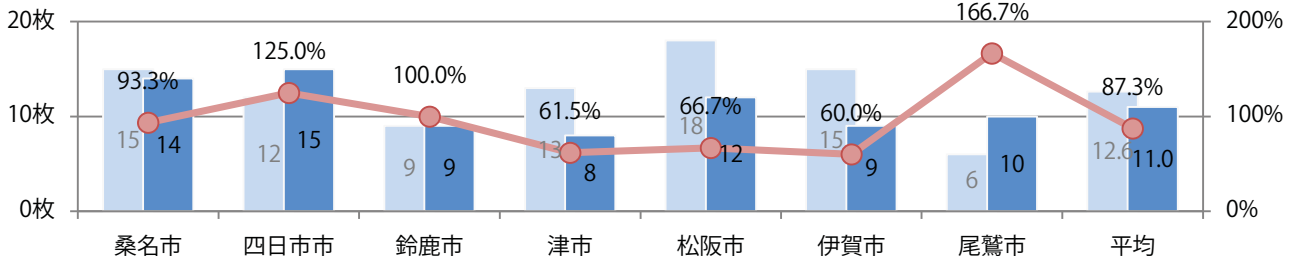

前年比50%増。火曜に大半が集中し、他は日曜のみ。全てB4サイズ、両面フルカラー。

■ 月別折込枚数（県内7地区平均）

■ 年間最多枚数 ■ 年間最少枚数

	1月	2月	3月	4月	5月	6月	7月	8月	9月	10月	11月	12月
2022年	1.6	0.9	1.9	1.1	0.9							
2021年	1.0	1.3	1.3	1.6	0.6	1.0	1.1	1.1	0.9	0.9	0.6	0.3
2020年	2.4	1.7	1.4	1.3	0.0	0.9	0.9	0.7	1.0	1.0	1.3	1.0

■ 地区別折込枚数・前年比

■ 曜日別構成比 (%)

■ サイズ別構成比 (%)

■ 色数別構成比 (%)

金曜が最も多く、次いで火曜が多い。B3以上の大きいサイズが半数を超える。  
大半が両面フルカラー。

■月別折込枚数（県内7地区平均）

■ 年間最多枚数 ■ 年間最少枚数

	1月	2月	3月	4月	5月	6月	7月	8月	9月	10月	11月	12月
2022年	11.4	13.0	16.0	17.6	11.0							
2021年	13.9	13.7	19.4	16.4	12.6	13.4	18.0	12.9	14.4	15.6	15.0	19.4
2020年	17.4	17.3	18.0	8.9	1.7	13.7	17.3	15.0	16.9	16.6	13.7	21.0

■地区別折込枚数・前年比

■ 2021年 ■ 2022年 ● 前年比

■曜日別構成比（%）

■ 日 ■ 月 ■ 火 ■ 水 ■ 木 ■ 金 ■ 土

■サイズ別構成比（%）

■ B 1 ■ B 2 ■ B 3 ■ B 4 ■ B 4 未満 ■ 特殊

■色数別構成比（%）

■ 1c/0c ■ 1c/1c ■ 2c/0c ■ 2c/1c ■ 2c/2c ■ 4c/0c ■ 4c/1c ■ 4c/2c ■ 4c/4c

火曜が最も多く、次いで土曜が多い。B3サイズが減った。両面フルカラーは82%。

■月別折込枚数（県内7地区平均）

■ 年間最多枚数 ■ 年間最少枚数

	1月	2月	3月	4月	5月	6月	7月	8月	9月	10月	11月	12月
2022年	32.0	34.6	34.9	31.0	33.6							
2021年	36.1	35.0	37.9	37.4	35.6	33.9	41.1	37.3	33.3	33.9	31.9	46.6
2020年	49.6	53.7	49.7	34.7	11.9	31.4	43.0	40.7	35.6	37.7	35.4	48.4