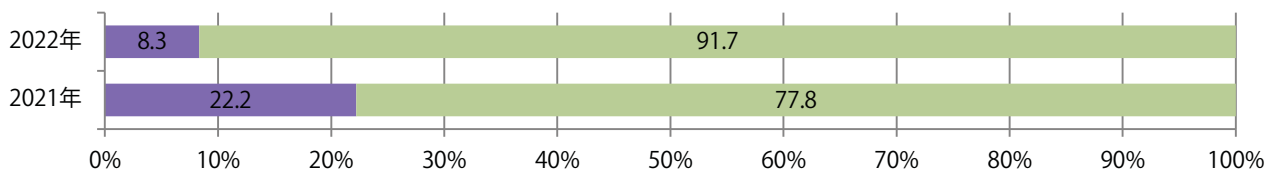

前年比31%増。木・金曜が多い。B4サイズが増え、他はB4未満のみ。  
両面フルカラーは92%に上る。

■ 月別折込枚数 (県内7地区平均)

■ 年間最多枚数 ■ 年間最少枚数

	1月	2月	3月	4月	5月	6月	7月	8月	9月	10月	11月	12月
2022年	2.1	0.7	2.0	1.6	1.7							
2021年	2.3	0.9	2.4	2.1	1.3	1.4	1.6	1.4	0.4	0.9	1.7	2.7
2020年	1.6	1.6	1.4	1.4	0.7	0.7	0.6	1.3	0.7	1.1	2.0	2.3

■ 地区別折込枚数・前年比

■ 2021年 ■ 2022年 ● 前年比

■ 曜日別構成比 (%)

■ 日 ■ 月 ■ 火 ■ 水 ■ 木 ■ 金 ■ 土

■ サイズ別構成比 (%)

■ B 1 ■ B 2 ■ B 3 ■ B 4 ■ B 4 未満 ■ 特殊

■ 色数別構成比 (%)

■ 1c/0c ■ 1c/1c ■ 2c/0c ■ 2c/1c ■ 2c/2c ■ 4c/0c ■ 4c/1c ■ 4c/2c ■ 4c/4c

前年比12%増。木曜が最も多く、次いで土曜が多い。B3・B4未満のサイズが増えた。  
両面フルカラーは89%。

■ 月別折込枚数（県内7地区平均）

	1月	2月	3月	4月	5月	6月	7月	8月	9月	10月	11月	12月
2022年	5.9	5.0	5.6	7.1	6.4							
2021年	3.9	4.6	10.6	6.9	5.7	6.4	9.7	7.3	8.1	7.0	7.9	6.0
2020年	4.0	3.9	4.3	2.7	4.3	3.9	6.7	4.3	5.3	6.6	7.0	5.0