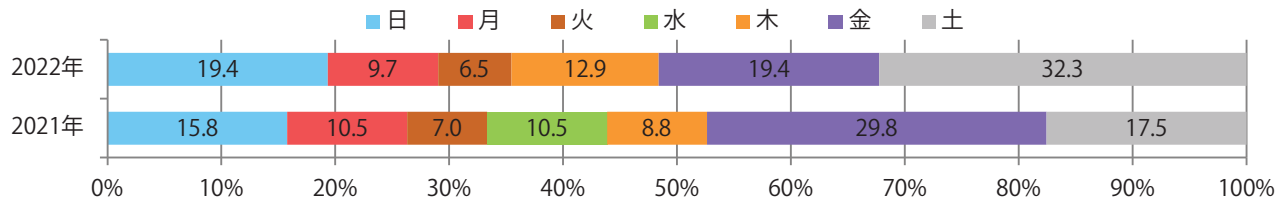

土曜が最も多い。B4未満のサイズが48%を占める。両面フルカラーは81%。

■月別折込枚数（県内7地区平均）

	1月	2月	3月	4月	5月	6月	7月	8月	9月	10月	11月	12月
2022年	3.3	2.4	3.3	2.7	4.4							
2021年	6.3	5.3	5.1	6.6	8.1	5.0	5.9	4.0	3.9	4.7	4.9	2.6
2020年	4.4	3.3	5.3	4.9	6.4	4.6	3.9	3.3	4.1	4.7	4.1	3.1

■地区別折込枚数・前年比

■曜日別構成比（%）

■サイズ別構成比（%）

■色数別構成比（%）

金曜が最も多い。B4サイズが82%を占め、他はB4未満のみ。  
両面フルカラーは73%。

■月別折込枚数（県内7地区平均）

	1月	2月	3月	4月	5月	6月	7月	8月	9月	10月	11月	12月
2022年	4.1	1.1	3.6	3.7	1.6							
2021年	3.7	1.9	3.3	4.0	2.4	3.3	2.1	0.7	2.0	4.9	2.4	0.4
2020年	7.6	6.0	3.1	1.7	1.6	2.6	4.4	2.4	3.7	3.7	1.9	0.3