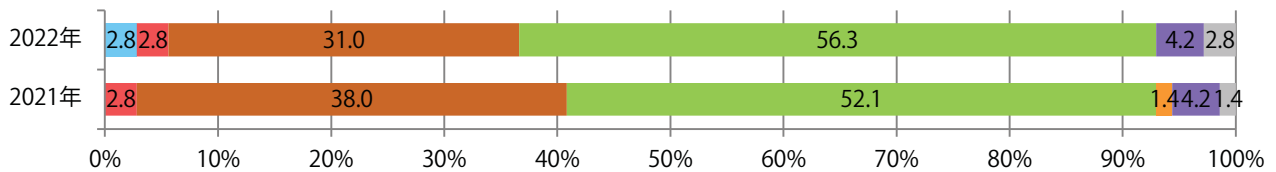

■ 地区別折込枚数・前年比

■ 2021年 ■ 2022年 ● 前年比

■ 曜日別構成比 (%)

■ 日 ■ 月 ■ 火 ■ 水 ■ 木 ■ 金 ■ 土

■ サイズ別構成比 (%)

■ B 1 ■ B 2 ■ B 3 ■ B 4 ■ B 4未満 ■ 特殊

■ 色数別構成比 (%)

■ 1c/0c ■ 1c/1c ■ 2c/0c ■ 2c/1c ■ 2c/2c ■ 4c/0c ■ 4c/1c ■ 4c/2c ■ 4c/4c

各地区で増減はあったが、平均では前年と変わらず。火・水曜に大半が集中。  
B3サイズが59%を占める。ほとんどが両面フルカラー。

■ 月別折込枚数 (県内7地区平均)

■ 年間最多枚数 ■ 年間最少枚数

	1月	2月	3月	4月	5月	6月	7月	8月	9月	10月	11月	12月
2022年	7.0	8.9	10.1	8.4	10.1							
2021年	11.0	10.1	15.1	11.6	10.1	10.0	10.0	10.1	9.1	9.1	9.3	12.7
2020年	15.9	14.4	9.7	5.0	2.7	10.7	15.1	12.1	13.7	10.9	12.9	19.7

■ 地区別折込枚数・前年比

■ 2021年 ■ 2022年 ● 前年比

■ 曜日別構成比 (%)

■ 日 ■ 月 ■ 火 ■ 水 ■ 木 ■ 金 ■ 土

■ サイズ別構成比 (%)

■ B 1 ■ B 2 ■ B 3 ■ B 4 ■ B 4 未満 ■ 特殊

■ 色数別構成比 (%)

■ 1c/0c ■ 1c/1c ■ 2c/0c ■ 2c/1c ■ 2c/2c ■ 4c/0c ■ 4c/1c ■ 4c/2c ■ 4c/4c