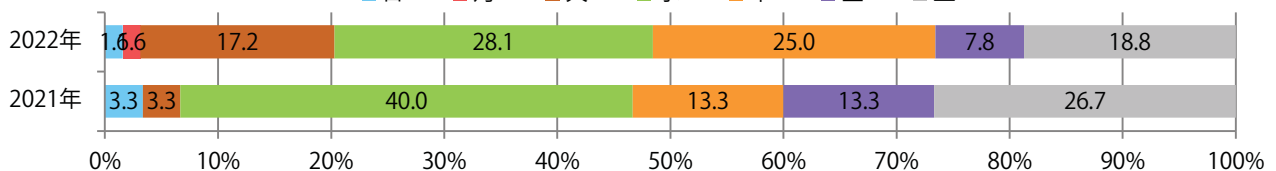

火曜が最も多く、次いで土曜が多い。B3サイズが減った。両面フルカラーは82%。

■月別折込枚数（県内7地区平均）

■ 年間最多枚数 ■ 年間最少枚数

	1月	2月	3月	4月	5月	6月	7月	8月	9月	10月	11月	12月
2022年	32.0	34.6	34.9	31.0	33.6							
2021年	36.1	35.0	37.9	37.4	35.6	33.9	41.1	37.3	33.3	33.9	31.9	46.6
2020年	49.6	53.7	49.7	34.7	11.9	31.4	43.0	40.7	35.6	37.7	35.4	48.4

■地区別折込枚数・前年比

■ 2021年 ■ 2022年 ● 前年比

■曜日別構成比（%）

■ 日 ■ 月 ■ 火 ■ 水 ■ 木 ■ 金 ■ 土

■サイズ別構成比（%）

■ B 1 ■ B 2 ■ B 3 ■ B 4 ■ B 4 未満 ■ 特殊

■色数別構成比（%）

■ 1c/0c ■ 1c/1c ■ 2c/0c ■ 2c/1c ■ 2c/2c ■ 4c/0c ■ 4c/1c ■ 4c/2c ■ 4c/4c

前年比6%増。水曜が最も多く、次いで木・土曜の順に多い。B3以上のサイズが減った。  
両面フルカラーは86%。

月別折込枚数 (県内7地区平均)

年間最多枚数 年間最少枚数

	1月	2月	3月	4月	5月	6月	7月	8月	9月	10月	11月	12月
2022年	9.7	8.1	11.4	14.1	9.1							
2021年	8.4	7.6	12.3	14.6	8.6	9.7	12.7	8.7	11.3	8.4	10.9	13.0
2020年	11.7	8.6	9.0	9.1	2.0	8.0	11.9	7.9	9.0	12.3	11.6	15.7

地区別折込枚数・前年比

2021年 2022年 前年比

曜日別構成比 (%)

日 月 火 水 木 金 土

サイズ別構成比 (%)

B 1 B 2 B 3 B 4 B 4未済 特殊

色数別構成比 (%)

1c/0c 1c/1c 2c/0c 2c/1c 2c/2c 4c/0c 4c/1c 4c/2c 4c/4c