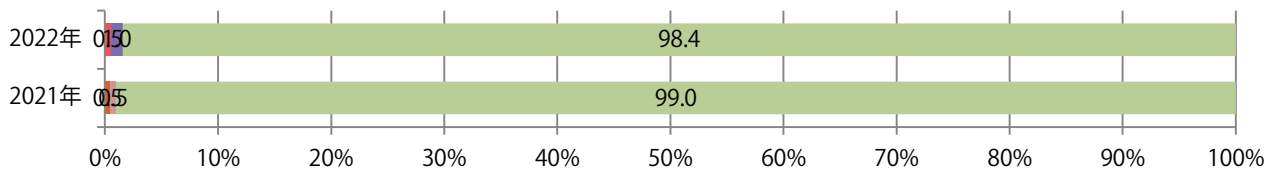

■ 地区別折込枚数・前年比

■ 曜日別構成比 (%)

■ サイズ別構成比 (%)

■ 色数別構成比 (%)

火曜が最も多く、次いで水・日曜の順に多い。B2サイズが減った。  
ほとんどが両面フルカラー。

■ 月別折込枚数（県内7地区平均）

■ 年間最多枚数 ■ 年間最少枚数

	1月	2月	3月	4月	5月	6月	7月	8月	9月	10月	11月	12月
2022年	34.9	29.7	35.4	33.0	27.3							
2021年	31.1	27.6	27.4	30.1	29.3	34.1	24.1	19.7	26.4	30.6	42.7	28.1
2020年	24.6	26.9	25.3	22.6	21.7	22.4	24.0	23.1	30.4	24.7	31.0	25.1

■ 地区別折込枚数・前年比

■ 2021年 ■ 2022年 ● 前年比

■ 曜日別構成比 (%)

■ 日 ■ 月 ■ 火 ■ 水 ■ 木 ■ 金 ■ 土

■ サイズ別構成比 (%)

■ B 1 ■ B 2 ■ B 3 ■ B 4 ■ B 4 未満 ■ 特殊

■ 色数別構成比 (%)

■ 1c/0c ■ 1c/1c ■ 2c/0c ■ 2c/1c ■ 2c/2c ■ 4c/0c ■ 4c/1c ■ 4c/2c ■ 4c/4c

前年比14%増。水・金曜が多い。B3・B4未満のサイズが増えた。  
片面フルカラーと両面フルカラーのみ。

月別折込枚数（県内7地区平均）

年間最多枚数 年間最少枚数

	1月	2月	3月	4月	5月	6月	7月	8月	9月	10月	11月	12月
2022年	1.0	0.7	0.9	1.3	1.6							
2021年	0.6	1.1	1.6	1.4	1.4	1.4	1.1	0.9	0.3	0.3	1.3	1.3
2020年	1.4	1.6	0.7	0.3	0.3	1.3	2.1	1.9	1.9	1.7	1.9	1.6