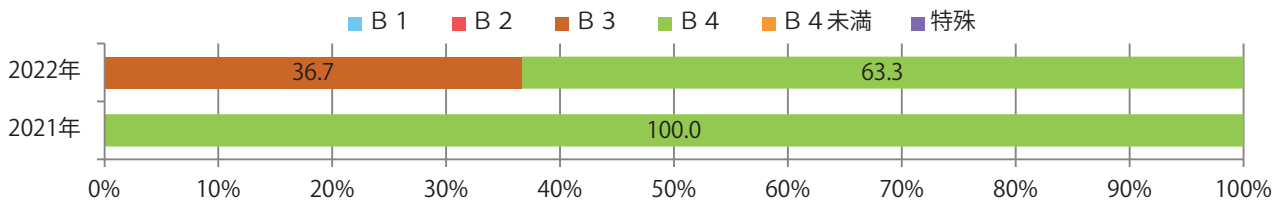

■地区別折込枚数・前年比

■ 2021年 ■ 2022年 ● 前年比

■曜日別構成比 (%)

■ 日 ■ 月 ■ 火 ■ 水 ■ 木 ■ 金 ■ 土

■サイズ別構成比 (%)

■ B 1 ■ B 2 ■ B 3 ■ B 4 ■ B 4 未満 ■ 特殊

■色数別構成比 (%)

■ 1c/0c ■ 1c/1c ■ 2c/0c ■ 2c/1c ■ 2c/2c ■ 4c/0c ■ 4c/1c ■ 4c/2c ■ 4c/4c

桑名~松阪地区で折込増。日曜に6割が集中。B3サイズが増えた。全て両面フルカラー。

■月別折込枚数（県内7地区平均）

	1月	2月	3月	4月	5月	6月	7月	8月	9月	10月	11月	12月
2022年	0.6	0.7	3.0	2.4	4.3							
2021年	0.0	0.9	3.0	1.1	0.1	1.4	3.3	1.0	0.9	4.0	2.7	0.9
2020年	7.3	5.9	1.7	0.7	0.0	0.1	1.3	3.6	4.1	5.0	3.6	0.6

■地区別折込枚数・前年比

■曜日別構成比（%）

■サイズ別構成比（%）

■色数別構成比（%）

前年比30%増。日曜に大半が集中。B3・B4未満のサイズが増えた。  
大半が両面フルカラーで、他は両面1色のみ。

月別折込枚数（県内7地区平均）

年間最多枚数 年間最少枚数

	1月	2月	3月	4月	5月	6月	7月	8月	9月	10月	11月	12月
2022年	4.0	4.0	4.1	5.1	3.9							
2021年	2.3	2.1	2.1	1.9	3.0	2.9	3.1	2.6	2.4	4.0	4.6	4.4
2020年	3.1	2.6	3.0	1.7	2.7	2.7	3.6	2.9	2.9	3.3	2.1	3.7