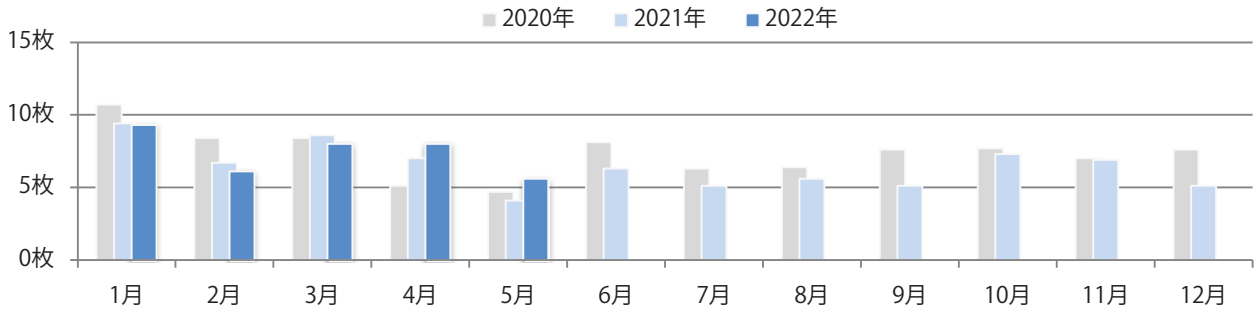

各地区で増減はあったが、平均では前年と変わらず。火・水曜に大半が集中。  
B3サイズが59%を占める。ほとんどが両面フルカラー。

■ 月別折込枚数 (県内7地区平均)

■ 年間最多枚数 ■ 年間最少枚数

	1月	2月	3月	4月	5月	6月	7月	8月	9月	10月	11月	12月
2022年	7.0	8.9	10.1	8.4	10.1							
2021年	11.0	10.1	15.1	11.6	10.1	10.0	10.0	10.1	9.1	9.1	9.3	12.7
2020年	15.9	14.4	9.7	5.0	2.7	10.7	15.1	12.1	13.7	10.9	12.9	19.7

■ 地区別折込枚数・前年比

■ 2021年 ■ 2022年 ● 前年比

■ 曜日別構成比 (%)

■ 日 ■ 月 ■ 火 ■ 水 ■ 木 ■ 金 ■ 土

■ サイズ別構成比 (%)

■ B 1 ■ B 2 ■ B 3 ■ B 4 ■ B 4 未満 ■ 特殊

■ 色数別構成比 (%)

■ 1c/0c ■ 1c/1c ■ 2c/0c ■ 2c/1c ■ 2c/2c ■ 4c/0c ■ 4c/1c ■ 4c/2c ■ 4c/4c

前年比37%増。木曜が最も多く、次いで土曜が多い。B3サイズが3分の1を占める。  
ほとんどが両面フルカラー。

■ 月別折込枚数（県内7地区平均）

	1月	2月	3月	4月	5月	6月	7月	8月	9月	10月	11月	12月
2022年	9.3	6.1	8.0	8.0	5.6							
2021年	9.4	6.7	8.6	7.0	4.1	6.3	5.1	5.6	5.1	7.3	6.9	5.1
2020年	10.7	8.4	8.4	5.1	4.7	8.1	6.3	6.4	7.6	7.7	7.0	7.6