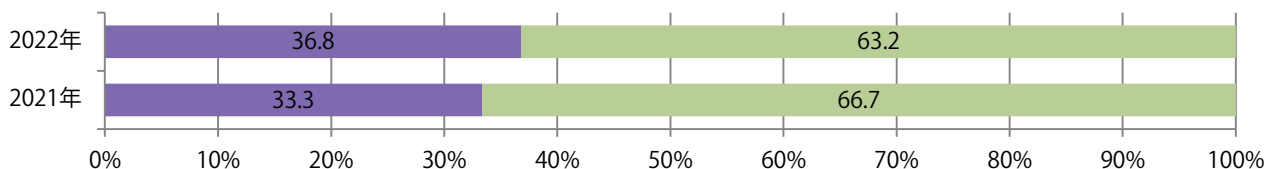

■地区別折込枚数・前年比

■ 2021年 ■ 2022年 ● 前年比

■曜日別構成比（%）

■ 日 ■ 月 ■ 火 ■ 水 ■ 木 ■ 金 ■ 土

■サイズ別構成比（%）

■ B1 ■ B2 ■ B3 ■ B4 ■ B4未満 ■ 特殊

■色数別構成比（%）

■ 1c/0c ■ 1c/1c ■ 2c/0c ■ 2c/1c ■ 2c/2c ■ 4c/0c ■ 4c/1c ■ 4c/2c ■ 4c/4c

日・金・土曜のみの折込となった。B3・B4未満のサイズが増えた。  
全て両面フルカラー。

■月別折込枚数（県内7地区平均）

■ 年間最多枚数 ■ 年間最少枚数

	1月	2月	3月	4月	5月	6月	7月	8月	9月	10月	11月	12月
2022年	0.4	0.4	0.6	2.1	1.4							
2021年	0.4	0.0	1.0	1.0	0.3	0.4	0.1	1.1	0.1	0.4	0.3	1.0
2020年	1.1	1.1	1.3	0.3	0.4	0.3	1.9	0.6	0.3	0.4	0.4	1.6