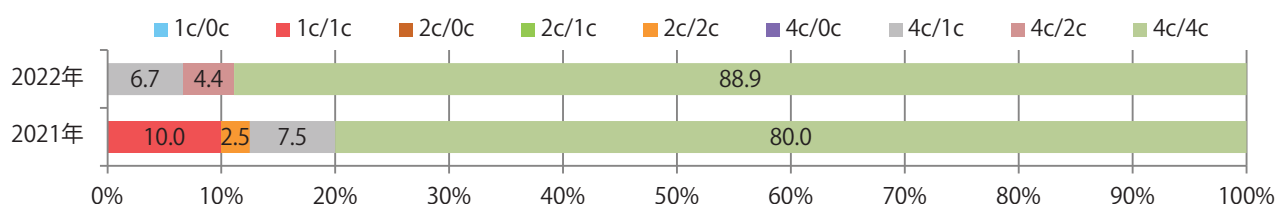

前年比12%増。木曜が最も多く、次いで土曜が多い。B3・B4未満のサイズが増えた。  
両面フルカラーは89%。

■ 月別折込枚数（県内7地区平均）

	1月	2月	3月	4月	5月	6月	7月	8月	9月	10月	11月	12月
2022年	5.9	5.0	5.6	7.1	6.4							
2021年	3.9	4.6	10.6	6.9	5.7	6.4	9.7	7.3	8.1	7.0	7.9	6.0
2020年	4.0	3.9	4.3	2.7	4.3	3.9	6.7	4.3	5.3	6.6	7.0	5.0

■ 地区別折込枚数・前年比

■ 曜日別構成比 (%)

■ サイズ別構成比 (%)

■ 色数別構成比 (%)

火曜が最も多く、次いで水・日曜の順に多い。B2サイズが減った。  
ほとんどが両面フルカラー。

■ 月別折込枚数（県内7地区平均）

■ 年間最多枚数 ■ 年間最少枚数

	1月	2月	3月	4月	5月	6月	7月	8月	9月	10月	11月	12月
2022年	34.9	29.7	35.4	33.0	27.3							
2021年	31.1	27.6	27.4	30.1	29.3	34.1	24.1	19.7	26.4	30.6	42.7	28.1
2020年	24.6	26.9	25.3	22.6	21.7	22.4	24.0	23.1	30.4	24.7	31.0	25.1

■ 地区別折込枚数・前年比

■ 2021年 ■ 2022年 ● 前年比

■ 曜日別構成比 (%)

■ 日 ■ 月 ■ 火 ■ 水 ■ 木 ■ 金 ■ 土

■ サイズ別構成比 (%)

■ B 1 ■ B 2 ■ B 3 ■ B 4 ■ B 4 未満 ■ 特殊

■ 色数別構成比 (%)

■ 1c/0c ■ 1c/1c ■ 2c/0c ■ 2c/1c ■ 2c/2c ■ 4c/0c ■ 4c/1c ■ 4c/2c ■ 4c/4c