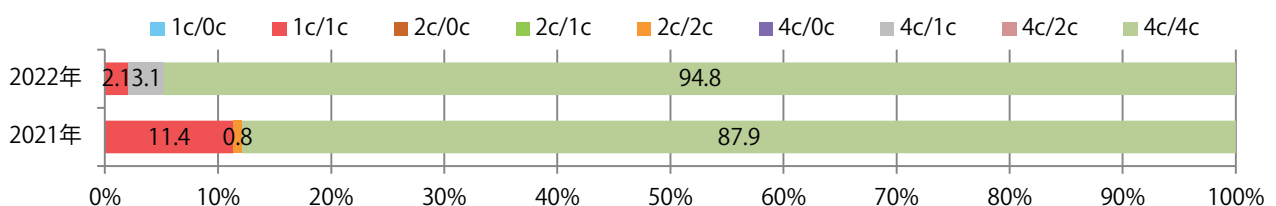

金曜が最も多く、次いで木曜が多い。B3以上の大きいサイズが46%を占める。  
両面フルカラーは95%に上る。

■ 月別折込枚数 (県内7地区平均)

■ 年間最多枚数 ■ 年間最少枚数

	1月	2月	3月	4月	5月	6月	7月	8月	9月	10月	11月	12月
2022年	15.1	11.3	20.0	17.4	13.7							
2021年	19.6	16.7	24.1	18.6	18.9	19.1	14.4	7.9	13.6	17.4	18.9	20.3
2020年	25.0	21.1	18.7	12.9	10.6	18.6	16.9	7.9	17.4	24.7	23.3	28.6

■ 地区別折込枚数・前年比

■ 曜日別構成比 (%)

■ サイズ別構成比 (%)

■ 色数別構成比 (%)

土曜が最も多い。B3・B4未満のサイズが増えた。ほとんどが両面フルカラー。

■月別折込枚数（県内7地区平均）

■ 年間最多枚数 ■ 年間最少枚数

	1月	2月	3月	4月	5月	6月	7月	8月	9月	10月	11月	12月
2022年	7.7	4.1	6.1	7.3	6.6							
2021年	8.7	5.0	7.9	7.0	6.7	5.9	7.0	4.6	4.4	4.4	5.3	6.7
2020年	10.6	9.1	5.9	4.6	2.4	6.9	8.0	6.1	6.3	4.9	6.0	10.9

■地区別折込枚数・前年比

■曜日別構成比（%）

■サイズ別構成比（%）

■色数別構成比（%）

土曜に大半が集中。B3以上、B4未満のサイズが減った。両面フルカラーは95%。

■ 月別折込枚数（県内7地区平均）

■ 年間最多枚数 ■ 年間最少枚数

	1月	2月	3月	4月	5月	6月	7月	8月	9月	10月	11月	12月
2022年	22.7	17.0	23.7	16.6	13.9							
2021年	22.0	18.9	28.9	19.1	19.0	19.7	27.6	20.3	12.1	17.9	18.1	23.7
2020年	25.9	26.6	29.4	7.4	4.4	19.1	21.4	22.7	17.7	21.0	20.9	25.3