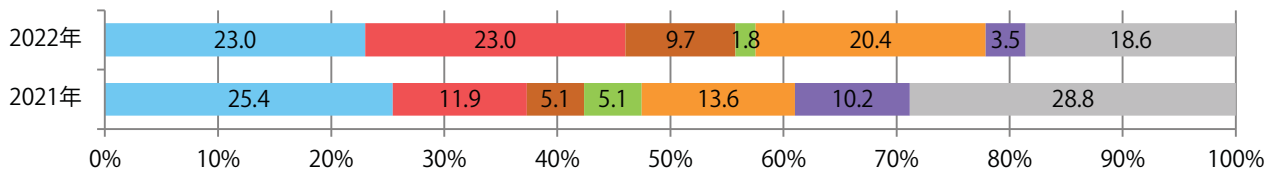

■曜日別構成比 (%)

■ 日 ■ 月 ■ 火 ■ 水 ■ 木 ■ 金 ■ 土