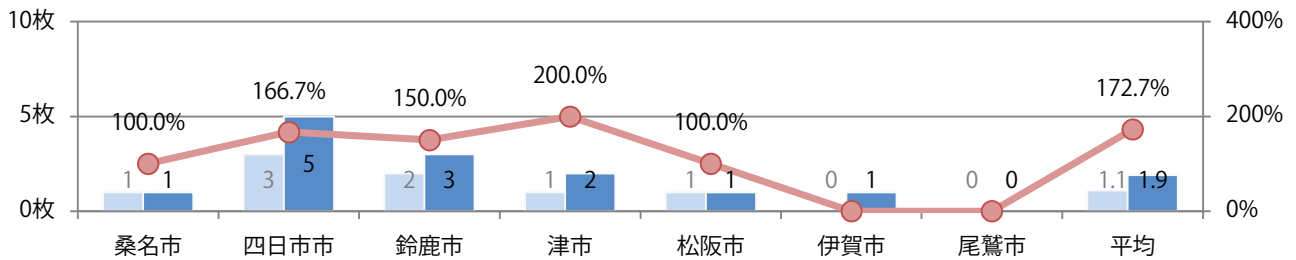

■地区別折込枚数・前年比

■2021年 ■2022年 ●前年比