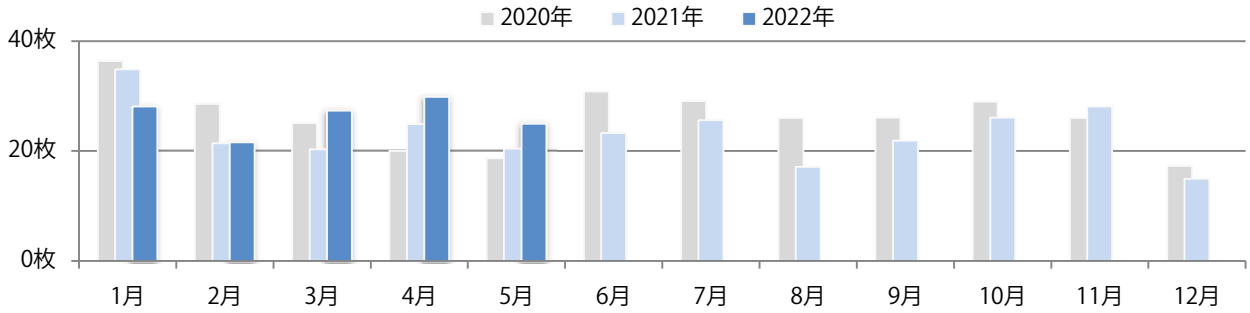

日曜に46%が集中。B3サイズが39%を占める。全て両面フルカラー。

■月別折込枚数（県内7地区平均）

	1月	2月	3月	4月	5月	6月	7月	8月	9月	10月	11月	12月
2022年	3.3	4.4	6.0	2.1	1.9							
2021年	5.1	5.3	8.6	1.0	3.4	0.3	1.1	1.7	4.3	2.0	5.1	2.6
2020年	3.9	2.1	2.0	2.6	0.9	1.9	1.6	3.3	3.3	3.0	2.1	2.4

■地区別折込枚数・前年比

■曜日別構成比（%）

■サイズ別構成比（%）

■色数別構成比（%）

6地区で前年を上回り、平均で23%増。金・土曜に64%が集中。  
B4サイズが大半を占める。両面フルカラーは91%。

■月別折込枚数（県内7地区平均）

■ 年間最多枚数 ■ 年間最少枚数

	1月	2月	3月	4月	5月	6月	7月	8月	9月	10月	11月	12月
2022年	28.1	21.6	27.4	29.9	25.0							
2021年	34.9	21.4	20.3	24.9	20.4	23.3	25.6	17.1	21.9	26.1	28.1	15.0
2020年	36.4	28.6	25.1	20.0	18.7	30.9	29.1	26.0	26.1	29.0	26.0	17.3