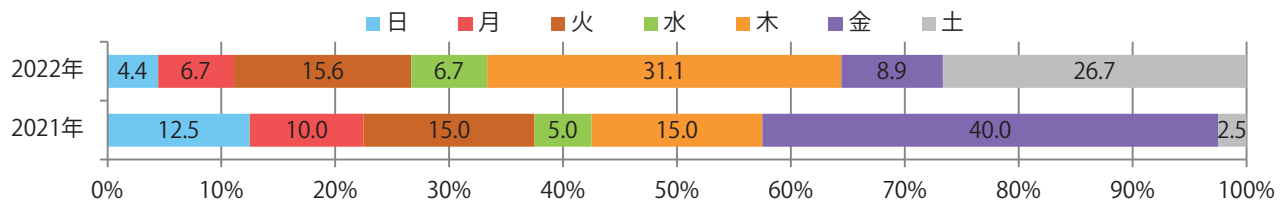

■ 地区別折込枚数・前年比

■ 2021年 ■ 2022年 ● 前年比

■ 曜日別構成比 (%)

■ 日 ■ 月 ■ 火 ■ 水 ■ 木 ■ 金 ■ 土

■ サイズ別構成比 (%)

■ B 1 ■ B 2 ■ B 3 ■ B 4 ■ B 4 未満 ■ 特殊

■ 色数別構成比 (%)

■ 1c/0c ■ 1c/1c ■ 2c/0c ■ 2c/1c ■ 2c/2c ■ 4c/0c ■ 4c/1c ■ 4c/2c ■ 4c/4c

前年比12%増。木曜が最も多く、次いで土曜が多い。B3・B4未満のサイズが増えた。  
両面フルカラーは89%。

■ 月別折込枚数（県内7地区平均）

	1月	2月	3月	4月	5月	6月	7月	8月	9月	10月	11月	12月
2022年	5.9	5.0	5.6	7.1	6.4							
2021年	3.9	4.6	10.6	6.9	5.7	6.4	9.7	7.3	8.1	7.0	7.9	6.0
2020年	4.0	3.9	4.3	2.7	4.3	3.9	6.7	4.3	5.3	6.6	7.0	5.0

■ 地区別折込枚数・前年比

■ 曜日別構成比 (%)

■ サイズ別構成比 (%)

■ 色数別構成比 (%)

火曜が最も多く、次いで水・日曜の順に多い。B2サイズが減った。  
ほとんどが両面フルカラー。

■ 月別折込枚数（県内7地区平均）

■ 年間最多枚数 ■ 年間最少枚数

	1月	2月	3月	4月	5月	6月	7月	8月	9月	10月	11月	12月
2022年	34.9	29.7	35.4	33.0	27.3							
2021年	31.1	27.6	27.4	30.1	29.3	34.1	24.1	19.7	26.4	30.6	42.7	28.1
2020年	24.6	26.9	25.3	22.6	21.7	22.4	24.0	23.1	30.4	24.7	31.0	25.1