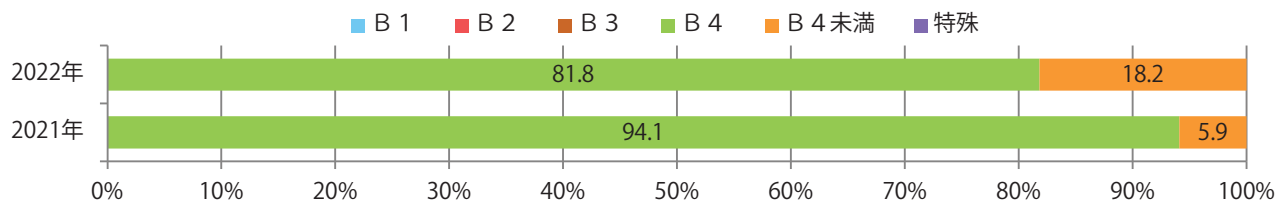

■サイズ別構成比（%）