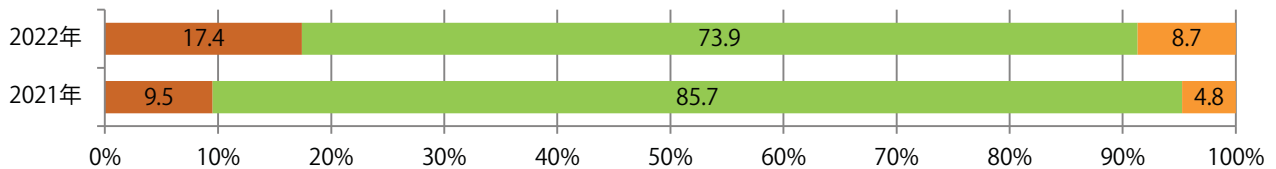

前年比10%増。土曜を中心に金・日曜も多い。B3・B4未満のサイズが増えた。  
両面フルカラーは96%に上り、他は片面フルカラーのみ。

■ 月別折込枚数 (県内7地区平均)

■ 年間最多枚数 ■ 年間最少枚数

	1月	2月	3月	4月	5月	6月	7月	8月	9月	10月	11月	12月
2022年	5.4	4.0	7.3	5.1	3.3							
2021年	4.7	5.3	7.1	7.6	3.0	5.9	7.3	5.3	4.6	6.1	7.9	7.9
2020年	7.9	5.7	9.1	5.6	1.9	3.1	8.4	4.6	4.6	6.7	10.3	7.7

■ 地区別折込枚数・前年比

■ 2021年 ■ 2022年 ● 前年比

■ 曜日別構成比 (%)

■ 日 ■ 月 ■ 火 ■ 水 ■ 木 ■ 金 ■ 土

■ サイズ別構成比 (%)

■ B 1 ■ B 2 ■ B 3 ■ B 4 ■ B 4未満 ■ 特殊

■ 色数別構成比 (%)

■ 1c/0c ■ 1c/1c ■ 2c/0c ■ 2c/1c ■ 2c/2c ■ 4c/0c ■ 4c/1c ■ 4c/2c ■ 4c/4c

前年比31%増。木・金曜が多い。B4サイズが増え、他はB4未満のみ。  
両面フルカラーは92%に上る。

■ 月別折込枚数 (県内7地区平均)

■ 年間最多枚数 ■ 年間最少枚数

	1月	2月	3月	4月	5月	6月	7月	8月	9月	10月	11月	12月
2022年	2.1	0.7	2.0	1.6	1.7							
2021年	2.3	0.9	2.4	2.1	1.3	1.4	1.6	1.4	0.4	0.9	1.7	2.7
2020年	1.6	1.6	1.4	1.4	0.7	0.7	0.6	1.3	0.7	1.1	2.0	2.3