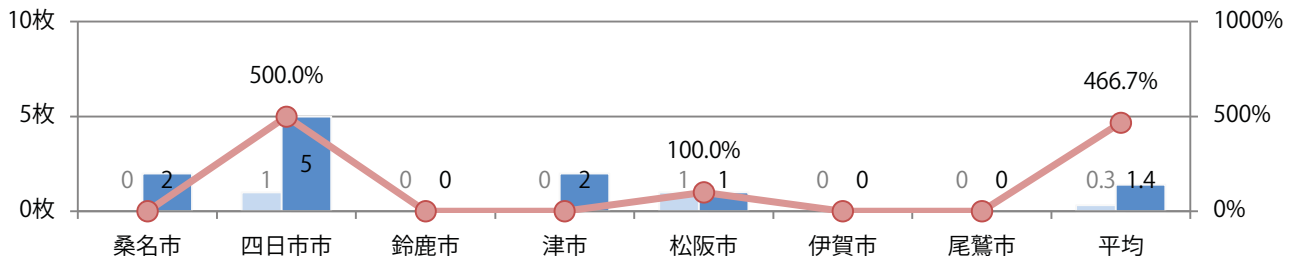

■地区別折込枚数・前年比

■ 2021年 ■ 2022年 ● 前年比