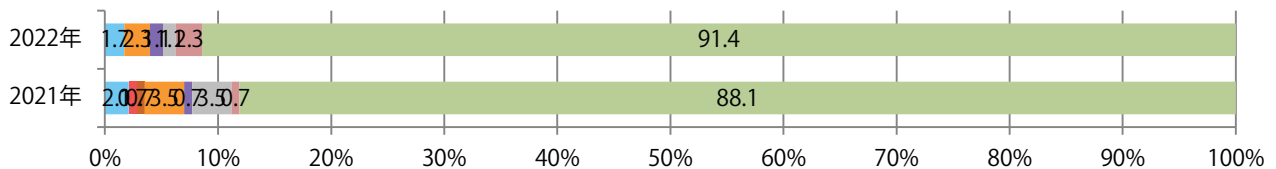

■地区別折込枚数・前年比

■曜日別構成比（%）

■サイズ別構成比（%）

■色数別構成比（%）

6地区で前年を上回り、平均で23%増。金・土曜に64%が集中。  
B4サイズが大半を占める。両面フルカラーは91%。

■月別折込枚数（県内7地区平均）

■ 年間最多枚数 ■ 年間最少枚数

	1月	2月	3月	4月	5月	6月	7月	8月	9月	10月	11月	12月
2022年	28.1	21.6	27.4	29.9	25.0							
2021年	34.9	21.4	20.3	24.9	20.4	23.3	25.6	17.1	21.9	26.1	28.1	15.0
2020年	36.4	28.6	25.1	20.0	18.7	30.9	29.1	26.0	26.1	29.0	26.0	17.3

■地区別折込枚数・前年比

■ 2021年 ■ 2022年 ● 前年比

■曜日別構成比 (%)

■ 日 ■ 月 ■ 火 ■ 水 ■ 木 ■ 金 ■ 土

■サイズ別構成比 (%)

■ B1 ■ B2 ■ B3 ■ B4 ■ B4未満 ■ 特殊

■色数別構成比 (%)

■ 1c/0c ■ 1c/1c ■ 2c/0c ■ 2c/1c ■ 2c/2c ■ 4c/0c ■ 4c/1c ■ 4c/2c ■ 4c/4c