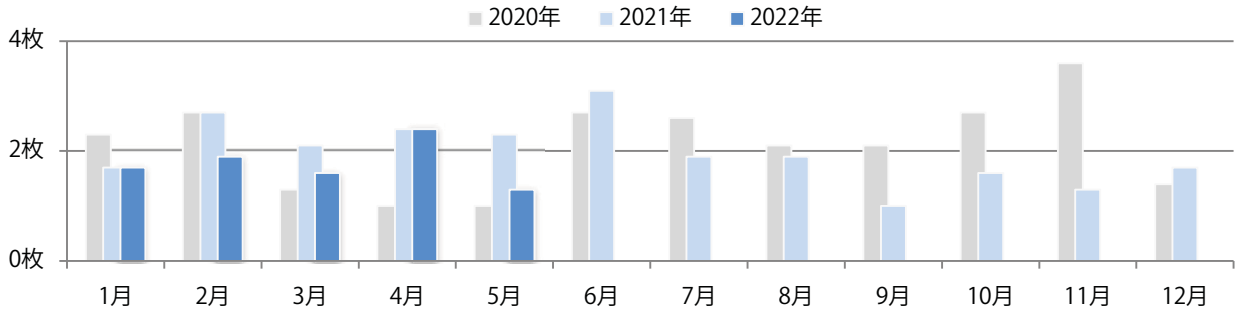

前年比14%増。水・金曜が多い。B3・B4未満のサイズが増えた。  
片面フルカラーと両面フルカラーのみ。

月別折込枚数（県内7地区平均）

年間最多枚数 年間最少枚数

	1月	2月	3月	4月	5月	6月	7月	8月	9月	10月	11月	12月
2022年	1.0	0.7	0.9	1.3	1.6							
2021年	0.6	1.1	1.6	1.4	1.4	1.4	1.1	0.9	0.3	0.3	1.3	1.3
2020年	1.4	1.6	0.7	0.3	0.3	1.3	2.1	1.9	1.9	1.7	1.9	1.6

地区別折込枚数・前年比

曜日別構成比 (%)

サイズ別構成比 (%)

色数別構成比 (%)

日・金曜が多い。B4未満のサイズが56%を占め、他はB4のみ。両面フルカラーは78%。

■月別折込枚数（県内7地区平均）

■ 年間最多枚数 ■ 年間最少枚数

	1月	2月	3月	4月	5月	6月	7月	8月	9月	10月	11月	12月
2022年	1.7	1.9	1.6	2.4	1.3							
2021年	1.7	2.7	2.1	2.4	2.3	3.1	1.9	1.9	1.0	1.6	1.3	1.7
2020年	2.3	2.7	1.3	1.0	1.0	2.7	2.6	2.1	2.1	2.7	3.6	1.4

■地区別折込枚数・前年比

■ 2021年 ■ 2022年 ● 前年比

■曜日別構成比 (%)

■ 日 ■ 月 ■ 火 ■ 水 ■ 木 ■ 金 ■ 土

■サイズ別構成比 (%)

■ B 1 ■ B 2 ■ B 3 ■ B 4 ■ B 4 未満 ■ 特殊

■色数別構成比 (%)

■ 1c/0c ■ 1c/1c ■ 2c/0c ■ 2c/1c ■ 2c/2c ■ 4c/0c ■ 4c/1c ■ 4c/2c ■ 4c/4c