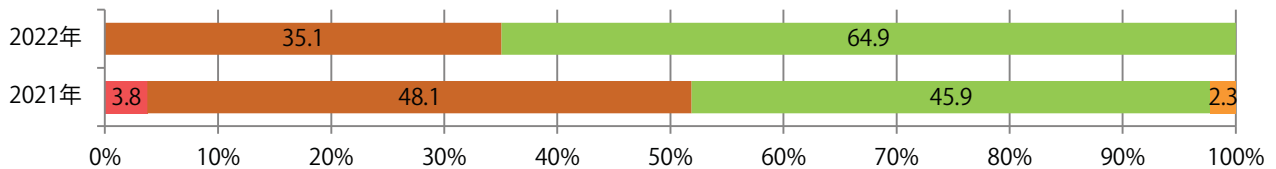

■地区別折込枚数・前年比

■曜日別構成比（%）

■サイズ別構成比（%）

■色数別構成比（%）

土曜に大半が集中。B3以上、B4未満のサイズが減った。両面フルカラーは95%。

■ 月別折込枚数（県内7地区平均）

■ 年間最多枚数 ■ 年間最少枚数

	1月	2月	3月	4月	5月	6月	7月	8月	9月	10月	11月	12月
2022年	22.7	17.0	23.7	16.6	13.9							
2021年	22.0	18.9	28.9	19.1	19.0	19.7	27.6	20.3	12.1	17.9	18.1	23.7
2020年	25.9	26.6	29.4	7.4	4.4	19.1	21.4	22.7	17.7	21.0	20.9	25.3

■ 地区別折込枚数・前年比

■ 2021年 ■ 2022年 ● 前年比

■ 曜日別構成比 (%)

■ 日 ■ 月 ■ 火 ■ 水 ■ 木 ■ 金 ■ 土

■ サイズ別構成比 (%)

■ B 1 ■ B 2 ■ B 3 ■ B 4 ■ B 4未満 ■ 特殊

■ 色数別構成比 (%)

■ 1c/0c ■ 1c/1c ■ 2c/0c ■ 2c/1c ■ 2c/2c ■ 4c/0c ■ 4c/1c ■ 4c/2c ■ 4c/4c

各地区で増減はあったが、平均では前年と変わらず。火・水曜に大半が集中。  
B3サイズが59%を占める。ほとんどが両面フルカラー。

■ 月別折込枚数 (県内7地区平均)

■ 年間最多枚数 ■ 年間最少枚数

	1月	2月	3月	4月	5月	6月	7月	8月	9月	10月	11月	12月
2022年	7.0	8.9	10.1	8.4	10.1							
2021年	11.0	10.1	15.1	11.6	10.1	10.0	10.0	10.1	9.1	9.1	9.3	12.7
2020年	15.9	14.4	9.7	5.0	2.7	10.7	15.1	12.1	13.7	10.9	12.9	19.7