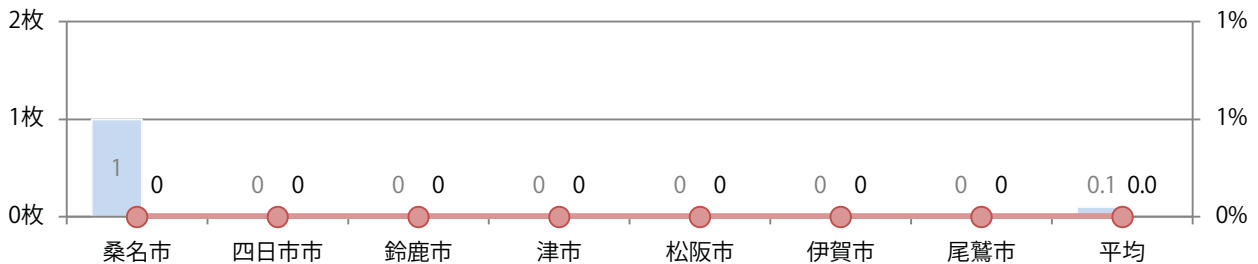

■地区別折込枚数・前年比

■ 2021年 ■ 2022年 ● 前年比