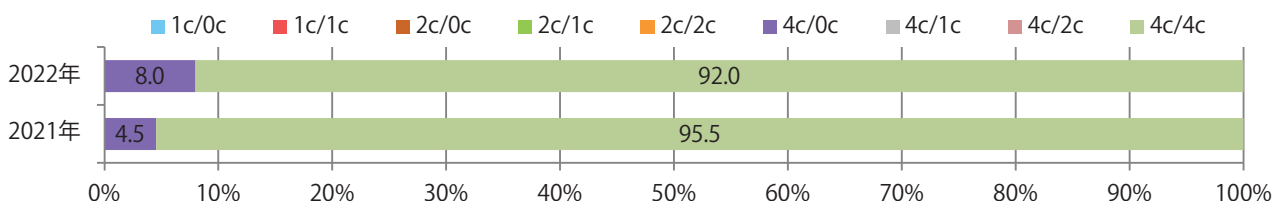

前年比16%増。日曜が最も多く、次いで木曜が多い。B3・B4未満のサイズが増えた。  
両面フルカラーは92%を占め、他は片面フルカラーのみ。

■月別折込枚数（県内7地区平均）

	1月	2月	3月	4月	5月	6月	7月	8月	9月	10月	11月	12月
2022年	4.1	3.0	2.9	2.4	3.6							
2021年	4.6	2.1	4.3	3.6	3.1	2.7	5.1	3.9	3.7	2.3	3.3	3.6
2020年	3.9	2.0	4.7	3.0	3.7	3.4	3.1	4.3	3.7	3.1	2.1	3.7

■地区別折込枚数・前年比

■曜日別構成比（％）

■サイズ別構成比（％）

■色数別構成比（％）

今月は無し。

■月別折込枚数（県内7地区平均）

■ 年間最多枚数 □ 年間最少枚数

	1月	2月	3月	4月	5月	6月	7月	8月	9月	10月	11月	12月
2022年	0.1	0.6	0.3	0.0	0.0							
2021年	0.1	0.1	0.3	0.0	0.1	0.1	0.4	0.0	0.0	0.0	0.6	0.0
2020年	0.0	0.1	0.0	0.1	0.1	0.3	0.4	0.4	0.1	0.1	0.0	0.3

■地区別折込枚数・前年比

■ 2021年 ■ 2022年 ● 前年比

■曜日別構成比 (%)

■ 日 ■ 月 ■ 火 ■ 水 ■ 木 ■ 金 ■ 土

■サイズ別構成比 (%)

■ B 1 ■ B 2 ■ B 3 ■ B 4 ■ B 4 未満 ■ 特殊

■色数別構成比 (%)

■ 1c/0c ■ 1c/1c ■ 2c/0c ■ 2c/1c ■ 2c/2c ■ 4c/0c ■ 4c/1c ■ 4c/2c ■ 4c/4c