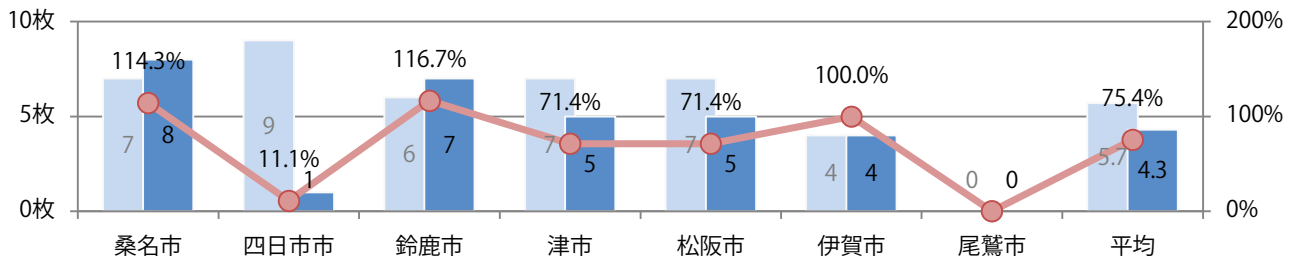

■地区別折込枚数・前年比

■ 2021年 ■ 2022年 ● 前年比

■曜日別構成比（%）

■ 日 ■ 月 ■ 火 ■ 水 ■ 木 ■ 金 ■ 土

■サイズ別構成比（%）

■ B 1 ■ B 2 ■ B 3 ■ B 4 ■ B 4 未満 ■ 特殊

■色数別構成比（%）

■ 1c/0c ■ 1c/1c ■ 2c/0c ■ 2c/1c ■ 2c/2c ■ 4c/0c ■ 4c/1c ■ 4c/2c ■ 4c/4c

火・金曜が多い。B4未満のサイズが3分の1を占め、他はB4のみ。  
両面フルカラーは87%。

■ 月別折込枚数 (県内7地区平均)

■ 年間最多枚数 ■ 年間最少枚数

	1月	2月	3月	4月	5月	6月	7月	8月	9月	10月	11月	12月
2022年	4.9	7.0	9.0	7.0	4.3							
2021年	6.7	4.0	9.1	8.7	5.7	9.7	10.1	7.7	7.0	6.4	9.4	13.7
2020年	6.6	5.6	8.0	3.9	5.6	6.6	6.6	7.0	9.0	6.9	10.6	14.3

■ 地区別折込枚数・前年比

■ 2021年 ■ 2022年 ● 前年比

■ 曜日別構成比 (%)

■ 日 ■ 月 ■ 火 ■ 水 ■ 木 ■ 金 ■ 土

■ サイズ別構成比 (%)

■ B 1 ■ B 2 ■ B 3 ■ B 4 ■ B 4 未満 ■ 特殊

■ 色数別構成比 (%)

■ 1c/0c ■ 1c/1c ■ 2c/0c ■ 2c/1c ■ 2c/2c ■ 4c/0c ■ 4c/1c ■ 4c/2c ■ 4c/4c

金曜が最も多く、次いで木曜が多い。B3以上の大きいサイズが46%を占める。  
両面フルカラーは95%に上る。

■ 月別折込枚数 (県内7地区平均)

■ 年間最多枚数 ■ 年間最少枚数

	1月	2月	3月	4月	5月	6月	7月	8月	9月	10月	11月	12月
2022年	15.1	11.3	20.0	17.4	13.7							
2021年	19.6	16.7	24.1	18.6	18.9	19.1	14.4	7.9	13.6	17.4	18.9	20.3
2020年	25.0	21.1	18.7	12.9	10.6	18.6	16.9	7.9	17.4	24.7	23.3	28.6