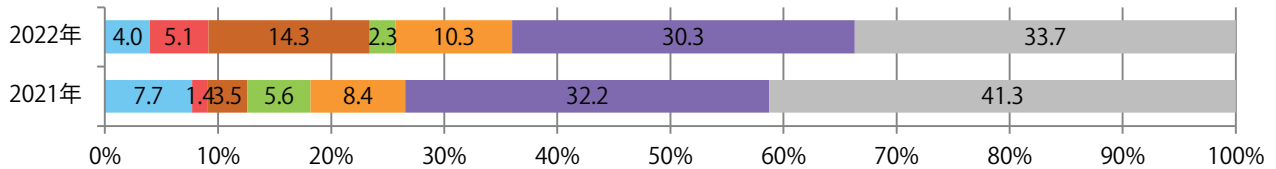

■曜日別構成比 (%)

■ 日 ■ 月 ■ 火 ■ 水 ■ 木 ■ 金 ■ 土