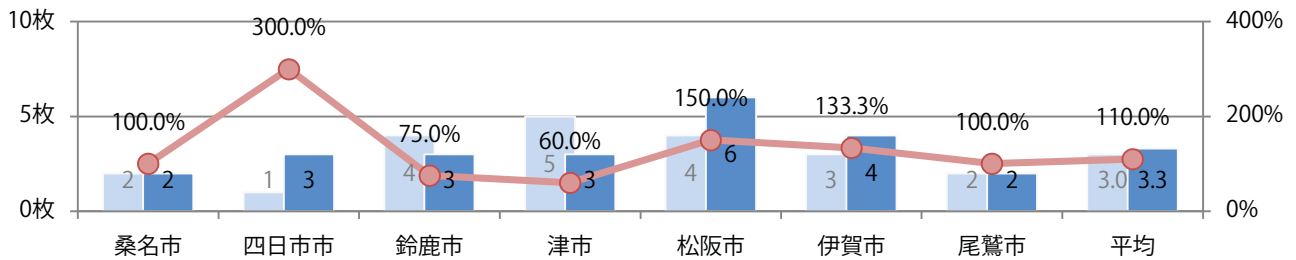

■ 地区別折込枚数・前年比

■ 2021年 ■ 2022年 ● 前年比

■ 曜日別構成比 (%)

■ 日 ■ 月 ■ 火 ■ 水 ■ 木 ■ 金 ■ 土

■ サイズ別構成比 (%)

■ B 1 ■ B 2 ■ B 3 ■ B 4 ■ B 4 未満 ■ 特殊

■ 色数別構成比 (%)

■ 1c/0c ■ 1c/1c ■ 2c/0c ■ 2c/1c ■ 2c/2c ■ 4c/0c ■ 4c/1c ■ 4c/2c ■ 4c/4c

前年比10%増。土曜を中心に金・日曜も多い。B3・B4未満のサイズが増えた。  
両面フルカラーは96%に上り、他は片面フルカラーのみ。

■ 月別折込枚数 (県内7地区平均)

■ 年間最多枚数 ■ 年間最少枚数

	1月	2月	3月	4月	5月	6月	7月	8月	9月	10月	11月	12月
2022年	5.4	4.0	7.3	5.1	3.3							
2021年	4.7	5.3	7.1	7.6	3.0	5.9	7.3	5.3	4.6	6.1	7.9	7.9
2020年	7.9	5.7	9.1	5.6	1.9	3.1	8.4	4.6	4.6	6.7	10.3	7.7

■ 地区別折込枚数・前年比

■ 2021年 ■ 2022年 ● 前年比

■ 曜日別構成比 (%)

■ 日 ■ 月 ■ 火 ■ 水 ■ 木 ■ 金 ■ 土

■ サイズ別構成比 (%)

■ B 1 ■ B 2 ■ B 3 ■ B 4 ■ B 4未満 ■ 特殊

■ 色数別構成比 (%)

■ 1c/0c ■ 1c/1c ■ 2c/0c ■ 2c/1c ■ 2c/2c ■ 4c/0c ■ 4c/1c ■ 4c/2c ■ 4c/4c