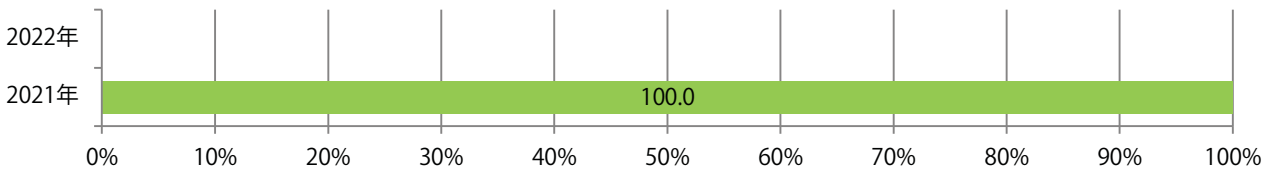

■地区別折込枚数・前年比

■ 2021年 ■ 2022年 ● 前年比

■曜日別構成比 (%)

■ 日 ■ 月 ■ 火 ■ 水 ■ 木 ■ 金 ■ 土

■サイズ別構成比 (%)

■ B 1 ■ B 2 ■ B 3 ■ B 4 ■ B 4 未満 ■ 特殊

■色数別構成比 (%)

■ 1c/0c ■ 1c/1c ■ 2c/0c ■ 2c/1c ■ 2c/2c ■ 4c/0c ■ 4c/1c ■ 4c/2c ■ 4c/4c

桑名~松阪地区で折込増。日曜に6割が集中。B3サイズが増えた。全て両面フルカラー。

■月別折込枚数（県内7地区平均）

	1月	2月	3月	4月	5月	6月	7月	8月	9月	10月	11月	12月
2022年	0.6	0.7	3.0	2.4	4.3							
2021年	0.0	0.9	3.0	1.1	0.1	1.4	3.3	1.0	0.9	4.0	2.7	0.9
2020年	7.3	5.9	1.7	0.7	0.0	0.1	1.3	3.6	4.1	5.0	3.6	0.6