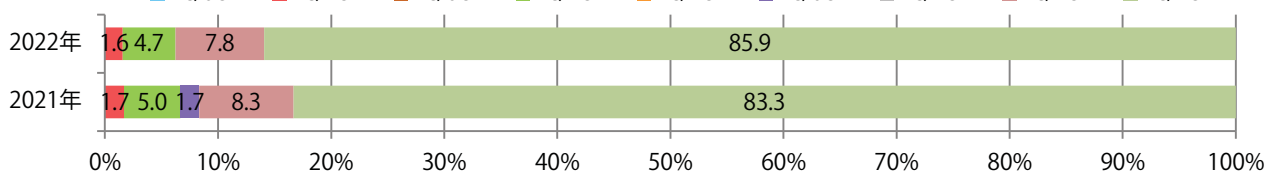

前年比6%増。水曜が最も多く、次いで木・土曜の順に多い。B3以上のサイズが減った。  
両面フルカラーは86%。

月別折込枚数 (県内7地区平均)

年間最多枚数 年間最少枚数

	1月	2月	3月	4月	5月	6月	7月	8月	9月	10月	11月	12月
2022年	9.7	8.1	11.4	14.1	9.1							
2021年	8.4	7.6	12.3	14.6	8.6	9.7	12.7	8.7	11.3	8.4	10.9	13.0
2020年	11.7	8.6	9.0	9.1	2.0	8.0	11.9	7.9	9.0	12.3	11.6	15.7

地区別折込枚数・前年比

2021年 2022年 前年比

曜日別構成比 (%)

日 月 火 水 木 金 土

サイズ別構成比 (%)

B 1 B 2 B 3 B 4 B 4未済 特殊

色数別構成比 (%)

1c/0c 1c/1c 2c/0c 2c/1c 2c/2c 4c/0c 4c/1c 4c/2c 4c/4c

桑名で月・金曜の2枚のみの折込となった。B3とB4サイズ、2色/1色と両面フルカラー。

■月別折込枚数（県内7地区平均）

■ 年間最多枚数 ■ 年間最少枚数

	1月	2月	3月	4月	5月	6月	7月	8月	9月	10月	11月	12月
2022年	1.0	0.3	1.4	2.0	0.3							
2021年	0.7	0.6	2.0	1.7	0.7	1.6	1.3	1.1	0.9	1.6	2.1	3.0
2020年	1.3	0.4	2.1	0.9	0.3	1.4	1.6	1.0	0.4	1.9	3.9	3.3