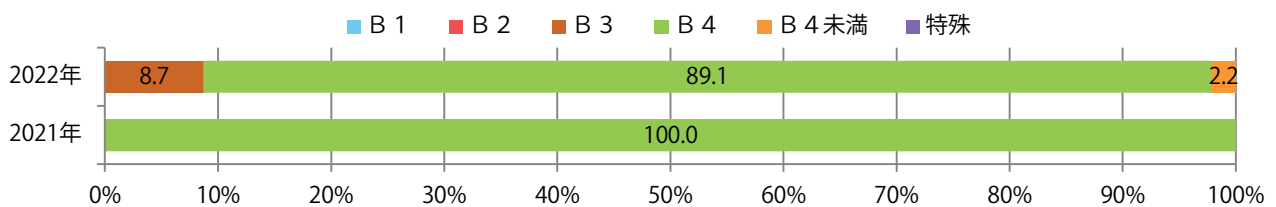

金曜が最も多く、次いで木曜が多い。B3以上の大きいサイズが46%を占める。  
両面フルカラーは95%に上る。

■ 月別折込枚数 (県内7地区平均)

■ 年間最多枚数 ■ 年間最少枚数

	1月	2月	3月	4月	5月	6月	7月	8月	9月	10月	11月	12月
2022年	15.1	11.3	20.0	17.4	13.7							
2021年	19.6	16.7	24.1	18.6	18.9	19.1	14.4	7.9	13.6	17.4	18.9	20.3
2020年	25.0	21.1	18.7	12.9	10.6	18.6	16.9	7.9	17.4	24.7	23.3	28.6

■ 地区別折込枚数・前年比

■ 曜日別構成比 (%)

■ サイズ別構成比 (%)

■ 色数別構成比 (%)

土曜が最も多い。B3・B4未満のサイズが増えた。ほとんどが両面フルカラー。

■月別折込枚数（県内7地区平均）

■ 年間最多枚数 ■ 年間最少枚数

	1月	2月	3月	4月	5月	6月	7月	8月	9月	10月	11月	12月
2022年	7.7	4.1	6.1	7.3	6.6							
2021年	8.7	5.0	7.9	7.0	6.7	5.9	7.0	4.6	4.4	4.4	5.3	6.7
2020年	10.6	9.1	5.9	4.6	2.4	6.9	8.0	6.1	6.3	4.9	6.0	10.9

■地区別折込枚数・前年比

■曜日別構成比（%）

■サイズ別構成比（%）

■色数別構成比（%）

土曜に大半が集中。B3以上、B4未満のサイズが減った。両面フルカラーは95%。

■ 月別折込枚数（県内7地区平均）

■ 年間最多枚数 ■ 年間最少枚数

	1月	2月	3月	4月	5月	6月	7月	8月	9月	10月	11月	12月
2022年	22.7	17.0	23.7	16.6	13.9							
2021年	22.0	18.9	28.9	19.1	19.0	19.7	27.6	20.3	12.1	17.9	18.1	23.7
2020年	25.9	26.6	29.4	7.4	4.4	19.1	21.4	22.7	17.7	21.0	20.9	25.3