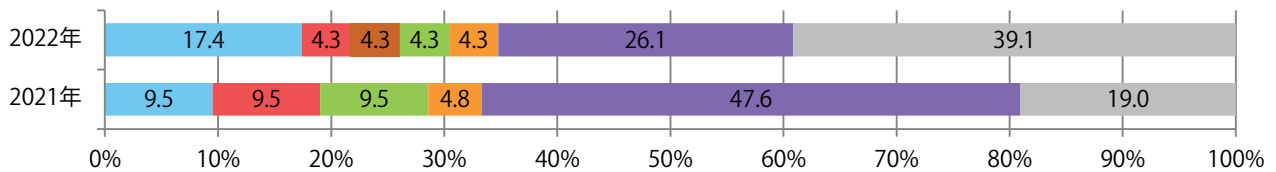

■ 地区別折込枚数・前年比

■ 2021年 ■ 2022年 ● 前年比

■ 曜日別構成比 (%)

■ 日 ■ 月 ■ 火 ■ 水 ■ 木 ■ 金 ■ 土

■ サイズ別構成比 (%)

■ B 1 ■ B 2 ■ B 3 ■ B 4 ■ B 4 未満 ■ 特殊

■ 色数別構成比 (%)

■ 1c/0c ■ 1c/1c ■ 2c/0c ■ 2c/1c ■ 2c/2c ■ 4c/0c ■ 4c/1c ■ 4c/2c ■ 4c/4c

前年比10%増。土曜を中心に金・日曜も多い。B3・B4未満のサイズが増えた。  
両面フルカラーは96%に上り、他は片面フルカラーのみ。

■ 月別折込枚数 (県内7地区平均)

■ 年間最多枚数 ■ 年間最少枚数

	1月	2月	3月	4月	5月	6月	7月	8月	9月	10月	11月	12月
2022年	5.4	4.0	7.3	5.1	3.3							
2021年	4.7	5.3	7.1	7.6	3.0	5.9	7.3	5.3	4.6	6.1	7.9	7.9
2020年	7.9	5.7	9.1	5.6	1.9	3.1	8.4	4.6	4.6	6.7	10.3	7.7

■ 地区別折込枚数・前年比

■ 2021年 ■ 2022年 ● 前年比

■ 曜日別構成比 (%)

■ 日 ■ 月 ■ 火 ■ 水 ■ 木 ■ 金 ■ 土

■ サイズ別構成比 (%)

■ B 1 ■ B 2 ■ B 3 ■ B 4 ■ B 4未満 ■ 特殊

■ 色数別構成比 (%)

■ 1c/0c ■ 1c/1c ■ 2c/0c ■ 2c/1c ■ 2c/2c ■ 4c/0c ■ 4c/1c ■ 4c/2c ■ 4c/4c