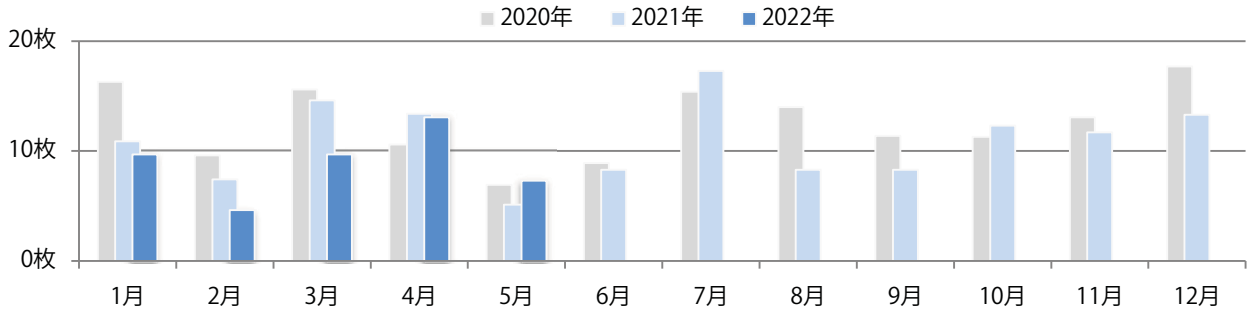

地区別折込枚数・前年比

曜日別構成比 (%)

サイズ別構成比 (%)

色数別構成比 (%)

日・金曜が多い。B4未満のサイズが56%を占め、他はB4のみ。両面フルカラーは78%。

■月別折込枚数（県内7地区平均）

■ 年間最多枚数 ■ 年間最少枚数

	1月	2月	3月	4月	5月	6月	7月	8月	9月	10月	11月	12月
2022年	1.7	1.9	1.6	2.4	1.3							
2021年	1.7	2.7	2.1	2.4	2.3	3.1	1.9	1.9	1.0	1.6	1.3	1.7
2020年	2.3	2.7	1.3	1.0	1.0	2.7	2.6	2.1	2.1	2.7	3.6	1.4

■地区別折込枚数・前年比

■ 2021年 ■ 2022年 ● 前年比

■曜日別構成比 (%)

■ 日 ■ 月 ■ 火 ■ 水 ■ 木 ■ 金 ■ 土

■サイズ別構成比 (%)

■ B 1 ■ B 2 ■ B 3 ■ B 4 ■ B 4 未満 ■ 特殊

■色数別構成比 (%)

■ 1c/0c ■ 1c/1c ■ 2c/0c ■ 2c/1c ■ 2c/2c ■ 4c/0c ■ 4c/1c ■ 4c/2c ■ 4c/4c

前年比43%増。金曜が最も多い。B4未満のサイズが増えた。両面フルカラーは92%。

月別折込枚数（県内7地区平均）

年間最多枚数 年間最少枚数

	1月	2月	3月	4月	5月	6月	7月	8月	9月	10月	11月	12月
2022年	9.7	4.6	9.7	13.1	7.3							
2021年	10.9	7.4	14.6	13.4	5.1	8.3	17.3	8.3	8.3	12.3	11.7	13.3
2020年	16.3	9.6	15.6	10.6	6.9	8.9	15.4	14.0	11.4	11.3	13.1	17.7