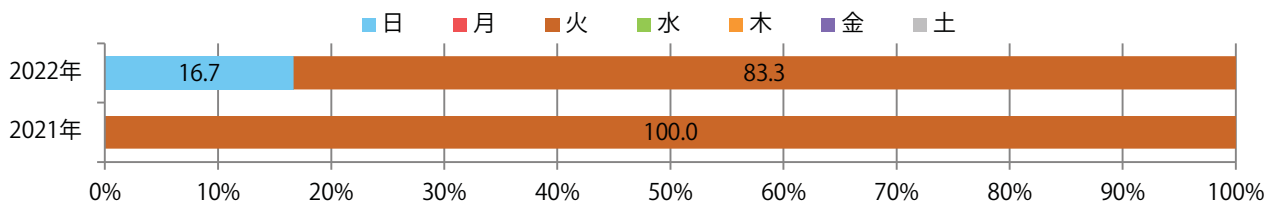

前年比50%増。火曜に大半が集中し、他は日曜のみ。全てB4サイズ、両面フルカラー。

■ 月別折込枚数（県内7地区平均）

■ 年間最多枚数 ■ 年間最少枚数

	1月	2月	3月	4月	5月	6月	7月	8月	9月	10月	11月	12月
2022年	1.6	0.9	1.9	1.1	0.9							
2021年	1.0	1.3	1.3	1.6	0.6	1.0	1.1	1.1	0.9	0.9	0.6	0.3
2020年	2.4	1.7	1.4	1.3	0.0	0.9	0.9	0.7	1.0	1.0	1.3	1.0

■ 地区別折込枚数・前年比

■ 曜日別構成比 (%)

■ サイズ別構成比 (%)

■ 色数別構成比 (%)

金曜が最も多く、次いで火曜が多い。B3以上の大きいサイズが半数を超える。  
大半が両面フルカラー。

■月別折込枚数（県内7地区平均）

■ 年間最多枚数 ■ 年間最少枚数

	1月	2月	3月	4月	5月	6月	7月	8月	9月	10月	11月	12月
2022年	11.4	13.0	16.0	17.6	11.0							
2021年	13.9	13.7	19.4	16.4	12.6	13.4	18.0	12.9	14.4	15.6	15.0	19.4
2020年	17.4	17.3	18.0	8.9	1.7	13.7	17.3	15.0	16.9	16.6	13.7	21.0