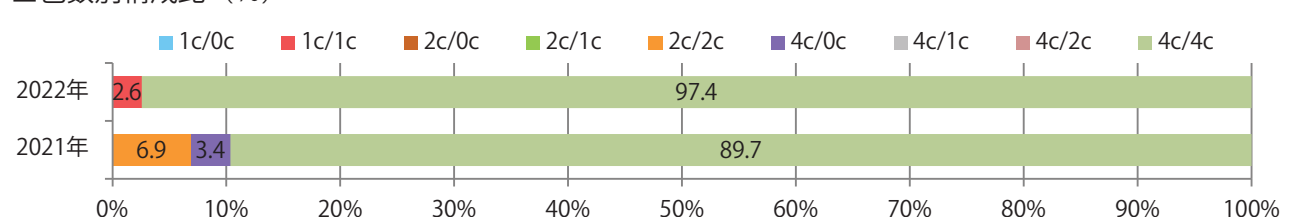

前年比37%増。木曜が最も多く、次いで土曜が多い。B3サイズが3分の1を占める。  
ほとんどが両面フルカラー。

■ 月別折込枚数（県内7地区平均）

	1月	2月	3月	4月	5月	6月	7月	8月	9月	10月	11月	12月
2022年	9.3	6.1	8.0	8.0	5.6							
2021年	9.4	6.7	8.6	7.0	4.1	6.3	5.1	5.6	5.1	7.3	6.9	5.1
2020年	10.7	8.4	8.4	5.1	4.7	8.1	6.3	6.4	7.6	7.7	7.0	7.6

■ 地区別折込枚数・前年比

■ 曜日別構成比（%）

■ サイズ別構成比（%）

■ 色数別構成比（%）

前年比8%増。金曜に大半が集中し、次いで土曜が多い。B4以下のサイズが増えた。ほとんどが両面フルカラー。

■ 月別折込枚数 (県内7地区平均)

■ 年間最多枚数 ■ 年間最少枚数

	1月	2月	3月	4月	5月	6月	7月	8月	9月	10月	11月	12月
2022年	22.0	16.1	18.7	13.9	15.0							
2021年	22.9	14.9	17.7	13.4	13.9	15.0	17.1	10.9	11.6	13.7	13.3	12.3
2020年	29.1	21.3	13.1	5.6	4.7	10.0	13.1	8.6	14.9	12.0	12.3	12.4

■ 地区別折込枚数・前年比

■ 2021年 ■ 2022年 ● 前年比

■ 曜日別構成比 (%)

■ 日 ■ 月 ■ 火 ■ 水 ■ 木 ■ 金 ■ 土

■ サイズ別構成比 (%)

■ B 1 ■ B 2 ■ B 3 ■ B 4 ■ B 4 未満 ■ 特殊

■ 色数別構成比 (%)

■ 1c/0c ■ 1c/1c ■ 2c/0c ■ 2c/1c ■ 2c/2c ■ 4c/0c ■ 4c/1c ■ 4c/2c ■ 4c/4c