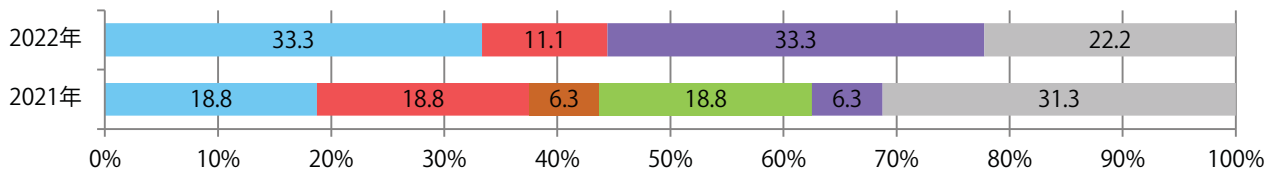

前年比14%増。水・金曜が多い。B3・B4未満のサイズが増えた。  
片面フルカラーと両面フルカラーのみ。

月別折込枚数（県内7地区平均）

年間最多枚数 年間最少枚数

	1月	2月	3月	4月	5月	6月	7月	8月	9月	10月	11月	12月
2022年	1.0	0.7	0.9	1.3	1.6							
2021年	0.6	1.1	1.6	1.4	1.4	1.4	1.1	0.9	0.3	0.3	1.3	1.3
2020年	1.4	1.6	0.7	0.3	0.3	1.3	2.1	1.9	1.9	1.7	1.9	1.6

地区別折込枚数・前年比

曜日別構成比 (%)

サイズ別構成比 (%)

色数別構成比 (%)

日・金曜が多い。B4未満のサイズが56%を占め、他はB4のみ。両面フルカラーは78%。

■月別折込枚数（県内7地区平均）

■ 年間最多枚数 ■ 年間最少枚数

	1月	2月	3月	4月	5月	6月	7月	8月	9月	10月	11月	12月
2022年	1.7	1.9	1.6	2.4	1.3							
2021年	1.7	2.7	2.1	2.4	2.3	3.1	1.9	1.9	1.0	1.6	1.3	1.7
2020年	2.3	2.7	1.3	1.0	1.0	2.7	2.6	2.1	2.1	2.7	3.6	1.4

■地区別折込枚数・前年比

■ 2021年 ■ 2022年 ● 前年比

■曜日別構成比 (%)

■ 日 ■ 月 ■ 火 ■ 水 ■ 木 ■ 金 ■ 土

■サイズ別構成比 (%)

■ B 1 ■ B 2 ■ B 3 ■ B 4 ■ B 4 未満 ■ 特殊

■色数別構成比 (%)

■ 1c/0c ■ 1c/1c ■ 2c/0c ■ 2c/1c ■ 2c/2c ■ 4c/0c ■ 4c/1c ■ 4c/2c ■ 4c/4c