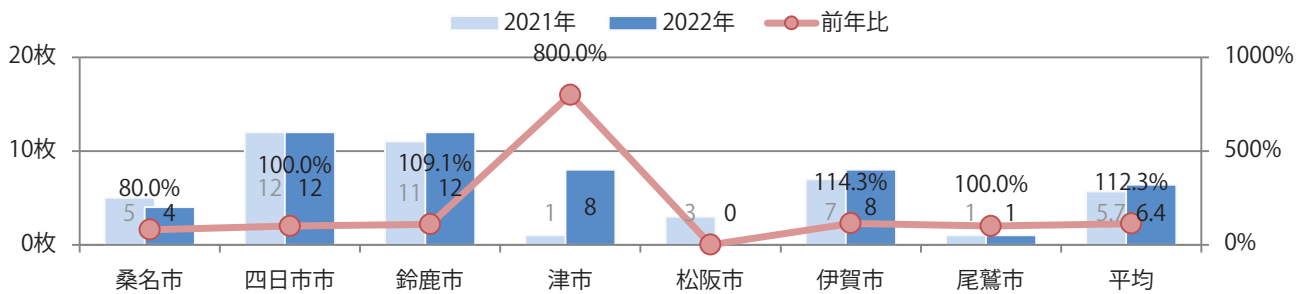

■ 地区別折込枚数・前年比