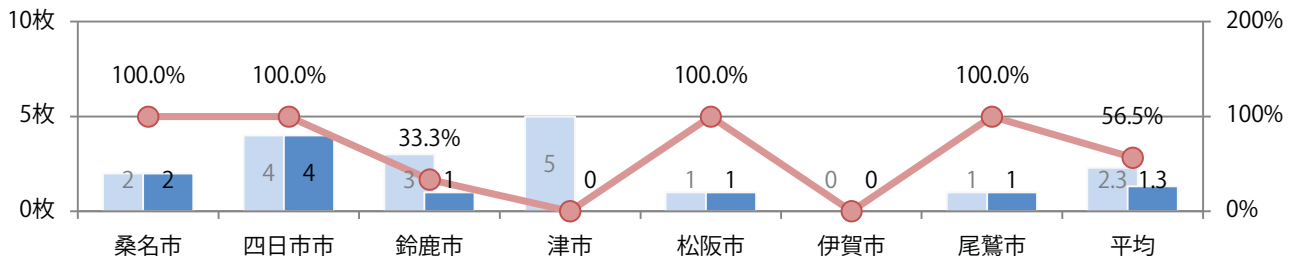

前年比14%増。水・金曜が多い。B3・B4未満のサイズが増えた。  
片面フルカラーと両面フルカラーのみ。

月別折込枚数（県内7地区平均）

年間最多枚数 年間最少枚数

	1月	2月	3月	4月	5月	6月	7月	8月	9月	10月	11月	12月
2022年	1.0	0.7	0.9	1.3	1.6							
2021年	0.6	1.1	1.6	1.4	1.4	1.4	1.1	0.9	0.3	0.3	1.3	1.3
2020年	1.4	1.6	0.7	0.3	0.3	1.3	2.1	1.9	1.9	1.7	1.9	1.6

地区別折込枚数・前年比

曜日別構成比 (%)

サイズ別構成比 (%)

色数別構成比 (%)

日・金曜が多い。B4未満のサイズが56%を占め、他はB4のみ。両面フルカラーは78%。

■月別折込枚数（県内7地区平均）

■ 年間最多枚数 ■ 年間最少枚数

	1月	2月	3月	4月	5月	6月	7月	8月	9月	10月	11月	12月
2022年	1.7	1.9	1.6	2.4	1.3							
2021年	1.7	2.7	2.1	2.4	2.3	3.1	1.9	1.9	1.0	1.6	1.3	1.7
2020年	2.3	2.7	1.3	1.0	1.0	2.7	2.6	2.1	2.1	2.7	3.6	1.4

■地区別折込枚数・前年比

■ 2021年 ■ 2022年 ● 前年比

■曜日別構成比 (%)

■ 日 ■ 月 ■ 火 ■ 水 ■ 木 ■ 金 ■ 土

■サイズ別構成比 (%)

■ B 1 ■ B 2 ■ B 3 ■ B 4 ■ B 4 未満 ■ 特殊

■色数別構成比 (%)

■ 1c/0c ■ 1c/1c ■ 2c/0c ■ 2c/1c ■ 2c/2c ■ 4c/0c ■ 4c/1c ■ 4c/2c ■ 4c/4c