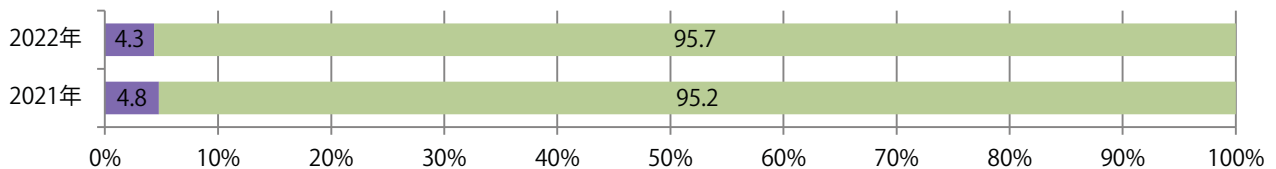

前年比10%増。土曜を中心に金・日曜も多い。B3・B4未満のサイズが増えた。  
両面フルカラーは96%に上り、他は片面フルカラーのみ。

■ 月別折込枚数 (県内7地区平均)

■ 年間最多枚数 ■ 年間最少枚数

	1月	2月	3月	4月	5月	6月	7月	8月	9月	10月	11月	12月
2022年	5.4	4.0	7.3	5.1	3.3							
2021年	4.7	5.3	7.1	7.6	3.0	5.9	7.3	5.3	4.6	6.1	7.9	7.9
2020年	7.9	5.7	9.1	5.6	1.9	3.1	8.4	4.6	4.6	6.7	10.3	7.7

■ 地区別折込枚数・前年比

■ 2021年 ■ 2022年 ● 前年比

■ 曜日別構成比 (%)

■ 日 ■ 月 ■ 火 ■ 水 ■ 木 ■ 金 ■ 土

■ サイズ別構成比 (%)

■ B 1 ■ B 2 ■ B 3 ■ B 4 ■ B 4未満 ■ 特殊

■ 色数別構成比 (%)

■ 1c/0c ■ 1c/1c ■ 2c/0c ■ 2c/1c ■ 2c/2c ■ 4c/0c ■ 4c/1c ■ 4c/2c ■ 4c/4c

前年比31%増。木・金曜が多い。B4サイズが増え、他はB4未満のみ。  
両面フルカラーは92%に上る。

■ 月別折込枚数 (県内7地区平均)

■ 年間最多枚数 ■ 年間最少枚数

	1月	2月	3月	4月	5月	6月	7月	8月	9月	10月	11月	12月
2022年	2.1	0.7	2.0	1.6	1.7							
2021年	2.3	0.9	2.4	2.1	1.3	1.4	1.6	1.4	0.4	0.9	1.7	2.7
2020年	1.6	1.6	1.4	1.4	0.7	0.7	0.6	1.3	0.7	1.1	2.0	2.3