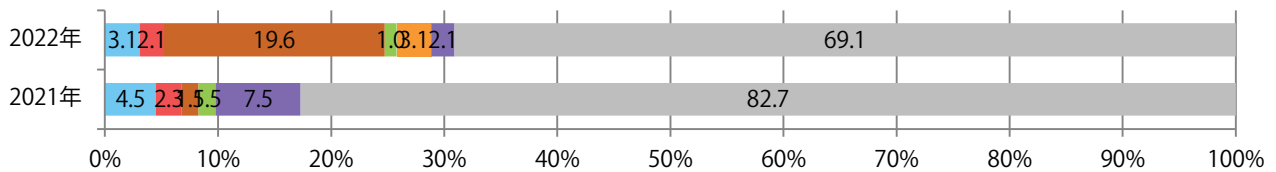

■ 地区別折込枚数・前年比

■ 曜日別構成比 (%)

■ サイズ別構成比 (%)

■ 色数別構成比 (%)

土曜が最も多い。B3・B4未満のサイズが増えた。ほとんどが両面フルカラー。

■月別折込枚数（県内7地区平均）

■ 年間最多枚数 ■ 年間最少枚数

	1月	2月	3月	4月	5月	6月	7月	8月	9月	10月	11月	12月
2022年	7.7	4.1	6.1	7.3	6.6							
2021年	8.7	5.0	7.9	7.0	6.7	5.9	7.0	4.6	4.4	4.4	5.3	6.7
2020年	10.6	9.1	5.9	4.6	2.4	6.9	8.0	6.1	6.3	4.9	6.0	10.9

■地区別折込枚数・前年比

■曜日別構成比（%）

■サイズ別構成比（%）

■色数別構成比（%）

土曜に大半が集中。B3以上、B4未満のサイズが減った。両面フルカラーは95%。

■ 月別折込枚数（県内7地区平均）

■ 年間最多枚数 ■ 年間最少枚数

	1月	2月	3月	4月	5月	6月	7月	8月	9月	10月	11月	12月
2022年	22.7	17.0	23.7	16.6	13.9							
2021年	22.0	18.9	28.9	19.1	19.0	19.7	27.6	20.3	12.1	17.9	18.1	23.7
2020年	25.9	26.6	29.4	7.4	4.4	19.1	21.4	22.7	17.7	21.0	20.9	25.3

■ 地区別折込枚数・前年比

■ 2021年 ■ 2022年 ● 前年比

■ 曜日別構成比 (%)

■ 日 ■ 月 ■ 火 ■ 水 ■ 木 ■ 金 ■ 土

■ サイズ別構成比 (%)

■ B 1 ■ B 2 ■ B 3 ■ B 4 ■ B 4未満 ■ 特殊

■ 色数別構成比 (%)

■ 1c/0c ■ 1c/1c ■ 2c/0c ■ 2c/1c ■ 2c/2c ■ 4c/0c ■ 4c/1c ■ 4c/2c ■ 4c/4c