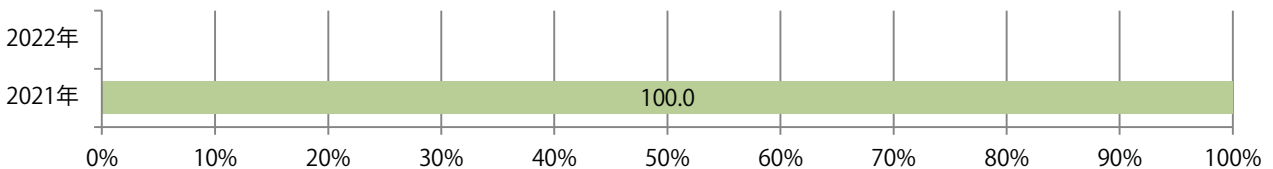

■地区別折込枚数・前年比

■ 2021年 ■ 2022年 ● 前年比

■曜日別構成比 (%)

■ 日 ■ 月 ■ 火 ■ 水 ■ 木 ■ 金 ■ 土

■サイズ別構成比 (%)

■ B 1 ■ B 2 ■ B 3 ■ B 4 ■ B 4 未満 ■ 特殊

■色数別構成比 (%)

■ 1c/0c ■ 1c/1c ■ 2c/0c ■ 2c/1c ■ 2c/2c ■ 4c/0c ■ 4c/1c ■ 4c/2c ■ 4c/4c

桑名~松阪地区で折込増。日曜に6割が集中。B3サイズが増えた。全て両面フルカラー。

■月別折込枚数（県内7地区平均）

	1月	2月	3月	4月	5月	6月	7月	8月	9月	10月	11月	12月
2022年	0.6	0.7	3.0	2.4	4.3							
2021年	0.0	0.9	3.0	1.1	0.1	1.4	3.3	1.0	0.9	4.0	2.7	0.9
2020年	7.3	5.9	1.7	0.7	0.0	0.1	1.3	3.6	4.1	5.0	3.6	0.6