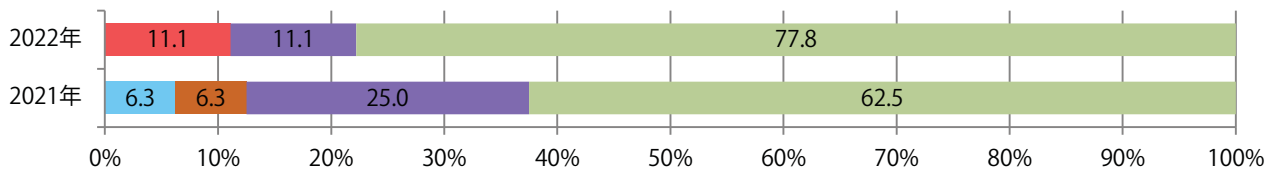

地区別折込枚数・前年比

曜日別構成比 (%)

サイズ別構成比 (%)

色数別構成比 (%)

日・金曜が多い。B4未満のサイズが56%を占め、他はB4のみ。両面フルカラーは78%。

■月別折込枚数（県内7地区平均）

■ 年間最多枚数 ■ 年間最少枚数

	1月	2月	3月	4月	5月	6月	7月	8月	9月	10月	11月	12月
2022年	1.7	1.9	1.6	2.4	1.3							
2021年	1.7	2.7	2.1	2.4	2.3	3.1	1.9	1.9	1.0	1.6	1.3	1.7
2020年	2.3	2.7	1.3	1.0	1.0	2.7	2.6	2.1	2.1	2.7	3.6	1.4

■地区別折込枚数・前年比

■ 2021年 ■ 2022年 ● 前年比

■曜日別構成比 (%)

■ 日 ■ 月 ■ 火 ■ 水 ■ 木 ■ 金 ■ 土

■サイズ別構成比 (%)

■ B 1 ■ B 2 ■ B 3 ■ B 4 ■ B 4 未満 ■ 特殊

■色数別構成比 (%)

■ 1c/0c ■ 1c/1c ■ 2c/0c ■ 2c/1c ■ 2c/2c ■ 4c/0c ■ 4c/1c ■ 4c/2c ■ 4c/4c

前年比43%増。金曜が最も多い。B4未満のサイズが増えた。両面フルカラーは92%。

月別折込枚数（県内7地区平均）

年間最多枚数 年間最少枚数

	1月	2月	3月	4月	5月	6月	7月	8月	9月	10月	11月	12月
2022年	9.7	4.6	9.7	13.1	7.3							
2021年	10.9	7.4	14.6	13.4	5.1	8.3	17.3	8.3	8.3	12.3	11.7	13.3
2020年	16.3	9.6	15.6	10.6	6.9	8.9	15.4	14.0	11.4	11.3	13.1	17.7