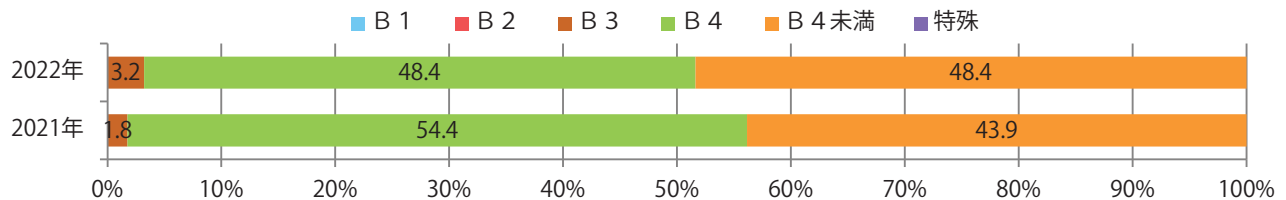

土曜が最も多い。B4未満のサイズが48%を占める。両面フルカラーは81%。

■月別折込枚数（県内7地区平均）

	1月	2月	3月	4月	5月	6月	7月	8月	9月	10月	11月	12月
2022年	3.3	2.4	3.3	2.7	4.4							
2021年	6.3	5.3	5.1	6.6	8.1	5.0	5.9	4.0	3.9	4.7	4.9	2.6
2020年	4.4	3.3	5.3	4.9	6.4	4.6	3.9	3.3	4.1	4.7	4.1	3.1

■地区別折込枚数・前年比

■曜日別構成比（%）

■サイズ別構成比（%）

■色数別構成比（%）

金曜が最も多い。B4サイズが82%を占め、他はB4未満のみ。  
両面フルカラーは73%。

■月別折込枚数（県内7地区平均）

	1月	2月	3月	4月	5月	6月	7月	8月	9月	10月	11月	12月
2022年	4.1	1.1	3.6	3.7	1.6							
2021年	3.7	1.9	3.3	4.0	2.4	3.3	2.1	0.7	2.0	4.9	2.4	0.4
2020年	7.6	6.0	3.1	1.7	1.6	2.6	4.4	2.4	3.7	3.7	1.9	0.3