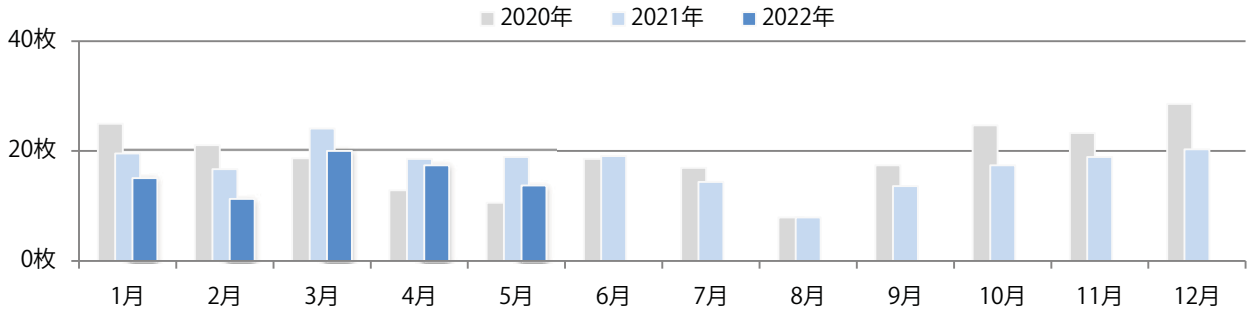

火・金曜が多い。B4未満のサイズが3分の1を占め、他はB4のみ。  
両面フルカラーは87%。

■ 月別折込枚数 (県内7地区平均)

■ 年間最多枚数 ■ 年間最少枚数

	1月	2月	3月	4月	5月	6月	7月	8月	9月	10月	11月	12月
2022年	4.9	7.0	9.0	7.0	4.3							
2021年	6.7	4.0	9.1	8.7	5.7	9.7	10.1	7.7	7.0	6.4	9.4	13.7
2020年	6.6	5.6	8.0	3.9	5.6	6.6	6.6	7.0	9.0	6.9	10.6	14.3

■ 地区別折込枚数・前年比

■ 2021年 ■ 2022年 ● 前年比

■ 曜日別構成比 (%)

■ 日 ■ 月 ■ 火 ■ 水 ■ 木 ■ 金 ■ 土

■ サイズ別構成比 (%)

■ B 1 ■ B 2 ■ B 3 ■ B 4 ■ B 4 未満 ■ 特殊

■ 色数別構成比 (%)

■ 1c/0c ■ 1c/1c ■ 2c/0c ■ 2c/1c ■ 2c/2c ■ 4c/0c ■ 4c/1c ■ 4c/2c ■ 4c/4c

金曜が最も多く、次いで木曜が多い。B3以上の大きいサイズが46%を占める。  
両面フルカラーは95%に上る。

■ 月別折込枚数 (県内7地区平均)

■ 年間最多枚数 ■ 年間最少枚数

	1月	2月	3月	4月	5月	6月	7月	8月	9月	10月	11月	12月
2022年	15.1	11.3	20.0	17.4	13.7							
2021年	19.6	16.7	24.1	18.6	18.9	19.1	14.4	7.9	13.6	17.4	18.9	20.3
2020年	25.0	21.1	18.7	12.9	10.6	18.6	16.9	7.9	17.4	24.7	23.3	28.6