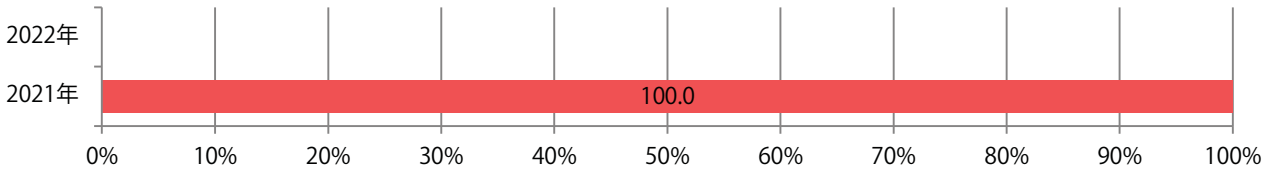

■曜日別構成比 (%)

■ 日 ■ 月 ■ 火 ■ 水 ■ 木 ■ 金 ■ 土