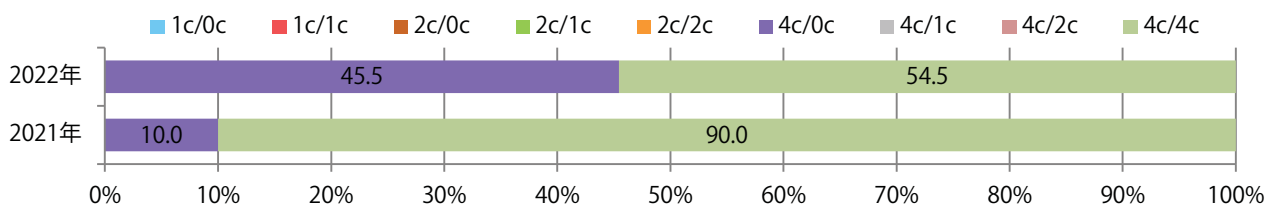

地区別折込枚数・前年比

曜日別構成比 (%)

サイズ別構成比 (%)

色数別構成比 (%)

日・金曜が多い。B4未満のサイズが56%を占め、他はB4のみ。両面フルカラーは78%。

■月別折込枚数（県内7地区平均）

■ 年間最多枚数 ■ 年間最少枚数

	1月	2月	3月	4月	5月	6月	7月	8月	9月	10月	11月	12月
2022年	1.7	1.9	1.6	2.4	1.3							
2021年	1.7	2.7	2.1	2.4	2.3	3.1	1.9	1.9	1.0	1.6	1.3	1.7
2020年	2.3	2.7	1.3	1.0	1.0	2.7	2.6	2.1	2.1	2.7	3.6	1.4

■地区別折込枚数・前年比

■ 2021年 ■ 2022年 ● 前年比

■曜日別構成比 (%)

■ 日 ■ 月 ■ 火 ■ 水 ■ 木 ■ 金 ■ 土

■サイズ別構成比 (%)

■ B 1 ■ B 2 ■ B 3 ■ B 4 ■ B 4 未満 ■ 特殊

■色数別構成比 (%)

■ 1c/0c ■ 1c/1c ■ 2c/0c ■ 2c/1c ■ 2c/2c ■ 4c/0c ■ 4c/1c ■ 4c/2c ■ 4c/4c