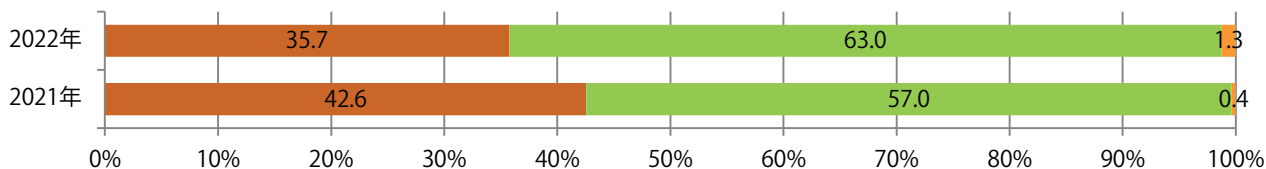

火曜が最も多く、次いで土曜が多い。B3サイズが減った。両面フルカラーは82%。

■月別折込枚数（県内7地区平均）

■ 年間最多枚数 ■ 年間最少枚数

	1月	2月	3月	4月	5月	6月	7月	8月	9月	10月	11月	12月
2022年	32.0	34.6	34.9	31.0	33.6							
2021年	36.1	35.0	37.9	37.4	35.6	33.9	41.1	37.3	33.3	33.9	31.9	46.6
2020年	49.6	53.7	49.7	34.7	11.9	31.4	43.0	40.7	35.6	37.7	35.4	48.4

■地区別折込枚数・前年比

■ 2021年 ■ 2022年 ● 前年比

■曜日別構成比（%）

■ 日 ■ 月 ■ 火 ■ 水 ■ 木 ■ 金 ■ 土

■サイズ別構成比（%）

■ B 1 ■ B 2 ■ B 3 ■ B 4 ■ B 4 未満 ■ 特殊

■色数別構成比（%）

■ 1c/0c ■ 1c/1c ■ 2c/0c ■ 2c/1c ■ 2c/2c ■ 4c/0c ■ 4c/1c ■ 4c/2c ■ 4c/4c

前年比6%増。水曜が最も多く、次いで木・土曜の順に多い。B3以上のサイズが減った。  
両面フルカラーは86%。

月別折込枚数 (県内7地区平均)

年間最多枚数 年間最少枚数

	1月	2月	3月	4月	5月	6月	7月	8月	9月	10月	11月	12月
2022年	9.7	8.1	11.4	14.1	9.1							
2021年	8.4	7.6	12.3	14.6	8.6	9.7	12.7	8.7	11.3	8.4	10.9	13.0
2020年	11.7	8.6	9.0	9.1	2.0	8.0	11.9	7.9	9.0	12.3	11.6	15.7