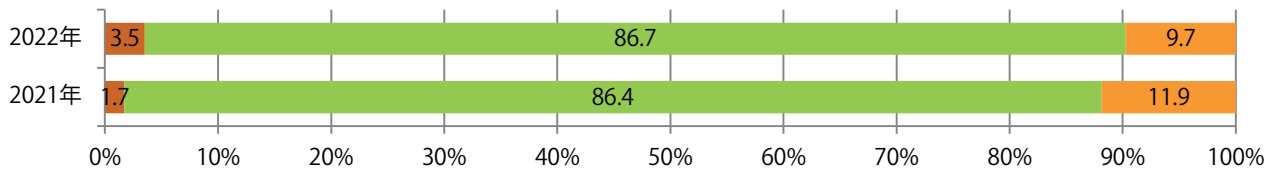

■地区別折込枚数・前年比

■ 2021年 ■ 2022年 ● 前年比

■曜日別構成比 (%)

■ 日 ■ 月 ■ 火 ■ 水 ■ 木 ■ 金 ■ 土

■サイズ別構成比 (%)

■ B 1 ■ B 2 ■ B 3 ■ B 4 ■ B 4 未満 ■ 特殊

■色数別構成比 (%)

■ 1c/0c ■ 1c/1c ■ 2c/0c ■ 2c/1c ■ 2c/2c ■ 4c/0c ■ 4c/1c ■ 4c/2c ■ 4c/4c