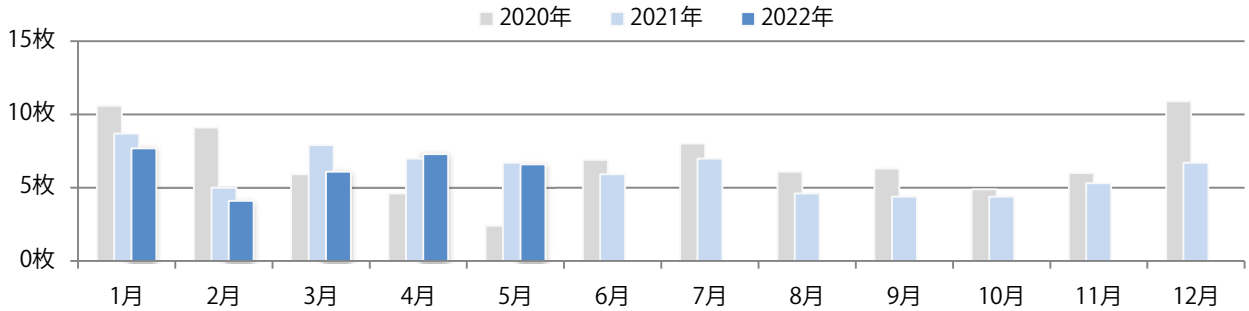

金曜が最も多く、次いで木曜が多い。B3以上の大きいサイズが46%を占める。  
両面フルカラーは95%に上る。

■ 月別折込枚数 (県内7地区平均)

■ 年間最多枚数 ■ 年間最少枚数

	1月	2月	3月	4月	5月	6月	7月	8月	9月	10月	11月	12月
2022年	15.1	11.3	20.0	17.4	13.7							
2021年	19.6	16.7	24.1	18.6	18.9	19.1	14.4	7.9	13.6	17.4	18.9	20.3
2020年	25.0	21.1	18.7	12.9	10.6	18.6	16.9	7.9	17.4	24.7	23.3	28.6

■ 地区別折込枚数・前年比

■ 曜日別構成比 (%)

■ サイズ別構成比 (%)

■ 色数別構成比 (%)

土曜が最も多い。B3・B4未満のサイズが増えた。ほとんどが両面フルカラー。

■月別折込枚数（県内7地区平均）

■ 年間最多枚数 ■ 年間最少枚数

	1月	2月	3月	4月	5月	6月	7月	8月	9月	10月	11月	12月
2022年	7.7	4.1	6.1	7.3	6.6							
2021年	8.7	5.0	7.9	7.0	6.7	5.9	7.0	4.6	4.4	4.4	5.3	6.7
2020年	10.6	9.1	5.9	4.6	2.4	6.9	8.0	6.1	6.3	4.9	6.0	10.9

■地区別折込枚数・前年比

■曜日別構成比（%）

■サイズ別構成比（%）

■色数別構成比（%）

土曜に大半が集中。B3以上、B4未満のサイズが減った。両面フルカラーは95%。

■ 月別折込枚数（県内7地区平均）

■ 年間最多枚数 ■ 年間最少枚数

	1月	2月	3月	4月	5月	6月	7月	8月	9月	10月	11月	12月
2022年	22.7	17.0	23.7	16.6	13.9							
2021年	22.0	18.9	28.9	19.1	19.0	19.7	27.6	20.3	12.1	17.9	18.1	23.7
2020年	25.9	26.6	29.4	7.4	4.4	19.1	21.4	22.7	17.7	21.0	20.9	25.3