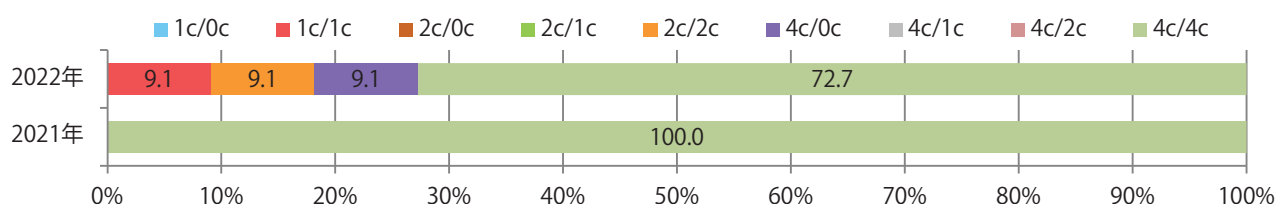

■地区別折込枚数・前年比

■曜日別構成比（%）

■サイズ別構成比（%）

■色数別構成比（%）

金曜が最も多い。B4サイズが82%を占め、他はB4未満のみ。  
両面フルカラーは73%。

■月別折込枚数（県内7地区平均）

	1月	2月	3月	4月	5月	6月	7月	8月	9月	10月	11月	12月
2022年	4.1	1.1	3.6	3.7	1.6							
2021年	3.7	1.9	3.3	4.0	2.4	3.3	2.1	0.7	2.0	4.9	2.4	0.4
2020年	7.6	6.0	3.1	1.7	1.6	2.6	4.4	2.4	3.7	3.7	1.9	0.3

■地区別折込枚数・前年比

■曜日別構成比（%）

■サイズ別構成比（%）

■色数別構成比（%）

土・日曜が多い。B4サイズが79%を占める。片面フルカラーと両面フルカラーのみ。

■月別折込枚数（県内7地区平均）

■ 年間最多枚数 ■ 年間最少枚数

	1月	2月	3月	4月	5月	6月	7月	8月	9月	10月	11月	12月
2022年	6.9	4.9	2.6	4.1	2.7							
2021年	5.9	4.3	5.3	6.3	5.6	6.6	8.9	9.9	5.1	7.0	6.6	9.3
2020年	11.3	11.1	3.3	0.0	0.0	6.1	10.1	9.1	7.7	6.3	7.1	8.9