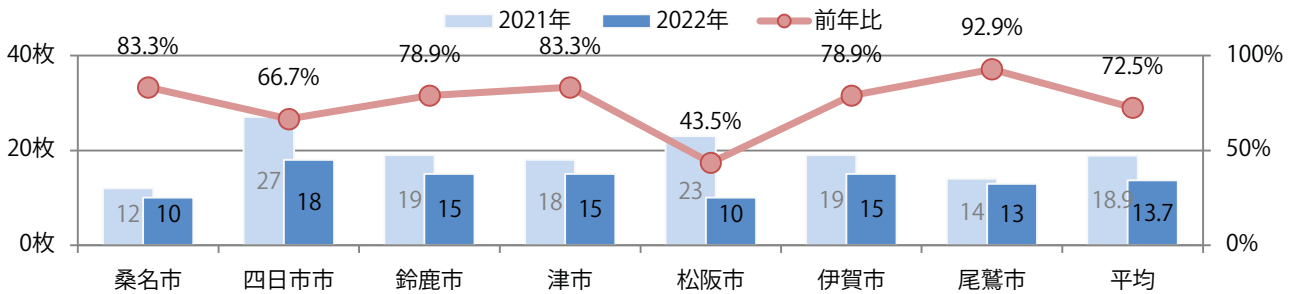

■ 地区別折込枚数・前年比

■ 2021年 ■ 2022年 ● 前年比

■ 曜日別構成比 (%)

■ 日 ■ 月 ■ 火 ■ 水 ■ 木 ■ 金 ■ 土

■ サイズ別構成比 (%)

■ B 1 ■ B 2 ■ B 3 ■ B 4 ■ B 4 未満 ■ 特殊

■ 色数別構成比 (%)

■ 1c/0c ■ 1c/1c ■ 2c/0c ■ 2c/1c ■ 2c/2c ■ 4c/0c ■ 4c/1c ■ 4c/2c ■ 4c/4c

金曜が最も多く、次いで木曜が多い。B3以上の大きいサイズが46%を占める。  
両面フルカラーは95%に上る。

■ 月別折込枚数 (県内7地区平均)

■ 年間最多枚数 ■ 年間最少枚数

	1月	2月	3月	4月	5月	6月	7月	8月	9月	10月	11月	12月
2022年	15.1	11.3	20.0	17.4	13.7							
2021年	19.6	16.7	24.1	18.6	18.9	19.1	14.4	7.9	13.6	17.4	18.9	20.3
2020年	25.0	21.1	18.7	12.9	10.6	18.6	16.9	7.9	17.4	24.7	23.3	28.6

■ 地区別折込枚数・前年比

■ 曜日別構成比 (%)

■ サイズ別構成比 (%)

■ 色数別構成比 (%)

土曜が最も多い。B3・B4未満のサイズが増えた。ほとんどが両面フルカラー。

■月別折込枚数（県内7地区平均）

■ 年間最多枚数 ■ 年間最少枚数

	1月	2月	3月	4月	5月	6月	7月	8月	9月	10月	11月	12月
2022年	7.7	4.1	6.1	7.3	6.6							
2021年	8.7	5.0	7.9	7.0	6.7	5.9	7.0	4.6	4.4	4.4	5.3	6.7
2020年	10.6	9.1	5.9	4.6	2.4	6.9	8.0	6.1	6.3	4.9	6.0	10.9

■地区別折込枚数・前年比

■曜日別構成比（%）

■サイズ別構成比（%）

■色数別構成比（%）

土曜に大半が集中。B3以上、B4未満のサイズが減った。両面フルカラーは95%。

■ 月別折込枚数（県内7地区平均）

■ 年間最多枚数 ■ 年間最少枚数

	1月	2月	3月	4月	5月	6月	7月	8月	9月	10月	11月	12月
2022年	22.7	17.0	23.7	16.6	13.9							
2021年	22.0	18.9	28.9	19.1	19.0	19.7	27.6	20.3	12.1	17.9	18.1	23.7
2020年	25.9	26.6	29.4	7.4	4.4	19.1	21.4	22.7	17.7	21.0	20.9	25.3