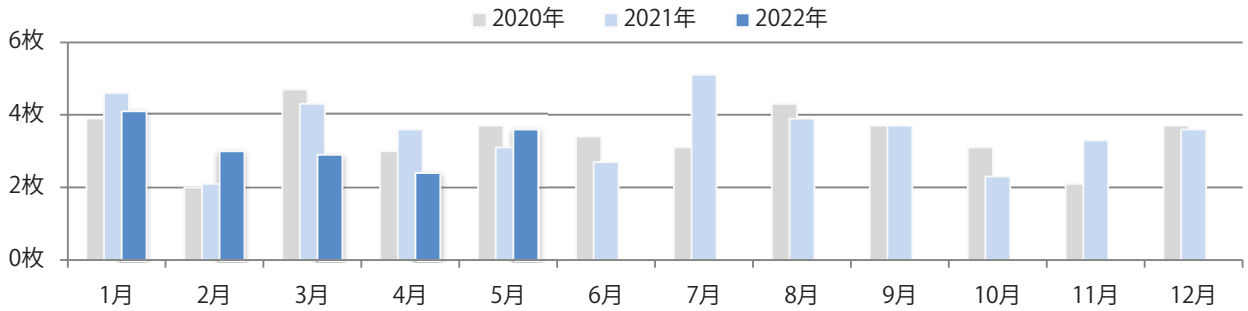

前年比43%増。金曜が最も多い。B4未満のサイズが増えた。両面フルカラーは92%。

月別折込枚数（県内7地区平均）

年間最多枚数 年間最少枚数

	1月	2月	3月	4月	5月	6月	7月	8月	9月	10月	11月	12月
2022年	9.7	4.6	9.7	13.1	7.3							
2021年	10.9	7.4	14.6	13.4	5.1	8.3	17.3	8.3	8.3	12.3	11.7	13.3
2020年	16.3	9.6	15.6	10.6	6.9	8.9	15.4	14.0	11.4	11.3	13.1	17.7

地区別折込枚数・前年比

2021年 2022年 前年比

曜日別構成比 (%)

日 月 火 水 木 金 土

サイズ別構成比 (%)

B 1 B 2 B 3 B 4 B 4未満 特殊

色数別構成比 (%)

1c/0c 1c/1c 2c/0c 2c/1c 2c/2c 4c/0c 4c/1c 4c/2c 4c/4c

前年比16%増。日曜が最も多く、次いで木曜が多い。B3・B4未満のサイズが増えた。  
両面フルカラーは92%を占め、他は片面フルカラーのみ。

■月別折込枚数（県内7地区平均）

	1月	2月	3月	4月	5月	6月	7月	8月	9月	10月	11月	12月
2022年	4.1	3.0	2.9	2.4	3.6							
2021年	4.6	2.1	4.3	3.6	3.1	2.7	5.1	3.9	3.7	2.3	3.3	3.6
2020年	3.9	2.0	4.7	3.0	3.7	3.4	3.1	4.3	3.7	3.1	2.1	3.7