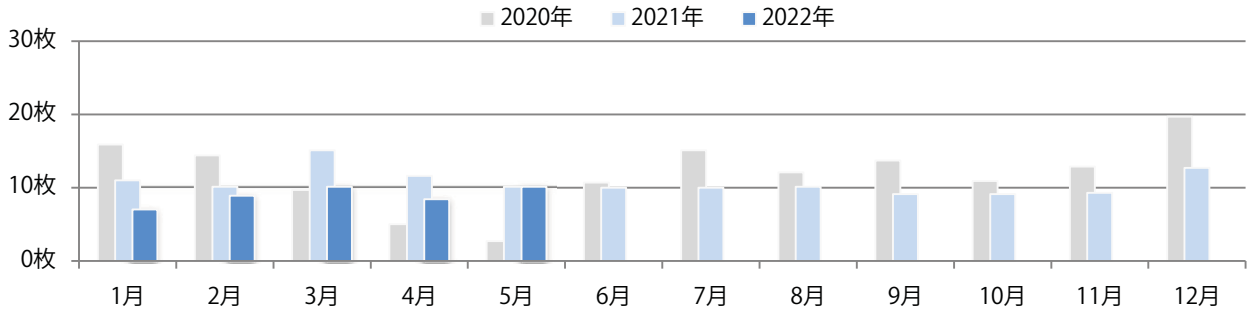

■地区別折込枚数・前年比

■曜日別構成比（%）

■サイズ別構成比（%）

■色数別構成比（%）

土曜に大半が集中。B3以上、B4未満のサイズが減った。両面フルカラーは95%。

■ 月別折込枚数（県内7地区平均）

■ 年間最多枚数 ■ 年間最少枚数

	1月	2月	3月	4月	5月	6月	7月	8月	9月	10月	11月	12月
2022年	22.7	17.0	23.7	16.6	13.9							
2021年	22.0	18.9	28.9	19.1	19.0	19.7	27.6	20.3	12.1	17.9	18.1	23.7
2020年	25.9	26.6	29.4	7.4	4.4	19.1	21.4	22.7	17.7	21.0	20.9	25.3

■ 地区別折込枚数・前年比

■ 2021年 ■ 2022年 ● 前年比

■ 曜日別構成比 (%)

■ 日 ■ 月 ■ 火 ■ 水 ■ 木 ■ 金 ■ 土

■ サイズ別構成比 (%)

■ B 1 ■ B 2 ■ B 3 ■ B 4 ■ B 4未満 ■ 特殊

■ 色数別構成比 (%)

■ 1c/0c ■ 1c/1c ■ 2c/0c ■ 2c/1c ■ 2c/2c ■ 4c/0c ■ 4c/1c ■ 4c/2c ■ 4c/4c

各地区で増減はあったが、平均では前年と変わらず。火・水曜に大半が集中。  
B3サイズが59%を占める。ほとんどが両面フルカラー。

■ 月別折込枚数 (県内7地区平均)

■ 年間最多枚数 ■ 年間最少枚数

	1月	2月	3月	4月	5月	6月	7月	8月	9月	10月	11月	12月
2022年	7.0	8.9	10.1	8.4	10.1							
2021年	11.0	10.1	15.1	11.6	10.1	10.0	10.0	10.1	9.1	9.1	9.3	12.7
2020年	15.9	14.4	9.7	5.0	2.7	10.7	15.1	12.1	13.7	10.9	12.9	19.7