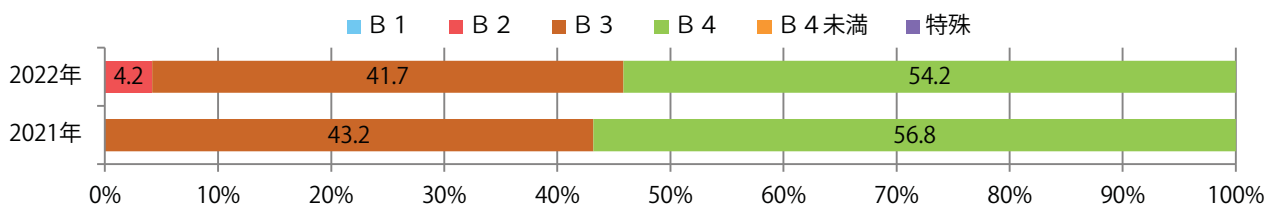

■ 地区別折込枚数・前年比

■ 2021年 ■ 2022年 ● 前年比

■ 曜日別構成比 (%)

■ 日 ■ 月 ■ 火 ■ 水 ■ 木 ■ 金 ■ 土

■ サイズ別構成比 (%)

■ B 1 ■ B 2 ■ B 3 ■ B 4 ■ B 4 未満 ■ 特殊

■ 色数別構成比 (%)

■ 1c/0c ■ 1c/1c ■ 2c/0c ■ 2c/1c ■ 2c/2c ■ 4c/0c ■ 4c/1c ■ 4c/2c ■ 4c/4c

金曜が最も多く、次いで木曜が多い。B3以上の大きいサイズが46%を占める。  
両面フルカラーは95%に上る。

■ 月別折込枚数 (県内7地区平均)

■ 年間最多枚数 ■ 年間最少枚数

	1月	2月	3月	4月	5月	6月	7月	8月	9月	10月	11月	12月
2022年	15.1	11.3	20.0	17.4	13.7							
2021年	19.6	16.7	24.1	18.6	18.9	19.1	14.4	7.9	13.6	17.4	18.9	20.3
2020年	25.0	21.1	18.7	12.9	10.6	18.6	16.9	7.9	17.4	24.7	23.3	28.6

■ 地区別折込枚数・前年比

■ 曜日別構成比 (%)

■ サイズ別構成比 (%)

■ 色数別構成比 (%)

土曜が最も多い。B3・B4未満のサイズが増えた。ほとんどが両面フルカラー。

■月別折込枚数（県内7地区平均）

■ 年間最多枚数 ■ 年間最少枚数

	1月	2月	3月	4月	5月	6月	7月	8月	9月	10月	11月	12月
2022年	7.7	4.1	6.1	7.3	6.6							
2021年	8.7	5.0	7.9	7.0	6.7	5.9	7.0	4.6	4.4	4.4	5.3	6.7
2020年	10.6	9.1	5.9	4.6	2.4	6.9	8.0	6.1	6.3	4.9	6.0	10.9

■地区別折込枚数・前年比

■曜日別構成比（%）

■サイズ別構成比（%）

■色数別構成比（%）

土曜に大半が集中。B3以上、B4未満のサイズが減った。両面フルカラーは95%。

■ 月別折込枚数（県内7地区平均）

■ 年間最多枚数 ■ 年間最少枚数

	1月	2月	3月	4月	5月	6月	7月	8月	9月	10月	11月	12月
2022年	22.7	17.0	23.7	16.6	13.9							
2021年	22.0	18.9	28.9	19.1	19.0	19.7	27.6	20.3	12.1	17.9	18.1	23.7
2020年	25.9	26.6	29.4	7.4	4.4	19.1	21.4	22.7	17.7	21.0	20.9	25.3