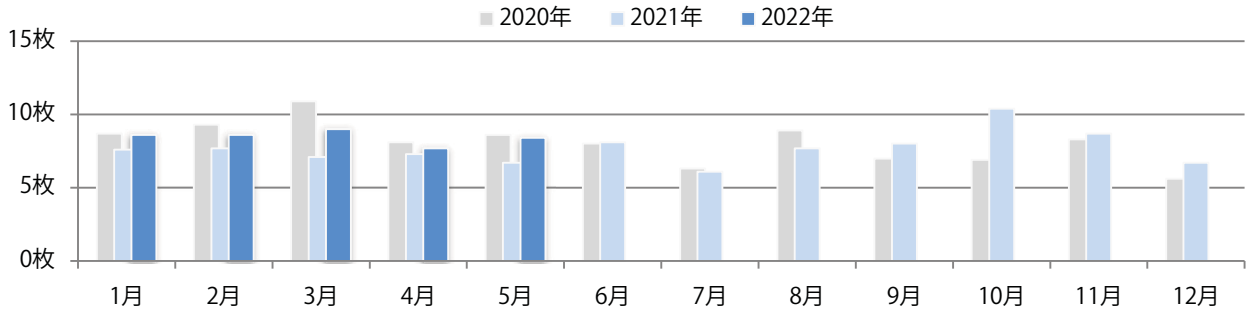

前年比25%増。日曜に大半が集中。B4サイズが増えた。
両面フルカラーは95%を占める。

■月別折込枚数（県内7地区平均）

■ 年間最多枚数 ■ 年間最少枚数

	1月	2月	3月	4月	5月	6月	7月	8月	9月	10月	11月	12月
2022年	8.6	8.6	9.0	7.7	8.4							
2021年	7.6	7.7	7.1	7.3	6.7	8.1	6.1	7.7	8.0	10.4	8.7	6.7
2020年	8.7	9.3	10.9	8.1	8.6	8.0	6.3	8.9	7.0	6.9	8.3	5.6