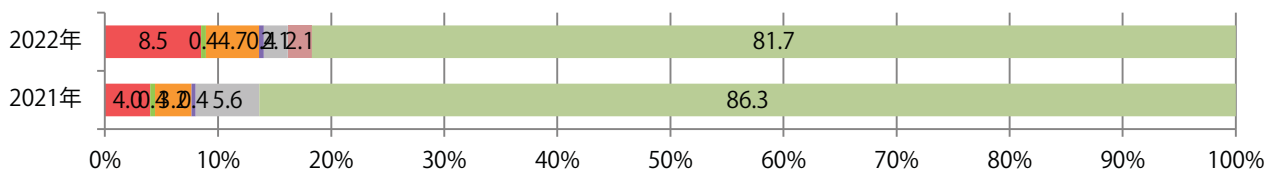

■地区別折込枚数・前年比

■ 2021年 ■ 2022年 ● 前年比

■曜日別構成比（%）

■ 日 ■ 月 ■ 火 ■ 水 ■ 木 ■ 金 ■ 土

■サイズ別構成比（%）

■ B 1 ■ B 2 ■ B 3 ■ B 4 ■ B 4 未満 ■ 特殊

■色数別構成比（%）

■ 1c/0c ■ 1c/1c ■ 2c/0c ■ 2c/1c ■ 2c/2c ■ 4c/0c ■ 4c/1c ■ 4c/2c ■ 4c/4c

火曜が最も多く、次いで土曜が多い。B3サイズが減った。両面フルカラーは82%。

■月別折込枚数（県内7地区平均）

■ 年間最多枚数 ■ 年間最少枚数

	1月	2月	3月	4月	5月	6月	7月	8月	9月	10月	11月	12月
2022年	32.0	34.6	34.9	31.0	33.6							
2021年	36.1	35.0	37.9	37.4	35.6	33.9	41.1	37.3	33.3	33.9	31.9	46.6
2020年	49.6	53.7	49.7	34.7	11.9	31.4	43.0	40.7	35.6	37.7	35.4	48.4

前年比6%増。水曜が最も多く、次いで木・土曜の順に多い。B3以上のサイズが減った。  
両面フルカラーは86%。

月別折込枚数 (県内7地区平均)

年間最多枚数 年間最少枚数

	1月	2月	3月	4月	5月	6月	7月	8月	9月	10月	11月	12月
2022年	9.7	8.1	11.4	14.1	9.1							
2021年	8.4	7.6	12.3	14.6	8.6	9.7	12.7	8.7	11.3	8.4	10.9	13.0
2020年	11.7	8.6	9.0	9.1	2.0	8.0	11.9	7.9	9.0	12.3	11.6	15.7