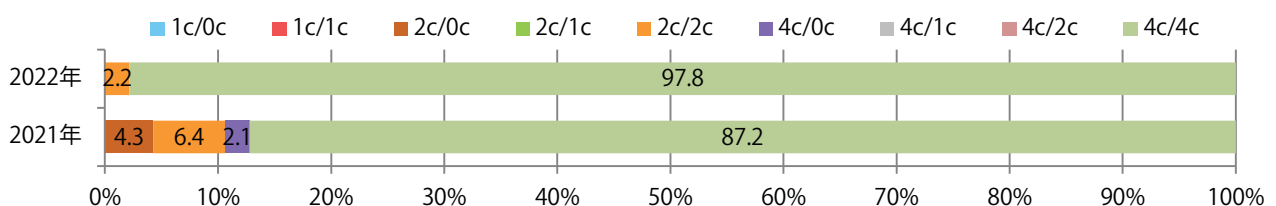

■ 地区別折込枚数・前年比

■ 曜日別構成比 (%)

■ サイズ別構成比 (%)

■ 色数別構成比 (%)

土曜が最も多い。B3・B4未満のサイズが増えた。ほとんどが両面フルカラー。

■月別折込枚数（県内7地区平均）

■ 年間最多枚数 ■ 年間最少枚数

	1月	2月	3月	4月	5月	6月	7月	8月	9月	10月	11月	12月
2022年	7.7	4.1	6.1	7.3	6.6							
2021年	8.7	5.0	7.9	7.0	6.7	5.9	7.0	4.6	4.4	4.4	5.3	6.7
2020年	10.6	9.1	5.9	4.6	2.4	6.9	8.0	6.1	6.3	4.9	6.0	10.9

■地区別折込枚数・前年比

■曜日別構成比（%）

■サイズ別構成比（%）

■色数別構成比（%）

土曜に大半が集中。B3以上、B4未満のサイズが減った。両面フルカラーは95%。

■ 月別折込枚数（県内7地区平均）

■ 年間最多枚数 ■ 年間最少枚数

	1月	2月	3月	4月	5月	6月	7月	8月	9月	10月	11月	12月
2022年	22.7	17.0	23.7	16.6	13.9							
2021年	22.0	18.9	28.9	19.1	19.0	19.7	27.6	20.3	12.1	17.9	18.1	23.7
2020年	25.9	26.6	29.4	7.4	4.4	19.1	21.4	22.7	17.7	21.0	20.9	25.3

■ 地区別折込枚数・前年比

■ 2021年 ■ 2022年 ● 前年比

■ 曜日別構成比 (%)

■ 日 ■ 月 ■ 火 ■ 水 ■ 木 ■ 金 ■ 土

■ サイズ別構成比 (%)

■ B 1 ■ B 2 ■ B 3 ■ B 4 ■ B 4未満 ■ 特殊

■ 色数別構成比 (%)

■ 1c/0c ■ 1c/1c ■ 2c/0c ■ 2c/1c ■ 2c/2c ■ 4c/0c ■ 4c/1c ■ 4c/2c ■ 4c/4c