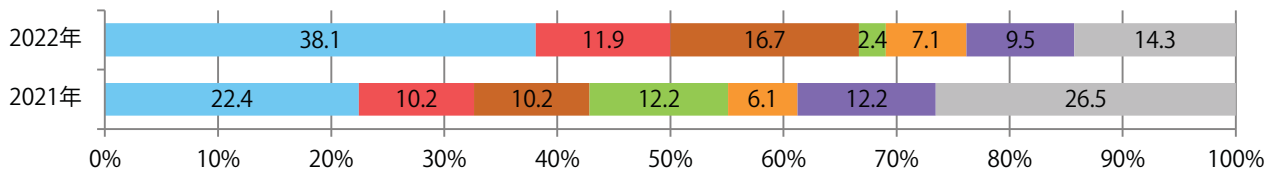

■曜日別構成比 (%)

■ 日 ■ 月 ■ 火 ■ 水 ■ 木 ■ 金 ■ 土