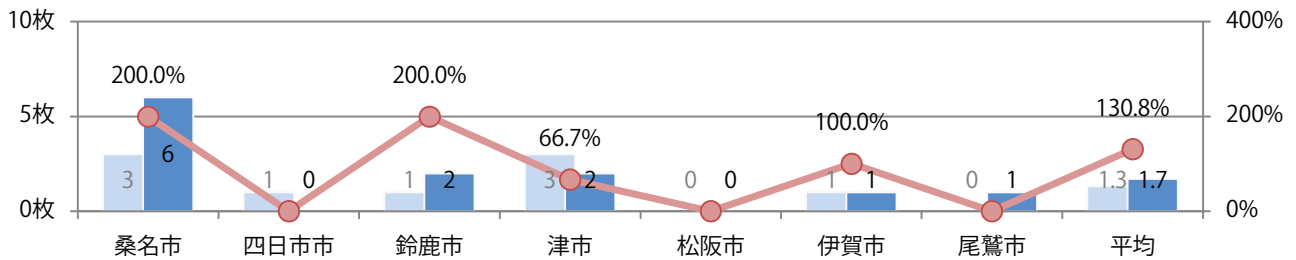

■ 地区別折込枚数・前年比

■ 2021年 ■ 2022年 ● 前年比

■ 曜日別構成比 (%)

■ 日 ■ 月 ■ 火 ■ 水 ■ 木 ■ 金 ■ 土

■ サイズ別構成比 (%)

■ B 1 ■ B 2 ■ B 3 ■ B 4 ■ B 4未満 ■ 特殊

■ 色数別構成比 (%)

■ 1c/0c ■ 1c/1c ■ 2c/0c ■ 2c/1c ■ 2c/2c ■ 4c/0c ■ 4c/1c ■ 4c/2c ■ 4c/4c

前年比31%増。木・金曜が多い。B4サイズが増え、他はB4未満のみ。  
両面フルカラーは92%に上る。

■ 月別折込枚数 (県内7地区平均)

■ 年間最多枚数 ■ 年間最少枚数

	1月	2月	3月	4月	5月	6月	7月	8月	9月	10月	11月	12月
2022年	2.1	0.7	2.0	1.6	1.7							
2021年	2.3	0.9	2.4	2.1	1.3	1.4	1.6	1.4	0.4	0.9	1.7	2.7
2020年	1.6	1.6	1.4	1.4	0.7	0.7	0.6	1.3	0.7	1.1	2.0	2.3

■ 地区別折込枚数・前年比

■ 2021年 ■ 2022年 ● 前年比

■ 曜日別構成比 (%)

■ 日 ■ 月 ■ 火 ■ 水 ■ 木 ■ 金 ■ 土

■ サイズ別構成比 (%)

■ B 1 ■ B 2 ■ B 3 ■ B 4 ■ B 4 未満 ■ 特殊

■ 色数別構成比 (%)

■ 1c/0c ■ 1c/1c ■ 2c/0c ■ 2c/1c ■ 2c/2c ■ 4c/0c ■ 4c/1c ■ 4c/2c ■ 4c/4c