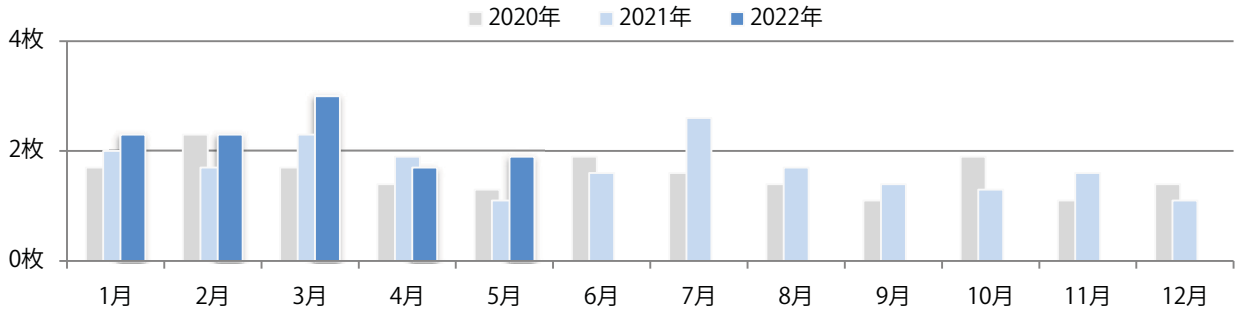

■地区別折込枚数・前年比

■ 2021年 ■ 2022年 ● 前年比

■曜日別構成比 (%)

■ 日 ■ 月 ■ 火 ■ 水 ■ 木 ■ 金 ■ 土

■サイズ別構成比 (%)

■ B1 ■ B2 ■ B3 ■ B4 ■ B4未満 ■ 特殊

■色数別構成比 (%)

■ 1c/0c ■ 1c/1c ■ 2c/0c ■ 2c/1c ■ 2c/2c ■ 4c/0c ■ 4c/1c ■ 4c/2c ■ 4c/4c

前年比73%増。土曜が最も多い。B4サイズが92%を占め、他はB4未満のみ。  
大半が両面フルカラー。

■月別折込枚数（県内7地区平均）

■年間最多枚数 ■年間最少枚数

	1月	2月	3月	4月	5月	6月	7月	8月	9月	10月	11月	12月
2022年	2.3	2.3	3.0	1.7	1.9							
2021年	2.0	1.7	2.3	1.9	1.1	1.6	2.6	1.7	1.4	1.3	1.6	1.1
2020年	1.7	2.3	1.7	1.4	1.3	1.9	1.6	1.4	1.1	1.9	1.1	1.4