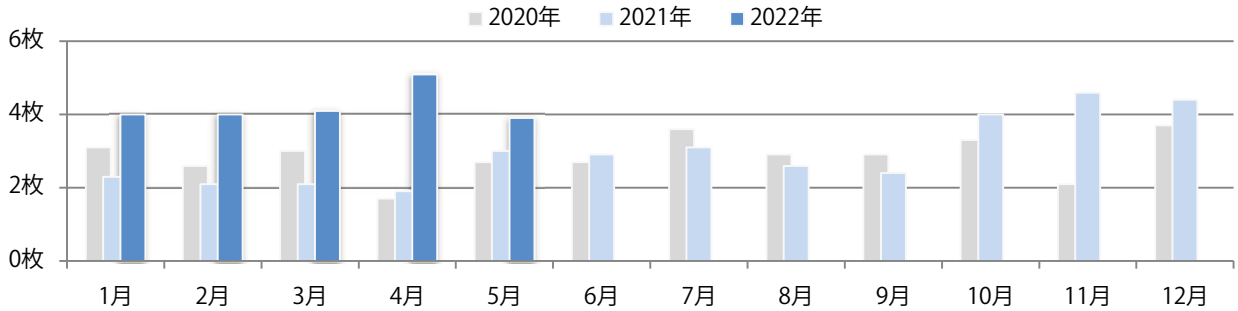

桑名~松阪地区で折込増。日曜に6割が集中。B3サイズが増えた。全て両面フルカラー。

■月別折込枚数（県内7地区平均）

	1月	2月	3月	4月	5月	6月	7月	8月	9月	10月	11月	12月
2022年	0.6	0.7	3.0	2.4	4.3							
2021年	0.0	0.9	3.0	1.1	0.1	1.4	3.3	1.0	0.9	4.0	2.7	0.9
2020年	7.3	5.9	1.7	0.7	0.0	0.1	1.3	3.6	4.1	5.0	3.6	0.6

■地区別折込枚数・前年比

■曜日別構成比（%）

■サイズ別構成比（%）

■色数別構成比（%）

前年比30%増。日曜に大半が集中。B3・B4未満のサイズが増えた。  
大半が両面フルカラーで、他は両面1色のみ。

月別折込枚数（県内7地区平均）

年間最多枚数 年間最少枚数

	1月	2月	3月	4月	5月	6月	7月	8月	9月	10月	11月	12月
2022年	4.0	4.0	4.1	5.1	3.9							
2021年	2.3	2.1	2.1	1.9	3.0	2.9	3.1	2.6	2.4	4.0	4.6	4.4
2020年	3.1	2.6	3.0	1.7	2.7	2.7	3.6	2.9	2.9	3.3	2.1	3.7