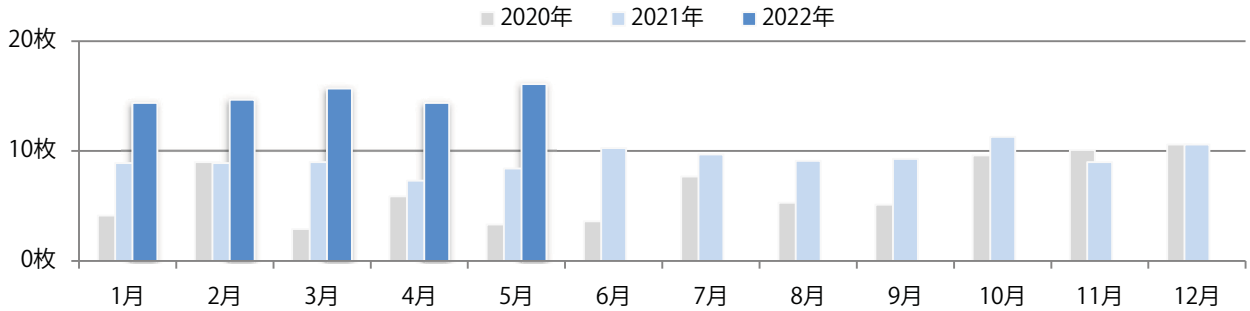

全ての地区で前年を上回り、平均92%増。B4サイズが87%に上る。
ほとんどが両面フルカラー。

■月別折込枚数（県内7地区平均）

■ 年間最多枚数 ■ 年間最少枚数

	1月	2月	3月	4月	5月	6月	7月	8月	9月	10月	11月	12月
2022年	14.4	14.7	15.7	14.4	16.1							
2021年	8.9	8.9	9.0	7.3	8.4	10.3	9.7	9.1	9.3	11.3	9.0	10.6
2020年	4.1	9.0	2.9	5.9	3.3	3.6	7.7	5.3	5.1	9.6	10.1	10.6