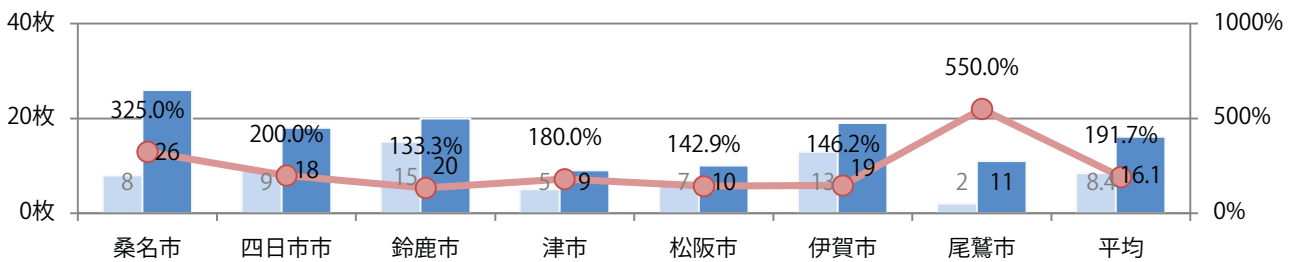

■地区別折込枚数・前年比

■ 2021年 ■ 2022年 ● 前年比