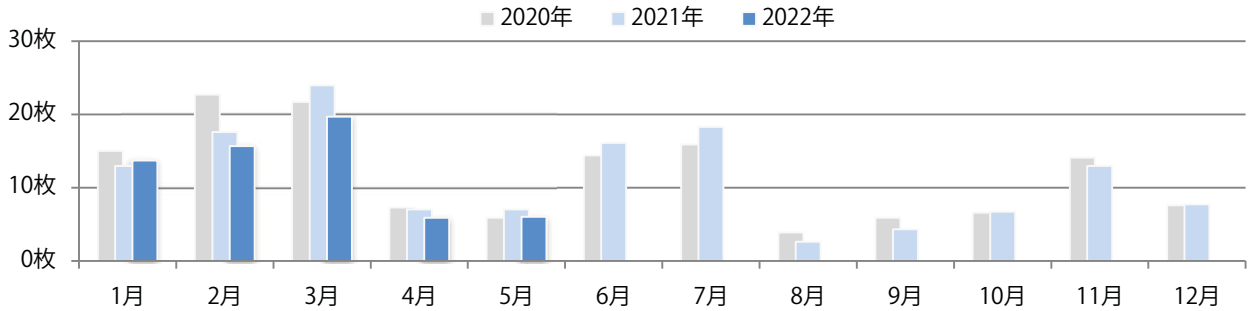

日曜が最も多い。B4サイズが大半を占め、他はB4未満のみ。
両面フルカラーに次いで多いのは、フルカラー／2色の19%。

■月別折込枚数（県内7地区平均）

■ 年間最多枚数 □ 年間最少枚数

	1月	2月	3月	4月	5月	6月	7月	8月	9月	10月	11月	12月
2022年	13.7	15.7	19.7	5.9	6.0							
2021年	13.0	17.6	24.0	7.0	7.0	16.1	18.3	2.6	4.3	6.7	13.0	7.7
2020年	15.0	22.7	21.7	7.3	5.9	14.4	15.9	3.9	5.9	6.6	14.1	7.6