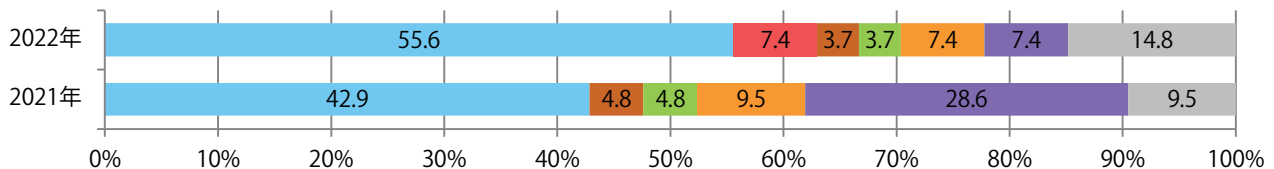

桑名~松阪地区で折込増。日曜に6割が集中。B3サイズが増えた。全て両面フルカラー。

■月別折込枚数（県内7地区平均）

	1月	2月	3月	4月	5月	6月	7月	8月	9月	10月	11月	12月
2022年	0.6	0.7	3.0	2.4	4.3							
2021年	0.0	0.9	3.0	1.1	0.1	1.4	3.3	1.0	0.9	4.0	2.7	0.9
2020年	7.3	5.9	1.7	0.7	0.0	0.1	1.3	3.6	4.1	5.0	3.6	0.6

■地区別折込枚数・前年比

■曜日別構成比（%）

■サイズ別構成比（%）

■色数別構成比（%）

前年比30%増。日曜に大半が集中。B3・B4未満のサイズが増えた。  
大半が両面フルカラーで、他は両面1色のみ。

月別折込枚数（県内7地区平均）

年間最多枚数 年間最少枚数

	1月	2月	3月	4月	5月	6月	7月	8月	9月	10月	11月	12月
2022年	4.0	4.0	4.1	5.1	3.9							
2021年	2.3	2.1	2.1	1.9	3.0	2.9	3.1	2.6	2.4	4.0	4.6	4.4
2020年	3.1	2.6	3.0	1.7	2.7	2.7	3.6	2.9	2.9	3.3	2.1	3.7

地区別折込枚数・前年比

2021年 2022年 前年比

曜日別構成比 (%)

日 月 火 水 木 金 土

サイズ別構成比 (%)

B 1 B 2 B 3 B 4 B 4未満 特殊

色数別構成比 (%)

1c/0c 1c/1c 2c/0c 2c/1c 2c/2c 4c/0c 4c/1c 4c/2c 4c/4c