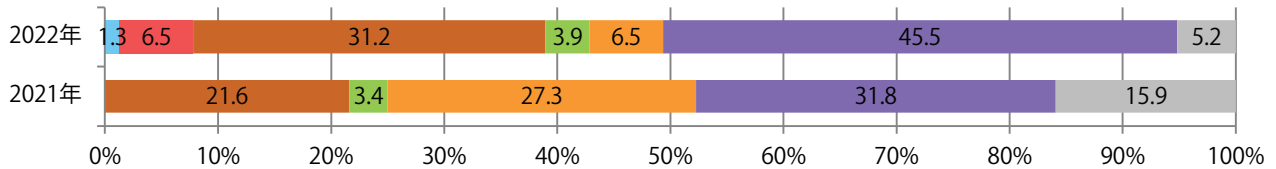

前年比50%増。火曜に大半が集中し、他は日曜のみ。全てB4サイズ、両面フルカラー。

■ 月別折込枚数（県内7地区平均）

■ 年間最多枚数 ■ 年間最少枚数

	1月	2月	3月	4月	5月	6月	7月	8月	9月	10月	11月	12月
2022年	1.6	0.9	1.9	1.1	0.9							
2021年	1.0	1.3	1.3	1.6	0.6	1.0	1.1	1.1	0.9	0.9	0.6	0.3
2020年	2.4	1.7	1.4	1.3	0.0	0.9	0.9	0.7	1.0	1.0	1.3	1.0

■ 地区別折込枚数・前年比

■ 曜日別構成比 (%)

■ サイズ別構成比 (%)

■ 色数別構成比 (%)

金曜が最も多く、次いで火曜が多い。B3以上の大きいサイズが半数を超える。  
大半が両面フルカラー。

■月別折込枚数（県内7地区平均）

■ 年間最多枚数 ■ 年間最少枚数

	1月	2月	3月	4月	5月	6月	7月	8月	9月	10月	11月	12月
2022年	11.4	13.0	16.0	17.6	11.0							
2021年	13.9	13.7	19.4	16.4	12.6	13.4	18.0	12.9	14.4	15.6	15.0	19.4
2020年	17.4	17.3	18.0	8.9	1.7	13.7	17.3	15.0	16.9	16.6	13.7	21.0

■地区別折込枚数・前年比

■ 2021年 ■ 2022年 ● 前年比

■曜日別構成比（%）

■ 日 ■ 月 ■ 火 ■ 水 ■ 木 ■ 金 ■ 土

■サイズ別構成比（%）

■ B 1 ■ B 2 ■ B 3 ■ B 4 ■ B 4 未満 ■ 特殊

■色数別構成比（%）

■ 1c/0c ■ 1c/1c ■ 2c/0c ■ 2c/1c ■ 2c/2c ■ 4c/0c ■ 4c/1c ■ 4c/2c ■ 4c/4c

火曜が最も多く、次いで土曜が多い。B3サイズが減った。両面フルカラーは82%。

■月別折込枚数（県内7地区平均）

■ 年間最多枚数 ■ 年間最少枚数

	1月	2月	3月	4月	5月	6月	7月	8月	9月	10月	11月	12月
2022年	32.0	34.6	34.9	31.0	33.6							
2021年	36.1	35.0	37.9	37.4	35.6	33.9	41.1	37.3	33.3	33.9	31.9	46.6
2020年	49.6	53.7	49.7	34.7	11.9	31.4	43.0	40.7	35.6	37.7	35.4	48.4