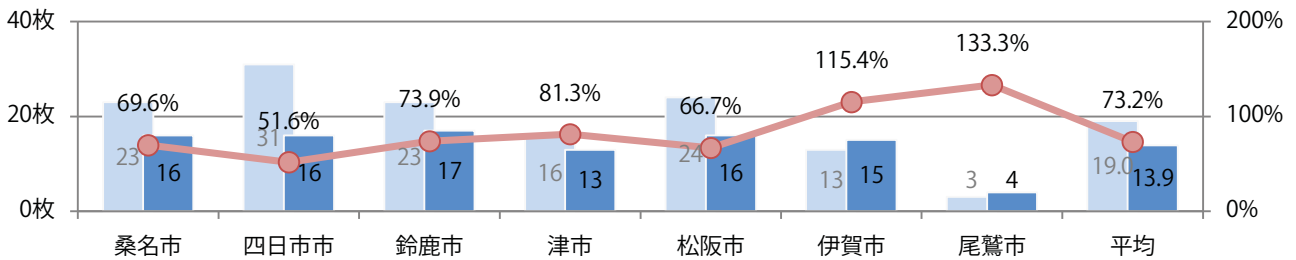

■ 地区別折込枚数・前年比

■ 曜日別構成比 (%)

■ サイズ別構成比 (%)

■ 色数別構成比 (%)

土曜が最も多い。B3・B4未満のサイズが増えた。ほとんどが両面フルカラー。

■月別折込枚数（県内7地区平均）

■ 年間最多枚数 ■ 年間最少枚数

	1月	2月	3月	4月	5月	6月	7月	8月	9月	10月	11月	12月
2022年	7.7	4.1	6.1	7.3	6.6							
2021年	8.7	5.0	7.9	7.0	6.7	5.9	7.0	4.6	4.4	4.4	5.3	6.7
2020年	10.6	9.1	5.9	4.6	2.4	6.9	8.0	6.1	6.3	4.9	6.0	10.9

■地区別折込枚数・前年比

■曜日別構成比（%）

■サイズ別構成比（%）

■色数別構成比（%）

土曜に大半が集中。B3以上、B4未満のサイズが減った。両面フルカラーは95%。

■ 月別折込枚数（県内7地区平均）

■ 年間最多枚数 ■ 年間最少枚数

	1月	2月	3月	4月	5月	6月	7月	8月	9月	10月	11月	12月
2022年	22.7	17.0	23.7	16.6	13.9							
2021年	22.0	18.9	28.9	19.1	19.0	19.7	27.6	20.3	12.1	17.9	18.1	23.7
2020年	25.9	26.6	29.4	7.4	4.4	19.1	21.4	22.7	17.7	21.0	20.9	25.3

■ 地区別折込枚数・前年比

■ 2021年 ■ 2022年 ● 前年比

■ 曜日別構成比 (%)

■ 日 ■ 月 ■ 火 ■ 水 ■ 木 ■ 金 ■ 土

■ サイズ別構成比 (%)

■ B 1 ■ B 2 ■ B 3 ■ B 4 ■ B 4未満 ■ 特殊

■ 色数別構成比 (%)

■ 1c/0c ■ 1c/1c ■ 2c/0c ■ 2c/1c ■ 2c/2c ■ 4c/0c ■ 4c/1c ■ 4c/2c ■ 4c/4c

各地区で増減はあったが、平均では前年と変わらず。火・水曜に大半が集中。  
B3サイズが59%を占める。ほとんどが両面フルカラー。

■ 月別折込枚数 (県内7地区平均)

■ 年間最多枚数 ■ 年間最少枚数

	1月	2月	3月	4月	5月	6月	7月	8月	9月	10月	11月	12月
2022年	7.0	8.9	10.1	8.4	10.1							
2021年	11.0	10.1	15.1	11.6	10.1	10.0	10.0	10.1	9.1	9.1	9.3	12.7
2020年	15.9	14.4	9.7	5.0	2.7	10.7	15.1	12.1	13.7	10.9	12.9	19.7