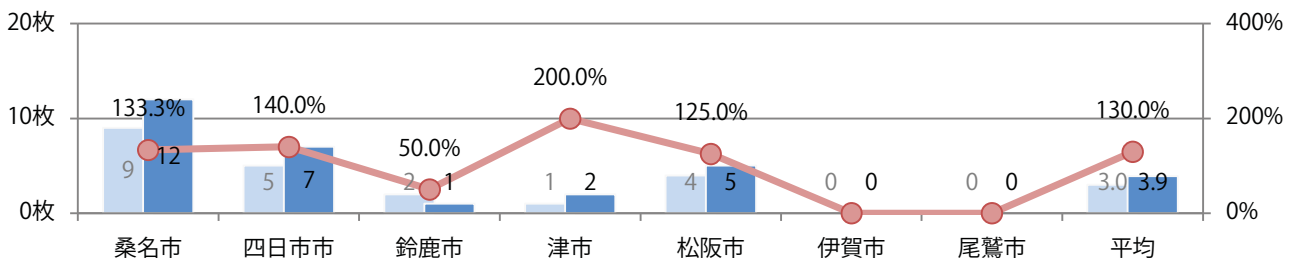

桑名~松阪地区で折込増。日曜に6割が集中。B3サイズが増えた。全て両面フルカラー。

■月別折込枚数（県内7地区平均）

	1月	2月	3月	4月	5月	6月	7月	8月	9月	10月	11月	12月
2022年	0.6	0.7	3.0	2.4	4.3							
2021年	0.0	0.9	3.0	1.1	0.1	1.4	3.3	1.0	0.9	4.0	2.7	0.9
2020年	7.3	5.9	1.7	0.7	0.0	0.1	1.3	3.6	4.1	5.0	3.6	0.6

■地区別折込枚数・前年比

■曜日別構成比（%）

■サイズ別構成比（%）

■色数別構成比（%）

前年比30%増。日曜に大半が集中。B3・B4未満のサイズが増えた。  
大半が両面フルカラーで、他は両面1色のみ。

月別折込枚数（県内7地区平均）

年間最多枚数 年間最少枚数

	1月	2月	3月	4月	5月	6月	7月	8月	9月	10月	11月	12月
2022年	4.0	4.0	4.1	5.1	3.9							
2021年	2.3	2.1	2.1	1.9	3.0	2.9	3.1	2.6	2.4	4.0	4.6	4.4
2020年	3.1	2.6	3.0	1.7	2.7	2.7	3.6	2.9	2.9	3.3	2.1	3.7

地区別折込枚数・前年比

2021年 2022年 前年比

曜日別構成比 (%)

日 月 火 水 木 金 土

サイズ別構成比 (%)

B 1 B 2 B 3 B 4 B 4未満 特殊

色数別構成比 (%)

1c/0c 1c/1c 2c/0c 2c/1c 2c/2c 4c/0c 4c/1c 4c/2c 4c/4c