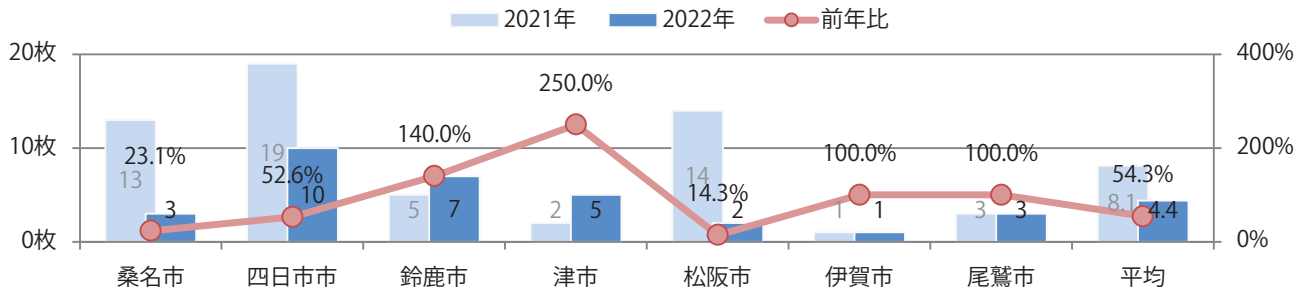

■地区別折込枚数・前年比