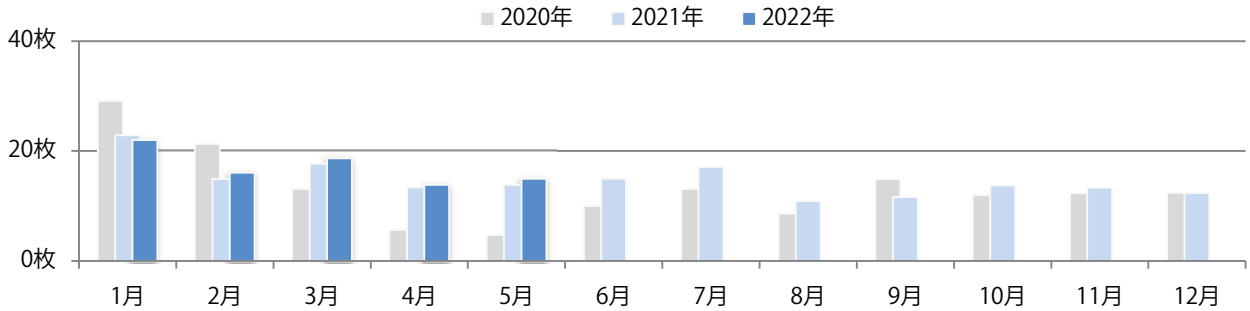

前年比37%増。木曜が最も多く、次いで土曜が多い。B3サイズが3分の1を占める。  
ほとんどが両面フルカラー。

■ 月別折込枚数（県内7地区平均）

	1月	2月	3月	4月	5月	6月	7月	8月	9月	10月	11月	12月
2022年	9.3	6.1	8.0	8.0	5.6							
2021年	9.4	6.7	8.6	7.0	4.1	6.3	5.1	5.6	5.1	7.3	6.9	5.1
2020年	10.7	8.4	8.4	5.1	4.7	8.1	6.3	6.4	7.6	7.7	7.0	7.6

■ 地区別折込枚数・前年比

■ 曜日別構成比（%）

■ サイズ別構成比（%）

■ 色数別構成比（%）

前年比8%増。金曜に大半が集中し、次いで土曜が多い。B4以下のサイズが増えた。ほとんどが両面フルカラー。

■ 月別折込枚数 (県内7地区平均)

■ 年間最多枚数 ■ 年間最少枚数

	1月	2月	3月	4月	5月	6月	7月	8月	9月	10月	11月	12月
2022年	22.0	16.1	18.7	13.9	15.0							
2021年	22.9	14.9	17.7	13.4	13.9	15.0	17.1	10.9	11.6	13.7	13.3	12.3
2020年	29.1	21.3	13.1	5.6	4.7	10.0	13.1	8.6	14.9	12.0	12.3	12.4

■ 地区別折込枚数・前年比

■ 2021年 ■ 2022年 ● 前年比

■ 曜日別構成比 (%)

■ 日 ■ 月 ■ 火 ■ 水 ■ 木 ■ 金 ■ 土

■ サイズ別構成比 (%)

■ B 1 ■ B 2 ■ B 3 ■ B 4 ■ B 4 未満 ■ 特殊

■ 色数別構成比 (%)

■ 1c/0c ■ 1c/1c ■ 2c/0c ■ 2c/1c ■ 2c/2c ■ 4c/0c ■ 4c/1c ■ 4c/2c ■ 4c/4c