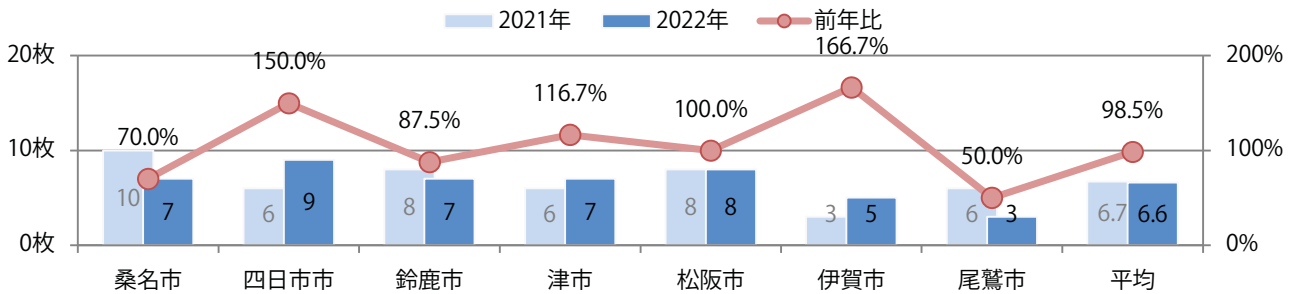

金曜が最も多く、次いで木曜が多い。B3以上の大きいサイズが46%を占める。  
両面フルカラーは95%に上る。

■ 月別折込枚数 (県内7地区平均)

■ 年間最多枚数 ■ 年間最少枚数

	1月	2月	3月	4月	5月	6月	7月	8月	9月	10月	11月	12月
2022年	15.1	11.3	20.0	17.4	13.7							
2021年	19.6	16.7	24.1	18.6	18.9	19.1	14.4	7.9	13.6	17.4	18.9	20.3
2020年	25.0	21.1	18.7	12.9	10.6	18.6	16.9	7.9	17.4	24.7	23.3	28.6

■ 地区別折込枚数・前年比

■ 曜日別構成比 (%)

■ サイズ別構成比 (%)

■ 色数別構成比 (%)

土曜が最も多い。B3・B4未満のサイズが増えた。ほとんどが両面フルカラー。

■月別折込枚数（県内7地区平均）

■ 年間最多枚数 ■ 年間最少枚数

	1月	2月	3月	4月	5月	6月	7月	8月	9月	10月	11月	12月
2022年	7.7	4.1	6.1	7.3	6.6							
2021年	8.7	5.0	7.9	7.0	6.7	5.9	7.0	4.6	4.4	4.4	5.3	6.7
2020年	10.6	9.1	5.9	4.6	2.4	6.9	8.0	6.1	6.3	4.9	6.0	10.9

■地区別折込枚数・前年比

■曜日別構成比（%）

■サイズ別構成比（%）

■色数別構成比（%）

土曜に大半が集中。B3以上、B4未満のサイズが減った。両面フルカラーは95%。

■ 月別折込枚数（県内7地区平均）

■ 年間最多枚数 ■ 年間最少枚数

	1月	2月	3月	4月	5月	6月	7月	8月	9月	10月	11月	12月
2022年	22.7	17.0	23.7	16.6	13.9							
2021年	22.0	18.9	28.9	19.1	19.0	19.7	27.6	20.3	12.1	17.9	18.1	23.7
2020年	25.9	26.6	29.4	7.4	4.4	19.1	21.4	22.7	17.7	21.0	20.9	25.3