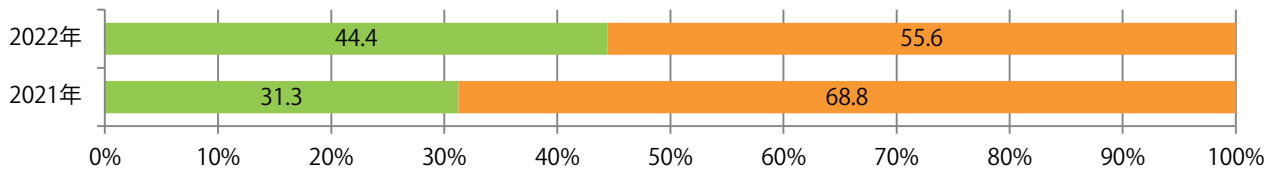

地区別折込枚数・前年比

曜日別構成比 (%)

サイズ別構成比 (%)

色数別構成比 (%)

日・金曜が多い。B4未満のサイズが56%を占め、他はB4のみ。両面フルカラーは78%。

■月別折込枚数（県内7地区平均）

■ 年間最多枚数 ■ 年間最少枚数

	1月	2月	3月	4月	5月	6月	7月	8月	9月	10月	11月	12月
2022年	1.7	1.9	1.6	2.4	1.3							
2021年	1.7	2.7	2.1	2.4	2.3	3.1	1.9	1.9	1.0	1.6	1.3	1.7
2020年	2.3	2.7	1.3	1.0	1.0	2.7	2.6	2.1	2.1	2.7	3.6	1.4

■地区別折込枚数・前年比

■ 2021年 ■ 2022年 ● 前年比

■曜日別構成比 (%)

■ 日 ■ 月 ■ 火 ■ 水 ■ 木 ■ 金 ■ 土

■サイズ別構成比 (%)

■ B 1 ■ B 2 ■ B 3 ■ B 4 ■ B 4 未満 ■ 特殊

■色数別構成比 (%)

■ 1c/0c ■ 1c/1c ■ 2c/0c ■ 2c/1c ■ 2c/2c ■ 4c/0c ■ 4c/1c ■ 4c/2c ■ 4c/4c

前年比43%増。金曜が最も多い。B4未満のサイズが増えた。両面フルカラーは92%。

月別折込枚数（県内7地区平均）

年間最多枚数 年間最少枚数

	1月	2月	3月	4月	5月	6月	7月	8月	9月	10月	11月	12月
2022年	9.7	4.6	9.7	13.1	7.3							
2021年	10.9	7.4	14.6	13.4	5.1	8.3	17.3	8.3	8.3	12.3	11.7	13.3
2020年	16.3	9.6	15.6	10.6	6.9	8.9	15.4	14.0	11.4	11.3	13.1	17.7