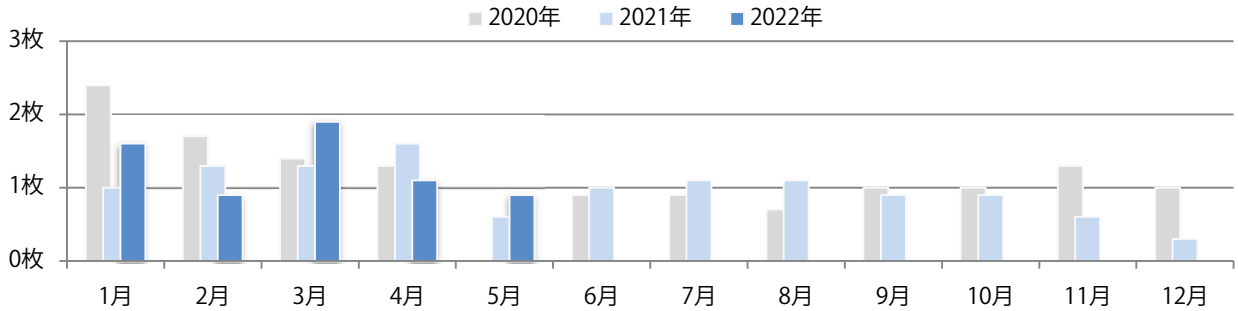

前年比50%増。火曜に大半が集中し、他は日曜のみ。全てB4サイズ、両面フルカラー。

■ 月別折込枚数（県内7地区平均）

■ 年間最多枚数 ■ 年間最少枚数

	1月	2月	3月	4月	5月	6月	7月	8月	9月	10月	11月	12月
2022年	1.6	0.9	1.9	1.1	0.9							
2021年	1.0	1.3	1.3	1.6	0.6	1.0	1.1	1.1	0.9	0.9	0.6	0.3
2020年	2.4	1.7	1.4	1.3	0.0	0.9	0.9	0.7	1.0	1.0	1.3	1.0

■ 地区別折込枚数・前年比

■ 曜日別構成比 (%)

■ サイズ別構成比 (%)

■ 色数別構成比 (%)

金曜が最も多く、次いで火曜が多い。B3以上の大きいサイズが半数を超える。  
大半が両面フルカラー。

■月別折込枚数（県内7地区平均）

■ 年間最多枚数 ■ 年間最少枚数

	1月	2月	3月	4月	5月	6月	7月	8月	9月	10月	11月	12月
2022年	11.4	13.0	16.0	17.6	11.0							
2021年	13.9	13.7	19.4	16.4	12.6	13.4	18.0	12.9	14.4	15.6	15.0	19.4
2020年	17.4	17.3	18.0	8.9	1.7	13.7	17.3	15.0	16.9	16.6	13.7	21.0