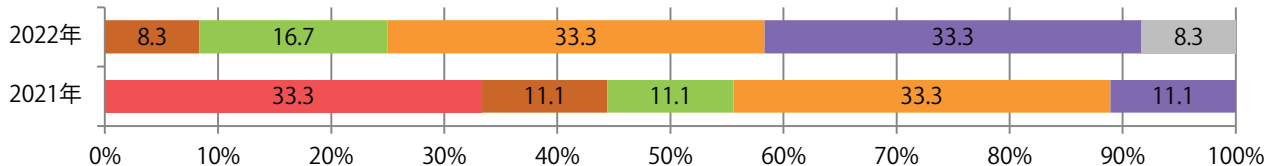

■ 地区別折込枚数・前年比

■ 2021年 ■ 2022年 ● 前年比

■ 曜日別構成比 (%)

■ 日 ■ 月 ■ 火 ■ 水 ■ 木 ■ 金 ■ 土

■ サイズ別構成比 (%)

■ B 1 ■ B 2 ■ B 3 ■ B 4 ■ B 4未満 ■ 特殊

■ 色数別構成比 (%)

■ 1c/0c ■ 1c/1c ■ 2c/0c ■ 2c/1c ■ 2c/2c ■ 4c/0c ■ 4c/1c ■ 4c/2c ■ 4c/4c

前年比31%増。木・金曜が多い。B4サイズが増え、他はB4未満のみ。  
両面フルカラーは92%に上る。

■ 月別折込枚数 (県内7地区平均)

■ 年間最多枚数 ■ 年間最少枚数

	1月	2月	3月	4月	5月	6月	7月	8月	9月	10月	11月	12月
2022年	2.1	0.7	2.0	1.6	1.7							
2021年	2.3	0.9	2.4	2.1	1.3	1.4	1.6	1.4	0.4	0.9	1.7	2.7
2020年	1.6	1.6	1.4	1.4	0.7	0.7	0.6	1.3	0.7	1.1	2.0	2.3

■ 地区別折込枚数・前年比

■ 2021年 ■ 2022年 ● 前年比

■ 曜日別構成比 (%)

■ 日 ■ 月 ■ 火 ■ 水 ■ 木 ■ 金 ■ 土

■ サイズ別構成比 (%)

■ B 1 ■ B 2 ■ B 3 ■ B 4 ■ B 4 未満 ■ 特殊

■ 色数別構成比 (%)

■ 1c/0c ■ 1c/1c ■ 2c/0c ■ 2c/1c ■ 2c/2c ■ 4c/0c ■ 4c/1c ■ 4c/2c ■ 4c/4c