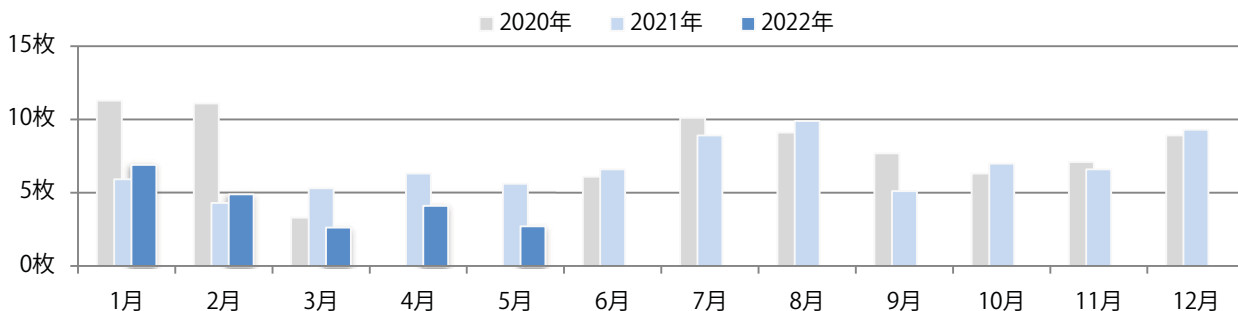

■地区別折込枚数・前年比

■曜日別構成比（%）

■サイズ別構成比（%）

■色数別構成比（%）

金曜が最も多い。B4サイズが82%を占め、他はB4未満のみ。  
両面フルカラーは73%。

■月別折込枚数（県内7地区平均）

	1月	2月	3月	4月	5月	6月	7月	8月	9月	10月	11月	12月
2022年	4.1	1.1	3.6	3.7	1.6							
2021年	3.7	1.9	3.3	4.0	2.4	3.3	2.1	0.7	2.0	4.9	2.4	0.4
2020年	7.6	6.0	3.1	1.7	1.6	2.6	4.4	2.4	3.7	3.7	1.9	0.3

■地区別折込枚数・前年比

■曜日別構成比（%）

■サイズ別構成比（%）

■色数別構成比（%）

土・日曜が多い。B4サイズが79%を占める。片面フルカラーと両面フルカラーのみ。

■月別折込枚数（県内7地区平均）

■ 年間最多枚数 ■ 年間最少枚数

	1月	2月	3月	4月	5月	6月	7月	8月	9月	10月	11月	12月
2022年	6.9	4.9	2.6	4.1	2.7							
2021年	5.9	4.3	5.3	6.3	5.6	6.6	8.9	9.9	5.1	7.0	6.6	9.3
2020年	11.3	11.1	3.3	0.0	0.0	6.1	10.1	9.1	7.7	6.3	7.1	8.9