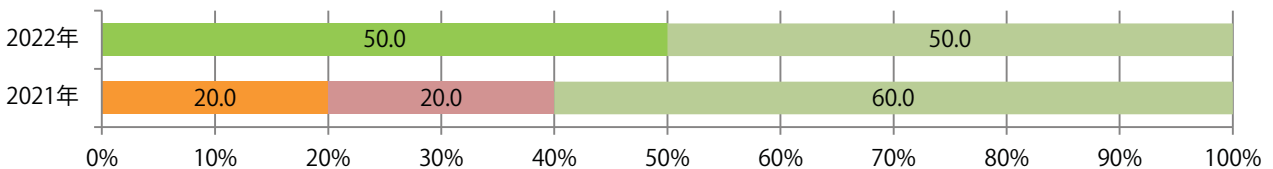

■地区別折込枚数・前年比

■ 2021年 ■ 2022年 ● 前年比

■曜日別構成比（%）

■ 日 ■ 月 ■ 火 ■ 水 ■ 木 ■ 金 ■ 土

■サイズ別構成比（%）

■ B 1 ■ B 2 ■ B 3 ■ B 4 ■ B 4 未満 ■ 特殊

■色数別構成比（%）

■ 1c/0c ■ 1c/1c ■ 2c/0c ■ 2c/1c ■ 2c/2c ■ 4c/0c ■ 4c/1c ■ 4c/2c ■ 4c/4c

火・金曜が多い。B4未満のサイズが3分の1を占め、他はB4のみ。  
両面フルカラーは87%。

■ 月別折込枚数 (県内7地区平均)

■ 年間最多枚数 ■ 年間最少枚数

	1月	2月	3月	4月	5月	6月	7月	8月	9月	10月	11月	12月
2022年	4.9	7.0	9.0	7.0	4.3							
2021年	6.7	4.0	9.1	8.7	5.7	9.7	10.1	7.7	7.0	6.4	9.4	13.7
2020年	6.6	5.6	8.0	3.9	5.6	6.6	6.6	7.0	9.0	6.9	10.6	14.3