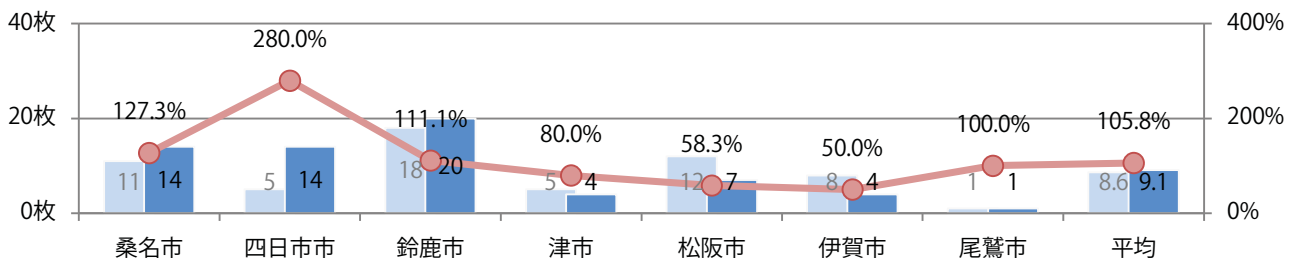

火曜が最も多く、次いで土曜が多い。B3サイズが減った。両面フルカラーは82%。

■月別折込枚数（県内7地区平均）

■ 年間最多枚数 ■ 年間最少枚数

	1月	2月	3月	4月	5月	6月	7月	8月	9月	10月	11月	12月
2022年	32.0	34.6	34.9	31.0	33.6							
2021年	36.1	35.0	37.9	37.4	35.6	33.9	41.1	37.3	33.3	33.9	31.9	46.6
2020年	49.6	53.7	49.7	34.7	11.9	31.4	43.0	40.7	35.6	37.7	35.4	48.4

■地区別折込枚数・前年比

■ 2021年 ■ 2022年 ● 前年比

■曜日別構成比（%）

■ 日 ■ 月 ■ 火 ■ 水 ■ 木 ■ 金 ■ 土

■サイズ別構成比（%）

■ B 1 ■ B 2 ■ B 3 ■ B 4 ■ B 4 未満 ■ 特殊

■色数別構成比（%）

■ 1c/0c ■ 1c/1c ■ 2c/0c ■ 2c/1c ■ 2c/2c ■ 4c/0c ■ 4c/1c ■ 4c/2c ■ 4c/4c

前年比6%増。水曜が最も多く、次いで木・土曜の順に多い。B3以上のサイズが減った。  
両面フルカラーは86%。

月別折込枚数 (県内7地区平均)

年間最多枚数 年間最少枚数

	1月	2月	3月	4月	5月	6月	7月	8月	9月	10月	11月	12月
2022年	9.7	8.1	11.4	14.1	9.1							
2021年	8.4	7.6	12.3	14.6	8.6	9.7	12.7	8.7	11.3	8.4	10.9	13.0
2020年	11.7	8.6	9.0	9.1	2.0	8.0	11.9	7.9	9.0	12.3	11.6	15.7

地区別折込枚数・前年比

2021年 2022年 前年比

曜日別構成比 (%)

日 月 火 水 木 金 土

サイズ別構成比 (%)

B 1 B 2 B 3 B 4 B 4未済 特殊

色数別構成比 (%)

1c/0c 1c/1c 2c/0c 2c/1c 2c/2c 4c/0c 4c/1c 4c/2c 4c/4c