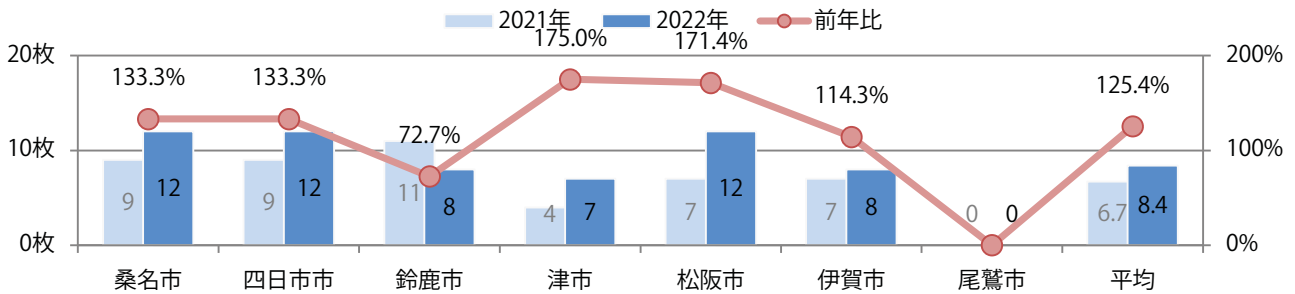

■地区別折込枚数・前年比