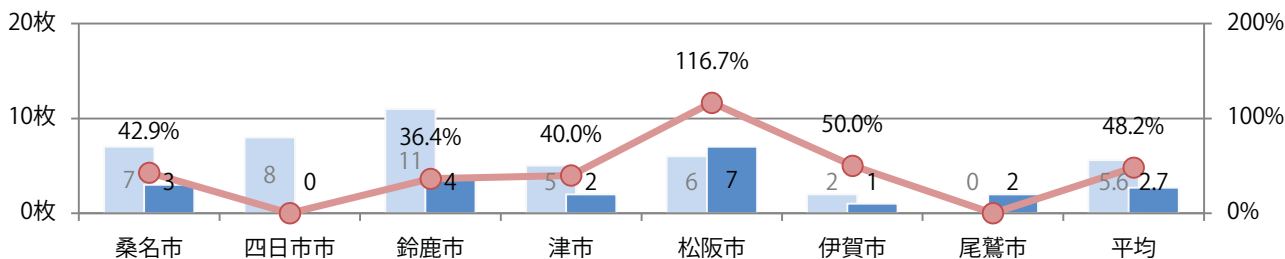

■地区別折込枚数・前年比

■ 2021年 ■ 2022年 ● 前年比