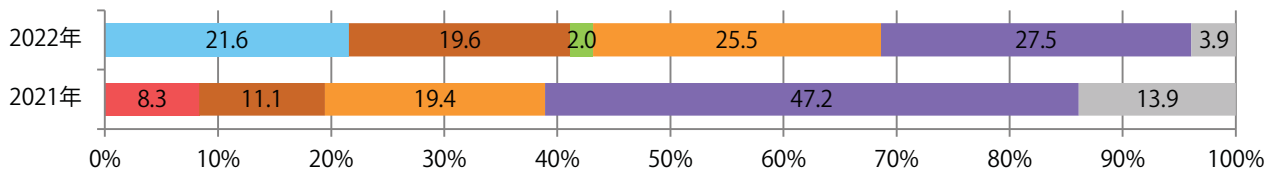

■地区別折込枚数・前年比

■ 2021年 ■ 2022年 ● 前年比

■曜日別構成比 (%)

■ 日 ■ 月 ■ 火 ■ 水 ■ 木 ■ 金 ■ 土

■サイズ別構成比 (%)

■ B 1 ■ B 2 ■ B 3 ■ B 4 ■ B 4 未満 ■ 特殊

■色数別構成比 (%)

■ 1c/0c ■ 1c/1c ■ 2c/0c ■ 2c/1c ■ 2c/2c ■ 4c/0c ■ 4c/1c ■ 4c/2c ■ 4c/4c

前年比43%増。金曜が最も多い。B4未満のサイズが増えた。両面フルカラーは92%。

月別折込枚数（県内7地区平均）

年間最多枚数 年間最少枚数

	1月	2月	3月	4月	5月	6月	7月	8月	9月	10月	11月	12月
2022年	9.7	4.6	9.7	13.1	7.3							
2021年	10.9	7.4	14.6	13.4	5.1	8.3	17.3	8.3	8.3	12.3	11.7	13.3
2020年	16.3	9.6	15.6	10.6	6.9	8.9	15.4	14.0	11.4	11.3	13.1	17.7

地区別折込枚数・前年比

2021年 2022年 前年比

曜日別構成比 (%)

日 月 火 水 木 金 土

サイズ別構成比 (%)

B 1 B 2 B 3 B 4 B 4未満 特殊

色数別構成比 (%)

1c/0c 1c/1c 2c/0c 2c/1c 2c/2c 4c/0c 4c/1c 4c/2c 4c/4c