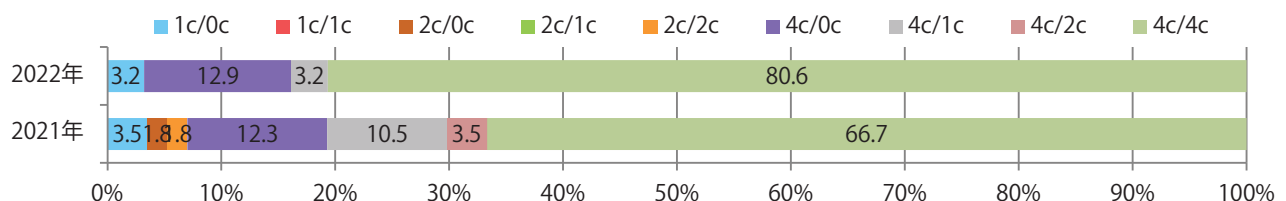

土曜が最も多い。B4未満のサイズが48%を占める。両面フルカラーは81%。

■月別折込枚数（県内7地区平均）

	1月	2月	3月	4月	5月	6月	7月	8月	9月	10月	11月	12月
2022年	3.3	2.4	3.3	2.7	4.4							
2021年	6.3	5.3	5.1	6.6	8.1	5.0	5.9	4.0	3.9	4.7	4.9	2.6
2020年	4.4	3.3	5.3	4.9	6.4	4.6	3.9	3.3	4.1	4.7	4.1	3.1

■地区別折込枚数・前年比

■曜日別構成比（%）

■サイズ別構成比（%）

■色数別構成比（%）

金曜が最も多い。B4サイズが82%を占め、他はB4未満のみ。  
両面フルカラーは73%。

■月別折込枚数（県内7地区平均）

	1月	2月	3月	4月	5月	6月	7月	8月	9月	10月	11月	12月
2022年	4.1	1.1	3.6	3.7	1.6							
2021年	3.7	1.9	3.3	4.0	2.4	3.3	2.1	0.7	2.0	4.9	2.4	0.4
2020年	7.6	6.0	3.1	1.7	1.6	2.6	4.4	2.4	3.7	3.7	1.9	0.3

■地区別折込枚数・前年比

■曜日別構成比（%）

■サイズ別構成比（%）

■色数別構成比（%）

土・日曜が多い。B4サイズが79%を占める。片面フルカラーと両面フルカラーのみ。

■月別折込枚数（県内7地区平均）

■ 年間最多枚数 ■ 年間最少枚数

	1月	2月	3月	4月	5月	6月	7月	8月	9月	10月	11月	12月
2022年	6.9	4.9	2.6	4.1	2.7							
2021年	5.9	4.3	5.3	6.3	5.6	6.6	8.9	9.9	5.1	7.0	6.6	9.3
2020年	11.3	11.1	3.3	0.0	0.0	6.1	10.1	9.1	7.7	6.3	7.1	8.9