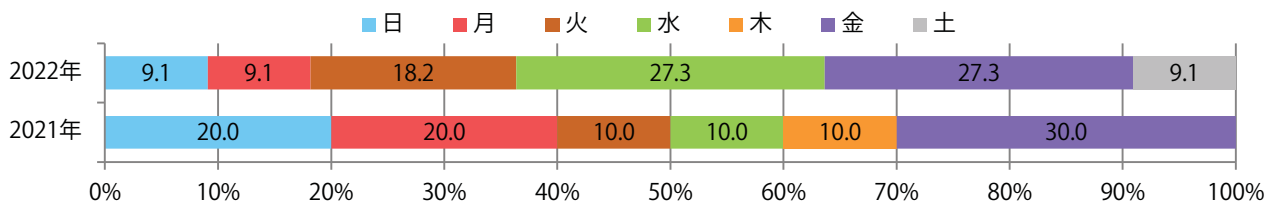

■ 地区別折込枚数・前年比

■ 2021年 ■ 2022年 ● 前年比

■ 曜日別構成比 (%)

■ 日 ■ 月 ■ 火 ■ 水 ■ 木 ■ 金 ■ 土

■ サイズ別構成比 (%)

■ B 1 ■ B 2 ■ B 3 ■ B 4 ■ B 4 未満 ■ 特殊

■ 色数別構成比 (%)

■ 1c/0c ■ 1c/1c ■ 2c/0c ■ 2c/1c ■ 2c/2c ■ 4c/0c ■ 4c/1c ■ 4c/2c ■ 4c/4c

前年比14%増。水・金曜が多い。B3・B4未満のサイズが増えた。  
片面フルカラーと両面フルカラーのみ。

月別折込枚数（県内7地区平均）

年間最多枚数 年間最少枚数

	1月	2月	3月	4月	5月	6月	7月	8月	9月	10月	11月	12月
2022年	1.0	0.7	0.9	1.3	1.6							
2021年	0.6	1.1	1.6	1.4	1.4	1.4	1.1	0.9	0.3	0.3	1.3	1.3
2020年	1.4	1.6	0.7	0.3	0.3	1.3	2.1	1.9	1.9	1.7	1.9	1.6

地区別折込枚数・前年比

曜日別構成比 (%)

サイズ別構成比 (%)

色数別構成比 (%)

日・金曜が多い。B4未満のサイズが56%を占め、他はB4のみ。両面フルカラーは78%。

■月別折込枚数（県内7地区平均）

■ 年間最多枚数 ■ 年間最少枚数

	1月	2月	3月	4月	5月	6月	7月	8月	9月	10月	11月	12月
2022年	1.7	1.9	1.6	2.4	1.3							
2021年	1.7	2.7	2.1	2.4	2.3	3.1	1.9	1.9	1.0	1.6	1.3	1.7
2020年	2.3	2.7	1.3	1.0	1.0	2.7	2.6	2.1	2.1	2.7	3.6	1.4