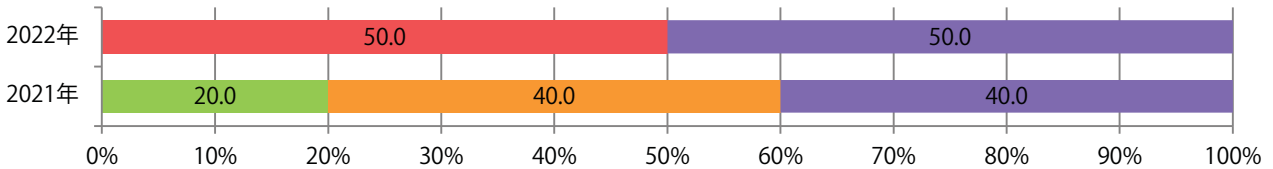

地区別折込枚数・前年比

2021年 2022年 前年比

曜日別構成比 (%)

日 月 火 水 木 金 土

サイズ別構成比 (%)

B 1 B 2 B 3 B 4 B 4未済 特殊

色数別構成比 (%)

1c/0c 1c/1c 2c/0c 2c/1c 2c/2c 4c/0c 4c/1c 4c/2c 4c/4c

桑名で月・金曜の2枚のみの折込となった。B3とB4サイズ、2色/1色と両面フルカラー。

■月別折込枚数（県内7地区平均）

■ 年間最多枚数 ■ 年間最少枚数

	1月	2月	3月	4月	5月	6月	7月	8月	9月	10月	11月	12月
2022年	1.0	0.3	1.4	2.0	0.3							
2021年	0.7	0.6	2.0	1.7	0.7	1.6	1.3	1.1	0.9	1.6	2.1	3.0
2020年	1.3	0.4	2.1	0.9	0.3	1.4	1.6	1.0	0.4	1.9	3.9	3.3

■地区別折込枚数・前年比

■ 2021年 ■ 2022年 ● 前年比

■曜日別構成比（%）

■ 日 ■ 月 ■ 火 ■ 水 ■ 木 ■ 金 ■ 土

■サイズ別構成比（%）

■ B 1 ■ B 2 ■ B 3 ■ B 4 ■ B 4 未満 ■ 特殊

■色数別構成比（%）

■ 1c/0c ■ 1c/1c ■ 2c/0c ■ 2c/1c ■ 2c/2c ■ 4c/0c ■ 4c/1c ■ 4c/2c ■ 4c/4c