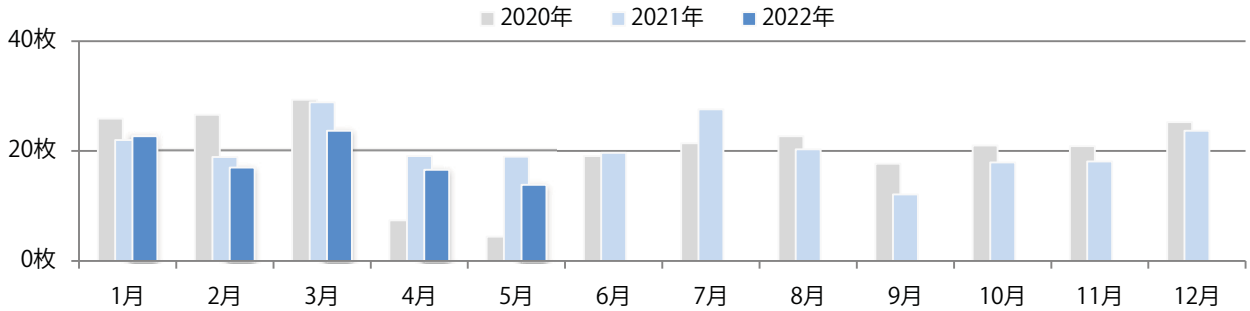

■ 地区別折込枚数・前年比

■ 曜日別構成比 (%)

■ サイズ別構成比 (%)

■ 色数別構成比 (%)

土曜が最も多い。B3・B4未満のサイズが増えた。ほとんどが両面フルカラー。

■月別折込枚数（県内7地区平均）

■ 年間最多枚数 ■ 年間最少枚数

	1月	2月	3月	4月	5月	6月	7月	8月	9月	10月	11月	12月
2022年	7.7	4.1	6.1	7.3	6.6							
2021年	8.7	5.0	7.9	7.0	6.7	5.9	7.0	4.6	4.4	4.4	5.3	6.7
2020年	10.6	9.1	5.9	4.6	2.4	6.9	8.0	6.1	6.3	4.9	6.0	10.9

■地区別折込枚数・前年比

■曜日別構成比（%）

■サイズ別構成比（%）

■色数別構成比（%）

土曜に大半が集中。B3以上、B4未満のサイズが減った。両面フルカラーは95%。

■ 月別折込枚数（県内7地区平均）

■ 年間最多枚数 ■ 年間最少枚数

	1月	2月	3月	4月	5月	6月	7月	8月	9月	10月	11月	12月
2022年	22.7	17.0	23.7	16.6	13.9							
2021年	22.0	18.9	28.9	19.1	19.0	19.7	27.6	20.3	12.1	17.9	18.1	23.7
2020年	25.9	26.6	29.4	7.4	4.4	19.1	21.4	22.7	17.7	21.0	20.9	25.3

■ 地区別折込枚数・前年比

■ 2021年 ■ 2022年 ● 前年比

■ 曜日別構成比 (%)

■ 日 ■ 月 ■ 火 ■ 水 ■ 木 ■ 金 ■ 土

■ サイズ別構成比 (%)

■ B 1 ■ B 2 ■ B 3 ■ B 4 ■ B 4未満 ■ 特殊

■ 色数別構成比 (%)

■ 1c/0c ■ 1c/1c ■ 2c/0c ■ 2c/1c ■ 2c/2c ■ 4c/0c ■ 4c/1c ■ 4c/2c ■ 4c/4c