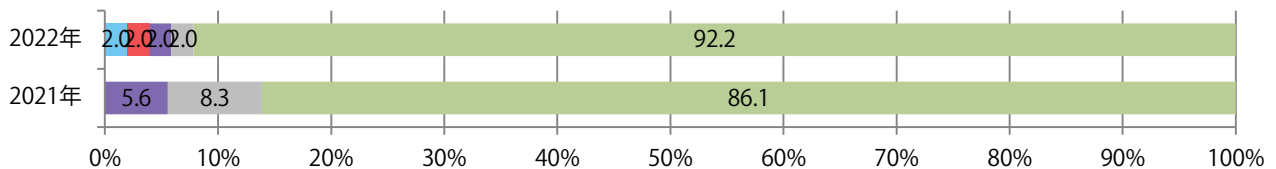

前年比43%増。金曜が最も多い。B4未満のサイズが増えた。両面フルカラーは92%。

月別折込枚数（県内7地区平均）

年間最多枚数 年間最少枚数

	1月	2月	3月	4月	5月	6月	7月	8月	9月	10月	11月	12月
2022年	9.7	4.6	9.7	13.1	7.3							
2021年	10.9	7.4	14.6	13.4	5.1	8.3	17.3	8.3	8.3	12.3	11.7	13.3
2020年	16.3	9.6	15.6	10.6	6.9	8.9	15.4	14.0	11.4	11.3	13.1	17.7

地区別折込枚数・前年比

2021年 2022年 前年比

曜日別構成比 (%)

日 月 火 水 木 金 土

サイズ別構成比 (%)

B 1 B 2 B 3 B 4 B 4未満 特殊

色数別構成比 (%)

1c/0c 1c/1c 2c/0c 2c/1c 2c/2c 4c/0c 4c/1c 4c/2c 4c/4c

前年比16%増。日曜が最も多く、次いで木曜が多い。B3・B4未満のサイズが増えた。  
両面フルカラーは92%を占め、他は片面フルカラーのみ。

■月別折込枚数（県内7地区平均）

	1月	2月	3月	4月	5月	6月	7月	8月	9月	10月	11月	12月
2022年	4.1	3.0	2.9	2.4	3.6							
2021年	4.6	2.1	4.3	3.6	3.1	2.7	5.1	3.9	3.7	2.3	3.3	3.6
2020年	3.9	2.0	4.7	3.0	3.7	3.4	3.1	4.3	3.7	3.1	2.1	3.7