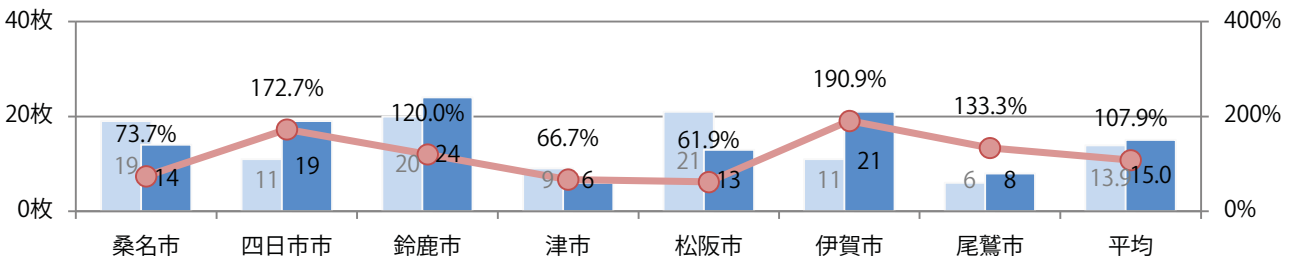

前年比37%増。木曜が最も多く、次いで土曜が多い。B3サイズが3分の1を占める。  
ほとんどが両面フルカラー。

■ 月別折込枚数（県内7地区平均）

	1月	2月	3月	4月	5月	6月	7月	8月	9月	10月	11月	12月
2022年	9.3	6.1	8.0	8.0	5.6							
2021年	9.4	6.7	8.6	7.0	4.1	6.3	5.1	5.6	5.1	7.3	6.9	5.1
2020年	10.7	8.4	8.4	5.1	4.7	8.1	6.3	6.4	7.6	7.7	7.0	7.6

■ 地区別折込枚数・前年比

■ 曜日別構成比（%）

■ サイズ別構成比（%）

■ 色数別構成比（%）

前年比8%増。金曜に大半が集中し、次いで土曜が多い。B4以下のサイズが増えた。ほとんどが両面フルカラー。

■ 月別折込枚数 (県内7地区平均)

■ 年間最多枚数 ■ 年間最少枚数

	1月	2月	3月	4月	5月	6月	7月	8月	9月	10月	11月	12月
2022年	22.0	16.1	18.7	13.9	15.0							
2021年	22.9	14.9	17.7	13.4	13.9	15.0	17.1	10.9	11.6	13.7	13.3	12.3
2020年	29.1	21.3	13.1	5.6	4.7	10.0	13.1	8.6	14.9	12.0	12.3	12.4

■ 地区別折込枚数・前年比

■ 2021年 ■ 2022年 ● 前年比

■ 曜日別構成比 (%)

■ 日 ■ 月 ■ 火 ■ 水 ■ 木 ■ 金 ■ 土

■ サイズ別構成比 (%)

■ B 1 ■ B 2 ■ B 3 ■ B 4 ■ B 4 未満 ■ 特殊

■ 色数別構成比 (%)

■ 1c/0c ■ 1c/1c ■ 2c/0c ■ 2c/1c ■ 2c/2c ■ 4c/0c ■ 4c/1c ■ 4c/2c ■ 4c/4c

前年比10%増。土曜を中心に金・日曜も多い。B3・B4未満のサイズが増えた。  
両面フルカラーは96%に上り、他は片面フルカラーのみ。

■ 月別折込枚数 (県内7地区平均)

■ 年間最多枚数 ■ 年間最少枚数

	1月	2月	3月	4月	5月	6月	7月	8月	9月	10月	11月	12月
2022年	5.4	4.0	7.3	5.1	3.3							
2021年	4.7	5.3	7.1	7.6	3.0	5.9	7.3	5.3	4.6	6.1	7.9	7.9
2020年	7.9	5.7	9.1	5.6	1.9	3.1	8.4	4.6	4.6	6.7	10.3	7.7