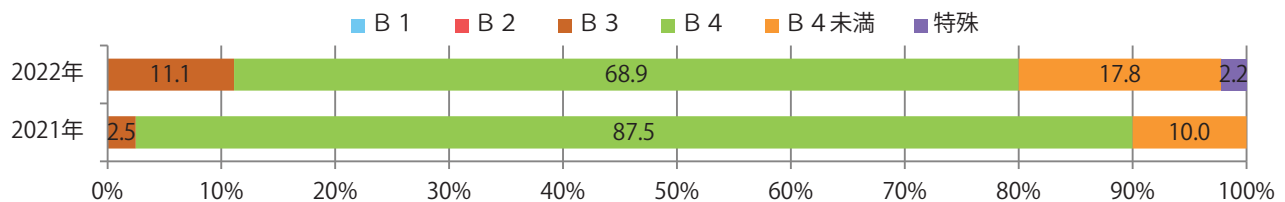

■ 地区別折込枚数・前年比

■ 2021年 ■ 2022年 ● 前年比

■ 曜日別構成比 (%)

■ 日 ■ 月 ■ 火 ■ 水 ■ 木 ■ 金 ■ 土

■ サイズ別構成比 (%)

■ B 1 ■ B 2 ■ B 3 ■ B 4 ■ B 4 未満 ■ 特殊

■ 色数別構成比 (%)

■ 1c/0c ■ 1c/1c ■ 2c/0c ■ 2c/1c ■ 2c/2c ■ 4c/0c ■ 4c/1c ■ 4c/2c ■ 4c/4c

前年比12%増。木曜が最も多く、次いで土曜が多い。B3・B4未満のサイズが増えた。  
両面フルカラーは89%。

■ 月別折込枚数（県内7地区平均）

	1月	2月	3月	4月	5月	6月	7月	8月	9月	10月	11月	12月
2022年	5.9	5.0	5.6	7.1	6.4							
2021年	3.9	4.6	10.6	6.9	5.7	6.4	9.7	7.3	8.1	7.0	7.9	6.0
2020年	4.0	3.9	4.3	2.7	4.3	3.9	6.7	4.3	5.3	6.6	7.0	5.0

■ 地区別折込枚数・前年比

■ 曜日別構成比 (%)

■ サイズ別構成比 (%)

■ 色数別構成比 (%)

火曜が最も多く、次いで水・日曜の順に多い。B2サイズが減った。  
ほとんどが両面フルカラー。

■ 月別折込枚数（県内7地区平均）

■ 年間最多枚数 ■ 年間最少枚数

	1月	2月	3月	4月	5月	6月	7月	8月	9月	10月	11月	12月
2022年	34.9	29.7	35.4	33.0	27.3							
2021年	31.1	27.6	27.4	30.1	29.3	34.1	24.1	19.7	26.4	30.6	42.7	28.1
2020年	24.6	26.9	25.3	22.6	21.7	22.4	24.0	23.1	30.4	24.7	31.0	25.1