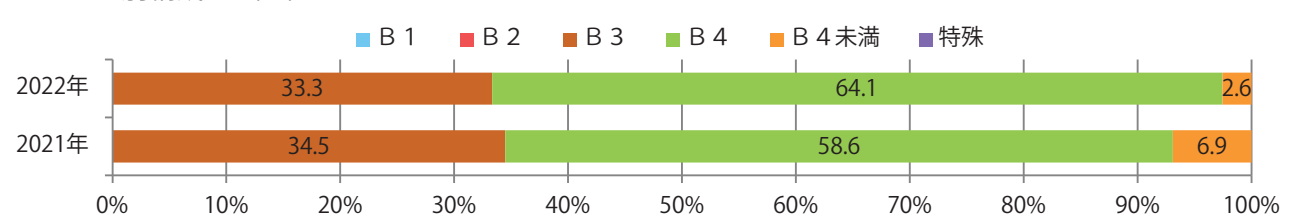

■ 地区別折込枚数・前年比

■ 2021年 ■ 2022年 ● 前年比

■ 曜日別構成比 (%)

■ 日 ■ 月 ■ 火 ■ 水 ■ 木 ■ 金 ■ 土

■ サイズ別構成比 (%)

■ B 1 ■ B 2 ■ B 3 ■ B 4 ■ B 4 未満 ■ 特殊

■ 色数別構成比 (%)

■ 1c/0c ■ 1c/1c ■ 2c/0c ■ 2c/1c ■ 2c/2c ■ 4c/0c ■ 4c/1c ■ 4c/2c ■ 4c/4c

前年比37%増。木曜が最も多く、次いで土曜が多い。B3サイズが3分の1を占める。  
ほとんどが両面フルカラー。

■ 月別折込枚数（県内7地区平均）

	1月	2月	3月	4月	5月	6月	7月	8月	9月	10月	11月	12月
2022年	9.3	6.1	8.0	8.0	5.6							
2021年	9.4	6.7	8.6	7.0	4.1	6.3	5.1	5.6	5.1	7.3	6.9	5.1
2020年	10.7	8.4	8.4	5.1	4.7	8.1	6.3	6.4	7.6	7.7	7.0	7.6

■ 地区別折込枚数・前年比

■ 曜日別構成比（%）

■ サイズ別構成比（%）

■ 色数別構成比（%）

前年比8%増。金曜に大半が集中し、次いで土曜が多い。B4以下のサイズが増えた。ほとんどが両面フルカラー。

■ 月別折込枚数 (県内7地区平均)

■ 年間最多枚数 ■ 年間最少枚数

	1月	2月	3月	4月	5月	6月	7月	8月	9月	10月	11月	12月
2022年	22.0	16.1	18.7	13.9	15.0							
2021年	22.9	14.9	17.7	13.4	13.9	15.0	17.1	10.9	11.6	13.7	13.3	12.3
2020年	29.1	21.3	13.1	5.6	4.7	10.0	13.1	8.6	14.9	12.0	12.3	12.4