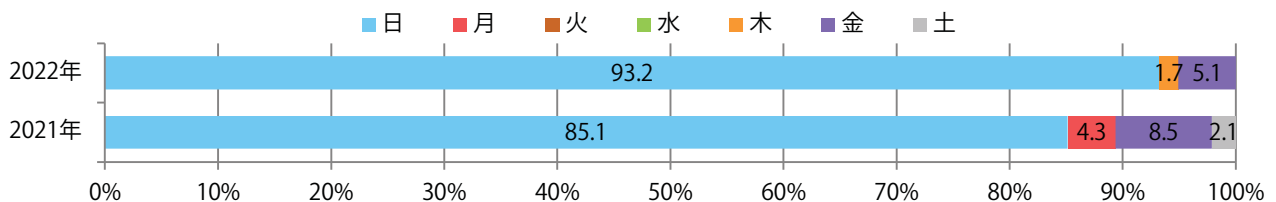

■曜日別構成比（%）