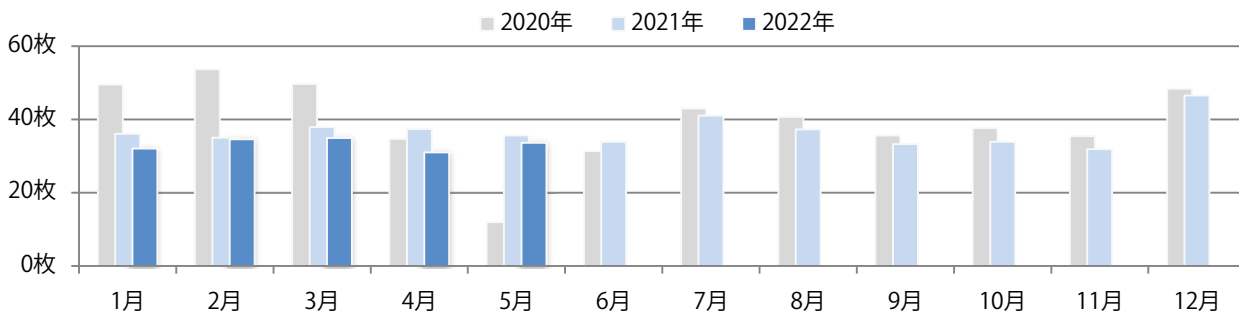

■ 地区別折込枚数・前年比

■ 曜日別構成比 (%)

■ サイズ別構成比 (%)

■ 色数別構成比 (%)

金曜が最も多く、次いで火曜が多い。B3以上の大きいサイズが半数を超える。  
大半が両面フルカラー。

■月別折込枚数（県内7地区平均）

■ 年間最多枚数 ■ 年間最少枚数

	1月	2月	3月	4月	5月	6月	7月	8月	9月	10月	11月	12月
2022年	11.4	13.0	16.0	17.6	11.0							
2021年	13.9	13.7	19.4	16.4	12.6	13.4	18.0	12.9	14.4	15.6	15.0	19.4
2020年	17.4	17.3	18.0	8.9	1.7	13.7	17.3	15.0	16.9	16.6	13.7	21.0

■地区別折込枚数・前年比

■ 2021年 ■ 2022年 ● 前年比

■曜日別構成比（%）

■ 日 ■ 月 ■ 火 ■ 水 ■ 木 ■ 金 ■ 土

■サイズ別構成比（%）

■ B 1 ■ B 2 ■ B 3 ■ B 4 ■ B 4 未満 ■ 特殊

■色数別構成比（%）

■ 1c/0c ■ 1c/1c ■ 2c/0c ■ 2c/1c ■ 2c/2c ■ 4c/0c ■ 4c/1c ■ 4c/2c ■ 4c/4c

火曜が最も多く、次いで土曜が多い。B3サイズが減った。両面フルカラーは82%。

■月別折込枚数（県内7地区平均）

■ 年間最多枚数 ■ 年間最少枚数

	1月	2月	3月	4月	5月	6月	7月	8月	9月	10月	11月	12月
2022年	32.0	34.6	34.9	31.0	33.6							
2021年	36.1	35.0	37.9	37.4	35.6	33.9	41.1	37.3	33.3	33.9	31.9	46.6
2020年	49.6	53.7	49.7	34.7	11.9	31.4	43.0	40.7	35.6	37.7	35.4	48.4