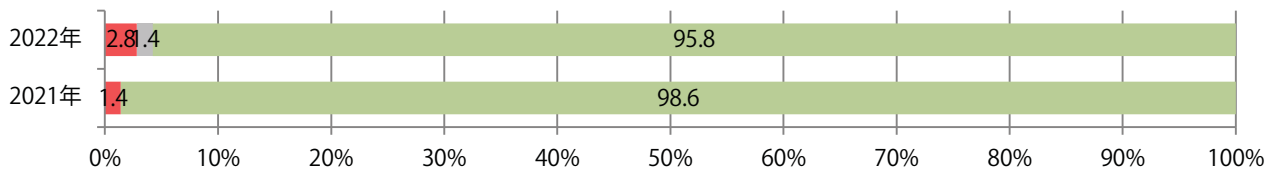

各地区で増減はあったが、平均では前年と変わらず。火・水曜に大半が集中。  
B3サイズが59%を占める。ほとんどが両面フルカラー。

■ 月別折込枚数 (県内7地区平均)

■ 年間最多枚数 ■ 年間最少枚数

	1月	2月	3月	4月	5月	6月	7月	8月	9月	10月	11月	12月
2022年	7.0	8.9	10.1	8.4	10.1							
2021年	11.0	10.1	15.1	11.6	10.1	10.0	10.0	10.1	9.1	9.1	9.3	12.7
2020年	15.9	14.4	9.7	5.0	2.7	10.7	15.1	12.1	13.7	10.9	12.9	19.7

■ 地区別折込枚数・前年比

■ 2021年 ■ 2022年 ● 前年比

■ 曜日別構成比 (%)

■ 日 ■ 月 ■ 火 ■ 水 ■ 木 ■ 金 ■ 土

■ サイズ別構成比 (%)

■ B 1 ■ B 2 ■ B 3 ■ B 4 ■ B 4 未満 ■ 特殊

■ 色数別構成比 (%)

■ 1c/0c ■ 1c/1c ■ 2c/0c ■ 2c/1c ■ 2c/2c ■ 4c/0c ■ 4c/1c ■ 4c/2c ■ 4c/4c

前年比37%増。木曜が最も多く、次いで土曜が多い。B3サイズが3分の1を占める。  
ほとんどが両面フルカラー。

■ 月別折込枚数（県内7地区平均）

	1月	2月	3月	4月	5月	6月	7月	8月	9月	10月	11月	12月
2022年	9.3	6.1	8.0	8.0	5.6							
2021年	9.4	6.7	8.6	7.0	4.1	6.3	5.1	5.6	5.1	7.3	6.9	5.1
2020年	10.7	8.4	8.4	5.1	4.7	8.1	6.3	6.4	7.6	7.7	7.0	7.6