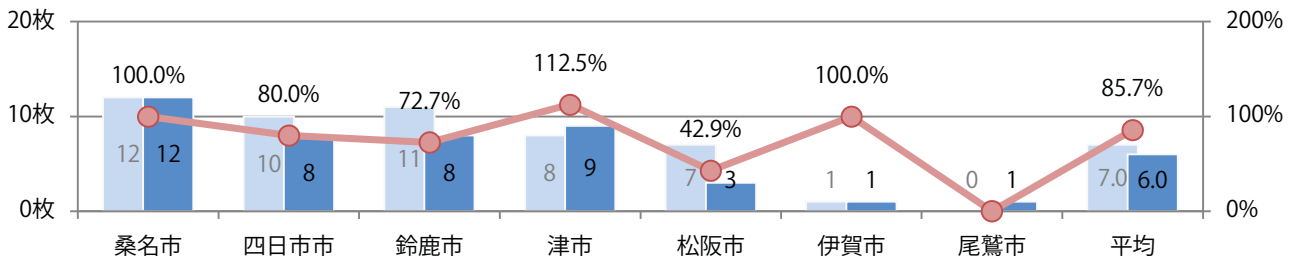

■地区別折込枚数・前年比

■ 2021年 ■ 2022年 ● 前年比