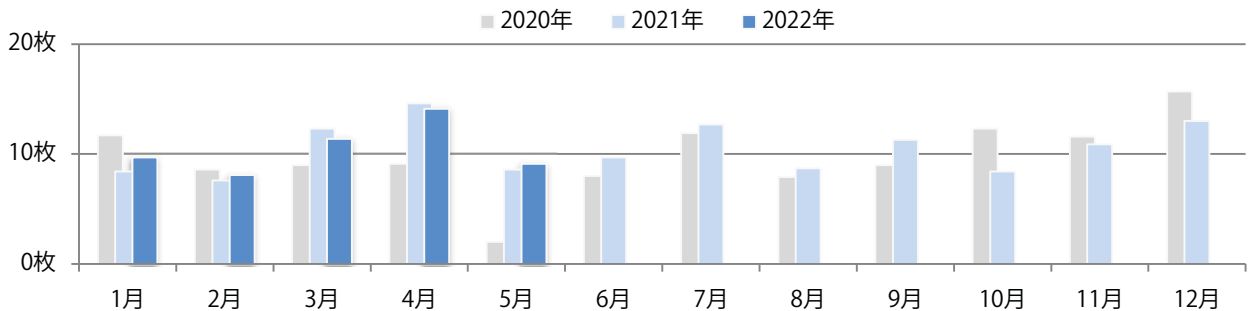

火曜が最も多く、次いで土曜が多い。B3サイズが減った。両面フルカラーは82%。

■月別折込枚数（県内7地区平均）

■ 年間最多枚数 ■ 年間最少枚数

	1月	2月	3月	4月	5月	6月	7月	8月	9月	10月	11月	12月
2022年	32.0	34.6	34.9	31.0	33.6							
2021年	36.1	35.0	37.9	37.4	35.6	33.9	41.1	37.3	33.3	33.9	31.9	46.6
2020年	49.6	53.7	49.7	34.7	11.9	31.4	43.0	40.7	35.6	37.7	35.4	48.4

■地区別折込枚数・前年比

■ 2021年 ■ 2022年 ● 前年比

■曜日別構成比（%）

■ 日 ■ 月 ■ 火 ■ 水 ■ 木 ■ 金 ■ 土

■サイズ別構成比（%）

■ B 1 ■ B 2 ■ B 3 ■ B 4 ■ B 4 未満 ■ 特殊

■色数別構成比（%）

■ 1c/0c ■ 1c/1c ■ 2c/0c ■ 2c/1c ■ 2c/2c ■ 4c/0c ■ 4c/1c ■ 4c/2c ■ 4c/4c

前年比6%増。水曜が最も多く、次いで木・土曜の順に多い。B3以上のサイズが減った。  
両面フルカラーは86%。

月別折込枚数 (県内7地区平均)

年間最多枚数 年間最少枚数

	1月	2月	3月	4月	5月	6月	7月	8月	9月	10月	11月	12月
2022年	9.7	8.1	11.4	14.1	9.1							
2021年	8.4	7.6	12.3	14.6	8.6	9.7	12.7	8.7	11.3	8.4	10.9	13.0
2020年	11.7	8.6	9.0	9.1	2.0	8.0	11.9	7.9	9.0	12.3	11.6	15.7