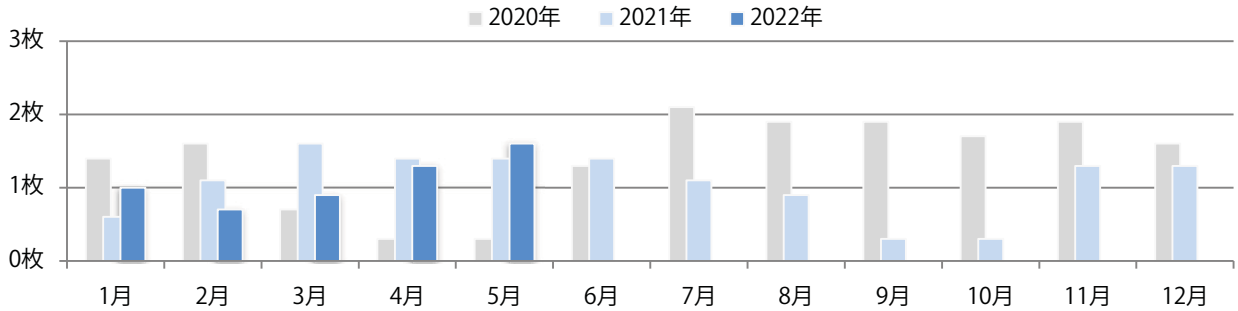

■ 地区別折込枚数・前年比

■ 曜日別構成比 (%)

■ サイズ別構成比 (%)

■ 色数別構成比 (%)

火曜が最も多く、次いで水・日曜の順に多い。B2サイズが減った。  
ほとんどが両面フルカラー。

■ 月別折込枚数（県内7地区平均）

■ 年間最多枚数 ■ 年間最少枚数

	1月	2月	3月	4月	5月	6月	7月	8月	9月	10月	11月	12月
2022年	34.9	29.7	35.4	33.0	27.3							
2021年	31.1	27.6	27.4	30.1	29.3	34.1	24.1	19.7	26.4	30.6	42.7	28.1
2020年	24.6	26.9	25.3	22.6	21.7	22.4	24.0	23.1	30.4	24.7	31.0	25.1

■ 地区別折込枚数・前年比

■ 2021年 ■ 2022年 ● 前年比

■ 曜日別構成比 (%)

■ 日 ■ 月 ■ 火 ■ 水 ■ 木 ■ 金 ■ 土

■ サイズ別構成比 (%)

■ B 1 ■ B 2 ■ B 3 ■ B 4 ■ B 4 未満 ■ 特殊

■ 色数別構成比 (%)

■ 1c/0c ■ 1c/1c ■ 2c/0c ■ 2c/1c ■ 2c/2c ■ 4c/0c ■ 4c/1c ■ 4c/2c ■ 4c/4c

前年比14%増。水・金曜が多い。B3・B4未満のサイズが増えた。  
片面フルカラーと両面フルカラーのみ。

月別折込枚数（県内7地区平均）

年間最多枚数 年間最少枚数

	1月	2月	3月	4月	5月	6月	7月	8月	9月	10月	11月	12月
2022年	1.0	0.7	0.9	1.3	1.6							
2021年	0.6	1.1	1.6	1.4	1.4	1.4	1.1	0.9	0.3	0.3	1.3	1.3
2020年	1.4	1.6	0.7	0.3	0.3	1.3	2.1	1.9	1.9	1.7	1.9	1.6