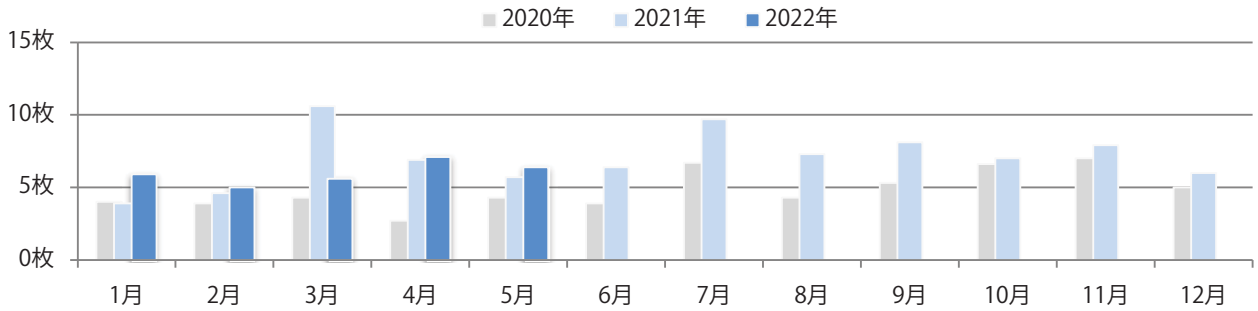

前年比31%増。木・金曜が多い。B4サイズが増え、他はB4未満のみ。  
両面フルカラーは92%に上る。

■ 月別折込枚数 (県内7地区平均)

■ 年間最多枚数 ■ 年間最少枚数

	1月	2月	3月	4月	5月	6月	7月	8月	9月	10月	11月	12月
2022年	2.1	0.7	2.0	1.6	1.7							
2021年	2.3	0.9	2.4	2.1	1.3	1.4	1.6	1.4	0.4	0.9	1.7	2.7
2020年	1.6	1.6	1.4	1.4	0.7	0.7	0.6	1.3	0.7	1.1	2.0	2.3

■ 地区別折込枚数・前年比

■ 2021年 ■ 2022年 ● 前年比

■ 曜日別構成比 (%)

■ 日 ■ 月 ■ 火 ■ 水 ■ 木 ■ 金 ■ 土

■ サイズ別構成比 (%)

■ B 1 ■ B 2 ■ B 3 ■ B 4 ■ B 4 未満 ■ 特殊

■ 色数別構成比 (%)

■ 1c/0c ■ 1c/1c ■ 2c/0c ■ 2c/1c ■ 2c/2c ■ 4c/0c ■ 4c/1c ■ 4c/2c ■ 4c/4c

前年比12%増。木曜が最も多く、次いで土曜が多い。B3・B4未満のサイズが増えた。  
両面フルカラーは89%。

■ 月別折込枚数（県内7地区平均）

	1月	2月	3月	4月	5月	6月	7月	8月	9月	10月	11月	12月
2022年	5.9	5.0	5.6	7.1	6.4							
2021年	3.9	4.6	10.6	6.9	5.7	6.4	9.7	7.3	8.1	7.0	7.9	6.0
2020年	4.0	3.9	4.3	2.7	4.3	3.9	6.7	4.3	5.3	6.6	7.0	5.0