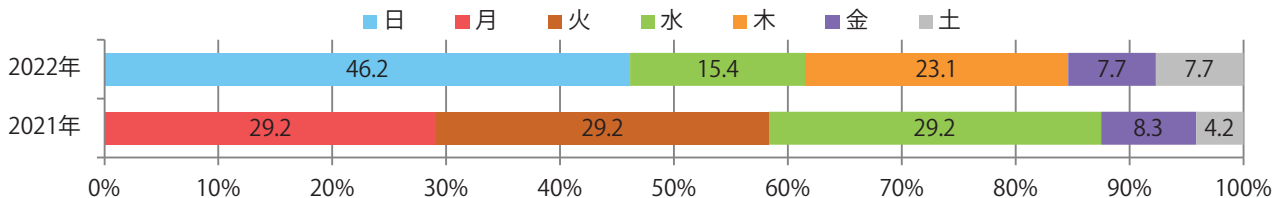

日曜に46%が集中。B3サイズが39%を占める。全て両面フルカラー。

■月別折込枚数（県内7地区平均）

	1月	2月	3月	4月	5月	6月	7月	8月	9月	10月	11月	12月
2022年	3.3	4.4	6.0	2.1	1.9							
2021年	5.1	5.3	8.6	1.0	3.4	0.3	1.1	1.7	4.3	2.0	5.1	2.6
2020年	3.9	2.1	2.0	2.6	0.9	1.9	1.6	3.3	3.3	3.0	2.1	2.4

■地区別折込枚数・前年比

■曜日別構成比（%）

■サイズ別構成比（%）

■色数別構成比（%）

6地区で前年を上回り、平均で23%増。金・土曜に64%が集中。  
B4サイズが大半を占める。両面フルカラーは91%。

■月別折込枚数（県内7地区平均）

■ 年間最多枚数 ■ 年間最少枚数

	1月	2月	3月	4月	5月	6月	7月	8月	9月	10月	11月	12月
2022年	28.1	21.6	27.4	29.9	25.0							
2021年	34.9	21.4	20.3	24.9	20.4	23.3	25.6	17.1	21.9	26.1	28.1	15.0
2020年	36.4	28.6	25.1	20.0	18.7	30.9	29.1	26.0	26.1	29.0	26.0	17.3