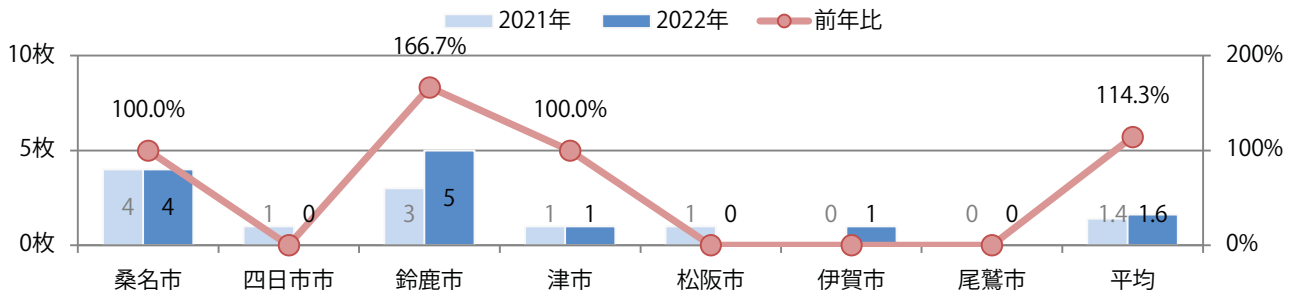

■ 地区別折込枚数・前年比

■ 2021年 ■ 2022年 ● 前年比

■ 曜日別構成比 (%)

■ 日 ■ 月 ■ 火 ■ 水 ■ 木 ■ 金 ■ 土

■ サイズ別構成比 (%)

■ B 1 ■ B 2 ■ B 3 ■ B 4 ■ B 4 未満 ■ 特殊

■ 色数別構成比 (%)

■ 1c/0c ■ 1c/1c ■ 2c/0c ■ 2c/1c ■ 2c/2c ■ 4c/0c ■ 4c/1c ■ 4c/2c ■ 4c/4c

前年比14%増。水・金曜が多い。B3・B4未満のサイズが増えた。  
片面フルカラーと両面フルカラーのみ。

月別折込枚数（県内7地区平均）

年間最多枚数 年間最少枚数

	1月	2月	3月	4月	5月	6月	7月	8月	9月	10月	11月	12月
2022年	1.0	0.7	0.9	1.3	1.6							
2021年	0.6	1.1	1.6	1.4	1.4	1.4	1.1	0.9	0.3	0.3	1.3	1.3
2020年	1.4	1.6	0.7	0.3	0.3	1.3	2.1	1.9	1.9	1.7	1.9	1.6

地区別折込枚数・前年比

曜日別構成比 (%)

サイズ別構成比 (%)

色数別構成比 (%)

日・金曜が多い。B4未満のサイズが56%を占め、他はB4のみ。両面フルカラーは78%。

■月別折込枚数（県内7地区平均）

■ 年間最多枚数 ■ 年間最少枚数

	1月	2月	3月	4月	5月	6月	7月	8月	9月	10月	11月	12月
2022年	1.7	1.9	1.6	2.4	1.3							
2021年	1.7	2.7	2.1	2.4	2.3	3.1	1.9	1.9	1.0	1.6	1.3	1.7
2020年	2.3	2.7	1.3	1.0	1.0	2.7	2.6	2.1	2.1	2.7	3.6	1.4