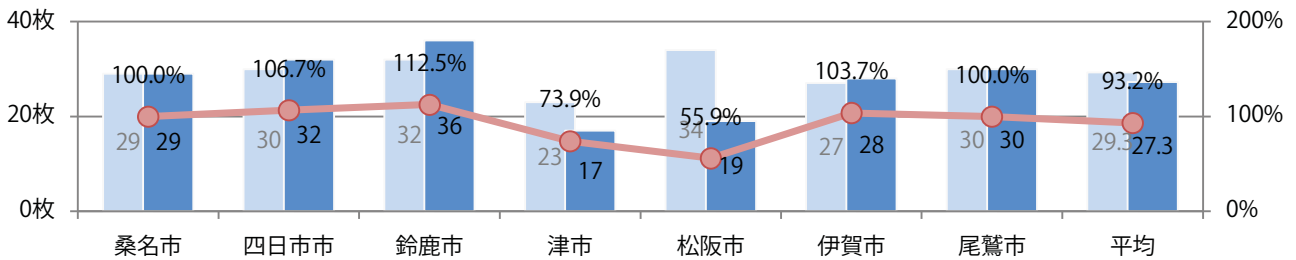

前年比12%増。木曜が最も多く、次いで土曜が多い。B3・B4未満のサイズが増えた。  
両面フルカラーは89%。

■ 月別折込枚数（県内7地区平均）

	1月	2月	3月	4月	5月	6月	7月	8月	9月	10月	11月	12月
2022年	5.9	5.0	5.6	7.1	6.4							
2021年	3.9	4.6	10.6	6.9	5.7	6.4	9.7	7.3	8.1	7.0	7.9	6.0
2020年	4.0	3.9	4.3	2.7	4.3	3.9	6.7	4.3	5.3	6.6	7.0	5.0

■ 地区別折込枚数・前年比

■ 曜日別構成比 (%)

■ サイズ別構成比 (%)

■ 色数別構成比 (%)

火曜が最も多く、次いで水・日曜の順に多い。B2サイズが減った。  
ほとんどが両面フルカラー。

■ 月別折込枚数（県内7地区平均）

■ 年間最多枚数 ■ 年間最少枚数

	1月	2月	3月	4月	5月	6月	7月	8月	9月	10月	11月	12月
2022年	34.9	29.7	35.4	33.0	27.3							
2021年	31.1	27.6	27.4	30.1	29.3	34.1	24.1	19.7	26.4	30.6	42.7	28.1
2020年	24.6	26.9	25.3	22.6	21.7	22.4	24.0	23.1	30.4	24.7	31.0	25.1

■ 地区別折込枚数・前年比

■ 2021年 ■ 2022年 ● 前年比

■ 曜日別構成比 (%)

■ 日 ■ 月 ■ 火 ■ 水 ■ 木 ■ 金 ■ 土

■ サイズ別構成比 (%)

■ B 1 ■ B 2 ■ B 3 ■ B 4 ■ B 4 未満 ■ 特殊

■ 色数別構成比 (%)

■ 1c/0c ■ 1c/1c ■ 2c/0c ■ 2c/1c ■ 2c/2c ■ 4c/0c ■ 4c/1c ■ 4c/2c ■ 4c/4c