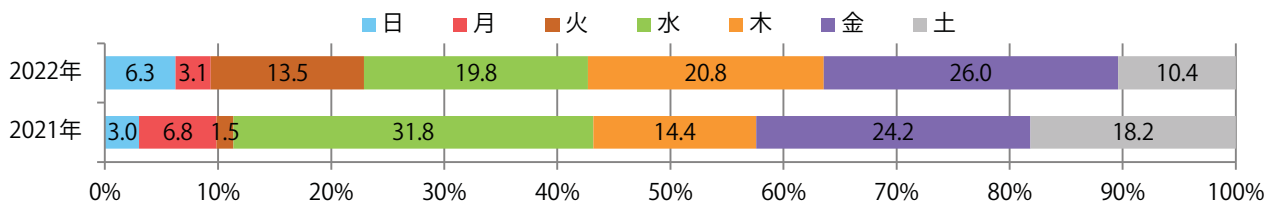

■ 地区別折込枚数・前年比

■ 2021年 ■ 2022年 ● 前年比

■ 曜日別構成比 (%)

■ 日 ■ 月 ■ 火 ■ 水 ■ 木 ■ 金 ■ 土

■ サイズ別構成比 (%)

■ B 1 ■ B 2 ■ B 3 ■ B 4 ■ B 4 未満 ■ 特殊

■ 色数別構成比 (%)

■ 1c/0c ■ 1c/1c ■ 2c/0c ■ 2c/1c ■ 2c/2c ■ 4c/0c ■ 4c/1c ■ 4c/2c ■ 4c/4c

金曜が最も多く、次いで木曜が多い。B3以上の大きいサイズが46%を占める。  
両面フルカラーは95%に上る。

■ 月別折込枚数 (県内7地区平均)

■ 年間最多枚数 ■ 年間最少枚数

	1月	2月	3月	4月	5月	6月	7月	8月	9月	10月	11月	12月
2022年	15.1	11.3	20.0	17.4	13.7							
2021年	19.6	16.7	24.1	18.6	18.9	19.1	14.4	7.9	13.6	17.4	18.9	20.3
2020年	25.0	21.1	18.7	12.9	10.6	18.6	16.9	7.9	17.4	24.7	23.3	28.6

■ 地区別折込枚数・前年比

■ 曜日別構成比 (%)

■ サイズ別構成比 (%)

■ 色数別構成比 (%)

土曜が最も多い。B3・B4未満のサイズが増えた。ほとんどが両面フルカラー。

■月別折込枚数（県内7地区平均）

■ 年間最多枚数 ■ 年間最少枚数

	1月	2月	3月	4月	5月	6月	7月	8月	9月	10月	11月	12月
2022年	7.7	4.1	6.1	7.3	6.6							
2021年	8.7	5.0	7.9	7.0	6.7	5.9	7.0	4.6	4.4	4.4	5.3	6.7
2020年	10.6	9.1	5.9	4.6	2.4	6.9	8.0	6.1	6.3	4.9	6.0	10.9

■地区別折込枚数・前年比

■曜日別構成比（%）

■サイズ別構成比（%）

■色数別構成比（%）

土曜に大半が集中。B3以上、B4未満のサイズが減った。両面フルカラーは95%。

■ 月別折込枚数（県内7地区平均）

■ 年間最多枚数 ■ 年間最少枚数

	1月	2月	3月	4月	5月	6月	7月	8月	9月	10月	11月	12月
2022年	22.7	17.0	23.7	16.6	13.9							
2021年	22.0	18.9	28.9	19.1	19.0	19.7	27.6	20.3	12.1	17.9	18.1	23.7
2020年	25.9	26.6	29.4	7.4	4.4	19.1	21.4	22.7	17.7	21.0	20.9	25.3