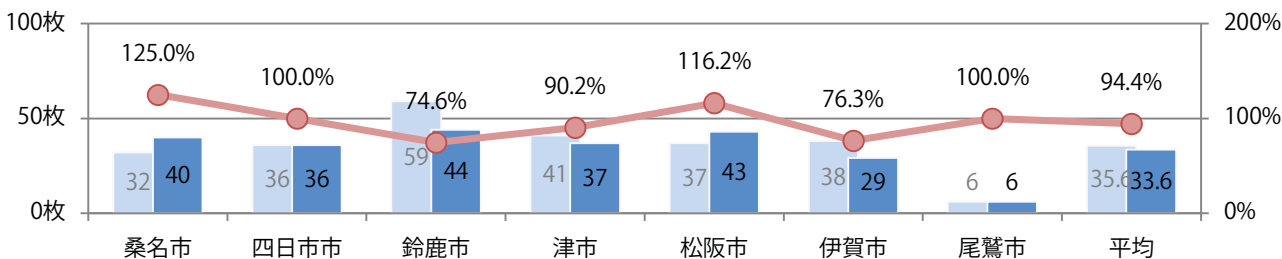

■地区別折込枚数・前年比

■ 2021年 ■ 2022年 ● 前年比

■曜日別構成比（%）

■ 日 ■ 月 ■ 火 ■ 水 ■ 木 ■ 金 ■ 土

■サイズ別構成比（%）

■ B 1 ■ B 2 ■ B 3 ■ B 4 ■ B 4 未満 ■ 特殊

■色数別構成比（%）

■ 1c/0c ■ 1c/1c ■ 2c/0c ■ 2c/1c ■ 2c/2c ■ 4c/0c ■ 4c/1c ■ 4c/2c ■ 4c/4c

火曜が最も多く、次いで土曜が多い。B3サイズが減った。両面フルカラーは82%。

■月別折込枚数（県内7地区平均）

■ 年間最多枚数 ■ 年間最少枚数

	1月	2月	3月	4月	5月	6月	7月	8月	9月	10月	11月	12月
2022年	32.0	34.6	34.9	31.0	33.6							
2021年	36.1	35.0	37.9	37.4	35.6	33.9	41.1	37.3	33.3	33.9	31.9	46.6
2020年	49.6	53.7	49.7	34.7	11.9	31.4	43.0	40.7	35.6	37.7	35.4	48.4

前年比6%増。水曜が最も多く、次いで木・土曜の順に多い。B3以上のサイズが減った。  
両面フルカラーは86%。

月別折込枚数 (県内7地区平均)

年間最多枚数 年間最少枚数

	1月	2月	3月	4月	5月	6月	7月	8月	9月	10月	11月	12月
2022年	9.7	8.1	11.4	14.1	9.1							
2021年	8.4	7.6	12.3	14.6	8.6	9.7	12.7	8.7	11.3	8.4	10.9	13.0
2020年	11.7	8.6	9.0	9.1	2.0	8.0	11.9	7.9	9.0	12.3	11.6	15.7