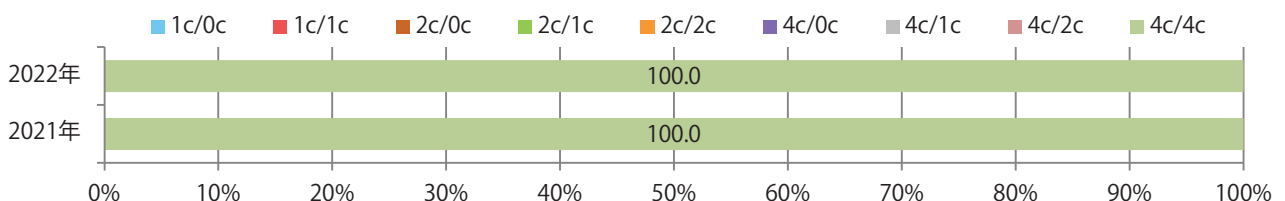

■地区別折込枚数・前年比

■曜日別構成比（%）

■サイズ別構成比（%）

■色数別構成比（%）

6地区で前年を上回り、平均で23%増。金・土曜に64%が集中。  
B4サイズが大半を占める。両面フルカラーは91%。

■月別折込枚数（県内7地区平均）

■ 年間最多枚数 ■ 年間最少枚数

	1月	2月	3月	4月	5月	6月	7月	8月	9月	10月	11月	12月
2022年	28.1	21.6	27.4	29.9	25.0							
2021年	34.9	21.4	20.3	24.9	20.4	23.3	25.6	17.1	21.9	26.1	28.1	15.0
2020年	36.4	28.6	25.1	20.0	18.7	30.9	29.1	26.0	26.1	29.0	26.0	17.3