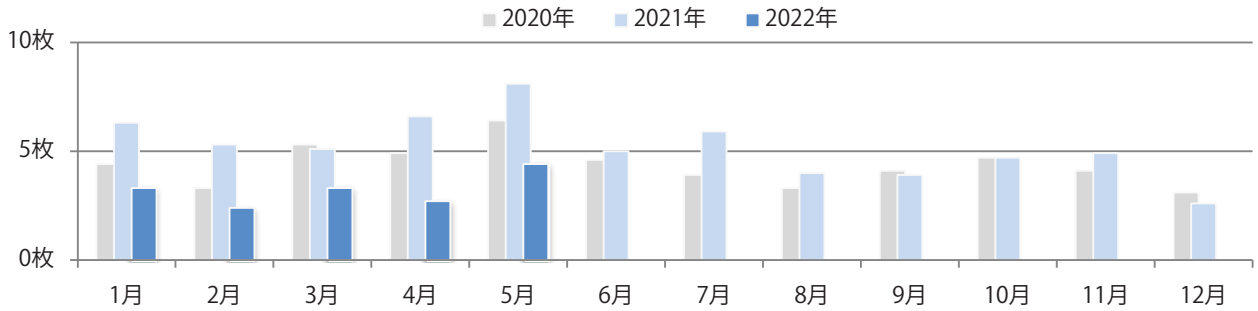

■地区別折込枚数・前年比

■曜日別構成比（%）

■サイズ別構成比（%）

■色数別構成比（%）

前年比30%増。日曜に大半が集中。B3・B4未満のサイズが増えた。  
大半が両面フルカラーで、他は両面1色のみ。

月別折込枚数（県内7地区平均）

年間最多枚数 年間最少枚数

	1月	2月	3月	4月	5月	6月	7月	8月	9月	10月	11月	12月
2022年	4.0	4.0	4.1	5.1	3.9							
2021年	2.3	2.1	2.1	1.9	3.0	2.9	3.1	2.6	2.4	4.0	4.6	4.4
2020年	3.1	2.6	3.0	1.7	2.7	2.7	3.6	2.9	2.9	3.3	2.1	3.7

地区別折込枚数・前年比

2021年 2022年 前年比

曜日別構成比 (%)

日 月 火 水 木 金 土

サイズ別構成比 (%)

B 1 B 2 B 3 B 4 B 4未満 特殊

色数別構成比 (%)

1c/0c 1c/1c 2c/0c 2c/1c 2c/2c 4c/0c 4c/1c 4c/2c 4c/4c

土曜が最も多い。B4未満のサイズが48%を占める。両面フルカラーは81%。

■月別折込枚数（県内7地区平均）

	1月	2月	3月	4月	5月	6月	7月	8月	9月	10月	11月	12月
2022年	3.3	2.4	3.3	2.7	4.4							
2021年	6.3	5.3	5.1	6.6	8.1	5.0	5.9	4.0	3.9	4.7	4.9	2.6
2020年	4.4	3.3	5.3	4.9	6.4	4.6	3.9	3.3	4.1	4.7	4.1	3.1