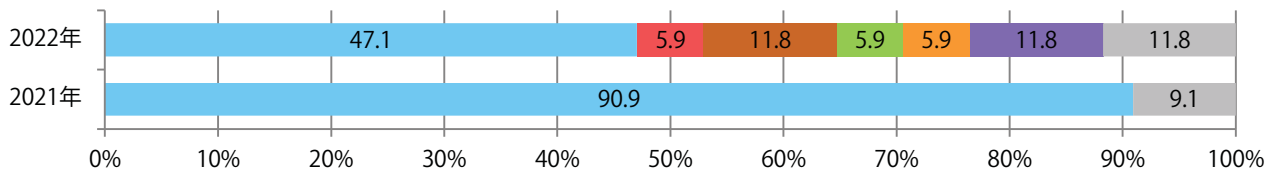

■曜日別構成比 (%)

■ 日 ■ 月 ■ 火 ■ 水 ■ 木 ■ 金 ■ 土