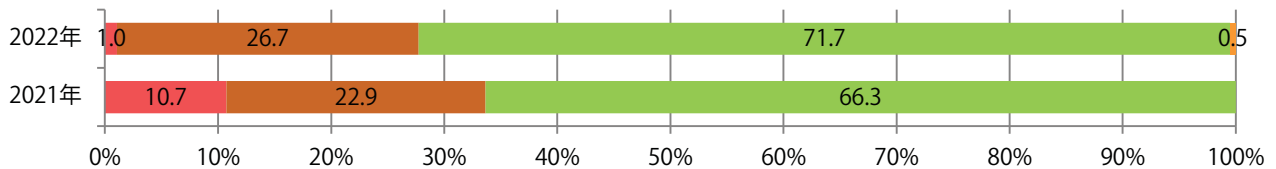

■ 地区別折込枚数・前年比

■ 曜日別構成比 (%)

■ サイズ別構成比 (%)

■ 色数別構成比 (%)

火曜が最も多く、次いで水・日曜の順に多い。B2サイズが減った。  
ほとんどが両面フルカラー。

■ 月別折込枚数（県内7地区平均）

■ 年間最多枚数 ■ 年間最少枚数

	1月	2月	3月	4月	5月	6月	7月	8月	9月	10月	11月	12月
2022年	34.9	29.7	35.4	33.0	27.3							
2021年	31.1	27.6	27.4	30.1	29.3	34.1	24.1	19.7	26.4	30.6	42.7	28.1
2020年	24.6	26.9	25.3	22.6	21.7	22.4	24.0	23.1	30.4	24.7	31.0	25.1

■ 地区別折込枚数・前年比

■ 2021年 ■ 2022年 ● 前年比

■ 曜日別構成比 (%)

■ 日 ■ 月 ■ 火 ■ 水 ■ 木 ■ 金 ■ 土

■ サイズ別構成比 (%)

■ B 1 ■ B 2 ■ B 3 ■ B 4 ■ B 4 未満 ■ 特殊

■ 色数別構成比 (%)

■ 1c/0c ■ 1c/1c ■ 2c/0c ■ 2c/1c ■ 2c/2c ■ 4c/0c ■ 4c/1c ■ 4c/2c ■ 4c/4c

前年比14%増。水・金曜が多い。B3・B4未満のサイズが増えた。  
片面フルカラーと両面フルカラーのみ。

月別折込枚数（県内7地区平均）

年間最多枚数 年間最少枚数

	1月	2月	3月	4月	5月	6月	7月	8月	9月	10月	11月	12月
2022年	1.0	0.7	0.9	1.3	1.6							
2021年	0.6	1.1	1.6	1.4	1.4	1.4	1.1	0.9	0.3	0.3	1.3	1.3
2020年	1.4	1.6	0.7	0.3	0.3	1.3	2.1	1.9	1.9	1.7	1.9	1.6