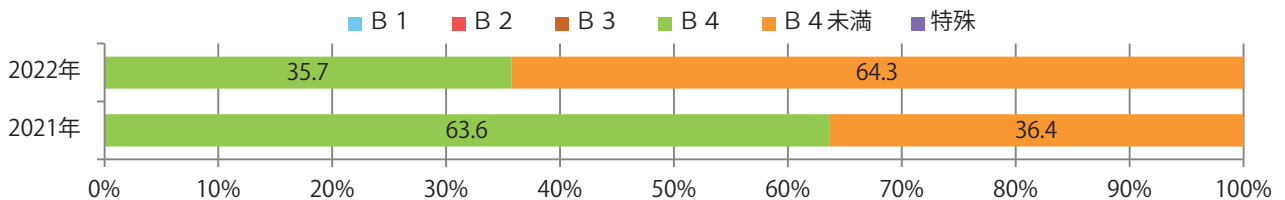

■サイズ別構成比 (%)