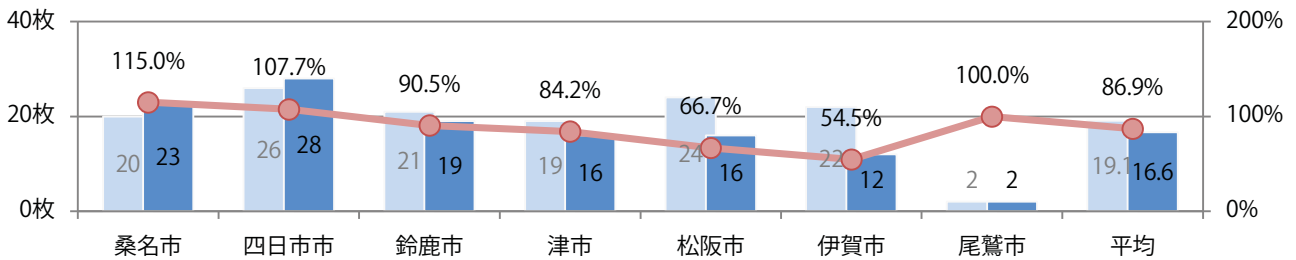

前年比4%増。金曜が最も多い。B4サイズが94%に上る。両面フルカラーは92%。

■ 月別折込枚数（県内7地区平均）

	1月	2月	3月	4月	5月	6月	7月	8月	9月	10月	11月	12月
2022年	7.7	4.1	6.1	7.3								
2021年	8.7	5.0	7.9	7.0	6.7	5.9	7.0	4.6	4.4	4.4	5.3	6.7
2020年	10.6	9.1	5.9	4.6	2.4	6.9	8.0	6.1	6.3	4.9	6.0	10.9

■ 地区別折込枚数・前年比

■ 曜日別構成比 (%)

■ サイズ別構成比 (%)

■ 色数別構成比 (%)

金・土曜の週末に94%が集中。B3以上の大きいサイズが46%を占める。
大半が両面フルカラー。

■ 月別折込枚数（県内7地区平均）

■ 年間最多枚数 ■ 年間最少枚数

	1月	2月	3月	4月	5月	6月	7月	8月	9月	10月	11月	12月
2022年	22.7	17.0	23.7	16.6								
2021年	22.0	18.9	28.9	19.1	19.0	19.7	27.6	20.3	12.1	17.9	18.1	23.7
2020年	25.9	26.6	29.4	7.4	4.4	19.1	21.4	22.7	17.7	21.0	20.9	25.3

■ 地区別折込枚数・前年比

■ 2021年 ■ 2022年 ● 前年比

■ 曜日別構成比 (%)

■ 日 ■ 月 ■ 火 ■ 水 ■ 木 ■ 金 ■ 土

■ サイズ別構成比 (%)

■ B 1 ■ B 2 ■ B 3 ■ B 4 ■ B 4 未満 ■ 特殊

■ 色数別構成比 (%)

■ 1c/0c ■ 1c/1c ■ 2c/0c ■ 2c/1c ■ 2c/2c ■ 4c/0c ■ 4c/1c ■ 4c/2c ■ 4c/4c

水曜に51%が集中。B3サイズが7割を占める。ほとんどが両面フルカラー。

■ 月別折込枚数（県内7地区平均）

■ 年間最多枚数 ■ 年間最少枚数

	1月	2月	3月	4月	5月	6月	7月	8月	9月	10月	11月	12月
2022年	7.0	8.9	10.1	8.4								
2021年	11.0	10.1	15.1	11.6	10.1	10.0	10.0	10.1	9.1	9.1	9.3	12.7
2020年	15.9	14.4	9.7	5.0	2.7	10.7	15.1	12.1	13.7	10.9	12.9	19.7