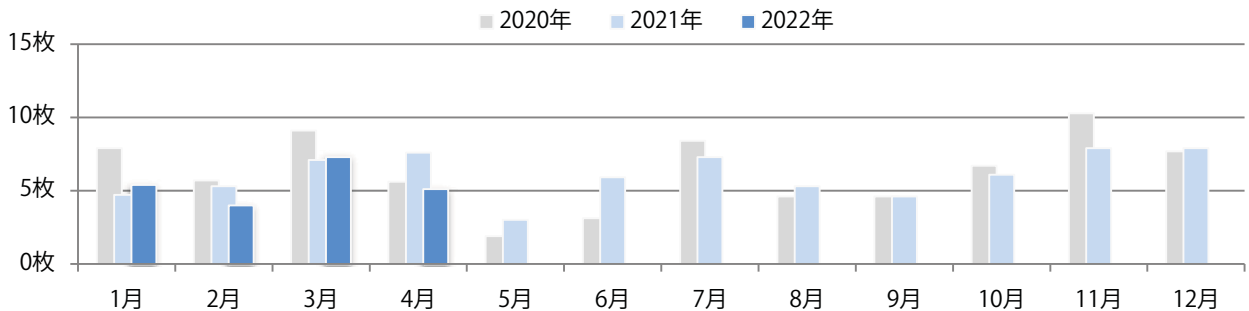

各地区平均で前年比14%増。金曜を中心に木・土曜も多い。B3サイズが増えた。
ほとんどが両面フルカラーで、他は両面2色のみ。

■ 月別折込枚数（県内7地区平均）

■ 年間最多枚数 ■ 年間最少枚数

	1月	2月	3月	4月	5月	6月	7月	8月	9月	10月	11月	12月
2022年	9.3	6.1	8.0	8.0								
2021年	9.4	6.7	8.6	7.0	4.1	6.3	5.1	5.6	5.1	7.3	6.9	5.1
2020年	10.7	8.4	8.4	5.1	4.7	8.1	6.3	6.4	7.6	7.7	7.0	7.6

■ 地区別折込枚数・前年比

■ 2021年 ■ 2022年 ● 前年比

■ 曜日別構成比 (%)

■ 日 ■ 月 ■ 火 ■ 水 ■ 木 ■ 金 ■ 土

■ サイズ別構成比 (%)

■ B 1 ■ B 2 ■ B 3 ■ B 4 ■ B 4 未満 ■ 特殊

■ 色数別構成比 (%)

■ 1c/0c ■ 1c/1c ■ 2c/0c ■ 2c/1c ■ 2c/2c ■ 4c/0c ■ 4c/1c ■ 4c/2c ■ 4c/4c

金・土曜の週末に、92%が集中。B3・B4未満のサイズが減った。
両面フルカラーは86%。

■ 月別折込枚数 (県内7地区平均)

	1月	2月	3月	4月	5月	6月	7月	8月	9月	10月	11月	12月
2022年	5.4	4.0	7.3	5.1								
2021年	4.7	5.3	7.1	7.6	3.0	5.9	7.3	5.3	4.6	6.1	7.9	7.9
2020年	7.9	5.7	9.1	5.6	1.9	3.1	8.4	4.6	4.6	6.7	10.3	7.7