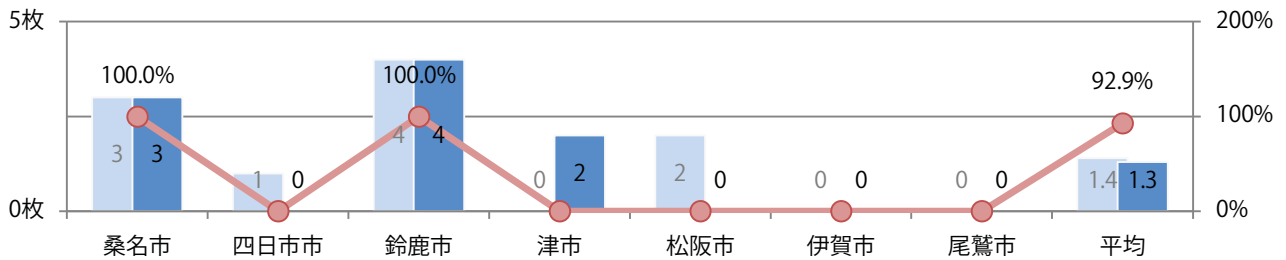

■ 地区別折込枚数・前年比

■ 2021年 ■ 2022年 ● 前年比

■ 曜日別構成比 (%)

■ 日 ■ 月 ■ 火 ■ 水 ■ 木 ■ 金 ■ 土

■ サイズ別構成比 (%)

■ B 1 ■ B 2 ■ B 3 ■ B 4 ■ B 4 未満 ■ 特殊

■ 色数別構成比 (%)

■ 1c/0c ■ 1c/1c ■ 2c/0c ■ 2c/1c ■ 2c/2c ■ 4c/0c ■ 4c/1c ■ 4c/2c ■ 4c/4c

金・土曜の週末に78%が集中。B4未満のサイズが44%を占める。
フルカラー／2色と両面フルカラーのみ。

■月別折込枚数（県内7地区平均）

■ 年間最多枚数 ■ 年間最少枚数

	1月	2月	3月	4月	5月	6月	7月	8月	9月	10月	11月	12月
2022年	1.0	0.7	0.9	1.3								
2021年	0.6	1.1	1.6	1.4	1.4	1.4	1.1	0.9	0.3	0.3	1.3	1.3
2020年	1.4	1.6	0.7	0.3	0.3	1.3	2.1	1.9	1.9	1.7	1.9	1.6

■地区別折込枚数・前年比

■ 2021年 ■ 2022年 ● 前年比

■曜日別構成比（%）

■ 日 ■ 月 ■ 火 ■ 水 ■ 木 ■ 金 ■ 土

■サイズ別構成比（%）

■ B 1 ■ B 2 ■ B 3 ■ B 4 ■ B 4 未満 ■ 特殊

■色数別構成比（%）

■ 1c/0c ■ 1c/1c ■ 2c/0c ■ 2c/1c ■ 2c/2c ■ 4c/0c ■ 4c/1c ■ 4c/2c ■ 4c/4c