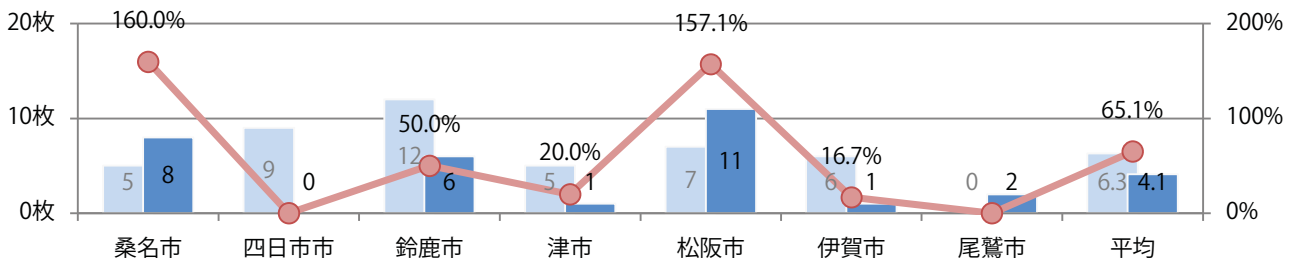

■地区別折込枚数・前年比

■ 2021年 ■ 2022年 ● 前年比