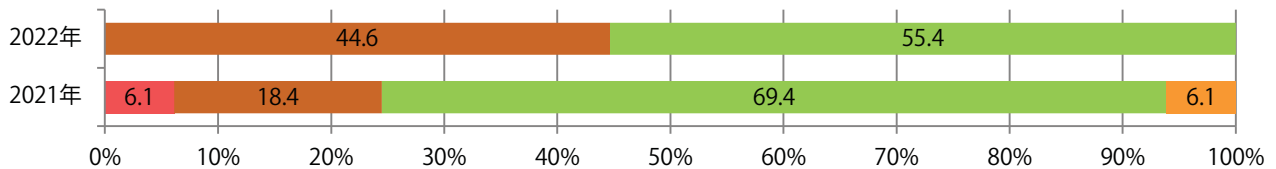

各地区平均で前年比14%増。金曜を中心に木・土曜も多い。B3サイズが増えた。
ほとんどが両面フルカラーで、他は両面2色のみ。

■ 月別折込枚数（県内7地区平均）

■ 年間最多枚数 ■ 年間最少枚数

	1月	2月	3月	4月	5月	6月	7月	8月	9月	10月	11月	12月
2022年	9.3	6.1	8.0	8.0								
2021年	9.4	6.7	8.6	7.0	4.1	6.3	5.1	5.6	5.1	7.3	6.9	5.1
2020年	10.7	8.4	8.4	5.1	4.7	8.1	6.3	6.4	7.6	7.7	7.0	7.6

■ 地区別折込枚数・前年比

■ 2021年 ■ 2022年 ● 前年比

■ 曜日別構成比 (%)

■ 日 ■ 月 ■ 火 ■ 水 ■ 木 ■ 金 ■ 土

■ サイズ別構成比 (%)

■ B 1 ■ B 2 ■ B 3 ■ B 4 ■ B 4 未満 ■ 特殊

■ 色数別構成比 (%)

■ 1c/0c ■ 1c/1c ■ 2c/0c ■ 2c/1c ■ 2c/2c ■ 4c/0c ■ 4c/1c ■ 4c/2c ■ 4c/4c

金・土曜の週末に、92%が集中。B3・B4未満のサイズが減った。
両面フルカラーは86%。

■ 月別折込枚数 (県内7地区平均)

	1月	2月	3月	4月	5月	6月	7月	8月	9月	10月	11月	12月
2022年	5.4	4.0	7.3	5.1								
2021年	4.7	5.3	7.1	7.6	3.0	5.9	7.3	5.3	4.6	6.1	7.9	7.9
2020年	7.9	5.7	9.1	5.6	1.9	3.1	8.4	4.6	4.6	6.7	10.3	7.7