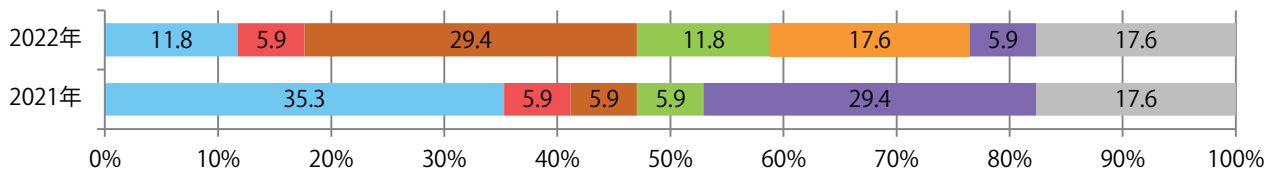

■地区別折込枚数・前年比

■ 2021年 ■ 2022年 ● 前年比

■曜日別構成比（%）

■ 日 ■ 月 ■ 火 ■ 水 ■ 木 ■ 金 ■ 土

■サイズ別構成比（%）

■ B 1 ■ B 2 ■ B 3 ■ B 4 ■ B 4 未満 ■ 特殊

■色数別構成比（%）

■ 1c/0c ■ 1c/1c ■ 2c/0c ■ 2c/1c ■ 2c/2c ■ 4c/0c ■ 4c/1c ■ 4c/2c ■ 4c/4c

各地区で増減はあったが、平均では前年と変わらず。火曜が最も多い。
B4未満のサイズが71%を占め、他はB4のみ。両面フルカラーは65%。

■月別折込枚数（県内7地区平均）

■ 年間最多枚数 ■ 年間最少枚数

	1月	2月	3月	4月	5月	6月	7月	8月	9月	10月	11月	12月
2022年	1.7	1.9	1.6	2.4								
2021年	1.7	2.7	2.1	2.4	2.3	3.1	1.9	1.9	1.0	1.6	1.3	1.7
2020年	2.3	2.7	1.3	1.0	1.0	2.7	2.6	2.1	2.1	2.7	3.6	1.4

■地区別折込枚数・前年比

■ 2021年 ■ 2022年 ● 前年比

■曜日別構成比 (%)

■ 日 ■ 月 ■ 火 ■ 水 ■ 木 ■ 金 ■ 土

■サイズ別構成比 (%)

■ B 1 ■ B 2 ■ B 3 ■ B 4 ■ B 4 未満 ■ 特殊

■色数別構成比 (%)

■ 1c/0c ■ 1c/1c ■ 2c/0c ■ 2c/1c ■ 2c/2c ■ 4c/0c ■ 4c/1c ■ 4c/2c ■ 4c/4c