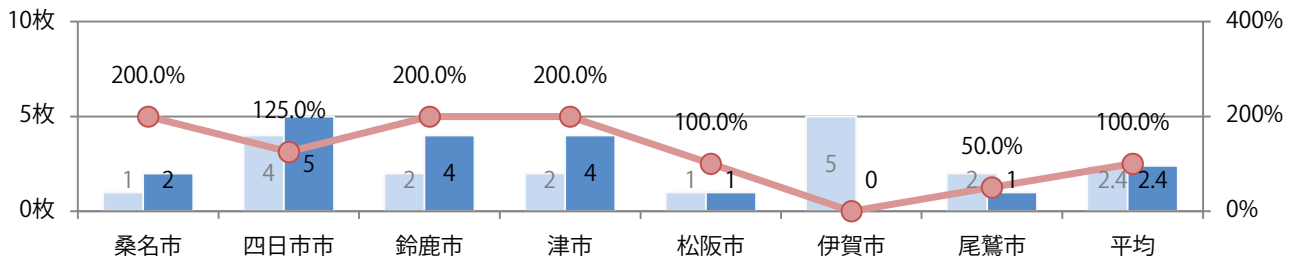

■地区別折込枚数・前年比

■ 2021年 ■ 2022年 ● 前年比

■曜日別構成比（%）

■ 日 ■ 月 ■ 火 ■ 水 ■ 木 ■ 金 ■ 土

■サイズ別構成比（%）

■ B 1 ■ B 2 ■ B 3 ■ B 4 ■ B 4 未満 ■ 特殊

■色数別構成比（%）

■ 1c/0c ■ 1c/1c ■ 2c/0c ■ 2c/1c ■ 2c/2c ■ 4c/0c ■ 4c/1c ■ 4c/2c ■ 4c/4c

各地区で増減はあったが、平均では前年と変わらず。火曜が最も多い。
B4未満のサイズが71%を占め、他はB4のみ。両面フルカラーは65%。

■月別折込枚数（県内7地区平均）

■ 年間最多枚数 ■ 年間最少枚数

	1月	2月	3月	4月	5月	6月	7月	8月	9月	10月	11月	12月
2022年	1.7	1.9	1.6	2.4								
2021年	1.7	2.7	2.1	2.4	2.3	3.1	1.9	1.9	1.0	1.6	1.3	1.7
2020年	2.3	2.7	1.3	1.0	1.0	2.7	2.6	2.1	2.1	2.7	3.6	1.4

■地区別折込枚数・前年比

■ 2021年 ■ 2022年 ● 前年比

■曜日別構成比 (%)

■ 日 ■ 月 ■ 火 ■ 水 ■ 木 ■ 金 ■ 土

■サイズ別構成比 (%)

■ B 1 ■ B 2 ■ B 3 ■ B 4 ■ B 4 未満 ■ 特殊

■色数別構成比 (%)

■ 1c/0c ■ 1c/1c ■ 2c/0c ■ 2c/1c ■ 2c/2c ■ 4c/0c ■ 4c/1c ■ 4c/2c ■ 4c/4c