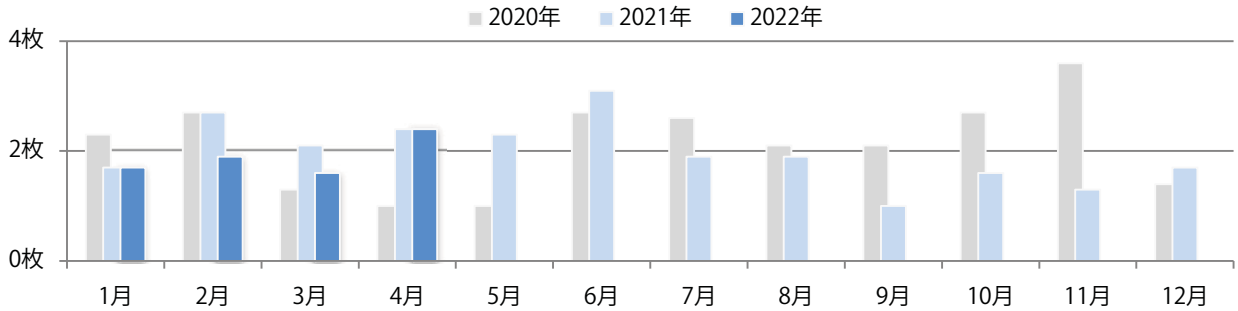

金・土曜の週末に78%が集中。B4未満のサイズが44%を占める。
フルカラー／2色と両面フルカラーのみ。

■月別折込枚数（県内7地区平均）

■ 年間最多枚数 ■ 年間最少枚数

	1月	2月	3月	4月	5月	6月	7月	8月	9月	10月	11月	12月
2022年	1.0	0.7	0.9	1.3								
2021年	0.6	1.1	1.6	1.4	1.4	1.4	1.1	0.9	0.3	0.3	1.3	1.3
2020年	1.4	1.6	0.7	0.3	0.3	1.3	2.1	1.9	1.9	1.7	1.9	1.6

■地区別折込枚数・前年比

■ 2021年 ■ 2022年 ● 前年比

■曜日別構成比（%）

■ 日 ■ 月 ■ 火 ■ 水 ■ 木 ■ 金 ■ 土

■サイズ別構成比（%）

■ B 1 ■ B 2 ■ B 3 ■ B 4 ■ B 4 未満 ■ 特殊

■色数別構成比（%）

■ 1c/0c ■ 1c/1c ■ 2c/0c ■ 2c/1c ■ 2c/2c ■ 4c/0c ■ 4c/1c ■ 4c/2c ■ 4c/4c

各地区で増減はあったが、平均では前年と変わらず。火曜が最も多い。
B4未満のサイズが71%を占め、他はB4のみ。両面フルカラーは65%。

■月別折込枚数（県内7地区平均）

■ 年間最多枚数 ■ 年間最少枚数

	1月	2月	3月	4月	5月	6月	7月	8月	9月	10月	11月	12月
2022年	1.7	1.9	1.6	2.4								
2021年	1.7	2.7	2.1	2.4	2.3	3.1	1.9	1.9	1.0	1.6	1.3	1.7
2020年	2.3	2.7	1.3	1.0	1.0	2.7	2.6	2.1	2.1	2.7	3.6	1.4