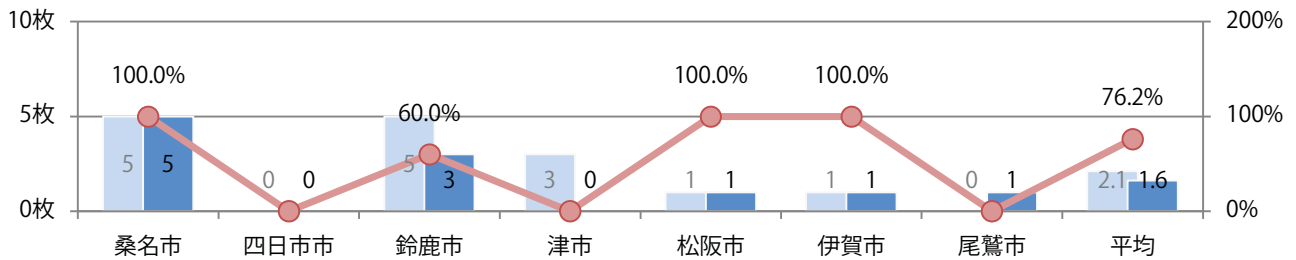

金・土曜の週末に、92%が集中。B3・B4未満のサイズが減った。
両面フルカラーは86%。

■ 月別折込枚数 (県内7地区平均)

	1月	2月	3月	4月	5月	6月	7月	8月	9月	10月	11月	12月
2022年	5.4	4.0	7.3	5.1								
2021年	4.7	5.3	7.1	7.6	3.0	5.9	7.3	5.3	4.6	6.1	7.9	7.9
2020年	7.9	5.7	9.1	5.6	1.9	3.1	8.4	4.6	4.6	6.7	10.3	7.7

■ 地区別折込枚数・前年比

■ 曜日別構成比 (%)

■ サイズ別構成比 (%)

■ 色数別構成比 (%)

木曜に大半が集中。B4サイズが減った。両面フルカラーは82%を占め、他は片面1色のみ。

■ 月別折込枚数 (県内7地区平均)

■ 年間最多枚数 ■ 年間最少枚数

	1月	2月	3月	4月	5月	6月	7月	8月	9月	10月	11月	12月
2022年	2.1	0.7	2.0	1.6								
2021年	2.3	0.9	2.4	2.1	1.3	1.4	1.6	1.4	0.4	0.9	1.7	2.7
2020年	1.6	1.6	1.4	1.4	0.7	0.7	0.6	1.3	0.7	1.1	2.0	2.3

■ 地区別折込枚数・前年比

■ 2021年 ■ 2022年 ● 前年比

■ 曜日別構成比 (%)

■ 日 ■ 月 ■ 火 ■ 水 ■ 木 ■ 金 ■ 土

■ サイズ別構成比 (%)

■ B 1 ■ B 2 ■ B 3 ■ B 4 ■ B 4 未満 ■ 特殊

■ 色数別構成比 (%)

■ 1c/0c ■ 1c/1c ■ 2c/0c ■ 2c/1c ■ 2c/2c ■ 4c/0c ■ 4c/1c ■ 4c/2c ■ 4c/4c