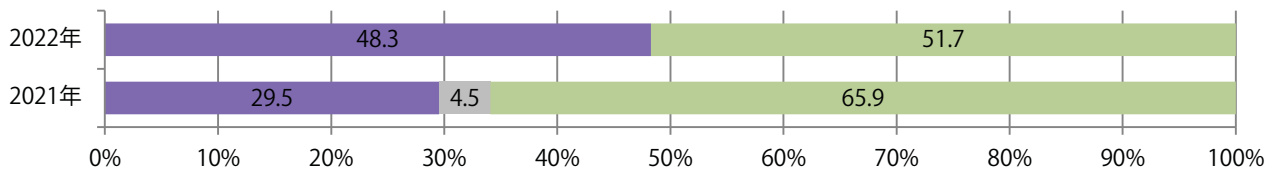

■地区別折込枚数・前年比

■ 2021年 ■ 2022年 ● 前年比

■曜日別構成比（%）

■ 日 ■ 月 ■ 火 ■ 水 ■ 木 ■ 金 ■ 土

■サイズ別構成比（%）

■ B1 ■ B2 ■ B3 ■ B4 ■ B4未満 ■ 特殊

■色数別構成比（%）

■ 1c/0c ■ 1c/1c ■ 2c/0c ■ 2c/1c ■ 2c/2c ■ 4c/0c ■ 4c/1c ■ 4c/2c ■ 4c/4c

四日市の増加が目立つ。金曜に53%が集中。B4サイズが大半を占め、他はB3のみ。
全て両面フルカラー。

■月別折込枚数（県内7地区平均）

■ 年間最多枚数 ■ 年間最少枚数

	1月	2月	3月	4月	5月	6月	7月	8月	9月	10月	11月	12月
2022年	0.4	0.4	0.6	2.1								
2021年	0.4	0.0	1.0	1.0	0.3	0.4	0.1	1.1	0.1	0.4	0.3	1.0
2020年	1.1	1.1	1.3	0.3	0.4	0.3	1.9	0.6	0.3	0.4	0.4	1.6