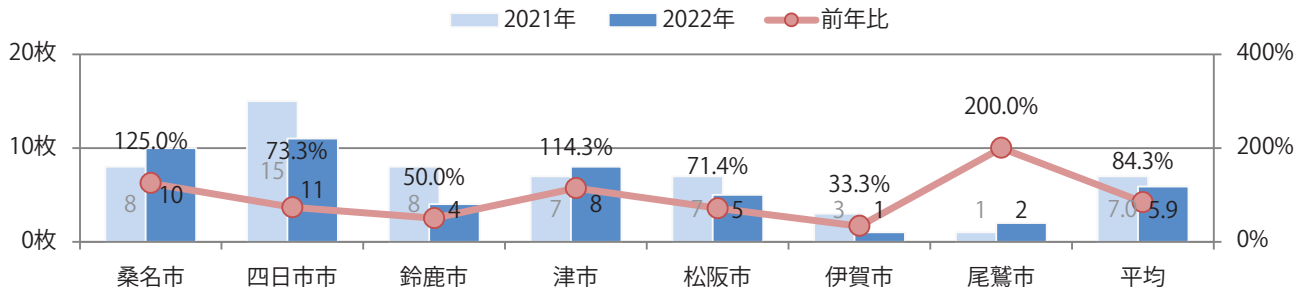

■地区別折込枚数・前年比

■曜日別構成比（%）

■サイズ別構成比（%）

■色数別構成比（%）

前年比20%増。金・土曜の週末に77%が集中。B4サイズが大半を占める。
両面フルカラーは91%。

■月別折込枚数（県内7地区平均）

■ 年間最多枚数 ■ 年間最少枚数

	1月	2月	3月	4月	5月	6月	7月	8月	9月	10月	11月	12月
2022年	28.1	21.6	27.4	29.9								
2021年	34.9	21.4	20.3	24.9	20.4	23.3	25.6	17.1	21.9	26.1	28.1	15.0
2020年	36.4	28.6	25.1	20.0	18.7	30.9	29.1	26.0	26.1	29.0	26.0	17.3

■地区別折込枚数・前年比

■曜日別構成比（%）

■サイズ別構成比（%）

■色数別構成比（%）

月曜に34%が集中。B4サイズが88%に上る。大半が両面フルカラー。

■月別折込枚数（県内7地区平均）

	1月	2月	3月	4月	5月	6月	7月	8月	9月	10月	11月	12月
2022年	13.7	15.7	19.7	5.9								
2021年	13.0	17.6	24.0	7.0	7.0	16.1	18.3	2.6	4.3	6.7	13.0	7.7
2020年	15.0	22.7	21.7	7.3	5.9	14.4	15.9	3.9	5.9	6.6	14.1	7.6

■地区別折込枚数・前年比

■曜日別構成比 (%)

■サイズ別構成比 (%)

■色数別構成比 (%)

金曜に58%が集中。B4サイズが92%に上る。全て両面フルカラー。

■月別折込枚数（県内7地区平均）

	1月	2月	3月	4月	5月	6月	7月	8月	9月	10月	11月	12月
2022年	2.3	2.3	3.0	1.7								
2021年	2.0	1.7	2.3	1.9	1.1	1.6	2.6	1.7	1.4	1.3	1.6	1.1
2020年	1.7	2.3	1.7	1.4	1.3	1.9	1.6	1.4	1.1	1.9	1.1	1.4