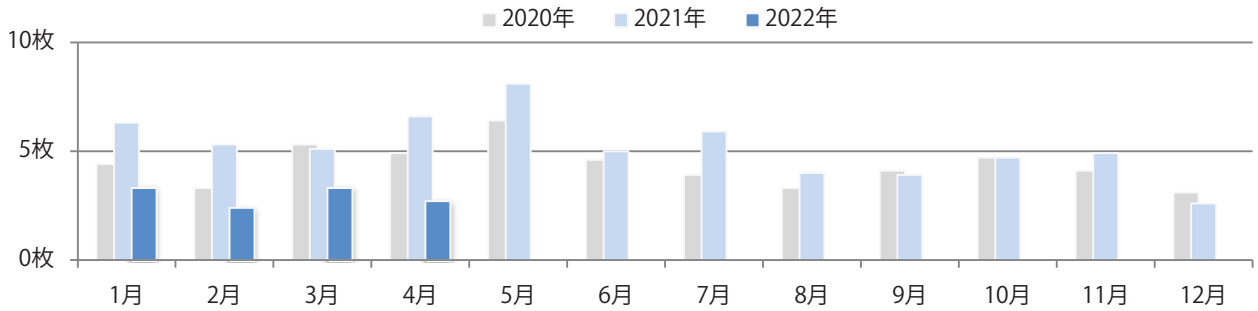

桑名・四日市の増加が目立つ。日曜に47%が集中。B4サイズが86%を占め、他はB4未満のみ。ほとんどが両面フルカラー。

■月別折込枚数（県内7地区平均）

	1月	2月	3月	4月	5月	6月	7月	8月	9月	10月	11月	12月
2022年	4.0	4.0	4.1	5.1								
2021年	2.3	2.1	2.1	1.9	3.0	2.9	3.1	2.6	2.4	4.0	4.6	4.4
2020年	3.1	2.6	3.0	1.7	2.7	2.7	3.6	2.9	2.9	3.3	2.1	3.7

■地区別折込枚数・前年比

■曜日別構成比 (%)

■サイズ別構成比 (%)

■色数別構成比 (%)

金曜が最も多い。B4未満のサイズが53%を占め、他はB4のみ。両面フルカラーは68%。

■月別折込枚数（県内7地区平均）

	1月	2月	3月	4月	5月	6月	7月	8月	9月	10月	11月	12月
2022年	3.3	2.4	3.3	2.7								
2021年	6.3	5.3	5.1	6.6	8.1	5.0	5.9	4.0	3.9	4.7	4.9	2.6
2020年	4.4	3.3	5.3	4.9	6.4	4.6	3.9	3.3	4.1	4.7	4.1	3.1

■地区別折込枚数・前年比

■曜日別構成比（%）

■サイズ別構成比（%）

■色数別構成比（%）

金曜が最も多く、次いで土・火曜の順に多い。B4サイズが92%に上る。
両面フルカラーは77%。

■月別折込枚数（県内7地区平均）

	1月	2月	3月	4月	5月	6月	7月	8月	9月	10月	11月	12月
2022年	4.1	1.1	3.6	3.7								
2021年	3.7	1.9	3.3	4.0	2.4	3.3	2.1	0.7	2.0	4.9	2.4	0.4
2020年	7.6	6.0	3.1	1.7	1.6	2.6	4.4	2.4	3.7	3.7	1.9	0.3