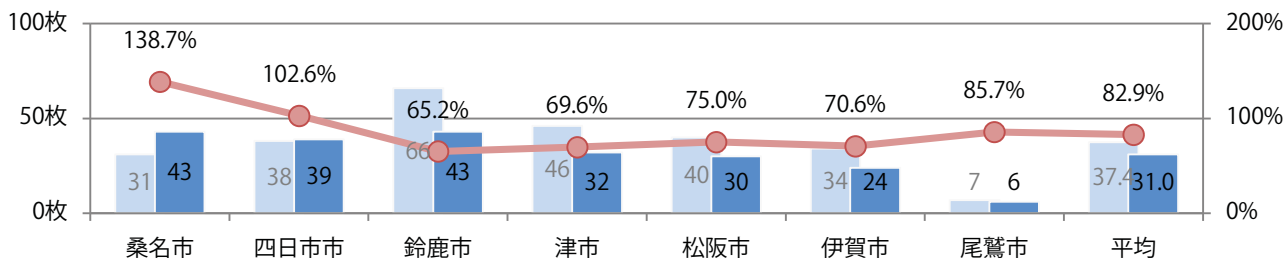

地区別折込枚数・前年比

2021年 2022年 前年比

曜日別構成比 (%)

日 月 火 水 木 金 土

サイズ別構成比 (%)

B 1 B 2 B 3 B 4 B 4未済 特殊

色数別構成比 (%)

1c/0c 1c/1c 2c/0c 2c/1c 2c/2c 4c/0c 4c/1c 4c/2c 4c/4c

土曜が最も多く、次いで火・金曜の順に多い。B2・B4サイズが増えた。
両面フルカラーは8割を占める。

月別折込枚数（県内7地区平均）

■ 年間最多枚数 ■ 年間最少枚数

	1月	2月	3月	4月	5月	6月	7月	8月	9月	10月	11月	12月
2022年	32.0	34.6	34.9	31.0								
2021年	36.1	35.0	37.9	37.4	35.6	33.9	41.1	37.3	33.3	33.9	31.9	46.6
2020年	49.6	53.7	49.7	34.7	11.9	31.4	43.0	40.7	35.6	37.7	35.4	48.4

地区別折込枚数・前年比

■ 2021年 ■ 2022年 ● 前年比

曜日別構成比 (%)

■ 日 ■ 月 ■ 火 ■ 水 ■ 木 ■ 金 ■ 土

サイズ別構成比 (%)

■ B1 ■ B2 ■ B3 ■ B4 ■ B4未満 ■ 特殊

色数別構成比 (%)

■ 1c/0c ■ 1c/1c ■ 2c/0c ■ 2c/1c ■ 2c/2c ■ 4c/0c ■ 4c/1c ■ 4c/2c ■ 4c/4c

木曜が最も多い。B3以上の大きいサイズが61%を占める。両面フルカラーは86%。

■ 月別折込枚数（県内7地区平均）

■ 年間最多枚数 ■ 年間最少枚数

	1月	2月	3月	4月	5月	6月	7月	8月	9月	10月	11月	12月
2022年	9.7	8.1	11.4	14.1								
2021年	8.4	7.6	12.3	14.6	8.6	9.7	12.7	8.7	11.3	8.4	10.9	13.0
2020年	11.7	8.6	9.0	9.1	2.0	8.0	11.9	7.9	9.0	12.3	11.6	15.7