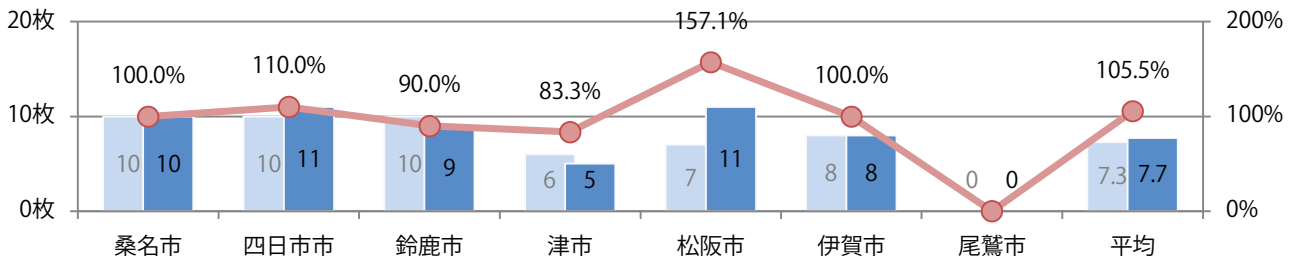

■地区別折込枚数・前年比

■ 2021年 ■ 2022年 ● 前年比