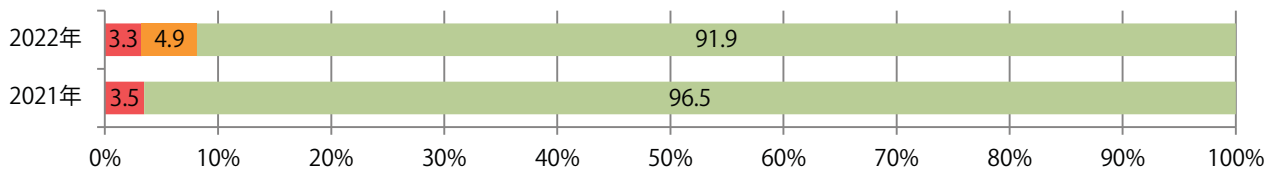

■地区別折込枚数・前年比

■曜日別構成比 (%)

■サイズ別構成比 (%)

■色数別構成比 (%)

前年比7%増。金曜に半数以上が集中。B3以上の大きいサイズが46%を占める。大半が両面フルカラー。

月別折込枚数（県内7地区平均）

年間最多枚数 年間最少枚数

	1月	2月	3月	4月	5月	6月	7月	8月	9月	10月	11月	12月
2022年	11.4	13.0	16.0	17.6								
2021年	13.9	13.7	19.4	16.4	12.6	13.4	18.0	12.9	14.4	15.6	15.0	19.4
2020年	17.4	17.3	18.0	8.9	1.7	13.7	17.3	15.0	16.9	16.6	13.7	21.0

地区別折込枚数・前年比

2021年 2022年 前年比

曜日別構成比 (%)

日 月 火 水 木 金 土

サイズ別構成比 (%)

B 1 B 2 B 3 B 4 B 4未済 特殊

色数別構成比 (%)

1c/0c 1c/1c 2c/0c 2c/1c 2c/2c 4c/0c 4c/1c 4c/2c 4c/4c

土曜が最も多く、次いで火・金曜の順に多い。B2・B4サイズが増えた。
両面フルカラーは8割を占める。

月別折込枚数（県内7地区平均）

■ 年間最多枚数 ■ 年間最少枚数

	1月	2月	3月	4月	5月	6月	7月	8月	9月	10月	11月	12月
2022年	32.0	34.6	34.9	31.0								
2021年	36.1	35.0	37.9	37.4	35.6	33.9	41.1	37.3	33.3	33.9	31.9	46.6
2020年	49.6	53.7	49.7	34.7	11.9	31.4	43.0	40.7	35.6	37.7	35.4	48.4