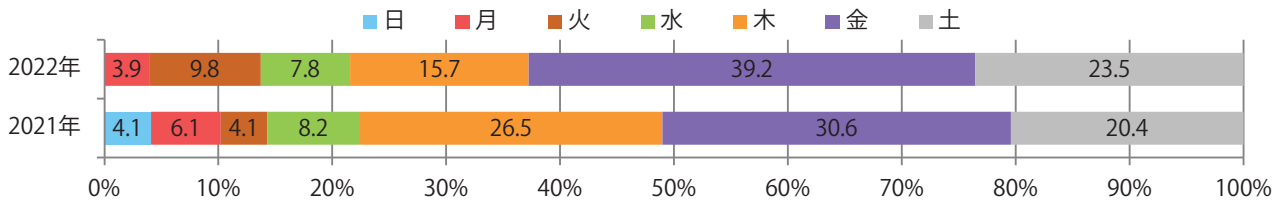

■ 地区別折込枚数・前年比

■ 2021年 ■ 2022年 ● 前年比

■ 曜日別構成比 (%)

■ 日 ■ 月 ■ 火 ■ 水 ■ 木 ■ 金 ■ 土

■ サイズ別構成比 (%)

■ B 1 ■ B 2 ■ B 3 ■ B 4 ■ B 4未済 ■ 特殊

■ 色数別構成比 (%)

■ 1c/0c ■ 1c/1c ■ 2c/0c ■ 2c/1c ■ 2c/2c ■ 4c/0c ■ 4c/1c ■ 4c/2c ■ 4c/4c

前年比4%増。金曜が最も多い。B4サイズが94%に上る。両面フルカラーは92%。

■ 月別折込枚数（県内7地区平均）

	1月	2月	3月	4月	5月	6月	7月	8月	9月	10月	11月	12月
2022年	7.7	4.1	6.1	7.3								
2021年	8.7	5.0	7.9	7.0	6.7	5.9	7.0	4.6	4.4	4.4	5.3	6.7
2020年	10.6	9.1	5.9	4.6	2.4	6.9	8.0	6.1	6.3	4.9	6.0	10.9

■ 地区別折込枚数・前年比

■ 曜日別構成比 (%)

■ サイズ別構成比 (%)

■ 色数別構成比 (%)

金・土曜の週末に94%が集中。B3以上の大きいサイズが46%を占める。
大半が両面フルカラー。

■ 月別折込枚数（県内7地区平均）

■ 年間最多枚数 ■ 年間最少枚数

	1月	2月	3月	4月	5月	6月	7月	8月	9月	10月	11月	12月
2022年	22.7	17.0	23.7	16.6								
2021年	22.0	18.9	28.9	19.1	19.0	19.7	27.6	20.3	12.1	17.9	18.1	23.7
2020年	25.9	26.6	29.4	7.4	4.4	19.1	21.4	22.7	17.7	21.0	20.9	25.3