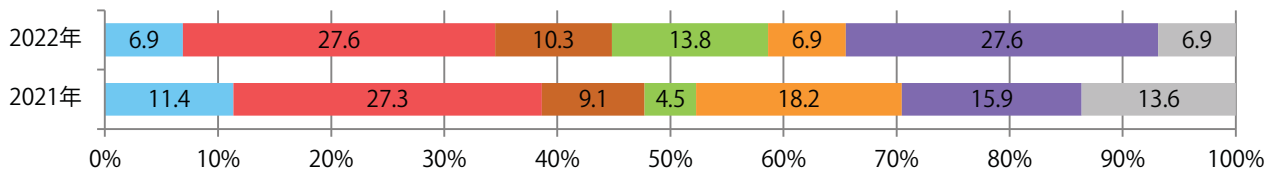

■地区別折込枚数・前年比

■曜日別構成比（%）

■サイズ別構成比（%）

■色数別構成比（%）

金曜が最も多く、次いで土・火曜の順に多い。B4サイズが92%に上る。
両面フルカラーは77%。

■月別折込枚数（県内7地区平均）

	1月	2月	3月	4月	5月	6月	7月	8月	9月	10月	11月	12月
2022年	4.1	1.1	3.6	3.7								
2021年	3.7	1.9	3.3	4.0	2.4	3.3	2.1	0.7	2.0	4.9	2.4	0.4
2020年	7.6	6.0	3.1	1.7	1.6	2.6	4.4	2.4	3.7	3.7	1.9	0.3

■地区別折込枚数・前年比

■曜日別構成比（%）

■サイズ別構成比（%）

■色数別構成比（%）

月・金曜が多い。B4サイズが83%を占める。片面フルカラーと両面フルカラーのみ。

■月別折込枚数（県内7地区平均）

■ 年間最多枚数 ■ 年間最少枚数

	1月	2月	3月	4月	5月	6月	7月	8月	9月	10月	11月	12月
2022年	6.9	4.9	2.6	4.1								
2021年	5.9	4.3	5.3	6.3	5.6	6.6	8.9	9.9	5.1	7.0	6.6	9.3
2020年	11.3	11.1	3.3	0.0	0.0	6.1	10.1	9.1	7.7	6.3	7.1	8.9

■地区別折込枚数・前年比

■ 2021年 ■ 2022年 ● 前年比

■曜日別構成比（%）

■ 日 ■ 月 ■ 火 ■ 水 ■ 木 ■ 金 ■ 土

■サイズ別構成比（%）

■ B1 ■ B2 ■ B3 ■ B4 ■ B4未満 ■ 特殊

■色数別構成比（%）

■ 1c/0c ■ 1c/1c ■ 2c/0c ■ 2c/1c ■ 2c/2c ■ 4c/0c ■ 4c/1c ■ 4c/2c ■ 4c/4c