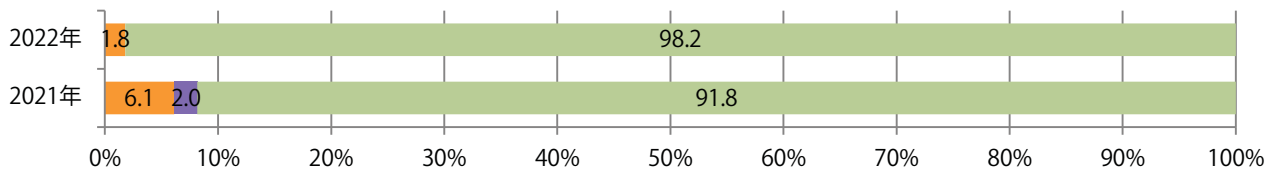

各地区平均で前年比14%増。金曜を中心に木・土曜も多い。B3サイズが増えた。
ほとんどが両面フルカラーで、他は両面2色のみ。

■ 月別折込枚数（県内7地区平均）

■ 年間最多枚数 ■ 年間最少枚数

	1月	2月	3月	4月	5月	6月	7月	8月	9月	10月	11月	12月
2022年	9.3	6.1	8.0	8.0								
2021年	9.4	6.7	8.6	7.0	4.1	6.3	5.1	5.6	5.1	7.3	6.9	5.1
2020年	10.7	8.4	8.4	5.1	4.7	8.1	6.3	6.4	7.6	7.7	7.0	7.6

■ 地区別折込枚数・前年比

■ 2021年 ■ 2022年 ● 前年比

■ 曜日別構成比 (%)

■ 日 ■ 月 ■ 火 ■ 水 ■ 木 ■ 金 ■ 土

■ サイズ別構成比 (%)

■ B 1 ■ B 2 ■ B 3 ■ B 4 ■ B 4 未満 ■ 特殊

■ 色数別構成比 (%)

■ 1c/0c ■ 1c/1c ■ 2c/0c ■ 2c/1c ■ 2c/2c ■ 4c/0c ■ 4c/1c ■ 4c/2c ■ 4c/4c

金・土曜の週末に、92%が集中。B3・B4未満のサイズが減った。
両面フルカラーは86%。

■ 月別折込枚数 (県内7地区平均)

	1月	2月	3月	4月	5月	6月	7月	8月	9月	10月	11月	12月
2022年	5.4	4.0	7.3	5.1								
2021年	4.7	5.3	7.1	7.6	3.0	5.9	7.3	5.3	4.6	6.1	7.9	7.9
2020年	7.9	5.7	9.1	5.6	1.9	3.1	8.4	4.6	4.6	6.7	10.3	7.7