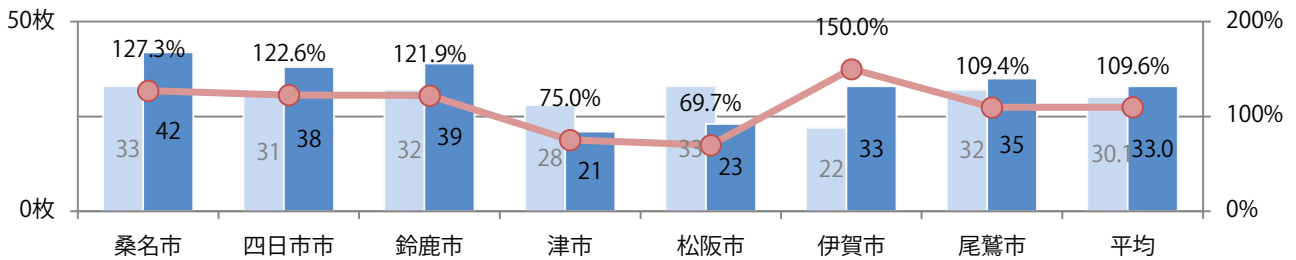

前年比3%増。木曜が最も多い。B4以下のサイズが増えた。
両面フルカラーは82%を占める。

■ 月別折込枚数（県内7地区平均）

	1月	2月	3月	4月	5月	6月	7月	8月	9月	10月	11月	12月
2022年	5.9	5.0	5.6	7.1								
2021年	3.9	4.6	10.6	6.9	5.7	6.4	9.7	7.3	8.1	7.0	7.9	6.0
2020年	4.0	3.9	4.3	2.7	4.3	3.9	6.7	4.3	5.3	6.6	7.0	5.0

■ 地区別折込枚数・前年比

■ 曜日別構成比 (%)

■ サイズ別構成比 (%)

■ 色数別構成比 (%)

5地区で前年を上回り、平均10%増。火曜が最も多く、次いで水・木曜の順に多い。
B2・B4サイズが増えた。ほとんどが両面フルカラー。

■ 月別折込枚数（県内7地区平均）

■ 年間最多枚数 ■ 年間最少枚数

	1月	2月	3月	4月	5月	6月	7月	8月	9月	10月	11月	12月
2022年	34.9	29.7	35.4	33.0								
2021年	31.1	27.6	27.4	30.1	29.3	34.1	24.1	19.7	26.4	30.6	42.7	28.1
2020年	24.6	26.9	25.3	22.6	21.7	22.4	24.0	23.1	30.4	24.7	31.0	25.1

■ 地区別折込枚数・前年比

■ 2021年 ■ 2022年 ● 前年比

■ 曜日別構成比 (%)

■ 日 ■ 月 ■ 火 ■ 水 ■ 木 ■ 金 ■ 土

■ サイズ別構成比 (%)

■ B 1 ■ B 2 ■ B 3 ■ B 4 ■ B 4 未満 ■ 特殊

■ 色数別構成比 (%)

■ 1c/0c ■ 1c/1c ■ 2c/0c ■ 2c/1c ■ 2c/2c ■ 4c/0c ■ 4c/1c ■ 4c/2c ■ 4c/4c

金・土曜の週末に78%が集中。B4未満のサイズが44%を占める。
フルカラー／2色と両面フルカラーのみ。

■月別折込枚数（県内7地区平均）

■ 年間最多枚数 ■ 年間最少枚数

	1月	2月	3月	4月	5月	6月	7月	8月	9月	10月	11月	12月
2022年	1.0	0.7	0.9	1.3								
2021年	0.6	1.1	1.6	1.4	1.4	1.4	1.1	0.9	0.3	0.3	1.3	1.3
2020年	1.4	1.6	0.7	0.3	0.3	1.3	2.1	1.9	1.9	1.7	1.9	1.6