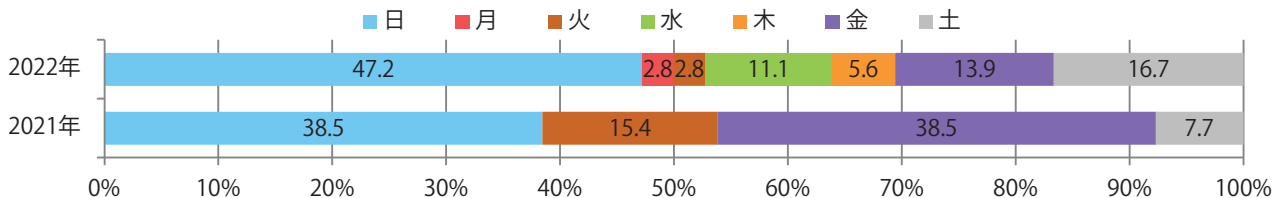

■地区別折込枚数・前年比

■ 2021年 ■ 2022年 ● 前年比

■曜日別構成比（%）

■ 日 ■ 月 ■ 火 ■ 水 ■ 木 ■ 金 ■ 土

■サイズ別構成比（%）

■ B 1 ■ B 2 ■ B 3 ■ B 4 ■ B 4 未満 ■ 特殊

■色数別構成比（%）

■ 1c/0c ■ 1c/1c ■ 2c/0c ■ 2c/1c ■ 2c/2c ■ 4c/0c ■ 4c/1c ■ 4c/2c ■ 4c/4c

桑名・四日市の増加が目立つ。日曜に47%が集中。B4サイズが86%を占め、他はB4未満のみ。ほとんどが両面フルカラー。

■月別折込枚数（県内7地区平均）

	1月	2月	3月	4月	5月	6月	7月	8月	9月	10月	11月	12月
2022年	4.0	4.0	4.1	5.1								
2021年	2.3	2.1	2.1	1.9	3.0	2.9	3.1	2.6	2.4	4.0	4.6	4.4
2020年	3.1	2.6	3.0	1.7	2.7	2.7	3.6	2.9	2.9	3.3	2.1	3.7

■地区別折込枚数・前年比

■曜日別構成比 (%)

■サイズ別構成比 (%)

■色数別構成比 (%)

金曜が最も多い。B4未満のサイズが53%を占め、他はB4のみ。両面フルカラーは68%。

■月別折込枚数（県内7地区平均）

	1月	2月	3月	4月	5月	6月	7月	8月	9月	10月	11月	12月
2022年	3.3	2.4	3.3	2.7								
2021年	6.3	5.3	5.1	6.6	8.1	5.0	5.9	4.0	3.9	4.7	4.9	2.6
2020年	4.4	3.3	5.3	4.9	6.4	4.6	3.9	3.3	4.1	4.7	4.1	3.1