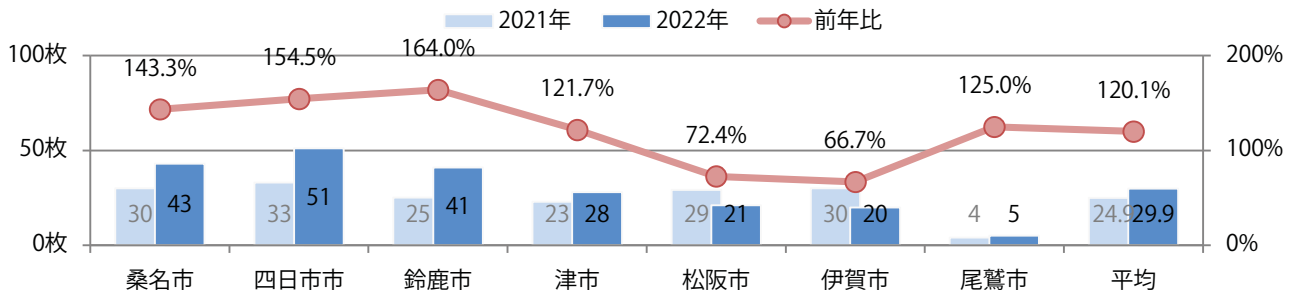

6地区で前年を超え、平均で倍以上になった。日曜に47%が集中。
B4サイズが増えた。両面フルカラーは93%。

■月別折込枚数（県内7地区平均）

■ 年間最多枚数 ■ 年間最少枚数

	1月	2月	3月	4月	5月	6月	7月	8月	9月	10月	11月	12月
2022年	3.3	4.4	6.0	2.1								
2021年	5.1	5.3	8.6	1.0	3.4	0.3	1.1	1.7	4.3	2.0	5.1	2.6
2020年	3.9	2.1	2.0	2.6	0.9	1.9	1.6	3.3	3.3	3.0	2.1	2.4

■地区別折込枚数・前年比

■曜日別構成比（%）

■サイズ別構成比（%）

■色数別構成比（%）

前年比20%増。金・土曜の週末に77%が集中。B4サイズが大半を占める。
両面フルカラーは91%。

■月別折込枚数（県内7地区平均）

■ 年間最多枚数 ■ 年間最少枚数

	1月	2月	3月	4月	5月	6月	7月	8月	9月	10月	11月	12月
2022年	28.1	21.6	27.4	29.9								
2021年	34.9	21.4	20.3	24.9	20.4	23.3	25.6	17.1	21.9	26.1	28.1	15.0
2020年	36.4	28.6	25.1	20.0	18.7	30.9	29.1	26.0	26.1	29.0	26.0	17.3

■地区別折込枚数・前年比

■曜日別構成比（%）

■サイズ別構成比（%）

■色数別構成比（%）

月曜に34%が集中。B4サイズが88%に上る。大半が両面フルカラー。

■月別折込枚数（県内7地区平均）

	1月	2月	3月	4月	5月	6月	7月	8月	9月	10月	11月	12月
2022年	13.7	15.7	19.7	5.9								
2021年	13.0	17.6	24.0	7.0	7.0	16.1	18.3	2.6	4.3	6.7	13.0	7.7
2020年	15.0	22.7	21.7	7.3	5.9	14.4	15.9	3.9	5.9	6.6	14.1	7.6