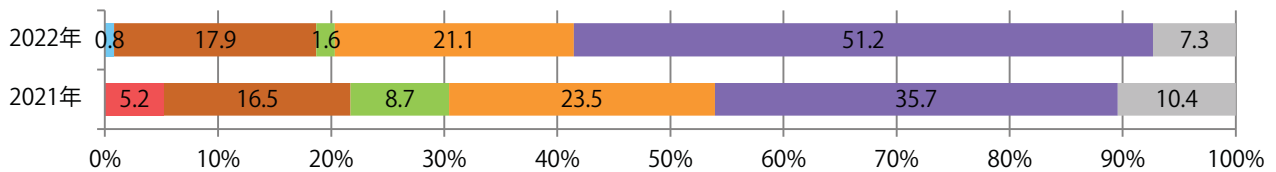

火曜が75%を占め、他は木・金曜のみ。B3サイズが増えた。全て両面フルカラー。

■月別折込枚数（県内7地区平均）

	1月	2月	3月	4月	5月	6月	7月	8月	9月	10月	11月	12月
2022年	1.6	0.9	1.9	1.1								
2021年	1.0	1.3	1.3	1.6	0.6	1.0	1.1	1.1	0.9	0.9	0.6	0.3
2020年	2.4	1.7	1.4	1.3	0.0	0.9	0.9	0.7	1.0	1.0	1.3	1.0

■地区別折込枚数・前年比

■曜日別構成比 (%)

■サイズ別構成比 (%)

■色数別構成比 (%)

前年比7%増。金曜に半数以上が集中。B3以上の大きいサイズが46%を占める。大半が両面フルカラー。

月別折込枚数（県内7地区平均）

年間最多枚数 年間最少枚数

	1月	2月	3月	4月	5月	6月	7月	8月	9月	10月	11月	12月
2022年	11.4	13.0	16.0	17.6								
2021年	13.9	13.7	19.4	16.4	12.6	13.4	18.0	12.9	14.4	15.6	15.0	19.4
2020年	17.4	17.3	18.0	8.9	1.7	13.7	17.3	15.0	16.9	16.6	13.7	21.0

地区別折込枚数・前年比

2021年 2022年 前年比

曜日別構成比 (%)

日 月 火 水 木 金 土

サイズ別構成比 (%)

B 1 B 2 B 3 B 4 B 4未済 特殊

色数別構成比 (%)

1c/0c 1c/1c 2c/0c 2c/1c 2c/2c 4c/0c 4c/1c 4c/2c 4c/4c