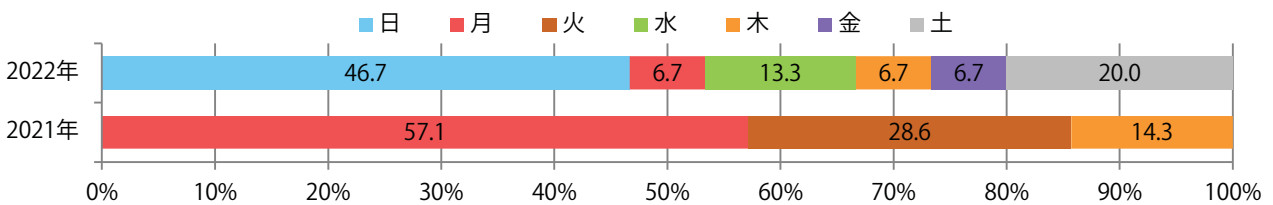

6地区で前年を超え、平均で倍以上になった。日曜に47%が集中。
B4サイズが増えた。両面フルカラーは93%。

■月別折込枚数（県内7地区平均）

■ 年間最多枚数 ■ 年間最少枚数

	1月	2月	3月	4月	5月	6月	7月	8月	9月	10月	11月	12月
2022年	3.3	4.4	6.0	2.1								
2021年	5.1	5.3	8.6	1.0	3.4	0.3	1.1	1.7	4.3	2.0	5.1	2.6
2020年	3.9	2.1	2.0	2.6	0.9	1.9	1.6	3.3	3.3	3.0	2.1	2.4

■地区別折込枚数・前年比

■曜日別構成比（%）

■サイズ別構成比（%）

■色数別構成比（%）

前年比20%増。金・土曜の週末に77%が集中。B4サイズが大半を占める。
両面フルカラーは91%。

■月別折込枚数（県内7地区平均）

■ 年間最多枚数 ■ 年間最少枚数

	1月	2月	3月	4月	5月	6月	7月	8月	9月	10月	11月	12月
2022年	28.1	21.6	27.4	29.9								
2021年	34.9	21.4	20.3	24.9	20.4	23.3	25.6	17.1	21.9	26.1	28.1	15.0
2020年	36.4	28.6	25.1	20.0	18.7	30.9	29.1	26.0	26.1	29.0	26.0	17.3