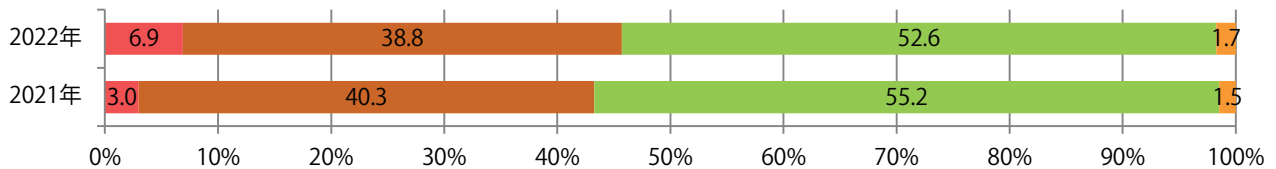

■ 地区別折込枚数・前年比

■ 曜日別構成比 (%)

■ サイズ別構成比 (%)

■ 色数別構成比 (%)

金・土曜の週末に94%が集中。B3以上の大きいサイズが46%を占める。
大半が両面フルカラー。

■ 月別折込枚数（県内7地区平均）

■ 年間最多枚数 ■ 年間最少枚数

	1月	2月	3月	4月	5月	6月	7月	8月	9月	10月	11月	12月
2022年	22.7	17.0	23.7	16.6								
2021年	22.0	18.9	28.9	19.1	19.0	19.7	27.6	20.3	12.1	17.9	18.1	23.7
2020年	25.9	26.6	29.4	7.4	4.4	19.1	21.4	22.7	17.7	21.0	20.9	25.3

■ 地区別折込枚数・前年比

■ 2021年 ■ 2022年 ● 前年比

■ 曜日別構成比 (%)

■ 日 ■ 月 ■ 火 ■ 水 ■ 木 ■ 金 ■ 土

■ サイズ別構成比 (%)

■ B 1 ■ B 2 ■ B 3 ■ B 4 ■ B 4 未満 ■ 特殊

■ 色数別構成比 (%)

■ 1c/0c ■ 1c/1c ■ 2c/0c ■ 2c/1c ■ 2c/2c ■ 4c/0c ■ 4c/1c ■ 4c/2c ■ 4c/4c

水曜に51%が集中。B3サイズが7割を占める。ほとんどが両面フルカラー。

■ 月別折込枚数（県内7地区平均）

■ 年間最多枚数 ■ 年間最少枚数

	1月	2月	3月	4月	5月	6月	7月	8月	9月	10月	11月	12月
2022年	7.0	8.9	10.1	8.4								
2021年	11.0	10.1	15.1	11.6	10.1	10.0	10.0	10.1	9.1	9.1	9.3	12.7
2020年	15.9	14.4	9.7	5.0	2.7	10.7	15.1	12.1	13.7	10.9	12.9	19.7