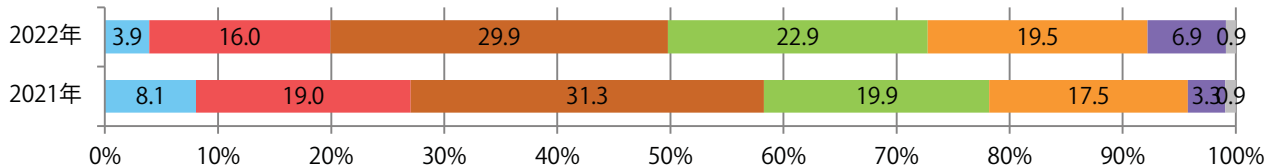

前年比3%増。木曜が最も多い。B4以下のサイズが増えた。
両面フルカラーは82%を占める。

■ 月別折込枚数（県内7地区平均）

	1月	2月	3月	4月	5月	6月	7月	8月	9月	10月	11月	12月
2022年	5.9	5.0	5.6	7.1								
2021年	3.9	4.6	10.6	6.9	5.7	6.4	9.7	7.3	8.1	7.0	7.9	6.0
2020年	4.0	3.9	4.3	2.7	4.3	3.9	6.7	4.3	5.3	6.6	7.0	5.0

■ 地区別折込枚数・前年比

■ 曜日別構成比 (%)

■ サイズ別構成比 (%)

■ 色数別構成比 (%)

5地区で前年を上回り、平均10%増。火曜が最も多く、次いで水・木曜の順に多い。
B2・B4サイズが増えた。ほとんどが両面フルカラー。

■ 月別折込枚数（県内7地区平均）

■ 年間最多枚数 ■ 年間最少枚数

	1月	2月	3月	4月	5月	6月	7月	8月	9月	10月	11月	12月
2022年	34.9	29.7	35.4	33.0								
2021年	31.1	27.6	27.4	30.1	29.3	34.1	24.1	19.7	26.4	30.6	42.7	28.1
2020年	24.6	26.9	25.3	22.6	21.7	22.4	24.0	23.1	30.4	24.7	31.0	25.1

■ 地区別折込枚数・前年比

■ 2021年 ■ 2022年 ● 前年比

■ 曜日別構成比 (%)

■ 日 ■ 月 ■ 火 ■ 水 ■ 木 ■ 金 ■ 土

■ サイズ別構成比 (%)

■ B 1 ■ B 2 ■ B 3 ■ B 4 ■ B 4 未満 ■ 特殊

■ 色数別構成比 (%)

■ 1c/0c ■ 1c/1c ■ 2c/0c ■ 2c/1c ■ 2c/2c ■ 4c/0c ■ 4c/1c ■ 4c/2c ■ 4c/4c