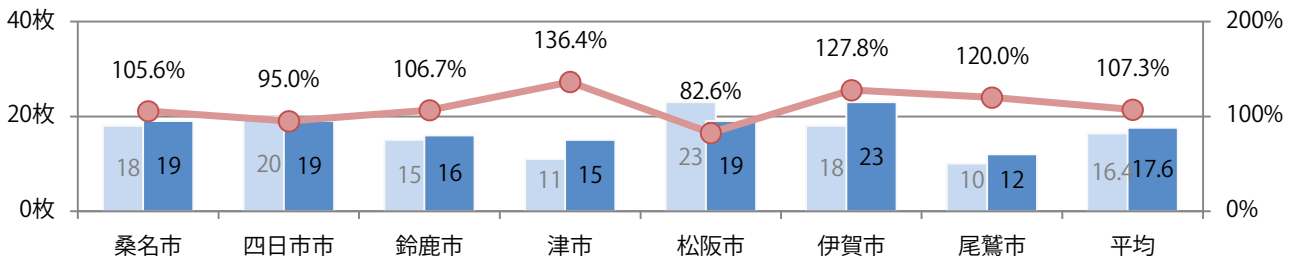

火曜が75%を占め、他は木・金曜のみ。B3サイズが増えた。全て両面フルカラー。

■月別折込枚数（県内7地区平均）

	1月	2月	3月	4月	5月	6月	7月	8月	9月	10月	11月	12月
2022年	1.6	0.9	1.9	1.1								
2021年	1.0	1.3	1.3	1.6	0.6	1.0	1.1	1.1	0.9	0.9	0.6	0.3
2020年	2.4	1.7	1.4	1.3	0.0	0.9	0.9	0.7	1.0	1.0	1.3	1.0

■地区別折込枚数・前年比

■曜日別構成比 (%)

■サイズ別構成比 (%)

■色数別構成比 (%)

前年比7%増。金曜に半数以上が集中。B3以上の大きいサイズが46%を占める。大半が両面フルカラー。

月別折込枚数（県内7地区平均）

年間最多枚数 年間最少枚数

	1月	2月	3月	4月	5月	6月	7月	8月	9月	10月	11月	12月
2022年	11.4	13.0	16.0	17.6								
2021年	13.9	13.7	19.4	16.4	12.6	13.4	18.0	12.9	14.4	15.6	15.0	19.4
2020年	17.4	17.3	18.0	8.9	1.7	13.7	17.3	15.0	16.9	16.6	13.7	21.0

地区別折込枚数・前年比

2021年 2022年 前年比

曜日別構成比 (%)

日 月 火 水 木 金 土

サイズ別構成比 (%)

B 1 B 2 B 3 B 4 B 4未済 特殊

色数別構成比 (%)

1c/0c 1c/1c 2c/0c 2c/1c 2c/2c 4c/0c 4c/1c 4c/2c 4c/4c

土曜が最も多く、次いで火・金曜の順に多い。B2・B4サイズが増えた。
両面フルカラーは8割を占める。

月別折込枚数（県内7地区平均）

■ 年間最多枚数 ■ 年間最少枚数

	1月	2月	3月	4月	5月	6月	7月	8月	9月	10月	11月	12月
2022年	32.0	34.6	34.9	31.0								
2021年	36.1	35.0	37.9	37.4	35.6	33.9	41.1	37.3	33.3	33.9	31.9	46.6
2020年	49.6	53.7	49.7	34.7	11.9	31.4	43.0	40.7	35.6	37.7	35.4	48.4