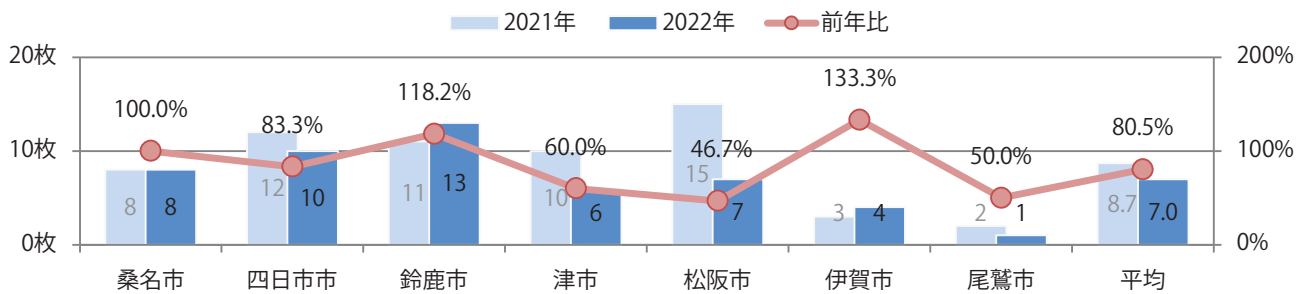

前年比18%増。木～土曜の週後半のみの折込となった。B3サイズが減った。
両面フルカラーは86%。

■月別折込枚数（県内7地区平均）

■ 年間最多枚数 ■ 年間最少枚数

	1月	2月	3月	4月	5月	6月	7月	8月	9月	10月	11月	12月
2022年	1.0	0.3	1.4	2.0								
2021年	0.7	0.6	2.0	1.7	0.7	1.6	1.3	1.1	0.9	1.6	2.1	3.0
2020年	1.3	0.4	2.1	0.9	0.3	1.4	1.6	1.0	0.4	1.9	3.9	3.3

■地区別折込枚数・前年比

■ 2021年 ■ 2022年 ● 前年比

■曜日別構成比（%）

■ 日 ■ 月 ■ 火 ■ 水 ■ 木 ■ 金 ■ 土

■サイズ別構成比（%）

■ B 1 ■ B 2 ■ B 3 ■ B 4 ■ B 4 未満 ■ 特殊

■色数別構成比（%）

■ 1c/0c ■ 1c/1c ■ 2c/0c ■ 2c/1c ■ 2c/2c ■ 4c/0c ■ 4c/1c ■ 4c/2c ■ 4c/4c

金曜が最も多く、次いで火曜が多い。B4サイズが減った。両面フルカラーは78%.

■ 月別折込枚数（県内7地区平均）

	1月	2月	3月	4月	5月	6月	7月	8月	9月	10月	11月	12月
2022年	4.9	7.0	9.0	7.0								
2021年	6.7	4.0	9.1	8.7	5.7	9.7	10.1	7.7	7.0	6.4	9.4	13.7
2020年	6.6	5.6	8.0	3.9	5.6	6.6	6.6	7.0	9.0	6.9	10.6	14.3

■ 地区別折込枚数・前年比

■ 曜日別構成比（%）

■ サイズ別構成比（%）

■ 色数別構成比（%）

水曜が最も多く、次いで金・木曜の順に多い。B3以上のサイズが48%を占める。
両面フルカラーは95%に上る。

■ 月別折込枚数 (県内7地区平均)

■ 年間最多枚数 ■ 年間最少枚数

	1月	2月	3月	4月	5月	6月	7月	8月	9月	10月	11月	12月
2022年	15.1	11.3	20.0	17.4								
2021年	19.6	16.7	24.1	18.6	18.9	19.1	14.4	7.9	13.6	17.4	18.9	20.3
2020年	25.0	21.1	18.7	12.9	10.6	18.6	16.9	7.9	17.4	24.7	23.3	28.6