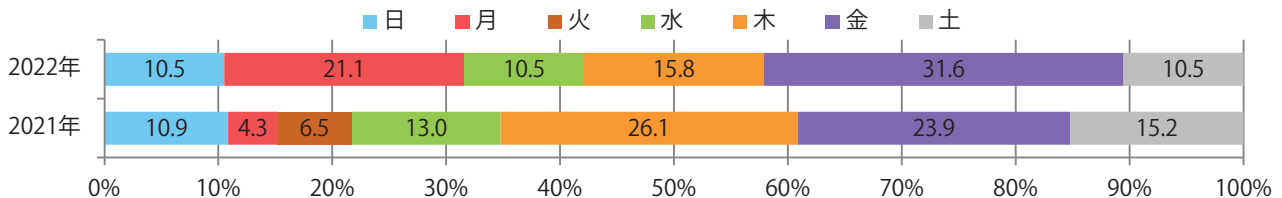

桑名・四日市の増加が目立つ。日曜に47%が集中。B4サイズが86%を占め、他はB4未満のみ。ほとんどが両面フルカラー。

■月別折込枚数（県内7地区平均）

	1月	2月	3月	4月	5月	6月	7月	8月	9月	10月	11月	12月
2022年	4.0	4.0	4.1	5.1								
2021年	2.3	2.1	2.1	1.9	3.0	2.9	3.1	2.6	2.4	4.0	4.6	4.4
2020年	3.1	2.6	3.0	1.7	2.7	2.7	3.6	2.9	2.9	3.3	2.1	3.7

■地区別折込枚数・前年比

■曜日別構成比 (%)

■サイズ別構成比 (%)

■色数別構成比 (%)

金曜が最も多い。B4未満のサイズが53%を占め、他はB4のみ。両面フルカラーは68%。

■月別折込枚数（県内7地区平均）

	1月	2月	3月	4月	5月	6月	7月	8月	9月	10月	11月	12月
2022年	3.3	2.4	3.3	2.7								
2021年	6.3	5.3	5.1	6.6	8.1	5.0	5.9	4.0	3.9	4.7	4.9	2.6
2020年	4.4	3.3	5.3	4.9	6.4	4.6	3.9	3.3	4.1	4.7	4.1	3.1

■地区別折込枚数・前年比

■曜日別構成比（%）

■サイズ別構成比（%）

■色数別構成比（%）

金曜が最も多く、次いで土・火曜の順に多い。B4サイズが92%に上る。
両面フルカラーは77%。

■月別折込枚数（県内7地区平均）

	1月	2月	3月	4月	5月	6月	7月	8月	9月	10月	11月	12月
2022年	4.1	1.1	3.6	3.7								
2021年	3.7	1.9	3.3	4.0	2.4	3.3	2.1	0.7	2.0	4.9	2.4	0.4
2020年	7.6	6.0	3.1	1.7	1.6	2.6	4.4	2.4	3.7	3.7	1.9	0.3