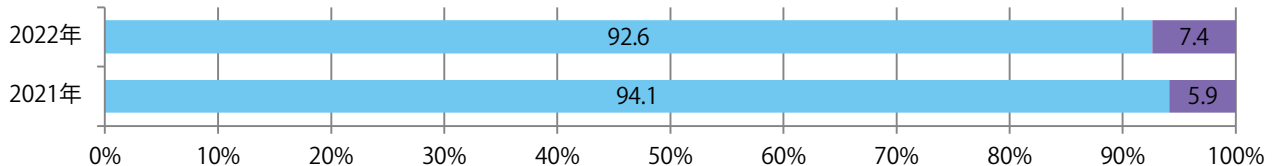

■曜日別構成比 (%)

■ 日 ■ 月 ■ 火 ■ 水 ■ 木 ■ 金 ■ 土