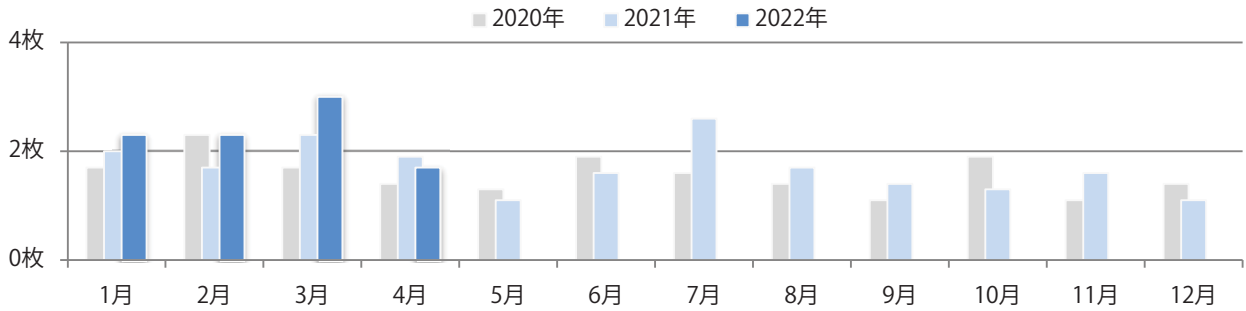

■地区別折込枚数・前年比

■曜日別構成比（%）

■サイズ別構成比（%）

■色数別構成比（%）

月曜に34%が集中。B4サイズが88%に上る。大半が両面フルカラー。

■月別折込枚数（県内7地区平均）

	1月	2月	3月	4月	5月	6月	7月	8月	9月	10月	11月	12月
2022年	13.7	15.7	19.7	5.9								
2021年	13.0	17.6	24.0	7.0	7.0	16.1	18.3	2.6	4.3	6.7	13.0	7.7
2020年	15.0	22.7	21.7	7.3	5.9	14.4	15.9	3.9	5.9	6.6	14.1	7.6

■地区別折込枚数・前年比

■曜日別構成比 (%)

■サイズ別構成比 (%)

■色数別構成比 (%)

金曜に58%が集中。B4サイズが92%に上る。全て両面フルカラー。

■月別折込枚数（県内7地区平均）

	1月	2月	3月	4月	5月	6月	7月	8月	9月	10月	11月	12月
2022年	2.3	2.3	3.0	1.7								
2021年	2.0	1.7	2.3	1.9	1.1	1.6	2.6	1.7	1.4	1.3	1.6	1.1
2020年	1.7	2.3	1.7	1.4	1.3	1.9	1.6	1.4	1.1	1.9	1.1	1.4