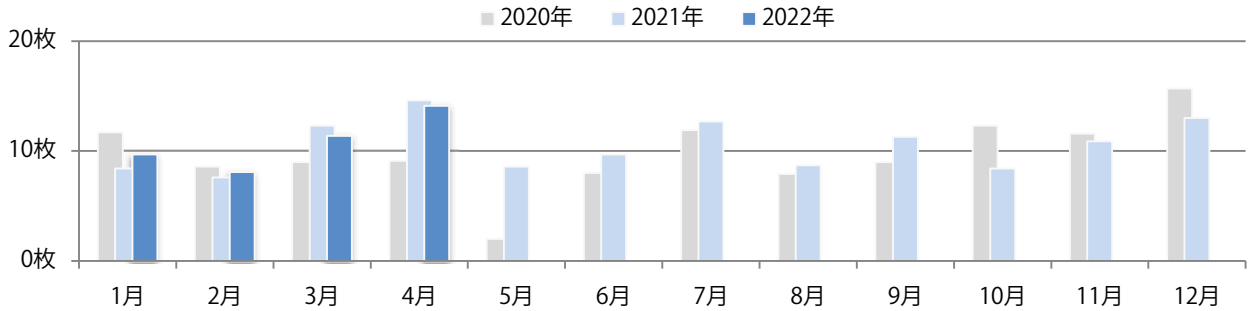

土曜が最も多く、次いで火・金曜の順に多い。B2・B4サイズが増えた。
両面フルカラーは8割を占める。

月別折込枚数（県内7地区平均）

■ 年間最多枚数 ■ 年間最少枚数

	1月	2月	3月	4月	5月	6月	7月	8月	9月	10月	11月	12月
2022年	32.0	34.6	34.9	31.0								
2021年	36.1	35.0	37.9	37.4	35.6	33.9	41.1	37.3	33.3	33.9	31.9	46.6
2020年	49.6	53.7	49.7	34.7	11.9	31.4	43.0	40.7	35.6	37.7	35.4	48.4

地区別折込枚数・前年比

■ 2021年 ■ 2022年 ● 前年比

曜日別構成比 (%)

■ 日 ■ 月 ■ 火 ■ 水 ■ 木 ■ 金 ■ 土

サイズ別構成比 (%)

■ B1 ■ B2 ■ B3 ■ B4 ■ B4未満 ■ 特殊

色数別構成比 (%)

■ 1c/0c ■ 1c/1c ■ 2c/0c ■ 2c/1c ■ 2c/2c ■ 4c/0c ■ 4c/1c ■ 4c/2c ■ 4c/4c

木曜が最も多い。B3以上の大きいサイズが61%を占める。両面フルカラーは86%。

■ 月別折込枚数（県内7地区平均）

■ 年間最多枚数 ■ 年間最少枚数

	1月	2月	3月	4月	5月	6月	7月	8月	9月	10月	11月	12月
2022年	9.7	8.1	11.4	14.1								
2021年	8.4	7.6	12.3	14.6	8.6	9.7	12.7	8.7	11.3	8.4	10.9	13.0
2020年	11.7	8.6	9.0	9.1	2.0	8.0	11.9	7.9	9.0	12.3	11.6	15.7