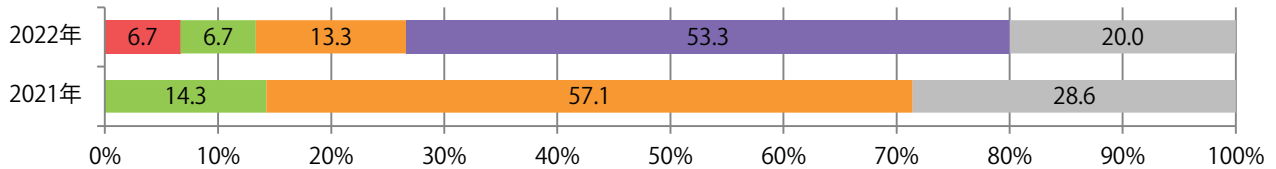

■曜日別構成比（%）

■ 日 ■ 月 ■ 火 ■ 水 ■ 木 ■ 金 ■ 土