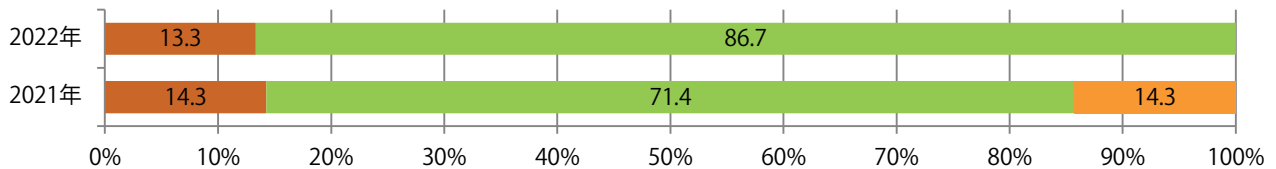

四日市の増加が目立つ。金曜に53%が集中。B4サイズが大半を占め、他はB3のみ。
全て両面フルカラー。

■月別折込枚数（県内7地区平均）

■ 年間最多枚数 ■ 年間最少枚数

	1月	2月	3月	4月	5月	6月	7月	8月	9月	10月	11月	12月
2022年	0.4	0.4	0.6	2.1								
2021年	0.4	0.0	1.0	1.0	0.3	0.4	0.1	1.1	0.1	0.4	0.3	1.0
2020年	1.1	1.1	1.3	0.3	0.4	0.3	1.9	0.6	0.3	0.4	0.4	1.6

■地区別折込枚数・前年比

■ 2021年 ■ 2022年 ● 前年比

■曜日別構成比（%）

■ 日 ■ 月 ■ 火 ■ 水 ■ 木 ■ 金 ■ 土

■サイズ別構成比（%）

■ B 1 ■ B 2 ■ B 3 ■ B 4 ■ B 4 未満 ■ 特殊

■色数別構成比（%）

■ 1c/0c ■ 1c/1c ■ 2c/0c ■ 2c/1c ■ 2c/2c ■ 4c/0c ■ 4c/1c ■ 4c/2c ■ 4c/4c

全ての地区で前年以上となり、平均で97%増。月曜が最も多い。
B4未満のサイズが増えた。ほとんどが両面フルカラー。

■月別折込枚数（県内7地区平均）

■ 年間最多枚数 ■ 年間最少枚数

	1月	2月	3月	4月	5月	6月	7月	8月	9月	10月	11月	12月
2022年	14.4	14.7	15.7	14.4								
2021年	8.9	8.9	9.0	7.3	8.4	10.3	9.7	9.1	9.3	11.3	9.0	10.6
2020年	4.1	9.0	2.9	5.9	3.3	3.6	7.7	5.3	5.1	9.6	10.1	10.6