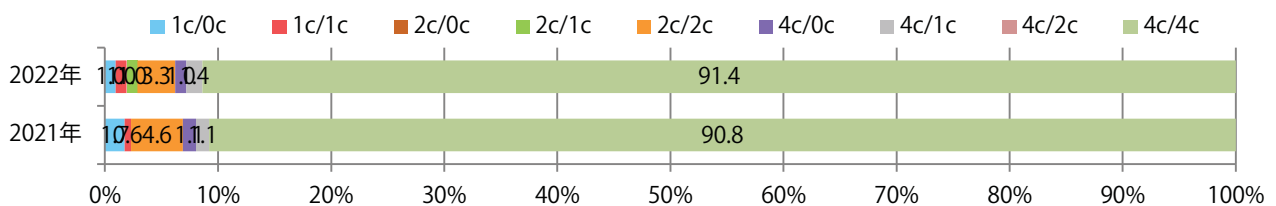

■地区別折込枚数・前年比

■曜日別構成比（%）

■サイズ別構成比（%）

■色数別構成比（%）

月曜に34%が集中。B4サイズが88%に上る。大半が両面フルカラー。

■月別折込枚数（県内7地区平均）

	1月	2月	3月	4月	5月	6月	7月	8月	9月	10月	11月	12月
2022年	13.7	15.7	19.7	5.9								
2021年	13.0	17.6	24.0	7.0	7.0	16.1	18.3	2.6	4.3	6.7	13.0	7.7
2020年	15.0	22.7	21.7	7.3	5.9	14.4	15.9	3.9	5.9	6.6	14.1	7.6