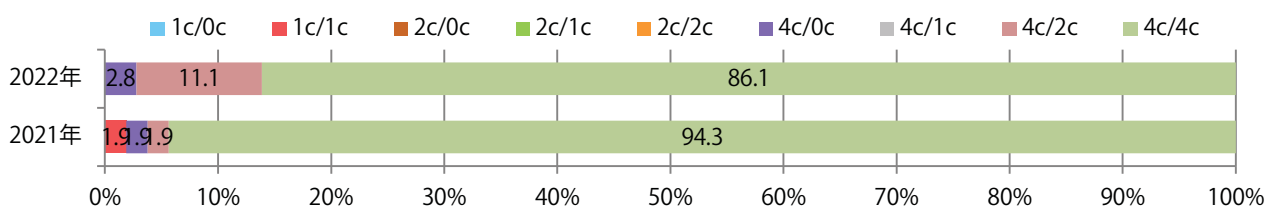

金・土曜の週末に、92%が集中。B3・B4未満のサイズが減った。
両面フルカラーは86%。

■ 月別折込枚数 (県内7地区平均)

	1月	2月	3月	4月	5月	6月	7月	8月	9月	10月	11月	12月
2022年	5.4	4.0	7.3	5.1								
2021年	4.7	5.3	7.1	7.6	3.0	5.9	7.3	5.3	4.6	6.1	7.9	7.9
2020年	7.9	5.7	9.1	5.6	1.9	3.1	8.4	4.6	4.6	6.7	10.3	7.7

■ 地区別折込枚数・前年比

■ 曜日別構成比 (%)

■ サイズ別構成比 (%)

■ 色数別構成比 (%)

木曜に大半が集中。B4サイズが減った。両面フルカラーは82%を占め、他は片面1色のみ。

■ 月別折込枚数 (県内7地区平均)

■ 年間最多枚数 ■ 年間最少枚数

	1月	2月	3月	4月	5月	6月	7月	8月	9月	10月	11月	12月
2022年	2.1	0.7	2.0	1.6								
2021年	2.3	0.9	2.4	2.1	1.3	1.4	1.6	1.4	0.4	0.9	1.7	2.7
2020年	1.6	1.6	1.4	1.4	0.7	0.7	0.6	1.3	0.7	1.1	2.0	2.3

■ 地区別折込枚数・前年比

■ 2021年 ■ 2022年 ● 前年比

■ 曜日別構成比 (%)

■ 日 ■ 月 ■ 火 ■ 水 ■ 木 ■ 金 ■ 土

■ サイズ別構成比 (%)

■ B 1 ■ B 2 ■ B 3 ■ B 4 ■ B 4 未満 ■ 特殊

■ 色数別構成比 (%)

■ 1c/0c ■ 1c/1c ■ 2c/0c ■ 2c/1c ■ 2c/2c ■ 4c/0c ■ 4c/1c ■ 4c/2c ■ 4c/4c