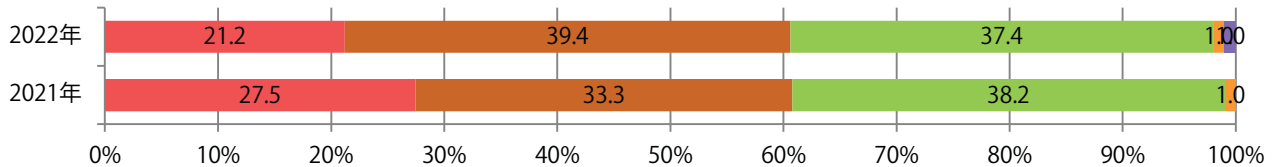

木曜が最も多い。B3以上の大きいサイズが61%を占める。両面フルカラーは86%。

■ 月別折込枚数（県内7地区平均）

■ 年間最多枚数 ■ 年間最少枚数

	1月	2月	3月	4月	5月	6月	7月	8月	9月	10月	11月	12月
2022年	9.7	8.1	11.4	14.1								
2021年	8.4	7.6	12.3	14.6	8.6	9.7	12.7	8.7	11.3	8.4	10.9	13.0
2020年	11.7	8.6	9.0	9.1	2.0	8.0	11.9	7.9	9.0	12.3	11.6	15.7

■ 地区別折込枚数・前年比

■ 2021年 ■ 2022年 ● 前年比

■ 曜日別構成比 (%)

■ 日 ■ 月 ■ 火 ■ 水 ■ 木 ■ 金 ■ 土

■ サイズ別構成比 (%)

■ B 1 ■ B 2 ■ B 3 ■ B 4 ■ B 4 未満 ■ 特殊

■ 色数別構成比 (%)

■ 1c/0c ■ 1c/1c ■ 2c/0c ■ 2c/1c ■ 2c/2c ■ 4c/0c ■ 4c/1c ■ 4c/2c ■ 4c/4c

前年比18%増。木～土曜の週後半のみの折込となった。B3サイズが減った。
両面フルカラーは86%。

■月別折込枚数（県内7地区平均）

■ 年間最多枚数 ■ 年間最少枚数

	1月	2月	3月	4月	5月	6月	7月	8月	9月	10月	11月	12月
2022年	1.0	0.3	1.4	2.0								
2021年	0.7	0.6	2.0	1.7	0.7	1.6	1.3	1.1	0.9	1.6	2.1	3.0
2020年	1.3	0.4	2.1	0.9	0.3	1.4	1.6	1.0	0.4	1.9	3.9	3.3