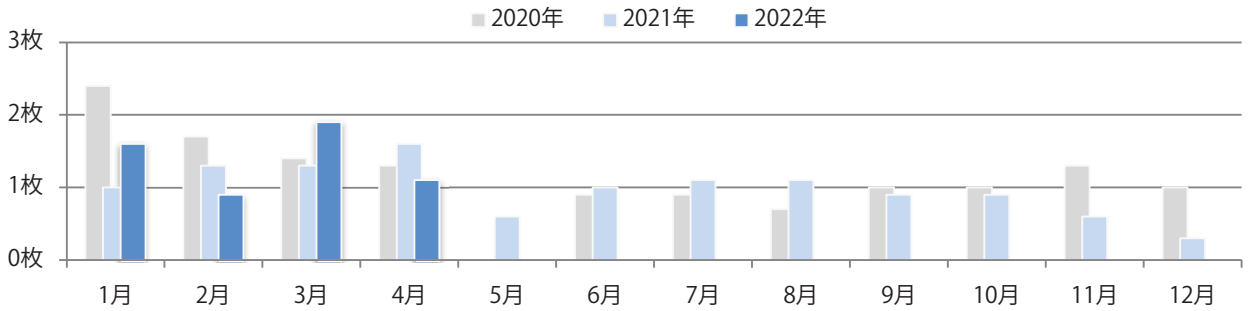

火曜が75%を占め、他は木・金曜のみ。B3サイズが増えた。全て両面フルカラー。

■月別折込枚数（県内7地区平均）

	1月	2月	3月	4月	5月	6月	7月	8月	9月	10月	11月	12月
2022年	1.6	0.9	1.9	1.1								
2021年	1.0	1.3	1.3	1.6	0.6	1.0	1.1	1.1	0.9	0.9	0.6	0.3
2020年	2.4	1.7	1.4	1.3	0.0	0.9	0.9	0.7	1.0	1.0	1.3	1.0

■地区別折込枚数・前年比

■曜日別構成比 (%)

■サイズ別構成比 (%)

■色数別構成比 (%)

前年比7%増。金曜に半数以上が集中。B3以上の大きいサイズが46%を占める。大半が両面フルカラー。

月別折込枚数（県内7地区平均）

年間最多枚数 年間最少枚数

	1月	2月	3月	4月	5月	6月	7月	8月	9月	10月	11月	12月
2022年	11.4	13.0	16.0	17.6								
2021年	13.9	13.7	19.4	16.4	12.6	13.4	18.0	12.9	14.4	15.6	15.0	19.4
2020年	17.4	17.3	18.0	8.9	1.7	13.7	17.3	15.0	16.9	16.6	13.7	21.0