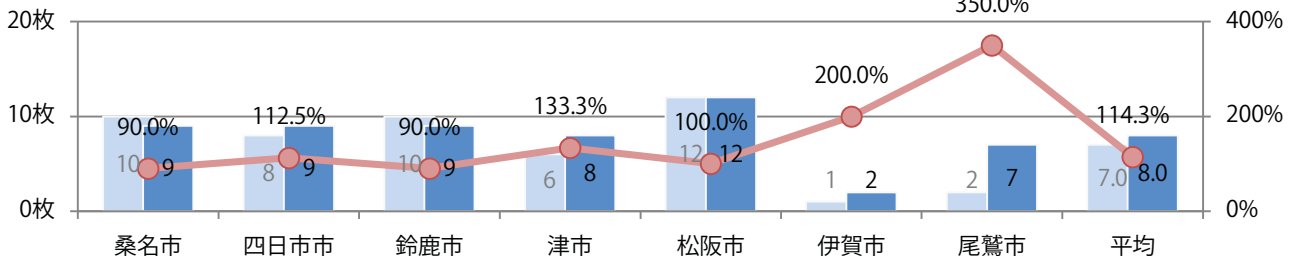

■ 地区別折込枚数・前年比

■ 2021年 ■ 2022年 ● 前年比

■ 曜日別構成比 (%)

■ 日 ■ 月 ■ 火 ■ 水 ■ 木 ■ 金 ■ 土

■ サイズ別構成比 (%)

■ B1 ■ B2 ■ B3 ■ B4 ■ B4未満 ■ 特殊

■ 色数別構成比 (%)

■ 1c/0c ■ 1c/1c ■ 2c/0c ■ 2c/1c ■ 2c/2c ■ 4c/0c ■ 4c/1c ■ 4c/2c ■ 4c/4c

各地区平均で前年比14%増。金曜を中心に木・土曜も多い。B3サイズが増えた。
ほとんどが両面フルカラーで、他は両面2色のみ。

■ 月別折込枚数（県内7地区平均）

■ 年間最多枚数 ■ 年間最少枚数

	1月	2月	3月	4月	5月	6月	7月	8月	9月	10月	11月	12月
2022年	9.3	6.1	8.0	8.0								
2021年	9.4	6.7	8.6	7.0	4.1	6.3	5.1	5.6	5.1	7.3	6.9	5.1
2020年	10.7	8.4	8.4	5.1	4.7	8.1	6.3	6.4	7.6	7.7	7.0	7.6

■ 地区別折込枚数・前年比

■ 2021年 ■ 2022年 ● 前年比

■ 曜日別構成比 (%)

■ 日 ■ 月 ■ 火 ■ 水 ■ 木 ■ 金 ■ 土

■ サイズ別構成比 (%)

■ B 1 ■ B 2 ■ B 3 ■ B 4 ■ B 4 未満 ■ 特殊

■ 色数別構成比 (%)

■ 1c/0c ■ 1c/1c ■ 2c/0c ■ 2c/1c ■ 2c/2c ■ 4c/0c ■ 4c/1c ■ 4c/2c ■ 4c/4c