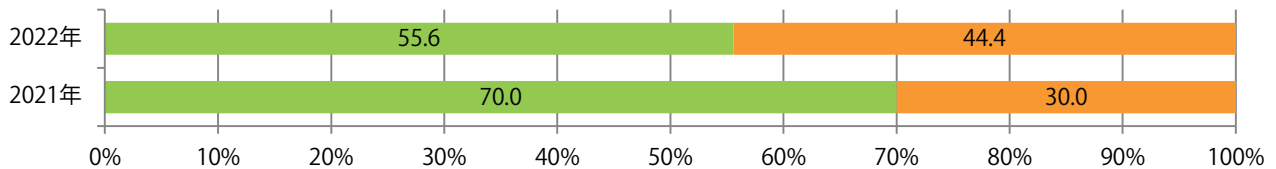

金・土曜の週末に78%が集中。B4未満のサイズが44%を占める。
フルカラー／2色と両面フルカラーのみ。

■月別折込枚数（県内7地区平均）

■ 年間最多枚数 ■ 年間最少枚数

	1月	2月	3月	4月	5月	6月	7月	8月	9月	10月	11月	12月
2022年	1.0	0.7	0.9	1.3								
2021年	0.6	1.1	1.6	1.4	1.4	1.4	1.1	0.9	0.3	0.3	1.3	1.3
2020年	1.4	1.6	0.7	0.3	0.3	1.3	2.1	1.9	1.9	1.7	1.9	1.6

■地区別折込枚数・前年比

■ 2021年 ■ 2022年 ● 前年比

■曜日別構成比（%）

■ 日 ■ 月 ■ 火 ■ 水 ■ 木 ■ 金 ■ 土

■サイズ別構成比（%）

■ B 1 ■ B 2 ■ B 3 ■ B 4 ■ B 4 未満 ■ 特殊

■色数別構成比（%）

■ 1c/0c ■ 1c/1c ■ 2c/0c ■ 2c/1c ■ 2c/2c ■ 4c/0c ■ 4c/1c ■ 4c/2c ■ 4c/4c

各地区で増減はあったが、平均では前年と変わらず。火曜が最も多い。
B4未満のサイズが71%を占め、他はB4のみ。両面フルカラーは65%。

■月別折込枚数（県内7地区平均）

■ 年間最多枚数 ■ 年間最少枚数

	1月	2月	3月	4月	5月	6月	7月	8月	9月	10月	11月	12月
2022年	1.7	1.9	1.6	2.4								
2021年	1.7	2.7	2.1	2.4	2.3	3.1	1.9	1.9	1.0	1.6	1.3	1.7
2020年	2.3	2.7	1.3	1.0	1.0	2.7	2.6	2.1	2.1	2.7	3.6	1.4