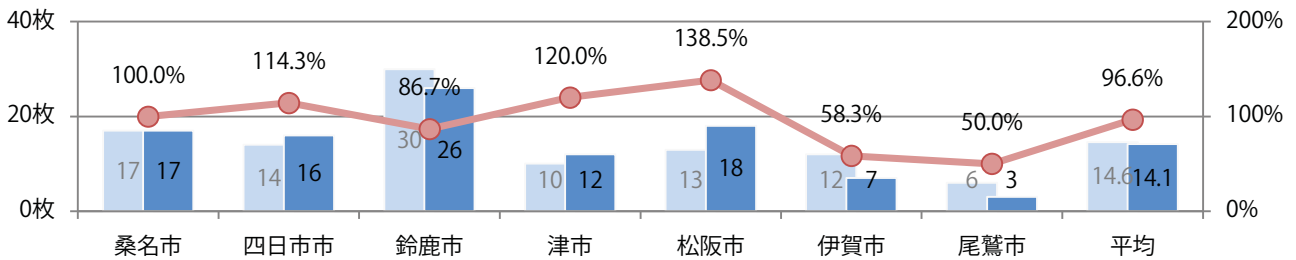

地区別折込枚数・前年比

■ 2021年 ■ 2022年 ● 前年比

曜日別構成比 (%)

■ 日 ■ 月 ■ 火 ■ 水 ■ 木 ■ 金 ■ 土

サイズ別構成比 (%)

■ B1 ■ B2 ■ B3 ■ B4 ■ B4未満 ■ 特殊

色数別構成比 (%)

■ 1c/0c ■ 1c/1c ■ 2c/0c ■ 2c/1c ■ 2c/2c ■ 4c/0c ■ 4c/1c ■ 4c/2c ■ 4c/4c

木曜が最も多い。B3以上の大きいサイズが61%を占める。両面フルカラーは86%。

■ 月別折込枚数（県内7地区平均）

■ 年間最多枚数 ■ 年間最少枚数

	1月	2月	3月	4月	5月	6月	7月	8月	9月	10月	11月	12月
2022年	9.7	8.1	11.4	14.1								
2021年	8.4	7.6	12.3	14.6	8.6	9.7	12.7	8.7	11.3	8.4	10.9	13.0
2020年	11.7	8.6	9.0	9.1	2.0	8.0	11.9	7.9	9.0	12.3	11.6	15.7

■ 地区別折込枚数・前年比

■ 2021年 ■ 2022年 ● 前年比

■ 曜日別構成比 (%)

■ 日 ■ 月 ■ 火 ■ 水 ■ 木 ■ 金 ■ 土

■ サイズ別構成比 (%)

■ B 1 ■ B 2 ■ B 3 ■ B 4 ■ B 4 未満 ■ 特殊

■ 色数別構成比 (%)

■ 1c/0c ■ 1c/1c ■ 2c/0c ■ 2c/1c ■ 2c/2c ■ 4c/0c ■ 4c/1c ■ 4c/2c ■ 4c/4c

前年比18%増。木～土曜の週後半のみの折込となった。B3サイズが減った。
両面フルカラーは86%。

■月別折込枚数（県内7地区平均）

■ 年間最多枚数 ■ 年間最少枚数

	1月	2月	3月	4月	5月	6月	7月	8月	9月	10月	11月	12月
2022年	1.0	0.3	1.4	2.0								
2021年	0.7	0.6	2.0	1.7	0.7	1.6	1.3	1.1	0.9	1.6	2.1	3.0
2020年	1.3	0.4	2.1	0.9	0.3	1.4	1.6	1.0	0.4	1.9	3.9	3.3