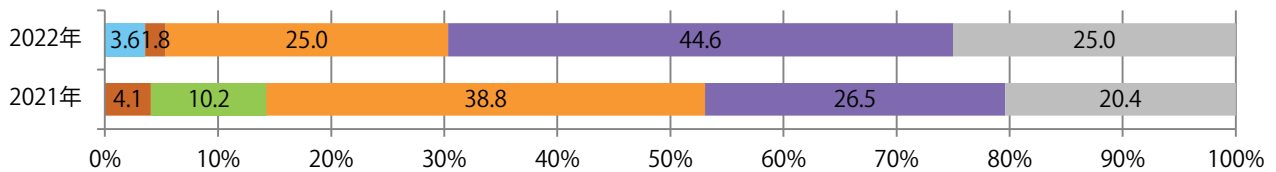

■ 地区別折込枚数・前年比

■ 2021年 ■ 2022年 ● 前年比

■ 曜日別構成比 (%)

■ 日 ■ 月 ■ 火 ■ 水 ■ 木 ■ 金 ■ 土

■ サイズ別構成比 (%)

■ B1 ■ B2 ■ B3 ■ B4 ■ B4未満 ■ 特殊

■ 色数別構成比 (%)

■ 1c/0c ■ 1c/1c ■ 2c/0c ■ 2c/1c ■ 2c/2c ■ 4c/0c ■ 4c/1c ■ 4c/2c ■ 4c/4c

各地区平均で前年比14%増。金曜を中心に木・土曜も多い。B3サイズが増えた。
ほとんどが両面フルカラーで、他は両面2色のみ。

■ 月別折込枚数（県内7地区平均）

■ 年間最多枚数 ■ 年間最少枚数

	1月	2月	3月	4月	5月	6月	7月	8月	9月	10月	11月	12月
2022年	9.3	6.1	8.0	8.0								
2021年	9.4	6.7	8.6	7.0	4.1	6.3	5.1	5.6	5.1	7.3	6.9	5.1
2020年	10.7	8.4	8.4	5.1	4.7	8.1	6.3	6.4	7.6	7.7	7.0	7.6

■ 地区別折込枚数・前年比

■ 2021年 ■ 2022年 ● 前年比

■ 曜日別構成比 (%)

■ 日 ■ 月 ■ 火 ■ 水 ■ 木 ■ 金 ■ 土

■ サイズ別構成比 (%)

■ B 1 ■ B 2 ■ B 3 ■ B 4 ■ B 4 未満 ■ 特殊

■ 色数別構成比 (%)

■ 1c/0c ■ 1c/1c ■ 2c/0c ■ 2c/1c ■ 2c/2c ■ 4c/0c ■ 4c/1c ■ 4c/2c ■ 4c/4c