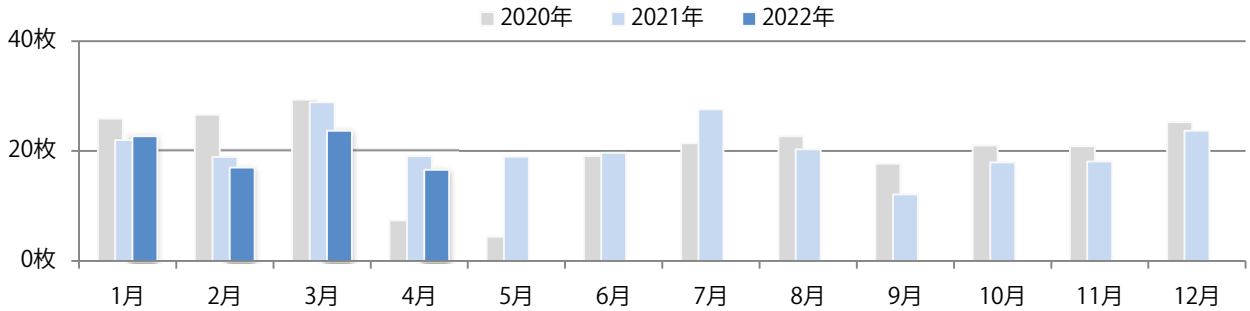

前年比4%増。金曜が最も多い。B4サイズが94%に上る。両面フルカラーは92%。

■ 月別折込枚数（県内7地区平均）

	1月	2月	3月	4月	5月	6月	7月	8月	9月	10月	11月	12月
2022年	7.7	4.1	6.1	7.3								
2021年	8.7	5.0	7.9	7.0	6.7	5.9	7.0	4.6	4.4	4.4	5.3	6.7
2020年	10.6	9.1	5.9	4.6	2.4	6.9	8.0	6.1	6.3	4.9	6.0	10.9

■ 地区別折込枚数・前年比

■ 曜日別構成比 (%)

■ サイズ別構成比 (%)

■ 色数別構成比 (%)

金・土曜の週末に94%が集中。B3以上の大きいサイズが46%を占める。
大半が両面フルカラー。

■ 月別折込枚数（県内7地区平均）

■ 年間最多枚数 ■ 年間最少枚数

	1月	2月	3月	4月	5月	6月	7月	8月	9月	10月	11月	12月
2022年	22.7	17.0	23.7	16.6								
2021年	22.0	18.9	28.9	19.1	19.0	19.7	27.6	20.3	12.1	17.9	18.1	23.7
2020年	25.9	26.6	29.4	7.4	4.4	19.1	21.4	22.7	17.7	21.0	20.9	25.3

■ 地区別折込枚数・前年比

■ 2021年 ■ 2022年 ● 前年比

■ 曜日別構成比 (%)

■ 日 ■ 月 ■ 火 ■ 水 ■ 木 ■ 金 ■ 土

■ サイズ別構成比 (%)

■ B 1 ■ B 2 ■ B 3 ■ B 4 ■ B 4 未満 ■ 特殊

■ 色数別構成比 (%)

■ 1c/0c ■ 1c/1c ■ 2c/0c ■ 2c/1c ■ 2c/2c ■ 4c/0c ■ 4c/1c ■ 4c/2c ■ 4c/4c