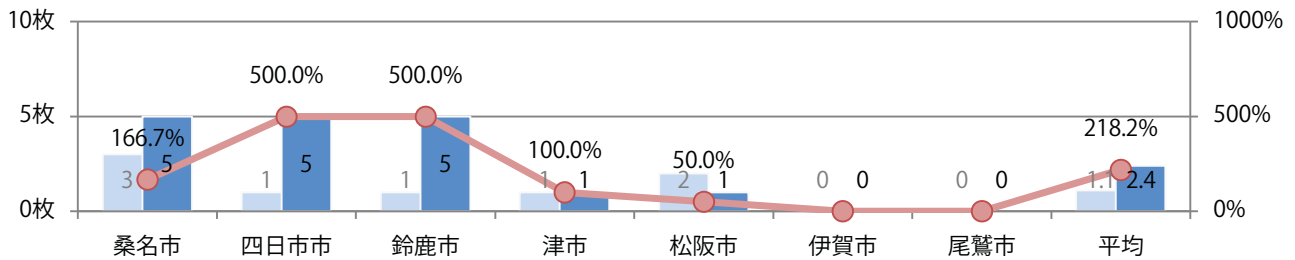

木曜が最も多く、次いで土曜が多い。全てB4以下のサイズ、両面フルカラー。

■月別折込枚数（県内7地区平均）

	1月	2月	3月	4月	5月	6月	7月	8月	9月	10月	11月	12月
2022年	4.1	3.0	2.9	2.4								
2021年	4.6	2.1	4.3	3.6	3.1	2.7	5.1	3.9	3.7	2.3	3.3	3.6
2020年	3.9	2.0	4.7	3.0	3.7	3.4	3.1	4.3	3.7	3.1	2.1	3.7

■地区別折込枚数・前年比

■曜日別構成比（%）

■サイズ別構成比（%）

■色数別構成比（%）

前年の倍以上になった。日・月曜のみの折込。B4サイズが増えた。
全て両面フルカラー。

■月別折込枚数（県内7地区平均）

■ 年間最多枚数 ■ 年間最少枚数

	1月	2月	3月	4月	5月	6月	7月	8月	9月	10月	11月	12月
2022年	0.6	0.7	3.0	2.4								
2021年	0.0	0.9	3.0	1.1	0.1	1.4	3.3	1.0	0.9	4.0	2.7	0.9
2020年	7.3	5.9	1.7	0.7	0.0	0.1	1.3	3.6	4.1	5.0	3.6	0.6

■地区別折込枚数・前年比

■ 2021年 ■ 2022年 ● 前年比

■曜日別構成比（%）

■ 日 ■ 月 ■ 火 ■ 水 ■ 木 ■ 金 ■ 土

■サイズ別構成比（%）

■ B 1 ■ B 2 ■ B 3 ■ B 4 ■ B 4 未満 ■ 特殊

■色数別構成比（%）

■ 1c/0c ■ 1c/1c ■ 2c/0c ■ 2c/1c ■ 2c/2c ■ 4c/0c ■ 4c/1c ■ 4c/2c ■ 4c/4c