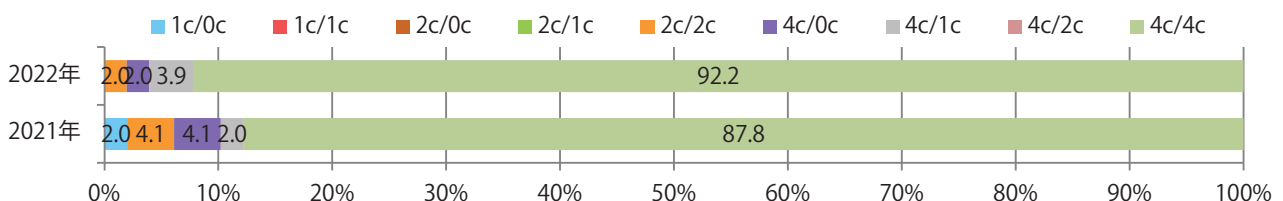

前年比4%増。金曜が最も多い。B4サイズが94%に上る。両面フルカラーは92%。

■ 月別折込枚数（県内7地区平均）

	1月	2月	3月	4月	5月	6月	7月	8月	9月	10月	11月	12月
2022年	7.7	4.1	6.1	7.3								
2021年	8.7	5.0	7.9	7.0	6.7	5.9	7.0	4.6	4.4	4.4	5.3	6.7
2020年	10.6	9.1	5.9	4.6	2.4	6.9	8.0	6.1	6.3	4.9	6.0	10.9

■ 地区別折込枚数・前年比

■ 曜日別構成比 (%)

■ サイズ別構成比 (%)

■ 色数別構成比 (%)

金・土曜の週末に94%が集中。B3以上の大きいサイズが46%を占める。
大半が両面フルカラー。

■ 月別折込枚数（県内7地区平均）

■ 年間最多枚数 ■ 年間最少枚数

	1月	2月	3月	4月	5月	6月	7月	8月	9月	10月	11月	12月
2022年	22.7	17.0	23.7	16.6								
2021年	22.0	18.9	28.9	19.1	19.0	19.7	27.6	20.3	12.1	17.9	18.1	23.7
2020年	25.9	26.6	29.4	7.4	4.4	19.1	21.4	22.7	17.7	21.0	20.9	25.3

■ 地区別折込枚数・前年比

■ 2021年 ■ 2022年 ● 前年比

■ 曜日別構成比 (%)

■ 日 ■ 月 ■ 火 ■ 水 ■ 木 ■ 金 ■ 土

■ サイズ別構成比 (%)

■ B 1 ■ B 2 ■ B 3 ■ B 4 ■ B 4 未満 ■ 特殊

■ 色数別構成比 (%)

■ 1c/0c ■ 1c/1c ■ 2c/0c ■ 2c/1c ■ 2c/2c ■ 4c/0c ■ 4c/1c ■ 4c/2c ■ 4c/4c