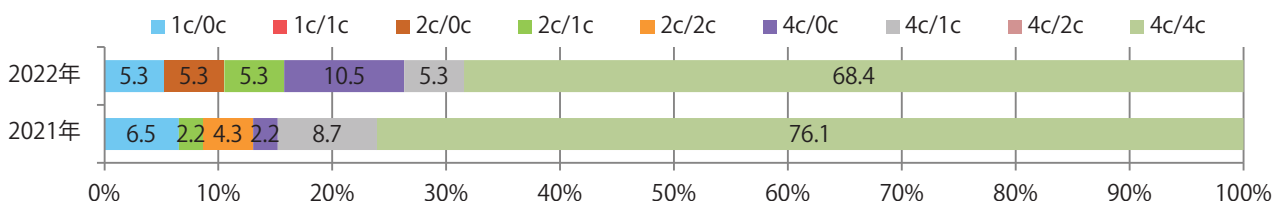

■地区別折込枚数・前年比

■曜日別構成比 (%)

■サイズ別構成比 (%)

■色数別構成比 (%)

金曜が最も多い。B4未満のサイズが53%を占め、他はB4のみ。両面フルカラーは68%。

■月別折込枚数（県内7地区平均）

	1月	2月	3月	4月	5月	6月	7月	8月	9月	10月	11月	12月
2022年	3.3	2.4	3.3	2.7								
2021年	6.3	5.3	5.1	6.6	8.1	5.0	5.9	4.0	3.9	4.7	4.9	2.6
2020年	4.4	3.3	5.3	4.9	6.4	4.6	3.9	3.3	4.1	4.7	4.1	3.1

■地区別折込枚数・前年比

■曜日別構成比（%）

■サイズ別構成比（%）

■色数別構成比（%）

金曜が最も多く、次いで土・火曜の順に多い。B4サイズが92%に上る。
両面フルカラーは77%。

■月別折込枚数（県内7地区平均）

	1月	2月	3月	4月	5月	6月	7月	8月	9月	10月	11月	12月
2022年	4.1	1.1	3.6	3.7								
2021年	3.7	1.9	3.3	4.0	2.4	3.3	2.1	0.7	2.0	4.9	2.4	0.4
2020年	7.6	6.0	3.1	1.7	1.6	2.6	4.4	2.4	3.7	3.7	1.9	0.3

■地区別折込枚数・前年比

■曜日別構成比（%）

■サイズ別構成比（%）

■色数別構成比（%）

月・金曜が多い。B4サイズが83%を占める。片面フルカラーと両面フルカラーのみ。

■月別折込枚数（県内7地区平均）

■ 年間最多枚数 ■ 年間最少枚数

	1月	2月	3月	4月	5月	6月	7月	8月	9月	10月	11月	12月
2022年	6.9	4.9	2.6	4.1								
2021年	5.9	4.3	5.3	6.3	5.6	6.6	8.9	9.9	5.1	7.0	6.6	9.3
2020年	11.3	11.1	3.3	0.0	0.0	6.1	10.1	9.1	7.7	6.3	7.1	8.9