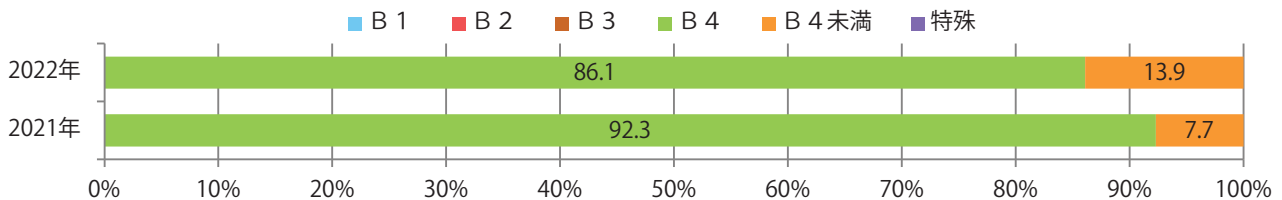

■地区別折込枚数・前年比

■ 2021年 ■ 2022年 ● 前年比

■曜日別構成比（%）

■ 日 ■ 月 ■ 火 ■ 水 ■ 木 ■ 金 ■ 土

■サイズ別構成比（%）

■ B 1 ■ B 2 ■ B 3 ■ B 4 ■ B 4 未満 ■ 特殊

■色数別構成比（%）

■ 1c/0c ■ 1c/1c ■ 2c/0c ■ 2c/1c ■ 2c/2c ■ 4c/0c ■ 4c/1c ■ 4c/2c ■ 4c/4c

桑名・四日市の増加が目立つ。日曜に47%が集中。B4サイズが86%を占め、他はB4未満のみ。ほとんどが両面フルカラー。

■月別折込枚数（県内7地区平均）

	1月	2月	3月	4月	5月	6月	7月	8月	9月	10月	11月	12月
2022年	4.0	4.0	4.1	5.1								
2021年	2.3	2.1	2.1	1.9	3.0	2.9	3.1	2.6	2.4	4.0	4.6	4.4
2020年	3.1	2.6	3.0	1.7	2.7	2.7	3.6	2.9	2.9	3.3	2.1	3.7

■地区別折込枚数・前年比

■曜日別構成比 (%)

■サイズ別構成比 (%)

■色数別構成比 (%)

金曜が最も多い。B4未満のサイズが53%を占め、他はB4のみ。両面フルカラーは68%。

■月別折込枚数（県内7地区平均）

	1月	2月	3月	4月	5月	6月	7月	8月	9月	10月	11月	12月
2022年	3.3	2.4	3.3	2.7								
2021年	6.3	5.3	5.1	6.6	8.1	5.0	5.9	4.0	3.9	4.7	4.9	2.6
2020年	4.4	3.3	5.3	4.9	6.4	4.6	3.9	3.3	4.1	4.7	4.1	3.1