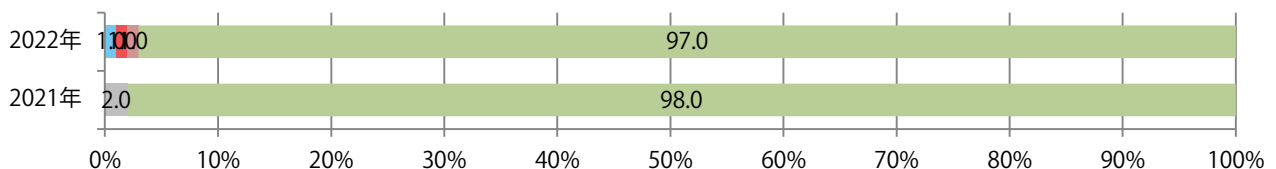

■地区別折込枚数・前年比

■ 2021年 ■ 2022年 ● 前年比

■曜日別構成比 (%)

■ 日 ■ 月 ■ 火 ■ 水 ■ 木 ■ 金 ■ 土

■サイズ別構成比 (%)

■ B 1 ■ B 2 ■ B 3 ■ B 4 ■ B 4 未満 ■ 特殊

■色数別構成比 (%)

■ 1c/0c ■ 1c/1c ■ 2c/0c ■ 2c/1c ■ 2c/2c ■ 4c/0c ■ 4c/1c ■ 4c/2c ■ 4c/4c

6地区で前年を超え、平均で倍以上になった。日曜に47%が集中。
B4サイズが増えた。両面フルカラーは93%。

■月別折込枚数（県内7地区平均）

■ 年間最多枚数 ■ 年間最少枚数

	1月	2月	3月	4月	5月	6月	7月	8月	9月	10月	11月	12月
2022年	3.3	4.4	6.0	2.1								
2021年	5.1	5.3	8.6	1.0	3.4	0.3	1.1	1.7	4.3	2.0	5.1	2.6
2020年	3.9	2.1	2.0	2.6	0.9	1.9	1.6	3.3	3.3	3.0	2.1	2.4