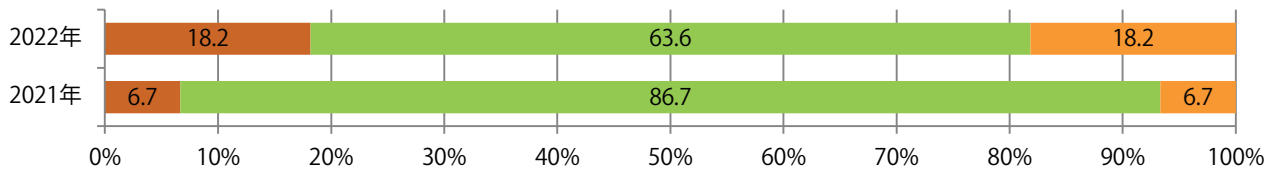

■ 地区別折込枚数・前年比

■ 曜日別構成比 (%)

■ サイズ別構成比 (%)

■ 色数別構成比 (%)

木曜に大半が集中。B4サイズが減った。両面フルカラーは82%を占め、他は片面1色のみ。

■ 月別折込枚数 (県内7地区平均)

■ 年間最多枚数 ■ 年間最少枚数

	1月	2月	3月	4月	5月	6月	7月	8月	9月	10月	11月	12月
2022年	2.1	0.7	2.0	1.6								
2021年	2.3	0.9	2.4	2.1	1.3	1.4	1.6	1.4	0.4	0.9	1.7	2.7
2020年	1.6	1.6	1.4	1.4	0.7	0.7	0.6	1.3	0.7	1.1	2.0	2.3

■ 地区別折込枚数・前年比

■ 2021年 ■ 2022年 ● 前年比

■ 曜日別構成比 (%)

■ 日 ■ 月 ■ 火 ■ 水 ■ 木 ■ 金 ■ 土

■ サイズ別構成比 (%)

■ B 1 ■ B 2 ■ B 3 ■ B 4 ■ B 4 未満 ■ 特殊

■ 色数別構成比 (%)

■ 1c/0c ■ 1c/1c ■ 2c/0c ■ 2c/1c ■ 2c/2c ■ 4c/0c ■ 4c/1c ■ 4c/2c ■ 4c/4c

前年比3%増。木曜が最も多い。B4以下のサイズが増えた。
両面フルカラーは82%を占める。

■ 月別折込枚数（県内7地区平均）

	1月	2月	3月	4月	5月	6月	7月	8月	9月	10月	11月	12月
2022年	5.9	5.0	5.6	7.1								
2021年	3.9	4.6	10.6	6.9	5.7	6.4	9.7	7.3	8.1	7.0	7.9	6.0
2020年	4.0	3.9	4.3	2.7	4.3	3.9	6.7	4.3	5.3	6.6	7.0	5.0