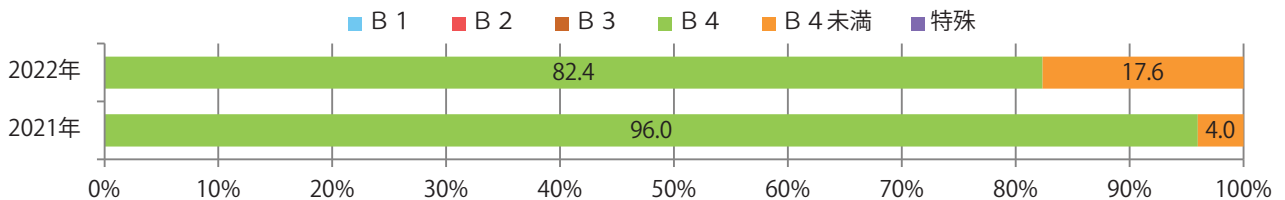

■地区別折込枚数・前年比

■ 2021年 ■ 2022年 ● 前年比

■曜日別構成比 (%)

■ 日 ■ 月 ■ 火 ■ 水 ■ 木 ■ 金 ■ 土

■サイズ別構成比 (%)

■ B 1 ■ B 2 ■ B 3 ■ B 4 ■ B 4 未満 ■ 特殊

■色数別構成比 (%)

■ 1c/0c ■ 1c/1c ■ 2c/0c ■ 2c/1c ■ 2c/2c ■ 4c/0c ■ 4c/1c ■ 4c/2c ■ 4c/4c

木曜が最も多く、次いで土曜が多い。全てB4以下のサイズ、両面フルカラー。

■月別折込枚数（県内7地区平均）

	1月	2月	3月	4月	5月	6月	7月	8月	9月	10月	11月	12月
2022年	4.1	3.0	2.9	2.4								
2021年	4.6	2.1	4.3	3.6	3.1	2.7	5.1	3.9	3.7	2.3	3.3	3.6
2020年	3.9	2.0	4.7	3.0	3.7	3.4	3.1	4.3	3.7	3.1	2.1	3.7

■地区別折込枚数・前年比

■曜日別構成比（%）

■サイズ別構成比（%）

■色数別構成比（%）

前年の倍以上になった。日・月曜のみの折込。B4サイズが増えた。
全て両面フルカラー。

■月別折込枚数（県内7地区平均）

■ 年間最多枚数 ■ 年間最少枚数

	1月	2月	3月	4月	5月	6月	7月	8月	9月	10月	11月	12月
2022年	0.6	0.7	3.0	2.4								
2021年	0.0	0.9	3.0	1.1	0.1	1.4	3.3	1.0	0.9	4.0	2.7	0.9
2020年	7.3	5.9	1.7	0.7	0.0	0.1	1.3	3.6	4.1	5.0	3.6	0.6