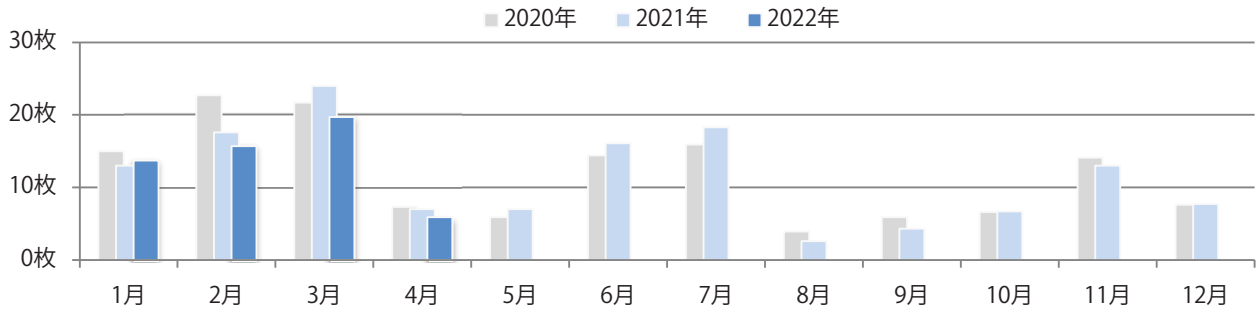

■地区別折込枚数・前年比

■曜日別構成比（%）

■サイズ別構成比（%）

■色数別構成比（%）

前年比20%増。金・土曜の週末に77%が集中。B4サイズが大半を占める。
両面フルカラーは91%。

■月別折込枚数（県内7地区平均）

■ 年間最多枚数 ■ 年間最少枚数

	1月	2月	3月	4月	5月	6月	7月	8月	9月	10月	11月	12月
2022年	28.1	21.6	27.4	29.9								
2021年	34.9	21.4	20.3	24.9	20.4	23.3	25.6	17.1	21.9	26.1	28.1	15.0
2020年	36.4	28.6	25.1	20.0	18.7	30.9	29.1	26.0	26.1	29.0	26.0	17.3

■地区別折込枚数・前年比

■曜日別構成比（%）

■サイズ別構成比（%）

■色数別構成比（%）

月曜に34%が集中。B4サイズが88%に上る。大半が両面フルカラー。

■月別折込枚数（県内7地区平均）

	1月	2月	3月	4月	5月	6月	7月	8月	9月	10月	11月	12月
2022年	13.7	15.7	19.7	5.9								
2021年	13.0	17.6	24.0	7.0	7.0	16.1	18.3	2.6	4.3	6.7	13.0	7.7
2020年	15.0	22.7	21.7	7.3	5.9	14.4	15.9	3.9	5.9	6.6	14.1	7.6