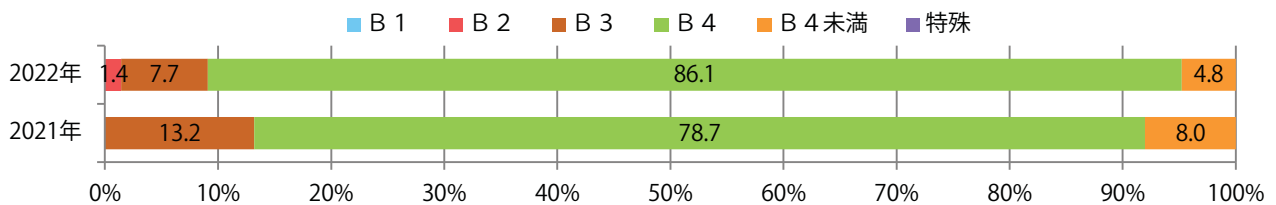

■サイズ別構成比（%）