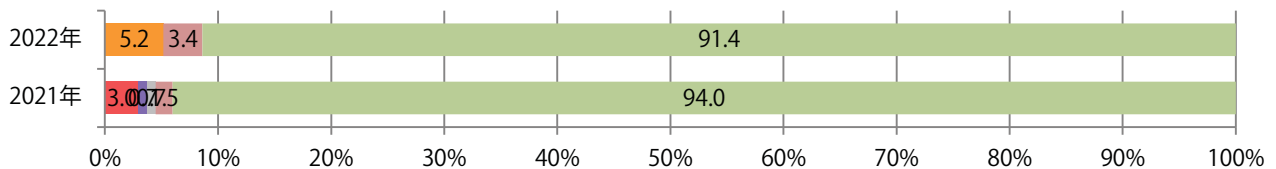

■ 地区別折込枚数・前年比

■ 曜日別構成比 (%)

■ サイズ別構成比 (%)

■ 色数別構成比 (%)

金・土曜の週末に94%が集中。B3以上の大きいサイズが46%を占める。
大半が両面フルカラー。

■ 月別折込枚数（県内7地区平均）

■ 年間最多枚数 ■ 年間最少枚数

	1月	2月	3月	4月	5月	6月	7月	8月	9月	10月	11月	12月
2022年	22.7	17.0	23.7	16.6								
2021年	22.0	18.9	28.9	19.1	19.0	19.7	27.6	20.3	12.1	17.9	18.1	23.7
2020年	25.9	26.6	29.4	7.4	4.4	19.1	21.4	22.7	17.7	21.0	20.9	25.3

■ 地区別折込枚数・前年比

■ 2021年 ■ 2022年 ● 前年比

■ 曜日別構成比 (%)

■ 日 ■ 月 ■ 火 ■ 水 ■ 木 ■ 金 ■ 土

■ サイズ別構成比 (%)

■ B 1 ■ B 2 ■ B 3 ■ B 4 ■ B 4 未満 ■ 特殊

■ 色数別構成比 (%)

■ 1c/0c ■ 1c/1c ■ 2c/0c ■ 2c/1c ■ 2c/2c ■ 4c/0c ■ 4c/1c ■ 4c/2c ■ 4c/4c

水曜に51%が集中。B3サイズが7割を占める。ほとんどが両面フルカラー。

■ 月別折込枚数（県内7地区平均）

■ 年間最多枚数 ■ 年間最少枚数

	1月	2月	3月	4月	5月	6月	7月	8月	9月	10月	11月	12月
2022年	7.0	8.9	10.1	8.4								
2021年	11.0	10.1	15.1	11.6	10.1	10.0	10.0	10.1	9.1	9.1	9.3	12.7
2020年	15.9	14.4	9.7	5.0	2.7	10.7	15.1	12.1	13.7	10.9	12.9	19.7