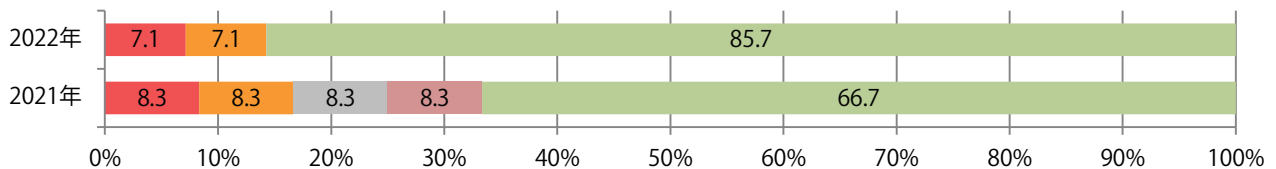

前年比18%増。木～土曜の週後半のみの折込となった。B3サイズが減った。
両面フルカラーは86%。

■月別折込枚数（県内7地区平均）

■ 年間最多枚数 ■ 年間最少枚数

	1月	2月	3月	4月	5月	6月	7月	8月	9月	10月	11月	12月
2022年	1.0	0.3	1.4	2.0								
2021年	0.7	0.6	2.0	1.7	0.7	1.6	1.3	1.1	0.9	1.6	2.1	3.0
2020年	1.3	0.4	2.1	0.9	0.3	1.4	1.6	1.0	0.4	1.9	3.9	3.3

■地区別折込枚数・前年比

■ 2021年 ■ 2022年 ● 前年比

■曜日別構成比（%）

■ 日 ■ 月 ■ 火 ■ 水 ■ 木 ■ 金 ■ 土

■サイズ別構成比（%）

■ B 1 ■ B 2 ■ B 3 ■ B 4 ■ B 4 未満 ■ 特殊

■色数別構成比（%）

■ 1c/0c ■ 1c/1c ■ 2c/0c ■ 2c/1c ■ 2c/2c ■ 4c/0c ■ 4c/1c ■ 4c/2c ■ 4c/4c

金曜が最も多く、次いで火曜が多い。B4サイズが減った。両面フルカラーは78%.

■ 月別折込枚数（県内7地区平均）

	1月	2月	3月	4月	5月	6月	7月	8月	9月	10月	11月	12月
2022年	4.9	7.0	9.0	7.0								
2021年	6.7	4.0	9.1	8.7	5.7	9.7	10.1	7.7	7.0	6.4	9.4	13.7
2020年	6.6	5.6	8.0	3.9	5.6	6.6	6.6	7.0	9.0	6.9	10.6	14.3

■ 地区別折込枚数・前年比

■ 曜日別構成比（%）

■ サイズ別構成比（%）

■ 色数別構成比（%）

水曜が最も多く、次いで金・木曜の順に多い。B3以上のサイズが48%を占める。
両面フルカラーは95%に上る。

■ 月別折込枚数 (県内7地区平均)

■ 年間最多枚数 ■ 年間最少枚数

	1月	2月	3月	4月	5月	6月	7月	8月	9月	10月	11月	12月
2022年	15.1	11.3	20.0	17.4								
2021年	19.6	16.7	24.1	18.6	18.9	19.1	14.4	7.9	13.6	17.4	18.9	20.3
2020年	25.0	21.1	18.7	12.9	10.6	18.6	16.9	7.9	17.4	24.7	23.3	28.6