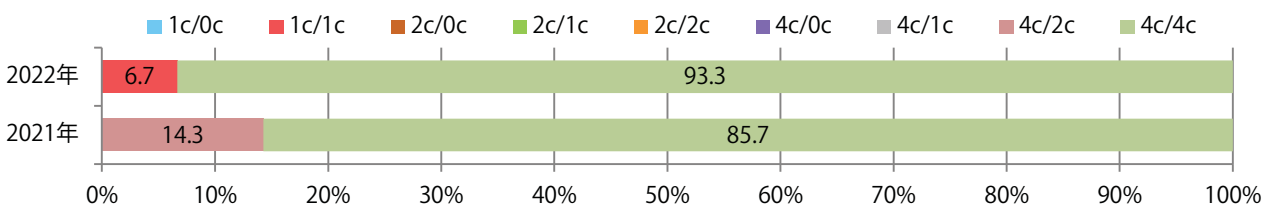

■地区別折込枚数・前年比

■曜日別構成比（%）

■サイズ別構成比（%）

■色数別構成比（%）

前年比20%増。金・土曜の週末に77%が集中。B4サイズが大半を占める。
両面フルカラーは91%。

■月別折込枚数（県内7地区平均）

■ 年間最多枚数 ■ 年間最少枚数

	1月	2月	3月	4月	5月	6月	7月	8月	9月	10月	11月	12月
2022年	28.1	21.6	27.4	29.9								
2021年	34.9	21.4	20.3	24.9	20.4	23.3	25.6	17.1	21.9	26.1	28.1	15.0
2020年	36.4	28.6	25.1	20.0	18.7	30.9	29.1	26.0	26.1	29.0	26.0	17.3