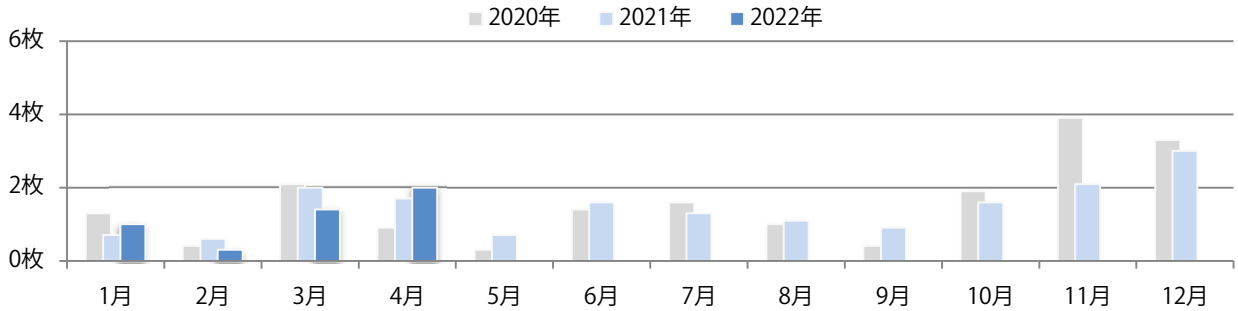

木曜が最も多い。B3以上の大きいサイズが61%を占める。両面フルカラーは86%。

■ 月別折込枚数（県内7地区平均）

■ 年間最多枚数 ■ 年間最少枚数

	1月	2月	3月	4月	5月	6月	7月	8月	9月	10月	11月	12月
2022年	9.7	8.1	11.4	14.1								
2021年	8.4	7.6	12.3	14.6	8.6	9.7	12.7	8.7	11.3	8.4	10.9	13.0
2020年	11.7	8.6	9.0	9.1	2.0	8.0	11.9	7.9	9.0	12.3	11.6	15.7

■ 地区別折込枚数・前年比

■ 2021年 ■ 2022年 ● 前年比

■ 曜日別構成比 (%)

■ 日 ■ 月 ■ 火 ■ 水 ■ 木 ■ 金 ■ 土

■ サイズ別構成比 (%)

■ B 1 ■ B 2 ■ B 3 ■ B 4 ■ B 4 未満 ■ 特殊

■ 色数別構成比 (%)

■ 1c/0c ■ 1c/1c ■ 2c/0c ■ 2c/1c ■ 2c/2c ■ 4c/0c ■ 4c/1c ■ 4c/2c ■ 4c/4c

前年比18%増。木～土曜の週後半のみの折込となった。B3サイズが減った。
両面フルカラーは86%。

■月別折込枚数（県内7地区平均）

■ 年間最多枚数 ■ 年間最少枚数

	1月	2月	3月	4月	5月	6月	7月	8月	9月	10月	11月	12月
2022年	1.0	0.3	1.4	2.0								
2021年	0.7	0.6	2.0	1.7	0.7	1.6	1.3	1.1	0.9	1.6	2.1	3.0
2020年	1.3	0.4	2.1	0.9	0.3	1.4	1.6	1.0	0.4	1.9	3.9	3.3