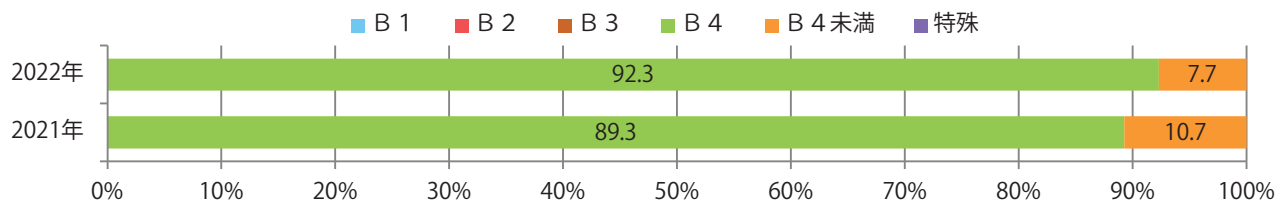

■サイズ別構成比（%）