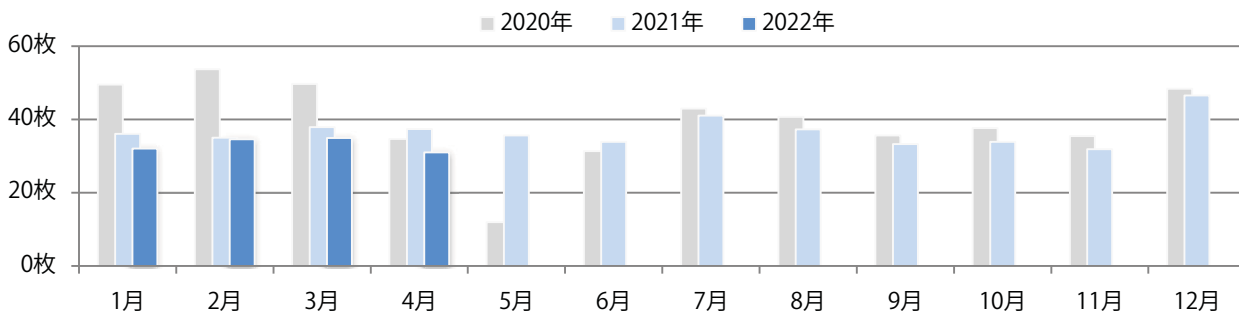

■地区別折込枚数・前年比

■曜日別構成比 (%)

■サイズ別構成比 (%)

■色数別構成比 (%)

前年比7%増。金曜に半数以上が集中。B3以上の大きいサイズが46%を占める。大半が両面フルカラー。

月別折込枚数（県内7地区平均）

年間最多枚数 年間最少枚数

	1月	2月	3月	4月	5月	6月	7月	8月	9月	10月	11月	12月
2022年	11.4	13.0	16.0	17.6								
2021年	13.9	13.7	19.4	16.4	12.6	13.4	18.0	12.9	14.4	15.6	15.0	19.4
2020年	17.4	17.3	18.0	8.9	1.7	13.7	17.3	15.0	16.9	16.6	13.7	21.0

地区別折込枚数・前年比

2021年 2022年 前年比

曜日別構成比 (%)

日 月 火 水 木 金 土

サイズ別構成比 (%)

B 1 B 2 B 3 B 4 B 4未済 特殊

色数別構成比 (%)

1c/0c 1c/1c 2c/0c 2c/1c 2c/2c 4c/0c 4c/1c 4c/2c 4c/4c

土曜が最も多く、次いで火・金曜の順に多い。B2・B4サイズが増えた。
両面フルカラーは8割を占める。

月別折込枚数（県内7地区平均）

■ 年間最多枚数 ■ 年間最少枚数

	1月	2月	3月	4月	5月	6月	7月	8月	9月	10月	11月	12月
2022年	32.0	34.6	34.9	31.0								
2021年	36.1	35.0	37.9	37.4	35.6	33.9	41.1	37.3	33.3	33.9	31.9	46.6
2020年	49.6	53.7	49.7	34.7	11.9	31.4	43.0	40.7	35.6	37.7	35.4	48.4