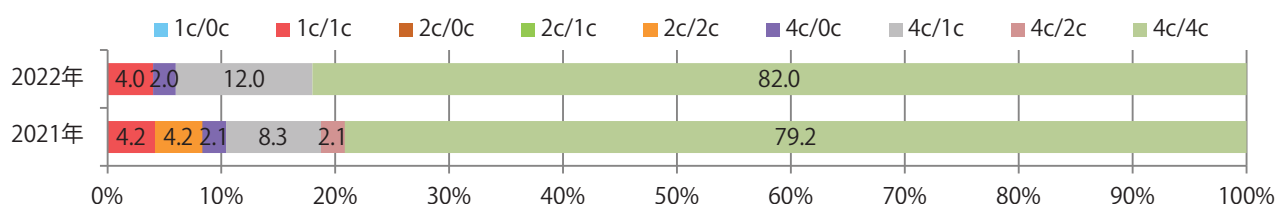

前年比3%増。木曜が最も多い。B4以下のサイズが増えた。
両面フルカラーは82%を占める。

■ 月別折込枚数（県内7地区平均）

	1月	2月	3月	4月	5月	6月	7月	8月	9月	10月	11月	12月
2022年	5.9	5.0	5.6	7.1								
2021年	3.9	4.6	10.6	6.9	5.7	6.4	9.7	7.3	8.1	7.0	7.9	6.0
2020年	4.0	3.9	4.3	2.7	4.3	3.9	6.7	4.3	5.3	6.6	7.0	5.0

■ 地区別折込枚数・前年比

■ 曜日別構成比 (%)

■ サイズ別構成比 (%)

■ 色数別構成比 (%)

5地区で前年を上回り、平均10%増。火曜が最も多く、次いで水・木曜の順に多い。
B2・B4サイズが増えた。ほとんどが両面フルカラー。

■ 月別折込枚数（県内7地区平均）

■ 年間最多枚数 ■ 年間最少枚数

	1月	2月	3月	4月	5月	6月	7月	8月	9月	10月	11月	12月
2022年	34.9	29.7	35.4	33.0								
2021年	31.1	27.6	27.4	30.1	29.3	34.1	24.1	19.7	26.4	30.6	42.7	28.1
2020年	24.6	26.9	25.3	22.6	21.7	22.4	24.0	23.1	30.4	24.7	31.0	25.1

■ 地区別折込枚数・前年比

■ 2021年 ■ 2022年 ● 前年比

■ 曜日別構成比 (%)

■ 日 ■ 月 ■ 火 ■ 水 ■ 木 ■ 金 ■ 土

■ サイズ別構成比 (%)

■ B 1 ■ B 2 ■ B 3 ■ B 4 ■ B 4 未満 ■ 特殊

■ 色数別構成比 (%)

■ 1c/0c ■ 1c/1c ■ 2c/0c ■ 2c/1c ■ 2c/2c ■ 4c/0c ■ 4c/1c ■ 4c/2c ■ 4c/4c