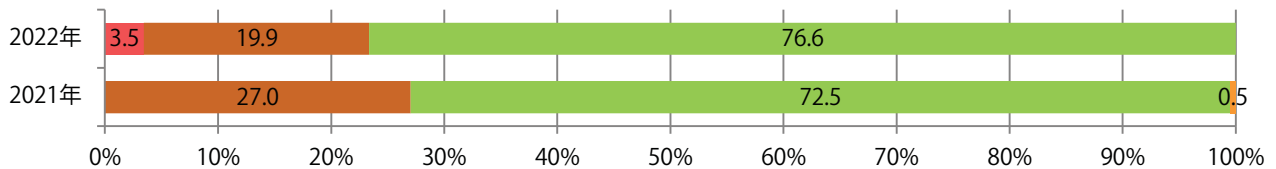

■ 地区別折込枚数・前年比

■ 曜日別構成比 (%)

■ サイズ別構成比 (%)

■ 色数別構成比 (%)

5地区で前年を上回り、平均10%増。火曜が最も多く、次いで水・木曜の順に多い。
B2・B4サイズが増えた。ほとんどが両面フルカラー。

■ 月別折込枚数（県内7地区平均）

■ 年間最多枚数 ■ 年間最少枚数

	1月	2月	3月	4月	5月	6月	7月	8月	9月	10月	11月	12月
2022年	34.9	29.7	35.4	33.0								
2021年	31.1	27.6	27.4	30.1	29.3	34.1	24.1	19.7	26.4	30.6	42.7	28.1
2020年	24.6	26.9	25.3	22.6	21.7	22.4	24.0	23.1	30.4	24.7	31.0	25.1

■ 地区別折込枚数・前年比

■ 2021年 ■ 2022年 ● 前年比

■ 曜日別構成比 (%)

■ 日 ■ 月 ■ 火 ■ 水 ■ 木 ■ 金 ■ 土

■ サイズ別構成比 (%)

■ B 1 ■ B 2 ■ B 3 ■ B 4 ■ B 4 未満 ■ 特殊

■ 色数別構成比 (%)

■ 1c/0c ■ 1c/1c ■ 2c/0c ■ 2c/1c ■ 2c/2c ■ 4c/0c ■ 4c/1c ■ 4c/2c ■ 4c/4c

金・土曜の週末に78%が集中。B4未満のサイズが44%を占める。
フルカラー／2色と両面フルカラーのみ。

■月別折込枚数（県内7地区平均）

■ 年間最多枚数 ■ 年間最少枚数

	1月	2月	3月	4月	5月	6月	7月	8月	9月	10月	11月	12月
2022年	1.0	0.7	0.9	1.3								
2021年	0.6	1.1	1.6	1.4	1.4	1.4	1.1	0.9	0.3	0.3	1.3	1.3
2020年	1.4	1.6	0.7	0.3	0.3	1.3	2.1	1.9	1.9	1.7	1.9	1.6