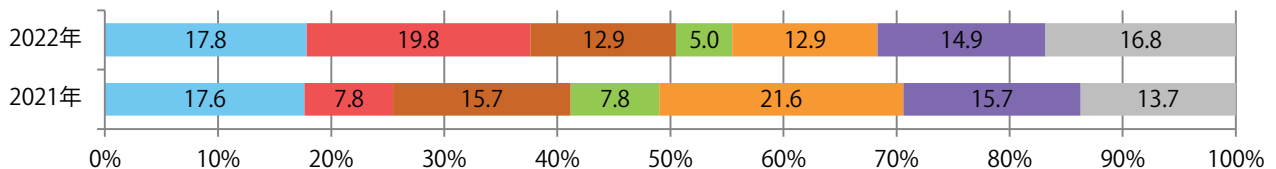

■曜日別構成比 (%)

■ 日 ■ 月 ■ 火 ■ 水 ■ 木 ■ 金 ■ 土