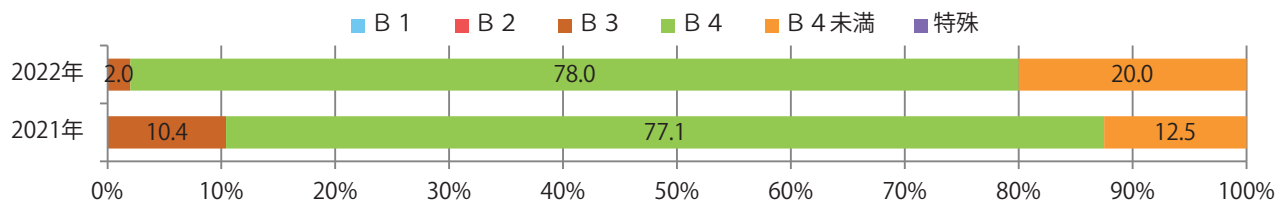

■ 地区別折込枚数・前年比

■ 2021年 ■ 2022年 ● 前年比

■ 曜日別構成比 (%)

■ 日 ■ 月 ■ 火 ■ 水 ■ 木 ■ 金 ■ 土

■ サイズ別構成比 (%)

■ B 1 ■ B 2 ■ B 3 ■ B 4 ■ B 4 未満 ■ 特殊

■ 色数別構成比 (%)

■ 1c/0c ■ 1c/1c ■ 2c/0c ■ 2c/1c ■ 2c/2c ■ 4c/0c ■ 4c/1c ■ 4c/2c ■ 4c/4c

前年比3%増。木曜が最も多い。B4以下のサイズが増えた。
両面フルカラーは82%を占める。

■ 月別折込枚数（県内7地区平均）

	1月	2月	3月	4月	5月	6月	7月	8月	9月	10月	11月	12月
2022年	5.9	5.0	5.6	7.1								
2021年	3.9	4.6	10.6	6.9	5.7	6.4	9.7	7.3	8.1	7.0	7.9	6.0
2020年	4.0	3.9	4.3	2.7	4.3	3.9	6.7	4.3	5.3	6.6	7.0	5.0

■ 地区別折込枚数・前年比

■ 曜日別構成比 (%)

■ サイズ別構成比 (%)

■ 色数別構成比 (%)

5地区で前年を上回り、平均10%増。火曜が最も多く、次いで水・木曜の順に多い。
B2・B4サイズが増えた。ほとんどが両面フルカラー。

■ 月別折込枚数（県内7地区平均）

■ 年間最多枚数 ■ 年間最少枚数

	1月	2月	3月	4月	5月	6月	7月	8月	9月	10月	11月	12月
2022年	34.9	29.7	35.4	33.0								
2021年	31.1	27.6	27.4	30.1	29.3	34.1	24.1	19.7	26.4	30.6	42.7	28.1
2020年	24.6	26.9	25.3	22.6	21.7	22.4	24.0	23.1	30.4	24.7	31.0	25.1