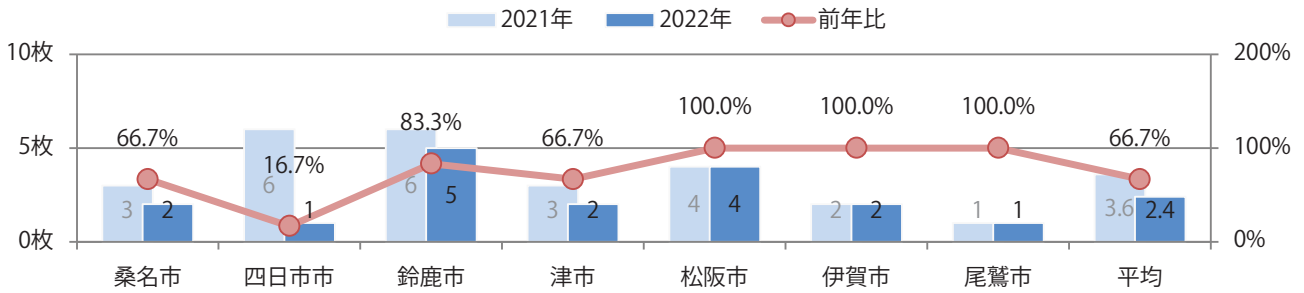

■地区別折込枚数・前年比