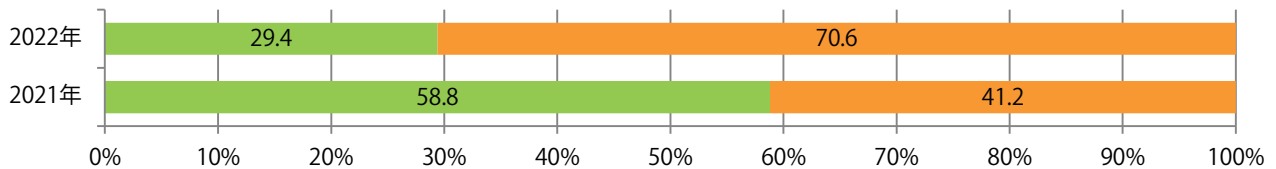

各地区で増減はあったが、平均では前年と変わらず。火曜が最も多い。
B4未満のサイズが71%を占め、他はB4のみ。両面フルカラーは65%。

■月別折込枚数（県内7地区平均）

■ 年間最多枚数 ■ 年間最少枚数

	1月	2月	3月	4月	5月	6月	7月	8月	9月	10月	11月	12月
2022年	1.7	1.9	1.6	2.4								
2021年	1.7	2.7	2.1	2.4	2.3	3.1	1.9	1.9	1.0	1.6	1.3	1.7
2020年	2.3	2.7	1.3	1.0	1.0	2.7	2.6	2.1	2.1	2.7	3.6	1.4

■地区別折込枚数・前年比

■ 2021年 ■ 2022年 ● 前年比

■曜日別構成比 (%)

■ 日 ■ 月 ■ 火 ■ 水 ■ 木 ■ 金 ■ 土

■サイズ別構成比 (%)

■ B 1 ■ B 2 ■ B 3 ■ B 4 ■ B 4 未満 ■ 特殊

■色数別構成比 (%)

■ 1c/0c ■ 1c/1c ■ 2c/0c ■ 2c/1c ■ 2c/2c ■ 4c/0c ■ 4c/1c ■ 4c/2c ■ 4c/4c

木曜が最も多く、次いで土曜が多い。全てB4以下のサイズ、両面フルカラー。

■月別折込枚数（県内7地区平均）

	1月	2月	3月	4月	5月	6月	7月	8月	9月	10月	11月	12月
2022年	4.1	3.0	2.9	2.4								
2021年	4.6	2.1	4.3	3.6	3.1	2.7	5.1	3.9	3.7	2.3	3.3	3.6
2020年	3.9	2.0	4.7	3.0	3.7	3.4	3.1	4.3	3.7	3.1	2.1	3.7