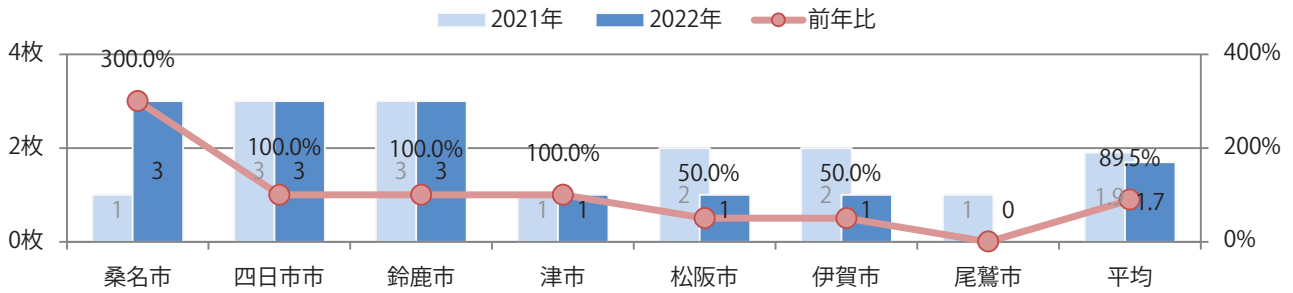

■地区別折込枚数・前年比