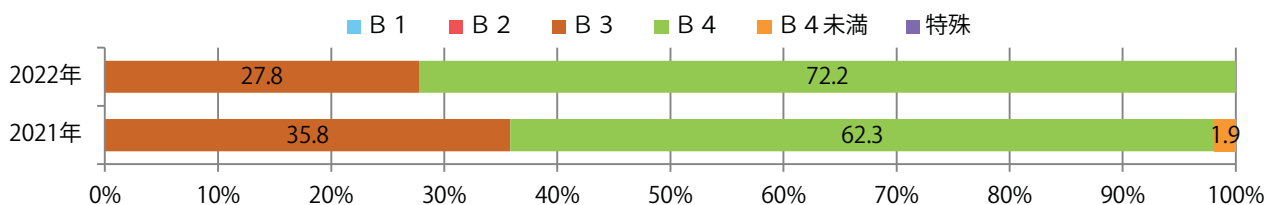

■ 地区別折込枚数・前年比

■ 2021年 ■ 2022年 ● 前年比

■ 曜日別構成比 (%)

■ 日 ■ 月 ■ 火 ■ 水 ■ 木 ■ 金 ■ 土

■ サイズ別構成比 (%)

■ B 1 ■ B 2 ■ B 3 ■ B 4 ■ B 4 未満 ■ 特殊

■ 色数別構成比 (%)

■ 1c/0c ■ 1c/1c ■ 2c/0c ■ 2c/1c ■ 2c/2c ■ 4c/0c ■ 4c/1c ■ 4c/2c ■ 4c/4c

金・土曜の週末に、92%が集中。B3・B4未満のサイズが減った。
両面フルカラーは86%。

■ 月別折込枚数 (県内7地区平均)

	1月	2月	3月	4月	5月	6月	7月	8月	9月	10月	11月	12月
2022年	5.4	4.0	7.3	5.1								
2021年	4.7	5.3	7.1	7.6	3.0	5.9	7.3	5.3	4.6	6.1	7.9	7.9
2020年	7.9	5.7	9.1	5.6	1.9	3.1	8.4	4.6	4.6	6.7	10.3	7.7

■ 地区別折込枚数・前年比

■ 曜日別構成比 (%)

■ サイズ別構成比 (%)

■ 色数別構成比 (%)

木曜に大半が集中。B4サイズが減った。両面フルカラーは82%を占め、他は片面1色のみ。

■ 月別折込枚数 (県内7地区平均)

■ 年間最多枚数 ■ 年間最少枚数

	1月	2月	3月	4月	5月	6月	7月	8月	9月	10月	11月	12月
2022年	2.1	0.7	2.0	1.6								
2021年	2.3	0.9	2.4	2.1	1.3	1.4	1.6	1.4	0.4	0.9	1.7	2.7
2020年	1.6	1.6	1.4	1.4	0.7	0.7	0.6	1.3	0.7	1.1	2.0	2.3