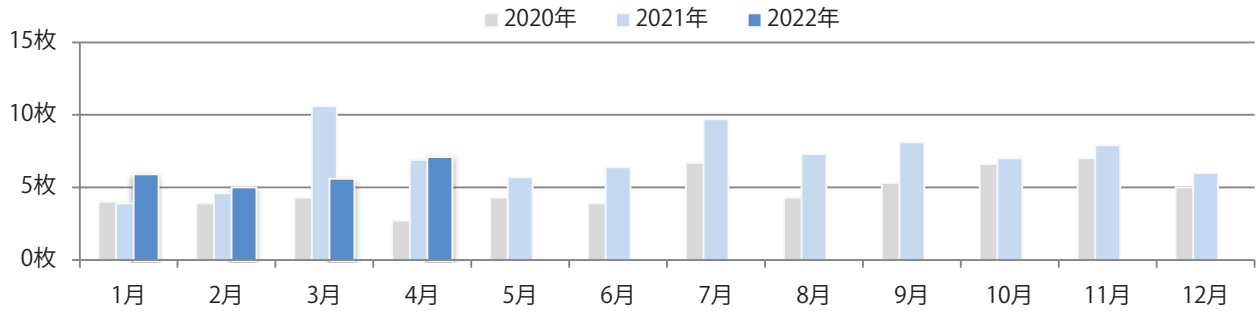

■ 地区別折込枚数・前年比

■ 曜日別構成比 (%)

■ サイズ別構成比 (%)

■ 色数別構成比 (%)

木曜に大半が集中。B4サイズが減った。両面フルカラーは82%を占め、他は片面1色のみ。

■ 月別折込枚数 (県内7地区平均)

■ 年間最多枚数 ■ 年間最少枚数

	1月	2月	3月	4月	5月	6月	7月	8月	9月	10月	11月	12月
2022年	2.1	0.7	2.0	1.6								
2021年	2.3	0.9	2.4	2.1	1.3	1.4	1.6	1.4	0.4	0.9	1.7	2.7
2020年	1.6	1.6	1.4	1.4	0.7	0.7	0.6	1.3	0.7	1.1	2.0	2.3

■ 地区別折込枚数・前年比

■ 2021年 ■ 2022年 ● 前年比

■ 曜日別構成比 (%)

■ 日 ■ 月 ■ 火 ■ 水 ■ 木 ■ 金 ■ 土

■ サイズ別構成比 (%)

■ B 1 ■ B 2 ■ B 3 ■ B 4 ■ B 4 未満 ■ 特殊

■ 色数別構成比 (%)

■ 1c/0c ■ 1c/1c ■ 2c/0c ■ 2c/1c ■ 2c/2c ■ 4c/0c ■ 4c/1c ■ 4c/2c ■ 4c/4c

前年比3%増。木曜が最も多い。B4以下のサイズが増えた。
両面フルカラーは82%を占める。

■ 月別折込枚数（県内7地区平均）

	1月	2月	3月	4月	5月	6月	7月	8月	9月	10月	11月	12月
2022年	5.9	5.0	5.6	7.1								
2021年	3.9	4.6	10.6	6.9	5.7	6.4	9.7	7.3	8.1	7.0	7.9	6.0
2020年	4.0	3.9	4.3	2.7	4.3	3.9	6.7	4.3	5.3	6.6	7.0	5.0