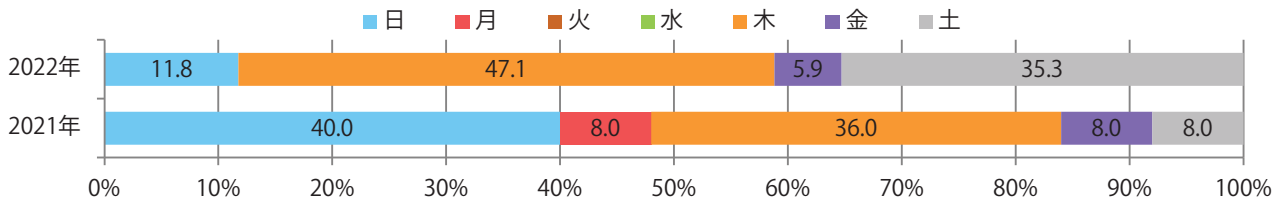

■地区別折込枚数・前年比

■ 2021年 ■ 2022年 ● 前年比

■曜日別構成比 (%)

■ 日 ■ 月 ■ 火 ■ 水 ■ 木 ■ 金 ■ 土

■サイズ別構成比 (%)

■ B 1 ■ B 2 ■ B 3 ■ B 4 ■ B 4 未満 ■ 特殊

■色数別構成比 (%)

■ 1c/0c ■ 1c/1c ■ 2c/0c ■ 2c/1c ■ 2c/2c ■ 4c/0c ■ 4c/1c ■ 4c/2c ■ 4c/4c

木曜が最も多く、次いで土曜が多い。全てB4以下のサイズ、両面フルカラー。

■月別折込枚数（県内7地区平均）

	1月	2月	3月	4月	5月	6月	7月	8月	9月	10月	11月	12月
2022年	4.1	3.0	2.9	2.4								
2021年	4.6	2.1	4.3	3.6	3.1	2.7	5.1	3.9	3.7	2.3	3.3	3.6
2020年	3.9	2.0	4.7	3.0	3.7	3.4	3.1	4.3	3.7	3.1	2.1	3.7

■地区別折込枚数・前年比

■曜日別構成比（%）

■サイズ別構成比（%）

■色数別構成比（%）

前年の倍以上になった。日・月曜のみの折込。B4サイズが増えた。
全て両面フルカラー。

■月別折込枚数（県内7地区平均）

■ 年間最多枚数 ■ 年間最少枚数

	1月	2月	3月	4月	5月	6月	7月	8月	9月	10月	11月	12月
2022年	0.6	0.7	3.0	2.4								
2021年	0.0	0.9	3.0	1.1	0.1	1.4	3.3	1.0	0.9	4.0	2.7	0.9
2020年	7.3	5.9	1.7	0.7	0.0	0.1	1.3	3.6	4.1	5.0	3.6	0.6