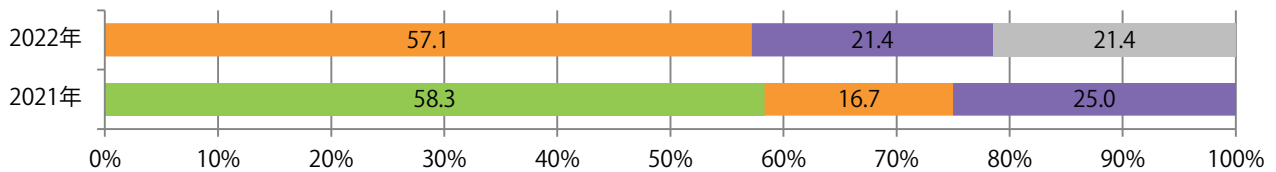

■ 地区別折込枚数・前年比

■ 2021年 ■ 2022年 ● 前年比

■ 曜日別構成比 (%)

■ 日 ■ 月 ■ 火 ■ 水 ■ 木 ■ 金 ■ 土

■ サイズ別構成比 (%)

■ B 1 ■ B 2 ■ B 3 ■ B 4 ■ B 4 未満 ■ 特殊

■ 色数別構成比 (%)

■ 1c/0c ■ 1c/1c ■ 2c/0c ■ 2c/1c ■ 2c/2c ■ 4c/0c ■ 4c/1c ■ 4c/2c ■ 4c/4c

前年比18%増。木～土曜の週後半のみの折込となった。B3サイズが減った。
両面フルカラーは86%。

■月別折込枚数（県内7地区平均）

■ 年間最多枚数 ■ 年間最少枚数

	1月	2月	3月	4月	5月	6月	7月	8月	9月	10月	11月	12月
2022年	1.0	0.3	1.4	2.0								
2021年	0.7	0.6	2.0	1.7	0.7	1.6	1.3	1.1	0.9	1.6	2.1	3.0
2020年	1.3	0.4	2.1	0.9	0.3	1.4	1.6	1.0	0.4	1.9	3.9	3.3

■地区別折込枚数・前年比

■ 2021年 ■ 2022年 ● 前年比

■曜日別構成比（%）

■ 日 ■ 月 ■ 火 ■ 水 ■ 木 ■ 金 ■ 土

■サイズ別構成比（%）

■ B 1 ■ B 2 ■ B 3 ■ B 4 ■ B 4 未満 ■ 特殊

■色数別構成比（%）

■ 1c/0c ■ 1c/1c ■ 2c/0c ■ 2c/1c ■ 2c/2c ■ 4c/0c ■ 4c/1c ■ 4c/2c ■ 4c/4c