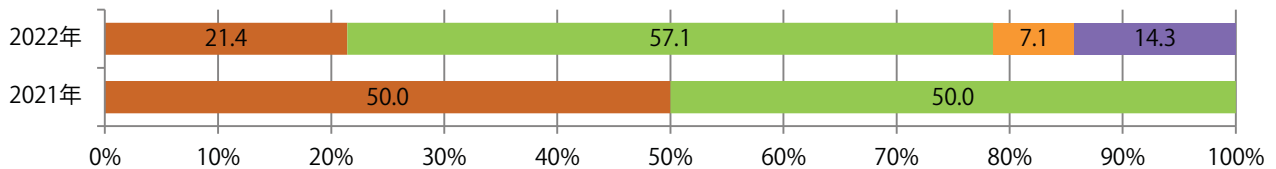

前年比18%増。木～土曜の週後半のみの折込となった。B3サイズが減った。
両面フルカラーは86%。

■月別折込枚数（県内7地区平均）

■ 年間最多枚数 ■ 年間最少枚数

	1月	2月	3月	4月	5月	6月	7月	8月	9月	10月	11月	12月
2022年	1.0	0.3	1.4	2.0								
2021年	0.7	0.6	2.0	1.7	0.7	1.6	1.3	1.1	0.9	1.6	2.1	3.0
2020年	1.3	0.4	2.1	0.9	0.3	1.4	1.6	1.0	0.4	1.9	3.9	3.3

■地区別折込枚数・前年比

■ 2021年 ■ 2022年 ● 前年比

■曜日別構成比（%）

■ 日 ■ 月 ■ 火 ■ 水 ■ 木 ■ 金 ■ 土

■サイズ別構成比（%）

■ B 1 ■ B 2 ■ B 3 ■ B 4 ■ B 4 未満 ■ 特殊

■色数別構成比（%）

■ 1c/0c ■ 1c/1c ■ 2c/0c ■ 2c/1c ■ 2c/2c ■ 4c/0c ■ 4c/1c ■ 4c/2c ■ 4c/4c

金曜が最も多く、次いで火曜が多い。B4サイズが減った。両面フルカラーは78%.

■ 月別折込枚数（県内7地区平均）

	1月	2月	3月	4月	5月	6月	7月	8月	9月	10月	11月	12月
2022年	4.9	7.0	9.0	7.0								
2021年	6.7	4.0	9.1	8.7	5.7	9.7	10.1	7.7	7.0	6.4	9.4	13.7
2020年	6.6	5.6	8.0	3.9	5.6	6.6	6.6	7.0	9.0	6.9	10.6	14.3

■ 地区別折込枚数・前年比

■ 曜日別構成比（%）

■ サイズ別構成比（%）

■ 色数別構成比（%）

水曜が最も多く、次いで金・木曜の順に多い。B3以上のサイズが48%を占める。
両面フルカラーは95%に上る。

■ 月別折込枚数 (県内7地区平均)

■ 年間最多枚数 ■ 年間最少枚数

	1月	2月	3月	4月	5月	6月	7月	8月	9月	10月	11月	12月
2022年	15.1	11.3	20.0	17.4								
2021年	19.6	16.7	24.1	18.6	18.9	19.1	14.4	7.9	13.6	17.4	18.9	20.3
2020年	25.0	21.1	18.7	12.9	10.6	18.6	16.9	7.9	17.4	24.7	23.3	28.6