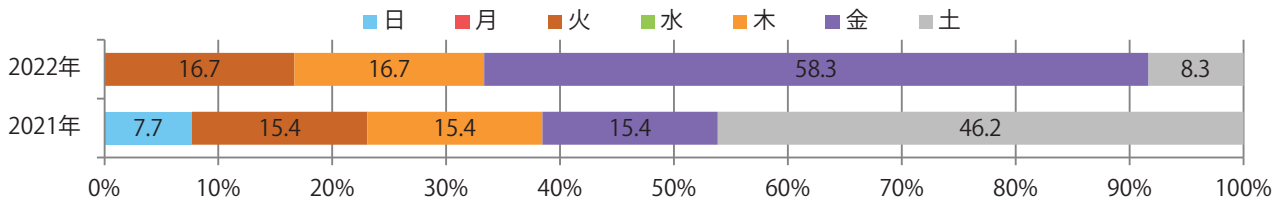

■曜日別構成比 (%)