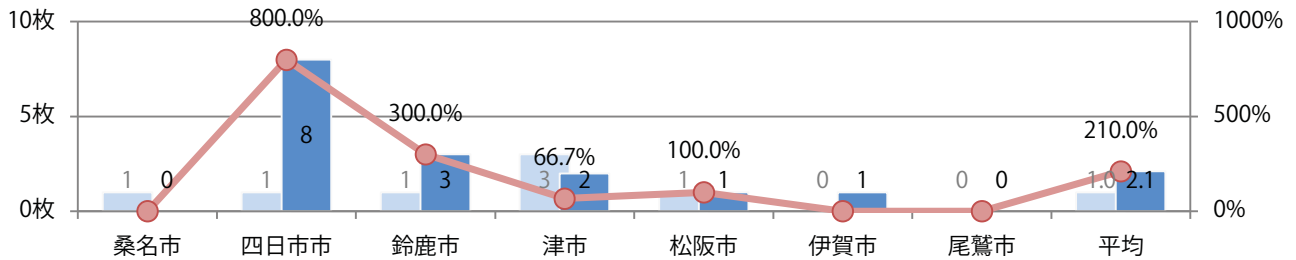

■地区別折込枚数・前年比

■ 2021年 ■ 2022年 ● 前年比