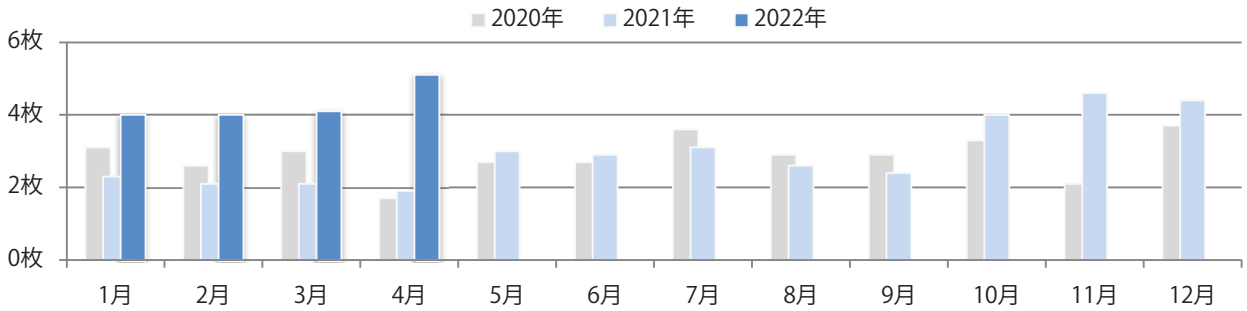

■地区別折込枚数・前年比

■曜日別構成比（%）

■サイズ別構成比（%）

■色数別構成比（%）

前年の倍以上になった。日・月曜のみの折込。B4サイズが増えた。
全て両面フルカラー。

■月別折込枚数（県内7地区平均）

■ 年間最多枚数 ■ 年間最少枚数

	1月	2月	3月	4月	5月	6月	7月	8月	9月	10月	11月	12月
2022年	0.6	0.7	3.0	2.4								
2021年	0.0	0.9	3.0	1.1	0.1	1.4	3.3	1.0	0.9	4.0	2.7	0.9
2020年	7.3	5.9	1.7	0.7	0.0	0.1	1.3	3.6	4.1	5.0	3.6	0.6

■地区別折込枚数・前年比

■ 2021年 ■ 2022年 ● 前年比

■曜日別構成比（%）

■ 日 ■ 月 ■ 火 ■ 水 ■ 木 ■ 金 ■ 土

■サイズ別構成比（%）

■ B 1 ■ B 2 ■ B 3 ■ B 4 ■ B 4 未満 ■ 特殊

■色数別構成比（%）

■ 1c/0c ■ 1c/1c ■ 2c/0c ■ 2c/1c ■ 2c/2c ■ 4c/0c ■ 4c/1c ■ 4c/2c ■ 4c/4c

桑名・四日市の増加が目立つ。日曜に47%が集中。B4サイズが86%を占め、他はB4未満のみ。ほとんどが両面フルカラー。

■月別折込枚数（県内7地区平均）

	1月	2月	3月	4月	5月	6月	7月	8月	9月	10月	11月	12月
2022年	4.0	4.0	4.1	5.1								
2021年	2.3	2.1	2.1	1.9	3.0	2.9	3.1	2.6	2.4	4.0	4.6	4.4
2020年	3.1	2.6	3.0	1.7	2.7	2.7	3.6	2.9	2.9	3.3	2.1	3.7