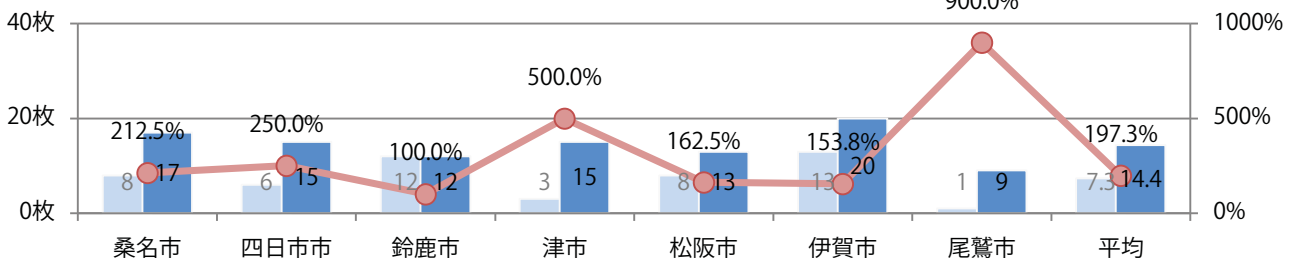

■地区別折込枚数・前年比

■ 2021年 ■ 2022年 ● 前年比