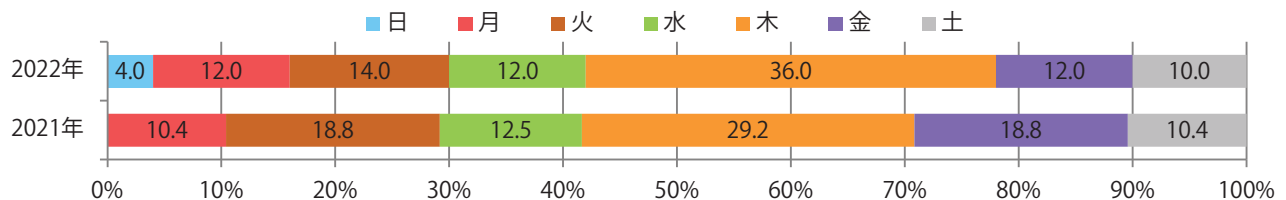

■ 地区別折込枚数・前年比

■ 2021年 ■ 2022年 ● 前年比

■ 曜日別構成比 (%)

■ 日 ■ 月 ■ 火 ■ 水 ■ 木 ■ 金 ■ 土

■ サイズ別構成比 (%)

■ B 1 ■ B 2 ■ B 3 ■ B 4 ■ B 4 未満 ■ 特殊

■ 色数別構成比 (%)

■ 1c/0c ■ 1c/1c ■ 2c/0c ■ 2c/1c ■ 2c/2c ■ 4c/0c ■ 4c/1c ■ 4c/2c ■ 4c/4c

前年比3%増。木曜が最も多い。B4以下のサイズが増えた。
両面フルカラーは82%を占める。

■ 月別折込枚数（県内7地区平均）

	1月	2月	3月	4月	5月	6月	7月	8月	9月	10月	11月	12月
2022年	5.9	5.0	5.6	7.1								
2021年	3.9	4.6	10.6	6.9	5.7	6.4	9.7	7.3	8.1	7.0	7.9	6.0
2020年	4.0	3.9	4.3	2.7	4.3	3.9	6.7	4.3	5.3	6.6	7.0	5.0

■ 地区別折込枚数・前年比

■ 曜日別構成比 (%)

■ サイズ別構成比 (%)

■ 色数別構成比 (%)

5地区で前年を上回り、平均10%増。火曜が最も多く、次いで水・木曜の順に多い。
B2・B4サイズが増えた。ほとんどが両面フルカラー。

■ 月別折込枚数（県内7地区平均）

■ 年間最多枚数 ■ 年間最少枚数

	1月	2月	3月	4月	5月	6月	7月	8月	9月	10月	11月	12月
2022年	34.9	29.7	35.4	33.0								
2021年	31.1	27.6	27.4	30.1	29.3	34.1	24.1	19.7	26.4	30.6	42.7	28.1
2020年	24.6	26.9	25.3	22.6	21.7	22.4	24.0	23.1	30.4	24.7	31.0	25.1