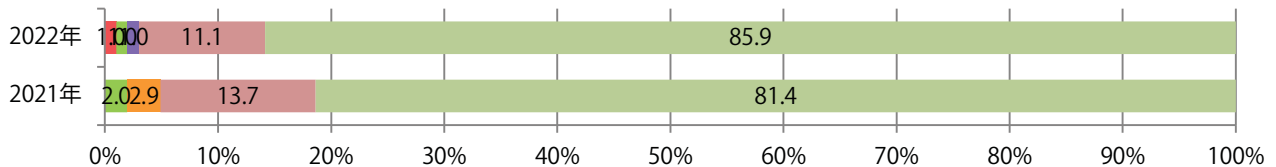

木曜が最も多い。B3以上の大きいサイズが61%を占める。両面フルカラーは86%。

■ 月別折込枚数（県内7地区平均）

■ 年間最多枚数 ■ 年間最少枚数

	1月	2月	3月	4月	5月	6月	7月	8月	9月	10月	11月	12月
2022年	9.7	8.1	11.4	14.1								
2021年	8.4	7.6	12.3	14.6	8.6	9.7	12.7	8.7	11.3	8.4	10.9	13.0
2020年	11.7	8.6	9.0	9.1	2.0	8.0	11.9	7.9	9.0	12.3	11.6	15.7

■ 地区別折込枚数・前年比

■ 2021年 ■ 2022年 ● 前年比

■ 曜日別構成比 (%)

■ 日 ■ 月 ■ 火 ■ 水 ■ 木 ■ 金 ■ 土

■ サイズ別構成比 (%)

■ B 1 ■ B 2 ■ B 3 ■ B 4 ■ B 4 未満 ■ 特殊

■ 色数別構成比 (%)

■ 1c/0c ■ 1c/1c ■ 2c/0c ■ 2c/1c ■ 2c/2c ■ 4c/0c ■ 4c/1c ■ 4c/2c ■ 4c/4c

前年比18%増。木～土曜の週後半のみの折込となった。B3サイズが減った。
両面フルカラーは86%。

■月別折込枚数（県内7地区平均）

■ 年間最多枚数 ■ 年間最少枚数

	1月	2月	3月	4月	5月	6月	7月	8月	9月	10月	11月	12月
2022年	1.0	0.3	1.4	2.0								
2021年	0.7	0.6	2.0	1.7	0.7	1.6	1.3	1.1	0.9	1.6	2.1	3.0
2020年	1.3	0.4	2.1	0.9	0.3	1.4	1.6	1.0	0.4	1.9	3.9	3.3