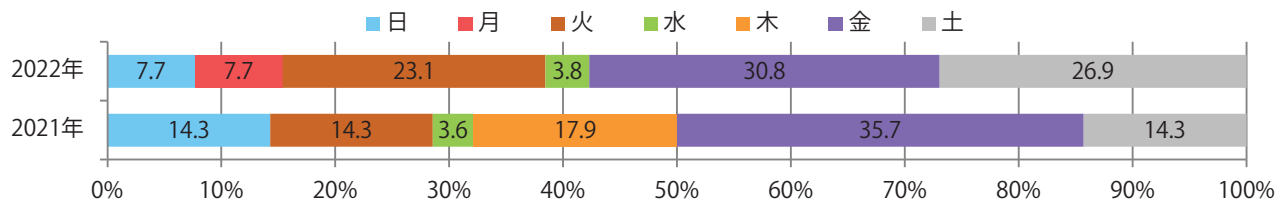

■地区別折込枚数・前年比

■曜日別構成比 (%)

■サイズ別構成比 (%)

■色数別構成比 (%)

金曜が最も多い。B4未満のサイズが53%を占め、他はB4のみ。両面フルカラーは68%。

■月別折込枚数（県内7地区平均）

	1月	2月	3月	4月	5月	6月	7月	8月	9月	10月	11月	12月
2022年	3.3	2.4	3.3	2.7								
2021年	6.3	5.3	5.1	6.6	8.1	5.0	5.9	4.0	3.9	4.7	4.9	2.6
2020年	4.4	3.3	5.3	4.9	6.4	4.6	3.9	3.3	4.1	4.7	4.1	3.1

■地区別折込枚数・前年比

■曜日別構成比（%）

■サイズ別構成比（%）

■色数別構成比（%）

金曜が最も多く、次いで土・火曜の順に多い。B4サイズが92%に上る。
両面フルカラーは77%。

■月別折込枚数（県内7地区平均）

	1月	2月	3月	4月	5月	6月	7月	8月	9月	10月	11月	12月
2022年	4.1	1.1	3.6	3.7								
2021年	3.7	1.9	3.3	4.0	2.4	3.3	2.1	0.7	2.0	4.9	2.4	0.4
2020年	7.6	6.0	3.1	1.7	1.6	2.6	4.4	2.4	3.7	3.7	1.9	0.3

■地区別折込枚数・前年比

■曜日別構成比（%）

■サイズ別構成比（%）

■色数別構成比（%）

月・金曜が多い。B4サイズが83%を占める。片面フルカラーと両面フルカラーのみ。

■月別折込枚数（県内7地区平均）

■ 年間最多枚数 ■ 年間最少枚数

	1月	2月	3月	4月	5月	6月	7月	8月	9月	10月	11月	12月
2022年	6.9	4.9	2.6	4.1								
2021年	5.9	4.3	5.3	6.3	5.6	6.6	8.9	9.9	5.1	7.0	6.6	9.3
2020年	11.3	11.1	3.3	0.0	0.0	6.1	10.1	9.1	7.7	6.3	7.1	8.9