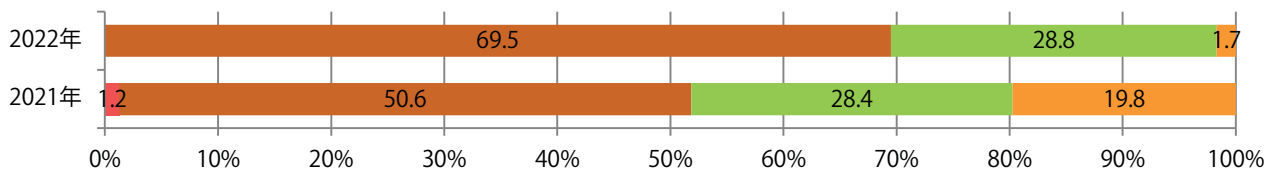

水曜に51%が集中。B3サイズが7割を占める。ほとんどが両面フルカラー。

■ 月別折込枚数（県内7地区平均）

■ 年間最多枚数 ■ 年間最少枚数

	1月	2月	3月	4月	5月	6月	7月	8月	9月	10月	11月	12月
2022年	7.0	8.9	10.1	8.4								
2021年	11.0	10.1	15.1	11.6	10.1	10.0	10.0	10.1	9.1	9.1	9.3	12.7
2020年	15.9	14.4	9.7	5.0	2.7	10.7	15.1	12.1	13.7	10.9	12.9	19.7

■ 地区別折込枚数・前年比

■ 2021年 ■ 2022年 ● 前年比

■ 曜日別構成比 (%)

■ 日 ■ 月 ■ 火 ■ 水 ■ 木 ■ 金 ■ 土

■ サイズ別構成比 (%)

■ B1 ■ B2 ■ B3 ■ B4 ■ B4未満 ■ 特殊

■ 色数別構成比 (%)

■ 1c/0c ■ 1c/1c ■ 2c/0c ■ 2c/1c ■ 2c/2c ■ 4c/0c ■ 4c/1c ■ 4c/2c ■ 4c/4c

各地区平均で前年比14%増。金曜を中心に木・土曜も多い。B3サイズが増えた。
ほとんどが両面フルカラーで、他は両面2色のみ。

■ 月別折込枚数（県内7地区平均）

■ 年間最多枚数 ■ 年間最少枚数

	1月	2月	3月	4月	5月	6月	7月	8月	9月	10月	11月	12月
2022年	9.3	6.1	8.0	8.0								
2021年	9.4	6.7	8.6	7.0	4.1	6.3	5.1	5.6	5.1	7.3	6.9	5.1
2020年	10.7	8.4	8.4	5.1	4.7	8.1	6.3	6.4	7.6	7.7	7.0	7.6