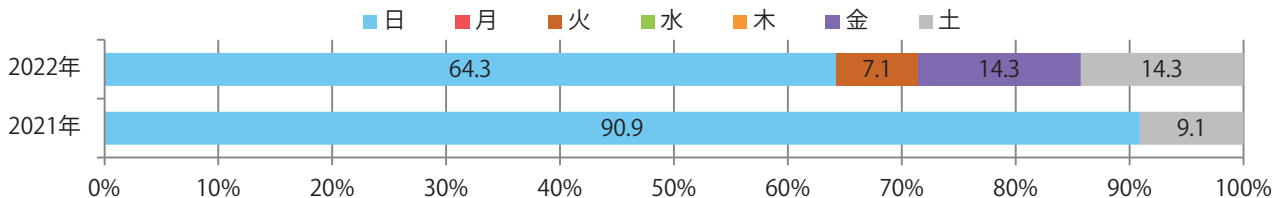

■曜日別構成比 (%)