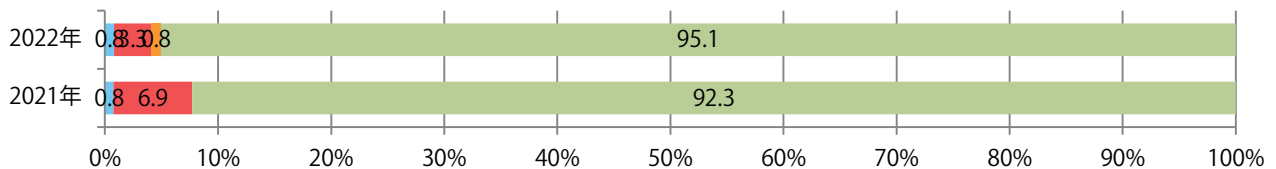

■ 地区別折込枚数・前年比

■ 曜日別構成比（%）

■ サイズ別構成比（%）

■ 色数別構成比（%）

水曜が最も多く、次いで金・木曜の順に多い。B3以上のサイズが48%を占める。
両面フルカラーは95%に上る。

■ 月別折込枚数 (県内7地区平均)

■ 年間最多枚数 ■ 年間最少枚数

	1月	2月	3月	4月	5月	6月	7月	8月	9月	10月	11月	12月
2022年	15.1	11.3	20.0	17.4								
2021年	19.6	16.7	24.1	18.6	18.9	19.1	14.4	7.9	13.6	17.4	18.9	20.3
2020年	25.0	21.1	18.7	12.9	10.6	18.6	16.9	7.9	17.4	24.7	23.3	28.6

■ 地区別折込枚数・前年比

■ 2021年 ■ 2022年 ● 前年比

■ 曜日別構成比 (%)

■ 日 ■ 月 ■ 火 ■ 水 ■ 木 ■ 金 ■ 土

■ サイズ別構成比 (%)

■ B 1 ■ B 2 ■ B 3 ■ B 4 ■ B 4未済 ■ 特殊

■ 色数別構成比 (%)

■ 1c/0c ■ 1c/1c ■ 2c/0c ■ 2c/1c ■ 2c/2c ■ 4c/0c ■ 4c/1c ■ 4c/2c ■ 4c/4c

前年比4%増。金曜が最も多い。B4サイズが94%に上る。両面フルカラーは92%。

■ 月別折込枚数（県内7地区平均）

	1月	2月	3月	4月	5月	6月	7月	8月	9月	10月	11月	12月
2022年	7.7	4.1	6.1	7.3								
2021年	8.7	5.0	7.9	7.0	6.7	5.9	7.0	4.6	4.4	4.4	5.3	6.7
2020年	10.6	9.1	5.9	4.6	2.4	6.9	8.0	6.1	6.3	4.9	6.0	10.9