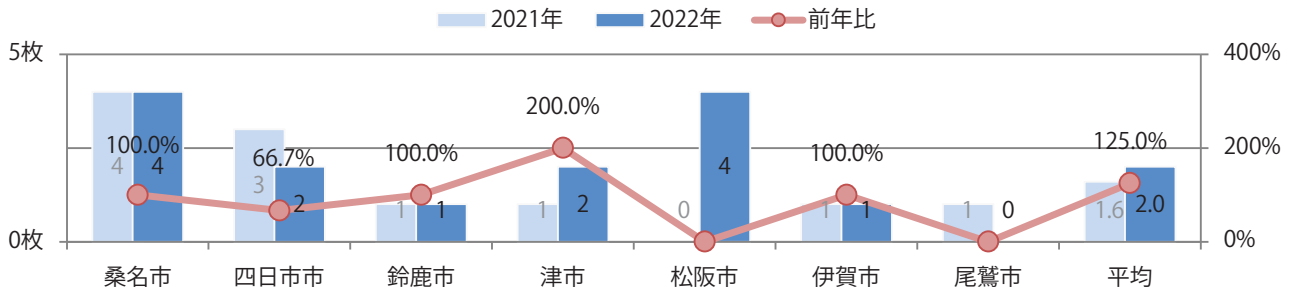

■地区別折込枚数・前年比

■曜日別構成比 (%)

■サイズ別構成比 (%)

■色数別構成比 (%)

金曜に58%が集中。B4サイズが92%に上る。全て両面フルカラー。

■月別折込枚数（県内7地区平均）

	1月	2月	3月	4月	5月	6月	7月	8月	9月	10月	11月	12月
2022年	2.3	2.3	3.0	1.7								
2021年	2.0	1.7	2.3	1.9	1.1	1.6	2.6	1.7	1.4	1.3	1.6	1.1
2020年	1.7	2.3	1.7	1.4	1.3	1.9	1.6	1.4	1.1	1.9	1.1	1.4

■地区別折込枚数・前年比

■曜日別構成比 (%)

■サイズ別構成比 (%)

■色数別構成比 (%)

前年比25%増。日曜に大半が集中。B4未満のサイズが64%に上る。
片面フルカラーが最も多い。

■月別折込枚数（県内7地区平均）

	1月	2月	3月	4月	5月	6月	7月	8月	9月	10月	11月	12月
2022年	2.7	4.1	3.6	2.0								
2021年	1.6	1.6	1.1	1.6	1.6	1.1	1.6	1.4	2.0	2.9	1.4	1.4
2020年	2.9	3.4	2.4	1.6	1.1	2.0	1.6	2.3	1.3	1.3	1.3	1.0

■地区別折込枚数・前年比

■曜日別構成比 (%)

■サイズ別構成比 (%)

■色数別構成比 (%)

前年比6%増。日曜に大半が集中し、他は金曜のみ。B3サイズが増えた。
両面フルカラーは94%に上る。

■月別折込枚数（県内7地区平均）

■ 年間最多枚数 ■ 年間最少枚数

	1月	2月	3月	4月	5月	6月	7月	8月	9月	10月	11月	12月
2022年	8.6	8.6	9.0	7.7								
2021年	7.6	7.7	7.1	7.3	6.7	8.1	6.1	7.7	8.0	10.4	8.7	6.7
2020年	8.7	9.3	10.9	8.1	8.6	8.0	6.3	8.9	7.0	6.9	8.3	5.6