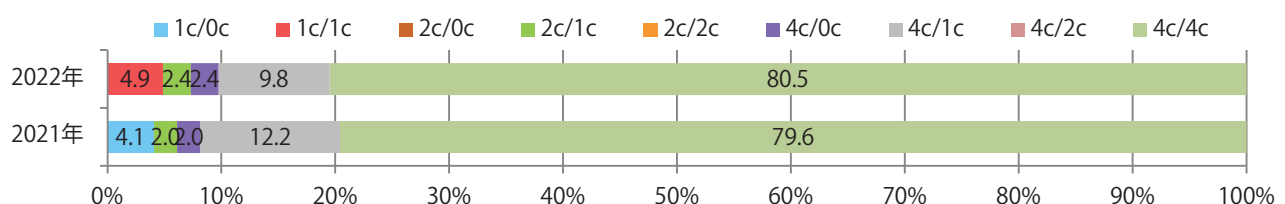

■地区別折込枚数・前年比

■曜日別構成比 (%)

■サイズ別構成比 (%)

■色数別構成比 (%)

金曜に58%が集中。B4サイズが92%に上る。全て両面フルカラー。

■月別折込枚数（県内7地区平均）

	1月	2月	3月	4月	5月	6月	7月	8月	9月	10月	11月	12月
2022年	2.3	2.3	3.0	1.7								
2021年	2.0	1.7	2.3	1.9	1.1	1.6	2.6	1.7	1.4	1.3	1.6	1.1
2020年	1.7	2.3	1.7	1.4	1.3	1.9	1.6	1.4	1.1	1.9	1.1	1.4