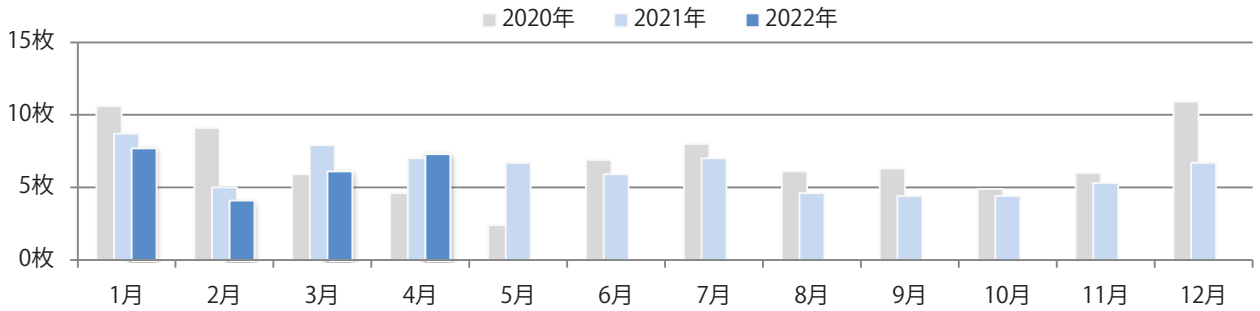

■ 地区別折込枚数・前年比

■ 曜日別構成比（%）

■ サイズ別構成比（%）

■ 色数別構成比（%）

水曜が最も多く、次いで金・木曜の順に多い。B3以上のサイズが48%を占める。
両面フルカラーは95%に上る。

■ 月別折込枚数 (県内7地区平均)

■ 年間最多枚数 ■ 年間最少枚数

	1月	2月	3月	4月	5月	6月	7月	8月	9月	10月	11月	12月
2022年	15.1	11.3	20.0	17.4								
2021年	19.6	16.7	24.1	18.6	18.9	19.1	14.4	7.9	13.6	17.4	18.9	20.3
2020年	25.0	21.1	18.7	12.9	10.6	18.6	16.9	7.9	17.4	24.7	23.3	28.6

■ 地区別折込枚数・前年比

■ 2021年 ■ 2022年 ● 前年比

■ 曜日別構成比 (%)

■ 日 ■ 月 ■ 火 ■ 水 ■ 木 ■ 金 ■ 土

■ サイズ別構成比 (%)

■ B 1 ■ B 2 ■ B 3 ■ B 4 ■ B 4未済 ■ 特殊

■ 色数別構成比 (%)

■ 1c/0c ■ 1c/1c ■ 2c/0c ■ 2c/1c ■ 2c/2c ■ 4c/0c ■ 4c/1c ■ 4c/2c ■ 4c/4c

前年比4%増。金曜が最も多い。B4サイズが94%に上る。両面フルカラーは92%。

■ 月別折込枚数（県内7地区平均）

	1月	2月	3月	4月	5月	6月	7月	8月	9月	10月	11月	12月
2022年	7.7	4.1	6.1	7.3								
2021年	8.7	5.0	7.9	7.0	6.7	5.9	7.0	4.6	4.4	4.4	5.3	6.7
2020年	10.6	9.1	5.9	4.6	2.4	6.9	8.0	6.1	6.3	4.9	6.0	10.9

■ 地区別折込枚数・前年比

■ 曜日別構成比 (%)

■ サイズ別構成比 (%)

■ 色数別構成比 (%)

金・土曜の週末に94%が集中。B3以上の大きいサイズが46%を占める。
大半が両面フルカラー。

■ 月別折込枚数（県内7地区平均）

■ 年間最多枚数 ■ 年間最少枚数

	1月	2月	3月	4月	5月	6月	7月	8月	9月	10月	11月	12月
2022年	22.7	17.0	23.7	16.6								
2021年	22.0	18.9	28.9	19.1	19.0	19.7	27.6	20.3	12.1	17.9	18.1	23.7
2020年	25.9	26.6	29.4	7.4	4.4	19.1	21.4	22.7	17.7	21.0	20.9	25.3