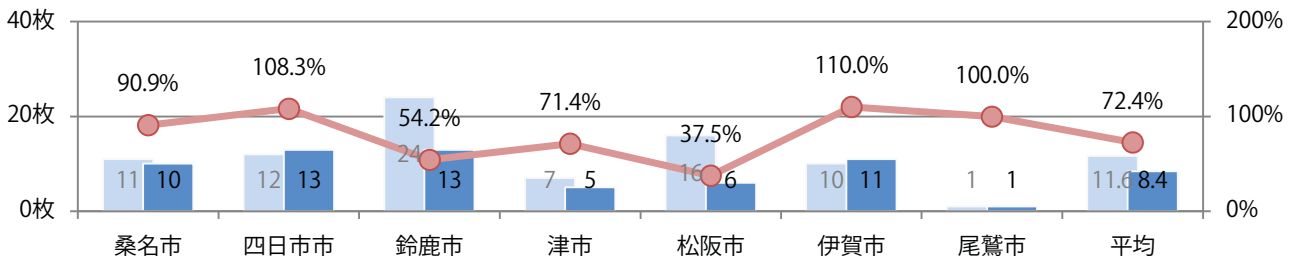

■ 地区別折込枚数・前年比

■ 曜日別構成比 (%)

■ サイズ別構成比 (%)

■ 色数別構成比 (%)

金・土曜の週末に94%が集中。B3以上の大きいサイズが46%を占める。
大半が両面フルカラー。

■ 月別折込枚数（県内7地区平均）

■ 年間最多枚数 ■ 年間最少枚数

	1月	2月	3月	4月	5月	6月	7月	8月	9月	10月	11月	12月
2022年	22.7	17.0	23.7	16.6								
2021年	22.0	18.9	28.9	19.1	19.0	19.7	27.6	20.3	12.1	17.9	18.1	23.7
2020年	25.9	26.6	29.4	7.4	4.4	19.1	21.4	22.7	17.7	21.0	20.9	25.3

■ 地区別折込枚数・前年比

■ 2021年 ■ 2022年 ● 前年比

■ 曜日別構成比 (%)

■ 日 ■ 月 ■ 火 ■ 水 ■ 木 ■ 金 ■ 土

■ サイズ別構成比 (%)

■ B 1 ■ B 2 ■ B 3 ■ B 4 ■ B 4 未満 ■ 特殊

■ 色数別構成比 (%)

■ 1c/0c ■ 1c/1c ■ 2c/0c ■ 2c/1c ■ 2c/2c ■ 4c/0c ■ 4c/1c ■ 4c/2c ■ 4c/4c

水曜に51%が集中。B3サイズが7割を占める。ほとんどが両面フルカラー。

■ 月別折込枚数（県内7地区平均）

■ 年間最多枚数 ■ 年間最少枚数

	1月	2月	3月	4月	5月	6月	7月	8月	9月	10月	11月	12月
2022年	7.0	8.9	10.1	8.4								
2021年	11.0	10.1	15.1	11.6	10.1	10.0	10.0	10.1	9.1	9.1	9.3	12.7
2020年	15.9	14.4	9.7	5.0	2.7	10.7	15.1	12.1	13.7	10.9	12.9	19.7

■ 地区別折込枚数・前年比

■ 2021年 ■ 2022年 ● 前年比

■ 曜日別構成比 (%)

■ 日 ■ 月 ■ 火 ■ 水 ■ 木 ■ 金 ■ 土

■ サイズ別構成比 (%)

■ B1 ■ B2 ■ B3 ■ B4 ■ B4未満 ■ 特殊

■ 色数別構成比 (%)

■ 1c/0c ■ 1c/1c ■ 2c/0c ■ 2c/1c ■ 2c/2c ■ 4c/0c ■ 4c/1c ■ 4c/2c ■ 4c/4c