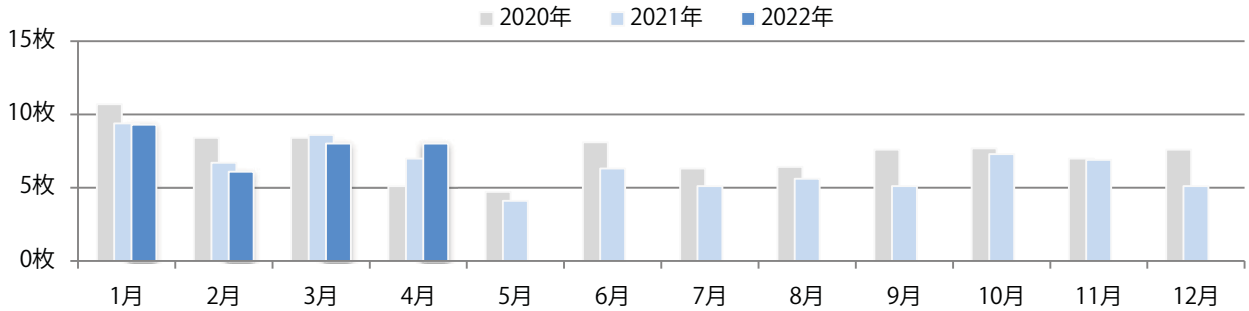

水曜に51%が集中。B3サイズが7割を占める。ほとんどが両面フルカラー。

■ 月別折込枚数（県内7地区平均）

■ 年間最多枚数 ■ 年間最少枚数

	1月	2月	3月	4月	5月	6月	7月	8月	9月	10月	11月	12月
2022年	7.0	8.9	10.1	8.4								
2021年	11.0	10.1	15.1	11.6	10.1	10.0	10.0	10.1	9.1	9.1	9.3	12.7
2020年	15.9	14.4	9.7	5.0	2.7	10.7	15.1	12.1	13.7	10.9	12.9	19.7

■ 地区別折込枚数・前年比

■ 2021年 ■ 2022年 ● 前年比

■ 曜日別構成比 (%)

■ 日 ■ 月 ■ 火 ■ 水 ■ 木 ■ 金 ■ 土

■ サイズ別構成比 (%)

■ B1 ■ B2 ■ B3 ■ B4 ■ B4未満 ■ 特殊

■ 色数別構成比 (%)

■ 1c/0c ■ 1c/1c ■ 2c/0c ■ 2c/1c ■ 2c/2c ■ 4c/0c ■ 4c/1c ■ 4c/2c ■ 4c/4c

各地区平均で前年比14%増。金曜を中心に木・土曜も多い。B3サイズが増えた。
ほとんどが両面フルカラーで、他は両面2色のみ。

■ 月別折込枚数（県内7地区平均）

■ 年間最多枚数 ■ 年間最少枚数

	1月	2月	3月	4月	5月	6月	7月	8月	9月	10月	11月	12月
2022年	9.3	6.1	8.0	8.0								
2021年	9.4	6.7	8.6	7.0	4.1	6.3	5.1	5.6	5.1	7.3	6.9	5.1
2020年	10.7	8.4	8.4	5.1	4.7	8.1	6.3	6.4	7.6	7.7	7.0	7.6