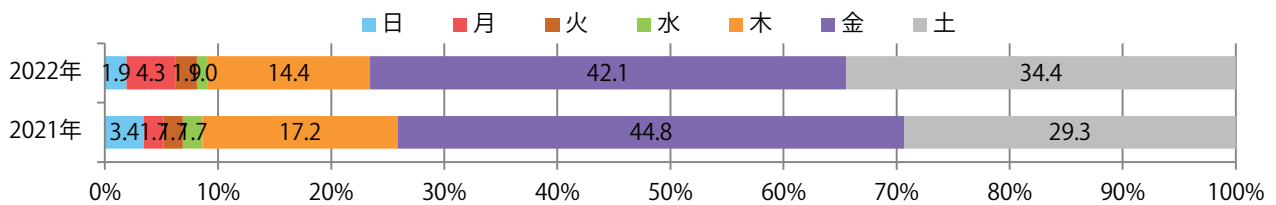

■曜日別構成比（%）