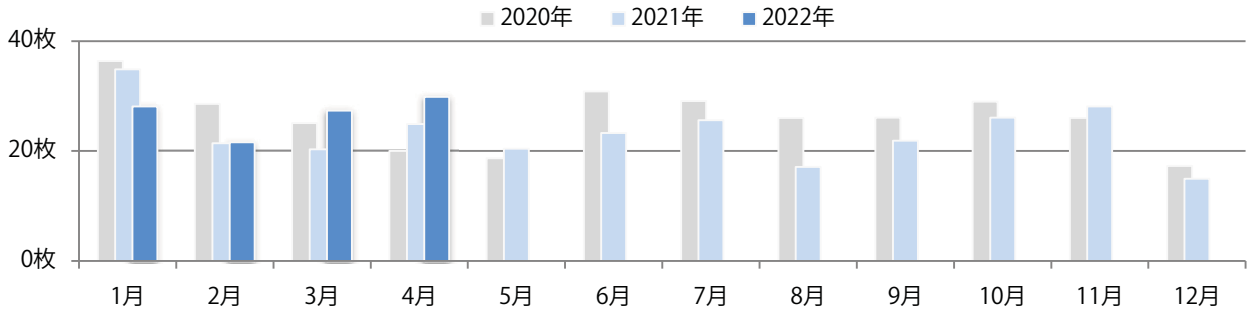

6地区で前年を超え、平均で倍以上になった。日曜に47%が集中。
B4サイズが増えた。両面フルカラーは93%。

■月別折込枚数（県内7地区平均）

■ 年間最多枚数 ■ 年間最少枚数

	1月	2月	3月	4月	5月	6月	7月	8月	9月	10月	11月	12月
2022年	3.3	4.4	6.0	2.1								
2021年	5.1	5.3	8.6	1.0	3.4	0.3	1.1	1.7	4.3	2.0	5.1	2.6
2020年	3.9	2.1	2.0	2.6	0.9	1.9	1.6	3.3	3.3	3.0	2.1	2.4

■地区別折込枚数・前年比

■曜日別構成比（%）

■サイズ別構成比（%）

■色数別構成比（%）

前年比20%増。金・土曜の週末に77%が集中。B4サイズが大半を占める。
両面フルカラーは91%。

■月別折込枚数（県内7地区平均）

■ 年間最多枚数 ■ 年間最少枚数

	1月	2月	3月	4月	5月	6月	7月	8月	9月	10月	11月	12月
2022年	28.1	21.6	27.4	29.9								
2021年	34.9	21.4	20.3	24.9	20.4	23.3	25.6	17.1	21.9	26.1	28.1	15.0
2020年	36.4	28.6	25.1	20.0	18.7	30.9	29.1	26.0	26.1	29.0	26.0	17.3