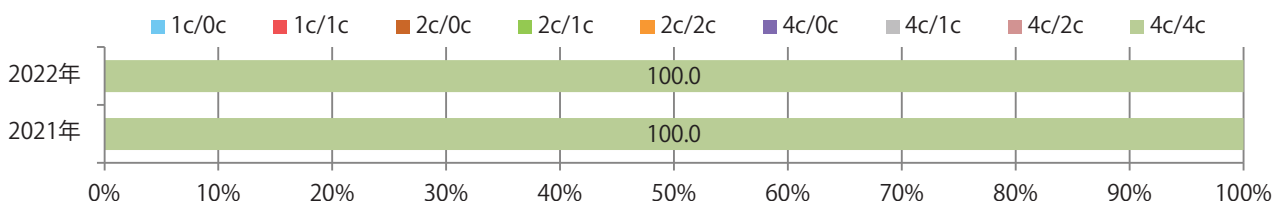

■地区別折込枚数・前年比

■曜日別構成比 (%)

■サイズ別構成比 (%)

■色数別構成比 (%)

前年比25%増。日曜に大半が集中。B4未満のサイズが64%に上る。
片面フルカラーが最も多い。

■月別折込枚数（県内7地区平均）

	1月	2月	3月	4月	5月	6月	7月	8月	9月	10月	11月	12月
2022年	2.7	4.1	3.6	2.0								
2021年	1.6	1.6	1.1	1.6	1.6	1.1	1.6	1.4	2.0	2.9	1.4	1.4
2020年	2.9	3.4	2.4	1.6	1.1	2.0	1.6	2.3	1.3	1.3	1.3	1.0