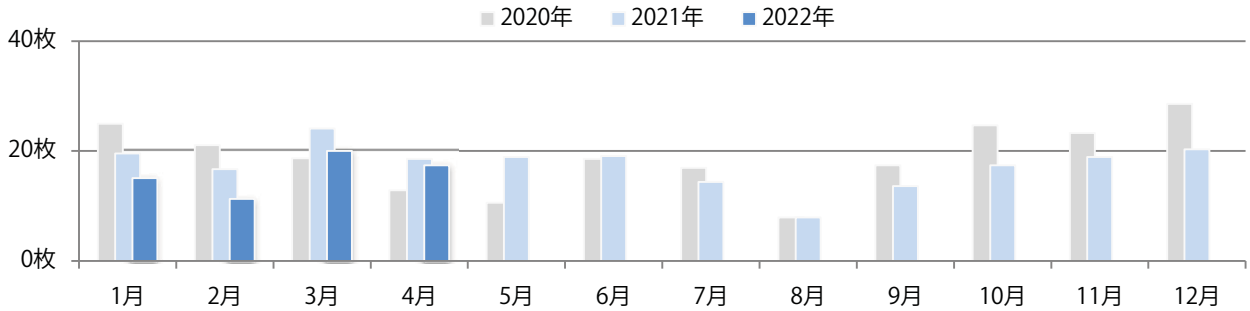

金曜が最も多く、次いで火曜が多い。B4サイズが減った。両面フルカラーは78%.

■ 月別折込枚数（県内7地区平均）

	1月	2月	3月	4月	5月	6月	7月	8月	9月	10月	11月	12月
2022年	4.9	7.0	9.0	7.0								
2021年	6.7	4.0	9.1	8.7	5.7	9.7	10.1	7.7	7.0	6.4	9.4	13.7
2020年	6.6	5.6	8.0	3.9	5.6	6.6	6.6	7.0	9.0	6.9	10.6	14.3

■ 地区別折込枚数・前年比

■ 曜日別構成比（%）

■ サイズ別構成比（%）

■ 色数別構成比（%）

水曜が最も多く、次いで金・木曜の順に多い。B3以上のサイズが48%を占める。
両面フルカラーは95%に上る。

■ 月別折込枚数 (県内7地区平均)

■ 年間最多枚数 ■ 年間最少枚数

	1月	2月	3月	4月	5月	6月	7月	8月	9月	10月	11月	12月
2022年	15.1	11.3	20.0	17.4								
2021年	19.6	16.7	24.1	18.6	18.9	19.1	14.4	7.9	13.6	17.4	18.9	20.3
2020年	25.0	21.1	18.7	12.9	10.6	18.6	16.9	7.9	17.4	24.7	23.3	28.6

■ 地区別折込枚数・前年比

■ 2021年 ■ 2022年 ● 前年比

■ 曜日別構成比 (%)

■ 日 ■ 月 ■ 火 ■ 水 ■ 木 ■ 金 ■ 土

■ サイズ別構成比 (%)

■ B 1 ■ B 2 ■ B 3 ■ B 4 ■ B 4未済 ■ 特殊

■ 色数別構成比 (%)

■ 1c/0c ■ 1c/1c ■ 2c/0c ■ 2c/1c ■ 2c/2c ■ 4c/0c ■ 4c/1c ■ 4c/2c ■ 4c/4c