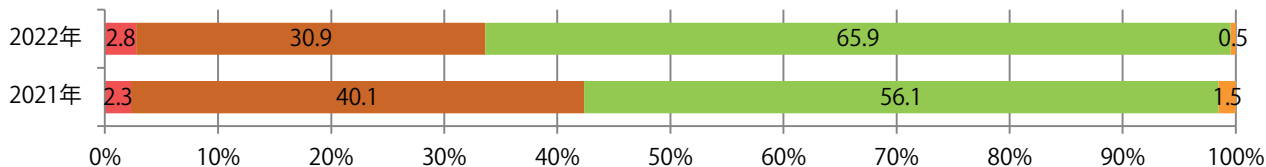

土曜が最も多く、次いで火・金曜の順に多い。B2・B4サイズが増えた。
両面フルカラーは8割を占める。

月別折込枚数（県内7地区平均）

■ 年間最多枚数 ■ 年間最少枚数

	1月	2月	3月	4月	5月	6月	7月	8月	9月	10月	11月	12月
2022年	32.0	34.6	34.9	31.0								
2021年	36.1	35.0	37.9	37.4	35.6	33.9	41.1	37.3	33.3	33.9	31.9	46.6
2020年	49.6	53.7	49.7	34.7	11.9	31.4	43.0	40.7	35.6	37.7	35.4	48.4

地区別折込枚数・前年比

■ 2021年 ■ 2022年 ● 前年比

曜日別構成比 (%)

■ 日 ■ 月 ■ 火 ■ 水 ■ 木 ■ 金 ■ 土

サイズ別構成比 (%)

■ B1 ■ B2 ■ B3 ■ B4 ■ B4未満 ■ 特殊

色数別構成比 (%)

■ 1c/0c ■ 1c/1c ■ 2c/0c ■ 2c/1c ■ 2c/2c ■ 4c/0c ■ 4c/1c ■ 4c/2c ■ 4c/4c

木曜が最も多い。B3以上の大きいサイズが61%を占める。両面フルカラーは86%。

■ 月別折込枚数（県内7地区平均）

■ 年間最多枚数 ■ 年間最少枚数

	1月	2月	3月	4月	5月	6月	7月	8月	9月	10月	11月	12月
2022年	9.7	8.1	11.4	14.1								
2021年	8.4	7.6	12.3	14.6	8.6	9.7	12.7	8.7	11.3	8.4	10.9	13.0
2020年	11.7	8.6	9.0	9.1	2.0	8.0	11.9	7.9	9.0	12.3	11.6	15.7