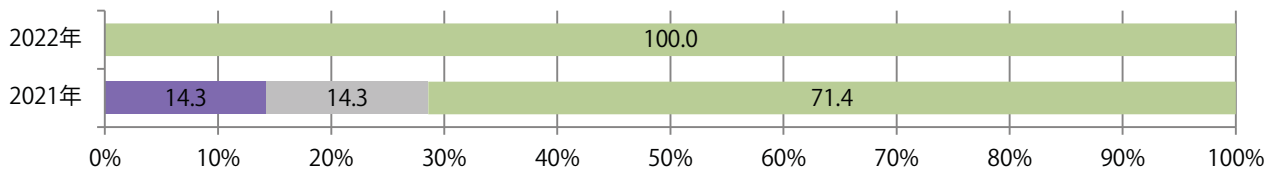

四日市の増加が目立つ。金曜に53%が集中。B4サイズが大半を占め、他はB3のみ。
全て両面フルカラー。

■月別折込枚数（県内7地区平均）

■ 年間最多枚数 ■ 年間最少枚数

	1月	2月	3月	4月	5月	6月	7月	8月	9月	10月	11月	12月
2022年	0.4	0.4	0.6	2.1								
2021年	0.4	0.0	1.0	1.0	0.3	0.4	0.1	1.1	0.1	0.4	0.3	1.0
2020年	1.1	1.1	1.3	0.3	0.4	0.3	1.9	0.6	0.3	0.4	0.4	1.6

■地区別折込枚数・前年比

■ 2021年 ■ 2022年 ● 前年比

■曜日別構成比（%）

■ 日 ■ 月 ■ 火 ■ 水 ■ 木 ■ 金 ■ 土

■サイズ別構成比（%）

■ B 1 ■ B 2 ■ B 3 ■ B 4 ■ B 4 未満 ■ 特殊

■色数別構成比（%）

■ 1c/0c ■ 1c/1c ■ 2c/0c ■ 2c/1c ■ 2c/2c ■ 4c/0c ■ 4c/1c ■ 4c/2c ■ 4c/4c