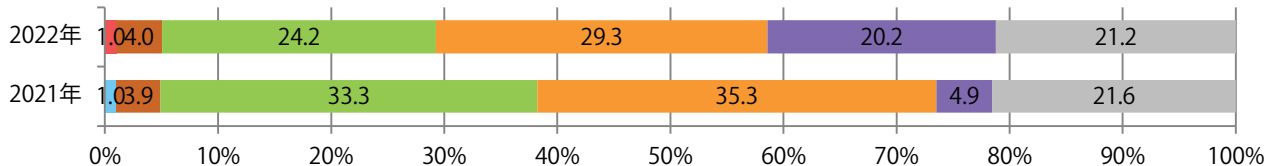

地区別折込枚数・前年比

■ 2021年 ■ 2022年 ● 前年比

曜日別構成比 (%)

■ 日 ■ 月 ■ 火 ■ 水 ■ 木 ■ 金 ■ 土

サイズ別構成比 (%)

■ B1 ■ B2 ■ B3 ■ B4 ■ B4未満 ■ 特殊

色数別構成比 (%)

■ 1c/0c ■ 1c/1c ■ 2c/0c ■ 2c/1c ■ 2c/2c ■ 4c/0c ■ 4c/1c ■ 4c/2c ■ 4c/4c

木曜が最も多い。B3以上の大きいサイズが61%を占める。両面フルカラーは86%。

■ 月別折込枚数（県内7地区平均）

■ 年間最多枚数 ■ 年間最少枚数

	1月	2月	3月	4月	5月	6月	7月	8月	9月	10月	11月	12月
2022年	9.7	8.1	11.4	14.1								
2021年	8.4	7.6	12.3	14.6	8.6	9.7	12.7	8.7	11.3	8.4	10.9	13.0
2020年	11.7	8.6	9.0	9.1	2.0	8.0	11.9	7.9	9.0	12.3	11.6	15.7

■ 地区別折込枚数・前年比

■ 2021年 ■ 2022年 ● 前年比

■ 曜日別構成比 (%)

■ 日 ■ 月 ■ 火 ■ 水 ■ 木 ■ 金 ■ 土

■ サイズ別構成比 (%)

■ B 1 ■ B 2 ■ B 3 ■ B 4 ■ B 4 未満 ■ 特殊

■ 色数別構成比 (%)

■ 1c/0c ■ 1c/1c ■ 2c/0c ■ 2c/1c ■ 2c/2c ■ 4c/0c ■ 4c/1c ■ 4c/2c ■ 4c/4c

前年比18%増。木～土曜の週後半のみの折込となった。B3サイズが減った。
両面フルカラーは86%。

■月別折込枚数（県内7地区平均）

■ 年間最多枚数 ■ 年間最少枚数

	1月	2月	3月	4月	5月	6月	7月	8月	9月	10月	11月	12月
2022年	1.0	0.3	1.4	2.0								
2021年	0.7	0.6	2.0	1.7	0.7	1.6	1.3	1.1	0.9	1.6	2.1	3.0
2020年	1.3	0.4	2.1	0.9	0.3	1.4	1.6	1.0	0.4	1.9	3.9	3.3