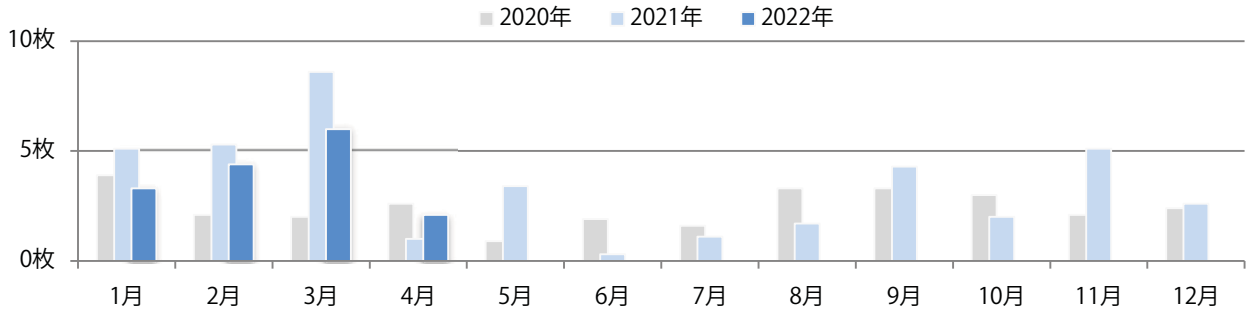

全ての地区で前年以上となり、平均で97%増。月曜が最も多い。
B4未満のサイズが増えた。ほとんどが両面フルカラー。

■月別折込枚数（県内7地区平均）

■ 年間最多枚数 ■ 年間最少枚数

	1月	2月	3月	4月	5月	6月	7月	8月	9月	10月	11月	12月
2022年	14.4	14.7	15.7	14.4								
2021年	8.9	8.9	9.0	7.3	8.4	10.3	9.7	9.1	9.3	11.3	9.0	10.6
2020年	4.1	9.0	2.9	5.9	3.3	3.6	7.7	5.3	5.1	9.6	10.1	10.6

■地区別折込枚数・前年比

■ 2021年 ■ 2022年 ● 前年比

■曜日別構成比 (%)

■ 日 ■ 月 ■ 火 ■ 水 ■ 木 ■ 金 ■ 土

■サイズ別構成比 (%)

■ B 1 ■ B 2 ■ B 3 ■ B 4 ■ B 4 未満 ■ 特殊

■色数別構成比 (%)

■ 1c/0c ■ 1c/1c ■ 2c/0c ■ 2c/1c ■ 2c/2c ■ 4c/0c ■ 4c/1c ■ 4c/2c ■ 4c/4c

6地区で前年を超え、平均で倍以上になった。日曜に47%が集中。
B4サイズが増えた。両面フルカラーは93%。

■月別折込枚数（県内7地区平均）

■ 年間最多枚数 ■ 年間最少枚数

	1月	2月	3月	4月	5月	6月	7月	8月	9月	10月	11月	12月
2022年	3.3	4.4	6.0	2.1								
2021年	5.1	5.3	8.6	1.0	3.4	0.3	1.1	1.7	4.3	2.0	5.1	2.6
2020年	3.9	2.1	2.0	2.6	0.9	1.9	1.6	3.3	3.3	3.0	2.1	2.4