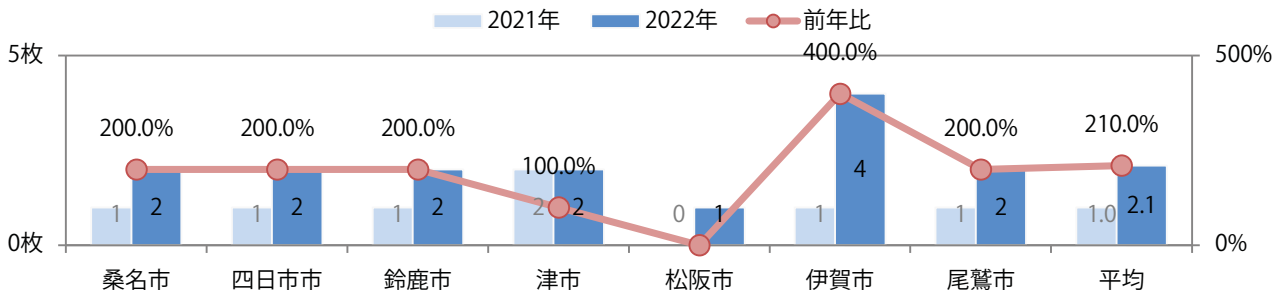

6地区で前年を超え、平均で倍以上になった。日曜に47%が集中。
B4サイズが増えた。両面フルカラーは93%。

■月別折込枚数（県内7地区平均）

■ 年間最多枚数 ■ 年間最少枚数

	1月	2月	3月	4月	5月	6月	7月	8月	9月	10月	11月	12月
2022年	3.3	4.4	6.0	2.1								
2021年	5.1	5.3	8.6	1.0	3.4	0.3	1.1	1.7	4.3	2.0	5.1	2.6
2020年	3.9	2.1	2.0	2.6	0.9	1.9	1.6	3.3	3.3	3.0	2.1	2.4

■地区別折込枚数・前年比

■曜日別構成比（%）

■サイズ別構成比（%）

■色数別構成比（%）

前年比20%増。金・土曜の週末に77%が集中。B4サイズが大半を占める。
両面フルカラーは91%。

■月別折込枚数（県内7地区平均）

■ 年間最多枚数 ■ 年間最少枚数

	1月	2月	3月	4月	5月	6月	7月	8月	9月	10月	11月	12月
2022年	28.1	21.6	27.4	29.9								
2021年	34.9	21.4	20.3	24.9	20.4	23.3	25.6	17.1	21.9	26.1	28.1	15.0
2020年	36.4	28.6	25.1	20.0	18.7	30.9	29.1	26.0	26.1	29.0	26.0	17.3