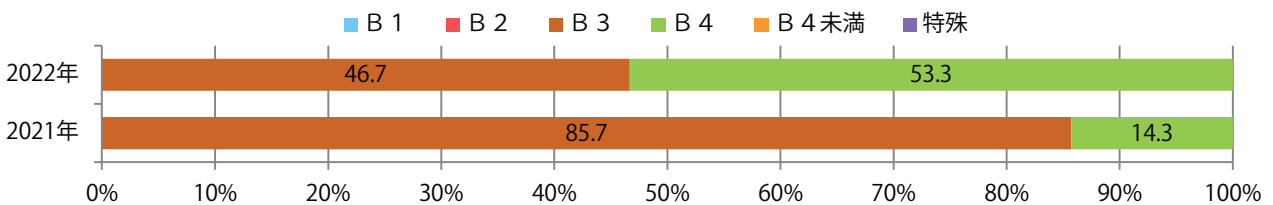

6地区で前年を超え、平均で倍以上になった。日曜に47%が集中。
B4サイズが増えた。両面フルカラーは93%。

■月別折込枚数（県内7地区平均）

■ 年間最多枚数 ■ 年間最少枚数

	1月	2月	3月	4月	5月	6月	7月	8月	9月	10月	11月	12月
2022年	3.3	4.4	6.0	2.1								
2021年	5.1	5.3	8.6	1.0	3.4	0.3	1.1	1.7	4.3	2.0	5.1	2.6
2020年	3.9	2.1	2.0	2.6	0.9	1.9	1.6	3.3	3.3	3.0	2.1	2.4

■地区別折込枚数・前年比

■曜日別構成比（%）

■サイズ別構成比（%）

■色数別構成比（%）

前年比20%増。金・土曜の週末に77%が集中。B4サイズが大半を占める。
両面フルカラーは91%。

■月別折込枚数（県内7地区平均）

■ 年間最多枚数 ■ 年間最少枚数

	1月	2月	3月	4月	5月	6月	7月	8月	9月	10月	11月	12月
2022年	28.1	21.6	27.4	29.9								
2021年	34.9	21.4	20.3	24.9	20.4	23.3	25.6	17.1	21.9	26.1	28.1	15.0
2020年	36.4	28.6	25.1	20.0	18.7	30.9	29.1	26.0	26.1	29.0	26.0	17.3