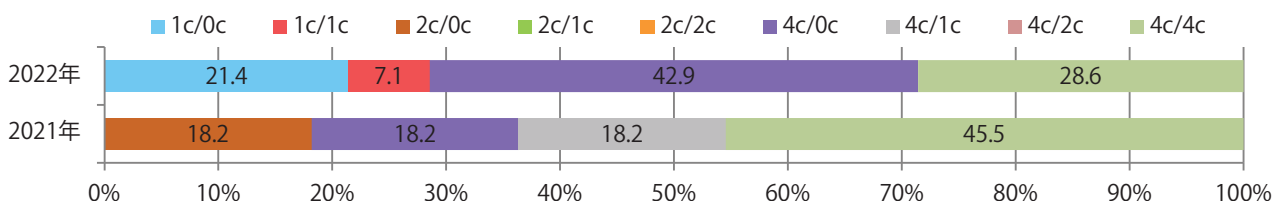

■地区別折込枚数・前年比

■曜日別構成比 (%)

■サイズ別構成比 (%)

■色数別構成比 (%)

前年比6%増。日曜に大半が集中し、他は金曜のみ。B3サイズが増えた。
両面フルカラーは94%に上る。

■月別折込枚数（県内7地区平均）

■ 年間最多枚数 ■ 年間最少枚数

	1月	2月	3月	4月	5月	6月	7月	8月	9月	10月	11月	12月
2022年	8.6	8.6	9.0	7.7								
2021年	7.6	7.7	7.1	7.3	6.7	8.1	6.1	7.7	8.0	10.4	8.7	6.7
2020年	8.7	9.3	10.9	8.1	8.6	8.0	6.3	8.9	7.0	6.9	8.3	5.6