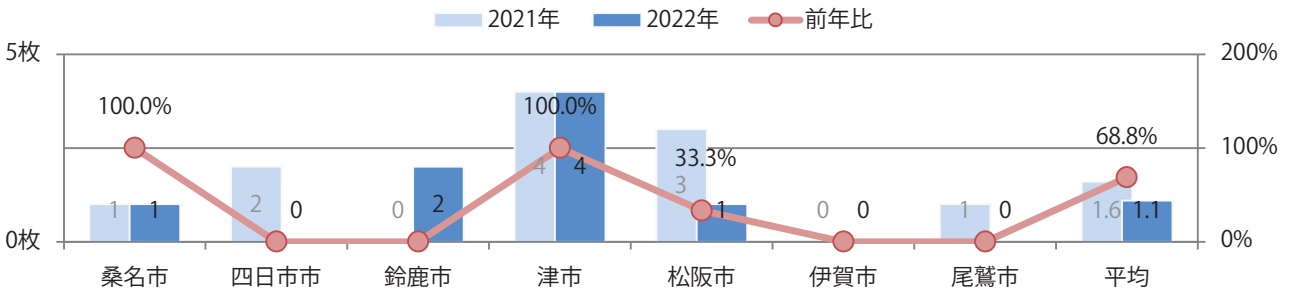

火曜が75%を占め、他は木・金曜のみ。B3サイズが増えた。全て両面フルカラー。

■月別折込枚数（県内7地区平均）

	1月	2月	3月	4月	5月	6月	7月	8月	9月	10月	11月	12月
2022年	1.6	0.9	1.9	1.1								
2021年	1.0	1.3	1.3	1.6	0.6	1.0	1.1	1.1	0.9	0.9	0.6	0.3
2020年	2.4	1.7	1.4	1.3	0.0	0.9	0.9	0.7	1.0	1.0	1.3	1.0

■地区別折込枚数・前年比

■曜日別構成比 (%)

■サイズ別構成比 (%)

■色数別構成比 (%)

前年比7%増。金曜に半数以上が集中。B3以上の大きいサイズが46%を占める。大半が両面フルカラー。

月別折込枚数（県内7地区平均）

年間最多枚数 年間最少枚数

	1月	2月	3月	4月	5月	6月	7月	8月	9月	10月	11月	12月
2022年	11.4	13.0	16.0	17.6								
2021年	13.9	13.7	19.4	16.4	12.6	13.4	18.0	12.9	14.4	15.6	15.0	19.4
2020年	17.4	17.3	18.0	8.9	1.7	13.7	17.3	15.0	16.9	16.6	13.7	21.0