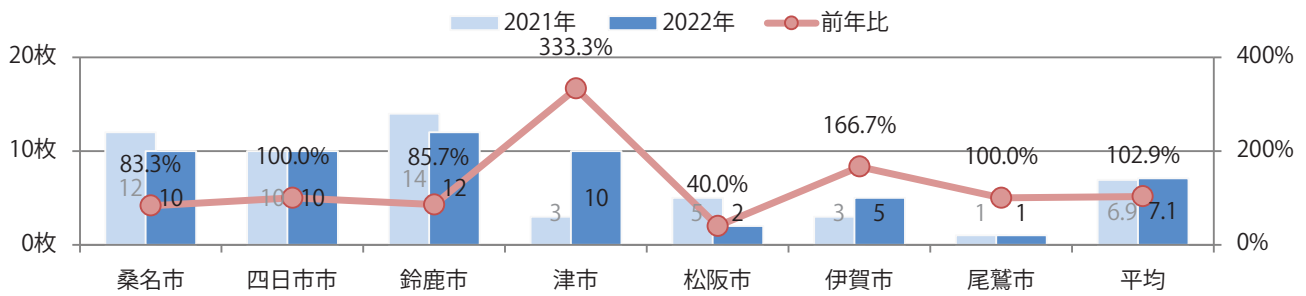

■ 地区別折込枚数・前年比