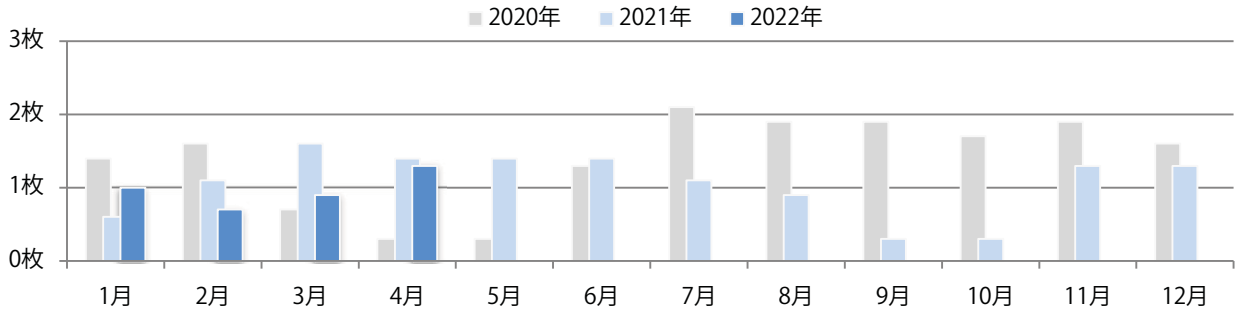

■ 地区別折込枚数・前年比

■ 曜日別構成比 (%)

■ サイズ別構成比 (%)

■ 色数別構成比 (%)

5地区で前年を上回り、平均10%増。火曜が最も多く、次いで水・木曜の順に多い。
B2・B4サイズが増えた。ほとんどが両面フルカラー。

■ 月別折込枚数（県内7地区平均）

■ 年間最多枚数 ■ 年間最少枚数

	1月	2月	3月	4月	5月	6月	7月	8月	9月	10月	11月	12月
2022年	34.9	29.7	35.4	33.0								
2021年	31.1	27.6	27.4	30.1	29.3	34.1	24.1	19.7	26.4	30.6	42.7	28.1
2020年	24.6	26.9	25.3	22.6	21.7	22.4	24.0	23.1	30.4	24.7	31.0	25.1

■ 地区別折込枚数・前年比

■ 2021年 ■ 2022年 ● 前年比

■ 曜日別構成比 (%)

■ 日 ■ 月 ■ 火 ■ 水 ■ 木 ■ 金 ■ 土

■ サイズ別構成比 (%)

■ B 1 ■ B 2 ■ B 3 ■ B 4 ■ B 4 未満 ■ 特殊

■ 色数別構成比 (%)

■ 1c/0c ■ 1c/1c ■ 2c/0c ■ 2c/1c ■ 2c/2c ■ 4c/0c ■ 4c/1c ■ 4c/2c ■ 4c/4c

金・土曜の週末に78%が集中。B4未満のサイズが44%を占める。
フルカラー／2色と両面フルカラーのみ。

■月別折込枚数（県内7地区平均）

■ 年間最多枚数 ■ 年間最少枚数

	1月	2月	3月	4月	5月	6月	7月	8月	9月	10月	11月	12月
2022年	1.0	0.7	0.9	1.3								
2021年	0.6	1.1	1.6	1.4	1.4	1.4	1.1	0.9	0.3	0.3	1.3	1.3
2020年	1.4	1.6	0.7	0.3	0.3	1.3	2.1	1.9	1.9	1.7	1.9	1.6