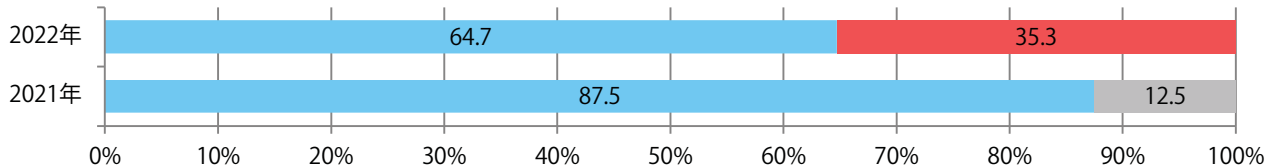

木曜が最も多く、次いで土曜が多い。全てB4以下のサイズ、両面フルカラー。

■月別折込枚数（県内7地区平均）

	1月	2月	3月	4月	5月	6月	7月	8月	9月	10月	11月	12月
2022年	4.1	3.0	2.9	2.4								
2021年	4.6	2.1	4.3	3.6	3.1	2.7	5.1	3.9	3.7	2.3	3.3	3.6
2020年	3.9	2.0	4.7	3.0	3.7	3.4	3.1	4.3	3.7	3.1	2.1	3.7

■地区別折込枚数・前年比

■曜日別構成比（%）

■サイズ別構成比（%）

■色数別構成比（%）

前年の倍以上になった。日・月曜のみの折込。B4サイズが増えた。
全て両面フルカラー。

■月別折込枚数（県内7地区平均）

■ 年間最多枚数 ■ 年間最少枚数

	1月	2月	3月	4月	5月	6月	7月	8月	9月	10月	11月	12月
2022年	0.6	0.7	3.0	2.4								
2021年	0.0	0.9	3.0	1.1	0.1	1.4	3.3	1.0	0.9	4.0	2.7	0.9
2020年	7.3	5.9	1.7	0.7	0.0	0.1	1.3	3.6	4.1	5.0	3.6	0.6

■地区別折込枚数・前年比

■ 2021年 ■ 2022年 ● 前年比

■曜日別構成比（%）

■ 日 ■ 月 ■ 火 ■ 水 ■ 木 ■ 金 ■ 土

■サイズ別構成比（%）

■ B 1 ■ B 2 ■ B 3 ■ B 4 ■ B 4 未満 ■ 特殊

■色数別構成比（%）

■ 1c/0c ■ 1c/1c ■ 2c/0c ■ 2c/1c ■ 2c/2c ■ 4c/0c ■ 4c/1c ■ 4c/2c ■ 4c/4c