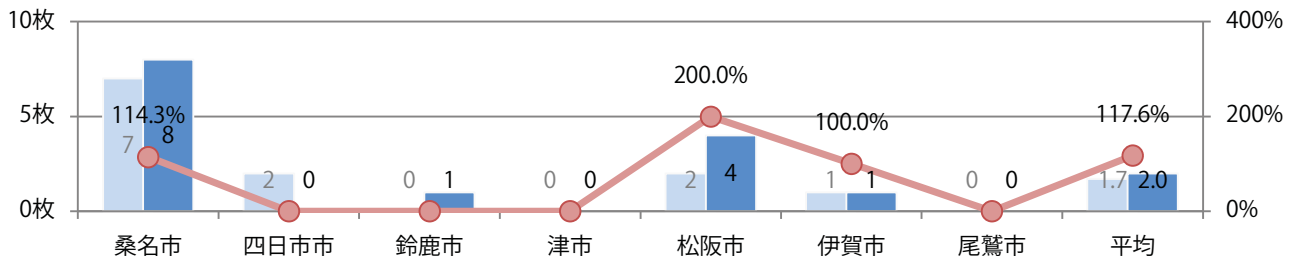

■ 地区別折込枚数・前年比

■ 2021年 ■ 2022年 ● 前年比

■ 曜日別構成比 (%)

■ 日 ■ 月 ■ 火 ■ 水 ■ 木 ■ 金 ■ 土

■ サイズ別構成比 (%)

■ B 1 ■ B 2 ■ B 3 ■ B 4 ■ B 4 未満 ■ 特殊

■ 色数別構成比 (%)

■ 1c/0c ■ 1c/1c ■ 2c/0c ■ 2c/1c ■ 2c/2c ■ 4c/0c ■ 4c/1c ■ 4c/2c ■ 4c/4c

前年比18%増。木～土曜の週後半のみの折込となった。B3サイズが減った。
両面フルカラーは86%。

■月別折込枚数（県内7地区平均）

■ 年間最多枚数 ■ 年間最少枚数

	1月	2月	3月	4月	5月	6月	7月	8月	9月	10月	11月	12月
2022年	1.0	0.3	1.4	2.0								
2021年	0.7	0.6	2.0	1.7	0.7	1.6	1.3	1.1	0.9	1.6	2.1	3.0
2020年	1.3	0.4	2.1	0.9	0.3	1.4	1.6	1.0	0.4	1.9	3.9	3.3

■地区別折込枚数・前年比

■ 2021年 ■ 2022年 ● 前年比

■曜日別構成比（%）

■ 日 ■ 月 ■ 火 ■ 水 ■ 木 ■ 金 ■ 土

■サイズ別構成比（%）

■ B 1 ■ B 2 ■ B 3 ■ B 4 ■ B 4 未満 ■ 特殊

■色数別構成比（%）

■ 1c/0c ■ 1c/1c ■ 2c/0c ■ 2c/1c ■ 2c/2c ■ 4c/0c ■ 4c/1c ■ 4c/2c ■ 4c/4c