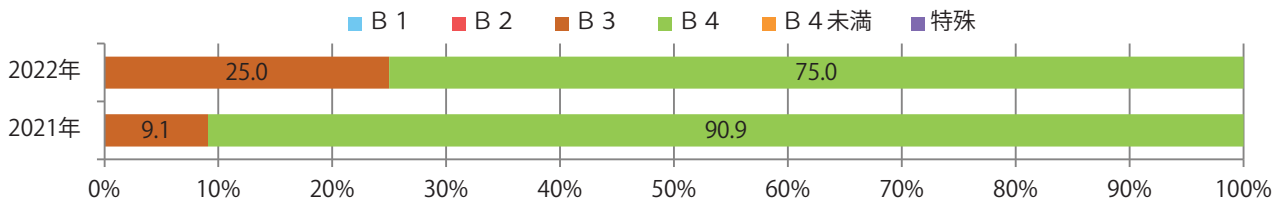

火曜が75%を占め、他は木・金曜のみ。B3サイズが増えた。全て両面フルカラー。

■月別折込枚数（県内7地区平均）

	1月	2月	3月	4月	5月	6月	7月	8月	9月	10月	11月	12月
2022年	1.6	0.9	1.9	1.1								
2021年	1.0	1.3	1.3	1.6	0.6	1.0	1.1	1.1	0.9	0.9	0.6	0.3
2020年	2.4	1.7	1.4	1.3	0.0	0.9	0.9	0.7	1.0	1.0	1.3	1.0

■地区別折込枚数・前年比

■曜日別構成比 (%)

■サイズ別構成比 (%)

■色数別構成比 (%)

前年比7%増。金曜に半数以上が集中。B3以上の大きいサイズが46%を占める。大半が両面フルカラー。

月別折込枚数（県内7地区平均）

年間最多枚数 年間最少枚数

	1月	2月	3月	4月	5月	6月	7月	8月	9月	10月	11月	12月
2022年	11.4	13.0	16.0	17.6								
2021年	13.9	13.7	19.4	16.4	12.6	13.4	18.0	12.9	14.4	15.6	15.0	19.4
2020年	17.4	17.3	18.0	8.9	1.7	13.7	17.3	15.0	16.9	16.6	13.7	21.0