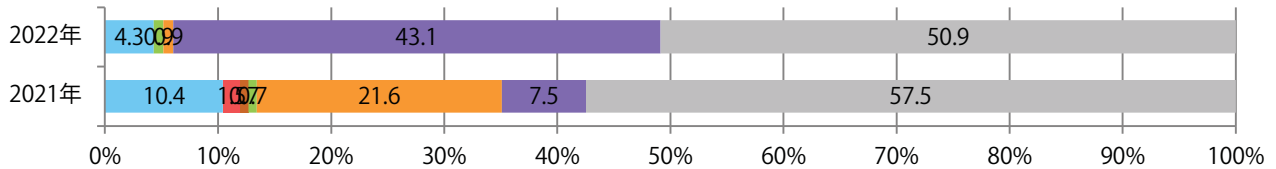

前年比4%増。金曜が最も多い。B4サイズが94%に上る。両面フルカラーは92%。

■ 月別折込枚数（県内7地区平均）

	1月	2月	3月	4月	5月	6月	7月	8月	9月	10月	11月	12月
2022年	7.7	4.1	6.1	7.3								
2021年	8.7	5.0	7.9	7.0	6.7	5.9	7.0	4.6	4.4	4.4	5.3	6.7
2020年	10.6	9.1	5.9	4.6	2.4	6.9	8.0	6.1	6.3	4.9	6.0	10.9

■ 地区別折込枚数・前年比

■ 曜日別構成比 (%)

■ サイズ別構成比 (%)

■ 色数別構成比 (%)

金・土曜の週末に94%が集中。B3以上の大きいサイズが46%を占める。
大半が両面フルカラー。

■ 月別折込枚数（県内7地区平均）

■ 年間最多枚数 ■ 年間最少枚数

	1月	2月	3月	4月	5月	6月	7月	8月	9月	10月	11月	12月
2022年	22.7	17.0	23.7	16.6								
2021年	22.0	18.9	28.9	19.1	19.0	19.7	27.6	20.3	12.1	17.9	18.1	23.7
2020年	25.9	26.6	29.4	7.4	4.4	19.1	21.4	22.7	17.7	21.0	20.9	25.3

■ 地区別折込枚数・前年比

■ 2021年 ■ 2022年 ● 前年比

■ 曜日別構成比 (%)

■ 日 ■ 月 ■ 火 ■ 水 ■ 木 ■ 金 ■ 土

■ サイズ別構成比 (%)

■ B 1 ■ B 2 ■ B 3 ■ B 4 ■ B 4 未満 ■ 特殊

■ 色数別構成比 (%)

■ 1c/0c ■ 1c/1c ■ 2c/0c ■ 2c/1c ■ 2c/2c ■ 4c/0c ■ 4c/1c ■ 4c/2c ■ 4c/4c