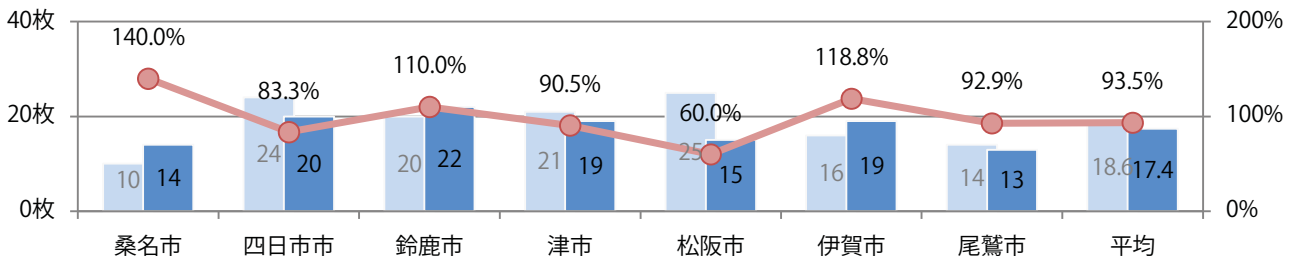

金曜が最も多く、次いで火曜が多い。B4サイズが減った。両面フルカラーは78%.

■ 月別折込枚数（県内7地区平均）

	1月	2月	3月	4月	5月	6月	7月	8月	9月	10月	11月	12月
2022年	4.9	7.0	9.0	7.0								
2021年	6.7	4.0	9.1	8.7	5.7	9.7	10.1	7.7	7.0	6.4	9.4	13.7
2020年	6.6	5.6	8.0	3.9	5.6	6.6	6.6	7.0	9.0	6.9	10.6	14.3

■ 地区別折込枚数・前年比

■ 曜日別構成比（%）

■ サイズ別構成比（%）

■ 色数別構成比（%）

水曜が最も多く、次いで金・木曜の順に多い。B3以上のサイズが48%を占める。
両面フルカラーは95%に上る。

■ 月別折込枚数 (県内7地区平均)

■ 年間最多枚数 ■ 年間最少枚数

	1月	2月	3月	4月	5月	6月	7月	8月	9月	10月	11月	12月
2022年	15.1	11.3	20.0	17.4								
2021年	19.6	16.7	24.1	18.6	18.9	19.1	14.4	7.9	13.6	17.4	18.9	20.3
2020年	25.0	21.1	18.7	12.9	10.6	18.6	16.9	7.9	17.4	24.7	23.3	28.6

■ 地区別折込枚数・前年比

■ 2021年 ■ 2022年 ● 前年比

■ 曜日別構成比 (%)

■ 日 ■ 月 ■ 火 ■ 水 ■ 木 ■ 金 ■ 土

■ サイズ別構成比 (%)

■ B 1 ■ B 2 ■ B 3 ■ B 4 ■ B 4未済 ■ 特殊

■ 色数別構成比 (%)

■ 1c/0c ■ 1c/1c ■ 2c/0c ■ 2c/1c ■ 2c/2c ■ 4c/0c ■ 4c/1c ■ 4c/2c ■ 4c/4c