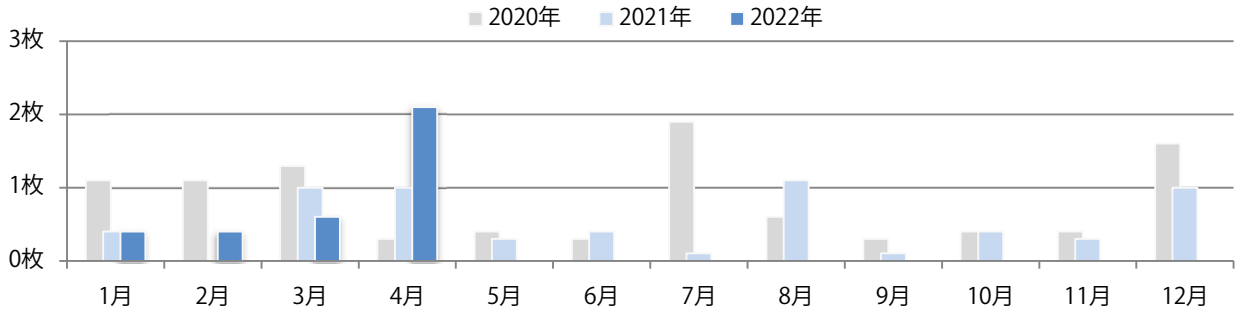

■地区別折込枚数・前年比

■曜日別構成比（%）

■サイズ別構成比（%）

■色数別構成比（%）

月・金曜が多い。B4サイズが83%を占める。片面フルカラーと両面フルカラーのみ。

■月別折込枚数（県内7地区平均）

■ 年間最多枚数 ■ 年間最少枚数

	1月	2月	3月	4月	5月	6月	7月	8月	9月	10月	11月	12月
2022年	6.9	4.9	2.6	4.1								
2021年	5.9	4.3	5.3	6.3	5.6	6.6	8.9	9.9	5.1	7.0	6.6	9.3
2020年	11.3	11.1	3.3	0.0	0.0	6.1	10.1	9.1	7.7	6.3	7.1	8.9

■地区別折込枚数・前年比

■ 2021年 ■ 2022年 ● 前年比

■曜日別構成比（%）

■ 日 ■ 月 ■ 火 ■ 水 ■ 木 ■ 金 ■ 土

■サイズ別構成比（%）

■ B1 ■ B2 ■ B3 ■ B4 ■ B4未満 ■ 特殊

■色数別構成比（%）

■ 1c/0c ■ 1c/1c ■ 2c/0c ■ 2c/1c ■ 2c/2c ■ 4c/0c ■ 4c/1c ■ 4c/2c ■ 4c/4c

四日市の増加が目立つ。金曜に53%が集中。B4サイズが大半を占め、他はB3のみ。
全て両面フルカラー。

■月別折込枚数（県内7地区平均）

■ 年間最多枚数 ■ 年間最少枚数

	1月	2月	3月	4月	5月	6月	7月	8月	9月	10月	11月	12月
2022年	0.4	0.4	0.6	2.1								
2021年	0.4	0.0	1.0	1.0	0.3	0.4	0.1	1.1	0.1	0.4	0.3	1.0
2020年	1.1	1.1	1.3	0.3	0.4	0.3	1.9	0.6	0.3	0.4	0.4	1.6