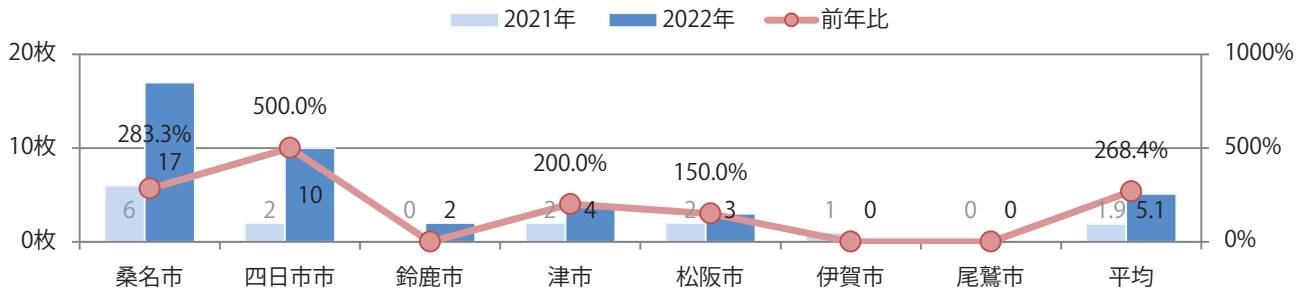

■地区別折込枚数・前年比