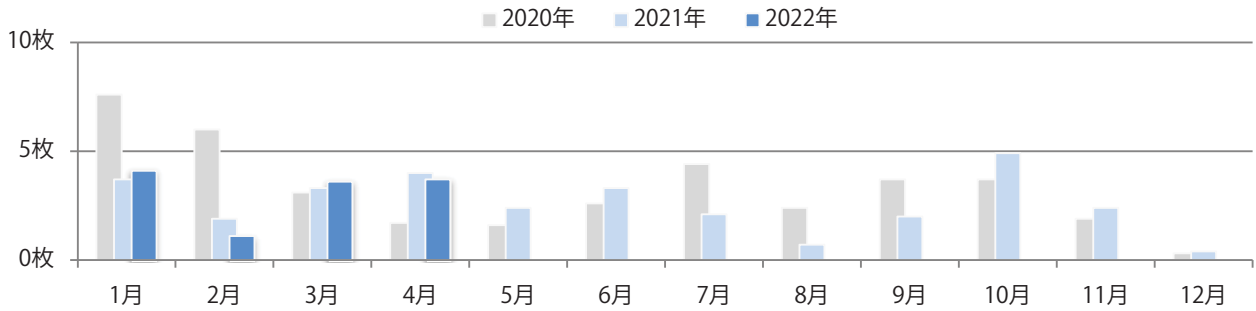

■地区別折込枚数・前年比

■曜日別構成比 (%)

■サイズ別構成比 (%)

■色数別構成比 (%)

金曜が最も多い。B4未満のサイズが53%を占め、他はB4のみ。両面フルカラーは68%。

■月別折込枚数（県内7地区平均）

	1月	2月	3月	4月	5月	6月	7月	8月	9月	10月	11月	12月
2022年	3.3	2.4	3.3	2.7								
2021年	6.3	5.3	5.1	6.6	8.1	5.0	5.9	4.0	3.9	4.7	4.9	2.6
2020年	4.4	3.3	5.3	4.9	6.4	4.6	3.9	3.3	4.1	4.7	4.1	3.1

■地区別折込枚数・前年比

■曜日別構成比（%）

■サイズ別構成比（%）

■色数別構成比（%）

金曜が最も多く、次いで土・火曜の順に多い。B4サイズが92%に上る。
両面フルカラーは77%。

■月別折込枚数（県内7地区平均）

	1月	2月	3月	4月	5月	6月	7月	8月	9月	10月	11月	12月
2022年	4.1	1.1	3.6	3.7								
2021年	3.7	1.9	3.3	4.0	2.4	3.3	2.1	0.7	2.0	4.9	2.4	0.4
2020年	7.6	6.0	3.1	1.7	1.6	2.6	4.4	2.4	3.7	3.7	1.9	0.3

■地区別折込枚数・前年比

■曜日別構成比（%）

■サイズ別構成比（%）

■色数別構成比（%）

月・金曜が多い。B4サイズが83%を占める。片面フルカラーと両面フルカラーのみ。

■月別折込枚数（県内7地区平均）

■ 年間最多枚数 ■ 年間最少枚数

	1月	2月	3月	4月	5月	6月	7月	8月	9月	10月	11月	12月
2022年	6.9	4.9	2.6	4.1								
2021年	5.9	4.3	5.3	6.3	5.6	6.6	8.9	9.9	5.1	7.0	6.6	9.3
2020年	11.3	11.1	3.3	0.0	0.0	6.1	10.1	9.1	7.7	6.3	7.1	8.9