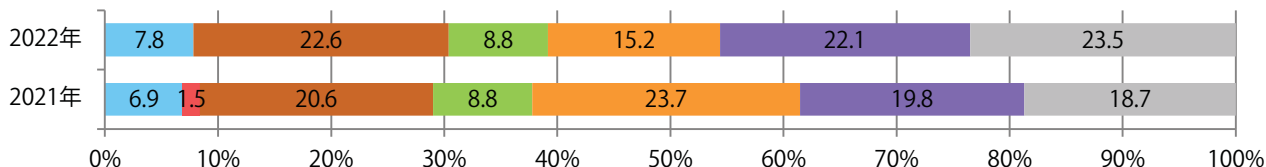

地区別折込枚数・前年比

2021年 2022年 前年比

曜日別構成比 (%)

日 月 火 水 木 金 土

サイズ別構成比 (%)

B 1 B 2 B 3 B 4 B 4未済 特殊

色数別構成比 (%)

1c/0c 1c/1c 2c/0c 2c/1c 2c/2c 4c/0c 4c/1c 4c/2c 4c/4c

土曜が最も多く、次いで火・金曜の順に多い。B2・B4サイズが増えた。
両面フルカラーは8割を占める。

月別折込枚数（県内7地区平均）

■ 年間最多枚数 ■ 年間最少枚数

	1月	2月	3月	4月	5月	6月	7月	8月	9月	10月	11月	12月
2022年	32.0	34.6	34.9	31.0								
2021年	36.1	35.0	37.9	37.4	35.6	33.9	41.1	37.3	33.3	33.9	31.9	46.6
2020年	49.6	53.7	49.7	34.7	11.9	31.4	43.0	40.7	35.6	37.7	35.4	48.4

地区別折込枚数・前年比

■ 2021年 ■ 2022年 ● 前年比

曜日別構成比 (%)

■ 日 ■ 月 ■ 火 ■ 水 ■ 木 ■ 金 ■ 土

サイズ別構成比 (%)

■ B1 ■ B2 ■ B3 ■ B4 ■ B4未満 ■ 特殊

色数別構成比 (%)

■ 1c/0c ■ 1c/1c ■ 2c/0c ■ 2c/1c ■ 2c/2c ■ 4c/0c ■ 4c/1c ■ 4c/2c ■ 4c/4c