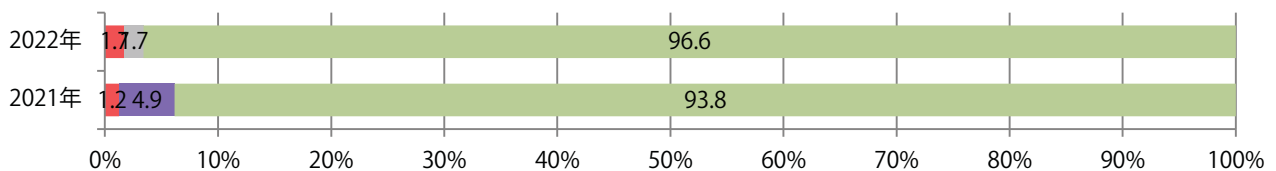

水曜に51%が集中。B3サイズが7割を占める。ほとんどが両面フルカラー。

■ 月別折込枚数（県内7地区平均）

■ 年間最多枚数 ■ 年間最少枚数

	1月	2月	3月	4月	5月	6月	7月	8月	9月	10月	11月	12月
2022年	7.0	8.9	10.1	8.4								
2021年	11.0	10.1	15.1	11.6	10.1	10.0	10.0	10.1	9.1	9.1	9.3	12.7
2020年	15.9	14.4	9.7	5.0	2.7	10.7	15.1	12.1	13.7	10.9	12.9	19.7

■ 地区別折込枚数・前年比

■ 2021年 ■ 2022年 ● 前年比

■ 曜日別構成比 (%)

■ 日 ■ 月 ■ 火 ■ 水 ■ 木 ■ 金 ■ 土

■ サイズ別構成比 (%)

■ B1 ■ B2 ■ B3 ■ B4 ■ B4未満 ■ 特殊

■ 色数別構成比 (%)

■ 1c/0c ■ 1c/1c ■ 2c/0c ■ 2c/1c ■ 2c/2c ■ 4c/0c ■ 4c/1c ■ 4c/2c ■ 4c/4c

各地区平均で前年比14%増。金曜を中心に木・土曜も多い。B3サイズが増えた。
ほとんどが両面フルカラーで、他は両面2色のみ。

■ 月別折込枚数（県内7地区平均）

■ 年間最多枚数 ■ 年間最少枚数

	1月	2月	3月	4月	5月	6月	7月	8月	9月	10月	11月	12月
2022年	9.3	6.1	8.0	8.0								
2021年	9.4	6.7	8.6	7.0	4.1	6.3	5.1	5.6	5.1	7.3	6.9	5.1
2020年	10.7	8.4	8.4	5.1	4.7	8.1	6.3	6.4	7.6	7.7	7.0	7.6