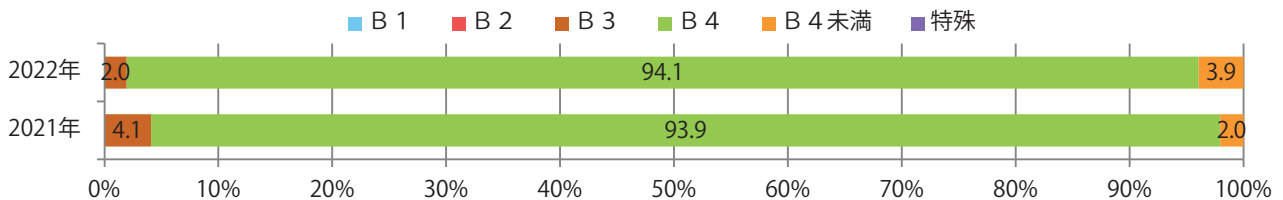

■ 地区別折込枚数・前年比

■ 2021年 ■ 2022年 ● 前年比

■ 曜日別構成比 (%)

■ 日 ■ 月 ■ 火 ■ 水 ■ 木 ■ 金 ■ 土

■ サイズ別構成比 (%)

■ B 1 ■ B 2 ■ B 3 ■ B 4 ■ B 4未済 ■ 特殊

■ 色数別構成比 (%)

■ 1c/0c ■ 1c/1c ■ 2c/0c ■ 2c/1c ■ 2c/2c ■ 4c/0c ■ 4c/1c ■ 4c/2c ■ 4c/4c

前年比4%増。金曜が最も多い。B4サイズが94%に上る。両面フルカラーは92%。

■ 月別折込枚数（県内7地区平均）

	1月	2月	3月	4月	5月	6月	7月	8月	9月	10月	11月	12月
2022年	7.7	4.1	6.1	7.3								
2021年	8.7	5.0	7.9	7.0	6.7	5.9	7.0	4.6	4.4	4.4	5.3	6.7
2020年	10.6	9.1	5.9	4.6	2.4	6.9	8.0	6.1	6.3	4.9	6.0	10.9

■ 地区別折込枚数・前年比

■ 曜日別構成比 (%)

■ サイズ別構成比 (%)

■ 色数別構成比 (%)

金・土曜の週末に94%が集中。B3以上の大きいサイズが46%を占める。
大半が両面フルカラー。

■ 月別折込枚数（県内7地区平均）

■ 年間最多枚数 ■ 年間最少枚数

	1月	2月	3月	4月	5月	6月	7月	8月	9月	10月	11月	12月
2022年	22.7	17.0	23.7	16.6								
2021年	22.0	18.9	28.9	19.1	19.0	19.7	27.6	20.3	12.1	17.9	18.1	23.7
2020年	25.9	26.6	29.4	7.4	4.4	19.1	21.4	22.7	17.7	21.0	20.9	25.3