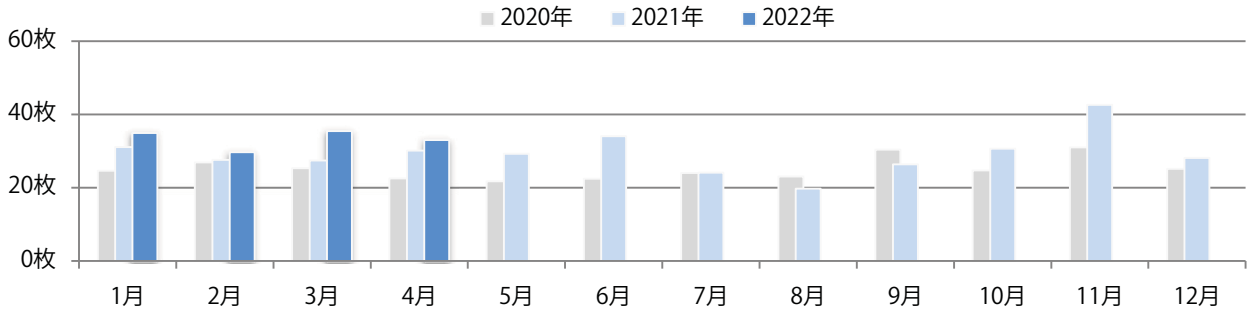

前年比3%増。木曜が最も多い。B4以下のサイズが増えた。
両面フルカラーは82%を占める。

■ 月別折込枚数（県内7地区平均）

	1月	2月	3月	4月	5月	6月	7月	8月	9月	10月	11月	12月
2022年	5.9	5.0	5.6	7.1								
2021年	3.9	4.6	10.6	6.9	5.7	6.4	9.7	7.3	8.1	7.0	7.9	6.0
2020年	4.0	3.9	4.3	2.7	4.3	3.9	6.7	4.3	5.3	6.6	7.0	5.0

■ 地区別折込枚数・前年比

■ 曜日別構成比 (%)

■ サイズ別構成比 (%)

■ 色数別構成比 (%)

5地区で前年を上回り、平均10%増。火曜が最も多く、次いで水・木曜の順に多い。
B2・B4サイズが増えた。ほとんどが両面フルカラー。

■ 月別折込枚数（県内7地区平均）

■ 年間最多枚数 ■ 年間最少枚数

	1月	2月	3月	4月	5月	6月	7月	8月	9月	10月	11月	12月
2022年	34.9	29.7	35.4	33.0								
2021年	31.1	27.6	27.4	30.1	29.3	34.1	24.1	19.7	26.4	30.6	42.7	28.1
2020年	24.6	26.9	25.3	22.6	21.7	22.4	24.0	23.1	30.4	24.7	31.0	25.1

■ 地区別折込枚数・前年比

■ 2021年 ■ 2022年 ● 前年比

■ 曜日別構成比 (%)

■ 日 ■ 月 ■ 火 ■ 水 ■ 木 ■ 金 ■ 土

■ サイズ別構成比 (%)

■ B 1 ■ B 2 ■ B 3 ■ B 4 ■ B 4 未満 ■ 特殊

■ 色数別構成比 (%)

■ 1c/0c ■ 1c/1c ■ 2c/0c ■ 2c/1c ■ 2c/2c ■ 4c/0c ■ 4c/1c ■ 4c/2c ■ 4c/4c