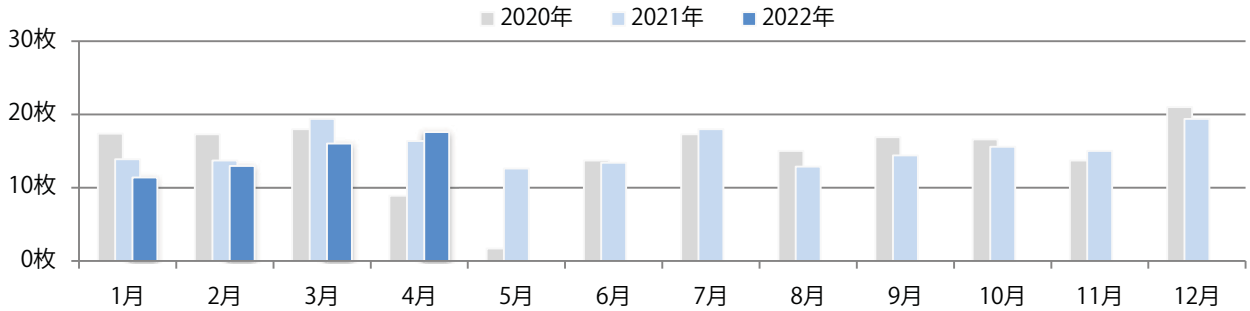

火曜が75%を占め、他は木・金曜のみ。B3サイズが増えた。全て両面フルカラー。

■月別折込枚数（県内7地区平均）

	1月	2月	3月	4月	5月	6月	7月	8月	9月	10月	11月	12月
2022年	1.6	0.9	1.9	1.1								
2021年	1.0	1.3	1.3	1.6	0.6	1.0	1.1	1.1	0.9	0.9	0.6	0.3
2020年	2.4	1.7	1.4	1.3	0.0	0.9	0.9	0.7	1.0	1.0	1.3	1.0

■地区別折込枚数・前年比

■曜日別構成比 (%)

■サイズ別構成比 (%)

■色数別構成比 (%)

前年比7%増。金曜に半数以上が集中。B3以上の大きいサイズが46%を占める。大半が両面フルカラー。

月別折込枚数（県内7地区平均）

年間最多枚数 年間最少枚数

	1月	2月	3月	4月	5月	6月	7月	8月	9月	10月	11月	12月
2022年	11.4	13.0	16.0	17.6								
2021年	13.9	13.7	19.4	16.4	12.6	13.4	18.0	12.9	14.4	15.6	15.0	19.4
2020年	17.4	17.3	18.0	8.9	1.7	13.7	17.3	15.0	16.9	16.6	13.7	21.0

地区別折込枚数・前年比

2021年 2022年 前年比

曜日別構成比 (%)

日 月 火 水 木 金 土

サイズ別構成比 (%)

B 1 B 2 B 3 B 4 B 4未済 特殊

色数別構成比 (%)

1c/0c 1c/1c 2c/0c 2c/1c 2c/2c 4c/0c 4c/1c 4c/2c 4c/4c