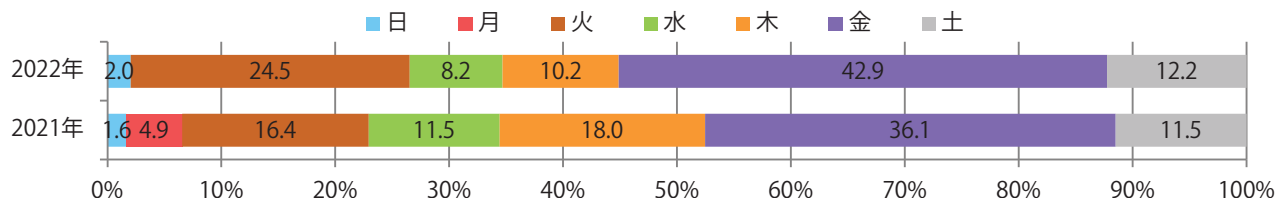

■地区別折込枚数・前年比

■ 2021年 ■ 2022年 ● 前年比

■曜日別構成比（%）

■ 日 ■ 月 ■ 火 ■ 水 ■ 木 ■ 金 ■ 土

■サイズ別構成比（%）

■ B 1 ■ B 2 ■ B 3 ■ B 4 ■ B 4 未満 ■ 特殊

■色数別構成比（%）

■ 1c/0c ■ 1c/1c ■ 2c/0c ■ 2c/1c ■ 2c/2c ■ 4c/0c ■ 4c/1c ■ 4c/2c ■ 4c/4c

金曜が最も多く、次いで火曜が多い。B4サイズが減った。両面フルカラーは78%.

■ 月別折込枚数（県内7地区平均）

	1月	2月	3月	4月	5月	6月	7月	8月	9月	10月	11月	12月
2022年	4.9	7.0	9.0	7.0								
2021年	6.7	4.0	9.1	8.7	5.7	9.7	10.1	7.7	7.0	6.4	9.4	13.7
2020年	6.6	5.6	8.0	3.9	5.6	6.6	6.6	7.0	9.0	6.9	10.6	14.3

■ 地区別折込枚数・前年比

■ 曜日別構成比（%）

■ サイズ別構成比（%）

■ 色数別構成比（%）

水曜が最も多く、次いで金・木曜の順に多い。B3以上のサイズが48%を占める。
両面フルカラーは95%に上る。

■ 月別折込枚数 (県内7地区平均)

■ 年間最多枚数 ■ 年間最少枚数

	1月	2月	3月	4月	5月	6月	7月	8月	9月	10月	11月	12月
2022年	15.1	11.3	20.0	17.4								
2021年	19.6	16.7	24.1	18.6	18.9	19.1	14.4	7.9	13.6	17.4	18.9	20.3
2020年	25.0	21.1	18.7	12.9	10.6	18.6	16.9	7.9	17.4	24.7	23.3	28.6