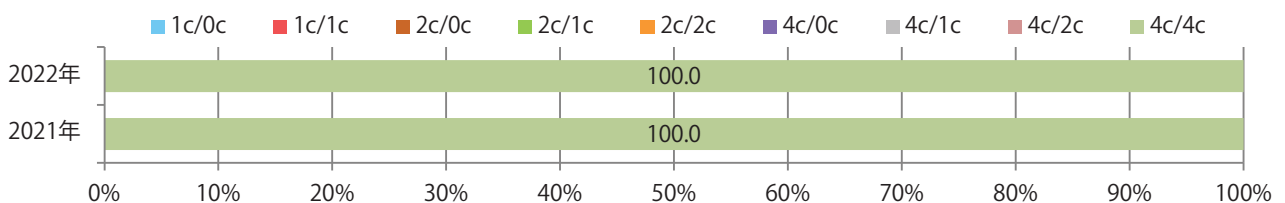

火曜が75%を占め、他は木・金曜のみ。B3サイズが増えた。全て両面フルカラー。

■月別折込枚数（県内7地区平均）

	1月	2月	3月	4月	5月	6月	7月	8月	9月	10月	11月	12月
2022年	1.6	0.9	1.9	1.1								
2021年	1.0	1.3	1.3	1.6	0.6	1.0	1.1	1.1	0.9	0.9	0.6	0.3
2020年	2.4	1.7	1.4	1.3	0.0	0.9	0.9	0.7	1.0	1.0	1.3	1.0

■地区別折込枚数・前年比

■曜日別構成比 (%)

■サイズ別構成比 (%)

■色数別構成比 (%)

前年比7%増。金曜に半数以上が集中。B3以上の大きいサイズが46%を占める。大半が両面フルカラー。

月別折込枚数（県内7地区平均）

年間最多枚数 年間最少枚数

	1月	2月	3月	4月	5月	6月	7月	8月	9月	10月	11月	12月
2022年	11.4	13.0	16.0	17.6								
2021年	13.9	13.7	19.4	16.4	12.6	13.4	18.0	12.9	14.4	15.6	15.0	19.4
2020年	17.4	17.3	18.0	8.9	1.7	13.7	17.3	15.0	16.9	16.6	13.7	21.0

地区別折込枚数・前年比

2021年 2022年 前年比

曜日別構成比 (%)

日 月 火 水 木 金 土

サイズ別構成比 (%)

B 1 B 2 B 3 B 4 B 4未済 特殊

色数別構成比 (%)

1c/0c 1c/1c 2c/0c 2c/1c 2c/2c 4c/0c 4c/1c 4c/2c 4c/4c