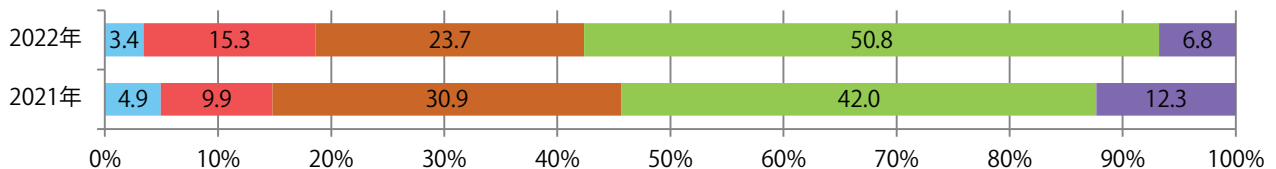

■ 地区別折込枚数・前年比

■ 2021年 ■ 2022年 ● 前年比

■ 曜日別構成比 (%)

■ 日 ■ 月 ■ 火 ■ 水 ■ 木 ■ 金 ■ 土

■ サイズ別構成比 (%)

■ B 1 ■ B 2 ■ B 3 ■ B 4 ■ B 4 未満 ■ 特殊

■ 色数別構成比 (%)

■ 1c/0c ■ 1c/1c ■ 2c/0c ■ 2c/1c ■ 2c/2c ■ 4c/0c ■ 4c/1c ■ 4c/2c ■ 4c/4c

水曜に51%が集中。B3サイズが7割を占める。ほとんどが両面フルカラー。

■ 月別折込枚数（県内7地区平均）

■ 年間最多枚数 ■ 年間最少枚数

	1月	2月	3月	4月	5月	6月	7月	8月	9月	10月	11月	12月
2022年	7.0	8.9	10.1	8.4								
2021年	11.0	10.1	15.1	11.6	10.1	10.0	10.0	10.1	9.1	9.1	9.3	12.7
2020年	15.9	14.4	9.7	5.0	2.7	10.7	15.1	12.1	13.7	10.9	12.9	19.7

■ 地区別折込枚数・前年比

■ 2021年 ■ 2022年 ● 前年比

■ 曜日別構成比 (%)

■ 日 ■ 月 ■ 火 ■ 水 ■ 木 ■ 金 ■ 土

■ サイズ別構成比 (%)

■ B1 ■ B2 ■ B3 ■ B4 ■ B4未満 ■ 特殊

■ 色数別構成比 (%)

■ 1c/0c ■ 1c/1c ■ 2c/0c ■ 2c/1c ■ 2c/2c ■ 4c/0c ■ 4c/1c ■ 4c/2c ■ 4c/4c