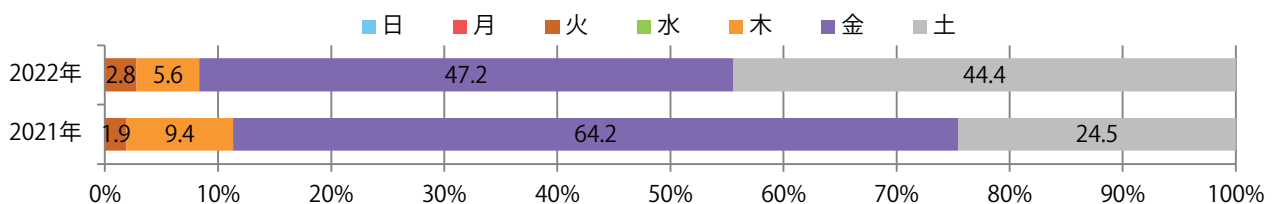

■ 地区別折込枚数・前年比

■ 2021年 ■ 2022年 ● 前年比

■ 曜日別構成比 (%)

■ 日 ■ 月 ■ 火 ■ 水 ■ 木 ■ 金 ■ 土

■ サイズ別構成比 (%)

■ B 1 ■ B 2 ■ B 3 ■ B 4 ■ B 4 未満 ■ 特殊

■ 色数別構成比 (%)

■ 1c/0c ■ 1c/1c ■ 2c/0c ■ 2c/1c ■ 2c/2c ■ 4c/0c ■ 4c/1c ■ 4c/2c ■ 4c/4c

金・土曜の週末に、92%が集中。B3・B4未満のサイズが減った。
両面フルカラーは86%。

■ 月別折込枚数 (県内7地区平均)

	1月	2月	3月	4月	5月	6月	7月	8月	9月	10月	11月	12月
2022年	5.4	4.0	7.3	5.1								
2021年	4.7	5.3	7.1	7.6	3.0	5.9	7.3	5.3	4.6	6.1	7.9	7.9
2020年	7.9	5.7	9.1	5.6	1.9	3.1	8.4	4.6	4.6	6.7	10.3	7.7

■ 地区別折込枚数・前年比

■ 曜日別構成比 (%)

■ サイズ別構成比 (%)

■ 色数別構成比 (%)

木曜に大半が集中。B4サイズが減った。両面フルカラーは82%を占め、他は片面1色のみ。

■ 月別折込枚数 (県内7地区平均)

■ 年間最多枚数 ■ 年間最少枚数

	1月	2月	3月	4月	5月	6月	7月	8月	9月	10月	11月	12月
2022年	2.1	0.7	2.0	1.6								
2021年	2.3	0.9	2.4	2.1	1.3	1.4	1.6	1.4	0.4	0.9	1.7	2.7
2020年	1.6	1.6	1.4	1.4	0.7	0.7	0.6	1.3	0.7	1.1	2.0	2.3