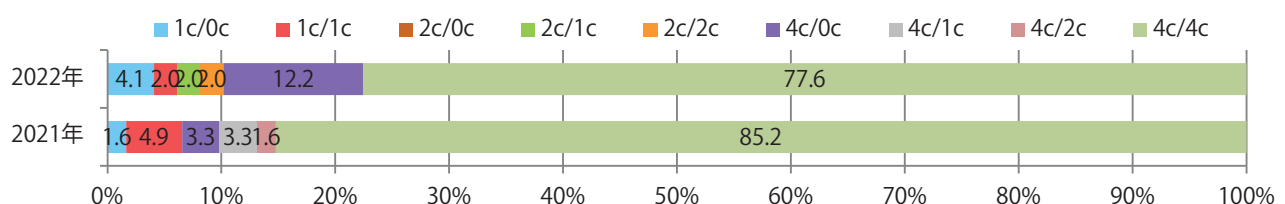

金曜が最も多く、次いで火曜が多い。B4サイズが減った。両面フルカラーは78%.

■ 月別折込枚数（県内7地区平均）

	1月	2月	3月	4月	5月	6月	7月	8月	9月	10月	11月	12月
2022年	4.9	7.0	9.0	7.0								
2021年	6.7	4.0	9.1	8.7	5.7	9.7	10.1	7.7	7.0	6.4	9.4	13.7
2020年	6.6	5.6	8.0	3.9	5.6	6.6	6.6	7.0	9.0	6.9	10.6	14.3

■ 地区別折込枚数・前年比

■ 曜日別構成比（%）

■ サイズ別構成比（%）

■ 色数別構成比（%）

水曜が最も多く、次いで金・木曜の順に多い。B3以上のサイズが48%を占める。
両面フルカラーは95%に上る。

■ 月別折込枚数 (県内7地区平均)

■ 年間最多枚数 ■ 年間最少枚数

	1月	2月	3月	4月	5月	6月	7月	8月	9月	10月	11月	12月
2022年	15.1	11.3	20.0	17.4								
2021年	19.6	16.7	24.1	18.6	18.9	19.1	14.4	7.9	13.6	17.4	18.9	20.3
2020年	25.0	21.1	18.7	12.9	10.6	18.6	16.9	7.9	17.4	24.7	23.3	28.6

■ 地区別折込枚数・前年比

■ 2021年 ■ 2022年 ● 前年比

■ 曜日別構成比 (%)

■ 日 ■ 月 ■ 火 ■ 水 ■ 木 ■ 金 ■ 土

■ サイズ別構成比 (%)

■ B 1 ■ B 2 ■ B 3 ■ B 4 ■ B 4未済 ■ 特殊

■ 色数別構成比 (%)

■ 1c/0c ■ 1c/1c ■ 2c/0c ■ 2c/1c ■ 2c/2c ■ 4c/0c ■ 4c/1c ■ 4c/2c ■ 4c/4c