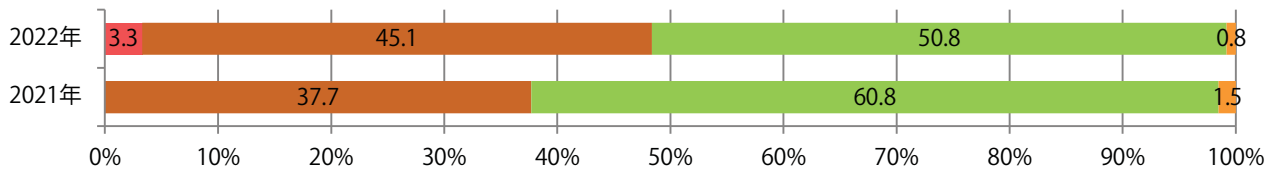

■ 地区別折込枚数・前年比

■ 曜日別構成比（%）

■ サイズ別構成比（%）

■ 色数別構成比（%）

水曜が最も多く、次いで金・木曜の順に多い。B3以上のサイズが48%を占める。
両面フルカラーは95%に上る。

■ 月別折込枚数 (県内7地区平均)

■ 年間最多枚数 ■ 年間最少枚数

	1月	2月	3月	4月	5月	6月	7月	8月	9月	10月	11月	12月
2022年	15.1	11.3	20.0	17.4								
2021年	19.6	16.7	24.1	18.6	18.9	19.1	14.4	7.9	13.6	17.4	18.9	20.3
2020年	25.0	21.1	18.7	12.9	10.6	18.6	16.9	7.9	17.4	24.7	23.3	28.6

■ 地区別折込枚数・前年比

■ 2021年 ■ 2022年 ● 前年比

■ 曜日別構成比 (%)

■ 日 ■ 月 ■ 火 ■ 水 ■ 木 ■ 金 ■ 土

■ サイズ別構成比 (%)

■ B 1 ■ B 2 ■ B 3 ■ B 4 ■ B 4未済 ■ 特殊

■ 色数別構成比 (%)

■ 1c/0c ■ 1c/1c ■ 2c/0c ■ 2c/1c ■ 2c/2c ■ 4c/0c ■ 4c/1c ■ 4c/2c ■ 4c/4c

前年比4%増。金曜が最も多い。B4サイズが94%に上る。両面フルカラーは92%。

■ 月別折込枚数（県内7地区平均）

	1月	2月	3月	4月	5月	6月	7月	8月	9月	10月	11月	12月
2022年	7.7	4.1	6.1	7.3								
2021年	8.7	5.0	7.9	7.0	6.7	5.9	7.0	4.6	4.4	4.4	5.3	6.7
2020年	10.6	9.1	5.9	4.6	2.4	6.9	8.0	6.1	6.3	4.9	6.0	10.9