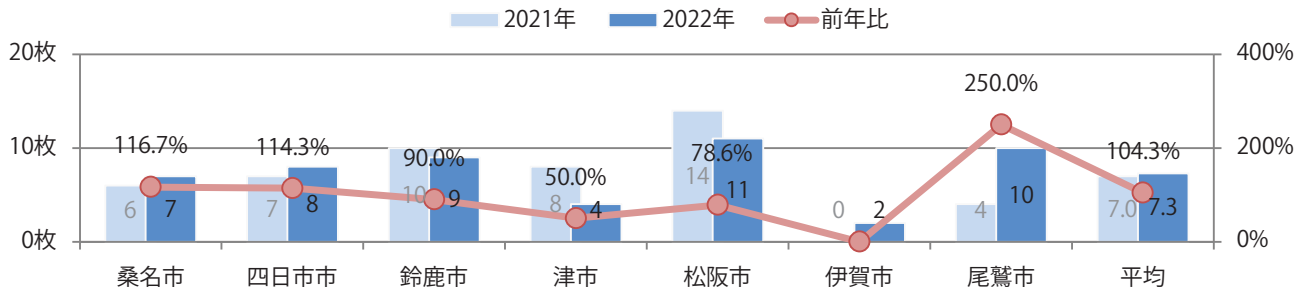

■ 地区別折込枚数・前年比

■ 曜日別構成比（%）

■ サイズ別構成比（%）

■ 色数別構成比（%）

水曜が最も多く、次いで金・木曜の順に多い。B3以上のサイズが48%を占める。
両面フルカラーは95%に上る。

■ 月別折込枚数 (県内7地区平均)

■ 年間最多枚数 ■ 年間最少枚数

	1月	2月	3月	4月	5月	6月	7月	8月	9月	10月	11月	12月
2022年	15.1	11.3	20.0	17.4								
2021年	19.6	16.7	24.1	18.6	18.9	19.1	14.4	7.9	13.6	17.4	18.9	20.3
2020年	25.0	21.1	18.7	12.9	10.6	18.6	16.9	7.9	17.4	24.7	23.3	28.6

■ 地区別折込枚数・前年比

■ 2021年 ■ 2022年 ● 前年比

■ 曜日別構成比 (%)

■ 日 ■ 月 ■ 火 ■ 水 ■ 木 ■ 金 ■ 土

■ サイズ別構成比 (%)

■ B 1 ■ B 2 ■ B 3 ■ B 4 ■ B 4未済 ■ 特殊

■ 色数別構成比 (%)

■ 1c/0c ■ 1c/1c ■ 2c/0c ■ 2c/1c ■ 2c/2c ■ 4c/0c ■ 4c/1c ■ 4c/2c ■ 4c/4c

前年比4%増。金曜が最も多い。B4サイズが94%に上る。両面フルカラーは92%。

■ 月別折込枚数（県内7地区平均）

	1月	2月	3月	4月	5月	6月	7月	8月	9月	10月	11月	12月
2022年	7.7	4.1	6.1	7.3								
2021年	8.7	5.0	7.9	7.0	6.7	5.9	7.0	4.6	4.4	4.4	5.3	6.7
2020年	10.6	9.1	5.9	4.6	2.4	6.9	8.0	6.1	6.3	4.9	6.0	10.9

■ 地区別折込枚数・前年比

■ 曜日別構成比 (%)

■ サイズ別構成比 (%)

■ 色数別構成比 (%)

金・土曜の週末に94%が集中。B3以上の大きいサイズが46%を占める。
大半が両面フルカラー。

■ 月別折込枚数（県内7地区平均）

■ 年間最多枚数 ■ 年間最少枚数

	1月	2月	3月	4月	5月	6月	7月	8月	9月	10月	11月	12月
2022年	22.7	17.0	23.7	16.6								
2021年	22.0	18.9	28.9	19.1	19.0	19.7	27.6	20.3	12.1	17.9	18.1	23.7
2020年	25.9	26.6	29.4	7.4	4.4	19.1	21.4	22.7	17.7	21.0	20.9	25.3