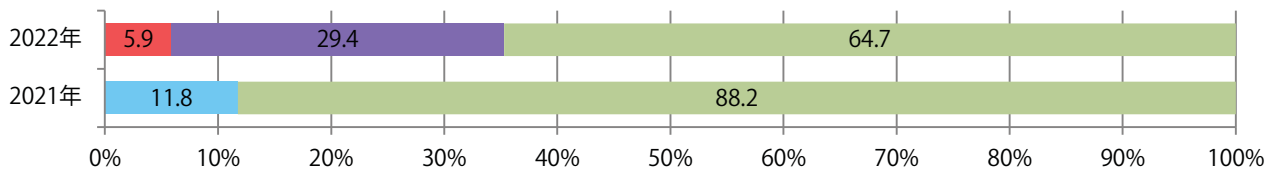

各地区で増減はあったが、平均では前年と変わらず。火曜が最も多い。
B4未満のサイズが71%を占め、他はB4のみ。両面フルカラーは65%。

■月別折込枚数（県内7地区平均）

■ 年間最多枚数 ■ 年間最少枚数

	1月	2月	3月	4月	5月	6月	7月	8月	9月	10月	11月	12月
2022年	1.7	1.9	1.6	2.4								
2021年	1.7	2.7	2.1	2.4	2.3	3.1	1.9	1.9	1.0	1.6	1.3	1.7
2020年	2.3	2.7	1.3	1.0	1.0	2.7	2.6	2.1	2.1	2.7	3.6	1.4

■地区別折込枚数・前年比

■ 2021年 ■ 2022年 ● 前年比

■曜日別構成比 (%)

■ 日 ■ 月 ■ 火 ■ 水 ■ 木 ■ 金 ■ 土

■サイズ別構成比 (%)

■ B 1 ■ B 2 ■ B 3 ■ B 4 ■ B 4 未満 ■ 特殊

■色数別構成比 (%)

■ 1c/0c ■ 1c/1c ■ 2c/0c ■ 2c/1c ■ 2c/2c ■ 4c/0c ■ 4c/1c ■ 4c/2c ■ 4c/4c

木曜が最も多く、次いで土曜が多い。全てB4以下のサイズ、両面フルカラー。

■月別折込枚数（県内7地区平均）

	1月	2月	3月	4月	5月	6月	7月	8月	9月	10月	11月	12月
2022年	4.1	3.0	2.9	2.4								
2021年	4.6	2.1	4.3	3.6	3.1	2.7	5.1	3.9	3.7	2.3	3.3	3.6
2020年	3.9	2.0	4.7	3.0	3.7	3.4	3.1	4.3	3.7	3.1	2.1	3.7