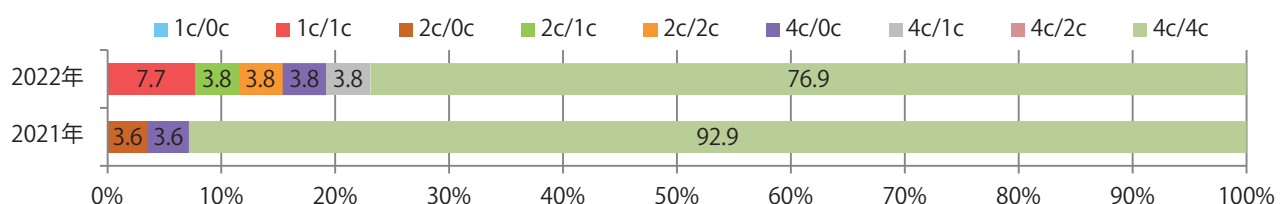

■地区別折込枚数・前年比

■曜日別構成比（%）

■サイズ別構成比（%）

■色数別構成比（%）

金曜が最も多く、次いで土・火曜の順に多い。B4サイズが92%に上る。
両面フルカラーは77%。

■月別折込枚数（県内7地区平均）

	1月	2月	3月	4月	5月	6月	7月	8月	9月	10月	11月	12月
2022年	4.1	1.1	3.6	3.7								
2021年	3.7	1.9	3.3	4.0	2.4	3.3	2.1	0.7	2.0	4.9	2.4	0.4
2020年	7.6	6.0	3.1	1.7	1.6	2.6	4.4	2.4	3.7	3.7	1.9	0.3

■地区別折込枚数・前年比

■曜日別構成比（%）

■サイズ別構成比（%）

■色数別構成比（%）

月・金曜が多い。B4サイズが83%を占める。片面フルカラーと両面フルカラーのみ。

■月別折込枚数（県内7地区平均）

■ 年間最多枚数 ■ 年間最少枚数

	1月	2月	3月	4月	5月	6月	7月	8月	9月	10月	11月	12月
2022年	6.9	4.9	2.6	4.1								
2021年	5.9	4.3	5.3	6.3	5.6	6.6	8.9	9.9	5.1	7.0	6.6	9.3
2020年	11.3	11.1	3.3	0.0	0.0	6.1	10.1	9.1	7.7	6.3	7.1	8.9

■地区別折込枚数・前年比

■ 2021年 ■ 2022年 ● 前年比

■曜日別構成比（%）

■ 日 ■ 月 ■ 火 ■ 水 ■ 木 ■ 金 ■ 土

■サイズ別構成比（%）

■ B1 ■ B2 ■ B3 ■ B4 ■ B4未満 ■ 特殊

■色数別構成比（%）

■ 1c/0c ■ 1c/1c ■ 2c/0c ■ 2c/1c ■ 2c/2c ■ 4c/0c ■ 4c/1c ■ 4c/2c ■ 4c/4c