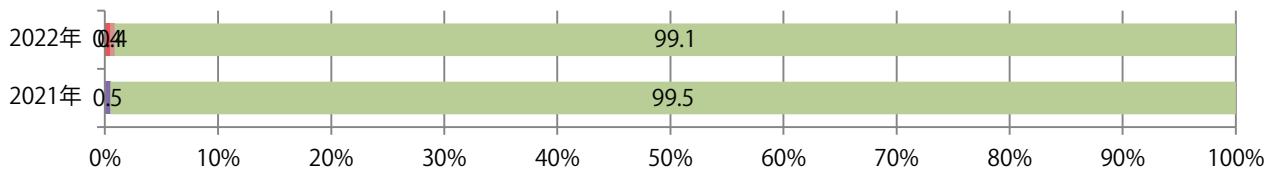

■ 地区別折込枚数・前年比

■ 曜日別構成比 (%)

■ サイズ別構成比 (%)

■ 色数別構成比 (%)

5地区で前年を上回り、平均10%増。火曜が最も多く、次いで水・木曜の順に多い。
B2・B4サイズが増えた。ほとんどが両面フルカラー。

■ 月別折込枚数（県内7地区平均）

■ 年間最多枚数 ■ 年間最少枚数

	1月	2月	3月	4月	5月	6月	7月	8月	9月	10月	11月	12月
2022年	34.9	29.7	35.4	33.0								
2021年	31.1	27.6	27.4	30.1	29.3	34.1	24.1	19.7	26.4	30.6	42.7	28.1
2020年	24.6	26.9	25.3	22.6	21.7	22.4	24.0	23.1	30.4	24.7	31.0	25.1

■ 地区別折込枚数・前年比

■ 2021年 ■ 2022年 ● 前年比

■ 曜日別構成比 (%)

■ 日 ■ 月 ■ 火 ■ 水 ■ 木 ■ 金 ■ 土

■ サイズ別構成比 (%)

■ B 1 ■ B 2 ■ B 3 ■ B 4 ■ B 4 未満 ■ 特殊

■ 色数別構成比 (%)

■ 1c/0c ■ 1c/1c ■ 2c/0c ■ 2c/1c ■ 2c/2c ■ 4c/0c ■ 4c/1c ■ 4c/2c ■ 4c/4c

金・土曜の週末に78%が集中。B4未満のサイズが44%を占める。
フルカラー／2色と両面フルカラーのみ。

■月別折込枚数（県内7地区平均）

■ 年間最多枚数 ■ 年間最少枚数

	1月	2月	3月	4月	5月	6月	7月	8月	9月	10月	11月	12月
2022年	1.0	0.7	0.9	1.3								
2021年	0.6	1.1	1.6	1.4	1.4	1.4	1.1	0.9	0.3	0.3	1.3	1.3
2020年	1.4	1.6	0.7	0.3	0.3	1.3	2.1	1.9	1.9	1.7	1.9	1.6