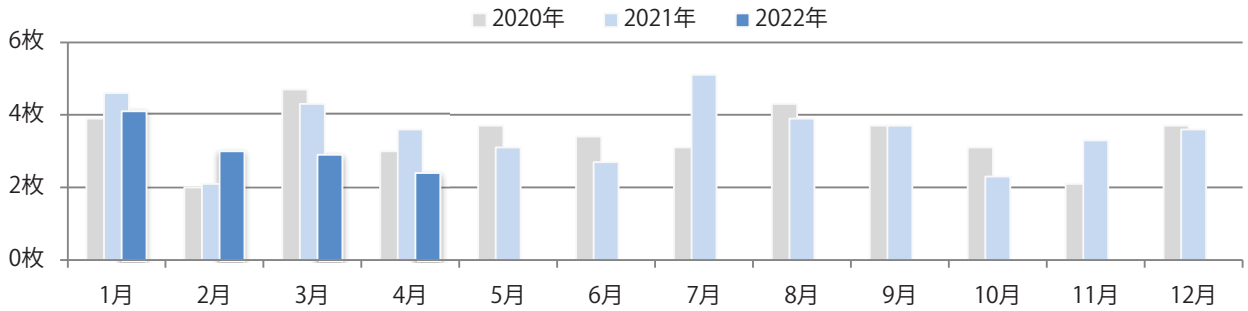

各地区で増減はあったが、平均では前年と変わらず。火曜が最も多い。
B4未満のサイズが71%を占め、他はB4のみ。両面フルカラーは65%。

■月別折込枚数（県内7地区平均）

■ 年間最多枚数 ■ 年間最少枚数

	1月	2月	3月	4月	5月	6月	7月	8月	9月	10月	11月	12月
2022年	1.7	1.9	1.6	2.4								
2021年	1.7	2.7	2.1	2.4	2.3	3.1	1.9	1.9	1.0	1.6	1.3	1.7
2020年	2.3	2.7	1.3	1.0	1.0	2.7	2.6	2.1	2.1	2.7	3.6	1.4

■地区別折込枚数・前年比

■ 2021年 ■ 2022年 ● 前年比

■曜日別構成比 (%)

■ 日 ■ 月 ■ 火 ■ 水 ■ 木 ■ 金 ■ 土

■サイズ別構成比 (%)

■ B 1 ■ B 2 ■ B 3 ■ B 4 ■ B 4 未満 ■ 特殊

■色数別構成比 (%)

■ 1c/0c ■ 1c/1c ■ 2c/0c ■ 2c/1c ■ 2c/2c ■ 4c/0c ■ 4c/1c ■ 4c/2c ■ 4c/4c

木曜が最も多く、次いで土曜が多い。全てB4以下のサイズ、両面フルカラー。

■月別折込枚数（県内7地区平均）

	1月	2月	3月	4月	5月	6月	7月	8月	9月	10月	11月	12月
2022年	4.1	3.0	2.9	2.4								
2021年	4.6	2.1	4.3	3.6	3.1	2.7	5.1	3.9	3.7	2.3	3.3	3.6
2020年	3.9	2.0	4.7	3.0	3.7	3.4	3.1	4.3	3.7	3.1	2.1	3.7