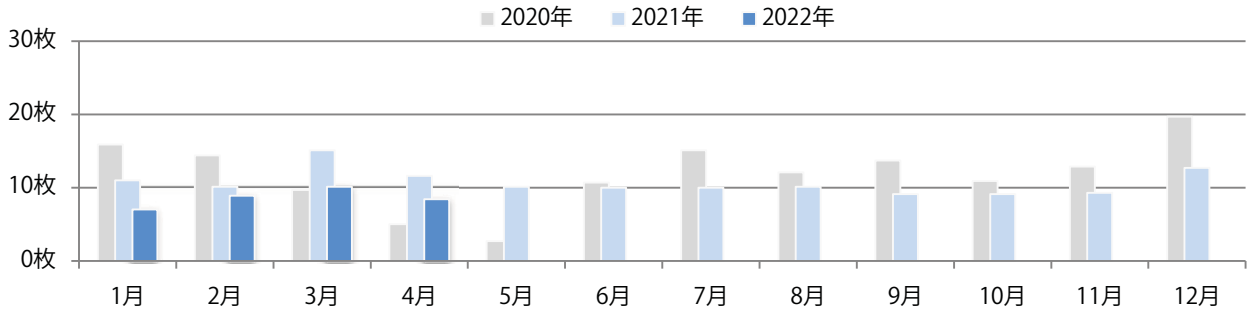

■ 地区別折込枚数・前年比

■ 曜日別構成比 (%)

■ サイズ別構成比 (%)

■ 色数別構成比 (%)

金・土曜の週末に94%が集中。B3以上の大きいサイズが46%を占める。
大半が両面フルカラー。

■ 月別折込枚数（県内7地区平均）

■ 年間最多枚数 ■ 年間最少枚数

	1月	2月	3月	4月	5月	6月	7月	8月	9月	10月	11月	12月
2022年	22.7	17.0	23.7	16.6								
2021年	22.0	18.9	28.9	19.1	19.0	19.7	27.6	20.3	12.1	17.9	18.1	23.7
2020年	25.9	26.6	29.4	7.4	4.4	19.1	21.4	22.7	17.7	21.0	20.9	25.3

■ 地区別折込枚数・前年比

■ 2021年 ■ 2022年 ● 前年比

■ 曜日別構成比 (%)

■ 日 ■ 月 ■ 火 ■ 水 ■ 木 ■ 金 ■ 土

■ サイズ別構成比 (%)

■ B 1 ■ B 2 ■ B 3 ■ B 4 ■ B 4 未満 ■ 特殊

■ 色数別構成比 (%)

■ 1c/0c ■ 1c/1c ■ 2c/0c ■ 2c/1c ■ 2c/2c ■ 4c/0c ■ 4c/1c ■ 4c/2c ■ 4c/4c

水曜に51%が集中。B3サイズが7割を占める。ほとんどが両面フルカラー。

■ 月別折込枚数（県内7地区平均）

■ 年間最多枚数 ■ 年間最少枚数

	1月	2月	3月	4月	5月	6月	7月	8月	9月	10月	11月	12月
2022年	7.0	8.9	10.1	8.4								
2021年	11.0	10.1	15.1	11.6	10.1	10.0	10.0	10.1	9.1	9.1	9.3	12.7
2020年	15.9	14.4	9.7	5.0	2.7	10.7	15.1	12.1	13.7	10.9	12.9	19.7