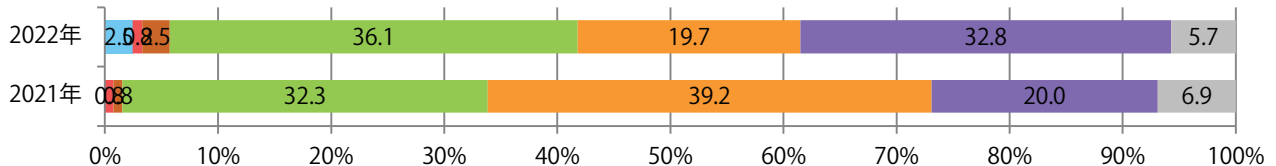

■地区別折込枚数・前年比

■ 2021年 ■ 2022年 ● 前年比

■曜日別構成比（%）

■ 日 ■ 月 ■ 火 ■ 水 ■ 木 ■ 金 ■ 土

■サイズ別構成比（%）

■ B 1 ■ B 2 ■ B 3 ■ B 4 ■ B 4 未満 ■ 特殊

■色数別構成比（%）

■ 1c/0c ■ 1c/1c ■ 2c/0c ■ 2c/1c ■ 2c/2c ■ 4c/0c ■ 4c/1c ■ 4c/2c ■ 4c/4c

金曜が最も多く、次いで火曜が多い。B4サイズが減った。両面フルカラーは78%.

■ 月別折込枚数（県内7地区平均）

	1月	2月	3月	4月	5月	6月	7月	8月	9月	10月	11月	12月
2022年	4.9	7.0	9.0	7.0								
2021年	6.7	4.0	9.1	8.7	5.7	9.7	10.1	7.7	7.0	6.4	9.4	13.7
2020年	6.6	5.6	8.0	3.9	5.6	6.6	6.6	7.0	9.0	6.9	10.6	14.3

■ 地区別折込枚数・前年比

■ 曜日別構成比（%）

■ サイズ別構成比（%）

■ 色数別構成比（%）

水曜が最も多く、次いで金・木曜の順に多い。B3以上のサイズが48%を占める。
両面フルカラーは95%に上る。

■ 月別折込枚数 (県内7地区平均)

■ 年間最多枚数 ■ 年間最少枚数

	1月	2月	3月	4月	5月	6月	7月	8月	9月	10月	11月	12月
2022年	15.1	11.3	20.0	17.4								
2021年	19.6	16.7	24.1	18.6	18.9	19.1	14.4	7.9	13.6	17.4	18.9	20.3
2020年	25.0	21.1	18.7	12.9	10.6	18.6	16.9	7.9	17.4	24.7	23.3	28.6

■ 地区別折込枚数・前年比

■ 2021年 ■ 2022年 ● 前年比

■ 曜日別構成比 (%)

■ 日 ■ 月 ■ 火 ■ 水 ■ 木 ■ 金 ■ 土

■ サイズ別構成比 (%)

■ B 1 ■ B 2 ■ B 3 ■ B 4 ■ B 4未済 ■ 特殊

■ 色数別構成比 (%)

■ 1c/0c ■ 1c/1c ■ 2c/0c ■ 2c/1c ■ 2c/2c ■ 4c/0c ■ 4c/1c ■ 4c/2c ■ 4c/4c