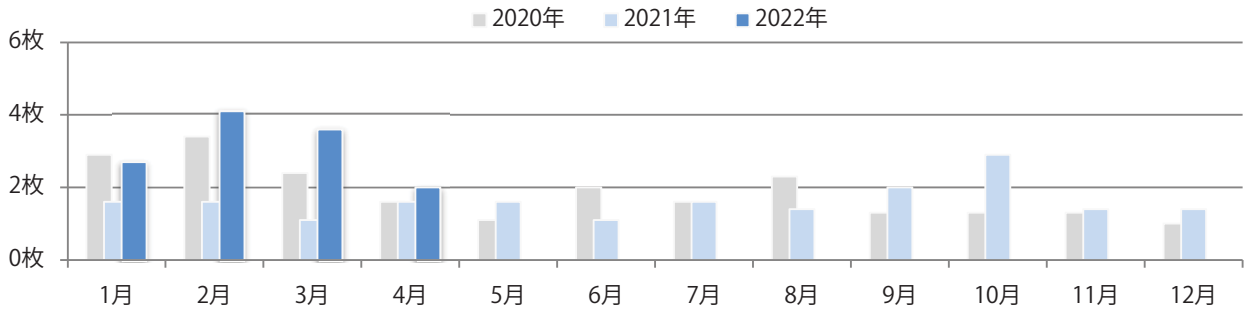

■地区別折込枚数・前年比

■曜日別構成比 (%)

■サイズ別構成比 (%)

■色数別構成比 (%)

金曜に58%が集中。B4サイズが92%に上る。全て両面フルカラー。

■月別折込枚数（県内7地区平均）

	1月	2月	3月	4月	5月	6月	7月	8月	9月	10月	11月	12月
2022年	2.3	2.3	3.0	1.7								
2021年	2.0	1.7	2.3	1.9	1.1	1.6	2.6	1.7	1.4	1.3	1.6	1.1
2020年	1.7	2.3	1.7	1.4	1.3	1.9	1.6	1.4	1.1	1.9	1.1	1.4

■地区別折込枚数・前年比

■曜日別構成比 (%)

■サイズ別構成比 (%)

■色数別構成比 (%)

前年比25%増。日曜に大半が集中。B4未満のサイズが64%に上る。
片面フルカラーが最も多い。

■月別折込枚数（県内7地区平均）

	1月	2月	3月	4月	5月	6月	7月	8月	9月	10月	11月	12月
2022年	2.7	4.1	3.6	2.0								
2021年	1.6	1.6	1.1	1.6	1.6	1.1	1.6	1.4	2.0	2.9	1.4	1.4
2020年	2.9	3.4	2.4	1.6	1.1	2.0	1.6	2.3	1.3	1.3	1.3	1.0

■地区別折込枚数・前年比

■曜日別構成比 (%)

■サイズ別構成比 (%)

■色数別構成比 (%)

前年比6%増。日曜に大半が集中し、他は金曜のみ。B3サイズが増えた。
両面フルカラーは94%に上る。

■月別折込枚数（県内7地区平均）

■ 年間最多枚数 ■ 年間最少枚数

	1月	2月	3月	4月	5月	6月	7月	8月	9月	10月	11月	12月
2022年	8.6	8.6	9.0	7.7								
2021年	7.6	7.7	7.1	7.3	6.7	8.1	6.1	7.7	8.0	10.4	8.7	6.7
2020年	8.7	9.3	10.9	8.1	8.6	8.0	6.3	8.9	7.0	6.9	8.3	5.6