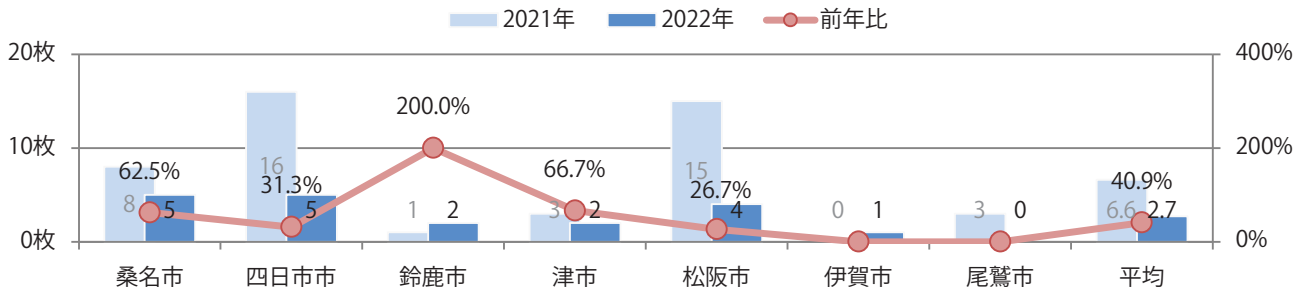

桑名・四日市の増加が目立つ。日曜に47%が集中。B4サイズが86%を占め、他はB4未満のみ。ほとんどが両面フルカラー。

■月別折込枚数（県内7地区平均）

	1月	2月	3月	4月	5月	6月	7月	8月	9月	10月	11月	12月
2022年	4.0	4.0	4.1	5.1								
2021年	2.3	2.1	2.1	1.9	3.0	2.9	3.1	2.6	2.4	4.0	4.6	4.4
2020年	3.1	2.6	3.0	1.7	2.7	2.7	3.6	2.9	2.9	3.3	2.1	3.7

■地区別折込枚数・前年比

■曜日別構成比 (%)

■サイズ別構成比 (%)

■色数別構成比 (%)

金曜が最も多い。B4未満のサイズが53%を占め、他はB4のみ。両面フルカラーは68%。

■月別折込枚数（県内7地区平均）

	1月	2月	3月	4月	5月	6月	7月	8月	9月	10月	11月	12月
2022年	3.3	2.4	3.3	2.7								
2021年	6.3	5.3	5.1	6.6	8.1	5.0	5.9	4.0	3.9	4.7	4.9	2.6
2020年	4.4	3.3	5.3	4.9	6.4	4.6	3.9	3.3	4.1	4.7	4.1	3.1

■地区別折込枚数・前年比

■曜日別構成比（%）

■サイズ別構成比（%）

■色数別構成比（%）

金曜が最も多く、次いで土・火曜の順に多い。B4サイズが92%に上る。
両面フルカラーは77%。

■月別折込枚数（県内7地区平均）

	1月	2月	3月	4月	5月	6月	7月	8月	9月	10月	11月	12月
2022年	4.1	1.1	3.6	3.7								
2021年	3.7	1.9	3.3	4.0	2.4	3.3	2.1	0.7	2.0	4.9	2.4	0.4
2020年	7.6	6.0	3.1	1.7	1.6	2.6	4.4	2.4	3.7	3.7	1.9	0.3