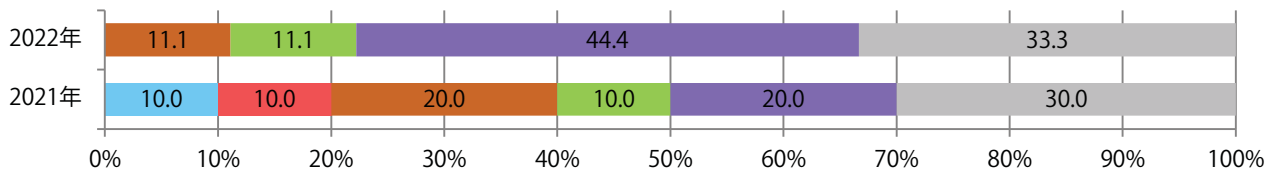

■ 地区別折込枚数・前年比

■ 2021年 ■ 2022年 ● 前年比

■ 曜日別構成比 (%)

■ 日 ■ 月 ■ 火 ■ 水 ■ 木 ■ 金 ■ 土

■ サイズ別構成比 (%)

■ B 1 ■ B 2 ■ B 3 ■ B 4 ■ B 4 未満 ■ 特殊

■ 色数別構成比 (%)

■ 1c/0c ■ 1c/1c ■ 2c/0c ■ 2c/1c ■ 2c/2c ■ 4c/0c ■ 4c/1c ■ 4c/2c ■ 4c/4c

金・土曜の週末に78%が集中。B4未満のサイズが44%を占める。
フルカラー／2色と両面フルカラーのみ。

■月別折込枚数（県内7地区平均）

■ 年間最多枚数 ■ 年間最少枚数

	1月	2月	3月	4月	5月	6月	7月	8月	9月	10月	11月	12月
2022年	1.0	0.7	0.9	1.3								
2021年	0.6	1.1	1.6	1.4	1.4	1.4	1.1	0.9	0.3	0.3	1.3	1.3
2020年	1.4	1.6	0.7	0.3	0.3	1.3	2.1	1.9	1.9	1.7	1.9	1.6

■地区別折込枚数・前年比

■ 2021年 ■ 2022年 ● 前年比

■曜日別構成比（%）

■ 日 ■ 月 ■ 火 ■ 水 ■ 木 ■ 金 ■ 土

■サイズ別構成比（%）

■ B 1 ■ B 2 ■ B 3 ■ B 4 ■ B 4 未満 ■ 特殊

■色数別構成比（%）

■ 1c/0c ■ 1c/1c ■ 2c/0c ■ 2c/1c ■ 2c/2c ■ 4c/0c ■ 4c/1c ■ 4c/2c ■ 4c/4c