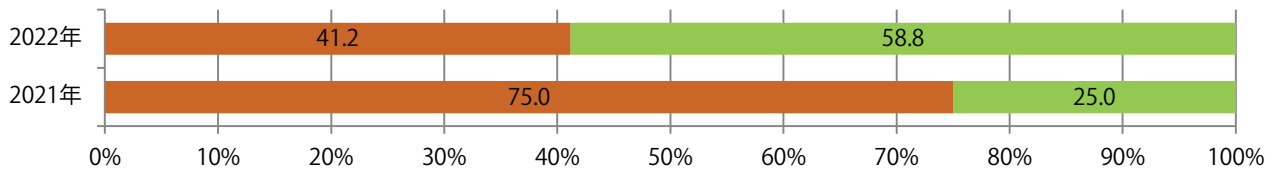

■地区別折込枚数・前年比

■曜日別構成比（%）

■サイズ別構成比（%）

■色数別構成比（%）

前年の倍以上になった。日・月曜のみの折込。B4サイズが増えた。
全て両面フルカラー。

■月別折込枚数（県内7地区平均）

■ 年間最多枚数 ■ 年間最少枚数

	1月	2月	3月	4月	5月	6月	7月	8月	9月	10月	11月	12月
2022年	0.6	0.7	3.0	2.4								
2021年	0.0	0.9	3.0	1.1	0.1	1.4	3.3	1.0	0.9	4.0	2.7	0.9
2020年	7.3	5.9	1.7	0.7	0.0	0.1	1.3	3.6	4.1	5.0	3.6	0.6

■地区別折込枚数・前年比

■ 2021年 ■ 2022年 ● 前年比

■曜日別構成比（%）

■ 日 ■ 月 ■ 火 ■ 水 ■ 木 ■ 金 ■ 土

■サイズ別構成比（%）

■ B 1 ■ B 2 ■ B 3 ■ B 4 ■ B 4 未満 ■ 特殊

■色数別構成比（%）

■ 1c/0c ■ 1c/1c ■ 2c/0c ■ 2c/1c ■ 2c/2c ■ 4c/0c ■ 4c/1c ■ 4c/2c ■ 4c/4c

桑名・四日市の増加が目立つ。日曜に47%が集中。B4サイズが86%を占め、他はB4未満のみ。ほとんどが両面フルカラー。

■月別折込枚数（県内7地区平均）

	1月	2月	3月	4月	5月	6月	7月	8月	9月	10月	11月	12月
2022年	4.0	4.0	4.1	5.1								
2021年	2.3	2.1	2.1	1.9	3.0	2.9	3.1	2.6	2.4	4.0	4.6	4.4
2020年	3.1	2.6	3.0	1.7	2.7	2.7	3.6	2.9	2.9	3.3	2.1	3.7