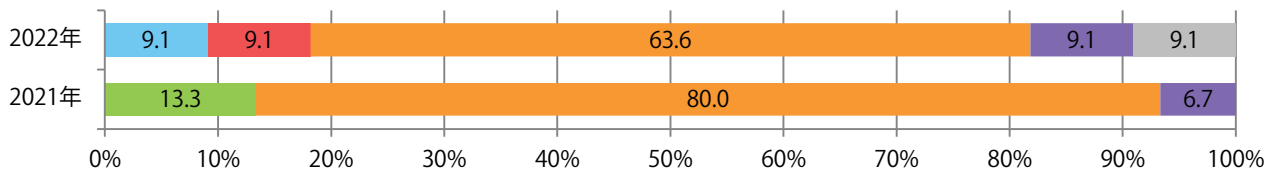

金・土曜の週末に、92%が集中。B3・B4未満のサイズが減った。
両面フルカラーは86%。

■ 月別折込枚数 (県内7地区平均)

	1月	2月	3月	4月	5月	6月	7月	8月	9月	10月	11月	12月
2022年	5.4	4.0	7.3	5.1								
2021年	4.7	5.3	7.1	7.6	3.0	5.9	7.3	5.3	4.6	6.1	7.9	7.9
2020年	7.9	5.7	9.1	5.6	1.9	3.1	8.4	4.6	4.6	6.7	10.3	7.7

■ 地区別折込枚数・前年比

■ 曜日別構成比 (%)

■ サイズ別構成比 (%)

■ 色数別構成比 (%)

木曜に大半が集中。B4サイズが減った。両面フルカラーは82%を占め、他は片面1色のみ。

■ 月別折込枚数 (県内7地区平均)

■ 年間最多枚数 ■ 年間最少枚数

	1月	2月	3月	4月	5月	6月	7月	8月	9月	10月	11月	12月
2022年	2.1	0.7	2.0	1.6								
2021年	2.3	0.9	2.4	2.1	1.3	1.4	1.6	1.4	0.4	0.9	1.7	2.7
2020年	1.6	1.6	1.4	1.4	0.7	0.7	0.6	1.3	0.7	1.1	2.0	2.3

■ 地区別折込枚数・前年比

■ 2021年 ■ 2022年 ● 前年比

■ 曜日別構成比 (%)

■ 日 ■ 月 ■ 火 ■ 水 ■ 木 ■ 金 ■ 土

■ サイズ別構成比 (%)

■ B 1 ■ B 2 ■ B 3 ■ B 4 ■ B 4 未満 ■ 特殊

■ 色数別構成比 (%)

■ 1c/0c ■ 1c/1c ■ 2c/0c ■ 2c/1c ■ 2c/2c ■ 4c/0c ■ 4c/1c ■ 4c/2c ■ 4c/4c