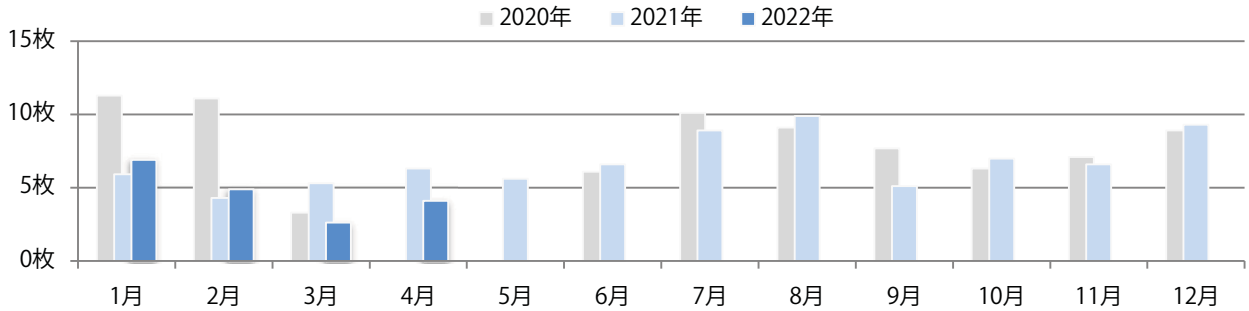

■地区別折込枚数・前年比

■曜日別構成比（%）

■サイズ別構成比（%）

■色数別構成比（%）

金曜が最も多く、次いで土・火曜の順に多い。B4サイズが92%に上る。
両面フルカラーは77%。

■月別折込枚数（県内7地区平均）

	1月	2月	3月	4月	5月	6月	7月	8月	9月	10月	11月	12月
2022年	4.1	1.1	3.6	3.7								
2021年	3.7	1.9	3.3	4.0	2.4	3.3	2.1	0.7	2.0	4.9	2.4	0.4
2020年	7.6	6.0	3.1	1.7	1.6	2.6	4.4	2.4	3.7	3.7	1.9	0.3

■地区別折込枚数・前年比

■曜日別構成比（%）

■サイズ別構成比（%）

■色数別構成比（%）

月・金曜が多い。B4サイズが83%を占める。片面フルカラーと両面フルカラーのみ。

■月別折込枚数（県内7地区平均）

■ 年間最多枚数 ■ 年間最少枚数

	1月	2月	3月	4月	5月	6月	7月	8月	9月	10月	11月	12月
2022年	6.9	4.9	2.6	4.1								
2021年	5.9	4.3	5.3	6.3	5.6	6.6	8.9	9.9	5.1	7.0	6.6	9.3
2020年	11.3	11.1	3.3	0.0	0.0	6.1	10.1	9.1	7.7	6.3	7.1	8.9