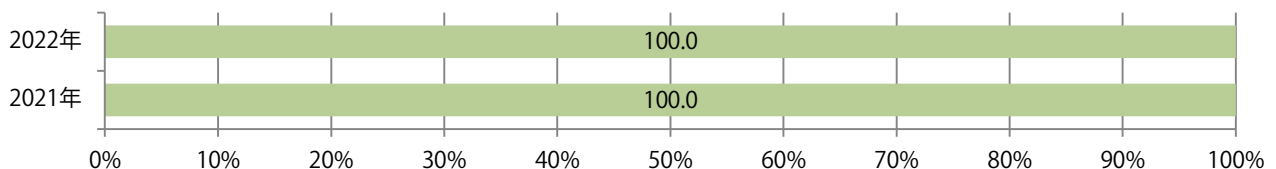

■地区別折込枚数・前年比

■曜日別構成比（%）

■サイズ別構成比（%）

■色数別構成比（%）

前年の倍以上になった。日・月曜のみの折込。B4サイズが増えた。
全て両面フルカラー。

■月別折込枚数（県内7地区平均）

■ 年間最多枚数 ■ 年間最少枚数

	1月	2月	3月	4月	5月	6月	7月	8月	9月	10月	11月	12月
2022年	0.6	0.7	3.0	2.4								
2021年	0.0	0.9	3.0	1.1	0.1	1.4	3.3	1.0	0.9	4.0	2.7	0.9
2020年	7.3	5.9	1.7	0.7	0.0	0.1	1.3	3.6	4.1	5.0	3.6	0.6

■地区別折込枚数・前年比

■ 2021年 ■ 2022年 ● 前年比

■曜日別構成比（%）

■ 日 ■ 月 ■ 火 ■ 水 ■ 木 ■ 金 ■ 土

■サイズ別構成比（%）

■ B 1 ■ B 2 ■ B 3 ■ B 4 ■ B 4 未満 ■ 特殊

■色数別構成比（%）

■ 1c/0c ■ 1c/1c ■ 2c/0c ■ 2c/1c ■ 2c/2c ■ 4c/0c ■ 4c/1c ■ 4c/2c ■ 4c/4c

桑名・四日市の増加が目立つ。日曜に47%が集中。B4サイズが86%を占め、他はB4未満のみ。ほとんどが両面フルカラー。

■月別折込枚数（県内7地区平均）

	1月	2月	3月	4月	5月	6月	7月	8月	9月	10月	11月	12月
2022年	4.0	4.0	4.1	5.1								
2021年	2.3	2.1	2.1	1.9	3.0	2.9	3.1	2.6	2.4	4.0	4.6	4.4
2020年	3.1	2.6	3.0	1.7	2.7	2.7	3.6	2.9	2.9	3.3	2.1	3.7