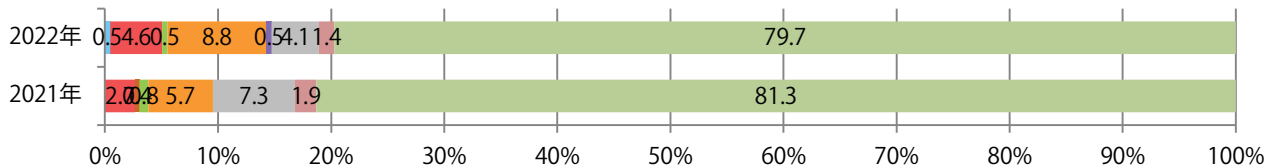

土曜が最も多く、次いで火・金曜の順に多い。B2・B4サイズが増えた。
両面フルカラーは8割を占める。

月別折込枚数（県内7地区平均）

■ 年間最多枚数 ■ 年間最少枚数

	1月	2月	3月	4月	5月	6月	7月	8月	9月	10月	11月	12月
2022年	32.0	34.6	34.9	31.0								
2021年	36.1	35.0	37.9	37.4	35.6	33.9	41.1	37.3	33.3	33.9	31.9	46.6
2020年	49.6	53.7	49.7	34.7	11.9	31.4	43.0	40.7	35.6	37.7	35.4	48.4

地区別折込枚数・前年比

■ 2021年 ■ 2022年 ● 前年比

曜日別構成比 (%)

■ 日 ■ 月 ■ 火 ■ 水 ■ 木 ■ 金 ■ 土

サイズ別構成比 (%)

■ B1 ■ B2 ■ B3 ■ B4 ■ B4未満 ■ 特殊

色数別構成比 (%)

■ 1c/0c ■ 1c/1c ■ 2c/0c ■ 2c/1c ■ 2c/2c ■ 4c/0c ■ 4c/1c ■ 4c/2c ■ 4c/4c

木曜が最も多い。B3以上の大きいサイズが61%を占める。両面フルカラーは86%。

■ 月別折込枚数（県内7地区平均）

■ 年間最多枚数 ■ 年間最少枚数

	1月	2月	3月	4月	5月	6月	7月	8月	9月	10月	11月	12月
2022年	9.7	8.1	11.4	14.1								
2021年	8.4	7.6	12.3	14.6	8.6	9.7	12.7	8.7	11.3	8.4	10.9	13.0
2020年	11.7	8.6	9.0	9.1	2.0	8.0	11.9	7.9	9.0	12.3	11.6	15.7