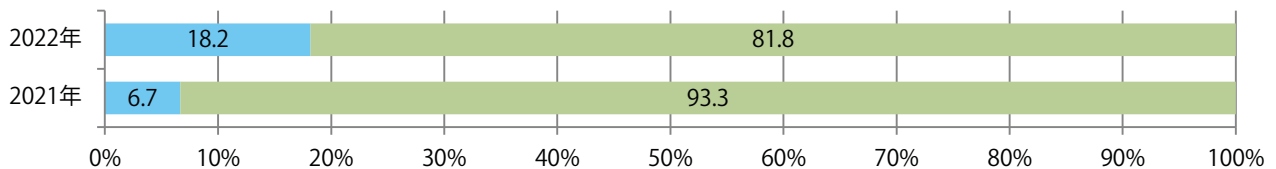

■ 地区別折込枚数・前年比

■ 曜日別構成比 (%)

■ サイズ別構成比 (%)

■ 色数別構成比 (%)

木曜に大半が集中。B4サイズが減った。両面フルカラーは82%を占め、他は片面1色のみ。

■ 月別折込枚数 (県内7地区平均)

■ 年間最多枚数 ■ 年間最少枚数

	1月	2月	3月	4月	5月	6月	7月	8月	9月	10月	11月	12月
2022年	2.1	0.7	2.0	1.6								
2021年	2.3	0.9	2.4	2.1	1.3	1.4	1.6	1.4	0.4	0.9	1.7	2.7
2020年	1.6	1.6	1.4	1.4	0.7	0.7	0.6	1.3	0.7	1.1	2.0	2.3

■ 地区別折込枚数・前年比

■ 2021年 ■ 2022年 ● 前年比

■ 曜日別構成比 (%)

■ 日 ■ 月 ■ 火 ■ 水 ■ 木 ■ 金 ■ 土

■ サイズ別構成比 (%)

■ B 1 ■ B 2 ■ B 3 ■ B 4 ■ B 4 未満 ■ 特殊

■ 色数別構成比 (%)

■ 1c/0c ■ 1c/1c ■ 2c/0c ■ 2c/1c ■ 2c/2c ■ 4c/0c ■ 4c/1c ■ 4c/2c ■ 4c/4c

前年比3%増。木曜が最も多い。B4以下のサイズが増えた。
両面フルカラーは82%を占める。

■ 月別折込枚数（県内7地区平均）

	1月	2月	3月	4月	5月	6月	7月	8月	9月	10月	11月	12月
2022年	5.9	5.0	5.6	7.1								
2021年	3.9	4.6	10.6	6.9	5.7	6.4	9.7	7.3	8.1	7.0	7.9	6.0
2020年	4.0	3.9	4.3	2.7	4.3	3.9	6.7	4.3	5.3	6.6	7.0	5.0