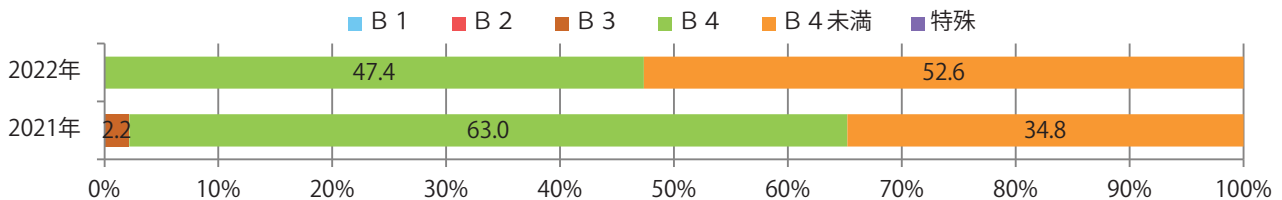

■地区別折込枚数・前年比

■曜日別構成比 (%)

■サイズ別構成比 (%)

■色数別構成比 (%)

金曜が最も多い。B4未満のサイズが53%を占め、他はB4のみ。両面フルカラーは68%。

■月別折込枚数（県内7地区平均）

	1月	2月	3月	4月	5月	6月	7月	8月	9月	10月	11月	12月
2022年	3.3	2.4	3.3	2.7								
2021年	6.3	5.3	5.1	6.6	8.1	5.0	5.9	4.0	3.9	4.7	4.9	2.6
2020年	4.4	3.3	5.3	4.9	6.4	4.6	3.9	3.3	4.1	4.7	4.1	3.1

■地区別折込枚数・前年比

■曜日別構成比（%）

■サイズ別構成比（%）

■色数別構成比（%）

金曜が最も多く、次いで土・火曜の順に多い。B4サイズが92%に上る。
両面フルカラーは77%。

■月別折込枚数（県内7地区平均）

	1月	2月	3月	4月	5月	6月	7月	8月	9月	10月	11月	12月
2022年	4.1	1.1	3.6	3.7								
2021年	3.7	1.9	3.3	4.0	2.4	3.3	2.1	0.7	2.0	4.9	2.4	0.4
2020年	7.6	6.0	3.1	1.7	1.6	2.6	4.4	2.4	3.7	3.7	1.9	0.3