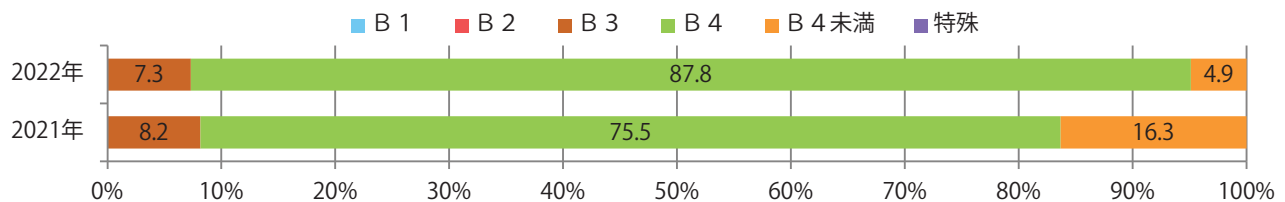

■サイズ別構成比 (%)