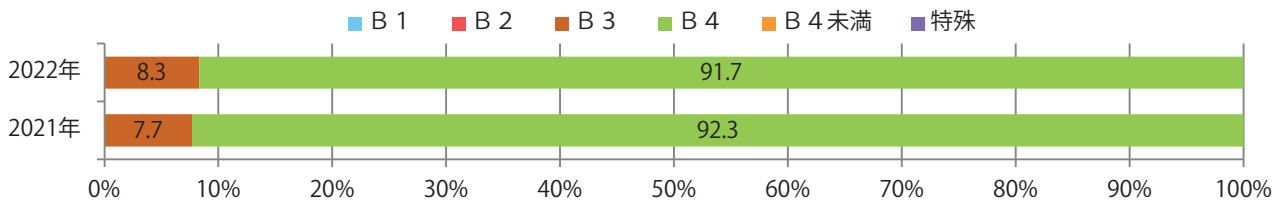

■サイズ別構成比 (%)