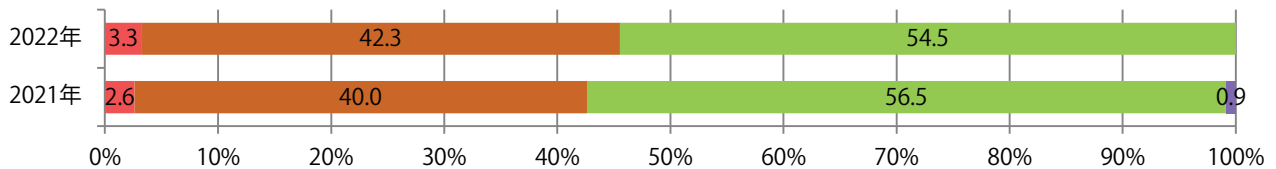

■地区別折込枚数・前年比

■曜日別構成比 (%)

■サイズ別構成比 (%)

■色数別構成比 (%)

前年比7%増。金曜に半数以上が集中。B3以上の大きいサイズが46%を占める。大半が両面フルカラー。

月別折込枚数（県内7地区平均）

年間最多枚数 年間最少枚数

	1月	2月	3月	4月	5月	6月	7月	8月	9月	10月	11月	12月
2022年	11.4	13.0	16.0	17.6								
2021年	13.9	13.7	19.4	16.4	12.6	13.4	18.0	12.9	14.4	15.6	15.0	19.4
2020年	17.4	17.3	18.0	8.9	1.7	13.7	17.3	15.0	16.9	16.6	13.7	21.0

地区別折込枚数・前年比

2021年 2022年 前年比

曜日別構成比 (%)

日 月 火 水 木 金 土

サイズ別構成比 (%)

B 1 B 2 B 3 B 4 B 4未済 特殊

色数別構成比 (%)

1c/0c 1c/1c 2c/0c 2c/1c 2c/2c 4c/0c 4c/1c 4c/2c 4c/4c

土曜が最も多く、次いで火・金曜の順に多い。B2・B4サイズが増えた。
両面フルカラーは8割を占める。

月別折込枚数（県内7地区平均）

■ 年間最多枚数 ■ 年間最少枚数

	1月	2月	3月	4月	5月	6月	7月	8月	9月	10月	11月	12月
2022年	32.0	34.6	34.9	31.0								
2021年	36.1	35.0	37.9	37.4	35.6	33.9	41.1	37.3	33.3	33.9	31.9	46.6
2020年	49.6	53.7	49.7	34.7	11.9	31.4	43.0	40.7	35.6	37.7	35.4	48.4