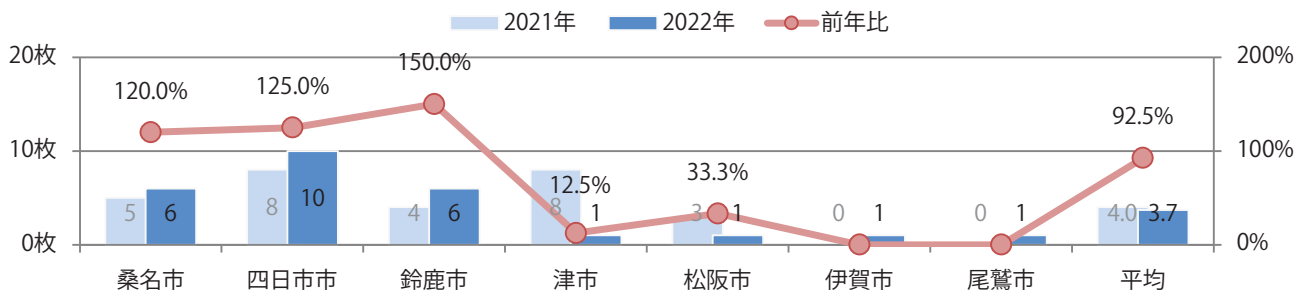

■地区別折込枚数・前年比

■曜日別構成比 (%)

■サイズ別構成比 (%)

■色数別構成比 (%)

金曜が最も多い。B4未満のサイズが53%を占め、他はB4のみ。両面フルカラーは68%。

■月別折込枚数（県内7地区平均）

	1月	2月	3月	4月	5月	6月	7月	8月	9月	10月	11月	12月
2022年	3.3	2.4	3.3	2.7								
2021年	6.3	5.3	5.1	6.6	8.1	5.0	5.9	4.0	3.9	4.7	4.9	2.6
2020年	4.4	3.3	5.3	4.9	6.4	4.6	3.9	3.3	4.1	4.7	4.1	3.1

■地区別折込枚数・前年比

■曜日別構成比（%）

■サイズ別構成比（%）

■色数別構成比（%）

金曜が最も多く、次いで土・火曜の順に多い。B4サイズが92%に上る。
両面フルカラーは77%。

■月別折込枚数（県内7地区平均）

	1月	2月	3月	4月	5月	6月	7月	8月	9月	10月	11月	12月
2022年	4.1	1.1	3.6	3.7								
2021年	3.7	1.9	3.3	4.0	2.4	3.3	2.1	0.7	2.0	4.9	2.4	0.4
2020年	7.6	6.0	3.1	1.7	1.6	2.6	4.4	2.4	3.7	3.7	1.9	0.3

■地区別折込枚数・前年比

■曜日別構成比（%）

■サイズ別構成比（%）

■色数別構成比（%）

月・金曜が多い。B4サイズが83%を占める。片面フルカラーと両面フルカラーのみ。

■月別折込枚数（県内7地区平均）

■ 年間最多枚数 ■ 年間最少枚数

	1月	2月	3月	4月	5月	6月	7月	8月	9月	10月	11月	12月
2022年	6.9	4.9	2.6	4.1								
2021年	5.9	4.3	5.3	6.3	5.6	6.6	8.9	9.9	5.1	7.0	6.6	9.3
2020年	11.3	11.1	3.3	0.0	0.0	6.1	10.1	9.1	7.7	6.3	7.1	8.9