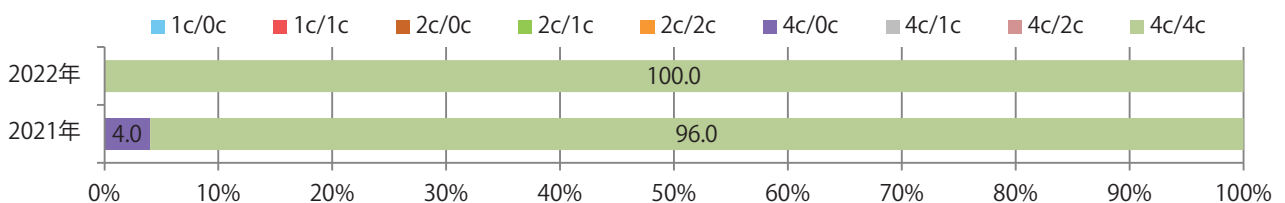

木曜が最も多く、次いで土曜が多い。全てB4以下のサイズ、両面フルカラー。

■月別折込枚数（県内7地区平均）

	1月	2月	3月	4月	5月	6月	7月	8月	9月	10月	11月	12月
2022年	4.1	3.0	2.9	2.4								
2021年	4.6	2.1	4.3	3.6	3.1	2.7	5.1	3.9	3.7	2.3	3.3	3.6
2020年	3.9	2.0	4.7	3.0	3.7	3.4	3.1	4.3	3.7	3.1	2.1	3.7

■地区別折込枚数・前年比

■曜日別構成比（%）

■サイズ別構成比（%）

■色数別構成比（%）

前年の倍以上になった。日・月曜のみの折込。B4サイズが増えた。
全て両面フルカラー。

■月別折込枚数（県内7地区平均）

■ 年間最多枚数 ■ 年間最少枚数

	1月	2月	3月	4月	5月	6月	7月	8月	9月	10月	11月	12月
2022年	0.6	0.7	3.0	2.4								
2021年	0.0	0.9	3.0	1.1	0.1	1.4	3.3	1.0	0.9	4.0	2.7	0.9
2020年	7.3	5.9	1.7	0.7	0.0	0.1	1.3	3.6	4.1	5.0	3.6	0.6

■地区別折込枚数・前年比

■ 2021年 ■ 2022年 ● 前年比

■曜日別構成比（%）

■ 日 ■ 月 ■ 火 ■ 水 ■ 木 ■ 金 ■ 土

■サイズ別構成比（%）

■ B 1 ■ B 2 ■ B 3 ■ B 4 ■ B 4 未満 ■ 特殊

■色数別構成比（%）

■ 1c/0c ■ 1c/1c ■ 2c/0c ■ 2c/1c ■ 2c/2c ■ 4c/0c ■ 4c/1c ■ 4c/2c ■ 4c/4c