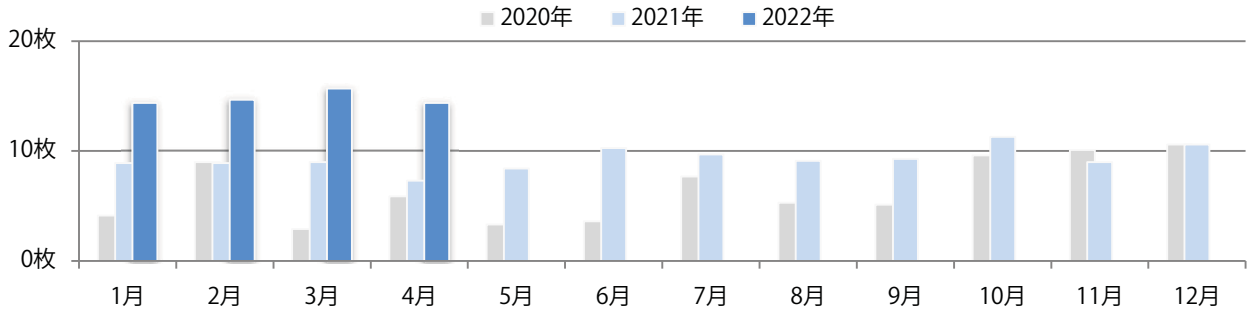

四日市の増加が目立つ。金曜に53%が集中。B4サイズが大半を占め、他はB3のみ。
全て両面フルカラー。

■月別折込枚数（県内7地区平均）

■ 年間最多枚数 ■ 年間最少枚数

	1月	2月	3月	4月	5月	6月	7月	8月	9月	10月	11月	12月
2022年	0.4	0.4	0.6	2.1								
2021年	0.4	0.0	1.0	1.0	0.3	0.4	0.1	1.1	0.1	0.4	0.3	1.0
2020年	1.1	1.1	1.3	0.3	0.4	0.3	1.9	0.6	0.3	0.4	0.4	1.6

■地区別折込枚数・前年比

■ 2021年 ■ 2022年 ● 前年比

■曜日別構成比（%）

■ 日 ■ 月 ■ 火 ■ 水 ■ 木 ■ 金 ■ 土

■サイズ別構成比（%）

■ B 1 ■ B 2 ■ B 3 ■ B 4 ■ B 4 未満 ■ 特殊

■色数別構成比（%）

■ 1c/0c ■ 1c/1c ■ 2c/0c ■ 2c/1c ■ 2c/2c ■ 4c/0c ■ 4c/1c ■ 4c/2c ■ 4c/4c

全ての地区で前年以上となり、平均で97%増。月曜が最も多い。
B4未満のサイズが増えた。ほとんどが両面フルカラー。

■月別折込枚数（県内7地区平均）

■ 年間最多枚数 ■ 年間最少枚数

	1月	2月	3月	4月	5月	6月	7月	8月	9月	10月	11月	12月
2022年	14.4	14.7	15.7	14.4								
2021年	8.9	8.9	9.0	7.3	8.4	10.3	9.7	9.1	9.3	11.3	9.0	10.6
2020年	4.1	9.0	2.9	5.9	3.3	3.6	7.7	5.3	5.1	9.6	10.1	10.6