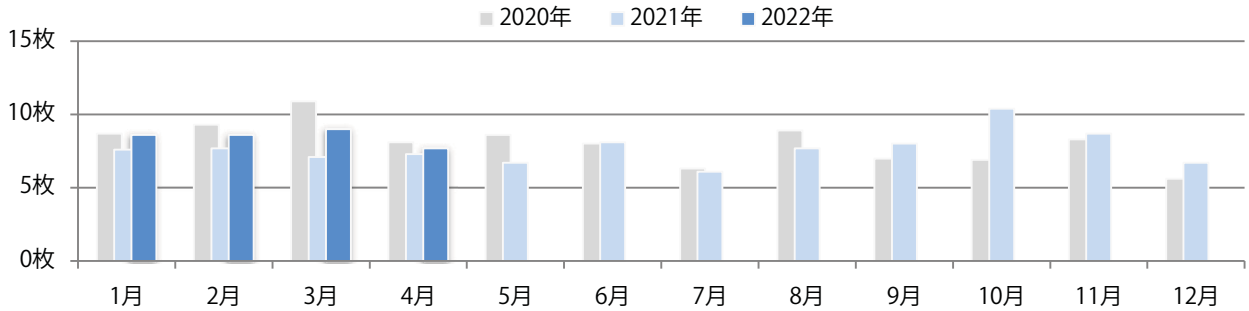

■地区別折込枚数・前年比

■曜日別構成比 (%)

■サイズ別構成比 (%)

■色数別構成比 (%)

前年比6%増。日曜に大半が集中し、他は金曜のみ。B3サイズが増えた。
両面フルカラーは94%に上る。

■月別折込枚数（県内7地区平均）

■ 年間最多枚数 ■ 年間最少枚数

	1月	2月	3月	4月	5月	6月	7月	8月	9月	10月	11月	12月
2022年	8.6	8.6	9.0	7.7								
2021年	7.6	7.7	7.1	7.3	6.7	8.1	6.1	7.7	8.0	10.4	8.7	6.7
2020年	8.7	9.3	10.9	8.1	8.6	8.0	6.3	8.9	7.0	6.9	8.3	5.6