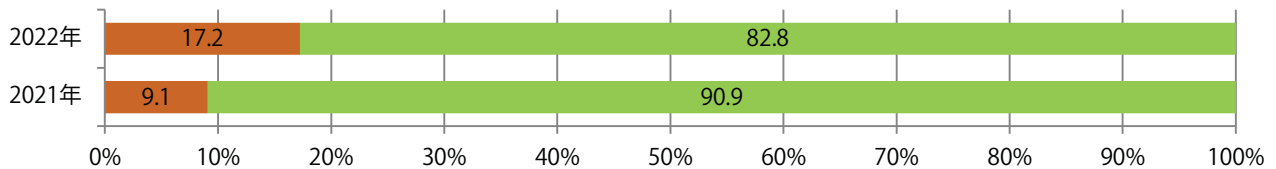

■地区別折込枚数・前年比

■ 2021年 ■ 2022年 ● 前年比

■曜日別構成比（%）

■ 日 ■ 月 ■ 火 ■ 水 ■ 木 ■ 金 ■ 土

■サイズ別構成比（%）

■ B1 ■ B2 ■ B3 ■ B4 ■ B4未満 ■ 特殊

■色数別構成比（%）

■ 1c/0c ■ 1c/1c ■ 2c/0c ■ 2c/1c ■ 2c/2c ■ 4c/0c ■ 4c/1c ■ 4c/2c ■ 4c/4c

四日市の増加が目立つ。金曜に53%が集中。B4サイズが大半を占め、他はB3のみ。
全て両面フルカラー。

■月別折込枚数（県内7地区平均）

■ 年間最多枚数 ■ 年間最少枚数

	1月	2月	3月	4月	5月	6月	7月	8月	9月	10月	11月	12月
2022年	0.4	0.4	0.6	2.1								
2021年	0.4	0.0	1.0	1.0	0.3	0.4	0.1	1.1	0.1	0.4	0.3	1.0
2020年	1.1	1.1	1.3	0.3	0.4	0.3	1.9	0.6	0.3	0.4	0.4	1.6