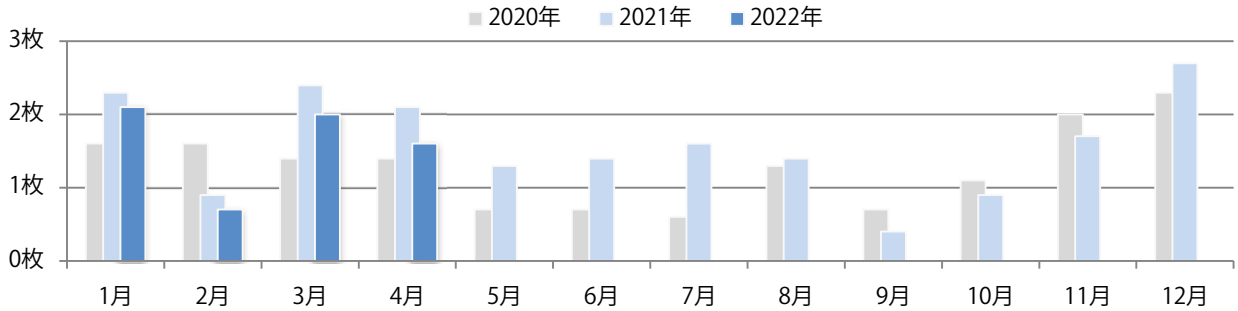

金・土曜の週末に、92%が集中。B3・B4未満のサイズが減った。
両面フルカラーは86%。

■ 月別折込枚数 (県内7地区平均)

	1月	2月	3月	4月	5月	6月	7月	8月	9月	10月	11月	12月
2022年	5.4	4.0	7.3	5.1								
2021年	4.7	5.3	7.1	7.6	3.0	5.9	7.3	5.3	4.6	6.1	7.9	7.9
2020年	7.9	5.7	9.1	5.6	1.9	3.1	8.4	4.6	4.6	6.7	10.3	7.7

■ 地区別折込枚数・前年比

■ 曜日別構成比 (%)

■ サイズ別構成比 (%)

■ 色数別構成比 (%)

木曜に大半が集中。B4サイズが減った。両面フルカラーは82%を占め、他は片面1色のみ。

■ 月別折込枚数 (県内7地区平均)

■ 年間最多枚数 ■ 年間最少枚数

	1月	2月	3月	4月	5月	6月	7月	8月	9月	10月	11月	12月
2022年	2.1	0.7	2.0	1.6								
2021年	2.3	0.9	2.4	2.1	1.3	1.4	1.6	1.4	0.4	0.9	1.7	2.7
2020年	1.6	1.6	1.4	1.4	0.7	0.7	0.6	1.3	0.7	1.1	2.0	2.3

■ 地区別折込枚数・前年比

■ 2021年 ■ 2022年 ● 前年比

■ 曜日別構成比 (%)

■ 日 ■ 月 ■ 火 ■ 水 ■ 木 ■ 金 ■ 土

■ サイズ別構成比 (%)

■ B 1 ■ B 2 ■ B 3 ■ B 4 ■ B 4 未満 ■ 特殊

■ 色数別構成比 (%)

■ 1c/0c ■ 1c/1c ■ 2c/0c ■ 2c/1c ■ 2c/2c ■ 4c/0c ■ 4c/1c ■ 4c/2c ■ 4c/4c