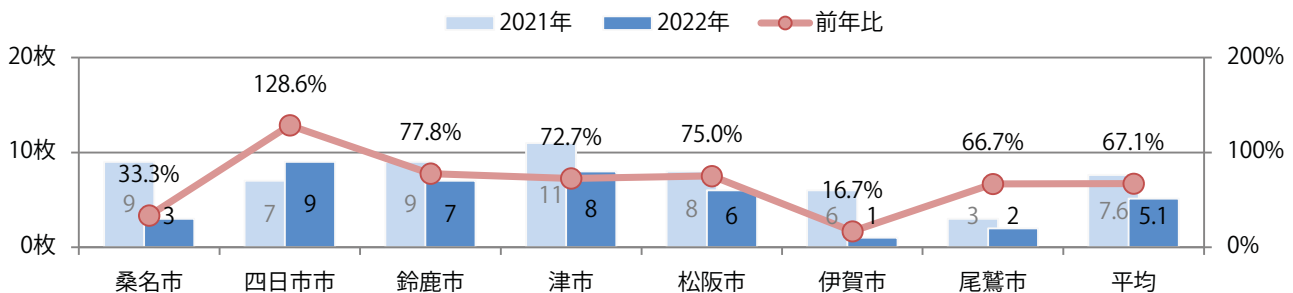

各地区平均で前年比14%増。金曜を中心に木・土曜も多い。B3サイズが増えた。
ほとんどが両面フルカラーで、他は両面2色のみ。

■ 月別折込枚数（県内7地区平均）

■ 年間最多枚数 ■ 年間最少枚数

	1月	2月	3月	4月	5月	6月	7月	8月	9月	10月	11月	12月
2022年	9.3	6.1	8.0	8.0								
2021年	9.4	6.7	8.6	7.0	4.1	6.3	5.1	5.6	5.1	7.3	6.9	5.1
2020年	10.7	8.4	8.4	5.1	4.7	8.1	6.3	6.4	7.6	7.7	7.0	7.6

■ 地区別折込枚数・前年比

■ 2021年 ■ 2022年 ● 前年比

■ 曜日別構成比 (%)

■ 日 ■ 月 ■ 火 ■ 水 ■ 木 ■ 金 ■ 土

■ サイズ別構成比 (%)

■ B 1 ■ B 2 ■ B 3 ■ B 4 ■ B 4 未満 ■ 特殊

■ 色数別構成比 (%)

■ 1c/0c ■ 1c/1c ■ 2c/0c ■ 2c/1c ■ 2c/2c ■ 4c/0c ■ 4c/1c ■ 4c/2c ■ 4c/4c

金・土曜の週末に、92%が集中。B3・B4未満のサイズが減った。
両面フルカラーは86%。

■ 月別折込枚数 (県内7地区平均)

	1月	2月	3月	4月	5月	6月	7月	8月	9月	10月	11月	12月
2022年	5.4	4.0	7.3	5.1								
2021年	4.7	5.3	7.1	7.6	3.0	5.9	7.3	5.3	4.6	6.1	7.9	7.9
2020年	7.9	5.7	9.1	5.6	1.9	3.1	8.4	4.6	4.6	6.7	10.3	7.7

■ 地区別折込枚数・前年比

■ 曜日別構成比 (%)

■ サイズ別構成比 (%)

■ 色数別構成比 (%)

木曜に大半が集中。B4サイズが減った。両面フルカラーは82%を占め、他は片面1色のみ。

■ 月別折込枚数 (県内7地区平均)

■ 年間最多枚数 ■ 年間最少枚数

	1月	2月	3月	4月	5月	6月	7月	8月	9月	10月	11月	12月
2022年	2.1	0.7	2.0	1.6								
2021年	2.3	0.9	2.4	2.1	1.3	1.4	1.6	1.4	0.4	0.9	1.7	2.7
2020年	1.6	1.6	1.4	1.4	0.7	0.7	0.6	1.3	0.7	1.1	2.0	2.3