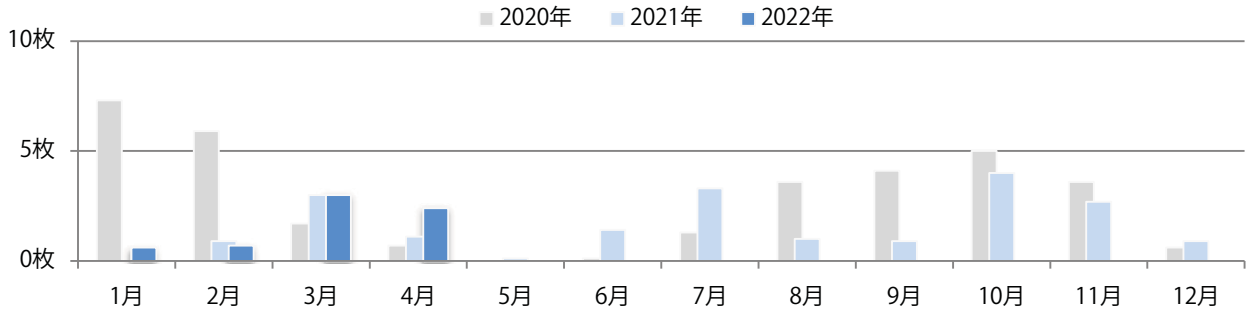

木曜が最も多く、次いで土曜が多い。全てB4以下のサイズ、両面フルカラー。

■月別折込枚数（県内7地区平均）

	1月	2月	3月	4月	5月	6月	7月	8月	9月	10月	11月	12月
2022年	4.1	3.0	2.9	2.4								
2021年	4.6	2.1	4.3	3.6	3.1	2.7	5.1	3.9	3.7	2.3	3.3	3.6
2020年	3.9	2.0	4.7	3.0	3.7	3.4	3.1	4.3	3.7	3.1	2.1	3.7

■地区別折込枚数・前年比

■曜日別構成比（%）

■サイズ別構成比（%）

■色数別構成比（%）

前年の倍以上になった。日・月曜のみの折込。B4サイズが増えた。
全て両面フルカラー。

■月別折込枚数（県内7地区平均）

■ 年間最多枚数 ■ 年間最少枚数

	1月	2月	3月	4月	5月	6月	7月	8月	9月	10月	11月	12月
2022年	0.6	0.7	3.0	2.4								
2021年	0.0	0.9	3.0	1.1	0.1	1.4	3.3	1.0	0.9	4.0	2.7	0.9
2020年	7.3	5.9	1.7	0.7	0.0	0.1	1.3	3.6	4.1	5.0	3.6	0.6