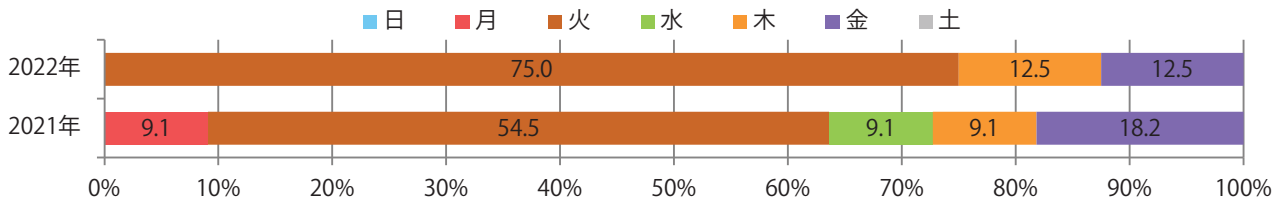

火曜が75%を占め、他は木・金曜のみ。B3サイズが増えた。全て両面フルカラー。

■月別折込枚数（県内7地区平均）

	1月	2月	3月	4月	5月	6月	7月	8月	9月	10月	11月	12月
2022年	1.6	0.9	1.9	1.1								
2021年	1.0	1.3	1.3	1.6	0.6	1.0	1.1	1.1	0.9	0.9	0.6	0.3
2020年	2.4	1.7	1.4	1.3	0.0	0.9	0.9	0.7	1.0	1.0	1.3	1.0

■地区別折込枚数・前年比

■曜日別構成比 (%)

■サイズ別構成比 (%)

■色数別構成比 (%)

前年比7%増。金曜に半数以上が集中。B3以上の大きいサイズが46%を占める。大半が両面フルカラー。

月別折込枚数（県内7地区平均）

年間最多枚数 年間最少枚数

	1月	2月	3月	4月	5月	6月	7月	8月	9月	10月	11月	12月
2022年	11.4	13.0	16.0	17.6								
2021年	13.9	13.7	19.4	16.4	12.6	13.4	18.0	12.9	14.4	15.6	15.0	19.4
2020年	17.4	17.3	18.0	8.9	1.7	13.7	17.3	15.0	16.9	16.6	13.7	21.0