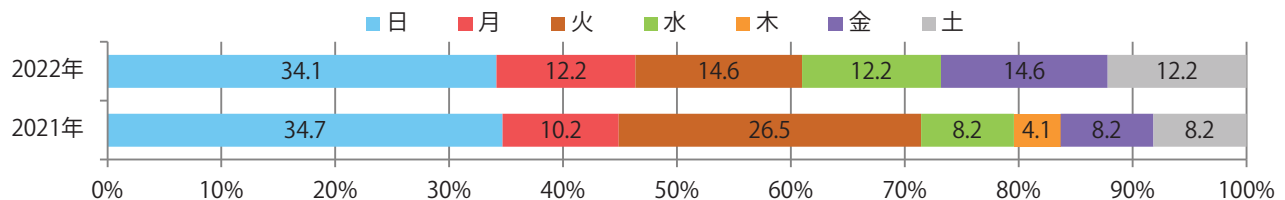

■地区別折込枚数・前年比

■曜日別構成比（%）

■サイズ別構成比（%）

■色数別構成比（%）

前年比20%増。金・土曜の週末に77%が集中。B4サイズが大半を占める。
両面フルカラーは91%。

■月別折込枚数（県内7地区平均）

■ 年間最多枚数 ■ 年間最少枚数

	1月	2月	3月	4月	5月	6月	7月	8月	9月	10月	11月	12月
2022年	28.1	21.6	27.4	29.9								
2021年	34.9	21.4	20.3	24.9	20.4	23.3	25.6	17.1	21.9	26.1	28.1	15.0
2020年	36.4	28.6	25.1	20.0	18.7	30.9	29.1	26.0	26.1	29.0	26.0	17.3

■地区別折込枚数・前年比

■曜日別構成比（%）

■サイズ別構成比（%）

■色数別構成比（%）

月曜に34%が集中。B4サイズが88%に上る。大半が両面フルカラー。

■月別折込枚数（県内7地区平均）

	1月	2月	3月	4月	5月	6月	7月	8月	9月	10月	11月	12月
2022年	13.7	15.7	19.7	5.9								
2021年	13.0	17.6	24.0	7.0	7.0	16.1	18.3	2.6	4.3	6.7	13.0	7.7
2020年	15.0	22.7	21.7	7.3	5.9	14.4	15.9	3.9	5.9	6.6	14.1	7.6

■地区別折込枚数・前年比

■曜日別構成比 (%)

■サイズ別構成比 (%)

■色数別構成比 (%)

金曜に58%が集中。B4サイズが92%に上る。全て両面フルカラー。

■月別折込枚数（県内7地区平均）

	1月	2月	3月	4月	5月	6月	7月	8月	9月	10月	11月	12月
2022年	2.3	2.3	3.0	1.7								
2021年	2.0	1.7	2.3	1.9	1.1	1.6	2.6	1.7	1.4	1.3	1.6	1.1
2020年	1.7	2.3	1.7	1.4	1.3	1.9	1.6	1.4	1.1	1.9	1.1	1.4