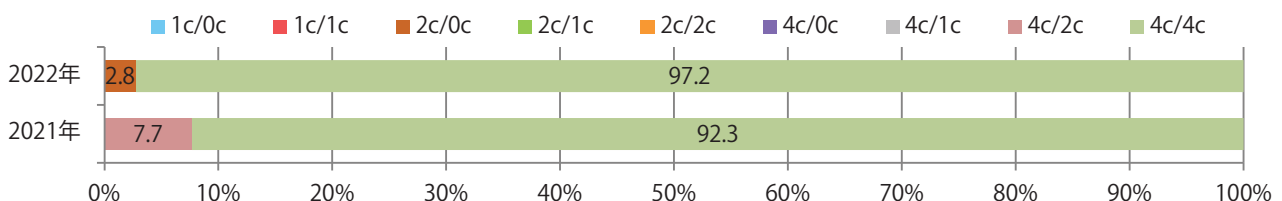

桑名・四日市の増加が目立つ。日曜に47%が集中。B4サイズが86%を占め、他はB4未満のみ。ほとんどが両面フルカラー。

■月別折込枚数（県内7地区平均）

	1月	2月	3月	4月	5月	6月	7月	8月	9月	10月	11月	12月
2022年	4.0	4.0	4.1	5.1								
2021年	2.3	2.1	2.1	1.9	3.0	2.9	3.1	2.6	2.4	4.0	4.6	4.4
2020年	3.1	2.6	3.0	1.7	2.7	2.7	3.6	2.9	2.9	3.3	2.1	3.7

■地区別折込枚数・前年比

■曜日別構成比 (%)

■サイズ別構成比 (%)

■色数別構成比 (%)

金曜が最も多い。B4未満のサイズが53%を占め、他はB4のみ。両面フルカラーは68%。

■月別折込枚数（県内7地区平均）

	1月	2月	3月	4月	5月	6月	7月	8月	9月	10月	11月	12月
2022年	3.3	2.4	3.3	2.7								
2021年	6.3	5.3	5.1	6.6	8.1	5.0	5.9	4.0	3.9	4.7	4.9	2.6
2020年	4.4	3.3	5.3	4.9	6.4	4.6	3.9	3.3	4.1	4.7	4.1	3.1

■地区別折込枚数・前年比

■曜日別構成比（%）

■サイズ別構成比（%）

■色数別構成比（%）

金曜が最も多く、次いで土・火曜の順に多い。B4サイズが92%に上る。
両面フルカラーは77%。

■月別折込枚数（県内7地区平均）

	1月	2月	3月	4月	5月	6月	7月	8月	9月	10月	11月	12月
2022年	4.1	1.1	3.6	3.7								
2021年	3.7	1.9	3.3	4.0	2.4	3.3	2.1	0.7	2.0	4.9	2.4	0.4
2020年	7.6	6.0	3.1	1.7	1.6	2.6	4.4	2.4	3.7	3.7	1.9	0.3