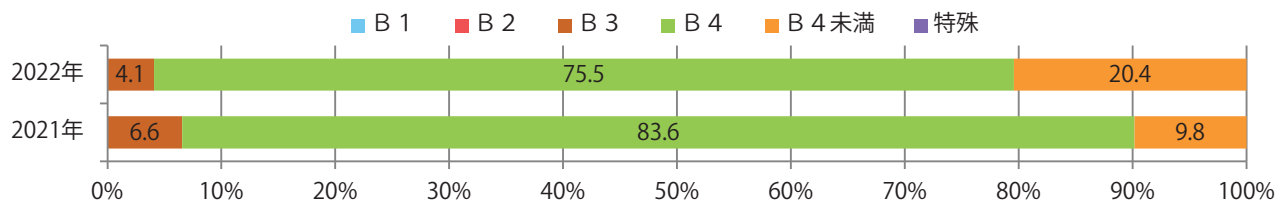

■地区別折込枚数・前年比

■ 2021年 ■ 2022年 ● 前年比

■曜日別構成比（%）

■ 日 ■ 月 ■ 火 ■ 水 ■ 木 ■ 金 ■ 土

■サイズ別構成比（%）

■ B 1 ■ B 2 ■ B 3 ■ B 4 ■ B 4 未満 ■ 特殊

■色数別構成比（%）

■ 1c/0c ■ 1c/1c ■ 2c/0c ■ 2c/1c ■ 2c/2c ■ 4c/0c ■ 4c/1c ■ 4c/2c ■ 4c/4c

金曜が最も多く、次いで火曜が多い。B4サイズが減った。両面フルカラーは78%.

■ 月別折込枚数（県内7地区平均）

	1月	2月	3月	4月	5月	6月	7月	8月	9月	10月	11月	12月
2022年	4.9	7.0	9.0	7.0								
2021年	6.7	4.0	9.1	8.7	5.7	9.7	10.1	7.7	7.0	6.4	9.4	13.7
2020年	6.6	5.6	8.0	3.9	5.6	6.6	6.6	7.0	9.0	6.9	10.6	14.3

■ 地区別折込枚数・前年比

■ 曜日別構成比（%）

■ サイズ別構成比（%）

■ 色数別構成比（%）

水曜が最も多く、次いで金・木曜の順に多い。B3以上のサイズが48%を占める。
両面フルカラーは95%に上る。

■ 月別折込枚数 (県内7地区平均)

■ 年間最多枚数 ■ 年間最少枚数

	1月	2月	3月	4月	5月	6月	7月	8月	9月	10月	11月	12月
2022年	15.1	11.3	20.0	17.4								
2021年	19.6	16.7	24.1	18.6	18.9	19.1	14.4	7.9	13.6	17.4	18.9	20.3
2020年	25.0	21.1	18.7	12.9	10.6	18.6	16.9	7.9	17.4	24.7	23.3	28.6