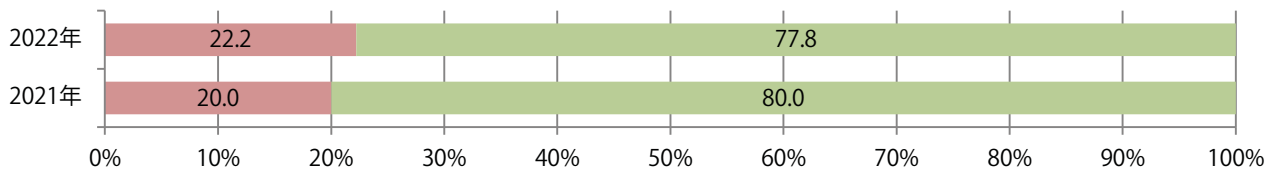

金・土曜の週末に78%が集中。B4未満のサイズが44%を占める。
フルカラー／2色と両面フルカラーのみ。

■月別折込枚数（県内7地区平均）

■ 年間最多枚数 ■ 年間最少枚数

	1月	2月	3月	4月	5月	6月	7月	8月	9月	10月	11月	12月
2022年	1.0	0.7	0.9	1.3								
2021年	0.6	1.1	1.6	1.4	1.4	1.4	1.1	0.9	0.3	0.3	1.3	1.3
2020年	1.4	1.6	0.7	0.3	0.3	1.3	2.1	1.9	1.9	1.7	1.9	1.6

■地区別折込枚数・前年比

■ 2021年 ■ 2022年 ● 前年比

■曜日別構成比（%）

■ 日 ■ 月 ■ 火 ■ 水 ■ 木 ■ 金 ■ 土

■サイズ別構成比（%）

■ B 1 ■ B 2 ■ B 3 ■ B 4 ■ B 4 未満 ■ 特殊

■色数別構成比（%）

■ 1c/0c ■ 1c/1c ■ 2c/0c ■ 2c/1c ■ 2c/2c ■ 4c/0c ■ 4c/1c ■ 4c/2c ■ 4c/4c

各地区で増減はあったが、平均では前年と変わらず。火曜が最も多い。
B4未満のサイズが71%を占め、他はB4のみ。両面フルカラーは65%。

■月別折込枚数（県内7地区平均）

■ 年間最多枚数 ■ 年間最少枚数

	1月	2月	3月	4月	5月	6月	7月	8月	9月	10月	11月	12月
2022年	1.7	1.9	1.6	2.4								
2021年	1.7	2.7	2.1	2.4	2.3	3.1	1.9	1.9	1.0	1.6	1.3	1.7
2020年	2.3	2.7	1.3	1.0	1.0	2.7	2.6	2.1	2.1	2.7	3.6	1.4