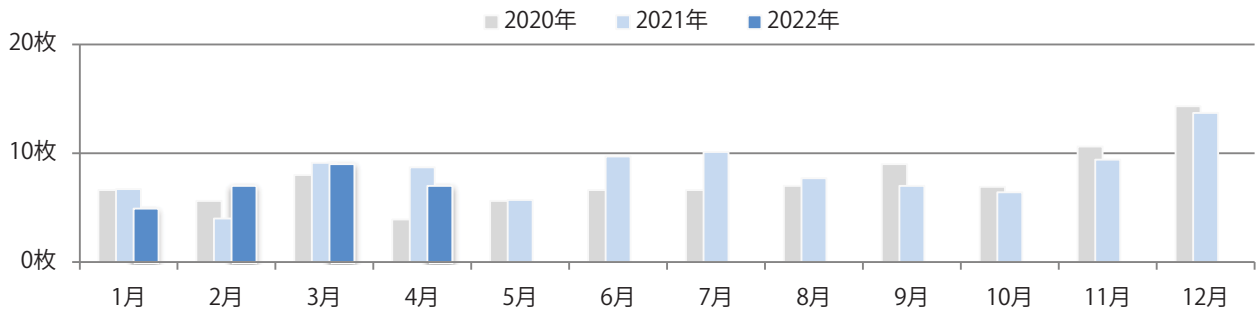

前年比18%増。木～土曜の週後半のみの折込となった。B3サイズが減った。
両面フルカラーは86%。

■月別折込枚数（県内7地区平均）

■ 年間最多枚数 ■ 年間最少枚数

	1月	2月	3月	4月	5月	6月	7月	8月	9月	10月	11月	12月
2022年	1.0	0.3	1.4	2.0								
2021年	0.7	0.6	2.0	1.7	0.7	1.6	1.3	1.1	0.9	1.6	2.1	3.0
2020年	1.3	0.4	2.1	0.9	0.3	1.4	1.6	1.0	0.4	1.9	3.9	3.3

■地区別折込枚数・前年比

■ 2021年 ■ 2022年 ● 前年比

■曜日別構成比（%）

■ 日 ■ 月 ■ 火 ■ 水 ■ 木 ■ 金 ■ 土

■サイズ別構成比（%）

■ B 1 ■ B 2 ■ B 3 ■ B 4 ■ B 4 未満 ■ 特殊

■色数別構成比（%）

■ 1c/0c ■ 1c/1c ■ 2c/0c ■ 2c/1c ■ 2c/2c ■ 4c/0c ■ 4c/1c ■ 4c/2c ■ 4c/4c

金曜が最も多く、次いで火曜が多い。B4サイズが減った。両面フルカラーは78%.

■ 月別折込枚数（県内7地区平均）

	1月	2月	3月	4月	5月	6月	7月	8月	9月	10月	11月	12月
2022年	4.9	7.0	9.0	7.0								
2021年	6.7	4.0	9.1	8.7	5.7	9.7	10.1	7.7	7.0	6.4	9.4	13.7
2020年	6.6	5.6	8.0	3.9	5.6	6.6	6.6	7.0	9.0	6.9	10.6	14.3

■ 地区別折込枚数・前年比

■ 曜日別構成比（%）

■ サイズ別構成比（%）

■ 色数別構成比（%）

水曜が最も多く、次いで金・木曜の順に多い。B3以上のサイズが48%を占める。
両面フルカラーは95%に上る。

■ 月別折込枚数 (県内7地区平均)

■ 年間最多枚数 ■ 年間最少枚数

	1月	2月	3月	4月	5月	6月	7月	8月	9月	10月	11月	12月
2022年	15.1	11.3	20.0	17.4								
2021年	19.6	16.7	24.1	18.6	18.9	19.1	14.4	7.9	13.6	17.4	18.9	20.3
2020年	25.0	21.1	18.7	12.9	10.6	18.6	16.9	7.9	17.4	24.7	23.3	28.6