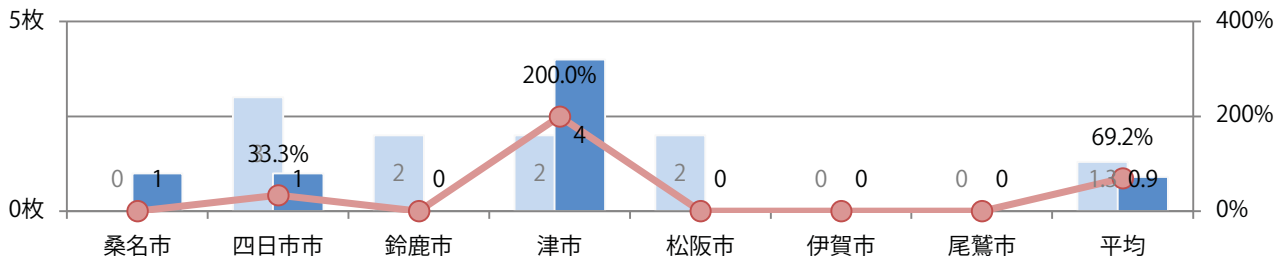

火・水曜のみの折込となった。B3サイズが増えた。全て両面フルカラー。

■月別折込枚数（県内7地区平均）

■ 年間最多枚数 ■ 年間最少枚数

	1月	2月	3月	4月	5月	6月	7月	8月	9月	10月	11月	12月
2022年	1.6	0.9										
2021年	1.0	1.3	1.3	1.6	0.6	1.0	1.1	1.1	0.9	0.9	0.6	0.3
2020年	2.4	1.7	1.4	1.3	0.0	0.9	0.9	0.7	1.0	1.0	1.3	1.0

■地区別折込枚数・前年比

■ 2021年 ■ 2022年 ● 前年比

■曜日別構成比 (%)

■ 日 ■ 月 ■ 火 ■ 水 ■ 木 ■ 金 ■ 土

■サイズ別構成比 (%)

■ B 1 ■ B 2 ■ B 3 ■ B 4 ■ B 4 未満 ■ 特殊

■色数別構成比 (%)

■ 1c/0c ■ 1c/1c ■ 2c/0c ■ 2c/1c ■ 2c/2c ■ 4c/0c ■ 4c/1c ■ 4c/2c ■ 4c/4c