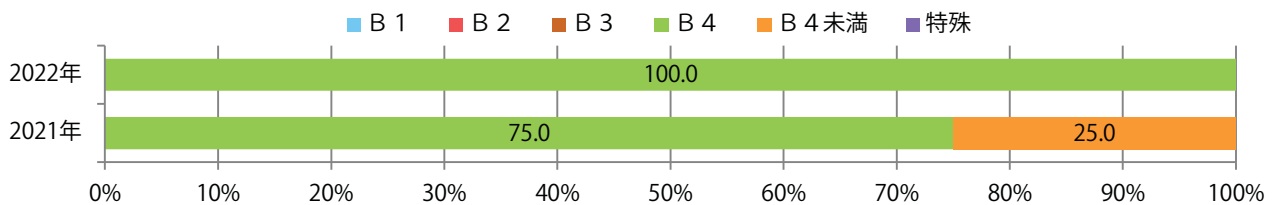

四日市・鈴鹿・松阪で前年を上回り、各地区平均で7%増。水曜が最も多い。
B3以上の大きいサイズが42%を占める。両面フルカラーは83%。

■月別折込枚数（県内7地区平均）

■ 年間最多枚数 ■ 年間最少枚数

	1月	2月	3月	4月	5月	6月	7月	8月	9月	10月	11月	12月
2022年	9.7	8.1										
2021年	8.4	7.6	12.3	14.6	8.6	9.7	12.7	8.7	11.3	8.4	10.9	13.0
2020年	11.7	8.6	9.0	9.1	2.0	8.0	11.9	7.9	9.0	12.3	11.6	15.7

■地区別折込枚数・前年比

■曜日別構成比 (%)

■サイズ別構成比 (%)

■色数別構成比 (%)

桑名と松阪で水・金曜の2枚のみの折込となった。全てB4サイズ。
フルカラー／2色と両面フルカラー。

■月別折込枚数（県内7地区平均）

■ 年間最多枚数 ■ 年間最少枚数

	1月	2月	3月	4月	5月	6月	7月	8月	9月	10月	11月	12月
2022年	1.0	0.3										
2021年	0.7	0.6	2.0	1.7	0.7	1.6	1.3	1.1	0.9	1.6	2.1	3.0
2020年	1.3	0.4	2.1	0.9	0.3	1.4	1.6	1.0	0.4	1.9	3.9	3.3

■地区別折込枚数・前年比

■曜日別構成比（%）

■サイズ別構成比（%）

■色数別構成比（%）

各地区平均で75%増。金曜に49%が集中。B3サイズが増えた。両面フルカラーは78%。

■ 月別折込枚数（県内7地区平均）

	1月	2月	3月	4月	5月	6月	7月	8月	9月	10月	11月	12月
2022年	4.9	7.0										
2021年	6.7	4.0	9.1	8.7	5.7	9.7	10.1	7.7	7.0	6.4	9.4	13.7
2020年	6.6	5.6	8.0	3.9	5.6	6.6	6.6	7.0	9.0	6.9	10.6	14.3