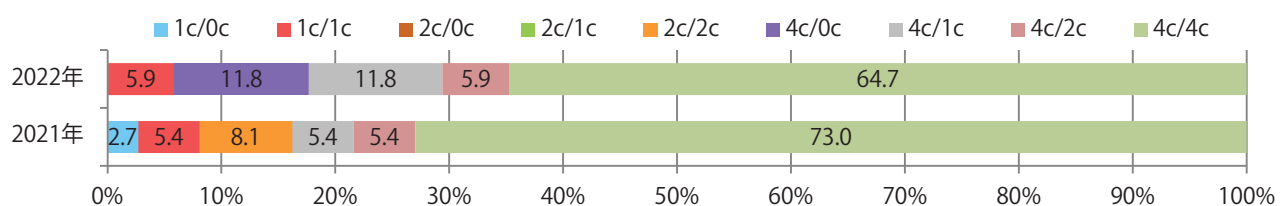

■地区別折込枚数・前年比

■曜日別構成比 (%)

■サイズ別構成比 (%)

■色数別構成比 (%)

金曜に大半が集中。全てB4サイズ、両面フルカラー。

■月別折込枚数（県内7地区平均）

	1月	2月	3月	4月	5月	6月	7月	8月	9月	10月	11月	12月
2022年	4.1	1.1										
2021年	3.7	1.9	3.3	4.0	2.4	3.3	2.1	0.7	2.0	4.9	2.4	0.4
2020年	7.6	6.0	3.1	1.7	1.6	2.6	4.4	2.4	3.7	3.7	1.9	0.3

■地区別折込枚数・前年比

■曜日別構成比（%）

■サイズ別構成比（%）

■色数別構成比（%）

前年比14%増。金曜が最も多く、次いで月曜が多い。B4サイズが88%を占める。
片面フルカラーと両面フルカラーのみ。

■月別折込枚数（県内7地区平均）

	1月	2月	3月	4月	5月	6月	7月	8月	9月	10月	11月	12月
2022年	6.9	4.9										
2021年	5.9	4.3	5.3	6.3	5.6	6.6	8.9	9.9	5.1	7.0	6.6	9.3
2020年	11.3	11.1	3.3	0.0	0.0	6.1	10.1	9.1	7.7	6.3	7.1	8.9