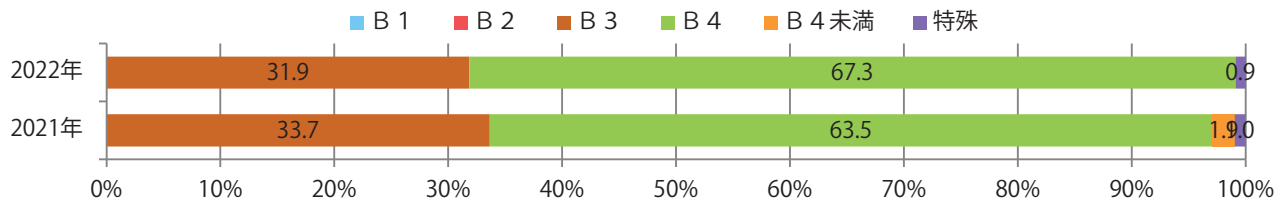

■ 地区別折込枚数・前年比

■ 2021年 ■ 2022年 ● 前年比

■ 曜日別構成比 (%)

■ 日 ■ 月 ■ 火 ■ 水 ■ 木 ■ 金 ■ 土

■ サイズ別構成比 (%)

■ B1 ■ B2 ■ B3 ■ B4 ■ B4未満 ■ 特殊

■ 色数別構成比 (%)

■ 1c/0c ■ 1c/1c ■ 2c/0c ■ 2c/1c ■ 2c/2c ■ 4c/0c ■ 4c/1c ■ 4c/2c ■ 4c/4c

前年比8%増。金・土曜の週末に9割以上が集中。B4サイズが増えた。
ほとんどが両面フルカラー。

■ 月別折込枚数（県内7地区平均）

	1月	2月	3月	4月	5月	6月	7月	8月	9月	10月	11月	12月
2022年	22.0	16.1										
2021年	22.9	14.9	17.7	13.4	13.9	15.0	17.1	10.9	11.6	13.7	13.3	12.3
2020年	29.1	21.3	13.1	5.6	4.7	10.0	13.1	8.6	14.9	12.0	12.3	12.4

■ 地区別折込枚数・前年比

■ 曜日別構成比 (%)

■ サイズ別構成比 (%)

■ 色数別構成比 (%)

金・土曜の週末に82%が集中。B4サイズが減った。全て両面フルカラー。

■ 月別折込枚数（県内7地区平均）

	1月	2月	3月	4月	5月	6月	7月	8月	9月	10月	11月	12月
2022年	5.4	4.0										
2021年	4.7	5.3	7.1	7.6	3.0	5.9	7.3	5.3	4.6	6.1	7.9	7.9
2020年	7.9	5.7	9.1	5.6	1.9	3.1	8.4	4.6	4.6	6.7	10.3	7.7