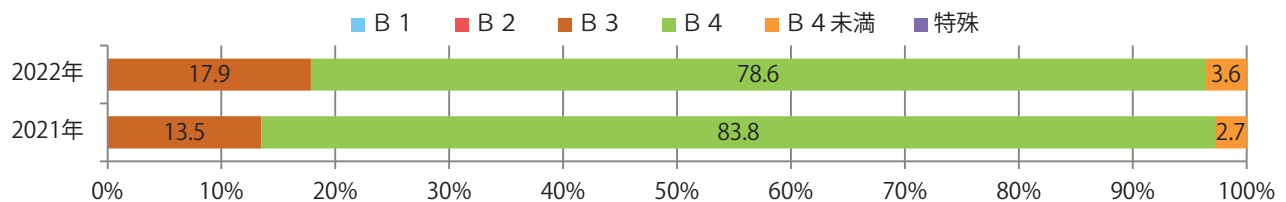

前年比8%増。金・土曜の週末に9割以上が集中。B4サイズが増えた。
ほとんどが両面フルカラー。

■ 月別折込枚数（県内7地区平均）

	1月	2月	3月	4月	5月	6月	7月	8月	9月	10月	11月	12月
2022年	22.0	16.1										
2021年	22.9	14.9	17.7	13.4	13.9	15.0	17.1	10.9	11.6	13.7	13.3	12.3
2020年	29.1	21.3	13.1	5.6	4.7	10.0	13.1	8.6	14.9	12.0	12.3	12.4

■ 地区別折込枚数・前年比

■ 曜日別構成比 (%)

■ サイズ別構成比 (%)

■ 色数別構成比 (%)

金・土曜の週末に82%が集中。B4サイズが減った。全て両面フルカラー。

■ 月別折込枚数（県内7地区平均）

	1月	2月	3月	4月	5月	6月	7月	8月	9月	10月	11月	12月
2022年	5.4	4.0										
2021年	4.7	5.3	7.1	7.6	3.0	5.9	7.3	5.3	4.6	6.1	7.9	7.9
2020年	7.9	5.7	9.1	5.6	1.9	3.1	8.4	4.6	4.6	6.7	10.3	7.7

■ 地区別折込枚数・前年比

■ 曜日別構成比（%）

■ サイズ別構成比（%）

■ 色数別構成比（%）

水・土曜のみの折込となった。全てB4サイズ、両面フルカラー。

■ 月別折込枚数（県内7地区平均）

	1月	2月	3月	4月	5月	6月	7月	8月	9月	10月	11月	12月
2022年	2.1	0.7										
2021年	2.3	0.9	2.4	2.1	1.3	1.4	1.6	1.4	0.4	0.9	1.7	2.7
2020年	1.6	1.6	1.4	1.4	0.7	0.7	0.6	1.3	0.7	1.1	2.0	2.3