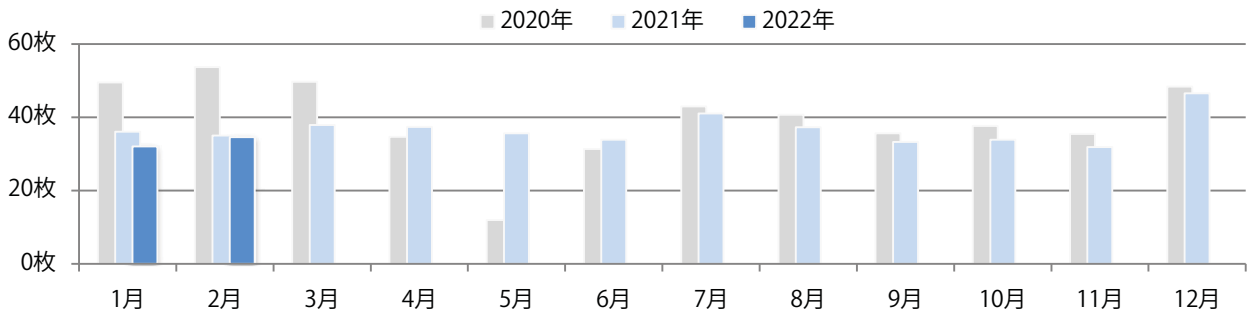

金曜が最も多く、次いで木・火曜の順に多い。B3サイズが増えた。
両面フルカラーは91%。

■月別折込枚数（県内7地区平均）

	1月	2月	3月	4月	5月	6月	7月	8月	9月	10月	11月	12月
2022年	11.4	13.0										
2021年	13.9	13.7	19.4	16.4	12.6	13.4	18.0	12.9	14.4	15.6	15.0	19.4
2020年	17.4	17.3	18.0	8.9	1.7	13.7	17.3	15.0	16.9	16.6	13.7	21.0

■地区別折込枚数・前年比

■曜日別構成比 (%)

■サイズ別構成比 (%)

■色数別構成比 (%)

土曜が最も多く、次いで火曜が多い。B4サイズが増えた。
両面フルカラーは79%を占める

■月別折込枚数（県内7地区平均）

■ 年間最多枚数 ■ 年間最少枚数

	1月	2月	3月	4月	5月	6月	7月	8月	9月	10月	11月	12月
2022年	32.0	34.6										
2021年	36.1	35.0	37.9	37.4	35.6	33.9	41.1	37.3	33.3	33.9	31.9	46.6
2020年	49.6	53.7	49.7	34.7	11.9	31.4	43.0	40.7	35.6	37.7	35.4	48.4

■地区別折込枚数・前年比

■ 2021年 ■ 2022年 ● 前年比

■曜日別構成比（%）

■ 日 ■ 月 ■ 火 ■ 水 ■ 木 ■ 金 ■ 土

■サイズ別構成比（%）

■ B 1 ■ B 2 ■ B 3 ■ B 4 ■ B 4 未満 ■ 特殊

■色数別構成比（%）

■ 1c/0c ■ 1c/1c ■ 2c/0c ■ 2c/1c ■ 2c/2c ■ 4c/0c ■ 4c/1c ■ 4c/2c ■ 4c/4c