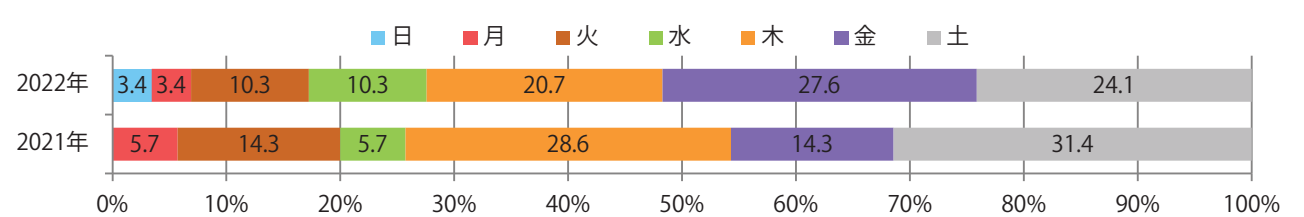

■ 地区別折込枚数・前年比

■ 2021年 ■ 2022年 ● 前年比

■ 曜日別構成比 (%)

■ 日 ■ 月 ■ 火 ■ 水 ■ 木 ■ 金 ■ 土

■ サイズ別構成比 (%)

■ B 1 ■ B 2 ■ B 3 ■ B 4 ■ B 4 未満 ■ 特殊

■ 色数別構成比 (%)

■ 1c/0c ■ 1c/1c ■ 2c/0c ■ 2c/1c ■ 2c/2c ■ 4c/0c ■ 4c/1c ■ 4c/2c ■ 4c/4c

木~土曜の週後半に72%が集中。B4サイズが大半を占める。両面フルカラーは90%。

■ 月別折込枚数（県内7地区平均）

	1月	2月	3月	4月	5月	6月	7月	8月	9月	10月	11月	12月
2022年	7.7	4.1										
2021年	8.7	5.0	7.9	7.0	6.7	5.9	7.0	4.6	4.4	4.4	5.3	6.7
2020年	10.6	9.1	5.9	4.6	2.4	6.9	8.0	6.1	6.3	4.9	6.0	10.9

■ 地区別折込枚数・前年比

■ 曜日別構成比 (%)

■ サイズ別構成比 (%)

■ 色数別構成比 (%)

金・土曜の週末に86%が集中。B4以下のサイズが増えた。
両面フルカラーは93%を占める。

■ 月別折込枚数 (県内7地区平均)

	1月	2月	3月	4月	5月	6月	7月	8月	9月	10月	11月	12月
2022年	22.7	17.0										
2021年	22.0	18.9	28.9	19.1	19.0	19.7	27.6	20.3	12.1	17.9	18.1	23.7
2020年	25.9	26.6	29.4	7.4	4.4	19.1	21.4	22.7	17.7	21.0	20.9	25.3