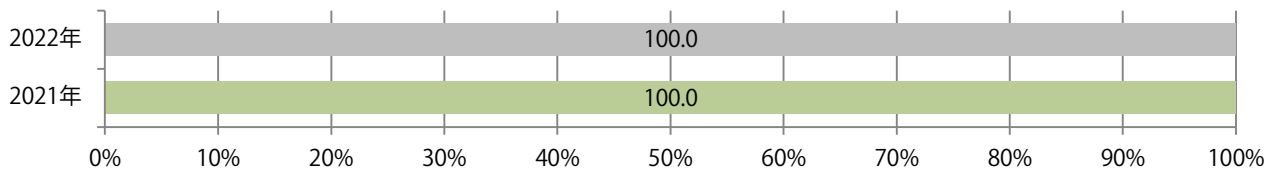

四日市で1枚のみの折込となった。B4サイズ、フルカラー／1色。

■ 月別折込枚数（県内7地区平均）

■ 年間最多枚数 ■ 年間最少枚数

	1月	2月	3月	4月	5月	6月	7月	8月	9月	10月	11月	12月
2022年	0.1	0.1										
2021年	0.6	0.3	0.3	0.4	0.1	0.0	0.1	0.0	0.3	0.1	0.4	0.6
2020年	0.6	1.0	1.0	0.1	0.0	0.0	0.1	0.1	0.4	0.4	1.1	0.4

■ 地区別折込枚数・前年比

■ 2021年 ■ 2022年 ● 前年比

■ 曜日別構成比 (%)

■ 日 ■ 月 ■ 火 ■ 水 ■ 木 ■ 金 ■ 土

■ サイズ別構成比 (%)

■ B 1 ■ B 2 ■ B 3 ■ B 4 ■ B 4 未満 ■ 特殊

■ 色数別構成比 (%)

■ 1c/0c ■ 1c/1c ■ 2c/0c ■ 2c/1c ■ 2c/2c ■ 4c/0c ■ 4c/1c ■ 4c/2c ■ 4c/4c

前年比9%増。金曜が最も多く、次いで木曜が多い。B4サイズが8割を占める。
両面フルカラーは69%。

■ 月別折込枚数 (県内7地区平均)

■ 年間最多枚数 ■ 年間最少枚数

	1月	2月	3月	4月	5月	6月	7月	8月	9月	10月	11月	12月
2022年	5.9	5.0										
2021年	3.9	4.6	10.6	6.9	5.7	6.4	9.7	7.3	8.1	7.0	7.9	6.0
2020年	4.0	3.9	4.3	2.7	4.3	3.9	6.7	4.3	5.3	6.6	7.0	5.0