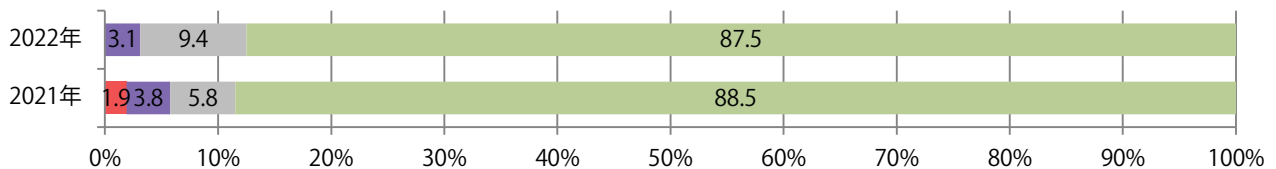

■地区別折込枚数・前年比

■曜日別構成比 (%)

■サイズ別構成比 (%)

■色数別構成比 (%)

金曜に大半が集中。B4サイズが94%を占める。両面フルカラーは88%。

■月別折込枚数（県内7地区平均）

■ 年間最多枚数 ■ 年間最少枚数

	1月	2月	3月	4月	5月	6月	7月	8月	9月	10月	11月	12月
2022年	9.7	4.6										
2021年	10.9	7.4	14.6	13.4	5.1	8.3	17.3	8.3	8.3	12.3	11.7	13.3
2020年	16.3	9.6	15.6	10.6	6.9	8.9	15.4	14.0	11.4	11.3	13.1	17.7

■地区別折込枚数・前年比

■ 2021年 ■ 2022年 ● 前年比

■曜日別構成比 (%)

■ 日 ■ 月 ■ 火 ■ 水 ■ 木 ■ 金 ■ 土

■サイズ別構成比 (%)

■ B 1 ■ B 2 ■ B 3 ■ B 4 ■ B 4 未満 ■ 特殊

■色数別構成比 (%)

■ 1c/0c ■ 1c/1c ■ 2c/0c ■ 2c/1c ■ 2c/2c ■ 4c/0c ■ 4c/1c ■ 4c/2c ■ 4c/4c

前年比43%増。月曜が最も多く、次いで日曜が多い。B4未満のサイズが増えた。
両面フルカラーは86%を占める。

■月別折込枚数（県内7地区平均）

■ 年間最多枚数 ■ 年間最少枚数

	1月	2月	3月	4月	5月	6月	7月	8月	9月	10月	11月	12月
2022年	4.1	3.0										
2021年	4.6	2.1	4.3	3.6	3.1	2.7	5.1	3.9	3.7	2.3	3.3	3.6
2020年	3.9	2.0	4.7	3.0	3.7	3.4	3.1	4.3	3.7	3.1	2.1	3.7