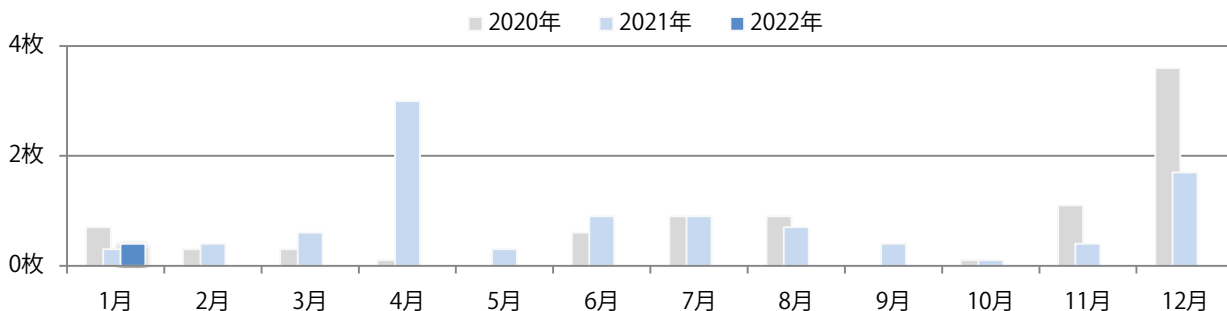

■ 地区別折込枚数・前年比

■ 曜日別構成比（%）

■ サイズ別構成比（%）

■ 色数別構成比（%）

水・土曜のみの折込となった。全てB4サイズ、両面フルカラー。

■ 月別折込枚数（県内7地区平均）

	1月	2月	3月	4月	5月	6月	7月	8月	9月	10月	11月	12月
2022年	2.1	0.7										
2021年	2.3	0.9	2.4	2.1	1.3	1.4	1.6	1.4	0.4	0.9	1.7	2.7
2020年	1.6	1.6	1.4	1.4	0.7	0.7	0.6	1.3	0.7	1.1	2.0	2.3

■ 地区別折込枚数・前年比

■ 曜日別構成比 (%)

■ サイズ別構成比 (%)

■ 色数別構成比 (%)

今月は無し。

■ 月別折込枚数 (県内7地区平均)

■ 年間最多枚数 ■ 年間最少枚数

	1月	2月	3月	4月	5月	6月	7月	8月	9月	10月	11月	12月
2022年	0.4	0.0										
2021年	0.3	0.4	0.6	3.0	0.3	0.9	0.9	0.7	0.4	0.1	0.4	1.7
2020年	0.7	0.3	0.3	0.1	0.0	0.6	0.9	0.9	0.0	0.1	1.1	3.6

■ 地区別折込枚数・前年比

■ 2021年 ■ 2022年 ● 前年比

■ 曜日別構成比 (%)

■ 日 ■ 月 ■ 火 ■ 水 ■ 木 ■ 金 ■ 土

■ サイズ別構成比 (%)

■ B 1 ■ B 2 ■ B 3 ■ B 4 ■ B 4 未満 ■ 特殊

■ 色数別構成比 (%)

■ 1c/0c ■ 1c/1c ■ 2c/0c ■ 2c/1c ■ 2c/2c ■ 4c/0c ■ 4c/1c ■ 4c/2c ■ 4c/4c