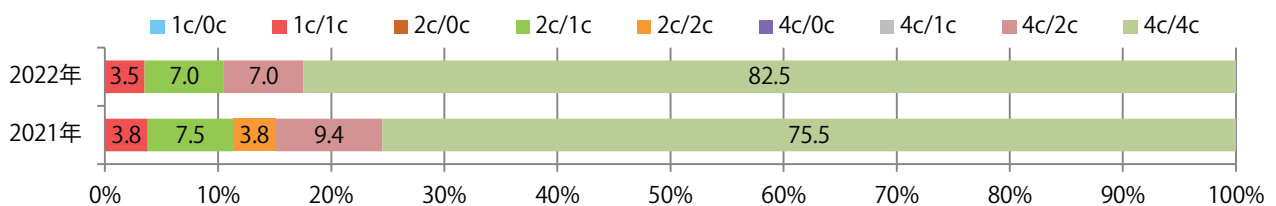

四日市・鈴鹿・松阪で前年を上回り、各地区平均で7%増。水曜が最も多い。
B3以上の大きいサイズが42%を占める。両面フルカラーは83%。

■月別折込枚数（県内7地区平均）

■ 年間最多枚数 ■ 年間最少枚数

	1月	2月	3月	4月	5月	6月	7月	8月	9月	10月	11月	12月
2022年	9.7	8.1										
2021年	8.4	7.6	12.3	14.6	8.6	9.7	12.7	8.7	11.3	8.4	10.9	13.0
2020年	11.7	8.6	9.0	9.1	2.0	8.0	11.9	7.9	9.0	12.3	11.6	15.7

■地区別折込枚数・前年比

■曜日別構成比 (%)

■サイズ別構成比 (%)

■色数別構成比 (%)

桑名と松阪で水・金曜の2枚のみの折込となった。全てB4サイズ。
フルカラー／2色と両面フルカラー。

■月別折込枚数（県内7地区平均）

■ 年間最多枚数 ■ 年間最少枚数

	1月	2月	3月	4月	5月	6月	7月	8月	9月	10月	11月	12月
2022年	1.0	0.3										
2021年	0.7	0.6	2.0	1.7	0.7	1.6	1.3	1.1	0.9	1.6	2.1	3.0
2020年	1.3	0.4	2.1	0.9	0.3	1.4	1.6	1.0	0.4	1.9	3.9	3.3

■地区別折込枚数・前年比

■曜日別構成比（%）

■サイズ別構成比（%）

■色数別構成比（%）

各地区平均で75%増。金曜に49%が集中。B3サイズが増えた。両面フルカラーは78%。

■ 月別折込枚数（県内7地区平均）

	1月	2月	3月	4月	5月	6月	7月	8月	9月	10月	11月	12月
2022年	4.9	7.0										
2021年	6.7	4.0	9.1	8.7	5.7	9.7	10.1	7.7	7.0	6.4	9.4	13.7
2020年	6.6	5.6	8.0	3.9	5.6	6.6	6.6	7.0	9.0	6.9	10.6	14.3