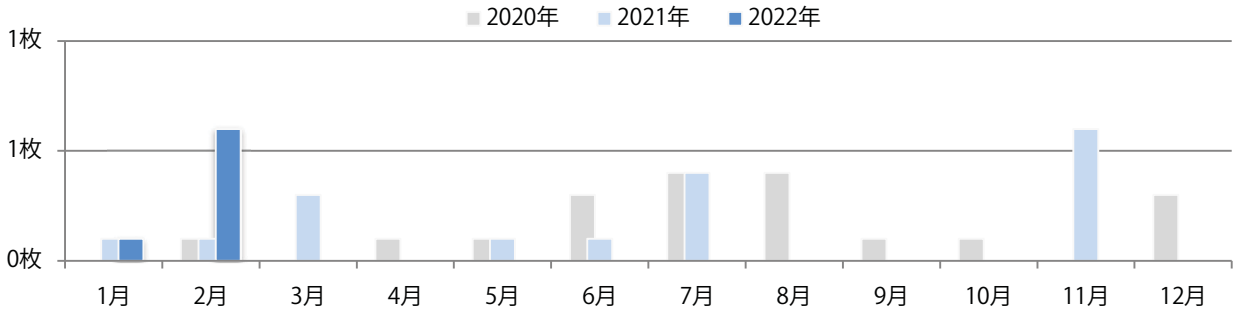

前年比43%増。月曜が最も多く、次いで日曜が多い。B4未満のサイズが増えた。
両面フルカラーは86%を占める。

■月別折込枚数（県内7地区平均）

■ 年間最多枚数 ■ 年間最少枚数

	1月	2月	3月	4月	5月	6月	7月	8月	9月	10月	11月	12月
2022年	4.1	3.0										
2021年	4.6	2.1	4.3	3.6	3.1	2.7	5.1	3.9	3.7	2.3	3.3	3.6
2020年	3.9	2.0	4.7	3.0	3.7	3.4	3.1	4.3	3.7	3.1	2.1	3.7

■地区別折込枚数・前年比

■曜日別構成比（%）

■サイズ別構成比（%）

■色数別構成比（%）

水・土曜のみの折込となった。全てB4サイズ、両面フルカラー。

■月別折込枚数（県内7地区平均）

■ 年間最多枚数 ■ 年間最少枚数

	1月	2月	3月	4月	5月	6月	7月	8月	9月	10月	11月	12月
2022年	0.1	0.6										
2021年	0.1	0.1	0.3	0.0	0.1	0.1	0.4	0.0	0.0	0.0	0.6	0.0
2020年	0.0	0.1	0.0	0.1	0.1	0.3	0.4	0.4	0.1	0.1	0.0	0.3