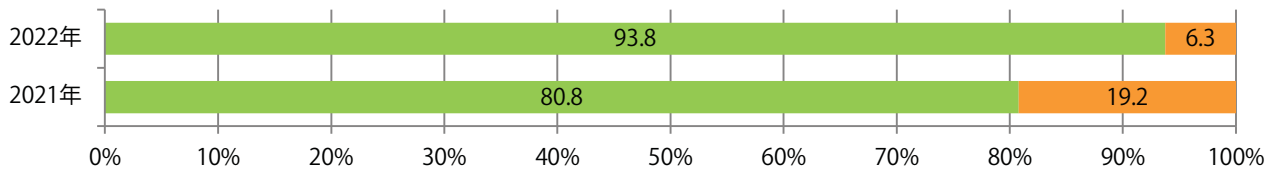

■地区別折込枚数・前年比

■曜日別構成比 (%)

■サイズ別構成比 (%)

■色数別構成比 (%)

金曜に大半が集中。B4サイズが94%を占める。両面フルカラーは88%。

■月別折込枚数（県内7地区平均）

■ 年間最多枚数 ■ 年間最少枚数

	1月	2月	3月	4月	5月	6月	7月	8月	9月	10月	11月	12月
2022年	9.7	4.6										
2021年	10.9	7.4	14.6	13.4	5.1	8.3	17.3	8.3	8.3	12.3	11.7	13.3
2020年	16.3	9.6	15.6	10.6	6.9	8.9	15.4	14.0	11.4	11.3	13.1	17.7

■地区別折込枚数・前年比

■ 2021年 ■ 2022年 ● 前年比

■曜日別構成比 (%)

■ 日 ■ 月 ■ 火 ■ 水 ■ 木 ■ 金 ■ 土

■サイズ別構成比 (%)

■ B 1 ■ B 2 ■ B 3 ■ B 4 ■ B 4 未満 ■ 特殊

■色数別構成比 (%)

■ 1c/0c ■ 1c/1c ■ 2c/0c ■ 2c/1c ■ 2c/2c ■ 4c/0c ■ 4c/1c ■ 4c/2c ■ 4c/4c

前年比43%増。月曜が最も多く、次いで日曜が多い。B4未満のサイズが増えた。
両面フルカラーは86%を占める。

■月別折込枚数（県内7地区平均）

■ 年間最多枚数 ■ 年間最少枚数

	1月	2月	3月	4月	5月	6月	7月	8月	9月	10月	11月	12月
2022年	4.1	3.0										
2021年	4.6	2.1	4.3	3.6	3.1	2.7	5.1	3.9	3.7	2.3	3.3	3.6
2020年	3.9	2.0	4.7	3.0	3.7	3.4	3.1	4.3	3.7	3.1	2.1	3.7