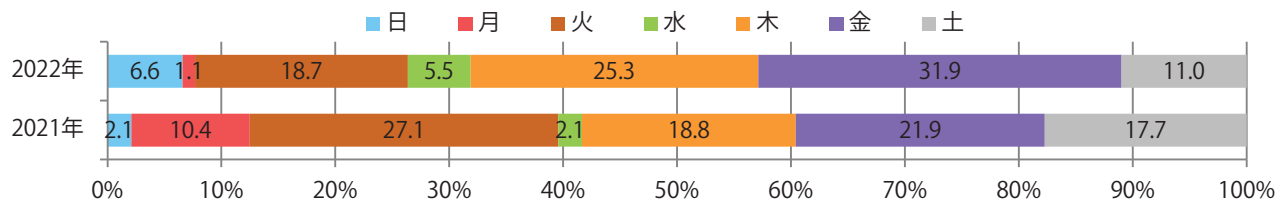

■地区別折込枚数・前年比

■ 2021年 ■ 2022年 ● 前年比

■曜日別構成比 (%)

■ 日 ■ 月 ■ 火 ■ 水 ■ 木 ■ 金 ■ 土

■サイズ別構成比 (%)

■ B 1 ■ B 2 ■ B 3 ■ B 4 ■ B 4 未満 ■ 特殊

■色数別構成比 (%)

■ 1c/0c ■ 1c/1c ■ 2c/0c ■ 2c/1c ■ 2c/2c ■ 4c/0c ■ 4c/1c ■ 4c/2c ■ 4c/4c

金曜が最も多く、次いで木・火曜の順に多い。B3サイズが増えた。
両面フルカラーは91%。

■月別折込枚数（県内7地区平均）

	1月	2月	3月	4月	5月	6月	7月	8月	9月	10月	11月	12月
2022年	11.4	13.0										
2021年	13.9	13.7	19.4	16.4	12.6	13.4	18.0	12.9	14.4	15.6	15.0	19.4
2020年	17.4	17.3	18.0	8.9	1.7	13.7	17.3	15.0	16.9	16.6	13.7	21.0

■地区別折込枚数・前年比

■曜日別構成比 (%)

■サイズ別構成比 (%)

■色数別構成比 (%)

土曜が最も多く、次いで火曜が多い。B4サイズが増えた。
両面フルカラーは79%を占める

■月別折込枚数（県内7地区平均）

■ 年間最多枚数 ■ 年間最少枚数

	1月	2月	3月	4月	5月	6月	7月	8月	9月	10月	11月	12月
2022年	32.0	34.6										
2021年	36.1	35.0	37.9	37.4	35.6	33.9	41.1	37.3	33.3	33.9	31.9	46.6
2020年	49.6	53.7	49.7	34.7	11.9	31.4	43.0	40.7	35.6	37.7	35.4	48.4