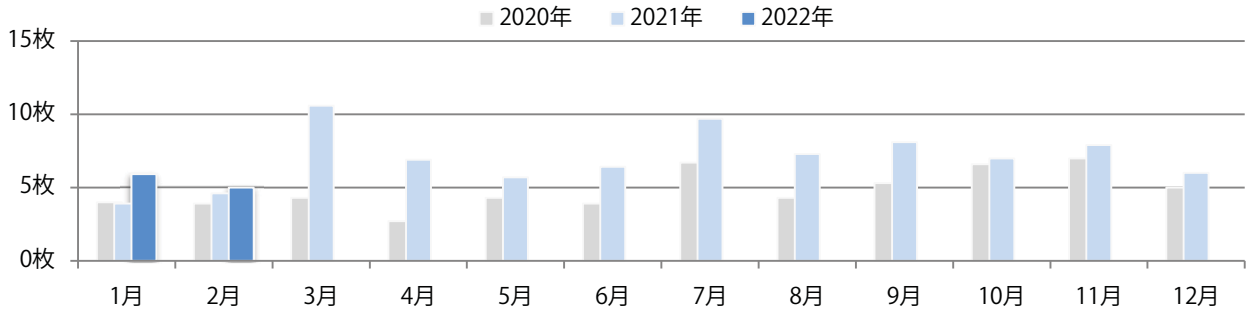

四日市で1枚のみの折込となった。B4サイズ、フルカラー／1色。

■ 月別折込枚数（県内7地区平均）

■ 年間最多枚数 ■ 年間最少枚数

	1月	2月	3月	4月	5月	6月	7月	8月	9月	10月	11月	12月
2022年	0.1	0.1										
2021年	0.6	0.3	0.3	0.4	0.1	0.0	0.1	0.0	0.3	0.1	0.4	0.6
2020年	0.6	1.0	1.0	0.1	0.0	0.0	0.1	0.1	0.4	0.4	1.1	0.4

■ 地区別折込枚数・前年比

■ 2021年 ■ 2022年 ● 前年比

■ 曜日別構成比 (%)

■ 日 ■ 月 ■ 火 ■ 水 ■ 木 ■ 金 ■ 土

■ サイズ別構成比 (%)

■ B 1 ■ B 2 ■ B 3 ■ B 4 ■ B 4 未満 ■ 特殊

■ 色数別構成比 (%)

■ 1c/0c ■ 1c/1c ■ 2c/0c ■ 2c/1c ■ 2c/2c ■ 4c/0c ■ 4c/1c ■ 4c/2c ■ 4c/4c

前年比9%増。金曜が最も多く、次いで木曜が多い。B4サイズが8割を占める。
両面フルカラーは69%。

■ 月別折込枚数 (県内7地区平均)

■ 年間最多枚数 ■ 年間最少枚数

	1月	2月	3月	4月	5月	6月	7月	8月	9月	10月	11月	12月
2022年	5.9	5.0										
2021年	3.9	4.6	10.6	6.9	5.7	6.4	9.7	7.3	8.1	7.0	7.9	6.0
2020年	4.0	3.9	4.3	2.7	4.3	3.9	6.7	4.3	5.3	6.6	7.0	5.0