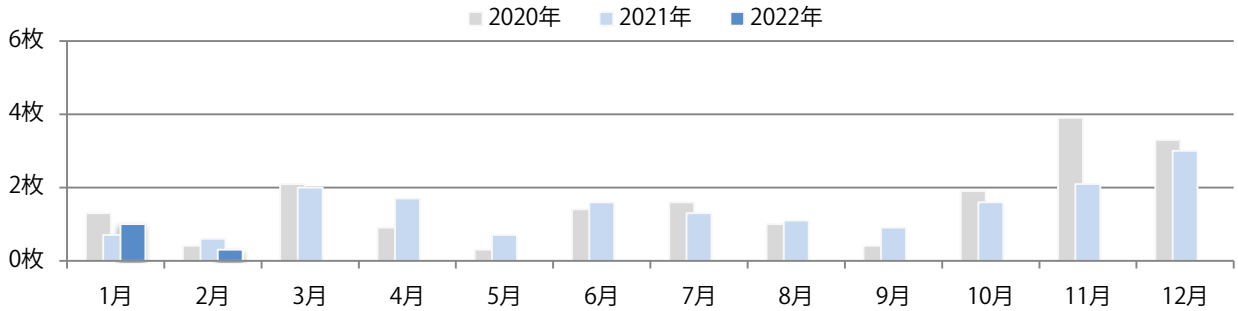

四日市・鈴鹿・松阪で前年を上回り、各地区平均で7%増。水曜が最も多い。
B3以上の大きいサイズが42%を占める。両面フルカラーは83%。

■月別折込枚数（県内7地区平均）

■ 年間最多枚数 ■ 年間最少枚数

	1月	2月	3月	4月	5月	6月	7月	8月	9月	10月	11月	12月
2022年	9.7	8.1										
2021年	8.4	7.6	12.3	14.6	8.6	9.7	12.7	8.7	11.3	8.4	10.9	13.0
2020年	11.7	8.6	9.0	9.1	2.0	8.0	11.9	7.9	9.0	12.3	11.6	15.7

■地区別折込枚数・前年比

■曜日別構成比 (%)

■サイズ別構成比 (%)

■色数別構成比 (%)

桑名と松阪で水・金曜の2枚のみの折込となった。全てB4サイズ。
フルカラー／2色と両面フルカラー。

■月別折込枚数（県内7地区平均）

■ 年間最多枚数 ■ 年間最少枚数

	1月	2月	3月	4月	5月	6月	7月	8月	9月	10月	11月	12月
2022年	1.0	0.3										
2021年	0.7	0.6	2.0	1.7	0.7	1.6	1.3	1.1	0.9	1.6	2.1	3.0
2020年	1.3	0.4	2.1	0.9	0.3	1.4	1.6	1.0	0.4	1.9	3.9	3.3

■地区別折込枚数・前年比

■曜日別構成比（%）

■サイズ別構成比（%）

■色数別構成比（%）

各地区平均で75%増。金曜に49%が集中。B3サイズが増えた。両面フルカラーは78%。

■ 月別折込枚数（県内7地区平均）

	1月	2月	3月	4月	5月	6月	7月	8月	9月	10月	11月	12月
2022年	4.9	7.0										
2021年	6.7	4.0	9.1	8.7	5.7	9.7	10.1	7.7	7.0	6.4	9.4	13.7
2020年	6.6	5.6	8.0	3.9	5.6	6.6	6.6	7.0	9.0	6.9	10.6	14.3

■ 地区別折込枚数・前年比

■ 曜日別構成比 (%)

■ サイズ別構成比 (%)

■ 色数別構成比 (%)

水曜が最も多く、次いで土・木曜の順に多い。B4サイズが92%に上る。
両面フルカラーに次いで多いのは、片面1色の17%。

■ 月別折込枚数 (県内7地区平均)

■ 年間最多枚数 ■ 年間最少枚数

	1月	2月	3月	4月	5月	6月	7月	8月	9月	10月	11月	12月
2022年	15.1	11.3										
2021年	19.6	16.7	24.1	18.6	18.9	19.1	14.4	7.9	13.6	17.4	18.9	20.3
2020年	25.0	21.1	18.7	12.9	10.6	18.6	16.9	7.9	17.4	24.7	23.3	28.6