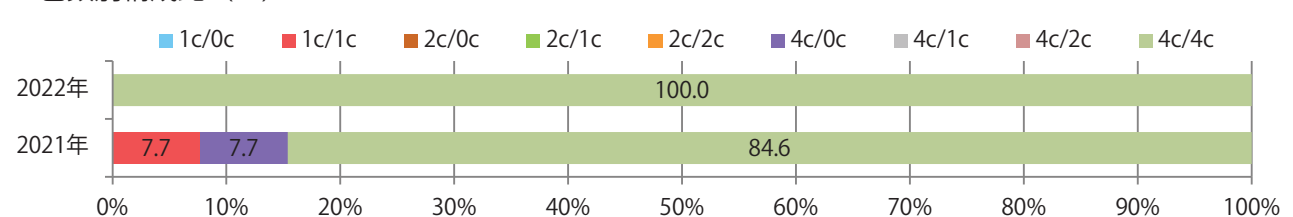

■地区別折込枚数・前年比

■曜日別構成比 (%)

■サイズ別構成比 (%)

■色数別構成比 (%)

金曜に大半が集中。全てB4サイズ、両面フルカラー。

■月別折込枚数（県内7地区平均）

	1月	2月	3月	4月	5月	6月	7月	8月	9月	10月	11月	12月
2022年	4.1	1.1										
2021年	3.7	1.9	3.3	4.0	2.4	3.3	2.1	0.7	2.0	4.9	2.4	0.4
2020年	7.6	6.0	3.1	1.7	1.6	2.6	4.4	2.4	3.7	3.7	1.9	0.3

■地区別折込枚数・前年比

■曜日別構成比（%）

■サイズ別構成比（%）

■色数別構成比（%）

前年比14%増。金曜が最も多く、次いで月曜が多い。B4サイズが88%を占める。
片面フルカラーと両面フルカラーのみ。

■月別折込枚数（県内7地区平均）

	1月	2月	3月	4月	5月	6月	7月	8月	9月	10月	11月	12月
2022年	6.9	4.9										
2021年	5.9	4.3	5.3	6.3	5.6	6.6	8.9	9.9	5.1	7.0	6.6	9.3
2020年	11.3	11.1	3.3	0.0	0.0	6.1	10.1	9.1	7.7	6.3	7.1	8.9

■地区別折込枚数・前年比

■曜日別構成比（%）

■サイズ別構成比（%）

■色数別構成比（%）

前年比65%増。木曜が最も多く、次いで土曜が多い。B4サイズが大半を占める。
両面フルカラーは97%に上る。

■月別折込枚数（県内7地区平均）

	1月	2月	3月	4月	5月	6月	7月	8月	9月	10月	11月	12月
2022年	14.4	14.7										
2021年	8.9	8.9	9.0	7.3	8.4	10.3	9.7	9.1	9.3	11.3	9.0	10.6
2020年	4.1	9.0	2.9	5.9	3.3	3.6	7.7	5.3	5.1	9.6	10.1	10.6