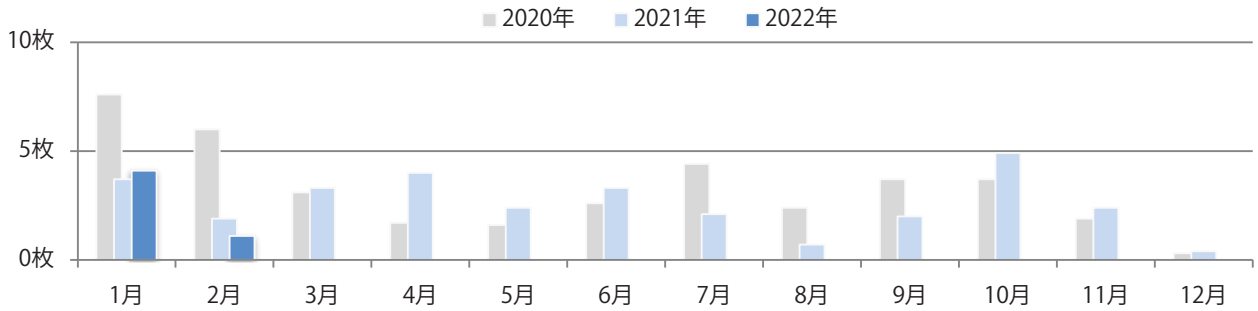

火・水曜が多い。B未満のサイズが41%を占め、他はB4のみ。両面フルカラーは65%。

■月別折込枚数（県内7地区平均）

	1月	2月	3月	4月	5月	6月	7月	8月	9月	10月	11月	12月
2022年	3.3	2.4										
2021年	6.3	5.3	5.1	6.6	8.1	5.0	5.9	4.0	3.9	4.7	4.9	2.6
2020年	4.4	3.3	5.3	4.9	6.4	4.6	3.9	3.3	4.1	4.7	4.1	3.1

■地区別折込枚数・前年比

■曜日別構成比 (%)

■サイズ別構成比 (%)

■色数別構成比 (%)

金曜に大半が集中。全てB4サイズ、両面フルカラー。

■月別折込枚数（県内7地区平均）

	1月	2月	3月	4月	5月	6月	7月	8月	9月	10月	11月	12月
2022年	4.1	1.1										
2021年	3.7	1.9	3.3	4.0	2.4	3.3	2.1	0.7	2.0	4.9	2.4	0.4
2020年	7.6	6.0	3.1	1.7	1.6	2.6	4.4	2.4	3.7	3.7	1.9	0.3

■地区別折込枚数・前年比

■曜日別構成比（%）

■サイズ別構成比（%）

■色数別構成比（%）

前年比14%増。金曜が最も多く、次いで月曜が多い。B4サイズが88%を占める。
片面フルカラーと両面フルカラーのみ。

■月別折込枚数（県内7地区平均）

	1月	2月	3月	4月	5月	6月	7月	8月	9月	10月	11月	12月
2022年	6.9	4.9										
2021年	5.9	4.3	5.3	6.3	5.6	6.6	8.9	9.9	5.1	7.0	6.6	9.3
2020年	11.3	11.1	3.3	0.0	0.0	6.1	10.1	9.1	7.7	6.3	7.1	8.9