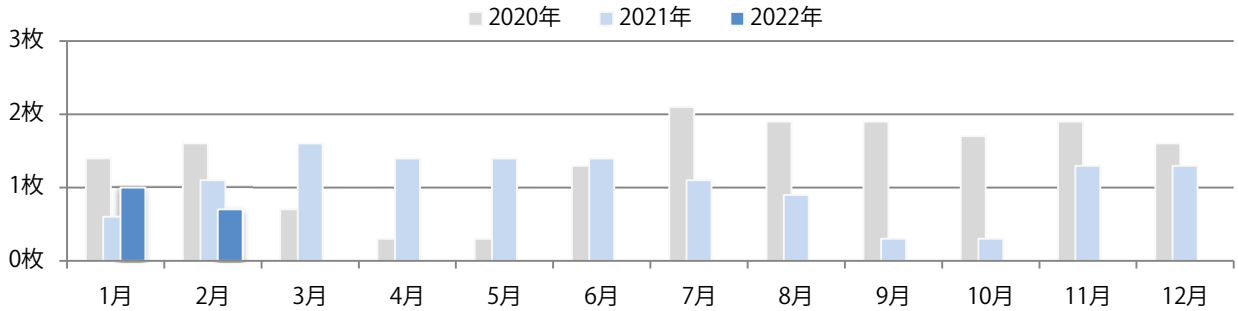

■ 地区別折込枚数・前年比

■ 曜日別構成比 (%)

■ サイズ別構成比 (%)

■ 色数別構成比 (%)

5地区で前年を上回り、平均で8%増。月・火曜に55%が集中。B4サイズが89%に上る。
 全て両面フルカラー。

■ 月別折込枚数（県内7地区平均）

■ 年間最多枚数 ■ 年間最少枚数

	1月	2月	3月	4月	5月	6月	7月	8月	9月	10月	11月	12月
2022年	34.9	29.7										
2021年	31.1	27.6	27.4	30.1	29.3	34.1	24.1	19.7	26.4	30.6	42.7	28.1
2020年	24.6	26.9	25.3	22.6	21.7	22.4	24.0	23.1	30.4	24.7	31.0	25.1

■ 地区別折込枚数・前年比

■ 2021年 ■ 2022年 ● 前年比

■ 曜日別構成比 (%)

■ 日 ■ 月 ■ 火 ■ 水 ■ 木 ■ 金 ■ 土

■ サイズ別構成比 (%)

■ B 1 ■ B 2 ■ B 3 ■ B 4 ■ B 4 未満 ■ 特殊

■ 色数別構成比 (%)

■ 1c/0c ■ 1c/1c ■ 2c/0c ■ 2c/1c ■ 2c/2c ■ 4c/0c ■ 4c/1c ■ 4c/2c ■ 4c/4c

火曜が最も多い。全てB4未満のサイズとなった。片面フルカラーが8割を占め、他は両面フルカラーのみ。

■月別折込枚数（県内7地区平均）

■ 年間最多枚数 ■ 年間最少枚数

	1月	2月	3月	4月	5月	6月	7月	8月	9月	10月	11月	12月
2022年	1.0	0.7										
2021年	0.6	1.1	1.6	1.4	1.4	1.4	1.1	0.9	0.3	0.3	1.3	1.3
2020年	1.4	1.6	0.7	0.3	0.3	1.3	2.1	1.9	1.9	1.7	1.9	1.6