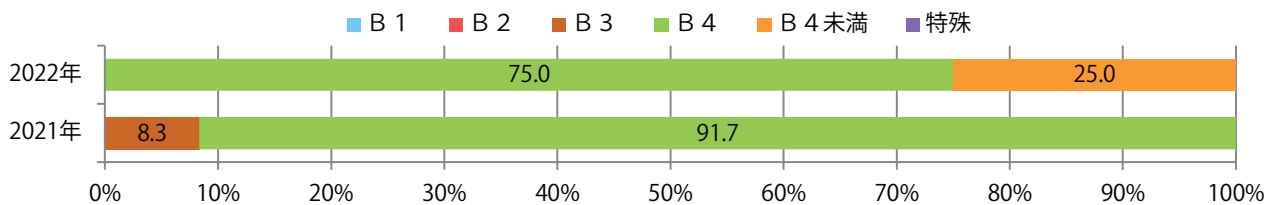

■サイズ別構成比（%）