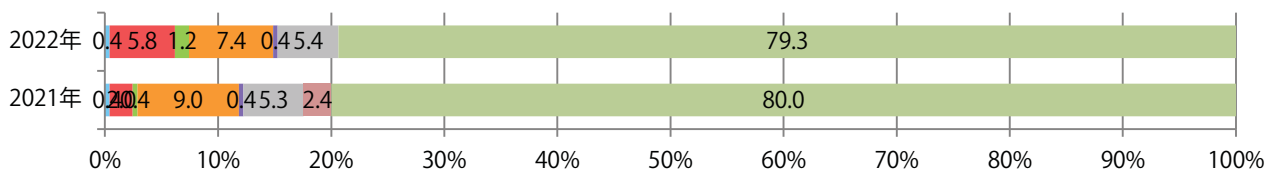

■地区別折込枚数・前年比

■曜日別構成比 (%)

■サイズ別構成比 (%)

■色数別構成比 (%)

土曜が最も多く、次いで火曜が多い。B4サイズが増えた。
両面フルカラーは79%を占める

■月別折込枚数（県内7地区平均）

■ 年間最多枚数 ■ 年間最少枚数

	1月	2月	3月	4月	5月	6月	7月	8月	9月	10月	11月	12月
2022年	32.0	34.6										
2021年	36.1	35.0	37.9	37.4	35.6	33.9	41.1	37.3	33.3	33.9	31.9	46.6
2020年	49.6	53.7	49.7	34.7	11.9	31.4	43.0	40.7	35.6	37.7	35.4	48.4

■地区別折込枚数・前年比

■ 2021年 ■ 2022年 ● 前年比

■曜日別構成比（%）

■ 日 ■ 月 ■ 火 ■ 水 ■ 木 ■ 金 ■ 土

■サイズ別構成比（%）

■ B 1 ■ B 2 ■ B 3 ■ B 4 ■ B 4 未満 ■ 特殊

■色数別構成比（%）

■ 1c/0c ■ 1c/1c ■ 2c/0c ■ 2c/1c ■ 2c/2c ■ 4c/0c ■ 4c/1c ■ 4c/2c ■ 4c/4c

四日市・鈴鹿・松阪で前年を上回り、各地区平均で7%増。水曜が最も多い。
B3以上の大きいサイズが42%を占める。両面フルカラーは83%。

■月別折込枚数（県内7地区平均）

■ 年間最多枚数 ■ 年間最少枚数

	1月	2月	3月	4月	5月	6月	7月	8月	9月	10月	11月	12月
2022年	9.7	8.1										
2021年	8.4	7.6	12.3	14.6	8.6	9.7	12.7	8.7	11.3	8.4	10.9	13.0
2020年	11.7	8.6	9.0	9.1	2.0	8.0	11.9	7.9	9.0	12.3	11.6	15.7

■地区別折込枚数・前年比

■曜日別構成比 (%)

■サイズ別構成比 (%)

■色数別構成比 (%)

桑名と松阪で水・金曜の2枚のみの折込となった。全てB4サイズ。
フルカラー／2色と両面フルカラー。

■月別折込枚数（県内7地区平均）

■ 年間最多枚数 ■ 年間最少枚数

	1月	2月	3月	4月	5月	6月	7月	8月	9月	10月	11月	12月
2022年	1.0	0.3										
2021年	0.7	0.6	2.0	1.7	0.7	1.6	1.3	1.1	0.9	1.6	2.1	3.0
2020年	1.3	0.4	2.1	0.9	0.3	1.4	1.6	1.0	0.4	1.9	3.9	3.3