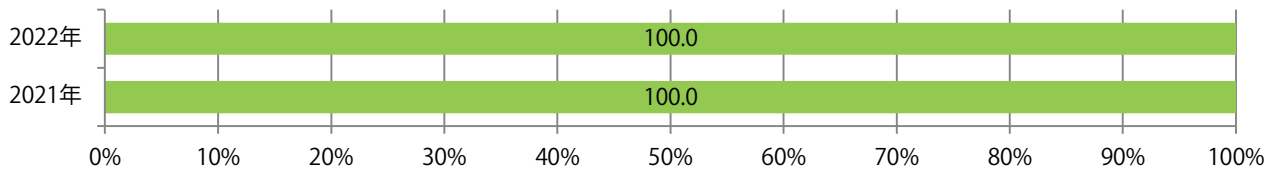

四日市で1枚のみの折込となった。B4サイズ、フルカラー／1色。

■ 月別折込枚数（県内7地区平均）

■ 年間最多枚数 ■ 年間最少枚数

	1月	2月	3月	4月	5月	6月	7月	8月	9月	10月	11月	12月
2022年	0.1	0.1										
2021年	0.6	0.3	0.3	0.4	0.1	0.0	0.1	0.0	0.3	0.1	0.4	0.6
2020年	0.6	1.0	1.0	0.1	0.0	0.0	0.1	0.1	0.4	0.4	1.1	0.4

■ 地区別折込枚数・前年比

■ 2021年 ■ 2022年 ● 前年比

■ 曜日別構成比 (%)

■ 日 ■ 月 ■ 火 ■ 水 ■ 木 ■ 金 ■ 土

■ サイズ別構成比 (%)

■ B 1 ■ B 2 ■ B 3 ■ B 4 ■ B 4 未満 ■ 特殊

■ 色数別構成比 (%)

■ 1c/0c ■ 1c/1c ■ 2c/0c ■ 2c/1c ■ 2c/2c ■ 4c/0c ■ 4c/1c ■ 4c/2c ■ 4c/4c

前年比9%増。金曜が最も多く、次いで木曜が多い。B4サイズが8割を占める。
両面フルカラーは69%。

■ 月別折込枚数 (県内7地区平均)

■ 年間最多枚数 ■ 年間最少枚数

	1月	2月	3月	4月	5月	6月	7月	8月	9月	10月	11月	12月
2022年	5.9	5.0										
2021年	3.9	4.6	10.6	6.9	5.7	6.4	9.7	7.3	8.1	7.0	7.9	6.0
2020年	4.0	3.9	4.3	2.7	4.3	3.9	6.7	4.3	5.3	6.6	7.0	5.0