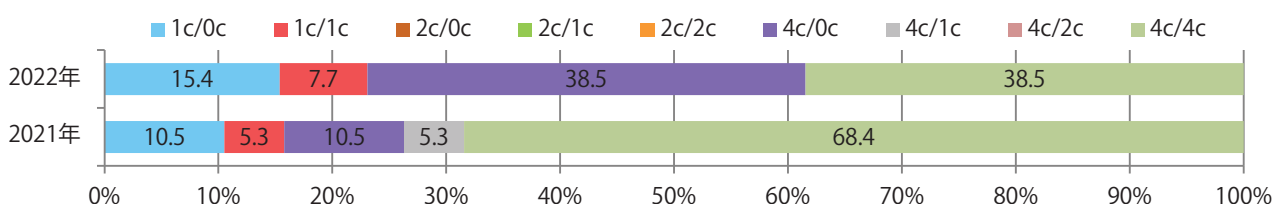

■地区別折込枚数・前年比

■曜日別構成比（%）

■サイズ別構成比（%）

■色数別構成比（%）

日・水曜が多い。B4未満のサイズが46%を占め、他はB4のみ。
片面フルカラーと両面フルカラーが多い。

■月別折込枚数（県内7地区平均）

	1月	2月	3月	4月	5月	6月	7月	8月	9月	10月	11月	12月
2022年	1.7	1.9										
2021年	1.7	2.7	2.1	2.4	2.3	3.1	1.9	1.9	1.0	1.6	1.3	1.7
2020年	2.3	2.7	1.3	1.0	1.0	2.7	2.6	2.1	2.1	2.7	3.6	1.4

■地区別折込枚数・前年比

■曜日別構成比 (%)

■サイズ別構成比 (%)

■色数別構成比 (%)

金曜に大半が集中。B4サイズが94%を占める。両面フルカラーは88%。

■月別折込枚数（県内7地区平均）

■ 年間最多枚数 ■ 年間最少枚数

	1月	2月	3月	4月	5月	6月	7月	8月	9月	10月	11月	12月
2022年	9.7	4.6										
2021年	10.9	7.4	14.6	13.4	5.1	8.3	17.3	8.3	8.3	12.3	11.7	13.3
2020年	16.3	9.6	15.6	10.6	6.9	8.9	15.4	14.0	11.4	11.3	13.1	17.7

■地区別折込枚数・前年比

■ 2021年 ■ 2022年 ● 前年比

■曜日別構成比 (%)

■ 日 ■ 月 ■ 火 ■ 水 ■ 木 ■ 金 ■ 土

■サイズ別構成比 (%)

■ B 1 ■ B 2 ■ B 3 ■ B 4 ■ B 4 未満 ■ 特殊

■色数別構成比 (%)

■ 1c/0c ■ 1c/1c ■ 2c/0c ■ 2c/1c ■ 2c/2c ■ 4c/0c ■ 4c/1c ■ 4c/2c ■ 4c/4c