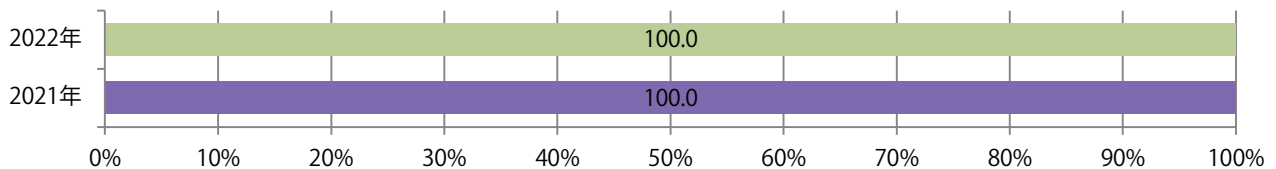

■地区別折込枚数・前年比

■曜日別構成比（%）

■サイズ別構成比（%）

■色数別構成比（%）

水・土曜のみの折込となった。全てB4サイズ、両面フルカラー。

■月別折込枚数（県内7地区平均）

■ 年間最多枚数 ■ 年間最少枚数

	1月	2月	3月	4月	5月	6月	7月	8月	9月	10月	11月	12月
2022年	0.1	0.6										
2021年	0.1	0.1	0.3	0.0	0.1	0.1	0.4	0.0	0.0	0.0	0.6	0.0
2020年	0.0	0.1	0.0	0.1	0.1	0.3	0.4	0.4	0.1	0.1	0.0	0.3

■地区別折込枚数・前年比

■ 2021年 ■ 2022年 ● 前年比

■曜日別構成比（%）

■ 日 ■ 月 ■ 火 ■ 水 ■ 木 ■ 金 ■ 土

■サイズ別構成比（%）

■ B 1 ■ B 2 ■ B 3 ■ B 4 ■ B 4 未満 ■ 特殊

■色数別構成比（%）

■ 1c/0c ■ 1c/1c ■ 2c/0c ■ 2c/1c ■ 2c/2c ■ 4c/0c ■ 4c/1c ■ 4c/2c ■ 4c/4c

日曜のみの折込となった。全てB4サイズ、両面フルカラー。

■月別折込枚数（県内7地区平均）

■ 年間最多枚数 ■ 年間最少枚数

	1月	2月	3月	4月	5月	6月	7月	8月	9月	10月	11月	12月
2022年	0.6	0.7										
2021年	0.0	0.9	3.0	1.1	0.1	1.4	3.3	1.0	0.9	4.0	2.7	0.9
2020年	7.3	5.9	1.7	0.7	0.0	0.1	1.3	3.6	4.1	5.0	3.6	0.6