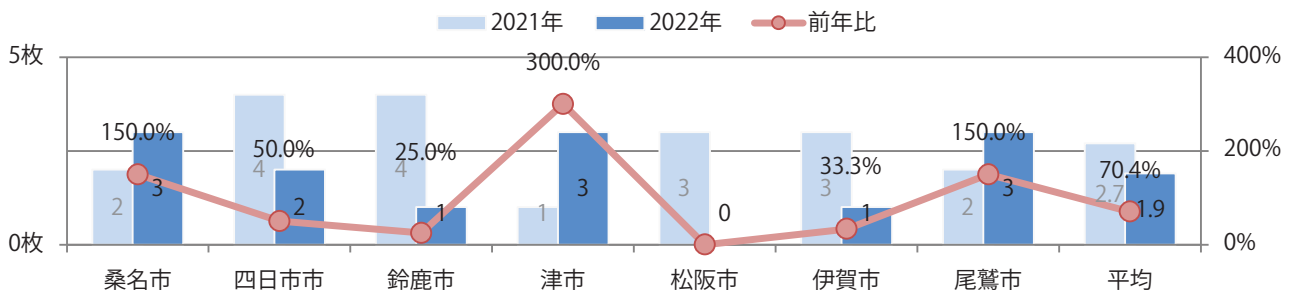

火曜が最も多い。全てB4未満のサイズとなった。片面フルカラーが8割を占め、他は両面フルカラーのみ。

■月別折込枚数（県内7地区平均）

■ 年間最多枚数 ■ 年間最少枚数

	1月	2月	3月	4月	5月	6月	7月	8月	9月	10月	11月	12月
2022年	1.0	0.7										
2021年	0.6	1.1	1.6	1.4	1.4	1.4	1.1	0.9	0.3	0.3	1.3	1.3
2020年	1.4	1.6	0.7	0.3	0.3	1.3	2.1	1.9	1.9	1.7	1.9	1.6

■地区別折込枚数・前年比

■曜日別構成比（%）

■サイズ別構成比（%）

■色数別構成比（%）

日・水曜が多い。B4未満のサイズが46%を占め、他はB4のみ。
片面フルカラーと両面フルカラーが多い。

■月別折込枚数（県内7地区平均）

	1月	2月	3月	4月	5月	6月	7月	8月	9月	10月	11月	12月
2022年	1.7	1.9										
2021年	1.7	2.7	2.1	2.4	2.3	3.1	1.9	1.9	1.0	1.6	1.3	1.7
2020年	2.3	2.7	1.3	1.0	1.0	2.7	2.6	2.1	2.1	2.7	3.6	1.4

■地区別折込枚数・前年比

■曜日別構成比 (%)

■サイズ別構成比 (%)

■色数別構成比 (%)

金曜に大半が集中。B4サイズが94%を占める。両面フルカラーは88%。

■月別折込枚数（県内7地区平均）

■ 年間最多枚数 ■ 年間最少枚数

	1月	2月	3月	4月	5月	6月	7月	8月	9月	10月	11月	12月
2022年	9.7	4.6										
2021年	10.9	7.4	14.6	13.4	5.1	8.3	17.3	8.3	8.3	12.3	11.7	13.3
2020年	16.3	9.6	15.6	10.6	6.9	8.9	15.4	14.0	11.4	11.3	13.1	17.7