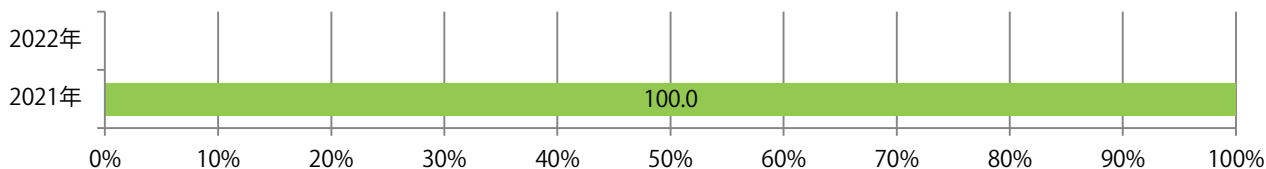

■ 地区別折込枚数・前年比

■ 2021年 ■ 2022年 ● 前年比

■ 曜日別構成比 (%)

■ 日 ■ 月 ■ 火 ■ 水 ■ 木 ■ 金 ■ 土

■ サイズ別構成比 (%)

■ B 1 ■ B 2 ■ B 3 ■ B 4 ■ B 4 未満 ■ 特殊

■ 色数別構成比 (%)

■ 1c/0c ■ 1c/1c ■ 2c/0c ■ 2c/1c ■ 2c/2c ■ 4c/0c ■ 4c/1c ■ 4c/2c ■ 4c/4c

四日市で1枚のみの折込となった。B4サイズ、フルカラー／1色。

■ 月別折込枚数（県内7地区平均）

■ 年間最多枚数 ■ 年間最少枚数

	1月	2月	3月	4月	5月	6月	7月	8月	9月	10月	11月	12月
2022年	0.1	0.1										
2021年	0.6	0.3	0.3	0.4	0.1	0.0	0.1	0.0	0.3	0.1	0.4	0.6
2020年	0.6	1.0	1.0	0.1	0.0	0.0	0.1	0.1	0.4	0.4	1.1	0.4