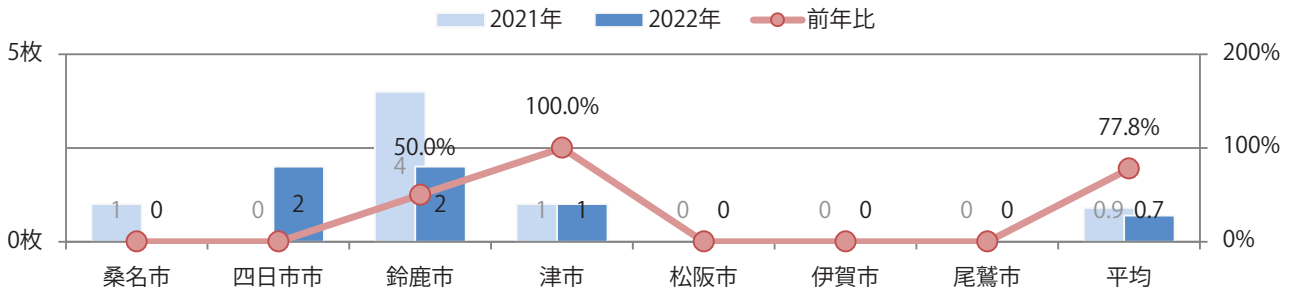

■ 地区別折込枚数・前年比

■ 曜日別構成比 (%)

■ サイズ別構成比 (%)

■ 色数別構成比 (%)

金・土曜の週末に82%が集中。B4サイズが減った。全て両面フルカラー。

■ 月別折込枚数（県内7地区平均）

	1月	2月	3月	4月	5月	6月	7月	8月	9月	10月	11月	12月
2022年	5.4	4.0										
2021年	4.7	5.3	7.1	7.6	3.0	5.9	7.3	5.3	4.6	6.1	7.9	7.9
2020年	7.9	5.7	9.1	5.6	1.9	3.1	8.4	4.6	4.6	6.7	10.3	7.7

■ 地区別折込枚数・前年比

■ 曜日別構成比（%）

■ サイズ別構成比（%）

■ 色数別構成比（%）

水・土曜のみの折込となった。全てB4サイズ、両面フルカラー。

■ 月別折込枚数（県内7地区平均）

	1月	2月	3月	4月	5月	6月	7月	8月	9月	10月	11月	12月
2022年	2.1	0.7										
2021年	2.3	0.9	2.4	2.1	1.3	1.4	1.6	1.4	0.4	0.9	1.7	2.7
2020年	1.6	1.6	1.4	1.4	0.7	0.7	0.6	1.3	0.7	1.1	2.0	2.3

■ 地区別折込枚数・前年比

■ 曜日別構成比 (%)

■ サイズ別構成比 (%)

■ 色数別構成比 (%)

今月は無し。

■ 月別折込枚数 (県内7地区平均)

■ 年間最多枚数 ■ 年間最少枚数

	1月	2月	3月	4月	5月	6月	7月	8月	9月	10月	11月	12月
2022年	0.4	0.0										
2021年	0.3	0.4	0.6	3.0	0.3	0.9	0.9	0.7	0.4	0.1	0.4	1.7
2020年	0.7	0.3	0.3	0.1	0.0	0.6	0.9	0.9	0.0	0.1	1.1	3.6