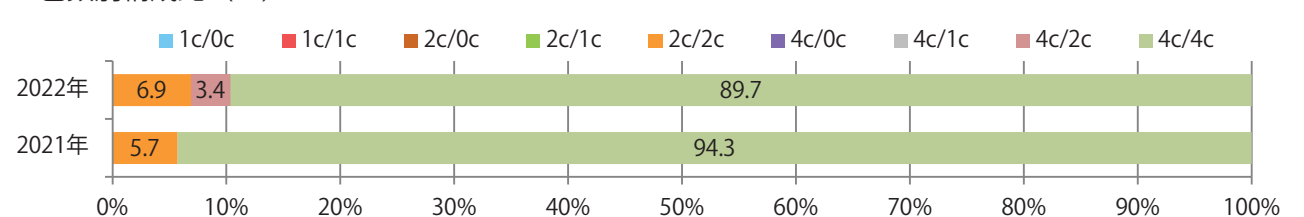

■ 地区別折込枚数・前年比

■ 曜日別構成比 (%)

■ サイズ別構成比 (%)

■ 色数別構成比 (%)

金・土曜の週末に86%が集中。B4以下のサイズが増えた。
両面フルカラーは93%を占める。

■ 月別折込枚数 (県内7地区平均)

	1月	2月	3月	4月	5月	6月	7月	8月	9月	10月	11月	12月
2022年	22.7	17.0										
2021年	22.0	18.9	28.9	19.1	19.0	19.7	27.6	20.3	12.1	17.9	18.1	23.7
2020年	25.9	26.6	29.4	7.4	4.4	19.1	21.4	22.7	17.7	21.0	20.9	25.3

■ 地区別折込枚数・前年比

■ 曜日別構成比 (%)

■ サイズ別構成比 (%)

■ 色数別構成比 (%)

火・水曜に84%が集中。B3以上の大きいサイズが61%を占める。
ほとんどが両面フルカラー。

■ 月別折込枚数（県内7地区平均）

	1月	2月	3月	4月	5月	6月	7月	8月	9月	10月	11月	12月
2022年	7.0	8.9										
2021年	11.0	10.1	15.1	11.6	10.1	10.0	10.0	10.1	9.1	9.1	9.3	12.7
2020年	15.9	14.4	9.7	5.0	2.7	10.7	15.1	12.1	13.7	10.9	12.9	19.7