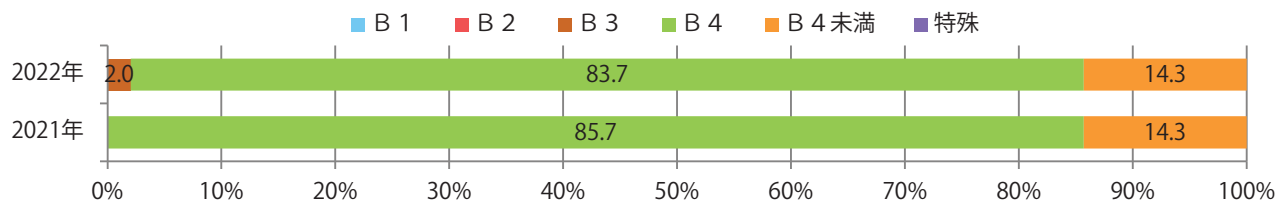

■地区別折込枚数・前年比

■曜日別構成比 (%)

■サイズ別構成比 (%)

■色数別構成比 (%)

桑名と松阪で水・金曜の2枚のみの折込となった。全てB4サイズ。
フルカラー／2色と両面フルカラー。

■月別折込枚数（県内7地区平均）

■ 年間最多枚数 ■ 年間最少枚数

	1月	2月	3月	4月	5月	6月	7月	8月	9月	10月	11月	12月
2022年	1.0	0.3										
2021年	0.7	0.6	2.0	1.7	0.7	1.6	1.3	1.1	0.9	1.6	2.1	3.0
2020年	1.3	0.4	2.1	0.9	0.3	1.4	1.6	1.0	0.4	1.9	3.9	3.3

■地区別折込枚数・前年比

■曜日別構成比（%）

■サイズ別構成比（%）

■色数別構成比（%）

各地区平均で75%増。金曜に49%が集中。B3サイズが増えた。両面フルカラーは78%。

■ 月別折込枚数（県内7地区平均）

	1月	2月	3月	4月	5月	6月	7月	8月	9月	10月	11月	12月
2022年	4.9	7.0										
2021年	6.7	4.0	9.1	8.7	5.7	9.7	10.1	7.7	7.0	6.4	9.4	13.7
2020年	6.6	5.6	8.0	3.9	5.6	6.6	6.6	7.0	9.0	6.9	10.6	14.3

■ 地区別折込枚数・前年比

■ 曜日別構成比 (%)

■ サイズ別構成比 (%)

■ 色数別構成比 (%)

水曜が最も多く、次いで土・木曜の順に多い。B4サイズが92%に上る。
両面フルカラーに次いで多いのは、片面1色の17%。

■ 月別折込枚数 (県内7地区平均)

■ 年間最多枚数 ■ 年間最少枚数

	1月	2月	3月	4月	5月	6月	7月	8月	9月	10月	11月	12月
2022年	15.1	11.3										
2021年	19.6	16.7	24.1	18.6	18.9	19.1	14.4	7.9	13.6	17.4	18.9	20.3
2020年	25.0	21.1	18.7	12.9	10.6	18.6	16.9	7.9	17.4	24.7	23.3	28.6