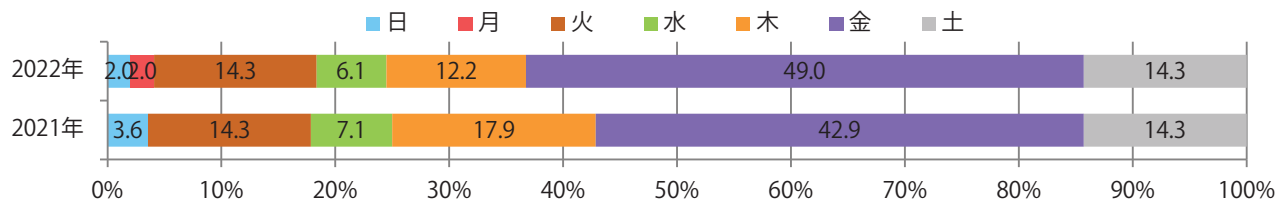

■地区別折込枚数・前年比

■曜日別構成比 (%)

■サイズ別構成比 (%)

■色数別構成比 (%)

桑名と松阪で水・金曜の2枚のみの折込となった。全てB4サイズ。
フルカラー／2色と両面フルカラー。

■月別折込枚数（県内7地区平均）

■ 年間最多枚数 ■ 年間最少枚数

	1月	2月	3月	4月	5月	6月	7月	8月	9月	10月	11月	12月
2022年	1.0	0.3										
2021年	0.7	0.6	2.0	1.7	0.7	1.6	1.3	1.1	0.9	1.6	2.1	3.0
2020年	1.3	0.4	2.1	0.9	0.3	1.4	1.6	1.0	0.4	1.9	3.9	3.3

■地区別折込枚数・前年比

■曜日別構成比（%）

■サイズ別構成比（%）

■色数別構成比（%）

各地区平均で75%増。金曜に49%が集中。B3サイズが増えた。両面フルカラーは78%。

■ 月別折込枚数（県内7地区平均）

	1月	2月	3月	4月	5月	6月	7月	8月	9月	10月	11月	12月
2022年	4.9	7.0										
2021年	6.7	4.0	9.1	8.7	5.7	9.7	10.1	7.7	7.0	6.4	9.4	13.7
2020年	6.6	5.6	8.0	3.9	5.6	6.6	6.6	7.0	9.0	6.9	10.6	14.3

■ 地区別折込枚数・前年比

■ 曜日別構成比 (%)

■ サイズ別構成比 (%)

■ 色数別構成比 (%)

水曜が最も多く、次いで土・木曜の順に多い。B4サイズが92%に上る。
両面フルカラーに次いで多いのは、片面1色の17%。

■ 月別折込枚数 (県内7地区平均)

■ 年間最多枚数 ■ 年間最少枚数

	1月	2月	3月	4月	5月	6月	7月	8月	9月	10月	11月	12月
2022年	15.1	11.3										
2021年	19.6	16.7	24.1	18.6	18.9	19.1	14.4	7.9	13.6	17.4	18.9	20.3
2020年	25.0	21.1	18.7	12.9	10.6	18.6	16.9	7.9	17.4	24.7	23.3	28.6