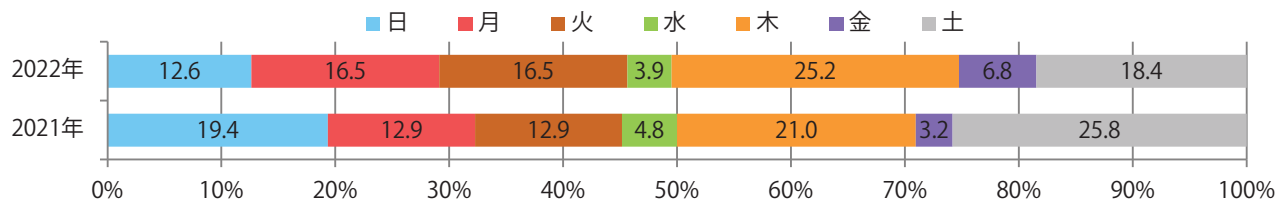

■地区別折込枚数・前年比

■曜日別構成比（%）

■サイズ別構成比（%）

■色数別構成比（%）

前年比14%増。金曜が最も多く、次いで月曜が多い。B4サイズが88%を占める。
片面フルカラーと両面フルカラーのみ。

■月別折込枚数（県内7地区平均）

	1月	2月	3月	4月	5月	6月	7月	8月	9月	10月	11月	12月
2022年	6.9	4.9										
2021年	5.9	4.3	5.3	6.3	5.6	6.6	8.9	9.9	5.1	7.0	6.6	9.3
2020年	11.3	11.1	3.3	0.0	0.0	6.1	10.1	9.1	7.7	6.3	7.1	8.9

■地区別折込枚数・前年比

■曜日別構成比（%）

■サイズ別構成比（%）

■色数別構成比（%）

前年比65%増。木曜が最も多く、次いで土曜が多い。B4サイズが大半を占める。
両面フルカラーは97%に上る。

■月別折込枚数（県内7地区平均）

	1月	2月	3月	4月	5月	6月	7月	8月	9月	10月	11月	12月
2022年	14.4	14.7										
2021年	8.9	8.9	9.0	7.3	8.4	10.3	9.7	9.1	9.3	11.3	9.0	10.6
2020年	4.1	9.0	2.9	5.9	3.3	3.6	7.7	5.3	5.1	9.6	10.1	10.6

■地区別折込枚数・前年比

■曜日別構成比（%）

■サイズ別構成比（%）

■色数別構成比（%）

火・水曜に87%が集中。B3サイズが減った。全て両面フルカラー。

■月別折込枚数（県内7地区平均）

■ 年間最多枚数 ■ 年間最少枚数

	1月	2月	3月	4月	5月	6月	7月	8月	9月	10月	11月	12月
2022年	3.3	4.4										
2021年	5.1	5.3	8.6	1.0	3.4	0.3	1.1	1.7	4.3	2.0	5.1	2.6
2020年	3.9	2.1	2.0	2.6	0.9	1.9	1.6	3.3	3.3	3.0	2.1	2.4