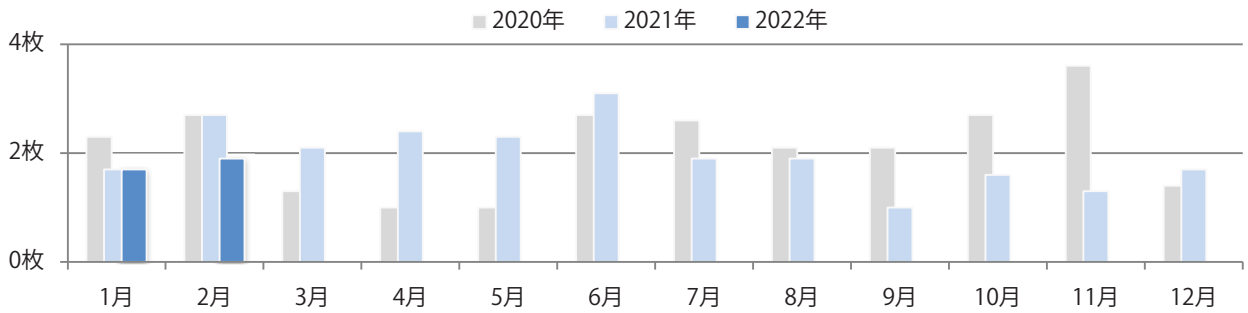

火曜が最も多い。全てB4未満のサイズとなった。片面フルカラーが8割を占め、他は両面フルカラーのみ。

■月別折込枚数（県内7地区平均）

■ 年間最多枚数 ■ 年間最少枚数

	1月	2月	3月	4月	5月	6月	7月	8月	9月	10月	11月	12月
2022年	1.0	0.7										
2021年	0.6	1.1	1.6	1.4	1.4	1.4	1.1	0.9	0.3	0.3	1.3	1.3
2020年	1.4	1.6	0.7	0.3	0.3	1.3	2.1	1.9	1.9	1.7	1.9	1.6

■地区別折込枚数・前年比

■曜日別構成比（%）

■サイズ別構成比（%）

■色数別構成比（%）

日・水曜が多い。B4未満のサイズが46%を占め、他はB4のみ。
片面フルカラーと両面フルカラーが多い。

■月別折込枚数（県内7地区平均）

	1月	2月	3月	4月	5月	6月	7月	8月	9月	10月	11月	12月
2022年	1.7	1.9										
2021年	1.7	2.7	2.1	2.4	2.3	3.1	1.9	1.9	1.0	1.6	1.3	1.7
2020年	2.3	2.7	1.3	1.0	1.0	2.7	2.6	2.1	2.1	2.7	3.6	1.4

■地区別折込枚数・前年比

■曜日別構成比 (%)

■サイズ別構成比 (%)

■色数別構成比 (%)

金曜に大半が集中。B4サイズが94%を占める。両面フルカラーは88%。

■月別折込枚数（県内7地区平均）

■ 年間最多枚数 ■ 年間最少枚数

	1月	2月	3月	4月	5月	6月	7月	8月	9月	10月	11月	12月
2022年	9.7	4.6										
2021年	10.9	7.4	14.6	13.4	5.1	8.3	17.3	8.3	8.3	12.3	11.7	13.3
2020年	16.3	9.6	15.6	10.6	6.9	8.9	15.4	14.0	11.4	11.3	13.1	17.7