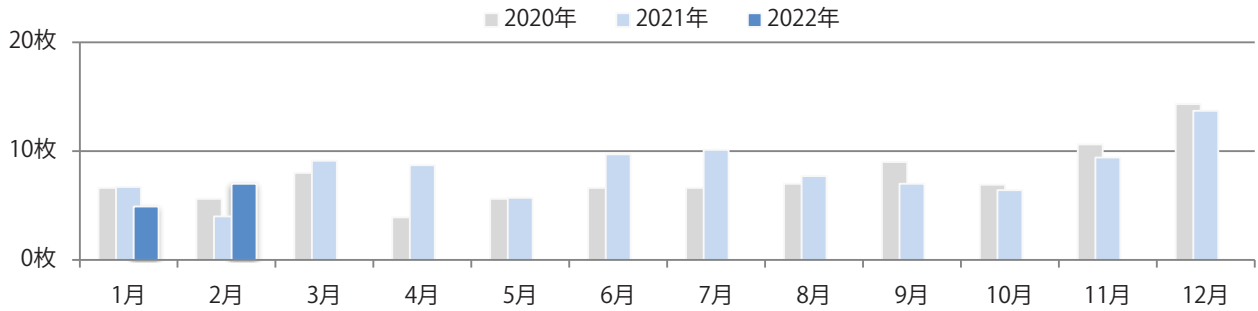

■地区別折込枚数・前年比

■曜日別構成比 (%)

■サイズ別構成比 (%)

■色数別構成比 (%)

桑名と松阪で水・金曜の2枚のみの折込となった。全てB4サイズ。
フルカラー／2色と両面フルカラー。

■月別折込枚数（県内7地区平均）

■ 年間最多枚数 ■ 年間最少枚数

	1月	2月	3月	4月	5月	6月	7月	8月	9月	10月	11月	12月
2022年	1.0	0.3										
2021年	0.7	0.6	2.0	1.7	0.7	1.6	1.3	1.1	0.9	1.6	2.1	3.0
2020年	1.3	0.4	2.1	0.9	0.3	1.4	1.6	1.0	0.4	1.9	3.9	3.3

■地区別折込枚数・前年比

■曜日別構成比（%）

■サイズ別構成比（%）

■色数別構成比（%）

各地区平均で75%増。金曜に49%が集中。B3サイズが増えた。両面フルカラーは78%。

■ 月別折込枚数（県内7地区平均）

	1月	2月	3月	4月	5月	6月	7月	8月	9月	10月	11月	12月
2022年	4.9	7.0										
2021年	6.7	4.0	9.1	8.7	5.7	9.7	10.1	7.7	7.0	6.4	9.4	13.7
2020年	6.6	5.6	8.0	3.9	5.6	6.6	6.6	7.0	9.0	6.9	10.6	14.3

■ 地区別折込枚数・前年比

■ 曜日別構成比 (%)

■ サイズ別構成比 (%)

■ 色数別構成比 (%)

水曜が最も多く、次いで土・木曜の順に多い。B4サイズが92%に上る。
両面フルカラーに次いで多いのは、片面1色の17%。

■ 月別折込枚数 (県内7地区平均)

■ 年間最多枚数 ■ 年間最少枚数

	1月	2月	3月	4月	5月	6月	7月	8月	9月	10月	11月	12月
2022年	15.1	11.3										
2021年	19.6	16.7	24.1	18.6	18.9	19.1	14.4	7.9	13.6	17.4	18.9	20.3
2020年	25.0	21.1	18.7	12.9	10.6	18.6	16.9	7.9	17.4	24.7	23.3	28.6