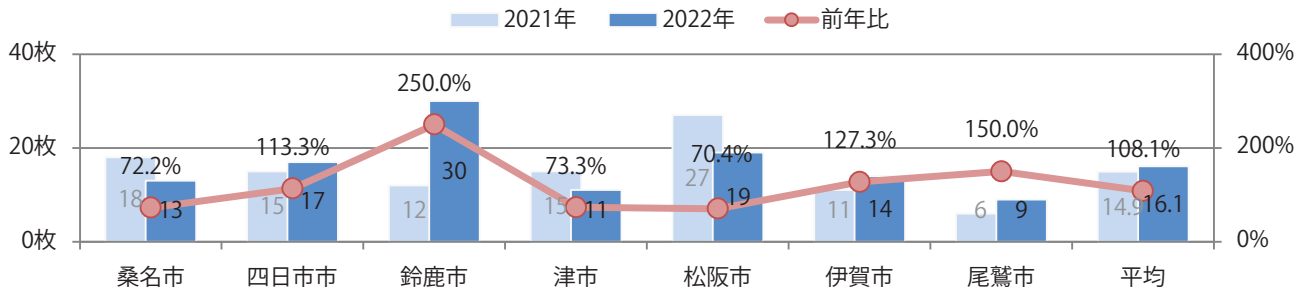

■ 地区別折込枚数・前年比

■ 曜日別構成比 (%)

■ サイズ別構成比 (%)

■ 色数別構成比 (%)

木～土曜の週後半に大半が集中。B2・B4未満のサイズが増えた。
両面フルカラーは95%。

■ 月別折込枚数（県内7地区平均）

■ 年間最多枚数 ■ 年間最少枚数

	1月	2月	3月	4月	5月	6月	7月	8月	9月	10月	11月	12月
2022年	9.3	6.1										
2021年	9.4	6.7	8.6	7.0	4.1	6.3	5.1	5.6	5.1	7.3	6.9	5.1
2020年	10.7	8.4	8.4	5.1	4.7	8.1	6.3	6.4	7.6	7.7	7.0	7.6

■ 地区別折込枚数・前年比

■ 2021年 ■ 2022年 ● 前年比

■ 曜日別構成比 (%)

■ 日 ■ 月 ■ 火 ■ 水 ■ 木 ■ 金 ■ 土

■ サイズ別構成比 (%)

■ B1 ■ B2 ■ B3 ■ B4 ■ B4未満 ■ 特殊

■ 色数別構成比 (%)

■ 1c/0c ■ 1c/1c ■ 2c/0c ■ 2c/1c ■ 2c/2c ■ 4c/0c ■ 4c/1c ■ 4c/2c ■ 4c/4c

前年比8%増。金・土曜の週末に9割以上が集中。B4サイズが増えた。
ほとんどが両面フルカラー。

■ 月別折込枚数（県内7地区平均）

	1月	2月	3月	4月	5月	6月	7月	8月	9月	10月	11月	12月
2022年	22.0	16.1										
2021年	22.9	14.9	17.7	13.4	13.9	15.0	17.1	10.9	11.6	13.7	13.3	12.3
2020年	29.1	21.3	13.1	5.6	4.7	10.0	13.1	8.6	14.9	12.0	12.3	12.4

■ 地区別折込枚数・前年比

■ 曜日別構成比 (%)

■ サイズ別構成比 (%)

■ 色数別構成比 (%)

金・土曜の週末に82%が集中。B4サイズが減った。全て両面フルカラー。

■ 月別折込枚数（県内7地区平均）

	1月	2月	3月	4月	5月	6月	7月	8月	9月	10月	11月	12月
2022年	5.4	4.0										
2021年	4.7	5.3	7.1	7.6	3.0	5.9	7.3	5.3	4.6	6.1	7.9	7.9
2020年	7.9	5.7	9.1	5.6	1.9	3.1	8.4	4.6	4.6	6.7	10.3	7.7