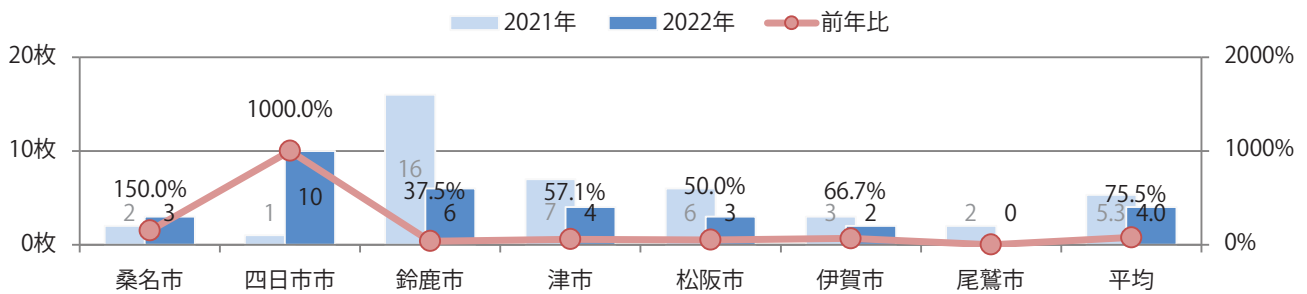

前年比8%増。金・土曜の週末に9割以上が集中。B4サイズが増えた。
ほとんどが両面フルカラー。

■ 月別折込枚数（県内7地区平均）

	1月	2月	3月	4月	5月	6月	7月	8月	9月	10月	11月	12月
2022年	22.0	16.1										
2021年	22.9	14.9	17.7	13.4	13.9	15.0	17.1	10.9	11.6	13.7	13.3	12.3
2020年	29.1	21.3	13.1	5.6	4.7	10.0	13.1	8.6	14.9	12.0	12.3	12.4

■ 地区別折込枚数・前年比

■ 曜日別構成比 (%)

■ サイズ別構成比 (%)

■ 色数別構成比 (%)

金・土曜の週末に82%が集中。B4サイズが減った。全て両面フルカラー。

■ 月別折込枚数（県内7地区平均）

	1月	2月	3月	4月	5月	6月	7月	8月	9月	10月	11月	12月
2022年	5.4	4.0										
2021年	4.7	5.3	7.1	7.6	3.0	5.9	7.3	5.3	4.6	6.1	7.9	7.9
2020年	7.9	5.7	9.1	5.6	1.9	3.1	8.4	4.6	4.6	6.7	10.3	7.7

■ 地区別折込枚数・前年比

■ 曜日別構成比（%）

■ サイズ別構成比（%）

■ 色数別構成比（%）

水・土曜のみの折込となった。全てB4サイズ、両面フルカラー。

■ 月別折込枚数（県内7地区平均）

	1月	2月	3月	4月	5月	6月	7月	8月	9月	10月	11月	12月
2022年	2.1	0.7										
2021年	2.3	0.9	2.4	2.1	1.3	1.4	1.6	1.4	0.4	0.9	1.7	2.7
2020年	1.6	1.6	1.4	1.4	0.7	0.7	0.6	1.3	0.7	1.1	2.0	2.3