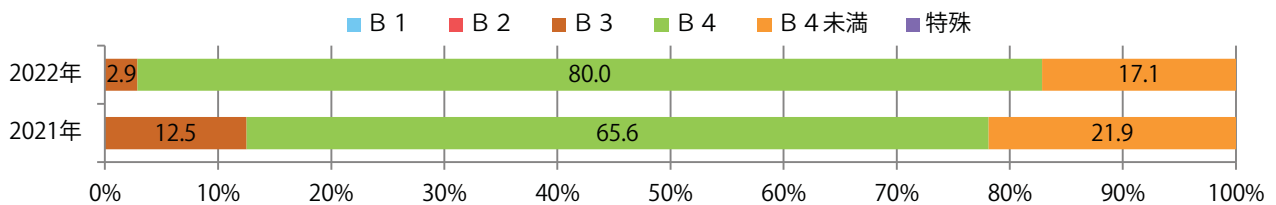

■ 地区別折込枚数・前年比

■ 2021年 ■ 2022年 ● 前年比

■ 曜日別構成比 (%)

■ 日 ■ 月 ■ 火 ■ 水 ■ 木 ■ 金 ■ 土

■ サイズ別構成比 (%)

■ B 1 ■ B 2 ■ B 3 ■ B 4 ■ B 4 未満 ■ 特殊

■ 色数別構成比 (%)

■ 1c/0c ■ 1c/1c ■ 2c/0c ■ 2c/1c ■ 2c/2c ■ 4c/0c ■ 4c/1c ■ 4c/2c ■ 4c/4c

前年比9%増。金曜が最も多く、次いで木曜が多い。B4サイズが8割を占める。
両面フルカラーは69%。

■ 月別折込枚数 (県内7地区平均)

■ 年間最多枚数 ■ 年間最少枚数

	1月	2月	3月	4月	5月	6月	7月	8月	9月	10月	11月	12月
2022年	5.9	5.0										
2021年	3.9	4.6	10.6	6.9	5.7	6.4	9.7	7.3	8.1	7.0	7.9	6.0
2020年	4.0	3.9	4.3	2.7	4.3	3.9	6.7	4.3	5.3	6.6	7.0	5.0

■ 地区別折込枚数・前年比

■ 曜日別構成比 (%)

■ サイズ別構成比 (%)

■ 色数別構成比 (%)

5地区で前年を上回り、平均で8%増。月・火曜に55%が集中。B4サイズが89%に上る。
 全て両面フルカラー。

■ 月別折込枚数（県内7地区平均）

■ 年間最多枚数 ■ 年間最少枚数

	1月	2月	3月	4月	5月	6月	7月	8月	9月	10月	11月	12月
2022年	34.9	29.7										
2021年	31.1	27.6	27.4	30.1	29.3	34.1	24.1	19.7	26.4	30.6	42.7	28.1
2020年	24.6	26.9	25.3	22.6	21.7	22.4	24.0	23.1	30.4	24.7	31.0	25.1