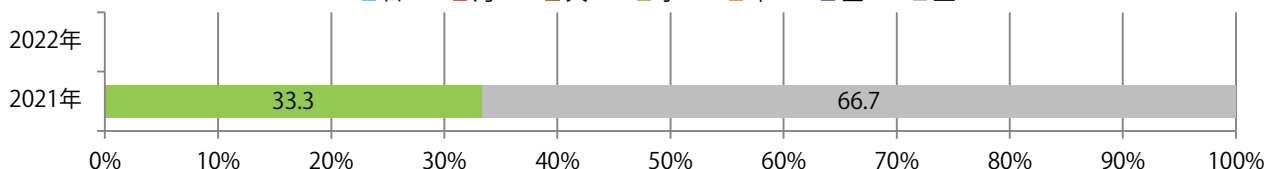

■ 地区別折込枚数・前年比

■ 曜日別構成比（%）

■ サイズ別構成比（%）

■ 色数別構成比（%）

水・土曜のみの折込となった。全てB4サイズ、両面フルカラー。

■ 月別折込枚数（県内7地区平均）

	1月	2月	3月	4月	5月	6月	7月	8月	9月	10月	11月	12月
2022年	2.1	0.7										
2021年	2.3	0.9	2.4	2.1	1.3	1.4	1.6	1.4	0.4	0.9	1.7	2.7
2020年	1.6	1.6	1.4	1.4	0.7	0.7	0.6	1.3	0.7	1.1	2.0	2.3

■ 地区別折込枚数・前年比

■ 曜日別構成比 (%)

■ サイズ別構成比 (%)

■ 色数別構成比 (%)

今月は無し。

■ 月別折込枚数 (県内7地区平均)

■ 年間最多枚数 ■ 年間最少枚数

	1月	2月	3月	4月	5月	6月	7月	8月	9月	10月	11月	12月
2022年	0.4	0.0										
2021年	0.3	0.4	0.6	3.0	0.3	0.9	0.9	0.7	0.4	0.1	0.4	1.7
2020年	0.7	0.3	0.3	0.1	0.0	0.6	0.9	0.9	0.0	0.1	1.1	3.6

■ 地区別折込枚数・前年比

■ 2021年 ■ 2022年 ● 前年比

■ 曜日別構成比 (%)

■ 日 ■ 月 ■ 火 ■ 水 ■ 木 ■ 金 ■ 土

■ サイズ別構成比 (%)

■ B 1 ■ B 2 ■ B 3 ■ B 4 ■ B 4 未満 ■ 特殊

■ 色数別構成比 (%)

■ 1c/0c ■ 1c/1c ■ 2c/0c ■ 2c/1c ■ 2c/2c ■ 4c/0c ■ 4c/1c ■ 4c/2c ■ 4c/4c