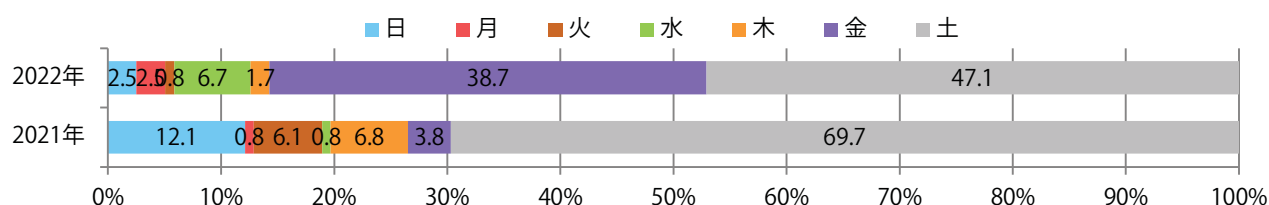

木~土曜の週後半に72%が集中。B4サイズが大半を占める。両面フルカラーは90%。

■ 月別折込枚数（県内7地区平均）

	1月	2月	3月	4月	5月	6月	7月	8月	9月	10月	11月	12月
2022年	7.7	4.1										
2021年	8.7	5.0	7.9	7.0	6.7	5.9	7.0	4.6	4.4	4.4	5.3	6.7
2020年	10.6	9.1	5.9	4.6	2.4	6.9	8.0	6.1	6.3	4.9	6.0	10.9

■ 地区別折込枚数・前年比

■ 曜日別構成比 (%)

■ サイズ別構成比 (%)

■ 色数別構成比 (%)

金・土曜の週末に86%が集中。B4以下のサイズが増えた。
両面フルカラーは93%を占める。

■ 月別折込枚数 (県内7地区平均)

	1月	2月	3月	4月	5月	6月	7月	8月	9月	10月	11月	12月
2022年	22.7	17.0										
2021年	22.0	18.9	28.9	19.1	19.0	19.7	27.6	20.3	12.1	17.9	18.1	23.7
2020年	25.9	26.6	29.4	7.4	4.4	19.1	21.4	22.7	17.7	21.0	20.9	25.3

■ 地区別折込枚数・前年比

■ 曜日別構成比 (%)

■ サイズ別構成比 (%)

■ 色数別構成比 (%)

火・水曜に84%が集中。B3以上の大きいサイズが61%を占める。
ほとんどが両面フルカラー。

■ 月別折込枚数（県内7地区平均）

	1月	2月	3月	4月	5月	6月	7月	8月	9月	10月	11月	12月
2022年	7.0	8.9										
2021年	11.0	10.1	15.1	11.6	10.1	10.0	10.0	10.1	9.1	9.1	9.3	12.7
2020年	15.9	14.4	9.7	5.0	2.7	10.7	15.1	12.1	13.7	10.9	12.9	19.7

■ 地区別折込枚数・前年比

■ 曜日別構成比 (%)

■ サイズ別構成比 (%)

■ 色数別構成比 (%)

木～土曜の週後半に大半が集中。B2・B4未満のサイズが増えた。
両面フルカラーは95%。

■ 月別折込枚数（県内7地区平均）

■ 年間最多枚数 ■ 年間最少枚数

	1月	2月	3月	4月	5月	6月	7月	8月	9月	10月	11月	12月
2022年	9.3	6.1										
2021年	9.4	6.7	8.6	7.0	4.1	6.3	5.1	5.6	5.1	7.3	6.9	5.1
2020年	10.7	8.4	8.4	5.1	4.7	8.1	6.3	6.4	7.6	7.7	7.0	7.6