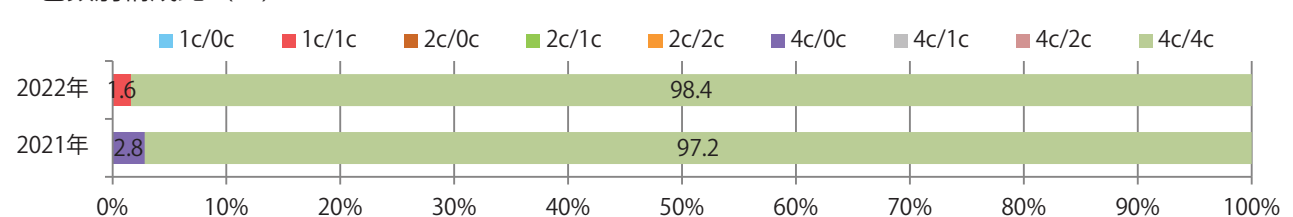

■ 地区別折込枚数・前年比

■ 曜日別構成比 (%)

■ サイズ別構成比 (%)

■ 色数別構成比 (%)

火・水曜に84%が集中。B3以上の大きいサイズが61%を占める。
ほとんどが両面フルカラー。

■ 月別折込枚数（県内7地区平均）

	1月	2月	3月	4月	5月	6月	7月	8月	9月	10月	11月	12月
2022年	7.0	8.9										
2021年	11.0	10.1	15.1	11.6	10.1	10.0	10.0	10.1	9.1	9.1	9.3	12.7
2020年	15.9	14.4	9.7	5.0	2.7	10.7	15.1	12.1	13.7	10.9	12.9	19.7

■ 地区別折込枚数・前年比

■ 曜日別構成比 (%)

■ サイズ別構成比 (%)

■ 色数別構成比 (%)

木～土曜の週後半に大半が集中。B2・B4未満のサイズが増えた。
両面フルカラーは95%。

■ 月別折込枚数（県内7地区平均）

■ 年間最多枚数 ■ 年間最少枚数

	1月	2月	3月	4月	5月	6月	7月	8月	9月	10月	11月	12月
2022年	9.3	6.1										
2021年	9.4	6.7	8.6	7.0	4.1	6.3	5.1	5.6	5.1	7.3	6.9	5.1
2020年	10.7	8.4	8.4	5.1	4.7	8.1	6.3	6.4	7.6	7.7	7.0	7.6

■ 地区別折込枚数・前年比

■ 2021年 ■ 2022年 ● 前年比

■ 曜日別構成比 (%)

■ 日 ■ 月 ■ 火 ■ 水 ■ 木 ■ 金 ■ 土

■ サイズ別構成比 (%)

■ B1 ■ B2 ■ B3 ■ B4 ■ B4未満 ■ 特殊

■ 色数別構成比 (%)

■ 1c/0c ■ 1c/1c ■ 2c/0c ■ 2c/1c ■ 2c/2c ■ 4c/0c ■ 4c/1c ■ 4c/2c ■ 4c/4c