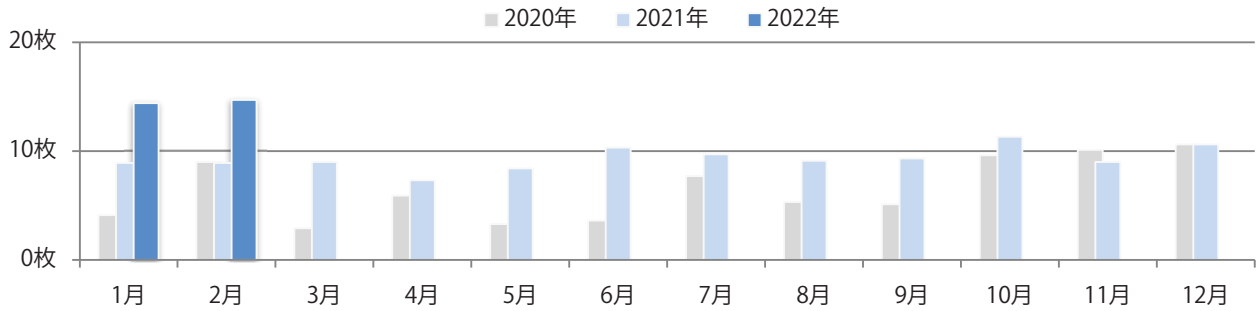

■地区別折込枚数・前年比

■曜日別構成比（%）

■サイズ別構成比（%）

■色数別構成比（%）

前年比14%増。金曜が最も多く、次いで月曜が多い。B4サイズが88%を占める。
片面フルカラーと両面フルカラーのみ。

■月別折込枚数（県内7地区平均）

	1月	2月	3月	4月	5月	6月	7月	8月	9月	10月	11月	12月
2022年	6.9	4.9										
2021年	5.9	4.3	5.3	6.3	5.6	6.6	8.9	9.9	5.1	7.0	6.6	9.3
2020年	11.3	11.1	3.3	0.0	0.0	6.1	10.1	9.1	7.7	6.3	7.1	8.9

■地区別折込枚数・前年比

■曜日別構成比（%）

■サイズ別構成比（%）

■色数別構成比（%）

前年比65%増。木曜が最も多く、次いで土曜が多い。B4サイズが大半を占める。
両面フルカラーは97%に上る。

■月別折込枚数（県内7地区平均）

	1月	2月	3月	4月	5月	6月	7月	8月	9月	10月	11月	12月
2022年	14.4	14.7										
2021年	8.9	8.9	9.0	7.3	8.4	10.3	9.7	9.1	9.3	11.3	9.0	10.6
2020年	4.1	9.0	2.9	5.9	3.3	3.6	7.7	5.3	5.1	9.6	10.1	10.6

■地区別折込枚数・前年比

■曜日別構成比（%）

■サイズ別構成比（%）

■色数別構成比（%）

火・水曜に87%が集中。B3サイズが減った。全て両面フルカラー。

■月別折込枚数（県内7地区平均）

■ 年間最多枚数 ■ 年間最少枚数

	1月	2月	3月	4月	5月	6月	7月	8月	9月	10月	11月	12月
2022年	3.3	4.4										
2021年	5.1	5.3	8.6	1.0	3.4	0.3	1.1	1.7	4.3	2.0	5.1	2.6
2020年	3.9	2.1	2.0	2.6	0.9	1.9	1.6	3.3	3.3	3.0	2.1	2.4