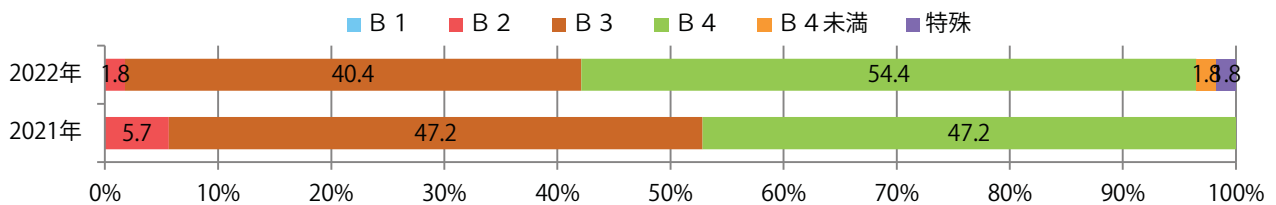

■地区別折込枚数・前年比

■ 2021年 ■ 2022年 ● 前年比

■曜日別構成比（%）

■ 日 ■ 月 ■ 火 ■ 水 ■ 木 ■ 金 ■ 土

■サイズ別構成比（%）

■ B 1 ■ B 2 ■ B 3 ■ B 4 ■ B 4 未満 ■ 特殊

■色数別構成比（%）

■ 1c/0c ■ 1c/1c ■ 2c/0c ■ 2c/1c ■ 2c/2c ■ 4c/0c ■ 4c/1c ■ 4c/2c ■ 4c/4c

四日市・鈴鹿・松阪で前年を上回り、各地区平均で7%増。水曜が最も多い。
B3以上の大きいサイズが42%を占める。両面フルカラーは83%。

■月別折込枚数（県内7地区平均）

■ 年間最多枚数 ■ 年間最少枚数

	1月	2月	3月	4月	5月	6月	7月	8月	9月	10月	11月	12月
2022年	9.7	8.1										
2021年	8.4	7.6	12.3	14.6	8.6	9.7	12.7	8.7	11.3	8.4	10.9	13.0
2020年	11.7	8.6	9.0	9.1	2.0	8.0	11.9	7.9	9.0	12.3	11.6	15.7

■地区別折込枚数・前年比

■曜日別構成比 (%)

■サイズ別構成比 (%)

■色数別構成比 (%)

桑名と松阪で水・金曜の2枚のみの折込となった。全てB4サイズ。
フルカラー／2色と両面フルカラー。

■月別折込枚数（県内7地区平均）

■ 年間最多枚数 ■ 年間最少枚数

	1月	2月	3月	4月	5月	6月	7月	8月	9月	10月	11月	12月
2022年	1.0	0.3										
2021年	0.7	0.6	2.0	1.7	0.7	1.6	1.3	1.1	0.9	1.6	2.1	3.0
2020年	1.3	0.4	2.1	0.9	0.3	1.4	1.6	1.0	0.4	1.9	3.9	3.3