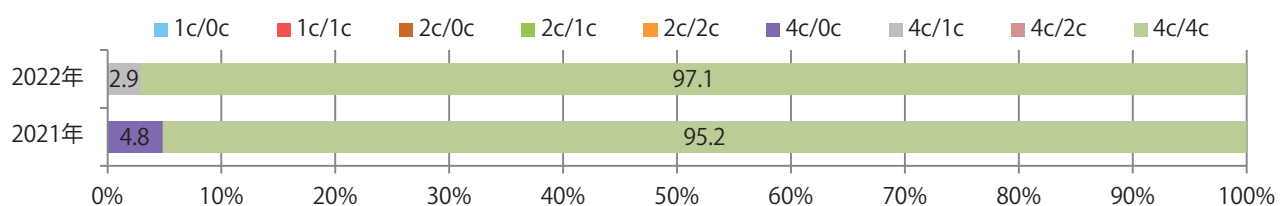

■地区別折込枚数・前年比

■曜日別構成比（%）

■サイズ別構成比（%）

■色数別構成比（%）

前年比65%増。木曜が最も多く、次いで土曜が多い。B4サイズが大半を占める。
両面フルカラーは97%に上る。

■月別折込枚数（県内7地区平均）

	1月	2月	3月	4月	5月	6月	7月	8月	9月	10月	11月	12月
2022年	14.4	14.7										
2021年	8.9	8.9	9.0	7.3	8.4	10.3	9.7	9.1	9.3	11.3	9.0	10.6
2020年	4.1	9.0	2.9	5.9	3.3	3.6	7.7	5.3	5.1	9.6	10.1	10.6

■地区別折込枚数・前年比

■曜日別構成比（%）

■サイズ別構成比（%）

■色数別構成比（%）

火・水曜に87%が集中。B3サイズが減った。全て両面フルカラー。

■月別折込枚数（県内7地区平均）

■ 年間最多枚数 ■ 年間最少枚数

	1月	2月	3月	4月	5月	6月	7月	8月	9月	10月	11月	12月
2022年	3.3	4.4										
2021年	5.1	5.3	8.6	1.0	3.4	0.3	1.1	1.7	4.3	2.0	5.1	2.6
2020年	3.9	2.1	2.0	2.6	0.9	1.9	1.6	3.3	3.3	3.0	2.1	2.4