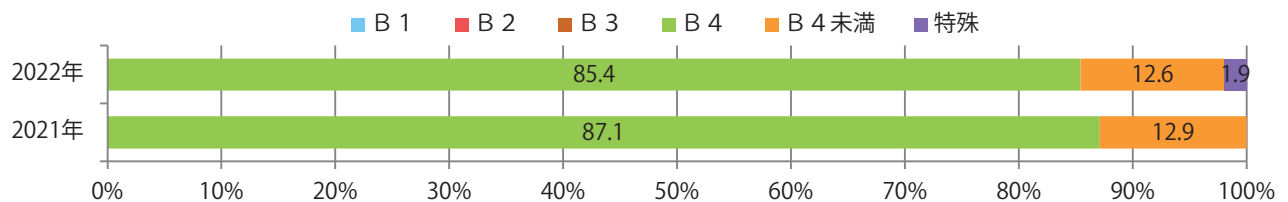

■地区別折込枚数・前年比

■曜日別構成比（%）

■サイズ別構成比（%）

■色数別構成比（%）

前年比65%増。木曜が最も多く、次いで土曜が多い。B4サイズが大半を占める。
両面フルカラーは97%に上る。

■月別折込枚数（県内7地区平均）

	1月	2月	3月	4月	5月	6月	7月	8月	9月	10月	11月	12月
2022年	14.4	14.7										
2021年	8.9	8.9	9.0	7.3	8.4	10.3	9.7	9.1	9.3	11.3	9.0	10.6
2020年	4.1	9.0	2.9	5.9	3.3	3.6	7.7	5.3	5.1	9.6	10.1	10.6

■地区別折込枚数・前年比

■曜日別構成比（%）

■サイズ別構成比（%）

■色数別構成比（%）

火・水曜に87%が集中。B3サイズが減った。全て両面フルカラー。

■月別折込枚数（県内7地区平均）

■ 年間最多枚数 ■ 年間最少枚数

	1月	2月	3月	4月	5月	6月	7月	8月	9月	10月	11月	12月
2022年	3.3	4.4										
2021年	5.1	5.3	8.6	1.0	3.4	0.3	1.1	1.7	4.3	2.0	5.1	2.6
2020年	3.9	2.1	2.0	2.6	0.9	1.9	1.6	3.3	3.3	3.0	2.1	2.4