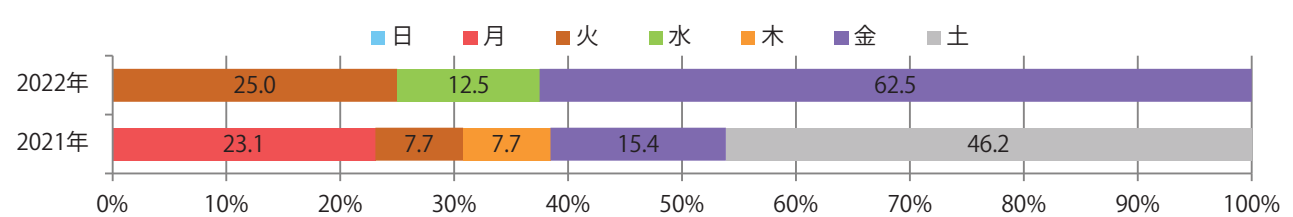

■曜日別構成比（%）