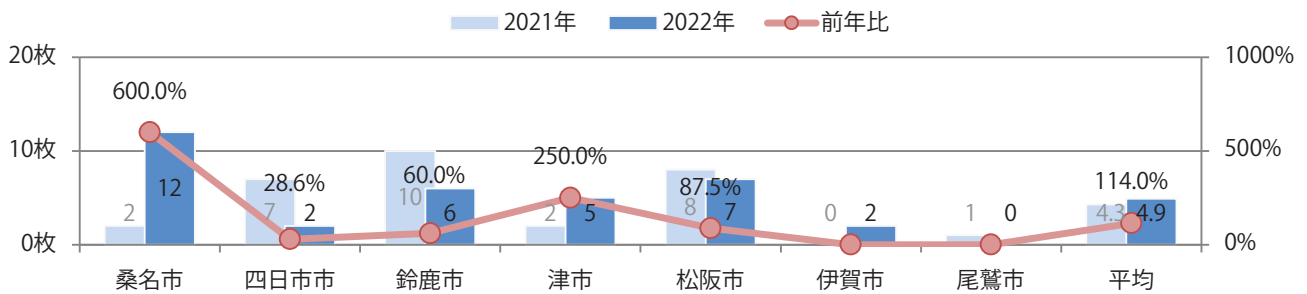

■地区別折込枚数・前年比

■曜日別構成比 (%)

■サイズ別構成比 (%)

■色数別構成比 (%)

金曜に大半が集中。全てB4サイズ、両面フルカラー。

■月別折込枚数（県内7地区平均）

	1月	2月	3月	4月	5月	6月	7月	8月	9月	10月	11月	12月
2022年	4.1	1.1										
2021年	3.7	1.9	3.3	4.0	2.4	3.3	2.1	0.7	2.0	4.9	2.4	0.4
2020年	7.6	6.0	3.1	1.7	1.6	2.6	4.4	2.4	3.7	3.7	1.9	0.3

■地区別折込枚数・前年比

■曜日別構成比（%）

■サイズ別構成比（%）

■色数別構成比（%）

前年比14%増。金曜が最も多く、次いで月曜が多い。B4サイズが88%を占める。
片面フルカラーと両面フルカラーのみ。

■月別折込枚数（県内7地区平均）

	1月	2月	3月	4月	5月	6月	7月	8月	9月	10月	11月	12月
2022年	6.9	4.9										
2021年	5.9	4.3	5.3	6.3	5.6	6.6	8.9	9.9	5.1	7.0	6.6	9.3
2020年	11.3	11.1	3.3	0.0	0.0	6.1	10.1	9.1	7.7	6.3	7.1	8.9

■地区別折込枚数・前年比

■曜日別構成比（%）

■サイズ別構成比（%）

■色数別構成比（%）

前年比65%増。木曜が最も多く、次いで土曜が多い。B4サイズが大半を占める。
両面フルカラーは97%に上る。

■月別折込枚数（県内7地区平均）

	1月	2月	3月	4月	5月	6月	7月	8月	9月	10月	11月	12月
2022年	14.4	14.7										
2021年	8.9	8.9	9.0	7.3	8.4	10.3	9.7	9.1	9.3	11.3	9.0	10.6
2020年	4.1	9.0	2.9	5.9	3.3	3.6	7.7	5.3	5.1	9.6	10.1	10.6