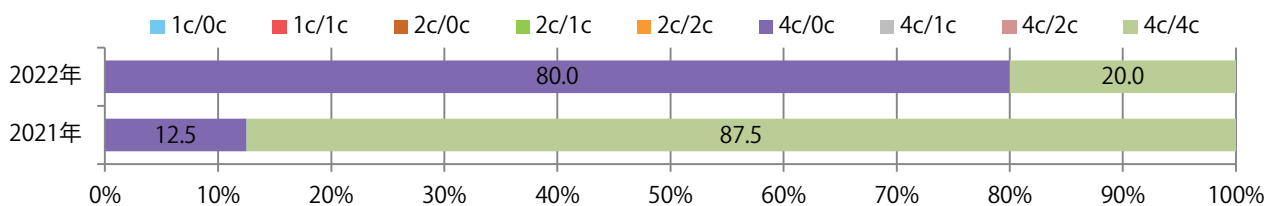

火曜が最も多い。全てB4未満のサイズとなった。片面フルカラーが8割を占め、他は両面フルカラーのみ。

■月別折込枚数（県内7地区平均）

■ 年間最多枚数 ■ 年間最少枚数

	1月	2月	3月	4月	5月	6月	7月	8月	9月	10月	11月	12月
2022年	1.0	0.7										
2021年	0.6	1.1	1.6	1.4	1.4	1.4	1.1	0.9	0.3	0.3	1.3	1.3
2020年	1.4	1.6	0.7	0.3	0.3	1.3	2.1	1.9	1.9	1.7	1.9	1.6

■地区別折込枚数・前年比

■曜日別構成比（%）

■サイズ別構成比（%）

■色数別構成比（%）

日・水曜が多い。B4未満のサイズが46%を占め、他はB4のみ。
片面フルカラーと両面フルカラーが多い。

■月別折込枚数（県内7地区平均）

	1月	2月	3月	4月	5月	6月	7月	8月	9月	10月	11月	12月
2022年	1.7	1.9										
2021年	1.7	2.7	2.1	2.4	2.3	3.1	1.9	1.9	1.0	1.6	1.3	1.7
2020年	2.3	2.7	1.3	1.0	1.0	2.7	2.6	2.1	2.1	2.7	3.6	1.4

■地区別折込枚数・前年比

■曜日別構成比 (%)

■サイズ別構成比 (%)

■色数別構成比 (%)

金曜に大半が集中。B4サイズが94%を占める。両面フルカラーは88%。

■月別折込枚数（県内7地区平均）

■ 年間最多枚数 ■ 年間最少枚数

	1月	2月	3月	4月	5月	6月	7月	8月	9月	10月	11月	12月
2022年	9.7	4.6										
2021年	10.9	7.4	14.6	13.4	5.1	8.3	17.3	8.3	8.3	12.3	11.7	13.3
2020年	16.3	9.6	15.6	10.6	6.9	8.9	15.4	14.0	11.4	11.3	13.1	17.7