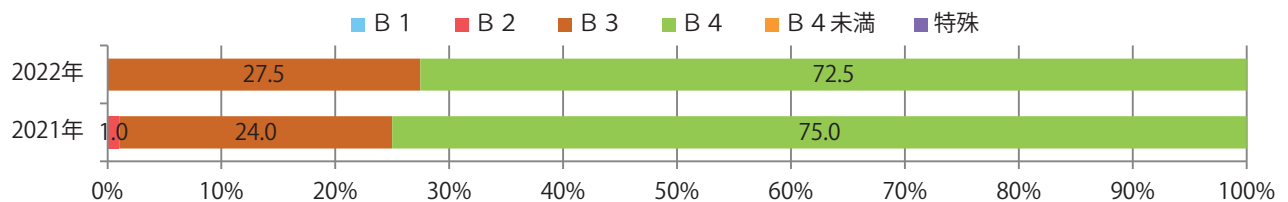

■地区別折込枚数・前年比

■ 2021年 ■ 2022年 ● 前年比

■曜日別構成比 (%)

■ 日 ■ 月 ■ 火 ■ 水 ■ 木 ■ 金 ■ 土

■サイズ別構成比 (%)

■ B 1 ■ B 2 ■ B 3 ■ B 4 ■ B 4 未満 ■ 特殊

■色数別構成比 (%)

■ 1c/0c ■ 1c/1c ■ 2c/0c ■ 2c/1c ■ 2c/2c ■ 4c/0c ■ 4c/1c ■ 4c/2c ■ 4c/4c

金曜が最も多く、次いで木・火曜の順に多い。B3サイズが増えた。
両面フルカラーは91%。

■月別折込枚数（県内7地区平均）

	1月	2月	3月	4月	5月	6月	7月	8月	9月	10月	11月	12月
2022年	11.4	13.0										
2021年	13.9	13.7	19.4	16.4	12.6	13.4	18.0	12.9	14.4	15.6	15.0	19.4
2020年	17.4	17.3	18.0	8.9	1.7	13.7	17.3	15.0	16.9	16.6	13.7	21.0

■地区別折込枚数・前年比

■曜日別構成比 (%)

■サイズ別構成比 (%)

■色数別構成比 (%)

土曜が最も多く、次いで火曜が多い。B4サイズが増えた。
両面フルカラーは79%を占める

■月別折込枚数（県内7地区平均）

■ 年間最多枚数 ■ 年間最少枚数

	1月	2月	3月	4月	5月	6月	7月	8月	9月	10月	11月	12月
2022年	32.0	34.6										
2021年	36.1	35.0	37.9	37.4	35.6	33.9	41.1	37.3	33.3	33.9	31.9	46.6
2020年	49.6	53.7	49.7	34.7	11.9	31.4	43.0	40.7	35.6	37.7	35.4	48.4