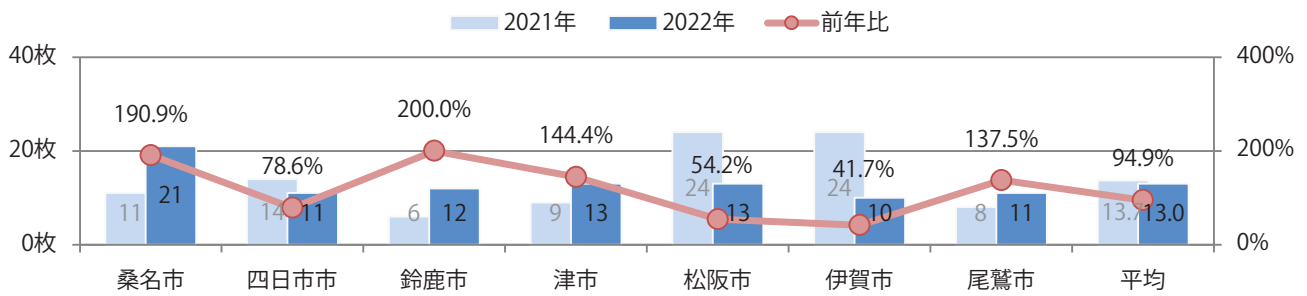

■地区別折込枚数・前年比