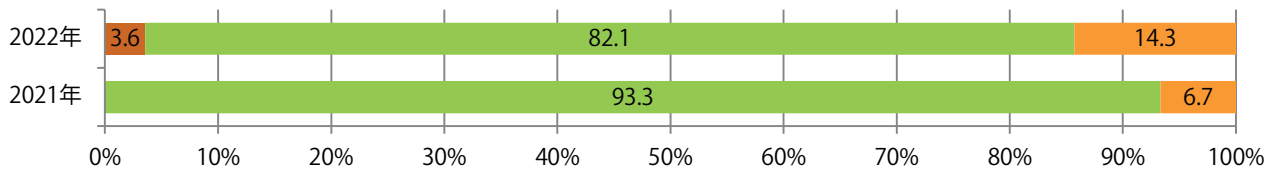

土・日曜に61%が集中。B3・B4未満のサイズが増えた。両面フルカラーは93%に上る。

月別折込枚数（県内7地区平均）

年間最多枚数 年間最少枚数

	1月	2月	3月	4月	5月	6月	7月	8月	9月	10月	11月	12月
2022年	4.0	4.0										
2021年	2.3	2.1	2.1	1.9	3.0	2.9	3.1	2.6	2.4	4.0	4.6	4.4
2020年	3.1	2.6	3.0	1.7	2.7	2.7	3.6	2.9	2.9	3.3	2.1	3.7

地区別折込枚数・前年比

2021年 2022年 前年比

曜日別構成比（%）

日 月 火 水 木 金 土

サイズ別構成比（%）

B 1 B 2 B 3 B 4 B 4未満 特殊

色数別構成比（%）

1c/0c 1c/1c 2c/0c 2c/1c 2c/2c 4c/0c 4c/1c 4c/2c 4c/4c

火・水曜が多い。B未満のサイズが41%を占め、他はB4のみ。両面フルカラーは65%。

■月別折込枚数（県内7地区平均）

	1月	2月	3月	4月	5月	6月	7月	8月	9月	10月	11月	12月
2022年	3.3	2.4										
2021年	6.3	5.3	5.1	6.6	8.1	5.0	5.9	4.0	3.9	4.7	4.9	2.6
2020年	4.4	3.3	5.3	4.9	6.4	4.6	3.9	3.3	4.1	4.7	4.1	3.1