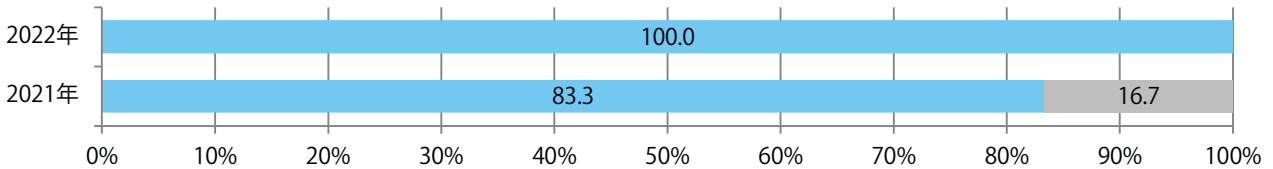

■地区別折込枚数・前年比

■ 2021年 ■ 2022年 ● 前年比

■曜日別構成比（%）

■ 日 ■ 月 ■ 火 ■ 水 ■ 木 ■ 金 ■ 土

■サイズ別構成比（%）

■ B 1 ■ B 2 ■ B 3 ■ B 4 ■ B 4 未満 ■ 特殊

■色数別構成比（%）

■ 1c/0c ■ 1c/1c ■ 2c/0c ■ 2c/1c ■ 2c/2c ■ 4c/0c ■ 4c/1c ■ 4c/2c ■ 4c/4c

日曜のみの折込となった。全てB4サイズ、両面フルカラー。

■月別折込枚数（県内7地区平均）

■ 年間最多枚数 ■ 年間最少枚数

	1月	2月	3月	4月	5月	6月	7月	8月	9月	10月	11月	12月
2022年	0.6	0.7										
2021年	0.0	0.9	3.0	1.1	0.1	1.4	3.3	1.0	0.9	4.0	2.7	0.9
2020年	7.3	5.9	1.7	0.7	0.0	0.1	1.3	3.6	4.1	5.0	3.6	0.6

■地区別折込枚数・前年比

■ 2021年 ■ 2022年 ● 前年比

■曜日別構成比 (%)

■ 日 ■ 月 ■ 火 ■ 水 ■ 木 ■ 金 ■ 土

■サイズ別構成比 (%)

■ B 1 ■ B 2 ■ B 3 ■ B 4 ■ B 4 未満 ■ 特殊

■色数別構成比 (%)

■ 1c/0c ■ 1c/1c ■ 2c/0c ■ 2c/1c ■ 2c/2c ■ 4c/0c ■ 4c/1c ■ 4c/2c ■ 4c/4c