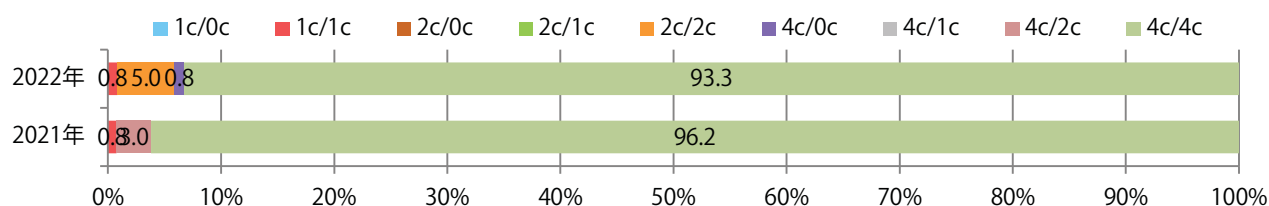

■ 地区別折込枚数・前年比

■ 曜日別構成比 (%)

■ サイズ別構成比 (%)

■ 色数別構成比 (%)

金・土曜の週末に86%が集中。B4以下のサイズが増えた。
両面フルカラーは93%を占める。

■ 月別折込枚数 (県内7地区平均)

	1月	2月	3月	4月	5月	6月	7月	8月	9月	10月	11月	12月
2022年	22.7	17.0										
2021年	22.0	18.9	28.9	19.1	19.0	19.7	27.6	20.3	12.1	17.9	18.1	23.7
2020年	25.9	26.6	29.4	7.4	4.4	19.1	21.4	22.7	17.7	21.0	20.9	25.3

■ 地区別折込枚数・前年比

■ 曜日別構成比 (%)

■ サイズ別構成比 (%)

■ 色数別構成比 (%)

火・水曜に84%が集中。B3以上の大きいサイズが61%を占める。
ほとんどが両面フルカラー。

■ 月別折込枚数（県内7地区平均）

	1月	2月	3月	4月	5月	6月	7月	8月	9月	10月	11月	12月
2022年	7.0	8.9										
2021年	11.0	10.1	15.1	11.6	10.1	10.0	10.0	10.1	9.1	9.1	9.3	12.7
2020年	15.9	14.4	9.7	5.0	2.7	10.7	15.1	12.1	13.7	10.9	12.9	19.7

■ 地区別折込枚数・前年比

■ 曜日別構成比 (%)

■ サイズ別構成比 (%)

■ 色数別構成比 (%)

木～土曜の週後半に大半が集中。B2・B4未満のサイズが増えた。
両面フルカラーは95%。

■ 月別折込枚数（県内7地区平均）

■ 年間最多枚数 ■ 年間最少枚数

	1月	2月	3月	4月	5月	6月	7月	8月	9月	10月	11月	12月
2022年	9.3	6.1										
2021年	9.4	6.7	8.6	7.0	4.1	6.3	5.1	5.6	5.1	7.3	6.9	5.1
2020年	10.7	8.4	8.4	5.1	4.7	8.1	6.3	6.4	7.6	7.7	7.0	7.6