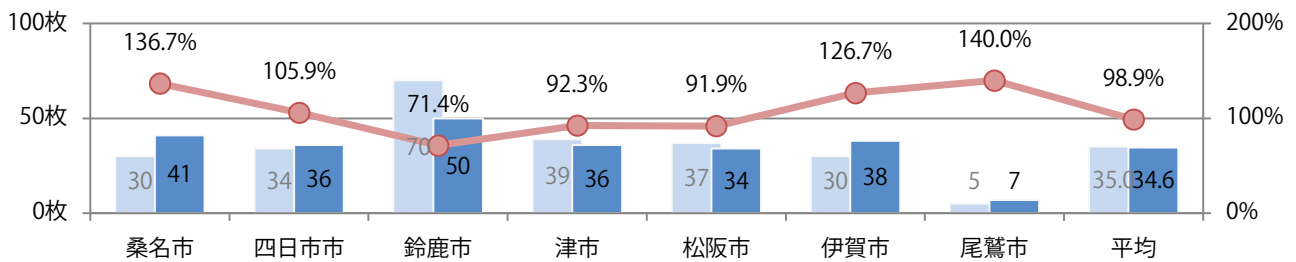

金曜が最も多く、次いで木・火曜の順に多い。B3サイズが増えた。
両面フルカラーは91%。

■月別折込枚数（県内7地区平均）

	1月	2月	3月	4月	5月	6月	7月	8月	9月	10月	11月	12月
2022年	11.4	13.0										
2021年	13.9	13.7	19.4	16.4	12.6	13.4	18.0	12.9	14.4	15.6	15.0	19.4
2020年	17.4	17.3	18.0	8.9	1.7	13.7	17.3	15.0	16.9	16.6	13.7	21.0

■地区別折込枚数・前年比

■曜日別構成比 (%)

■サイズ別構成比 (%)

■色数別構成比 (%)

土曜が最も多く、次いで火曜が多い。B4サイズが増えた。
両面フルカラーは79%を占める

■月別折込枚数（県内7地区平均）

■ 年間最多枚数 ■ 年間最少枚数

	1月	2月	3月	4月	5月	6月	7月	8月	9月	10月	11月	12月
2022年	32.0	34.6										
2021年	36.1	35.0	37.9	37.4	35.6	33.9	41.1	37.3	33.3	33.9	31.9	46.6
2020年	49.6	53.7	49.7	34.7	11.9	31.4	43.0	40.7	35.6	37.7	35.4	48.4

■地区別折込枚数・前年比

■ 2021年 ■ 2022年 ● 前年比

■曜日別構成比（%）

■ 日 ■ 月 ■ 火 ■ 水 ■ 木 ■ 金 ■ 土

■サイズ別構成比（%）

■ B 1 ■ B 2 ■ B 3 ■ B 4 ■ B 4 未満 ■ 特殊

■色数別構成比（%）

■ 1c/0c ■ 1c/1c ■ 2c/0c ■ 2c/1c ■ 2c/2c ■ 4c/0c ■ 4c/1c ■ 4c/2c ■ 4c/4c

四日市・鈴鹿・松阪で前年を上回り、各地区平均で7%増。水曜が最も多い。
B3以上の大きいサイズが42%を占める。両面フルカラーは83%。

■月別折込枚数（県内7地区平均）

■ 年間最多枚数 ■ 年間最少枚数

	1月	2月	3月	4月	5月	6月	7月	8月	9月	10月	11月	12月
2022年	9.7	8.1										
2021年	8.4	7.6	12.3	14.6	8.6	9.7	12.7	8.7	11.3	8.4	10.9	13.0
2020年	11.7	8.6	9.0	9.1	2.0	8.0	11.9	7.9	9.0	12.3	11.6	15.7