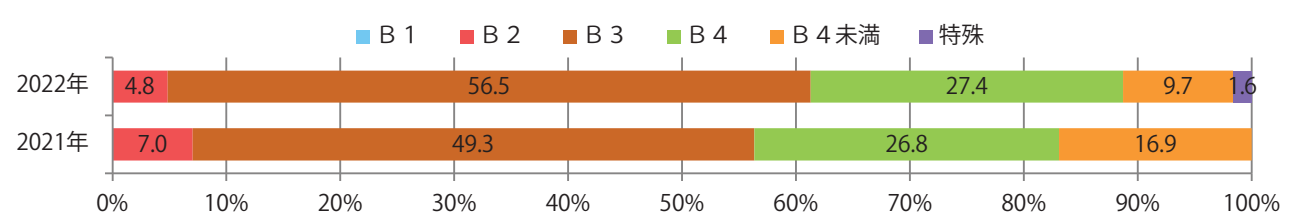

■ 地区別折込枚数・前年比

■ 曜日別構成比 (%)

■ サイズ別構成比 (%)

■ 色数別構成比 (%)

金・土曜の週末に86%が集中。B4以下のサイズが増えた。
両面フルカラーは93%を占める。

■ 月別折込枚数 (県内7地区平均)

	1月	2月	3月	4月	5月	6月	7月	8月	9月	10月	11月	12月
2022年	22.7	17.0										
2021年	22.0	18.9	28.9	19.1	19.0	19.7	27.6	20.3	12.1	17.9	18.1	23.7
2020年	25.9	26.6	29.4	7.4	4.4	19.1	21.4	22.7	17.7	21.0	20.9	25.3

■ 地区別折込枚数・前年比

■ 曜日別構成比 (%)

■ サイズ別構成比 (%)

■ 色数別構成比 (%)

火・水曜に84%が集中。B3以上の大きいサイズが61%を占める。
ほとんどが両面フルカラー。

■ 月別折込枚数（県内7地区平均）

	1月	2月	3月	4月	5月	6月	7月	8月	9月	10月	11月	12月
2022年	7.0	8.9										
2021年	11.0	10.1	15.1	11.6	10.1	10.0	10.0	10.1	9.1	9.1	9.3	12.7
2020年	15.9	14.4	9.7	5.0	2.7	10.7	15.1	12.1	13.7	10.9	12.9	19.7

■ 地区別折込枚数・前年比

■ 曜日別構成比 (%)

■ サイズ別構成比 (%)

■ 色数別構成比 (%)

木～土曜の週後半に大半が集中。B2・B4未満のサイズが増えた。
両面フルカラーは95%。

■ 月別折込枚数（県内7地区平均）

■ 年間最多枚数 ■ 年間最少枚数

	1月	2月	3月	4月	5月	6月	7月	8月	9月	10月	11月	12月
2022年	9.3	6.1										
2021年	9.4	6.7	8.6	7.0	4.1	6.3	5.1	5.6	5.1	7.3	6.9	5.1
2020年	10.7	8.4	8.4	5.1	4.7	8.1	6.3	6.4	7.6	7.7	7.0	7.6