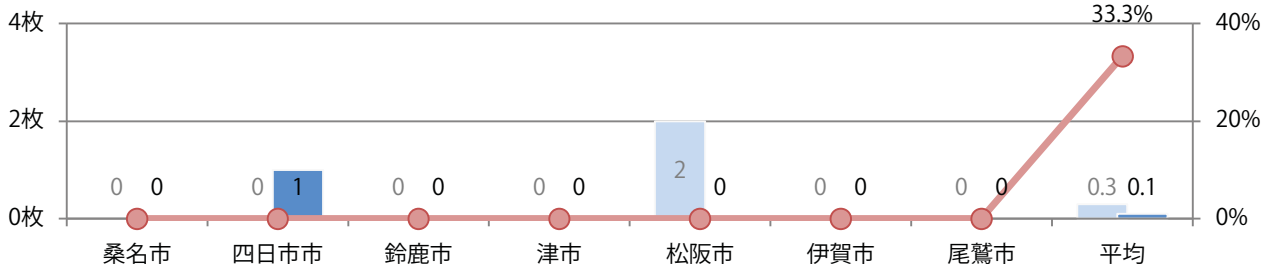

■ 地区別折込枚数・前年比

■ 2021年 ■ 2022年 ● 前年比

■ 曜日別構成比 (%)

■ 日 ■ 月 ■ 火 ■ 水 ■ 木 ■ 金 ■ 土

■ サイズ別構成比 (%)

■ B 1 ■ B 2 ■ B 3 ■ B 4 ■ B 4 未満 ■ 特殊

■ 色数別構成比 (%)

■ 1c/0c ■ 1c/1c ■ 2c/0c ■ 2c/1c ■ 2c/2c ■ 4c/0c ■ 4c/1c ■ 4c/2c ■ 4c/4c

四日市で1枚のみの折込となった。B4サイズ、フルカラー／1色。

■ 月別折込枚数（県内7地区平均）

■ 年間最多枚数 ■ 年間最少枚数

	1月	2月	3月	4月	5月	6月	7月	8月	9月	10月	11月	12月
2022年	0.1	0.1										
2021年	0.6	0.3	0.3	0.4	0.1	0.0	0.1	0.0	0.3	0.1	0.4	0.6
2020年	0.6	1.0	1.0	0.1	0.0	0.0	0.1	0.1	0.4	0.4	1.1	0.4