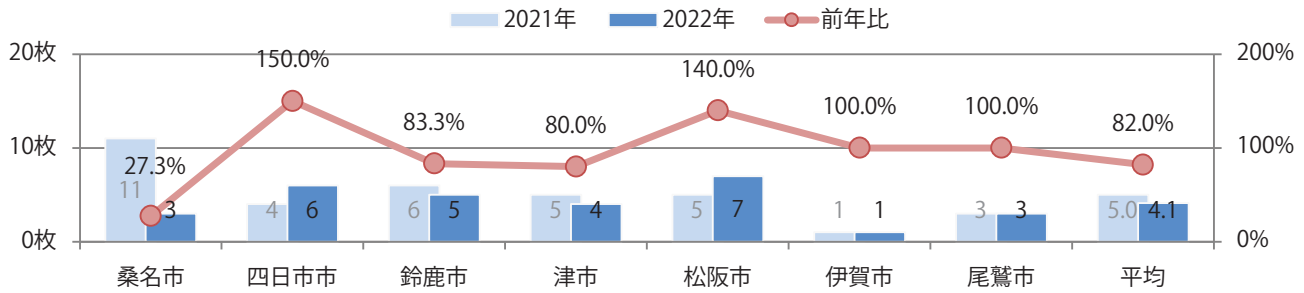

■ 地区別折込枚数・前年比

■ 曜日別構成比 (%)

■ サイズ別構成比 (%)

■ 色数別構成比 (%)

水曜が最も多く、次いで土・木曜の順に多い。B4サイズが92%に上る。
両面フルカラーに次いで多いのは、片面1色の17%。

■ 月別折込枚数 (県内7地区平均)

■ 年間最多枚数 ■ 年間最少枚数

	1月	2月	3月	4月	5月	6月	7月	8月	9月	10月	11月	12月
2022年	15.1	11.3										
2021年	19.6	16.7	24.1	18.6	18.9	19.1	14.4	7.9	13.6	17.4	18.9	20.3
2020年	25.0	21.1	18.7	12.9	10.6	18.6	16.9	7.9	17.4	24.7	23.3	28.6

■ 地区別折込枚数・前年比

■ 2021年 ■ 2022年 ● 前年比

■ 曜日別構成比 (%)

■ 日 ■ 月 ■ 火 ■ 水 ■ 木 ■ 金 ■ 土

■ サイズ別構成比 (%)

■ B 1 ■ B 2 ■ B 3 ■ B 4 ■ B 4 未満 ■ 特殊

■ 色数別構成比 (%)

■ 1c/0c ■ 1c/1c ■ 2c/0c ■ 2c/1c ■ 2c/2c ■ 4c/0c ■ 4c/1c ■ 4c/2c ■ 4c/4c

木~土曜の週後半に72%が集中。B4サイズが大半を占める。両面フルカラーは90%。

■ 月別折込枚数（県内7地区平均）

	1月	2月	3月	4月	5月	6月	7月	8月	9月	10月	11月	12月
2022年	7.7	4.1										
2021年	8.7	5.0	7.9	7.0	6.7	5.9	7.0	4.6	4.4	4.4	5.3	6.7
2020年	10.6	9.1	5.9	4.6	2.4	6.9	8.0	6.1	6.3	4.9	6.0	10.9

■ 地区別折込枚数・前年比

■ 曜日別構成比 (%)

■ サイズ別構成比 (%)

■ 色数別構成比 (%)

金・土曜の週末に86%が集中。B4以下のサイズが増えた。
両面フルカラーは93%を占める。

■ 月別折込枚数 (県内7地区平均)

	1月	2月	3月	4月	5月	6月	7月	8月	9月	10月	11月	12月
2022年	22.7	17.0										
2021年	22.0	18.9	28.9	19.1	19.0	19.7	27.6	20.3	12.1	17.9	18.1	23.7
2020年	25.9	26.6	29.4	7.4	4.4	19.1	21.4	22.7	17.7	21.0	20.9	25.3