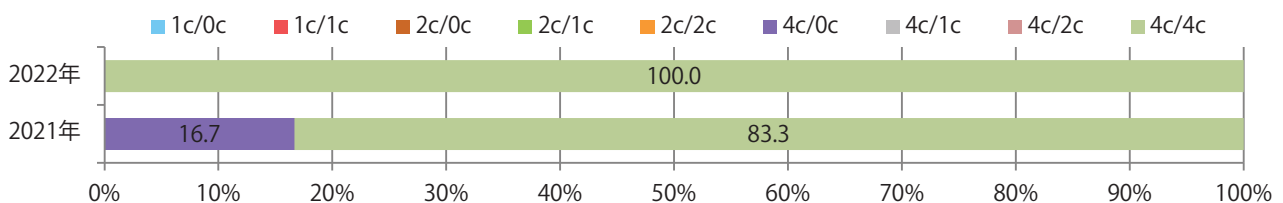

■ 地区別折込枚数・前年比

■ 曜日別構成比（%）

■ サイズ別構成比（%）

■ 色数別構成比（%）

水・土曜のみの折込となった。全てB4サイズ、両面フルカラー。

■ 月別折込枚数（県内7地区平均）

	1月	2月	3月	4月	5月	6月	7月	8月	9月	10月	11月	12月
2022年	2.1	0.7										
2021年	2.3	0.9	2.4	2.1	1.3	1.4	1.6	1.4	0.4	0.9	1.7	2.7
2020年	1.6	1.6	1.4	1.4	0.7	0.7	0.6	1.3	0.7	1.1	2.0	2.3

■ 地区別折込枚数・前年比

■ 曜日別構成比 (%)

■ サイズ別構成比 (%)

■ 色数別構成比 (%)

今月は無し。

■ 月別折込枚数 (県内7地区平均)

■ 年間最多枚数 ■ 年間最少枚数

	1月	2月	3月	4月	5月	6月	7月	8月	9月	10月	11月	12月
2022年	0.4	0.0										
2021年	0.3	0.4	0.6	3.0	0.3	0.9	0.9	0.7	0.4	0.1	0.4	1.7
2020年	0.7	0.3	0.3	0.1	0.0	0.6	0.9	0.9	0.0	0.1	1.1	3.6

■ 地区別折込枚数・前年比

■ 2021年 ■ 2022年 ● 前年比

■ 曜日別構成比 (%)

■ 日 ■ 月 ■ 火 ■ 水 ■ 木 ■ 金 ■ 土

■ サイズ別構成比 (%)

■ B 1 ■ B 2 ■ B 3 ■ B 4 ■ B 4 未満 ■ 特殊

■ 色数別構成比 (%)

■ 1c/0c ■ 1c/1c ■ 2c/0c ■ 2c/1c ■ 2c/2c ■ 4c/0c ■ 4c/1c ■ 4c/2c ■ 4c/4c