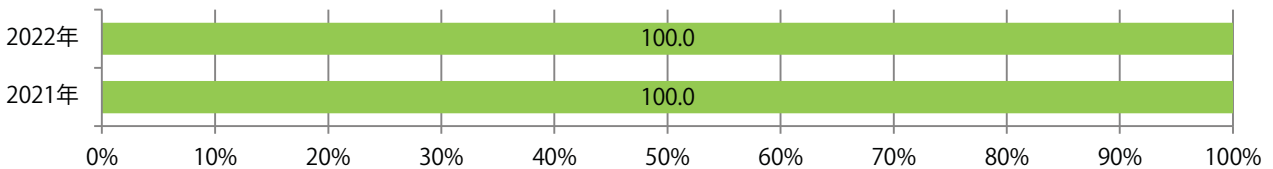

■地区別折込枚数・前年比

■ 2021年 ■ 2022年 ● 前年比

■曜日別構成比 (%)

■ 日 ■ 月 ■ 火 ■ 水 ■ 木 ■ 金 ■ 土

■サイズ別構成比 (%)

■ B 1 ■ B 2 ■ B 3 ■ B 4 ■ B 4 未満 ■ 特殊

■色数別構成比 (%)

■ 1c/0c ■ 1c/1c ■ 2c/0c ■ 2c/1c ■ 2c/2c ■ 4c/0c ■ 4c/1c ■ 4c/2c ■ 4c/4c

土・日曜に61%が集中。B3・B4未満のサイズが増えた。両面フルカラーは93%に上る。

月別折込枚数（県内7地区平均）

年間最多枚数 年間最少枚数

	1月	2月	3月	4月	5月	6月	7月	8月	9月	10月	11月	12月
2022年	4.0	4.0										
2021年	2.3	2.1	2.1	1.9	3.0	2.9	3.1	2.6	2.4	4.0	4.6	4.4
2020年	3.1	2.6	3.0	1.7	2.7	2.7	3.6	2.9	2.9	3.3	2.1	3.7