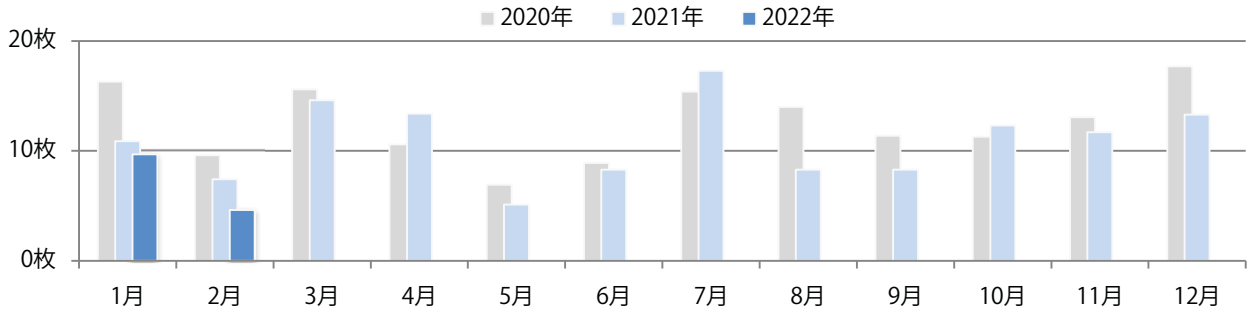

■地区別折込枚数・前年比

■曜日別構成比（%）

■サイズ別構成比（%）

■色数別構成比（%）

日・水曜が多い。B4未満のサイズが46%を占め、他はB4のみ。
片面フルカラーと両面フルカラーが多い。

■月別折込枚数（県内7地区平均）

	1月	2月	3月	4月	5月	6月	7月	8月	9月	10月	11月	12月
2022年	1.7	1.9										
2021年	1.7	2.7	2.1	2.4	2.3	3.1	1.9	1.9	1.0	1.6	1.3	1.7
2020年	2.3	2.7	1.3	1.0	1.0	2.7	2.6	2.1	2.1	2.7	3.6	1.4

■地区別折込枚数・前年比

■曜日別構成比 (%)

■サイズ別構成比 (%)

■色数別構成比 (%)

金曜に大半が集中。B4サイズが94%を占める。両面フルカラーは88%。

■月別折込枚数（県内7地区平均）

■ 年間最多枚数 ■ 年間最少枚数

	1月	2月	3月	4月	5月	6月	7月	8月	9月	10月	11月	12月
2022年	9.7	4.6										
2021年	10.9	7.4	14.6	13.4	5.1	8.3	17.3	8.3	8.3	12.3	11.7	13.3
2020年	16.3	9.6	15.6	10.6	6.9	8.9	15.4	14.0	11.4	11.3	13.1	17.7

■地区別折込枚数・前年比

■ 2021年 ■ 2022年 ● 前年比

■曜日別構成比 (%)

■ 日 ■ 月 ■ 火 ■ 水 ■ 木 ■ 金 ■ 土

■サイズ別構成比 (%)

■ B 1 ■ B 2 ■ B 3 ■ B 4 ■ B 4 未満 ■ 特殊

■色数別構成比 (%)

■ 1c/0c ■ 1c/1c ■ 2c/0c ■ 2c/1c ■ 2c/2c ■ 4c/0c ■ 4c/1c ■ 4c/2c ■ 4c/4c