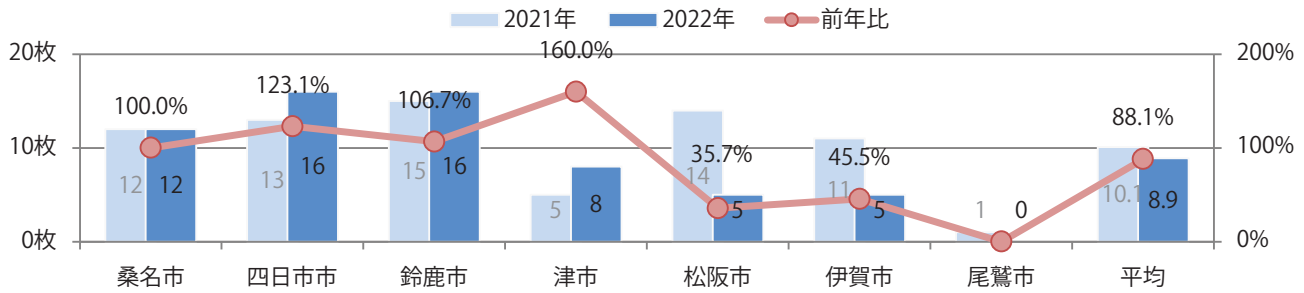

■ 地区別折込枚数・前年比

■ 曜日別構成比 (%)

■ サイズ別構成比 (%)

■ 色数別構成比 (%)

金・土曜の週末に86%が集中。B4以下のサイズが増えた。
両面フルカラーは93%を占める。

■ 月別折込枚数 (県内7地区平均)

	1月	2月	3月	4月	5月	6月	7月	8月	9月	10月	11月	12月
2022年	22.7	17.0										
2021年	22.0	18.9	28.9	19.1	19.0	19.7	27.6	20.3	12.1	17.9	18.1	23.7
2020年	25.9	26.6	29.4	7.4	4.4	19.1	21.4	22.7	17.7	21.0	20.9	25.3

■ 地区別折込枚数・前年比

■ 曜日別構成比 (%)

■ サイズ別構成比 (%)

■ 色数別構成比 (%)

火・水曜に84%が集中。B3以上の大きいサイズが61%を占める。
ほとんどが両面フルカラー。

■ 月別折込枚数（県内7地区平均）

	1月	2月	3月	4月	5月	6月	7月	8月	9月	10月	11月	12月
2022年	7.0	8.9										
2021年	11.0	10.1	15.1	11.6	10.1	10.0	10.0	10.1	9.1	9.1	9.3	12.7
2020年	15.9	14.4	9.7	5.0	2.7	10.7	15.1	12.1	13.7	10.9	12.9	19.7

■ 地区別折込枚数・前年比

■ 曜日別構成比 (%)

■ サイズ別構成比 (%)

■ 色数別構成比 (%)

木～土曜の週後半に大半が集中。B2・B4未満のサイズが増えた。
両面フルカラーは95%。

■ 月別折込枚数（県内7地区平均）

■ 年間最多枚数 ■ 年間最少枚数

	1月	2月	3月	4月	5月	6月	7月	8月	9月	10月	11月	12月
2022年	9.3	6.1										
2021年	9.4	6.7	8.6	7.0	4.1	6.3	5.1	5.6	5.1	7.3	6.9	5.1
2020年	10.7	8.4	8.4	5.1	4.7	8.1	6.3	6.4	7.6	7.7	7.0	7.6