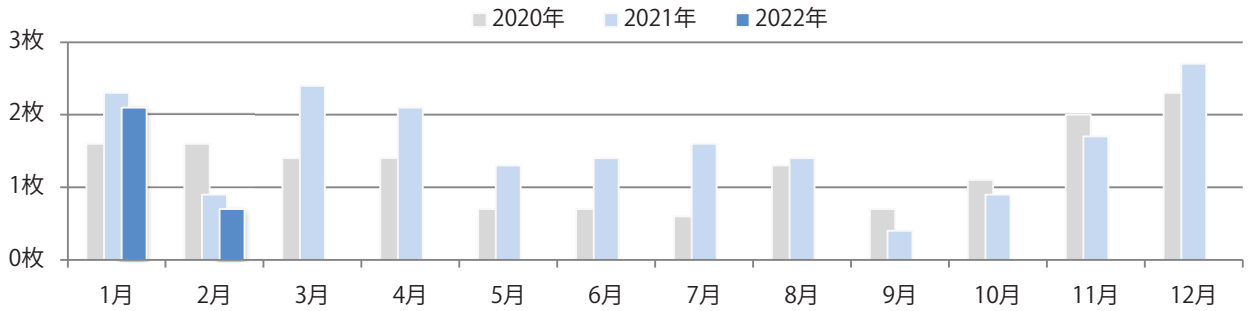

■ 地区別折込枚数・前年比

■ 曜日別構成比 (%)

■ サイズ別構成比 (%)

■ 色数別構成比 (%)

金・土曜の週末に82%が集中。B4サイズが減った。全て両面フルカラー。

■ 月別折込枚数（県内7地区平均）

	1月	2月	3月	4月	5月	6月	7月	8月	9月	10月	11月	12月
2022年	5.4	4.0										
2021年	4.7	5.3	7.1	7.6	3.0	5.9	7.3	5.3	4.6	6.1	7.9	7.9
2020年	7.9	5.7	9.1	5.6	1.9	3.1	8.4	4.6	4.6	6.7	10.3	7.7

■ 地区別折込枚数・前年比

■ 曜日別構成比（%）

■ サイズ別構成比（%）

■ 色数別構成比（%）

水・土曜のみの折込となった。全てB4サイズ、両面フルカラー。

■ 月別折込枚数（県内7地区平均）

	1月	2月	3月	4月	5月	6月	7月	8月	9月	10月	11月	12月
2022年	2.1	0.7										
2021年	2.3	0.9	2.4	2.1	1.3	1.4	1.6	1.4	0.4	0.9	1.7	2.7
2020年	1.6	1.6	1.4	1.4	0.7	0.7	0.6	1.3	0.7	1.1	2.0	2.3

■ 地区別折込枚数・前年比

■ 曜日別構成比 (%)

■ サイズ別構成比 (%)

■ 色数別構成比 (%)

今月は無し。

■ 月別折込枚数 (県内7地区平均)

■ 年間最多枚数 ■ 年間最少枚数

	1月	2月	3月	4月	5月	6月	7月	8月	9月	10月	11月	12月
2022年	0.4	0.0										
2021年	0.3	0.4	0.6	3.0	0.3	0.9	0.9	0.7	0.4	0.1	0.4	1.7
2020年	0.7	0.3	0.3	0.1	0.0	0.6	0.9	0.9	0.0	0.1	1.1	3.6