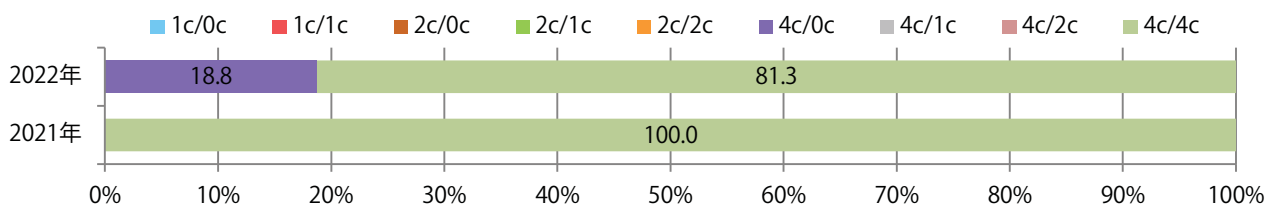

■地区別折込枚数・前年比

■曜日別構成比（%）

■サイズ別構成比（%）

■色数別構成比（%）

各地区平均で前年を大きく上回った。日曜に55%が集中。B4未満のサイズが大半を占め、他はB4のみ。片面フルカラーが最も多い。

■月別折込枚数（県内7地区平均）

■ 年間最多枚数 □ 年間最少枚数

	1月	2月	3月	4月	5月	6月	7月	8月	9月	10月	11月	12月
2022年	2.7	4.1										
2021年	1.6	1.6	1.1	1.6	1.6	1.1	1.6	1.4	2.0	2.9	1.4	1.4
2020年	2.9	3.4	2.4	1.6	1.1	2.0	1.6	2.3	1.3	1.3	1.3	1.0