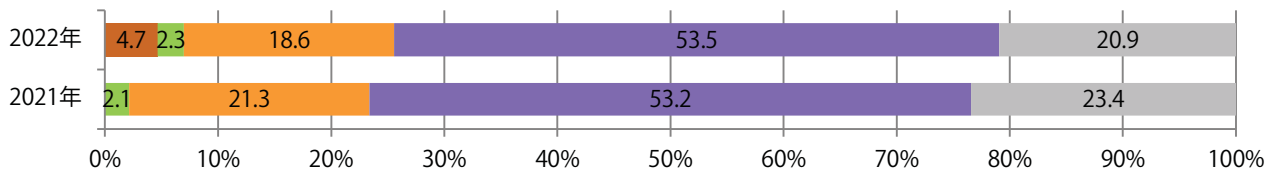

■ 地区別折込枚数・前年比

■ 曜日別構成比 (%)

■ サイズ別構成比 (%)

■ 色数別構成比 (%)

火・水曜に84%が集中。B3以上の大きいサイズが61%を占める。
ほとんどが両面フルカラー。

■ 月別折込枚数（県内7地区平均）

	1月	2月	3月	4月	5月	6月	7月	8月	9月	10月	11月	12月
2022年	7.0	8.9										
2021年	11.0	10.1	15.1	11.6	10.1	10.0	10.0	10.1	9.1	9.1	9.3	12.7
2020年	15.9	14.4	9.7	5.0	2.7	10.7	15.1	12.1	13.7	10.9	12.9	19.7

■ 地区別折込枚数・前年比

■ 曜日別構成比 (%)

■ サイズ別構成比 (%)

■ 色数別構成比 (%)

木～土曜の週後半に大半が集中。B2・B4未満のサイズが増えた。
両面フルカラーは95%。

■ 月別折込枚数（県内7地区平均）

■ 年間最多枚数 ■ 年間最少枚数

	1月	2月	3月	4月	5月	6月	7月	8月	9月	10月	11月	12月
2022年	9.3	6.1										
2021年	9.4	6.7	8.6	7.0	4.1	6.3	5.1	5.6	5.1	7.3	6.9	5.1
2020年	10.7	8.4	8.4	5.1	4.7	8.1	6.3	6.4	7.6	7.7	7.0	7.6

■ 地区別折込枚数・前年比

■ 2021年 ■ 2022年 ● 前年比

■ 曜日別構成比 (%)

■ 日 ■ 月 ■ 火 ■ 水 ■ 木 ■ 金 ■ 土

■ サイズ別構成比 (%)

■ B1 ■ B2 ■ B3 ■ B4 ■ B4未満 ■ 特殊

■ 色数別構成比 (%)

■ 1c/0c ■ 1c/1c ■ 2c/0c ■ 2c/1c ■ 2c/2c ■ 4c/0c ■ 4c/1c ■ 4c/2c ■ 4c/4c