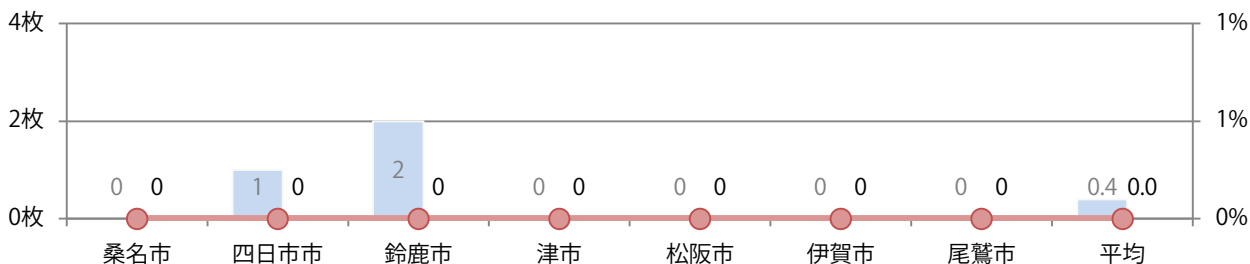

■ 地区別折込枚数・前年比

■ 曜日別構成比（%）

■ サイズ別構成比（%）

■ 色数別構成比（%）

水・土曜のみの折込となった。全てB4サイズ、両面フルカラー。

■ 月別折込枚数（県内7地区平均）

	1月	2月	3月	4月	5月	6月	7月	8月	9月	10月	11月	12月
2022年	2.1	0.7										
2021年	2.3	0.9	2.4	2.1	1.3	1.4	1.6	1.4	0.4	0.9	1.7	2.7
2020年	1.6	1.6	1.4	1.4	0.7	0.7	0.6	1.3	0.7	1.1	2.0	2.3

■ 地区別折込枚数・前年比

■ 曜日別構成比 (%)

■ サイズ別構成比 (%)

■ 色数別構成比 (%)

今月は無し。

■ 月別折込枚数 (県内7地区平均)

■ 年間最多枚数 ■ 年間最少枚数

	1月	2月	3月	4月	5月	6月	7月	8月	9月	10月	11月	12月
2022年	0.4	0.0										
2021年	0.3	0.4	0.6	3.0	0.3	0.9	0.9	0.7	0.4	0.1	0.4	1.7
2020年	0.7	0.3	0.3	0.1	0.0	0.6	0.9	0.9	0.0	0.1	1.1	3.6

■ 地区別折込枚数・前年比

■ 2021年 ■ 2022年 ● 前年比

■ 曜日別構成比 (%)

■ 日 ■ 月 ■ 火 ■ 水 ■ 木 ■ 金 ■ 土

■ サイズ別構成比 (%)

■ B 1 ■ B 2 ■ B 3 ■ B 4 ■ B 4 未満 ■ 特殊

■ 色数別構成比 (%)

■ 1c/0c ■ 1c/1c ■ 2c/0c ■ 2c/1c ■ 2c/2c ■ 4c/0c ■ 4c/1c ■ 4c/2c ■ 4c/4c