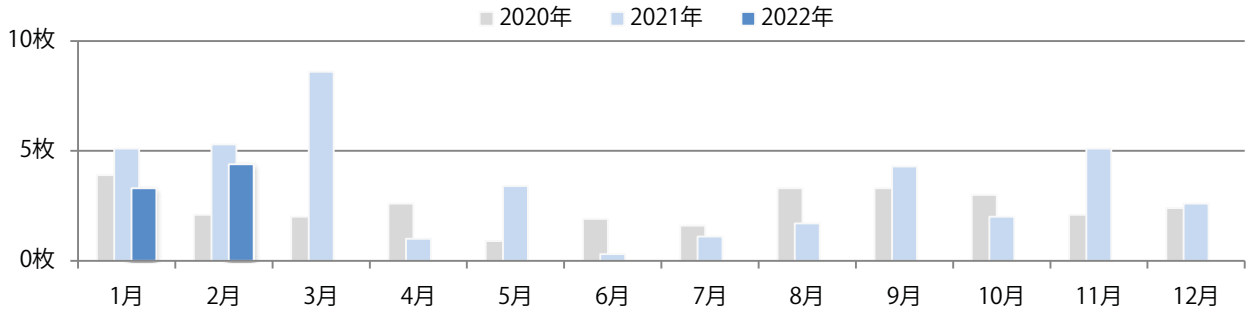

■地区別折込枚数・前年比

■曜日別構成比（%）

■サイズ別構成比（%）

■色数別構成比（%）

前年比65%増。木曜が最も多く、次いで土曜が多い。B4サイズが大半を占める。
両面フルカラーは97%に上る。

■月別折込枚数（県内7地区平均）

	1月	2月	3月	4月	5月	6月	7月	8月	9月	10月	11月	12月
2022年	14.4	14.7										
2021年	8.9	8.9	9.0	7.3	8.4	10.3	9.7	9.1	9.3	11.3	9.0	10.6
2020年	4.1	9.0	2.9	5.9	3.3	3.6	7.7	5.3	5.1	9.6	10.1	10.6

■地区別折込枚数・前年比

■曜日別構成比（%）

■サイズ別構成比（%）

■色数別構成比（%）

火・水曜に87%が集中。B3サイズが減った。全て両面フルカラー。

■月別折込枚数（県内7地区平均）

■ 年間最多枚数 ■ 年間最少枚数

	1月	2月	3月	4月	5月	6月	7月	8月	9月	10月	11月	12月
2022年	3.3	4.4										
2021年	5.1	5.3	8.6	1.0	3.4	0.3	1.1	1.7	4.3	2.0	5.1	2.6
2020年	3.9	2.1	2.0	2.6	0.9	1.9	1.6	3.3	3.3	3.0	2.1	2.4