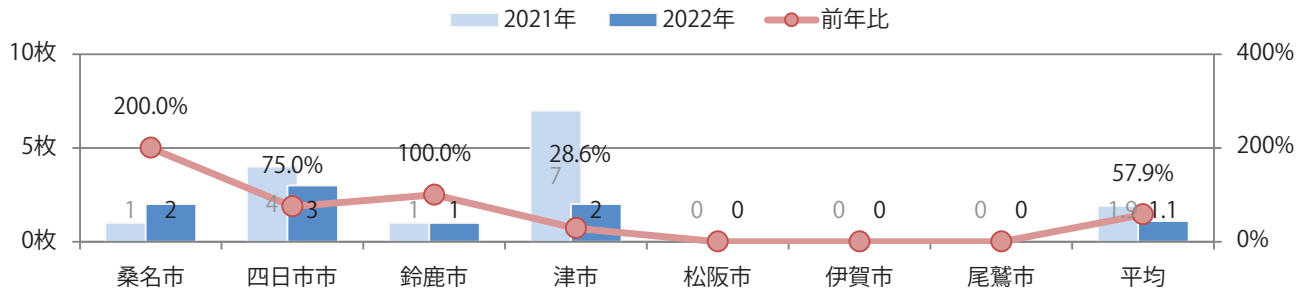

火・水曜が多い。B未満のサイズが41%を占め、他はB4のみ。両面フルカラーは65%。

■月別折込枚数（県内7地区平均）

	1月	2月	3月	4月	5月	6月	7月	8月	9月	10月	11月	12月
2022年	3.3	2.4										
2021年	6.3	5.3	5.1	6.6	8.1	5.0	5.9	4.0	3.9	4.7	4.9	2.6
2020年	4.4	3.3	5.3	4.9	6.4	4.6	3.9	3.3	4.1	4.7	4.1	3.1

■地区別折込枚数・前年比

■曜日別構成比 (%)

■サイズ別構成比 (%)

■色数別構成比 (%)

金曜に大半が集中。全てB4サイズ、両面フルカラー。

■月別折込枚数（県内7地区平均）

	1月	2月	3月	4月	5月	6月	7月	8月	9月	10月	11月	12月
2022年	4.1	1.1										
2021年	3.7	1.9	3.3	4.0	2.4	3.3	2.1	0.7	2.0	4.9	2.4	0.4
2020年	7.6	6.0	3.1	1.7	1.6	2.6	4.4	2.4	3.7	3.7	1.9	0.3

■地区別折込枚数・前年比

■曜日別構成比（%）

■サイズ別構成比（%）

■色数別構成比（%）

前年比14%増。金曜が最も多く、次いで月曜が多い。B4サイズが88%を占める。
片面フルカラーと両面フルカラーのみ。

■月別折込枚数（県内7地区平均）

	1月	2月	3月	4月	5月	6月	7月	8月	9月	10月	11月	12月
2022年	6.9	4.9										
2021年	5.9	4.3	5.3	6.3	5.6	6.6	8.9	9.9	5.1	7.0	6.6	9.3
2020年	11.3	11.1	3.3	0.0	0.0	6.1	10.1	9.1	7.7	6.3	7.1	8.9