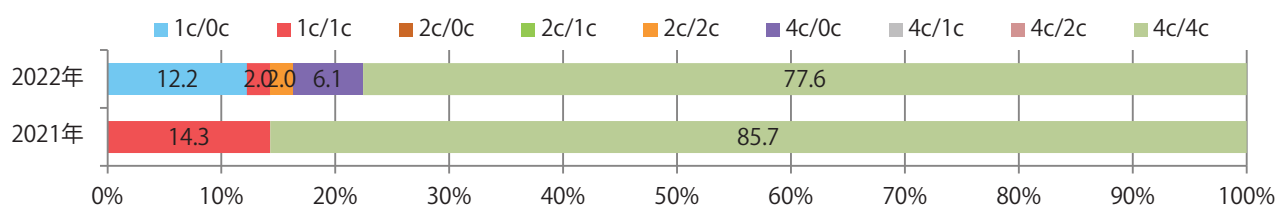

■地区別折込枚数・前年比

■曜日別構成比（%）

■サイズ別構成比（%）

■色数別構成比（%）

各地区平均で75%増。金曜に49%が集中。B3サイズが増えた。両面フルカラーは78%。

■ 月別折込枚数（県内7地区平均）

	1月	2月	3月	4月	5月	6月	7月	8月	9月	10月	11月	12月
2022年	4.9	7.0										
2021年	6.7	4.0	9.1	8.7	5.7	9.7	10.1	7.7	7.0	6.4	9.4	13.7
2020年	6.6	5.6	8.0	3.9	5.6	6.6	6.6	7.0	9.0	6.9	10.6	14.3

■ 地区別折込枚数・前年比

■ 曜日別構成比 (%)

■ サイズ別構成比 (%)

■ 色数別構成比 (%)

水曜が最も多く、次いで土・木曜の順に多い。B4サイズが92%に上る。
両面フルカラーに次いで多いのは、片面1色の17%。

■ 月別折込枚数 (県内7地区平均)

■ 年間最多枚数 ■ 年間最少枚数

	1月	2月	3月	4月	5月	6月	7月	8月	9月	10月	11月	12月
2022年	15.1	11.3										
2021年	19.6	16.7	24.1	18.6	18.9	19.1	14.4	7.9	13.6	17.4	18.9	20.3
2020年	25.0	21.1	18.7	12.9	10.6	18.6	16.9	7.9	17.4	24.7	23.3	28.6

■ 地区別折込枚数・前年比

■ 2021年 ■ 2022年 ● 前年比

■ 曜日別構成比 (%)

■ 日 ■ 月 ■ 火 ■ 水 ■ 木 ■ 金 ■ 土

■ サイズ別構成比 (%)

■ B 1 ■ B 2 ■ B 3 ■ B 4 ■ B 4 未満 ■ 特殊

■ 色数別構成比 (%)

■ 1c/0c ■ 1c/1c ■ 2c/0c ■ 2c/1c ■ 2c/2c ■ 4c/0c ■ 4c/1c ■ 4c/2c ■ 4c/4c