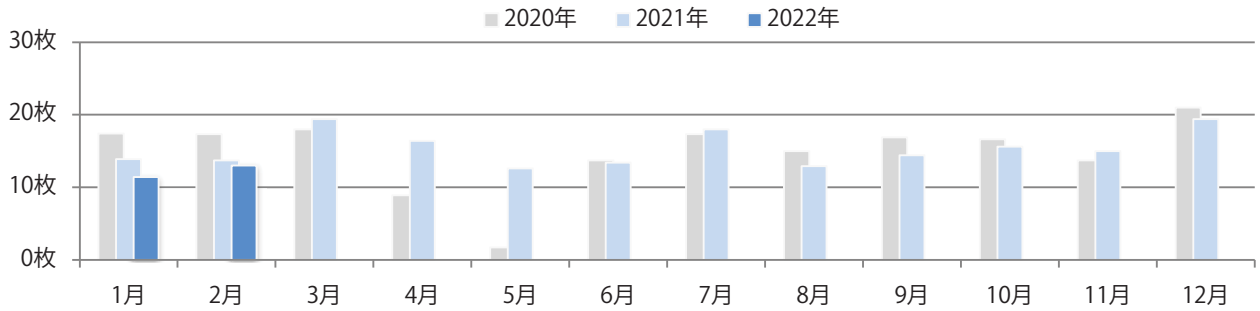

火・水曜のみの折込となった。B3サイズが増えた。全て両面フルカラー。

■月別折込枚数（県内7地区平均）

■ 年間最多枚数 ■ 年間最少枚数

	1月	2月	3月	4月	5月	6月	7月	8月	9月	10月	11月	12月
2022年	1.6	0.9										
2021年	1.0	1.3	1.3	1.6	0.6	1.0	1.1	1.1	0.9	0.9	0.6	0.3
2020年	2.4	1.7	1.4	1.3	0.0	0.9	0.9	0.7	1.0	1.0	1.3	1.0

■地区別折込枚数・前年比

■ 2021年 ■ 2022年 ● 前年比

■曜日別構成比 (%)

■ 日 ■ 月 ■ 火 ■ 水 ■ 木 ■ 金 ■ 土

■サイズ別構成比 (%)

■ B 1 ■ B 2 ■ B 3 ■ B 4 ■ B 4 未満 ■ 特殊

■色数別構成比 (%)

■ 1c/0c ■ 1c/1c ■ 2c/0c ■ 2c/1c ■ 2c/2c ■ 4c/0c ■ 4c/1c ■ 4c/2c ■ 4c/4c

金曜が最も多く、次いで木・火曜の順に多い。B3サイズが増えた。
両面フルカラーは91%。

■月別折込枚数（県内7地区平均）

	1月	2月	3月	4月	5月	6月	7月	8月	9月	10月	11月	12月
2022年	11.4	13.0										
2021年	13.9	13.7	19.4	16.4	12.6	13.4	18.0	12.9	14.4	15.6	15.0	19.4
2020年	17.4	17.3	18.0	8.9	1.7	13.7	17.3	15.0	16.9	16.6	13.7	21.0