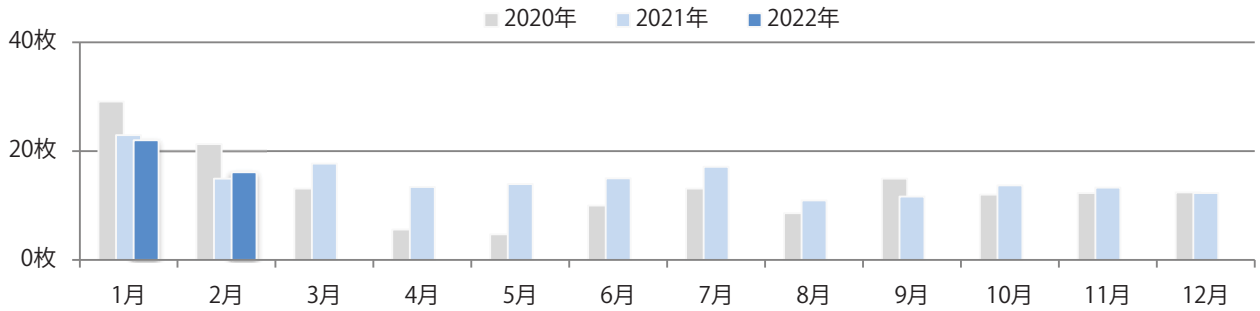

■ 地区別折込枚数・前年比

■ 曜日別構成比 (%)

■ サイズ別構成比 (%)

■ 色数別構成比 (%)

木～土曜の週後半に大半が集中。B2・B4未満のサイズが増えた。
両面フルカラーは95%。

■ 月別折込枚数（県内7地区平均）

■ 年間最多枚数 ■ 年間最少枚数

	1月	2月	3月	4月	5月	6月	7月	8月	9月	10月	11月	12月
2022年	9.3	6.1										
2021年	9.4	6.7	8.6	7.0	4.1	6.3	5.1	5.6	5.1	7.3	6.9	5.1
2020年	10.7	8.4	8.4	5.1	4.7	8.1	6.3	6.4	7.6	7.7	7.0	7.6

■ 地区別折込枚数・前年比

■ 2021年 ■ 2022年 ● 前年比

■ 曜日別構成比 (%)

■ 日 ■ 月 ■ 火 ■ 水 ■ 木 ■ 金 ■ 土

■ サイズ別構成比 (%)

■ B1 ■ B2 ■ B3 ■ B4 ■ B4未満 ■ 特殊

■ 色数別構成比 (%)

■ 1c/0c ■ 1c/1c ■ 2c/0c ■ 2c/1c ■ 2c/2c ■ 4c/0c ■ 4c/1c ■ 4c/2c ■ 4c/4c

前年比8%増。金・土曜の週末に9割以上が集中。B4サイズが増えた。
ほとんどが両面フルカラー。

■ 月別折込枚数（県内7地区平均）

	1月	2月	3月	4月	5月	6月	7月	8月	9月	10月	11月	12月
2022年	22.0	16.1										
2021年	22.9	14.9	17.7	13.4	13.9	15.0	17.1	10.9	11.6	13.7	13.3	12.3
2020年	29.1	21.3	13.1	5.6	4.7	10.0	13.1	8.6	14.9	12.0	12.3	12.4