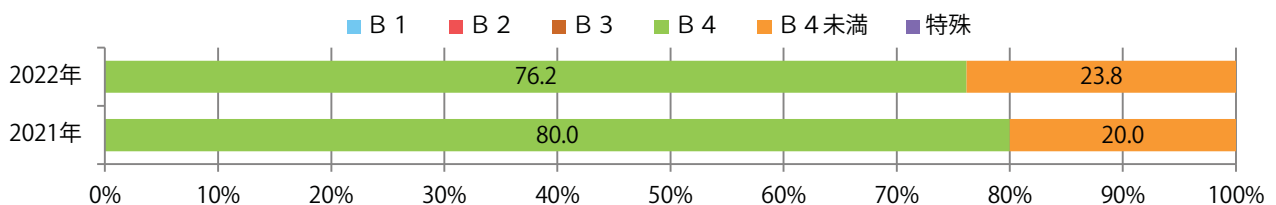

■地区別折込枚数・前年比

■ 2021年 ■ 2022年 ● 前年比

■曜日別構成比 (%)

■ 日 ■ 月 ■ 火 ■ 水 ■ 木 ■ 金 ■ 土

■サイズ別構成比 (%)

■ B 1 ■ B 2 ■ B 3 ■ B 4 ■ B 4 未満 ■ 特殊

■色数別構成比 (%)

■ 1c/0c ■ 1c/1c ■ 2c/0c ■ 2c/1c ■ 2c/2c ■ 4c/0c ■ 4c/1c ■ 4c/2c ■ 4c/4c

前年比43%増。月曜が最も多く、次いで日曜が多い。B4未満のサイズが増えた。
両面フルカラーは86%を占める。

■月別折込枚数（県内7地区平均）

■ 年間最多枚数 ■ 年間最少枚数

	1月	2月	3月	4月	5月	6月	7月	8月	9月	10月	11月	12月
2022年	4.1	3.0										
2021年	4.6	2.1	4.3	3.6	3.1	2.7	5.1	3.9	3.7	2.3	3.3	3.6
2020年	3.9	2.0	4.7	3.0	3.7	3.4	3.1	4.3	3.7	3.1	2.1	3.7

■地区別折込枚数・前年比

■曜日別構成比（%）

■サイズ別構成比（%）

■色数別構成比（%）

水・土曜のみの折込となった。全てB4サイズ、両面フルカラー。

■月別折込枚数（県内7地区平均）

■ 年間最多枚数 ■ 年間最少枚数

	1月	2月	3月	4月	5月	6月	7月	8月	9月	10月	11月	12月
2022年	0.1	0.6										
2021年	0.1	0.1	0.3	0.0	0.1	0.1	0.4	0.0	0.0	0.0	0.6	0.0
2020年	0.0	0.1	0.0	0.1	0.1	0.3	0.4	0.4	0.1	0.1	0.0	0.3