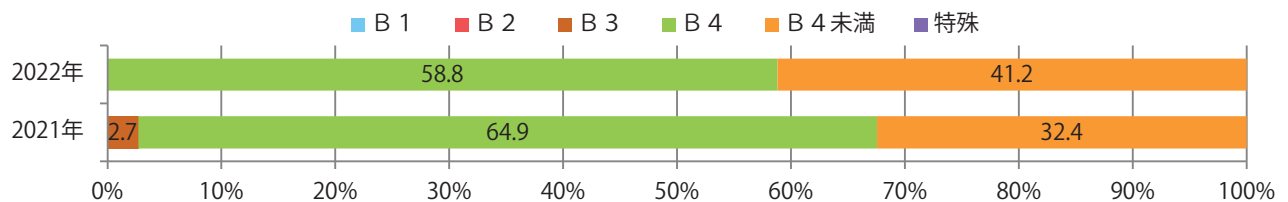

■サイズ別構成比 (%)