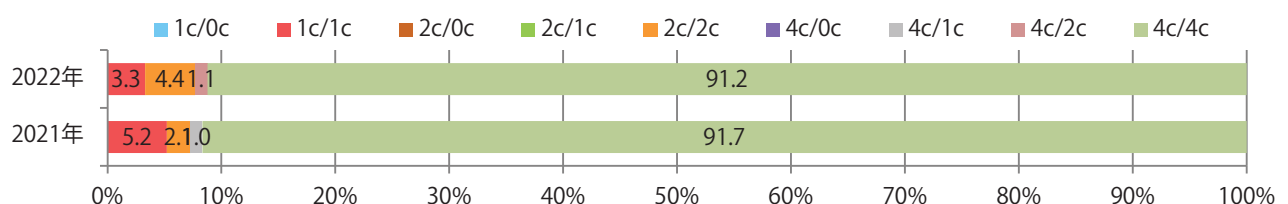

金曜が最も多く、次いで木・火曜の順に多い。B3サイズが増えた。
両面フルカラーは91%。

■月別折込枚数（県内7地区平均）

	1月	2月	3月	4月	5月	6月	7月	8月	9月	10月	11月	12月
2022年	11.4	13.0										
2021年	13.9	13.7	19.4	16.4	12.6	13.4	18.0	12.9	14.4	15.6	15.0	19.4
2020年	17.4	17.3	18.0	8.9	1.7	13.7	17.3	15.0	16.9	16.6	13.7	21.0

■地区別折込枚数・前年比

■曜日別構成比 (%)

■サイズ別構成比 (%)

■色数別構成比 (%)

土曜が最も多く、次いで火曜が多い。B4サイズが増えた。
両面フルカラーは79%を占める

■月別折込枚数（県内7地区平均）

■ 年間最多枚数 ■ 年間最少枚数

	1月	2月	3月	4月	5月	6月	7月	8月	9月	10月	11月	12月
2022年	32.0	34.6										
2021年	36.1	35.0	37.9	37.4	35.6	33.9	41.1	37.3	33.3	33.9	31.9	46.6
2020年	49.6	53.7	49.7	34.7	11.9	31.4	43.0	40.7	35.6	37.7	35.4	48.4

■地区別折込枚数・前年比

■ 2021年 ■ 2022年 ● 前年比

■曜日別構成比（%）

■ 日 ■ 月 ■ 火 ■ 水 ■ 木 ■ 金 ■ 土

■サイズ別構成比（%）

■ B 1 ■ B 2 ■ B 3 ■ B 4 ■ B 4 未満 ■ 特殊

■色数別構成比（%）

■ 1c/0c ■ 1c/1c ■ 2c/0c ■ 2c/1c ■ 2c/2c ■ 4c/0c ■ 4c/1c ■ 4c/2c ■ 4c/4c