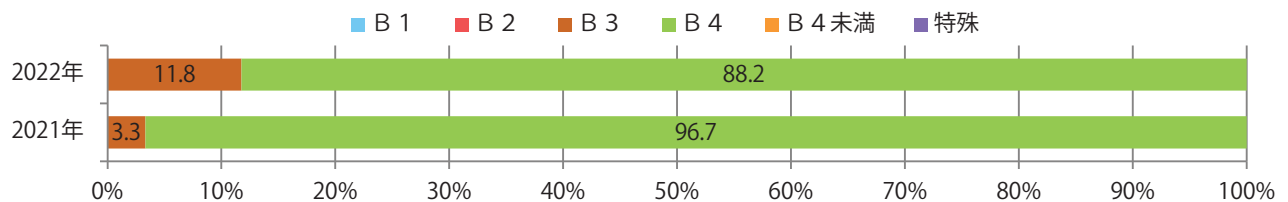

■地区別折込枚数・前年比

■曜日別構成比（%）

■サイズ別構成比（%）

■色数別構成比（%）

前年比14%増。金曜が最も多く、次いで月曜が多い。B4サイズが88%を占める。
片面フルカラーと両面フルカラーのみ。

■月別折込枚数（県内7地区平均）

	1月	2月	3月	4月	5月	6月	7月	8月	9月	10月	11月	12月
2022年	6.9	4.9										
2021年	5.9	4.3	5.3	6.3	5.6	6.6	8.9	9.9	5.1	7.0	6.6	9.3
2020年	11.3	11.1	3.3	0.0	0.0	6.1	10.1	9.1	7.7	6.3	7.1	8.9

■地区別折込枚数・前年比

■曜日別構成比（%）

■サイズ別構成比（%）

■色数別構成比（%）

前年比65%増。木曜が最も多く、次いで土曜が多い。B4サイズが大半を占める。
両面フルカラーは97%に上る。

■月別折込枚数（県内7地区平均）

	1月	2月	3月	4月	5月	6月	7月	8月	9月	10月	11月	12月
2022年	14.4	14.7										
2021年	8.9	8.9	9.0	7.3	8.4	10.3	9.7	9.1	9.3	11.3	9.0	10.6
2020年	4.1	9.0	2.9	5.9	3.3	3.6	7.7	5.3	5.1	9.6	10.1	10.6