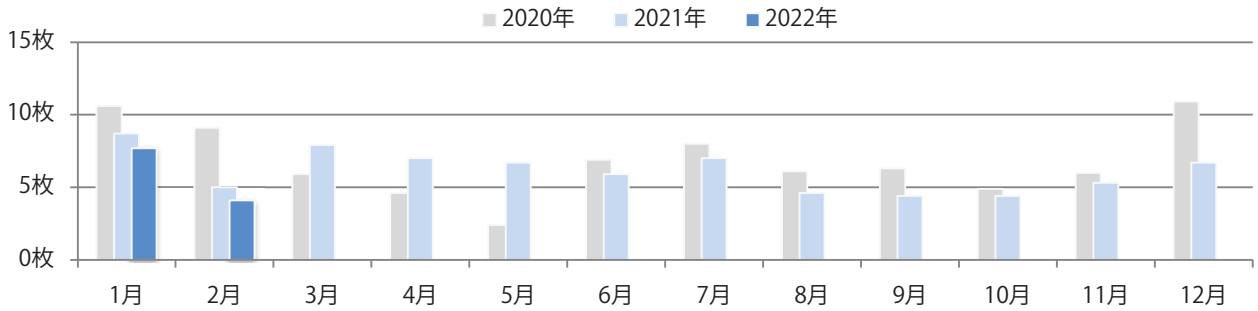

■ 地区別折込枚数・前年比

■ 曜日別構成比 (%)

■ サイズ別構成比 (%)

■ 色数別構成比 (%)

水曜が最も多く、次いで土・木曜の順に多い。B4サイズが92%に上る。
両面フルカラーに次いで多いのは、片面1色の17%。

■ 月別折込枚数 (県内7地区平均)

■ 年間最多枚数 ■ 年間最少枚数

	1月	2月	3月	4月	5月	6月	7月	8月	9月	10月	11月	12月
2022年	15.1	11.3										
2021年	19.6	16.7	24.1	18.6	18.9	19.1	14.4	7.9	13.6	17.4	18.9	20.3
2020年	25.0	21.1	18.7	12.9	10.6	18.6	16.9	7.9	17.4	24.7	23.3	28.6

■ 地区別折込枚数・前年比

■ 2021年 ■ 2022年 ● 前年比

■ 曜日別構成比 (%)

■ 日 ■ 月 ■ 火 ■ 水 ■ 木 ■ 金 ■ 土

■ サイズ別構成比 (%)

■ B 1 ■ B 2 ■ B 3 ■ B 4 ■ B 4 未満 ■ 特殊

■ 色数別構成比 (%)

■ 1c/0c ■ 1c/1c ■ 2c/0c ■ 2c/1c ■ 2c/2c ■ 4c/0c ■ 4c/1c ■ 4c/2c ■ 4c/4c

木~土曜の週後半に72%が集中。B4サイズが大半を占める。両面フルカラーは90%。

■ 月別折込枚数（県内7地区平均）

	1月	2月	3月	4月	5月	6月	7月	8月	9月	10月	11月	12月
2022年	7.7	4.1										
2021年	8.7	5.0	7.9	7.0	6.7	5.9	7.0	4.6	4.4	4.4	5.3	6.7
2020年	10.6	9.1	5.9	4.6	2.4	6.9	8.0	6.1	6.3	4.9	6.0	10.9

■ 地区別折込枚数・前年比

■ 曜日別構成比 (%)

■ サイズ別構成比 (%)

■ 色数別構成比 (%)

金・土曜の週末に86%が集中。B4以下のサイズが増えた。
両面フルカラーは93%を占める。

■ 月別折込枚数 (県内7地区平均)

	1月	2月	3月	4月	5月	6月	7月	8月	9月	10月	11月	12月
2022年	22.7	17.0										
2021年	22.0	18.9	28.9	19.1	19.0	19.7	27.6	20.3	12.1	17.9	18.1	23.7
2020年	25.9	26.6	29.4	7.4	4.4	19.1	21.4	22.7	17.7	21.0	20.9	25.3