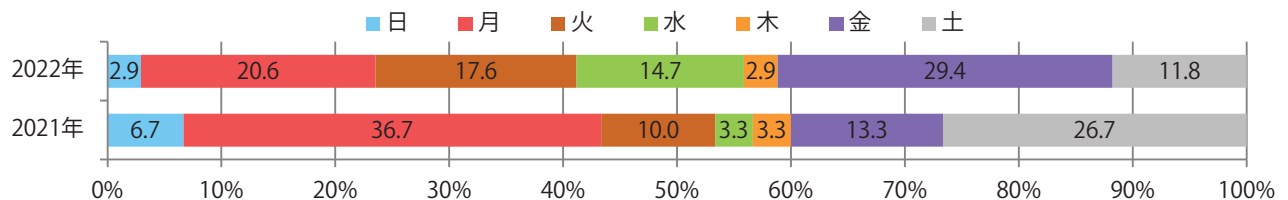

■地区別折込枚数・前年比

■曜日別構成比 (%)

■サイズ別構成比 (%)

■色数別構成比 (%)

金曜に大半が集中。全てB4サイズ、両面フルカラー。

■月別折込枚数（県内7地区平均）

	1月	2月	3月	4月	5月	6月	7月	8月	9月	10月	11月	12月
2022年	4.1	1.1										
2021年	3.7	1.9	3.3	4.0	2.4	3.3	2.1	0.7	2.0	4.9	2.4	0.4
2020年	7.6	6.0	3.1	1.7	1.6	2.6	4.4	2.4	3.7	3.7	1.9	0.3

■地区別折込枚数・前年比

■曜日別構成比（%）

■サイズ別構成比（%）

■色数別構成比（%）

前年比14%増。金曜が最も多く、次いで月曜が多い。B4サイズが88%を占める。
片面フルカラーと両面フルカラーのみ。

■月別折込枚数（県内7地区平均）

	1月	2月	3月	4月	5月	6月	7月	8月	9月	10月	11月	12月
2022年	6.9	4.9										
2021年	5.9	4.3	5.3	6.3	5.6	6.6	8.9	9.9	5.1	7.0	6.6	9.3
2020年	11.3	11.1	3.3	0.0	0.0	6.1	10.1	9.1	7.7	6.3	7.1	8.9

■地区別折込枚数・前年比

■曜日別構成比（%）

■サイズ別構成比（%）

■色数別構成比（%）

前年比65%増。木曜が最も多く、次いで土曜が多い。B4サイズが大半を占める。
両面フルカラーは97%に上る。

■月別折込枚数（県内7地区平均）

	1月	2月	3月	4月	5月	6月	7月	8月	9月	10月	11月	12月
2022年	14.4	14.7										
2021年	8.9	8.9	9.0	7.3	8.4	10.3	9.7	9.1	9.3	11.3	9.0	10.6
2020年	4.1	9.0	2.9	5.9	3.3	3.6	7.7	5.3	5.1	9.6	10.1	10.6