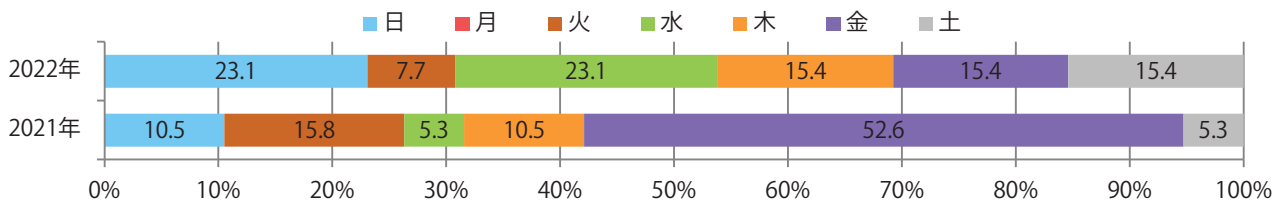

火曜が最も多い。全てB4未満のサイズとなった。片面フルカラーが8割を占め、他は両面フルカラーのみ。

■月別折込枚数（県内7地区平均）

■ 年間最多枚数 ■ 年間最少枚数

	1月	2月	3月	4月	5月	6月	7月	8月	9月	10月	11月	12月
2022年	1.0	0.7										
2021年	0.6	1.1	1.6	1.4	1.4	1.4	1.1	0.9	0.3	0.3	1.3	1.3
2020年	1.4	1.6	0.7	0.3	0.3	1.3	2.1	1.9	1.9	1.7	1.9	1.6

■地区別折込枚数・前年比

■曜日別構成比（%）

■サイズ別構成比（%）

■色数別構成比（%）

日・水曜が多い。B4未満のサイズが46%を占め、他はB4のみ。
片面フルカラーと両面フルカラーが多い。

■月別折込枚数（県内7地区平均）

	1月	2月	3月	4月	5月	6月	7月	8月	9月	10月	11月	12月
2022年	1.7	1.9										
2021年	1.7	2.7	2.1	2.4	2.3	3.1	1.9	1.9	1.0	1.6	1.3	1.7
2020年	2.3	2.7	1.3	1.0	1.0	2.7	2.6	2.1	2.1	2.7	3.6	1.4

■地区別折込枚数・前年比

■曜日別構成比 (%)

■サイズ別構成比 (%)

■色数別構成比 (%)

金曜に大半が集中。B4サイズが94%を占める。両面フルカラーは88%。

■月別折込枚数（県内7地区平均）

■ 年間最多枚数 ■ 年間最少枚数

	1月	2月	3月	4月	5月	6月	7月	8月	9月	10月	11月	12月
2022年	9.7	4.6										
2021年	10.9	7.4	14.6	13.4	5.1	8.3	17.3	8.3	8.3	12.3	11.7	13.3
2020年	16.3	9.6	15.6	10.6	6.9	8.9	15.4	14.0	11.4	11.3	13.1	17.7