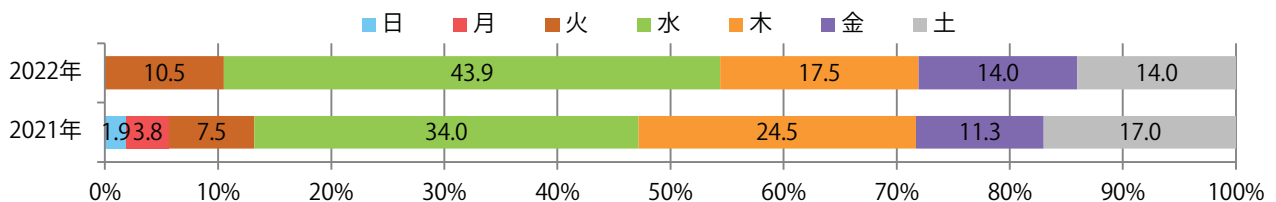

■地区別折込枚数・前年比

■ 2021年 ■ 2022年 ● 前年比

■曜日別構成比（%）

■ 日 ■ 月 ■ 火 ■ 水 ■ 木 ■ 金 ■ 土

■サイズ別構成比（%）

■ B 1 ■ B 2 ■ B 3 ■ B 4 ■ B 4 未満 ■ 特殊

■色数別構成比（%）

■ 1c/0c ■ 1c/1c ■ 2c/0c ■ 2c/1c ■ 2c/2c ■ 4c/0c ■ 4c/1c ■ 4c/2c ■ 4c/4c

四日市・鈴鹿・松阪で前年を上回り、各地区平均で7%増。水曜が最も多い。
B3以上の大きいサイズが42%を占める。両面フルカラーは83%。

■月別折込枚数（県内7地区平均）

■ 年間最多枚数 ■ 年間最少枚数

	1月	2月	3月	4月	5月	6月	7月	8月	9月	10月	11月	12月
2022年	9.7	8.1										
2021年	8.4	7.6	12.3	14.6	8.6	9.7	12.7	8.7	11.3	8.4	10.9	13.0
2020年	11.7	8.6	9.0	9.1	2.0	8.0	11.9	7.9	9.0	12.3	11.6	15.7

■地区別折込枚数・前年比

■曜日別構成比 (%)

■サイズ別構成比 (%)

■色数別構成比 (%)

桑名と松阪で水・金曜の2枚のみの折込となった。全てB4サイズ。
フルカラー／2色と両面フルカラー。

■月別折込枚数（県内7地区平均）

■ 年間最多枚数 ■ 年間最少枚数

	1月	2月	3月	4月	5月	6月	7月	8月	9月	10月	11月	12月
2022年	1.0	0.3										
2021年	0.7	0.6	2.0	1.7	0.7	1.6	1.3	1.1	0.9	1.6	2.1	3.0
2020年	1.3	0.4	2.1	0.9	0.3	1.4	1.6	1.0	0.4	1.9	3.9	3.3