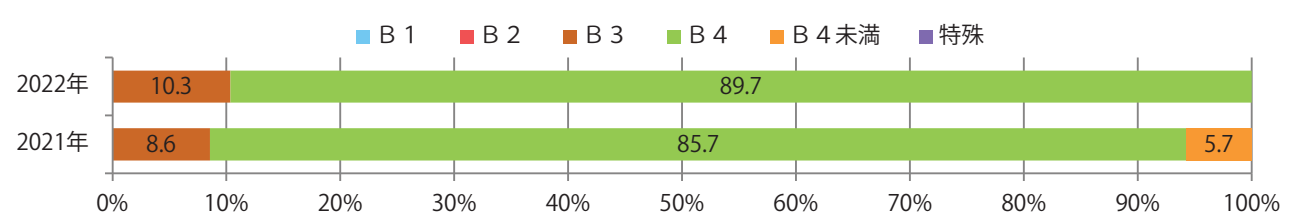

■ 地区別折込枚数・前年比

■ 2021年 ■ 2022年 ● 前年比

■ 曜日別構成比 (%)

■ 日 ■ 月 ■ 火 ■ 水 ■ 木 ■ 金 ■ 土

■ サイズ別構成比 (%)

■ B 1 ■ B 2 ■ B 3 ■ B 4 ■ B 4 未満 ■ 特殊

■ 色数別構成比 (%)

■ 1c/0c ■ 1c/1c ■ 2c/0c ■ 2c/1c ■ 2c/2c ■ 4c/0c ■ 4c/1c ■ 4c/2c ■ 4c/4c

木~土曜の週後半に72%が集中。B4サイズが大半を占める。両面フルカラーは90%。

■ 月別折込枚数（県内7地区平均）

	1月	2月	3月	4月	5月	6月	7月	8月	9月	10月	11月	12月
2022年	7.7	4.1										
2021年	8.7	5.0	7.9	7.0	6.7	5.9	7.0	4.6	4.4	4.4	5.3	6.7
2020年	10.6	9.1	5.9	4.6	2.4	6.9	8.0	6.1	6.3	4.9	6.0	10.9

■ 地区別折込枚数・前年比

■ 曜日別構成比 (%)

■ サイズ別構成比 (%)

■ 色数別構成比 (%)

金・土曜の週末に86%が集中。B4以下のサイズが増えた。
両面フルカラーは93%を占める。

■ 月別折込枚数 (県内7地区平均)

	1月	2月	3月	4月	5月	6月	7月	8月	9月	10月	11月	12月
2022年	22.7	17.0										
2021年	22.0	18.9	28.9	19.1	19.0	19.7	27.6	20.3	12.1	17.9	18.1	23.7
2020年	25.9	26.6	29.4	7.4	4.4	19.1	21.4	22.7	17.7	21.0	20.9	25.3