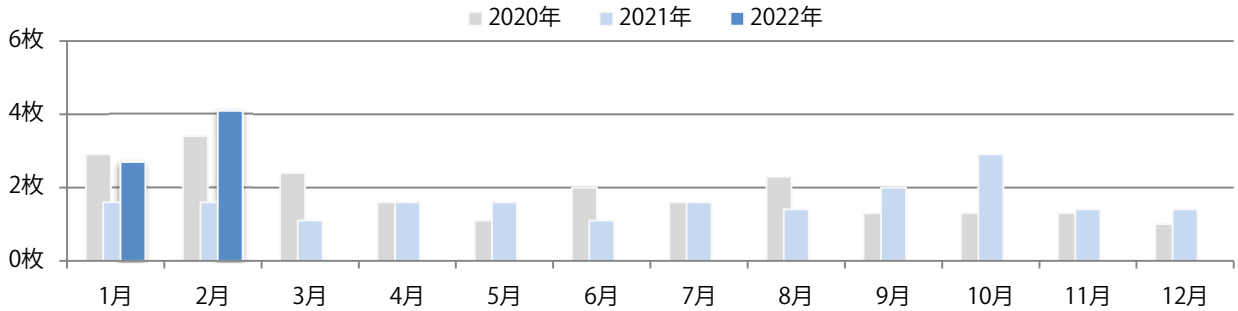

前年比35%増。金・土曜の週末に81%が集中。B4未満のサイズが増えた。
両面フルカラーは81%。

■月別折込枚数（県内7地区平均）

■ 年間最多枚数 ■ 年間最少枚数

	1月	2月	3月	4月	5月	6月	7月	8月	9月	10月	11月	12月
2022年	2.3	2.3										
2021年	2.0	1.7	2.3	1.9	1.1	1.6	2.6	1.7	1.4	1.3	1.6	1.1
2020年	1.7	2.3	1.7	1.4	1.3	1.9	1.6	1.4	1.1	1.9	1.1	1.4

■地区別折込枚数・前年比

■曜日別構成比（%）

■サイズ別構成比（%）

■色数別構成比（%）

各地区平均で前年を大きく上回った。日曜に55%が集中。B4未満のサイズが大半を占め、他はB4のみ。片面フルカラーが最も多い。

■月別折込枚数（県内7地区平均）

■ 年間最多枚数 □ 年間最少枚数

	1月	2月	3月	4月	5月	6月	7月	8月	9月	10月	11月	12月
2022年	2.7	4.1										
2021年	1.6	1.6	1.1	1.6	1.6	1.1	1.6	1.4	2.0	2.9	1.4	1.4
2020年	2.9	3.4	2.4	1.6	1.1	2.0	1.6	2.3	1.3	1.3	1.3	1.0