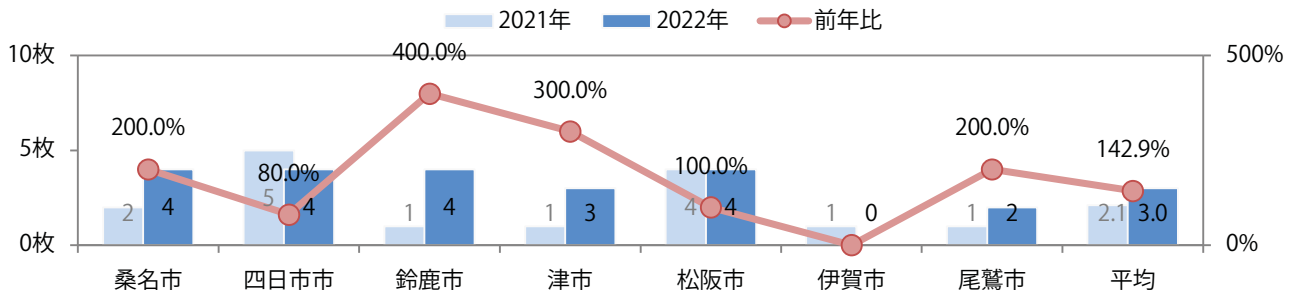

■地区別折込枚数・前年比

■ 2021年 ■ 2022年 ● 前年比

■曜日別構成比 (%)

■ 日 ■ 月 ■ 火 ■ 水 ■ 木 ■ 金 ■ 土

■サイズ別構成比 (%)

■ B 1 ■ B 2 ■ B 3 ■ B 4 ■ B 4 未満 ■ 特殊

■色数別構成比 (%)

■ 1c/0c ■ 1c/1c ■ 2c/0c ■ 2c/1c ■ 2c/2c ■ 4c/0c ■ 4c/1c ■ 4c/2c ■ 4c/4c

前年比43%増。月曜が最も多く、次いで日曜が多い。B4未満のサイズが増えた。
両面フルカラーは86%を占める。

■月別折込枚数（県内7地区平均）

■ 年間最多枚数 ■ 年間最少枚数

	1月	2月	3月	4月	5月	6月	7月	8月	9月	10月	11月	12月
2022年	4.1	3.0										
2021年	4.6	2.1	4.3	3.6	3.1	2.7	5.1	3.9	3.7	2.3	3.3	3.6
2020年	3.9	2.0	4.7	3.0	3.7	3.4	3.1	4.3	3.7	3.1	2.1	3.7

■地区別折込枚数・前年比

■曜日別構成比（%）

■サイズ別構成比（%）

■色数別構成比（%）

水・土曜のみの折込となった。全てB4サイズ、両面フルカラー。

■月別折込枚数（県内7地区平均）

■ 年間最多枚数 ■ 年間最少枚数

	1月	2月	3月	4月	5月	6月	7月	8月	9月	10月	11月	12月
2022年	0.1	0.6										
2021年	0.1	0.1	0.3	0.0	0.1	0.1	0.4	0.0	0.0	0.0	0.6	0.0
2020年	0.0	0.1	0.0	0.1	0.1	0.3	0.4	0.4	0.1	0.1	0.0	0.3