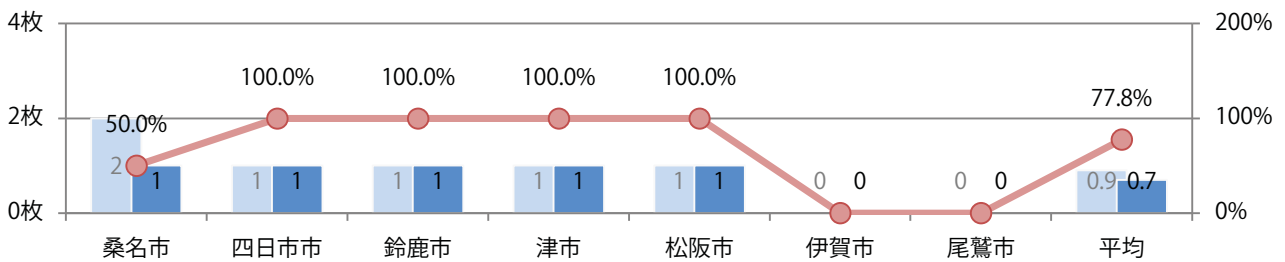

■地区別折込枚数・前年比

■ 2021年 ■ 2022年 ● 前年比