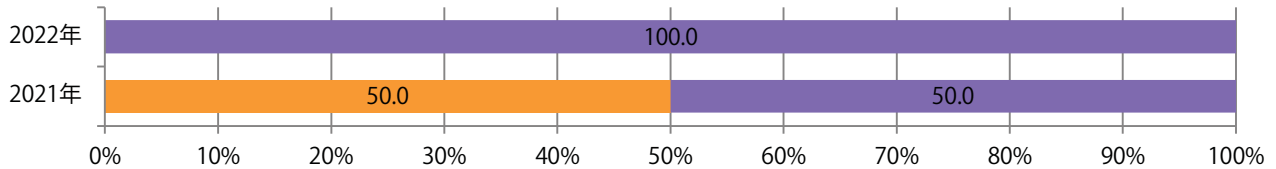

■ 地区別折込枚数・前年比

■ 2021年 ■ 2022年 ● 前年比

■ 曜日別構成比 (%)

■ 日 ■ 月 ■ 火 ■ 水 ■ 木 ■ 金 ■ 土

■ サイズ別構成比 (%)

■ B 1 ■ B 2 ■ B 3 ■ B 4 ■ B 4 未満 ■ 特殊

■ 色数別構成比 (%)

■ 1c/0c ■ 1c/1c ■ 2c/0c ■ 2c/1c ■ 2c/2c ■ 4c/0c ■ 4c/1c ■ 4c/2c ■ 4c/4c

四日市で1枚のみの折込となった。B4サイズ、フルカラー／1色。

■ 月別折込枚数（県内7地区平均）

■ 年間最多枚数 ■ 年間最少枚数

	1月	2月	3月	4月	5月	6月	7月	8月	9月	10月	11月	12月
2022年	0.1	0.1										
2021年	0.6	0.3	0.3	0.4	0.1	0.0	0.1	0.0	0.3	0.1	0.4	0.6
2020年	0.6	1.0	1.0	0.1	0.0	0.0	0.1	0.1	0.4	0.4	1.1	0.4