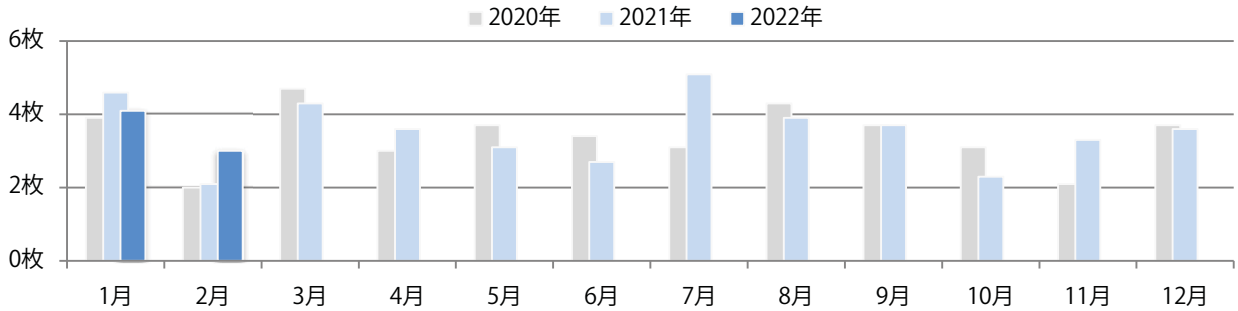

■地区別折込枚数・前年比

■曜日別構成比 (%)

■サイズ別構成比 (%)

■色数別構成比 (%)

金曜に大半が集中。B4サイズが94%を占める。両面フルカラーは88%。

■月別折込枚数（県内7地区平均）

■ 年間最多枚数 ■ 年間最少枚数

	1月	2月	3月	4月	5月	6月	7月	8月	9月	10月	11月	12月
2022年	9.7	4.6										
2021年	10.9	7.4	14.6	13.4	5.1	8.3	17.3	8.3	8.3	12.3	11.7	13.3
2020年	16.3	9.6	15.6	10.6	6.9	8.9	15.4	14.0	11.4	11.3	13.1	17.7

■地区別折込枚数・前年比

■ 2021年 ■ 2022年 ● 前年比

■曜日別構成比 (%)

■ 日 ■ 月 ■ 火 ■ 水 ■ 木 ■ 金 ■ 土

■サイズ別構成比 (%)

■ B 1 ■ B 2 ■ B 3 ■ B 4 ■ B 4 未満 ■ 特殊

■色数別構成比 (%)

■ 1c/0c ■ 1c/1c ■ 2c/0c ■ 2c/1c ■ 2c/2c ■ 4c/0c ■ 4c/1c ■ 4c/2c ■ 4c/4c

前年比43%増。月曜が最も多く、次いで日曜が多い。B4未満のサイズが増えた。
両面フルカラーは86%を占める。

■月別折込枚数（県内7地区平均）

■ 年間最多枚数 ■ 年間最少枚数

	1月	2月	3月	4月	5月	6月	7月	8月	9月	10月	11月	12月
2022年	4.1	3.0										
2021年	4.6	2.1	4.3	3.6	3.1	2.7	5.1	3.9	3.7	2.3	3.3	3.6
2020年	3.9	2.0	4.7	3.0	3.7	3.4	3.1	4.3	3.7	3.1	2.1	3.7