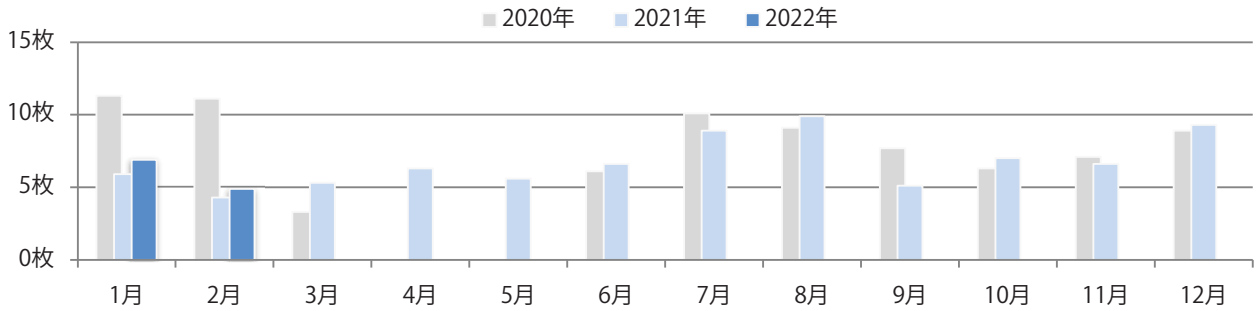

■地区別折込枚数・前年比

■曜日別構成比 (%)

■サイズ別構成比 (%)

■色数別構成比 (%)

金曜に大半が集中。全てB4サイズ、両面フルカラー。

■月別折込枚数（県内7地区平均）

	1月	2月	3月	4月	5月	6月	7月	8月	9月	10月	11月	12月
2022年	4.1	1.1										
2021年	3.7	1.9	3.3	4.0	2.4	3.3	2.1	0.7	2.0	4.9	2.4	0.4
2020年	7.6	6.0	3.1	1.7	1.6	2.6	4.4	2.4	3.7	3.7	1.9	0.3

■地区別折込枚数・前年比

■曜日別構成比（%）

■サイズ別構成比（%）

■色数別構成比（%）

前年比14%増。金曜が最も多く、次いで月曜が多い。B4サイズが88%を占める。
片面フルカラーと両面フルカラーのみ。

■月別折込枚数（県内7地区平均）

	1月	2月	3月	4月	5月	6月	7月	8月	9月	10月	11月	12月
2022年	6.9	4.9										
2021年	5.9	4.3	5.3	6.3	5.6	6.6	8.9	9.9	5.1	7.0	6.6	9.3
2020年	11.3	11.1	3.3	0.0	0.0	6.1	10.1	9.1	7.7	6.3	7.1	8.9

■地区別折込枚数・前年比

■曜日別構成比（%）

■サイズ別構成比（%）

■色数別構成比（%）

前年比65%増。木曜が最も多く、次いで土曜が多い。B4サイズが大半を占める。
両面フルカラーは97%に上る。

■月別折込枚数（県内7地区平均）

	1月	2月	3月	4月	5月	6月	7月	8月	9月	10月	11月	12月
2022年	14.4	14.7										
2021年	8.9	8.9	9.0	7.3	8.4	10.3	9.7	9.1	9.3	11.3	9.0	10.6
2020年	4.1	9.0	2.9	5.9	3.3	3.6	7.7	5.3	5.1	9.6	10.1	10.6