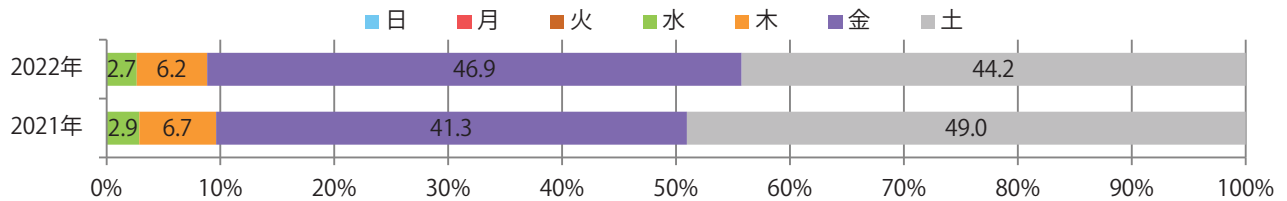

■ 地区別折込枚数・前年比

■ 2021年 ■ 2022年 ● 前年比

■ 曜日別構成比 (%)

■ 日 ■ 月 ■ 火 ■ 水 ■ 木 ■ 金 ■ 土

■ サイズ別構成比 (%)

■ B1 ■ B2 ■ B3 ■ B4 ■ B4未満 ■ 特殊

■ 色数別構成比 (%)

■ 1c/0c ■ 1c/1c ■ 2c/0c ■ 2c/1c ■ 2c/2c ■ 4c/0c ■ 4c/1c ■ 4c/2c ■ 4c/4c

前年比8%増。金・土曜の週末に9割以上が集中。B4サイズが増えた。
ほとんどが両面フルカラー。

■ 月別折込枚数（県内7地区平均）

	1月	2月	3月	4月	5月	6月	7月	8月	9月	10月	11月	12月
2022年	22.0	16.1										
2021年	22.9	14.9	17.7	13.4	13.9	15.0	17.1	10.9	11.6	13.7	13.3	12.3
2020年	29.1	21.3	13.1	5.6	4.7	10.0	13.1	8.6	14.9	12.0	12.3	12.4

■ 地区別折込枚数・前年比

■ 曜日別構成比 (%)

■ サイズ別構成比 (%)

■ 色数別構成比 (%)

金・土曜の週末に82%が集中。B4サイズが減った。全て両面フルカラー。

■ 月別折込枚数（県内7地区平均）

	1月	2月	3月	4月	5月	6月	7月	8月	9月	10月	11月	12月
2022年	5.4	4.0										
2021年	4.7	5.3	7.1	7.6	3.0	5.9	7.3	5.3	4.6	6.1	7.9	7.9
2020年	7.9	5.7	9.1	5.6	1.9	3.1	8.4	4.6	4.6	6.7	10.3	7.7