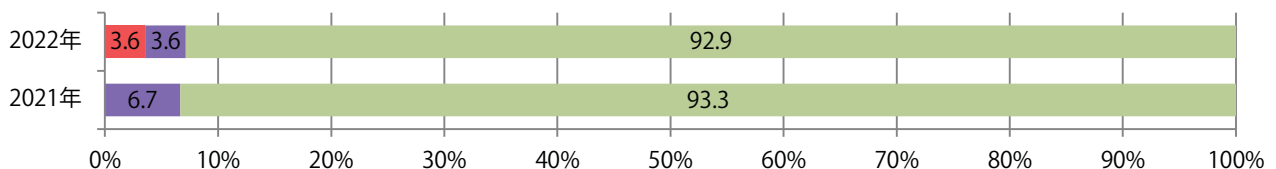

土・日曜に61%が集中。B3・B4未満のサイズが増えた。両面フルカラーは93%に上る。

月別折込枚数（県内7地区平均）

年間最多枚数 年間最少枚数

	1月	2月	3月	4月	5月	6月	7月	8月	9月	10月	11月	12月
2022年	4.0	4.0										
2021年	2.3	2.1	2.1	1.9	3.0	2.9	3.1	2.6	2.4	4.0	4.6	4.4
2020年	3.1	2.6	3.0	1.7	2.7	2.7	3.6	2.9	2.9	3.3	2.1	3.7

地区別折込枚数・前年比

2021年 2022年 前年比

曜日別構成比（%）

日 月 火 水 木 金 土

サイズ別構成比（%）

B 1 B 2 B 3 B 4 B 4未満 特殊

色数別構成比（%）

1c/0c 1c/1c 2c/0c 2c/1c 2c/2c 4c/0c 4c/1c 4c/2c 4c/4c

火・水曜が多い。B未満のサイズが41%を占め、他はB4のみ。両面フルカラーは65%。

■月別折込枚数（県内7地区平均）

	1月	2月	3月	4月	5月	6月	7月	8月	9月	10月	11月	12月
2022年	3.3	2.4										
2021年	6.3	5.3	5.1	6.6	8.1	5.0	5.9	4.0	3.9	4.7	4.9	2.6
2020年	4.4	3.3	5.3	4.9	6.4	4.6	3.9	3.3	4.1	4.7	4.1	3.1