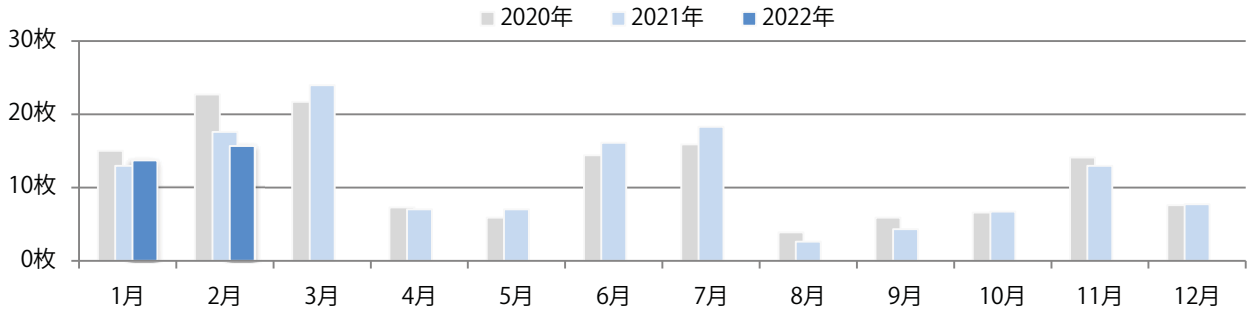

各地区平均で前年をわずかに上回った。木~土曜の週後半に9割が集中。
両面フルカラーは87%。

■月別折込枚数（県内7地区平均）

■年間最多枚数 ■年間最少枚数

	1月	2月	3月	4月	5月	6月	7月	8月	9月	10月	11月	12月
2022年	28.1	21.6										
2021年	34.9	21.4	20.3	24.9	20.4	23.3	25.6	17.1	21.9	26.1	28.1	15.0
2020年	36.4	28.6	25.1	20.0	18.7	30.9	29.1	26.0	26.1	29.0	26.0	17.3

■地区別折込枚数・前年比

■曜日別構成比（%）

■サイズ別構成比（%）

■色数別構成比（%）

日曜が最も多く、次いで火曜が多い。B4サイズが87%を占める。
大半が両面フルカラー。

月別折込枚数（県内7地区平均）

年間最多枚数 年間最少枚数

	1月	2月	3月	4月	5月	6月	7月	8月	9月	10月	11月	12月
2022年	13.7	15.7										
2021年	13.0	17.6	24.0	7.0	7.0	16.1	18.3	2.6	4.3	6.7	13.0	7.7
2020年	15.0	22.7	21.7	7.3	5.9	14.4	15.9	3.9	5.9	6.6	14.1	7.6