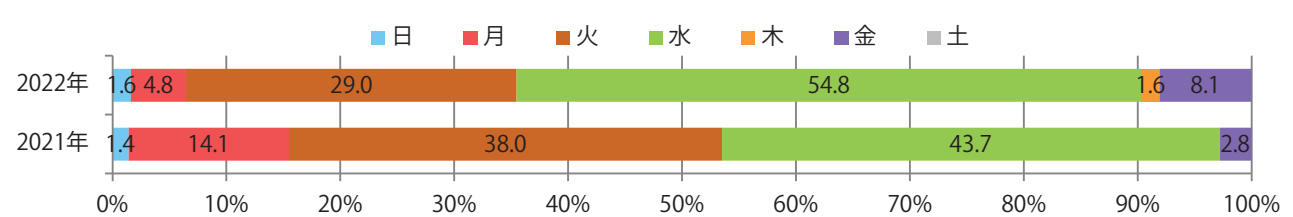

■ 地区別折込枚数・前年比

■ 曜日別構成比 (%)

■ サイズ別構成比 (%)

■ 色数別構成比 (%)

金・土曜の週末に86%が集中。B4以下のサイズが増えた。
両面フルカラーは93%を占める。

■ 月別折込枚数 (県内7地区平均)

	1月	2月	3月	4月	5月	6月	7月	8月	9月	10月	11月	12月
2022年	22.7	17.0										
2021年	22.0	18.9	28.9	19.1	19.0	19.7	27.6	20.3	12.1	17.9	18.1	23.7
2020年	25.9	26.6	29.4	7.4	4.4	19.1	21.4	22.7	17.7	21.0	20.9	25.3

■ 地区別折込枚数・前年比

■ 曜日別構成比 (%)

■ サイズ別構成比 (%)

■ 色数別構成比 (%)

火・水曜に84%が集中。B3以上の大きいサイズが61%を占める。
ほとんどが両面フルカラー。

■ 月別折込枚数（県内7地区平均）

	1月	2月	3月	4月	5月	6月	7月	8月	9月	10月	11月	12月
2022年	7.0	8.9										
2021年	11.0	10.1	15.1	11.6	10.1	10.0	10.0	10.1	9.1	9.1	9.3	12.7
2020年	15.9	14.4	9.7	5.0	2.7	10.7	15.1	12.1	13.7	10.9	12.9	19.7

■ 地区別折込枚数・前年比

■ 曜日別構成比 (%)

■ サイズ別構成比 (%)

■ 色数別構成比 (%)

木～土曜の週後半に大半が集中。B2・B4未満のサイズが増えた。
両面フルカラーは95%。

■ 月別折込枚数（県内7地区平均）

■ 年間最多枚数 ■ 年間最少枚数

	1月	2月	3月	4月	5月	6月	7月	8月	9月	10月	11月	12月
2022年	9.3	6.1										
2021年	9.4	6.7	8.6	7.0	4.1	6.3	5.1	5.6	5.1	7.3	6.9	5.1
2020年	10.7	8.4	8.4	5.1	4.7	8.1	6.3	6.4	7.6	7.7	7.0	7.6