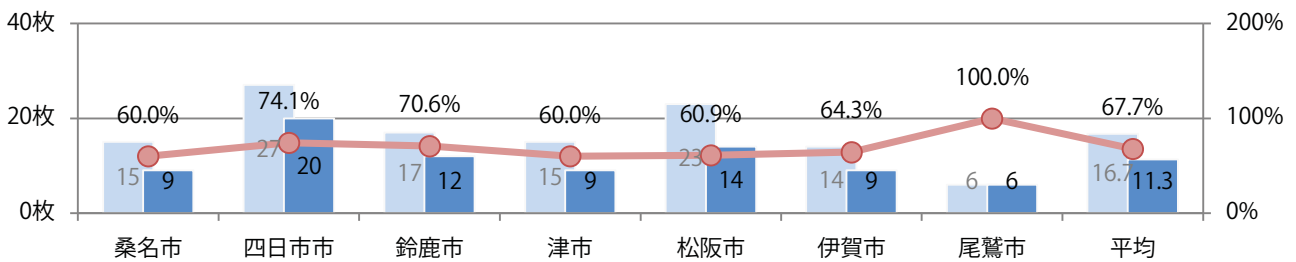

■地区別折込枚数・前年比

■曜日別構成比（%）

■サイズ別構成比（%）

■色数別構成比（%）

各地区平均で75%増。金曜に49%が集中。B3サイズが増えた。両面フルカラーは78%。

■ 月別折込枚数（県内7地区平均）

	1月	2月	3月	4月	5月	6月	7月	8月	9月	10月	11月	12月
2022年	4.9	7.0										
2021年	6.7	4.0	9.1	8.7	5.7	9.7	10.1	7.7	7.0	6.4	9.4	13.7
2020年	6.6	5.6	8.0	3.9	5.6	6.6	6.6	7.0	9.0	6.9	10.6	14.3

■ 地区別折込枚数・前年比

■ 曜日別構成比 (%)

■ サイズ別構成比 (%)

■ 色数別構成比 (%)

水曜が最も多く、次いで土・木曜の順に多い。B4サイズが92%に上る。
両面フルカラーに次いで多いのは、片面1色の17%。

■ 月別折込枚数 (県内7地区平均)

■ 年間最多枚数 ■ 年間最少枚数

	1月	2月	3月	4月	5月	6月	7月	8月	9月	10月	11月	12月
2022年	15.1	11.3										
2021年	19.6	16.7	24.1	18.6	18.9	19.1	14.4	7.9	13.6	17.4	18.9	20.3
2020年	25.0	21.1	18.7	12.9	10.6	18.6	16.9	7.9	17.4	24.7	23.3	28.6

■ 地区別折込枚数・前年比

■ 2021年 ■ 2022年 ● 前年比

■ 曜日別構成比 (%)

■ 日 ■ 月 ■ 火 ■ 水 ■ 木 ■ 金 ■ 土

■ サイズ別構成比 (%)

■ B 1 ■ B 2 ■ B 3 ■ B 4 ■ B 4 未満 ■ 特殊

■ 色数別構成比 (%)

■ 1c/0c ■ 1c/1c ■ 2c/0c ■ 2c/1c ■ 2c/2c ■ 4c/0c ■ 4c/1c ■ 4c/2c ■ 4c/4c