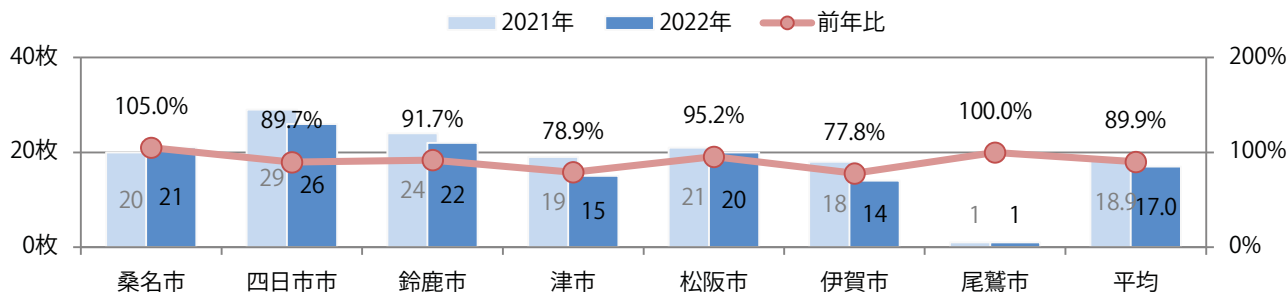

木~土曜の週後半に72%が集中。B4サイズが大半を占める。両面フルカラーは90%。

■ 月別折込枚数（県内7地区平均）

	1月	2月	3月	4月	5月	6月	7月	8月	9月	10月	11月	12月
2022年	7.7	4.1										
2021年	8.7	5.0	7.9	7.0	6.7	5.9	7.0	4.6	4.4	4.4	5.3	6.7
2020年	10.6	9.1	5.9	4.6	2.4	6.9	8.0	6.1	6.3	4.9	6.0	10.9

■ 地区別折込枚数・前年比

■ 曜日別構成比 (%)

■ サイズ別構成比 (%)

■ 色数別構成比 (%)

金・土曜の週末に86%が集中。B4以下のサイズが増えた。
両面フルカラーは93%を占める。

■ 月別折込枚数 (県内7地区平均)

	1月	2月	3月	4月	5月	6月	7月	8月	9月	10月	11月	12月
2022年	22.7	17.0										
2021年	22.0	18.9	28.9	19.1	19.0	19.7	27.6	20.3	12.1	17.9	18.1	23.7
2020年	25.9	26.6	29.4	7.4	4.4	19.1	21.4	22.7	17.7	21.0	20.9	25.3

■ 地区別折込枚数・前年比

■ 曜日別構成比 (%)

■ サイズ別構成比 (%)

■ 色数別構成比 (%)

火・水曜に84%が集中。B3以上の大きいサイズが61%を占める。
ほとんどが両面フルカラー。

■ 月別折込枚数（県内7地区平均）

	1月	2月	3月	4月	5月	6月	7月	8月	9月	10月	11月	12月
2022年	7.0	8.9										
2021年	11.0	10.1	15.1	11.6	10.1	10.0	10.0	10.1	9.1	9.1	9.3	12.7
2020年	15.9	14.4	9.7	5.0	2.7	10.7	15.1	12.1	13.7	10.9	12.9	19.7

■ 地区別折込枚数・前年比

■ 曜日別構成比 (%)

■ サイズ別構成比 (%)

■ 色数別構成比 (%)

木～土曜の週後半に大半が集中。B2・B4未満のサイズが増えた。
両面フルカラーは95%。

■ 月別折込枚数（県内7地区平均）

■ 年間最多枚数 ■ 年間最少枚数

	1月	2月	3月	4月	5月	6月	7月	8月	9月	10月	11月	12月
2022年	9.3	6.1										
2021年	9.4	6.7	8.6	7.0	4.1	6.3	5.1	5.6	5.1	7.3	6.9	5.1
2020年	10.7	8.4	8.4	5.1	4.7	8.1	6.3	6.4	7.6	7.7	7.0	7.6