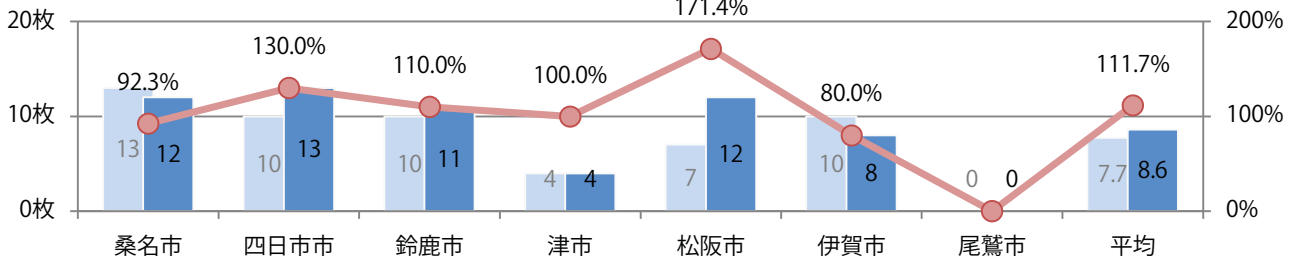

■地区別折込枚数・前年比

■2021年 ■2022年 ●前年比