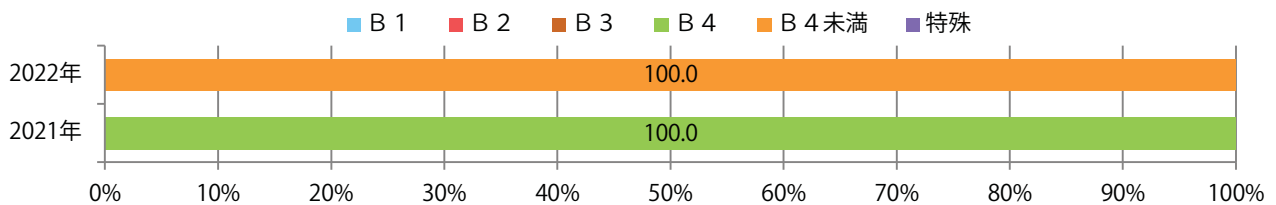

■ 地区別折込枚数・前年比

■ 2021年 ■ 2022年 ● 前年比

■ 曜日別構成比 (%)

■ 日 ■ 月 ■ 火 ■ 水 ■ 木 ■ 金 ■ 土

■ サイズ別構成比 (%)

■ B 1 ■ B 2 ■ B 3 ■ B 4 ■ B 4 未満 ■ 特殊

■ 色数別構成比 (%)

■ 1c/0c ■ 1c/1c ■ 2c/0c ■ 2c/1c ■ 2c/2c ■ 4c/0c ■ 4c/1c ■ 4c/2c ■ 4c/4c

火曜が最も多い。全てB4未満のサイズとなった。片面フルカラーが8割を占め、他は両面フルカラーのみ。

■月別折込枚数（県内7地区平均）

■ 年間最多枚数 ■ 年間最少枚数

	1月	2月	3月	4月	5月	6月	7月	8月	9月	10月	11月	12月
2022年	1.0	0.7										
2021年	0.6	1.1	1.6	1.4	1.4	1.4	1.1	0.9	0.3	0.3	1.3	1.3
2020年	1.4	1.6	0.7	0.3	0.3	1.3	2.1	1.9	1.9	1.7	1.9	1.6

■地区別折込枚数・前年比

■曜日別構成比（%）

■サイズ別構成比（%）

■色数別構成比（%）

日・水曜が多い。B4未満のサイズが46%を占め、他はB4のみ。
片面フルカラーと両面フルカラーが多い。

■月別折込枚数（県内7地区平均）

	1月	2月	3月	4月	5月	6月	7月	8月	9月	10月	11月	12月
2022年	1.7	1.9										
2021年	1.7	2.7	2.1	2.4	2.3	3.1	1.9	1.9	1.0	1.6	1.3	1.7
2020年	2.3	2.7	1.3	1.0	1.0	2.7	2.6	2.1	2.1	2.7	3.6	1.4