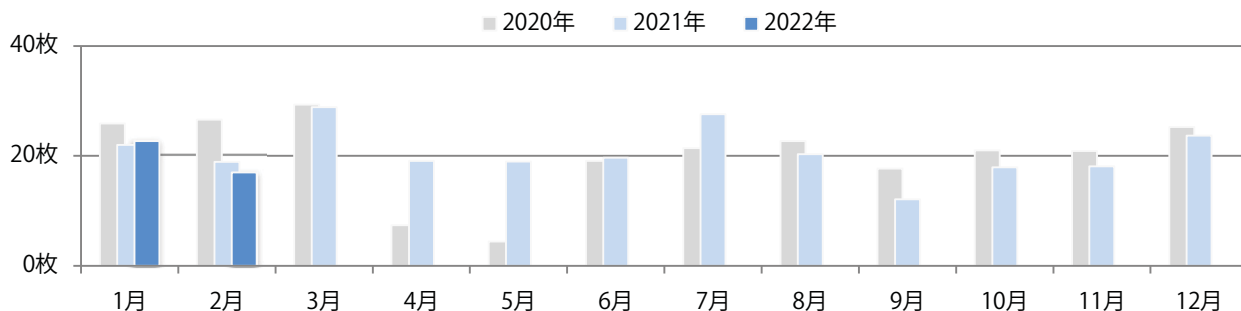

木~土曜の週後半に72%が集中。B4サイズが大半を占める。両面フルカラーは90%。

■ 月別折込枚数（県内7地区平均）

	1月	2月	3月	4月	5月	6月	7月	8月	9月	10月	11月	12月
2022年	7.7	4.1										
2021年	8.7	5.0	7.9	7.0	6.7	5.9	7.0	4.6	4.4	4.4	5.3	6.7
2020年	10.6	9.1	5.9	4.6	2.4	6.9	8.0	6.1	6.3	4.9	6.0	10.9

■ 地区別折込枚数・前年比

■ 曜日別構成比 (%)

■ サイズ別構成比 (%)

■ 色数別構成比 (%)

金・土曜の週末に86%が集中。B4以下のサイズが増えた。
両面フルカラーは93%を占める。

■ 月別折込枚数 (県内7地区平均)

	1月	2月	3月	4月	5月	6月	7月	8月	9月	10月	11月	12月
2022年	22.7	17.0										
2021年	22.0	18.9	28.9	19.1	19.0	19.7	27.6	20.3	12.1	17.9	18.1	23.7
2020年	25.9	26.6	29.4	7.4	4.4	19.1	21.4	22.7	17.7	21.0	20.9	25.3

■ 地区別折込枚数・前年比

■ 曜日別構成比 (%)

■ サイズ別構成比 (%)

■ 色数別構成比 (%)

火・水曜に84%が集中。B3以上の大きいサイズが61%を占める。
ほとんどが両面フルカラー。

■ 月別折込枚数（県内7地区平均）

	1月	2月	3月	4月	5月	6月	7月	8月	9月	10月	11月	12月
2022年	7.0	8.9										
2021年	11.0	10.1	15.1	11.6	10.1	10.0	10.0	10.1	9.1	9.1	9.3	12.7
2020年	15.9	14.4	9.7	5.0	2.7	10.7	15.1	12.1	13.7	10.9	12.9	19.7