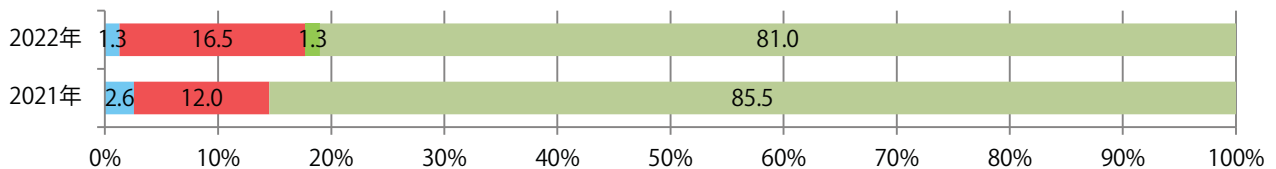

■ 地区別折込枚数・前年比

■ 曜日別構成比 (%)

■ サイズ別構成比 (%)

■ 色数別構成比 (%)

水曜が最も多く、次いで土・木曜の順に多い。B4サイズが92%に上る。
両面フルカラーに次いで多いのは、片面1色の17%。

■ 月別折込枚数 (県内7地区平均)

■ 年間最多枚数 ■ 年間最少枚数

	1月	2月	3月	4月	5月	6月	7月	8月	9月	10月	11月	12月
2022年	15.1	11.3										
2021年	19.6	16.7	24.1	18.6	18.9	19.1	14.4	7.9	13.6	17.4	18.9	20.3
2020年	25.0	21.1	18.7	12.9	10.6	18.6	16.9	7.9	17.4	24.7	23.3	28.6

■ 地区別折込枚数・前年比

■ 2021年 ■ 2022年 ● 前年比

■ 曜日別構成比 (%)

■ 日 ■ 月 ■ 火 ■ 水 ■ 木 ■ 金 ■ 土

■ サイズ別構成比 (%)

■ B 1 ■ B 2 ■ B 3 ■ B 4 ■ B 4 未満 ■ 特殊

■ 色数別構成比 (%)

■ 1c/0c ■ 1c/1c ■ 2c/0c ■ 2c/1c ■ 2c/2c ■ 4c/0c ■ 4c/1c ■ 4c/2c ■ 4c/4c

木~土曜の週後半に72%が集中。B4サイズが大半を占める。両面フルカラーは90%。

■ 月別折込枚数（県内7地区平均）

	1月	2月	3月	4月	5月	6月	7月	8月	9月	10月	11月	12月
2022年	7.7	4.1										
2021年	8.7	5.0	7.9	7.0	6.7	5.9	7.0	4.6	4.4	4.4	5.3	6.7
2020年	10.6	9.1	5.9	4.6	2.4	6.9	8.0	6.1	6.3	4.9	6.0	10.9