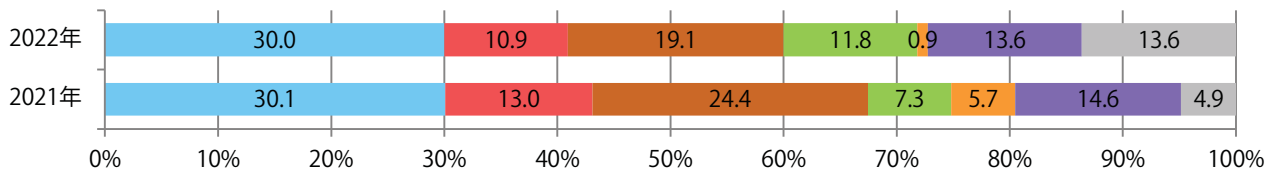

曜日別構成比 (%)

日 月 火 水 木 金 土