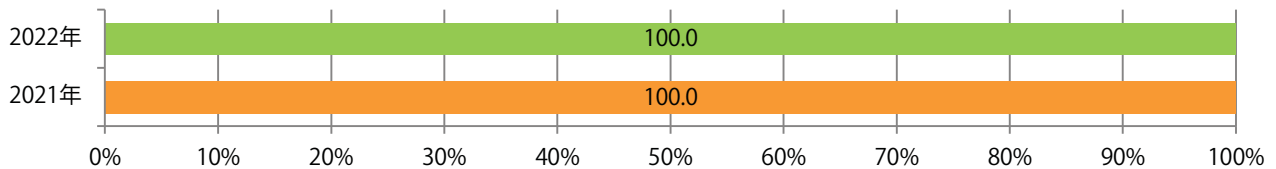

■地区別折込枚数・前年比

■曜日別構成比（%）

■サイズ別構成比（%）

■色数別構成比（%）

水・土曜のみの折込となった。全てB4サイズ、両面フルカラー。

■月別折込枚数（県内7地区平均）

■ 年間最多枚数 ■ 年間最少枚数

	1月	2月	3月	4月	5月	6月	7月	8月	9月	10月	11月	12月
2022年	0.1	0.6										
2021年	0.1	0.1	0.3	0.0	0.1	0.1	0.4	0.0	0.0	0.0	0.6	0.0
2020年	0.0	0.1	0.0	0.1	0.1	0.3	0.4	0.4	0.1	0.1	0.0	0.3

■地区別折込枚数・前年比

■ 2021年 ■ 2022年 ● 前年比

■曜日別構成比（%）

■ 日 ■ 月 ■ 火 ■ 水 ■ 木 ■ 金 ■ 土

■サイズ別構成比（%）

■ B 1 ■ B 2 ■ B 3 ■ B 4 ■ B 4 未満 ■ 特殊

■色数別構成比（%）

■ 1c/0c ■ 1c/1c ■ 2c/0c ■ 2c/1c ■ 2c/2c ■ 4c/0c ■ 4c/1c ■ 4c/2c ■ 4c/4c

日曜のみの折込となった。全てB4サイズ、両面フルカラー。

■月別折込枚数（県内7地区平均）

■ 年間最多枚数 ■ 年間最少枚数

	1月	2月	3月	4月	5月	6月	7月	8月	9月	10月	11月	12月
2022年	0.6	0.7										
2021年	0.0	0.9	3.0	1.1	0.1	1.4	3.3	1.0	0.9	4.0	2.7	0.9
2020年	7.3	5.9	1.7	0.7	0.0	0.1	1.3	3.6	4.1	5.0	3.6	0.6