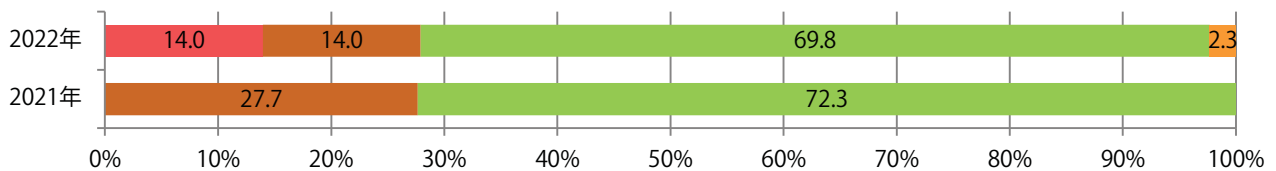

■ 地区別折込枚数・前年比

■ 曜日別構成比 (%)

■ サイズ別構成比 (%)

■ 色数別構成比 (%)

木～土曜の週後半に大半が集中。B2・B4未満のサイズが増えた。
両面フルカラーは95%。

■ 月別折込枚数（県内7地区平均）

■ 年間最多枚数 ■ 年間最少枚数

	1月	2月	3月	4月	5月	6月	7月	8月	9月	10月	11月	12月
2022年	9.3	6.1										
2021年	9.4	6.7	8.6	7.0	4.1	6.3	5.1	5.6	5.1	7.3	6.9	5.1
2020年	10.7	8.4	8.4	5.1	4.7	8.1	6.3	6.4	7.6	7.7	7.0	7.6

■ 地区別折込枚数・前年比

■ 2021年 ■ 2022年 ● 前年比

■ 曜日別構成比 (%)

■ 日 ■ 月 ■ 火 ■ 水 ■ 木 ■ 金 ■ 土

■ サイズ別構成比 (%)

■ B1 ■ B2 ■ B3 ■ B4 ■ B4未満 ■ 特殊

■ 色数別構成比 (%)

■ 1c/0c ■ 1c/1c ■ 2c/0c ■ 2c/1c ■ 2c/2c ■ 4c/0c ■ 4c/1c ■ 4c/2c ■ 4c/4c

前年比8%増。金・土曜の週末に9割以上が集中。B4サイズが増えた。
ほとんどが両面フルカラー。

■ 月別折込枚数（県内7地区平均）

	1月	2月	3月	4月	5月	6月	7月	8月	9月	10月	11月	12月
2022年	22.0	16.1										
2021年	22.9	14.9	17.7	13.4	13.9	15.0	17.1	10.9	11.6	13.7	13.3	12.3
2020年	29.1	21.3	13.1	5.6	4.7	10.0	13.1	8.6	14.9	12.0	12.3	12.4