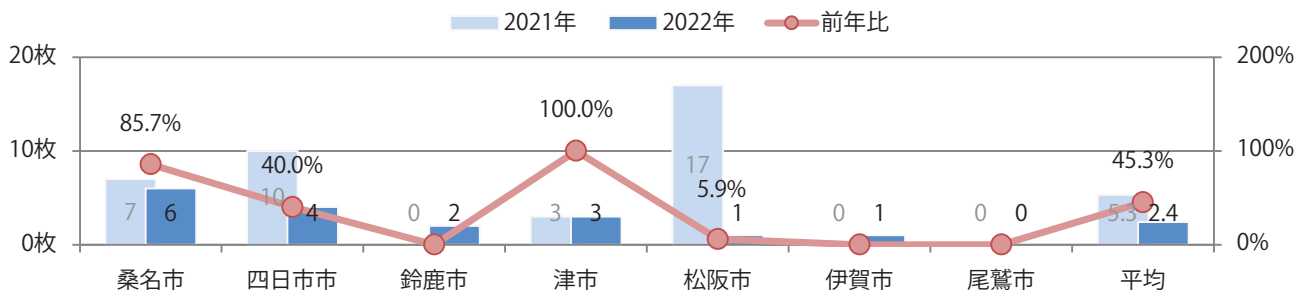

■地区別折込枚数・前年比