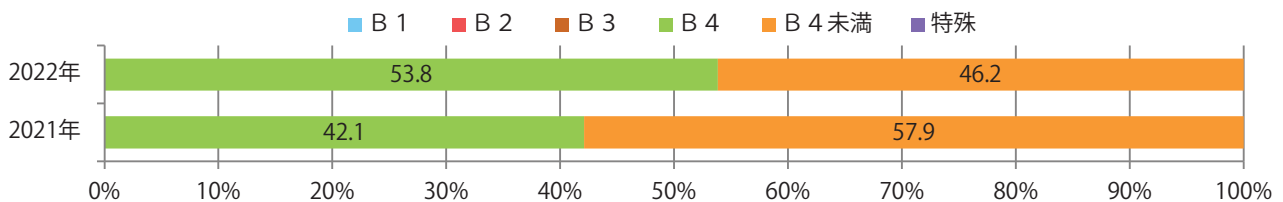

火曜が最も多い。全てB4未満のサイズとなった。片面フルカラーが8割を占め、他は両面フルカラーのみ。

■月別折込枚数（県内7地区平均）

■ 年間最多枚数 ■ 年間最少枚数

	1月	2月	3月	4月	5月	6月	7月	8月	9月	10月	11月	12月
2022年	1.0	0.7										
2021年	0.6	1.1	1.6	1.4	1.4	1.4	1.1	0.9	0.3	0.3	1.3	1.3
2020年	1.4	1.6	0.7	0.3	0.3	1.3	2.1	1.9	1.9	1.7	1.9	1.6

■地区別折込枚数・前年比

■曜日別構成比（%）

■サイズ別構成比（%）

■色数別構成比（%）

日・水曜が多い。B4未満のサイズが46%を占め、他はB4のみ。
片面フルカラーと両面フルカラーが多い。

■月別折込枚数（県内7地区平均）

	1月	2月	3月	4月	5月	6月	7月	8月	9月	10月	11月	12月
2022年	1.7	1.9										
2021年	1.7	2.7	2.1	2.4	2.3	3.1	1.9	1.9	1.0	1.6	1.3	1.7
2020年	2.3	2.7	1.3	1.0	1.0	2.7	2.6	2.1	2.1	2.7	3.6	1.4

■地区別折込枚数・前年比

■曜日別構成比 (%)

■サイズ別構成比 (%)

■色数別構成比 (%)

金曜に大半が集中。B4サイズが94%を占める。両面フルカラーは88%。

■月別折込枚数（県内7地区平均）

■ 年間最多枚数 ■ 年間最少枚数

	1月	2月	3月	4月	5月	6月	7月	8月	9月	10月	11月	12月
2022年	9.7	4.6										
2021年	10.9	7.4	14.6	13.4	5.1	8.3	17.3	8.3	8.3	12.3	11.7	13.3
2020年	16.3	9.6	15.6	10.6	6.9	8.9	15.4	14.0	11.4	11.3	13.1	17.7