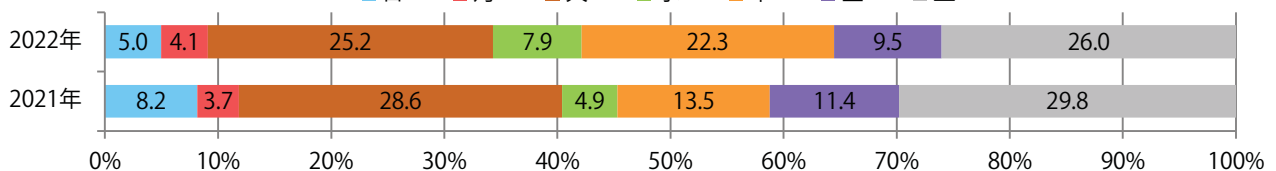

金曜が最も多く、次いで木・火曜の順に多い。B3サイズが増えた。
両面フルカラーは91%。

■月別折込枚数（県内7地区平均）

	1月	2月	3月	4月	5月	6月	7月	8月	9月	10月	11月	12月
2022年	11.4	13.0										
2021年	13.9	13.7	19.4	16.4	12.6	13.4	18.0	12.9	14.4	15.6	15.0	19.4
2020年	17.4	17.3	18.0	8.9	1.7	13.7	17.3	15.0	16.9	16.6	13.7	21.0

■地区別折込枚数・前年比

■曜日別構成比 (%)

■サイズ別構成比 (%)

■色数別構成比 (%)

土曜が最も多く、次いで火曜が多い。B4サイズが増えた。
両面フルカラーは79%を占める

■月別折込枚数（県内7地区平均）

■ 年間最多枚数 ■ 年間最少枚数

	1月	2月	3月	4月	5月	6月	7月	8月	9月	10月	11月	12月
2022年	32.0	34.6										
2021年	36.1	35.0	37.9	37.4	35.6	33.9	41.1	37.3	33.3	33.9	31.9	46.6
2020年	49.6	53.7	49.7	34.7	11.9	31.4	43.0	40.7	35.6	37.7	35.4	48.4

■地区別折込枚数・前年比

■ 2021年 ■ 2022年 ● 前年比

■曜日別構成比（%）

■ 日 ■ 月 ■ 火 ■ 水 ■ 木 ■ 金 ■ 土

■サイズ別構成比（%）

■ B 1 ■ B 2 ■ B 3 ■ B 4 ■ B 4 未満 ■ 特殊

■色数別構成比（%）

■ 1c/0c ■ 1c/1c ■ 2c/0c ■ 2c/1c ■ 2c/2c ■ 4c/0c ■ 4c/1c ■ 4c/2c ■ 4c/4c