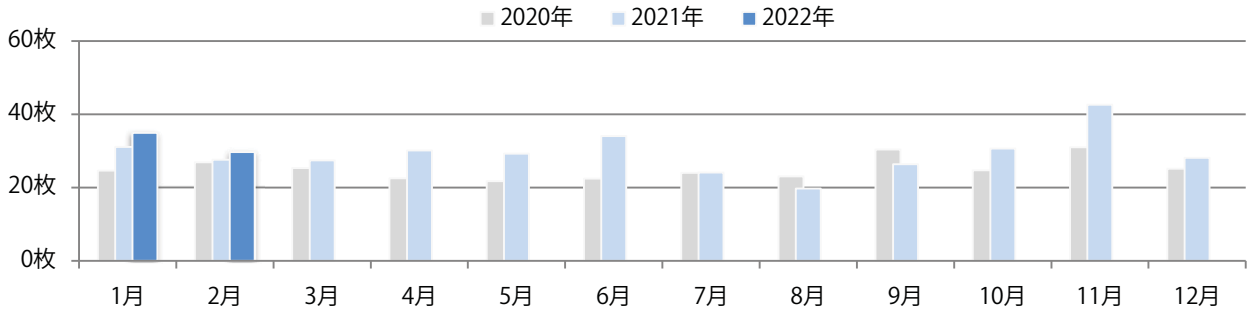

前年比9%増。金曜が最も多く、次いで木曜が多い。B4サイズが8割を占める。
両面フルカラーは69%。

■ 月別折込枚数 (県内7地区平均)

■ 年間最多枚数 ■ 年間最少枚数

	1月	2月	3月	4月	5月	6月	7月	8月	9月	10月	11月	12月
2022年	5.9	5.0										
2021年	3.9	4.6	10.6	6.9	5.7	6.4	9.7	7.3	8.1	7.0	7.9	6.0
2020年	4.0	3.9	4.3	2.7	4.3	3.9	6.7	4.3	5.3	6.6	7.0	5.0

■ 地区別折込枚数・前年比

■ 曜日別構成比 (%)

■ サイズ別構成比 (%)

■ 色数別構成比 (%)

5地区で前年を上回り、平均で8%増。月・火曜に55%が集中。B4サイズが89%に上る。
 全て両面フルカラー。

■ 月別折込枚数（県内7地区平均）

■ 年間最多枚数 ■ 年間最少枚数

	1月	2月	3月	4月	5月	6月	7月	8月	9月	10月	11月	12月
2022年	34.9	29.7										
2021年	31.1	27.6	27.4	30.1	29.3	34.1	24.1	19.7	26.4	30.6	42.7	28.1
2020年	24.6	26.9	25.3	22.6	21.7	22.4	24.0	23.1	30.4	24.7	31.0	25.1

■ 地区別折込枚数・前年比

■ 2021年 ■ 2022年 ● 前年比

■ 曜日別構成比 (%)

■ 日 ■ 月 ■ 火 ■ 水 ■ 木 ■ 金 ■ 土

■ サイズ別構成比 (%)

■ B 1 ■ B 2 ■ B 3 ■ B 4 ■ B 4 未満 ■ 特殊

■ 色数別構成比 (%)

■ 1c/0c ■ 1c/1c ■ 2c/0c ■ 2c/1c ■ 2c/2c ■ 4c/0c ■ 4c/1c ■ 4c/2c ■ 4c/4c