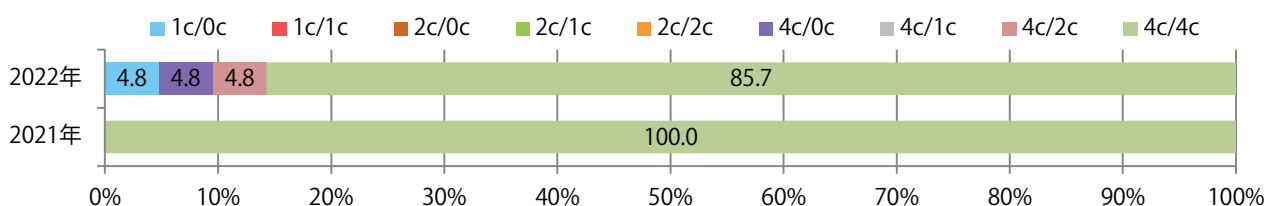

前年比43%増。月曜が最も多く、次いで日曜が多い。B4未満のサイズが増えた。
両面フルカラーは86%を占める。

■月別折込枚数（県内7地区平均）

■ 年間最多枚数 ■ 年間最少枚数

	1月	2月	3月	4月	5月	6月	7月	8月	9月	10月	11月	12月
2022年	4.1	3.0										
2021年	4.6	2.1	4.3	3.6	3.1	2.7	5.1	3.9	3.7	2.3	3.3	3.6
2020年	3.9	2.0	4.7	3.0	3.7	3.4	3.1	4.3	3.7	3.1	2.1	3.7

■地区別折込枚数・前年比

■曜日別構成比（%）

■サイズ別構成比（%）

■色数別構成比（%）

水・土曜のみの折込となった。全てB4サイズ、両面フルカラー。

■月別折込枚数（県内7地区平均）

■ 年間最多枚数 ■ 年間最少枚数

	1月	2月	3月	4月	5月	6月	7月	8月	9月	10月	11月	12月
2022年	0.1	0.6										
2021年	0.1	0.1	0.3	0.0	0.1	0.1	0.4	0.0	0.0	0.0	0.6	0.0
2020年	0.0	0.1	0.0	0.1	0.1	0.3	0.4	0.4	0.1	0.1	0.0	0.3

■地区別折込枚数・前年比

■ 2021年 ■ 2022年 ● 前年比

■曜日別構成比（%）

■ 日 ■ 月 ■ 火 ■ 水 ■ 木 ■ 金 ■ 土

■サイズ別構成比（%）

■ B 1 ■ B 2 ■ B 3 ■ B 4 ■ B 4 未満 ■ 特殊

■色数別構成比（%）

■ 1c/0c ■ 1c/1c ■ 2c/0c ■ 2c/1c ■ 2c/2c ■ 4c/0c ■ 4c/1c ■ 4c/2c ■ 4c/4c