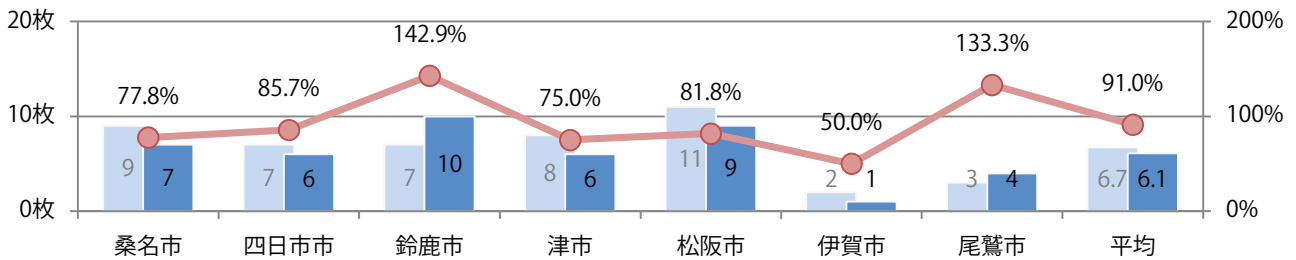

■ 地区別折込枚数・前年比

■ 曜日別構成比 (%)

■ サイズ別構成比 (%)

■ 色数別構成比 (%)

火・水曜に84%が集中。B3以上の大きいサイズが61%を占める。
ほとんどが両面フルカラー。

■ 月別折込枚数（県内7地区平均）

	1月	2月	3月	4月	5月	6月	7月	8月	9月	10月	11月	12月
2022年	7.0	8.9										
2021年	11.0	10.1	15.1	11.6	10.1	10.0	10.0	10.1	9.1	9.1	9.3	12.7
2020年	15.9	14.4	9.7	5.0	2.7	10.7	15.1	12.1	13.7	10.9	12.9	19.7

■ 地区別折込枚数・前年比

■ 曜日別構成比 (%)

■ サイズ別構成比 (%)

■ 色数別構成比 (%)

木～土曜の週後半に大半が集中。B2・B4未満のサイズが増えた。
両面フルカラーは95%。

■ 月別折込枚数（県内7地区平均）

■ 年間最多枚数 ■ 年間最少枚数

	1月	2月	3月	4月	5月	6月	7月	8月	9月	10月	11月	12月
2022年	9.3	6.1										
2021年	9.4	6.7	8.6	7.0	4.1	6.3	5.1	5.6	5.1	7.3	6.9	5.1
2020年	10.7	8.4	8.4	5.1	4.7	8.1	6.3	6.4	7.6	7.7	7.0	7.6

■ 地区別折込枚数・前年比

■ 2021年 ■ 2022年 ● 前年比

■ 曜日別構成比 (%)

■ 日 ■ 月 ■ 火 ■ 水 ■ 木 ■ 金 ■ 土

■ サイズ別構成比 (%)

■ B1 ■ B2 ■ B3 ■ B4 ■ B4未満 ■ 特殊

■ 色数別構成比 (%)

■ 1c/0c ■ 1c/1c ■ 2c/0c ■ 2c/1c ■ 2c/2c ■ 4c/0c ■ 4c/1c ■ 4c/2c ■ 4c/4c