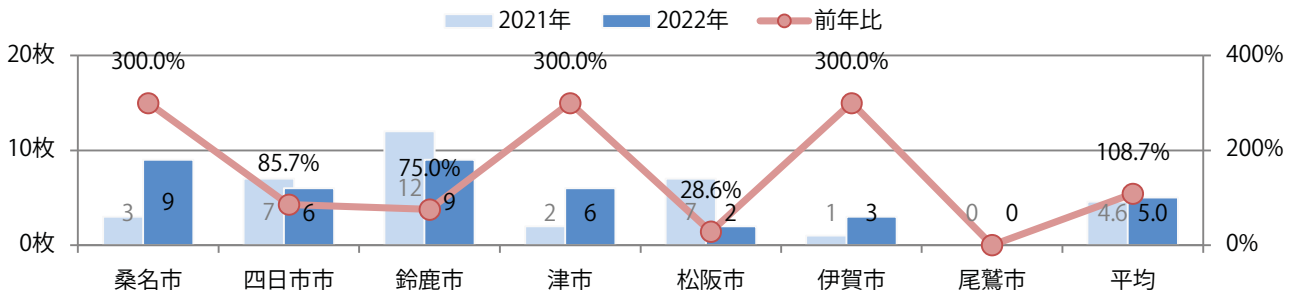

■ 地区別折込枚数・前年比

■ 2021年 ■ 2022年 ● 前年比

■ 曜日別構成比 (%)

■ 日 ■ 月 ■ 火 ■ 水 ■ 木 ■ 金 ■ 土

■ サイズ別構成比 (%)

■ B 1 ■ B 2 ■ B 3 ■ B 4 ■ B 4 未満 ■ 特殊

■ 色数別構成比 (%)

■ 1c/0c ■ 1c/1c ■ 2c/0c ■ 2c/1c ■ 2c/2c ■ 4c/0c ■ 4c/1c ■ 4c/2c ■ 4c/4c

前年比9%増。金曜が最も多く、次いで木曜が多い。B4サイズが8割を占める。
両面フルカラーは69%。

■ 月別折込枚数 (県内7地区平均)

■ 年間最多枚数 ■ 年間最少枚数

	1月	2月	3月	4月	5月	6月	7月	8月	9月	10月	11月	12月
2022年	5.9	5.0										
2021年	3.9	4.6	10.6	6.9	5.7	6.4	9.7	7.3	8.1	7.0	7.9	6.0
2020年	4.0	3.9	4.3	2.7	4.3	3.9	6.7	4.3	5.3	6.6	7.0	5.0

■ 地区別折込枚数・前年比

■ 曜日別構成比 (%)

■ サイズ別構成比 (%)

■ 色数別構成比 (%)

5地区で前年を上回り、平均で8%増。月・火曜に55%が集中。B4サイズが89%に上る。
 全て両面フルカラー。

■ 月別折込枚数（県内7地区平均）

■ 年間最多枚数 ■ 年間最少枚数

	1月	2月	3月	4月	5月	6月	7月	8月	9月	10月	11月	12月
2022年	34.9	29.7										
2021年	31.1	27.6	27.4	30.1	29.3	34.1	24.1	19.7	26.4	30.6	42.7	28.1
2020年	24.6	26.9	25.3	22.6	21.7	22.4	24.0	23.1	30.4	24.7	31.0	25.1