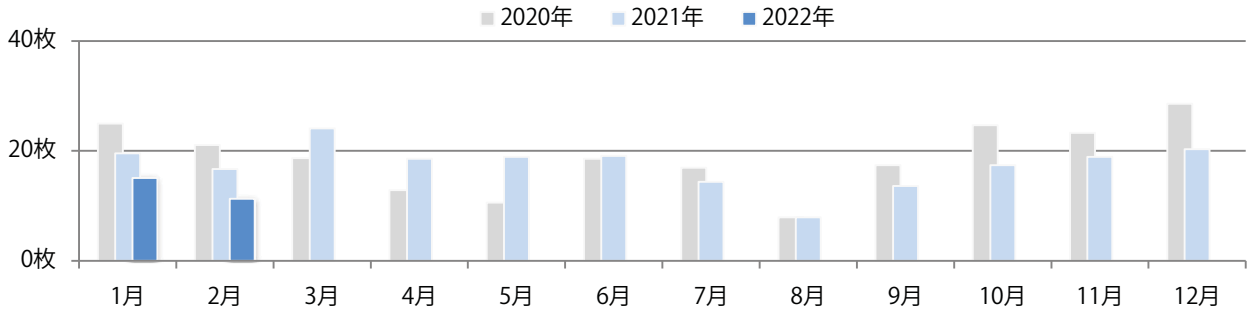

■地区別折込枚数・前年比

■曜日別構成比（%）

■サイズ別構成比（%）

■色数別構成比（%）

各地区平均で75%増。金曜に49%が集中。B3サイズが増えた。両面フルカラーは78%。

■ 月別折込枚数（県内7地区平均）

	1月	2月	3月	4月	5月	6月	7月	8月	9月	10月	11月	12月
2022年	4.9	7.0										
2021年	6.7	4.0	9.1	8.7	5.7	9.7	10.1	7.7	7.0	6.4	9.4	13.7
2020年	6.6	5.6	8.0	3.9	5.6	6.6	6.6	7.0	9.0	6.9	10.6	14.3

■ 地区別折込枚数・前年比

■ 曜日別構成比 (%)

■ サイズ別構成比 (%)

■ 色数別構成比 (%)

水曜が最も多く、次いで土・木曜の順に多い。B4サイズが92%に上る。
両面フルカラーに次いで多いのは、片面1色の17%。

■ 月別折込枚数 (県内7地区平均)

■ 年間最多枚数 ■ 年間最少枚数

	1月	2月	3月	4月	5月	6月	7月	8月	9月	10月	11月	12月
2022年	15.1	11.3										
2021年	19.6	16.7	24.1	18.6	18.9	19.1	14.4	7.9	13.6	17.4	18.9	20.3
2020年	25.0	21.1	18.7	12.9	10.6	18.6	16.9	7.9	17.4	24.7	23.3	28.6

■ 地区別折込枚数・前年比

■ 2021年 ■ 2022年 ● 前年比

■ 曜日別構成比 (%)

■ 日 ■ 月 ■ 火 ■ 水 ■ 木 ■ 金 ■ 土

■ サイズ別構成比 (%)

■ B 1 ■ B 2 ■ B 3 ■ B 4 ■ B 4 未満 ■ 特殊

■ 色数別構成比 (%)

■ 1c/0c ■ 1c/1c ■ 2c/0c ■ 2c/1c ■ 2c/2c ■ 4c/0c ■ 4c/1c ■ 4c/2c ■ 4c/4c