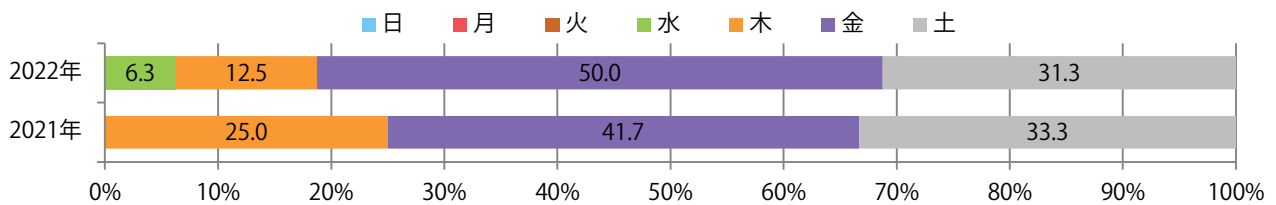

■曜日別構成比（%）