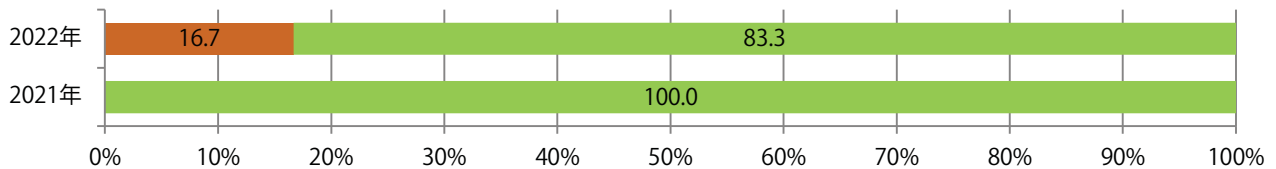

火・水曜のみの折込となった。B3サイズが増えた。全て両面フルカラー。

■月別折込枚数（県内7地区平均）

■ 年間最多枚数 ■ 年間最少枚数

	1月	2月	3月	4月	5月	6月	7月	8月	9月	10月	11月	12月
2022年	1.6	0.9										
2021年	1.0	1.3	1.3	1.6	0.6	1.0	1.1	1.1	0.9	0.9	0.6	0.3
2020年	2.4	1.7	1.4	1.3	0.0	0.9	0.9	0.7	1.0	1.0	1.3	1.0

■地区別折込枚数・前年比

■ 2021年 ■ 2022年 ● 前年比

■曜日別構成比 (%)

■ 日 ■ 月 ■ 火 ■ 水 ■ 木 ■ 金 ■ 土

■サイズ別構成比 (%)

■ B 1 ■ B 2 ■ B 3 ■ B 4 ■ B 4 未満 ■ 特殊

■色数別構成比 (%)

■ 1c/0c ■ 1c/1c ■ 2c/0c ■ 2c/1c ■ 2c/2c ■ 4c/0c ■ 4c/1c ■ 4c/2c ■ 4c/4c

金曜が最も多く、次いで木・火曜の順に多い。B3サイズが増えた。
両面フルカラーは91%。

■月別折込枚数（県内7地区平均）

	1月	2月	3月	4月	5月	6月	7月	8月	9月	10月	11月	12月
2022年	11.4	13.0										
2021年	13.9	13.7	19.4	16.4	12.6	13.4	18.0	12.9	14.4	15.6	15.0	19.4
2020年	17.4	17.3	18.0	8.9	1.7	13.7	17.3	15.0	16.9	16.6	13.7	21.0