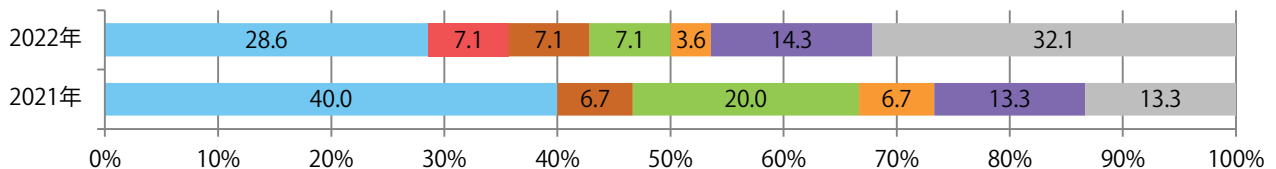

■地区別折込枚数・前年比

■ 2021年 ■ 2022年 ● 前年比

■曜日別構成比 (%)

■ 日 ■ 月 ■ 火 ■ 水 ■ 木 ■ 金 ■ 土

■サイズ別構成比 (%)

■ B 1 ■ B 2 ■ B 3 ■ B 4 ■ B 4 未満 ■ 特殊

■色数別構成比 (%)

■ 1c/0c ■ 1c/1c ■ 2c/0c ■ 2c/1c ■ 2c/2c ■ 4c/0c ■ 4c/1c ■ 4c/2c ■ 4c/4c

土・日曜に61%が集中。B3・B4未満のサイズが増えた。両面フルカラーは93%に上る。

月別折込枚数（県内7地区平均）

年間最多枚数 年間最少枚数

	1月	2月	3月	4月	5月	6月	7月	8月	9月	10月	11月	12月
2022年	4.0	4.0										
2021年	2.3	2.1	2.1	1.9	3.0	2.9	3.1	2.6	2.4	4.0	4.6	4.4
2020年	3.1	2.6	3.0	1.7	2.7	2.7	3.6	2.9	2.9	3.3	2.1	3.7

地区別折込枚数・前年比

2021年 2022年 前年比

曜日別構成比（%）

日 月 火 水 木 金 土

サイズ別構成比（%）

B 1 B 2 B 3 B 4 B 4未満 特殊

色数別構成比（%）

1c/0c 1c/1c 2c/0c 2c/1c 2c/2c 4c/0c 4c/1c 4c/2c 4c/4c