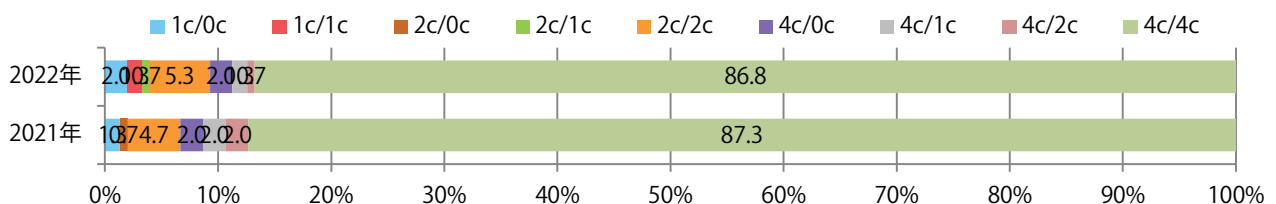

■地区別折込枚数・前年比

■曜日別構成比（%）

■サイズ別構成比（%）

■色数別構成比（%）

日曜が最も多く、次いで火曜が多い。B4サイズが87%を占める。
大半が両面フルカラー。

月別折込枚数（県内7地区平均）

年間最多枚数 年間最少枚数

	1月	2月	3月	4月	5月	6月	7月	8月	9月	10月	11月	12月
2022年	13.7	15.7										
2021年	13.0	17.6	24.0	7.0	7.0	16.1	18.3	2.6	4.3	6.7	13.0	7.7
2020年	15.0	22.7	21.7	7.3	5.9	14.4	15.9	3.9	5.9	6.6	14.1	7.6