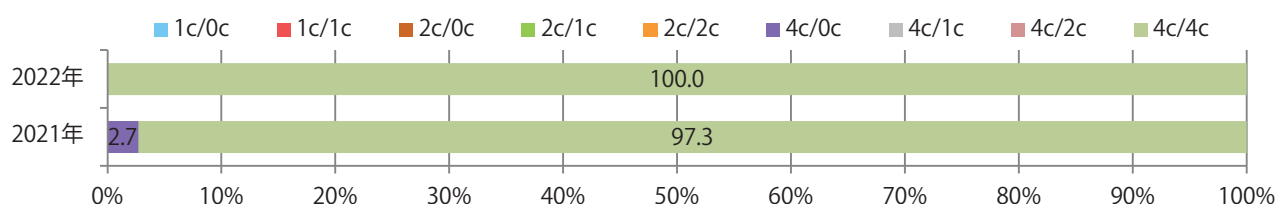

■ 地区別折込枚数・前年比

■ 曜日別構成比 (%)

■ サイズ別構成比 (%)

■ 色数別構成比 (%)

金・土曜の週末に82%が集中。B4サイズが減った。全て両面フルカラー。

■ 月別折込枚数（県内7地区平均）

	1月	2月	3月	4月	5月	6月	7月	8月	9月	10月	11月	12月
2022年	5.4	4.0										
2021年	4.7	5.3	7.1	7.6	3.0	5.9	7.3	5.3	4.6	6.1	7.9	7.9
2020年	7.9	5.7	9.1	5.6	1.9	3.1	8.4	4.6	4.6	6.7	10.3	7.7

■ 地区別折込枚数・前年比

■ 曜日別構成比（%）

■ サイズ別構成比（%）

■ 色数別構成比（%）

水・土曜のみの折込となった。全てB4サイズ、両面フルカラー。

■ 月別折込枚数（県内7地区平均）

	1月	2月	3月	4月	5月	6月	7月	8月	9月	10月	11月	12月
2022年	2.1	0.7										
2021年	2.3	0.9	2.4	2.1	1.3	1.4	1.6	1.4	0.4	0.9	1.7	2.7
2020年	1.6	1.6	1.4	1.4	0.7	0.7	0.6	1.3	0.7	1.1	2.0	2.3

■ 地区別折込枚数・前年比

■ 曜日別構成比 (%)

■ サイズ別構成比 (%)

■ 色数別構成比 (%)

今月は無し。

■ 月別折込枚数 (県内7地区平均)

■ 年間最多枚数 ■ 年間最少枚数

	1月	2月	3月	4月	5月	6月	7月	8月	9月	10月	11月	12月
2022年	0.4	0.0										
2021年	0.3	0.4	0.6	3.0	0.3	0.9	0.9	0.7	0.4	0.1	0.4	1.7
2020年	0.7	0.3	0.3	0.1	0.0	0.6	0.9	0.9	0.0	0.1	1.1	3.6