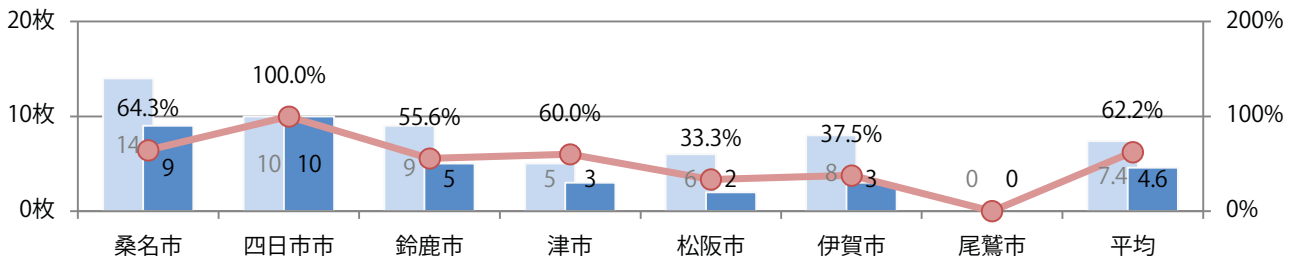

火曜が最も多い。全てB4未満のサイズとなった。片面フルカラーが8割を占め、他は両面フルカラーのみ。

■月別折込枚数（県内7地区平均）

■ 年間最多枚数 ■ 年間最少枚数

	1月	2月	3月	4月	5月	6月	7月	8月	9月	10月	11月	12月
2022年	1.0	0.7										
2021年	0.6	1.1	1.6	1.4	1.4	1.4	1.1	0.9	0.3	0.3	1.3	1.3
2020年	1.4	1.6	0.7	0.3	0.3	1.3	2.1	1.9	1.9	1.7	1.9	1.6

■地区別折込枚数・前年比

■曜日別構成比（%）

■サイズ別構成比（%）

■色数別構成比（%）

日・水曜が多い。B4未満のサイズが46%を占め、他はB4のみ。
片面フルカラーと両面フルカラーが多い。

■月別折込枚数（県内7地区平均）

	1月	2月	3月	4月	5月	6月	7月	8月	9月	10月	11月	12月
2022年	1.7	1.9										
2021年	1.7	2.7	2.1	2.4	2.3	3.1	1.9	1.9	1.0	1.6	1.3	1.7
2020年	2.3	2.7	1.3	1.0	1.0	2.7	2.6	2.1	2.1	2.7	3.6	1.4

■地区別折込枚数・前年比

■曜日別構成比 (%)

■サイズ別構成比 (%)

■色数別構成比 (%)

金曜に大半が集中。B4サイズが94%を占める。両面フルカラーは88%。

■月別折込枚数（県内7地区平均）

■ 年間最多枚数 ■ 年間最少枚数

	1月	2月	3月	4月	5月	6月	7月	8月	9月	10月	11月	12月
2022年	9.7	4.6										
2021年	10.9	7.4	14.6	13.4	5.1	8.3	17.3	8.3	8.3	12.3	11.7	13.3
2020年	16.3	9.6	15.6	10.6	6.9	8.9	15.4	14.0	11.4	11.3	13.1	17.7

■地区別折込枚数・前年比

■ 2021年 ■ 2022年 ● 前年比

■曜日別構成比 (%)

■ 日 ■ 月 ■ 火 ■ 水 ■ 木 ■ 金 ■ 土

■サイズ別構成比 (%)

■ B 1 ■ B 2 ■ B 3 ■ B 4 ■ B 4 未満 ■ 特殊

■色数別構成比 (%)

■ 1c/0c ■ 1c/1c ■ 2c/0c ■ 2c/1c ■ 2c/2c ■ 4c/0c ■ 4c/1c ■ 4c/2c ■ 4c/4c