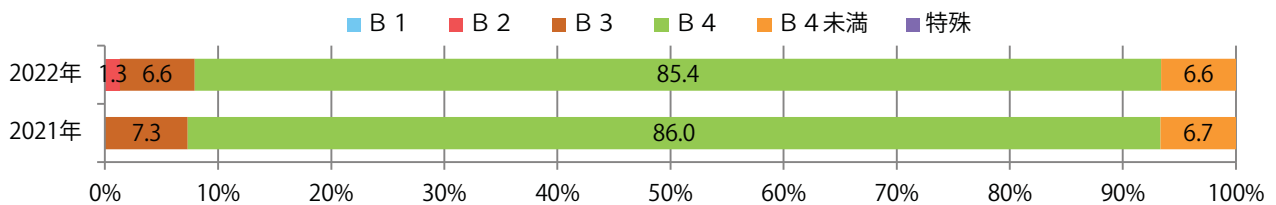

■サイズ別構成比（%）