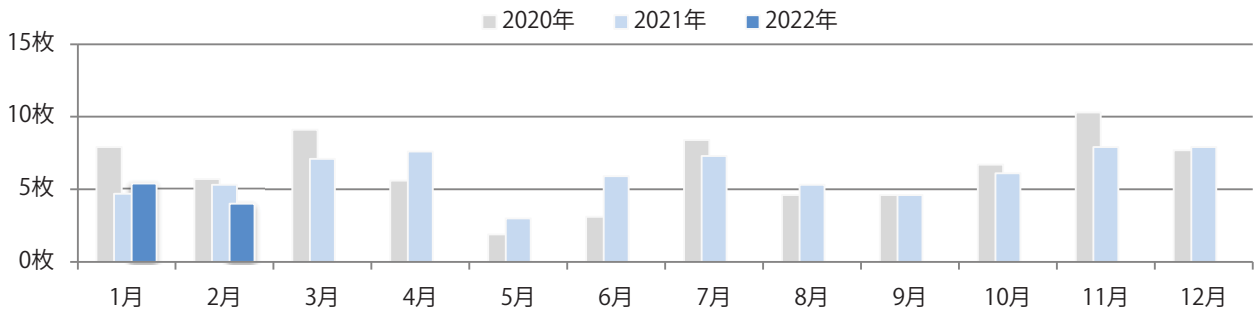

前年比8%増。金・土曜の週末に9割以上が集中。B4サイズが増えた。
ほとんどが両面フルカラー。

■ 月別折込枚数（県内7地区平均）

	1月	2月	3月	4月	5月	6月	7月	8月	9月	10月	11月	12月
2022年	22.0	16.1										
2021年	22.9	14.9	17.7	13.4	13.9	15.0	17.1	10.9	11.6	13.7	13.3	12.3
2020年	29.1	21.3	13.1	5.6	4.7	10.0	13.1	8.6	14.9	12.0	12.3	12.4

■ 地区別折込枚数・前年比

■ 曜日別構成比 (%)

■ サイズ別構成比 (%)

■ 色数別構成比 (%)

金・土曜の週末に82%が集中。B4サイズが減った。全て両面フルカラー。

■ 月別折込枚数（県内7地区平均）

	1月	2月	3月	4月	5月	6月	7月	8月	9月	10月	11月	12月
2022年	5.4	4.0										
2021年	4.7	5.3	7.1	7.6	3.0	5.9	7.3	5.3	4.6	6.1	7.9	7.9
2020年	7.9	5.7	9.1	5.6	1.9	3.1	8.4	4.6	4.6	6.7	10.3	7.7

■ 地区別折込枚数・前年比

■ 曜日別構成比（%）

■ サイズ別構成比（%）

■ 色数別構成比（%）

水・土曜のみの折込となった。全てB4サイズ、両面フルカラー。

■ 月別折込枚数（県内7地区平均）

	1月	2月	3月	4月	5月	6月	7月	8月	9月	10月	11月	12月
2022年	2.1	0.7										
2021年	2.3	0.9	2.4	2.1	1.3	1.4	1.6	1.4	0.4	0.9	1.7	2.7
2020年	1.6	1.6	1.4	1.4	0.7	0.7	0.6	1.3	0.7	1.1	2.0	2.3