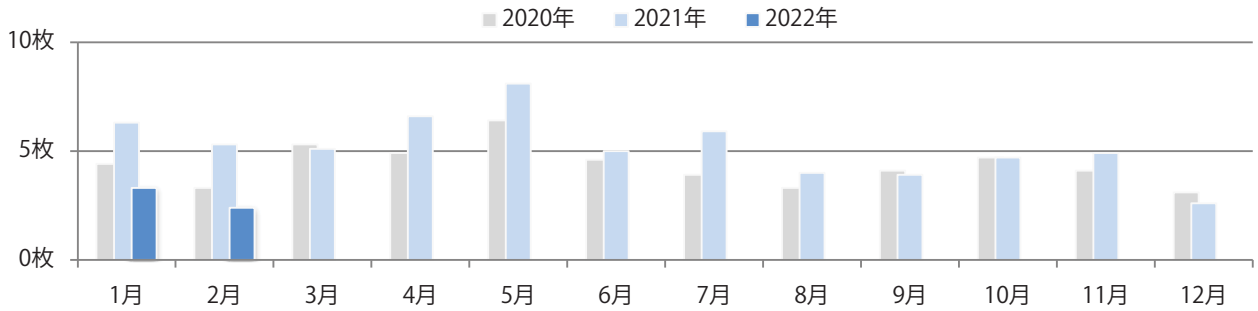

土・日曜に61%が集中。B3・B4未満のサイズが増えた。両面フルカラーは93%に上る。

月別折込枚数（県内7地区平均）

年間最多枚数 年間最少枚数

	1月	2月	3月	4月	5月	6月	7月	8月	9月	10月	11月	12月
2022年	4.0	4.0										
2021年	2.3	2.1	2.1	1.9	3.0	2.9	3.1	2.6	2.4	4.0	4.6	4.4
2020年	3.1	2.6	3.0	1.7	2.7	2.7	3.6	2.9	2.9	3.3	2.1	3.7

地区別折込枚数・前年比

2021年 2022年 前年比

曜日別構成比（%）

日 月 火 水 木 金 土

サイズ別構成比（%）

B 1 B 2 B 3 B 4 B 4未満 特殊

色数別構成比（%）

1c/0c 1c/1c 2c/0c 2c/1c 2c/2c 4c/0c 4c/1c 4c/2c 4c/4c

火・水曜が多い。B未満のサイズが41%を占め、他はB4のみ。両面フルカラーは65%。

■月別折込枚数（県内7地区平均）

	1月	2月	3月	4月	5月	6月	7月	8月	9月	10月	11月	12月
2022年	3.3	2.4										
2021年	6.3	5.3	5.1	6.6	8.1	5.0	5.9	4.0	3.9	4.7	4.9	2.6
2020年	4.4	3.3	5.3	4.9	6.4	4.6	3.9	3.3	4.1	4.7	4.1	3.1