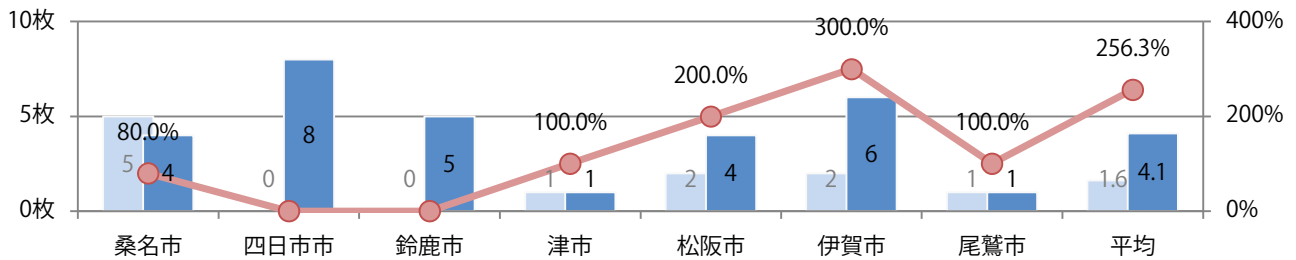

■地区別折込枚数・前年比

■ 2021年 ■ 2022年 ● 前年比