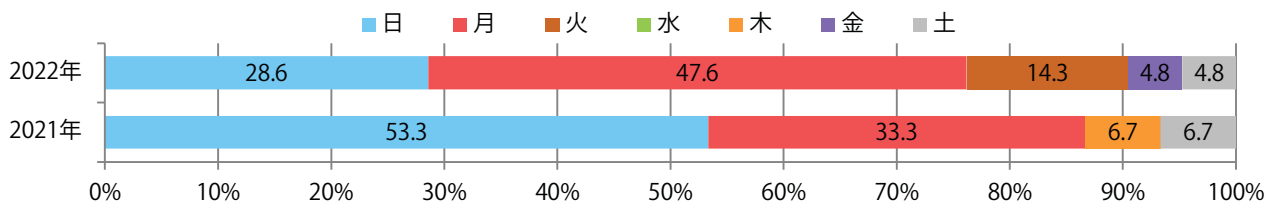

■地区別折込枚数・前年比

■ 2021年 ■ 2022年 ● 前年比

■曜日別構成比 (%)

■ 日 ■ 月 ■ 火 ■ 水 ■ 木 ■ 金 ■ 土

■サイズ別構成比 (%)

■ B 1 ■ B 2 ■ B 3 ■ B 4 ■ B 4 未満 ■ 特殊

■色数別構成比 (%)

■ 1c/0c ■ 1c/1c ■ 2c/0c ■ 2c/1c ■ 2c/2c ■ 4c/0c ■ 4c/1c ■ 4c/2c ■ 4c/4c

前年比43%増。月曜が最も多く、次いで日曜が多い。B4未満のサイズが増えた。
両面フルカラーは86%を占める。

■月別折込枚数（県内7地区平均）

■ 年間最多枚数 ■ 年間最少枚数

	1月	2月	3月	4月	5月	6月	7月	8月	9月	10月	11月	12月
2022年	4.1	3.0										
2021年	4.6	2.1	4.3	3.6	3.1	2.7	5.1	3.9	3.7	2.3	3.3	3.6
2020年	3.9	2.0	4.7	3.0	3.7	3.4	3.1	4.3	3.7	3.1	2.1	3.7

■地区別折込枚数・前年比

■曜日別構成比（%）

■サイズ別構成比（%）

■色数別構成比（%）

水・土曜のみの折込となった。全てB4サイズ、両面フルカラー。

■月別折込枚数（県内7地区平均）

■ 年間最多枚数 ■ 年間最少枚数

	1月	2月	3月	4月	5月	6月	7月	8月	9月	10月	11月	12月
2022年	0.1	0.6										
2021年	0.1	0.1	0.3	0.0	0.1	0.1	0.4	0.0	0.0	0.0	0.6	0.0
2020年	0.0	0.1	0.0	0.1	0.1	0.3	0.4	0.4	0.1	0.1	0.0	0.3