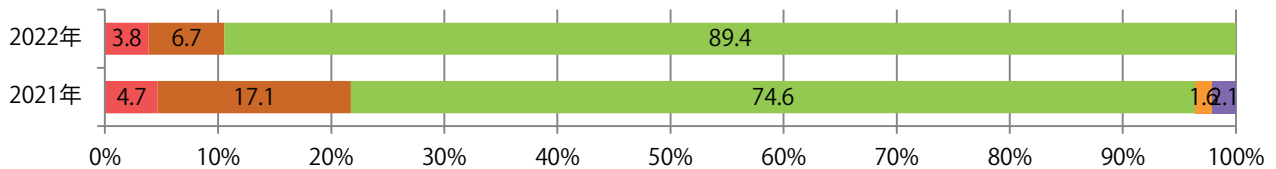

■ 地区別折込枚数・前年比

■ 曜日別構成比 (%)

■ サイズ別構成比 (%)

■ 色数別構成比 (%)

5地区で前年を上回り、平均で8%増。月・火曜に55%が集中。B4サイズが89%に上る。
 全て両面フルカラー。

■ 月別折込枚数（県内7地区平均）

■ 年間最多枚数 ■ 年間最少枚数

	1月	2月	3月	4月	5月	6月	7月	8月	9月	10月	11月	12月
2022年	34.9	29.7										
2021年	31.1	27.6	27.4	30.1	29.3	34.1	24.1	19.7	26.4	30.6	42.7	28.1
2020年	24.6	26.9	25.3	22.6	21.7	22.4	24.0	23.1	30.4	24.7	31.0	25.1

■ 地区別折込枚数・前年比

■ 2021年 ■ 2022年 ● 前年比

■ 曜日別構成比 (%)

■ 日 ■ 月 ■ 火 ■ 水 ■ 木 ■ 金 ■ 土

■ サイズ別構成比 (%)

■ B 1 ■ B 2 ■ B 3 ■ B 4 ■ B 4 未満 ■ 特殊

■ 色数別構成比 (%)

■ 1c/0c ■ 1c/1c ■ 2c/0c ■ 2c/1c ■ 2c/2c ■ 4c/0c ■ 4c/1c ■ 4c/2c ■ 4c/4c

火曜が最も多い。全てB4未満のサイズとなった。片面フルカラーが8割を占め、他は両面フルカラーのみ。

■月別折込枚数（県内7地区平均）

■ 年間最多枚数 ■ 年間最少枚数

	1月	2月	3月	4月	5月	6月	7月	8月	9月	10月	11月	12月
2022年	1.0	0.7										
2021年	0.6	1.1	1.6	1.4	1.4	1.4	1.1	0.9	0.3	0.3	1.3	1.3
2020年	1.4	1.6	0.7	0.3	0.3	1.3	2.1	1.9	1.9	1.7	1.9	1.6