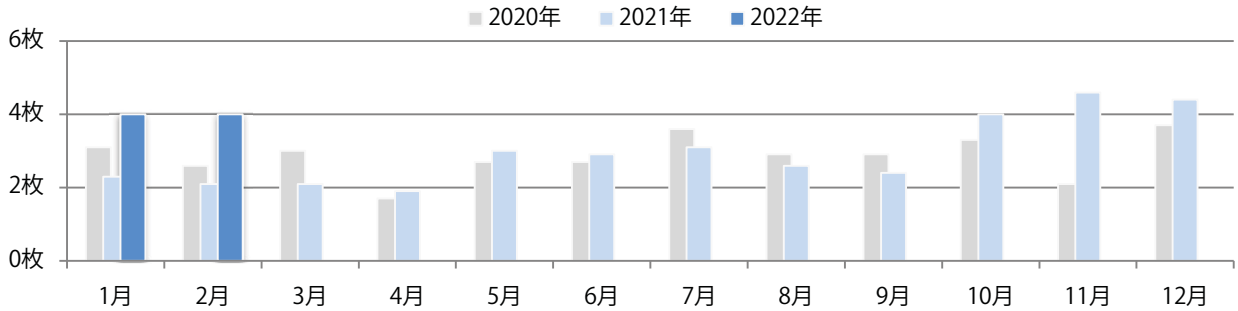

日曜のみの折込となった。全てB4サイズ、両面フルカラー。

■月別折込枚数（県内7地区平均）

■ 年間最多枚数 ■ 年間最少枚数

	1月	2月	3月	4月	5月	6月	7月	8月	9月	10月	11月	12月
2022年	0.6	0.7										
2021年	0.0	0.9	3.0	1.1	0.1	1.4	3.3	1.0	0.9	4.0	2.7	0.9
2020年	7.3	5.9	1.7	0.7	0.0	0.1	1.3	3.6	4.1	5.0	3.6	0.6

■地区別折込枚数・前年比

■ 2021年 ■ 2022年 ● 前年比

■曜日別構成比 (%)

■ 日 ■ 月 ■ 火 ■ 水 ■ 木 ■ 金 ■ 土

■サイズ別構成比 (%)

■ B 1 ■ B 2 ■ B 3 ■ B 4 ■ B 4 未満 ■ 特殊

■色数別構成比 (%)

■ 1c/0c ■ 1c/1c ■ 2c/0c ■ 2c/1c ■ 2c/2c ■ 4c/0c ■ 4c/1c ■ 4c/2c ■ 4c/4c

土・日曜に61%が集中。B3・B4未満のサイズが増えた。両面フルカラーは93%に上る。

月別折込枚数（県内7地区平均）

年間最多枚数 年間最少枚数

	1月	2月	3月	4月	5月	6月	7月	8月	9月	10月	11月	12月
2022年	4.0	4.0										
2021年	2.3	2.1	2.1	1.9	3.0	2.9	3.1	2.6	2.4	4.0	4.6	4.4
2020年	3.1	2.6	3.0	1.7	2.7	2.7	3.6	2.9	2.9	3.3	2.1	3.7