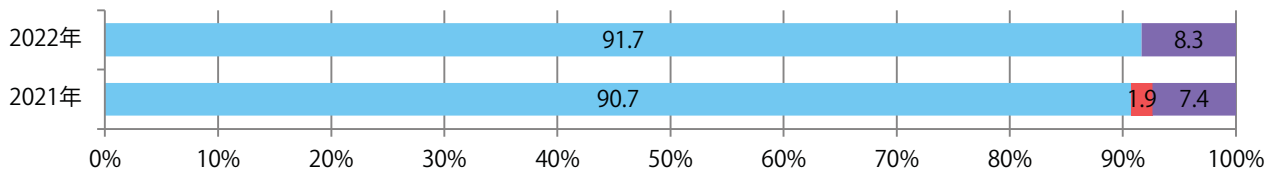

■曜日別構成比（%）

■日 ■月 ■火 ■水 ■木 ■金 ■土