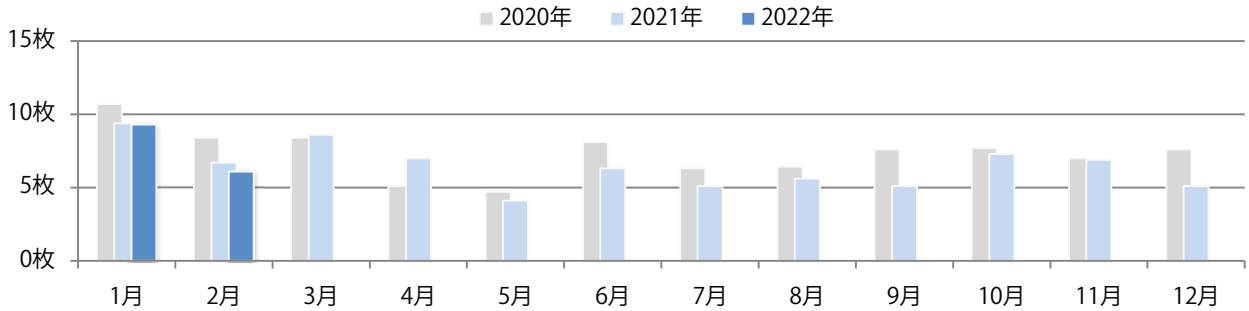

■ 地区別折込枚数・前年比

■ 曜日別構成比 (%)

■ サイズ別構成比 (%)

■ 色数別構成比 (%)

火・水曜に84%が集中。B3以上の大きいサイズが61%を占める。
ほとんどが両面フルカラー。

■ 月別折込枚数（県内7地区平均）

	1月	2月	3月	4月	5月	6月	7月	8月	9月	10月	11月	12月
2022年	7.0	8.9										
2021年	11.0	10.1	15.1	11.6	10.1	10.0	10.0	10.1	9.1	9.1	9.3	12.7
2020年	15.9	14.4	9.7	5.0	2.7	10.7	15.1	12.1	13.7	10.9	12.9	19.7

■ 地区別折込枚数・前年比

■ 曜日別構成比 (%)

■ サイズ別構成比 (%)

■ 色数別構成比 (%)

木～土曜の週後半に大半が集中。B2・B4未満のサイズが増えた。
両面フルカラーは95%。

■ 月別折込枚数（県内7地区平均）

■ 年間最多枚数 ■ 年間最少枚数

	1月	2月	3月	4月	5月	6月	7月	8月	9月	10月	11月	12月
2022年	9.3	6.1										
2021年	9.4	6.7	8.6	7.0	4.1	6.3	5.1	5.6	5.1	7.3	6.9	5.1
2020年	10.7	8.4	8.4	5.1	4.7	8.1	6.3	6.4	7.6	7.7	7.0	7.6

■ 地区別折込枚数・前年比

■ 2021年 ■ 2022年 ● 前年比

■ 曜日別構成比 (%)

■ 日 ■ 月 ■ 火 ■ 水 ■ 木 ■ 金 ■ 土

■ サイズ別構成比 (%)

■ B1 ■ B2 ■ B3 ■ B4 ■ B4未満 ■ 特殊

■ 色数別構成比 (%)

■ 1c/0c ■ 1c/1c ■ 2c/0c ■ 2c/1c ■ 2c/2c ■ 4c/0c ■ 4c/1c ■ 4c/2c ■ 4c/4c