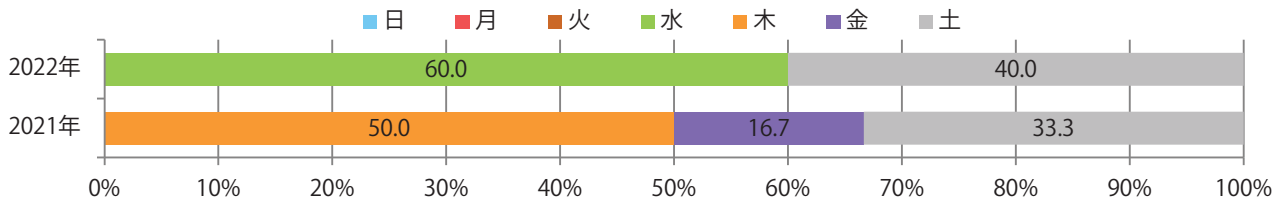

■ 地区別折込枚数・前年比

■ 曜日別構成比 (%)

■ サイズ別構成比 (%)

■ 色数別構成比 (%)

金・土曜の週末に82%が集中。B4サイズが減った。全て両面フルカラー。

■ 月別折込枚数（県内7地区平均）

	1月	2月	3月	4月	5月	6月	7月	8月	9月	10月	11月	12月
2022年	5.4	4.0										
2021年	4.7	5.3	7.1	7.6	3.0	5.9	7.3	5.3	4.6	6.1	7.9	7.9
2020年	7.9	5.7	9.1	5.6	1.9	3.1	8.4	4.6	4.6	6.7	10.3	7.7

■ 地区別折込枚数・前年比

■ 曜日別構成比（%）

■ サイズ別構成比（%）

■ 色数別構成比（%）

水・土曜のみの折込となった。全てB4サイズ、両面フルカラー。

■ 月別折込枚数（県内7地区平均）

	1月	2月	3月	4月	5月	6月	7月	8月	9月	10月	11月	12月
2022年	2.1	0.7										
2021年	2.3	0.9	2.4	2.1	1.3	1.4	1.6	1.4	0.4	0.9	1.7	2.7
2020年	1.6	1.6	1.4	1.4	0.7	0.7	0.6	1.3	0.7	1.1	2.0	2.3

■ 地区別折込枚数・前年比

■ 曜日別構成比 (%)

■ サイズ別構成比 (%)

■ 色数別構成比 (%)

今月は無し。

■ 月別折込枚数 (県内7地区平均)

■ 年間最多枚数 ■ 年間最少枚数

	1月	2月	3月	4月	5月	6月	7月	8月	9月	10月	11月	12月
2022年	0.4	0.0										
2021年	0.3	0.4	0.6	3.0	0.3	0.9	0.9	0.7	0.4	0.1	0.4	1.7
2020年	0.7	0.3	0.3	0.1	0.0	0.6	0.9	0.9	0.0	0.1	1.1	3.6