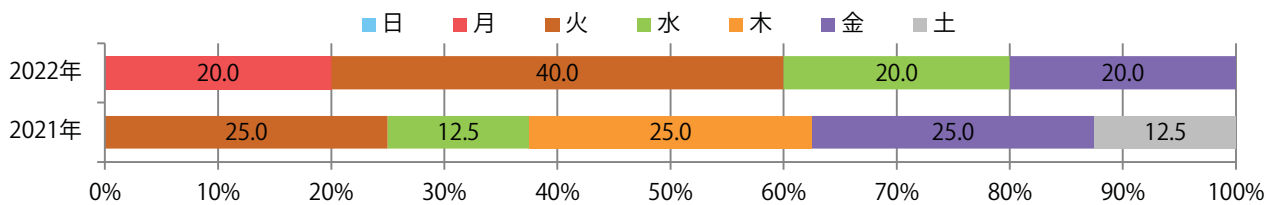

■ 地区別折込枚数・前年比

■ 2021年 ■ 2022年 ● 前年比

■ 曜日別構成比 (%)

■ 日 ■ 月 ■ 火 ■ 水 ■ 木 ■ 金 ■ 土

■ サイズ別構成比 (%)

■ B 1 ■ B 2 ■ B 3 ■ B 4 ■ B 4 未満 ■ 特殊

■ 色数別構成比 (%)

■ 1c/0c ■ 1c/1c ■ 2c/0c ■ 2c/1c ■ 2c/2c ■ 4c/0c ■ 4c/1c ■ 4c/2c ■ 4c/4c

火曜が最も多い。全てB4未満のサイズとなった。片面フルカラーが8割を占め、他は両面フルカラーのみ。

■月別折込枚数（県内7地区平均）

■ 年間最多枚数 ■ 年間最少枚数

	1月	2月	3月	4月	5月	6月	7月	8月	9月	10月	11月	12月
2022年	1.0	0.7										
2021年	0.6	1.1	1.6	1.4	1.4	1.4	1.1	0.9	0.3	0.3	1.3	1.3
2020年	1.4	1.6	0.7	0.3	0.3	1.3	2.1	1.9	1.9	1.7	1.9	1.6

■地区別折込枚数・前年比

■曜日別構成比（%）

■サイズ別構成比（%）

■色数別構成比（%）

日・水曜が多い。B4未満のサイズが46%を占め、他はB4のみ。
片面フルカラーと両面フルカラーが多い。

■月別折込枚数（県内7地区平均）

	1月	2月	3月	4月	5月	6月	7月	8月	9月	10月	11月	12月
2022年	1.7	1.9										
2021年	1.7	2.7	2.1	2.4	2.3	3.1	1.9	1.9	1.0	1.6	1.3	1.7
2020年	2.3	2.7	1.3	1.0	1.0	2.7	2.6	2.1	2.1	2.7	3.6	1.4