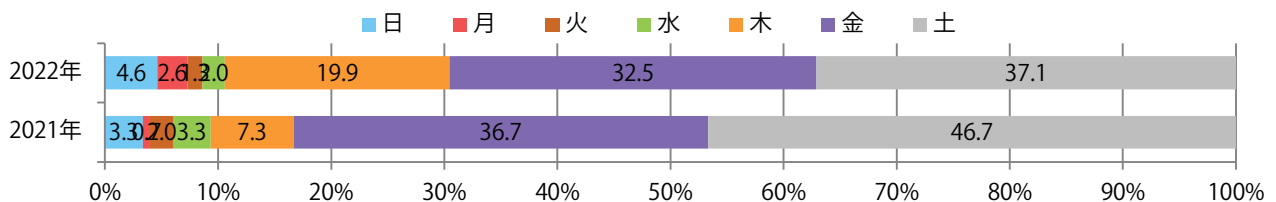

■曜日別構成比（%）