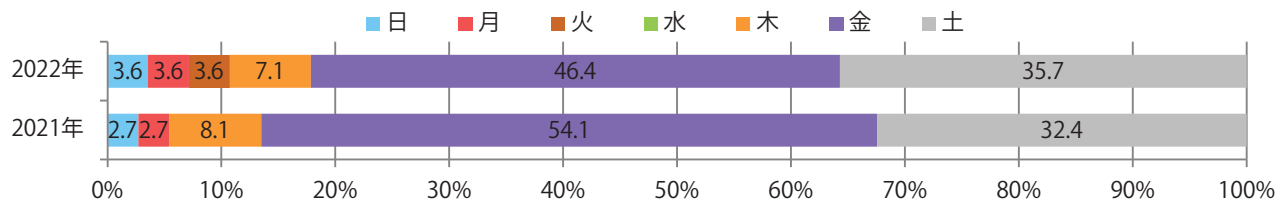

前年比8%増。金・土曜の週末に9割以上が集中。B4サイズが増えた。
ほとんどが両面フルカラー。

■ 月別折込枚数（県内7地区平均）

	1月	2月	3月	4月	5月	6月	7月	8月	9月	10月	11月	12月
2022年	22.0	16.1										
2021年	22.9	14.9	17.7	13.4	13.9	15.0	17.1	10.9	11.6	13.7	13.3	12.3
2020年	29.1	21.3	13.1	5.6	4.7	10.0	13.1	8.6	14.9	12.0	12.3	12.4

■ 地区別折込枚数・前年比

■ 曜日別構成比 (%)

■ サイズ別構成比 (%)

■ 色数別構成比 (%)

金・土曜の週末に82%が集中。B4サイズが減った。全て両面フルカラー。

■ 月別折込枚数（県内7地区平均）

	1月	2月	3月	4月	5月	6月	7月	8月	9月	10月	11月	12月
2022年	5.4	4.0										
2021年	4.7	5.3	7.1	7.6	3.0	5.9	7.3	5.3	4.6	6.1	7.9	7.9
2020年	7.9	5.7	9.1	5.6	1.9	3.1	8.4	4.6	4.6	6.7	10.3	7.7

■ 地区別折込枚数・前年比

■ 曜日別構成比（%）

■ サイズ別構成比（%）

■ 色数別構成比（%）

水・土曜のみの折込となった。全てB4サイズ、両面フルカラー。

■ 月別折込枚数（県内7地区平均）

	1月	2月	3月	4月	5月	6月	7月	8月	9月	10月	11月	12月
2022年	2.1	0.7										
2021年	2.3	0.9	2.4	2.1	1.3	1.4	1.6	1.4	0.4	0.9	1.7	2.7
2020年	1.6	1.6	1.4	1.4	0.7	0.7	0.6	1.3	0.7	1.1	2.0	2.3