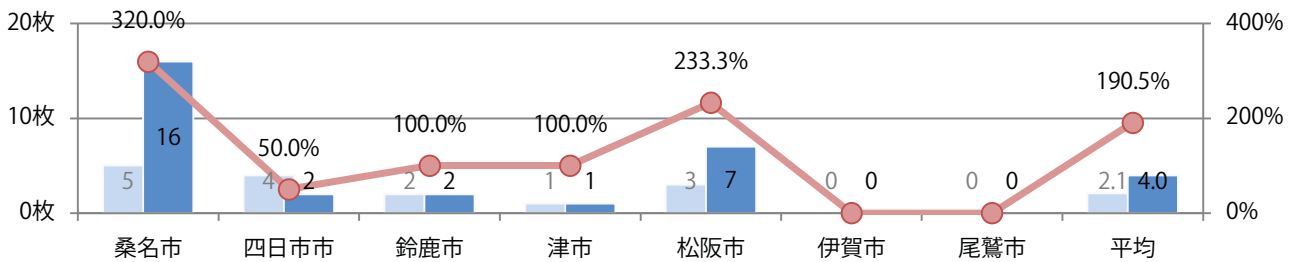

■地区別折込枚数・前年比

■ 2021年 ■ 2022年 ● 前年比

■曜日別構成比 (%)

■ 日 ■ 月 ■ 火 ■ 水 ■ 木 ■ 金 ■ 土

■サイズ別構成比 (%)

■ B 1 ■ B 2 ■ B 3 ■ B 4 ■ B 4 未満 ■ 特殊

■色数別構成比 (%)

■ 1c/0c ■ 1c/1c ■ 2c/0c ■ 2c/1c ■ 2c/2c ■ 4c/0c ■ 4c/1c ■ 4c/2c ■ 4c/4c

土・日曜に61%が集中。B3・B4未満のサイズが増えた。両面フルカラーは93%に上る。

月別折込枚数（県内7地区平均）

年間最多枚数 年間最少枚数

	1月	2月	3月	4月	5月	6月	7月	8月	9月	10月	11月	12月
2022年	4.0	4.0										
2021年	2.3	2.1	2.1	1.9	3.0	2.9	3.1	2.6	2.4	4.0	4.6	4.4
2020年	3.1	2.6	3.0	1.7	2.7	2.7	3.6	2.9	2.9	3.3	2.1	3.7

地区別折込枚数・前年比

2021年 2022年 前年比

曜日別構成比（%）

日 月 火 水 木 金 土

サイズ別構成比（%）

B 1 B 2 B 3 B 4 B 4未満 特殊

色数別構成比（%）

1c/0c 1c/1c 2c/0c 2c/1c 2c/2c 4c/0c 4c/1c 4c/2c 4c/4c