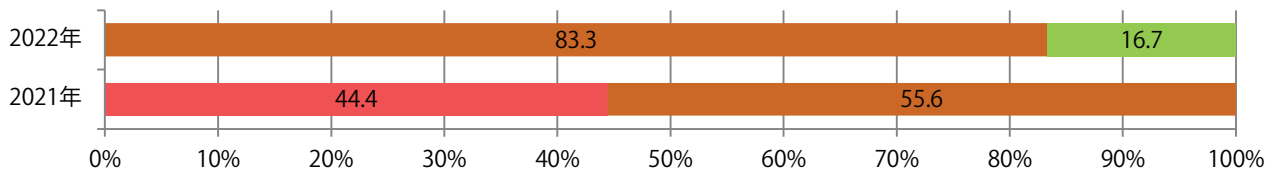

火・水曜のみの折込となった。B3サイズが増えた。全て両面フルカラー。

■月別折込枚数（県内7地区平均）

■ 年間最多枚数 ■ 年間最少枚数

	1月	2月	3月	4月	5月	6月	7月	8月	9月	10月	11月	12月
2022年	1.6	0.9										
2021年	1.0	1.3	1.3	1.6	0.6	1.0	1.1	1.1	0.9	0.9	0.6	0.3
2020年	2.4	1.7	1.4	1.3	0.0	0.9	0.9	0.7	1.0	1.0	1.3	1.0

■地区別折込枚数・前年比

■ 2021年 ■ 2022年 ● 前年比

■曜日別構成比 (%)

■ 日 ■ 月 ■ 火 ■ 水 ■ 木 ■ 金 ■ 土

■サイズ別構成比 (%)

■ B 1 ■ B 2 ■ B 3 ■ B 4 ■ B 4 未満 ■ 特殊

■色数別構成比 (%)

■ 1c/0c ■ 1c/1c ■ 2c/0c ■ 2c/1c ■ 2c/2c ■ 4c/0c ■ 4c/1c ■ 4c/2c ■ 4c/4c

金曜が最も多く、次いで木・火曜の順に多い。B3サイズが増えた。
両面フルカラーは91%。

■月別折込枚数（県内7地区平均）

	1月	2月	3月	4月	5月	6月	7月	8月	9月	10月	11月	12月
2022年	11.4	13.0										
2021年	13.9	13.7	19.4	16.4	12.6	13.4	18.0	12.9	14.4	15.6	15.0	19.4
2020年	17.4	17.3	18.0	8.9	1.7	13.7	17.3	15.0	16.9	16.6	13.7	21.0