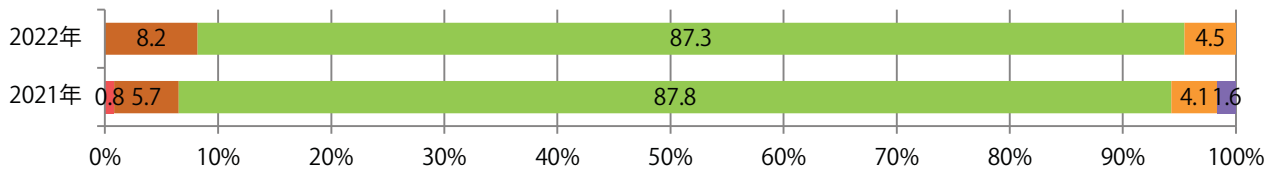

地区別折込枚数・前年比

2021年 2022年 前年比

曜日別構成比 (%)

日 月 火 水 木 金 土

サイズ別構成比 (%)

B 1 B 2 B 3 B 4 B 4未済 特殊

色数別構成比 (%)

1c/0c 1c/1c 2c/0c 2c/1c 2c/2c 4c/0c 4c/1c 4c/2c 4c/4c