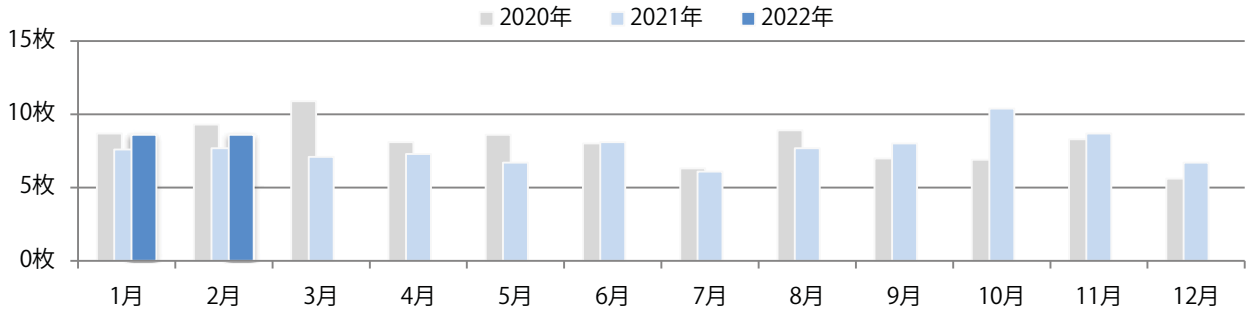

前年比12%増。日曜に92%が集中。B4サイズが増えた。ほとんどが両面フルカラー。

■月別折込枚数（県内7地区平均）

■年間最多枚数 ■年間最少枚数

	1月	2月	3月	4月	5月	6月	7月	8月	9月	10月	11月	12月
2022年	8.6	8.6										
2021年	7.6	7.7	7.1	7.3	6.7	8.1	6.1	7.7	8.0	10.4	8.7	6.7
2020年	8.7	9.3	10.9	8.1	8.6	8.0	6.3	8.9	7.0	6.9	8.3	5.6