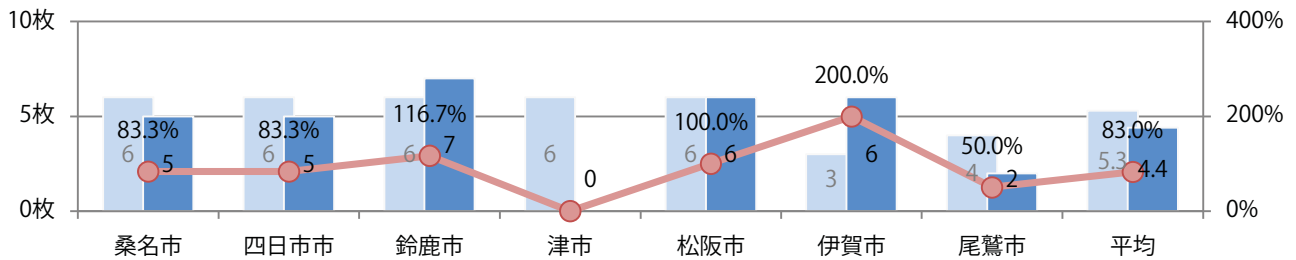

■地区別折込枚数・前年比

■ 2021年 ■ 2022年 ● 前年比