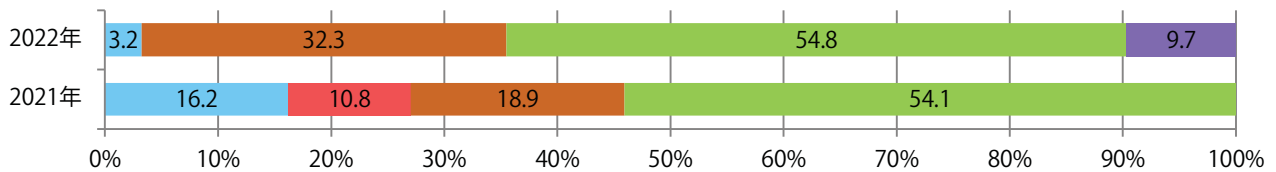

■曜日別構成比（%）

■ 日 ■ 月 ■ 火 ■ 水 ■ 木 ■ 金 ■ 土