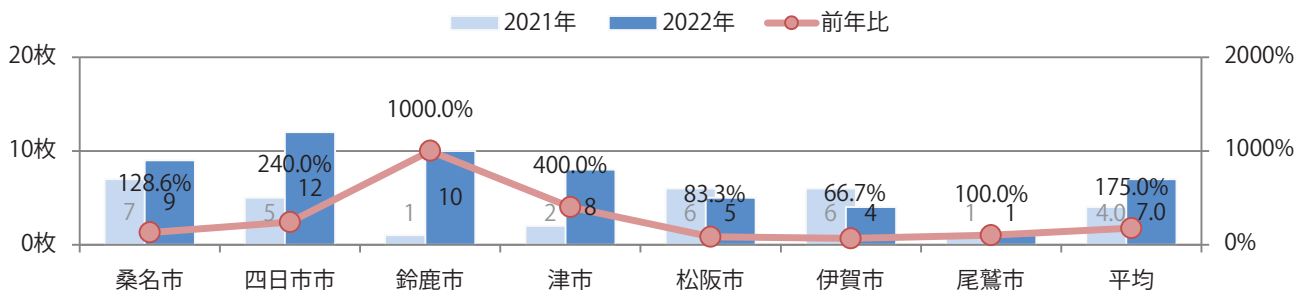

■地区別折込枚数・前年比

■曜日別構成比 (%)

■サイズ別構成比 (%)

■色数別構成比 (%)

桑名と松阪で水・金曜の2枚のみの折込となった。全てB4サイズ。
フルカラー／2色と両面フルカラー。

■月別折込枚数（県内7地区平均）

■ 年間最多枚数 ■ 年間最少枚数

	1月	2月	3月	4月	5月	6月	7月	8月	9月	10月	11月	12月
2022年	1.0	0.3										
2021年	0.7	0.6	2.0	1.7	0.7	1.6	1.3	1.1	0.9	1.6	2.1	3.0
2020年	1.3	0.4	2.1	0.9	0.3	1.4	1.6	1.0	0.4	1.9	3.9	3.3

■地区別折込枚数・前年比

■曜日別構成比（%）

■サイズ別構成比（%）

■色数別構成比（%）

各地区平均で75%増。金曜に49%が集中。B3サイズが増えた。両面フルカラーは78%。

■ 月別折込枚数（県内7地区平均）

	1月	2月	3月	4月	5月	6月	7月	8月	9月	10月	11月	12月
2022年	4.9	7.0										
2021年	6.7	4.0	9.1	8.7	5.7	9.7	10.1	7.7	7.0	6.4	9.4	13.7
2020年	6.6	5.6	8.0	3.9	5.6	6.6	6.6	7.0	9.0	6.9	10.6	14.3

■ 地区別折込枚数・前年比

■ 曜日別構成比 (%)

■ サイズ別構成比 (%)

■ 色数別構成比 (%)

水曜が最も多く、次いで土・木曜の順に多い。B4サイズが92%に上る。
両面フルカラーに次いで多いのは、片面1色の17%。

■ 月別折込枚数 (県内7地区平均)

■ 年間最多枚数 ■ 年間最少枚数

	1月	2月	3月	4月	5月	6月	7月	8月	9月	10月	11月	12月
2022年	15.1	11.3										
2021年	19.6	16.7	24.1	18.6	18.9	19.1	14.4	7.9	13.6	17.4	18.9	20.3
2020年	25.0	21.1	18.7	12.9	10.6	18.6	16.9	7.9	17.4	24.7	23.3	28.6