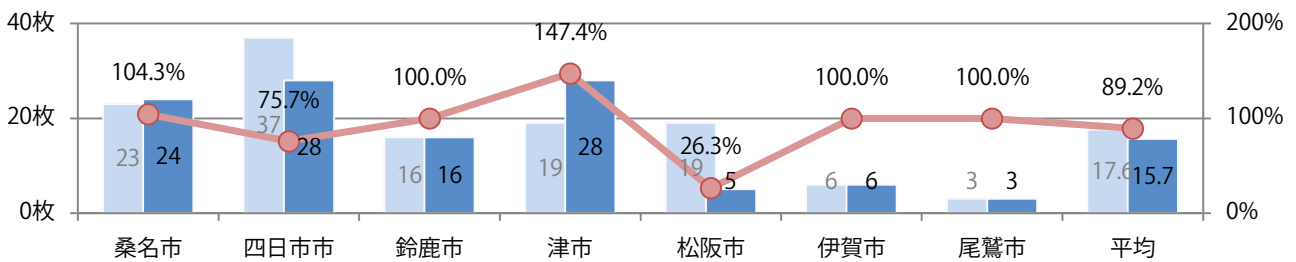

地区別折込枚数・前年比

2021年 2022年 前年比