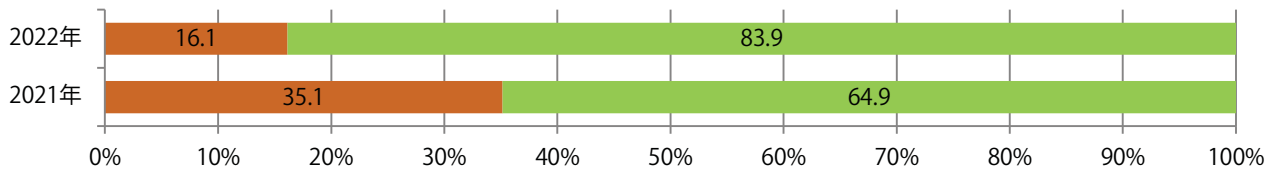

■地区別折込枚数・前年比

■曜日別構成比（%）

■サイズ別構成比（%）

■色数別構成比（%）

火・水曜に87%が集中。B3サイズが減った。全て両面フルカラー。

■月別折込枚数（県内7地区平均）

■ 年間最多枚数 ■ 年間最少枚数

	1月	2月	3月	4月	5月	6月	7月	8月	9月	10月	11月	12月
2022年	3.3	4.4										
2021年	5.1	5.3	8.6	1.0	3.4	0.3	1.1	1.7	4.3	2.0	5.1	2.6
2020年	3.9	2.1	2.0	2.6	0.9	1.9	1.6	3.3	3.3	3.0	2.1	2.4

■地区別折込枚数・前年比

■ 2021年 ■ 2022年 ● 前年比

■曜日別構成比（%）

■ 日 ■ 月 ■ 火 ■ 水 ■ 木 ■ 金 ■ 土

■サイズ別構成比（%）

■ B1 ■ B2 ■ B3 ■ B4 ■ B4未満 ■ 特殊

■色数別構成比（%）

■ 1c/0c ■ 1c/1c ■ 2c/0c ■ 2c/1c ■ 2c/2c ■ 4c/0c ■ 4c/1c ■ 4c/2c ■ 4c/4c