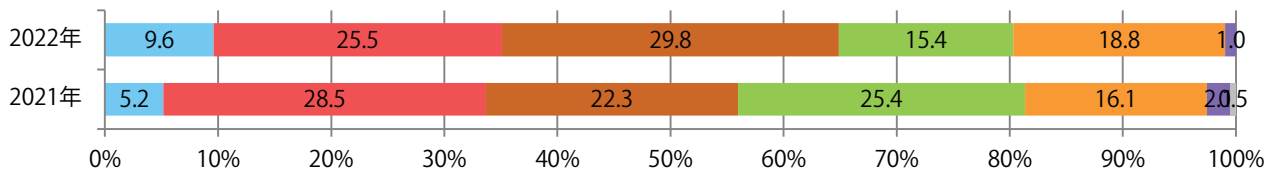

前年比9%増。金曜が最も多く、次いで木曜が多い。B4サイズが8割を占める。
両面フルカラーは69%。

■ 月別折込枚数 (県内7地区平均)

■ 年間最多枚数 ■ 年間最少枚数

	1月	2月	3月	4月	5月	6月	7月	8月	9月	10月	11月	12月
2022年	5.9	5.0										
2021年	3.9	4.6	10.6	6.9	5.7	6.4	9.7	7.3	8.1	7.0	7.9	6.0
2020年	4.0	3.9	4.3	2.7	4.3	3.9	6.7	4.3	5.3	6.6	7.0	5.0

■ 地区別折込枚数・前年比

■ 曜日別構成比 (%)

■ サイズ別構成比 (%)

■ 色数別構成比 (%)

5地区で前年を上回り、平均で8%増。月・火曜に55%が集中。B4サイズが89%に上る。
 全て両面フルカラー。

■ 月別折込枚数（県内7地区平均）

■ 年間最多枚数 ■ 年間最少枚数

	1月	2月	3月	4月	5月	6月	7月	8月	9月	10月	11月	12月
2022年	34.9	29.7										
2021年	31.1	27.6	27.4	30.1	29.3	34.1	24.1	19.7	26.4	30.6	42.7	28.1
2020年	24.6	26.9	25.3	22.6	21.7	22.4	24.0	23.1	30.4	24.7	31.0	25.1

■ 地区別折込枚数・前年比

■ 2021年 ■ 2022年 ● 前年比

■ 曜日別構成比 (%)

■ 日 ■ 月 ■ 火 ■ 水 ■ 木 ■ 金 ■ 土

■ サイズ別構成比 (%)

■ B 1 ■ B 2 ■ B 3 ■ B 4 ■ B 4 未満 ■ 特殊

■ 色数別構成比 (%)

■ 1c/0c ■ 1c/1c ■ 2c/0c ■ 2c/1c ■ 2c/2c ■ 4c/0c ■ 4c/1c ■ 4c/2c ■ 4c/4c