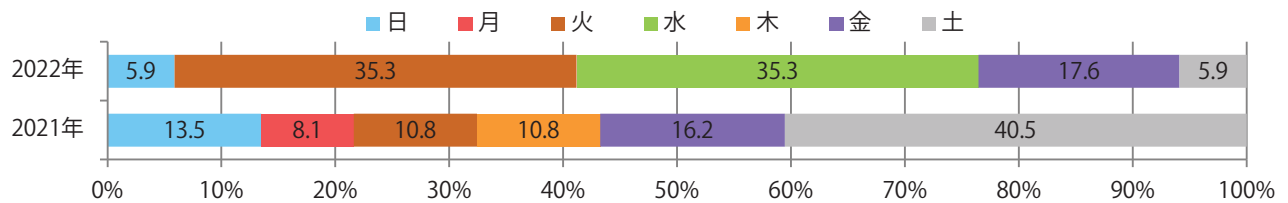

火・水曜が多い。B未満のサイズが41%を占め、他はB4のみ。両面フルカラーは65%。

■月別折込枚数（県内7地区平均）

	1月	2月	3月	4月	5月	6月	7月	8月	9月	10月	11月	12月
2022年	3.3	2.4										
2021年	6.3	5.3	5.1	6.6	8.1	5.0	5.9	4.0	3.9	4.7	4.9	2.6
2020年	4.4	3.3	5.3	4.9	6.4	4.6	3.9	3.3	4.1	4.7	4.1	3.1

■地区別折込枚数・前年比

■曜日別構成比 (%)

■サイズ別構成比 (%)

■色数別構成比 (%)

金曜に大半が集中。全てB4サイズ、両面フルカラー。

■月別折込枚数（県内7地区平均）

	1月	2月	3月	4月	5月	6月	7月	8月	9月	10月	11月	12月
2022年	4.1	1.1										
2021年	3.7	1.9	3.3	4.0	2.4	3.3	2.1	0.7	2.0	4.9	2.4	0.4
2020年	7.6	6.0	3.1	1.7	1.6	2.6	4.4	2.4	3.7	3.7	1.9	0.3