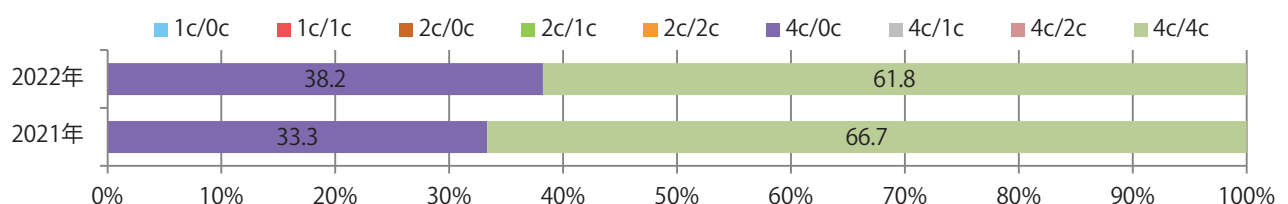

■地区別折込枚数・前年比

■曜日別構成比（%）

■サイズ別構成比（%）

■色数別構成比（%）

前年比65%増。木曜が最も多く、次いで土曜が多い。B4サイズが大半を占める。
両面フルカラーは97%に上る。

■月別折込枚数（県内7地区平均）

	1月	2月	3月	4月	5月	6月	7月	8月	9月	10月	11月	12月
2022年	14.4	14.7										
2021年	8.9	8.9	9.0	7.3	8.4	10.3	9.7	9.1	9.3	11.3	9.0	10.6
2020年	4.1	9.0	2.9	5.9	3.3	3.6	7.7	5.3	5.1	9.6	10.1	10.6

■地区別折込枚数・前年比

■曜日別構成比（%）

■サイズ別構成比（%）

■色数別構成比（%）

火・水曜に87%が集中。B3サイズが減った。全て両面フルカラー。

■月別折込枚数（県内7地区平均）

■ 年間最多枚数 ■ 年間最少枚数

	1月	2月	3月	4月	5月	6月	7月	8月	9月	10月	11月	12月
2022年	3.3	4.4										
2021年	5.1	5.3	8.6	1.0	3.4	0.3	1.1	1.7	4.3	2.0	5.1	2.6
2020年	3.9	2.1	2.0	2.6	0.9	1.9	1.6	3.3	3.3	3.0	2.1	2.4