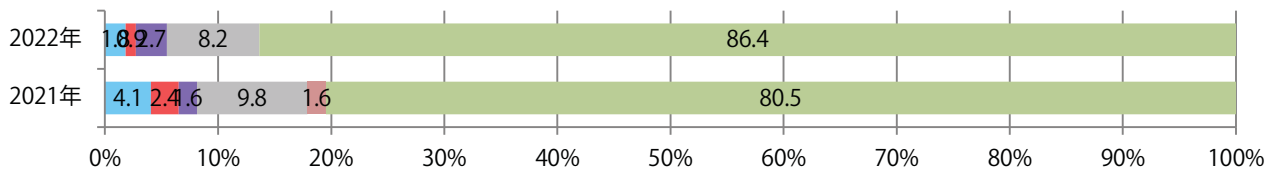

地区別折込枚数・前年比

2021年 2022年 前年比

曜日別構成比 (%)

日 月 火 水 木 金 土

サイズ別構成比 (%)

B 1 B 2 B 3 B 4 B 4未済 特殊

色数別構成比 (%)

1c/0c 1c/1c 2c/0c 2c/1c 2c/2c 4c/0c 4c/1c 4c/2c 4c/4c