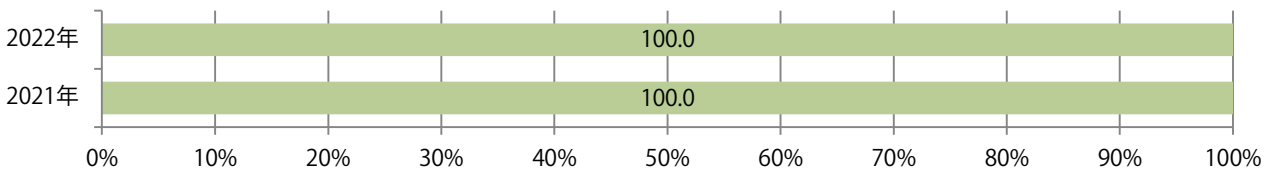

■地区別折込枚数・前年比

■ 2021年 ■ 2022年 ● 前年比

■曜日別構成比 (%)

■ 日 ■ 月 ■ 火 ■ 水 ■ 木 ■ 金 ■ 土

■サイズ別構成比 (%)

■ B 1 ■ B 2 ■ B 3 ■ B 4 ■ B 4 未満 ■ 特殊

■色数別構成比 (%)

■ 1c/0c ■ 1c/1c ■ 2c/0c ■ 2c/1c ■ 2c/2c ■ 4c/0c ■ 4c/1c ■ 4c/2c ■ 4c/4c

土・日曜に61%が集中。B3・B4未満のサイズが増えた。両面フルカラーは93%に上る。

月別折込枚数（県内7地区平均）

年間最多枚数 年間最少枚数

	1月	2月	3月	4月	5月	6月	7月	8月	9月	10月	11月	12月
2022年	4.0	4.0										
2021年	2.3	2.1	2.1	1.9	3.0	2.9	3.1	2.6	2.4	4.0	4.6	4.4
2020年	3.1	2.6	3.0	1.7	2.7	2.7	3.6	2.9	2.9	3.3	2.1	3.7