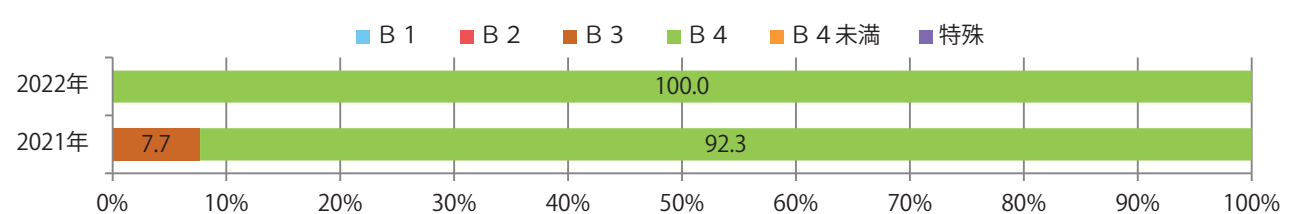

■サイズ別構成比（%）