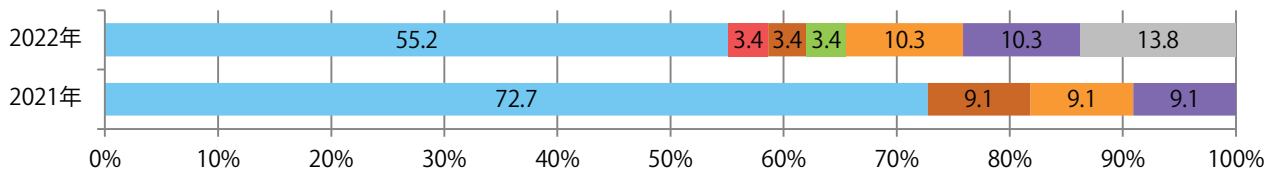

■曜日別構成比 (%)

■ 日 ■ 月 ■ 火 ■ 水 ■ 木 ■ 金 ■ 土