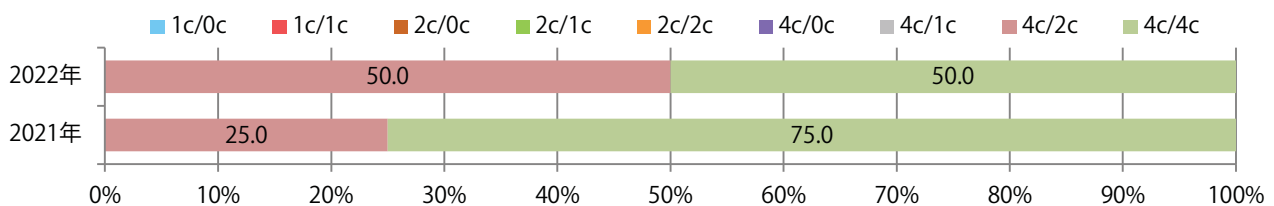

■地区別折込枚数・前年比

■曜日別構成比 (%)

■サイズ別構成比 (%)

■色数別構成比 (%)

桑名と松阪で水・金曜の2枚のみの折込となった。全てB4サイズ。
フルカラー／2色と両面フルカラー。

■月別折込枚数（県内7地区平均）

■ 年間最多枚数 ■ 年間最少枚数

	1月	2月	3月	4月	5月	6月	7月	8月	9月	10月	11月	12月
2022年	1.0	0.3										
2021年	0.7	0.6	2.0	1.7	0.7	1.6	1.3	1.1	0.9	1.6	2.1	3.0
2020年	1.3	0.4	2.1	0.9	0.3	1.4	1.6	1.0	0.4	1.9	3.9	3.3

■地区別折込枚数・前年比

■曜日別構成比（%）

■サイズ別構成比（%）

■色数別構成比（%）

各地区平均で75%増。金曜に49%が集中。B3サイズが増えた。両面フルカラーは78%。

■ 月別折込枚数（県内7地区平均）

	1月	2月	3月	4月	5月	6月	7月	8月	9月	10月	11月	12月
2022年	4.9	7.0										
2021年	6.7	4.0	9.1	8.7	5.7	9.7	10.1	7.7	7.0	6.4	9.4	13.7
2020年	6.6	5.6	8.0	3.9	5.6	6.6	6.6	7.0	9.0	6.9	10.6	14.3

■ 地区別折込枚数・前年比

■ 曜日別構成比 (%)

■ サイズ別構成比 (%)

■ 色数別構成比 (%)

水曜が最も多く、次いで土・木曜の順に多い。B4サイズが92%に上る。
両面フルカラーに次いで多いのは、片面1色の17%。

■ 月別折込枚数 (県内7地区平均)

■ 年間最多枚数 ■ 年間最少枚数

	1月	2月	3月	4月	5月	6月	7月	8月	9月	10月	11月	12月
2022年	15.1	11.3										
2021年	19.6	16.7	24.1	18.6	18.9	19.1	14.4	7.9	13.6	17.4	18.9	20.3
2020年	25.0	21.1	18.7	12.9	10.6	18.6	16.9	7.9	17.4	24.7	23.3	28.6