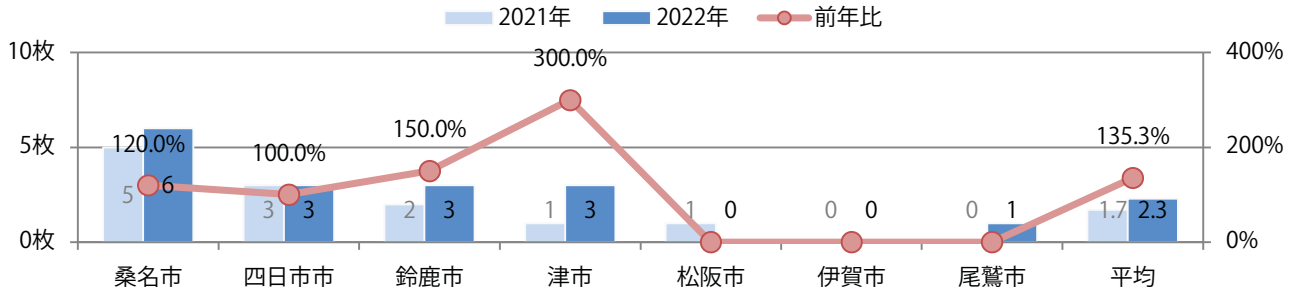

前年比35%増。金・土曜の週末に81%が集中。B4未満のサイズが増えた。
両面フルカラーは81%。

■月別折込枚数（県内7地区平均）

■ 年間最多枚数 ■ 年間最少枚数

	1月	2月	3月	4月	5月	6月	7月	8月	9月	10月	11月	12月
2022年	2.3	2.3										
2021年	2.0	1.7	2.3	1.9	1.1	1.6	2.6	1.7	1.4	1.3	1.6	1.1
2020年	1.7	2.3	1.7	1.4	1.3	1.9	1.6	1.4	1.1	1.9	1.1	1.4

■地区別折込枚数・前年比

■曜日別構成比（%）

■サイズ別構成比（%）

■色数別構成比（%）

各地区平均で前年を大きく上回った。日曜に55%が集中。B4未満のサイズが大半を占め、他はB4のみ。片面フルカラーが最も多い。

■月別折込枚数（県内7地区平均）

■ 年間最多枚数 □ 年間最少枚数

	1月	2月	3月	4月	5月	6月	7月	8月	9月	10月	11月	12月
2022年	2.7	4.1										
2021年	1.6	1.6	1.1	1.6	1.6	1.1	1.6	1.4	2.0	2.9	1.4	1.4
2020年	2.9	3.4	2.4	1.6	1.1	2.0	1.6	2.3	1.3	1.3	1.3	1.0