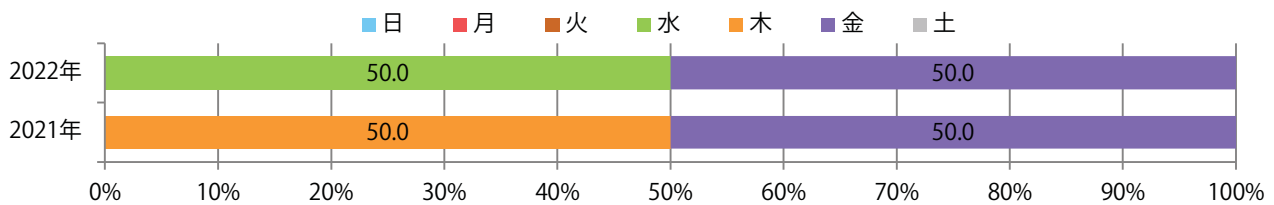

四日市・鈴鹿・松阪で前年を上回り、各地区平均で7%増。水曜が最も多い。
B3以上の大きいサイズが42%を占める。両面フルカラーは83%。

■月別折込枚数（県内7地区平均）

■ 年間最多枚数 ■ 年間最少枚数

	1月	2月	3月	4月	5月	6月	7月	8月	9月	10月	11月	12月
2022年	9.7	8.1										
2021年	8.4	7.6	12.3	14.6	8.6	9.7	12.7	8.7	11.3	8.4	10.9	13.0
2020年	11.7	8.6	9.0	9.1	2.0	8.0	11.9	7.9	9.0	12.3	11.6	15.7

■地区別折込枚数・前年比

■曜日別構成比 (%)

■サイズ別構成比 (%)

■色数別構成比 (%)

桑名と松阪で水・金曜の2枚のみの折込となった。全てB4サイズ。
フルカラー／2色と両面フルカラー。

■月別折込枚数（県内7地区平均）

■ 年間最多枚数 ■ 年間最少枚数

	1月	2月	3月	4月	5月	6月	7月	8月	9月	10月	11月	12月
2022年	1.0	0.3										
2021年	0.7	0.6	2.0	1.7	0.7	1.6	1.3	1.1	0.9	1.6	2.1	3.0
2020年	1.3	0.4	2.1	0.9	0.3	1.4	1.6	1.0	0.4	1.9	3.9	3.3

■地区別折込枚数・前年比

■曜日別構成比（%）

■サイズ別構成比（%）

■色数別構成比（%）

各地区平均で75%増。金曜に49%が集中。B3サイズが増えた。両面フルカラーは78%。

■ 月別折込枚数（県内7地区平均）

	1月	2月	3月	4月	5月	6月	7月	8月	9月	10月	11月	12月
2022年	4.9	7.0										
2021年	6.7	4.0	9.1	8.7	5.7	9.7	10.1	7.7	7.0	6.4	9.4	13.7
2020年	6.6	5.6	8.0	3.9	5.6	6.6	6.6	7.0	9.0	6.9	10.6	14.3

■ 地区別折込枚数・前年比

■ 曜日別構成比 (%)

■ サイズ別構成比 (%)

■ 色数別構成比 (%)

水曜が最も多く、次いで土・木曜の順に多い。B4サイズが92%に上る。
両面フルカラーに次いで多いのは、片面1色の17%。

■ 月別折込枚数 (県内7地区平均)

■ 年間最多枚数 ■ 年間最少枚数

	1月	2月	3月	4月	5月	6月	7月	8月	9月	10月	11月	12月
2022年	15.1	11.3										
2021年	19.6	16.7	24.1	18.6	18.9	19.1	14.4	7.9	13.6	17.4	18.9	20.3
2020年	25.0	21.1	18.7	12.9	10.6	18.6	16.9	7.9	17.4	24.7	23.3	28.6