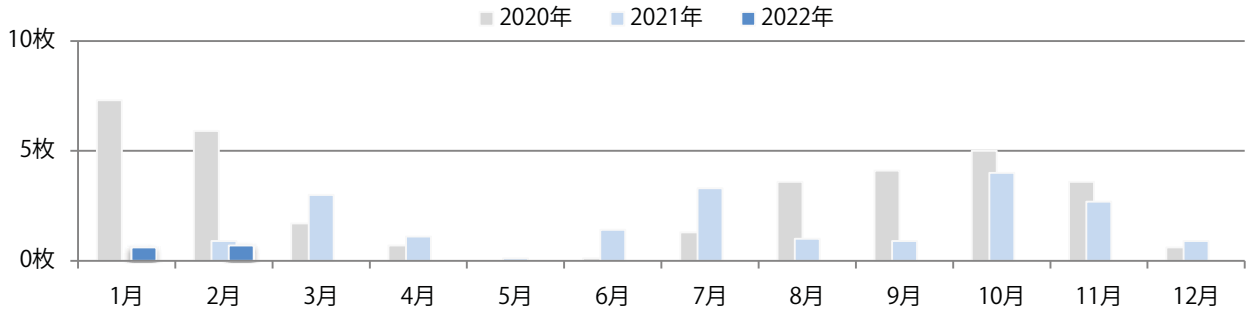

■地区別折込枚数・前年比

■曜日別構成比（%）

■サイズ別構成比（%）

■色数別構成比（%）

水・土曜のみの折込となった。全てB4サイズ、両面フルカラー。

■月別折込枚数（県内7地区平均）

■ 年間最多枚数 ■ 年間最少枚数

	1月	2月	3月	4月	5月	6月	7月	8月	9月	10月	11月	12月
2022年	0.1	0.6										
2021年	0.1	0.1	0.3	0.0	0.1	0.1	0.4	0.0	0.0	0.0	0.6	0.0
2020年	0.0	0.1	0.0	0.1	0.1	0.3	0.4	0.4	0.1	0.1	0.0	0.3

■地区別折込枚数・前年比

■ 2021年 ■ 2022年 ● 前年比

■曜日別構成比（%）

■ 日 ■ 月 ■ 火 ■ 水 ■ 木 ■ 金 ■ 土

■サイズ別構成比（%）

■ B 1 ■ B 2 ■ B 3 ■ B 4 ■ B 4 未満 ■ 特殊

■色数別構成比（%）

■ 1c/0c ■ 1c/1c ■ 2c/0c ■ 2c/1c ■ 2c/2c ■ 4c/0c ■ 4c/1c ■ 4c/2c ■ 4c/4c

日曜のみの折込となった。全てB4サイズ、両面フルカラー。

■月別折込枚数（県内7地区平均）

■ 年間最多枚数 ■ 年間最少枚数

	1月	2月	3月	4月	5月	6月	7月	8月	9月	10月	11月	12月
2022年	0.6	0.7										
2021年	0.0	0.9	3.0	1.1	0.1	1.4	3.3	1.0	0.9	4.0	2.7	0.9
2020年	7.3	5.9	1.7	0.7	0.0	0.1	1.3	3.6	4.1	5.0	3.6	0.6