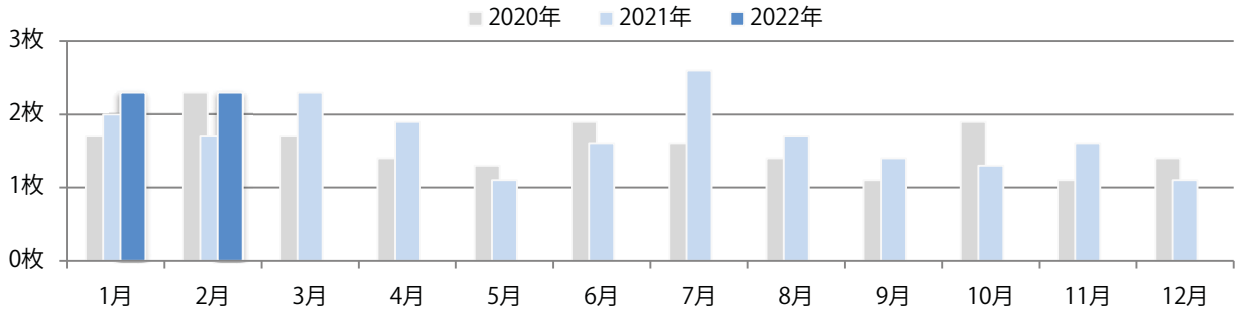

■地区別折込枚数・前年比

■曜日別構成比（%）

■サイズ別構成比（%）

■色数別構成比（%）

日曜が最も多く、次いで火曜が多い。B4サイズが87%を占める。
大半が両面フルカラー。

月別折込枚数（県内7地区平均）

年間最多枚数 年間最少枚数

	1月	2月	3月	4月	5月	6月	7月	8月	9月	10月	11月	12月
2022年	13.7	15.7										
2021年	13.0	17.6	24.0	7.0	7.0	16.1	18.3	2.6	4.3	6.7	13.0	7.7
2020年	15.0	22.7	21.7	7.3	5.9	14.4	15.9	3.9	5.9	6.6	14.1	7.6

地区別折込枚数・前年比

2021年 2022年 前年比

曜日別構成比 (%)

日 月 火 水 木 金 土

サイズ別構成比 (%)

B 1 B 2 B 3 B 4 B 4未済 特殊

色数別構成比 (%)

1c/0c 1c/1c 2c/0c 2c/1c 2c/2c 4c/0c 4c/1c 4c/2c 4c/4c

前年比35%増。金・土曜の週末に81%が集中。B4未満のサイズが増えた。
両面フルカラーは81%。

■月別折込枚数（県内7地区平均）

■ 年間最多枚数 ■ 年間最少枚数

	1月	2月	3月	4月	5月	6月	7月	8月	9月	10月	11月	12月
2022年	2.3	2.3										
2021年	2.0	1.7	2.3	1.9	1.1	1.6	2.6	1.7	1.4	1.3	1.6	1.1
2020年	1.7	2.3	1.7	1.4	1.3	1.9	1.6	1.4	1.1	1.9	1.1	1.4