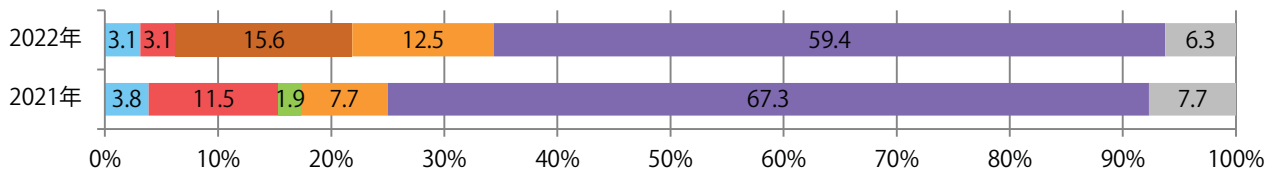

■地区別折込枚数・前年比

■曜日別構成比（%）

■サイズ別構成比（%）

■色数別構成比（%）

日・水曜が多い。B4未満のサイズが46%を占め、他はB4のみ。
片面フルカラーと両面フルカラーが多い。

■月別折込枚数（県内7地区平均）

	1月	2月	3月	4月	5月	6月	7月	8月	9月	10月	11月	12月
2022年	1.7	1.9										
2021年	1.7	2.7	2.1	2.4	2.3	3.1	1.9	1.9	1.0	1.6	1.3	1.7
2020年	2.3	2.7	1.3	1.0	1.0	2.7	2.6	2.1	2.1	2.7	3.6	1.4

■地区別折込枚数・前年比

■曜日別構成比 (%)

■サイズ別構成比 (%)

■色数別構成比 (%)

金曜に大半が集中。B4サイズが94%を占める。両面フルカラーは88%。

■月別折込枚数（県内7地区平均）

■ 年間最多枚数 ■ 年間最少枚数

	1月	2月	3月	4月	5月	6月	7月	8月	9月	10月	11月	12月
2022年	9.7	4.6										
2021年	10.9	7.4	14.6	13.4	5.1	8.3	17.3	8.3	8.3	12.3	11.7	13.3
2020年	16.3	9.6	15.6	10.6	6.9	8.9	15.4	14.0	11.4	11.3	13.1	17.7

■地区別折込枚数・前年比

■ 2021年 ■ 2022年 ● 前年比

■曜日別構成比 (%)

■ 日 ■ 月 ■ 火 ■ 水 ■ 木 ■ 金 ■ 土

■サイズ別構成比 (%)

■ B 1 ■ B 2 ■ B 3 ■ B 4 ■ B 4 未満 ■ 特殊

■色数別構成比 (%)

■ 1c/0c ■ 1c/1c ■ 2c/0c ■ 2c/1c ■ 2c/2c ■ 4c/0c ■ 4c/1c ■ 4c/2c ■ 4c/4c