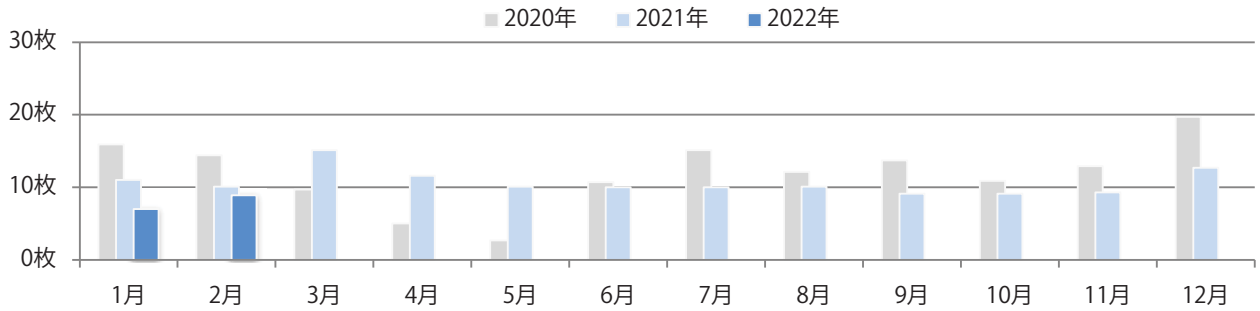

■ 地区別折込枚数・前年比

■ 曜日別構成比 (%)

■ サイズ別構成比 (%)

■ 色数別構成比 (%)

金・土曜の週末に86%が集中。B4以下のサイズが増えた。
両面フルカラーは93%を占める。

■ 月別折込枚数 (県内7地区平均)

	1月	2月	3月	4月	5月	6月	7月	8月	9月	10月	11月	12月
2022年	22.7	17.0										
2021年	22.0	18.9	28.9	19.1	19.0	19.7	27.6	20.3	12.1	17.9	18.1	23.7
2020年	25.9	26.6	29.4	7.4	4.4	19.1	21.4	22.7	17.7	21.0	20.9	25.3

■ 地区別折込枚数・前年比

■ 曜日別構成比 (%)

■ サイズ別構成比 (%)

■ 色数別構成比 (%)

火・水曜に84%が集中。B3以上の大きいサイズが61%を占める。
ほとんどが両面フルカラー。

■ 月別折込枚数（県内7地区平均）

	1月	2月	3月	4月	5月	6月	7月	8月	9月	10月	11月	12月
2022年	7.0	8.9										
2021年	11.0	10.1	15.1	11.6	10.1	10.0	10.0	10.1	9.1	9.1	9.3	12.7
2020年	15.9	14.4	9.7	5.0	2.7	10.7	15.1	12.1	13.7	10.9	12.9	19.7

■ 地区別折込枚数・前年比

■ 曜日別構成比 (%)

■ サイズ別構成比 (%)

■ 色数別構成比 (%)

木～土曜の週後半に大半が集中。B2・B4未満のサイズが増えた。
両面フルカラーは95%。

■ 月別折込枚数（県内7地区平均）

■ 年間最多枚数 ■ 年間最少枚数

	1月	2月	3月	4月	5月	6月	7月	8月	9月	10月	11月	12月
2022年	9.3	6.1										
2021年	9.4	6.7	8.6	7.0	4.1	6.3	5.1	5.6	5.1	7.3	6.9	5.1
2020年	10.7	8.4	8.4	5.1	4.7	8.1	6.3	6.4	7.6	7.7	7.0	7.6