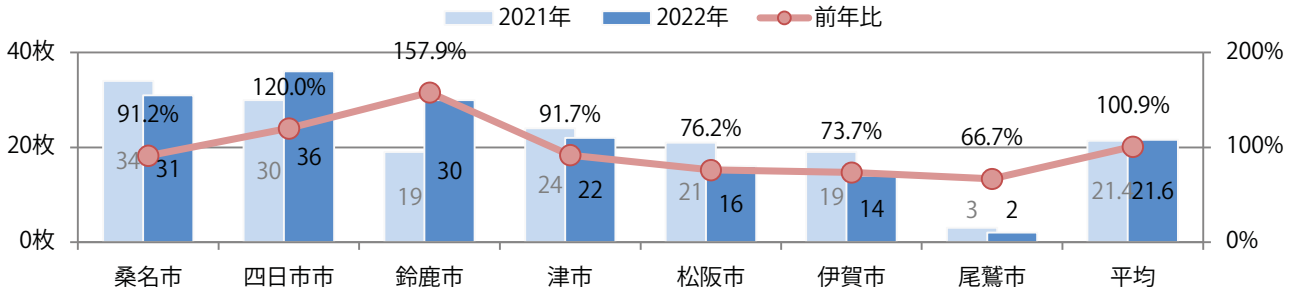

各地区平均で前年をわずかに上回った。木~土曜の週後半に9割が集中。
両面フルカラーは87%。

■月別折込枚数（県内7地区平均）

■年間最多枚数 ■年間最少枚数

	1月	2月	3月	4月	5月	6月	7月	8月	9月	10月	11月	12月
2022年	28.1	21.6										
2021年	34.9	21.4	20.3	24.9	20.4	23.3	25.6	17.1	21.9	26.1	28.1	15.0
2020年	36.4	28.6	25.1	20.0	18.7	30.9	29.1	26.0	26.1	29.0	26.0	17.3

■地区別折込枚数・前年比

■曜日別構成比（%）

■サイズ別構成比（%）

■色数別構成比（%）

日曜が最も多く、次いで火曜が多い。B4サイズが87%を占める。
大半が両面フルカラー。

月別折込枚数（県内7地区平均）

年間最多枚数 年間最少枚数

	1月	2月	3月	4月	5月	6月	7月	8月	9月	10月	11月	12月
2022年	13.7	15.7										
2021年	13.0	17.6	24.0	7.0	7.0	16.1	18.3	2.6	4.3	6.7	13.0	7.7
2020年	15.0	22.7	21.7	7.3	5.9	14.4	15.9	3.9	5.9	6.6	14.1	7.6