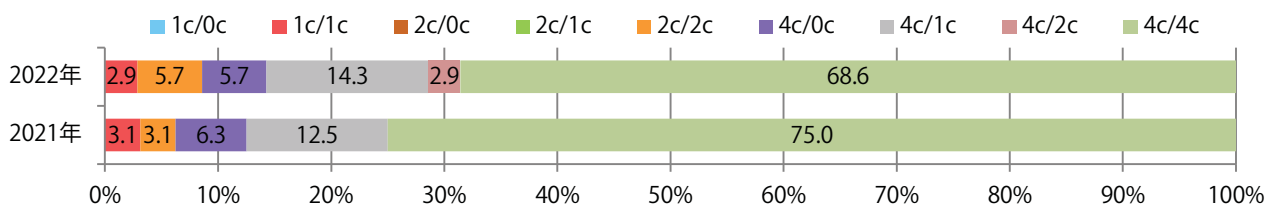

前年比9%増。金曜が最も多く、次いで木曜が多い。B4サイズが8割を占める。
両面フルカラーは69%。

■ 月別折込枚数 (県内7地区平均)

■ 年間最多枚数 ■ 年間最少枚数

	1月	2月	3月	4月	5月	6月	7月	8月	9月	10月	11月	12月
2022年	5.9	5.0										
2021年	3.9	4.6	10.6	6.9	5.7	6.4	9.7	7.3	8.1	7.0	7.9	6.0
2020年	4.0	3.9	4.3	2.7	4.3	3.9	6.7	4.3	5.3	6.6	7.0	5.0

■ 地区別折込枚数・前年比

■ 曜日別構成比 (%)

■ サイズ別構成比 (%)

■ 色数別構成比 (%)

5地区で前年を上回り、平均で8%増。月・火曜に55%が集中。B4サイズが89%に上る。
 全て両面フルカラー。

■ 月別折込枚数（県内7地区平均）

■ 年間最多枚数 ■ 年間最少枚数

	1月	2月	3月	4月	5月	6月	7月	8月	9月	10月	11月	12月
2022年	34.9	29.7										
2021年	31.1	27.6	27.4	30.1	29.3	34.1	24.1	19.7	26.4	30.6	42.7	28.1
2020年	24.6	26.9	25.3	22.6	21.7	22.4	24.0	23.1	30.4	24.7	31.0	25.1

■ 地区別折込枚数・前年比

■ 2021年 ■ 2022年 ● 前年比

■ 曜日別構成比 (%)

■ 日 ■ 月 ■ 火 ■ 水 ■ 木 ■ 金 ■ 土

■ サイズ別構成比 (%)

■ B 1 ■ B 2 ■ B 3 ■ B 4 ■ B 4 未満 ■ 特殊

■ 色数別構成比 (%)

■ 1c/0c ■ 1c/1c ■ 2c/0c ■ 2c/1c ■ 2c/2c ■ 4c/0c ■ 4c/1c ■ 4c/2c ■ 4c/4c