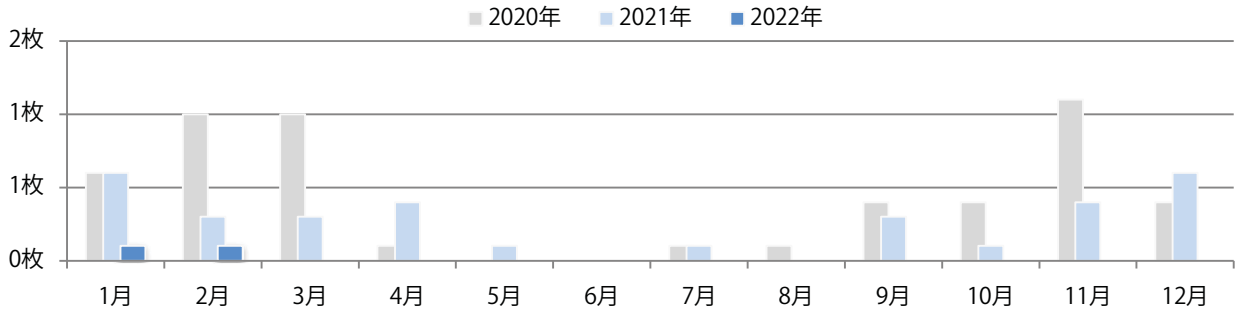

■ 地区別折込枚数・前年比

■ 曜日別構成比 (%)

■ サイズ別構成比 (%)

■ 色数別構成比 (%)

今月は無し。

■ 月別折込枚数 (県内7地区平均)

■ 年間最多枚数 ■ 年間最少枚数

	1月	2月	3月	4月	5月	6月	7月	8月	9月	10月	11月	12月
2022年	0.4	0.0										
2021年	0.3	0.4	0.6	3.0	0.3	0.9	0.9	0.7	0.4	0.1	0.4	1.7
2020年	0.7	0.3	0.3	0.1	0.0	0.6	0.9	0.9	0.0	0.1	1.1	3.6

■ 地区別折込枚数・前年比

■ 2021年 ■ 2022年 ● 前年比

■ 曜日別構成比 (%)

■ 日 ■ 月 ■ 火 ■ 水 ■ 木 ■ 金 ■ 土

■ サイズ別構成比 (%)

■ B 1 ■ B 2 ■ B 3 ■ B 4 ■ B 4 未満 ■ 特殊

■ 色数別構成比 (%)

■ 1c/0c ■ 1c/1c ■ 2c/0c ■ 2c/1c ■ 2c/2c ■ 4c/0c ■ 4c/1c ■ 4c/2c ■ 4c/4c

四日市で1枚のみの折込となった。B4サイズ、フルカラー／1色。

■ 月別折込枚数（県内7地区平均）

■ 年間最多枚数 ■ 年間最少枚数

	1月	2月	3月	4月	5月	6月	7月	8月	9月	10月	11月	12月
2022年	0.1	0.1										
2021年	0.6	0.3	0.3	0.4	0.1	0.0	0.1	0.0	0.3	0.1	0.4	0.6
2020年	0.6	1.0	1.0	0.1	0.0	0.0	0.1	0.1	0.4	0.4	1.1	0.4