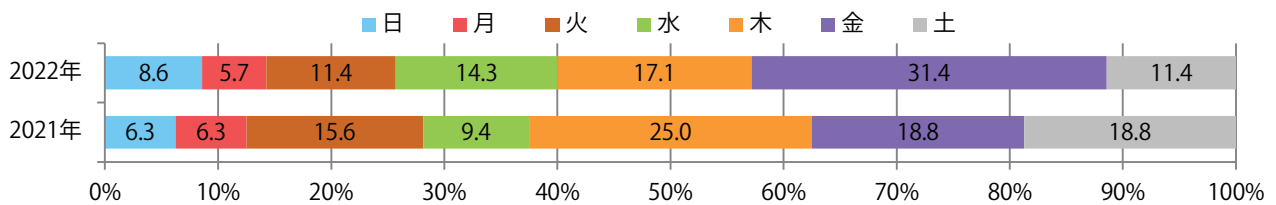

■ 地区別折込枚数・前年比

■ 2021年 ■ 2022年 ● 前年比

■ 曜日別構成比 (%)

■ 日 ■ 月 ■ 火 ■ 水 ■ 木 ■ 金 ■ 土

■ サイズ別構成比 (%)

■ B 1 ■ B 2 ■ B 3 ■ B 4 ■ B 4 未満 ■ 特殊

■ 色数別構成比 (%)

■ 1c/0c ■ 1c/1c ■ 2c/0c ■ 2c/1c ■ 2c/2c ■ 4c/0c ■ 4c/1c ■ 4c/2c ■ 4c/4c

前年比9%増。金曜が最も多く、次いで木曜が多い。B4サイズが8割を占める。
両面フルカラーは69%。

■ 月別折込枚数 (県内7地区平均)

■ 年間最多枚数 ■ 年間最少枚数

	1月	2月	3月	4月	5月	6月	7月	8月	9月	10月	11月	12月
2022年	5.9	5.0										
2021年	3.9	4.6	10.6	6.9	5.7	6.4	9.7	7.3	8.1	7.0	7.9	6.0
2020年	4.0	3.9	4.3	2.7	4.3	3.9	6.7	4.3	5.3	6.6	7.0	5.0

■ 地区別折込枚数・前年比

■ 曜日別構成比 (%)

■ サイズ別構成比 (%)

■ 色数別構成比 (%)

5地区で前年を上回り、平均で8%増。月・火曜に55%が集中。B4サイズが89%に上る。
 全て両面フルカラー。

■ 月別折込枚数（県内7地区平均）

■ 年間最多枚数 ■ 年間最少枚数

	1月	2月	3月	4月	5月	6月	7月	8月	9月	10月	11月	12月
2022年	34.9	29.7										
2021年	31.1	27.6	27.4	30.1	29.3	34.1	24.1	19.7	26.4	30.6	42.7	28.1
2020年	24.6	26.9	25.3	22.6	21.7	22.4	24.0	23.1	30.4	24.7	31.0	25.1