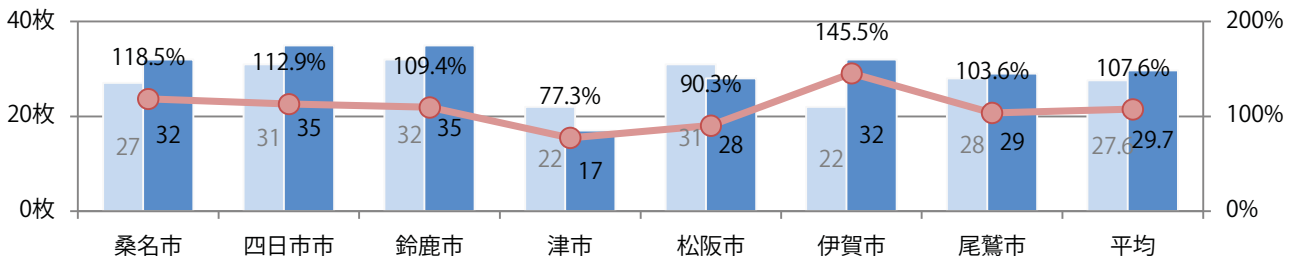

前年比9%増。金曜が最も多く、次いで木曜が多い。B4サイズが8割を占める。
両面フルカラーは69%。

■ 月別折込枚数 (県内7地区平均)

■ 年間最多枚数 ■ 年間最少枚数

	1月	2月	3月	4月	5月	6月	7月	8月	9月	10月	11月	12月
2022年	5.9	5.0										
2021年	3.9	4.6	10.6	6.9	5.7	6.4	9.7	7.3	8.1	7.0	7.9	6.0
2020年	4.0	3.9	4.3	2.7	4.3	3.9	6.7	4.3	5.3	6.6	7.0	5.0

■ 地区別折込枚数・前年比

■ 曜日別構成比 (%)

■ サイズ別構成比 (%)

■ 色数別構成比 (%)

5地区で前年を上回り、平均で8%増。月・火曜に55%が集中。B4サイズが89%に上る。
 全て両面フルカラー。

■ 月別折込枚数（県内7地区平均）

■ 年間最多枚数 ■ 年間最少枚数

	1月	2月	3月	4月	5月	6月	7月	8月	9月	10月	11月	12月
2022年	34.9	29.7										
2021年	31.1	27.6	27.4	30.1	29.3	34.1	24.1	19.7	26.4	30.6	42.7	28.1
2020年	24.6	26.9	25.3	22.6	21.7	22.4	24.0	23.1	30.4	24.7	31.0	25.1

■ 地区別折込枚数・前年比

■ 2021年 ■ 2022年 ● 前年比

■ 曜日別構成比 (%)

■ 日 ■ 月 ■ 火 ■ 水 ■ 木 ■ 金 ■ 土

■ サイズ別構成比 (%)

■ B 1 ■ B 2 ■ B 3 ■ B 4 ■ B 4 未満 ■ 特殊

■ 色数別構成比 (%)

■ 1c/0c ■ 1c/1c ■ 2c/0c ■ 2c/1c ■ 2c/2c ■ 4c/0c ■ 4c/1c ■ 4c/2c ■ 4c/4c

火曜が最も多い。全てB4未満のサイズとなった。片面フルカラーが8割を占め、他は両面フルカラーのみ。

■月別折込枚数（県内7地区平均）

■ 年間最多枚数 ■ 年間最少枚数

	1月	2月	3月	4月	5月	6月	7月	8月	9月	10月	11月	12月
2022年	1.0	0.7										
2021年	0.6	1.1	1.6	1.4	1.4	1.4	1.1	0.9	0.3	0.3	1.3	1.3
2020年	1.4	1.6	0.7	0.3	0.3	1.3	2.1	1.9	1.9	1.7	1.9	1.6