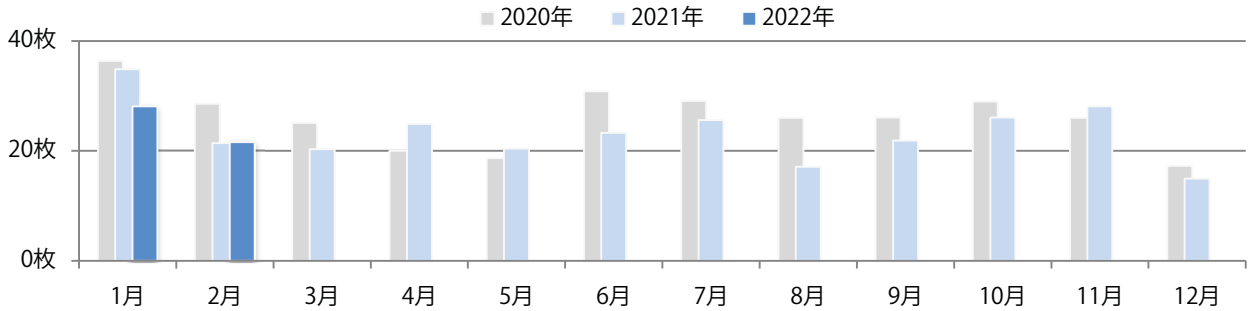

■地区別折込枚数・前年比

■曜日別構成比（%）

■サイズ別構成比（%）

■色数別構成比（%）

火・水曜に87%が集中。B3サイズが減った。全て両面フルカラー。

■月別折込枚数（県内7地区平均）

■ 年間最多枚数 ■ 年間最少枚数

	1月	2月	3月	4月	5月	6月	7月	8月	9月	10月	11月	12月
2022年	3.3	4.4										
2021年	5.1	5.3	8.6	1.0	3.4	0.3	1.1	1.7	4.3	2.0	5.1	2.6
2020年	3.9	2.1	2.0	2.6	0.9	1.9	1.6	3.3	3.3	3.0	2.1	2.4

■地区別折込枚数・前年比

■ 2021年 ■ 2022年 ● 前年比

■曜日別構成比（%）

■ 日 ■ 月 ■ 火 ■ 水 ■ 木 ■ 金 ■ 土

■サイズ別構成比（%）

■ B1 ■ B2 ■ B3 ■ B4 ■ B4未満 ■ 特殊

■色数別構成比（%）

■ 1c/0c ■ 1c/1c ■ 2c/0c ■ 2c/1c ■ 2c/2c ■ 4c/0c ■ 4c/1c ■ 4c/2c ■ 4c/4c

各地区平均で前年をわずかに上回った。木~土曜の週後半に9割が集中。
両面フルカラーは87%。

■月別折込枚数（県内7地区平均）

■年間最多枚数 ■年間最少枚数

	1月	2月	3月	4月	5月	6月	7月	8月	9月	10月	11月	12月
2022年	28.1	21.6										
2021年	34.9	21.4	20.3	24.9	20.4	23.3	25.6	17.1	21.9	26.1	28.1	15.0
2020年	36.4	28.6	25.1	20.0	18.7	30.9	29.1	26.0	26.1	29.0	26.0	17.3