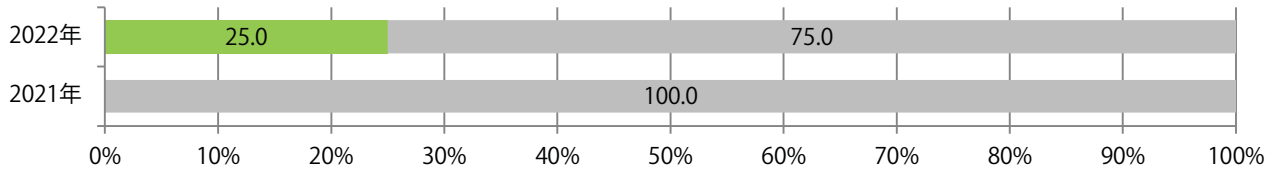

前年比43%増。月曜が最も多く、次いで日曜が多い。B4未満のサイズが増えた。
両面フルカラーは86%を占める。

■月別折込枚数（県内7地区平均）

■ 年間最多枚数 ■ 年間最少枚数

	1月	2月	3月	4月	5月	6月	7月	8月	9月	10月	11月	12月
2022年	4.1	3.0										
2021年	4.6	2.1	4.3	3.6	3.1	2.7	5.1	3.9	3.7	2.3	3.3	3.6
2020年	3.9	2.0	4.7	3.0	3.7	3.4	3.1	4.3	3.7	3.1	2.1	3.7

■地区別折込枚数・前年比

■曜日別構成比（%）

■サイズ別構成比（%）

■色数別構成比（%）

水・土曜のみの折込となった。全てB4サイズ、両面フルカラー。

■月別折込枚数（県内7地区平均）

■ 年間最多枚数 ■ 年間最少枚数

	1月	2月	3月	4月	5月	6月	7月	8月	9月	10月	11月	12月
2022年	0.1	0.6										
2021年	0.1	0.1	0.3	0.0	0.1	0.1	0.4	0.0	0.0	0.0	0.6	0.0
2020年	0.0	0.1	0.0	0.1	0.1	0.3	0.4	0.4	0.1	0.1	0.0	0.3

■地区別折込枚数・前年比

■ 2021年 ■ 2022年 ● 前年比

■曜日別構成比（%）

■ 日 ■ 月 ■ 火 ■ 水 ■ 木 ■ 金 ■ 土

■サイズ別構成比（%）

■ B 1 ■ B 2 ■ B 3 ■ B 4 ■ B 4 未満 ■ 特殊

■色数別構成比（%）

■ 1c/0c ■ 1c/1c ■ 2c/0c ■ 2c/1c ■ 2c/2c ■ 4c/0c ■ 4c/1c ■ 4c/2c ■ 4c/4c