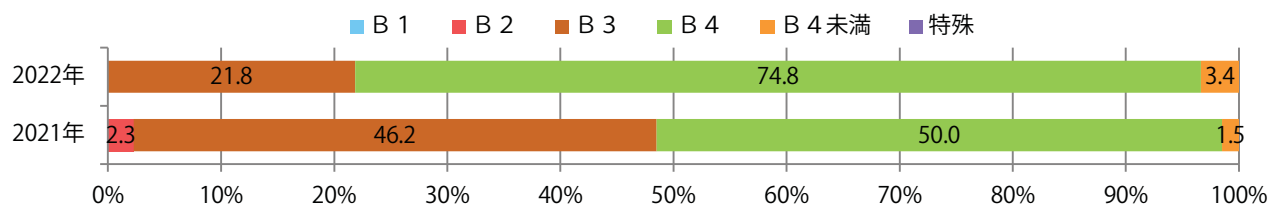

木~土曜の週後半に72%が集中。B4サイズが大半を占める。両面フルカラーは90%。

■ 月別折込枚数（県内7地区平均）

	1月	2月	3月	4月	5月	6月	7月	8月	9月	10月	11月	12月
2022年	7.7	4.1										
2021年	8.7	5.0	7.9	7.0	6.7	5.9	7.0	4.6	4.4	4.4	5.3	6.7
2020年	10.6	9.1	5.9	4.6	2.4	6.9	8.0	6.1	6.3	4.9	6.0	10.9

■ 地区別折込枚数・前年比

■ 曜日別構成比 (%)

■ サイズ別構成比 (%)

■ 色数別構成比 (%)

金・土曜の週末に86%が集中。B4以下のサイズが増えた。
両面フルカラーは93%を占める。

■ 月別折込枚数 (県内7地区平均)

	1月	2月	3月	4月	5月	6月	7月	8月	9月	10月	11月	12月
2022年	22.7	17.0										
2021年	22.0	18.9	28.9	19.1	19.0	19.7	27.6	20.3	12.1	17.9	18.1	23.7
2020年	25.9	26.6	29.4	7.4	4.4	19.1	21.4	22.7	17.7	21.0	20.9	25.3

■ 地区別折込枚数・前年比

■ 曜日別構成比 (%)

■ サイズ別構成比 (%)

■ 色数別構成比 (%)

火・水曜に84%が集中。B3以上の大きいサイズが61%を占める。
ほとんどが両面フルカラー。

■ 月別折込枚数（県内7地区平均）

	1月	2月	3月	4月	5月	6月	7月	8月	9月	10月	11月	12月
2022年	7.0	8.9										
2021年	11.0	10.1	15.1	11.6	10.1	10.0	10.0	10.1	9.1	9.1	9.3	12.7
2020年	15.9	14.4	9.7	5.0	2.7	10.7	15.1	12.1	13.7	10.9	12.9	19.7

■ 地区別折込枚数・前年比

■ 曜日別構成比 (%)

■ サイズ別構成比 (%)

■ 色数別構成比 (%)

木～土曜の週後半に大半が集中。B2・B4未満のサイズが増えた。
両面フルカラーは95%。

■ 月別折込枚数（県内7地区平均）

■ 年間最多枚数 ■ 年間最少枚数

	1月	2月	3月	4月	5月	6月	7月	8月	9月	10月	11月	12月
2022年	9.3	6.1										
2021年	9.4	6.7	8.6	7.0	4.1	6.3	5.1	5.6	5.1	7.3	6.9	5.1
2020年	10.7	8.4	8.4	5.1	4.7	8.1	6.3	6.4	7.6	7.7	7.0	7.6