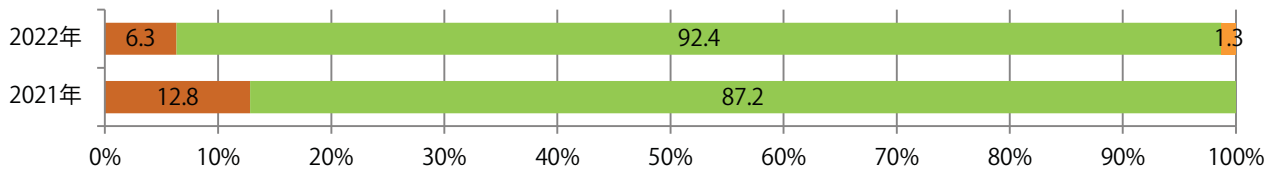

■ 地区別折込枚数・前年比

■ 曜日別構成比 (%)

■ サイズ別構成比 (%)

■ 色数別構成比 (%)

水曜が最も多く、次いで土・木曜の順に多い。B4サイズが92%に上る。
両面フルカラーに次いで多いのは、片面1色の17%。

■ 月別折込枚数 (県内7地区平均)

■ 年間最多枚数 ■ 年間最少枚数

	1月	2月	3月	4月	5月	6月	7月	8月	9月	10月	11月	12月
2022年	15.1	11.3										
2021年	19.6	16.7	24.1	18.6	18.9	19.1	14.4	7.9	13.6	17.4	18.9	20.3
2020年	25.0	21.1	18.7	12.9	10.6	18.6	16.9	7.9	17.4	24.7	23.3	28.6

■ 地区別折込枚数・前年比

■ 2021年 ■ 2022年 ● 前年比

■ 曜日別構成比 (%)

■ 日 ■ 月 ■ 火 ■ 水 ■ 木 ■ 金 ■ 土

■ サイズ別構成比 (%)

■ B 1 ■ B 2 ■ B 3 ■ B 4 ■ B 4 未満 ■ 特殊

■ 色数別構成比 (%)

■ 1c/0c ■ 1c/1c ■ 2c/0c ■ 2c/1c ■ 2c/2c ■ 4c/0c ■ 4c/1c ■ 4c/2c ■ 4c/4c

木~土曜の週後半に72%が集中。B4サイズが大半を占める。両面フルカラーは90%。

■ 月別折込枚数（県内7地区平均）

	1月	2月	3月	4月	5月	6月	7月	8月	9月	10月	11月	12月
2022年	7.7	4.1										
2021年	8.7	5.0	7.9	7.0	6.7	5.9	7.0	4.6	4.4	4.4	5.3	6.7
2020年	10.6	9.1	5.9	4.6	2.4	6.9	8.0	6.1	6.3	4.9	6.0	10.9