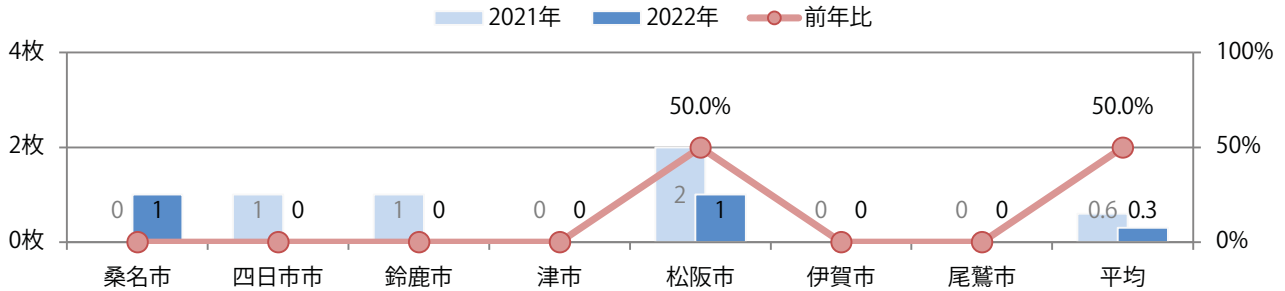

四日市・鈴鹿・松阪で前年を上回り、各地区平均で7%増。水曜が最も多い。
B3以上の大きいサイズが42%を占める。両面フルカラーは83%。

■月別折込枚数（県内7地区平均）

■ 年間最多枚数 ■ 年間最少枚数

	1月	2月	3月	4月	5月	6月	7月	8月	9月	10月	11月	12月
2022年	9.7	8.1										
2021年	8.4	7.6	12.3	14.6	8.6	9.7	12.7	8.7	11.3	8.4	10.9	13.0
2020年	11.7	8.6	9.0	9.1	2.0	8.0	11.9	7.9	9.0	12.3	11.6	15.7

■地区別折込枚数・前年比

■曜日別構成比 (%)

■サイズ別構成比 (%)

■色数別構成比 (%)

桑名と松阪で水・金曜の2枚のみの折込となった。全てB4サイズ。
フルカラー／2色と両面フルカラー。

■月別折込枚数（県内7地区平均）

■ 年間最多枚数 ■ 年間最少枚数

	1月	2月	3月	4月	5月	6月	7月	8月	9月	10月	11月	12月
2022年	1.0	0.3										
2021年	0.7	0.6	2.0	1.7	0.7	1.6	1.3	1.1	0.9	1.6	2.1	3.0
2020年	1.3	0.4	2.1	0.9	0.3	1.4	1.6	1.0	0.4	1.9	3.9	3.3

■地区別折込枚数・前年比

■曜日別構成比（%）

■サイズ別構成比（%）

■色数別構成比（%）

各地区平均で75%増。金曜に49%が集中。B3サイズが増えた。両面フルカラーは78%。

■ 月別折込枚数（県内7地区平均）

	1月	2月	3月	4月	5月	6月	7月	8月	9月	10月	11月	12月
2022年	4.9	7.0										
2021年	6.7	4.0	9.1	8.7	5.7	9.7	10.1	7.7	7.0	6.4	9.4	13.7
2020年	6.6	5.6	8.0	3.9	5.6	6.6	6.6	7.0	9.0	6.9	10.6	14.3