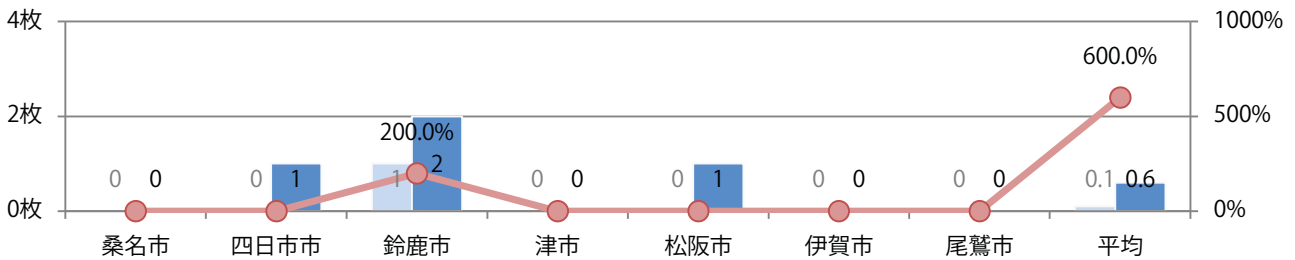

■地区別折込枚数・前年比

■ 2021年 ■ 2022年 ● 前年比