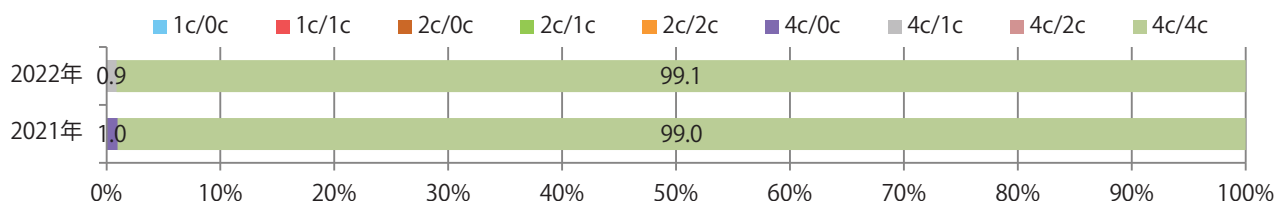

前年比8%増。金・土曜の週末に9割以上が集中。B4サイズが増えた。
ほとんどが両面フルカラー。

■ 月別折込枚数（県内7地区平均）

	1月	2月	3月	4月	5月	6月	7月	8月	9月	10月	11月	12月
2022年	22.0	16.1										
2021年	22.9	14.9	17.7	13.4	13.9	15.0	17.1	10.9	11.6	13.7	13.3	12.3
2020年	29.1	21.3	13.1	5.6	4.7	10.0	13.1	8.6	14.9	12.0	12.3	12.4

■ 地区別折込枚数・前年比

■ 曜日別構成比 (%)

■ サイズ別構成比 (%)

■ 色数別構成比 (%)

金・土曜の週末に82%が集中。B4サイズが減った。全て両面フルカラー。

■ 月別折込枚数（県内7地区平均）

	1月	2月	3月	4月	5月	6月	7月	8月	9月	10月	11月	12月
2022年	5.4	4.0										
2021年	4.7	5.3	7.1	7.6	3.0	5.9	7.3	5.3	4.6	6.1	7.9	7.9
2020年	7.9	5.7	9.1	5.6	1.9	3.1	8.4	4.6	4.6	6.7	10.3	7.7

■ 地区別折込枚数・前年比

■ 曜日別構成比（%）

■ サイズ別構成比（%）

■ 色数別構成比（%）

水・土曜のみの折込となった。全てB4サイズ、両面フルカラー。

■ 月別折込枚数（県内7地区平均）

	1月	2月	3月	4月	5月	6月	7月	8月	9月	10月	11月	12月
2022年	2.1	0.7										
2021年	2.3	0.9	2.4	2.1	1.3	1.4	1.6	1.4	0.4	0.9	1.7	2.7
2020年	1.6	1.6	1.4	1.4	0.7	0.7	0.6	1.3	0.7	1.1	2.0	2.3