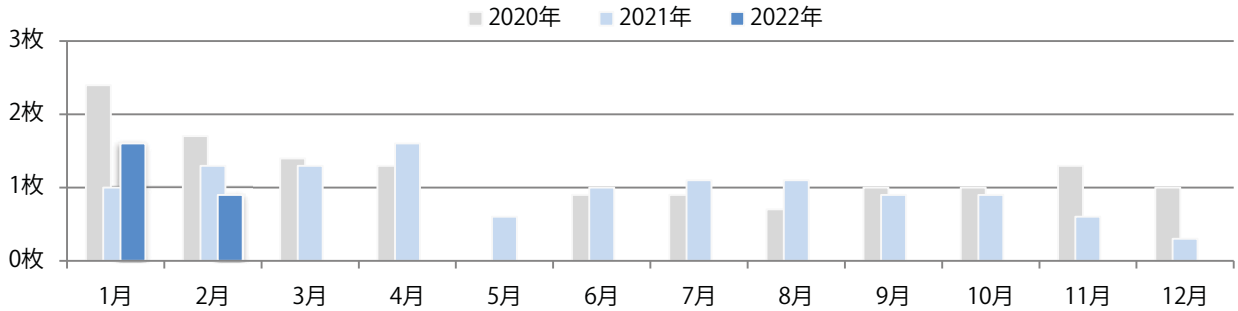

火・水曜のみの折込となった。B3サイズが増えた。全て両面フルカラー。

■月別折込枚数（県内7地区平均）

■ 年間最多枚数 ■ 年間最少枚数

	1月	2月	3月	4月	5月	6月	7月	8月	9月	10月	11月	12月
2022年	1.6	0.9										
2021年	1.0	1.3	1.3	1.6	0.6	1.0	1.1	1.1	0.9	0.9	0.6	0.3
2020年	2.4	1.7	1.4	1.3	0.0	0.9	0.9	0.7	1.0	1.0	1.3	1.0

■地区別折込枚数・前年比

■ 2021年 ■ 2022年 ● 前年比

■曜日別構成比 (%)

■ 日 ■ 月 ■ 火 ■ 水 ■ 木 ■ 金 ■ 土

■サイズ別構成比 (%)

■ B 1 ■ B 2 ■ B 3 ■ B 4 ■ B 4 未満 ■ 特殊

■色数別構成比 (%)

■ 1c/0c ■ 1c/1c ■ 2c/0c ■ 2c/1c ■ 2c/2c ■ 4c/0c ■ 4c/1c ■ 4c/2c ■ 4c/4c