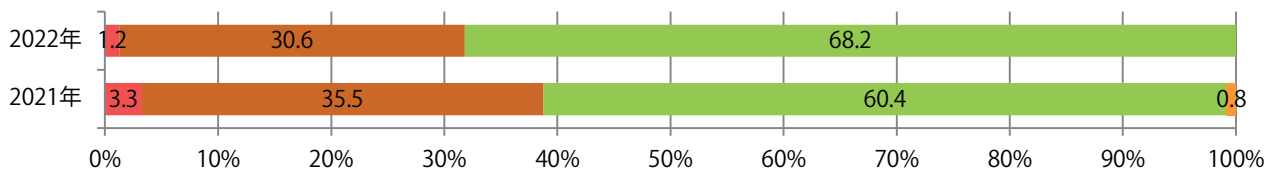

■地区別折込枚数・前年比

■曜日別構成比 (%)

■サイズ別構成比 (%)

■色数別構成比 (%)

土曜が最も多く、次いで火曜が多い。B4サイズが増えた。
両面フルカラーは79%を占める

■月別折込枚数（県内7地区平均）

■ 年間最多枚数 ■ 年間最少枚数

	1月	2月	3月	4月	5月	6月	7月	8月	9月	10月	11月	12月
2022年	32.0	34.6										
2021年	36.1	35.0	37.9	37.4	35.6	33.9	41.1	37.3	33.3	33.9	31.9	46.6
2020年	49.6	53.7	49.7	34.7	11.9	31.4	43.0	40.7	35.6	37.7	35.4	48.4

■地区別折込枚数・前年比

■ 2021年 ■ 2022年 ● 前年比

■曜日別構成比（%）

■ 日 ■ 月 ■ 火 ■ 水 ■ 木 ■ 金 ■ 土

■サイズ別構成比（%）

■ B 1 ■ B 2 ■ B 3 ■ B 4 ■ B 4 未満 ■ 特殊

■色数別構成比（%）

■ 1c/0c ■ 1c/1c ■ 2c/0c ■ 2c/1c ■ 2c/2c ■ 4c/0c ■ 4c/1c ■ 4c/2c ■ 4c/4c

四日市・鈴鹿・松阪で前年を上回り、各地区平均で7%増。水曜が最も多い。
B3以上の大きいサイズが42%を占める。両面フルカラーは83%。

■月別折込枚数（県内7地区平均）

■ 年間最多枚数 ■ 年間最少枚数

	1月	2月	3月	4月	5月	6月	7月	8月	9月	10月	11月	12月
2022年	9.7	8.1										
2021年	8.4	7.6	12.3	14.6	8.6	9.7	12.7	8.7	11.3	8.4	10.9	13.0
2020年	11.7	8.6	9.0	9.1	2.0	8.0	11.9	7.9	9.0	12.3	11.6	15.7

■地区別折込枚数・前年比

■曜日別構成比 (%)

■サイズ別構成比 (%)

■色数別構成比 (%)

桑名と松阪で水・金曜の2枚のみの折込となった。全てB4サイズ。
フルカラー／2色と両面フルカラー。

■月別折込枚数（県内7地区平均）

■ 年間最多枚数 ■ 年間最少枚数

	1月	2月	3月	4月	5月	6月	7月	8月	9月	10月	11月	12月
2022年	1.0	0.3										
2021年	0.7	0.6	2.0	1.7	0.7	1.6	1.3	1.1	0.9	1.6	2.1	3.0
2020年	1.3	0.4	2.1	0.9	0.3	1.4	1.6	1.0	0.4	1.9	3.9	3.3