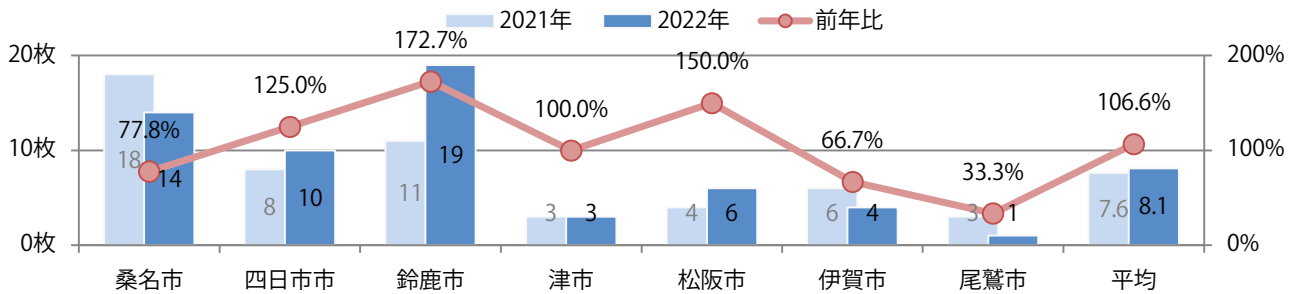

■地区別折込枚数・前年比

■ 2021年 ■ 2022年 ● 前年比

■曜日別構成比（%）

■ 日 ■ 月 ■ 火 ■ 水 ■ 木 ■ 金 ■ 土

■サイズ別構成比（%）

■ B 1 ■ B 2 ■ B 3 ■ B 4 ■ B 4 未満 ■ 特殊

■色数別構成比（%）

■ 1c/0c ■ 1c/1c ■ 2c/0c ■ 2c/1c ■ 2c/2c ■ 4c/0c ■ 4c/1c ■ 4c/2c ■ 4c/4c

四日市・鈴鹿・松阪で前年を上回り、各地区平均で7%増。水曜が最も多い。
B3以上の大きいサイズが42%を占める。両面フルカラーは83%。

■月別折込枚数（県内7地区平均）

■ 年間最多枚数 ■ 年間最少枚数

	1月	2月	3月	4月	5月	6月	7月	8月	9月	10月	11月	12月
2022年	9.7	8.1										
2021年	8.4	7.6	12.3	14.6	8.6	9.7	12.7	8.7	11.3	8.4	10.9	13.0
2020年	11.7	8.6	9.0	9.1	2.0	8.0	11.9	7.9	9.0	12.3	11.6	15.7

■地区別折込枚数・前年比

■曜日別構成比 (%)

■サイズ別構成比 (%)

■色数別構成比 (%)

桑名と松阪で水・金曜の2枚のみの折込となった。全てB4サイズ。
フルカラー／2色と両面フルカラー。

■月別折込枚数（県内7地区平均）

■ 年間最多枚数 ■ 年間最少枚数

	1月	2月	3月	4月	5月	6月	7月	8月	9月	10月	11月	12月
2022年	1.0	0.3										
2021年	0.7	0.6	2.0	1.7	0.7	1.6	1.3	1.1	0.9	1.6	2.1	3.0
2020年	1.3	0.4	2.1	0.9	0.3	1.4	1.6	1.0	0.4	1.9	3.9	3.3