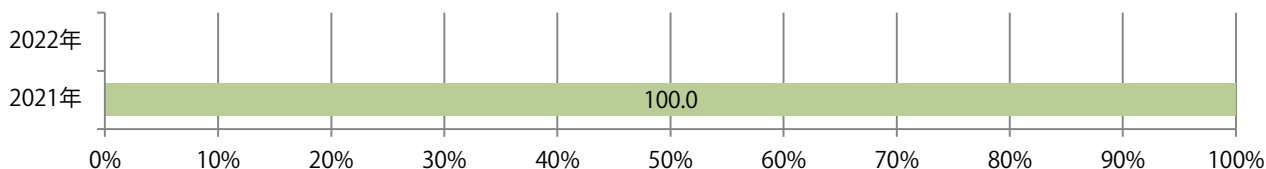

■ 地区別折込枚数・前年比

■ 曜日別構成比 (%)

■ サイズ別構成比 (%)

■ 色数別構成比 (%)

今月は無し。

■ 月別折込枚数 (県内7地区平均)

■ 年間最多枚数 ■ 年間最少枚数

	1月	2月	3月	4月	5月	6月	7月	8月	9月	10月	11月	12月
2022年	0.4	0.0										
2021年	0.3	0.4	0.6	3.0	0.3	0.9	0.9	0.7	0.4	0.1	0.4	1.7
2020年	0.7	0.3	0.3	0.1	0.0	0.6	0.9	0.9	0.0	0.1	1.1	3.6

■ 地区別折込枚数・前年比

■ 2021年 ■ 2022年 ● 前年比

■ 曜日別構成比 (%)

■ 日 ■ 月 ■ 火 ■ 水 ■ 木 ■ 金 ■ 土

■ サイズ別構成比 (%)

■ B 1 ■ B 2 ■ B 3 ■ B 4 ■ B 4 未満 ■ 特殊

■ 色数別構成比 (%)

■ 1c/0c ■ 1c/1c ■ 2c/0c ■ 2c/1c ■ 2c/2c ■ 4c/0c ■ 4c/1c ■ 4c/2c ■ 4c/4c

四日市で1枚のみの折込となった。B4サイズ、フルカラー／1色。

■ 月別折込枚数（県内7地区平均）

■ 年間最多枚数 ■ 年間最少枚数

	1月	2月	3月	4月	5月	6月	7月	8月	9月	10月	11月	12月
2022年	0.1	0.1										
2021年	0.6	0.3	0.3	0.4	0.1	0.0	0.1	0.0	0.3	0.1	0.4	0.6
2020年	0.6	1.0	1.0	0.1	0.0	0.0	0.1	0.1	0.4	0.4	1.1	0.4