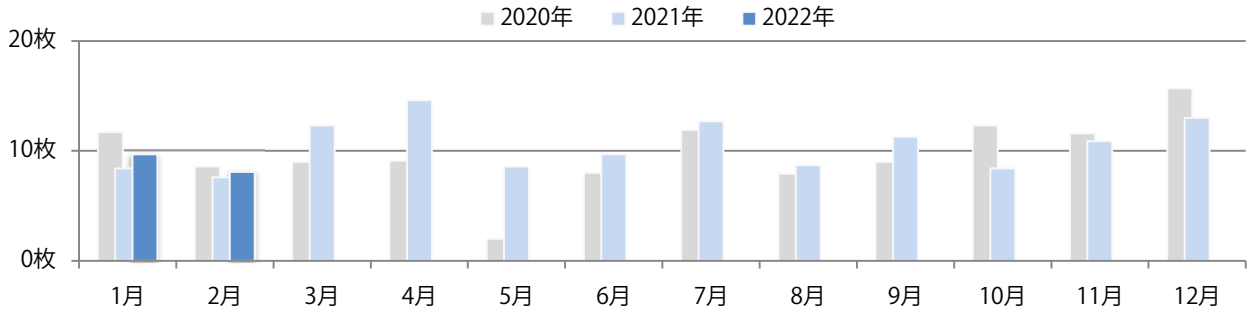

■地区別折込枚数・前年比

■曜日別構成比 (%)

■サイズ別構成比 (%)

■色数別構成比 (%)

土曜が最も多く、次いで火曜が多い。B4サイズが増えた。
両面フルカラーは79%を占める

■月別折込枚数（県内7地区平均）

■ 年間最多枚数 ■ 年間最少枚数

	1月	2月	3月	4月	5月	6月	7月	8月	9月	10月	11月	12月
2022年	32.0	34.6										
2021年	36.1	35.0	37.9	37.4	35.6	33.9	41.1	37.3	33.3	33.9	31.9	46.6
2020年	49.6	53.7	49.7	34.7	11.9	31.4	43.0	40.7	35.6	37.7	35.4	48.4

■地区別折込枚数・前年比

■ 2021年 ■ 2022年 ● 前年比

■曜日別構成比（%）

■ 日 ■ 月 ■ 火 ■ 水 ■ 木 ■ 金 ■ 土

■サイズ別構成比（%）

■ B 1 ■ B 2 ■ B 3 ■ B 4 ■ B 4 未満 ■ 特殊

■色数別構成比（%）

■ 1c/0c ■ 1c/1c ■ 2c/0c ■ 2c/1c ■ 2c/2c ■ 4c/0c ■ 4c/1c ■ 4c/2c ■ 4c/4c

四日市・鈴鹿・松阪で前年を上回り、各地区平均で7%増。水曜が最も多い。
B3以上の大きいサイズが42%を占める。両面フルカラーは83%。

■月別折込枚数（県内7地区平均）

■ 年間最多枚数 ■ 年間最少枚数

	1月	2月	3月	4月	5月	6月	7月	8月	9月	10月	11月	12月
2022年	9.7	8.1										
2021年	8.4	7.6	12.3	14.6	8.6	9.7	12.7	8.7	11.3	8.4	10.9	13.0
2020年	11.7	8.6	9.0	9.1	2.0	8.0	11.9	7.9	9.0	12.3	11.6	15.7