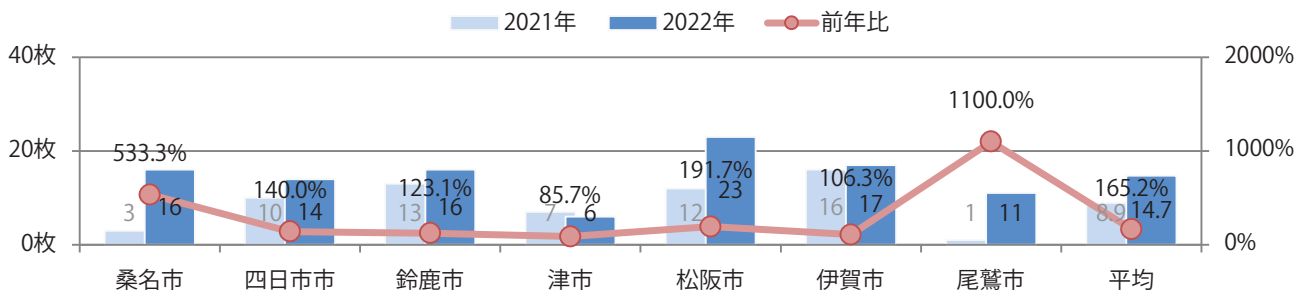

■地区別折込枚数・前年比

■曜日別構成比（%）

■サイズ別構成比（%）

■色数別構成比（%）

前年比14%増。金曜が最も多く、次いで月曜が多い。B4サイズが88%を占める。
片面フルカラーと両面フルカラーのみ。

■月別折込枚数（県内7地区平均）

	1月	2月	3月	4月	5月	6月	7月	8月	9月	10月	11月	12月
2022年	6.9	4.9										
2021年	5.9	4.3	5.3	6.3	5.6	6.6	8.9	9.9	5.1	7.0	6.6	9.3
2020年	11.3	11.1	3.3	0.0	0.0	6.1	10.1	9.1	7.7	6.3	7.1	8.9

■地区別折込枚数・前年比

■曜日別構成比（%）

■サイズ別構成比（%）

■色数別構成比（%）

前年比65%増。木曜が最も多く、次いで土曜が多い。B4サイズが大半を占める。
両面フルカラーは97%に上る。

■月別折込枚数（県内7地区平均）

	1月	2月	3月	4月	5月	6月	7月	8月	9月	10月	11月	12月
2022年	14.4	14.7										
2021年	8.9	8.9	9.0	7.3	8.4	10.3	9.7	9.1	9.3	11.3	9.0	10.6
2020年	4.1	9.0	2.9	5.9	3.3	3.6	7.7	5.3	5.1	9.6	10.1	10.6

■地区別折込枚数・前年比

■曜日別構成比（%）

■サイズ別構成比（%）

■色数別構成比（%）

火・水曜に87%が集中。B3サイズが減った。全て両面フルカラー。

■月別折込枚数（県内7地区平均）

■ 年間最多枚数 ■ 年間最少枚数

	1月	2月	3月	4月	5月	6月	7月	8月	9月	10月	11月	12月
2022年	3.3	4.4										
2021年	5.1	5.3	8.6	1.0	3.4	0.3	1.1	1.7	4.3	2.0	5.1	2.6
2020年	3.9	2.1	2.0	2.6	0.9	1.9	1.6	3.3	3.3	3.0	2.1	2.4