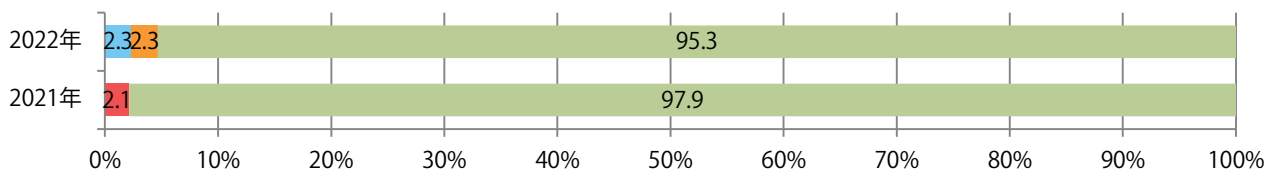

■ 地区別折込枚数・前年比

■ 曜日別構成比 (%)

■ サイズ別構成比 (%)

■ 色数別構成比 (%)

木～土曜の週後半に大半が集中。B2・B4未満のサイズが増えた。
両面フルカラーは95%。

■ 月別折込枚数（県内7地区平均）

■ 年間最多枚数 ■ 年間最少枚数

	1月	2月	3月	4月	5月	6月	7月	8月	9月	10月	11月	12月
2022年	9.3	6.1										
2021年	9.4	6.7	8.6	7.0	4.1	6.3	5.1	5.6	5.1	7.3	6.9	5.1
2020年	10.7	8.4	8.4	5.1	4.7	8.1	6.3	6.4	7.6	7.7	7.0	7.6

■ 地区別折込枚数・前年比

■ 2021年 ■ 2022年 ● 前年比

■ 曜日別構成比 (%)

■ 日 ■ 月 ■ 火 ■ 水 ■ 木 ■ 金 ■ 土

■ サイズ別構成比 (%)

■ B1 ■ B2 ■ B3 ■ B4 ■ B4未満 ■ 特殊

■ 色数別構成比 (%)

■ 1c/0c ■ 1c/1c ■ 2c/0c ■ 2c/1c ■ 2c/2c ■ 4c/0c ■ 4c/1c ■ 4c/2c ■ 4c/4c

前年比8%増。金・土曜の週末に9割以上が集中。B4サイズが増えた。
ほとんどが両面フルカラー。

■ 月別折込枚数（県内7地区平均）

	1月	2月	3月	4月	5月	6月	7月	8月	9月	10月	11月	12月
2022年	22.0	16.1										
2021年	22.9	14.9	17.7	13.4	13.9	15.0	17.1	10.9	11.6	13.7	13.3	12.3
2020年	29.1	21.3	13.1	5.6	4.7	10.0	13.1	8.6	14.9	12.0	12.3	12.4