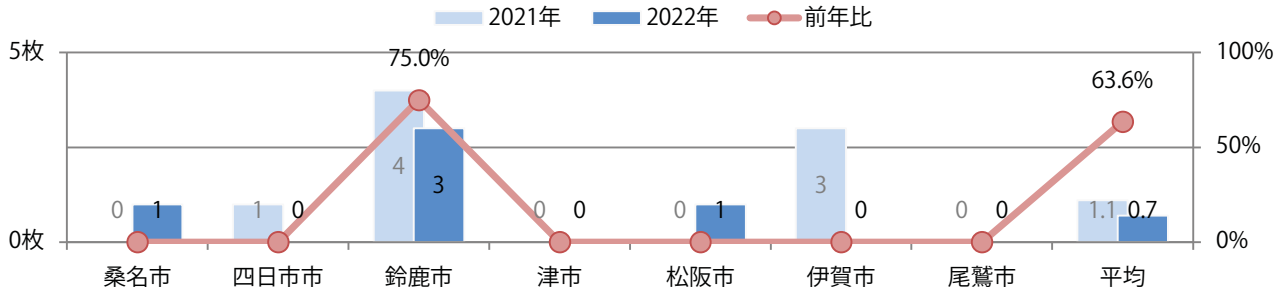

■ 地区別折込枚数・前年比

■ 2021年 ■ 2022年 ● 前年比

■ 曜日別構成比 (%)

■ 日 ■ 月 ■ 火 ■ 水 ■ 木 ■ 金 ■ 土

■ サイズ別構成比 (%)

■ B 1 ■ B 2 ■ B 3 ■ B 4 ■ B 4 未満 ■ 特殊

■ 色数別構成比 (%)

■ 1c/0c ■ 1c/1c ■ 2c/0c ■ 2c/1c ■ 2c/2c ■ 4c/0c ■ 4c/1c ■ 4c/2c ■ 4c/4c

火曜が最も多い。全てB4未満のサイズとなった。片面フルカラーが8割を占め、他は両面フルカラーのみ。

■月別折込枚数（県内7地区平均）

■ 年間最多枚数 ■ 年間最少枚数

	1月	2月	3月	4月	5月	6月	7月	8月	9月	10月	11月	12月
2022年	1.0	0.7										
2021年	0.6	1.1	1.6	1.4	1.4	1.4	1.1	0.9	0.3	0.3	1.3	1.3
2020年	1.4	1.6	0.7	0.3	0.3	1.3	2.1	1.9	1.9	1.7	1.9	1.6

■地区別折込枚数・前年比

■曜日別構成比（%）

■サイズ別構成比（%）

■色数別構成比（%）

日・水曜が多い。B4未満のサイズが46%を占め、他はB4のみ。
片面フルカラーと両面フルカラーが多い。

■月別折込枚数（県内7地区平均）

	1月	2月	3月	4月	5月	6月	7月	8月	9月	10月	11月	12月
2022年	1.7	1.9										
2021年	1.7	2.7	2.1	2.4	2.3	3.1	1.9	1.9	1.0	1.6	1.3	1.7
2020年	2.3	2.7	1.3	1.0	1.0	2.7	2.6	2.1	2.1	2.7	3.6	1.4