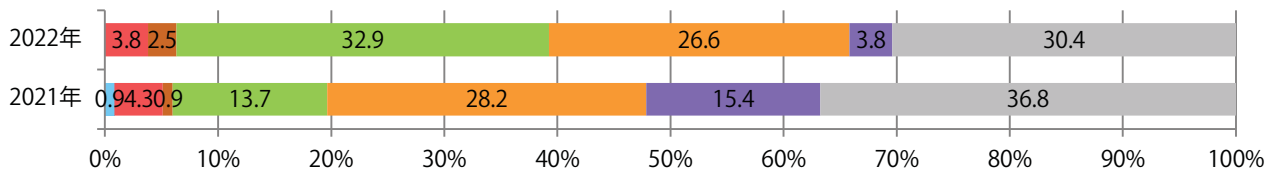

■地区別折込枚数・前年比

■曜日別構成比（%）

■サイズ別構成比（%）

■色数別構成比（%）

各地区平均で75%増。金曜に49%が集中。B3サイズが増えた。両面フルカラーは78%。

■ 月別折込枚数（県内7地区平均）

	1月	2月	3月	4月	5月	6月	7月	8月	9月	10月	11月	12月
2022年	4.9	7.0										
2021年	6.7	4.0	9.1	8.7	5.7	9.7	10.1	7.7	7.0	6.4	9.4	13.7
2020年	6.6	5.6	8.0	3.9	5.6	6.6	6.6	7.0	9.0	6.9	10.6	14.3

■ 地区別折込枚数・前年比

■ 曜日別構成比 (%)

■ サイズ別構成比 (%)

■ 色数別構成比 (%)

水曜が最も多く、次いで土・木曜の順に多い。B4サイズが92%に上る。
両面フルカラーに次いで多いのは、片面1色の17%。

■ 月別折込枚数 (県内7地区平均)

■ 年間最多枚数 ■ 年間最少枚数

	1月	2月	3月	4月	5月	6月	7月	8月	9月	10月	11月	12月
2022年	15.1	11.3										
2021年	19.6	16.7	24.1	18.6	18.9	19.1	14.4	7.9	13.6	17.4	18.9	20.3
2020年	25.0	21.1	18.7	12.9	10.6	18.6	16.9	7.9	17.4	24.7	23.3	28.6

■ 地区別折込枚数・前年比

■ 2021年 ■ 2022年 ● 前年比

■ 曜日別構成比 (%)

■ 日 ■ 月 ■ 火 ■ 水 ■ 木 ■ 金 ■ 土

■ サイズ別構成比 (%)

■ B 1 ■ B 2 ■ B 3 ■ B 4 ■ B 4 未満 ■ 特殊

■ 色数別構成比 (%)

■ 1c/0c ■ 1c/1c ■ 2c/0c ■ 2c/1c ■ 2c/2c ■ 4c/0c ■ 4c/1c ■ 4c/2c ■ 4c/4c