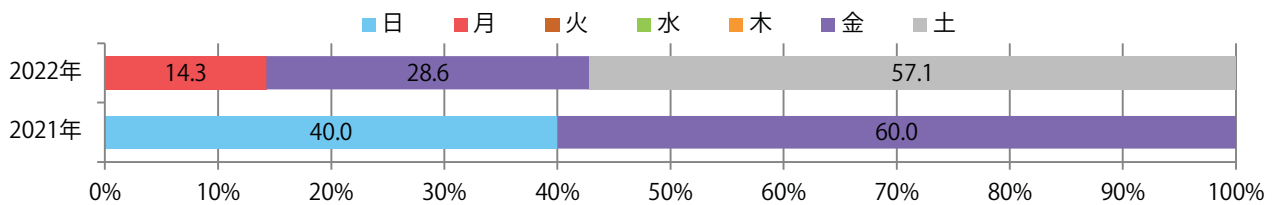

■地区別折込枚数・前年比

■ 2021年 ■ 2022年 ● 前年比

■曜日別構成比 (%)

■ 日 ■ 月 ■ 火 ■ 水 ■ 木 ■ 金 ■ 土

■サイズ別構成比 (%)

■ B 1 ■ B 2 ■ B 3 ■ B 4 ■ B 4未済 ■ 特殊

■色数別構成比 (%)

■ 1c/0c ■ 1c/1c ■ 2c/0c ■ 2c/1c ■ 2c/2c ■ 4c/0c ■ 4c/1c ■ 4c/2c ■ 4c/4c

前年比16%増。土曜に59%が集中。B3以上の大きいサイズが55%を占める。
両面フルカラーは81%。

月別折込枚数（県内7地区平均）

年間最多枚数 年間最少枚数

	1月	2月	3月	4月	5月	6月	7月	8月	9月	10月	11月	12月
2022年	9.7											
2021年	8.4	7.6	12.3	14.6	8.6	9.7	12.7	8.7	11.3	8.4	10.9	13.0
2020年	11.7	8.6	9.0	9.1	2.0	8.0	11.9	7.9	9.0	12.3	11.6	15.7

地区別折込枚数・前年比

曜日別構成比 (%)

サイズ別構成比 (%)

色数別構成比 (%)

土曜が最も多く、他は月・金曜のみの折込となった。B4未満のサイズが増えた。
両面フルカラーは71%。

月別折込枚数（県内7地区平均）

年間最多枚数 年間最少枚数

	1月	2月	3月	4月	5月	6月	7月	8月	9月	10月	11月	12月
2022年	1.0											
2021年	0.7	0.6	2.0	1.7	0.7	1.6	1.3	1.1	0.9	1.6	2.1	3.0
2020年	1.3	0.4	2.1	0.9	0.3	1.4	1.6	1.0	0.4	1.9	3.9	3.3

地区別折込枚数・前年比

曜日別構成比 (%)

サイズ別構成比 (%)

色数別構成比 (%)

金曜が最も多い。B4サイズが大半を占める。両面フルカラーは79%。

■ 月別折込枚数（県内7地区平均）

□ 年間最多枚数 □ 年間最少枚数

	1月	2月	3月	4月	5月	6月	7月	8月	9月	10月	11月	12月
2022年	4.9											
2021年	6.7	4.0	9.1	8.7	5.7	9.7	10.1	7.7	7.0	6.4	9.4	13.7
2020年	6.6	5.6	8.0	3.9	5.6	6.6	6.6	7.0	9.0	6.9	10.6	14.3