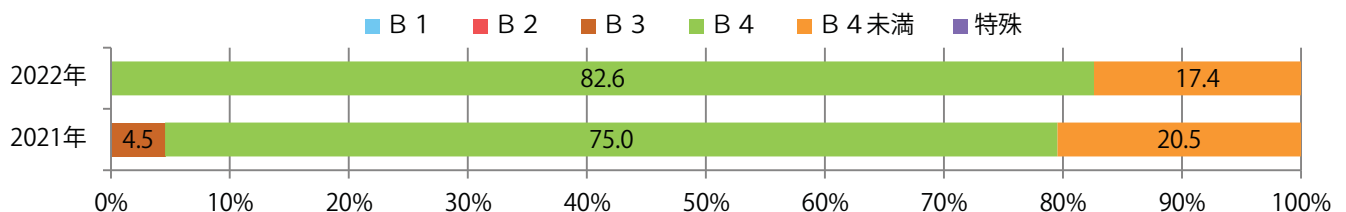

地区別折込枚数・前年比

曜日別構成比 (%)

サイズ別構成比 (%)

色数別構成比 (%)

桑名で前年を大きく上回った。日曜が最も多い。B3・B4未満のサイズが増えた。
全て両面フルカラー。

月別折込枚数（県内7地区平均）

年間最多枚数 年間最少枚数

	1月	2月	3月	4月	5月	6月	7月	8月	9月	10月	11月	12月
2022年	4.0											
2021年	2.3	2.1	2.1	1.9	3.0	2.9	3.1	2.6	2.4	4.0	4.6	4.4
2020年	3.1	2.6	3.0	1.7	2.7	2.7	3.6	2.9	2.9	3.3	2.1	3.7

地区別折込枚数・前年比

曜日別構成比 (%)

サイズ別構成比 (%)

色数別構成比 (%)

金・土曜の週末に57%が集中。B4サイズが83%を占め、他はB4未満のみ。
大半が両面フルカラー。

月別折込枚数（県内7地区平均）

年間最多枚数 年間最少枚数

	1月	2月	3月	4月	5月	6月	7月	8月	9月	10月	11月	12月
2022年	3.3											
2021年	6.3	5.3	5.1	6.6	8.1	5.0	5.9	4.0	3.9	4.7	4.9	2.6
2020年	4.4	3.3	5.3	4.9	6.4	4.6	3.9	3.3	4.1	4.7	4.1	3.1

地区別折込枚数・前年比

曜日別構成比 (%)

サイズ別構成比 (%)

色数別構成比 (%)

前年比11%増。土曜が最も多く、次いで火曜が多い。全てB4サイズ。
両面フルカラーは90%を占める。

月別折込枚数（県内7地区平均）

年間最多枚数 年間最少枚数

	1月	2月	3月	4月	5月	6月	7月	8月	9月	10月	11月	12月
2022年	4.1											
2021年	3.7	1.9	3.3	4.0	2.4	3.3	2.1	0.7	2.0	4.9	2.4	0.4
2020年	7.6	6.0	3.1	1.7	1.6	2.6	4.4	2.4	3.7	3.7	1.9	0.3