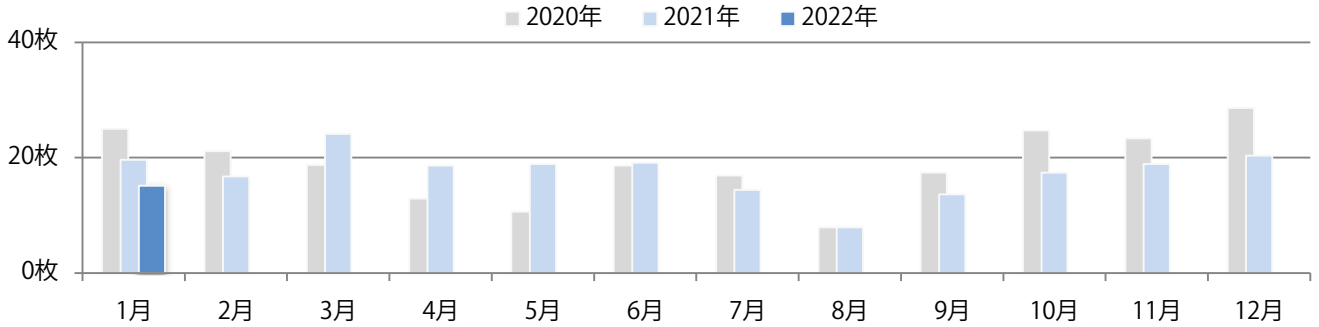

地区別折込枚数・前年比

曜日別構成比 (%)

サイズ別構成比 (%)

色数別構成比 (%)

金曜が最も多い。B4サイズが大半を占める。両面フルカラーは79%。

■ 月別折込枚数（県内7地区平均）

□ 年間最多枚数 □ 年間最少枚数

	1月	2月	3月	4月	5月	6月	7月	8月	9月	10月	11月	12月
2022年	4.9											
2021年	6.7	4.0	9.1	8.7	5.7	9.7	10.1	7.7	7.0	6.4	9.4	13.7
2020年	6.6	5.6	8.0	3.9	5.6	6.6	6.6	7.0	9.0	6.9	10.6	14.3

■ 地区別折込枚数・前年比

□ 2021年 □ 2022年 ○ 前年比

■ 曜日別構成比 (%)

■ 日 ■ 月 ■ 火 ■ 水 ■ 木 ■ 金 ■ 土

■ サイズ別構成比 (%)

■ B 1 ■ B 2 ■ B 3 ■ B 4 ■ B 4未満 ■ 特殊

■ 色数別構成比 (%)

■ 1c/0c ■ 1c/1c ■ 2c/0c ■ 2c/1c ■ 2c/2c ■ 4c/0c ■ 4c/1c ■ 4c/2c ■ 4c/4c

土曜が最も多い。B3以上の大きいサイズが43%を占める。両面フルカラーは80%。

■ 月別折込枚数（県内7地区平均）

□ 年間最多枚数 □ 年間最少枚数

	1月	2月	3月	4月	5月	6月	7月	8月	9月	10月	11月	12月
2022年	15.1											
2021年	19.6	16.7	24.1	18.6	18.9	19.1	14.4	7.9	13.6	17.4	18.9	20.3
2020年	25.0	21.1	18.7	12.9	10.6	18.6	16.9	7.9	17.4	24.7	23.3	28.6