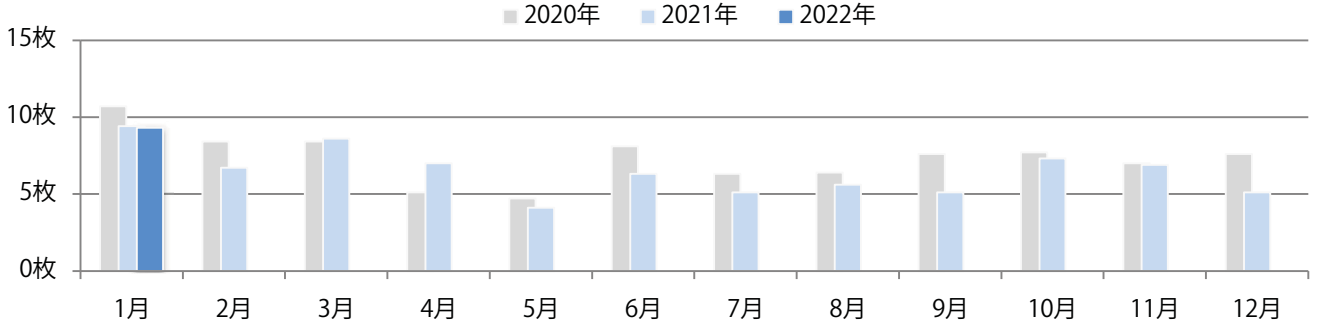

火・水曜に82%が集中。B3サイズが半数を超える。ほとんどが両面フルカラー。

■ 月別折込枚数（県内7地区平均）

■ 年間最多枚数 ■ 年間最少枚数

	1月	2月	3月	4月	5月	6月	7月	8月	9月	10月	11月	12月
2022年	7.0											
2021年	11.0	10.1	15.1	11.6	10.1	10.0	10.0	10.1	9.1	9.1	9.3	12.7
2020年	15.9	14.4	9.7	5.0	2.7	10.7	15.1	12.1	13.7	10.9	12.9	19.7

■ 地区別折込枚数・前年比

■ 曜日別構成比 (%)

■ サイズ別構成比 (%)

■ 色数別構成比 (%)

土曜が最も多く、次いで木曜が多い。B4・B4未満のサイズが増えた。
ほとんどが両面フルカラー。

■ 月別折込枚数（県内7地区平均）

□ 年間最多枚数 □ 年間最少枚数

	1月	2月	3月	4月	5月	6月	7月	8月	9月	10月	11月	12月
2022年	9.3											
2021年	9.4	6.7	8.6	7.0	4.1	6.3	5.1	5.6	5.1	7.3	6.9	5.1
2020年	10.7	8.4	8.4	5.1	4.7	8.1	6.3	6.4	7.6	7.7	7.0	7.6

■ 地区別折込枚数・前年比

■ 2021年 ■ 2022年 ● 前年比

■ 曜日別構成比 (%)

■ 日 ■ 月 ■ 火 ■ 水 ■ 木 ■ 金 ■ 土

■ サイズ別構成比 (%)

■ B 1 ■ B 2 ■ B 3 ■ B 4 ■ B 4 未満 ■ 特殊

■ 色数別構成比 (%)

■ 1c/0c ■ 1c/1c ■ 2c/0c ■ 2c/1c ■ 2c/2c ■ 4c/0c ■ 4c/1c ■ 4c/2c ■ 4c/4c