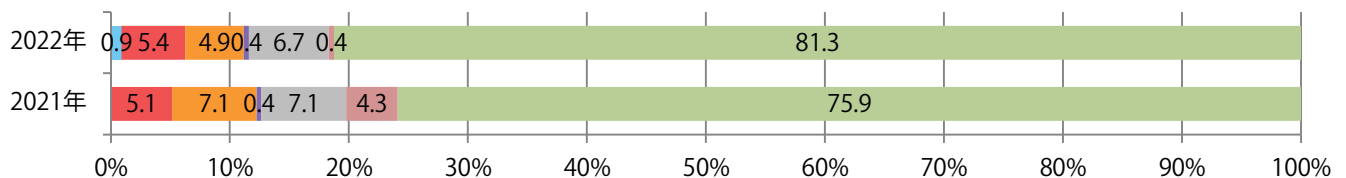

■ 地区別折込枚数・前年比

■ 曜日別構成比 (%)

■ サイズ別構成比 (%)

■ 色数別構成比 (%)

土曜が最も多く、次いで火曜が多い。B3以上の大きいサイズが31%を占める。
両面フルカラーは81%。

■月別折込枚数（県内7地区平均）

■ 年間最多枚数 □ 年間最少枚数

	1月	2月	3月	4月	5月	6月	7月	8月	9月	10月	11月	12月
2022年	32.0											
2021年	36.1	35.0	37.9	37.4	35.6	33.9	41.1	37.3	33.3	33.9	31.9	46.6
2020年	49.6	53.7	49.7	34.7	11.9	31.4	43.0	40.7	35.6	37.7	35.4	48.4

■地区別折込枚数・前年比

■ 2021年 ■ 2022年 ● 前年比

■曜日別構成比 (%)

■ 日 ■ 月 ■ 火 ■ 水 ■ 木 ■ 金 ■ 土

■サイズ別構成比 (%)

■ B 1 ■ B 2 ■ B 3 ■ B 4 ■ B 4未済 ■ 特殊

■色数別構成比 (%)

■ 1c/0c ■ 1c/1c ■ 2c/0c ■ 2c/1c ■ 2c/2c ■ 4c/0c ■ 4c/1c ■ 4c/2c ■ 4c/4c

前年比16%増。土曜に59%が集中。B3以上の大きいサイズが55%を占める。
両面フルカラーは81%。

月別折込枚数（県内7地区平均）

年間最多枚数 年間最少枚数

	1月	2月	3月	4月	5月	6月	7月	8月	9月	10月	11月	12月
2022年	9.7											
2021年	8.4	7.6	12.3	14.6	8.6	9.7	12.7	8.7	11.3	8.4	10.9	13.0
2020年	11.7	8.6	9.0	9.1	2.0	8.0	11.9	7.9	9.0	12.3	11.6	15.7

地区別折込枚数・前年比

曜日別構成比 (%)

サイズ別構成比 (%)

色数別構成比 (%)

土曜が最も多く、他は月・金曜のみの折込となった。B4未満のサイズが増えた。
両面フルカラーは71%。

月別折込枚数（県内7地区平均）

年間最多枚数 年間最少枚数

	1月	2月	3月	4月	5月	6月	7月	8月	9月	10月	11月	12月
2022年	1.0											
2021年	0.7	0.6	2.0	1.7	0.7	1.6	1.3	1.1	0.9	1.6	2.1	3.0
2020年	1.3	0.4	2.1	0.9	0.3	1.4	1.6	1.0	0.4	1.9	3.9	3.3