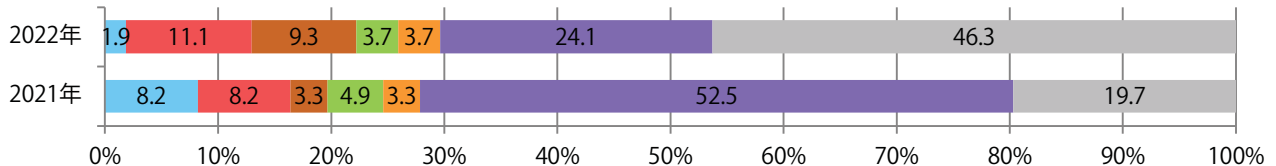

■ 地区別折込枚数・前年比

□ 2021年 □ 2022年 ○ 前年比

■ 曜日別構成比 (%)

■ 日 ■ 月 ■ 火 ■ 水 ■ 木 ■ 金 ■ 土

■ サイズ別構成比 (%)

■ B 1 ■ B 2 ■ B 3 ■ B 4 ■ B 4未満 ■ 特殊

■ 色数別構成比 (%)

■ 1c/0c ■ 1c/1c ■ 2c/0c ■ 2c/1c ■ 2c/2c ■ 4c/0c ■ 4c/1c ■ 4c/2c ■ 4c/4c

金・土曜の週末に7割が集中。B4サイズが85%に上る。大半が両面フルカラー。

■ 月別折込枚数（県内7地区平均）

■ 年間最多枚数 ■ 年間最少枚数

	1月	2月	3月	4月	5月	6月	7月	8月	9月	10月	11月	12月
2022年	7.7											
2021年	8.7	5.0	7.9	7.0	6.7	5.9	7.0	4.6	4.4	4.4	5.3	6.7
2020年	10.6	9.1	5.9	4.6	2.4	6.9	8.0	6.1	6.3	4.9	6.0	10.9

■ 地区別折込枚数・前年比

■ 2021年 ■ 2022年 ● 前年比

■ 曜日別構成比 (%)

■ 日 ■ 月 ■ 火 ■ 水 ■ 木 ■ 金 ■ 土

■ サイズ別構成比 (%)

■ B 1 ■ B 2 ■ B 3 ■ B 4 ■ B 4 未満 ■ 特殊

■ 色数別構成比 (%)

■ 1c/0c ■ 1c/1c ■ 2c/0c ■ 2c/1c ■ 2c/2c ■ 4c/0c ■ 4c/1c ■ 4c/2c ■ 4c/4c