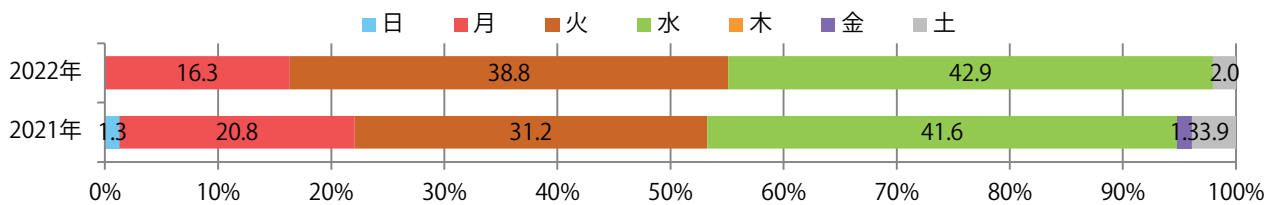

■ 地区別折込枚数・前年比

■ 2021年 ■ 2022年 ● 前年比

■ 曜日別構成比 (%)

■ 日 ■ 月 ■ 火 ■ 水 ■ 木 ■ 金 ■ 土

■ サイズ別構成比 (%)

■ B 1 ■ B 2 ■ B 3 ■ B 4 ■ B 4未満 ■ 特殊

■ 色数別構成比 (%)

■ 1c/0c ■ 1c/1c ■ 2c/0c ■ 2c/1c ■ 2c/2c ■ 4c/0c ■ 4c/1c ■ 4c/2c ■ 4c/4c

火・水曜に82%が集中。B3サイズが半数を超える。ほとんどが両面フルカラー。

■ 月別折込枚数（県内7地区平均）

■ 年間最多枚数 ■ 年間最少枚数

	1月	2月	3月	4月	5月	6月	7月	8月	9月	10月	11月	12月
2022年	7.0											
2021年	11.0	10.1	15.1	11.6	10.1	10.0	10.0	10.1	9.1	9.1	9.3	12.7
2020年	15.9	14.4	9.7	5.0	2.7	10.7	15.1	12.1	13.7	10.9	12.9	19.7

■ 地区別折込枚数・前年比

■ 曜日別構成比 (%)

■ サイズ別構成比 (%)

■ 色数別構成比 (%)

土曜が最も多く、次いで木曜が多い。B4・B4未満のサイズが増えた。
ほとんどが両面フルカラー。

■ 月別折込枚数（県内7地区平均）

□ 年間最多枚数 □ 年間最少枚数

	1月	2月	3月	4月	5月	6月	7月	8月	9月	10月	11月	12月
2022年	9.3											
2021年	9.4	6.7	8.6	7.0	4.1	6.3	5.1	5.6	5.1	7.3	6.9	5.1
2020年	10.7	8.4	8.4	5.1	4.7	8.1	6.3	6.4	7.6	7.7	7.0	7.6