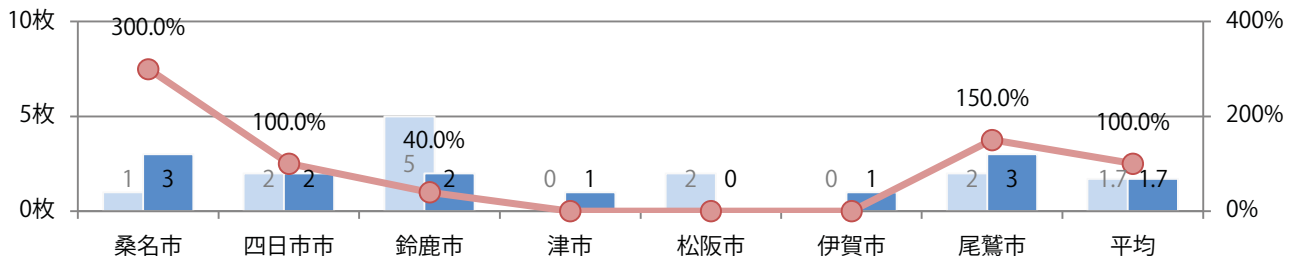

土曜が最も多く、次いで金曜が多い。B4サイズが86%に上り、他はB4未満のみ。
両面フルカラーは57%。

月別折込枚数（県内7地区平均）

年間最多枚数 年間最少枚数

	1月	2月	3月	4月	5月	6月	7月	8月	9月	10月	11月	12月
2022年	1.0											
2021年	0.6	1.1	1.6	1.4	1.4	1.4	1.1	0.9	0.3	0.3	1.3	1.3
2020年	1.4	1.6	0.7	0.3	0.3	1.3	2.1	1.9	1.9	1.7	1.9	1.6

地区別折込枚数・前年比

曜日別構成比 (%)

サイズ別構成比 (%)

色数別構成比 (%)

各地区で増減はあったが、平均で前年と変わらず。月曜が最も多く、次いで金曜が多い。
B4未満のサイズが58%を占め、他はB4のみ。両面フルカラーは67%。

■月別折込枚数（県内7地区平均）

■ 年間最多枚数 ■ 年間最少枚数

	1月	2月	3月	4月	5月	6月	7月	8月	9月	10月	11月	12月
2022年	1.7											
2021年	1.7	2.7	2.1	2.4	2.3	3.1	1.9	1.9	1.0	1.6	1.3	1.7
2020年	2.3	2.7	1.3	1.0	1.0	2.7	2.6	2.1	2.1	2.7	3.6	1.4

■地区別折込枚数・前年比

■ 2021年 ■ 2022年 ● 前年比

■曜日別構成比 (%)

■ 日 ■ 月 ■ 火 ■ 水 ■ 木 ■ 金 ■ 土

■サイズ別構成比 (%)

■ B 1 ■ B 2 ■ B 3 ■ B 4 ■ B 4 未満 ■ 特殊

■色数別構成比 (%)

■ 1c/0c ■ 1c/1c ■ 2c/0c ■ 2c/1c ■ 2c/2c ■ 4c/0c ■ 4c/1c ■ 4c/2c ■ 4c/4c