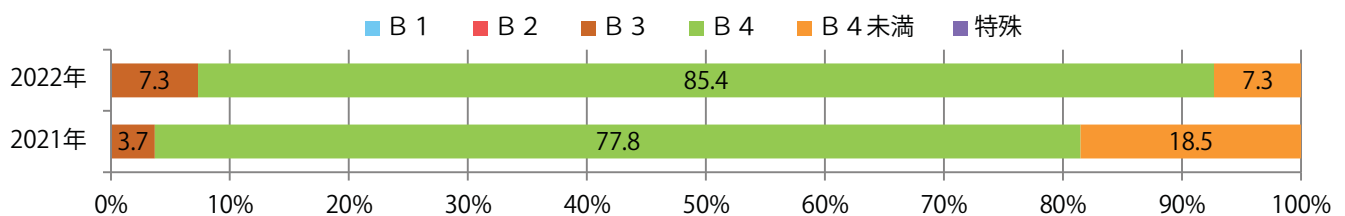

■ 地区別折込枚数・前年比

■ 2021年 ■ 2022年 ● 前年比

■ 曜日別構成比 (%)

■ 日 ■ 月 ■ 火 ■ 水 ■ 木 ■ 金 ■ 土

■ サイズ別構成比 (%)

■ B 1 ■ B 2 ■ B 3 ■ B 4 ■ B 4 未満 ■ 特殊

■ 色数別構成比 (%)

■ 1c/0c ■ 1c/1c ■ 2c/0c ■ 2c/1c ■ 2c/2c ■ 4c/0c ■ 4c/1c ■ 4c/2c ■ 4c/4c

各地区平均で前年の1.5倍以上となった。木曜が最も多い。B4サイズが85%に上る。
両面フルカラーは83%。

■ 月別折込枚数（県内7地区平均）

□ 年間最多枚数 □ 年間最少枚数

	1月	2月	3月	4月	5月	6月	7月	8月	9月	10月	11月	12月
2022年	5.9											
2021年	3.9	4.6	10.6	6.9	5.7	6.4	9.7	7.3	8.1	7.0	7.9	6.0
2020年	4.0	3.9	4.3	2.7	4.3	3.9	6.7	4.3	5.3	6.6	7.0	5.0

■ 地区別折込枚数・前年比

■ 曜日別構成比 (%)

■ サイズ別構成比 (%)

■ 色数別構成比 (%)

前年比12%増。火曜が最も多く。次いで月曜が多い。B4サイズが増えた。
 全て両面フルカラー。

■ 月別折込枚数（県内7地区平均）

□ 年間最多枚数 □ 年間最少枚数

	1月	2月	3月	4月	5月	6月	7月	8月	9月	10月	11月	12月
2022年	34.9											
2021年	31.1	27.6	27.4	30.1	29.3	34.1	24.1	19.7	26.4	30.6	42.7	28.1
2020年	24.6	26.9	25.3	22.6	21.7	22.4	24.0	23.1	30.4	24.7	31.0	25.1