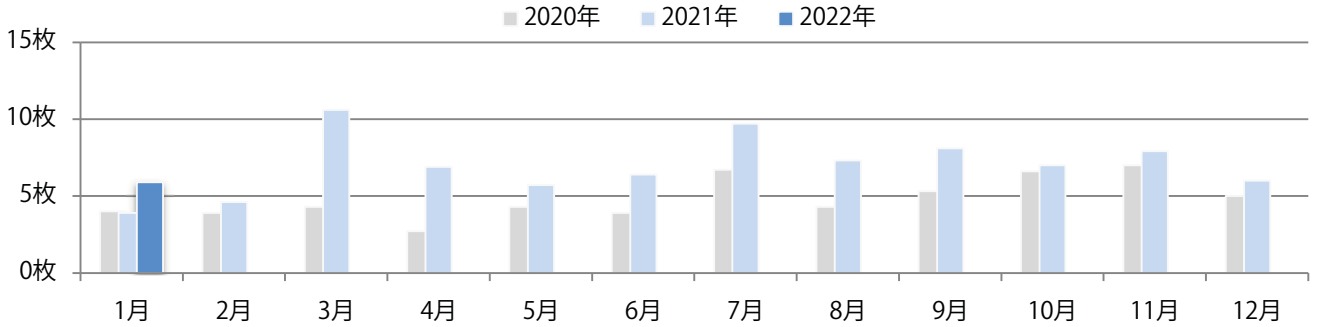

鈴鹿で1枚のみとなった。土曜折込、B4サイズ、片面フルカラー。

■ 月別折込枚数（県内7地区平均）

■ 年間最多枚数 ■ 年間最少枚数

	1月	2月	3月	4月	5月	6月	7月	8月	9月	10月	11月	12月
2022年	0.1											
2021年	0.6	0.3	0.3	0.4	0.1	0.0	0.1	0.0	0.3	0.1	0.4	0.6
2020年	0.6	1.0	1.0	0.1	0.0	0.0	0.1	0.1	0.4	0.4	1.1	0.4

■ 地区別折込枚数・前年比

■ 2021年 ■ 2022年 ● 前年比

■ 曜日別構成比 (%)

■ 日 ■ 月 ■ 火 ■ 水 ■ 木 ■ 金 ■ 土

■ サイズ別構成比 (%)

■ B 1 ■ B 2 ■ B 3 ■ B 4 ■ B 4 未満 ■ 特殊

■ 色数別構成比 (%)

■ 1c/0c ■ 1c/1c ■ 2c/0c ■ 2c/1c ■ 2c/2c ■ 4c/0c ■ 4c/1c ■ 4c/2c ■ 4c/4c

各地区平均で前年の1.5倍以上となった。木曜が最も多い。B4サイズが85%に上る。
両面フルカラーは83%。

■ 月別折込枚数（県内7地区平均）

□ 年間最多枚数 □ 年間最少枚数

	1月	2月	3月	4月	5月	6月	7月	8月	9月	10月	11月	12月
2022年	5.9											
2021年	3.9	4.6	10.6	6.9	5.7	6.4	9.7	7.3	8.1	7.0	7.9	6.0
2020年	4.0	3.9	4.3	2.7	4.3	3.9	6.7	4.3	5.3	6.6	7.0	5.0