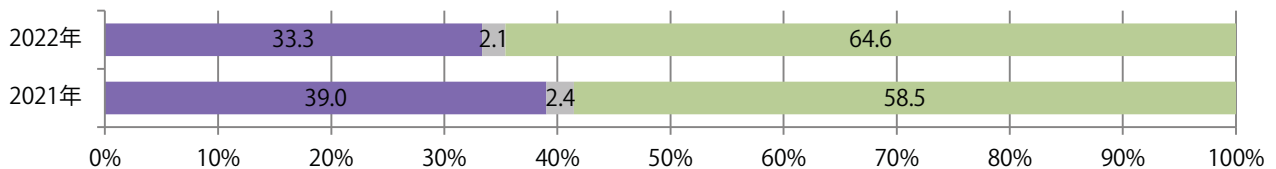

地区別折込枚数・前年比

曜日別構成比 (%)

サイズ別構成比 (%)

色数別構成比 (%)

前年比17%増。月曜が最も多く、次いで土・火曜の順に多い。B3サイズが増えた。
両面フルカラーに次いで多いのは、片面フルカラーの33%。

■月別折込枚数（県内7地区平均）

■ 年間最多枚数 ■ 年間最少枚数

	1月	2月	3月	4月	5月	6月	7月	8月	9月	10月	11月	12月
2022年	6.9											
2021年	5.9	4.3	5.3	6.3	5.6	6.6	8.9	9.9	5.1	7.0	6.6	9.3
2020年	11.3	11.1	3.3	0.0	0.0	6.1	10.1	9.1	7.7	6.3	7.1	8.9

■地区別折込枚数・前年比

■ 2021年 ■ 2022年 ● 前年比

■曜日別構成比（%）

■ 日 ■ 月 ■ 火 ■ 水 ■ 木 ■ 金 ■ 土

■サイズ別構成比（%）

■ B 1 ■ B 2 ■ B 3 ■ B 4 ■ B 4 未満 ■ 特殊

■色数別構成比（%）

■ 1c/0c ■ 1c/1c ■ 2c/0c ■ 2c/1c ■ 2c/2c ■ 4c/0c ■ 4c/1c ■ 4c/2c ■ 4c/4c