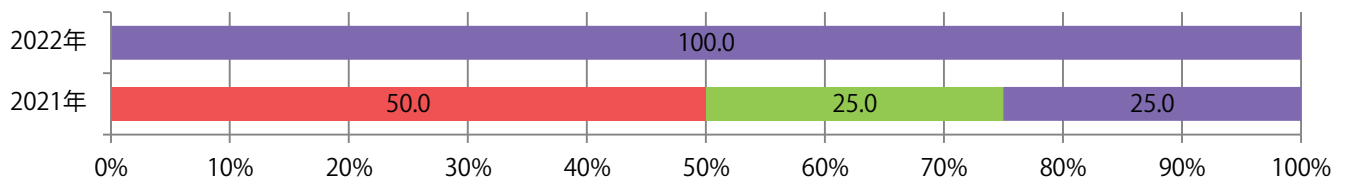

鈴鹿で1枚のみとなった。土曜折込、B4サイズ、片面フルカラー。

■ 月別折込枚数（県内7地区平均）

■ 年間最多枚数 ■ 年間最少枚数

	1月	2月	3月	4月	5月	6月	7月	8月	9月	10月	11月	12月
2022年	0.1											
2021年	0.6	0.3	0.3	0.4	0.1	0.0	0.1	0.0	0.3	0.1	0.4	0.6
2020年	0.6	1.0	1.0	0.1	0.0	0.0	0.1	0.1	0.4	0.4	1.1	0.4

■ 地区別折込枚数・前年比

■ 2021年 ■ 2022年 ● 前年比

■ 曜日別構成比 (%)

■ 日 ■ 月 ■ 火 ■ 水 ■ 木 ■ 金 ■ 土

■ サイズ別構成比 (%)

■ B 1 ■ B 2 ■ B 3 ■ B 4 ■ B 4 未満 ■ 特殊

■ 色数別構成比 (%)

■ 1c/0c ■ 1c/1c ■ 2c/0c ■ 2c/1c ■ 2c/2c ■ 4c/0c ■ 4c/1c ■ 4c/2c ■ 4c/4c

各地区平均で前年の1.5倍以上となった。木曜が最も多い。B4サイズが85%に上る。
両面フルカラーは83%。

■ 月別折込枚数（県内7地区平均）

□ 年間最多枚数 □ 年間最少枚数

	1月	2月	3月	4月	5月	6月	7月	8月	9月	10月	11月	12月
2022年	5.9											
2021年	3.9	4.6	10.6	6.9	5.7	6.4	9.7	7.3	8.1	7.0	7.9	6.0
2020年	4.0	3.9	4.3	2.7	4.3	3.9	6.7	4.3	5.3	6.6	7.0	5.0