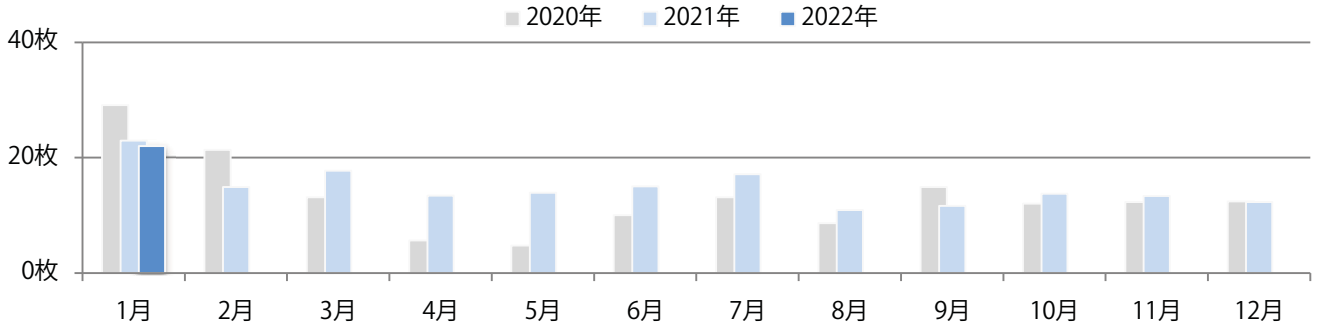

■ 地区別折込枚数・前年比

■ 曜日別構成比 (%)

■ サイズ別構成比 (%)

■ 色数別構成比 (%)

土曜が最も多く、次いで木曜が多い。B4・B4未満のサイズが増えた。
ほとんどが両面フルカラー。

■ 月別折込枚数（県内7地区平均）

□ 年間最多枚数 □ 年間最少枚数

	1月	2月	3月	4月	5月	6月	7月	8月	9月	10月	11月	12月
2022年	9.3											
2021年	9.4	6.7	8.6	7.0	4.1	6.3	5.1	5.6	5.1	7.3	6.9	5.1
2020年	10.7	8.4	8.4	5.1	4.7	8.1	6.3	6.4	7.6	7.7	7.0	7.6

■ 地区別折込枚数・前年比

■ 2021年 ■ 2022年 ● 前年比

■ 曜日別構成比 (%)

■ 日 ■ 月 ■ 火 ■ 水 ■ 木 ■ 金 ■ 土

■ サイズ別構成比 (%)

■ B 1 ■ B 2 ■ B 3 ■ B 4 ■ B 4 未満 ■ 特殊

■ 色数別構成比 (%)

■ 1c/0c ■ 1c/1c ■ 2c/0c ■ 2c/1c ■ 2c/2c ■ 4c/0c ■ 4c/1c ■ 4c/2c ■ 4c/4c

金・土曜の週末に74%が集中。B4以下のサイズが増えた。ほとんどが両面フルカラー。

■ 月別折込枚数（県内7地区平均）

■ 年間最多枚数 ■ 年間最少枚数

	1月	2月	3月	4月	5月	6月	7月	8月	9月	10月	11月	12月
2022年	22.0											
2021年	22.9	14.9	17.7	13.4	13.9	15.0	17.1	10.9	11.6	13.7	13.3	12.3
2020年	29.1	21.3	13.1	5.6	4.7	10.0	13.1	8.6	14.9	12.0	12.3	12.4