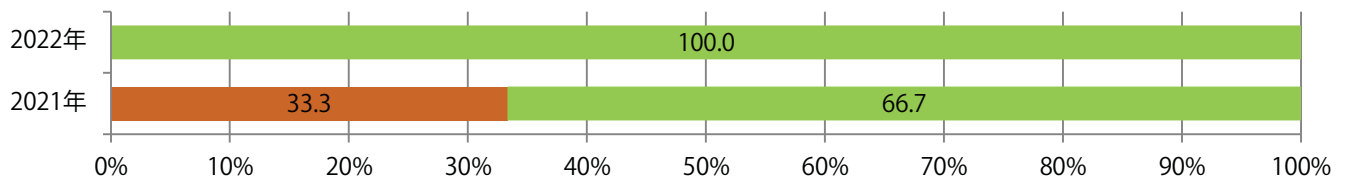

水曜に78%が集中し、他は月・火曜の折込のみ。全てB4サイズ、両面フルカラー。

月別折込枚数（県内7地区平均）

年間最多枚数 年間最少枚数

	1月	2月	3月	4月	5月	6月	7月	8月	9月	10月	11月	12月
2022年	3.3											
2021年	5.1	5.3	8.6	1.0	3.4	0.3	1.1	1.7	4.3	2.0	5.1	2.6
2020年	3.9	2.1	2.0	2.6	0.9	1.9	1.6	3.3	3.3	3.0	2.1	2.4

地区別折込枚数・前年比

2021年 2022年 前年比

曜日別構成比 (%)

日 月 火 水 木 金 土

サイズ別構成比 (%)

B 1 B 2 B 3 B 4 B 4未満 特殊

色数別構成比 (%)

1c/0c 1c/1c 2c/0c 2c/1c 2c/2c 4c/0c 4c/1c 4c/2c 4c/4c