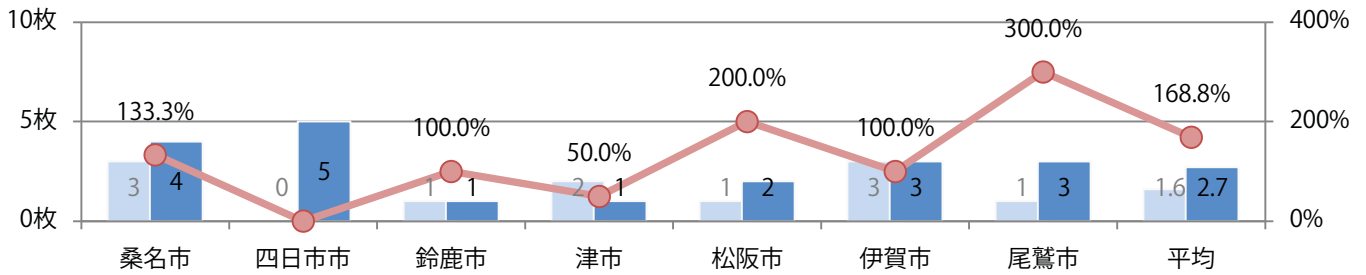

■地区別折込枚数・前年比

□ 2021年 □ 2022年 ○ 前年比