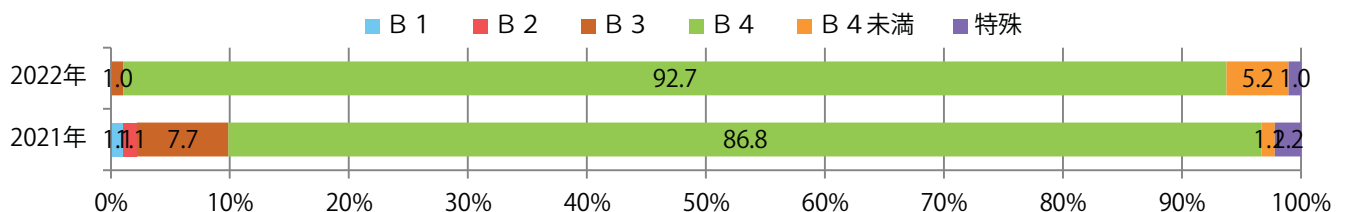

サイズ別構成比（%）