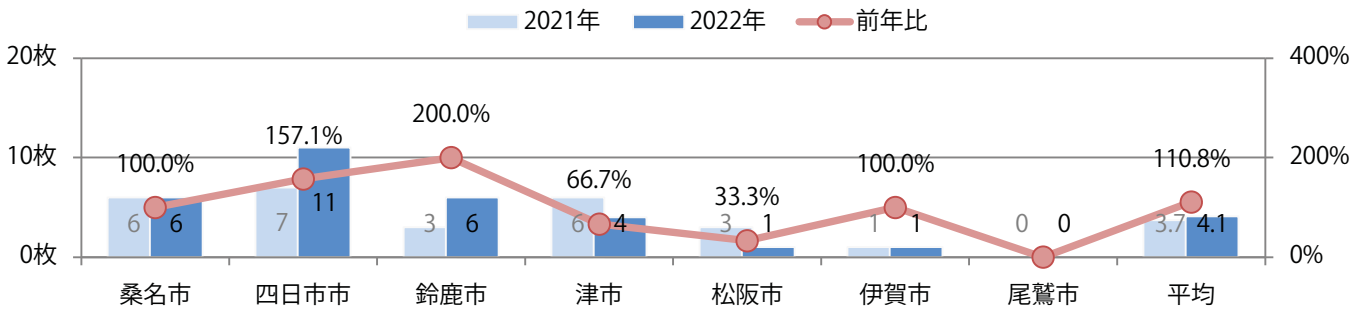

地区別折込枚数・前年比

曜日別構成比 (%)

サイズ別構成比 (%)

色数別構成比 (%)

金・土曜の週末に57%が集中。B4サイズが83%を占め、他はB4未満のみ。
大半が両面フルカラー。

月別折込枚数（県内7地区平均）

年間最多枚数 年間最少枚数

	1月	2月	3月	4月	5月	6月	7月	8月	9月	10月	11月	12月
2022年	3.3											
2021年	6.3	5.3	5.1	6.6	8.1	5.0	5.9	4.0	3.9	4.7	4.9	2.6
2020年	4.4	3.3	5.3	4.9	6.4	4.6	3.9	3.3	4.1	4.7	4.1	3.1

地区別折込枚数・前年比

曜日別構成比 (%)

サイズ別構成比 (%)

色数別構成比 (%)

前年比11%増。土曜が最も多く、次いで火曜が多い。全てB4サイズ。
両面フルカラーは90%を占める。

月別折込枚数（県内7地区平均）

年間最多枚数 年間最少枚数

	1月	2月	3月	4月	5月	6月	7月	8月	9月	10月	11月	12月
2022年	4.1											
2021年	3.7	1.9	3.3	4.0	2.4	3.3	2.1	0.7	2.0	4.9	2.4	0.4
2020年	7.6	6.0	3.1	1.7	1.6	2.6	4.4	2.4	3.7	3.7	1.9	0.3

地区別折込枚数・前年比

曜日別構成比 (%)

サイズ別構成比 (%)

色数別構成比 (%)

前年比17%増。月曜が最も多く、次いで土・火曜の順に多い。B3サイズが増えた。
両面フルカラーに次いで多いのは、片面フルカラーの33%。

■月別折込枚数（県内7地区平均）

■ 年間最多枚数 ■ 年間最少枚数

	1月	2月	3月	4月	5月	6月	7月	8月	9月	10月	11月	12月
2022年	6.9											
2021年	5.9	4.3	5.3	6.3	5.6	6.6	8.9	9.9	5.1	7.0	6.6	9.3
2020年	11.3	11.1	3.3	0.0	0.0	6.1	10.1	9.1	7.7	6.3	7.1	8.9