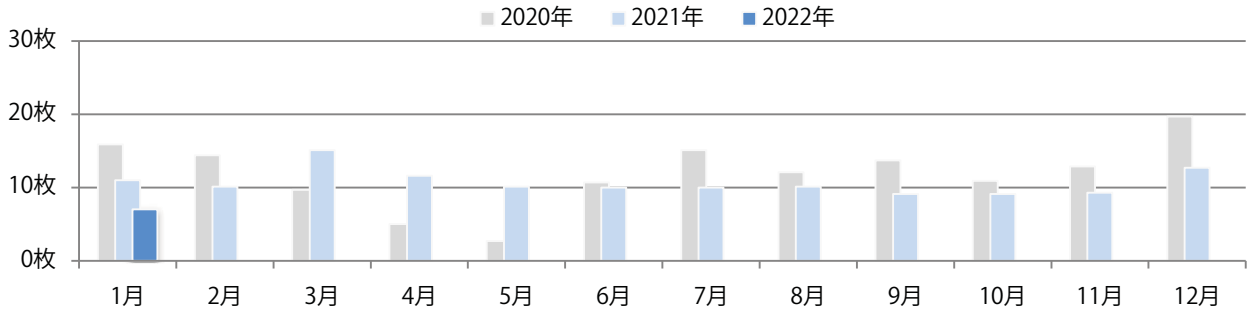

前年比3%増。土曜に82%が集中。B3以上の大きいサイズが47%を占める。
ほとんどが両面フルカラー。

■ 月別折込枚数（県内7地区平均）

■ 年間最多枚数 ■ 年間最少枚数

	1月	2月	3月	4月	5月	6月	7月	8月	9月	10月	11月	12月
2022年	22.7											
2021年	22.0	18.9	28.9	19.1	19.0	19.7	27.6	20.3	12.1	17.9	18.1	23.7
2020年	25.9	26.6	29.4	7.4	4.4	19.1	21.4	22.7	17.7	21.0	20.9	25.3

■ 地区別折込枚数・前年比

■ 2021年 ■ 2022年 ● 前年比

■ 曜日別構成比 (%)

■ 日 ■ 月 ■ 火 ■ 水 ■ 木 ■ 金 ■ 土

■ サイズ別構成比 (%)

■ B 1 ■ B 2 ■ B 3 ■ B 4 ■ B 4未満 ■ 特殊

■ 色数別構成比 (%)

■ 1c/0c ■ 1c/1c ■ 2c/0c ■ 2c/1c ■ 2c/2c ■ 4c/0c ■ 4c/1c ■ 4c/2c ■ 4c/4c

火・水曜に82%が集中。B3サイズが半数を超える。ほとんどが両面フルカラー。

■ 月別折込枚数（県内7地区平均）

■ 年間最多枚数 ■ 年間最少枚数

	1月	2月	3月	4月	5月	6月	7月	8月	9月	10月	11月	12月
2022年	7.0											
2021年	11.0	10.1	15.1	11.6	10.1	10.0	10.0	10.1	9.1	9.1	9.3	12.7
2020年	15.9	14.4	9.7	5.0	2.7	10.7	15.1	12.1	13.7	10.9	12.9	19.7