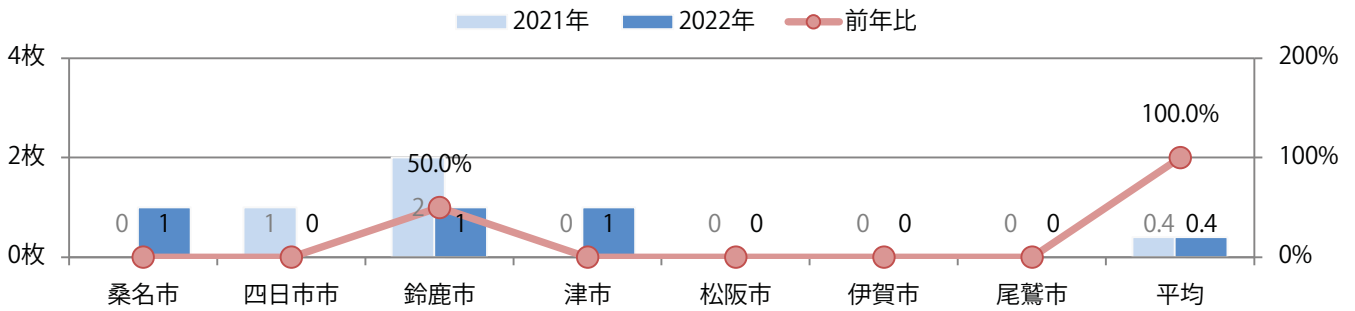

木～土曜の週後半のみの折込となった。全てB4サイズ、両面フルカラー。

■月別折込枚数（県内7地区平均）

年間最多枚数 年間最少枚数

	1月	2月	3月	4月	5月	6月	7月	8月	9月	10月	11月	12月
2022年	0.4											
2021年	0.4	0.0	1.0	1.0	0.3	0.4	0.1	1.1	0.1	0.4	0.3	1.0
2020年	1.1	1.1	1.3	0.3	0.4	0.3	1.9	0.6	0.3	0.4	0.4	1.6

■地区別折込枚数・前年比

■曜日別構成比 (%)

■サイズ別構成比 (%)

■色数別構成比 (%)

前年比62%増。土曜が最も多く、次いで木曜が多い。B4未満のサイズが増えた。
ほとんどが両面フルカラーで、他は片面フルカラーのみ。

■月別折込枚数（県内7地区平均）

■ 年間最多枚数 □ 年間最少枚数

	1月	2月	3月	4月	5月	6月	7月	8月	9月	10月	11月	12月
2022年	14.4											
2021年	8.9	8.9	9.0	7.3	8.4	10.3	9.7	9.1	9.3	11.3	9.0	10.6
2020年	4.1	9.0	2.9	5.9	3.3	3.6	7.7	5.3	5.1	9.6	10.1	10.6