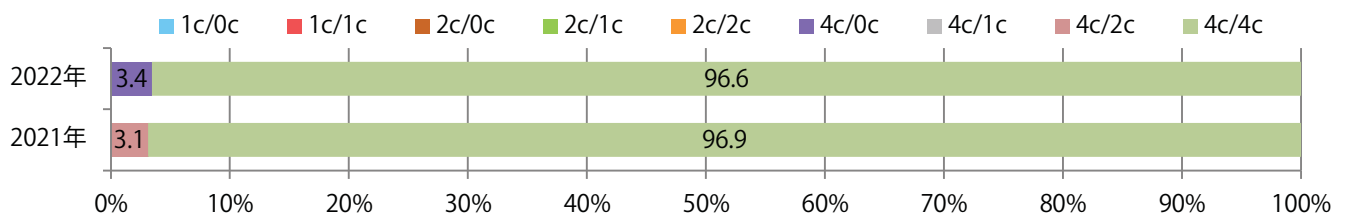

地区別折込枚数・前年比

曜日別構成比 (%)

サイズ別構成比 (%)

色数別構成比 (%)

土曜が最も多く、次いで月曜が多い。B4サイズが93%を占め、他はB4未満のみ。
ほとんどが両面フルカラーで、他は片面フルカラーのみ。

月別折込枚数（県内7地区平均）

年間最多枚数 年間最少枚数

	1月	2月	3月	4月	5月	6月	7月	8月	9月	10月	11月	12月
2022年	4.1											
2021年	4.6	2.1	4.3	3.6	3.1	2.7	5.1	3.9	3.7	2.3	3.3	3.6
2020年	3.9	2.0	4.7	3.0	3.7	3.4	3.1	4.3	3.7	3.1	2.1	3.7

地区別折込枚数・前年比

曜日別構成比 (%)

サイズ別構成比 (%)

色数別構成比 (%)

桑名で前年を大きく上回った。日曜が最も多い。B3・B4未満のサイズが増えた。
全て両面フルカラー。

月別折込枚数（県内7地区平均）

年間最多枚数 年間最少枚数

	1月	2月	3月	4月	5月	6月	7月	8月	9月	10月	11月	12月
2022年	4.0											
2021年	2.3	2.1	2.1	1.9	3.0	2.9	3.1	2.6	2.4	4.0	4.6	4.4
2020年	3.1	2.6	3.0	1.7	2.7	2.7	3.6	2.9	2.9	3.3	2.1	3.7

地区別折込枚数・前年比

曜日別構成比 (%)

サイズ別構成比 (%)

色数別構成比 (%)

金・土曜の週末に57%が集中。B4サイズが83%を占め、他はB4未満のみ。
大半が両面フルカラー。

月別折込枚数（県内7地区平均）

年間最多枚数 年間最少枚数

	1月	2月	3月	4月	5月	6月	7月	8月	9月	10月	11月	12月
2022年	3.3											
2021年	6.3	5.3	5.1	6.6	8.1	5.0	5.9	4.0	3.9	4.7	4.9	2.6
2020年	4.4	3.3	5.3	4.9	6.4	4.6	3.9	3.3	4.1	4.7	4.1	3.1