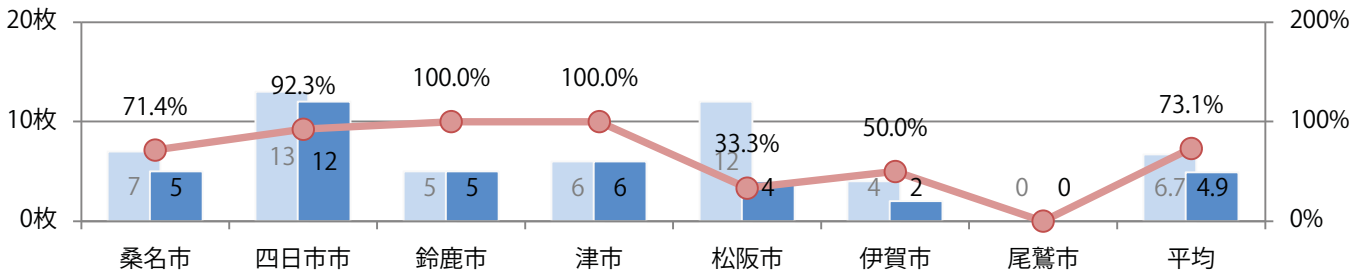

地区別折込枚数・前年比

曜日別構成比 (%)

サイズ別構成比 (%)

色数別構成比 (%)

土曜が最も多く、他は月・金曜のみの折込となった。B4未満のサイズが増えた。
両面フルカラーは71%。

月別折込枚数（県内7地区平均）

年間最多枚数 年間最少枚数

	1月	2月	3月	4月	5月	6月	7月	8月	9月	10月	11月	12月
2022年	1.0											
2021年	0.7	0.6	2.0	1.7	0.7	1.6	1.3	1.1	0.9	1.6	2.1	3.0
2020年	1.3	0.4	2.1	0.9	0.3	1.4	1.6	1.0	0.4	1.9	3.9	3.3

地区別折込枚数・前年比

曜日別構成比 (%)

サイズ別構成比 (%)

色数別構成比 (%)

金曜が最も多い。B4サイズが大半を占める。両面フルカラーは79%。

■ 月別折込枚数（県内7地区平均）

□ 年間最多枚数 □ 年間最少枚数

	1月	2月	3月	4月	5月	6月	7月	8月	9月	10月	11月	12月
2022年	4.9											
2021年	6.7	4.0	9.1	8.7	5.7	9.7	10.1	7.7	7.0	6.4	9.4	13.7
2020年	6.6	5.6	8.0	3.9	5.6	6.6	6.6	7.0	9.0	6.9	10.6	14.3

■ 地区別折込枚数・前年比

□ 2021年 □ 2022年 ○ 前年比

■ 曜日別構成比 (%)

■ 日 ■ 月 ■ 火 ■ 水 ■ 木 ■ 金 ■ 土

■ サイズ別構成比 (%)

■ B 1 ■ B 2 ■ B 3 ■ B 4 ■ B 4未満 ■ 特殊

■ 色数別構成比 (%)

■ 1c/0c ■ 1c/1c ■ 2c/0c ■ 2c/1c ■ 2c/2c ■ 4c/0c ■ 4c/1c ■ 4c/2c ■ 4c/4c

土曜が最も多い。B3以上の大きいサイズが43%を占める。両面フルカラーは80%。

■ 月別折込枚数（県内7地区平均）

□ 年間最多枚数 □ 年間最少枚数

	1月	2月	3月	4月	5月	6月	7月	8月	9月	10月	11月	12月
2022年	15.1											
2021年	19.6	16.7	24.1	18.6	18.9	19.1	14.4	7.9	13.6	17.4	18.9	20.3
2020年	25.0	21.1	18.7	12.9	10.6	18.6	16.9	7.9	17.4	24.7	23.3	28.6