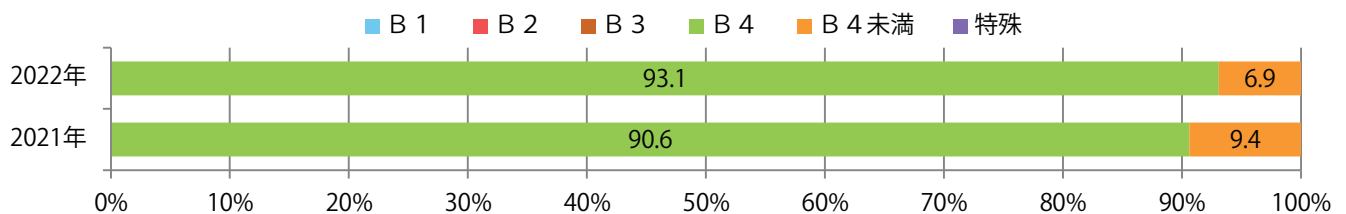

地区別折込枚数・前年比

曜日別構成比 (%)

サイズ別構成比 (%)

色数別構成比 (%)

土曜が最も多く、次いで月曜が多い。B4サイズが93%を占め、他はB4未満のみ。
ほとんどが両面フルカラーで、他は片面フルカラーのみ。

月別折込枚数（県内7地区平均）

年間最多枚数 年間最少枚数

	1月	2月	3月	4月	5月	6月	7月	8月	9月	10月	11月	12月
2022年	4.1											
2021年	4.6	2.1	4.3	3.6	3.1	2.7	5.1	3.9	3.7	2.3	3.3	3.6
2020年	3.9	2.0	4.7	3.0	3.7	3.4	3.1	4.3	3.7	3.1	2.1	3.7

地区別折込枚数・前年比

曜日別構成比 (%)

サイズ別構成比 (%)

色数別構成比 (%)

桑名で前年を大きく上回った。日曜が最も多い。B3・B4未満のサイズが増えた。
全て両面フルカラー。

月別折込枚数（県内7地区平均）

年間最多枚数 年間最少枚数

	1月	2月	3月	4月	5月	6月	7月	8月	9月	10月	11月	12月
2022年	4.0											
2021年	2.3	2.1	2.1	1.9	3.0	2.9	3.1	2.6	2.4	4.0	4.6	4.4
2020年	3.1	2.6	3.0	1.7	2.7	2.7	3.6	2.9	2.9	3.3	2.1	3.7