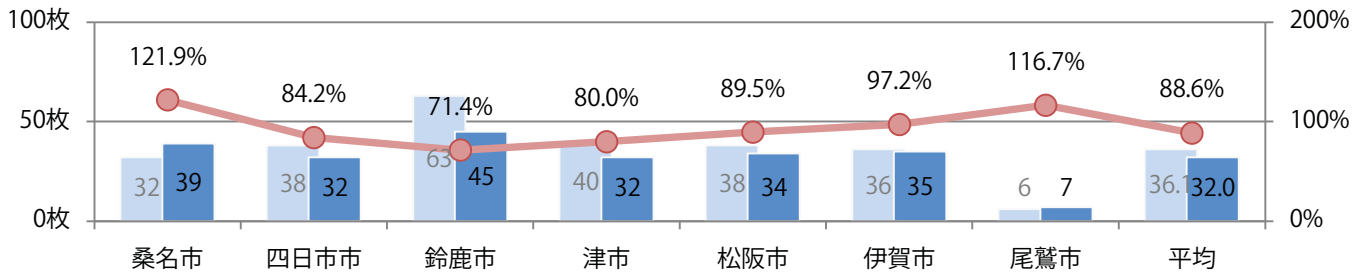

金曜が最も多く、次いで火曜が多い。B3以上の大きいサイズとB4未満が減った。
大半が両面フルカラー。

■ 月別折込枚数（県内7地区平均）

■ 年間最多枚数 □ 年間最少枚数

	1月	2月	3月	4月	5月	6月	7月	8月	9月	10月	11月	12月
2022年	11.4											
2021年	13.9	13.7	19.4	16.4	12.6	13.4	18.0	12.9	14.4	15.6	15.0	19.4
2020年	17.4	17.3	18.0	8.9	1.7	13.7	17.3	15.0	16.9	16.6	13.7	21.0

■ 地区別折込枚数・前年比

■ 曜日別構成比 (%)

■ サイズ別構成比 (%)

■ 色数別構成比 (%)

土曜が最も多く、次いで火曜が多い。B3以上の大きいサイズが31%を占める。
両面フルカラーは81%。

■月別折込枚数（県内7地区平均）

■ 年間最多枚数 □ 年間最少枚数

	1月	2月	3月	4月	5月	6月	7月	8月	9月	10月	11月	12月
2022年	32.0											
2021年	36.1	35.0	37.9	37.4	35.6	33.9	41.1	37.3	33.3	33.9	31.9	46.6
2020年	49.6	53.7	49.7	34.7	11.9	31.4	43.0	40.7	35.6	37.7	35.4	48.4

■地区別折込枚数・前年比

■ 2021年 ■ 2022年 ● 前年比

■曜日別構成比 (%)

■ 日 ■ 月 ■ 火 ■ 水 ■ 木 ■ 金 ■ 土

■サイズ別構成比 (%)

■ B 1 ■ B 2 ■ B 3 ■ B 4 ■ B 4未済 ■ 特殊

■色数別構成比 (%)

■ 1c/0c ■ 1c/1c ■ 2c/0c ■ 2c/1c ■ 2c/2c ■ 4c/0c ■ 4c/1c ■ 4c/2c ■ 4c/4c

前年比16%増。土曜に59%が集中。B3以上の大きいサイズが55%を占める。
両面フルカラーは81%。

月別折込枚数（県内7地区平均）

年間最多枚数 年間最少枚数

	1月	2月	3月	4月	5月	6月	7月	8月	9月	10月	11月	12月
2022年	9.7											
2021年	8.4	7.6	12.3	14.6	8.6	9.7	12.7	8.7	11.3	8.4	10.9	13.0
2020年	11.7	8.6	9.0	9.1	2.0	8.0	11.9	7.9	9.0	12.3	11.6	15.7