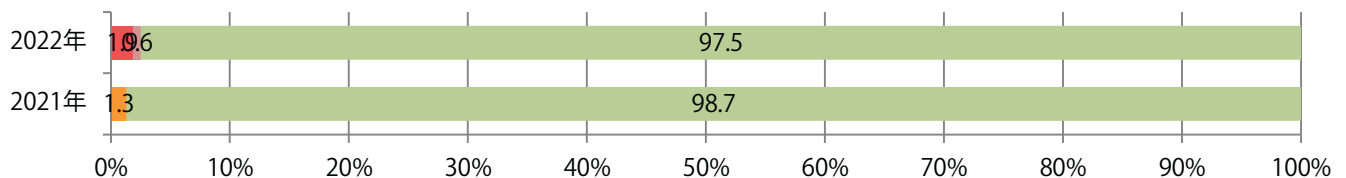

前年比3%増。土曜に82%が集中。B3以上の大きいサイズが47%を占める。
ほとんどが両面フルカラー。

■ 月別折込枚数（県内7地区平均）

■ 年間最多枚数 ■ 年間最少枚数

	1月	2月	3月	4月	5月	6月	7月	8月	9月	10月	11月	12月
2022年	22.7											
2021年	22.0	18.9	28.9	19.1	19.0	19.7	27.6	20.3	12.1	17.9	18.1	23.7
2020年	25.9	26.6	29.4	7.4	4.4	19.1	21.4	22.7	17.7	21.0	20.9	25.3

■ 地区別折込枚数・前年比

■ 2021年 ■ 2022年 ● 前年比

■ 曜日別構成比 (%)

■ 日 ■ 月 ■ 火 ■ 水 ■ 木 ■ 金 ■ 土

■ サイズ別構成比 (%)

■ B 1 ■ B 2 ■ B 3 ■ B 4 ■ B 4未満 ■ 特殊

■ 色数別構成比 (%)

■ 1c/0c ■ 1c/1c ■ 2c/0c ■ 2c/1c ■ 2c/2c ■ 4c/0c ■ 4c/1c ■ 4c/2c ■ 4c/4c

火・水曜に82%が集中。B3サイズが半数を超える。ほとんどが両面フルカラー。

■ 月別折込枚数（県内7地区平均）

■ 年間最多枚数 ■ 年間最少枚数

	1月	2月	3月	4月	5月	6月	7月	8月	9月	10月	11月	12月
2022年	7.0											
2021年	11.0	10.1	15.1	11.6	10.1	10.0	10.0	10.1	9.1	9.1	9.3	12.7
2020年	15.9	14.4	9.7	5.0	2.7	10.7	15.1	12.1	13.7	10.9	12.9	19.7

■ 地区別折込枚数・前年比

■ 曜日別構成比 (%)

■ サイズ別構成比 (%)

■ 色数別構成比 (%)

土曜が最も多く、次いで木曜が多い。B4・B4未満のサイズが増えた。
ほとんどが両面フルカラー。

■ 月別折込枚数（県内7地区平均）

□ 年間最多枚数 □ 年間最少枚数

	1月	2月	3月	4月	5月	6月	7月	8月	9月	10月	11月	12月
2022年	9.3											
2021年	9.4	6.7	8.6	7.0	4.1	6.3	5.1	5.6	5.1	7.3	6.9	5.1
2020年	10.7	8.4	8.4	5.1	4.7	8.1	6.3	6.4	7.6	7.7	7.0	7.6