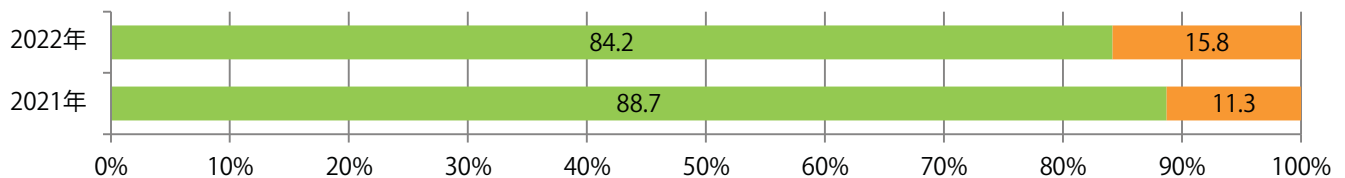

■地区別折込枚数・前年比

■曜日別構成比 (%)

■サイズ別構成比 (%)

■色数別構成比 (%)

前年比62%増。土曜が最も多く、次いで木曜が多い。B4未満のサイズが増えた。
ほとんどが両面フルカラーで、他は片面フルカラーのみ。

■月別折込枚数（県内7地区平均）

■ 年間最多枚数 □ 年間最少枚数

	1月	2月	3月	4月	5月	6月	7月	8月	9月	10月	11月	12月
2022年	14.4											
2021年	8.9	8.9	9.0	7.3	8.4	10.3	9.7	9.1	9.3	11.3	9.0	10.6
2020年	4.1	9.0	2.9	5.9	3.3	3.6	7.7	5.3	5.1	9.6	10.1	10.6

■地区別折込枚数・前年比

■ 2021年 ■ 2022年 ● 前年比

■曜日別構成比 (%)

■ 日 ■ 月 ■ 火 ■ 水 ■ 木 ■ 金 ■ 土

■サイズ別構成比 (%)

■ B 1 ■ B 2 ■ B 3 ■ B 4 ■ B 4未満 ■ 特殊

■色数別構成比 (%)

■ 1c/0c ■ 1c/1c ■ 2c/0c ■ 2c/1c ■ 2c/2c ■ 4c/0c ■ 4c/1c ■ 4c/2c ■ 4c/4c

水曜に78%が集中し、他は月・火曜の折込のみ。全てB4サイズ、両面フルカラー。

月別折込枚数（県内7地区平均）

年間最多枚数 年間最少枚数

	1月	2月	3月	4月	5月	6月	7月	8月	9月	10月	11月	12月
2022年	3.3											
2021年	5.1	5.3	8.6	1.0	3.4	0.3	1.1	1.7	4.3	2.0	5.1	2.6
2020年	3.9	2.1	2.0	2.6	0.9	1.9	1.6	3.3	3.3	3.0	2.1	2.4