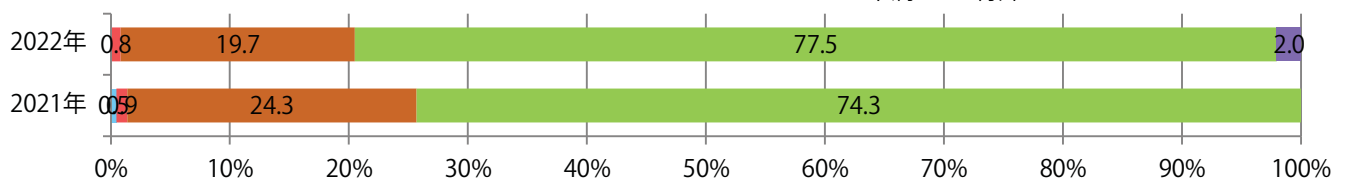

■ 地区別折込枚数・前年比

■ 曜日別構成比 (%)

■ サイズ別構成比 (%)

■ 色数別構成比 (%)

前年比12%増。火曜が最も多く。次いで月曜が多い。B4サイズが増えた。
 全て両面フルカラー。

■ 月別折込枚数（県内7地区平均）

□ 年間最多枚数 □ 年間最少枚数

	1月	2月	3月	4月	5月	6月	7月	8月	9月	10月	11月	12月
2022年	34.9											
2021年	31.1	27.6	27.4	30.1	29.3	34.1	24.1	19.7	26.4	30.6	42.7	28.1
2020年	24.6	26.9	25.3	22.6	21.7	22.4	24.0	23.1	30.4	24.7	31.0	25.1

■ 地区別折込枚数・前年比

□ 2021年 □ 2022年 ○ 前年比

■ 曜日別構成比 (%)

■ 日 ■ 月 ■ 火 ■ 水 ■ 木 ■ 金 ■ 土

■ サイズ別構成比 (%)

■ B 1 ■ B 2 ■ B 3 ■ B 4 ■ B 4未満 ■ 特殊

■ 色数別構成比 (%)

■ 1c/0c ■ 1c/1c ■ 2c/0c ■ 2c/1c ■ 2c/2c ■ 4c/0c ■ 4c/1c ■ 4c/2c ■ 4c/4c

土曜が最も多く、次いで金曜が多い。B4サイズが86%に上り、他はB4未満のみ。
両面フルカラーは57%。

月別折込枚数（県内7地区平均）

年間最多枚数 年間最少枚数

	1月	2月	3月	4月	5月	6月	7月	8月	9月	10月	11月	12月
2022年	1.0											
2021年	0.6	1.1	1.6	1.4	1.4	1.4	1.1	0.9	0.3	0.3	1.3	1.3
2020年	1.4	1.6	0.7	0.3	0.3	1.3	2.1	1.9	1.9	1.7	1.9	1.6