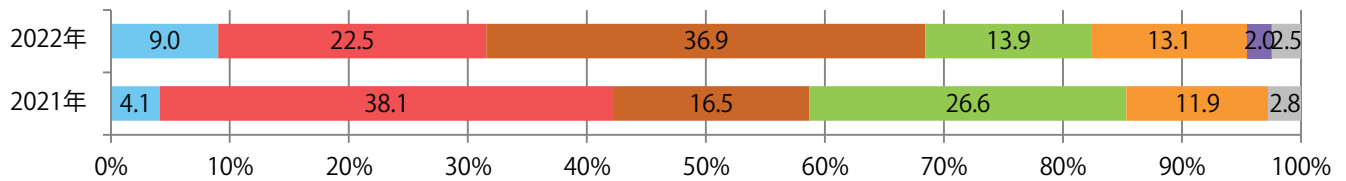

各地区平均で前年の1.5倍以上となった。木曜が最も多い。B4サイズが85%に上る。
両面フルカラーは83%。

■ 月別折込枚数（県内7地区平均）

□ 年間最多枚数 □ 年間最少枚数

	1月	2月	3月	4月	5月	6月	7月	8月	9月	10月	11月	12月
2022年	5.9											
2021年	3.9	4.6	10.6	6.9	5.7	6.4	9.7	7.3	8.1	7.0	7.9	6.0
2020年	4.0	3.9	4.3	2.7	4.3	3.9	6.7	4.3	5.3	6.6	7.0	5.0

■ 地区別折込枚数・前年比

■ 曜日別構成比 (%)

■ サイズ別構成比 (%)

■ 色数別構成比 (%)

前年比12%増。火曜が最も多く。次いで月曜が多い。B4サイズが増えた。
 全て両面フルカラー。

■ 月別折込枚数（県内7地区平均）

□ 年間最多枚数 □ 年間最少枚数

	1月	2月	3月	4月	5月	6月	7月	8月	9月	10月	11月	12月
2022年	34.9											
2021年	31.1	27.6	27.4	30.1	29.3	34.1	24.1	19.7	26.4	30.6	42.7	28.1
2020年	24.6	26.9	25.3	22.6	21.7	22.4	24.0	23.1	30.4	24.7	31.0	25.1

■ 地区別折込枚数・前年比

□ 2021年 □ 2022年 ○ 前年比

■ 曜日別構成比 (%)

■ 日 ■ 月 ■ 火 ■ 水 ■ 木 ■ 金 ■ 土

■ サイズ別構成比 (%)

■ B 1 ■ B 2 ■ B 3 ■ B 4 ■ B 4未満 ■ 特殊

■ 色数別構成比 (%)

■ 1c/0c ■ 1c/1c ■ 2c/0c ■ 2c/1c ■ 2c/2c ■ 4c/0c ■ 4c/1c ■ 4c/2c ■ 4c/4c