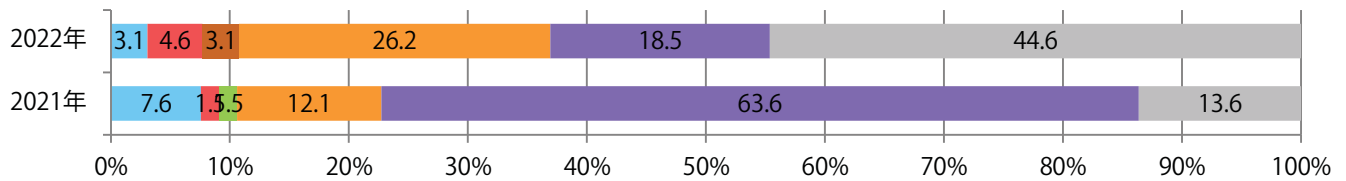

火・水曜に82%が集中。B3サイズが半数を超える。ほとんどが両面フルカラー。

■ 月別折込枚数（県内7地区平均）

■ 年間最多枚数 ■ 年間最少枚数

	1月	2月	3月	4月	5月	6月	7月	8月	9月	10月	11月	12月
2022年	7.0											
2021年	11.0	10.1	15.1	11.6	10.1	10.0	10.0	10.1	9.1	9.1	9.3	12.7
2020年	15.9	14.4	9.7	5.0	2.7	10.7	15.1	12.1	13.7	10.9	12.9	19.7

■ 地区別折込枚数・前年比

■ 曜日別構成比 (%)

■ サイズ別構成比 (%)

■ 色数別構成比 (%)

土曜が最も多く、次いで木曜が多い。B4・B4未満のサイズが増えた。
ほとんどが両面フルカラー。

■ 月別折込枚数（県内7地区平均）

□ 年間最多枚数 □ 年間最少枚数

	1月	2月	3月	4月	5月	6月	7月	8月	9月	10月	11月	12月
2022年	9.3											
2021年	9.4	6.7	8.6	7.0	4.1	6.3	5.1	5.6	5.1	7.3	6.9	5.1
2020年	10.7	8.4	8.4	5.1	4.7	8.1	6.3	6.4	7.6	7.7	7.0	7.6

■ 地区別折込枚数・前年比

■ 2021年 ■ 2022年 ● 前年比

■ 曜日別構成比 (%)

■ 日 ■ 月 ■ 火 ■ 水 ■ 木 ■ 金 ■ 土

■ サイズ別構成比 (%)

■ B 1 ■ B 2 ■ B 3 ■ B 4 ■ B 4 未満 ■ 特殊

■ 色数別構成比 (%)

■ 1c/0c ■ 1c/1c ■ 2c/0c ■ 2c/1c ■ 2c/2c ■ 4c/0c ■ 4c/1c ■ 4c/2c ■ 4c/4c