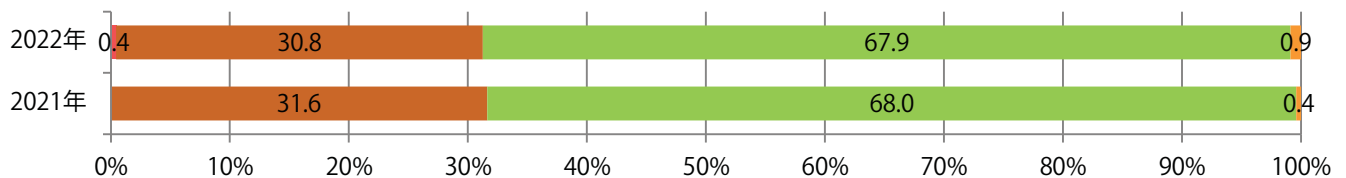

■ 地区別折込枚数・前年比

■ 曜日別構成比 (%)

■ サイズ別構成比 (%)

■ 色数別構成比 (%)

土曜が最も多く、次いで火曜が多い。B3以上の大きいサイズが31%を占める。
両面フルカラーは81%。

■月別折込枚数（県内7地区平均）

■ 年間最多枚数 □ 年間最少枚数

	1月	2月	3月	4月	5月	6月	7月	8月	9月	10月	11月	12月
2022年	32.0											
2021年	36.1	35.0	37.9	37.4	35.6	33.9	41.1	37.3	33.3	33.9	31.9	46.6
2020年	49.6	53.7	49.7	34.7	11.9	31.4	43.0	40.7	35.6	37.7	35.4	48.4

■地区別折込枚数・前年比

■ 2021年 ■ 2022年 ● 前年比

■曜日別構成比 (%)

■ 日 ■ 月 ■ 火 ■ 水 ■ 木 ■ 金 ■ 土

■サイズ別構成比 (%)

■ B 1 ■ B 2 ■ B 3 ■ B 4 ■ B 4未済 ■ 特殊

■色数別構成比 (%)

■ 1c/0c ■ 1c/1c ■ 2c/0c ■ 2c/1c ■ 2c/2c ■ 4c/0c ■ 4c/1c ■ 4c/2c ■ 4c/4c

前年比16%増。土曜に59%が集中。B3以上の大きいサイズが55%を占める。
両面フルカラーは81%。

月別折込枚数（県内7地区平均）

年間最多枚数 年間最少枚数

	1月	2月	3月	4月	5月	6月	7月	8月	9月	10月	11月	12月
2022年	9.7											
2021年	8.4	7.6	12.3	14.6	8.6	9.7	12.7	8.7	11.3	8.4	10.9	13.0
2020年	11.7	8.6	9.0	9.1	2.0	8.0	11.9	7.9	9.0	12.3	11.6	15.7

地区別折込枚数・前年比

曜日別構成比 (%)

サイズ別構成比 (%)

色数別構成比 (%)

土曜が最も多く、他は月・金曜のみの折込となった。B4未満のサイズが増えた。
両面フルカラーは71%。

月別折込枚数（県内7地区平均）

年間最多枚数 年間最少枚数

	1月	2月	3月	4月	5月	6月	7月	8月	9月	10月	11月	12月
2022年	1.0											
2021年	0.7	0.6	2.0	1.7	0.7	1.6	1.3	1.1	0.9	1.6	2.1	3.0
2020年	1.3	0.4	2.1	0.9	0.3	1.4	1.6	1.0	0.4	1.9	3.9	3.3