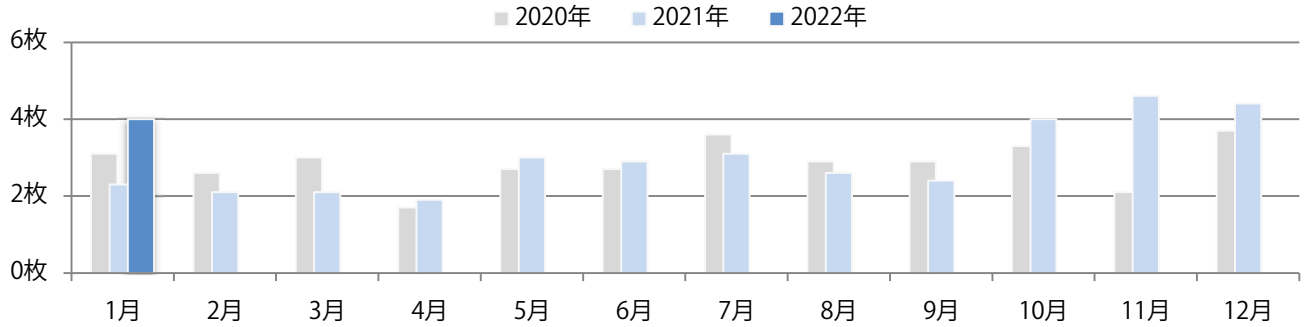

地区別折込枚数・前年比

曜日別構成比 (%)

サイズ別構成比 (%)

色数別構成比 (%)

土曜が最も多く、次いで月曜が多い。B4サイズが93%を占め、他はB4未満のみ。
ほとんどが両面フルカラーで、他は片面フルカラーのみ。

月別折込枚数（県内7地区平均）

年間最多枚数 年間最少枚数

	1月	2月	3月	4月	5月	6月	7月	8月	9月	10月	11月	12月
2022年	4.1											
2021年	4.6	2.1	4.3	3.6	3.1	2.7	5.1	3.9	3.7	2.3	3.3	3.6
2020年	3.9	2.0	4.7	3.0	3.7	3.4	3.1	4.3	3.7	3.1	2.1	3.7

地区別折込枚数・前年比

曜日別構成比 (%)

サイズ別構成比 (%)

色数別構成比 (%)

桑名で前年を大きく上回った。日曜が最も多い。B3・B4未満のサイズが増えた。
全て両面フルカラー。

月別折込枚数（県内7地区平均）

年間最多枚数 年間最少枚数

	1月	2月	3月	4月	5月	6月	7月	8月	9月	10月	11月	12月
2022年	4.0											
2021年	2.3	2.1	2.1	1.9	3.0	2.9	3.1	2.6	2.4	4.0	4.6	4.4
2020年	3.1	2.6	3.0	1.7	2.7	2.7	3.6	2.9	2.9	3.3	2.1	3.7

地区別折込枚数・前年比

曜日別構成比 (%)

サイズ別構成比 (%)

色数別構成比 (%)

金・土曜の週末に57%が集中。B4サイズが83%を占め、他はB4未満のみ。
大半が両面フルカラー。

月別折込枚数（県内7地区平均）

年間最多枚数 年間最少枚数

	1月	2月	3月	4月	5月	6月	7月	8月	9月	10月	11月	12月
2022年	3.3											
2021年	6.3	5.3	5.1	6.6	8.1	5.0	5.9	4.0	3.9	4.7	4.9	2.6
2020年	4.4	3.3	5.3	4.9	6.4	4.6	3.9	3.3	4.1	4.7	4.1	3.1