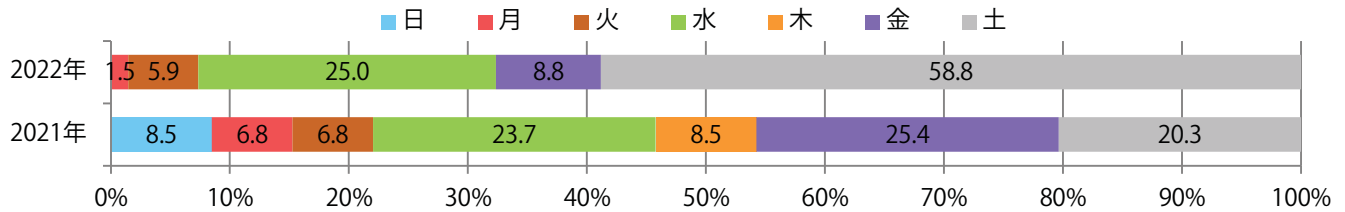

■地区別折込枚数・前年比

■ 2021年 ■ 2022年 ● 前年比

■曜日別構成比 (%)

■ 日 ■ 月 ■ 火 ■ 水 ■ 木 ■ 金 ■ 土

■サイズ別構成比 (%)

■ B 1 ■ B 2 ■ B 3 ■ B 4 ■ B 4未済 ■ 特殊

■色数別構成比 (%)

■ 1c/0c ■ 1c/1c ■ 2c/0c ■ 2c/1c ■ 2c/2c ■ 4c/0c ■ 4c/1c ■ 4c/2c ■ 4c/4c

前年比16%増。土曜に59%が集中。B3以上の大きいサイズが55%を占める。
両面フルカラーは81%。

月別折込枚数（県内7地区平均）

年間最多枚数 年間最少枚数

	1月	2月	3月	4月	5月	6月	7月	8月	9月	10月	11月	12月
2022年	9.7											
2021年	8.4	7.6	12.3	14.6	8.6	9.7	12.7	8.7	11.3	8.4	10.9	13.0
2020年	11.7	8.6	9.0	9.1	2.0	8.0	11.9	7.9	9.0	12.3	11.6	15.7

地区別折込枚数・前年比

曜日別構成比 (%)

サイズ別構成比 (%)

色数別構成比 (%)

土曜が最も多く、他は月・金曜のみの折込となった。B4未満のサイズが増えた。
両面フルカラーは71%。

月別折込枚数（県内7地区平均）

年間最多枚数 年間最少枚数

	1月	2月	3月	4月	5月	6月	7月	8月	9月	10月	11月	12月
2022年	1.0											
2021年	0.7	0.6	2.0	1.7	0.7	1.6	1.3	1.1	0.9	1.6	2.1	3.0
2020年	1.3	0.4	2.1	0.9	0.3	1.4	1.6	1.0	0.4	1.9	3.9	3.3