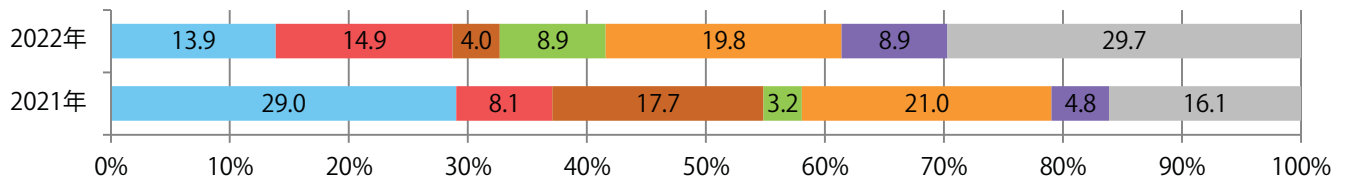

■曜日別構成比 (%)

■ 日 ■ 月 ■ 火 ■ 水 ■ 木 ■ 金 ■ 土