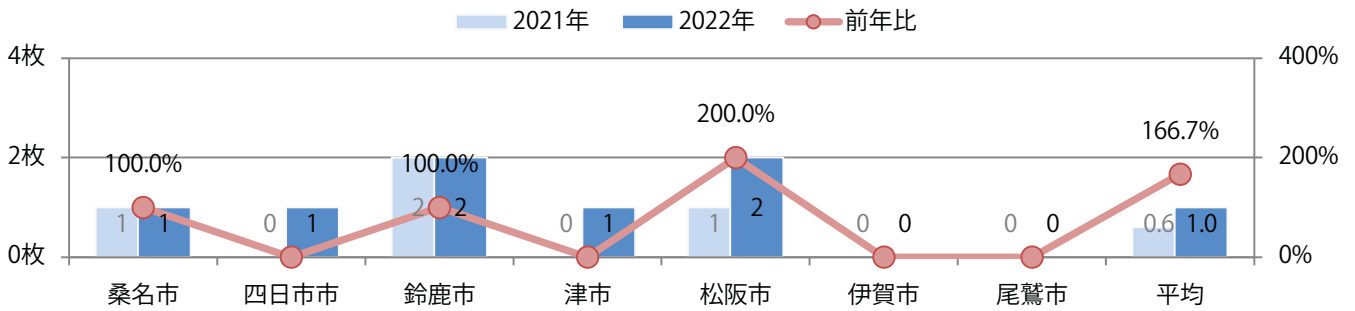

■ 地区別折込枚数・前年比

□ 2021年 □ 2022年 ○ 前年比

■ 曜日別構成比 (%)

■ 日 ■ 月 ■ 火 ■ 水 ■ 木 ■ 金 ■ 土

■ サイズ別構成比 (%)

■ B 1 ■ B 2 ■ B 3 ■ B 4 ■ B 4未満 ■ 特殊

■ 色数別構成比 (%)

■ 1c/0c ■ 1c/1c ■ 2c/0c ■ 2c/1c ■ 2c/2c ■ 4c/0c ■ 4c/1c ■ 4c/2c ■ 4c/4c

土曜が最も多く、次いで金曜が多い。B4サイズが86%に上り、他はB4未満のみ。
両面フルカラーは57%。

月別折込枚数（県内7地区平均）

年間最多枚数 年間最少枚数

	1月	2月	3月	4月	5月	6月	7月	8月	9月	10月	11月	12月
2022年	1.0											
2021年	0.6	1.1	1.6	1.4	1.4	1.4	1.1	0.9	0.3	0.3	1.3	1.3
2020年	1.4	1.6	0.7	0.3	0.3	1.3	2.1	1.9	1.9	1.7	1.9	1.6

地区別折込枚数・前年比

曜日別構成比 (%)

サイズ別構成比 (%)

色数別構成比 (%)

各地区で増減はあったが、平均で前年と変わらず。月曜が最も多く、次いで金曜が多い。
B4未満のサイズが58%を占め、他はB4のみ。両面フルカラーは67%。

■月別折込枚数（県内7地区平均）

■ 年間最多枚数 ■ 年間最少枚数

	1月	2月	3月	4月	5月	6月	7月	8月	9月	10月	11月	12月
2022年	1.7											
2021年	1.7	2.7	2.1	2.4	2.3	3.1	1.9	1.9	1.0	1.6	1.3	1.7
2020年	2.3	2.7	1.3	1.0	1.0	2.7	2.6	2.1	2.1	2.7	3.6	1.4