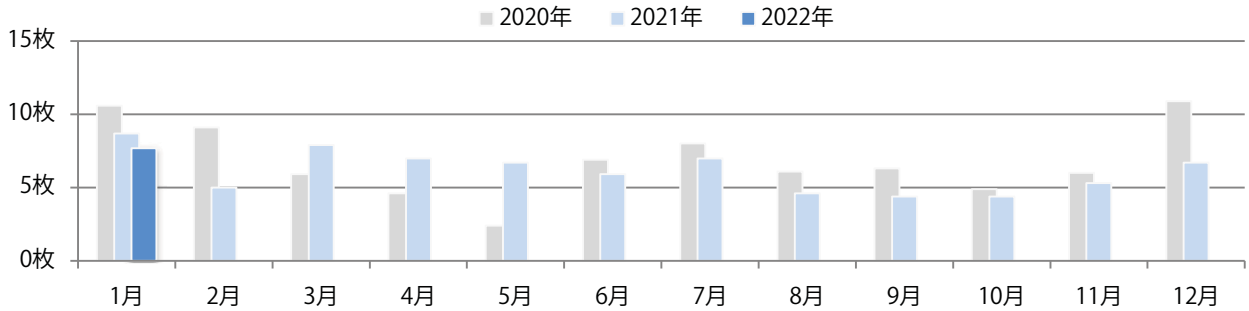

土曜が最も多い。B3以上の大きいサイズが43%を占める。両面フルカラーは80%。

■ 月別折込枚数（県内7地区平均）

□ 年間最多枚数 □ 年間最少枚数

	1月	2月	3月	4月	5月	6月	7月	8月	9月	10月	11月	12月
2022年	15.1											
2021年	19.6	16.7	24.1	18.6	18.9	19.1	14.4	7.9	13.6	17.4	18.9	20.3
2020年	25.0	21.1	18.7	12.9	10.6	18.6	16.9	7.9	17.4	24.7	23.3	28.6

■ 地区別折込枚数・前年比

□ 2021年 □ 2022年 ○ 前年比

■ 曜日別構成比 (%)

■ 日 ■ 月 ■ 火 ■ 水 ■ 木 ■ 金 ■ 土

■ サイズ別構成比 (%)

■ B 1 ■ B 2 ■ B 3 ■ B 4 ■ B 4未満 ■ 特殊

■ 色数別構成比 (%)

■ 1c/0c ■ 1c/1c ■ 2c/0c ■ 2c/1c ■ 2c/2c ■ 4c/0c ■ 4c/1c ■ 4c/2c ■ 4c/4c

金・土曜の週末に7割が集中。B4サイズが85%に上る。大半が両面フルカラー。

■ 月別折込枚数（県内7地区平均）

■ 年間最多枚数 ■ 年間最少枚数

	1月	2月	3月	4月	5月	6月	7月	8月	9月	10月	11月	12月
2022年	7.7											
2021年	8.7	5.0	7.9	7.0	6.7	5.9	7.0	4.6	4.4	4.4	5.3	6.7
2020年	10.6	9.1	5.9	4.6	2.4	6.9	8.0	6.1	6.3	4.9	6.0	10.9