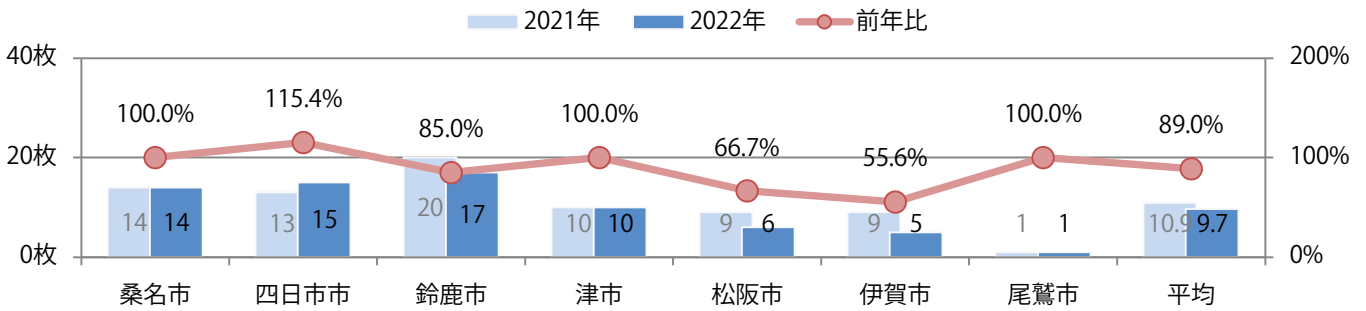

金曜に大半が集中。B4サイズが9割を占める。両面フルカラーは93%に上る。

月別折込枚数（県内7地区平均）

年間最多枚数 年間最少枚数

	1月	2月	3月	4月	5月	6月	7月	8月	9月	10月	11月	12月
2022年	9.7											
2021年	10.9	7.4	14.6	13.4	5.1	8.3	17.3	8.3	8.3	12.3	11.7	13.3
2020年	16.3	9.6	15.6	10.6	6.9	8.9	15.4	14.0	11.4	11.3	13.1	17.7

地区別折込枚数・前年比

曜日別構成比 (%)

サイズ別構成比 (%)

色数別構成比 (%)

土曜が最も多く、次いで月曜が多い。B4サイズが93%を占め、他はB4未満のみ。
ほとんどが両面フルカラーで、他は片面フルカラーのみ。

月別折込枚数（県内7地区平均）

年間最多枚数 年間最少枚数

	1月	2月	3月	4月	5月	6月	7月	8月	9月	10月	11月	12月
2022年	4.1											
2021年	4.6	2.1	4.3	3.6	3.1	2.7	5.1	3.9	3.7	2.3	3.3	3.6
2020年	3.9	2.0	4.7	3.0	3.7	3.4	3.1	4.3	3.7	3.1	2.1	3.7