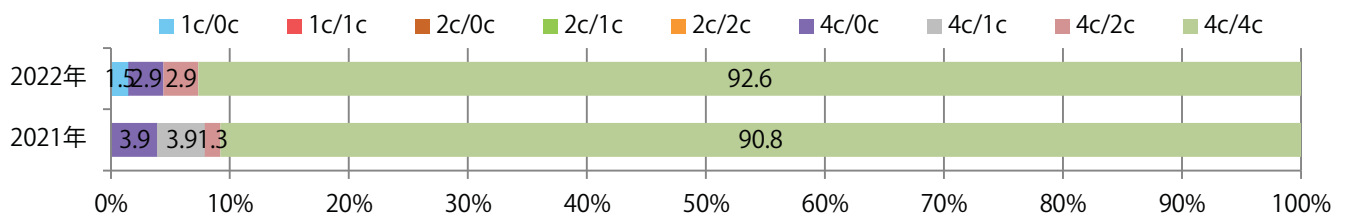

金曜に大半が集中。B4サイズが9割を占める。両面フルカラーは93%に上る。

月別折込枚数（県内7地区平均）

年間最多枚数 年間最少枚数

	1月	2月	3月	4月	5月	6月	7月	8月	9月	10月	11月	12月
2022年	9.7											
2021年	10.9	7.4	14.6	13.4	5.1	8.3	17.3	8.3	8.3	12.3	11.7	13.3
2020年	16.3	9.6	15.6	10.6	6.9	8.9	15.4	14.0	11.4	11.3	13.1	17.7

地区別折込枚数・前年比

曜日別構成比 (%)

サイズ別構成比 (%)

色数別構成比 (%)

土曜が最も多く、次いで月曜が多い。B4サイズが93%を占め、他はB4未満のみ。
ほとんどが両面フルカラーで、他は片面フルカラーのみ。

月別折込枚数（県内7地区平均）

年間最多枚数 年間最少枚数

	1月	2月	3月	4月	5月	6月	7月	8月	9月	10月	11月	12月
2022年	4.1											
2021年	4.6	2.1	4.3	3.6	3.1	2.7	5.1	3.9	3.7	2.3	3.3	3.6
2020年	3.9	2.0	4.7	3.0	3.7	3.4	3.1	4.3	3.7	3.1	2.1	3.7

地区別折込枚数・前年比

曜日別構成比 (%)

サイズ別構成比 (%)

色数別構成比 (%)

桑名で前年を大きく上回った。日曜が最も多い。B3・B4未満のサイズが増えた。
全て両面フルカラー。

月別折込枚数（県内7地区平均）

年間最多枚数 年間最少枚数

	1月	2月	3月	4月	5月	6月	7月	8月	9月	10月	11月	12月
2022年	4.0											
2021年	2.3	2.1	2.1	1.9	3.0	2.9	3.1	2.6	2.4	4.0	4.6	4.4
2020年	3.1	2.6	3.0	1.7	2.7	2.7	3.6	2.9	2.9	3.3	2.1	3.7