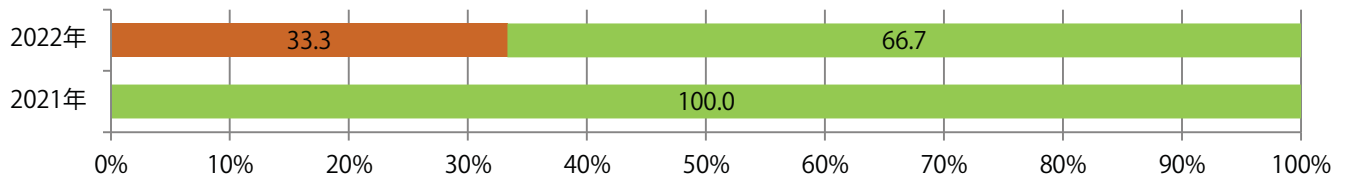

■ 地区別折込枚数・前年比

■ 曜日別構成比 (%)

■ サイズ別構成比 (%)

■ 色数別構成比 (%)

土曜のみの折込となった。B3サイズが増えた。全て両面フルカラー。

■ 月別折込枚数（県内7地区平均）

■ 年間最多枚数 ■ 年間最少枚数

	1月	2月	3月	4月	5月	6月	7月	8月	9月	10月	11月	12月
2022年	0.4											
2021年	0.3	0.4	0.6	3.0	0.3	0.9	0.9	0.7	0.4	0.1	0.4	1.7
2020年	0.7	0.3	0.3	0.1	0.0	0.6	0.9	0.9	0.0	0.1	1.1	3.6

■ 地区別折込枚数・前年比

■ 2021年 ■ 2022年 ● 前年比

■ 曜日別構成比 (%)

■ 日 ■ 月 ■ 火 ■ 水 ■ 木 ■ 金 ■ 土

■ サイズ別構成比 (%)

■ B 1 ■ B 2 ■ B 3 ■ B 4 ■ B 4 未満 ■ 特殊

■ 色数別構成比 (%)

■ 1c/0c ■ 1c/1c ■ 2c/0c ■ 2c/1c ■ 2c/2c ■ 4c/0c ■ 4c/1c ■ 4c/2c ■ 4c/4c

鈴鹿で1枚のみとなった。土曜折込、B4サイズ、片面フルカラー。

■ 月別折込枚数（県内7地区平均）

■ 年間最多枚数 ■ 年間最少枚数

	1月	2月	3月	4月	5月	6月	7月	8月	9月	10月	11月	12月
2022年	0.1											
2021年	0.6	0.3	0.3	0.4	0.1	0.0	0.1	0.0	0.3	0.1	0.4	0.6
2020年	0.6	1.0	1.0	0.1	0.0	0.0	0.1	0.1	0.4	0.4	1.1	0.4