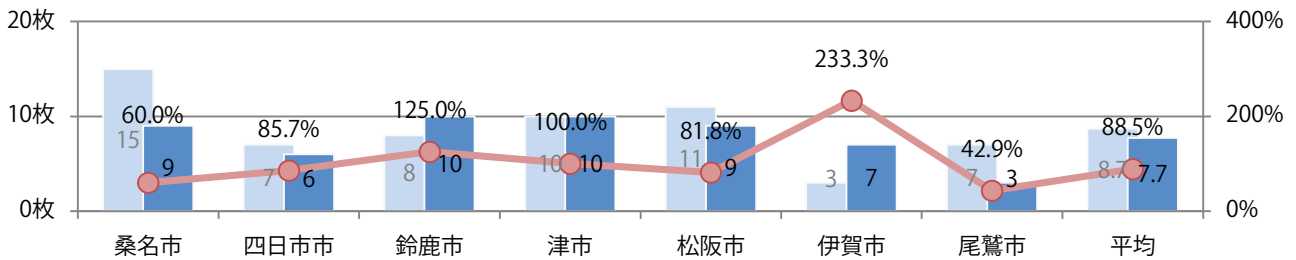

■ 地区別折込枚数・前年比

■ 2021年 ■ 2022年 ● 前年比

■ 曜日別構成比 (%)

■ 日 ■ 月 ■ 火 ■ 水 ■ 木 ■ 金 ■ 土

■ サイズ別構成比 (%)

■ B 1 ■ B 2 ■ B 3 ■ B 4 ■ B 4 未満 ■ 特殊

■ 色数別構成比 (%)

■ 1c/0c ■ 1c/1c ■ 2c/0c ■ 2c/1c ■ 2c/2c ■ 4c/0c ■ 4c/1c ■ 4c/2c ■ 4c/4c

金・土曜の週末に7割が集中。B4サイズが85%に上る。大半が両面フルカラー。

■ 月別折込枚数（県内7地区平均）

■ 年間最多枚数 ■ 年間最少枚数

	1月	2月	3月	4月	5月	6月	7月	8月	9月	10月	11月	12月
2022年	7.7											
2021年	8.7	5.0	7.9	7.0	6.7	5.9	7.0	4.6	4.4	4.4	5.3	6.7
2020年	10.6	9.1	5.9	4.6	2.4	6.9	8.0	6.1	6.3	4.9	6.0	10.9

前年比3%増。土曜に82%が集中。B3以上の大きいサイズが47%を占める。
ほとんどが両面フルカラー。

■ 月別折込枚数（県内7地区平均）

■ 年間最多枚数 ■ 年間最少枚数

	1月	2月	3月	4月	5月	6月	7月	8月	9月	10月	11月	12月
2022年	22.7											
2021年	22.0	18.9	28.9	19.1	19.0	19.7	27.6	20.3	12.1	17.9	18.1	23.7
2020年	25.9	26.6	29.4	7.4	4.4	19.1	21.4	22.7	17.7	21.0	20.9	25.3