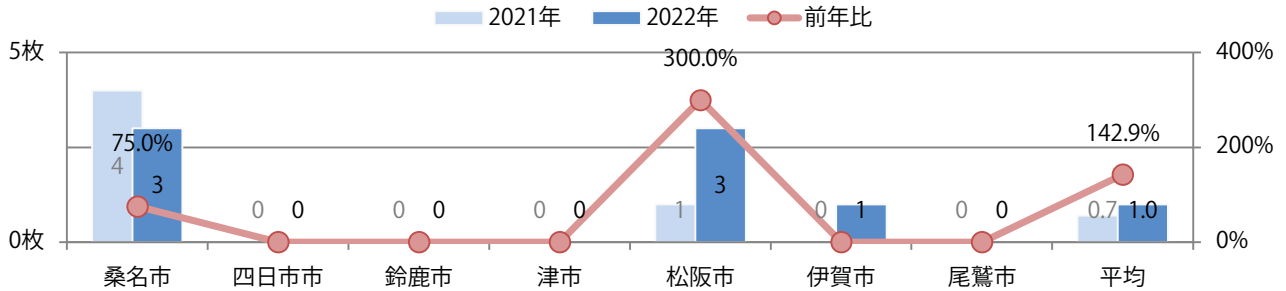

前年比16%増。土曜に59%が集中。B3以上の大きいサイズが55%を占める。
両面フルカラーは81%。

月別折込枚数（県内7地区平均）

年間最多枚数 年間最少枚数

	1月	2月	3月	4月	5月	6月	7月	8月	9月	10月	11月	12月
2022年	9.7											
2021年	8.4	7.6	12.3	14.6	8.6	9.7	12.7	8.7	11.3	8.4	10.9	13.0
2020年	11.7	8.6	9.0	9.1	2.0	8.0	11.9	7.9	9.0	12.3	11.6	15.7

地区別折込枚数・前年比

曜日別構成比 (%)

サイズ別構成比 (%)

色数別構成比 (%)

土曜が最も多く、他は月・金曜のみの折込となった。B4未満のサイズが増えた。
両面フルカラーは71%。

月別折込枚数（県内7地区平均）

年間最多枚数 年間最少枚数

	1月	2月	3月	4月	5月	6月	7月	8月	9月	10月	11月	12月
2022年	1.0											
2021年	0.7	0.6	2.0	1.7	0.7	1.6	1.3	1.1	0.9	1.6	2.1	3.0
2020年	1.3	0.4	2.1	0.9	0.3	1.4	1.6	1.0	0.4	1.9	3.9	3.3

地区別折込枚数・前年比

曜日別構成比 (%)

サイズ別構成比 (%)

色数別構成比 (%)

金曜が最も多い。B4サイズが大半を占める。両面フルカラーは79%。

■ 月別折込枚数（県内7地区平均）

□ 年間最多枚数 □ 年間最少枚数

	1月	2月	3月	4月	5月	6月	7月	8月	9月	10月	11月	12月
2022年	4.9											
2021年	6.7	4.0	9.1	8.7	5.7	9.7	10.1	7.7	7.0	6.4	9.4	13.7
2020年	6.6	5.6	8.0	3.9	5.6	6.6	6.6	7.0	9.0	6.9	10.6	14.3