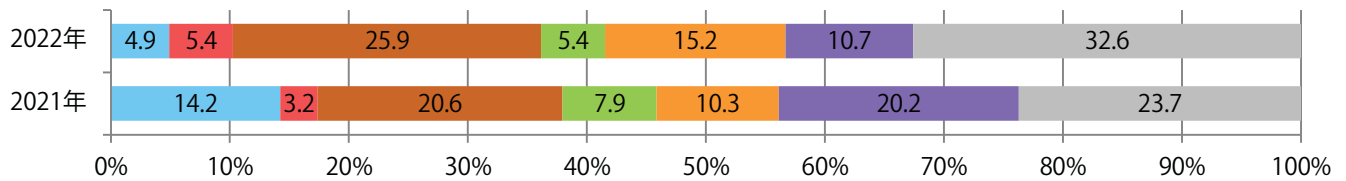

金曜が最も多く、次いで火曜が多い。B3以上の大きいサイズとB4未満が減った。
大半が両面フルカラー。

■ 月別折込枚数（県内7地区平均）

■ 年間最多枚数 □ 年間最少枚数

	1月	2月	3月	4月	5月	6月	7月	8月	9月	10月	11月	12月
2022年	11.4											
2021年	13.9	13.7	19.4	16.4	12.6	13.4	18.0	12.9	14.4	15.6	15.0	19.4
2020年	17.4	17.3	18.0	8.9	1.7	13.7	17.3	15.0	16.9	16.6	13.7	21.0

■ 地区別折込枚数・前年比

■ 曜日別構成比 (%)

■ サイズ別構成比 (%)

■ 色数別構成比 (%)

土曜が最も多く、次いで火曜が多い。B3以上の大きいサイズが31%を占める。
両面フルカラーは81%。

■月別折込枚数（県内7地区平均）

■ 年間最多枚数 □ 年間最少枚数

	1月	2月	3月	4月	5月	6月	7月	8月	9月	10月	11月	12月
2022年	32.0											
2021年	36.1	35.0	37.9	37.4	35.6	33.9	41.1	37.3	33.3	33.9	31.9	46.6
2020年	49.6	53.7	49.7	34.7	11.9	31.4	43.0	40.7	35.6	37.7	35.4	48.4

■地区別折込枚数・前年比

■ 2021年 ■ 2022年 ● 前年比

■曜日別構成比 (%)

■ 日 ■ 月 ■ 火 ■ 水 ■ 木 ■ 金 ■ 土

■サイズ別構成比 (%)

■ B 1 ■ B 2 ■ B 3 ■ B 4 ■ B 4未済 ■ 特殊

■色数別構成比 (%)

■ 1c/0c ■ 1c/1c ■ 2c/0c ■ 2c/1c ■ 2c/2c ■ 4c/0c ■ 4c/1c ■ 4c/2c ■ 4c/4c

前年比16%増。土曜に59%が集中。B3以上の大きいサイズが55%を占める。
両面フルカラーは81%。

月別折込枚数（県内7地区平均）

年間最多枚数 年間最少枚数

	1月	2月	3月	4月	5月	6月	7月	8月	9月	10月	11月	12月
2022年	9.7											
2021年	8.4	7.6	12.3	14.6	8.6	9.7	12.7	8.7	11.3	8.4	10.9	13.0
2020年	11.7	8.6	9.0	9.1	2.0	8.0	11.9	7.9	9.0	12.3	11.6	15.7