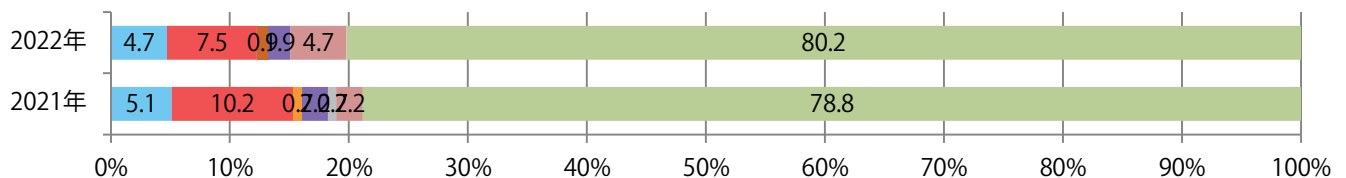

土曜が最も多い。B3以上の大きいサイズが43%を占める。両面フルカラーは80%。

■ 月別折込枚数（県内7地区平均）

□ 年間最多枚数 □ 年間最少枚数

	1月	2月	3月	4月	5月	6月	7月	8月	9月	10月	11月	12月
2022年	15.1											
2021年	19.6	16.7	24.1	18.6	18.9	19.1	14.4	7.9	13.6	17.4	18.9	20.3
2020年	25.0	21.1	18.7	12.9	10.6	18.6	16.9	7.9	17.4	24.7	23.3	28.6

■ 地区別折込枚数・前年比

□ 2021年 □ 2022年 ○ 前年比

■ 曜日別構成比 (%)

■ 日 ■ 月 ■ 火 ■ 水 ■ 木 ■ 金 ■ 土

■ サイズ別構成比 (%)

■ B 1 ■ B 2 ■ B 3 ■ B 4 ■ B 4未満 ■ 特殊

■ 色数別構成比 (%)

■ 1c/0c ■ 1c/1c ■ 2c/0c ■ 2c/1c ■ 2c/2c ■ 4c/0c ■ 4c/1c ■ 4c/2c ■ 4c/4c

金・土曜の週末に7割が集中。B4サイズが85%に上る。大半が両面フルカラー。

■ 月別折込枚数（県内7地区平均）

■ 年間最多枚数 ■ 年間最少枚数

	1月	2月	3月	4月	5月	6月	7月	8月	9月	10月	11月	12月
2022年	7.7											
2021年	8.7	5.0	7.9	7.0	6.7	5.9	7.0	4.6	4.4	4.4	5.3	6.7
2020年	10.6	9.1	5.9	4.6	2.4	6.9	8.0	6.1	6.3	4.9	6.0	10.9