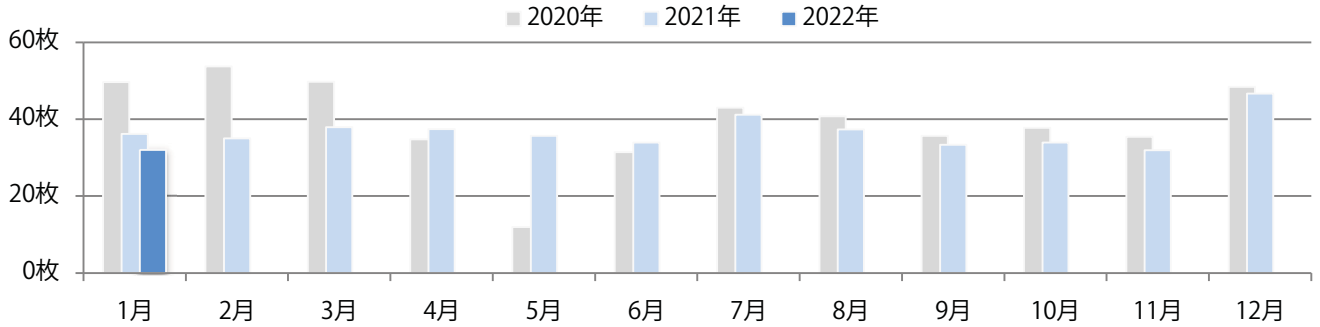

金曜が最も多く、次いで火曜が多い。B3以上の大きいサイズとB4未満が減った。
大半が両面フルカラー。

■ 月別折込枚数（県内7地区平均）

■ 年間最多枚数 □ 年間最少枚数

	1月	2月	3月	4月	5月	6月	7月	8月	9月	10月	11月	12月
2022年	11.4											
2021年	13.9	13.7	19.4	16.4	12.6	13.4	18.0	12.9	14.4	15.6	15.0	19.4
2020年	17.4	17.3	18.0	8.9	1.7	13.7	17.3	15.0	16.9	16.6	13.7	21.0

■ 地区別折込枚数・前年比

■ 曜日別構成比 (%)

■ サイズ別構成比 (%)

■ 色数別構成比 (%)

土曜が最も多く、次いで火曜が多い。B3以上の大きいサイズが31%を占める。
両面フルカラーは81%。

■月別折込枚数（県内7地区平均）

■ 年間最多枚数 □ 年間最少枚数

	1月	2月	3月	4月	5月	6月	7月	8月	9月	10月	11月	12月
2022年	32.0											
2021年	36.1	35.0	37.9	37.4	35.6	33.9	41.1	37.3	33.3	33.9	31.9	46.6
2020年	49.6	53.7	49.7	34.7	11.9	31.4	43.0	40.7	35.6	37.7	35.4	48.4

■地区別折込枚数・前年比

■ 2021年 ■ 2022年 ● 前年比

■曜日別構成比 (%)

■ 日 ■ 月 ■ 火 ■ 水 ■ 木 ■ 金 ■ 土

■サイズ別構成比 (%)

■ B 1 ■ B 2 ■ B 3 ■ B 4 ■ B 4未済 ■ 特殊

■色数別構成比 (%)

■ 1c/0c ■ 1c/1c ■ 2c/0c ■ 2c/1c ■ 2c/2c ■ 4c/0c ■ 4c/1c ■ 4c/2c ■ 4c/4c

前年比16%増。土曜に59%が集中。B3以上の大きいサイズが55%を占める。
両面フルカラーは81%。

月別折込枚数（県内7地区平均）

年間最多枚数 年間最少枚数

	1月	2月	3月	4月	5月	6月	7月	8月	9月	10月	11月	12月
2022年	9.7											
2021年	8.4	7.6	12.3	14.6	8.6	9.7	12.7	8.7	11.3	8.4	10.9	13.0
2020年	11.7	8.6	9.0	9.1	2.0	8.0	11.9	7.9	9.0	12.3	11.6	15.7