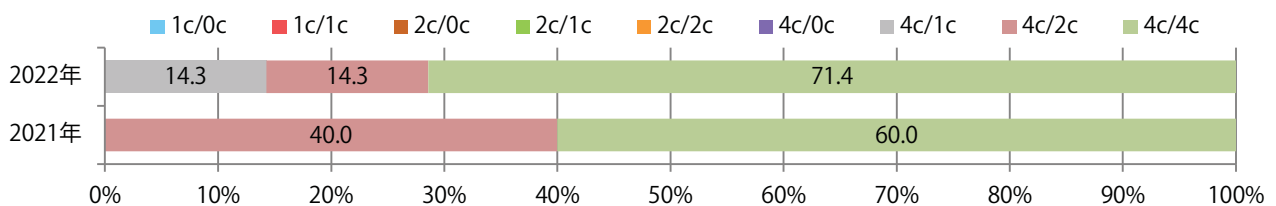

地区別折込枚数・前年比

曜日別構成比 (%)

サイズ別構成比 (%)

色数別構成比 (%)

土曜が最も多く、他は月・金曜のみの折込となった。B4未満のサイズが増えた。
両面フルカラーは71%。

月別折込枚数（県内7地区平均）

年間最多枚数 年間最少枚数

	1月	2月	3月	4月	5月	6月	7月	8月	9月	10月	11月	12月
2022年	1.0											
2021年	0.7	0.6	2.0	1.7	0.7	1.6	1.3	1.1	0.9	1.6	2.1	3.0
2020年	1.3	0.4	2.1	0.9	0.3	1.4	1.6	1.0	0.4	1.9	3.9	3.3

地区別折込枚数・前年比

曜日別構成比 (%)

サイズ別構成比 (%)

色数別構成比 (%)

金曜が最も多い。B4サイズが大半を占める。両面フルカラーは79%。

■ 月別折込枚数（県内7地区平均）

□ 年間最多枚数 □ 年間最少枚数

	1月	2月	3月	4月	5月	6月	7月	8月	9月	10月	11月	12月
2022年	4.9											
2021年	6.7	4.0	9.1	8.7	5.7	9.7	10.1	7.7	7.0	6.4	9.4	13.7
2020年	6.6	5.6	8.0	3.9	5.6	6.6	6.6	7.0	9.0	6.9	10.6	14.3

■ 地区別折込枚数・前年比

□ 2021年 □ 2022年 ○ 前年比

■ 曜日別構成比 (%)

■ 日 ■ 月 ■ 火 ■ 水 ■ 木 ■ 金 ■ 土

■ サイズ別構成比 (%)

■ B 1 ■ B 2 ■ B 3 ■ B 4 ■ B 4未満 ■ 特殊

■ 色数別構成比 (%)

■ 1c/0c ■ 1c/1c ■ 2c/0c ■ 2c/1c ■ 2c/2c ■ 4c/0c ■ 4c/1c ■ 4c/2c ■ 4c/4c