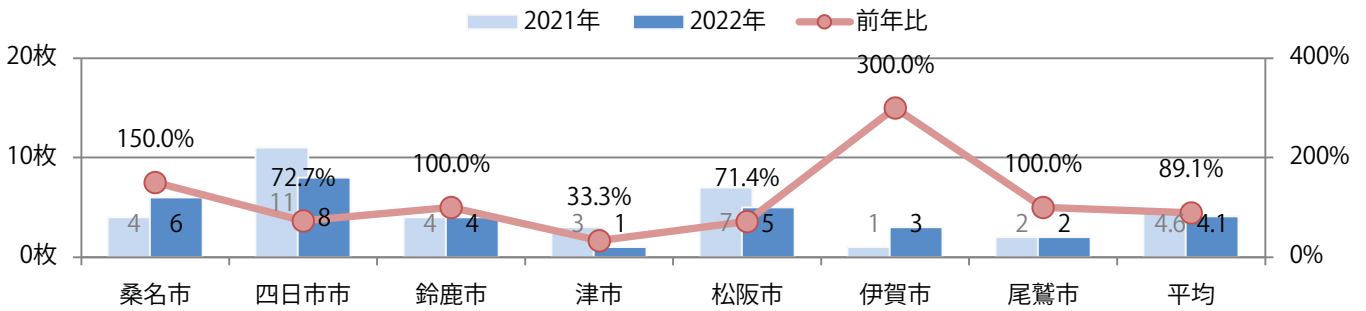

金曜に大半が集中。B4サイズが9割を占める。両面フルカラーは93%に上る。

月別折込枚数（県内7地区平均）

年間最多枚数 年間最少枚数

	1月	2月	3月	4月	5月	6月	7月	8月	9月	10月	11月	12月
2022年	9.7											
2021年	10.9	7.4	14.6	13.4	5.1	8.3	17.3	8.3	8.3	12.3	11.7	13.3
2020年	16.3	9.6	15.6	10.6	6.9	8.9	15.4	14.0	11.4	11.3	13.1	17.7

地区別折込枚数・前年比

曜日別構成比 (%)

サイズ別構成比 (%)

色数別構成比 (%)

土曜が最も多く、次いで月曜が多い。B4サイズが93%を占め、他はB4未満のみ。
ほとんどが両面フルカラーで、他は片面フルカラーのみ。

月別折込枚数（県内7地区平均）

年間最多枚数 年間最少枚数

	1月	2月	3月	4月	5月	6月	7月	8月	9月	10月	11月	12月
2022年	4.1											
2021年	4.6	2.1	4.3	3.6	3.1	2.7	5.1	3.9	3.7	2.3	3.3	3.6
2020年	3.9	2.0	4.7	3.0	3.7	3.4	3.1	4.3	3.7	3.1	2.1	3.7

地区別折込枚数・前年比

曜日別構成比 (%)

サイズ別構成比 (%)

色数別構成比 (%)

桑名で前年を大きく上回った。日曜が最も多い。B3・B4未満のサイズが増えた。
全て両面フルカラー。

月別折込枚数（県内7地区平均）

年間最多枚数 年間最少枚数

	1月	2月	3月	4月	5月	6月	7月	8月	9月	10月	11月	12月
2022年	4.0											
2021年	2.3	2.1	2.1	1.9	3.0	2.9	3.1	2.6	2.4	4.0	4.6	4.4
2020年	3.1	2.6	3.0	1.7	2.7	2.7	3.6	2.9	2.9	3.3	2.1	3.7