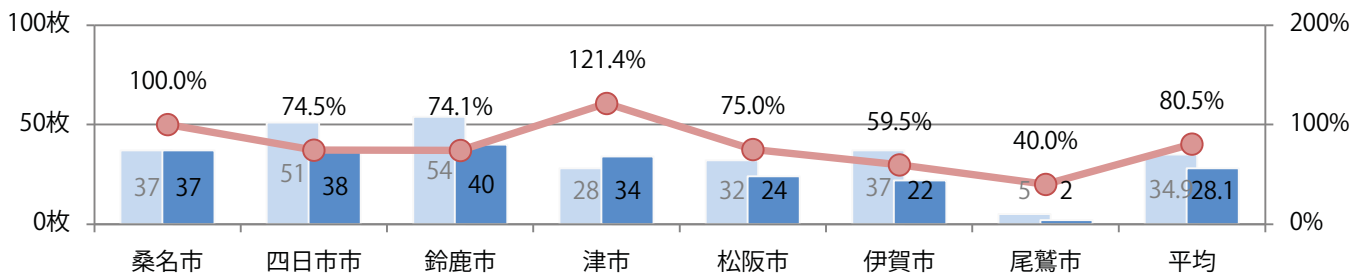

■地区別折込枚数・前年比

□ 2021年 □ 2022年 ○ 前年比