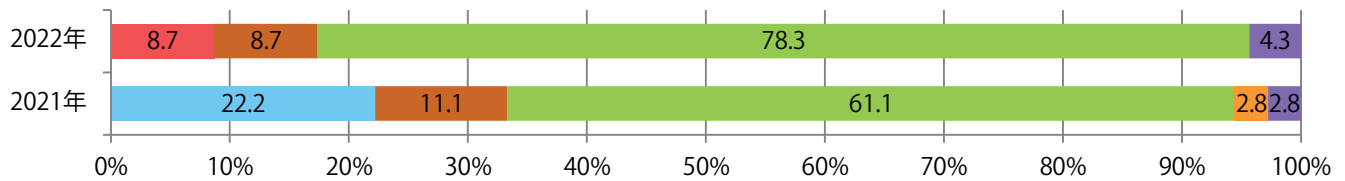

曜日別構成比 (%)

日 月 火 水 木 金 土