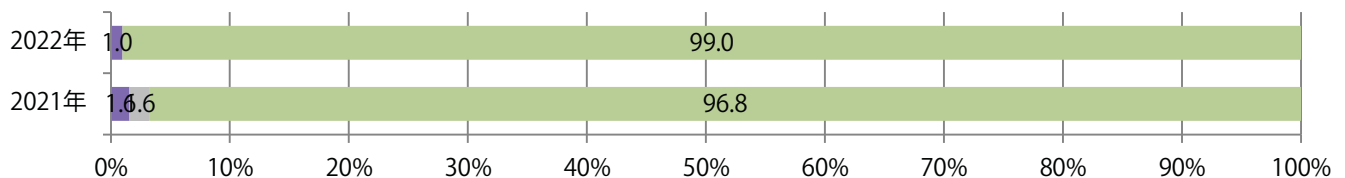

■地区別折込枚数・前年比

■曜日別構成比 (%)

■サイズ別構成比 (%)

■色数別構成比 (%)

前年比62%増。土曜が最も多く、次いで木曜が多い。B4未満のサイズが増えた。
ほとんどが両面フルカラーで、他は片面フルカラーのみ。

■月別折込枚数（県内7地区平均）

■ 年間最多枚数 □ 年間最少枚数

	1月	2月	3月	4月	5月	6月	7月	8月	9月	10月	11月	12月
2022年	14.4											
2021年	8.9	8.9	9.0	7.3	8.4	10.3	9.7	9.1	9.3	11.3	9.0	10.6
2020年	4.1	9.0	2.9	5.9	3.3	3.6	7.7	5.3	5.1	9.6	10.1	10.6

■地区別折込枚数・前年比

■ 2021年 ■ 2022年 ● 前年比

■曜日別構成比 (%)

■ 日 ■ 月 ■ 火 ■ 水 ■ 木 ■ 金 ■ 土

■サイズ別構成比 (%)

■ B 1 ■ B 2 ■ B 3 ■ B 4 ■ B 4未満 ■ 特殊

■色数別構成比 (%)

■ 1c/0c ■ 1c/1c ■ 2c/0c ■ 2c/1c ■ 2c/2c ■ 4c/0c ■ 4c/1c ■ 4c/2c ■ 4c/4c

水曜に78%が集中し、他は月・火曜の折込のみ。全てB4サイズ、両面フルカラー。

月別折込枚数（県内7地区平均）

年間最多枚数 年間最少枚数

	1月	2月	3月	4月	5月	6月	7月	8月	9月	10月	11月	12月
2022年	3.3											
2021年	5.1	5.3	8.6	1.0	3.4	0.3	1.1	1.7	4.3	2.0	5.1	2.6
2020年	3.9	2.1	2.0	2.6	0.9	1.9	1.6	3.3	3.3	3.0	2.1	2.4