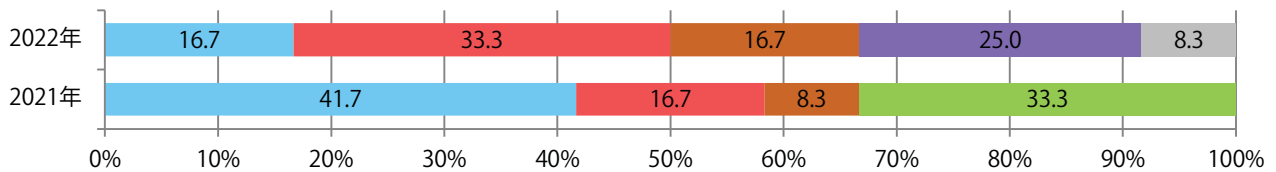

土曜が最も多く、次いで金曜が多い。B4サイズが86%に上り、他はB4未満のみ。
両面フルカラーは57%。

月別折込枚数（県内7地区平均）

年間最多枚数 年間最少枚数

	1月	2月	3月	4月	5月	6月	7月	8月	9月	10月	11月	12月
2022年	1.0											
2021年	0.6	1.1	1.6	1.4	1.4	1.4	1.1	0.9	0.3	0.3	1.3	1.3
2020年	1.4	1.6	0.7	0.3	0.3	1.3	2.1	1.9	1.9	1.7	1.9	1.6

地区別折込枚数・前年比

曜日別構成比 (%)

サイズ別構成比 (%)

色数別構成比 (%)

各地区で増減はあったが、平均で前年と変わらず。月曜が最も多く、次いで金曜が多い。
B4未満のサイズが58%を占め、他はB4のみ。両面フルカラーは67%。

■月別折込枚数（県内7地区平均）

■ 年間最多枚数 ■ 年間最少枚数

	1月	2月	3月	4月	5月	6月	7月	8月	9月	10月	11月	12月
2022年	1.7											
2021年	1.7	2.7	2.1	2.4	2.3	3.1	1.9	1.9	1.0	1.6	1.3	1.7
2020年	2.3	2.7	1.3	1.0	1.0	2.7	2.6	2.1	2.1	2.7	3.6	1.4

■地区別折込枚数・前年比

■ 2021年 ■ 2022年 ● 前年比

■曜日別構成比 (%)

■ 日 ■ 月 ■ 火 ■ 水 ■ 木 ■ 金 ■ 土

■サイズ別構成比 (%)

■ B 1 ■ B 2 ■ B 3 ■ B 4 ■ B 4 未満 ■ 特殊

■色数別構成比 (%)

■ 1c/0c ■ 1c/1c ■ 2c/0c ■ 2c/1c ■ 2c/2c ■ 4c/0c ■ 4c/1c ■ 4c/2c ■ 4c/4c