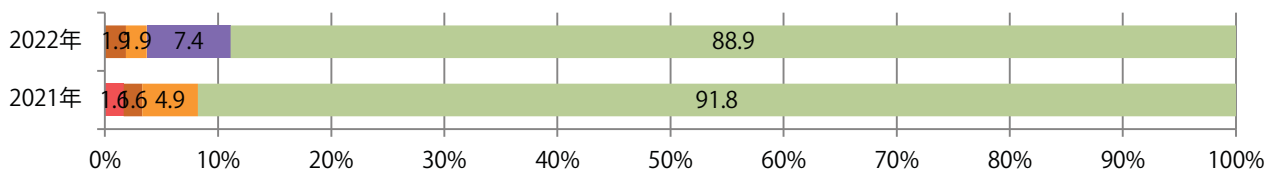

金・土曜の週末に7割が集中。B4サイズが85%に上る。大半が両面フルカラー。

■ 月別折込枚数（県内7地区平均）

■ 年間最多枚数 ■ 年間最少枚数

	1月	2月	3月	4月	5月	6月	7月	8月	9月	10月	11月	12月
2022年	7.7											
2021年	8.7	5.0	7.9	7.0	6.7	5.9	7.0	4.6	4.4	4.4	5.3	6.7
2020年	10.6	9.1	5.9	4.6	2.4	6.9	8.0	6.1	6.3	4.9	6.0	10.9

■ 地区別折込枚数・前年比

■ 2021年 ■ 2022年 ● 前年比

■ 曜日別構成比 (%)

■ 日 ■ 月 ■ 火 ■ 水 ■ 木 ■ 金 ■ 土

■ サイズ別構成比 (%)

■ B 1 ■ B 2 ■ B 3 ■ B 4 ■ B 4 未満 ■ 特殊

■ 色数別構成比 (%)

■ 1c/0c ■ 1c/1c ■ 2c/0c ■ 2c/1c ■ 2c/2c ■ 4c/0c ■ 4c/1c ■ 4c/2c ■ 4c/4c

前年比3%増。土曜に82%が集中。B3以上の大きいサイズが47%を占める。
ほとんどが両面フルカラー。

■ 月別折込枚数（県内7地区平均）

■ 年間最多枚数 ■ 年間最少枚数

	1月	2月	3月	4月	5月	6月	7月	8月	9月	10月	11月	12月
2022年	22.7											
2021年	22.0	18.9	28.9	19.1	19.0	19.7	27.6	20.3	12.1	17.9	18.1	23.7
2020年	25.9	26.6	29.4	7.4	4.4	19.1	21.4	22.7	17.7	21.0	20.9	25.3