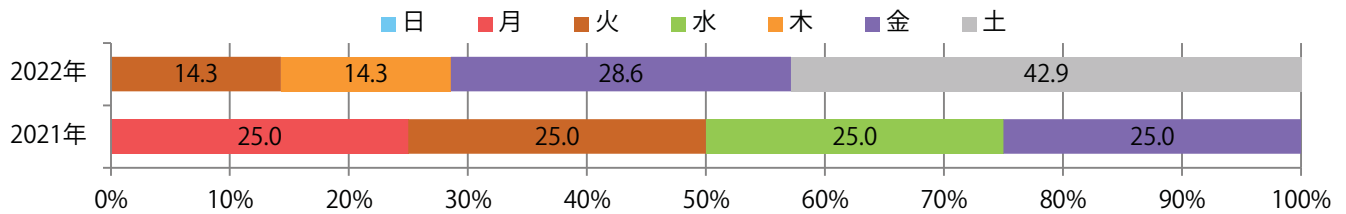

■ 地区別折込枚数・前年比

□ 2021年 □ 2022年 ○ 前年比

■ 曜日別構成比 (%)

■ 日 ■ 月 ■ 火 ■ 水 ■ 木 ■ 金 ■ 土

■ サイズ別構成比 (%)

■ B 1 ■ B 2 ■ B 3 ■ B 4 ■ B 4未満 ■ 特殊

■ 色数別構成比 (%)

■ 1c/0c ■ 1c/1c ■ 2c/0c ■ 2c/1c ■ 2c/2c ■ 4c/0c ■ 4c/1c ■ 4c/2c ■ 4c/4c

土曜が最も多く、次いで金曜が多い。B4サイズが86%に上り、他はB4未満のみ。
両面フルカラーは57%。

月別折込枚数（県内7地区平均）

年間最多枚数 年間最少枚数

	1月	2月	3月	4月	5月	6月	7月	8月	9月	10月	11月	12月
2022年	1.0											
2021年	0.6	1.1	1.6	1.4	1.4	1.4	1.1	0.9	0.3	0.3	1.3	1.3
2020年	1.4	1.6	0.7	0.3	0.3	1.3	2.1	1.9	1.9	1.7	1.9	1.6

地区別折込枚数・前年比

曜日別構成比 (%)

サイズ別構成比 (%)

色数別構成比 (%)

各地区で増減はあったが、平均で前年と変わらず。月曜が最も多く、次いで金曜が多い。
B4未満のサイズが58%を占め、他はB4のみ。両面フルカラーは67%。

■月別折込枚数（県内7地区平均）

■ 年間最多枚数 ■ 年間最少枚数

	1月	2月	3月	4月	5月	6月	7月	8月	9月	10月	11月	12月
2022年	1.7											
2021年	1.7	2.7	2.1	2.4	2.3	3.1	1.9	1.9	1.0	1.6	1.3	1.7
2020年	2.3	2.7	1.3	1.0	1.0	2.7	2.6	2.1	2.1	2.7	3.6	1.4