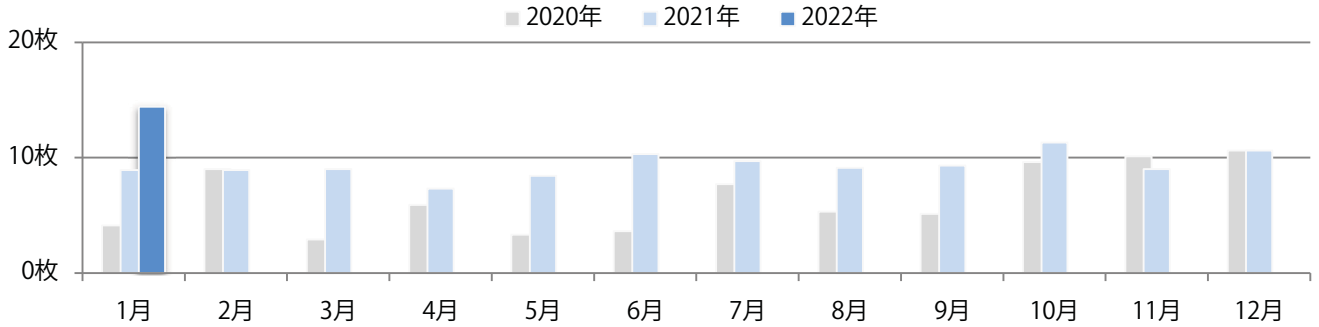

木～土曜の週後半のみの折込となった。全てB4サイズ、両面フルカラー。

■月別折込枚数（県内7地区平均）

年間最多枚数 年間最少枚数

	1月	2月	3月	4月	5月	6月	7月	8月	9月	10月	11月	12月
2022年	0.4											
2021年	0.4	0.0	1.0	1.0	0.3	0.4	0.1	1.1	0.1	0.4	0.3	1.0
2020年	1.1	1.1	1.3	0.3	0.4	0.3	1.9	0.6	0.3	0.4	0.4	1.6

■地区別折込枚数・前年比

■曜日別構成比 (%)

■サイズ別構成比 (%)

■色数別構成比 (%)

前年比62%増。土曜が最も多く、次いで木曜が多い。B4未満のサイズが増えた。
ほとんどが両面フルカラーで、他は片面フルカラーのみ。

■月別折込枚数（県内7地区平均）

■ 年間最多枚数 □ 年間最少枚数

	1月	2月	3月	4月	5月	6月	7月	8月	9月	10月	11月	12月
2022年	14.4											
2021年	8.9	8.9	9.0	7.3	8.4	10.3	9.7	9.1	9.3	11.3	9.0	10.6
2020年	4.1	9.0	2.9	5.9	3.3	3.6	7.7	5.3	5.1	9.6	10.1	10.6