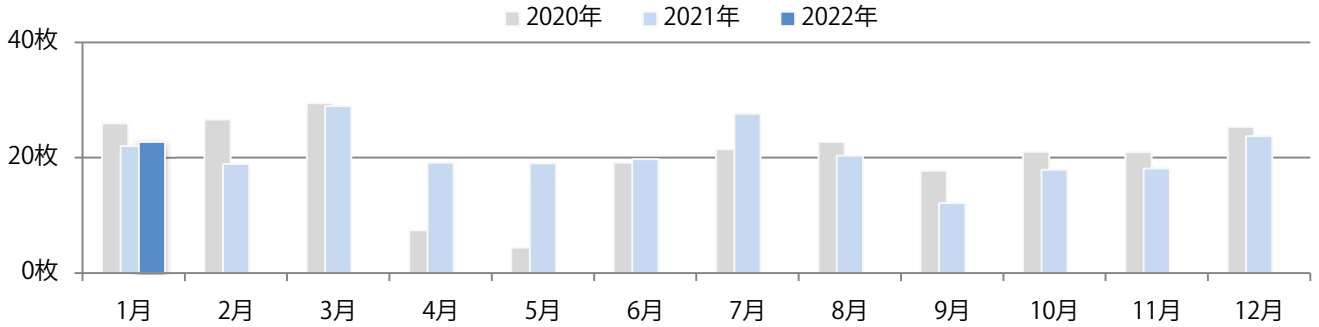

金・土曜の週末に7割が集中。B4サイズが85%に上る。大半が両面フルカラー。

■ 月別折込枚数（県内7地区平均）

■ 年間最多枚数 ■ 年間最少枚数

	1月	2月	3月	4月	5月	6月	7月	8月	9月	10月	11月	12月
2022年	7.7											
2021年	8.7	5.0	7.9	7.0	6.7	5.9	7.0	4.6	4.4	4.4	5.3	6.7
2020年	10.6	9.1	5.9	4.6	2.4	6.9	8.0	6.1	6.3	4.9	6.0	10.9

■ 地区別折込枚数・前年比

■ 2021年 ■ 2022年 ● 前年比

■ 曜日別構成比 (%)

■ 日 ■ 月 ■ 火 ■ 水 ■ 木 ■ 金 ■ 土

■ サイズ別構成比 (%)

■ B 1 ■ B 2 ■ B 3 ■ B 4 ■ B 4 未満 ■ 特殊

■ 色数別構成比 (%)

■ 1c/0c ■ 1c/1c ■ 2c/0c ■ 2c/1c ■ 2c/2c ■ 4c/0c ■ 4c/1c ■ 4c/2c ■ 4c/4c

前年比3%増。土曜に82%が集中。B3以上の大きいサイズが47%を占める。
ほとんどが両面フルカラー。

■ 月別折込枚数（県内7地区平均）

■ 年間最多枚数 ■ 年間最少枚数

	1月	2月	3月	4月	5月	6月	7月	8月	9月	10月	11月	12月
2022年	22.7											
2021年	22.0	18.9	28.9	19.1	19.0	19.7	27.6	20.3	12.1	17.9	18.1	23.7
2020年	25.9	26.6	29.4	7.4	4.4	19.1	21.4	22.7	17.7	21.0	20.9	25.3