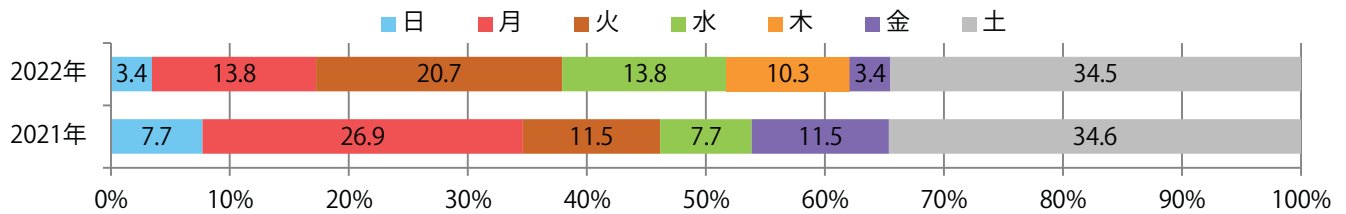

地区別折込枚数・前年比

曜日別構成比 (%)

サイズ別構成比 (%)

色数別構成比 (%)

金・土曜の週末に57%が集中。B4サイズが83%を占め、他はB4未満のみ。
大半が両面フルカラー。

月別折込枚数（県内7地区平均）

年間最多枚数 年間最少枚数

	1月	2月	3月	4月	5月	6月	7月	8月	9月	10月	11月	12月
2022年	3.3											
2021年	6.3	5.3	5.1	6.6	8.1	5.0	5.9	4.0	3.9	4.7	4.9	2.6
2020年	4.4	3.3	5.3	4.9	6.4	4.6	3.9	3.3	4.1	4.7	4.1	3.1

地区別折込枚数・前年比

曜日別構成比 (%)

サイズ別構成比 (%)

色数別構成比 (%)

前年比11%増。土曜が最も多く、次いで火曜が多い。全てB4サイズ。
両面フルカラーは90%を占める。

月別折込枚数（県内7地区平均）

年間最多枚数 年間最少枚数

	1月	2月	3月	4月	5月	6月	7月	8月	9月	10月	11月	12月
2022年	4.1											
2021年	3.7	1.9	3.3	4.0	2.4	3.3	2.1	0.7	2.0	4.9	2.4	0.4
2020年	7.6	6.0	3.1	1.7	1.6	2.6	4.4	2.4	3.7	3.7	1.9	0.3

地区別折込枚数・前年比

曜日別構成比 (%)

サイズ別構成比 (%)

色数別構成比 (%)

前年比17%増。月曜が最も多く、次いで土・火曜の順に多い。B3サイズが増えた。
両面フルカラーに次いで多いのは、片面フルカラーの33%。

■月別折込枚数（県内7地区平均）

■ 年間最多枚数 ■ 年間最少枚数

	1月	2月	3月	4月	5月	6月	7月	8月	9月	10月	11月	12月
2022年	6.9											
2021年	5.9	4.3	5.3	6.3	5.6	6.6	8.9	9.9	5.1	7.0	6.6	9.3
2020年	11.3	11.1	3.3	0.0	0.0	6.1	10.1	9.1	7.7	6.3	7.1	8.9