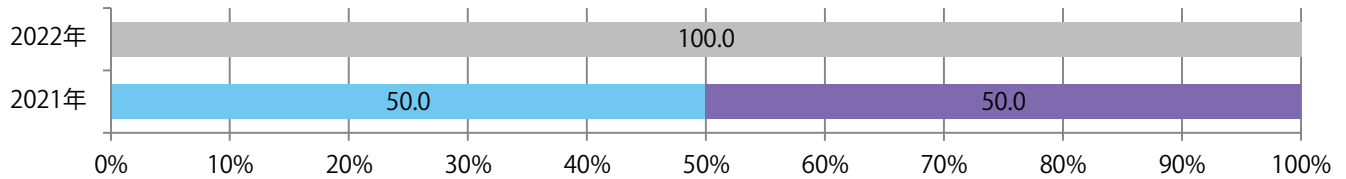

■ 地区別折込枚数・前年比

■ 曜日別構成比 (%)

■ サイズ別構成比 (%)

■ 色数別構成比 (%)

前年比15%増。土曜に半数が集中。B4以下のサイズが増えた。
ほとんどが両面フルカラーで、他は片面フルカラーのみ。

■ 月別折込枚数（県内7地区平均）

□ 年間最多枚数 □ 年間最少枚数

	1月	2月	3月	4月	5月	6月	7月	8月	9月	10月	11月	12月
2022年	5.4											
2021年	4.7	5.3	7.1	7.6	3.0	5.9	7.3	5.3	4.6	6.1	7.9	7.9
2020年	7.9	5.7	9.1	5.6	1.9	3.1	8.4	4.6	4.6	6.7	10.3	7.7

■ 地区別折込枚数・前年比

■ 曜日別構成比 (%)

■ サイズ別構成比 (%)

■ 色数別構成比 (%)

土曜のみの折込となった。B3サイズが増えた。全て両面フルカラー。

■ 月別折込枚数（県内7地区平均）

■ 年間最多枚数 ■ 年間最少枚数

	1月	2月	3月	4月	5月	6月	7月	8月	9月	10月	11月	12月
2022年	0.4											
2021年	0.3	0.4	0.6	3.0	0.3	0.9	0.9	0.7	0.4	0.1	0.4	1.7
2020年	0.7	0.3	0.3	0.1	0.0	0.6	0.9	0.9	0.0	0.1	1.1	3.6

■ 地区別折込枚数・前年比

■ 2021年 ■ 2022年 ● 前年比

■ 曜日別構成比 (%)

■ 日 ■ 月 ■ 火 ■ 水 ■ 木 ■ 金 ■ 土

■ サイズ別構成比 (%)

■ B 1 ■ B 2 ■ B 3 ■ B 4 ■ B 4 未満 ■ 特殊

■ 色数別構成比 (%)

■ 1c/0c ■ 1c/1c ■ 2c/0c ■ 2c/1c ■ 2c/2c ■ 4c/0c ■ 4c/1c ■ 4c/2c ■ 4c/4c