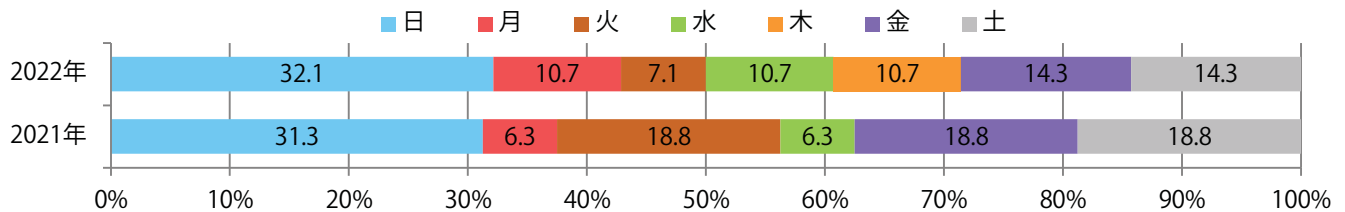

地区別折込枚数・前年比

曜日別構成比 (%)

サイズ別構成比 (%)

色数別構成比 (%)

土曜が最も多く、次いで月曜が多い。B4サイズが93%を占め、他はB4未満のみ。
ほとんどが両面フルカラーで、他は片面フルカラーのみ。

月別折込枚数（県内7地区平均）

年間最多枚数 年間最少枚数

	1月	2月	3月	4月	5月	6月	7月	8月	9月	10月	11月	12月
2022年	4.1											
2021年	4.6	2.1	4.3	3.6	3.1	2.7	5.1	3.9	3.7	2.3	3.3	3.6
2020年	3.9	2.0	4.7	3.0	3.7	3.4	3.1	4.3	3.7	3.1	2.1	3.7

地区別折込枚数・前年比

曜日別構成比 (%)

サイズ別構成比 (%)

色数別構成比 (%)

桑名で前年を大きく上回った。日曜が最も多い。B3・B4未満のサイズが増えた。
全て両面フルカラー。

月別折込枚数（県内7地区平均）

年間最多枚数 年間最少枚数

	1月	2月	3月	4月	5月	6月	7月	8月	9月	10月	11月	12月
2022年	4.0											
2021年	2.3	2.1	2.1	1.9	3.0	2.9	3.1	2.6	2.4	4.0	4.6	4.4
2020年	3.1	2.6	3.0	1.7	2.7	2.7	3.6	2.9	2.9	3.3	2.1	3.7

地区別折込枚数・前年比

曜日別構成比 (%)

サイズ別構成比 (%)

色数別構成比 (%)

金・土曜の週末に57%が集中。B4サイズが83%を占め、他はB4未満のみ。
大半が両面フルカラー。

月別折込枚数（県内7地区平均）

年間最多枚数 年間最少枚数

	1月	2月	3月	4月	5月	6月	7月	8月	9月	10月	11月	12月
2022年	3.3											
2021年	6.3	5.3	5.1	6.6	8.1	5.0	5.9	4.0	3.9	4.7	4.9	2.6
2020年	4.4	3.3	5.3	4.9	6.4	4.6	3.9	3.3	4.1	4.7	4.1	3.1