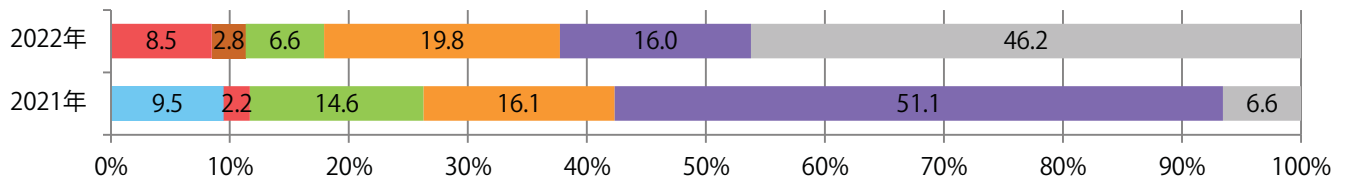

■ 地区別折込枚数・前年比

□ 2021年 □ 2022年 ○ 前年比

■ 曜日別構成比 (%)

■ 日 ■ 月 ■ 火 ■ 水 ■ 木 ■ 金 ■ 土

■ サイズ別構成比 (%)

■ B 1 ■ B 2 ■ B 3 ■ B 4 ■ B 4未満 ■ 特殊

■ 色数別構成比 (%)

■ 1c/0c ■ 1c/1c ■ 2c/0c ■ 2c/1c ■ 2c/2c ■ 4c/0c ■ 4c/1c ■ 4c/2c ■ 4c/4c

土曜が最も多い。B3以上の大きいサイズが43%を占める。両面フルカラーは80%。

■ 月別折込枚数（県内7地区平均）

□ 年間最多枚数 □ 年間最少枚数

	1月	2月	3月	4月	5月	6月	7月	8月	9月	10月	11月	12月
2022年	15.1											
2021年	19.6	16.7	24.1	18.6	18.9	19.1	14.4	7.9	13.6	17.4	18.9	20.3
2020年	25.0	21.1	18.7	12.9	10.6	18.6	16.9	7.9	17.4	24.7	23.3	28.6