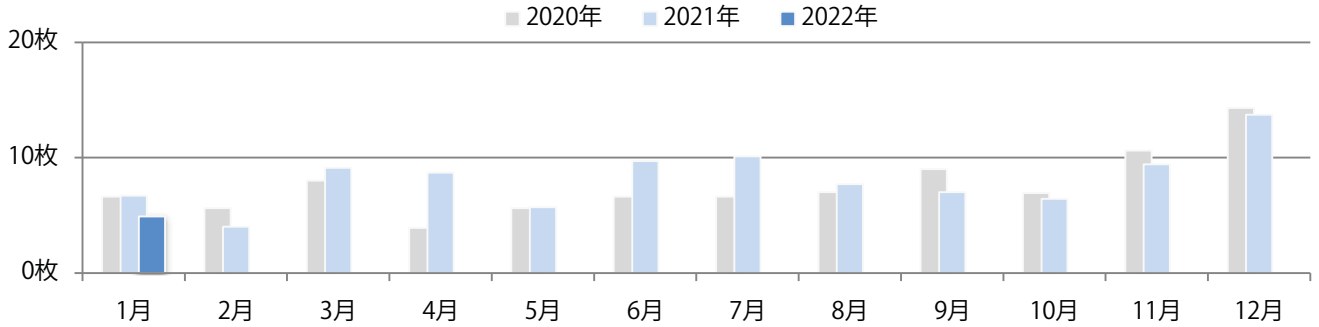

地区別折込枚数・前年比

曜日別構成比 (%)

サイズ別構成比 (%)

色数別構成比 (%)

土曜が最も多く、他は月・金曜のみの折込となった。B4未満のサイズが増えた。
両面フルカラーは71%。

月別折込枚数（県内7地区平均）

年間最多枚数 年間最少枚数

	1月	2月	3月	4月	5月	6月	7月	8月	9月	10月	11月	12月
2022年	1.0											
2021年	0.7	0.6	2.0	1.7	0.7	1.6	1.3	1.1	0.9	1.6	2.1	3.0
2020年	1.3	0.4	2.1	0.9	0.3	1.4	1.6	1.0	0.4	1.9	3.9	3.3

地区別折込枚数・前年比

曜日別構成比 (%)

サイズ別構成比 (%)

色数別構成比 (%)

金曜が最も多い。B4サイズが大半を占める。両面フルカラーは79%。

■ 月別折込枚数（県内7地区平均）

□ 年間最多枚数 □ 年間最少枚数

	1月	2月	3月	4月	5月	6月	7月	8月	9月	10月	11月	12月
2022年	4.9											
2021年	6.7	4.0	9.1	8.7	5.7	9.7	10.1	7.7	7.0	6.4	9.4	13.7
2020年	6.6	5.6	8.0	3.9	5.6	6.6	6.6	7.0	9.0	6.9	10.6	14.3

■ 地区別折込枚数・前年比

□ 2021年 □ 2022年 ○ 前年比

■ 曜日別構成比 (%)

■ 日 ■ 月 ■ 火 ■ 水 ■ 木 ■ 金 ■ 土

■ サイズ別構成比 (%)

■ B 1 ■ B 2 ■ B 3 ■ B 4 ■ B 4未満 ■ 特殊

■ 色数別構成比 (%)

■ 1c/0c ■ 1c/1c ■ 2c/0c ■ 2c/1c ■ 2c/2c ■ 4c/0c ■ 4c/1c ■ 4c/2c ■ 4c/4c

土曜が最も多い。B3以上の大きいサイズが43%を占める。両面フルカラーは80%。

■ 月別折込枚数（県内7地区平均）

□ 年間最多枚数 □ 年間最少枚数

	1月	2月	3月	4月	5月	6月	7月	8月	9月	10月	11月	12月
2022年	15.1											
2021年	19.6	16.7	24.1	18.6	18.9	19.1	14.4	7.9	13.6	17.4	18.9	20.3
2020年	25.0	21.1	18.7	12.9	10.6	18.6	16.9	7.9	17.4	24.7	23.3	28.6