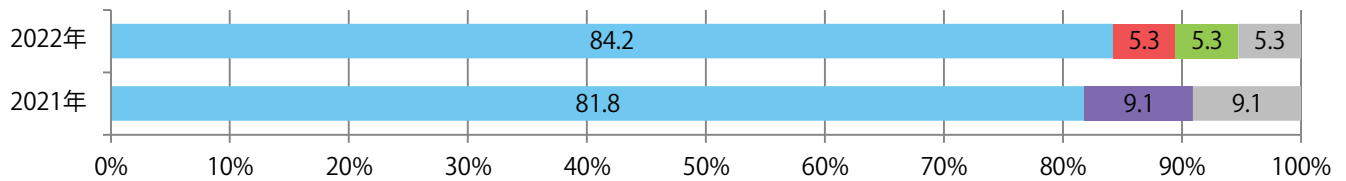

■曜日別構成比 (%)

■ 日 ■ 月 ■ 火 ■ 水 ■ 木 ■ 金 ■ 土