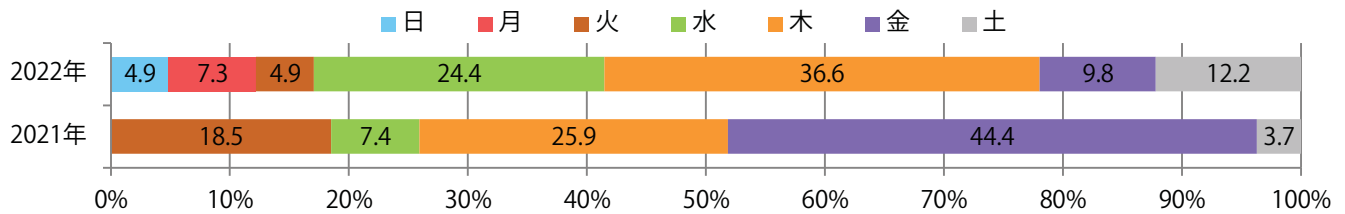

■ 地区別折込枚数・前年比

■ 2021年 ■ 2022年 ● 前年比

■ 曜日別構成比 (%)

■ 日 ■ 月 ■ 火 ■ 水 ■ 木 ■ 金 ■ 土

■ サイズ別構成比 (%)

■ B 1 ■ B 2 ■ B 3 ■ B 4 ■ B 4 未満 ■ 特殊

■ 色数別構成比 (%)

■ 1c/0c ■ 1c/1c ■ 2c/0c ■ 2c/1c ■ 2c/2c ■ 4c/0c ■ 4c/1c ■ 4c/2c ■ 4c/4c

各地区平均で前年の1.5倍以上となった。木曜が最も多い。B4サイズが85%に上る。
両面フルカラーは83%。

■ 月別折込枚数（県内7地区平均）

□ 年間最多枚数 □ 年間最少枚数

	1月	2月	3月	4月	5月	6月	7月	8月	9月	10月	11月	12月
2022年	5.9											
2021年	3.9	4.6	10.6	6.9	5.7	6.4	9.7	7.3	8.1	7.0	7.9	6.0
2020年	4.0	3.9	4.3	2.7	4.3	3.9	6.7	4.3	5.3	6.6	7.0	5.0

■ 地区別折込枚数・前年比

■ 曜日別構成比 (%)

■ サイズ別構成比 (%)

■ 色数別構成比 (%)

前年比12%増。火曜が最も多く。次いで月曜が多い。B4サイズが増えた。
 全て両面フルカラー。

■ 月別折込枚数（県内7地区平均）

□ 年間最多枚数 □ 年間最少枚数

	1月	2月	3月	4月	5月	6月	7月	8月	9月	10月	11月	12月
2022年	34.9											
2021年	31.1	27.6	27.4	30.1	29.3	34.1	24.1	19.7	26.4	30.6	42.7	28.1
2020年	24.6	26.9	25.3	22.6	21.7	22.4	24.0	23.1	30.4	24.7	31.0	25.1