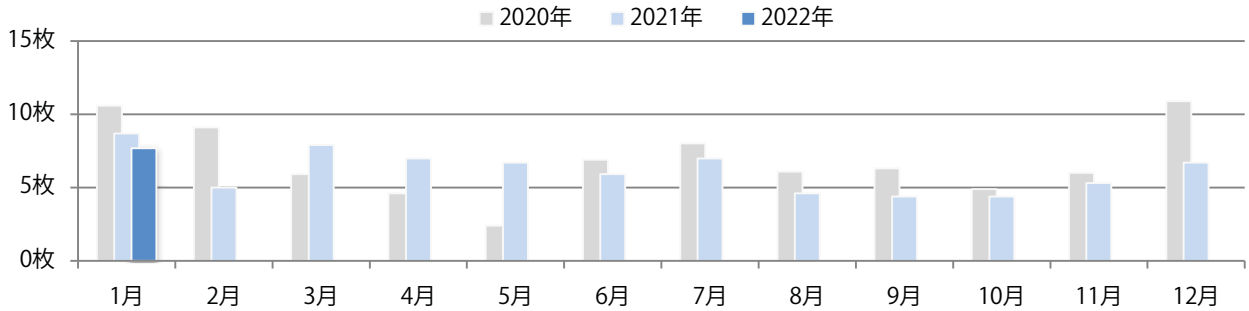

金・土曜の週末に7割が集中。B4サイズが85%に上る。大半が両面フルカラー。

■ 月別折込枚数（県内7地区平均）

■ 年間最多枚数 ■ 年間最少枚数

	1月	2月	3月	4月	5月	6月	7月	8月	9月	10月	11月	12月
2022年	7.7											
2021年	8.7	5.0	7.9	7.0	6.7	5.9	7.0	4.6	4.4	4.4	5.3	6.7
2020年	10.6	9.1	5.9	4.6	2.4	6.9	8.0	6.1	6.3	4.9	6.0	10.9

■ 地区別折込枚数・前年比

■ 2021年 ■ 2022年 ● 前年比

■ 曜日別構成比 (%)

■ 日 ■ 月 ■ 火 ■ 水 ■ 木 ■ 金 ■ 土

■ サイズ別構成比 (%)

■ B 1 ■ B 2 ■ B 3 ■ B 4 ■ B 4 未満 ■ 特殊

■ 色数別構成比 (%)

■ 1c/0c ■ 1c/1c ■ 2c/0c ■ 2c/1c ■ 2c/2c ■ 4c/0c ■ 4c/1c ■ 4c/2c ■ 4c/4c