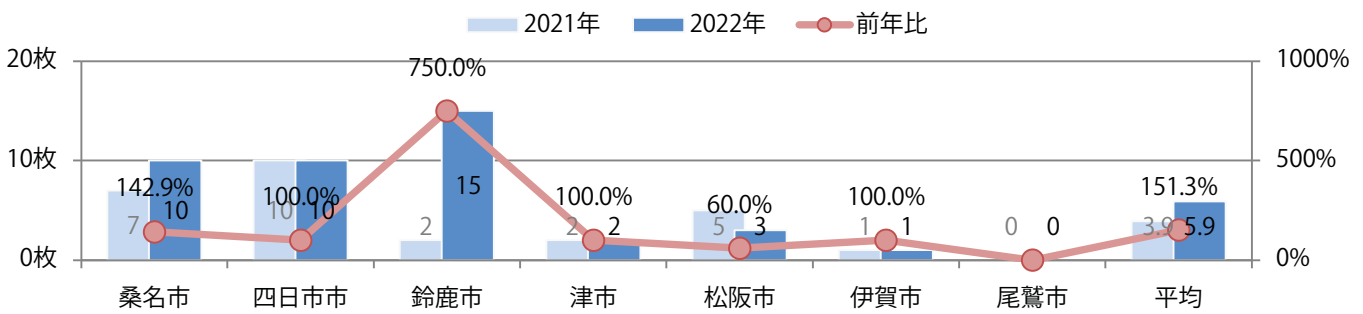

■ 地区別折込枚数・前年比

■ 2021年 ■ 2022年 ● 前年比

■ 曜日別構成比 (%)

■ 日 ■ 月 ■ 火 ■ 水 ■ 木 ■ 金 ■ 土

■ サイズ別構成比 (%)

■ B 1 ■ B 2 ■ B 3 ■ B 4 ■ B 4 未満 ■ 特殊

■ 色数別構成比 (%)

■ 1c/0c ■ 1c/1c ■ 2c/0c ■ 2c/1c ■ 2c/2c ■ 4c/0c ■ 4c/1c ■ 4c/2c ■ 4c/4c

各地区平均で前年の1.5倍以上となった。木曜が最も多い。B4サイズが85%に上る。
両面フルカラーは83%。

■ 月別折込枚数（県内7地区平均）

□ 年間最多枚数 □ 年間最少枚数

	1月	2月	3月	4月	5月	6月	7月	8月	9月	10月	11月	12月
2022年	5.9											
2021年	3.9	4.6	10.6	6.9	5.7	6.4	9.7	7.3	8.1	7.0	7.9	6.0
2020年	4.0	3.9	4.3	2.7	4.3	3.9	6.7	4.3	5.3	6.6	7.0	5.0

■ 地区別折込枚数・前年比

■ 曜日別構成比 (%)

■ サイズ別構成比 (%)

■ 色数別構成比 (%)

前年比12%増。火曜が最も多く。次いで月曜が多い。B4サイズが増えた。
 全て両面フルカラー。

■ 月別折込枚数（県内7地区平均）

□ 年間最多枚数 □ 年間最少枚数

	1月	2月	3月	4月	5月	6月	7月	8月	9月	10月	11月	12月
2022年	34.9											
2021年	31.1	27.6	27.4	30.1	29.3	34.1	24.1	19.7	26.4	30.6	42.7	28.1
2020年	24.6	26.9	25.3	22.6	21.7	22.4	24.0	23.1	30.4	24.7	31.0	25.1