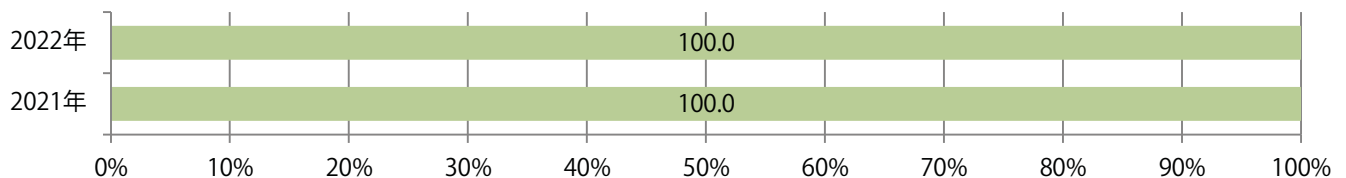

■ 地区別折込枚数・前年比

■ 曜日別構成比 (%)

■ サイズ別構成比 (%)

■ 色数別構成比 (%)

土曜のみの折込となった。B3サイズが増えた。全て両面フルカラー。

■ 月別折込枚数（県内7地区平均）

■ 年間最多枚数 ■ 年間最少枚数

	1月	2月	3月	4月	5月	6月	7月	8月	9月	10月	11月	12月
2022年	0.4											
2021年	0.3	0.4	0.6	3.0	0.3	0.9	0.9	0.7	0.4	0.1	0.4	1.7
2020年	0.7	0.3	0.3	0.1	0.0	0.6	0.9	0.9	0.0	0.1	1.1	3.6

■ 地区別折込枚数・前年比

■ 2021年 ■ 2022年 ● 前年比

■ 曜日別構成比 (%)

■ 日 ■ 月 ■ 火 ■ 水 ■ 木 ■ 金 ■ 土

■ サイズ別構成比 (%)

■ B 1 ■ B 2 ■ B 3 ■ B 4 ■ B 4 未満 ■ 特殊

■ 色数別構成比 (%)

■ 1c/0c ■ 1c/1c ■ 2c/0c ■ 2c/1c ■ 2c/2c ■ 4c/0c ■ 4c/1c ■ 4c/2c ■ 4c/4c

鈴鹿で1枚のみとなった。土曜折込、B4サイズ、片面フルカラー。

■ 月別折込枚数（県内7地区平均）

■ 年間最多枚数 ■ 年間最少枚数

	1月	2月	3月	4月	5月	6月	7月	8月	9月	10月	11月	12月
2022年	0.1											
2021年	0.6	0.3	0.3	0.4	0.1	0.0	0.1	0.0	0.3	0.1	0.4	0.6
2020年	0.6	1.0	1.0	0.1	0.0	0.0	0.1	0.1	0.4	0.4	1.1	0.4