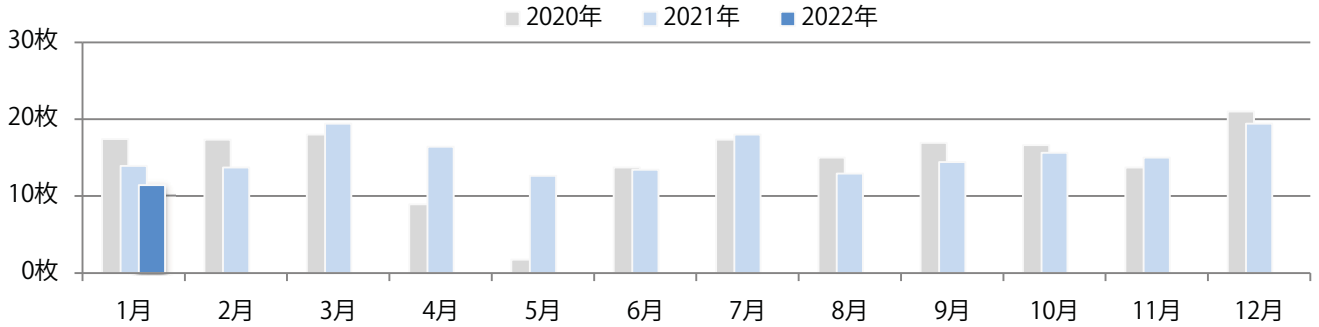

金曜が最も多く、次いで火曜が多い。B3以上の大きいサイズとB4未満が減った。
大半が両面フルカラー。

■ 月別折込枚数（県内7地区平均）

■ 年間最多枚数 □ 年間最少枚数

	1月	2月	3月	4月	5月	6月	7月	8月	9月	10月	11月	12月
2022年	11.4											
2021年	13.9	13.7	19.4	16.4	12.6	13.4	18.0	12.9	14.4	15.6	15.0	19.4
2020年	17.4	17.3	18.0	8.9	1.7	13.7	17.3	15.0	16.9	16.6	13.7	21.0

■ 地区別折込枚数・前年比

■ 曜日別構成比 (%)

■ サイズ別構成比 (%)

■ 色数別構成比 (%)

土曜が最も多く、次いで火曜が多い。B3以上の大きいサイズが31%を占める。
両面フルカラーは81%。

■月別折込枚数（県内7地区平均）

■ 年間最多枚数 □ 年間最少枚数

	1月	2月	3月	4月	5月	6月	7月	8月	9月	10月	11月	12月
2022年	32.0											
2021年	36.1	35.0	37.9	37.4	35.6	33.9	41.1	37.3	33.3	33.9	31.9	46.6
2020年	49.6	53.7	49.7	34.7	11.9	31.4	43.0	40.7	35.6	37.7	35.4	48.4