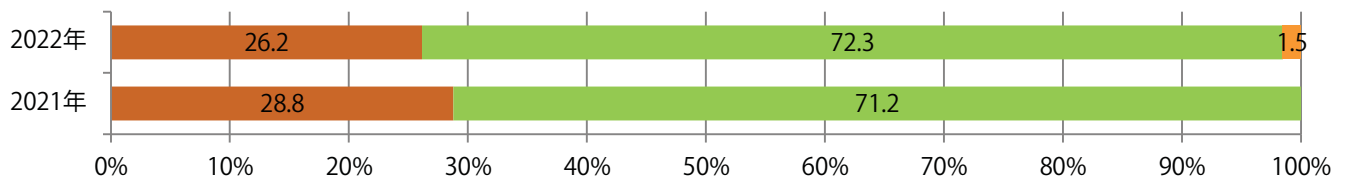

■ 地区別折込枚数・前年比

■ 曜日別構成比 (%)

■ サイズ別構成比 (%)

■ 色数別構成比 (%)

土曜が最も多く、次いで木曜が多い。B4・B4未満のサイズが増えた。
ほとんどが両面フルカラー。

■ 月別折込枚数（県内7地区平均）

□ 年間最多枚数 □ 年間最少枚数

	1月	2月	3月	4月	5月	6月	7月	8月	9月	10月	11月	12月
2022年	9.3											
2021年	9.4	6.7	8.6	7.0	4.1	6.3	5.1	5.6	5.1	7.3	6.9	5.1
2020年	10.7	8.4	8.4	5.1	4.7	8.1	6.3	6.4	7.6	7.7	7.0	7.6

■ 地区別折込枚数・前年比

■ 2021年 ■ 2022年 ● 前年比

■ 曜日別構成比 (%)

■ 日 ■ 月 ■ 火 ■ 水 ■ 木 ■ 金 ■ 土

■ サイズ別構成比 (%)

■ B 1 ■ B 2 ■ B 3 ■ B 4 ■ B 4 未満 ■ 特殊

■ 色数別構成比 (%)

■ 1c/0c ■ 1c/1c ■ 2c/0c ■ 2c/1c ■ 2c/2c ■ 4c/0c ■ 4c/1c ■ 4c/2c ■ 4c/4c

金・土曜の週末に74%が集中。B4以下のサイズが増えた。ほとんどが両面フルカラー。

■ 月別折込枚数（県内7地区平均）

■ 年間最多枚数 ■ 年間最少枚数

	1月	2月	3月	4月	5月	6月	7月	8月	9月	10月	11月	12月
2022年	22.0											
2021年	22.9	14.9	17.7	13.4	13.9	15.0	17.1	10.9	11.6	13.7	13.3	12.3
2020年	29.1	21.3	13.1	5.6	4.7	10.0	13.1	8.6	14.9	12.0	12.3	12.4