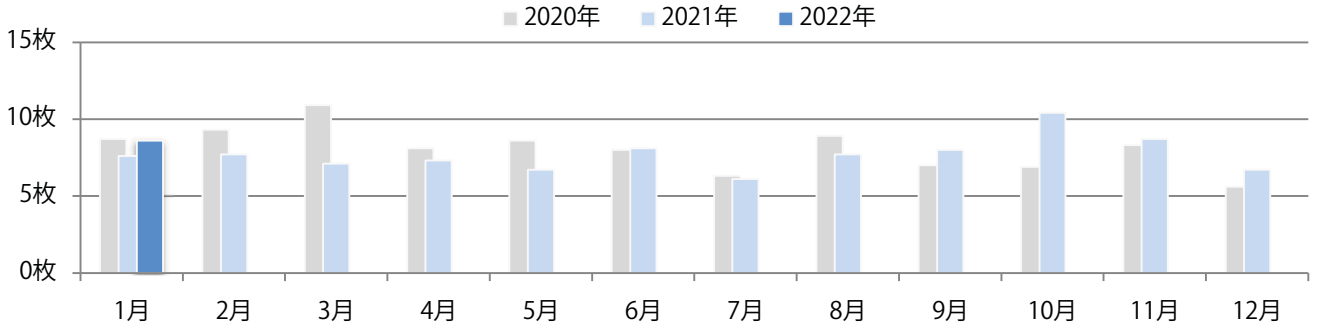

前年比13%増。日曜に92%が集中。B3以上の大きいサイズが増えた。
両面フルカラーは93%に上る。

■月別折込枚数（県内7地区平均）

□ 年間最多枚数 □ 年間最少枚数

	1月	2月	3月	4月	5月	6月	7月	8月	9月	10月	11月	12月
2022年	8.6											
2021年	7.6	7.7	7.1	7.3	6.7	8.1	6.1	7.7	8.0	10.4	8.7	6.7
2020年	8.7	9.3	10.9	8.1	8.6	8.0	6.3	8.9	7.0	6.9	8.3	5.6