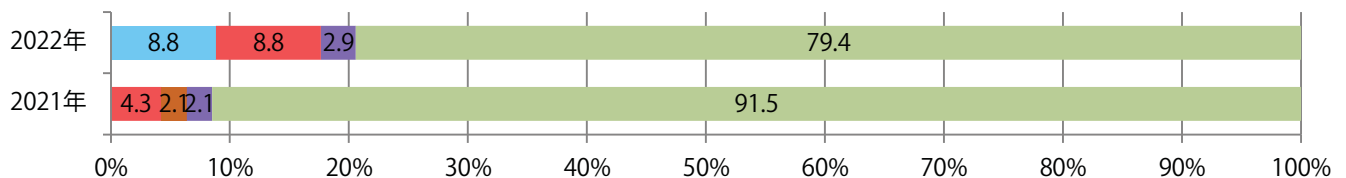

地区別折込枚数・前年比

曜日別構成比 (%)

サイズ別構成比 (%)

色数別構成比 (%)

土曜が最も多く、他は月・金曜のみの折込となった。B4未満のサイズが増えた。
両面フルカラーは71%。

月別折込枚数（県内7地区平均）

年間最多枚数 年間最少枚数

	1月	2月	3月	4月	5月	6月	7月	8月	9月	10月	11月	12月
2022年	1.0											
2021年	0.7	0.6	2.0	1.7	0.7	1.6	1.3	1.1	0.9	1.6	2.1	3.0
2020年	1.3	0.4	2.1	0.9	0.3	1.4	1.6	1.0	0.4	1.9	3.9	3.3

地区別折込枚数・前年比

曜日別構成比 (%)

サイズ別構成比 (%)

色数別構成比 (%)

金曜が最も多い。B4サイズが大半を占める。両面フルカラーは79%。

■ 月別折込枚数（県内7地区平均）

□ 年間最多枚数 □ 年間最少枚数

	1月	2月	3月	4月	5月	6月	7月	8月	9月	10月	11月	12月
2022年	4.9											
2021年	6.7	4.0	9.1	8.7	5.7	9.7	10.1	7.7	7.0	6.4	9.4	13.7
2020年	6.6	5.6	8.0	3.9	5.6	6.6	6.6	7.0	9.0	6.9	10.6	14.3

■ 地区別折込枚数・前年比

□ 2021年 □ 2022年 ○ 前年比

■ 曜日別構成比 (%)

■ 日 ■ 月 ■ 火 ■ 水 ■ 木 ■ 金 ■ 土

■ サイズ別構成比 (%)

■ B 1 ■ B 2 ■ B 3 ■ B 4 ■ B 4未満 ■ 特殊

■ 色数別構成比 (%)

■ 1c/0c ■ 1c/1c ■ 2c/0c ■ 2c/1c ■ 2c/2c ■ 4c/0c ■ 4c/1c ■ 4c/2c ■ 4c/4c

土曜が最も多い。B3以上の大きいサイズが43%を占める。両面フルカラーは80%。

■ 月別折込枚数（県内7地区平均）

□ 年間最多枚数 □ 年間最少枚数

	1月	2月	3月	4月	5月	6月	7月	8月	9月	10月	11月	12月
2022年	15.1											
2021年	19.6	16.7	24.1	18.6	18.9	19.1	14.4	7.9	13.6	17.4	18.9	20.3
2020年	25.0	21.1	18.7	12.9	10.6	18.6	16.9	7.9	17.4	24.7	23.3	28.6