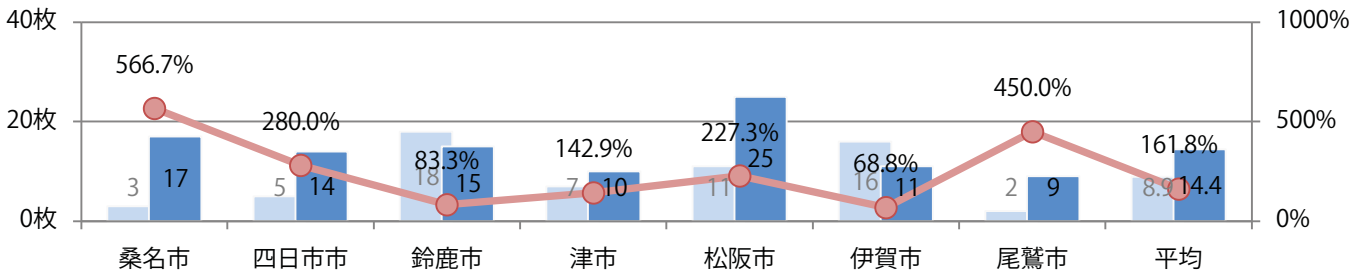

■地区別折込枚数・前年比

■ 2021年 ■ 2022年 ● 前年比