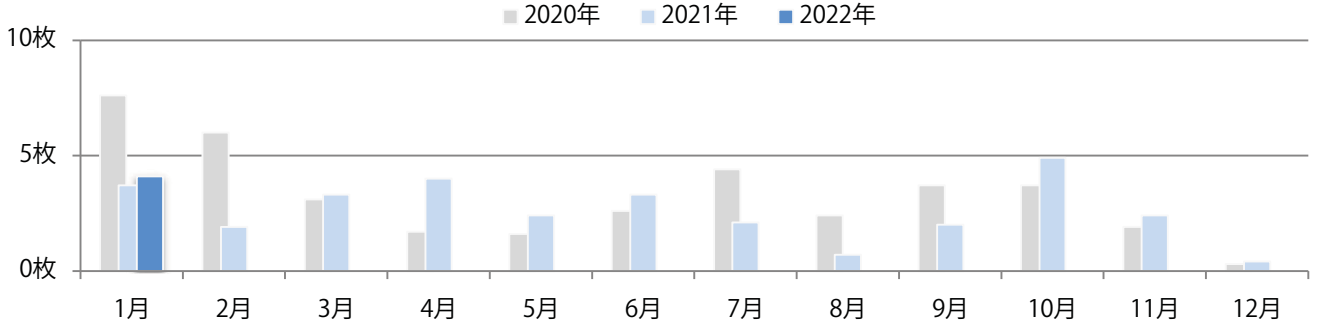

地区別折込枚数・前年比

曜日別構成比 (%)

サイズ別構成比 (%)

色数別構成比 (%)

金・土曜の週末に57%が集中。B4サイズが83%を占め、他はB4未満のみ。
大半が両面フルカラー。

月別折込枚数（県内7地区平均）

年間最多枚数 年間最少枚数

	1月	2月	3月	4月	5月	6月	7月	8月	9月	10月	11月	12月
2022年	3.3											
2021年	6.3	5.3	5.1	6.6	8.1	5.0	5.9	4.0	3.9	4.7	4.9	2.6
2020年	4.4	3.3	5.3	4.9	6.4	4.6	3.9	3.3	4.1	4.7	4.1	3.1

地区別折込枚数・前年比

曜日別構成比 (%)

サイズ別構成比 (%)

色数別構成比 (%)

前年比11%増。土曜が最も多く、次いで火曜が多い。全てB4サイズ。
両面フルカラーは90%を占める。

月別折込枚数（県内7地区平均）

年間最多枚数 年間最少枚数

	1月	2月	3月	4月	5月	6月	7月	8月	9月	10月	11月	12月
2022年	4.1											
2021年	3.7	1.9	3.3	4.0	2.4	3.3	2.1	0.7	2.0	4.9	2.4	0.4
2020年	7.6	6.0	3.1	1.7	1.6	2.6	4.4	2.4	3.7	3.7	1.9	0.3

地区別折込枚数・前年比

曜日別構成比 (%)

サイズ別構成比 (%)

色数別構成比 (%)

前年比17%増。月曜が最も多く、次いで土・火曜の順に多い。B3サイズが増えた。
両面フルカラーに次いで多いのは、片面フルカラーの33%。

■月別折込枚数（県内7地区平均）

■ 年間最多枚数 ■ 年間最少枚数

	1月	2月	3月	4月	5月	6月	7月	8月	9月	10月	11月	12月
2022年	6.9											
2021年	5.9	4.3	5.3	6.3	5.6	6.6	8.9	9.9	5.1	7.0	6.6	9.3
2020年	11.3	11.1	3.3	0.0	0.0	6.1	10.1	9.1	7.7	6.3	7.1	8.9