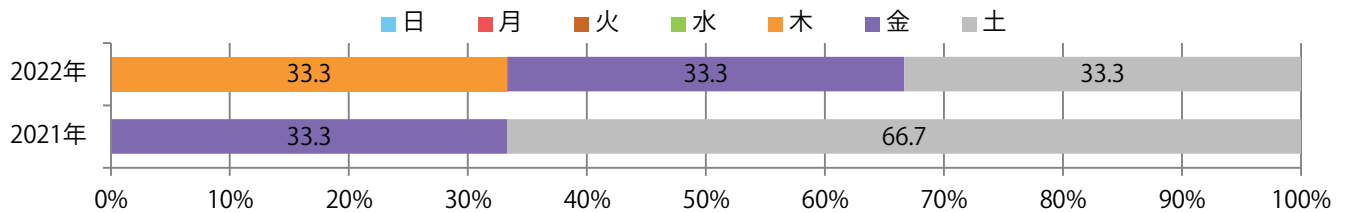

木～土曜の週後半のみの折込となった。全てB4サイズ、両面フルカラー。

■月別折込枚数（県内7地区平均）

年間最多枚数 年間最少枚数

	1月	2月	3月	4月	5月	6月	7月	8月	9月	10月	11月	12月
2022年	0.4											
2021年	0.4	0.0	1.0	1.0	0.3	0.4	0.1	1.1	0.1	0.4	0.3	1.0
2020年	1.1	1.1	1.3	0.3	0.4	0.3	1.9	0.6	0.3	0.4	0.4	1.6

■地区別折込枚数・前年比

■曜日別構成比 (%)

■サイズ別構成比 (%)

■色数別構成比 (%)

前年比62%増。土曜が最も多く、次いで木曜が多い。B4未満のサイズが増えた。
ほとんどが両面フルカラーで、他は片面フルカラーのみ。

■月別折込枚数（県内7地区平均）

■ 年間最多枚数 □ 年間最少枚数

	1月	2月	3月	4月	5月	6月	7月	8月	9月	10月	11月	12月
2022年	14.4											
2021年	8.9	8.9	9.0	7.3	8.4	10.3	9.7	9.1	9.3	11.3	9.0	10.6
2020年	4.1	9.0	2.9	5.9	3.3	3.6	7.7	5.3	5.1	9.6	10.1	10.6