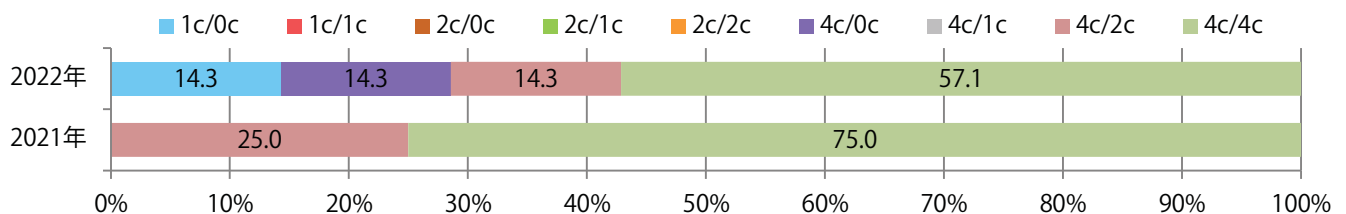

土曜が最も多く、次いで金曜が多い。B4サイズが86%に上り、他はB4未満のみ。
両面フルカラーは57%。

月別折込枚数（県内7地区平均）

年間最多枚数 年間最少枚数

	1月	2月	3月	4月	5月	6月	7月	8月	9月	10月	11月	12月
2022年	1.0											
2021年	0.6	1.1	1.6	1.4	1.4	1.4	1.1	0.9	0.3	0.3	1.3	1.3
2020年	1.4	1.6	0.7	0.3	0.3	1.3	2.1	1.9	1.9	1.7	1.9	1.6

地区別折込枚数・前年比

曜日別構成比 (%)

サイズ別構成比 (%)

色数別構成比 (%)

各地区で増減はあったが、平均で前年と変わらず。月曜が最も多く、次いで金曜が多い。
B4未満のサイズが58%を占め、他はB4のみ。両面フルカラーは67%。

■月別折込枚数（県内7地区平均）

■ 年間最多枚数 ■ 年間最少枚数

	1月	2月	3月	4月	5月	6月	7月	8月	9月	10月	11月	12月
2022年	1.7											
2021年	1.7	2.7	2.1	2.4	2.3	3.1	1.9	1.9	1.0	1.6	1.3	1.7
2020年	2.3	2.7	1.3	1.0	1.0	2.7	2.6	2.1	2.1	2.7	3.6	1.4

■地区別折込枚数・前年比

■ 2021年 ■ 2022年 ● 前年比

■曜日別構成比 (%)

■ 日 ■ 月 ■ 火 ■ 水 ■ 木 ■ 金 ■ 土

■サイズ別構成比 (%)

■ B 1 ■ B 2 ■ B 3 ■ B 4 ■ B 4 未満 ■ 特殊

■色数別構成比 (%)

■ 1c/0c ■ 1c/1c ■ 2c/0c ■ 2c/1c ■ 2c/2c ■ 4c/0c ■ 4c/1c ■ 4c/2c ■ 4c/4c