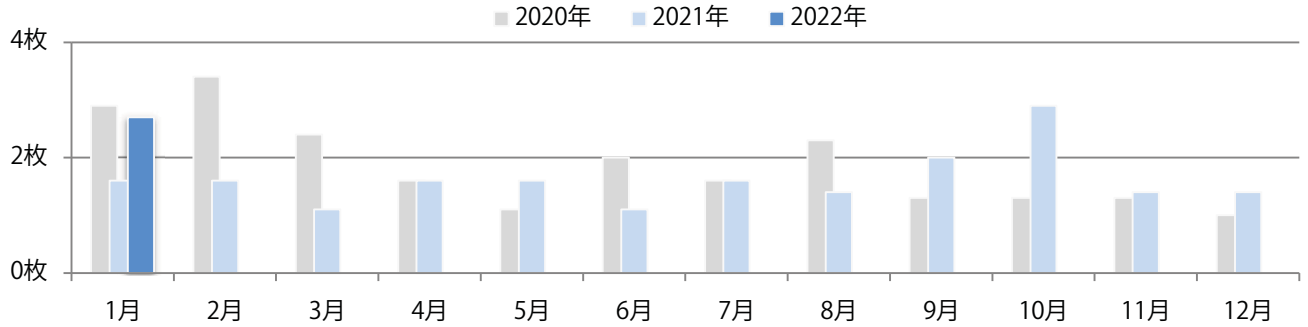

前年比5%増。日曜が最も多い。B4サイズが93%を占める。両面フルカラーは73%。

月別折込枚数（県内7地区平均）

年間最多枚数 年間最少枚数

	1月	2月	3月	4月	5月	6月	7月	8月	9月	10月	11月	12月
2022年	13.7											
2021年	13.0	17.6	24.0	7.0	7.0	16.1	18.3	2.6	4.3	6.7	13.0	7.7
2020年	15.0	22.7	21.7	7.3	5.9	14.4	15.9	3.9	5.9	6.6	14.1	7.6

地区別折込枚数・前年比

曜日別構成比（%）

サイズ別構成比（%）

色数別構成比（%）

日曜に大半が集中。B4未満のサイズが58%を占め、他はB4のみ。
両面フルカラーに次いで多いのは、片面フルカラーの21%。

■月別折込枚数（県内7地区平均）

□ 年間最多枚数 □ 年間最少枚数

	1月	2月	3月	4月	5月	6月	7月	8月	9月	10月	11月	12月
2022年	2.7											
2021年	1.6	1.6	1.1	1.6	1.6	1.1	1.6	1.4	2.0	2.9	1.4	1.4
2020年	2.9	3.4	2.4	1.6	1.1	2.0	1.6	2.3	1.3	1.3	1.3	1.0