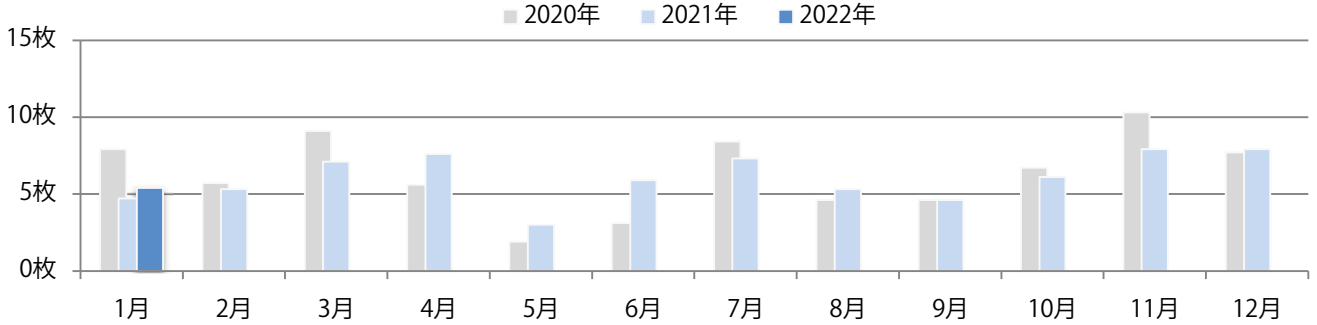

金・土曜の週末に74%が集中。B4以下のサイズが増えた。ほとんどが両面フルカラー。

■ 月別折込枚数（県内7地区平均）

■ 年間最多枚数 ■ 年間最少枚数

	1月	2月	3月	4月	5月	6月	7月	8月	9月	10月	11月	12月
2022年	22.0											
2021年	22.9	14.9	17.7	13.4	13.9	15.0	17.1	10.9	11.6	13.7	13.3	12.3
2020年	29.1	21.3	13.1	5.6	4.7	10.0	13.1	8.6	14.9	12.0	12.3	12.4

■ 地区別折込枚数・前年比

■ 曜日別構成比 (%)

■ サイズ別構成比 (%)

■ 色数別構成比 (%)

前年比15%増。土曜に半数が集中。B4以下のサイズが増えた。
ほとんどが両面フルカラーで、他は片面フルカラーのみ。

■ 月別折込枚数（県内7地区平均）

□ 年間最多枚数 □ 年間最少枚数

	1月	2月	3月	4月	5月	6月	7月	8月	9月	10月	11月	12月
2022年	5.4											
2021年	4.7	5.3	7.1	7.6	3.0	5.9	7.3	5.3	4.6	6.1	7.9	7.9
2020年	7.9	5.7	9.1	5.6	1.9	3.1	8.4	4.6	4.6	6.7	10.3	7.7

■ 地区別折込枚数・前年比

■ 曜日別構成比 (%)

■ サイズ別構成比 (%)

■ 色数別構成比 (%)

土曜のみの折込となった。B3サイズが増えた。全て両面フルカラー。

■ 月別折込枚数（県内7地区平均）

■ 年間最多枚数 ■ 年間最少枚数

	1月	2月	3月	4月	5月	6月	7月	8月	9月	10月	11月	12月
2022年	0.4											
2021年	0.3	0.4	0.6	3.0	0.3	0.9	0.9	0.7	0.4	0.1	0.4	1.7
2020年	0.7	0.3	0.3	0.1	0.0	0.6	0.9	0.9	0.0	0.1	1.1	3.6