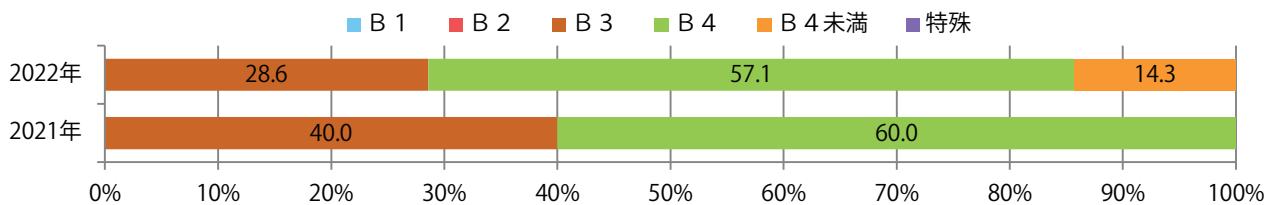

前年比16%増。土曜に59%が集中。B3以上の大きいサイズが55%を占める。
両面フルカラーは81%。

月別折込枚数（県内7地区平均）

年間最多枚数 年間最少枚数

	1月	2月	3月	4月	5月	6月	7月	8月	9月	10月	11月	12月
2022年	9.7											
2021年	8.4	7.6	12.3	14.6	8.6	9.7	12.7	8.7	11.3	8.4	10.9	13.0
2020年	11.7	8.6	9.0	9.1	2.0	8.0	11.9	7.9	9.0	12.3	11.6	15.7

地区別折込枚数・前年比

曜日別構成比 (%)

サイズ別構成比 (%)

色数別構成比 (%)

土曜が最も多く、他は月・金曜のみの折込となった。B4未満のサイズが増えた。
両面フルカラーは71%。

月別折込枚数（県内7地区平均）

年間最多枚数 年間最少枚数

	1月	2月	3月	4月	5月	6月	7月	8月	9月	10月	11月	12月
2022年	1.0											
2021年	0.7	0.6	2.0	1.7	0.7	1.6	1.3	1.1	0.9	1.6	2.1	3.0
2020年	1.3	0.4	2.1	0.9	0.3	1.4	1.6	1.0	0.4	1.9	3.9	3.3

地区別折込枚数・前年比

曜日別構成比 (%)

サイズ別構成比 (%)

色数別構成比 (%)

金曜が最も多い。B4サイズが大半を占める。両面フルカラーは79%。

■ 月別折込枚数（県内7地区平均）

□ 年間最多枚数 □ 年間最少枚数

	1月	2月	3月	4月	5月	6月	7月	8月	9月	10月	11月	12月
2022年	4.9											
2021年	6.7	4.0	9.1	8.7	5.7	9.7	10.1	7.7	7.0	6.4	9.4	13.7
2020年	6.6	5.6	8.0	3.9	5.6	6.6	6.6	7.0	9.0	6.9	10.6	14.3