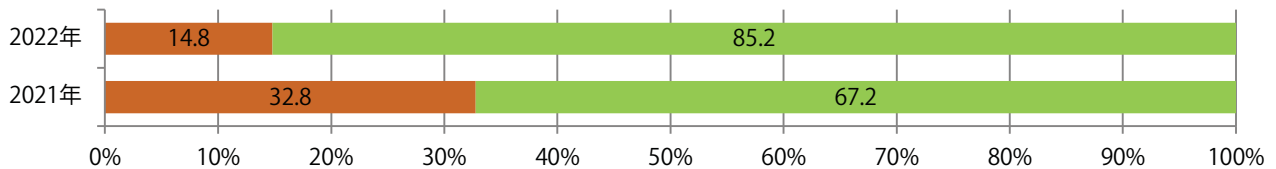

金・土曜の週末に7割が集中。B4サイズが85%に上る。大半が両面フルカラー。

■ 月別折込枚数（県内7地区平均）

■ 年間最多枚数 ■ 年間最少枚数

	1月	2月	3月	4月	5月	6月	7月	8月	9月	10月	11月	12月
2022年	7.7											
2021年	8.7	5.0	7.9	7.0	6.7	5.9	7.0	4.6	4.4	4.4	5.3	6.7
2020年	10.6	9.1	5.9	4.6	2.4	6.9	8.0	6.1	6.3	4.9	6.0	10.9

■ 地区別折込枚数・前年比

■ 2021年 ■ 2022年 ● 前年比

■ 曜日別構成比 (%)

■ 日 ■ 月 ■ 火 ■ 水 ■ 木 ■ 金 ■ 土

■ サイズ別構成比 (%)

■ B 1 ■ B 2 ■ B 3 ■ B 4 ■ B 4 未満 ■ 特殊

■ 色数別構成比 (%)

■ 1c/0c ■ 1c/1c ■ 2c/0c ■ 2c/1c ■ 2c/2c ■ 4c/0c ■ 4c/1c ■ 4c/2c ■ 4c/4c