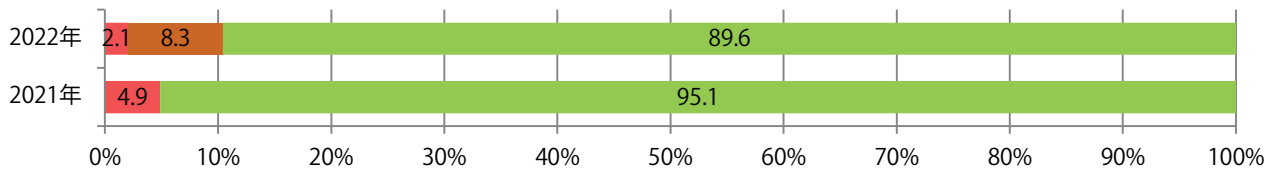

地区別折込枚数・前年比

曜日別構成比 (%)

サイズ別構成比 (%)

色数別構成比 (%)

前年比17%増。月曜が最も多く、次いで土・火曜の順に多い。B3サイズが増えた。
両面フルカラーに次いで多いのは、片面フルカラーの33%。

■月別折込枚数（県内7地区平均）

■ 年間最多枚数 ■ 年間最少枚数

	1月	2月	3月	4月	5月	6月	7月	8月	9月	10月	11月	12月
2022年	6.9											
2021年	5.9	4.3	5.3	6.3	5.6	6.6	8.9	9.9	5.1	7.0	6.6	9.3
2020年	11.3	11.1	3.3	0.0	0.0	6.1	10.1	9.1	7.7	6.3	7.1	8.9

■地区別折込枚数・前年比

■ 2021年 ■ 2022年 ● 前年比

■曜日別構成比（%）

■ 日 ■ 月 ■ 火 ■ 水 ■ 木 ■ 金 ■ 土

■サイズ別構成比（%）

■ B 1 ■ B 2 ■ B 3 ■ B 4 ■ B 4 未満 ■ 特殊

■色数別構成比（%）

■ 1c/0c ■ 1c/1c ■ 2c/0c ■ 2c/1c ■ 2c/2c ■ 4c/0c ■ 4c/1c ■ 4c/2c ■ 4c/4c

木～土曜の週後半のみの折込となった。全てB4サイズ、両面フルカラー。

■月別折込枚数（県内7地区平均）

年間最多枚数 年間最少枚数

	1月	2月	3月	4月	5月	6月	7月	8月	9月	10月	11月	12月
2022年	0.4											
2021年	0.4	0.0	1.0	1.0	0.3	0.4	0.1	1.1	0.1	0.4	0.3	1.0
2020年	1.1	1.1	1.3	0.3	0.4	0.3	1.9	0.6	0.3	0.4	0.4	1.6