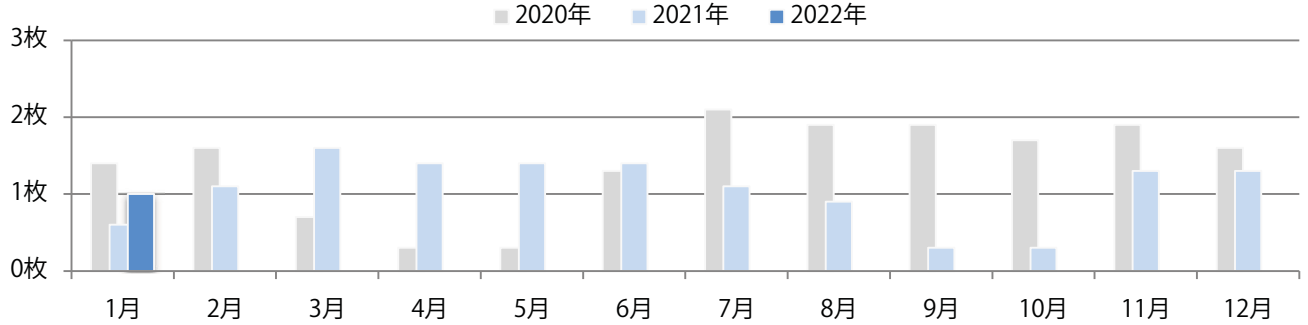

■ 地区別折込枚数・前年比

■ 曜日別構成比 (%)

■ サイズ別構成比 (%)

■ 色数別構成比 (%)

前年比12%増。火曜が最も多く。次いで月曜が多い。B4サイズが増えた。
 全て両面フルカラー。

■ 月別折込枚数（県内7地区平均）

□ 年間最多枚数 □ 年間最少枚数

	1月	2月	3月	4月	5月	6月	7月	8月	9月	10月	11月	12月
2022年	34.9											
2021年	31.1	27.6	27.4	30.1	29.3	34.1	24.1	19.7	26.4	30.6	42.7	28.1
2020年	24.6	26.9	25.3	22.6	21.7	22.4	24.0	23.1	30.4	24.7	31.0	25.1

■ 地区別折込枚数・前年比

□ 2021年 □ 2022年 ○ 前年比

■ 曜日別構成比 (%)

■ 日 ■ 月 ■ 火 ■ 水 ■ 木 ■ 金 ■ 土

■ サイズ別構成比 (%)

■ B 1 ■ B 2 ■ B 3 ■ B 4 ■ B 4未満 ■ 特殊

■ 色数別構成比 (%)

■ 1c/0c ■ 1c/1c ■ 2c/0c ■ 2c/1c ■ 2c/2c ■ 4c/0c ■ 4c/1c ■ 4c/2c ■ 4c/4c

土曜が最も多く、次いで金曜が多い。B4サイズが86%に上り、他はB4未満のみ。
両面フルカラーは57%。

月別折込枚数（県内7地区平均）

年間最多枚数 年間最少枚数

	1月	2月	3月	4月	5月	6月	7月	8月	9月	10月	11月	12月
2022年	1.0											
2021年	0.6	1.1	1.6	1.4	1.4	1.4	1.1	0.9	0.3	0.3	1.3	1.3
2020年	1.4	1.6	0.7	0.3	0.3	1.3	2.1	1.9	1.9	1.7	1.9	1.6