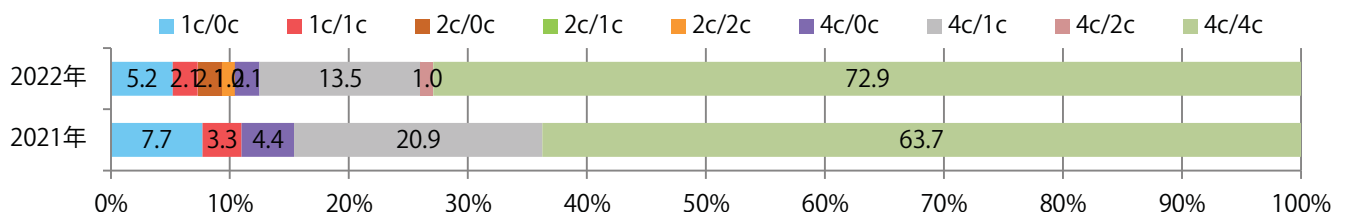

地区別折込枚数・前年比

曜日別構成比（%）

サイズ別構成比（%）

色数別構成比（%）

日曜に大半が集中。B4未満のサイズが58%を占め、他はB4のみ。
両面フルカラーに次いで多いのは、片面フルカラーの21%。

■月別折込枚数（県内7地区平均）

□ 年間最多枚数 □ 年間最少枚数

	1月	2月	3月	4月	5月	6月	7月	8月	9月	10月	11月	12月
2022年	2.7											
2021年	1.6	1.6	1.1	1.6	1.6	1.1	1.6	1.4	2.0	2.9	1.4	1.4
2020年	2.9	3.4	2.4	1.6	1.1	2.0	1.6	2.3	1.3	1.3	1.3	1.0