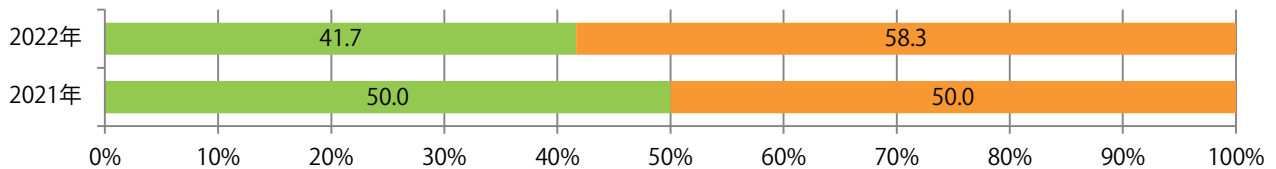

地区別折込枚数・前年比

曜日別構成比 (%)

サイズ別構成比 (%)

色数別構成比 (%)

各地区で増減はあったが、平均で前年と変わらず。月曜が最も多く、次いで金曜が多い。
B4未満のサイズが58%を占め、他はB4のみ。両面フルカラーは67%。

■月別折込枚数（県内7地区平均）

■ 年間最多枚数 ■ 年間最少枚数

	1月	2月	3月	4月	5月	6月	7月	8月	9月	10月	11月	12月
2022年	1.7											
2021年	1.7	2.7	2.1	2.4	2.3	3.1	1.9	1.9	1.0	1.6	1.3	1.7
2020年	2.3	2.7	1.3	1.0	1.0	2.7	2.6	2.1	2.1	2.7	3.6	1.4

■地区別折込枚数・前年比

■ 2021年 ■ 2022年 ● 前年比

■曜日別構成比 (%)

■ 日 ■ 月 ■ 火 ■ 水 ■ 木 ■ 金 ■ 土

■サイズ別構成比 (%)

■ B 1 ■ B 2 ■ B 3 ■ B 4 ■ B 4 未満 ■ 特殊

■色数別構成比 (%)

■ 1c/0c ■ 1c/1c ■ 2c/0c ■ 2c/1c ■ 2c/2c ■ 4c/0c ■ 4c/1c ■ 4c/2c ■ 4c/4c

金曜に大半が集中。B4サイズが9割を占める。両面フルカラーは93%に上る。

月別折込枚数（県内7地区平均）

年間最多枚数 年間最少枚数

	1月	2月	3月	4月	5月	6月	7月	8月	9月	10月	11月	12月
2022年	9.7											
2021年	10.9	7.4	14.6	13.4	5.1	8.3	17.3	8.3	8.3	12.3	11.7	13.3
2020年	16.3	9.6	15.6	10.6	6.9	8.9	15.4	14.0	11.4	11.3	13.1	17.7