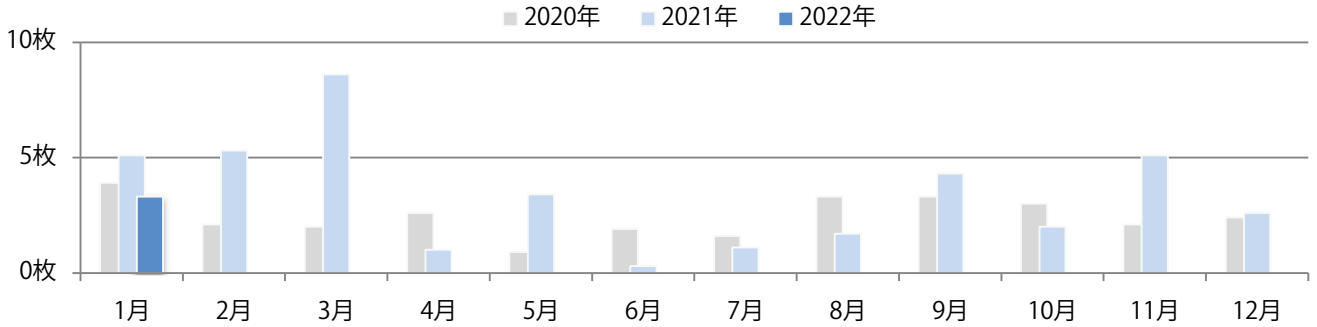

■地区別折込枚数・前年比

■曜日別構成比 (%)

■サイズ別構成比 (%)

■色数別構成比 (%)

前年比62%増。土曜が最も多く、次いで木曜が多い。B4未満のサイズが増えた。
ほとんどが両面フルカラーで、他は片面フルカラーのみ。

■月別折込枚数（県内7地区平均）

■ 年間最多枚数 □ 年間最少枚数

	1月	2月	3月	4月	5月	6月	7月	8月	9月	10月	11月	12月
2022年	14.4											
2021年	8.9	8.9	9.0	7.3	8.4	10.3	9.7	9.1	9.3	11.3	9.0	10.6
2020年	4.1	9.0	2.9	5.9	3.3	3.6	7.7	5.3	5.1	9.6	10.1	10.6

■地区別折込枚数・前年比

■ 2021年 ■ 2022年 ● 前年比

■曜日別構成比 (%)

■ 日 ■ 月 ■ 火 ■ 水 ■ 木 ■ 金 ■ 土

■サイズ別構成比 (%)

■ B 1 ■ B 2 ■ B 3 ■ B 4 ■ B 4未満 ■ 特殊

■色数別構成比 (%)

■ 1c/0c ■ 1c/1c ■ 2c/0c ■ 2c/1c ■ 2c/2c ■ 4c/0c ■ 4c/1c ■ 4c/2c ■ 4c/4c

水曜に78%が集中し、他は月・火曜の折込のみ。全てB4サイズ、両面フルカラー。

月別折込枚数（県内7地区平均）

年間最多枚数 年間最少枚数

	1月	2月	3月	4月	5月	6月	7月	8月	9月	10月	11月	12月
2022年	3.3											
2021年	5.1	5.3	8.6	1.0	3.4	0.3	1.1	1.7	4.3	2.0	5.1	2.6
2020年	3.9	2.1	2.0	2.6	0.9	1.9	1.6	3.3	3.3	3.0	2.1	2.4