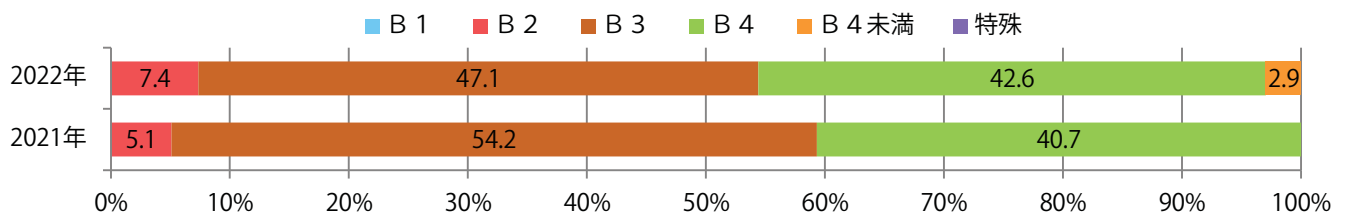

■地区別折込枚数・前年比

■ 2021年 ■ 2022年 ● 前年比

■曜日別構成比 (%)

■ 日 ■ 月 ■ 火 ■ 水 ■ 木 ■ 金 ■ 土

■サイズ別構成比 (%)

■ B 1 ■ B 2 ■ B 3 ■ B 4 ■ B 4未済 ■ 特殊

■色数別構成比 (%)

■ 1c/0c ■ 1c/1c ■ 2c/0c ■ 2c/1c ■ 2c/2c ■ 4c/0c ■ 4c/1c ■ 4c/2c ■ 4c/4c

前年比16%増。土曜に59%が集中。B3以上の大きいサイズが55%を占める。
両面フルカラーは81%。

月別折込枚数（県内7地区平均）

年間最多枚数 年間最少枚数

	1月	2月	3月	4月	5月	6月	7月	8月	9月	10月	11月	12月
2022年	9.7											
2021年	8.4	7.6	12.3	14.6	8.6	9.7	12.7	8.7	11.3	8.4	10.9	13.0
2020年	11.7	8.6	9.0	9.1	2.0	8.0	11.9	7.9	9.0	12.3	11.6	15.7

地区別折込枚数・前年比

曜日別構成比 (%)

サイズ別構成比 (%)

色数別構成比 (%)

土曜が最も多く、他は月・金曜のみの折込となった。B4未満のサイズが増えた。
両面フルカラーは71%。

月別折込枚数（県内7地区平均）

年間最多枚数 年間最少枚数

	1月	2月	3月	4月	5月	6月	7月	8月	9月	10月	11月	12月
2022年	1.0											
2021年	0.7	0.6	2.0	1.7	0.7	1.6	1.3	1.1	0.9	1.6	2.1	3.0
2020年	1.3	0.4	2.1	0.9	0.3	1.4	1.6	1.0	0.4	1.9	3.9	3.3

地区別折込枚数・前年比

曜日別構成比 (%)

サイズ別構成比 (%)

色数別構成比 (%)

金曜が最も多い。B4サイズが大半を占める。両面フルカラーは79%。

■ 月別折込枚数（県内7地区平均）

□ 年間最多枚数 □ 年間最少枚数

	1月	2月	3月	4月	5月	6月	7月	8月	9月	10月	11月	12月
2022年	4.9											
2021年	6.7	4.0	9.1	8.7	5.7	9.7	10.1	7.7	7.0	6.4	9.4	13.7
2020年	6.6	5.6	8.0	3.9	5.6	6.6	6.6	7.0	9.0	6.9	10.6	14.3