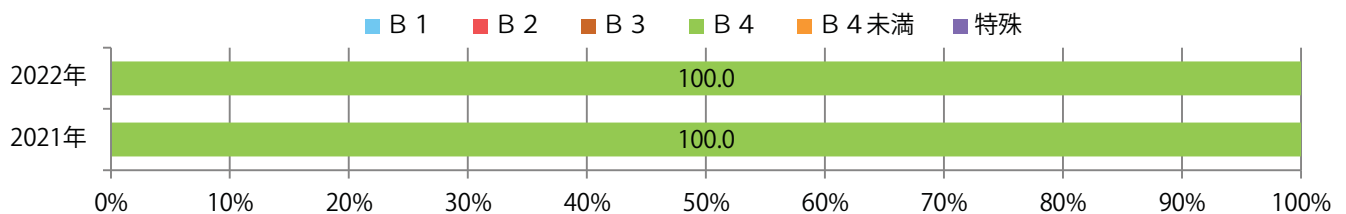

地区別折込枚数・前年比

曜日別構成比 (%)

サイズ別構成比 (%)

色数別構成比 (%)

金・土曜の週末に57%が集中。B4サイズが83%を占め、他はB4未満のみ。
大半が両面フルカラー。

月別折込枚数（県内7地区平均）

年間最多枚数 年間最少枚数

	1月	2月	3月	4月	5月	6月	7月	8月	9月	10月	11月	12月
2022年	3.3											
2021年	6.3	5.3	5.1	6.6	8.1	5.0	5.9	4.0	3.9	4.7	4.9	2.6
2020年	4.4	3.3	5.3	4.9	6.4	4.6	3.9	3.3	4.1	4.7	4.1	3.1

地区別折込枚数・前年比

曜日別構成比 (%)

サイズ別構成比 (%)

色数別構成比 (%)

前年比11%増。土曜が最も多く、次いで火曜が多い。全てB4サイズ。
両面フルカラーは90%を占める。

月別折込枚数（県内7地区平均）

年間最多枚数 年間最少枚数

	1月	2月	3月	4月	5月	6月	7月	8月	9月	10月	11月	12月
2022年	4.1											
2021年	3.7	1.9	3.3	4.0	2.4	3.3	2.1	0.7	2.0	4.9	2.4	0.4
2020年	7.6	6.0	3.1	1.7	1.6	2.6	4.4	2.4	3.7	3.7	1.9	0.3

地区別折込枚数・前年比

曜日別構成比 (%)

サイズ別構成比 (%)

色数別構成比 (%)

前年比17%増。月曜が最も多く、次いで土・火曜の順に多い。B3サイズが増えた。
両面フルカラーに次いで多いのは、片面フルカラーの33%。

■月別折込枚数（県内7地区平均）

■ 年間最多枚数 ■ 年間最少枚数

	1月	2月	3月	4月	5月	6月	7月	8月	9月	10月	11月	12月
2022年	6.9											
2021年	5.9	4.3	5.3	6.3	5.6	6.6	8.9	9.9	5.1	7.0	6.6	9.3
2020年	11.3	11.1	3.3	0.0	0.0	6.1	10.1	9.1	7.7	6.3	7.1	8.9