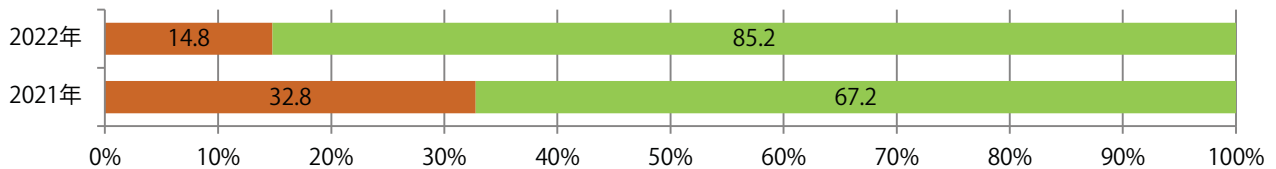

金・土曜の週末に7割が集中。B4サイズが85%に上る。大半が両面フルカラー。

■ 月別折込枚数（県内7地区平均）

■ 年間最多枚数 ■ 年間最少枚数

	1月	2月	3月	4月	5月	6月	7月	8月	9月	10月	11月	12月
2022年	7.7											
2021年	8.7	5.0	7.9	7.0	6.7	5.9	7.0	4.6	4.4	4.4	5.3	6.7
2020年	10.6	9.1	5.9	4.6	2.4	6.9	8.0	6.1	6.3	4.9	6.0	10.9

■ 地区別折込枚数・前年比

■ 2021年 ■ 2022年 ● 前年比

■ 曜日別構成比 (%)

■ 日 ■ 月 ■ 火 ■ 水 ■ 木 ■ 金 ■ 土

■ サイズ別構成比 (%)

■ B 1 ■ B 2 ■ B 3 ■ B 4 ■ B 4 未満 ■ 特殊

■ 色数別構成比 (%)

■ 1c/0c ■ 1c/1c ■ 2c/0c ■ 2c/1c ■ 2c/2c ■ 4c/0c ■ 4c/1c ■ 4c/2c ■ 4c/4c

前年比3%増。土曜に82%が集中。B3以上の大きいサイズが47%を占める。
ほとんどが両面フルカラー。

■ 月別折込枚数（県内7地区平均）

■ 年間最多枚数 ■ 年間最少枚数

	1月	2月	3月	4月	5月	6月	7月	8月	9月	10月	11月	12月
2022年	22.7											
2021年	22.0	18.9	28.9	19.1	19.0	19.7	27.6	20.3	12.1	17.9	18.1	23.7
2020年	25.9	26.6	29.4	7.4	4.4	19.1	21.4	22.7	17.7	21.0	20.9	25.3