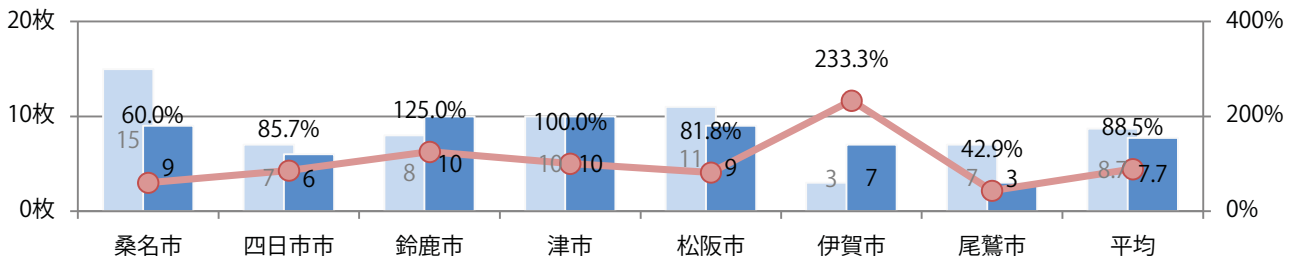

土曜が最も多い。B3以上の大きいサイズが43%を占める。両面フルカラーは80%。

■ 月別折込枚数（県内7地区平均）

□ 年間最多枚数 □ 年間最少枚数

	1月	2月	3月	4月	5月	6月	7月	8月	9月	10月	11月	12月
2022年	15.1											
2021年	19.6	16.7	24.1	18.6	18.9	19.1	14.4	7.9	13.6	17.4	18.9	20.3
2020年	25.0	21.1	18.7	12.9	10.6	18.6	16.9	7.9	17.4	24.7	23.3	28.6

■ 地区別折込枚数・前年比

□ 2021年 □ 2022年 ○ 前年比

■ 曜日別構成比 (%)

■ 日 ■ 月 ■ 火 ■ 水 ■ 木 ■ 金 ■ 土

■ サイズ別構成比 (%)

■ B 1 ■ B 2 ■ B 3 ■ B 4 ■ B 4未満 ■ 特殊

■ 色数別構成比 (%)

■ 1c/0c ■ 1c/1c ■ 2c/0c ■ 2c/1c ■ 2c/2c ■ 4c/0c ■ 4c/1c ■ 4c/2c ■ 4c/4c

金・土曜の週末に7割が集中。B4サイズが85%に上る。大半が両面フルカラー。

■ 月別折込枚数（県内7地区平均）

■ 年間最多枚数 ■ 年間最少枚数

	1月	2月	3月	4月	5月	6月	7月	8月	9月	10月	11月	12月
2022年	7.7											
2021年	8.7	5.0	7.9	7.0	6.7	5.9	7.0	4.6	4.4	4.4	5.3	6.7
2020年	10.6	9.1	5.9	4.6	2.4	6.9	8.0	6.1	6.3	4.9	6.0	10.9

■ 地区別折込枚数・前年比

■ 2021年 ■ 2022年 ● 前年比

■ 曜日別構成比 (%)

■ 日 ■ 月 ■ 火 ■ 水 ■ 木 ■ 金 ■ 土

■ サイズ別構成比 (%)

■ B 1 ■ B 2 ■ B 3 ■ B 4 ■ B 4 未満 ■ 特殊

■ 色数別構成比 (%)

■ 1c/0c ■ 1c/1c ■ 2c/0c ■ 2c/1c ■ 2c/2c ■ 4c/0c ■ 4c/1c ■ 4c/2c ■ 4c/4c