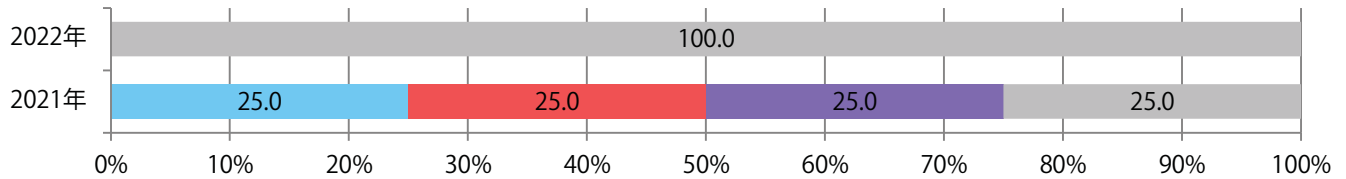

■ 地区別折込枚数・前年比

■ 2021年 ■ 2022年 ● 前年比

■ 曜日別構成比 (%)

■ 日 ■ 月 ■ 火 ■ 水 ■ 木 ■ 金 ■ 土

■ サイズ別構成比 (%)

■ B 1 ■ B 2 ■ B 3 ■ B 4 ■ B 4 未満 ■ 特殊

■ 色数別構成比 (%)

■ 1c/0c ■ 1c/1c ■ 2c/0c ■ 2c/1c ■ 2c/2c ■ 4c/0c ■ 4c/1c ■ 4c/2c ■ 4c/4c

鈴鹿で1枚のみとなった。土曜折込、B4サイズ、片面フルカラー。

■ 月別折込枚数（県内7地区平均）

■ 年間最多枚数 ■ 年間最少枚数

	1月	2月	3月	4月	5月	6月	7月	8月	9月	10月	11月	12月
2022年	0.1											
2021年	0.6	0.3	0.3	0.4	0.1	0.0	0.1	0.0	0.3	0.1	0.4	0.6
2020年	0.6	1.0	1.0	0.1	0.0	0.0	0.1	0.1	0.4	0.4	1.1	0.4