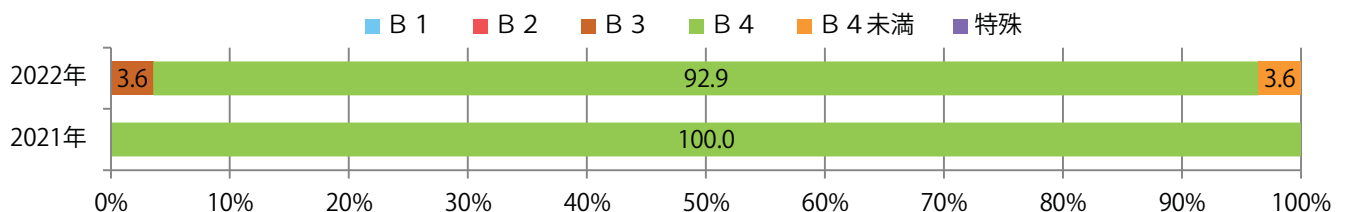

地区別折込枚数・前年比

曜日別構成比 (%)

サイズ別構成比 (%)

色数別構成比 (%)

土曜が最も多く、次いで月曜が多い。B4サイズが93%を占め、他はB4未満のみ。
ほとんどが両面フルカラーで、他は片面フルカラーのみ。

月別折込枚数（県内7地区平均）

年間最多枚数 年間最少枚数

	1月	2月	3月	4月	5月	6月	7月	8月	9月	10月	11月	12月
2022年	4.1											
2021年	4.6	2.1	4.3	3.6	3.1	2.7	5.1	3.9	3.7	2.3	3.3	3.6
2020年	3.9	2.0	4.7	3.0	3.7	3.4	3.1	4.3	3.7	3.1	2.1	3.7

地区別折込枚数・前年比

曜日別構成比 (%)

サイズ別構成比 (%)

色数別構成比 (%)

桑名で前年を大きく上回った。日曜が最も多い。B3・B4未満のサイズが増えた。
全て両面フルカラー。

月別折込枚数（県内7地区平均）

年間最多枚数 年間最少枚数

	1月	2月	3月	4月	5月	6月	7月	8月	9月	10月	11月	12月
2022年	4.0											
2021年	2.3	2.1	2.1	1.9	3.0	2.9	3.1	2.6	2.4	4.0	4.6	4.4
2020年	3.1	2.6	3.0	1.7	2.7	2.7	3.6	2.9	2.9	3.3	2.1	3.7

地区別折込枚数・前年比

曜日別構成比 (%)

サイズ別構成比 (%)

色数別構成比 (%)

金・土曜の週末に57%が集中。B4サイズが83%を占め、他はB4未満のみ。
大半が両面フルカラー。

月別折込枚数（県内7地区平均）

年間最多枚数 年間最少枚数

	1月	2月	3月	4月	5月	6月	7月	8月	9月	10月	11月	12月
2022年	3.3											
2021年	6.3	5.3	5.1	6.6	8.1	5.0	5.9	4.0	3.9	4.7	4.9	2.6
2020年	4.4	3.3	5.3	4.9	6.4	4.6	3.9	3.3	4.1	4.7	4.1	3.1