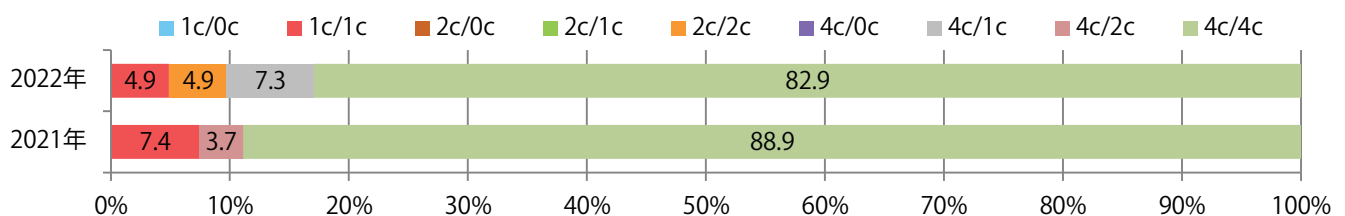

各地区平均で前年の1.5倍以上となった。木曜が最も多い。B4サイズが85%に上る。
両面フルカラーは83%。

■ 月別折込枚数（県内7地区平均）

□ 年間最多枚数 □ 年間最少枚数

	1月	2月	3月	4月	5月	6月	7月	8月	9月	10月	11月	12月
2022年	5.9											
2021年	3.9	4.6	10.6	6.9	5.7	6.4	9.7	7.3	8.1	7.0	7.9	6.0
2020年	4.0	3.9	4.3	2.7	4.3	3.9	6.7	4.3	5.3	6.6	7.0	5.0

■ 地区別折込枚数・前年比

■ 曜日別構成比 (%)

■ サイズ別構成比 (%)

■ 色数別構成比 (%)

前年比12%増。火曜が最も多く。次いで月曜が多い。B4サイズが増えた。
 全て両面フルカラー。

■ 月別折込枚数（県内7地区平均）

□ 年間最多枚数 □ 年間最少枚数

	1月	2月	3月	4月	5月	6月	7月	8月	9月	10月	11月	12月
2022年	34.9											
2021年	31.1	27.6	27.4	30.1	29.3	34.1	24.1	19.7	26.4	30.6	42.7	28.1
2020年	24.6	26.9	25.3	22.6	21.7	22.4	24.0	23.1	30.4	24.7	31.0	25.1

■ 地区別折込枚数・前年比

□ 2021年 □ 2022年 ○ 前年比

■ 曜日別構成比 (%)

■ 日 ■ 月 ■ 火 ■ 水 ■ 木 ■ 金 ■ 土

■ サイズ別構成比 (%)

■ B 1 ■ B 2 ■ B 3 ■ B 4 ■ B 4未満 ■ 特殊

■ 色数別構成比 (%)

■ 1c/0c ■ 1c/1c ■ 2c/0c ■ 2c/1c ■ 2c/2c ■ 4c/0c ■ 4c/1c ■ 4c/2c ■ 4c/4c