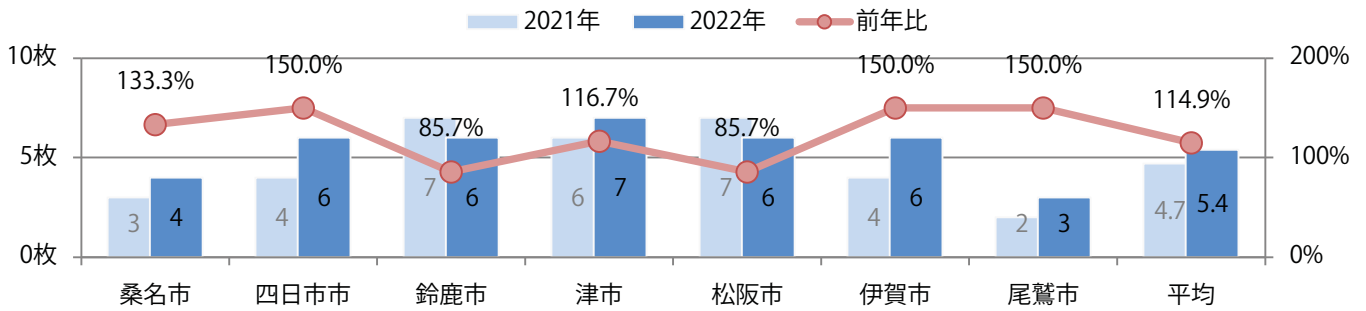

金・土曜の週末に74%が集中。B4以下のサイズが増えた。ほとんどが両面フルカラー。

■ 月別折込枚数（県内7地区平均）

■ 年間最多枚数 ■ 年間最少枚数

	1月	2月	3月	4月	5月	6月	7月	8月	9月	10月	11月	12月
2022年	22.0											
2021年	22.9	14.9	17.7	13.4	13.9	15.0	17.1	10.9	11.6	13.7	13.3	12.3
2020年	29.1	21.3	13.1	5.6	4.7	10.0	13.1	8.6	14.9	12.0	12.3	12.4

■ 地区別折込枚数・前年比

■ 曜日別構成比 (%)

■ サイズ別構成比 (%)

■ 色数別構成比 (%)

前年比15%増。土曜に半数が集中。B4以下のサイズが増えた。
ほとんどが両面フルカラーで、他は片面フルカラーのみ。

■ 月別折込枚数（県内7地区平均）

□ 年間最多枚数 □ 年間最少枚数

	1月	2月	3月	4月	5月	6月	7月	8月	9月	10月	11月	12月
2022年	5.4											
2021年	4.7	5.3	7.1	7.6	3.0	5.9	7.3	5.3	4.6	6.1	7.9	7.9
2020年	7.9	5.7	9.1	5.6	1.9	3.1	8.4	4.6	4.6	6.7	10.3	7.7

■ 地区別折込枚数・前年比

■ 曜日別構成比 (%)

■ サイズ別構成比 (%)

■ 色数別構成比 (%)

土曜のみの折込となった。B3サイズが増えた。全て両面フルカラー。

■ 月別折込枚数（県内7地区平均）

■ 年間最多枚数 ■ 年間最少枚数

	1月	2月	3月	4月	5月	6月	7月	8月	9月	10月	11月	12月
2022年	0.4											
2021年	0.3	0.4	0.6	3.0	0.3	0.9	0.9	0.7	0.4	0.1	0.4	1.7
2020年	0.7	0.3	0.3	0.1	0.0	0.6	0.9	0.9	0.0	0.1	1.1	3.6