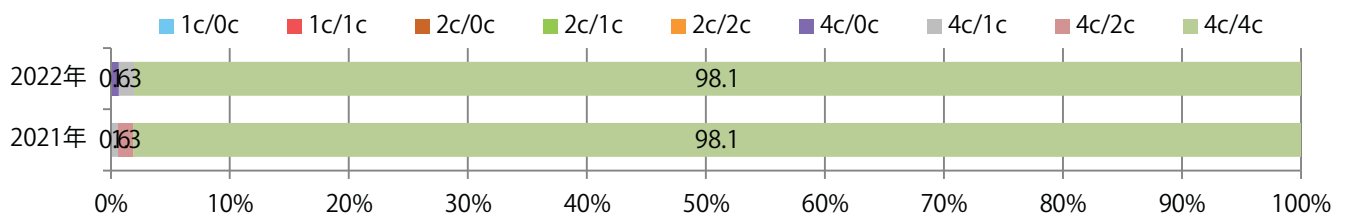

金・土曜の週末に74%が集中。B4以下のサイズが増えた。ほとんどが両面フルカラー。

■ 月別折込枚数（県内7地区平均）

■ 年間最多枚数 ■ 年間最少枚数

	1月	2月	3月	4月	5月	6月	7月	8月	9月	10月	11月	12月
2022年	22.0											
2021年	22.9	14.9	17.7	13.4	13.9	15.0	17.1	10.9	11.6	13.7	13.3	12.3
2020年	29.1	21.3	13.1	5.6	4.7	10.0	13.1	8.6	14.9	12.0	12.3	12.4

■ 地区別折込枚数・前年比

■ 曜日別構成比 (%)

■ サイズ別構成比 (%)

■ 色数別構成比 (%)

前年比15%増。土曜に半数が集中。B4以下のサイズが増えた。
ほとんどが両面フルカラーで、他は片面フルカラーのみ。

■ 月別折込枚数（県内7地区平均）

□ 年間最多枚数 □ 年間最少枚数

	1月	2月	3月	4月	5月	6月	7月	8月	9月	10月	11月	12月
2022年	5.4											
2021年	4.7	5.3	7.1	7.6	3.0	5.9	7.3	5.3	4.6	6.1	7.9	7.9
2020年	7.9	5.7	9.1	5.6	1.9	3.1	8.4	4.6	4.6	6.7	10.3	7.7

■ 地区別折込枚数・前年比

■ 曜日別構成比 (%)

■ サイズ別構成比 (%)

■ 色数別構成比 (%)

土曜のみの折込となった。B3サイズが増えた。全て両面フルカラー。

■ 月別折込枚数（県内7地区平均）

■ 年間最多枚数 ■ 年間最少枚数

	1月	2月	3月	4月	5月	6月	7月	8月	9月	10月	11月	12月
2022年	0.4											
2021年	0.3	0.4	0.6	3.0	0.3	0.9	0.9	0.7	0.4	0.1	0.4	1.7
2020年	0.7	0.3	0.3	0.1	0.0	0.6	0.9	0.9	0.0	0.1	1.1	3.6