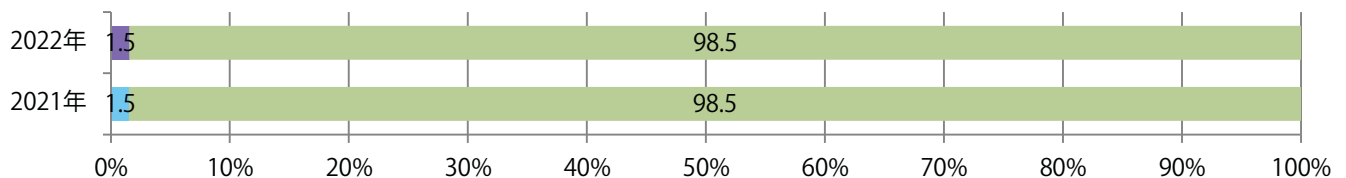

■ 地区別折込枚数・前年比

■ 曜日別構成比 (%)

■ サイズ別構成比 (%)

■ 色数別構成比 (%)

土曜が最も多く、次いで木曜が多い。B4・B4未満のサイズが増えた。
ほとんどが両面フルカラー。

■ 月別折込枚数（県内7地区平均）

□ 年間最多枚数 □ 年間最少枚数

	1月	2月	3月	4月	5月	6月	7月	8月	9月	10月	11月	12月
2022年	9.3											
2021年	9.4	6.7	8.6	7.0	4.1	6.3	5.1	5.6	5.1	7.3	6.9	5.1
2020年	10.7	8.4	8.4	5.1	4.7	8.1	6.3	6.4	7.6	7.7	7.0	7.6

■ 地区別折込枚数・前年比

■ 2021年 ■ 2022年 ● 前年比

■ 曜日別構成比 (%)

■ 日 ■ 月 ■ 火 ■ 水 ■ 木 ■ 金 ■ 土

■ サイズ別構成比 (%)

■ B 1 ■ B 2 ■ B 3 ■ B 4 ■ B 4 未満 ■ 特殊

■ 色数別構成比 (%)

■ 1c/0c ■ 1c/1c ■ 2c/0c ■ 2c/1c ■ 2c/2c ■ 4c/0c ■ 4c/1c ■ 4c/2c ■ 4c/4c

金・土曜の週末に74%が集中。B4以下のサイズが増えた。ほとんどが両面フルカラー。

■ 月別折込枚数（県内7地区平均）

■ 年間最多枚数 ■ 年間最少枚数

	1月	2月	3月	4月	5月	6月	7月	8月	9月	10月	11月	12月
2022年	22.0											
2021年	22.9	14.9	17.7	13.4	13.9	15.0	17.1	10.9	11.6	13.7	13.3	12.3
2020年	29.1	21.3	13.1	5.6	4.7	10.0	13.1	8.6	14.9	12.0	12.3	12.4