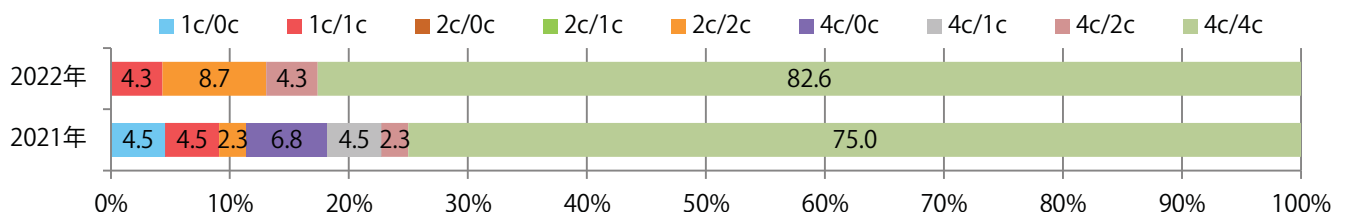

地区別折込枚数・前年比

曜日別構成比 (%)

サイズ別構成比 (%)

色数別構成比 (%)

金・土曜の週末に57%が集中。B4サイズが83%を占め、他はB4未満のみ。
大半が両面フルカラー。

月別折込枚数（県内7地区平均）

年間最多枚数 年間最少枚数

	1月	2月	3月	4月	5月	6月	7月	8月	9月	10月	11月	12月
2022年	3.3											
2021年	6.3	5.3	5.1	6.6	8.1	5.0	5.9	4.0	3.9	4.7	4.9	2.6
2020年	4.4	3.3	5.3	4.9	6.4	4.6	3.9	3.3	4.1	4.7	4.1	3.1

地区別折込枚数・前年比

曜日別構成比 (%)

サイズ別構成比 (%)

色数別構成比 (%)

前年比11%増。土曜が最も多く、次いで火曜が多い。全てB4サイズ。
両面フルカラーは90%を占める。

月別折込枚数（県内7地区平均）

年間最多枚数 年間最少枚数

	1月	2月	3月	4月	5月	6月	7月	8月	9月	10月	11月	12月
2022年	4.1											
2021年	3.7	1.9	3.3	4.0	2.4	3.3	2.1	0.7	2.0	4.9	2.4	0.4
2020年	7.6	6.0	3.1	1.7	1.6	2.6	4.4	2.4	3.7	3.7	1.9	0.3

地区別折込枚数・前年比

曜日別構成比 (%)

サイズ別構成比 (%)

色数別構成比 (%)

前年比17%増。月曜が最も多く、次いで土・火曜の順に多い。B3サイズが増えた。
両面フルカラーに次いで多いのは、片面フルカラーの33%。

■月別折込枚数（県内7地区平均）

■ 年間最多枚数 ■ 年間最少枚数

	1月	2月	3月	4月	5月	6月	7月	8月	9月	10月	11月	12月
2022年	6.9											
2021年	5.9	4.3	5.3	6.3	5.6	6.6	8.9	9.9	5.1	7.0	6.6	9.3
2020年	11.3	11.1	3.3	0.0	0.0	6.1	10.1	9.1	7.7	6.3	7.1	8.9