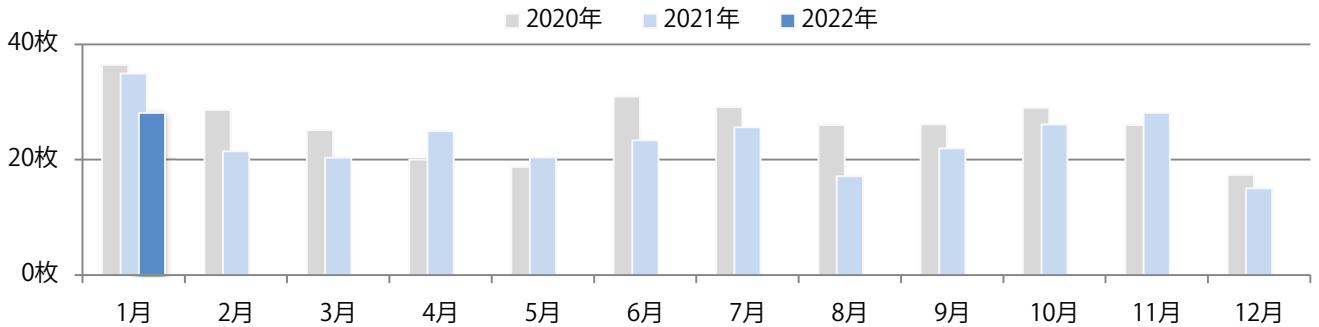

水曜に78%が集中し、他は月・火曜の折込のみ。全てB4サイズ、両面フルカラー。

月別折込枚数（県内7地区平均）

年間最多枚数 年間最少枚数

	1月	2月	3月	4月	5月	6月	7月	8月	9月	10月	11月	12月
2022年	3.3											
2021年	5.1	5.3	8.6	1.0	3.4	0.3	1.1	1.7	4.3	2.0	5.1	2.6
2020年	3.9	2.1	2.0	2.6	0.9	1.9	1.6	3.3	3.3	3.0	2.1	2.4

地区別折込枚数・前年比

2021年 2022年 前年比

曜日別構成比 (%)

日 月 火 水 木 金 土

サイズ別構成比 (%)

B 1 B 2 B 3 B 4 B 4未満 特殊

色数別構成比 (%)

1c/0c 1c/1c 2c/0c 2c/1c 2c/2c 4c/0c 4c/1c 4c/2c 4c/4c

金・土曜の週末に79%が集中。B4サイズが減った。両面フルカラーは9割を超える。

■月別折込枚数 (県内7地区平均)

□ 年間最多枚数 □ 年間最少枚数

	1月	2月	3月	4月	5月	6月	7月	8月	9月	10月	11月	12月
2022年	28.1											
2021年	34.9	21.4	20.3	24.9	20.4	23.3	25.6	17.1	21.9	26.1	28.1	15.0
2020年	36.4	28.6	25.1	20.0	18.7	30.9	29.1	26.0	26.1	29.0	26.0	17.3