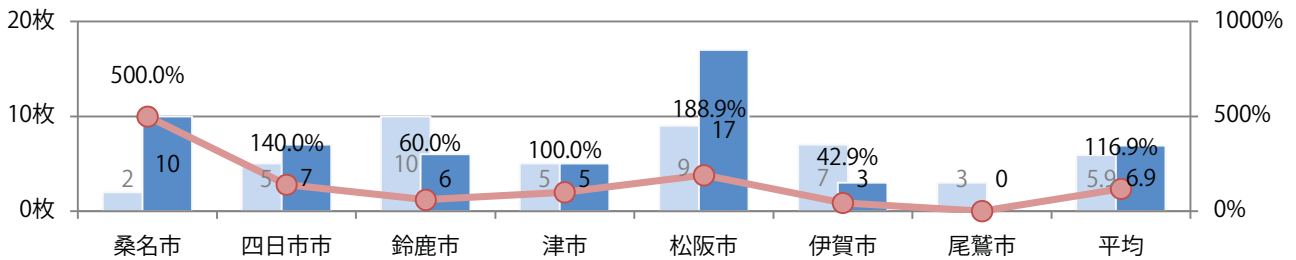

■地区別折込枚数・前年比

■ 2021年 ■ 2022年 ● 前年比