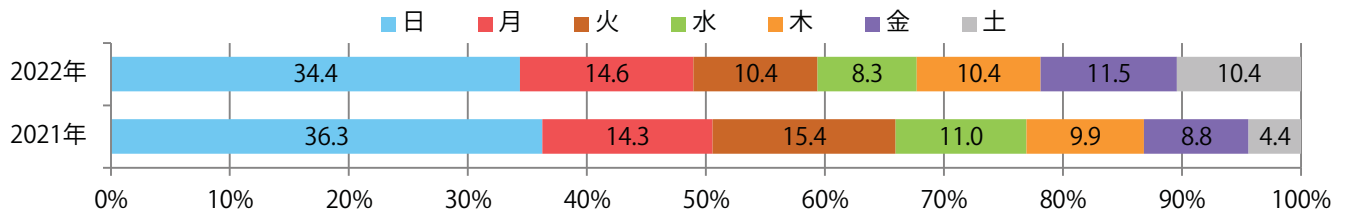

前年比5%増。日曜が最も多い。B4サイズが93%を占める。両面フルカラーは73%。

月別折込枚数（県内7地区平均）

年間最多枚数 年間最少枚数

	1月	2月	3月	4月	5月	6月	7月	8月	9月	10月	11月	12月
2022年	13.7											
2021年	13.0	17.6	24.0	7.0	7.0	16.1	18.3	2.6	4.3	6.7	13.0	7.7
2020年	15.0	22.7	21.7	7.3	5.9	14.4	15.9	3.9	5.9	6.6	14.1	7.6

地区別折込枚数・前年比

曜日別構成比（%）

サイズ別構成比（%）

色数別構成比（%）