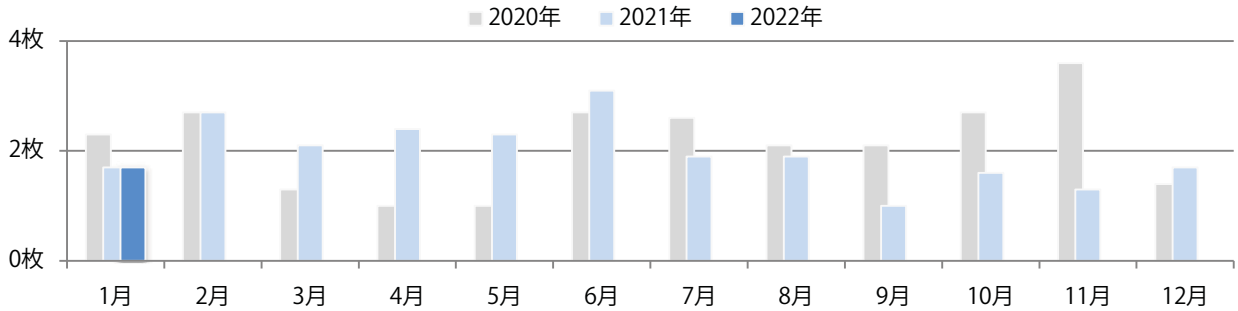

土曜が最も多く、次いで金曜が多い。B4サイズが86%に上り、他はB4未満のみ。
両面フルカラーは57%。

月別折込枚数（県内7地区平均）

年間最多枚数 年間最少枚数

	1月	2月	3月	4月	5月	6月	7月	8月	9月	10月	11月	12月
2022年	1.0											
2021年	0.6	1.1	1.6	1.4	1.4	1.4	1.1	0.9	0.3	0.3	1.3	1.3
2020年	1.4	1.6	0.7	0.3	0.3	1.3	2.1	1.9	1.9	1.7	1.9	1.6

地区別折込枚数・前年比

曜日別構成比 (%)

サイズ別構成比 (%)

色数別構成比 (%)

各地区で増減はあったが、平均で前年と変わらず。月曜が最も多く、次いで金曜が多い。
B4未満のサイズが58%を占め、他はB4のみ。両面フルカラーは67%。

■月別折込枚数（県内7地区平均）

■ 年間最多枚数 ■ 年間最少枚数

	1月	2月	3月	4月	5月	6月	7月	8月	9月	10月	11月	12月
2022年	1.7											
2021年	1.7	2.7	2.1	2.4	2.3	3.1	1.9	1.9	1.0	1.6	1.3	1.7
2020年	2.3	2.7	1.3	1.0	1.0	2.7	2.6	2.1	2.1	2.7	3.6	1.4

■地区別折込枚数・前年比

■ 2021年 ■ 2022年 ● 前年比

■曜日別構成比 (%)

■ 日 ■ 月 ■ 火 ■ 水 ■ 木 ■ 金 ■ 土

■サイズ別構成比 (%)

■ B 1 ■ B 2 ■ B 3 ■ B 4 ■ B 4 未満 ■ 特殊

■色数別構成比 (%)

■ 1c/0c ■ 1c/1c ■ 2c/0c ■ 2c/1c ■ 2c/2c ■ 4c/0c ■ 4c/1c ■ 4c/2c ■ 4c/4c