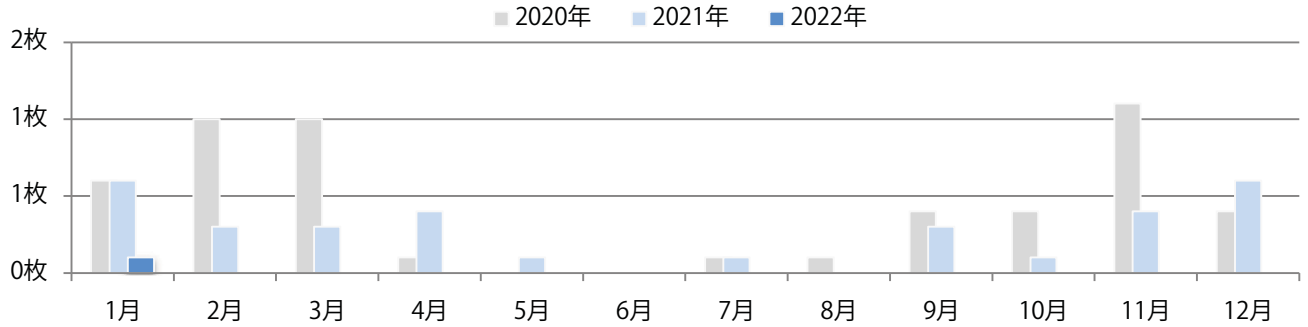

■ 地区別折込枚数・前年比

■ 曜日別構成比 (%)

■ サイズ別構成比 (%)

■ 色数別構成比 (%)

土曜のみの折込となった。B3サイズが増えた。全て両面フルカラー。

■ 月別折込枚数（県内7地区平均）

■ 年間最多枚数 ■ 年間最少枚数

	1月	2月	3月	4月	5月	6月	7月	8月	9月	10月	11月	12月
2022年	0.4											
2021年	0.3	0.4	0.6	3.0	0.3	0.9	0.9	0.7	0.4	0.1	0.4	1.7
2020年	0.7	0.3	0.3	0.1	0.0	0.6	0.9	0.9	0.0	0.1	1.1	3.6

■ 地区別折込枚数・前年比

■ 2021年 ■ 2022年 ● 前年比

■ 曜日別構成比 (%)

■ 日 ■ 月 ■ 火 ■ 水 ■ 木 ■ 金 ■ 土

■ サイズ別構成比 (%)

■ B 1 ■ B 2 ■ B 3 ■ B 4 ■ B 4 未満 ■ 特殊

■ 色数別構成比 (%)

■ 1c/0c ■ 1c/1c ■ 2c/0c ■ 2c/1c ■ 2c/2c ■ 4c/0c ■ 4c/1c ■ 4c/2c ■ 4c/4c

鈴鹿で1枚のみとなった。土曜折込、B4サイズ、片面フルカラー。

■ 月別折込枚数（県内7地区平均）

■ 年間最多枚数 ■ 年間最少枚数

	1月	2月	3月	4月	5月	6月	7月	8月	9月	10月	11月	12月
2022年	0.1											
2021年	0.6	0.3	0.3	0.4	0.1	0.0	0.1	0.0	0.3	0.1	0.4	0.6
2020年	0.6	1.0	1.0	0.1	0.0	0.0	0.1	0.1	0.4	0.4	1.1	0.4