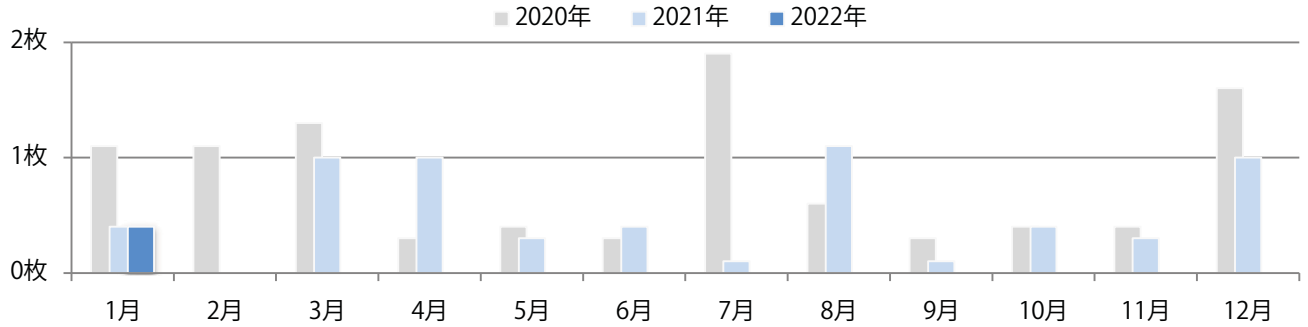

地区別折込枚数・前年比

曜日別構成比 (%)

サイズ別構成比 (%)

色数別構成比 (%)

前年比17%増。月曜が最も多く、次いで土・火曜の順に多い。B3サイズが増えた。
両面フルカラーに次いで多いのは、片面フルカラーの33%。

■月別折込枚数（県内7地区平均）

■ 年間最多枚数 ■ 年間最少枚数

	1月	2月	3月	4月	5月	6月	7月	8月	9月	10月	11月	12月
2022年	6.9											
2021年	5.9	4.3	5.3	6.3	5.6	6.6	8.9	9.9	5.1	7.0	6.6	9.3
2020年	11.3	11.1	3.3	0.0	0.0	6.1	10.1	9.1	7.7	6.3	7.1	8.9

■地区別折込枚数・前年比

■ 2021年 ■ 2022年 ● 前年比

■曜日別構成比（%）

■ 日 ■ 月 ■ 火 ■ 水 ■ 木 ■ 金 ■ 土

■サイズ別構成比（%）

■ B 1 ■ B 2 ■ B 3 ■ B 4 ■ B 4 未満 ■ 特殊

■色数別構成比（%）

■ 1c/0c ■ 1c/1c ■ 2c/0c ■ 2c/1c ■ 2c/2c ■ 4c/0c ■ 4c/1c ■ 4c/2c ■ 4c/4c

木～土曜の週後半のみの折込となった。全てB4サイズ、両面フルカラー。

■月別折込枚数（県内7地区平均）

年間最多枚数 年間最少枚数

	1月	2月	3月	4月	5月	6月	7月	8月	9月	10月	11月	12月
2022年	0.4											
2021年	0.4	0.0	1.0	1.0	0.3	0.4	0.1	1.1	0.1	0.4	0.3	1.0
2020年	1.1	1.1	1.3	0.3	0.4	0.3	1.9	0.6	0.3	0.4	0.4	1.6