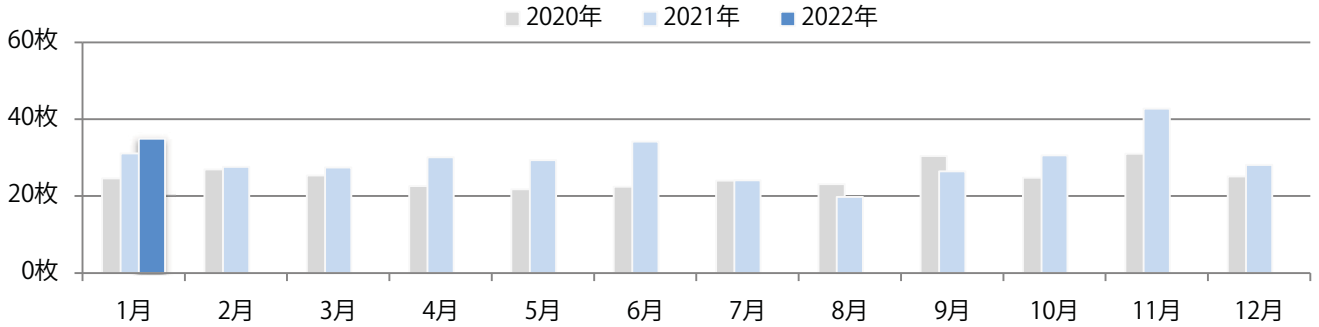

各地区平均で前年の1.5倍以上となった。木曜が最も多い。B4サイズが85%に上る。
両面フルカラーは83%。

■ 月別折込枚数（県内7地区平均）

□ 年間最多枚数 □ 年間最少枚数

	1月	2月	3月	4月	5月	6月	7月	8月	9月	10月	11月	12月
2022年	5.9											
2021年	3.9	4.6	10.6	6.9	5.7	6.4	9.7	7.3	8.1	7.0	7.9	6.0
2020年	4.0	3.9	4.3	2.7	4.3	3.9	6.7	4.3	5.3	6.6	7.0	5.0

■ 地区別折込枚数・前年比

■ 曜日別構成比 (%)

■ サイズ別構成比 (%)

■ 色数別構成比 (%)

前年比12%増。火曜が最も多く。次いで月曜が多い。B4サイズが増えた。
 全て両面フルカラー。

■ 月別折込枚数（県内7地区平均）

□ 年間最多枚数 □ 年間最少枚数

	1月	2月	3月	4月	5月	6月	7月	8月	9月	10月	11月	12月
2022年	34.9											
2021年	31.1	27.6	27.4	30.1	29.3	34.1	24.1	19.7	26.4	30.6	42.7	28.1
2020年	24.6	26.9	25.3	22.6	21.7	22.4	24.0	23.1	30.4	24.7	31.0	25.1