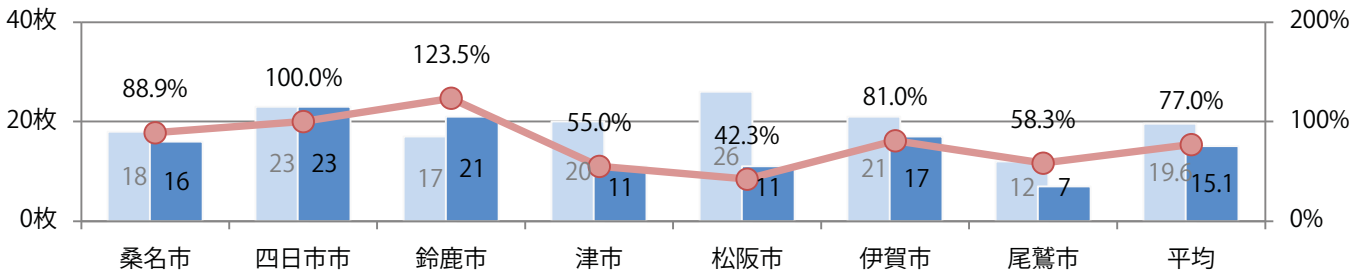

■ 地区別折込枚数・前年比

□ 2021年 □ 2022年 ○ 前年比

■ 曜日別構成比 (%)

■ 日 ■ 月 ■ 火 ■ 水 ■ 木 ■ 金 ■ 土

■ サイズ別構成比 (%)

■ B 1 ■ B 2 ■ B 3 ■ B 4 ■ B 4未満 ■ 特殊

■ 色数別構成比 (%)

■ 1c/0c ■ 1c/1c ■ 2c/0c ■ 2c/1c ■ 2c/2c ■ 4c/0c ■ 4c/1c ■ 4c/2c ■ 4c/4c

土曜が最も多い。B3以上の大きいサイズが43%を占める。両面フルカラーは80%。

■ 月別折込枚数（県内7地区平均）

□ 年間最多枚数 □ 年間最少枚数

	1月	2月	3月	4月	5月	6月	7月	8月	9月	10月	11月	12月
2022年	15.1											
2021年	19.6	16.7	24.1	18.6	18.9	19.1	14.4	7.9	13.6	17.4	18.9	20.3
2020年	25.0	21.1	18.7	12.9	10.6	18.6	16.9	7.9	17.4	24.7	23.3	28.6