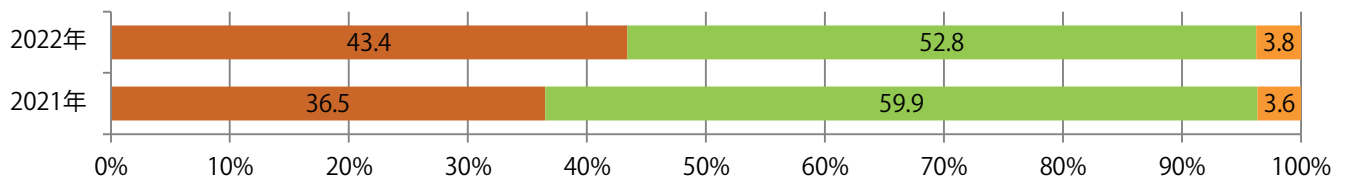

土曜が最も多い。B3以上の大きいサイズが43%を占める。両面フルカラーは80%。

■ 月別折込枚数（県内7地区平均）

□ 年間最多枚数 □ 年間最少枚数

	1月	2月	3月	4月	5月	6月	7月	8月	9月	10月	11月	12月
2022年	15.1											
2021年	19.6	16.7	24.1	18.6	18.9	19.1	14.4	7.9	13.6	17.4	18.9	20.3
2020年	25.0	21.1	18.7	12.9	10.6	18.6	16.9	7.9	17.4	24.7	23.3	28.6

■ 地区別折込枚数・前年比

□ 2021年 □ 2022年 ○ 前年比

■ 曜日別構成比 (%)

■ 日 ■ 月 ■ 火 ■ 水 ■ 木 ■ 金 ■ 土

■ サイズ別構成比 (%)

■ B 1 ■ B 2 ■ B 3 ■ B 4 ■ B 4未満 ■ 特殊

■ 色数別構成比 (%)

■ 1c/0c ■ 1c/1c ■ 2c/0c ■ 2c/1c ■ 2c/2c ■ 4c/0c ■ 4c/1c ■ 4c/2c ■ 4c/4c

金・土曜の週末に7割が集中。B4サイズが85%に上る。大半が両面フルカラー。

■ 月別折込枚数（県内7地区平均）

■ 年間最多枚数 ■ 年間最少枚数

	1月	2月	3月	4月	5月	6月	7月	8月	9月	10月	11月	12月
2022年	7.7											
2021年	8.7	5.0	7.9	7.0	6.7	5.9	7.0	4.6	4.4	4.4	5.3	6.7
2020年	10.6	9.1	5.9	4.6	2.4	6.9	8.0	6.1	6.3	4.9	6.0	10.9