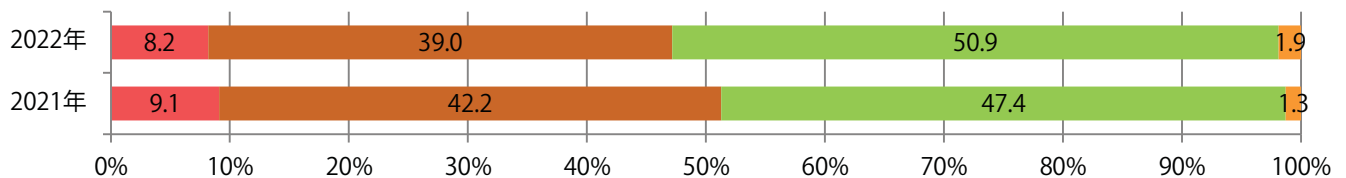

前年比3%増。土曜に82%が集中。B3以上の大きいサイズが47%を占める。
ほとんどが両面フルカラー。

■ 月別折込枚数（県内7地区平均）

■ 年間最多枚数 ■ 年間最少枚数

	1月	2月	3月	4月	5月	6月	7月	8月	9月	10月	11月	12月
2022年	22.7											
2021年	22.0	18.9	28.9	19.1	19.0	19.7	27.6	20.3	12.1	17.9	18.1	23.7
2020年	25.9	26.6	29.4	7.4	4.4	19.1	21.4	22.7	17.7	21.0	20.9	25.3

■ 地区別折込枚数・前年比

■ 2021年 ■ 2022年 ● 前年比

■ 曜日別構成比 (%)

■ 日 ■ 月 ■ 火 ■ 水 ■ 木 ■ 金 ■ 土

■ サイズ別構成比 (%)

■ B 1 ■ B 2 ■ B 3 ■ B 4 ■ B 4未満 ■ 特殊

■ 色数別構成比 (%)

■ 1c/0c ■ 1c/1c ■ 2c/0c ■ 2c/1c ■ 2c/2c ■ 4c/0c ■ 4c/1c ■ 4c/2c ■ 4c/4c

火・水曜に82%が集中。B3サイズが半数を超える。ほとんどが両面フルカラー。

■ 月別折込枚数（県内7地区平均）

■ 年間最多枚数 ■ 年間最少枚数

	1月	2月	3月	4月	5月	6月	7月	8月	9月	10月	11月	12月
2022年	7.0											
2021年	11.0	10.1	15.1	11.6	10.1	10.0	10.0	10.1	9.1	9.1	9.3	12.7
2020年	15.9	14.4	9.7	5.0	2.7	10.7	15.1	12.1	13.7	10.9	12.9	19.7