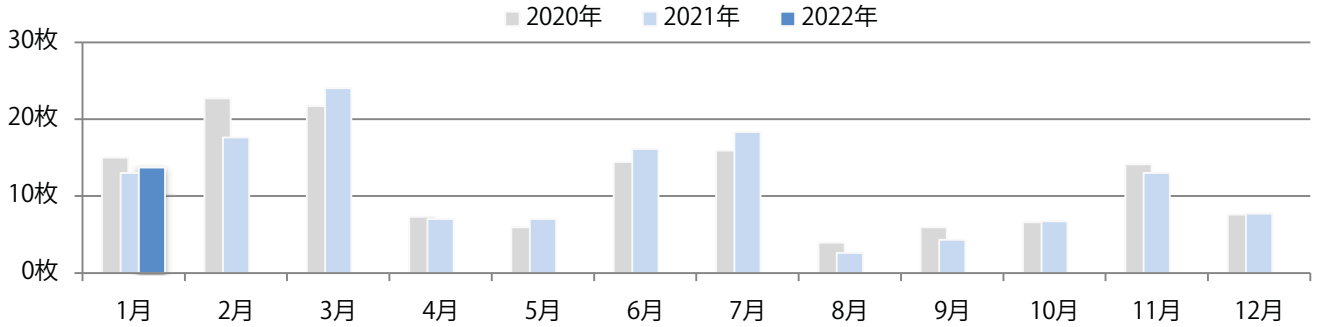

前年比5%増。日曜が最も多い。B4サイズが93%を占める。両面フルカラーは73%。

月別折込枚数（県内7地区平均）

年間最多枚数 年間最少枚数

	1月	2月	3月	4月	5月	6月	7月	8月	9月	10月	11月	12月
2022年	13.7											
2021年	13.0	17.6	24.0	7.0	7.0	16.1	18.3	2.6	4.3	6.7	13.0	7.7
2020年	15.0	22.7	21.7	7.3	5.9	14.4	15.9	3.9	5.9	6.6	14.1	7.6