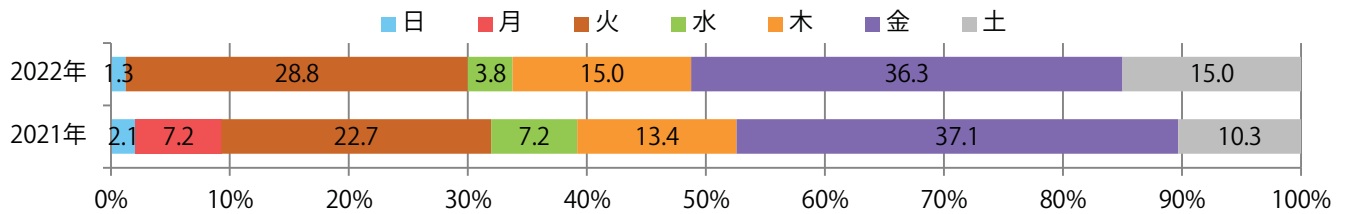

金曜が最も多く、次いで火曜が多い。B3以上の大きいサイズとB4未満が減った。
大半が両面フルカラー。

■ 月別折込枚数（県内7地区平均）

■ 年間最多枚数 □ 年間最少枚数

	1月	2月	3月	4月	5月	6月	7月	8月	9月	10月	11月	12月
2022年	11.4											
2021年	13.9	13.7	19.4	16.4	12.6	13.4	18.0	12.9	14.4	15.6	15.0	19.4
2020年	17.4	17.3	18.0	8.9	1.7	13.7	17.3	15.0	16.9	16.6	13.7	21.0

■ 地区別折込枚数・前年比

■ 曜日別構成比 (%)

■ サイズ別構成比 (%)

■ 色数別構成比 (%)

土曜が最も多く、次いで火曜が多い。B3以上の大きいサイズが31%を占める。
両面フルカラーは81%。

■月別折込枚数（県内7地区平均）

■ 年間最多枚数 □ 年間最少枚数

	1月	2月	3月	4月	5月	6月	7月	8月	9月	10月	11月	12月
2022年	32.0											
2021年	36.1	35.0	37.9	37.4	35.6	33.9	41.1	37.3	33.3	33.9	31.9	46.6
2020年	49.6	53.7	49.7	34.7	11.9	31.4	43.0	40.7	35.6	37.7	35.4	48.4