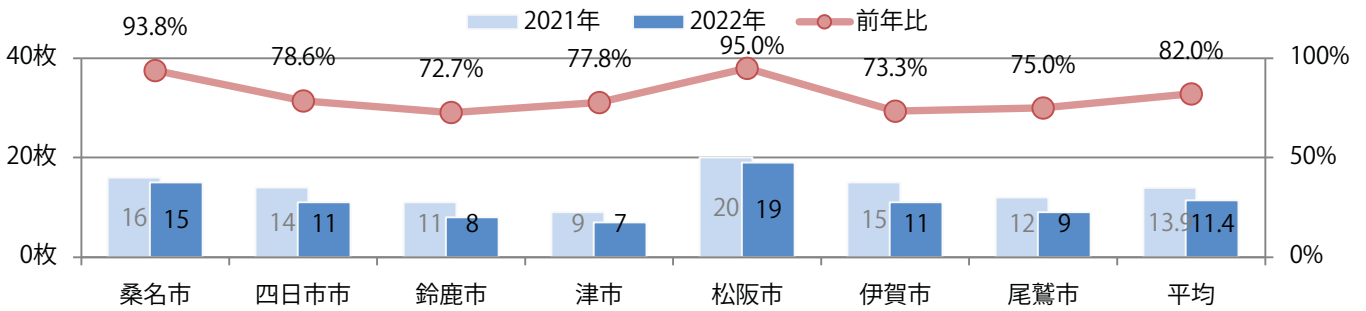

金曜が最も多く、次いで火曜が多い。B3以上の大きいサイズとB4未満が減った。
大半が両面フルカラー。

■ 月別折込枚数（県内7地区平均）

■ 年間最多枚数 □ 年間最少枚数

	1月	2月	3月	4月	5月	6月	7月	8月	9月	10月	11月	12月
2022年	11.4											
2021年	13.9	13.7	19.4	16.4	12.6	13.4	18.0	12.9	14.4	15.6	15.0	19.4
2020年	17.4	17.3	18.0	8.9	1.7	13.7	17.3	15.0	16.9	16.6	13.7	21.0

■ 地区別折込枚数・前年比

■ 曜日別構成比 (%)

■ サイズ別構成比 (%)

■ 色数別構成比 (%)

土曜が最も多く、次いで火曜が多い。B3以上の大きいサイズが31%を占める。
両面フルカラーは81%。

■月別折込枚数（県内7地区平均）

■ 年間最多枚数 □ 年間最少枚数

	1月	2月	3月	4月	5月	6月	7月	8月	9月	10月	11月	12月
2022年	32.0											
2021年	36.1	35.0	37.9	37.4	35.6	33.9	41.1	37.3	33.3	33.9	31.9	46.6
2020年	49.6	53.7	49.7	34.7	11.9	31.4	43.0	40.7	35.6	37.7	35.4	48.4