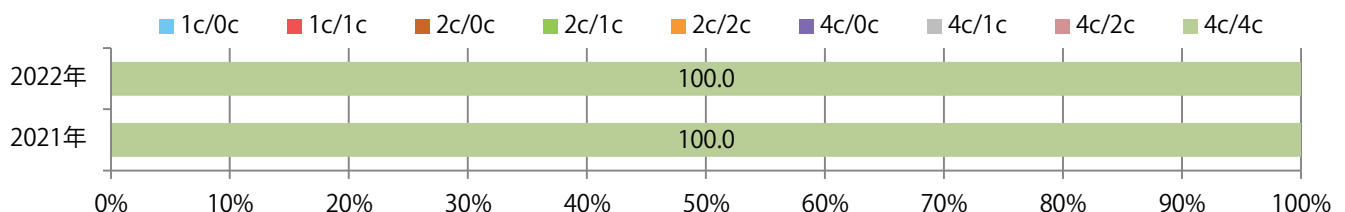

地区別折込枚数・前年比

曜日別構成比 (%)

サイズ別構成比 (%)

色数別構成比 (%)

桑名で前年を大きく上回った。日曜が最も多い。B3・B4未満のサイズが増えた。
全て両面フルカラー。

月別折込枚数（県内7地区平均）

年間最多枚数 年間最少枚数

	1月	2月	3月	4月	5月	6月	7月	8月	9月	10月	11月	12月
2022年	4.0											
2021年	2.3	2.1	2.1	1.9	3.0	2.9	3.1	2.6	2.4	4.0	4.6	4.4
2020年	3.1	2.6	3.0	1.7	2.7	2.7	3.6	2.9	2.9	3.3	2.1	3.7

地区別折込枚数・前年比

曜日別構成比 (%)

サイズ別構成比 (%)

色数別構成比 (%)

金・土曜の週末に57%が集中。B4サイズが83%を占め、他はB4未満のみ。
大半が両面フルカラー。

月別折込枚数（県内7地区平均）

年間最多枚数 年間最少枚数

	1月	2月	3月	4月	5月	6月	7月	8月	9月	10月	11月	12月
2022年	3.3											
2021年	6.3	5.3	5.1	6.6	8.1	5.0	5.9	4.0	3.9	4.7	4.9	2.6
2020年	4.4	3.3	5.3	4.9	6.4	4.6	3.9	3.3	4.1	4.7	4.1	3.1

地区別折込枚数・前年比

曜日別構成比 (%)

サイズ別構成比 (%)

色数別構成比 (%)

前年比11%増。土曜が最も多く、次いで火曜が多い。全てB4サイズ。
両面フルカラーは90%を占める。

月別折込枚数（県内7地区平均）

年間最多枚数 年間最少枚数

	1月	2月	3月	4月	5月	6月	7月	8月	9月	10月	11月	12月
2022年	4.1											
2021年	3.7	1.9	3.3	4.0	2.4	3.3	2.1	0.7	2.0	4.9	2.4	0.4
2020年	7.6	6.0	3.1	1.7	1.6	2.6	4.4	2.4	3.7	3.7	1.9	0.3