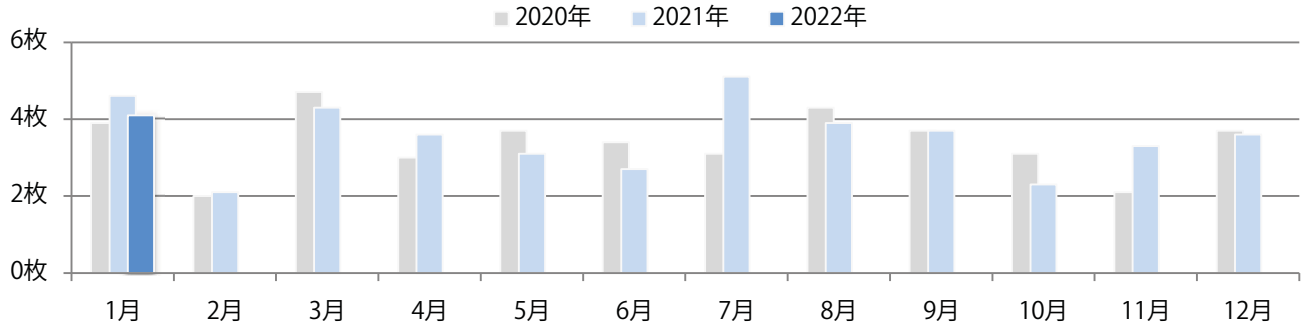

金曜に大半が集中。B4サイズが9割を占める。両面フルカラーは93%に上る。

月別折込枚数（県内7地区平均）

年間最多枚数 年間最少枚数

	1月	2月	3月	4月	5月	6月	7月	8月	9月	10月	11月	12月
2022年	9.7											
2021年	10.9	7.4	14.6	13.4	5.1	8.3	17.3	8.3	8.3	12.3	11.7	13.3
2020年	16.3	9.6	15.6	10.6	6.9	8.9	15.4	14.0	11.4	11.3	13.1	17.7

地区別折込枚数・前年比

曜日別構成比 (%)

サイズ別構成比 (%)

色数別構成比 (%)

土曜が最も多く、次いで月曜が多い。B4サイズが93%を占め、他はB4未満のみ。
ほとんどが両面フルカラーで、他は片面フルカラーのみ。

月別折込枚数（県内7地区平均）

年間最多枚数 年間最少枚数

	1月	2月	3月	4月	5月	6月	7月	8月	9月	10月	11月	12月
2022年	4.1											
2021年	4.6	2.1	4.3	3.6	3.1	2.7	5.1	3.9	3.7	2.3	3.3	3.6
2020年	3.9	2.0	4.7	3.0	3.7	3.4	3.1	4.3	3.7	3.1	2.1	3.7

地区別折込枚数・前年比

曜日別構成比 (%)

サイズ別構成比 (%)

色数別構成比 (%)

桑名で前年を大きく上回った。日曜が最も多い。B3・B4未満のサイズが増えた。
全て両面フルカラー。

月別折込枚数（県内7地区平均）

年間最多枚数 年間最少枚数

	1月	2月	3月	4月	5月	6月	7月	8月	9月	10月	11月	12月
2022年	4.0											
2021年	2.3	2.1	2.1	1.9	3.0	2.9	3.1	2.6	2.4	4.0	4.6	4.4
2020年	3.1	2.6	3.0	1.7	2.7	2.7	3.6	2.9	2.9	3.3	2.1	3.7