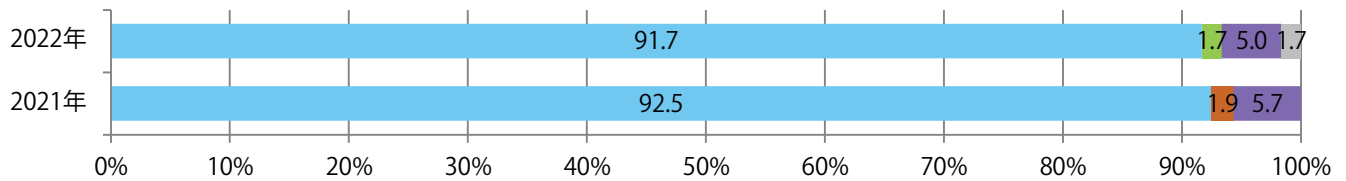

■曜日別構成比 (%)

■ 日 ■ 月 ■ 火 ■ 水 ■ 木 ■ 金 ■ 土