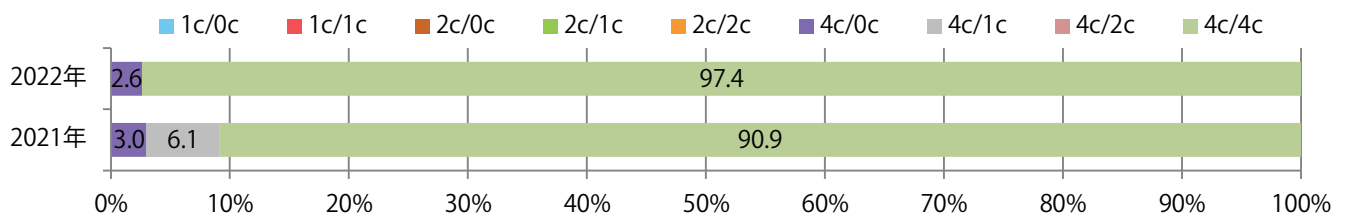

■ 地区別折込枚数・前年比

■ 曜日別構成比 (%)

■ サイズ別構成比 (%)

■ 色数別構成比 (%)

前年比15%増。土曜に半数が集中。B4以下のサイズが増えた。
ほとんどが両面フルカラーで、他は片面フルカラーのみ。

■ 月別折込枚数（県内7地区平均）

□ 年間最多枚数 □ 年間最少枚数

	1月	2月	3月	4月	5月	6月	7月	8月	9月	10月	11月	12月
2022年	5.4											
2021年	4.7	5.3	7.1	7.6	3.0	5.9	7.3	5.3	4.6	6.1	7.9	7.9
2020年	7.9	5.7	9.1	5.6	1.9	3.1	8.4	4.6	4.6	6.7	10.3	7.7

■ 地区別折込枚数・前年比

■ 曜日別構成比 (%)

■ サイズ別構成比 (%)

■ 色数別構成比 (%)

土曜のみの折込となった。B3サイズが増えた。全て両面フルカラー。

■ 月別折込枚数（県内7地区平均）

■ 年間最多枚数 ■ 年間最少枚数

	1月	2月	3月	4月	5月	6月	7月	8月	9月	10月	11月	12月
2022年	0.4											
2021年	0.3	0.4	0.6	3.0	0.3	0.9	0.9	0.7	0.4	0.1	0.4	1.7
2020年	0.7	0.3	0.3	0.1	0.0	0.6	0.9	0.9	0.0	0.1	1.1	3.6

■ 地区別折込枚数・前年比

■ 2021年 ■ 2022年 ● 前年比

■ 曜日別構成比 (%)

■ 日 ■ 月 ■ 火 ■ 水 ■ 木 ■ 金 ■ 土

■ サイズ別構成比 (%)

■ B 1 ■ B 2 ■ B 3 ■ B 4 ■ B 4 未満 ■ 特殊

■ 色数別構成比 (%)

■ 1c/0c ■ 1c/1c ■ 2c/0c ■ 2c/1c ■ 2c/2c ■ 4c/0c ■ 4c/1c ■ 4c/2c ■ 4c/4c