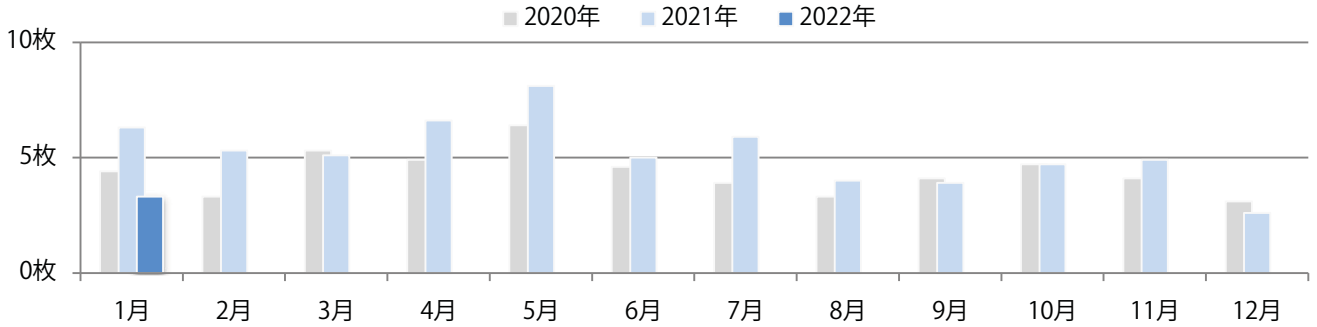

地区別折込枚数・前年比

曜日別構成比 (%)

サイズ別構成比 (%)

色数別構成比 (%)

桑名で前年を大きく上回った。日曜が最も多い。B3・B4未満のサイズが増えた。
全て両面フルカラー。

月別折込枚数（県内7地区平均）

年間最多枚数 年間最少枚数

	1月	2月	3月	4月	5月	6月	7月	8月	9月	10月	11月	12月
2022年	4.0											
2021年	2.3	2.1	2.1	1.9	3.0	2.9	3.1	2.6	2.4	4.0	4.6	4.4
2020年	3.1	2.6	3.0	1.7	2.7	2.7	3.6	2.9	2.9	3.3	2.1	3.7

地区別折込枚数・前年比

曜日別構成比 (%)

サイズ別構成比 (%)

色数別構成比 (%)

金・土曜の週末に57%が集中。B4サイズが83%を占め、他はB4未満のみ。
大半が両面フルカラー。

月別折込枚数（県内7地区平均）

年間最多枚数 年間最少枚数

	1月	2月	3月	4月	5月	6月	7月	8月	9月	10月	11月	12月
2022年	3.3											
2021年	6.3	5.3	5.1	6.6	8.1	5.0	5.9	4.0	3.9	4.7	4.9	2.6
2020年	4.4	3.3	5.3	4.9	6.4	4.6	3.9	3.3	4.1	4.7	4.1	3.1

地区別折込枚数・前年比

曜日別構成比 (%)

サイズ別構成比 (%)

色数別構成比 (%)

前年比11%増。土曜が最も多く、次いで火曜が多い。全てB4サイズ。
両面フルカラーは90%を占める。

月別折込枚数（県内7地区平均）

年間最多枚数 年間最少枚数

	1月	2月	3月	4月	5月	6月	7月	8月	9月	10月	11月	12月
2022年	4.1											
2021年	3.7	1.9	3.3	4.0	2.4	3.3	2.1	0.7	2.0	4.9	2.4	0.4
2020年	7.6	6.0	3.1	1.7	1.6	2.6	4.4	2.4	3.7	3.7	1.9	0.3