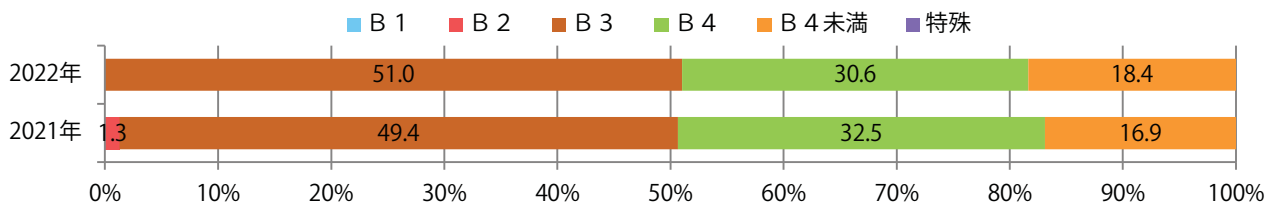

■ 地区別折込枚数・前年比

■ 2021年 ■ 2022年 ● 前年比

■ 曜日別構成比 (%)

■ 日 ■ 月 ■ 火 ■ 水 ■ 木 ■ 金 ■ 土

■ サイズ別構成比 (%)

■ B 1 ■ B 2 ■ B 3 ■ B 4 ■ B 4未満 ■ 特殊

■ 色数別構成比 (%)

■ 1c/0c ■ 1c/1c ■ 2c/0c ■ 2c/1c ■ 2c/2c ■ 4c/0c ■ 4c/1c ■ 4c/2c ■ 4c/4c

火・水曜に82%が集中。B3サイズが半数を超える。ほとんどが両面フルカラー。

■ 月別折込枚数（県内7地区平均）

■ 年間最多枚数 ■ 年間最少枚数

	1月	2月	3月	4月	5月	6月	7月	8月	9月	10月	11月	12月
2022年	7.0											
2021年	11.0	10.1	15.1	11.6	10.1	10.0	10.0	10.1	9.1	9.1	9.3	12.7
2020年	15.9	14.4	9.7	5.0	2.7	10.7	15.1	12.1	13.7	10.9	12.9	19.7

■ 地区別折込枚数・前年比

■ 曜日別構成比 (%)

■ サイズ別構成比 (%)

■ 色数別構成比 (%)

土曜が最も多く、次いで木曜が多い。B4・B4未満のサイズが増えた。
ほとんどが両面フルカラー。

■ 月別折込枚数（県内7地区平均）

□ 年間最多枚数 □ 年間最少枚数

	1月	2月	3月	4月	5月	6月	7月	8月	9月	10月	11月	12月
2022年	9.3											
2021年	9.4	6.7	8.6	7.0	4.1	6.3	5.1	5.6	5.1	7.3	6.9	5.1
2020年	10.7	8.4	8.4	5.1	4.7	8.1	6.3	6.4	7.6	7.7	7.0	7.6