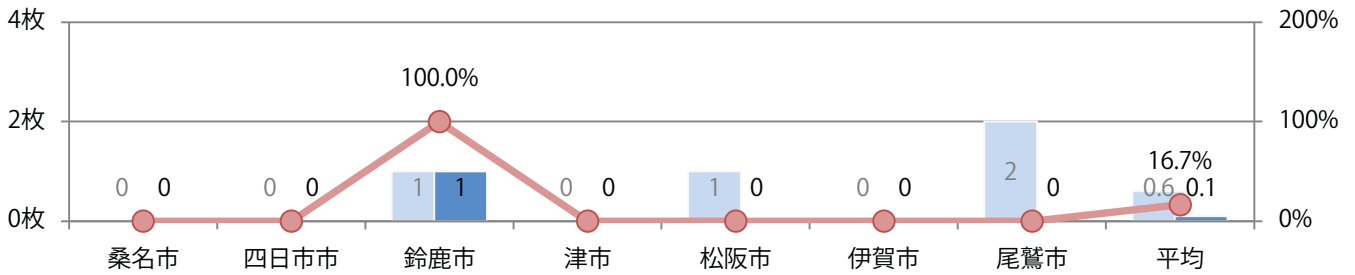

■ 地区別折込枚数・前年比

■ 2021年 ■ 2022年 ● 前年比

■ 曜日別構成比 (%)

■ 日 ■ 月 ■ 火 ■ 水 ■ 木 ■ 金 ■ 土

■ サイズ別構成比 (%)

■ B 1 ■ B 2 ■ B 3 ■ B 4 ■ B 4 未満 ■ 特殊

■ 色数別構成比 (%)

■ 1c/0c ■ 1c/1c ■ 2c/0c ■ 2c/1c ■ 2c/2c ■ 4c/0c ■ 4c/1c ■ 4c/2c ■ 4c/4c

鈴鹿で1枚のみとなった。土曜折込、B4サイズ、片面フルカラー。

■ 月別折込枚数（県内7地区平均）

■ 年間最多枚数 ■ 年間最少枚数

	1月	2月	3月	4月	5月	6月	7月	8月	9月	10月	11月	12月
2022年	0.1											
2021年	0.6	0.3	0.3	0.4	0.1	0.0	0.1	0.0	0.3	0.1	0.4	0.6
2020年	0.6	1.0	1.0	0.1	0.0	0.0	0.1	0.1	0.4	0.4	1.1	0.4