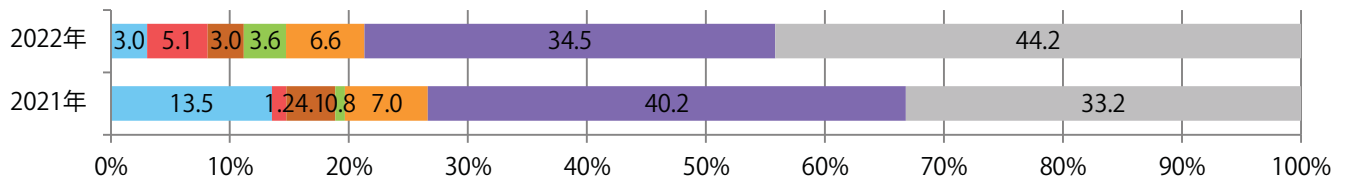

■曜日別構成比 (%)

■ 日 ■ 月 ■ 火 ■ 水 ■ 木 ■ 金 ■ 土