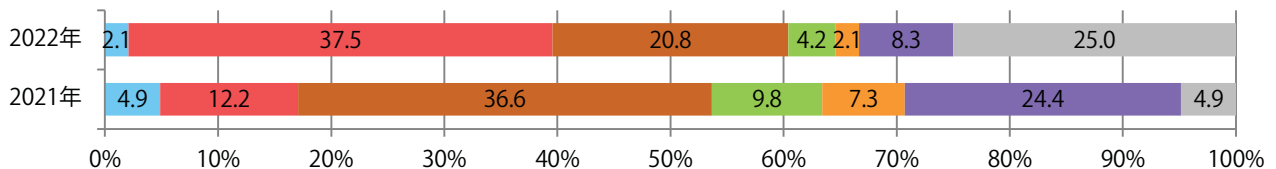

地区別折込枚数・前年比

曜日別構成比 (%)

サイズ別構成比 (%)

色数別構成比 (%)

前年比11%増。土曜が最も多く、次いで火曜が多い。全てB4サイズ。
両面フルカラーは90%を占める。

月別折込枚数（県内7地区平均）

年間最多枚数 年間最少枚数

	1月	2月	3月	4月	5月	6月	7月	8月	9月	10月	11月	12月
2022年	4.1											
2021年	3.7	1.9	3.3	4.0	2.4	3.3	2.1	0.7	2.0	4.9	2.4	0.4
2020年	7.6	6.0	3.1	1.7	1.6	2.6	4.4	2.4	3.7	3.7	1.9	0.3

地区別折込枚数・前年比

曜日別構成比 (%)

サイズ別構成比 (%)

色数別構成比 (%)

前年比17%増。月曜が最も多く、次いで土・火曜の順に多い。B3サイズが増えた。
両面フルカラーに次いで多いのは、片面フルカラーの33%。

■月別折込枚数（県内7地区平均）

■ 年間最多枚数 ■ 年間最少枚数

	1月	2月	3月	4月	5月	6月	7月	8月	9月	10月	11月	12月
2022年	6.9											
2021年	5.9	4.3	5.3	6.3	5.6	6.6	8.9	9.9	5.1	7.0	6.6	9.3
2020年	11.3	11.1	3.3	0.0	0.0	6.1	10.1	9.1	7.7	6.3	7.1	8.9

■地区別折込枚数・前年比

■ 2021年 ■ 2022年 ● 前年比

■曜日別構成比（%）

■ 日 ■ 月 ■ 火 ■ 水 ■ 木 ■ 金 ■ 土

■サイズ別構成比（%）

■ B 1 ■ B 2 ■ B 3 ■ B 4 ■ B 4 未満 ■ 特殊

■色数別構成比（%）

■ 1c/0c ■ 1c/1c ■ 2c/0c ■ 2c/1c ■ 2c/2c ■ 4c/0c ■ 4c/1c ■ 4c/2c ■ 4c/4c