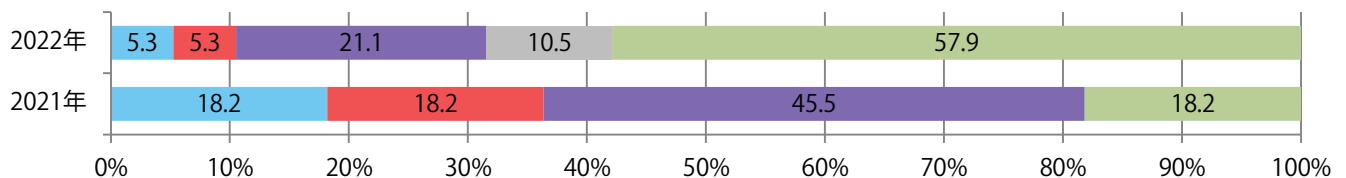

地区別折込枚数・前年比

曜日別構成比（%）

サイズ別構成比（%）

色数別構成比（%）

日曜に大半が集中。B4未満のサイズが58%を占め、他はB4のみ。
両面フルカラーに次いで多いのは、片面フルカラーの21%。

■月別折込枚数（県内7地区平均）

□ 年間最多枚数 □ 年間最少枚数

	1月	2月	3月	4月	5月	6月	7月	8月	9月	10月	11月	12月
2022年	2.7											
2021年	1.6	1.6	1.1	1.6	1.6	1.1	1.6	1.4	2.0	2.9	1.4	1.4
2020年	2.9	3.4	2.4	1.6	1.1	2.0	1.6	2.3	1.3	1.3	1.3	1.0

■地区別折込枚数・前年比

□ 2021年 □ 2022年 ○ 前年比

■曜日別構成比 (%)

■ 日 ■ 月 ■ 火 ■ 水 ■ 木 ■ 金 ■ 土

■サイズ別構成比 (%)

■ B 1 ■ B 2 ■ B 3 ■ B 4 ■ B 4未満 ■ 特殊

■色数別構成比 (%)

■ 1c/0c ■ 1c/1c ■ 2c/0c ■ 2c/1c ■ 2c/2c ■ 4c/0c ■ 4c/1c ■ 4c/2c ■ 4c/4c