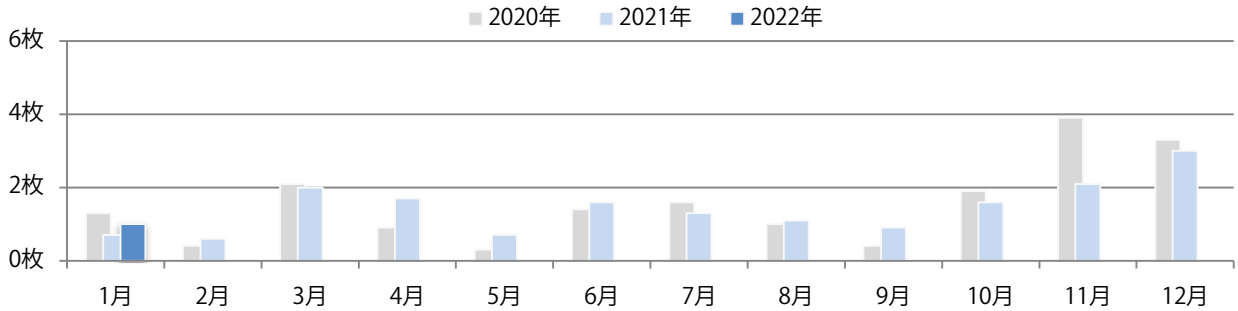

前年比16%増。土曜に59%が集中。B3以上の大きいサイズが55%を占める。
両面フルカラーは81%。

月別折込枚数（県内7地区平均）

年間最多枚数 年間最少枚数

	1月	2月	3月	4月	5月	6月	7月	8月	9月	10月	11月	12月
2022年	9.7											
2021年	8.4	7.6	12.3	14.6	8.6	9.7	12.7	8.7	11.3	8.4	10.9	13.0
2020年	11.7	8.6	9.0	9.1	2.0	8.0	11.9	7.9	9.0	12.3	11.6	15.7

地区別折込枚数・前年比

曜日別構成比 (%)

サイズ別構成比 (%)

色数別構成比 (%)

土曜が最も多く、他は月・金曜のみの折込となった。B4未満のサイズが増えた。
両面フルカラーは71%。

月別折込枚数（県内7地区平均）

年間最多枚数 年間最少枚数

	1月	2月	3月	4月	5月	6月	7月	8月	9月	10月	11月	12月
2022年	1.0											
2021年	0.7	0.6	2.0	1.7	0.7	1.6	1.3	1.1	0.9	1.6	2.1	3.0
2020年	1.3	0.4	2.1	0.9	0.3	1.4	1.6	1.0	0.4	1.9	3.9	3.3

地区別折込枚数・前年比

曜日別構成比 (%)

サイズ別構成比 (%)

色数別構成比 (%)

金曜が最も多い。B4サイズが大半を占める。両面フルカラーは79%。

■ 月別折込枚数（県内7地区平均）

□ 年間最多枚数 □ 年間最少枚数

	1月	2月	3月	4月	5月	6月	7月	8月	9月	10月	11月	12月
2022年	4.9											
2021年	6.7	4.0	9.1	8.7	5.7	9.7	10.1	7.7	7.0	6.4	9.4	13.7
2020年	6.6	5.6	8.0	3.9	5.6	6.6	6.6	7.0	9.0	6.9	10.6	14.3