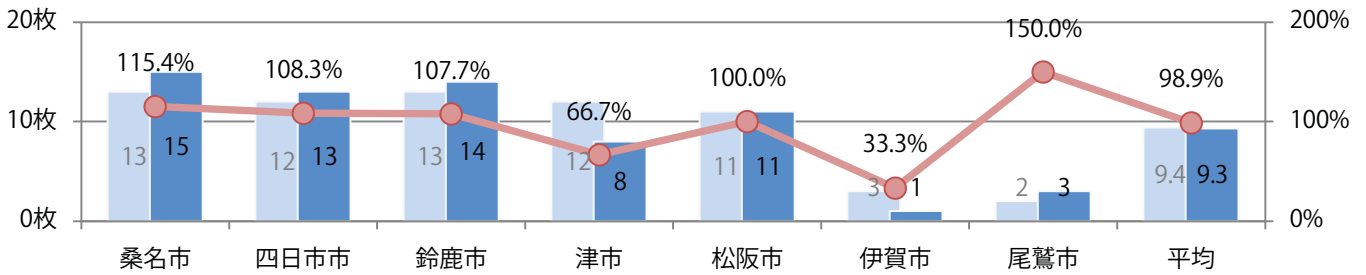

火・水曜に82%が集中。B3サイズが半数を超える。ほとんどが両面フルカラー。

■ 月別折込枚数（県内7地区平均）

■ 年間最多枚数 ■ 年間最少枚数

	1月	2月	3月	4月	5月	6月	7月	8月	9月	10月	11月	12月
2022年	7.0											
2021年	11.0	10.1	15.1	11.6	10.1	10.0	10.0	10.1	9.1	9.1	9.3	12.7
2020年	15.9	14.4	9.7	5.0	2.7	10.7	15.1	12.1	13.7	10.9	12.9	19.7

■ 地区別折込枚数・前年比

■ 曜日別構成比 (%)

■ サイズ別構成比 (%)

■ 色数別構成比 (%)

土曜が最も多く、次いで木曜が多い。B4・B4未満のサイズが増えた。
ほとんどが両面フルカラー。

■ 月別折込枚数（県内7地区平均）

□ 年間最多枚数 □ 年間最少枚数

	1月	2月	3月	4月	5月	6月	7月	8月	9月	10月	11月	12月
2022年	9.3											
2021年	9.4	6.7	8.6	7.0	4.1	6.3	5.1	5.6	5.1	7.3	6.9	5.1
2020年	10.7	8.4	8.4	5.1	4.7	8.1	6.3	6.4	7.6	7.7	7.0	7.6

■ 地区別折込枚数・前年比

■ 2021年 ■ 2022年 ● 前年比

■ 曜日別構成比 (%)

■ 日 ■ 月 ■ 火 ■ 水 ■ 木 ■ 金 ■ 土

■ サイズ別構成比 (%)

■ B 1 ■ B 2 ■ B 3 ■ B 4 ■ B 4 未満 ■ 特殊

■ 色数別構成比 (%)

■ 1c/0c ■ 1c/1c ■ 2c/0c ■ 2c/1c ■ 2c/2c ■ 4c/0c ■ 4c/1c ■ 4c/2c ■ 4c/4c