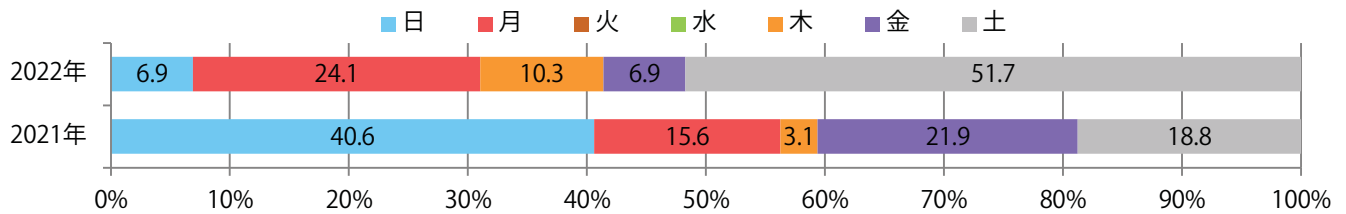

金曜に大半が集中。B4サイズが9割を占める。両面フルカラーは93%に上る。

月別折込枚数（県内7地区平均）

年間最多枚数 年間最少枚数

	1月	2月	3月	4月	5月	6月	7月	8月	9月	10月	11月	12月
2022年	9.7											
2021年	10.9	7.4	14.6	13.4	5.1	8.3	17.3	8.3	8.3	12.3	11.7	13.3
2020年	16.3	9.6	15.6	10.6	6.9	8.9	15.4	14.0	11.4	11.3	13.1	17.7

地区別折込枚数・前年比

曜日別構成比 (%)

サイズ別構成比 (%)

色数別構成比 (%)

土曜が最も多く、次いで月曜が多い。B4サイズが93%を占め、他はB4未満のみ。
ほとんどが両面フルカラーで、他は片面フルカラーのみ。

月別折込枚数（県内7地区平均）

年間最多枚数 年間最少枚数

	1月	2月	3月	4月	5月	6月	7月	8月	9月	10月	11月	12月
2022年	4.1											
2021年	4.6	2.1	4.3	3.6	3.1	2.7	5.1	3.9	3.7	2.3	3.3	3.6
2020年	3.9	2.0	4.7	3.0	3.7	3.4	3.1	4.3	3.7	3.1	2.1	3.7

地区別折込枚数・前年比

曜日別構成比 (%)

サイズ別構成比 (%)

色数別構成比 (%)

桑名で前年を大きく上回った。日曜が最も多い。B3・B4未満のサイズが増えた。
全て両面フルカラー。

月別折込枚数（県内7地区平均）

年間最多枚数 年間最少枚数

	1月	2月	3月	4月	5月	6月	7月	8月	9月	10月	11月	12月
2022年	4.0											
2021年	2.3	2.1	2.1	1.9	3.0	2.9	3.1	2.6	2.4	4.0	4.6	4.4
2020年	3.1	2.6	3.0	1.7	2.7	2.7	3.6	2.9	2.9	3.3	2.1	3.7