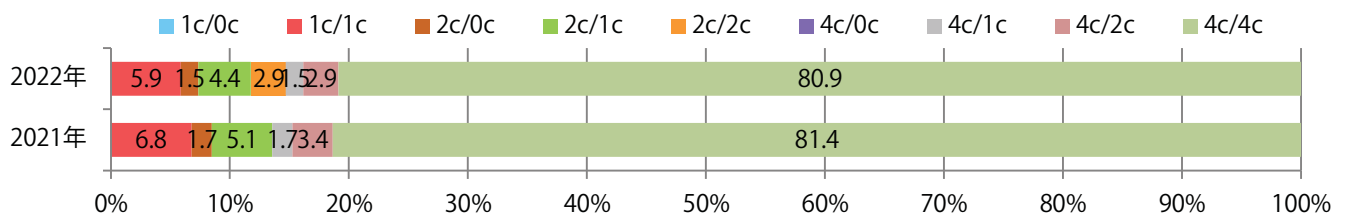

前年比16%増。土曜に59%が集中。B3以上の大きいサイズが55%を占める。
両面フルカラーは81%。

月別折込枚数（県内7地区平均）

年間最多枚数 年間最少枚数

	1月	2月	3月	4月	5月	6月	7月	8月	9月	10月	11月	12月
2022年	9.7											
2021年	8.4	7.6	12.3	14.6	8.6	9.7	12.7	8.7	11.3	8.4	10.9	13.0
2020年	11.7	8.6	9.0	9.1	2.0	8.0	11.9	7.9	9.0	12.3	11.6	15.7

地区別折込枚数・前年比

曜日別構成比 (%)

サイズ別構成比 (%)

色数別構成比 (%)

土曜が最も多く、他は月・金曜のみの折込となった。B4未満のサイズが増えた。
両面フルカラーは71%。

月別折込枚数（県内7地区平均）

年間最多枚数 年間最少枚数

	1月	2月	3月	4月	5月	6月	7月	8月	9月	10月	11月	12月
2022年	1.0											
2021年	0.7	0.6	2.0	1.7	0.7	1.6	1.3	1.1	0.9	1.6	2.1	3.0
2020年	1.3	0.4	2.1	0.9	0.3	1.4	1.6	1.0	0.4	1.9	3.9	3.3

地区別折込枚数・前年比

曜日別構成比 (%)

サイズ別構成比 (%)

色数別構成比 (%)

金曜が最も多い。B4サイズが大半を占める。両面フルカラーは79%。

■ 月別折込枚数（県内7地区平均）

□ 年間最多枚数 □ 年間最少枚数

	1月	2月	3月	4月	5月	6月	7月	8月	9月	10月	11月	12月
2022年	4.9											
2021年	6.7	4.0	9.1	8.7	5.7	9.7	10.1	7.7	7.0	6.4	9.4	13.7
2020年	6.6	5.6	8.0	3.9	5.6	6.6	6.6	7.0	9.0	6.9	10.6	14.3