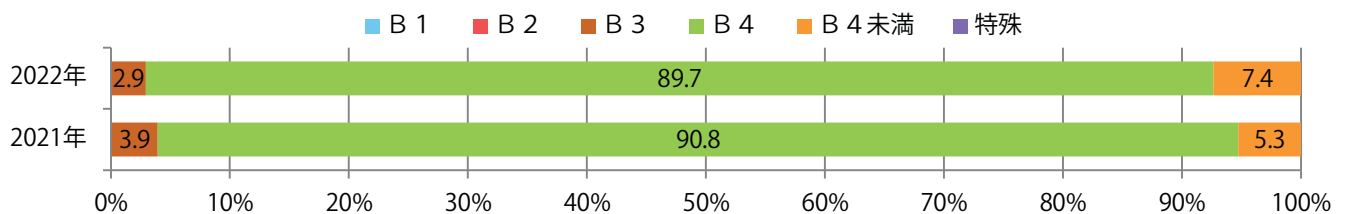

■地区別折込枚数・前年比

■ 2021年 ■ 2022年 ● 前年比

■曜日別構成比 (%)

■ 日 ■ 月 ■ 火 ■ 水 ■ 木 ■ 金 ■ 土

■サイズ別構成比 (%)

■ B 1 ■ B 2 ■ B 3 ■ B 4 ■ B 4 未満 ■ 特殊

■色数別構成比 (%)

■ 1c/0c ■ 1c/1c ■ 2c/0c ■ 2c/1c ■ 2c/2c ■ 4c/0c ■ 4c/1c ■ 4c/2c ■ 4c/4c

金曜に大半が集中。B4サイズが9割を占める。両面フルカラーは93%に上る。

月別折込枚数（県内7地区平均）

年間最多枚数 年間最少枚数

	1月	2月	3月	4月	5月	6月	7月	8月	9月	10月	11月	12月
2022年	9.7											
2021年	10.9	7.4	14.6	13.4	5.1	8.3	17.3	8.3	8.3	12.3	11.7	13.3
2020年	16.3	9.6	15.6	10.6	6.9	8.9	15.4	14.0	11.4	11.3	13.1	17.7

地区別折込枚数・前年比

曜日別構成比 (%)

サイズ別構成比 (%)

色数別構成比 (%)

土曜が最も多く、次いで月曜が多い。B4サイズが93%を占め、他はB4未満のみ。
ほとんどが両面フルカラーで、他は片面フルカラーのみ。

月別折込枚数（県内7地区平均）

年間最多枚数 年間最少枚数

	1月	2月	3月	4月	5月	6月	7月	8月	9月	10月	11月	12月
2022年	4.1											
2021年	4.6	2.1	4.3	3.6	3.1	2.7	5.1	3.9	3.7	2.3	3.3	3.6
2020年	3.9	2.0	4.7	3.0	3.7	3.4	3.1	4.3	3.7	3.1	2.1	3.7