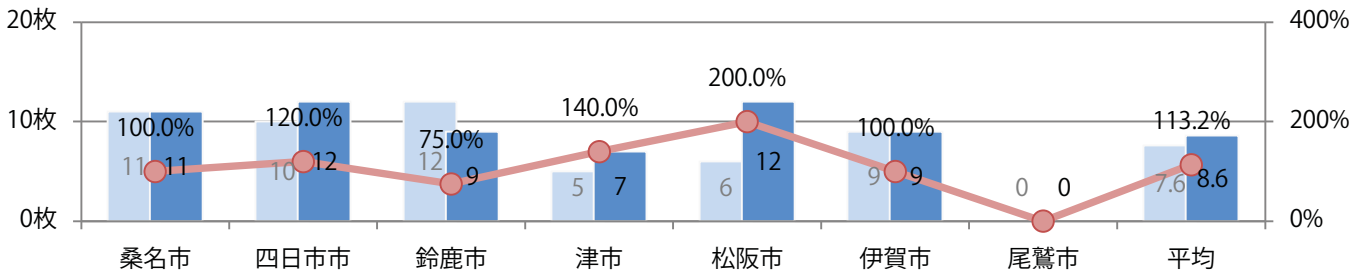

■地区別折込枚数・前年比

□ 2021年 □ 2022年 ○ 前年比