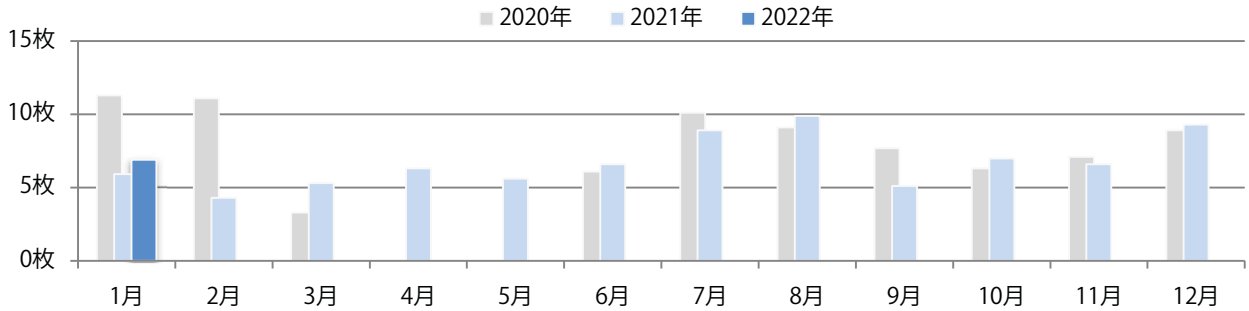

地区別折込枚数・前年比

曜日別構成比 (%)

サイズ別構成比 (%)

色数別構成比 (%)

前年比11%増。土曜が最も多く、次いで火曜が多い。全てB4サイズ。
両面フルカラーは90%を占める。

月別折込枚数（県内7地区平均）

年間最多枚数 年間最少枚数

	1月	2月	3月	4月	5月	6月	7月	8月	9月	10月	11月	12月
2022年	4.1											
2021年	3.7	1.9	3.3	4.0	2.4	3.3	2.1	0.7	2.0	4.9	2.4	0.4
2020年	7.6	6.0	3.1	1.7	1.6	2.6	4.4	2.4	3.7	3.7	1.9	0.3

地区別折込枚数・前年比

曜日別構成比 (%)

サイズ別構成比 (%)

色数別構成比 (%)

前年比17%増。月曜が最も多く、次いで土・火曜の順に多い。B3サイズが増えた。
両面フルカラーに次いで多いのは、片面フルカラーの33%。

■月別折込枚数（県内7地区平均）

■ 年間最多枚数 ■ 年間最少枚数

	1月	2月	3月	4月	5月	6月	7月	8月	9月	10月	11月	12月
2022年	6.9											
2021年	5.9	4.3	5.3	6.3	5.6	6.6	8.9	9.9	5.1	7.0	6.6	9.3
2020年	11.3	11.1	3.3	0.0	0.0	6.1	10.1	9.1	7.7	6.3	7.1	8.9