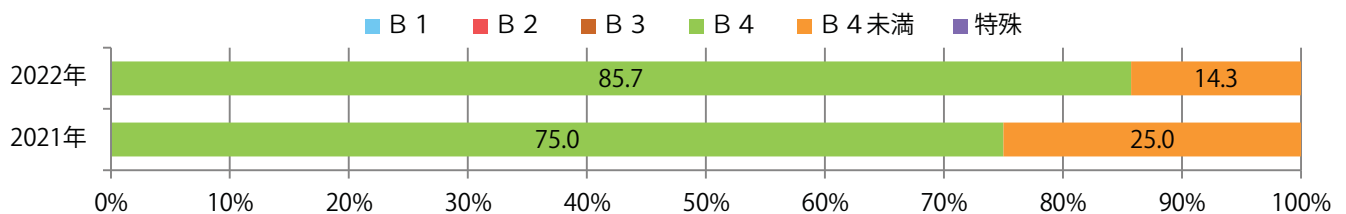

■ 地区別折込枚数・前年比

□ 2021年 □ 2022年 ○ 前年比

■ 曜日別構成比 (%)

■ 日 ■ 月 ■ 火 ■ 水 ■ 木 ■ 金 ■ 土

■ サイズ別構成比 (%)

■ B 1 ■ B 2 ■ B 3 ■ B 4 ■ B 4未満 ■ 特殊

■ 色数別構成比 (%)

■ 1c/0c ■ 1c/1c ■ 2c/0c ■ 2c/1c ■ 2c/2c ■ 4c/0c ■ 4c/1c ■ 4c/2c ■ 4c/4c

土曜が最も多く、次いで金曜が多い。B4サイズが86%に上り、他はB4未満のみ。
両面フルカラーは57%。

月別折込枚数（県内7地区平均）

年間最多枚数 年間最少枚数

	1月	2月	3月	4月	5月	6月	7月	8月	9月	10月	11月	12月
2022年	1.0											
2021年	0.6	1.1	1.6	1.4	1.4	1.4	1.1	0.9	0.3	0.3	1.3	1.3
2020年	1.4	1.6	0.7	0.3	0.3	1.3	2.1	1.9	1.9	1.7	1.9	1.6

地区別折込枚数・前年比

曜日別構成比 (%)

サイズ別構成比 (%)

色数別構成比 (%)

各地区で増減はあったが、平均で前年と変わらず。月曜が最も多く、次いで金曜が多い。
B4未満のサイズが58%を占め、他はB4のみ。両面フルカラーは67%。

■月別折込枚数（県内7地区平均）

■ 年間最多枚数 ■ 年間最少枚数

	1月	2月	3月	4月	5月	6月	7月	8月	9月	10月	11月	12月
2022年	1.7											
2021年	1.7	2.7	2.1	2.4	2.3	3.1	1.9	1.9	1.0	1.6	1.3	1.7
2020年	2.3	2.7	1.3	1.0	1.0	2.7	2.6	2.1	2.1	2.7	3.6	1.4