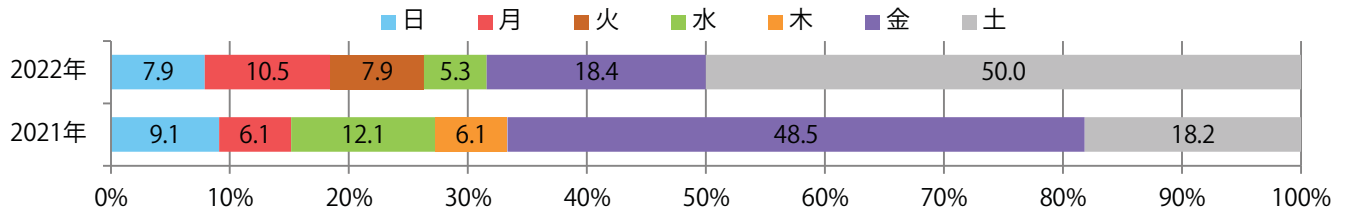

金・土曜の週末に74%が集中。B4以下のサイズが増えた。ほとんどが両面フルカラー。

■ 月別折込枚数（県内7地区平均）

■ 年間最多枚数 ■ 年間最少枚数

	1月	2月	3月	4月	5月	6月	7月	8月	9月	10月	11月	12月
2022年	22.0											
2021年	22.9	14.9	17.7	13.4	13.9	15.0	17.1	10.9	11.6	13.7	13.3	12.3
2020年	29.1	21.3	13.1	5.6	4.7	10.0	13.1	8.6	14.9	12.0	12.3	12.4

■ 地区別折込枚数・前年比

■ 曜日別構成比 (%)

■ サイズ別構成比 (%)

■ 色数別構成比 (%)

前年比15%増。土曜に半数が集中。B4以下のサイズが増えた。
ほとんどが両面フルカラーで、他は片面フルカラーのみ。

■ 月別折込枚数（県内7地区平均）

□ 年間最多枚数 □ 年間最少枚数

	1月	2月	3月	4月	5月	6月	7月	8月	9月	10月	11月	12月
2022年	5.4											
2021年	4.7	5.3	7.1	7.6	3.0	5.9	7.3	5.3	4.6	6.1	7.9	7.9
2020年	7.9	5.7	9.1	5.6	1.9	3.1	8.4	4.6	4.6	6.7	10.3	7.7

■ 地区別折込枚数・前年比

■ 曜日別構成比 (%)

■ サイズ別構成比 (%)

■ 色数別構成比 (%)

土曜のみの折込となった。B3サイズが増えた。全て両面フルカラー。

■ 月別折込枚数（県内7地区平均）

■ 年間最多枚数 ■ 年間最少枚数

	1月	2月	3月	4月	5月	6月	7月	8月	9月	10月	11月	12月
2022年	0.4											
2021年	0.3	0.4	0.6	3.0	0.3	0.9	0.9	0.7	0.4	0.1	0.4	1.7
2020年	0.7	0.3	0.3	0.1	0.0	0.6	0.9	0.9	0.0	0.1	1.1	3.6