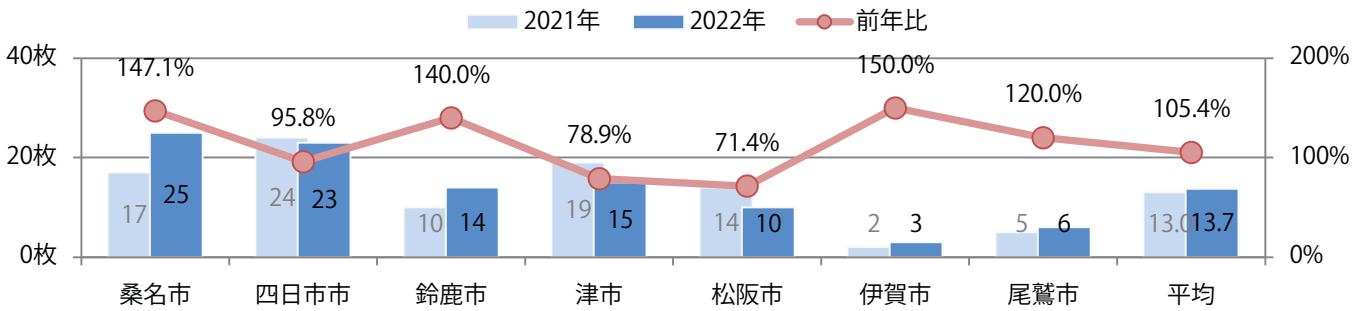

前年比5%増。日曜が最も多い。B4サイズが93%を占める。両面フルカラーは73%。

月別折込枚数（県内7地区平均）

年間最多枚数 年間最少枚数

	1月	2月	3月	4月	5月	6月	7月	8月	9月	10月	11月	12月
2022年	13.7											
2021年	13.0	17.6	24.0	7.0	7.0	16.1	18.3	2.6	4.3	6.7	13.0	7.7
2020年	15.0	22.7	21.7	7.3	5.9	14.4	15.9	3.9	5.9	6.6	14.1	7.6

地区別折込枚数・前年比

曜日別構成比（%）

サイズ別構成比（%）

色数別構成比（%）

日曜に大半が集中。B4未満のサイズが58%を占め、他はB4のみ。
両面フルカラーに次いで多いのは、片面フルカラーの21%。

■月別折込枚数（県内7地区平均）

□ 年間最多枚数 □ 年間最少枚数

	1月	2月	3月	4月	5月	6月	7月	8月	9月	10月	11月	12月
2022年	2.7											
2021年	1.6	1.6	1.1	1.6	1.6	1.1	1.6	1.4	2.0	2.9	1.4	1.4
2020年	2.9	3.4	2.4	1.6	1.1	2.0	1.6	2.3	1.3	1.3	1.3	1.0