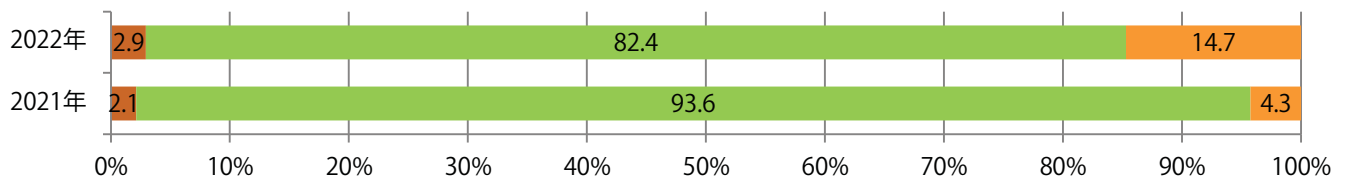

地区別折込枚数・前年比

曜日別構成比 (%)

サイズ別構成比 (%)

色数別構成比 (%)

土曜が最も多く、他は月・金曜のみの折込となった。B4未満のサイズが増えた。
両面フルカラーは71%。

月別折込枚数（県内7地区平均）

年間最多枚数 年間最少枚数

	1月	2月	3月	4月	5月	6月	7月	8月	9月	10月	11月	12月
2022年	1.0											
2021年	0.7	0.6	2.0	1.7	0.7	1.6	1.3	1.1	0.9	1.6	2.1	3.0
2020年	1.3	0.4	2.1	0.9	0.3	1.4	1.6	1.0	0.4	1.9	3.9	3.3

地区別折込枚数・前年比

曜日別構成比 (%)

サイズ別構成比 (%)

色数別構成比 (%)

金曜が最も多い。B4サイズが大半を占める。両面フルカラーは79%。

■ 月別折込枚数（県内7地区平均）

□ 年間最多枚数 □ 年間最少枚数

	1月	2月	3月	4月	5月	6月	7月	8月	9月	10月	11月	12月
2022年	4.9											
2021年	6.7	4.0	9.1	8.7	5.7	9.7	10.1	7.7	7.0	6.4	9.4	13.7
2020年	6.6	5.6	8.0	3.9	5.6	6.6	6.6	7.0	9.0	6.9	10.6	14.3

■ 地区別折込枚数・前年比

□ 2021年 □ 2022年 ○ 前年比

■ 曜日別構成比 (%)

■ 日 ■ 月 ■ 火 ■ 水 ■ 木 ■ 金 ■ 土

■ サイズ別構成比 (%)

■ B 1 ■ B 2 ■ B 3 ■ B 4 ■ B 4未満 ■ 特殊

■ 色数別構成比 (%)

■ 1c/0c ■ 1c/1c ■ 2c/0c ■ 2c/1c ■ 2c/2c ■ 4c/0c ■ 4c/1c ■ 4c/2c ■ 4c/4c

土曜が最も多い。B3以上の大きいサイズが43%を占める。両面フルカラーは80%。

■ 月別折込枚数（県内7地区平均）

□ 年間最多枚数 □ 年間最少枚数

	1月	2月	3月	4月	5月	6月	7月	8月	9月	10月	11月	12月
2022年	15.1											
2021年	19.6	16.7	24.1	18.6	18.9	19.1	14.4	7.9	13.6	17.4	18.9	20.3
2020年	25.0	21.1	18.7	12.9	10.6	18.6	16.9	7.9	17.4	24.7	23.3	28.6