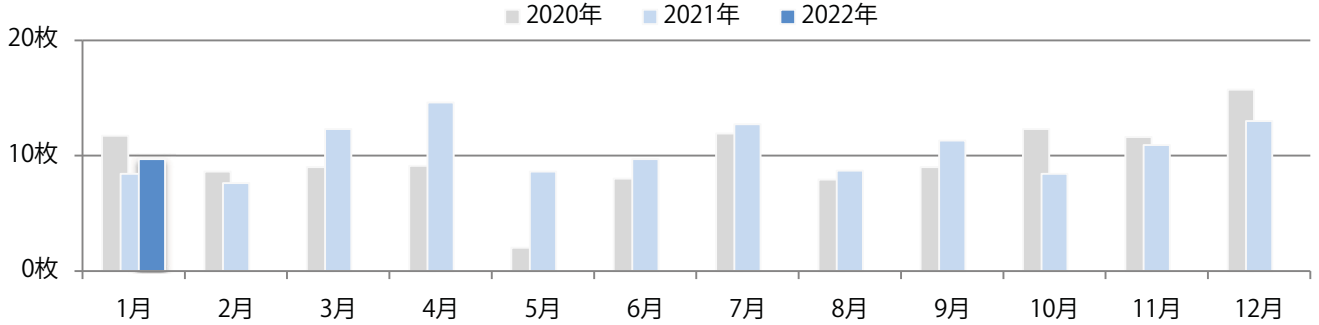

■ 地区別折込枚数・前年比

■ 曜日別構成比 (%)

■ サイズ別構成比 (%)

■ 色数別構成比 (%)

土曜が最も多く、次いで火曜が多い。B3以上の大きいサイズが31%を占める。
両面フルカラーは81%。

■月別折込枚数（県内7地区平均）

■ 年間最多枚数 □ 年間最少枚数

	1月	2月	3月	4月	5月	6月	7月	8月	9月	10月	11月	12月
2022年	32.0											
2021年	36.1	35.0	37.9	37.4	35.6	33.9	41.1	37.3	33.3	33.9	31.9	46.6
2020年	49.6	53.7	49.7	34.7	11.9	31.4	43.0	40.7	35.6	37.7	35.4	48.4

■地区別折込枚数・前年比

■ 2021年 ■ 2022年 ● 前年比

■曜日別構成比 (%)

■ 日 ■ 月 ■ 火 ■ 水 ■ 木 ■ 金 ■ 土

■サイズ別構成比 (%)

■ B 1 ■ B 2 ■ B 3 ■ B 4 ■ B 4未済 ■ 特殊

■色数別構成比 (%)

■ 1c/0c ■ 1c/1c ■ 2c/0c ■ 2c/1c ■ 2c/2c ■ 4c/0c ■ 4c/1c ■ 4c/2c ■ 4c/4c

前年比16%増。土曜に59%が集中。B3以上の大きいサイズが55%を占める。
両面フルカラーは81%。

月別折込枚数（県内7地区平均）

年間最多枚数 年間最少枚数

	1月	2月	3月	4月	5月	6月	7月	8月	9月	10月	11月	12月
2022年	9.7											
2021年	8.4	7.6	12.3	14.6	8.6	9.7	12.7	8.7	11.3	8.4	10.9	13.0
2020年	11.7	8.6	9.0	9.1	2.0	8.0	11.9	7.9	9.0	12.3	11.6	15.7

地区別折込枚数・前年比

曜日別構成比 (%)

サイズ別構成比 (%)

色数別構成比 (%)

土曜が最も多く、他は月・金曜のみの折込となった。B4未満のサイズが増えた。
両面フルカラーは71%。

月別折込枚数（県内7地区平均）

年間最多枚数 年間最少枚数

	1月	2月	3月	4月	5月	6月	7月	8月	9月	10月	11月	12月
2022年	1.0											
2021年	0.7	0.6	2.0	1.7	0.7	1.6	1.3	1.1	0.9	1.6	2.1	3.0
2020年	1.3	0.4	2.1	0.9	0.3	1.4	1.6	1.0	0.4	1.9	3.9	3.3