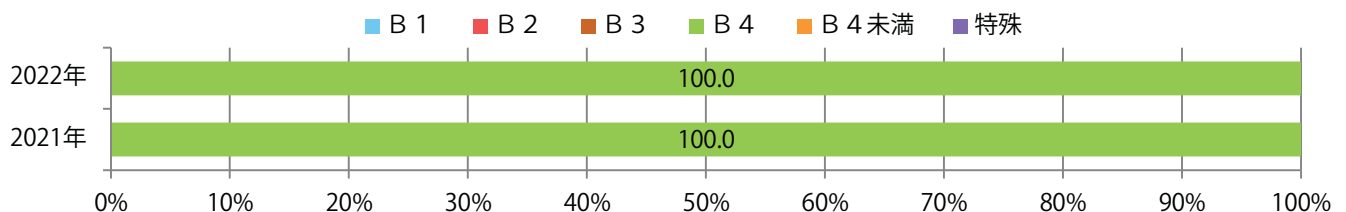

木～土曜の週後半のみの折込となった。全てB4サイズ、両面フルカラー。

■月別折込枚数（県内7地区平均）

年間最多枚数 年間最少枚数

	1月	2月	3月	4月	5月	6月	7月	8月	9月	10月	11月	12月
2022年	0.4											
2021年	0.4	0.0	1.0	1.0	0.3	0.4	0.1	1.1	0.1	0.4	0.3	1.0
2020年	1.1	1.1	1.3	0.3	0.4	0.3	1.9	0.6	0.3	0.4	0.4	1.6

■地区別折込枚数・前年比

■曜日別構成比 (%)

■サイズ別構成比 (%)

■色数別構成比 (%)

前年比62%増。土曜が最も多く、次いで木曜が多い。B4未満のサイズが増えた。
ほとんどが両面フルカラーで、他は片面フルカラーのみ。

■月別折込枚数（県内7地区平均）

■ 年間最多枚数 □ 年間最少枚数

	1月	2月	3月	4月	5月	6月	7月	8月	9月	10月	11月	12月
2022年	14.4											
2021年	8.9	8.9	9.0	7.3	8.4	10.3	9.7	9.1	9.3	11.3	9.0	10.6
2020年	4.1	9.0	2.9	5.9	3.3	3.6	7.7	5.3	5.1	9.6	10.1	10.6