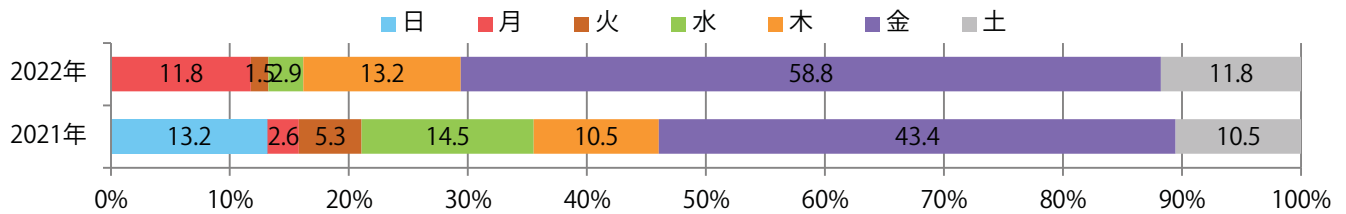

■地区別折込枚数・前年比

■ 2021年 ■ 2022年 ● 前年比

■曜日別構成比 (%)

■ 日 ■ 月 ■ 火 ■ 水 ■ 木 ■ 金 ■ 土

■サイズ別構成比 (%)

■ B 1 ■ B 2 ■ B 3 ■ B 4 ■ B 4 未満 ■ 特殊

■色数別構成比 (%)

■ 1c/0c ■ 1c/1c ■ 2c/0c ■ 2c/1c ■ 2c/2c ■ 4c/0c ■ 4c/1c ■ 4c/2c ■ 4c/4c

金曜に大半が集中。B4サイズが9割を占める。両面フルカラーは93%に上る。

月別折込枚数（県内7地区平均）

年間最多枚数 年間最少枚数

	1月	2月	3月	4月	5月	6月	7月	8月	9月	10月	11月	12月
2022年	9.7											
2021年	10.9	7.4	14.6	13.4	5.1	8.3	17.3	8.3	8.3	12.3	11.7	13.3
2020年	16.3	9.6	15.6	10.6	6.9	8.9	15.4	14.0	11.4	11.3	13.1	17.7

地区別折込枚数・前年比

曜日別構成比 (%)

サイズ別構成比 (%)

色数別構成比 (%)

土曜が最も多く、次いで月曜が多い。B4サイズが93%を占め、他はB4未満のみ。
ほとんどが両面フルカラーで、他は片面フルカラーのみ。

月別折込枚数（県内7地区平均）

年間最多枚数 年間最少枚数

	1月	2月	3月	4月	5月	6月	7月	8月	9月	10月	11月	12月
2022年	4.1											
2021年	4.6	2.1	4.3	3.6	3.1	2.7	5.1	3.9	3.7	2.3	3.3	3.6
2020年	3.9	2.0	4.7	3.0	3.7	3.4	3.1	4.3	3.7	3.1	2.1	3.7