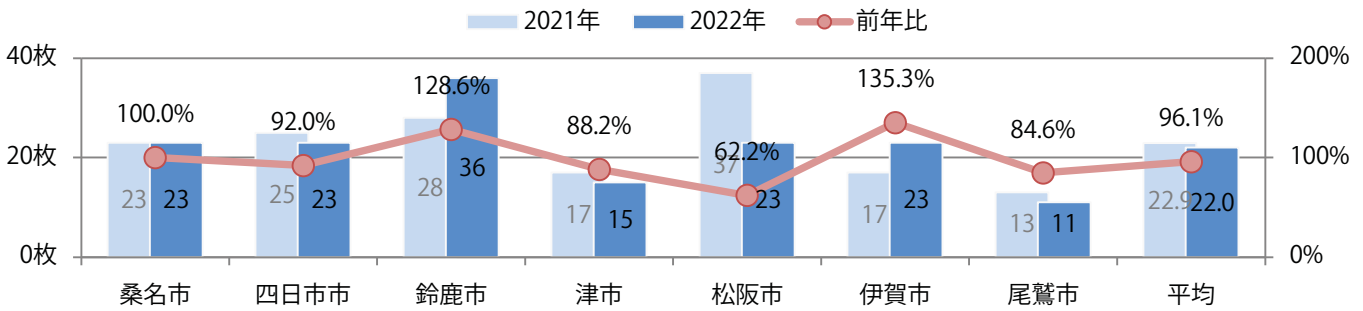

■ 地区別折込枚数・前年比

■ 2021年 ■ 2022年 ● 前年比

■ 曜日別構成比 (%)

■ 日 ■ 月 ■ 火 ■ 水 ■ 木 ■ 金 ■ 土

■ サイズ別構成比 (%)

■ B 1 ■ B 2 ■ B 3 ■ B 4 ■ B 4 未満 ■ 特殊

■ 色数別構成比 (%)

■ 1c/0c ■ 1c/1c ■ 2c/0c ■ 2c/1c ■ 2c/2c ■ 4c/0c ■ 4c/1c ■ 4c/2c ■ 4c/4c

金・土曜の週末に74%が集中。B4以下のサイズが増えた。ほとんどが両面フルカラー。

■ 月別折込枚数（県内7地区平均）

■ 年間最多枚数 ■ 年間最少枚数

	1月	2月	3月	4月	5月	6月	7月	8月	9月	10月	11月	12月
2022年	22.0											
2021年	22.9	14.9	17.7	13.4	13.9	15.0	17.1	10.9	11.6	13.7	13.3	12.3
2020年	29.1	21.3	13.1	5.6	4.7	10.0	13.1	8.6	14.9	12.0	12.3	12.4

■ 地区別折込枚数・前年比

■ 曜日別構成比 (%)

■ サイズ別構成比 (%)

■ 色数別構成比 (%)

前年比15%増。土曜に半数が集中。B4以下のサイズが増えた。
ほとんどが両面フルカラーで、他は片面フルカラーのみ。

■ 月別折込枚数（県内7地区平均）

□ 年間最多枚数 □ 年間最少枚数

	1月	2月	3月	4月	5月	6月	7月	8月	9月	10月	11月	12月
2022年	5.4											
2021年	4.7	5.3	7.1	7.6	3.0	5.9	7.3	5.3	4.6	6.1	7.9	7.9
2020年	7.9	5.7	9.1	5.6	1.9	3.1	8.4	4.6	4.6	6.7	10.3	7.7

■ 地区別折込枚数・前年比

■ 曜日別構成比 (%)

■ サイズ別構成比 (%)

■ 色数別構成比 (%)

土曜のみの折込となった。B3サイズが増えた。全て両面フルカラー。

■ 月別折込枚数（県内7地区平均）

■ 年間最多枚数 ■ 年間最少枚数

	1月	2月	3月	4月	5月	6月	7月	8月	9月	10月	11月	12月
2022年	0.4											
2021年	0.3	0.4	0.6	3.0	0.3	0.9	0.9	0.7	0.4	0.1	0.4	1.7
2020年	0.7	0.3	0.3	0.1	0.0	0.6	0.9	0.9	0.0	0.1	1.1	3.6