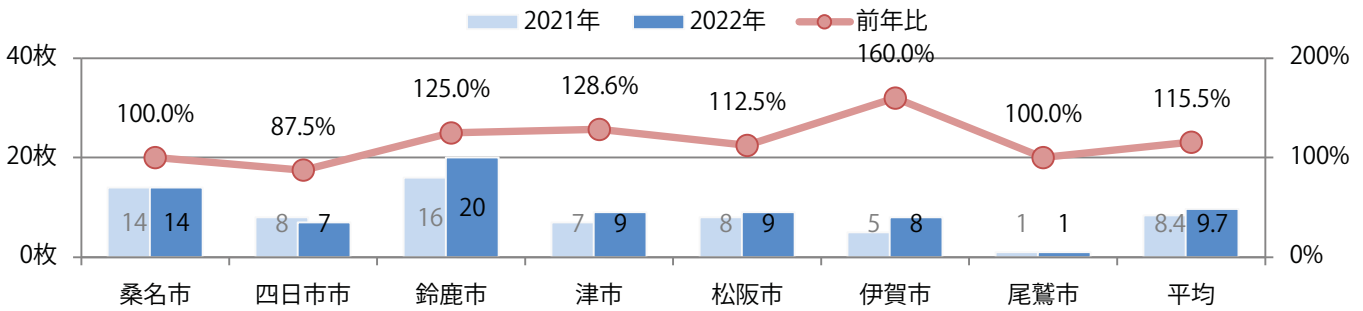

■地区別折込枚数・前年比

■ 2021年 ■ 2022年 ● 前年比

■曜日別構成比 (%)

■ 日 ■ 月 ■ 火 ■ 水 ■ 木 ■ 金 ■ 土

■サイズ別構成比 (%)

■ B 1 ■ B 2 ■ B 3 ■ B 4 ■ B 4未済 ■ 特殊

■色数別構成比 (%)

■ 1c/0c ■ 1c/1c ■ 2c/0c ■ 2c/1c ■ 2c/2c ■ 4c/0c ■ 4c/1c ■ 4c/2c ■ 4c/4c

前年比16%増。土曜に59%が集中。B3以上の大きいサイズが55%を占める。
両面フルカラーは81%。

月別折込枚数（県内7地区平均）

年間最多枚数 年間最少枚数

	1月	2月	3月	4月	5月	6月	7月	8月	9月	10月	11月	12月
2022年	9.7											
2021年	8.4	7.6	12.3	14.6	8.6	9.7	12.7	8.7	11.3	8.4	10.9	13.0
2020年	11.7	8.6	9.0	9.1	2.0	8.0	11.9	7.9	9.0	12.3	11.6	15.7

地区別折込枚数・前年比

曜日別構成比 (%)

サイズ別構成比 (%)

色数別構成比 (%)

土曜が最も多く、他は月・金曜のみの折込となった。B4未満のサイズが増えた。
両面フルカラーは71%。

月別折込枚数（県内7地区平均）

年間最多枚数 年間最少枚数

	1月	2月	3月	4月	5月	6月	7月	8月	9月	10月	11月	12月
2022年	1.0											
2021年	0.7	0.6	2.0	1.7	0.7	1.6	1.3	1.1	0.9	1.6	2.1	3.0
2020年	1.3	0.4	2.1	0.9	0.3	1.4	1.6	1.0	0.4	1.9	3.9	3.3