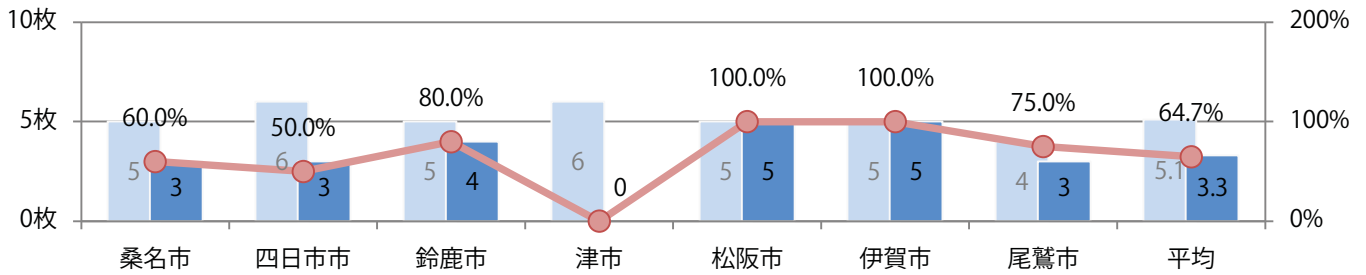

地区別折込枚数・前年比

2021年 2022年 前年比