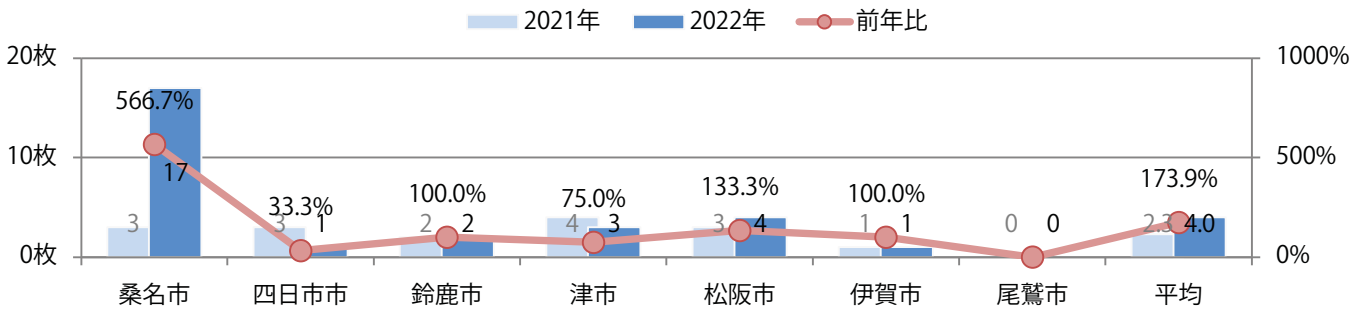

地区別折込枚数・前年比

曜日別構成比 (%)

サイズ別構成比 (%)

色数別構成比 (%)

土曜が最も多く、次いで月曜が多い。B4サイズが93%を占め、他はB4未満のみ。
ほとんどが両面フルカラーで、他は片面フルカラーのみ。

月別折込枚数（県内7地区平均）

年間最多枚数 年間最少枚数

	1月	2月	3月	4月	5月	6月	7月	8月	9月	10月	11月	12月
2022年	4.1											
2021年	4.6	2.1	4.3	3.6	3.1	2.7	5.1	3.9	3.7	2.3	3.3	3.6
2020年	3.9	2.0	4.7	3.0	3.7	3.4	3.1	4.3	3.7	3.1	2.1	3.7

地区別折込枚数・前年比

曜日別構成比 (%)

サイズ別構成比 (%)

色数別構成比 (%)

桑名で前年を大きく上回った。日曜が最も多い。B3・B4未満のサイズが増えた。
全て両面フルカラー。

月別折込枚数（県内7地区平均）

年間最多枚数 年間最少枚数

	1月	2月	3月	4月	5月	6月	7月	8月	9月	10月	11月	12月
2022年	4.0											
2021年	2.3	2.1	2.1	1.9	3.0	2.9	3.1	2.6	2.4	4.0	4.6	4.4
2020年	3.1	2.6	3.0	1.7	2.7	2.7	3.6	2.9	2.9	3.3	2.1	3.7

地区別折込枚数・前年比

曜日別構成比 (%)

サイズ別構成比 (%)

色数別構成比 (%)

金・土曜の週末に57%が集中。B4サイズが83%を占め、他はB4未満のみ。
大半が両面フルカラー。

月別折込枚数（県内7地区平均）

年間最多枚数 年間最少枚数

	1月	2月	3月	4月	5月	6月	7月	8月	9月	10月	11月	12月
2022年	3.3											
2021年	6.3	5.3	5.1	6.6	8.1	5.0	5.9	4.0	3.9	4.7	4.9	2.6
2020年	4.4	3.3	5.3	4.9	6.4	4.6	3.9	3.3	4.1	4.7	4.1	3.1