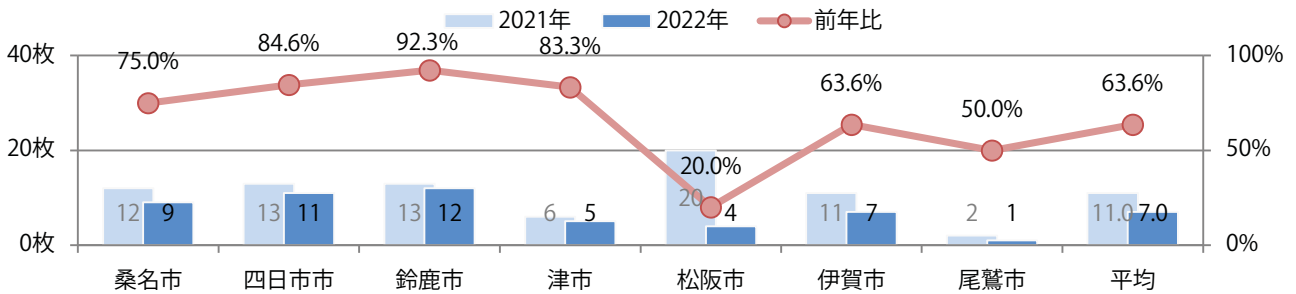

■ 地区別折込枚数・前年比

■ 2021年 ■ 2022年 ● 前年比

■ 曜日別構成比 (%)

■ 日 ■ 月 ■ 火 ■ 水 ■ 木 ■ 金 ■ 土

■ サイズ別構成比 (%)

■ B 1 ■ B 2 ■ B 3 ■ B 4 ■ B 4未満 ■ 特殊

■ 色数別構成比 (%)

■ 1c/0c ■ 1c/1c ■ 2c/0c ■ 2c/1c ■ 2c/2c ■ 4c/0c ■ 4c/1c ■ 4c/2c ■ 4c/4c

火・水曜に82%が集中。B3サイズが半数を超える。ほとんどが両面フルカラー。

■ 月別折込枚数（県内7地区平均）

■ 年間最多枚数 ■ 年間最少枚数

	1月	2月	3月	4月	5月	6月	7月	8月	9月	10月	11月	12月
2022年	7.0											
2021年	11.0	10.1	15.1	11.6	10.1	10.0	10.0	10.1	9.1	9.1	9.3	12.7
2020年	15.9	14.4	9.7	5.0	2.7	10.7	15.1	12.1	13.7	10.9	12.9	19.7

■ 地区別折込枚数・前年比

■ 曜日別構成比 (%)

■ サイズ別構成比 (%)

■ 色数別構成比 (%)

土曜が最も多く、次いで木曜が多い。B4・B4未満のサイズが増えた。
ほとんどが両面フルカラー。

■ 月別折込枚数（県内7地区平均）

□ 年間最多枚数 □ 年間最少枚数

	1月	2月	3月	4月	5月	6月	7月	8月	9月	10月	11月	12月
2022年	9.3											
2021年	9.4	6.7	8.6	7.0	4.1	6.3	5.1	5.6	5.1	7.3	6.9	5.1
2020年	10.7	8.4	8.4	5.1	4.7	8.1	6.3	6.4	7.6	7.7	7.0	7.6