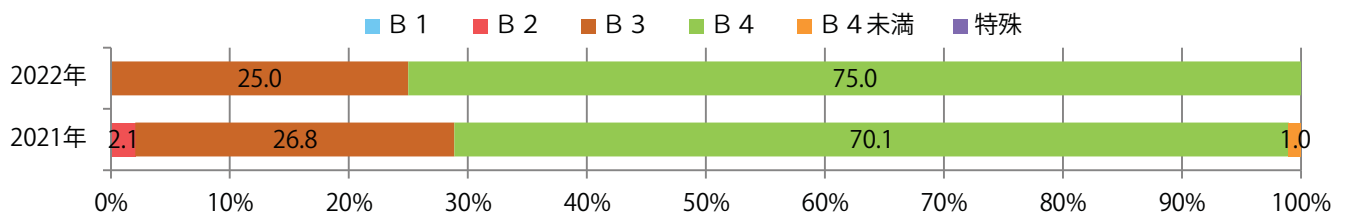

金曜が最も多く、次いで火曜が多い。B3以上の大きいサイズとB4未満が減った。
大半が両面フルカラー。

■ 月別折込枚数（県内7地区平均）

■ 年間最多枚数 □ 年間最少枚数

	1月	2月	3月	4月	5月	6月	7月	8月	9月	10月	11月	12月
2022年	11.4											
2021年	13.9	13.7	19.4	16.4	12.6	13.4	18.0	12.9	14.4	15.6	15.0	19.4
2020年	17.4	17.3	18.0	8.9	1.7	13.7	17.3	15.0	16.9	16.6	13.7	21.0

■ 地区別折込枚数・前年比

■ 曜日別構成比 (%)

■ サイズ別構成比 (%)

■ 色数別構成比 (%)

土曜が最も多く、次いで火曜が多い。B3以上の大きいサイズが31%を占める。
両面フルカラーは81%。

■月別折込枚数（県内7地区平均）

■ 年間最多枚数 □ 年間最少枚数

	1月	2月	3月	4月	5月	6月	7月	8月	9月	10月	11月	12月
2022年	32.0											
2021年	36.1	35.0	37.9	37.4	35.6	33.9	41.1	37.3	33.3	33.9	31.9	46.6
2020年	49.6	53.7	49.7	34.7	11.9	31.4	43.0	40.7	35.6	37.7	35.4	48.4