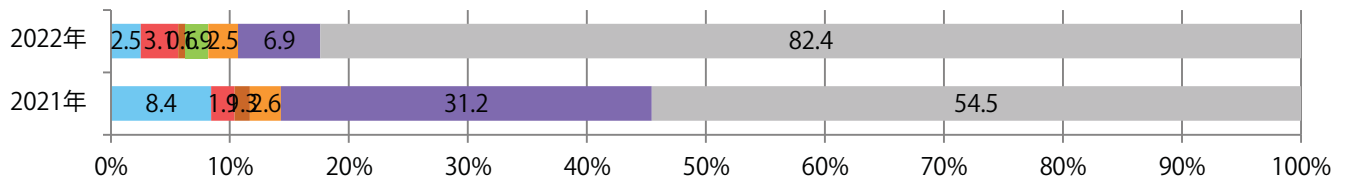

■ 地区別折込枚数・前年比

■ 2021年 ■ 2022年 ● 前年比

■ 曜日別構成比 (%)

■ 日 ■ 月 ■ 火 ■ 水 ■ 木 ■ 金 ■ 土

■ サイズ別構成比 (%)

■ B 1 ■ B 2 ■ B 3 ■ B 4 ■ B 4 未満 ■ 特殊

■ 色数別構成比 (%)

■ 1c/0c ■ 1c/1c ■ 2c/0c ■ 2c/1c ■ 2c/2c ■ 4c/0c ■ 4c/1c ■ 4c/2c ■ 4c/4c

前年比3%増。土曜に82%が集中。B3以上の大きいサイズが47%を占める。
ほとんどが両面フルカラー。

■ 月別折込枚数（県内7地区平均）

■ 年間最多枚数 ■ 年間最少枚数

	1月	2月	3月	4月	5月	6月	7月	8月	9月	10月	11月	12月
2022年	22.7											
2021年	22.0	18.9	28.9	19.1	19.0	19.7	27.6	20.3	12.1	17.9	18.1	23.7
2020年	25.9	26.6	29.4	7.4	4.4	19.1	21.4	22.7	17.7	21.0	20.9	25.3

■ 地区別折込枚数・前年比

■ 2021年 ■ 2022年 ● 前年比

■ 曜日別構成比 (%)

■ 日 ■ 月 ■ 火 ■ 水 ■ 木 ■ 金 ■ 土

■ サイズ別構成比 (%)

■ B 1 ■ B 2 ■ B 3 ■ B 4 ■ B 4未満 ■ 特殊

■ 色数別構成比 (%)

■ 1c/0c ■ 1c/1c ■ 2c/0c ■ 2c/1c ■ 2c/2c ■ 4c/0c ■ 4c/1c ■ 4c/2c ■ 4c/4c