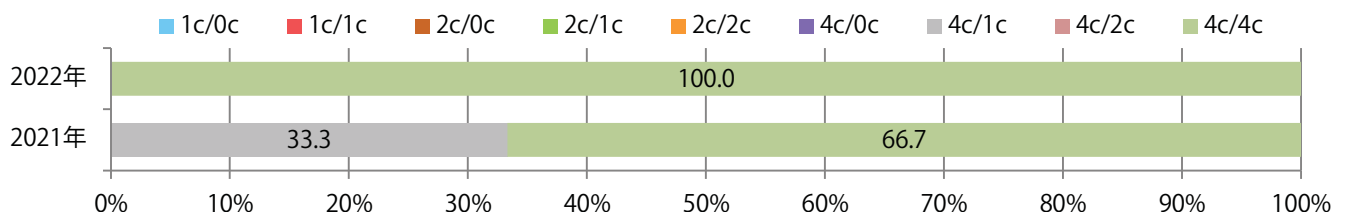

木～土曜の週後半のみの折込となった。全てB4サイズ、両面フルカラー。

■月別折込枚数（県内7地区平均）

年間最多枚数 年間最少枚数

	1月	2月	3月	4月	5月	6月	7月	8月	9月	10月	11月	12月
2022年	0.4											
2021年	0.4	0.0	1.0	1.0	0.3	0.4	0.1	1.1	0.1	0.4	0.3	1.0
2020年	1.1	1.1	1.3	0.3	0.4	0.3	1.9	0.6	0.3	0.4	0.4	1.6

■地区別折込枚数・前年比

■曜日別構成比 (%)

■サイズ別構成比 (%)

■色数別構成比 (%)

前年比62%増。土曜が最も多く、次いで木曜が多い。B4未満のサイズが増えた。
ほとんどが両面フルカラーで、他は片面フルカラーのみ。

■月別折込枚数（県内7地区平均）

■ 年間最多枚数 □ 年間最少枚数

	1月	2月	3月	4月	5月	6月	7月	8月	9月	10月	11月	12月
2022年	14.4											
2021年	8.9	8.9	9.0	7.3	8.4	10.3	9.7	9.1	9.3	11.3	9.0	10.6
2020年	4.1	9.0	2.9	5.9	3.3	3.6	7.7	5.3	5.1	9.6	10.1	10.6