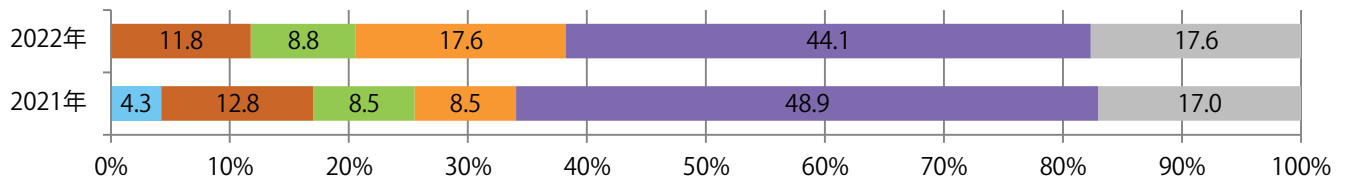

地区別折込枚数・前年比

曜日別構成比 (%)

サイズ別構成比 (%)

色数別構成比 (%)

土曜が最も多く、他は月・金曜のみの折込となった。B4未満のサイズが増えた。
両面フルカラーは71%。

月別折込枚数（県内7地区平均）

年間最多枚数 年間最少枚数

	1月	2月	3月	4月	5月	6月	7月	8月	9月	10月	11月	12月
2022年	1.0											
2021年	0.7	0.6	2.0	1.7	0.7	1.6	1.3	1.1	0.9	1.6	2.1	3.0
2020年	1.3	0.4	2.1	0.9	0.3	1.4	1.6	1.0	0.4	1.9	3.9	3.3

地区別折込枚数・前年比

曜日別構成比 (%)

サイズ別構成比 (%)

色数別構成比 (%)

金曜が最も多い。B4サイズが大半を占める。両面フルカラーは79%。

■ 月別折込枚数（県内7地区平均）

□ 年間最多枚数 □ 年間最少枚数

	1月	2月	3月	4月	5月	6月	7月	8月	9月	10月	11月	12月
2022年	4.9											
2021年	6.7	4.0	9.1	8.7	5.7	9.7	10.1	7.7	7.0	6.4	9.4	13.7
2020年	6.6	5.6	8.0	3.9	5.6	6.6	6.6	7.0	9.0	6.9	10.6	14.3

■ 地区別折込枚数・前年比

□ 2021年 □ 2022年 ○ 前年比

■ 曜日別構成比 (%)

■ 日 ■ 月 ■ 火 ■ 水 ■ 木 ■ 金 ■ 土

■ サイズ別構成比 (%)

■ B 1 ■ B 2 ■ B 3 ■ B 4 ■ B 4未満 ■ 特殊

■ 色数別構成比 (%)

■ 1c/0c ■ 1c/1c ■ 2c/0c ■ 2c/1c ■ 2c/2c ■ 4c/0c ■ 4c/1c ■ 4c/2c ■ 4c/4c

土曜が最も多い。B3以上の大きいサイズが43%を占める。両面フルカラーは80%。

■ 月別折込枚数（県内7地区平均）

□ 年間最多枚数 □ 年間最少枚数

	1月	2月	3月	4月	5月	6月	7月	8月	9月	10月	11月	12月
2022年	15.1											
2021年	19.6	16.7	24.1	18.6	18.9	19.1	14.4	7.9	13.6	17.4	18.9	20.3
2020年	25.0	21.1	18.7	12.9	10.6	18.6	16.9	7.9	17.4	24.7	23.3	28.6