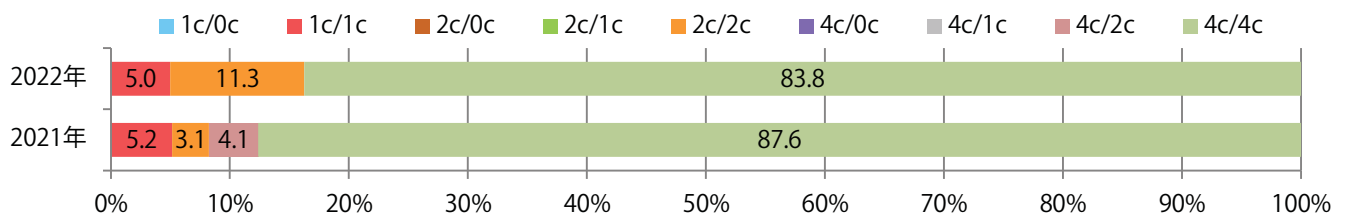

金曜が最も多く、次いで火曜が多い。B3以上の大きいサイズとB4未満が減った。
大半が両面フルカラー。

■ 月別折込枚数（県内7地区平均）

■ 年間最多枚数 □ 年間最少枚数

	1月	2月	3月	4月	5月	6月	7月	8月	9月	10月	11月	12月
2022年	11.4											
2021年	13.9	13.7	19.4	16.4	12.6	13.4	18.0	12.9	14.4	15.6	15.0	19.4
2020年	17.4	17.3	18.0	8.9	1.7	13.7	17.3	15.0	16.9	16.6	13.7	21.0

■ 地区別折込枚数・前年比

■ 曜日別構成比 (%)

■ サイズ別構成比 (%)

■ 色数別構成比 (%)

土曜が最も多く、次いで火曜が多い。B3以上の大きいサイズが31%を占める。
両面フルカラーは81%。

■月別折込枚数（県内7地区平均）

■ 年間最多枚数 □ 年間最少枚数

	1月	2月	3月	4月	5月	6月	7月	8月	9月	10月	11月	12月
2022年	32.0											
2021年	36.1	35.0	37.9	37.4	35.6	33.9	41.1	37.3	33.3	33.9	31.9	46.6
2020年	49.6	53.7	49.7	34.7	11.9	31.4	43.0	40.7	35.6	37.7	35.4	48.4

■地区別折込枚数・前年比

■ 2021年 ■ 2022年 ● 前年比

■曜日別構成比 (%)

■ 日 ■ 月 ■ 火 ■ 水 ■ 木 ■ 金 ■ 土

■サイズ別構成比 (%)

■ B 1 ■ B 2 ■ B 3 ■ B 4 ■ B 4未済 ■ 特殊

■色数別構成比 (%)

■ 1c/0c ■ 1c/1c ■ 2c/0c ■ 2c/1c ■ 2c/2c ■ 4c/0c ■ 4c/1c ■ 4c/2c ■ 4c/4c