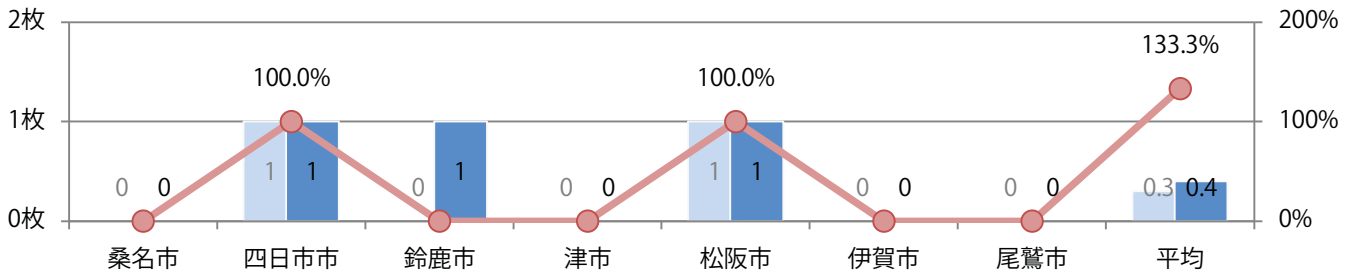

■ 地区別折込枚数・前年比

■ 曜日別構成比 (%)

■ サイズ別構成比 (%)

■ 色数別構成比 (%)

前年比15%増。土曜に半数が集中。B4以下のサイズが増えた。
ほとんどが両面フルカラーで、他は片面フルカラーのみ。

■ 月別折込枚数（県内7地区平均）

□ 年間最多枚数 □ 年間最少枚数

	1月	2月	3月	4月	5月	6月	7月	8月	9月	10月	11月	12月
2022年	5.4											
2021年	4.7	5.3	7.1	7.6	3.0	5.9	7.3	5.3	4.6	6.1	7.9	7.9
2020年	7.9	5.7	9.1	5.6	1.9	3.1	8.4	4.6	4.6	6.7	10.3	7.7

■ 地区別折込枚数・前年比

■ 曜日別構成比 (%)

■ サイズ別構成比 (%)

■ 色数別構成比 (%)

土曜のみの折込となった。B3サイズが増えた。全て両面フルカラー。

■ 月別折込枚数（県内7地区平均）

■ 年間最多枚数 ■ 年間最少枚数

	1月	2月	3月	4月	5月	6月	7月	8月	9月	10月	11月	12月
2022年	0.4											
2021年	0.3	0.4	0.6	3.0	0.3	0.9	0.9	0.7	0.4	0.1	0.4	1.7
2020年	0.7	0.3	0.3	0.1	0.0	0.6	0.9	0.9	0.0	0.1	1.1	3.6

■ 地区別折込枚数・前年比

■ 2021年 ■ 2022年 ● 前年比

■ 曜日別構成比 (%)

■ 日 ■ 月 ■ 火 ■ 水 ■ 木 ■ 金 ■ 土

■ サイズ別構成比 (%)

■ B 1 ■ B 2 ■ B 3 ■ B 4 ■ B 4 未満 ■ 特殊

■ 色数別構成比 (%)

■ 1c/0c ■ 1c/1c ■ 2c/0c ■ 2c/1c ■ 2c/2c ■ 4c/0c ■ 4c/1c ■ 4c/2c ■ 4c/4c

鈴鹿で1枚のみとなった。土曜折込、B4サイズ、片面フルカラー。

■ 月別折込枚数（県内7地区平均）

■ 年間最多枚数 ■ 年間最少枚数

	1月	2月	3月	4月	5月	6月	7月	8月	9月	10月	11月	12月
2022年	0.1											
2021年	0.6	0.3	0.3	0.4	0.1	0.0	0.1	0.0	0.3	0.1	0.4	0.6
2020年	0.6	1.0	1.0	0.1	0.0	0.0	0.1	0.1	0.4	0.4	1.1	0.4