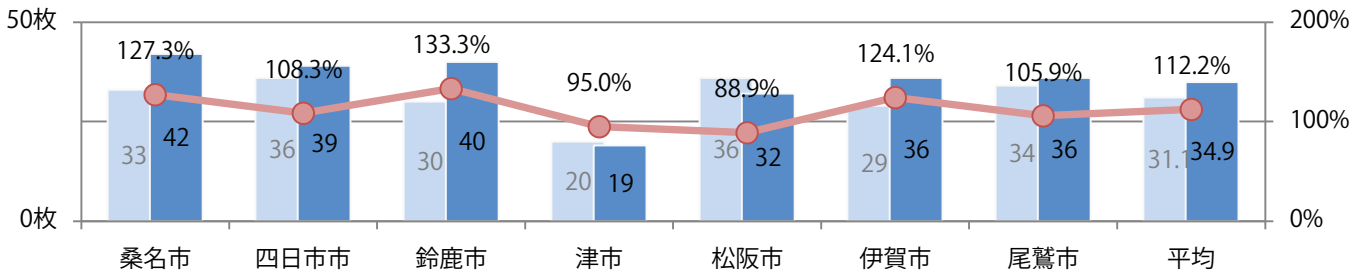

各地区平均で前年の1.5倍以上となった。木曜が最も多い。B4サイズが85%に上る。
両面フルカラーは83%。

■ 月別折込枚数（県内7地区平均）

□ 年間最多枚数 □ 年間最少枚数

	1月	2月	3月	4月	5月	6月	7月	8月	9月	10月	11月	12月
2022年	5.9											
2021年	3.9	4.6	10.6	6.9	5.7	6.4	9.7	7.3	8.1	7.0	7.9	6.0
2020年	4.0	3.9	4.3	2.7	4.3	3.9	6.7	4.3	5.3	6.6	7.0	5.0

■ 地区別折込枚数・前年比

■ 曜日別構成比 (%)

■ サイズ別構成比 (%)

■ 色数別構成比 (%)

前年比12%増。火曜が最も多く。次いで月曜が多い。B4サイズが増えた。
 全て両面フルカラー。

■ 月別折込枚数（県内7地区平均）

□ 年間最多枚数 □ 年間最少枚数

	1月	2月	3月	4月	5月	6月	7月	8月	9月	10月	11月	12月
2022年	34.9											
2021年	31.1	27.6	27.4	30.1	29.3	34.1	24.1	19.7	26.4	30.6	42.7	28.1
2020年	24.6	26.9	25.3	22.6	21.7	22.4	24.0	23.1	30.4	24.7	31.0	25.1

■ 地区別折込枚数・前年比

□ 2021年 □ 2022年 ○ 前年比

■ 曜日別構成比 (%)

■ 日 ■ 月 ■ 火 ■ 水 ■ 木 ■ 金 ■ 土

■ サイズ別構成比 (%)

■ B 1 ■ B 2 ■ B 3 ■ B 4 ■ B 4未満 ■ 特殊

■ 色数別構成比 (%)

■ 1c/0c ■ 1c/1c ■ 2c/0c ■ 2c/1c ■ 2c/2c ■ 4c/0c ■ 4c/1c ■ 4c/2c ■ 4c/4c

土曜が最も多く、次いで金曜が多い。B4サイズが86%に上り、他はB4未満のみ。
両面フルカラーは57%。

月別折込枚数（県内7地区平均）

年間最多枚数 年間最少枚数

	1月	2月	3月	4月	5月	6月	7月	8月	9月	10月	11月	12月
2022年	1.0											
2021年	0.6	1.1	1.6	1.4	1.4	1.4	1.1	0.9	0.3	0.3	1.3	1.3
2020年	1.4	1.6	0.7	0.3	0.3	1.3	2.1	1.9	1.9	1.7	1.9	1.6