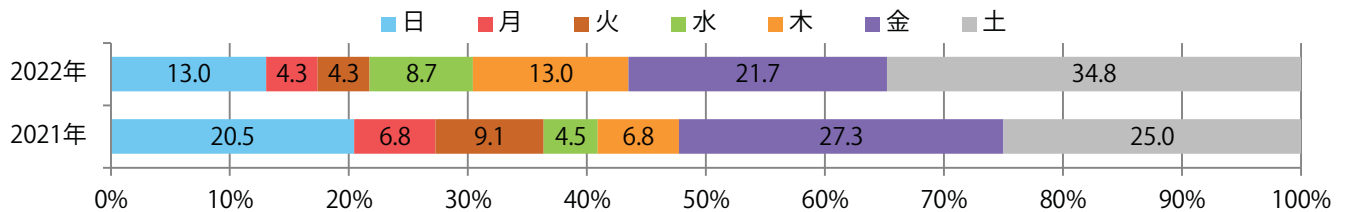

地区別折込枚数・前年比

曜日別構成比 (%)

サイズ別構成比 (%)

色数別構成比 (%)

桑名で前年を大きく上回った。日曜が最も多い。B3・B4未満のサイズが増えた。
全て両面フルカラー。

月別折込枚数（県内7地区平均）

年間最多枚数 年間最少枚数

	1月	2月	3月	4月	5月	6月	7月	8月	9月	10月	11月	12月
2022年	4.0											
2021年	2.3	2.1	2.1	1.9	3.0	2.9	3.1	2.6	2.4	4.0	4.6	4.4
2020年	3.1	2.6	3.0	1.7	2.7	2.7	3.6	2.9	2.9	3.3	2.1	3.7

地区別折込枚数・前年比

曜日別構成比 (%)

サイズ別構成比 (%)

色数別構成比 (%)

金・土曜の週末に57%が集中。B4サイズが83%を占め、他はB4未満のみ。
大半が両面フルカラー。

月別折込枚数（県内7地区平均）

年間最多枚数 年間最少枚数

	1月	2月	3月	4月	5月	6月	7月	8月	9月	10月	11月	12月
2022年	3.3											
2021年	6.3	5.3	5.1	6.6	8.1	5.0	5.9	4.0	3.9	4.7	4.9	2.6
2020年	4.4	3.3	5.3	4.9	6.4	4.6	3.9	3.3	4.1	4.7	4.1	3.1

地区別折込枚数・前年比

曜日別構成比 (%)

サイズ別構成比 (%)

色数別構成比 (%)

前年比11%増。土曜が最も多く、次いで火曜が多い。全てB4サイズ。
両面フルカラーは90%を占める。

月別折込枚数（県内7地区平均）

年間最多枚数 年間最少枚数

	1月	2月	3月	4月	5月	6月	7月	8月	9月	10月	11月	12月
2022年	4.1											
2021年	3.7	1.9	3.3	4.0	2.4	3.3	2.1	0.7	2.0	4.9	2.4	0.4
2020年	7.6	6.0	3.1	1.7	1.6	2.6	4.4	2.4	3.7	3.7	1.9	0.3