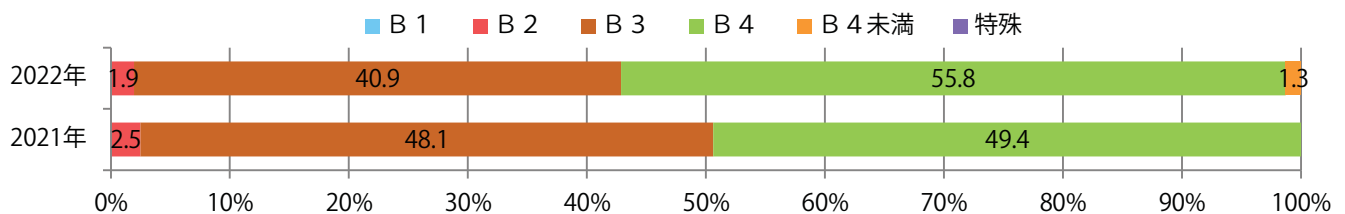

■ 地区別折込枚数・前年比

■ 2021年 ■ 2022年 ● 前年比

■ 曜日別構成比 (%)

■ 日 ■ 月 ■ 火 ■ 水 ■ 木 ■ 金 ■ 土

■ サイズ別構成比 (%)

■ B 1 ■ B 2 ■ B 3 ■ B 4 ■ B 4 未満 ■ 特殊

■ 色数別構成比 (%)

■ 1c/0c ■ 1c/1c ■ 2c/0c ■ 2c/1c ■ 2c/2c ■ 4c/0c ■ 4c/1c ■ 4c/2c ■ 4c/4c

金・土曜の週末に74%が集中。B4以下のサイズが増えた。ほとんどが両面フルカラー。

■ 月別折込枚数（県内7地区平均）

■ 年間最多枚数 ■ 年間最少枚数

	1月	2月	3月	4月	5月	6月	7月	8月	9月	10月	11月	12月
2022年	22.0											
2021年	22.9	14.9	17.7	13.4	13.9	15.0	17.1	10.9	11.6	13.7	13.3	12.3
2020年	29.1	21.3	13.1	5.6	4.7	10.0	13.1	8.6	14.9	12.0	12.3	12.4

■ 地区別折込枚数・前年比

■ 曜日別構成比 (%)

■ サイズ別構成比 (%)

■ 色数別構成比 (%)

前年比15%増。土曜に半数が集中。B4以下のサイズが増えた。
ほとんどが両面フルカラーで、他は片面フルカラーのみ。

■ 月別折込枚数（県内7地区平均）

□ 年間最多枚数 □ 年間最少枚数

	1月	2月	3月	4月	5月	6月	7月	8月	9月	10月	11月	12月
2022年	5.4											
2021年	4.7	5.3	7.1	7.6	3.0	5.9	7.3	5.3	4.6	6.1	7.9	7.9
2020年	7.9	5.7	9.1	5.6	1.9	3.1	8.4	4.6	4.6	6.7	10.3	7.7

■ 地区別折込枚数・前年比

■ 曜日別構成比 (%)

■ サイズ別構成比 (%)

■ 色数別構成比 (%)

土曜のみの折込となった。B3サイズが増えた。全て両面フルカラー。

■ 月別折込枚数（県内7地区平均）

■ 年間最多枚数 ■ 年間最少枚数

	1月	2月	3月	4月	5月	6月	7月	8月	9月	10月	11月	12月
2022年	0.4											
2021年	0.3	0.4	0.6	3.0	0.3	0.9	0.9	0.7	0.4	0.1	0.4	1.7
2020年	0.7	0.3	0.3	0.1	0.0	0.6	0.9	0.9	0.0	0.1	1.1	3.6