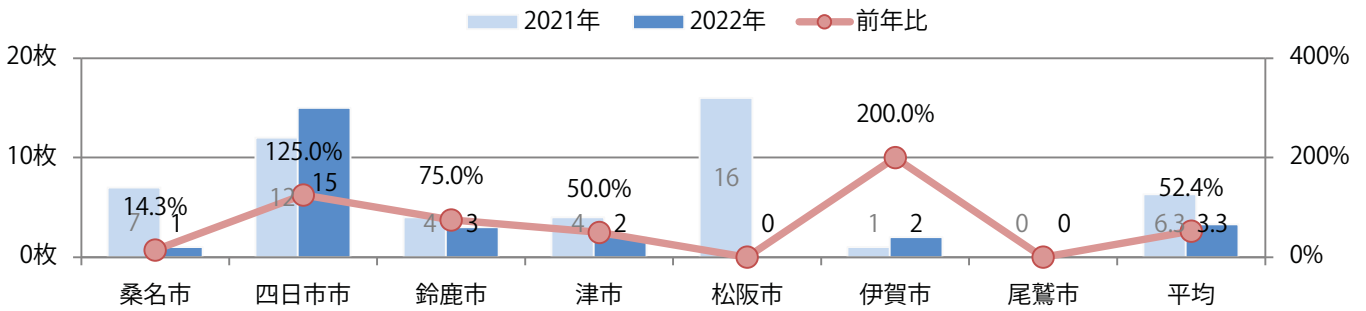

地区別折込枚数・前年比

曜日別構成比 (%)

サイズ別構成比 (%)

色数別構成比 (%)

桑名で前年を大きく上回った。日曜が最も多い。B3・B4未満のサイズが増えた。
全て両面フルカラー。

月別折込枚数（県内7地区平均）

年間最多枚数 年間最少枚数

	1月	2月	3月	4月	5月	6月	7月	8月	9月	10月	11月	12月
2022年	4.0											
2021年	2.3	2.1	2.1	1.9	3.0	2.9	3.1	2.6	2.4	4.0	4.6	4.4
2020年	3.1	2.6	3.0	1.7	2.7	2.7	3.6	2.9	2.9	3.3	2.1	3.7

地区別折込枚数・前年比

曜日別構成比 (%)

サイズ別構成比 (%)

色数別構成比 (%)

金・土曜の週末に57%が集中。B4サイズが83%を占め、他はB4未満のみ。
大半が両面フルカラー。

月別折込枚数（県内7地区平均）

年間最多枚数 年間最少枚数

	1月	2月	3月	4月	5月	6月	7月	8月	9月	10月	11月	12月
2022年	3.3											
2021年	6.3	5.3	5.1	6.6	8.1	5.0	5.9	4.0	3.9	4.7	4.9	2.6
2020年	4.4	3.3	5.3	4.9	6.4	4.6	3.9	3.3	4.1	4.7	4.1	3.1

地区別折込枚数・前年比

曜日別構成比 (%)

サイズ別構成比 (%)

色数別構成比 (%)

前年比11%増。土曜が最も多く、次いで火曜が多い。全てB4サイズ。
両面フルカラーは90%を占める。

月別折込枚数（県内7地区平均）

年間最多枚数 年間最少枚数

	1月	2月	3月	4月	5月	6月	7月	8月	9月	10月	11月	12月
2022年	4.1											
2021年	3.7	1.9	3.3	4.0	2.4	3.3	2.1	0.7	2.0	4.9	2.4	0.4
2020年	7.6	6.0	3.1	1.7	1.6	2.6	4.4	2.4	3.7	3.7	1.9	0.3