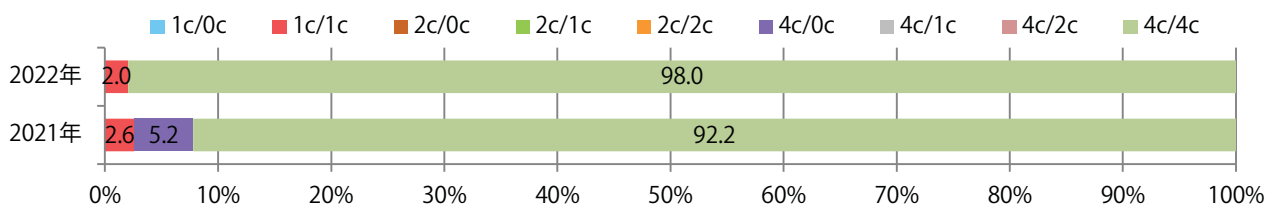

火・水曜に82%が集中。B3サイズが半数を超える。ほとんどが両面フルカラー。

■ 月別折込枚数（県内7地区平均）

■ 年間最多枚数 ■ 年間最少枚数

	1月	2月	3月	4月	5月	6月	7月	8月	9月	10月	11月	12月
2022年	7.0											
2021年	11.0	10.1	15.1	11.6	10.1	10.0	10.0	10.1	9.1	9.1	9.3	12.7
2020年	15.9	14.4	9.7	5.0	2.7	10.7	15.1	12.1	13.7	10.9	12.9	19.7

■ 地区別折込枚数・前年比

■ 曜日別構成比 (%)

■ サイズ別構成比 (%)

■ 色数別構成比 (%)

土曜が最も多く、次いで木曜が多い。B4・B4未満のサイズが増えた。
ほとんどが両面フルカラー。

■ 月別折込枚数（県内7地区平均）

□ 年間最多枚数 □ 年間最少枚数

	1月	2月	3月	4月	5月	6月	7月	8月	9月	10月	11月	12月
2022年	9.3											
2021年	9.4	6.7	8.6	7.0	4.1	6.3	5.1	5.6	5.1	7.3	6.9	5.1
2020年	10.7	8.4	8.4	5.1	4.7	8.1	6.3	6.4	7.6	7.7	7.0	7.6

■ 地区別折込枚数・前年比

■ 2021年 ■ 2022年 ● 前年比

■ 曜日別構成比 (%)

■ 日 ■ 月 ■ 火 ■ 水 ■ 木 ■ 金 ■ 土

■ サイズ別構成比 (%)

■ B 1 ■ B 2 ■ B 3 ■ B 4 ■ B 4 未満 ■ 特殊

■ 色数別構成比 (%)

■ 1c/0c ■ 1c/1c ■ 2c/0c ■ 2c/1c ■ 2c/2c ■ 4c/0c ■ 4c/1c ■ 4c/2c ■ 4c/4c