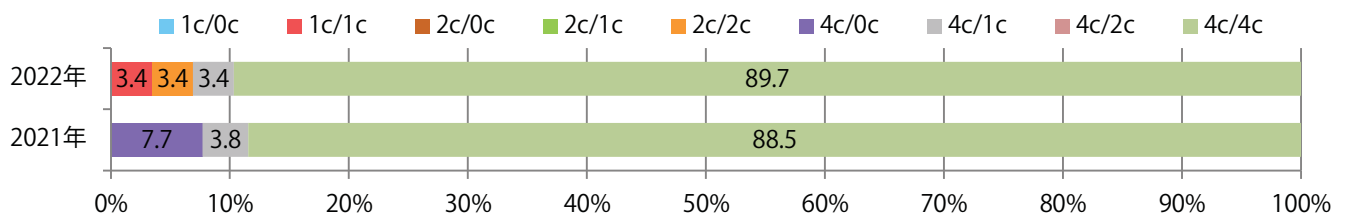

地区別折込枚数・前年比

曜日別構成比 (%)

サイズ別構成比 (%)

色数別構成比 (%)

前年比11%増。土曜が最も多く、次いで火曜が多い。全てB4サイズ。
両面フルカラーは90%を占める。

月別折込枚数（県内7地区平均）

年間最多枚数 年間最少枚数

	1月	2月	3月	4月	5月	6月	7月	8月	9月	10月	11月	12月
2022年	4.1											
2021年	3.7	1.9	3.3	4.0	2.4	3.3	2.1	0.7	2.0	4.9	2.4	0.4
2020年	7.6	6.0	3.1	1.7	1.6	2.6	4.4	2.4	3.7	3.7	1.9	0.3

地区別折込枚数・前年比

曜日別構成比 (%)

サイズ別構成比 (%)

色数別構成比 (%)

前年比17%増。月曜が最も多く、次いで土・火曜の順に多い。B3サイズが増えた。
両面フルカラーに次いで多いのは、片面フルカラーの33%。

■月別折込枚数（県内7地区平均）

■ 年間最多枚数 ■ 年間最少枚数

	1月	2月	3月	4月	5月	6月	7月	8月	9月	10月	11月	12月
2022年	6.9											
2021年	5.9	4.3	5.3	6.3	5.6	6.6	8.9	9.9	5.1	7.0	6.6	9.3
2020年	11.3	11.1	3.3	0.0	0.0	6.1	10.1	9.1	7.7	6.3	7.1	8.9

■地区別折込枚数・前年比

■ 2021年 ■ 2022年 ● 前年比

■曜日別構成比（%）

■ 日 ■ 月 ■ 火 ■ 水 ■ 木 ■ 金 ■ 土

■サイズ別構成比（%）

■ B 1 ■ B 2 ■ B 3 ■ B 4 ■ B 4 未満 ■ 特殊

■色数別構成比（%）

■ 1c/0c ■ 1c/1c ■ 2c/0c ■ 2c/1c ■ 2c/2c ■ 4c/0c ■ 4c/1c ■ 4c/2c ■ 4c/4c