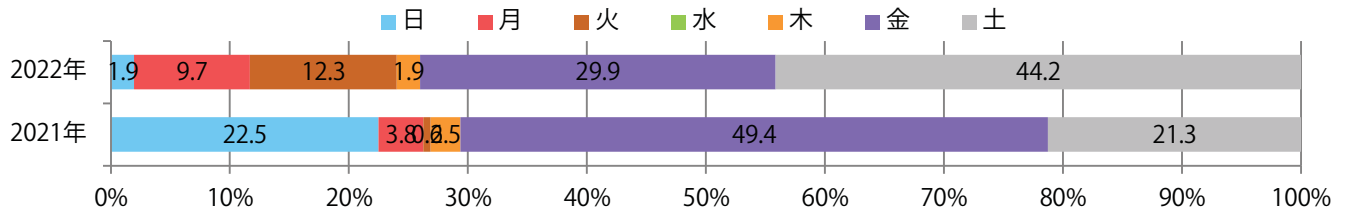

■ 地区別折込枚数・前年比

■ 2021年 ■ 2022年 ● 前年比

■ 曜日別構成比 (%)

■ 日 ■ 月 ■ 火 ■ 水 ■ 木 ■ 金 ■ 土

■ サイズ別構成比 (%)

■ B 1 ■ B 2 ■ B 3 ■ B 4 ■ B 4 未満 ■ 特殊

■ 色数別構成比 (%)

■ 1c/0c ■ 1c/1c ■ 2c/0c ■ 2c/1c ■ 2c/2c ■ 4c/0c ■ 4c/1c ■ 4c/2c ■ 4c/4c

金・土曜の週末に74%が集中。B4以下のサイズが増えた。ほとんどが両面フルカラー。

■ 月別折込枚数（県内7地区平均）

■ 年間最多枚数 ■ 年間最少枚数

	1月	2月	3月	4月	5月	6月	7月	8月	9月	10月	11月	12月
2022年	22.0											
2021年	22.9	14.9	17.7	13.4	13.9	15.0	17.1	10.9	11.6	13.7	13.3	12.3
2020年	29.1	21.3	13.1	5.6	4.7	10.0	13.1	8.6	14.9	12.0	12.3	12.4

■ 地区別折込枚数・前年比

■ 曜日別構成比 (%)

■ サイズ別構成比 (%)

■ 色数別構成比 (%)

前年比15%増。土曜に半数が集中。B4以下のサイズが増えた。
ほとんどが両面フルカラーで、他は片面フルカラーのみ。

■ 月別折込枚数（県内7地区平均）

□ 年間最多枚数 □ 年間最少枚数

	1月	2月	3月	4月	5月	6月	7月	8月	9月	10月	11月	12月
2022年	5.4											
2021年	4.7	5.3	7.1	7.6	3.0	5.9	7.3	5.3	4.6	6.1	7.9	7.9
2020年	7.9	5.7	9.1	5.6	1.9	3.1	8.4	4.6	4.6	6.7	10.3	7.7

■ 地区別折込枚数・前年比

■ 曜日別構成比 (%)

■ サイズ別構成比 (%)

■ 色数別構成比 (%)

土曜のみの折込となった。B3サイズが増えた。全て両面フルカラー。

■ 月別折込枚数（県内7地区平均）

■ 年間最多枚数 ■ 年間最少枚数

	1月	2月	3月	4月	5月	6月	7月	8月	9月	10月	11月	12月
2022年	0.4											
2021年	0.3	0.4	0.6	3.0	0.3	0.9	0.9	0.7	0.4	0.1	0.4	1.7
2020年	0.7	0.3	0.3	0.1	0.0	0.6	0.9	0.9	0.0	0.1	1.1	3.6