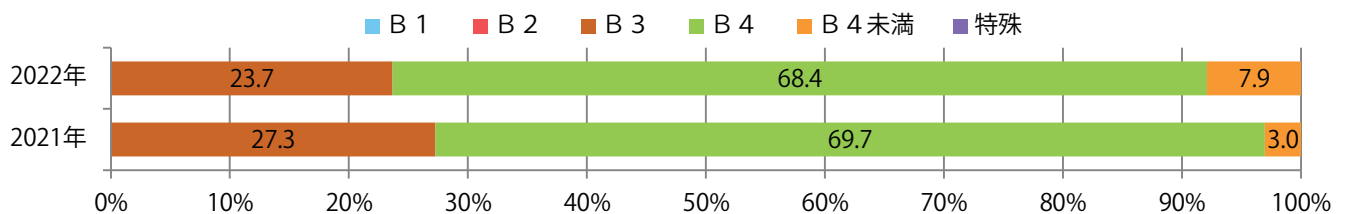

金・土曜の週末に74%が集中。B4以下のサイズが増えた。ほとんどが両面フルカラー。

■ 月別折込枚数（県内7地区平均）

■ 年間最多枚数 ■ 年間最少枚数

	1月	2月	3月	4月	5月	6月	7月	8月	9月	10月	11月	12月
2022年	22.0											
2021年	22.9	14.9	17.7	13.4	13.9	15.0	17.1	10.9	11.6	13.7	13.3	12.3
2020年	29.1	21.3	13.1	5.6	4.7	10.0	13.1	8.6	14.9	12.0	12.3	12.4

■ 地区別折込枚数・前年比

■ 曜日別構成比 (%)

■ サイズ別構成比 (%)

■ 色数別構成比 (%)

前年比15%増。土曜に半数が集中。B4以下のサイズが増えた。
ほとんどが両面フルカラーで、他は片面フルカラーのみ。

■ 月別折込枚数（県内7地区平均）

□ 年間最多枚数 □ 年間最少枚数

	1月	2月	3月	4月	5月	6月	7月	8月	9月	10月	11月	12月
2022年	5.4											
2021年	4.7	5.3	7.1	7.6	3.0	5.9	7.3	5.3	4.6	6.1	7.9	7.9
2020年	7.9	5.7	9.1	5.6	1.9	3.1	8.4	4.6	4.6	6.7	10.3	7.7

■ 地区別折込枚数・前年比

■ 曜日別構成比 (%)

■ サイズ別構成比 (%)

■ 色数別構成比 (%)

土曜のみの折込となった。B3サイズが増えた。全て両面フルカラー。

■ 月別折込枚数（県内7地区平均）

■ 年間最多枚数 ■ 年間最少枚数

	1月	2月	3月	4月	5月	6月	7月	8月	9月	10月	11月	12月
2022年	0.4											
2021年	0.3	0.4	0.6	3.0	0.3	0.9	0.9	0.7	0.4	0.1	0.4	1.7
2020年	0.7	0.3	0.3	0.1	0.0	0.6	0.9	0.9	0.0	0.1	1.1	3.6