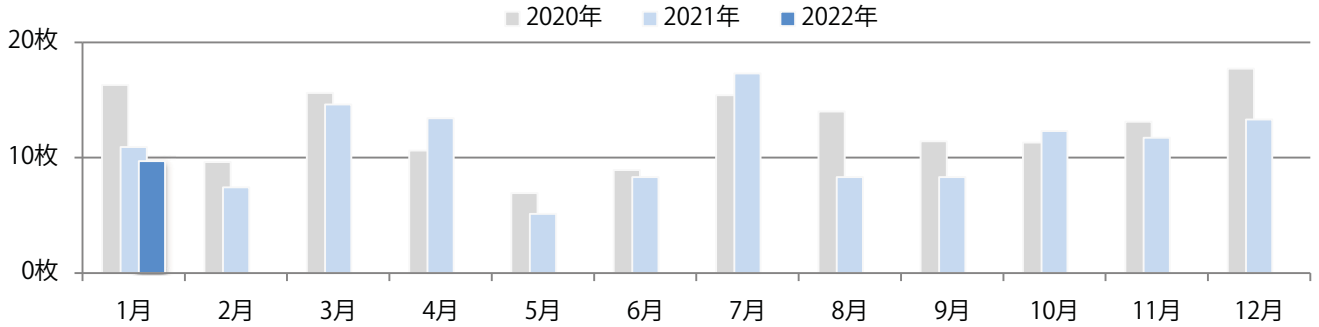

地区別折込枚数・前年比

曜日別構成比 (%)

サイズ別構成比 (%)

色数別構成比 (%)

各地区で増減はあったが、平均で前年と変わらず。月曜が最も多く、次いで金曜が多い。
B4未満のサイズが58%を占め、他はB4のみ。両面フルカラーは67%。

■月別折込枚数（県内7地区平均）

■ 年間最多枚数 ■ 年間最少枚数

	1月	2月	3月	4月	5月	6月	7月	8月	9月	10月	11月	12月
2022年	1.7											
2021年	1.7	2.7	2.1	2.4	2.3	3.1	1.9	1.9	1.0	1.6	1.3	1.7
2020年	2.3	2.7	1.3	1.0	1.0	2.7	2.6	2.1	2.1	2.7	3.6	1.4

■地区別折込枚数・前年比

■ 2021年 ■ 2022年 ● 前年比

■曜日別構成比 (%)

■ 日 ■ 月 ■ 火 ■ 水 ■ 木 ■ 金 ■ 土

■サイズ別構成比 (%)

■ B 1 ■ B 2 ■ B 3 ■ B 4 ■ B 4 未満 ■ 特殊

■色数別構成比 (%)

■ 1c/0c ■ 1c/1c ■ 2c/0c ■ 2c/1c ■ 2c/2c ■ 4c/0c ■ 4c/1c ■ 4c/2c ■ 4c/4c

金曜に大半が集中。B4サイズが9割を占める。両面フルカラーは93%に上る。

月別折込枚数（県内7地区平均）

年間最多枚数 年間最少枚数

	1月	2月	3月	4月	5月	6月	7月	8月	9月	10月	11月	12月
2022年	9.7											
2021年	10.9	7.4	14.6	13.4	5.1	8.3	17.3	8.3	8.3	12.3	11.7	13.3
2020年	16.3	9.6	15.6	10.6	6.9	8.9	15.4	14.0	11.4	11.3	13.1	17.7