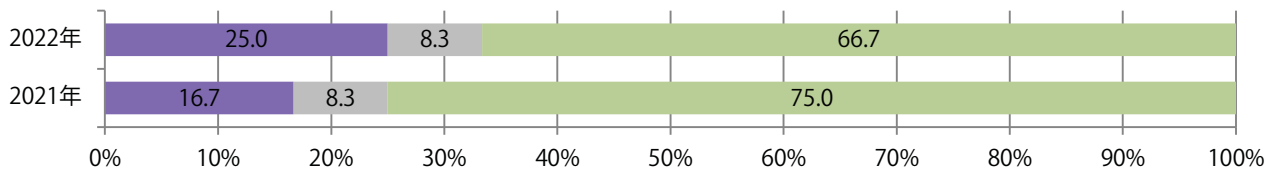

地区別折込枚数・前年比

曜日別構成比 (%)

サイズ別構成比 (%)

色数別構成比 (%)

各地区で増減はあったが、平均で前年と変わらず。月曜が最も多く、次いで金曜が多い。
B4未満のサイズが58%を占め、他はB4のみ。両面フルカラーは67%。

■月別折込枚数（県内7地区平均）

■ 年間最多枚数 ■ 年間最少枚数

	1月	2月	3月	4月	5月	6月	7月	8月	9月	10月	11月	12月
2022年	1.7											
2021年	1.7	2.7	2.1	2.4	2.3	3.1	1.9	1.9	1.0	1.6	1.3	1.7
2020年	2.3	2.7	1.3	1.0	1.0	2.7	2.6	2.1	2.1	2.7	3.6	1.4

■地区別折込枚数・前年比

■ 2021年 ■ 2022年 ● 前年比

■曜日別構成比 (%)

■ 日 ■ 月 ■ 火 ■ 水 ■ 木 ■ 金 ■ 土

■サイズ別構成比 (%)

■ B 1 ■ B 2 ■ B 3 ■ B 4 ■ B 4 未満 ■ 特殊

■色数別構成比 (%)

■ 1c/0c ■ 1c/1c ■ 2c/0c ■ 2c/1c ■ 2c/2c ■ 4c/0c ■ 4c/1c ■ 4c/2c ■ 4c/4c

金曜に大半が集中。B4サイズが9割を占める。両面フルカラーは93%に上る。

月別折込枚数（県内7地区平均）

年間最多枚数 年間最少枚数

	1月	2月	3月	4月	5月	6月	7月	8月	9月	10月	11月	12月
2022年	9.7											
2021年	10.9	7.4	14.6	13.4	5.1	8.3	17.3	8.3	8.3	12.3	11.7	13.3
2020年	16.3	9.6	15.6	10.6	6.9	8.9	15.4	14.0	11.4	11.3	13.1	17.7