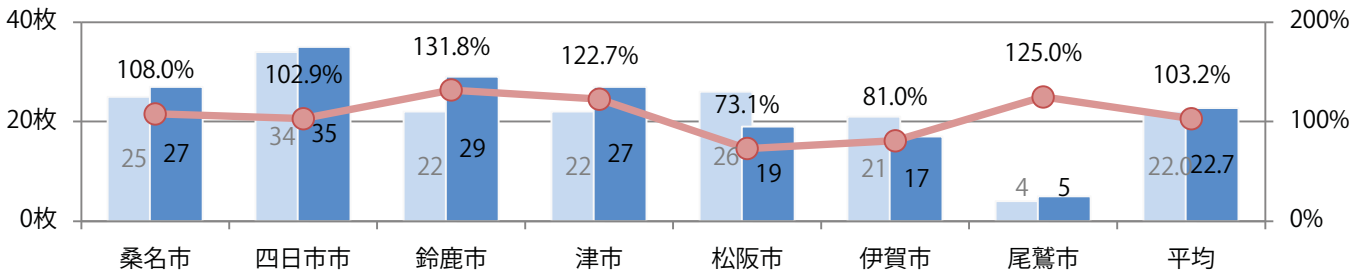

■ 地区別折込枚数・前年比

■ 2021年 ■ 2022年 ● 前年比

■ 曜日別構成比 (%)

■ 日 ■ 月 ■ 火 ■ 水 ■ 木 ■ 金 ■ 土

■ サイズ別構成比 (%)

■ B 1 ■ B 2 ■ B 3 ■ B 4 ■ B 4 未満 ■ 特殊

■ 色数別構成比 (%)

■ 1c/0c ■ 1c/1c ■ 2c/0c ■ 2c/1c ■ 2c/2c ■ 4c/0c ■ 4c/1c ■ 4c/2c ■ 4c/4c

前年比3%増。土曜に82%が集中。B3以上の大きいサイズが47%を占める。
ほとんどが両面フルカラー。

■ 月別折込枚数（県内7地区平均）

■ 年間最多枚数 ■ 年間最少枚数

	1月	2月	3月	4月	5月	6月	7月	8月	9月	10月	11月	12月
2022年	22.7											
2021年	22.0	18.9	28.9	19.1	19.0	19.7	27.6	20.3	12.1	17.9	18.1	23.7
2020年	25.9	26.6	29.4	7.4	4.4	19.1	21.4	22.7	17.7	21.0	20.9	25.3

■ 地区別折込枚数・前年比

■ 2021年 ■ 2022年 ● 前年比

■ 曜日別構成比 (%)

■ 日 ■ 月 ■ 火 ■ 水 ■ 木 ■ 金 ■ 土

■ サイズ別構成比 (%)

■ B 1 ■ B 2 ■ B 3 ■ B 4 ■ B 4未満 ■ 特殊

■ 色数別構成比 (%)

■ 1c/0c ■ 1c/1c ■ 2c/0c ■ 2c/1c ■ 2c/2c ■ 4c/0c ■ 4c/1c ■ 4c/2c ■ 4c/4c

火・水曜に82%が集中。B3サイズが半数を超える。ほとんどが両面フルカラー。

■ 月別折込枚数（県内7地区平均）

■ 年間最多枚数 ■ 年間最少枚数

	1月	2月	3月	4月	5月	6月	7月	8月	9月	10月	11月	12月
2022年	7.0											
2021年	11.0	10.1	15.1	11.6	10.1	10.0	10.0	10.1	9.1	9.1	9.3	12.7
2020年	15.9	14.4	9.7	5.0	2.7	10.7	15.1	12.1	13.7	10.9	12.9	19.7