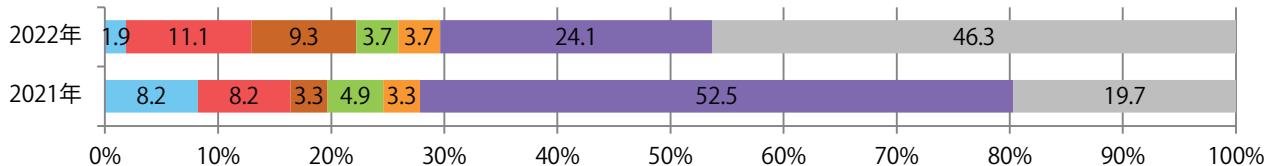

■ 地区別折込枚数・前年比

■ 2021年 ■ 2022年 ● 前年比

■ 曜日別構成比 (%)

■ 日 ■ 月 ■ 火 ■ 水 ■ 木 ■ 金 ■ 土

■ サイズ別構成比 (%)

■ B 1 ■ B 2 ■ B 3 ■ B 4 ■ B 4 未満 ■ 特殊

■ 色数別構成比 (%)

■ 1c/0c ■ 1c/1c ■ 2c/0c ■ 2c/1c ■ 2c/2c ■ 4c/0c ■ 4c/1c ■ 4c/2c ■ 4c/4c

金・土曜の週末に7割が集中。B4サイズが85%に上る。大半が両面フルカラー。

■ 月別折込枚数（県内7地区平均）

■ 年間最多枚数 ■ 年間最少枚数

	1月	2月	3月	4月	5月	6月	7月	8月	9月	10月	11月	12月
2022年	7.7											
2021年	8.7	5.0	7.9	7.0	6.7	5.9	7.0	4.6	4.4	4.4	5.3	6.7
2020年	10.6	9.1	5.9	4.6	2.4	6.9	8.0	6.1	6.3	4.9	6.0	10.9