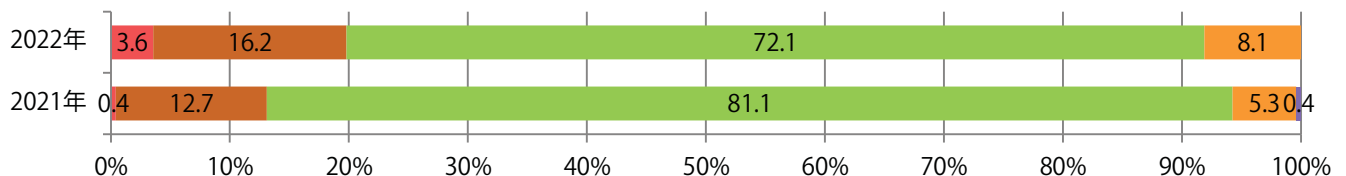

■地区別折込枚数・前年比

□ 2021年 □ 2022年 ○ 前年比

■曜日別構成比 (%)

■ 日 ■ 月 ■ 火 ■ 水 ■ 木 ■ 金 ■ 土

■サイズ別構成比 (%)

■ B 1 ■ B 2 ■ B 3 ■ B 4 ■ B 4 未満 ■ 特殊

■色数別構成比 (%)

■ 1c/0c ■ 1c/1c ■ 2c/0c ■ 2c/1c ■ 2c/2c ■ 4c/0c ■ 4c/1c ■ 4c/2c ■ 4c/4c