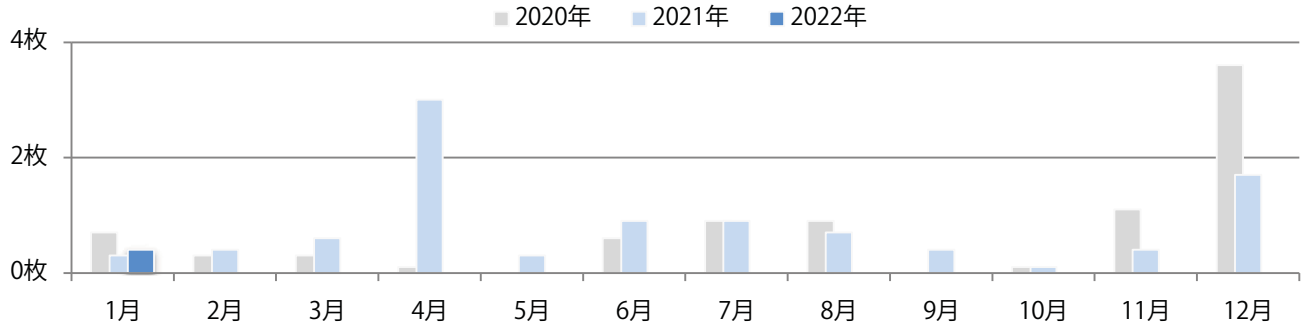

■ 地区別折込枚数・前年比

■ 曜日別構成比 (%)

■ サイズ別構成比 (%)

■ 色数別構成比 (%)

前年比15%増。土曜に半数が集中。B4以下のサイズが増えた。
ほとんどが両面フルカラーで、他は片面フルカラーのみ。

■ 月別折込枚数（県内7地区平均）

□ 年間最多枚数 □ 年間最少枚数

	1月	2月	3月	4月	5月	6月	7月	8月	9月	10月	11月	12月
2022年	5.4											
2021年	4.7	5.3	7.1	7.6	3.0	5.9	7.3	5.3	4.6	6.1	7.9	7.9
2020年	7.9	5.7	9.1	5.6	1.9	3.1	8.4	4.6	4.6	6.7	10.3	7.7

■ 地区別折込枚数・前年比

■ 曜日別構成比 (%)

■ サイズ別構成比 (%)

■ 色数別構成比 (%)

土曜のみの折込となった。B3サイズが増えた。全て両面フルカラー。

■ 月別折込枚数（県内7地区平均）

■ 年間最多枚数 ■ 年間最少枚数

	1月	2月	3月	4月	5月	6月	7月	8月	9月	10月	11月	12月
2022年	0.4											
2021年	0.3	0.4	0.6	3.0	0.3	0.9	0.9	0.7	0.4	0.1	0.4	1.7
2020年	0.7	0.3	0.3	0.1	0.0	0.6	0.9	0.9	0.0	0.1	1.1	3.6

■ 地区別折込枚数・前年比

■ 2021年 ■ 2022年 ● 前年比

■ 曜日別構成比 (%)

■ 日 ■ 月 ■ 火 ■ 水 ■ 木 ■ 金 ■ 土

■ サイズ別構成比 (%)

■ B 1 ■ B 2 ■ B 3 ■ B 4 ■ B 4 未満 ■ 特殊

■ 色数別構成比 (%)

■ 1c/0c ■ 1c/1c ■ 2c/0c ■ 2c/1c ■ 2c/2c ■ 4c/0c ■ 4c/1c ■ 4c/2c ■ 4c/4c