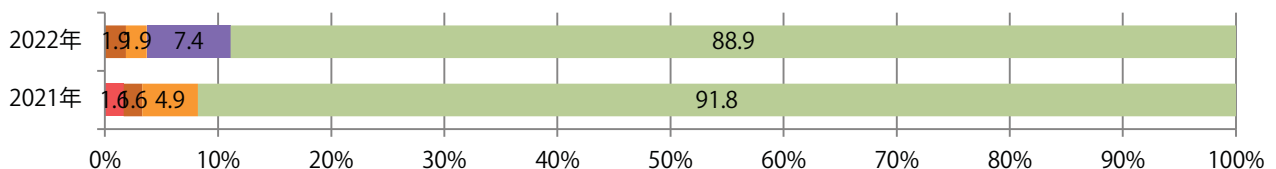

■ 地区別折込枚数・前年比

□ 2021年 □ 2022年 ○ 前年比

■ 曜日別構成比 (%)

■ 日 ■ 月 ■ 火 ■ 水 ■ 木 ■ 金 ■ 土

■ サイズ別構成比 (%)

■ B 1 ■ B 2 ■ B 3 ■ B 4 ■ B 4未満 ■ 特殊

■ 色数別構成比 (%)

■ 1c/0c ■ 1c/1c ■ 2c/0c ■ 2c/1c ■ 2c/2c ■ 4c/0c ■ 4c/1c ■ 4c/2c ■ 4c/4c

金・土曜の週末に7割が集中。B4サイズが85%に上る。大半が両面フルカラー。

■ 月別折込枚数（県内7地区平均）

■ 年間最多枚数 ■ 年間最少枚数

	1月	2月	3月	4月	5月	6月	7月	8月	9月	10月	11月	12月
2022年	7.7											
2021年	8.7	5.0	7.9	7.0	6.7	5.9	7.0	4.6	4.4	4.4	5.3	6.7
2020年	10.6	9.1	5.9	4.6	2.4	6.9	8.0	6.1	6.3	4.9	6.0	10.9

■ 地区別折込枚数・前年比

■ 2021年 ■ 2022年 ● 前年比

■ 曜日別構成比 (%)

■ 日 ■ 月 ■ 火 ■ 水 ■ 木 ■ 金 ■ 土

■ サイズ別構成比 (%)

■ B 1 ■ B 2 ■ B 3 ■ B 4 ■ B 4 未満 ■ 特殊

■ 色数別構成比 (%)

■ 1c/0c ■ 1c/1c ■ 2c/0c ■ 2c/1c ■ 2c/2c ■ 4c/0c ■ 4c/1c ■ 4c/2c ■ 4c/4c