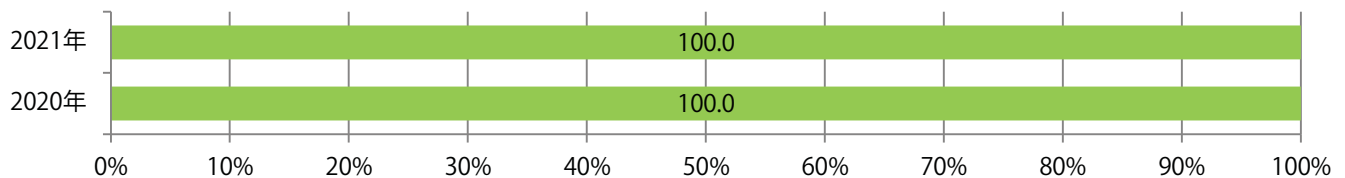

前年比25%増。全て火曜折込、B4サイズ、両面フルカラー。

■ 月別折込枚数（県内8地区平均）

■ 年間最多枚数 ■ 年間最少枚数

	1月	2月	3月	4月	5月	6月	7月	8月	9月	10月	11月	12月
2021年	1.1	1.4	1.3	1.4	0.5	0.9	1.1	1.0				
2020年	2.5	1.6	1.3	1.1	0.0	0.9	1.0	0.8	1.1	1.0	1.4	1.0
2019年	3.1	1.6	2.8	2.5	2.1	2.4	3.1	1.9	1.9	3.0	2.9	2.4

■ 地区別折込枚数・前年比

■ 2020年 ■ 2021年 ● 前年比

■ 曜日別構成比 (%)

■ 日 ■ 月 ■ 火 ■ 水 ■ 木 ■ 金 ■ 土

■ サイズ別構成比 (%)

■ B 1 ■ B 2 ■ B 3 ■ B 4 ■ B 4 未満 ■ 特殊

■ 色数別構成比 (%)

■ 1c/0c ■ 1c/1c ■ 2c/0c ■ 2c/1c ■ 2c/2c ■ 4c/0c ■ 4c/1c ■ 4c/2c ■ 4c/4c

金曜が最も多く、次いで木・火曜の順に多い。B3サイズが減った。
両面フルカラーは96%に上り、他は両面1色のみ。

■ 月別折込枚数（県内8地区平均）

■ 年間最多枚数 □ 年間最少枚数

	1月	2月	3月	4月	5月	6月	7月	8月	9月	10月	11月	12月
2021年	13.8	13.1	19.6	16.3	12.6	14.0	17.8	13.0				
2020年	16.3	16.6	17.6	8.6	1.8	13.3	16.8	14.0	16.3	16.3	13.8	20.9
2019年	16.0	19.9	26.3	22.8	18.9	20.9	22.9	21.4	23.6	23.5	21.8	28.4