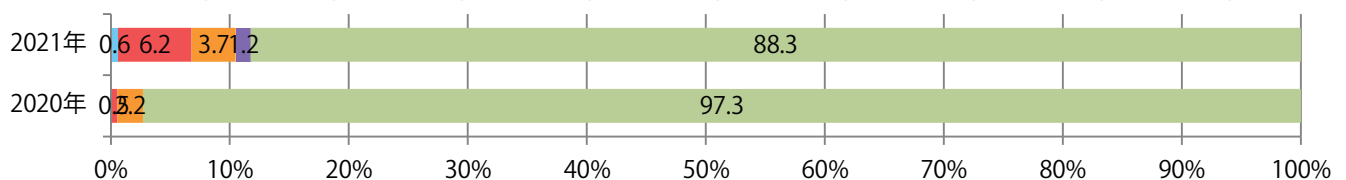

土曜に64%が集中。B3サイズが減った。両面フルカラーは88%。

■ 月別折込枚数（県内8地区平均）

■ 年間最多枚数 ■ 年間最少枚数

	1月	2月	3月	4月	5月	6月	7月	8月	9月	10月	11月	12月
2021年	22.4	19.3	29.5	19.8	19.4	20.9	28.4	20.3				
2020年	26.3	28.0	29.9	7.5	4.5	19.6	22.0	23.1	18.1	21.5	21.4	26.0
2019年	27.8	21.4	30.3	21.9	18.6	23.4	22.0	26.8	22.6	16.1	27.9	28.8

■ 地区別折込枚数・前年比

■ 2020年 ■ 2021年 ● 前年比

■ 曜日別構成比 (%)

■ 日 ■ 月 ■ 火 ■ 水 ■ 木 ■ 金 ■ 土

■ サイズ別構成比 (%)

■ B 1 ■ B 2 ■ B 3 ■ B 4 ■ B 4未満 ■ 特殊

■ 色数別構成比 (%)

■ 1c/0c ■ 1c/1c ■ 2c/0c ■ 2c/1c ■ 2c/2c ■ 4c/0c ■ 4c/1c ■ 4c/2c ■ 4c/4c

火・水曜に93%が集中。B3サイズが7割を占める。ほとんどが両面フルカラー。

■ 月別折込枚数（県内8地区平均）

■ 年間最多枚数 ■ 年間最少枚数

	1月	2月	3月	4月	5月	6月	7月	8月	9月	10月	11月	12月
2021年	10.0	9.5	14.1	10.8	9.9	9.1	9.9	10.0				
2020年	14.8	13.4	8.6	4.4	2.4	9.9	14.3	11.5	12.9	9.9	11.9	18.5
2019年	16.1	15.9	15.5	14.4	15.1	14.0	14.6	13.3	14.6	14.5	14.0	17.9