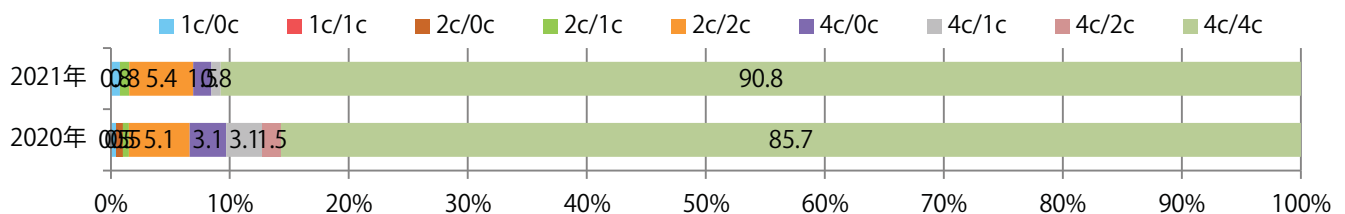

■地区別折込枚数・前年比

■曜日別構成比 (%)

■サイズ別構成比 (%)

■色数別構成比 (%)

前年比29%増。土曜が最も多く、次いで火曜が多い。B3・B4未満のサイズが増えた。
大半が両面フルカラーで、他は片面フルカラーのみ。

■月別折込枚数（県内8地区平均）

□ 年間最多枚数 □ 年間最少枚数

	1月	2月	3月	4月	5月	6月	7月	8月	9月	10月	11月	12月
2021年	2.0	1.6	2.3	1.9	1.1	1.6	2.5	1.8				
2020年	1.6	2.0	1.6	1.3	1.1	1.6	1.4	1.4	1.1	1.9	1.0	1.4
2019年	1.6	3.3	2.6	1.8	1.1	1.4	1.8	2.1	1.9	1.5	1.3	2.0