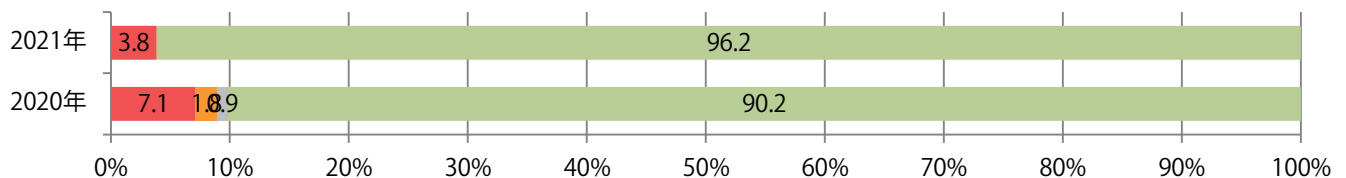

金曜が最も多く、次いで木・火曜の順に多い。B3サイズが減った。
両面フルカラーは96%に上り、他は両面1色のみ。

■ 月別折込枚数（県内8地区平均）

■ 年間最多枚数 □ 年間最少枚数

	1月	2月	3月	4月	5月	6月	7月	8月	9月	10月	11月	12月
2021年	13.8	13.1	19.6	16.3	12.6	14.0	17.8	13.0				
2020年	16.3	16.6	17.6	8.6	1.8	13.3	16.8	14.0	16.3	16.3	13.8	20.9
2019年	16.0	19.9	26.3	22.8	18.9	20.9	22.9	21.4	23.6	23.5	21.8	28.4

■ 地区別折込枚数・前年比

■ 2020年 ■ 2021年 ● 前年比

■ 曜日別構成比 (%)

■ 日 ■ 月 ■ 火 ■ 水 ■ 木 ■ 金 ■ 土

■ サイズ別構成比 (%)

■ B 1 ■ B 2 ■ B 3 ■ B 4 ■ B 4未満 ■ 特殊

■ 色数別構成比 (%)

■ 1c/0c ■ 1c/1c ■ 2c/0c ■ 2c/1c ■ 2c/2c ■ 4c/0c ■ 4c/1c ■ 4c/2c ■ 4c/4c

火曜が最も多い。B4サイズが増えた。両面フルカラーは8割を占める。

月別折込枚数（県内8地区平均）

年間最多枚数 年間最少枚数

	1月	2月	3月	4月	5月	6月	7月	8月	9月	10月	11月	12月
2021年	35.5	34.5	36.6	36.0	34.0	32.1	40.0	36.0				
2020年	50.3	54.8	50.4	34.5	10.9	30.1	42.1	40.1	35.0	37.0	34.8	48.0
2019年	56.0	57.0	59.5	53.4	55.8	53.6	58.0	60.4	56.6	58.4	54.1	63.9