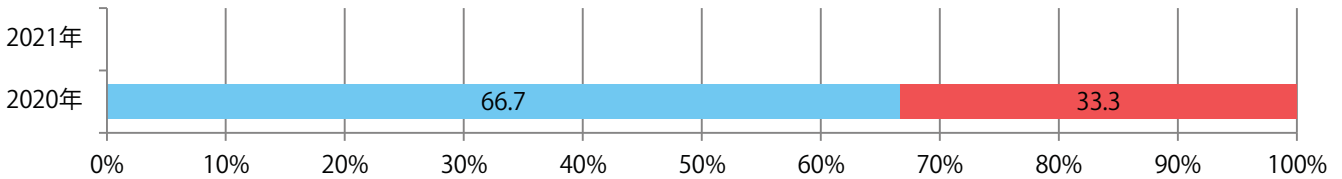

曜日別構成比 (%)

日 月 火 水 木 金 土