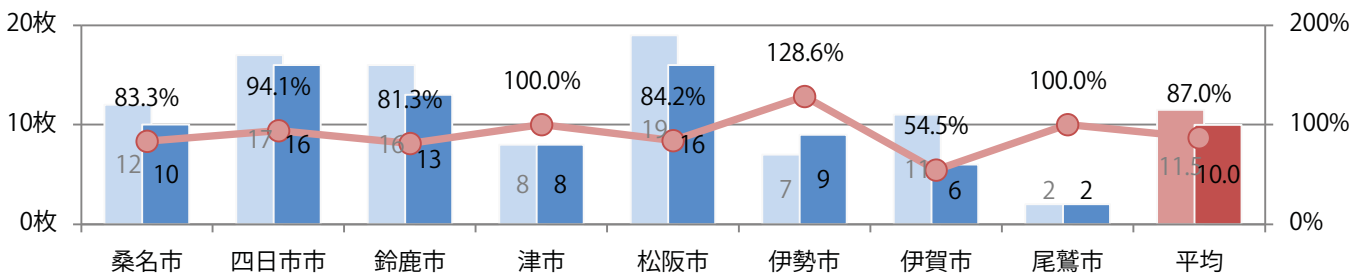

■ 地区別折込枚数・前年比

■ 2020年 ■ 2021年 ● 前年比

■ 曜日別構成比 (%)

■ 日 ■ 月 ■ 火 ■ 水 ■ 木 ■ 金 ■ 土

■ サイズ別構成比 (%)

■ B 1 ■ B 2 ■ B 3 ■ B 4 ■ B 4未満 ■ 特殊

■ 色数別構成比 (%)

■ 1c/0c ■ 1c/1c ■ 2c/0c ■ 2c/1c ■ 2c/2c ■ 4c/0c ■ 4c/1c ■ 4c/2c ■ 4c/4c

火・水曜に93%が集中。B3サイズが7割を占める。ほとんどが両面フルカラー。

■ 月別折込枚数（県内8地区平均）

■ 年間最多枚数 ■ 年間最少枚数

	1月	2月	3月	4月	5月	6月	7月	8月	9月	10月	11月	12月
2021年	10.0	9.5	14.1	10.8	9.9	9.1	9.9	10.0				
2020年	14.8	13.4	8.6	4.4	2.4	9.9	14.3	11.5	12.9	9.9	11.9	18.5
2019年	16.1	15.9	15.5	14.4	15.1	14.0	14.6	13.3	14.6	14.5	14.0	17.9