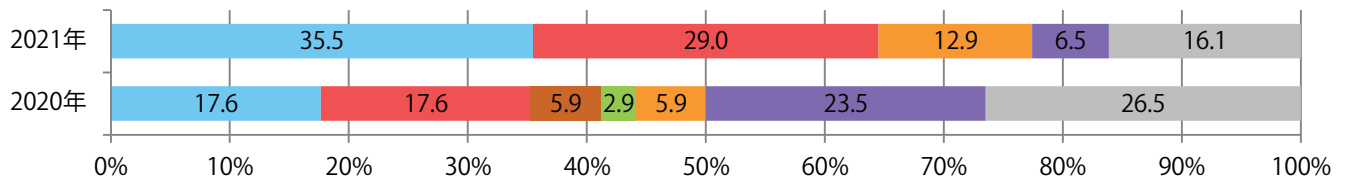

曜日別構成比 (%)

日 月 火 水 木 金 土