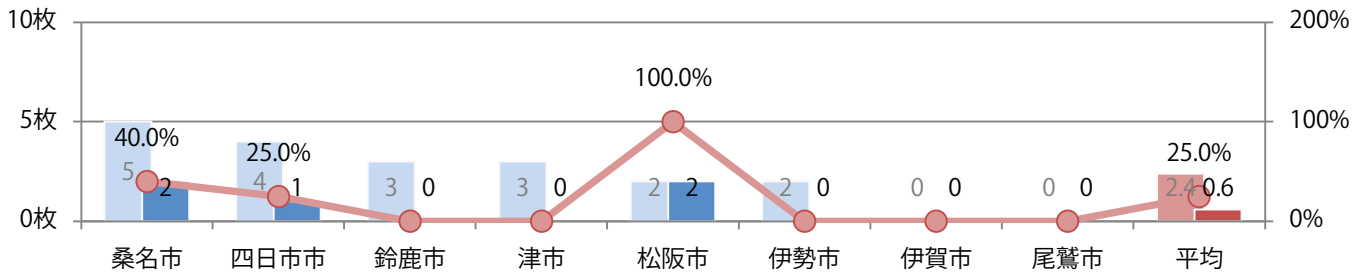

地区別折込枚数・前年比

2020年 2021年 前年比