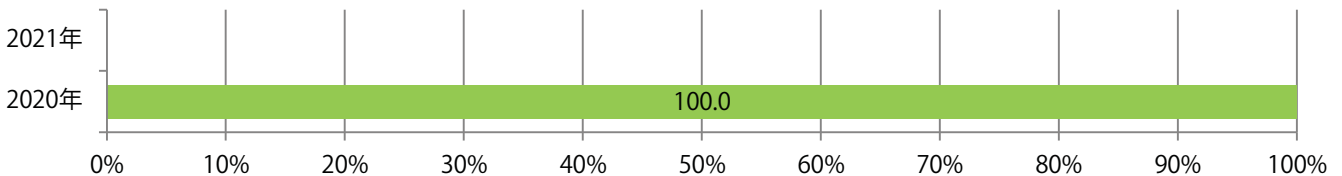

■ 地区別折込枚数・前年比

■ 2020年 ■ 2021年 ● 前年比

■ 曜日別構成比 (%)

■ 日 ■ 月 ■ 火 ■ 水 ■ 木 ■ 金 ■ 土

■ サイズ別構成比 (%)

■ B 1 ■ B 2 ■ B 3 ■ B 4 ■ B 4 未満 ■ 特殊

■ 色数別構成比 (%)

■ 1c/0c ■ 1c/1c ■ 2c/0c ■ 2c/1c ■ 2c/2c ■ 4c/0c ■ 4c/1c ■ 4c/2c ■ 4c/4c

前年比58%増。木曜が最も多く、次いで火・月曜の順に多い。B3・B4サイズが増えた。
両面フルカラーは85%。

■ 月別折込枚数（県内8地区平均）

■ 年間最多枚数 ■ 年間最少枚数

	1月	2月	3月	4月	5月	6月	7月	8月	9月	10月	11月	12月
2021年	4.1	4.4	10.0	6.6	6.0	5.9	9.3	6.8				
2020年	3.9	3.9	4.5	3.1	4.4	3.6	6.6	4.3	5.1	6.4	6.9	4.8
2019年	3.5	3.6	4.8	4.8	5.9	4.6	6.3	3.9	5.0	4.8	7.1	4.1