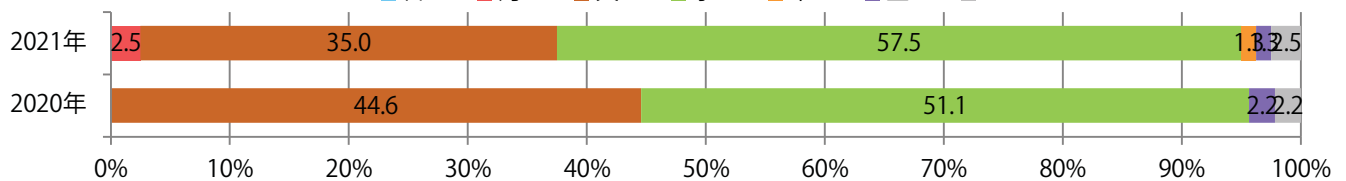

■ 地区別折込枚数・前年比

■ 2020年 ■ 2021年 ● 前年比

■ 曜日別構成比 (%)

■ 日 ■ 月 ■ 火 ■ 水 ■ 木 ■ 金 ■ 土

■ サイズ別構成比 (%)

■ B 1 ■ B 2 ■ B 3 ■ B 4 ■ B 4未満 ■ 特殊

■ 色数別構成比 (%)

■ 1c/0c ■ 1c/1c ■ 2c/0c ■ 2c/1c ■ 2c/2c ■ 4c/0c ■ 4c/1c ■ 4c/2c ■ 4c/4c

火・水曜に93%が集中。B3サイズが7割を占める。ほとんどが両面フルカラー。

■ 月別折込枚数（県内8地区平均）

■ 年間最多枚数 ■ 年間最少枚数

	1月	2月	3月	4月	5月	6月	7月	8月	9月	10月	11月	12月
2021年	10.0	9.5	14.1	10.8	9.9	9.1	9.9	10.0				
2020年	14.8	13.4	8.6	4.4	2.4	9.9	14.3	11.5	12.9	9.9	11.9	18.5
2019年	16.1	15.9	15.5	14.4	15.1	14.0	14.6	13.3	14.6	14.5	14.0	17.9

木～土曜の週後半に9割が集中。B3サイズが減った。両面フルカラーは96%を占める。

■ 月別折込枚数（県内8地区平均）

■ 年間最多枚数 ■ 年間最少枚数

	1月	2月	3月	4月	5月	6月	7月	8月	9月	10月	11月	12月
2021年	9.8	6.6	8.9	7.6	4.4	6.5	5.5	6.3				
2020年	10.5	8.4	8.6	5.0	5.0	8.0	6.5	6.5	7.5	8.1	7.4	7.8
2019年	10.5	7.6	12.1	7.8	6.6	8.6	8.9	9.6	10.0	8.0	12.8	10.3