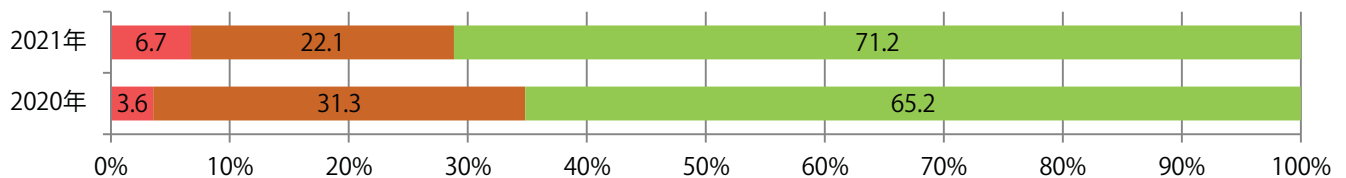

金曜が最も多く、次いで木・火曜の順に多い。B3サイズが減った。
両面フルカラーは96%に上り、他は両面1色のみ。

■ 月別折込枚数（県内8地区平均）

■ 年間最多枚数 □ 年間最少枚数

	1月	2月	3月	4月	5月	6月	7月	8月	9月	10月	11月	12月
2021年	13.8	13.1	19.6	16.3	12.6	14.0	17.8	13.0				
2020年	16.3	16.6	17.6	8.6	1.8	13.3	16.8	14.0	16.3	16.3	13.8	20.9
2019年	16.0	19.9	26.3	22.8	18.9	20.9	22.9	21.4	23.6	23.5	21.8	28.4

■ 地区別折込枚数・前年比

■ 2020年 ■ 2021年 ● 前年比

■ 曜日別構成比 (%)

■ 日 ■ 月 ■ 火 ■ 水 ■ 木 ■ 金 ■ 土

■ サイズ別構成比 (%)

■ B 1 ■ B 2 ■ B 3 ■ B 4 ■ B 4未満 ■ 特殊

■ 色数別構成比 (%)

■ 1c/0c ■ 1c/1c ■ 2c/0c ■ 2c/1c ■ 2c/2c ■ 4c/0c ■ 4c/1c ■ 4c/2c ■ 4c/4c

火曜が最も多い。B4サイズが増えた。両面フルカラーは8割を占める。

月別折込枚数（県内8地区平均）

年間最多枚数 年間最少枚数

	1月	2月	3月	4月	5月	6月	7月	8月	9月	10月	11月	12月
2021年	35.5	34.5	36.6	36.0	34.0	32.1	40.0	36.0				
2020年	50.3	54.8	50.4	34.5	10.9	30.1	42.1	40.1	35.0	37.0	34.8	48.0
2019年	56.0	57.0	59.5	53.4	55.8	53.6	58.0	60.4	56.6	58.4	54.1	63.9