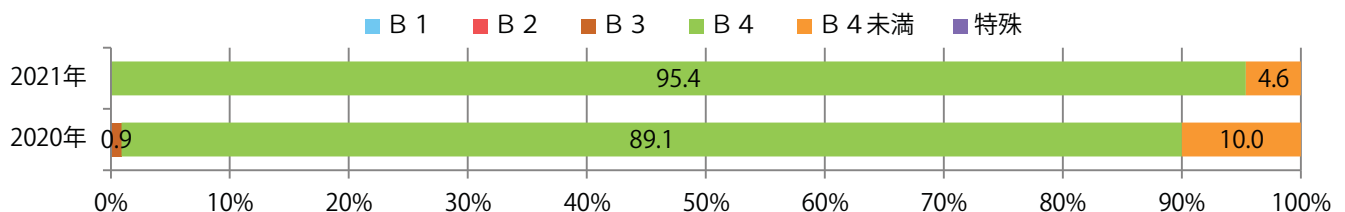

地区別折込枚数・前年比

2020年 2021年 前年比

曜日別構成比 (%)

日 月 火 水 木 金 土

サイズ別構成比 (%)

B 1 B 2 B 3 B 4 B 4未満 特殊

色数別構成比 (%)

1c/0c 1c/1c 2c/0c 2c/1c 2c/2c 4c/0c 4c/1c 4c/2c 4c/4c

金曜が最も多い。B4サイズが95%を占め、他はB4未満のみ。両面フルカラーは85%。

月別折込枚数（県内8地区平均）

年間最多枚数 年間最少枚数

	1月	2月	3月	4月	5月	6月	7月	8月	9月	10月	11月	12月
2021年	10.1	7.3	14.0	13.0	4.9	8.3	17.3	8.1				
2020年	15.5	9.1	14.8	9.8	6.6	8.6	15.4	13.8	10.9	11.0	12.8	17.0
2019年	13.6	12.6	17.9	13.6	13.9	13.0	17.6	14.4	11.9	15.3	18.3	14.6

地区別折込枚数・前年比

曜日別構成比 (%)

サイズ別構成比 (%)

色数別構成比 (%)

日・月曜の週前半に65%が集中。B4サイズが大半を占め、他はB4未満のみ。
ほとんどが両面フルカラー。

月別折込枚数（県内8地区平均）

年間最多枚数 年間最少枚数

	1月	2月	3月	4月	5月	6月	7月	8月	9月	10月	11月	12月
2021年	4.8	2.1	4.0	3.5	3.3	2.8	4.9	3.9				
2020年	3.9	2.1	4.5	3.1	3.8	3.5	3.0	4.3	3.8	3.5	2.5	3.6
2019年	4.8	2.9	3.3	3.1	4.3	2.6	3.4	4.4	3.4	1.9	3.3	4.3