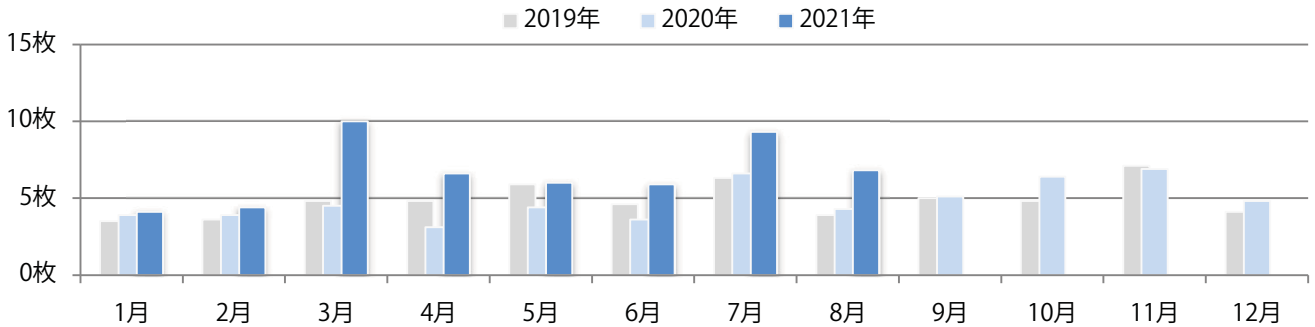

■ 地区別折込枚数・前年比

■ 2020年 ■ 2021年 ● 前年比

■ 曜日別構成比 (%)

■ 日 ■ 月 ■ 火 ■ 水 ■ 木 ■ 金 ■ 土

■ サイズ別構成比 (%)

■ B 1 ■ B 2 ■ B 3 ■ B 4 ■ B 4 未満 ■ 特殊

■ 色数別構成比 (%)

■ 1c/0c ■ 1c/1c ■ 2c/0c ■ 2c/1c ■ 2c/2c ■ 4c/0c ■ 4c/1c ■ 4c/2c ■ 4c/4c

前年比58%増。木曜が最も多く、次いで火・月曜の順に多い。B3・B4サイズが増えた。
両面フルカラーは85%。

■ 月別折込枚数（県内8地区平均）

■ 年間最多枚数 ■ 年間最少枚数

	1月	2月	3月	4月	5月	6月	7月	8月	9月	10月	11月	12月
2021年	4.1	4.4	10.0	6.6	6.0	5.9	9.3	6.8				
2020年	3.9	3.9	4.5	3.1	4.4	3.6	6.6	4.3	5.1	6.4	6.9	4.8
2019年	3.5	3.6	4.8	4.8	5.9	4.6	6.3	3.9	5.0	4.8	7.1	4.1