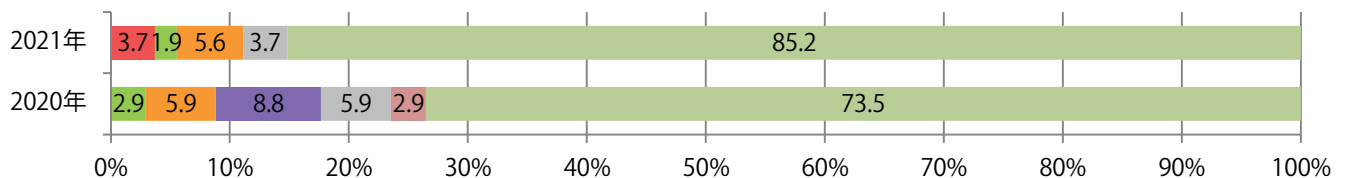

前年比58%増。木曜が最も多く、次いで火・月曜の順に多い。B3・B4サイズが増えた。
両面フルカラーは85%。

■ 月別折込枚数（県内8地区平均）

■ 年間最多枚数 ■ 年間最少枚数

	1月	2月	3月	4月	5月	6月	7月	8月	9月	10月	11月	12月
2021年	4.1	4.4	10.0	6.6	6.0	5.9	9.3	6.8				
2020年	3.9	3.9	4.5	3.1	4.4	3.6	6.6	4.3	5.1	6.4	6.9	4.8
2019年	3.5	3.6	4.8	4.8	5.9	4.6	6.3	3.9	5.0	4.8	7.1	4.1

■ 地区別折込枚数・前年比

■ 2020年 ■ 2021年 ● 前年比

■ 曜日別構成比 (%)

■ 日 ■ 月 ■ 火 ■ 水 ■ 木 ■ 金 ■ 土

■ サイズ別構成比 (%)

■ B 1 ■ B 2 ■ B 3 ■ B 4 ■ B 4未満 ■ 特殊

■ 色数別構成比 (%)

■ 1c/0c ■ 1c/1c ■ 2c/0c ■ 2c/1c ■ 2c/2c ■ 4c/0c ■ 4c/1c ■ 4c/2c ■ 4c/4c

月・火曜に62%が集中。B3サイズが増えた。全て両面フルカラー。

■ 月別折込枚数（県内8地区平均）

■ 年間最多枚数 ■ 年間最少枚数

	1月	2月	3月	4月	5月	6月	7月	8月	9月	10月	11月	12月
2021年	30.9	27.4	27.4	29.5	28.6	33.8	24.1	18.8				
2020年	24.6	26.9	24.3	22.1	21.3	22.1	23.4	22.6	30.5	24.4	30.8	24.9
2019年	35.5	31.3	23.8	35.4	28.0	33.4	23.9	20.8	20.4	21.8	30.3	21.6