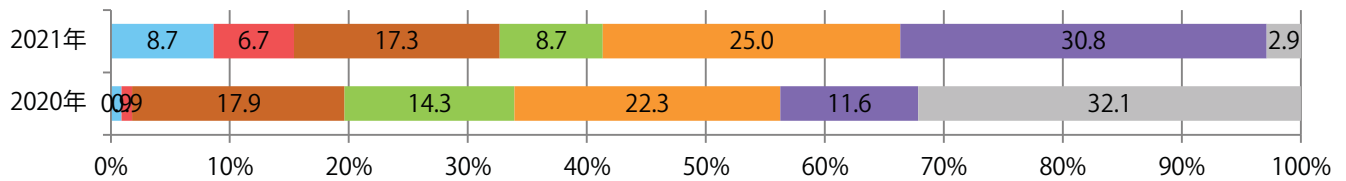

■ 地区別折込枚数・前年比

■ 2020年 ■ 2021年 ● 前年比

■ 曜日別構成比 (%)

■ 日 ■ 月 ■ 火 ■ 水 ■ 木 ■ 金 ■ 土

■ サイズ別構成比 (%)

■ B 1 ■ B 2 ■ B 3 ■ B 4 ■ B 4 未満 ■ 特殊

■ 色数別構成比 (%)

■ 1c/0c ■ 1c/1c ■ 2c/0c ■ 2c/1c ■ 2c/2c ■ 4c/0c ■ 4c/1c ■ 4c/2c ■ 4c/4c

金曜が最も多く、次いで木・火曜の順に多い。B3サイズが減った。
両面フルカラーは96%に上り、他は両面1色のみ。

■ 月別折込枚数（県内8地区平均）

■ 年間最多枚数 □ 年間最少枚数

	1月	2月	3月	4月	5月	6月	7月	8月	9月	10月	11月	12月
2021年	13.8	13.1	19.6	16.3	12.6	14.0	17.8	13.0				
2020年	16.3	16.6	17.6	8.6	1.8	13.3	16.8	14.0	16.3	16.3	13.8	20.9
2019年	16.0	19.9	26.3	22.8	18.9	20.9	22.9	21.4	23.6	23.5	21.8	28.4

■ 地区別折込枚数・前年比

■ 2020年 ■ 2021年 ● 前年比

■ 曜日別構成比 (%)

■ 日 ■ 月 ■ 火 ■ 水 ■ 木 ■ 金 ■ 土

■ サイズ別構成比 (%)

■ B 1 ■ B 2 ■ B 3 ■ B 4 ■ B 4未満 ■ 特殊

■ 色数別構成比 (%)

■ 1c/0c ■ 1c/1c ■ 2c/0c ■ 2c/1c ■ 2c/2c ■ 4c/0c ■ 4c/1c ■ 4c/2c ■ 4c/4c