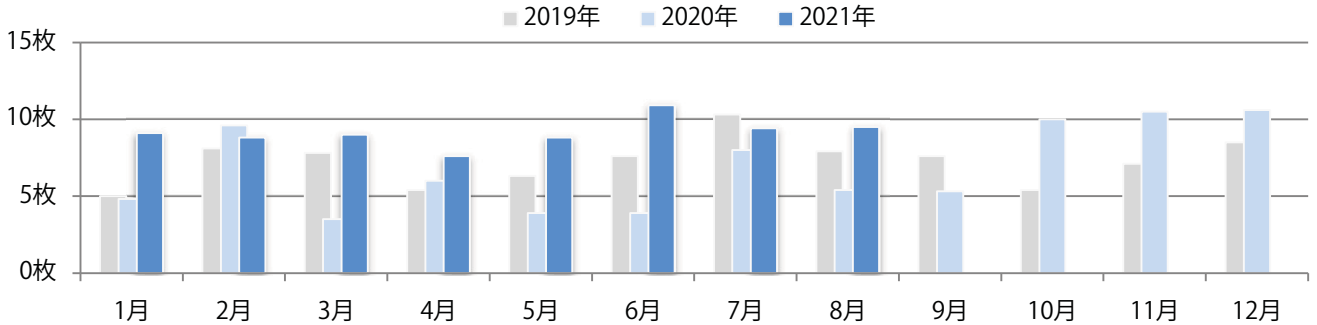

全ての地区で前年以上となり、平均で76%増。月曜が最も多く、次いで日・土曜の順に多い。
B4サイズが82%を占め、他はB4未満のみ。大半が両面フルカラー。

■月別折込枚数（県内8地区平均）

■ 年間最多枚数 ■ 年間最少枚数

	1月	2月	3月	4月	5月	6月	7月	8月	9月	10月	11月	12月
2021年	9.1	8.8	9.0	7.6	8.8	10.9	9.4	9.5				
2020年	4.8	9.6	3.5	6.0	3.9	3.9	8.0	5.4	5.3	10.0	10.5	10.6
2019年	5.0	8.1	7.8	5.4	6.3	7.6	10.3	7.9	7.6	5.4	7.1	8.5