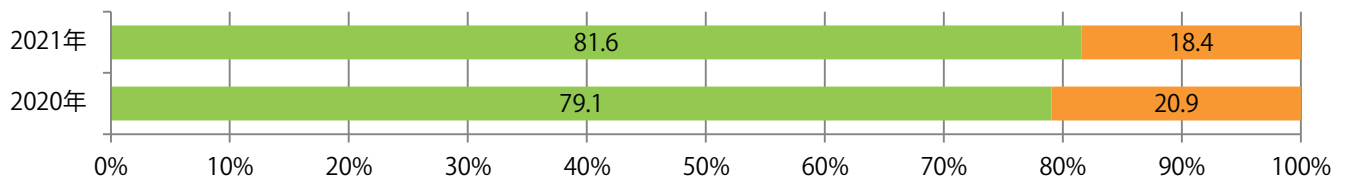

■地区別折込枚数・前年比

■ 2020年 ■ 2021年 ● 前年比

■曜日別構成比 (%)

■ 日 ■ 月 ■ 火 ■ 水 ■ 木 ■ 金 ■ 土

■サイズ別構成比 (%)

■ B 1 ■ B 2 ■ B 3 ■ B 4 ■ B 4 未満 ■ 特殊

■色数別構成比 (%)

■ 1c/0c ■ 1c/1c ■ 2c/0c ■ 2c/1c ■ 2c/2c ■ 4c/0c ■ 4c/1c ■ 4c/2c ■ 4c/4c