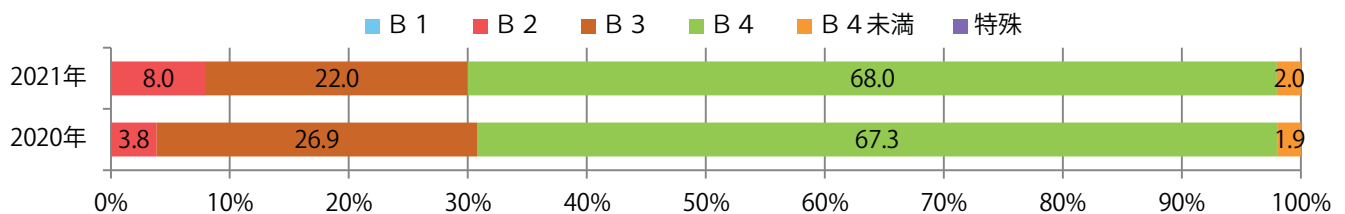

■ 地区別折込枚数・前年比

■ 2020年 ■ 2021年 ● 前年比

■ 曜日別構成比 (%)

■ 日 ■ 月 ■ 火 ■ 水 ■ 木 ■ 金 ■ 土

■ サイズ別構成比 (%)

■ B 1 ■ B 2 ■ B 3 ■ B 4 ■ B 4未満 ■ 特殊

■ 色数別構成比 (%)

■ 1c/0c ■ 1c/1c ■ 2c/0c ■ 2c/1c ■ 2c/2c ■ 4c/0c ■ 4c/1c ■ 4c/2c ■ 4c/4c

木～土曜の週後半に9割が集中。B3サイズが減った。両面フルカラーは96%を占める。

■ 月別折込枚数（県内8地区平均）

■ 年間最多枚数 ■ 年間最少枚数

	1月	2月	3月	4月	5月	6月	7月	8月	9月	10月	11月	12月
2021年	9.8	6.6	8.9	7.6	4.4	6.5	5.5	6.3				
2020年	10.5	8.4	8.6	5.0	5.0	8.0	6.5	6.5	7.5	8.1	7.4	7.8
2019年	10.5	7.6	12.1	7.8	6.6	8.6	8.9	9.6	10.0	8.0	12.8	10.3

■ 地区別折込枚数・前年比

■ 曜日別構成比 (%)

■ サイズ別構成比 (%)

■ 色数別構成比 (%)

前年比27%増。金・土曜の週末にほとんどが集中。B3・B4未満のサイズが増えた。
 全て両面フルカラー。

■ 月別折込枚数（県内8地区平均）

■ 年間最多枚数 ■ 年間最少枚数

	1月	2月	3月	4月	5月	6月	7月	8月	9月	10月	11月	12月
2021年	22.0	13.9	16.9	12.9	13.5	14.6	16.9	10.5				
2020年	28.3	20.8	12.8	5.4	4.6	9.4	13.0	8.3	15.1	12.0	12.0	12.4
2019年	25.5	20.6	21.8	12.5	16.1	21.1	16.1	18.6	18.0	14.9	20.6	12.8