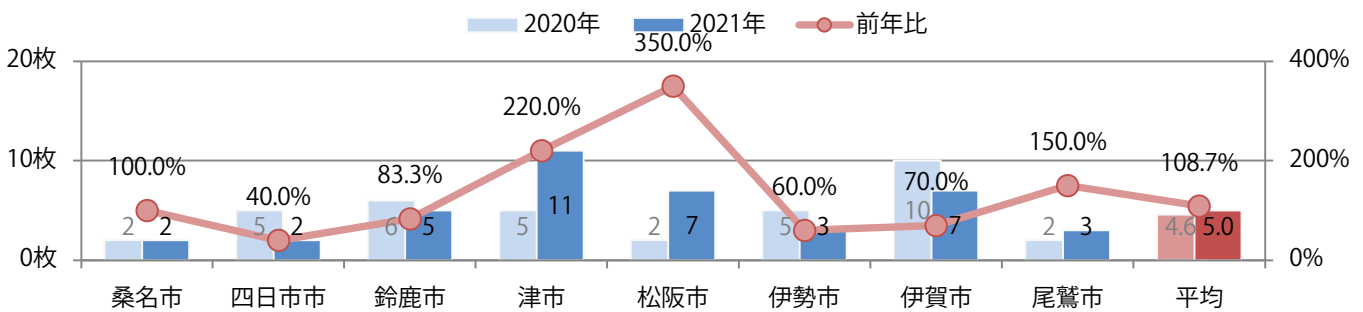

■ 地区別折込枚数・前年比

■ 2020年 ■ 2021年 ● 前年比

■ 曜日別構成比 (%)

■ 日 ■ 月 ■ 火 ■ 水 ■ 木 ■ 金 ■ 土

■ サイズ別構成比 (%)

■ B 1 ■ B 2 ■ B 3 ■ B 4 ■ B 4未満 ■ 特殊

■ 色数別構成比 (%)

■ 1c/0c ■ 1c/1c ■ 2c/0c ■ 2c/1c ■ 2c/2c ■ 4c/0c ■ 4c/1c ■ 4c/2c ■ 4c/4c

前年比9%増金・土曜の週末に75%が集中。B4以下のサイズが増えた。
両面フルカラーは95%に上る。

■ 月別折込枚数（県内8地区平均）

□ 年間最多枚数 □ 年間最少枚数

	1月	2月	3月	4月	5月	6月	7月	8月	9月	10月	11月	12月
2021年	4.5	5.5	7.0	7.1	2.8	5.4	6.8	5.0				
2020年	7.3	5.5	8.5	5.3	1.8	2.9	8.5	4.6	4.3	6.3	10.0	7.5
2019年	6.5	5.9	11.5	9.6	5.9	6.4	8.4	7.1	6.9	6.4	11.1	9.8

■ 地区別折込枚数・前年比

■ 曜日別構成比 (%)

■ サイズ別構成比 (%)

■ 色数別構成比 (%)

前年比18%増。木曜に7割が集中。B3サイズが増えた。両面フルカラーは80%。

■ 月別折込枚数（県内8地区平均）

■ 年間最多枚数 ■ 年間最少枚数

	1月	2月	3月	4月	5月	6月	7月	8月	9月	10月	11月	12月
2021年	2.1	0.9	2.1	1.9	1.3	1.4	1.4	1.3				
2020年	1.5	1.4	1.4	1.3	0.6	0.6	0.5	1.1	0.8	1.0	2.1	2.5
2019年	3.3	1.6	2.1	3.9	1.5	0.6	2.1	1.1	1.5	1.4	3.3	2.4