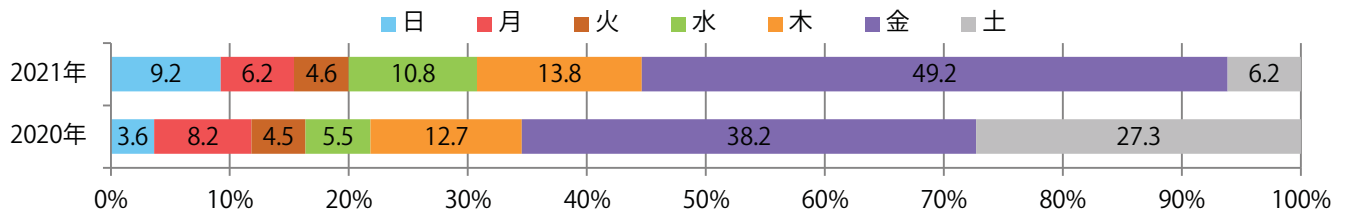

地区別折込枚数・前年比

2020年 2021年 前年比

曜日別構成比 (%)

日 月 火 水 木 金 土

サイズ別構成比 (%)

B 1 B 2 B 3 B 4 B 4未満 特殊

色数別構成比 (%)

1c/0c 1c/1c 2c/0c 2c/1c 2c/2c 4c/0c 4c/1c 4c/2c 4c/4c

金曜が最も多い。B4サイズが95%を占め、他はB4未満のみ。両面フルカラーは85%。

月別折込枚数（県内8地区平均）

年間最多枚数 年間最少枚数

	1月	2月	3月	4月	5月	6月	7月	8月	9月	10月	11月	12月
2021年	10.1	7.3	14.0	13.0	4.9	8.3	17.3	8.1				
2020年	15.5	9.1	14.8	9.8	6.6	8.6	15.4	13.8	10.9	11.0	12.8	17.0
2019年	13.6	12.6	17.9	13.6	13.9	13.0	17.6	14.4	11.9	15.3	18.3	14.6

地区別折込枚数・前年比

曜日別構成比 (%)

サイズ別構成比 (%)

色数別構成比 (%)

日・月曜の週前半に65%が集中。B4サイズが大半を占め、他はB4未満のみ。
ほとんどが両面フルカラー。

月別折込枚数（県内8地区平均）

年間最多枚数 年間最少枚数

	1月	2月	3月	4月	5月	6月	7月	8月	9月	10月	11月	12月
2021年	4.8	2.1	4.0	3.5	3.3	2.8	4.9	3.9				
2020年	3.9	2.1	4.5	3.1	3.8	3.5	3.0	4.3	3.8	3.5	2.5	3.6
2019年	4.8	2.9	3.3	3.1	4.3	2.6	3.4	4.4	3.4	1.9	3.3	4.3