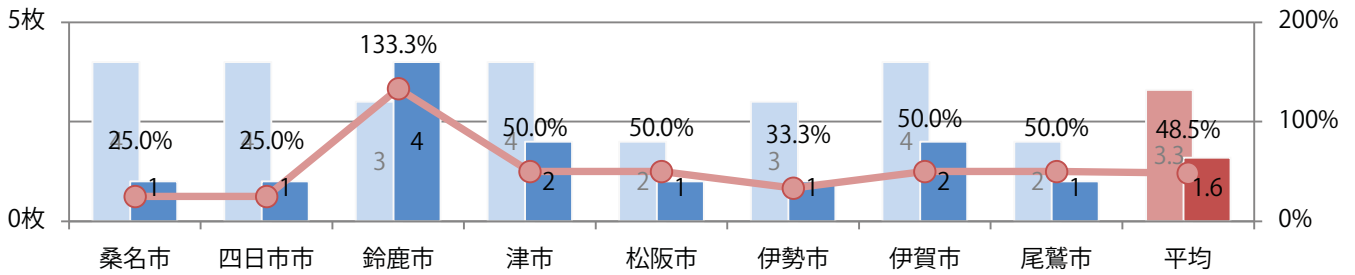

地区別折込枚数・前年比

2020年 2021年 前年比