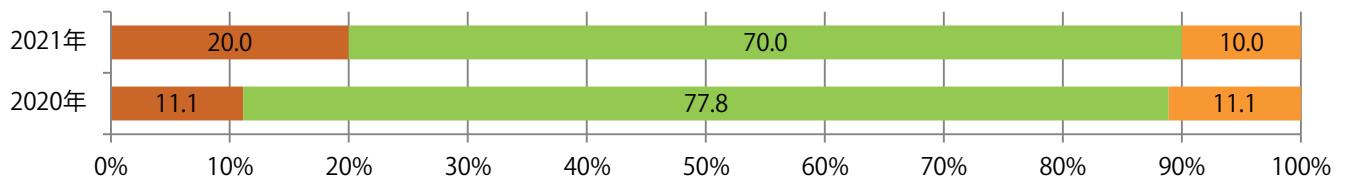

■ 地区別折込枚数・前年比

■ 曜日別構成比 (%)

■ サイズ別構成比 (%)

■ 色数別構成比 (%)

前年比18%増。木曜に7割が集中。B3サイズが増えた。両面フルカラーは80%。

■ 月別折込枚数（県内8地区平均）

■ 年間最多枚数 ■ 年間最少枚数

	1月	2月	3月	4月	5月	6月	7月	8月	9月	10月	11月	12月
2021年	2.1	0.9	2.1	1.9	1.3	1.4	1.4	1.3				
2020年	1.5	1.4	1.4	1.3	0.6	0.6	0.5	1.1	0.8	1.0	2.1	2.5
2019年	3.3	1.6	2.1	3.9	1.5	0.6	2.1	1.1	1.5	1.4	3.3	2.4

■ 地区別折込枚数・前年比

■ 2020年 ■ 2021年 ● 前年比

■ 曜日別構成比 (%)

■ 日 ■ 月 ■ 火 ■ 水 ■ 木 ■ 金 ■ 土

■ サイズ別構成比 (%)

■ B 1 ■ B 2 ■ B 3 ■ B 4 ■ B 4未済 ■ 特殊

■ 色数別構成比 (%)

■ 1c/0c ■ 1c/1c ■ 2c/0c ■ 2c/1c ■ 2c/2c ■ 4c/0c ■ 4c/1c ■ 4c/2c ■ 4c/4c