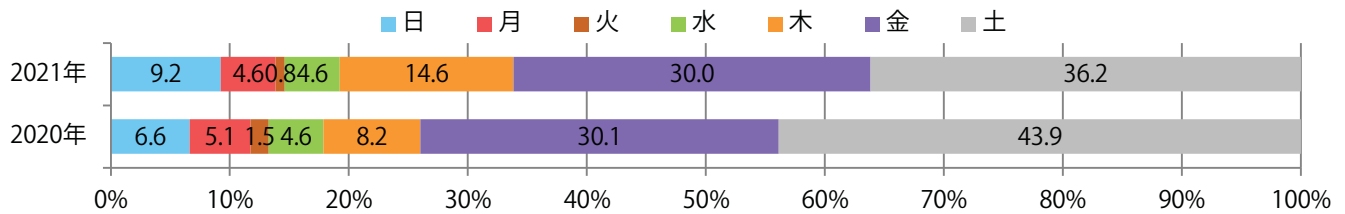

■曜日別構成比 (%)