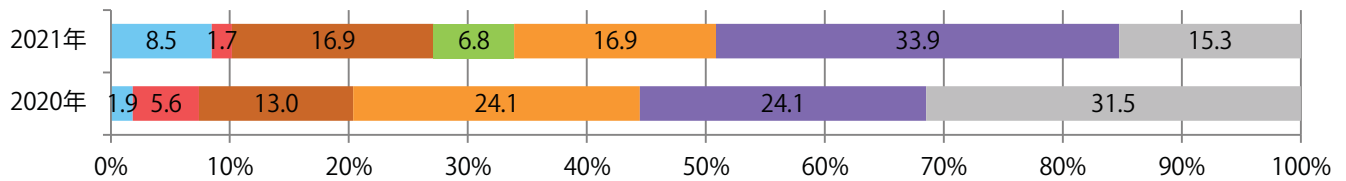

■地区別折込枚数・前年比

■ 2020年 ■ 2021年 ● 前年比

■曜日別構成比 (%)

■ 日 ■ 月 ■ 火 ■ 水 ■ 木 ■ 金 ■ 土

■サイズ別構成比 (%)

■ B 1 ■ B 2 ■ B 3 ■ B 4 ■ B 4未済 ■ 特殊

■色数別構成比 (%)

■ 1c/0c ■ 1c/1c ■ 2c/0c ■ 2c/1c ■ 2c/2c ■ 4c/0c ■ 4c/1c ■ 4c/2c ■ 4c/4c

6地区で前年以上となり、平均で9%増。金曜が最も多い。B3・B4サイズが増えた。
両面フルカラーは95%を占め、他は両面1色のみ。

■ 月別折込枚数（県内8地区平均）

■ 年間最多枚数 ■ 年間最少枚数

	1月	2月	3月	4月	5月	6月	7月	8月	9月	10月	11月	12月
2021年	7.1	4.1	8.9	8.9	5.4	9.8	10.3	7.4				
2020年	6.9	5.9	8.0	4.1	5.8	7.0	6.8	6.8	9.1	7.3	10.5	13.8
2019年	7.5	6.1	10.6	8.8	6.9	7.4	9.3	7.8	8.4	7.4	10.6	14.5

■ 地区別折込枚数・前年比

■ 2020年 ■ 2021年 ● 前年比

■ 曜日別構成比 (%)

■ 日 ■ 月 ■ 火 ■ 水 ■ 木 ■ 金 ■ 土

■ サイズ別構成比 (%)

■ B1 ■ B2 ■ B3 ■ B4 ■ B4未満 ■ 特殊

■ 色数別構成比 (%)

■ 1c/0c ■ 1c/1c ■ 2c/0c ■ 2c/1c ■ 2c/2c ■ 4c/0c ■ 4c/1c ■ 4c/2c ■ 4c/4c