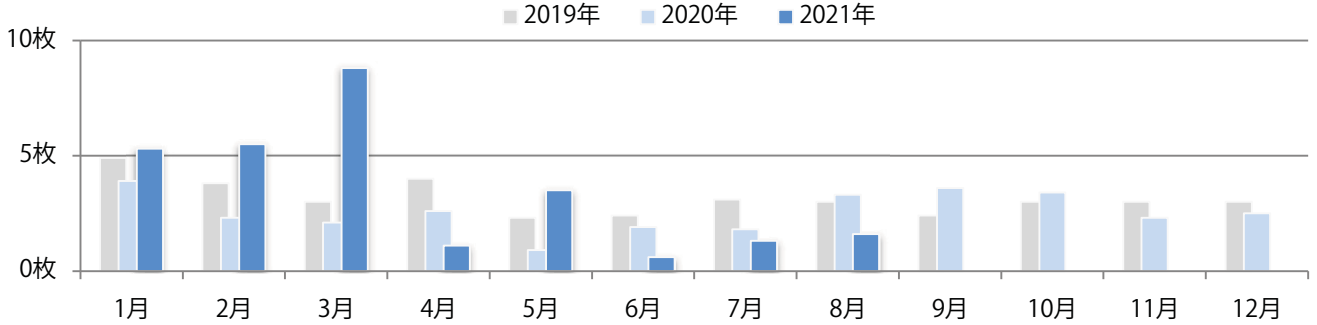

■地区別折込枚数・前年比

■ 2020年 ■ 2021年 ● 前年比

■曜日別構成比 (%)

■ 日 ■ 月 ■ 火 ■ 水 ■ 木 ■ 金 ■ 土

■サイズ別構成比 (%)

■ B 1 ■ B 2 ■ B 3 ■ B 4 ■ B 4 未満 ■ 特殊

■色数別構成比 (%)

■ 1c/0c ■ 1c/1c ■ 2c/0c ■ 2c/1c ■ 2c/2c ■ 4c/0c ■ 4c/1c ■ 4c/2c ■ 4c/4c

木曜が最も多く、次いで水曜が多い。B3サイズが62%を占める。大半が両面フルカラー。

月別折込枚数（県内8地区平均）

年間最多枚数 年間最少枚数

	1月	2月	3月	4月	5月	6月	7月	8月	9月	10月	11月	12月
2021年	5.3	5.5	8.8	1.1	3.5	0.6	1.3	1.6				
2020年	3.9	2.3	2.1	2.6	0.9	1.9	1.8	3.3	3.6	3.4	2.3	2.5
2019年	4.9	3.8	3.0	4.0	2.3	2.4	3.1	3.0	2.4	3.0	3.0	3.0