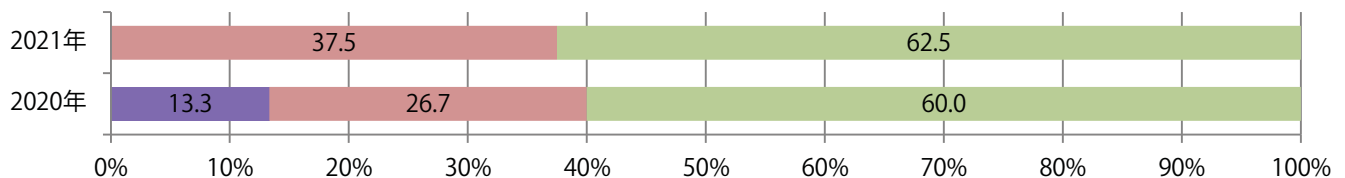

火曜が最も多く、次いで金曜が多い。全てB4サイズ。
両面フルカラーとフルカラー／2色のみ。

月別折込枚数（県内8地区平均）

年間最多枚数 年間最少枚数

	1月	2月	3月	4月	5月	6月	7月	8月	9月	10月	11月	12月
2021年	0.9	1.0	1.4	1.9	1.5	1.4	1.3	1.0				
2020年	1.6	1.8	0.8	0.3	0.3	1.5	2.1	1.9	1.8	1.8	1.8	1.5
2019年	1.4	1.3	1.6	1.6	1.1	2.1	1.9	1.4	2.0	2.0	2.0	2.4

地区別折込枚数・前年比

2020年 2021年 前年比

曜日別構成比 (%)

日 月 火 水 木 金 土

サイズ別構成比 (%)

B 1 B 2 B 3 B 4 B 4未済 特殊

色数別構成比 (%)

1c/0c 1c/1c 2c/0c 2c/1c 2c/2c 4c/0c 4c/1c 4c/2c 4c/4c

日曜に半数が集中。B4未満のサイズが43%を占め、他はB4のみ。両面フルカラーは79%。

月別折込枚数（県内8地区平均）

年間最多枚数 年間最少枚数

	1月	2月	3月	4月	5月	6月	7月	8月	9月	10月	11月	12月
2021年	1.6	2.8	1.9	2.3	2.3	3.0	1.6	1.8				
2020年	2.4	2.6	1.4	1.0	0.9	2.6	2.6	2.0	2.3	2.4	3.3	1.3
2019年	2.8	2.0	2.8	1.8	2.6	2.5	2.9	1.5	2.6	4.9	2.5	2.6