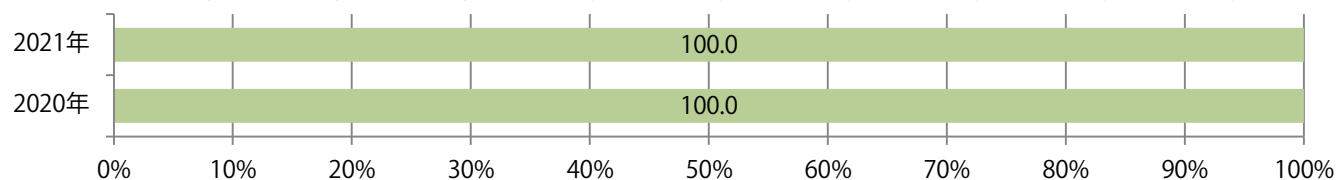

■ 地区別折込枚数・前年比

■ 曜日別構成比 (%)

■ サイズ別構成比 (%)

■ 色数別構成比 (%)

前年比27%増。金・土曜の週末にほとんどが集中。B3・B4未満のサイズが増えた。
 全て両面フルカラー。

■ 月別折込枚数（県内8地区平均）

■ 年間最多枚数 ■ 年間最少枚数

	1月	2月	3月	4月	5月	6月	7月	8月	9月	10月	11月	12月
2021年	22.0	13.9	16.9	12.9	13.5	14.6	16.9	10.5				
2020年	28.3	20.8	12.8	5.4	4.6	9.4	13.0	8.3	15.1	12.0	12.0	12.4
2019年	25.5	20.6	21.8	12.5	16.1	21.1	16.1	18.6	18.0	14.9	20.6	12.8

■ 地区別折込枚数・前年比

■ 2020年 ■ 2021年 ● 前年比

■ 曜日別構成比 (%)

■ 日 ■ 月 ■ 火 ■ 水 ■ 木 ■ 金 ■ 土

■ サイズ別構成比 (%)

■ B 1 ■ B 2 ■ B 3 ■ B 4 ■ B 4未満 ■ 特殊

■ 色数別構成比 (%)

■ 1c/0c ■ 1c/1c ■ 2c/0c ■ 2c/1c ■ 2c/2c ■ 4c/0c ■ 4c/1c ■ 4c/2c ■ 4c/4c

前年比9%増金・土曜の週末に75%が集中。B4以下のサイズが増えた。
両面フルカラーは95%に上る。

■ 月別折込枚数（県内8地区平均）

□ 年間最多枚数 □ 年間最少枚数

	1月	2月	3月	4月	5月	6月	7月	8月	9月	10月	11月	12月
2021年	4.5	5.5	7.0	7.1	2.8	5.4	6.8	5.0				
2020年	7.3	5.5	8.5	5.3	1.8	2.9	8.5	4.6	4.3	6.3	10.0	7.5
2019年	6.5	5.9	11.5	9.6	5.9	6.4	8.4	7.1	6.9	6.4	11.1	9.8