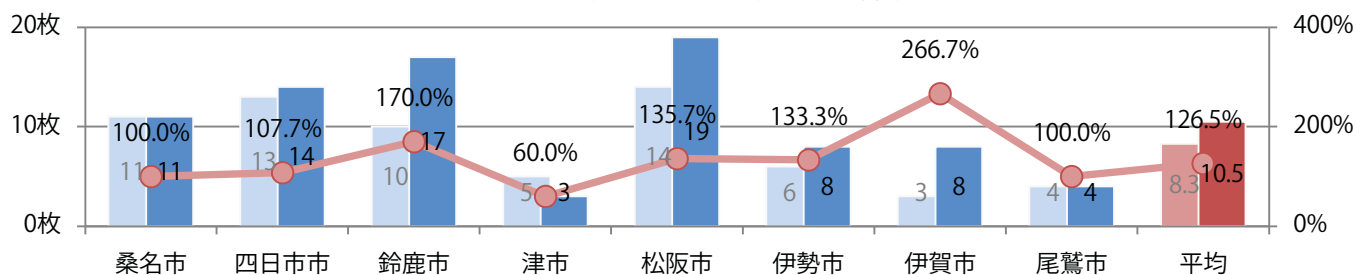

木～土曜の週後半に9割が集中。B3サイズが減った。両面フルカラーは96%を占める。

■ 月別折込枚数（県内8地区平均）

■ 年間最多枚数 ■ 年間最少枚数

	1月	2月	3月	4月	5月	6月	7月	8月	9月	10月	11月	12月
2021年	9.8	6.6	8.9	7.6	4.4	6.5	5.5	6.3				
2020年	10.5	8.4	8.6	5.0	5.0	8.0	6.5	6.5	7.5	8.1	7.4	7.8
2019年	10.5	7.6	12.1	7.8	6.6	8.6	8.9	9.6	10.0	8.0	12.8	10.3

■ 地区別折込枚数・前年比

■ 曜日別構成比 (%)

■ サイズ別構成比 (%)

■ 色数別構成比 (%)

前年比27%増。金・土曜の週末にほとんどが集中。B3・B4未満のサイズが増えた。
 全て両面フルカラー。

■ 月別折込枚数（県内8地区平均）

■ 年間最多枚数 ■ 年間最少枚数

	1月	2月	3月	4月	5月	6月	7月	8月	9月	10月	11月	12月
2021年	22.0	13.9	16.9	12.9	13.5	14.6	16.9	10.5				
2020年	28.3	20.8	12.8	5.4	4.6	9.4	13.0	8.3	15.1	12.0	12.0	12.4
2019年	25.5	20.6	21.8	12.5	16.1	21.1	16.1	18.6	18.0	14.9	20.6	12.8

■ 地区別折込枚数・前年比

■ 2020年 ■ 2021年 ● 前年比

■ 曜日別構成比 (%)

■ 日 ■ 月 ■ 火 ■ 水 ■ 木 ■ 金 ■ 土

■ サイズ別構成比 (%)

■ B 1 ■ B 2 ■ B 3 ■ B 4 ■ B 4未満 ■ 特殊

■ 色数別構成比 (%)

■ 1c/0c ■ 1c/1c ■ 2c/0c ■ 2c/1c ■ 2c/2c ■ 4c/0c ■ 4c/1c ■ 4c/2c ■ 4c/4c