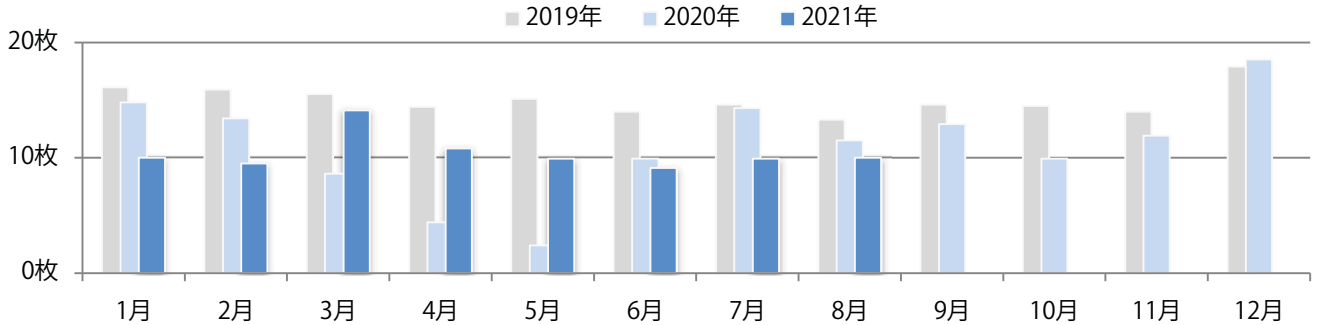

土曜に64%が集中。B3サイズが減った。両面フルカラーは88%。

■ 月別折込枚数（県内8地区平均）

■ 年間最多枚数 ■ 年間最少枚数

	1月	2月	3月	4月	5月	6月	7月	8月	9月	10月	11月	12月
2021年	22.4	19.3	29.5	19.8	19.4	20.9	28.4	20.3				
2020年	26.3	28.0	29.9	7.5	4.5	19.6	22.0	23.1	18.1	21.5	21.4	26.0
2019年	27.8	21.4	30.3	21.9	18.6	23.4	22.0	26.8	22.6	16.1	27.9	28.8

■ 地区別折込枚数・前年比

■ 2020年 ■ 2021年 ● 前年比

■ 曜日別構成比 (%)

■ 日 ■ 月 ■ 火 ■ 水 ■ 木 ■ 金 ■ 土

■ サイズ別構成比 (%)

■ B 1 ■ B 2 ■ B 3 ■ B 4 ■ B 4未満 ■ 特殊

■ 色数別構成比 (%)

■ 1c/0c ■ 1c/1c ■ 2c/0c ■ 2c/1c ■ 2c/2c ■ 4c/0c ■ 4c/1c ■ 4c/2c ■ 4c/4c

火・水曜に93%が集中。B3サイズが7割を占める。ほとんどが両面フルカラー。

■ 月別折込枚数（県内8地区平均）

■ 年間最多枚数 ■ 年間最少枚数

	1月	2月	3月	4月	5月	6月	7月	8月	9月	10月	11月	12月
2021年	10.0	9.5	14.1	10.8	9.9	9.1	9.9	10.0				
2020年	14.8	13.4	8.6	4.4	2.4	9.9	14.3	11.5	12.9	9.9	11.9	18.5
2019年	16.1	15.9	15.5	14.4	15.1	14.0	14.6	13.3	14.6	14.5	14.0	17.9