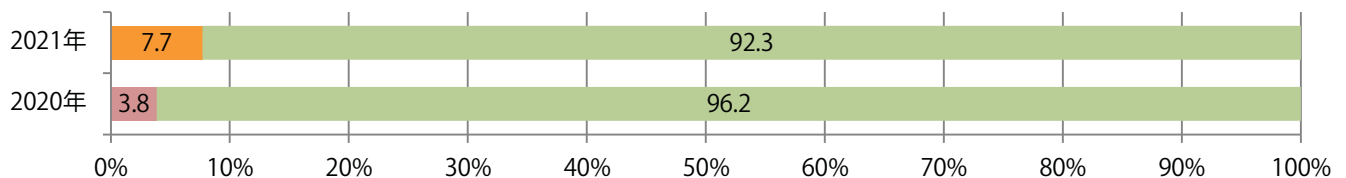

地区別折込枚数・前年比

2020年 2021年 前年比

曜日別構成比 (%)

日 月 火 水 木 金 土

サイズ別構成比 (%)

B 1 B 2 B 3 B 4 B 4未満 特殊

色数別構成比 (%)

1c/0c 1c/1c 2c/0c 2c/1c 2c/2c 4c/0c 4c/1c 4c/2c 4c/4c