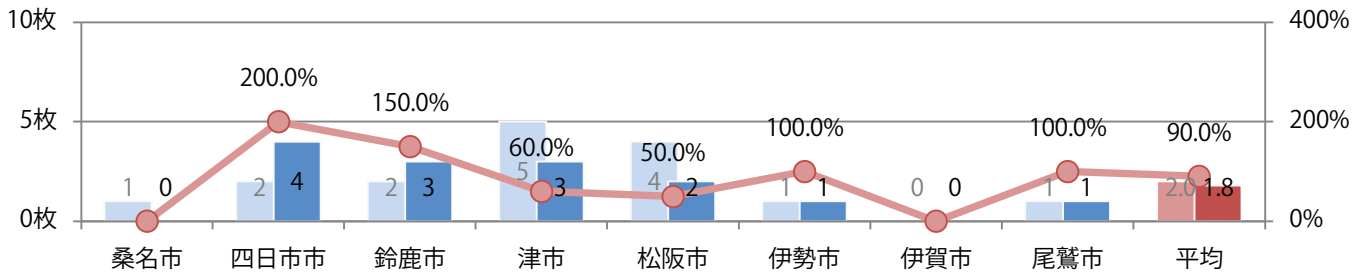

地区別折込枚数・前年比

2020年 2021年 前年比

曜日別構成比 (%)

日 月 火 水 木 金 土

サイズ別構成比 (%)

B 1 B 2 B 3 B 4 B 4未済 特殊

色数別構成比 (%)

1c/0c 1c/1c 2c/0c 2c/1c 2c/2c 4c/0c 4c/1c 4c/2c 4c/4c

日曜に半数が集中。B4未満のサイズが43%を占め、他はB4のみ。両面フルカラーは79%。

月別折込枚数（県内8地区平均）

年間最多枚数 年間最少枚数

	1月	2月	3月	4月	5月	6月	7月	8月	9月	10月	11月	12月
2021年	1.6	2.8	1.9	2.3	2.3	3.0	1.6	1.8				
2020年	2.4	2.6	1.4	1.0	0.9	2.6	2.6	2.0	2.3	2.4	3.3	1.3
2019年	2.8	2.0	2.8	1.8	2.6	2.5	2.9	1.5	2.6	4.9	2.5	2.6

地区別折込枚数・前年比

2020年 2021年 前年比

曜日別構成比 (%)

日 月 火 水 木 金 土

サイズ別構成比 (%)

B 1 B 2 B 3 B 4 B 4未満 特殊

色数別構成比 (%)

1c/0c 1c/1c 2c/0c 2c/1c 2c/2c 4c/0c 4c/1c 4c/2c 4c/4c