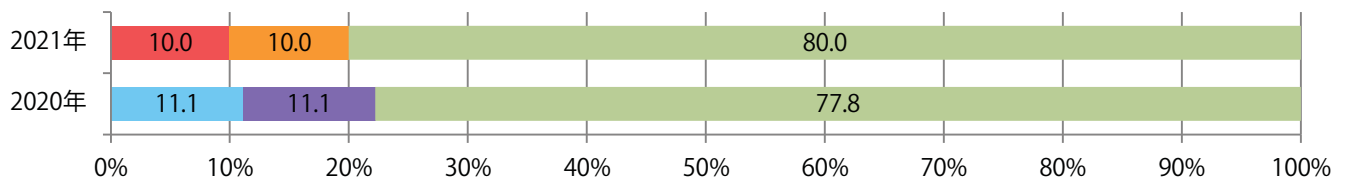

■ 地区別折込枚数・前年比

■ 曜日別構成比 (%)

■ サイズ別構成比 (%)

■ 色数別構成比 (%)

前年比18%増。木曜に7割が集中。B3サイズが増えた。両面フルカラーは80%。

■ 月別折込枚数（県内8地区平均）

■ 年間最多枚数 ■ 年間最少枚数

	1月	2月	3月	4月	5月	6月	7月	8月	9月	10月	11月	12月
2021年	2.1	0.9	2.1	1.9	1.3	1.4	1.4	1.3				
2020年	1.5	1.4	1.4	1.3	0.6	0.6	0.5	1.1	0.8	1.0	2.1	2.5
2019年	3.3	1.6	2.1	3.9	1.5	0.6	2.1	1.1	1.5	1.4	3.3	2.4

■ 地区別折込枚数・前年比

■ 2020年 ■ 2021年 ● 前年比

■ 曜日別構成比 (%)

■ 日 ■ 月 ■ 火 ■ 水 ■ 木 ■ 金 ■ 土

■ サイズ別構成比 (%)

■ B 1 ■ B 2 ■ B 3 ■ B 4 ■ B 4未済 ■ 特殊

■ 色数別構成比 (%)

■ 1c/0c ■ 1c/1c ■ 2c/0c ■ 2c/1c ■ 2c/2c ■ 4c/0c ■ 4c/1c ■ 4c/2c ■ 4c/4c