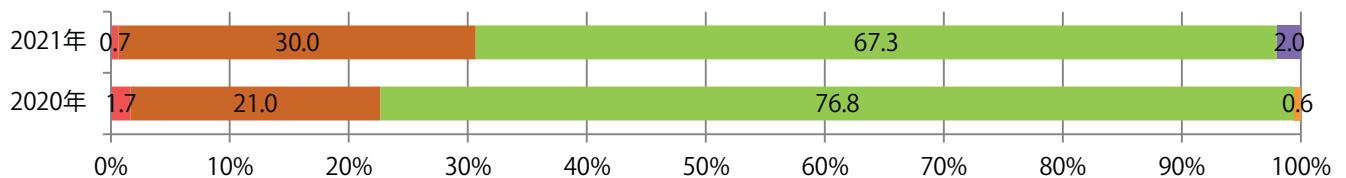

月・火曜に62%が集中。B3サイズが増えた。全て両面フルカラー。

■ 月別折込枚数（県内8地区平均）

■ 年間最多枚数 ■ 年間最少枚数

	1月	2月	3月	4月	5月	6月	7月	8月	9月	10月	11月	12月
2021年	30.9	27.4	27.4	29.5	28.6	33.8	24.1	18.8				
2020年	24.6	26.9	24.3	22.1	21.3	22.1	23.4	22.6	30.5	24.4	30.8	24.9
2019年	35.5	31.3	23.8	35.4	28.0	33.4	23.9	20.8	20.4	21.8	30.3	21.6

■ 地区別折込枚数・前年比

■ 2020年 ■ 2021年 ● 前年比

■ 曜日別構成比 (%)

■ 日 ■ 月 ■ 火 ■ 水 ■ 木 ■ 金 ■ 土

■ サイズ別構成比 (%)

■ B 1 ■ B 2 ■ B 3 ■ B 4 ■ B 4未満 ■ 特殊

■ 色数別構成比 (%)

■ 1c/0c ■ 1c/1c ■ 2c/0c ■ 2c/1c ■ 2c/2c ■ 4c/0c ■ 4c/1c ■ 4c/2c ■ 4c/4c

火曜が最も多く、次いで金曜が多い。全てB4サイズ。
両面フルカラーとフルカラー／2色のみ。

月別折込枚数（県内8地区平均）

年間最多枚数 年間最少枚数

	1月	2月	3月	4月	5月	6月	7月	8月	9月	10月	11月	12月
2021年	0.9	1.0	1.4	1.9	1.5	1.4	1.3	1.0				
2020年	1.6	1.8	0.8	0.3	0.3	1.5	2.1	1.9	1.8	1.8	1.8	1.5
2019年	1.4	1.3	1.6	1.6	1.1	2.1	1.9	1.4	2.0	2.0	2.0	2.4