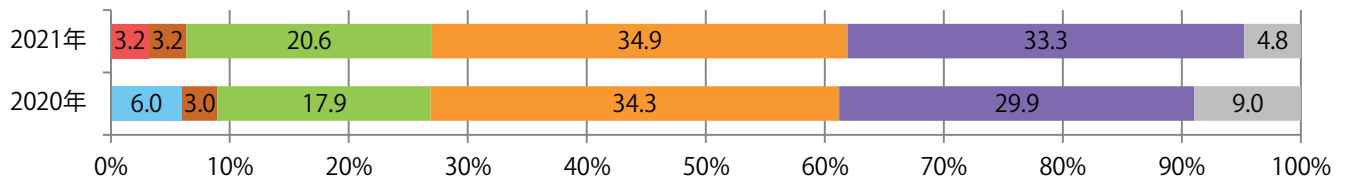

■ 地区別折込枚数・前年比

■ 2020年 ■ 2021年 ● 前年比

■ 曜日別構成比 (%)

■ 日 ■ 月 ■ 火 ■ 水 ■ 木 ■ 金 ■ 土

■ サイズ別構成比 (%)

■ B1 ■ B2 ■ B3 ■ B4 ■ B4未満 ■ 特殊

■ 色数別構成比 (%)

■ 1c/0c ■ 1c/1c ■ 2c/0c ■ 2c/1c ■ 2c/2c ■ 4c/0c ■ 4c/1c ■ 4c/2c ■ 4c/4c

水～金曜に大半が集中。B3サイズが減った。両面フルカラーは78%を占める。

■ 月別折込枚数（県内8地区平均）

■ 年間最多枚数 ■ 年間最少枚数

	1月	2月	3月	4月	5月	6月	7月	8月	9月	10月	11月	12月
2021年	20.1	16.5	24.8	18.8	19.6	19.6	15.1	7.9				
2020年	25.5	21.5	19.4	13.5	10.5	19.3	17.4	8.4	17.6	24.5	23.4	28.5
2019年	28.8	20.8	33.4	29.0	29.5	23.0	20.9	14.8	20.8	25.3	25.9	25.8

■ 地区別折込枚数・前年比

■ 2020年 ■ 2021年 ● 前年比

■ 曜日別構成比 (%)

■ 日 ■ 月 ■ 火 ■ 水 ■ 木 ■ 金 ■ 土

■ サイズ別構成比 (%)

■ B 1 ■ B 2 ■ B 3 ■ B 4 ■ B 4未満 ■ 特殊

■ 色数別構成比 (%)

■ 1c/0c ■ 1c/1c ■ 2c/0c ■ 2c/1c ■ 2c/2c ■ 4c/0c ■ 4c/1c ■ 4c/2c ■ 4c/4c