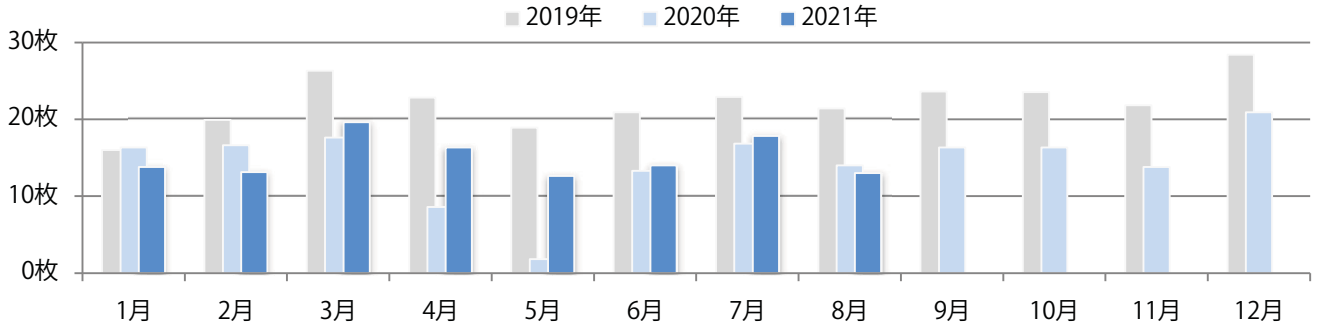

前年比25%増。全て火曜折込、B4サイズ、両面フルカラー。

■ 月別折込枚数（県内8地区平均）

■ 年間最多枚数 ■ 年間最少枚数

	1月	2月	3月	4月	5月	6月	7月	8月	9月	10月	11月	12月
2021年	1.1	1.4	1.3	1.4	0.5	0.9	1.1	1.0				
2020年	2.5	1.6	1.3	1.1	0.0	0.9	1.0	0.8	1.1	1.0	1.4	1.0
2019年	3.1	1.6	2.8	2.5	2.1	2.4	3.1	1.9	1.9	3.0	2.9	2.4

■ 地区別折込枚数・前年比

■ 2020年 ■ 2021年 ● 前年比

■ 曜日別構成比 (%)

■ 日 ■ 月 ■ 火 ■ 水 ■ 木 ■ 金 ■ 土

■ サイズ別構成比 (%)

■ B 1 ■ B 2 ■ B 3 ■ B 4 ■ B 4 未満 ■ 特殊

■ 色数別構成比 (%)

■ 1c/0c ■ 1c/1c ■ 2c/0c ■ 2c/1c ■ 2c/2c ■ 4c/0c ■ 4c/1c ■ 4c/2c ■ 4c/4c

金曜が最も多く、次いで木・火曜の順に多い。B3サイズが減った。
両面フルカラーは96%に上り、他は両面1色のみ。

■ 月別折込枚数（県内8地区平均）

■ 年間最多枚数 □ 年間最少枚数

	1月	2月	3月	4月	5月	6月	7月	8月	9月	10月	11月	12月
2021年	13.8	13.1	19.6	16.3	12.6	14.0	17.8	13.0				
2020年	16.3	16.6	17.6	8.6	1.8	13.3	16.8	14.0	16.3	16.3	13.8	20.9
2019年	16.0	19.9	26.3	22.8	18.9	20.9	22.9	21.4	23.6	23.5	21.8	28.4