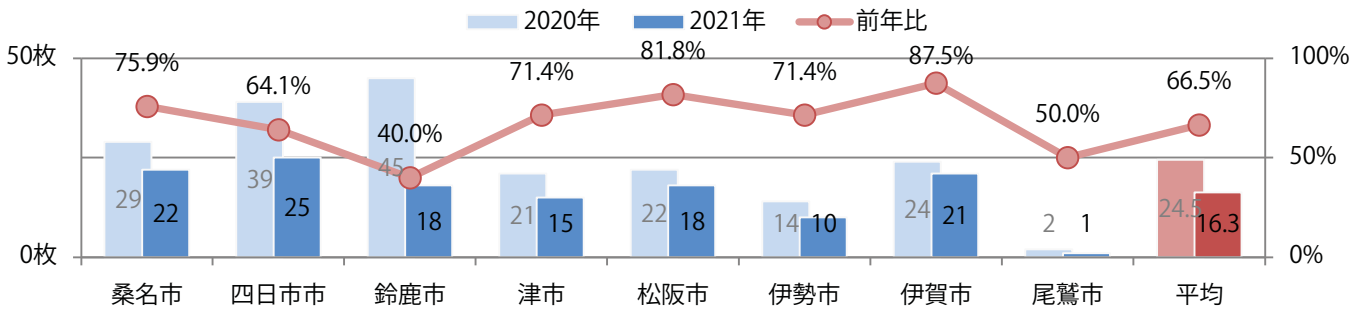

金・土曜の週末に66%が集中。B4サイズが85%を占める。両面フルカラーは9割を超える。

■月別折込枚数 (県内8地区平均)

□ 年間最多枚数 □ 年間最少枚数

	1月	2月	3月	4月	5月	6月	7月	8月	9月	10月	11月	12月
2021年	33.4	20.8	19.4	24.4	19.4	22.4	24.4	16.3				
2020年	34.8	28.0	24.8	19.0	17.8	29.8	28.1	24.5	26.0	27.9	24.5	16.6
2019年	38.3	27.6	31.0	34.9	29.4	30.1	28.3	30.5	34.5	29.9	30.4	15.3

■地区別折込枚数・前年比

■曜日別構成比 (%)

■サイズ別構成比 (%)

■色数別構成比 (%)

前年比29%増。土曜が最も多く、次いで火曜が多い。B3・B4未満のサイズが増えた。
大半が両面フルカラーで、他は片面フルカラーのみ。

■月別折込枚数（県内8地区平均）

□ 年間最多枚数 □ 年間最少枚数

	1月	2月	3月	4月	5月	6月	7月	8月	9月	10月	11月	12月
2021年	2.0	1.6	2.3	1.9	1.1	1.6	2.5	1.8				
2020年	1.6	2.0	1.6	1.3	1.1	1.6	1.4	1.4	1.1	1.9	1.0	1.4
2019年	1.6	3.3	2.6	1.8	1.1	1.4	1.8	2.1	1.9	1.5	1.3	2.0