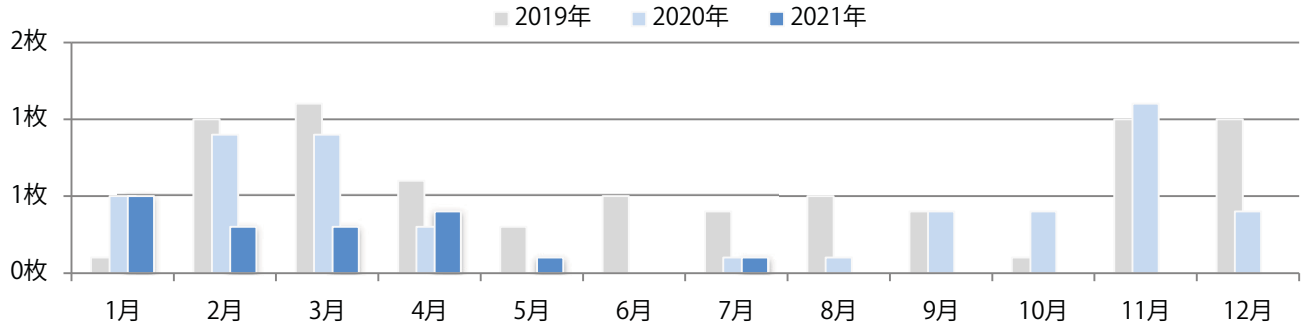

今月は無し。

■ 月別折込枚数（県内8地区平均）

■ 年間最多枚数 ■ 年間最少枚数

	1月	2月	3月	4月	5月	6月	7月	8月	9月	10月	11月	12月
2021年	0.5	0.3	0.3	0.4	0.1	0.0	0.1	0.0				
2020年	0.5	0.9	0.9	0.3	0.0	0.0	0.1	0.1	0.4	0.4	1.1	0.4
2019年	0.1	1.0	1.1	0.6	0.3	0.5	0.4	0.5	0.4	0.1	1.0	1.0