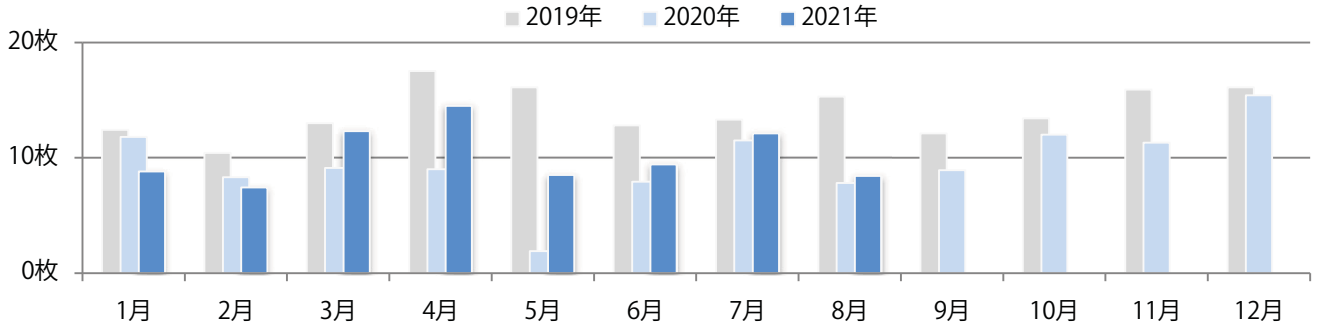

火曜が最も多い。B4サイズが増えた。両面フルカラーは8割を占める。

月別折込枚数（県内8地区平均）

年間最多枚数 年間最少枚数

	1月	2月	3月	4月	5月	6月	7月	8月	9月	10月	11月	12月
2021年	35.5	34.5	36.6	36.0	34.0	32.1	40.0	36.0				
2020年	50.3	54.8	50.4	34.5	10.9	30.1	42.1	40.1	35.0	37.0	34.8	48.0
2019年	56.0	57.0	59.5	53.4	55.8	53.6	58.0	60.4	56.6	58.4	54.1	63.9

地区別折込枚数・前年比

2020年 2021年 前年比

曜日別構成比 (%)

日 月 火 水 木 金 土

サイズ別構成比 (%)

B 1 B 2 B 3 B 4 B 4未満 特殊

色数別構成比 (%)

1c/0c 1c/1c 2c/0c 2c/1c 2c/2c 4c/0c 4c/1c 4c/2c 4c/4c

前年比8%増。B3以上の大きいサイズが55%を占める。両面フルカラーは9割を占める。

■月別折込枚数（県内8地区平均）

■ 年間最多枚数 ■ 年間最少枚数

	1月	2月	3月	4月	5月	6月	7月	8月	9月	10月	11月	12月
2021年	8.8	7.4	12.3	14.5	8.5	9.4	12.1	8.4				
2020年	11.8	8.3	9.1	9.0	1.9	7.9	11.5	7.8	8.9	12.0	11.3	15.4
2019年	12.4	10.4	13.0	17.5	16.1	12.8	13.3	15.3	12.1	13.4	15.9	16.1