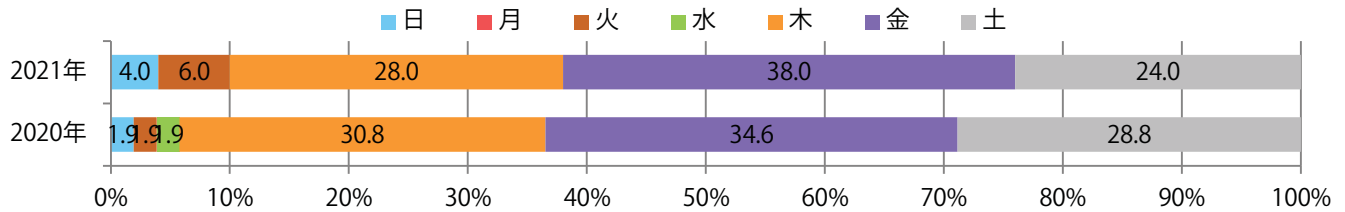

■ 地区別折込枚数・前年比

■ 2020年 ■ 2021年 ● 前年比

■ 曜日別構成比 (%)

■ 日 ■ 月 ■ 火 ■ 水 ■ 木 ■ 金 ■ 土

■ サイズ別構成比 (%)

■ B 1 ■ B 2 ■ B 3 ■ B 4 ■ B 4未満 ■ 特殊

■ 色数別構成比 (%)

■ 1c/0c ■ 1c/1c ■ 2c/0c ■ 2c/1c ■ 2c/2c ■ 4c/0c ■ 4c/1c ■ 4c/2c ■ 4c/4c

木～土曜の週後半に9割が集中。B3サイズが減った。両面フルカラーは96%を占める。

■ 月別折込枚数（県内8地区平均）

■ 年間最多枚数 ■ 年間最少枚数

	1月	2月	3月	4月	5月	6月	7月	8月	9月	10月	11月	12月
2021年	9.8	6.6	8.9	7.6	4.4	6.5	5.5	6.3				
2020年	10.5	8.4	8.6	5.0	5.0	8.0	6.5	6.5	7.5	8.1	7.4	7.8
2019年	10.5	7.6	12.1	7.8	6.6	8.6	8.9	9.6	10.0	8.0	12.8	10.3

■ 地区別折込枚数・前年比

■ 曜日別構成比 (%)

■ サイズ別構成比 (%)

■ 色数別構成比 (%)

前年比27%増。金・土曜の週末にほとんどが集中。B3・B4未満のサイズが増えた。
 全て両面フルカラー。

■ 月別折込枚数（県内8地区平均）

■ 年間最多枚数 ■ 年間最少枚数

	1月	2月	3月	4月	5月	6月	7月	8月	9月	10月	11月	12月
2021年	22.0	13.9	16.9	12.9	13.5	14.6	16.9	10.5				
2020年	28.3	20.8	12.8	5.4	4.6	9.4	13.0	8.3	15.1	12.0	12.0	12.4
2019年	25.5	20.6	21.8	12.5	16.1	21.1	16.1	18.6	18.0	14.9	20.6	12.8