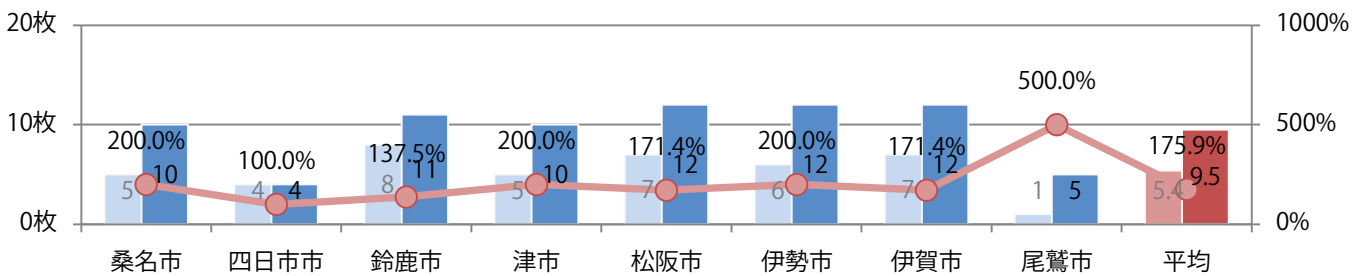

■地区別折込枚数・前年比

■ 2020年 ■ 2021年 ● 前年比