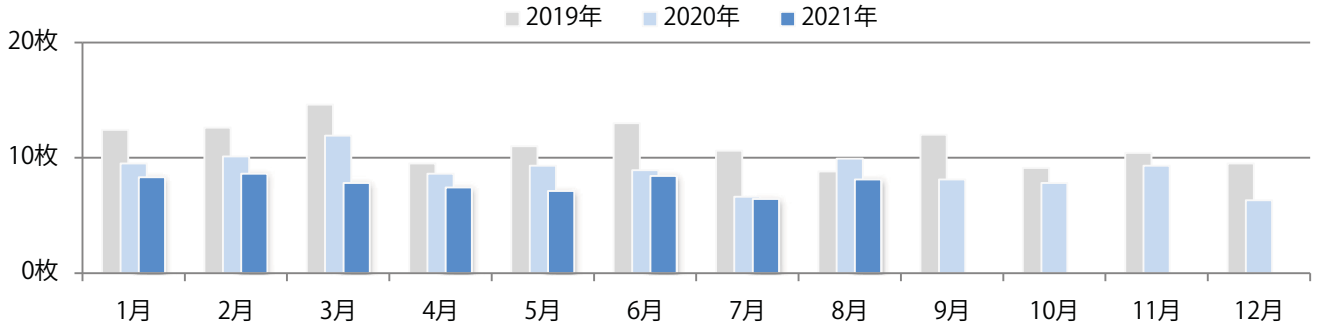

日曜にほとんどが集中し、他は金曜のみ。B4サイズが減った。両面フルカラーは92%。

■月別折込枚数（県内8地区平均）

□ 年間最多枚数 □ 年間最少枚数

	1月	2月	3月	4月	5月	6月	7月	8月	9月	10月	11月	12月
2021年	8.3	8.6	7.8	7.4	7.1	8.4	6.4	8.1				
2020年	9.5	10.1	11.9	8.6	9.3	8.9	6.6	9.9	8.1	7.8	9.3	6.3
2019年	12.4	12.6	14.6	9.5	11.0	13.0	10.6	8.8	12.0	9.1	10.4	9.5