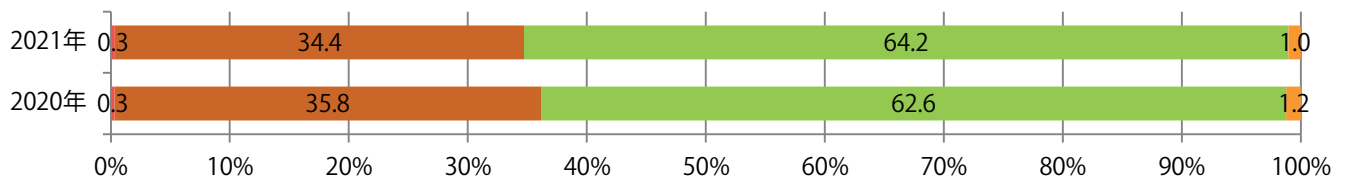

火曜が最も多い。B4サイズが増えた。両面フルカラーは8割を占める。

月別折込枚数（県内8地区平均）

年間最多枚数 年間最少枚数

	1月	2月	3月	4月	5月	6月	7月	8月	9月	10月	11月	12月
2021年	35.5	34.5	36.6	36.0	34.0	32.1	40.0	36.0				
2020年	50.3	54.8	50.4	34.5	10.9	30.1	42.1	40.1	35.0	37.0	34.8	48.0
2019年	56.0	57.0	59.5	53.4	55.8	53.6	58.0	60.4	56.6	58.4	54.1	63.9

地区別折込枚数・前年比

2020年 2021年 前年比

曜日別構成比 (%)

日 月 火 水 木 金 土

サイズ別構成比 (%)

B 1 B 2 B 3 B 4 B 4未満 特殊

色数別構成比 (%)

1c/0c 1c/1c 2c/0c 2c/1c 2c/2c 4c/0c 4c/1c 4c/2c 4c/4c

前年比8%増。B3以上の大きいサイズが55%を占める。両面フルカラーは9割を占める。

■月別折込枚数（県内8地区平均）

■ 年間最多枚数 ■ 年間最少枚数

	1月	2月	3月	4月	5月	6月	7月	8月	9月	10月	11月	12月
2021年	8.8	7.4	12.3	14.5	8.5	9.4	12.1	8.4				
2020年	11.8	8.3	9.1	9.0	1.9	7.9	11.5	7.8	8.9	12.0	11.3	15.4
2019年	12.4	10.4	13.0	17.5	16.1	12.8	13.3	15.3	12.1	13.4	15.9	16.1