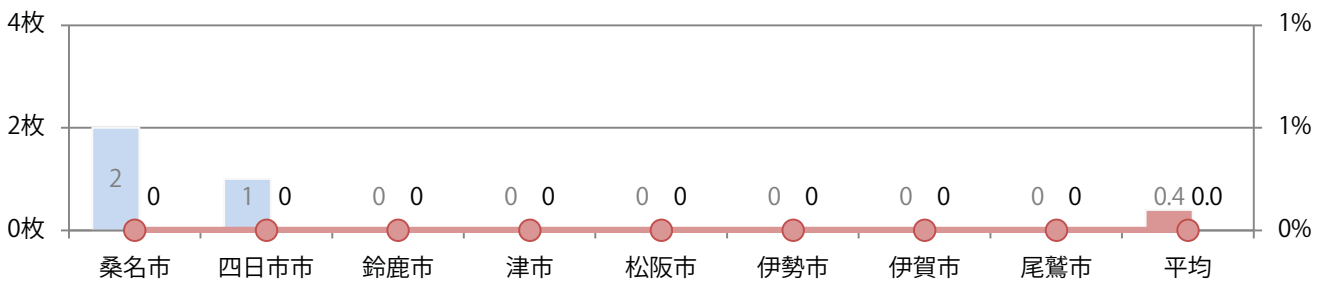

地区別折込枚数・前年比

2020年 2021年 前年比