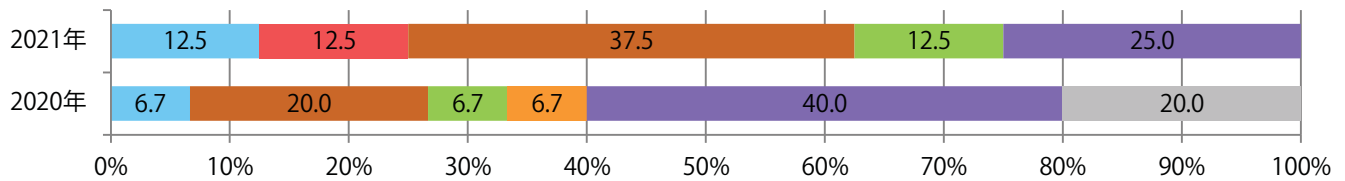

曜日別構成比 (%)

日 月 火 水 木 金 土