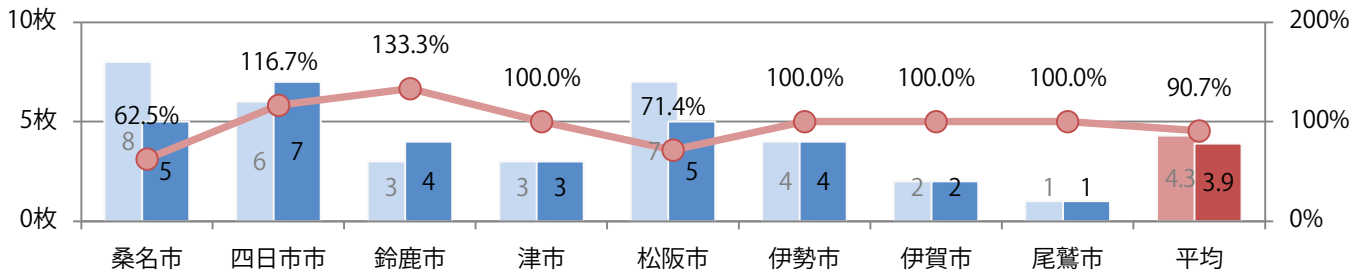

金曜が最も多い。B4サイズが95%を占め、他はB4未満のみ。両面フルカラーは85%。

月別折込枚数（県内8地区平均）

年間最多枚数 年間最少枚数

	1月	2月	3月	4月	5月	6月	7月	8月	9月	10月	11月	12月
2021年	10.1	7.3	14.0	13.0	4.9	8.3	17.3	8.1				
2020年	15.5	9.1	14.8	9.8	6.6	8.6	15.4	13.8	10.9	11.0	12.8	17.0
2019年	13.6	12.6	17.9	13.6	13.9	13.0	17.6	14.4	11.9	15.3	18.3	14.6

地区別折込枚数・前年比

曜日別構成比 (%)

サイズ別構成比 (%)

色数別構成比 (%)

日・月曜の週前半に65%が集中。B4サイズが大半を占め、他はB4未満のみ。
ほとんどが両面フルカラー。

月別折込枚数（県内8地区平均）

年間最多枚数 年間最少枚数

	1月	2月	3月	4月	5月	6月	7月	8月	9月	10月	11月	12月
2021年	4.8	2.1	4.0	3.5	3.3	2.8	4.9	3.9				
2020年	3.9	2.1	4.5	3.1	3.8	3.5	3.0	4.3	3.8	3.5	2.5	3.6
2019年	4.8	2.9	3.3	3.1	4.3	2.6	3.4	4.4	3.4	1.9	3.3	4.3

地区別折込枚数・前年比

2020年 2021年 前年比

曜日別構成比 (%)

日 月 火 水 木 金 土

サイズ別構成比 (%)

B 1 B 2 B 3 B 4 B 4未満 特殊

色数別構成比 (%)

1c/0c 1c/1c 2c/0c 2c/1c 2c/2c 4c/0c 4c/1c 4c/2c 4c/4c