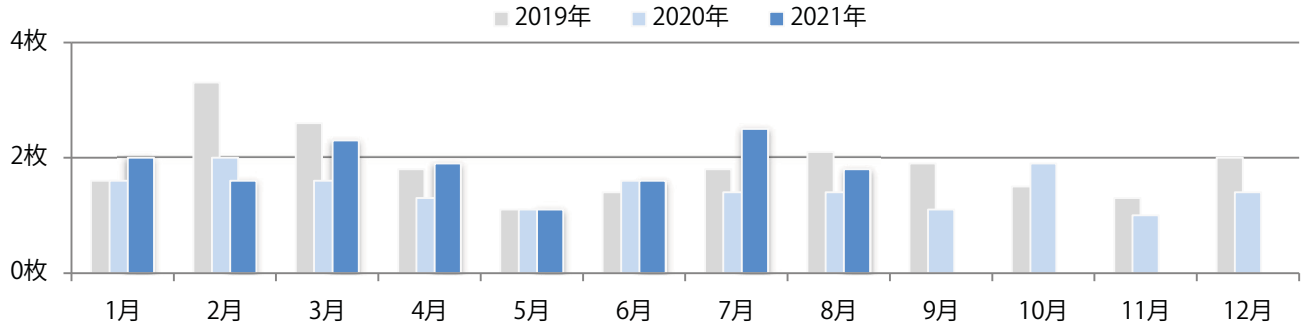

金・土曜の週末に66%が集中。B4サイズが85%を占める。両面フルカラーは9割を超える。

■月別折込枚数 (県内8地区平均)

□ 年間最多枚数 □ 年間最少枚数

	1月	2月	3月	4月	5月	6月	7月	8月	9月	10月	11月	12月
2021年	33.4	20.8	19.4	24.4	19.4	22.4	24.4	16.3				
2020年	34.8	28.0	24.8	19.0	17.8	29.8	28.1	24.5	26.0	27.9	24.5	16.6
2019年	38.3	27.6	31.0	34.9	29.4	30.1	28.3	30.5	34.5	29.9	30.4	15.3

■地区別折込枚数・前年比

■曜日別構成比 (%)

■サイズ別構成比 (%)

■色数別構成比 (%)

前年比29%増。土曜が最も多く、次いで火曜が多い。B3・B4未満のサイズが増えた。
大半が両面フルカラーで、他は片面フルカラーのみ。

■月別折込枚数（県内8地区平均）

□ 年間最多枚数 □ 年間最少枚数

	1月	2月	3月	4月	5月	6月	7月	8月	9月	10月	11月	12月
2021年	2.0	1.6	2.3	1.9	1.1	1.6	2.5	1.8				
2020年	1.6	2.0	1.6	1.3	1.1	1.6	1.4	1.4	1.1	1.9	1.0	1.4
2019年	1.6	3.3	2.6	1.8	1.1	1.4	1.8	2.1	1.9	1.5	1.3	2.0