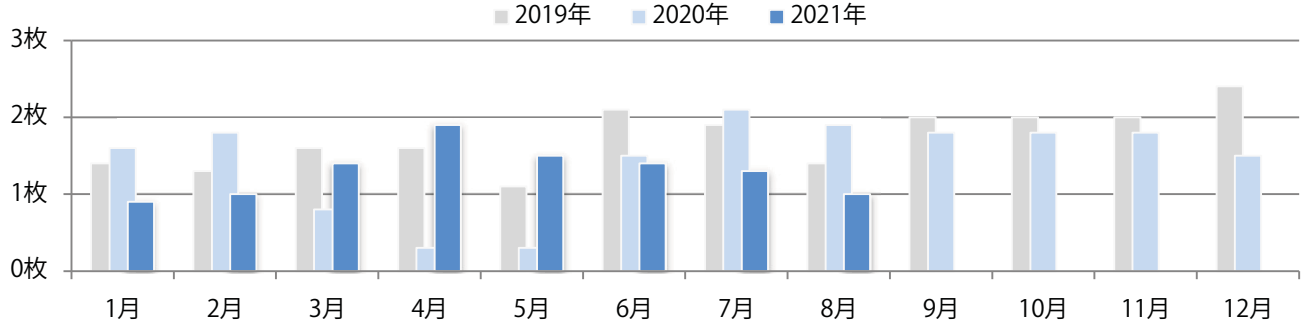

月・火曜に62%が集中。B3サイズが増えた。全て両面フルカラー。

■ 月別折込枚数（県内8地区平均）

■ 年間最多枚数 ■ 年間最少枚数

	1月	2月	3月	4月	5月	6月	7月	8月	9月	10月	11月	12月
2021年	30.9	27.4	27.4	29.5	28.6	33.8	24.1	18.8				
2020年	24.6	26.9	24.3	22.1	21.3	22.1	23.4	22.6	30.5	24.4	30.8	24.9
2019年	35.5	31.3	23.8	35.4	28.0	33.4	23.9	20.8	20.4	21.8	30.3	21.6

■ 地区別折込枚数・前年比

■ 2020年 ■ 2021年 ● 前年比

■ 曜日別構成比 (%)

■ 日 ■ 月 ■ 火 ■ 水 ■ 木 ■ 金 ■ 土

■ サイズ別構成比 (%)

■ B 1 ■ B 2 ■ B 3 ■ B 4 ■ B 4未満 ■ 特殊

■ 色数別構成比 (%)

■ 1c/0c ■ 1c/1c ■ 2c/0c ■ 2c/1c ■ 2c/2c ■ 4c/0c ■ 4c/1c ■ 4c/2c ■ 4c/4c

火曜が最も多く、次いで金曜が多い。全てB4サイズ。
両面フルカラーとフルカラー／2色のみ。

月別折込枚数（県内8地区平均）

年間最多枚数 年間最少枚数

	1月	2月	3月	4月	5月	6月	7月	8月	9月	10月	11月	12月
2021年	0.9	1.0	1.4	1.9	1.5	1.4	1.3	1.0				
2020年	1.6	1.8	0.8	0.3	0.3	1.5	2.1	1.9	1.8	1.8	1.8	1.5
2019年	1.4	1.3	1.6	1.6	1.1	2.1	1.9	1.4	2.0	2.0	2.0	2.4