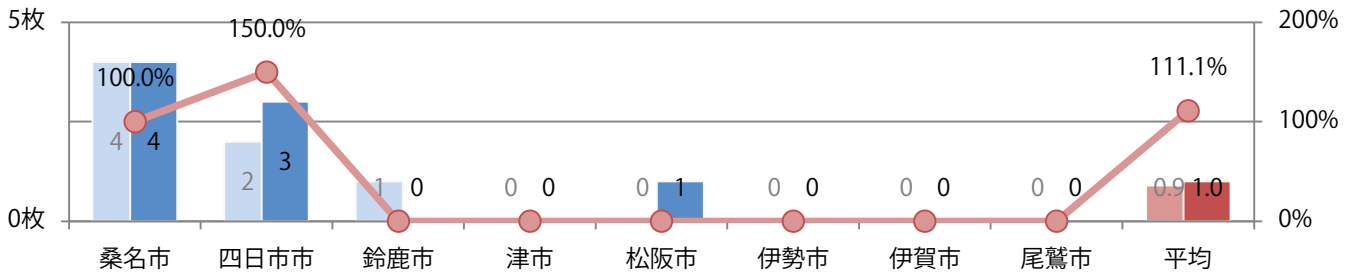

前年比8%増。B3以上の大きいサイズが55%を占める。両面フルカラーは9割を占める。

■月別折込枚数（県内8地区平均）

■ 年間最多枚数 ■ 年間最少枚数

	1月	2月	3月	4月	5月	6月	7月	8月	9月	10月	11月	12月
2021年	8.8	7.4	12.3	14.5	8.5	9.4	12.1	8.4				
2020年	11.8	8.3	9.1	9.0	1.9	7.9	11.5	7.8	8.9	12.0	11.3	15.4
2019年	12.4	10.4	13.0	17.5	16.1	12.8	13.3	15.3	12.1	13.4	15.9	16.1

■地区別折込枚数・前年比

■曜日別構成比 (%)

■サイズ別構成比 (%)

■色数別構成比 (%)

前年比11%増。木・金曜のみの折込となった。B3サイズが増えた。全て両面フルカラー。

■月別折込枚数（県内8地区平均）

■ 年間最多枚数 ■ 年間最少枚数

	1月	2月	3月	4月	5月	6月	7月	8月	9月	10月	11月	12月
2021年	0.8	0.5	1.8	1.5	0.6	1.4	1.3	1.0				
2020年	1.3	0.4	1.9	0.8	0.3	1.3	1.5	0.9	0.4	1.6	3.4	3.0
2019年	1.4	1.6	3.1	3.1	2.1	2.5	3.0	2.5	2.5	3.3	2.9	5.9

■地区別折込枚数・前年比

■ 2020年 ■ 2021年 ● 前年比

■曜日別構成比 (%)

■ 日 ■ 月 ■ 火 ■ 水 ■ 木 ■ 金 ■ 土

■サイズ別構成比 (%)

■ B 1 ■ B 2 ■ B 3 ■ B 4 ■ B 4未済 ■ 特殊

■色数別構成比 (%)

■ 1c/0c ■ 1c/1c ■ 2c/0c ■ 2c/1c ■ 2c/2c ■ 4c/0c ■ 4c/1c ■ 4c/2c ■ 4c/4c