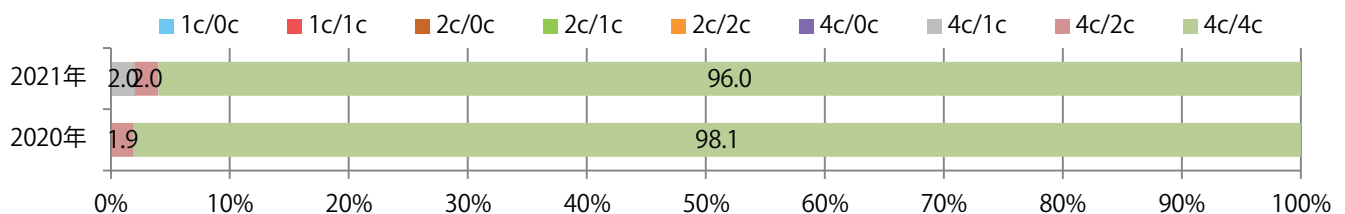

木～土曜の週後半に9割が集中。B3サイズが減った。両面フルカラーは96%を占める。

■ 月別折込枚数（県内8地区平均）

■ 年間最多枚数 ■ 年間最少枚数

	1月	2月	3月	4月	5月	6月	7月	8月	9月	10月	11月	12月
2021年	9.8	6.6	8.9	7.6	4.4	6.5	5.5	6.3				
2020年	10.5	8.4	8.6	5.0	5.0	8.0	6.5	6.5	7.5	8.1	7.4	7.8
2019年	10.5	7.6	12.1	7.8	6.6	8.6	8.9	9.6	10.0	8.0	12.8	10.3

■ 地区別折込枚数・前年比

■ 曜日別構成比 (%)

■ サイズ別構成比 (%)

■ 色数別構成比 (%)

前年比27%増。金・土曜の週末にほとんどが集中。B3・B4未満のサイズが増えた。
 全て両面フルカラー。

■ 月別折込枚数（県内8地区平均）

■ 年間最多枚数 ■ 年間最少枚数

	1月	2月	3月	4月	5月	6月	7月	8月	9月	10月	11月	12月
2021年	22.0	13.9	16.9	12.9	13.5	14.6	16.9	10.5				
2020年	28.3	20.8	12.8	5.4	4.6	9.4	13.0	8.3	15.1	12.0	12.0	12.4
2019年	25.5	20.6	21.8	12.5	16.1	21.1	16.1	18.6	18.0	14.9	20.6	12.8

■ 地区別折込枚数・前年比

■ 2020年 ■ 2021年 ● 前年比

■ 曜日別構成比 (%)

■ 日 ■ 月 ■ 火 ■ 水 ■ 木 ■ 金 ■ 土

■ サイズ別構成比 (%)

■ B 1 ■ B 2 ■ B 3 ■ B 4 ■ B 4未満 ■ 特殊

■ 色数別構成比 (%)

■ 1c/0c ■ 1c/1c ■ 2c/0c ■ 2c/1c ■ 2c/2c ■ 4c/0c ■ 4c/1c ■ 4c/2c ■ 4c/4c