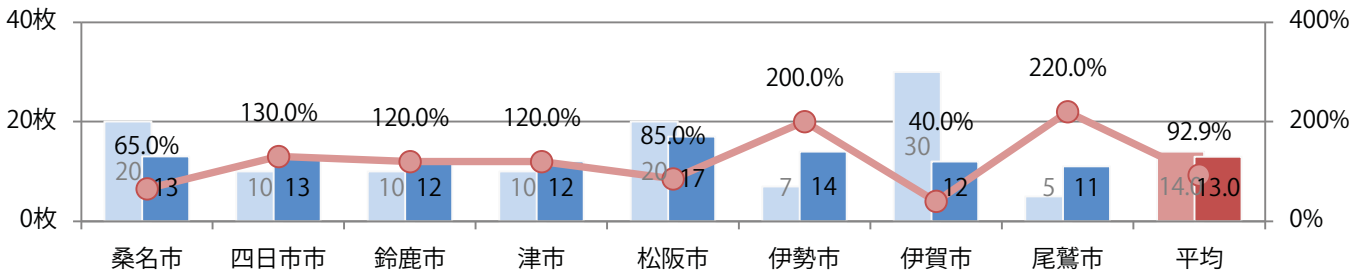

■ 地区別折込枚数・前年比

■ 2020年 ■ 2021年 ● 前年比

■ 曜日別構成比 (%)

■ 日 ■ 月 ■ 火 ■ 水 ■ 木 ■ 金 ■ 土

■ サイズ別構成比 (%)

■ B 1 ■ B 2 ■ B 3 ■ B 4 ■ B 4 未満 ■ 特殊

■ 色数別構成比 (%)

■ 1c/0c ■ 1c/1c ■ 2c/0c ■ 2c/1c ■ 2c/2c ■ 4c/0c ■ 4c/1c ■ 4c/2c ■ 4c/4c

金曜が最も多く、次いで木・火曜の順に多い。B3サイズが減った。
両面フルカラーは96%に上り、他は両面1色のみ。

■ 月別折込枚数（県内8地区平均）

■ 年間最多枚数 □ 年間最少枚数

	1月	2月	3月	4月	5月	6月	7月	8月	9月	10月	11月	12月
2021年	13.8	13.1	19.6	16.3	12.6	14.0	17.8	13.0				
2020年	16.3	16.6	17.6	8.6	1.8	13.3	16.8	14.0	16.3	16.3	13.8	20.9
2019年	16.0	19.9	26.3	22.8	18.9	20.9	22.9	21.4	23.6	23.5	21.8	28.4

■ 地区別折込枚数・前年比

■ 2020年 ■ 2021年 ● 前年比

■ 曜日別構成比 (%)

■ 日 ■ 月 ■ 火 ■ 水 ■ 木 ■ 金 ■ 土

■ サイズ別構成比 (%)

■ B 1 ■ B 2 ■ B 3 ■ B 4 ■ B 4未満 ■ 特殊

■ 色数別構成比 (%)

■ 1c/0c ■ 1c/1c ■ 2c/0c ■ 2c/1c ■ 2c/2c ■ 4c/0c ■ 4c/1c ■ 4c/2c ■ 4c/4c