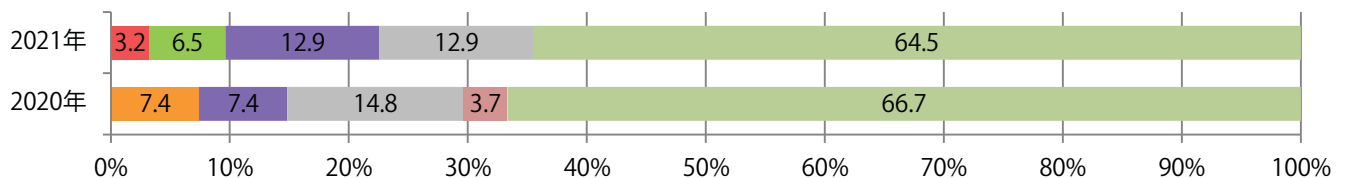

地区別折込枚数・前年比

曜日別構成比 (%)

サイズ別構成比 (%)

色数別構成比 (%)

前年比15%増。日・火曜が多い。B4未満のサイズが増えた。両面フルカラーは65%。

月別折込枚数（県内8地区平均）

年間最多枚数 年間最少枚数

	1月	2月	3月	4月	5月	6月	7月	8月	9月	10月	11月	12月
2021年	5.8	5.1	4.8	6.3	7.5	4.8	5.6	3.9				
2020年	4.5	3.4	5.4	4.6	6.1	4.1	3.9	3.4	4.0	4.9	4.1	2.8
2019年	3.6	2.8	8.9	5.1	7.4	5.8	5.3	4.9	5.6	5.1	5.4	4.1

地区別折込枚数・前年比

2020年 2021年 前年比

曜日別構成比 (%)

日 月 火 水 木 金 土

サイズ別構成比 (%)

B 1 B 2 B 3 B 4 B 4未満 特殊

色数別構成比 (%)

1c/0c 1c/1c 2c/0c 2c/1c 2c/2c 4c/0c 4c/1c 4c/2c 4c/4c

桑名・四日市・松阪3地区のみの折込となった。全てB4サイズ。
両面フルカラーとフルカラー／1色のみ。

月別折込枚数（県内8地区平均）

年間最多枚数 年間最少枚数

	1月	2月	3月	4月	5月	6月	7月	8月	9月	10月	11月	12月
2021年	3.3	1.8	3.3	3.8	2.3	3.3	2.0	0.6				
2020年	7.0	5.5	2.9	1.6	1.8	2.5	4.3	2.4	3.4	3.5	1.6	0.3
2019年	8.8	4.3	5.1	7.5	7.1	6.1	5.3	5.1	7.9	6.3	3.9	2.6