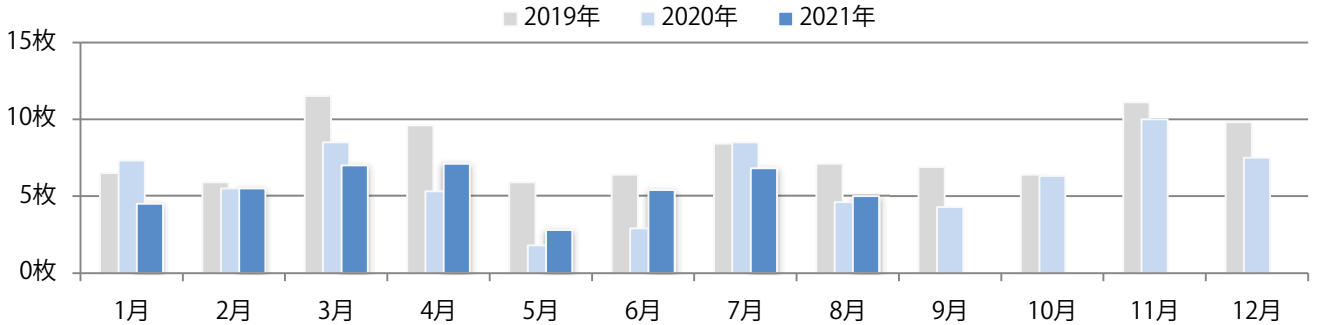

■ 地区別折込枚数・前年比

■ 曜日別構成比 (%)

■ サイズ別構成比 (%)

■ 色数別構成比 (%)

前年比27%増。金・土曜の週末にほとんどが集中。B3・B4未満のサイズが増えた。
 全て両面フルカラー。

■ 月別折込枚数（県内8地区平均）

■ 年間最多枚数 ■ 年間最少枚数

	1月	2月	3月	4月	5月	6月	7月	8月	9月	10月	11月	12月
2021年	22.0	13.9	16.9	12.9	13.5	14.6	16.9	10.5				
2020年	28.3	20.8	12.8	5.4	4.6	9.4	13.0	8.3	15.1	12.0	12.0	12.4
2019年	25.5	20.6	21.8	12.5	16.1	21.1	16.1	18.6	18.0	14.9	20.6	12.8

■ 地区別折込枚数・前年比

■ 2020年 ■ 2021年 ● 前年比

■ 曜日別構成比 (%)

■ 日 ■ 月 ■ 火 ■ 水 ■ 木 ■ 金 ■ 土

■ サイズ別構成比 (%)

■ B 1 ■ B 2 ■ B 3 ■ B 4 ■ B 4未満 ■ 特殊

■ 色数別構成比 (%)

■ 1c/0c ■ 1c/1c ■ 2c/0c ■ 2c/1c ■ 2c/2c ■ 4c/0c ■ 4c/1c ■ 4c/2c ■ 4c/4c

前年比9%増金・土曜の週末に75%が集中。B4以下のサイズが増えた。
両面フルカラーは95%に上る。

■ 月別折込枚数（県内8地区平均）

□ 年間最多枚数 □ 年間最少枚数

	1月	2月	3月	4月	5月	6月	7月	8月	9月	10月	11月	12月
2021年	4.5	5.5	7.0	7.1	2.8	5.4	6.8	5.0				
2020年	7.3	5.5	8.5	5.3	1.8	2.9	8.5	4.6	4.3	6.3	10.0	7.5
2019年	6.5	5.9	11.5	9.6	5.9	6.4	8.4	7.1	6.9	6.4	11.1	9.8