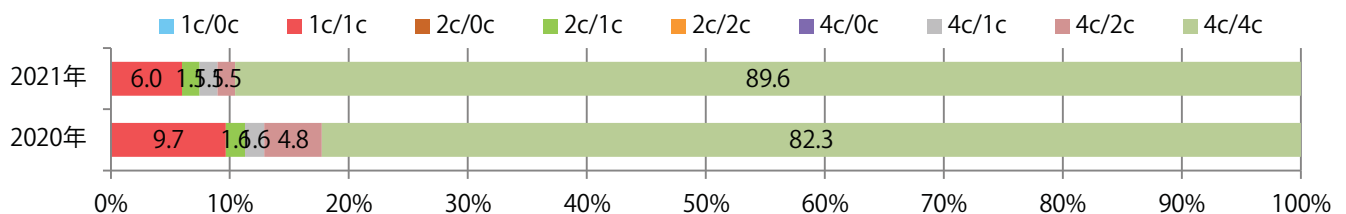

前年比8%増。B3以上の大きいサイズが55%を占める。両面フルカラーは9割を占める。

■月別折込枚数（県内8地区平均）

■ 年間最多枚数 ■ 年間最少枚数

	1月	2月	3月	4月	5月	6月	7月	8月	9月	10月	11月	12月
2021年	8.8	7.4	12.3	14.5	8.5	9.4	12.1	8.4				
2020年	11.8	8.3	9.1	9.0	1.9	7.9	11.5	7.8	8.9	12.0	11.3	15.4
2019年	12.4	10.4	13.0	17.5	16.1	12.8	13.3	15.3	12.1	13.4	15.9	16.1

■地区別折込枚数・前年比

■曜日別構成比 (%)

■サイズ別構成比 (%)

■色数別構成比 (%)

前年比11%増。木・金曜のみの折込となった。B3サイズが増えた。全て両面フルカラー。

■月別折込枚数（県内8地区平均）

■ 年間最多枚数 ■ 年間最少枚数

	1月	2月	3月	4月	5月	6月	7月	8月	9月	10月	11月	12月
2021年	0.8	0.5	1.8	1.5	0.6	1.4	1.3	1.0				
2020年	1.3	0.4	1.9	0.8	0.3	1.3	1.5	0.9	0.4	1.6	3.4	3.0
2019年	1.4	1.6	3.1	3.1	2.1	2.5	3.0	2.5	2.5	3.3	2.9	5.9

■地区別折込枚数・前年比

■ 2020年 ■ 2021年 ● 前年比

■曜日別構成比 (%)

■ 日 ■ 月 ■ 火 ■ 水 ■ 木 ■ 金 ■ 土

■サイズ別構成比 (%)

■ B 1 ■ B 2 ■ B 3 ■ B 4 ■ B 4未済 ■ 特殊

■色数別構成比 (%)

■ 1c/0c ■ 1c/1c ■ 2c/0c ■ 2c/1c ■ 2c/2c ■ 4c/0c ■ 4c/1c ■ 4c/2c ■ 4c/4c