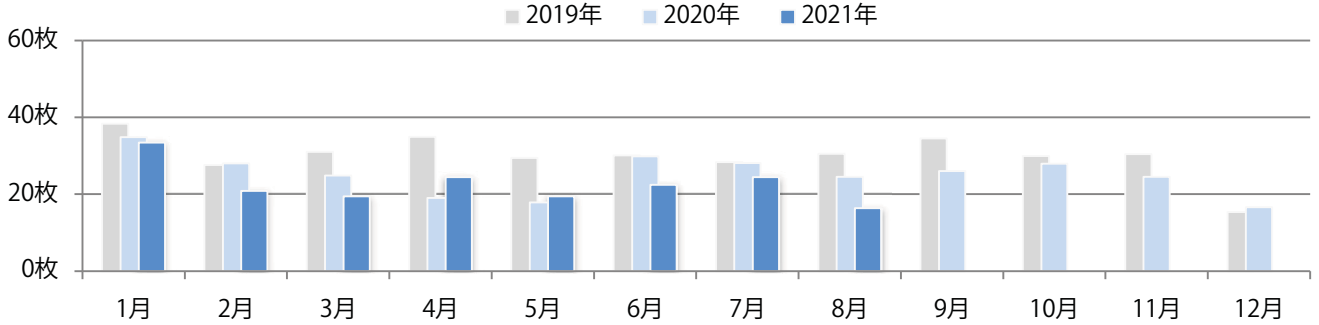

金・土曜の週末に66%が集中。B4サイズが85%を占める。両面フルカラーは9割を超える。

■月別折込枚数 (県内8地区平均)

□ 年間最多枚数 □ 年間最少枚数

	1月	2月	3月	4月	5月	6月	7月	8月	9月	10月	11月	12月
2021年	33.4	20.8	19.4	24.4	19.4	22.4	24.4	16.3				
2020年	34.8	28.0	24.8	19.0	17.8	29.8	28.1	24.5	26.0	27.9	24.5	16.6
2019年	38.3	27.6	31.0	34.9	29.4	30.1	28.3	30.5	34.5	29.9	30.4	15.3