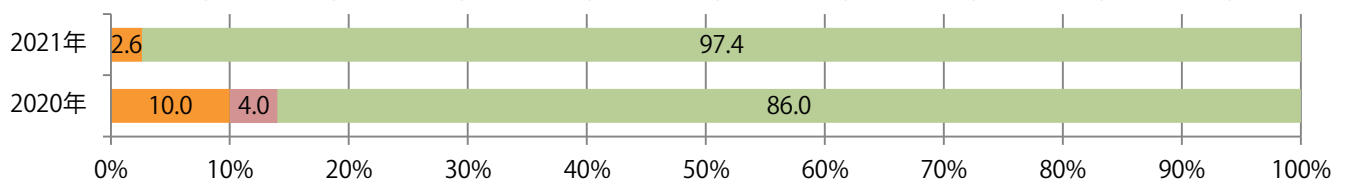

金曜が最も多く、次いで水曜が多い。B4サイズが減った。ほとんどが両面フルカラー。

■ 月別折込枚数（県内8地区平均）

■ 年間最多枚数 ■ 年間最少枚数

	1月	2月	3月	4月	5月	6月	7月	8月	9月	10月	11月	12月
2021年	8.5	5.3	8.3	7.4	6.3	5.9	7.1	4.8				
2020年	10.8	9.5	5.9	4.6	2.4	6.6	7.9	6.3	6.1	4.9	6.1	10.8
2019年	12.9	8.8	12.5	11.9	8.3	8.8	11.6	9.4	10.0	6.9	11.9	9.5

■ 地区別折込枚数・前年比

■ 2020年 ■ 2021年 ● 前年比

■ 曜日別構成比 (%)

■ 日 ■ 月 ■ 火 ■ 水 ■ 木 ■ 金 ■ 土

■ サイズ別構成比 (%)

■ B 1 ■ B 2 ■ B 3 ■ B 4 ■ B 4未済 ■ 特殊

■ 色数別構成比 (%)

■ 1c/0c ■ 1c/1c ■ 2c/0c ■ 2c/1c ■ 2c/2c ■ 4c/0c ■ 4c/1c ■ 4c/2c ■ 4c/4c

土曜に64%が集中。B3サイズが減った。両面フルカラーは88%。

■ 月別折込枚数（県内8地区平均）

■ 年間最多枚数 ■ 年間最少枚数

	1月	2月	3月	4月	5月	6月	7月	8月	9月	10月	11月	12月
2021年	22.4	19.3	29.5	19.8	19.4	20.9	28.4	20.3				
2020年	26.3	28.0	29.9	7.5	4.5	19.6	22.0	23.1	18.1	21.5	21.4	26.0
2019年	27.8	21.4	30.3	21.9	18.6	23.4	22.0	26.8	22.6	16.1	27.9	28.8