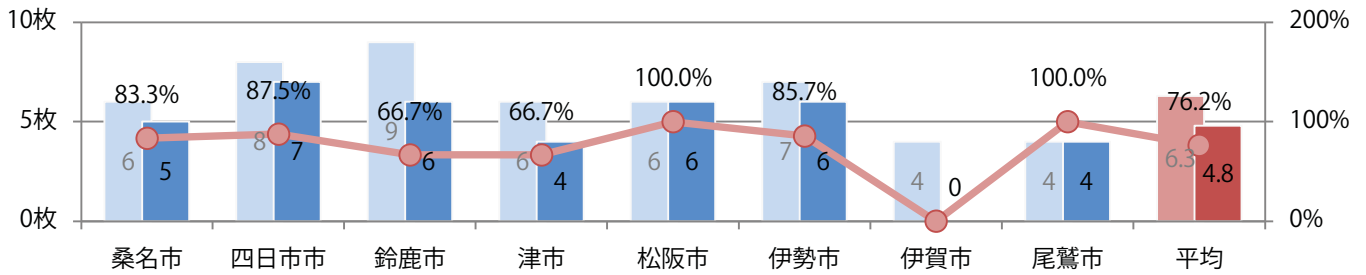

■ 地区別折込枚数・前年比

■ 2020年 ■ 2021年 ● 前年比

■ 曜日別構成比 (%)

■ 日 ■ 月 ■ 火 ■ 水 ■ 木 ■ 金 ■ 土

■ サイズ別構成比 (%)

■ B 1 ■ B 2 ■ B 3 ■ B 4 ■ B 4未満 ■ 特殊

■ 色数別構成比 (%)

■ 1c/0c ■ 1c/1c ■ 2c/0c ■ 2c/1c ■ 2c/2c ■ 4c/0c ■ 4c/1c ■ 4c/2c ■ 4c/4c

金曜が最も多く、次いで水曜が多い。B4サイズが減った。ほとんどが両面フルカラー。

■ 月別折込枚数（県内8地区平均）

■ 年間最多枚数 ■ 年間最少枚数

	1月	2月	3月	4月	5月	6月	7月	8月	9月	10月	11月	12月
2021年	8.5	5.3	8.3	7.4	6.3	5.9	7.1	4.8				
2020年	10.8	9.5	5.9	4.6	2.4	6.6	7.9	6.3	6.1	4.9	6.1	10.8
2019年	12.9	8.8	12.5	11.9	8.3	8.8	11.6	9.4	10.0	6.9	11.9	9.5

■ 地区別折込枚数・前年比

■ 2020年 ■ 2021年 ● 前年比

■ 曜日別構成比 (%)

■ 日 ■ 月 ■ 火 ■ 水 ■ 木 ■ 金 ■ 土

■ サイズ別構成比 (%)

■ B 1 ■ B 2 ■ B 3 ■ B 4 ■ B 4未済 ■ 特殊

■ 色数別構成比 (%)

■ 1c/0c ■ 1c/1c ■ 2c/0c ■ 2c/1c ■ 2c/2c ■ 4c/0c ■ 4c/1c ■ 4c/2c ■ 4c/4c

土曜に64%が集中。B3サイズが減った。両面フルカラーは88%。

■ 月別折込枚数（県内8地区平均）

■ 年間最多枚数 ■ 年間最少枚数

	1月	2月	3月	4月	5月	6月	7月	8月	9月	10月	11月	12月
2021年	22.4	19.3	29.5	19.8	19.4	20.9	28.4	20.3				
2020年	26.3	28.0	29.9	7.5	4.5	19.6	22.0	23.1	18.1	21.5	21.4	26.0
2019年	27.8	21.4	30.3	21.9	18.6	23.4	22.0	26.8	22.6	16.1	27.9	28.8