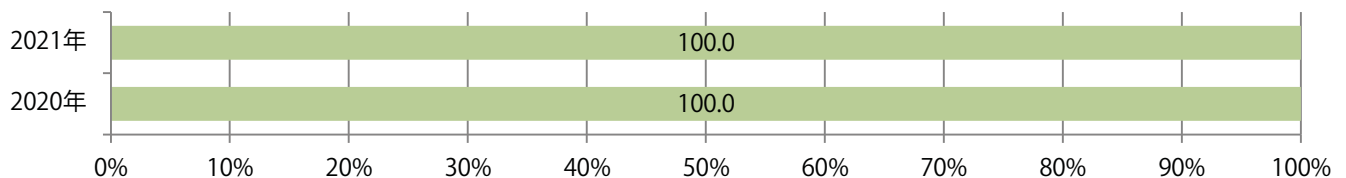

■地区別折込枚数・前年比

■曜日別構成比 (%)

■サイズ別構成比 (%)

■色数別構成比 (%)

前年比11%増。木・金曜のみの折込となった。B3サイズが増えた。全て両面フルカラー。

■月別折込枚数（県内8地区平均）

■ 年間最多枚数 ■ 年間最少枚数

	1月	2月	3月	4月	5月	6月	7月	8月	9月	10月	11月	12月
2021年	0.8	0.5	1.8	1.5	0.6	1.4	1.3	1.0				
2020年	1.3	0.4	1.9	0.8	0.3	1.3	1.5	0.9	0.4	1.6	3.4	3.0
2019年	1.4	1.6	3.1	3.1	2.1	2.5	3.0	2.5	2.5	3.3	2.9	5.9

■地区別折込枚数・前年比

■ 2020年 ■ 2021年 ● 前年比

■曜日別構成比 (%)

■ 日 ■ 月 ■ 火 ■ 水 ■ 木 ■ 金 ■ 土

■サイズ別構成比 (%)

■ B 1 ■ B 2 ■ B 3 ■ B 4 ■ B 4未済 ■ 特殊

■色数別構成比 (%)

■ 1c/0c ■ 1c/1c ■ 2c/0c ■ 2c/1c ■ 2c/2c ■ 4c/0c ■ 4c/1c ■ 4c/2c ■ 4c/4c

6地区で前年以上となり、平均で9%増。金曜が最も多い。B3・B4サイズが増えた。
両面フルカラーは95%を占め、他は両面1色のみ。

■ 月別折込枚数（県内8地区平均）

■ 年間最多枚数 ■ 年間最少枚数

	1月	2月	3月	4月	5月	6月	7月	8月	9月	10月	11月	12月
2021年	7.1	4.1	8.9	8.9	5.4	9.8	10.3	7.4				
2020年	6.9	5.9	8.0	4.1	5.8	7.0	6.8	6.8	9.1	7.3	10.5	13.8
2019年	7.5	6.1	10.6	8.8	6.9	7.4	9.3	7.8	8.4	7.4	10.6	14.5