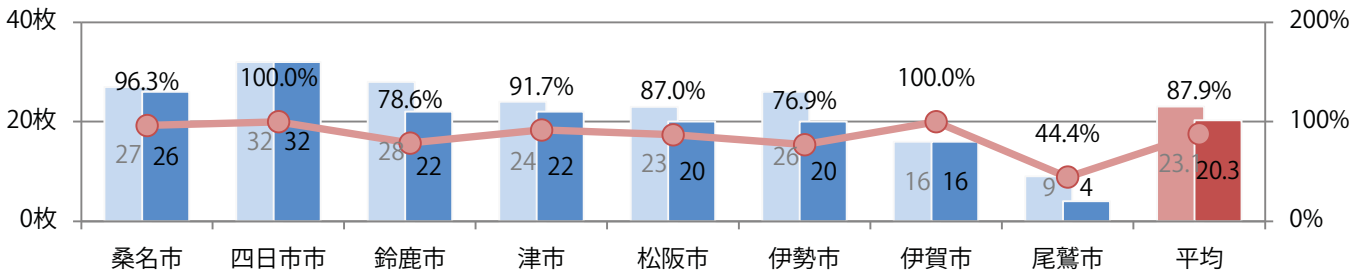

■ 地区別折込枚数・前年比

■ 2020年 ■ 2021年 ● 前年比

■ 曜日別構成比 (%)

■ 日 ■ 月 ■ 火 ■ 水 ■ 木 ■ 金 ■ 土

■ サイズ別構成比 (%)

■ B 1 ■ B 2 ■ B 3 ■ B 4 ■ B 4未済 ■ 特殊

■ 色数別構成比 (%)

■ 1c/0c ■ 1c/1c ■ 2c/0c ■ 2c/1c ■ 2c/2c ■ 4c/0c ■ 4c/1c ■ 4c/2c ■ 4c/4c

土曜に64%が集中。B3サイズが減った。両面フルカラーは88%。

■ 月別折込枚数（県内8地区平均）

■ 年間最多枚数 ■ 年間最少枚数

	1月	2月	3月	4月	5月	6月	7月	8月	9月	10月	11月	12月
2021年	22.4	19.3	29.5	19.8	19.4	20.9	28.4	20.3				
2020年	26.3	28.0	29.9	7.5	4.5	19.6	22.0	23.1	18.1	21.5	21.4	26.0
2019年	27.8	21.4	30.3	21.9	18.6	23.4	22.0	26.8	22.6	16.1	27.9	28.8

■ 地区別折込枚数・前年比

■ 2020年 ■ 2021年 ● 前年比

■ 曜日別構成比 (%)

■ 日 ■ 月 ■ 火 ■ 水 ■ 木 ■ 金 ■ 土

■ サイズ別構成比 (%)

■ B 1 ■ B 2 ■ B 3 ■ B 4 ■ B 4未満 ■ 特殊

■ 色数別構成比 (%)

■ 1c/0c ■ 1c/1c ■ 2c/0c ■ 2c/1c ■ 2c/2c ■ 4c/0c ■ 4c/1c ■ 4c/2c ■ 4c/4c

火・水曜に93%が集中。B3サイズが7割を占める。ほとんどが両面フルカラー。

■ 月別折込枚数（県内8地区平均）

■ 年間最多枚数 ■ 年間最少枚数

	1月	2月	3月	4月	5月	6月	7月	8月	9月	10月	11月	12月
2021年	10.0	9.5	14.1	10.8	9.9	9.1	9.9	10.0				
2020年	14.8	13.4	8.6	4.4	2.4	9.9	14.3	11.5	12.9	9.9	11.9	18.5
2019年	16.1	15.9	15.5	14.4	15.1	14.0	14.6	13.3	14.6	14.5	14.0	17.9