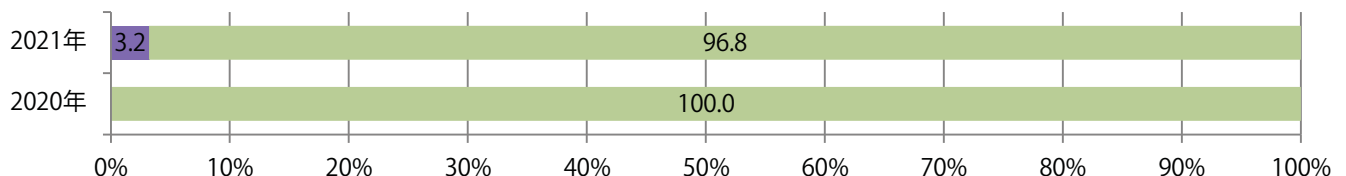

地区別折込枚数・前年比

曜日別構成比 (%)

サイズ別構成比 (%)

色数別構成比 (%)

日・月曜の週前半に65%が集中。B4サイズが大半を占め、他はB4未満のみ。
ほとんどが両面フルカラー。

月別折込枚数（県内8地区平均）

年間最多枚数 年間最少枚数

	1月	2月	3月	4月	5月	6月	7月	8月	9月	10月	11月	12月
2021年	4.8	2.1	4.0	3.5	3.3	2.8	4.9	3.9				
2020年	3.9	2.1	4.5	3.1	3.8	3.5	3.0	4.3	3.8	3.5	2.5	3.6
2019年	4.8	2.9	3.3	3.1	4.3	2.6	3.4	4.4	3.4	1.9	3.3	4.3

地区別折込枚数・前年比

2020年 2021年 前年比

曜日別構成比 (%)

日 月 火 水 木 金 土

サイズ別構成比 (%)

B 1 B 2 B 3 B 4 B 4未満 特殊

色数別構成比 (%)

1c/0c 1c/1c 2c/0c 2c/1c 2c/2c 4c/0c 4c/1c 4c/2c 4c/4c