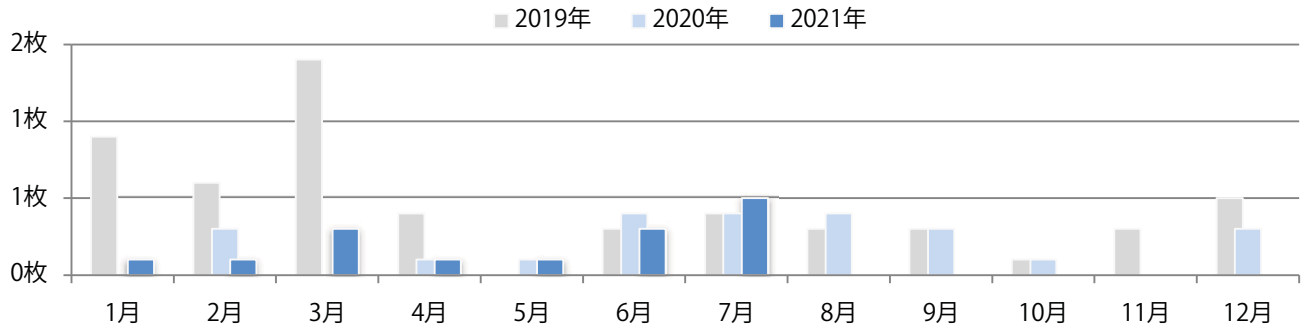

今月は無し。

月別折込枚数（県内8地区平均）

年間最多枚数 年間最少枚数

	1月	2月	3月	4月	5月	6月	7月	8月	9月	10月	11月	12月
2021年	0.1	0.1	0.3	0.1	0.1	0.3	0.5	0.0				
2020年	0.0	0.3	0.0	0.1	0.1	0.4	0.4	0.4	0.3	0.1	0.0	0.3
2019年	0.9	0.6	1.4	0.4	0.0	0.3	0.4	0.3	0.3	0.1	0.3	0.5