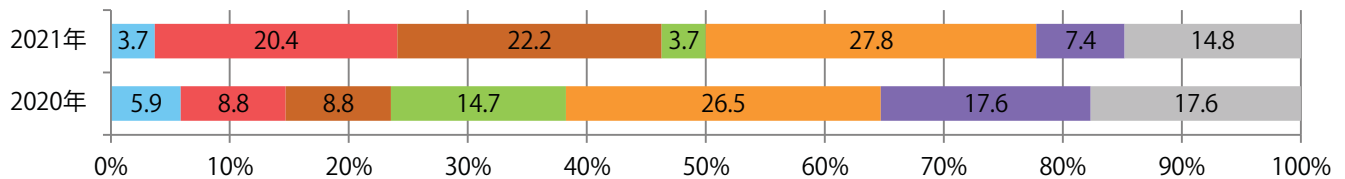

■ 地区別折込枚数・前年比

■ 2020年 ■ 2021年 ● 前年比

■ 曜日別構成比 (%)

■ 日 ■ 月 ■ 火 ■ 水 ■ 木 ■ 金 ■ 土

■ サイズ別構成比 (%)

■ B 1 ■ B 2 ■ B 3 ■ B 4 ■ B 4 未満 ■ 特殊

■ 色数別構成比 (%)

■ 1c/0c ■ 1c/1c ■ 2c/0c ■ 2c/1c ■ 2c/2c ■ 4c/0c ■ 4c/1c ■ 4c/2c ■ 4c/4c

前年比58%増。木曜が最も多く、次いで火・月曜の順に多い。B3・B4サイズが増えた。
両面フルカラーは85%。

■ 月別折込枚数（県内8地区平均）

■ 年間最多枚数 ■ 年間最少枚数

	1月	2月	3月	4月	5月	6月	7月	8月	9月	10月	11月	12月
2021年	4.1	4.4	10.0	6.6	6.0	5.9	9.3	6.8				
2020年	3.9	3.9	4.5	3.1	4.4	3.6	6.6	4.3	5.1	6.4	6.9	4.8
2019年	3.5	3.6	4.8	4.8	5.9	4.6	6.3	3.9	5.0	4.8	7.1	4.1

■ 地区別折込枚数・前年比

■ 2020年 ■ 2021年 ● 前年比

■ 曜日別構成比 (%)

■ 日 ■ 月 ■ 火 ■ 水 ■ 木 ■ 金 ■ 土

■ サイズ別構成比 (%)

■ B 1 ■ B 2 ■ B 3 ■ B 4 ■ B 4未満 ■ 特殊

■ 色数別構成比 (%)

■ 1c/0c ■ 1c/1c ■ 2c/0c ■ 2c/1c ■ 2c/2c ■ 4c/0c ■ 4c/1c ■ 4c/2c ■ 4c/4c