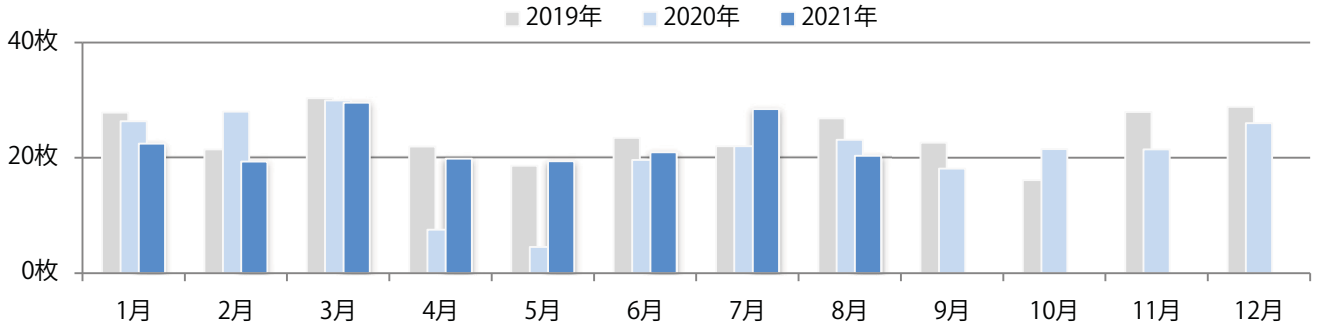

金曜が最も多く、次いで水曜が多い。B4サイズが減った。ほとんどが両面フルカラー。

■ 月別折込枚数（県内8地区平均）

■ 年間最多枚数 ■ 年間最少枚数

	1月	2月	3月	4月	5月	6月	7月	8月	9月	10月	11月	12月
2021年	8.5	5.3	8.3	7.4	6.3	5.9	7.1	4.8				
2020年	10.8	9.5	5.9	4.6	2.4	6.6	7.9	6.3	6.1	4.9	6.1	10.8
2019年	12.9	8.8	12.5	11.9	8.3	8.8	11.6	9.4	10.0	6.9	11.9	9.5

■ 地区別折込枚数・前年比

■ 2020年 ■ 2021年 ● 前年比

■ 曜日別構成比 (%)

■ 日 ■ 月 ■ 火 ■ 水 ■ 木 ■ 金 ■ 土

■ サイズ別構成比 (%)

■ B 1 ■ B 2 ■ B 3 ■ B 4 ■ B 4未済 ■ 特殊

■ 色数別構成比 (%)

■ 1c/0c ■ 1c/1c ■ 2c/0c ■ 2c/1c ■ 2c/2c ■ 4c/0c ■ 4c/1c ■ 4c/2c ■ 4c/4c

土曜に64%が集中。B3サイズが減った。両面フルカラーは88%。

■ 月別折込枚数（県内8地区平均）

■ 年間最多枚数 ■ 年間最少枚数

	1月	2月	3月	4月	5月	6月	7月	8月	9月	10月	11月	12月
2021年	22.4	19.3	29.5	19.8	19.4	20.9	28.4	20.3				
2020年	26.3	28.0	29.9	7.5	4.5	19.6	22.0	23.1	18.1	21.5	21.4	26.0
2019年	27.8	21.4	30.3	21.9	18.6	23.4	22.0	26.8	22.6	16.1	27.9	28.8