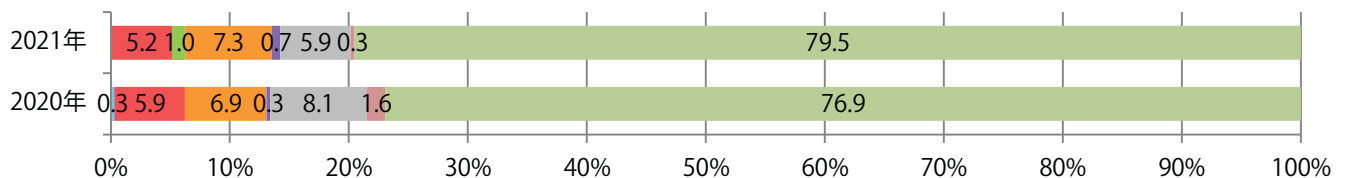

火曜が最も多い。B4サイズが増えた。両面フルカラーは8割を占める。

月別折込枚数（県内8地区平均）

年間最多枚数 年間最少枚数

	1月	2月	3月	4月	5月	6月	7月	8月	9月	10月	11月	12月
2021年	35.5	34.5	36.6	36.0	34.0	32.1	40.0	36.0				
2020年	50.3	54.8	50.4	34.5	10.9	30.1	42.1	40.1	35.0	37.0	34.8	48.0
2019年	56.0	57.0	59.5	53.4	55.8	53.6	58.0	60.4	56.6	58.4	54.1	63.9

地区別折込枚数・前年比

2020年 2021年 前年比

曜日別構成比 (%)

日 月 火 水 木 金 土

サイズ別構成比 (%)

B 1 B 2 B 3 B 4 B 4未満 特殊

色数別構成比 (%)

1c/0c 1c/1c 2c/0c 2c/1c 2c/2c 4c/0c 4c/1c 4c/2c 4c/4c

前年比8%増。B3以上の大きいサイズが55%を占める。両面フルカラーは9割を占める。

■月別折込枚数（県内8地区平均）

■ 年間最多枚数 ■ 年間最少枚数

	1月	2月	3月	4月	5月	6月	7月	8月	9月	10月	11月	12月
2021年	8.8	7.4	12.3	14.5	8.5	9.4	12.1	8.4				
2020年	11.8	8.3	9.1	9.0	1.9	7.9	11.5	7.8	8.9	12.0	11.3	15.4
2019年	12.4	10.4	13.0	17.5	16.1	12.8	13.3	15.3	12.1	13.4	15.9	16.1