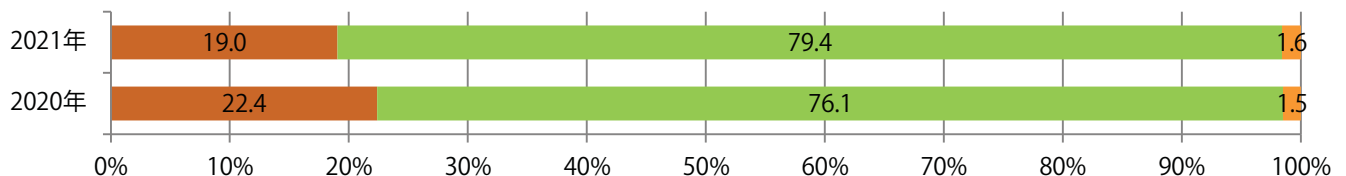

水～金曜に大半が集中。B3サイズが減った。両面フルカラーは78%を占める。

■ 月別折込枚数（県内8地区平均）

■ 年間最多枚数 ■ 年間最少枚数

	1月	2月	3月	4月	5月	6月	7月	8月	9月	10月	11月	12月
2021年	20.1	16.5	24.8	18.8	19.6	19.6	15.1	7.9				
2020年	25.5	21.5	19.4	13.5	10.5	19.3	17.4	8.4	17.6	24.5	23.4	28.5
2019年	28.8	20.8	33.4	29.0	29.5	23.0	20.9	14.8	20.8	25.3	25.9	25.8

■ 地区別折込枚数・前年比

■ 2020年 ■ 2021年 ● 前年比

■ 曜日別構成比 (%)

■ 日 ■ 月 ■ 火 ■ 水 ■ 木 ■ 金 ■ 土

■ サイズ別構成比 (%)

■ B 1 ■ B 2 ■ B 3 ■ B 4 ■ B 4未満 ■ 特殊

■ 色数別構成比 (%)

■ 1c/0c ■ 1c/1c ■ 2c/0c ■ 2c/1c ■ 2c/2c ■ 4c/0c ■ 4c/1c ■ 4c/2c ■ 4c/4c

金曜が最も多く、次いで水曜が多い。B4サイズが減った。ほとんどが両面フルカラー。

■ 月別折込枚数（県内8地区平均）

■ 年間最多枚数 ■ 年間最少枚数

	1月	2月	3月	4月	5月	6月	7月	8月	9月	10月	11月	12月
2021年	8.5	5.3	8.3	7.4	6.3	5.9	7.1	4.8				
2020年	10.8	9.5	5.9	4.6	2.4	6.6	7.9	6.3	6.1	4.9	6.1	10.8
2019年	12.9	8.8	12.5	11.9	8.3	8.8	11.6	9.4	10.0	6.9	11.9	9.5