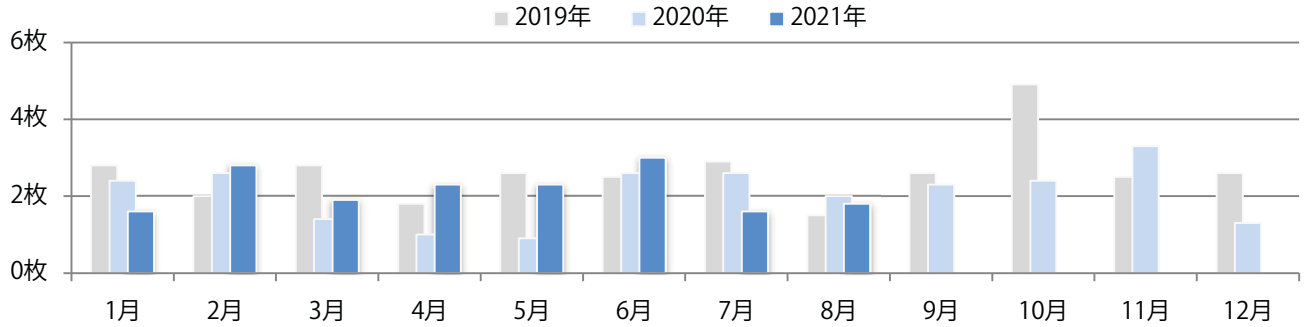

火曜が最も多く、次いで金曜が多い。全てB4サイズ。
両面フルカラーとフルカラー／2色のみ。

月別折込枚数（県内8地区平均）

年間最多枚数 年間最少枚数

	1月	2月	3月	4月	5月	6月	7月	8月	9月	10月	11月	12月
2021年	0.9	1.0	1.4	1.9	1.5	1.4	1.3	1.0				
2020年	1.6	1.8	0.8	0.3	0.3	1.5	2.1	1.9	1.8	1.8	1.8	1.5
2019年	1.4	1.3	1.6	1.6	1.1	2.1	1.9	1.4	2.0	2.0	2.0	2.4

地区別折込枚数・前年比

2020年 2021年 前年比

曜日別構成比 (%)

日 月 火 水 木 金 土

サイズ別構成比 (%)

B 1 B 2 B 3 B 4 B 4未済 特殊

色数別構成比 (%)

1c/0c 1c/1c 2c/0c 2c/1c 2c/2c 4c/0c 4c/1c 4c/2c 4c/4c

日曜に半数が集中。B4未満のサイズが43%を占め、他はB4のみ。両面フルカラーは79%。

月別折込枚数（県内8地区平均）

年間最多枚数 年間最少枚数

	1月	2月	3月	4月	5月	6月	7月	8月	9月	10月	11月	12月
2021年	1.6	2.8	1.9	2.3	2.3	3.0	1.6	1.8				
2020年	2.4	2.6	1.4	1.0	0.9	2.6	2.6	2.0	2.3	2.4	3.3	1.3
2019年	2.8	2.0	2.8	1.8	2.6	2.5	2.9	1.5	2.6	4.9	2.5	2.6