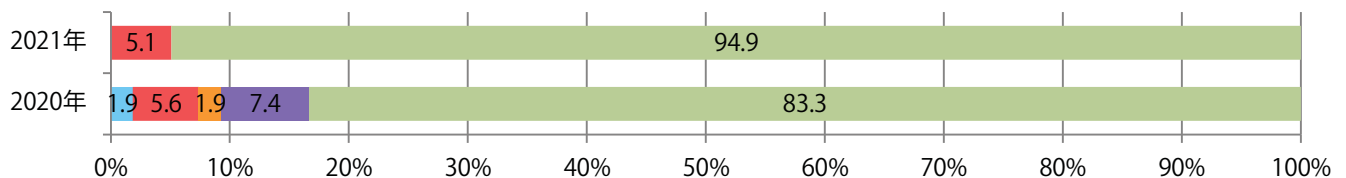

6地区で前年以上となり、平均で9%増。金曜が最も多い。B3・B4サイズが増えた。
両面フルカラーは95%を占め、他は両面1色のみ。

■ 月別折込枚数（県内8地区平均）

■ 年間最多枚数 ■ 年間最少枚数

	1月	2月	3月	4月	5月	6月	7月	8月	9月	10月	11月	12月
2021年	7.1	4.1	8.9	8.9	5.4	9.8	10.3	7.4				
2020年	6.9	5.9	8.0	4.1	5.8	7.0	6.8	6.8	9.1	7.3	10.5	13.8
2019年	7.5	6.1	10.6	8.8	6.9	7.4	9.3	7.8	8.4	7.4	10.6	14.5

■ 地区別折込枚数・前年比

■ 2020年 ■ 2021年 ● 前年比

■ 曜日別構成比 (%)

■ 日 ■ 月 ■ 火 ■ 水 ■ 木 ■ 金 ■ 土

■ サイズ別構成比 (%)

■ B1 ■ B2 ■ B3 ■ B4 ■ B4未満 ■ 特殊

■ 色数別構成比 (%)

■ 1c/0c ■ 1c/1c ■ 2c/0c ■ 2c/1c ■ 2c/2c ■ 4c/0c ■ 4c/1c ■ 4c/2c ■ 4c/4c

水～金曜に大半が集中。B3サイズが減った。両面フルカラーは78%を占める。

■ 月別折込枚数（県内8地区平均）

■ 年間最多枚数 ■ 年間最少枚数

	1月	2月	3月	4月	5月	6月	7月	8月	9月	10月	11月	12月
2021年	20.1	16.5	24.8	18.8	19.6	19.6	15.1	7.9				
2020年	25.5	21.5	19.4	13.5	10.5	19.3	17.4	8.4	17.6	24.5	23.4	28.5
2019年	28.8	20.8	33.4	29.0	29.5	23.0	20.9	14.8	20.8	25.3	25.9	25.8