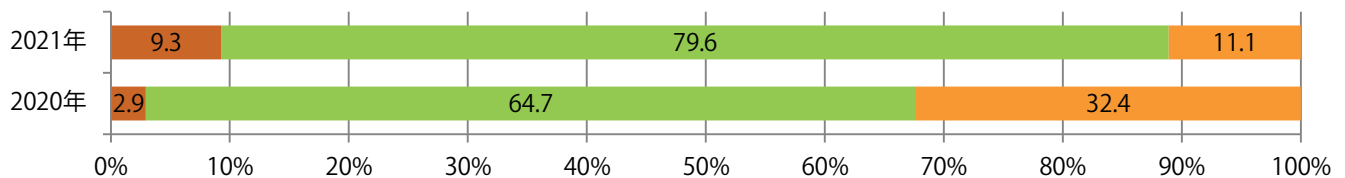

前年比58%増。木曜が最も多く、次いで火・月曜の順に多い。B3・B4サイズが増えた。
両面フルカラーは85%。

■ 月別折込枚数（県内8地区平均）

■ 年間最多枚数 ■ 年間最少枚数

	1月	2月	3月	4月	5月	6月	7月	8月	9月	10月	11月	12月
2021年	4.1	4.4	10.0	6.6	6.0	5.9	9.3	6.8				
2020年	3.9	3.9	4.5	3.1	4.4	3.6	6.6	4.3	5.1	6.4	6.9	4.8
2019年	3.5	3.6	4.8	4.8	5.9	4.6	6.3	3.9	5.0	4.8	7.1	4.1

■ 地区別折込枚数・前年比

■ 2020年 ■ 2021年 ● 前年比

■ 曜日別構成比 (%)

■ 日 ■ 月 ■ 火 ■ 水 ■ 木 ■ 金 ■ 土

■ サイズ別構成比 (%)

■ B 1 ■ B 2 ■ B 3 ■ B 4 ■ B 4未満 ■ 特殊

■ 色数別構成比 (%)

■ 1c/0c ■ 1c/1c ■ 2c/0c ■ 2c/1c ■ 2c/2c ■ 4c/0c ■ 4c/1c ■ 4c/2c ■ 4c/4c

月・火曜に62%が集中。B3サイズが増えた。全て両面フルカラー。

■ 月別折込枚数（県内8地区平均）

■ 年間最多枚数 ■ 年間最少枚数

	1月	2月	3月	4月	5月	6月	7月	8月	9月	10月	11月	12月
2021年	30.9	27.4	27.4	29.5	28.6	33.8	24.1	18.8				
2020年	24.6	26.9	24.3	22.1	21.3	22.1	23.4	22.6	30.5	24.4	30.8	24.9
2019年	35.5	31.3	23.8	35.4	28.0	33.4	23.9	20.8	20.4	21.8	30.3	21.6