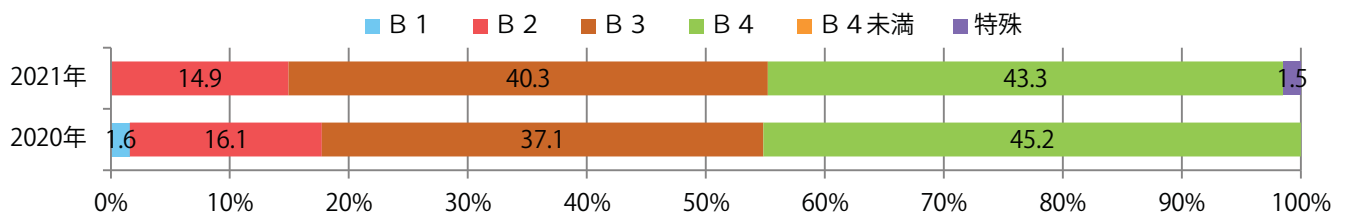

地区別折込枚数・前年比

2020年 2021年 前年比

曜日別構成比 (%)

日 月 火 水 木 金 土

サイズ別構成比 (%)

B 1 B 2 B 3 B 4 B 4未満 特殊

色数別構成比 (%)

1c/0c 1c/1c 2c/0c 2c/1c 2c/2c 4c/0c 4c/1c 4c/2c 4c/4c

前年比8%増。B3以上の大きいサイズが55%を占める。両面フルカラーは9割を占める。

■月別折込枚数（県内8地区平均）

■ 年間最多枚数 ■ 年間最少枚数

	1月	2月	3月	4月	5月	6月	7月	8月	9月	10月	11月	12月
2021年	8.8	7.4	12.3	14.5	8.5	9.4	12.1	8.4				
2020年	11.8	8.3	9.1	9.0	1.9	7.9	11.5	7.8	8.9	12.0	11.3	15.4
2019年	12.4	10.4	13.0	17.5	16.1	12.8	13.3	15.3	12.1	13.4	15.9	16.1

■地区別折込枚数・前年比

■曜日別構成比 (%)

■サイズ別構成比 (%)

■色数別構成比 (%)

前年比11%増。木・金曜のみの折込となった。B3サイズが増えた。全て両面フルカラー。

■月別折込枚数（県内8地区平均）

■ 年間最多枚数 ■ 年間最少枚数

	1月	2月	3月	4月	5月	6月	7月	8月	9月	10月	11月	12月
2021年	0.8	0.5	1.8	1.5	0.6	1.4	1.3	1.0				
2020年	1.3	0.4	1.9	0.8	0.3	1.3	1.5	0.9	0.4	1.6	3.4	3.0
2019年	1.4	1.6	3.1	3.1	2.1	2.5	3.0	2.5	2.5	3.3	2.9	5.9