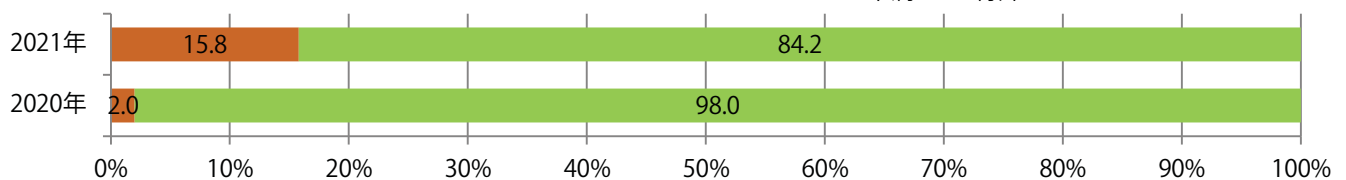

金曜が最も多く、次いで水曜が多い。B4サイズが減った。ほとんどが両面フルカラー。

■ 月別折込枚数（県内8地区平均）

■ 年間最多枚数 ■ 年間最少枚数

	1月	2月	3月	4月	5月	6月	7月	8月	9月	10月	11月	12月
2021年	8.5	5.3	8.3	7.4	6.3	5.9	7.1	4.8				
2020年	10.8	9.5	5.9	4.6	2.4	6.6	7.9	6.3	6.1	4.9	6.1	10.8
2019年	12.9	8.8	12.5	11.9	8.3	8.8	11.6	9.4	10.0	6.9	11.9	9.5

■ 地区別折込枚数・前年比

■ 2020年 ■ 2021年 ● 前年比

■ 曜日別構成比 (%)

■ 日 ■ 月 ■ 火 ■ 水 ■ 木 ■ 金 ■ 土

■ サイズ別構成比 (%)

■ B 1 ■ B 2 ■ B 3 ■ B 4 ■ B 4未済 ■ 特殊

■ 色数別構成比 (%)

■ 1c/0c ■ 1c/1c ■ 2c/0c ■ 2c/1c ■ 2c/2c ■ 4c/0c ■ 4c/1c ■ 4c/2c ■ 4c/4c

土曜に64%が集中。B3サイズが減った。両面フルカラーは88%。

■ 月別折込枚数（県内8地区平均）

■ 年間最多枚数 ■ 年間最少枚数

	1月	2月	3月	4月	5月	6月	7月	8月	9月	10月	11月	12月
2021年	22.4	19.3	29.5	19.8	19.4	20.9	28.4	20.3				
2020年	26.3	28.0	29.9	7.5	4.5	19.6	22.0	23.1	18.1	21.5	21.4	26.0
2019年	27.8	21.4	30.3	21.9	18.6	23.4	22.0	26.8	22.6	16.1	27.9	28.8