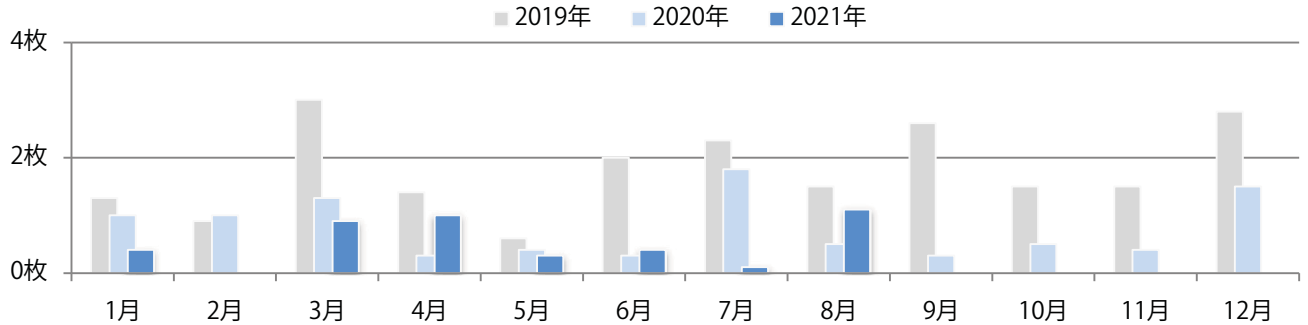

前年比14%増。土曜が最も多く、次いで日曜が多い。B3以上の大きいサイズが増えた。
両面フルカラーと片面フルカラーのみ。

■月別折込枚数（県内8地区平均）

■ 年間最多枚数 ■ 年間最少枚数

	1月	2月	3月	4月	5月	6月	7月	8月	9月	10月	11月	12月
2021年	5.6	4.0	5.0	5.9	5.4	7.1	8.9	10.1				
2020年	10.4	11.0	3.1	0.0	0.0	6.5	9.8	8.9	7.9	6.5	7.3	8.8
2019年	13.9	16.6	14.8	17.5	13.6	13.5	13.4	13.3	10.4	10.8	12.9	16.8

■地区別折込枚数・前年比

■曜日別構成比 (%)

■サイズ別構成比 (%)

■色数別構成比 (%)

前年の倍以上となった。金曜が最も多い。B4未満のサイズが増えた。
両面フルカラーとフルカラー／1色のみ。

■月別折込枚数（県内8地区平均）

年間最多枚数 年間最少枚数

	1月	2月	3月	4月	5月	6月	7月	8月	9月	10月	11月	12月
2021年	0.4	0.0	0.9	1.0	0.3	0.4	0.1	1.1				
2020年	1.0	1.0	1.3	0.3	0.4	0.3	1.8	0.5	0.3	0.5	0.4	1.5
2019年	1.3	0.9	3.0	1.4	0.6	2.0	2.3	1.5	2.6	1.5	1.5	2.8