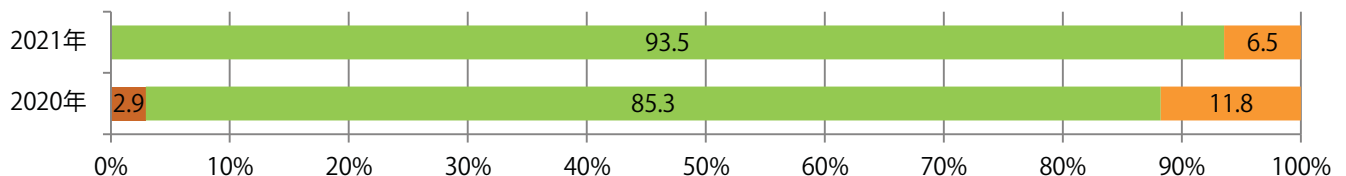

地区別折込枚数・前年比

曜日別構成比 (%)

サイズ別構成比 (%)

色数別構成比 (%)

日・月曜の週前半に65%が集中。B4サイズが大半を占め、他はB4未満のみ。
ほとんどが両面フルカラー。

月別折込枚数（県内8地区平均）

年間最多枚数 年間最少枚数

	1月	2月	3月	4月	5月	6月	7月	8月	9月	10月	11月	12月
2021年	4.8	2.1	4.0	3.5	3.3	2.8	4.9	3.9				
2020年	3.9	2.1	4.5	3.1	3.8	3.5	3.0	4.3	3.8	3.5	2.5	3.6
2019年	4.8	2.9	3.3	3.1	4.3	2.6	3.4	4.4	3.4	1.9	3.3	4.3

地区別折込枚数・前年比

2020年 2021年 前年比

曜日別構成比 (%)

日 月 火 水 木 金 土

サイズ別構成比 (%)

B 1 B 2 B 3 B 4 B 4未満 特殊

色数別構成比 (%)

1c/0c 1c/1c 2c/0c 2c/1c 2c/2c 4c/0c 4c/1c 4c/2c 4c/4c