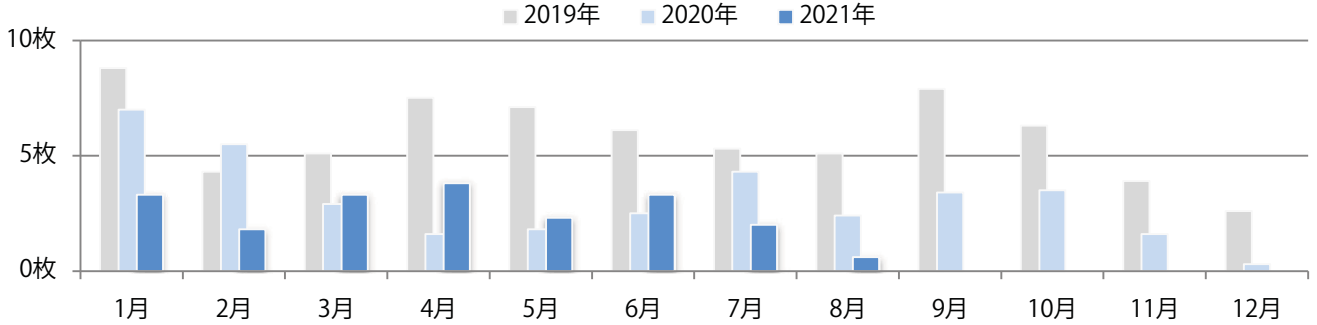

地区別折込枚数・前年比

曜日別構成比 (%)

サイズ別構成比 (%)

色数別構成比 (%)

前年比15%増。日・火曜が多い。B4未満のサイズが増えた。両面フルカラーは65%。

月別折込枚数（県内8地区平均）

年間最多枚数 年間最少枚数

	1月	2月	3月	4月	5月	6月	7月	8月	9月	10月	11月	12月
2021年	5.8	5.1	4.8	6.3	7.5	4.8	5.6	3.9				
2020年	4.5	3.4	5.4	4.6	6.1	4.1	3.9	3.4	4.0	4.9	4.1	2.8
2019年	3.6	2.8	8.9	5.1	7.4	5.8	5.3	4.9	5.6	5.1	5.4	4.1

地区別折込枚数・前年比

2020年 2021年 前年比

曜日別構成比 (%)

日 月 火 水 木 金 土

サイズ別構成比 (%)

B 1 B 2 B 3 B 4 B 4未満 特殊

色数別構成比 (%)

1c/0c 1c/1c 2c/0c 2c/1c 2c/2c 4c/0c 4c/1c 4c/2c 4c/4c

桑名・四日市・松阪3地区のみの折込となった。全てB4サイズ。
両面フルカラーとフルカラー／1色のみ。

月別折込枚数（県内8地区平均）

年間最多枚数 年間最少枚数

	1月	2月	3月	4月	5月	6月	7月	8月	9月	10月	11月	12月
2021年	3.3	1.8	3.3	3.8	2.3	3.3	2.0	0.6				
2020年	7.0	5.5	2.9	1.6	1.8	2.5	4.3	2.4	3.4	3.5	1.6	0.3
2019年	8.8	4.3	5.1	7.5	7.1	6.1	5.3	5.1	7.9	6.3	3.9	2.6