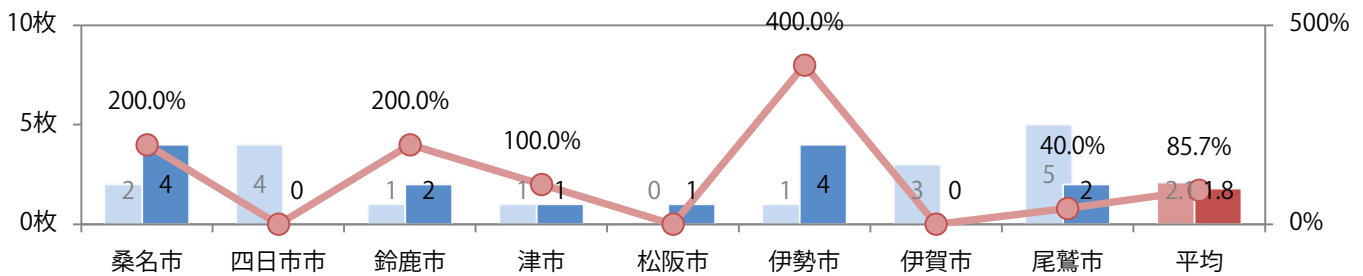

■地区別折込枚数・前年比

■ 2020年 ■ 2021年 ● 前年比