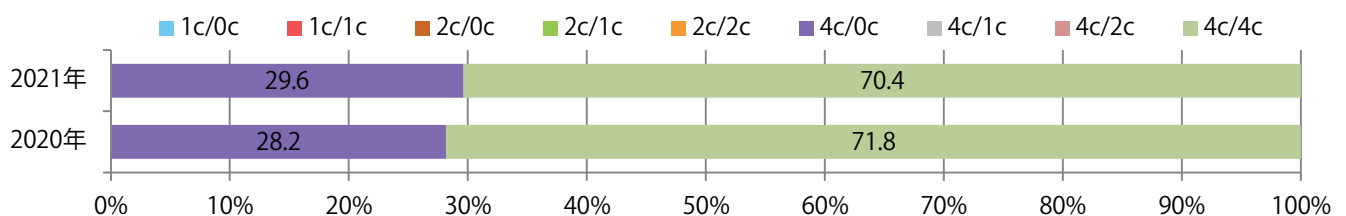

■地区別折込枚数・前年比

■曜日別構成比 (%)

■サイズ別構成比 (%)

■色数別構成比 (%)

前年の倍以上となった。金曜が最も多い。B4未満のサイズが増えた。
両面フルカラーとフルカラー／1色のみ。

■月別折込枚数（県内8地区平均）

年間最多枚数 年間最少枚数

	1月	2月	3月	4月	5月	6月	7月	8月	9月	10月	11月	12月
2021年	0.4	0.0	0.9	1.0	0.3	0.4	0.1	1.1				
2020年	1.0	1.0	1.3	0.3	0.4	0.3	1.8	0.5	0.3	0.5	0.4	1.5
2019年	1.3	0.9	3.0	1.4	0.6	2.0	2.3	1.5	2.6	1.5	1.5	2.8