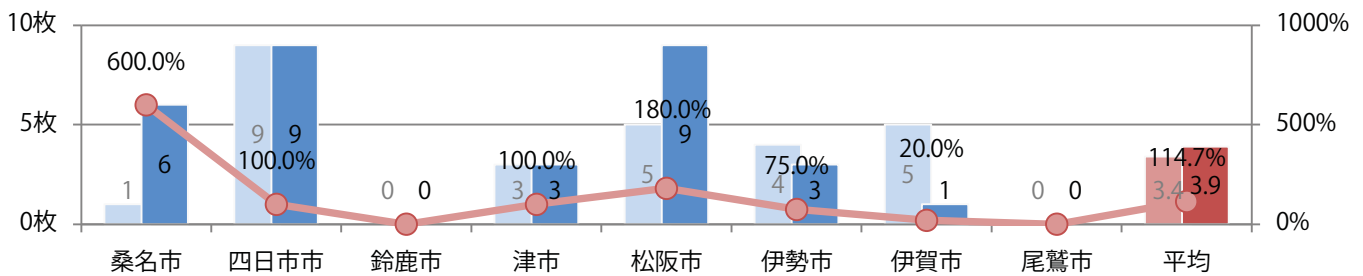

地区別折込枚数・前年比

2020年 2021年 前年比