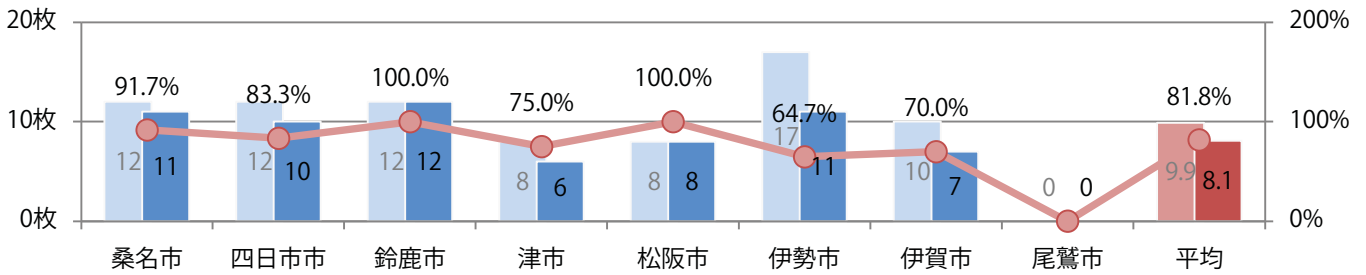

■地区別折込枚数・前年比

□ 2020年 □ 2021年 ○ 前年比