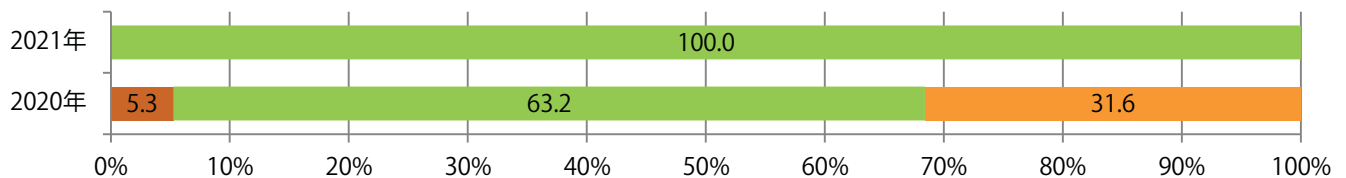

地区別折込枚数・前年比

2020年 2021年 前年比

曜日別構成比 (%)

日 月 火 水 木 金 土

サイズ別構成比 (%)

B 1 B 2 B 3 B 4 B 4未満 特殊

色数別構成比 (%)

1c/0c 1c/1c 2c/0c 2c/1c 2c/2c 4c/0c 4c/1c 4c/2c 4c/4c