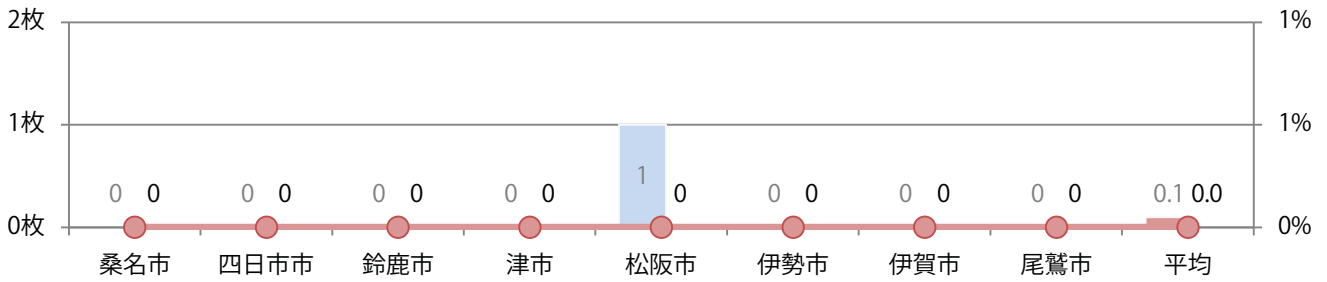

■ 地区別折込枚数・前年比

■ 2020年 ■ 2021年 ● 前年比

■ 曜日別構成比 (%)

■ 日 ■ 月 ■ 火 ■ 水 ■ 木 ■ 金 ■ 土

■ サイズ別構成比 (%)

■ B 1 ■ B 2 ■ B 3 ■ B 4 ■ B 4未済 ■ 特殊

■ 色数別構成比 (%)

■ 1c/0c ■ 1c/1c ■ 2c/0c ■ 2c/1c ■ 2c/2c ■ 4c/0c ■ 4c/1c ■ 4c/2c ■ 4c/4c

今月は無し。

■ 月別折込枚数（県内8地区平均）

■ 年間最多枚数 ■ 年間最少枚数

	1月	2月	3月	4月	5月	6月	7月	8月	9月	10月	11月	12月
2021年	0.5	0.3	0.3	0.4	0.1	0.0	0.1	0.0				
2020年	0.5	0.9	0.9	0.3	0.0	0.0	0.1	0.1	0.4	0.4	1.1	0.4
2019年	0.1	1.0	1.1	0.6	0.3	0.5	0.4	0.5	0.4	0.1	1.0	1.0

■ 地区別折込枚数・前年比

■ 2020年 ■ 2021年 ● 前年比

■ 曜日別構成比 (%)

■ 日 ■ 月 ■ 火 ■ 水 ■ 木 ■ 金 ■ 土

■ サイズ別構成比 (%)

■ B 1 ■ B 2 ■ B 3 ■ B 4 ■ B 4 未満 ■ 特殊

■ 色数別構成比 (%)

■ 1c/0c ■ 1c/1c ■ 2c/0c ■ 2c/1c ■ 2c/2c ■ 4c/0c ■ 4c/1c ■ 4c/2c ■ 4c/4c