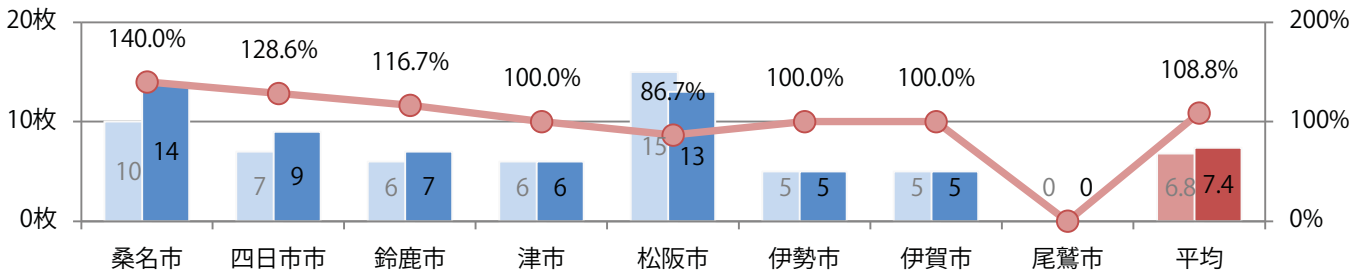

■地区別折込枚数・前年比

■ 2020年 ■ 2021年 ● 前年比

■曜日別構成比 (%)

■ 日 ■ 月 ■ 火 ■ 水 ■ 木 ■ 金 ■ 土

■サイズ別構成比 (%)

■ B 1 ■ B 2 ■ B 3 ■ B 4 ■ B 4未済 ■ 特殊

■色数別構成比 (%)

■ 1c/0c ■ 1c/1c ■ 2c/0c ■ 2c/1c ■ 2c/2c ■ 4c/0c ■ 4c/1c ■ 4c/2c ■ 4c/4c

6地区で前年以上となり、平均で9%増。金曜が最も多い。B3・B4サイズが増えた。
両面フルカラーは95%を占め、他は両面1色のみ。

■ 月別折込枚数（県内8地区平均）

■ 年間最多枚数 ■ 年間最少枚数

	1月	2月	3月	4月	5月	6月	7月	8月	9月	10月	11月	12月
2021年	7.1	4.1	8.9	8.9	5.4	9.8	10.3	7.4				
2020年	6.9	5.9	8.0	4.1	5.8	7.0	6.8	6.8	9.1	7.3	10.5	13.8
2019年	7.5	6.1	10.6	8.8	6.9	7.4	9.3	7.8	8.4	7.4	10.6	14.5

■ 地区別折込枚数・前年比

■ 2020年 ■ 2021年 ● 前年比

■ 曜日別構成比 (%)

■ 日 ■ 月 ■ 火 ■ 水 ■ 木 ■ 金 ■ 土

■ サイズ別構成比 (%)

■ B1 ■ B2 ■ B3 ■ B4 ■ B4未満 ■ 特殊

■ 色数別構成比 (%)

■ 1c/0c ■ 1c/1c ■ 2c/0c ■ 2c/1c ■ 2c/2c ■ 4c/0c ■ 4c/1c ■ 4c/2c ■ 4c/4c

水～金曜に大半が集中。B3サイズが減った。両面フルカラーは78%を占める。

■ 月別折込枚数（県内8地区平均）

■ 年間最多枚数 ■ 年間最少枚数

	1月	2月	3月	4月	5月	6月	7月	8月	9月	10月	11月	12月
2021年	20.1	16.5	24.8	18.8	19.6	19.6	15.1	7.9				
2020年	25.5	21.5	19.4	13.5	10.5	19.3	17.4	8.4	17.6	24.5	23.4	28.5
2019年	28.8	20.8	33.4	29.0	29.5	23.0	20.9	14.8	20.8	25.3	25.9	25.8