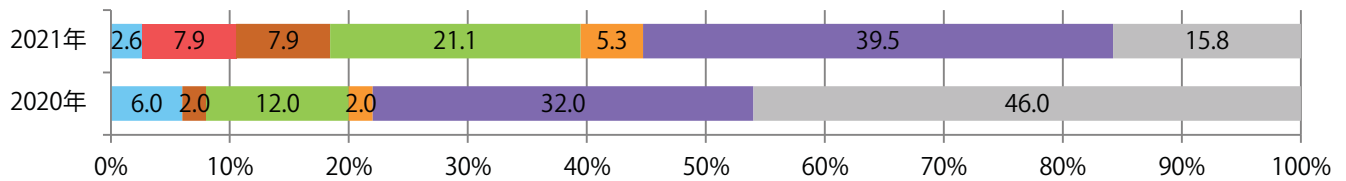

■ 地区別折込枚数・前年比

■ 2020年 ■ 2021年 ● 前年比

■ 曜日別構成比 (%)

■ 日 ■ 月 ■ 火 ■ 水 ■ 木 ■ 金 ■ 土

■ サイズ別構成比 (%)

■ B 1 ■ B 2 ■ B 3 ■ B 4 ■ B 4未満 ■ 特殊

■ 色数別構成比 (%)

■ 1c/0c ■ 1c/1c ■ 2c/0c ■ 2c/1c ■ 2c/2c ■ 4c/0c ■ 4c/1c ■ 4c/2c ■ 4c/4c

金曜が最も多く、次いで水曜が多い。B4サイズが減った。ほとんどが両面フルカラー。

■ 月別折込枚数（県内8地区平均）

■ 年間最多枚数 ■ 年間最少枚数

	1月	2月	3月	4月	5月	6月	7月	8月	9月	10月	11月	12月
2021年	8.5	5.3	8.3	7.4	6.3	5.9	7.1	4.8				
2020年	10.8	9.5	5.9	4.6	2.4	6.6	7.9	6.3	6.1	4.9	6.1	10.8
2019年	12.9	8.8	12.5	11.9	8.3	8.8	11.6	9.4	10.0	6.9	11.9	9.5

■ 地区別折込枚数・前年比

■ 2020年 ■ 2021年 ● 前年比

■ 曜日別構成比 (%)

■ 日 ■ 月 ■ 火 ■ 水 ■ 木 ■ 金 ■ 土

■ サイズ別構成比 (%)

■ B 1 ■ B 2 ■ B 3 ■ B 4 ■ B 4未済 ■ 特殊

■ 色数別構成比 (%)

■ 1c/0c ■ 1c/1c ■ 2c/0c ■ 2c/1c ■ 2c/2c ■ 4c/0c ■ 4c/1c ■ 4c/2c ■ 4c/4c

土曜に64%が集中。B3サイズが減った。両面フルカラーは88%。

■ 月別折込枚数（県内8地区平均）

■ 年間最多枚数 ■ 年間最少枚数

	1月	2月	3月	4月	5月	6月	7月	8月	9月	10月	11月	12月
2021年	22.4	19.3	29.5	19.8	19.4	20.9	28.4	20.3				
2020年	26.3	28.0	29.9	7.5	4.5	19.6	22.0	23.1	18.1	21.5	21.4	26.0
2019年	27.8	21.4	30.3	21.9	18.6	23.4	22.0	26.8	22.6	16.1	27.9	28.8