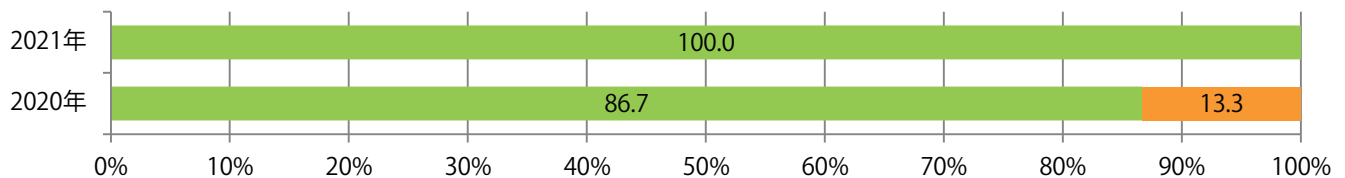

火曜が最も多く、次いで金曜が多い。全てB4サイズ。
両面フルカラーとフルカラー／2色のみ。

月別折込枚数（県内8地区平均）

年間最多枚数 年間最少枚数

	1月	2月	3月	4月	5月	6月	7月	8月	9月	10月	11月	12月
2021年	0.9	1.0	1.4	1.9	1.5	1.4	1.3	1.0				
2020年	1.6	1.8	0.8	0.3	0.3	1.5	2.1	1.9	1.8	1.8	1.8	1.5
2019年	1.4	1.3	1.6	1.6	1.1	2.1	1.9	1.4	2.0	2.0	2.0	2.4

地区別折込枚数・前年比

2020年 2021年 前年比

曜日別構成比 (%)

日 月 火 水 木 金 土

サイズ別構成比 (%)

B 1 B 2 B 3 B 4 B 4未済 特殊

色数別構成比 (%)

1c/0c 1c/1c 2c/0c 2c/1c 2c/2c 4c/0c 4c/1c 4c/2c 4c/4c

日曜に半数が集中。B4未満のサイズが43%を占め、他はB4のみ。両面フルカラーは79%。

月別折込枚数（県内8地区平均）

年間最多枚数 年間最少枚数

	1月	2月	3月	4月	5月	6月	7月	8月	9月	10月	11月	12月
2021年	1.6	2.8	1.9	2.3	2.3	3.0	1.6	1.8				
2020年	2.4	2.6	1.4	1.0	0.9	2.6	2.6	2.0	2.3	2.4	3.3	1.3
2019年	2.8	2.0	2.8	1.8	2.6	2.5	2.9	1.5	2.6	4.9	2.5	2.6