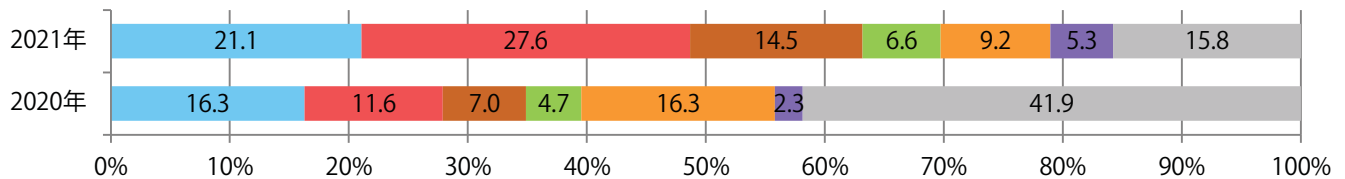

■曜日別構成比 (%)

■ 日 ■ 月 ■ 火 ■ 水 ■ 木 ■ 金 ■ 土