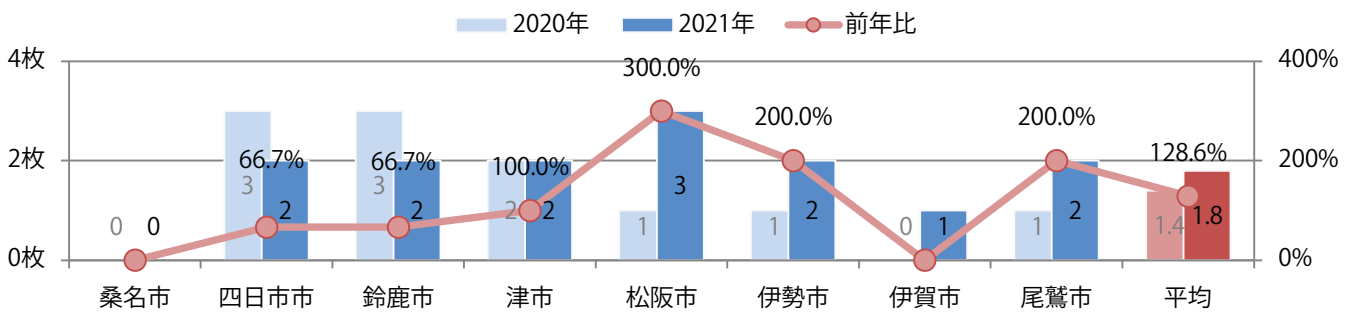

■地区別折込枚数・前年比