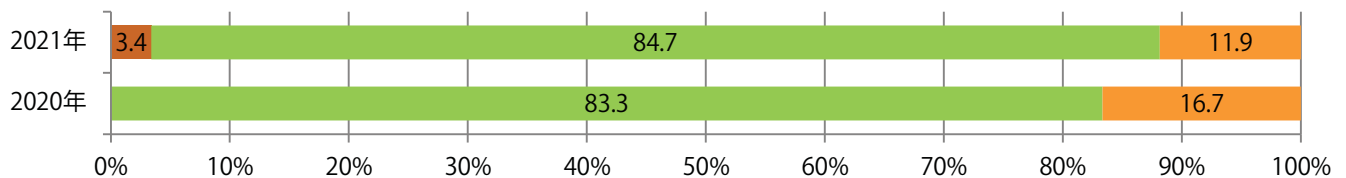

6地区で前年以上となり、平均で9%増。金曜が最も多い。B3・B4サイズが増えた。
両面フルカラーは95%を占め、他は両面1色のみ。

■ 月別折込枚数（県内8地区平均）

■ 年間最多枚数 ■ 年間最少枚数

	1月	2月	3月	4月	5月	6月	7月	8月	9月	10月	11月	12月
2021年	7.1	4.1	8.9	8.9	5.4	9.8	10.3	7.4				
2020年	6.9	5.9	8.0	4.1	5.8	7.0	6.8	6.8	9.1	7.3	10.5	13.8
2019年	7.5	6.1	10.6	8.8	6.9	7.4	9.3	7.8	8.4	7.4	10.6	14.5

■ 地区別折込枚数・前年比

■ 2020年 ■ 2021年 ● 前年比

■ 曜日別構成比 (%)

■ 日 ■ 月 ■ 火 ■ 水 ■ 木 ■ 金 ■ 土

■ サイズ別構成比 (%)

■ B1 ■ B2 ■ B3 ■ B4 ■ B4未満 ■ 特殊

■ 色数別構成比 (%)

■ 1c/0c ■ 1c/1c ■ 2c/0c ■ 2c/1c ■ 2c/2c ■ 4c/0c ■ 4c/1c ■ 4c/2c ■ 4c/4c

水～金曜に大半が集中。B3サイズが減った。両面フルカラーは78%を占める。

■ 月別折込枚数（県内8地区平均）

■ 年間最多枚数 ■ 年間最少枚数

	1月	2月	3月	4月	5月	6月	7月	8月	9月	10月	11月	12月
2021年	20.1	16.5	24.8	18.8	19.6	19.6	15.1	7.9				
2020年	25.5	21.5	19.4	13.5	10.5	19.3	17.4	8.4	17.6	24.5	23.4	28.5
2019年	28.8	20.8	33.4	29.0	29.5	23.0	20.9	14.8	20.8	25.3	25.9	25.8