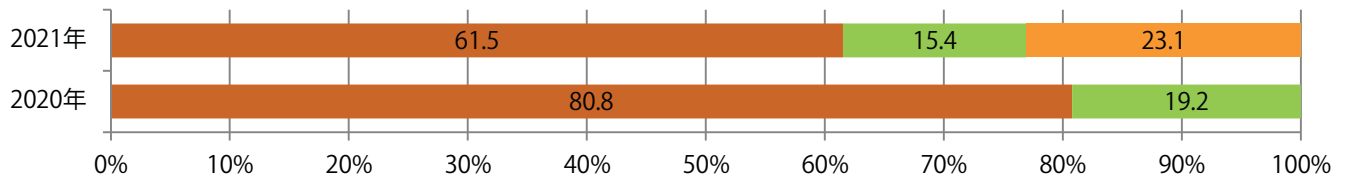

地区別折込枚数・前年比

2020年 2021年 前年比

曜日別構成比 (%)

日 月 火 水 木 金 土

サイズ別構成比 (%)

B 1 B 2 B 3 B 4 B 4未満 特殊

色数別構成比 (%)

1c/0c 1c/1c 2c/0c 2c/1c 2c/2c 4c/0c 4c/1c 4c/2c 4c/4c