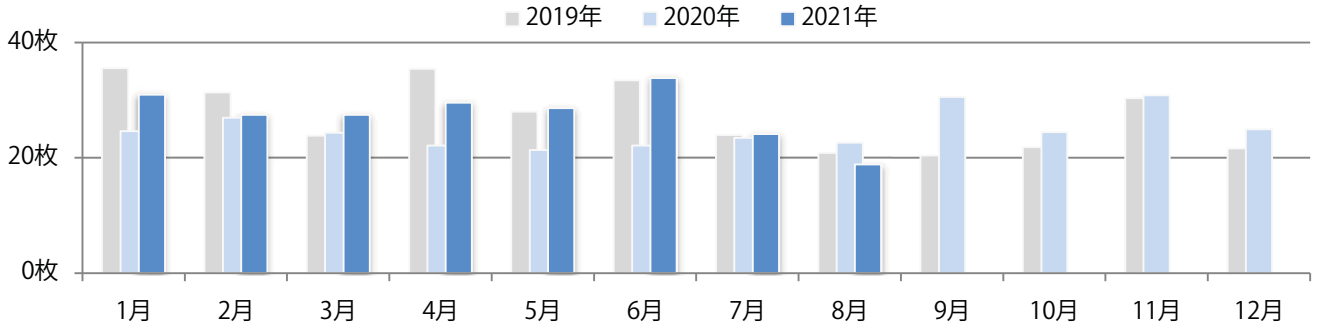

前年比58%増。木曜が最も多く、次いで火・月曜の順に多い。B3・B4サイズが増えた。
両面フルカラーは85%。

■ 月別折込枚数（県内8地区平均）

■ 年間最多枚数 ■ 年間最少枚数

	1月	2月	3月	4月	5月	6月	7月	8月	9月	10月	11月	12月
2021年	4.1	4.4	10.0	6.6	6.0	5.9	9.3	6.8				
2020年	3.9	3.9	4.5	3.1	4.4	3.6	6.6	4.3	5.1	6.4	6.9	4.8
2019年	3.5	3.6	4.8	4.8	5.9	4.6	6.3	3.9	5.0	4.8	7.1	4.1

■ 地区別折込枚数・前年比

■ 2020年 ■ 2021年 ● 前年比

■ 曜日別構成比 (%)

■ 日 ■ 月 ■ 火 ■ 水 ■ 木 ■ 金 ■ 土

■ サイズ別構成比 (%)

■ B 1 ■ B 2 ■ B 3 ■ B 4 ■ B 4未満 ■ 特殊

■ 色数別構成比 (%)

■ 1c/0c ■ 1c/1c ■ 2c/0c ■ 2c/1c ■ 2c/2c ■ 4c/0c ■ 4c/1c ■ 4c/2c ■ 4c/4c

月・火曜に62%が集中。B3サイズが増えた。全て両面フルカラー。

■ 月別折込枚数（県内8地区平均）

■ 年間最多枚数 ■ 年間最少枚数

	1月	2月	3月	4月	5月	6月	7月	8月	9月	10月	11月	12月
2021年	30.9	27.4	27.4	29.5	28.6	33.8	24.1	18.8				
2020年	24.6	26.9	24.3	22.1	21.3	22.1	23.4	22.6	30.5	24.4	30.8	24.9
2019年	35.5	31.3	23.8	35.4	28.0	33.4	23.9	20.8	20.4	21.8	30.3	21.6