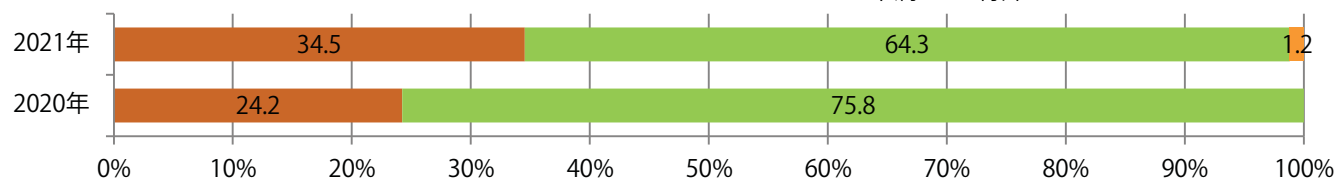

■ 地区別折込枚数・前年比

■ 曜日別構成比 (%)

■ サイズ別構成比 (%)

■ 色数別構成比 (%)

前年比27%増。金・土曜の週末にほとんどが集中。B3・B4未満のサイズが増えた。
 全て両面フルカラー。

■ 月別折込枚数（県内8地区平均）

■ 年間最多枚数 ■ 年間最少枚数

	1月	2月	3月	4月	5月	6月	7月	8月	9月	10月	11月	12月
2021年	22.0	13.9	16.9	12.9	13.5	14.6	16.9	10.5				
2020年	28.3	20.8	12.8	5.4	4.6	9.4	13.0	8.3	15.1	12.0	12.0	12.4
2019年	25.5	20.6	21.8	12.5	16.1	21.1	16.1	18.6	18.0	14.9	20.6	12.8

■ 地区別折込枚数・前年比

■ 2020年 ■ 2021年 ● 前年比

■ 曜日別構成比 (%)

■ 日 ■ 月 ■ 火 ■ 水 ■ 木 ■ 金 ■ 土

■ サイズ別構成比 (%)

■ B 1 ■ B 2 ■ B 3 ■ B 4 ■ B 4未満 ■ 特殊

■ 色数別構成比 (%)

■ 1c/0c ■ 1c/1c ■ 2c/0c ■ 2c/1c ■ 2c/2c ■ 4c/0c ■ 4c/1c ■ 4c/2c ■ 4c/4c

前年比9%増金・土曜の週末に75%が集中。B4以下のサイズが増えた。
両面フルカラーは95%に上る。

■ 月別折込枚数（県内8地区平均）

□ 年間最多枚数 □ 年間最少枚数

	1月	2月	3月	4月	5月	6月	7月	8月	9月	10月	11月	12月
2021年	4.5	5.5	7.0	7.1	2.8	5.4	6.8	5.0				
2020年	7.3	5.5	8.5	5.3	1.8	2.9	8.5	4.6	4.3	6.3	10.0	7.5
2019年	6.5	5.9	11.5	9.6	5.9	6.4	8.4	7.1	6.9	6.4	11.1	9.8