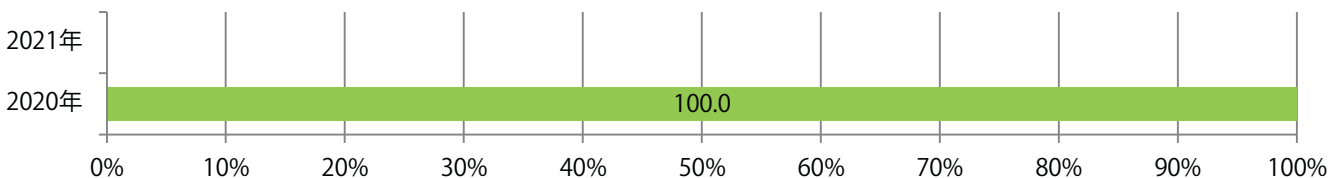

■ 地区別折込枚数・前年比

■ 2020年 ■ 2021年 ● 前年比

■ 曜日別構成比 (%)

■ 日 ■ 月 ■ 火 ■ 水 ■ 木 ■ 金 ■ 土

■ サイズ別構成比 (%)

■ B 1 ■ B 2 ■ B 3 ■ B 4 ■ B 4 未満 ■ 特殊

■ 色数別構成比 (%)

■ 1c/0c ■ 1c/1c ■ 2c/0c ■ 2c/1c ■ 2c/2c ■ 4c/0c ■ 4c/1c ■ 4c/2c ■ 4c/4c

前年比58%増。木曜が最も多く、次いで火・月曜の順に多い。B3・B4サイズが増えた。
両面フルカラーは85%。

■ 月別折込枚数（県内8地区平均）

■ 年間最多枚数 ■ 年間最少枚数

	1月	2月	3月	4月	5月	6月	7月	8月	9月	10月	11月	12月
2021年	4.1	4.4	10.0	6.6	6.0	5.9	9.3	6.8				
2020年	3.9	3.9	4.5	3.1	4.4	3.6	6.6	4.3	5.1	6.4	6.9	4.8
2019年	3.5	3.6	4.8	4.8	5.9	4.6	6.3	3.9	5.0	4.8	7.1	4.1