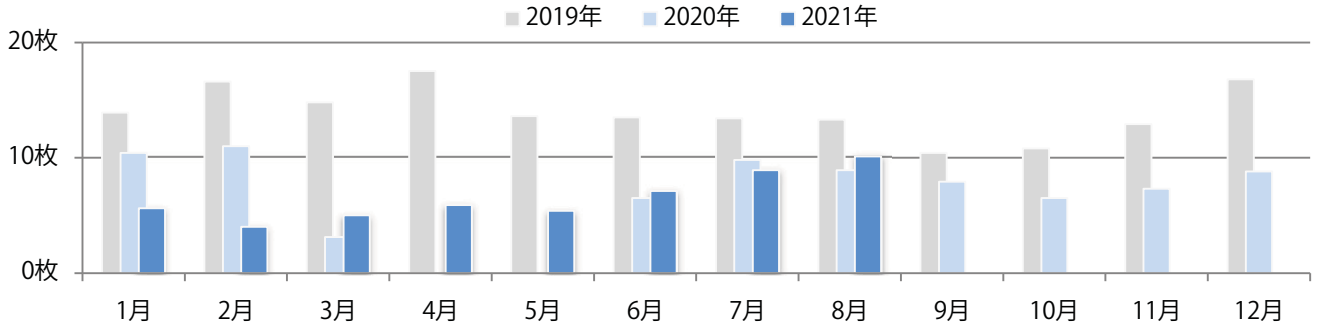

桑名・四日市・松阪3地区のみの折込となった。全てB4サイズ。
両面フルカラーとフルカラー／1色のみ。

月別折込枚数（県内8地区平均）

年間最多枚数 年間最少枚数

	1月	2月	3月	4月	5月	6月	7月	8月	9月	10月	11月	12月
2021年	3.3	1.8	3.3	3.8	2.3	3.3	2.0	0.6				
2020年	7.0	5.5	2.9	1.6	1.8	2.5	4.3	2.4	3.4	3.5	1.6	0.3
2019年	8.8	4.3	5.1	7.5	7.1	6.1	5.3	5.1	7.9	6.3	3.9	2.6

地区別折込枚数・前年比

2020年 2021年 前年比

曜日別構成比 (%)

日 月 火 水 木 金 土

サイズ別構成比 (%)

B 1 B 2 B 3 B 4 B 4未満 特殊

色数別構成比 (%)

1c/0c 1c/1c 2c/0c 2c/1c 2c/2c 4c/0c 4c/1c 4c/2c 4c/4c

前年比14%増。土曜が最も多く、次いで日曜が多い。B3以上の大きいサイズが増えた。
両面フルカラーと片面フルカラーのみ。

■月別折込枚数（県内8地区平均）

■ 年間最多枚数 ■ 年間最少枚数

	1月	2月	3月	4月	5月	6月	7月	8月	9月	10月	11月	12月
2021年	5.6	4.0	5.0	5.9	5.4	7.1	8.9	10.1				
2020年	10.4	11.0	3.1	0.0	0.0	6.5	9.8	8.9	7.9	6.5	7.3	8.8
2019年	13.9	16.6	14.8	17.5	13.6	13.5	13.4	13.3	10.4	10.8	12.9	16.8