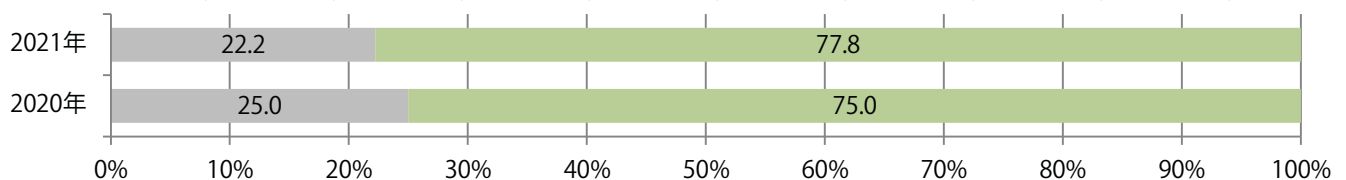

■地区別折込枚数・前年比

2020年 2021年 前年比

■曜日別構成比 (%)

日 月 火 水 木 金 土

■サイズ別構成比 (%)

B 1 B 2 B 3 B 4 B 4未満 特殊

■色数別構成比 (%)

1c/0c 1c/1c 2c/0c 2c/1c 2c/2c 4c/0c 4c/1c 4c/2c 4c/4c