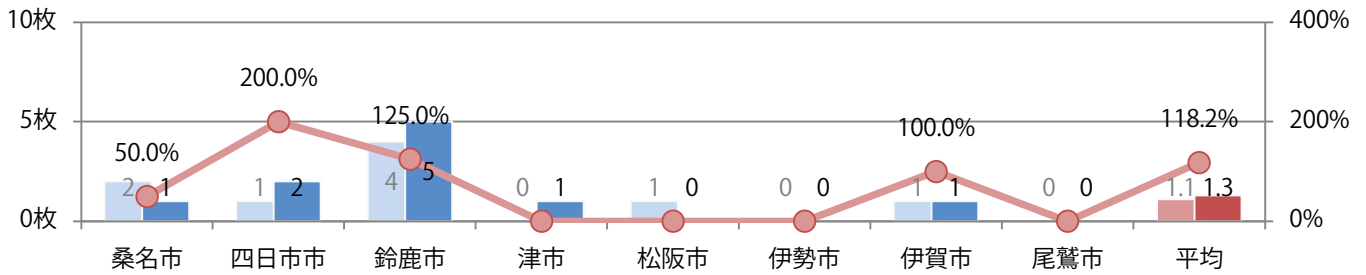

前年比9%増金・土曜の週末に75%が集中。B4以下のサイズが増えた。
両面フルカラーは95%に上る。

■ 月別折込枚数（県内8地区平均）

□ 年間最多枚数 □ 年間最少枚数

	1月	2月	3月	4月	5月	6月	7月	8月	9月	10月	11月	12月
2021年	4.5	5.5	7.0	7.1	2.8	5.4	6.8	5.0				
2020年	7.3	5.5	8.5	5.3	1.8	2.9	8.5	4.6	4.3	6.3	10.0	7.5
2019年	6.5	5.9	11.5	9.6	5.9	6.4	8.4	7.1	6.9	6.4	11.1	9.8

■ 地区別折込枚数・前年比

■ 曜日別構成比 (%)

■ サイズ別構成比 (%)

■ 色数別構成比 (%)

前年比18%増。木曜に7割が集中。B3サイズが増えた。両面フルカラーは80%。

■ 月別折込枚数（県内8地区平均）

■ 年間最多枚数 ■ 年間最少枚数

	1月	2月	3月	4月	5月	6月	7月	8月	9月	10月	11月	12月
2021年	2.1	0.9	2.1	1.9	1.3	1.4	1.4	1.3				
2020年	1.5	1.4	1.4	1.3	0.6	0.6	0.5	1.1	0.8	1.0	2.1	2.5
2019年	3.3	1.6	2.1	3.9	1.5	0.6	2.1	1.1	1.5	1.4	3.3	2.4

■ 地区別折込枚数・前年比

■ 2020年 ■ 2021年 ● 前年比

■ 曜日別構成比 (%)

■ 日 ■ 月 ■ 火 ■ 水 ■ 木 ■ 金 ■ 土

■ サイズ別構成比 (%)

■ B 1 ■ B 2 ■ B 3 ■ B 4 ■ B 4未済 ■ 特殊

■ 色数別構成比 (%)

■ 1c/0c ■ 1c/1c ■ 2c/0c ■ 2c/1c ■ 2c/2c ■ 4c/0c ■ 4c/1c ■ 4c/2c ■ 4c/4c