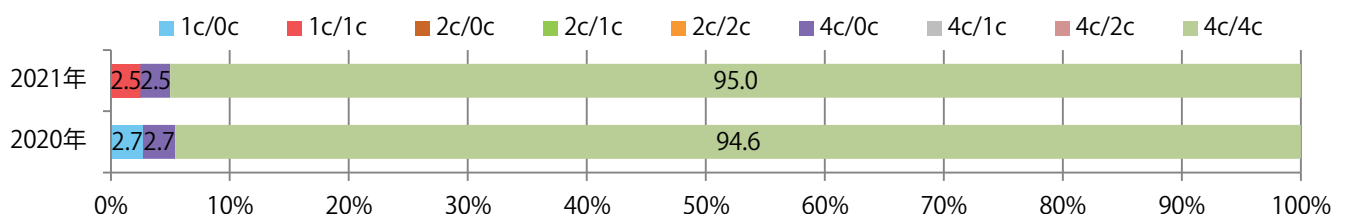

前年比9%増金・土曜の週末に75%が集中。B4以下のサイズが増えた。
両面フルカラーは95%に上る。

■ 月別折込枚数（県内8地区平均）

□ 年間最多枚数 □ 年間最少枚数

	1月	2月	3月	4月	5月	6月	7月	8月	9月	10月	11月	12月
2021年	4.5	5.5	7.0	7.1	2.8	5.4	6.8	5.0				
2020年	7.3	5.5	8.5	5.3	1.8	2.9	8.5	4.6	4.3	6.3	10.0	7.5
2019年	6.5	5.9	11.5	9.6	5.9	6.4	8.4	7.1	6.9	6.4	11.1	9.8

■ 地区別折込枚数・前年比

■ 曜日別構成比 (%)

■ サイズ別構成比 (%)

■ 色数別構成比 (%)

前年比18%増。木曜に7割が集中。B3サイズが増えた。両面フルカラーは80%。

■ 月別折込枚数（県内8地区平均）

■ 年間最多枚数 ■ 年間最少枚数

	1月	2月	3月	4月	5月	6月	7月	8月	9月	10月	11月	12月
2021年	2.1	0.9	2.1	1.9	1.3	1.4	1.4	1.3				
2020年	1.5	1.4	1.4	1.3	0.6	0.6	0.5	1.1	0.8	1.0	2.1	2.5
2019年	3.3	1.6	2.1	3.9	1.5	0.6	2.1	1.1	1.5	1.4	3.3	2.4

■ 地区別折込枚数・前年比

■ 2020年 ■ 2021年 ● 前年比

■ 曜日別構成比 (%)

■ 日 ■ 月 ■ 火 ■ 水 ■ 木 ■ 金 ■ 土

■ サイズ別構成比 (%)

■ B 1 ■ B 2 ■ B 3 ■ B 4 ■ B 4未済 ■ 特殊

■ 色数別構成比 (%)

■ 1c/0c ■ 1c/1c ■ 2c/0c ■ 2c/1c ■ 2c/2c ■ 4c/0c ■ 4c/1c ■ 4c/2c ■ 4c/4c