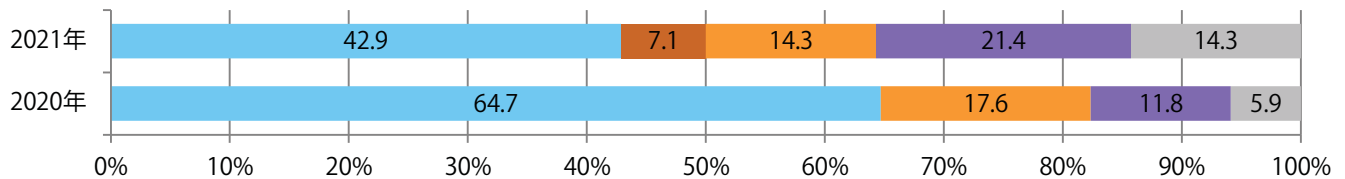

■曜日別構成比 (%)

■ 日 ■ 月 ■ 火 ■ 水 ■ 木 ■ 金 ■ 土