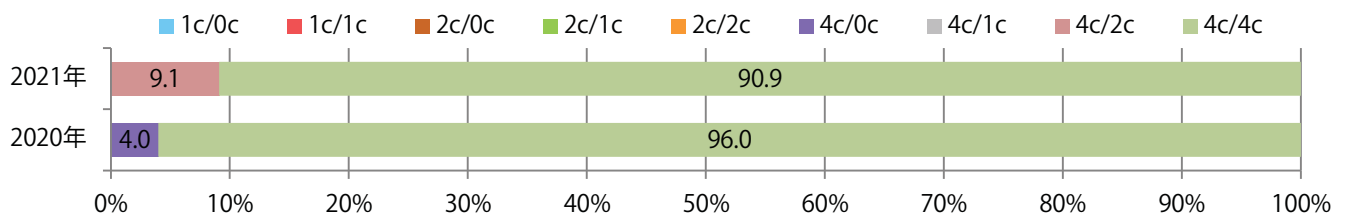

日曜が最も多く、次いで土曜が多い。B3・B4未満のサイズが増えた。
両面フルカラーは91%を占め、他はフルカラー／2色のみ。

月別折込枚数（県内8地区平均）

年間最多枚数 年間最少枚数

	1月	2月	3月	4月	5月	6月	7月	8月	9月	10月	11月	12月
2021年	3.1	2.5	2.5	2.1	3.1	2.9	3.3	2.8				
2020年	3.4	2.5	3.3	1.9	2.6	2.9	3.5	3.1	2.8	3.5	2.3	4.4
2019年	2.9	2.9	2.6	2.0	2.4	2.9	2.5	2.8	3.4	3.1	3.3	2.9

地区別折込枚数・前年比

曜日別構成比 (%)

サイズ別構成比 (%)

色数別構成比 (%)

前年比15%増。日・火曜が多い。B4未満のサイズが増えた。両面フルカラーは65%。

月別折込枚数（県内8地区平均）

年間最多枚数 年間最少枚数

	1月	2月	3月	4月	5月	6月	7月	8月	9月	10月	11月	12月
2021年	5.8	5.1	4.8	6.3	7.5	4.8	5.6	3.9				
2020年	4.5	3.4	5.4	4.6	6.1	4.1	3.9	3.4	4.0	4.9	4.1	2.8
2019年	3.6	2.8	8.9	5.1	7.4	5.8	5.3	4.9	5.6	5.1	5.4	4.1