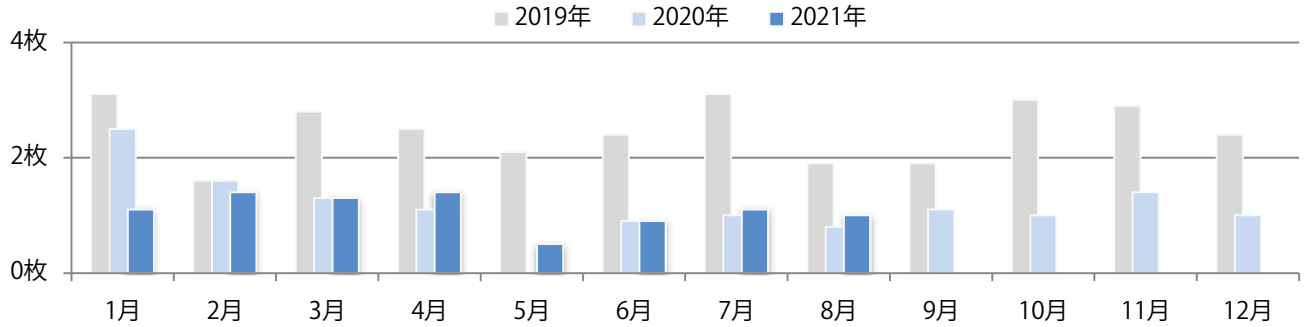

前年比25%増。全て火曜折込、B4サイズ、両面フルカラー。

■ 月別折込枚数（県内8地区平均）

■ 年間最多枚数 ■ 年間最少枚数

	1月	2月	3月	4月	5月	6月	7月	8月	9月	10月	11月	12月
2021年	1.1	1.4	1.3	1.4	0.5	0.9	1.1	1.0				
2020年	2.5	1.6	1.3	1.1	0.0	0.9	1.0	0.8	1.1	1.0	1.4	1.0
2019年	3.1	1.6	2.8	2.5	2.1	2.4	3.1	1.9	1.9	3.0	2.9	2.4

■ 地区別折込枚数・前年比

■ 2020年 ■ 2021年 ● 前年比

■ 曜日別構成比 (%)

■ 日 ■ 月 ■ 火 ■ 水 ■ 木 ■ 金 ■ 土

■ サイズ別構成比 (%)

■ B 1 ■ B 2 ■ B 3 ■ B 4 ■ B 4 未満 ■ 特殊

■ 色数別構成比 (%)

■ 1c/0c ■ 1c/1c ■ 2c/0c ■ 2c/1c ■ 2c/2c ■ 4c/0c ■ 4c/1c ■ 4c/2c ■ 4c/4c

金曜が最も多く、次いで木・火曜の順に多い。B3サイズが減った。
両面フルカラーは96%に上り、他は両面1色のみ。

■ 月別折込枚数（県内8地区平均）

■ 年間最多枚数 □ 年間最少枚数

	1月	2月	3月	4月	5月	6月	7月	8月	9月	10月	11月	12月
2021年	13.8	13.1	19.6	16.3	12.6	14.0	17.8	13.0				
2020年	16.3	16.6	17.6	8.6	1.8	13.3	16.8	14.0	16.3	16.3	13.8	20.9
2019年	16.0	19.9	26.3	22.8	18.9	20.9	22.9	21.4	23.6	23.5	21.8	28.4