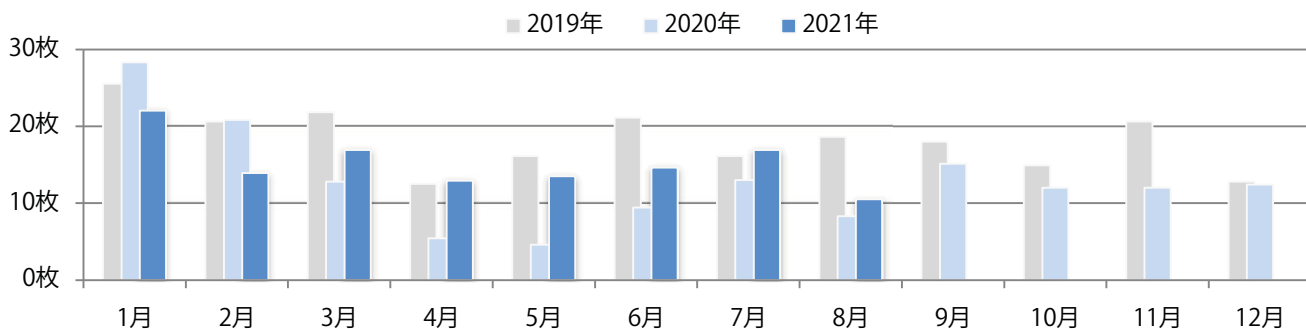

木～土曜の週後半に9割が集中。B3サイズが減った。両面フルカラーは96%を占める。

■ 月別折込枚数（県内8地区平均）

■ 年間最多枚数 ■ 年間最少枚数

	1月	2月	3月	4月	5月	6月	7月	8月	9月	10月	11月	12月
2021年	9.8	6.6	8.9	7.6	4.4	6.5	5.5	6.3				
2020年	10.5	8.4	8.6	5.0	5.0	8.0	6.5	6.5	7.5	8.1	7.4	7.8
2019年	10.5	7.6	12.1	7.8	6.6	8.6	8.9	9.6	10.0	8.0	12.8	10.3

■ 地区別折込枚数・前年比

■ 曜日別構成比 (%)

■ サイズ別構成比 (%)

■ 色数別構成比 (%)

前年比27%増。金・土曜の週末にほとんどが集中。B3・B4未満のサイズが増えた。
 全て両面フルカラー。

■ 月別折込枚数（県内8地区平均）

■ 年間最多枚数 ■ 年間最少枚数

	1月	2月	3月	4月	5月	6月	7月	8月	9月	10月	11月	12月
2021年	22.0	13.9	16.9	12.9	13.5	14.6	16.9	10.5				
2020年	28.3	20.8	12.8	5.4	4.6	9.4	13.0	8.3	15.1	12.0	12.0	12.4
2019年	25.5	20.6	21.8	12.5	16.1	21.1	16.1	18.6	18.0	14.9	20.6	12.8

■ 地区別折込枚数・前年比

■ 2020年 ■ 2021年 ● 前年比

■ 曜日別構成比 (%)

■ 日 ■ 月 ■ 火 ■ 水 ■ 木 ■ 金 ■ 土

■ サイズ別構成比 (%)

■ B 1 ■ B 2 ■ B 3 ■ B 4 ■ B 4未満 ■ 特殊

■ 色数別構成比 (%)

■ 1c/0c ■ 1c/1c ■ 2c/0c ■ 2c/1c ■ 2c/2c ■ 4c/0c ■ 4c/1c ■ 4c/2c ■ 4c/4c