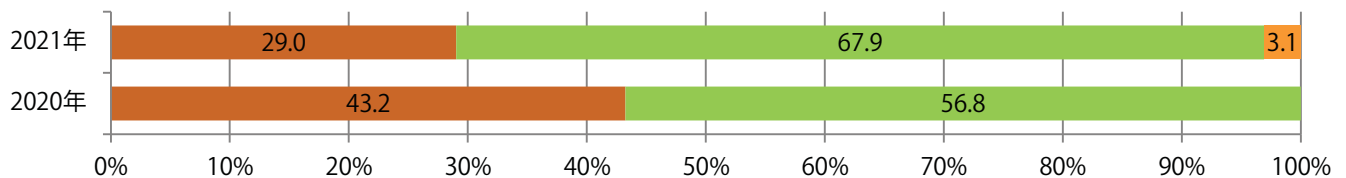

土曜に64%が集中。B3サイズが減った。両面フルカラーは88%。

■ 月別折込枚数（県内8地区平均）

■ 年間最多枚数 ■ 年間最少枚数

	1月	2月	3月	4月	5月	6月	7月	8月	9月	10月	11月	12月
2021年	22.4	19.3	29.5	19.8	19.4	20.9	28.4	20.3				
2020年	26.3	28.0	29.9	7.5	4.5	19.6	22.0	23.1	18.1	21.5	21.4	26.0
2019年	27.8	21.4	30.3	21.9	18.6	23.4	22.0	26.8	22.6	16.1	27.9	28.8

■ 地区別折込枚数・前年比

■ 2020年 ■ 2021年 ● 前年比

■ 曜日別構成比 (%)

■ 日 ■ 月 ■ 火 ■ 水 ■ 木 ■ 金 ■ 土

■ サイズ別構成比 (%)

■ B 1 ■ B 2 ■ B 3 ■ B 4 ■ B 4未満 ■ 特殊

■ 色数別構成比 (%)

■ 1c/0c ■ 1c/1c ■ 2c/0c ■ 2c/1c ■ 2c/2c ■ 4c/0c ■ 4c/1c ■ 4c/2c ■ 4c/4c

火・水曜に93%が集中。B3サイズが7割を占める。ほとんどが両面フルカラー。

■ 月別折込枚数（県内8地区平均）

■ 年間最多枚数 ■ 年間最少枚数

	1月	2月	3月	4月	5月	6月	7月	8月	9月	10月	11月	12月
2021年	10.0	9.5	14.1	10.8	9.9	9.1	9.9	10.0				
2020年	14.8	13.4	8.6	4.4	2.4	9.9	14.3	11.5	12.9	9.9	11.9	18.5
2019年	16.1	15.9	15.5	14.4	15.1	14.0	14.6	13.3	14.6	14.5	14.0	17.9