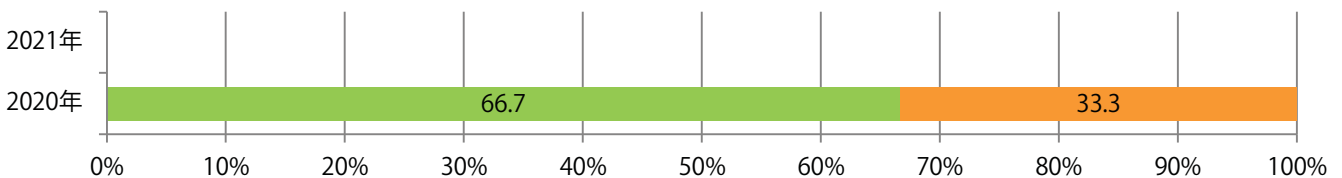

地区別折込枚数・前年比

2020年 2021年 前年比

曜日別構成比 (%)

日 月 火 水 木 金 土

サイズ別構成比 (%)

B 1 B 2 B 3 B 4 B 4未満 特殊

色数別構成比 (%)

1c/0c 1c/1c 2c/0c 2c/1c 2c/2c 4c/0c 4c/1c 4c/2c 4c/4c

日曜が最も多く、次いで土曜が多い。B3・B4未満のサイズが増えた。
両面フルカラーは91%を占め、他はフルカラー／2色のみ。

月別折込枚数（県内8地区平均）

年間最多枚数 年間最少枚数

	1月	2月	3月	4月	5月	6月	7月	8月	9月	10月	11月	12月
2021年	3.1	2.5	2.5	2.1	3.1	2.9	3.3	2.8				
2020年	3.4	2.5	3.3	1.9	2.6	2.9	3.5	3.1	2.8	3.5	2.3	4.4
2019年	2.9	2.9	2.6	2.0	2.4	2.9	2.5	2.8	3.4	3.1	3.3	2.9