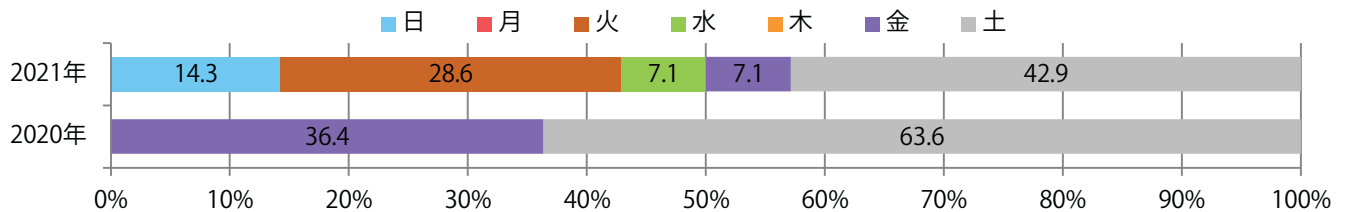

■曜日別構成比 (%)