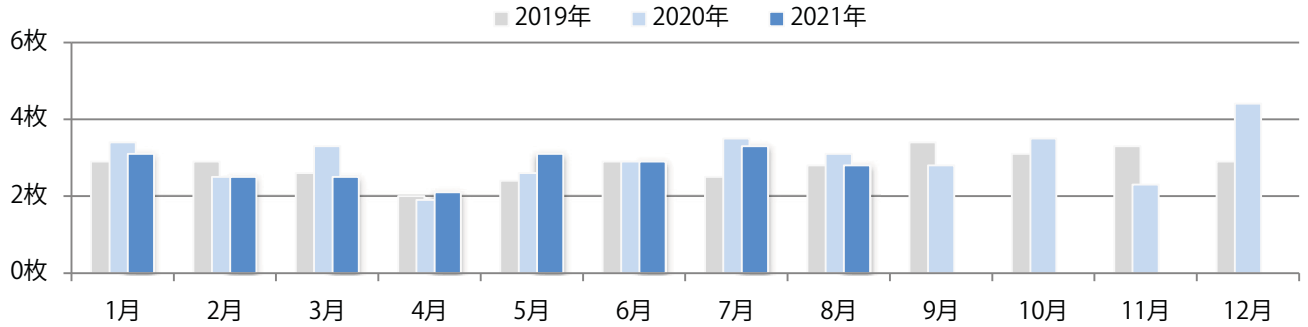

地区別折込枚数・前年比

2020年 2021年 前年比

曜日別構成比 (%)

日 月 火 水 木 金 土

サイズ別構成比 (%)

B 1 B 2 B 3 B 4 B 4未満 特殊

色数別構成比 (%)

1c/0c 1c/1c 2c/0c 2c/1c 2c/2c 4c/0c 4c/1c 4c/2c 4c/4c

日曜が最も多く、次いで土曜が多い。B3・B4未満のサイズが増えた。
両面フルカラーは91%を占め、他はフルカラー／2色のみ。

月別折込枚数（県内8地区平均）

年間最多枚数 年間最少枚数

	1月	2月	3月	4月	5月	6月	7月	8月	9月	10月	11月	12月
2021年	3.1	2.5	2.5	2.1	3.1	2.9	3.3	2.8				
2020年	3.4	2.5	3.3	1.9	2.6	2.9	3.5	3.1	2.8	3.5	2.3	4.4
2019年	2.9	2.9	2.6	2.0	2.4	2.9	2.5	2.8	3.4	3.1	3.3	2.9