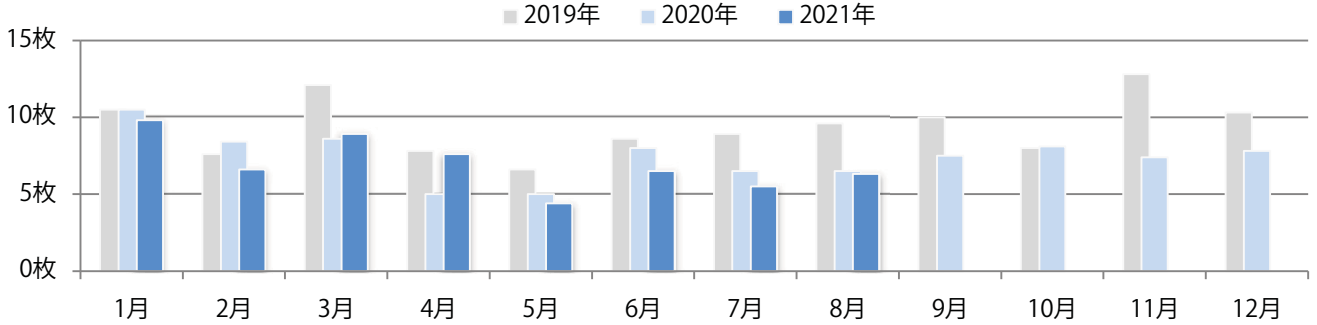

火・水曜に93%が集中。B3サイズが7割を占める。ほとんどが両面フルカラー。

■ 月別折込枚数（県内8地区平均）

■ 年間最多枚数 ■ 年間最少枚数

	1月	2月	3月	4月	5月	6月	7月	8月	9月	10月	11月	12月
2021年	10.0	9.5	14.1	10.8	9.9	9.1	9.9	10.0				
2020年	14.8	13.4	8.6	4.4	2.4	9.9	14.3	11.5	12.9	9.9	11.9	18.5
2019年	16.1	15.9	15.5	14.4	15.1	14.0	14.6	13.3	14.6	14.5	14.0	17.9

■ 地区別折込枚数・前年比

■ 2020年 ■ 2021年 ● 前年比

■ 曜日別構成比 (%)

■ 日 ■ 月 ■ 火 ■ 水 ■ 木 ■ 金 ■ 土

■ サイズ別構成比 (%)

■ B 1 ■ B 2 ■ B 3 ■ B 4 ■ B 4未満 ■ 特殊

■ 色数別構成比 (%)

■ 1c/0c ■ 1c/1c ■ 2c/0c ■ 2c/1c ■ 2c/2c ■ 4c/0c ■ 4c/1c ■ 4c/2c ■ 4c/4c

木～土曜の週後半に9割が集中。B3サイズが減った。両面フルカラーは96%を占める。

■ 月別折込枚数（県内8地区平均）

■ 年間最多枚数 ■ 年間最少枚数

	1月	2月	3月	4月	5月	6月	7月	8月	9月	10月	11月	12月
2021年	9.8	6.6	8.9	7.6	4.4	6.5	5.5	6.3				
2020年	10.5	8.4	8.6	5.0	5.0	8.0	6.5	6.5	7.5	8.1	7.4	7.8
2019年	10.5	7.6	12.1	7.8	6.6	8.6	8.9	9.6	10.0	8.0	12.8	10.3