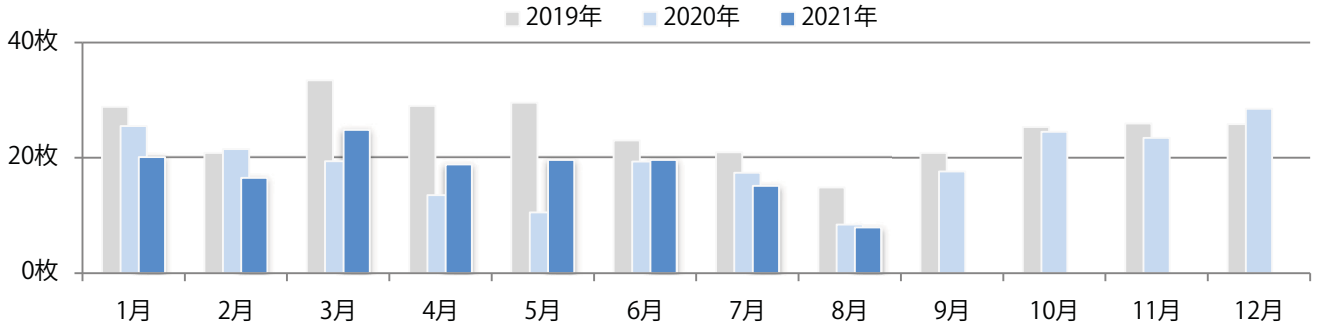

6地区で前年以上となり、平均で9%増。金曜が最も多い。B3・B4サイズが増えた。
両面フルカラーは95%を占め、他は両面1色のみ。

■ 月別折込枚数（県内8地区平均）

■ 年間最多枚数 ■ 年間最少枚数

	1月	2月	3月	4月	5月	6月	7月	8月	9月	10月	11月	12月
2021年	7.1	4.1	8.9	8.9	5.4	9.8	10.3	7.4				
2020年	6.9	5.9	8.0	4.1	5.8	7.0	6.8	6.8	9.1	7.3	10.5	13.8
2019年	7.5	6.1	10.6	8.8	6.9	7.4	9.3	7.8	8.4	7.4	10.6	14.5

■ 地区別折込枚数・前年比

■ 2020年 ■ 2021年 ● 前年比

■ 曜日別構成比 (%)

■ 日 ■ 月 ■ 火 ■ 水 ■ 木 ■ 金 ■ 土

■ サイズ別構成比 (%)

■ B1 ■ B2 ■ B3 ■ B4 ■ B4未満 ■ 特殊

■ 色数別構成比 (%)

■ 1c/0c ■ 1c/1c ■ 2c/0c ■ 2c/1c ■ 2c/2c ■ 4c/0c ■ 4c/1c ■ 4c/2c ■ 4c/4c

水～金曜に大半が集中。B3サイズが減った。両面フルカラーは78%を占める。

■ 月別折込枚数（県内8地区平均）

■ 年間最多枚数 ■ 年間最少枚数

	1月	2月	3月	4月	5月	6月	7月	8月	9月	10月	11月	12月
2021年	20.1	16.5	24.8	18.8	19.6	19.6	15.1	7.9				
2020年	25.5	21.5	19.4	13.5	10.5	19.3	17.4	8.4	17.6	24.5	23.4	28.5
2019年	28.8	20.8	33.4	29.0	29.5	23.0	20.9	14.8	20.8	25.3	25.9	25.8