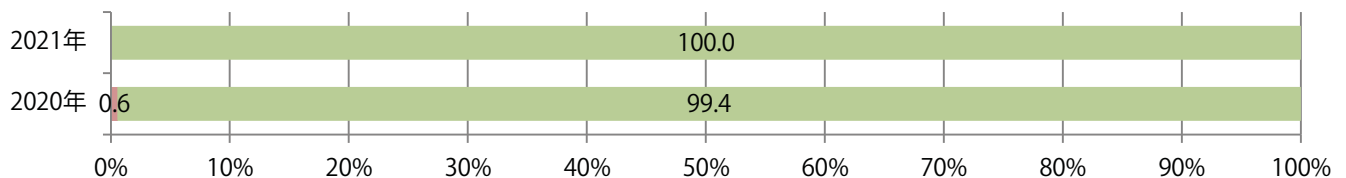

月・火曜に62%が集中。B3サイズが増えた。全て両面フルカラー。

■ 月別折込枚数（県内8地区平均）

■ 年間最多枚数 ■ 年間最少枚数

	1月	2月	3月	4月	5月	6月	7月	8月	9月	10月	11月	12月
2021年	30.9	27.4	27.4	29.5	28.6	33.8	24.1	18.8				
2020年	24.6	26.9	24.3	22.1	21.3	22.1	23.4	22.6	30.5	24.4	30.8	24.9
2019年	35.5	31.3	23.8	35.4	28.0	33.4	23.9	20.8	20.4	21.8	30.3	21.6

■ 地区別折込枚数・前年比

■ 2020年 ■ 2021年 ● 前年比

■ 曜日別構成比 (%)

■ 日 ■ 月 ■ 火 ■ 水 ■ 木 ■ 金 ■ 土

■ サイズ別構成比 (%)

■ B 1 ■ B 2 ■ B 3 ■ B 4 ■ B 4未満 ■ 特殊

■ 色数別構成比 (%)

■ 1c/0c ■ 1c/1c ■ 2c/0c ■ 2c/1c ■ 2c/2c ■ 4c/0c ■ 4c/1c ■ 4c/2c ■ 4c/4c

火曜が最も多く、次いで金曜が多い。全てB4サイズ。
両面フルカラーとフルカラー／2色のみ。

月別折込枚数（県内8地区平均）

年間最多枚数 年間最少枚数

	1月	2月	3月	4月	5月	6月	7月	8月	9月	10月	11月	12月
2021年	0.9	1.0	1.4	1.9	1.5	1.4	1.3	1.0				
2020年	1.6	1.8	0.8	0.3	0.3	1.5	2.1	1.9	1.8	1.8	1.8	1.5
2019年	1.4	1.3	1.6	1.6	1.1	2.1	1.9	1.4	2.0	2.0	2.0	2.4