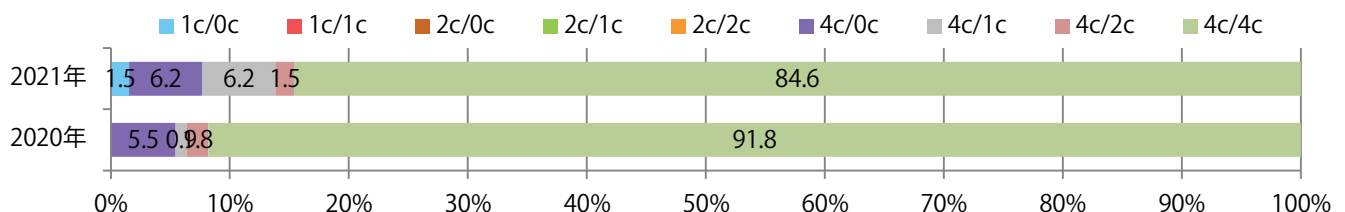

地区別折込枚数・前年比

曜日別構成比 (%)

サイズ別構成比 (%)

色数別構成比 (%)

日・月曜の週前半に65%が集中。B4サイズが大半を占め、他はB4未満のみ。
ほとんどが両面フルカラー。

月別折込枚数（県内8地区平均）

年間最多枚数 年間最少枚数

	1月	2月	3月	4月	5月	6月	7月	8月	9月	10月	11月	12月
2021年	4.8	2.1	4.0	3.5	3.3	2.8	4.9	3.9				
2020年	3.9	2.1	4.5	3.1	3.8	3.5	3.0	4.3	3.8	3.5	2.5	3.6
2019年	4.8	2.9	3.3	3.1	4.3	2.6	3.4	4.4	3.4	1.9	3.3	4.3