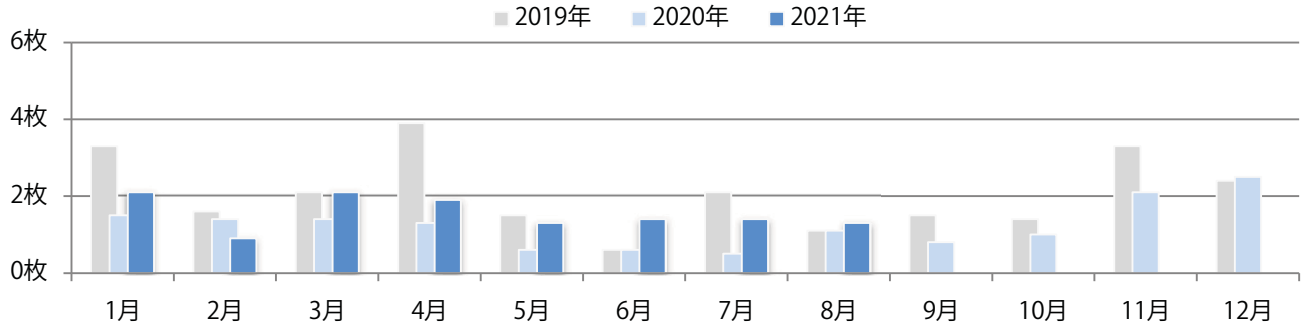

前年比9%増金・土曜の週末に75%が集中。B4以下のサイズが増えた。
両面フルカラーは95%に上る。

■ 月別折込枚数（県内8地区平均）

□ 年間最多枚数 □ 年間最少枚数

	1月	2月	3月	4月	5月	6月	7月	8月	9月	10月	11月	12月
2021年	4.5	5.5	7.0	7.1	2.8	5.4	6.8	5.0				
2020年	7.3	5.5	8.5	5.3	1.8	2.9	8.5	4.6	4.3	6.3	10.0	7.5
2019年	6.5	5.9	11.5	9.6	5.9	6.4	8.4	7.1	6.9	6.4	11.1	9.8

■ 地区別折込枚数・前年比

■ 曜日別構成比 (%)

■ サイズ別構成比 (%)

■ 色数別構成比 (%)

前年比18%増。木曜に7割が集中。B3サイズが増えた。両面フルカラーは80%。

■ 月別折込枚数（県内8地区平均）

■ 年間最多枚数 ■ 年間最少枚数

	1月	2月	3月	4月	5月	6月	7月	8月	9月	10月	11月	12月
2021年	2.1	0.9	2.1	1.9	1.3	1.4	1.4	1.3				
2020年	1.5	1.4	1.4	1.3	0.6	0.6	0.5	1.1	0.8	1.0	2.1	2.5
2019年	3.3	1.6	2.1	3.9	1.5	0.6	2.1	1.1	1.5	1.4	3.3	2.4

■ 地区別折込枚数・前年比

■ 2020年 ■ 2021年 ● 前年比

■ 曜日別構成比 (%)

■ 日 ■ 月 ■ 火 ■ 水 ■ 木 ■ 金 ■ 土

■ サイズ別構成比 (%)

■ B 1 ■ B 2 ■ B 3 ■ B 4 ■ B 4未済 ■ 特殊

■ 色数別構成比 (%)

■ 1c/0c ■ 1c/1c ■ 2c/0c ■ 2c/1c ■ 2c/2c ■ 4c/0c ■ 4c/1c ■ 4c/2c ■ 4c/4c