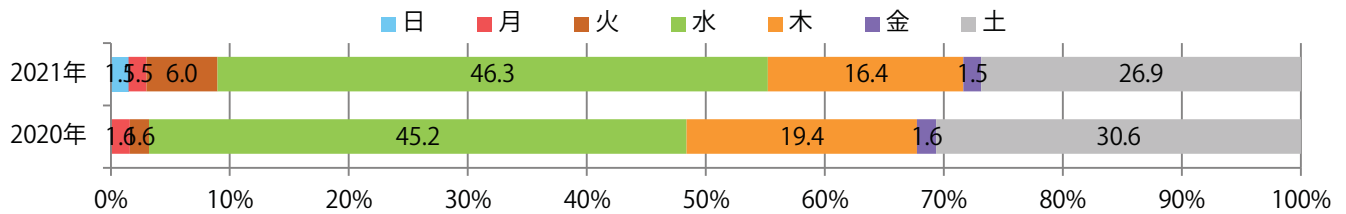

地区別折込枚数・前年比

2020年 2021年 前年比

曜日別構成比 (%)

日 月 火 水 木 金 土

サイズ別構成比 (%)

B 1 B 2 B 3 B 4 B 4未満 特殊

色数別構成比 (%)

1c/0c 1c/1c 2c/0c 2c/1c 2c/2c 4c/0c 4c/1c 4c/2c 4c/4c

前年比8%増。B3以上の大きいサイズが55%を占める。両面フルカラーは9割を占める。

■月別折込枚数（県内8地区平均）

■ 年間最多枚数 ■ 年間最少枚数

	1月	2月	3月	4月	5月	6月	7月	8月	9月	10月	11月	12月
2021年	8.8	7.4	12.3	14.5	8.5	9.4	12.1	8.4				
2020年	11.8	8.3	9.1	9.0	1.9	7.9	11.5	7.8	8.9	12.0	11.3	15.4
2019年	12.4	10.4	13.0	17.5	16.1	12.8	13.3	15.3	12.1	13.4	15.9	16.1

■地区別折込枚数・前年比

■曜日別構成比 (%)

■サイズ別構成比 (%)

■色数別構成比 (%)

前年比11%増。木・金曜のみの折込となった。B3サイズが増えた。全て両面フルカラー。

■月別折込枚数（県内8地区平均）

■ 年間最多枚数 ■ 年間最少枚数

	1月	2月	3月	4月	5月	6月	7月	8月	9月	10月	11月	12月
2021年	0.8	0.5	1.8	1.5	0.6	1.4	1.3	1.0				
2020年	1.3	0.4	1.9	0.8	0.3	1.3	1.5	0.9	0.4	1.6	3.4	3.0
2019年	1.4	1.6	3.1	3.1	2.1	2.5	3.0	2.5	2.5	3.3	2.9	5.9