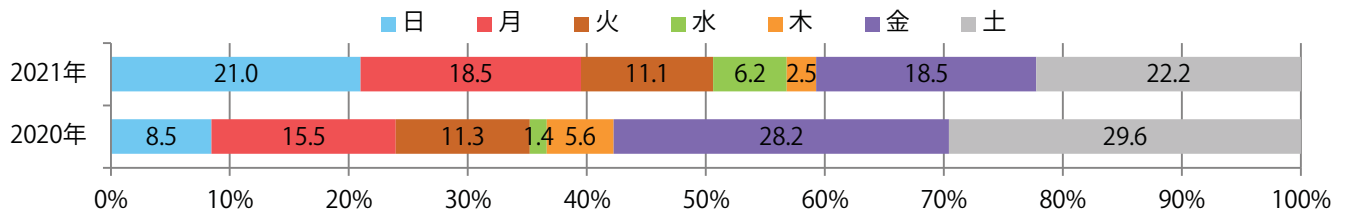

■曜日別構成比 (%)