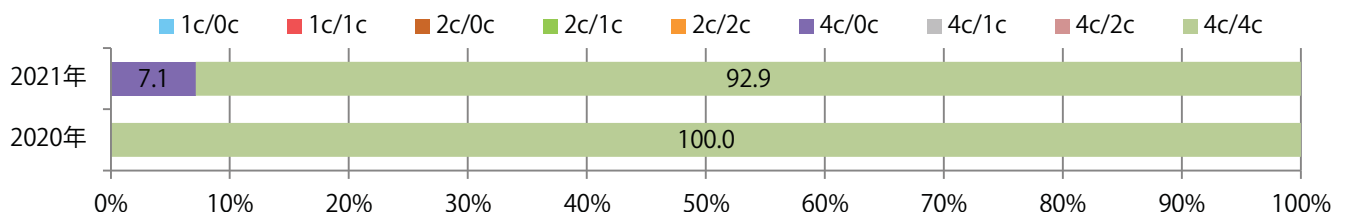

■地区別折込枚数・前年比

■曜日別構成比 (%)

■サイズ別構成比 (%)

■色数別構成比 (%)

日曜が最も多い。B4未満のサイズが57%を占め、他はB4のみ。
片面フルカラーが最も多く、半数を占める。

■月別折込枚数（県内8地区平均）

■ 年間最多枚数 ■ 年間最少枚数

	1月	2月	3月	4月	5月	6月	7月	8月	9月	10月	11月	12月
2021年	1.5	1.6	1.1	1.8	1.4	1.1	1.4	1.8				
2020年	2.8	3.6	2.5	1.6	1.0	2.1	1.4	2.1	1.1	1.1	1.3	0.9
2019年	4.6	5.9	7.5	3.3	5.1	4.4	2.6	4.4	3.1	3.4	3.8	2.6