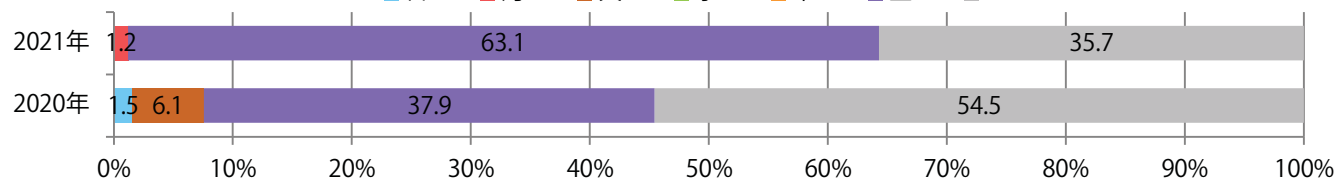

木～土曜の週後半に9割が集中。B3サイズが減った。両面フルカラーは96%を占める。

■ 月別折込枚数（県内8地区平均）

■ 年間最多枚数 ■ 年間最少枚数

	1月	2月	3月	4月	5月	6月	7月	8月	9月	10月	11月	12月
2021年	9.8	6.6	8.9	7.6	4.4	6.5	5.5	6.3				
2020年	10.5	8.4	8.6	5.0	5.0	8.0	6.5	6.5	7.5	8.1	7.4	7.8
2019年	10.5	7.6	12.1	7.8	6.6	8.6	8.9	9.6	10.0	8.0	12.8	10.3

■ 地区別折込枚数・前年比

■ 曜日別構成比 (%)

■ サイズ別構成比 (%)

■ 色数別構成比 (%)

前年比27%増。金・土曜の週末にほとんどが集中。B3・B4未満のサイズが増えた。
 全て両面フルカラー。

■ 月別折込枚数（県内8地区平均）

■ 年間最多枚数 ■ 年間最少枚数

	1月	2月	3月	4月	5月	6月	7月	8月	9月	10月	11月	12月
2021年	22.0	13.9	16.9	12.9	13.5	14.6	16.9	10.5				
2020年	28.3	20.8	12.8	5.4	4.6	9.4	13.0	8.3	15.1	12.0	12.0	12.4
2019年	25.5	20.6	21.8	12.5	16.1	21.1	16.1	18.6	18.0	14.9	20.6	12.8

■ 地区別折込枚数・前年比

■ 2020年 ■ 2021年 ● 前年比

■ 曜日別構成比 (%)

■ 日 ■ 月 ■ 火 ■ 水 ■ 木 ■ 金 ■ 土

■ サイズ別構成比 (%)

■ B 1 ■ B 2 ■ B 3 ■ B 4 ■ B 4未満 ■ 特殊

■ 色数別構成比 (%)

■ 1c/0c ■ 1c/1c ■ 2c/0c ■ 2c/1c ■ 2c/2c ■ 4c/0c ■ 4c/1c ■ 4c/2c ■ 4c/4c