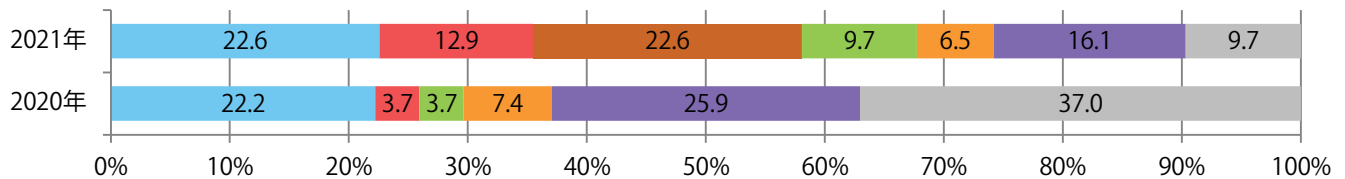

曜日別構成比 (%)

日 月 火 水 木 金 土