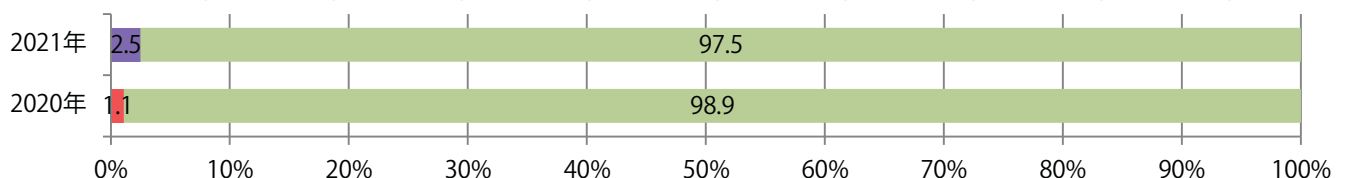

火・水曜に93%が集中。B3サイズが7割を占める。ほとんどが両面フルカラー。

■ 月別折込枚数（県内8地区平均）

■ 年間最多枚数 ■ 年間最少枚数

	1月	2月	3月	4月	5月	6月	7月	8月	9月	10月	11月	12月
2021年	10.0	9.5	14.1	10.8	9.9	9.1	9.9	10.0				
2020年	14.8	13.4	8.6	4.4	2.4	9.9	14.3	11.5	12.9	9.9	11.9	18.5
2019年	16.1	15.9	15.5	14.4	15.1	14.0	14.6	13.3	14.6	14.5	14.0	17.9

■ 地区別折込枚数・前年比

■ 2020年 ■ 2021年 ● 前年比

■ 曜日別構成比 (%)

■ 日 ■ 月 ■ 火 ■ 水 ■ 木 ■ 金 ■ 土

■ サイズ別構成比 (%)

■ B 1 ■ B 2 ■ B 3 ■ B 4 ■ B 4未満 ■ 特殊

■ 色数別構成比 (%)

■ 1c/0c ■ 1c/1c ■ 2c/0c ■ 2c/1c ■ 2c/2c ■ 4c/0c ■ 4c/1c ■ 4c/2c ■ 4c/4c

木～土曜の週後半に9割が集中。B3サイズが減った。両面フルカラーは96%を占める。

■ 月別折込枚数（県内8地区平均）

■ 年間最多枚数 ■ 年間最少枚数

	1月	2月	3月	4月	5月	6月	7月	8月	9月	10月	11月	12月
2021年	9.8	6.6	8.9	7.6	4.4	6.5	5.5	6.3				
2020年	10.5	8.4	8.6	5.0	5.0	8.0	6.5	6.5	7.5	8.1	7.4	7.8
2019年	10.5	7.6	12.1	7.8	6.6	8.6	8.9	9.6	10.0	8.0	12.8	10.3