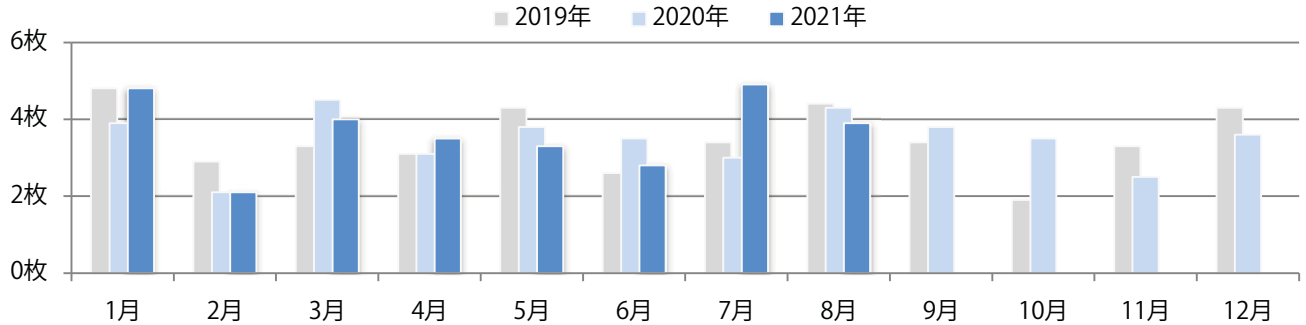

金曜が最も多い。B4サイズが95%を占め、他はB4未満のみ。両面フルカラーは85%。

月別折込枚数（県内8地区平均）

年間最多枚数 年間最少枚数

	1月	2月	3月	4月	5月	6月	7月	8月	9月	10月	11月	12月
2021年	10.1	7.3	14.0	13.0	4.9	8.3	17.3	8.1				
2020年	15.5	9.1	14.8	9.8	6.6	8.6	15.4	13.8	10.9	11.0	12.8	17.0
2019年	13.6	12.6	17.9	13.6	13.9	13.0	17.6	14.4	11.9	15.3	18.3	14.6

地区別折込枚数・前年比

曜日別構成比 (%)

サイズ別構成比 (%)

色数別構成比 (%)

日・月曜の週前半に65%が集中。B4サイズが大半を占め、他はB4未満のみ。
ほとんどが両面フルカラー。

月別折込枚数（県内8地区平均）

年間最多枚数 年間最少枚数

	1月	2月	3月	4月	5月	6月	7月	8月	9月	10月	11月	12月
2021年	4.8	2.1	4.0	3.5	3.3	2.8	4.9	3.9				
2020年	3.9	2.1	4.5	3.1	3.8	3.5	3.0	4.3	3.8	3.5	2.5	3.6
2019年	4.8	2.9	3.3	3.1	4.3	2.6	3.4	4.4	3.4	1.9	3.3	4.3