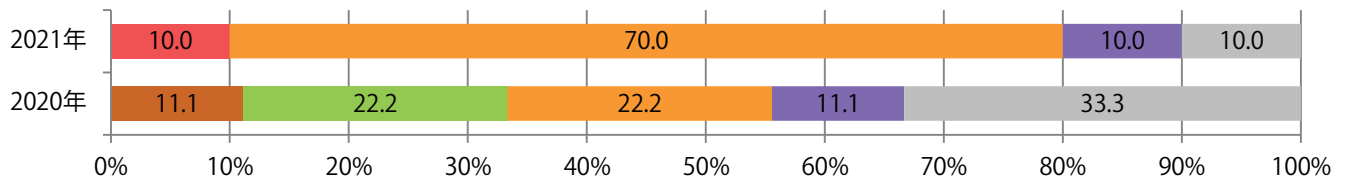

前年比9%増金・土曜の週末に75%が集中。B4以下のサイズが増えた。
両面フルカラーは95%に上る。

■ 月別折込枚数（県内8地区平均）

□ 年間最多枚数 □ 年間最少枚数

	1月	2月	3月	4月	5月	6月	7月	8月	9月	10月	11月	12月
2021年	4.5	5.5	7.0	7.1	2.8	5.4	6.8	5.0				
2020年	7.3	5.5	8.5	5.3	1.8	2.9	8.5	4.6	4.3	6.3	10.0	7.5
2019年	6.5	5.9	11.5	9.6	5.9	6.4	8.4	7.1	6.9	6.4	11.1	9.8

■ 地区別折込枚数・前年比

■ 曜日別構成比 (%)

■ サイズ別構成比 (%)

■ 色数別構成比 (%)

前年比18%増。木曜に7割が集中。B3サイズが増えた。両面フルカラーは80%。

■ 月別折込枚数（県内8地区平均）

■ 年間最多枚数 ■ 年間最少枚数

	1月	2月	3月	4月	5月	6月	7月	8月	9月	10月	11月	12月
2021年	2.1	0.9	2.1	1.9	1.3	1.4	1.4	1.3				
2020年	1.5	1.4	1.4	1.3	0.6	0.6	0.5	1.1	0.8	1.0	2.1	2.5
2019年	3.3	1.6	2.1	3.9	1.5	0.6	2.1	1.1	1.5	1.4	3.3	2.4

■ 地区別折込枚数・前年比

■ 2020年 ■ 2021年 ● 前年比

■ 曜日別構成比 (%)

■ 日 ■ 月 ■ 火 ■ 水 ■ 木 ■ 金 ■ 土

■ サイズ別構成比 (%)

■ B 1 ■ B 2 ■ B 3 ■ B 4 ■ B 4未済 ■ 特殊

■ 色数別構成比 (%)

■ 1c/0c ■ 1c/1c ■ 2c/0c ■ 2c/1c ■ 2c/2c ■ 4c/0c ■ 4c/1c ■ 4c/2c ■ 4c/4c