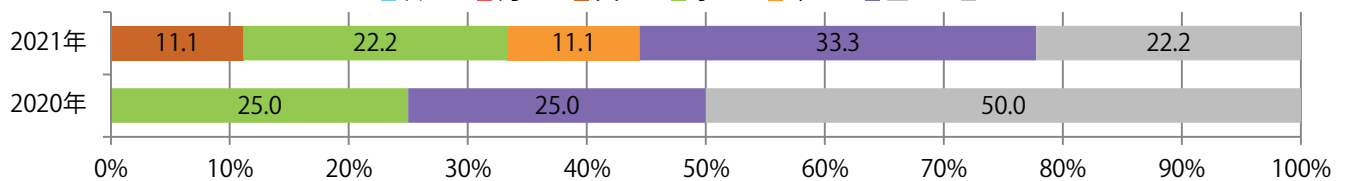

■曜日別構成比 (%)

日 月 火 水 木 金 土