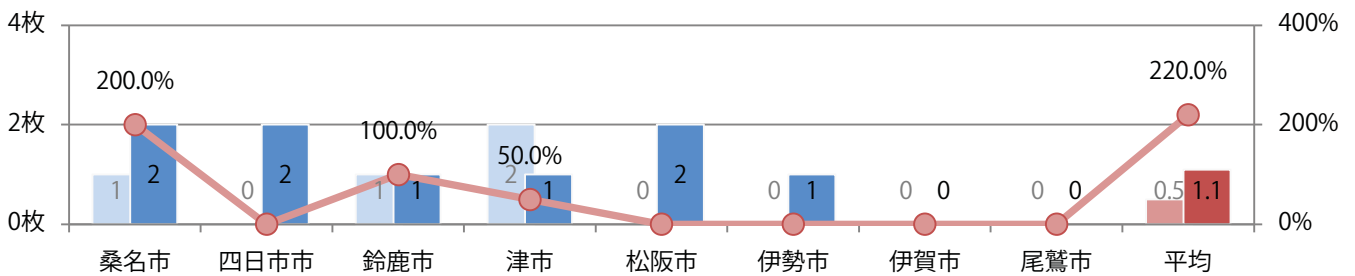

■地区別折込枚数・前年比

2020年 2021年 前年比