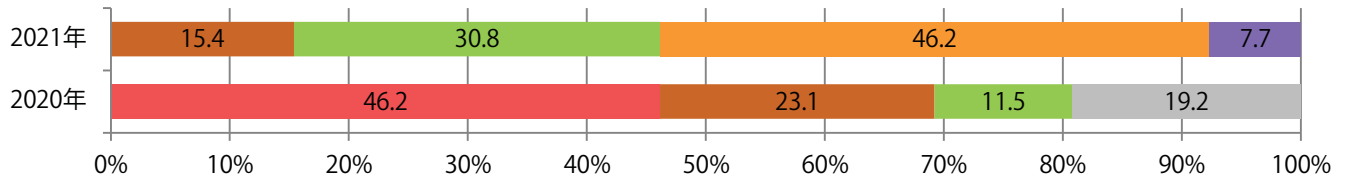

曜日別構成比 (%)

日 月 火 水 木 金 土