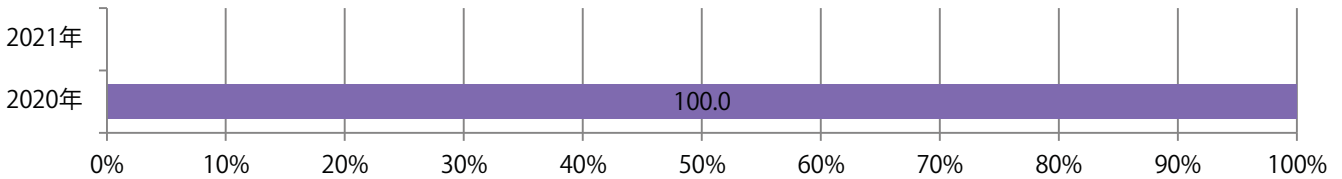

■ 地区別折込枚数・前年比

■ 2020年 ■ 2021年 ● 前年比

■ 曜日別構成比 (%)

■ 日 ■ 月 ■ 火 ■ 水 ■ 木 ■ 金 ■ 土

■ サイズ別構成比 (%)

■ B 1 ■ B 2 ■ B 3 ■ B 4 ■ B 4未済 ■ 特殊

■ 色数別構成比 (%)

■ 1c/0c ■ 1c/1c ■ 2c/0c ■ 2c/1c ■ 2c/2c ■ 4c/0c ■ 4c/1c ■ 4c/2c ■ 4c/4c

今月は無し。

■ 月別折込枚数（県内8地区平均）

■ 年間最多枚数 ■ 年間最少枚数

	1月	2月	3月	4月	5月	6月	7月	8月	9月	10月	11月	12月
2021年	0.5	0.3	0.3	0.4	0.1	0.0	0.1	0.0				
2020年	0.5	0.9	0.9	0.3	0.0	0.0	0.1	0.1	0.4	0.4	1.1	0.4
2019年	0.1	1.0	1.1	0.6	0.3	0.5	0.4	0.5	0.4	0.1	1.0	1.0

■ 地区別折込枚数・前年比

■ 2020年 ■ 2021年 ● 前年比

■ 曜日別構成比 (%)

■ 日 ■ 月 ■ 火 ■ 水 ■ 木 ■ 金 ■ 土

■ サイズ別構成比 (%)

■ B 1 ■ B 2 ■ B 3 ■ B 4 ■ B 4 未満 ■ 特殊

■ 色数別構成比 (%)

■ 1c/0c ■ 1c/1c ■ 2c/0c ■ 2c/1c ■ 2c/2c ■ 4c/0c ■ 4c/1c ■ 4c/2c ■ 4c/4c