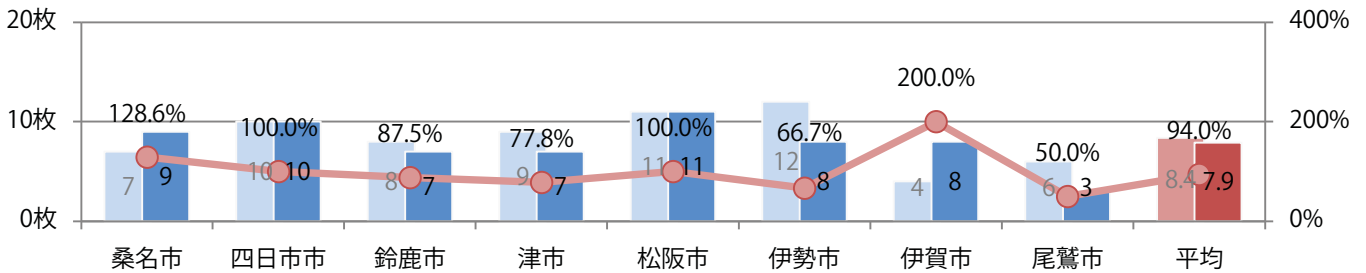

■ 地区別折込枚数・前年比

■ 2020年 ■ 2021年 ● 前年比

■ 曜日別構成比 (%)

■ 日 ■ 月 ■ 火 ■ 水 ■ 木 ■ 金 ■ 土

■ サイズ別構成比 (%)

■ B1 ■ B2 ■ B3 ■ B4 ■ B4未満 ■ 特殊

■ 色数別構成比 (%)

■ 1c/0c ■ 1c/1c ■ 2c/0c ■ 2c/1c ■ 2c/2c ■ 4c/0c ■ 4c/1c ■ 4c/2c ■ 4c/4c

水～金曜に大半が集中。B3サイズが減った。両面フルカラーは78%を占める。

■ 月別折込枚数（県内8地区平均）

■ 年間最多枚数 ■ 年間最少枚数

	1月	2月	3月	4月	5月	6月	7月	8月	9月	10月	11月	12月
2021年	20.1	16.5	24.8	18.8	19.6	19.6	15.1	7.9				
2020年	25.5	21.5	19.4	13.5	10.5	19.3	17.4	8.4	17.6	24.5	23.4	28.5
2019年	28.8	20.8	33.4	29.0	29.5	23.0	20.9	14.8	20.8	25.3	25.9	25.8

■ 地区別折込枚数・前年比

■ 2020年 ■ 2021年 ● 前年比

■ 曜日別構成比 (%)

■ 日 ■ 月 ■ 火 ■ 水 ■ 木 ■ 金 ■ 土

■ サイズ別構成比 (%)

■ B 1 ■ B 2 ■ B 3 ■ B 4 ■ B 4未満 ■ 特殊

■ 色数別構成比 (%)

■ 1c/0c ■ 1c/1c ■ 2c/0c ■ 2c/1c ■ 2c/2c ■ 4c/0c ■ 4c/1c ■ 4c/2c ■ 4c/4c