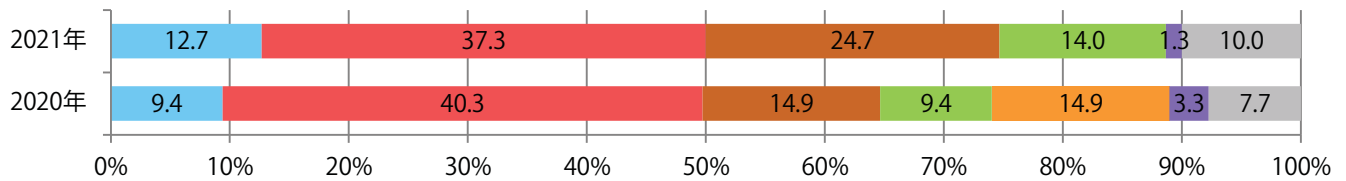

■ 地区別折込枚数・前年比

■ 2020年 ■ 2021年 ● 前年比

■ 曜日別構成比 (%)

■ 日 ■ 月 ■ 火 ■ 水 ■ 木 ■ 金 ■ 土

■ サイズ別構成比 (%)

■ B 1 ■ B 2 ■ B 3 ■ B 4 ■ B 4未満 ■ 特殊

■ 色数別構成比 (%)

■ 1c/0c ■ 1c/1c ■ 2c/0c ■ 2c/1c ■ 2c/2c ■ 4c/0c ■ 4c/1c ■ 4c/2c ■ 4c/4c

月・火曜に62%が集中。B3サイズが増えた。全て両面フルカラー。

■ 月別折込枚数（県内8地区平均）

■ 年間最多枚数 ■ 年間最少枚数

	1月	2月	3月	4月	5月	6月	7月	8月	9月	10月	11月	12月
2021年	30.9	27.4	27.4	29.5	28.6	33.8	24.1	18.8				
2020年	24.6	26.9	24.3	22.1	21.3	22.1	23.4	22.6	30.5	24.4	30.8	24.9
2019年	35.5	31.3	23.8	35.4	28.0	33.4	23.9	20.8	20.4	21.8	30.3	21.6