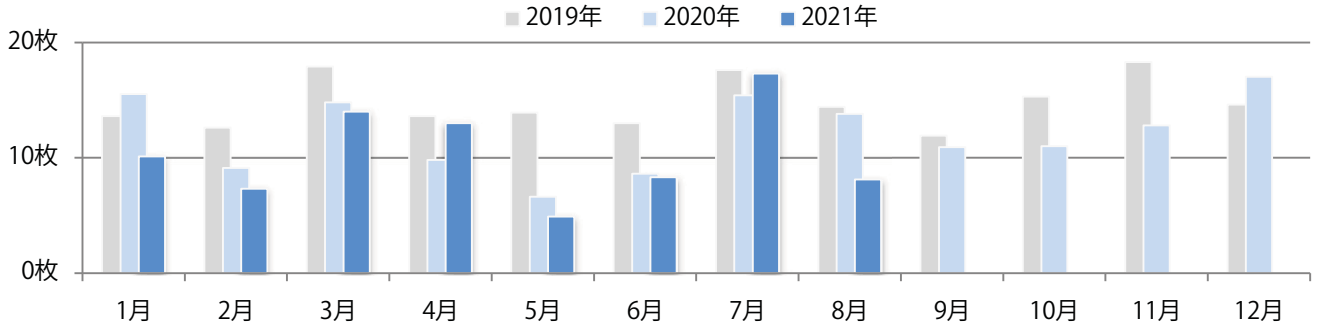

日曜に半数が集中。B4未満のサイズが43%を占め、他はB4のみ。両面フルカラーは79%。

月別折込枚数（県内8地区平均）

年間最多枚数 年間最少枚数

	1月	2月	3月	4月	5月	6月	7月	8月	9月	10月	11月	12月
2021年	1.6	2.8	1.9	2.3	2.3	3.0	1.6	1.8				
2020年	2.4	2.6	1.4	1.0	0.9	2.6	2.6	2.0	2.3	2.4	3.3	1.3
2019年	2.8	2.0	2.8	1.8	2.6	2.5	2.9	1.5	2.6	4.9	2.5	2.6

地区別折込枚数・前年比

2020年 2021年 前年比

曜日別構成比 (%)

日 月 火 水 木 金 土

サイズ別構成比 (%)

B 1 B 2 B 3 B 4 B 4未満 特殊

色数別構成比 (%)

1c/0c 1c/1c 2c/0c 2c/1c 2c/2c 4c/0c 4c/1c 4c/2c 4c/4c

金曜が最も多い。B4サイズが95%を占め、他はB4未満のみ。両面フルカラーは85%。

月別折込枚数（県内8地区平均）

年間最多枚数 年間最少枚数

	1月	2月	3月	4月	5月	6月	7月	8月	9月	10月	11月	12月
2021年	10.1	7.3	14.0	13.0	4.9	8.3	17.3	8.1				
2020年	15.5	9.1	14.8	9.8	6.6	8.6	15.4	13.8	10.9	11.0	12.8	17.0
2019年	13.6	12.6	17.9	13.6	13.9	13.0	17.6	14.4	11.9	15.3	18.3	14.6