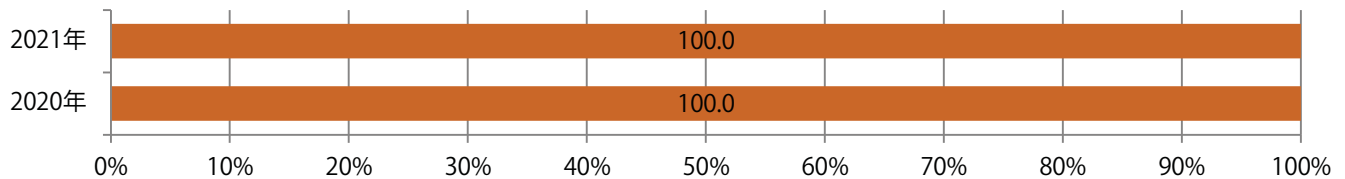

前年比25%増。全て火曜折込、B4サイズ、両面フルカラー。

■ 月別折込枚数（県内8地区平均）

■ 年間最多枚数 ■ 年間最少枚数

	1月	2月	3月	4月	5月	6月	7月	8月	9月	10月	11月	12月
2021年	1.1	1.4	1.3	1.4	0.5	0.9	1.1	1.0				
2020年	2.5	1.6	1.3	1.1	0.0	0.9	1.0	0.8	1.1	1.0	1.4	1.0
2019年	3.1	1.6	2.8	2.5	2.1	2.4	3.1	1.9	1.9	3.0	2.9	2.4

■ 地区別折込枚数・前年比

■ 2020年 ■ 2021年 ● 前年比

■ 曜日別構成比 (%)

■ 日 ■ 月 ■ 火 ■ 水 ■ 木 ■ 金 ■ 土

■ サイズ別構成比 (%)

■ B 1 ■ B 2 ■ B 3 ■ B 4 ■ B 4 未満 ■ 特殊

■ 色数別構成比 (%)

■ 1c/0c ■ 1c/1c ■ 2c/0c ■ 2c/1c ■ 2c/2c ■ 4c/0c ■ 4c/1c ■ 4c/2c ■ 4c/4c