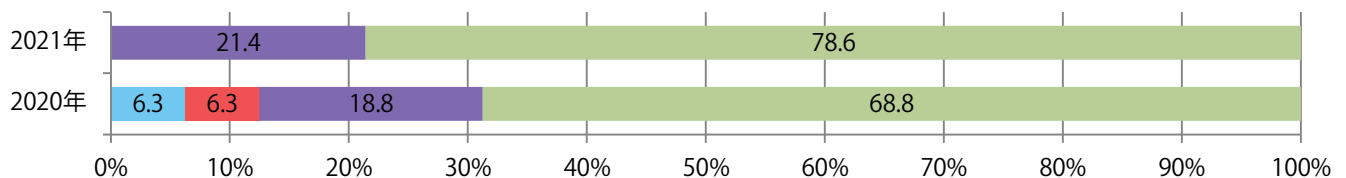

日曜に半数が集中。B4未満のサイズが43%を占め、他はB4のみ。両面フルカラーは79%。

月別折込枚数（県内8地区平均）

年間最多枚数 年間最少枚数

	1月	2月	3月	4月	5月	6月	7月	8月	9月	10月	11月	12月
2021年	1.6	2.8	1.9	2.3	2.3	3.0	1.6	1.8				
2020年	2.4	2.6	1.4	1.0	0.9	2.6	2.6	2.0	2.3	2.4	3.3	1.3
2019年	2.8	2.0	2.8	1.8	2.6	2.5	2.9	1.5	2.6	4.9	2.5	2.6

地区別折込枚数・前年比

2020年 2021年 前年比

曜日別構成比 (%)

日 月 火 水 木 金 土

サイズ別構成比 (%)

B 1 B 2 B 3 B 4 B 4未満 特殊

色数別構成比 (%)

1c/0c 1c/1c 2c/0c 2c/1c 2c/2c 4c/0c 4c/1c 4c/2c 4c/4c

金曜が最も多い。B4サイズが95%を占め、他はB4未満のみ。両面フルカラーは85%。

月別折込枚数（県内8地区平均）

年間最多枚数 年間最少枚数

	1月	2月	3月	4月	5月	6月	7月	8月	9月	10月	11月	12月
2021年	10.1	7.3	14.0	13.0	4.9	8.3	17.3	8.1				
2020年	15.5	9.1	14.8	9.8	6.6	8.6	15.4	13.8	10.9	11.0	12.8	17.0
2019年	13.6	12.6	17.9	13.6	13.9	13.0	17.6	14.4	11.9	15.3	18.3	14.6