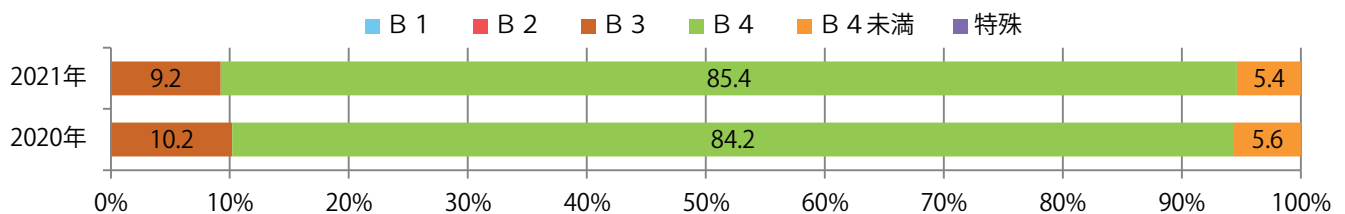

■サイズ別構成比 (%)