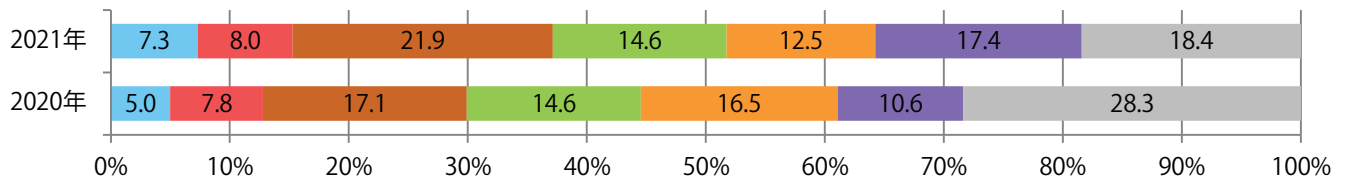

■ 地区別折込枚数・前年比

■ 2020年 ■ 2021年 ● 前年比

■ 曜日別構成比 (%)

■ 日 ■ 月 ■ 火 ■ 水 ■ 木 ■ 金 ■ 土

■ サイズ別構成比 (%)

■ B 1 ■ B 2 ■ B 3 ■ B 4 ■ B 4未満 ■ 特殊

■ 色数別構成比 (%)

■ 1c/0c ■ 1c/1c ■ 2c/0c ■ 2c/1c ■ 2c/2c ■ 4c/0c ■ 4c/1c ■ 4c/2c ■ 4c/4c

火曜が最も多い。B4サイズが増えた。両面フルカラーは8割を占める。

月別折込枚数（県内8地区平均）

年間最多枚数 年間最少枚数

	1月	2月	3月	4月	5月	6月	7月	8月	9月	10月	11月	12月
2021年	35.5	34.5	36.6	36.0	34.0	32.1	40.0	36.0				
2020年	50.3	54.8	50.4	34.5	10.9	30.1	42.1	40.1	35.0	37.0	34.8	48.0
2019年	56.0	57.0	59.5	53.4	55.8	53.6	58.0	60.4	56.6	58.4	54.1	63.9

地区別折込枚数・前年比

2020年 2021年 前年比

曜日別構成比 (%)

日 月 火 水 木 金 土

サイズ別構成比 (%)

B 1 B 2 B 3 B 4 B 4未満 特殊

色数別構成比 (%)

1c/0c 1c/1c 2c/0c 2c/1c 2c/2c 4c/0c 4c/1c 4c/2c 4c/4c