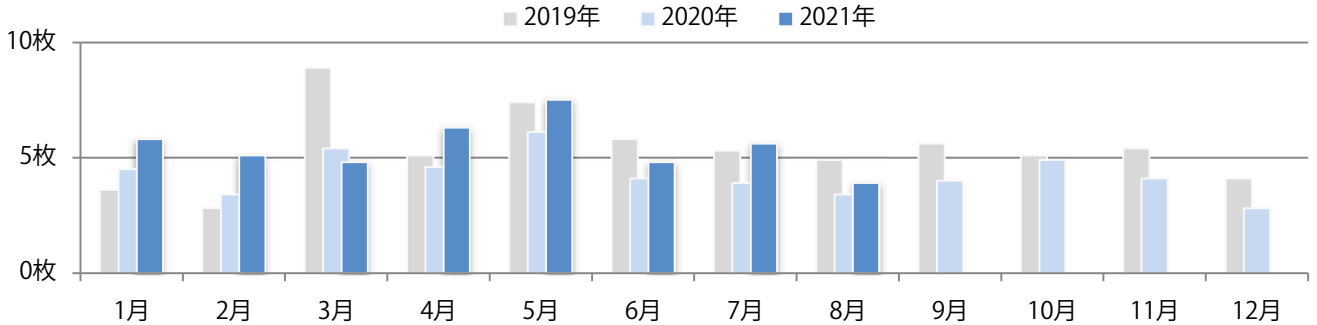

日曜が最も多く、次いで土曜が多い。B3・B4未満のサイズが増えた。
両面フルカラーは91%を占め、他はフルカラー／2色のみ。

月別折込枚数（県内8地区平均）

年間最多枚数 年間最少枚数

	1月	2月	3月	4月	5月	6月	7月	8月	9月	10月	11月	12月
2021年	3.1	2.5	2.5	2.1	3.1	2.9	3.3	2.8				
2020年	3.4	2.5	3.3	1.9	2.6	2.9	3.5	3.1	2.8	3.5	2.3	4.4
2019年	2.9	2.9	2.6	2.0	2.4	2.9	2.5	2.8	3.4	3.1	3.3	2.9

地区別折込枚数・前年比

曜日別構成比 (%)

サイズ別構成比 (%)

色数別構成比 (%)

前年比15%増。日・火曜が多い。B4未満のサイズが増えた。両面フルカラーは65%。

月別折込枚数（県内8地区平均）

年間最多枚数 年間最少枚数

	1月	2月	3月	4月	5月	6月	7月	8月	9月	10月	11月	12月
2021年	5.8	5.1	4.8	6.3	7.5	4.8	5.6	3.9				
2020年	4.5	3.4	5.4	4.6	6.1	4.1	3.9	3.4	4.0	4.9	4.1	2.8
2019年	3.6	2.8	8.9	5.1	7.4	5.8	5.3	4.9	5.6	5.1	5.4	4.1