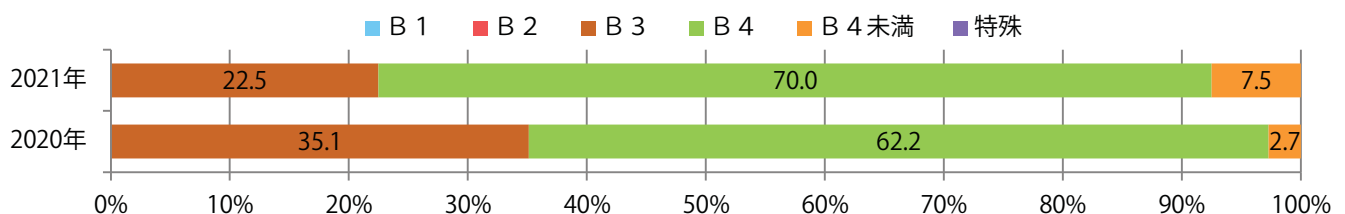

■ 地区別折込枚数・前年比

■ 2020年 ■ 2021年 ● 前年比

■ 曜日別構成比 (%)

■ 日 ■ 月 ■ 火 ■ 水 ■ 木 ■ 金 ■ 土

■ サイズ別構成比 (%)

■ B 1 ■ B 2 ■ B 3 ■ B 4 ■ B 4未満 ■ 特殊

■ 色数別構成比 (%)

■ 1c/0c ■ 1c/1c ■ 2c/0c ■ 2c/1c ■ 2c/2c ■ 4c/0c ■ 4c/1c ■ 4c/2c ■ 4c/4c

前年比9%増金・土曜の週末に75%が集中。B4以下のサイズが増えた。
両面フルカラーは95%に上る。

■ 月別折込枚数（県内8地区平均）

□ 年間最多枚数 □ 年間最少枚数

	1月	2月	3月	4月	5月	6月	7月	8月	9月	10月	11月	12月
2021年	4.5	5.5	7.0	7.1	2.8	5.4	6.8	5.0				
2020年	7.3	5.5	8.5	5.3	1.8	2.9	8.5	4.6	4.3	6.3	10.0	7.5
2019年	6.5	5.9	11.5	9.6	5.9	6.4	8.4	7.1	6.9	6.4	11.1	9.8

■ 地区別折込枚数・前年比

■ 曜日別構成比 (%)

■ サイズ別構成比 (%)

■ 色数別構成比 (%)

前年比18%増。木曜に7割が集中。B3サイズが増えた。両面フルカラーは80%。

■ 月別折込枚数（県内8地区平均）

■ 年間最多枚数 ■ 年間最少枚数

	1月	2月	3月	4月	5月	6月	7月	8月	9月	10月	11月	12月
2021年	2.1	0.9	2.1	1.9	1.3	1.4	1.4	1.3				
2020年	1.5	1.4	1.4	1.3	0.6	0.6	0.5	1.1	0.8	1.0	2.1	2.5
2019年	3.3	1.6	2.1	3.9	1.5	0.6	2.1	1.1	1.5	1.4	3.3	2.4