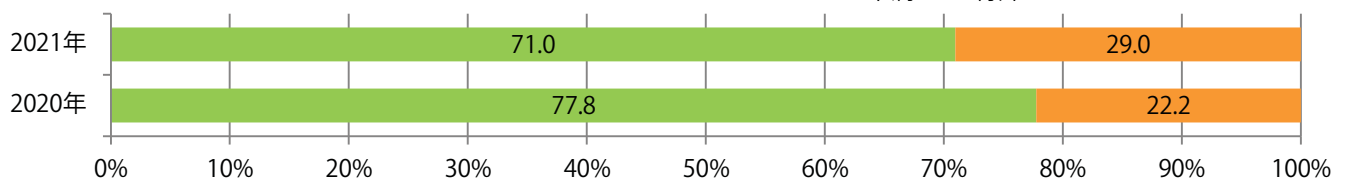

地区別折込枚数・前年比

2020年 2021年 前年比

曜日別構成比 (%)

日 月 火 水 木 金 土

サイズ別構成比 (%)

B 1 B 2 B 3 B 4 B 4未満 特殊

色数別構成比 (%)

1c/0c 1c/1c 2c/0c 2c/1c 2c/2c 4c/0c 4c/1c 4c/2c 4c/4c