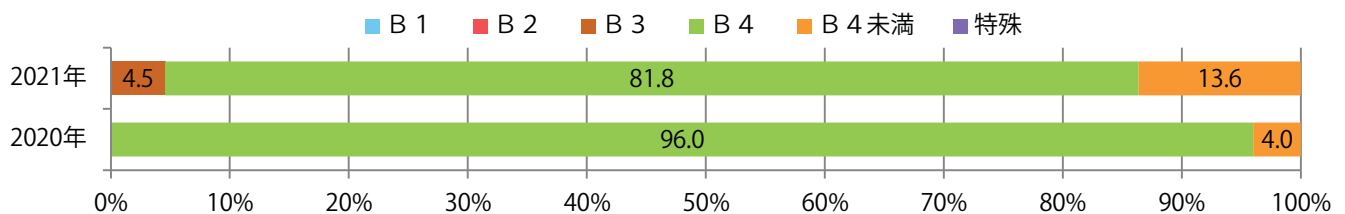

地区別折込枚数・前年比

2020年 2021年 前年比

曜日別構成比 (%)

日 月 火 水 木 金 土

サイズ別構成比 (%)

B 1 B 2 B 3 B 4 B 4未満 特殊

色数別構成比 (%)

1c/0c 1c/1c 2c/0c 2c/1c 2c/2c 4c/0c 4c/1c 4c/2c 4c/4c

日曜が最も多く、次いで土曜が多い。B3・B4未満のサイズが増えた。
両面フルカラーは91%を占め、他はフルカラー／2色のみ。

月別折込枚数（県内8地区平均）

年間最多枚数 年間最少枚数

	1月	2月	3月	4月	5月	6月	7月	8月	9月	10月	11月	12月
2021年	3.1	2.5	2.5	2.1	3.1	2.9	3.3	2.8				
2020年	3.4	2.5	3.3	1.9	2.6	2.9	3.5	3.1	2.8	3.5	2.3	4.4
2019年	2.9	2.9	2.6	2.0	2.4	2.9	2.5	2.8	3.4	3.1	3.3	2.9

地区別折込枚数・前年比

曜日別構成比 (%)

サイズ別構成比 (%)

色数別構成比 (%)

前年比15%増。日・火曜が多い。B4未満のサイズが増えた。両面フルカラーは65%。

月別折込枚数（県内8地区平均）

年間最多枚数 年間最少枚数

	1月	2月	3月	4月	5月	6月	7月	8月	9月	10月	11月	12月
2021年	5.8	5.1	4.8	6.3	7.5	4.8	5.6	3.9				
2020年	4.5	3.4	5.4	4.6	6.1	4.1	3.9	3.4	4.0	4.9	4.1	2.8
2019年	3.6	2.8	8.9	5.1	7.4	5.8	5.3	4.9	5.6	5.1	5.4	4.1