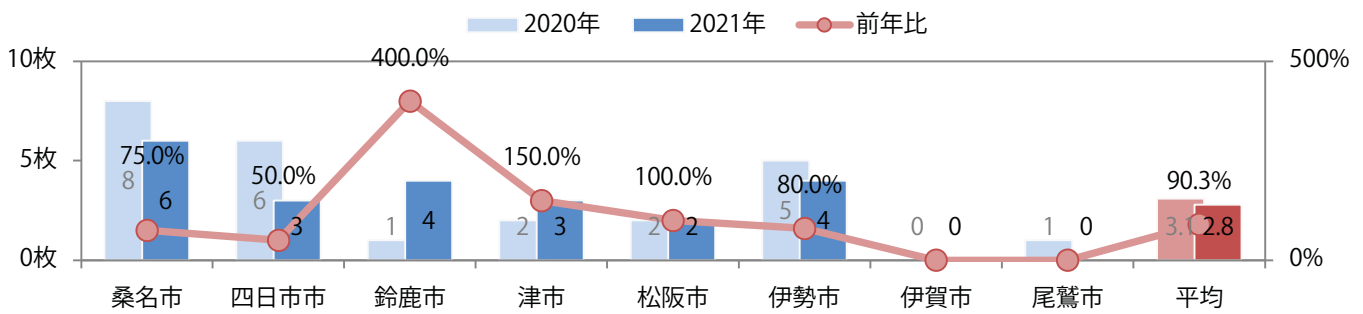

日曜が最も多く、次いで土曜が多い。B3・B4未満のサイズが増えた。
両面フルカラーは91%を占め、他はフルカラー／2色のみ。

月別折込枚数（県内8地区平均）

年間最多枚数 年間最少枚数

	1月	2月	3月	4月	5月	6月	7月	8月	9月	10月	11月	12月
2021年	3.1	2.5	2.5	2.1	3.1	2.9	3.3	2.8				
2020年	3.4	2.5	3.3	1.9	2.6	2.9	3.5	3.1	2.8	3.5	2.3	4.4
2019年	2.9	2.9	2.6	2.0	2.4	2.9	2.5	2.8	3.4	3.1	3.3	2.9

地区別折込枚数・前年比

曜日別構成比 (%)

サイズ別構成比 (%)

色数別構成比 (%)

前年比15%増。日・火曜が多い。B4未満のサイズが増えた。両面フルカラーは65%。

月別折込枚数（県内8地区平均）

年間最多枚数 年間最少枚数

	1月	2月	3月	4月	5月	6月	7月	8月	9月	10月	11月	12月
2021年	5.8	5.1	4.8	6.3	7.5	4.8	5.6	3.9				
2020年	4.5	3.4	5.4	4.6	6.1	4.1	3.9	3.4	4.0	4.9	4.1	2.8
2019年	3.6	2.8	8.9	5.1	7.4	5.8	5.3	4.9	5.6	5.1	5.4	4.1