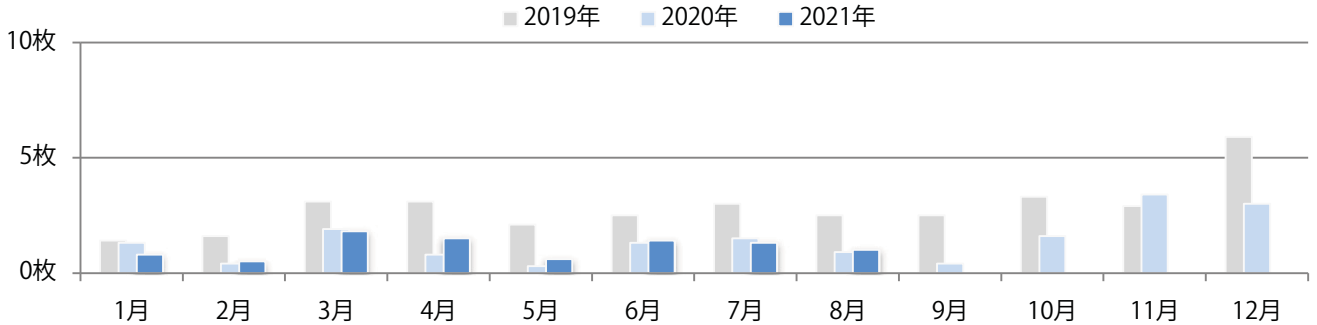

前年比8%増。B3以上の大きいサイズが55%を占める。両面フルカラーは9割を占める。

■月別折込枚数（県内8地区平均）

■ 年間最多枚数 ■ 年間最少枚数

	1月	2月	3月	4月	5月	6月	7月	8月	9月	10月	11月	12月
2021年	8.8	7.4	12.3	14.5	8.5	9.4	12.1	8.4				
2020年	11.8	8.3	9.1	9.0	1.9	7.9	11.5	7.8	8.9	12.0	11.3	15.4
2019年	12.4	10.4	13.0	17.5	16.1	12.8	13.3	15.3	12.1	13.4	15.9	16.1

■地区別折込枚数・前年比

■曜日別構成比 (%)

■サイズ別構成比 (%)

■色数別構成比 (%)

前年比11%増。木・金曜のみの折込となった。B3サイズが増えた。全て両面フルカラー。

■月別折込枚数（県内8地区平均）

■ 年間最多枚数 ■ 年間最少枚数

	1月	2月	3月	4月	5月	6月	7月	8月	9月	10月	11月	12月
2021年	0.8	0.5	1.8	1.5	0.6	1.4	1.3	1.0				
2020年	1.3	0.4	1.9	0.8	0.3	1.3	1.5	0.9	0.4	1.6	3.4	3.0
2019年	1.4	1.6	3.1	3.1	2.1	2.5	3.0	2.5	2.5	3.3	2.9	5.9

■地区別折込枚数・前年比

■ 2020年 ■ 2021年 ● 前年比

■曜日別構成比 (%)

■ 日 ■ 月 ■ 火 ■ 水 ■ 木 ■ 金 ■ 土

■サイズ別構成比 (%)

■ B 1 ■ B 2 ■ B 3 ■ B 4 ■ B 4未済 ■ 特殊

■色数別構成比 (%)

■ 1c/0c ■ 1c/1c ■ 2c/0c ■ 2c/1c ■ 2c/2c ■ 4c/0c ■ 4c/1c ■ 4c/2c ■ 4c/4c