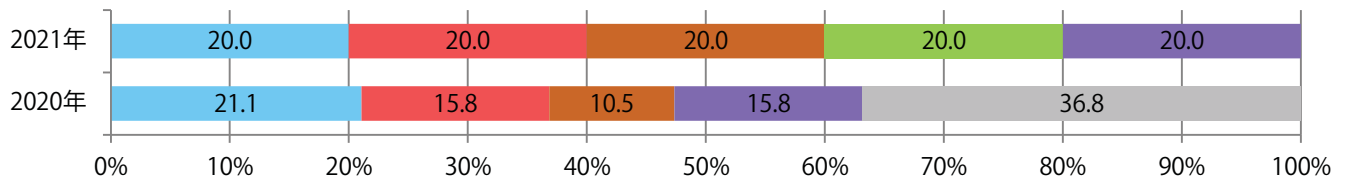

曜日別構成比 (%)

日 月 火 水 木 金 土