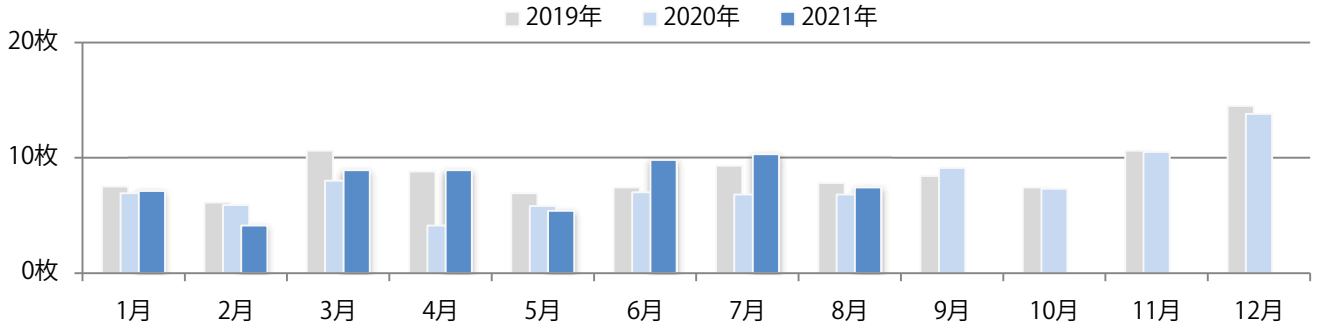

■地区別折込枚数・前年比

■曜日別構成比 (%)

■サイズ別構成比 (%)

■色数別構成比 (%)

前年比11%増。木・金曜のみの折込となった。B3サイズが増えた。全て両面フルカラー。

■月別折込枚数（県内8地区平均）

■ 年間最多枚数 ■ 年間最少枚数

	1月	2月	3月	4月	5月	6月	7月	8月	9月	10月	11月	12月
2021年	0.8	0.5	1.8	1.5	0.6	1.4	1.3	1.0				
2020年	1.3	0.4	1.9	0.8	0.3	1.3	1.5	0.9	0.4	1.6	3.4	3.0
2019年	1.4	1.6	3.1	3.1	2.1	2.5	3.0	2.5	2.5	3.3	2.9	5.9

■地区別折込枚数・前年比

■ 2020年 ■ 2021年 ● 前年比

■曜日別構成比 (%)

■ 日 ■ 月 ■ 火 ■ 水 ■ 木 ■ 金 ■ 土

■サイズ別構成比 (%)

■ B 1 ■ B 2 ■ B 3 ■ B 4 ■ B 4未済 ■ 特殊

■色数別構成比 (%)

■ 1c/0c ■ 1c/1c ■ 2c/0c ■ 2c/1c ■ 2c/2c ■ 4c/0c ■ 4c/1c ■ 4c/2c ■ 4c/4c

6地区で前年以上となり、平均で9%増。金曜が最も多い。B3・B4サイズが増えた。
両面フルカラーは95%を占め、他は両面1色のみ。

■ 月別折込枚数（県内8地区平均）

■ 年間最多枚数 ■ 年間最少枚数

	1月	2月	3月	4月	5月	6月	7月	8月	9月	10月	11月	12月
2021年	7.1	4.1	8.9	8.9	5.4	9.8	10.3	7.4				
2020年	6.9	5.9	8.0	4.1	5.8	7.0	6.8	6.8	9.1	7.3	10.5	13.8
2019年	7.5	6.1	10.6	8.8	6.9	7.4	9.3	7.8	8.4	7.4	10.6	14.5