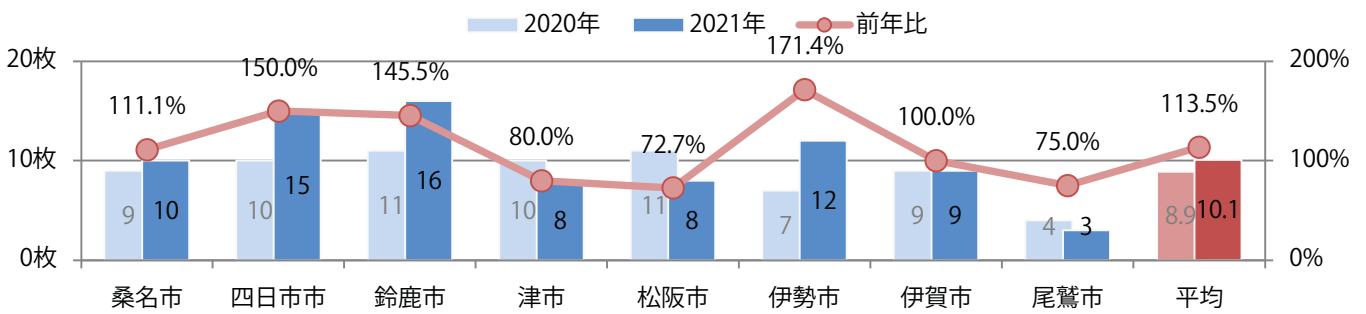

前年比14%増。土曜が最も多く、次いで日曜が多い。B3以上の大きいサイズが増えた。
両面フルカラーと片面フルカラーのみ。

■月別折込枚数（県内8地区平均）

■ 年間最多枚数 ■ 年間最少枚数

	1月	2月	3月	4月	5月	6月	7月	8月	9月	10月	11月	12月
2021年	5.6	4.0	5.0	5.9	5.4	7.1	8.9	10.1				
2020年	10.4	11.0	3.1	0.0	0.0	6.5	9.8	8.9	7.9	6.5	7.3	8.8
2019年	13.9	16.6	14.8	17.5	13.6	13.5	13.4	13.3	10.4	10.8	12.9	16.8

■地区別折込枚数・前年比

■曜日別構成比 (%)

■サイズ別構成比 (%)

■色数別構成比 (%)

前年の倍以上となった。金曜が最も多い。B4未満のサイズが増えた。
両面フルカラーとフルカラー／1色のみ。

■月別折込枚数（県内8地区平均）

年間最多枚数 年間最少枚数

	1月	2月	3月	4月	5月	6月	7月	8月	9月	10月	11月	12月
2021年	0.4	0.0	0.9	1.0	0.3	0.4	0.1	1.1				
2020年	1.0	1.0	1.3	0.3	0.4	0.3	1.8	0.5	0.3	0.5	0.4	1.5
2019年	1.3	0.9	3.0	1.4	0.6	2.0	2.3	1.5	2.6	1.5	1.5	2.8