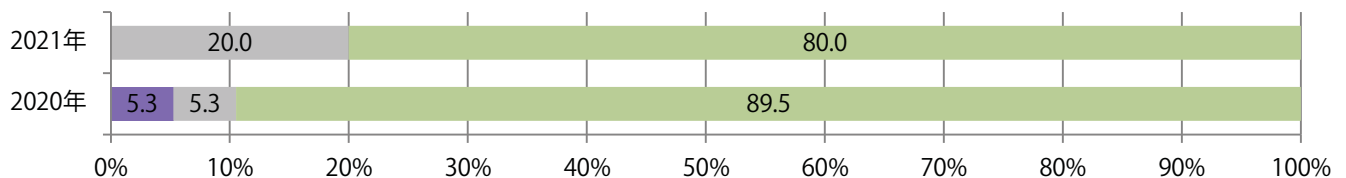

地区別折込枚数・前年比

2020年 2021年 前年比

曜日別構成比 (%)

日 月 火 水 木 金 土

サイズ別構成比 (%)

B 1 B 2 B 3 B 4 B 4未満 特殊

色数別構成比 (%)

1c/0c 1c/1c 2c/0c 2c/1c 2c/2c 4c/0c 4c/1c 4c/2c 4c/4c