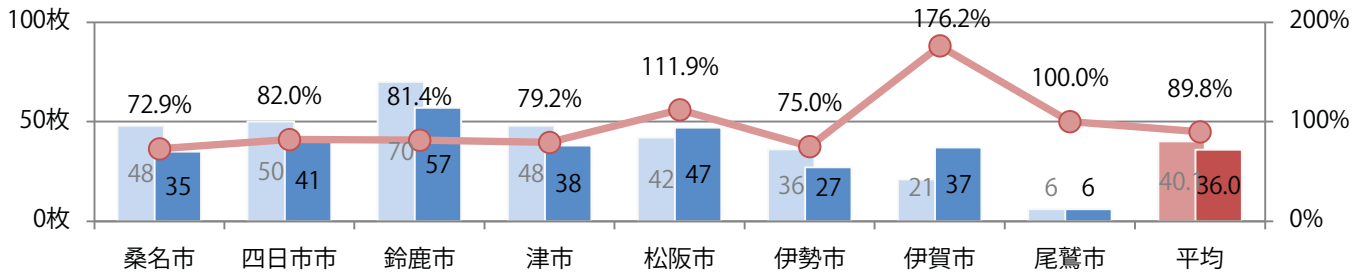

■ 地区別折込枚数・前年比

■ 2020年 ■ 2021年 ● 前年比

■ 曜日別構成比 (%)

■ 日 ■ 月 ■ 火 ■ 水 ■ 木 ■ 金 ■ 土

■ サイズ別構成比 (%)

■ B 1 ■ B 2 ■ B 3 ■ B 4 ■ B 4未満 ■ 特殊

■ 色数別構成比 (%)

■ 1c/0c ■ 1c/1c ■ 2c/0c ■ 2c/1c ■ 2c/2c ■ 4c/0c ■ 4c/1c ■ 4c/2c ■ 4c/4c

火曜が最も多い。B4サイズが増えた。両面フルカラーは8割を占める。

月別折込枚数（県内8地区平均）

年間最多枚数 年間最少枚数

	1月	2月	3月	4月	5月	6月	7月	8月	9月	10月	11月	12月
2021年	35.5	34.5	36.6	36.0	34.0	32.1	40.0	36.0				
2020年	50.3	54.8	50.4	34.5	10.9	30.1	42.1	40.1	35.0	37.0	34.8	48.0
2019年	56.0	57.0	59.5	53.4	55.8	53.6	58.0	60.4	56.6	58.4	54.1	63.9

地区別折込枚数・前年比

2020年 2021年 前年比

曜日別構成比 (%)

日 月 火 水 木 金 土

サイズ別構成比 (%)

B 1 B 2 B 3 B 4 B 4未満 特殊

色数別構成比 (%)

1c/0c 1c/1c 2c/0c 2c/1c 2c/2c 4c/0c 4c/1c 4c/2c 4c/4c