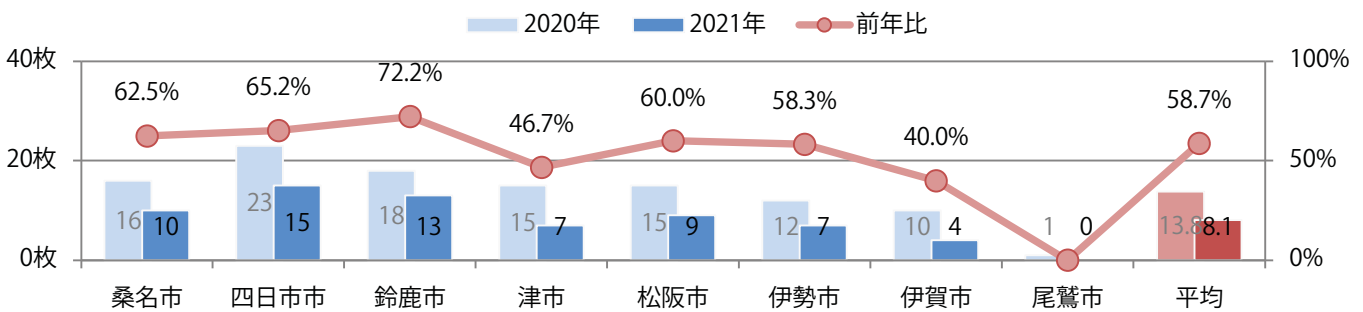

金曜が最も多い。B4サイズが95%を占め、他はB4未満のみ。両面フルカラーは85%。

月別折込枚数（県内8地区平均）

年間最多枚数 年間最少枚数

	1月	2月	3月	4月	5月	6月	7月	8月	9月	10月	11月	12月
2021年	10.1	7.3	14.0	13.0	4.9	8.3	17.3	8.1				
2020年	15.5	9.1	14.8	9.8	6.6	8.6	15.4	13.8	10.9	11.0	12.8	17.0
2019年	13.6	12.6	17.9	13.6	13.9	13.0	17.6	14.4	11.9	15.3	18.3	14.6

地区別折込枚数・前年比

曜日別構成比 (%)

サイズ別構成比 (%)

色数別構成比 (%)

日・月曜の週前半に65%が集中。B4サイズが大半を占め、他はB4未満のみ。
ほとんどが両面フルカラー。

月別折込枚数（県内8地区平均）

年間最多枚数 年間最少枚数

	1月	2月	3月	4月	5月	6月	7月	8月	9月	10月	11月	12月
2021年	4.8	2.1	4.0	3.5	3.3	2.8	4.9	3.9				
2020年	3.9	2.1	4.5	3.1	3.8	3.5	3.0	4.3	3.8	3.5	2.5	3.6
2019年	4.8	2.9	3.3	3.1	4.3	2.6	3.4	4.4	3.4	1.9	3.3	4.3