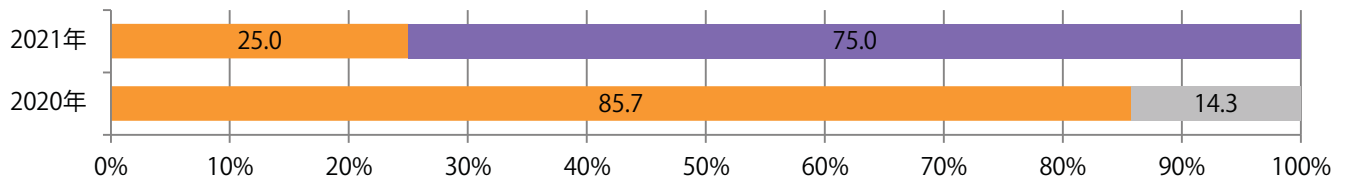

前年比8%増。B3以上の大きいサイズが55%を占める。両面フルカラーは9割を占める。

■月別折込枚数（県内8地区平均）

■ 年間最多枚数 ■ 年間最少枚数

	1月	2月	3月	4月	5月	6月	7月	8月	9月	10月	11月	12月
2021年	8.8	7.4	12.3	14.5	8.5	9.4	12.1	8.4				
2020年	11.8	8.3	9.1	9.0	1.9	7.9	11.5	7.8	8.9	12.0	11.3	15.4
2019年	12.4	10.4	13.0	17.5	16.1	12.8	13.3	15.3	12.1	13.4	15.9	16.1

■地区別折込枚数・前年比

■曜日別構成比 (%)

■サイズ別構成比 (%)

■色数別構成比 (%)

前年比11%増。木・金曜のみの折込となった。B3サイズが増えた。全て両面フルカラー。

■月別折込枚数（県内8地区平均）

■ 年間最多枚数 ■ 年間最少枚数

	1月	2月	3月	4月	5月	6月	7月	8月	9月	10月	11月	12月
2021年	0.8	0.5	1.8	1.5	0.6	1.4	1.3	1.0				
2020年	1.3	0.4	1.9	0.8	0.3	1.3	1.5	0.9	0.4	1.6	3.4	3.0
2019年	1.4	1.6	3.1	3.1	2.1	2.5	3.0	2.5	2.5	3.3	2.9	5.9

■地区別折込枚数・前年比

■ 2020年 ■ 2021年 ● 前年比

■曜日別構成比 (%)

■ 日 ■ 月 ■ 火 ■ 水 ■ 木 ■ 金 ■ 土

■サイズ別構成比 (%)

■ B 1 ■ B 2 ■ B 3 ■ B 4 ■ B 4未済 ■ 特殊

■色数別構成比 (%)

■ 1c/0c ■ 1c/1c ■ 2c/0c ■ 2c/1c ■ 2c/2c ■ 4c/0c ■ 4c/1c ■ 4c/2c ■ 4c/4c