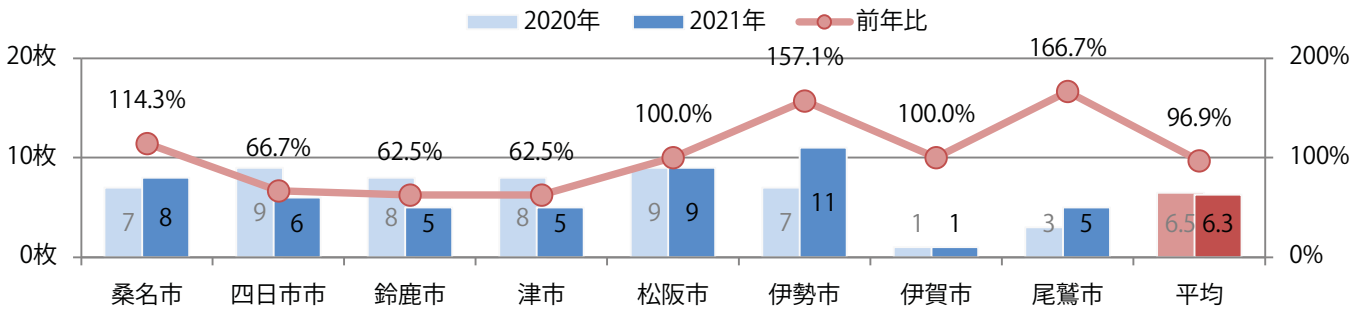

■ 地区別折込枚数・前年比

■ 2020年 ■ 2021年 ● 前年比

■ 曜日別構成比 (%)

■ 日 ■ 月 ■ 火 ■ 水 ■ 木 ■ 金 ■ 土

■ サイズ別構成比 (%)

■ B 1 ■ B 2 ■ B 3 ■ B 4 ■ B 4未満 ■ 特殊

■ 色数別構成比 (%)

■ 1c/0c ■ 1c/1c ■ 2c/0c ■ 2c/1c ■ 2c/2c ■ 4c/0c ■ 4c/1c ■ 4c/2c ■ 4c/4c

木～土曜の週後半に9割が集中。B3サイズが減った。両面フルカラーは96%を占める。

■ 月別折込枚数（県内8地区平均）

■ 年間最多枚数 ■ 年間最少枚数

	1月	2月	3月	4月	5月	6月	7月	8月	9月	10月	11月	12月
2021年	9.8	6.6	8.9	7.6	4.4	6.5	5.5	6.3				
2020年	10.5	8.4	8.6	5.0	5.0	8.0	6.5	6.5	7.5	8.1	7.4	7.8
2019年	10.5	7.6	12.1	7.8	6.6	8.6	8.9	9.6	10.0	8.0	12.8	10.3

■ 地区別折込枚数・前年比

■ 曜日別構成比 (%)

■ サイズ別構成比 (%)

■ 色数別構成比 (%)

前年比27%増。金・土曜の週末にほとんどが集中。B3・B4未満のサイズが増えた。
 全て両面フルカラー。

■ 月別折込枚数（県内8地区平均）

■ 年間最多枚数 ■ 年間最少枚数

	1月	2月	3月	4月	5月	6月	7月	8月	9月	10月	11月	12月
2021年	22.0	13.9	16.9	12.9	13.5	14.6	16.9	10.5				
2020年	28.3	20.8	12.8	5.4	4.6	9.4	13.0	8.3	15.1	12.0	12.0	12.4
2019年	25.5	20.6	21.8	12.5	16.1	21.1	16.1	18.6	18.0	14.9	20.6	12.8