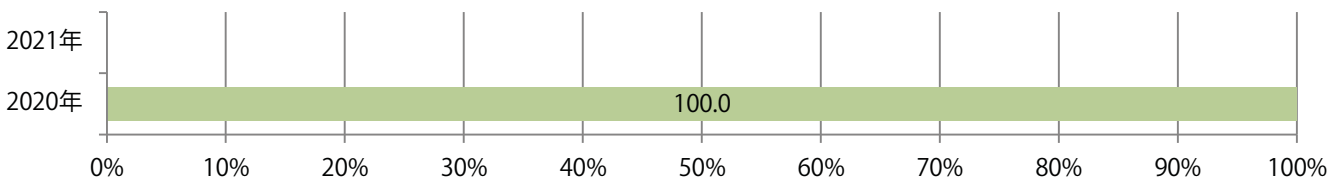

地区別折込枚数・前年比

2020年 2021年 前年比

曜日別構成比 (%)

日 月 火 水 木 金 土

サイズ別構成比 (%)

B 1 B 2 B 3 B 4 B 4未満 特殊

色数別構成比 (%)

1c/0c 1c/1c 2c/0c 2c/1c 2c/2c 4c/0c 4c/1c 4c/2c 4c/4c

日曜が最も多く、次いで土曜が多い。B3・B4未満のサイズが増えた。
両面フルカラーは91%を占め、他はフルカラー／2色のみ。

月別折込枚数（県内8地区平均）

年間最多枚数 年間最少枚数

	1月	2月	3月	4月	5月	6月	7月	8月	9月	10月	11月	12月
2021年	3.1	2.5	2.5	2.1	3.1	2.9	3.3	2.8				
2020年	3.4	2.5	3.3	1.9	2.6	2.9	3.5	3.1	2.8	3.5	2.3	4.4
2019年	2.9	2.9	2.6	2.0	2.4	2.9	2.5	2.8	3.4	3.1	3.3	2.9