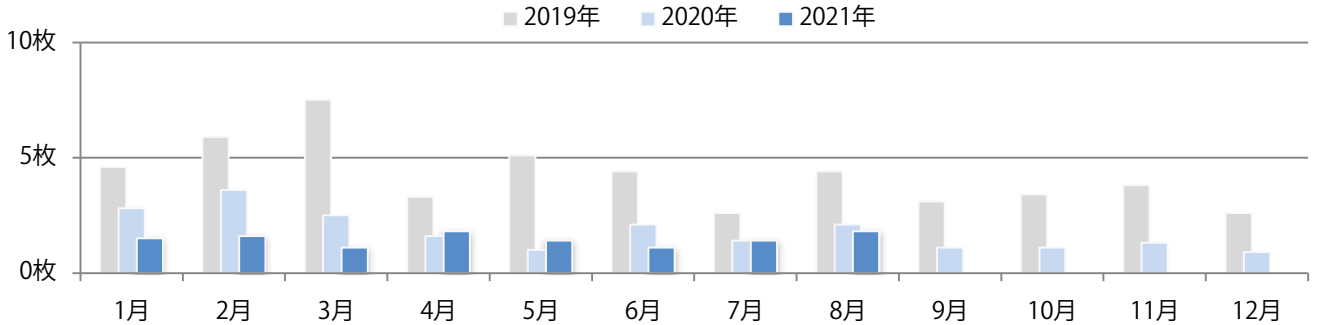

■地区別折込枚数・前年比

■曜日別構成比 (%)

■サイズ別構成比 (%)

■色数別構成比 (%)

前年比29%増。土曜が最も多く、次いで火曜が多い。B3・B4未満のサイズが増えた。
大半が両面フルカラーで、他は片面フルカラーのみ。

■月別折込枚数（県内8地区平均）

□ 年間最多枚数 □ 年間最少枚数

	1月	2月	3月	4月	5月	6月	7月	8月	9月	10月	11月	12月
2021年	2.0	1.6	2.3	1.9	1.1	1.6	2.5	1.8				
2020年	1.6	2.0	1.6	1.3	1.1	1.6	1.4	1.4	1.1	1.9	1.0	1.4
2019年	1.6	3.3	2.6	1.8	1.1	1.4	1.8	2.1	1.9	1.5	1.3	2.0

■地区別折込枚数・前年比

■曜日別構成比 (%)

■サイズ別構成比 (%)

■色数別構成比 (%)

日曜が最も多い。B4未満のサイズが57%を占め、他はB4のみ。
片面フルカラーが最も多く、半数を占める。

■月別折込枚数（県内8地区平均）

■ 年間最多枚数 ■ 年間最少枚数

	1月	2月	3月	4月	5月	6月	7月	8月	9月	10月	11月	12月
2021年	1.5	1.6	1.1	1.8	1.4	1.1	1.4	1.8				
2020年	2.8	3.6	2.5	1.6	1.0	2.1	1.4	2.1	1.1	1.1	1.3	0.9
2019年	4.6	5.9	7.5	3.3	5.1	4.4	2.6	4.4	3.1	3.4	3.8	2.6