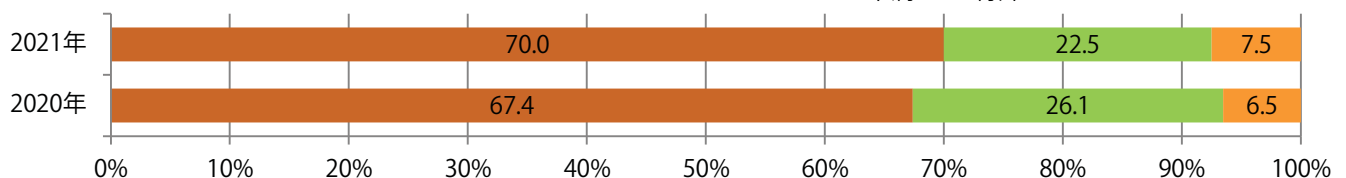

火・水曜に93%が集中。B3サイズが7割を占める。ほとんどが両面フルカラー。

■ 月別折込枚数（県内8地区平均）

■ 年間最多枚数 ■ 年間最少枚数

	1月	2月	3月	4月	5月	6月	7月	8月	9月	10月	11月	12月
2021年	10.0	9.5	14.1	10.8	9.9	9.1	9.9	10.0				
2020年	14.8	13.4	8.6	4.4	2.4	9.9	14.3	11.5	12.9	9.9	11.9	18.5
2019年	16.1	15.9	15.5	14.4	15.1	14.0	14.6	13.3	14.6	14.5	14.0	17.9

■ 地区別折込枚数・前年比

■ 2020年 ■ 2021年 ● 前年比

■ 曜日別構成比 (%)

■ 日 ■ 月 ■ 火 ■ 水 ■ 木 ■ 金 ■ 土

■ サイズ別構成比 (%)

■ B 1 ■ B 2 ■ B 3 ■ B 4 ■ B 4未満 ■ 特殊

■ 色数別構成比 (%)

■ 1c/0c ■ 1c/1c ■ 2c/0c ■ 2c/1c ■ 2c/2c ■ 4c/0c ■ 4c/1c ■ 4c/2c ■ 4c/4c

木～土曜の週後半に9割が集中。B3サイズが減った。両面フルカラーは96%を占める。

■ 月別折込枚数（県内8地区平均）

■ 年間最多枚数 ■ 年間最少枚数

	1月	2月	3月	4月	5月	6月	7月	8月	9月	10月	11月	12月
2021年	9.8	6.6	8.9	7.6	4.4	6.5	5.5	6.3				
2020年	10.5	8.4	8.6	5.0	5.0	8.0	6.5	6.5	7.5	8.1	7.4	7.8
2019年	10.5	7.6	12.1	7.8	6.6	8.6	8.9	9.6	10.0	8.0	12.8	10.3