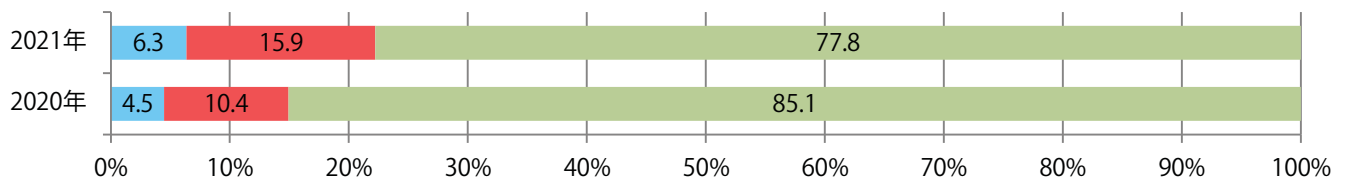

水～金曜に大半が集中。B3サイズが減った。両面フルカラーは78%を占める。

■ 月別折込枚数（県内8地区平均）

■ 年間最多枚数 ■ 年間最少枚数

	1月	2月	3月	4月	5月	6月	7月	8月	9月	10月	11月	12月
2021年	20.1	16.5	24.8	18.8	19.6	19.6	15.1	7.9				
2020年	25.5	21.5	19.4	13.5	10.5	19.3	17.4	8.4	17.6	24.5	23.4	28.5
2019年	28.8	20.8	33.4	29.0	29.5	23.0	20.9	14.8	20.8	25.3	25.9	25.8

■ 地区別折込枚数・前年比

■ 2020年 ■ 2021年 ● 前年比

■ 曜日別構成比 (%)

■ 日 ■ 月 ■ 火 ■ 水 ■ 木 ■ 金 ■ 土

■ サイズ別構成比 (%)

■ B 1 ■ B 2 ■ B 3 ■ B 4 ■ B 4未満 ■ 特殊

■ 色数別構成比 (%)

■ 1c/0c ■ 1c/1c ■ 2c/0c ■ 2c/1c ■ 2c/2c ■ 4c/0c ■ 4c/1c ■ 4c/2c ■ 4c/4c

金曜が最も多く、次いで水曜が多い。B4サイズが減った。ほとんどが両面フルカラー。

■ 月別折込枚数（県内8地区平均）

■ 年間最多枚数 ■ 年間最少枚数

	1月	2月	3月	4月	5月	6月	7月	8月	9月	10月	11月	12月
2021年	8.5	5.3	8.3	7.4	6.3	5.9	7.1	4.8				
2020年	10.8	9.5	5.9	4.6	2.4	6.6	7.9	6.3	6.1	4.9	6.1	10.8
2019年	12.9	8.8	12.5	11.9	8.3	8.8	11.6	9.4	10.0	6.9	11.9	9.5