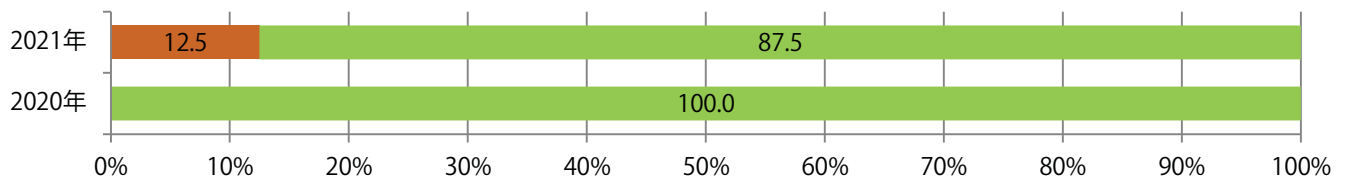

■地区別折込枚数・前年比

■曜日別構成比 (%)

■サイズ別構成比 (%)

■色数別構成比 (%)

前年比11%増。木・金曜のみの折込となった。B3サイズが増えた。全て両面フルカラー。

■月別折込枚数（県内8地区平均）

■ 年間最多枚数 ■ 年間最少枚数

	1月	2月	3月	4月	5月	6月	7月	8月	9月	10月	11月	12月
2021年	0.8	0.5	1.8	1.5	0.6	1.4	1.3	1.0				
2020年	1.3	0.4	1.9	0.8	0.3	1.3	1.5	0.9	0.4	1.6	3.4	3.0
2019年	1.4	1.6	3.1	3.1	2.1	2.5	3.0	2.5	2.5	3.3	2.9	5.9

■地区別折込枚数・前年比

■ 2020年 ■ 2021年 ● 前年比

■曜日別構成比 (%)

■ 日 ■ 月 ■ 火 ■ 水 ■ 木 ■ 金 ■ 土

■サイズ別構成比 (%)

■ B 1 ■ B 2 ■ B 3 ■ B 4 ■ B 4未済 ■ 特殊

■色数別構成比 (%)

■ 1c/0c ■ 1c/1c ■ 2c/0c ■ 2c/1c ■ 2c/2c ■ 4c/0c ■ 4c/1c ■ 4c/2c ■ 4c/4c

6地区で前年以上となり、平均で9%増。金曜が最も多い。B3・B4サイズが増えた。
両面フルカラーは95%を占め、他は両面1色のみ。

■ 月別折込枚数（県内8地区平均）

■ 年間最多枚数 ■ 年間最少枚数

	1月	2月	3月	4月	5月	6月	7月	8月	9月	10月	11月	12月
2021年	7.1	4.1	8.9	8.9	5.4	9.8	10.3	7.4				
2020年	6.9	5.9	8.0	4.1	5.8	7.0	6.8	6.8	9.1	7.3	10.5	13.8
2019年	7.5	6.1	10.6	8.8	6.9	7.4	9.3	7.8	8.4	7.4	10.6	14.5