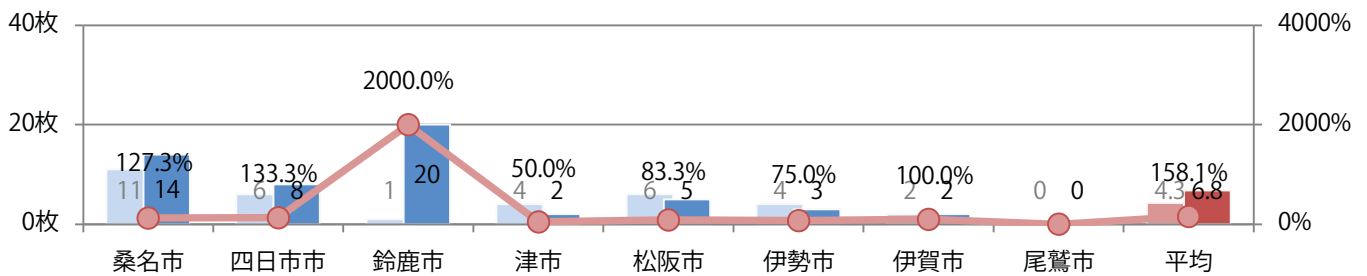

■ 地区別折込枚数・前年比

■ 2020年 ■ 2021年 ● 前年比

■ 曜日別構成比 (%)

■ 日 ■ 月 ■ 火 ■ 水 ■ 木 ■ 金 ■ 土

■ サイズ別構成比 (%)

■ B 1 ■ B 2 ■ B 3 ■ B 4 ■ B 4 未満 ■ 特殊

■ 色数別構成比 (%)

■ 1c/0c ■ 1c/1c ■ 2c/0c ■ 2c/1c ■ 2c/2c ■ 4c/0c ■ 4c/1c ■ 4c/2c ■ 4c/4c

前年比58%増。木曜が最も多く、次いで火・月曜の順に多い。B3・B4サイズが増えた。
両面フルカラーは85%。

■ 月別折込枚数（県内8地区平均）

■ 年間最多枚数 ■ 年間最少枚数

	1月	2月	3月	4月	5月	6月	7月	8月	9月	10月	11月	12月
2021年	4.1	4.4	10.0	6.6	6.0	5.9	9.3	6.8				
2020年	3.9	3.9	4.5	3.1	4.4	3.6	6.6	4.3	5.1	6.4	6.9	4.8
2019年	3.5	3.6	4.8	4.8	5.9	4.6	6.3	3.9	5.0	4.8	7.1	4.1

■ 地区別折込枚数・前年比

■ 2020年 ■ 2021年 ● 前年比

■ 曜日別構成比 (%)

■ 日 ■ 月 ■ 火 ■ 水 ■ 木 ■ 金 ■ 土

■ サイズ別構成比 (%)

■ B 1 ■ B 2 ■ B 3 ■ B 4 ■ B 4未満 ■ 特殊

■ 色数別構成比 (%)

■ 1c/0c ■ 1c/1c ■ 2c/0c ■ 2c/1c ■ 2c/2c ■ 4c/0c ■ 4c/1c ■ 4c/2c ■ 4c/4c