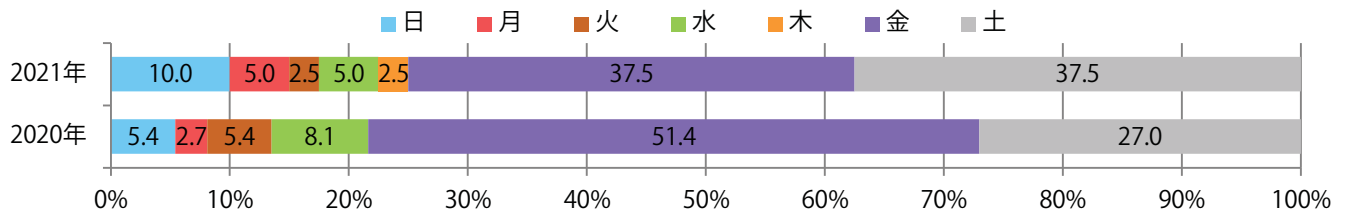

■ 地区別折込枚数・前年比

■ 2020年 ■ 2021年 ● 前年比

■ 曜日別構成比 (%)

■ 日 ■ 月 ■ 火 ■ 水 ■ 木 ■ 金 ■ 土

■ サイズ別構成比 (%)

■ B 1 ■ B 2 ■ B 3 ■ B 4 ■ B 4未満 ■ 特殊

■ 色数別構成比 (%)

■ 1c/0c ■ 1c/1c ■ 2c/0c ■ 2c/1c ■ 2c/2c ■ 4c/0c ■ 4c/1c ■ 4c/2c ■ 4c/4c

前年比9%増金・土曜の週末に75%が集中。B4以下のサイズが増えた。
両面フルカラーは95%に上る。

■ 月別折込枚数（県内8地区平均）

□ 年間最多枚数 □ 年間最少枚数

	1月	2月	3月	4月	5月	6月	7月	8月	9月	10月	11月	12月
2021年	4.5	5.5	7.0	7.1	2.8	5.4	6.8	5.0				
2020年	7.3	5.5	8.5	5.3	1.8	2.9	8.5	4.6	4.3	6.3	10.0	7.5
2019年	6.5	5.9	11.5	9.6	5.9	6.4	8.4	7.1	6.9	6.4	11.1	9.8

■ 地区別折込枚数・前年比

■ 曜日別構成比 (%)

■ サイズ別構成比 (%)

■ 色数別構成比 (%)

前年比18%増。木曜に7割が集中。B3サイズが増えた。両面フルカラーは80%。

■ 月別折込枚数（県内8地区平均）

■ 年間最多枚数 ■ 年間最少枚数

	1月	2月	3月	4月	5月	6月	7月	8月	9月	10月	11月	12月
2021年	2.1	0.9	2.1	1.9	1.3	1.4	1.4	1.3				
2020年	1.5	1.4	1.4	1.3	0.6	0.6	0.5	1.1	0.8	1.0	2.1	2.5
2019年	3.3	1.6	2.1	3.9	1.5	0.6	2.1	1.1	1.5	1.4	3.3	2.4