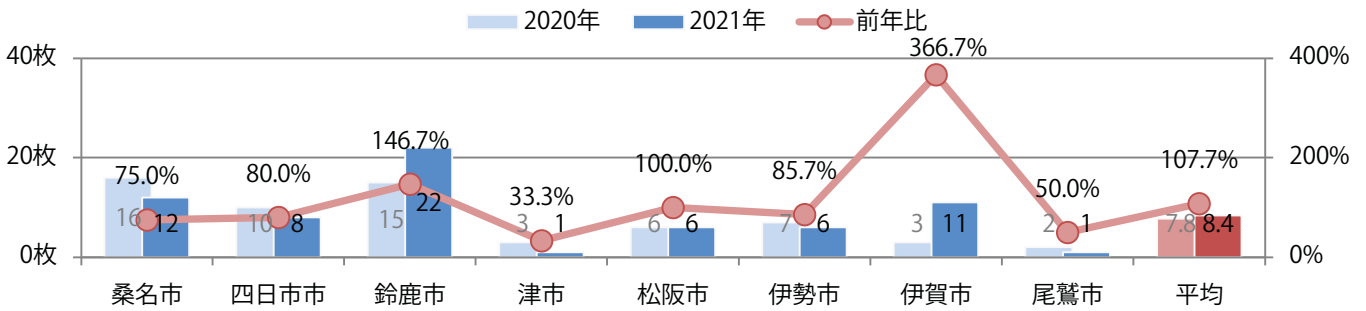

地区別折込枚数・前年比

2020年 2021年 前年比

曜日別構成比 (%)

日 月 火 水 木 金 土

サイズ別構成比 (%)

B 1 B 2 B 3 B 4 B 4未満 特殊

色数別構成比 (%)

1c/0c 1c/1c 2c/0c 2c/1c 2c/2c 4c/0c 4c/1c 4c/2c 4c/4c

前年比8%増。B3以上の大きいサイズが55%を占める。両面フルカラーは9割を占める。

■月別折込枚数（県内8地区平均）

■ 年間最多枚数 ■ 年間最少枚数

	1月	2月	3月	4月	5月	6月	7月	8月	9月	10月	11月	12月
2021年	8.8	7.4	12.3	14.5	8.5	9.4	12.1	8.4				
2020年	11.8	8.3	9.1	9.0	1.9	7.9	11.5	7.8	8.9	12.0	11.3	15.4
2019年	12.4	10.4	13.0	17.5	16.1	12.8	13.3	15.3	12.1	13.4	15.9	16.1

■地区別折込枚数・前年比

■曜日別構成比 (%)

■サイズ別構成比 (%)

■色数別構成比 (%)

前年比11%増。木・金曜のみの折込となった。B3サイズが増えた。全て両面フルカラー。

■月別折込枚数（県内8地区平均）

■ 年間最多枚数 ■ 年間最少枚数

	1月	2月	3月	4月	5月	6月	7月	8月	9月	10月	11月	12月
2021年	0.8	0.5	1.8	1.5	0.6	1.4	1.3	1.0				
2020年	1.3	0.4	1.9	0.8	0.3	1.3	1.5	0.9	0.4	1.6	3.4	3.0
2019年	1.4	1.6	3.1	3.1	2.1	2.5	3.0	2.5	2.5	3.3	2.9	5.9