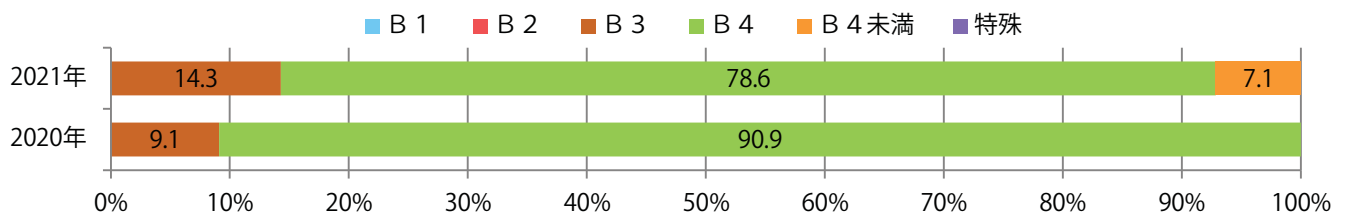

■サイズ別構成比 (%)