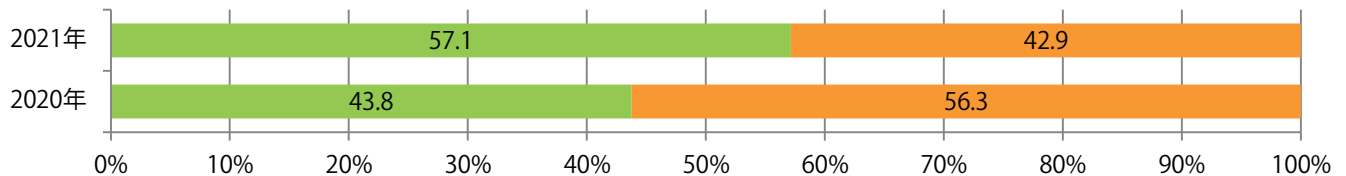

地区別折込枚数・前年比

2020年 2021年 前年比

曜日別構成比 (%)

日 月 火 水 木 金 土

サイズ別構成比 (%)

B 1 B 2 B 3 B 4 B 4未満 特殊

色数別構成比 (%)

1c/0c 1c/1c 2c/0c 2c/1c 2c/2c 4c/0c 4c/1c 4c/2c 4c/4c