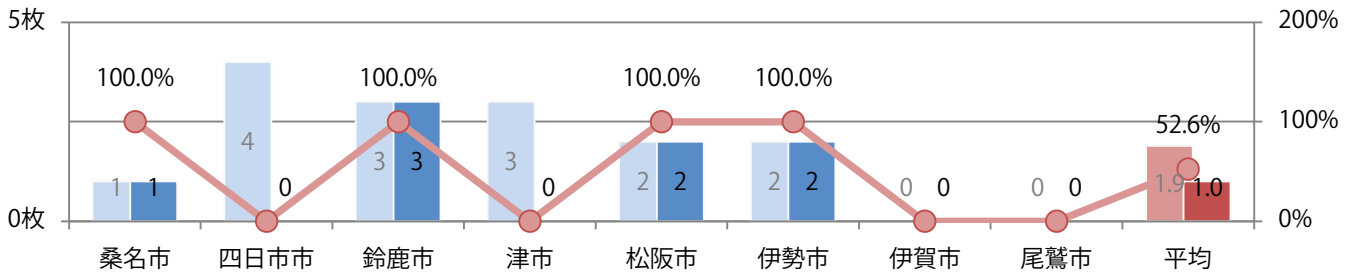

地区別折込枚数・前年比

2020年 2021年 前年比