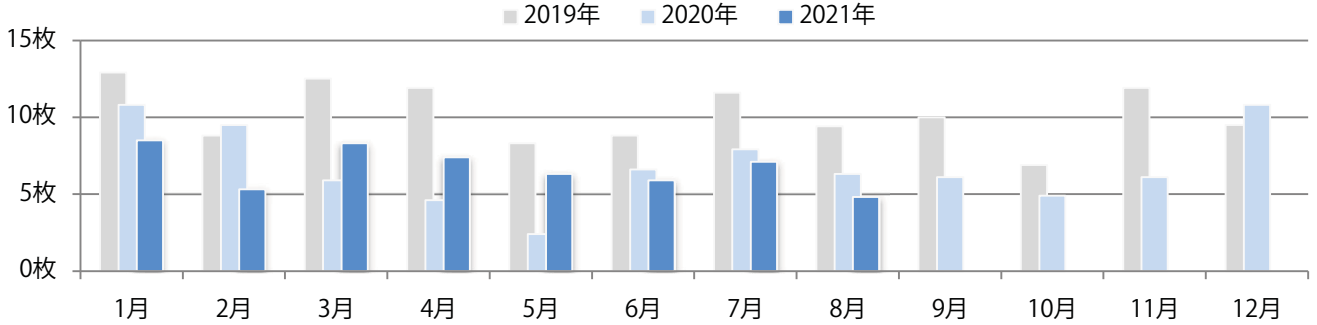

水～金曜に大半が集中。B3サイズが減った。両面フルカラーは78%を占める。

■ 月別折込枚数（県内8地区平均）

■ 年間最多枚数 ■ 年間最少枚数

	1月	2月	3月	4月	5月	6月	7月	8月	9月	10月	11月	12月
2021年	20.1	16.5	24.8	18.8	19.6	19.6	15.1	7.9				
2020年	25.5	21.5	19.4	13.5	10.5	19.3	17.4	8.4	17.6	24.5	23.4	28.5
2019年	28.8	20.8	33.4	29.0	29.5	23.0	20.9	14.8	20.8	25.3	25.9	25.8

■ 地区別折込枚数・前年比

■ 2020年 ■ 2021年 ● 前年比

■ 曜日別構成比 (%)

■ 日 ■ 月 ■ 火 ■ 水 ■ 木 ■ 金 ■ 土

■ サイズ別構成比 (%)

■ B 1 ■ B 2 ■ B 3 ■ B 4 ■ B 4未満 ■ 特殊

■ 色数別構成比 (%)

■ 1c/0c ■ 1c/1c ■ 2c/0c ■ 2c/1c ■ 2c/2c ■ 4c/0c ■ 4c/1c ■ 4c/2c ■ 4c/4c

金曜が最も多く、次いで水曜が多い。B4サイズが減った。ほとんどが両面フルカラー。

■ 月別折込枚数（県内8地区平均）

■ 年間最多枚数 ■ 年間最少枚数

	1月	2月	3月	4月	5月	6月	7月	8月	9月	10月	11月	12月
2021年	8.5	5.3	8.3	7.4	6.3	5.9	7.1	4.8				
2020年	10.8	9.5	5.9	4.6	2.4	6.6	7.9	6.3	6.1	4.9	6.1	10.8
2019年	12.9	8.8	12.5	11.9	8.3	8.8	11.6	9.4	10.0	6.9	11.9	9.5