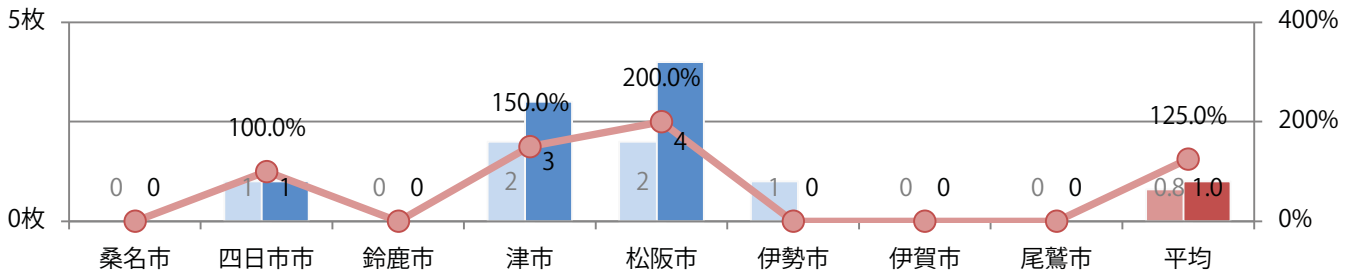

前年比25%増。全て火曜折込、B4サイズ、両面フルカラー。

■ 月別折込枚数（県内8地区平均）

■ 年間最多枚数 ■ 年間最少枚数

	1月	2月	3月	4月	5月	6月	7月	8月	9月	10月	11月	12月
2021年	1.1	1.4	1.3	1.4	0.5	0.9	1.1	1.0				
2020年	2.5	1.6	1.3	1.1	0.0	0.9	1.0	0.8	1.1	1.0	1.4	1.0
2019年	3.1	1.6	2.8	2.5	2.1	2.4	3.1	1.9	1.9	3.0	2.9	2.4

■ 地区別折込枚数・前年比

■ 2020年 ■ 2021年 ● 前年比

■ 曜日別構成比 (%)

■ 日 ■ 月 ■ 火 ■ 水 ■ 木 ■ 金 ■ 土

■ サイズ別構成比 (%)

■ B 1 ■ B 2 ■ B 3 ■ B 4 ■ B 4 未満 ■ 特殊

■ 色数別構成比 (%)

■ 1c/0c ■ 1c/1c ■ 2c/0c ■ 2c/1c ■ 2c/2c ■ 4c/0c ■ 4c/1c ■ 4c/2c ■ 4c/4c