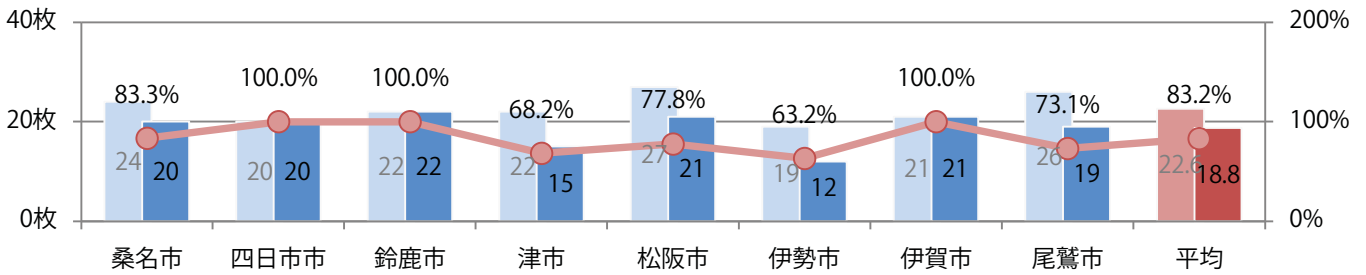

■ 地区別折込枚数・前年比

■ 2020年 ■ 2021年 ● 前年比

■ 曜日別構成比 (%)

■ 日 ■ 月 ■ 火 ■ 水 ■ 木 ■ 金 ■ 土

■ サイズ別構成比 (%)

■ B 1 ■ B 2 ■ B 3 ■ B 4 ■ B 4未満 ■ 特殊

■ 色数別構成比 (%)

■ 1c/0c ■ 1c/1c ■ 2c/0c ■ 2c/1c ■ 2c/2c ■ 4c/0c ■ 4c/1c ■ 4c/2c ■ 4c/4c

月・火曜に62%が集中。B3サイズが増えた。全て両面フルカラー。

■ 月別折込枚数（県内8地区平均）

■ 年間最多枚数 ■ 年間最少枚数

	1月	2月	3月	4月	5月	6月	7月	8月	9月	10月	11月	12月
2021年	30.9	27.4	27.4	29.5	28.6	33.8	24.1	18.8				
2020年	24.6	26.9	24.3	22.1	21.3	22.1	23.4	22.6	30.5	24.4	30.8	24.9
2019年	35.5	31.3	23.8	35.4	28.0	33.4	23.9	20.8	20.4	21.8	30.3	21.6