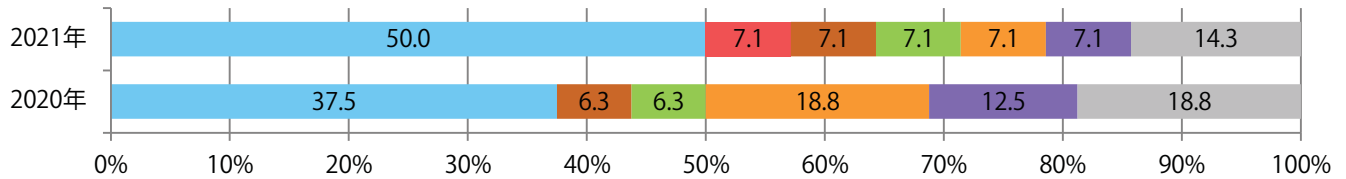

曜日別構成比 (%)

日 月 火 水 木 金 土