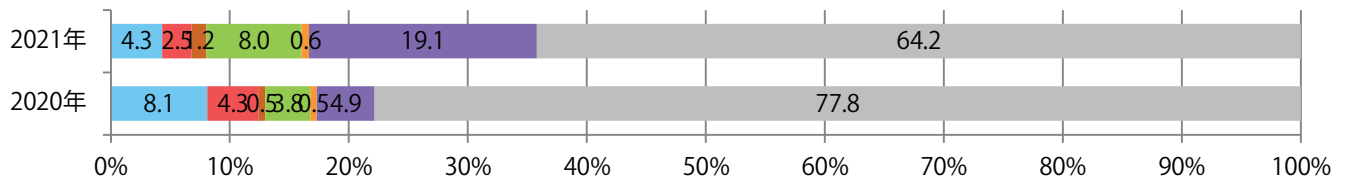

■ 地区別折込枚数・前年比

■ 2020年 ■ 2021年 ● 前年比

■ 曜日別構成比 (%)

■ 日 ■ 月 ■ 火 ■ 水 ■ 木 ■ 金 ■ 土

■ サイズ別構成比 (%)

■ B 1 ■ B 2 ■ B 3 ■ B 4 ■ B 4未済 ■ 特殊

■ 色数別構成比 (%)

■ 1c/0c ■ 1c/1c ■ 2c/0c ■ 2c/1c ■ 2c/2c ■ 4c/0c ■ 4c/1c ■ 4c/2c ■ 4c/4c

土曜に64%が集中。B3サイズが減った。両面フルカラーは88%。

■ 月別折込枚数（県内8地区平均）

■ 年間最多枚数 ■ 年間最少枚数

	1月	2月	3月	4月	5月	6月	7月	8月	9月	10月	11月	12月
2021年	22.4	19.3	29.5	19.8	19.4	20.9	28.4	20.3				
2020年	26.3	28.0	29.9	7.5	4.5	19.6	22.0	23.1	18.1	21.5	21.4	26.0
2019年	27.8	21.4	30.3	21.9	18.6	23.4	22.0	26.8	22.6	16.1	27.9	28.8

■ 地区別折込枚数・前年比

■ 2020年 ■ 2021年 ● 前年比

■ 曜日別構成比 (%)

■ 日 ■ 月 ■ 火 ■ 水 ■ 木 ■ 金 ■ 土

■ サイズ別構成比 (%)

■ B 1 ■ B 2 ■ B 3 ■ B 4 ■ B 4未満 ■ 特殊

■ 色数別構成比 (%)

■ 1c/0c ■ 1c/1c ■ 2c/0c ■ 2c/1c ■ 2c/2c ■ 4c/0c ■ 4c/1c ■ 4c/2c ■ 4c/4c