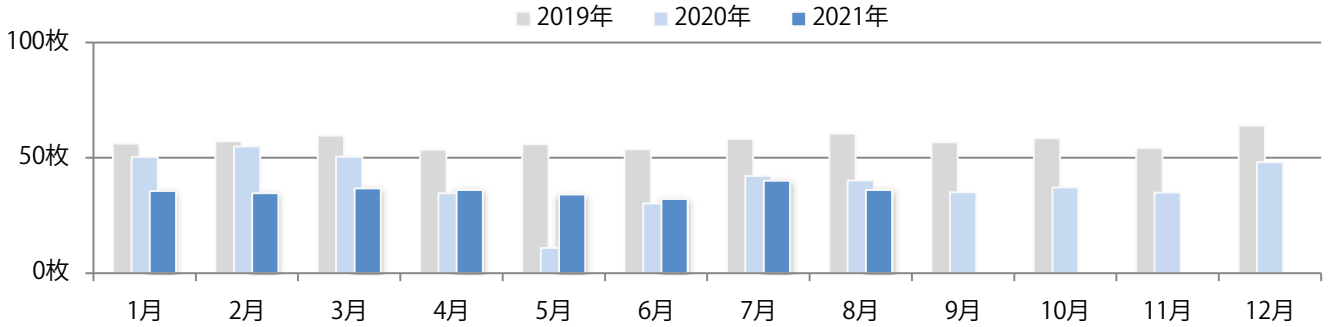

金曜が最も多く、次いで木・火曜の順に多い。B3サイズが減った。
両面フルカラーは96%に上り、他は両面1色のみ。

■ 月別折込枚数（県内8地区平均）

■ 年間最多枚数 □ 年間最少枚数

	1月	2月	3月	4月	5月	6月	7月	8月	9月	10月	11月	12月
2021年	13.8	13.1	19.6	16.3	12.6	14.0	17.8	13.0				
2020年	16.3	16.6	17.6	8.6	1.8	13.3	16.8	14.0	16.3	16.3	13.8	20.9
2019年	16.0	19.9	26.3	22.8	18.9	20.9	22.9	21.4	23.6	23.5	21.8	28.4

■ 地区別折込枚数・前年比

■ 2020年 ■ 2021年 ● 前年比

■ 曜日別構成比 (%)

■ 日 ■ 月 ■ 火 ■ 水 ■ 木 ■ 金 ■ 土

■ サイズ別構成比 (%)

■ B 1 ■ B 2 ■ B 3 ■ B 4 ■ B 4未満 ■ 特殊

■ 色数別構成比 (%)

■ 1c/0c ■ 1c/1c ■ 2c/0c ■ 2c/1c ■ 2c/2c ■ 4c/0c ■ 4c/1c ■ 4c/2c ■ 4c/4c

火曜が最も多い。B4サイズが増えた。両面フルカラーは8割を占める。

月別折込枚数（県内8地区平均）

年間最多枚数 年間最少枚数

	1月	2月	3月	4月	5月	6月	7月	8月	9月	10月	11月	12月
2021年	35.5	34.5	36.6	36.0	34.0	32.1	40.0	36.0				
2020年	50.3	54.8	50.4	34.5	10.9	30.1	42.1	40.1	35.0	37.0	34.8	48.0
2019年	56.0	57.0	59.5	53.4	55.8	53.6	58.0	60.4	56.6	58.4	54.1	63.9