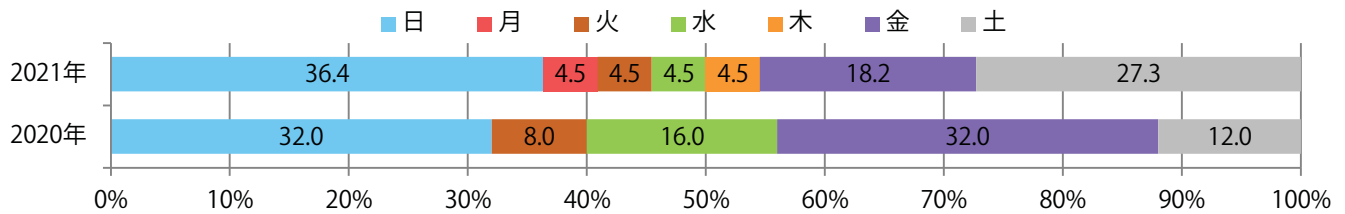

日曜が最も多く、次いで土曜が多い。B3・B4未満のサイズが増えた。
両面フルカラーは91%を占め、他はフルカラー／2色のみ。

月別折込枚数（県内8地区平均）

年間最多枚数 年間最少枚数

	1月	2月	3月	4月	5月	6月	7月	8月	9月	10月	11月	12月
2021年	3.1	2.5	2.5	2.1	3.1	2.9	3.3	2.8				
2020年	3.4	2.5	3.3	1.9	2.6	2.9	3.5	3.1	2.8	3.5	2.3	4.4
2019年	2.9	2.9	2.6	2.0	2.4	2.9	2.5	2.8	3.4	3.1	3.3	2.9

地区別折込枚数・前年比

曜日別構成比 (%)

サイズ別構成比 (%)

色数別構成比 (%)

前年比15%増。日・火曜が多い。B4未満のサイズが増えた。両面フルカラーは65%。

月別折込枚数（県内8地区平均）

年間最多枚数 年間最少枚数

	1月	2月	3月	4月	5月	6月	7月	8月	9月	10月	11月	12月
2021年	5.8	5.1	4.8	6.3	7.5	4.8	5.6	3.9				
2020年	4.5	3.4	5.4	4.6	6.1	4.1	3.9	3.4	4.0	4.9	4.1	2.8
2019年	3.6	2.8	8.9	5.1	7.4	5.8	5.3	4.9	5.6	5.1	5.4	4.1