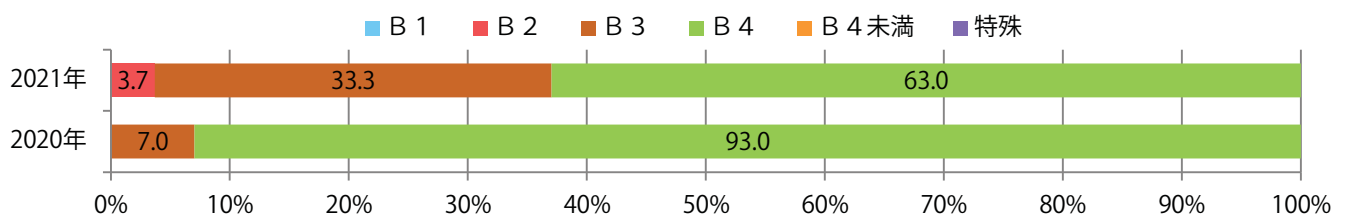

■サイズ別構成比 (%)