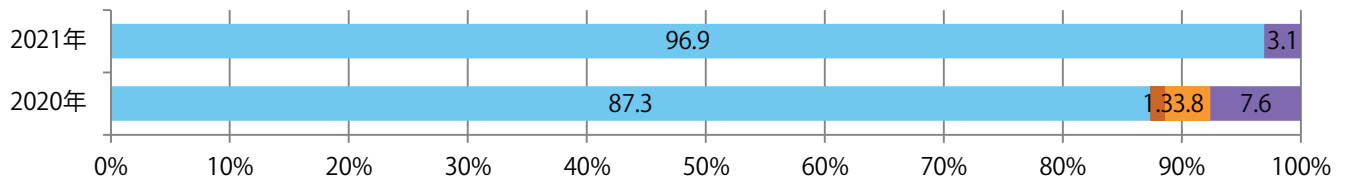

■曜日別構成比 (%)

■ 日 ■ 月 ■ 火 ■ 水 ■ 木 ■ 金 ■ 土