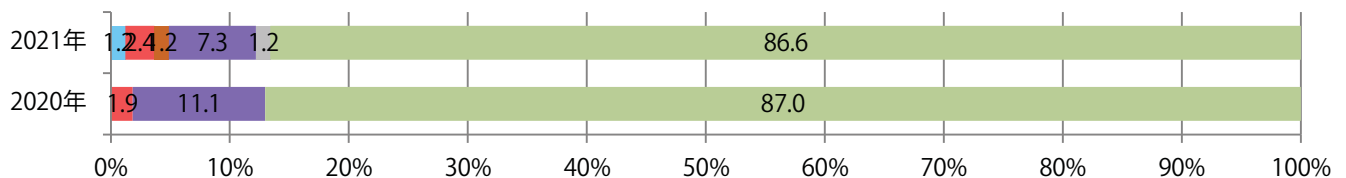

地区別折込枚数・前年比

曜日別構成比 (%)

サイズ別構成比 (%)

色数別構成比 (%)

各地区平均で前年の1.5倍以上となった。金曜が最も多い。B3サイズが増えた。
両面フルカラーは87%。

■ 月別折込枚数（県内8地区平均）

■ 年間最多枚数 ■ 年間最少枚数

	1月	2月	3月	4月	5月	6月	7月	8月	9月	10月	11月	12月
2021年	7.1	4.1	8.9	8.9	5.4	9.8	10.3					
2020年	6.9	5.9	8.0	4.1	5.8	7.0	6.8	6.8	9.1	7.3	10.5	13.8
2019年	7.5	6.1	10.6	8.8	6.9	7.4	9.3	7.8	8.4	7.4	10.6	14.5

■ 地区別折込枚数・前年比

■ 2020年 ■ 2021年 ● 前年比

■ 曜日別構成比 (%)

■ 日 ■ 月 ■ 火 ■ 水 ■ 木 ■ 金 ■ 土

■ サイズ別構成比 (%)

■ B 1 ■ B 2 ■ B 3 ■ B 4 ■ B 4未済 ■ 特殊

■ 色数別構成比 (%)

■ 1c/0c ■ 1c/1c ■ 2c/0c ■ 2c/1c ■ 2c/2c ■ 4c/0c ■ 4c/1c ■ 4c/2c ■ 4c/4c

木曜が最も多く、次いで水曜が多い。B3・B4未満のサイズが減った。両面フルカラーは85%。

■ 月別折込枚数（県内8地区平均）

■ 年間最多枚数 ■ 年間最少枚数

	1月	2月	3月	4月	5月	6月	7月	8月	9月	10月	11月	12月
2021年	20.1	16.5	24.8	18.8	19.6	19.6	15.1					
2020年	25.5	21.5	19.4	13.5	10.5	19.3	17.4	8.4	17.6	24.5	23.4	28.5
2019年	28.8	20.8	33.4	29.0	29.5	23.0	20.9	14.8	20.8	25.3	25.9	25.8