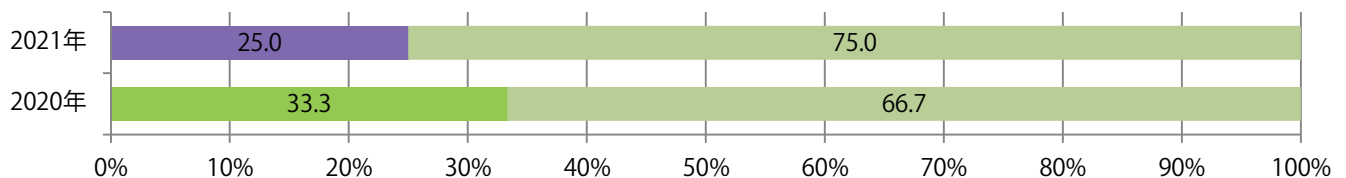

地区別折込枚数・前年比

曜日別構成比 (%)

サイズ別構成比 (%)

色数別構成比 (%)

木・土曜のみの折込となった。全てB4サイズ。両面フルカラーと片面フルカラーのみ。

月別折込枚数（県内8地区平均）

年間最多枚数 年間最少枚数

	1月	2月	3月	4月	5月	6月	7月	8月	9月	10月	11月	12月
2021年	0.1	0.1	0.3	0.1	0.1	0.3	0.5					
2020年	0.0	0.3	0.0	0.1	0.1	0.4	0.4	0.4	0.3	0.1	0.0	0.3
2019年	0.9	0.6	1.4	0.4	0.0	0.3	0.4	0.3	0.3	0.1	0.3	0.5

地区別折込枚数・前年比

2020年 2021年 前年比

曜日別構成比 (%)

日 月 火 水 木 金 土

サイズ別構成比 (%)

B 1 B 2 B 3 B 4 B 4未満 特殊

色数別構成比 (%)

1c/0c 1c/1c 2c/0c 2c/1c 2c/2c 4c/0c 4c/1c 4c/2c 4c/4c

前年の倍以上となった。日曜に大半が集中。B3・B4未満のサイズが増えた。
両面フルカラーは92%を占め、他はフルカラー／1色のみ。

■月別折込枚数（県内8地区平均）

■ 年間最多枚数 ■ 年間最少枚数

	1月	2月	3月	4月	5月	6月	7月	8月	9月	10月	11月	12月
2021年	0.0	0.9	3.0	1.1	0.1	1.4	3.1					
2020年	6.9	5.5	1.8	0.8	0.0	0.1	1.3	3.5	4.1	4.9	3.5	0.5
2019年	8.4	6.4	9.6	4.3	6.9	5.6	6.0	5.6	7.3	3.6	6.8	2.4