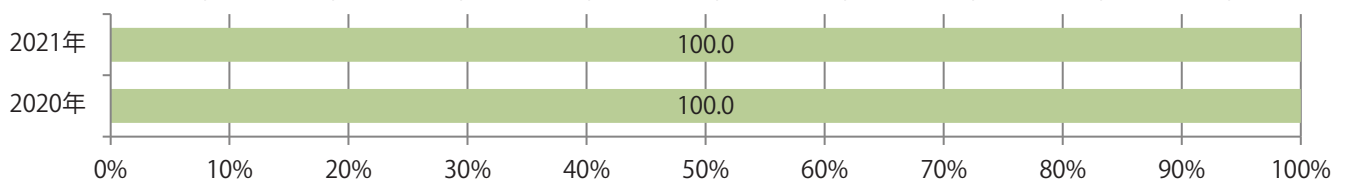

各地区平均で前年と変わらず。水・木曜のみの折込となった。
B3サイズが増え、3分の1を占める。全て両面フルカラー。

■ 月別折込枚数（県内8地区平均）

■ 年間最多枚数 ■ 年間最少枚数

	1月	2月	3月	4月	5月	6月	7月	8月	9月	10月	11月	12月
2021年	0.4	0.4	0.5	2.8	0.3	0.8	0.8					
2020年	0.8	0.3	0.3	0.1	0.0	0.5	0.8	0.8	0.0	0.1	1.1	3.3
2019年	0.5	0.3	2.1	3.5	2.0	2.5	2.9	1.4	2.1	0.5	2.3	5.8

■ 地区別折込枚数・前年比

■ 2020年 ■ 2021年 ● 前年比

■ 曜日別構成比 (%)

■ 日 ■ 月 ■ 火 ■ 水 ■ 木 ■ 金 ■ 土

■ サイズ別構成比 (%)

■ B 1 ■ B 2 ■ B 3 ■ B 4 ■ B 4未満 ■ 特殊

■ 色数別構成比 (%)

■ 1c/0c ■ 1c/1c ■ 2c/0c ■ 2c/1c ■ 2c/2c ■ 4c/0c ■ 4c/1c ■ 4c/2c ■ 4c/4c

四日市で1枚のみの折込となった。B3サイズ、両面フルカラー。

■ 月別折込枚数（県内8地区平均）

■ 年間最多枚数 ■ 年間最少枚数

	1月	2月	3月	4月	5月	6月	7月	8月	9月	10月	11月	12月
2021年	0.5	0.3	0.3	0.4	0.1	0.0	0.1					
2020年	0.5	0.9	0.9	0.3	0.0	0.0	0.1	0.1	0.4	0.4	1.1	0.4
2019年	0.1	1.0	1.1	0.6	0.3	0.5	0.4	0.5	0.4	0.1	1.0	1.0