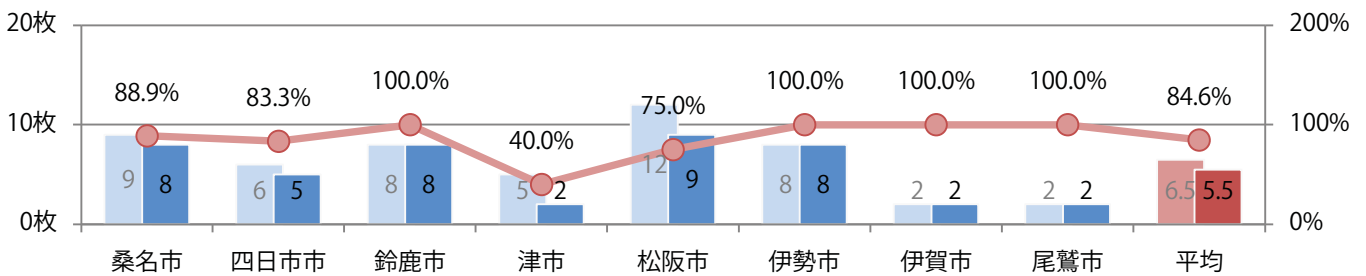

7地区で前年を上回り、平均で29%増。土曜に6割が集中し、次いで木曜が多い。
B3サイズが60%を占める。ほとんどが両面フルカラー。

■ 月別折込枚数（県内8地区平均）

■ 年間最多枚数 ■ 年間最少枚数

	1月	2月	3月	4月	5月	6月	7月	8月	9月	10月	11月	12月
2021年	22.4	19.3	29.5	19.8	19.4	20.9	28.4					
2020年	26.3	28.0	29.9	7.5	4.5	19.6	22.0	23.1	18.1	21.5	21.4	26.0
2019年	27.8	21.4	30.3	21.9	18.6	23.4	22.0	26.8	22.6	16.1	27.9	28.8

■ 地区別折込枚数・前年比

■ 曜日別構成比 (%)

■ サイズ別構成比 (%)

■ 色数別構成比 (%)

木～土曜の週後半に86%が集中。B3・B4未満のサイズが増えた。ほとんどが両面フルカラー。

■ 月別折込枚数（県内8地区平均）

■ 年間最多枚数 ■ 年間最少枚数

	1月	2月	3月	4月	5月	6月	7月	8月	9月	10月	11月	12月
2021年	9.8	6.6	8.9	7.6	4.4	6.5	5.5					
2020年	10.5	8.4	8.6	5.0	5.0	8.0	6.5	6.5	7.5	8.1	7.4	7.8
2019年	10.5	7.6	12.1	7.8	6.6	8.6	8.9	9.6	10.0	8.0	12.8	10.3

■ 地区別折込枚数・前年比

■ 2020年 ■ 2021年 ● 前年比

■ 曜日別構成比 (%)

■ 日 ■ 月 ■ 火 ■ 水 ■ 木 ■ 金 ■ 土

■ サイズ別構成比 (%)

■ B1 ■ B2 ■ B3 ■ B4 ■ B4未満 ■ 特殊

■ 色数別構成比 (%)

■ 1c/0c ■ 1c/1c ■ 2c/0c ■ 2c/1c ■ 2c/2c ■ 4c/0c ■ 4c/1c ■ 4c/2c ■ 4c/4c