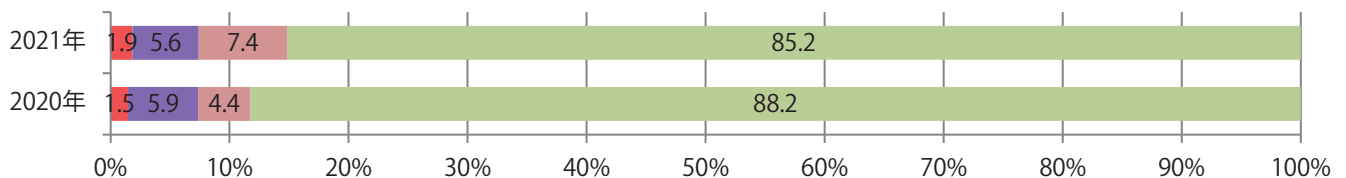

金曜に54%が集中。B3サイズが41%を占める。両面フルカラーは85%。

■ 月別折込枚数（県内8地区平均）

■ 年間最多枚数 ■ 年間最少枚数

	1月	2月	3月	4月	5月	6月	7月	8月	9月	10月	11月	12月
2021年	4.5	5.5	7.0	7.1	2.8	5.4	6.8					
2020年	7.3	5.5	8.5	5.3	1.8	2.9	8.5	4.6	4.3	6.3	10.0	7.5
2019年	6.5	5.9	11.5	9.6	5.9	6.4	8.4	7.1	6.9	6.4	11.1	9.8

■ 地区別折込枚数・前年比

■ 2020年 ■ 2021年 ● 前年比

■ 曜日別構成比 (%)

■ 日 ■ 月 ■ 火 ■ 水 ■ 木 ■ 金 ■ 土

■ サイズ別構成比 (%)

■ B 1 ■ B 2 ■ B 3 ■ B 4 ■ B 4未満 ■ 特殊

■ 色数別構成比 (%)

■ 1c/0c ■ 1c/1c ■ 2c/0c ■ 2c/1c ■ 2c/2c ■ 4c/0c ■ 4c/1c ■ 4c/2c ■ 4c/4c

前年を大きく上回った。月・木曜が多い。B4サイズが9割を超え、他はB4未満のみ。
ほとんどが両面フルカラーで、他は両面1色のみ。

■ 月別折込枚数 (県内8地区平均)

■ 年間最多枚数 ■ 年間最少枚数

	1月	2月	3月	4月	5月	6月	7月	8月	9月	10月	11月	12月
2021年	2.1	0.9	2.1	1.9	1.3	1.4	1.4					
2020年	1.5	1.4	1.4	1.3	0.6	0.6	0.5	1.1	0.8	1.0	2.1	2.5
2019年	3.3	1.6	2.1	3.9	1.5	0.6	2.1	1.1	1.5	1.4	3.3	2.4