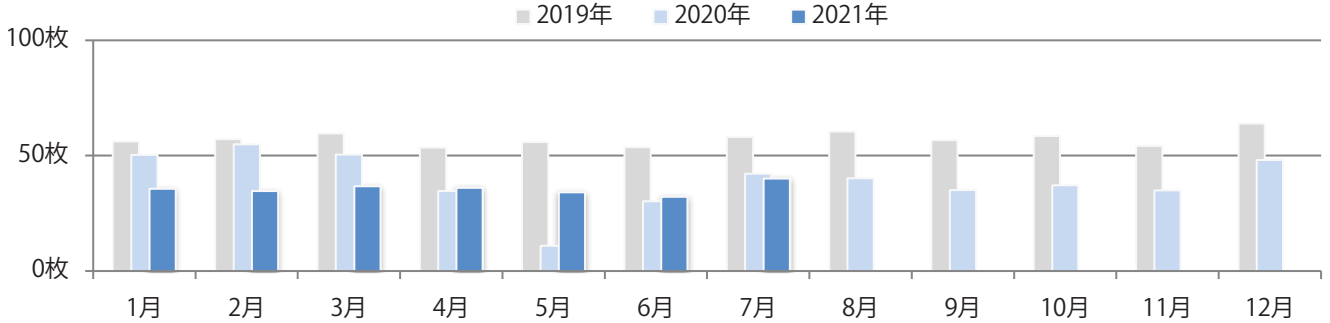

前年比6%増。木・金曜に69%が集中。B3以上の大きいサイズが増えた。
ほとんどが両面フルカラーで、他は両面1色のみ。

■月別折込枚数（県内8地区平均）

■ 年間最多枚数 □ 年間最少枚数

	1月	2月	3月	4月	5月	6月	7月	8月	9月	10月	11月	12月
2021年	13.8	13.1	19.6	16.3	12.6	14.0	17.8					
2020年	16.3	16.6	17.6	8.6	1.8	13.3	16.8	14.0	16.3	16.3	13.8	20.9
2019年	16.0	19.9	26.3	22.8	18.9	20.9	22.9	21.4	23.6	23.5	21.8	28.4

■地区別折込枚数・前年比

■ 2020年 ■ 2021年 ● 前年比

■曜日別構成比 (%)

■ 日 ■ 月 ■ 火 ■ 水 ■ 木 ■ 金 ■ 土

■サイズ別構成比 (%)

■ B 1 ■ B 2 ■ B 3 ■ B 4 ■ B 4未満 ■ 特殊

■色数別構成比 (%)

■ 1c/0c ■ 1c/1c ■ 2c/0c ■ 2c/1c ■ 2c/2c ■ 4c/0c ■ 4c/1c ■ 4c/2c ■ 4c/4c

土曜が最も多く、次いで火、木曜の順に多い。B4サイズが減った。両面フルカラーは82%。

■月別折込枚数（県内8地区平均）

■ 年間最多枚数 □ 年間最少枚数

	1月	2月	3月	4月	5月	6月	7月	8月	9月	10月	11月	12月
2021年	35.5	34.5	36.6	36.0	34.0	32.1	40.0					
2020年	50.3	54.8	50.4	34.5	10.9	30.1	42.1	40.1	35.0	37.0	34.8	48.0
2019年	56.0	57.0	59.5	53.4	55.8	53.6	58.0	60.4	56.6	58.4	54.1	63.9

■地区別折込枚数・前年比

■曜日別構成比 (%)

■サイズ別構成比 (%)

■色数別構成比 (%)

前年比5%増。水曜が最も多く、次いで土・木曜の順に多い。
B3以上の大きいサイズが62%を占める。両面フルカラーは90%。

■月別折込枚数（県内8地区平均）

■ 年間最多枚数 ■ 年間最少枚数

	1月	2月	3月	4月	5月	6月	7月	8月	9月	10月	11月	12月
2021年	8.8	7.4	12.3	14.5	8.5	9.4	12.1					
2020年	11.8	8.3	9.1	9.0	1.9	7.9	11.5	7.8	8.9	12.0	11.3	15.4
2019年	12.4	10.4	13.0	17.5	16.1	12.8	13.3	15.3	12.1	13.4	15.9	16.1