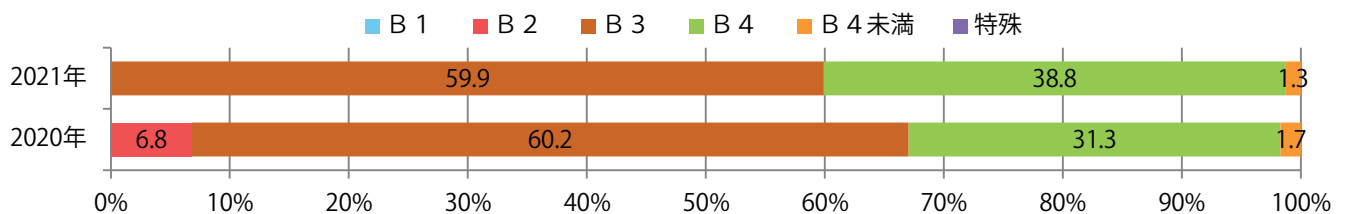

■ 地区別折込枚数・前年比

■ 2020年 ■ 2021年 ● 前年比

■ 曜日別構成比 (%)

■ 日 ■ 月 ■ 火 ■ 水 ■ 木 ■ 金 ■ 土

■ サイズ別構成比 (%)

■ B 1 ■ B 2 ■ B 3 ■ B 4 ■ B 4未済 ■ 特殊

■ 色数別構成比 (%)

■ 1c/0c ■ 1c/1c ■ 2c/0c ■ 2c/1c ■ 2c/2c ■ 4c/0c ■ 4c/1c ■ 4c/2c ■ 4c/4c

7地区で前年を上回り、平均で29%増。土曜に6割が集中し、次いで木曜が多い。
B3サイズが60%を占める。ほとんどが両面フルカラー。

■ 月別折込枚数（県内8地区平均）

■ 年間最多枚数 ■ 年間最少枚数

	1月	2月	3月	4月	5月	6月	7月	8月	9月	10月	11月	12月
2021年	22.4	19.3	29.5	19.8	19.4	20.9	28.4					
2020年	26.3	28.0	29.9	7.5	4.5	19.6	22.0	23.1	18.1	21.5	21.4	26.0
2019年	27.8	21.4	30.3	21.9	18.6	23.4	22.0	26.8	22.6	16.1	27.9	28.8

■ 地区別折込枚数・前年比

■ 曜日別構成比 (%)

■ サイズ別構成比 (%)

■ 色数別構成比 (%)

木～土曜の週後半に86%が集中。B3・B4未満のサイズが増えた。ほとんどが両面フルカラー。

■ 月別折込枚数（県内8地区平均）

■ 年間最多枚数 ■ 年間最少枚数

	1月	2月	3月	4月	5月	6月	7月	8月	9月	10月	11月	12月
2021年	9.8	6.6	8.9	7.6	4.4	6.5	5.5					
2020年	10.5	8.4	8.6	5.0	5.0	8.0	6.5	6.5	7.5	8.1	7.4	7.8
2019年	10.5	7.6	12.1	7.8	6.6	8.6	8.9	9.6	10.0	8.0	12.8	10.3