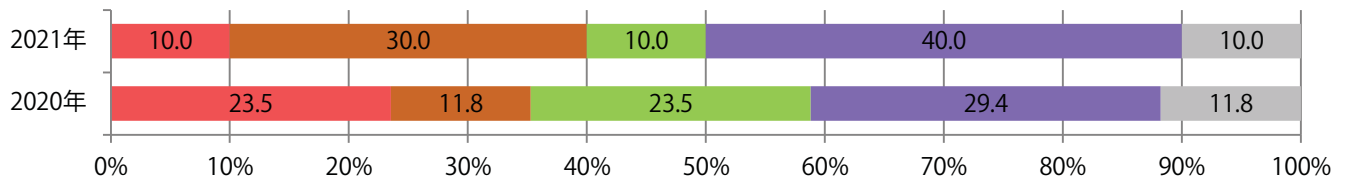

■ 地区別折込枚数・前年比

■ 2020年 ■ 2021年 ● 前年比

■ 曜日別構成比 (%)

■ 日 ■ 月 ■ 火 ■ 水 ■ 木 ■ 金 ■ 土

■ サイズ別構成比 (%)

■ B 1 ■ B 2 ■ B 3 ■ B 4 ■ B 4未満 ■ 特殊

■ 色数別構成比 (%)

■ 1c/0c ■ 1c/1c ■ 2c/0c ■ 2c/1c ■ 2c/2c ■ 4c/0c ■ 4c/1c ■ 4c/2c ■ 4c/4c

金曜が最も多く、次いで火曜が多い。B4サイズが7割を占め、他はB4未満のみ。
両面フルカラーは80%。

月別折込枚数（県内8地区平均）

年間最多枚数 年間最少枚数

	1月	2月	3月	4月	5月	6月	7月	8月	9月	10月	11月	12月
2021年	0.9	1.0	1.4	1.9	1.5	1.4	1.3					
2020年	1.6	1.8	0.8	0.3	0.3	1.5	2.1	1.9	1.8	1.8	1.8	1.5
2019年	1.4	1.3	1.6	1.6	1.1	2.1	1.9	1.4	2.0	2.0	2.0	2.4

地区別折込枚数・前年比

2020年 2021年 前年比

曜日別構成比 (%)

日 月 火 水 木 金 土

サイズ別構成比 (%)

B 1 B 2 B 3 B 4 B 4未満 特殊

色数別構成比 (%)

1c/0c 1c/1c 2c/0c 2c/1c 2c/2c 4c/0c 4c/1c 4c/2c 4c/4c