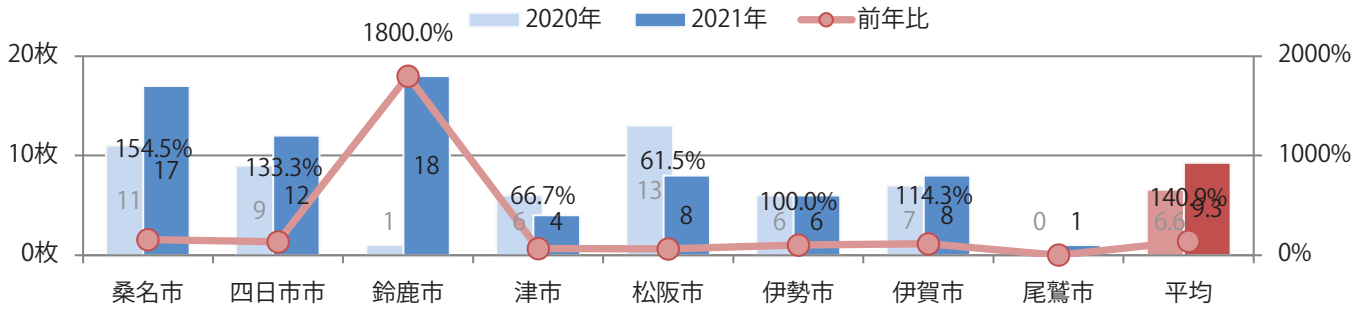

■ 地区別折込枚数・前年比

■ 2020年 ■ 2021年 ● 前年比

■ 曜日別構成比 (%)

■ 日 ■ 月 ■ 火 ■ 水 ■ 木 ■ 金 ■ 土

■ サイズ別構成比 (%)

■ B 1 ■ B 2 ■ B 3 ■ B 4 ■ B 4 未満 ■ 特殊

■ 色数別構成比 (%)

■ 1c/0c ■ 1c/1c ■ 2c/0c ■ 2c/1c ■ 2c/2c ■ 4c/0c ■ 4c/1c ■ 4c/2c ■ 4c/4c

前年比41%増。火・水曜が多い。B3サイズが増えた。大半が両面フルカラー。

■ 月別折込枚数（県内8地区平均）

■ 年間最多枚数 ■ 年間最少枚数

	1月	2月	3月	4月	5月	6月	7月	8月	9月	10月	11月	12月
2021年	4.1	4.4	10.0	6.6	6.0	5.9	9.3					
2020年	3.9	3.9	4.5	3.1	4.4	3.6	6.6	4.3	5.1	6.4	6.9	4.8
2019年	3.5	3.6	4.8	4.8	5.9	4.6	6.3	3.9	5.0	4.8	7.1	4.1

■ 地区別折込枚数・前年比

■ 曜日別構成比 (%)

■ サイズ別構成比 (%)

■ 色数別構成比 (%)

7地区で前年以上となり、平均で3%増。木曜が最も多い。B3以上の大きいサイズが増えた。
全て両面フルカラー。

■ 月別折込枚数（県内8地区平均）

■ 年間最多枚数 ■ 年間最少枚数

	1月	2月	3月	4月	5月	6月	7月	8月	9月	10月	11月	12月
2021年	30.9	27.4	27.4	29.5	28.6	33.8	24.1					
2020年	24.6	26.9	24.3	22.1	21.3	22.1	23.4	22.6	30.5	24.4	30.8	24.9
2019年	35.5	31.3	23.8	35.4	28.0	33.4	23.9	20.8	20.4	21.8	30.3	21.6