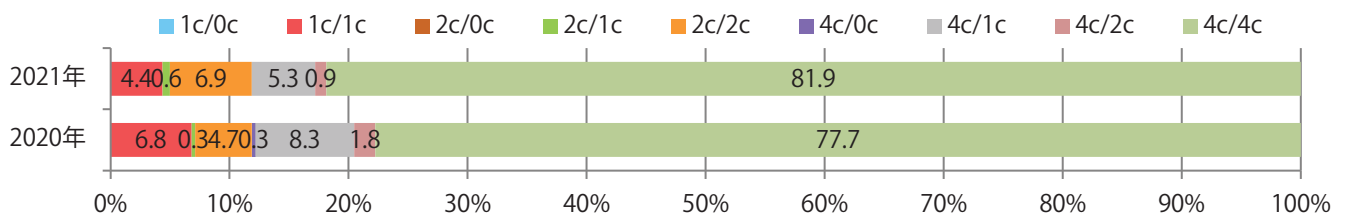

土曜が最も多く、次いで火、木曜の順に多い。B4サイズが減った。両面フルカラーは82%。

■月別折込枚数（県内8地区平均）

■ 年間最多枚数 □ 年間最少枚数

	1月	2月	3月	4月	5月	6月	7月	8月	9月	10月	11月	12月
2021年	35.5	34.5	36.6	36.0	34.0	32.1	40.0					
2020年	50.3	54.8	50.4	34.5	10.9	30.1	42.1	40.1	35.0	37.0	34.8	48.0
2019年	56.0	57.0	59.5	53.4	55.8	53.6	58.0	60.4	56.6	58.4	54.1	63.9

■地区別折込枚数・前年比

■曜日別構成比 (%)

■サイズ別構成比 (%)

■色数別構成比 (%)

前年比5%増。水曜が最も多く、次いで土・木曜の順に多い。
B3以上の大きいサイズが62%を占める。両面フルカラーは90%。

■月別折込枚数（県内8地区平均）

■ 年間最多枚数 ■ 年間最少枚数

	1月	2月	3月	4月	5月	6月	7月	8月	9月	10月	11月	12月
2021年	8.8	7.4	12.3	14.5	8.5	9.4	12.1					
2020年	11.8	8.3	9.1	9.0	1.9	7.9	11.5	7.8	8.9	12.0	11.3	15.4
2019年	12.4	10.4	13.0	17.5	16.1	12.8	13.3	15.3	12.1	13.4	15.9	16.1

■地区別折込枚数・前年比

■曜日別構成比 (%)

■サイズ別構成比 (%)

■色数別構成比 (%)

水・金曜が多い。全てB4サイズ。両面フルカラーは9割を占める。

月別折込枚数（県内8地区平均）

年間最多枚数 年間最少枚数

	1月	2月	3月	4月	5月	6月	7月	8月	9月	10月	11月	12月
2021年	0.8	0.5	1.8	1.5	0.6	1.4	1.3					
2020年	1.3	0.4	1.9	0.8	0.3	1.3	1.5	0.9	0.4	1.6	3.4	3.0
2019年	1.4	1.6	3.1	3.1	2.1	2.5	3.0	2.5	2.5	3.3	2.9	5.9

地区別折込枚数・前年比

曜日別構成比 (%)

サイズ別構成比 (%)

色数別構成比 (%)

各地区平均で前年の1.5倍以上となった。金曜が最も多い。B3サイズが増えた。
両面フルカラーは87%。

■ 月別折込枚数（県内8地区平均）

■ 年間最多枚数 ■ 年間最少枚数

	1月	2月	3月	4月	5月	6月	7月	8月	9月	10月	11月	12月
2021年	7.1	4.1	8.9	8.9	5.4	9.8	10.3					
2020年	6.9	5.9	8.0	4.1	5.8	7.0	6.8	6.8	9.1	7.3	10.5	13.8
2019年	7.5	6.1	10.6	8.8	6.9	7.4	9.3	7.8	8.4	7.4	10.6	14.5