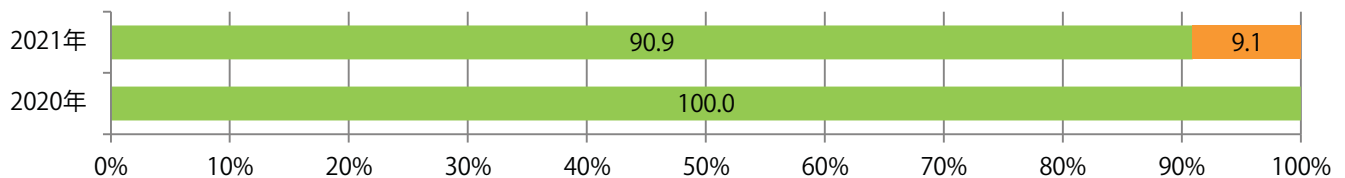

前年を大きく上回った。月・木曜が多い。B4サイズが9割を超え、他はB4未満のみ。
ほとんどが両面フルカラーで、他は両面1色のみ。

■ 月別折込枚数 (県内8地区平均)

■ 年間最多枚数 ■ 年間最少枚数

	1月	2月	3月	4月	5月	6月	7月	8月	9月	10月	11月	12月
2021年	2.1	0.9	2.1	1.9	1.3	1.4	1.4					
2020年	1.5	1.4	1.4	1.3	0.6	0.6	0.5	1.1	0.8	1.0	2.1	2.5
2019年	3.3	1.6	2.1	3.9	1.5	0.6	2.1	1.1	1.5	1.4	3.3	2.4

■ 地区別折込枚数・前年比

■ 2020年 ■ 2021年 ● 前年比

■ 曜日別構成比 (%)

■ 日 ■ 月 ■ 火 ■ 水 ■ 木 ■ 金 ■ 土

■ サイズ別構成比 (%)

■ B 1 ■ B 2 ■ B 3 ■ B 4 ■ B 4 未満 ■ 特殊

■ 色数別構成比 (%)

■ 1c/0c ■ 1c/1c ■ 2c/0c ■ 2c/1c ■ 2c/2c ■ 4c/0c ■ 4c/1c ■ 4c/2c ■ 4c/4c

各地区平均で前年と変わらず。水・木曜のみの折込となった。
B3サイズが増え、3分の1を占める。全て両面フルカラー。

■ 月別折込枚数（県内8地区平均）

■ 年間最多枚数 ■ 年間最少枚数

	1月	2月	3月	4月	5月	6月	7月	8月	9月	10月	11月	12月
2021年	0.4	0.4	0.5	2.8	0.3	0.8	0.8					
2020年	0.8	0.3	0.3	0.1	0.0	0.5	0.8	0.8	0.0	0.1	1.1	3.3
2019年	0.5	0.3	2.1	3.5	2.0	2.5	2.9	1.4	2.1	0.5	2.3	5.8