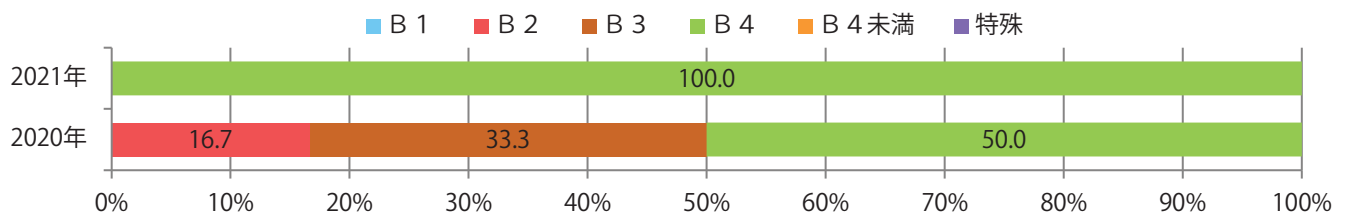

■地区別折込枚数・前年比

■曜日別構成比 (%)

■サイズ別構成比 (%)

■色数別構成比 (%)

前年比5%増。水曜が最も多く、次いで土・木曜の順に多い。
B3以上の大きいサイズが62%を占める。両面フルカラーは90%。

■月別折込枚数（県内8地区平均）

■ 年間最多枚数 ■ 年間最少枚数

	1月	2月	3月	4月	5月	6月	7月	8月	9月	10月	11月	12月
2021年	8.8	7.4	12.3	14.5	8.5	9.4	12.1					
2020年	11.8	8.3	9.1	9.0	1.9	7.9	11.5	7.8	8.9	12.0	11.3	15.4
2019年	12.4	10.4	13.0	17.5	16.1	12.8	13.3	15.3	12.1	13.4	15.9	16.1

■地区別折込枚数・前年比

■曜日別構成比 (%)

■サイズ別構成比 (%)

■色数別構成比 (%)

水・金曜が多い。全てB4サイズ。両面フルカラーは9割を占める。

月別折込枚数（県内8地区平均）

年間最多枚数 年間最少枚数

	1月	2月	3月	4月	5月	6月	7月	8月	9月	10月	11月	12月
2021年	0.8	0.5	1.8	1.5	0.6	1.4	1.3					
2020年	1.3	0.4	1.9	0.8	0.3	1.3	1.5	0.9	0.4	1.6	3.4	3.0
2019年	1.4	1.6	3.1	3.1	2.1	2.5	3.0	2.5	2.5	3.3	2.9	5.9

地区別折込枚数・前年比

曜日別構成比 (%)

サイズ別構成比 (%)

色数別構成比 (%)

各地区平均で前年の1.5倍以上となった。金曜が最も多い。B3サイズが増えた。
両面フルカラーは87%。

■ 月別折込枚数（県内8地区平均）

■ 年間最多枚数 ■ 年間最少枚数

	1月	2月	3月	4月	5月	6月	7月	8月	9月	10月	11月	12月
2021年	7.1	4.1	8.9	8.9	5.4	9.8	10.3					
2020年	6.9	5.9	8.0	4.1	5.8	7.0	6.8	6.8	9.1	7.3	10.5	13.8
2019年	7.5	6.1	10.6	8.8	6.9	7.4	9.3	7.8	8.4	7.4	10.6	14.5