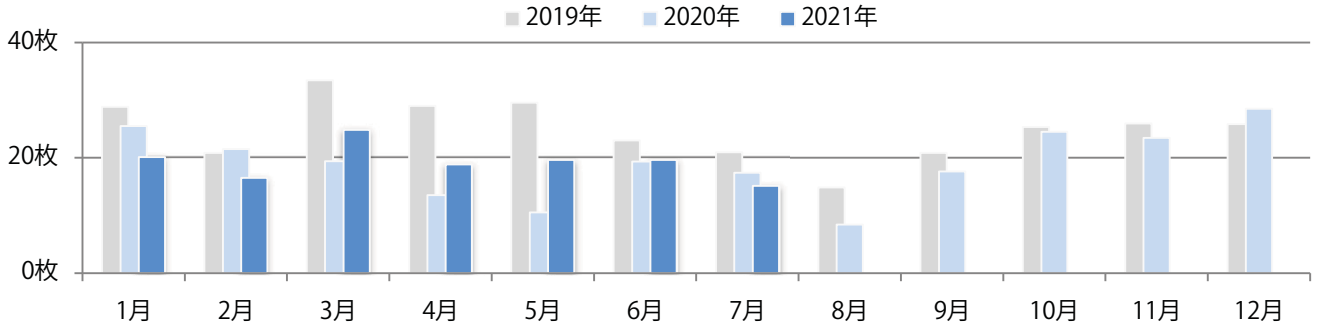

地区別折込枚数・前年比

曜日別構成比 (%)

サイズ別構成比 (%)

色数別構成比 (%)

各地区平均で前年の1.5倍以上となった。金曜が最も多い。B3サイズが増えた。
両面フルカラーは87%。

■ 月別折込枚数（県内8地区平均）

■ 年間最多枚数 ■ 年間最少枚数

	1月	2月	3月	4月	5月	6月	7月	8月	9月	10月	11月	12月
2021年	7.1	4.1	8.9	8.9	5.4	9.8	10.3					
2020年	6.9	5.9	8.0	4.1	5.8	7.0	6.8	6.8	9.1	7.3	10.5	13.8
2019年	7.5	6.1	10.6	8.8	6.9	7.4	9.3	7.8	8.4	7.4	10.6	14.5

■ 地区別折込枚数・前年比

■ 2020年 ■ 2021年 ● 前年比

■ 曜日別構成比 (%)

■ 日 ■ 月 ■ 火 ■ 水 ■ 木 ■ 金 ■ 土

■ サイズ別構成比 (%)

■ B 1 ■ B 2 ■ B 3 ■ B 4 ■ B 4未済 ■ 特殊

■ 色数別構成比 (%)

■ 1c/0c ■ 1c/1c ■ 2c/0c ■ 2c/1c ■ 2c/2c ■ 4c/0c ■ 4c/1c ■ 4c/2c ■ 4c/4c

木曜が最も多く、次いで水曜が多い。B3・B4未満のサイズが減った。両面フルカラーは85%。

■ 月別折込枚数（県内8地区平均）

■ 年間最多枚数 ■ 年間最少枚数

	1月	2月	3月	4月	5月	6月	7月	8月	9月	10月	11月	12月
2021年	20.1	16.5	24.8	18.8	19.6	19.6	15.1					
2020年	25.5	21.5	19.4	13.5	10.5	19.3	17.4	8.4	17.6	24.5	23.4	28.5
2019年	28.8	20.8	33.4	29.0	29.5	23.0	20.9	14.8	20.8	25.3	25.9	25.8