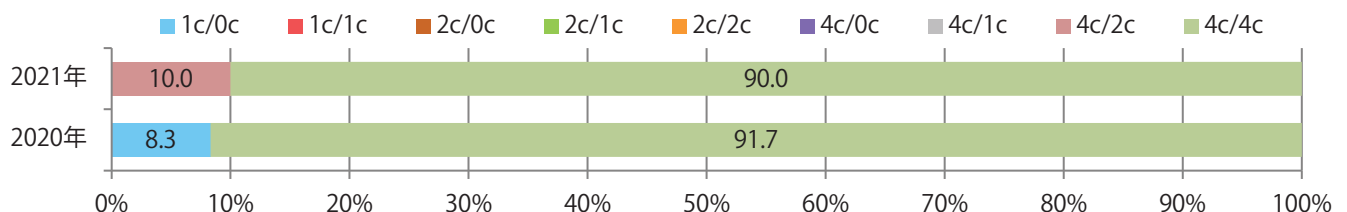

■地区別折込枚数・前年比

■曜日別構成比 (%)

■サイズ別構成比 (%)

■色数別構成比 (%)

水・金曜が多い。全てB4サイズ。両面フルカラーは9割を占める。

月別折込枚数（県内8地区平均）

年間最多枚数 年間最少枚数

	1月	2月	3月	4月	5月	6月	7月	8月	9月	10月	11月	12月
2021年	0.8	0.5	1.8	1.5	0.6	1.4	1.3					
2020年	1.3	0.4	1.9	0.8	0.3	1.3	1.5	0.9	0.4	1.6	3.4	3.0
2019年	1.4	1.6	3.1	3.1	2.1	2.5	3.0	2.5	2.5	3.3	2.9	5.9

地区別折込枚数・前年比

曜日別構成比 (%)

サイズ別構成比 (%)

色数別構成比 (%)

各地区平均で前年の1.5倍以上となった。金曜が最も多い。B3サイズが増えた。
両面フルカラーは87%。

■ 月別折込枚数（県内8地区平均）

■ 年間最多枚数 ■ 年間最少枚数

	1月	2月	3月	4月	5月	6月	7月	8月	9月	10月	11月	12月
2021年	7.1	4.1	8.9	8.9	5.4	9.8	10.3					
2020年	6.9	5.9	8.0	4.1	5.8	7.0	6.8	6.8	9.1	7.3	10.5	13.8
2019年	7.5	6.1	10.6	8.8	6.9	7.4	9.3	7.8	8.4	7.4	10.6	14.5

■ 地区別折込枚数・前年比

■ 2020年 ■ 2021年 ● 前年比

■ 曜日別構成比 (%)

■ 日 ■ 月 ■ 火 ■ 水 ■ 木 ■ 金 ■ 土

■ サイズ別構成比 (%)

■ B 1 ■ B 2 ■ B 3 ■ B 4 ■ B 4未済 ■ 特殊

■ 色数別構成比 (%)

■ 1c/0c ■ 1c/1c ■ 2c/0c ■ 2c/1c ■ 2c/2c ■ 4c/0c ■ 4c/1c ■ 4c/2c ■ 4c/4c