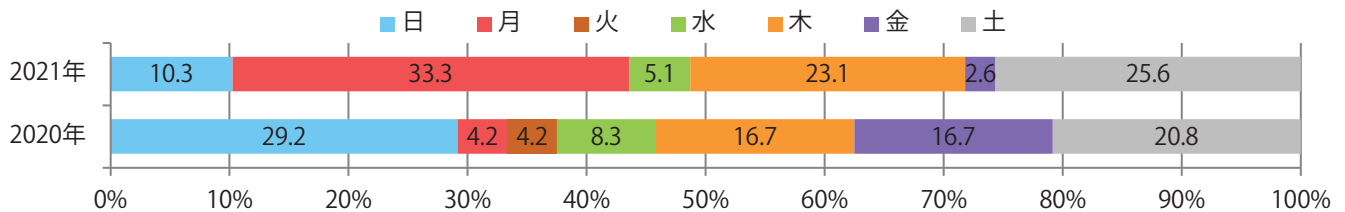

各地区平均で前年比12%増。金曜が最も多い。ほとんどがB4サイズ。両面フルカラーは91%。

月別折込枚数（県内8地区平均）

年間最多枚数 年間最少枚数

	1月	2月	3月	4月	5月	6月	7月	8月	9月	10月	11月	12月
2021年	10.1	7.3	14.0	13.0	4.9	8.3	17.3					
2020年	15.5	9.1	14.8	9.8	6.6	8.6	15.4	13.8	10.9	11.0	12.8	17.0
2019年	13.6	12.6	17.9	13.6	13.9	13.0	17.6	14.4	11.9	15.3	18.3	14.6

地区別折込枚数・前年比

曜日別構成比 (%)

サイズ別構成比 (%)

色数別構成比 (%)

前年比63%増。月曜が最も多く、次いで土・木曜の順に多い。B4サイズが95%を占め、他はB4未満のみ。ほとんどが両面フルカラー。

月別折込枚数（県内8地区平均）

年間最多枚数 年間最少枚数

	1月	2月	3月	4月	5月	6月	7月	8月	9月	10月	11月	12月
2021年	4.8	2.1	4.0	3.5	3.3	2.8	4.9					
2020年	3.9	2.1	4.5	3.1	3.8	3.5	3.0	4.3	3.8	3.5	2.5	3.6
2019年	4.8	2.9	3.3	3.1	4.3	2.6	3.4	4.4	3.4	1.9	3.3	4.3

地区別折込枚数・前年比

曜日別構成比 (%)

サイズ別構成比 (%)

色数別構成比 (%)

木・土曜のみの折込となった。全てB4サイズ。両面フルカラーと片面フルカラーのみ。

月別折込枚数（県内8地区平均）

年間最多枚数 年間最少枚数

	1月	2月	3月	4月	5月	6月	7月	8月	9月	10月	11月	12月
2021年	0.1	0.1	0.3	0.1	0.1	0.3	0.5					
2020年	0.0	0.3	0.0	0.1	0.1	0.4	0.4	0.4	0.3	0.1	0.0	0.3
2019年	0.9	0.6	1.4	0.4	0.0	0.3	0.4	0.3	0.3	0.1	0.3	0.5