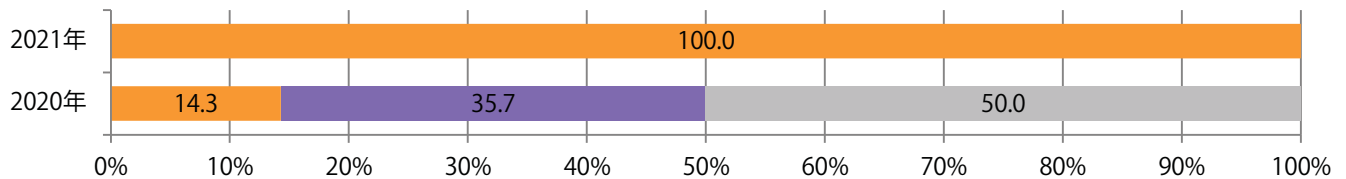

■曜日別構成比 (%)

日 月 火 水 木 金 土