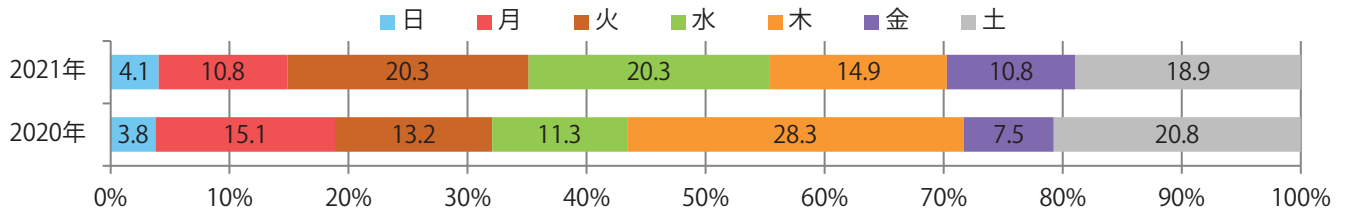

■ 地区別折込枚数・前年比

■ 2020年 ■ 2021年 ● 前年比

■ 曜日別構成比 (%)

■ 日 ■ 月 ■ 火 ■ 水 ■ 木 ■ 金 ■ 土

■ サイズ別構成比 (%)

■ B 1 ■ B 2 ■ B 3 ■ B 4 ■ B 4 未満 ■ 特殊

■ 色数別構成比 (%)

■ 1c/0c ■ 1c/1c ■ 2c/0c ■ 2c/1c ■ 2c/2c ■ 4c/0c ■ 4c/1c ■ 4c/2c ■ 4c/4c

前年比41%増。火・水曜が多い。B3サイズが増えた。大半が両面フルカラー。

■ 月別折込枚数（県内8地区平均）

■ 年間最多枚数 ■ 年間最少枚数

	1月	2月	3月	4月	5月	6月	7月	8月	9月	10月	11月	12月
2021年	4.1	4.4	10.0	6.6	6.0	5.9	9.3					
2020年	3.9	3.9	4.5	3.1	4.4	3.6	6.6	4.3	5.1	6.4	6.9	4.8
2019年	3.5	3.6	4.8	4.8	5.9	4.6	6.3	3.9	5.0	4.8	7.1	4.1

■ 地区別折込枚数・前年比

■ 曜日別構成比 (%)

■ サイズ別構成比 (%)

■ 色数別構成比 (%)

7地区で前年以上となり、平均で3%増。木曜が最も多い。B3以上の大きいサイズが増えた。
全て両面フルカラー。

■ 月別折込枚数（県内8地区平均）

■ 年間最多枚数 ■ 年間最少枚数

	1月	2月	3月	4月	5月	6月	7月	8月	9月	10月	11月	12月
2021年	30.9	27.4	27.4	29.5	28.6	33.8	24.1					
2020年	24.6	26.9	24.3	22.1	21.3	22.1	23.4	22.6	30.5	24.4	30.8	24.9
2019年	35.5	31.3	23.8	35.4	28.0	33.4	23.9	20.8	20.4	21.8	30.3	21.6