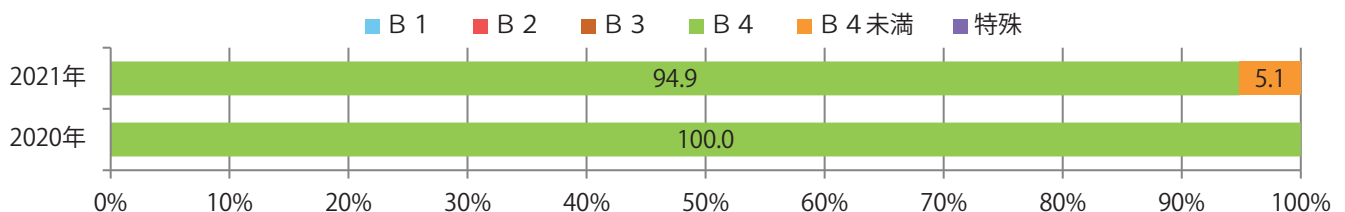

地区別折込枚数・前年比

曜日別構成比 (%)

サイズ別構成比 (%)

色数別構成比 (%)

前年比63%増。月曜が最も多く、次いで土・木曜の順に多い。B4サイズが95%を占め、他はB4未満のみ。ほとんどが両面フルカラー。

月別折込枚数（県内8地区平均）

年間最多枚数 年間最少枚数

	1月	2月	3月	4月	5月	6月	7月	8月	9月	10月	11月	12月
2021年	4.8	2.1	4.0	3.5	3.3	2.8	4.9					
2020年	3.9	2.1	4.5	3.1	3.8	3.5	3.0	4.3	3.8	3.5	2.5	3.6
2019年	4.8	2.9	3.3	3.1	4.3	2.6	3.4	4.4	3.4	1.9	3.3	4.3

地区別折込枚数・前年比

曜日別構成比 (%)

サイズ別構成比 (%)

色数別構成比 (%)

木・土曜のみの折込となった。全てB4サイズ。両面フルカラーと片面フルカラーのみ。

月別折込枚数（県内8地区平均）

年間最多枚数 年間最少枚数

	1月	2月	3月	4月	5月	6月	7月	8月	9月	10月	11月	12月
2021年	0.1	0.1	0.3	0.1	0.1	0.3	0.5					
2020年	0.0	0.3	0.0	0.1	0.1	0.4	0.4	0.4	0.3	0.1	0.0	0.3
2019年	0.9	0.6	1.4	0.4	0.0	0.3	0.4	0.3	0.3	0.1	0.3	0.5