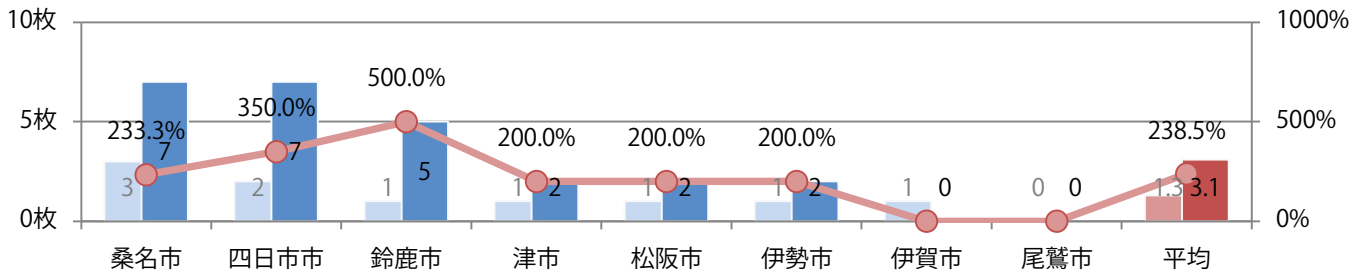

地区別折込枚数・前年比

2020年 2021年 前年比

曜日別構成比 (%)

日 月 火 水 木 金 土

サイズ別構成比 (%)

B 1 B 2 B 3 B 4 B 4未満 特殊

色数別構成比 (%)

1c/0c 1c/1c 2c/0c 2c/1c 2c/2c 4c/0c 4c/1c 4c/2c 4c/4c

前年の倍以上となった。日曜に大半が集中。B3・B4未満のサイズが増えた。
両面フルカラーは92%を占め、他はフルカラー／1色のみ。

■月別折込枚数（県内8地区平均）

■ 年間最多枚数 ■ 年間最少枚数

	1月	2月	3月	4月	5月	6月	7月	8月	9月	10月	11月	12月
2021年	0.0	0.9	3.0	1.1	0.1	1.4	3.1					
2020年	6.9	5.5	1.8	0.8	0.0	0.1	1.3	3.5	4.1	4.9	3.5	0.5
2019年	8.4	6.4	9.6	4.3	6.9	5.6	6.0	5.6	7.3	3.6	6.8	2.4

■地区別折込枚数・前年比

■ 2020年 ■ 2021年 ● 前年比

■曜日別構成比（%）

■ 日 ■ 月 ■ 火 ■ 水 ■ 木 ■ 金 ■ 土

■サイズ別構成比（%）

■ B 1 ■ B 2 ■ B 3 ■ B 4 ■ B 4未満 ■ 特殊

■色数別構成比（%）

■ 1c/0c ■ 1c/1c ■ 2c/0c ■ 2c/1c ■ 2c/2c ■ 4c/0c ■ 4c/1c ■ 4c/2c ■ 4c/4c