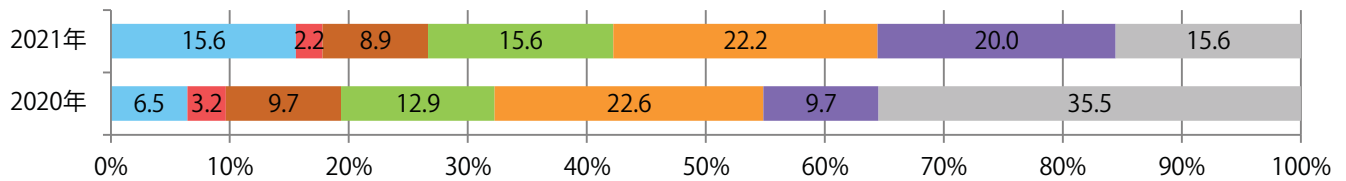

曜日別構成比 (%)

日 月 火 水 木 金 土