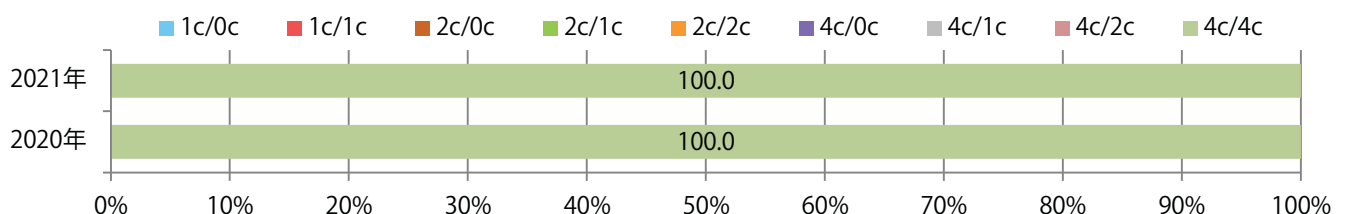

■地区別折込枚数・前年比

■曜日別構成比 (%)

■サイズ別構成比 (%)

■色数別構成比 (%)

日曜に大半が集中。B4未満のサイズが73%を占め、他はB4のみ。
片面1色・片面フルカラー・両面フルカラーが同枚数となった。

■月別折込枚数（県内8地区平均）

■ 年間最多枚数 ■ 年間最少枚数

	1月	2月	3月	4月	5月	6月	7月	8月	9月	10月	11月	12月
2021年	1.5	1.6	1.1	1.8	1.4	1.1	1.4					
2020年	2.8	3.6	2.5	1.6	1.0	2.1	1.4	2.1	1.1	1.1	1.3	0.9
2019年	4.6	5.9	7.5	3.3	5.1	4.4	2.6	4.4	3.1	3.4	3.8	2.6