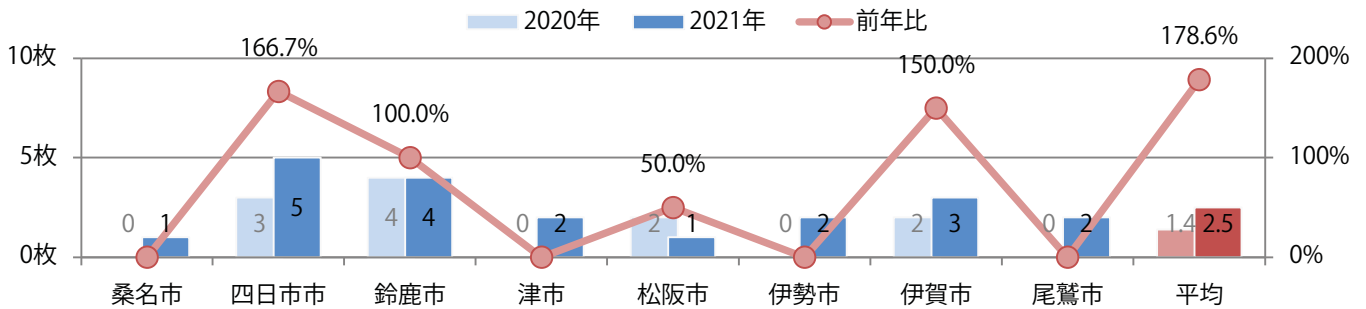

■地区別折込枚数・前年比