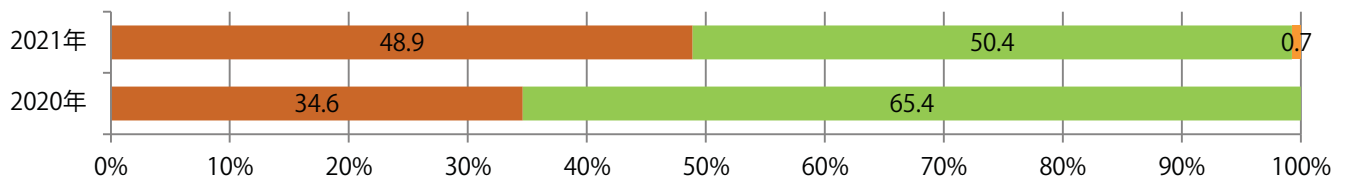

前年比30%増。金・土曜の週末に72%が集中。B3サイズが49%を占める。
ほとんどが両面フルカラーで、他は片面フルカラーのみ。

■ 月別折込枚数（県内8地区平均）

■ 年間最多枚数 ■ 年間最少枚数

	1月	2月	3月	4月	5月	6月	7月	8月	9月	10月	11月	12月
2021年	22.0	13.9	16.9	12.9	13.5	14.6	16.9					
2020年	28.3	20.8	12.8	5.4	4.6	9.4	13.0	8.3	15.1	12.0	12.0	12.4
2019年	25.5	20.6	21.8	12.5	16.1	21.1	16.1	18.6	18.0	14.9	20.6	12.8

■ 地区別折込枚数・前年比

■ 2020年 ■ 2021年 ● 前年比

■ 曜日別構成比 (%)

■ 日 ■ 月 ■ 火 ■ 水 ■ 木 ■ 金 ■ 土

■ サイズ別構成比 (%)

■ B 1 ■ B 2 ■ B 3 ■ B 4 ■ B 4未満 ■ 特殊

■ 色数別構成比 (%)

■ 1c/0c ■ 1c/1c ■ 2c/0c ■ 2c/1c ■ 2c/2c ■ 4c/0c ■ 4c/1c ■ 4c/2c ■ 4c/4c

金曜に54%が集中。B3サイズが41%を占める。両面フルカラーは85%。

■ 月別折込枚数（県内8地区平均）

■ 年間最多枚数 ■ 年間最少枚数

	1月	2月	3月	4月	5月	6月	7月	8月	9月	10月	11月	12月
2021年	4.5	5.5	7.0	7.1	2.8	5.4	6.8					
2020年	7.3	5.5	8.5	5.3	1.8	2.9	8.5	4.6	4.3	6.3	10.0	7.5
2019年	6.5	5.9	11.5	9.6	5.9	6.4	8.4	7.1	6.9	6.4	11.1	9.8