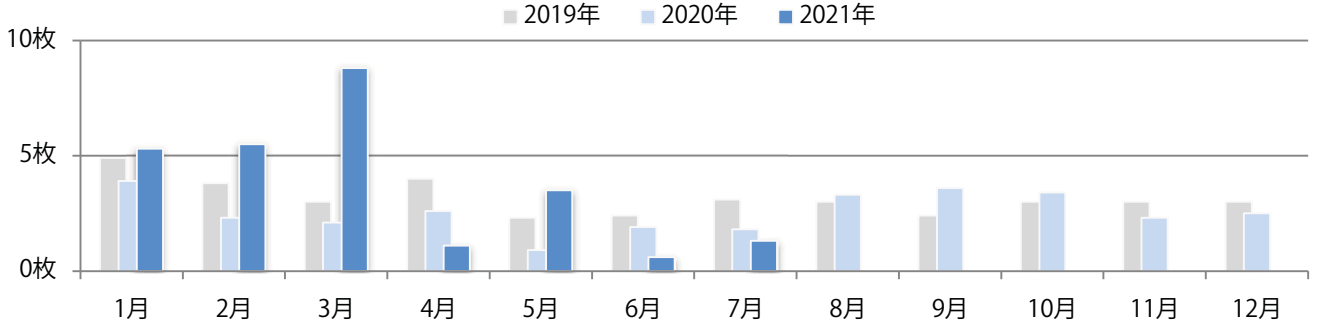

前年比18%増。土曜が最も多く、次いで月曜が多い。B4サイズが9割を超え、
他はB4未満のみ。両面フルカラーは96%に上る。

■月別折込枚数（県内8地区平均）

■ 年間最多枚数 □ 年間最少枚数

	1月	2月	3月	4月	5月	6月	7月	8月	9月	10月	11月	12月
2021年	9.1	8.8	9.0	7.6	8.8	10.9	9.4					
2020年	4.8	9.6	3.5	6.0	3.9	3.9	8.0	5.4	5.3	10.0	10.5	10.6
2019年	5.0	8.1	7.8	5.4	6.3	7.6	10.3	7.9	7.6	5.4	7.1	8.5

■地区別折込枚数・前年比

■ 2020年 ■ 2021年 ● 前年比

■曜日別構成比 (%)

■ 日 ■ 月 ■ 火 ■ 水 ■ 木 ■ 金 ■ 土

■サイズ別構成比 (%)

■ B 1 ■ B 2 ■ B 3 ■ B 4 ■ B 4未満 ■ 特殊

■色数別構成比 (%)

■ 1c/0c ■ 1c/1c ■ 2c/0c ■ 2c/1c ■ 2c/2c ■ 4c/0c ■ 4c/1c ■ 4c/2c ■ 4c/4c

火曜が最も多い。B3サイズが6割を占める。両面フルカラーは90%。

■月別折込枚数（県内8地区平均）

■ 年間最多枚数 □ 年間最少枚数

	1月	2月	3月	4月	5月	6月	7月	8月	9月	10月	11月	12月
2021年	5.3	5.5	8.8	1.1	3.5	0.6	1.3					
2020年	3.9	2.3	2.1	2.6	0.9	1.9	1.8	3.3	3.6	3.4	2.3	2.5
2019年	4.9	3.8	3.0	4.0	2.3	2.4	3.1	3.0	2.4	3.0	3.0	3.0