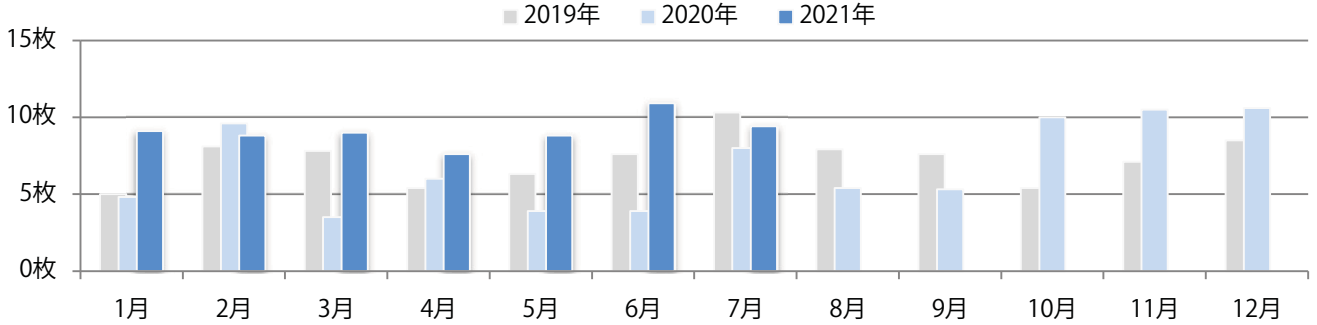

■地区別折込枚数・前年比

■曜日別構成比 (%)

■サイズ別構成比 (%)

■色数別構成比 (%)

鈴鹿の1枚のみの折込となった。B4サイズ、両面フルカラー。

■月別折込枚数（県内8地区平均）

年間最多枚数 年間最少枚数

	1月	2月	3月	4月	5月	6月	7月	8月	9月	10月	11月	12月
2021年	0.4	0.0	0.9	1.0	0.3	0.4	0.1					
2020年	1.0	1.0	1.3	0.3	0.4	0.3	1.8	0.5	0.3	0.5	0.4	1.5
2019年	1.3	0.9	3.0	1.4	0.6	2.0	2.3	1.5	2.6	1.5	1.5	2.8

■地区別折込枚数・前年比

2020年 2021年 前年比

■曜日別構成比 (%)

日 月 火 水 木 金 土

■サイズ別構成比 (%)

B 1 B 2 B 3 B 4 B 4未満 特殊

■色数別構成比 (%)

1c/0c 1c/1c 2c/0c 2c/1c 2c/2c 4c/0c 4c/1c 4c/2c 4c/4c

前年比18%増。土曜が最も多く、次いで月曜が多い。B4サイズが9割を超え、
他はB4未満のみ。両面フルカラーは96%に上る。

■月別折込枚数（県内8地区平均）

■ 年間最多枚数 □ 年間最少枚数

	1月	2月	3月	4月	5月	6月	7月	8月	9月	10月	11月	12月
2021年	9.1	8.8	9.0	7.6	8.8	10.9	9.4					
2020年	4.8	9.6	3.5	6.0	3.9	3.9	8.0	5.4	5.3	10.0	10.5	10.6
2019年	5.0	8.1	7.8	5.4	6.3	7.6	10.3	7.9	7.6	5.4	7.1	8.5