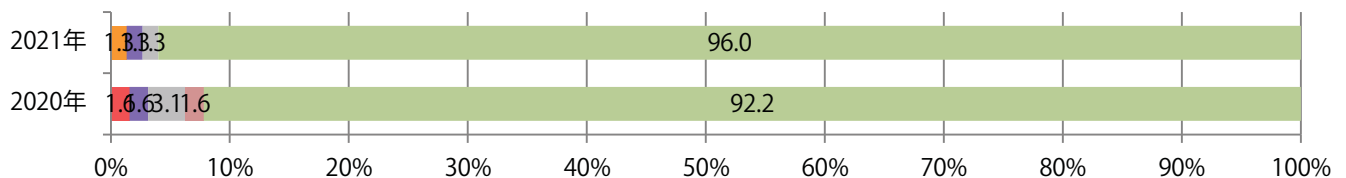

前年比18%増。土曜が最も多く、次いで月曜が多い。B4サイズが9割を超え、
他はB4未満のみ。両面フルカラーは96%に上る。

■月別折込枚数（県内8地区平均）

■ 年間最多枚数 □ 年間最少枚数

	1月	2月	3月	4月	5月	6月	7月	8月	9月	10月	11月	12月
2021年	9.1	8.8	9.0	7.6	8.8	10.9	9.4					
2020年	4.8	9.6	3.5	6.0	3.9	3.9	8.0	5.4	5.3	10.0	10.5	10.6
2019年	5.0	8.1	7.8	5.4	6.3	7.6	10.3	7.9	7.6	5.4	7.1	8.5

■地区別折込枚数・前年比

■ 2020年 ■ 2021年 ● 前年比

■曜日別構成比 (%)

■ 日 ■ 月 ■ 火 ■ 水 ■ 木 ■ 金 ■ 土

■サイズ別構成比 (%)

■ B 1 ■ B 2 ■ B 3 ■ B 4 ■ B 4未満 ■ 特殊

■色数別構成比 (%)

■ 1c/0c ■ 1c/1c ■ 2c/0c ■ 2c/1c ■ 2c/2c ■ 4c/0c ■ 4c/1c ■ 4c/2c ■ 4c/4c