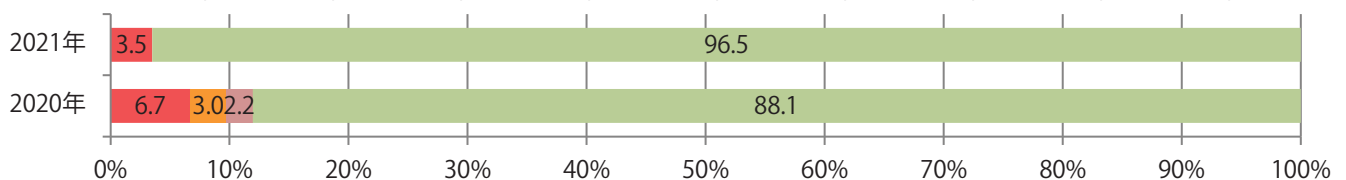

前年比6%増。木・金曜に69%が集中。B3以上の大きいサイズが増えた。
ほとんどが両面フルカラーで、他は両面1色のみ。

■月別折込枚数（県内8地区平均）

■ 年間最多枚数 □ 年間最少枚数

	1月	2月	3月	4月	5月	6月	7月	8月	9月	10月	11月	12月
2021年	13.8	13.1	19.6	16.3	12.6	14.0	17.8					
2020年	16.3	16.6	17.6	8.6	1.8	13.3	16.8	14.0	16.3	16.3	13.8	20.9
2019年	16.0	19.9	26.3	22.8	18.9	20.9	22.9	21.4	23.6	23.5	21.8	28.4

■地区別折込枚数・前年比

■ 2020年 ■ 2021年 ● 前年比

■曜日別構成比 (%)

■ 日 ■ 月 ■ 火 ■ 水 ■ 木 ■ 金 ■ 土

■サイズ別構成比 (%)

■ B 1 ■ B 2 ■ B 3 ■ B 4 ■ B 4未満 ■ 特殊

■色数別構成比 (%)

■ 1c/0c ■ 1c/1c ■ 2c/0c ■ 2c/1c ■ 2c/2c ■ 4c/0c ■ 4c/1c ■ 4c/2c ■ 4c/4c

土曜が最も多く、次いで火、木曜の順に多い。B4サイズが減った。両面フルカラーは82%。

■月別折込枚数（県内8地区平均）

■ 年間最多枚数 □ 年間最少枚数

	1月	2月	3月	4月	5月	6月	7月	8月	9月	10月	11月	12月
2021年	35.5	34.5	36.6	36.0	34.0	32.1	40.0					
2020年	50.3	54.8	50.4	34.5	10.9	30.1	42.1	40.1	35.0	37.0	34.8	48.0
2019年	56.0	57.0	59.5	53.4	55.8	53.6	58.0	60.4	56.6	58.4	54.1	63.9

■地区別折込枚数・前年比

■曜日別構成比 (%)

■サイズ別構成比 (%)

■色数別構成比 (%)

前年比5%増。水曜が最も多く、次いで土・木曜の順に多い。
B3以上の大きいサイズが62%を占める。両面フルカラーは90%。

■月別折込枚数（県内8地区平均）

■ 年間最多枚数 ■ 年間最少枚数

	1月	2月	3月	4月	5月	6月	7月	8月	9月	10月	11月	12月
2021年	8.8	7.4	12.3	14.5	8.5	9.4	12.1					
2020年	11.8	8.3	9.1	9.0	1.9	7.9	11.5	7.8	8.9	12.0	11.3	15.4
2019年	12.4	10.4	13.0	17.5	16.1	12.8	13.3	15.3	12.1	13.4	15.9	16.1