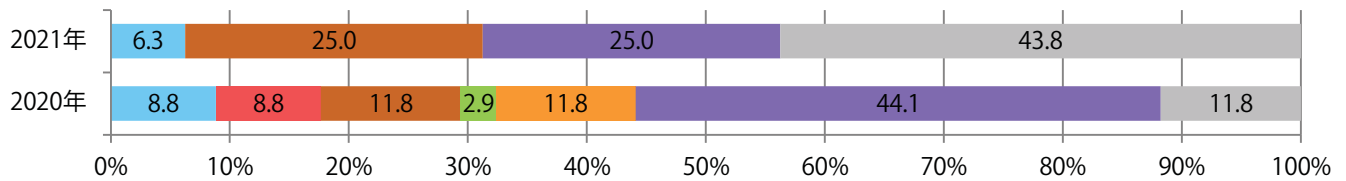

曜日別構成比 (%)

日 月 火 水 木 金 土