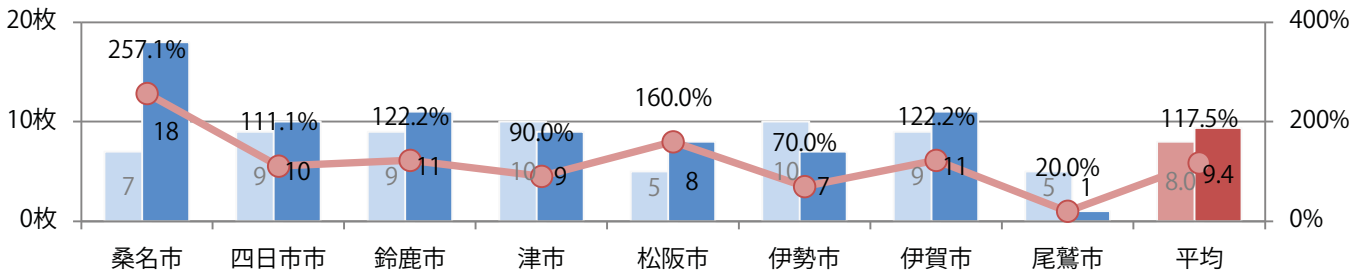

■地区別折込枚数・前年比

■ 2020年 ■ 2021年 ● 前年比