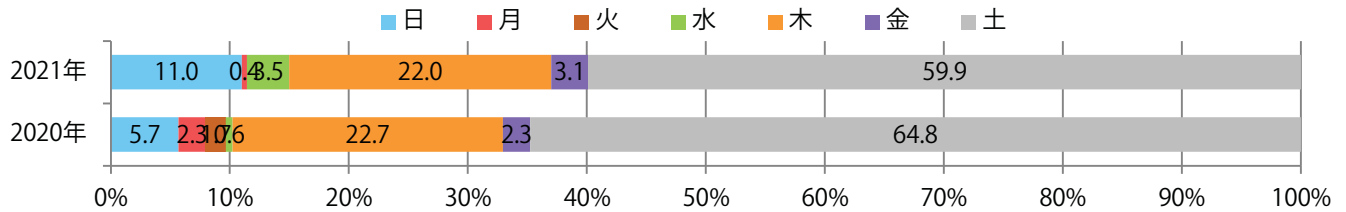

■ 地区別折込枚数・前年比

■ 2020年 ■ 2021年 ● 前年比

■ 曜日別構成比 (%)

■ 日 ■ 月 ■ 火 ■ 水 ■ 木 ■ 金 ■ 土

■ サイズ別構成比 (%)

■ B 1 ■ B 2 ■ B 3 ■ B 4 ■ B 4未済 ■ 特殊

■ 色数別構成比 (%)

■ 1c/0c ■ 1c/1c ■ 2c/0c ■ 2c/1c ■ 2c/2c ■ 4c/0c ■ 4c/1c ■ 4c/2c ■ 4c/4c

7地区で前年を上回り、平均で29%増。土曜に6割が集中し、次いで木曜が多い。
B3サイズが60%を占める。ほとんどが両面フルカラー。

■ 月別折込枚数（県内8地区平均）

■ 年間最多枚数 ■ 年間最少枚数

	1月	2月	3月	4月	5月	6月	7月	8月	9月	10月	11月	12月
2021年	22.4	19.3	29.5	19.8	19.4	20.9	28.4					
2020年	26.3	28.0	29.9	7.5	4.5	19.6	22.0	23.1	18.1	21.5	21.4	26.0
2019年	27.8	21.4	30.3	21.9	18.6	23.4	22.0	26.8	22.6	16.1	27.9	28.8

■ 地区別折込枚数・前年比

■ 曜日別構成比 (%)

■ サイズ別構成比 (%)

■ 色数別構成比 (%)

木～土曜の週後半に86%が集中。B3・B4未満のサイズが増えた。ほとんどが両面フルカラー。

■ 月別折込枚数（県内8地区平均）

■ 年間最多枚数 ■ 年間最少枚数

	1月	2月	3月	4月	5月	6月	7月	8月	9月	10月	11月	12月
2021年	9.8	6.6	8.9	7.6	4.4	6.5	5.5					
2020年	10.5	8.4	8.6	5.0	5.0	8.0	6.5	6.5	7.5	8.1	7.4	7.8
2019年	10.5	7.6	12.1	7.8	6.6	8.6	8.9	9.6	10.0	8.0	12.8	10.3