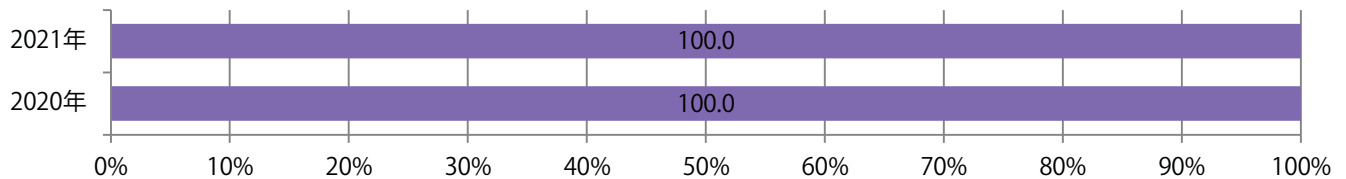

■ 地区別折込枚数・前年比

■ 2020年 ■ 2021年 ● 前年比

■ 曜日別構成比 (%)

■ 日 ■ 月 ■ 火 ■ 水 ■ 木 ■ 金 ■ 土

■ サイズ別構成比 (%)

■ B 1 ■ B 2 ■ B 3 ■ B 4 ■ B 4未満 ■ 特殊

■ 色数別構成比 (%)

■ 1c/0c ■ 1c/1c ■ 2c/0c ■ 2c/1c ■ 2c/2c ■ 4c/0c ■ 4c/1c ■ 4c/2c ■ 4c/4c

四日市で1枚のみの折込となった。B3サイズ、両面フルカラー。

■ 月別折込枚数（県内8地区平均）

■ 年間最多枚数 ■ 年間最少枚数

	1月	2月	3月	4月	5月	6月	7月	8月	9月	10月	11月	12月
2021年	0.5	0.3	0.3	0.4	0.1	0.0	0.1					
2020年	0.5	0.9	0.9	0.3	0.0	0.0	0.1	0.1	0.4	0.4	1.1	0.4
2019年	0.1	1.0	1.1	0.6	0.3	0.5	0.4	0.5	0.4	0.1	1.0	1.0

■ 地区別折込枚数・前年比

■ 2020年 ■ 2021年 ● 前年比

■ 曜日別構成比 (%)

■ 日 ■ 月 ■ 火 ■ 水 ■ 木 ■ 金 ■ 土

■ サイズ別構成比 (%)

■ B 1 ■ B 2 ■ B 3 ■ B 4 ■ B 4 未満 ■ 特殊

■ 色数別構成比 (%)

■ 1c/0c ■ 1c/1c ■ 2c/0c ■ 2c/1c ■ 2c/2c ■ 4c/0c ■ 4c/1c ■ 4c/2c ■ 4c/4c