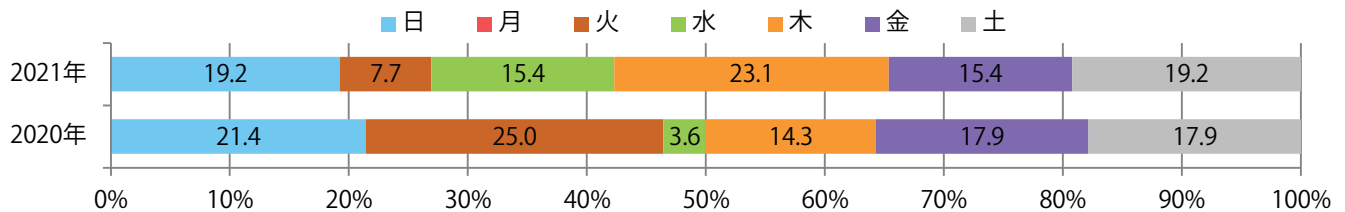

■地区別折込枚数・前年比

■ 2020年 ■ 2021年 ● 前年比

■曜日別構成比（%）

■ 日 ■ 月 ■ 火 ■ 水 ■ 木 ■ 金 ■ 土

■サイズ別構成比（%）

■ B 1 ■ B 2 ■ B 3 ■ B 4 ■ B 4未満 ■ 特殊

■色数別構成比（%）

■ 1c/0c ■ 1c/1c ■ 2c/0c ■ 2c/1c ■ 2c/2c ■ 4c/0c ■ 4c/1c ■ 4c/2c ■ 4c/4c

木曜が最も多い。B4サイズが大半を占め、他はB4未満のみ。全て両面フルカラー。

月別折込枚数（県内8地区平均）

年間最多枚数 年間最少枚数

	1月	2月	3月	4月	5月	6月	7月	8月	9月	10月	11月	12月
2021年	3.1	2.5	2.5	2.1	3.1	2.9	3.3					
2020年	3.4	2.5	3.3	1.9	2.6	2.9	3.5	3.1	2.8	3.5	2.3	4.4
2019年	2.9	2.9	2.6	2.0	2.4	2.9	2.5	2.8	3.4	3.1	3.3	2.9

地区別折込枚数・前年比

曜日別構成比 (%)

サイズ別構成比 (%)

色数別構成比 (%)

前年比44%増。木曜が最も多く、次いで金曜が多い。B4未満のサイズが3分の1を占める。両面フルカラーは7割を占める。

月別折込枚数（県内8地区平均）

年間最多枚数 年間最少枚数

	1月	2月	3月	4月	5月	6月	7月	8月	9月	10月	11月	12月
2021年	5.8	5.1	4.8	6.3	7.5	4.8	5.6					
2020年	4.5	3.4	5.4	4.6	6.1	4.1	3.9	3.4	4.0	4.9	4.1	2.8
2019年	3.6	2.8	8.9	5.1	7.4	5.8	5.3	4.9	5.6	5.1	5.4	4.1