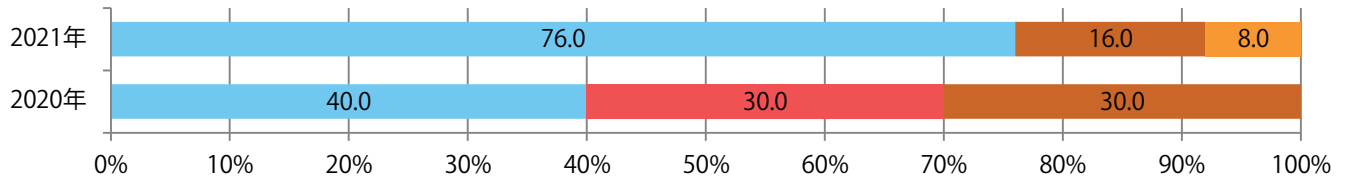

■曜日別構成比（%）

■ 日 ■ 月 ■ 火 ■ 水 ■ 木 ■ 金 ■ 土