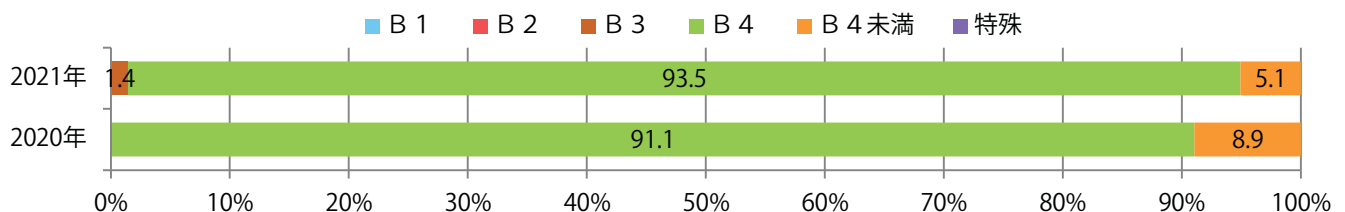

地区別折込枚数・前年比

2020年 2021年 前年比

曜日別構成比 (%)

日 月 火 水 木 金 土

サイズ別構成比 (%)

B 1 B 2 B 3 B 4 B 4未満 特殊

色数別構成比 (%)

1c/0c 1c/1c 2c/0c 2c/1c 2c/2c 4c/0c 4c/1c 4c/2c 4c/4c

各地区平均で前年比12%増。金曜が最も多い。ほとんどがB4サイズ。両面フルカラーは91%。

月別折込枚数（県内8地区平均）

年間最多枚数 年間最少枚数

	1月	2月	3月	4月	5月	6月	7月	8月	9月	10月	11月	12月
2021年	10.1	7.3	14.0	13.0	4.9	8.3	17.3					
2020年	15.5	9.1	14.8	9.8	6.6	8.6	15.4	13.8	10.9	11.0	12.8	17.0
2019年	13.6	12.6	17.9	13.6	13.9	13.0	17.6	14.4	11.9	15.3	18.3	14.6

地区別折込枚数・前年比

曜日別構成比 (%)

サイズ別構成比 (%)

色数別構成比 (%)

前年比63%増。月曜が最も多く、次いで土・木曜の順に多い。B4サイズが95%を占め、他はB4未満のみ。ほとんどが両面フルカラー。

月別折込枚数（県内8地区平均）

年間最多枚数 年間最少枚数

	1月	2月	3月	4月	5月	6月	7月	8月	9月	10月	11月	12月
2021年	4.8	2.1	4.0	3.5	3.3	2.8	4.9					
2020年	3.9	2.1	4.5	3.1	3.8	3.5	3.0	4.3	3.8	3.5	2.5	3.6
2019年	4.8	2.9	3.3	3.1	4.3	2.6	3.4	4.4	3.4	1.9	3.3	4.3