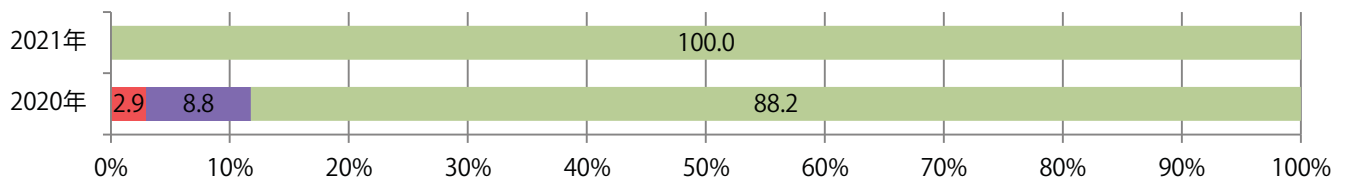

土曜が最も多い。全てB4サイズ、両面フルカラー。

月別折込枚数（県内8地区平均）

年間最多枚数 年間最少枚数

	1月	2月	3月	4月	5月	6月	7月	8月	9月	10月	11月	12月
2021年	3.3	1.8	3.3	3.8	2.3	3.3	2.0					
2020年	7.0	5.5	2.9	1.6	1.8	2.5	4.3	2.4	3.4	3.5	1.6	0.3
2019年	8.8	4.3	5.1	7.5	7.1	6.1	5.3	5.1	7.9	6.3	3.9	2.6

地区別折込枚数・前年比

2020年 2021年 前年比

曜日別構成比 (%)

日 月 火 水 木 金 土

サイズ別構成比 (%)

B 1 B 2 B 3 B 4 B 4未済 特殊

色数別構成比 (%)

1c/0c 1c/1c 2c/0c 2c/1c 2c/2c 4c/0c 4c/1c 4c/2c 4c/4c