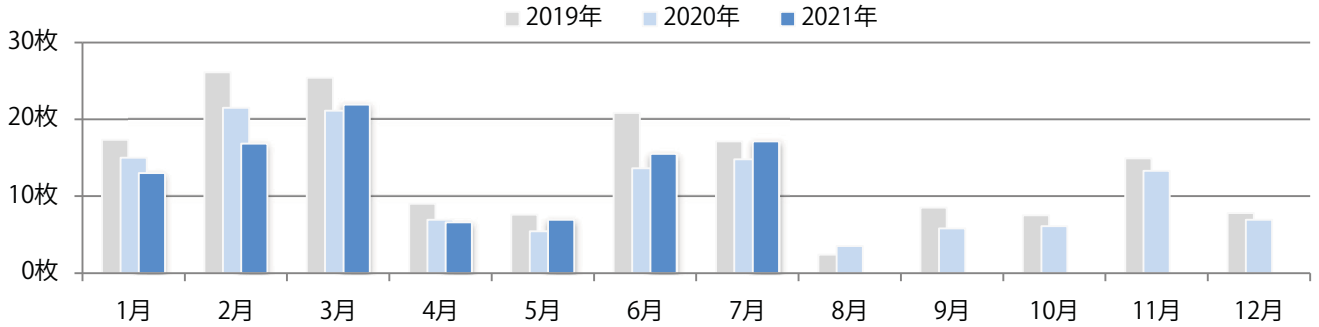

前年比16%増。B4サイズが92%を占め、他はB4未満のみ。両面フルカラーは86%。

■月別折込枚数（県内8地区平均）

年間最多枚数 年間最少枚数

	1月	2月	3月	4月	5月	6月	7月	8月	9月	10月	11月	12月
2021年	13.0	16.8	21.9	6.6	6.9	15.5	17.1					
2020年	15.0	21.5	21.1	6.9	5.4	13.6	14.8	3.5	5.8	6.1	13.3	6.9
2019年	17.3	26.1	25.4	9.0	7.6	20.8	17.1	2.4	8.5	7.5	14.9	7.8