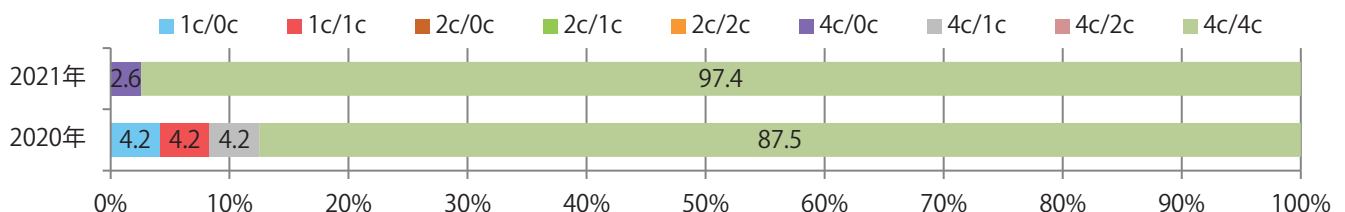

地区別折込枚数・前年比

曜日別構成比 (%)

サイズ別構成比 (%)

色数別構成比 (%)

前年比63%増。月曜が最も多く、次いで土・木曜の順に多い。B4サイズが95%を占め、他はB4未満のみ。ほとんどが両面フルカラー。

月別折込枚数（県内8地区平均）

年間最多枚数 年間最少枚数

	1月	2月	3月	4月	5月	6月	7月	8月	9月	10月	11月	12月
2021年	4.8	2.1	4.0	3.5	3.3	2.8	4.9					
2020年	3.9	2.1	4.5	3.1	3.8	3.5	3.0	4.3	3.8	3.5	2.5	3.6
2019年	4.8	2.9	3.3	3.1	4.3	2.6	3.4	4.4	3.4	1.9	3.3	4.3

地区別折込枚数・前年比

曜日別構成比 (%)

サイズ別構成比 (%)

色数別構成比 (%)

木・土曜のみの折込となった。全てB4サイズ。両面フルカラーと片面フルカラーのみ。

月別折込枚数（県内8地区平均）

年間最多枚数 年間最少枚数

	1月	2月	3月	4月	5月	6月	7月	8月	9月	10月	11月	12月
2021年	0.1	0.1	0.3	0.1	0.1	0.3	0.5					
2020年	0.0	0.3	0.0	0.1	0.1	0.4	0.4	0.4	0.3	0.1	0.0	0.3
2019年	0.9	0.6	1.4	0.4	0.0	0.3	0.4	0.3	0.3	0.1	0.3	0.5

地区別折込枚数・前年比

2020年 2021年 前年比

曜日別構成比 (%)

日 月 火 水 木 金 土

サイズ別構成比 (%)

B 1 B 2 B 3 B 4 B 4未満 特殊

色数別構成比 (%)

1c/0c 1c/1c 2c/0c 2c/1c 2c/2c 4c/0c 4c/1c 4c/2c 4c/4c