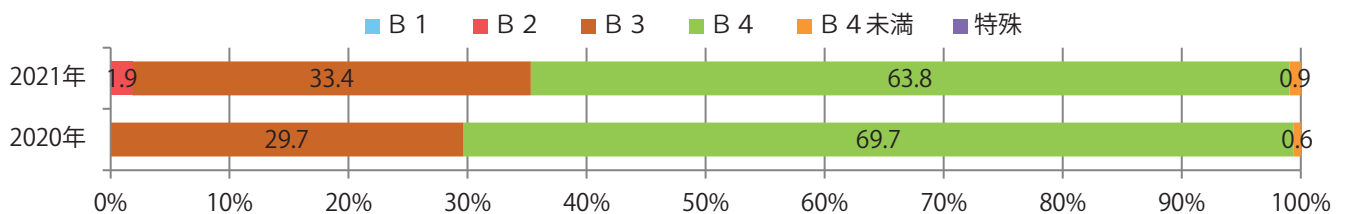

■地区別折込枚数・前年比

■ 2020年 ■ 2021年 ● 前年比

■曜日別構成比 (%)

■ 日 ■ 月 ■ 火 ■ 水 ■ 木 ■ 金 ■ 土

■サイズ別構成比 (%)

■ B 1 ■ B 2 ■ B 3 ■ B 4 ■ B 4未満 ■ 特殊

■色数別構成比 (%)

■ 1c/0c ■ 1c/1c ■ 2c/0c ■ 2c/1c ■ 2c/2c ■ 4c/0c ■ 4c/1c ■ 4c/2c ■ 4c/4c

土曜が最も多く、次いで火、木曜の順に多い。B4サイズが減った。両面フルカラーは82%。

■月別折込枚数（県内8地区平均）

■ 年間最多枚数 □ 年間最少枚数

	1月	2月	3月	4月	5月	6月	7月	8月	9月	10月	11月	12月
2021年	35.5	34.5	36.6	36.0	34.0	32.1	40.0					
2020年	50.3	54.8	50.4	34.5	10.9	30.1	42.1	40.1	35.0	37.0	34.8	48.0
2019年	56.0	57.0	59.5	53.4	55.8	53.6	58.0	60.4	56.6	58.4	54.1	63.9

■地区別折込枚数・前年比

■曜日別構成比 (%)

■サイズ別構成比 (%)

■色数別構成比 (%)

前年比5%増。水曜が最も多く、次いで土・木曜の順に多い。
B3以上の大きいサイズが62%を占める。両面フルカラーは90%。

■月別折込枚数（県内8地区平均）

■ 年間最多枚数 ■ 年間最少枚数

	1月	2月	3月	4月	5月	6月	7月	8月	9月	10月	11月	12月
2021年	8.8	7.4	12.3	14.5	8.5	9.4	12.1					
2020年	11.8	8.3	9.1	9.0	1.9	7.9	11.5	7.8	8.9	12.0	11.3	15.4
2019年	12.4	10.4	13.0	17.5	16.1	12.8	13.3	15.3	12.1	13.4	15.9	16.1