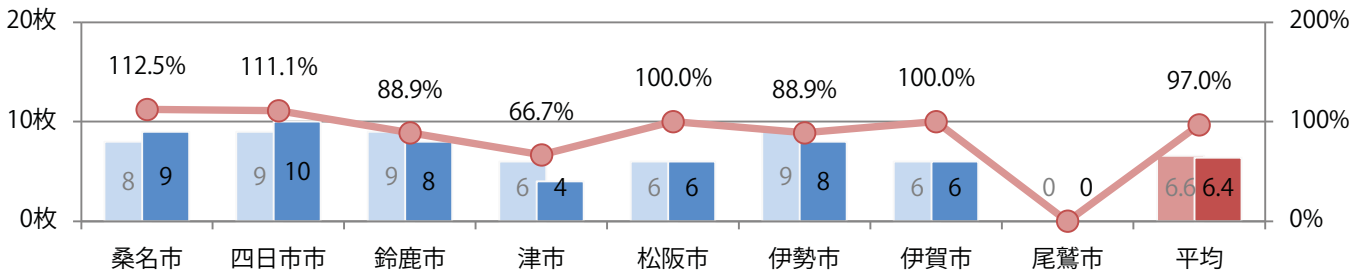

■地区別折込枚数・前年比

□ 2020年 □ 2021年 ○ 前年比