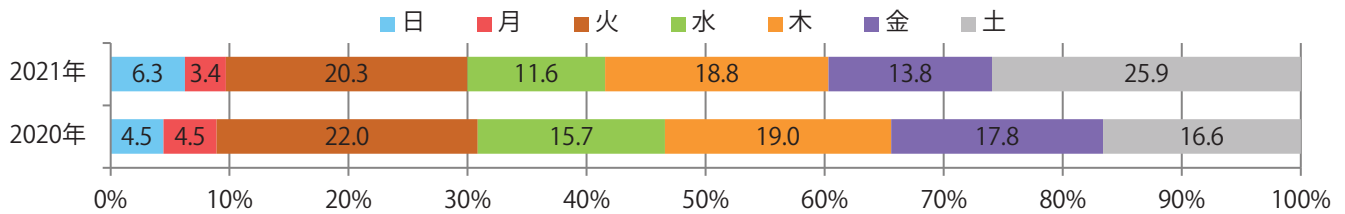

■地区別折込枚数・前年比

■ 2020年 ■ 2021年 ● 前年比

■曜日別構成比 (%)

■ 日 ■ 月 ■ 火 ■ 水 ■ 木 ■ 金 ■ 土

■サイズ別構成比 (%)

■ B 1 ■ B 2 ■ B 3 ■ B 4 ■ B 4未満 ■ 特殊

■色数別構成比 (%)

■ 1c/0c ■ 1c/1c ■ 2c/0c ■ 2c/1c ■ 2c/2c ■ 4c/0c ■ 4c/1c ■ 4c/2c ■ 4c/4c

土曜が最も多く、次いで火、木曜の順に多い。B4サイズが減った。両面フルカラーは82%。

■月別折込枚数（県内8地区平均）

■ 年間最多枚数 □ 年間最少枚数

	1月	2月	3月	4月	5月	6月	7月	8月	9月	10月	11月	12月
2021年	35.5	34.5	36.6	36.0	34.0	32.1	40.0					
2020年	50.3	54.8	50.4	34.5	10.9	30.1	42.1	40.1	35.0	37.0	34.8	48.0
2019年	56.0	57.0	59.5	53.4	55.8	53.6	58.0	60.4	56.6	58.4	54.1	63.9

■地区別折込枚数・前年比

■曜日別構成比 (%)

■サイズ別構成比 (%)

■色数別構成比 (%)

前年比5%増。水曜が最も多く、次いで土・木曜の順に多い。
B3以上の大きいサイズが62%を占める。両面フルカラーは90%。

■月別折込枚数（県内8地区平均）

■ 年間最多枚数 ■ 年間最少枚数

	1月	2月	3月	4月	5月	6月	7月	8月	9月	10月	11月	12月
2021年	8.8	7.4	12.3	14.5	8.5	9.4	12.1					
2020年	11.8	8.3	9.1	9.0	1.9	7.9	11.5	7.8	8.9	12.0	11.3	15.4
2019年	12.4	10.4	13.0	17.5	16.1	12.8	13.3	15.3	12.1	13.4	15.9	16.1