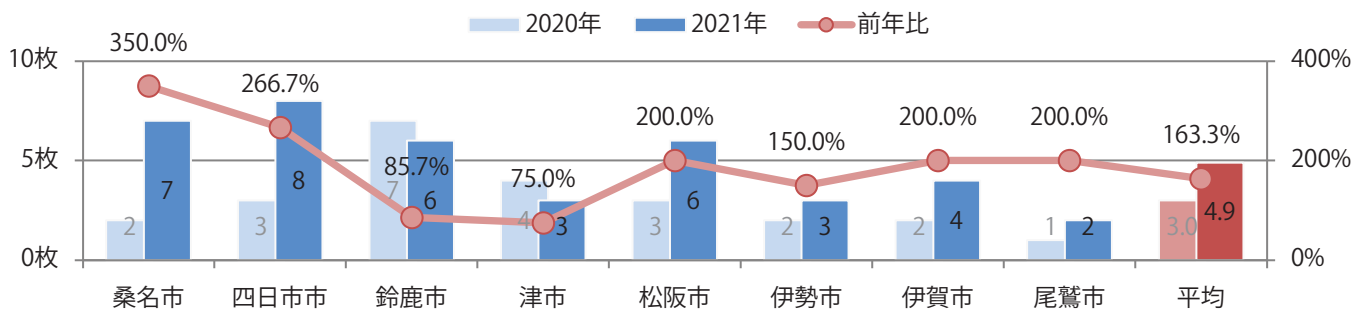

各地区平均で前年比12%増。金曜が最も多い。ほとんどがB4サイズ。両面フルカラーは91%。

月別折込枚数（県内8地区平均）

年間最多枚数 年間最少枚数

	1月	2月	3月	4月	5月	6月	7月	8月	9月	10月	11月	12月
2021年	10.1	7.3	14.0	13.0	4.9	8.3	17.3					
2020年	15.5	9.1	14.8	9.8	6.6	8.6	15.4	13.8	10.9	11.0	12.8	17.0
2019年	13.6	12.6	17.9	13.6	13.9	13.0	17.6	14.4	11.9	15.3	18.3	14.6

地区別折込枚数・前年比

曜日別構成比 (%)

サイズ別構成比 (%)

色数別構成比 (%)

前年比63%増。月曜が最も多く、次いで土・木曜の順に多い。B4サイズが95%を占め、他はB4未満のみ。ほとんどが両面フルカラー。

月別折込枚数（県内8地区平均）

年間最多枚数 年間最少枚数

	1月	2月	3月	4月	5月	6月	7月	8月	9月	10月	11月	12月
2021年	4.8	2.1	4.0	3.5	3.3	2.8	4.9					
2020年	3.9	2.1	4.5	3.1	3.8	3.5	3.0	4.3	3.8	3.5	2.5	3.6
2019年	4.8	2.9	3.3	3.1	4.3	2.6	3.4	4.4	3.4	1.9	3.3	4.3

地区別折込枚数・前年比

曜日別構成比 (%)

サイズ別構成比 (%)

色数別構成比 (%)

木・土曜のみの折込となった。全てB4サイズ。両面フルカラーと片面フルカラーのみ。

月別折込枚数（県内8地区平均）

年間最多枚数 年間最少枚数

	1月	2月	3月	4月	5月	6月	7月	8月	9月	10月	11月	12月
2021年	0.1	0.1	0.3	0.1	0.1	0.3	0.5					
2020年	0.0	0.3	0.0	0.1	0.1	0.4	0.4	0.4	0.3	0.1	0.0	0.3
2019年	0.9	0.6	1.4	0.4	0.0	0.3	0.4	0.3	0.3	0.1	0.3	0.5