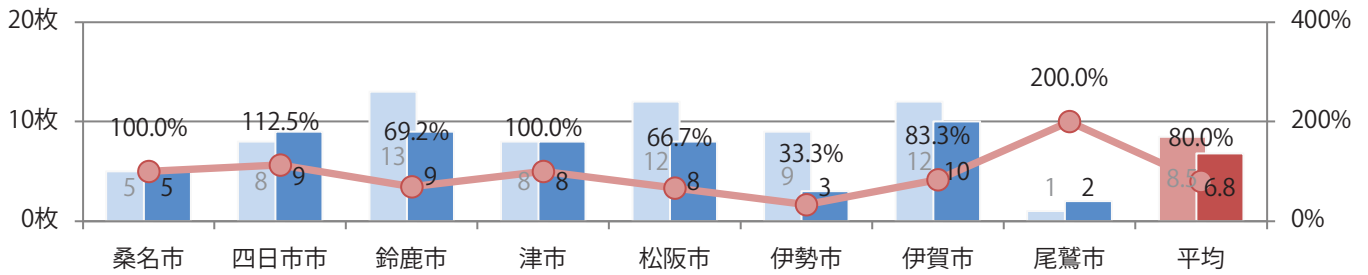

■ 地区別折込枚数・前年比

■ 2020年 ■ 2021年 ● 前年比

■ 曜日別構成比 (%)

■ 日 ■ 月 ■ 火 ■ 水 ■ 木 ■ 金 ■ 土

■ サイズ別構成比 (%)

■ B 1 ■ B 2 ■ B 3 ■ B 4 ■ B 4未満 ■ 特殊

■ 色数別構成比 (%)

■ 1c/0c ■ 1c/1c ■ 2c/0c ■ 2c/1c ■ 2c/2c ■ 4c/0c ■ 4c/1c ■ 4c/2c ■ 4c/4c

金曜に54%が集中。B3サイズが41%を占める。両面フルカラーは85%。

■ 月別折込枚数（県内8地区平均）

■ 年間最多枚数 ■ 年間最少枚数

	1月	2月	3月	4月	5月	6月	7月	8月	9月	10月	11月	12月
2021年	4.5	5.5	7.0	7.1	2.8	5.4	6.8					
2020年	7.3	5.5	8.5	5.3	1.8	2.9	8.5	4.6	4.3	6.3	10.0	7.5
2019年	6.5	5.9	11.5	9.6	5.9	6.4	8.4	7.1	6.9	6.4	11.1	9.8