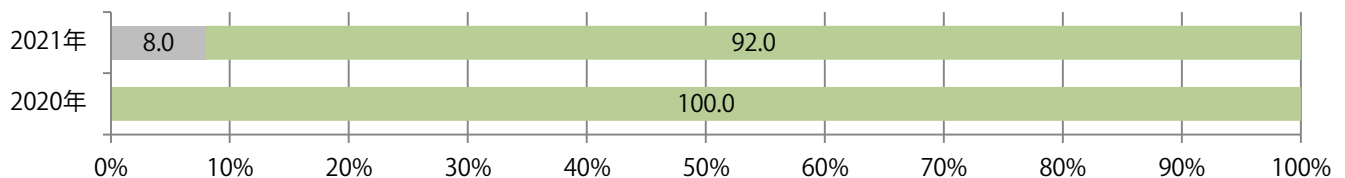

前年の倍以上となった。日曜に大半が集中。B3・B4未満のサイズが増えた。
両面フルカラーは92%を占め、他はフルカラー／1色のみ。

■月別折込枚数（県内8地区平均）

■ 年間最多枚数 ■ 年間最少枚数

	1月	2月	3月	4月	5月	6月	7月	8月	9月	10月	11月	12月
2021年	0.0	0.9	3.0	1.1	0.1	1.4	3.1					
2020年	6.9	5.5	1.8	0.8	0.0	0.1	1.3	3.5	4.1	4.9	3.5	0.5
2019年	8.4	6.4	9.6	4.3	6.9	5.6	6.0	5.6	7.3	3.6	6.8	2.4

■地区別折込枚数・前年比

■ 2020年 ■ 2021年 ● 前年比

■曜日別構成比（%）

■ 日 ■ 月 ■ 火 ■ 水 ■ 木 ■ 金 ■ 土

■サイズ別構成比（%）

■ B 1 ■ B 2 ■ B 3 ■ B 4 ■ B 4未満 ■ 特殊

■色数別構成比（%）

■ 1c/0c ■ 1c/1c ■ 2c/0c ■ 2c/1c ■ 2c/2c ■ 4c/0c ■ 4c/1c ■ 4c/2c ■ 4c/4c