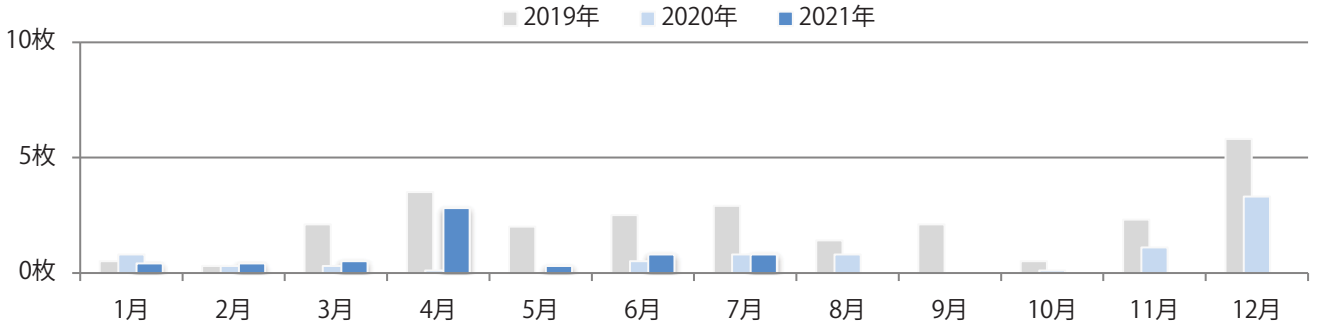

前年を大きく上回った。月・木曜が多い。B4サイズが9割を超え、他はB4未満のみ。
ほとんどが両面フルカラーで、他は両面1色のみ。

■ 月別折込枚数 (県内8地区平均)

■ 年間最多枚数 ■ 年間最少枚数

	1月	2月	3月	4月	5月	6月	7月	8月	9月	10月	11月	12月
2021年	2.1	0.9	2.1	1.9	1.3	1.4	1.4					
2020年	1.5	1.4	1.4	1.3	0.6	0.6	0.5	1.1	0.8	1.0	2.1	2.5
2019年	3.3	1.6	2.1	3.9	1.5	0.6	2.1	1.1	1.5	1.4	3.3	2.4

■ 地区別折込枚数・前年比

■ 2020年 ■ 2021年 ● 前年比

■ 曜日別構成比 (%)

■ 日 ■ 月 ■ 火 ■ 水 ■ 木 ■ 金 ■ 土

■ サイズ別構成比 (%)

■ B 1 ■ B 2 ■ B 3 ■ B 4 ■ B 4 未満 ■ 特殊

■ 色数別構成比 (%)

■ 1c/0c ■ 1c/1c ■ 2c/0c ■ 2c/1c ■ 2c/2c ■ 4c/0c ■ 4c/1c ■ 4c/2c ■ 4c/4c

各地区平均で前年と変わらず。水・木曜のみの折込となった。
B3サイズが増え、3分の1を占める。全て両面フルカラー。

■ 月別折込枚数（県内8地区平均）

■ 年間最多枚数 ■ 年間最少枚数

	1月	2月	3月	4月	5月	6月	7月	8月	9月	10月	11月	12月
2021年	0.4	0.4	0.5	2.8	0.3	0.8	0.8					
2020年	0.8	0.3	0.3	0.1	0.0	0.5	0.8	0.8	0.0	0.1	1.1	3.3
2019年	0.5	0.3	2.1	3.5	2.0	2.5	2.9	1.4	2.1	0.5	2.3	5.8