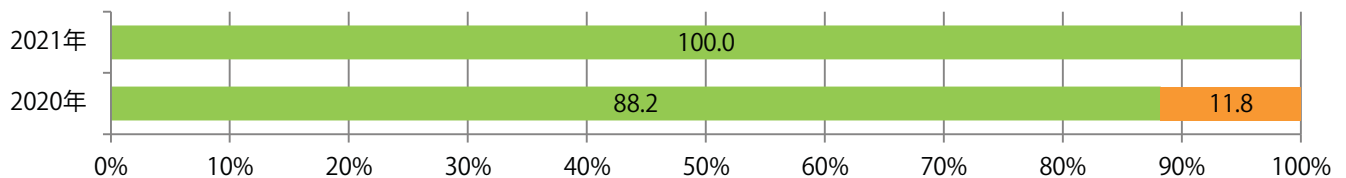

地区別折込枚数・前年比

2020年 2021年 前年比

曜日別構成比 (%)

日 月 火 水 木 金 土

サイズ別構成比 (%)

B 1 B 2 B 3 B 4 B 4未済 特殊

色数別構成比 (%)

1c/0c 1c/1c 2c/0c 2c/1c 2c/2c 4c/0c 4c/1c 4c/2c 4c/4c