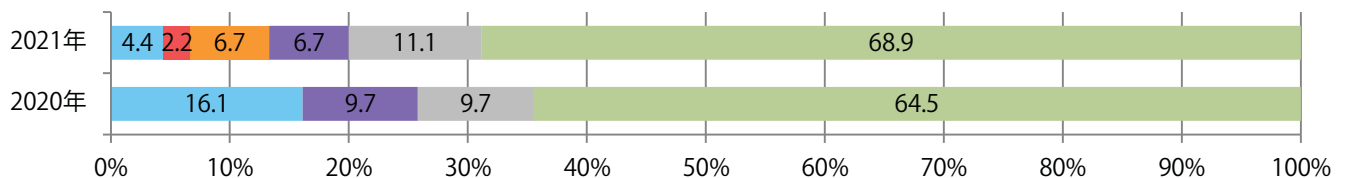

地区別折込枚数・前年比

曜日別構成比 (%)

サイズ別構成比 (%)

色数別構成比 (%)

前年比44%増。木曜が最も多く、次いで金曜が多い。B4未満のサイズが3分の1を占める。両面フルカラーは7割を占める。

月別折込枚数（県内8地区平均）

年間最多枚数 年間最少枚数

	1月	2月	3月	4月	5月	6月	7月	8月	9月	10月	11月	12月
2021年	5.8	5.1	4.8	6.3	7.5	4.8	5.6					
2020年	4.5	3.4	5.4	4.6	6.1	4.1	3.9	3.4	4.0	4.9	4.1	2.8
2019年	3.6	2.8	8.9	5.1	7.4	5.8	5.3	4.9	5.6	5.1	5.4	4.1

地区別折込枚数・前年比

2020年 2021年 前年比

曜日別構成比 (%)

日 月 火 水 木 金 土

サイズ別構成比 (%)

B 1 B 2 B 3 B 4 B 4未満 特殊

色数別構成比 (%)

1c/0c 1c/1c 2c/0c 2c/1c 2c/2c 4c/0c 4c/1c 4c/2c 4c/4c

土曜が最も多い。全てB4サイズ、両面フルカラー。

月別折込枚数（県内8地区平均）

年間最多枚数 年間最少枚数

	1月	2月	3月	4月	5月	6月	7月	8月	9月	10月	11月	12月
2021年	3.3	1.8	3.3	3.8	2.3	3.3	2.0					
2020年	7.0	5.5	2.9	1.6	1.8	2.5	4.3	2.4	3.4	3.5	1.6	0.3
2019年	8.8	4.3	5.1	7.5	7.1	6.1	5.3	5.1	7.9	6.3	3.9	2.6