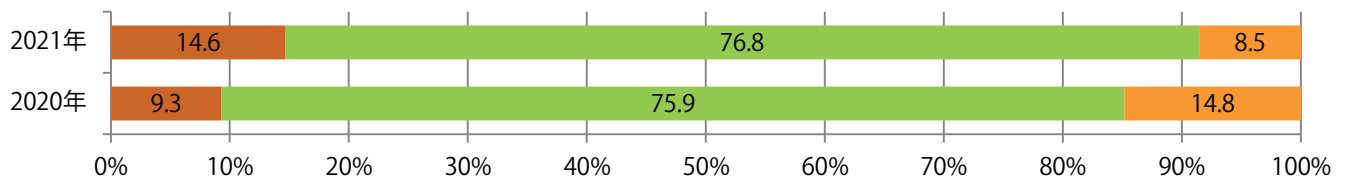

地区別折込枚数・前年比

曜日別構成比 (%)

サイズ別構成比 (%)

色数別構成比 (%)

各地区平均で前年の1.5倍以上となった。金曜が最も多い。B3サイズが増えた。
両面フルカラーは87%。

■ 月別折込枚数（県内8地区平均）

■ 年間最多枚数 ■ 年間最少枚数

	1月	2月	3月	4月	5月	6月	7月	8月	9月	10月	11月	12月
2021年	7.1	4.1	8.9	8.9	5.4	9.8	10.3					
2020年	6.9	5.9	8.0	4.1	5.8	7.0	6.8	6.8	9.1	7.3	10.5	13.8
2019年	7.5	6.1	10.6	8.8	6.9	7.4	9.3	7.8	8.4	7.4	10.6	14.5

■ 地区別折込枚数・前年比

■ 2020年 ■ 2021年 ● 前年比

■ 曜日別構成比 (%)

■ 日 ■ 月 ■ 火 ■ 水 ■ 木 ■ 金 ■ 土

■ サイズ別構成比 (%)

■ B 1 ■ B 2 ■ B 3 ■ B 4 ■ B 4未済 ■ 特殊

■ 色数別構成比 (%)

■ 1c/0c ■ 1c/1c ■ 2c/0c ■ 2c/1c ■ 2c/2c ■ 4c/0c ■ 4c/1c ■ 4c/2c ■ 4c/4c

木曜が最も多く、次いで水曜が多い。B3・B4未満のサイズが減った。両面フルカラーは85%。

■ 月別折込枚数（県内8地区平均）

■ 年間最多枚数 ■ 年間最少枚数

	1月	2月	3月	4月	5月	6月	7月	8月	9月	10月	11月	12月
2021年	20.1	16.5	24.8	18.8	19.6	19.6	15.1					
2020年	25.5	21.5	19.4	13.5	10.5	19.3	17.4	8.4	17.6	24.5	23.4	28.5
2019年	28.8	20.8	33.4	29.0	29.5	23.0	20.9	14.8	20.8	25.3	25.9	25.8