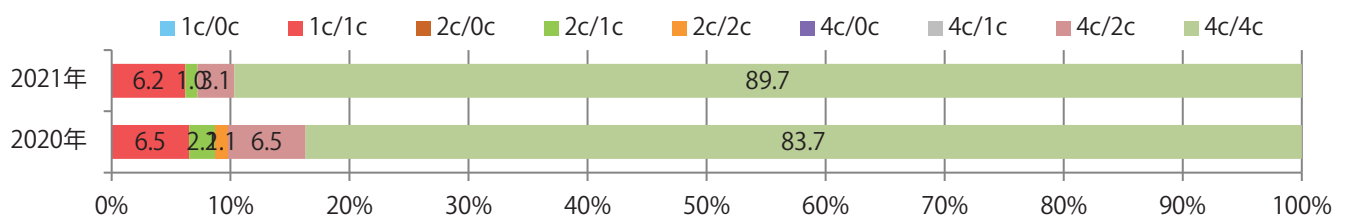

■地区別折込枚数・前年比

■曜日別構成比 (%)

■サイズ別構成比 (%)

■色数別構成比 (%)

前年比5%増。水曜が最も多く、次いで土・木曜の順に多い。
B3以上の大きいサイズが62%を占める。両面フルカラーは90%。

■月別折込枚数（県内8地区平均）

■ 年間最多枚数 ■ 年間最少枚数

	1月	2月	3月	4月	5月	6月	7月	8月	9月	10月	11月	12月
2021年	8.8	7.4	12.3	14.5	8.5	9.4	12.1					
2020年	11.8	8.3	9.1	9.0	1.9	7.9	11.5	7.8	8.9	12.0	11.3	15.4
2019年	12.4	10.4	13.0	17.5	16.1	12.8	13.3	15.3	12.1	13.4	15.9	16.1

■地区別折込枚数・前年比

■曜日別構成比 (%)

■サイズ別構成比 (%)

■色数別構成比 (%)

水・金曜が多い。全てB4サイズ。両面フルカラーは9割を占める。

月別折込枚数（県内8地区平均）

年間最多枚数 年間最少枚数

	1月	2月	3月	4月	5月	6月	7月	8月	9月	10月	11月	12月
2021年	0.8	0.5	1.8	1.5	0.6	1.4	1.3					
2020年	1.3	0.4	1.9	0.8	0.3	1.3	1.5	0.9	0.4	1.6	3.4	3.0
2019年	1.4	1.6	3.1	3.1	2.1	2.5	3.0	2.5	2.5	3.3	2.9	5.9

地区別折込枚数・前年比

曜日別構成比 (%)

サイズ別構成比 (%)

色数別構成比 (%)

各地区平均で前年の1.5倍以上となった。金曜が最も多い。B3サイズが増えた。
両面フルカラーは87%。

■ 月別折込枚数（県内8地区平均）

■ 年間最多枚数 ■ 年間最少枚数

	1月	2月	3月	4月	5月	6月	7月	8月	9月	10月	11月	12月
2021年	7.1	4.1	8.9	8.9	5.4	9.8	10.3					
2020年	6.9	5.9	8.0	4.1	5.8	7.0	6.8	6.8	9.1	7.3	10.5	13.8
2019年	7.5	6.1	10.6	8.8	6.9	7.4	9.3	7.8	8.4	7.4	10.6	14.5