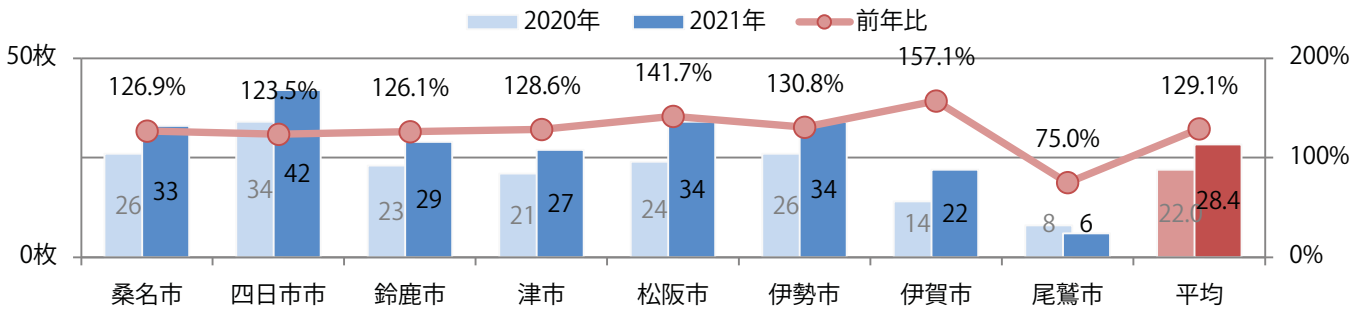

■ 地区別折込枚数・前年比

■ 2020年 ■ 2021年 ● 前年比

■ 曜日別構成比 (%)

■ 日 ■ 月 ■ 火 ■ 水 ■ 木 ■ 金 ■ 土

■ サイズ別構成比 (%)

■ B 1 ■ B 2 ■ B 3 ■ B 4 ■ B 4未済 ■ 特殊

■ 色数別構成比 (%)

■ 1c/0c ■ 1c/1c ■ 2c/0c ■ 2c/1c ■ 2c/2c ■ 4c/0c ■ 4c/1c ■ 4c/2c ■ 4c/4c

7地区で前年を上回り、平均で29%増。土曜に6割が集中し、次いで木曜が多い。
B3サイズが60%を占める。ほとんどが両面フルカラー。

■ 月別折込枚数（県内8地区平均）

■ 年間最多枚数 ■ 年間最少枚数

	1月	2月	3月	4月	5月	6月	7月	8月	9月	10月	11月	12月
2021年	22.4	19.3	29.5	19.8	19.4	20.9	28.4					
2020年	26.3	28.0	29.9	7.5	4.5	19.6	22.0	23.1	18.1	21.5	21.4	26.0
2019年	27.8	21.4	30.3	21.9	18.6	23.4	22.0	26.8	22.6	16.1	27.9	28.8

■ 地区別折込枚数・前年比

■ 曜日別構成比 (%)

■ サイズ別構成比 (%)

■ 色数別構成比 (%)

木～土曜の週後半に86%が集中。B3・B4未満のサイズが増えた。ほとんどが両面フルカラー。

■ 月別折込枚数（県内8地区平均）

■ 年間最多枚数 ■ 年間最少枚数

	1月	2月	3月	4月	5月	6月	7月	8月	9月	10月	11月	12月
2021年	9.8	6.6	8.9	7.6	4.4	6.5	5.5					
2020年	10.5	8.4	8.6	5.0	5.0	8.0	6.5	6.5	7.5	8.1	7.4	7.8
2019年	10.5	7.6	12.1	7.8	6.6	8.6	8.9	9.6	10.0	8.0	12.8	10.3