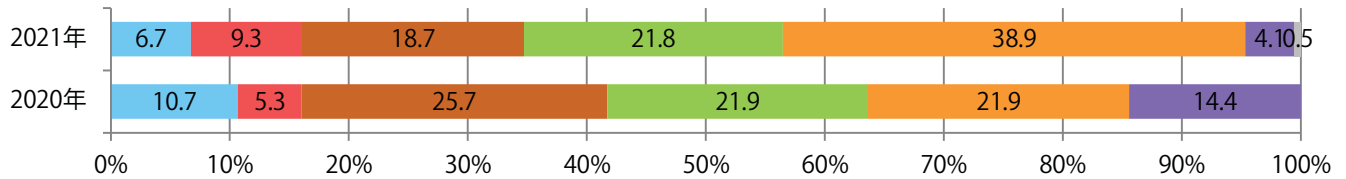

前年比41%増。火・水曜が多い。B3サイズが増えた。大半が両面フルカラー。

■ 月別折込枚数（県内8地区平均）

■ 年間最多枚数 ■ 年間最少枚数

	1月	2月	3月	4月	5月	6月	7月	8月	9月	10月	11月	12月
2021年	4.1	4.4	10.0	6.6	6.0	5.9	9.3					
2020年	3.9	3.9	4.5	3.1	4.4	3.6	6.6	4.3	5.1	6.4	6.9	4.8
2019年	3.5	3.6	4.8	4.8	5.9	4.6	6.3	3.9	5.0	4.8	7.1	4.1

■ 地区別折込枚数・前年比

■ 曜日別構成比 (%)

■ サイズ別構成比 (%)

■ 色数別構成比 (%)

7地区で前年以上となり、平均で3%増。木曜が最も多い。B3以上の大きいサイズが増えた。
全て両面フルカラー。

■ 月別折込枚数（県内8地区平均）

■ 年間最多枚数 ■ 年間最少枚数

	1月	2月	3月	4月	5月	6月	7月	8月	9月	10月	11月	12月
2021年	30.9	27.4	27.4	29.5	28.6	33.8	24.1					
2020年	24.6	26.9	24.3	22.1	21.3	22.1	23.4	22.6	30.5	24.4	30.8	24.9
2019年	35.5	31.3	23.8	35.4	28.0	33.4	23.9	20.8	20.4	21.8	30.3	21.6

■ 地区別折込枚数・前年比

■ 2020年 ■ 2021年 ● 前年比

■ 曜日別構成比 (%)

■ 日 ■ 月 ■ 火 ■ 水 ■ 木 ■ 金 ■ 土

■ サイズ別構成比 (%)

■ B 1 ■ B 2 ■ B 3 ■ B 4 ■ B 4未満 ■ 特殊

■ 色数別構成比 (%)

■ 1c/0c ■ 1c/1c ■ 2c/0c ■ 2c/1c ■ 2c/2c ■ 4c/0c ■ 4c/1c ■ 4c/2c ■ 4c/4c