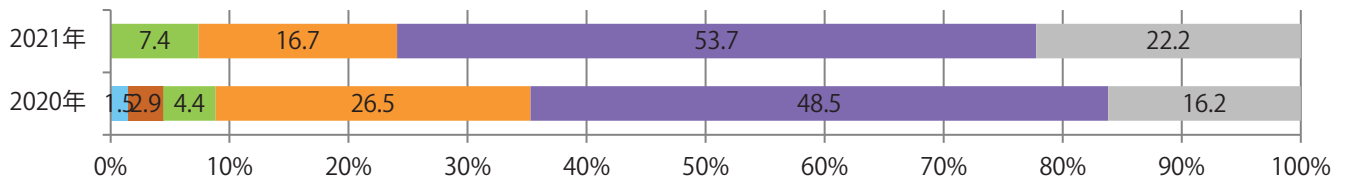

■ 地区別折込枚数・前年比

■ 2020年 ■ 2021年 ● 前年比

■ 曜日別構成比 (%)

■ 日 ■ 月 ■ 火 ■ 水 ■ 木 ■ 金 ■ 土

■ サイズ別構成比 (%)

■ B 1 ■ B 2 ■ B 3 ■ B 4 ■ B 4未満 ■ 特殊

■ 色数別構成比 (%)

■ 1c/0c ■ 1c/1c ■ 2c/0c ■ 2c/1c ■ 2c/2c ■ 4c/0c ■ 4c/1c ■ 4c/2c ■ 4c/4c

金曜に54%が集中。B3サイズが41%を占める。両面フルカラーは85%。

■ 月別折込枚数（県内8地区平均）

■ 年間最多枚数 ■ 年間最少枚数

	1月	2月	3月	4月	5月	6月	7月	8月	9月	10月	11月	12月
2021年	4.5	5.5	7.0	7.1	2.8	5.4	6.8					
2020年	7.3	5.5	8.5	5.3	1.8	2.9	8.5	4.6	4.3	6.3	10.0	7.5
2019年	6.5	5.9	11.5	9.6	5.9	6.4	8.4	7.1	6.9	6.4	11.1	9.8