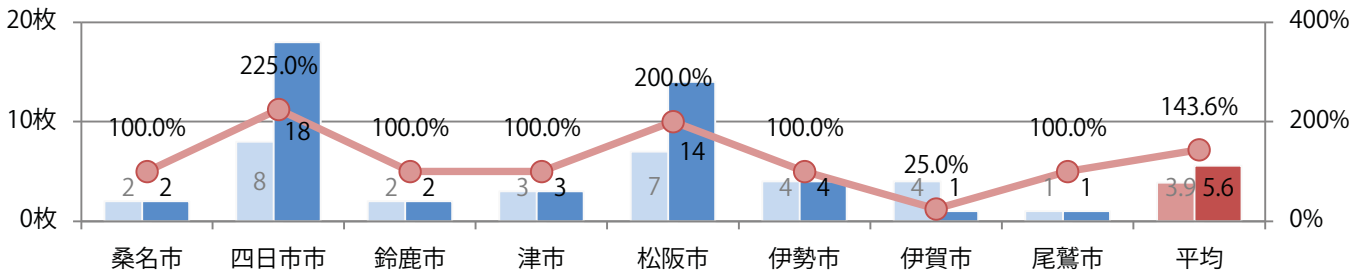

木曜が最も多い。B4サイズが大半を占め、他はB4未満のみ。全て両面フルカラー。

月別折込枚数（県内8地区平均）

年間最多枚数 年間最少枚数

	1月	2月	3月	4月	5月	6月	7月	8月	9月	10月	11月	12月
2021年	3.1	2.5	2.5	2.1	3.1	2.9	3.3					
2020年	3.4	2.5	3.3	1.9	2.6	2.9	3.5	3.1	2.8	3.5	2.3	4.4
2019年	2.9	2.9	2.6	2.0	2.4	2.9	2.5	2.8	3.4	3.1	3.3	2.9

地区別折込枚数・前年比

曜日別構成比 (%)

サイズ別構成比 (%)

色数別構成比 (%)

前年比44%増。木曜が最も多く、次いで金曜が多い。B4未満のサイズが3分の1を占める。両面フルカラーは7割を占める。

月別折込枚数（県内8地区平均）

年間最多枚数 年間最少枚数

	1月	2月	3月	4月	5月	6月	7月	8月	9月	10月	11月	12月
2021年	5.8	5.1	4.8	6.3	7.5	4.8	5.6					
2020年	4.5	3.4	5.4	4.6	6.1	4.1	3.9	3.4	4.0	4.9	4.1	2.8
2019年	3.6	2.8	8.9	5.1	7.4	5.8	5.3	4.9	5.6	5.1	5.4	4.1

地区別折込枚数・前年比

2020年 2021年 前年比

曜日別構成比 (%)

日 月 火 水 木 金 土

サイズ別構成比 (%)

B 1 B 2 B 3 B 4 B 4未満 特殊

色数別構成比 (%)

1c/0c 1c/1c 2c/0c 2c/1c 2c/2c 4c/0c 4c/1c 4c/2c 4c/4c