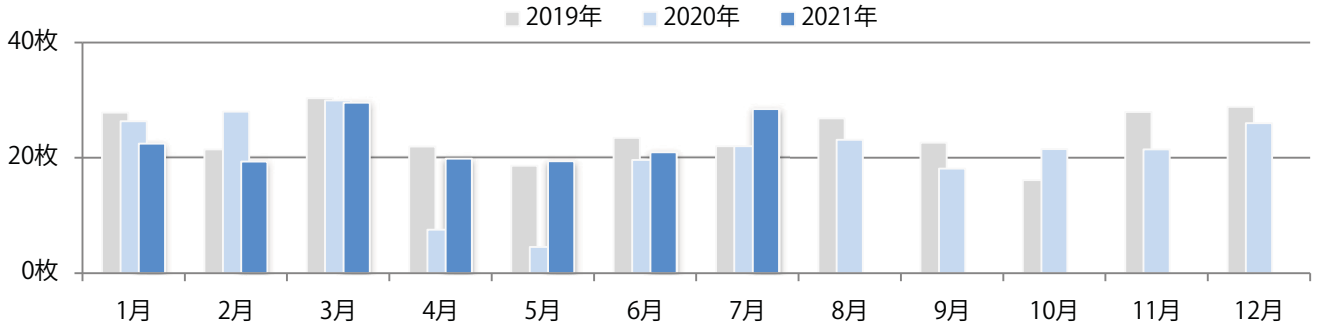

金・土曜の週末に77%が集中。B4サイズが大半を占める。両面フルカラーは97%に上る。

■ 月別折込枚数（県内8地区平均）

■ 年間最多枚数 ■ 年間最少枚数

	1月	2月	3月	4月	5月	6月	7月	8月	9月	10月	11月	12月
2021年	8.5	5.3	8.3	7.4	6.3	5.9	7.1					
2020年	10.8	9.5	5.9	4.6	2.4	6.6	7.9	6.3	6.1	4.9	6.1	10.8
2019年	12.9	8.8	12.5	11.9	8.3	8.8	11.6	9.4	10.0	6.9	11.9	9.5

■ 地区別折込枚数・前年比

■ 2020年 ■ 2021年 ● 前年比

■ 曜日別構成比 (%)

■ 日 ■ 月 ■ 火 ■ 水 ■ 木 ■ 金 ■ 土

■ サイズ別構成比 (%)

■ B 1 ■ B 2 ■ B 3 ■ B 4 ■ B 4未済 ■ 特殊

■ 色数別構成比 (%)

■ 1c/0c ■ 1c/1c ■ 2c/0c ■ 2c/1c ■ 2c/2c ■ 4c/0c ■ 4c/1c ■ 4c/2c ■ 4c/4c

7地区で前年を上回り、平均で29%増。土曜に6割が集中し、次いで木曜が多い。
B3サイズが60%を占める。ほとんどが両面フルカラー。

■ 月別折込枚数（県内8地区平均）

■ 年間最多枚数 ■ 年間最少枚数

	1月	2月	3月	4月	5月	6月	7月	8月	9月	10月	11月	12月
2021年	22.4	19.3	29.5	19.8	19.4	20.9	28.4					
2020年	26.3	28.0	29.9	7.5	4.5	19.6	22.0	23.1	18.1	21.5	21.4	26.0
2019年	27.8	21.4	30.3	21.9	18.6	23.4	22.0	26.8	22.6	16.1	27.9	28.8