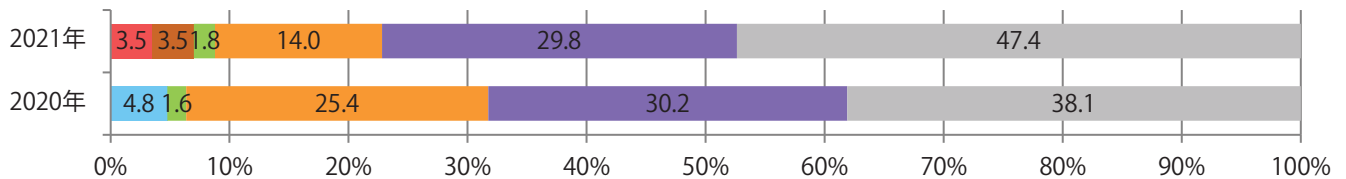

■ 地区別折込枚数・前年比

■ 2020年 ■ 2021年 ● 前年比

■ 曜日別構成比 (%)

■ 日 ■ 月 ■ 火 ■ 水 ■ 木 ■ 金 ■ 土

■ サイズ別構成比 (%)

■ B 1 ■ B 2 ■ B 3 ■ B 4 ■ B 4未満 ■ 特殊

■ 色数別構成比 (%)

■ 1c/0c ■ 1c/1c ■ 2c/0c ■ 2c/1c ■ 2c/2c ■ 4c/0c ■ 4c/1c ■ 4c/2c ■ 4c/4c

金・土曜の週末に77%が集中。B4サイズが大半を占める。両面フルカラーは97%に上る。

■ 月別折込枚数（県内8地区平均）

■ 年間最多枚数 ■ 年間最少枚数

	1月	2月	3月	4月	5月	6月	7月	8月	9月	10月	11月	12月
2021年	8.5	5.3	8.3	7.4	6.3	5.9	7.1					
2020年	10.8	9.5	5.9	4.6	2.4	6.6	7.9	6.3	6.1	4.9	6.1	10.8
2019年	12.9	8.8	12.5	11.9	8.3	8.8	11.6	9.4	10.0	6.9	11.9	9.5

■ 地区別折込枚数・前年比

■ 2020年 ■ 2021年 ● 前年比

■ 曜日別構成比 (%)

■ 日 ■ 月 ■ 火 ■ 水 ■ 木 ■ 金 ■ 土

■ サイズ別構成比 (%)

■ B 1 ■ B 2 ■ B 3 ■ B 4 ■ B 4未済 ■ 特殊

■ 色数別構成比 (%)

■ 1c/0c ■ 1c/1c ■ 2c/0c ■ 2c/1c ■ 2c/2c ■ 4c/0c ■ 4c/1c ■ 4c/2c ■ 4c/4c