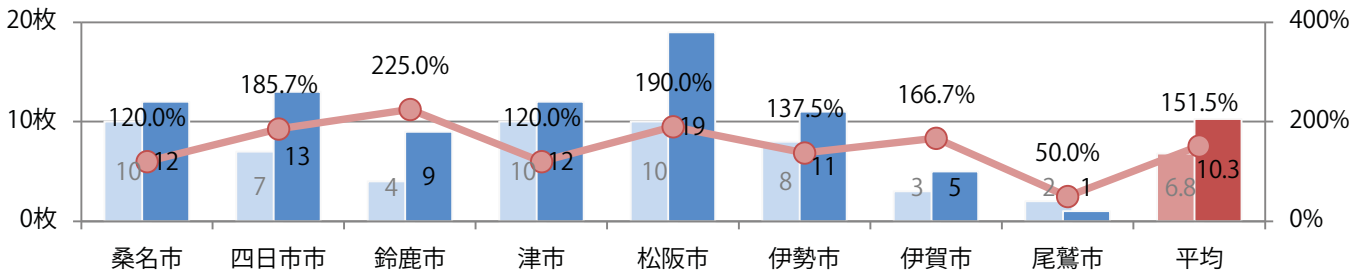

■地区別折込枚数・前年比

■曜日別構成比 (%)

■サイズ別構成比 (%)

■色数別構成比 (%)

前年比5%増。水曜が最も多く、次いで土・木曜の順に多い。
B3以上の大きいサイズが62%を占める。両面フルカラーは90%。

■月別折込枚数（県内8地区平均）

■ 年間最多枚数 ■ 年間最少枚数

	1月	2月	3月	4月	5月	6月	7月	8月	9月	10月	11月	12月
2021年	8.8	7.4	12.3	14.5	8.5	9.4	12.1					
2020年	11.8	8.3	9.1	9.0	1.9	7.9	11.5	7.8	8.9	12.0	11.3	15.4
2019年	12.4	10.4	13.0	17.5	16.1	12.8	13.3	15.3	12.1	13.4	15.9	16.1

■地区別折込枚数・前年比

■曜日別構成比 (%)

■サイズ別構成比 (%)

■色数別構成比 (%)

水・金曜が多い。全てB4サイズ。両面フルカラーは9割を占める。

月別折込枚数（県内8地区平均）

年間最多枚数 年間最少枚数

	1月	2月	3月	4月	5月	6月	7月	8月	9月	10月	11月	12月
2021年	0.8	0.5	1.8	1.5	0.6	1.4	1.3					
2020年	1.3	0.4	1.9	0.8	0.3	1.3	1.5	0.9	0.4	1.6	3.4	3.0
2019年	1.4	1.6	3.1	3.1	2.1	2.5	3.0	2.5	2.5	3.3	2.9	5.9

地区別折込枚数・前年比

曜日別構成比 (%)

サイズ別構成比 (%)

色数別構成比 (%)

各地区平均で前年の1.5倍以上となった。金曜が最も多い。B3サイズが増えた。
両面フルカラーは87%。

■ 月別折込枚数（県内8地区平均）

■ 年間最多枚数 ■ 年間最少枚数

	1月	2月	3月	4月	5月	6月	7月	8月	9月	10月	11月	12月
2021年	7.1	4.1	8.9	8.9	5.4	9.8	10.3					
2020年	6.9	5.9	8.0	4.1	5.8	7.0	6.8	6.8	9.1	7.3	10.5	13.8
2019年	7.5	6.1	10.6	8.8	6.9	7.4	9.3	7.8	8.4	7.4	10.6	14.5

■ 地区別折込枚数・前年比

■ 2020年 ■ 2021年 ● 前年比

■ 曜日別構成比 (%)

■ 日 ■ 月 ■ 火 ■ 水 ■ 木 ■ 金 ■ 土

■ サイズ別構成比 (%)

■ B 1 ■ B 2 ■ B 3 ■ B 4 ■ B 4未済 ■ 特殊

■ 色数別構成比 (%)

■ 1c/0c ■ 1c/1c ■ 2c/0c ■ 2c/1c ■ 2c/2c ■ 4c/0c ■ 4c/1c ■ 4c/2c ■ 4c/4c