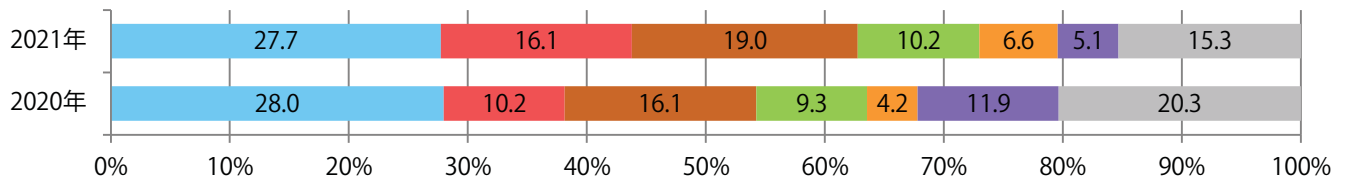

■曜日別構成比 (%)

日 月 火 水 木 金 土