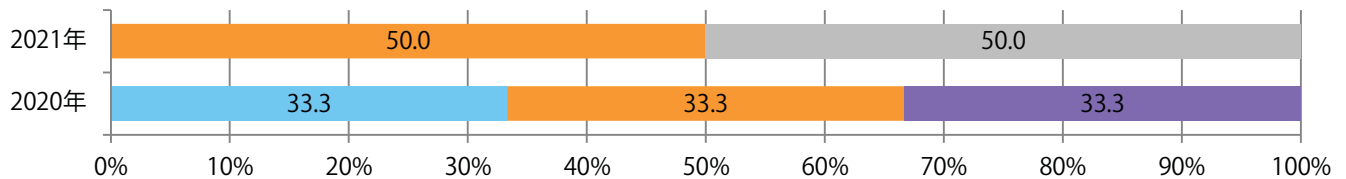

地区別折込枚数・前年比

曜日別構成比 (%)

サイズ別構成比 (%)

色数別構成比 (%)

前年比63%増。月曜が最も多く、次いで土・木曜の順に多い。B4サイズが95%を占め、他はB4未満のみ。ほとんどが両面フルカラー。

月別折込枚数（県内8地区平均）

年間最多枚数 年間最少枚数

	1月	2月	3月	4月	5月	6月	7月	8月	9月	10月	11月	12月
2021年	4.8	2.1	4.0	3.5	3.3	2.8	4.9					
2020年	3.9	2.1	4.5	3.1	3.8	3.5	3.0	4.3	3.8	3.5	2.5	3.6
2019年	4.8	2.9	3.3	3.1	4.3	2.6	3.4	4.4	3.4	1.9	3.3	4.3

地区別折込枚数・前年比

曜日別構成比 (%)

サイズ別構成比 (%)

色数別構成比 (%)

木・土曜のみの折込となった。全てB4サイズ。両面フルカラーと片面フルカラーのみ。

月別折込枚数（県内8地区平均）

年間最多枚数 年間最少枚数

	1月	2月	3月	4月	5月	6月	7月	8月	9月	10月	11月	12月
2021年	0.1	0.1	0.3	0.1	0.1	0.3	0.5					
2020年	0.0	0.3	0.0	0.1	0.1	0.4	0.4	0.4	0.3	0.1	0.0	0.3
2019年	0.9	0.6	1.4	0.4	0.0	0.3	0.4	0.3	0.3	0.1	0.3	0.5

地区別折込枚数・前年比

2020年 2021年 前年比

曜日別構成比 (%)

日 月 火 水 木 金 土

サイズ別構成比 (%)

B 1 B 2 B 3 B 4 B 4未満 特殊

色数別構成比 (%)

1c/0c 1c/1c 2c/0c 2c/1c 2c/2c 4c/0c 4c/1c 4c/2c 4c/4c