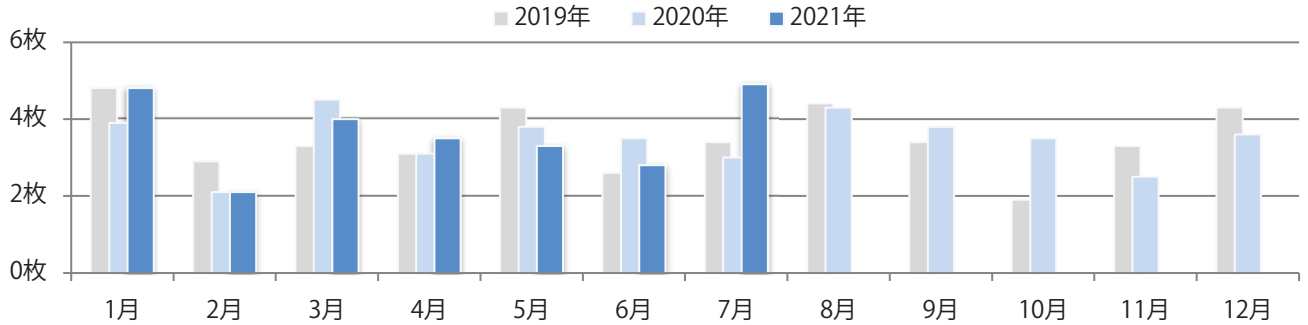

各地区平均で前年比12%増。金曜が最も多い。ほとんどがB4サイズ。両面フルカラーは91%。

月別折込枚数（県内8地区平均）

年間最多枚数 年間最少枚数

	1月	2月	3月	4月	5月	6月	7月	8月	9月	10月	11月	12月
2021年	10.1	7.3	14.0	13.0	4.9	8.3	17.3					
2020年	15.5	9.1	14.8	9.8	6.6	8.6	15.4	13.8	10.9	11.0	12.8	17.0
2019年	13.6	12.6	17.9	13.6	13.9	13.0	17.6	14.4	11.9	15.3	18.3	14.6

地区別折込枚数・前年比

曜日別構成比 (%)

サイズ別構成比 (%)

色数別構成比 (%)

前年比63%増。月曜が最も多く、次いで土・木曜の順に多い。B4サイズが95%を占め、他はB4未満のみ。ほとんどが両面フルカラー。

月別折込枚数（県内8地区平均）

年間最多枚数 年間最少枚数

	1月	2月	3月	4月	5月	6月	7月	8月	9月	10月	11月	12月
2021年	4.8	2.1	4.0	3.5	3.3	2.8	4.9					
2020年	3.9	2.1	4.5	3.1	3.8	3.5	3.0	4.3	3.8	3.5	2.5	3.6
2019年	4.8	2.9	3.3	3.1	4.3	2.6	3.4	4.4	3.4	1.9	3.3	4.3

地区別折込枚数・前年比

曜日別構成比 (%)

サイズ別構成比 (%)

色数別構成比 (%)

木・土曜のみの折込となった。全てB4サイズ。両面フルカラーと片面フルカラーのみ。

月別折込枚数（県内8地区平均）

年間最多枚数 年間最少枚数

	1月	2月	3月	4月	5月	6月	7月	8月	9月	10月	11月	12月
2021年	0.1	0.1	0.3	0.1	0.1	0.3	0.5					
2020年	0.0	0.3	0.0	0.1	0.1	0.4	0.4	0.4	0.3	0.1	0.0	0.3
2019年	0.9	0.6	1.4	0.4	0.0	0.3	0.4	0.3	0.3	0.1	0.3	0.5