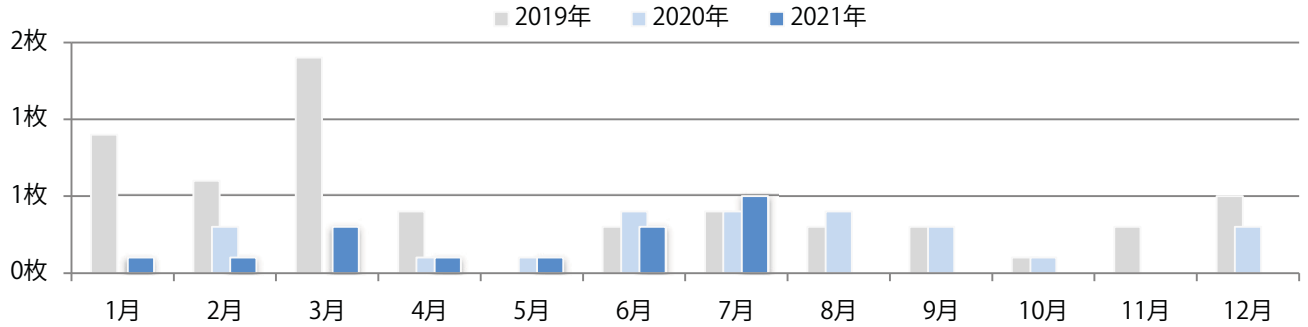

地区別折込枚数・前年比

曜日別構成比 (%)

サイズ別構成比 (%)

色数別構成比 (%)

前年比63%増。月曜が最も多く、次いで土・木曜の順に多い。B4サイズが95%を占め、他はB4未満のみ。ほとんどが両面フルカラー。

月別折込枚数（県内8地区平均）

年間最多枚数 年間最少枚数

	1月	2月	3月	4月	5月	6月	7月	8月	9月	10月	11月	12月
2021年	4.8	2.1	4.0	3.5	3.3	2.8	4.9					
2020年	3.9	2.1	4.5	3.1	3.8	3.5	3.0	4.3	3.8	3.5	2.5	3.6
2019年	4.8	2.9	3.3	3.1	4.3	2.6	3.4	4.4	3.4	1.9	3.3	4.3

地区別折込枚数・前年比

曜日別構成比 (%)

サイズ別構成比 (%)

色数別構成比 (%)

木・土曜のみの折込となった。全てB4サイズ。両面フルカラーと片面フルカラーのみ。

月別折込枚数（県内8地区平均）

年間最多枚数 年間最少枚数

	1月	2月	3月	4月	5月	6月	7月	8月	9月	10月	11月	12月
2021年	0.1	0.1	0.3	0.1	0.1	0.3	0.5					
2020年	0.0	0.3	0.0	0.1	0.1	0.4	0.4	0.4	0.3	0.1	0.0	0.3
2019年	0.9	0.6	1.4	0.4	0.0	0.3	0.4	0.3	0.3	0.1	0.3	0.5

地区別折込枚数・前年比

2020年 2021年 前年比

曜日別構成比 (%)

日 月 火 水 木 金 土

サイズ別構成比 (%)

B 1 B 2 B 3 B 4 B 4未満 特殊

色数別構成比 (%)

1c/0c 1c/1c 2c/0c 2c/1c 2c/2c 4c/0c 4c/1c 4c/2c 4c/4c