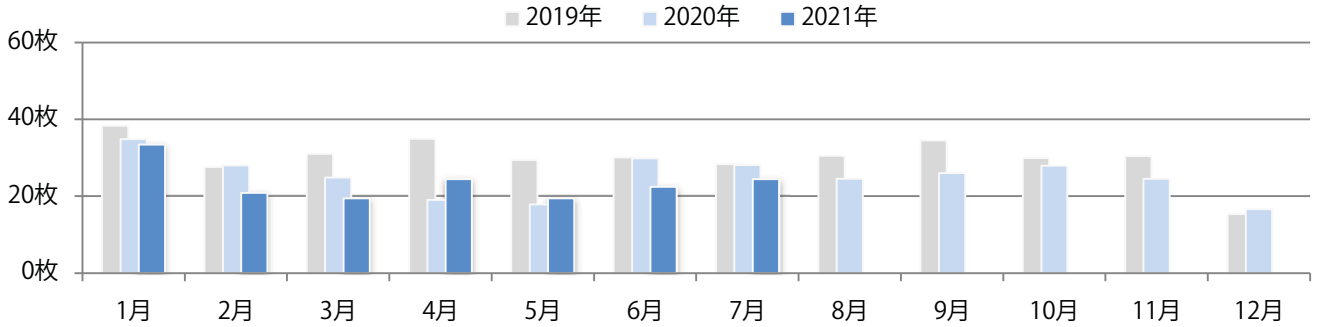

火曜が最も多い。B3サイズが6割を占める。両面フルカラーは90%。

■月別折込枚数（県内8地区平均）

■ 年間最多枚数 □ 年間最少枚数

	1月	2月	3月	4月	5月	6月	7月	8月	9月	10月	11月	12月
2021年	5.3	5.5	8.8	1.1	3.5	0.6	1.3					
2020年	3.9	2.3	2.1	2.6	0.9	1.9	1.8	3.3	3.6	3.4	2.3	2.5
2019年	4.9	3.8	3.0	4.0	2.3	2.4	3.1	3.0	2.4	3.0	3.0	3.0

■地区別折込枚数・前年比

■ 2020年 ■ 2021年 ● 前年比

■曜日別構成比 (%)

■ 日 ■ 月 ■ 火 ■ 水 ■ 木 ■ 金 ■ 土

■サイズ別構成比 (%)

■ B 1 ■ B 2 ■ B 3 ■ B 4 ■ B 4未済 ■ 特殊

■色数別構成比 (%)

■ 1c/0c ■ 1c/1c ■ 2c/0c ■ 2c/1c ■ 2c/2c ■ 4c/0c ■ 4c/1c ■ 4c/2c ■ 4c/4c

木～土曜の週後半に84%が集中。B4サイズが大半を占める。両面フルカラーは92%に上る。

■月別折込枚数 (県内8地区平均)

□ 年間最多枚数 □ 年間最少枚数

	1月	2月	3月	4月	5月	6月	7月	8月	9月	10月	11月	12月
2021年	33.4	20.8	19.4	24.4	19.4	22.4	24.4					
2020年	34.8	28.0	24.8	19.0	17.8	29.8	28.1	24.5	26.0	27.9	24.5	16.6
2019年	38.3	27.6	31.0	34.9	29.4	30.1	28.3	30.5	34.5	29.9	30.4	15.3