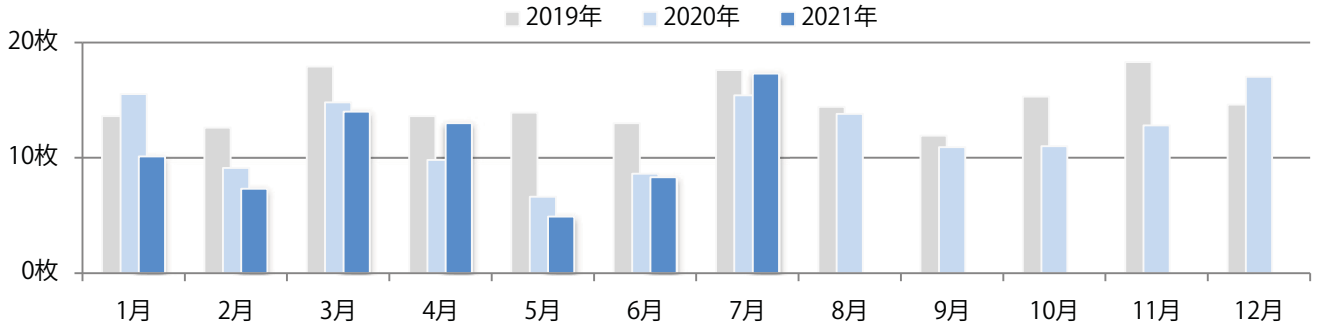

金曜が最も多く、次いで火曜が多い。B4サイズが7割を占め、他はB4未満のみ。
両面フルカラーは80%。

月別折込枚数（県内8地区平均）

年間最多枚数 年間最少枚数

	1月	2月	3月	4月	5月	6月	7月	8月	9月	10月	11月	12月
2021年	0.9	1.0	1.4	1.9	1.5	1.4	1.3					
2020年	1.6	1.8	0.8	0.3	0.3	1.5	2.1	1.9	1.8	1.8	1.8	1.5
2019年	1.4	1.3	1.6	1.6	1.1	2.1	1.9	1.4	2.0	2.0	2.0	2.4

地区別折込枚数・前年比

2020年 2021年 前年比

曜日別構成比 (%)

日 月 火 水 木 金 土

サイズ別構成比 (%)

B 1 B 2 B 3 B 4 B 4未満 特殊

色数別構成比 (%)

1c/0c 1c/1c 2c/0c 2c/1c 2c/2c 4c/0c 4c/1c 4c/2c 4c/4c

各地区平均で前年比12%増。金曜が最も多い。ほとんどがB4サイズ。両面フルカラーは91%。

月別折込枚数（県内8地区平均）

年間最多枚数 年間最少枚数

	1月	2月	3月	4月	5月	6月	7月	8月	9月	10月	11月	12月
2021年	10.1	7.3	14.0	13.0	4.9	8.3	17.3					
2020年	15.5	9.1	14.8	9.8	6.6	8.6	15.4	13.8	10.9	11.0	12.8	17.0
2019年	13.6	12.6	17.9	13.6	13.9	13.0	17.6	14.4	11.9	15.3	18.3	14.6