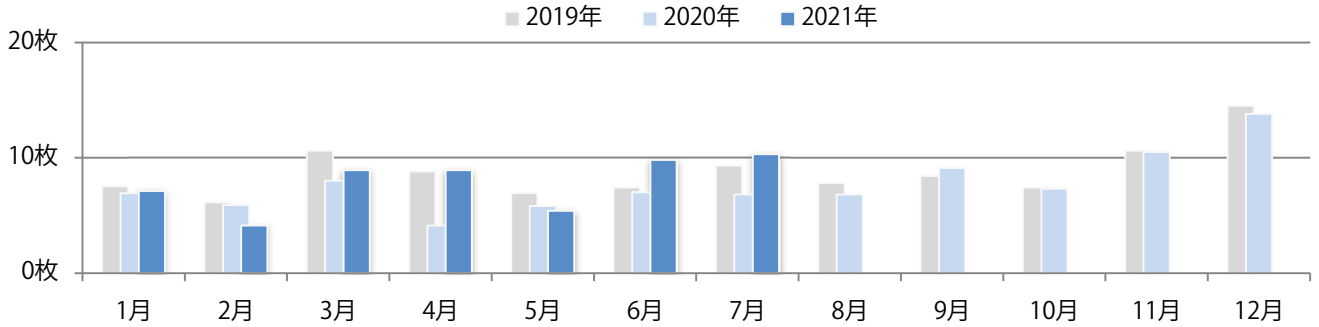

■地区別折込枚数・前年比

■曜日別構成比 (%)

■サイズ別構成比 (%)

■色数別構成比 (%)

水・金曜が多い。全てB4サイズ。両面フルカラーは9割を占める。

月別折込枚数（県内8地区平均）

年間最多枚数 年間最少枚数

	1月	2月	3月	4月	5月	6月	7月	8月	9月	10月	11月	12月
2021年	0.8	0.5	1.8	1.5	0.6	1.4	1.3					
2020年	1.3	0.4	1.9	0.8	0.3	1.3	1.5	0.9	0.4	1.6	3.4	3.0
2019年	1.4	1.6	3.1	3.1	2.1	2.5	3.0	2.5	2.5	3.3	2.9	5.9

地区別折込枚数・前年比

曜日別構成比 (%)

サイズ別構成比 (%)

色数別構成比 (%)

各地区平均で前年の1.5倍以上となった。金曜が最も多い。B3サイズが増えた。
両面フルカラーは87%。

■ 月別折込枚数（県内8地区平均）

■ 年間最多枚数 ■ 年間最少枚数

	1月	2月	3月	4月	5月	6月	7月	8月	9月	10月	11月	12月
2021年	7.1	4.1	8.9	8.9	5.4	9.8	10.3					
2020年	6.9	5.9	8.0	4.1	5.8	7.0	6.8	6.8	9.1	7.3	10.5	13.8
2019年	7.5	6.1	10.6	8.8	6.9	7.4	9.3	7.8	8.4	7.4	10.6	14.5

■ 地区別折込枚数・前年比

■ 2020年 ■ 2021年 ● 前年比

■ 曜日別構成比 (%)

■ 日 ■ 月 ■ 火 ■ 水 ■ 木 ■ 金 ■ 土

■ サイズ別構成比 (%)

■ B 1 ■ B 2 ■ B 3 ■ B 4 ■ B 4未済 ■ 特殊

■ 色数別構成比 (%)

■ 1c/0c ■ 1c/1c ■ 2c/0c ■ 2c/1c ■ 2c/2c ■ 4c/0c ■ 4c/1c ■ 4c/2c ■ 4c/4c