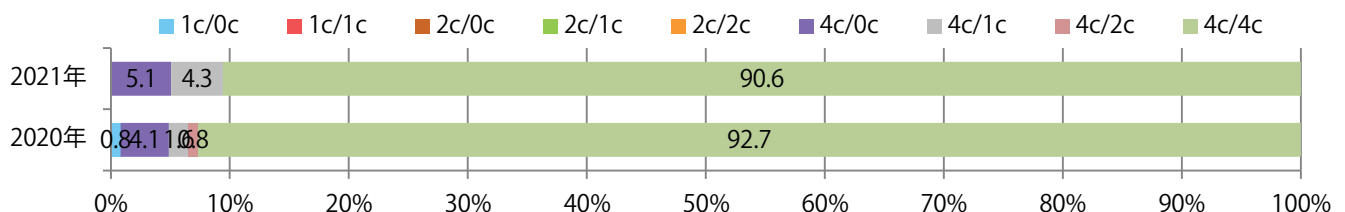

各地区平均で前年比12%増。金曜が最も多い。ほとんどがB4サイズ。両面フルカラーは91%。

月別折込枚数（県内8地区平均）

年間最多枚数 年間最少枚数

	1月	2月	3月	4月	5月	6月	7月	8月	9月	10月	11月	12月
2021年	10.1	7.3	14.0	13.0	4.9	8.3	17.3					
2020年	15.5	9.1	14.8	9.8	6.6	8.6	15.4	13.8	10.9	11.0	12.8	17.0
2019年	13.6	12.6	17.9	13.6	13.9	13.0	17.6	14.4	11.9	15.3	18.3	14.6

地区別折込枚数・前年比

曜日別構成比 (%)

サイズ別構成比 (%)

色数別構成比 (%)

前年比63%増。月曜が最も多く、次いで土・木曜の順に多い。B4サイズが95%を占め、他はB4未満のみ。ほとんどが両面フルカラー。

月別折込枚数（県内8地区平均）

年間最多枚数 年間最少枚数

	1月	2月	3月	4月	5月	6月	7月	8月	9月	10月	11月	12月
2021年	4.8	2.1	4.0	3.5	3.3	2.8	4.9					
2020年	3.9	2.1	4.5	3.1	3.8	3.5	3.0	4.3	3.8	3.5	2.5	3.6
2019年	4.8	2.9	3.3	3.1	4.3	2.6	3.4	4.4	3.4	1.9	3.3	4.3

地区別折込枚数・前年比

曜日別構成比 (%)

サイズ別構成比 (%)

色数別構成比 (%)

木・土曜のみの折込となった。全てB4サイズ。両面フルカラーと片面フルカラーのみ。

月別折込枚数（県内8地区平均）

年間最多枚数 年間最少枚数

	1月	2月	3月	4月	5月	6月	7月	8月	9月	10月	11月	12月
2021年	0.1	0.1	0.3	0.1	0.1	0.3	0.5					
2020年	0.0	0.3	0.0	0.1	0.1	0.4	0.4	0.4	0.3	0.1	0.0	0.3
2019年	0.9	0.6	1.4	0.4	0.0	0.3	0.4	0.3	0.3	0.1	0.3	0.5