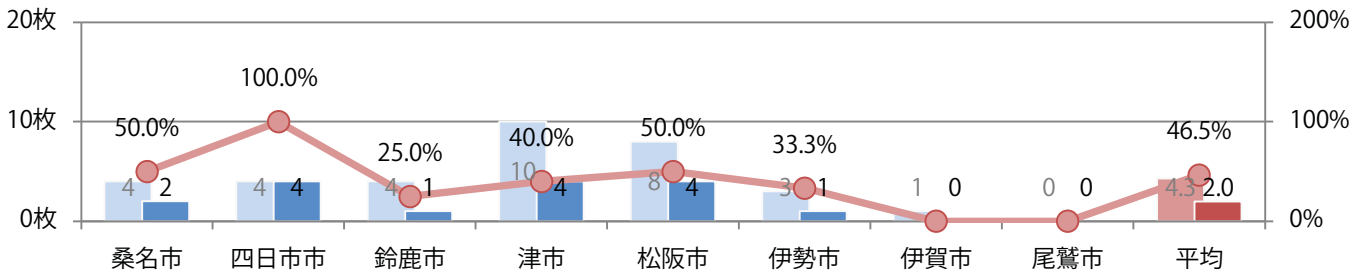

地区別折込枚数・前年比

2020年 2021年 前年比