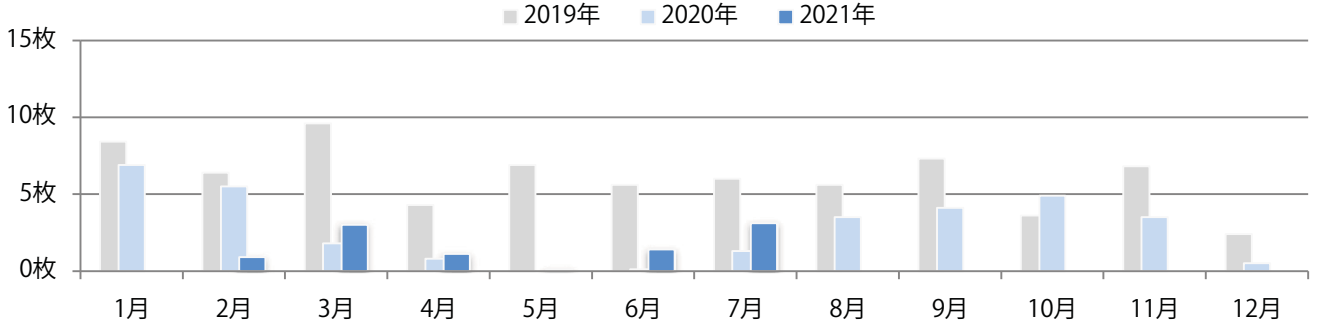

地区別折込枚数・前年比

曜日別構成比 (%)

サイズ別構成比 (%)

色数別構成比 (%)

木・土曜のみの折込となった。全てB4サイズ。両面フルカラーと片面フルカラーのみ。

月別折込枚数（県内8地区平均）

年間最多枚数 年間最少枚数

	1月	2月	3月	4月	5月	6月	7月	8月	9月	10月	11月	12月
2021年	0.1	0.1	0.3	0.1	0.1	0.3	0.5					
2020年	0.0	0.3	0.0	0.1	0.1	0.4	0.4	0.4	0.3	0.1	0.0	0.3
2019年	0.9	0.6	1.4	0.4	0.0	0.3	0.4	0.3	0.3	0.1	0.3	0.5

地区別折込枚数・前年比

2020年 2021年 前年比

曜日別構成比 (%)

日 月 火 水 木 金 土

サイズ別構成比 (%)

B 1 B 2 B 3 B 4 B 4未満 特殊

色数別構成比 (%)

1c/0c 1c/1c 2c/0c 2c/1c 2c/2c 4c/0c 4c/1c 4c/2c 4c/4c

前年の倍以上となった。日曜に大半が集中。B3・B4未満のサイズが増えた。
両面フルカラーは92%を占め、他はフルカラー／1色のみ。

■月別折込枚数（県内8地区平均）

■ 年間最多枚数 ■ 年間最少枚数

	1月	2月	3月	4月	5月	6月	7月	8月	9月	10月	11月	12月
2021年	0.0	0.9	3.0	1.1	0.1	1.4	3.1					
2020年	6.9	5.5	1.8	0.8	0.0	0.1	1.3	3.5	4.1	4.9	3.5	0.5
2019年	8.4	6.4	9.6	4.3	6.9	5.6	6.0	5.6	7.3	3.6	6.8	2.4