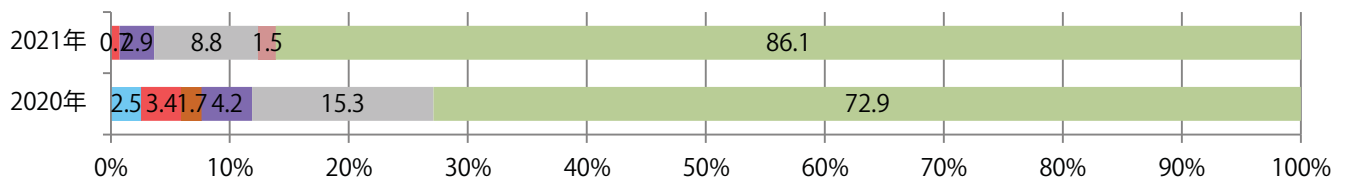

■地区別折込枚数・前年比

2020年 2021年 前年比

■曜日別構成比 (%)

日 月 火 水 木 金 土

■サイズ別構成比 (%)

B 1 B 2 B 3 B 4 B 4未満 特殊

■色数別構成比 (%)

1c/0c 1c/1c 2c/0c 2c/1c 2c/2c 4c/0c 4c/1c 4c/2c 4c/4c