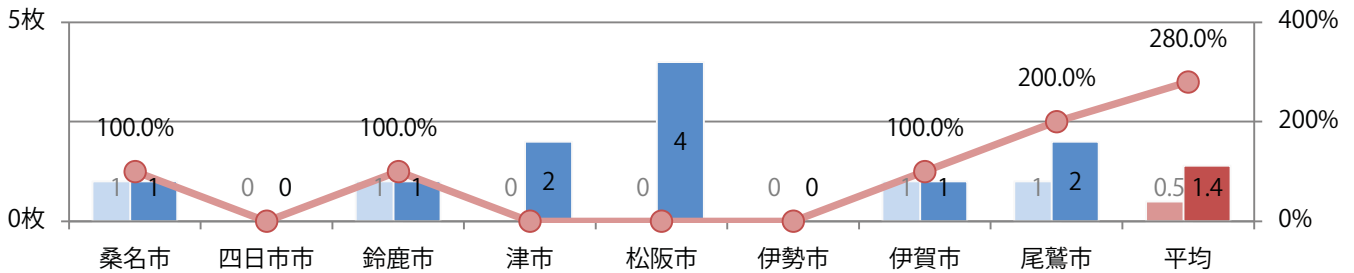

■ 地区別折込枚数・前年比

■ 2020年 ■ 2021年 ● 前年比

■ 曜日別構成比 (%)

■ 日 ■ 月 ■ 火 ■ 水 ■ 木 ■ 金 ■ 土

■ サイズ別構成比 (%)

■ B 1 ■ B 2 ■ B 3 ■ B 4 ■ B 4未満 ■ 特殊

■ 色数別構成比 (%)

■ 1c/0c ■ 1c/1c ■ 2c/0c ■ 2c/1c ■ 2c/2c ■ 4c/0c ■ 4c/1c ■ 4c/2c ■ 4c/4c

前年を大きく上回った。月・木曜が多い。B4サイズが9割を超え、他はB4未満のみ。
ほとんどが両面フルカラーで、他は両面1色のみ。

■ 月別折込枚数 (県内8地区平均)

■ 年間最多枚数 ■ 年間最少枚数

	1月	2月	3月	4月	5月	6月	7月	8月	9月	10月	11月	12月
2021年	2.1	0.9	2.1	1.9	1.3	1.4	1.4					
2020年	1.5	1.4	1.4	1.3	0.6	0.6	0.5	1.1	0.8	1.0	2.1	2.5
2019年	3.3	1.6	2.1	3.9	1.5	0.6	2.1	1.1	1.5	1.4	3.3	2.4

■ 地区別折込枚数・前年比

■ 2020年 ■ 2021年 ● 前年比

■ 曜日別構成比 (%)

■ 日 ■ 月 ■ 火 ■ 水 ■ 木 ■ 金 ■ 土

■ サイズ別構成比 (%)

■ B 1 ■ B 2 ■ B 3 ■ B 4 ■ B 4 未満 ■ 特殊

■ 色数別構成比 (%)

■ 1c/0c ■ 1c/1c ■ 2c/0c ■ 2c/1c ■ 2c/2c ■ 4c/0c ■ 4c/1c ■ 4c/2c ■ 4c/4c