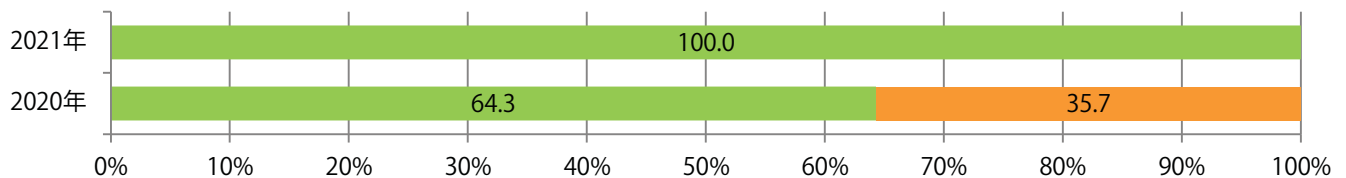

■地区別折込枚数・前年比

■曜日別構成比 (%)

■サイズ別構成比 (%)

■色数別構成比 (%)

鈴鹿の1枚のみの折込となった。B4サイズ、両面フルカラー。

■月別折込枚数（県内8地区平均）

年間最多枚数 年間最少枚数

	1月	2月	3月	4月	5月	6月	7月	8月	9月	10月	11月	12月
2021年	0.4	0.0	0.9	1.0	0.3	0.4	0.1					
2020年	1.0	1.0	1.3	0.3	0.4	0.3	1.8	0.5	0.3	0.5	0.4	1.5
2019年	1.3	0.9	3.0	1.4	0.6	2.0	2.3	1.5	2.6	1.5	1.5	2.8

■地区別折込枚数・前年比

2020年 2021年 前年比

■曜日別構成比 (%)

日 月 火 水 木 金 土

■サイズ別構成比 (%)

B 1 B 2 B 3 B 4 B 4未満 特殊

■色数別構成比 (%)

1c/0c 1c/1c 2c/0c 2c/1c 2c/2c 4c/0c 4c/1c 4c/2c 4c/4c