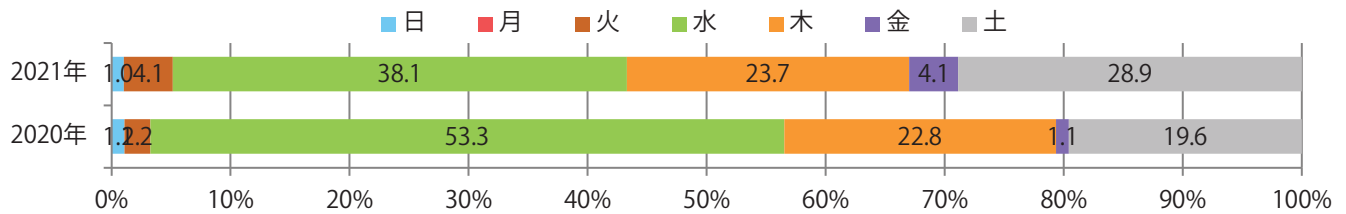

土曜が最も多く、次いで火、木曜の順に多い。B4サイズが減った。両面フルカラーは82%。

■月別折込枚数（県内8地区平均）

■ 年間最多枚数 □ 年間最少枚数

	1月	2月	3月	4月	5月	6月	7月	8月	9月	10月	11月	12月
2021年	35.5	34.5	36.6	36.0	34.0	32.1	40.0					
2020年	50.3	54.8	50.4	34.5	10.9	30.1	42.1	40.1	35.0	37.0	34.8	48.0
2019年	56.0	57.0	59.5	53.4	55.8	53.6	58.0	60.4	56.6	58.4	54.1	63.9

■地区別折込枚数・前年比

■曜日別構成比 (%)

■サイズ別構成比 (%)

■色数別構成比 (%)

前年比5%増。水曜が最も多く、次いで土・木曜の順に多い。
B3以上の大きいサイズが62%を占める。両面フルカラーは90%。

■月別折込枚数（県内8地区平均）

■ 年間最多枚数 ■ 年間最少枚数

	1月	2月	3月	4月	5月	6月	7月	8月	9月	10月	11月	12月
2021年	8.8	7.4	12.3	14.5	8.5	9.4	12.1					
2020年	11.8	8.3	9.1	9.0	1.9	7.9	11.5	7.8	8.9	12.0	11.3	15.4
2019年	12.4	10.4	13.0	17.5	16.1	12.8	13.3	15.3	12.1	13.4	15.9	16.1

■地区別折込枚数・前年比

■曜日別構成比 (%)

■サイズ別構成比 (%)

■色数別構成比 (%)

水・金曜が多い。全てB4サイズ。両面フルカラーは9割を占める。

月別折込枚数（県内8地区平均）

年間最多枚数 年間最少枚数

	1月	2月	3月	4月	5月	6月	7月	8月	9月	10月	11月	12月
2021年	0.8	0.5	1.8	1.5	0.6	1.4	1.3					
2020年	1.3	0.4	1.9	0.8	0.3	1.3	1.5	0.9	0.4	1.6	3.4	3.0
2019年	1.4	1.6	3.1	3.1	2.1	2.5	3.0	2.5	2.5	3.3	2.9	5.9

地区別折込枚数・前年比

曜日別構成比 (%)

サイズ別構成比 (%)

色数別構成比 (%)

各地区平均で前年の1.5倍以上となった。金曜が最も多い。B3サイズが増えた。
両面フルカラーは87%。

■ 月別折込枚数（県内8地区平均）

■ 年間最多枚数 ■ 年間最少枚数

	1月	2月	3月	4月	5月	6月	7月	8月	9月	10月	11月	12月
2021年	7.1	4.1	8.9	8.9	5.4	9.8	10.3					
2020年	6.9	5.9	8.0	4.1	5.8	7.0	6.8	6.8	9.1	7.3	10.5	13.8
2019年	7.5	6.1	10.6	8.8	6.9	7.4	9.3	7.8	8.4	7.4	10.6	14.5