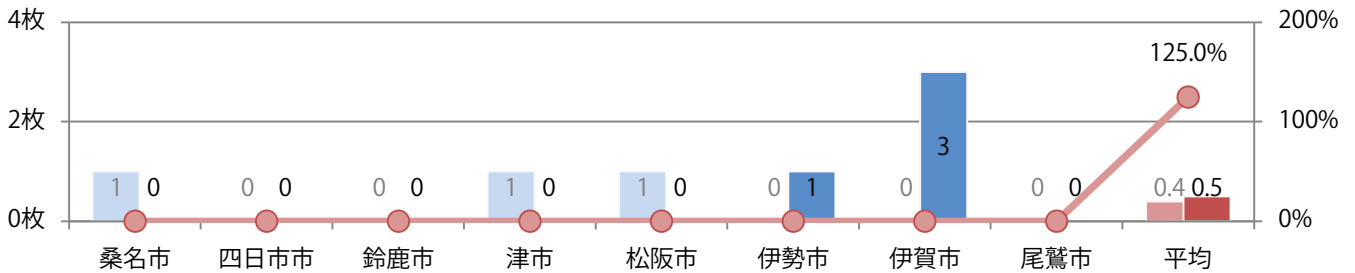

地区別折込枚数・前年比

曜日別構成比 (%)

サイズ別構成比 (%)

色数別構成比 (%)

前年比63%増。月曜が最も多く、次いで土・木曜の順に多い。B4サイズが95%を占め、他はB4未満のみ。ほとんどが両面フルカラー。

月別折込枚数（県内8地区平均）

年間最多枚数 年間最少枚数

	1月	2月	3月	4月	5月	6月	7月	8月	9月	10月	11月	12月
2021年	4.8	2.1	4.0	3.5	3.3	2.8	4.9					
2020年	3.9	2.1	4.5	3.1	3.8	3.5	3.0	4.3	3.8	3.5	2.5	3.6
2019年	4.8	2.9	3.3	3.1	4.3	2.6	3.4	4.4	3.4	1.9	3.3	4.3

地区別折込枚数・前年比

曜日別構成比 (%)

サイズ別構成比 (%)

色数別構成比 (%)

木・土曜のみの折込となった。全てB4サイズ。両面フルカラーと片面フルカラーのみ。

月別折込枚数（県内8地区平均）

年間最多枚数 年間最少枚数

	1月	2月	3月	4月	5月	6月	7月	8月	9月	10月	11月	12月
2021年	0.1	0.1	0.3	0.1	0.1	0.3	0.5					
2020年	0.0	0.3	0.0	0.1	0.1	0.4	0.4	0.4	0.3	0.1	0.0	0.3
2019年	0.9	0.6	1.4	0.4	0.0	0.3	0.4	0.3	0.3	0.1	0.3	0.5

地区別折込枚数・前年比

2020年 2021年 前年比

曜日別構成比 (%)

日 月 火 水 木 金 土

サイズ別構成比 (%)

B 1 B 2 B 3 B 4 B 4未満 特殊

色数別構成比 (%)

1c/0c 1c/1c 2c/0c 2c/1c 2c/2c 4c/0c 4c/1c 4c/2c 4c/4c