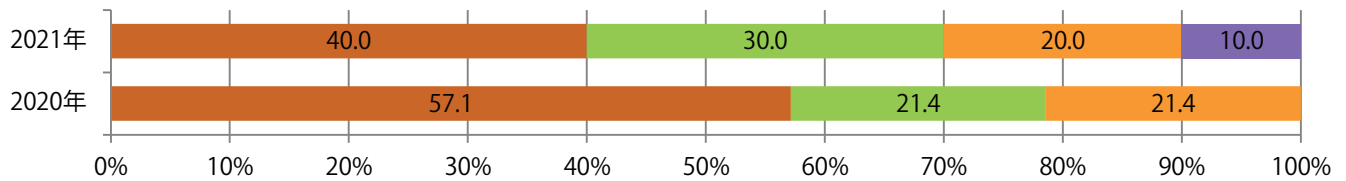

■曜日別構成比 (%)

■ 日 ■ 月 ■ 火 ■ 水 ■ 木 ■ 金 ■ 土