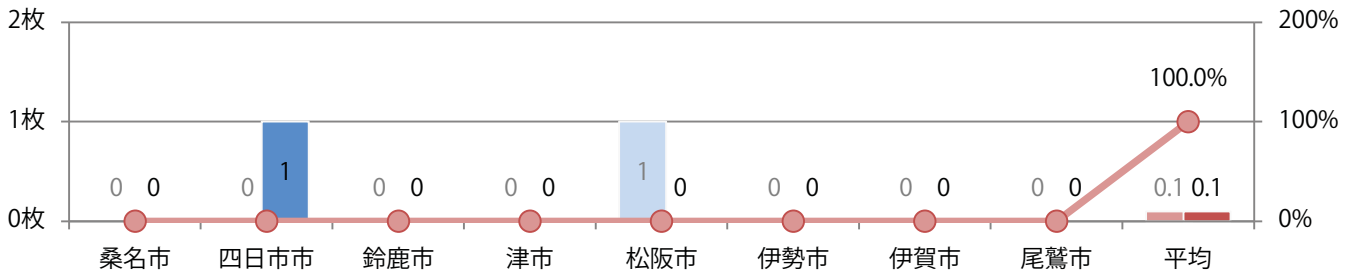

■ 地区別折込枚数・前年比

■ 2020年 ■ 2021年 ● 前年比

■ 曜日別構成比 (%)

■ 日 ■ 月 ■ 火 ■ 水 ■ 木 ■ 金 ■ 土

■ サイズ別構成比 (%)

■ B 1 ■ B 2 ■ B 3 ■ B 4 ■ B 4未満 ■ 特殊

■ 色数別構成比 (%)

■ 1c/0c ■ 1c/1c ■ 2c/0c ■ 2c/1c ■ 2c/2c ■ 4c/0c ■ 4c/1c ■ 4c/2c ■ 4c/4c

四日市で1枚のみの折込となった。B3サイズ、両面フルカラー。

■ 月別折込枚数（県内8地区平均）

■ 年間最多枚数 ■ 年間最少枚数

	1月	2月	3月	4月	5月	6月	7月	8月	9月	10月	11月	12月
2021年	0.5	0.3	0.3	0.4	0.1	0.0	0.1					
2020年	0.5	0.9	0.9	0.3	0.0	0.0	0.1	0.1	0.4	0.4	1.1	0.4
2019年	0.1	1.0	1.1	0.6	0.3	0.5	0.4	0.5	0.4	0.1	1.0	1.0

■ 地区別折込枚数・前年比

■ 2020年 ■ 2021年 ● 前年比

■ 曜日別構成比 (%)

■ 日 ■ 月 ■ 火 ■ 水 ■ 木 ■ 金 ■ 土

■ サイズ別構成比 (%)

■ B 1 ■ B 2 ■ B 3 ■ B 4 ■ B 4 未満 ■ 特殊

■ 色数別構成比 (%)

■ 1c/0c ■ 1c/1c ■ 2c/0c ■ 2c/1c ■ 2c/2c ■ 4c/0c ■ 4c/1c ■ 4c/2c ■ 4c/4c