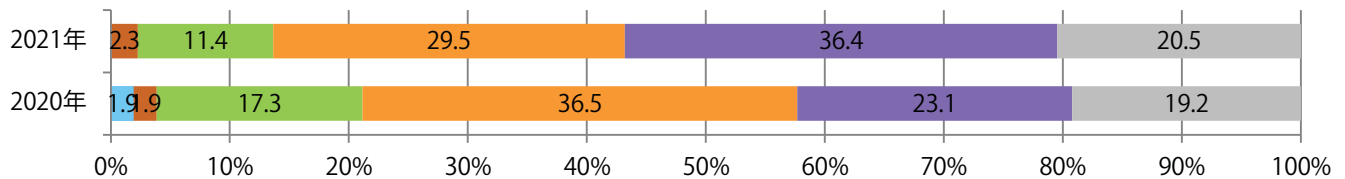

7地区で前年を上回り、平均で29%増。土曜に6割が集中し、次いで木曜が多い。
B3サイズが60%を占める。ほとんどが両面フルカラー。

■ 月別折込枚数（県内8地区平均）

■ 年間最多枚数 ■ 年間最少枚数

	1月	2月	3月	4月	5月	6月	7月	8月	9月	10月	11月	12月
2021年	22.4	19.3	29.5	19.8	19.4	20.9	28.4					
2020年	26.3	28.0	29.9	7.5	4.5	19.6	22.0	23.1	18.1	21.5	21.4	26.0
2019年	27.8	21.4	30.3	21.9	18.6	23.4	22.0	26.8	22.6	16.1	27.9	28.8

■ 地区別折込枚数・前年比

■ 曜日別構成比 (%)

■ サイズ別構成比 (%)

■ 色数別構成比 (%)

木～土曜の週後半に86%が集中。B3・B4未満のサイズが増えた。ほとんどが両面フルカラー。

■ 月別折込枚数（県内8地区平均）

■ 年間最多枚数 ■ 年間最少枚数

	1月	2月	3月	4月	5月	6月	7月	8月	9月	10月	11月	12月
2021年	9.8	6.6	8.9	7.6	4.4	6.5	5.5					
2020年	10.5	8.4	8.6	5.0	5.0	8.0	6.5	6.5	7.5	8.1	7.4	7.8
2019年	10.5	7.6	12.1	7.8	6.6	8.6	8.9	9.6	10.0	8.0	12.8	10.3

■ 地区別折込枚数・前年比

■ 2020年 ■ 2021年 ● 前年比

■ 曜日別構成比 (%)

■ 日 ■ 月 ■ 火 ■ 水 ■ 木 ■ 金 ■ 土

■ サイズ別構成比 (%)

■ B1 ■ B2 ■ B3 ■ B4 ■ B4未満 ■ 特殊

■ 色数別構成比 (%)

■ 1c/0c ■ 1c/1c ■ 2c/0c ■ 2c/1c ■ 2c/2c ■ 4c/0c ■ 4c/1c ■ 4c/2c ■ 4c/4c