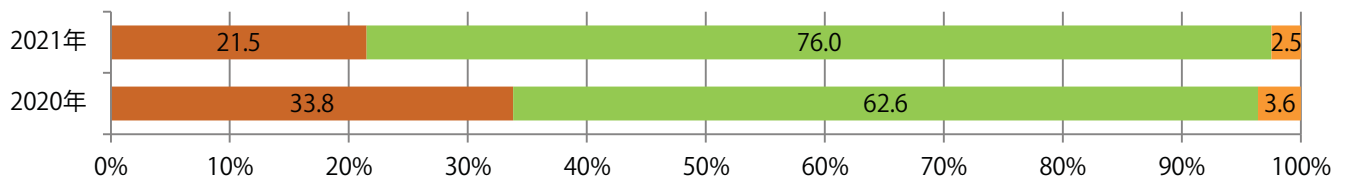

木曜が最も多く、次いで水曜が多い。B3・B4未満のサイズが減った。両面フルカラーは85%。

■ 月別折込枚数（県内8地区平均）

■ 年間最多枚数 ■ 年間最少枚数

	1月	2月	3月	4月	5月	6月	7月	8月	9月	10月	11月	12月
2021年	20.1	16.5	24.8	18.8	19.6	19.6	15.1					
2020年	25.5	21.5	19.4	13.5	10.5	19.3	17.4	8.4	17.6	24.5	23.4	28.5
2019年	28.8	20.8	33.4	29.0	29.5	23.0	20.9	14.8	20.8	25.3	25.9	25.8

■ 地区別折込枚数・前年比

■ 2020年 ■ 2021年 ● 前年比

■ 曜日別構成比 (%)

■ 日 ■ 月 ■ 火 ■ 水 ■ 木 ■ 金 ■ 土

■ サイズ別構成比 (%)

■ B 1 ■ B 2 ■ B 3 ■ B 4 ■ B 4未満 ■ 特殊

■ 色数別構成比 (%)

■ 1c/0c ■ 1c/1c ■ 2c/0c ■ 2c/1c ■ 2c/2c ■ 4c/0c ■ 4c/1c ■ 4c/2c ■ 4c/4c

金・土曜の週末に77%が集中。B4サイズが大半を占める。両面フルカラーは97%に上る。

■ 月別折込枚数（県内8地区平均）

■ 年間最多枚数 ■ 年間最少枚数

	1月	2月	3月	4月	5月	6月	7月	8月	9月	10月	11月	12月
2021年	8.5	5.3	8.3	7.4	6.3	5.9	7.1					
2020年	10.8	9.5	5.9	4.6	2.4	6.6	7.9	6.3	6.1	4.9	6.1	10.8
2019年	12.9	8.8	12.5	11.9	8.3	8.8	11.6	9.4	10.0	6.9	11.9	9.5