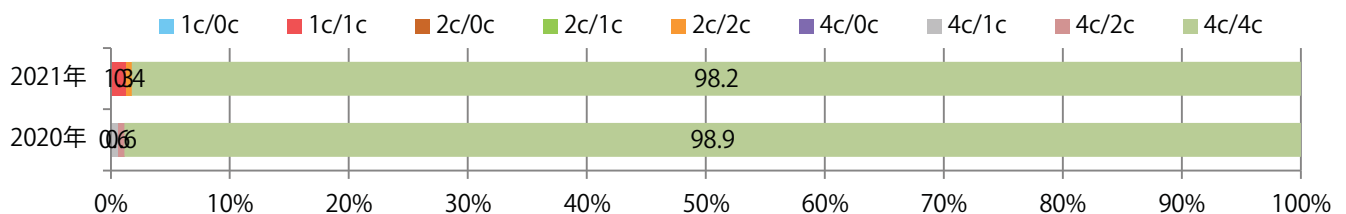

7地区で前年を上回り、平均で29%増。土曜に6割が集中し、次いで木曜が多い。
B3サイズが60%を占める。ほとんどが両面フルカラー。

■ 月別折込枚数（県内8地区平均）

■ 年間最多枚数 ■ 年間最少枚数

	1月	2月	3月	4月	5月	6月	7月	8月	9月	10月	11月	12月
2021年	22.4	19.3	29.5	19.8	19.4	20.9	28.4					
2020年	26.3	28.0	29.9	7.5	4.5	19.6	22.0	23.1	18.1	21.5	21.4	26.0
2019年	27.8	21.4	30.3	21.9	18.6	23.4	22.0	26.8	22.6	16.1	27.9	28.8

■ 地区別折込枚数・前年比

■ 曜日別構成比 (%)

■ サイズ別構成比 (%)

■ 色数別構成比 (%)

木～土曜の週後半に86%が集中。B3・B4未満のサイズが増えた。ほとんどが両面フルカラー。

■ 月別折込枚数（県内8地区平均）

■ 年間最多枚数 ■ 年間最少枚数

	1月	2月	3月	4月	5月	6月	7月	8月	9月	10月	11月	12月
2021年	9.8	6.6	8.9	7.6	4.4	6.5	5.5					
2020年	10.5	8.4	8.6	5.0	5.0	8.0	6.5	6.5	7.5	8.1	7.4	7.8
2019年	10.5	7.6	12.1	7.8	6.6	8.6	8.9	9.6	10.0	8.0	12.8	10.3

■ 地区別折込枚数・前年比

■ 2020年 ■ 2021年 ● 前年比

■ 曜日別構成比 (%)

■ 日 ■ 月 ■ 火 ■ 水 ■ 木 ■ 金 ■ 土

■ サイズ別構成比 (%)

■ B1 ■ B2 ■ B3 ■ B4 ■ B4未満 ■ 特殊

■ 色数別構成比 (%)

■ 1c/0c ■ 1c/1c ■ 2c/0c ■ 2c/1c ■ 2c/2c ■ 4c/0c ■ 4c/1c ■ 4c/2c ■ 4c/4c