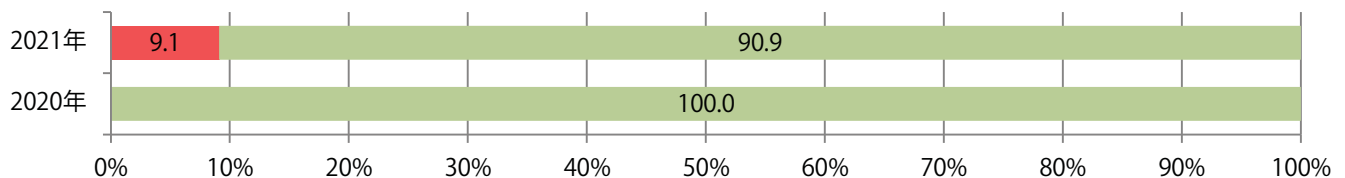

前年を大きく上回った。月・木曜が多い。B4サイズが9割を超え、他はB4未満のみ。
ほとんどが両面フルカラーで、他は両面1色のみ。

■ 月別折込枚数 (県内8地区平均)

■ 年間最多枚数 ■ 年間最少枚数

	1月	2月	3月	4月	5月	6月	7月	8月	9月	10月	11月	12月
2021年	2.1	0.9	2.1	1.9	1.3	1.4	1.4					
2020年	1.5	1.4	1.4	1.3	0.6	0.6	0.5	1.1	0.8	1.0	2.1	2.5
2019年	3.3	1.6	2.1	3.9	1.5	0.6	2.1	1.1	1.5	1.4	3.3	2.4

■ 地区別折込枚数・前年比

■ 2020年 ■ 2021年 ● 前年比

■ 曜日別構成比 (%)

■ 日 ■ 月 ■ 火 ■ 水 ■ 木 ■ 金 ■ 土

■ サイズ別構成比 (%)

■ B 1 ■ B 2 ■ B 3 ■ B 4 ■ B 4 未満 ■ 特殊

■ 色数別構成比 (%)

■ 1c/0c ■ 1c/1c ■ 2c/0c ■ 2c/1c ■ 2c/2c ■ 4c/0c ■ 4c/1c ■ 4c/2c ■ 4c/4c

各地区平均で前年と変わらず。水・木曜のみの折込となった。
B3サイズが増え、3分の1を占める。全て両面フルカラー。

■ 月別折込枚数（県内8地区平均）

■ 年間最多枚数 ■ 年間最少枚数

	1月	2月	3月	4月	5月	6月	7月	8月	9月	10月	11月	12月
2021年	0.4	0.4	0.5	2.8	0.3	0.8	0.8					
2020年	0.8	0.3	0.3	0.1	0.0	0.5	0.8	0.8	0.0	0.1	1.1	3.3
2019年	0.5	0.3	2.1	3.5	2.0	2.5	2.9	1.4	2.1	0.5	2.3	5.8