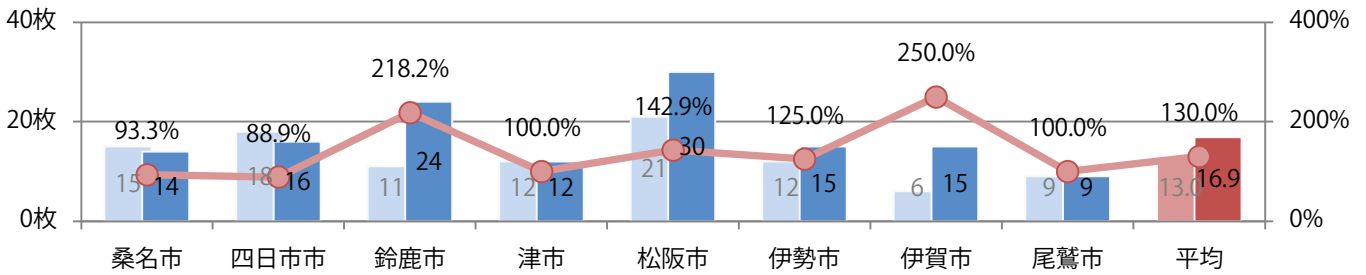

■ 地区別折込枚数・前年比

■ 2020年 ■ 2021年 ● 前年比

■ 曜日別構成比 (%)

■ 日 ■ 月 ■ 火 ■ 水 ■ 木 ■ 金 ■ 土

■ サイズ別構成比 (%)

■ B1 ■ B2 ■ B3 ■ B4 ■ B4未満 ■ 特殊

■ 色数別構成比 (%)

■ 1c/0c ■ 1c/1c ■ 2c/0c ■ 2c/1c ■ 2c/2c ■ 4c/0c ■ 4c/1c ■ 4c/2c ■ 4c/4c

前年比30%増。金・土曜の週末に72%が集中。B3サイズが49%を占める。
ほとんどが両面フルカラーで、他は片面フルカラーのみ。

■ 月別折込枚数（県内8地区平均）

■ 年間最多枚数 ■ 年間最少枚数

	1月	2月	3月	4月	5月	6月	7月	8月	9月	10月	11月	12月
2021年	22.0	13.9	16.9	12.9	13.5	14.6	16.9					
2020年	28.3	20.8	12.8	5.4	4.6	9.4	13.0	8.3	15.1	12.0	12.0	12.4
2019年	25.5	20.6	21.8	12.5	16.1	21.1	16.1	18.6	18.0	14.9	20.6	12.8

■ 地区別折込枚数・前年比

■ 2020年 ■ 2021年 ● 前年比

■ 曜日別構成比 (%)

■ 日 ■ 月 ■ 火 ■ 水 ■ 木 ■ 金 ■ 土

■ サイズ別構成比 (%)

■ B 1 ■ B 2 ■ B 3 ■ B 4 ■ B 4未満 ■ 特殊

■ 色数別構成比 (%)

■ 1c/0c ■ 1c/1c ■ 2c/0c ■ 2c/1c ■ 2c/2c ■ 4c/0c ■ 4c/1c ■ 4c/2c ■ 4c/4c