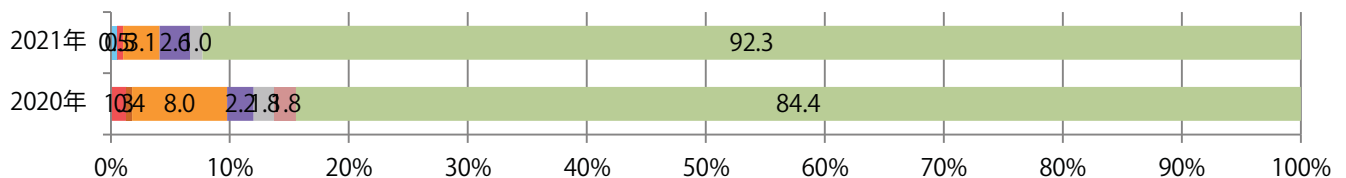

■地区別折込枚数・前年比

□ 2020年 □ 2021年 ○ 前年比

■曜日別構成比 (%)

■ 日 ■ 月 ■ 火 ■ 水 ■ 木 ■ 金 ■ 土

■サイズ別構成比 (%)

■ B 1 ■ B 2 ■ B 3 ■ B 4 ■ B 4 未満 ■ 特殊

■色数別構成比 (%)

■ 1c/0c ■ 1c/1c ■ 2c/0c ■ 2c/1c ■ 2c/2c ■ 4c/0c ■ 4c/1c ■ 4c/2c ■ 4c/4c