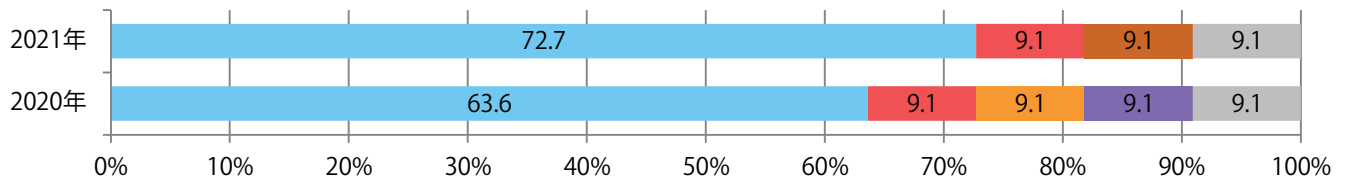

■曜日別構成比 (%)

■ 日 ■ 月 ■ 火 ■ 水 ■ 木 ■ 金 ■ 土