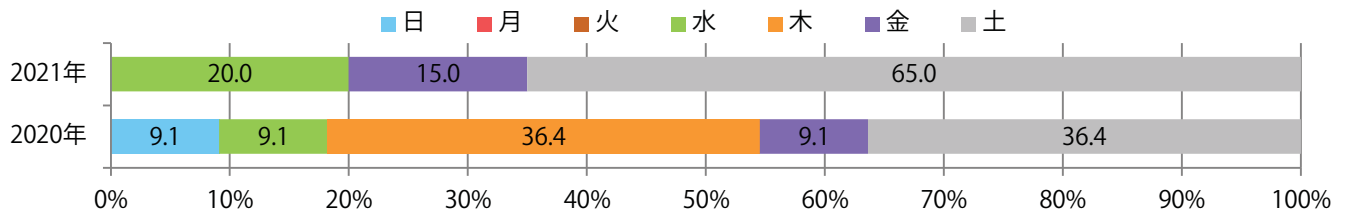

■曜日別構成比 (%)