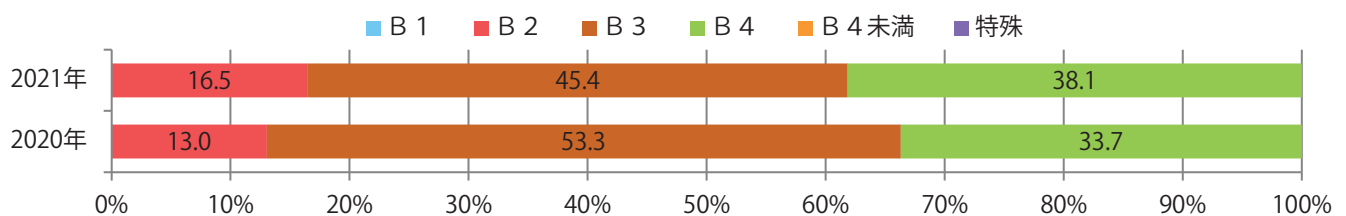

土曜が最も多く、次いで火、木曜の順に多い。B4サイズが減った。両面フルカラーは82%。

■月別折込枚数（県内8地区平均）

■ 年間最多枚数 □ 年間最少枚数

	1月	2月	3月	4月	5月	6月	7月	8月	9月	10月	11月	12月
2021年	35.5	34.5	36.6	36.0	34.0	32.1	40.0					
2020年	50.3	54.8	50.4	34.5	10.9	30.1	42.1	40.1	35.0	37.0	34.8	48.0
2019年	56.0	57.0	59.5	53.4	55.8	53.6	58.0	60.4	56.6	58.4	54.1	63.9

■地区別折込枚数・前年比

■曜日別構成比 (%)

■サイズ別構成比 (%)

■色数別構成比 (%)

前年比5%増。水曜が最も多く、次いで土・木曜の順に多い。
B3以上の大きいサイズが62%を占める。両面フルカラーは90%。

■月別折込枚数（県内8地区平均）

■ 年間最多枚数 ■ 年間最少枚数

	1月	2月	3月	4月	5月	6月	7月	8月	9月	10月	11月	12月
2021年	8.8	7.4	12.3	14.5	8.5	9.4	12.1					
2020年	11.8	8.3	9.1	9.0	1.9	7.9	11.5	7.8	8.9	12.0	11.3	15.4
2019年	12.4	10.4	13.0	17.5	16.1	12.8	13.3	15.3	12.1	13.4	15.9	16.1

■地区別折込枚数・前年比

■曜日別構成比 (%)

■サイズ別構成比 (%)

■色数別構成比 (%)

水・金曜が多い。全てB4サイズ。両面フルカラーは9割を占める。

月別折込枚数（県内8地区平均）

年間最多枚数 年間最少枚数

	1月	2月	3月	4月	5月	6月	7月	8月	9月	10月	11月	12月
2021年	0.8	0.5	1.8	1.5	0.6	1.4	1.3					
2020年	1.3	0.4	1.9	0.8	0.3	1.3	1.5	0.9	0.4	1.6	3.4	3.0
2019年	1.4	1.6	3.1	3.1	2.1	2.5	3.0	2.5	2.5	3.3	2.9	5.9