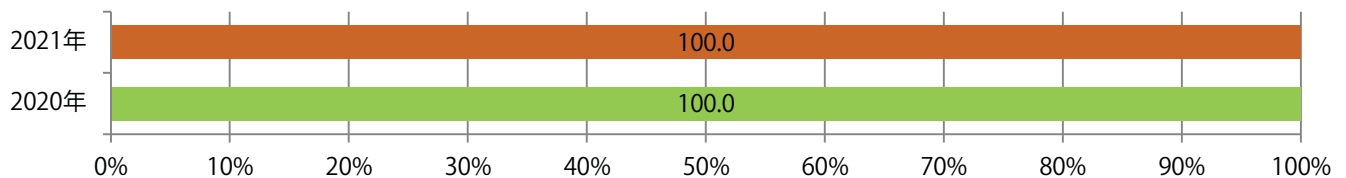

四日市で1枚のみの折込となった。B3サイズ、両面フルカラー。

■ 月別折込枚数（県内8地区平均）

■ 年間最多枚数 ■ 年間最少枚数

	1月	2月	3月	4月	5月	6月	7月	8月	9月	10月	11月	12月
2021年	0.5	0.3	0.3	0.4	0.1	0.0	0.1					
2020年	0.5	0.9	0.9	0.3	0.0	0.0	0.1	0.1	0.4	0.4	1.1	0.4
2019年	0.1	1.0	1.1	0.6	0.3	0.5	0.4	0.5	0.4	0.1	1.0	1.0

■ 地区別折込枚数・前年比

■ 2020年 ■ 2021年 ● 前年比

■ 曜日別構成比 (%)

■ 日 ■ 月 ■ 火 ■ 水 ■ 木 ■ 金 ■ 土

■ サイズ別構成比 (%)

■ B 1 ■ B 2 ■ B 3 ■ B 4 ■ B 4 未満 ■ 特殊

■ 色数別構成比 (%)

■ 1c/0c ■ 1c/1c ■ 2c/0c ■ 2c/1c ■ 2c/2c ■ 4c/0c ■ 4c/1c ■ 4c/2c ■ 4c/4c

前年比41%増。火・水曜が多い。B3サイズが増えた。大半が両面フルカラー。

■ 月別折込枚数（県内8地区平均）

■ 年間最多枚数 ■ 年間最少枚数

	1月	2月	3月	4月	5月	6月	7月	8月	9月	10月	11月	12月
2021年	4.1	4.4	10.0	6.6	6.0	5.9	9.3					
2020年	3.9	3.9	4.5	3.1	4.4	3.6	6.6	4.3	5.1	6.4	6.9	4.8
2019年	3.5	3.6	4.8	4.8	5.9	4.6	6.3	3.9	5.0	4.8	7.1	4.1