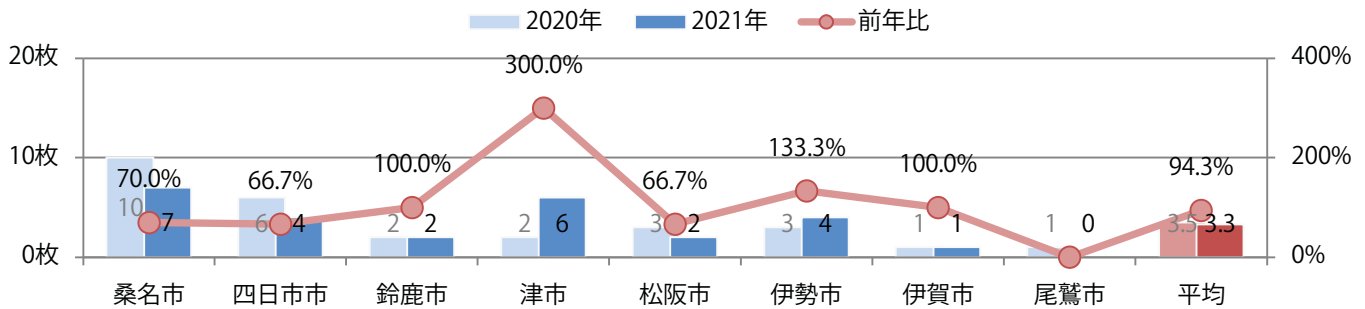

木曜が最も多い。B4サイズが大半を占め、他はB4未満のみ。全て両面フルカラー。

月別折込枚数（県内8地区平均）

年間最多枚数 年間最少枚数

	1月	2月	3月	4月	5月	6月	7月	8月	9月	10月	11月	12月
2021年	3.1	2.5	2.5	2.1	3.1	2.9	3.3					
2020年	3.4	2.5	3.3	1.9	2.6	2.9	3.5	3.1	2.8	3.5	2.3	4.4
2019年	2.9	2.9	2.6	2.0	2.4	2.9	2.5	2.8	3.4	3.1	3.3	2.9

地区別折込枚数・前年比

曜日別構成比 (%)

サイズ別構成比 (%)

色数別構成比 (%)

前年比44%増。木曜が最も多く、次いで金曜が多い。B4未満のサイズが3分の1を占める。両面フルカラーは7割を占める。

月別折込枚数（県内8地区平均）

年間最多枚数 年間最少枚数

	1月	2月	3月	4月	5月	6月	7月	8月	9月	10月	11月	12月
2021年	5.8	5.1	4.8	6.3	7.5	4.8	5.6					
2020年	4.5	3.4	5.4	4.6	6.1	4.1	3.9	3.4	4.0	4.9	4.1	2.8
2019年	3.6	2.8	8.9	5.1	7.4	5.8	5.3	4.9	5.6	5.1	5.4	4.1