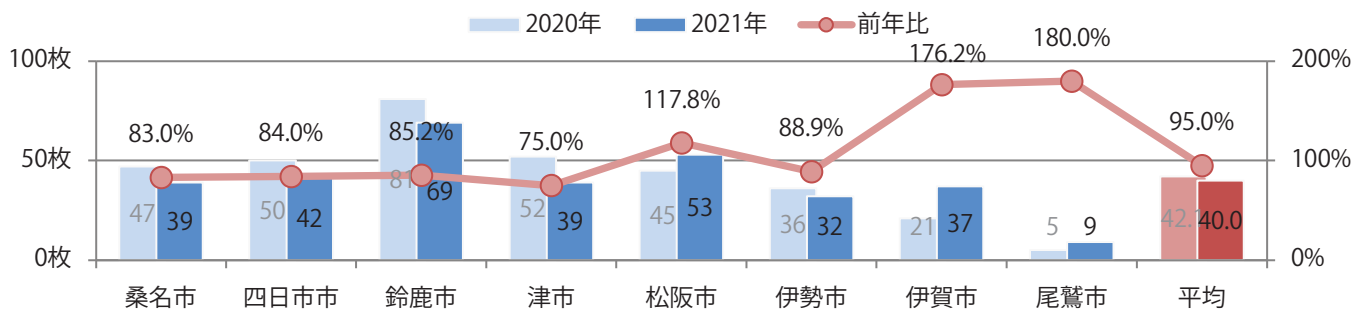

■地区別折込枚数・前年比

■ 2020年 ■ 2021年 ● 前年比

■曜日別構成比 (%)

■ 日 ■ 月 ■ 火 ■ 水 ■ 木 ■ 金 ■ 土

■サイズ別構成比 (%)

■ B 1 ■ B 2 ■ B 3 ■ B 4 ■ B 4未満 ■ 特殊

■色数別構成比 (%)

■ 1c/0c ■ 1c/1c ■ 2c/0c ■ 2c/1c ■ 2c/2c ■ 4c/0c ■ 4c/1c ■ 4c/2c ■ 4c/4c

土曜が最も多く、次いで火、木曜の順に多い。B4サイズが減った。両面フルカラーは82%。

■月別折込枚数（県内8地区平均）

■ 年間最多枚数 □ 年間最少枚数

	1月	2月	3月	4月	5月	6月	7月	8月	9月	10月	11月	12月
2021年	35.5	34.5	36.6	36.0	34.0	32.1	40.0					
2020年	50.3	54.8	50.4	34.5	10.9	30.1	42.1	40.1	35.0	37.0	34.8	48.0
2019年	56.0	57.0	59.5	53.4	55.8	53.6	58.0	60.4	56.6	58.4	54.1	63.9

■地区別折込枚数・前年比

■曜日別構成比 (%)

■サイズ別構成比 (%)

■色数別構成比 (%)

前年比5%増。水曜が最も多く、次いで土・木曜の順に多い。
B3以上の大きいサイズが62%を占める。両面フルカラーは90%。

■月別折込枚数（県内8地区平均）

■ 年間最多枚数 ■ 年間最少枚数

	1月	2月	3月	4月	5月	6月	7月	8月	9月	10月	11月	12月
2021年	8.8	7.4	12.3	14.5	8.5	9.4	12.1					
2020年	11.8	8.3	9.1	9.0	1.9	7.9	11.5	7.8	8.9	12.0	11.3	15.4
2019年	12.4	10.4	13.0	17.5	16.1	12.8	13.3	15.3	12.1	13.4	15.9	16.1