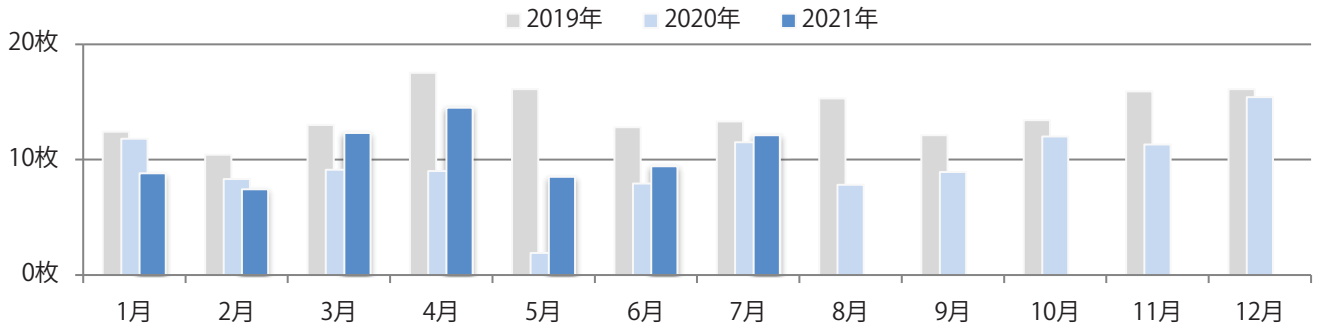

土曜が最も多く、次いで火、木曜の順に多い。B4サイズが減った。両面フルカラーは82%。

■月別折込枚数（県内8地区平均）

■ 年間最多枚数 □ 年間最少枚数

	1月	2月	3月	4月	5月	6月	7月	8月	9月	10月	11月	12月
2021年	35.5	34.5	36.6	36.0	34.0	32.1	40.0					
2020年	50.3	54.8	50.4	34.5	10.9	30.1	42.1	40.1	35.0	37.0	34.8	48.0
2019年	56.0	57.0	59.5	53.4	55.8	53.6	58.0	60.4	56.6	58.4	54.1	63.9

■地区別折込枚数・前年比

■曜日別構成比 (%)

■サイズ別構成比 (%)

■色数別構成比 (%)

前年比5%増。水曜が最も多く、次いで土・木曜の順に多い。
B3以上の大きいサイズが62%を占める。両面フルカラーは90%。

■月別折込枚数（県内8地区平均）

■ 年間最多枚数 ■ 年間最少枚数

	1月	2月	3月	4月	5月	6月	7月	8月	9月	10月	11月	12月
2021年	8.8	7.4	12.3	14.5	8.5	9.4	12.1					
2020年	11.8	8.3	9.1	9.0	1.9	7.9	11.5	7.8	8.9	12.0	11.3	15.4
2019年	12.4	10.4	13.0	17.5	16.1	12.8	13.3	15.3	12.1	13.4	15.9	16.1

■地区別折込枚数・前年比

■曜日別構成比 (%)

■サイズ別構成比 (%)

■色数別構成比 (%)

水・金曜が多い。全てB4サイズ。両面フルカラーは9割を占める。

月別折込枚数（県内8地区平均）

年間最多枚数 年間最少枚数

	1月	2月	3月	4月	5月	6月	7月	8月	9月	10月	11月	12月
2021年	0.8	0.5	1.8	1.5	0.6	1.4	1.3					
2020年	1.3	0.4	1.9	0.8	0.3	1.3	1.5	0.9	0.4	1.6	3.4	3.0
2019年	1.4	1.6	3.1	3.1	2.1	2.5	3.0	2.5	2.5	3.3	2.9	5.9

地区別折込枚数・前年比

曜日別構成比 (%)

サイズ別構成比 (%)

色数別構成比 (%)

各地区平均で前年の1.5倍以上となった。金曜が最も多い。B3サイズが増えた。
両面フルカラーは87%。

■ 月別折込枚数（県内8地区平均）

■ 年間最多枚数 ■ 年間最少枚数

	1月	2月	3月	4月	5月	6月	7月	8月	9月	10月	11月	12月
2021年	7.1	4.1	8.9	8.9	5.4	9.8	10.3					
2020年	6.9	5.9	8.0	4.1	5.8	7.0	6.8	6.8	9.1	7.3	10.5	13.8
2019年	7.5	6.1	10.6	8.8	6.9	7.4	9.3	7.8	8.4	7.4	10.6	14.5