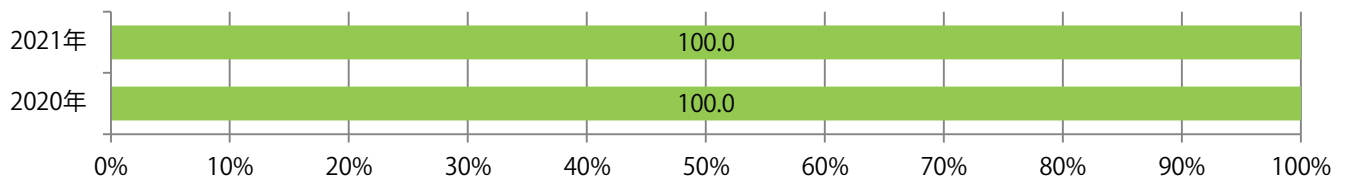

地区別折込枚数・前年比

曜日別構成比 (%)

サイズ別構成比 (%)

色数別構成比 (%)

木・土曜のみの折込となった。全てB4サイズ。両面フルカラーと片面フルカラーのみ。

月別折込枚数（県内8地区平均）

年間最多枚数 年間最少枚数

	1月	2月	3月	4月	5月	6月	7月	8月	9月	10月	11月	12月
2021年	0.1	0.1	0.3	0.1	0.1	0.3	0.5					
2020年	0.0	0.3	0.0	0.1	0.1	0.4	0.4	0.4	0.3	0.1	0.0	0.3
2019年	0.9	0.6	1.4	0.4	0.0	0.3	0.4	0.3	0.3	0.1	0.3	0.5

地区別折込枚数・前年比

2020年 2021年 前年比

曜日別構成比 (%)

日 月 火 水 木 金 土

サイズ別構成比 (%)

B 1 B 2 B 3 B 4 B 4未満 特殊

色数別構成比 (%)

1c/0c 1c/1c 2c/0c 2c/1c 2c/2c 4c/0c 4c/1c 4c/2c 4c/4c

前年の倍以上となった。日曜に大半が集中。B3・B4未満のサイズが増えた。
両面フルカラーは92%を占め、他はフルカラー／1色のみ。

■月別折込枚数（県内8地区平均）

■ 年間最多枚数 ■ 年間最少枚数

	1月	2月	3月	4月	5月	6月	7月	8月	9月	10月	11月	12月
2021年	0.0	0.9	3.0	1.1	0.1	1.4	3.1					
2020年	6.9	5.5	1.8	0.8	0.0	0.1	1.3	3.5	4.1	4.9	3.5	0.5
2019年	8.4	6.4	9.6	4.3	6.9	5.6	6.0	5.6	7.3	3.6	6.8	2.4