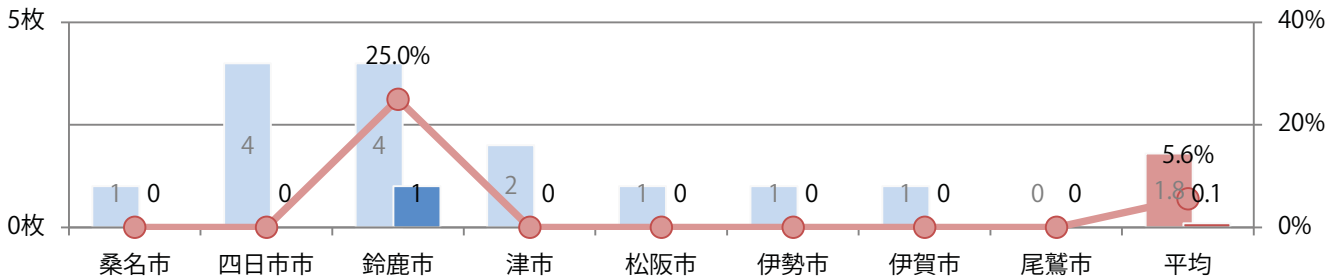

■地区別折込枚数・前年比

2020年 2021年 前年比