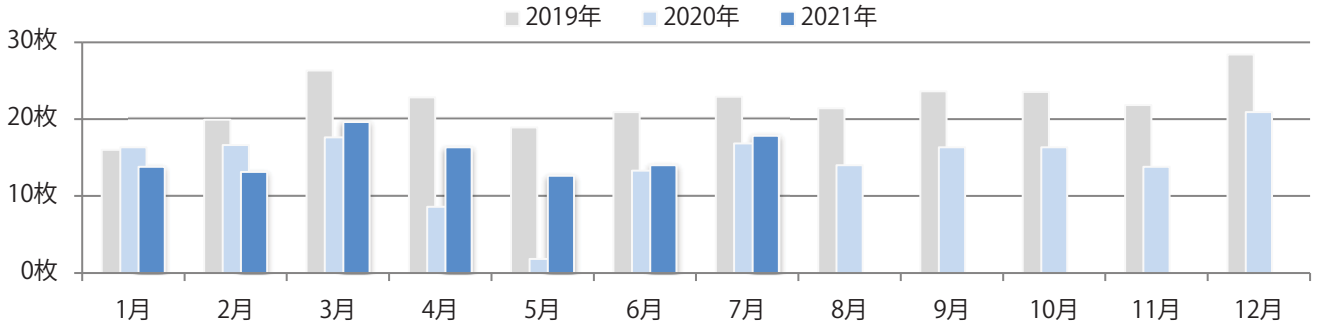

前年比6%増。木・金曜に69%が集中。B3以上の大きいサイズが増えた。
ほとんどが両面フルカラーで、他は両面1色のみ。

■月別折込枚数（県内8地区平均）

■ 年間最多枚数 □ 年間最少枚数

	1月	2月	3月	4月	5月	6月	7月	8月	9月	10月	11月	12月
2021年	13.8	13.1	19.6	16.3	12.6	14.0	17.8					
2020年	16.3	16.6	17.6	8.6	1.8	13.3	16.8	14.0	16.3	16.3	13.8	20.9
2019年	16.0	19.9	26.3	22.8	18.9	20.9	22.9	21.4	23.6	23.5	21.8	28.4

■地区別折込枚数・前年比

■ 2020年 ■ 2021年 ● 前年比

■曜日別構成比 (%)

■ 日 ■ 月 ■ 火 ■ 水 ■ 木 ■ 金 ■ 土

■サイズ別構成比 (%)

■ B 1 ■ B 2 ■ B 3 ■ B 4 ■ B 4未満 ■ 特殊

■色数別構成比 (%)

■ 1c/0c ■ 1c/1c ■ 2c/0c ■ 2c/1c ■ 2c/2c ■ 4c/0c ■ 4c/1c ■ 4c/2c ■ 4c/4c