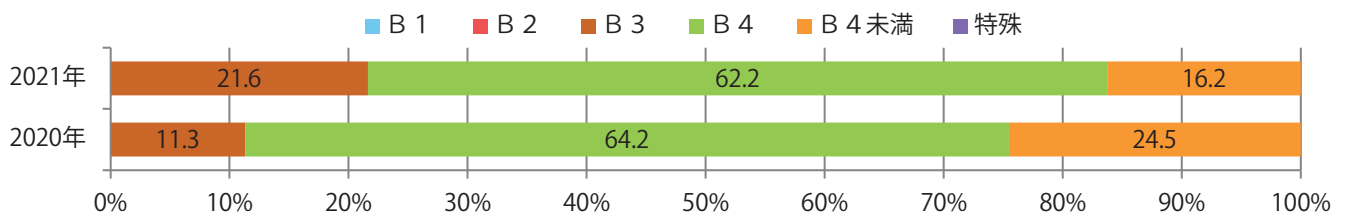

■ 地区別折込枚数・前年比

■ 2020年 ■ 2021年 ● 前年比

■ 曜日別構成比 (%)

■ 日 ■ 月 ■ 火 ■ 水 ■ 木 ■ 金 ■ 土

■ サイズ別構成比 (%)

■ B 1 ■ B 2 ■ B 3 ■ B 4 ■ B 4 未満 ■ 特殊

■ 色数別構成比 (%)

■ 1c/0c ■ 1c/1c ■ 2c/0c ■ 2c/1c ■ 2c/2c ■ 4c/0c ■ 4c/1c ■ 4c/2c ■ 4c/4c

前年比41%増。火・水曜が多い。B3サイズが増えた。大半が両面フルカラー。

■ 月別折込枚数（県内8地区平均）

■ 年間最多枚数 ■ 年間最少枚数

	1月	2月	3月	4月	5月	6月	7月	8月	9月	10月	11月	12月
2021年	4.1	4.4	10.0	6.6	6.0	5.9	9.3					
2020年	3.9	3.9	4.5	3.1	4.4	3.6	6.6	4.3	5.1	6.4	6.9	4.8
2019年	3.5	3.6	4.8	4.8	5.9	4.6	6.3	3.9	5.0	4.8	7.1	4.1

■ 地区別折込枚数・前年比

■ 曜日別構成比 (%)

■ サイズ別構成比 (%)

■ 色数別構成比 (%)

7地区で前年以上となり、平均で3%増。木曜が最も多い。B3以上の大きいサイズが増えた。
全て両面フルカラー。

■ 月別折込枚数（県内8地区平均）

■ 年間最多枚数 ■ 年間最少枚数

	1月	2月	3月	4月	5月	6月	7月	8月	9月	10月	11月	12月
2021年	30.9	27.4	27.4	29.5	28.6	33.8	24.1					
2020年	24.6	26.9	24.3	22.1	21.3	22.1	23.4	22.6	30.5	24.4	30.8	24.9
2019年	35.5	31.3	23.8	35.4	28.0	33.4	23.9	20.8	20.4	21.8	30.3	21.6