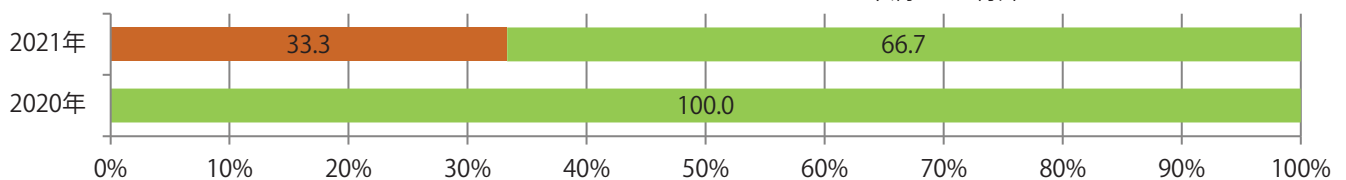

各地区平均で前年と変わらず。水・木曜のみの折込となった。
B3サイズが増え、3分の1を占める。全て両面フルカラー。

■ 月別折込枚数（県内8地区平均）

■ 年間最多枚数 ■ 年間最少枚数

	1月	2月	3月	4月	5月	6月	7月	8月	9月	10月	11月	12月
2021年	0.4	0.4	0.5	2.8	0.3	0.8	0.8					
2020年	0.8	0.3	0.3	0.1	0.0	0.5	0.8	0.8	0.0	0.1	1.1	3.3
2019年	0.5	0.3	2.1	3.5	2.0	2.5	2.9	1.4	2.1	0.5	2.3	5.8

■ 地区別折込枚数・前年比

■ 2020年 ■ 2021年 ● 前年比

■ 曜日別構成比 (%)

■ 日 ■ 月 ■ 火 ■ 水 ■ 木 ■ 金 ■ 土

■ サイズ別構成比 (%)

■ B 1 ■ B 2 ■ B 3 ■ B 4 ■ B 4未満 ■ 特殊

■ 色数別構成比 (%)

■ 1c/0c ■ 1c/1c ■ 2c/0c ■ 2c/1c ■ 2c/2c ■ 4c/0c ■ 4c/1c ■ 4c/2c ■ 4c/4c

四日市で1枚のみの折込となった。B3サイズ、両面フルカラー。

■ 月別折込枚数（県内8地区平均）

■ 年間最多枚数 ■ 年間最少枚数

	1月	2月	3月	4月	5月	6月	7月	8月	9月	10月	11月	12月
2021年	0.5	0.3	0.3	0.4	0.1	0.0	0.1					
2020年	0.5	0.9	0.9	0.3	0.0	0.0	0.1	0.1	0.4	0.4	1.1	0.4
2019年	0.1	1.0	1.1	0.6	0.3	0.5	0.4	0.5	0.4	0.1	1.0	1.0