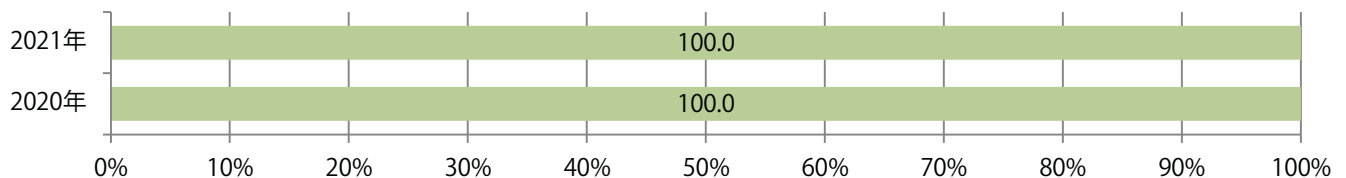

四日市で1枚のみの折込となった。B3サイズ、両面フルカラー。

■ 月別折込枚数（県内8地区平均）

■ 年間最多枚数 ■ 年間最少枚数

	1月	2月	3月	4月	5月	6月	7月	8月	9月	10月	11月	12月
2021年	0.5	0.3	0.3	0.4	0.1	0.0	0.1					
2020年	0.5	0.9	0.9	0.3	0.0	0.0	0.1	0.1	0.4	0.4	1.1	0.4
2019年	0.1	1.0	1.1	0.6	0.3	0.5	0.4	0.5	0.4	0.1	1.0	1.0

■ 地区別折込枚数・前年比

■ 2020年 ■ 2021年 ● 前年比

■ 曜日別構成比 (%)

■ 日 ■ 月 ■ 火 ■ 水 ■ 木 ■ 金 ■ 土

■ サイズ別構成比 (%)

■ B 1 ■ B 2 ■ B 3 ■ B 4 ■ B 4 未満 ■ 特殊

■ 色数別構成比 (%)

■ 1c/0c ■ 1c/1c ■ 2c/0c ■ 2c/1c ■ 2c/2c ■ 4c/0c ■ 4c/1c ■ 4c/2c ■ 4c/4c

前年比41%増。火・水曜が多い。B3サイズが増えた。大半が両面フルカラー。

■ 月別折込枚数（県内8地区平均）

■ 年間最多枚数 ■ 年間最少枚数

	1月	2月	3月	4月	5月	6月	7月	8月	9月	10月	11月	12月
2021年	4.1	4.4	10.0	6.6	6.0	5.9	9.3					
2020年	3.9	3.9	4.5	3.1	4.4	3.6	6.6	4.3	5.1	6.4	6.9	4.8
2019年	3.5	3.6	4.8	4.8	5.9	4.6	6.3	3.9	5.0	4.8	7.1	4.1