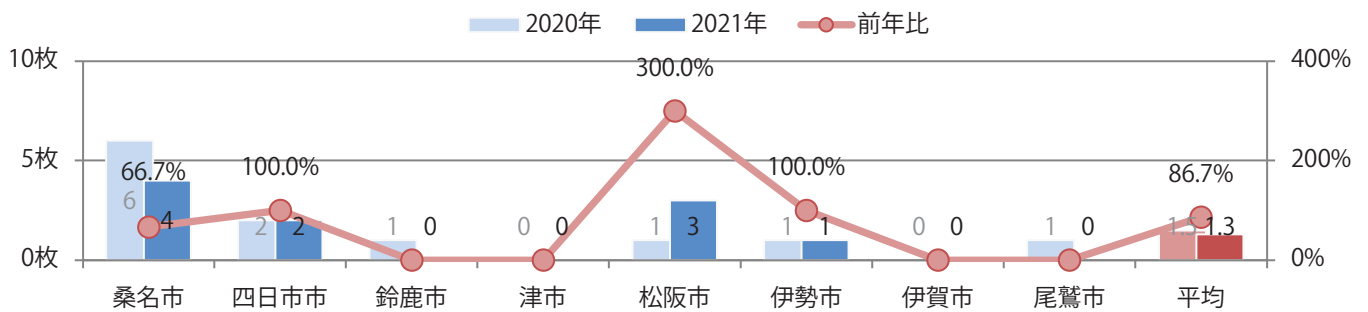

■地区別折込枚数・前年比

■曜日別構成比 (%)

■サイズ別構成比 (%)

■色数別構成比 (%)

前年比5%増。水曜が最も多く、次いで土・木曜の順に多い。
B3以上の大きいサイズが62%を占める。両面フルカラーは90%。

■月別折込枚数（県内8地区平均）

■ 年間最多枚数 ■ 年間最少枚数

	1月	2月	3月	4月	5月	6月	7月	8月	9月	10月	11月	12月
2021年	8.8	7.4	12.3	14.5	8.5	9.4	12.1					
2020年	11.8	8.3	9.1	9.0	1.9	7.9	11.5	7.8	8.9	12.0	11.3	15.4
2019年	12.4	10.4	13.0	17.5	16.1	12.8	13.3	15.3	12.1	13.4	15.9	16.1

■地区別折込枚数・前年比

■曜日別構成比 (%)

■サイズ別構成比 (%)

■色数別構成比 (%)

水・金曜が多い。全てB4サイズ。両面フルカラーは9割を占める。

月別折込枚数（県内8地区平均）

年間最多枚数 年間最少枚数

	1月	2月	3月	4月	5月	6月	7月	8月	9月	10月	11月	12月
2021年	0.8	0.5	1.8	1.5	0.6	1.4	1.3					
2020年	1.3	0.4	1.9	0.8	0.3	1.3	1.5	0.9	0.4	1.6	3.4	3.0
2019年	1.4	1.6	3.1	3.1	2.1	2.5	3.0	2.5	2.5	3.3	2.9	5.9

地区別折込枚数・前年比

曜日別構成比 (%)

サイズ別構成比 (%)

色数別構成比 (%)

各地区平均で前年の1.5倍以上となった。金曜が最も多い。B3サイズが増えた。
両面フルカラーは87%。

■ 月別折込枚数（県内8地区平均）

■ 年間最多枚数 ■ 年間最少枚数

	1月	2月	3月	4月	5月	6月	7月	8月	9月	10月	11月	12月
2021年	7.1	4.1	8.9	8.9	5.4	9.8	10.3					
2020年	6.9	5.9	8.0	4.1	5.8	7.0	6.8	6.8	9.1	7.3	10.5	13.8
2019年	7.5	6.1	10.6	8.8	6.9	7.4	9.3	7.8	8.4	7.4	10.6	14.5