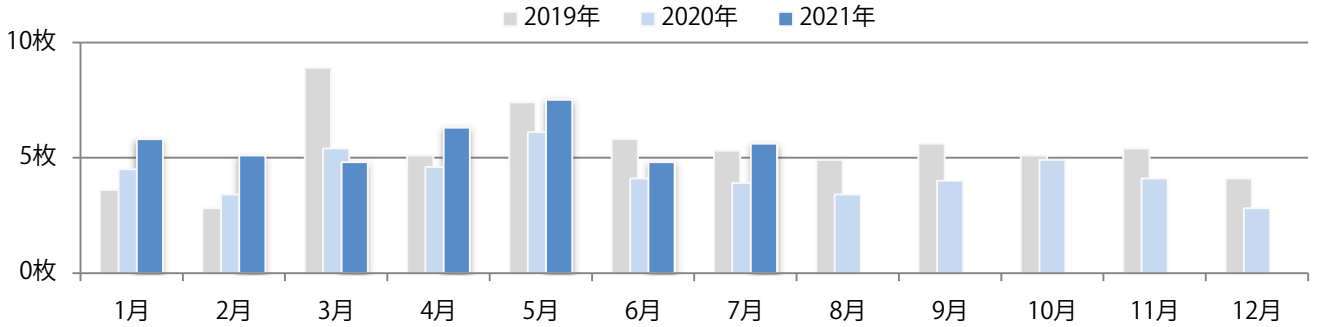

木曜が最も多い。B4サイズが大半を占め、他はB4未満のみ。全て両面フルカラー。

月別折込枚数（県内8地区平均）

年間最多枚数 年間最少枚数

	1月	2月	3月	4月	5月	6月	7月	8月	9月	10月	11月	12月
2021年	3.1	2.5	2.5	2.1	3.1	2.9	3.3					
2020年	3.4	2.5	3.3	1.9	2.6	2.9	3.5	3.1	2.8	3.5	2.3	4.4
2019年	2.9	2.9	2.6	2.0	2.4	2.9	2.5	2.8	3.4	3.1	3.3	2.9

地区別折込枚数・前年比

曜日別構成比 (%)

サイズ別構成比 (%)

色数別構成比 (%)

前年比44%増。木曜が最も多く、次いで金曜が多い。B4未満のサイズが3分の1を占める。両面フルカラーは7割を占める。

月別折込枚数（県内8地区平均）

年間最多枚数 年間最少枚数

	1月	2月	3月	4月	5月	6月	7月	8月	9月	10月	11月	12月
2021年	5.8	5.1	4.8	6.3	7.5	4.8	5.6					
2020年	4.5	3.4	5.4	4.6	6.1	4.1	3.9	3.4	4.0	4.9	4.1	2.8
2019年	3.6	2.8	8.9	5.1	7.4	5.8	5.3	4.9	5.6	5.1	5.4	4.1