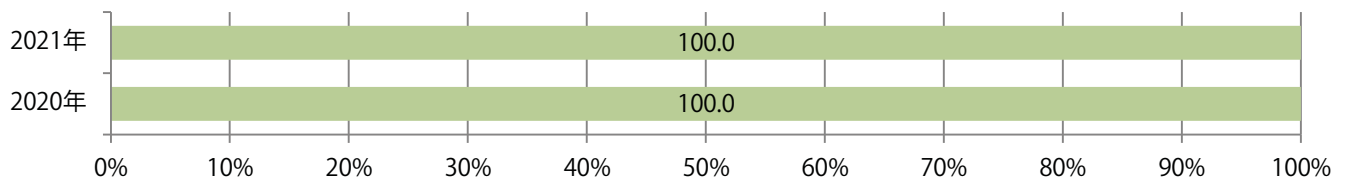

■地区別折込枚数・前年比

■曜日別構成比 (%)

■サイズ別構成比 (%)

■色数別構成比 (%)

鈴鹿の1枚のみの折込となった。B4サイズ、両面フルカラー。

■月別折込枚数（県内8地区平均）

年間最多枚数 年間最少枚数

	1月	2月	3月	4月	5月	6月	7月	8月	9月	10月	11月	12月
2021年	0.4	0.0	0.9	1.0	0.3	0.4	0.1					
2020年	1.0	1.0	1.3	0.3	0.4	0.3	1.8	0.5	0.3	0.5	0.4	1.5
2019年	1.3	0.9	3.0	1.4	0.6	2.0	2.3	1.5	2.6	1.5	1.5	2.8

■地区別折込枚数・前年比

2020年 2021年 前年比

■曜日別構成比 (%)

日 月 火 水 木 金 土

■サイズ別構成比 (%)

B 1 B 2 B 3 B 4 B 4未満 特殊

■色数別構成比 (%)

1c/0c 1c/1c 2c/0c 2c/1c 2c/2c 4c/0c 4c/1c 4c/2c 4c/4c