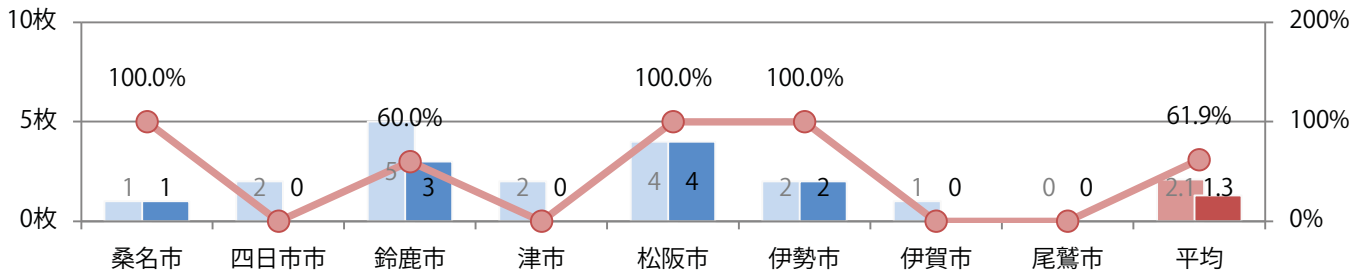

■ 地区別折込枚数・前年比

■ 2020年 ■ 2021年 ● 前年比

■ 曜日別構成比 (%)

■ 日 ■ 月 ■ 火 ■ 水 ■ 木 ■ 金 ■ 土

■ サイズ別構成比 (%)

■ B 1 ■ B 2 ■ B 3 ■ B 4 ■ B 4未満 ■ 特殊

■ 色数別構成比 (%)

■ 1c/0c ■ 1c/1c ■ 2c/0c ■ 2c/1c ■ 2c/2c ■ 4c/0c ■ 4c/1c ■ 4c/2c ■ 4c/4c

金曜が最も多く、次いで火曜が多い。B4サイズが7割を占め、他はB4未満のみ。
両面フルカラーは80%。

月別折込枚数（県内8地区平均）

年間最多枚数 年間最少枚数

	1月	2月	3月	4月	5月	6月	7月	8月	9月	10月	11月	12月
2021年	0.9	1.0	1.4	1.9	1.5	1.4	1.3					
2020年	1.6	1.8	0.8	0.3	0.3	1.5	2.1	1.9	1.8	1.8	1.8	1.5
2019年	1.4	1.3	1.6	1.6	1.1	2.1	1.9	1.4	2.0	2.0	2.0	2.4

地区別折込枚数・前年比

2020年 2021年 前年比

曜日別構成比 (%)

日 月 火 水 木 金 土

サイズ別構成比 (%)

B 1 B 2 B 3 B 4 B 4未満 特殊

色数別構成比 (%)

1c/0c 1c/1c 2c/0c 2c/1c 2c/2c 4c/0c 4c/1c 4c/2c 4c/4c