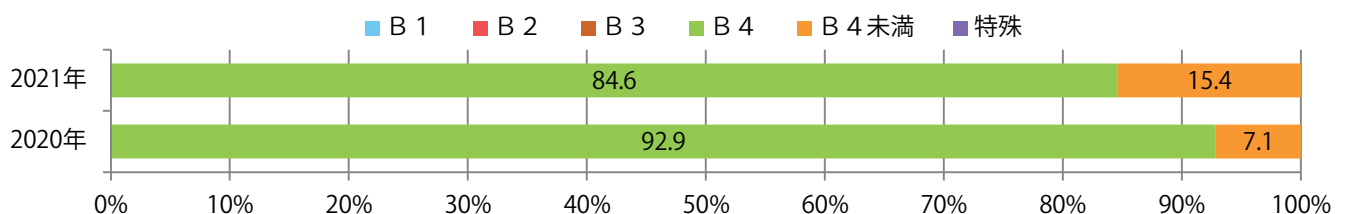

■地区別折込枚数・前年比

■ 2020年 ■ 2021年 ● 前年比

■曜日別構成比（%）

■ 日 ■ 月 ■ 火 ■ 水 ■ 木 ■ 金 ■ 土

■サイズ別構成比（%）

■ B 1 ■ B 2 ■ B 3 ■ B 4 ■ B 4未満 ■ 特殊

■色数別構成比（%）

■ 1c/0c ■ 1c/1c ■ 2c/0c ■ 2c/1c ■ 2c/2c ■ 4c/0c ■ 4c/1c ■ 4c/2c ■ 4c/4c

木曜が最も多い。B4サイズが大半を占め、他はB4未満のみ。全て両面フルカラー。

月別折込枚数（県内8地区平均）

年間最多枚数 年間最少枚数

	1月	2月	3月	4月	5月	6月	7月	8月	9月	10月	11月	12月
2021年	3.1	2.5	2.5	2.1	3.1	2.9	3.3					
2020年	3.4	2.5	3.3	1.9	2.6	2.9	3.5	3.1	2.8	3.5	2.3	4.4
2019年	2.9	2.9	2.6	2.0	2.4	2.9	2.5	2.8	3.4	3.1	3.3	2.9

地区別折込枚数・前年比

曜日別構成比 (%)

サイズ別構成比 (%)

色数別構成比 (%)

前年比44%増。木曜が最も多く、次いで金曜が多い。B4未満のサイズが3分の1を占める。両面フルカラーは7割を占める。

月別折込枚数（県内8地区平均）

年間最多枚数 年間最少枚数

	1月	2月	3月	4月	5月	6月	7月	8月	9月	10月	11月	12月
2021年	5.8	5.1	4.8	6.3	7.5	4.8	5.6					
2020年	4.5	3.4	5.4	4.6	6.1	4.1	3.9	3.4	4.0	4.9	4.1	2.8
2019年	3.6	2.8	8.9	5.1	7.4	5.8	5.3	4.9	5.6	5.1	5.4	4.1