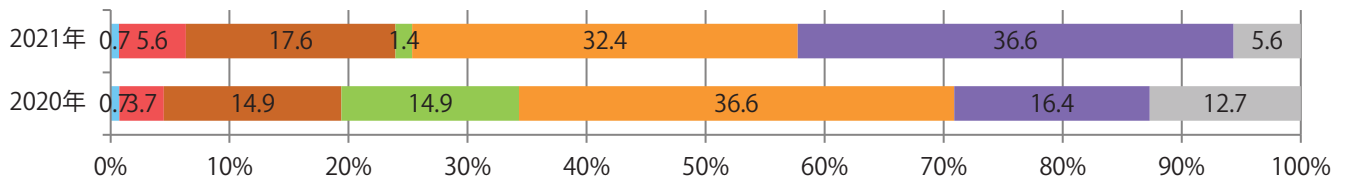

前年比6%増。木・金曜に69%が集中。B3以上の大きいサイズが増えた。
ほとんどが両面フルカラーで、他は両面1色のみ。

■月別折込枚数（県内8地区平均）

■ 年間最多枚数 □ 年間最少枚数

	1月	2月	3月	4月	5月	6月	7月	8月	9月	10月	11月	12月
2021年	13.8	13.1	19.6	16.3	12.6	14.0	17.8					
2020年	16.3	16.6	17.6	8.6	1.8	13.3	16.8	14.0	16.3	16.3	13.8	20.9
2019年	16.0	19.9	26.3	22.8	18.9	20.9	22.9	21.4	23.6	23.5	21.8	28.4

■地区別折込枚数・前年比

■ 2020年 ■ 2021年 ● 前年比

■曜日別構成比 (%)

■ 日 ■ 月 ■ 火 ■ 水 ■ 木 ■ 金 ■ 土

■サイズ別構成比 (%)

■ B 1 ■ B 2 ■ B 3 ■ B 4 ■ B 4未満 ■ 特殊

■色数別構成比 (%)

■ 1c/0c ■ 1c/1c ■ 2c/0c ■ 2c/1c ■ 2c/2c ■ 4c/0c ■ 4c/1c ■ 4c/2c ■ 4c/4c

土曜が最も多く、次いで火、木曜の順に多い。B4サイズが減った。両面フルカラーは82%。

■月別折込枚数（県内8地区平均）

■ 年間最多枚数 □ 年間最少枚数

	1月	2月	3月	4月	5月	6月	7月	8月	9月	10月	11月	12月
2021年	35.5	34.5	36.6	36.0	34.0	32.1	40.0					
2020年	50.3	54.8	50.4	34.5	10.9	30.1	42.1	40.1	35.0	37.0	34.8	48.0
2019年	56.0	57.0	59.5	53.4	55.8	53.6	58.0	60.4	56.6	58.4	54.1	63.9