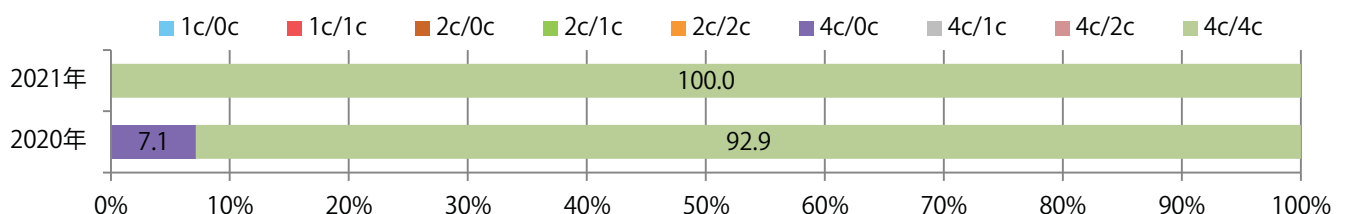

木曜が最も多い。B4サイズが大半を占め、他はB4未満のみ。全て両面フルカラー。

月別折込枚数（県内8地区平均）

年間最多枚数 年間最少枚数

	1月	2月	3月	4月	5月	6月	7月	8月	9月	10月	11月	12月
2021年	3.1	2.5	2.5	2.1	3.1	2.9	3.3					
2020年	3.4	2.5	3.3	1.9	2.6	2.9	3.5	3.1	2.8	3.5	2.3	4.4
2019年	2.9	2.9	2.6	2.0	2.4	2.9	2.5	2.8	3.4	3.1	3.3	2.9

地区別折込枚数・前年比

曜日別構成比 (%)

サイズ別構成比 (%)

色数別構成比 (%)

前年比44%増。木曜が最も多く、次いで金曜が多い。B4未満のサイズが3分の1を占める。両面フルカラーは7割を占める。

月別折込枚数（県内8地区平均）

年間最多枚数 年間最少枚数

	1月	2月	3月	4月	5月	6月	7月	8月	9月	10月	11月	12月
2021年	5.8	5.1	4.8	6.3	7.5	4.8	5.6					
2020年	4.5	3.4	5.4	4.6	6.1	4.1	3.9	3.4	4.0	4.9	4.1	2.8
2019年	3.6	2.8	8.9	5.1	7.4	5.8	5.3	4.9	5.6	5.1	5.4	4.1

地区別折込枚数・前年比

2020年 2021年 前年比

曜日別構成比 (%)

日 月 火 水 木 金 土

サイズ別構成比 (%)

B 1 B 2 B 3 B 4 B 4未満 特殊

色数別構成比 (%)

1c/0c 1c/1c 2c/0c 2c/1c 2c/2c 4c/0c 4c/1c 4c/2c 4c/4c