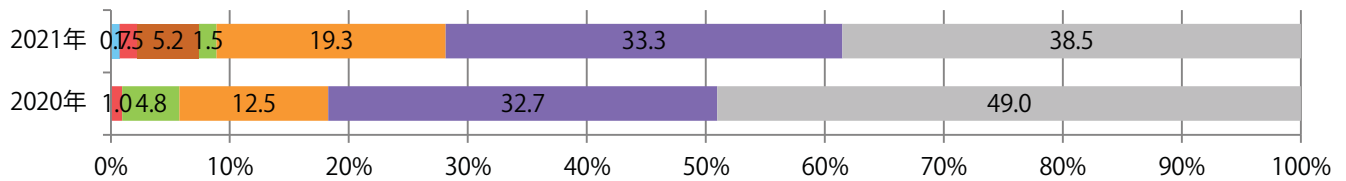

■ 地区別折込枚数・前年比

■ 2020年 ■ 2021年 ● 前年比

■ 曜日別構成比 (%)

■ 日 ■ 月 ■ 火 ■ 水 ■ 木 ■ 金 ■ 土

■ サイズ別構成比 (%)

■ B1 ■ B2 ■ B3 ■ B4 ■ B4未満 ■ 特殊

■ 色数別構成比 (%)

■ 1c/0c ■ 1c/1c ■ 2c/0c ■ 2c/1c ■ 2c/2c ■ 4c/0c ■ 4c/1c ■ 4c/2c ■ 4c/4c

前年比30%増。金・土曜の週末に72%が集中。B3サイズが49%を占める。
ほとんどが両面フルカラーで、他は片面フルカラーのみ。

■ 月別折込枚数（県内8地区平均）

■ 年間最多枚数 ■ 年間最少枚数

	1月	2月	3月	4月	5月	6月	7月	8月	9月	10月	11月	12月
2021年	22.0	13.9	16.9	12.9	13.5	14.6	16.9					
2020年	28.3	20.8	12.8	5.4	4.6	9.4	13.0	8.3	15.1	12.0	12.0	12.4
2019年	25.5	20.6	21.8	12.5	16.1	21.1	16.1	18.6	18.0	14.9	20.6	12.8

■ 地区別折込枚数・前年比

■ 2020年 ■ 2021年 ● 前年比

■ 曜日別構成比 (%)

■ 日 ■ 月 ■ 火 ■ 水 ■ 木 ■ 金 ■ 土

■ サイズ別構成比 (%)

■ B 1 ■ B 2 ■ B 3 ■ B 4 ■ B 4未満 ■ 特殊

■ 色数別構成比 (%)

■ 1c/0c ■ 1c/1c ■ 2c/0c ■ 2c/1c ■ 2c/2c ■ 4c/0c ■ 4c/1c ■ 4c/2c ■ 4c/4c