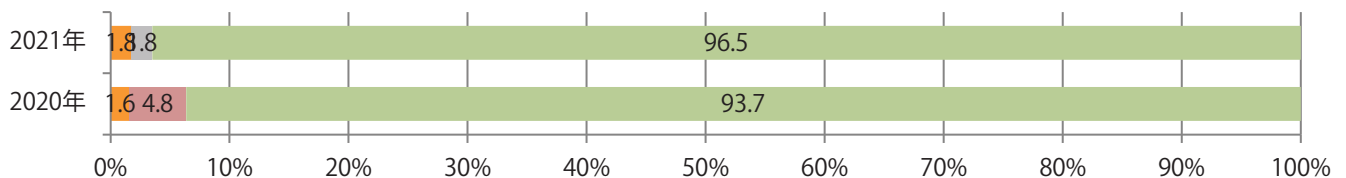

金・土曜の週末に77%が集中。B4サイズが大半を占める。両面フルカラーは97%に上る。

■ 月別折込枚数（県内8地区平均）

■ 年間最多枚数 ■ 年間最少枚数

	1月	2月	3月	4月	5月	6月	7月	8月	9月	10月	11月	12月
2021年	8.5	5.3	8.3	7.4	6.3	5.9	7.1					
2020年	10.8	9.5	5.9	4.6	2.4	6.6	7.9	6.3	6.1	4.9	6.1	10.8
2019年	12.9	8.8	12.5	11.9	8.3	8.8	11.6	9.4	10.0	6.9	11.9	9.5

■ 地区別折込枚数・前年比

■ 2020年 ■ 2021年 ● 前年比

■ 曜日別構成比 (%)

■ 日 ■ 月 ■ 火 ■ 水 ■ 木 ■ 金 ■ 土

■ サイズ別構成比 (%)

■ B 1 ■ B 2 ■ B 3 ■ B 4 ■ B 4未済 ■ 特殊

■ 色数別構成比 (%)

■ 1c/0c ■ 1c/1c ■ 2c/0c ■ 2c/1c ■ 2c/2c ■ 4c/0c ■ 4c/1c ■ 4c/2c ■ 4c/4c

7地区で前年を上回り、平均で29%増。土曜に6割が集中し、次いで木曜が多い。
B3サイズが60%を占める。ほとんどが両面フルカラー。

■ 月別折込枚数（県内8地区平均）

■ 年間最多枚数 ■ 年間最少枚数

	1月	2月	3月	4月	5月	6月	7月	8月	9月	10月	11月	12月
2021年	22.4	19.3	29.5	19.8	19.4	20.9	28.4					
2020年	26.3	28.0	29.9	7.5	4.5	19.6	22.0	23.1	18.1	21.5	21.4	26.0
2019年	27.8	21.4	30.3	21.9	18.6	23.4	22.0	26.8	22.6	16.1	27.9	28.8