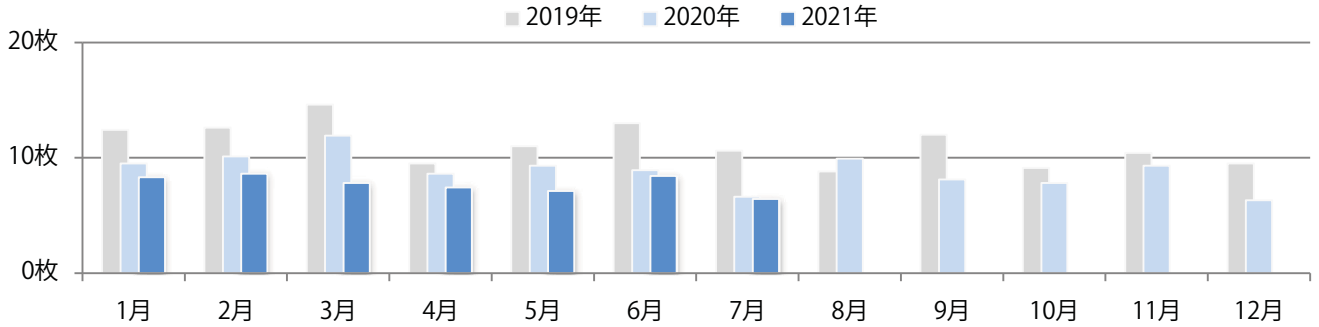

ほとんどが日曜に集中。B3サイズが増え、他はB4のみ。両面フルカラーは94%

■月別折込枚数（県内8地区平均）

□ 年間最多枚数 □ 年間最少枚数

	1月	2月	3月	4月	5月	6月	7月	8月	9月	10月	11月	12月
2021年	8.3	8.6	7.8	7.4	7.1	8.4	6.4					
2020年	9.5	10.1	11.9	8.6	9.3	8.9	6.6	9.9	8.1	7.8	9.3	6.3
2019年	12.4	12.6	14.6	9.5	11.0	13.0	10.6	8.8	12.0	9.1	10.4	9.5