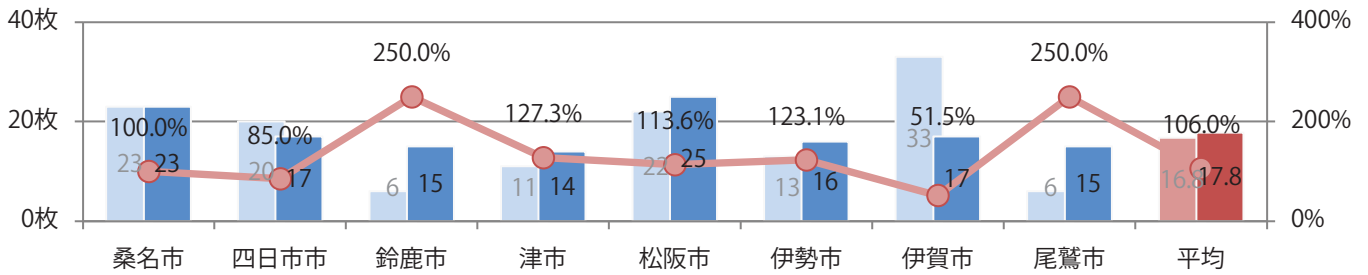

前年比6%増。木・金曜に69%が集中。B3以上の大きいサイズが増えた。
ほとんどが両面フルカラーで、他は両面1色のみ。

■月別折込枚数（県内8地区平均）

■ 年間最多枚数 □ 年間最少枚数

	1月	2月	3月	4月	5月	6月	7月	8月	9月	10月	11月	12月
2021年	13.8	13.1	19.6	16.3	12.6	14.0	17.8					
2020年	16.3	16.6	17.6	8.6	1.8	13.3	16.8	14.0	16.3	16.3	13.8	20.9
2019年	16.0	19.9	26.3	22.8	18.9	20.9	22.9	21.4	23.6	23.5	21.8	28.4

■地区別折込枚数・前年比

■ 2020年 ■ 2021年 ● 前年比

■曜日別構成比 (%)

■ 日 ■ 月 ■ 火 ■ 水 ■ 木 ■ 金 ■ 土

■サイズ別構成比 (%)

■ B 1 ■ B 2 ■ B 3 ■ B 4 ■ B 4未満 ■ 特殊

■色数別構成比 (%)

■ 1c/0c ■ 1c/1c ■ 2c/0c ■ 2c/1c ■ 2c/2c ■ 4c/0c ■ 4c/1c ■ 4c/2c ■ 4c/4c