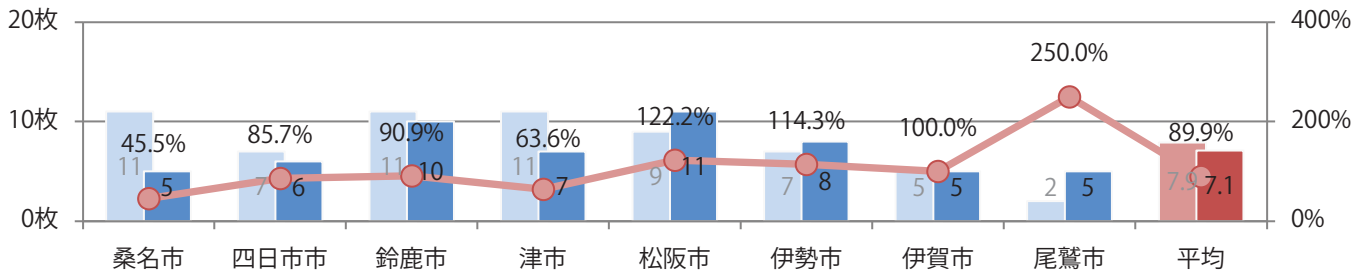

■ 地区別折込枚数・前年比

■ 2020年 ■ 2021年 ● 前年比

■ 曜日別構成比 (%)

■ 日 ■ 月 ■ 火 ■ 水 ■ 木 ■ 金 ■ 土

■ サイズ別構成比 (%)

■ B 1 ■ B 2 ■ B 3 ■ B 4 ■ B 4未満 ■ 特殊

■ 色数別構成比 (%)

■ 1c/0c ■ 1c/1c ■ 2c/0c ■ 2c/1c ■ 2c/2c ■ 4c/0c ■ 4c/1c ■ 4c/2c ■ 4c/4c

金・土曜の週末に77%が集中。B4サイズが大半を占める。両面フルカラーは97%に上る。

■ 月別折込枚数（県内8地区平均）

■ 年間最多枚数 ■ 年間最少枚数

	1月	2月	3月	4月	5月	6月	7月	8月	9月	10月	11月	12月
2021年	8.5	5.3	8.3	7.4	6.3	5.9	7.1					
2020年	10.8	9.5	5.9	4.6	2.4	6.6	7.9	6.3	6.1	4.9	6.1	10.8
2019年	12.9	8.8	12.5	11.9	8.3	8.8	11.6	9.4	10.0	6.9	11.9	9.5

■ 地区別折込枚数・前年比

■ 2020年 ■ 2021年 ● 前年比

■ 曜日別構成比 (%)

■ 日 ■ 月 ■ 火 ■ 水 ■ 木 ■ 金 ■ 土

■ サイズ別構成比 (%)

■ B 1 ■ B 2 ■ B 3 ■ B 4 ■ B 4未済 ■ 特殊

■ 色数別構成比 (%)

■ 1c/0c ■ 1c/1c ■ 2c/0c ■ 2c/1c ■ 2c/2c ■ 4c/0c ■ 4c/1c ■ 4c/2c ■ 4c/4c