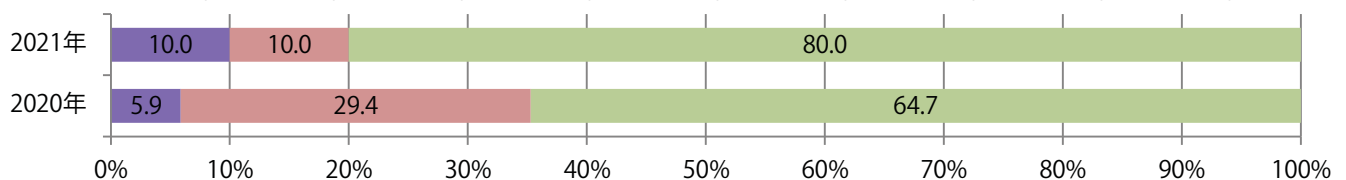

金曜が最も多く、次いで火曜が多い。B4サイズが7割を占め、他はB4未満のみ。
両面フルカラーは80%。

月別折込枚数（県内8地区平均）

年間最多枚数 年間最少枚数

	1月	2月	3月	4月	5月	6月	7月	8月	9月	10月	11月	12月
2021年	0.9	1.0	1.4	1.9	1.5	1.4	1.3					
2020年	1.6	1.8	0.8	0.3	0.3	1.5	2.1	1.9	1.8	1.8	1.8	1.5
2019年	1.4	1.3	1.6	1.6	1.1	2.1	1.9	1.4	2.0	2.0	2.0	2.4

地区別折込枚数・前年比

2020年 2021年 前年比

曜日別構成比 (%)

日 月 火 水 木 金 土

サイズ別構成比 (%)

B 1 B 2 B 3 B 4 B 4未満 特殊

色数別構成比 (%)

1c/0c 1c/1c 2c/0c 2c/1c 2c/2c 4c/0c 4c/1c 4c/2c 4c/4c

各地区平均で前年比12%増。金曜が最も多い。ほとんどがB4サイズ。両面フルカラーは91%。

月別折込枚数（県内8地区平均）

年間最多枚数 年間最少枚数

	1月	2月	3月	4月	5月	6月	7月	8月	9月	10月	11月	12月
2021年	10.1	7.3	14.0	13.0	4.9	8.3	17.3					
2020年	15.5	9.1	14.8	9.8	6.6	8.6	15.4	13.8	10.9	11.0	12.8	17.0
2019年	13.6	12.6	17.9	13.6	13.9	13.0	17.6	14.4	11.9	15.3	18.3	14.6