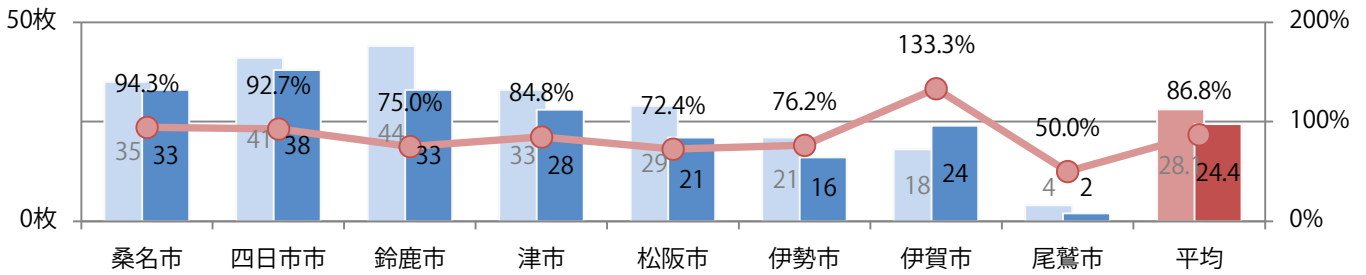

■地区別折込枚数・前年比

□ 2020年 □ 2021年 ○ 前年比