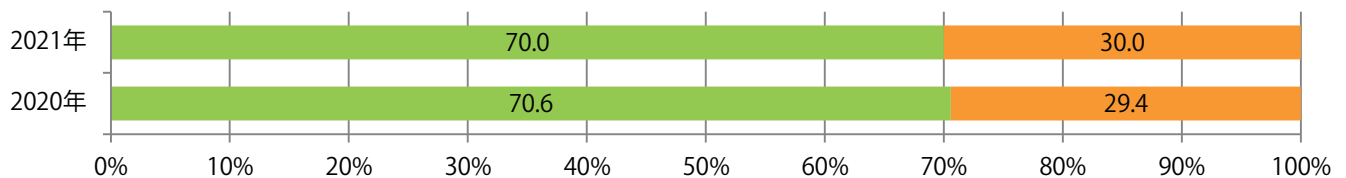

金曜が最も多く、次いで火曜が多い。B4サイズが7割を占め、他はB4未満のみ。
両面フルカラーは80%。

月別折込枚数（県内8地区平均）

年間最多枚数 年間最少枚数

	1月	2月	3月	4月	5月	6月	7月	8月	9月	10月	11月	12月
2021年	0.9	1.0	1.4	1.9	1.5	1.4	1.3					
2020年	1.6	1.8	0.8	0.3	0.3	1.5	2.1	1.9	1.8	1.8	1.8	1.5
2019年	1.4	1.3	1.6	1.6	1.1	2.1	1.9	1.4	2.0	2.0	2.0	2.4

地区別折込枚数・前年比

2020年 2021年 前年比

曜日別構成比 (%)

日 月 火 水 木 金 土

サイズ別構成比 (%)

B 1 B 2 B 3 B 4 B 4未満 特殊

色数別構成比 (%)

1c/0c 1c/1c 2c/0c 2c/1c 2c/2c 4c/0c 4c/1c 4c/2c 4c/4c

各地区平均で前年比12%増。金曜が最も多い。ほとんどがB4サイズ。両面フルカラーは91%。

月別折込枚数（県内8地区平均）

年間最多枚数 年間最少枚数

	1月	2月	3月	4月	5月	6月	7月	8月	9月	10月	11月	12月
2021年	10.1	7.3	14.0	13.0	4.9	8.3	17.3					
2020年	15.5	9.1	14.8	9.8	6.6	8.6	15.4	13.8	10.9	11.0	12.8	17.0
2019年	13.6	12.6	17.9	13.6	13.9	13.0	17.6	14.4	11.9	15.3	18.3	14.6