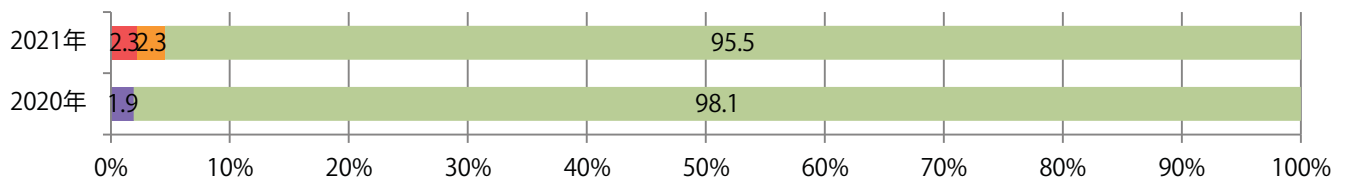

■ 地区別折込枚数・前年比

■ 曜日別構成比 (%)

■ サイズ別構成比 (%)

■ 色数別構成比 (%)

木～土曜の週後半に86%が集中。B3・B4未満のサイズが増えた。ほとんどが両面フルカラー。

■ 月別折込枚数（県内8地区平均）

■ 年間最多枚数 ■ 年間最少枚数

	1月	2月	3月	4月	5月	6月	7月	8月	9月	10月	11月	12月
2021年	9.8	6.6	8.9	7.6	4.4	6.5	5.5					
2020年	10.5	8.4	8.6	5.0	5.0	8.0	6.5	6.5	7.5	8.1	7.4	7.8
2019年	10.5	7.6	12.1	7.8	6.6	8.6	8.9	9.6	10.0	8.0	12.8	10.3

■ 地区別折込枚数・前年比

■ 2020年 ■ 2021年 ● 前年比

■ 曜日別構成比 (%)

■ 日 ■ 月 ■ 火 ■ 水 ■ 木 ■ 金 ■ 土

■ サイズ別構成比 (%)

■ B1 ■ B2 ■ B3 ■ B4 ■ B4未満 ■ 特殊

■ 色数別構成比 (%)

■ 1c/0c ■ 1c/1c ■ 2c/0c ■ 2c/1c ■ 2c/2c ■ 4c/0c ■ 4c/1c ■ 4c/2c ■ 4c/4c

前年比30%増。金・土曜の週末に72%が集中。B3サイズが49%を占める。
ほとんどが両面フルカラーで、他は片面フルカラーのみ。

■ 月別折込枚数（県内8地区平均）

■ 年間最多枚数 ■ 年間最少枚数

	1月	2月	3月	4月	5月	6月	7月	8月	9月	10月	11月	12月
2021年	22.0	13.9	16.9	12.9	13.5	14.6	16.9					
2020年	28.3	20.8	12.8	5.4	4.6	9.4	13.0	8.3	15.1	12.0	12.0	12.4
2019年	25.5	20.6	21.8	12.5	16.1	21.1	16.1	18.6	18.0	14.9	20.6	12.8