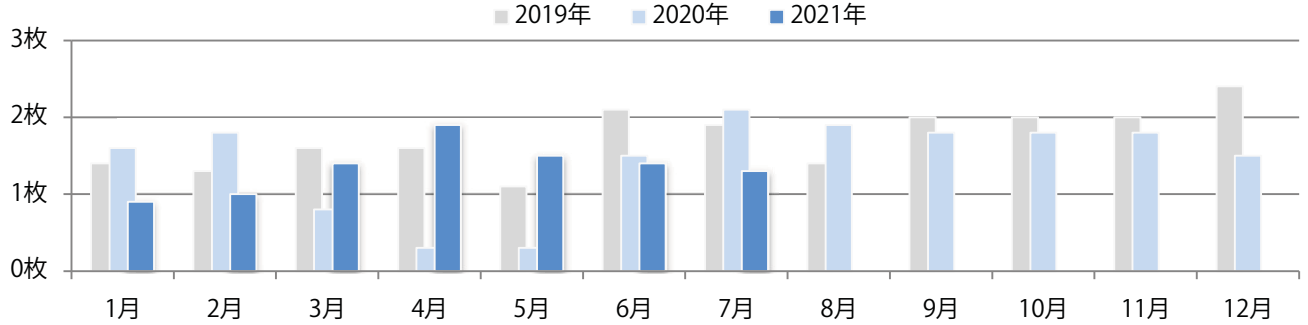

■ 地区別折込枚数・前年比

■ 曜日別構成比 (%)

■ サイズ別構成比 (%)

■ 色数別構成比 (%)

7地区で前年以上となり、平均で3%増。木曜が最も多い。B3以上の大きいサイズが増えた。
全て両面フルカラー。

■ 月別折込枚数（県内8地区平均）

■ 年間最多枚数 ■ 年間最少枚数

	1月	2月	3月	4月	5月	6月	7月	8月	9月	10月	11月	12月
2021年	30.9	27.4	27.4	29.5	28.6	33.8	24.1					
2020年	24.6	26.9	24.3	22.1	21.3	22.1	23.4	22.6	30.5	24.4	30.8	24.9
2019年	35.5	31.3	23.8	35.4	28.0	33.4	23.9	20.8	20.4	21.8	30.3	21.6

■ 地区別折込枚数・前年比

■ 2020年 ■ 2021年 ● 前年比

■ 曜日別構成比 (%)

■ 日 ■ 月 ■ 火 ■ 水 ■ 木 ■ 金 ■ 土

■ サイズ別構成比 (%)

■ B 1 ■ B 2 ■ B 3 ■ B 4 ■ B 4未満 ■ 特殊

■ 色数別構成比 (%)

■ 1c/0c ■ 1c/1c ■ 2c/0c ■ 2c/1c ■ 2c/2c ■ 4c/0c ■ 4c/1c ■ 4c/2c ■ 4c/4c

金曜が最も多く、次いで火曜が多い。B4サイズが7割を占め、他はB4未満のみ。
両面フルカラーは80%。

月別折込枚数（県内8地区平均）

年間最多枚数 年間最少枚数

	1月	2月	3月	4月	5月	6月	7月	8月	9月	10月	11月	12月
2021年	0.9	1.0	1.4	1.9	1.5	1.4	1.3					
2020年	1.6	1.8	0.8	0.3	0.3	1.5	2.1	1.9	1.8	1.8	1.8	1.5
2019年	1.4	1.3	1.6	1.6	1.1	2.1	1.9	1.4	2.0	2.0	2.0	2.4