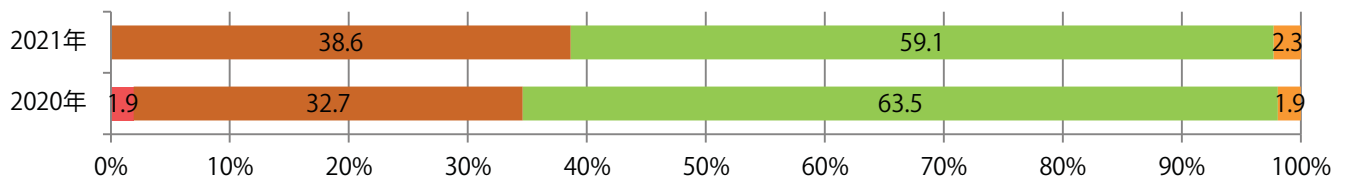

■ 地区別折込枚数・前年比

■ 曜日別構成比 (%)

■ サイズ別構成比 (%)

■ 色数別構成比 (%)

木～土曜の週後半に86%が集中。B3・B4未満のサイズが増えた。ほとんどが両面フルカラー。

■ 月別折込枚数（県内8地区平均）

■ 年間最多枚数 ■ 年間最少枚数

	1月	2月	3月	4月	5月	6月	7月	8月	9月	10月	11月	12月
2021年	9.8	6.6	8.9	7.6	4.4	6.5	5.5					
2020年	10.5	8.4	8.6	5.0	5.0	8.0	6.5	6.5	7.5	8.1	7.4	7.8
2019年	10.5	7.6	12.1	7.8	6.6	8.6	8.9	9.6	10.0	8.0	12.8	10.3

■ 地区別折込枚数・前年比

■ 2020年 ■ 2021年 ● 前年比

■ 曜日別構成比 (%)

■ 日 ■ 月 ■ 火 ■ 水 ■ 木 ■ 金 ■ 土

■ サイズ別構成比 (%)

■ B1 ■ B2 ■ B3 ■ B4 ■ B4未満 ■ 特殊

■ 色数別構成比 (%)

■ 1c/0c ■ 1c/1c ■ 2c/0c ■ 2c/1c ■ 2c/2c ■ 4c/0c ■ 4c/1c ■ 4c/2c ■ 4c/4c

前年比30%増。金・土曜の週末に72%が集中。B3サイズが49%を占める。
ほとんどが両面フルカラーで、他は片面フルカラーのみ。

■ 月別折込枚数（県内8地区平均）

■ 年間最多枚数 ■ 年間最少枚数

	1月	2月	3月	4月	5月	6月	7月	8月	9月	10月	11月	12月
2021年	22.0	13.9	16.9	12.9	13.5	14.6	16.9					
2020年	28.3	20.8	12.8	5.4	4.6	9.4	13.0	8.3	15.1	12.0	12.0	12.4
2019年	25.5	20.6	21.8	12.5	16.1	21.1	16.1	18.6	18.0	14.9	20.6	12.8