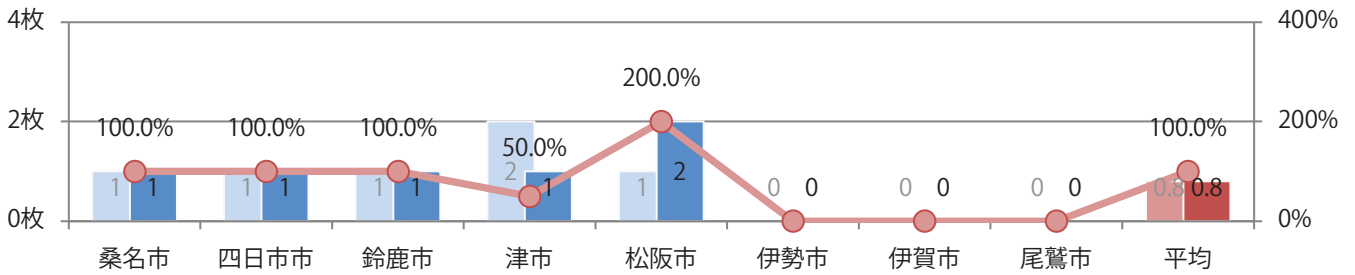

■ 地区別折込枚数・前年比

■ 2020年 ■ 2021年 ● 前年比

■ 曜日別構成比 (%)

■ 日 ■ 月 ■ 火 ■ 水 ■ 木 ■ 金 ■ 土

■ サイズ別構成比 (%)

■ B 1 ■ B 2 ■ B 3 ■ B 4 ■ B 4 未満 ■ 特殊

■ 色数別構成比 (%)

■ 1c/0c ■ 1c/1c ■ 2c/0c ■ 2c/1c ■ 2c/2c ■ 4c/0c ■ 4c/1c ■ 4c/2c ■ 4c/4c

各地区平均で前年と変わらず。水・木曜のみの折込となった。
B3サイズが増え、3分の1を占める。全て両面フルカラー。

■ 月別折込枚数（県内8地区平均）

■ 年間最多枚数 ■ 年間最少枚数

	1月	2月	3月	4月	5月	6月	7月	8月	9月	10月	11月	12月
2021年	0.4	0.4	0.5	2.8	0.3	0.8	0.8					
2020年	0.8	0.3	0.3	0.1	0.0	0.5	0.8	0.8	0.0	0.1	1.1	3.3
2019年	0.5	0.3	2.1	3.5	2.0	2.5	2.9	1.4	2.1	0.5	2.3	5.8

■ 地区別折込枚数・前年比

■ 2020年 ■ 2021年 ● 前年比

■ 曜日別構成比 (%)

■ 日 ■ 月 ■ 火 ■ 水 ■ 木 ■ 金 ■ 土

■ サイズ別構成比 (%)

■ B 1 ■ B 2 ■ B 3 ■ B 4 ■ B 4未満 ■ 特殊

■ 色数別構成比 (%)

■ 1c/0c ■ 1c/1c ■ 2c/0c ■ 2c/1c ■ 2c/2c ■ 4c/0c ■ 4c/1c ■ 4c/2c ■ 4c/4c