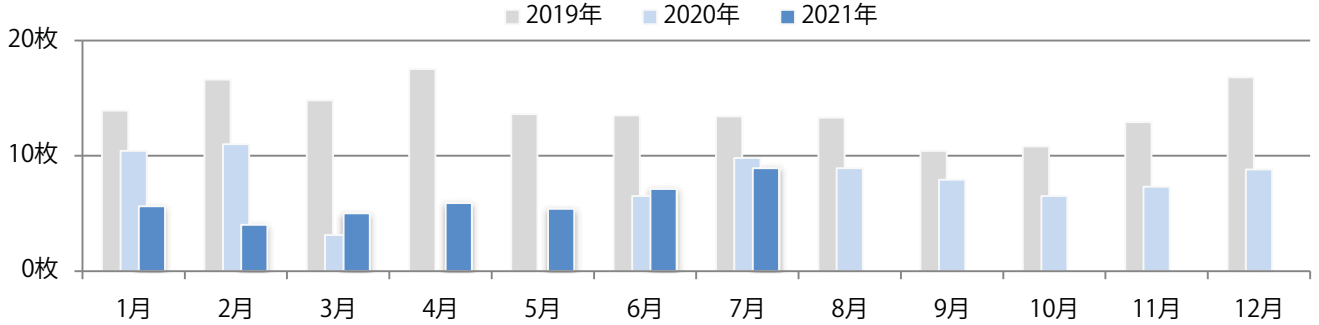

土曜が最も多い。全てB4サイズ、両面フルカラー。

月別折込枚数（県内8地区平均）

年間最多枚数 年間最少枚数

	1月	2月	3月	4月	5月	6月	7月	8月	9月	10月	11月	12月
2021年	3.3	1.8	3.3	3.8	2.3	3.3	2.0					
2020年	7.0	5.5	2.9	1.6	1.8	2.5	4.3	2.4	3.4	3.5	1.6	0.3
2019年	8.8	4.3	5.1	7.5	7.1	6.1	5.3	5.1	7.9	6.3	3.9	2.6

地区別折込枚数・前年比

2020年 2021年 前年比

曜日別構成比 (%)

日 月 火 水 木 金 土

サイズ別構成比 (%)

B 1 B 2 B 3 B 4 B 4未済 特殊

色数別構成比 (%)

1c/0c 1c/1c 2c/0c 2c/1c 2c/2c 4c/0c 4c/1c 4c/2c 4c/4c

月・土曜が多い。B3サイズが増えた。両面フルカラーは73%を占める。

■月別折込枚数（県内8地区平均）

■ 年間最多枚数 ■ 年間最少枚数

	1月	2月	3月	4月	5月	6月	7月	8月	9月	10月	11月	12月
2021年	5.6	4.0	5.0	5.9	5.4	7.1	8.9					
2020年	10.4	11.0	3.1	0.0	0.0	6.5	9.8	8.9	7.9	6.5	7.3	8.8
2019年	13.9	16.6	14.8	17.5	13.6	13.5	13.4	13.3	10.4	10.8	12.9	16.8