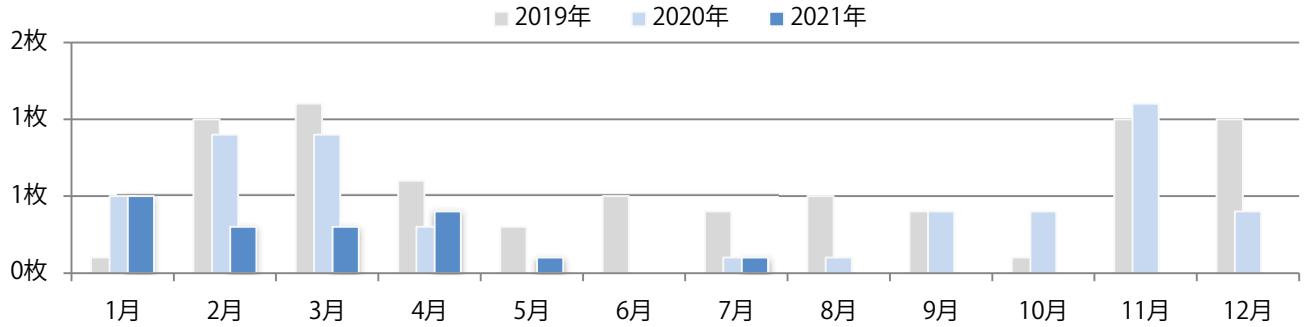

各地区平均で前年と変わらず。水・木曜のみの折込となった。
B3サイズが増え、3分の1を占める。全て両面フルカラー。

■ 月別折込枚数（県内8地区平均）

■ 年間最多枚数 ■ 年間最少枚数

	1月	2月	3月	4月	5月	6月	7月	8月	9月	10月	11月	12月
2021年	0.4	0.4	0.5	2.8	0.3	0.8	0.8					
2020年	0.8	0.3	0.3	0.1	0.0	0.5	0.8	0.8	0.0	0.1	1.1	3.3
2019年	0.5	0.3	2.1	3.5	2.0	2.5	2.9	1.4	2.1	0.5	2.3	5.8

■ 地区別折込枚数・前年比

■ 2020年 ■ 2021年 ● 前年比

■ 曜日別構成比 (%)

■ 日 ■ 月 ■ 火 ■ 水 ■ 木 ■ 金 ■ 土

■ サイズ別構成比 (%)

■ B 1 ■ B 2 ■ B 3 ■ B 4 ■ B 4未満 ■ 特殊

■ 色数別構成比 (%)

■ 1c/0c ■ 1c/1c ■ 2c/0c ■ 2c/1c ■ 2c/2c ■ 4c/0c ■ 4c/1c ■ 4c/2c ■ 4c/4c

四日市で1枚のみの折込となった。B3サイズ、両面フルカラー。

■ 月別折込枚数（県内8地区平均）

■ 年間最多枚数 ■ 年間最少枚数

	1月	2月	3月	4月	5月	6月	7月	8月	9月	10月	11月	12月
2021年	0.5	0.3	0.3	0.4	0.1	0.0	0.1					
2020年	0.5	0.9	0.9	0.3	0.0	0.0	0.1	0.1	0.4	0.4	1.1	0.4
2019年	0.1	1.0	1.1	0.6	0.3	0.5	0.4	0.5	0.4	0.1	1.0	1.0