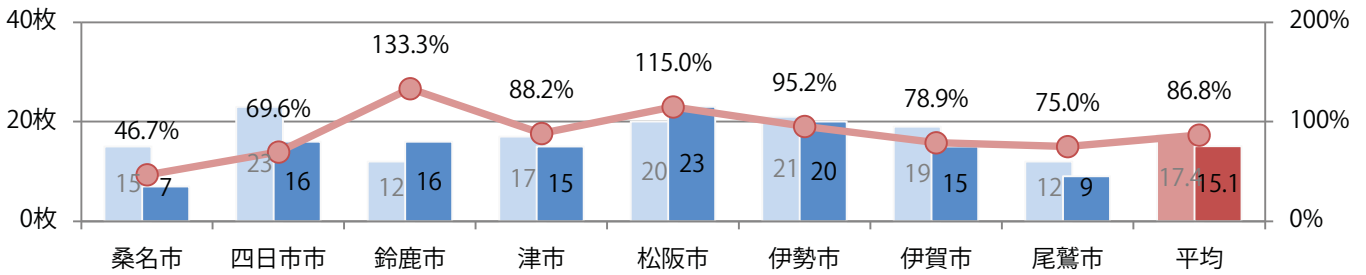

地区別折込枚数・前年比

曜日別構成比 (%)

サイズ別構成比 (%)

色数別構成比 (%)

各地区平均で前年の1.5倍以上となった。金曜が最も多い。B3サイズが増えた。
両面フルカラーは87%。

■ 月別折込枚数（県内8地区平均）

■ 年間最多枚数 ■ 年間最少枚数

	1月	2月	3月	4月	5月	6月	7月	8月	9月	10月	11月	12月
2021年	7.1	4.1	8.9	8.9	5.4	9.8	10.3					
2020年	6.9	5.9	8.0	4.1	5.8	7.0	6.8	6.8	9.1	7.3	10.5	13.8
2019年	7.5	6.1	10.6	8.8	6.9	7.4	9.3	7.8	8.4	7.4	10.6	14.5

■ 地区別折込枚数・前年比

■ 2020年 ■ 2021年 ● 前年比

■ 曜日別構成比 (%)

■ 日 ■ 月 ■ 火 ■ 水 ■ 木 ■ 金 ■ 土

■ サイズ別構成比 (%)

■ B 1 ■ B 2 ■ B 3 ■ B 4 ■ B 4未済 ■ 特殊

■ 色数別構成比 (%)

■ 1c/0c ■ 1c/1c ■ 2c/0c ■ 2c/1c ■ 2c/2c ■ 4c/0c ■ 4c/1c ■ 4c/2c ■ 4c/4c

木曜が最も多く、次いで水曜が多い。B3・B4未満のサイズが減った。両面フルカラーは85%。

■ 月別折込枚数（県内8地区平均）

■ 年間最多枚数 ■ 年間最少枚数

	1月	2月	3月	4月	5月	6月	7月	8月	9月	10月	11月	12月
2021年	20.1	16.5	24.8	18.8	19.6	19.6	15.1					
2020年	25.5	21.5	19.4	13.5	10.5	19.3	17.4	8.4	17.6	24.5	23.4	28.5
2019年	28.8	20.8	33.4	29.0	29.5	23.0	20.9	14.8	20.8	25.3	25.9	25.8

■ 地区別折込枚数・前年比

■ 2020年 ■ 2021年 ● 前年比

■ 曜日別構成比 (%)

■ 日 ■ 月 ■ 火 ■ 水 ■ 木 ■ 金 ■ 土

■ サイズ別構成比 (%)

■ B 1 ■ B 2 ■ B 3 ■ B 4 ■ B 4未満 ■ 特殊

■ 色数別構成比 (%)

■ 1c/0c ■ 1c/1c ■ 2c/0c ■ 2c/1c ■ 2c/2c ■ 4c/0c ■ 4c/1c ■ 4c/2c ■ 4c/4c