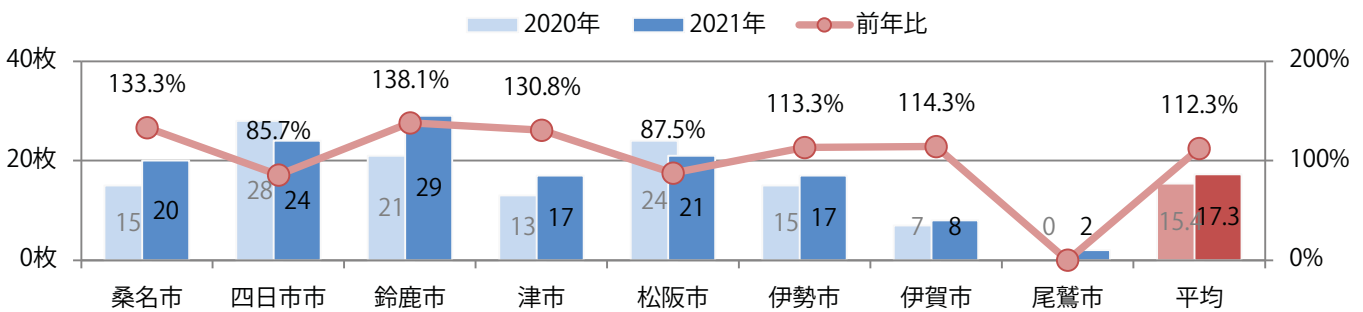

地区別折込枚数・前年比

2020年 2021年 前年比

曜日別構成比 (%)

日 月 火 水 木 金 土

サイズ別構成比 (%)

B 1 B 2 B 3 B 4 B 4未満 特殊

色数別構成比 (%)

1c/0c 1c/1c 2c/0c 2c/1c 2c/2c 4c/0c 4c/1c 4c/2c 4c/4c

各地区平均で前年比12%増。金曜が最も多い。ほとんどがB4サイズ。両面フルカラーは91%。

月別折込枚数（県内8地区平均）

年間最多枚数 年間最少枚数

	1月	2月	3月	4月	5月	6月	7月	8月	9月	10月	11月	12月
2021年	10.1	7.3	14.0	13.0	4.9	8.3	17.3					
2020年	15.5	9.1	14.8	9.8	6.6	8.6	15.4	13.8	10.9	11.0	12.8	17.0
2019年	13.6	12.6	17.9	13.6	13.9	13.0	17.6	14.4	11.9	15.3	18.3	14.6

地区別折込枚数・前年比

曜日別構成比 (%)

サイズ別構成比 (%)

色数別構成比 (%)

前年比63%増。月曜が最も多く、次いで土・木曜の順に多い。B4サイズが95%を占め、他はB4未満のみ。ほとんどが両面フルカラー。

月別折込枚数（県内8地区平均）

年間最多枚数 年間最少枚数

	1月	2月	3月	4月	5月	6月	7月	8月	9月	10月	11月	12月
2021年	4.8	2.1	4.0	3.5	3.3	2.8	4.9					
2020年	3.9	2.1	4.5	3.1	3.8	3.5	3.0	4.3	3.8	3.5	2.5	3.6
2019年	4.8	2.9	3.3	3.1	4.3	2.6	3.4	4.4	3.4	1.9	3.3	4.3