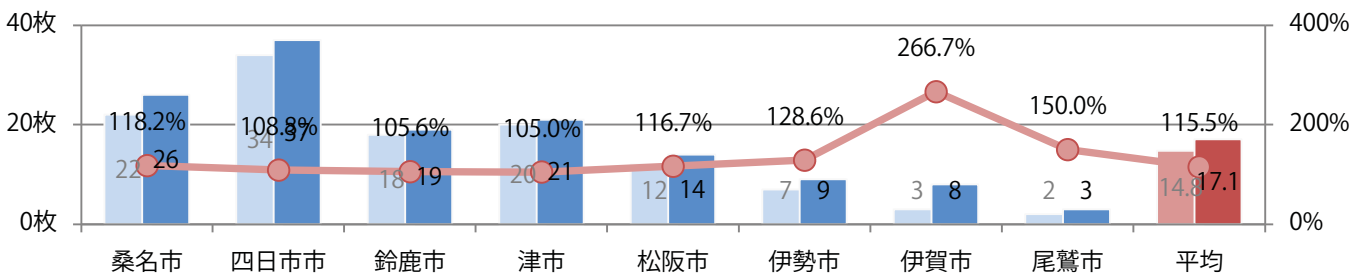

■地区別折込枚数・前年比

2020年 2021年 前年比