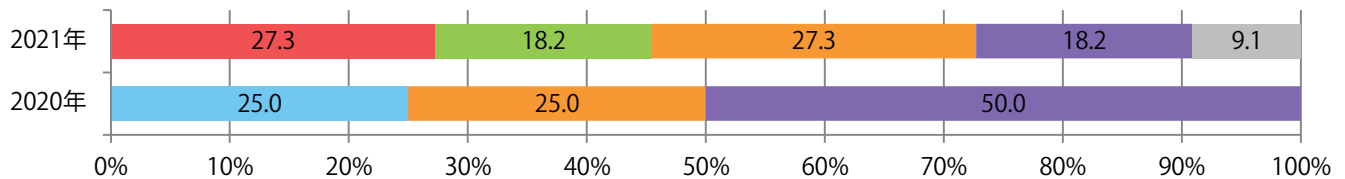

■ 地区別折込枚数・前年比

■ 2020年 ■ 2021年 ● 前年比

■ 曜日別構成比 (%)

■ 日 ■ 月 ■ 火 ■ 水 ■ 木 ■ 金 ■ 土

■ サイズ別構成比 (%)

■ B 1 ■ B 2 ■ B 3 ■ B 4 ■ B 4未満 ■ 特殊

■ 色数別構成比 (%)

■ 1c/0c ■ 1c/1c ■ 2c/0c ■ 2c/1c ■ 2c/2c ■ 4c/0c ■ 4c/1c ■ 4c/2c ■ 4c/4c

前年を大きく上回った。月・木曜が多い。B4サイズが9割を超え、他はB4未満のみ。
ほとんどが両面フルカラーで、他は両面1色のみ。

■ 月別折込枚数 (県内8地区平均)

■ 年間最多枚数 ■ 年間最少枚数

	1月	2月	3月	4月	5月	6月	7月	8月	9月	10月	11月	12月
2021年	2.1	0.9	2.1	1.9	1.3	1.4	1.4					
2020年	1.5	1.4	1.4	1.3	0.6	0.6	0.5	1.1	0.8	1.0	2.1	2.5
2019年	3.3	1.6	2.1	3.9	1.5	0.6	2.1	1.1	1.5	1.4	3.3	2.4

■ 地区別折込枚数・前年比

■ 2020年 ■ 2021年 ● 前年比

■ 曜日別構成比 (%)

■ 日 ■ 月 ■ 火 ■ 水 ■ 木 ■ 金 ■ 土

■ サイズ別構成比 (%)

■ B 1 ■ B 2 ■ B 3 ■ B 4 ■ B 4 未満 ■ 特殊

■ 色数別構成比 (%)

■ 1c/0c ■ 1c/1c ■ 2c/0c ■ 2c/1c ■ 2c/2c ■ 4c/0c ■ 4c/1c ■ 4c/2c ■ 4c/4c