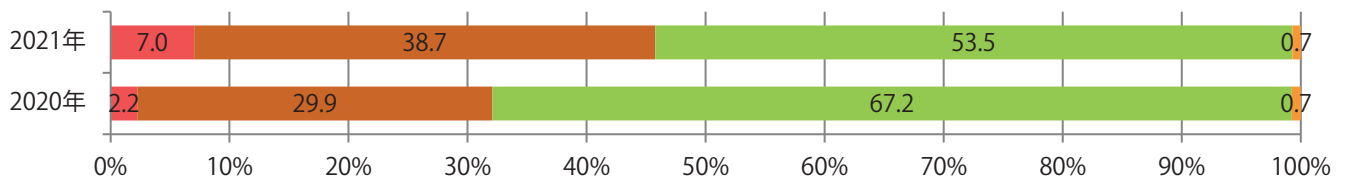

前年比6%増。木・金曜に69%が集中。B3以上の大きいサイズが増えた。
ほとんどが両面フルカラーで、他は両面1色のみ。

■月別折込枚数（県内8地区平均）

■ 年間最多枚数 □ 年間最少枚数

	1月	2月	3月	4月	5月	6月	7月	8月	9月	10月	11月	12月
2021年	13.8	13.1	19.6	16.3	12.6	14.0	17.8					
2020年	16.3	16.6	17.6	8.6	1.8	13.3	16.8	14.0	16.3	16.3	13.8	20.9
2019年	16.0	19.9	26.3	22.8	18.9	20.9	22.9	21.4	23.6	23.5	21.8	28.4

■地区別折込枚数・前年比

■ 2020年 ■ 2021年 ● 前年比

■曜日別構成比 (%)

■ 日 ■ 月 ■ 火 ■ 水 ■ 木 ■ 金 ■ 土

■サイズ別構成比 (%)

■ B 1 ■ B 2 ■ B 3 ■ B 4 ■ B 4未満 ■ 特殊

■色数別構成比 (%)

■ 1c/0c ■ 1c/1c ■ 2c/0c ■ 2c/1c ■ 2c/2c ■ 4c/0c ■ 4c/1c ■ 4c/2c ■ 4c/4c

土曜が最も多く、次いで火、木曜の順に多い。B4サイズが減った。両面フルカラーは82%。

■月別折込枚数（県内8地区平均）

■ 年間最多枚数 □ 年間最少枚数

	1月	2月	3月	4月	5月	6月	7月	8月	9月	10月	11月	12月
2021年	35.5	34.5	36.6	36.0	34.0	32.1	40.0					
2020年	50.3	54.8	50.4	34.5	10.9	30.1	42.1	40.1	35.0	37.0	34.8	48.0
2019年	56.0	57.0	59.5	53.4	55.8	53.6	58.0	60.4	56.6	58.4	54.1	63.9