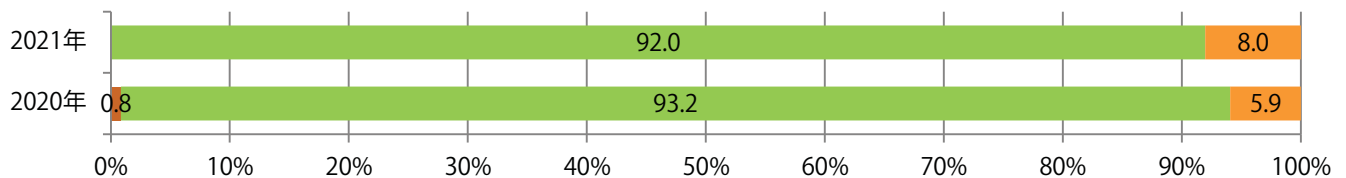

■地区別折込枚数・前年比

2020年 2021年 前年比

■曜日別構成比 (%)

日 月 火 水 木 金 土

■サイズ別構成比 (%)

B 1 B 2 B 3 B 4 B 4未満 特殊

■色数別構成比 (%)

1c/0c 1c/1c 2c/0c 2c/1c 2c/2c 4c/0c 4c/1c 4c/2c 4c/4c