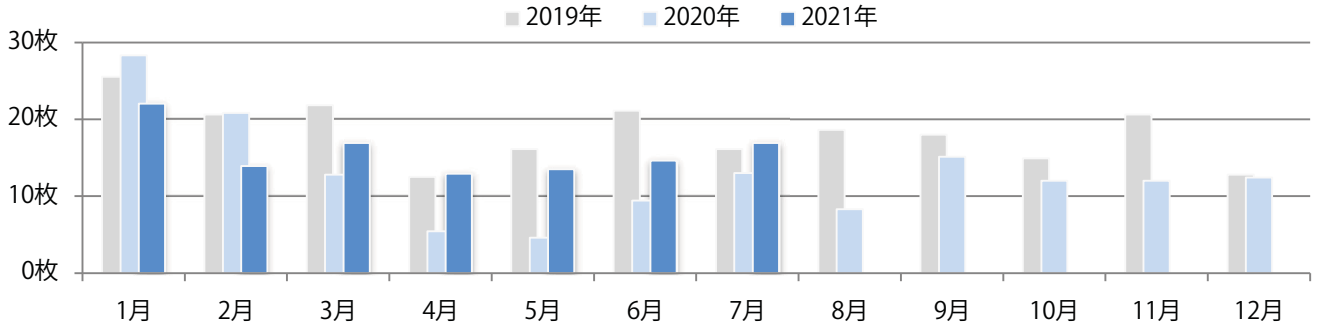

■ 地区別折込枚数・前年比

■ 曜日別構成比 (%)

■ サイズ別構成比 (%)

■ 色数別構成比 (%)

木～土曜の週後半に86%が集中。B3・B4未満のサイズが増えた。ほとんどが両面フルカラー。

■ 月別折込枚数（県内8地区平均）

■ 年間最多枚数 ■ 年間最少枚数

	1月	2月	3月	4月	5月	6月	7月	8月	9月	10月	11月	12月
2021年	9.8	6.6	8.9	7.6	4.4	6.5	5.5					
2020年	10.5	8.4	8.6	5.0	5.0	8.0	6.5	6.5	7.5	8.1	7.4	7.8
2019年	10.5	7.6	12.1	7.8	6.6	8.6	8.9	9.6	10.0	8.0	12.8	10.3

■ 地区別折込枚数・前年比

■ 2020年 ■ 2021年 ● 前年比

■ 曜日別構成比 (%)

■ 日 ■ 月 ■ 火 ■ 水 ■ 木 ■ 金 ■ 土

■ サイズ別構成比 (%)

■ B1 ■ B2 ■ B3 ■ B4 ■ B4未満 ■ 特殊

■ 色数別構成比 (%)

■ 1c/0c ■ 1c/1c ■ 2c/0c ■ 2c/1c ■ 2c/2c ■ 4c/0c ■ 4c/1c ■ 4c/2c ■ 4c/4c

前年比30%増。金・土曜の週末に72%が集中。B3サイズが49%を占める。
ほとんどが両面フルカラーで、他は片面フルカラーのみ。

■ 月別折込枚数（県内8地区平均）

■ 年間最多枚数 ■ 年間最少枚数

	1月	2月	3月	4月	5月	6月	7月	8月	9月	10月	11月	12月
2021年	22.0	13.9	16.9	12.9	13.5	14.6	16.9					
2020年	28.3	20.8	12.8	5.4	4.6	9.4	13.0	8.3	15.1	12.0	12.0	12.4
2019年	25.5	20.6	21.8	12.5	16.1	21.1	16.1	18.6	18.0	14.9	20.6	12.8