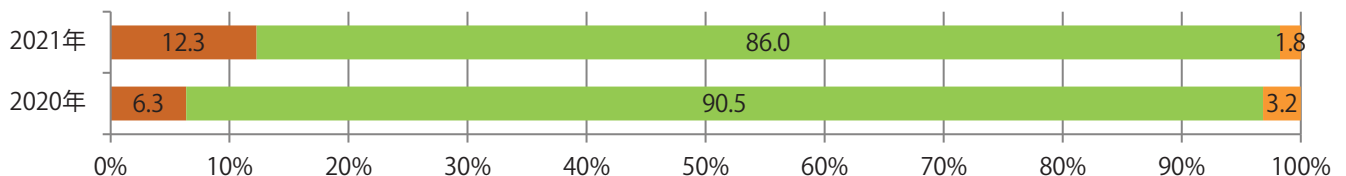

金・土曜の週末に77%が集中。B4サイズが大半を占める。両面フルカラーは97%に上る。

■ 月別折込枚数（県内8地区平均）

■ 年間最多枚数 ■ 年間最少枚数

	1月	2月	3月	4月	5月	6月	7月	8月	9月	10月	11月	12月
2021年	8.5	5.3	8.3	7.4	6.3	5.9	7.1					
2020年	10.8	9.5	5.9	4.6	2.4	6.6	7.9	6.3	6.1	4.9	6.1	10.8
2019年	12.9	8.8	12.5	11.9	8.3	8.8	11.6	9.4	10.0	6.9	11.9	9.5

■ 地区別折込枚数・前年比

■ 2020年 ■ 2021年 ● 前年比

■ 曜日別構成比 (%)

■ 日 ■ 月 ■ 火 ■ 水 ■ 木 ■ 金 ■ 土

■ サイズ別構成比 (%)

■ B 1 ■ B 2 ■ B 3 ■ B 4 ■ B 4未済 ■ 特殊

■ 色数別構成比 (%)

■ 1c/0c ■ 1c/1c ■ 2c/0c ■ 2c/1c ■ 2c/2c ■ 4c/0c ■ 4c/1c ■ 4c/2c ■ 4c/4c

7地区で前年を上回り、平均で29%増。土曜に6割が集中し、次いで木曜が多い。
B3サイズが60%を占める。ほとんどが両面フルカラー。

■ 月別折込枚数（県内8地区平均）

■ 年間最多枚数 ■ 年間最少枚数

	1月	2月	3月	4月	5月	6月	7月	8月	9月	10月	11月	12月
2021年	22.4	19.3	29.5	19.8	19.4	20.9	28.4					
2020年	26.3	28.0	29.9	7.5	4.5	19.6	22.0	23.1	18.1	21.5	21.4	26.0
2019年	27.8	21.4	30.3	21.9	18.6	23.4	22.0	26.8	22.6	16.1	27.9	28.8