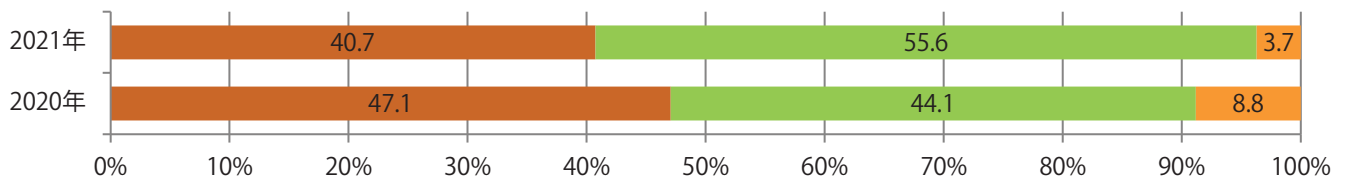

金曜に54%が集中。B3サイズが41%を占める。両面フルカラーは85%。

■ 月別折込枚数（県内8地区平均）

■ 年間最多枚数 ■ 年間最少枚数

	1月	2月	3月	4月	5月	6月	7月	8月	9月	10月	11月	12月
2021年	4.5	5.5	7.0	7.1	2.8	5.4	6.8					
2020年	7.3	5.5	8.5	5.3	1.8	2.9	8.5	4.6	4.3	6.3	10.0	7.5
2019年	6.5	5.9	11.5	9.6	5.9	6.4	8.4	7.1	6.9	6.4	11.1	9.8

■ 地区別折込枚数・前年比

■ 2020年 ■ 2021年 ● 前年比

■ 曜日別構成比 (%)

■ 日 ■ 月 ■ 火 ■ 水 ■ 木 ■ 金 ■ 土

■ サイズ別構成比 (%)

■ B 1 ■ B 2 ■ B 3 ■ B 4 ■ B 4未満 ■ 特殊

■ 色数別構成比 (%)

■ 1c/0c ■ 1c/1c ■ 2c/0c ■ 2c/1c ■ 2c/2c ■ 4c/0c ■ 4c/1c ■ 4c/2c ■ 4c/4c

前年を大きく上回った。月・木曜が多い。B4サイズが9割を超え、他はB4未満のみ。
ほとんどが両面フルカラーで、他は両面1色のみ。

■ 月別折込枚数 (県内8地区平均)

■ 年間最多枚数 ■ 年間最少枚数

	1月	2月	3月	4月	5月	6月	7月	8月	9月	10月	11月	12月
2021年	2.1	0.9	2.1	1.9	1.3	1.4	1.4					
2020年	1.5	1.4	1.4	1.3	0.6	0.6	0.5	1.1	0.8	1.0	2.1	2.5
2019年	3.3	1.6	2.1	3.9	1.5	0.6	2.1	1.1	1.5	1.4	3.3	2.4