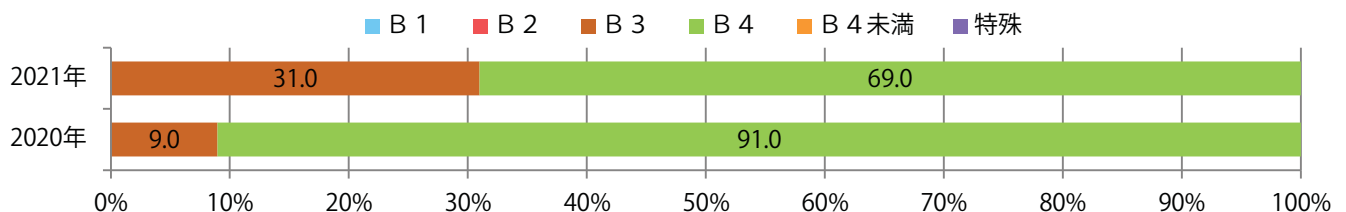

月・土曜が多い。B3サイズが増えた。両面フルカラーは73%を占める。

■月別折込枚数（県内8地区平均）

■ 年間最多枚数 ■ 年間最少枚数

	1月	2月	3月	4月	5月	6月	7月	8月	9月	10月	11月	12月
2021年	5.6	4.0	5.0	5.9	5.4	7.1	8.9					
2020年	10.4	11.0	3.1	0.0	0.0	6.5	9.8	8.9	7.9	6.5	7.3	8.8
2019年	13.9	16.6	14.8	17.5	13.6	13.5	13.4	13.3	10.4	10.8	12.9	16.8

■地区別折込枚数・前年比

■曜日別構成比 (%)

■サイズ別構成比 (%)

■色数別構成比 (%)

鈴鹿の1枚のみの折込となった。B4サイズ、両面フルカラー。

■月別折込枚数（県内8地区平均）

年間最多枚数 年間最少枚数

	1月	2月	3月	4月	5月	6月	7月	8月	9月	10月	11月	12月
2021年	0.4	0.0	0.9	1.0	0.3	0.4	0.1					
2020年	1.0	1.0	1.3	0.3	0.4	0.3	1.8	0.5	0.3	0.5	0.4	1.5
2019年	1.3	0.9	3.0	1.4	0.6	2.0	2.3	1.5	2.6	1.5	1.5	2.8