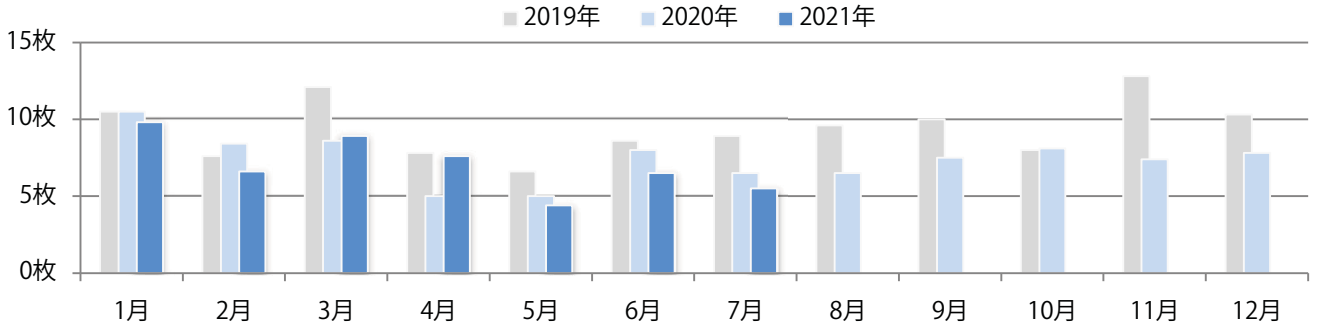

7地区で前年を上回り、平均で29%増。土曜に6割が集中し、次いで木曜が多い。
B3サイズが60%を占める。ほとんどが両面フルカラー。

■ 月別折込枚数（県内8地区平均）

■ 年間最多枚数 ■ 年間最少枚数

	1月	2月	3月	4月	5月	6月	7月	8月	9月	10月	11月	12月
2021年	22.4	19.3	29.5	19.8	19.4	20.9	28.4					
2020年	26.3	28.0	29.9	7.5	4.5	19.6	22.0	23.1	18.1	21.5	21.4	26.0
2019年	27.8	21.4	30.3	21.9	18.6	23.4	22.0	26.8	22.6	16.1	27.9	28.8

■ 地区別折込枚数・前年比

■ 曜日別構成比 (%)

■ サイズ別構成比 (%)

■ 色数別構成比 (%)

木～土曜の週後半に86%が集中。B3・B4未満のサイズが増えた。ほとんどが両面フルカラー。

■ 月別折込枚数（県内8地区平均）

■ 年間最多枚数 ■ 年間最少枚数

	1月	2月	3月	4月	5月	6月	7月	8月	9月	10月	11月	12月
2021年	9.8	6.6	8.9	7.6	4.4	6.5	5.5					
2020年	10.5	8.4	8.6	5.0	5.0	8.0	6.5	6.5	7.5	8.1	7.4	7.8
2019年	10.5	7.6	12.1	7.8	6.6	8.6	8.9	9.6	10.0	8.0	12.8	10.3

■ 地区別折込枚数・前年比

■ 2020年 ■ 2021年 ● 前年比

■ 曜日別構成比 (%)

■ 日 ■ 月 ■ 火 ■ 水 ■ 木 ■ 金 ■ 土

■ サイズ別構成比 (%)

■ B1 ■ B2 ■ B3 ■ B4 ■ B4未満 ■ 特殊

■ 色数別構成比 (%)

■ 1c/0c ■ 1c/1c ■ 2c/0c ■ 2c/1c ■ 2c/2c ■ 4c/0c ■ 4c/1c ■ 4c/2c ■ 4c/4c