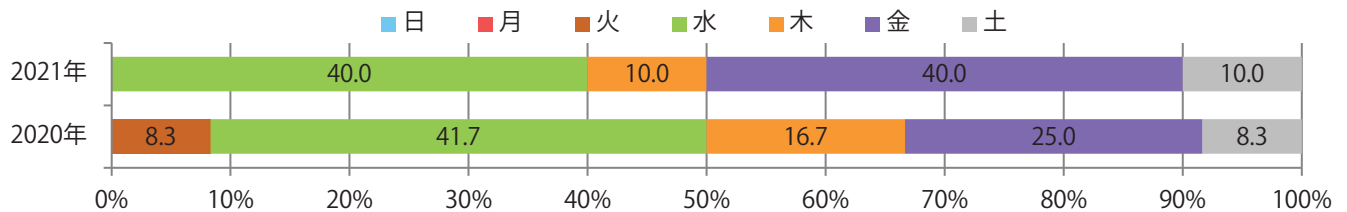

■地区別折込枚数・前年比

■曜日別構成比 (%)

■サイズ別構成比 (%)

■色数別構成比 (%)

前年比5%増。水曜が最も多く、次いで土・木曜の順に多い。
B3以上の大きいサイズが62%を占める。両面フルカラーは90%。

■月別折込枚数（県内8地区平均）

■ 年間最多枚数 ■ 年間最少枚数

	1月	2月	3月	4月	5月	6月	7月	8月	9月	10月	11月	12月
2021年	8.8	7.4	12.3	14.5	8.5	9.4	12.1					
2020年	11.8	8.3	9.1	9.0	1.9	7.9	11.5	7.8	8.9	12.0	11.3	15.4
2019年	12.4	10.4	13.0	17.5	16.1	12.8	13.3	15.3	12.1	13.4	15.9	16.1

■地区別折込枚数・前年比

■曜日別構成比 (%)

■サイズ別構成比 (%)

■色数別構成比 (%)

水・金曜が多い。全てB4サイズ。両面フルカラーは9割を占める。

月別折込枚数（県内8地区平均）

年間最多枚数 年間最少枚数

	1月	2月	3月	4月	5月	6月	7月	8月	9月	10月	11月	12月
2021年	0.8	0.5	1.8	1.5	0.6	1.4	1.3					
2020年	1.3	0.4	1.9	0.8	0.3	1.3	1.5	0.9	0.4	1.6	3.4	3.0
2019年	1.4	1.6	3.1	3.1	2.1	2.5	3.0	2.5	2.5	3.3	2.9	5.9

地区別折込枚数・前年比

曜日別構成比 (%)

サイズ別構成比 (%)

色数別構成比 (%)

各地区平均で前年の1.5倍以上となった。金曜が最も多い。B3サイズが増えた。
両面フルカラーは87%。

■ 月別折込枚数（県内8地区平均）

■ 年間最多枚数 ■ 年間最少枚数

	1月	2月	3月	4月	5月	6月	7月	8月	9月	10月	11月	12月
2021年	7.1	4.1	8.9	8.9	5.4	9.8	10.3					
2020年	6.9	5.9	8.0	4.1	5.8	7.0	6.8	6.8	9.1	7.3	10.5	13.8
2019年	7.5	6.1	10.6	8.8	6.9	7.4	9.3	7.8	8.4	7.4	10.6	14.5