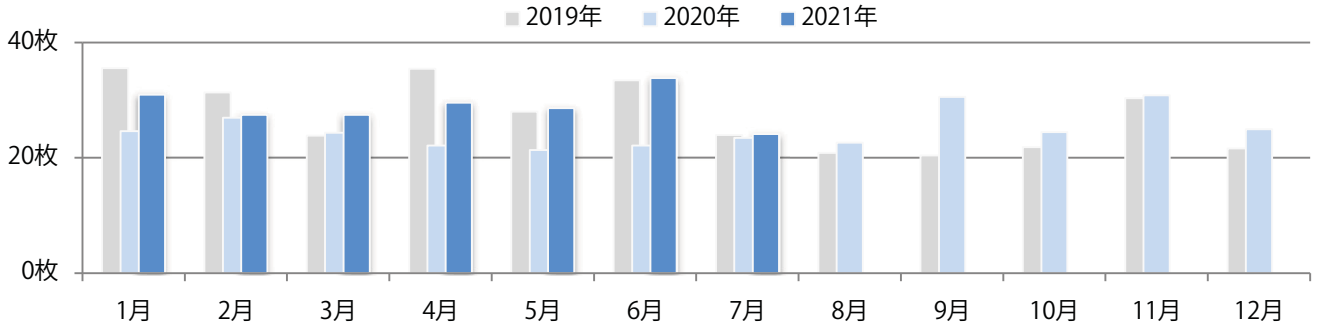

前年比41%増。火・水曜が多い。B3サイズが増えた。大半が両面フルカラー。

■ 月別折込枚数（県内8地区平均）

■ 年間最多枚数 ■ 年間最少枚数

	1月	2月	3月	4月	5月	6月	7月	8月	9月	10月	11月	12月
2021年	4.1	4.4	10.0	6.6	6.0	5.9	9.3					
2020年	3.9	3.9	4.5	3.1	4.4	3.6	6.6	4.3	5.1	6.4	6.9	4.8
2019年	3.5	3.6	4.8	4.8	5.9	4.6	6.3	3.9	5.0	4.8	7.1	4.1

■ 地区別折込枚数・前年比

■ 曜日別構成比 (%)

■ サイズ別構成比 (%)

■ 色数別構成比 (%)

7地区で前年以上となり、平均で3%増。木曜が最も多い。B3以上の大きいサイズが増えた。
全て両面フルカラー。

■ 月別折込枚数（県内8地区平均）

■ 年間最多枚数 ■ 年間最少枚数

	1月	2月	3月	4月	5月	6月	7月	8月	9月	10月	11月	12月
2021年	30.9	27.4	27.4	29.5	28.6	33.8	24.1					
2020年	24.6	26.9	24.3	22.1	21.3	22.1	23.4	22.6	30.5	24.4	30.8	24.9
2019年	35.5	31.3	23.8	35.4	28.0	33.4	23.9	20.8	20.4	21.8	30.3	21.6

■ 地区別折込枚数・前年比

■ 2020年 ■ 2021年 ● 前年比

■ 曜日別構成比 (%)

■ 日 ■ 月 ■ 火 ■ 水 ■ 木 ■ 金 ■ 土

■ サイズ別構成比 (%)

■ B 1 ■ B 2 ■ B 3 ■ B 4 ■ B 4未満 ■ 特殊

■ 色数別構成比 (%)

■ 1c/0c ■ 1c/1c ■ 2c/0c ■ 2c/1c ■ 2c/2c ■ 4c/0c ■ 4c/1c ■ 4c/2c ■ 4c/4c