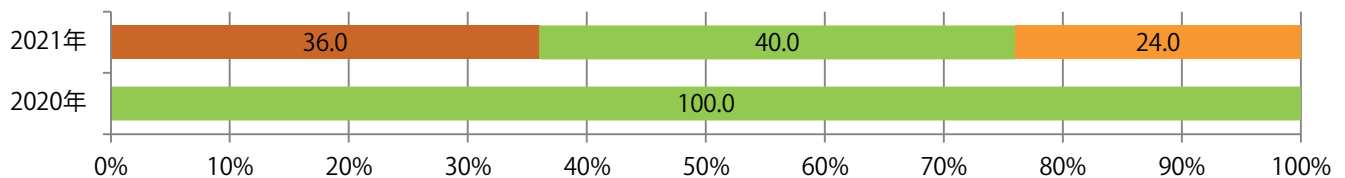

前年の倍以上となった。日曜に大半が集中。B3・B4未満のサイズが増えた。
両面フルカラーは92%を占め、他はフルカラー／1色のみ。

■月別折込枚数（県内8地区平均）

■ 年間最多枚数 ■ 年間最少枚数

	1月	2月	3月	4月	5月	6月	7月	8月	9月	10月	11月	12月
2021年	0.0	0.9	3.0	1.1	0.1	1.4	3.1					
2020年	6.9	5.5	1.8	0.8	0.0	0.1	1.3	3.5	4.1	4.9	3.5	0.5
2019年	8.4	6.4	9.6	4.3	6.9	5.6	6.0	5.6	7.3	3.6	6.8	2.4

■地区別折込枚数・前年比

■ 2020年 ■ 2021年 ● 前年比

■曜日別構成比（%）

■ 日 ■ 月 ■ 火 ■ 水 ■ 木 ■ 金 ■ 土

■サイズ別構成比（%）

■ B 1 ■ B 2 ■ B 3 ■ B 4 ■ B 4未満 ■ 特殊

■色数別構成比（%）

■ 1c/0c ■ 1c/1c ■ 2c/0c ■ 2c/1c ■ 2c/2c ■ 4c/0c ■ 4c/1c ■ 4c/2c ■ 4c/4c

木曜が最も多い。B4サイズが大半を占め、他はB4未満のみ。全て両面フルカラー。

月別折込枚数（県内8地区平均）

年間最多枚数 年間最少枚数

	1月	2月	3月	4月	5月	6月	7月	8月	9月	10月	11月	12月
2021年	3.1	2.5	2.5	2.1	3.1	2.9	3.3					
2020年	3.4	2.5	3.3	1.9	2.6	2.9	3.5	3.1	2.8	3.5	2.3	4.4
2019年	2.9	2.9	2.6	2.0	2.4	2.9	2.5	2.8	3.4	3.1	3.3	2.9