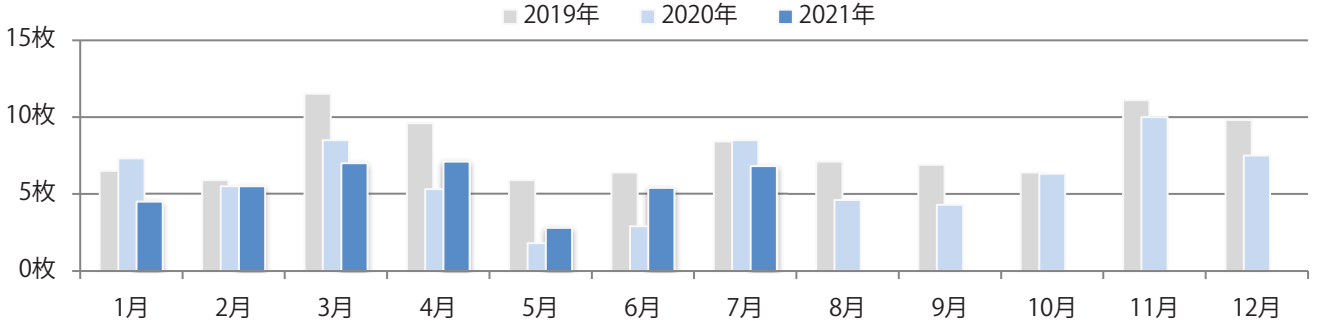

前年比30%増。金・土曜の週末に72%が集中。B3サイズが49%を占める。
ほとんどが両面フルカラーで、他は片面フルカラーのみ。

■ 月別折込枚数（県内8地区平均）

■ 年間最多枚数 ■ 年間最少枚数

	1月	2月	3月	4月	5月	6月	7月	8月	9月	10月	11月	12月
2021年	22.0	13.9	16.9	12.9	13.5	14.6	16.9					
2020年	28.3	20.8	12.8	5.4	4.6	9.4	13.0	8.3	15.1	12.0	12.0	12.4
2019年	25.5	20.6	21.8	12.5	16.1	21.1	16.1	18.6	18.0	14.9	20.6	12.8

■ 地区別折込枚数・前年比

■ 2020年 ■ 2021年 ● 前年比

■ 曜日別構成比 (%)

■ 日 ■ 月 ■ 火 ■ 水 ■ 木 ■ 金 ■ 土

■ サイズ別構成比 (%)

■ B 1 ■ B 2 ■ B 3 ■ B 4 ■ B 4未満 ■ 特殊

■ 色数別構成比 (%)

■ 1c/0c ■ 1c/1c ■ 2c/0c ■ 2c/1c ■ 2c/2c ■ 4c/0c ■ 4c/1c ■ 4c/2c ■ 4c/4c

金曜に54%が集中。B3サイズが41%を占める。両面フルカラーは85%。

■ 月別折込枚数（県内8地区平均）

■ 年間最多枚数 ■ 年間最少枚数

	1月	2月	3月	4月	5月	6月	7月	8月	9月	10月	11月	12月
2021年	4.5	5.5	7.0	7.1	2.8	5.4	6.8					
2020年	7.3	5.5	8.5	5.3	1.8	2.9	8.5	4.6	4.3	6.3	10.0	7.5
2019年	6.5	5.9	11.5	9.6	5.9	6.4	8.4	7.1	6.9	6.4	11.1	9.8