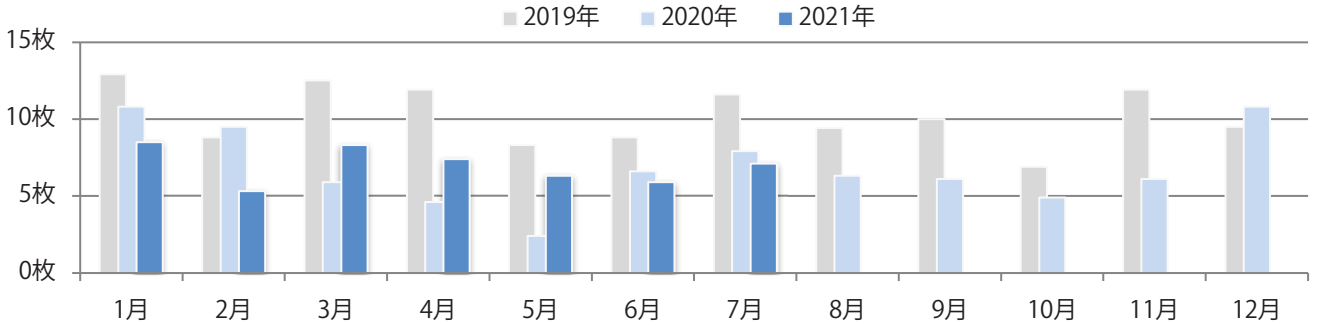

木曜が最も多く、次いで水曜が多い。B3・B4未満のサイズが減った。両面フルカラーは85%。

■ 月別折込枚数（県内8地区平均）

■ 年間最多枚数 ■ 年間最少枚数

	1月	2月	3月	4月	5月	6月	7月	8月	9月	10月	11月	12月
2021年	20.1	16.5	24.8	18.8	19.6	19.6	15.1					
2020年	25.5	21.5	19.4	13.5	10.5	19.3	17.4	8.4	17.6	24.5	23.4	28.5
2019年	28.8	20.8	33.4	29.0	29.5	23.0	20.9	14.8	20.8	25.3	25.9	25.8

■ 地区別折込枚数・前年比

■ 2020年 ■ 2021年 ● 前年比

■ 曜日別構成比 (%)

■ 日 ■ 月 ■ 火 ■ 水 ■ 木 ■ 金 ■ 土

■ サイズ別構成比 (%)

■ B 1 ■ B 2 ■ B 3 ■ B 4 ■ B 4未満 ■ 特殊

■ 色数別構成比 (%)

■ 1c/0c ■ 1c/1c ■ 2c/0c ■ 2c/1c ■ 2c/2c ■ 4c/0c ■ 4c/1c ■ 4c/2c ■ 4c/4c

金・土曜の週末に77%が集中。B4サイズが大半を占める。両面フルカラーは97%に上る。

■ 月別折込枚数（県内8地区平均）

■ 年間最多枚数 ■ 年間最少枚数

	1月	2月	3月	4月	5月	6月	7月	8月	9月	10月	11月	12月
2021年	8.5	5.3	8.3	7.4	6.3	5.9	7.1					
2020年	10.8	9.5	5.9	4.6	2.4	6.6	7.9	6.3	6.1	4.9	6.1	10.8
2019年	12.9	8.8	12.5	11.9	8.3	8.8	11.6	9.4	10.0	6.9	11.9	9.5