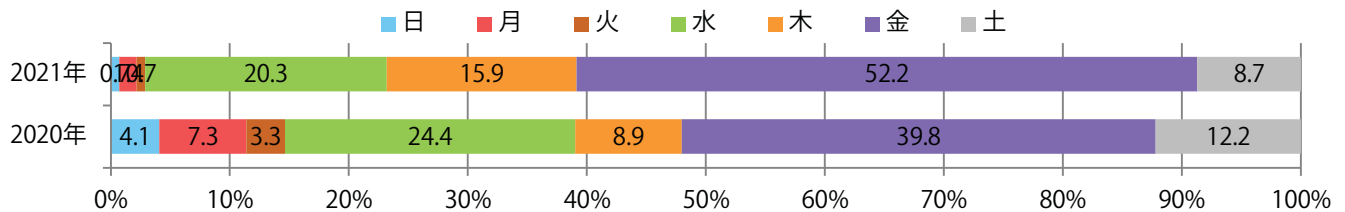

地区別折込枚数・前年比

2020年 2021年 前年比

曜日別構成比 (%)

日 月 火 水 木 金 土

サイズ別構成比 (%)

B 1 B 2 B 3 B 4 B 4未満 特殊

色数別構成比 (%)

1c/0c 1c/1c 2c/0c 2c/1c 2c/2c 4c/0c 4c/1c 4c/2c 4c/4c

各地区平均で前年比12%増。金曜が最も多い。ほとんどがB4サイズ。両面フルカラーは91%。

月別折込枚数（県内8地区平均）

年間最多枚数 年間最少枚数

	1月	2月	3月	4月	5月	6月	7月	8月	9月	10月	11月	12月
2021年	10.1	7.3	14.0	13.0	4.9	8.3	17.3					
2020年	15.5	9.1	14.8	9.8	6.6	8.6	15.4	13.8	10.9	11.0	12.8	17.0
2019年	13.6	12.6	17.9	13.6	13.9	13.0	17.6	14.4	11.9	15.3	18.3	14.6

地区別折込枚数・前年比

曜日別構成比 (%)

サイズ別構成比 (%)

色数別構成比 (%)

前年比63%増。月曜が最も多く、次いで土・木曜の順に多い。B4サイズが95%を占め、他はB4未満のみ。ほとんどが両面フルカラー。

月別折込枚数（県内8地区平均）

年間最多枚数 年間最少枚数

	1月	2月	3月	4月	5月	6月	7月	8月	9月	10月	11月	12月
2021年	4.8	2.1	4.0	3.5	3.3	2.8	4.9					
2020年	3.9	2.1	4.5	3.1	3.8	3.5	3.0	4.3	3.8	3.5	2.5	3.6
2019年	4.8	2.9	3.3	3.1	4.3	2.6	3.4	4.4	3.4	1.9	3.3	4.3