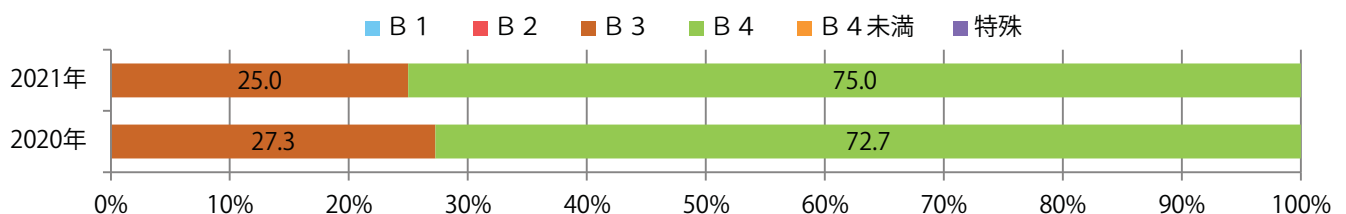

■サイズ別構成比 (%)