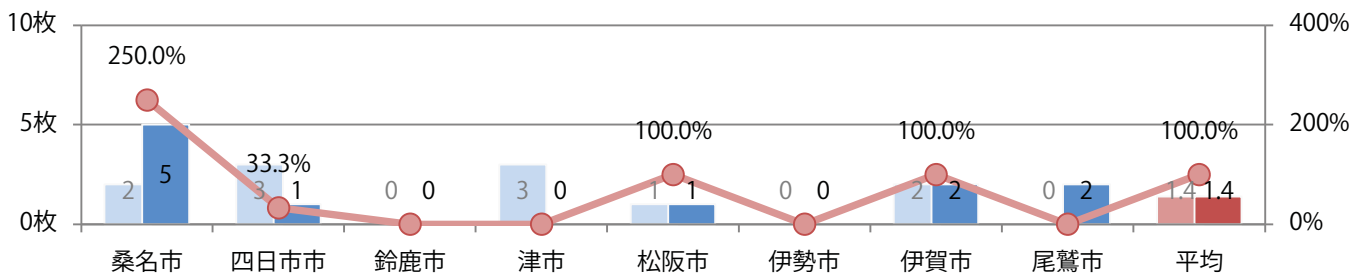

■地区別折込枚数・前年比

■ 2020年 ■ 2021年 ● 前年比