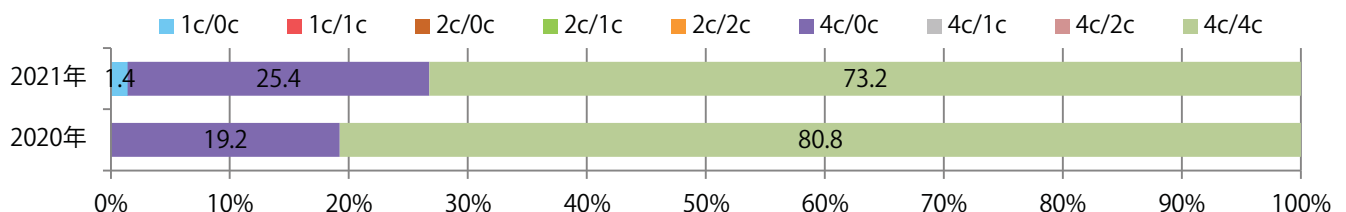

■地区別折込枚数・前年比

■曜日別構成比 (%)

■サイズ別構成比 (%)

■色数別構成比 (%)

鈴鹿の1枚のみの折込となった。B4サイズ、両面フルカラー。

■月別折込枚数（県内8地区平均）

年間最多枚数 年間最少枚数

	1月	2月	3月	4月	5月	6月	7月	8月	9月	10月	11月	12月
2021年	0.4	0.0	0.9	1.0	0.3	0.4	0.1					
2020年	1.0	1.0	1.3	0.3	0.4	0.3	1.8	0.5	0.3	0.5	0.4	1.5
2019年	1.3	0.9	3.0	1.4	0.6	2.0	2.3	1.5	2.6	1.5	1.5	2.8