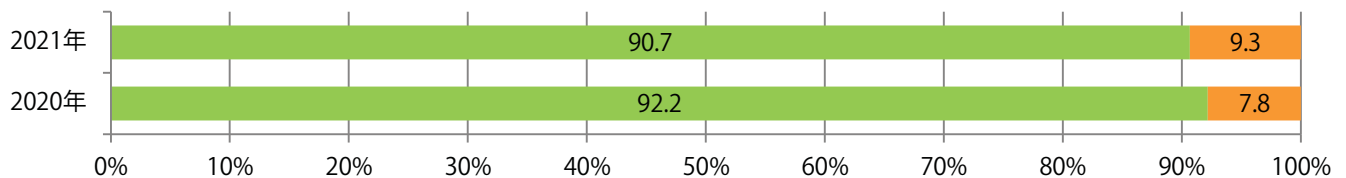

■地区別折込枚数・前年比

■ 2020年 ■ 2021年 ● 前年比

■曜日別構成比 (%)

■ 日 ■ 月 ■ 火 ■ 水 ■ 木 ■ 金 ■ 土

■サイズ別構成比 (%)

■ B 1 ■ B 2 ■ B 3 ■ B 4 ■ B 4未満 ■ 特殊

■色数別構成比 (%)

■ 1c/0c ■ 1c/1c ■ 2c/0c ■ 2c/1c ■ 2c/2c ■ 4c/0c ■ 4c/1c ■ 4c/2c ■ 4c/4c