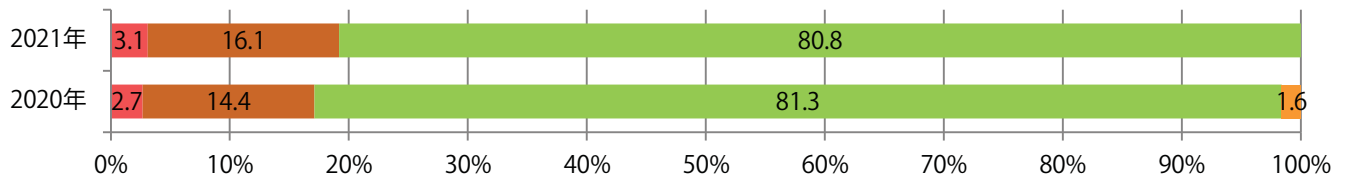

■ 地区別折込枚数・前年比

■ 曜日別構成比 (%)

■ サイズ別構成比 (%)

■ 色数別構成比 (%)

7地区で前年以上となり、平均で3%増。木曜が最も多い。B3以上の大きいサイズが増えた。
全て両面フルカラー。

■ 月別折込枚数（県内8地区平均）

■ 年間最多枚数 ■ 年間最少枚数

	1月	2月	3月	4月	5月	6月	7月	8月	9月	10月	11月	12月
2021年	30.9	27.4	27.4	29.5	28.6	33.8	24.1					
2020年	24.6	26.9	24.3	22.1	21.3	22.1	23.4	22.6	30.5	24.4	30.8	24.9
2019年	35.5	31.3	23.8	35.4	28.0	33.4	23.9	20.8	20.4	21.8	30.3	21.6

■ 地区別折込枚数・前年比

■ 2020年 ■ 2021年 ● 前年比

■ 曜日別構成比 (%)

■ 日 ■ 月 ■ 火 ■ 水 ■ 木 ■ 金 ■ 土

■ サイズ別構成比 (%)

■ B 1 ■ B 2 ■ B 3 ■ B 4 ■ B 4未満 ■ 特殊

■ 色数別構成比 (%)

■ 1c/0c ■ 1c/1c ■ 2c/0c ■ 2c/1c ■ 2c/2c ■ 4c/0c ■ 4c/1c ■ 4c/2c ■ 4c/4c

金曜が最も多く、次いで火曜が多い。B4サイズが7割を占め、他はB4未満のみ。
両面フルカラーは80%。

月別折込枚数（県内8地区平均）

年間最多枚数 年間最少枚数

	1月	2月	3月	4月	5月	6月	7月	8月	9月	10月	11月	12月
2021年	0.9	1.0	1.4	1.9	1.5	1.4	1.3					
2020年	1.6	1.8	0.8	0.3	0.3	1.5	2.1	1.9	1.8	1.8	1.8	1.5
2019年	1.4	1.3	1.6	1.6	1.1	2.1	1.9	1.4	2.0	2.0	2.0	2.4