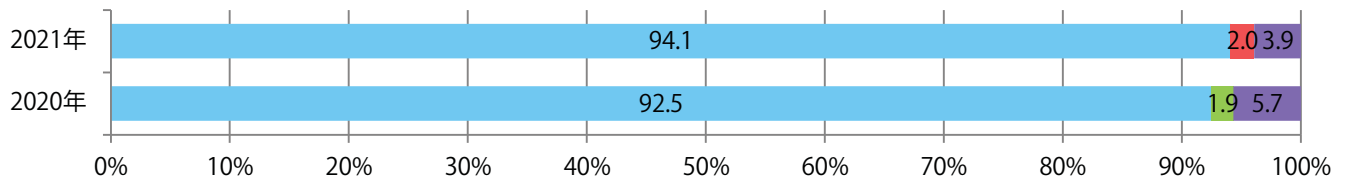

■曜日別構成比 (%)

■ 日 ■ 月 ■ 火 ■ 水 ■ 木 ■ 金 ■ 土