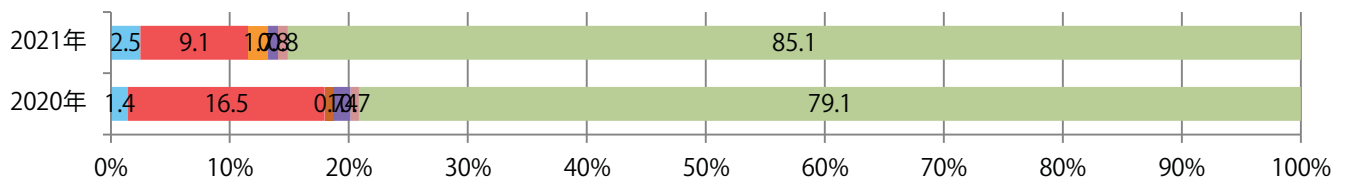

木曜が最も多く、次いで水曜が多い。B3・B4未満のサイズが減った。両面フルカラーは85%。

■ 月別折込枚数（県内8地区平均）

■ 年間最多枚数 ■ 年間最少枚数

	1月	2月	3月	4月	5月	6月	7月	8月	9月	10月	11月	12月
2021年	20.1	16.5	24.8	18.8	19.6	19.6	15.1					
2020年	25.5	21.5	19.4	13.5	10.5	19.3	17.4	8.4	17.6	24.5	23.4	28.5
2019年	28.8	20.8	33.4	29.0	29.5	23.0	20.9	14.8	20.8	25.3	25.9	25.8

■ 地区別折込枚数・前年比

■ 2020年 ■ 2021年 ● 前年比

■ 曜日別構成比 (%)

■ 日 ■ 月 ■ 火 ■ 水 ■ 木 ■ 金 ■ 土

■ サイズ別構成比 (%)

■ B 1 ■ B 2 ■ B 3 ■ B 4 ■ B 4未満 ■ 特殊

■ 色数別構成比 (%)

■ 1c/0c ■ 1c/1c ■ 2c/0c ■ 2c/1c ■ 2c/2c ■ 4c/0c ■ 4c/1c ■ 4c/2c ■ 4c/4c

金・土曜の週末に77%が集中。B4サイズが大半を占める。両面フルカラーは97%に上る。

■ 月別折込枚数（県内8地区平均）

■ 年間最多枚数 ■ 年間最少枚数

	1月	2月	3月	4月	5月	6月	7月	8月	9月	10月	11月	12月
2021年	8.5	5.3	8.3	7.4	6.3	5.9	7.1					
2020年	10.8	9.5	5.9	4.6	2.4	6.6	7.9	6.3	6.1	4.9	6.1	10.8
2019年	12.9	8.8	12.5	11.9	8.3	8.8	11.6	9.4	10.0	6.9	11.9	9.5