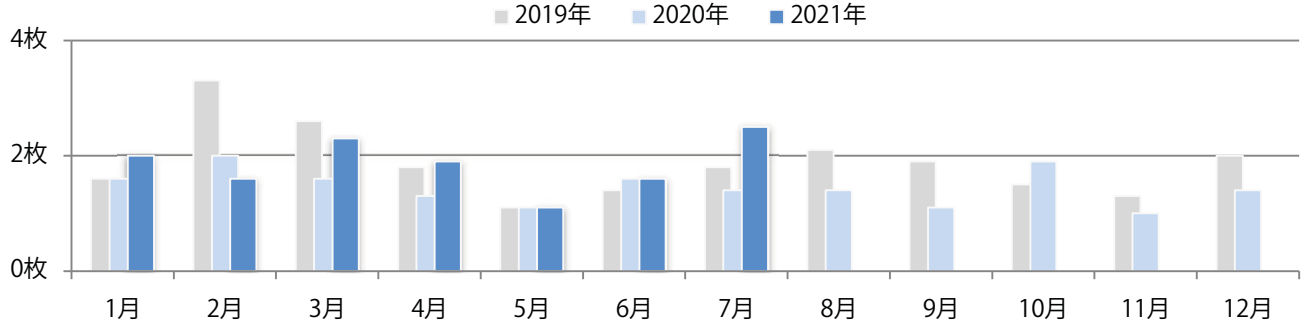

■地区別折込枚数・前年比

2020年 2021年 前年比

■曜日別構成比 (%)

日 月 火 水 木 金 土

■サイズ別構成比 (%)

B 1 B 2 B 3 B 4 B 4未満 特殊

■色数別構成比 (%)

1c/0c 1c/1c 2c/0c 2c/1c 2c/2c 4c/0c 4c/1c 4c/2c 4c/4c

土曜に大半が集中。B4サイズが増えた。全て両面フルカラー。

■月別折込枚数（県内8地区平均）

■ 年間最多枚数 □ 年間最少枚数

	1月	2月	3月	4月	5月	6月	7月	8月	9月	10月	11月	12月
2021年	2.0	1.6	2.3	1.9	1.1	1.6	2.5					
2020年	1.6	2.0	1.6	1.3	1.1	1.6	1.4	1.4	1.1	1.9	1.0	1.4
2019年	1.6	3.3	2.6	1.8	1.1	1.4	1.8	2.1	1.9	1.5	1.3	2.0