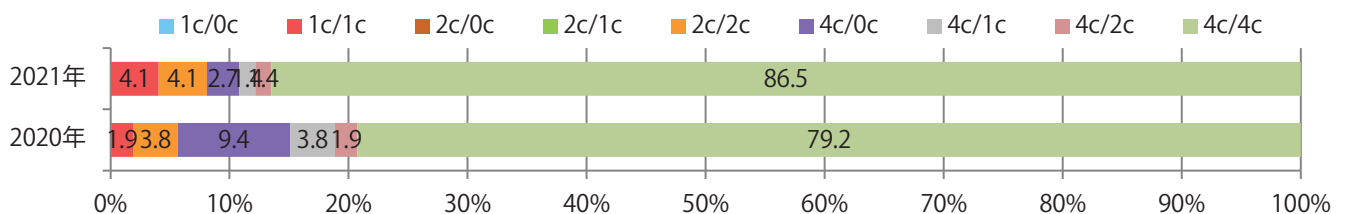

前年比41%増。火・水曜が多い。B3サイズが増えた。大半が両面フルカラー。

■ 月別折込枚数（県内8地区平均）

■ 年間最多枚数 ■ 年間最少枚数

	1月	2月	3月	4月	5月	6月	7月	8月	9月	10月	11月	12月
2021年	4.1	4.4	10.0	6.6	6.0	5.9	9.3					
2020年	3.9	3.9	4.5	3.1	4.4	3.6	6.6	4.3	5.1	6.4	6.9	4.8
2019年	3.5	3.6	4.8	4.8	5.9	4.6	6.3	3.9	5.0	4.8	7.1	4.1

■ 地区別折込枚数・前年比

■ 曜日別構成比 (%)

■ サイズ別構成比 (%)

■ 色数別構成比 (%)

7地区で前年以上となり、平均で3%増。木曜が最も多い。B3以上の大きいサイズが増えた。
全て両面フルカラー。

■ 月別折込枚数（県内8地区平均）

■ 年間最多枚数 ■ 年間最少枚数

	1月	2月	3月	4月	5月	6月	7月	8月	9月	10月	11月	12月
2021年	30.9	27.4	27.4	29.5	28.6	33.8	24.1					
2020年	24.6	26.9	24.3	22.1	21.3	22.1	23.4	22.6	30.5	24.4	30.8	24.9
2019年	35.5	31.3	23.8	35.4	28.0	33.4	23.9	20.8	20.4	21.8	30.3	21.6

■ 地区別折込枚数・前年比

■ 2020年 ■ 2021年 ● 前年比

■ 曜日別構成比 (%)

■ 日 ■ 月 ■ 火 ■ 水 ■ 木 ■ 金 ■ 土

■ サイズ別構成比 (%)

■ B 1 ■ B 2 ■ B 3 ■ B 4 ■ B 4未満 ■ 特殊

■ 色数別構成比 (%)

■ 1c/0c ■ 1c/1c ■ 2c/0c ■ 2c/1c ■ 2c/2c ■ 4c/0c ■ 4c/1c ■ 4c/2c ■ 4c/4c