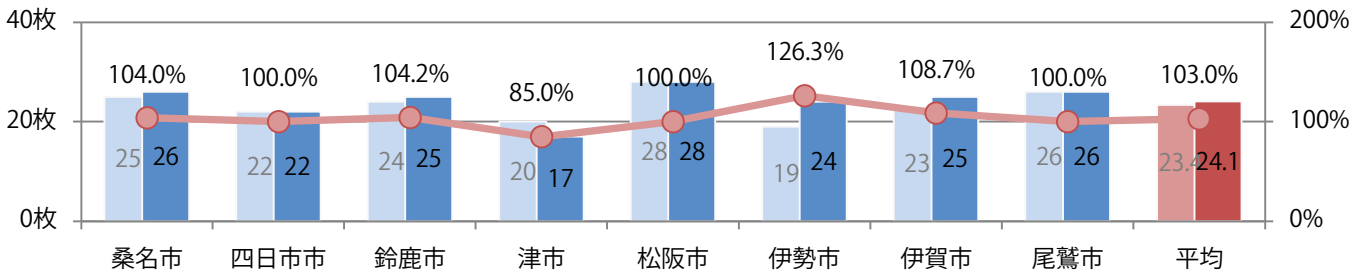

前年比41%増。火・水曜が多い。B3サイズが増えた。大半が両面フルカラー。

■ 月別折込枚数（県内8地区平均）

■ 年間最多枚数 ■ 年間最少枚数

	1月	2月	3月	4月	5月	6月	7月	8月	9月	10月	11月	12月
2021年	4.1	4.4	10.0	6.6	6.0	5.9	9.3					
2020年	3.9	3.9	4.5	3.1	4.4	3.6	6.6	4.3	5.1	6.4	6.9	4.8
2019年	3.5	3.6	4.8	4.8	5.9	4.6	6.3	3.9	5.0	4.8	7.1	4.1

■ 地区別折込枚数・前年比

■ 曜日別構成比 (%)

■ サイズ別構成比 (%)

■ 色数別構成比 (%)

7地区で前年以上となり、平均で3%増。木曜が最も多い。B3以上の大きいサイズが増えた。
全て両面フルカラー。

■ 月別折込枚数（県内8地区平均）

■ 年間最多枚数 ■ 年間最少枚数

	1月	2月	3月	4月	5月	6月	7月	8月	9月	10月	11月	12月
2021年	30.9	27.4	27.4	29.5	28.6	33.8	24.1					
2020年	24.6	26.9	24.3	22.1	21.3	22.1	23.4	22.6	30.5	24.4	30.8	24.9
2019年	35.5	31.3	23.8	35.4	28.0	33.4	23.9	20.8	20.4	21.8	30.3	21.6

■ 地区別折込枚数・前年比

■ 2020年 ■ 2021年 ● 前年比

■ 曜日別構成比 (%)

■ 日 ■ 月 ■ 火 ■ 水 ■ 木 ■ 金 ■ 土

■ サイズ別構成比 (%)

■ B 1 ■ B 2 ■ B 3 ■ B 4 ■ B 4未満 ■ 特殊

■ 色数別構成比 (%)

■ 1c/0c ■ 1c/1c ■ 2c/0c ■ 2c/1c ■ 2c/2c ■ 4c/0c ■ 4c/1c ■ 4c/2c ■ 4c/4c