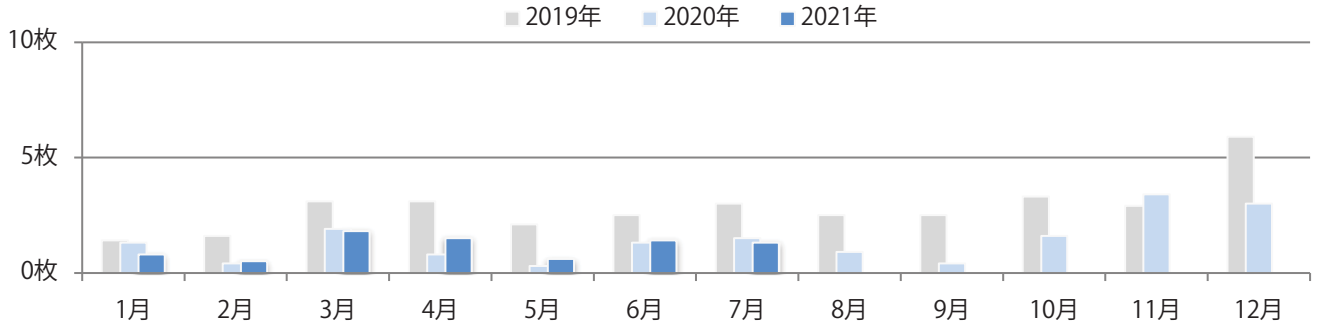

■地区別折込枚数・前年比

■曜日別構成比 (%)

■サイズ別構成比 (%)

■色数別構成比 (%)

前年比5%増。水曜が最も多く、次いで土・木曜の順に多い。
B3以上の大きいサイズが62%を占める。両面フルカラーは90%。

■月別折込枚数（県内8地区平均）

■ 年間最多枚数 ■ 年間最少枚数

	1月	2月	3月	4月	5月	6月	7月	8月	9月	10月	11月	12月
2021年	8.8	7.4	12.3	14.5	8.5	9.4	12.1					
2020年	11.8	8.3	9.1	9.0	1.9	7.9	11.5	7.8	8.9	12.0	11.3	15.4
2019年	12.4	10.4	13.0	17.5	16.1	12.8	13.3	15.3	12.1	13.4	15.9	16.1

■地区別折込枚数・前年比

■曜日別構成比 (%)

■サイズ別構成比 (%)

■色数別構成比 (%)

水・金曜が多い。全てB4サイズ。両面フルカラーは9割を占める。

月別折込枚数（県内8地区平均）

年間最多枚数 年間最少枚数

	1月	2月	3月	4月	5月	6月	7月	8月	9月	10月	11月	12月
2021年	0.8	0.5	1.8	1.5	0.6	1.4	1.3					
2020年	1.3	0.4	1.9	0.8	0.3	1.3	1.5	0.9	0.4	1.6	3.4	3.0
2019年	1.4	1.6	3.1	3.1	2.1	2.5	3.0	2.5	2.5	3.3	2.9	5.9

地区別折込枚数・前年比

曜日別構成比 (%)

サイズ別構成比 (%)

色数別構成比 (%)

各地区平均で前年の1.5倍以上となった。金曜が最も多い。B3サイズが増えた。
両面フルカラーは87%。

■ 月別折込枚数（県内8地区平均）

■ 年間最多枚数 ■ 年間最少枚数

	1月	2月	3月	4月	5月	6月	7月	8月	9月	10月	11月	12月
2021年	7.1	4.1	8.9	8.9	5.4	9.8	10.3					
2020年	6.9	5.9	8.0	4.1	5.8	7.0	6.8	6.8	9.1	7.3	10.5	13.8
2019年	7.5	6.1	10.6	8.8	6.9	7.4	9.3	7.8	8.4	7.4	10.6	14.5