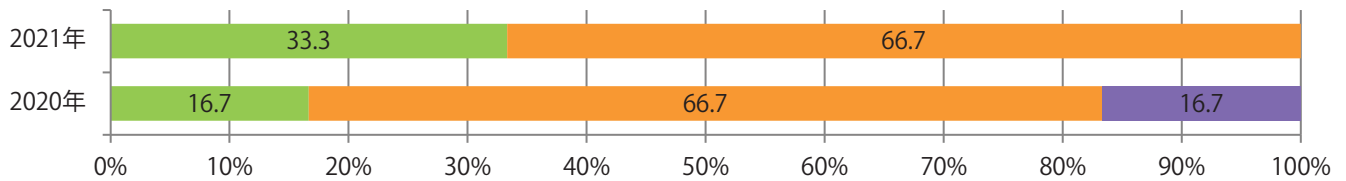

■ 地区別折込枚数・前年比

■ 2020年 ■ 2021年 ● 前年比

■ 曜日別構成比 (%)

■ 日 ■ 月 ■ 火 ■ 水 ■ 木 ■ 金 ■ 土

■ サイズ別構成比 (%)

■ B 1 ■ B 2 ■ B 3 ■ B 4 ■ B 4 未満 ■ 特殊

■ 色数別構成比 (%)

■ 1c/0c ■ 1c/1c ■ 2c/0c ■ 2c/1c ■ 2c/2c ■ 4c/0c ■ 4c/1c ■ 4c/2c ■ 4c/4c

各地区平均で前年と変わらず。水・木曜のみの折込となった。
B3サイズが増え、3分の1を占める。全て両面フルカラー。

■ 月別折込枚数（県内8地区平均）

■ 年間最多枚数 ■ 年間最少枚数

	1月	2月	3月	4月	5月	6月	7月	8月	9月	10月	11月	12月
2021年	0.4	0.4	0.5	2.8	0.3	0.8	0.8					
2020年	0.8	0.3	0.3	0.1	0.0	0.5	0.8	0.8	0.0	0.1	1.1	3.3
2019年	0.5	0.3	2.1	3.5	2.0	2.5	2.9	1.4	2.1	0.5	2.3	5.8

■ 地区別折込枚数・前年比

■ 2020年 ■ 2021年 ● 前年比

■ 曜日別構成比 (%)

■ 日 ■ 月 ■ 火 ■ 水 ■ 木 ■ 金 ■ 土

■ サイズ別構成比 (%)

■ B 1 ■ B 2 ■ B 3 ■ B 4 ■ B 4未満 ■ 特殊

■ 色数別構成比 (%)

■ 1c/0c ■ 1c/1c ■ 2c/0c ■ 2c/1c ■ 2c/2c ■ 4c/0c ■ 4c/1c ■ 4c/2c ■ 4c/4c