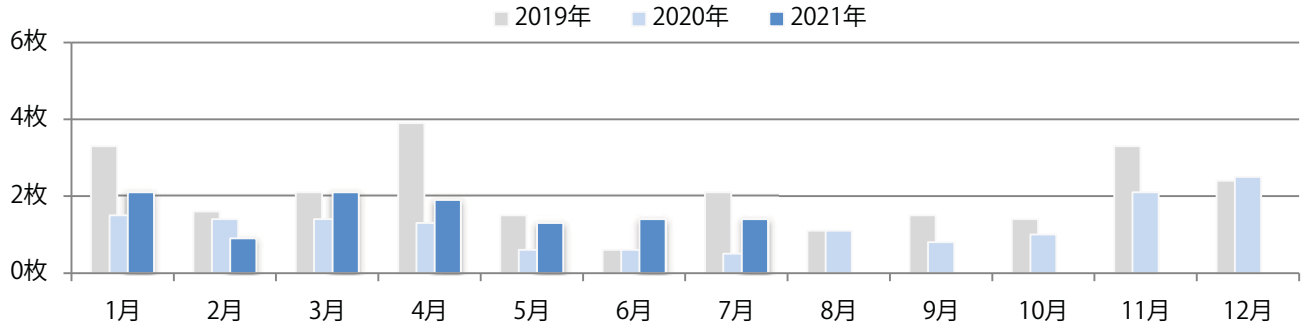

金曜に54%が集中。B3サイズが41%を占める。両面フルカラーは85%。

■ 月別折込枚数（県内8地区平均）

■ 年間最多枚数 ■ 年間最少枚数

	1月	2月	3月	4月	5月	6月	7月	8月	9月	10月	11月	12月
2021年	4.5	5.5	7.0	7.1	2.8	5.4	6.8					
2020年	7.3	5.5	8.5	5.3	1.8	2.9	8.5	4.6	4.3	6.3	10.0	7.5
2019年	6.5	5.9	11.5	9.6	5.9	6.4	8.4	7.1	6.9	6.4	11.1	9.8

■ 地区別折込枚数・前年比

■ 2020年 ■ 2021年 ● 前年比

■ 曜日別構成比 (%)

■ 日 ■ 月 ■ 火 ■ 水 ■ 木 ■ 金 ■ 土

■ サイズ別構成比 (%)

■ B 1 ■ B 2 ■ B 3 ■ B 4 ■ B 4未満 ■ 特殊

■ 色数別構成比 (%)

■ 1c/0c ■ 1c/1c ■ 2c/0c ■ 2c/1c ■ 2c/2c ■ 4c/0c ■ 4c/1c ■ 4c/2c ■ 4c/4c

前年を大きく上回った。月・木曜が多い。B4サイズが9割を超え、他はB4未満のみ。
ほとんどが両面フルカラーで、他は両面1色のみ。

■ 月別折込枚数 (県内8地区平均)

■ 年間最多枚数 ■ 年間最少枚数

	1月	2月	3月	4月	5月	6月	7月	8月	9月	10月	11月	12月
2021年	2.1	0.9	2.1	1.9	1.3	1.4	1.4					
2020年	1.5	1.4	1.4	1.3	0.6	0.6	0.5	1.1	0.8	1.0	2.1	2.5
2019年	3.3	1.6	2.1	3.9	1.5	0.6	2.1	1.1	1.5	1.4	3.3	2.4