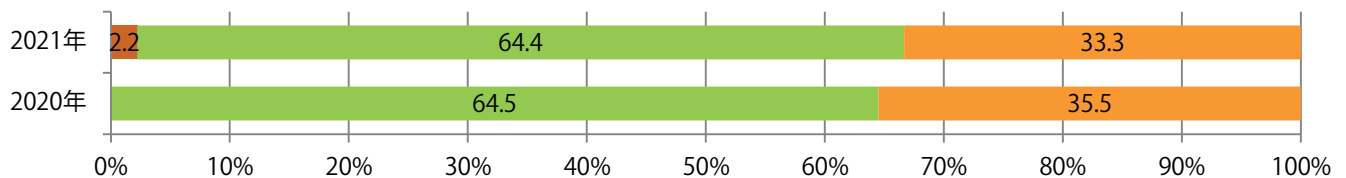

地区別折込枚数・前年比

曜日別構成比 (%)

サイズ別構成比 (%)

色数別構成比 (%)

前年比44%増。木曜が最も多く、次いで金曜が多い。B4未満のサイズが3分の1を占める。両面フルカラーは7割を占める。

月別折込枚数（県内8地区平均）

年間最多枚数 年間最少枚数

	1月	2月	3月	4月	5月	6月	7月	8月	9月	10月	11月	12月
2021年	5.8	5.1	4.8	6.3	7.5	4.8	5.6					
2020年	4.5	3.4	5.4	4.6	6.1	4.1	3.9	3.4	4.0	4.9	4.1	2.8
2019年	3.6	2.8	8.9	5.1	7.4	5.8	5.3	4.9	5.6	5.1	5.4	4.1

地区別折込枚数・前年比

2020年 2021年 前年比

曜日別構成比 (%)

日 月 火 水 木 金 土

サイズ別構成比 (%)

B 1 B 2 B 3 B 4 B 4未満 特殊

色数別構成比 (%)

1c/0c 1c/1c 2c/0c 2c/1c 2c/2c 4c/0c 4c/1c 4c/2c 4c/4c

土曜が最も多い。全てB4サイズ、両面フルカラー。

月別折込枚数（県内8地区平均）

年間最多枚数 年間最少枚数

	1月	2月	3月	4月	5月	6月	7月	8月	9月	10月	11月	12月
2021年	3.3	1.8	3.3	3.8	2.3	3.3	2.0					
2020年	7.0	5.5	2.9	1.6	1.8	2.5	4.3	2.4	3.4	3.5	1.6	0.3
2019年	8.8	4.3	5.1	7.5	7.1	6.1	5.3	5.1	7.9	6.3	3.9	2.6