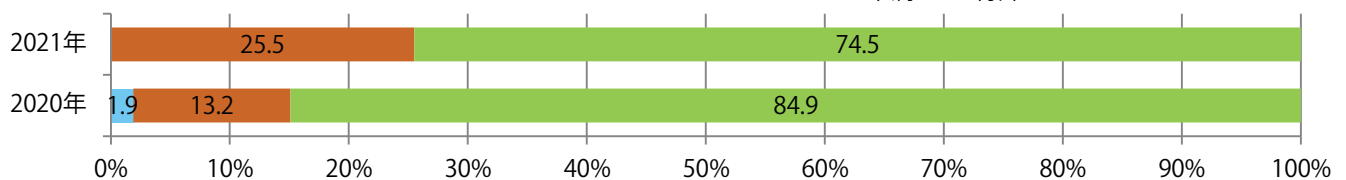

■地区別折込枚数・前年比

□ 2020年 □ 2021年 ○ 前年比

■曜日別構成比 (%)

■ 日 ■ 月 ■ 火 ■ 水 ■ 木 ■ 金 ■ 土

■サイズ別構成比 (%)

■ B1 ■ B2 ■ B3 ■ B4 ■ B4未満 ■ 特殊

■色数別構成比 (%)

■ 1c/0c ■ 1c/1c ■ 2c/0c ■ 2c/1c ■ 2c/2c ■ 4c/0c ■ 4c/1c ■ 4c/2c ■ 4c/4c