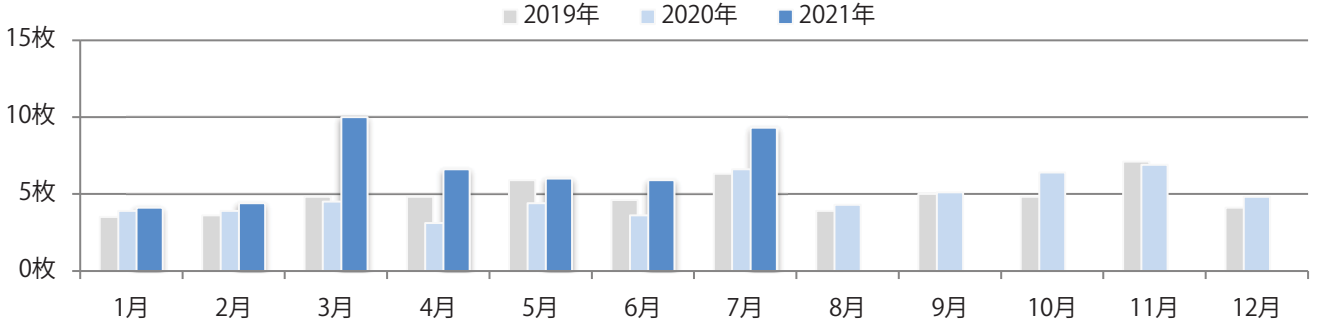

四日市で1枚のみの折込となった。B3サイズ、両面フルカラー。

■ 月別折込枚数（県内8地区平均）

■ 年間最多枚数 ■ 年間最少枚数

	1月	2月	3月	4月	5月	6月	7月	8月	9月	10月	11月	12月
2021年	0.5	0.3	0.3	0.4	0.1	0.0	0.1					
2020年	0.5	0.9	0.9	0.3	0.0	0.0	0.1	0.1	0.4	0.4	1.1	0.4
2019年	0.1	1.0	1.1	0.6	0.3	0.5	0.4	0.5	0.4	0.1	1.0	1.0

■ 地区別折込枚数・前年比

■ 2020年 ■ 2021年 ● 前年比

■ 曜日別構成比 (%)

■ 日 ■ 月 ■ 火 ■ 水 ■ 木 ■ 金 ■ 土

■ サイズ別構成比 (%)

■ B 1 ■ B 2 ■ B 3 ■ B 4 ■ B 4 未満 ■ 特殊

■ 色数別構成比 (%)

■ 1c/0c ■ 1c/1c ■ 2c/0c ■ 2c/1c ■ 2c/2c ■ 4c/0c ■ 4c/1c ■ 4c/2c ■ 4c/4c

前年比41%増。火・水曜が多い。B3サイズが増えた。大半が両面フルカラー。

■ 月別折込枚数（県内8地区平均）

■ 年間最多枚数 ■ 年間最少枚数

	1月	2月	3月	4月	5月	6月	7月	8月	9月	10月	11月	12月
2021年	4.1	4.4	10.0	6.6	6.0	5.9	9.3					
2020年	3.9	3.9	4.5	3.1	4.4	3.6	6.6	4.3	5.1	6.4	6.9	4.8
2019年	3.5	3.6	4.8	4.8	5.9	4.6	6.3	3.9	5.0	4.8	7.1	4.1