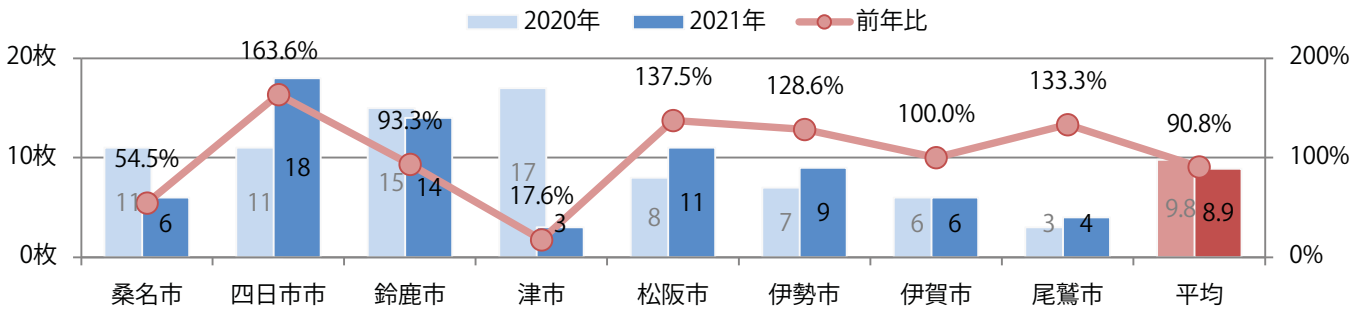

月・土曜が多い。B3サイズが増えた。両面フルカラーは73%を占める。

■月別折込枚数（県内8地区平均）

■ 年間最多枚数 ■ 年間最少枚数

	1月	2月	3月	4月	5月	6月	7月	8月	9月	10月	11月	12月
2021年	5.6	4.0	5.0	5.9	5.4	7.1	8.9					
2020年	10.4	11.0	3.1	0.0	0.0	6.5	9.8	8.9	7.9	6.5	7.3	8.8
2019年	13.9	16.6	14.8	17.5	13.6	13.5	13.4	13.3	10.4	10.8	12.9	16.8

■地区別折込枚数・前年比

■曜日別構成比 (%)

■サイズ別構成比 (%)

■色数別構成比 (%)

鈴鹿の1枚のみの折込となった。B4サイズ、両面フルカラー。

■月別折込枚数（県内8地区平均）

年間最多枚数 年間最少枚数

	1月	2月	3月	4月	5月	6月	7月	8月	9月	10月	11月	12月
2021年	0.4	0.0	0.9	1.0	0.3	0.4	0.1					
2020年	1.0	1.0	1.3	0.3	0.4	0.3	1.8	0.5	0.3	0.5	0.4	1.5
2019年	1.3	0.9	3.0	1.4	0.6	2.0	2.3	1.5	2.6	1.5	1.5	2.8