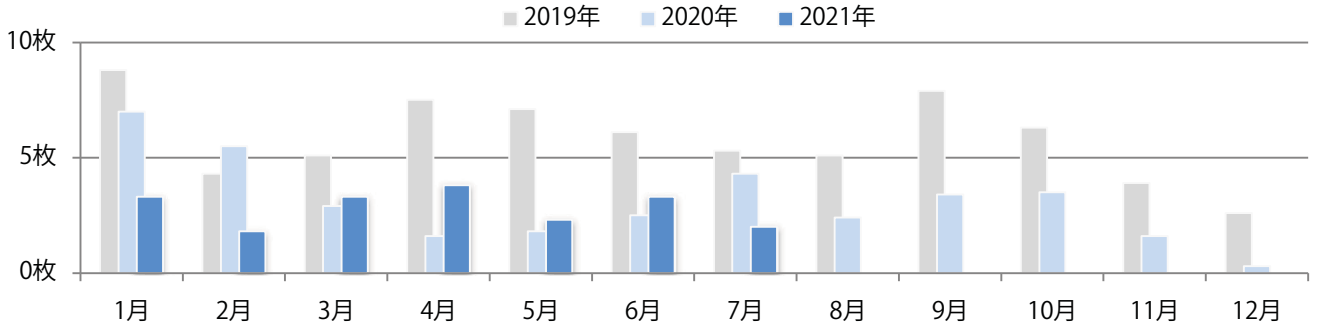

地区別折込枚数・前年比

曜日別構成比 (%)

サイズ別構成比 (%)

色数別構成比 (%)

前年比44%増。木曜が最も多く、次いで金曜が多い。B4未満のサイズが3分の1を占める。両面フルカラーは7割を占める。

月別折込枚数（県内8地区平均）

年間最多枚数 年間最少枚数

	1月	2月	3月	4月	5月	6月	7月	8月	9月	10月	11月	12月
2021年	5.8	5.1	4.8	6.3	7.5	4.8	5.6					
2020年	4.5	3.4	5.4	4.6	6.1	4.1	3.9	3.4	4.0	4.9	4.1	2.8
2019年	3.6	2.8	8.9	5.1	7.4	5.8	5.3	4.9	5.6	5.1	5.4	4.1

地区別折込枚数・前年比

2020年 2021年 前年比

曜日別構成比 (%)

日 月 火 水 木 金 土

サイズ別構成比 (%)

B 1 B 2 B 3 B 4 B 4未満 特殊

色数別構成比 (%)

1c/0c 1c/1c 2c/0c 2c/1c 2c/2c 4c/0c 4c/1c 4c/2c 4c/4c

土曜が最も多い。全てB4サイズ、両面フルカラー。

月別折込枚数（県内8地区平均）

年間最多枚数 年間最少枚数

	1月	2月	3月	4月	5月	6月	7月	8月	9月	10月	11月	12月
2021年	3.3	1.8	3.3	3.8	2.3	3.3	2.0					
2020年	7.0	5.5	2.9	1.6	1.8	2.5	4.3	2.4	3.4	3.5	1.6	0.3
2019年	8.8	4.3	5.1	7.5	7.1	6.1	5.3	5.1	7.9	6.3	3.9	2.6