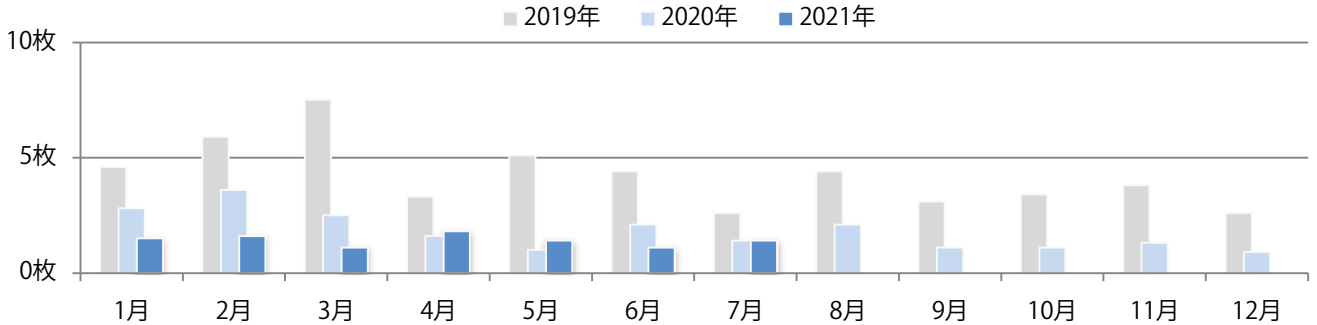

土曜に大半が集中。B4サイズが増えた。全て両面フルカラー。

■月別折込枚数（県内8地区平均）

■ 年間最多枚数 □ 年間最少枚数

	1月	2月	3月	4月	5月	6月	7月	8月	9月	10月	11月	12月
2021年	2.0	1.6	2.3	1.9	1.1	1.6	2.5					
2020年	1.6	2.0	1.6	1.3	1.1	1.6	1.4	1.4	1.1	1.9	1.0	1.4
2019年	1.6	3.3	2.6	1.8	1.1	1.4	1.8	2.1	1.9	1.5	1.3	2.0

■地区別折込枚数・前年比

■曜日別構成比 (%)

■サイズ別構成比 (%)

■色数別構成比 (%)

日曜に大半が集中。B4未満のサイズが73%を占め、他はB4のみ。
片面1色・片面フルカラー・両面フルカラーが同枚数となった。

■月別折込枚数（県内8地区平均）

■ 年間最多枚数 ■ 年間最少枚数

	1月	2月	3月	4月	5月	6月	7月	8月	9月	10月	11月	12月
2021年	1.5	1.6	1.1	1.8	1.4	1.1	1.4					
2020年	2.8	3.6	2.5	1.6	1.0	2.1	1.4	2.1	1.1	1.1	1.3	0.9
2019年	4.6	5.9	7.5	3.3	5.1	4.4	2.6	4.4	3.1	3.4	3.8	2.6