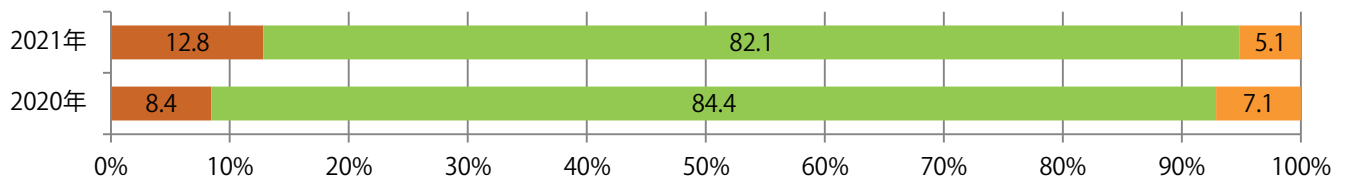

■地区別折込枚数・前年比

□ 2020年 □ 2021年 ○ 前年比

■曜日別構成比 (%)

■ 日 ■ 月 ■ 火 ■ 水 ■ 木 ■ 金 ■ 土

■サイズ別構成比 (%)

■ B 1 ■ B 2 ■ B 3 ■ B 4 ■ B 4 未満 ■ 特殊

■色数別構成比 (%)

■ 1c/0c ■ 1c/1c ■ 2c/0c ■ 2c/1c ■ 2c/2c ■ 4c/0c ■ 4c/1c ■ 4c/2c ■ 4c/4c