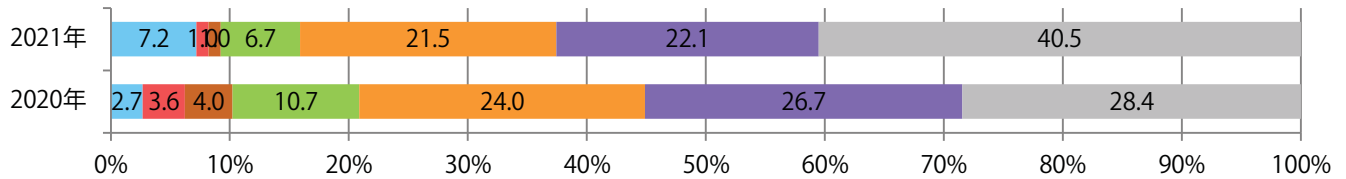

■曜日別構成比 (%)

■ 日 ■ 月 ■ 火 ■ 水 ■ 木 ■ 金 ■ 土