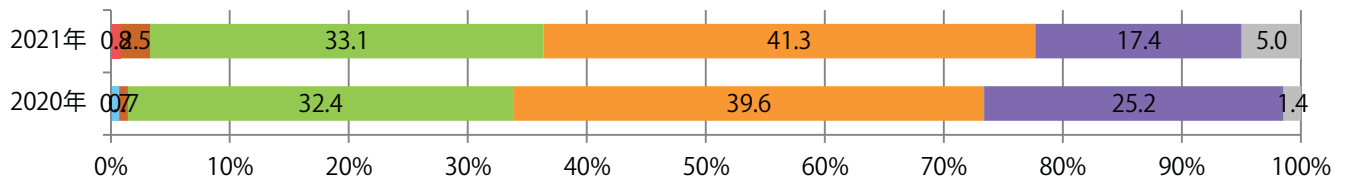

■ 地区別折込枚数・前年比

■ 2020年 ■ 2021年 ● 前年比

■ 曜日別構成比 (%)

■ 日 ■ 月 ■ 火 ■ 水 ■ 木 ■ 金 ■ 土

■ サイズ別構成比 (%)

■ B 1 ■ B 2 ■ B 3 ■ B 4 ■ B 4未済 ■ 特殊

■ 色数別構成比 (%)

■ 1c/0c ■ 1c/1c ■ 2c/0c ■ 2c/1c ■ 2c/2c ■ 4c/0c ■ 4c/1c ■ 4c/2c ■ 4c/4c

木曜が最も多く、次いで水曜が多い。B3・B4未満のサイズが減った。両面フルカラーは85%。

■ 月別折込枚数（県内8地区平均）

■ 年間最多枚数 ■ 年間最少枚数

	1月	2月	3月	4月	5月	6月	7月	8月	9月	10月	11月	12月
2021年	20.1	16.5	24.8	18.8	19.6	19.6	15.1					
2020年	25.5	21.5	19.4	13.5	10.5	19.3	17.4	8.4	17.6	24.5	23.4	28.5
2019年	28.8	20.8	33.4	29.0	29.5	23.0	20.9	14.8	20.8	25.3	25.9	25.8

■ 地区別折込枚数・前年比

■ 2020年 ■ 2021年 ● 前年比

■ 曜日別構成比 (%)

■ 日 ■ 月 ■ 火 ■ 水 ■ 木 ■ 金 ■ 土

■ サイズ別構成比 (%)

■ B 1 ■ B 2 ■ B 3 ■ B 4 ■ B 4未満 ■ 特殊

■ 色数別構成比 (%)

■ 1c/0c ■ 1c/1c ■ 2c/0c ■ 2c/1c ■ 2c/2c ■ 4c/0c ■ 4c/1c ■ 4c/2c ■ 4c/4c