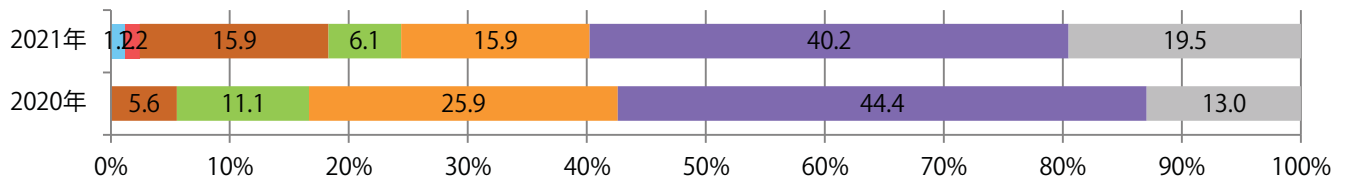

■地区別折込枚数・前年比

■曜日別構成比 (%)

■サイズ別構成比 (%)

■色数別構成比 (%)

水・金曜が多い。全てB4サイズ。両面フルカラーは9割を占める。

月別折込枚数（県内8地区平均）

年間最多枚数 年間最少枚数

	1月	2月	3月	4月	5月	6月	7月	8月	9月	10月	11月	12月
2021年	0.8	0.5	1.8	1.5	0.6	1.4	1.3					
2020年	1.3	0.4	1.9	0.8	0.3	1.3	1.5	0.9	0.4	1.6	3.4	3.0
2019年	1.4	1.6	3.1	3.1	2.1	2.5	3.0	2.5	2.5	3.3	2.9	5.9

地区別折込枚数・前年比

曜日別構成比 (%)

サイズ別構成比 (%)

色数別構成比 (%)

各地区平均で前年の1.5倍以上となった。金曜が最も多い。B3サイズが増えた。
両面フルカラーは87%。

■ 月別折込枚数（県内8地区平均）

■ 年間最多枚数 ■ 年間最少枚数

	1月	2月	3月	4月	5月	6月	7月	8月	9月	10月	11月	12月
2021年	7.1	4.1	8.9	8.9	5.4	9.8	10.3					
2020年	6.9	5.9	8.0	4.1	5.8	7.0	6.8	6.8	9.1	7.3	10.5	13.8
2019年	7.5	6.1	10.6	8.8	6.9	7.4	9.3	7.8	8.4	7.4	10.6	14.5

■ 地区別折込枚数・前年比

■ 2020年 ■ 2021年 ● 前年比

■ 曜日別構成比 (%)

■ 日 ■ 月 ■ 火 ■ 水 ■ 木 ■ 金 ■ 土

■ サイズ別構成比 (%)

■ B 1 ■ B 2 ■ B 3 ■ B 4 ■ B 4未済 ■ 特殊

■ 色数別構成比 (%)

■ 1c/0c ■ 1c/1c ■ 2c/0c ■ 2c/1c ■ 2c/2c ■ 4c/0c ■ 4c/1c ■ 4c/2c ■ 4c/4c