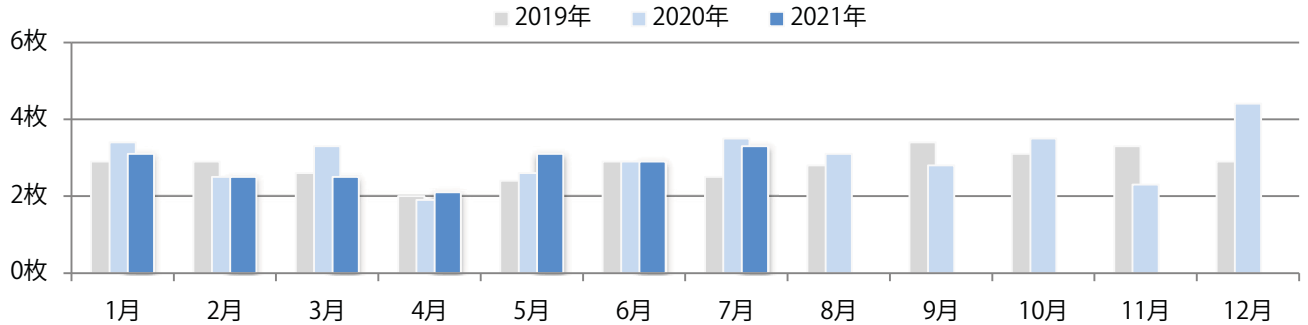

前年の倍以上となった。日曜に大半が集中。B3・B4未満のサイズが増えた。
両面フルカラーは92%を占め、他はフルカラー／1色のみ。

■月別折込枚数（県内8地区平均）

■ 年間最多枚数 ■ 年間最少枚数

	1月	2月	3月	4月	5月	6月	7月	8月	9月	10月	11月	12月
2021年	0.0	0.9	3.0	1.1	0.1	1.4	3.1					
2020年	6.9	5.5	1.8	0.8	0.0	0.1	1.3	3.5	4.1	4.9	3.5	0.5
2019年	8.4	6.4	9.6	4.3	6.9	5.6	6.0	5.6	7.3	3.6	6.8	2.4

■地区別折込枚数・前年比

■ 2020年 ■ 2021年 ● 前年比

■曜日別構成比（%）

■ 日 ■ 月 ■ 火 ■ 水 ■ 木 ■ 金 ■ 土

■サイズ別構成比（%）

■ B 1 ■ B 2 ■ B 3 ■ B 4 ■ B 4未満 ■ 特殊

■色数別構成比（%）

■ 1c/0c ■ 1c/1c ■ 2c/0c ■ 2c/1c ■ 2c/2c ■ 4c/0c ■ 4c/1c ■ 4c/2c ■ 4c/4c

木曜が最も多い。B4サイズが大半を占め、他はB4未満のみ。全て両面フルカラー。

月別折込枚数（県内8地区平均）

年間最多枚数 年間最少枚数

	1月	2月	3月	4月	5月	6月	7月	8月	9月	10月	11月	12月
2021年	3.1	2.5	2.5	2.1	3.1	2.9	3.3					
2020年	3.4	2.5	3.3	1.9	2.6	2.9	3.5	3.1	2.8	3.5	2.3	4.4
2019年	2.9	2.9	2.6	2.0	2.4	2.9	2.5	2.8	3.4	3.1	3.3	2.9