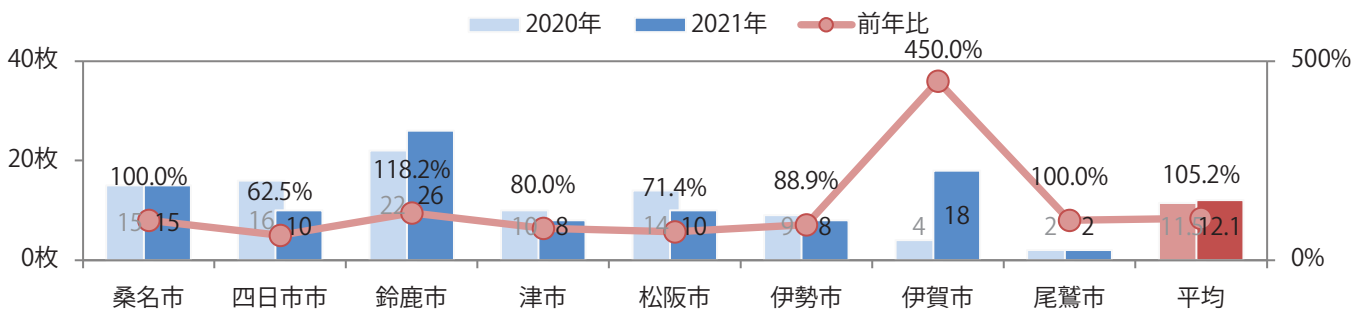

土曜が最も多く、次いで火、木曜の順に多い。B4サイズが減った。両面フルカラーは82%。

■月別折込枚数（県内8地区平均）

■ 年間最多枚数 □ 年間最少枚数

	1月	2月	3月	4月	5月	6月	7月	8月	9月	10月	11月	12月
2021年	35.5	34.5	36.6	36.0	34.0	32.1	40.0					
2020年	50.3	54.8	50.4	34.5	10.9	30.1	42.1	40.1	35.0	37.0	34.8	48.0
2019年	56.0	57.0	59.5	53.4	55.8	53.6	58.0	60.4	56.6	58.4	54.1	63.9

■地区別折込枚数・前年比

■曜日別構成比 (%)

■サイズ別構成比 (%)

■色数別構成比 (%)

前年比5%増。水曜が最も多く、次いで土・木曜の順に多い。
B3以上の大きいサイズが62%を占める。両面フルカラーは90%。

■月別折込枚数（県内8地区平均）

■ 年間最多枚数 ■ 年間最少枚数

	1月	2月	3月	4月	5月	6月	7月	8月	9月	10月	11月	12月
2021年	8.8	7.4	12.3	14.5	8.5	9.4	12.1					
2020年	11.8	8.3	9.1	9.0	1.9	7.9	11.5	7.8	8.9	12.0	11.3	15.4
2019年	12.4	10.4	13.0	17.5	16.1	12.8	13.3	15.3	12.1	13.4	15.9	16.1

■地区別折込枚数・前年比

■曜日別構成比 (%)

■サイズ別構成比 (%)

■色数別構成比 (%)

水・金曜が多い。全てB4サイズ。両面フルカラーは9割を占める。

月別折込枚数（県内8地区平均）

年間最多枚数 年間最少枚数

	1月	2月	3月	4月	5月	6月	7月	8月	9月	10月	11月	12月
2021年	0.8	0.5	1.8	1.5	0.6	1.4	1.3					
2020年	1.3	0.4	1.9	0.8	0.3	1.3	1.5	0.9	0.4	1.6	3.4	3.0
2019年	1.4	1.6	3.1	3.1	2.1	2.5	3.0	2.5	2.5	3.3	2.9	5.9

地区別折込枚数・前年比

曜日別構成比 (%)

サイズ別構成比 (%)

色数別構成比 (%)

各地区平均で前年の1.5倍以上となった。金曜が最も多い。B3サイズが増えた。
両面フルカラーは87%。

■ 月別折込枚数（県内8地区平均）

■ 年間最多枚数 ■ 年間最少枚数

	1月	2月	3月	4月	5月	6月	7月	8月	9月	10月	11月	12月
2021年	7.1	4.1	8.9	8.9	5.4	9.8	10.3					
2020年	6.9	5.9	8.0	4.1	5.8	7.0	6.8	6.8	9.1	7.3	10.5	13.8
2019年	7.5	6.1	10.6	8.8	6.9	7.4	9.3	7.8	8.4	7.4	10.6	14.5