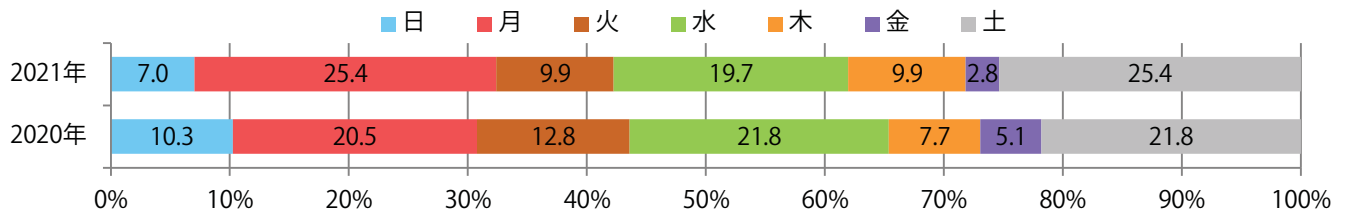

月・土曜が多い。B3サイズが増えた。両面フルカラーは73%を占める。

■月別折込枚数（県内8地区平均）

■ 年間最多枚数 ■ 年間最少枚数

	1月	2月	3月	4月	5月	6月	7月	8月	9月	10月	11月	12月
2021年	5.6	4.0	5.0	5.9	5.4	7.1	8.9					
2020年	10.4	11.0	3.1	0.0	0.0	6.5	9.8	8.9	7.9	6.5	7.3	8.8
2019年	13.9	16.6	14.8	17.5	13.6	13.5	13.4	13.3	10.4	10.8	12.9	16.8

■地区別折込枚数・前年比

■曜日別構成比 (%)

■サイズ別構成比 (%)

■色数別構成比 (%)

鈴鹿の1枚のみの折込となった。B4サイズ、両面フルカラー。

■月別折込枚数（県内8地区平均）

年間最多枚数 年間最少枚数

	1月	2月	3月	4月	5月	6月	7月	8月	9月	10月	11月	12月
2021年	0.4	0.0	0.9	1.0	0.3	0.4	0.1					
2020年	1.0	1.0	1.3	0.3	0.4	0.3	1.8	0.5	0.3	0.5	0.4	1.5
2019年	1.3	0.9	3.0	1.4	0.6	2.0	2.3	1.5	2.6	1.5	1.5	2.8