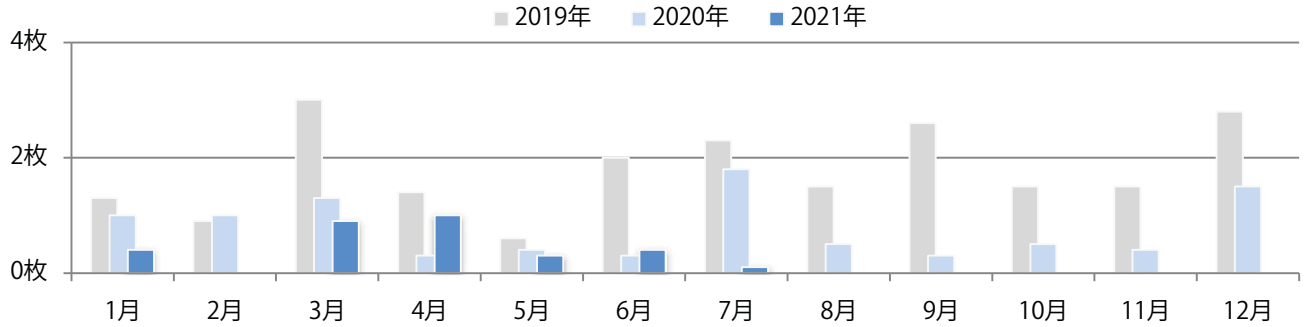

月・土曜が多い。B3サイズが増えた。両面フルカラーは73%を占める。

■月別折込枚数（県内8地区平均）

■ 年間最多枚数 ■ 年間最少枚数

	1月	2月	3月	4月	5月	6月	7月	8月	9月	10月	11月	12月
2021年	5.6	4.0	5.0	5.9	5.4	7.1	8.9					
2020年	10.4	11.0	3.1	0.0	0.0	6.5	9.8	8.9	7.9	6.5	7.3	8.8
2019年	13.9	16.6	14.8	17.5	13.6	13.5	13.4	13.3	10.4	10.8	12.9	16.8

■地区別折込枚数・前年比

■曜日別構成比 (%)

■サイズ別構成比 (%)

■色数別構成比 (%)

鈴鹿の1枚のみの折込となった。B4サイズ、両面フルカラー。

■月別折込枚数（県内8地区平均）

年間最多枚数 年間最少枚数

	1月	2月	3月	4月	5月	6月	7月	8月	9月	10月	11月	12月
2021年	0.4	0.0	0.9	1.0	0.3	0.4	0.1					
2020年	1.0	1.0	1.3	0.3	0.4	0.3	1.8	0.5	0.3	0.5	0.4	1.5
2019年	1.3	0.9	3.0	1.4	0.6	2.0	2.3	1.5	2.6	1.5	1.5	2.8