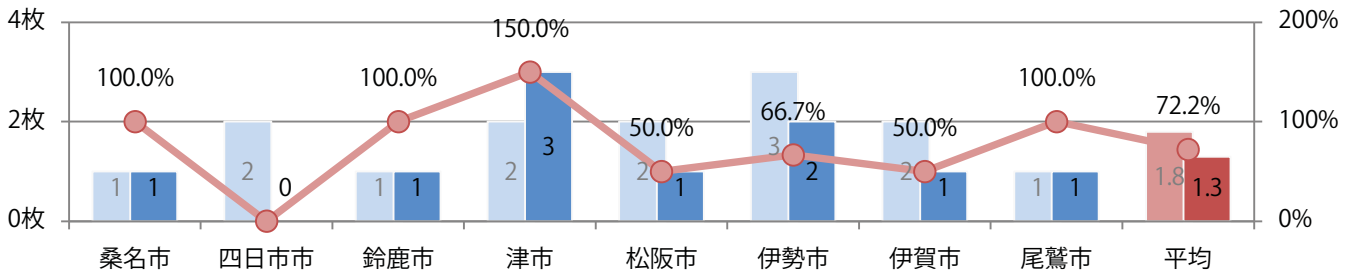

■地区別折込枚数・前年比

■ 2020年 ■ 2021年 ● 前年比