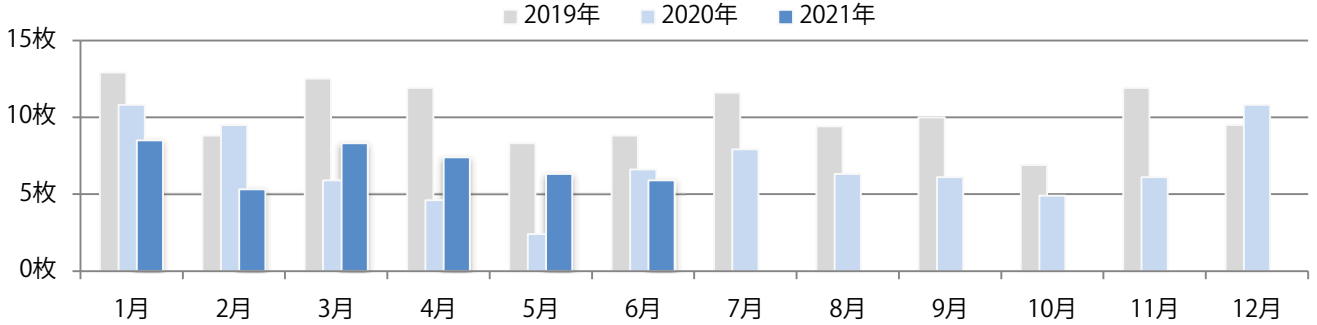

水曜が最も多く、次いで木・金曜の順に多い。B4サイズが減った。両面フルカラーは88%。

■ 月別折込枚数（県内8地区平均）

■ 年間最多枚数 ■ 年間最少枚数

	1月	2月	3月	4月	5月	6月	7月	8月	9月	10月	11月	12月
2021年	20.1	16.5	24.8	18.8	19.6	19.6						
2020年	25.5	21.5	19.4	13.5	10.5	19.3	17.4	8.4	17.6	24.5	23.4	28.5
2019年	28.8	20.8	33.4	29.0	29.5	23.0	20.9	14.8	20.8	25.3	25.9	25.8

■ 地区別折込枚数・前年比

■ 2020年 ■ 2021年 ● 前年比

■ 曜日別構成比 (%)

■ 日 ■ 月 ■ 火 ■ 水 ■ 木 ■ 金 ■ 土

■ サイズ別構成比 (%)

■ B 1 ■ B 2 ■ B 3 ■ B 4 ■ B 4未満 ■ 特殊

■ 色数別構成比 (%)

■ 1c/0c ■ 1c/1c ■ 2c/0c ■ 2c/1c ■ 2c/2c ■ 4c/0c ■ 4c/1c ■ 4c/2c ■ 4c/4c

金・土曜の週末に64%が集中。B4サイズが96%に上る。ほとんどが両面フルカラー。

■ 月別折込枚数（県内8地区平均）

■ 年間最多枚数 ■ 年間最少枚数

	1月	2月	3月	4月	5月	6月	7月	8月	9月	10月	11月	12月
2021年	8.5	5.3	8.3	7.4	6.3	5.9						
2020年	10.8	9.5	5.9	4.6	2.4	6.6	7.9	6.3	6.1	4.9	6.1	10.8
2019年	12.9	8.8	12.5	11.9	8.3	8.8	11.6	9.4	10.0	6.9	11.9	9.5

■ 地区別折込枚数・前年比

■ 曜日別構成比 (%)

■ サイズ別構成比 (%)

■ 色数別構成比 (%)

土曜に大半が集中。B3サイズが59%を占める。全て両面フルカラー。

■ 月別折込枚数（県内8地区平均）

■ 年間最多枚数 ■ 年間最少枚数

	1月	2月	3月	4月	5月	6月	7月	8月	9月	10月	11月	12月
2021年	22.4	19.3	29.5	19.8	19.4	20.9						
2020年	26.3	28.0	29.9	7.5	4.5	19.6	22.0	23.1	18.1	21.5	21.4	26.0
2019年	27.8	21.4	30.3	21.9	18.6	23.4	22.0	26.8	22.6	16.1	27.9	28.8