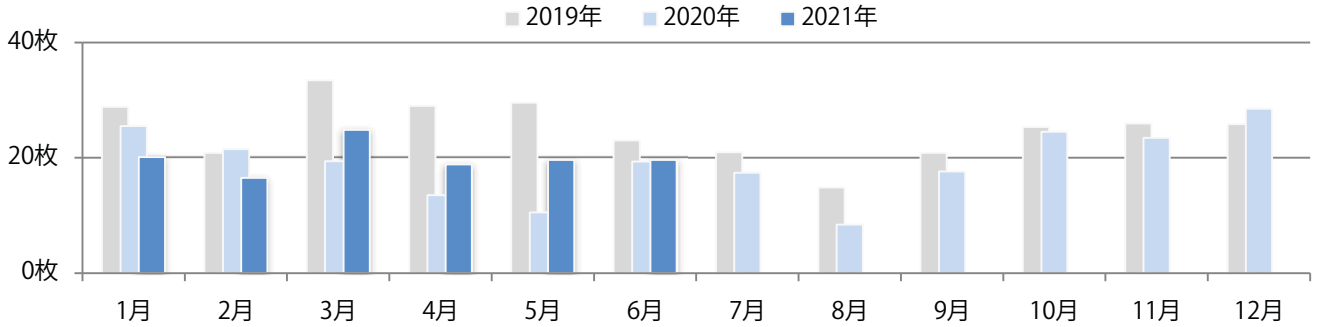

金曜が最も多く、次いで木曜が多い。B4サイズが大半を占める。両面フルカラーは89%。

■ 月別折込枚数（県内8地区平均）

■ 年間最多枚数 ■ 年間最少枚数

	1月	2月	3月	4月	5月	6月	7月	8月	9月	10月	11月	12月
2021年	7.1	4.1	8.9	8.9	5.4	9.8						
2020年	6.9	5.9	8.0	4.1	5.8	7.0	6.8	6.8	9.1	7.3	10.5	13.8
2019年	7.5	6.1	10.6	8.8	6.9	7.4	9.3	7.8	8.4	7.4	10.6	14.5

■ 地区別折込枚数・前年比

■ 2020年 ■ 2021年 ● 前年比

■ 曜日別構成比 (%)

■ 日 ■ 月 ■ 火 ■ 水 ■ 木 ■ 金 ■ 土

■ サイズ別構成比 (%)

■ B 1 ■ B 2 ■ B 3 ■ B 4 ■ B 4未済 ■ 特殊

■ 色数別構成比 (%)

■ 1c/0c ■ 1c/1c ■ 2c/0c ■ 2c/1c ■ 2c/2c ■ 4c/0c ■ 4c/1c ■ 4c/2c ■ 4c/4c

水曜が最も多く、次いで木・金曜の順に多い。B4サイズが減った。両面フルカラーは88%。

■ 月別折込枚数（県内8地区平均）

■ 年間最多枚数 ■ 年間最少枚数

	1月	2月	3月	4月	5月	6月	7月	8月	9月	10月	11月	12月
2021年	20.1	16.5	24.8	18.8	19.6	19.6						
2020年	25.5	21.5	19.4	13.5	10.5	19.3	17.4	8.4	17.6	24.5	23.4	28.5
2019年	28.8	20.8	33.4	29.0	29.5	23.0	20.9	14.8	20.8	25.3	25.9	25.8