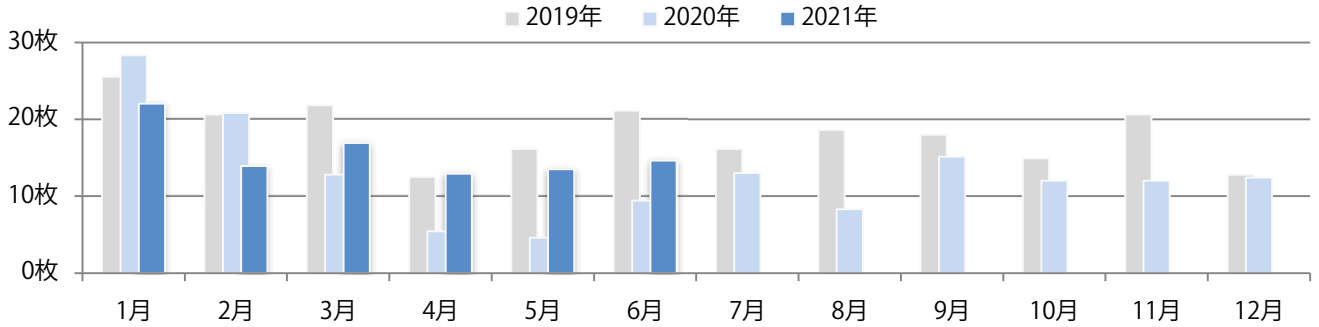

金・土曜の週末に73%が集中。B3サイズが減った。ほとんどが両面フルカラー。

■ 月別折込枚数（県内8地区平均）

■ 年間最多枚数 ■ 年間最少枚数

	1月	2月	3月	4月	5月	6月	7月	8月	9月	10月	11月	12月
2021年	9.8	6.6	8.9	7.6	4.4	6.5						
2020年	10.5	8.4	8.6	5.0	5.0	8.0	6.5	6.5	7.5	8.1	7.4	7.8
2019年	10.5	7.6	12.1	7.8	6.6	8.6	8.9	9.6	10.0	8.0	12.8	10.3

■ 地区別折込枚数・前年比

■ 2020年 ■ 2021年 ● 前年比

■ 曜日別構成比 (%)

■ 日 ■ 月 ■ 火 ■ 水 ■ 木 ■ 金 ■ 土

■ サイズ別構成比 (%)

■ B 1 ■ B 2 ■ B 3 ■ B 4 ■ B 4 未満 ■ 特殊

■ 色数別構成比 (%)

■ 1c/0c ■ 1c/1c ■ 2c/0c ■ 2c/1c ■ 2c/2c ■ 4c/0c ■ 4c/1c ■ 4c/2c ■ 4c/4c

金・土曜の週末に大半が集中。B3サイズが増えた。ほとんどが両面フルカラー。

■ 月別折込枚数（県内8地区平均）

■ 年間最多枚数 ■ 年間最少枚数

	1月	2月	3月	4月	5月	6月	7月	8月	9月	10月	11月	12月
2021年	22.0	13.9	16.9	12.9	13.5	14.6						
2020年	28.3	20.8	12.8	5.4	4.6	9.4	13.0	8.3	15.1	12.0	12.0	12.4
2019年	25.5	20.6	21.8	12.5	16.1	21.1	16.1	18.6	18.0	14.9	20.6	12.8