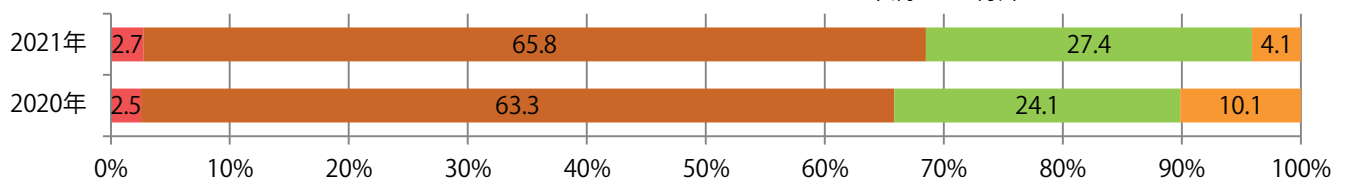

火・水曜に74%集中。B3以上のサイズが69%を占める。ほとんどが両面フルカラー。

■ 月別折込枚数（県内8地区平均）

■ 年間最多枚数 ■ 年間最少枚数

	1月	2月	3月	4月	5月	6月	7月	8月	9月	10月	11月	12月
2021年	10.0	9.5	14.1	10.8	9.9	9.1						
2020年	14.8	13.4	8.6	4.4	2.4	9.9	14.3	11.5	12.9	9.9	11.9	18.5
2019年	16.1	15.9	15.5	14.4	15.1	14.0	14.6	13.3	14.6	14.5	14.0	17.9

■ 地区別折込枚数・前年比

■ 2020年 ■ 2021年 ● 前年比

■ 曜日別構成比 (%)

■ 日 ■ 月 ■ 火 ■ 水 ■ 木 ■ 金 ■ 土

■ サイズ別構成比 (%)

■ B 1 ■ B 2 ■ B 3 ■ B 4 ■ B 4未満 ■ 特殊

■ 色数別構成比 (%)

■ 1c/0c ■ 1c/1c ■ 2c/0c ■ 2c/1c ■ 2c/2c ■ 4c/0c ■ 4c/1c ■ 4c/2c ■ 4c/4c

金・土曜の週末に73%が集中。B3サイズが減った。ほとんどが両面フルカラー。

■ 月別折込枚数（県内8地区平均）

■ 年間最多枚数 ■ 年間最少枚数

	1月	2月	3月	4月	5月	6月	7月	8月	9月	10月	11月	12月
2021年	9.8	6.6	8.9	7.6	4.4	6.5						
2020年	10.5	8.4	8.6	5.0	5.0	8.0	6.5	6.5	7.5	8.1	7.4	7.8
2019年	10.5	7.6	12.1	7.8	6.6	8.6	8.9	9.6	10.0	8.0	12.8	10.3