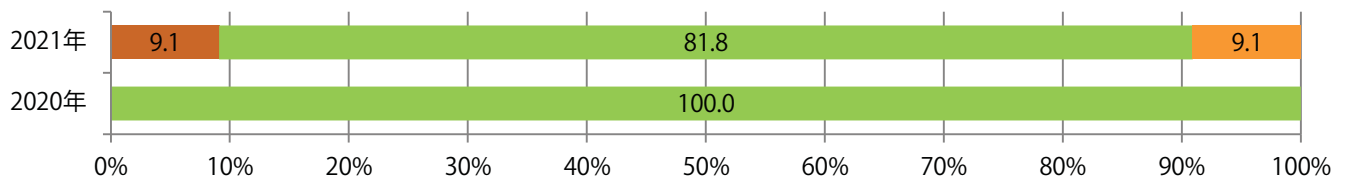

■ 地区別折込枚数・前年比

■ 曜日別構成比 (%)

■ サイズ別構成比 (%)

■ 色数別構成比 (%)

木曜が最も多い。B3・B4未満のサイズが増えた。両面フルカラーは73%。

■ 月別折込枚数（県内8地区平均）

■ 年間最多枚数 ■ 年間最少枚数

	1月	2月	3月	4月	5月	6月	7月	8月	9月	10月	11月	12月
2021年	2.1	0.9	2.1	1.9	1.3	1.4						
2020年	1.5	1.4	1.4	1.3	0.6	0.6	0.5	1.1	0.8	1.0	2.1	2.5
2019年	3.3	1.6	2.1	3.9	1.5	0.6	2.1	1.1	1.5	1.4	3.3	2.4

■ 地区別折込枚数・前年比

■ 2020年 ■ 2021年 ● 前年比

■ 曜日別構成比 (%)

■ 日 ■ 月 ■ 火 ■ 水 ■ 木 ■ 金 ■ 土

■ サイズ別構成比 (%)

■ B1 ■ B2 ■ B3 ■ B4 ■ B4未満 ■ 特殊

■ 色数別構成比 (%)

■ 1c/0c ■ 1c/1c ■ 2c/0c ■ 2c/1c ■ 2c/2c ■ 4c/0c ■ 4c/1c ■ 4c/2c ■ 4c/4c

木・金曜のみの折込となった。B3サイズが増えた。全て両面フルカラー。

■ 月別折込枚数（県内8地区平均）

■ 年間最多枚数 ■ 年間最少枚数

	1月	2月	3月	4月	5月	6月	7月	8月	9月	10月	11月	12月
2021年	0.4	0.4	0.5	2.8	0.3	0.8						
2020年	0.8	0.3	0.3	0.1	0.0	0.5	0.8	0.8	0.0	0.1	1.1	3.3
2019年	0.5	0.3	2.1	3.5	2.0	2.5	2.9	1.4	2.1	0.5	2.3	5.8