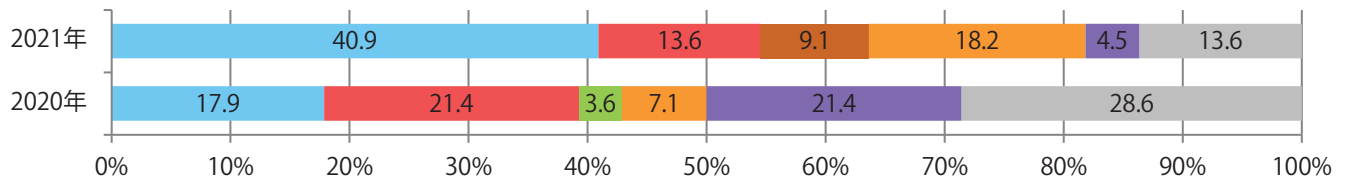

曜日別構成比 (%)

日 月 火 水 木 金 土