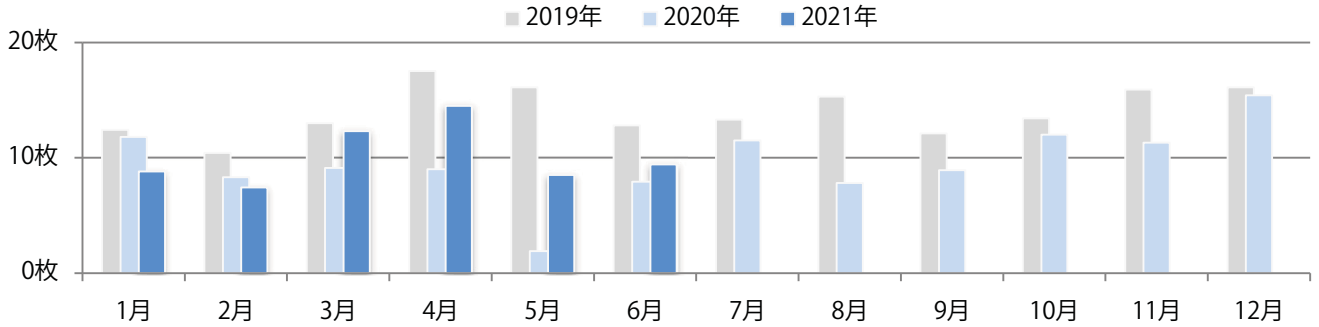

火曜が最も多く、次いで土曜が多い。B3以上の大きいサイズが増えた。
両面フルカラーは84%。

月別折込枚数（県内8地区平均）

年間最多枚数 年間最少枚数

	1月	2月	3月	4月	5月	6月	7月	8月	9月	10月	11月	12月
2021年	35.5	34.5	36.6	36.0	34.0	32.1						
2020年	50.3	54.8	50.4	34.5	10.9	30.1	42.1	40.1	35.0	37.0	34.8	48.0
2019年	56.0	57.0	59.5	53.4	55.8	53.6	58.0	60.4	56.6	58.4	54.1	63.9

地区別折込枚数・前年比

2020年 2021年 前年比

曜日別構成比 (%)

日 月 火 水 木 金 土

サイズ別構成比 (%)

B 1 B 2 B 3 B 4 B 4未満 特殊

色数別構成比 (%)

1c/0c 1c/1c 2c/0c 2c/1c 2c/2c 4c/0c 4c/1c 4c/2c 4c/4c

水曜に44%が集中。B3以上の大きいサイズが72%に上る。両面フルカラーは84%。

■月別折込枚数（県内8地区平均）

■ 年間最多枚数 □ 年間最少枚数

	1月	2月	3月	4月	5月	6月	7月	8月	9月	10月	11月	12月
2021年	8.8	7.4	12.3	14.5	8.5	9.4						
2020年	11.8	8.3	9.1	9.0	1.9	7.9	11.5	7.8	8.9	12.0	11.3	15.4
2019年	12.4	10.4	13.0	17.5	16.1	12.8	13.3	15.3	12.1	13.4	15.9	16.1