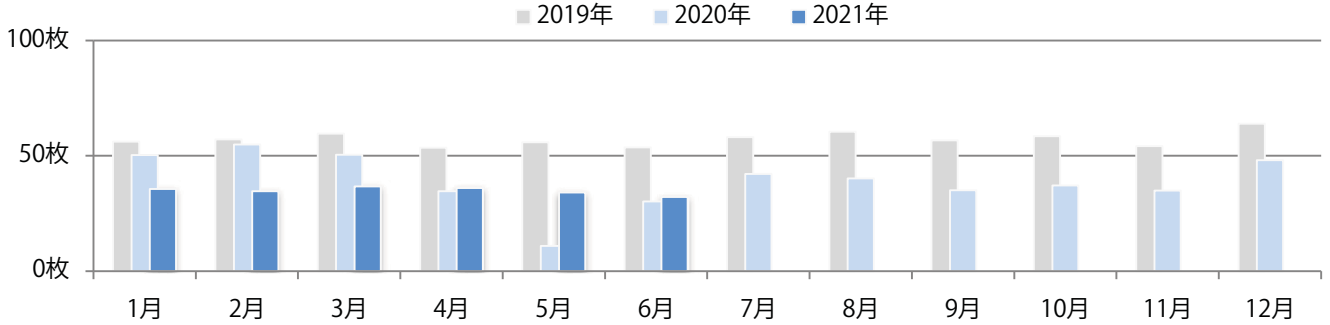

金曜に半数が集中。B3以上の大きいサイズが48%を占める。全て両面フルカラー。

■ 月別折込枚数（県内8地区平均）

■ 年間最多枚数 □ 年間最少枚数

	1月	2月	3月	4月	5月	6月	7月	8月	9月	10月	11月	12月
2021年	13.8	13.1	19.6	16.3	12.6	14.0						
2020年	16.3	16.6	17.6	8.6	1.8	13.3	16.8	14.0	16.3	16.3	13.8	20.9
2019年	16.0	19.9	26.3	22.8	18.9	20.9	22.9	21.4	23.6	23.5	21.8	28.4

■ 地区別折込枚数・前年比

■ 2020年 ■ 2021年 ● 前年比

■ 曜日別構成比 (%)

■ 日 ■ 月 ■ 火 ■ 水 ■ 木 ■ 金 ■ 土

■ サイズ別構成比 (%)

■ B 1 ■ B 2 ■ B 3 ■ B 4 ■ B 4未満 ■ 特殊

■ 色数別構成比 (%)

■ 1c/0c ■ 1c/1c ■ 2c/0c ■ 2c/1c ■ 2c/2c ■ 4c/0c ■ 4c/1c ■ 4c/2c ■ 4c/4c

火曜が最も多く、次いで土曜が多い。B3以上の大きいサイズが増えた。
両面フルカラーは84%。

月別折込枚数（県内8地区平均）

年間最多枚数 年間最少枚数

	1月	2月	3月	4月	5月	6月	7月	8月	9月	10月	11月	12月
2021年	35.5	34.5	36.6	36.0	34.0	32.1						
2020年	50.3	54.8	50.4	34.5	10.9	30.1	42.1	40.1	35.0	37.0	34.8	48.0
2019年	56.0	57.0	59.5	53.4	55.8	53.6	58.0	60.4	56.6	58.4	54.1	63.9