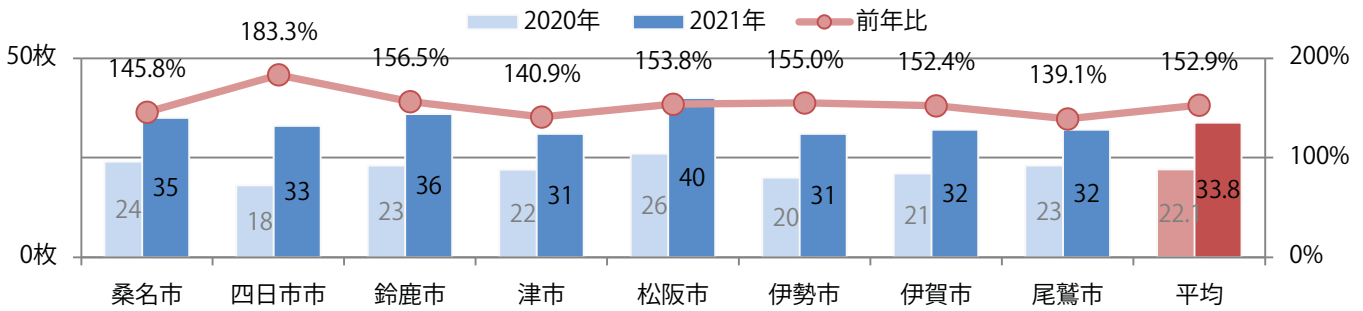

火曜が最も多く、次いで木曜が多い。B3・B4未満のサイズが増えた。両面フルカラーは72%。

■ 月別折込枚数（県内8地区平均）

■ 年間最多枚数 ■ 年間最少枚数

	1月	2月	3月	4月	5月	6月	7月	8月	9月	10月	11月	12月
2021年	4.1	4.4	10.0	6.6	6.0	5.9						
2020年	3.9	3.9	4.5	3.1	4.4	3.6	6.6	4.3	5.1	6.4	6.9	4.8
2019年	3.5	3.6	4.8	4.8	5.9	4.6	6.3	3.9	5.0	4.8	7.1	4.1

■ 地区別折込枚数・前年比

■ 2020年 ■ 2021年 ● 前年比

■ 曜日別構成比 (%)

■ 日 ■ 月 ■ 火 ■ 水 ■ 木 ■ 金 ■ 土

■ サイズ別構成比 (%)

■ B 1 ■ B 2 ■ B 3 ■ B 4 ■ B 4未満 ■ 特殊

■ 色数別構成比 (%)

■ 1c/0c ■ 1c/1c ■ 2c/0c ■ 2c/1c ■ 2c/2c ■ 4c/0c ■ 4c/1c ■ 4c/2c ■ 4c/4c

火曜が最も多い。B3以上のサイズが増えた。ほとんどが両面フルカラー。

■ 月別折込枚数（県内8地区平均）

■ 年間最多枚数 ■ 年間最少枚数

	1月	2月	3月	4月	5月	6月	7月	8月	9月	10月	11月	12月
2021年	30.9	27.4	27.4	29.5	28.6	33.8						
2020年	24.6	26.9	24.3	22.1	21.3	22.1	23.4	22.6	30.5	24.4	30.8	24.9
2019年	35.5	31.3	23.8	35.4	28.0	33.4	23.9	20.8	20.4	21.8	30.3	21.6

■ 地区別折込枚数・前年比

■ 曜日別構成比 (%)

■ サイズ別構成比 (%)

■ 色数別構成比 (%)

金曜が最も多く、次いで火曜が多い。全てB4サイズ。両面フルカラーは73%。

■月別折込枚数（県内8地区平均）

年間最多枚数 年間最少枚数

	1月	2月	3月	4月	5月	6月	7月	8月	9月	10月	11月	12月
2021年	0.9	1.0	1.4	1.9	1.5	1.4						
2020年	1.6	1.8	0.8	0.3	0.3	1.5	2.1	1.9	1.8	1.8	1.8	1.5
2019年	1.4	1.3	1.6	1.6	1.1	2.1	1.9	1.4	2.0	2.0	2.0	2.4