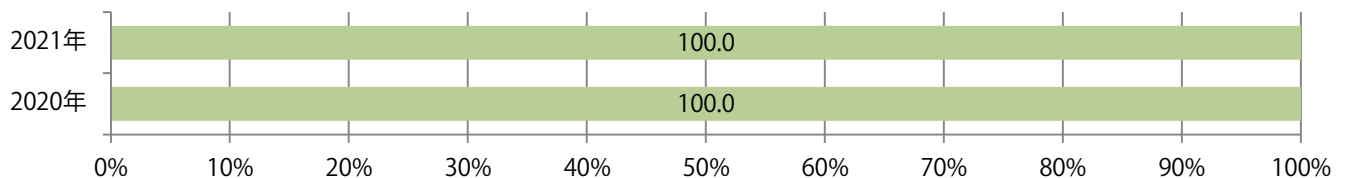

各地区平均で前年と変わらず。火曜が大半を占め、他は金曜のみ。B3サイズが増えた。
全て両面フルカラー。

月別折込枚数（県内8地区平均）

年間最多枚数 年間最少枚数

	1月	2月	3月	4月	5月	6月	7月	8月	9月	10月	11月	12月
2021年	1.1	1.4	1.3	1.4	0.5	0.9						
2020年	2.5	1.6	1.3	1.1	0.0	0.9	1.0	0.8	1.1	1.0	1.4	1.0
2019年	3.1	1.6	2.8	2.5	2.1	2.4	3.1	1.9	1.9	3.0	2.9	2.4

地区別折込枚数・前年比

2020年 2021年 前年比

曜日別構成比 (%)

日 月 火 水 木 金 土

サイズ別構成比 (%)

B 1 B 2 B 3 B 4 B 4未満 特殊

色数別構成比 (%)

1c/0c 1c/1c 2c/0c 2c/1c 2c/2c 4c/0c 4c/1c 4c/2c 4c/4c

金曜に半数が集中。B3以上の大きいサイズが48%を占める。全て両面フルカラー。

■ 月別折込枚数（県内8地区平均）

■ 年間最多枚数 □ 年間最少枚数

	1月	2月	3月	4月	5月	6月	7月	8月	9月	10月	11月	12月
2021年	13.8	13.1	19.6	16.3	12.6	14.0						
2020年	16.3	16.6	17.6	8.6	1.8	13.3	16.8	14.0	16.3	16.3	13.8	20.9
2019年	16.0	19.9	26.3	22.8	18.9	20.9	22.9	21.4	23.6	23.5	21.8	28.4