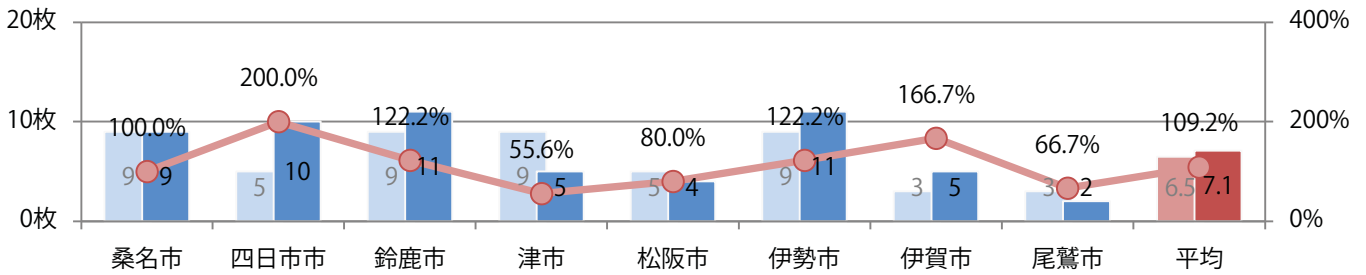

■地区別折込枚数・前年比

2020年 2021年 前年比