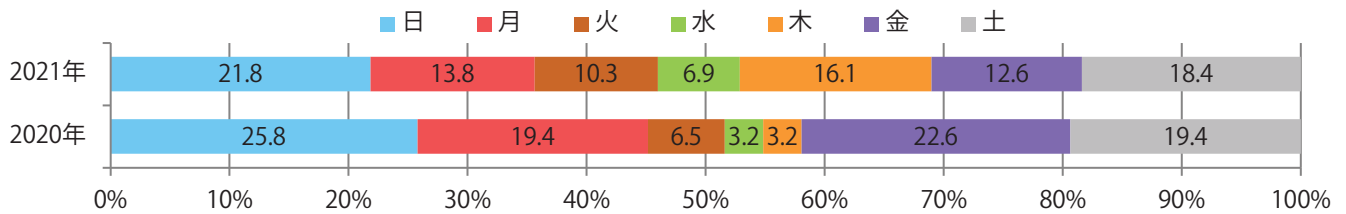

日曜が最も多く、次いで土・木曜の順に多い。B4サイズが76%を占め、他はB4未満のみ。
ほとんどが両面フルカラー。

月別折込枚数（県内8地区平均）

年間最多枚数 年間最少枚数

	1月	2月	3月	4月	5月	6月	7月	8月	9月	10月	11月	12月
2021年	9.1	8.8	9.0	7.6	8.8	10.9						
2020年	4.8	9.6	3.5	6.0	3.9	3.9	8.0	5.4	5.3	10.0	10.5	10.6
2019年	5.0	8.1	7.8	5.4	6.3	7.6	10.3	7.9	7.6	5.4	7.1	8.5

地区別折込枚数・前年比

曜日別構成比 (%)

サイズ別構成比 (%)

色数別構成比 (%)