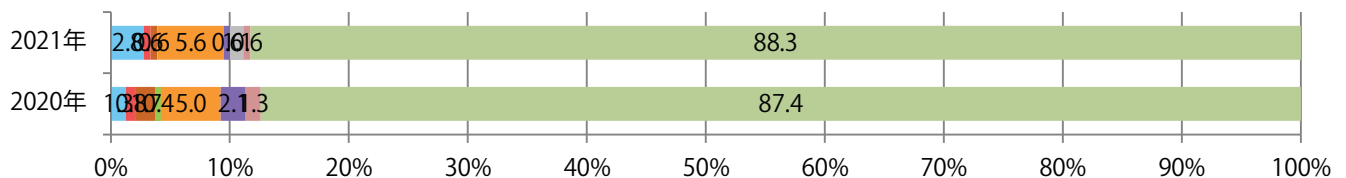

■地区別折込枚数・前年比

□ 2020年 □ 2021年 ○ 前年比

■曜日別構成比 (%)

■ 日 ■ 月 ■ 火 ■ 水 ■ 木 ■ 金 ■ 土

■サイズ別構成比 (%)

■ B 1 ■ B 2 ■ B 3 ■ B 4 ■ B 4未済 ■ 特殊

■色数別構成比 (%)

■ 1c/0c ■ 1c/1c ■ 2c/0c ■ 2c/1c ■ 2c/2c ■ 4c/0c ■ 4c/1c ■ 4c/2c ■ 4c/4c