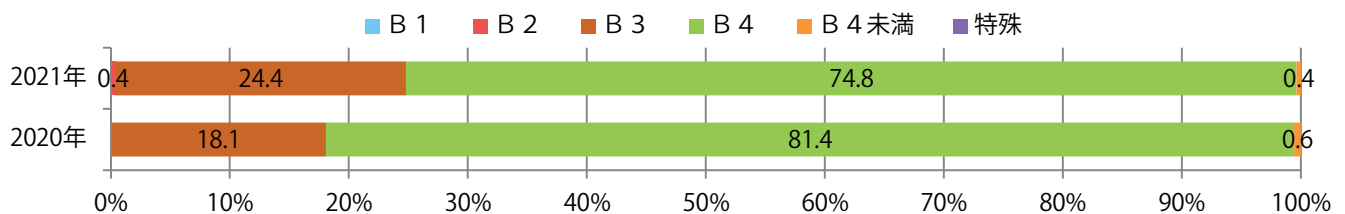

■ 地区別折込枚数・前年比

■ 2020年 ■ 2021年 ● 前年比

■ 曜日別構成比 (%)

■ 日 ■ 月 ■ 火 ■ 水 ■ 木 ■ 金 ■ 土

■ サイズ別構成比 (%)

■ B 1 ■ B 2 ■ B 3 ■ B 4 ■ B 4未満 ■ 特殊

■ 色数別構成比 (%)

■ 1c/0c ■ 1c/1c ■ 2c/0c ■ 2c/1c ■ 2c/2c ■ 4c/0c ■ 4c/1c ■ 4c/2c ■ 4c/4c

火曜が最も多い。B3以上のサイズが増えた。ほとんどが両面フルカラー。

■ 月別折込枚数（県内8地区平均）

■ 年間最多枚数 ■ 年間最少枚数

	1月	2月	3月	4月	5月	6月	7月	8月	9月	10月	11月	12月
2021年	30.9	27.4	27.4	29.5	28.6	33.8						
2020年	24.6	26.9	24.3	22.1	21.3	22.1	23.4	22.6	30.5	24.4	30.8	24.9
2019年	35.5	31.3	23.8	35.4	28.0	33.4	23.9	20.8	20.4	21.8	30.3	21.6

■ 地区別折込枚数・前年比

■ 曜日別構成比 (%)

■ サイズ別構成比 (%)

■ 色数別構成比 (%)

金曜が最も多く、次いで火曜が多い。全てB4サイズ。両面フルカラーは73%。

■月別折込枚数（県内8地区平均）

年間最多枚数 年間最少枚数

	1月	2月	3月	4月	5月	6月	7月	8月	9月	10月	11月	12月
2021年	0.9	1.0	1.4	1.9	1.5	1.4						
2020年	1.6	1.8	0.8	0.3	0.3	1.5	2.1	1.9	1.8	1.8	1.8	1.5
2019年	1.4	1.3	1.6	1.6	1.1	2.1	1.9	1.4	2.0	2.0	2.0	2.4