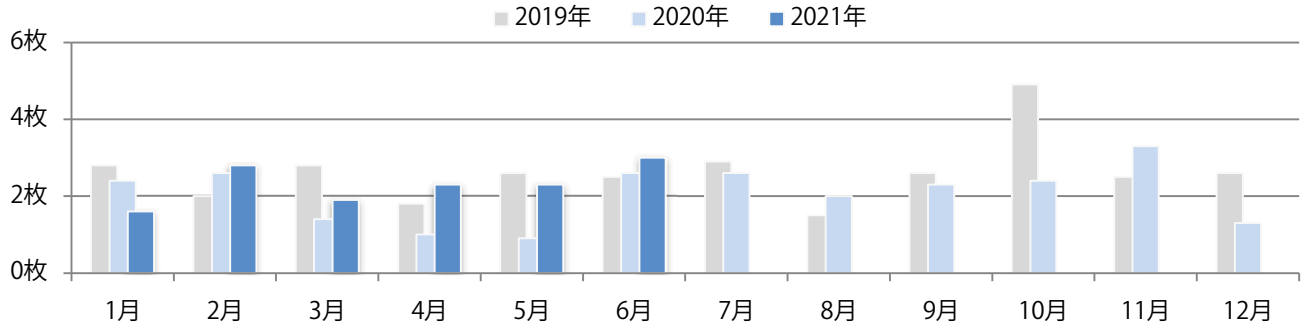

■ 地区別折込枚数・前年比

■ 曜日別構成比 (%)

■ サイズ別構成比 (%)

■ 色数別構成比 (%)

金曜が最も多く、次いで火曜が多い。全てB4サイズ。両面フルカラーは73%。

■月別折込枚数（県内8地区平均）

年間最多枚数 年間最少枚数

	1月	2月	3月	4月	5月	6月	7月	8月	9月	10月	11月	12月
2021年	0.9	1.0	1.4	1.9	1.5	1.4						
2020年	1.6	1.8	0.8	0.3	0.3	1.5	2.1	1.9	1.8	1.8	1.8	1.5
2019年	1.4	1.3	1.6	1.6	1.1	2.1	1.9	1.4	2.0	2.0	2.0	2.4

■地区別折込枚数・前年比

2020年 2021年 前年比

■曜日別構成比 (%)

日 月 火 水 木 金 土

■サイズ別構成比 (%)

B 1 B 2 B 3 B 4 B 4未満 特殊

■色数別構成比 (%)

1c/0c 1c/1c 2c/0c 2c/1c 2c/2c 4c/0c 4c/1c 4c/2c 4c/4c

土・日曜に58%が集中。B4未満のサイズが大半を占める。両面フルカラーは79%。

月別折込枚数（県内8地区平均）

年間最多枚数 年間最少枚数

	1月	2月	3月	4月	5月	6月	7月	8月	9月	10月	11月	12月
2021年	1.6	2.8	1.9	2.3	2.3	3.0						
2020年	2.4	2.6	1.4	1.0	0.9	2.6	2.6	2.0	2.3	2.4	3.3	1.3
2019年	2.8	2.0	2.8	1.8	2.6	2.5	2.9	1.5	2.6	4.9	2.5	2.6