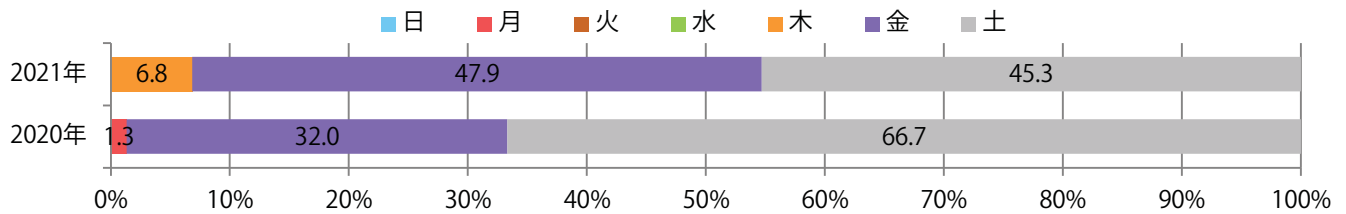

■ 地区別折込枚数・前年比

■ 2020年 ■ 2021年 ● 前年比

■ 曜日別構成比 (%)

■ 日 ■ 月 ■ 火 ■ 水 ■ 木 ■ 金 ■ 土

■ サイズ別構成比 (%)

■ B 1 ■ B 2 ■ B 3 ■ B 4 ■ B 4 未満 ■ 特殊

■ 色数別構成比 (%)

■ 1c/0c ■ 1c/1c ■ 2c/0c ■ 2c/1c ■ 2c/2c ■ 4c/0c ■ 4c/1c ■ 4c/2c ■ 4c/4c

金・土曜の週末に大半が集中。B3サイズが増えた。ほとんどが両面フルカラー。

■ 月別折込枚数（県内8地区平均）

■ 年間最多枚数 ■ 年間最少枚数

	1月	2月	3月	4月	5月	6月	7月	8月	9月	10月	11月	12月
2021年	22.0	13.9	16.9	12.9	13.5	14.6						
2020年	28.3	20.8	12.8	5.4	4.6	9.4	13.0	8.3	15.1	12.0	12.0	12.4
2019年	25.5	20.6	21.8	12.5	16.1	21.1	16.1	18.6	18.0	14.9	20.6	12.8

■ 地区別折込枚数・前年比

■ 曜日別構成比 (%)

■ サイズ別構成比 (%)

■ 色数別構成比 (%)

金・土曜の週末に大半が集中。B4以下のサイズが91%を占める。両面フルカラーは88%。

■ 月別折込枚数（県内8地区平均）

■ 年間最多枚数 ■ 年間最少枚数

	1月	2月	3月	4月	5月	6月	7月	8月	9月	10月	11月	12月
2021年	4.5	5.5	7.0	7.1	2.8	5.4						
2020年	7.3	5.5	8.5	5.3	1.8	2.9	8.5	4.6	4.3	6.3	10.0	7.5
2019年	6.5	5.9	11.5	9.6	5.9	6.4	8.4	7.1	6.9	6.4	11.1	9.8