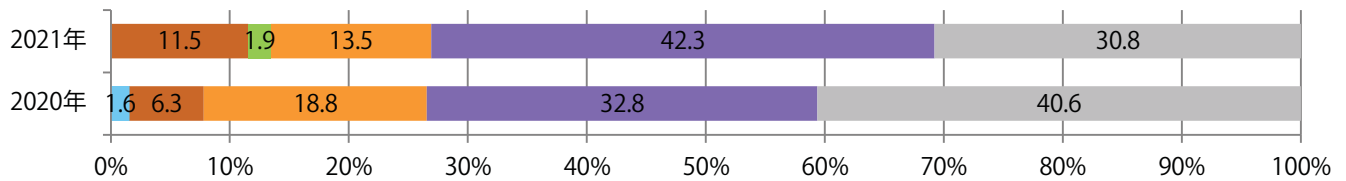

■ 地区別折込枚数・前年比

■ 2020年 ■ 2021年 ● 前年比

■ 曜日別構成比 (%)

■ 日 ■ 月 ■ 火 ■ 水 ■ 木 ■ 金 ■ 土

■ サイズ別構成比 (%)

■ B 1 ■ B 2 ■ B 3 ■ B 4 ■ B 4未満 ■ 特殊

■ 色数別構成比 (%)

■ 1c/0c ■ 1c/1c ■ 2c/0c ■ 2c/1c ■ 2c/2c ■ 4c/0c ■ 4c/1c ■ 4c/2c ■ 4c/4c

金・土曜の週末に73%が集中。B3サイズが減った。ほとんどが両面フルカラー。

■ 月別折込枚数（県内8地区平均）

■ 年間最多枚数 ■ 年間最少枚数

	1月	2月	3月	4月	5月	6月	7月	8月	9月	10月	11月	12月
2021年	9.8	6.6	8.9	7.6	4.4	6.5						
2020年	10.5	8.4	8.6	5.0	5.0	8.0	6.5	6.5	7.5	8.1	7.4	7.8
2019年	10.5	7.6	12.1	7.8	6.6	8.6	8.9	9.6	10.0	8.0	12.8	10.3

■ 地区別折込枚数・前年比

■ 2020年 ■ 2021年 ● 前年比

■ 曜日別構成比 (%)

■ 日 ■ 月 ■ 火 ■ 水 ■ 木 ■ 金 ■ 土

■ サイズ別構成比 (%)

■ B 1 ■ B 2 ■ B 3 ■ B 4 ■ B 4 未満 ■ 特殊

■ 色数別構成比 (%)

■ 1c/0c ■ 1c/1c ■ 2c/0c ■ 2c/1c ■ 2c/2c ■ 4c/0c ■ 4c/1c ■ 4c/2c ■ 4c/4c