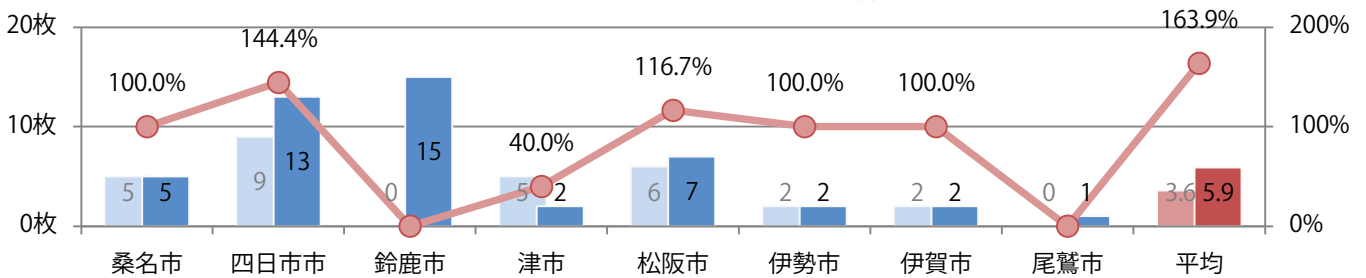

■ 地区別折込枚数・前年比

■ 2020年 ■ 2021年 ● 前年比

■ 曜日別構成比 (%)

■ 日 ■ 月 ■ 火 ■ 水 ■ 木 ■ 金 ■ 土

■ サイズ別構成比 (%)

■ B 1 ■ B 2 ■ B 3 ■ B 4 ■ B 4 未満 ■ 特殊

■ 色数別構成比 (%)

■ 1c/0c ■ 1c/1c ■ 2c/0c ■ 2c/1c ■ 2c/2c ■ 4c/0c ■ 4c/1c ■ 4c/2c ■ 4c/4c

火曜が最も多く、次いで木曜が多い。B3・B4未満のサイズが増えた。両面フルカラーは72%。

■ 月別折込枚数（県内8地区平均）

■ 年間最多枚数 ■ 年間最少枚数

	1月	2月	3月	4月	5月	6月	7月	8月	9月	10月	11月	12月
2021年	4.1	4.4	10.0	6.6	6.0	5.9						
2020年	3.9	3.9	4.5	3.1	4.4	3.6	6.6	4.3	5.1	6.4	6.9	4.8
2019年	3.5	3.6	4.8	4.8	5.9	4.6	6.3	3.9	5.0	4.8	7.1	4.1

■ 地区別折込枚数・前年比

■ 2020年 ■ 2021年 ● 前年比

■ 曜日別構成比 (%)

■ 日 ■ 月 ■ 火 ■ 水 ■ 木 ■ 金 ■ 土

■ サイズ別構成比 (%)

■ B 1 ■ B 2 ■ B 3 ■ B 4 ■ B 4未満 ■ 特殊

■ 色数別構成比 (%)

■ 1c/0c ■ 1c/1c ■ 2c/0c ■ 2c/1c ■ 2c/2c ■ 4c/0c ■ 4c/1c ■ 4c/2c ■ 4c/4c