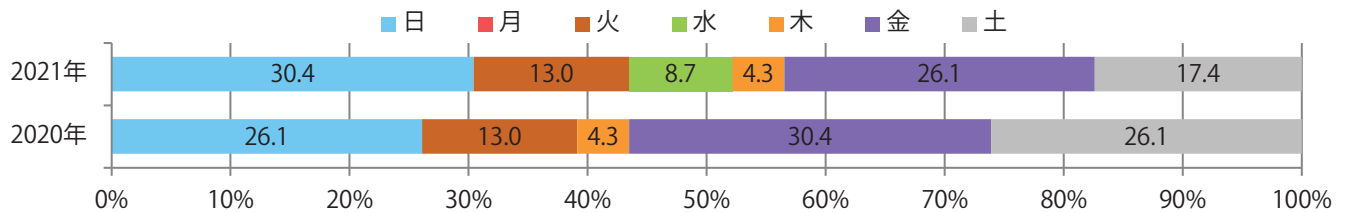

日曜が最も多く、次いで金曜が多い。B4未満のサイズが増えた。全て両面フルカラー。

月別折込枚数（県内8地区平均）

年間最多枚数 年間最少枚数

	1月	2月	3月	4月	5月	6月	7月	8月	9月	10月	11月	12月
2021年	3.1	2.5	2.5	2.1	3.1	2.9						
2020年	3.4	2.5	3.3	1.9	2.6	2.9	3.5	3.1	2.8	3.5	2.3	4.4
2019年	2.9	2.9	2.6	2.0	2.4	2.9	2.5	2.8	3.4	3.1	3.3	2.9

地区別折込枚数・前年比

曜日別構成比 (%)

サイズ別構成比 (%)

色数別構成比 (%)