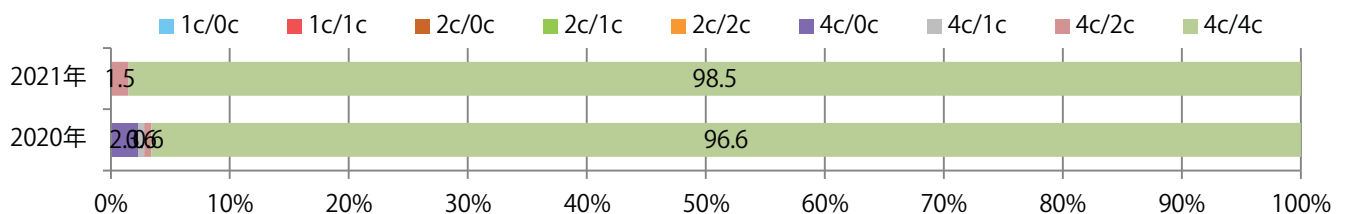

火曜が最も多い。B3以上のサイズが増えた。ほとんどが両面フルカラー。

■ 月別折込枚数（県内8地区平均）

■ 年間最多枚数 ■ 年間最少枚数

	1月	2月	3月	4月	5月	6月	7月	8月	9月	10月	11月	12月
2021年	30.9	27.4	27.4	29.5	28.6	33.8						
2020年	24.6	26.9	24.3	22.1	21.3	22.1	23.4	22.6	30.5	24.4	30.8	24.9
2019年	35.5	31.3	23.8	35.4	28.0	33.4	23.9	20.8	20.4	21.8	30.3	21.6

■ 地区別折込枚数・前年比

■ 曜日別構成比 (%)

■ サイズ別構成比 (%)

■ 色数別構成比 (%)

金曜が最も多く、次いで火曜が多い。全てB4サイズ。両面フルカラーは73%。

■月別折込枚数（県内8地区平均）

年間最多枚数 年間最少枚数

	1月	2月	3月	4月	5月	6月	7月	8月	9月	10月	11月	12月
2021年	0.9	1.0	1.4	1.9	1.5	1.4						
2020年	1.6	1.8	0.8	0.3	0.3	1.5	2.1	1.9	1.8	1.8	1.8	1.5
2019年	1.4	1.3	1.6	1.6	1.1	2.1	1.9	1.4	2.0	2.0	2.0	2.4

■地区別折込枚数・前年比

2020年 2021年 前年比

■曜日別構成比 (%)

日 月 火 水 木 金 土

■サイズ別構成比 (%)

B 1 B 2 B 3 B 4 B 4未満 特殊

■色数別構成比 (%)

1c/0c 1c/1c 2c/0c 2c/1c 2c/2c 4c/0c 4c/1c 4c/2c 4c/4c