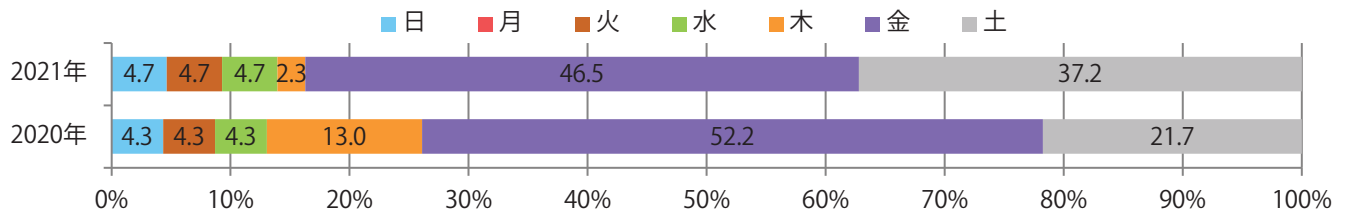

金・土曜の週末に大半が集中。B3サイズが増えた。ほとんどが両面フルカラー。

■ 月別折込枚数（県内8地区平均）

■ 年間最多枚数 ■ 年間最少枚数

	1月	2月	3月	4月	5月	6月	7月	8月	9月	10月	11月	12月
2021年	22.0	13.9	16.9	12.9	13.5	14.6						
2020年	28.3	20.8	12.8	5.4	4.6	9.4	13.0	8.3	15.1	12.0	12.0	12.4
2019年	25.5	20.6	21.8	12.5	16.1	21.1	16.1	18.6	18.0	14.9	20.6	12.8

■ 地区別折込枚数・前年比

■ 曜日別構成比 (%)

■ サイズ別構成比 (%)

■ 色数別構成比 (%)

金・土曜の週末に大半が集中。B4以下のサイズが91%を占める。両面フルカラーは88%。

■ 月別折込枚数（県内8地区平均）

■ 年間最多枚数 ■ 年間最少枚数

	1月	2月	3月	4月	5月	6月	7月	8月	9月	10月	11月	12月
2021年	4.5	5.5	7.0	7.1	2.8	5.4						
2020年	7.3	5.5	8.5	5.3	1.8	2.9	8.5	4.6	4.3	6.3	10.0	7.5
2019年	6.5	5.9	11.5	9.6	5.9	6.4	8.4	7.1	6.9	6.4	11.1	9.8

■ 地区別折込枚数・前年比

■ 曜日別構成比 (%)

■ サイズ別構成比 (%)

■ 色数別構成比 (%)

木曜が最も多い。B3・B4未満のサイズが増えた。両面フルカラーは73%。

■ 月別折込枚数（県内8地区平均）

■ 年間最多枚数 ■ 年間最少枚数

	1月	2月	3月	4月	5月	6月	7月	8月	9月	10月	11月	12月
2021年	2.1	0.9	2.1	1.9	1.3	1.4						
2020年	1.5	1.4	1.4	1.3	0.6	0.6	0.5	1.1	0.8	1.0	2.1	2.5
2019年	3.3	1.6	2.1	3.9	1.5	0.6	2.1	1.1	1.5	1.4	3.3	2.4