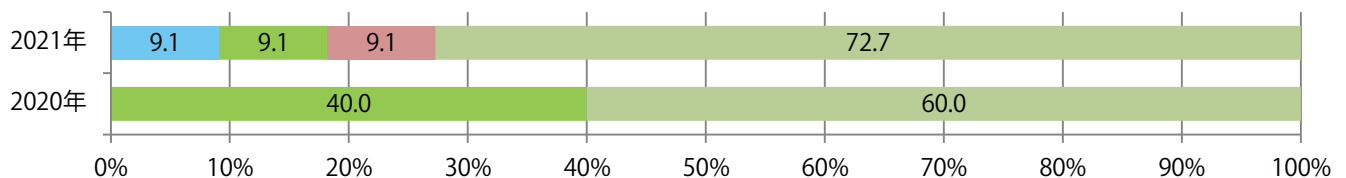

■ 地区別折込枚数・前年比

■ 曜日別構成比 (%)

■ サイズ別構成比 (%)

■ 色数別構成比 (%)

木曜が最も多い。B3・B4未満のサイズが増えた。両面フルカラーは73%。

■ 月別折込枚数（県内8地区平均）

■ 年間最多枚数 ■ 年間最少枚数

	1月	2月	3月	4月	5月	6月	7月	8月	9月	10月	11月	12月
2021年	2.1	0.9	2.1	1.9	1.3	1.4						
2020年	1.5	1.4	1.4	1.3	0.6	0.6	0.5	1.1	0.8	1.0	2.1	2.5
2019年	3.3	1.6	2.1	3.9	1.5	0.6	2.1	1.1	1.5	1.4	3.3	2.4

■ 地区別折込枚数・前年比

■ 2020年 ■ 2021年 ● 前年比

■ 曜日別構成比 (%)

■ 日 ■ 月 ■ 火 ■ 水 ■ 木 ■ 金 ■ 土

■ サイズ別構成比 (%)

■ B1 ■ B2 ■ B3 ■ B4 ■ B4未満 ■ 特殊

■ 色数別構成比 (%)

■ 1c/0c ■ 1c/1c ■ 2c/0c ■ 2c/1c ■ 2c/2c ■ 4c/0c ■ 4c/1c ■ 4c/2c ■ 4c/4c

木・金曜のみの折込となった。B3サイズが増えた。全て両面フルカラー。

■ 月別折込枚数（県内8地区平均）

■ 年間最多枚数 ■ 年間最少枚数

	1月	2月	3月	4月	5月	6月	7月	8月	9月	10月	11月	12月
2021年	0.4	0.4	0.5	2.8	0.3	0.8						
2020年	0.8	0.3	0.3	0.1	0.0	0.5	0.8	0.8	0.0	0.1	1.1	3.3
2019年	0.5	0.3	2.1	3.5	2.0	2.5	2.9	1.4	2.1	0.5	2.3	5.8