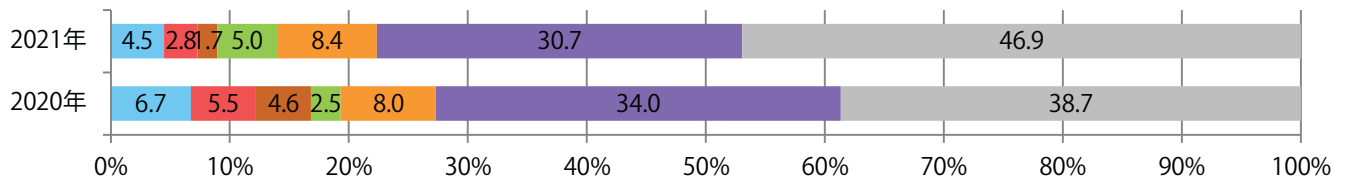

■曜日別構成比 (%)

■ 日 ■ 月 ■ 火 ■ 水 ■ 木 ■ 金 ■ 土