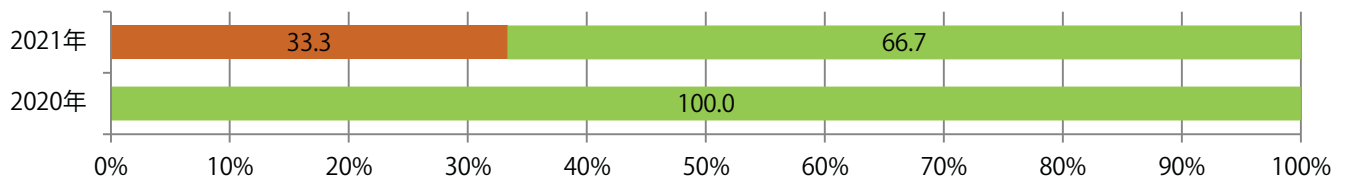

木・金曜のみの折込となった。B3サイズが増えた。全て両面フルカラー。

■ 月別折込枚数（県内8地区平均）

■ 年間最多枚数 ■ 年間最少枚数

	1月	2月	3月	4月	5月	6月	7月	8月	9月	10月	11月	12月
2021年	0.4	0.4	0.5	2.8	0.3	0.8						
2020年	0.8	0.3	0.3	0.1	0.0	0.5	0.8	0.8	0.0	0.1	1.1	3.3
2019年	0.5	0.3	2.1	3.5	2.0	2.5	2.9	1.4	2.1	0.5	2.3	5.8

■ 地区別折込枚数・前年比

■ 2020年 ■ 2021年 ● 前年比

■ 曜日別構成比 (%)

■ 日 ■ 月 ■ 火 ■ 水 ■ 木 ■ 金 ■ 土

■ サイズ別構成比 (%)

■ B 1 ■ B 2 ■ B 3 ■ B 4 ■ B 4未満 ■ 特殊

■ 色数別構成比 (%)

■ 1c/0c ■ 1c/1c ■ 2c/0c ■ 2c/1c ■ 2c/2c ■ 4c/0c ■ 4c/1c ■ 4c/2c ■ 4c/4c