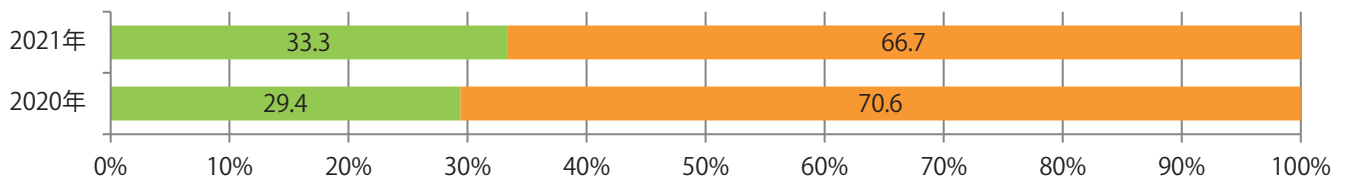

■地区別折込枚数・前年比

□ 2020年 □ 2021年 ○ 前年比

■曜日別構成比 (%)

■ 日 ■ 月 ■ 火 ■ 水 ■ 木 ■ 金 ■ 土

■サイズ別構成比 (%)

■ B 1 ■ B 2 ■ B 3 ■ B 4 ■ B 4 未満 ■ 特殊

■色数別構成比 (%)

■ 1c/0c ■ 1c/1c ■ 2c/0c ■ 2c/1c ■ 2c/2c ■ 4c/0c ■ 4c/1c ■ 4c/2c ■ 4c/4c