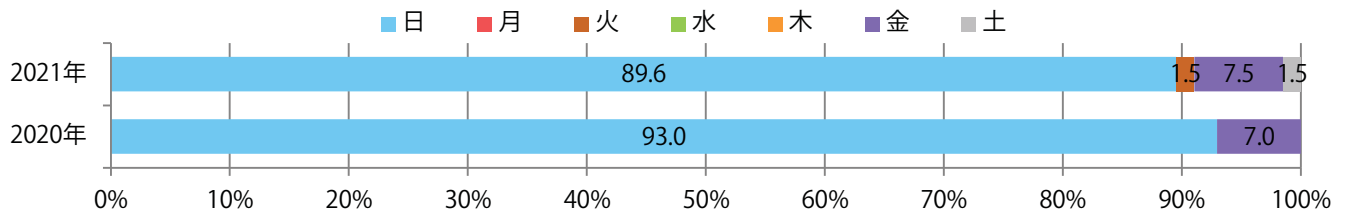

■曜日別構成比 (%)