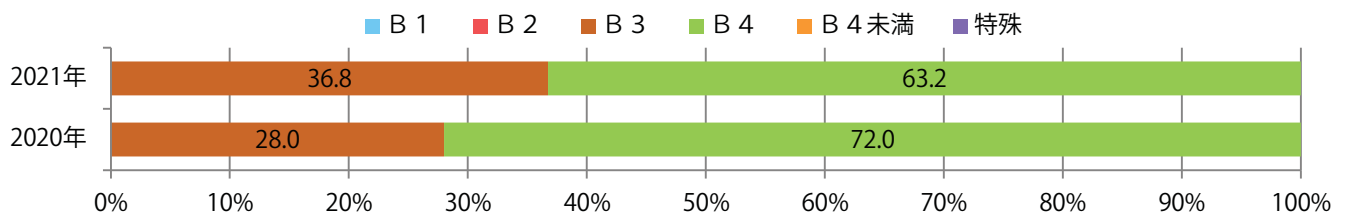

■ 地区別折込枚数・前年比

■ 2020年 ■ 2021年 ● 前年比

■ 曜日別構成比 (%)

■ 日 ■ 月 ■ 火 ■ 水 ■ 木 ■ 金 ■ 土

■ サイズ別構成比 (%)

■ B 1 ■ B 2 ■ B 3 ■ B 4 ■ B 4 未満 ■ 特殊

■ 色数別構成比 (%)

■ 1c/0c ■ 1c/1c ■ 2c/0c ■ 2c/1c ■ 2c/2c ■ 4c/0c ■ 4c/1c ■ 4c/2c ■ 4c/4c

金・土曜の週末に大半が集中。B3サイズが増えた。ほとんどが両面フルカラー。

■ 月別折込枚数（県内8地区平均）

■ 年間最多枚数 ■ 年間最少枚数

	1月	2月	3月	4月	5月	6月	7月	8月	9月	10月	11月	12月
2021年	22.0	13.9	16.9	12.9	13.5	14.6						
2020年	28.3	20.8	12.8	5.4	4.6	9.4	13.0	8.3	15.1	12.0	12.0	12.4
2019年	25.5	20.6	21.8	12.5	16.1	21.1	16.1	18.6	18.0	14.9	20.6	12.8

■ 地区別折込枚数・前年比

■ 曜日別構成比 (%)

■ サイズ別構成比 (%)

■ 色数別構成比 (%)

金・土曜の週末に大半が集中。B4以下のサイズが91%を占める。両面フルカラーは88%。

■ 月別折込枚数（県内8地区平均）

■ 年間最多枚数 ■ 年間最少枚数

	1月	2月	3月	4月	5月	6月	7月	8月	9月	10月	11月	12月
2021年	4.5	5.5	7.0	7.1	2.8	5.4						
2020年	7.3	5.5	8.5	5.3	1.8	2.9	8.5	4.6	4.3	6.3	10.0	7.5
2019年	6.5	5.9	11.5	9.6	5.9	6.4	8.4	7.1	6.9	6.4	11.1	9.8