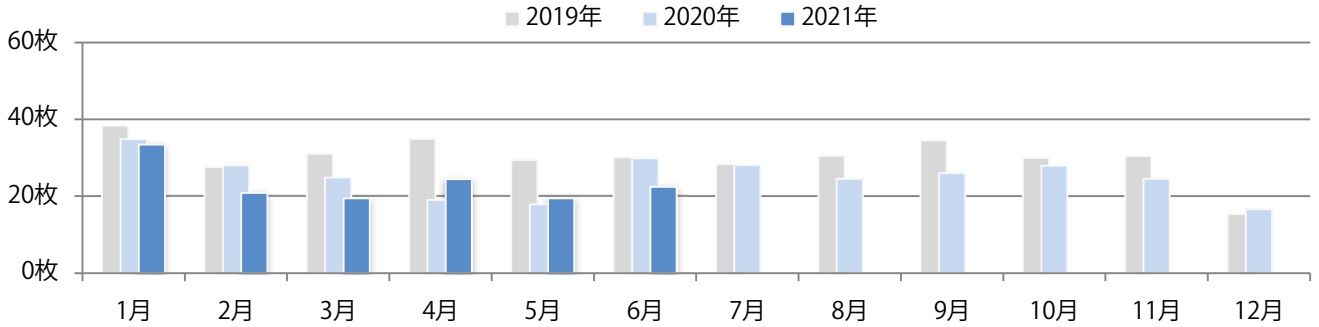

金・土曜の週末に大半が集中。B4サイズが83%を占める。大半が両面フルカラー。

■月別折込枚数（県内8地区平均）

□ 年間最多枚数 □ 年間最少枚数

	1月	2月	3月	4月	5月	6月	7月	8月	9月	10月	11月	12月
2021年	33.4	20.8	19.4	24.4	19.4	22.4						
2020年	34.8	28.0	24.8	19.0	17.8	29.8	28.1	24.5	26.0	27.9	24.5	16.6
2019年	38.3	27.6	31.0	34.9	29.4	30.1	28.3	30.5	34.5	29.9	30.4	15.3