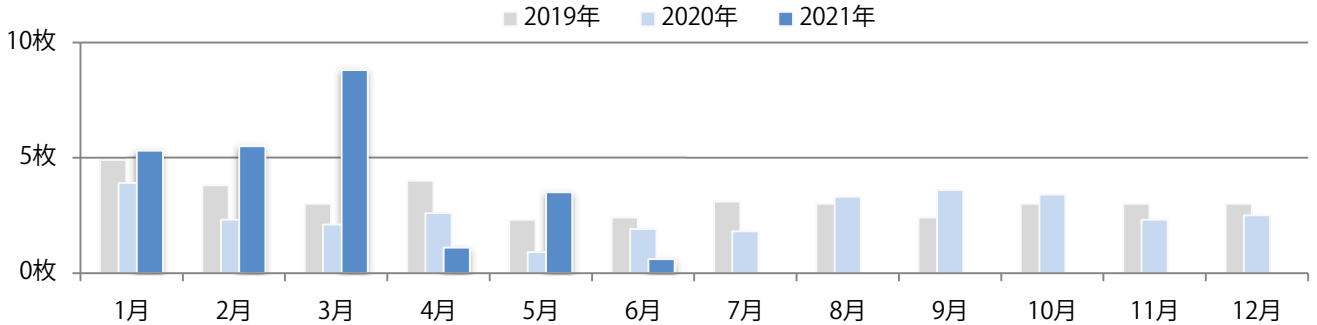

地区別折込枚数・前年比

曜日別構成比 (%)

サイズ別構成比 (%)

色数別構成比 (%)

日・火・土曜のみの折込となった。B4サイズが増えた。全て両面フルカラー。

■月別折込枚数（県内8地区平均）

■ 年間最多枚数 ■ 年間最少枚数

	1月	2月	3月	4月	5月	6月	7月	8月	9月	10月	11月	12月
2021年	5.3	5.5	8.8	1.1	3.5	0.6						
2020年	3.9	2.3	2.1	2.6	0.9	1.9	1.8	3.3	3.6	3.4	2.3	2.5
2019年	4.9	3.8	3.0	4.0	2.3	2.4	3.1	3.0	2.4	3.0	3.0	3.0