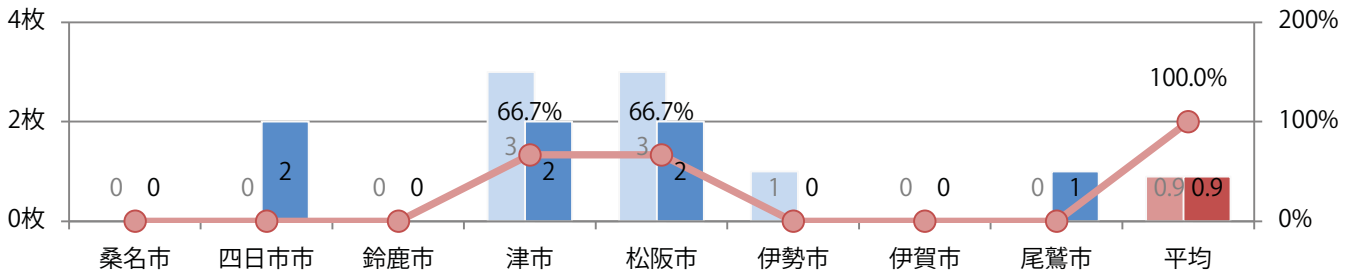

各地区平均で前年と変わらず。火曜が大半を占め、他は金曜のみ。B3サイズが増えた。
全て両面フルカラー。

月別折込枚数（県内8地区平均）

年間最多枚数 年間最少枚数

	1月	2月	3月	4月	5月	6月	7月	8月	9月	10月	11月	12月
2021年	1.1	1.4	1.3	1.4	0.5	0.9						
2020年	2.5	1.6	1.3	1.1	0.0	0.9	1.0	0.8	1.1	1.0	1.4	1.0
2019年	3.1	1.6	2.8	2.5	2.1	2.4	3.1	1.9	1.9	3.0	2.9	2.4

地区別折込枚数・前年比

2020年 2021年 前年比

曜日別構成比 (%)

日 月 火 水 木 金 土

サイズ別構成比 (%)

B 1 B 2 B 3 B 4 B 4未満 特殊

色数別構成比 (%)

1c/0c 1c/1c 2c/0c 2c/1c 2c/2c 4c/0c 4c/1c 4c/2c 4c/4c