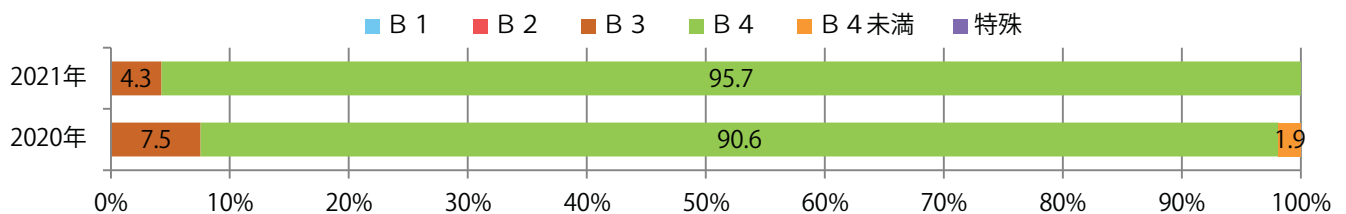

■ 地区別折込枚数・前年比

■ 2020年 ■ 2021年 ● 前年比

■ 曜日別構成比 (%)

■ 日 ■ 月 ■ 火 ■ 水 ■ 木 ■ 金 ■ 土

■ サイズ別構成比 (%)

■ B 1 ■ B 2 ■ B 3 ■ B 4 ■ B 4未満 ■ 特殊

■ 色数別構成比 (%)

■ 1c/0c ■ 1c/1c ■ 2c/0c ■ 2c/1c ■ 2c/2c ■ 4c/0c ■ 4c/1c ■ 4c/2c ■ 4c/4c

金・土曜の週末に64%が集中。B4サイズが96%に上る。ほとんどが両面フルカラー。

■ 月別折込枚数（県内8地区平均）

■ 年間最多枚数 ■ 年間最少枚数

	1月	2月	3月	4月	5月	6月	7月	8月	9月	10月	11月	12月
2021年	8.5	5.3	8.3	7.4	6.3	5.9						
2020年	10.8	9.5	5.9	4.6	2.4	6.6	7.9	6.3	6.1	4.9	6.1	10.8
2019年	12.9	8.8	12.5	11.9	8.3	8.8	11.6	9.4	10.0	6.9	11.9	9.5

■ 地区別折込枚数・前年比

■ 曜日別構成比 (%)

■ サイズ別構成比 (%)

■ 色数別構成比 (%)

土曜に大半が集中。B3サイズが59%を占める。全て両面フルカラー。

■ 月別折込枚数（県内8地区平均）

■ 年間最多枚数 ■ 年間最少枚数

	1月	2月	3月	4月	5月	6月	7月	8月	9月	10月	11月	12月
2021年	22.4	19.3	29.5	19.8	19.4	20.9						
2020年	26.3	28.0	29.9	7.5	4.5	19.6	22.0	23.1	18.1	21.5	21.4	26.0
2019年	27.8	21.4	30.3	21.9	18.6	23.4	22.0	26.8	22.6	16.1	27.9	28.8