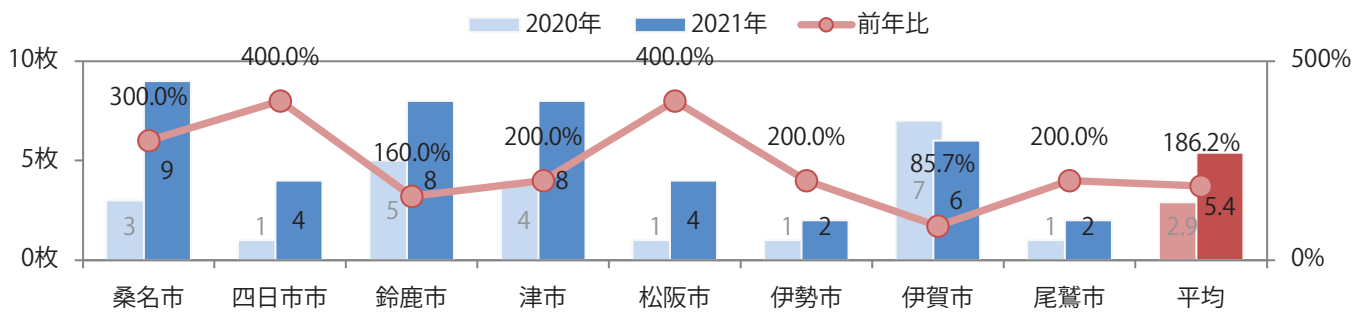

金・土曜の週末に大半が集中。B3サイズが増えた。ほとんどが両面フルカラー。

■ 月別折込枚数（県内8地区平均）

■ 年間最多枚数 ■ 年間最少枚数

	1月	2月	3月	4月	5月	6月	7月	8月	9月	10月	11月	12月
2021年	22.0	13.9	16.9	12.9	13.5	14.6						
2020年	28.3	20.8	12.8	5.4	4.6	9.4	13.0	8.3	15.1	12.0	12.0	12.4
2019年	25.5	20.6	21.8	12.5	16.1	21.1	16.1	18.6	18.0	14.9	20.6	12.8

■ 地区別折込枚数・前年比

■ 曜日別構成比 (%)

■ サイズ別構成比 (%)

■ 色数別構成比 (%)

金・土曜の週末に大半が集中。B4以下のサイズが91%を占める。両面フルカラーは88%。

■ 月別折込枚数（県内8地区平均）

■ 年間最多枚数 ■ 年間最少枚数

	1月	2月	3月	4月	5月	6月	7月	8月	9月	10月	11月	12月
2021年	4.5	5.5	7.0	7.1	2.8	5.4						
2020年	7.3	5.5	8.5	5.3	1.8	2.9	8.5	4.6	4.3	6.3	10.0	7.5
2019年	6.5	5.9	11.5	9.6	5.9	6.4	8.4	7.1	6.9	6.4	11.1	9.8

■ 地区別折込枚数・前年比

■ 曜日別構成比 (%)

■ サイズ別構成比 (%)

■ 色数別構成比 (%)

木曜が最も多い。B3・B4未満のサイズが増えた。両面フルカラーは73%。

■ 月別折込枚数（県内8地区平均）

■ 年間最多枚数 ■ 年間最少枚数

	1月	2月	3月	4月	5月	6月	7月	8月	9月	10月	11月	12月
2021年	2.1	0.9	2.1	1.9	1.3	1.4						
2020年	1.5	1.4	1.4	1.3	0.6	0.6	0.5	1.1	0.8	1.0	2.1	2.5
2019年	3.3	1.6	2.1	3.9	1.5	0.6	2.1	1.1	1.5	1.4	3.3	2.4