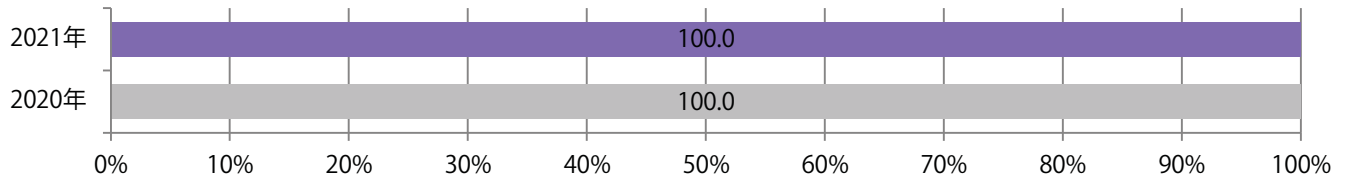

曜日別構成比（%）

日 月 火 水 木 金 土