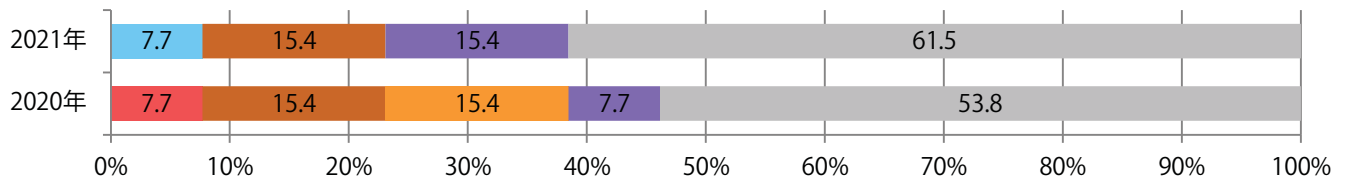

■曜日別構成比 (%)

■ 日 ■ 月 ■ 火 ■ 水 ■ 木 ■ 金 ■ 土