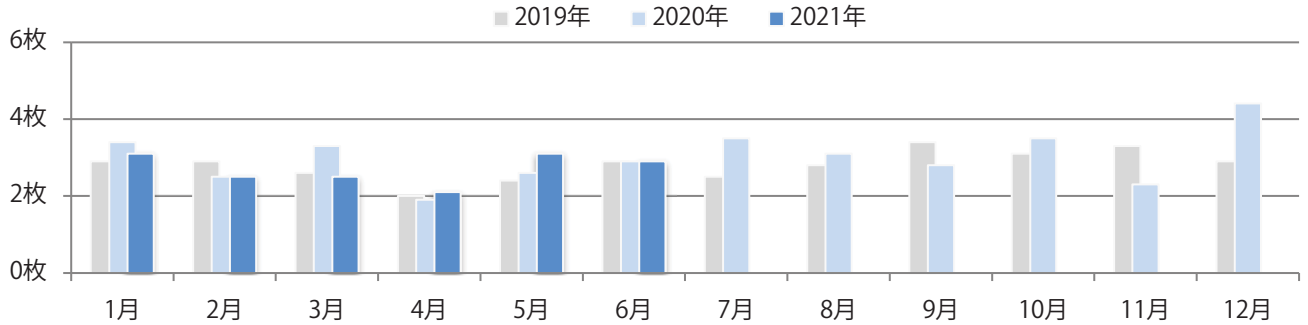

桑名・伊勢でそれぞれ1枚のみとなった。B4とB4未満のサイズ。全て両面フルカラー。

月別折込枚数（県内8地区平均）

年間最多枚数 年間最少枚数

	1月	2月	3月	4月	5月	6月	7月	8月	9月	10月	11月	12月
2021年	0.1	0.1	0.3	0.1	0.1	0.3						
2020年	0.0	0.3	0.0	0.1	0.1	0.4	0.4	0.4	0.3	0.1	0.0	0.3
2019年	0.9	0.6	1.4	0.4	0.0	0.3	0.4	0.3	0.3	0.1	0.3	0.5

地区別折込枚数・前年比

2020年 2021年 前年比

曜日別構成比（%）

日 月 火 水 木 金 土

サイズ別構成比（%）

B 1 B 2 B 3 B 4 B 4未満 特殊

色数別構成比（%）

1c/0c 1c/1c 2c/0c 2c/1c 2c/2c 4c/0c 4c/1c 4c/2c 4c/4c

日曜が最も多く、次いで金曜が多い。B4未満のサイズが増えた。全て両面フルカラー。

月別折込枚数（県内8地区平均）

年間最多枚数 年間最少枚数

	1月	2月	3月	4月	5月	6月	7月	8月	9月	10月	11月	12月
2021年	3.1	2.5	2.5	2.1	3.1	2.9						
2020年	3.4	2.5	3.3	1.9	2.6	2.9	3.5	3.1	2.8	3.5	2.3	4.4
2019年	2.9	2.9	2.6	2.0	2.4	2.9	2.5	2.8	3.4	3.1	3.3	2.9