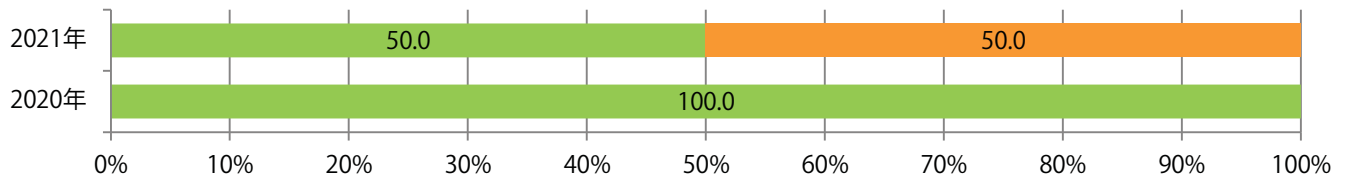

地区別折込枚数・前年比

2020年 2021年 前年比

曜日別構成比（%）

日 月 火 水 木 金 土

サイズ別構成比（%）

B 1 B 2 B 3 B 4 B 4未満 特殊

色数別構成比（%）

1c/0c 1c/1c 2c/0c 2c/1c 2c/2c 4c/0c 4c/1c 4c/2c 4c/4c