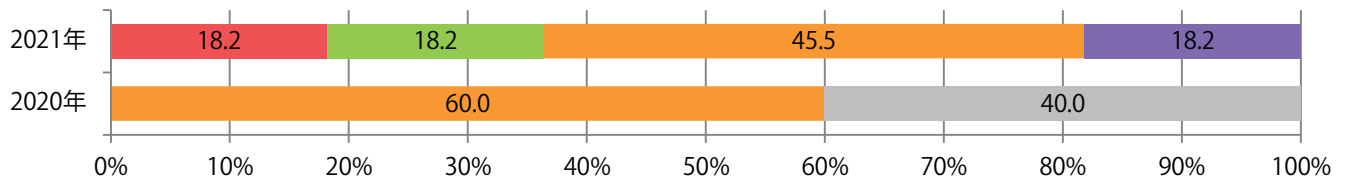

■ 地区別折込枚数・前年比

■ 曜日別構成比 (%)

■ サイズ別構成比 (%)

■ 色数別構成比 (%)

金・土曜の週末に大半が集中。B4以下のサイズが91%を占める。両面フルカラーは88%。

■ 月別折込枚数（県内8地区平均）

■ 年間最多枚数 ■ 年間最少枚数

	1月	2月	3月	4月	5月	6月	7月	8月	9月	10月	11月	12月
2021年	4.5	5.5	7.0	7.1	2.8	5.4						
2020年	7.3	5.5	8.5	5.3	1.8	2.9	8.5	4.6	4.3	6.3	10.0	7.5
2019年	6.5	5.9	11.5	9.6	5.9	6.4	8.4	7.1	6.9	6.4	11.1	9.8

■ 地区別折込枚数・前年比

■ 曜日別構成比 (%)

■ サイズ別構成比 (%)

■ 色数別構成比 (%)

木曜が最も多い。B3・B4未満のサイズが増えた。両面フルカラーは73%。

■ 月別折込枚数（県内8地区平均）

■ 年間最多枚数 ■ 年間最少枚数

	1月	2月	3月	4月	5月	6月	7月	8月	9月	10月	11月	12月
2021年	2.1	0.9	2.1	1.9	1.3	1.4						
2020年	1.5	1.4	1.4	1.3	0.6	0.6	0.5	1.1	0.8	1.0	2.1	2.5
2019年	3.3	1.6	2.1	3.9	1.5	0.6	2.1	1.1	1.5	1.4	3.3	2.4

■ 地区別折込枚数・前年比

■ 2020年 ■ 2021年 ● 前年比

■ 曜日別構成比 (%)

■ 日 ■ 月 ■ 火 ■ 水 ■ 木 ■ 金 ■ 土

■ サイズ別構成比 (%)

■ B1 ■ B2 ■ B3 ■ B4 ■ B4未満 ■ 特殊

■ 色数別構成比 (%)

■ 1c/0c ■ 1c/1c ■ 2c/0c ■ 2c/1c ■ 2c/2c ■ 4c/0c ■ 4c/1c ■ 4c/2c ■ 4c/4c