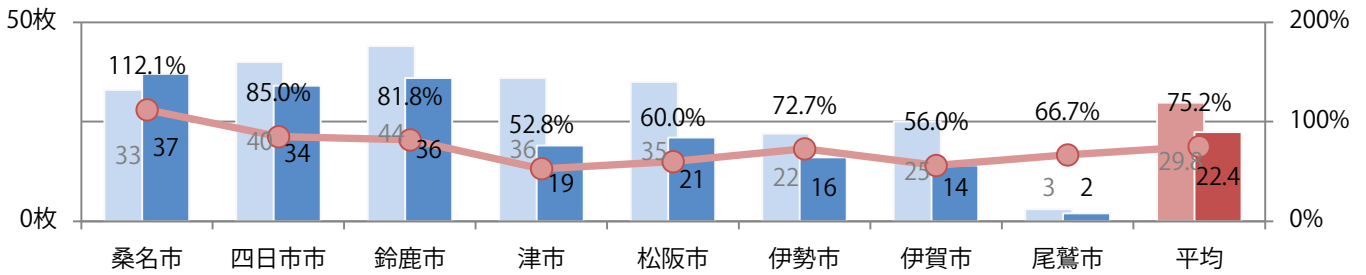

■地区別折込枚数・前年比

□ 2020年 □ 2021年 ○ 前年比