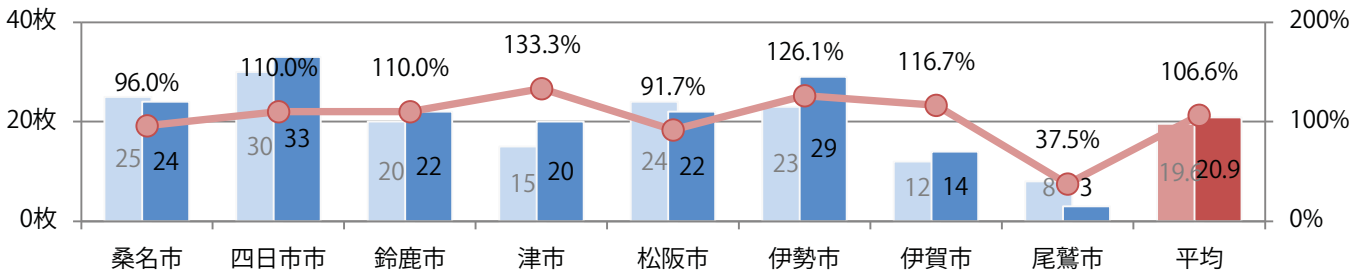

金・土曜の週末に64%が集中。B4サイズが96%に上る。ほとんどが両面フルカラー。

■ 月別折込枚数（県内8地区平均）

■ 年間最多枚数 ■ 年間最少枚数

	1月	2月	3月	4月	5月	6月	7月	8月	9月	10月	11月	12月
2021年	8.5	5.3	8.3	7.4	6.3	5.9						
2020年	10.8	9.5	5.9	4.6	2.4	6.6	7.9	6.3	6.1	4.9	6.1	10.8
2019年	12.9	8.8	12.5	11.9	8.3	8.8	11.6	9.4	10.0	6.9	11.9	9.5

■ 地区別折込枚数・前年比

■ 曜日別構成比 (%)

■ サイズ別構成比 (%)

■ 色数別構成比 (%)

土曜に大半が集中。B3サイズが59%を占める。全て両面フルカラー。

■ 月別折込枚数（県内8地区平均）

■ 年間最多枚数 ■ 年間最少枚数

	1月	2月	3月	4月	5月	6月	7月	8月	9月	10月	11月	12月
2021年	22.4	19.3	29.5	19.8	19.4	20.9						
2020年	26.3	28.0	29.9	7.5	4.5	19.6	22.0	23.1	18.1	21.5	21.4	26.0
2019年	27.8	21.4	30.3	21.9	18.6	23.4	22.0	26.8	22.6	16.1	27.9	28.8

■ 地区別折込枚数・前年比

■ 2020年 ■ 2021年 ● 前年比

■ 曜日別構成比 (%)

■ 日 ■ 月 ■ 火 ■ 水 ■ 木 ■ 金 ■ 土

■ サイズ別構成比 (%)

■ B 1 ■ B 2 ■ B 3 ■ B 4 ■ B 4未満 ■ 特殊

■ 色数別構成比 (%)

■ 1c/0c ■ 1c/1c ■ 2c/0c ■ 2c/1c ■ 2c/2c ■ 4c/0c ■ 4c/1c ■ 4c/2c ■ 4c/4c

火・水曜に74%集中。B3以上のサイズが69%を占める。ほとんどが両面フルカラー。

■ 月別折込枚数（県内8地区平均）

■ 年間最多枚数 ■ 年間最少枚数

	1月	2月	3月	4月	5月	6月	7月	8月	9月	10月	11月	12月
2021年	10.0	9.5	14.1	10.8	9.9	9.1						
2020年	14.8	13.4	8.6	4.4	2.4	9.9	14.3	11.5	12.9	9.9	11.9	18.5
2019年	16.1	15.9	15.5	14.4	15.1	14.0	14.6	13.3	14.6	14.5	14.0	17.9