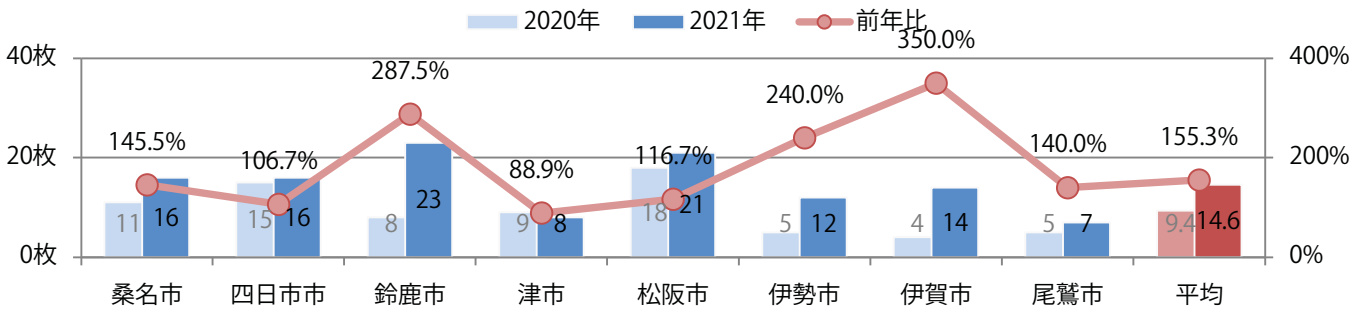

■ 地区別折込枚数・前年比

■ 2020年 ■ 2021年 ● 前年比

■ 曜日別構成比 (%)

■ 日 ■ 月 ■ 火 ■ 水 ■ 木 ■ 金 ■ 土

■ サイズ別構成比 (%)

■ B 1 ■ B 2 ■ B 3 ■ B 4 ■ B 4 未満 ■ 特殊

■ 色数別構成比 (%)

■ 1c/0c ■ 1c/1c ■ 2c/0c ■ 2c/1c ■ 2c/2c ■ 4c/0c ■ 4c/1c ■ 4c/2c ■ 4c/4c

金・土曜の週末に大半が集中。B3サイズが増えた。ほとんどが両面フルカラー。

■ 月別折込枚数（県内8地区平均）

■ 年間最多枚数 ■ 年間最少枚数

	1月	2月	3月	4月	5月	6月	7月	8月	9月	10月	11月	12月
2021年	22.0	13.9	16.9	12.9	13.5	14.6						
2020年	28.3	20.8	12.8	5.4	4.6	9.4	13.0	8.3	15.1	12.0	12.0	12.4
2019年	25.5	20.6	21.8	12.5	16.1	21.1	16.1	18.6	18.0	14.9	20.6	12.8

■ 地区別折込枚数・前年比

■ 曜日別構成比 (%)

■ サイズ別構成比 (%)

■ 色数別構成比 (%)

金・土曜の週末に大半が集中。B4以下のサイズが91%を占める。両面フルカラーは88%。

■ 月別折込枚数（県内8地区平均）

■ 年間最多枚数 ■ 年間最少枚数

	1月	2月	3月	4月	5月	6月	7月	8月	9月	10月	11月	12月
2021年	4.5	5.5	7.0	7.1	2.8	5.4						
2020年	7.3	5.5	8.5	5.3	1.8	2.9	8.5	4.6	4.3	6.3	10.0	7.5
2019年	6.5	5.9	11.5	9.6	5.9	6.4	8.4	7.1	6.9	6.4	11.1	9.8

■ 地区別折込枚数・前年比

■ 曜日別構成比 (%)

■ サイズ別構成比 (%)

■ 色数別構成比 (%)

木曜が最も多い。B3・B4未満のサイズが増えた。両面フルカラーは73%。

■ 月別折込枚数（県内8地区平均）

■ 年間最多枚数 ■ 年間最少枚数

	1月	2月	3月	4月	5月	6月	7月	8月	9月	10月	11月	12月
2021年	2.1	0.9	2.1	1.9	1.3	1.4						
2020年	1.5	1.4	1.4	1.3	0.6	0.6	0.5	1.1	0.8	1.0	2.1	2.5
2019年	3.3	1.6	2.1	3.9	1.5	0.6	2.1	1.1	1.5	1.4	3.3	2.4