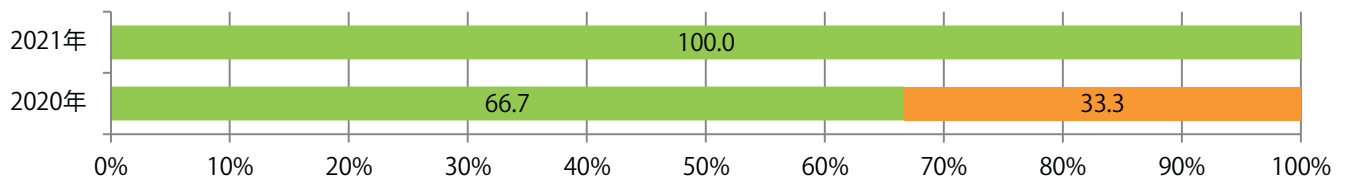

■ 地区別折込枚数・前年比

■ 曜日別構成比 (%)

■ サイズ別構成比 (%)

■ 色数別構成比 (%)

金曜が最も多く、次いで火曜が多い。全てB4サイズ。両面フルカラーは73%。

■月別折込枚数（県内8地区平均）

年間最多枚数 年間最少枚数

	1月	2月	3月	4月	5月	6月	7月	8月	9月	10月	11月	12月
2021年	0.9	1.0	1.4	1.9	1.5	1.4						
2020年	1.6	1.8	0.8	0.3	0.3	1.5	2.1	1.9	1.8	1.8	1.8	1.5
2019年	1.4	1.3	1.6	1.6	1.1	2.1	1.9	1.4	2.0	2.0	2.0	2.4

■地区別折込枚数・前年比

2020年 2021年 前年比

■曜日別構成比 (%)

日 月 火 水 木 金 土

■サイズ別構成比 (%)

B 1 B 2 B 3 B 4 B 4未満 特殊

■色数別構成比 (%)

1c/0c 1c/1c 2c/0c 2c/1c 2c/2c 4c/0c 4c/1c 4c/2c 4c/4c

土・日曜に58%が集中。B4未満のサイズが大半を占める。両面フルカラーは79%。

月別折込枚数（県内8地区平均）

年間最多枚数 年間最少枚数

	1月	2月	3月	4月	5月	6月	7月	8月	9月	10月	11月	12月
2021年	1.6	2.8	1.9	2.3	2.3	3.0						
2020年	2.4	2.6	1.4	1.0	0.9	2.6	2.6	2.0	2.3	2.4	3.3	1.3
2019年	2.8	2.0	2.8	1.8	2.6	2.5	2.9	1.5	2.6	4.9	2.5	2.6