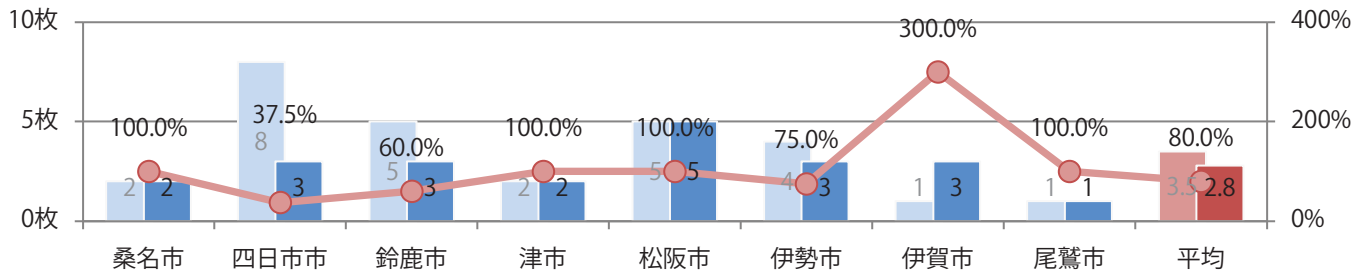

地区別折込枚数・前年比

2020年 2021年 前年比