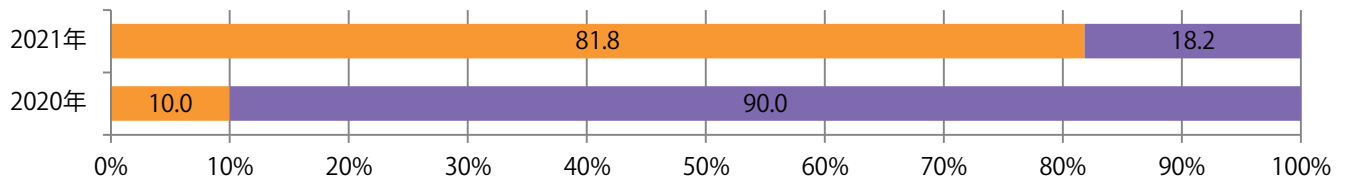

■地区別折込枚数・前年比

■ 2020年 ■ 2021年 ● 前年比

■曜日別構成比 (%)

■ 日 ■ 月 ■ 火 ■ 水 ■ 木 ■ 金 ■ 土

■サイズ別構成比 (%)

■ B 1 ■ B 2 ■ B 3 ■ B 4 ■ B 4未満 ■ 特殊

■色数別構成比 (%)

■ 1c/0c ■ 1c/1c ■ 2c/0c ■ 2c/1c ■ 2c/2c ■ 4c/0c ■ 4c/1c ■ 4c/2c ■ 4c/4c

木・金曜のみの折込となった。B3サイズが増えた。両面フルカラーは91%を占め、他はフルカラー／1色のみ。

■月別折込枚数（県内8地区平均）

■ 年間最多枚数 □ 年間最少枚数

	1月	2月	3月	4月	5月	6月	7月	8月	9月	10月	11月	12月
2021年	0.8	0.5	1.8	1.5	0.6	1.4						
2020年	1.3	0.4	1.9	0.8	0.3	1.3	1.5	0.9	0.4	1.6	3.4	3.0
2019年	1.4	1.6	3.1	3.1	2.1	2.5	3.0	2.5	2.5	3.3	2.9	5.9

■地区別折込枚数・前年比

■ 2020年 ■ 2021年 ● 前年比

■曜日別構成比 (%)

■ 日 ■ 月 ■ 火 ■ 水 ■ 木 ■ 金 ■ 土

■サイズ別構成比 (%)

■ B 1 ■ B 2 ■ B 3 ■ B 4 ■ B 4未済 ■ 特殊

■色数別構成比 (%)

■ 1c/0c ■ 1c/1c ■ 2c/0c ■ 2c/1c ■ 2c/2c ■ 4c/0c ■ 4c/1c ■ 4c/2c ■ 4c/4c