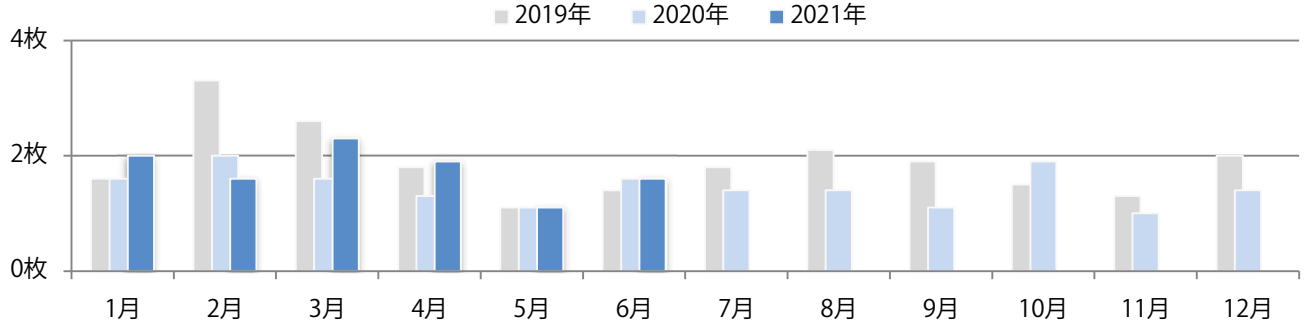

地区別折込枚数・前年比

曜日別構成比 (%)

サイズ別構成比 (%)

色数別構成比 (%)

土曜に62%が集中。B4サイズが92%に上る。全て両面フルカラー。

■月別折込枚数（県内8地区平均）

■ 年間最多枚数 ■ 年間最少枚数

	1月	2月	3月	4月	5月	6月	7月	8月	9月	10月	11月	12月
2021年	2.0	1.6	2.3	1.9	1.1	1.6						
2020年	1.6	2.0	1.6	1.3	1.1	1.6	1.4	1.4	1.1	1.9	1.0	1.4
2019年	1.6	3.3	2.6	1.8	1.1	1.4	1.8	2.1	1.9	1.5	1.3	2.0