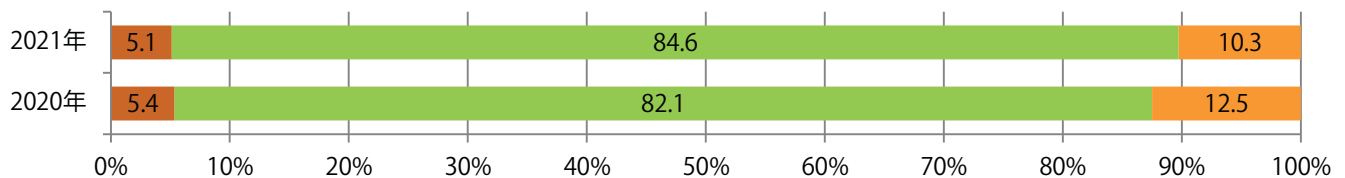

金曜が最も多く、次いで木曜が多い。B4サイズが大半を占める。両面フルカラーは89%。

■ 月別折込枚数（県内8地区平均）

■ 年間最多枚数 ■ 年間最少枚数

	1月	2月	3月	4月	5月	6月	7月	8月	9月	10月	11月	12月
2021年	7.1	4.1	8.9	8.9	5.4	9.8						
2020年	6.9	5.9	8.0	4.1	5.8	7.0	6.8	6.8	9.1	7.3	10.5	13.8
2019年	7.5	6.1	10.6	8.8	6.9	7.4	9.3	7.8	8.4	7.4	10.6	14.5

■ 地区別折込枚数・前年比

■ 2020年 ■ 2021年 ● 前年比

■ 曜日別構成比 (%)

■ 日 ■ 月 ■ 火 ■ 水 ■ 木 ■ 金 ■ 土

■ サイズ別構成比 (%)

■ B 1 ■ B 2 ■ B 3 ■ B 4 ■ B 4未済 ■ 特殊

■ 色数別構成比 (%)

■ 1c/0c ■ 1c/1c ■ 2c/0c ■ 2c/1c ■ 2c/2c ■ 4c/0c ■ 4c/1c ■ 4c/2c ■ 4c/4c

水曜が最も多く、次いで木・金曜の順に多い。B4サイズが減った。両面フルカラーは88%。

■ 月別折込枚数（県内8地区平均）

■ 年間最多枚数 ■ 年間最少枚数

	1月	2月	3月	4月	5月	6月	7月	8月	9月	10月	11月	12月
2021年	20.1	16.5	24.8	18.8	19.6	19.6						
2020年	25.5	21.5	19.4	13.5	10.5	19.3	17.4	8.4	17.6	24.5	23.4	28.5
2019年	28.8	20.8	33.4	29.0	29.5	23.0	20.9	14.8	20.8	25.3	25.9	25.8