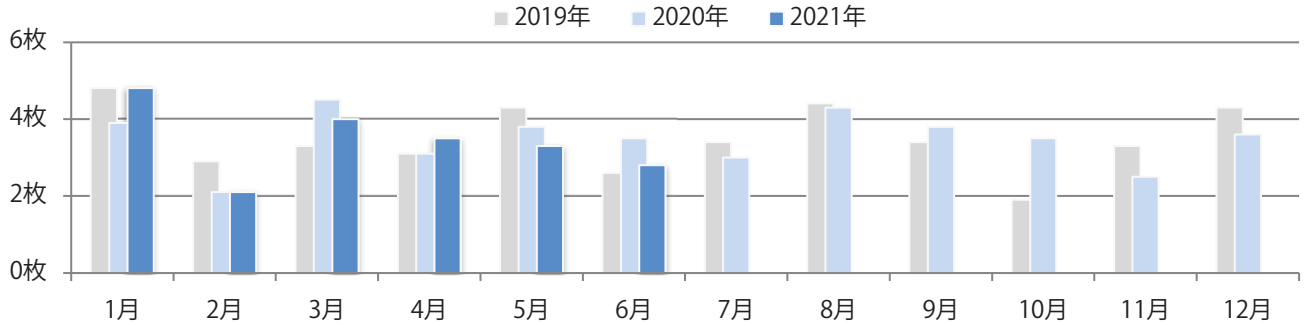

地区別折込枚数・前年比

曜日別構成比 (%)

サイズ別構成比 (%)

色数別構成比 (%)

金曜に56%が集中。B4サイズが9割を超える。両面フルカラーは86%。

月別折込枚数（県内8地区平均）

年間最多枚数 年間最少枚数

	1月	2月	3月	4月	5月	6月	7月	8月	9月	10月	11月	12月
2021年	10.1	7.3	14.0	13.0	4.9	8.3						
2020年	15.5	9.1	14.8	9.8	6.6	8.6	15.4	13.8	10.9	11.0	12.8	17.0
2019年	13.6	12.6	17.9	13.6	13.9	13.0	17.6	14.4	11.9	15.3	18.3	14.6

地区別折込枚数・前年比

2020年 2021年 前年比

曜日別構成比 (%)

日 月 火 水 木 金 土

サイズ別構成比 (%)

B 1 B 2 B 3 B 4 B 4未満 特殊

色数別構成比 (%)

1c/0c 1c/1c 2c/0c 2c/1c 2c/2c 4c/0c 4c/1c 4c/2c 4c/4c

日曜が最も多い。全てB4サイズ。ほとんどが両面フルカラーで、他は片面1色のみ。

月別折込枚数（県内8地区平均）

年間最多枚数 年間最少枚数

	1月	2月	3月	4月	5月	6月	7月	8月	9月	10月	11月	12月
2021年	4.8	2.1	4.0	3.5	3.3	2.8						
2020年	3.9	2.1	4.5	3.1	3.8	3.5	3.0	4.3	3.8	3.5	2.5	3.6
2019年	4.8	2.9	3.3	3.1	4.3	2.6	3.4	4.4	3.4	1.9	3.3	4.3