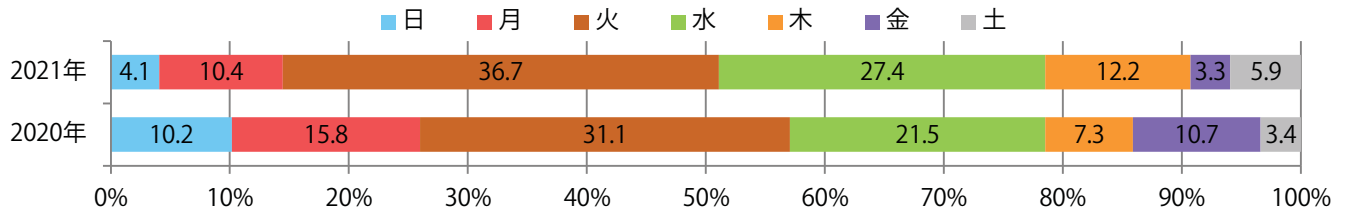

■ 地区別折込枚数・前年比

■ 2020年 ■ 2021年 ● 前年比

■ 曜日別構成比 (%)

■ 日 ■ 月 ■ 火 ■ 水 ■ 木 ■ 金 ■ 土

■ サイズ別構成比 (%)

■ B 1 ■ B 2 ■ B 3 ■ B 4 ■ B 4未満 ■ 特殊

■ 色数別構成比 (%)

■ 1c/0c ■ 1c/1c ■ 2c/0c ■ 2c/1c ■ 2c/2c ■ 4c/0c ■ 4c/1c ■ 4c/2c ■ 4c/4c

火曜が最も多い。B3以上のサイズが増えた。ほとんどが両面フルカラー。

■ 月別折込枚数（県内8地区平均）

■ 年間最多枚数 ■ 年間最少枚数

	1月	2月	3月	4月	5月	6月	7月	8月	9月	10月	11月	12月
2021年	30.9	27.4	27.4	29.5	28.6	33.8						
2020年	24.6	26.9	24.3	22.1	21.3	22.1	23.4	22.6	30.5	24.4	30.8	24.9
2019年	35.5	31.3	23.8	35.4	28.0	33.4	23.9	20.8	20.4	21.8	30.3	21.6

■ 地区別折込枚数・前年比

■ 曜日別構成比 (%)

■ サイズ別構成比 (%)

■ 色数別構成比 (%)

金曜が最も多く、次いで火曜が多い。全てB4サイズ。両面フルカラーは73%。

■月別折込枚数（県内8地区平均）

年間最多枚数 年間最少枚数

	1月	2月	3月	4月	5月	6月	7月	8月	9月	10月	11月	12月
2021年	0.9	1.0	1.4	1.9	1.5	1.4						
2020年	1.6	1.8	0.8	0.3	0.3	1.5	2.1	1.9	1.8	1.8	1.8	1.5
2019年	1.4	1.3	1.6	1.6	1.1	2.1	1.9	1.4	2.0	2.0	2.0	2.4