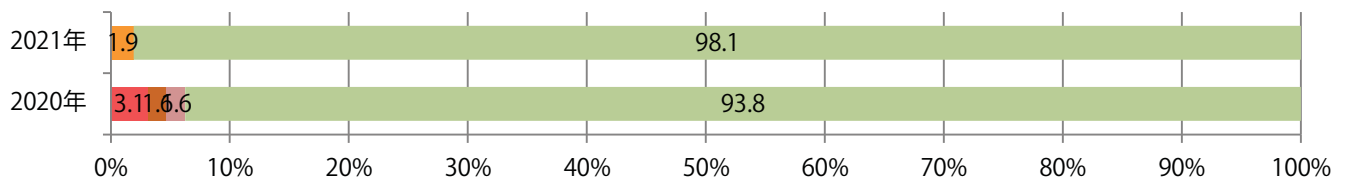

金・土曜の週末に73%が集中。B3サイズが減った。ほとんどが両面フルカラー。

■ 月別折込枚数（県内8地区平均）

■ 年間最多枚数 ■ 年間最少枚数

	1月	2月	3月	4月	5月	6月	7月	8月	9月	10月	11月	12月
2021年	9.8	6.6	8.9	7.6	4.4	6.5						
2020年	10.5	8.4	8.6	5.0	5.0	8.0	6.5	6.5	7.5	8.1	7.4	7.8
2019年	10.5	7.6	12.1	7.8	6.6	8.6	8.9	9.6	10.0	8.0	12.8	10.3

■ 地区別折込枚数・前年比

■ 2020年 ■ 2021年 ● 前年比

■ 曜日別構成比 (%)

■ 日 ■ 月 ■ 火 ■ 水 ■ 木 ■ 金 ■ 土

■ サイズ別構成比 (%)

■ B 1 ■ B 2 ■ B 3 ■ B 4 ■ B 4 未満 ■ 特殊

■ 色数別構成比 (%)

■ 1c/0c ■ 1c/1c ■ 2c/0c ■ 2c/1c ■ 2c/2c ■ 4c/0c ■ 4c/1c ■ 4c/2c ■ 4c/4c

金・土曜の週末に大半が集中。B3サイズが増えた。ほとんどが両面フルカラー。

■ 月別折込枚数（県内8地区平均）

■ 年間最多枚数 ■ 年間最少枚数

	1月	2月	3月	4月	5月	6月	7月	8月	9月	10月	11月	12月
2021年	22.0	13.9	16.9	12.9	13.5	14.6						
2020年	28.3	20.8	12.8	5.4	4.6	9.4	13.0	8.3	15.1	12.0	12.0	12.4
2019年	25.5	20.6	21.8	12.5	16.1	21.1	16.1	18.6	18.0	14.9	20.6	12.8