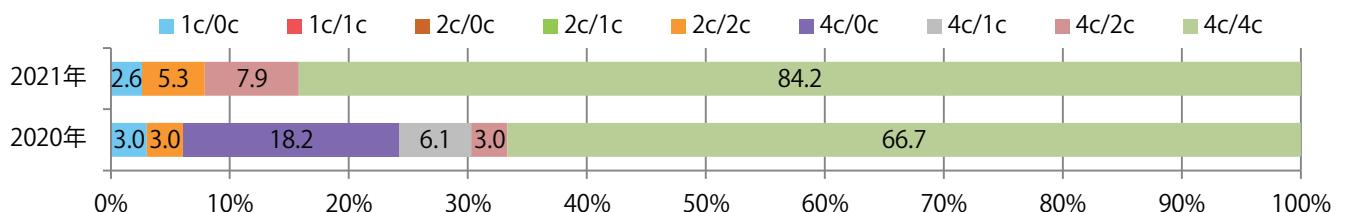

地区別折込枚数・前年比

曜日別構成比 (%)

サイズ別構成比 (%)

色数別構成比 (%)

火曜が最も多く、次いで金曜が多い。B4サイズが96%に上り、他はB4未満のみ。
大半が両面フルカラー。

月別折込枚数（県内8地区平均）

年間最多枚数 年間最少枚数

	1月	2月	3月	4月	5月	6月	7月	8月	9月	10月	11月	12月
2021年	3.3	1.8	3.3	3.8	2.3	3.3						
2020年	7.0	5.5	2.9	1.6	1.8	2.5	4.3	2.4	3.4	3.5	1.6	0.3
2019年	8.8	4.3	5.1	7.5	7.1	6.1	5.3	5.1	7.9	6.3	3.9	2.6