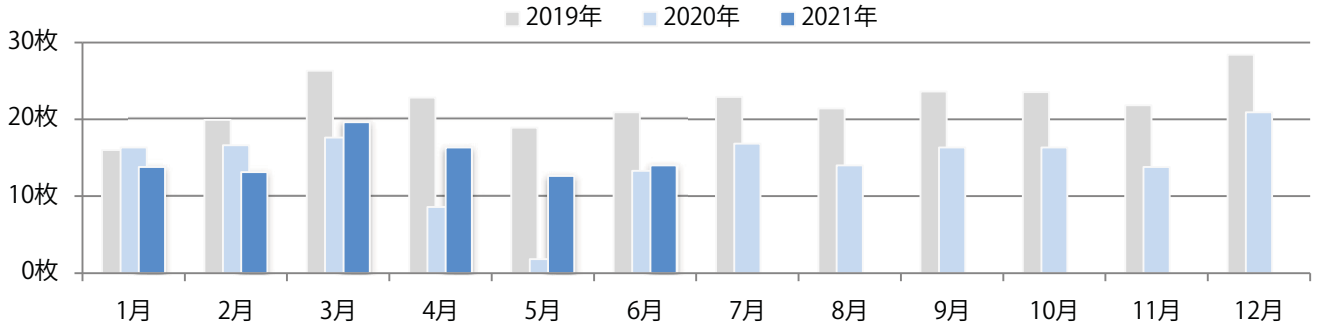

各地区平均で前年と変わらず。火曜が大半を占め、他は金曜のみ。B3サイズが増えた。
全て両面フルカラー。

月別折込枚数（県内8地区平均）

年間最多枚数 年間最少枚数

	1月	2月	3月	4月	5月	6月	7月	8月	9月	10月	11月	12月
2021年	1.1	1.4	1.3	1.4	0.5	0.9						
2020年	2.5	1.6	1.3	1.1	0.0	0.9	1.0	0.8	1.1	1.0	1.4	1.0
2019年	3.1	1.6	2.8	2.5	2.1	2.4	3.1	1.9	1.9	3.0	2.9	2.4

地区別折込枚数・前年比

2020年 2021年 前年比

曜日別構成比 (%)

日 月 火 水 木 金 土

サイズ別構成比 (%)

B 1 B 2 B 3 B 4 B 4未満 特殊

色数別構成比 (%)

1c/0c 1c/1c 2c/0c 2c/1c 2c/2c 4c/0c 4c/1c 4c/2c 4c/4c

金曜に半数が集中。B3以上の大きいサイズが48%を占める。全て両面フルカラー。

■ 月別折込枚数（県内8地区平均）

■ 年間最多枚数 □ 年間最少枚数

	1月	2月	3月	4月	5月	6月	7月	8月	9月	10月	11月	12月
2021年	13.8	13.1	19.6	16.3	12.6	14.0						
2020年	16.3	16.6	17.6	8.6	1.8	13.3	16.8	14.0	16.3	16.3	13.8	20.9
2019年	16.0	19.9	26.3	22.8	18.9	20.9	22.9	21.4	23.6	23.5	21.8	28.4