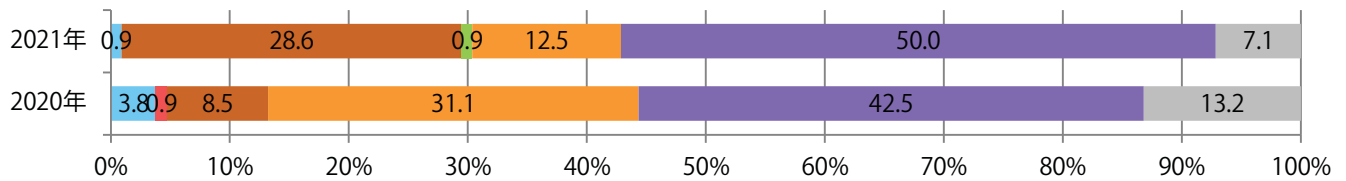

地区別折込枚数・前年比

2020年 2021年 前年比

曜日別構成比 (%)

日 月 火 水 木 金 土

サイズ別構成比 (%)

B 1 B 2 B 3 B 4 B 4未満 特殊

色数別構成比 (%)

1c/0c 1c/1c 2c/0c 2c/1c 2c/2c 4c/0c 4c/1c 4c/2c 4c/4c

金曜に半数が集中。B3以上の大きいサイズが48%を占める。全て両面フルカラー。

■ 月別折込枚数（県内8地区平均）

■ 年間最多枚数 □ 年間最少枚数

	1月	2月	3月	4月	5月	6月	7月	8月	9月	10月	11月	12月
2021年	13.8	13.1	19.6	16.3	12.6	14.0						
2020年	16.3	16.6	17.6	8.6	1.8	13.3	16.8	14.0	16.3	16.3	13.8	20.9
2019年	16.0	19.9	26.3	22.8	18.9	20.9	22.9	21.4	23.6	23.5	21.8	28.4

■ 地区別折込枚数・前年比

■ 2020年 ■ 2021年 ● 前年比

■ 曜日別構成比 (%)

■ 日 ■ 月 ■ 火 ■ 水 ■ 木 ■ 金 ■ 土

■ サイズ別構成比 (%)

■ B 1 ■ B 2 ■ B 3 ■ B 4 ■ B 4未満 ■ 特殊

■ 色数別構成比 (%)

■ 1c/0c ■ 1c/1c ■ 2c/0c ■ 2c/1c ■ 2c/2c ■ 4c/0c ■ 4c/1c ■ 4c/2c ■ 4c/4c

火曜が最も多く、次いで土曜が多い。B3以上の大きいサイズが増えた。
両面フルカラーは84%。

月別折込枚数（県内8地区平均）

年間最多枚数 年間最少枚数

	1月	2月	3月	4月	5月	6月	7月	8月	9月	10月	11月	12月
2021年	35.5	34.5	36.6	36.0	34.0	32.1						
2020年	50.3	54.8	50.4	34.5	10.9	30.1	42.1	40.1	35.0	37.0	34.8	48.0
2019年	56.0	57.0	59.5	53.4	55.8	53.6	58.0	60.4	56.6	58.4	54.1	63.9