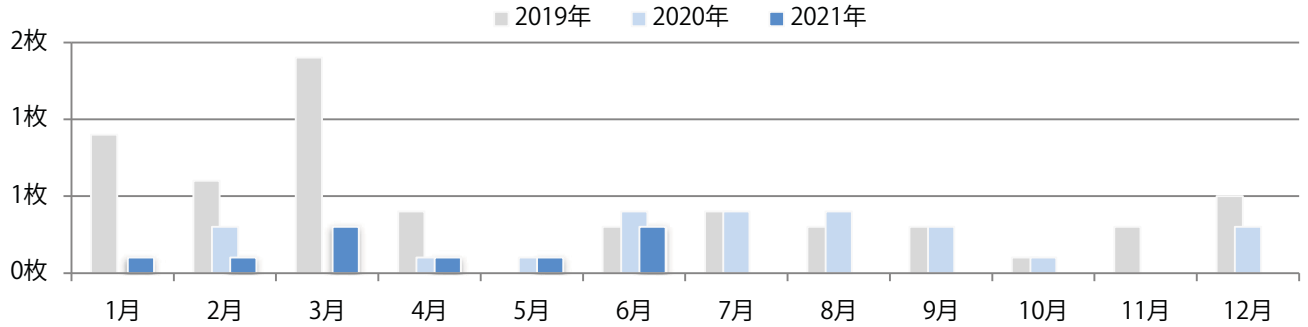

日曜が最も多い。全てB4サイズ。ほとんどが両面フルカラーで、他は片面1色のみ。

月別折込枚数（県内8地区平均）

年間最多枚数 年間最少枚数

	1月	2月	3月	4月	5月	6月	7月	8月	9月	10月	11月	12月
2021年	4.8	2.1	4.0	3.5	3.3	2.8						
2020年	3.9	2.1	4.5	3.1	3.8	3.5	3.0	4.3	3.8	3.5	2.5	3.6
2019年	4.8	2.9	3.3	3.1	4.3	2.6	3.4	4.4	3.4	1.9	3.3	4.3

地区別折込枚数・前年比

2020年 2021年 前年比

曜日別構成比 (%)

日 月 火 水 木 金 土

サイズ別構成比 (%)

B 1 B 2 B 3 B 4 B 4未満 特殊

色数別構成比 (%)

1c/0c 1c/1c 2c/0c 2c/1c 2c/2c 4c/0c 4c/1c 4c/2c 4c/4c

桑名・伊勢でそれぞれ1枚のみとなった。B4とB4未満のサイズ。全て両面フルカラー。

月別折込枚数（県内8地区平均）

年間最多枚数 年間最少枚数

	1月	2月	3月	4月	5月	6月	7月	8月	9月	10月	11月	12月
2021年	0.1	0.1	0.3	0.1	0.1	0.3						
2020年	0.0	0.3	0.0	0.1	0.1	0.4	0.4	0.4	0.3	0.1	0.0	0.3
2019年	0.9	0.6	1.4	0.4	0.0	0.3	0.4	0.3	0.3	0.1	0.3	0.5