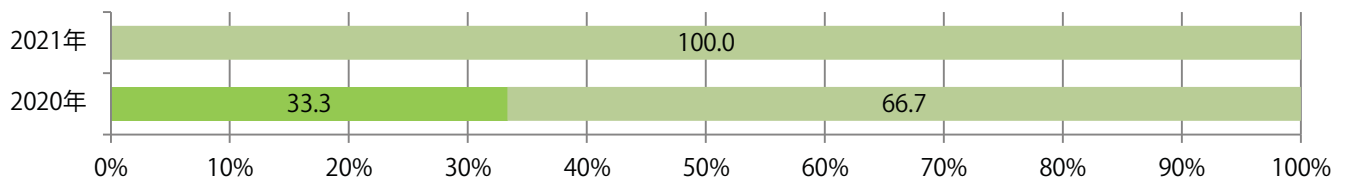

地区別折込枚数・前年比

2020年 2021年 前年比

曜日別構成比（%）

日 月 火 水 木 金 土

サイズ別構成比（%）

B 1 B 2 B 3 B 4 B 4未満 特殊

色数別構成比（%）

1c/0c 1c/1c 2c/0c 2c/1c 2c/2c 4c/0c 4c/1c 4c/2c 4c/4c

日曜が最も多く、次いで金曜が多い。B4未満のサイズが増えた。全て両面フルカラー。

月別折込枚数（県内8地区平均）

年間最多枚数 年間最少枚数

	1月	2月	3月	4月	5月	6月	7月	8月	9月	10月	11月	12月
2021年	3.1	2.5	2.5	2.1	3.1	2.9						
2020年	3.4	2.5	3.3	1.9	2.6	2.9	3.5	3.1	2.8	3.5	2.3	4.4
2019年	2.9	2.9	2.6	2.0	2.4	2.9	2.5	2.8	3.4	3.1	3.3	2.9