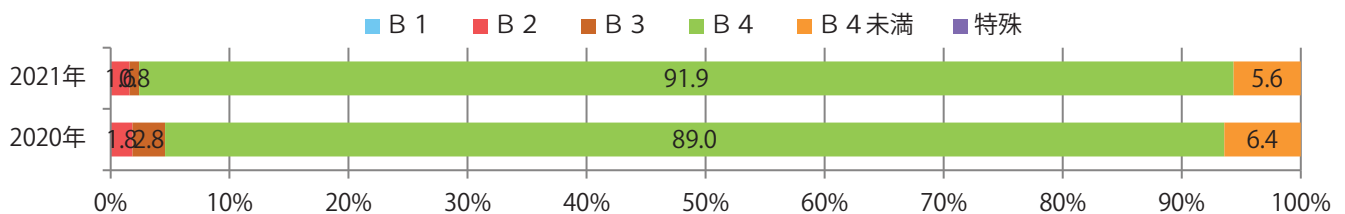

サイズ別構成比 (%)