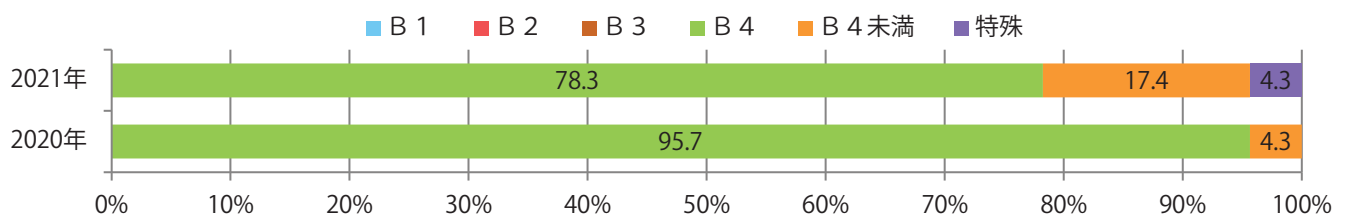

日曜が最も多く、次いで金曜が多い。B4未満のサイズが増えた。全て両面フルカラー。

月別折込枚数（県内8地区平均）

年間最多枚数 年間最少枚数

	1月	2月	3月	4月	5月	6月	7月	8月	9月	10月	11月	12月
2021年	3.1	2.5	2.5	2.1	3.1	2.9						
2020年	3.4	2.5	3.3	1.9	2.6	2.9	3.5	3.1	2.8	3.5	2.3	4.4
2019年	2.9	2.9	2.6	2.0	2.4	2.9	2.5	2.8	3.4	3.1	3.3	2.9

地区別折込枚数・前年比

曜日別構成比 (%)

サイズ別構成比 (%)

色数別構成比 (%)

日・金曜が多い。B3・B4未満のサイズが増えた。両面フルカラーは84%。

月別折込枚数（県内8地区平均）

年間最多枚数 年間最少枚数

	1月	2月	3月	4月	5月	6月	7月	8月	9月	10月	11月	12月
2021年	5.8	5.1	4.8	6.3	7.5	4.8						
2020年	4.5	3.4	5.4	4.6	6.1	4.1	3.9	3.4	4.0	4.9	4.1	2.8
2019年	3.6	2.8	8.9	5.1	7.4	5.8	5.3	4.9	5.6	5.1	5.4	4.1