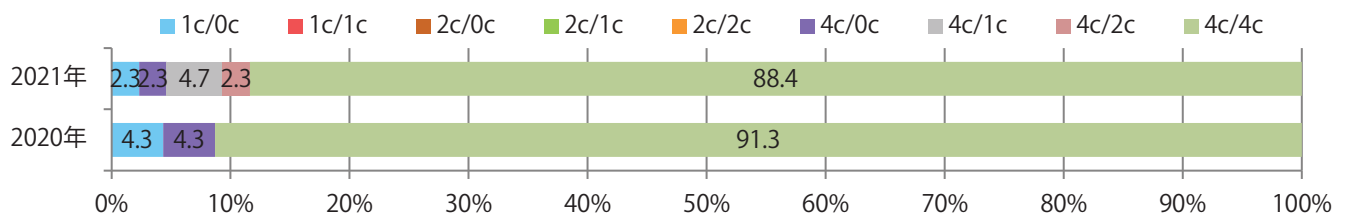

■ 地区別折込枚数・前年比

■ 曜日別構成比 (%)

■ サイズ別構成比 (%)

■ 色数別構成比 (%)

金・土曜の週末に大半が集中。B4以下のサイズが91%を占める。両面フルカラーは88%。

■ 月別折込枚数（県内8地区平均）

■ 年間最多枚数 ■ 年間最少枚数

	1月	2月	3月	4月	5月	6月	7月	8月	9月	10月	11月	12月
2021年	4.5	5.5	7.0	7.1	2.8	5.4						
2020年	7.3	5.5	8.5	5.3	1.8	2.9	8.5	4.6	4.3	6.3	10.0	7.5
2019年	6.5	5.9	11.5	9.6	5.9	6.4	8.4	7.1	6.9	6.4	11.1	9.8

■ 地区別折込枚数・前年比

■ 曜日別構成比 (%)

■ サイズ別構成比 (%)

■ 色数別構成比 (%)

木曜が最も多い。B3・B4未満のサイズが増えた。両面フルカラーは73%。

■ 月別折込枚数（県内8地区平均）

■ 年間最多枚数 ■ 年間最少枚数

	1月	2月	3月	4月	5月	6月	7月	8月	9月	10月	11月	12月
2021年	2.1	0.9	2.1	1.9	1.3	1.4						
2020年	1.5	1.4	1.4	1.3	0.6	0.6	0.5	1.1	0.8	1.0	2.1	2.5
2019年	3.3	1.6	2.1	3.9	1.5	0.6	2.1	1.1	1.5	1.4	3.3	2.4

■ 地区別折込枚数・前年比

■ 2020年 ■ 2021年 ● 前年比

■ 曜日別構成比 (%)

■ 日 ■ 月 ■ 火 ■ 水 ■ 木 ■ 金 ■ 土

■ サイズ別構成比 (%)

■ B1 ■ B2 ■ B3 ■ B4 ■ B4未満 ■ 特殊

■ 色数別構成比 (%)

■ 1c/0c ■ 1c/1c ■ 2c/0c ■ 2c/1c ■ 2c/2c ■ 4c/0c ■ 4c/1c ■ 4c/2c ■ 4c/4c