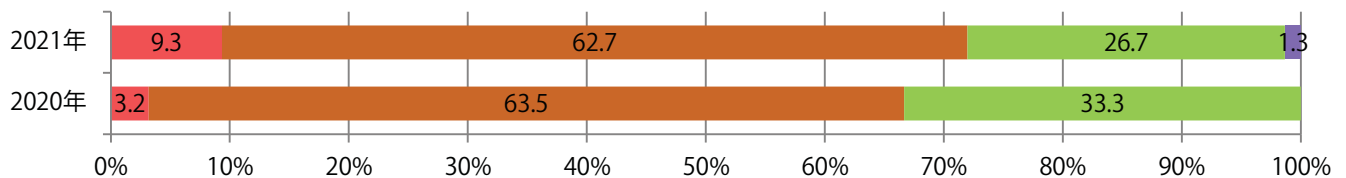

水曜に44%が集中。B3以上の大きいサイズが72%に上る。両面フルカラーは84%。

■月別折込枚数（県内8地区平均）

■ 年間最多枚数 □ 年間最少枚数

	1月	2月	3月	4月	5月	6月	7月	8月	9月	10月	11月	12月
2021年	8.8	7.4	12.3	14.5	8.5	9.4						
2020年	11.8	8.3	9.1	9.0	1.9	7.9	11.5	7.8	8.9	12.0	11.3	15.4
2019年	12.4	10.4	13.0	17.5	16.1	12.8	13.3	15.3	12.1	13.4	15.9	16.1

■地区別折込枚数・前年比

■ 2020年 ■ 2021年 ● 前年比

■曜日別構成比 (%)

■ 日 ■ 月 ■ 火 ■ 水 ■ 木 ■ 金 ■ 土

■サイズ別構成比 (%)

■ B 1 ■ B 2 ■ B 3 ■ B 4 ■ B 4未満 ■ 特殊

■色数別構成比 (%)

■ 1c/0c ■ 1c/1c ■ 2c/0c ■ 2c/1c ■ 2c/2c ■ 4c/0c ■ 4c/1c ■ 4c/2c ■ 4c/4c

木・金曜のみの折込となった。B3サイズが増えた。両面フルカラーは91%を占め、他はフルカラー／1色のみ。

■月別折込枚数（県内8地区平均）

■ 年間最多枚数 □ 年間最少枚数

	1月	2月	3月	4月	5月	6月	7月	8月	9月	10月	11月	12月
2021年	0.8	0.5	1.8	1.5	0.6	1.4						
2020年	1.3	0.4	1.9	0.8	0.3	1.3	1.5	0.9	0.4	1.6	3.4	3.0
2019年	1.4	1.6	3.1	3.1	2.1	2.5	3.0	2.5	2.5	3.3	2.9	5.9

■地区別折込枚数・前年比

■ 2020年 ■ 2021年 ● 前年比

■曜日別構成比 (%)

■ 日 ■ 月 ■ 火 ■ 水 ■ 木 ■ 金 ■ 土

■サイズ別構成比 (%)

■ B 1 ■ B 2 ■ B 3 ■ B 4 ■ B 4未済 ■ 特殊

■色数別構成比 (%)

■ 1c/0c ■ 1c/1c ■ 2c/0c ■ 2c/1c ■ 2c/2c ■ 4c/0c ■ 4c/1c ■ 4c/2c ■ 4c/4c