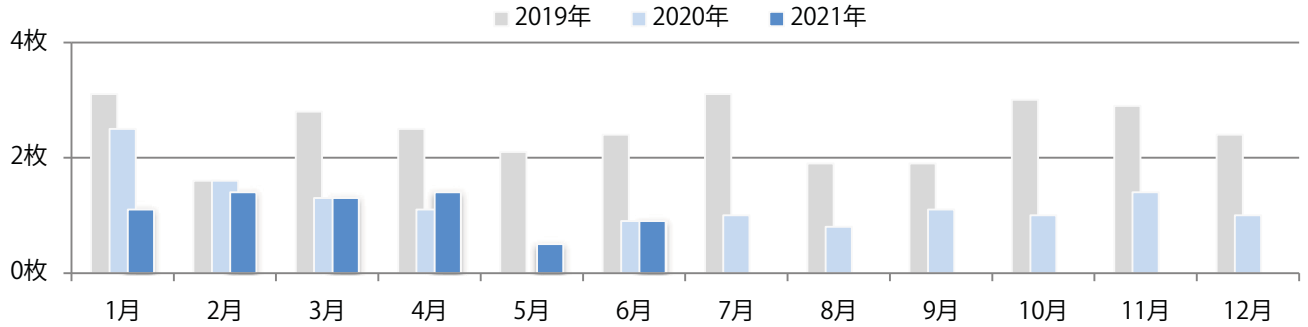

各地区平均で前年と変わらず。火曜が大半を占め、他は金曜のみ。B3サイズが増えた。
全て両面フルカラー。

月別折込枚数（県内8地区平均）

年間最多枚数 年間最少枚数

	1月	2月	3月	4月	5月	6月	7月	8月	9月	10月	11月	12月
2021年	1.1	1.4	1.3	1.4	0.5	0.9						
2020年	2.5	1.6	1.3	1.1	0.0	0.9	1.0	0.8	1.1	1.0	1.4	1.0
2019年	3.1	1.6	2.8	2.5	2.1	2.4	3.1	1.9	1.9	3.0	2.9	2.4

地区別折込枚数・前年比

2020年 2021年 前年比

曜日別構成比 (%)

日 月 火 水 木 金 土

サイズ別構成比 (%)

B 1 B 2 B 3 B 4 B 4未満 特殊

色数別構成比 (%)

1c/0c 1c/1c 2c/0c 2c/1c 2c/2c 4c/0c 4c/1c 4c/2c 4c/4c