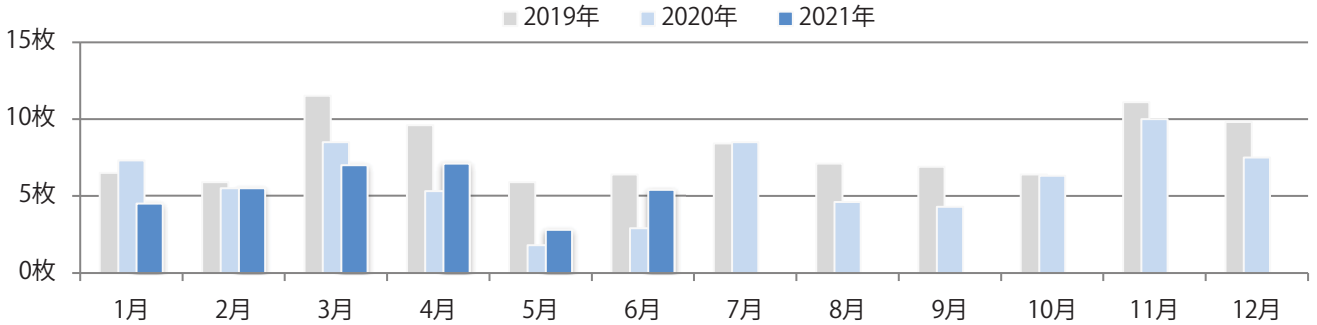

金・土曜の週末に大半が集中。B3サイズが増えた。ほとんどが両面フルカラー。

■ 月別折込枚数（県内8地区平均）

■ 年間最多枚数 ■ 年間最少枚数

	1月	2月	3月	4月	5月	6月	7月	8月	9月	10月	11月	12月
2021年	22.0	13.9	16.9	12.9	13.5	14.6						
2020年	28.3	20.8	12.8	5.4	4.6	9.4	13.0	8.3	15.1	12.0	12.0	12.4
2019年	25.5	20.6	21.8	12.5	16.1	21.1	16.1	18.6	18.0	14.9	20.6	12.8

■ 地区別折込枚数・前年比

■ 曜日別構成比 (%)

■ サイズ別構成比 (%)

■ 色数別構成比 (%)

金・土曜の週末に大半が集中。B4以下のサイズが91%を占める。両面フルカラーは88%。

■ 月別折込枚数（県内8地区平均）

■ 年間最多枚数 ■ 年間最少枚数

	1月	2月	3月	4月	5月	6月	7月	8月	9月	10月	11月	12月
2021年	4.5	5.5	7.0	7.1	2.8	5.4						
2020年	7.3	5.5	8.5	5.3	1.8	2.9	8.5	4.6	4.3	6.3	10.0	7.5
2019年	6.5	5.9	11.5	9.6	5.9	6.4	8.4	7.1	6.9	6.4	11.1	9.8

■ 地区別折込枚数・前年比

■ 曜日別構成比 (%)

■ サイズ別構成比 (%)

■ 色数別構成比 (%)

木曜が最も多い。B3・B4未満のサイズが増えた。両面フルカラーは73%。

■ 月別折込枚数（県内8地区平均）

■ 年間最多枚数 ■ 年間最少枚数

	1月	2月	3月	4月	5月	6月	7月	8月	9月	10月	11月	12月
2021年	2.1	0.9	2.1	1.9	1.3	1.4						
2020年	1.5	1.4	1.4	1.3	0.6	0.6	0.5	1.1	0.8	1.0	2.1	2.5
2019年	3.3	1.6	2.1	3.9	1.5	0.6	2.1	1.1	1.5	1.4	3.3	2.4