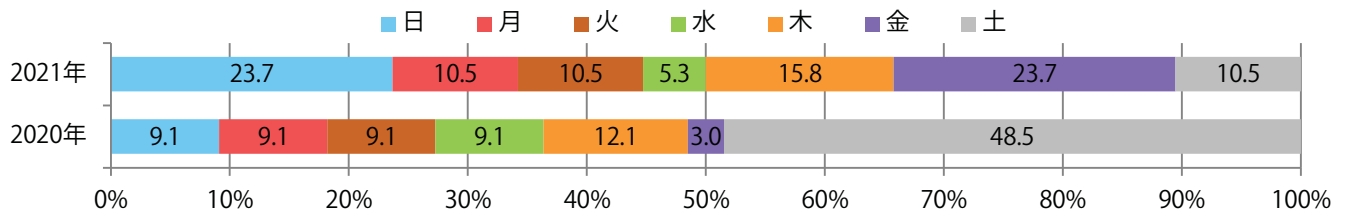

日・金曜が多い。B3・B4未満のサイズが増えた。両面フルカラーは84%。

月別折込枚数（県内8地区平均）

年間最多枚数 年間最少枚数

	1月	2月	3月	4月	5月	6月	7月	8月	9月	10月	11月	12月
2021年	5.8	5.1	4.8	6.3	7.5	4.8						
2020年	4.5	3.4	5.4	4.6	6.1	4.1	3.9	3.4	4.0	4.9	4.1	2.8
2019年	3.6	2.8	8.9	5.1	7.4	5.8	5.3	4.9	5.6	5.1	5.4	4.1

地区別折込枚数・前年比

曜日別構成比 (%)

サイズ別構成比 (%)

色数別構成比 (%)