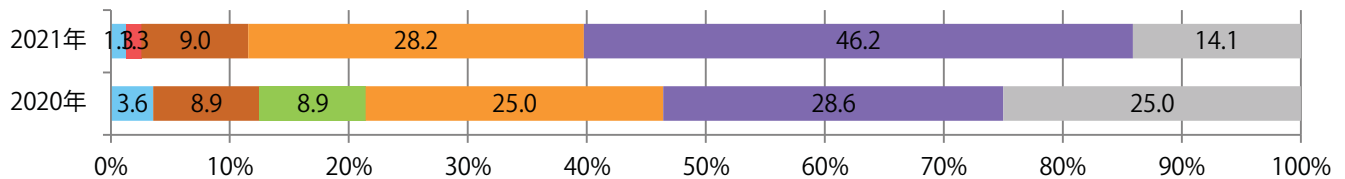

■地区別折込枚数・前年比

■ 2020年 ■ 2021年 ● 前年比

■曜日別構成比 (%)

■ 日 ■ 月 ■ 火 ■ 水 ■ 木 ■ 金 ■ 土

■サイズ別構成比 (%)

■ B 1 ■ B 2 ■ B 3 ■ B 4 ■ B 4未済 ■ 特殊

■色数別構成比 (%)

■ 1c/0c ■ 1c/1c ■ 2c/0c ■ 2c/1c ■ 2c/2c ■ 4c/0c ■ 4c/1c ■ 4c/2c ■ 4c/4c

金曜が最も多く、次いで木曜が多い。B4サイズが大半を占める。両面フルカラーは89%。

■ 月別折込枚数（県内8地区平均）

■ 年間最多枚数 ■ 年間最少枚数

	1月	2月	3月	4月	5月	6月	7月	8月	9月	10月	11月	12月
2021年	7.1	4.1	8.9	8.9	5.4	9.8						
2020年	6.9	5.9	8.0	4.1	5.8	7.0	6.8	6.8	9.1	7.3	10.5	13.8
2019年	7.5	6.1	10.6	8.8	6.9	7.4	9.3	7.8	8.4	7.4	10.6	14.5

■ 地区別折込枚数・前年比

■ 2020年 ■ 2021年 ● 前年比

■ 曜日別構成比 (%)

■ 日 ■ 月 ■ 火 ■ 水 ■ 木 ■ 金 ■ 土

■ サイズ別構成比 (%)

■ B 1 ■ B 2 ■ B 3 ■ B 4 ■ B 4未済 ■ 特殊

■ 色数別構成比 (%)

■ 1c/0c ■ 1c/1c ■ 2c/0c ■ 2c/1c ■ 2c/2c ■ 4c/0c ■ 4c/1c ■ 4c/2c ■ 4c/4c