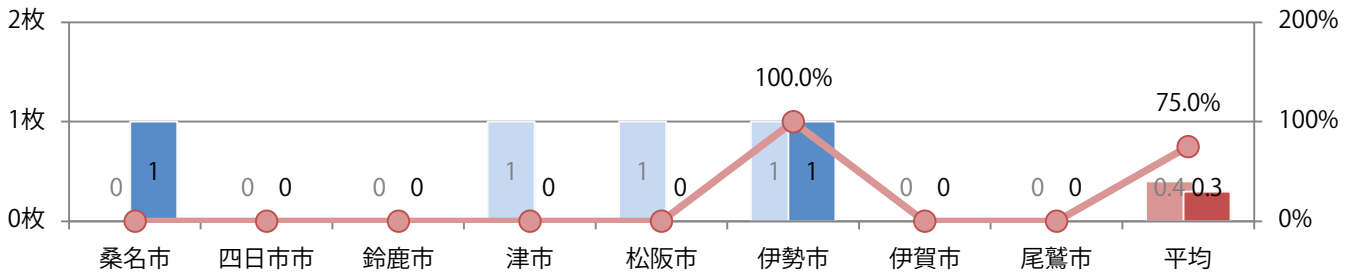

地区別折込枚数・前年比

2020年 2021年 前年比