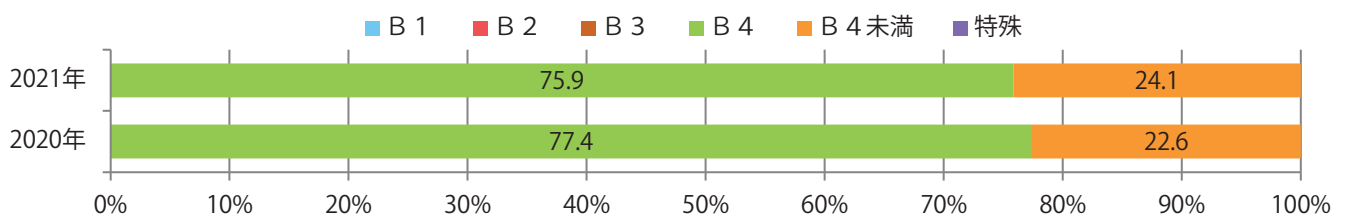

サイズ別構成比 (%)