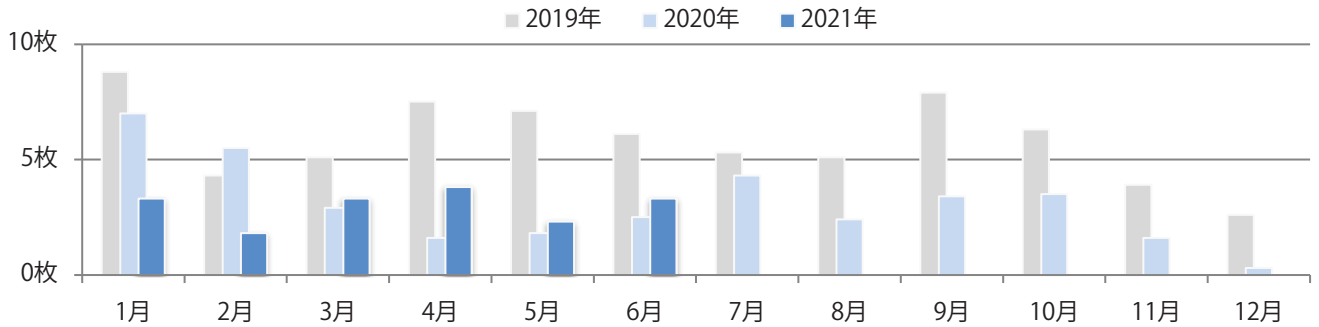

地区別折込枚数・前年比

曜日別構成比 (%)

サイズ別構成比 (%)

色数別構成比 (%)

日・金曜が多い。B3・B4未満のサイズが増えた。両面フルカラーは84%。

月別折込枚数（県内8地区平均）

年間最多枚数 年間最少枚数

	1月	2月	3月	4月	5月	6月	7月	8月	9月	10月	11月	12月
2021年	5.8	5.1	4.8	6.3	7.5	4.8						
2020年	4.5	3.4	5.4	4.6	6.1	4.1	3.9	3.4	4.0	4.9	4.1	2.8
2019年	3.6	2.8	8.9	5.1	7.4	5.8	5.3	4.9	5.6	5.1	5.4	4.1

地区別折込枚数・前年比

曜日別構成比 (%)

サイズ別構成比 (%)

色数別構成比 (%)

火曜が最も多く、次いで金曜が多い。B4サイズが96%に上り、他はB4未満のみ。
大半が両面フルカラー。

月別折込枚数（県内8地区平均）

年間最多枚数 年間最少枚数

	1月	2月	3月	4月	5月	6月	7月	8月	9月	10月	11月	12月
2021年	3.3	1.8	3.3	3.8	2.3	3.3						
2020年	7.0	5.5	2.9	1.6	1.8	2.5	4.3	2.4	3.4	3.5	1.6	0.3
2019年	8.8	4.3	5.1	7.5	7.1	6.1	5.3	5.1	7.9	6.3	3.9	2.6