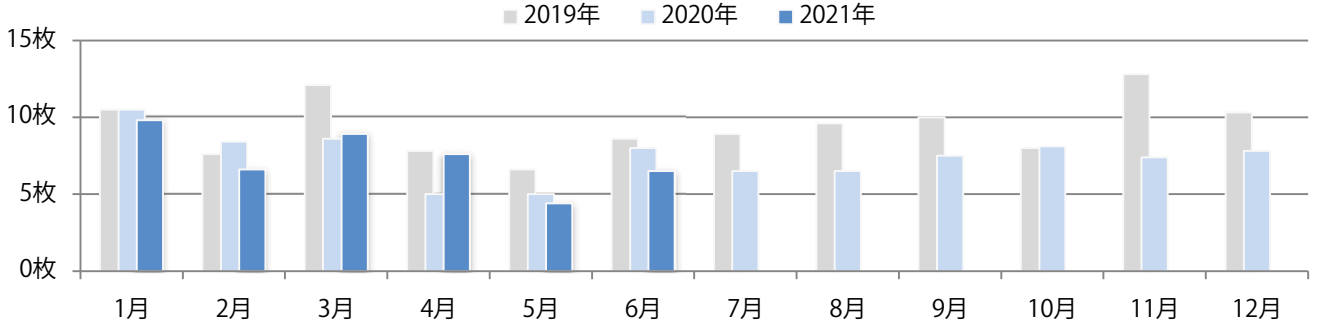

火・水曜に74%集中。B3以上のサイズが69%を占める。ほとんどが両面フルカラー。

■ 月別折込枚数（県内8地区平均）

■ 年間最多枚数 ■ 年間最少枚数

	1月	2月	3月	4月	5月	6月	7月	8月	9月	10月	11月	12月
2021年	10.0	9.5	14.1	10.8	9.9	9.1						
2020年	14.8	13.4	8.6	4.4	2.4	9.9	14.3	11.5	12.9	9.9	11.9	18.5
2019年	16.1	15.9	15.5	14.4	15.1	14.0	14.6	13.3	14.6	14.5	14.0	17.9

■ 地区別折込枚数・前年比

■ 2020年 ■ 2021年 ● 前年比

■ 曜日別構成比 (%)

■ 日 ■ 月 ■ 火 ■ 水 ■ 木 ■ 金 ■ 土

■ サイズ別構成比 (%)

■ B 1 ■ B 2 ■ B 3 ■ B 4 ■ B 4未満 ■ 特殊

■ 色数別構成比 (%)

■ 1c/0c ■ 1c/1c ■ 2c/0c ■ 2c/1c ■ 2c/2c ■ 4c/0c ■ 4c/1c ■ 4c/2c ■ 4c/4c

金・土曜の週末に73%が集中。B3サイズが減った。ほとんどが両面フルカラー。

■ 月別折込枚数（県内8地区平均）

■ 年間最多枚数 ■ 年間最少枚数

	1月	2月	3月	4月	5月	6月	7月	8月	9月	10月	11月	12月
2021年	9.8	6.6	8.9	7.6	4.4	6.5						
2020年	10.5	8.4	8.6	5.0	5.0	8.0	6.5	6.5	7.5	8.1	7.4	7.8
2019年	10.5	7.6	12.1	7.8	6.6	8.6	8.9	9.6	10.0	8.0	12.8	10.3