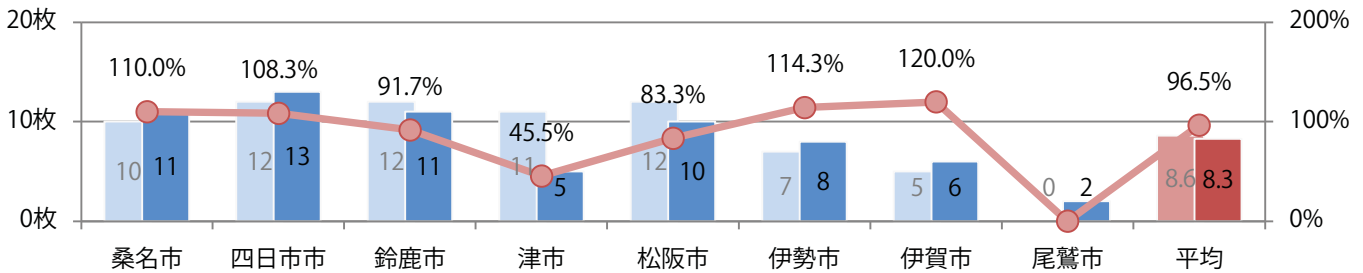

地区別折込枚数・前年比

2020年 2021年 前年比