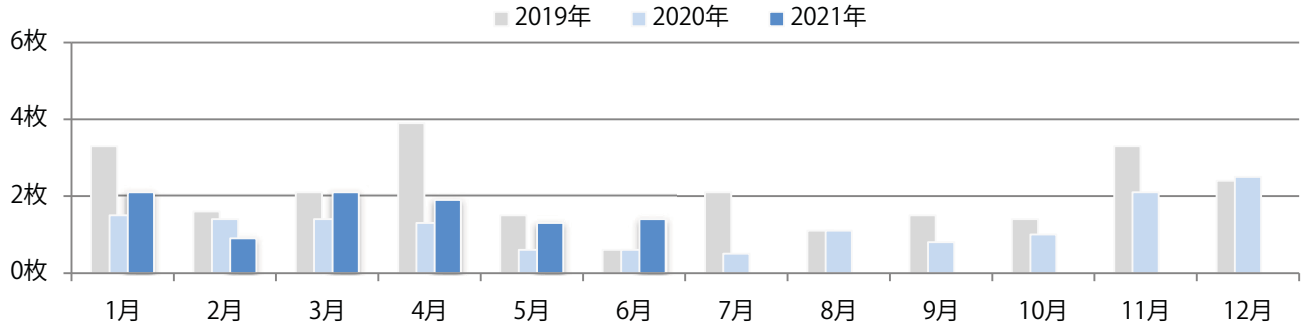

■ 地区別折込枚数・前年比

■ 曜日別構成比 (%)

■ サイズ別構成比 (%)

■ 色数別構成比 (%)

金・土曜の週末に大半が集中。B4以下のサイズが91%を占める。両面フルカラーは88%。

■ 月別折込枚数（県内8地区平均）

■ 年間最多枚数 ■ 年間最少枚数

	1月	2月	3月	4月	5月	6月	7月	8月	9月	10月	11月	12月
2021年	4.5	5.5	7.0	7.1	2.8	5.4						
2020年	7.3	5.5	8.5	5.3	1.8	2.9	8.5	4.6	4.3	6.3	10.0	7.5
2019年	6.5	5.9	11.5	9.6	5.9	6.4	8.4	7.1	6.9	6.4	11.1	9.8

■ 地区別折込枚数・前年比

■ 曜日別構成比 (%)

■ サイズ別構成比 (%)

■ 色数別構成比 (%)

木曜が最も多い。B3・B4未満のサイズが増えた。両面フルカラーは73%。

■ 月別折込枚数（県内8地区平均）

■ 年間最多枚数 ■ 年間最少枚数

	1月	2月	3月	4月	5月	6月	7月	8月	9月	10月	11月	12月
2021年	2.1	0.9	2.1	1.9	1.3	1.4						
2020年	1.5	1.4	1.4	1.3	0.6	0.6	0.5	1.1	0.8	1.0	2.1	2.5
2019年	3.3	1.6	2.1	3.9	1.5	0.6	2.1	1.1	1.5	1.4	3.3	2.4

■ 地区別折込枚数・前年比

■ 2020年 ■ 2021年 ● 前年比

■ 曜日別構成比 (%)

■ 日 ■ 月 ■ 火 ■ 水 ■ 木 ■ 金 ■ 土

■ サイズ別構成比 (%)

■ B1 ■ B2 ■ B3 ■ B4 ■ B4未満 ■ 特殊

■ 色数別構成比 (%)

■ 1c/0c ■ 1c/1c ■ 2c/0c ■ 2c/1c ■ 2c/2c ■ 4c/0c ■ 4c/1c ■ 4c/2c ■ 4c/4c