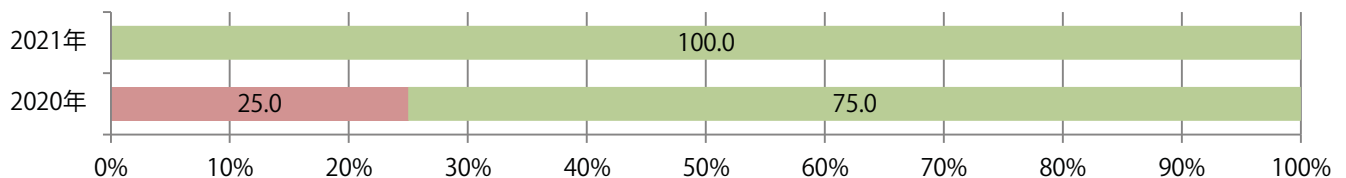

木・金曜のみの折込となった。B3サイズが増えた。全て両面フルカラー。

■ 月別折込枚数（県内8地区平均）

■ 年間最多枚数 ■ 年間最少枚数

	1月	2月	3月	4月	5月	6月	7月	8月	9月	10月	11月	12月
2021年	0.4	0.4	0.5	2.8	0.3	0.8						
2020年	0.8	0.3	0.3	0.1	0.0	0.5	0.8	0.8	0.0	0.1	1.1	3.3
2019年	0.5	0.3	2.1	3.5	2.0	2.5	2.9	1.4	2.1	0.5	2.3	5.8

■ 地区別折込枚数・前年比

■ 2020年 ■ 2021年 ● 前年比

■ 曜日別構成比 (%)

■ 日 ■ 月 ■ 火 ■ 水 ■ 木 ■ 金 ■ 土

■ サイズ別構成比 (%)

■ B 1 ■ B 2 ■ B 3 ■ B 4 ■ B 4未満 ■ 特殊

■ 色数別構成比 (%)

■ 1c/0c ■ 1c/1c ■ 2c/0c ■ 2c/1c ■ 2c/2c ■ 4c/0c ■ 4c/1c ■ 4c/2c ■ 4c/4c