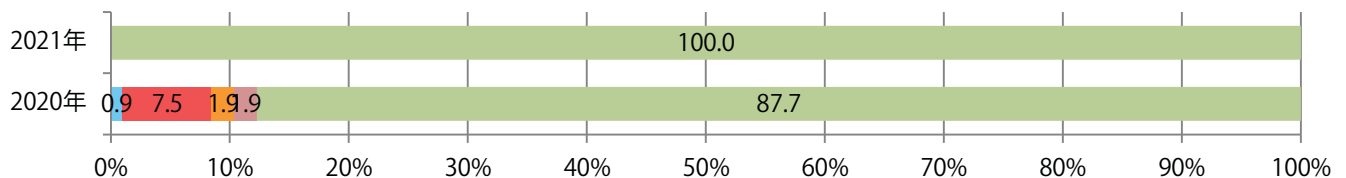

金曜に半数が集中。B3以上の大きいサイズが48%を占める。全て両面フルカラー。

■ 月別折込枚数（県内8地区平均）

■ 年間最多枚数 □ 年間最少枚数

	1月	2月	3月	4月	5月	6月	7月	8月	9月	10月	11月	12月
2021年	13.8	13.1	19.6	16.3	12.6	14.0						
2020年	16.3	16.6	17.6	8.6	1.8	13.3	16.8	14.0	16.3	16.3	13.8	20.9
2019年	16.0	19.9	26.3	22.8	18.9	20.9	22.9	21.4	23.6	23.5	21.8	28.4

■ 地区別折込枚数・前年比

■ 2020年 ■ 2021年 ● 前年比

■ 曜日別構成比 (%)

■ 日 ■ 月 ■ 火 ■ 水 ■ 木 ■ 金 ■ 土

■ サイズ別構成比 (%)

■ B 1 ■ B 2 ■ B 3 ■ B 4 ■ B 4未満 ■ 特殊

■ 色数別構成比 (%)

■ 1c/0c ■ 1c/1c ■ 2c/0c ■ 2c/1c ■ 2c/2c ■ 4c/0c ■ 4c/1c ■ 4c/2c ■ 4c/4c

火曜が最も多く、次いで土曜が多い。B3以上の大きいサイズが増えた。
両面フルカラーは84%。

月別折込枚数（県内8地区平均）

年間最多枚数 年間最少枚数

	1月	2月	3月	4月	5月	6月	7月	8月	9月	10月	11月	12月
2021年	35.5	34.5	36.6	36.0	34.0	32.1						
2020年	50.3	54.8	50.4	34.5	10.9	30.1	42.1	40.1	35.0	37.0	34.8	48.0
2019年	56.0	57.0	59.5	53.4	55.8	53.6	58.0	60.4	56.6	58.4	54.1	63.9