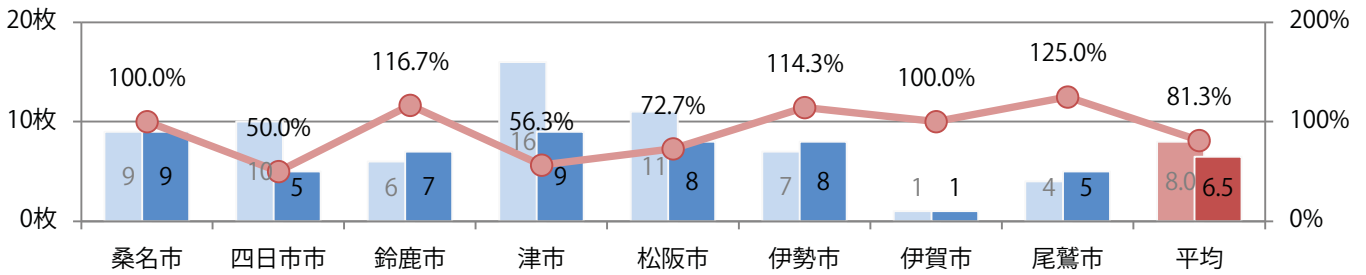

■ 地区別折込枚数・前年比

■ 2020年 ■ 2021年 ● 前年比

■ 曜日別構成比 (%)

■ 日 ■ 月 ■ 火 ■ 水 ■ 木 ■ 金 ■ 土

■ サイズ別構成比 (%)

■ B 1 ■ B 2 ■ B 3 ■ B 4 ■ B 4未満 ■ 特殊

■ 色数別構成比 (%)

■ 1c/0c ■ 1c/1c ■ 2c/0c ■ 2c/1c ■ 2c/2c ■ 4c/0c ■ 4c/1c ■ 4c/2c ■ 4c/4c

金・土曜の週末に73%が集中。B3サイズが減った。ほとんどが両面フルカラー。

■ 月別折込枚数（県内8地区平均）

■ 年間最多枚数 ■ 年間最少枚数

	1月	2月	3月	4月	5月	6月	7月	8月	9月	10月	11月	12月
2021年	9.8	6.6	8.9	7.6	4.4	6.5						
2020年	10.5	8.4	8.6	5.0	5.0	8.0	6.5	6.5	7.5	8.1	7.4	7.8
2019年	10.5	7.6	12.1	7.8	6.6	8.6	8.9	9.6	10.0	8.0	12.8	10.3

■ 地区別折込枚数・前年比

■ 2020年 ■ 2021年 ● 前年比

■ 曜日別構成比 (%)

■ 日 ■ 月 ■ 火 ■ 水 ■ 木 ■ 金 ■ 土

■ サイズ別構成比 (%)

■ B 1 ■ B 2 ■ B 3 ■ B 4 ■ B 4 未満 ■ 特殊

■ 色数別構成比 (%)

■ 1c/0c ■ 1c/1c ■ 2c/0c ■ 2c/1c ■ 2c/2c ■ 4c/0c ■ 4c/1c ■ 4c/2c ■ 4c/4c