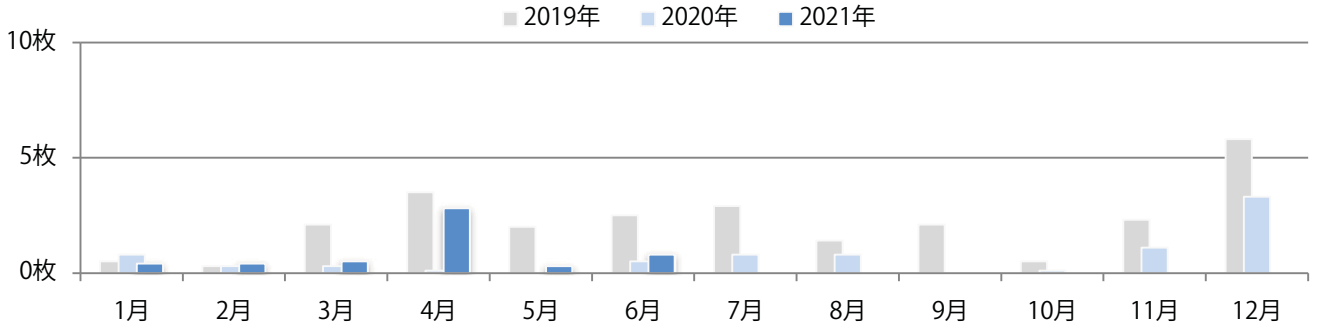

■ 地区別折込枚数・前年比

■ 曜日別構成比 (%)

■ サイズ別構成比 (%)

■ 色数別構成比 (%)

木曜が最も多い。B3・B4未満のサイズが増えた。両面フルカラーは73%。

■ 月別折込枚数（県内8地区平均）

■ 年間最多枚数 ■ 年間最少枚数

	1月	2月	3月	4月	5月	6月	7月	8月	9月	10月	11月	12月
2021年	2.1	0.9	2.1	1.9	1.3	1.4						
2020年	1.5	1.4	1.4	1.3	0.6	0.6	0.5	1.1	0.8	1.0	2.1	2.5
2019年	3.3	1.6	2.1	3.9	1.5	0.6	2.1	1.1	1.5	1.4	3.3	2.4

■ 地区別折込枚数・前年比

■ 2020年 ■ 2021年 ● 前年比

■ 曜日別構成比 (%)

■ 日 ■ 月 ■ 火 ■ 水 ■ 木 ■ 金 ■ 土

■ サイズ別構成比 (%)

■ B1 ■ B2 ■ B3 ■ B4 ■ B4未満 ■ 特殊

■ 色数別構成比 (%)

■ 1c/0c ■ 1c/1c ■ 2c/0c ■ 2c/1c ■ 2c/2c ■ 4c/0c ■ 4c/1c ■ 4c/2c ■ 4c/4c

木・金曜のみの折込となった。B3サイズが増えた。全て両面フルカラー。

■ 月別折込枚数（県内8地区平均）

■ 年間最多枚数 ■ 年間最少枚数

	1月	2月	3月	4月	5月	6月	7月	8月	9月	10月	11月	12月
2021年	0.4	0.4	0.5	2.8	0.3	0.8						
2020年	0.8	0.3	0.3	0.1	0.0	0.5	0.8	0.8	0.0	0.1	1.1	3.3
2019年	0.5	0.3	2.1	3.5	2.0	2.5	2.9	1.4	2.1	0.5	2.3	5.8