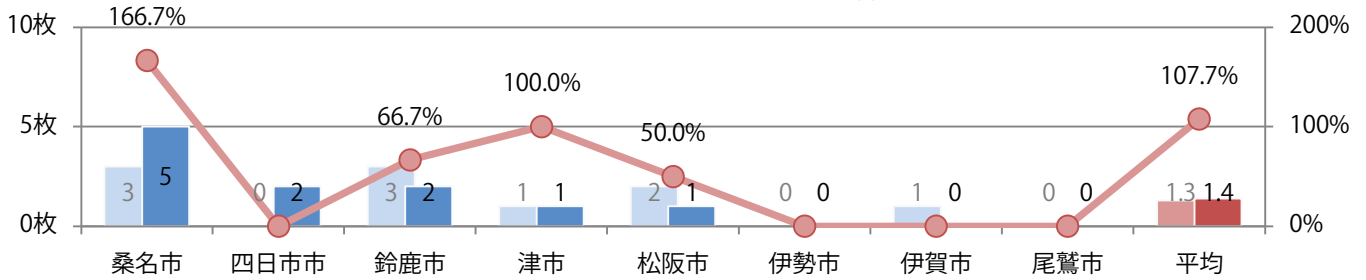

■地区別折込枚数・前年比

■ 2020年 ■ 2021年 ● 前年比

■曜日別構成比 (%)

■ 日 ■ 月 ■ 火 ■ 水 ■ 木 ■ 金 ■ 土

■サイズ別構成比 (%)

■ B 1 ■ B 2 ■ B 3 ■ B 4 ■ B 4未満 ■ 特殊

■色数別構成比 (%)

■ 1c/0c ■ 1c/1c ■ 2c/0c ■ 2c/1c ■ 2c/2c ■ 4c/0c ■ 4c/1c ■ 4c/2c ■ 4c/4c

木・金曜のみの折込となった。B3サイズが増えた。両面フルカラーは91%を占め、他はフルカラー／1色のみ。

■月別折込枚数（県内8地区平均）

■ 年間最多枚数 □ 年間最少枚数

	1月	2月	3月	4月	5月	6月	7月	8月	9月	10月	11月	12月
2021年	0.8	0.5	1.8	1.5	0.6	1.4						
2020年	1.3	0.4	1.9	0.8	0.3	1.3	1.5	0.9	0.4	1.6	3.4	3.0
2019年	1.4	1.6	3.1	3.1	2.1	2.5	3.0	2.5	2.5	3.3	2.9	5.9

■地区別折込枚数・前年比

■ 2020年 ■ 2021年 ● 前年比

■曜日別構成比 (%)

■ 日 ■ 月 ■ 火 ■ 水 ■ 木 ■ 金 ■ 土

■サイズ別構成比 (%)

■ B 1 ■ B 2 ■ B 3 ■ B 4 ■ B 4未済 ■ 特殊

■色数別構成比 (%)

■ 1c/0c ■ 1c/1c ■ 2c/0c ■ 2c/1c ■ 2c/2c ■ 4c/0c ■ 4c/1c ■ 4c/2c ■ 4c/4c