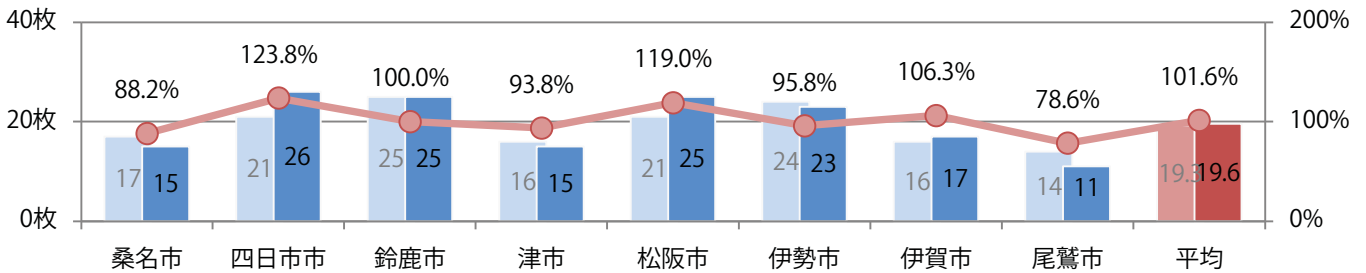

■ 地区別折込枚数・前年比

■ 2020年 ■ 2021年 ● 前年比

■ 曜日別構成比 (%)

■ 日 ■ 月 ■ 火 ■ 水 ■ 木 ■ 金 ■ 土

■ サイズ別構成比 (%)

■ B 1 ■ B 2 ■ B 3 ■ B 4 ■ B 4未済 ■ 特殊

■ 色数別構成比 (%)

■ 1c/0c ■ 1c/1c ■ 2c/0c ■ 2c/1c ■ 2c/2c ■ 4c/0c ■ 4c/1c ■ 4c/2c ■ 4c/4c

水曜が最も多く、次いで木・金曜の順に多い。B4サイズが減った。両面フルカラーは88%。

■ 月別折込枚数（県内8地区平均）

■ 年間最多枚数 ■ 年間最少枚数

	1月	2月	3月	4月	5月	6月	7月	8月	9月	10月	11月	12月
2021年	20.1	16.5	24.8	18.8	19.6	19.6						
2020年	25.5	21.5	19.4	13.5	10.5	19.3	17.4	8.4	17.6	24.5	23.4	28.5
2019年	28.8	20.8	33.4	29.0	29.5	23.0	20.9	14.8	20.8	25.3	25.9	25.8

■ 地区別折込枚数・前年比

■ 2020年 ■ 2021年 ● 前年比

■ 曜日別構成比 (%)

■ 日 ■ 月 ■ 火 ■ 水 ■ 木 ■ 金 ■ 土

■ サイズ別構成比 (%)

■ B 1 ■ B 2 ■ B 3 ■ B 4 ■ B 4未満 ■ 特殊

■ 色数別構成比 (%)

■ 1c/0c ■ 1c/1c ■ 2c/0c ■ 2c/1c ■ 2c/2c ■ 4c/0c ■ 4c/1c ■ 4c/2c ■ 4c/4c