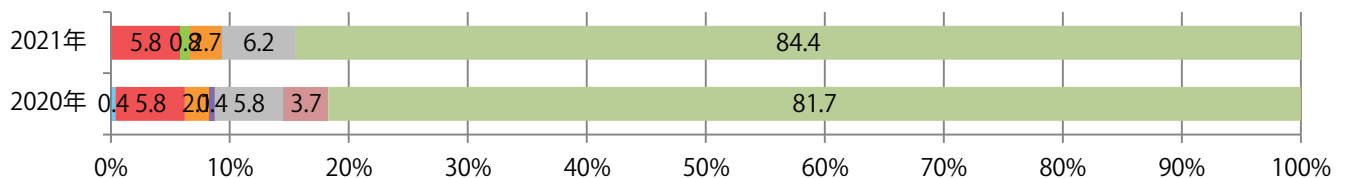

火曜が最も多く、次いで土曜が多い。B3以上の大きいサイズが増えた。
両面フルカラーは84%。

月別折込枚数（県内8地区平均）

年間最多枚数 年間最少枚数

	1月	2月	3月	4月	5月	6月	7月	8月	9月	10月	11月	12月
2021年	35.5	34.5	36.6	36.0	34.0	32.1						
2020年	50.3	54.8	50.4	34.5	10.9	30.1	42.1	40.1	35.0	37.0	34.8	48.0
2019年	56.0	57.0	59.5	53.4	55.8	53.6	58.0	60.4	56.6	58.4	54.1	63.9

地区別折込枚数・前年比

2020年 2021年 前年比

曜日別構成比 (%)

日 月 火 水 木 金 土

サイズ別構成比 (%)

B 1 B 2 B 3 B 4 B 4未満 特殊

色数別構成比 (%)

1c/0c 1c/1c 2c/0c 2c/1c 2c/2c 4c/0c 4c/1c 4c/2c 4c/4c

水曜に44%が集中。B3以上の大きいサイズが72%に上る。両面フルカラーは84%。

■月別折込枚数（県内8地区平均）

■ 年間最多枚数 □ 年間最少枚数

	1月	2月	3月	4月	5月	6月	7月	8月	9月	10月	11月	12月
2021年	8.8	7.4	12.3	14.5	8.5	9.4						
2020年	11.8	8.3	9.1	9.0	1.9	7.9	11.5	7.8	8.9	12.0	11.3	15.4
2019年	12.4	10.4	13.0	17.5	16.1	12.8	13.3	15.3	12.1	13.4	15.9	16.1