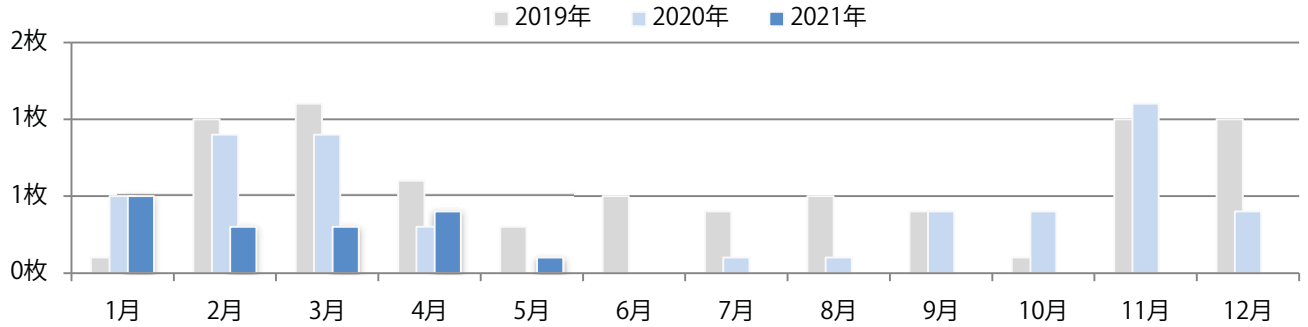

今月は無し。

■ 月別折込枚数（県内8地区平均）

■ 年間最多枚数 ■ 年間最少枚数

	1月	2月	3月	4月	5月	6月	7月	8月	9月	10月	11月	12月
2021年	0.5	0.3	0.3	0.4	0.1	0.0						
2020年	0.5	0.9	0.9	0.3	0.0	0.0	0.1	0.1	0.4	0.4	1.1	0.4
2019年	0.1	1.0	1.1	0.6	0.3	0.5	0.4	0.5	0.4	0.1	1.0	1.0