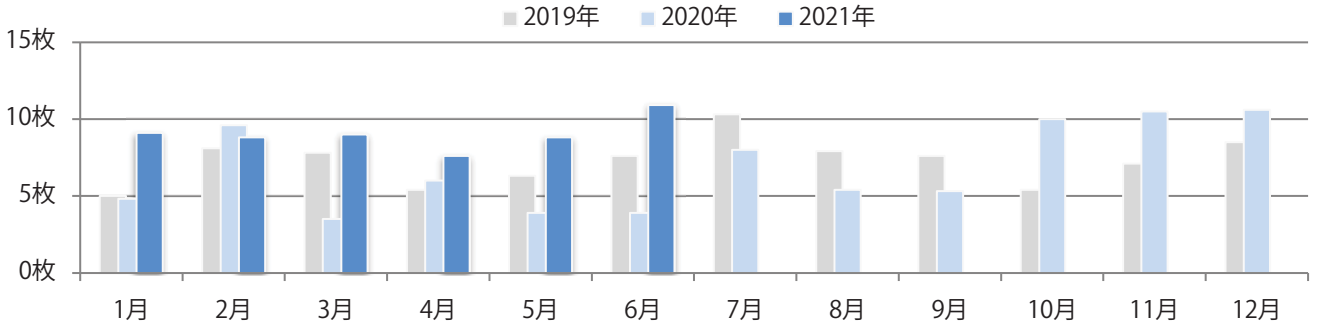

日曜が最も多く、次いで土・木曜の順に多い。B4サイズが76%を占め、他はB4未満のみ。
ほとんどが両面フルカラー。

月別折込枚数（県内8地区平均）

年間最多枚数 年間最少枚数

	1月	2月	3月	4月	5月	6月	7月	8月	9月	10月	11月	12月
2021年	9.1	8.8	9.0	7.6	8.8	10.9						
2020年	4.8	9.6	3.5	6.0	3.9	3.9	8.0	5.4	5.3	10.0	10.5	10.6
2019年	5.0	8.1	7.8	5.4	6.3	7.6	10.3	7.9	7.6	5.4	7.1	8.5