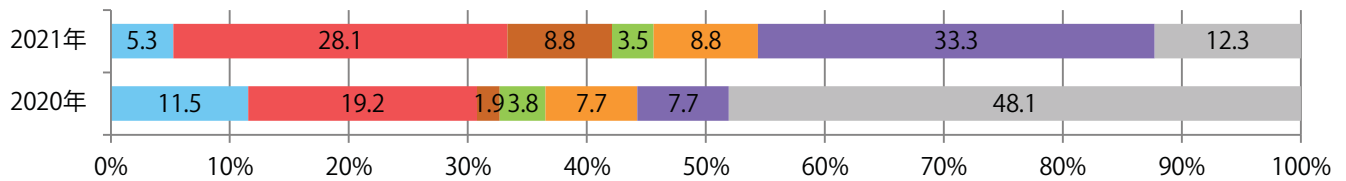

■曜日別構成比 (%)

日 月 火 水 木 金 土