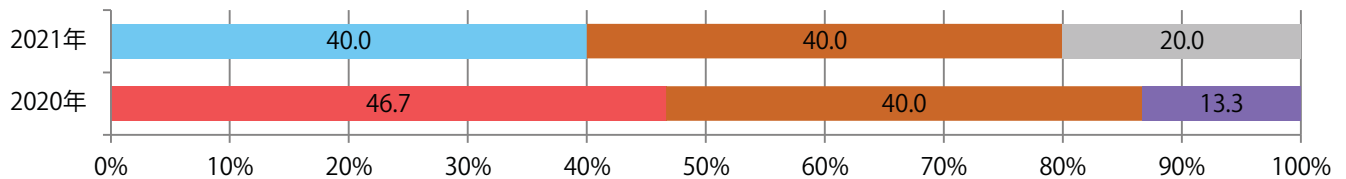

■曜日別構成比 (%)

■ 日 ■ 月 ■ 火 ■ 水 ■ 木 ■ 金 ■ 土