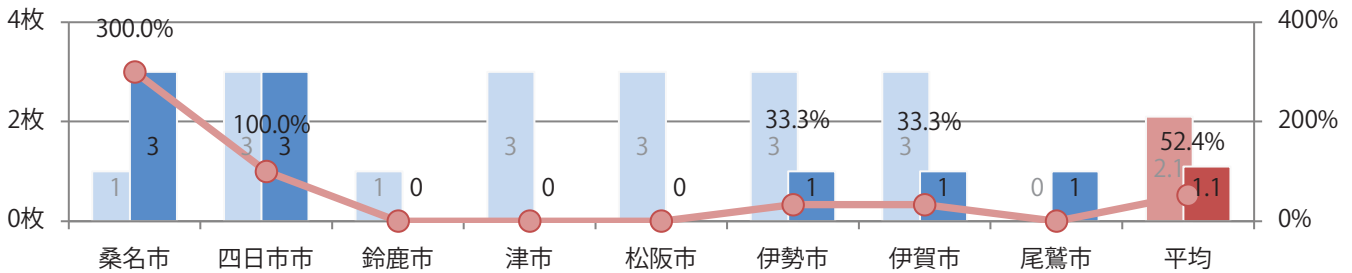

■地区別折込枚数・前年比

□ 2020年 □ 2021年 ○ 前年比