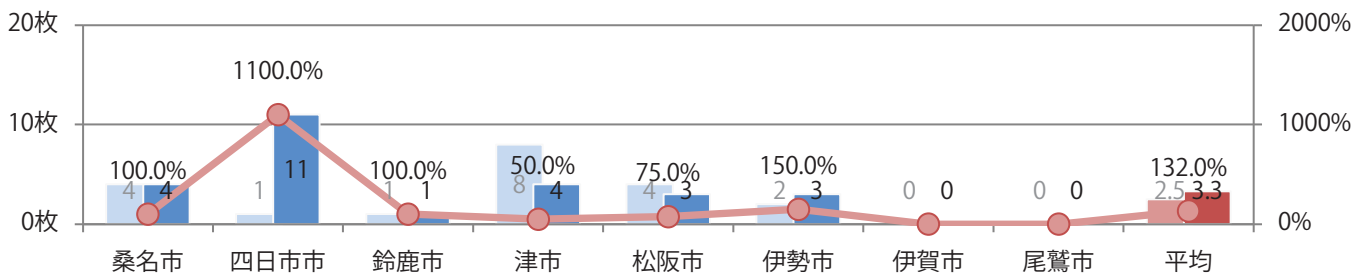

地区別折込枚数・前年比

2020年 2021年 前年比