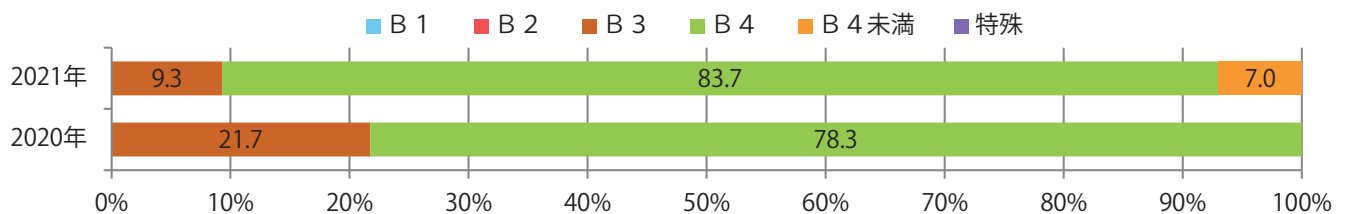

金・土曜の週末に大半が集中。B3サイズが増えた。ほとんどが両面フルカラー。

■ 月別折込枚数（県内8地区平均）

■ 年間最多枚数 ■ 年間最少枚数

	1月	2月	3月	4月	5月	6月	7月	8月	9月	10月	11月	12月
2021年	22.0	13.9	16.9	12.9	13.5	14.6						
2020年	28.3	20.8	12.8	5.4	4.6	9.4	13.0	8.3	15.1	12.0	12.0	12.4
2019年	25.5	20.6	21.8	12.5	16.1	21.1	16.1	18.6	18.0	14.9	20.6	12.8

■ 地区別折込枚数・前年比

■ 曜日別構成比 (%)

■ サイズ別構成比 (%)

■ 色数別構成比 (%)

金・土曜の週末に大半が集中。B4以下のサイズが91%を占める。両面フルカラーは88%。

■ 月別折込枚数（県内8地区平均）

■ 年間最多枚数 ■ 年間最少枚数

	1月	2月	3月	4月	5月	6月	7月	8月	9月	10月	11月	12月
2021年	4.5	5.5	7.0	7.1	2.8	5.4						
2020年	7.3	5.5	8.5	5.3	1.8	2.9	8.5	4.6	4.3	6.3	10.0	7.5
2019年	6.5	5.9	11.5	9.6	5.9	6.4	8.4	7.1	6.9	6.4	11.1	9.8

■ 地区別折込枚数・前年比

■ 曜日別構成比 (%)

■ サイズ別構成比 (%)

■ 色数別構成比 (%)

木曜が最も多い。B3・B4未満のサイズが増えた。両面フルカラーは73%。

■ 月別折込枚数（県内8地区平均）

■ 年間最多枚数 ■ 年間最少枚数

	1月	2月	3月	4月	5月	6月	7月	8月	9月	10月	11月	12月
2021年	2.1	0.9	2.1	1.9	1.3	1.4						
2020年	1.5	1.4	1.4	1.3	0.6	0.6	0.5	1.1	0.8	1.0	2.1	2.5
2019年	3.3	1.6	2.1	3.9	1.5	0.6	2.1	1.1	1.5	1.4	3.3	2.4