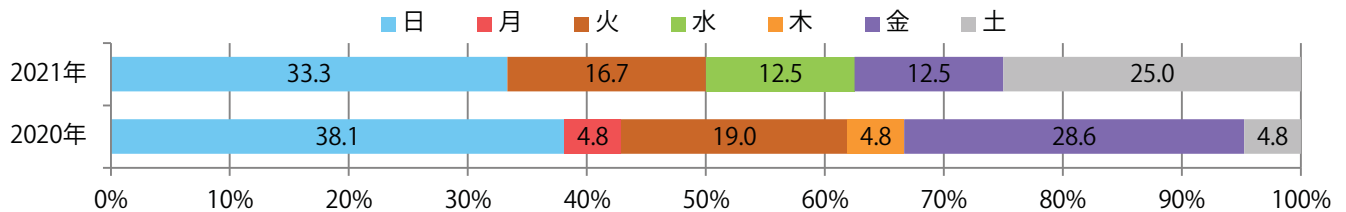

■地区別折込枚数・前年比

2020年 2021年 前年比

■曜日別構成比 (%)

日 月 火 水 木 金 土

■サイズ別構成比 (%)

B 1 B 2 B 3 B 4 B 4未満 特殊

■色数別構成比 (%)

1c/0c 1c/1c 2c/0c 2c/1c 2c/2c 4c/0c 4c/1c 4c/2c 4c/4c

土・日曜に58%が集中。B4未満のサイズが大半を占める。両面フルカラーは79%。

月別折込枚数（県内8地区平均）

年間最多枚数 年間最少枚数

	1月	2月	3月	4月	5月	6月	7月	8月	9月	10月	11月	12月
2021年	1.6	2.8	1.9	2.3	2.3	3.0						
2020年	2.4	2.6	1.4	1.0	0.9	2.6	2.6	2.0	2.3	2.4	3.3	1.3
2019年	2.8	2.0	2.8	1.8	2.6	2.5	2.9	1.5	2.6	4.9	2.5	2.6

地区別折込枚数・前年比

曜日別構成比 (%)

サイズ別構成比 (%)

色数別構成比 (%)

金曜に56%が集中。B4サイズが9割を超える。両面フルカラーは86%。

月別折込枚数（県内8地区平均）

年間最多枚数 年間最少枚数

	1月	2月	3月	4月	5月	6月	7月	8月	9月	10月	11月	12月
2021年	10.1	7.3	14.0	13.0	4.9	8.3						
2020年	15.5	9.1	14.8	9.8	6.6	8.6	15.4	13.8	10.9	11.0	12.8	17.0
2019年	13.6	12.6	17.9	13.6	13.9	13.0	17.6	14.4	11.9	15.3	18.3	14.6