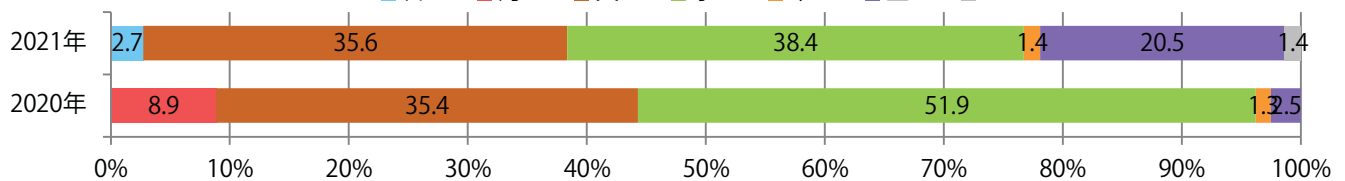

■ 地区別折込枚数・前年比

■ 曜日別構成比 (%)

■ サイズ別構成比 (%)

■ 色数別構成比 (%)

土曜に大半が集中。B3サイズが59%を占める。全て両面フルカラー。

■ 月別折込枚数（県内8地区平均）

■ 年間最多枚数 ■ 年間最少枚数

	1月	2月	3月	4月	5月	6月	7月	8月	9月	10月	11月	12月
2021年	22.4	19.3	29.5	19.8	19.4	20.9						
2020年	26.3	28.0	29.9	7.5	4.5	19.6	22.0	23.1	18.1	21.5	21.4	26.0
2019年	27.8	21.4	30.3	21.9	18.6	23.4	22.0	26.8	22.6	16.1	27.9	28.8

■ 地区別折込枚数・前年比

■ 2020年 ■ 2021年 ● 前年比

■ 曜日別構成比 (%)

■ 日 ■ 月 ■ 火 ■ 水 ■ 木 ■ 金 ■ 土

■ サイズ別構成比 (%)

■ B 1 ■ B 2 ■ B 3 ■ B 4 ■ B 4未満 ■ 特殊

■ 色数別構成比 (%)

■ 1c/0c ■ 1c/1c ■ 2c/0c ■ 2c/1c ■ 2c/2c ■ 4c/0c ■ 4c/1c ■ 4c/2c ■ 4c/4c

火・水曜に74%集中。B3以上のサイズが69%を占める。ほとんどが両面フルカラー。

■ 月別折込枚数（県内8地区平均）

■ 年間最多枚数 ■ 年間最少枚数

	1月	2月	3月	4月	5月	6月	7月	8月	9月	10月	11月	12月
2021年	10.0	9.5	14.1	10.8	9.9	9.1						
2020年	14.8	13.4	8.6	4.4	2.4	9.9	14.3	11.5	12.9	9.9	11.9	18.5
2019年	16.1	15.9	15.5	14.4	15.1	14.0	14.6	13.3	14.6	14.5	14.0	17.9