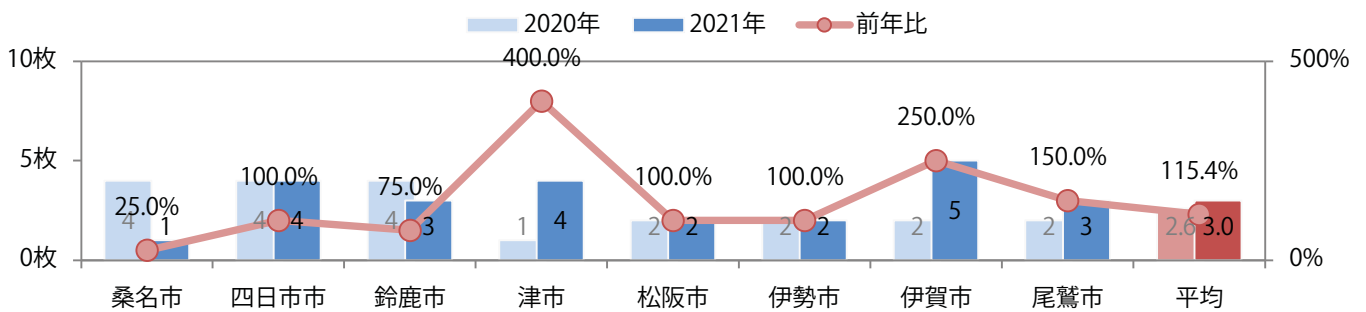

■地区別折込枚数・前年比

2020年 2021年 前年比

■曜日別構成比 (%)

日 月 火 水 木 金 土

■サイズ別構成比 (%)

B 1 B 2 B 3 B 4 B 4未満 特殊

■色数別構成比 (%)

1c/0c 1c/1c 2c/0c 2c/1c 2c/2c 4c/0c 4c/1c 4c/2c 4c/4c

土・日曜に58%が集中。B4未満のサイズが大半を占める。両面フルカラーは79%。

月別折込枚数（県内8地区平均）

年間最多枚数 年間最少枚数

	1月	2月	3月	4月	5月	6月	7月	8月	9月	10月	11月	12月
2021年	1.6	2.8	1.9	2.3	2.3	3.0						
2020年	2.4	2.6	1.4	1.0	0.9	2.6	2.6	2.0	2.3	2.4	3.3	1.3
2019年	2.8	2.0	2.8	1.8	2.6	2.5	2.9	1.5	2.6	4.9	2.5	2.6

地区別折込枚数・前年比

曜日別構成比 (%)

サイズ別構成比 (%)

色数別構成比 (%)

金曜に56%が集中。B4サイズが9割を超える。両面フルカラーは86%。

月別折込枚数（県内8地区平均）

年間最多枚数 年間最少枚数

	1月	2月	3月	4月	5月	6月	7月	8月	9月	10月	11月	12月
2021年	10.1	7.3	14.0	13.0	4.9	8.3						
2020年	15.5	9.1	14.8	9.8	6.6	8.6	15.4	13.8	10.9	11.0	12.8	17.0
2019年	13.6	12.6	17.9	13.6	13.9	13.0	17.6	14.4	11.9	15.3	18.3	14.6