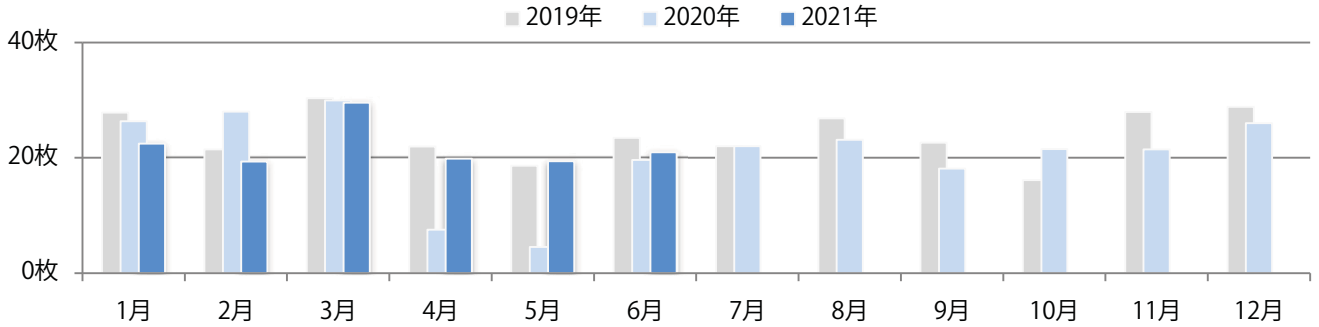

金・土曜の週末に64%が集中。B4サイズが96%に上る。ほとんどが両面フルカラー。

■ 月別折込枚数（県内8地区平均）

■ 年間最多枚数 ■ 年間最少枚数

	1月	2月	3月	4月	5月	6月	7月	8月	9月	10月	11月	12月
2021年	8.5	5.3	8.3	7.4	6.3	5.9						
2020年	10.8	9.5	5.9	4.6	2.4	6.6	7.9	6.3	6.1	4.9	6.1	10.8
2019年	12.9	8.8	12.5	11.9	8.3	8.8	11.6	9.4	10.0	6.9	11.9	9.5

■ 地区別折込枚数・前年比

■ 曜日別構成比 (%)

■ サイズ別構成比 (%)

■ 色数別構成比 (%)

土曜に大半が集中。B3サイズが59%を占める。全て両面フルカラー。

■ 月別折込枚数（県内8地区平均）

■ 年間最多枚数 ■ 年間最少枚数

	1月	2月	3月	4月	5月	6月	7月	8月	9月	10月	11月	12月
2021年	22.4	19.3	29.5	19.8	19.4	20.9						
2020年	26.3	28.0	29.9	7.5	4.5	19.6	22.0	23.1	18.1	21.5	21.4	26.0
2019年	27.8	21.4	30.3	21.9	18.6	23.4	22.0	26.8	22.6	16.1	27.9	28.8

■ 地区別折込枚数・前年比

■ 2020年 ■ 2021年 ● 前年比

■ 曜日別構成比 (%)

■ 日 ■ 月 ■ 火 ■ 水 ■ 木 ■ 金 ■ 土

■ サイズ別構成比 (%)

■ B 1 ■ B 2 ■ B 3 ■ B 4 ■ B 4未満 ■ 特殊

■ 色数別構成比 (%)

■ 1c/0c ■ 1c/1c ■ 2c/0c ■ 2c/1c ■ 2c/2c ■ 4c/0c ■ 4c/1c ■ 4c/2c ■ 4c/4c