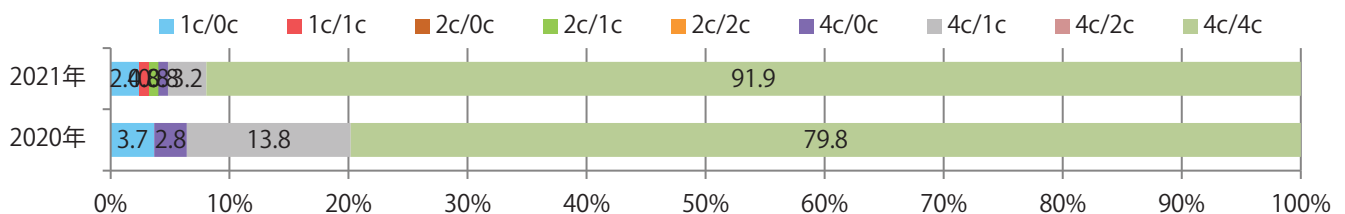

地区別折込枚数・前年比

曜日別構成比 (%)

サイズ別構成比 (%)

色数別構成比 (%)

土曜に62%が集中。B4サイズが92%に上る。全て両面フルカラー。

■月別折込枚数（県内8地区平均）

■ 年間最多枚数 ■ 年間最少枚数

	1月	2月	3月	4月	5月	6月	7月	8月	9月	10月	11月	12月
2021年	2.0	1.6	2.3	1.9	1.1	1.6						
2020年	1.6	2.0	1.6	1.3	1.1	1.6	1.4	1.4	1.1	1.9	1.0	1.4
2019年	1.6	3.3	2.6	1.8	1.1	1.4	1.8	2.1	1.9	1.5	1.3	2.0