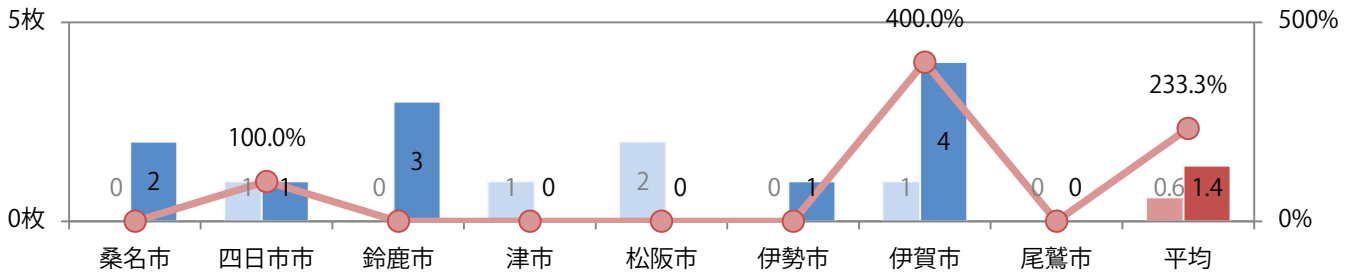

■ 地区別折込枚数・前年比

■ 曜日別構成比 (%)

■ サイズ別構成比 (%)

■ 色数別構成比 (%)

金・土曜の週末に大半が集中。B4以下のサイズが91%を占める。両面フルカラーは88%。

■ 月別折込枚数（県内8地区平均）

■ 年間最多枚数 ■ 年間最少枚数

	1月	2月	3月	4月	5月	6月	7月	8月	9月	10月	11月	12月
2021年	4.5	5.5	7.0	7.1	2.8	5.4						
2020年	7.3	5.5	8.5	5.3	1.8	2.9	8.5	4.6	4.3	6.3	10.0	7.5
2019年	6.5	5.9	11.5	9.6	5.9	6.4	8.4	7.1	6.9	6.4	11.1	9.8

■ 地区別折込枚数・前年比

■ 曜日別構成比 (%)

■ サイズ別構成比 (%)

■ 色数別構成比 (%)

木曜が最も多い。B3・B4未満のサイズが増えた。両面フルカラーは73%。

■ 月別折込枚数（県内8地区平均）

■ 年間最多枚数 ■ 年間最少枚数

	1月	2月	3月	4月	5月	6月	7月	8月	9月	10月	11月	12月
2021年	2.1	0.9	2.1	1.9	1.3	1.4						
2020年	1.5	1.4	1.4	1.3	0.6	0.6	0.5	1.1	0.8	1.0	2.1	2.5
2019年	3.3	1.6	2.1	3.9	1.5	0.6	2.1	1.1	1.5	1.4	3.3	2.4

■ 地区別折込枚数・前年比

■ 2020年 ■ 2021年 ● 前年比

■ 曜日別構成比 (%)

■ 日 ■ 月 ■ 火 ■ 水 ■ 木 ■ 金 ■ 土

■ サイズ別構成比 (%)

■ B1 ■ B2 ■ B3 ■ B4 ■ B4未満 ■ 特殊

■ 色数別構成比 (%)

■ 1c/0c ■ 1c/1c ■ 2c/0c ■ 2c/1c ■ 2c/2c ■ 4c/0c ■ 4c/1c ■ 4c/2c ■ 4c/4c