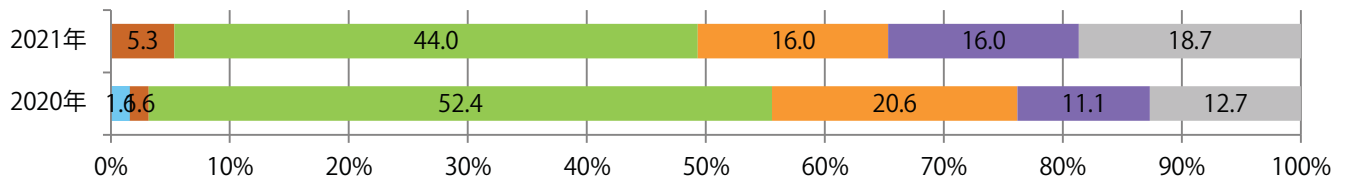

地区別折込枚数・前年比

2020年 2021年 前年比

曜日別構成比 (%)

日 月 火 水 木 金 土

サイズ別構成比 (%)

B 1 B 2 B 3 B 4 B 4未満 特殊

色数別構成比 (%)

1c/0c 1c/1c 2c/0c 2c/1c 2c/2c 4c/0c 4c/1c 4c/2c 4c/4c

水曜に44%が集中。B3以上の大きいサイズが72%に上る。両面フルカラーは84%。

■月別折込枚数（県内8地区平均）

■ 年間最多枚数 □ 年間最少枚数

	1月	2月	3月	4月	5月	6月	7月	8月	9月	10月	11月	12月
2021年	8.8	7.4	12.3	14.5	8.5	9.4						
2020年	11.8	8.3	9.1	9.0	1.9	7.9	11.5	7.8	8.9	12.0	11.3	15.4
2019年	12.4	10.4	13.0	17.5	16.1	12.8	13.3	15.3	12.1	13.4	15.9	16.1

■地区別折込枚数・前年比

■ 2020年 ■ 2021年 ● 前年比

■曜日別構成比 (%)

■ 日 ■ 月 ■ 火 ■ 水 ■ 木 ■ 金 ■ 土

■サイズ別構成比 (%)

■ B 1 ■ B 2 ■ B 3 ■ B 4 ■ B 4未満 ■ 特殊

■色数別構成比 (%)

■ 1c/0c ■ 1c/1c ■ 2c/0c ■ 2c/1c ■ 2c/2c ■ 4c/0c ■ 4c/1c ■ 4c/2c ■ 4c/4c