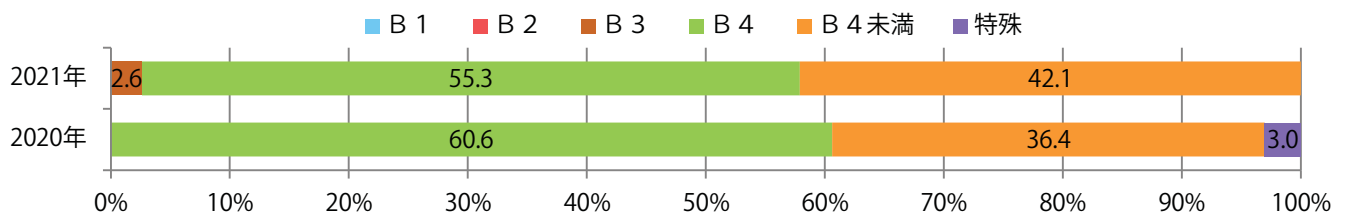

日曜が最も多く、次いで金曜が多い。B4未満のサイズが増えた。全て両面フルカラー。

月別折込枚数（県内8地区平均）

年間最多枚数 年間最少枚数

	1月	2月	3月	4月	5月	6月	7月	8月	9月	10月	11月	12月
2021年	3.1	2.5	2.5	2.1	3.1	2.9						
2020年	3.4	2.5	3.3	1.9	2.6	2.9	3.5	3.1	2.8	3.5	2.3	4.4
2019年	2.9	2.9	2.6	2.0	2.4	2.9	2.5	2.8	3.4	3.1	3.3	2.9

地区別折込枚数・前年比

曜日別構成比 (%)

サイズ別構成比 (%)

色数別構成比 (%)

日・金曜が多い。B3・B4未満のサイズが増えた。両面フルカラーは84%。

月別折込枚数（県内8地区平均）

年間最多枚数 年間最少枚数

	1月	2月	3月	4月	5月	6月	7月	8月	9月	10月	11月	12月
2021年	5.8	5.1	4.8	6.3	7.5	4.8						
2020年	4.5	3.4	5.4	4.6	6.1	4.1	3.9	3.4	4.0	4.9	4.1	2.8
2019年	3.6	2.8	8.9	5.1	7.4	5.8	5.3	4.9	5.6	5.1	5.4	4.1

地区別折込枚数・前年比

曜日別構成比 (%)

サイズ別構成比 (%)

色数別構成比 (%)

火曜が最も多く、次いで金曜が多い。B4サイズが96%に上り、他はB4未満のみ。
大半が両面フルカラー。

月別折込枚数（県内8地区平均）

年間最多枚数 年間最少枚数

	1月	2月	3月	4月	5月	6月	7月	8月	9月	10月	11月	12月
2021年	3.3	1.8	3.3	3.8	2.3	3.3						
2020年	7.0	5.5	2.9	1.6	1.8	2.5	4.3	2.4	3.4	3.5	1.6	0.3
2019年	8.8	4.3	5.1	7.5	7.1	6.1	5.3	5.1	7.9	6.3	3.9	2.6