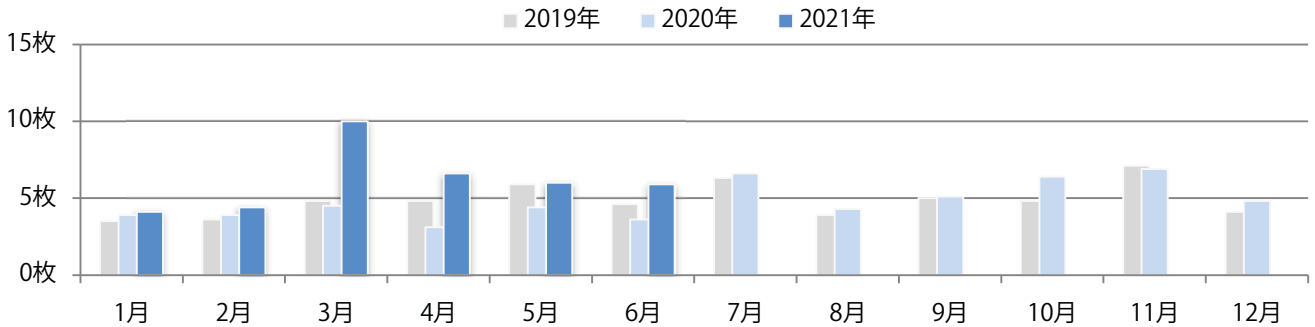

■ 地区別折込枚数・前年比

■ 2020年 ■ 2021年 ● 前年比

■ 曜日別構成比 (%)

■ 日 ■ 月 ■ 火 ■ 水 ■ 木 ■ 金 ■ 土

■ サイズ別構成比 (%)

■ B 1 ■ B 2 ■ B 3 ■ B 4 ■ B 4 未満 ■ 特殊

■ 色数別構成比 (%)

■ 1c/0c ■ 1c/1c ■ 2c/0c ■ 2c/1c ■ 2c/2c ■ 4c/0c ■ 4c/1c ■ 4c/2c ■ 4c/4c

火曜が最も多く、次いで木曜が多い。B3・B4未満のサイズが増えた。両面フルカラーは72%。

■ 月別折込枚数（県内8地区平均）

■ 年間最多枚数 ■ 年間最少枚数

	1月	2月	3月	4月	5月	6月	7月	8月	9月	10月	11月	12月
2021年	4.1	4.4	10.0	6.6	6.0	5.9						
2020年	3.9	3.9	4.5	3.1	4.4	3.6	6.6	4.3	5.1	6.4	6.9	4.8
2019年	3.5	3.6	4.8	4.8	5.9	4.6	6.3	3.9	5.0	4.8	7.1	4.1