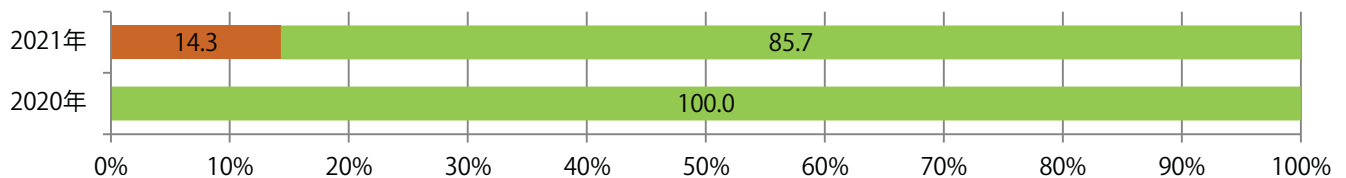

各地区平均で前年と変わらず。火曜が大半を占め、他は金曜のみ。B3サイズが増えた。
全て両面フルカラー。

月別折込枚数（県内8地区平均）

年間最多枚数 年間最少枚数

	1月	2月	3月	4月	5月	6月	7月	8月	9月	10月	11月	12月
2021年	1.1	1.4	1.3	1.4	0.5	0.9						
2020年	2.5	1.6	1.3	1.1	0.0	0.9	1.0	0.8	1.1	1.0	1.4	1.0
2019年	3.1	1.6	2.8	2.5	2.1	2.4	3.1	1.9	1.9	3.0	2.9	2.4

地区別折込枚数・前年比

2020年 2021年 前年比

曜日別構成比 (%)

日 月 火 水 木 金 土

サイズ別構成比 (%)

B 1 B 2 B 3 B 4 B 4未満 特殊

色数別構成比 (%)

1c/0c 1c/1c 2c/0c 2c/1c 2c/2c 4c/0c 4c/1c 4c/2c 4c/4c

金曜に半数が集中。B3以上の大きいサイズが48%を占める。全て両面フルカラー。

■ 月別折込枚数（県内8地区平均）

■ 年間最多枚数 □ 年間最少枚数

	1月	2月	3月	4月	5月	6月	7月	8月	9月	10月	11月	12月
2021年	13.8	13.1	19.6	16.3	12.6	14.0						
2020年	16.3	16.6	17.6	8.6	1.8	13.3	16.8	14.0	16.3	16.3	13.8	20.9
2019年	16.0	19.9	26.3	22.8	18.9	20.9	22.9	21.4	23.6	23.5	21.8	28.4