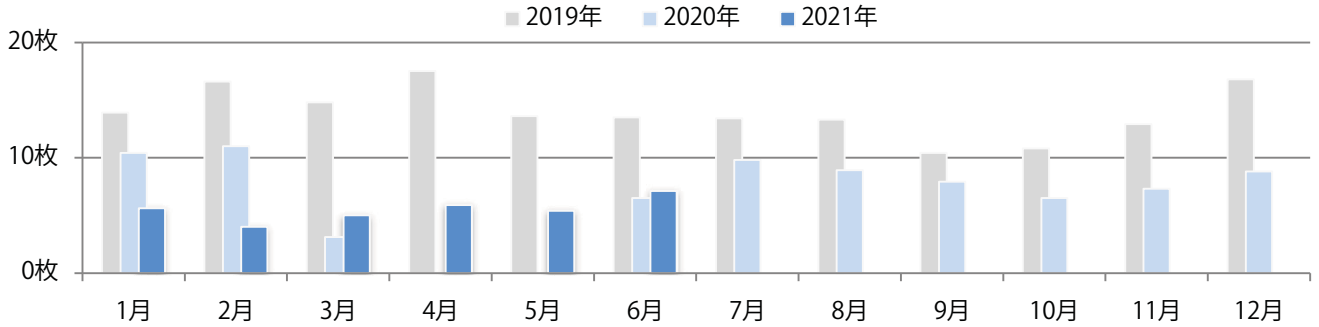

地区別折込枚数・前年比

曜日別構成比 (%)

サイズ別構成比 (%)

色数別構成比 (%)

火曜が最も多く、次いで金曜が多い。B4サイズが96%に上り、他はB4未満のみ。
大半が両面フルカラー。

月別折込枚数（県内8地区平均）

年間最多枚数 年間最少枚数

	1月	2月	3月	4月	5月	6月	7月	8月	9月	10月	11月	12月
2021年	3.3	1.8	3.3	3.8	2.3	3.3						
2020年	7.0	5.5	2.9	1.6	1.8	2.5	4.3	2.4	3.4	3.5	1.6	0.3
2019年	8.8	4.3	5.1	7.5	7.1	6.1	5.3	5.1	7.9	6.3	3.9	2.6

地区別折込枚数・前年比

2020年 2021年 前年比

曜日別構成比 (%)

日 月 火 水 木 金 土

サイズ別構成比 (%)

B 1 B 2 B 3 B 4 B 4未満 特殊

色数別構成比 (%)

1c/0c 1c/1c 2c/0c 2c/1c 2c/2c 4c/0c 4c/1c 4c/2c 4c/4c

金曜が最も多く、次いで月曜が多い。B3サイズが増えた。両面フルカラーは79%。

■月別折込枚数（県内8地区平均）

年間最多枚数 年間最少枚数

	1月	2月	3月	4月	5月	6月	7月	8月	9月	10月	11月	12月
2021年	5.6	4.0	5.0	5.9	5.4	7.1						
2020年	10.4	11.0	3.1	0.0	0.0	6.5	9.8	8.9	7.9	6.5	7.3	8.8
2019年	13.9	16.6	14.8	17.5	13.6	13.5	13.4	13.3	10.4	10.8	12.9	16.8