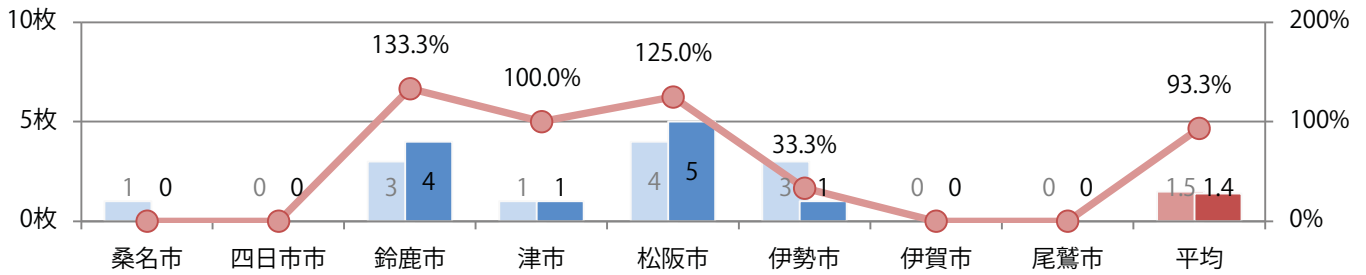

火曜が最も多い。B3以上のサイズが増えた。ほとんどが両面フルカラー。

■ 月別折込枚数（県内8地区平均）

■ 年間最多枚数 ■ 年間最少枚数

	1月	2月	3月	4月	5月	6月	7月	8月	9月	10月	11月	12月
2021年	30.9	27.4	27.4	29.5	28.6	33.8						
2020年	24.6	26.9	24.3	22.1	21.3	22.1	23.4	22.6	30.5	24.4	30.8	24.9
2019年	35.5	31.3	23.8	35.4	28.0	33.4	23.9	20.8	20.4	21.8	30.3	21.6

■ 地区別折込枚数・前年比

■ 曜日別構成比 (%)

■ サイズ別構成比 (%)

■ 色数別構成比 (%)

金曜が最も多く、次いで火曜が多い。全てB4サイズ。両面フルカラーは73%。

■月別折込枚数（県内8地区平均）

年間最多枚数 年間最少枚数

	1月	2月	3月	4月	5月	6月	7月	8月	9月	10月	11月	12月
2021年	0.9	1.0	1.4	1.9	1.5	1.4						
2020年	1.6	1.8	0.8	0.3	0.3	1.5	2.1	1.9	1.8	1.8	1.8	1.5
2019年	1.4	1.3	1.6	1.6	1.1	2.1	1.9	1.4	2.0	2.0	2.0	2.4

■地区別折込枚数・前年比

2020年 2021年 前年比

■曜日別構成比 (%)

日 月 火 水 木 金 土

■サイズ別構成比 (%)

B 1 B 2 B 3 B 4 B 4未満 特殊

■色数別構成比 (%)

1c/0c 1c/1c 2c/0c 2c/1c 2c/2c 4c/0c 4c/1c 4c/2c 4c/4c