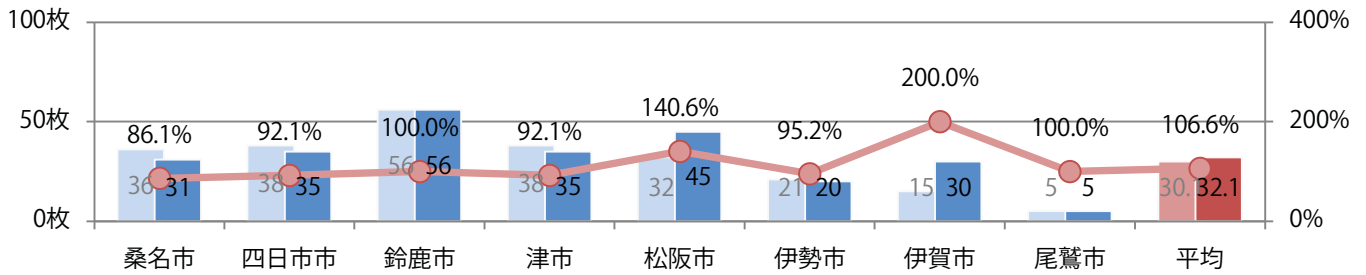

■ 地区別折込枚数・前年比

■ 2020年 ■ 2021年 ● 前年比

■ 曜日別構成比 (%)

■ 日 ■ 月 ■ 火 ■ 水 ■ 木 ■ 金 ■ 土

■ サイズ別構成比 (%)

■ B 1 ■ B 2 ■ B 3 ■ B 4 ■ B 4未満 ■ 特殊

■ 色数別構成比 (%)

■ 1c/0c ■ 1c/1c ■ 2c/0c ■ 2c/1c ■ 2c/2c ■ 4c/0c ■ 4c/1c ■ 4c/2c ■ 4c/4c

火曜が最も多く、次いで土曜が多い。B3以上の大きいサイズが増えた。
両面フルカラーは84%。

月別折込枚数（県内8地区平均）

年間最多枚数 年間最少枚数

	1月	2月	3月	4月	5月	6月	7月	8月	9月	10月	11月	12月
2021年	35.5	34.5	36.6	36.0	34.0	32.1						
2020年	50.3	54.8	50.4	34.5	10.9	30.1	42.1	40.1	35.0	37.0	34.8	48.0
2019年	56.0	57.0	59.5	53.4	55.8	53.6	58.0	60.4	56.6	58.4	54.1	63.9

地区別折込枚数・前年比

2020年 2021年 前年比

曜日別構成比 (%)

日 月 火 水 木 金 土

サイズ別構成比 (%)

B 1 B 2 B 3 B 4 B 4未満 特殊

色数別構成比 (%)

1c/0c 1c/1c 2c/0c 2c/1c 2c/2c 4c/0c 4c/1c 4c/2c 4c/4c