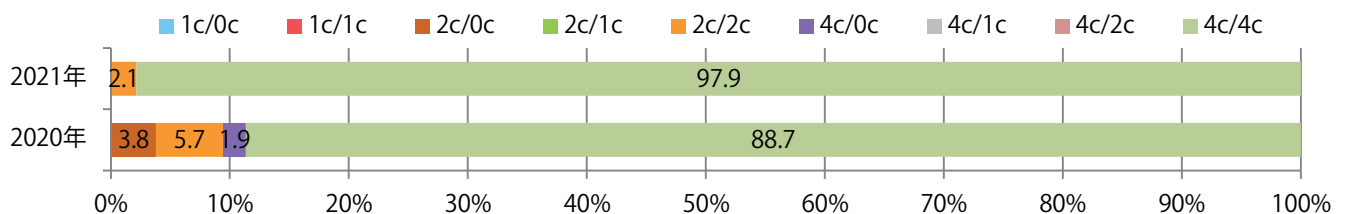

金・土曜の週末に64%が集中。B4サイズが96%に上る。ほとんどが両面フルカラー。

■ 月別折込枚数（県内8地区平均）

■ 年間最多枚数 ■ 年間最少枚数

	1月	2月	3月	4月	5月	6月	7月	8月	9月	10月	11月	12月
2021年	8.5	5.3	8.3	7.4	6.3	5.9						
2020年	10.8	9.5	5.9	4.6	2.4	6.6	7.9	6.3	6.1	4.9	6.1	10.8
2019年	12.9	8.8	12.5	11.9	8.3	8.8	11.6	9.4	10.0	6.9	11.9	9.5

■ 地区別折込枚数・前年比

■ 曜日別構成比 (%)

■ サイズ別構成比 (%)

■ 色数別構成比 (%)

土曜に大半が集中。B3サイズが59%を占める。全て両面フルカラー。

■ 月別折込枚数（県内8地区平均）

■ 年間最多枚数 ■ 年間最少枚数

	1月	2月	3月	4月	5月	6月	7月	8月	9月	10月	11月	12月
2021年	22.4	19.3	29.5	19.8	19.4	20.9						
2020年	26.3	28.0	29.9	7.5	4.5	19.6	22.0	23.1	18.1	21.5	21.4	26.0
2019年	27.8	21.4	30.3	21.9	18.6	23.4	22.0	26.8	22.6	16.1	27.9	28.8

■ 地区別折込枚数・前年比

■ 2020年 ■ 2021年 ● 前年比

■ 曜日別構成比 (%)

■ 日 ■ 月 ■ 火 ■ 水 ■ 木 ■ 金 ■ 土

■ サイズ別構成比 (%)

■ B 1 ■ B 2 ■ B 3 ■ B 4 ■ B 4未満 ■ 特殊

■ 色数別構成比 (%)

■ 1c/0c ■ 1c/1c ■ 2c/0c ■ 2c/1c ■ 2c/2c ■ 4c/0c ■ 4c/1c ■ 4c/2c ■ 4c/4c