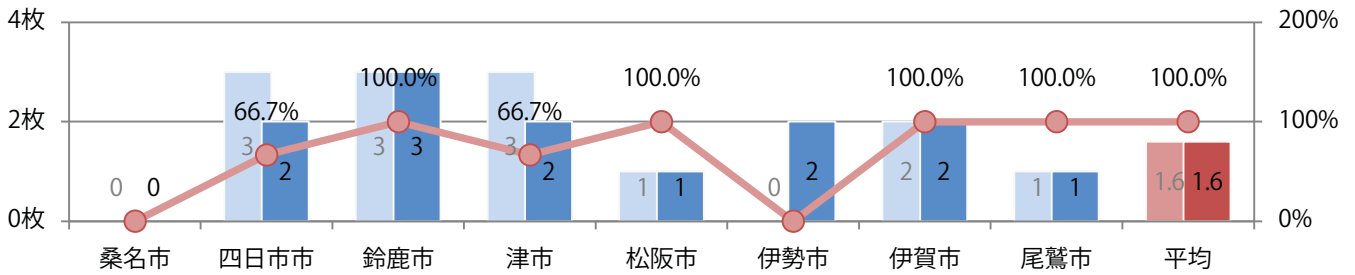

■地区別折込枚数・前年比

■ 2020年 ■ 2021年 ● 前年比