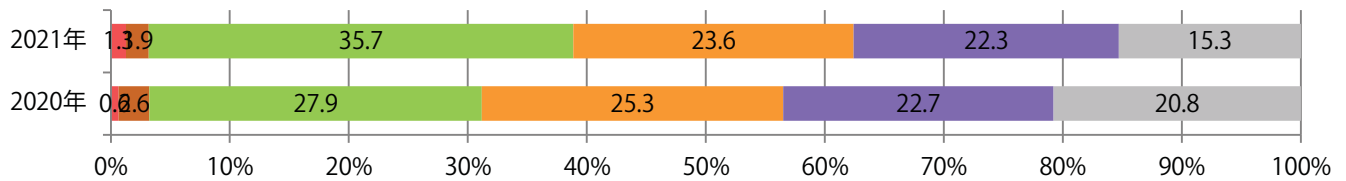

■ 地区別折込枚数・前年比

■ 2020年 ■ 2021年 ● 前年比

■ 曜日別構成比 (%)

■ 日 ■ 月 ■ 火 ■ 水 ■ 木 ■ 金 ■ 土

■ サイズ別構成比 (%)

■ B 1 ■ B 2 ■ B 3 ■ B 4 ■ B 4未済 ■ 特殊

■ 色数別構成比 (%)

■ 1c/0c ■ 1c/1c ■ 2c/0c ■ 2c/1c ■ 2c/2c ■ 4c/0c ■ 4c/1c ■ 4c/2c ■ 4c/4c

水曜が最も多く、次いで木・金曜の順に多い。B4サイズが減った。両面フルカラーは88%。

■ 月別折込枚数（県内8地区平均）

■ 年間最多枚数 ■ 年間最少枚数

	1月	2月	3月	4月	5月	6月	7月	8月	9月	10月	11月	12月
2021年	20.1	16.5	24.8	18.8	19.6	19.6						
2020年	25.5	21.5	19.4	13.5	10.5	19.3	17.4	8.4	17.6	24.5	23.4	28.5
2019年	28.8	20.8	33.4	29.0	29.5	23.0	20.9	14.8	20.8	25.3	25.9	25.8

■ 地区別折込枚数・前年比

■ 2020年 ■ 2021年 ● 前年比

■ 曜日別構成比 (%)

■ 日 ■ 月 ■ 火 ■ 水 ■ 木 ■ 金 ■ 土

■ サイズ別構成比 (%)

■ B 1 ■ B 2 ■ B 3 ■ B 4 ■ B 4未満 ■ 特殊

■ 色数別構成比 (%)

■ 1c/0c ■ 1c/1c ■ 2c/0c ■ 2c/1c ■ 2c/2c ■ 4c/0c ■ 4c/1c ■ 4c/2c ■ 4c/4c