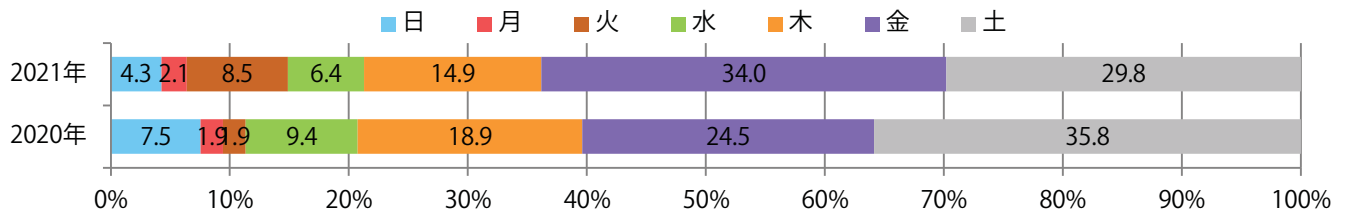

■ 地区別折込枚数・前年比

■ 2020年 ■ 2021年 ● 前年比

■ 曜日別構成比 (%)

■ 日 ■ 月 ■ 火 ■ 水 ■ 木 ■ 金 ■ 土

■ サイズ別構成比 (%)

■ B 1 ■ B 2 ■ B 3 ■ B 4 ■ B 4未満 ■ 特殊

■ 色数別構成比 (%)

■ 1c/0c ■ 1c/1c ■ 2c/0c ■ 2c/1c ■ 2c/2c ■ 4c/0c ■ 4c/1c ■ 4c/2c ■ 4c/4c

金・土曜の週末に64%が集中。B4サイズが96%に上る。ほとんどが両面フルカラー。

■ 月別折込枚数（県内8地区平均）

■ 年間最多枚数 ■ 年間最少枚数

	1月	2月	3月	4月	5月	6月	7月	8月	9月	10月	11月	12月
2021年	8.5	5.3	8.3	7.4	6.3	5.9						
2020年	10.8	9.5	5.9	4.6	2.4	6.6	7.9	6.3	6.1	4.9	6.1	10.8
2019年	12.9	8.8	12.5	11.9	8.3	8.8	11.6	9.4	10.0	6.9	11.9	9.5

■ 地区別折込枚数・前年比

■ 曜日別構成比 (%)

■ サイズ別構成比 (%)

■ 色数別構成比 (%)

土曜に大半が集中。B3サイズが59%を占める。全て両面フルカラー。

■ 月別折込枚数（県内8地区平均）

■ 年間最多枚数 ■ 年間最少枚数

	1月	2月	3月	4月	5月	6月	7月	8月	9月	10月	11月	12月
2021年	22.4	19.3	29.5	19.8	19.4	20.9						
2020年	26.3	28.0	29.9	7.5	4.5	19.6	22.0	23.1	18.1	21.5	21.4	26.0
2019年	27.8	21.4	30.3	21.9	18.6	23.4	22.0	26.8	22.6	16.1	27.9	28.8