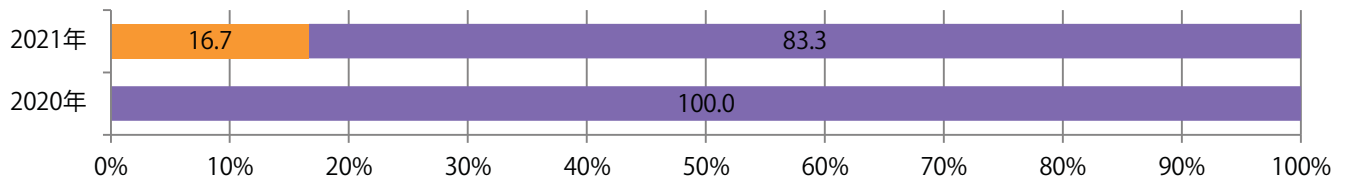

■ 地区別折込枚数・前年比

■ 2020年 ■ 2021年 ● 前年比

■ 曜日別構成比 (%)

■ 日 ■ 月 ■ 火 ■ 水 ■ 木 ■ 金 ■ 土

■ サイズ別構成比 (%)

■ B1 ■ B2 ■ B3 ■ B4 ■ B4未満 ■ 特殊

■ 色数別構成比 (%)

■ 1c/0c ■ 1c/1c ■ 2c/0c ■ 2c/1c ■ 2c/2c ■ 4c/0c ■ 4c/1c ■ 4c/2c ■ 4c/4c

木・金曜のみの折込となった。B3サイズが増えた。全て両面フルカラー。

■ 月別折込枚数（県内8地区平均）

■ 年間最多枚数 ■ 年間最少枚数

	1月	2月	3月	4月	5月	6月	7月	8月	9月	10月	11月	12月
2021年	0.4	0.4	0.5	2.8	0.3	0.8						
2020年	0.8	0.3	0.3	0.1	0.0	0.5	0.8	0.8	0.0	0.1	1.1	3.3
2019年	0.5	0.3	2.1	3.5	2.0	2.5	2.9	1.4	2.1	0.5	2.3	5.8

■ 地区別折込枚数・前年比

■ 2020年 ■ 2021年 ● 前年比

■ 曜日別構成比 (%)

■ 日 ■ 月 ■ 火 ■ 水 ■ 木 ■ 金 ■ 土

■ サイズ別構成比 (%)

■ B 1 ■ B 2 ■ B 3 ■ B 4 ■ B 4未満 ■ 特殊

■ 色数別構成比 (%)

■ 1c/0c ■ 1c/1c ■ 2c/0c ■ 2c/1c ■ 2c/2c ■ 4c/0c ■ 4c/1c ■ 4c/2c ■ 4c/4c