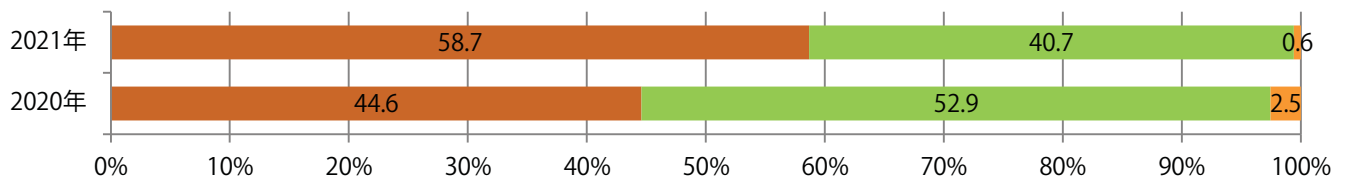

■ 地区別折込枚数・前年比

■ 曜日別構成比 (%)

■ サイズ別構成比 (%)

■ 色数別構成比 (%)

土曜に大半が集中。B3サイズが59%を占める。全て両面フルカラー。

■ 月別折込枚数（県内8地区平均）

■ 年間最多枚数 ■ 年間最少枚数

	1月	2月	3月	4月	5月	6月	7月	8月	9月	10月	11月	12月
2021年	22.4	19.3	29.5	19.8	19.4	20.9						
2020年	26.3	28.0	29.9	7.5	4.5	19.6	22.0	23.1	18.1	21.5	21.4	26.0
2019年	27.8	21.4	30.3	21.9	18.6	23.4	22.0	26.8	22.6	16.1	27.9	28.8

■ 地区別折込枚数・前年比

■ 2020年 ■ 2021年 ● 前年比

■ 曜日別構成比 (%)

■ 日 ■ 月 ■ 火 ■ 水 ■ 木 ■ 金 ■ 土

■ サイズ別構成比 (%)

■ B 1 ■ B 2 ■ B 3 ■ B 4 ■ B 4未満 ■ 特殊

■ 色数別構成比 (%)

■ 1c/0c ■ 1c/1c ■ 2c/0c ■ 2c/1c ■ 2c/2c ■ 4c/0c ■ 4c/1c ■ 4c/2c ■ 4c/4c

火・水曜に74%集中。B3以上のサイズが69%を占める。ほとんどが両面フルカラー。

■ 月別折込枚数（県内8地区平均）

■ 年間最多枚数 ■ 年間最少枚数

	1月	2月	3月	4月	5月	6月	7月	8月	9月	10月	11月	12月
2021年	10.0	9.5	14.1	10.8	9.9	9.1						
2020年	14.8	13.4	8.6	4.4	2.4	9.9	14.3	11.5	12.9	9.9	11.9	18.5
2019年	16.1	15.9	15.5	14.4	15.1	14.0	14.6	13.3	14.6	14.5	14.0	17.9