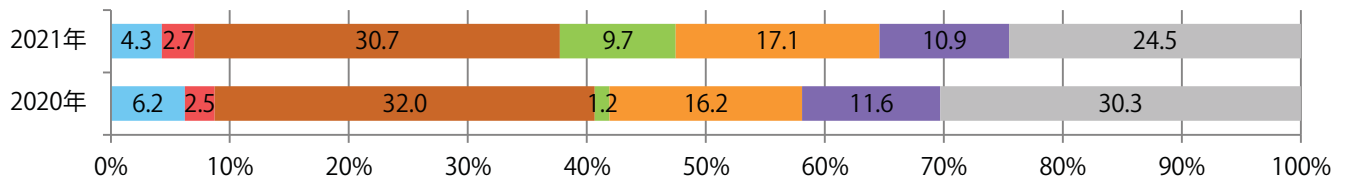

■ 地区別折込枚数・前年比

■ 2020年 ■ 2021年 ● 前年比

■ 曜日別構成比 (%)

■ 日 ■ 月 ■ 火 ■ 水 ■ 木 ■ 金 ■ 土

■ サイズ別構成比 (%)

■ B 1 ■ B 2 ■ B 3 ■ B 4 ■ B 4未満 ■ 特殊

■ 色数別構成比 (%)

■ 1c/0c ■ 1c/1c ■ 2c/0c ■ 2c/1c ■ 2c/2c ■ 4c/0c ■ 4c/1c ■ 4c/2c ■ 4c/4c

火曜が最も多く、次いで土曜が多い。B3以上の大きいサイズが増えた。
両面フルカラーは84%。

月別折込枚数（県内8地区平均）

年間最多枚数 年間最少枚数

	1月	2月	3月	4月	5月	6月	7月	8月	9月	10月	11月	12月
2021年	35.5	34.5	36.6	36.0	34.0	32.1						
2020年	50.3	54.8	50.4	34.5	10.9	30.1	42.1	40.1	35.0	37.0	34.8	48.0
2019年	56.0	57.0	59.5	53.4	55.8	53.6	58.0	60.4	56.6	58.4	54.1	63.9

地区別折込枚数・前年比

2020年 2021年 前年比

曜日別構成比 (%)

日 月 火 水 木 金 土

サイズ別構成比 (%)

B 1 B 2 B 3 B 4 B 4未満 特殊

色数別構成比 (%)

1c/0c 1c/1c 2c/0c 2c/1c 2c/2c 4c/0c 4c/1c 4c/2c 4c/4c