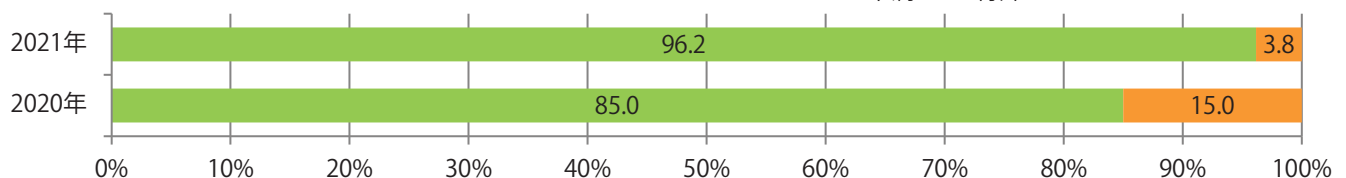

地区別折込枚数・前年比

2020年 2021年 前年比

曜日別構成比 (%)

日 月 火 水 木 金 土

サイズ別構成比 (%)

B 1 B 2 B 3 B 4 B 4未満 特殊

色数別構成比 (%)

1c/0c 1c/1c 2c/0c 2c/1c 2c/2c 4c/0c 4c/1c 4c/2c 4c/4c