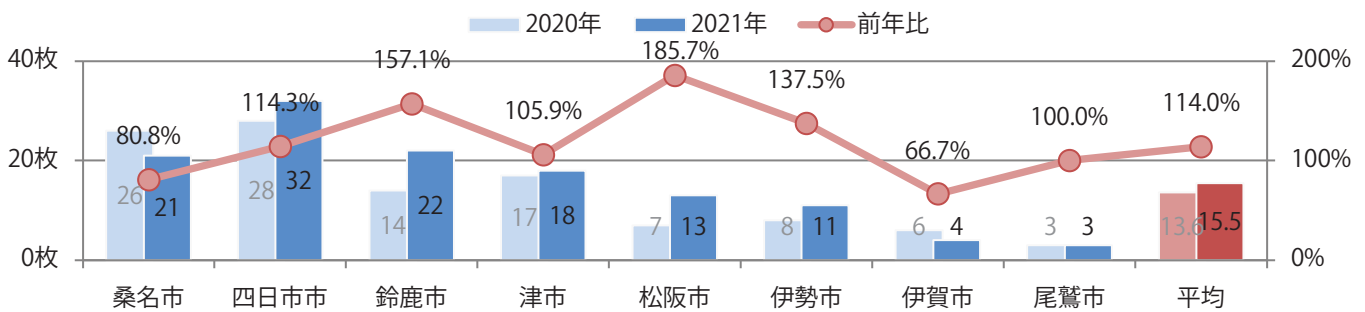

日曜が最も多い。B4サイズが92%を占める。大半が両面フルカラー。

月別折込枚数（県内8地区平均）

年間最多枚数 年間最少枚数

	1月	2月	3月	4月	5月	6月	7月	8月	9月	10月	11月	12月
2021年	13.0	16.8	21.9	6.6	6.9	15.5						
2020年	15.0	21.5	21.1	6.9	5.4	13.6	14.8	3.5	5.8	6.1	13.3	6.9
2019年	17.3	26.1	25.4	9.0	7.6	20.8	17.1	2.4	8.5	7.5	14.9	7.8

地区別折込枚数・前年比

曜日別構成比 (%)

サイズ別構成比 (%)

色数別構成比 (%)

土曜に62%が集中。B4サイズが92%に上る。全て両面フルカラー。

■月別折込枚数（県内8地区平均）

■ 年間最多枚数 ■ 年間最少枚数

	1月	2月	3月	4月	5月	6月	7月	8月	9月	10月	11月	12月
2021年	2.0	1.6	2.3	1.9	1.1	1.6						
2020年	1.6	2.0	1.6	1.3	1.1	1.6	1.4	1.4	1.1	1.9	1.0	1.4
2019年	1.6	3.3	2.6	1.8	1.1	1.4	1.8	2.1	1.9	1.5	1.3	2.0