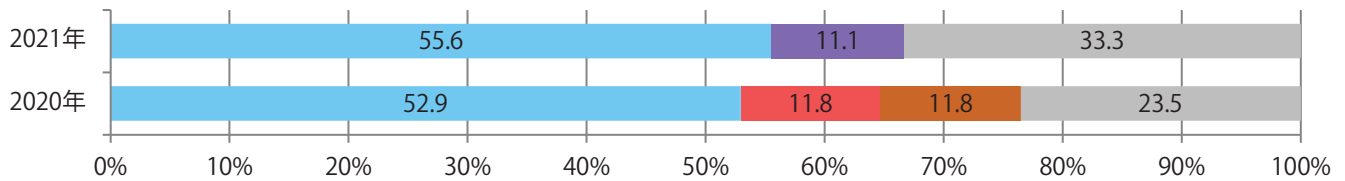

■曜日別構成比 (%)

■ 日 ■ 月 ■ 火 ■ 水 ■ 木 ■ 金 ■ 土