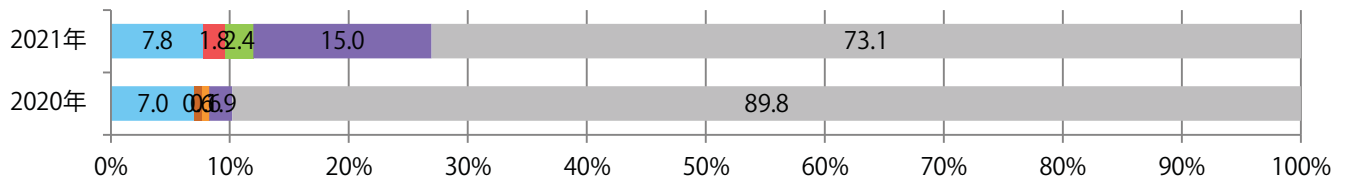

金・土曜の週末に64%が集中。B4サイズが96%に上る。ほとんどが両面フルカラー。

■ 月別折込枚数（県内8地区平均）

■ 年間最多枚数 ■ 年間最少枚数

	1月	2月	3月	4月	5月	6月	7月	8月	9月	10月	11月	12月
2021年	8.5	5.3	8.3	7.4	6.3	5.9						
2020年	10.8	9.5	5.9	4.6	2.4	6.6	7.9	6.3	6.1	4.9	6.1	10.8
2019年	12.9	8.8	12.5	11.9	8.3	8.8	11.6	9.4	10.0	6.9	11.9	9.5

■ 地区別折込枚数・前年比

■ 曜日別構成比 (%)

■ サイズ別構成比 (%)

■ 色数別構成比 (%)

土曜に大半が集中。B3サイズが59%を占める。全て両面フルカラー。

■ 月別折込枚数（県内8地区平均）

■ 年間最多枚数 ■ 年間最少枚数

	1月	2月	3月	4月	5月	6月	7月	8月	9月	10月	11月	12月
2021年	22.4	19.3	29.5	19.8	19.4	20.9						
2020年	26.3	28.0	29.9	7.5	4.5	19.6	22.0	23.1	18.1	21.5	21.4	26.0
2019年	27.8	21.4	30.3	21.9	18.6	23.4	22.0	26.8	22.6	16.1	27.9	28.8

■ 地区別折込枚数・前年比

■ 2020年 ■ 2021年 ● 前年比

■ 曜日別構成比 (%)

■ 日 ■ 月 ■ 火 ■ 水 ■ 木 ■ 金 ■ 土

■ サイズ別構成比 (%)

■ B 1 ■ B 2 ■ B 3 ■ B 4 ■ B 4未満 ■ 特殊

■ 色数別構成比 (%)

■ 1c/0c ■ 1c/1c ■ 2c/0c ■ 2c/1c ■ 2c/2c ■ 4c/0c ■ 4c/1c ■ 4c/2c ■ 4c/4c