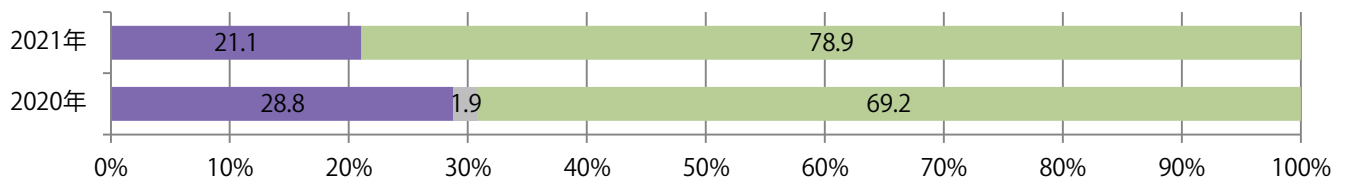

■地区別折込枚数・前年比

2020年 2021年 前年比

■曜日別構成比 (%)

日 月 火 水 木 金 土

■サイズ別構成比 (%)

B 1 B 2 B 3 B 4 B 4未満 特殊

■色数別構成比 (%)

1c/0c 1c/1c 2c/0c 2c/1c 2c/2c 4c/0c 4c/1c 4c/2c 4c/4c