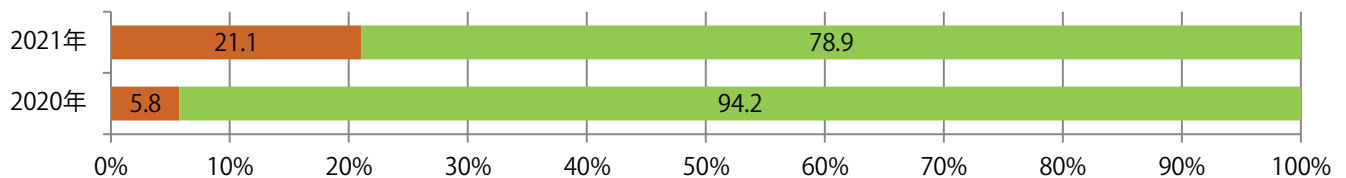

■地区別折込枚数・前年比

2020年 2021年 前年比

■曜日別構成比 (%)

日 月 火 水 木 金 土

■サイズ別構成比 (%)

B 1 B 2 B 3 B 4 B 4未満 特殊

■色数別構成比 (%)

1c/0c 1c/1c 2c/0c 2c/1c 2c/2c 4c/0c 4c/1c 4c/2c 4c/4c