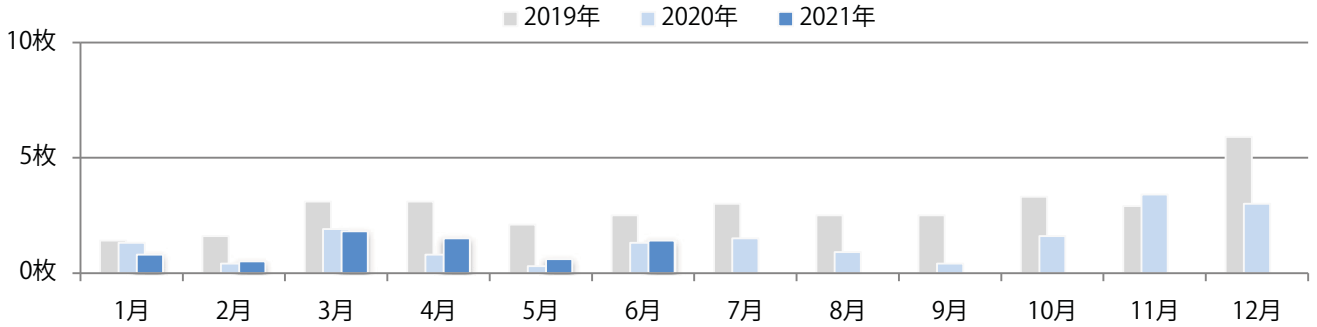

水曜に44%が集中。B3以上の大きいサイズが72%に上る。両面フルカラーは84%。

■月別折込枚数（県内8地区平均）

■ 年間最多枚数 □ 年間最少枚数

	1月	2月	3月	4月	5月	6月	7月	8月	9月	10月	11月	12月
2021年	8.8	7.4	12.3	14.5	8.5	9.4						
2020年	11.8	8.3	9.1	9.0	1.9	7.9	11.5	7.8	8.9	12.0	11.3	15.4
2019年	12.4	10.4	13.0	17.5	16.1	12.8	13.3	15.3	12.1	13.4	15.9	16.1

■地区別折込枚数・前年比

■ 2020年 ■ 2021年 ● 前年比

■曜日別構成比 (%)

■ 日 ■ 月 ■ 火 ■ 水 ■ 木 ■ 金 ■ 土

■サイズ別構成比 (%)

■ B 1 ■ B 2 ■ B 3 ■ B 4 ■ B 4未満 ■ 特殊

■色数別構成比 (%)

■ 1c/0c ■ 1c/1c ■ 2c/0c ■ 2c/1c ■ 2c/2c ■ 4c/0c ■ 4c/1c ■ 4c/2c ■ 4c/4c

木・金曜のみの折込となった。B3サイズが増えた。両面フルカラーは91%を占め、他はフルカラー／1色のみ。

■月別折込枚数（県内8地区平均）

■ 年間最多枚数 □ 年間最少枚数

	1月	2月	3月	4月	5月	6月	7月	8月	9月	10月	11月	12月
2021年	0.8	0.5	1.8	1.5	0.6	1.4						
2020年	1.3	0.4	1.9	0.8	0.3	1.3	1.5	0.9	0.4	1.6	3.4	3.0
2019年	1.4	1.6	3.1	3.1	2.1	2.5	3.0	2.5	2.5	3.3	2.9	5.9