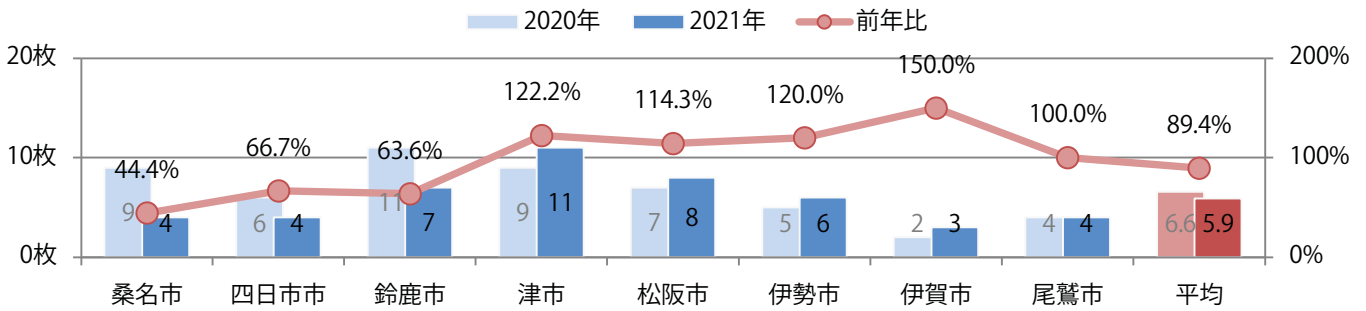

■ 地区別折込枚数・前年比

■ 2020年 ■ 2021年 ● 前年比

■ 曜日別構成比 (%)

■ 日 ■ 月 ■ 火 ■ 水 ■ 木 ■ 金 ■ 土

■ サイズ別構成比 (%)

■ B 1 ■ B 2 ■ B 3 ■ B 4 ■ B 4未満 ■ 特殊

■ 色数別構成比 (%)

■ 1c/0c ■ 1c/1c ■ 2c/0c ■ 2c/1c ■ 2c/2c ■ 4c/0c ■ 4c/1c ■ 4c/2c ■ 4c/4c

金・土曜の週末に64%が集中。B4サイズが96%に上る。ほとんどが両面フルカラー。

■ 月別折込枚数（県内8地区平均）

■ 年間最多枚数 ■ 年間最少枚数

	1月	2月	3月	4月	5月	6月	7月	8月	9月	10月	11月	12月
2021年	8.5	5.3	8.3	7.4	6.3	5.9						
2020年	10.8	9.5	5.9	4.6	2.4	6.6	7.9	6.3	6.1	4.9	6.1	10.8
2019年	12.9	8.8	12.5	11.9	8.3	8.8	11.6	9.4	10.0	6.9	11.9	9.5

■ 地区別折込枚数・前年比

■ 曜日別構成比 (%)

■ サイズ別構成比 (%)

■ 色数別構成比 (%)

土曜に大半が集中。B3サイズが59%を占める。全て両面フルカラー。

■ 月別折込枚数（県内8地区平均）

■ 年間最多枚数 ■ 年間最少枚数

	1月	2月	3月	4月	5月	6月	7月	8月	9月	10月	11月	12月
2021年	22.4	19.3	29.5	19.8	19.4	20.9						
2020年	26.3	28.0	29.9	7.5	4.5	19.6	22.0	23.1	18.1	21.5	21.4	26.0
2019年	27.8	21.4	30.3	21.9	18.6	23.4	22.0	26.8	22.6	16.1	27.9	28.8