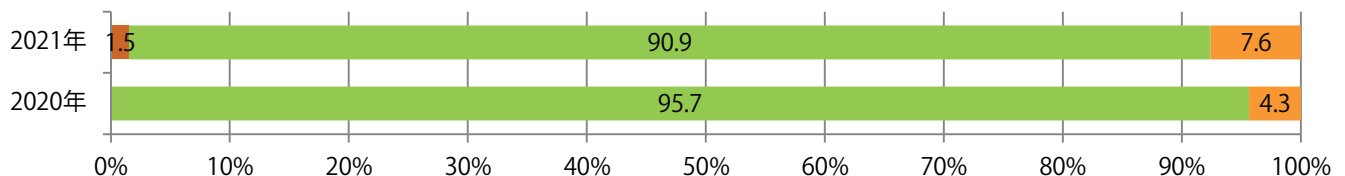

地区別折込枚数・前年比

曜日別構成比 (%)

サイズ別構成比 (%)

色数別構成比 (%)

金曜に56%が集中。B4サイズが9割を超える。両面フルカラーは86%。

月別折込枚数（県内8地区平均）

年間最多枚数 年間最少枚数

	1月	2月	3月	4月	5月	6月	7月	8月	9月	10月	11月	12月
2021年	10.1	7.3	14.0	13.0	4.9	8.3						
2020年	15.5	9.1	14.8	9.8	6.6	8.6	15.4	13.8	10.9	11.0	12.8	17.0
2019年	13.6	12.6	17.9	13.6	13.9	13.0	17.6	14.4	11.9	15.3	18.3	14.6

地区別折込枚数・前年比

2020年 2021年 前年比

曜日別構成比 (%)

日 月 火 水 木 金 土

サイズ別構成比 (%)

B 1 B 2 B 3 B 4 B 4未満 特殊

色数別構成比 (%)

1c/0c 1c/1c 2c/0c 2c/1c 2c/2c 4c/0c 4c/1c 4c/2c 4c/4c

日曜が最も多い。全てB4サイズ。ほとんどが両面フルカラーで、他は片面1色のみ。

月別折込枚数（県内8地区平均）

年間最多枚数 年間最少枚数

	1月	2月	3月	4月	5月	6月	7月	8月	9月	10月	11月	12月
2021年	4.8	2.1	4.0	3.5	3.3	2.8						
2020年	3.9	2.1	4.5	3.1	3.8	3.5	3.0	4.3	3.8	3.5	2.5	3.6
2019年	4.8	2.9	3.3	3.1	4.3	2.6	3.4	4.4	3.4	1.9	3.3	4.3