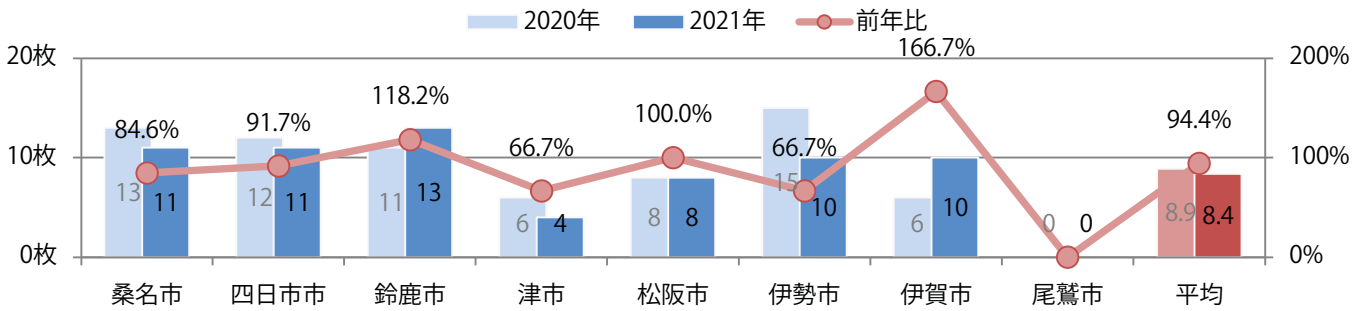

■地区別折込枚数・前年比