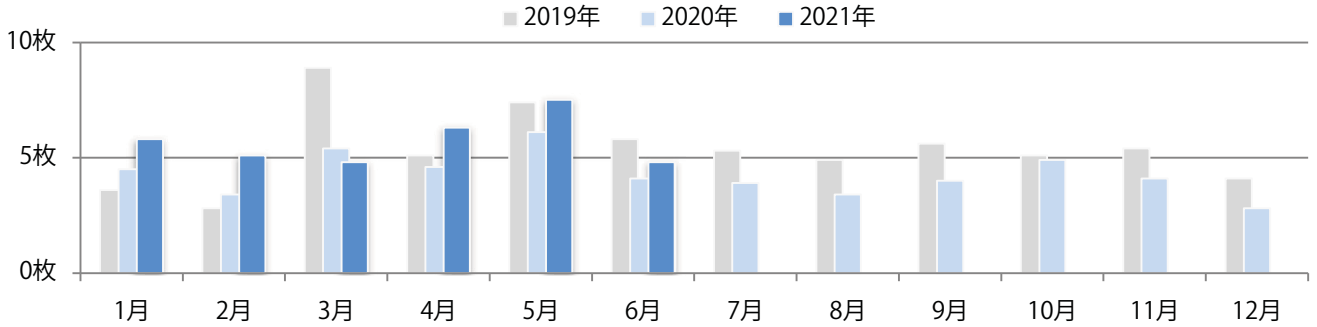

日曜が最も多く、次いで金曜が多い。B4未満のサイズが増えた。全て両面フルカラー。

月別折込枚数（県内8地区平均）

年間最多枚数 年間最少枚数

	1月	2月	3月	4月	5月	6月	7月	8月	9月	10月	11月	12月
2021年	3.1	2.5	2.5	2.1	3.1	2.9						
2020年	3.4	2.5	3.3	1.9	2.6	2.9	3.5	3.1	2.8	3.5	2.3	4.4
2019年	2.9	2.9	2.6	2.0	2.4	2.9	2.5	2.8	3.4	3.1	3.3	2.9

地区別折込枚数・前年比

曜日別構成比 (%)

サイズ別構成比 (%)

色数別構成比 (%)

日・金曜が多い。B3・B4未満のサイズが増えた。両面フルカラーは84%。

月別折込枚数（県内8地区平均）

年間最多枚数 年間最少枚数

	1月	2月	3月	4月	5月	6月	7月	8月	9月	10月	11月	12月
2021年	5.8	5.1	4.8	6.3	7.5	4.8						
2020年	4.5	3.4	5.4	4.6	6.1	4.1	3.9	3.4	4.0	4.9	4.1	2.8
2019年	3.6	2.8	8.9	5.1	7.4	5.8	5.3	4.9	5.6	5.1	5.4	4.1

地区別折込枚数・前年比

曜日別構成比 (%)

サイズ別構成比 (%)

色数別構成比 (%)

火曜が最も多く、次いで金曜が多い。B4サイズが96%に上り、他はB4未満のみ。
大半が両面フルカラー。

月別折込枚数（県内8地区平均）

年間最多枚数 年間最少枚数

	1月	2月	3月	4月	5月	6月	7月	8月	9月	10月	11月	12月
2021年	3.3	1.8	3.3	3.8	2.3	3.3						
2020年	7.0	5.5	2.9	1.6	1.8	2.5	4.3	2.4	3.4	3.5	1.6	0.3
2019年	8.8	4.3	5.1	7.5	7.1	6.1	5.3	5.1	7.9	6.3	3.9	2.6