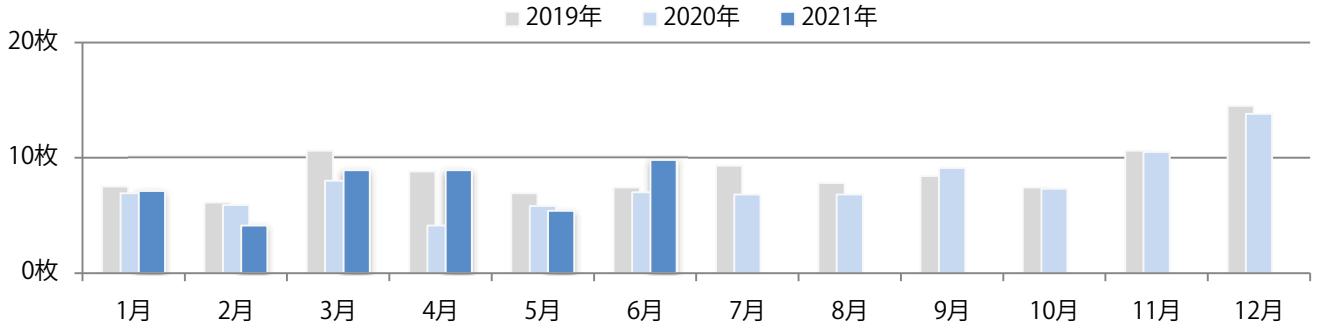

木・金曜のみの折込となった。B3サイズが増えた。両面フルカラーは91%を占め、他はフルカラー／1色のみ。

■月別折込枚数（県内8地区平均）

■ 年間最多枚数 □ 年間最少枚数

	1月	2月	3月	4月	5月	6月	7月	8月	9月	10月	11月	12月
2021年	0.8	0.5	1.8	1.5	0.6	1.4						
2020年	1.3	0.4	1.9	0.8	0.3	1.3	1.5	0.9	0.4	1.6	3.4	3.0
2019年	1.4	1.6	3.1	3.1	2.1	2.5	3.0	2.5	2.5	3.3	2.9	5.9

■地区別折込枚数・前年比

■ 2020年 ■ 2021年 ● 前年比

■曜日別構成比 (%)

■ 日 ■ 月 ■ 火 ■ 水 ■ 木 ■ 金 ■ 土

■サイズ別構成比 (%)

■ B 1 ■ B 2 ■ B 3 ■ B 4 ■ B 4未済 ■ 特殊

■色数別構成比 (%)

■ 1c/0c ■ 1c/1c ■ 2c/0c ■ 2c/1c ■ 2c/2c ■ 4c/0c ■ 4c/1c ■ 4c/2c ■ 4c/4c

金曜が最も多く、次いで木曜が多い。B4サイズが大半を占める。両面フルカラーは89%。

■ 月別折込枚数（県内8地区平均）

■ 年間最多枚数 ■ 年間最少枚数

	1月	2月	3月	4月	5月	6月	7月	8月	9月	10月	11月	12月
2021年	7.1	4.1	8.9	8.9	5.4	9.8						
2020年	6.9	5.9	8.0	4.1	5.8	7.0	6.8	6.8	9.1	7.3	10.5	13.8
2019年	7.5	6.1	10.6	8.8	6.9	7.4	9.3	7.8	8.4	7.4	10.6	14.5