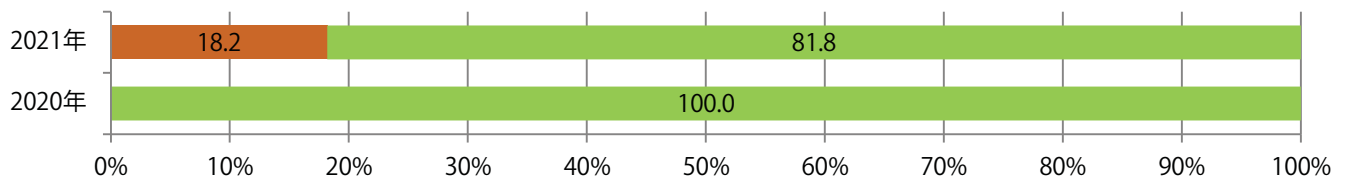

木・金曜のみの折込となった。B3サイズが増えた。両面フルカラーは91%を占め、他はフルカラー／1色のみ。

■月別折込枚数（県内8地区平均）

■ 年間最多枚数 □ 年間最少枚数

	1月	2月	3月	4月	5月	6月	7月	8月	9月	10月	11月	12月
2021年	0.8	0.5	1.8	1.5	0.6	1.4						
2020年	1.3	0.4	1.9	0.8	0.3	1.3	1.5	0.9	0.4	1.6	3.4	3.0
2019年	1.4	1.6	3.1	3.1	2.1	2.5	3.0	2.5	2.5	3.3	2.9	5.9

■地区別折込枚数・前年比

■ 2020年 ■ 2021年 ● 前年比

■曜日別構成比 (%)

■ 日 ■ 月 ■ 火 ■ 水 ■ 木 ■ 金 ■ 土

■サイズ別構成比 (%)

■ B 1 ■ B 2 ■ B 3 ■ B 4 ■ B 4未済 ■ 特殊

■色数別構成比 (%)

■ 1c/0c ■ 1c/1c ■ 2c/0c ■ 2c/1c ■ 2c/2c ■ 4c/0c ■ 4c/1c ■ 4c/2c ■ 4c/4c

金曜が最も多く、次いで木曜が多い。B4サイズが大半を占める。両面フルカラーは89%。

■ 月別折込枚数（県内8地区平均）

■ 年間最多枚数 ■ 年間最少枚数

	1月	2月	3月	4月	5月	6月	7月	8月	9月	10月	11月	12月
2021年	7.1	4.1	8.9	8.9	5.4	9.8						
2020年	6.9	5.9	8.0	4.1	5.8	7.0	6.8	6.8	9.1	7.3	10.5	13.8
2019年	7.5	6.1	10.6	8.8	6.9	7.4	9.3	7.8	8.4	7.4	10.6	14.5