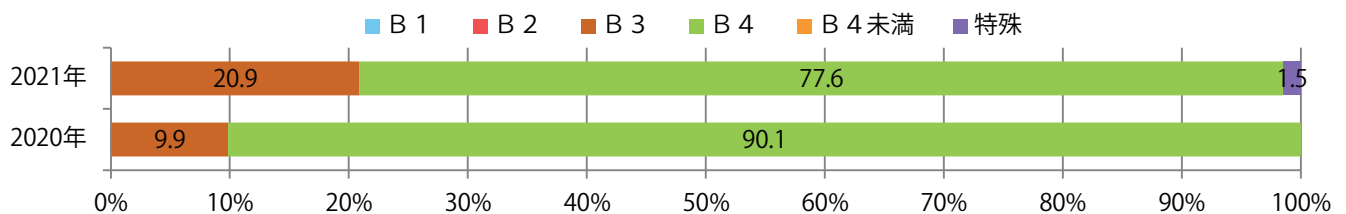

■サイズ別構成比 (%)