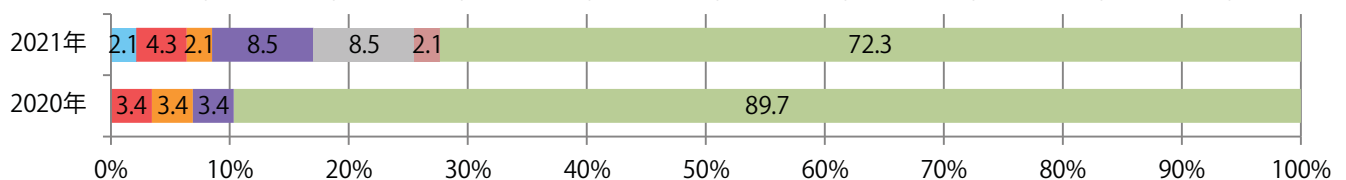

火曜が最も多く、次いで木曜が多い。B3・B4未満のサイズが増えた。両面フルカラーは72%。

■ 月別折込枚数（県内8地区平均）

■ 年間最多枚数 ■ 年間最少枚数

	1月	2月	3月	4月	5月	6月	7月	8月	9月	10月	11月	12月
2021年	4.1	4.4	10.0	6.6	6.0	5.9						
2020年	3.9	3.9	4.5	3.1	4.4	3.6	6.6	4.3	5.1	6.4	6.9	4.8
2019年	3.5	3.6	4.8	4.8	5.9	4.6	6.3	3.9	5.0	4.8	7.1	4.1

■ 地区別折込枚数・前年比

■ 2020年 ■ 2021年 ● 前年比

■ 曜日別構成比 (%)

■ 日 ■ 月 ■ 火 ■ 水 ■ 木 ■ 金 ■ 土

■ サイズ別構成比 (%)

■ B 1 ■ B 2 ■ B 3 ■ B 4 ■ B 4未満 ■ 特殊

■ 色数別構成比 (%)

■ 1c/0c ■ 1c/1c ■ 2c/0c ■ 2c/1c ■ 2c/2c ■ 4c/0c ■ 4c/1c ■ 4c/2c ■ 4c/4c

火曜が最も多い。B3以上のサイズが増えた。ほとんどが両面フルカラー。

■ 月別折込枚数（県内8地区平均）

■ 年間最多枚数 ■ 年間最少枚数

	1月	2月	3月	4月	5月	6月	7月	8月	9月	10月	11月	12月
2021年	30.9	27.4	27.4	29.5	28.6	33.8						
2020年	24.6	26.9	24.3	22.1	21.3	22.1	23.4	22.6	30.5	24.4	30.8	24.9
2019年	35.5	31.3	23.8	35.4	28.0	33.4	23.9	20.8	20.4	21.8	30.3	21.6