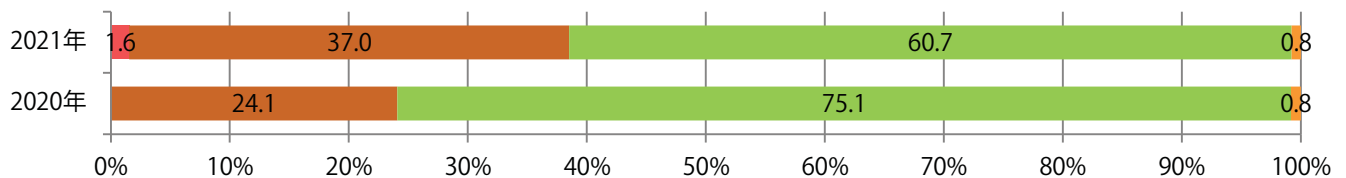

火曜が最も多く、次いで土曜が多い。B3以上の大きいサイズが増えた。
両面フルカラーは84%。

月別折込枚数（県内8地区平均）

年間最多枚数 年間最少枚数

	1月	2月	3月	4月	5月	6月	7月	8月	9月	10月	11月	12月
2021年	35.5	34.5	36.6	36.0	34.0	32.1						
2020年	50.3	54.8	50.4	34.5	10.9	30.1	42.1	40.1	35.0	37.0	34.8	48.0
2019年	56.0	57.0	59.5	53.4	55.8	53.6	58.0	60.4	56.6	58.4	54.1	63.9

地区別折込枚数・前年比

2020年 2021年 前年比

曜日別構成比 (%)

日 月 火 水 木 金 土

サイズ別構成比 (%)

B 1 B 2 B 3 B 4 B 4未満 特殊

色数別構成比 (%)

1c/0c 1c/1c 2c/0c 2c/1c 2c/2c 4c/0c 4c/1c 4c/2c 4c/4c

水曜に44%が集中。B3以上の大きいサイズが72%に上る。両面フルカラーは84%。

■月別折込枚数（県内8地区平均）

■ 年間最多枚数 □ 年間最少枚数

	1月	2月	3月	4月	5月	6月	7月	8月	9月	10月	11月	12月
2021年	8.8	7.4	12.3	14.5	8.5	9.4						
2020年	11.8	8.3	9.1	9.0	1.9	7.9	11.5	7.8	8.9	12.0	11.3	15.4
2019年	12.4	10.4	13.0	17.5	16.1	12.8	13.3	15.3	12.1	13.4	15.9	16.1