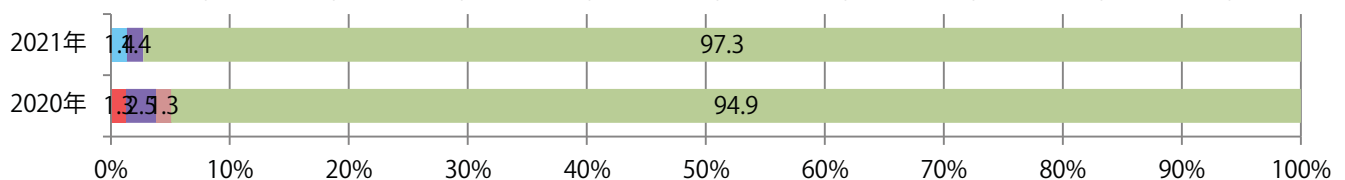

火・水曜に74%集中。B3以上のサイズが69%を占める。ほとんどが両面フルカラー。

■ 月別折込枚数（県内8地区平均）

■ 年間最多枚数 ■ 年間最少枚数

	1月	2月	3月	4月	5月	6月	7月	8月	9月	10月	11月	12月
2021年	10.0	9.5	14.1	10.8	9.9	9.1						
2020年	14.8	13.4	8.6	4.4	2.4	9.9	14.3	11.5	12.9	9.9	11.9	18.5
2019年	16.1	15.9	15.5	14.4	15.1	14.0	14.6	13.3	14.6	14.5	14.0	17.9

■ 地区別折込枚数・前年比

■ 2020年 ■ 2021年 ● 前年比

■ 曜日別構成比 (%)

■ 日 ■ 月 ■ 火 ■ 水 ■ 木 ■ 金 ■ 土

■ サイズ別構成比 (%)

■ B 1 ■ B 2 ■ B 3 ■ B 4 ■ B 4未満 ■ 特殊

■ 色数別構成比 (%)

■ 1c/0c ■ 1c/1c ■ 2c/0c ■ 2c/1c ■ 2c/2c ■ 4c/0c ■ 4c/1c ■ 4c/2c ■ 4c/4c

金・土曜の週末に73%が集中。B3サイズが減った。ほとんどが両面フルカラー。

■ 月別折込枚数（県内8地区平均）

■ 年間最多枚数 ■ 年間最少枚数

	1月	2月	3月	4月	5月	6月	7月	8月	9月	10月	11月	12月
2021年	9.8	6.6	8.9	7.6	4.4	6.5						
2020年	10.5	8.4	8.6	5.0	5.0	8.0	6.5	6.5	7.5	8.1	7.4	7.8
2019年	10.5	7.6	12.1	7.8	6.6	8.6	8.9	9.6	10.0	8.0	12.8	10.3