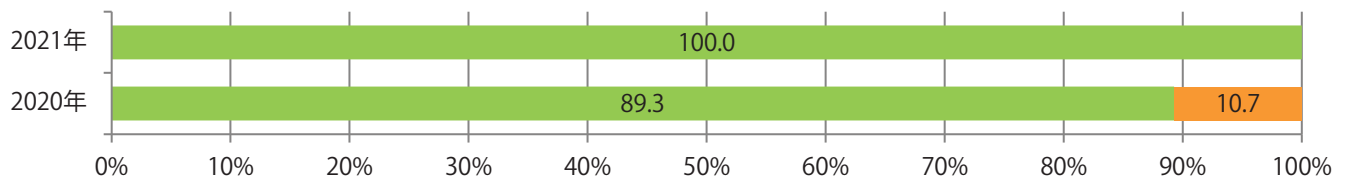

地区別折込枚数・前年比

2020年 2021年 前年比

曜日別構成比 (%)

日 月 火 水 木 金 土

サイズ別構成比 (%)

B 1 B 2 B 3 B 4 B 4未満 特殊

色数別構成比 (%)

1c/0c 1c/1c 2c/0c 2c/1c 2c/2c 4c/0c 4c/1c 4c/2c 4c/4c