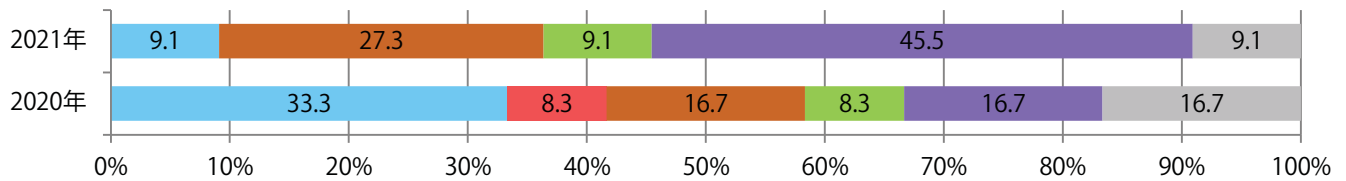

■曜日別構成比 (%)

日 月 火 水 木 金 土