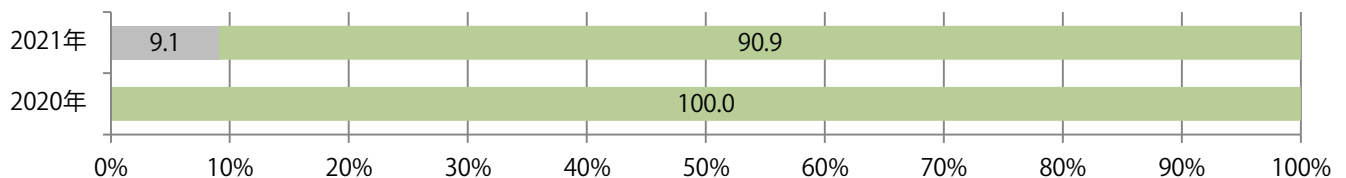

木・金曜のみの折込となった。B3サイズが増えた。両面フルカラーは91%を占め、他はフルカラー／1色のみ。

■月別折込枚数（県内8地区平均）

■ 年間最多枚数 □ 年間最少枚数

	1月	2月	3月	4月	5月	6月	7月	8月	9月	10月	11月	12月
2021年	0.8	0.5	1.8	1.5	0.6	1.4						
2020年	1.3	0.4	1.9	0.8	0.3	1.3	1.5	0.9	0.4	1.6	3.4	3.0
2019年	1.4	1.6	3.1	3.1	2.1	2.5	3.0	2.5	2.5	3.3	2.9	5.9

■地区別折込枚数・前年比

■ 2020年 ■ 2021年 ● 前年比

■曜日別構成比 (%)

■ 日 ■ 月 ■ 火 ■ 水 ■ 木 ■ 金 ■ 土

■サイズ別構成比 (%)

■ B 1 ■ B 2 ■ B 3 ■ B 4 ■ B 4未済 ■ 特殊

■色数別構成比 (%)

■ 1c/0c ■ 1c/1c ■ 2c/0c ■ 2c/1c ■ 2c/2c ■ 4c/0c ■ 4c/1c ■ 4c/2c ■ 4c/4c

金曜が最も多く、次いで木曜が多い。B4サイズが大半を占める。両面フルカラーは89%。

■ 月別折込枚数（県内8地区平均）

■ 年間最多枚数 ■ 年間最少枚数

	1月	2月	3月	4月	5月	6月	7月	8月	9月	10月	11月	12月
2021年	7.1	4.1	8.9	8.9	5.4	9.8						
2020年	6.9	5.9	8.0	4.1	5.8	7.0	6.8	6.8	9.1	7.3	10.5	13.8
2019年	7.5	6.1	10.6	8.8	6.9	7.4	9.3	7.8	8.4	7.4	10.6	14.5