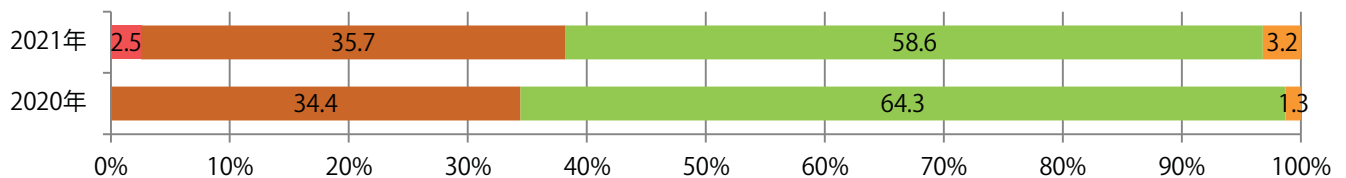

水曜が最も多く、次いで木・金曜の順に多い。B4サイズが減った。両面フルカラーは88%。

■ 月別折込枚数（県内8地区平均）

■ 年間最多枚数 ■ 年間最少枚数

	1月	2月	3月	4月	5月	6月	7月	8月	9月	10月	11月	12月
2021年	20.1	16.5	24.8	18.8	19.6	19.6						
2020年	25.5	21.5	19.4	13.5	10.5	19.3	17.4	8.4	17.6	24.5	23.4	28.5
2019年	28.8	20.8	33.4	29.0	29.5	23.0	20.9	14.8	20.8	25.3	25.9	25.8

■ 地区別折込枚数・前年比

■ 2020年 ■ 2021年 ● 前年比

■ 曜日別構成比 (%)

■ 日 ■ 月 ■ 火 ■ 水 ■ 木 ■ 金 ■ 土

■ サイズ別構成比 (%)

■ B 1 ■ B 2 ■ B 3 ■ B 4 ■ B 4未満 ■ 特殊

■ 色数別構成比 (%)

■ 1c/0c ■ 1c/1c ■ 2c/0c ■ 2c/1c ■ 2c/2c ■ 4c/0c ■ 4c/1c ■ 4c/2c ■ 4c/4c

金・土曜の週末に64%が集中。B4サイズが96%に上る。ほとんどが両面フルカラー。

■ 月別折込枚数（県内8地区平均）

■ 年間最多枚数 ■ 年間最少枚数

	1月	2月	3月	4月	5月	6月	7月	8月	9月	10月	11月	12月
2021年	8.5	5.3	8.3	7.4	6.3	5.9						
2020年	10.8	9.5	5.9	4.6	2.4	6.6	7.9	6.3	6.1	4.9	6.1	10.8
2019年	12.9	8.8	12.5	11.9	8.3	8.8	11.6	9.4	10.0	6.9	11.9	9.5

■ 地区別折込枚数・前年比

■ 曜日別構成比 (%)

■ サイズ別構成比 (%)

■ 色数別構成比 (%)

土曜に大半が集中。B3サイズが59%を占める。全て両面フルカラー。

■ 月別折込枚数（県内8地区平均）

■ 年間最多枚数 ■ 年間最少枚数

	1月	2月	3月	4月	5月	6月	7月	8月	9月	10月	11月	12月
2021年	22.4	19.3	29.5	19.8	19.4	20.9						
2020年	26.3	28.0	29.9	7.5	4.5	19.6	22.0	23.1	18.1	21.5	21.4	26.0
2019年	27.8	21.4	30.3	21.9	18.6	23.4	22.0	26.8	22.6	16.1	27.9	28.8