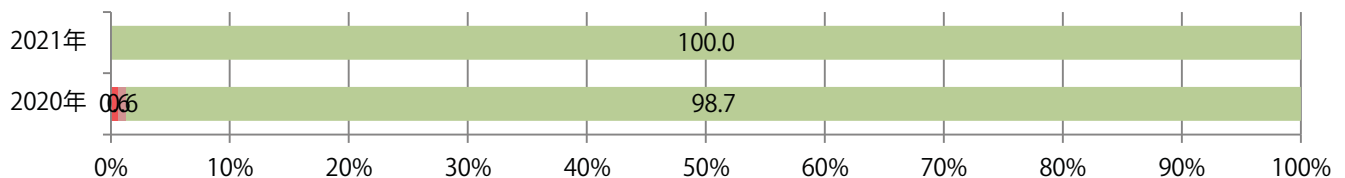

■ 地区別折込枚数・前年比

■ 曜日別構成比 (%)

■ サイズ別構成比 (%)

■ 色数別構成比 (%)

土曜に大半が集中。B3サイズが59%を占める。全て両面フルカラー。

■ 月別折込枚数（県内8地区平均）

■ 年間最多枚数 ■ 年間最少枚数

	1月	2月	3月	4月	5月	6月	7月	8月	9月	10月	11月	12月
2021年	22.4	19.3	29.5	19.8	19.4	20.9						
2020年	26.3	28.0	29.9	7.5	4.5	19.6	22.0	23.1	18.1	21.5	21.4	26.0
2019年	27.8	21.4	30.3	21.9	18.6	23.4	22.0	26.8	22.6	16.1	27.9	28.8

■ 地区別折込枚数・前年比

■ 2020年 ■ 2021年 ● 前年比

■ 曜日別構成比 (%)

■ 日 ■ 月 ■ 火 ■ 水 ■ 木 ■ 金 ■ 土

■ サイズ別構成比 (%)

■ B 1 ■ B 2 ■ B 3 ■ B 4 ■ B 4未満 ■ 特殊

■ 色数別構成比 (%)

■ 1c/0c ■ 1c/1c ■ 2c/0c ■ 2c/1c ■ 2c/2c ■ 4c/0c ■ 4c/1c ■ 4c/2c ■ 4c/4c

火・水曜に74%集中。B3以上のサイズが69%を占める。ほとんどが両面フルカラー。

■ 月別折込枚数（県内8地区平均）

■ 年間最多枚数 ■ 年間最少枚数

	1月	2月	3月	4月	5月	6月	7月	8月	9月	10月	11月	12月
2021年	10.0	9.5	14.1	10.8	9.9	9.1						
2020年	14.8	13.4	8.6	4.4	2.4	9.9	14.3	11.5	12.9	9.9	11.9	18.5
2019年	16.1	15.9	15.5	14.4	15.1	14.0	14.6	13.3	14.6	14.5	14.0	17.9