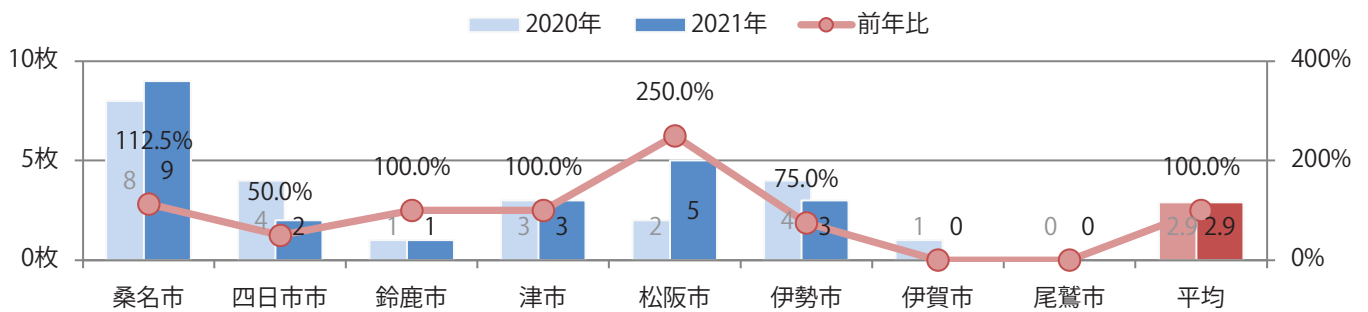

日曜が最も多く、次いで金曜が多い。B4未満のサイズが増えた。全て両面フルカラー。

月別折込枚数（県内8地区平均）

年間最多枚数 年間最少枚数

	1月	2月	3月	4月	5月	6月	7月	8月	9月	10月	11月	12月
2021年	3.1	2.5	2.5	2.1	3.1	2.9						
2020年	3.4	2.5	3.3	1.9	2.6	2.9	3.5	3.1	2.8	3.5	2.3	4.4
2019年	2.9	2.9	2.6	2.0	2.4	2.9	2.5	2.8	3.4	3.1	3.3	2.9

地区別折込枚数・前年比

曜日別構成比 (%)

サイズ別構成比 (%)

色数別構成比 (%)

日・金曜が多い。B3・B4未満のサイズが増えた。両面フルカラーは84%。

月別折込枚数（県内8地区平均）

年間最多枚数 年間最少枚数

	1月	2月	3月	4月	5月	6月	7月	8月	9月	10月	11月	12月
2021年	5.8	5.1	4.8	6.3	7.5	4.8						
2020年	4.5	3.4	5.4	4.6	6.1	4.1	3.9	3.4	4.0	4.9	4.1	2.8
2019年	3.6	2.8	8.9	5.1	7.4	5.8	5.3	4.9	5.6	5.1	5.4	4.1