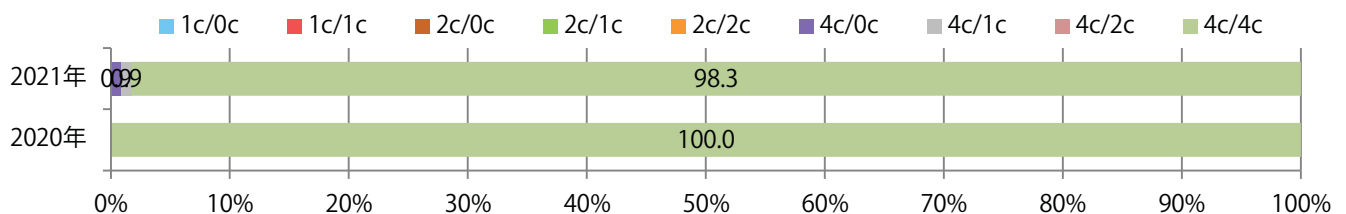

金・土曜の週末に大半が集中。B3サイズが増えた。ほとんどが両面フルカラー。

■ 月別折込枚数（県内8地区平均）

■ 年間最多枚数 ■ 年間最少枚数

	1月	2月	3月	4月	5月	6月	7月	8月	9月	10月	11月	12月
2021年	22.0	13.9	16.9	12.9	13.5	14.6						
2020年	28.3	20.8	12.8	5.4	4.6	9.4	13.0	8.3	15.1	12.0	12.0	12.4
2019年	25.5	20.6	21.8	12.5	16.1	21.1	16.1	18.6	18.0	14.9	20.6	12.8

■ 地区別折込枚数・前年比

■ 曜日別構成比 (%)

■ サイズ別構成比 (%)

■ 色数別構成比 (%)

金・土曜の週末に大半が集中。B4以下のサイズが91%を占める。両面フルカラーは88%。

■ 月別折込枚数（県内8地区平均）

■ 年間最多枚数 ■ 年間最少枚数

	1月	2月	3月	4月	5月	6月	7月	8月	9月	10月	11月	12月
2021年	4.5	5.5	7.0	7.1	2.8	5.4						
2020年	7.3	5.5	8.5	5.3	1.8	2.9	8.5	4.6	4.3	6.3	10.0	7.5
2019年	6.5	5.9	11.5	9.6	5.9	6.4	8.4	7.1	6.9	6.4	11.1	9.8

■ 地区別折込枚数・前年比

■ 曜日別構成比 (%)

■ サイズ別構成比 (%)

■ 色数別構成比 (%)

木曜が最も多い。B3・B4未満のサイズが増えた。両面フルカラーは73%。

■ 月別折込枚数（県内8地区平均）

■ 年間最多枚数 ■ 年間最少枚数

	1月	2月	3月	4月	5月	6月	7月	8月	9月	10月	11月	12月
2021年	2.1	0.9	2.1	1.9	1.3	1.4						
2020年	1.5	1.4	1.4	1.3	0.6	0.6	0.5	1.1	0.8	1.0	2.1	2.5
2019年	3.3	1.6	2.1	3.9	1.5	0.6	2.1	1.1	1.5	1.4	3.3	2.4