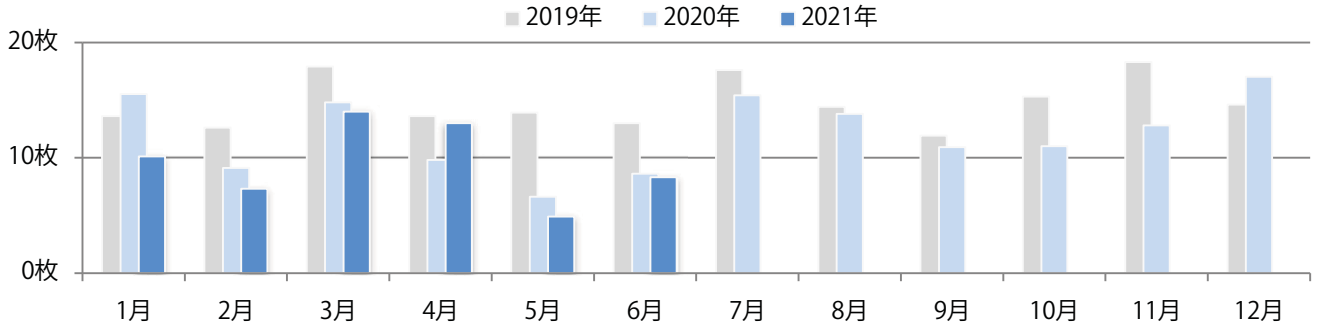

土・日曜に58%が集中。B4未満のサイズが大半を占める。両面フルカラーは79%。

月別折込枚数（県内8地区平均）

年間最多枚数 年間最少枚数

	1月	2月	3月	4月	5月	6月	7月	8月	9月	10月	11月	12月
2021年	1.6	2.8	1.9	2.3	2.3	3.0						
2020年	2.4	2.6	1.4	1.0	0.9	2.6	2.6	2.0	2.3	2.4	3.3	1.3
2019年	2.8	2.0	2.8	1.8	2.6	2.5	2.9	1.5	2.6	4.9	2.5	2.6

地区別折込枚数・前年比

曜日別構成比 (%)

サイズ別構成比 (%)

色数別構成比 (%)

金曜に56%が集中。B4サイズが9割を超える。両面フルカラーは86%。

月別折込枚数（県内8地区平均）

年間最多枚数 年間最少枚数

	1月	2月	3月	4月	5月	6月	7月	8月	9月	10月	11月	12月
2021年	10.1	7.3	14.0	13.0	4.9	8.3						
2020年	15.5	9.1	14.8	9.8	6.6	8.6	15.4	13.8	10.9	11.0	12.8	17.0
2019年	13.6	12.6	17.9	13.6	13.9	13.0	17.6	14.4	11.9	15.3	18.3	14.6