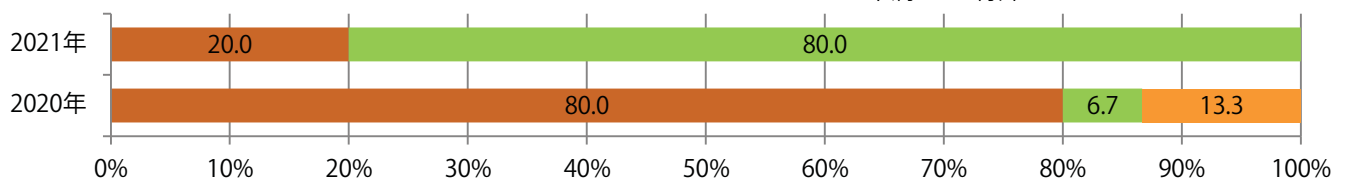

地区別折込枚数・前年比

曜日別構成比 (%)

サイズ別構成比 (%)

色数別構成比 (%)

日・火・土曜のみの折込となった。B4サイズが増えた。全て両面フルカラー。

■月別折込枚数（県内8地区平均）

■ 年間最多枚数 ■ 年間最少枚数

	1月	2月	3月	4月	5月	6月	7月	8月	9月	10月	11月	12月
2021年	5.3	5.5	8.8	1.1	3.5	0.6						
2020年	3.9	2.3	2.1	2.6	0.9	1.9	1.8	3.3	3.6	3.4	2.3	2.5
2019年	4.9	3.8	3.0	4.0	2.3	2.4	3.1	3.0	2.4	3.0	3.0	3.0

■地区別折込枚数・前年比

■ 2020年 ■ 2021年 ● 前年比

■曜日別構成比 (%)

■ 日 ■ 月 ■ 火 ■ 水 ■ 木 ■ 金 ■ 土

■サイズ別構成比 (%)

■ B 1 ■ B 2 ■ B 3 ■ B 4 ■ B 4未済 ■ 特殊

■色数別構成比 (%)

■ 1c/0c ■ 1c/1c ■ 2c/0c ■ 2c/1c ■ 2c/2c ■ 4c/0c ■ 4c/1c ■ 4c/2c ■ 4c/4c