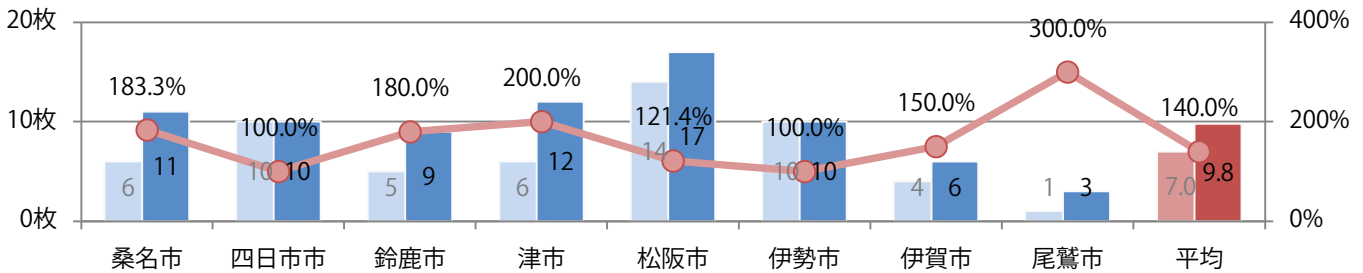

■地区別折込枚数・前年比

■ 2020年 ■ 2021年 ● 前年比

■曜日別構成比 (%)

■ 日 ■ 月 ■ 火 ■ 水 ■ 木 ■ 金 ■ 土

■サイズ別構成比 (%)

■ B 1 ■ B 2 ■ B 3 ■ B 4 ■ B 4未済 ■ 特殊

■色数別構成比 (%)

■ 1c/0c ■ 1c/1c ■ 2c/0c ■ 2c/1c ■ 2c/2c ■ 4c/0c ■ 4c/1c ■ 4c/2c ■ 4c/4c

金曜が最も多く、次いで木曜が多い。B4サイズが大半を占める。両面フルカラーは89%。

■ 月別折込枚数（県内8地区平均）

■ 年間最多枚数 ■ 年間最少枚数

	1月	2月	3月	4月	5月	6月	7月	8月	9月	10月	11月	12月
2021年	7.1	4.1	8.9	8.9	5.4	9.8						
2020年	6.9	5.9	8.0	4.1	5.8	7.0	6.8	6.8	9.1	7.3	10.5	13.8
2019年	7.5	6.1	10.6	8.8	6.9	7.4	9.3	7.8	8.4	7.4	10.6	14.5

■ 地区別折込枚数・前年比

■ 2020年 ■ 2021年 ● 前年比

■ 曜日別構成比 (%)

■ 日 ■ 月 ■ 火 ■ 水 ■ 木 ■ 金 ■ 土

■ サイズ別構成比 (%)

■ B 1 ■ B 2 ■ B 3 ■ B 4 ■ B 4未済 ■ 特殊

■ 色数別構成比 (%)

■ 1c/0c ■ 1c/1c ■ 2c/0c ■ 2c/1c ■ 2c/2c ■ 4c/0c ■ 4c/1c ■ 4c/2c ■ 4c/4c

水曜が最も多く、次いで木・金曜の順に多い。B4サイズが減った。両面フルカラーは88%。

■ 月別折込枚数（県内8地区平均）

■ 年間最多枚数 ■ 年間最少枚数

	1月	2月	3月	4月	5月	6月	7月	8月	9月	10月	11月	12月
2021年	20.1	16.5	24.8	18.8	19.6	19.6						
2020年	25.5	21.5	19.4	13.5	10.5	19.3	17.4	8.4	17.6	24.5	23.4	28.5
2019年	28.8	20.8	33.4	29.0	29.5	23.0	20.9	14.8	20.8	25.3	25.9	25.8