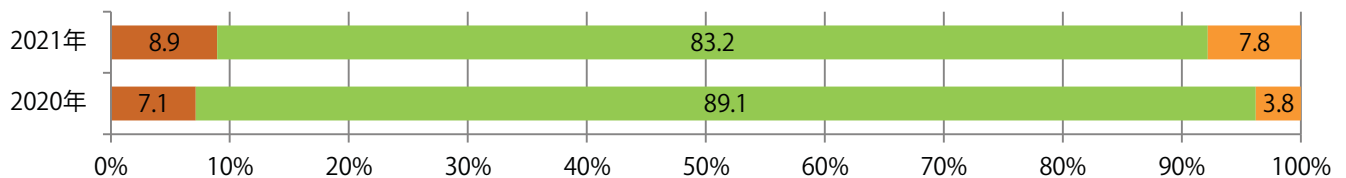

■地区別折込枚数・前年比

□ 2020年 □ 2021年 ○ 前年比

■曜日別構成比 (%)

■ 日 ■ 月 ■ 火 ■ 水 ■ 木 ■ 金 ■ 土

■サイズ別構成比 (%)

■ B 1 ■ B 2 ■ B 3 ■ B 4 ■ B 4未済 ■ 特殊

■色数別構成比 (%)

■ 1c/0c ■ 1c/1c ■ 2c/0c ■ 2c/1c ■ 2c/2c ■ 4c/0c ■ 4c/1c ■ 4c/2c ■ 4c/4c