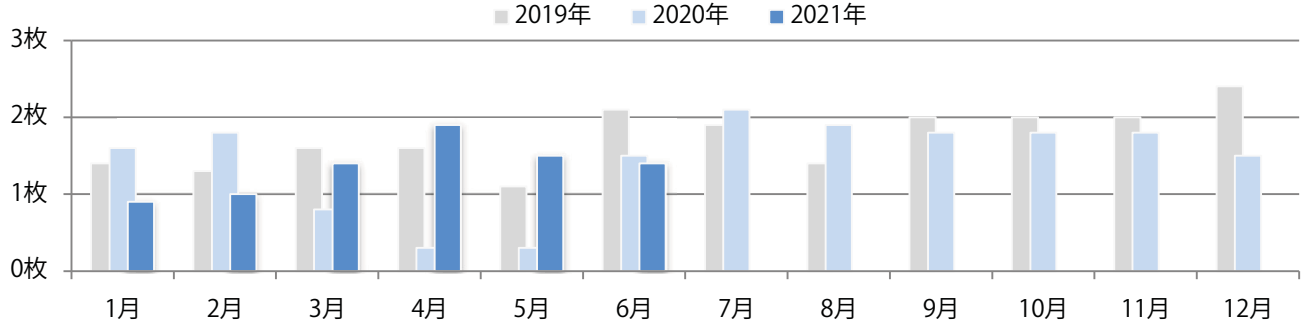

火曜が最も多い。B3以上のサイズが増えた。ほとんどが両面フルカラー。

■ 月別折込枚数（県内8地区平均）

■ 年間最多枚数 ■ 年間最少枚数

	1月	2月	3月	4月	5月	6月	7月	8月	9月	10月	11月	12月
2021年	30.9	27.4	27.4	29.5	28.6	33.8						
2020年	24.6	26.9	24.3	22.1	21.3	22.1	23.4	22.6	30.5	24.4	30.8	24.9
2019年	35.5	31.3	23.8	35.4	28.0	33.4	23.9	20.8	20.4	21.8	30.3	21.6

■ 地区別折込枚数・前年比

■ 曜日別構成比 (%)

■ サイズ別構成比 (%)

■ 色数別構成比 (%)

金曜が最も多く、次いで火曜が多い。全てB4サイズ。両面フルカラーは73%。

■月別折込枚数（県内8地区平均）

年間最多枚数 年間最少枚数

	1月	2月	3月	4月	5月	6月	7月	8月	9月	10月	11月	12月
2021年	0.9	1.0	1.4	1.9	1.5	1.4						
2020年	1.6	1.8	0.8	0.3	0.3	1.5	2.1	1.9	1.8	1.8	1.8	1.5
2019年	1.4	1.3	1.6	1.6	1.1	2.1	1.9	1.4	2.0	2.0	2.0	2.4

■地区別折込枚数・前年比

2020年 2021年 前年比

■曜日別構成比 (%)

日 月 火 水 木 金 土

■サイズ別構成比 (%)

B 1 B 2 B 3 B 4 B 4未満 特殊

■色数別構成比 (%)

1c/0c 1c/1c 2c/0c 2c/1c 2c/2c 4c/0c 4c/1c 4c/2c 4c/4c