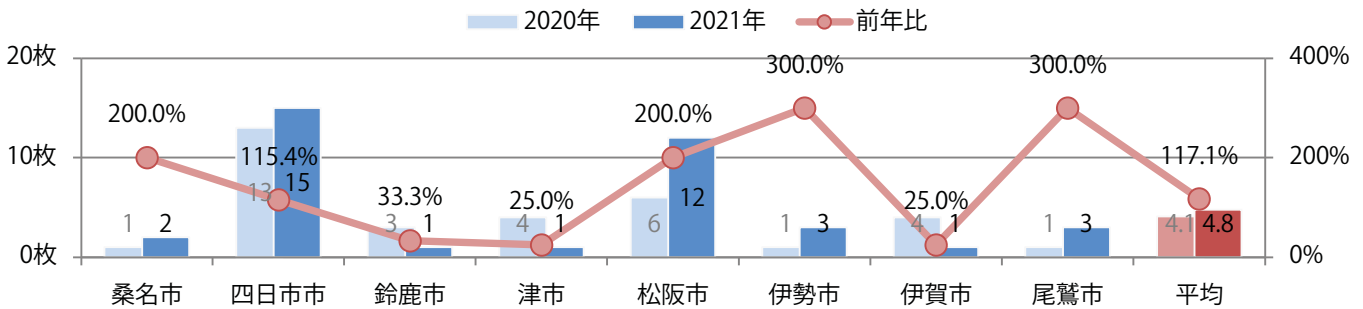

日曜が最も多く、次いで金曜が多い。B4未満のサイズが増えた。全て両面フルカラー。

月別折込枚数（県内8地区平均）

年間最多枚数 年間最少枚数

	1月	2月	3月	4月	5月	6月	7月	8月	9月	10月	11月	12月
2021年	3.1	2.5	2.5	2.1	3.1	2.9						
2020年	3.4	2.5	3.3	1.9	2.6	2.9	3.5	3.1	2.8	3.5	2.3	4.4
2019年	2.9	2.9	2.6	2.0	2.4	2.9	2.5	2.8	3.4	3.1	3.3	2.9

地区別折込枚数・前年比

曜日別構成比 (%)

サイズ別構成比 (%)

色数別構成比 (%)

日・金曜が多い。B3・B4未満のサイズが増えた。両面フルカラーは84%。

月別折込枚数（県内8地区平均）

年間最多枚数 年間最少枚数

	1月	2月	3月	4月	5月	6月	7月	8月	9月	10月	11月	12月
2021年	5.8	5.1	4.8	6.3	7.5	4.8						
2020年	4.5	3.4	5.4	4.6	6.1	4.1	3.9	3.4	4.0	4.9	4.1	2.8
2019年	3.6	2.8	8.9	5.1	7.4	5.8	5.3	4.9	5.6	5.1	5.4	4.1

地区別折込枚数・前年比

曜日別構成比 (%)

サイズ別構成比 (%)

色数別構成比 (%)

火曜が最も多く、次いで金曜が多い。B4サイズが96%に上り、他はB4未満のみ。
大半が両面フルカラー。

月別折込枚数（県内8地区平均）

年間最多枚数 年間最少枚数

	1月	2月	3月	4月	5月	6月	7月	8月	9月	10月	11月	12月
2021年	3.3	1.8	3.3	3.8	2.3	3.3						
2020年	7.0	5.5	2.9	1.6	1.8	2.5	4.3	2.4	3.4	3.5	1.6	0.3
2019年	8.8	4.3	5.1	7.5	7.1	6.1	5.3	5.1	7.9	6.3	3.9	2.6