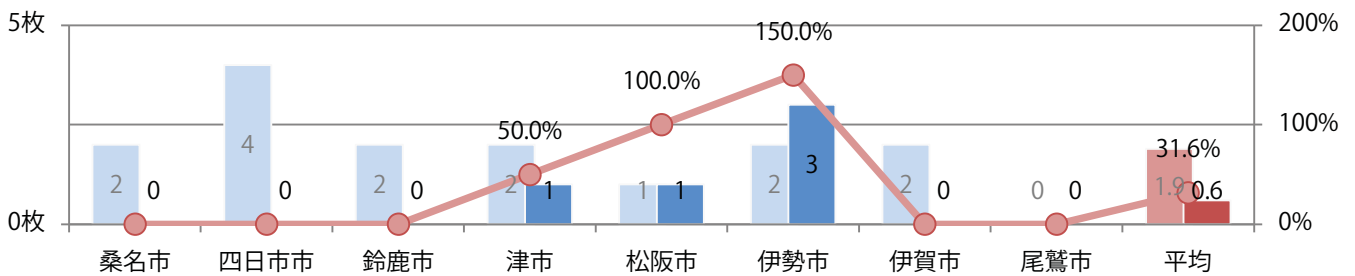

■地区別折込枚数・前年比

■ 2020年 ■ 2021年 ● 前年比