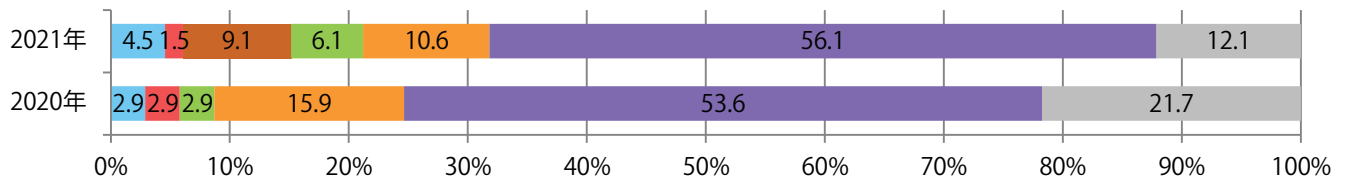

曜日別構成比 (%)

日 月 火 水 木 金 土