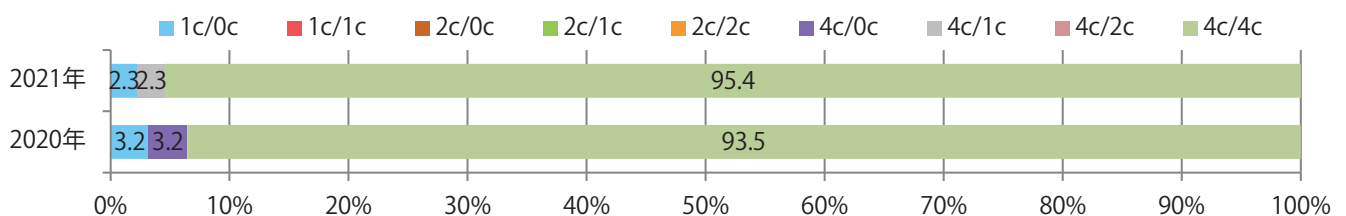

地区別折込枚数・前年比

曜日別構成比 (%)

サイズ別構成比 (%)

色数別構成比 (%)

日・火・土曜のみの折込となった。B4サイズが増えた。全て両面フルカラー。

■月別折込枚数（県内8地区平均）

■ 年間最多枚数 ■ 年間最少枚数

	1月	2月	3月	4月	5月	6月	7月	8月	9月	10月	11月	12月
2021年	5.3	5.5	8.8	1.1	3.5	0.6						
2020年	3.9	2.3	2.1	2.6	0.9	1.9	1.8	3.3	3.6	3.4	2.3	2.5
2019年	4.9	3.8	3.0	4.0	2.3	2.4	3.1	3.0	2.4	3.0	3.0	3.0