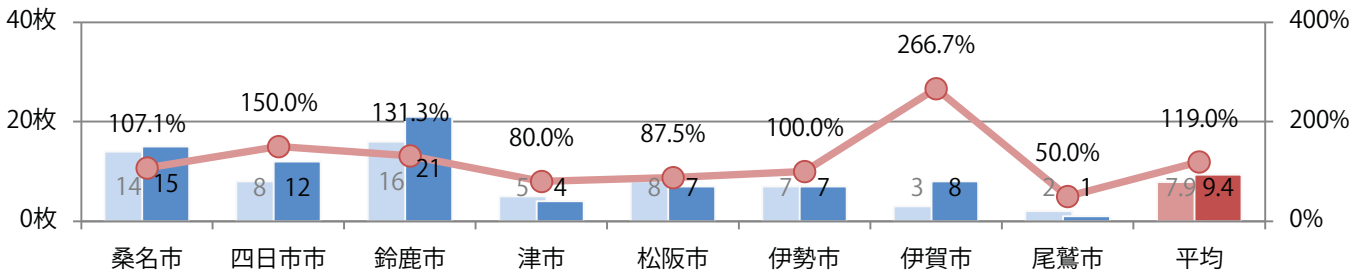

地区別折込枚数・前年比

2020年 2021年 前年比

曜日別構成比 (%)

日 月 火 水 木 金 土

サイズ別構成比 (%)

B 1 B 2 B 3 B 4 B 4未満 特殊

色数別構成比 (%)

1c/0c 1c/1c 2c/0c 2c/1c 2c/2c 4c/0c 4c/1c 4c/2c 4c/4c

水曜に44%が集中。B3以上の大きいサイズが72%に上る。両面フルカラーは84%。

■月別折込枚数（県内8地区平均）

■ 年間最多枚数 □ 年間最少枚数

	1月	2月	3月	4月	5月	6月	7月	8月	9月	10月	11月	12月
2021年	8.8	7.4	12.3	14.5	8.5	9.4						
2020年	11.8	8.3	9.1	9.0	1.9	7.9	11.5	7.8	8.9	12.0	11.3	15.4
2019年	12.4	10.4	13.0	17.5	16.1	12.8	13.3	15.3	12.1	13.4	15.9	16.1

■地区別折込枚数・前年比

■ 2020年 ■ 2021年 ● 前年比

■曜日別構成比 (%)

■ 日 ■ 月 ■ 火 ■ 水 ■ 木 ■ 金 ■ 土

■サイズ別構成比 (%)

■ B 1 ■ B 2 ■ B 3 ■ B 4 ■ B 4未満 ■ 特殊

■色数別構成比 (%)

■ 1c/0c ■ 1c/1c ■ 2c/0c ■ 2c/1c ■ 2c/2c ■ 4c/0c ■ 4c/1c ■ 4c/2c ■ 4c/4c

木・金曜のみの折込となった。B3サイズが増えた。両面フルカラーは91%を占め、他はフルカラー／1色のみ。

■月別折込枚数（県内8地区平均）

■ 年間最多枚数 □ 年間最少枚数

	1月	2月	3月	4月	5月	6月	7月	8月	9月	10月	11月	12月
2021年	0.8	0.5	1.8	1.5	0.6	1.4						
2020年	1.3	0.4	1.9	0.8	0.3	1.3	1.5	0.9	0.4	1.6	3.4	3.0
2019年	1.4	1.6	3.1	3.1	2.1	2.5	3.0	2.5	2.5	3.3	2.9	5.9