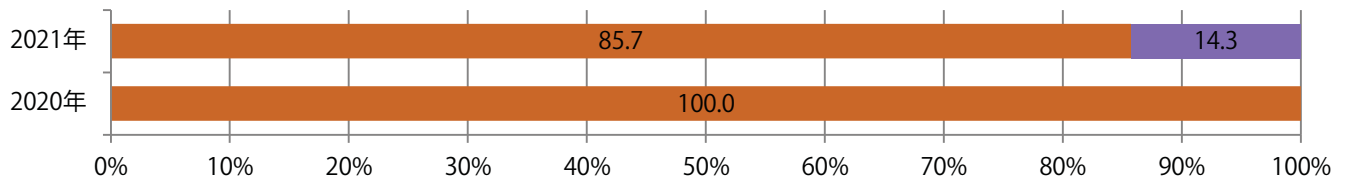

各地区平均で前年と変わらず。火曜が大半を占め、他は金曜のみ。B3サイズが増えた。
全て両面フルカラー。

月別折込枚数（県内8地区平均）

年間最多枚数 年間最少枚数

	1月	2月	3月	4月	5月	6月	7月	8月	9月	10月	11月	12月
2021年	1.1	1.4	1.3	1.4	0.5	0.9						
2020年	2.5	1.6	1.3	1.1	0.0	0.9	1.0	0.8	1.1	1.0	1.4	1.0
2019年	3.1	1.6	2.8	2.5	2.1	2.4	3.1	1.9	1.9	3.0	2.9	2.4

地区別折込枚数・前年比

2020年 2021年 前年比

曜日別構成比 (%)

日 月 火 水 木 金 土

サイズ別構成比 (%)

B 1 B 2 B 3 B 4 B 4未満 特殊

色数別構成比 (%)

1c/0c 1c/1c 2c/0c 2c/1c 2c/2c 4c/0c 4c/1c 4c/2c 4c/4c