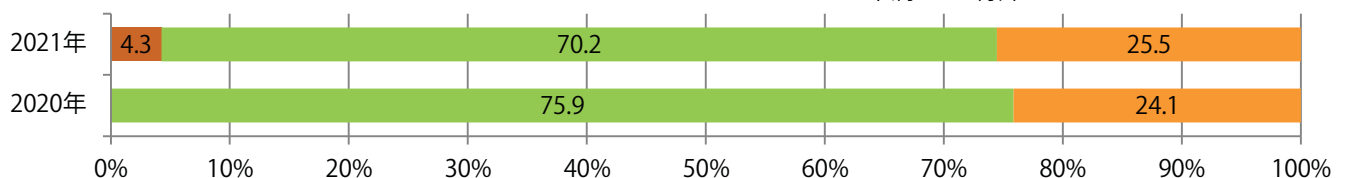

火曜が最も多く、次いで木曜が多い。B3・B4未満のサイズが増えた。両面フルカラーは72%。

■ 月別折込枚数（県内8地区平均）

■ 年間最多枚数 ■ 年間最少枚数

	1月	2月	3月	4月	5月	6月	7月	8月	9月	10月	11月	12月
2021年	4.1	4.4	10.0	6.6	6.0	5.9						
2020年	3.9	3.9	4.5	3.1	4.4	3.6	6.6	4.3	5.1	6.4	6.9	4.8
2019年	3.5	3.6	4.8	4.8	5.9	4.6	6.3	3.9	5.0	4.8	7.1	4.1

■ 地区別折込枚数・前年比

■ 2020年 ■ 2021年 ● 前年比

■ 曜日別構成比 (%)

■ 日 ■ 月 ■ 火 ■ 水 ■ 木 ■ 金 ■ 土

■ サイズ別構成比 (%)

■ B 1 ■ B 2 ■ B 3 ■ B 4 ■ B 4未満 ■ 特殊

■ 色数別構成比 (%)

■ 1c/0c ■ 1c/1c ■ 2c/0c ■ 2c/1c ■ 2c/2c ■ 4c/0c ■ 4c/1c ■ 4c/2c ■ 4c/4c

火曜が最も多い。B3以上のサイズが増えた。ほとんどが両面フルカラー。

■ 月別折込枚数（県内8地区平均）

■ 年間最多枚数 ■ 年間最少枚数

	1月	2月	3月	4月	5月	6月	7月	8月	9月	10月	11月	12月
2021年	30.9	27.4	27.4	29.5	28.6	33.8						
2020年	24.6	26.9	24.3	22.1	21.3	22.1	23.4	22.6	30.5	24.4	30.8	24.9
2019年	35.5	31.3	23.8	35.4	28.0	33.4	23.9	20.8	20.4	21.8	30.3	21.6