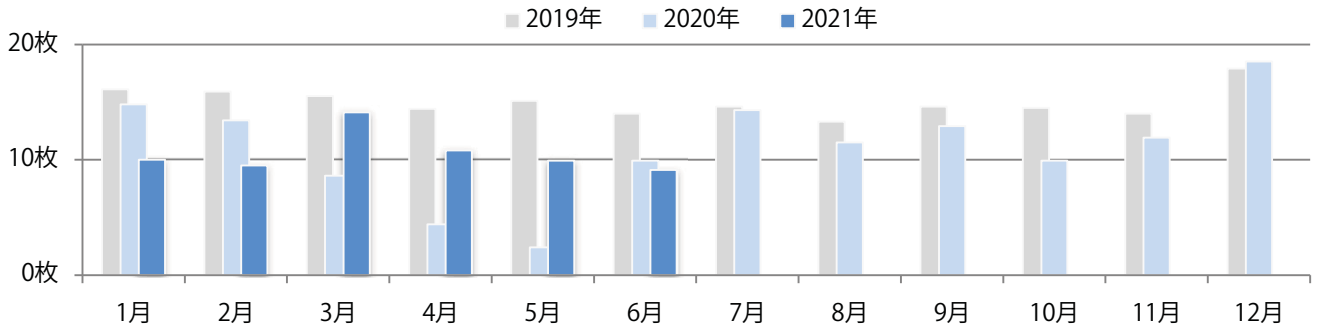

■ 地区別折込枚数・前年比

■ 曜日別構成比 (%)

■ サイズ別構成比 (%)

■ 色数別構成比 (%)

土曜に大半が集中。B3サイズが59%を占める。全て両面フルカラー。

■ 月別折込枚数（県内8地区平均）

■ 年間最多枚数 ■ 年間最少枚数

	1月	2月	3月	4月	5月	6月	7月	8月	9月	10月	11月	12月
2021年	22.4	19.3	29.5	19.8	19.4	20.9						
2020年	26.3	28.0	29.9	7.5	4.5	19.6	22.0	23.1	18.1	21.5	21.4	26.0
2019年	27.8	21.4	30.3	21.9	18.6	23.4	22.0	26.8	22.6	16.1	27.9	28.8

■ 地区別折込枚数・前年比

■ 2020年 ■ 2021年 ● 前年比

■ 曜日別構成比 (%)

■ 日 ■ 月 ■ 火 ■ 水 ■ 木 ■ 金 ■ 土

■ サイズ別構成比 (%)

■ B 1 ■ B 2 ■ B 3 ■ B 4 ■ B 4未満 ■ 特殊

■ 色数別構成比 (%)

■ 1c/0c ■ 1c/1c ■ 2c/0c ■ 2c/1c ■ 2c/2c ■ 4c/0c ■ 4c/1c ■ 4c/2c ■ 4c/4c

火・水曜に74%集中。B3以上のサイズが69%を占める。ほとんどが両面フルカラー。

■ 月別折込枚数（県内8地区平均）

■ 年間最多枚数 ■ 年間最少枚数

	1月	2月	3月	4月	5月	6月	7月	8月	9月	10月	11月	12月
2021年	10.0	9.5	14.1	10.8	9.9	9.1						
2020年	14.8	13.4	8.6	4.4	2.4	9.9	14.3	11.5	12.9	9.9	11.9	18.5
2019年	16.1	15.9	15.5	14.4	15.1	14.0	14.6	13.3	14.6	14.5	14.0	17.9