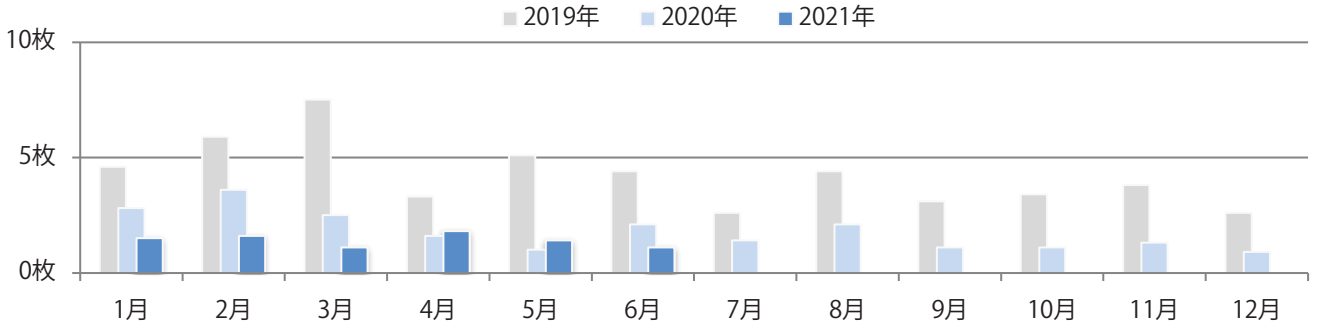

日・金・土曜のみの折込となった。B4未満のサイズが大半を占め、他はB4のみ。
両面フルカラーは44%。

■月別折込枚数（県内8地区平均）

□ 年間最多枚数 □ 年間最少枚数

	1月	2月	3月	4月	5月	6月	7月	8月	9月	10月	11月	12月
2021年	1.5	1.6	1.1	1.8	1.4	1.1						
2020年	2.8	3.6	2.5	1.6	1.0	2.1	1.4	2.1	1.1	1.1	1.3	0.9
2019年	4.6	5.9	7.5	3.3	5.1	4.4	2.6	4.4	3.1	3.4	3.8	2.6