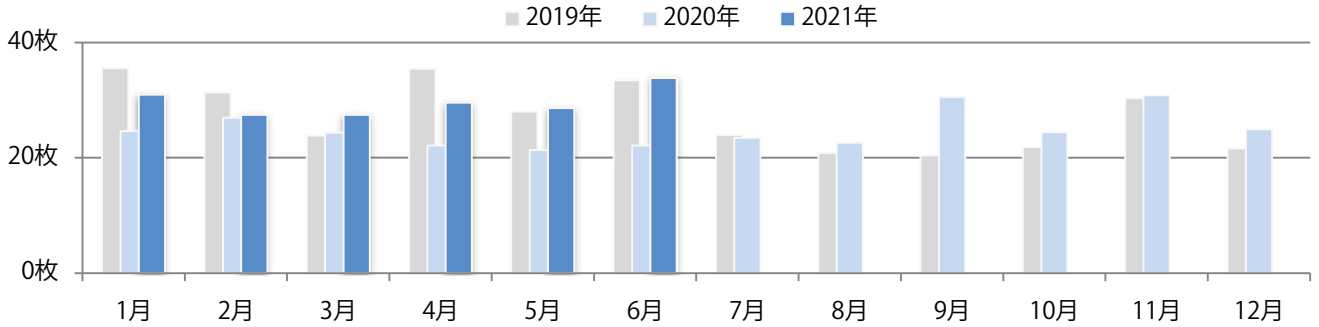

火曜が最も多く、次いで木曜が多い。B3・B4未満のサイズが増えた。両面フルカラーは72%。

■ 月別折込枚数（県内8地区平均）

■ 年間最多枚数 ■ 年間最少枚数

	1月	2月	3月	4月	5月	6月	7月	8月	9月	10月	11月	12月
2021年	4.1	4.4	10.0	6.6	6.0	5.9						
2020年	3.9	3.9	4.5	3.1	4.4	3.6	6.6	4.3	5.1	6.4	6.9	4.8
2019年	3.5	3.6	4.8	4.8	5.9	4.6	6.3	3.9	5.0	4.8	7.1	4.1

■ 地区別折込枚数・前年比

■ 2020年 ■ 2021年 ● 前年比

■ 曜日別構成比 (%)

■ 日 ■ 月 ■ 火 ■ 水 ■ 木 ■ 金 ■ 土

■ サイズ別構成比 (%)

■ B 1 ■ B 2 ■ B 3 ■ B 4 ■ B 4未満 ■ 特殊

■ 色数別構成比 (%)

■ 1c/0c ■ 1c/1c ■ 2c/0c ■ 2c/1c ■ 2c/2c ■ 4c/0c ■ 4c/1c ■ 4c/2c ■ 4c/4c

火曜が最も多い。B3以上のサイズが増えた。ほとんどが両面フルカラー。

■ 月別折込枚数（県内8地区平均）

■ 年間最多枚数 ■ 年間最少枚数

	1月	2月	3月	4月	5月	6月	7月	8月	9月	10月	11月	12月
2021年	30.9	27.4	27.4	29.5	28.6	33.8						
2020年	24.6	26.9	24.3	22.1	21.3	22.1	23.4	22.6	30.5	24.4	30.8	24.9
2019年	35.5	31.3	23.8	35.4	28.0	33.4	23.9	20.8	20.4	21.8	30.3	21.6