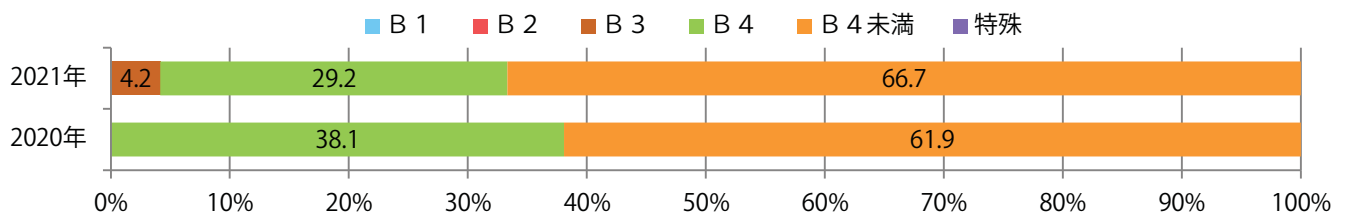

■地区別折込枚数・前年比

2020年 2021年 前年比

■曜日別構成比 (%)

日 月 火 水 木 金 土

■サイズ別構成比 (%)

B 1 B 2 B 3 B 4 B 4未満 特殊

■色数別構成比 (%)

1c/0c 1c/1c 2c/0c 2c/1c 2c/2c 4c/0c 4c/1c 4c/2c 4c/4c

土・日曜に58%が集中。B4未満のサイズが大半を占める。両面フルカラーは79%。

月別折込枚数（県内8地区平均）

年間最多枚数 年間最少枚数

	1月	2月	3月	4月	5月	6月	7月	8月	9月	10月	11月	12月
2021年	1.6	2.8	1.9	2.3	2.3	3.0						
2020年	2.4	2.6	1.4	1.0	0.9	2.6	2.6	2.0	2.3	2.4	3.3	1.3
2019年	2.8	2.0	2.8	1.8	2.6	2.5	2.9	1.5	2.6	4.9	2.5	2.6

地区別折込枚数・前年比

曜日別構成比 (%)

サイズ別構成比 (%)

色数別構成比 (%)

金曜に56%が集中。B4サイズが9割を超える。両面フルカラーは86%。

月別折込枚数（県内8地区平均）

年間最多枚数 年間最少枚数

	1月	2月	3月	4月	5月	6月	7月	8月	9月	10月	11月	12月
2021年	10.1	7.3	14.0	13.0	4.9	8.3						
2020年	15.5	9.1	14.8	9.8	6.6	8.6	15.4	13.8	10.9	11.0	12.8	17.0
2019年	13.6	12.6	17.9	13.6	13.9	13.0	17.6	14.4	11.9	15.3	18.3	14.6