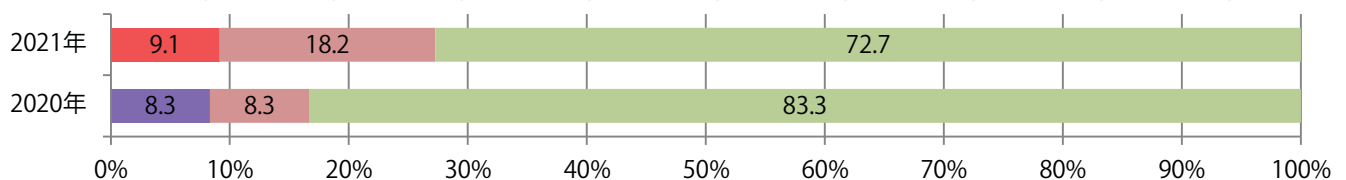

■ 地区別折込枚数・前年比

■ 曜日別構成比 (%)

■ サイズ別構成比 (%)

■ 色数別構成比 (%)

金曜が最も多く、次いで火曜が多い。全てB4サイズ。両面フルカラーは73%。

■月別折込枚数（県内8地区平均）

年間最多枚数 年間最少枚数

	1月	2月	3月	4月	5月	6月	7月	8月	9月	10月	11月	12月
2021年	0.9	1.0	1.4	1.9	1.5	1.4						
2020年	1.6	1.8	0.8	0.3	0.3	1.5	2.1	1.9	1.8	1.8	1.8	1.5
2019年	1.4	1.3	1.6	1.6	1.1	2.1	1.9	1.4	2.0	2.0	2.0	2.4

■地区別折込枚数・前年比

2020年 2021年 前年比

■曜日別構成比 (%)

日 月 火 水 木 金 土

■サイズ別構成比 (%)

B 1 B 2 B 3 B 4 B 4未満 特殊

■色数別構成比 (%)

1c/0c 1c/1c 2c/0c 2c/1c 2c/2c 4c/0c 4c/1c 4c/2c 4c/4c

土・日曜に58%が集中。B4未満のサイズが大半を占める。両面フルカラーは79%。

月別折込枚数（県内8地区平均）

年間最多枚数 年間最少枚数

	1月	2月	3月	4月	5月	6月	7月	8月	9月	10月	11月	12月
2021年	1.6	2.8	1.9	2.3	2.3	3.0						
2020年	2.4	2.6	1.4	1.0	0.9	2.6	2.6	2.0	2.3	2.4	3.3	1.3
2019年	2.8	2.0	2.8	1.8	2.6	2.5	2.9	1.5	2.6	4.9	2.5	2.6