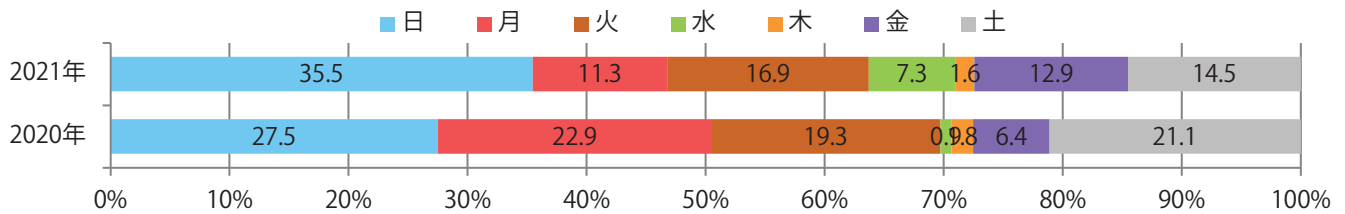

日曜が最も多い。B4サイズが92%を占める。大半が両面フルカラー。

月別折込枚数（県内8地区平均）

年間最多枚数 年間最少枚数

	1月	2月	3月	4月	5月	6月	7月	8月	9月	10月	11月	12月
2021年	13.0	16.8	21.9	6.6	6.9	15.5						
2020年	15.0	21.5	21.1	6.9	5.4	13.6	14.8	3.5	5.8	6.1	13.3	6.9
2019年	17.3	26.1	25.4	9.0	7.6	20.8	17.1	2.4	8.5	7.5	14.9	7.8

地区別折込枚数・前年比

曜日別構成比 (%)

サイズ別構成比 (%)

色数別構成比 (%)