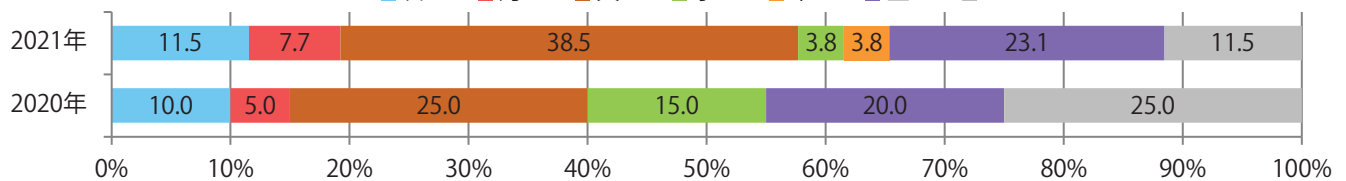

曜日別構成比 (%)

日 月 火 水 木 金 土