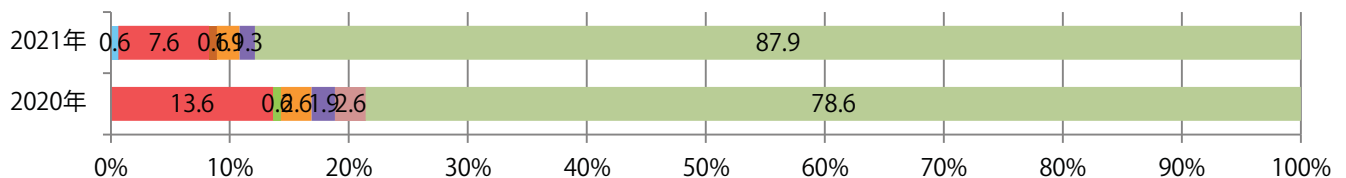

水曜が最も多く、次いで木・金曜の順に多い。B4サイズが減った。両面フルカラーは88%。

■ 月別折込枚数（県内8地区平均）

■ 年間最多枚数 ■ 年間最少枚数

	1月	2月	3月	4月	5月	6月	7月	8月	9月	10月	11月	12月
2021年	20.1	16.5	24.8	18.8	19.6	19.6						
2020年	25.5	21.5	19.4	13.5	10.5	19.3	17.4	8.4	17.6	24.5	23.4	28.5
2019年	28.8	20.8	33.4	29.0	29.5	23.0	20.9	14.8	20.8	25.3	25.9	25.8

■ 地区別折込枚数・前年比

■ 2020年 ■ 2021年 ● 前年比

■ 曜日別構成比 (%)

■ 日 ■ 月 ■ 火 ■ 水 ■ 木 ■ 金 ■ 土

■ サイズ別構成比 (%)

■ B 1 ■ B 2 ■ B 3 ■ B 4 ■ B 4未満 ■ 特殊

■ 色数別構成比 (%)

■ 1c/0c ■ 1c/1c ■ 2c/0c ■ 2c/1c ■ 2c/2c ■ 4c/0c ■ 4c/1c ■ 4c/2c ■ 4c/4c

金・土曜の週末に64%が集中。B4サイズが96%に上る。ほとんどが両面フルカラー。

■ 月別折込枚数（県内8地区平均）

■ 年間最多枚数 ■ 年間最少枚数

	1月	2月	3月	4月	5月	6月	7月	8月	9月	10月	11月	12月
2021年	8.5	5.3	8.3	7.4	6.3	5.9						
2020年	10.8	9.5	5.9	4.6	2.4	6.6	7.9	6.3	6.1	4.9	6.1	10.8
2019年	12.9	8.8	12.5	11.9	8.3	8.8	11.6	9.4	10.0	6.9	11.9	9.5

■ 地区別折込枚数・前年比

■ 曜日別構成比 (%)

■ サイズ別構成比 (%)

■ 色数別構成比 (%)

土曜に大半が集中。B3サイズが59%を占める。全て両面フルカラー。

■ 月別折込枚数（県内8地区平均）

■ 年間最多枚数 ■ 年間最少枚数

	1月	2月	3月	4月	5月	6月	7月	8月	9月	10月	11月	12月
2021年	22.4	19.3	29.5	19.8	19.4	20.9						
2020年	26.3	28.0	29.9	7.5	4.5	19.6	22.0	23.1	18.1	21.5	21.4	26.0
2019年	27.8	21.4	30.3	21.9	18.6	23.4	22.0	26.8	22.6	16.1	27.9	28.8