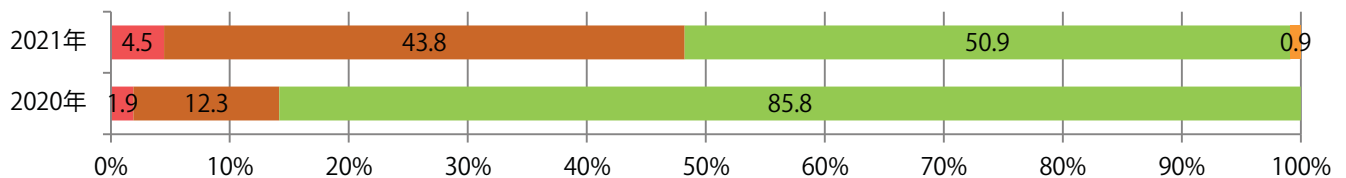

金曜に半数が集中。B3以上の大きいサイズが48%を占める。全て両面フルカラー。

■ 月別折込枚数（県内8地区平均）

■ 年間最多枚数 □ 年間最少枚数

	1月	2月	3月	4月	5月	6月	7月	8月	9月	10月	11月	12月
2021年	13.8	13.1	19.6	16.3	12.6	14.0						
2020年	16.3	16.6	17.6	8.6	1.8	13.3	16.8	14.0	16.3	16.3	13.8	20.9
2019年	16.0	19.9	26.3	22.8	18.9	20.9	22.9	21.4	23.6	23.5	21.8	28.4

■ 地区別折込枚数・前年比

■ 2020年 ■ 2021年 ● 前年比

■ 曜日別構成比 (%)

■ 日 ■ 月 ■ 火 ■ 水 ■ 木 ■ 金 ■ 土

■ サイズ別構成比 (%)

■ B 1 ■ B 2 ■ B 3 ■ B 4 ■ B 4未満 ■ 特殊

■ 色数別構成比 (%)

■ 1c/0c ■ 1c/1c ■ 2c/0c ■ 2c/1c ■ 2c/2c ■ 4c/0c ■ 4c/1c ■ 4c/2c ■ 4c/4c

火曜が最も多く、次いで土曜が多い。B3以上の大きいサイズが増えた。
両面フルカラーは84%。

月別折込枚数（県内8地区平均）

年間最多枚数 年間最少枚数

	1月	2月	3月	4月	5月	6月	7月	8月	9月	10月	11月	12月
2021年	35.5	34.5	36.6	36.0	34.0	32.1						
2020年	50.3	54.8	50.4	34.5	10.9	30.1	42.1	40.1	35.0	37.0	34.8	48.0
2019年	56.0	57.0	59.5	53.4	55.8	53.6	58.0	60.4	56.6	58.4	54.1	63.9