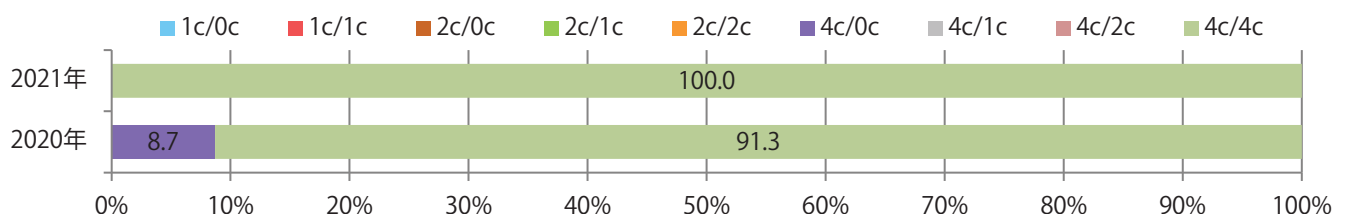

地区別折込枚数・前年比

曜日別構成比 (%)

サイズ別構成比 (%)

色数別構成比 (%)

日・金曜が多い。B3・B4未満のサイズが増えた。両面フルカラーは84%。

月別折込枚数（県内8地区平均）

年間最多枚数 年間最少枚数

	1月	2月	3月	4月	5月	6月	7月	8月	9月	10月	11月	12月
2021年	5.8	5.1	4.8	6.3	7.5	4.8						
2020年	4.5	3.4	5.4	4.6	6.1	4.1	3.9	3.4	4.0	4.9	4.1	2.8
2019年	3.6	2.8	8.9	5.1	7.4	5.8	5.3	4.9	5.6	5.1	5.4	4.1

地区別折込枚数・前年比

曜日別構成比 (%)

サイズ別構成比 (%)

色数別構成比 (%)

火曜が最も多く、次いで金曜が多い。B4サイズが96%に上り、他はB4未満のみ。
大半が両面フルカラー。

月別折込枚数（県内8地区平均）

年間最多枚数 年間最少枚数

	1月	2月	3月	4月	5月	6月	7月	8月	9月	10月	11月	12月
2021年	3.3	1.8	3.3	3.8	2.3	3.3						
2020年	7.0	5.5	2.9	1.6	1.8	2.5	4.3	2.4	3.4	3.5	1.6	0.3
2019年	8.8	4.3	5.1	7.5	7.1	6.1	5.3	5.1	7.9	6.3	3.9	2.6