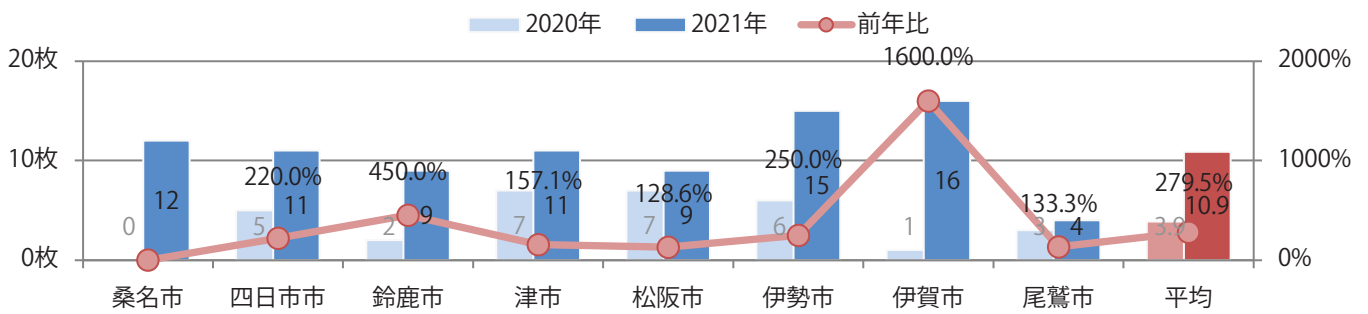

日曜が最も多く、次いで土・木曜の順に多い。B4サイズが76%を占め、他はB4未満のみ。
ほとんどが両面フルカラー。

月別折込枚数（県内8地区平均）

年間最多枚数 年間最少枚数

	1月	2月	3月	4月	5月	6月	7月	8月	9月	10月	11月	12月
2021年	9.1	8.8	9.0	7.6	8.8	10.9						
2020年	4.8	9.6	3.5	6.0	3.9	3.9	8.0	5.4	5.3	10.0	10.5	10.6
2019年	5.0	8.1	7.8	5.4	6.3	7.6	10.3	7.9	7.6	5.4	7.1	8.5

地区別折込枚数・前年比

曜日別構成比 (%)

サイズ別構成比 (%)

色数別構成比 (%)

日・火・土曜のみの折込となった。B4サイズが増えた。全て両面フルカラー。

■月別折込枚数（県内8地区平均）

■ 年間最多枚数 ■ 年間最少枚数

	1月	2月	3月	4月	5月	6月	7月	8月	9月	10月	11月	12月
2021年	5.3	5.5	8.8	1.1	3.5	0.6						
2020年	3.9	2.3	2.1	2.6	0.9	1.9	1.8	3.3	3.6	3.4	2.3	2.5
2019年	4.9	3.8	3.0	4.0	2.3	2.4	3.1	3.0	2.4	3.0	3.0	3.0