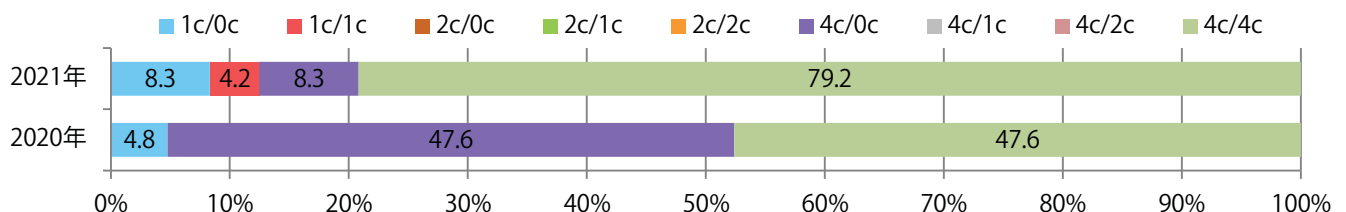

土・日曜に58%が集中。B4未満のサイズが大半を占める。両面フルカラーは79%。

月別折込枚数（県内8地区平均）

年間最多枚数 年間最少枚数

	1月	2月	3月	4月	5月	6月	7月	8月	9月	10月	11月	12月
2021年	1.6	2.8	1.9	2.3	2.3	3.0						
2020年	2.4	2.6	1.4	1.0	0.9	2.6	2.6	2.0	2.3	2.4	3.3	1.3
2019年	2.8	2.0	2.8	1.8	2.6	2.5	2.9	1.5	2.6	4.9	2.5	2.6

地区別折込枚数・前年比

曜日別構成比 (%)

サイズ別構成比 (%)

色数別構成比 (%)

金曜に56%が集中。B4サイズが9割を超える。両面フルカラーは86%。

月別折込枚数（県内8地区平均）

年間最多枚数 年間最少枚数

	1月	2月	3月	4月	5月	6月	7月	8月	9月	10月	11月	12月
2021年	10.1	7.3	14.0	13.0	4.9	8.3						
2020年	15.5	9.1	14.8	9.8	6.6	8.6	15.4	13.8	10.9	11.0	12.8	17.0
2019年	13.6	12.6	17.9	13.6	13.9	13.0	17.6	14.4	11.9	15.3	18.3	14.6

地区別折込枚数・前年比

2020年 2021年 前年比

曜日別構成比 (%)

日 月 火 水 木 金 土

サイズ別構成比 (%)

B 1 B 2 B 3 B 4 B 4未満 特殊

色数別構成比 (%)

1c/0c 1c/1c 2c/0c 2c/1c 2c/2c 4c/0c 4c/1c 4c/2c 4c/4c