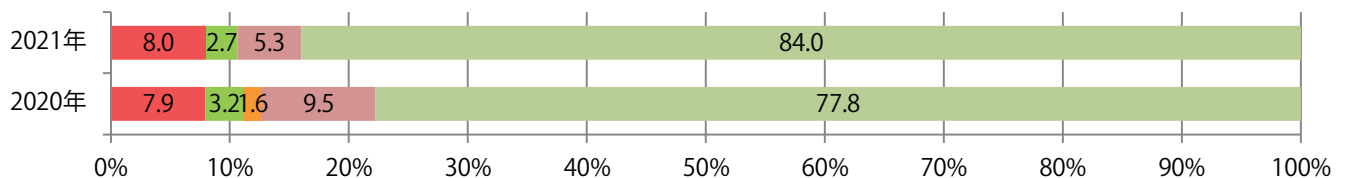

水曜に44%が集中。B3以上の大きいサイズが72%に上る。両面フルカラーは84%。

■月別折込枚数（県内8地区平均）

■ 年間最多枚数 □ 年間最少枚数

	1月	2月	3月	4月	5月	6月	7月	8月	9月	10月	11月	12月
2021年	8.8	7.4	12.3	14.5	8.5	9.4						
2020年	11.8	8.3	9.1	9.0	1.9	7.9	11.5	7.8	8.9	12.0	11.3	15.4
2019年	12.4	10.4	13.0	17.5	16.1	12.8	13.3	15.3	12.1	13.4	15.9	16.1

■地区別折込枚数・前年比

■ 2020年 ■ 2021年 ● 前年比

■曜日別構成比 (%)

■ 日 ■ 月 ■ 火 ■ 水 ■ 木 ■ 金 ■ 土

■サイズ別構成比 (%)

■ B 1 ■ B 2 ■ B 3 ■ B 4 ■ B 4未満 ■ 特殊

■色数別構成比 (%)

■ 1c/0c ■ 1c/1c ■ 2c/0c ■ 2c/1c ■ 2c/2c ■ 4c/0c ■ 4c/1c ■ 4c/2c ■ 4c/4c

木・金曜のみの折込となった。B3サイズが増えた。両面フルカラーは91%を占め、他はフルカラー／1色のみ。

■月別折込枚数（県内8地区平均）

■ 年間最多枚数 □ 年間最少枚数

	1月	2月	3月	4月	5月	6月	7月	8月	9月	10月	11月	12月
2021年	0.8	0.5	1.8	1.5	0.6	1.4						
2020年	1.3	0.4	1.9	0.8	0.3	1.3	1.5	0.9	0.4	1.6	3.4	3.0
2019年	1.4	1.6	3.1	3.1	2.1	2.5	3.0	2.5	2.5	3.3	2.9	5.9