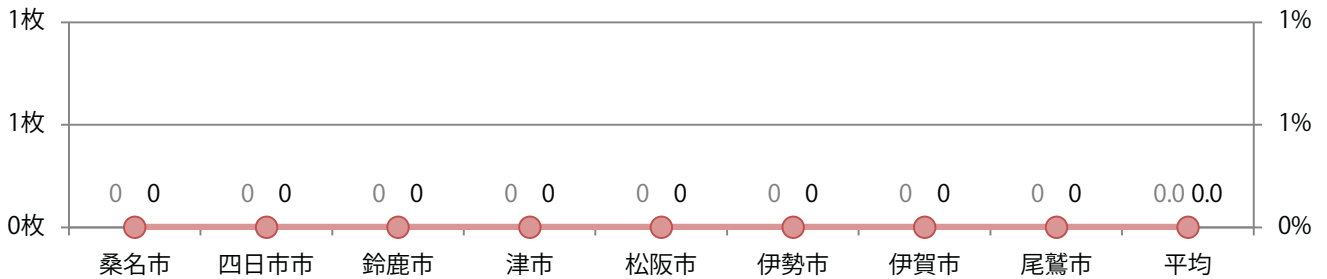

■ 地区別折込枚数・前年比

■ 2020年 ■ 2021年 ● 前年比

■ 曜日別構成比 (%)

■ 日 ■ 月 ■ 火 ■ 水 ■ 木 ■ 金 ■ 土

■ サイズ別構成比 (%)

■ B 1 ■ B 2 ■ B 3 ■ B 4 ■ B 4未満 ■ 特殊

■ 色数別構成比 (%)

■ 1c/0c ■ 1c/1c ■ 2c/0c ■ 2c/1c ■ 2c/2c ■ 4c/0c ■ 4c/1c ■ 4c/2c ■ 4c/4c

今月は無し。

■ 月別折込枚数（県内8地区平均）

■ 年間最多枚数 ■ 年間最少枚数

	1月	2月	3月	4月	5月	6月	7月	8月	9月	10月	11月	12月
2021年	0.5	0.3	0.3	0.4	0.1	0.0						
2020年	0.5	0.9	0.9	0.3	0.0	0.0	0.1	0.1	0.4	0.4	1.1	0.4
2019年	0.1	1.0	1.1	0.6	0.3	0.5	0.4	0.5	0.4	0.1	1.0	1.0

■ 地区別折込枚数・前年比

■ 2020年 ■ 2021年 ● 前年比

■ 曜日別構成比 (%)

■ 日 ■ 月 ■ 火 ■ 水 ■ 木 ■ 金 ■ 土

■ サイズ別構成比 (%)

■ B 1 ■ B 2 ■ B 3 ■ B 4 ■ B 4 未満 ■ 特殊

■ 色数別構成比 (%)

■ 1c/0c ■ 1c/1c ■ 2c/0c ■ 2c/1c ■ 2c/2c ■ 4c/0c ■ 4c/1c ■ 4c/2c ■ 4c/4c