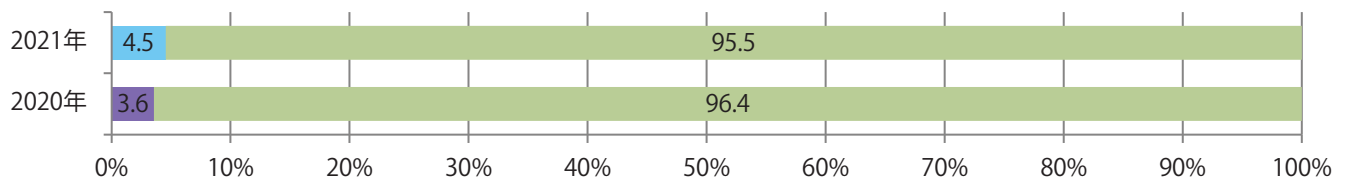

地区別折込枚数・前年比

2020年 2021年 前年比

曜日別構成比 (%)

日 月 火 水 木 金 土

サイズ別構成比 (%)

B 1 B 2 B 3 B 4 B 4未満 特殊

色数別構成比 (%)

1c/0c 1c/1c 2c/0c 2c/1c 2c/2c 4c/0c 4c/1c 4c/2c 4c/4c