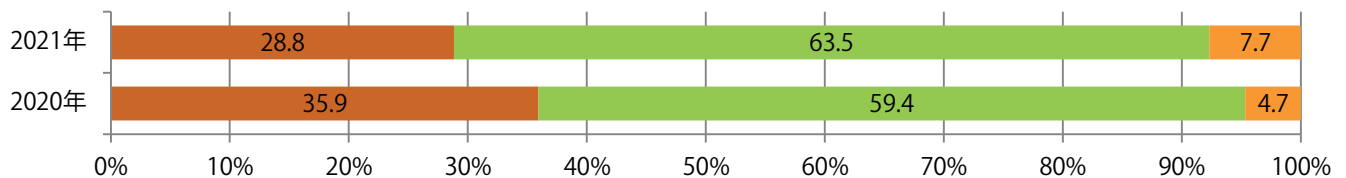

金・土曜の週末に73%が集中。B3サイズが減った。ほとんどが両面フルカラー。

■ 月別折込枚数（県内8地区平均）

■ 年間最多枚数 ■ 年間最少枚数

	1月	2月	3月	4月	5月	6月	7月	8月	9月	10月	11月	12月
2021年	9.8	6.6	8.9	7.6	4.4	6.5						
2020年	10.5	8.4	8.6	5.0	5.0	8.0	6.5	6.5	7.5	8.1	7.4	7.8
2019年	10.5	7.6	12.1	7.8	6.6	8.6	8.9	9.6	10.0	8.0	12.8	10.3

■ 地区別折込枚数・前年比

■ 2020年 ■ 2021年 ● 前年比

■ 曜日別構成比 (%)

■ 日 ■ 月 ■ 火 ■ 水 ■ 木 ■ 金 ■ 土

■ サイズ別構成比 (%)

■ B 1 ■ B 2 ■ B 3 ■ B 4 ■ B 4 未満 ■ 特殊

■ 色数別構成比 (%)

■ 1c/0c ■ 1c/1c ■ 2c/0c ■ 2c/1c ■ 2c/2c ■ 4c/0c ■ 4c/1c ■ 4c/2c ■ 4c/4c

金・土曜の週末に大半が集中。B3サイズが増えた。ほとんどが両面フルカラー。

■ 月別折込枚数（県内8地区平均）

■ 年間最多枚数 ■ 年間最少枚数

	1月	2月	3月	4月	5月	6月	7月	8月	9月	10月	11月	12月
2021年	22.0	13.9	16.9	12.9	13.5	14.6						
2020年	28.3	20.8	12.8	5.4	4.6	9.4	13.0	8.3	15.1	12.0	12.0	12.4
2019年	25.5	20.6	21.8	12.5	16.1	21.1	16.1	18.6	18.0	14.9	20.6	12.8