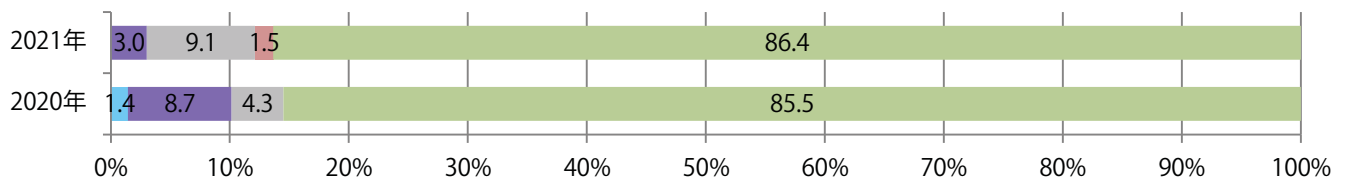

地区別折込枚数・前年比

曜日別構成比 (%)

サイズ別構成比 (%)

色数別構成比 (%)

金曜に56%が集中。B4サイズが9割を超える。両面フルカラーは86%。

月別折込枚数（県内8地区平均）

年間最多枚数 年間最少枚数

	1月	2月	3月	4月	5月	6月	7月	8月	9月	10月	11月	12月
2021年	10.1	7.3	14.0	13.0	4.9	8.3						
2020年	15.5	9.1	14.8	9.8	6.6	8.6	15.4	13.8	10.9	11.0	12.8	17.0
2019年	13.6	12.6	17.9	13.6	13.9	13.0	17.6	14.4	11.9	15.3	18.3	14.6

地区別折込枚数・前年比

2020年 2021年 前年比

曜日別構成比 (%)

日 月 火 水 木 金 土

サイズ別構成比 (%)

B 1 B 2 B 3 B 4 B 4未満 特殊

色数別構成比 (%)

1c/0c 1c/1c 2c/0c 2c/1c 2c/2c 4c/0c 4c/1c 4c/2c 4c/4c

日曜が最も多い。全てB4サイズ。ほとんどが両面フルカラーで、他は片面1色のみ。

月別折込枚数（県内8地区平均）

年間最多枚数 年間最少枚数

	1月	2月	3月	4月	5月	6月	7月	8月	9月	10月	11月	12月
2021年	4.8	2.1	4.0	3.5	3.3	2.8						
2020年	3.9	2.1	4.5	3.1	3.8	3.5	3.0	4.3	3.8	3.5	2.5	3.6
2019年	4.8	2.9	3.3	3.1	4.3	2.6	3.4	4.4	3.4	1.9	3.3	4.3