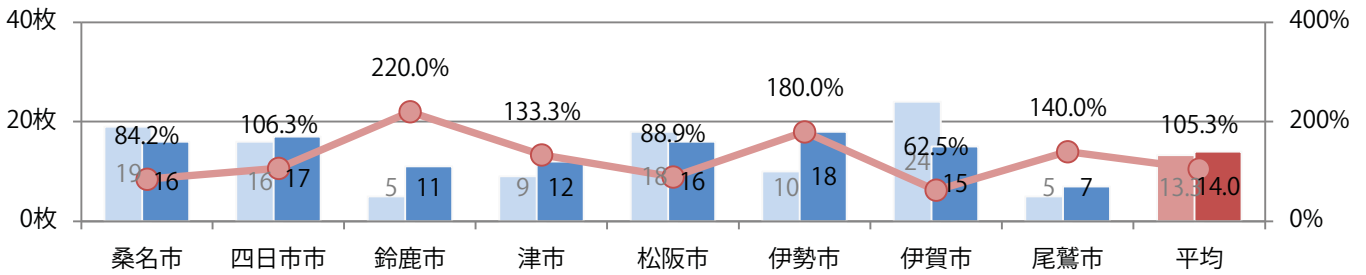

地区別折込枚数・前年比

2020年 2021年 前年比

曜日別構成比 (%)

日 月 火 水 木 金 土

サイズ別構成比 (%)

B 1 B 2 B 3 B 4 B 4未満 特殊

色数別構成比 (%)

1c/0c 1c/1c 2c/0c 2c/1c 2c/2c 4c/0c 4c/1c 4c/2c 4c/4c

金曜に半数が集中。B3以上の大きいサイズが48%を占める。全て両面フルカラー。

■ 月別折込枚数（県内8地区平均）

■ 年間最多枚数 □ 年間最少枚数

	1月	2月	3月	4月	5月	6月	7月	8月	9月	10月	11月	12月
2021年	13.8	13.1	19.6	16.3	12.6	14.0						
2020年	16.3	16.6	17.6	8.6	1.8	13.3	16.8	14.0	16.3	16.3	13.8	20.9
2019年	16.0	19.9	26.3	22.8	18.9	20.9	22.9	21.4	23.6	23.5	21.8	28.4

■ 地区別折込枚数・前年比

■ 2020年 ■ 2021年 ● 前年比

■ 曜日別構成比 (%)

■ 日 ■ 月 ■ 火 ■ 水 ■ 木 ■ 金 ■ 土

■ サイズ別構成比 (%)

■ B 1 ■ B 2 ■ B 3 ■ B 4 ■ B 4未満 ■ 特殊

■ 色数別構成比 (%)

■ 1c/0c ■ 1c/1c ■ 2c/0c ■ 2c/1c ■ 2c/2c ■ 4c/0c ■ 4c/1c ■ 4c/2c ■ 4c/4c

火曜が最も多く、次いで土曜が多い。B3以上の大きいサイズが増えた。
両面フルカラーは84%。

月別折込枚数（県内8地区平均）

年間最多枚数 年間最少枚数

	1月	2月	3月	4月	5月	6月	7月	8月	9月	10月	11月	12月
2021年	35.5	34.5	36.6	36.0	34.0	32.1						
2020年	50.3	54.8	50.4	34.5	10.9	30.1	42.1	40.1	35.0	37.0	34.8	48.0
2019年	56.0	57.0	59.5	53.4	55.8	53.6	58.0	60.4	56.6	58.4	54.1	63.9