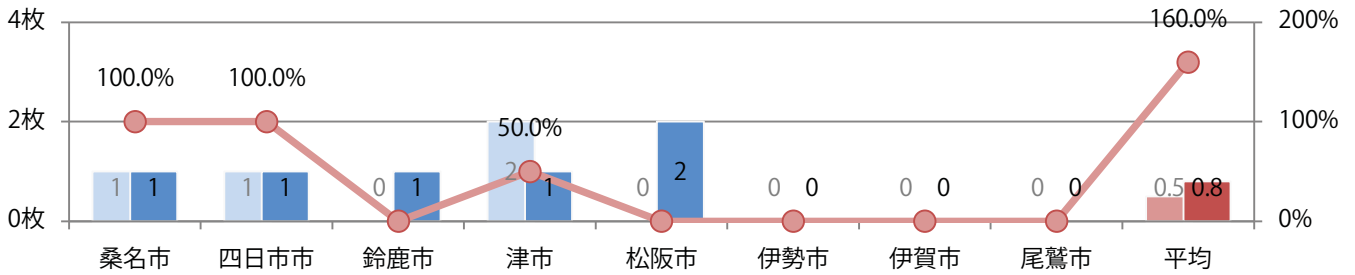

■ 地区別折込枚数・前年比

■ 2020年 ■ 2021年 ● 前年比

■ 曜日別構成比 (%)

■ 日 ■ 月 ■ 火 ■ 水 ■ 木 ■ 金 ■ 土

■ サイズ別構成比 (%)

■ B1 ■ B2 ■ B3 ■ B4 ■ B4未満 ■ 特殊

■ 色数別構成比 (%)

■ 1c/0c ■ 1c/1c ■ 2c/0c ■ 2c/1c ■ 2c/2c ■ 4c/0c ■ 4c/1c ■ 4c/2c ■ 4c/4c

木・金曜のみの折込となった。B3サイズが増えた。全て両面フルカラー。

■ 月別折込枚数（県内8地区平均）

■ 年間最多枚数 ■ 年間最少枚数

	1月	2月	3月	4月	5月	6月	7月	8月	9月	10月	11月	12月
2021年	0.4	0.4	0.5	2.8	0.3	0.8						
2020年	0.8	0.3	0.3	0.1	0.0	0.5	0.8	0.8	0.0	0.1	1.1	3.3
2019年	0.5	0.3	2.1	3.5	2.0	2.5	2.9	1.4	2.1	0.5	2.3	5.8

■ 地区別折込枚数・前年比

■ 2020年 ■ 2021年 ● 前年比

■ 曜日別構成比 (%)

■ 日 ■ 月 ■ 火 ■ 水 ■ 木 ■ 金 ■ 土

■ サイズ別構成比 (%)

■ B 1 ■ B 2 ■ B 3 ■ B 4 ■ B 4未満 ■ 特殊

■ 色数別構成比 (%)

■ 1c/0c ■ 1c/1c ■ 2c/0c ■ 2c/1c ■ 2c/2c ■ 4c/0c ■ 4c/1c ■ 4c/2c ■ 4c/4c