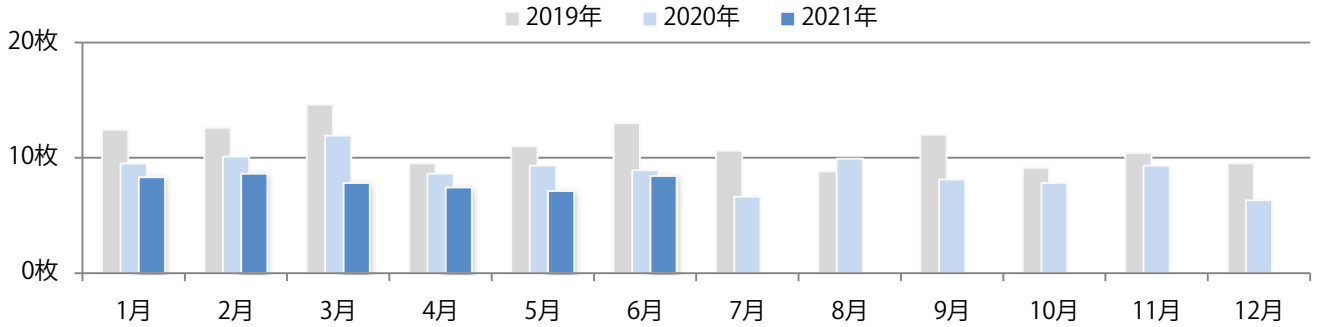

日曜に大半が集中。B3サイズが増えた。ほとんどが両面フルカラーで、他はフルカラー／2色のみ。

■月別折込枚数（県内8地区平均）

□ 年間最多枚数 □ 年間最少枚数

	1月	2月	3月	4月	5月	6月	7月	8月	9月	10月	11月	12月
2021年	8.3	8.6	7.8	7.4	7.1	8.4						
2020年	9.5	10.1	11.9	8.6	9.3	8.9	6.6	9.9	8.1	7.8	9.3	6.3
2019年	12.4	12.6	14.6	9.5	11.0	13.0	10.6	8.8	12.0	9.1	10.4	9.5