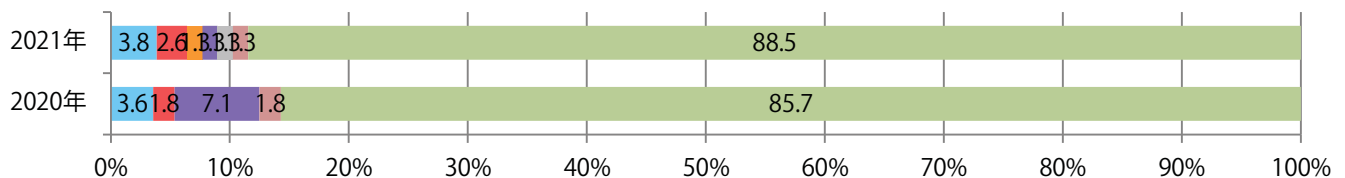

金曜が最も多く、次いで木曜が多い。B4サイズが大半を占める。両面フルカラーは89%。

■ 月別折込枚数（県内8地区平均）

■ 年間最多枚数 ■ 年間最少枚数

	1月	2月	3月	4月	5月	6月	7月	8月	9月	10月	11月	12月
2021年	7.1	4.1	8.9	8.9	5.4	9.8						
2020年	6.9	5.9	8.0	4.1	5.8	7.0	6.8	6.8	9.1	7.3	10.5	13.8
2019年	7.5	6.1	10.6	8.8	6.9	7.4	9.3	7.8	8.4	7.4	10.6	14.5

■ 地区別折込枚数・前年比

■ 2020年 ■ 2021年 ● 前年比

■ 曜日別構成比 (%)

■ 日 ■ 月 ■ 火 ■ 水 ■ 木 ■ 金 ■ 土

■ サイズ別構成比 (%)

■ B 1 ■ B 2 ■ B 3 ■ B 4 ■ B 4未済 ■ 特殊

■ 色数別構成比 (%)

■ 1c/0c ■ 1c/1c ■ 2c/0c ■ 2c/1c ■ 2c/2c ■ 4c/0c ■ 4c/1c ■ 4c/2c ■ 4c/4c

水曜が最も多く、次いで木・金曜の順に多い。B4サイズが減った。両面フルカラーは88%。

■ 月別折込枚数（県内8地区平均）

■ 年間最多枚数 ■ 年間最少枚数

	1月	2月	3月	4月	5月	6月	7月	8月	9月	10月	11月	12月
2021年	20.1	16.5	24.8	18.8	19.6	19.6						
2020年	25.5	21.5	19.4	13.5	10.5	19.3	17.4	8.4	17.6	24.5	23.4	28.5
2019年	28.8	20.8	33.4	29.0	29.5	23.0	20.9	14.8	20.8	25.3	25.9	25.8