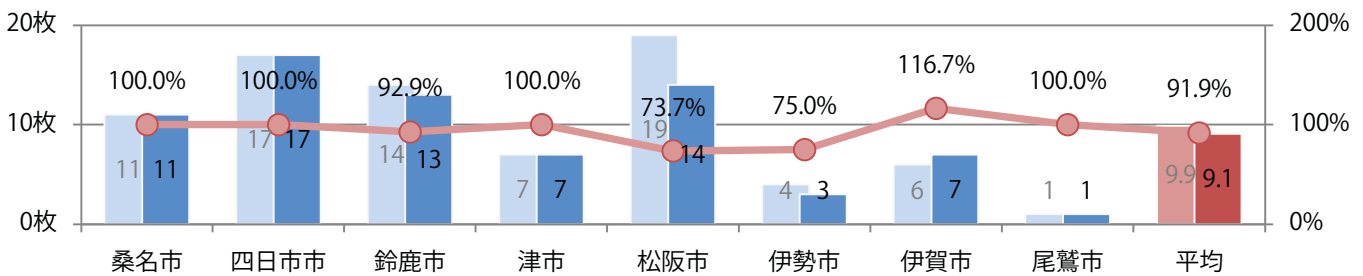

■ 地区別折込枚数・前年比

■ 2020年 ■ 2021年 ● 前年比

■ 曜日別構成比 (%)

■ 日 ■ 月 ■ 火 ■ 水 ■ 木 ■ 金 ■ 土

■ サイズ別構成比 (%)

■ B 1 ■ B 2 ■ B 3 ■ B 4 ■ B 4未満 ■ 特殊

■ 色数別構成比 (%)

■ 1c/0c ■ 1c/1c ■ 2c/0c ■ 2c/1c ■ 2c/2c ■ 4c/0c ■ 4c/1c ■ 4c/2c ■ 4c/4c

火・水曜に74%集中。B3以上のサイズが69%を占める。ほとんどが両面フルカラー。

■ 月別折込枚数（県内8地区平均）

■ 年間最多枚数 ■ 年間最少枚数

	1月	2月	3月	4月	5月	6月	7月	8月	9月	10月	11月	12月
2021年	10.0	9.5	14.1	10.8	9.9	9.1						
2020年	14.8	13.4	8.6	4.4	2.4	9.9	14.3	11.5	12.9	9.9	11.9	18.5
2019年	16.1	15.9	15.5	14.4	15.1	14.0	14.6	13.3	14.6	14.5	14.0	17.9