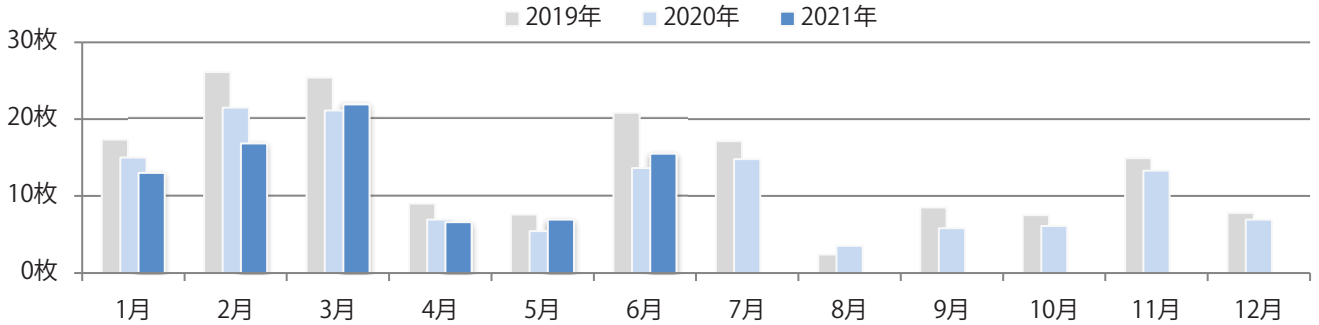

日曜が最も多い。B4サイズが92%を占める。大半が両面フルカラー。

月別折込枚数（県内8地区平均）

年間最多枚数 年間最少枚数

	1月	2月	3月	4月	5月	6月	7月	8月	9月	10月	11月	12月
2021年	13.0	16.8	21.9	6.6	6.9	15.5						
2020年	15.0	21.5	21.1	6.9	5.4	13.6	14.8	3.5	5.8	6.1	13.3	6.9
2019年	17.3	26.1	25.4	9.0	7.6	20.8	17.1	2.4	8.5	7.5	14.9	7.8