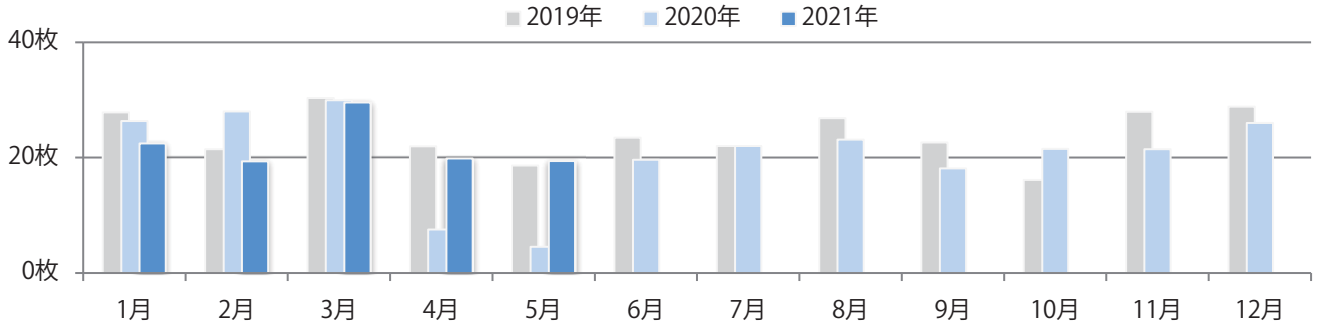

土曜が最も多く、次いで金曜が多い。全てB4サイズ。両面フルカラーは88%。

■ 月別折込枚数（県内8地区平均）

■ 年間最多枚数 ■ 年間最少枚数

	1月	2月	3月	4月	5月	6月	7月	8月	9月	10月	11月	12月
2021年	8.5	5.3	8.3	7.4	6.3							
2020年	10.8	9.5	5.9	4.6	2.4	6.6	7.9	6.3	6.1	4.9	6.1	10.8
2019年	12.9	8.8	12.5	11.9	8.3	8.8	11.6	9.4	10.0	6.9	11.9	9.5

■ 地区別折込枚数・前年比

■ 2020年 ■ 2021年 ● 前年比

■ 曜日別構成比 (%)

■ 日 ■ 月 ■ 火 ■ 水 ■ 木 ■ 金 ■ 土

■ サイズ別構成比 (%)

■ B 1 ■ B 2 ■ B 3 ■ B 4 ■ B 4未済 ■ 特殊

■ 色数別構成比 (%)

■ 1c/0c ■ 1c/1c ■ 2c/0c ■ 2c/1c ■ 2c/2c ■ 4c/0c ■ 4c/1c ■ 4c/2c ■ 4c/4c

土曜に大半が集中。B3以上の大きいサイズが54%を占める。ほとんどが両面フルカラー。

■ 月別折込枚数（県内8地区平均）

■ 年間最多枚数 ■ 年間最少枚数

	1月	2月	3月	4月	5月	6月	7月	8月	9月	10月	11月	12月
2021年	22.4	19.3	29.5	19.8	19.4							
2020年	26.3	28.0	29.9	7.5	4.5	19.6	22.0	23.1	18.1	21.5	21.4	26.0
2019年	27.8	21.4	30.3	21.9	18.6	23.4	22.0	26.8	22.6	16.1	27.9	28.8