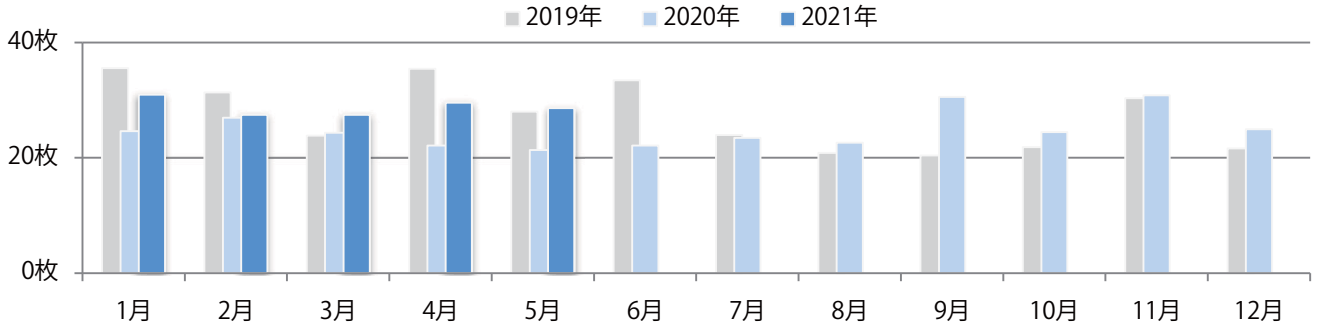

金曜が最も多い。B4サイズが増えた。両面フルカラーは71%。

■ 月別折込枚数（県内8地区平均）

■ 年間最多枚数 ■ 年間最少枚数

	1月	2月	3月	4月	5月	6月	7月	8月	9月	10月	11月	12月
2021年	4.1	4.4	10.0	6.6	6.0							
2020年	3.9	3.9	4.5	3.1	4.4	3.6	6.6	4.3	5.1	6.4	6.9	4.8
2019年	3.5	3.6	4.8	4.8	5.9	4.6	6.3	3.9	5.0	4.8	7.1	4.1

■ 地区別折込枚数・前年比

■ 2020年 ■ 2021年 ● 前年比

■ 曜日別構成比 (%)

■ 日 ■ 月 ■ 火 ■ 水 ■ 木 ■ 金 ■ 土

■ サイズ別構成比 (%)

■ B 1 ■ B 2 ■ B 3 ■ B 4 ■ B 4未満 ■ 特殊

■ 色数別構成比 (%)

■ 1c/0c ■ 1c/1c ■ 2c/0c ■ 2c/1c ■ 2c/2c ■ 4c/0c ■ 4c/1c ■ 4c/2c ■ 4c/4c

全ての地区で前年を上回り、平均34%増。月曜が最も多く、次いで木曜が多い。  
B2・B4サイズが増えた。ほとんどが両面フルカラー。

■ 月別折込枚数（県内8地区平均）

■ 年間最多枚数 ■ 年間最少枚数

	1月	2月	3月	4月	5月	6月	7月	8月	9月	10月	11月	12月
2021年	30.9	27.4	27.4	29.5	28.6							
2020年	24.6	26.9	24.3	22.1	21.3	22.1	23.4	22.6	30.5	24.4	30.8	24.9
2019年	35.5	31.3	23.8	35.4	28.0	33.4	23.9	20.8	20.4	21.8	30.3	21.6