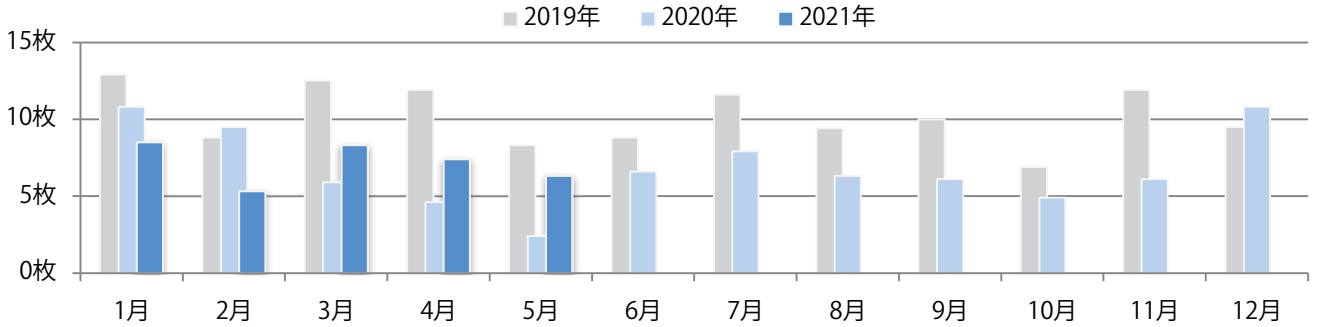

水曜が最も多く、次いで金・土曜の順に多い。B3サイズが42%を占める。  
両面フルカラーは89%。

■ 月別折込枚数（県内8地区平均）

■ 年間最多枚数 ■ 年間最少枚数

	1月	2月	3月	4月	5月	6月	7月	8月	9月	10月	11月	12月
2021年	20.1	16.5	24.8	18.8	19.6							
2020年	25.5	21.5	19.4	13.5	10.5	19.3	17.4	8.4	17.6	24.5	23.4	28.5
2019年	28.8	20.8	33.4	29.0	29.5	23.0	20.9	14.8	20.8	25.3	25.9	25.8

■ 地区別折込枚数・前年比

■ 2020年 ■ 2021年 ● 前年比

■ 曜日別構成比 (%)

■ 日 ■ 月 ■ 火 ■ 水 ■ 木 ■ 金 ■ 土

■ サイズ別構成比 (%)

■ B 1 ■ B 2 ■ B 3 ■ B 4 ■ B 4未済 ■ 特殊

■ 色数別構成比 (%)

■ 1c/0c ■ 1c/1c ■ 2c/0c ■ 2c/1c ■ 2c/2c ■ 4c/0c ■ 4c/1c ■ 4c/2c ■ 4c/4c

土曜が最も多く、次いで金曜が多い。全てB4サイズ。両面フルカラーは88%。

■ 月別折込枚数（県内8地区平均）

■ 年間最多枚数 ■ 年間最少枚数

	1月	2月	3月	4月	5月	6月	7月	8月	9月	10月	11月	12月
2021年	8.5	5.3	8.3	7.4	6.3							
2020年	10.8	9.5	5.9	4.6	2.4	6.6	7.9	6.3	6.1	4.9	6.1	10.8
2019年	12.9	8.8	12.5	11.9	8.3	8.8	11.6	9.4	10.0	6.9	11.9	9.5