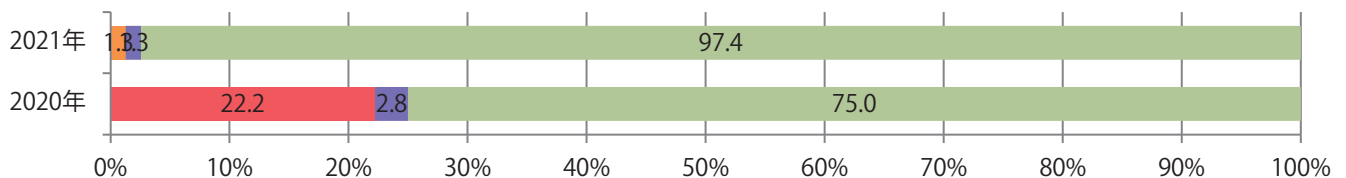

土曜に大半が集中。B3以上の大きいサイズが54%を占める。ほとんどが両面フルカラー。

■ 月別折込枚数（県内8地区平均）

■ 年間最多枚数 ■ 年間最少枚数

	1月	2月	3月	4月	5月	6月	7月	8月	9月	10月	11月	12月
2021年	22.4	19.3	29.5	19.8	19.4							
2020年	26.3	28.0	29.9	7.5	4.5	19.6	22.0	23.1	18.1	21.5	21.4	26.0
2019年	27.8	21.4	30.3	21.9	18.6	23.4	22.0	26.8	22.6	16.1	27.9	28.8

■ 地区別折込枚数・前年比

■ 2020年 ■ 2021年 ● 前年比

■ 曜日別構成比 (%)

■ 日 ■ 月 ■ 火 ■ 水 ■ 木 ■ 金 ■ 土

■ サイズ別構成比 (%)

■ B 1 ■ B 2 ■ B 3 ■ B 4 ■ B 4未満 ■ 特殊

■ 色数別構成比 (%)

■ 1c/0c ■ 1c/1c ■ 2c/0c ■ 2c/1c ■ 2c/2c ■ 4c/0c ■ 4c/1c ■ 4c/2c ■ 4c/4c

火・水曜に87%が集中。B3サイズが63%を占める。ほとんどが両面フルカラー。

■ 月別折込枚数（県内8地区平均）

■ 年間最多枚数 ■ 年間最少枚数

	1月	2月	3月	4月	5月	6月	7月	8月	9月	10月	11月	12月
2021年	10.0	9.5	14.1	10.8	9.9							
2020年	14.8	13.4	8.6	4.4	2.4	9.9	14.3	11.5	12.9	9.9	11.9	18.5
2019年	16.1	15.9	15.5	14.4	15.1	14.0	14.6	13.3	14.6	14.5	14.0	17.9