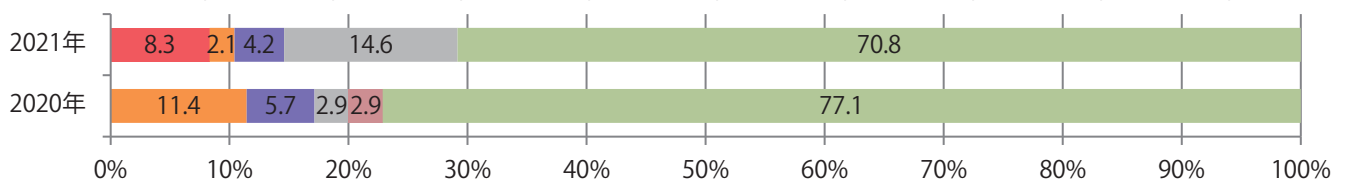

金曜が最も多い。B4サイズが増えた。両面フルカラーは71%。

■ 月別折込枚数（県内8地区平均）

■ 年間最多枚数 ■ 年間最少枚数

	1月	2月	3月	4月	5月	6月	7月	8月	9月	10月	11月	12月
2021年	4.1	4.4	10.0	6.6	6.0							
2020年	3.9	3.9	4.5	3.1	4.4	3.6	6.6	4.3	5.1	6.4	6.9	4.8
2019年	3.5	3.6	4.8	4.8	5.9	4.6	6.3	3.9	5.0	4.8	7.1	4.1

■ 地区別折込枚数・前年比

■ 2020年 ■ 2021年 ● 前年比

■ 曜日別構成比 (%)

■ 日 ■ 月 ■ 火 ■ 水 ■ 木 ■ 金 ■ 土

■ サイズ別構成比 (%)

■ B 1 ■ B 2 ■ B 3 ■ B 4 ■ B 4未満 ■ 特殊

■ 色数別構成比 (%)

■ 1c/0c ■ 1c/1c ■ 2c/0c ■ 2c/1c ■ 2c/2c ■ 4c/0c ■ 4c/1c ■ 4c/2c ■ 4c/4c

全ての地区で前年を上回り、平均34%増。月曜が最も多く、次いで木曜が多い。  
B2・B4サイズが増えた。ほとんどが両面フルカラー。

■ 月別折込枚数（県内8地区平均）

■ 年間最多枚数 ■ 年間最少枚数

	1月	2月	3月	4月	5月	6月	7月	8月	9月	10月	11月	12月
2021年	30.9	27.4	27.4	29.5	28.6							
2020年	24.6	26.9	24.3	22.1	21.3	22.1	23.4	22.6	30.5	24.4	30.8	24.9
2019年	35.5	31.3	23.8	35.4	28.0	33.4	23.9	20.8	20.4	21.8	30.3	21.6