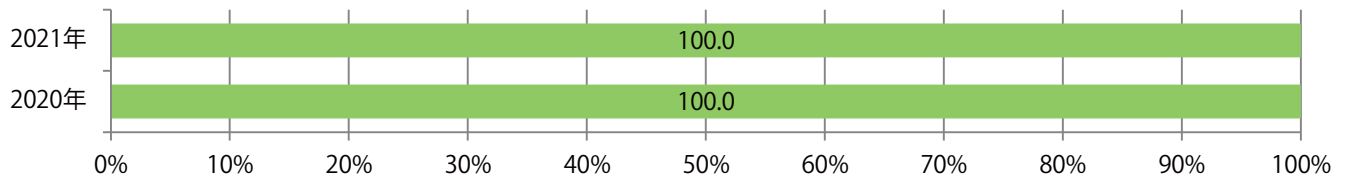

■地区別折込枚数・前年比

2020年 2021年 前年比

■曜日別構成比 (%)

日 月 火 水 木 金 土

■サイズ別構成比 (%)

B 1 B 2 B 3 B 4 B 4未済 特殊

■色数別構成比 (%)

1c/0c 1c/1c 2c/0c 2c/1c 2c/2c 4c/0c 4c/1c 4c/2c 4c/4c