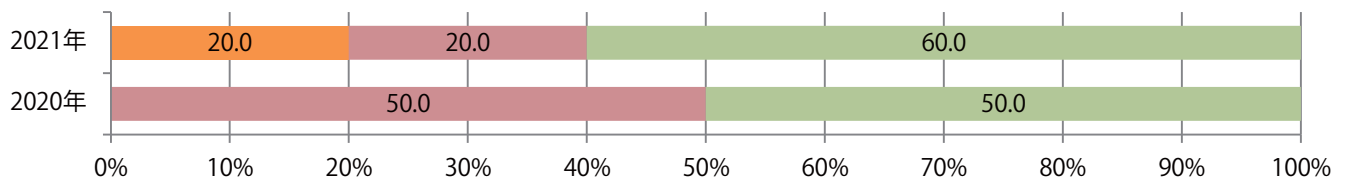

■地区別折込枚数・前年比

■曜日別構成比 (%)

■サイズ別構成比 (%)

■色数別構成比 (%)

水～金曜のみの折込。B3サイズが増えた。両面フルカラーは6割を占める。

■月別折込枚数（県内8地区平均）

■ 年間最多枚数 ■ 年間最少枚数

	1月	2月	3月	4月	5月	6月	7月	8月	9月	10月	11月	12月
2021年	0.8	0.5	1.8	1.5	0.6							
2020年	1.3	0.4	1.9	0.8	0.3	1.3	1.5	0.9	0.4	1.6	3.4	3.0
2019年	1.4	1.6	3.1	3.1	2.1	2.5	3.0	2.5	2.5	3.3	2.9	5.9

■地区別折込枚数・前年比

■ 2020年 ■ 2021年 ● 前年比

■曜日別構成比 (%)

■ 日 ■ 月 ■ 火 ■ 水 ■ 木 ■ 金 ■ 土

■サイズ別構成比 (%)

■ B 1 ■ B 2 ■ B 3 ■ B 4 ■ B 4未済 ■ 特殊

■色数別構成比 (%)

■ 1c/0c ■ 1c/1c ■ 2c/0c ■ 2c/1c ■ 2c/2c ■ 4c/0c ■ 4c/1c ■ 4c/2c ■ 4c/4c

金曜を中心に木・土曜も多い。B4サイズが大半を占め、他はB4未満のみ。  
両面フルカラーは86%を占める。

■ 月別折込枚数（県内8地区平均）

■ 年間最多枚数 ■ 年間最少枚数

	1月	2月	3月	4月	5月	6月	7月	8月	9月	10月	11月	12月
2021年	7.1	4.1	8.9	8.9	5.4							
2020年	6.9	5.9	8.0	4.1	5.8	7.0	6.8	6.8	9.1	7.3	10.5	13.8
2019年	7.5	6.1	10.6	8.8	6.9	7.4	9.3	7.8	8.4	7.4	10.6	14.5