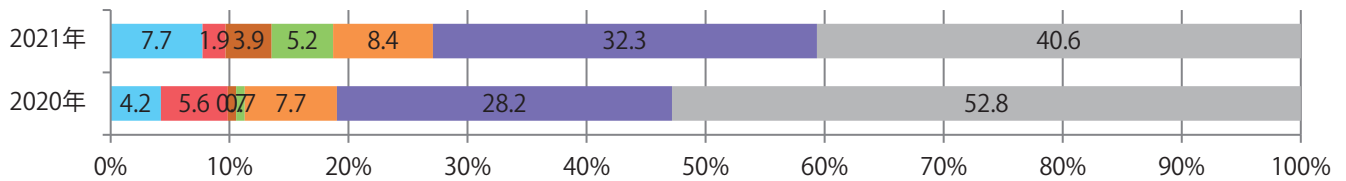

■曜日別構成比 (%)

■ 日 ■ 月 ■ 火 ■ 水 ■ 木 ■ 金 ■ 土