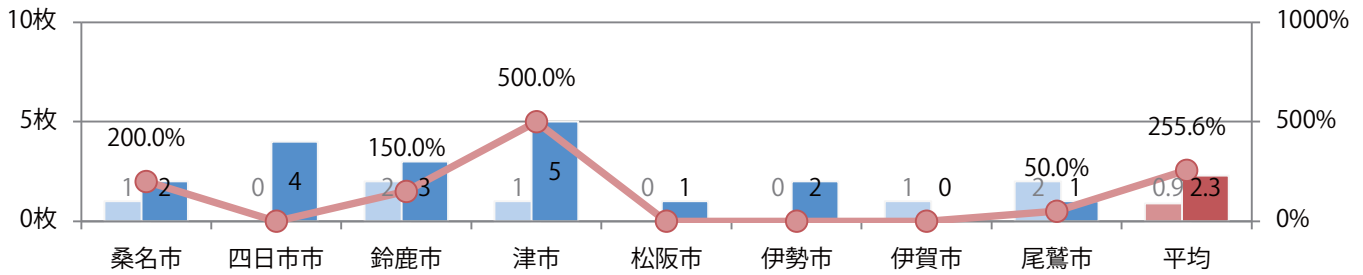

全ての地区で前年を上回り、平均34%増。月曜が最も多く、次いで木曜が多い。  
B2・B4サイズが増えた。ほとんどが両面フルカラー。

■ 月別折込枚数（県内8地区平均）

■ 年間最多枚数 ■ 年間最少枚数

	1月	2月	3月	4月	5月	6月	7月	8月	9月	10月	11月	12月
2021年	30.9	27.4	27.4	29.5	28.6							
2020年	24.6	26.9	24.3	22.1	21.3	22.1	23.4	22.6	30.5	24.4	30.8	24.9
2019年	35.5	31.3	23.8	35.4	28.0	33.4	23.9	20.8	20.4	21.8	30.3	21.6

■ 地区別折込枚数・前年比

■ 曜日別構成比 (%)

■ サイズ別構成比 (%)

■ 色数別構成比 (%)

土曜が最も多く、次いで日曜が多い。B4未満のサイズが72%に上り、他はB4のみ。  
両面フルカラーに次いで、片面フルカラーも多い。

■月別折込枚数（県内8地区平均）

年間最多枚数 年間最少枚数

	1月	2月	3月	4月	5月	6月	7月	8月	9月	10月	11月	12月
2021年	1.6	2.8	1.9	2.3	2.3							
2020年	2.4	2.6	1.4	1.0	0.9	2.6	2.6	2.0	2.3	2.4	3.3	1.3
2019年	2.8	2.0	2.8	1.8	2.6	2.5	2.9	1.5	2.6	4.9	2.5	2.6

■地区別折込枚数・前年比

2020年 2021年 前年比

■曜日別構成比（%）

日 月 火 水 木 金 土

■サイズ別構成比（%）

B 1 B 2 B 3 B 4 B 4未満 特殊

■色数別構成比（%）

1c/0c 1c/1c 2c/0c 2c/1c 2c/2c 4c/0c 4c/1c 4c/2c 4c/4c