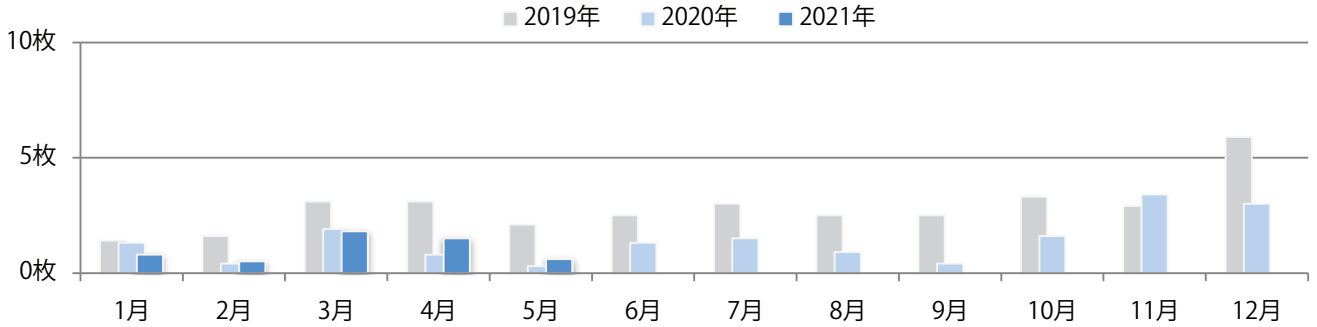

水曜が最も多く、次いで土曜が多い。B3以上の大きいサイズが62%に上る。  
大半が両面フルカラー。

■月別折込枚数（県内8地区平均）

■ 年間最多枚数 ■ 年間最少枚数

	1月	2月	3月	4月	5月	6月	7月	8月	9月	10月	11月	12月
2021年	8.8	7.4	12.3	14.5	8.5							
2020年	11.8	8.3	9.1	9.0	1.9	7.9	11.5	7.8	8.9	12.0	11.3	15.4
2019年	12.4	10.4	13.0	17.5	16.1	12.8	13.3	15.3	12.1	13.4	15.9	16.1

■地区別折込枚数・前年比

■曜日別構成比 (%)

■サイズ別構成比 (%)

■色数別構成比 (%)

水～金曜のみの折込。B3サイズが増えた。両面フルカラーは6割を占める。

■月別折込枚数（県内8地区平均）

■ 年間最多枚数 ■ 年間最少枚数

	1月	2月	3月	4月	5月	6月	7月	8月	9月	10月	11月	12月
2021年	0.8	0.5	1.8	1.5	0.6							
2020年	1.3	0.4	1.9	0.8	0.3	1.3	1.5	0.9	0.4	1.6	3.4	3.0
2019年	1.4	1.6	3.1	3.1	2.1	2.5	3.0	2.5	2.5	3.3	2.9	5.9

■地区別折込枚数・前年比

■ 2020年 ■ 2021年 ● 前年比

■曜日別構成比 (%)

■ 日 ■ 月 ■ 火 ■ 水 ■ 木 ■ 金 ■ 土

■サイズ別構成比 (%)

■ B 1 ■ B 2 ■ B 3 ■ B 4 ■ B 4未済 ■ 特殊

■色数別構成比 (%)

■ 1c/0c ■ 1c/1c ■ 2c/0c ■ 2c/1c ■ 2c/2c ■ 4c/0c ■ 4c/1c ■ 4c/2c ■ 4c/4c