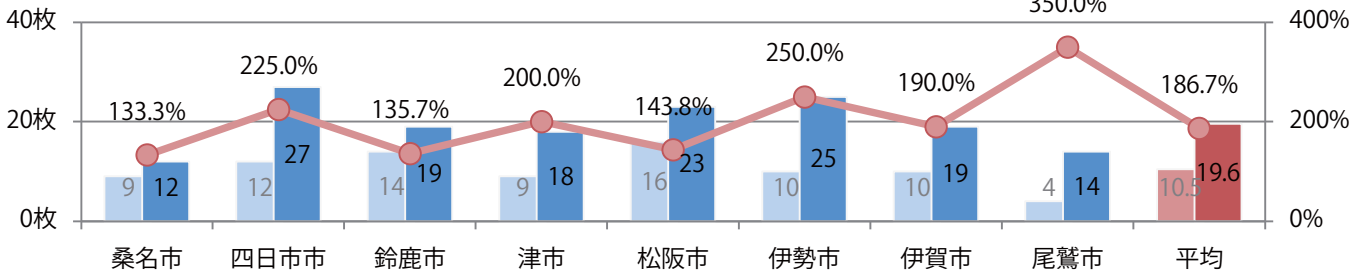

■ 地区別折込枚数・前年比

■ 2020年 ■ 2021年 ● 前年比

■ 曜日別構成比 (%)

■ 日 ■ 月 ■ 火 ■ 水 ■ 木 ■ 金 ■ 土

■ サイズ別構成比 (%)

■ B 1 ■ B 2 ■ B 3 ■ B 4 ■ B 4 未満 ■ 特殊

■ 色数別構成比 (%)

■ 1c/0c ■ 1c/1c ■ 2c/0c ■ 2c/1c ■ 2c/2c ■ 4c/0c ■ 4c/1c ■ 4c/2c ■ 4c/4c

水曜が最も多く、次いで金・土曜の順に多い。B3サイズが42%を占める。  
両面フルカラーは89%。

■ 月別折込枚数（県内8地区平均）

■ 年間最多枚数 ■ 年間最少枚数

	1月	2月	3月	4月	5月	6月	7月	8月	9月	10月	11月	12月
2021年	20.1	16.5	24.8	18.8	19.6							
2020年	25.5	21.5	19.4	13.5	10.5	19.3	17.4	8.4	17.6	24.5	23.4	28.5
2019年	28.8	20.8	33.4	29.0	29.5	23.0	20.9	14.8	20.8	25.3	25.9	25.8

■ 地区別折込枚数・前年比

■ 2020年 ■ 2021年 ● 前年比

■ 曜日別構成比 (%)

■ 日 ■ 月 ■ 火 ■ 水 ■ 木 ■ 金 ■ 土

■ サイズ別構成比 (%)

■ B 1 ■ B 2 ■ B 3 ■ B 4 ■ B 4未済 ■ 特殊

■ 色数別構成比 (%)

■ 1c/0c ■ 1c/1c ■ 2c/0c ■ 2c/1c ■ 2c/2c ■ 4c/0c ■ 4c/1c ■ 4c/2c ■ 4c/4c

土曜が最も多く、次いで金曜が多い。全てB4サイズ。両面フルカラーは88%。

■ 月別折込枚数（県内8地区平均）

■ 年間最多枚数 ■ 年間最少枚数

	1月	2月	3月	4月	5月	6月	7月	8月	9月	10月	11月	12月
2021年	8.5	5.3	8.3	7.4	6.3							
2020年	10.8	9.5	5.9	4.6	2.4	6.6	7.9	6.3	6.1	4.9	6.1	10.8
2019年	12.9	8.8	12.5	11.9	8.3	8.8	11.6	9.4	10.0	6.9	11.9	9.5