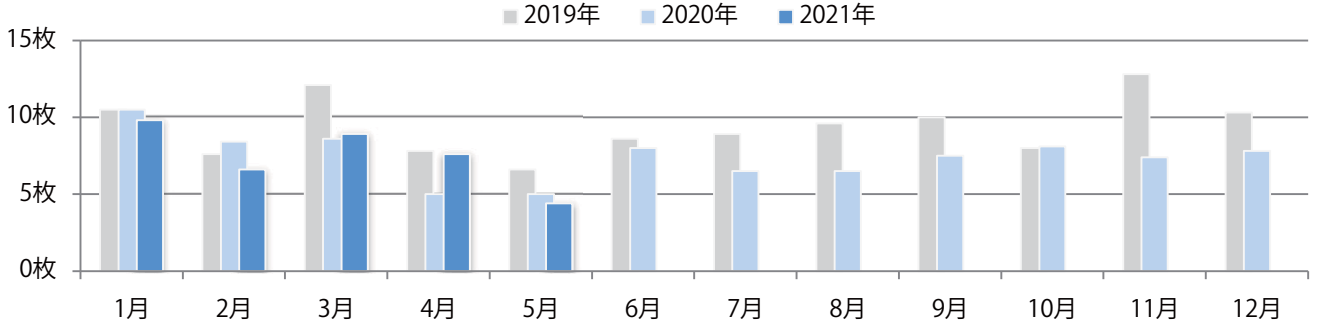

火・水曜に87%が集中。B3サイズが63%を占める。ほとんどが両面フルカラー。

■ 月別折込枚数（県内8地区平均）

■ 年間最多枚数 ■ 年間最少枚数

	1月	2月	3月	4月	5月	6月	7月	8月	9月	10月	11月	12月
2021年	10.0	9.5	14.1	10.8	9.9							
2020年	14.8	13.4	8.6	4.4	2.4	9.9	14.3	11.5	12.9	9.9	11.9	18.5
2019年	16.1	15.9	15.5	14.4	15.1	14.0	14.6	13.3	14.6	14.5	14.0	17.9

■ 地区別折込枚数・前年比

■ 2020年 ■ 2021年 ● 前年比

■ 曜日別構成比 (%)

■ 日 ■ 月 ■ 火 ■ 水 ■ 木 ■ 金 ■ 土

■ サイズ別構成比 (%)

■ B 1 ■ B 2 ■ B 3 ■ B 4 ■ B 4未満 ■ 特殊

■ 色数別構成比 (%)

■ 1c/0c ■ 1c/1c ■ 2c/0c ■ 2c/1c ■ 2c/2c ■ 4c/0c ■ 4c/1c ■ 4c/2c ■ 4c/4c

木～土曜に83%が集中。B4サイズが減った。両面フルカラーは86%。

■ 月別折込枚数（県内8地区平均）

■ 年間最多枚数 ■ 年間最少枚数

	1月	2月	3月	4月	5月	6月	7月	8月	9月	10月	11月	12月
2021年	9.8	6.6	8.9	7.6	4.4							
2020年	10.5	8.4	8.6	5.0	5.0	8.0	6.5	6.5	7.5	8.1	7.4	7.8
2019年	10.5	7.6	12.1	7.8	6.6	8.6	8.9	9.6	10.0	8.0	12.8	10.3