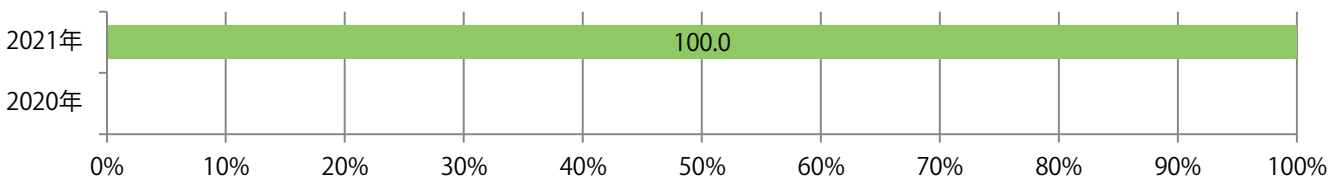

地区別折込枚数・前年比

2020年 2021年 前年比

曜日別構成比 (%)

日 月 火 水 木 金 土

サイズ別構成比 (%)

B 1 B 2 B 3 B 4 B 4未満 特殊

色数別構成比 (%)

1c/0c 1c/1c 2c/0c 2c/1c 2c/2c 4c/0c 4c/1c 4c/2c 4c/4c

金曜が最も多く、次いで木・火曜の順に多い。B3以上の大きいサイズが46%を占める。  
ほとんどが両面フルカラー。

■ 月別折込枚数（県内8地区平均）

■ 年間最多枚数 ■ 年間最少枚数

	1月	2月	3月	4月	5月	6月	7月	8月	9月	10月	11月	12月
2021年	13.8	13.1	19.6	16.3	12.6							
2020年	16.3	16.6	17.6	8.6	1.8	13.3	16.8	14.0	16.3	16.3	13.8	20.9
2019年	16.0	19.9	26.3	22.8	18.9	20.9	22.9	21.4	23.6	23.5	21.8	28.4