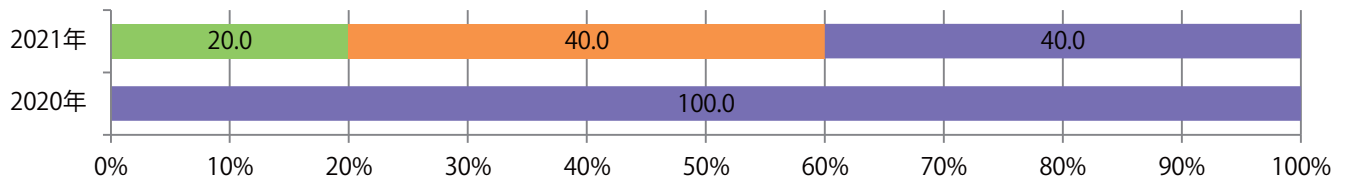

水曜が最も多く、次いで土曜が多い。B3以上の大きいサイズが62%に上る。  
大半が両面フルカラー。

■月別折込枚数（県内8地区平均）

■ 年間最多枚数 ■ 年間最少枚数

	1月	2月	3月	4月	5月	6月	7月	8月	9月	10月	11月	12月
2021年	8.8	7.4	12.3	14.5	8.5							
2020年	11.8	8.3	9.1	9.0	1.9	7.9	11.5	7.8	8.9	12.0	11.3	15.4
2019年	12.4	10.4	13.0	17.5	16.1	12.8	13.3	15.3	12.1	13.4	15.9	16.1

■地区別折込枚数・前年比

■曜日別構成比 (%)

■サイズ別構成比 (%)

■色数別構成比 (%)

水～金曜のみの折込。B3サイズが増えた。両面フルカラーは6割を占める。

■月別折込枚数（県内8地区平均）

■ 年間最多枚数 ■ 年間最少枚数

	1月	2月	3月	4月	5月	6月	7月	8月	9月	10月	11月	12月
2021年	0.8	0.5	1.8	1.5	0.6							
2020年	1.3	0.4	1.9	0.8	0.3	1.3	1.5	0.9	0.4	1.6	3.4	3.0
2019年	1.4	1.6	3.1	3.1	2.1	2.5	3.0	2.5	2.5	3.3	2.9	5.9

■地区別折込枚数・前年比

■ 2020年 ■ 2021年 ● 前年比

■曜日別構成比 (%)

■ 日 ■ 月 ■ 火 ■ 水 ■ 木 ■ 金 ■ 土

■サイズ別構成比 (%)

■ B 1 ■ B 2 ■ B 3 ■ B 4 ■ B 4未済 ■ 特殊

■色数別構成比 (%)

■ 1c/0c ■ 1c/1c ■ 2c/0c ■ 2c/1c ■ 2c/2c ■ 4c/0c ■ 4c/1c ■ 4c/2c ■ 4c/4c