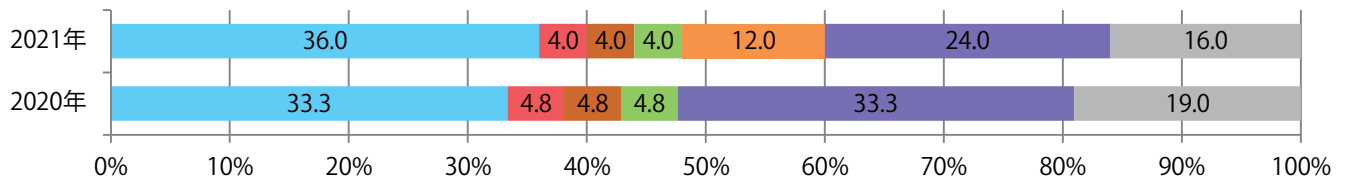

曜日別構成比 (%)

日 月 火 水 木 金 土