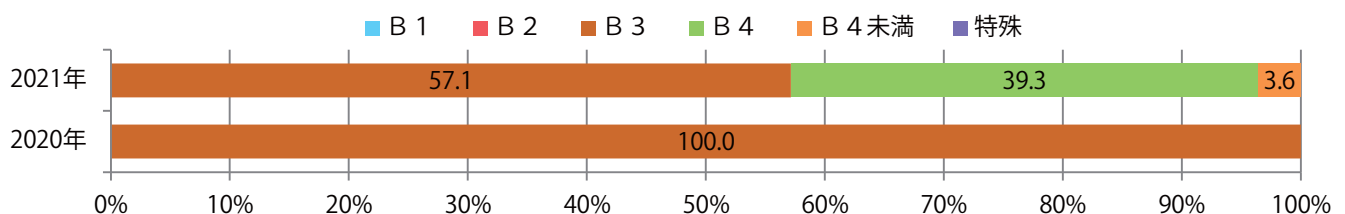

月～水曜に大半が集中。B3サイズが57%を占める。全て両面フルカラー。

■月別折込枚数（県内8地区平均）

■ 年間最多枚数 ■ 年間最少枚数

	1月	2月	3月	4月	5月	6月	7月	8月	9月	10月	11月	12月
2021年	5.3	5.5	8.8	1.1	3.5							
2020年	3.9	2.3	2.1	2.6	0.9	1.9	1.8	3.3	3.6	3.4	2.3	2.5
2019年	4.9	3.8	3.0	4.0	2.3	2.4	3.1	3.0	2.4	3.0	3.0	3.0

■地区別折込枚数・前年比

■曜日別構成比 (%)

■サイズ別構成比 (%)

■色数別構成比 (%)

金・土曜の週末に73%が集中。B4サイズが大半を占める。両面フルカラーは88%。

■月別折込枚数（県内8地区平均）

■ 年間最多枚数 ■ 年間最少枚数

	1月	2月	3月	4月	5月	6月	7月	8月	9月	10月	11月	12月
2021年	33.4	20.8	19.4	24.4	19.4							
2020年	34.8	28.0	24.8	19.0	17.8	29.8	28.1	24.5	26.0	27.9	24.5	16.6
2019年	38.3	27.6	31.0	34.9	29.4	30.1	28.3	30.5	34.5	29.9	30.4	15.3