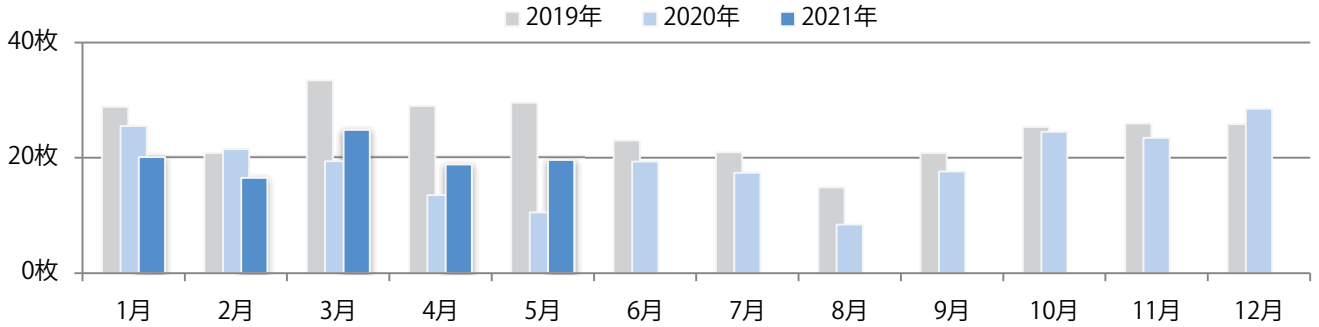

金曜を中心に木・土曜も多い。B4サイズが大半を占め、他はB4未満のみ。  
両面フルカラーは86%を占める。

■ 月別折込枚数（県内8地区平均）

■ 年間最多枚数 ■ 年間最少枚数

	1月	2月	3月	4月	5月	6月	7月	8月	9月	10月	11月	12月
2021年	7.1	4.1	8.9	8.9	5.4							
2020年	6.9	5.9	8.0	4.1	5.8	7.0	6.8	6.8	9.1	7.3	10.5	13.8
2019年	7.5	6.1	10.6	8.8	6.9	7.4	9.3	7.8	8.4	7.4	10.6	14.5

■ 地区別折込枚数・前年比

■ 2020年 ■ 2021年 ● 前年比

■ 曜日別構成比 (%)

■ 日 ■ 月 ■ 火 ■ 水 ■ 木 ■ 金 ■ 土

■ サイズ別構成比 (%)

■ B 1 ■ B 2 ■ B 3 ■ B 4 ■ B 4 未満 ■ 特殊

■ 色数別構成比 (%)

■ 1c/0c ■ 1c/1c ■ 2c/0c ■ 2c/1c ■ 2c/2c ■ 4c/0c ■ 4c/1c ■ 4c/2c ■ 4c/4c

水曜が最も多く、次いで金・土曜の順に多い。B3サイズが42%を占める。  
両面フルカラーは89%。

■ 月別折込枚数（県内8地区平均）

■ 年間最多枚数 ■ 年間最少枚数

	1月	2月	3月	4月	5月	6月	7月	8月	9月	10月	11月	12月
2021年	20.1	16.5	24.8	18.8	19.6							
2020年	25.5	21.5	19.4	13.5	10.5	19.3	17.4	8.4	17.6	24.5	23.4	28.5
2019年	28.8	20.8	33.4	29.0	29.5	23.0	20.9	14.8	20.8	25.3	25.9	25.8