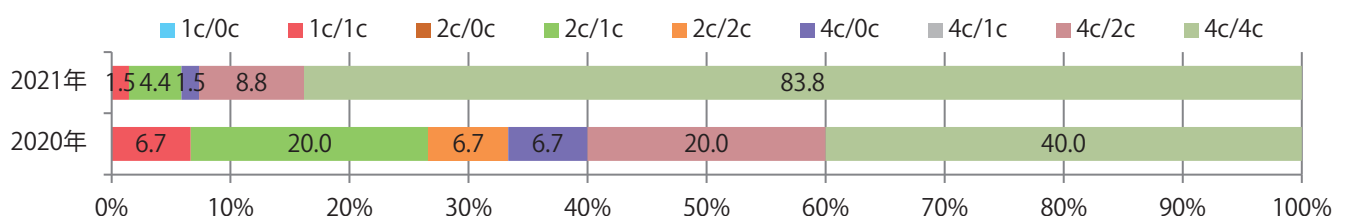

水曜が最も多く、次いで土曜が多い。B3以上の大きいサイズが62%に上る。  
大半が両面フルカラー。

■月別折込枚数（県内8地区平均）

■ 年間最多枚数 ■ 年間最少枚数

	1月	2月	3月	4月	5月	6月	7月	8月	9月	10月	11月	12月
2021年	8.8	7.4	12.3	14.5	8.5							
2020年	11.8	8.3	9.1	9.0	1.9	7.9	11.5	7.8	8.9	12.0	11.3	15.4
2019年	12.4	10.4	13.0	17.5	16.1	12.8	13.3	15.3	12.1	13.4	15.9	16.1

■地区別折込枚数・前年比

■曜日別構成比 (%)

■サイズ別構成比 (%)

■色数別構成比 (%)

水～金曜のみの折込。B3サイズが増えた。両面フルカラーは6割を占める。

■月別折込枚数（県内8地区平均）

■ 年間最多枚数 ■ 年間最少枚数

	1月	2月	3月	4月	5月	6月	7月	8月	9月	10月	11月	12月
2021年	0.8	0.5	1.8	1.5	0.6							
2020年	1.3	0.4	1.9	0.8	0.3	1.3	1.5	0.9	0.4	1.6	3.4	3.0
2019年	1.4	1.6	3.1	3.1	2.1	2.5	3.0	2.5	2.5	3.3	2.9	5.9

■地区別折込枚数・前年比

■ 2020年 ■ 2021年 ● 前年比

■曜日別構成比 (%)

■ 日 ■ 月 ■ 火 ■ 水 ■ 木 ■ 金 ■ 土

■サイズ別構成比 (%)

■ B 1 ■ B 2 ■ B 3 ■ B 4 ■ B 4未済 ■ 特殊

■色数別構成比 (%)

■ 1c/0c ■ 1c/1c ■ 2c/0c ■ 2c/1c ■ 2c/2c ■ 4c/0c ■ 4c/1c ■ 4c/2c ■ 4c/4c