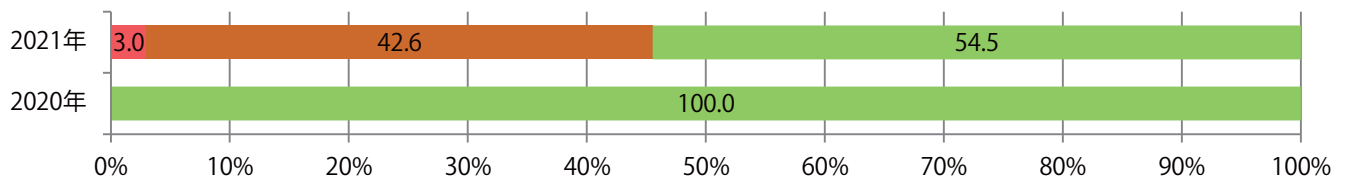

金曜が最も多く、次いで木・火曜の順に多い。B3以上の大きいサイズが46%を占める。  
ほとんどが両面フルカラー。

■ 月別折込枚数（県内8地区平均）

■ 年間最多枚数 ■ 年間最少枚数

	1月	2月	3月	4月	5月	6月	7月	8月	9月	10月	11月	12月
2021年	13.8	13.1	19.6	16.3	12.6							
2020年	16.3	16.6	17.6	8.6	1.8	13.3	16.8	14.0	16.3	16.3	13.8	20.9
2019年	16.0	19.9	26.3	22.8	18.9	20.9	22.9	21.4	23.6	23.5	21.8	28.4

■ 地区別折込枚数・前年比

■ 2020年 ■ 2021年 ● 前年比

■ 曜日別構成比 (%)

■ 日 ■ 月 ■ 火 ■ 水 ■ 木 ■ 金 ■ 土

■ サイズ別構成比 (%)

■ B 1 ■ B 2 ■ B 3 ■ B 4 ■ B 4未満 ■ 特殊

■ 色数別構成比 (%)

■ 1c/0c ■ 1c/1c ■ 2c/0c ■ 2c/1c ■ 2c/2c ■ 4c/0c ■ 4c/1c ■ 4c/2c ■ 4c/4c

土曜が最も多く、次いで火曜が多い。B3サイズが増え、43%に上る。  
両面フルカラーは88%。

月別折込枚数（県内8地区平均）

年間最多枚数 年間最少枚数

	1月	2月	3月	4月	5月	6月	7月	8月	9月	10月	11月	12月
2021年	35.5	34.5	36.6	36.0	34.0							
2020年	50.3	54.8	50.4	34.5	10.9	30.1	42.1	40.1	35.0	37.0	34.8	48.0
2019年	56.0	57.0	59.5	53.4	55.8	53.6	58.0	60.4	56.6	58.4	54.1	63.9