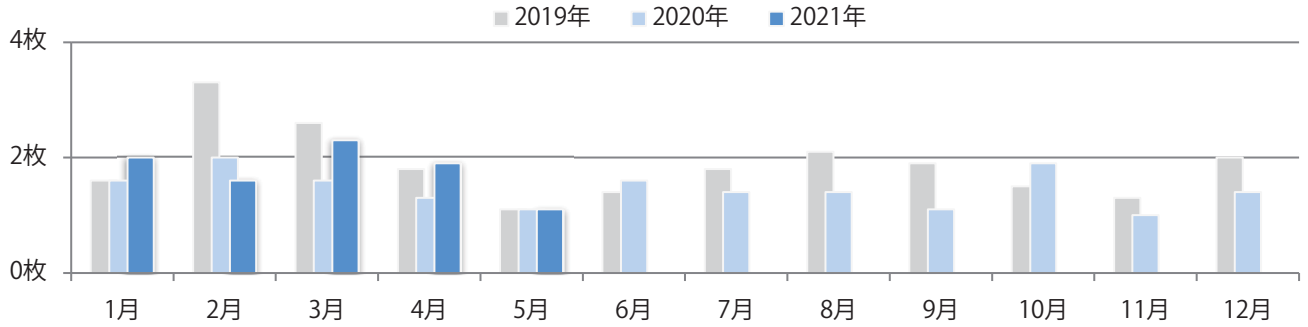

土・日曜に51%が集中。B4サイズが9割を超え、他はB4未満のみ。両面フルカラーは67%。

月別折込枚数（県内8地区平均）

年間最多枚数 年間最少枚数

	1月	2月	3月	4月	5月	6月	7月	8月	9月	10月	11月	12月
2021年	13.0	16.8	21.9	6.6	6.9							
2020年	15.0	21.5	21.1	6.9	5.4	13.6	14.8	3.5	5.8	6.1	13.3	6.9
2019年	17.3	26.1	25.4	9.0	7.6	20.8	17.1	2.4	8.5	7.5	14.9	7.8

地区別折込枚数・前年比

2020年 2021年 前年比

曜日別構成比 (%)

日 月 火 水 木 金 土

サイズ別構成比 (%)

B 1 B 2 B 3 B 4 B 4未満 特殊

色数別構成比 (%)

1c/0c 1c/1c 2c/0c 2c/1c 2c/2c 4c/0c 4c/1c 4c/2c 4c/4c

土曜に大半が集中。B3サイズが増えた。全て両面フルカラー。

■月別折込枚数（県内8地区平均）

■ 年間最多枚数 ■ 年間最少枚数

	1月	2月	3月	4月	5月	6月	7月	8月	9月	10月	11月	12月
2021年	2.0	1.6	2.3	1.9	1.1							
2020年	1.6	2.0	1.6	1.3	1.1	1.6	1.4	1.4	1.1	1.9	1.0	1.4
2019年	1.6	3.3	2.6	1.8	1.1	1.4	1.8	2.1	1.9	1.5	1.3	2.0