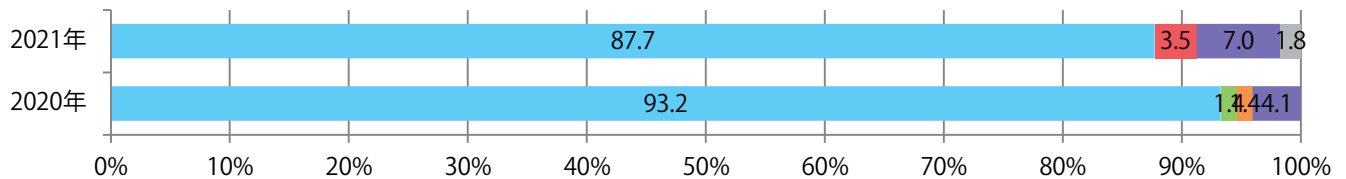

■曜日別構成比 (%)

■ 日 ■ 月 ■ 火 ■ 水 ■ 木 ■ 金 ■ 土