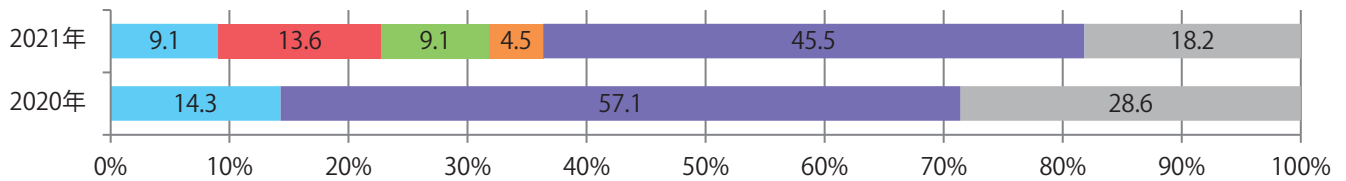

■ 地区別折込枚数・前年比

■ 2020年 ■ 2021年 ● 前年比

■ 曜日別構成比 (%)

■ 日 ■ 月 ■ 火 ■ 水 ■ 木 ■ 金 ■ 土

■ サイズ別構成比 (%)

■ B 1 ■ B 2 ■ B 3 ■ B 4 ■ B 4未済 ■ 特殊

■ 色数別構成比 (%)

■ 1c/0c ■ 1c/1c ■ 2c/0c ■ 2c/1c ■ 2c/2c ■ 4c/0c ■ 4c/1c ■ 4c/2c ■ 4c/4c

金曜が最も多い。B3・B4サイズが増えた。ほとんどが両面フルカラーで、他は片面フルカラーのみ。

■ 月別折込枚数（県内8地区平均）

■ 年間最多枚数 ■ 年間最少枚数

	1月	2月	3月	4月	5月	6月	7月	8月	9月	10月	11月	12月
2021年	4.5	5.5	7.0	7.1	2.8							
2020年	7.3	5.5	8.5	5.3	1.8	2.9	8.5	4.6	4.3	6.3	10.0	7.5
2019年	6.5	5.9	11.5	9.6	5.9	6.4	8.4	7.1	6.9	6.4	11.1	9.8

■ 地区別折込枚数・前年比

■ 2020年 ■ 2021年 ● 前年比

■ 曜日別構成比 (%)

■ 日 ■ 月 ■ 火 ■ 水 ■ 木 ■ 金 ■ 土

■ サイズ別構成比 (%)

■ B 1 ■ B 2 ■ B 3 ■ B 4 ■ B 4未満 ■ 特殊

■ 色数別構成比 (%)

■ 1c/0c ■ 1c/1c ■ 2c/0c ■ 2c/1c ■ 2c/2c ■ 4c/0c ■ 4c/1c ■ 4c/2c ■ 4c/4c