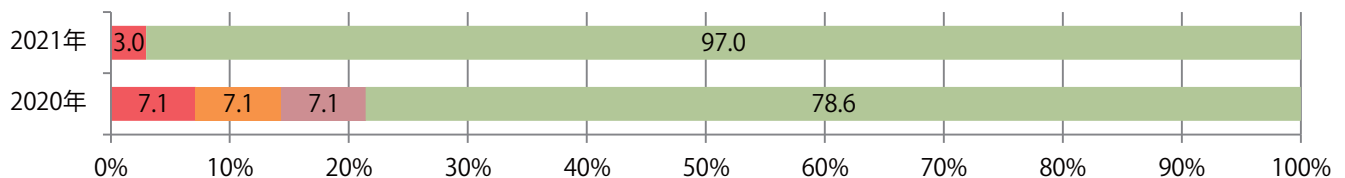

金曜が最も多く、次いで木・火曜の順に多い。B3以上の大きいサイズが46%を占める。  
ほとんどが両面フルカラー。

■ 月別折込枚数（県内8地区平均）

■ 年間最多枚数 ■ 年間最少枚数

	1月	2月	3月	4月	5月	6月	7月	8月	9月	10月	11月	12月
2021年	13.8	13.1	19.6	16.3	12.6							
2020年	16.3	16.6	17.6	8.6	1.8	13.3	16.8	14.0	16.3	16.3	13.8	20.9
2019年	16.0	19.9	26.3	22.8	18.9	20.9	22.9	21.4	23.6	23.5	21.8	28.4

■ 地区別折込枚数・前年比

■ 2020年 ■ 2021年 ● 前年比

■ 曜日別構成比 (%)

■ 日 ■ 月 ■ 火 ■ 水 ■ 木 ■ 金 ■ 土

■ サイズ別構成比 (%)

■ B 1 ■ B 2 ■ B 3 ■ B 4 ■ B 4未満 ■ 特殊

■ 色数別構成比 (%)

■ 1c/0c ■ 1c/1c ■ 2c/0c ■ 2c/1c ■ 2c/2c ■ 4c/0c ■ 4c/1c ■ 4c/2c ■ 4c/4c

土曜が最も多く、次いで火曜が多い。B3サイズが増え、43%に上る。  
両面フルカラーは88%。

月別折込枚数（県内8地区平均）

年間最多枚数 年間最少枚数

	1月	2月	3月	4月	5月	6月	7月	8月	9月	10月	11月	12月
2021年	35.5	34.5	36.6	36.0	34.0							
2020年	50.3	54.8	50.4	34.5	10.9	30.1	42.1	40.1	35.0	37.0	34.8	48.0
2019年	56.0	57.0	59.5	53.4	55.8	53.6	58.0	60.4	56.6	58.4	54.1	63.9