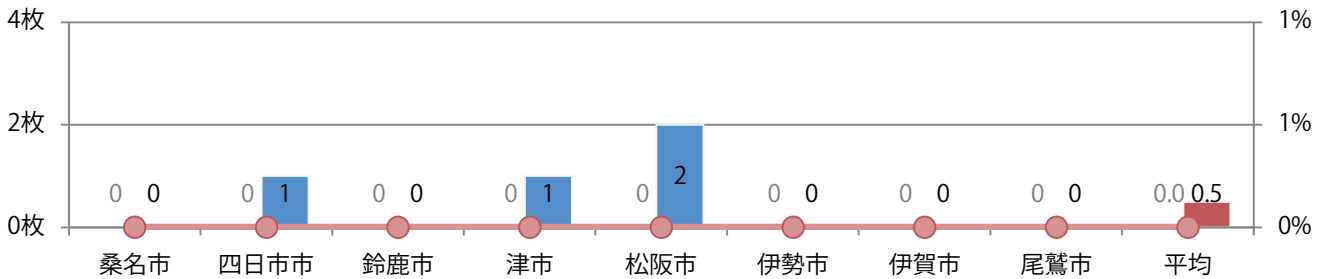

全て火曜折込、B4サイズ、両面フルカラー。

月別折込枚数（県内8地区平均）

年間最多枚数 年間最少枚数

	1月	2月	3月	4月	5月	6月	7月	8月	9月	10月	11月	12月
2021年	1.1	1.4	1.3	1.4	0.5							
2020年	2.5	1.6	1.3	1.1	0.0	0.9	1.0	0.8	1.1	1.0	1.4	1.0
2019年	3.1	1.6	2.8	2.5	2.1	2.4	3.1	1.9	1.9	3.0	2.9	2.4

地区別折込枚数・前年比

2020年 2021年 前年比

曜日別構成比 (%)

日 月 火 水 木 金 土

サイズ別構成比 (%)

B 1 B 2 B 3 B 4 B 4未満 特殊

色数別構成比 (%)

1c/0c 1c/1c 2c/0c 2c/1c 2c/2c 4c/0c 4c/1c 4c/2c 4c/4c