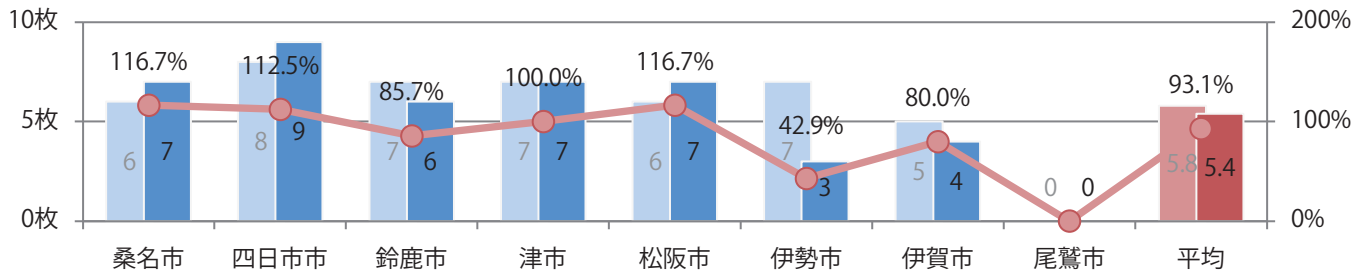

■地区別折込枚数・前年比

■ 2020年 ■ 2021年 ● 前年比

■曜日別構成比 (%)

■ 日 ■ 月 ■ 火 ■ 水 ■ 木 ■ 金 ■ 土

■サイズ別構成比 (%)

■ B 1 ■ B 2 ■ B 3 ■ B 4 ■ B 4未済 ■ 特殊

■色数別構成比 (%)

■ 1c/0c ■ 1c/1c ■ 2c/0c ■ 2c/1c ■ 2c/2c ■ 4c/0c ■ 4c/1c ■ 4c/2c ■ 4c/4c

金曜を中心に木・土曜も多い。B4サイズが大半を占め、他はB4未満のみ。  
両面フルカラーは86%を占める。

■ 月別折込枚数（県内8地区平均）

■ 年間最多枚数 ■ 年間最少枚数

	1月	2月	3月	4月	5月	6月	7月	8月	9月	10月	11月	12月
2021年	7.1	4.1	8.9	8.9	5.4							
2020年	6.9	5.9	8.0	4.1	5.8	7.0	6.8	6.8	9.1	7.3	10.5	13.8
2019年	7.5	6.1	10.6	8.8	6.9	7.4	9.3	7.8	8.4	7.4	10.6	14.5

■ 地区別折込枚数・前年比

■ 2020年 ■ 2021年 ● 前年比

■ 曜日別構成比 (%)

■ 日 ■ 月 ■ 火 ■ 水 ■ 木 ■ 金 ■ 土

■ サイズ別構成比 (%)

■ B 1 ■ B 2 ■ B 3 ■ B 4 ■ B 4 未満 ■ 特殊

■ 色数別構成比 (%)

■ 1c/0c ■ 1c/1c ■ 2c/0c ■ 2c/1c ■ 2c/2c ■ 4c/0c ■ 4c/1c ■ 4c/2c ■ 4c/4c

水曜が最も多く、次いで金・土曜の順に多い。B3サイズが42%を占める。  
両面フルカラーは89%。

■ 月別折込枚数（県内8地区平均）

■ 年間最多枚数 ■ 年間最少枚数

	1月	2月	3月	4月	5月	6月	7月	8月	9月	10月	11月	12月
2021年	20.1	16.5	24.8	18.8	19.6							
2020年	25.5	21.5	19.4	13.5	10.5	19.3	17.4	8.4	17.6	24.5	23.4	28.5
2019年	28.8	20.8	33.4	29.0	29.5	23.0	20.9	14.8	20.8	25.3	25.9	25.8