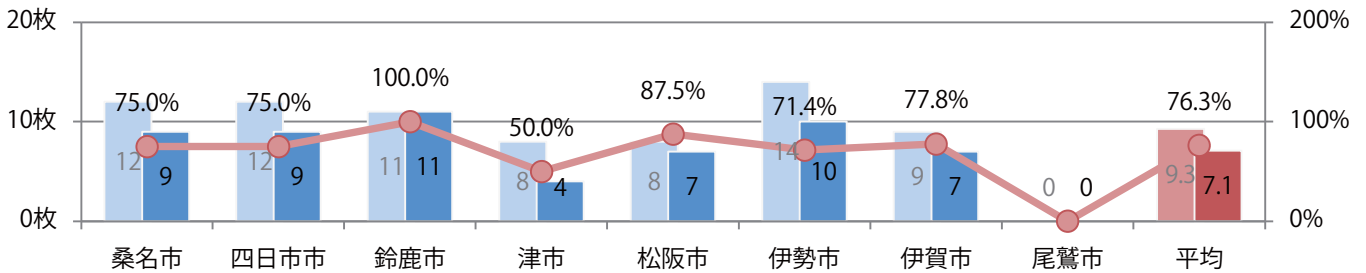

■地区別折込枚数・前年比

■ 2020年 ■ 2021年 ● 前年比