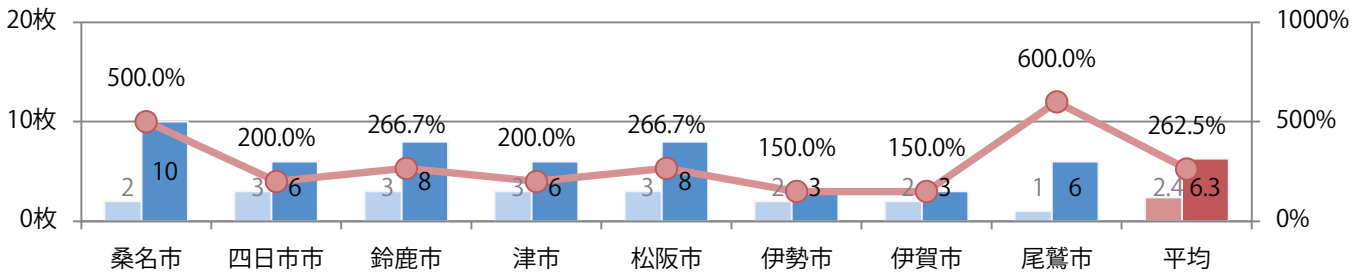

■ 地区別折込枚数・前年比

■ 2020年 ■ 2021年 ● 前年比

■ 曜日別構成比 (%)

■ 日 ■ 月 ■ 火 ■ 水 ■ 木 ■ 金 ■ 土

■ サイズ別構成比 (%)

■ B 1 ■ B 2 ■ B 3 ■ B 4 ■ B 4未済 ■ 特殊

■ 色数別構成比 (%)

■ 1c/0c ■ 1c/1c ■ 2c/0c ■ 2c/1c ■ 2c/2c ■ 4c/0c ■ 4c/1c ■ 4c/2c ■ 4c/4c

土曜が最も多く、次いで金曜が多い。全てB4サイズ。両面フルカラーは88%。

■ 月別折込枚数（県内8地区平均）

■ 年間最多枚数 ■ 年間最少枚数

	1月	2月	3月	4月	5月	6月	7月	8月	9月	10月	11月	12月
2021年	8.5	5.3	8.3	7.4	6.3							
2020年	10.8	9.5	5.9	4.6	2.4	6.6	7.9	6.3	6.1	4.9	6.1	10.8
2019年	12.9	8.8	12.5	11.9	8.3	8.8	11.6	9.4	10.0	6.9	11.9	9.5

土曜に大半が集中。B3以上の大きいサイズが54%を占める。ほとんどが両面フルカラー。

■ 月別折込枚数（県内8地区平均）

■ 年間最多枚数 ■ 年間最少枚数

	1月	2月	3月	4月	5月	6月	7月	8月	9月	10月	11月	12月
2021年	22.4	19.3	29.5	19.8	19.4							
2020年	26.3	28.0	29.9	7.5	4.5	19.6	22.0	23.1	18.1	21.5	21.4	26.0
2019年	27.8	21.4	30.3	21.9	18.6	23.4	22.0	26.8	22.6	16.1	27.9	28.8