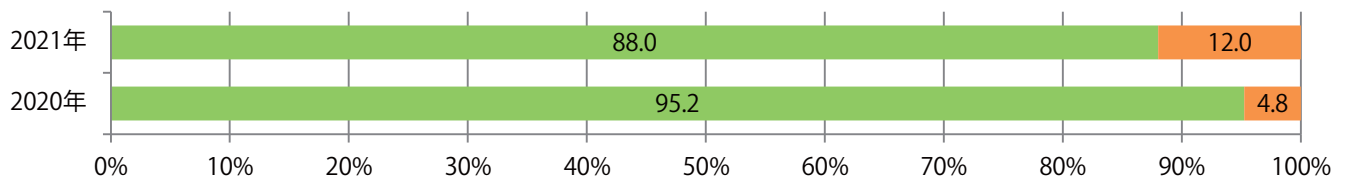

地区別折込枚数・前年比

2020年 2021年 前年比

曜日別構成比 (%)

日 月 火 水 木 金 土

サイズ別構成比 (%)

B 1 B 2 B 3 B 4 B 4未満 特殊

色数別構成比 (%)

1c/0c 1c/1c 2c/0c 2c/1c 2c/2c 4c/0c 4c/1c 4c/2c 4c/4c

金曜が最も多い。B4未満のサイズが47%を占める。両面フルカラーは65%

月別折込枚数（県内8地区平均）

年間最多枚数 年間最少枚数

	1月	2月	3月	4月	5月	6月	7月	8月	9月	10月	11月	12月
2021年	5.8	5.1	4.8	6.3	7.5							
2020年	4.5	3.4	5.4	4.6	6.1	4.1	3.9	3.4	4.0	4.9	4.1	2.8
2019年	3.6	2.8	8.9	5.1	7.4	5.8	5.3	4.9	5.6	5.1	5.4	4.1