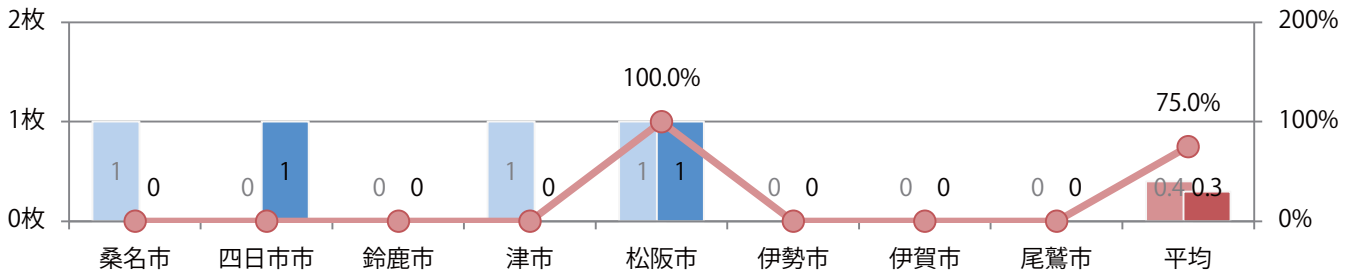

地区別折込枚数・前年比

曜日別構成比 (%)

サイズ別構成比 (%)

色数別構成比 (%)

土曜が最も多い。大半がB4サイズで他はB4未満のみ。全て両面フルカラー。

月別折込枚数（県内8地区平均）

年間最多枚数 年間最少枚数

	1月	2月	3月	4月	5月	6月	7月	8月	9月	10月	11月	12月
2021年	3.3	1.8	3.3	3.8	2.3							
2020年	7.0	5.5	2.9	1.6	1.8	2.5	4.3	2.4	3.4	3.5	1.6	0.3
2019年	8.8	4.3	5.1	7.5	7.1	6.1	5.3	5.1	7.9	6.3	3.9	2.6

地区別折込枚数・前年比

曜日別構成比 (%)

サイズ別構成比 (%)

色数別構成比 (%)

四日市と松阪で1枚ずつの折込となった。全て金曜折込、B4サイズ。  
両面フルカラーとフルカラー／1色。

■月別折込枚数（県内8地区平均）

年間最多枚数 年間最少枚数

	1月	2月	3月	4月	5月	6月	7月	8月	9月	10月	11月	12月
2021年	0.4	0.0	0.9	1.0	0.3							
2020年	1.0	1.0	1.3	0.3	0.4	0.3	1.8	0.5	0.3	0.5	0.4	1.5
2019年	1.3	0.9	3.0	1.4	0.6	2.0	2.3	1.5	2.6	1.5	1.5	2.8

■地区別折込枚数・前年比

2020年 2021年 前年比

■曜日別構成比 (%)

日 月 火 水 木 金 土

■サイズ別構成比 (%)

B 1 B 2 B 3 B 4 B 4未済 特殊

■色数別構成比 (%)

1c/0c 1c/1c 2c/0c 2c/1c 2c/2c 4c/0c 4c/1c 4c/2c 4c/4c