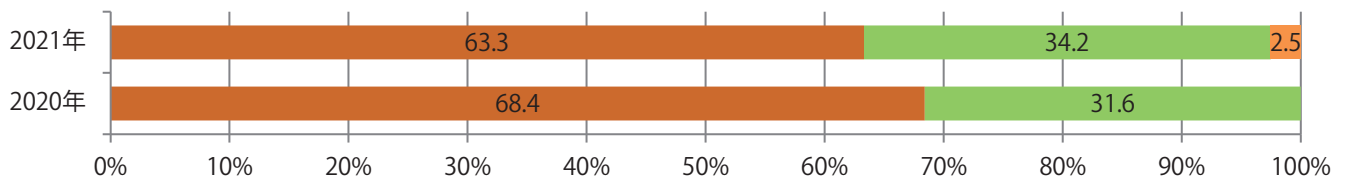

火・水曜に87%が集中。B3サイズが63%を占める。ほとんどが両面フルカラー。

■ 月別折込枚数（県内8地区平均）

■ 年間最多枚数 ■ 年間最少枚数

	1月	2月	3月	4月	5月	6月	7月	8月	9月	10月	11月	12月
2021年	10.0	9.5	14.1	10.8	9.9							
2020年	14.8	13.4	8.6	4.4	2.4	9.9	14.3	11.5	12.9	9.9	11.9	18.5
2019年	16.1	15.9	15.5	14.4	15.1	14.0	14.6	13.3	14.6	14.5	14.0	17.9

■ 地区別折込枚数・前年比

■ 2020年 ■ 2021年 ● 前年比

■ 曜日別構成比 (%)

■ 日 ■ 月 ■ 火 ■ 水 ■ 木 ■ 金 ■ 土

■ サイズ別構成比 (%)

■ B 1 ■ B 2 ■ B 3 ■ B 4 ■ B 4未満 ■ 特殊

■ 色数別構成比 (%)

■ 1c/0c ■ 1c/1c ■ 2c/0c ■ 2c/1c ■ 2c/2c ■ 4c/0c ■ 4c/1c ■ 4c/2c ■ 4c/4c

木～土曜に83%が集中。B4サイズが減った。両面フルカラーは86%。

■ 月別折込枚数（県内8地区平均）

■ 年間最多枚数 ■ 年間最少枚数

	1月	2月	3月	4月	5月	6月	7月	8月	9月	10月	11月	12月
2021年	9.8	6.6	8.9	7.6	4.4							
2020年	10.5	8.4	8.6	5.0	5.0	8.0	6.5	6.5	7.5	8.1	7.4	7.8
2019年	10.5	7.6	12.1	7.8	6.6	8.6	8.9	9.6	10.0	8.0	12.8	10.3