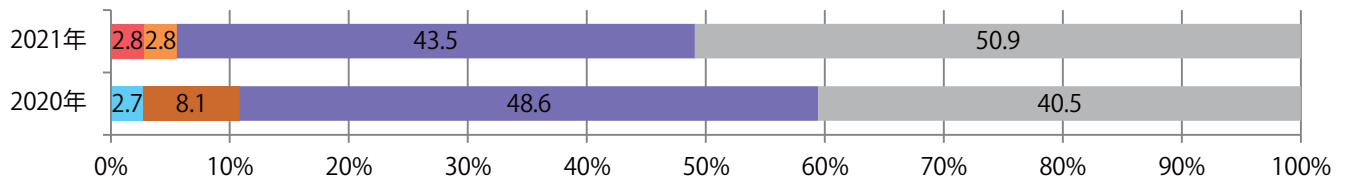

■ 地区別折込枚数・前年比

■ 2020年 ■ 2021年 ● 前年比

■ 曜日別構成比 (%)

■ 日 ■ 月 ■ 火 ■ 水 ■ 木 ■ 金 ■ 土

■ サイズ別構成比 (%)

■ B 1 ■ B 2 ■ B 3 ■ B 4 ■ B 4未満 ■ 特殊

■ 色数別構成比 (%)

■ 1c/0c ■ 1c/1c ■ 2c/0c ■ 2c/1c ■ 2c/2c ■ 4c/0c ■ 4c/1c ■ 4c/2c ■ 4c/4c

金・土曜の週末に大半が集中。B3サイズが増えた。ほとんどが両面フルカラー。

■ 月別折込枚数（県内8地区平均）

■ 年間最多枚数 ■ 年間最少枚数

	1月	2月	3月	4月	5月	6月	7月	8月	9月	10月	11月	12月
2021年	22.0	13.9	16.9	12.9	13.5							
2020年	28.3	20.8	12.8	5.4	4.6	9.4	13.0	8.3	15.1	12.0	12.0	12.4
2019年	25.5	20.6	21.8	12.5	16.1	21.1	16.1	18.6	18.0	14.9	20.6	12.8

■ 地区別折込枚数・前年比

■ 2020年 ■ 2021年 ● 前年比

■ 曜日別構成比 (%)

■ 日 ■ 月 ■ 火 ■ 水 ■ 木 ■ 金 ■ 土

■ サイズ別構成比 (%)

■ B 1 ■ B 2 ■ B 3 ■ B 4 ■ B 4未済 ■ 特殊

■ 色数別構成比 (%)

■ 1c/0c ■ 1c/1c ■ 2c/0c ■ 2c/1c ■ 2c/2c ■ 4c/0c ■ 4c/1c ■ 4c/2c ■ 4c/4c