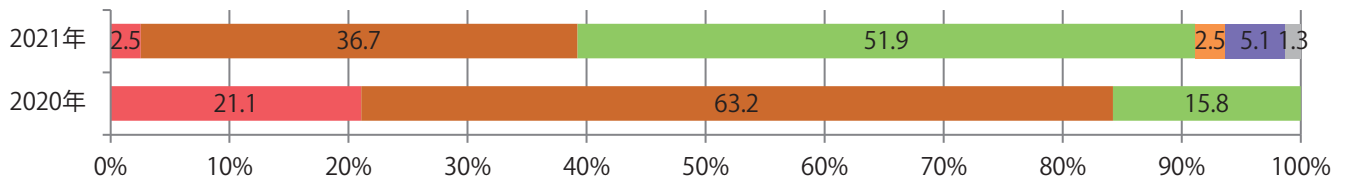

■ 地区別折込枚数・前年比

■ 2020年 ■ 2021年 ● 前年比

■ 曜日別構成比 (%)

■ 日 ■ 月 ■ 火 ■ 水 ■ 木 ■ 金 ■ 土

■ サイズ別構成比 (%)

■ B 1 ■ B 2 ■ B 3 ■ B 4 ■ B 4未満 ■ 特殊

■ 色数別構成比 (%)

■ 1c/0c ■ 1c/1c ■ 2c/0c ■ 2c/1c ■ 2c/2c ■ 4c/0c ■ 4c/1c ■ 4c/2c ■ 4c/4c

火・水曜に87%が集中。B3サイズが63%を占める。ほとんどが両面フルカラー。

■ 月別折込枚数（県内8地区平均）

■ 年間最多枚数 ■ 年間最少枚数

	1月	2月	3月	4月	5月	6月	7月	8月	9月	10月	11月	12月
2021年	10.0	9.5	14.1	10.8	9.9							
2020年	14.8	13.4	8.6	4.4	2.4	9.9	14.3	11.5	12.9	9.9	11.9	18.5
2019年	16.1	15.9	15.5	14.4	15.1	14.0	14.6	13.3	14.6	14.5	14.0	17.9