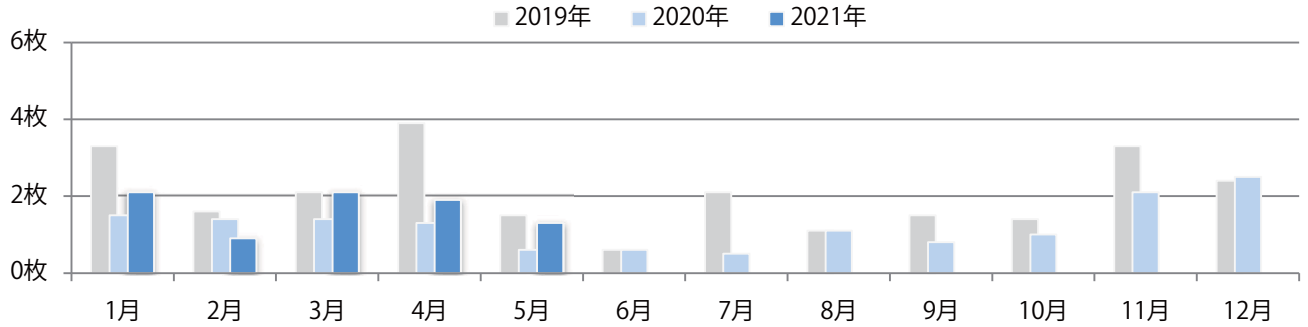

金曜が最も多い。B3・B4サイズが増えた。ほとんどが両面フルカラーで、他は片面フルカラーのみ。

■ 月別折込枚数（県内8地区平均）

■ 年間最多枚数 ■ 年間最少枚数

	1月	2月	3月	4月	5月	6月	7月	8月	9月	10月	11月	12月
2021年	4.5	5.5	7.0	7.1	2.8							
2020年	7.3	5.5	8.5	5.3	1.8	2.9	8.5	4.6	4.3	6.3	10.0	7.5
2019年	6.5	5.9	11.5	9.6	5.9	6.4	8.4	7.1	6.9	6.4	11.1	9.8

■ 地区別折込枚数・前年比

■ 2020年 ■ 2021年 ● 前年比

■ 曜日別構成比 (%)

■ 日 ■ 月 ■ 火 ■ 水 ■ 木 ■ 金 ■ 土

■ サイズ別構成比 (%)

■ B 1 ■ B 2 ■ B 3 ■ B 4 ■ B 4未満 ■ 特殊

■ 色数別構成比 (%)

■ 1c/0c ■ 1c/1c ■ 2c/0c ■ 2c/1c ■ 2c/2c ■ 4c/0c ■ 4c/1c ■ 4c/2c ■ 4c/4c

月・木曜が多い。B4未満のサイズが増えた。両面フルカラーは7割を占める。

■ 月別折込枚数（県内8地区平均）

■ 年間最多枚数 ■ 年間最少枚数

	1月	2月	3月	4月	5月	6月	7月	8月	9月	10月	11月	12月
2021年	2.1	0.9	2.1	1.9	1.3							
2020年	1.5	1.4	1.4	1.3	0.6	0.6	0.5	1.1	0.8	1.0	2.1	2.5
2019年	3.3	1.6	2.1	3.9	1.5	0.6	2.1	1.1	1.5	1.4	3.3	2.4