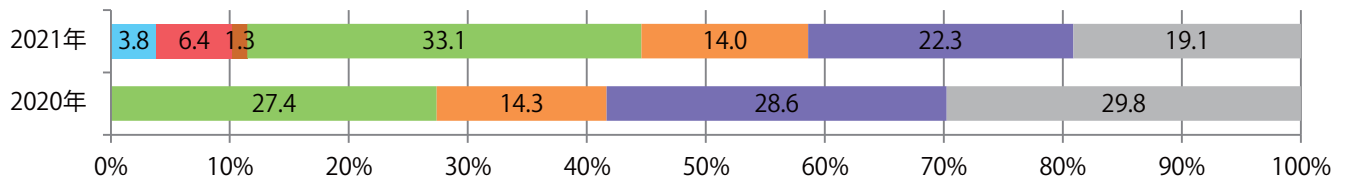

■ 地区別折込枚数・前年比

■ 2020年 ■ 2021年 ● 前年比

■ 曜日別構成比 (%)

■ 日 ■ 月 ■ 火 ■ 水 ■ 木 ■ 金 ■ 土

■ サイズ別構成比 (%)

■ B 1 ■ B 2 ■ B 3 ■ B 4 ■ B 4 未満 ■ 特殊

■ 色数別構成比 (%)

■ 1c/0c ■ 1c/1c ■ 2c/0c ■ 2c/1c ■ 2c/2c ■ 4c/0c ■ 4c/1c ■ 4c/2c ■ 4c/4c

水曜が最も多く、次いで金・土曜の順に多い。B3サイズが42%を占める。  
両面フルカラーは89%。

■ 月別折込枚数（県内8地区平均）

■ 年間最多枚数 ■ 年間最少枚数

	1月	2月	3月	4月	5月	6月	7月	8月	9月	10月	11月	12月
2021年	20.1	16.5	24.8	18.8	19.6							
2020年	25.5	21.5	19.4	13.5	10.5	19.3	17.4	8.4	17.6	24.5	23.4	28.5
2019年	28.8	20.8	33.4	29.0	29.5	23.0	20.9	14.8	20.8	25.3	25.9	25.8

■ 地区別折込枚数・前年比

■ 2020年 ■ 2021年 ● 前年比

■ 曜日別構成比 (%)

■ 日 ■ 月 ■ 火 ■ 水 ■ 木 ■ 金 ■ 土

■ サイズ別構成比 (%)

■ B 1 ■ B 2 ■ B 3 ■ B 4 ■ B 4未済 ■ 特殊

■ 色数別構成比 (%)

■ 1c/0c ■ 1c/1c ■ 2c/0c ■ 2c/1c ■ 2c/2c ■ 4c/0c ■ 4c/1c ■ 4c/2c ■ 4c/4c