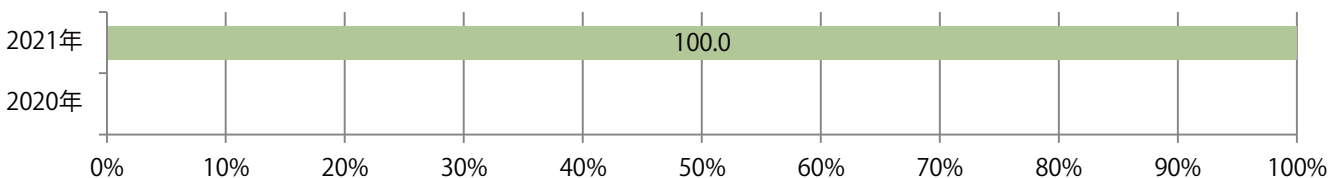

地区別折込枚数・前年比

2020年 2021年 前年比

曜日別構成比 (%)

日 月 火 水 木 金 土

サイズ別構成比 (%)

B 1 B 2 B 3 B 4 B 4未満 特殊

色数別構成比 (%)

1c/0c 1c/1c 2c/0c 2c/1c 2c/2c 4c/0c 4c/1c 4c/2c 4c/4c

金曜が最も多く、次いで木・火曜の順に多い。B3以上の大きいサイズが46%を占める。  
ほとんどが両面フルカラー。

■ 月別折込枚数（県内8地区平均）

■ 年間最多枚数 ■ 年間最少枚数

	1月	2月	3月	4月	5月	6月	7月	8月	9月	10月	11月	12月
2021年	13.8	13.1	19.6	16.3	12.6							
2020年	16.3	16.6	17.6	8.6	1.8	13.3	16.8	14.0	16.3	16.3	13.8	20.9
2019年	16.0	19.9	26.3	22.8	18.9	20.9	22.9	21.4	23.6	23.5	21.8	28.4