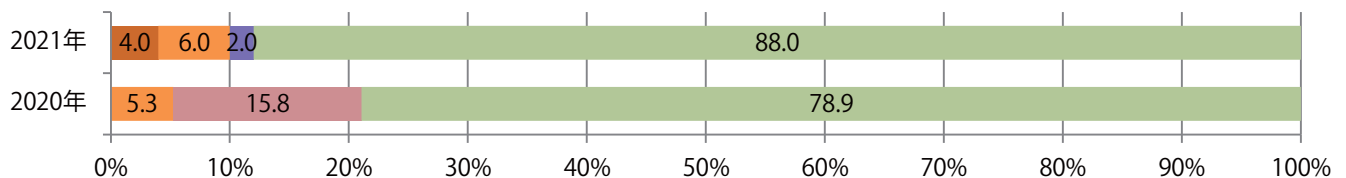

土曜が最も多く、次いで金曜が多い。全てB4サイズ。両面フルカラーは88%。

■ 月別折込枚数（県内8地区平均）

■ 年間最多枚数 ■ 年間最少枚数

	1月	2月	3月	4月	5月	6月	7月	8月	9月	10月	11月	12月
2021年	8.5	5.3	8.3	7.4	6.3							
2020年	10.8	9.5	5.9	4.6	2.4	6.6	7.9	6.3	6.1	4.9	6.1	10.8
2019年	12.9	8.8	12.5	11.9	8.3	8.8	11.6	9.4	10.0	6.9	11.9	9.5

■ 地区別折込枚数・前年比

■ 2020年 ■ 2021年 ● 前年比

■ 曜日別構成比 (%)

■ 日 ■ 月 ■ 火 ■ 水 ■ 木 ■ 金 ■ 土

■ サイズ別構成比 (%)

■ B 1 ■ B 2 ■ B 3 ■ B 4 ■ B 4未済 ■ 特殊

■ 色数別構成比 (%)

■ 1c/0c ■ 1c/1c ■ 2c/0c ■ 2c/1c ■ 2c/2c ■ 4c/0c ■ 4c/1c ■ 4c/2c ■ 4c/4c

土曜に大半が集中。B3以上の大きいサイズが54%を占める。ほとんどが両面フルカラー。

■ 月別折込枚数（県内8地区平均）

■ 年間最多枚数 ■ 年間最少枚数

	1月	2月	3月	4月	5月	6月	7月	8月	9月	10月	11月	12月
2021年	22.4	19.3	29.5	19.8	19.4							
2020年	26.3	28.0	29.9	7.5	4.5	19.6	22.0	23.1	18.1	21.5	21.4	26.0
2019年	27.8	21.4	30.3	21.9	18.6	23.4	22.0	26.8	22.6	16.1	27.9	28.8