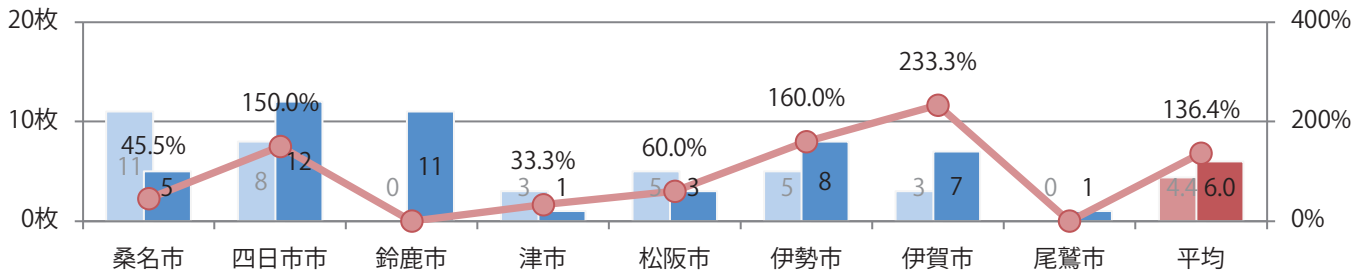

■ 地区別折込枚数・前年比

■ 2020年 ■ 2021年 ● 前年比

■ 曜日別構成比 (%)

■ 日 ■ 月 ■ 火 ■ 水 ■ 木 ■ 金 ■ 土

■ サイズ別構成比 (%)

■ B 1 ■ B 2 ■ B 3 ■ B 4 ■ B 4未満 ■ 特殊

■ 色数別構成比 (%)

■ 1c/0c ■ 1c/1c ■ 2c/0c ■ 2c/1c ■ 2c/2c ■ 4c/0c ■ 4c/1c ■ 4c/2c ■ 4c/4c

金曜が最も多い。B4サイズが増えた。両面フルカラーは71%。

■ 月別折込枚数（県内8地区平均）

■ 年間最多枚数 ■ 年間最少枚数

	1月	2月	3月	4月	5月	6月	7月	8月	9月	10月	11月	12月
2021年	4.1	4.4	10.0	6.6	6.0							
2020年	3.9	3.9	4.5	3.1	4.4	3.6	6.6	4.3	5.1	6.4	6.9	4.8
2019年	3.5	3.6	4.8	4.8	5.9	4.6	6.3	3.9	5.0	4.8	7.1	4.1