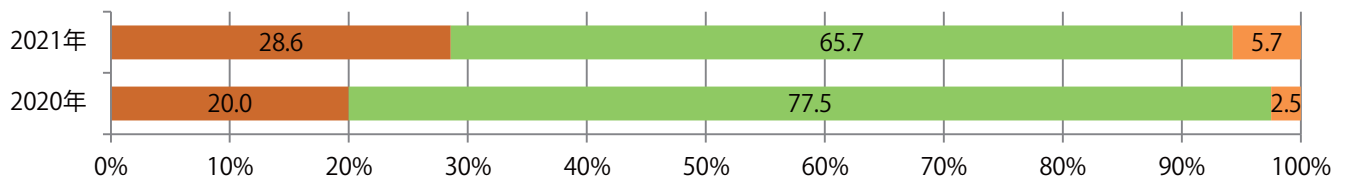

木～土曜に83%が集中。B4サイズが減った。両面フルカラーは86%。

■ 月別折込枚数（県内8地区平均）

■ 年間最多枚数 ■ 年間最少枚数

	1月	2月	3月	4月	5月	6月	7月	8月	9月	10月	11月	12月
2021年	9.8	6.6	8.9	7.6	4.4							
2020年	10.5	8.4	8.6	5.0	5.0	8.0	6.5	6.5	7.5	8.1	7.4	7.8
2019年	10.5	7.6	12.1	7.8	6.6	8.6	8.9	9.6	10.0	8.0	12.8	10.3

■ 地区別折込枚数・前年比

■ 2020年 ■ 2021年 ● 前年比

■ 曜日別構成比 (%)

■ 日 ■ 月 ■ 火 ■ 水 ■ 木 ■ 金 ■ 土

■ サイズ別構成比 (%)

■ B 1 ■ B 2 ■ B 3 ■ B 4 ■ B 4未満 ■ 特殊

■ 色数別構成比 (%)

■ 1c/0c ■ 1c/1c ■ 2c/0c ■ 2c/1c ■ 2c/2c ■ 4c/0c ■ 4c/1c ■ 4c/2c ■ 4c/4c

金・土曜の週末に大半が集中。B3サイズが増えた。ほとんどが両面フルカラー。

■ 月別折込枚数（県内8地区平均）

■ 年間最多枚数 ■ 年間最少枚数

	1月	2月	3月	4月	5月	6月	7月	8月	9月	10月	11月	12月
2021年	22.0	13.9	16.9	12.9	13.5							
2020年	28.3	20.8	12.8	5.4	4.6	9.4	13.0	8.3	15.1	12.0	12.0	12.4
2019年	25.5	20.6	21.8	12.5	16.1	21.1	16.1	18.6	18.0	14.9	20.6	12.8