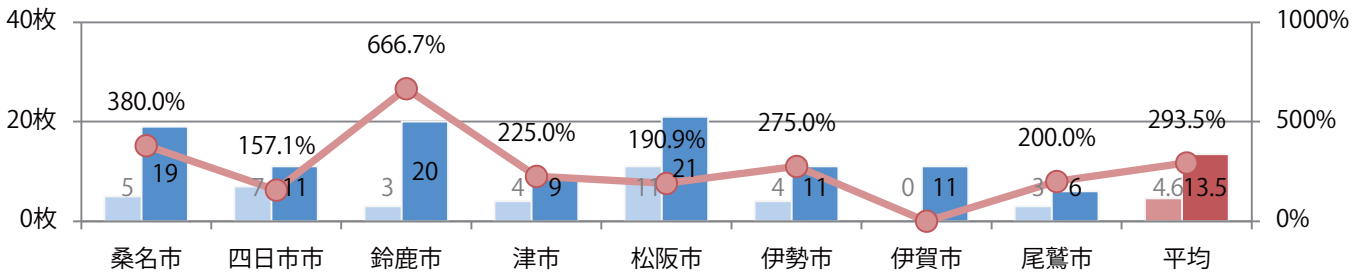

■ 地区別折込枚数・前年比

■ 2020年 ■ 2021年 ● 前年比

■ 曜日別構成比 (%)

■ 日 ■ 月 ■ 火 ■ 水 ■ 木 ■ 金 ■ 土

■ サイズ別構成比 (%)

■ B 1 ■ B 2 ■ B 3 ■ B 4 ■ B 4未満 ■ 特殊

■ 色数別構成比 (%)

■ 1c/0c ■ 1c/1c ■ 2c/0c ■ 2c/1c ■ 2c/2c ■ 4c/0c ■ 4c/1c ■ 4c/2c ■ 4c/4c

金・土曜の週末に大半が集中。B3サイズが増えた。ほとんどが両面フルカラー。

■ 月別折込枚数（県内8地区平均）

■ 年間最多枚数 ■ 年間最少枚数

	1月	2月	3月	4月	5月	6月	7月	8月	9月	10月	11月	12月
2021年	22.0	13.9	16.9	12.9	13.5							
2020年	28.3	20.8	12.8	5.4	4.6	9.4	13.0	8.3	15.1	12.0	12.0	12.4
2019年	25.5	20.6	21.8	12.5	16.1	21.1	16.1	18.6	18.0	14.9	20.6	12.8

■ 地区別折込枚数・前年比

■ 2020年 ■ 2021年 ● 前年比

■ 曜日別構成比 (%)

■ 日 ■ 月 ■ 火 ■ 水 ■ 木 ■ 金 ■ 土

■ サイズ別構成比 (%)

■ B 1 ■ B 2 ■ B 3 ■ B 4 ■ B 4未済 ■ 特殊

■ 色数別構成比 (%)

■ 1c/0c ■ 1c/1c ■ 2c/0c ■ 2c/1c ■ 2c/2c ■ 4c/0c ■ 4c/1c ■ 4c/2c ■ 4c/4c