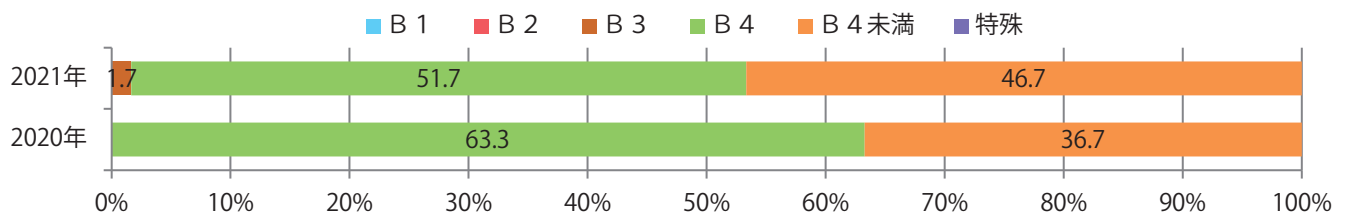

サイズ別構成比 (%)