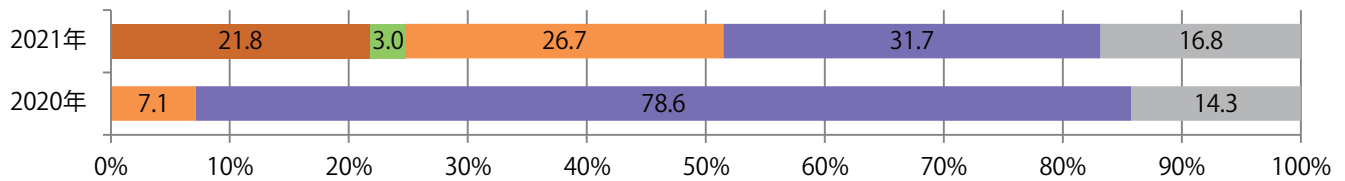

地区別折込枚数・前年比

2020年 2021年 前年比

曜日別構成比 (%)

日 月 火 水 木 金 土

サイズ別構成比 (%)

B 1 B 2 B 3 B 4 B 4未満 特殊

色数別構成比 (%)

1c/0c 1c/1c 2c/0c 2c/1c 2c/2c 4c/0c 4c/1c 4c/2c 4c/4c

金曜が最も多く、次いで木・火曜の順に多い。B3以上の大きいサイズが46%を占める。  
ほとんどが両面フルカラー。

■ 月別折込枚数（県内8地区平均）

■ 年間最多枚数 ■ 年間最少枚数

	1月	2月	3月	4月	5月	6月	7月	8月	9月	10月	11月	12月
2021年	13.8	13.1	19.6	16.3	12.6							
2020年	16.3	16.6	17.6	8.6	1.8	13.3	16.8	14.0	16.3	16.3	13.8	20.9
2019年	16.0	19.9	26.3	22.8	18.9	20.9	22.9	21.4	23.6	23.5	21.8	28.4

■ 地区別折込枚数・前年比

■ 2020年 ■ 2021年 ● 前年比

■ 曜日別構成比 (%)

■ 日 ■ 月 ■ 火 ■ 水 ■ 木 ■ 金 ■ 土

■ サイズ別構成比 (%)

■ B 1 ■ B 2 ■ B 3 ■ B 4 ■ B 4未満 ■ 特殊

■ 色数別構成比 (%)

■ 1c/0c ■ 1c/1c ■ 2c/0c ■ 2c/1c ■ 2c/2c ■ 4c/0c ■ 4c/1c ■ 4c/2c ■ 4c/4c