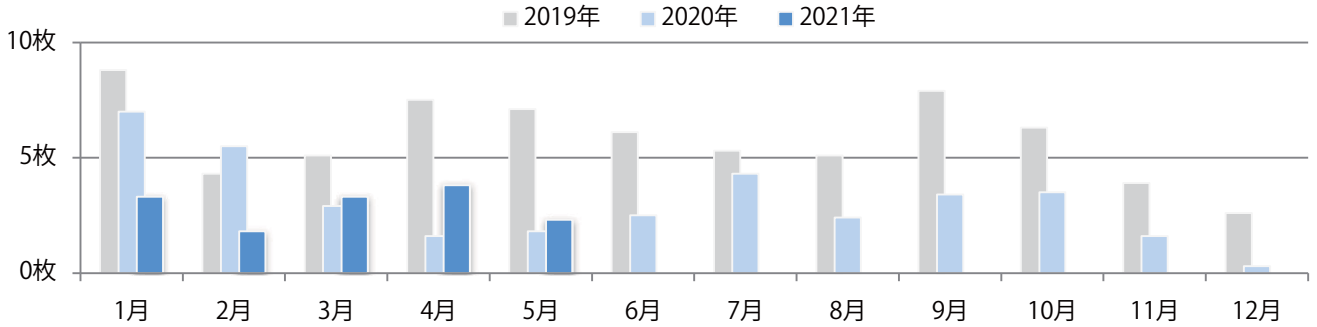

金曜が最も多い。B4未満のサイズが47%を占める。両面フルカラーは65%

月別折込枚数（県内8地区平均）

年間最多枚数 年間最少枚数

	1月	2月	3月	4月	5月	6月	7月	8月	9月	10月	11月	12月
2021年	5.8	5.1	4.8	6.3	7.5							
2020年	4.5	3.4	5.4	4.6	6.1	4.1	3.9	3.4	4.0	4.9	4.1	2.8
2019年	3.6	2.8	8.9	5.1	7.4	5.8	5.3	4.9	5.6	5.1	5.4	4.1

地区別折込枚数・前年比

曜日別構成比 (%)

サイズ別構成比 (%)

色数別構成比 (%)

土曜が最も多い。大半がB4サイズで他はB4未満のみ。全て両面フルカラー。

月別折込枚数（県内8地区平均）

年間最多枚数 年間最少枚数

	1月	2月	3月	4月	5月	6月	7月	8月	9月	10月	11月	12月
2021年	3.3	1.8	3.3	3.8	2.3							
2020年	7.0	5.5	2.9	1.6	1.8	2.5	4.3	2.4	3.4	3.5	1.6	0.3
2019年	8.8	4.3	5.1	7.5	7.1	6.1	5.3	5.1	7.9	6.3	3.9	2.6

地区別折込枚数・前年比

曜日別構成比 (%)

サイズ別構成比 (%)

色数別構成比 (%)

四日市と松阪で1枚ずつの折込となった。全て金曜折込、B4サイズ。  
両面フルカラーとフルカラー／1色。

■月別折込枚数（県内8地区平均）

年間最多枚数 年間最少枚数

	1月	2月	3月	4月	5月	6月	7月	8月	9月	10月	11月	12月
2021年	0.4	0.0	0.9	1.0	0.3							
2020年	1.0	1.0	1.3	0.3	0.4	0.3	1.8	0.5	0.3	0.5	0.4	1.5
2019年	1.3	0.9	3.0	1.4	0.6	2.0	2.3	1.5	2.6	1.5	1.5	2.8