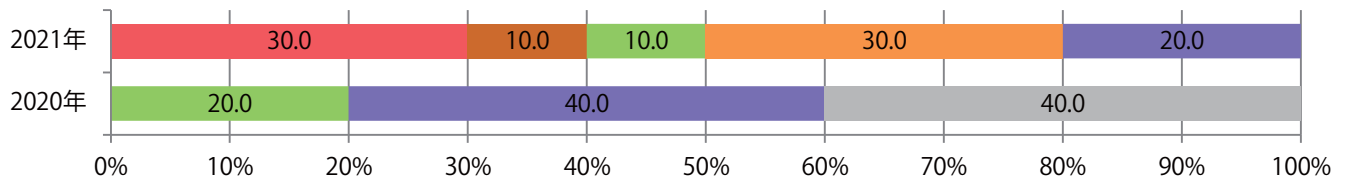

■ 地区別折込枚数・前年比

■ 2020年 ■ 2021年 ● 前年比

■ 曜日別構成比 (%)

■ 日 ■ 月 ■ 火 ■ 水 ■ 木 ■ 金 ■ 土

■ サイズ別構成比 (%)

■ B 1 ■ B 2 ■ B 3 ■ B 4 ■ B 4未満 ■ 特殊

■ 色数別構成比 (%)

■ 1c/0c ■ 1c/1c ■ 2c/0c ■ 2c/1c ■ 2c/2c ■ 4c/0c ■ 4c/1c ■ 4c/2c ■ 4c/4c

月・木曜が多い。B4未満のサイズが増えた。両面フルカラーは7割を占める。

■ 月別折込枚数（県内8地区平均）

■ 年間最多枚数 ■ 年間最少枚数

	1月	2月	3月	4月	5月	6月	7月	8月	9月	10月	11月	12月
2021年	2.1	0.9	2.1	1.9	1.3							
2020年	1.5	1.4	1.4	1.3	0.6	0.6	0.5	1.1	0.8	1.0	2.1	2.5
2019年	3.3	1.6	2.1	3.9	1.5	0.6	2.1	1.1	1.5	1.4	3.3	2.4