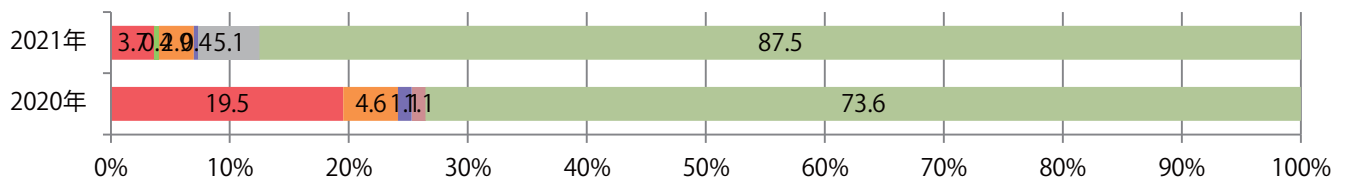

土曜が最も多く、次いで火曜が多い。B3サイズが増え、43%に上る。  
両面フルカラーは88%。

月別折込枚数（県内8地区平均）

年間最多枚数 年間最少枚数

	1月	2月	3月	4月	5月	6月	7月	8月	9月	10月	11月	12月
2021年	35.5	34.5	36.6	36.0	34.0							
2020年	50.3	54.8	50.4	34.5	10.9	30.1	42.1	40.1	35.0	37.0	34.8	48.0
2019年	56.0	57.0	59.5	53.4	55.8	53.6	58.0	60.4	56.6	58.4	54.1	63.9

地区別折込枚数・前年比

2020年 2021年 前年比

曜日別構成比 (%)

日 月 火 水 木 金 土

サイズ別構成比 (%)

B 1 B 2 B 3 B 4 B 4未満 特殊

色数別構成比 (%)

1c/0c 1c/1c 2c/0c 2c/1c 2c/2c 4c/0c 4c/1c 4c/2c 4c/4c

水曜が最も多く、次いで土曜が多い。B3以上の大きいサイズが62%に上る。  
大半が両面フルカラー。

■月別折込枚数（県内8地区平均）

■ 年間最多枚数 ■ 年間最少枚数

	1月	2月	3月	4月	5月	6月	7月	8月	9月	10月	11月	12月
2021年	8.8	7.4	12.3	14.5	8.5							
2020年	11.8	8.3	9.1	9.0	1.9	7.9	11.5	7.8	8.9	12.0	11.3	15.4
2019年	12.4	10.4	13.0	17.5	16.1	12.8	13.3	15.3	12.1	13.4	15.9	16.1

■地区別折込枚数・前年比

■曜日別構成比 (%)

■サイズ別構成比 (%)

■色数別構成比 (%)

水～金曜のみの折込。B3サイズが増えた。両面フルカラーは6割を占める。

■月別折込枚数（県内8地区平均）

■ 年間最多枚数 ■ 年間最少枚数

	1月	2月	3月	4月	5月	6月	7月	8月	9月	10月	11月	12月
2021年	0.8	0.5	1.8	1.5	0.6							
2020年	1.3	0.4	1.9	0.8	0.3	1.3	1.5	0.9	0.4	1.6	3.4	3.0
2019年	1.4	1.6	3.1	3.1	2.1	2.5	3.0	2.5	2.5	3.3	2.9	5.9