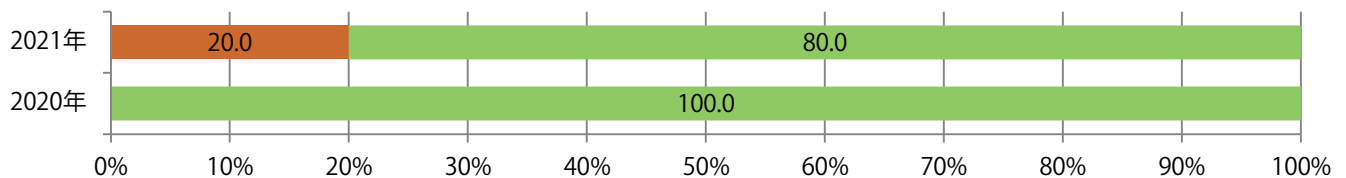

■地区別折込枚数・前年比

■曜日別構成比 (%)

■サイズ別構成比 (%)

■色数別構成比 (%)

水～金曜のみの折込。B3サイズが増えた。両面フルカラーは6割を占める。

■月別折込枚数（県内8地区平均）

■ 年間最多枚数 ■ 年間最少枚数

	1月	2月	3月	4月	5月	6月	7月	8月	9月	10月	11月	12月
2021年	0.8	0.5	1.8	1.5	0.6							
2020年	1.3	0.4	1.9	0.8	0.3	1.3	1.5	0.9	0.4	1.6	3.4	3.0
2019年	1.4	1.6	3.1	3.1	2.1	2.5	3.0	2.5	2.5	3.3	2.9	5.9

■地区別折込枚数・前年比

■ 2020年 ■ 2021年 ● 前年比

■曜日別構成比 (%)

■ 日 ■ 月 ■ 火 ■ 水 ■ 木 ■ 金 ■ 土

■サイズ別構成比 (%)

■ B 1 ■ B 2 ■ B 3 ■ B 4 ■ B 4未済 ■ 特殊

■色数別構成比 (%)

■ 1c/0c ■ 1c/1c ■ 2c/0c ■ 2c/1c ■ 2c/2c ■ 4c/0c ■ 4c/1c ■ 4c/2c ■ 4c/4c

金曜を中心に木・土曜も多い。B4サイズが大半を占め、他はB4未満のみ。  
両面フルカラーは86%を占める。

■ 月別折込枚数（県内8地区平均）

■ 年間最多枚数 ■ 年間最少枚数

	1月	2月	3月	4月	5月	6月	7月	8月	9月	10月	11月	12月
2021年	7.1	4.1	8.9	8.9	5.4							
2020年	6.9	5.9	8.0	4.1	5.8	7.0	6.8	6.8	9.1	7.3	10.5	13.8
2019年	7.5	6.1	10.6	8.8	6.9	7.4	9.3	7.8	8.4	7.4	10.6	14.5