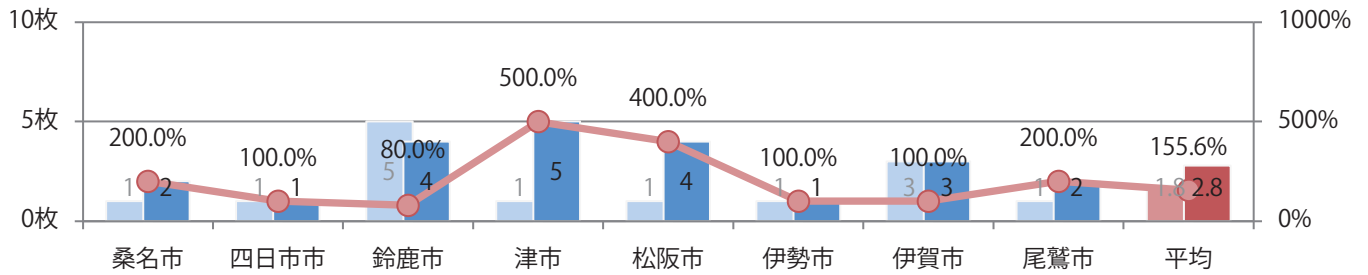

■ 地区別折込枚数・前年比

■ 2020年 ■ 2021年 ● 前年比

■ 曜日別構成比 (%)

■ 日 ■ 月 ■ 火 ■ 水 ■ 木 ■ 金 ■ 土

■ サイズ別構成比 (%)

■ B 1 ■ B 2 ■ B 3 ■ B 4 ■ B 4未済 ■ 特殊

■ 色数別構成比 (%)

■ 1c/0c ■ 1c/1c ■ 2c/0c ■ 2c/1c ■ 2c/2c ■ 4c/0c ■ 4c/1c ■ 4c/2c ■ 4c/4c

金曜が最も多い。B3・B4サイズが増えた。ほとんどが両面フルカラーで、他は片面フルカラーのみ。

■ 月別折込枚数（県内8地区平均）

■ 年間最多枚数 ■ 年間最少枚数

	1月	2月	3月	4月	5月	6月	7月	8月	9月	10月	11月	12月
2021年	4.5	5.5	7.0	7.1	2.8							
2020年	7.3	5.5	8.5	5.3	1.8	2.9	8.5	4.6	4.3	6.3	10.0	7.5
2019年	6.5	5.9	11.5	9.6	5.9	6.4	8.4	7.1	6.9	6.4	11.1	9.8

■ 地区別折込枚数・前年比

■ 2020年 ■ 2021年 ● 前年比

■ 曜日別構成比 (%)

■ 日 ■ 月 ■ 火 ■ 水 ■ 木 ■ 金 ■ 土

■ サイズ別構成比 (%)

■ B 1 ■ B 2 ■ B 3 ■ B 4 ■ B 4未満 ■ 特殊

■ 色数別構成比 (%)

■ 1c/0c ■ 1c/1c ■ 2c/0c ■ 2c/1c ■ 2c/2c ■ 4c/0c ■ 4c/1c ■ 4c/2c ■ 4c/4c