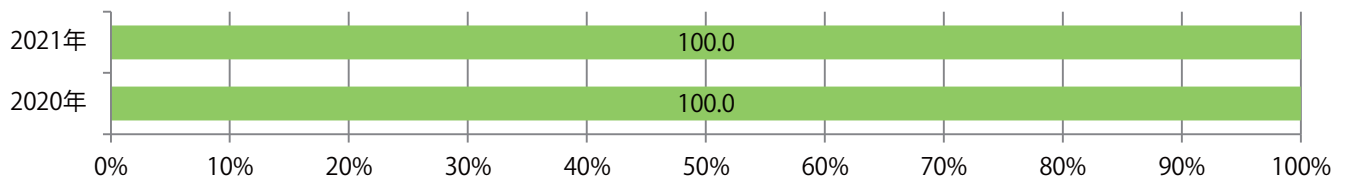

土曜が最も多く、次いで金曜が多い。全てB4サイズ。両面フルカラーは88%。

■ 月別折込枚数（県内8地区平均）

■ 年間最多枚数 ■ 年間最少枚数

	1月	2月	3月	4月	5月	6月	7月	8月	9月	10月	11月	12月
2021年	8.5	5.3	8.3	7.4	6.3							
2020年	10.8	9.5	5.9	4.6	2.4	6.6	7.9	6.3	6.1	4.9	6.1	10.8
2019年	12.9	8.8	12.5	11.9	8.3	8.8	11.6	9.4	10.0	6.9	11.9	9.5

■ 地区別折込枚数・前年比

■ 2020年 ■ 2021年 ● 前年比

■ 曜日別構成比 (%)

■ 日 ■ 月 ■ 火 ■ 水 ■ 木 ■ 金 ■ 土

■ サイズ別構成比 (%)

■ B 1 ■ B 2 ■ B 3 ■ B 4 ■ B 4未済 ■ 特殊

■ 色数別構成比 (%)

■ 1c/0c ■ 1c/1c ■ 2c/0c ■ 2c/1c ■ 2c/2c ■ 4c/0c ■ 4c/1c ■ 4c/2c ■ 4c/4c

土曜に大半が集中。B3以上の大きいサイズが54%を占める。ほとんどが両面フルカラー。

■ 月別折込枚数（県内8地区平均）

■ 年間最多枚数 ■ 年間最少枚数

	1月	2月	3月	4月	5月	6月	7月	8月	9月	10月	11月	12月
2021年	22.4	19.3	29.5	19.8	19.4							
2020年	26.3	28.0	29.9	7.5	4.5	19.6	22.0	23.1	18.1	21.5	21.4	26.0
2019年	27.8	21.4	30.3	21.9	18.6	23.4	22.0	26.8	22.6	16.1	27.9	28.8