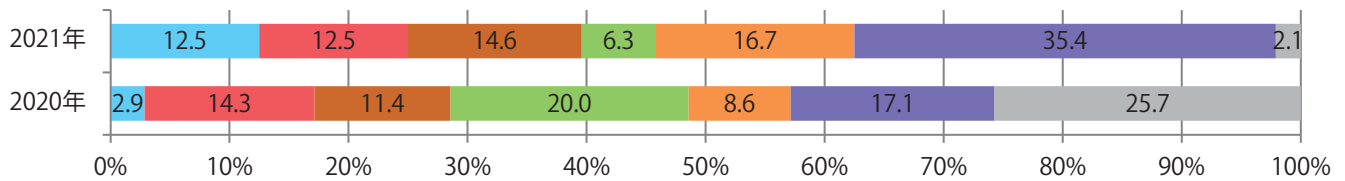

■ 地区別折込枚数・前年比

■ 2020年 ■ 2021年 ● 前年比

■ 曜日別構成比 (%)

■ 日 ■ 月 ■ 火 ■ 水 ■ 木 ■ 金 ■ 土

■ サイズ別構成比 (%)

■ B 1 ■ B 2 ■ B 3 ■ B 4 ■ B 4未満 ■ 特殊

■ 色数別構成比 (%)

■ 1c/0c ■ 1c/1c ■ 2c/0c ■ 2c/1c ■ 2c/2c ■ 4c/0c ■ 4c/1c ■ 4c/2c ■ 4c/4c

金曜が最も多い。B4サイズが増えた。両面フルカラーは71%。

■ 月別折込枚数（県内8地区平均）

■ 年間最多枚数 ■ 年間最少枚数

	1月	2月	3月	4月	5月	6月	7月	8月	9月	10月	11月	12月
2021年	4.1	4.4	10.0	6.6	6.0							
2020年	3.9	3.9	4.5	3.1	4.4	3.6	6.6	4.3	5.1	6.4	6.9	4.8
2019年	3.5	3.6	4.8	4.8	5.9	4.6	6.3	3.9	5.0	4.8	7.1	4.1