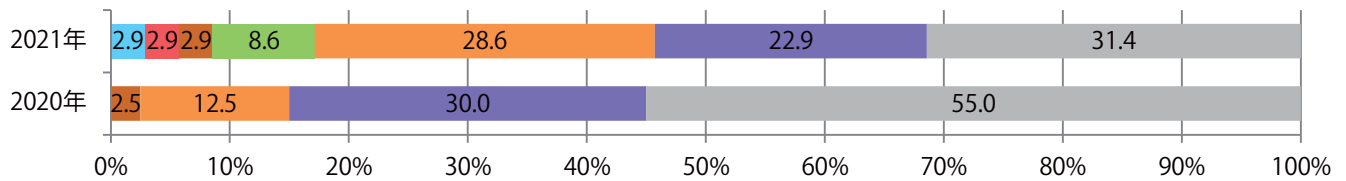

■ 地区別折込枚数・前年比

■ 2020年 ■ 2021年 ● 前年比

■ 曜日別構成比 (%)

■ 日 ■ 月 ■ 火 ■ 水 ■ 木 ■ 金 ■ 土

■ サイズ別構成比 (%)

■ B 1 ■ B 2 ■ B 3 ■ B 4 ■ B 4未満 ■ 特殊

■ 色数別構成比 (%)

■ 1c/0c ■ 1c/1c ■ 2c/0c ■ 2c/1c ■ 2c/2c ■ 4c/0c ■ 4c/1c ■ 4c/2c ■ 4c/4c

木～土曜に83%が集中。B4サイズが減った。両面フルカラーは86%。

■ 月別折込枚数（県内8地区平均）

■ 年間最多枚数 ■ 年間最少枚数

	1月	2月	3月	4月	5月	6月	7月	8月	9月	10月	11月	12月
2021年	9.8	6.6	8.9	7.6	4.4							
2020年	10.5	8.4	8.6	5.0	5.0	8.0	6.5	6.5	7.5	8.1	7.4	7.8
2019年	10.5	7.6	12.1	7.8	6.6	8.6	8.9	9.6	10.0	8.0	12.8	10.3