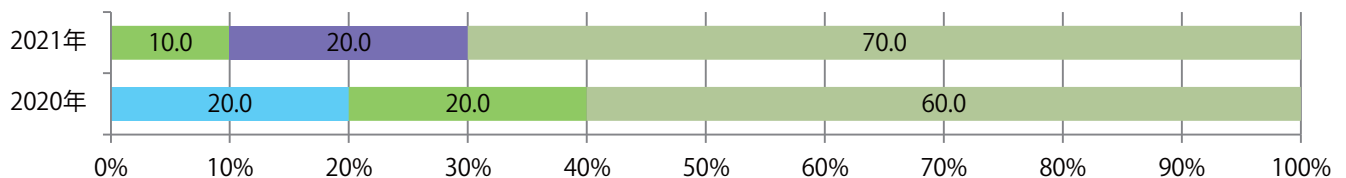

月・木曜が多い。B4未満のサイズが増えた。両面フルカラーは7割を占める。

■ 月別折込枚数（県内8地区平均）

■ 年間最多枚数 ■ 年間最少枚数

	1月	2月	3月	4月	5月	6月	7月	8月	9月	10月	11月	12月
2021年	2.1	0.9	2.1	1.9	1.3							
2020年	1.5	1.4	1.4	1.3	0.6	0.6	0.5	1.1	0.8	1.0	2.1	2.5
2019年	3.3	1.6	2.1	3.9	1.5	0.6	2.1	1.1	1.5	1.4	3.3	2.4

■ 地区別折込枚数・前年比

■ 2020年 ■ 2021年 ● 前年比

■ 曜日別構成比 (%)

■ 日 ■ 月 ■ 火 ■ 水 ■ 木 ■ 金 ■ 土

■ サイズ別構成比 (%)

■ B 1 ■ B 2 ■ B 3 ■ B 4 ■ B 4未満 ■ 特殊

■ 色数別構成比 (%)

■ 1c/0c ■ 1c/1c ■ 2c/0c ■ 2c/1c ■ 2c/2c ■ 4c/0c ■ 4c/1c ■ 4c/2c ■ 4c/4c

金曜が最も多い。B4サイズが増えた。両面フルカラーは71%。

■ 月別折込枚数（県内8地区平均）

■ 年間最多枚数 ■ 年間最少枚数

	1月	2月	3月	4月	5月	6月	7月	8月	9月	10月	11月	12月
2021年	4.1	4.4	10.0	6.6	6.0							
2020年	3.9	3.9	4.5	3.1	4.4	3.6	6.6	4.3	5.1	6.4	6.9	4.8
2019年	3.5	3.6	4.8	4.8	5.9	4.6	6.3	3.9	5.0	4.8	7.1	4.1