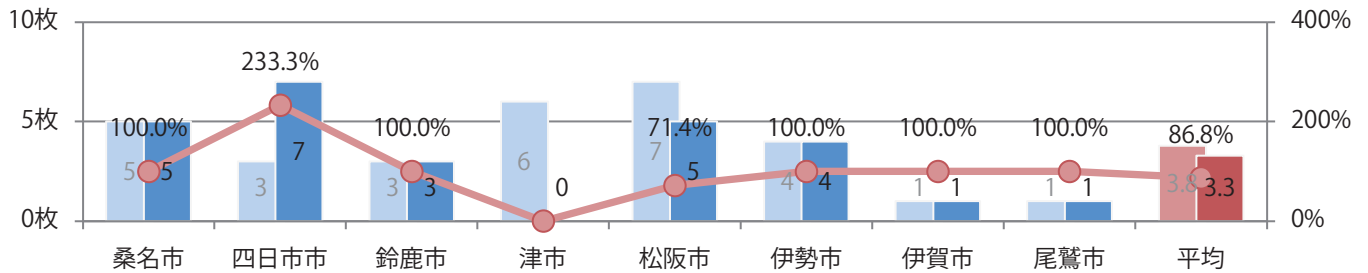

地区別折込枚数・前年比

2020年 2021年 前年比

曜日別構成比 (%)

日 月 火 水 木 金 土

サイズ別構成比 (%)

B 1 B 2 B 3 B 4 B 4未済 特殊

色数別構成比 (%)

1c/0c 1c/1c 2c/0c 2c/1c 2c/2c 4c/0c 4c/1c 4c/2c 4c/4c

日・月曜に69%が集中。全てB4サイズ。大半が両面フルカラーで、他は片面フルカラーのみ。

月別折込枚数（県内8地区平均）

年間最多枚数 年間最少枚数

	1月	2月	3月	4月	5月	6月	7月	8月	9月	10月	11月	12月
2021年	4.8	2.1	4.0	3.5	3.3							
2020年	3.9	2.1	4.5	3.1	3.8	3.5	3.0	4.3	3.8	3.5	2.5	3.6
2019年	4.8	2.9	3.3	3.1	4.3	2.6	3.4	4.4	3.4	1.9	3.3	4.3