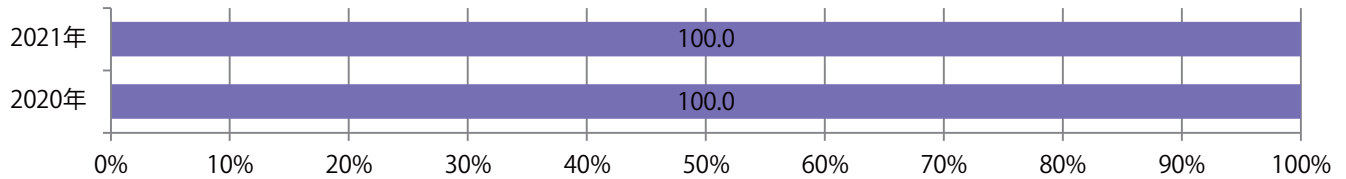

■曜日別構成比 (%)

日 月 火 水 木 金 土