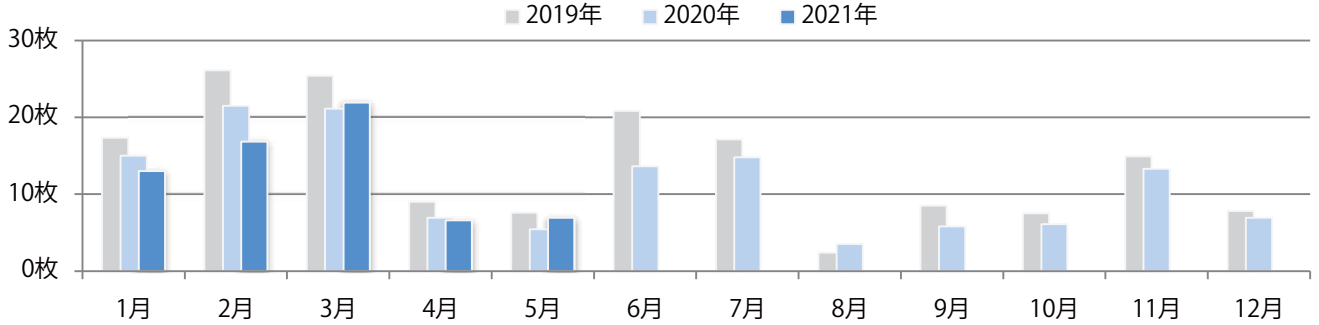

■地区別折込枚数・前年比

■曜日別構成比 (%)

■サイズ別構成比 (%)

■色数別構成比 (%)

金・土曜の週末に73%が集中。B4サイズが大半を占める。両面フルカラーは88%。

■月別折込枚数（県内8地区平均）

■ 年間最多枚数 ■ 年間最少枚数

	1月	2月	3月	4月	5月	6月	7月	8月	9月	10月	11月	12月
2021年	33.4	20.8	19.4	24.4	19.4							
2020年	34.8	28.0	24.8	19.0	17.8	29.8	28.1	24.5	26.0	27.9	24.5	16.6
2019年	38.3	27.6	31.0	34.9	29.4	30.1	28.3	30.5	34.5	29.9	30.4	15.3

■地区別折込枚数・前年比

■ 2020年 ■ 2021年 ● 前年比

■曜日別構成比 (%)

■ 日 ■ 月 ■ 火 ■ 水 ■ 木 ■ 金 ■ 土

■サイズ別構成比 (%)

■ B 1 ■ B 2 ■ B 3 ■ B 4 ■ B 4未済 ■ 特殊

■色数別構成比 (%)

■ 1c/0c ■ 1c/1c ■ 2c/0c ■ 2c/1c ■ 2c/2c ■ 4c/0c ■ 4c/1c ■ 4c/2c ■ 4c/4c

土・日曜に51%が集中。B4サイズが9割を超え、他はB4未満のみ。両面フルカラーは67%。

月別折込枚数（県内8地区平均）

年間最多枚数 年間最少枚数

	1月	2月	3月	4月	5月	6月	7月	8月	9月	10月	11月	12月
2021年	13.0	16.8	21.9	6.6	6.9							
2020年	15.0	21.5	21.1	6.9	5.4	13.6	14.8	3.5	5.8	6.1	13.3	6.9
2019年	17.3	26.1	25.4	9.0	7.6	20.8	17.1	2.4	8.5	7.5	14.9	7.8