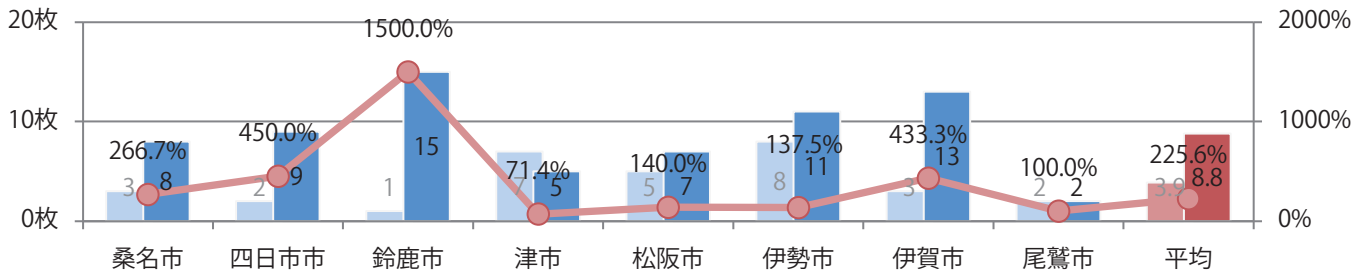

■地区別折込枚数・前年比

■ 2020年 ■ 2021年 ● 前年比