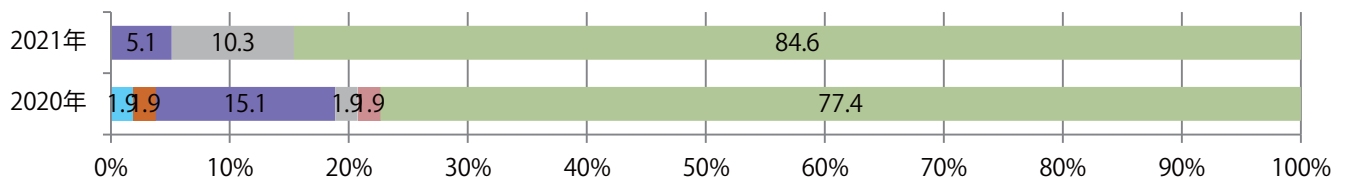

地区別折込枚数・前年比

2020年 2021年 前年比

曜日別構成比 (%)

日 月 火 水 木 金 土

サイズ別構成比 (%)

B 1 B 2 B 3 B 4 B 4未済 特殊

色数別構成比 (%)

1c/0c 1c/1c 2c/0c 2c/1c 2c/2c 4c/0c 4c/1c 4c/2c 4c/4c

日・月曜に69%が集中。全てB4サイズ。大半が両面フルカラーで、他は片面フルカラーのみ。

月別折込枚数（県内8地区平均）

年間最多枚数 年間最少枚数

	1月	2月	3月	4月	5月	6月	7月	8月	9月	10月	11月	12月
2021年	4.8	2.1	4.0	3.5	3.3							
2020年	3.9	2.1	4.5	3.1	3.8	3.5	3.0	4.3	3.8	3.5	2.5	3.6
2019年	4.8	2.9	3.3	3.1	4.3	2.6	3.4	4.4	3.4	1.9	3.3	4.3