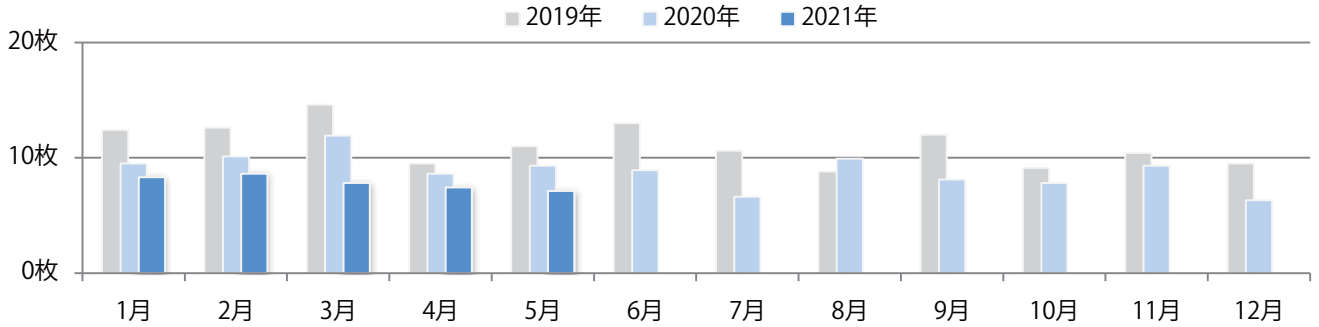

日曜に大半が集中。B3以上の大きいサイズが増えた。両面フルカラーは93%を占める。

■月別折込枚数（県内8地区平均）

■ 年間最多枚数 ■ 年間最少枚数

	1月	2月	3月	4月	5月	6月	7月	8月	9月	10月	11月	12月
2021年	8.3	8.6	7.8	7.4	7.1							
2020年	9.5	10.1	11.9	8.6	9.3	8.9	6.6	9.9	8.1	7.8	9.3	6.3
2019年	12.4	12.6	14.6	9.5	11.0	13.0	10.6	8.8	12.0	9.1	10.4	9.5