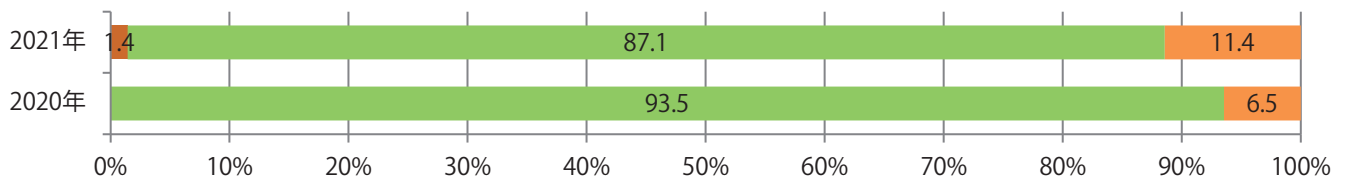

■地区別折込枚数・前年比

■ 2020年 ■ 2021年 ● 前年比

■曜日別構成比 (%)

■ 日 ■ 月 ■ 火 ■ 水 ■ 木 ■ 金 ■ 土

■サイズ別構成比 (%)

■ B 1 ■ B 2 ■ B 3 ■ B 4 ■ B 4未済 ■ 特殊

■色数別構成比 (%)

■ 1c/0c ■ 1c/1c ■ 2c/0c ■ 2c/1c ■ 2c/2c ■ 4c/0c ■ 4c/1c ■ 4c/2c ■ 4c/4c