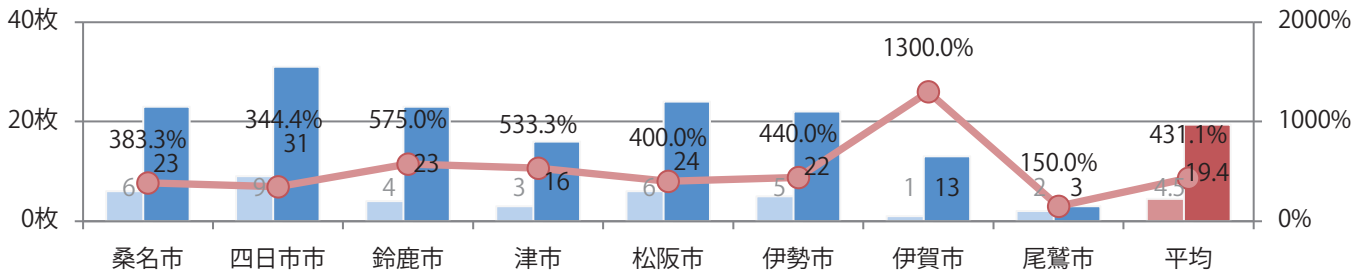

■ 地区別折込枚数・前年比

■ 2020年 ■ 2021年 ● 前年比

■ 曜日別構成比 (%)

■ 日 ■ 月 ■ 火 ■ 水 ■ 木 ■ 金 ■ 土

■ サイズ別構成比 (%)

■ B 1 ■ B 2 ■ B 3 ■ B 4 ■ B 4未済 ■ 特殊

■ 色数別構成比 (%)

■ 1c/0c ■ 1c/1c ■ 2c/0c ■ 2c/1c ■ 2c/2c ■ 4c/0c ■ 4c/1c ■ 4c/2c ■ 4c/4c

土曜に大半が集中。B3以上の大きいサイズが54%を占める。ほとんどが両面フルカラー。

■ 月別折込枚数（県内8地区平均）

■ 年間最多枚数 ■ 年間最少枚数

	1月	2月	3月	4月	5月	6月	7月	8月	9月	10月	11月	12月
2021年	22.4	19.3	29.5	19.8	19.4							
2020年	26.3	28.0	29.9	7.5	4.5	19.6	22.0	23.1	18.1	21.5	21.4	26.0
2019年	27.8	21.4	30.3	21.9	18.6	23.4	22.0	26.8	22.6	16.1	27.9	28.8

■ 地区別折込枚数・前年比

■ 2020年 ■ 2021年 ● 前年比

■ 曜日別構成比 (%)

■ 日 ■ 月 ■ 火 ■ 水 ■ 木 ■ 金 ■ 土

■ サイズ別構成比 (%)

■ B 1 ■ B 2 ■ B 3 ■ B 4 ■ B 4未満 ■ 特殊

■ 色数別構成比 (%)

■ 1c/0c ■ 1c/1c ■ 2c/0c ■ 2c/1c ■ 2c/2c ■ 4c/0c ■ 4c/1c ■ 4c/2c ■ 4c/4c