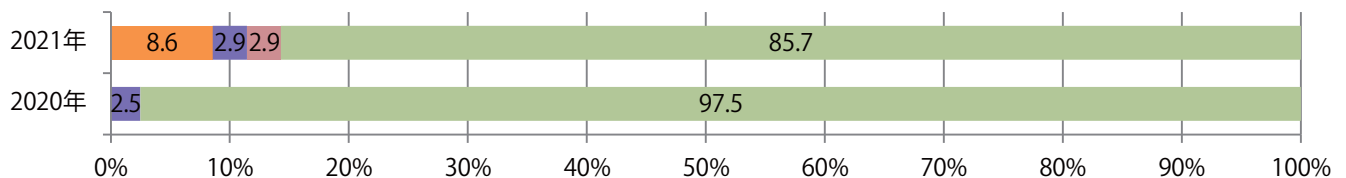

木～土曜に83%が集中。B4サイズが減った。両面フルカラーは86%。

■ 月別折込枚数（県内8地区平均）

■ 年間最多枚数 ■ 年間最少枚数

	1月	2月	3月	4月	5月	6月	7月	8月	9月	10月	11月	12月
2021年	9.8	6.6	8.9	7.6	4.4							
2020年	10.5	8.4	8.6	5.0	5.0	8.0	6.5	6.5	7.5	8.1	7.4	7.8
2019年	10.5	7.6	12.1	7.8	6.6	8.6	8.9	9.6	10.0	8.0	12.8	10.3

■ 地区別折込枚数・前年比

■ 2020年 ■ 2021年 ● 前年比

■ 曜日別構成比 (%)

■ 日 ■ 月 ■ 火 ■ 水 ■ 木 ■ 金 ■ 土

■ サイズ別構成比 (%)

■ B 1 ■ B 2 ■ B 3 ■ B 4 ■ B 4未満 ■ 特殊

■ 色数別構成比 (%)

■ 1c/0c ■ 1c/1c ■ 2c/0c ■ 2c/1c ■ 2c/2c ■ 4c/0c ■ 4c/1c ■ 4c/2c ■ 4c/4c

金・土曜の週末に大半が集中。B3サイズが増えた。ほとんどが両面フルカラー。

■ 月別折込枚数（県内8地区平均）

■ 年間最多枚数 ■ 年間最少枚数

	1月	2月	3月	4月	5月	6月	7月	8月	9月	10月	11月	12月
2021年	22.0	13.9	16.9	12.9	13.5							
2020年	28.3	20.8	12.8	5.4	4.6	9.4	13.0	8.3	15.1	12.0	12.0	12.4
2019年	25.5	20.6	21.8	12.5	16.1	21.1	16.1	18.6	18.0	14.9	20.6	12.8