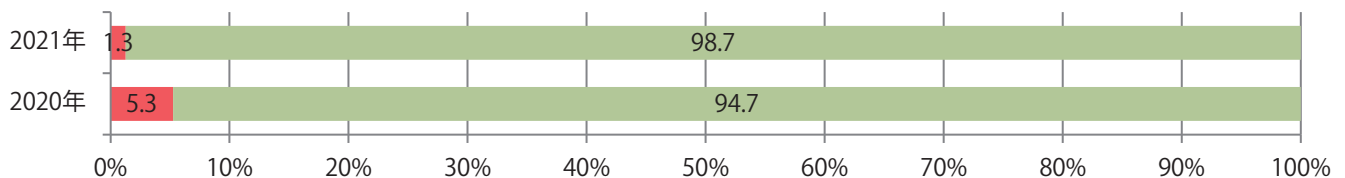

火・水曜に87%が集中。B3サイズが63%を占める。ほとんどが両面フルカラー。

■ 月別折込枚数（県内8地区平均）

■ 年間最多枚数 ■ 年間最少枚数

	1月	2月	3月	4月	5月	6月	7月	8月	9月	10月	11月	12月
2021年	10.0	9.5	14.1	10.8	9.9							
2020年	14.8	13.4	8.6	4.4	2.4	9.9	14.3	11.5	12.9	9.9	11.9	18.5
2019年	16.1	15.9	15.5	14.4	15.1	14.0	14.6	13.3	14.6	14.5	14.0	17.9

■ 地区別折込枚数・前年比

■ 2020年 ■ 2021年 ● 前年比

■ 曜日別構成比 (%)

■ 日 ■ 月 ■ 火 ■ 水 ■ 木 ■ 金 ■ 土

■ サイズ別構成比 (%)

■ B 1 ■ B 2 ■ B 3 ■ B 4 ■ B 4未満 ■ 特殊

■ 色数別構成比 (%)

■ 1c/0c ■ 1c/1c ■ 2c/0c ■ 2c/1c ■ 2c/2c ■ 4c/0c ■ 4c/1c ■ 4c/2c ■ 4c/4c

木～土曜に83%が集中。B4サイズが減った。両面フルカラーは86%。

■ 月別折込枚数（県内8地区平均）

■ 年間最多枚数 ■ 年間最少枚数

	1月	2月	3月	4月	5月	6月	7月	8月	9月	10月	11月	12月
2021年	9.8	6.6	8.9	7.6	4.4							
2020年	10.5	8.4	8.6	5.0	5.0	8.0	6.5	6.5	7.5	8.1	7.4	7.8
2019年	10.5	7.6	12.1	7.8	6.6	8.6	8.9	9.6	10.0	8.0	12.8	10.3