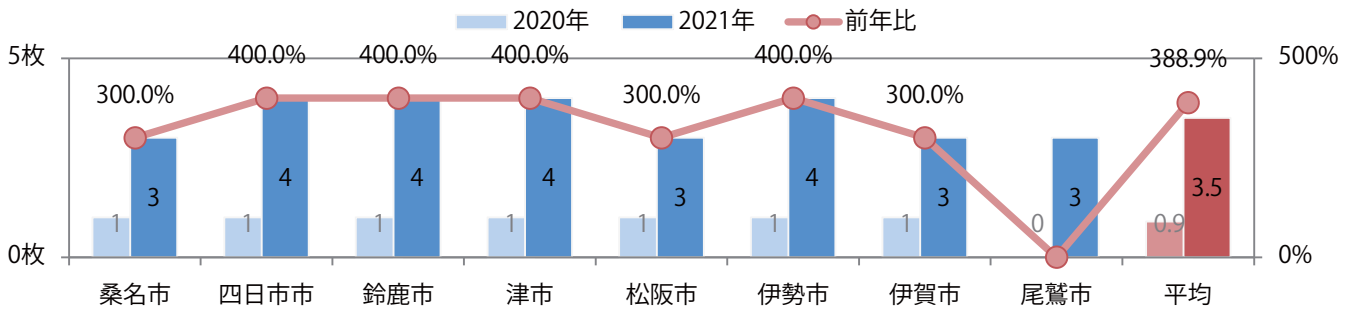

月～水曜に大半が集中。B3サイズが57%を占める。全て両面フルカラー。

■月別折込枚数（県内8地区平均）

■ 年間最多枚数 ■ 年間最少枚数

	1月	2月	3月	4月	5月	6月	7月	8月	9月	10月	11月	12月
2021年	5.3	5.5	8.8	1.1	3.5							
2020年	3.9	2.3	2.1	2.6	0.9	1.9	1.8	3.3	3.6	3.4	2.3	2.5
2019年	4.9	3.8	3.0	4.0	2.3	2.4	3.1	3.0	2.4	3.0	3.0	3.0

■地区別折込枚数・前年比

■曜日別構成比 (%)

■サイズ別構成比 (%)

■色数別構成比 (%)

金・土曜の週末に73%が集中。B4サイズが大半を占める。両面フルカラーは88%。

■月別折込枚数（県内8地区平均）

■ 年間最多枚数 ■ 年間最少枚数

	1月	2月	3月	4月	5月	6月	7月	8月	9月	10月	11月	12月
2021年	33.4	20.8	19.4	24.4	19.4							
2020年	34.8	28.0	24.8	19.0	17.8	29.8	28.1	24.5	26.0	27.9	24.5	16.6
2019年	38.3	27.6	31.0	34.9	29.4	30.1	28.3	30.5	34.5	29.9	30.4	15.3