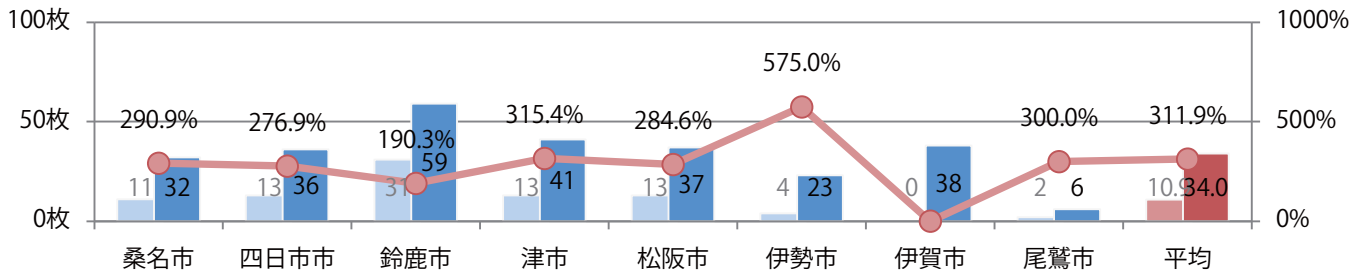

■ 地区別折込枚数・前年比

■ 2020年 ■ 2021年 ● 前年比

■ 曜日別構成比 (%)

■ 日 ■ 月 ■ 火 ■ 水 ■ 木 ■ 金 ■ 土

■ サイズ別構成比 (%)

■ B 1 ■ B 2 ■ B 3 ■ B 4 ■ B 4未満 ■ 特殊

■ 色数別構成比 (%)

■ 1c/0c ■ 1c/1c ■ 2c/0c ■ 2c/1c ■ 2c/2c ■ 4c/0c ■ 4c/1c ■ 4c/2c ■ 4c/4c

土曜が最も多く、次いで火曜が多い。B3サイズが増え、43%に上る。  
両面フルカラーは88%。

月別折込枚数（県内8地区平均）

年間最多枚数 年間最少枚数

	1月	2月	3月	4月	5月	6月	7月	8月	9月	10月	11月	12月
2021年	35.5	34.5	36.6	36.0	34.0							
2020年	50.3	54.8	50.4	34.5	10.9	30.1	42.1	40.1	35.0	37.0	34.8	48.0
2019年	56.0	57.0	59.5	53.4	55.8	53.6	58.0	60.4	56.6	58.4	54.1	63.9

地区別折込枚数・前年比

2020年 2021年 前年比

曜日別構成比 (%)

日 月 火 水 木 金 土

サイズ別構成比 (%)

B 1 B 2 B 3 B 4 B 4未満 特殊

色数別構成比 (%)

1c/0c 1c/1c 2c/0c 2c/1c 2c/2c 4c/0c 4c/1c 4c/2c 4c/4c

水曜が最も多く、次いで土曜が多い。B3以上の大きいサイズが62%に上る。  
大半が両面フルカラー。

■月別折込枚数（県内8地区平均）

■ 年間最多枚数 ■ 年間最少枚数

	1月	2月	3月	4月	5月	6月	7月	8月	9月	10月	11月	12月
2021年	8.8	7.4	12.3	14.5	8.5							
2020年	11.8	8.3	9.1	9.0	1.9	7.9	11.5	7.8	8.9	12.0	11.3	15.4
2019年	12.4	10.4	13.0	17.5	16.1	12.8	13.3	15.3	12.1	13.4	15.9	16.1