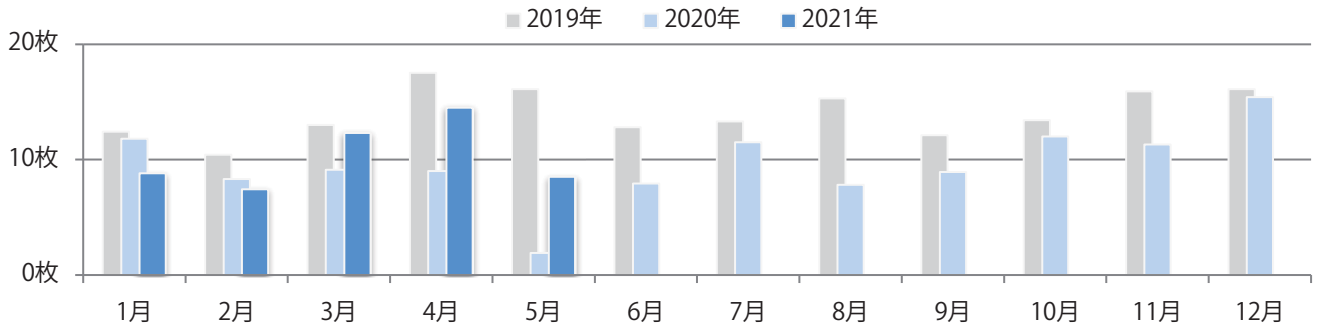

土曜が最も多く、次いで火曜が多い。B3サイズが増え、43%に上る。  
両面フルカラーは88%。

月別折込枚数（県内8地区平均）

年間最多枚数 年間最少枚数

	1月	2月	3月	4月	5月	6月	7月	8月	9月	10月	11月	12月
2021年	35.5	34.5	36.6	36.0	34.0							
2020年	50.3	54.8	50.4	34.5	10.9	30.1	42.1	40.1	35.0	37.0	34.8	48.0
2019年	56.0	57.0	59.5	53.4	55.8	53.6	58.0	60.4	56.6	58.4	54.1	63.9

地区別折込枚数・前年比

2020年 2021年 前年比

曜日別構成比 (%)

日 月 火 水 木 金 土

サイズ別構成比 (%)

B 1 B 2 B 3 B 4 B 4未満 特殊

色数別構成比 (%)

1c/0c 1c/1c 2c/0c 2c/1c 2c/2c 4c/0c 4c/1c 4c/2c 4c/4c

水曜が最も多く、次いで土曜が多い。B3以上の大きいサイズが62%に上る。  
大半が両面フルカラー。

■月別折込枚数（県内8地区平均）

■ 年間最多枚数 ■ 年間最少枚数

	1月	2月	3月	4月	5月	6月	7月	8月	9月	10月	11月	12月
2021年	8.8	7.4	12.3	14.5	8.5							
2020年	11.8	8.3	9.1	9.0	1.9	7.9	11.5	7.8	8.9	12.0	11.3	15.4
2019年	12.4	10.4	13.0	17.5	16.1	12.8	13.3	15.3	12.1	13.4	15.9	16.1

■地区別折込枚数・前年比

■曜日別構成比 (%)

■サイズ別構成比 (%)

■色数別構成比 (%)

水～金曜のみの折込。B3サイズが増えた。両面フルカラーは6割を占める。

■月別折込枚数（県内8地区平均）

■ 年間最多枚数 ■ 年間最少枚数

	1月	2月	3月	4月	5月	6月	7月	8月	9月	10月	11月	12月
2021年	0.8	0.5	1.8	1.5	0.6							
2020年	1.3	0.4	1.9	0.8	0.3	1.3	1.5	0.9	0.4	1.6	3.4	3.0
2019年	1.4	1.6	3.1	3.1	2.1	2.5	3.0	2.5	2.5	3.3	2.9	5.9