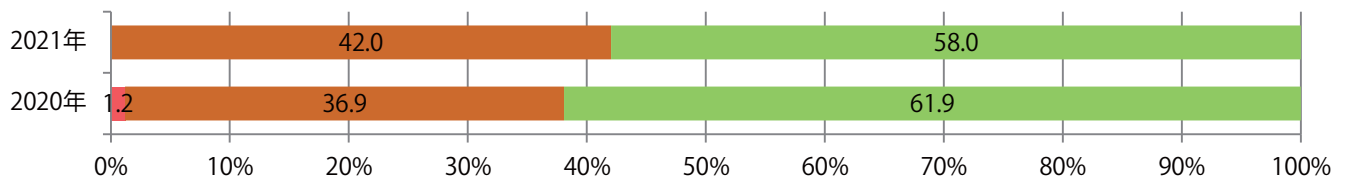

水曜が最も多く、次いで金・土曜の順に多い。B3サイズが42%を占める。  
両面フルカラーは89%。

■ 月別折込枚数（県内8地区平均）

■ 年間最多枚数 ■ 年間最少枚数

	1月	2月	3月	4月	5月	6月	7月	8月	9月	10月	11月	12月
2021年	20.1	16.5	24.8	18.8	19.6							
2020年	25.5	21.5	19.4	13.5	10.5	19.3	17.4	8.4	17.6	24.5	23.4	28.5
2019年	28.8	20.8	33.4	29.0	29.5	23.0	20.9	14.8	20.8	25.3	25.9	25.8

■ 地区別折込枚数・前年比

■ 2020年 ■ 2021年 ● 前年比

■ 曜日別構成比 (%)

■ 日 ■ 月 ■ 火 ■ 水 ■ 木 ■ 金 ■ 土

■ サイズ別構成比 (%)

■ B 1 ■ B 2 ■ B 3 ■ B 4 ■ B 4未済 ■ 特殊

■ 色数別構成比 (%)

■ 1c/0c ■ 1c/1c ■ 2c/0c ■ 2c/1c ■ 2c/2c ■ 4c/0c ■ 4c/1c ■ 4c/2c ■ 4c/4c

土曜が最も多く、次いで金曜が多い。全てB4サイズ。両面フルカラーは88%。

■ 月別折込枚数（県内8地区平均）

■ 年間最多枚数 ■ 年間最少枚数

	1月	2月	3月	4月	5月	6月	7月	8月	9月	10月	11月	12月
2021年	8.5	5.3	8.3	7.4	6.3							
2020年	10.8	9.5	5.9	4.6	2.4	6.6	7.9	6.3	6.1	4.9	6.1	10.8
2019年	12.9	8.8	12.5	11.9	8.3	8.8	11.6	9.4	10.0	6.9	11.9	9.5