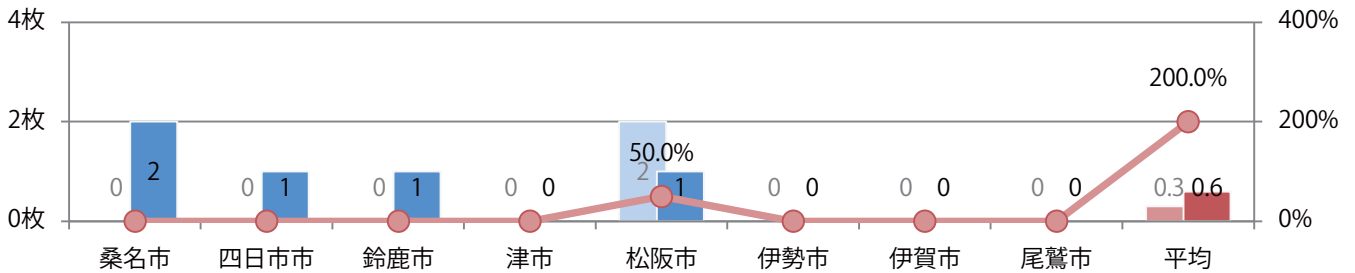

水曜が最も多く、次いで土曜が多い。B3以上の大きいサイズが62%に上る。  
大半が両面フルカラー。

■月別折込枚数（県内8地区平均）

■ 年間最多枚数 ■ 年間最少枚数

	1月	2月	3月	4月	5月	6月	7月	8月	9月	10月	11月	12月
2021年	8.8	7.4	12.3	14.5	8.5							
2020年	11.8	8.3	9.1	9.0	1.9	7.9	11.5	7.8	8.9	12.0	11.3	15.4
2019年	12.4	10.4	13.0	17.5	16.1	12.8	13.3	15.3	12.1	13.4	15.9	16.1

■地区別折込枚数・前年比

■曜日別構成比 (%)

■サイズ別構成比 (%)

■色数別構成比 (%)

水～金曜のみの折込。B3サイズが増えた。両面フルカラーは6割を占める。

■月別折込枚数（県内8地区平均）

■ 年間最多枚数 ■ 年間最少枚数

	1月	2月	3月	4月	5月	6月	7月	8月	9月	10月	11月	12月
2021年	0.8	0.5	1.8	1.5	0.6							
2020年	1.3	0.4	1.9	0.8	0.3	1.3	1.5	0.9	0.4	1.6	3.4	3.0
2019年	1.4	1.6	3.1	3.1	2.1	2.5	3.0	2.5	2.5	3.3	2.9	5.9

■地区別折込枚数・前年比

■ 2020年 ■ 2021年 ● 前年比

■曜日別構成比 (%)

■ 日 ■ 月 ■ 火 ■ 水 ■ 木 ■ 金 ■ 土

■サイズ別構成比 (%)

■ B 1 ■ B 2 ■ B 3 ■ B 4 ■ B 4未済 ■ 特殊

■色数別構成比 (%)

■ 1c/0c ■ 1c/1c ■ 2c/0c ■ 2c/1c ■ 2c/2c ■ 4c/0c ■ 4c/1c ■ 4c/2c ■ 4c/4c