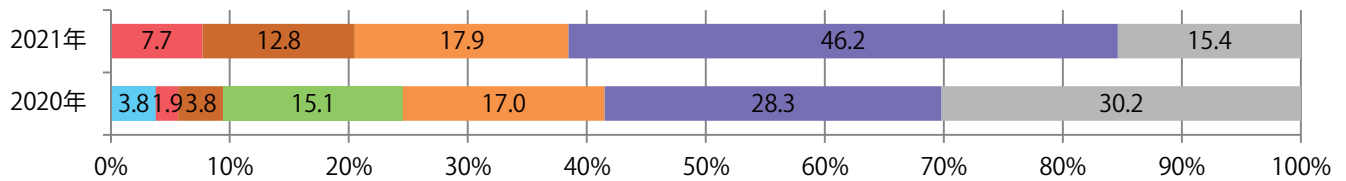

曜日別構成比 (%)

日 月 火 水 木 金 土