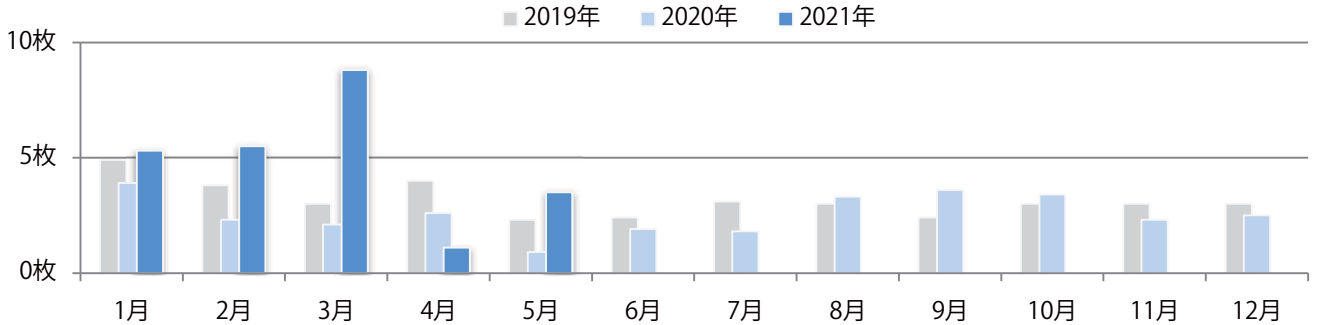

土・日曜に59%が集中。大半がB4サイズ。全て両面フルカラー。

■月別折込枚数（県内8地区平均）

■ 年間最多枚数 ■ 年間最少枚数

	1月	2月	3月	4月	5月	6月	7月	8月	9月	10月	11月	12月
2021年	9.1	8.8	9.0	7.6	8.8							
2020年	4.8	9.6	3.5	6.0	3.9	3.9	8.0	5.4	5.3	10.0	10.5	10.6
2019年	5.0	8.1	7.8	5.4	6.3	7.6	10.3	7.9	7.6	5.4	7.1	8.5

■地区別折込枚数・前年比

■ 2020年 ■ 2021年 ● 前年比

■曜日別構成比 (%)

■ 日 ■ 月 ■ 火 ■ 水 ■ 木 ■ 金 ■ 土

■サイズ別構成比 (%)

■ B 1 ■ B 2 ■ B 3 ■ B 4 ■ B 4未済 ■ 特殊

■色数別構成比 (%)

■ 1c/0c ■ 1c/1c ■ 2c/0c ■ 2c/1c ■ 2c/2c ■ 4c/0c ■ 4c/1c ■ 4c/2c ■ 4c/4c

月～水曜に大半が集中。B3サイズが57%を占める。全て両面フルカラー。

■月別折込枚数（県内8地区平均）

■ 年間最多枚数 ■ 年間最少枚数

	1月	2月	3月	4月	5月	6月	7月	8月	9月	10月	11月	12月
2021年	5.3	5.5	8.8	1.1	3.5							
2020年	3.9	2.3	2.1	2.6	0.9	1.9	1.8	3.3	3.6	3.4	2.3	2.5
2019年	4.9	3.8	3.0	4.0	2.3	2.4	3.1	3.0	2.4	3.0	3.0	3.0