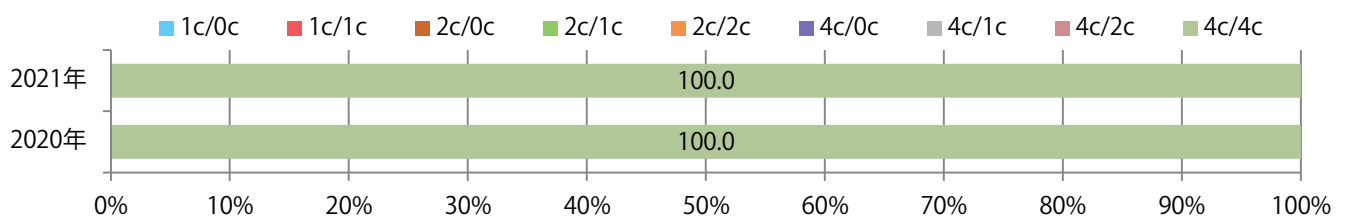

■地区別折込枚数・前年比

■曜日別構成比 (%)

■サイズ別構成比 (%)

■色数別構成比 (%)

金・土曜の週末に73%が集中。B4サイズが大半を占める。両面フルカラーは88%。

■月別折込枚数（県内8地区平均）

■ 年間最多枚数 ■ 年間最少枚数

	1月	2月	3月	4月	5月	6月	7月	8月	9月	10月	11月	12月
2021年	33.4	20.8	19.4	24.4	19.4							
2020年	34.8	28.0	24.8	19.0	17.8	29.8	28.1	24.5	26.0	27.9	24.5	16.6
2019年	38.3	27.6	31.0	34.9	29.4	30.1	28.3	30.5	34.5	29.9	30.4	15.3