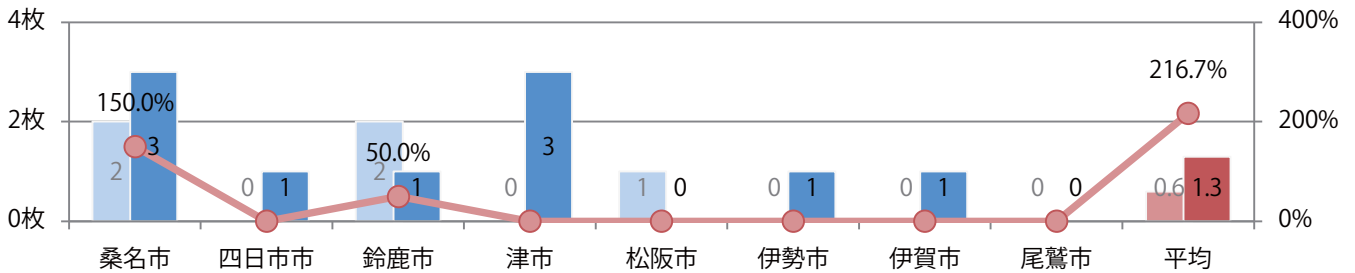

■ 地区別折込枚数・前年比

■ 2020年 ■ 2021年 ● 前年比

■ 曜日別構成比 (%)

■ 日 ■ 月 ■ 火 ■ 水 ■ 木 ■ 金 ■ 土

■ サイズ別構成比 (%)

■ B 1 ■ B 2 ■ B 3 ■ B 4 ■ B 4未満 ■ 特殊

■ 色数別構成比 (%)

■ 1c/0c ■ 1c/1c ■ 2c/0c ■ 2c/1c ■ 2c/2c ■ 4c/0c ■ 4c/1c ■ 4c/2c ■ 4c/4c

月・木曜が多い。B4未満のサイズが増えた。両面フルカラーは7割を占める。

■ 月別折込枚数（県内8地区平均）

■ 年間最多枚数 ■ 年間最少枚数

	1月	2月	3月	4月	5月	6月	7月	8月	9月	10月	11月	12月
2021年	2.1	0.9	2.1	1.9	1.3							
2020年	1.5	1.4	1.4	1.3	0.6	0.6	0.5	1.1	0.8	1.0	2.1	2.5
2019年	3.3	1.6	2.1	3.9	1.5	0.6	2.1	1.1	1.5	1.4	3.3	2.4