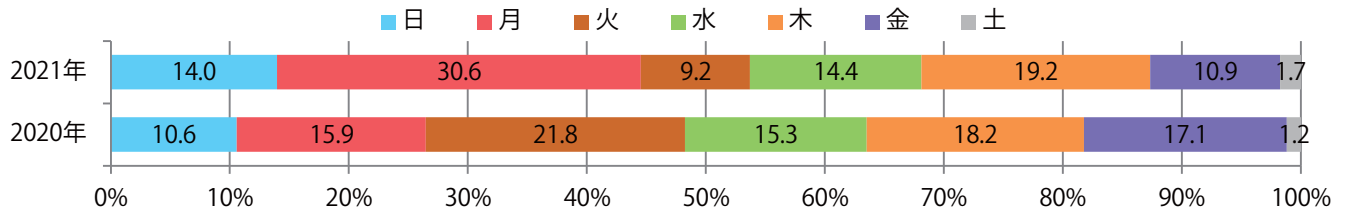

■ 地区別折込枚数・前年比

■ 2020年 ■ 2021年 ● 前年比

■ 曜日別構成比 (%)

■ 日 ■ 月 ■ 火 ■ 水 ■ 木 ■ 金 ■ 土

■ サイズ別構成比 (%)

■ B 1 ■ B 2 ■ B 3 ■ B 4 ■ B 4未満 ■ 特殊

■ 色数別構成比 (%)

■ 1c/0c ■ 1c/1c ■ 2c/0c ■ 2c/1c ■ 2c/2c ■ 4c/0c ■ 4c/1c ■ 4c/2c ■ 4c/4c

全ての地区で前年を上回り、平均34%増。月曜が最も多く、次いで木曜が多い。  
B2・B4サイズが増えた。ほとんどが両面フルカラー。

■ 月別折込枚数（県内8地区平均）

■ 年間最多枚数 ■ 年間最少枚数

	1月	2月	3月	4月	5月	6月	7月	8月	9月	10月	11月	12月
2021年	30.9	27.4	27.4	29.5	28.6							
2020年	24.6	26.9	24.3	22.1	21.3	22.1	23.4	22.6	30.5	24.4	30.8	24.9
2019年	35.5	31.3	23.8	35.4	28.0	33.4	23.9	20.8	20.4	21.8	30.3	21.6

■ 地区別折込枚数・前年比

■ 曜日別構成比 (%)

■ サイズ別構成比 (%)

■ 色数別構成比 (%)

土曜が最も多く、次いで日曜が多い。B4未満のサイズが72%に上り、他はB4のみ。  
両面フルカラーに次いで、片面フルカラーも多い。

■月別折込枚数（県内8地区平均）

年間最多枚数 年間最少枚数

	1月	2月	3月	4月	5月	6月	7月	8月	9月	10月	11月	12月
2021年	1.6	2.8	1.9	2.3	2.3							
2020年	2.4	2.6	1.4	1.0	0.9	2.6	2.6	2.0	2.3	2.4	3.3	1.3
2019年	2.8	2.0	2.8	1.8	2.6	2.5	2.9	1.5	2.6	4.9	2.5	2.6