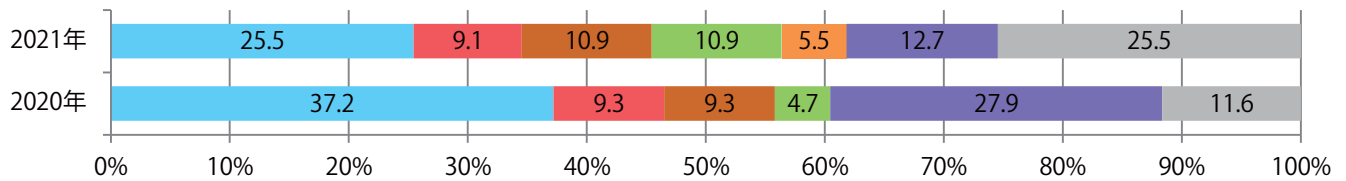

曜日別構成比 (%)

日 月 火 水 木 金 土