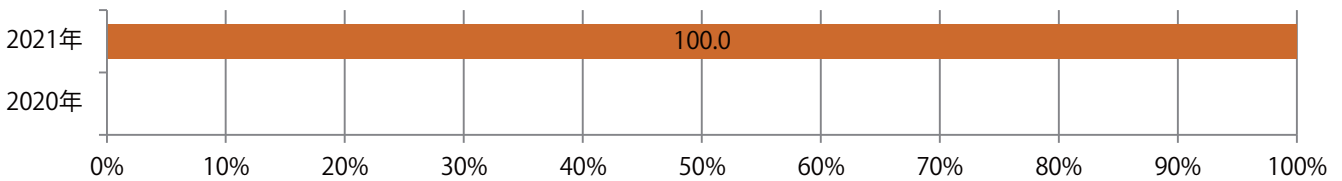

全て火曜折込、B4サイズ、両面フルカラー。

月別折込枚数（県内8地区平均）

年間最多枚数 年間最少枚数

	1月	2月	3月	4月	5月	6月	7月	8月	9月	10月	11月	12月
2021年	1.1	1.4	1.3	1.4	0.5							
2020年	2.5	1.6	1.3	1.1	0.0	0.9	1.0	0.8	1.1	1.0	1.4	1.0
2019年	3.1	1.6	2.8	2.5	2.1	2.4	3.1	1.9	1.9	3.0	2.9	2.4

地区別折込枚数・前年比

2020年 2021年 前年比

曜日別構成比 (%)

日 月 火 水 木 金 土

サイズ別構成比 (%)

B 1 B 2 B 3 B 4 B 4未満 特殊

色数別構成比 (%)

1c/0c 1c/1c 2c/0c 2c/1c 2c/2c 4c/0c 4c/1c 4c/2c 4c/4c