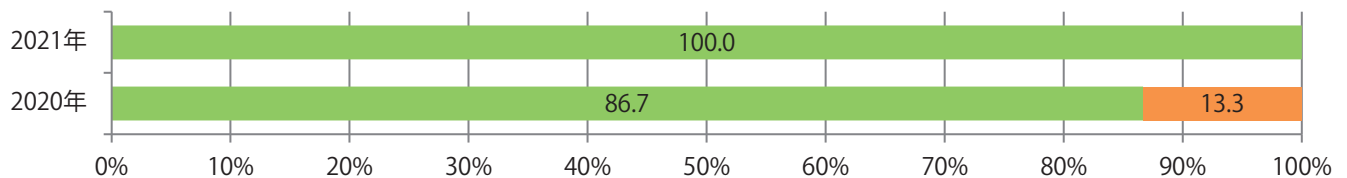

地区別折込枚数・前年比

2020年 2021年 前年比

曜日別構成比 (%)

日 月 火 水 木 金 土

サイズ別構成比 (%)

B 1 B 2 B 3 B 4 B 4未済 特殊

色数別構成比 (%)

1c/0c 1c/1c 2c/0c 2c/1c 2c/2c 4c/0c 4c/1c 4c/2c 4c/4c

日曜が最も多い。B4サイズが88%を占め、他はB4未満のみ。両面フルカラーは80%。

月別折込枚数（県内8地区平均）

年間最多枚数 年間最少枚数

	1月	2月	3月	4月	5月	6月	7月	8月	9月	10月	11月	12月
2021年	3.1	2.5	2.5	2.1	3.1							
2020年	3.4	2.5	3.3	1.9	2.6	2.9	3.5	3.1	2.8	3.5	2.3	4.4
2019年	2.9	2.9	2.6	2.0	2.4	2.9	2.5	2.8	3.4	3.1	3.3	2.9