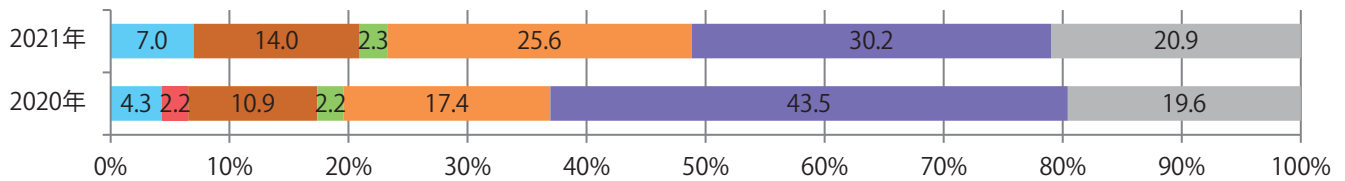

■地区別折込枚数・前年比

■曜日別構成比 (%)

■サイズ別構成比 (%)

■色数別構成比 (%)

水～金曜のみの折込。B3サイズが増えた。両面フルカラーは6割を占める。

■月別折込枚数（県内8地区平均）

■ 年間最多枚数 ■ 年間最少枚数

	1月	2月	3月	4月	5月	6月	7月	8月	9月	10月	11月	12月
2021年	0.8	0.5	1.8	1.5	0.6							
2020年	1.3	0.4	1.9	0.8	0.3	1.3	1.5	0.9	0.4	1.6	3.4	3.0
2019年	1.4	1.6	3.1	3.1	2.1	2.5	3.0	2.5	2.5	3.3	2.9	5.9

■地区別折込枚数・前年比

■ 2020年 ■ 2021年 ● 前年比

■曜日別構成比 (%)

■ 日 ■ 月 ■ 火 ■ 水 ■ 木 ■ 金 ■ 土

■サイズ別構成比 (%)

■ B 1 ■ B 2 ■ B 3 ■ B 4 ■ B 4未済 ■ 特殊

■色数別構成比 (%)

■ 1c/0c ■ 1c/1c ■ 2c/0c ■ 2c/1c ■ 2c/2c ■ 4c/0c ■ 4c/1c ■ 4c/2c ■ 4c/4c

金曜を中心に木・土曜も多い。B4サイズが大半を占め、他はB4未満のみ。  
両面フルカラーは86%を占める。

■ 月別折込枚数（県内8地区平均）

■ 年間最多枚数 ■ 年間最少枚数

	1月	2月	3月	4月	5月	6月	7月	8月	9月	10月	11月	12月
2021年	7.1	4.1	8.9	8.9	5.4							
2020年	6.9	5.9	8.0	4.1	5.8	7.0	6.8	6.8	9.1	7.3	10.5	13.8
2019年	7.5	6.1	10.6	8.8	6.9	7.4	9.3	7.8	8.4	7.4	10.6	14.5

■ 地区別折込枚数・前年比

■ 2020年 ■ 2021年 ● 前年比

■ 曜日別構成比 (%)

■ 日 ■ 月 ■ 火 ■ 水 ■ 木 ■ 金 ■ 土

■ サイズ別構成比 (%)

■ B 1 ■ B 2 ■ B 3 ■ B 4 ■ B 4 未満 ■ 特殊

■ 色数別構成比 (%)

■ 1c/0c ■ 1c/1c ■ 2c/0c ■ 2c/1c ■ 2c/2c ■ 4c/0c ■ 4c/1c ■ 4c/2c ■ 4c/4c