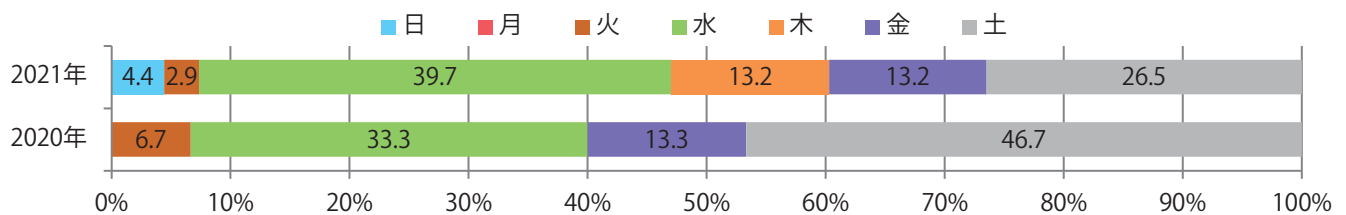

地区別折込枚数・前年比

2020年 2021年 前年比

曜日別構成比 (%)

日 月 火 水 木 金 土

サイズ別構成比 (%)

B 1 B 2 B 3 B 4 B 4未満 特殊

色数別構成比 (%)

1c/0c 1c/1c 2c/0c 2c/1c 2c/2c 4c/0c 4c/1c 4c/2c 4c/4c

水曜が最も多く、次いで土曜が多い。B3以上の大きいサイズが62%に上る。  
大半が両面フルカラー。

■月別折込枚数（県内8地区平均）

■ 年間最多枚数 ■ 年間最少枚数

	1月	2月	3月	4月	5月	6月	7月	8月	9月	10月	11月	12月
2021年	8.8	7.4	12.3	14.5	8.5							
2020年	11.8	8.3	9.1	9.0	1.9	7.9	11.5	7.8	8.9	12.0	11.3	15.4
2019年	12.4	10.4	13.0	17.5	16.1	12.8	13.3	15.3	12.1	13.4	15.9	16.1

■地区別折込枚数・前年比

■曜日別構成比 (%)

■サイズ別構成比 (%)

■色数別構成比 (%)

水～金曜のみの折込。B3サイズが増えた。両面フルカラーは6割を占める。

■月別折込枚数（県内8地区平均）

■ 年間最多枚数 ■ 年間最少枚数

	1月	2月	3月	4月	5月	6月	7月	8月	9月	10月	11月	12月
2021年	0.8	0.5	1.8	1.5	0.6							
2020年	1.3	0.4	1.9	0.8	0.3	1.3	1.5	0.9	0.4	1.6	3.4	3.0
2019年	1.4	1.6	3.1	3.1	2.1	2.5	3.0	2.5	2.5	3.3	2.9	5.9