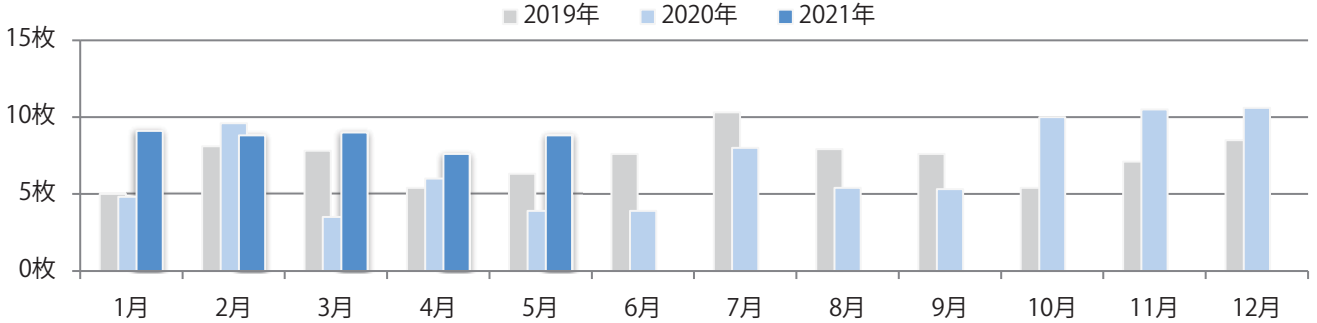

地区別折込枚数・前年比

曜日別構成比 (%)

サイズ別構成比 (%)

色数別構成比 (%)

四日市と松阪で1枚ずつの折込となった。全て金曜折込、B4サイズ。  
両面フルカラーとフルカラー／1色。

■月別折込枚数（県内8地区平均）

年間最多枚数 年間最少枚数

	1月	2月	3月	4月	5月	6月	7月	8月	9月	10月	11月	12月
2021年	0.4	0.0	0.9	1.0	0.3							
2020年	1.0	1.0	1.3	0.3	0.4	0.3	1.8	0.5	0.3	0.5	0.4	1.5
2019年	1.3	0.9	3.0	1.4	0.6	2.0	2.3	1.5	2.6	1.5	1.5	2.8

■地区別折込枚数・前年比

2020年 2021年 前年比

■曜日別構成比 (%)

日 月 火 水 木 金 土

■サイズ別構成比 (%)

B 1 B 2 B 3 B 4 B 4未済 特殊

■色数別構成比 (%)

1c/0c 1c/1c 2c/0c 2c/1c 2c/2c 4c/0c 4c/1c 4c/2c 4c/4c

土・日曜に59%が集中。大半がB4サイズ。全て両面フルカラー。

■月別折込枚数（県内8地区平均）

■ 年間最多枚数 ■ 年間最少枚数

	1月	2月	3月	4月	5月	6月	7月	8月	9月	10月	11月	12月
2021年	9.1	8.8	9.0	7.6	8.8							
2020年	4.8	9.6	3.5	6.0	3.9	3.9	8.0	5.4	5.3	10.0	10.5	10.6
2019年	5.0	8.1	7.8	5.4	6.3	7.6	10.3	7.9	7.6	5.4	7.1	8.5