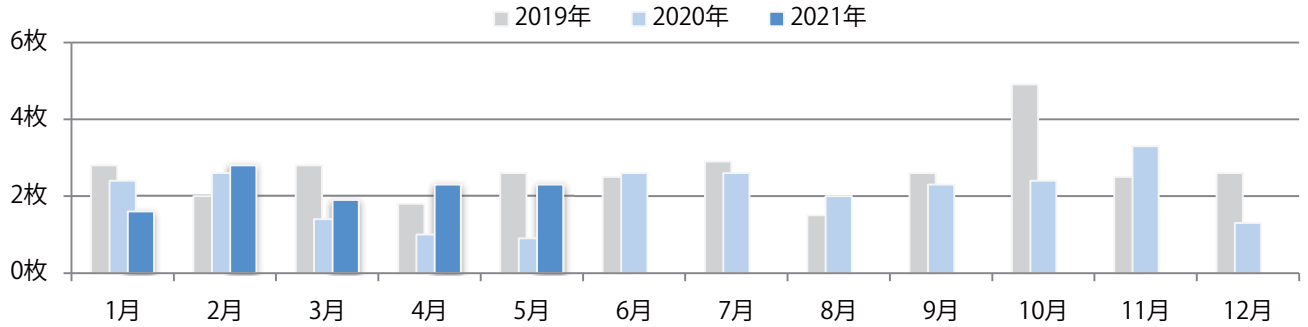

全ての地区で前年を上回り、平均34%増。月曜が最も多く、次いで木曜が多い。  
B2・B4サイズが増えた。ほとんどが両面フルカラー。

■ 月別折込枚数（県内8地区平均）

■ 年間最多枚数 ■ 年間最少枚数

	1月	2月	3月	4月	5月	6月	7月	8月	9月	10月	11月	12月
2021年	30.9	27.4	27.4	29.5	28.6							
2020年	24.6	26.9	24.3	22.1	21.3	22.1	23.4	22.6	30.5	24.4	30.8	24.9
2019年	35.5	31.3	23.8	35.4	28.0	33.4	23.9	20.8	20.4	21.8	30.3	21.6

■ 地区別折込枚数・前年比

■ 曜日別構成比 (%)

■ サイズ別構成比 (%)

■ 色数別構成比 (%)

土曜が最も多く、次いで日曜が多い。B4未満のサイズが72%に上り、他はB4のみ。  
両面フルカラーに次いで、片面フルカラーも多い。

■月別折込枚数（県内8地区平均）

年間最多枚数 年間最少枚数

	1月	2月	3月	4月	5月	6月	7月	8月	9月	10月	11月	12月
2021年	1.6	2.8	1.9	2.3	2.3							
2020年	2.4	2.6	1.4	1.0	0.9	2.6	2.6	2.0	2.3	2.4	3.3	1.3
2019年	2.8	2.0	2.8	1.8	2.6	2.5	2.9	1.5	2.6	4.9	2.5	2.6

■地区別折込枚数・前年比

2020年 2021年 前年比

■曜日別構成比（%）

日 月 火 水 木 金 土

■サイズ別構成比（%）

B 1 B 2 B 3 B 4 B 4未満 特殊

■色数別構成比（%）

1c/0c 1c/1c 2c/0c 2c/1c 2c/2c 4c/0c 4c/1c 4c/2c 4c/4c