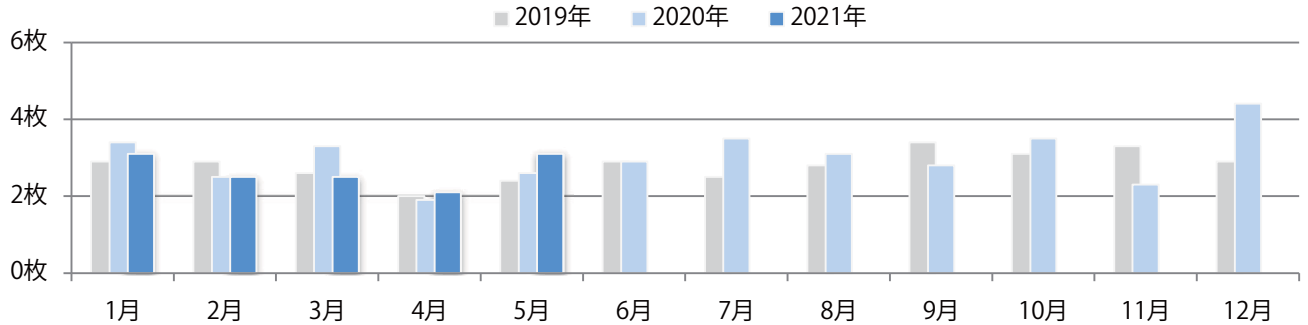

日・月曜に69%が集中。全てB4サイズ。大半が両面フルカラーで、他は片面フルカラーのみ。

月別折込枚数（県内8地区平均）

年間最多枚数 年間最少枚数

	1月	2月	3月	4月	5月	6月	7月	8月	9月	10月	11月	12月
2021年	4.8	2.1	4.0	3.5	3.3							
2020年	3.9	2.1	4.5	3.1	3.8	3.5	3.0	4.3	3.8	3.5	2.5	3.6
2019年	4.8	2.9	3.3	3.1	4.3	2.6	3.4	4.4	3.4	1.9	3.3	4.3

地区別折込枚数・前年比

2020年 2021年 前年比

曜日別構成比 (%)

日 月 火 水 木 金 土

サイズ別構成比 (%)

B 1 B 2 B 3 B 4 B 4未済 特殊

色数別構成比 (%)

1c/0c 1c/1c 2c/0c 2c/1c 2c/2c 4c/0c 4c/1c 4c/2c 4c/4c

日曜が最も多い。B4サイズが88%を占め、他はB4未満のみ。両面フルカラーは80%。

月別折込枚数（県内8地区平均）

年間最多枚数 年間最少枚数

	1月	2月	3月	4月	5月	6月	7月	8月	9月	10月	11月	12月
2021年	3.1	2.5	2.5	2.1	3.1							
2020年	3.4	2.5	3.3	1.9	2.6	2.9	3.5	3.1	2.8	3.5	2.3	4.4
2019年	2.9	2.9	2.6	2.0	2.4	2.9	2.5	2.8	3.4	3.1	3.3	2.9