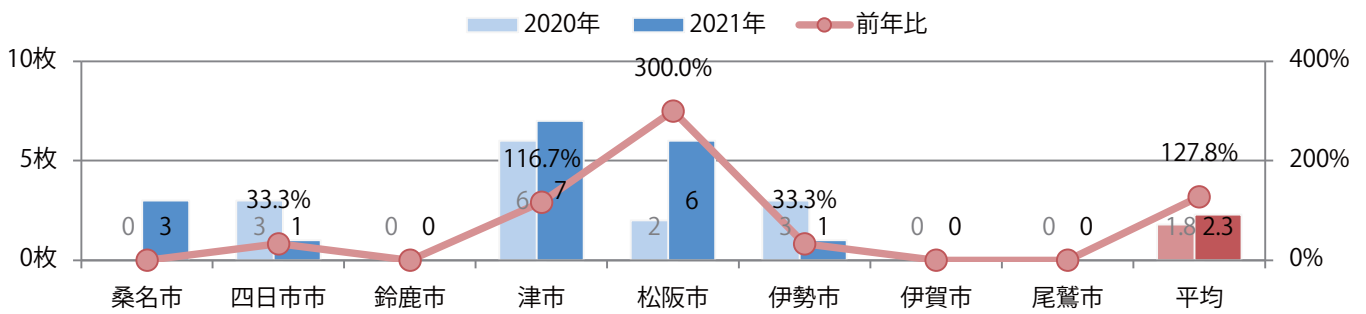

金曜が最も多い。B4未満のサイズが47%を占める。両面フルカラーは65%

月別折込枚数（県内8地区平均）

年間最多枚数 年間最少枚数

	1月	2月	3月	4月	5月	6月	7月	8月	9月	10月	11月	12月
2021年	5.8	5.1	4.8	6.3	7.5							
2020年	4.5	3.4	5.4	4.6	6.1	4.1	3.9	3.4	4.0	4.9	4.1	2.8
2019年	3.6	2.8	8.9	5.1	7.4	5.8	5.3	4.9	5.6	5.1	5.4	4.1

地区別折込枚数・前年比

曜日別構成比 (%)

サイズ別構成比 (%)

色数別構成比 (%)

土曜が最も多い。大半がB4サイズで他はB4未満のみ。全て両面フルカラー。

月別折込枚数（県内8地区平均）

年間最多枚数 年間最少枚数

	1月	2月	3月	4月	5月	6月	7月	8月	9月	10月	11月	12月
2021年	3.3	1.8	3.3	3.8	2.3							
2020年	7.0	5.5	2.9	1.6	1.8	2.5	4.3	2.4	3.4	3.5	1.6	0.3
2019年	8.8	4.3	5.1	7.5	7.1	6.1	5.3	5.1	7.9	6.3	3.9	2.6

地区別折込枚数・前年比

曜日別構成比 (%)

サイズ別構成比 (%)

色数別構成比 (%)

四日市と松阪で1枚ずつの折込となった。全て金曜折込、B4サイズ。  
両面フルカラーとフルカラー／1色。

■月別折込枚数（県内8地区平均）

年間最多枚数 年間最少枚数

	1月	2月	3月	4月	5月	6月	7月	8月	9月	10月	11月	12月
2021年	0.4	0.0	0.9	1.0	0.3							
2020年	1.0	1.0	1.3	0.3	0.4	0.3	1.8	0.5	0.3	0.5	0.4	1.5
2019年	1.3	0.9	3.0	1.4	0.6	2.0	2.3	1.5	2.6	1.5	1.5	2.8