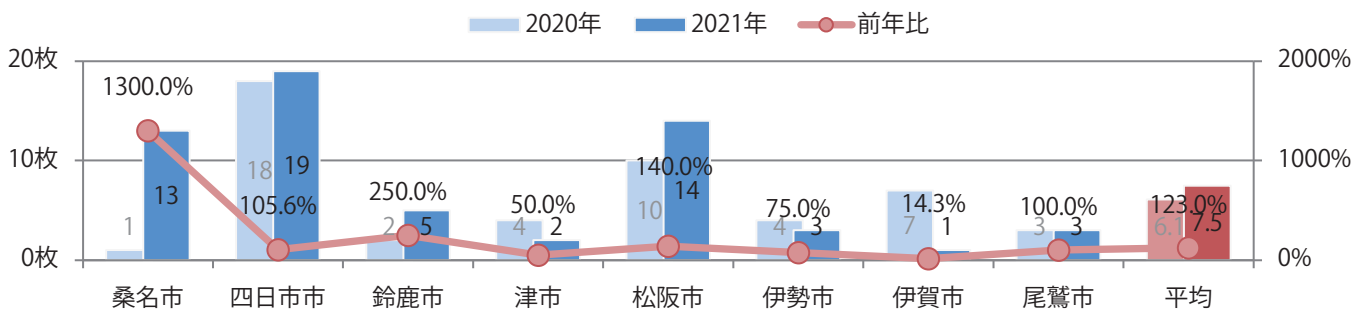

金曜が最も多い。B4未満のサイズが47%を占める。両面フルカラーは65%

月別折込枚数（県内8地区平均）

年間最多枚数 年間最少枚数

	1月	2月	3月	4月	5月	6月	7月	8月	9月	10月	11月	12月
2021年	5.8	5.1	4.8	6.3	7.5							
2020年	4.5	3.4	5.4	4.6	6.1	4.1	3.9	3.4	4.0	4.9	4.1	2.8
2019年	3.6	2.8	8.9	5.1	7.4	5.8	5.3	4.9	5.6	5.1	5.4	4.1

地区別折込枚数・前年比

曜日別構成比 (%)

サイズ別構成比 (%)

色数別構成比 (%)

土曜が最も多い。大半がB4サイズで他はB4未満のみ。全て両面フルカラー。

月別折込枚数（県内8地区平均）

年間最多枚数 年間最少枚数

	1月	2月	3月	4月	5月	6月	7月	8月	9月	10月	11月	12月
2021年	3.3	1.8	3.3	3.8	2.3							
2020年	7.0	5.5	2.9	1.6	1.8	2.5	4.3	2.4	3.4	3.5	1.6	0.3
2019年	8.8	4.3	5.1	7.5	7.1	6.1	5.3	5.1	7.9	6.3	3.9	2.6