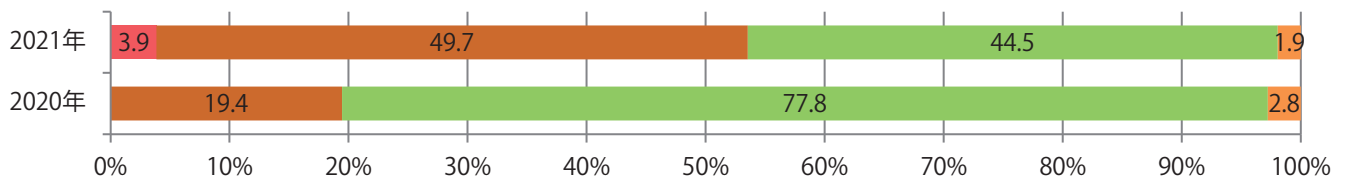

土曜に大半が集中。B3以上の大きいサイズが54%を占める。ほとんどが両面フルカラー。

■ 月別折込枚数（県内8地区平均）

■ 年間最多枚数 ■ 年間最少枚数

	1月	2月	3月	4月	5月	6月	7月	8月	9月	10月	11月	12月
2021年	22.4	19.3	29.5	19.8	19.4							
2020年	26.3	28.0	29.9	7.5	4.5	19.6	22.0	23.1	18.1	21.5	21.4	26.0
2019年	27.8	21.4	30.3	21.9	18.6	23.4	22.0	26.8	22.6	16.1	27.9	28.8

■ 地区別折込枚数・前年比

■ 2020年 ■ 2021年 ● 前年比

■ 曜日別構成比 (%)

■ 日 ■ 月 ■ 火 ■ 水 ■ 木 ■ 金 ■ 土

■ サイズ別構成比 (%)

■ B 1 ■ B 2 ■ B 3 ■ B 4 ■ B 4未満 ■ 特殊

■ 色数別構成比 (%)

■ 1c/0c ■ 1c/1c ■ 2c/0c ■ 2c/1c ■ 2c/2c ■ 4c/0c ■ 4c/1c ■ 4c/2c ■ 4c/4c

火・水曜に87%が集中。B3サイズが63%を占める。ほとんどが両面フルカラー。

■ 月別折込枚数（県内8地区平均）

■ 年間最多枚数 ■ 年間最少枚数

	1月	2月	3月	4月	5月	6月	7月	8月	9月	10月	11月	12月
2021年	10.0	9.5	14.1	10.8	9.9							
2020年	14.8	13.4	8.6	4.4	2.4	9.9	14.3	11.5	12.9	9.9	11.9	18.5
2019年	16.1	15.9	15.5	14.4	15.1	14.0	14.6	13.3	14.6	14.5	14.0	17.9