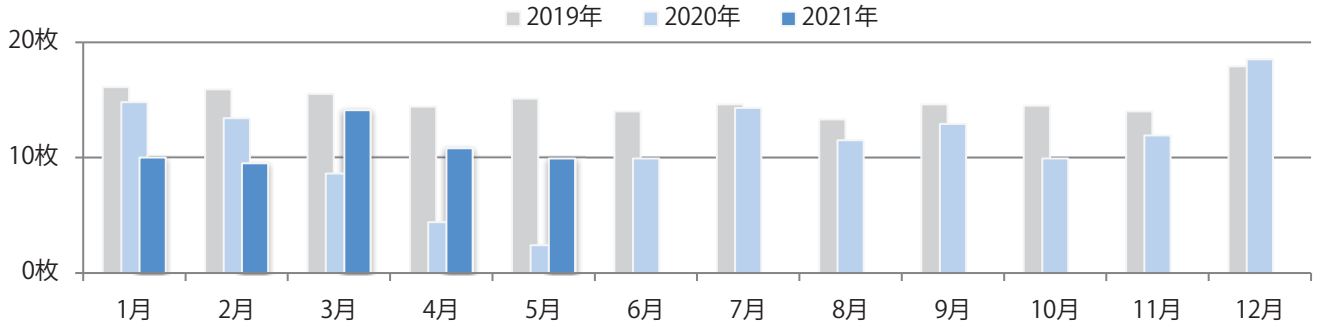

土曜に大半が集中。B3以上の大きいサイズが54%を占める。ほとんどが両面フルカラー。

■ 月別折込枚数（県内8地区平均）

■ 年間最多枚数 ■ 年間最少枚数

	1月	2月	3月	4月	5月	6月	7月	8月	9月	10月	11月	12月
2021年	22.4	19.3	29.5	19.8	19.4							
2020年	26.3	28.0	29.9	7.5	4.5	19.6	22.0	23.1	18.1	21.5	21.4	26.0
2019年	27.8	21.4	30.3	21.9	18.6	23.4	22.0	26.8	22.6	16.1	27.9	28.8

■ 地区別折込枚数・前年比

■ 2020年 ■ 2021年 ● 前年比

■ 曜日別構成比 (%)

■ 日 ■ 月 ■ 火 ■ 水 ■ 木 ■ 金 ■ 土

■ サイズ別構成比 (%)

■ B 1 ■ B 2 ■ B 3 ■ B 4 ■ B 4未満 ■ 特殊

■ 色数別構成比 (%)

■ 1c/0c ■ 1c/1c ■ 2c/0c ■ 2c/1c ■ 2c/2c ■ 4c/0c ■ 4c/1c ■ 4c/2c ■ 4c/4c

火・水曜に87%が集中。B3サイズが63%を占める。ほとんどが両面フルカラー。

■ 月別折込枚数（県内8地区平均）

■ 年間最多枚数 ■ 年間最少枚数

	1月	2月	3月	4月	5月	6月	7月	8月	9月	10月	11月	12月
2021年	10.0	9.5	14.1	10.8	9.9							
2020年	14.8	13.4	8.6	4.4	2.4	9.9	14.3	11.5	12.9	9.9	11.9	18.5
2019年	16.1	15.9	15.5	14.4	15.1	14.0	14.6	13.3	14.6	14.5	14.0	17.9