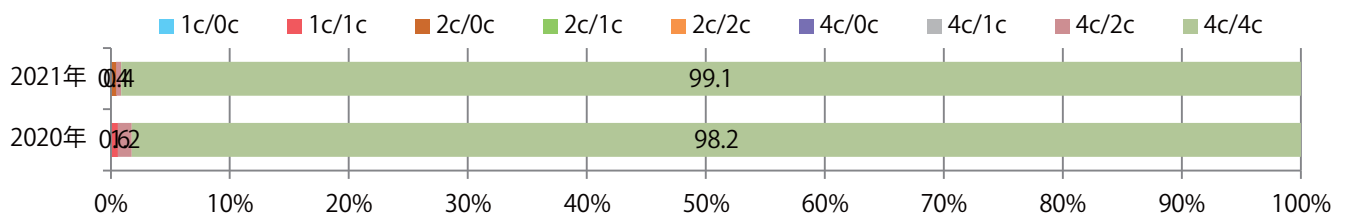

全ての地区で前年を上回り、平均34%増。月曜が最も多く、次いで木曜が多い。  
B2・B4サイズが増えた。ほとんどが両面フルカラー。

■ 月別折込枚数（県内8地区平均）

■ 年間最多枚数 ■ 年間最少枚数

	1月	2月	3月	4月	5月	6月	7月	8月	9月	10月	11月	12月
2021年	30.9	27.4	27.4	29.5	28.6							
2020年	24.6	26.9	24.3	22.1	21.3	22.1	23.4	22.6	30.5	24.4	30.8	24.9
2019年	35.5	31.3	23.8	35.4	28.0	33.4	23.9	20.8	20.4	21.8	30.3	21.6

■ 地区別折込枚数・前年比

■ 曜日別構成比 (%)

■ サイズ別構成比 (%)

■ 色数別構成比 (%)

土曜が最も多く、次いで日曜が多い。B4未満のサイズが72%に上り、他はB4のみ。  
両面フルカラーに次いで、片面フルカラーも多い。

■月別折込枚数（県内8地区平均）

年間最多枚数 年間最少枚数

	1月	2月	3月	4月	5月	6月	7月	8月	9月	10月	11月	12月
2021年	1.6	2.8	1.9	2.3	2.3							
2020年	2.4	2.6	1.4	1.0	0.9	2.6	2.6	2.0	2.3	2.4	3.3	1.3
2019年	2.8	2.0	2.8	1.8	2.6	2.5	2.9	1.5	2.6	4.9	2.5	2.6

■地区別折込枚数・前年比

2020年 2021年 前年比

■曜日別構成比（%）

日 月 火 水 木 金 土

■サイズ別構成比（%）

B 1 B 2 B 3 B 4 B 4未満 特殊

■色数別構成比（%）

1c/0c 1c/1c 2c/0c 2c/1c 2c/2c 4c/0c 4c/1c 4c/2c 4c/4c