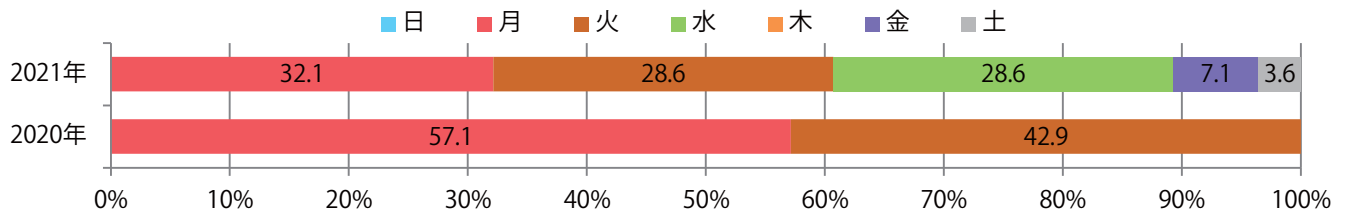

月～水曜に大半が集中。B3サイズが57%を占める。全て両面フルカラー。

■月別折込枚数（県内8地区平均）

■ 年間最多枚数 ■ 年間最少枚数

	1月	2月	3月	4月	5月	6月	7月	8月	9月	10月	11月	12月
2021年	5.3	5.5	8.8	1.1	3.5							
2020年	3.9	2.3	2.1	2.6	0.9	1.9	1.8	3.3	3.6	3.4	2.3	2.5
2019年	4.9	3.8	3.0	4.0	2.3	2.4	3.1	3.0	2.4	3.0	3.0	3.0

■地区別折込枚数・前年比

■曜日別構成比 (%)

■サイズ別構成比 (%)

■色数別構成比 (%)

金・土曜の週末に73%が集中。B4サイズが大半を占める。両面フルカラーは88%。

■月別折込枚数（県内8地区平均）

■ 年間最多枚数 ■ 年間最少枚数

	1月	2月	3月	4月	5月	6月	7月	8月	9月	10月	11月	12月
2021年	33.4	20.8	19.4	24.4	19.4							
2020年	34.8	28.0	24.8	19.0	17.8	29.8	28.1	24.5	26.0	27.9	24.5	16.6
2019年	38.3	27.6	31.0	34.9	29.4	30.1	28.3	30.5	34.5	29.9	30.4	15.3