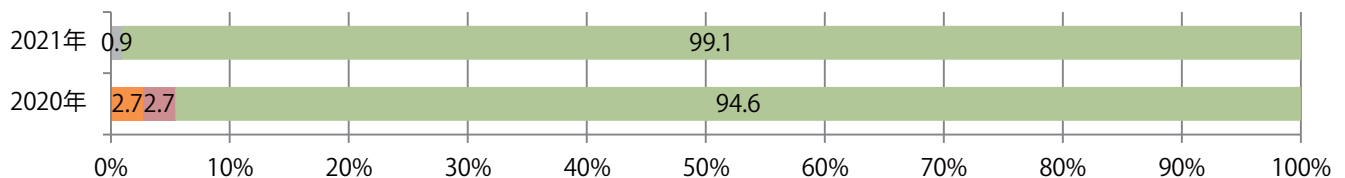

金・土曜の週末に大半が集中。B3サイズが増えた。ほとんどが両面フルカラー。

■ 月別折込枚数（県内8地区平均）

■ 年間最多枚数 ■ 年間最少枚数

	1月	2月	3月	4月	5月	6月	7月	8月	9月	10月	11月	12月
2021年	22.0	13.9	16.9	12.9	13.5							
2020年	28.3	20.8	12.8	5.4	4.6	9.4	13.0	8.3	15.1	12.0	12.0	12.4
2019年	25.5	20.6	21.8	12.5	16.1	21.1	16.1	18.6	18.0	14.9	20.6	12.8

■ 地区別折込枚数・前年比

■ 2020年 ■ 2021年 ● 前年比

■ 曜日別構成比 (%)

■ 日 ■ 月 ■ 火 ■ 水 ■ 木 ■ 金 ■ 土

■ サイズ別構成比 (%)

■ B 1 ■ B 2 ■ B 3 ■ B 4 ■ B 4未済 ■ 特殊

■ 色数別構成比 (%)

■ 1c/0c ■ 1c/1c ■ 2c/0c ■ 2c/1c ■ 2c/2c ■ 4c/0c ■ 4c/1c ■ 4c/2c ■ 4c/4c

金曜が最も多い。B3・B4サイズが増えた。ほとんどが両面フルカラーで、他は片面フルカラーのみ。

■ 月別折込枚数（県内8地区平均）

■ 年間最多枚数 ■ 年間最少枚数

	1月	2月	3月	4月	5月	6月	7月	8月	9月	10月	11月	12月
2021年	4.5	5.5	7.0	7.1	2.8							
2020年	7.3	5.5	8.5	5.3	1.8	2.9	8.5	4.6	4.3	6.3	10.0	7.5
2019年	6.5	5.9	11.5	9.6	5.9	6.4	8.4	7.1	6.9	6.4	11.1	9.8