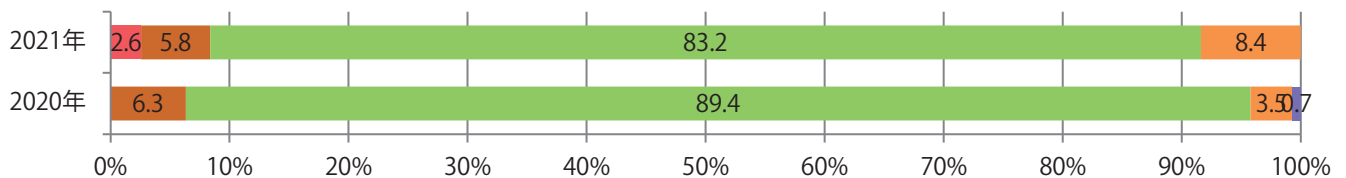

■地区別折込枚数・前年比

■ 2020年 ■ 2021年 ● 前年比

■曜日別構成比 (%)

■ 日 ■ 月 ■ 火 ■ 水 ■ 木 ■ 金 ■ 土

■サイズ別構成比 (%)

■ B 1 ■ B 2 ■ B 3 ■ B 4 ■ B 4未済 ■ 特殊

■色数別構成比 (%)

■ 1c/0c ■ 1c/1c ■ 2c/0c ■ 2c/1c ■ 2c/2c ■ 4c/0c ■ 4c/1c ■ 4c/2c ■ 4c/4c