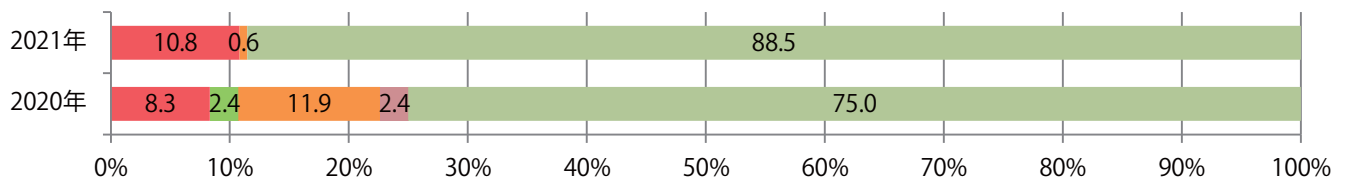

水曜が最も多く、次いで金・土曜の順に多い。B3サイズが42%を占める。  
両面フルカラーは89%。

■ 月別折込枚数（県内8地区平均）

■ 年間最多枚数 ■ 年間最少枚数

	1月	2月	3月	4月	5月	6月	7月	8月	9月	10月	11月	12月
2021年	20.1	16.5	24.8	18.8	19.6							
2020年	25.5	21.5	19.4	13.5	10.5	19.3	17.4	8.4	17.6	24.5	23.4	28.5
2019年	28.8	20.8	33.4	29.0	29.5	23.0	20.9	14.8	20.8	25.3	25.9	25.8

■ 地区別折込枚数・前年比

■ 2020年 ■ 2021年 ● 前年比

■ 曜日別構成比 (%)

■ 日 ■ 月 ■ 火 ■ 水 ■ 木 ■ 金 ■ 土

■ サイズ別構成比 (%)

■ B 1 ■ B 2 ■ B 3 ■ B 4 ■ B 4未済 ■ 特殊

■ 色数別構成比 (%)

■ 1c/0c ■ 1c/1c ■ 2c/0c ■ 2c/1c ■ 2c/2c ■ 4c/0c ■ 4c/1c ■ 4c/2c ■ 4c/4c

土曜が最も多く、次いで金曜が多い。全てB4サイズ。両面フルカラーは88%。

■ 月別折込枚数（県内8地区平均）

■ 年間最多枚数 ■ 年間最少枚数

	1月	2月	3月	4月	5月	6月	7月	8月	9月	10月	11月	12月
2021年	8.5	5.3	8.3	7.4	6.3							
2020年	10.8	9.5	5.9	4.6	2.4	6.6	7.9	6.3	6.1	4.9	6.1	10.8
2019年	12.9	8.8	12.5	11.9	8.3	8.8	11.6	9.4	10.0	6.9	11.9	9.5