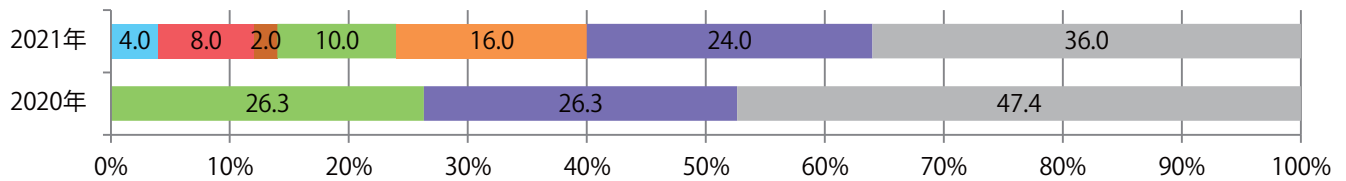

■ 地区別折込枚数・前年比

■ 2020年 ■ 2021年 ● 前年比

■ 曜日別構成比 (%)

■ 日 ■ 月 ■ 火 ■ 水 ■ 木 ■ 金 ■ 土

■ サイズ別構成比 (%)

■ B 1 ■ B 2 ■ B 3 ■ B 4 ■ B 4未済 ■ 特殊

■ 色数別構成比 (%)

■ 1c/0c ■ 1c/1c ■ 2c/0c ■ 2c/1c ■ 2c/2c ■ 4c/0c ■ 4c/1c ■ 4c/2c ■ 4c/4c

土曜が最も多く、次いで金曜が多い。全てB4サイズ。両面フルカラーは88%。

■ 月別折込枚数（県内8地区平均）

■ 年間最多枚数 ■ 年間最少枚数

	1月	2月	3月	4月	5月	6月	7月	8月	9月	10月	11月	12月
2021年	8.5	5.3	8.3	7.4	6.3							
2020年	10.8	9.5	5.9	4.6	2.4	6.6	7.9	6.3	6.1	4.9	6.1	10.8
2019年	12.9	8.8	12.5	11.9	8.3	8.8	11.6	9.4	10.0	6.9	11.9	9.5