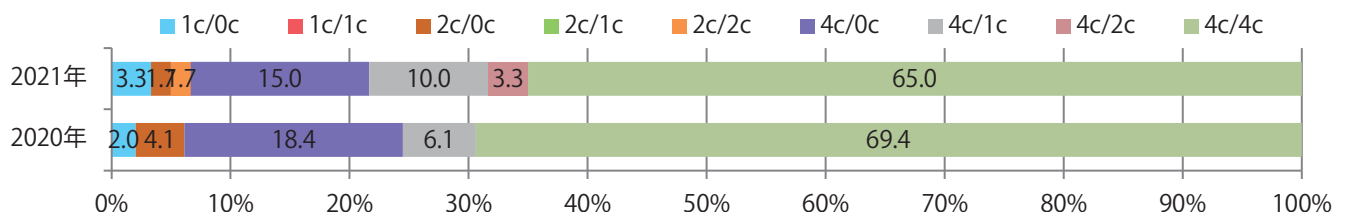

金曜が最も多い。B4未満のサイズが47%を占める。両面フルカラーは65%

月別折込枚数（県内8地区平均）

年間最多枚数 年間最少枚数

	1月	2月	3月	4月	5月	6月	7月	8月	9月	10月	11月	12月
2021年	5.8	5.1	4.8	6.3	7.5							
2020年	4.5	3.4	5.4	4.6	6.1	4.1	3.9	3.4	4.0	4.9	4.1	2.8
2019年	3.6	2.8	8.9	5.1	7.4	5.8	5.3	4.9	5.6	5.1	5.4	4.1

地区別折込枚数・前年比

曜日別構成比 (%)

サイズ別構成比 (%)

色数別構成比 (%)

土曜が最も多い。大半がB4サイズで他はB4未満のみ。全て両面フルカラー。

月別折込枚数（県内8地区平均）

年間最多枚数 年間最少枚数

	1月	2月	3月	4月	5月	6月	7月	8月	9月	10月	11月	12月
2021年	3.3	1.8	3.3	3.8	2.3							
2020年	7.0	5.5	2.9	1.6	1.8	2.5	4.3	2.4	3.4	3.5	1.6	0.3
2019年	8.8	4.3	5.1	7.5	7.1	6.1	5.3	5.1	7.9	6.3	3.9	2.6

地区別折込枚数・前年比

曜日別構成比 (%)

サイズ別構成比 (%)

色数別構成比 (%)

四日市と松阪で1枚ずつの折込となった。全て金曜折込、B4サイズ。  
両面フルカラーとフルカラー／1色。

■月別折込枚数（県内8地区平均）

年間最多枚数 年間最少枚数

	1月	2月	3月	4月	5月	6月	7月	8月	9月	10月	11月	12月
2021年	0.4	0.0	0.9	1.0	0.3							
2020年	1.0	1.0	1.3	0.3	0.4	0.3	1.8	0.5	0.3	0.5	0.4	1.5
2019年	1.3	0.9	3.0	1.4	0.6	2.0	2.3	1.5	2.6	1.5	1.5	2.8