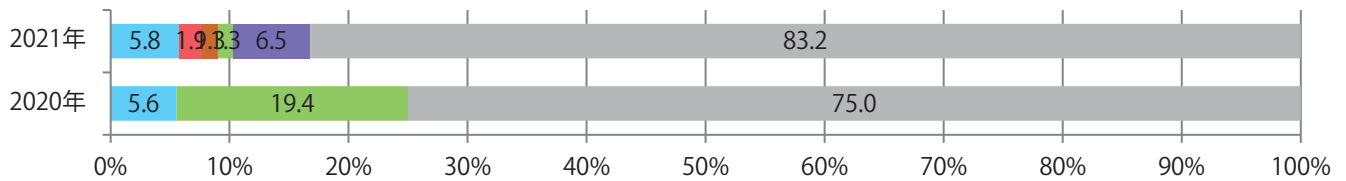

■ 地区別折込枚数・前年比

■ 2020年 ■ 2021年 ● 前年比

■ 曜日別構成比 (%)

■ 日 ■ 月 ■ 火 ■ 水 ■ 木 ■ 金 ■ 土

■ サイズ別構成比 (%)

■ B 1 ■ B 2 ■ B 3 ■ B 4 ■ B 4未済 ■ 特殊

■ 色数別構成比 (%)

■ 1c/0c ■ 1c/1c ■ 2c/0c ■ 2c/1c ■ 2c/2c ■ 4c/0c ■ 4c/1c ■ 4c/2c ■ 4c/4c

土曜に大半が集中。B3以上の大きいサイズが54%を占める。ほとんどが両面フルカラー。

■ 月別折込枚数（県内8地区平均）

■ 年間最多枚数 ■ 年間最少枚数

	1月	2月	3月	4月	5月	6月	7月	8月	9月	10月	11月	12月
2021年	22.4	19.3	29.5	19.8	19.4							
2020年	26.3	28.0	29.9	7.5	4.5	19.6	22.0	23.1	18.1	21.5	21.4	26.0
2019年	27.8	21.4	30.3	21.9	18.6	23.4	22.0	26.8	22.6	16.1	27.9	28.8

■ 地区別折込枚数・前年比

■ 2020年 ■ 2021年 ● 前年比

■ 曜日別構成比 (%)

■ 日 ■ 月 ■ 火 ■ 水 ■ 木 ■ 金 ■ 土

■ サイズ別構成比 (%)

■ B 1 ■ B 2 ■ B 3 ■ B 4 ■ B 4未満 ■ 特殊

■ 色数別構成比 (%)

■ 1c/0c ■ 1c/1c ■ 2c/0c ■ 2c/1c ■ 2c/2c ■ 4c/0c ■ 4c/1c ■ 4c/2c ■ 4c/4c