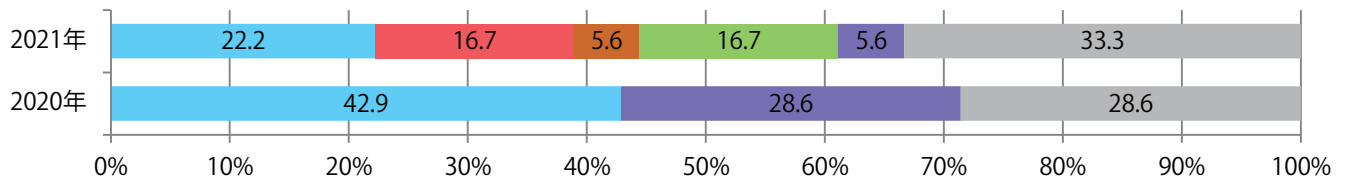

■曜日別構成比（%）

日 月 火 水 木 金 土