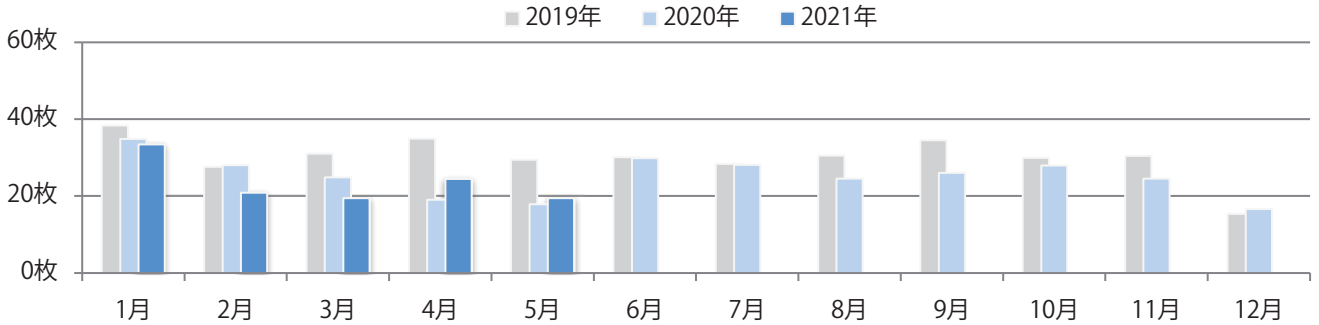

月～水曜に大半が集中。B3サイズが57%を占める。全て両面フルカラー。

■月別折込枚数（県内8地区平均）

■ 年間最多枚数 ■ 年間最少枚数

	1月	2月	3月	4月	5月	6月	7月	8月	9月	10月	11月	12月
2021年	5.3	5.5	8.8	1.1	3.5							
2020年	3.9	2.3	2.1	2.6	0.9	1.9	1.8	3.3	3.6	3.4	2.3	2.5
2019年	4.9	3.8	3.0	4.0	2.3	2.4	3.1	3.0	2.4	3.0	3.0	3.0

■地区別折込枚数・前年比

■曜日別構成比 (%)

■サイズ別構成比 (%)

■色数別構成比 (%)

金・土曜の週末に73%が集中。B4サイズが大半を占める。両面フルカラーは88%。

■月別折込枚数（県内8地区平均）

■ 年間最多枚数 ■ 年間最少枚数

	1月	2月	3月	4月	5月	6月	7月	8月	9月	10月	11月	12月
2021年	33.4	20.8	19.4	24.4	19.4							
2020年	34.8	28.0	24.8	19.0	17.8	29.8	28.1	24.5	26.0	27.9	24.5	16.6
2019年	38.3	27.6	31.0	34.9	29.4	30.1	28.3	30.5	34.5	29.9	30.4	15.3