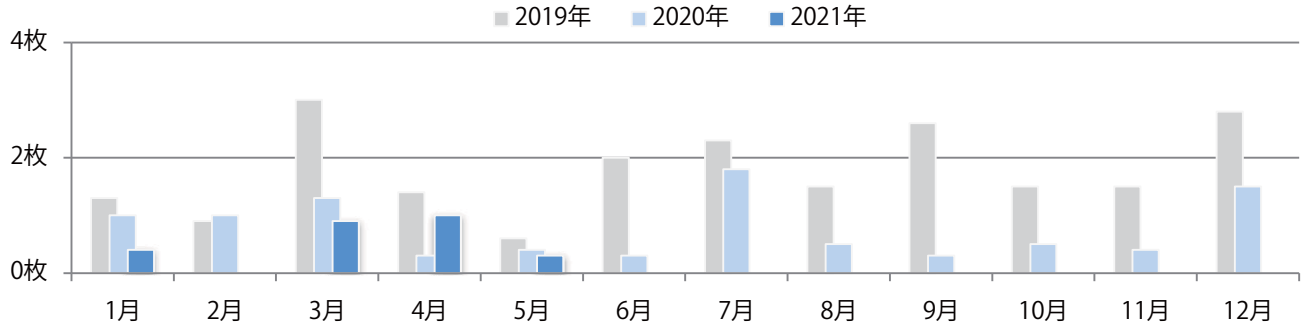

地区別折込枚数・前年比

曜日別構成比 (%)

サイズ別構成比 (%)

色数別構成比 (%)

土曜が最も多い。大半がB4サイズで他はB4未満のみ。全て両面フルカラー。

月別折込枚数（県内8地区平均）

年間最多枚数 年間最少枚数

	1月	2月	3月	4月	5月	6月	7月	8月	9月	10月	11月	12月
2021年	3.3	1.8	3.3	3.8	2.3							
2020年	7.0	5.5	2.9	1.6	1.8	2.5	4.3	2.4	3.4	3.5	1.6	0.3
2019年	8.8	4.3	5.1	7.5	7.1	6.1	5.3	5.1	7.9	6.3	3.9	2.6

地区別折込枚数・前年比

曜日別構成比 (%)

サイズ別構成比 (%)

色数別構成比 (%)

四日市と松阪で1枚ずつの折込となった。全て金曜折込、B4サイズ。  
両面フルカラーとフルカラー／1色。

■月別折込枚数（県内8地区平均）

年間最多枚数 年間最少枚数

	1月	2月	3月	4月	5月	6月	7月	8月	9月	10月	11月	12月
2021年	0.4	0.0	0.9	1.0	0.3							
2020年	1.0	1.0	1.3	0.3	0.4	0.3	1.8	0.5	0.3	0.5	0.4	1.5
2019年	1.3	0.9	3.0	1.4	0.6	2.0	2.3	1.5	2.6	1.5	1.5	2.8