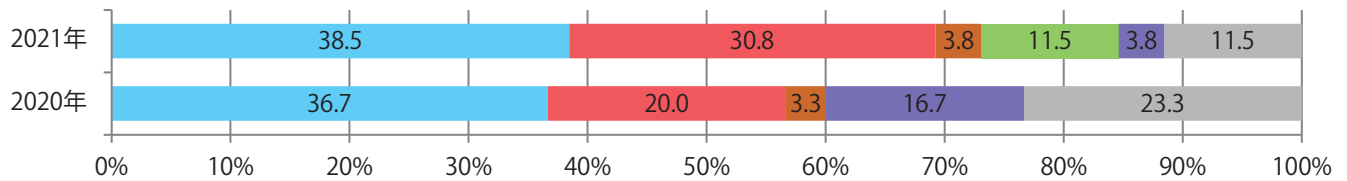

曜日別構成比 (%)

日 月 火 水 木 金 土