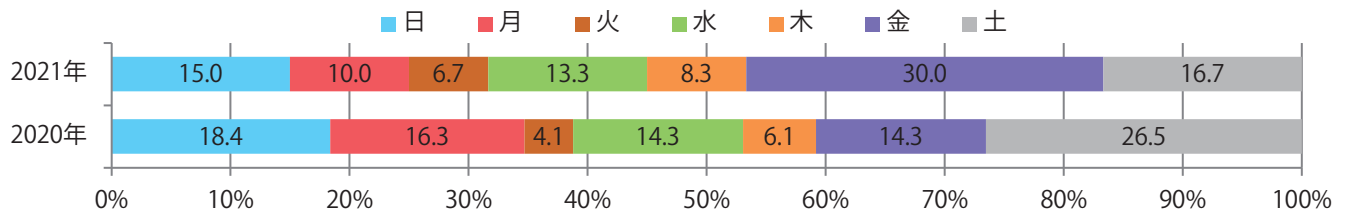

金曜が最も多い。B4未満のサイズが47%を占める。両面フルカラーは65%

月別折込枚数（県内8地区平均）

年間最多枚数 年間最少枚数

	1月	2月	3月	4月	5月	6月	7月	8月	9月	10月	11月	12月
2021年	5.8	5.1	4.8	6.3	7.5							
2020年	4.5	3.4	5.4	4.6	6.1	4.1	3.9	3.4	4.0	4.9	4.1	2.8
2019年	3.6	2.8	8.9	5.1	7.4	5.8	5.3	4.9	5.6	5.1	5.4	4.1

地区別折込枚数・前年比

曜日別構成比 (%)

サイズ別構成比 (%)

色数別構成比 (%)

土曜が最も多い。大半がB4サイズで他はB4未満のみ。全て両面フルカラー。

月別折込枚数（県内8地区平均）

年間最多枚数 年間最少枚数

	1月	2月	3月	4月	5月	6月	7月	8月	9月	10月	11月	12月
2021年	3.3	1.8	3.3	3.8	2.3							
2020年	7.0	5.5	2.9	1.6	1.8	2.5	4.3	2.4	3.4	3.5	1.6	0.3
2019年	8.8	4.3	5.1	7.5	7.1	6.1	5.3	5.1	7.9	6.3	3.9	2.6