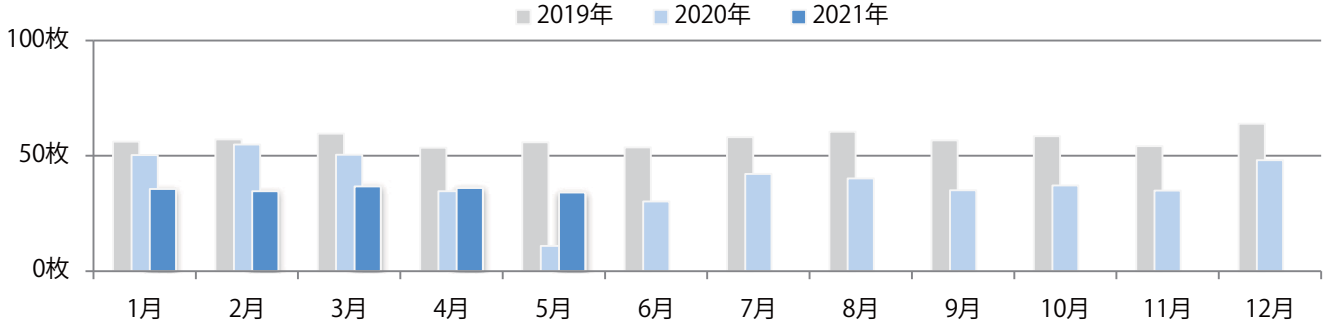

金曜が最も多く、次いで木・火曜の順に多い。B3以上の大きいサイズが46%を占める。  
ほとんどが両面フルカラー。

■ 月別折込枚数（県内8地区平均）

■ 年間最多枚数 ■ 年間最少枚数

	1月	2月	3月	4月	5月	6月	7月	8月	9月	10月	11月	12月
2021年	13.8	13.1	19.6	16.3	12.6							
2020年	16.3	16.6	17.6	8.6	1.8	13.3	16.8	14.0	16.3	16.3	13.8	20.9
2019年	16.0	19.9	26.3	22.8	18.9	20.9	22.9	21.4	23.6	23.5	21.8	28.4

■ 地区別折込枚数・前年比

■ 2020年 ■ 2021年 ● 前年比

■ 曜日別構成比 (%)

■ 日 ■ 月 ■ 火 ■ 水 ■ 木 ■ 金 ■ 土

■ サイズ別構成比 (%)

■ B 1 ■ B 2 ■ B 3 ■ B 4 ■ B 4未満 ■ 特殊

■ 色数別構成比 (%)

■ 1c/0c ■ 1c/1c ■ 2c/0c ■ 2c/1c ■ 2c/2c ■ 4c/0c ■ 4c/1c ■ 4c/2c ■ 4c/4c

土曜が最も多く、次いで火曜が多い。B3サイズが増え、43%に上る。  
両面フルカラーは88%。

月別折込枚数（県内8地区平均）

年間最多枚数 年間最少枚数

	1月	2月	3月	4月	5月	6月	7月	8月	9月	10月	11月	12月
2021年	35.5	34.5	36.6	36.0	34.0							
2020年	50.3	54.8	50.4	34.5	10.9	30.1	42.1	40.1	35.0	37.0	34.8	48.0
2019年	56.0	57.0	59.5	53.4	55.8	53.6	58.0	60.4	56.6	58.4	54.1	63.9