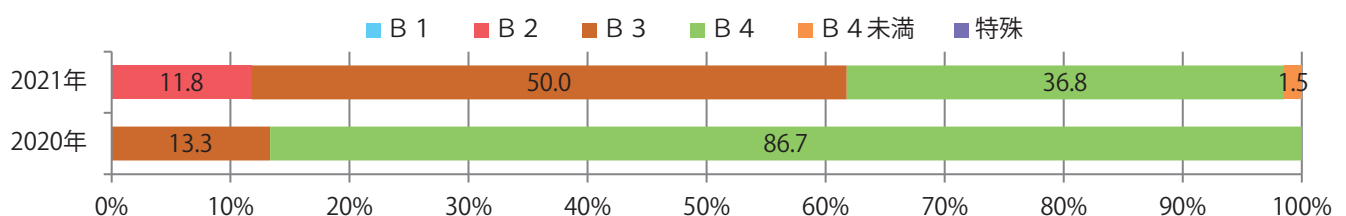

地区別折込枚数・前年比

2020年 2021年 前年比

曜日別構成比 (%)

日 月 火 水 木 金 土

サイズ別構成比 (%)

B 1 B 2 B 3 B 4 B 4未満 特殊

色数別構成比 (%)

1c/0c 1c/1c 2c/0c 2c/1c 2c/2c 4c/0c 4c/1c 4c/2c 4c/4c

水曜が最も多く、次いで土曜が多い。B3以上の大きいサイズが62%に上る。  
大半が両面フルカラー。

■月別折込枚数（県内8地区平均）

■ 年間最多枚数 ■ 年間最少枚数

	1月	2月	3月	4月	5月	6月	7月	8月	9月	10月	11月	12月
2021年	8.8	7.4	12.3	14.5	8.5							
2020年	11.8	8.3	9.1	9.0	1.9	7.9	11.5	7.8	8.9	12.0	11.3	15.4
2019年	12.4	10.4	13.0	17.5	16.1	12.8	13.3	15.3	12.1	13.4	15.9	16.1

■地区別折込枚数・前年比

■曜日別構成比 (%)

■サイズ別構成比 (%)

■色数別構成比 (%)

水～金曜のみの折込。B3サイズが増えた。両面フルカラーは6割を占める。

■月別折込枚数（県内8地区平均）

■ 年間最多枚数 ■ 年間最少枚数

	1月	2月	3月	4月	5月	6月	7月	8月	9月	10月	11月	12月
2021年	0.8	0.5	1.8	1.5	0.6							
2020年	1.3	0.4	1.9	0.8	0.3	1.3	1.5	0.9	0.4	1.6	3.4	3.0
2019年	1.4	1.6	3.1	3.1	2.1	2.5	3.0	2.5	2.5	3.3	2.9	5.9