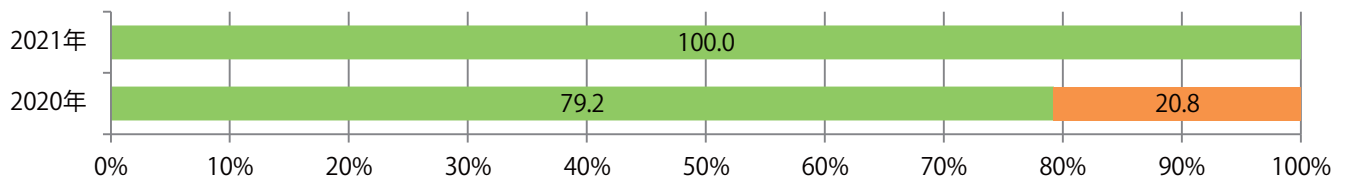

地区別折込枚数・前年比

2020年 2021年 前年比

曜日別構成比 (%)

日 月 火 水 木 金 土

サイズ別構成比 (%)

B 1 B 2 B 3 B 4 B 4未済 特殊

色数別構成比 (%)

1c/0c 1c/1c 2c/0c 2c/1c 2c/2c 4c/0c 4c/1c 4c/2c 4c/4c

日・月曜に69%が集中。全てB4サイズ。大半が両面フルカラーで、他は片面フルカラーのみ。

月別折込枚数（県内8地区平均）

年間最多枚数 年間最少枚数

	1月	2月	3月	4月	5月	6月	7月	8月	9月	10月	11月	12月
2021年	4.8	2.1	4.0	3.5	3.3							
2020年	3.9	2.1	4.5	3.1	3.8	3.5	3.0	4.3	3.8	3.5	2.5	3.6
2019年	4.8	2.9	3.3	3.1	4.3	2.6	3.4	4.4	3.4	1.9	3.3	4.3