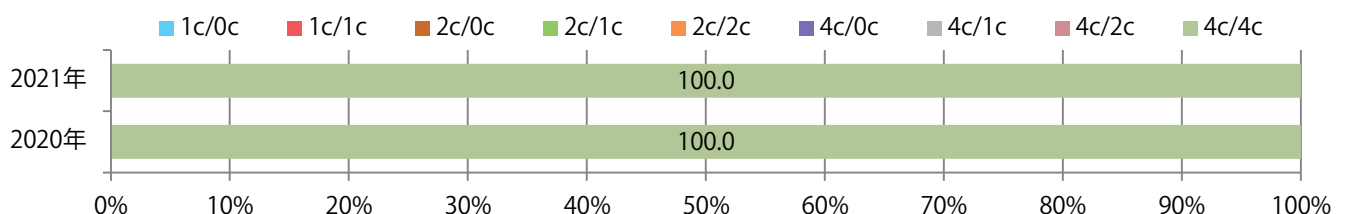

地区別折込枚数・前年比

曜日別構成比 (%)

サイズ別構成比 (%)

色数別構成比 (%)

土曜が最も多い。大半がB4サイズで他はB4未満のみ。全て両面フルカラー。

月別折込枚数（県内8地区平均）

年間最多枚数 年間最少枚数

	1月	2月	3月	4月	5月	6月	7月	8月	9月	10月	11月	12月
2021年	3.3	1.8	3.3	3.8	2.3							
2020年	7.0	5.5	2.9	1.6	1.8	2.5	4.3	2.4	3.4	3.5	1.6	0.3
2019年	8.8	4.3	5.1	7.5	7.1	6.1	5.3	5.1	7.9	6.3	3.9	2.6

地区別折込枚数・前年比

曜日別構成比 (%)

サイズ別構成比 (%)

色数別構成比 (%)

四日市と松阪で1枚ずつの折込となった。全て金曜折込、B4サイズ。  
両面フルカラーとフルカラー／1色。

■月別折込枚数（県内8地区平均）

年間最多枚数 年間最少枚数

	1月	2月	3月	4月	5月	6月	7月	8月	9月	10月	11月	12月
2021年	0.4	0.0	0.9	1.0	0.3							
2020年	1.0	1.0	1.3	0.3	0.4	0.3	1.8	0.5	0.3	0.5	0.4	1.5
2019年	1.3	0.9	3.0	1.4	0.6	2.0	2.3	1.5	2.6	1.5	1.5	2.8