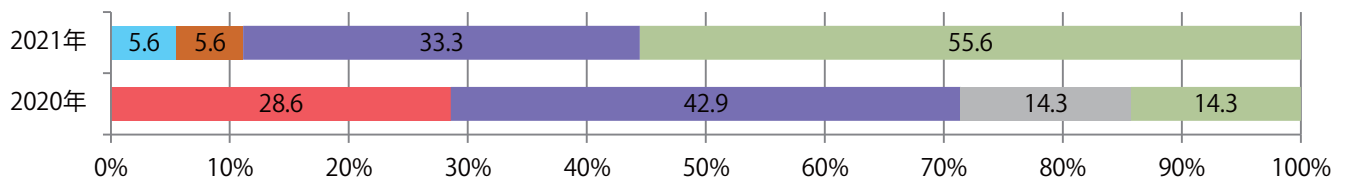

■ 地区別折込枚数・前年比

■ 曜日別構成比 (%)

■ サイズ別構成比 (%)

■ 色数別構成比 (%)

土曜が最も多く、次いで日曜が多い。B4未満のサイズが72%に上り、他はB4のみ。  
両面フルカラーに次いで、片面フルカラーも多い。

■月別折込枚数（県内8地区平均）

年間最多枚数 年間最少枚数

	1月	2月	3月	4月	5月	6月	7月	8月	9月	10月	11月	12月
2021年	1.6	2.8	1.9	2.3	2.3							
2020年	2.4	2.6	1.4	1.0	0.9	2.6	2.6	2.0	2.3	2.4	3.3	1.3
2019年	2.8	2.0	2.8	1.8	2.6	2.5	2.9	1.5	2.6	4.9	2.5	2.6

■地区別折込枚数・前年比

2020年 2021年 前年比

■曜日別構成比（%）

日 月 火 水 木 金 土

■サイズ別構成比（%）

B 1 B 2 B 3 B 4 B 4未満 特殊

■色数別構成比（%）

1c/0c 1c/1c 2c/0c 2c/1c 2c/2c 4c/0c 4c/1c 4c/2c 4c/4c

金曜が最も多い。全てB4サイズ。両面フルカラーは85%を占める。

月別折込枚数（県内8地区平均）

年間最多枚数 年間最少枚数

	1月	2月	3月	4月	5月	6月	7月	8月	9月	10月	11月	12月
2021年	10.1	7.3	14.0	13.0	4.9							
2020年	15.5	9.1	14.8	9.8	6.6	8.6	15.4	13.8	10.9	11.0	12.8	17.0
2019年	13.6	12.6	17.9	13.6	13.9	13.0	17.6	14.4	11.9	15.3	18.3	14.6