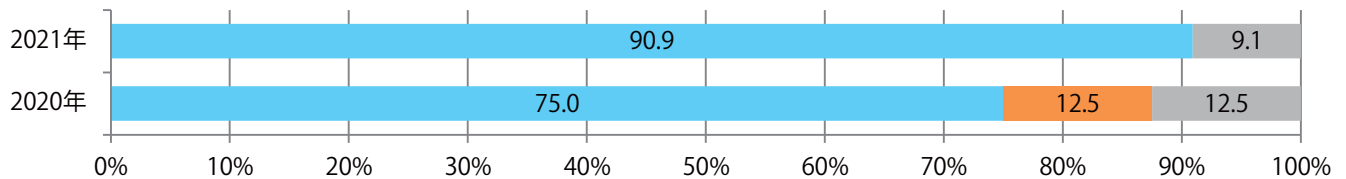

■曜日別構成比 (%)

■日 ■月 ■火 ■水 ■木 ■金 ■土