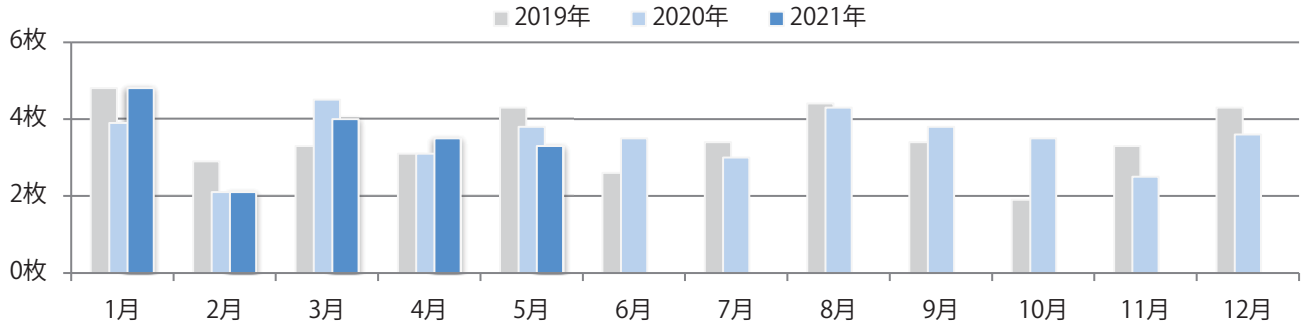

金曜が最も多い。全てB4サイズ。両面フルカラーは85%を占める。

月別折込枚数（県内8地区平均）

年間最多枚数 年間最少枚数

	1月	2月	3月	4月	5月	6月	7月	8月	9月	10月	11月	12月
2021年	10.1	7.3	14.0	13.0	4.9							
2020年	15.5	9.1	14.8	9.8	6.6	8.6	15.4	13.8	10.9	11.0	12.8	17.0
2019年	13.6	12.6	17.9	13.6	13.9	13.0	17.6	14.4	11.9	15.3	18.3	14.6

地区別折込枚数・前年比

2020年 2021年 前年比

曜日別構成比 (%)

日 月 火 水 木 金 土

サイズ別構成比 (%)

B 1 B 2 B 3 B 4 B 4未済 特殊

色数別構成比 (%)

1c/0c 1c/1c 2c/0c 2c/1c 2c/2c 4c/0c 4c/1c 4c/2c 4c/4c

日・月曜に69%が集中。全てB4サイズ。大半が両面フルカラーで、他は片面フルカラーのみ。

月別折込枚数（県内8地区平均）

年間最多枚数 年間最少枚数

	1月	2月	3月	4月	5月	6月	7月	8月	9月	10月	11月	12月
2021年	4.8	2.1	4.0	3.5	3.3							
2020年	3.9	2.1	4.5	3.1	3.8	3.5	3.0	4.3	3.8	3.5	2.5	3.6
2019年	4.8	2.9	3.3	3.1	4.3	2.6	3.4	4.4	3.4	1.9	3.3	4.3