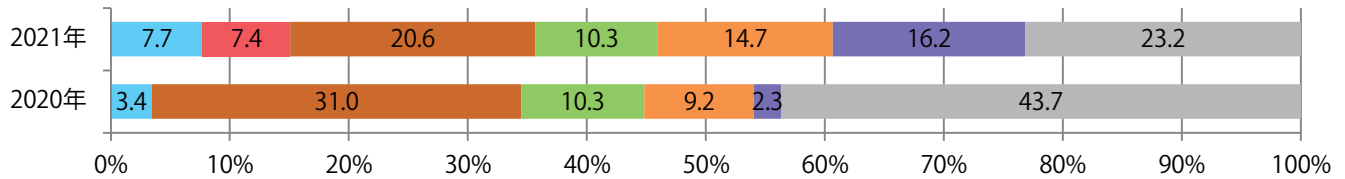

■ 地区別折込枚数・前年比

■ 2020年 ■ 2021年 ● 前年比

■ 曜日別構成比 (%)

■ 日 ■ 月 ■ 火 ■ 水 ■ 木 ■ 金 ■ 土

■ サイズ別構成比 (%)

■ B 1 ■ B 2 ■ B 3 ■ B 4 ■ B 4未満 ■ 特殊

■ 色数別構成比 (%)

■ 1c/0c ■ 1c/1c ■ 2c/0c ■ 2c/1c ■ 2c/2c ■ 4c/0c ■ 4c/1c ■ 4c/2c ■ 4c/4c

土曜が最も多く、次いで火曜が多い。B3サイズが増え、43%に上る。  
両面フルカラーは88%。

月別折込枚数（県内8地区平均）

年間最多枚数 年間最少枚数

	1月	2月	3月	4月	5月	6月	7月	8月	9月	10月	11月	12月
2021年	35.5	34.5	36.6	36.0	34.0							
2020年	50.3	54.8	50.4	34.5	10.9	30.1	42.1	40.1	35.0	37.0	34.8	48.0
2019年	56.0	57.0	59.5	53.4	55.8	53.6	58.0	60.4	56.6	58.4	54.1	63.9

地区別折込枚数・前年比

2020年 2021年 前年比

曜日別構成比 (%)

日 月 火 水 木 金 土

サイズ別構成比 (%)

B 1 B 2 B 3 B 4 B 4未満 特殊

色数別構成比 (%)

1c/0c 1c/1c 2c/0c 2c/1c 2c/2c 4c/0c 4c/1c 4c/2c 4c/4c