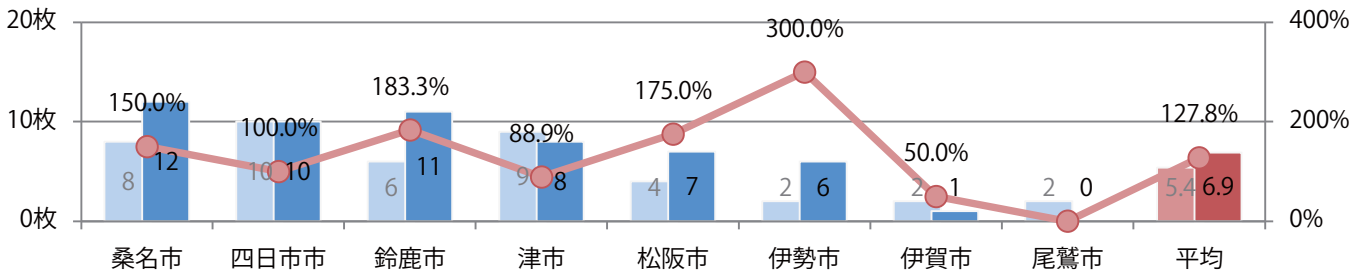

地区別折込枚数・前年比

2020年 2021年 前年比