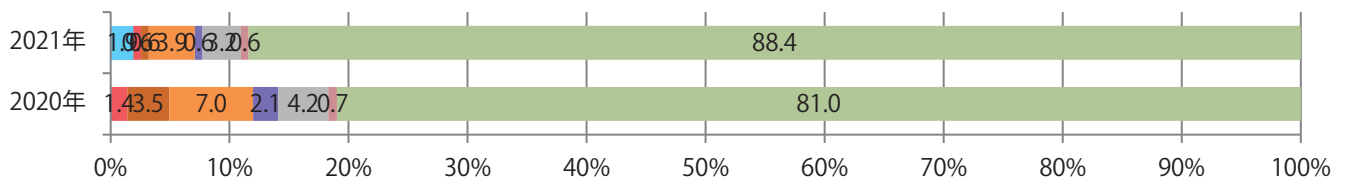

■地区別折込枚数・前年比

■曜日別構成比 (%)

■サイズ別構成比 (%)

■色数別構成比 (%)

金・土曜の週末に73%が集中。B4サイズが大半を占める。両面フルカラーは88%。

■月別折込枚数（県内8地区平均）

■ 年間最多枚数 ■ 年間最少枚数

	1月	2月	3月	4月	5月	6月	7月	8月	9月	10月	11月	12月
2021年	33.4	20.8	19.4	24.4	19.4							
2020年	34.8	28.0	24.8	19.0	17.8	29.8	28.1	24.5	26.0	27.9	24.5	16.6
2019年	38.3	27.6	31.0	34.9	29.4	30.1	28.3	30.5	34.5	29.9	30.4	15.3

■地区別折込枚数・前年比

■ 2020年 ■ 2021年 ● 前年比

■曜日別構成比 (%)

■ 日 ■ 月 ■ 火 ■ 水 ■ 木 ■ 金 ■ 土

■サイズ別構成比 (%)

■ B 1 ■ B 2 ■ B 3 ■ B 4 ■ B 4未済 ■ 特殊

■色数別構成比 (%)

■ 1c/0c ■ 1c/1c ■ 2c/0c ■ 2c/1c ■ 2c/2c ■ 4c/0c ■ 4c/1c ■ 4c/2c ■ 4c/4c