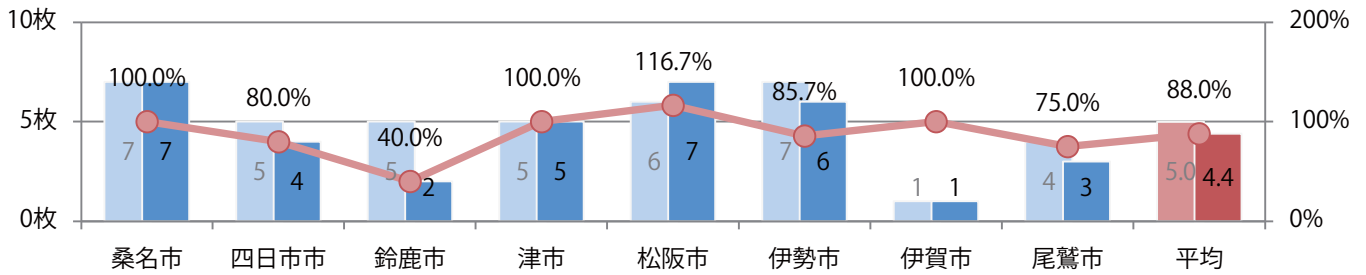

■ 地区別折込枚数・前年比

■ 2020年 ■ 2021年 ● 前年比

■ 曜日別構成比 (%)

■ 日 ■ 月 ■ 火 ■ 水 ■ 木 ■ 金 ■ 土

■ サイズ別構成比 (%)

■ B 1 ■ B 2 ■ B 3 ■ B 4 ■ B 4未満 ■ 特殊

■ 色数別構成比 (%)

■ 1c/0c ■ 1c/1c ■ 2c/0c ■ 2c/1c ■ 2c/2c ■ 4c/0c ■ 4c/1c ■ 4c/2c ■ 4c/4c

木～土曜に83%が集中。B4サイズが減った。両面フルカラーは86%。

■ 月別折込枚数（県内8地区平均）

■ 年間最多枚数 ■ 年間最少枚数

	1月	2月	3月	4月	5月	6月	7月	8月	9月	10月	11月	12月
2021年	9.8	6.6	8.9	7.6	4.4							
2020年	10.5	8.4	8.6	5.0	5.0	8.0	6.5	6.5	7.5	8.1	7.4	7.8
2019年	10.5	7.6	12.1	7.8	6.6	8.6	8.9	9.6	10.0	8.0	12.8	10.3