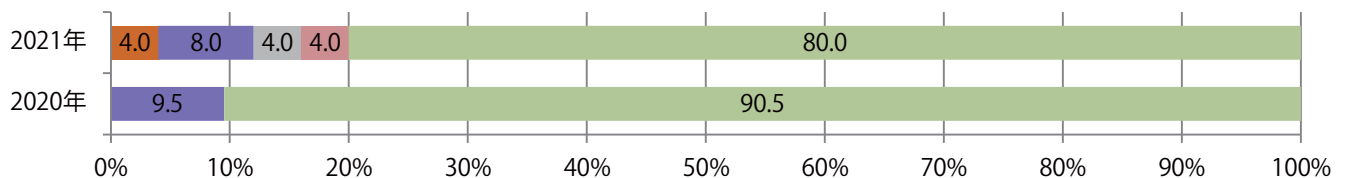

地区別折込枚数・前年比

2020年 2021年 前年比

曜日別構成比 (%)

日 月 火 水 木 金 土

サイズ別構成比 (%)

B 1 B 2 B 3 B 4 B 4未満 特殊

色数別構成比 (%)

1c/0c 1c/1c 2c/0c 2c/1c 2c/2c 4c/0c 4c/1c 4c/2c 4c/4c

金曜が最も多い。B4未満のサイズが47%を占める。両面フルカラーは65%

月別折込枚数（県内8地区平均）

年間最多枚数 年間最少枚数

	1月	2月	3月	4月	5月	6月	7月	8月	9月	10月	11月	12月
2021年	5.8	5.1	4.8	6.3	7.5							
2020年	4.5	3.4	5.4	4.6	6.1	4.1	3.9	3.4	4.0	4.9	4.1	2.8
2019年	3.6	2.8	8.9	5.1	7.4	5.8	5.3	4.9	5.6	5.1	5.4	4.1