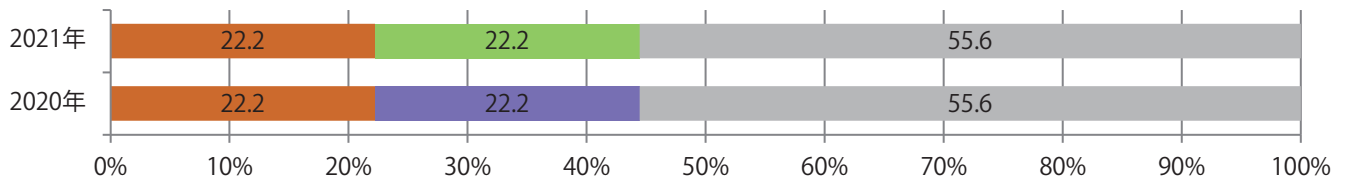

■曜日別構成比 (%)

■ 日 ■ 月 ■ 火 ■ 水 ■ 木 ■ 金 ■ 土