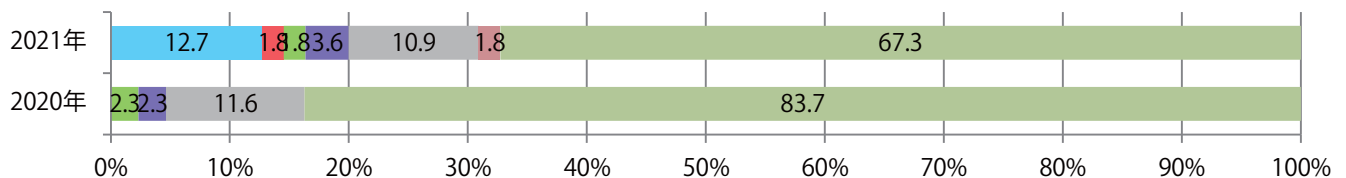

地区別折込枚数・前年比

2020年 2021年 前年比

曜日別構成比 (%)

日 月 火 水 木 金 土

サイズ別構成比 (%)

B 1 B 2 B 3 B 4 B 4未満 特殊

色数別構成比 (%)

1c/0c 1c/1c 2c/0c 2c/1c 2c/2c 4c/0c 4c/1c 4c/2c 4c/4c