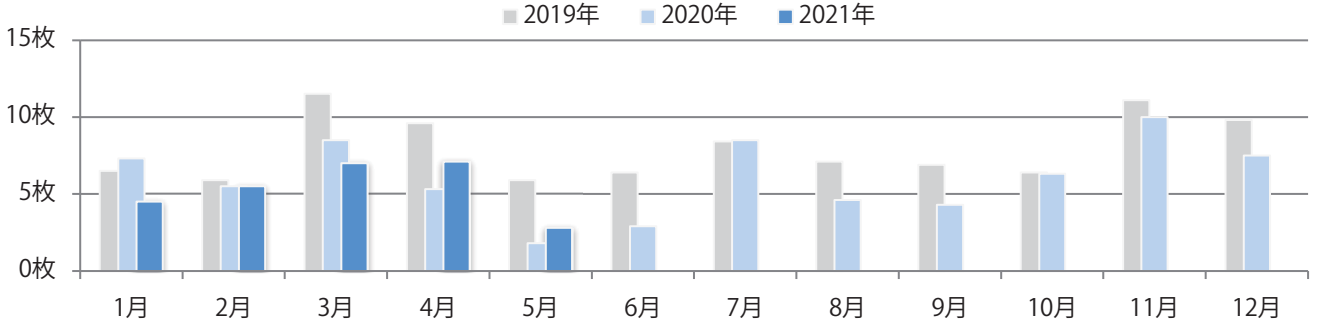

金・土曜の週末に大半が集中。B3サイズが増えた。ほとんどが両面フルカラー。

■ 月別折込枚数（県内8地区平均）

■ 年間最多枚数 ■ 年間最少枚数

	1月	2月	3月	4月	5月	6月	7月	8月	9月	10月	11月	12月
2021年	22.0	13.9	16.9	12.9	13.5							
2020年	28.3	20.8	12.8	5.4	4.6	9.4	13.0	8.3	15.1	12.0	12.0	12.4
2019年	25.5	20.6	21.8	12.5	16.1	21.1	16.1	18.6	18.0	14.9	20.6	12.8

■ 地区別折込枚数・前年比

■ 2020年 ■ 2021年 ● 前年比

■ 曜日別構成比 (%)

■ 日 ■ 月 ■ 火 ■ 水 ■ 木 ■ 金 ■ 土

■ サイズ別構成比 (%)

■ B 1 ■ B 2 ■ B 3 ■ B 4 ■ B 4未済 ■ 特殊

■ 色数別構成比 (%)

■ 1c/0c ■ 1c/1c ■ 2c/0c ■ 2c/1c ■ 2c/2c ■ 4c/0c ■ 4c/1c ■ 4c/2c ■ 4c/4c

金曜が最も多い。B3・B4サイズが増えた。ほとんどが両面フルカラーで、他は片面フルカラーのみ。

■ 月別折込枚数（県内8地区平均）

■ 年間最多枚数 ■ 年間最少枚数

	1月	2月	3月	4月	5月	6月	7月	8月	9月	10月	11月	12月
2021年	4.5	5.5	7.0	7.1	2.8							
2020年	7.3	5.5	8.5	5.3	1.8	2.9	8.5	4.6	4.3	6.3	10.0	7.5
2019年	6.5	5.9	11.5	9.6	5.9	6.4	8.4	7.1	6.9	6.4	11.1	9.8