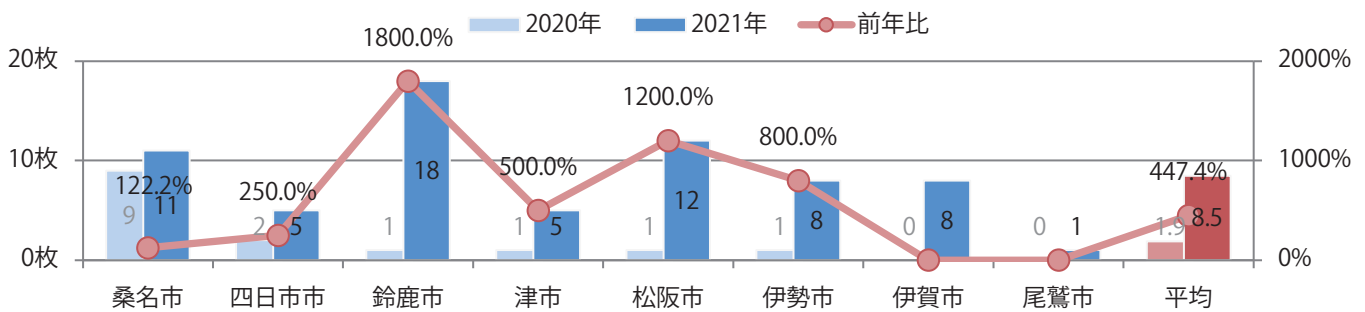

土曜が最も多く、次いで火曜が多い。B3サイズが増え、43%に上る。  
両面フルカラーは88%。

月別折込枚数（県内8地区平均）

年間最多枚数 年間最少枚数

	1月	2月	3月	4月	5月	6月	7月	8月	9月	10月	11月	12月
2021年	35.5	34.5	36.6	36.0	34.0							
2020年	50.3	54.8	50.4	34.5	10.9	30.1	42.1	40.1	35.0	37.0	34.8	48.0
2019年	56.0	57.0	59.5	53.4	55.8	53.6	58.0	60.4	56.6	58.4	54.1	63.9

地区別折込枚数・前年比

2020年 2021年 前年比

曜日別構成比 (%)

日 月 火 水 木 金 土

サイズ別構成比 (%)

B 1 B 2 B 3 B 4 B 4未満 特殊

色数別構成比 (%)

1c/0c 1c/1c 2c/0c 2c/1c 2c/2c 4c/0c 4c/1c 4c/2c 4c/4c

水曜が最も多く、次いで土曜が多い。B3以上の大きいサイズが62%に上る。  
大半が両面フルカラー。

■月別折込枚数（県内8地区平均）

■ 年間最多枚数 ■ 年間最少枚数

	1月	2月	3月	4月	5月	6月	7月	8月	9月	10月	11月	12月
2021年	8.8	7.4	12.3	14.5	8.5							
2020年	11.8	8.3	9.1	9.0	1.9	7.9	11.5	7.8	8.9	12.0	11.3	15.4
2019年	12.4	10.4	13.0	17.5	16.1	12.8	13.3	15.3	12.1	13.4	15.9	16.1

■地区別折込枚数・前年比

■曜日別構成比 (%)

■サイズ別構成比 (%)

■色数別構成比 (%)

水～金曜のみの折込。B3サイズが増えた。両面フルカラーは6割を占める。

■月別折込枚数（県内8地区平均）

■ 年間最多枚数 ■ 年間最少枚数

	1月	2月	3月	4月	5月	6月	7月	8月	9月	10月	11月	12月
2021年	0.8	0.5	1.8	1.5	0.6							
2020年	1.3	0.4	1.9	0.8	0.3	1.3	1.5	0.9	0.4	1.6	3.4	3.0
2019年	1.4	1.6	3.1	3.1	2.1	2.5	3.0	2.5	2.5	3.3	2.9	5.9