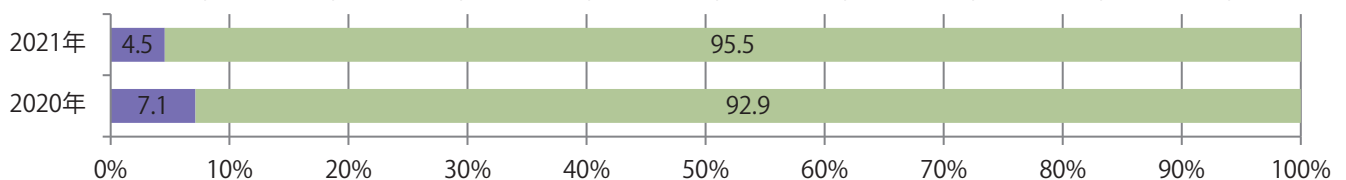

金曜が最も多い。B3・B4サイズが増えた。ほとんどが両面フルカラーで、他は片面フルカラーのみ。

■ 月別折込枚数（県内8地区平均）

■ 年間最多枚数 ■ 年間最少枚数

	1月	2月	3月	4月	5月	6月	7月	8月	9月	10月	11月	12月
2021年	4.5	5.5	7.0	7.1	2.8							
2020年	7.3	5.5	8.5	5.3	1.8	2.9	8.5	4.6	4.3	6.3	10.0	7.5
2019年	6.5	5.9	11.5	9.6	5.9	6.4	8.4	7.1	6.9	6.4	11.1	9.8

■ 地区別折込枚数・前年比

■ 2020年 ■ 2021年 ● 前年比

■ 曜日別構成比 (%)

■ 日 ■ 月 ■ 火 ■ 水 ■ 木 ■ 金 ■ 土

■ サイズ別構成比 (%)

■ B 1 ■ B 2 ■ B 3 ■ B 4 ■ B 4未満 ■ 特殊

■ 色数別構成比 (%)

■ 1c/0c ■ 1c/1c ■ 2c/0c ■ 2c/1c ■ 2c/2c ■ 4c/0c ■ 4c/1c ■ 4c/2c ■ 4c/4c

月・木曜が多い。B4未満のサイズが増えた。両面フルカラーは7割を占める。

■ 月別折込枚数（県内8地区平均）

■ 年間最多枚数 ■ 年間最少枚数

	1月	2月	3月	4月	5月	6月	7月	8月	9月	10月	11月	12月
2021年	2.1	0.9	2.1	1.9	1.3							
2020年	1.5	1.4	1.4	1.3	0.6	0.6	0.5	1.1	0.8	1.0	2.1	2.5
2019年	3.3	1.6	2.1	3.9	1.5	0.6	2.1	1.1	1.5	1.4	3.3	2.4