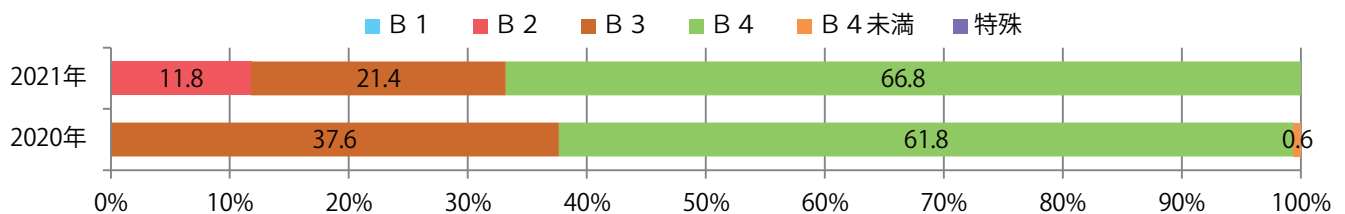

■ 地区別折込枚数・前年比

■ 2020年 ■ 2021年 ● 前年比

■ 曜日別構成比 (%)

■ 日 ■ 月 ■ 火 ■ 水 ■ 木 ■ 金 ■ 土

■ サイズ別構成比 (%)

■ B 1 ■ B 2 ■ B 3 ■ B 4 ■ B 4未満 ■ 特殊

■ 色数別構成比 (%)

■ 1c/0c ■ 1c/1c ■ 2c/0c ■ 2c/1c ■ 2c/2c ■ 4c/0c ■ 4c/1c ■ 4c/2c ■ 4c/4c

全ての地区で前年を上回り、平均34%増。月曜が最も多く、次いで木曜が多い。  
B2・B4サイズが増えた。ほとんどが両面フルカラー。

■ 月別折込枚数（県内8地区平均）

■ 年間最多枚数 ■ 年間最少枚数

	1月	2月	3月	4月	5月	6月	7月	8月	9月	10月	11月	12月
2021年	30.9	27.4	27.4	29.5	28.6							
2020年	24.6	26.9	24.3	22.1	21.3	22.1	23.4	22.6	30.5	24.4	30.8	24.9
2019年	35.5	31.3	23.8	35.4	28.0	33.4	23.9	20.8	20.4	21.8	30.3	21.6

■ 地区別折込枚数・前年比

■ 曜日別構成比 (%)

■ サイズ別構成比 (%)

■ 色数別構成比 (%)

土曜が最も多く、次いで日曜が多い。B4未満のサイズが72%に上り、他はB4のみ。  
両面フルカラーに次いで、片面フルカラーも多い。

■月別折込枚数（県内8地区平均）

年間最多枚数 年間最少枚数

	1月	2月	3月	4月	5月	6月	7月	8月	9月	10月	11月	12月
2021年	1.6	2.8	1.9	2.3	2.3							
2020年	2.4	2.6	1.4	1.0	0.9	2.6	2.6	2.0	2.3	2.4	3.3	1.3
2019年	2.8	2.0	2.8	1.8	2.6	2.5	2.9	1.5	2.6	4.9	2.5	2.6