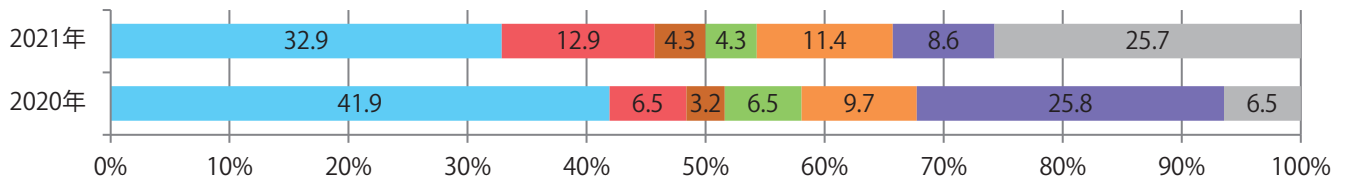

■曜日別構成比 (%)

■ 日 ■ 月 ■ 火 ■ 水 ■ 木 ■ 金 ■ 土