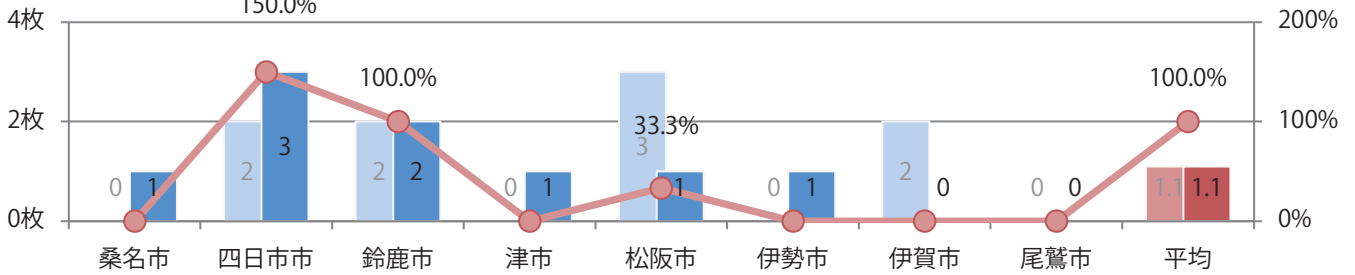

■地区別折込枚数・前年比

■ 2020年 ■ 2021年 ● 前年比