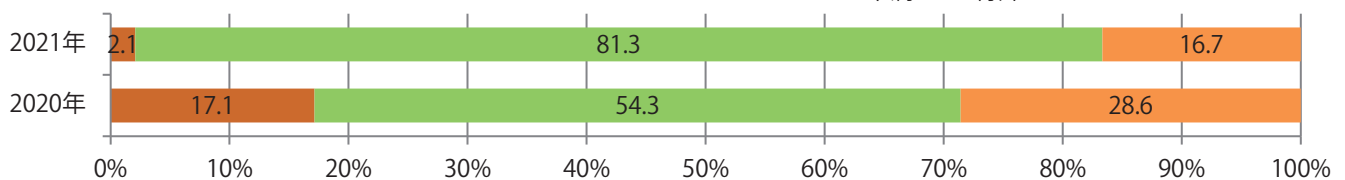

金曜が最も多い。B4サイズが増えた。両面フルカラーは71%。

■ 月別折込枚数（県内8地区平均）

■ 年間最多枚数 ■ 年間最少枚数

	1月	2月	3月	4月	5月	6月	7月	8月	9月	10月	11月	12月
2021年	4.1	4.4	10.0	6.6	6.0							
2020年	3.9	3.9	4.5	3.1	4.4	3.6	6.6	4.3	5.1	6.4	6.9	4.8
2019年	3.5	3.6	4.8	4.8	5.9	4.6	6.3	3.9	5.0	4.8	7.1	4.1

■ 地区別折込枚数・前年比

■ 2020年 ■ 2021年 ● 前年比

■ 曜日別構成比 (%)

■ 日 ■ 月 ■ 火 ■ 水 ■ 木 ■ 金 ■ 土

■ サイズ別構成比 (%)

■ B 1 ■ B 2 ■ B 3 ■ B 4 ■ B 4未満 ■ 特殊

■ 色数別構成比 (%)

■ 1c/0c ■ 1c/1c ■ 2c/0c ■ 2c/1c ■ 2c/2c ■ 4c/0c ■ 4c/1c ■ 4c/2c ■ 4c/4c

全ての地区で前年を上回り、平均34%増。月曜が最も多く、次いで木曜が多い。  
B2・B4サイズが増えた。ほとんどが両面フルカラー。

■ 月別折込枚数（県内8地区平均）

■ 年間最多枚数 ■ 年間最少枚数

	1月	2月	3月	4月	5月	6月	7月	8月	9月	10月	11月	12月
2021年	30.9	27.4	27.4	29.5	28.6							
2020年	24.6	26.9	24.3	22.1	21.3	22.1	23.4	22.6	30.5	24.4	30.8	24.9
2019年	35.5	31.3	23.8	35.4	28.0	33.4	23.9	20.8	20.4	21.8	30.3	21.6