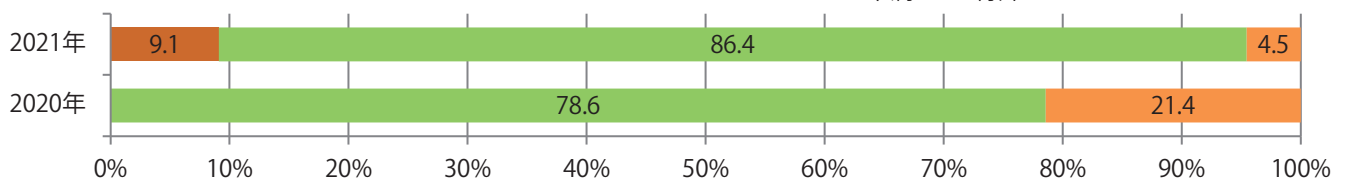

金曜が最も多い。B3・B4サイズが増えた。ほとんどが両面フルカラーで、他は片面フルカラーのみ。

■ 月別折込枚数（県内8地区平均）

■ 年間最多枚数 ■ 年間最少枚数

	1月	2月	3月	4月	5月	6月	7月	8月	9月	10月	11月	12月
2021年	4.5	5.5	7.0	7.1	2.8							
2020年	7.3	5.5	8.5	5.3	1.8	2.9	8.5	4.6	4.3	6.3	10.0	7.5
2019年	6.5	5.9	11.5	9.6	5.9	6.4	8.4	7.1	6.9	6.4	11.1	9.8

■ 地区別折込枚数・前年比

■ 2020年 ■ 2021年 ● 前年比

■ 曜日別構成比 (%)

■ 日 ■ 月 ■ 火 ■ 水 ■ 木 ■ 金 ■ 土

■ サイズ別構成比 (%)

■ B 1 ■ B 2 ■ B 3 ■ B 4 ■ B 4未満 ■ 特殊

■ 色数別構成比 (%)

■ 1c/0c ■ 1c/1c ■ 2c/0c ■ 2c/1c ■ 2c/2c ■ 4c/0c ■ 4c/1c ■ 4c/2c ■ 4c/4c

月・木曜が多い。B4未満のサイズが増えた。両面フルカラーは7割を占める。

■ 月別折込枚数（県内8地区平均）

■ 年間最多枚数 ■ 年間最少枚数

	1月	2月	3月	4月	5月	6月	7月	8月	9月	10月	11月	12月
2021年	2.1	0.9	2.1	1.9	1.3							
2020年	1.5	1.4	1.4	1.3	0.6	0.6	0.5	1.1	0.8	1.0	2.1	2.5
2019年	3.3	1.6	2.1	3.9	1.5	0.6	2.1	1.1	1.5	1.4	3.3	2.4