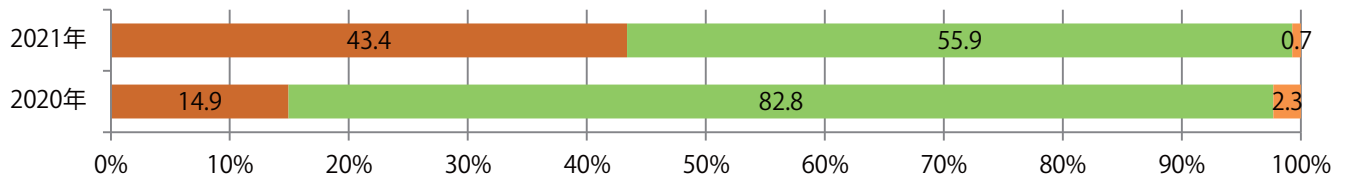

土曜が最も多く、次いで火曜が多い。B3サイズが増え、43%に上る。  
両面フルカラーは88%。

月別折込枚数（県内8地区平均）

年間最多枚数 年間最少枚数

	1月	2月	3月	4月	5月	6月	7月	8月	9月	10月	11月	12月
2021年	35.5	34.5	36.6	36.0	34.0							
2020年	50.3	54.8	50.4	34.5	10.9	30.1	42.1	40.1	35.0	37.0	34.8	48.0
2019年	56.0	57.0	59.5	53.4	55.8	53.6	58.0	60.4	56.6	58.4	54.1	63.9

地区別折込枚数・前年比

2020年 2021年 前年比

曜日別構成比 (%)

日 月 火 水 木 金 土

サイズ別構成比 (%)

B 1 B 2 B 3 B 4 B 4未満 特殊

色数別構成比 (%)

1c/0c 1c/1c 2c/0c 2c/1c 2c/2c 4c/0c 4c/1c 4c/2c 4c/4c

水曜が最も多く、次いで土曜が多い。B3以上の大きいサイズが62%に上る。  
大半が両面フルカラー。

■月別折込枚数（県内8地区平均）

■ 年間最多枚数 ■ 年間最少枚数

	1月	2月	3月	4月	5月	6月	7月	8月	9月	10月	11月	12月
2021年	8.8	7.4	12.3	14.5	8.5							
2020年	11.8	8.3	9.1	9.0	1.9	7.9	11.5	7.8	8.9	12.0	11.3	15.4
2019年	12.4	10.4	13.0	17.5	16.1	12.8	13.3	15.3	12.1	13.4	15.9	16.1

■地区別折込枚数・前年比

■曜日別構成比 (%)

■サイズ別構成比 (%)

■色数別構成比 (%)

水～金曜のみの折込。B3サイズが増えた。両面フルカラーは6割を占める。

■月別折込枚数（県内8地区平均）

■ 年間最多枚数 ■ 年間最少枚数

	1月	2月	3月	4月	5月	6月	7月	8月	9月	10月	11月	12月
2021年	0.8	0.5	1.8	1.5	0.6							
2020年	1.3	0.4	1.9	0.8	0.3	1.3	1.5	0.9	0.4	1.6	3.4	3.0
2019年	1.4	1.6	3.1	3.1	2.1	2.5	3.0	2.5	2.5	3.3	2.9	5.9