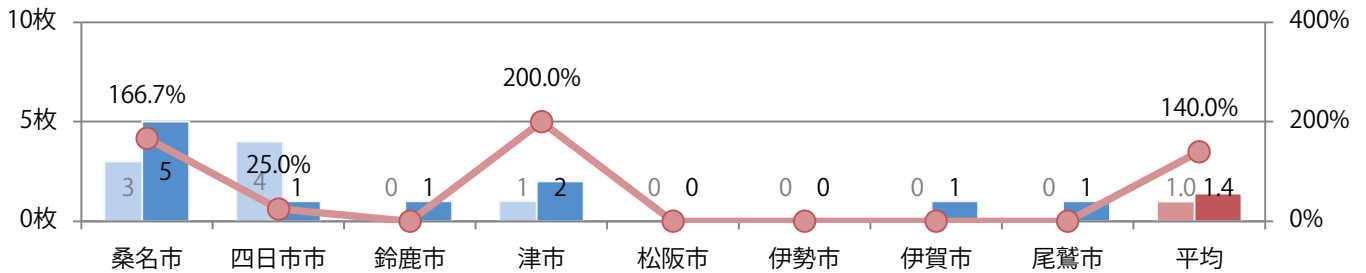

■地区別折込枚数・前年比

■2020年 ■2021年 ●前年比