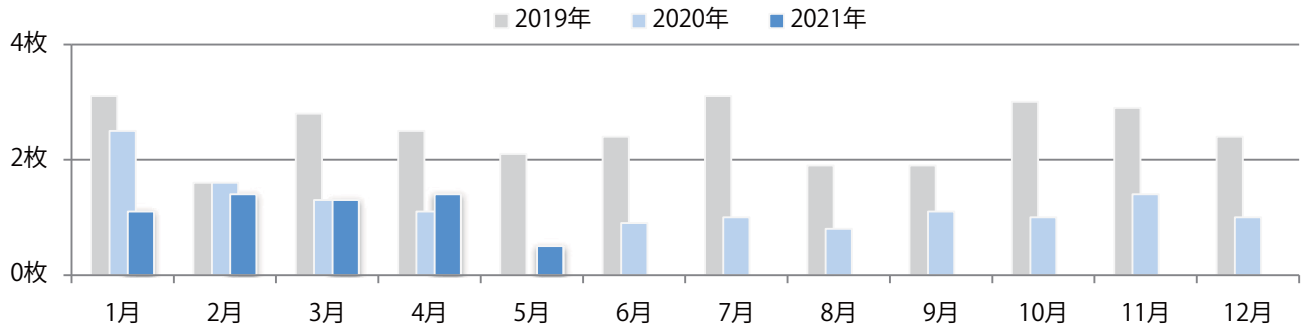

全て火曜折込、B4サイズ、両面フルカラー。

月別折込枚数（県内8地区平均）

年間最多枚数 年間最少枚数

	1月	2月	3月	4月	5月	6月	7月	8月	9月	10月	11月	12月
2021年	1.1	1.4	1.3	1.4	0.5							
2020年	2.5	1.6	1.3	1.1	0.0	0.9	1.0	0.8	1.1	1.0	1.4	1.0
2019年	3.1	1.6	2.8	2.5	2.1	2.4	3.1	1.9	1.9	3.0	2.9	2.4

地区別折込枚数・前年比

2020年 2021年 前年比

曜日別構成比 (%)

日 月 火 水 木 金 土

サイズ別構成比 (%)

B 1 B 2 B 3 B 4 B 4未満 特殊

色数別構成比 (%)

1c/0c 1c/1c 2c/0c 2c/1c 2c/2c 4c/0c 4c/1c 4c/2c 4c/4c