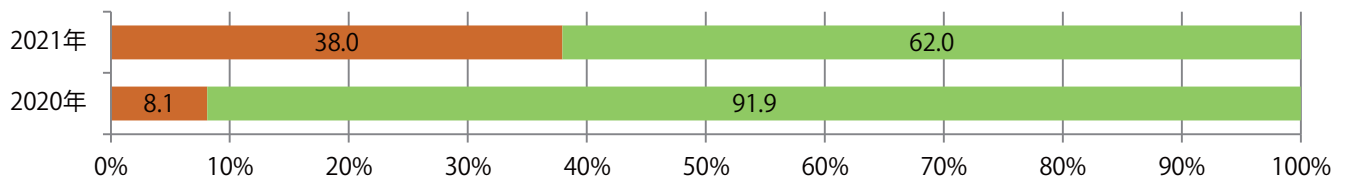

金・土曜の週末に大半が集中。B3サイズが増えた。ほとんどが両面フルカラー。

■ 月別折込枚数（県内8地区平均）

■ 年間最多枚数 ■ 年間最少枚数

	1月	2月	3月	4月	5月	6月	7月	8月	9月	10月	11月	12月
2021年	22.0	13.9	16.9	12.9	13.5							
2020年	28.3	20.8	12.8	5.4	4.6	9.4	13.0	8.3	15.1	12.0	12.0	12.4
2019年	25.5	20.6	21.8	12.5	16.1	21.1	16.1	18.6	18.0	14.9	20.6	12.8

■ 地区別折込枚数・前年比

■ 2020年 ■ 2021年 ● 前年比

■ 曜日別構成比 (%)

■ 日 ■ 月 ■ 火 ■ 水 ■ 木 ■ 金 ■ 土

■ サイズ別構成比 (%)

■ B 1 ■ B 2 ■ B 3 ■ B 4 ■ B 4未済 ■ 特殊

■ 色数別構成比 (%)

■ 1c/0c ■ 1c/1c ■ 2c/0c ■ 2c/1c ■ 2c/2c ■ 4c/0c ■ 4c/1c ■ 4c/2c ■ 4c/4c

金曜が最も多い。B3・B4サイズが増えた。ほとんどが両面フルカラーで、他は片面フルカラーのみ。

■ 月別折込枚数（県内8地区平均）

■ 年間最多枚数 ■ 年間最少枚数

	1月	2月	3月	4月	5月	6月	7月	8月	9月	10月	11月	12月
2021年	4.5	5.5	7.0	7.1	2.8							
2020年	7.3	5.5	8.5	5.3	1.8	2.9	8.5	4.6	4.3	6.3	10.0	7.5
2019年	6.5	5.9	11.5	9.6	5.9	6.4	8.4	7.1	6.9	6.4	11.1	9.8