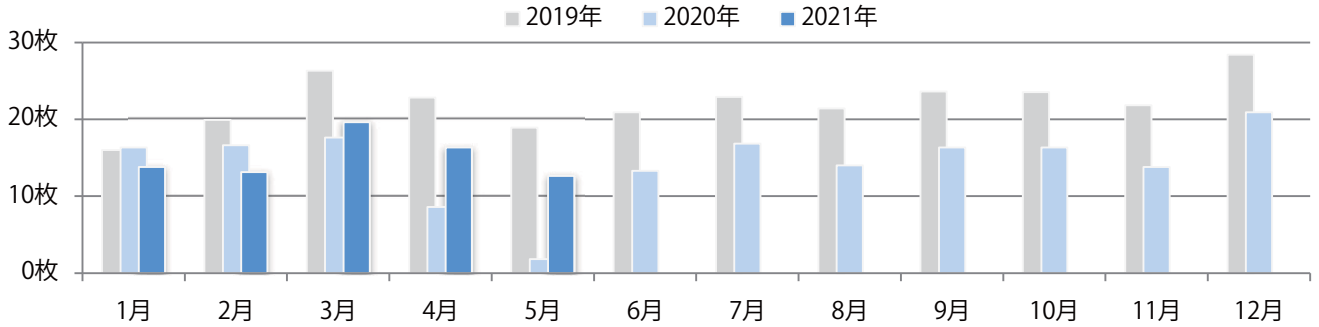

全て火曜折込、B4サイズ、両面フルカラー。

月別折込枚数（県内8地区平均）

年間最多枚数 年間最少枚数

	1月	2月	3月	4月	5月	6月	7月	8月	9月	10月	11月	12月
2021年	1.1	1.4	1.3	1.4	0.5							
2020年	2.5	1.6	1.3	1.1	0.0	0.9	1.0	0.8	1.1	1.0	1.4	1.0
2019年	3.1	1.6	2.8	2.5	2.1	2.4	3.1	1.9	1.9	3.0	2.9	2.4

地区別折込枚数・前年比

2020年 2021年 前年比

曜日別構成比 (%)

日 月 火 水 木 金 土

サイズ別構成比 (%)

B 1 B 2 B 3 B 4 B 4未満 特殊

色数別構成比 (%)

1c/0c 1c/1c 2c/0c 2c/1c 2c/2c 4c/0c 4c/1c 4c/2c 4c/4c

金曜が最も多く、次いで木・火曜の順に多い。B3以上の大きいサイズが46%を占める。  
ほとんどが両面フルカラー。

■ 月別折込枚数（県内8地区平均）

■ 年間最多枚数 ■ 年間最少枚数

	1月	2月	3月	4月	5月	6月	7月	8月	9月	10月	11月	12月
2021年	13.8	13.1	19.6	16.3	12.6							
2020年	16.3	16.6	17.6	8.6	1.8	13.3	16.8	14.0	16.3	16.3	13.8	20.9
2019年	16.0	19.9	26.3	22.8	18.9	20.9	22.9	21.4	23.6	23.5	21.8	28.4