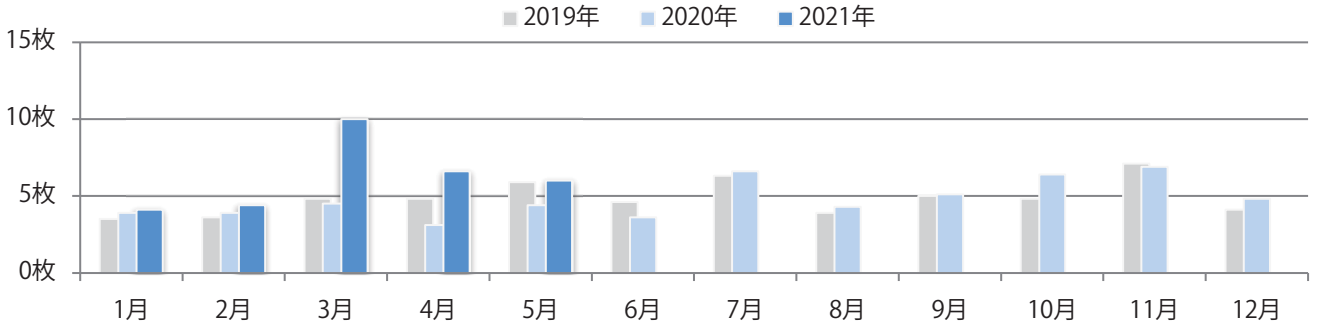

月・木曜が多い。B4未満のサイズが増えた。両面フルカラーは7割を占める。

■ 月別折込枚数（県内8地区平均）

■ 年間最多枚数 ■ 年間最少枚数

	1月	2月	3月	4月	5月	6月	7月	8月	9月	10月	11月	12月
2021年	2.1	0.9	2.1	1.9	1.3							
2020年	1.5	1.4	1.4	1.3	0.6	0.6	0.5	1.1	0.8	1.0	2.1	2.5
2019年	3.3	1.6	2.1	3.9	1.5	0.6	2.1	1.1	1.5	1.4	3.3	2.4

■ 地区別折込枚数・前年比

■ 2020年 ■ 2021年 ● 前年比

■ 曜日別構成比 (%)

■ 日 ■ 月 ■ 火 ■ 水 ■ 木 ■ 金 ■ 土

■ サイズ別構成比 (%)

■ B 1 ■ B 2 ■ B 3 ■ B 4 ■ B 4未満 ■ 特殊

■ 色数別構成比 (%)

■ 1c/0c ■ 1c/1c ■ 2c/0c ■ 2c/1c ■ 2c/2c ■ 4c/0c ■ 4c/1c ■ 4c/2c ■ 4c/4c

金曜が最も多い。B4サイズが増えた。両面フルカラーは71%。

■ 月別折込枚数（県内8地区平均）

■ 年間最多枚数 ■ 年間最少枚数

	1月	2月	3月	4月	5月	6月	7月	8月	9月	10月	11月	12月
2021年	4.1	4.4	10.0	6.6	6.0							
2020年	3.9	3.9	4.5	3.1	4.4	3.6	6.6	4.3	5.1	6.4	6.9	4.8
2019年	3.5	3.6	4.8	4.8	5.9	4.6	6.3	3.9	5.0	4.8	7.1	4.1