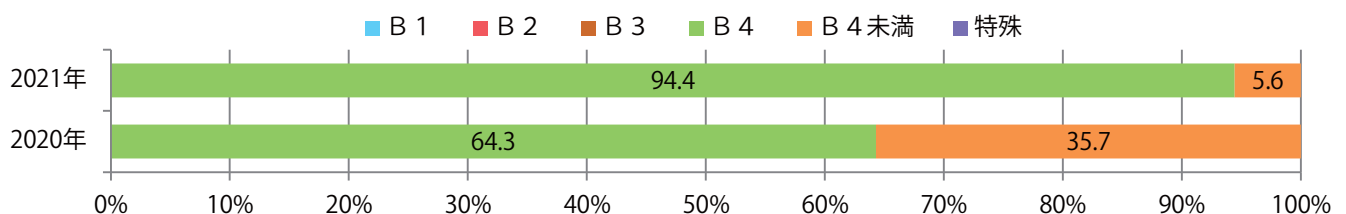

地区別折込枚数・前年比

曜日別構成比 (%)

サイズ別構成比 (%)

色数別構成比 (%)

土曜が最も多い。大半がB4サイズで他はB4未満のみ。全て両面フルカラー。

月別折込枚数（県内8地区平均）

年間最多枚数 年間最少枚数

	1月	2月	3月	4月	5月	6月	7月	8月	9月	10月	11月	12月
2021年	3.3	1.8	3.3	3.8	2.3							
2020年	7.0	5.5	2.9	1.6	1.8	2.5	4.3	2.4	3.4	3.5	1.6	0.3
2019年	8.8	4.3	5.1	7.5	7.1	6.1	5.3	5.1	7.9	6.3	3.9	2.6

地区別折込枚数・前年比

曜日別構成比 (%)

サイズ別構成比 (%)

色数別構成比 (%)

四日市と松阪で1枚ずつの折込となった。全て金曜折込、B4サイズ。  
両面フルカラーとフルカラー／1色。

■月別折込枚数（県内8地区平均）

年間最多枚数 年間最少枚数

	1月	2月	3月	4月	5月	6月	7月	8月	9月	10月	11月	12月
2021年	0.4	0.0	0.9	1.0	0.3							
2020年	1.0	1.0	1.3	0.3	0.4	0.3	1.8	0.5	0.3	0.5	0.4	1.5
2019年	1.3	0.9	3.0	1.4	0.6	2.0	2.3	1.5	2.6	1.5	1.5	2.8