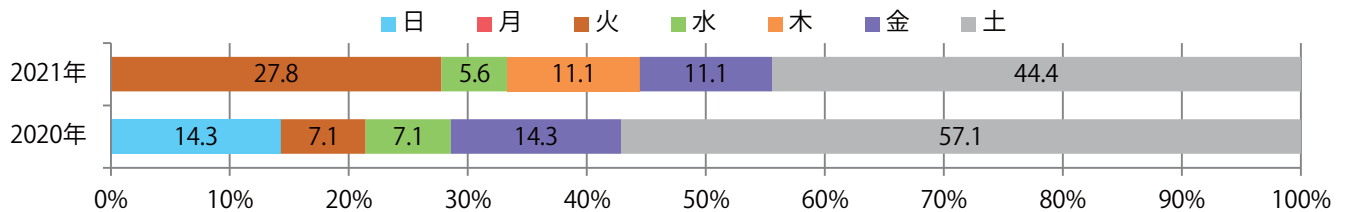

金曜が最も多い。B4未満のサイズが47%を占める。両面フルカラーは65%

月別折込枚数（県内8地区平均）

年間最多枚数 年間最少枚数

	1月	2月	3月	4月	5月	6月	7月	8月	9月	10月	11月	12月
2021年	5.8	5.1	4.8	6.3	7.5							
2020年	4.5	3.4	5.4	4.6	6.1	4.1	3.9	3.4	4.0	4.9	4.1	2.8
2019年	3.6	2.8	8.9	5.1	7.4	5.8	5.3	4.9	5.6	5.1	5.4	4.1

地区別折込枚数・前年比

曜日別構成比 (%)

サイズ別構成比 (%)

色数別構成比 (%)

土曜が最も多い。大半がB4サイズで他はB4未満のみ。全て両面フルカラー。

月別折込枚数（県内8地区平均）

年間最多枚数 年間最少枚数

	1月	2月	3月	4月	5月	6月	7月	8月	9月	10月	11月	12月
2021年	3.3	1.8	3.3	3.8	2.3							
2020年	7.0	5.5	2.9	1.6	1.8	2.5	4.3	2.4	3.4	3.5	1.6	0.3
2019年	8.8	4.3	5.1	7.5	7.1	6.1	5.3	5.1	7.9	6.3	3.9	2.6

地区別折込枚数・前年比

曜日別構成比 (%)

サイズ別構成比 (%)

色数別構成比 (%)

四日市と松阪で1枚ずつの折込となった。全て金曜折込、B4サイズ。  
両面フルカラーとフルカラー／1色。

■月別折込枚数（県内8地区平均）

年間最多枚数 年間最少枚数

	1月	2月	3月	4月	5月	6月	7月	8月	9月	10月	11月	12月
2021年	0.4	0.0	0.9	1.0	0.3							
2020年	1.0	1.0	1.3	0.3	0.4	0.3	1.8	0.5	0.3	0.5	0.4	1.5
2019年	1.3	0.9	3.0	1.4	0.6	2.0	2.3	1.5	2.6	1.5	1.5	2.8