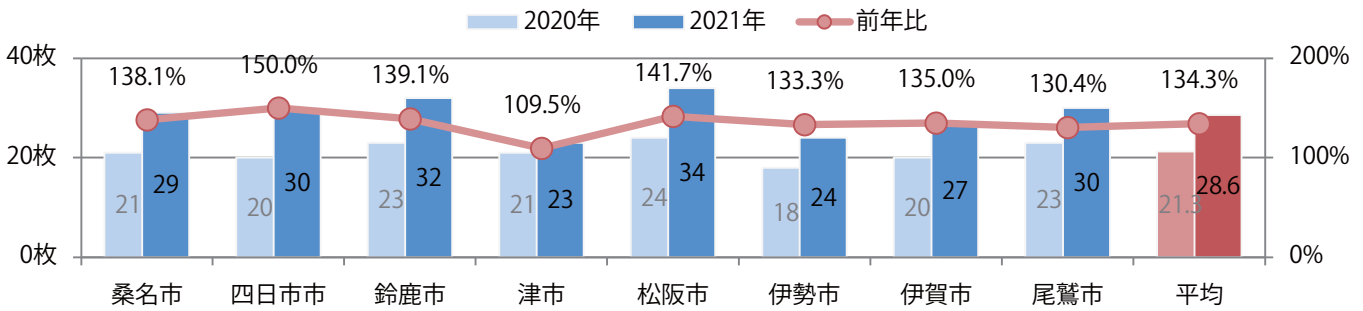

■ 地区別折込枚数・前年比

■ 2020年 ■ 2021年 ● 前年比

■ 曜日別構成比 (%)

■ 日 ■ 月 ■ 火 ■ 水 ■ 木 ■ 金 ■ 土

■ サイズ別構成比 (%)

■ B 1 ■ B 2 ■ B 3 ■ B 4 ■ B 4未満 ■ 特殊

■ 色数別構成比 (%)

■ 1c/0c ■ 1c/1c ■ 2c/0c ■ 2c/1c ■ 2c/2c ■ 4c/0c ■ 4c/1c ■ 4c/2c ■ 4c/4c

全ての地区で前年を上回り、平均34%増。月曜が最も多く、次いで木曜が多い。  
B2・B4サイズが増えた。ほとんどが両面フルカラー。

■ 月別折込枚数（県内8地区平均）

■ 年間最多枚数 ■ 年間最少枚数

	1月	2月	3月	4月	5月	6月	7月	8月	9月	10月	11月	12月
2021年	30.9	27.4	27.4	29.5	28.6							
2020年	24.6	26.9	24.3	22.1	21.3	22.1	23.4	22.6	30.5	24.4	30.8	24.9
2019年	35.5	31.3	23.8	35.4	28.0	33.4	23.9	20.8	20.4	21.8	30.3	21.6

■ 地区別折込枚数・前年比

■ 曜日別構成比 (%)

■ サイズ別構成比 (%)

■ 色数別構成比 (%)

土曜が最も多く、次いで日曜が多い。B4未満のサイズが72%に上り、他はB4のみ。  
両面フルカラーに次いで、片面フルカラーも多い。

■月別折込枚数（県内8地区平均）

年間最多枚数 年間最少枚数

	1月	2月	3月	4月	5月	6月	7月	8月	9月	10月	11月	12月
2021年	1.6	2.8	1.9	2.3	2.3							
2020年	2.4	2.6	1.4	1.0	0.9	2.6	2.6	2.0	2.3	2.4	3.3	1.3
2019年	2.8	2.0	2.8	1.8	2.6	2.5	2.9	1.5	2.6	4.9	2.5	2.6