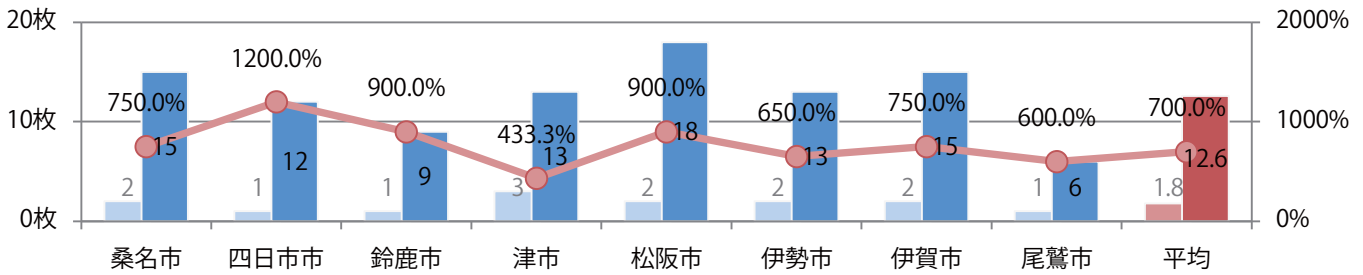

地区別折込枚数・前年比

2020年 2021年 前年比

曜日別構成比 (%)

日 月 火 水 木 金 土

サイズ別構成比 (%)

B 1 B 2 B 3 B 4 B 4未満 特殊

色数別構成比 (%)

1c/0c 1c/1c 2c/0c 2c/1c 2c/2c 4c/0c 4c/1c 4c/2c 4c/4c

金曜が最も多く、次いで木・火曜の順に多い。B3以上の大きいサイズが46%を占める。  
ほとんどが両面フルカラー。

■ 月別折込枚数（県内8地区平均）

■ 年間最多枚数 ■ 年間最少枚数

	1月	2月	3月	4月	5月	6月	7月	8月	9月	10月	11月	12月
2021年	13.8	13.1	19.6	16.3	12.6							
2020年	16.3	16.6	17.6	8.6	1.8	13.3	16.8	14.0	16.3	16.3	13.8	20.9
2019年	16.0	19.9	26.3	22.8	18.9	20.9	22.9	21.4	23.6	23.5	21.8	28.4

■ 地区別折込枚数・前年比

■ 2020年 ■ 2021年 ● 前年比

■ 曜日別構成比 (%)

■ 日 ■ 月 ■ 火 ■ 水 ■ 木 ■ 金 ■ 土

■ サイズ別構成比 (%)

■ B 1 ■ B 2 ■ B 3 ■ B 4 ■ B 4未満 ■ 特殊

■ 色数別構成比 (%)

■ 1c/0c ■ 1c/1c ■ 2c/0c ■ 2c/1c ■ 2c/2c ■ 4c/0c ■ 4c/1c ■ 4c/2c ■ 4c/4c

土曜が最も多く、次いで火曜が多い。B3サイズが増え、43%に上る。  
両面フルカラーは88%。

月別折込枚数（県内8地区平均）

年間最多枚数 年間最少枚数

	1月	2月	3月	4月	5月	6月	7月	8月	9月	10月	11月	12月
2021年	35.5	34.5	36.6	36.0	34.0							
2020年	50.3	54.8	50.4	34.5	10.9	30.1	42.1	40.1	35.0	37.0	34.8	48.0
2019年	56.0	57.0	59.5	53.4	55.8	53.6	58.0	60.4	56.6	58.4	54.1	63.9