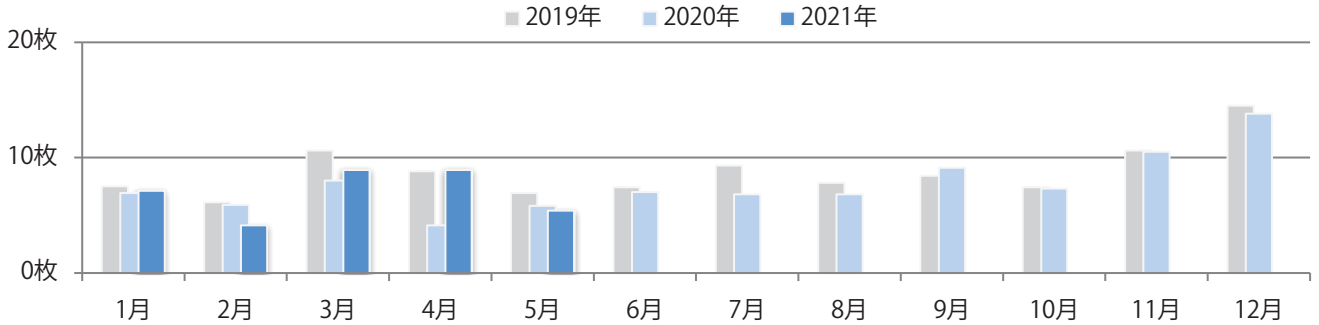

■地区別折込枚数・前年比

■曜日別構成比 (%)

■サイズ別構成比 (%)

■色数別構成比 (%)

水～金曜のみの折込。B3サイズが増えた。両面フルカラーは6割を占める。

■月別折込枚数（県内8地区平均）

■ 年間最多枚数 ■ 年間最少枚数

	1月	2月	3月	4月	5月	6月	7月	8月	9月	10月	11月	12月
2021年	0.8	0.5	1.8	1.5	0.6							
2020年	1.3	0.4	1.9	0.8	0.3	1.3	1.5	0.9	0.4	1.6	3.4	3.0
2019年	1.4	1.6	3.1	3.1	2.1	2.5	3.0	2.5	2.5	3.3	2.9	5.9

■地区別折込枚数・前年比

■ 2020年 ■ 2021年 ● 前年比

■曜日別構成比 (%)

■ 日 ■ 月 ■ 火 ■ 水 ■ 木 ■ 金 ■ 土

■サイズ別構成比 (%)

■ B 1 ■ B 2 ■ B 3 ■ B 4 ■ B 4未済 ■ 特殊

■色数別構成比 (%)

■ 1c/0c ■ 1c/1c ■ 2c/0c ■ 2c/1c ■ 2c/2c ■ 4c/0c ■ 4c/1c ■ 4c/2c ■ 4c/4c

金曜を中心に木・土曜も多い。B4サイズが大半を占め、他はB4未満のみ。  
両面フルカラーは86%を占める。

■ 月別折込枚数（県内8地区平均）

■ 年間最多枚数 ■ 年間最少枚数

	1月	2月	3月	4月	5月	6月	7月	8月	9月	10月	11月	12月
2021年	7.1	4.1	8.9	8.9	5.4							
2020年	6.9	5.9	8.0	4.1	5.8	7.0	6.8	6.8	9.1	7.3	10.5	13.8
2019年	7.5	6.1	10.6	8.8	6.9	7.4	9.3	7.8	8.4	7.4	10.6	14.5