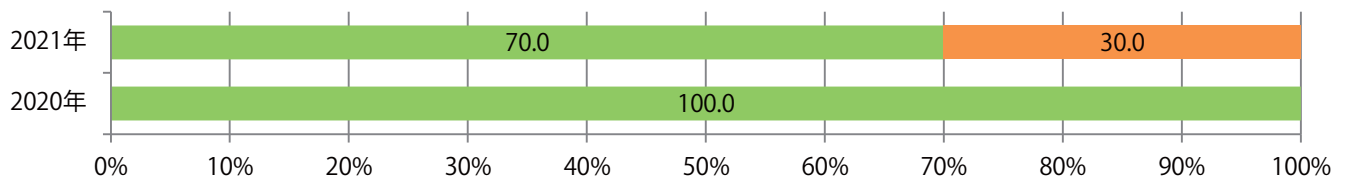

月・木曜が多い。B4未満のサイズが増えた。両面フルカラーは7割を占める。

■ 月別折込枚数（県内8地区平均）

■ 年間最多枚数 ■ 年間最少枚数

	1月	2月	3月	4月	5月	6月	7月	8月	9月	10月	11月	12月
2021年	2.1	0.9	2.1	1.9	1.3							
2020年	1.5	1.4	1.4	1.3	0.6	0.6	0.5	1.1	0.8	1.0	2.1	2.5
2019年	3.3	1.6	2.1	3.9	1.5	0.6	2.1	1.1	1.5	1.4	3.3	2.4

■ 地区別折込枚数・前年比

■ 2020年 ■ 2021年 ● 前年比

■ 曜日別構成比 (%)

■ 日 ■ 月 ■ 火 ■ 水 ■ 木 ■ 金 ■ 土

■ サイズ別構成比 (%)

■ B 1 ■ B 2 ■ B 3 ■ B 4 ■ B 4未満 ■ 特殊

■ 色数別構成比 (%)

■ 1c/0c ■ 1c/1c ■ 2c/0c ■ 2c/1c ■ 2c/2c ■ 4c/0c ■ 4c/1c ■ 4c/2c ■ 4c/4c

金曜が最も多い。B4サイズが増えた。両面フルカラーは71%。

■ 月別折込枚数（県内8地区平均）

■ 年間最多枚数 ■ 年間最少枚数

	1月	2月	3月	4月	5月	6月	7月	8月	9月	10月	11月	12月
2021年	4.1	4.4	10.0	6.6	6.0							
2020年	3.9	3.9	4.5	3.1	4.4	3.6	6.6	4.3	5.1	6.4	6.9	4.8
2019年	3.5	3.6	4.8	4.8	5.9	4.6	6.3	3.9	5.0	4.8	7.1	4.1