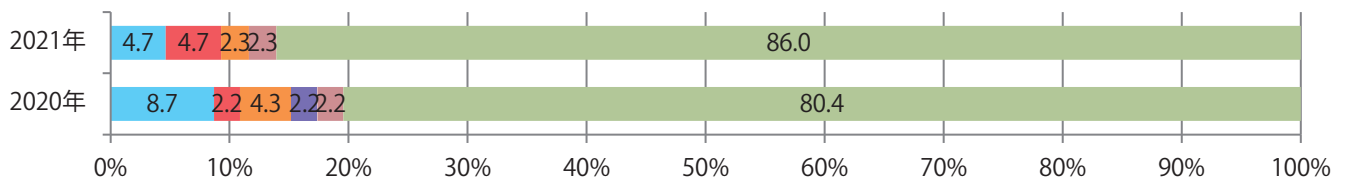

金曜を中心に木・土曜も多い。B4サイズが大半を占め、他はB4未満のみ。  
両面フルカラーは86%を占める。

■ 月別折込枚数（県内8地区平均）

■ 年間最多枚数 ■ 年間最少枚数

	1月	2月	3月	4月	5月	6月	7月	8月	9月	10月	11月	12月
2021年	7.1	4.1	8.9	8.9	5.4							
2020年	6.9	5.9	8.0	4.1	5.8	7.0	6.8	6.8	9.1	7.3	10.5	13.8
2019年	7.5	6.1	10.6	8.8	6.9	7.4	9.3	7.8	8.4	7.4	10.6	14.5

■ 地区別折込枚数・前年比

■ 2020年 ■ 2021年 ● 前年比

■ 曜日別構成比 (%)

■ 日 ■ 月 ■ 火 ■ 水 ■ 木 ■ 金 ■ 土

■ サイズ別構成比 (%)

■ B 1 ■ B 2 ■ B 3 ■ B 4 ■ B 4 未満 ■ 特殊

■ 色数別構成比 (%)

■ 1c/0c ■ 1c/1c ■ 2c/0c ■ 2c/1c ■ 2c/2c ■ 4c/0c ■ 4c/1c ■ 4c/2c ■ 4c/4c

水曜が最も多く、次いで金・土曜の順に多い。B3サイズが42%を占める。  
両面フルカラーは89%。

■ 月別折込枚数（県内8地区平均）

■ 年間最多枚数 ■ 年間最少枚数

	1月	2月	3月	4月	5月	6月	7月	8月	9月	10月	11月	12月
2021年	20.1	16.5	24.8	18.8	19.6							
2020年	25.5	21.5	19.4	13.5	10.5	19.3	17.4	8.4	17.6	24.5	23.4	28.5
2019年	28.8	20.8	33.4	29.0	29.5	23.0	20.9	14.8	20.8	25.3	25.9	25.8