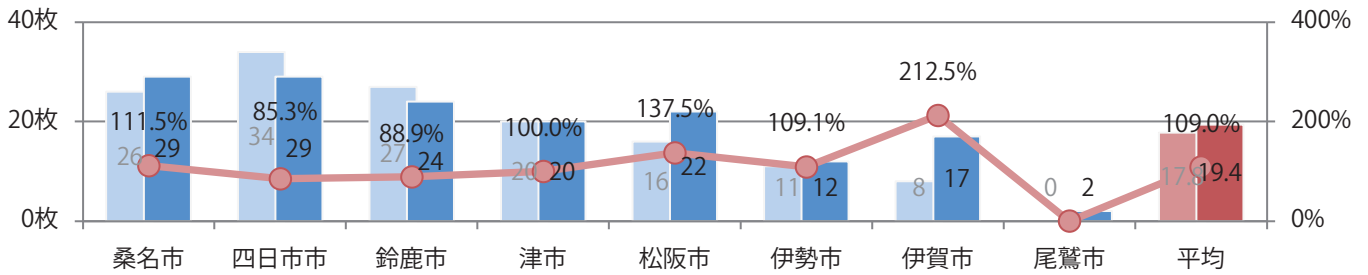

■地区別折込枚数・前年比

■ 2020年 ■ 2021年 ● 前年比