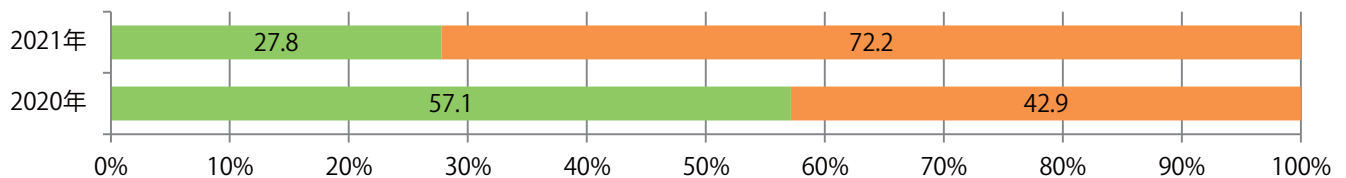

■ 地区別折込枚数・前年比

■ 曜日別構成比 (%)

■ サイズ別構成比 (%)

■ 色数別構成比 (%)

土曜が最も多く、次いで日曜が多い。B4未満のサイズが72%に上り、他はB4のみ。  
両面フルカラーに次いで、片面フルカラーも多い。

■月別折込枚数（県内8地区平均）

年間最多枚数 年間最少枚数

	1月	2月	3月	4月	5月	6月	7月	8月	9月	10月	11月	12月
2021年	1.6	2.8	1.9	2.3	2.3							
2020年	2.4	2.6	1.4	1.0	0.9	2.6	2.6	2.0	2.3	2.4	3.3	1.3
2019年	2.8	2.0	2.8	1.8	2.6	2.5	2.9	1.5	2.6	4.9	2.5	2.6

■地区別折込枚数・前年比

2020年 2021年 前年比

■曜日別構成比（%）

日 月 火 水 木 金 土

■サイズ別構成比（%）

B 1 B 2 B 3 B 4 B 4未満 特殊

■色数別構成比（%）

1c/0c 1c/1c 2c/0c 2c/1c 2c/2c 4c/0c 4c/1c 4c/2c 4c/4c