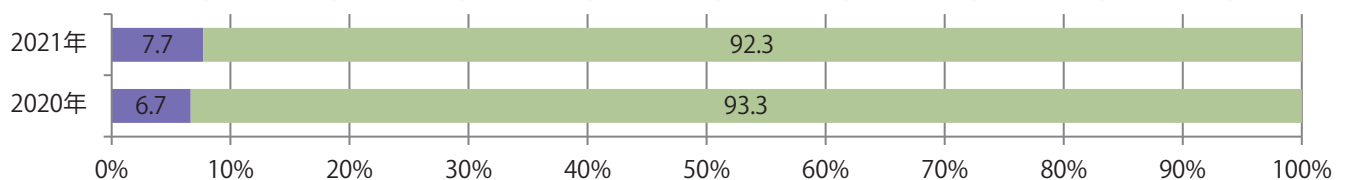

地区別折込枚数・前年比

2020年 2021年 前年比

曜日別構成比 (%)

日 月 火 水 木 金 土

サイズ別構成比 (%)

B 1 B 2 B 3 B 4 B 4未済 特殊

色数別構成比 (%)

1c/0c 1c/1c 2c/0c 2c/1c 2c/2c 4c/0c 4c/1c 4c/2c 4c/4c

日曜が最も多い。B4サイズが88%を占め、他はB4未満のみ。両面フルカラーは80%。

月別折込枚数（県内8地区平均）

年間最多枚数 年間最少枚数

	1月	2月	3月	4月	5月	6月	7月	8月	9月	10月	11月	12月
2021年	3.1	2.5	2.5	2.1	3.1							
2020年	3.4	2.5	3.3	1.9	2.6	2.9	3.5	3.1	2.8	3.5	2.3	4.4
2019年	2.9	2.9	2.6	2.0	2.4	2.9	2.5	2.8	3.4	3.1	3.3	2.9