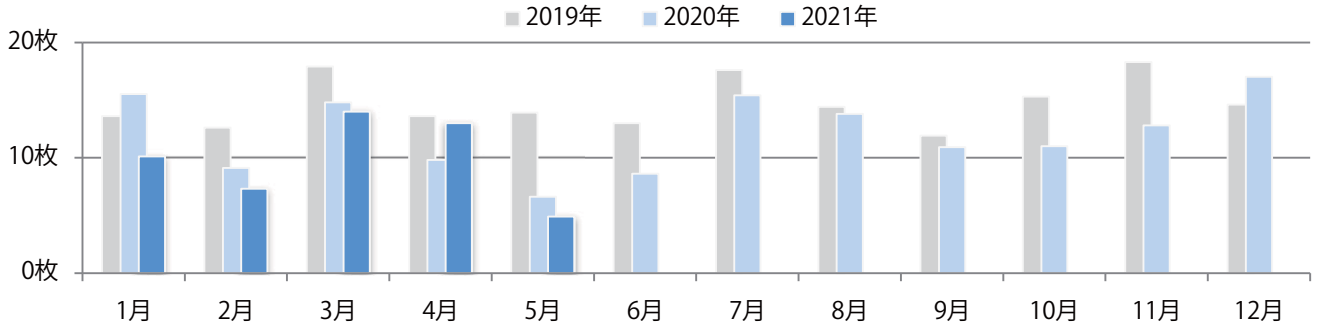

■ 地区別折込枚数・前年比

■ 曜日別構成比 (%)

■ サイズ別構成比 (%)

■ 色数別構成比 (%)

土曜が最も多く、次いで日曜が多い。B4未満のサイズが72%に上り、他はB4のみ。  
両面フルカラーに次いで、片面フルカラーも多い。

■月別折込枚数（県内8地区平均）

年間最多枚数 年間最少枚数

	1月	2月	3月	4月	5月	6月	7月	8月	9月	10月	11月	12月
2021年	1.6	2.8	1.9	2.3	2.3							
2020年	2.4	2.6	1.4	1.0	0.9	2.6	2.6	2.0	2.3	2.4	3.3	1.3
2019年	2.8	2.0	2.8	1.8	2.6	2.5	2.9	1.5	2.6	4.9	2.5	2.6

■地区別折込枚数・前年比

2020年 2021年 前年比

■曜日別構成比（%）

日 月 火 水 木 金 土

■サイズ別構成比（%）

B 1 B 2 B 3 B 4 B 4未満 特殊

■色数別構成比（%）

1c/0c 1c/1c 2c/0c 2c/1c 2c/2c 4c/0c 4c/1c 4c/2c 4c/4c

金曜が最も多い。全てB4サイズ。両面フルカラーは85%を占める。

月別折込枚数（県内8地区平均）

年間最多枚数 年間最少枚数

	1月	2月	3月	4月	5月	6月	7月	8月	9月	10月	11月	12月
2021年	10.1	7.3	14.0	13.0	4.9							
2020年	15.5	9.1	14.8	9.8	6.6	8.6	15.4	13.8	10.9	11.0	12.8	17.0
2019年	13.6	12.6	17.9	13.6	13.9	13.0	17.6	14.4	11.9	15.3	18.3	14.6