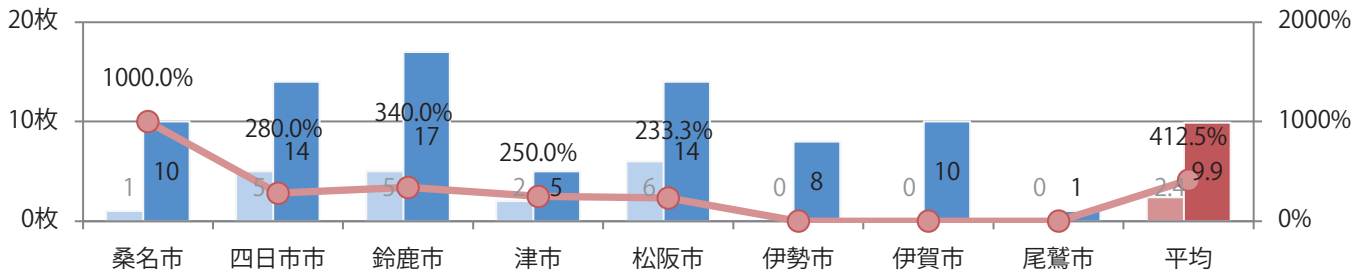

■ 地区別折込枚数・前年比

■ 2020年 ■ 2021年 ● 前年比

■ 曜日別構成比 (%)

■ 日 ■ 月 ■ 火 ■ 水 ■ 木 ■ 金 ■ 土

■ サイズ別構成比 (%)

■ B 1 ■ B 2 ■ B 3 ■ B 4 ■ B 4未満 ■ 特殊

■ 色数別構成比 (%)

■ 1c/0c ■ 1c/1c ■ 2c/0c ■ 2c/1c ■ 2c/2c ■ 4c/0c ■ 4c/1c ■ 4c/2c ■ 4c/4c

火・水曜に87%が集中。B3サイズが63%を占める。ほとんどが両面フルカラー。

■ 月別折込枚数（県内8地区平均）

■ 年間最多枚数 ■ 年間最少枚数

	1月	2月	3月	4月	5月	6月	7月	8月	9月	10月	11月	12月
2021年	10.0	9.5	14.1	10.8	9.9							
2020年	14.8	13.4	8.6	4.4	2.4	9.9	14.3	11.5	12.9	9.9	11.9	18.5
2019年	16.1	15.9	15.5	14.4	15.1	14.0	14.6	13.3	14.6	14.5	14.0	17.9