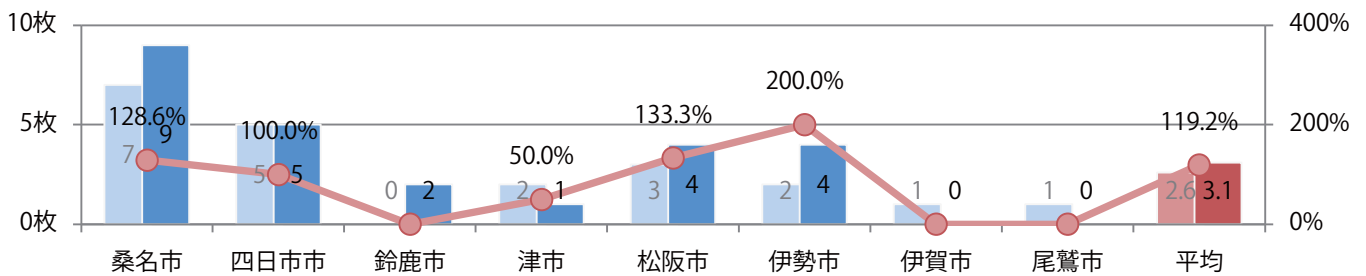

地区別折込枚数・前年比

2020年 2021年 前年比

曜日別構成比 (%)

日 月 火 水 木 金 土

サイズ別構成比 (%)

B 1 B 2 B 3 B 4 B 4未済 特殊

色数別構成比 (%)

1c/0c 1c/1c 2c/0c 2c/1c 2c/2c 4c/0c 4c/1c 4c/2c 4c/4c

日曜が最も多い。B4サイズが88%を占め、他はB4未満のみ。両面フルカラーは80%。

月別折込枚数（県内8地区平均）

年間最多枚数 年間最少枚数

	1月	2月	3月	4月	5月	6月	7月	8月	9月	10月	11月	12月
2021年	3.1	2.5	2.5	2.1	3.1							
2020年	3.4	2.5	3.3	1.9	2.6	2.9	3.5	3.1	2.8	3.5	2.3	4.4
2019年	2.9	2.9	2.6	2.0	2.4	2.9	2.5	2.8	3.4	3.1	3.3	2.9

地区別折込枚数・前年比

2020年 2021年 前年比

曜日別構成比 (%)

日 月 火 水 木 金 土

サイズ別構成比 (%)

B 1 B 2 B 3 B 4 B 4未満 特殊

色数別構成比 (%)

1c/0c 1c/1c 2c/0c 2c/1c 2c/2c 4c/0c 4c/1c 4c/2c 4c/4c