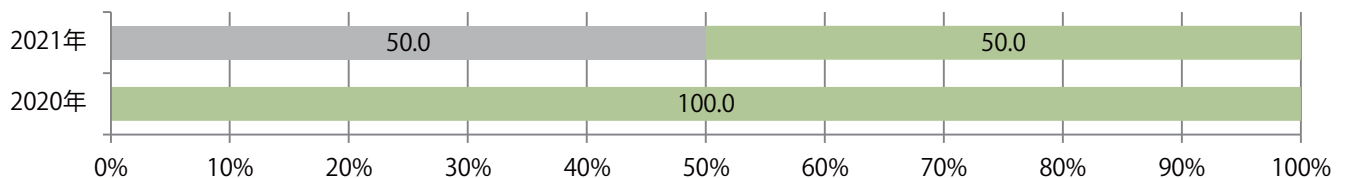

地区別折込枚数・前年比

曜日別構成比 (%)

サイズ別構成比 (%)

色数別構成比 (%)

四日市と松阪で1枚ずつの折込となった。全て金曜折込、B4サイズ。  
両面フルカラーとフルカラー／1色。

■月別折込枚数（県内8地区平均）

年間最多枚数 年間最少枚数

	1月	2月	3月	4月	5月	6月	7月	8月	9月	10月	11月	12月
2021年	0.4	0.0	0.9	1.0	0.3							
2020年	1.0	1.0	1.3	0.3	0.4	0.3	1.8	0.5	0.3	0.5	0.4	1.5
2019年	1.3	0.9	3.0	1.4	0.6	2.0	2.3	1.5	2.6	1.5	1.5	2.8

■地区別折込枚数・前年比

2020年 2021年 前年比

■曜日別構成比 (%)

日 月 火 水 木 金 土

■サイズ別構成比 (%)

B 1 B 2 B 3 B 4 B 4未済 特殊

■色数別構成比 (%)

1c/0c 1c/1c 2c/0c 2c/1c 2c/2c 4c/0c 4c/1c 4c/2c 4c/4c