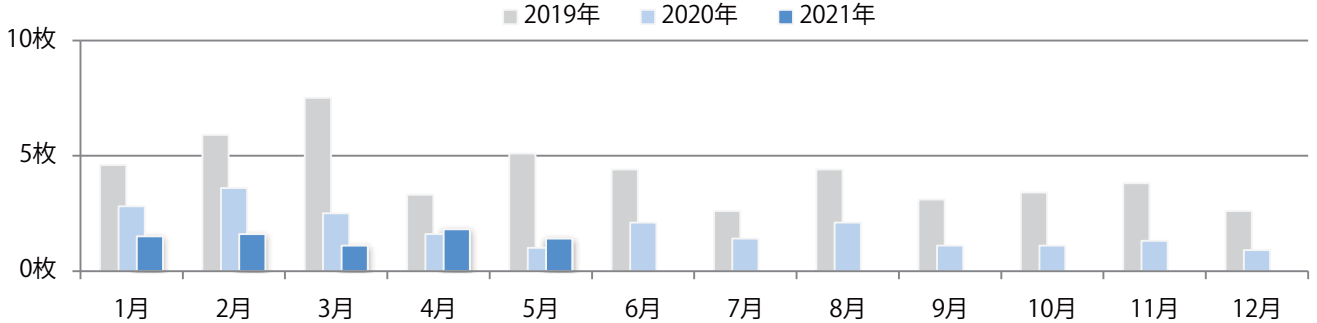

日曜に91%が集中。B4サイズが増えた。両面フルカラーと片面1色が多い。

■月別折込枚数（県内8地区平均）

■年間最多枚数 ■年間最少枚数

	1月	2月	3月	4月	5月	6月	7月	8月	9月	10月	11月	12月
2021年	1.5	1.6	1.1	1.8	1.4							
2020年	2.8	3.6	2.5	1.6	1.0	2.1	1.4	2.1	1.1	1.1	1.3	0.9
2019年	4.6	5.9	7.5	3.3	5.1	4.4	2.6	4.4	3.1	3.4	3.8	2.6