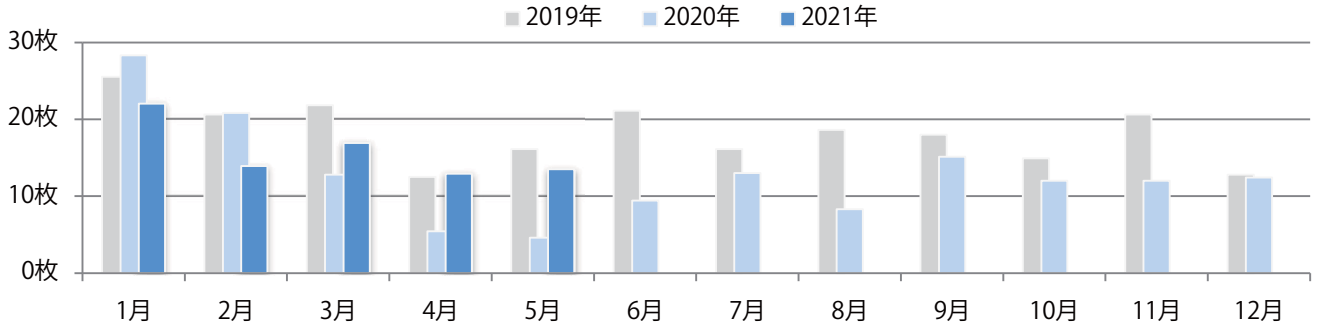

木～土曜に83%が集中。B4サイズが減った。両面フルカラーは86%。

■ 月別折込枚数（県内8地区平均）

■ 年間最多枚数 ■ 年間最少枚数

	1月	2月	3月	4月	5月	6月	7月	8月	9月	10月	11月	12月
2021年	9.8	6.6	8.9	7.6	4.4							
2020年	10.5	8.4	8.6	5.0	5.0	8.0	6.5	6.5	7.5	8.1	7.4	7.8
2019年	10.5	7.6	12.1	7.8	6.6	8.6	8.9	9.6	10.0	8.0	12.8	10.3

■ 地区別折込枚数・前年比

■ 2020年 ■ 2021年 ● 前年比

■ 曜日別構成比 (%)

■ 日 ■ 月 ■ 火 ■ 水 ■ 木 ■ 金 ■ 土

■ サイズ別構成比 (%)

■ B 1 ■ B 2 ■ B 3 ■ B 4 ■ B 4未満 ■ 特殊

■ 色数別構成比 (%)

■ 1c/0c ■ 1c/1c ■ 2c/0c ■ 2c/1c ■ 2c/2c ■ 4c/0c ■ 4c/1c ■ 4c/2c ■ 4c/4c

金・土曜の週末に大半が集中。B3サイズが増えた。ほとんどが両面フルカラー。

■ 月別折込枚数（県内8地区平均）

■ 年間最多枚数 ■ 年間最少枚数

	1月	2月	3月	4月	5月	6月	7月	8月	9月	10月	11月	12月
2021年	22.0	13.9	16.9	12.9	13.5							
2020年	28.3	20.8	12.8	5.4	4.6	9.4	13.0	8.3	15.1	12.0	12.0	12.4
2019年	25.5	20.6	21.8	12.5	16.1	21.1	16.1	18.6	18.0	14.9	20.6	12.8