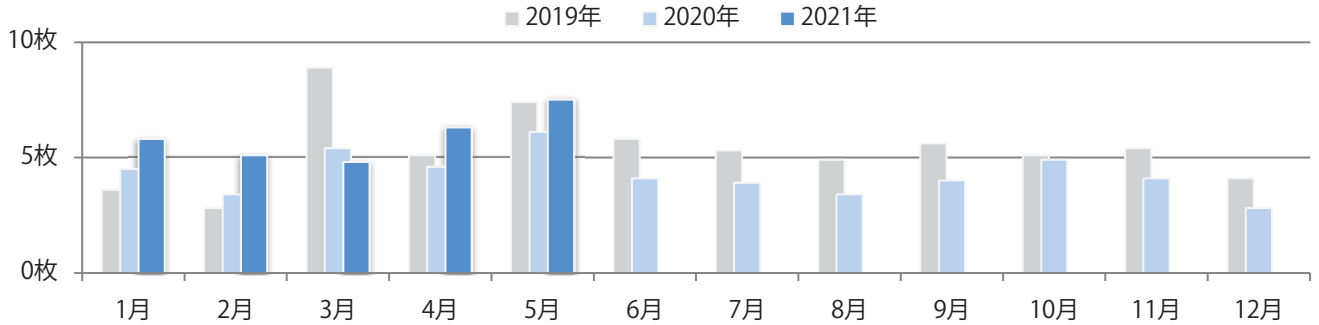

日曜が最も多い。B4サイズが88%を占め、他はB4未満のみ。両面フルカラーは80%。

月別折込枚数（県内8地区平均）

年間最多枚数 年間最少枚数

	1月	2月	3月	4月	5月	6月	7月	8月	9月	10月	11月	12月
2021年	3.1	2.5	2.5	2.1	3.1							
2020年	3.4	2.5	3.3	1.9	2.6	2.9	3.5	3.1	2.8	3.5	2.3	4.4
2019年	2.9	2.9	2.6	2.0	2.4	2.9	2.5	2.8	3.4	3.1	3.3	2.9

地区別折込枚数・前年比

2020年 2021年 前年比

曜日別構成比 (%)

日 月 火 水 木 金 土

サイズ別構成比 (%)

B 1 B 2 B 3 B 4 B 4未満 特殊

色数別構成比 (%)

1c/0c 1c/1c 2c/0c 2c/1c 2c/2c 4c/0c 4c/1c 4c/2c 4c/4c

金曜が最も多い。B4未満のサイズが47%を占める。両面フルカラーは65%

月別折込枚数（県内8地区平均）

年間最多枚数 年間最少枚数

	1月	2月	3月	4月	5月	6月	7月	8月	9月	10月	11月	12月
2021年	5.8	5.1	4.8	6.3	7.5							
2020年	4.5	3.4	5.4	4.6	6.1	4.1	3.9	3.4	4.0	4.9	4.1	2.8
2019年	3.6	2.8	8.9	5.1	7.4	5.8	5.3	4.9	5.6	5.1	5.4	4.1