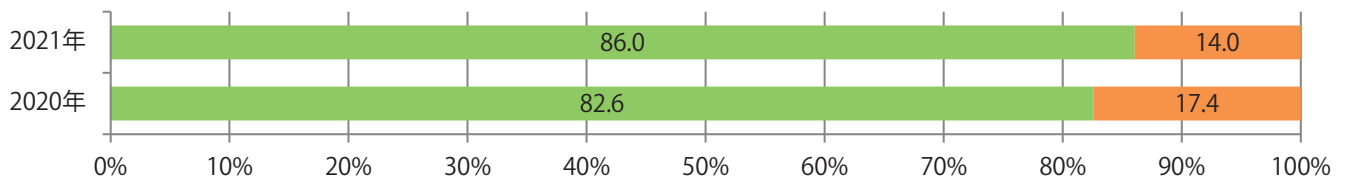

金曜を中心に木・土曜も多い。B4サイズが大半を占め、他はB4未満のみ。  
両面フルカラーは86%を占める。

■ 月別折込枚数（県内8地区平均）

■ 年間最多枚数 ■ 年間最少枚数

	1月	2月	3月	4月	5月	6月	7月	8月	9月	10月	11月	12月
2021年	7.1	4.1	8.9	8.9	5.4							
2020年	6.9	5.9	8.0	4.1	5.8	7.0	6.8	6.8	9.1	7.3	10.5	13.8
2019年	7.5	6.1	10.6	8.8	6.9	7.4	9.3	7.8	8.4	7.4	10.6	14.5

■ 地区別折込枚数・前年比

■ 2020年 ■ 2021年 ● 前年比

■ 曜日別構成比 (%)

■ 日 ■ 月 ■ 火 ■ 水 ■ 木 ■ 金 ■ 土

■ サイズ別構成比 (%)

■ B 1 ■ B 2 ■ B 3 ■ B 4 ■ B 4 未満 ■ 特殊

■ 色数別構成比 (%)

■ 1c/0c ■ 1c/1c ■ 2c/0c ■ 2c/1c ■ 2c/2c ■ 4c/0c ■ 4c/1c ■ 4c/2c ■ 4c/4c

水曜が最も多く、次いで金・土曜の順に多い。B3サイズが42%を占める。  
両面フルカラーは89%。

■ 月別折込枚数（県内8地区平均）

■ 年間最多枚数 ■ 年間最少枚数

	1月	2月	3月	4月	5月	6月	7月	8月	9月	10月	11月	12月
2021年	20.1	16.5	24.8	18.8	19.6							
2020年	25.5	21.5	19.4	13.5	10.5	19.3	17.4	8.4	17.6	24.5	23.4	28.5
2019年	28.8	20.8	33.4	29.0	29.5	23.0	20.9	14.8	20.8	25.3	25.9	25.8