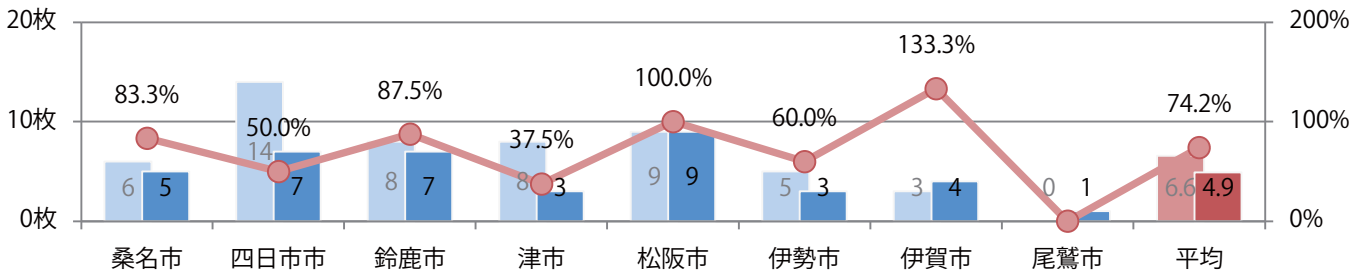

■地区別折込枚数・前年比

2020年 2021年 前年比

■曜日別構成比（%）

日 月 火 水 木 金 土

■サイズ別構成比（%）

B 1 B 2 B 3 B 4 B 4未満 特殊

■色数別構成比（%）

1c/0c 1c/1c 2c/0c 2c/1c 2c/2c 4c/0c 4c/1c 4c/2c 4c/4c

金曜が最も多い。全てB4サイズ。両面フルカラーは85%を占める。

月別折込枚数（県内8地区平均）

年間最多枚数 年間最少枚数

	1月	2月	3月	4月	5月	6月	7月	8月	9月	10月	11月	12月
2021年	10.1	7.3	14.0	13.0	4.9							
2020年	15.5	9.1	14.8	9.8	6.6	8.6	15.4	13.8	10.9	11.0	12.8	17.0
2019年	13.6	12.6	17.9	13.6	13.9	13.0	17.6	14.4	11.9	15.3	18.3	14.6

地区別折込枚数・前年比

2020年 2021年 前年比

曜日別構成比 (%)

日 月 火 水 木 金 土

サイズ別構成比 (%)

B 1 B 2 B 3 B 4 B 4未済 特殊

色数別構成比 (%)

1c/0c 1c/1c 2c/0c 2c/1c 2c/2c 4c/0c 4c/1c 4c/2c 4c/4c