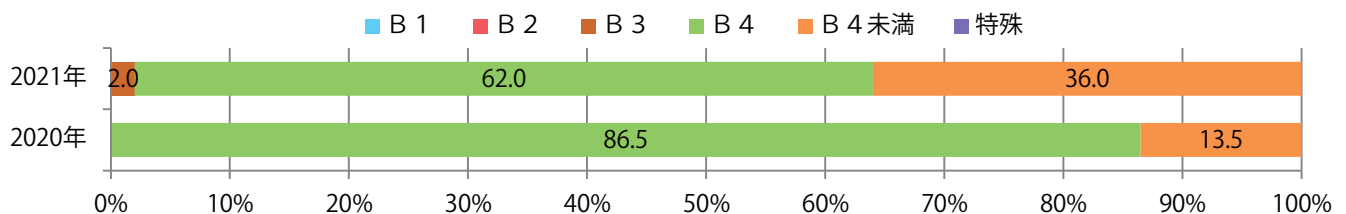

■地区別折込枚数・前年比

■ 2020年 ■ 2021年 ● 前年比

■曜日別構成比 (%)

■ 日 ■ 月 ■ 火 ■ 水 ■ 木 ■ 金 ■ 土

■サイズ別構成比 (%)

■ B 1 ■ B 2 ■ B 3 ■ B 4 ■ B 4 未満 ■ 特殊

■色数別構成比 (%)

■ 1c/0c ■ 1c/1c ■ 2c/0c ■ 2c/1c ■ 2c/2c ■ 4c/0c ■ 4c/1c ■ 4c/2c ■ 4c/4c

前年比37%増。木曜が最も多く、次いで金曜が多い。B3・B4未満のサイズが増えた。  
両面フルカラーは72%。

月別折込枚数（県内8地区平均）

年間最多枚数 年間最少枚数

	1月	2月	3月	4月	5月	6月	7月	8月	9月	10月	11月	12月
2021年	5.8	5.1	4.8	6.3								
2020年	4.5	3.4	5.4	4.6	6.1	4.1	3.9	3.4	4.0	4.9	4.1	2.8
2019年	3.6	2.8	8.9	5.1	7.4	5.8	5.3	4.9	5.6	5.1	5.4	4.1

地区別折込枚数・前年比

曜日別構成比 (%)

サイズ別構成比 (%)

色数別構成比 (%)

金曜が最も多い。B4サイズが9割を占め、他はB4未満のみ。両面フルカラーは93%を占める。

■月別折込枚数（県内8地区平均）

■ 年間最多枚数 ■ 年間最少枚数

	1月	2月	3月	4月	5月	6月	7月	8月	9月	10月	11月	12月
2021年	3.3	1.8	3.3	3.8								
2020年	7.0	5.5	2.9	1.6	1.8	2.5	4.3	2.4	3.4	3.5	1.6	0.3
2019年	8.8	4.3	5.1	7.5	7.1	6.1	5.3	5.1	7.9	6.3	3.9	2.6