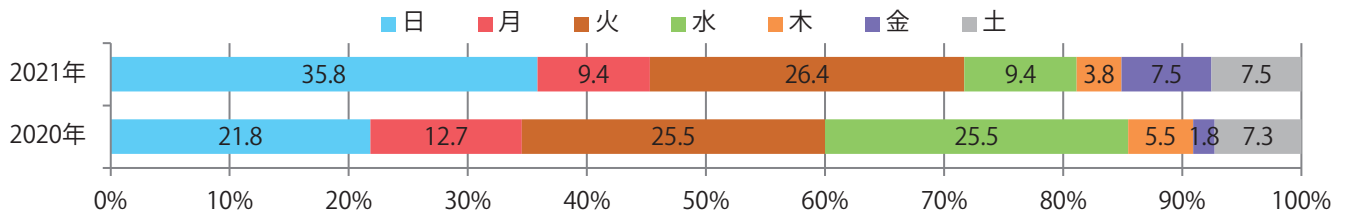

日曜が最も多く、次いで火曜が多い。B4サイズが減った。両面フルカラーは77%。

月別折込枚数（県内8地区平均）

年間最多枚数 年間最少枚数

	1月	2月	3月	4月	5月	6月	7月	8月	9月	10月	11月	12月
2021年	13.0	16.8	21.9	6.6								
2020年	15.0	21.5	21.1	6.9	5.4	13.6	14.8	3.5	5.8	6.1	13.3	6.9
2019年	17.3	26.1	25.4	9.0	7.6	20.8	17.1	2.4	8.5	7.5	14.9	7.8

地区別折込枚数・前年比

曜日別構成比 (%)

サイズ別構成比 (%)

色数別構成比 (%)