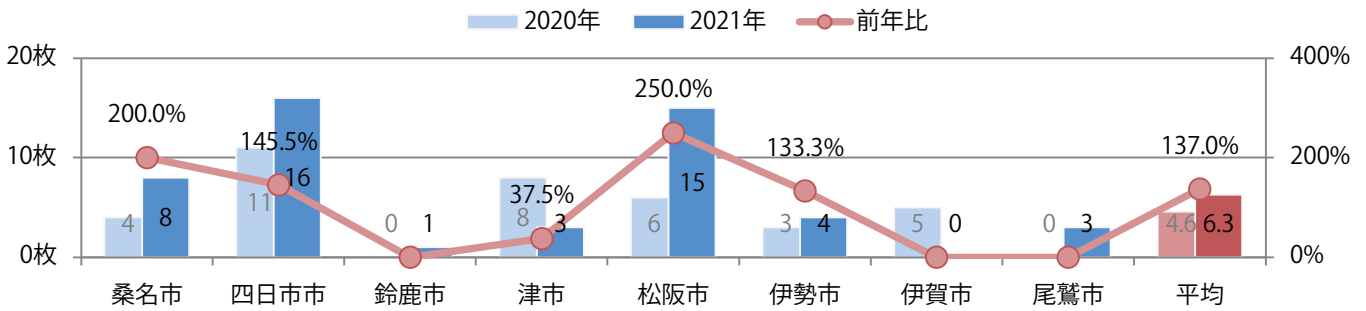

■地区別折込枚数・前年比

■ 2020年 ■ 2021年 ● 前年比

■曜日別構成比 (%)

■ 日 ■ 月 ■ 火 ■ 水 ■ 木 ■ 金 ■ 土

■サイズ別構成比 (%)

■ B 1 ■ B 2 ■ B 3 ■ B 4 ■ B 4 未満 ■ 特殊

■色数別構成比 (%)

■ 1c/0c ■ 1c/1c ■ 2c/0c ■ 2c/1c ■ 2c/2c ■ 4c/0c ■ 4c/1c ■ 4c/2c ■ 4c/4c

前年比37%増。木曜が最も多く、次いで金曜が多い。B3・B4未満のサイズが増えた。  
両面フルカラーは72%。

月別折込枚数（県内8地区平均）

年間最多枚数 年間最少枚数

	1月	2月	3月	4月	5月	6月	7月	8月	9月	10月	11月	12月
2021年	5.8	5.1	4.8	6.3								
2020年	4.5	3.4	5.4	4.6	6.1	4.1	3.9	3.4	4.0	4.9	4.1	2.8
2019年	3.6	2.8	8.9	5.1	7.4	5.8	5.3	4.9	5.6	5.1	5.4	4.1

地区別折込枚数・前年比

曜日別構成比 (%)

サイズ別構成比 (%)

色数別構成比 (%)

金曜が最も多い。B4サイズが9割を占め、他はB4未満のみ。両面フルカラーは93%を占める。

■月別折込枚数（県内8地区平均）

■ 年間最多枚数 ■ 年間最少枚数

	1月	2月	3月	4月	5月	6月	7月	8月	9月	10月	11月	12月
2021年	3.3	1.8	3.3	3.8								
2020年	7.0	5.5	2.9	1.6	1.8	2.5	4.3	2.4	3.4	3.5	1.6	0.3
2019年	8.8	4.3	5.1	7.5	7.1	6.1	5.3	5.1	7.9	6.3	3.9	2.6