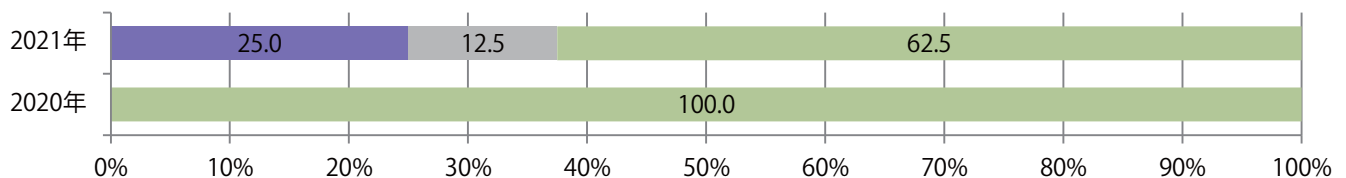

水・木・土曜のみの折込。B3・B4未満のサイズが増えた。両面フルカラーは63%。

■月別折込枚数（県内8地区平均）

年間最多枚数 年間最少枚数

	1月	2月	3月	4月	5月	6月	7月	8月	9月	10月	11月	12月
2021年	0.4	0.0	0.9	1.0								
2020年	1.0	1.0	1.3	0.3	0.4	0.3	1.8	0.5	0.3	0.5	0.4	1.5
2019年	1.3	0.9	3.0	1.4	0.6	2.0	2.3	1.5	2.6	1.5	1.5	2.8

■地区別折込枚数・前年比

2020年 2021年 前年比

■曜日別構成比 (%)

日 月 火 水 木 金 土

■サイズ別構成比 (%)

B 1 B 2 B 3 B 4 B 4未満 特殊

■色数別構成比 (%)

1c/0c 1c/1c 2c/0c 2c/1c 2c/2c 4c/0c 4c/1c 4c/2c 4c/4c