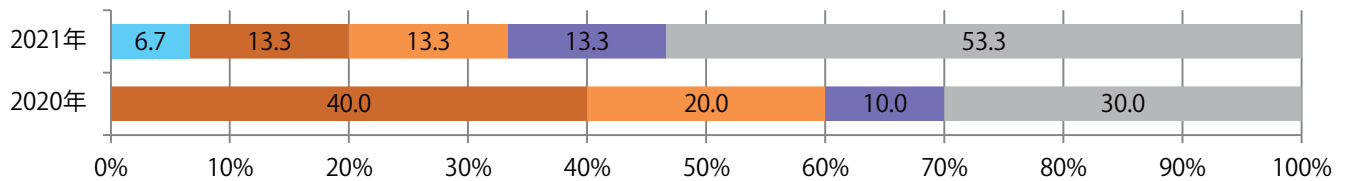

■曜日別構成比 (%)

■ 日 ■ 月 ■ 火 ■ 水 ■ 木 ■ 金 ■ 土