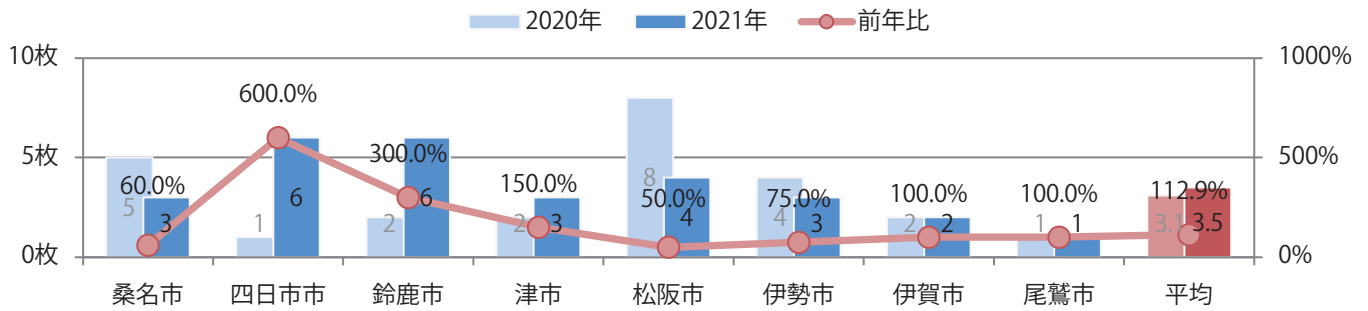

地区別折込枚数・前年比

2020年 2021年 前年比

曜日別構成比 (%)

日 月 火 水 木 金 土

サイズ別構成比 (%)

B 1 B 2 B 3 B 4 B 4未満 特殊

色数別構成比 (%)

1c/0c 1c/1c 2c/0c 2c/1c 2c/2c 4c/0c 4c/1c 4c/2c 4c/4c

前年比13%増。日曜が最も多く、次いで木曜が多い。B4サイズが96%に上る。  
ほとんどが両面フルカラー。

月別折込枚数（県内8地区平均）

年間最多枚数 年間最少枚数

	1月	2月	3月	4月	5月	6月	7月	8月	9月	10月	11月	12月
2021年	4.8	2.1	4.0	3.5								
2020年	3.9	2.1	4.5	3.1	3.8	3.5	3.0	4.3	3.8	3.5	2.5	3.6
2019年	4.8	2.9	3.3	3.1	4.3	2.6	3.4	4.4	3.4	1.9	3.3	4.3

地区別折込枚数・前年比

曜日別構成比 (%)

サイズ別構成比 (%)

色数別構成比 (%)

前年比11%増。日・金曜が多い。B4サイズが大半を占め、他はB4未満のみ。  
両面フルカラーは94%を占める。

■月別折込枚数（県内8地区平均）

■ 年間最多枚数 ■ 年間最少枚数

	1月	2月	3月	4月	5月	6月	7月	8月	9月	10月	11月	12月
2021年	3.1	2.5	2.5	2.1								
2020年	3.4	2.5	3.3	1.9	2.6	2.9	3.5	3.1	2.8	3.5	2.3	4.4
2019年	2.9	2.9	2.6	2.0	2.4	2.9	2.5	2.8	3.4	3.1	3.3	2.9