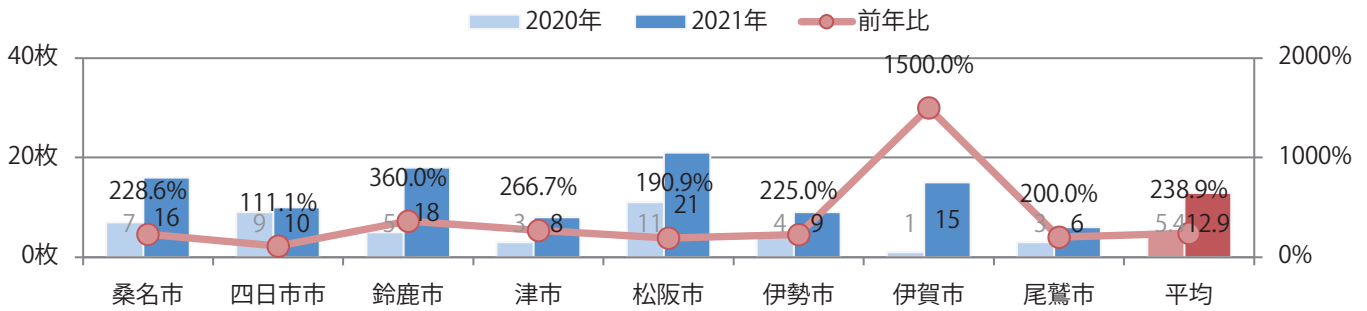

前年比52%増。木～土曜の週後半に87%が集中。B3以上の大きいサイズが増えた。  
両面フルカラーは89%。

■ 月別折込枚数（県内8地区平均）

■ 年間最多枚数 ■ 年間最少枚数

	1月	2月	3月	4月	5月	6月	7月	8月	9月	10月	11月	12月
2021年	9.8	6.6	8.9	7.6								
2020年	10.5	8.4	8.6	5.0	5.0	8.0	6.5	6.5	7.5	8.1	7.4	7.8
2019年	10.5	7.6	12.1	7.8	6.6	8.6	8.9	9.6	10.0	8.0	12.8	10.3

■ 地区別折込枚数・前年比

■ 曜日別構成比 (%)

■ サイズ別構成比 (%)

■ 色数別構成比 (%)

全ての地区で前年を大きく上回った。金・土曜の週末に81%が集中。  
B3サイズが47%を占める。ほとんどが両面フルカラー。

■ 月別折込枚数（県内8地区平均）

■ 年間最多枚数 ■ 年間最少枚数

	1月	2月	3月	4月	5月	6月	7月	8月	9月	10月	11月	12月
2021年	22.0	13.9	16.9	12.9								
2020年	28.3	20.8	12.8	5.4	4.6	9.4	13.0	8.3	15.1	12.0	12.0	12.4
2019年	25.5	20.6	21.8	12.5	16.1	21.1	16.1	18.6	18.0	14.9	20.6	12.8

■ 地区別折込枚数・前年比

■ 曜日別構成比 (%)

■ サイズ別構成比 (%)

■ 色数別構成比 (%)

前年比34%増。金曜に大半が集中。B3・B4未満のサイズが増えた。  
両面フルカラーは93%を占める。

■ 月別折込枚数（県内8地区平均）

■ 年間最多枚数 ■ 年間最少枚数

	1月	2月	3月	4月	5月	6月	7月	8月	9月	10月	11月	12月
2021年	4.5	5.5	7.0	7.1								
2020年	7.3	5.5	8.5	5.3	1.8	2.9	8.5	4.6	4.3	6.3	10.0	7.5
2019年	6.5	5.9	11.5	9.6	5.9	6.4	8.4	7.1	6.9	6.4	11.1	9.8