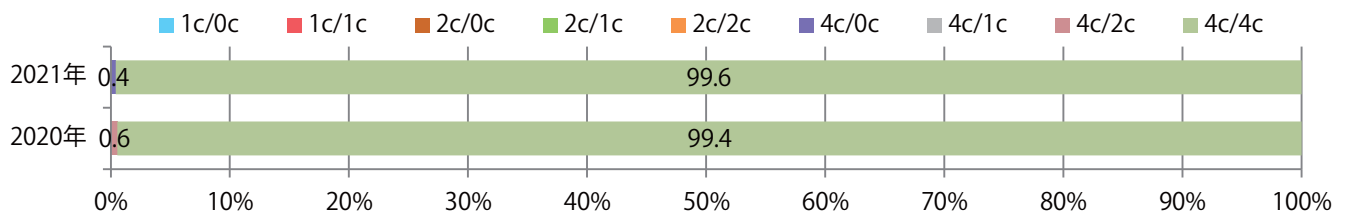

全ての地区で前年を上回り、平均で34%増。火曜が最も多い。B4サイズが増えた。  
ほとんどが両面フルカラー

■ 月別折込枚数（県内8地区平均）

■ 年間最多枚数 ■ 年間最少枚数

	1月	2月	3月	4月	5月	6月	7月	8月	9月	10月	11月	12月
2021年	30.9	27.4	27.4	29.5								
2020年	24.6	26.9	24.3	22.1	21.3	22.1	23.4	22.6	30.5	24.4	30.8	24.9
2019年	35.5	31.3	23.8	35.4	28.0	33.4	23.9	20.8	20.4	21.8	30.3	21.6

■ 地区別折込枚数・前年比

■ 曜日別構成比 (%)

■ サイズ別構成比 (%)

■ 色数別構成比 (%)

金曜が最も多い。B4未満のサイズが増えた。両面フルカラーは67%を占める。

■月別折込枚数（県内8地区平均）

年間最多枚数 年間最少枚数

	1月	2月	3月	4月	5月	6月	7月	8月	9月	10月	11月	12月
2021年	0.9	1.0	1.4	1.9								
2020年	1.6	1.8	0.8	0.3	0.3	1.5	2.1	1.9	1.8	1.8	1.8	1.5
2019年	1.4	1.3	1.6	1.6	1.1	2.1	1.9	1.4	2.0	2.0	2.0	2.4

■地区別折込枚数・前年比

2020年 2021年 前年比

■曜日別構成比（%）

日 月 火 水 木 金 土

■サイズ別構成比（%）

B 1 B 2 B 3 B 4 B 4未満 特殊

■色数別構成比（%）

1c/0c 1c/1c 2c/0c 2c/1c 2c/2c 4c/0c 4c/1c 4c/2c 4c/4c