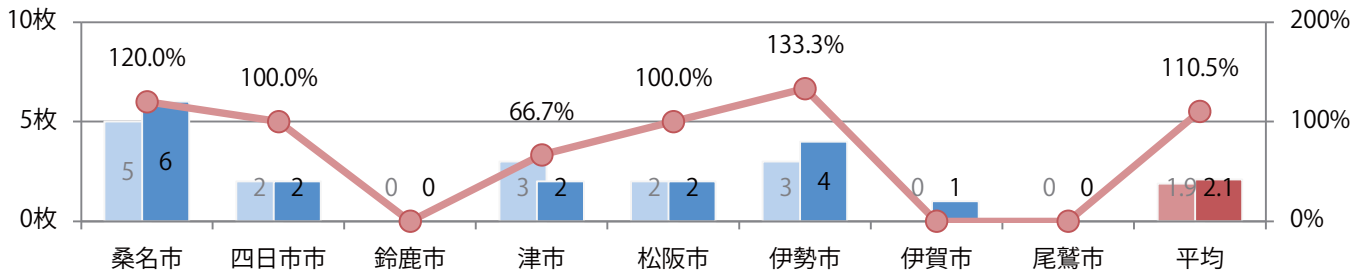

前年比13%増。日曜が最も多く、次いで木曜が多い。B4サイズが96%に上る。  
ほとんどが両面フルカラー。

月別折込枚数（県内8地区平均）

年間最多枚数 年間最少枚数

	1月	2月	3月	4月	5月	6月	7月	8月	9月	10月	11月	12月
2021年	4.8	2.1	4.0	3.5								
2020年	3.9	2.1	4.5	3.1	3.8	3.5	3.0	4.3	3.8	3.5	2.5	3.6
2019年	4.8	2.9	3.3	3.1	4.3	2.6	3.4	4.4	3.4	1.9	3.3	4.3

地区別折込枚数・前年比

曜日別構成比 (%)

サイズ別構成比 (%)

色数別構成比 (%)

前年比11%増。日・金曜が多い。B4サイズが大半を占め、他はB4未満のみ。  
両面フルカラーは94%を占める。

■月別折込枚数（県内8地区平均）

■ 年間最多枚数 ■ 年間最少枚数

	1月	2月	3月	4月	5月	6月	7月	8月	9月	10月	11月	12月
2021年	3.1	2.5	2.5	2.1								
2020年	3.4	2.5	3.3	1.9	2.6	2.9	3.5	3.1	2.8	3.5	2.3	4.4
2019年	2.9	2.9	2.6	2.0	2.4	2.9	2.5	2.8	3.4	3.1	3.3	2.9

■地区別折込枚数・前年比

■ 2020年 ■ 2021年 ● 前年比

■曜日別構成比 (%)

■ 日 ■ 月 ■ 火 ■ 水 ■ 木 ■ 金 ■ 土

■サイズ別構成比 (%)

■ B 1 ■ B 2 ■ B 3 ■ B 4 ■ B 4 未満 ■ 特殊

■色数別構成比 (%)

■ 1c/0c ■ 1c/1c ■ 2c/0c ■ 2c/1c ■ 2c/2c ■ 4c/0c ■ 4c/1c ■ 4c/2c ■ 4c/4c