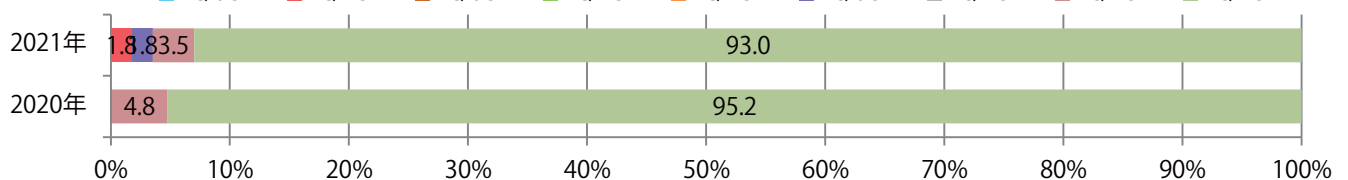

■ 地区別折込枚数・前年比

■ 曜日別構成比 (%)

■ サイズ別構成比 (%)

■ 色数別構成比 (%)

前年比34%増。金曜に大半が集中。B3・B4未満のサイズが増えた。  
両面フルカラーは93%を占める。

■ 月別折込枚数（県内8地区平均）

■ 年間最多枚数 ■ 年間最少枚数

	1月	2月	3月	4月	5月	6月	7月	8月	9月	10月	11月	12月
2021年	4.5	5.5	7.0	7.1								
2020年	7.3	5.5	8.5	5.3	1.8	2.9	8.5	4.6	4.3	6.3	10.0	7.5
2019年	6.5	5.9	11.5	9.6	5.9	6.4	8.4	7.1	6.9	6.4	11.1	9.8

■ 地区別折込枚数・前年比

■ 2020年 ■ 2021年 ● 前年比

■ 曜日別構成比 (%)

■ 日 ■ 月 ■ 火 ■ 水 ■ 木 ■ 金 ■ 土

■ サイズ別構成比 (%)

■ B 1 ■ B 2 ■ B 3 ■ B 4 ■ B 4未満 ■ 特殊

■ 色数別構成比 (%)

■ 1c/0c ■ 1c/1c ■ 2c/0c ■ 2c/1c ■ 2c/2c ■ 4c/0c ■ 4c/1c ■ 4c/2c ■ 4c/4c

木曜に8割が集中。B4未満のサイズが増えた。大半が両面フルカラーで、他は片面1色のみ。

■ 月別折込枚数（県内8地区平均）

■ 年間最多枚数 ■ 年間最少枚数

	1月	2月	3月	4月	5月	6月	7月	8月	9月	10月	11月	12月
2021年	2.1	0.9	2.1	1.9								
2020年	1.5	1.4	1.4	1.3	0.6	0.6	0.5	1.1	0.8	1.0	2.1	2.5
2019年	3.3	1.6	2.1	3.9	1.5	0.6	2.1	1.1	1.5	1.4	3.3	2.4