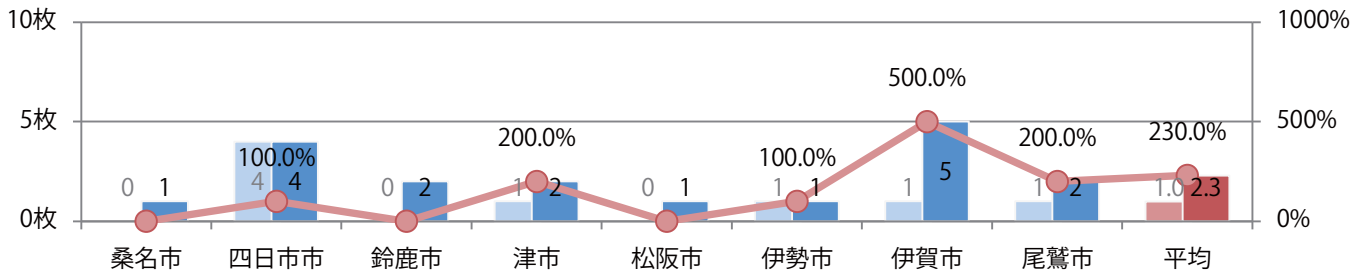

■地区別折込枚数・前年比

2020年 2021年 前年比

■曜日別構成比（%）

日 月 火 水 木 金 土

■サイズ別構成比（%）

B 1 B 2 B 3 B 4 B 4未満 特殊

■色数別構成比（%）

1c/0c 1c/1c 2c/0c 2c/1c 2c/2c 4c/0c 4c/1c 4c/2c 4c/4c

日曜が最も多く、次いで金曜が多い。B4サイズが61%を占め、他はB4未満のみ。  
大半が両面フルカラー。

月別折込枚数（県内8地区平均）

年間最多枚数 年間最少枚数

	1月	2月	3月	4月	5月	6月	7月	8月	9月	10月	11月	12月
2021年	1.6	2.8	1.9	2.3								
2020年	2.4	2.6	1.4	1.0	0.9	2.6	2.6	2.0	2.3	2.4	3.3	1.3
2019年	2.8	2.0	2.8	1.8	2.6	2.5	2.9	1.5	2.6	4.9	2.5	2.6

地区別折込枚数・前年比

2020年 2021年 前年比

曜日別構成比 (%)

日 月 火 水 木 金 土

サイズ別構成比 (%)

B 1 B 2 B 3 B 4 B 4未満 特殊

色数別構成比 (%)

1c/0c 1c/1c 2c/0c 2c/1c 2c/2c 4c/0c 4c/1c 4c/2c 4c/4c