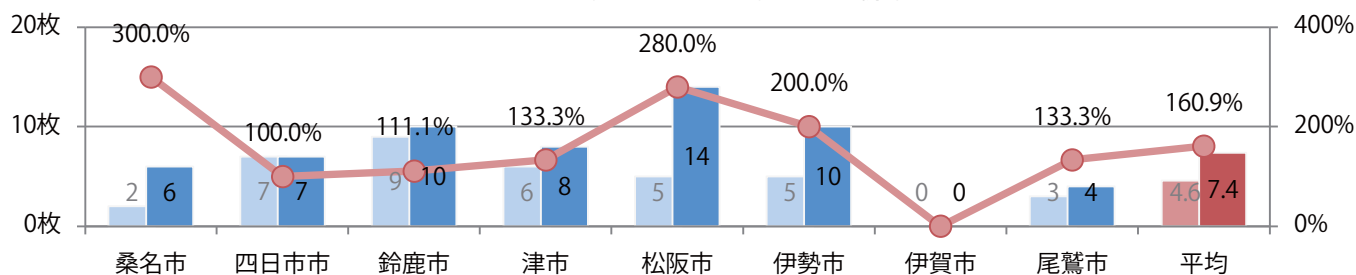

■ 地区別折込枚数・前年比

■ 2020年 ■ 2021年 ● 前年比

■ 曜日別構成比 (%)

■ 日 ■ 月 ■ 火 ■ 水 ■ 木 ■ 金 ■ 土

■ サイズ別構成比 (%)

■ B 1 ■ B 2 ■ B 3 ■ B 4 ■ B 4未満 ■ 特殊

■ 色数別構成比 (%)

■ 1c/0c ■ 1c/1c ■ 2c/0c ■ 2c/1c ■ 2c/2c ■ 4c/0c ■ 4c/1c ■ 4c/2c ■ 4c/4c

前年比61%増。金曜を中心に木・土曜も多い。B4サイズが93%に上る。  
両面フルカラーは88%を占める。

■ 月別折込枚数（県内8地区平均）

■ 年間最多枚数 ■ 年間最少枚数

	1月	2月	3月	4月	5月	6月	7月	8月	9月	10月	11月	12月
2021年	8.5	5.3	8.3	7.4								
2020年	10.8	9.5	5.9	4.6	2.4	6.6	7.9	6.3	6.1	4.9	6.1	10.8
2019年	12.9	8.8	12.5	11.9	8.3	8.8	11.6	9.4	10.0	6.9	11.9	9.5

7地区で前年を大きく上回った。土曜に56%が集中。B3以上の大きいサイズが42%を占める。ほとんどが両面フルカラー。

■ 月別折込枚数（県内8地区平均）

■ 年間最多枚数 ■ 年間最少枚数

	1月	2月	3月	4月	5月	6月	7月	8月	9月	10月	11月	12月
2021年	22.4	19.3	29.5	19.8								
2020年	26.3	28.0	29.9	7.5	4.5	19.6	22.0	23.1	18.1	21.5	21.4	26.0
2019年	27.8	21.4	30.3	21.9	18.6	23.4	22.0	26.8	22.6	16.1	27.9	28.8