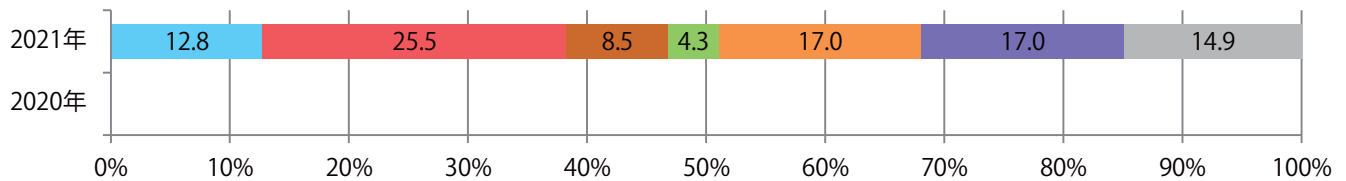

■曜日別構成比 (%)

■ 日 ■ 月 ■ 火 ■ 水 ■ 木 ■ 金 ■ 土