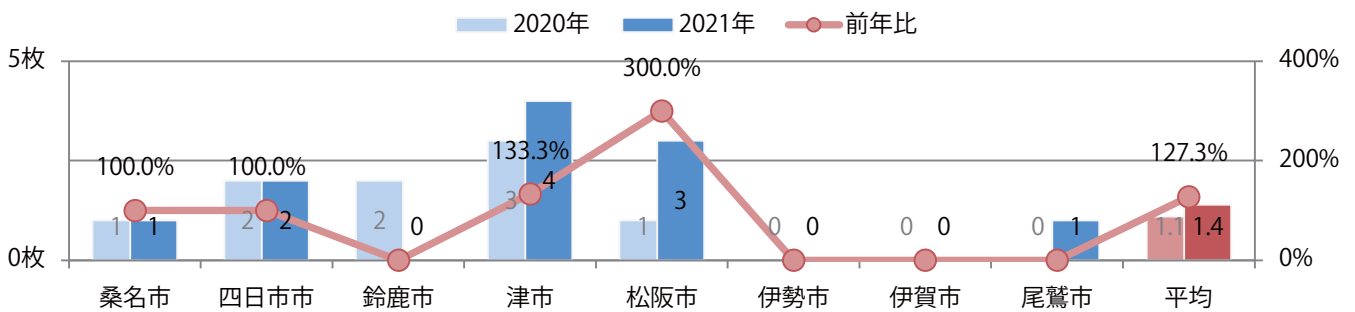

前年比27%増。火曜が大半を占める。B3サイズが増えた。全て両面フルカラー。

月別折込枚数（県内8地区平均）

年間最多枚数 年間最少枚数

	1月	2月	3月	4月	5月	6月	7月	8月	9月	10月	11月	12月
2021年	1.1	1.4	1.3	1.4								
2020年	2.5	1.6	1.3	1.1	0.0	0.9	1.0	0.8	1.1	1.0	1.4	1.0
2019年	3.1	1.6	2.8	2.5	2.1	2.4	3.1	1.9	1.9	3.0	2.9	2.4

地区別折込枚数・前年比

曜日別構成比 (%)

サイズ別構成比 (%)

色数別構成比 (%)

7地区で前年を上回り、平均90%増。金曜が最も多い。B3サイズが増えた。  
ほとんどが両面フルカラー。

■月別折込枚数（県内8地区平均）

■年間最多枚数 ■年間最少枚数

	1月	2月	3月	4月	5月	6月	7月	8月	9月	10月	11月	12月
2021年	13.8	13.1	19.6	16.3								
2020年	16.3	16.6	17.6	8.6	1.8	13.3	16.8	14.0	16.3	16.3	13.8	20.9
2019年	16.0	19.9	26.3	22.8	18.9	20.9	22.9	21.4	23.6	23.5	21.8	28.4