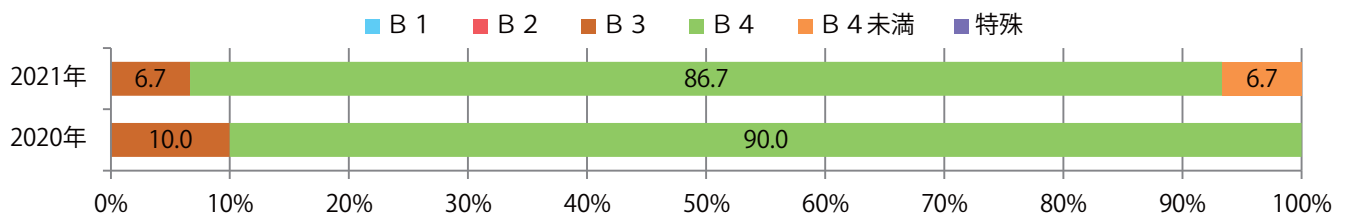

■ 地区別折込枚数・前年比

■ 2020年 ■ 2021年 ● 前年比

■ 曜日別構成比 (%)

■ 日 ■ 月 ■ 火 ■ 水 ■ 木 ■ 金 ■ 土

■ サイズ別構成比 (%)

■ B 1 ■ B 2 ■ B 3 ■ B 4 ■ B 4未満 ■ 特殊

■ 色数別構成比 (%)

■ 1c/0c ■ 1c/1c ■ 2c/0c ■ 2c/1c ■ 2c/2c ■ 4c/0c ■ 4c/1c ■ 4c/2c ■ 4c/4c

木曜に8割が集中。B4未満のサイズが増えた。大半が両面フルカラーで、他は片面1色のみ。

■ 月別折込枚数（県内8地区平均）

■ 年間最多枚数 ■ 年間最少枚数

	1月	2月	3月	4月	5月	6月	7月	8月	9月	10月	11月	12月
2021年	2.1	0.9	2.1	1.9								
2020年	1.5	1.4	1.4	1.3	0.6	0.6	0.5	1.1	0.8	1.0	2.1	2.5
2019年	3.3	1.6	2.1	3.9	1.5	0.6	2.1	1.1	1.5	1.4	3.3	2.4

■ 地区別折込枚数・前年比

■ 曜日別構成比 (%)

■ サイズ別構成比 (%)

■ 色数別構成比 (%)

木～土曜のみの折込となった。全てB4サイズ、両面フルカラー。

■ 月別折込枚数（県内8地区平均）

■ 年間最多枚数 ■ 年間最少枚数

	1月	2月	3月	4月	5月	6月	7月	8月	9月	10月	11月	12月
2021年	0.5	0.3	0.3	0.4								
2020年	0.5	0.9	0.9	0.3	0.0	0.0	0.1	0.1	0.4	0.4	1.1	0.4
2019年	0.1	1.0	1.1	0.6	0.3	0.5	0.4	0.5	0.4	0.1	1.0	1.0