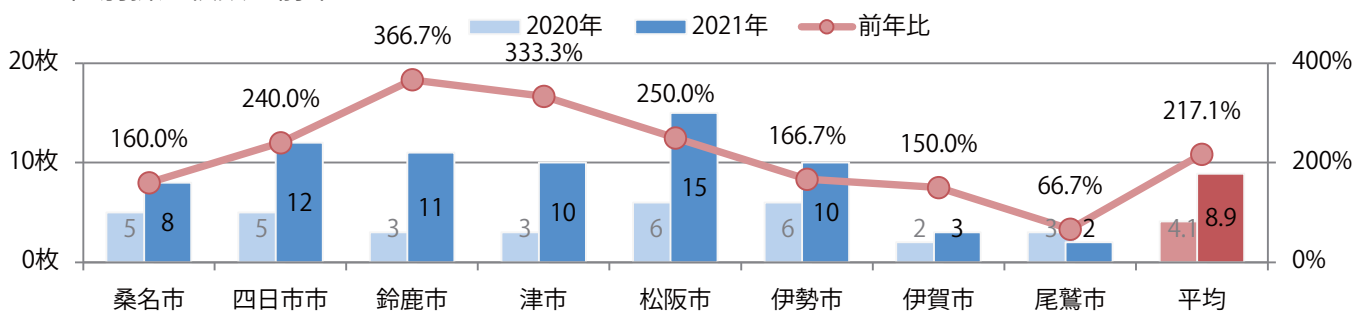

■ 地区別折込枚数・前年比

■ 2020年 ■ 2021年 ● 前年比

■ 曜日別構成比 (%)

■ 日 ■ 月 ■ 火 ■ 水 ■ 木 ■ 金 ■ 土

■ サイズ別構成比 (%)

■ B 1 ■ B 2 ■ B 3 ■ B 4 ■ B 4未満 ■ 特殊

■ 色数別構成比 (%)

■ 1c/0c ■ 1c/1c ■ 2c/0c ■ 2c/1c ■ 2c/2c ■ 4c/0c ■ 4c/1c ■ 4c/2c ■ 4c/4c

各地区平均で、前年の倍以上になった。金曜が最も多い、B4未満のサイズが増えた。  
両面フルカラーは83%。

■ 月別折込枚数（県内8地区平均）

■ 年間最多枚数 ■ 年間最少枚数

	1月	2月	3月	4月	5月	6月	7月	8月	9月	10月	11月	12月
2021年	7.1	4.1	8.9	8.9								
2020年	6.9	5.9	8.0	4.1	5.8	7.0	6.8	6.8	9.1	7.3	10.5	13.8
2019年	7.5	6.1	10.6	8.8	6.9	7.4	9.3	7.8	8.4	7.4	10.6	14.5

■ 地区別折込枚数・前年比

■ 曜日別構成比 (%)

■ サイズ別構成比 (%)

■ 色数別構成比 (%)

全ての地区で前年を上回り、平均で39%増。水・木曜に72%が集中。B3サイズが増えた。  
大半が両面フルカラー。

■ 月別折込枚数（県内8地区平均）

■ 年間最多枚数 ■ 年間最少枚数

	1月	2月	3月	4月	5月	6月	7月	8月	9月	10月	11月	12月
2021年	20.1	16.5	24.8	18.8								
2020年	25.5	21.5	19.4	13.5	10.5	19.3	17.4	8.4	17.6	24.5	23.4	28.5
2019年	28.8	20.8	33.4	29.0	29.5	23.0	20.9	14.8	20.8	25.3	25.9	25.8