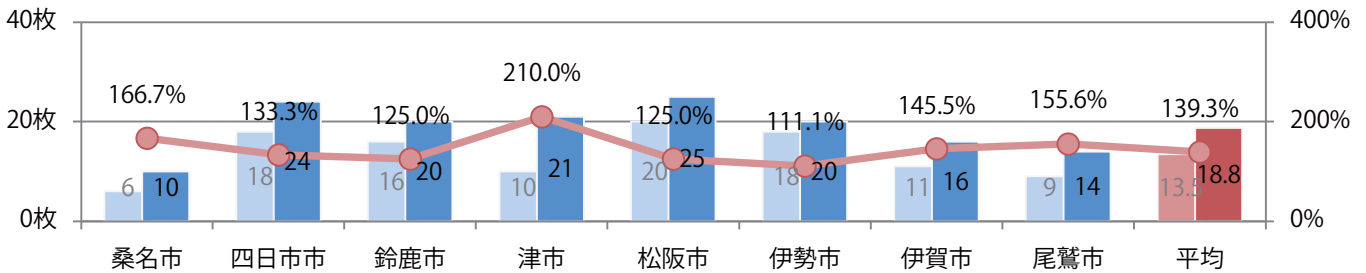

各地区平均で、前年の倍以上になった。金曜が最も多い、B4未満のサイズが増えた。  
両面フルカラーは83%。

■ 月別折込枚数（県内8地区平均）

■ 年間最多枚数 ■ 年間最少枚数

	1月	2月	3月	4月	5月	6月	7月	8月	9月	10月	11月	12月
2021年	7.1	4.1	8.9	8.9								
2020年	6.9	5.9	8.0	4.1	5.8	7.0	6.8	6.8	9.1	7.3	10.5	13.8
2019年	7.5	6.1	10.6	8.8	6.9	7.4	9.3	7.8	8.4	7.4	10.6	14.5

■ 地区別折込枚数・前年比

■ 曜日別構成比 (%)

■ サイズ別構成比 (%)

■ 色数別構成比 (%)

全ての地区で前年を上回り、平均で39%増。水・木曜に72%が集中。B3サイズが増えた。  
大半が両面フルカラー。

■ 月別折込枚数（県内8地区平均）

■ 年間最多枚数 ■ 年間最少枚数

	1月	2月	3月	4月	5月	6月	7月	8月	9月	10月	11月	12月
2021年	20.1	16.5	24.8	18.8								
2020年	25.5	21.5	19.4	13.5	10.5	19.3	17.4	8.4	17.6	24.5	23.4	28.5
2019年	28.8	20.8	33.4	29.0	29.5	23.0	20.9	14.8	20.8	25.3	25.9	25.8

■ 地区別折込枚数・前年比

■ 2020年 ■ 2021年 ● 前年比

■ 曜日別構成比 (%)

■ 日 ■ 月 ■ 火 ■ 水 ■ 木 ■ 金 ■ 土

■ サイズ別構成比 (%)

■ B 1 ■ B 2 ■ B 3 ■ B 4 ■ B 4未満 ■ 特殊

■ 色数別構成比 (%)

■ 1c/0c ■ 1c/1c ■ 2c/0c ■ 2c/1c ■ 2c/2c ■ 4c/0c ■ 4c/1c ■ 4c/2c ■ 4c/4c

前年比61%増。金曜を中心に木・土曜も多い。B4サイズが93%に上る。  
両面フルカラーは88%を占める。

■ 月別折込枚数（県内8地区平均）

■ 年間最多枚数 ■ 年間最少枚数

	1月	2月	3月	4月	5月	6月	7月	8月	9月	10月	11月	12月
2021年	8.5	5.3	8.3	7.4								
2020年	10.8	9.5	5.9	4.6	2.4	6.6	7.9	6.3	6.1	4.9	6.1	10.8
2019年	12.9	8.8	12.5	11.9	8.3	8.8	11.6	9.4	10.0	6.9	11.9	9.5