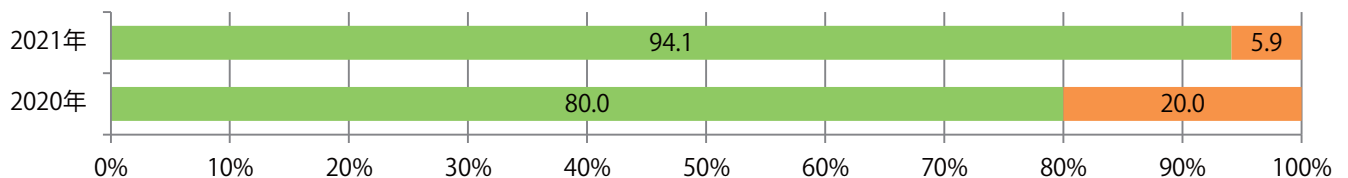

地区別折込枚数・前年比

曜日別構成比 (%)

サイズ別構成比 (%)

色数別構成比 (%)

前年比11%増。日・金曜が多い。B4サイズが大半を占め、他はB4未満のみ。  
両面フルカラーは94%を占める。

■月別折込枚数（県内8地区平均）

■ 年間最多枚数 ■ 年間最少枚数

	1月	2月	3月	4月	5月	6月	7月	8月	9月	10月	11月	12月
2021年	3.1	2.5	2.5	2.1								
2020年	3.4	2.5	3.3	1.9	2.6	2.9	3.5	3.1	2.8	3.5	2.3	4.4
2019年	2.9	2.9	2.6	2.0	2.4	2.9	2.5	2.8	3.4	3.1	3.3	2.9

■地区別折込枚数・前年比

■ 2020年 ■ 2021年 ● 前年比

■曜日別構成比 (%)

■ 日 ■ 月 ■ 火 ■ 水 ■ 木 ■ 金 ■ 土

■サイズ別構成比 (%)

■ B 1 ■ B 2 ■ B 3 ■ B 4 ■ B 4 未満 ■ 特殊

■色数別構成比 (%)

■ 1c/0c ■ 1c/1c ■ 2c/0c ■ 2c/1c ■ 2c/2c ■ 4c/0c ■ 4c/1c ■ 4c/2c ■ 4c/4c

前年比37%増。木曜が最も多く、次いで金曜が多い。B3・B4未満のサイズが増えた。  
両面フルカラーは72%。

月別折込枚数（県内8地区平均）

年間最多枚数 年間最少枚数

	1月	2月	3月	4月	5月	6月	7月	8月	9月	10月	11月	12月
2021年	5.8	5.1	4.8	6.3								
2020年	4.5	3.4	5.4	4.6	6.1	4.1	3.9	3.4	4.0	4.9	4.1	2.8
2019年	3.6	2.8	8.9	5.1	7.4	5.8	5.3	4.9	5.6	5.1	5.4	4.1