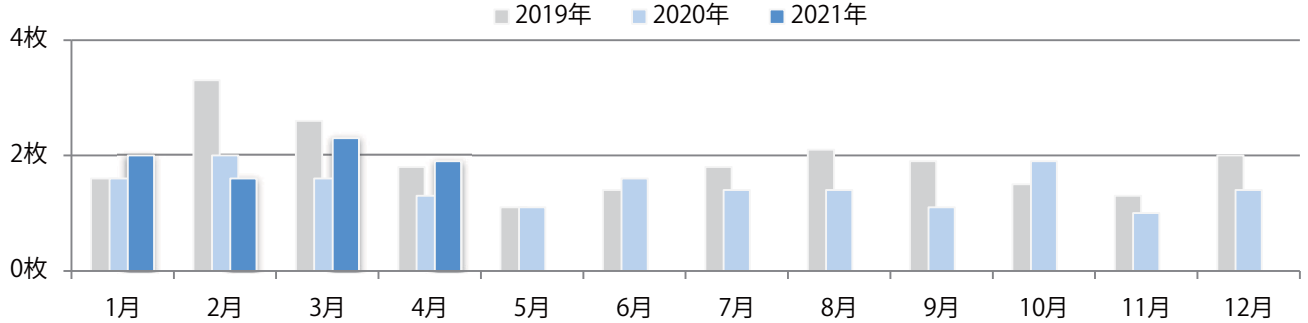

日曜が最も多く、次いで火曜が多い。B4サイズが減った。両面フルカラーは77%。

月別折込枚数（県内8地区平均）

年間最多枚数 年間最少枚数

	1月	2月	3月	4月	5月	6月	7月	8月	9月	10月	11月	12月
2021年	13.0	16.8	21.9	6.6								
2020年	15.0	21.5	21.1	6.9	5.4	13.6	14.8	3.5	5.8	6.1	13.3	6.9
2019年	17.3	26.1	25.4	9.0	7.6	20.8	17.1	2.4	8.5	7.5	14.9	7.8

地区別折込枚数・前年比

曜日別構成比 (%)

サイズ別構成比 (%)

色数別構成比 (%)

前年比46%増。土曜に53%が集中。B4サイズが93%に上る。全て両面フルカラー。

■月別折込枚数（県内8地区平均）

■ 年間最多枚数 ■ 年間最少枚数

	1月	2月	3月	4月	5月	6月	7月	8月	9月	10月	11月	12月
2021年	2.0	1.6	2.3	1.9								
2020年	1.6	2.0	1.6	1.3	1.1	1.6	1.4	1.4	1.1	1.9	1.0	1.4
2019年	1.6	3.3	2.6	1.8	1.1	1.4	1.8	2.1	1.9	1.5	1.3	2.0