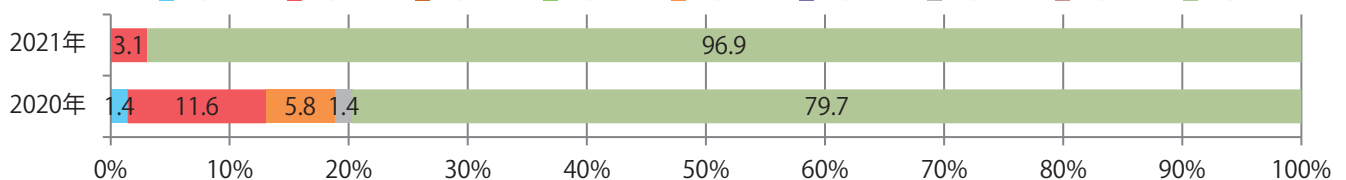

地区別折込枚数・前年比

曜日別構成比 (%)

サイズ別構成比 (%)

色数別構成比 (%)

7地区で前年を上回り、平均90%増。金曜が最も多い。B3サイズが増えた。  
ほとんどが両面フルカラー。

■月別折込枚数（県内8地区平均）

■年間最多枚数 ■年間最少枚数

	1月	2月	3月	4月	5月	6月	7月	8月	9月	10月	11月	12月
2021年	13.8	13.1	19.6	16.3								
2020年	16.3	16.6	17.6	8.6	1.8	13.3	16.8	14.0	16.3	16.3	13.8	20.9
2019年	16.0	19.9	26.3	22.8	18.9	20.9	22.9	21.4	23.6	23.5	21.8	28.4

■地区別折込枚数・前年比

■2020年 ■2021年 ●前年比

■曜日別構成比 (%)

■日 ■月 ■火 ■水 ■木 ■金 ■土

■サイズ別構成比 (%)

■B 1 ■B 2 ■B 3 ■B 4 ■B 4未済 ■特殊

■色数別構成比 (%)

■1c/0c ■1c/1c ■2c/0c ■2c/1c ■2c/2c ■4c/0c ■4c/1c ■4c/2c ■4c/4c

各地区平均で前年比4%増。木曜が最も多く、次いで火曜が多い。B4以下のサイズが増えた。  
両面フルカラーは82%。

■ 月別折込枚数（県内8地区平均）

■ 年間最多枚数 □ 年間最少枚数

	1月	2月	3月	4月	5月	6月	7月	8月	9月	10月	11月	12月
2021年	35.5	34.5	36.6	36.0								
2020年	50.3	54.8	50.4	34.5	10.9	30.1	42.1	40.1	35.0	37.0	34.8	48.0
2019年	56.0	57.0	59.5	53.4	55.8	53.6	58.0	60.4	56.6	58.4	54.1	63.9