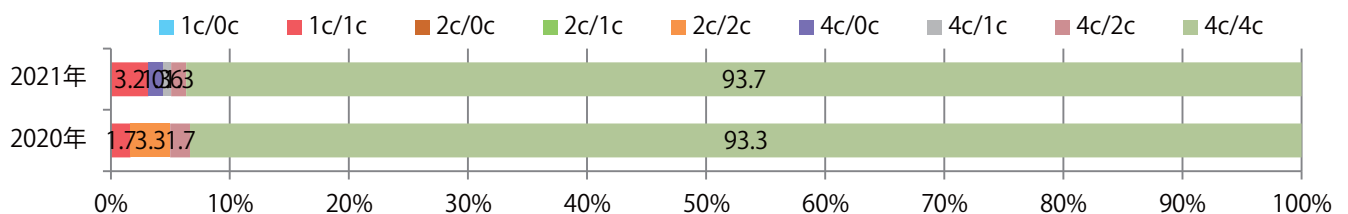

7地区で前年を大きく上回った。土曜に56%が集中。B3以上の大きいサイズが42%を占める。ほとんどが両面フルカラー。

■ 月別折込枚数（県内8地区平均）

■ 年間最多枚数 ■ 年間最少枚数

	1月	2月	3月	4月	5月	6月	7月	8月	9月	10月	11月	12月
2021年	22.4	19.3	29.5	19.8								
2020年	26.3	28.0	29.9	7.5	4.5	19.6	22.0	23.1	18.1	21.5	21.4	26.0
2019年	27.8	21.4	30.3	21.9	18.6	23.4	22.0	26.8	22.6	16.1	27.9	28.8

■ 地区別折込枚数・前年比

■ 曜日別構成比 (%)

■ サイズ別構成比 (%)

■ 色数別構成比 (%)

前年の倍以上になった。火・水曜に72%が集中。B3以上の大きいサイズが54%を占める。  
ほとんどが両面フルカラー。

■ 月別折込枚数（県内8地区平均）

■ 年間最多枚数 ■ 年間最少枚数

	1月	2月	3月	4月	5月	6月	7月	8月	9月	10月	11月	12月
2021年	10.0	9.5	14.1	10.8								
2020年	14.8	13.4	8.6	4.4	2.4	9.9	14.3	11.5	12.9	9.9	11.9	18.5
2019年	16.1	15.9	15.5	14.4	15.1	14.0	14.6	13.3	14.6	14.5	14.0	17.9

■ 地区別折込枚数・前年比

■ 2020年 ■ 2021年 ● 前年比

■ 曜日別構成比 (%)

■ 日 ■ 月 ■ 火 ■ 水 ■ 木 ■ 金 ■ 土

■ サイズ別構成比 (%)

■ B 1 ■ B 2 ■ B 3 ■ B 4 ■ B 4未満 ■ 特殊

■ 色数別構成比 (%)

■ 1c/0c ■ 1c/1c ■ 2c/0c ■ 2c/1c ■ 2c/2c ■ 4c/0c ■ 4c/1c ■ 4c/2c ■ 4c/4c