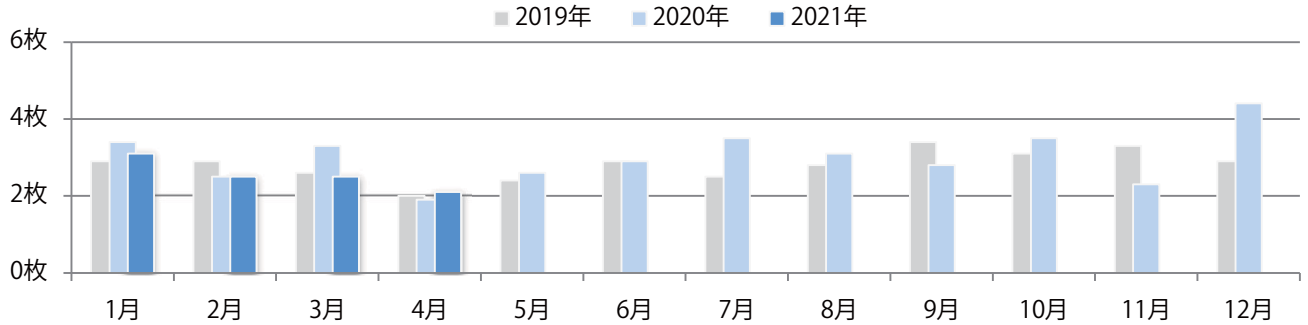

前年比13%増。日曜が最も多く、次いで木曜が多い。B4サイズが96%に上る。  
ほとんどが両面フルカラー。

月別折込枚数（県内8地区平均）

年間最多枚数 年間最少枚数

	1月	2月	3月	4月	5月	6月	7月	8月	9月	10月	11月	12月
2021年	4.8	2.1	4.0	3.5								
2020年	3.9	2.1	4.5	3.1	3.8	3.5	3.0	4.3	3.8	3.5	2.5	3.6
2019年	4.8	2.9	3.3	3.1	4.3	2.6	3.4	4.4	3.4	1.9	3.3	4.3

地区別折込枚数・前年比

曜日別構成比 (%)

サイズ別構成比 (%)

色数別構成比 (%)

前年比11%増。日・金曜が多い。B4サイズが大半を占め、他はB4未満のみ。  
両面フルカラーは94%を占める。

■月別折込枚数（県内8地区平均）

■ 年間最多枚数 ■ 年間最少枚数

	1月	2月	3月	4月	5月	6月	7月	8月	9月	10月	11月	12月
2021年	3.1	2.5	2.5	2.1								
2020年	3.4	2.5	3.3	1.9	2.6	2.9	3.5	3.1	2.8	3.5	2.3	4.4
2019年	2.9	2.9	2.6	2.0	2.4	2.9	2.5	2.8	3.4	3.1	3.3	2.9

■地区別折込枚数・前年比

■ 2020年 ■ 2021年 ● 前年比

■曜日別構成比 (%)

■ 日 ■ 月 ■ 火 ■ 水 ■ 木 ■ 金 ■ 土

■サイズ別構成比 (%)

■ B 1 ■ B 2 ■ B 3 ■ B 4 ■ B 4 未満 ■ 特殊

■色数別構成比 (%)

■ 1c/0c ■ 1c/1c ■ 2c/0c ■ 2c/1c ■ 2c/2c ■ 4c/0c ■ 4c/1c ■ 4c/2c ■ 4c/4c