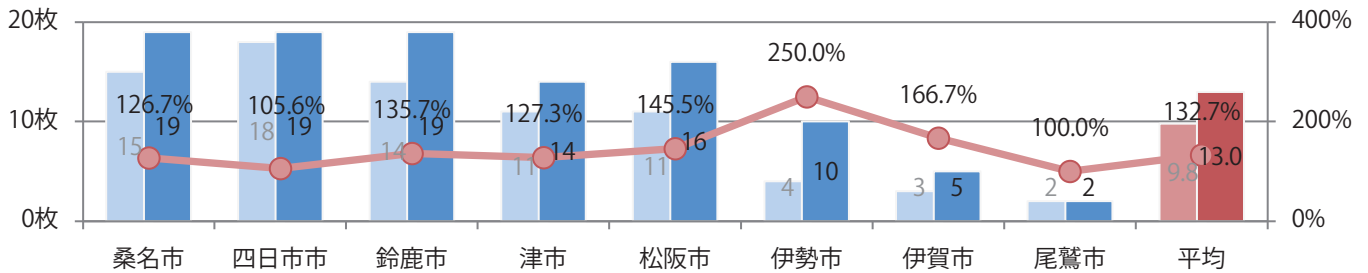

地区別折込枚数・前年比

2020年 2021年 前年比

曜日別構成比 (%)

日 月 火 水 木 金 土

サイズ別構成比 (%)

B 1 B 2 B 3 B 4 B 4未満 特殊

色数別構成比 (%)

1c/0c 1c/1c 2c/0c 2c/1c 2c/2c 4c/0c 4c/1c 4c/2c 4c/4c

全ての地区で前年以上となり、平均33%増。金曜が最も多く、次いで木曜が多い。  
B4サイズが大半を占める。両面フルカラーは89%。

月別折込枚数（県内8地区平均）

年間最多枚数 年間最少枚数

	1月	2月	3月	4月	5月	6月	7月	8月	9月	10月	11月	12月
2021年	10.1	7.3	14.0	13.0								
2020年	15.5	9.1	14.8	9.8	6.6	8.6	15.4	13.8	10.9	11.0	12.8	17.0
2019年	13.6	12.6	17.9	13.6	13.9	13.0	17.6	14.4	11.9	15.3	18.3	14.6