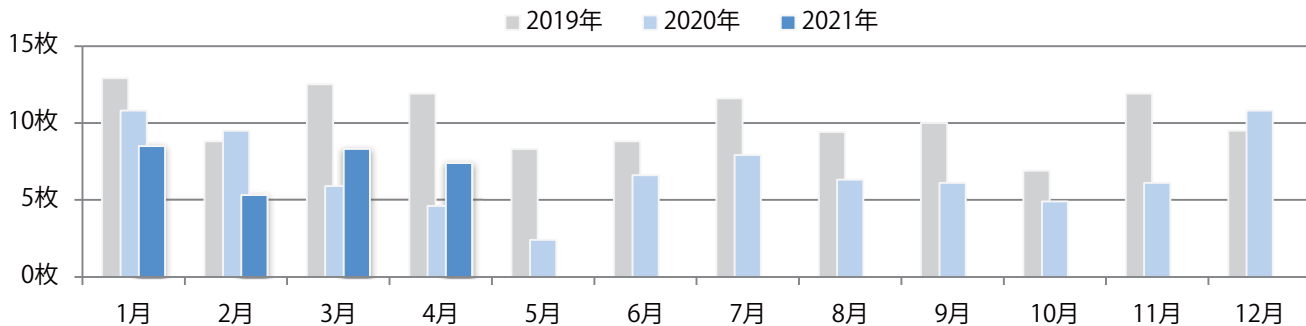

■ 地区別折込枚数・前年比

■ 曜日別構成比 (%)

■ サイズ別構成比 (%)

■ 色数別構成比 (%)

全ての地区で前年を上回り、平均で39%増。水・木曜に72%が集中。B3サイズが増えた。  
大半が両面フルカラー。

■ 月別折込枚数（県内8地区平均）

■ 年間最多枚数 ■ 年間最少枚数

	1月	2月	3月	4月	5月	6月	7月	8月	9月	10月	11月	12月
2021年	20.1	16.5	24.8	18.8								
2020年	25.5	21.5	19.4	13.5	10.5	19.3	17.4	8.4	17.6	24.5	23.4	28.5
2019年	28.8	20.8	33.4	29.0	29.5	23.0	20.9	14.8	20.8	25.3	25.9	25.8

■ 地区別折込枚数・前年比

■ 2020年 ■ 2021年 ● 前年比

■ 曜日別構成比 (%)

■ 日 ■ 月 ■ 火 ■ 水 ■ 木 ■ 金 ■ 土

■ サイズ別構成比 (%)

■ B 1 ■ B 2 ■ B 3 ■ B 4 ■ B 4未満 ■ 特殊

■ 色数別構成比 (%)

■ 1c/0c ■ 1c/1c ■ 2c/0c ■ 2c/1c ■ 2c/2c ■ 4c/0c ■ 4c/1c ■ 4c/2c ■ 4c/4c

前年比61%増。金曜を中心に木・土曜も多い。B4サイズが93%に上る。  
両面フルカラーは88%を占める。

■ 月別折込枚数（県内8地区平均）

■ 年間最多枚数 ■ 年間最少枚数

	1月	2月	3月	4月	5月	6月	7月	8月	9月	10月	11月	12月
2021年	8.5	5.3	8.3	7.4								
2020年	10.8	9.5	5.9	4.6	2.4	6.6	7.9	6.3	6.1	4.9	6.1	10.8
2019年	12.9	8.8	12.5	11.9	8.3	8.8	11.6	9.4	10.0	6.9	11.9	9.5