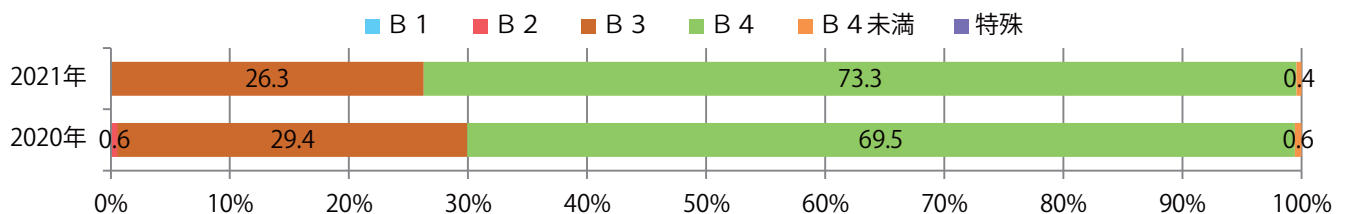

■ 地区別折込枚数・前年比

■ 2020年 ■ 2021年 ● 前年比

■ 曜日別構成比 (%)

■ 日 ■ 月 ■ 火 ■ 水 ■ 木 ■ 金 ■ 土

■ サイズ別構成比 (%)

■ B 1 ■ B 2 ■ B 3 ■ B 4 ■ B 4未満 ■ 特殊

■ 色数別構成比 (%)

■ 1c/0c ■ 1c/1c ■ 2c/0c ■ 2c/1c ■ 2c/2c ■ 4c/0c ■ 4c/1c ■ 4c/2c ■ 4c/4c

全ての地区で前年を上回り、平均で34%増。火曜が最も多い。B4サイズが増えた。  
ほとんどが両面フルカラー

■ 月別折込枚数（県内8地区平均）

■ 年間最多枚数 ■ 年間最少枚数

	1月	2月	3月	4月	5月	6月	7月	8月	9月	10月	11月	12月
2021年	30.9	27.4	27.4	29.5								
2020年	24.6	26.9	24.3	22.1	21.3	22.1	23.4	22.6	30.5	24.4	30.8	24.9
2019年	35.5	31.3	23.8	35.4	28.0	33.4	23.9	20.8	20.4	21.8	30.3	21.6

■ 地区別折込枚数・前年比

■ 曜日別構成比 (%)

■ サイズ別構成比 (%)

■ 色数別構成比 (%)

金曜が最も多い。B4未満のサイズが増えた。両面フルカラーは67%を占める。

■月別折込枚数（県内8地区平均）

年間最多枚数 年間最少枚数

	1月	2月	3月	4月	5月	6月	7月	8月	9月	10月	11月	12月
2021年	0.9	1.0	1.4	1.9								
2020年	1.6	1.8	0.8	0.3	0.3	1.5	2.1	1.9	1.8	1.8	1.8	1.5
2019年	1.4	1.3	1.6	1.6	1.1	2.1	1.9	1.4	2.0	2.0	2.0	2.4