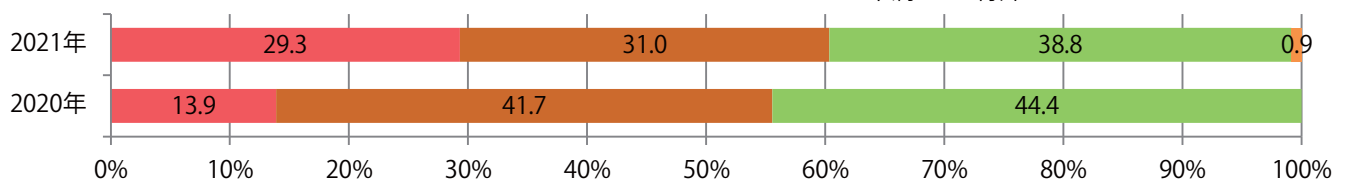

前年比61%増。水・木曜に68%が集中。B3以上の大きいサイズが6割を占める。  
両面フルカラーは80%。

月別折込枚数（県内8地区平均）

年間最多枚数 年間最少枚数

	1月	2月	3月	4月	5月	6月	7月	8月	9月	10月	11月	12月
2021年	8.8	7.4	12.3	14.5								
2020年	11.8	8.3	9.1	9.0	1.9	7.9	11.5	7.8	8.9	12.0	11.3	15.4
2019年	12.4	10.4	13.0	17.5	16.1	12.8	13.3	15.3	12.1	13.4	15.9	16.1

地区別折込枚数・前年比

2020年 2021年 前年比

曜日別構成比 (%)

日 月 火 水 木 金 土

サイズ別構成比 (%)

B 1 B 2 B 3 B 4 B 4未満 特殊

色数別構成比 (%)

1c/0c 1c/1c 2c/0c 2c/1c 2c/2c 4c/0c 4c/1c 4c/2c 4c/4c

水曜に58%が集中。B3サイズが半数を占め、他はB4のみ。両面フルカラーは67%。

■ 月別折込枚数（県内8地区平均）

■ 年間最多枚数 ■ 年間最少枚数

	1月	2月	3月	4月	5月	6月	7月	8月	9月	10月	11月	12月
2021年	0.8	0.5	1.8	1.5								
2020年	1.3	0.4	1.9	0.8	0.3	1.3	1.5	0.9	0.4	1.6	3.4	3.0
2019年	1.4	1.6	3.1	3.1	2.1	2.5	3.0	2.5	2.5	3.3	2.9	5.9