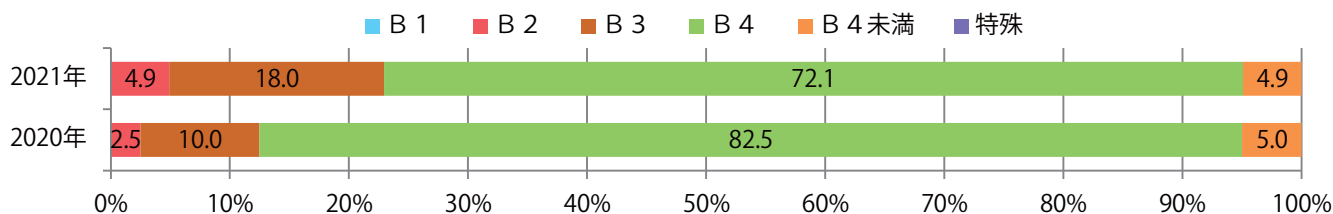

■ 地区別折込枚数・前年比

■ 2020年 ■ 2021年 ● 前年比

■ 曜日別構成比 (%)

■ 日 ■ 月 ■ 火 ■ 水 ■ 木 ■ 金 ■ 土

■ サイズ別構成比 (%)

■ B 1 ■ B 2 ■ B 3 ■ B 4 ■ B 4未満 ■ 特殊

■ 色数別構成比 (%)

■ 1c/0c ■ 1c/1c ■ 2c/0c ■ 2c/1c ■ 2c/2c ■ 4c/0c ■ 4c/1c ■ 4c/2c ■ 4c/4c

前年比52%増。木～土曜の週後半に87%が集中。B3以上の大きいサイズが増えた。  
両面フルカラーは89%。

■ 月別折込枚数（県内8地区平均）

■ 年間最多枚数 ■ 年間最少枚数

	1月	2月	3月	4月	5月	6月	7月	8月	9月	10月	11月	12月
2021年	9.8	6.6	8.9	7.6								
2020年	10.5	8.4	8.6	5.0	5.0	8.0	6.5	6.5	7.5	8.1	7.4	7.8
2019年	10.5	7.6	12.1	7.8	6.6	8.6	8.9	9.6	10.0	8.0	12.8	10.3

■ 地区別折込枚数・前年比

■ 曜日別構成比 (%)

■ サイズ別構成比 (%)

■ 色数別構成比 (%)

全ての地区で前年を大きく上回った。金・土曜の週末に81%が集中。  
B3サイズが47%を占める。ほとんどが両面フルカラー。

■ 月別折込枚数（県内8地区平均）

■ 年間最多枚数 ■ 年間最少枚数

	1月	2月	3月	4月	5月	6月	7月	8月	9月	10月	11月	12月
2021年	22.0	13.9	16.9	12.9								
2020年	28.3	20.8	12.8	5.4	4.6	9.4	13.0	8.3	15.1	12.0	12.0	12.4
2019年	25.5	20.6	21.8	12.5	16.1	21.1	16.1	18.6	18.0	14.9	20.6	12.8