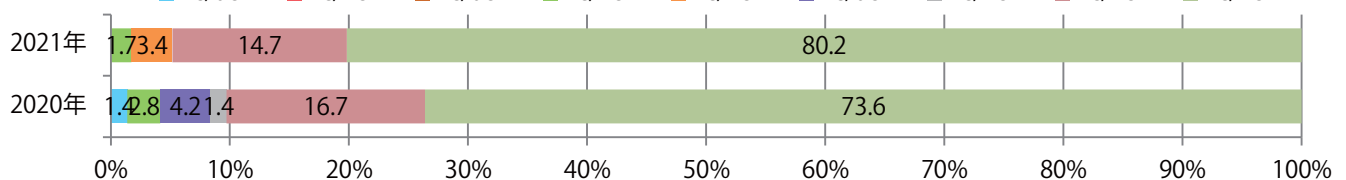

前年比61%増。水・木曜に68%が集中。B3以上の大きいサイズが6割を占める。  
両面フルカラーは80%。

月別折込枚数（県内8地区平均）

年間最多枚数 年間最少枚数

	1月	2月	3月	4月	5月	6月	7月	8月	9月	10月	11月	12月
2021年	8.8	7.4	12.3	14.5								
2020年	11.8	8.3	9.1	9.0	1.9	7.9	11.5	7.8	8.9	12.0	11.3	15.4
2019年	12.4	10.4	13.0	17.5	16.1	12.8	13.3	15.3	12.1	13.4	15.9	16.1

地区別折込枚数・前年比

2020年 2021年 前年比

曜日別構成比 (%)

日 月 火 水 木 金 土

サイズ別構成比 (%)

B 1 B 2 B 3 B 4 B 4未満 特殊

色数別構成比 (%)

1c/0c 1c/1c 2c/0c 2c/1c 2c/2c 4c/0c 4c/1c 4c/2c 4c/4c

水曜に58%が集中。B3サイズが半数を占め、他はB4のみ。両面フルカラーは67%。

■ 月別折込枚数（県内8地区平均）

■ 年間最多枚数 ■ 年間最少枚数

	1月	2月	3月	4月	5月	6月	7月	8月	9月	10月	11月	12月
2021年	0.8	0.5	1.8	1.5								
2020年	1.3	0.4	1.9	0.8	0.3	1.3	1.5	0.9	0.4	1.6	3.4	3.0
2019年	1.4	1.6	3.1	3.1	2.1	2.5	3.0	2.5	2.5	3.3	2.9	5.9