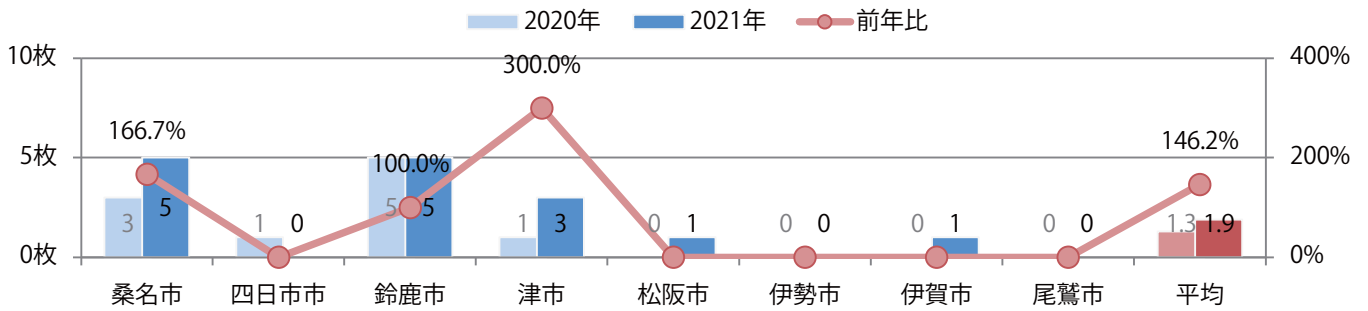

■ 地区別折込枚数・前年比

■ 2020年 ■ 2021年 ● 前年比

■ 曜日別構成比 (%)

■ 日 ■ 月 ■ 火 ■ 水 ■ 木 ■ 金 ■ 土

■ サイズ別構成比 (%)

■ B 1 ■ B 2 ■ B 3 ■ B 4 ■ B 4未満 ■ 特殊

■ 色数別構成比 (%)

■ 1c/0c ■ 1c/1c ■ 2c/0c ■ 2c/1c ■ 2c/2c ■ 4c/0c ■ 4c/1c ■ 4c/2c ■ 4c/4c

木曜に8割が集中。B4未満のサイズが増えた。大半が両面フルカラーで、他は片面1色のみ。

■ 月別折込枚数（県内8地区平均）

■ 年間最多枚数 ■ 年間最少枚数

	1月	2月	3月	4月	5月	6月	7月	8月	9月	10月	11月	12月
2021年	2.1	0.9	2.1	1.9								
2020年	1.5	1.4	1.4	1.3	0.6	0.6	0.5	1.1	0.8	1.0	2.1	2.5
2019年	3.3	1.6	2.1	3.9	1.5	0.6	2.1	1.1	1.5	1.4	3.3	2.4

■ 地区別折込枚数・前年比

■ 曜日別構成比 (%)

■ サイズ別構成比 (%)

■ 色数別構成比 (%)

木～土曜のみの折込となった。全てB4サイズ、両面フルカラー。

■ 月別折込枚数（県内8地区平均）

■ 年間最多枚数 ■ 年間最少枚数

	1月	2月	3月	4月	5月	6月	7月	8月	9月	10月	11月	12月
2021年	0.5	0.3	0.3	0.4								
2020年	0.5	0.9	0.9	0.3	0.0	0.0	0.1	0.1	0.4	0.4	1.1	0.4
2019年	0.1	1.0	1.1	0.6	0.3	0.5	0.4	0.5	0.4	0.1	1.0	1.0