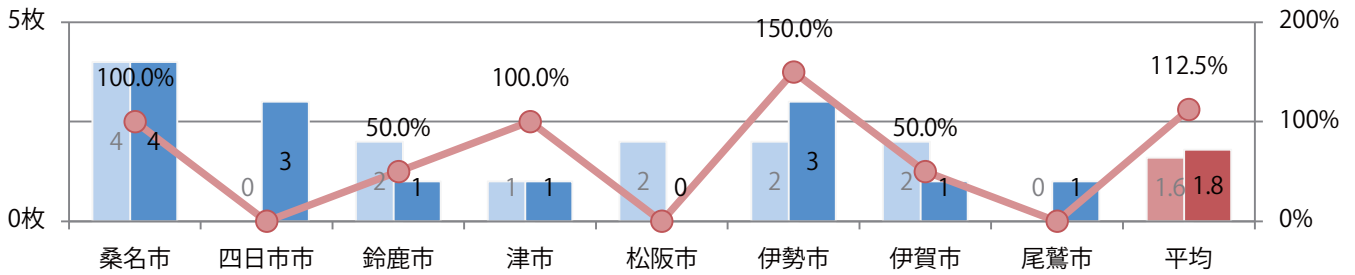

■地区別折込枚数・前年比

■ 2020年 ■ 2021年 ● 前年比