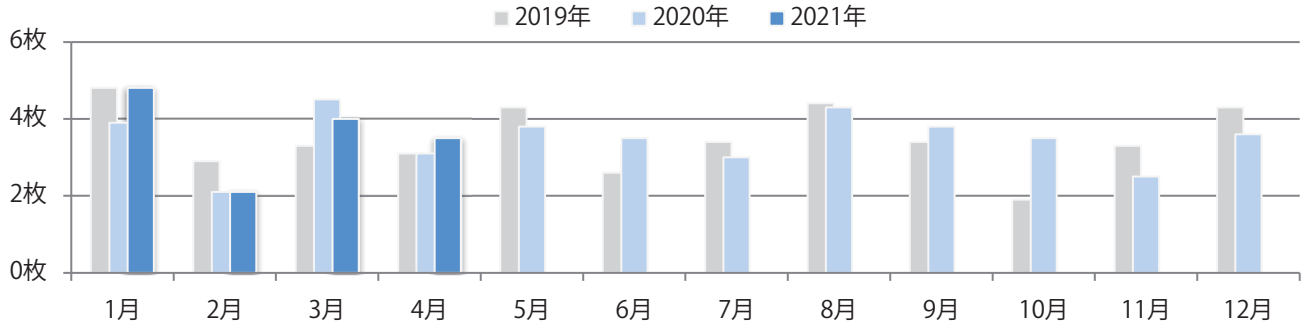

全ての地区で前年以上となり、平均33%増。金曜が最も多く、次いで木曜が多い。  
B4サイズが大半を占める。両面フルカラーは89%。

月別折込枚数（県内8地区平均）

年間最多枚数 年間最少枚数

	1月	2月	3月	4月	5月	6月	7月	8月	9月	10月	11月	12月
2021年	10.1	7.3	14.0	13.0								
2020年	15.5	9.1	14.8	9.8	6.6	8.6	15.4	13.8	10.9	11.0	12.8	17.0
2019年	13.6	12.6	17.9	13.6	13.9	13.0	17.6	14.4	11.9	15.3	18.3	14.6

地区別折込枚数・前年比

2020年 2021年 前年比

曜日別構成比 (%)

日 月 火 水 木 金 土

サイズ別構成比 (%)

B 1 B 2 B 3 B 4 B 4未満 特殊

色数別構成比 (%)

1c/0c 1c/1c 2c/0c 2c/1c 2c/2c 4c/0c 4c/1c 4c/2c 4c/4c

前年比13%増。日曜が最も多く、次いで木曜が多い。B4サイズが96%に上る。  
ほとんどが両面フルカラー。

月別折込枚数（県内8地区平均）

年間最多枚数 年間最少枚数

	1月	2月	3月	4月	5月	6月	7月	8月	9月	10月	11月	12月
2021年	4.8	2.1	4.0	3.5								
2020年	3.9	2.1	4.5	3.1	3.8	3.5	3.0	4.3	3.8	3.5	2.5	3.6
2019年	4.8	2.9	3.3	3.1	4.3	2.6	3.4	4.4	3.4	1.9	3.3	4.3