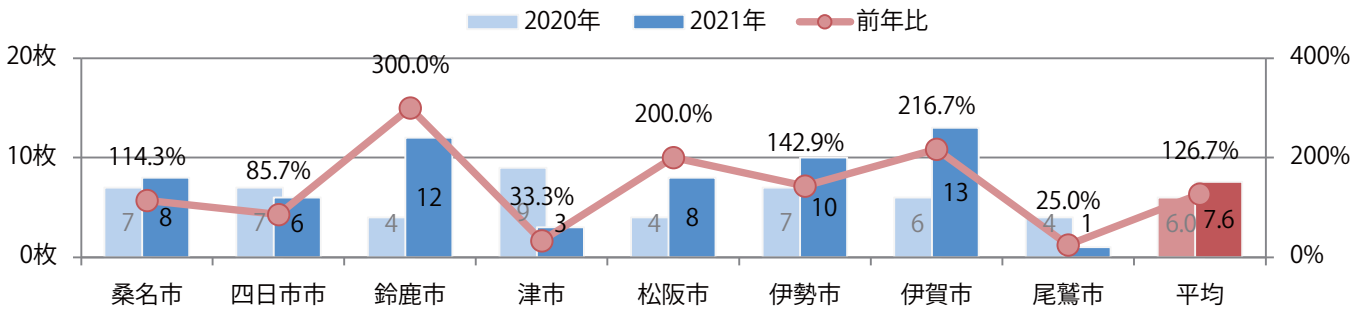

前年比27%増。日曜が最も多く、次いで木・火曜の順に多い。B4未満のサイズが増えた。  
ほとんどが両面フルカラー。

■月別折込枚数（県内8地区平均）

■ 年間最多枚数 ■ 年間最少枚数

	1月	2月	3月	4月	5月	6月	7月	8月	9月	10月	11月	12月
2021年	9.1	8.8	9.0	7.6								
2020年	4.8	9.6	3.5	6.0	3.9	3.9	8.0	5.4	5.3	10.0	10.5	10.6
2019年	5.0	8.1	7.8	5.4	6.3	7.6	10.3	7.9	7.6	5.4	7.1	8.5

■地区別折込枚数・前年比

■曜日別構成比 (%)

■サイズ別構成比 (%)

■色数別構成比 (%)

月・火・木曜のみの折込。B3サイズが78%に上る。大半が両面フルカラーで、他はフルカラー／2色のみ。

■月別折込枚数（県内8地区平均）

■ 年間最多枚数 ■ 年間最少枚数

	1月	2月	3月	4月	5月	6月	7月	8月	9月	10月	11月	12月
2021年	5.3	5.5	8.8	1.1								
2020年	3.9	2.3	2.1	2.6	0.9	1.9	1.8	3.3	3.6	3.4	2.3	2.5
2019年	4.9	3.8	3.0	4.0	2.3	2.4	3.1	3.0	2.4	3.0	3.0	3.0