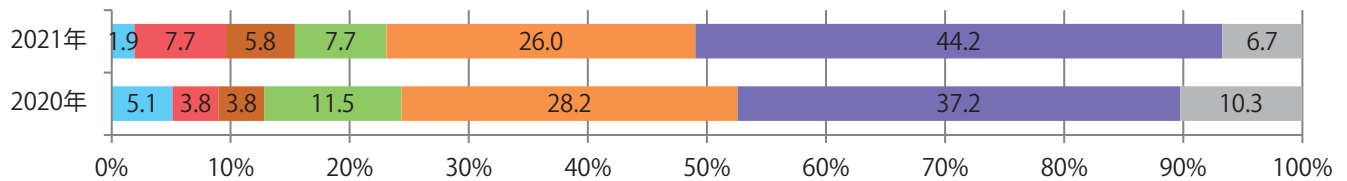

曜日別構成比 (%)

日 月 火 水 木 金 土