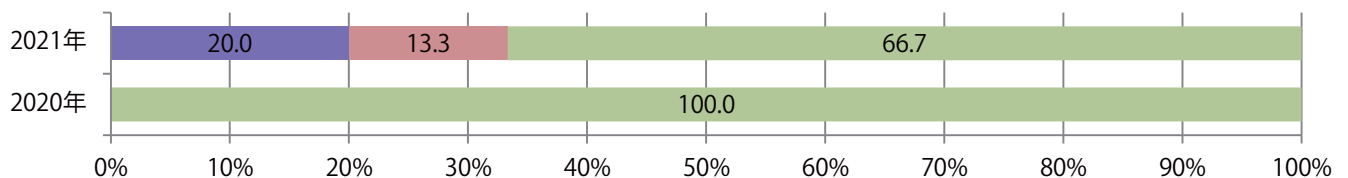

■ 地区別折込枚数・前年比

■ 曜日別構成比 (%)

■ サイズ別構成比 (%)

■ 色数別構成比 (%)

金曜が最も多い。B4未満のサイズが増えた。両面フルカラーは67%を占める。

■月別折込枚数（県内8地区平均）

年間最多枚数 年間最少枚数

	1月	2月	3月	4月	5月	6月	7月	8月	9月	10月	11月	12月
2021年	0.9	1.0	1.4	1.9								
2020年	1.6	1.8	0.8	0.3	0.3	1.5	2.1	1.9	1.8	1.8	1.8	1.5
2019年	1.4	1.3	1.6	1.6	1.1	2.1	1.9	1.4	2.0	2.0	2.0	2.4

■地区別折込枚数・前年比

2020年 2021年 前年比

■曜日別構成比（%）

日 月 火 水 木 金 土

■サイズ別構成比（%）

B 1 B 2 B 3 B 4 B 4未満 特殊

■色数別構成比（%）

1c/0c 1c/1c 2c/0c 2c/1c 2c/2c 4c/0c 4c/1c 4c/2c 4c/4c

日曜が最も多く、次いで金曜が多い。B4サイズが61%を占め、他はB4未満のみ。  
大半が両面フルカラー。

月別折込枚数（県内8地区平均）

年間最多枚数 年間最少枚数

	1月	2月	3月	4月	5月	6月	7月	8月	9月	10月	11月	12月
2021年	1.6	2.8	1.9	2.3								
2020年	2.4	2.6	1.4	1.0	0.9	2.6	2.6	2.0	2.3	2.4	3.3	1.3
2019年	2.8	2.0	2.8	1.8	2.6	2.5	2.9	1.5	2.6	4.9	2.5	2.6