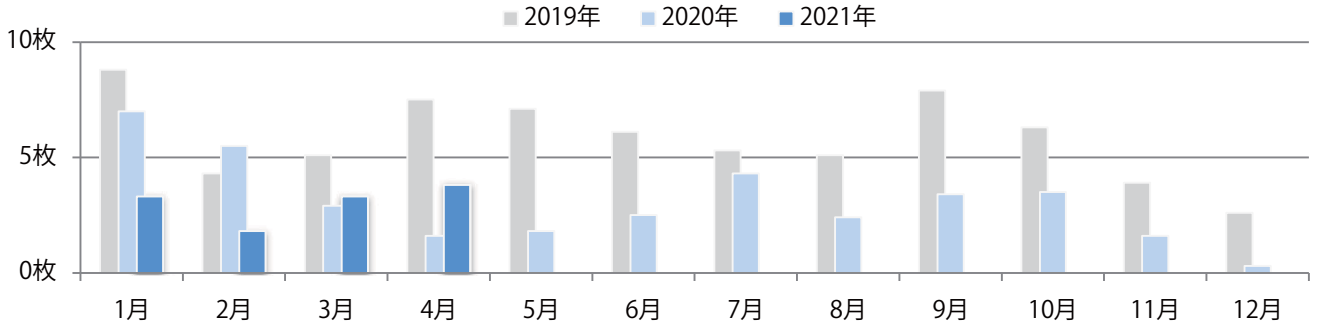

前年比37%増。木曜が最も多く、次いで金曜が多い。B3・B4未満のサイズが増えた。  
両面フルカラーは72%。

月別折込枚数（県内8地区平均）

年間最多枚数 年間最少枚数

	1月	2月	3月	4月	5月	6月	7月	8月	9月	10月	11月	12月
2021年	5.8	5.1	4.8	6.3								
2020年	4.5	3.4	5.4	4.6	6.1	4.1	3.9	3.4	4.0	4.9	4.1	2.8
2019年	3.6	2.8	8.9	5.1	7.4	5.8	5.3	4.9	5.6	5.1	5.4	4.1

地区別折込枚数・前年比

曜日別構成比 (%)

サイズ別構成比 (%)

色数別構成比 (%)

金曜が最も多い。B4サイズが9割を占め、他はB4未満のみ。両面フルカラーは93%を占める。

■月別折込枚数（県内8地区平均）

■ 年間最多枚数 ■ 年間最少枚数

	1月	2月	3月	4月	5月	6月	7月	8月	9月	10月	11月	12月
2021年	3.3	1.8	3.3	3.8								
2020年	7.0	5.5	2.9	1.6	1.8	2.5	4.3	2.4	3.4	3.5	1.6	0.3
2019年	8.8	4.3	5.1	7.5	7.1	6.1	5.3	5.1	7.9	6.3	3.9	2.6