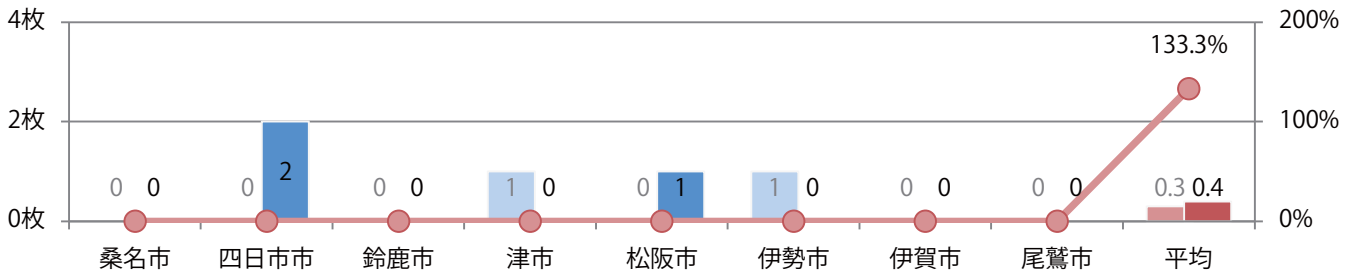

木曜に8割が集中。B4未満のサイズが増えた。大半が両面フルカラーで、他は片面1色のみ。

■ 月別折込枚数（県内8地区平均）

■ 年間最多枚数 ■ 年間最少枚数

	1月	2月	3月	4月	5月	6月	7月	8月	9月	10月	11月	12月
2021年	2.1	0.9	2.1	1.9								
2020年	1.5	1.4	1.4	1.3	0.6	0.6	0.5	1.1	0.8	1.0	2.1	2.5
2019年	3.3	1.6	2.1	3.9	1.5	0.6	2.1	1.1	1.5	1.4	3.3	2.4

■ 地区別折込枚数・前年比

■ 曜日別構成比 (%)

■ サイズ別構成比 (%)

■ 色数別構成比 (%)

木～土曜のみの折込となった。全てB4サイズ、両面フルカラー。

■ 月別折込枚数（県内8地区平均）

■ 年間最多枚数 ■ 年間最少枚数

	1月	2月	3月	4月	5月	6月	7月	8月	9月	10月	11月	12月
2021年	0.5	0.3	0.3	0.4								
2020年	0.5	0.9	0.9	0.3	0.0	0.0	0.1	0.1	0.4	0.4	1.1	0.4
2019年	0.1	1.0	1.1	0.6	0.3	0.5	0.4	0.5	0.4	0.1	1.0	1.0

■ 地区別折込枚数・前年比

■ 2020年 ■ 2021年 ● 前年比

■ 曜日別構成比 (%)

■ 日 ■ 月 ■ 火 ■ 水 ■ 木 ■ 金 ■ 土

■ サイズ別構成比 (%)

■ B 1 ■ B 2 ■ B 3 ■ B 4 ■ B 4未満 ■ 特殊

■ 色数別構成比 (%)

■ 1c/0c ■ 1c/1c ■ 2c/0c ■ 2c/1c ■ 2c/2c ■ 4c/0c ■ 4c/1c ■ 4c/2c ■ 4c/4c