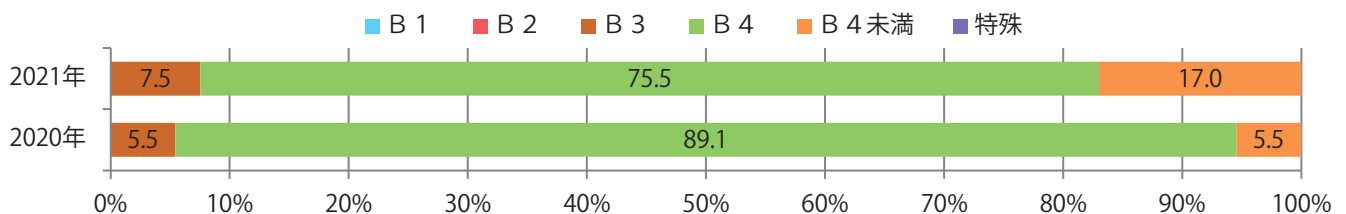

日曜が最も多く、次いで火曜が多い。B4サイズが減った。両面フルカラーは77%。

月別折込枚数（県内8地区平均）

年間最多枚数 年間最少枚数

	1月	2月	3月	4月	5月	6月	7月	8月	9月	10月	11月	12月
2021年	13.0	16.8	21.9	6.6								
2020年	15.0	21.5	21.1	6.9	5.4	13.6	14.8	3.5	5.8	6.1	13.3	6.9
2019年	17.3	26.1	25.4	9.0	7.6	20.8	17.1	2.4	8.5	7.5	14.9	7.8

地区別折込枚数・前年比

曜日別構成比 (%)

サイズ別構成比 (%)

色数別構成比 (%)

前年比46%増。土曜に53%が集中。B4サイズが93%に上る。全て両面フルカラー。

■月別折込枚数（県内8地区平均）

■ 年間最多枚数 ■ 年間最少枚数

	1月	2月	3月	4月	5月	6月	7月	8月	9月	10月	11月	12月
2021年	2.0	1.6	2.3	1.9								
2020年	1.6	2.0	1.6	1.3	1.1	1.6	1.4	1.4	1.1	1.9	1.0	1.4
2019年	1.6	3.3	2.6	1.8	1.1	1.4	1.8	2.1	1.9	1.5	1.3	2.0