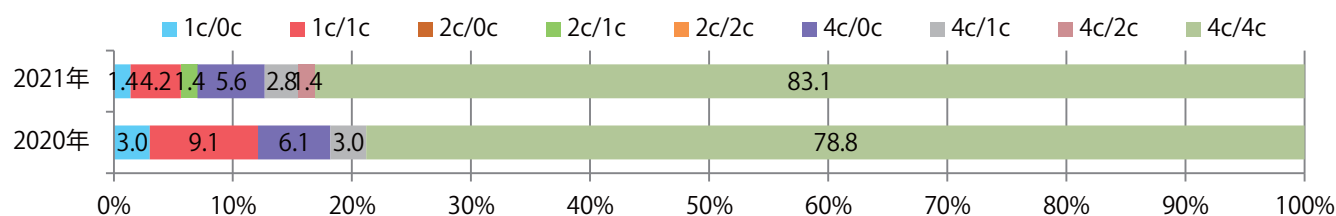

各地区平均で、前年の倍以上になった。金曜が最も多い、B4未満のサイズが増えた。  
両面フルカラーは83%。

■ 月別折込枚数（県内8地区平均）

■ 年間最多枚数 ■ 年間最少枚数

	1月	2月	3月	4月	5月	6月	7月	8月	9月	10月	11月	12月
2021年	7.1	4.1	8.9	8.9								
2020年	6.9	5.9	8.0	4.1	5.8	7.0	6.8	6.8	9.1	7.3	10.5	13.8
2019年	7.5	6.1	10.6	8.8	6.9	7.4	9.3	7.8	8.4	7.4	10.6	14.5

■ 地区別折込枚数・前年比

■ 曜日別構成比 (%)

■ サイズ別構成比 (%)

■ 色数別構成比 (%)

全ての地区で前年を上回り、平均で39%増。水・木曜に72%が集中。B3サイズが増えた。  
大半が両面フルカラー。

■ 月別折込枚数（県内8地区平均）

■ 年間最多枚数 ■ 年間最少枚数

	1月	2月	3月	4月	5月	6月	7月	8月	9月	10月	11月	12月
2021年	20.1	16.5	24.8	18.8								
2020年	25.5	21.5	19.4	13.5	10.5	19.3	17.4	8.4	17.6	24.5	23.4	28.5
2019年	28.8	20.8	33.4	29.0	29.5	23.0	20.9	14.8	20.8	25.3	25.9	25.8

■ 地区別折込枚数・前年比

■ 2020年 ■ 2021年 ● 前年比

■ 曜日別構成比 (%)

■ 日 ■ 月 ■ 火 ■ 水 ■ 木 ■ 金 ■ 土

■ サイズ別構成比 (%)

■ B 1 ■ B 2 ■ B 3 ■ B 4 ■ B 4未満 ■ 特殊

■ 色数別構成比 (%)

■ 1c/0c ■ 1c/1c ■ 2c/0c ■ 2c/1c ■ 2c/2c ■ 4c/0c ■ 4c/1c ■ 4c/2c ■ 4c/4c