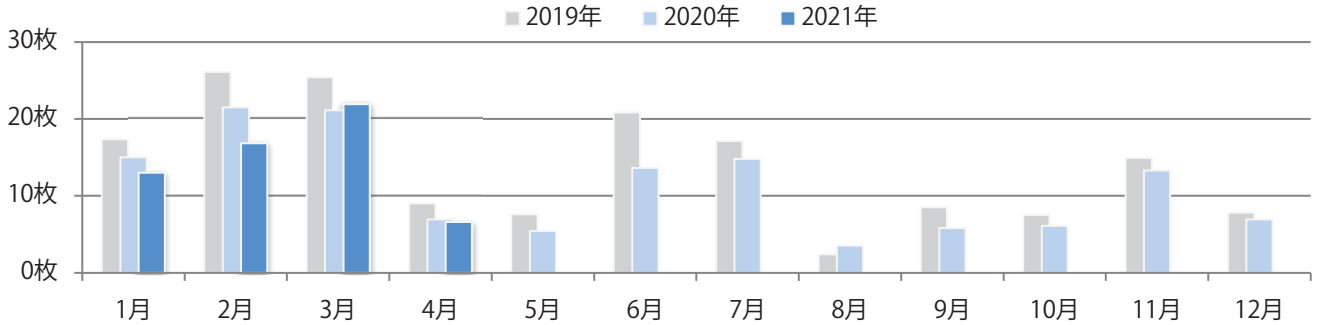

前年比28%増。金・土曜の週末に73%が集中。B4サイズが8割を占める。  
大半が両面フルカラー。

■月別折込枚数 (県内8地区平均)

■ 年間最多枚数 ■ 年間最少枚数

	1月	2月	3月	4月	5月	6月	7月	8月	9月	10月	11月	12月
2021年	33.4	20.8	19.4	24.4								
2020年	34.8	28.0	24.8	19.0	17.8	29.8	28.1	24.5	26.0	27.9	24.5	16.6
2019年	38.3	27.6	31.0	34.9	29.4	30.1	28.3	30.5	34.5	29.9	30.4	15.3

■地区別折込枚数・前年比

■ 2020年 ■ 2021年 ● 前年比

■曜日別構成比 (%)

■ 日 ■ 月 ■ 火 ■ 水 ■ 木 ■ 金 ■ 土

■サイズ別構成比 (%)

■ B 1 ■ B 2 ■ B 3 ■ B 4 ■ B 4未済 ■ 特殊

■色数別構成比 (%)

■ 1c/0c ■ 1c/1c ■ 2c/0c ■ 2c/1c ■ 2c/2c ■ 4c/0c ■ 4c/1c ■ 4c/2c ■ 4c/4c

日曜が最も多く、次いで火曜が多い。B4サイズが減った。両面フルカラーは77%。

月別折込枚数（県内8地区平均）

年間最多枚数 年間最少枚数

	1月	2月	3月	4月	5月	6月	7月	8月	9月	10月	11月	12月
2021年	13.0	16.8	21.9	6.6								
2020年	15.0	21.5	21.1	6.9	5.4	13.6	14.8	3.5	5.8	6.1	13.3	6.9
2019年	17.3	26.1	25.4	9.0	7.6	20.8	17.1	2.4	8.5	7.5	14.9	7.8