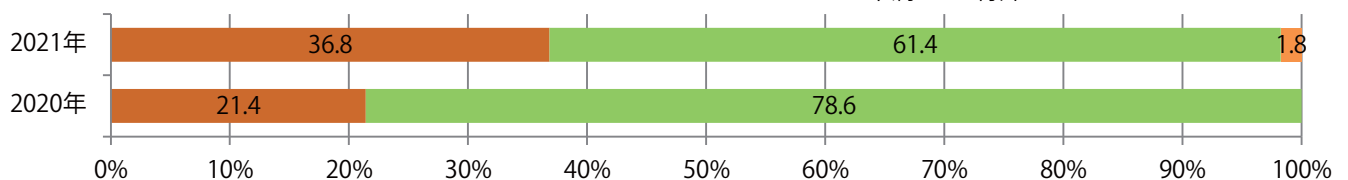

■ 地区別折込枚数・前年比

■ 曜日別構成比 (%)

■ サイズ別構成比 (%)

■ 色数別構成比 (%)

前年比34%増。金曜に大半が集中。B3・B4未満のサイズが増えた。  
両面フルカラーは93%を占める。

■ 月別折込枚数（県内8地区平均）

■ 年間最多枚数 ■ 年間最少枚数

	1月	2月	3月	4月	5月	6月	7月	8月	9月	10月	11月	12月
2021年	4.5	5.5	7.0	7.1								
2020年	7.3	5.5	8.5	5.3	1.8	2.9	8.5	4.6	4.3	6.3	10.0	7.5
2019年	6.5	5.9	11.5	9.6	5.9	6.4	8.4	7.1	6.9	6.4	11.1	9.8

■ 地区別折込枚数・前年比

■ 2020年 ■ 2021年 ● 前年比

■ 曜日別構成比 (%)

■ 日 ■ 月 ■ 火 ■ 水 ■ 木 ■ 金 ■ 土

■ サイズ別構成比 (%)

■ B 1 ■ B 2 ■ B 3 ■ B 4 ■ B 4未満 ■ 特殊

■ 色数別構成比 (%)

■ 1c/0c ■ 1c/1c ■ 2c/0c ■ 2c/1c ■ 2c/2c ■ 4c/0c ■ 4c/1c ■ 4c/2c ■ 4c/4c

木曜に8割が集中。B4未満のサイズが増えた。大半が両面フルカラーで、他は片面1色のみ。

■ 月別折込枚数（県内8地区平均）

■ 年間最多枚数 ■ 年間最少枚数

	1月	2月	3月	4月	5月	6月	7月	8月	9月	10月	11月	12月
2021年	2.1	0.9	2.1	1.9								
2020年	1.5	1.4	1.4	1.3	0.6	0.6	0.5	1.1	0.8	1.0	2.1	2.5
2019年	3.3	1.6	2.1	3.9	1.5	0.6	2.1	1.1	1.5	1.4	3.3	2.4