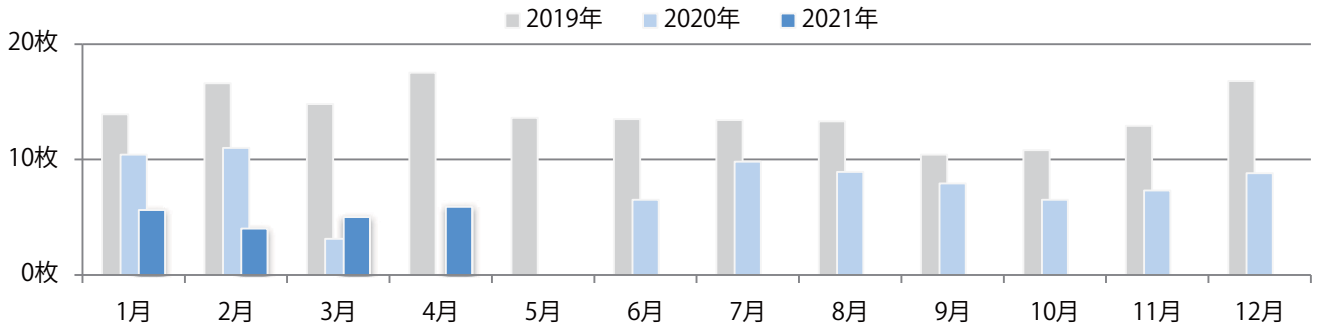

地区別折込枚数・前年比

曜日別構成比 (%)

サイズ別構成比 (%)

色数別構成比 (%)

金曜が最も多い。B4サイズが9割を占め、他はB4未満のみ。両面フルカラーは93%を占める。

■月別折込枚数（県内8地区平均）

■ 年間最多枚数 ■ 年間最少枚数

	1月	2月	3月	4月	5月	6月	7月	8月	9月	10月	11月	12月
2021年	3.3	1.8	3.3	3.8								
2020年	7.0	5.5	2.9	1.6	1.8	2.5	4.3	2.4	3.4	3.5	1.6	0.3
2019年	8.8	4.3	5.1	7.5	7.1	6.1	5.3	5.1	7.9	6.3	3.9	2.6

■地区別折込枚数・前年比

■ 2020年 ■ 2021年 ● 前年比

■曜日別構成比 (%)

■ 日 ■ 月 ■ 火 ■ 水 ■ 木 ■ 金 ■ 土

■サイズ別構成比 (%)

■ B 1 ■ B 2 ■ B 3 ■ B 4 ■ B 4 未満 ■ 特殊

■色数別構成比 (%)

■ 1c/0c ■ 1c/1c ■ 2c/0c ■ 2c/1c ■ 2c/2c ■ 4c/0c ■ 4c/1c ■ 4c/2c ■ 4c/4c

月曜が最も多い。ほとんどがB4サイズ。両面フルカラーは68%。

■月別折込枚数（県内8地区平均）

■ 年間最多枚数 ■ 年間最少枚数

	1月	2月	3月	4月	5月	6月	7月	8月	9月	10月	11月	12月
2021年	5.6	4.0	5.0	5.9								
2020年	10.4	11.0	3.1	0.0	0.0	6.5	9.8	8.9	7.9	6.5	7.3	8.8
2019年	13.9	16.6	14.8	17.5	13.6	13.5	13.4	13.3	10.4	10.8	12.9	16.8