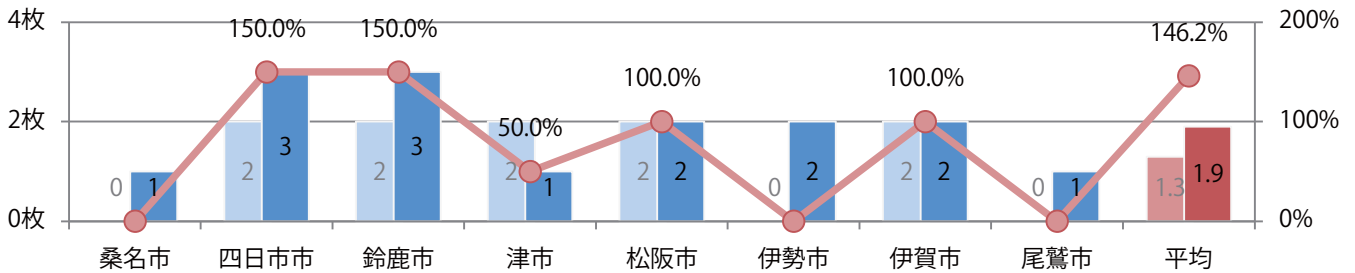

■地区別折込枚数・前年比

■ 2020年 ■ 2021年 ● 前年比