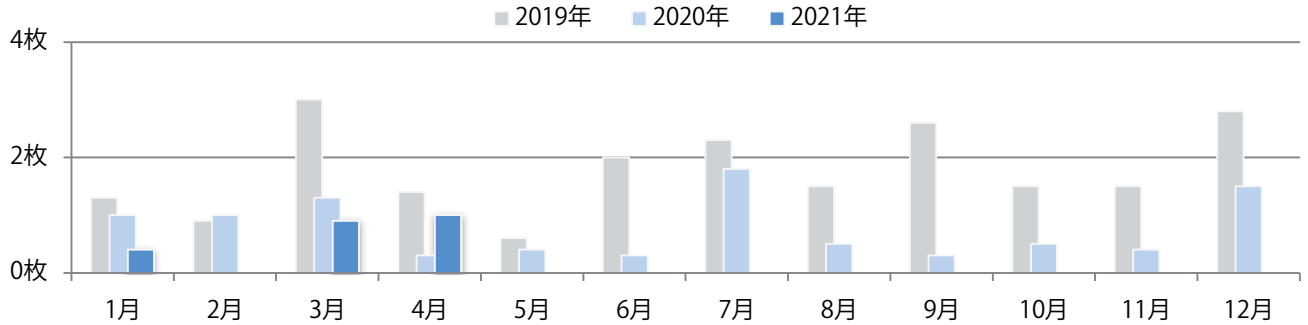

月曜が最も多い。ほとんどがB4サイズ。両面フルカラーは68%。

■月別折込枚数（県内8地区平均）

■ 年間最多枚数 ■ 年間最少枚数

	1月	2月	3月	4月	5月	6月	7月	8月	9月	10月	11月	12月
2021年	5.6	4.0	5.0	5.9								
2020年	10.4	11.0	3.1	0.0	0.0	6.5	9.8	8.9	7.9	6.5	7.3	8.8
2019年	13.9	16.6	14.8	17.5	13.6	13.5	13.4	13.3	10.4	10.8	12.9	16.8

■地区別折込枚数・前年比

■ 2020年 ■ 2021年 ● 前年比

■曜日別構成比 (%)

■ 日 ■ 月 ■ 火 ■ 水 ■ 木 ■ 金 ■ 土

■サイズ別構成比 (%)

■ B 1 ■ B 2 ■ B 3 ■ B 4 ■ B 4未満 ■ 特殊

■色数別構成比 (%)

■ 1c/0c ■ 1c/1c ■ 2c/0c ■ 2c/1c ■ 2c/2c ■ 4c/0c ■ 4c/1c ■ 4c/2c ■ 4c/4c

水・木・土曜のみの折込。B3・B4未満のサイズが増えた。両面フルカラーは63%。

■月別折込枚数（県内8地区平均）

年間最多枚数 年間最少枚数

	1月	2月	3月	4月	5月	6月	7月	8月	9月	10月	11月	12月
2021年	0.4	0.0	0.9	1.0								
2020年	1.0	1.0	1.3	0.3	0.4	0.3	1.8	0.5	0.3	0.5	0.4	1.5
2019年	1.3	0.9	3.0	1.4	0.6	2.0	2.3	1.5	2.6	1.5	1.5	2.8