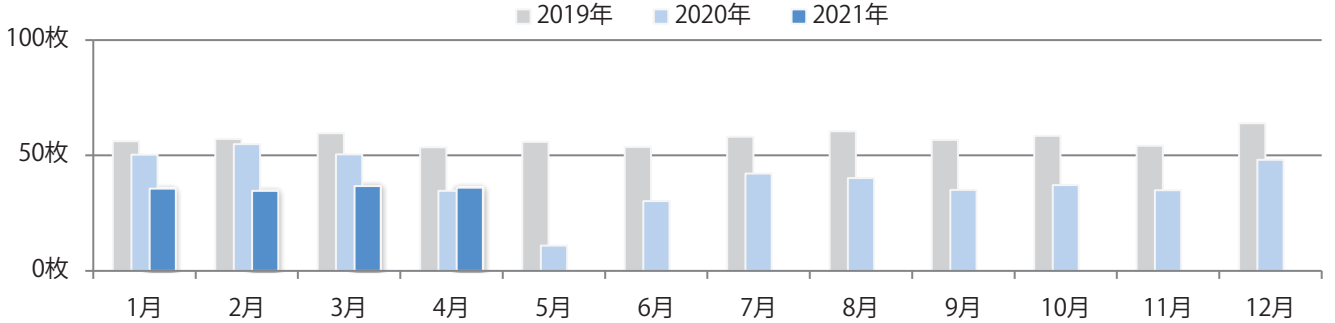

地区別折込枚数・前年比

曜日別構成比 (%)

サイズ別構成比 (%)

色数別構成比 (%)

7地区で前年を上回り、平均90%増。金曜が最も多い。B3サイズが増えた。  
ほとんどが両面フルカラー。

■月別折込枚数（県内8地区平均）

■年間最多枚数 ■年間最少枚数

	1月	2月	3月	4月	5月	6月	7月	8月	9月	10月	11月	12月
2021年	13.8	13.1	19.6	16.3								
2020年	16.3	16.6	17.6	8.6	1.8	13.3	16.8	14.0	16.3	16.3	13.8	20.9
2019年	16.0	19.9	26.3	22.8	18.9	20.9	22.9	21.4	23.6	23.5	21.8	28.4

■地区別折込枚数・前年比

■2020年 ■2021年 ●前年比

■曜日別構成比 (%)

■日 ■月 ■火 ■水 ■木 ■金 ■土

■サイズ別構成比 (%)

■B 1 ■B 2 ■B 3 ■B 4 ■B 4未済 ■特殊

■色数別構成比 (%)

■1c/0c ■1c/1c ■2c/0c ■2c/1c ■2c/2c ■4c/0c ■4c/1c ■4c/2c ■4c/4c

各地区平均で前年比4%増。木曜が最も多く、次いで火曜が多い。B4以下のサイズが増えた。  
両面フルカラーは82%。

■ 月別折込枚数（県内8地区平均）

■ 年間最多枚数 □ 年間最少枚数

	1月	2月	3月	4月	5月	6月	7月	8月	9月	10月	11月	12月
2021年	35.5	34.5	36.6	36.0								
2020年	50.3	54.8	50.4	34.5	10.9	30.1	42.1	40.1	35.0	37.0	34.8	48.0
2019年	56.0	57.0	59.5	53.4	55.8	53.6	58.0	60.4	56.6	58.4	54.1	63.9