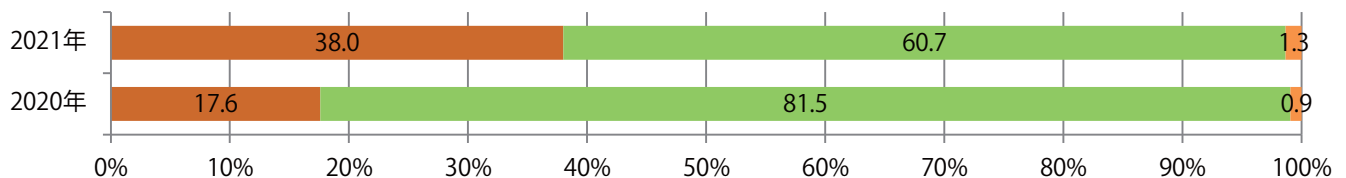

■ 地区別折込枚数・前年比

■ 曜日別構成比 (%)

■ サイズ別構成比 (%)

■ 色数別構成比 (%)

全ての地区で前年を上回り、平均で39%増。水・木曜に72%が集中。B3サイズが増えた。  
大半が両面フルカラー。

■ 月別折込枚数（県内8地区平均）

■ 年間最多枚数 ■ 年間最少枚数

	1月	2月	3月	4月	5月	6月	7月	8月	9月	10月	11月	12月
2021年	20.1	16.5	24.8	18.8								
2020年	25.5	21.5	19.4	13.5	10.5	19.3	17.4	8.4	17.6	24.5	23.4	28.5
2019年	28.8	20.8	33.4	29.0	29.5	23.0	20.9	14.8	20.8	25.3	25.9	25.8

■ 地区別折込枚数・前年比

■ 2020年 ■ 2021年 ● 前年比

■ 曜日別構成比 (%)

■ 日 ■ 月 ■ 火 ■ 水 ■ 木 ■ 金 ■ 土

■ サイズ別構成比 (%)

■ B 1 ■ B 2 ■ B 3 ■ B 4 ■ B 4未満 ■ 特殊

■ 色数別構成比 (%)

■ 1c/0c ■ 1c/1c ■ 2c/0c ■ 2c/1c ■ 2c/2c ■ 4c/0c ■ 4c/1c ■ 4c/2c ■ 4c/4c

前年比61%増。金曜を中心に木・土曜も多い。B4サイズが93%に上る。  
両面フルカラーは88%を占める。

■ 月別折込枚数（県内8地区平均）

■ 年間最多枚数 ■ 年間最少枚数

	1月	2月	3月	4月	5月	6月	7月	8月	9月	10月	11月	12月
2021年	8.5	5.3	8.3	7.4								
2020年	10.8	9.5	5.9	4.6	2.4	6.6	7.9	6.3	6.1	4.9	6.1	10.8
2019年	12.9	8.8	12.5	11.9	8.3	8.8	11.6	9.4	10.0	6.9	11.9	9.5