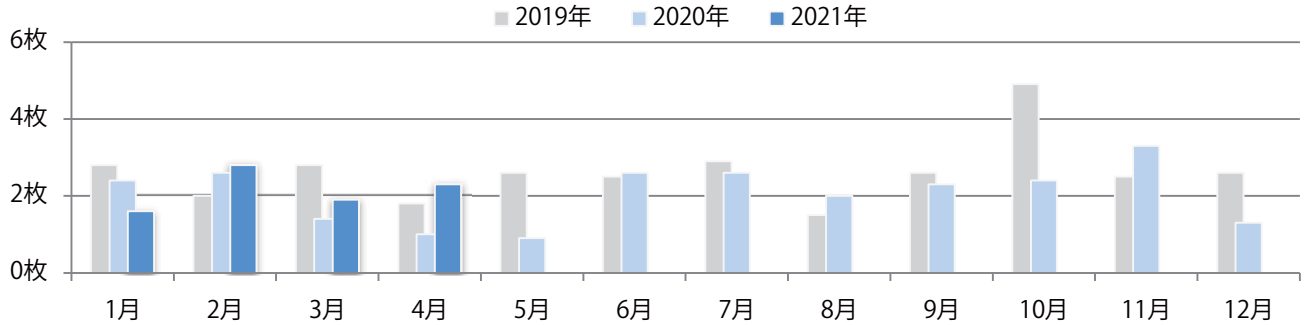

■ 地区別折込枚数・前年比

■ 曜日別構成比 (%)

■ サイズ別構成比 (%)

■ 色数別構成比 (%)

金曜が最も多い。B4未満のサイズが増えた。両面フルカラーは67%を占める。

■月別折込枚数（県内8地区平均）

年間最多枚数 年間最少枚数

	1月	2月	3月	4月	5月	6月	7月	8月	9月	10月	11月	12月
2021年	0.9	1.0	1.4	1.9								
2020年	1.6	1.8	0.8	0.3	0.3	1.5	2.1	1.9	1.8	1.8	1.8	1.5
2019年	1.4	1.3	1.6	1.6	1.1	2.1	1.9	1.4	2.0	2.0	2.0	2.4

■地区別折込枚数・前年比

2020年 2021年 前年比

■曜日別構成比（%）

日 月 火 水 木 金 土

■サイズ別構成比（%）

B 1 B 2 B 3 B 4 B 4未満 特殊

■色数別構成比（%）

1c/0c 1c/1c 2c/0c 2c/1c 2c/2c 4c/0c 4c/1c 4c/2c 4c/4c

日曜が最も多く、次いで金曜が多い。B4サイズが61%を占め、他はB4未満のみ。  
大半が両面フルカラー。

月別折込枚数（県内8地区平均）

年間最多枚数 年間最少枚数

	1月	2月	3月	4月	5月	6月	7月	8月	9月	10月	11月	12月
2021年	1.6	2.8	1.9	2.3								
2020年	2.4	2.6	1.4	1.0	0.9	2.6	2.6	2.0	2.3	2.4	3.3	1.3
2019年	2.8	2.0	2.8	1.8	2.6	2.5	2.9	1.5	2.6	4.9	2.5	2.6