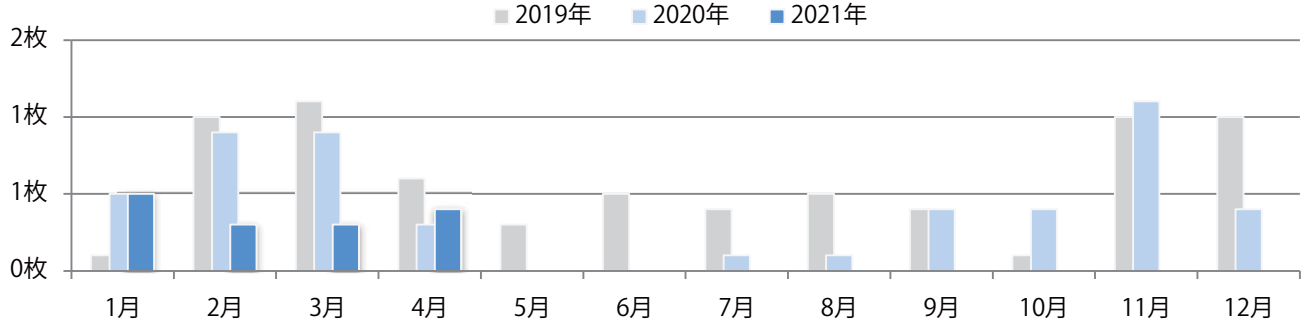

木曜に8割が集中。B4未満のサイズが増えた。大半が両面フルカラーで、他は片面1色のみ。

■ 月別折込枚数（県内8地区平均）

■ 年間最多枚数 ■ 年間最少枚数

	1月	2月	3月	4月	5月	6月	7月	8月	9月	10月	11月	12月
2021年	2.1	0.9	2.1	1.9								
2020年	1.5	1.4	1.4	1.3	0.6	0.6	0.5	1.1	0.8	1.0	2.1	2.5
2019年	3.3	1.6	2.1	3.9	1.5	0.6	2.1	1.1	1.5	1.4	3.3	2.4

■ 地区別折込枚数・前年比

■ 曜日別構成比 (%)

■ サイズ別構成比 (%)

■ 色数別構成比 (%)

木～土曜のみの折込となった。全てB4サイズ、両面フルカラー。

■ 月別折込枚数（県内8地区平均）

■ 年間最多枚数 ■ 年間最少枚数

	1月	2月	3月	4月	5月	6月	7月	8月	9月	10月	11月	12月
2021年	0.5	0.3	0.3	0.4								
2020年	0.5	0.9	0.9	0.3	0.0	0.0	0.1	0.1	0.4	0.4	1.1	0.4
2019年	0.1	1.0	1.1	0.6	0.3	0.5	0.4	0.5	0.4	0.1	1.0	1.0

■ 地区別折込枚数・前年比

■ 2020年 ■ 2021年 ● 前年比

■ 曜日別構成比 (%)

■ 日 ■ 月 ■ 火 ■ 水 ■ 木 ■ 金 ■ 土

■ サイズ別構成比 (%)

■ B 1 ■ B 2 ■ B 3 ■ B 4 ■ B 4未満 ■ 特殊

■ 色数別構成比 (%)

■ 1c/0c ■ 1c/1c ■ 2c/0c ■ 2c/1c ■ 2c/2c ■ 4c/0c ■ 4c/1c ■ 4c/2c ■ 4c/4c