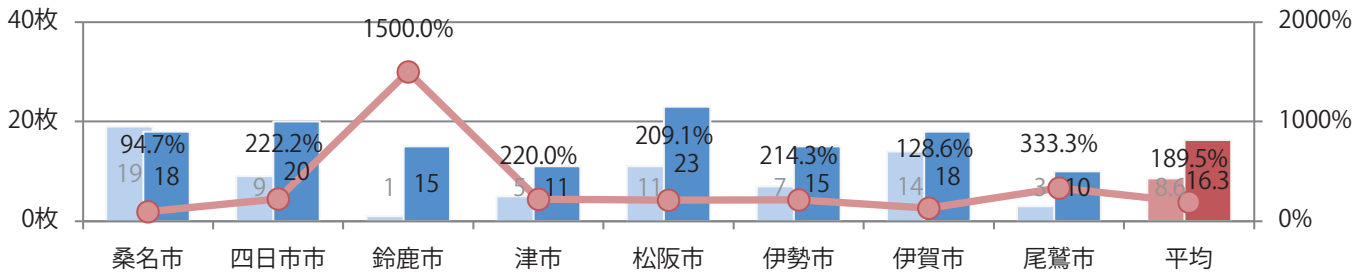

前年比27%増。火曜が大半を占める。B3サイズが増えた。全て両面フルカラー。

月別折込枚数（県内8地区平均）

年間最多枚数 年間最少枚数

	1月	2月	3月	4月	5月	6月	7月	8月	9月	10月	11月	12月
2021年	1.1	1.4	1.3	1.4								
2020年	2.5	1.6	1.3	1.1	0.0	0.9	1.0	0.8	1.1	1.0	1.4	1.0
2019年	3.1	1.6	2.8	2.5	2.1	2.4	3.1	1.9	1.9	3.0	2.9	2.4

地区別折込枚数・前年比

曜日別構成比 (%)

サイズ別構成比 (%)

色数別構成比 (%)

7地区で前年を上回り、平均90%増。金曜が最も多い。B3サイズが増えた。  
ほとんどが両面フルカラー。

■月別折込枚数（県内8地区平均）

■年間最多枚数 ■年間最少枚数

	1月	2月	3月	4月	5月	6月	7月	8月	9月	10月	11月	12月
2021年	13.8	13.1	19.6	16.3								
2020年	16.3	16.6	17.6	8.6	1.8	13.3	16.8	14.0	16.3	16.3	13.8	20.9
2019年	16.0	19.9	26.3	22.8	18.9	20.9	22.9	21.4	23.6	23.5	21.8	28.4

■地区別折込枚数・前年比

■2020年 ■2021年 ●前年比

■曜日別構成比 (%)

■日 ■月 ■火 ■水 ■木 ■金 ■土

■サイズ別構成比 (%)

■B 1 ■B 2 ■B 3 ■B 4 ■B 4未済 ■特殊

■色数別構成比 (%)

■1c/0c ■1c/1c ■2c/0c ■2c/1c ■2c/2c ■4c/0c ■4c/1c ■4c/2c ■4c/4c