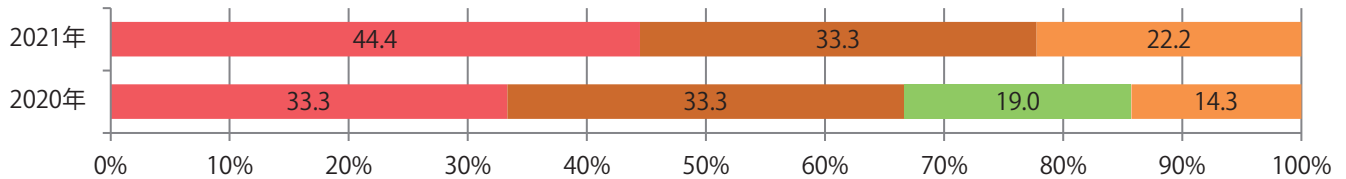

■曜日別構成比 (%)

■ 日 ■ 月 ■ 火 ■ 水 ■ 木 ■ 金 ■ 土