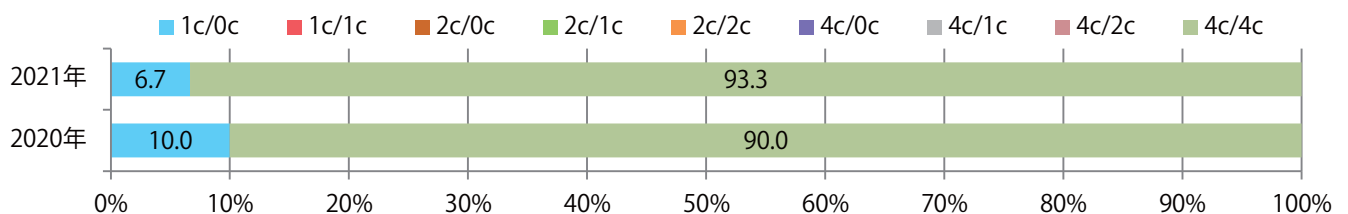

木曜に8割が集中。B4未満のサイズが増えた。大半が両面フルカラーで、他は片面1色のみ。

■ 月別折込枚数（県内8地区平均）

■ 年間最多枚数 ■ 年間最少枚数

	1月	2月	3月	4月	5月	6月	7月	8月	9月	10月	11月	12月
2021年	2.1	0.9	2.1	1.9								
2020年	1.5	1.4	1.4	1.3	0.6	0.6	0.5	1.1	0.8	1.0	2.1	2.5
2019年	3.3	1.6	2.1	3.9	1.5	0.6	2.1	1.1	1.5	1.4	3.3	2.4

■ 地区別折込枚数・前年比

■ 曜日別構成比 (%)

■ サイズ別構成比 (%)

■ 色数別構成比 (%)

木～土曜のみの折込となった。全てB4サイズ、両面フルカラー。

■ 月別折込枚数（県内8地区平均）

■ 年間最多枚数 ■ 年間最少枚数

	1月	2月	3月	4月	5月	6月	7月	8月	9月	10月	11月	12月
2021年	0.5	0.3	0.3	0.4								
2020年	0.5	0.9	0.9	0.3	0.0	0.0	0.1	0.1	0.4	0.4	1.1	0.4
2019年	0.1	1.0	1.1	0.6	0.3	0.5	0.4	0.5	0.4	0.1	1.0	1.0

■ 地区別折込枚数・前年比

■ 2020年 ■ 2021年 ● 前年比

■ 曜日別構成比 (%)

■ 日 ■ 月 ■ 火 ■ 水 ■ 木 ■ 金 ■ 土

■ サイズ別構成比 (%)

■ B 1 ■ B 2 ■ B 3 ■ B 4 ■ B 4未満 ■ 特殊

■ 色数別構成比 (%)

■ 1c/0c ■ 1c/1c ■ 2c/0c ■ 2c/1c ■ 2c/2c ■ 4c/0c ■ 4c/1c ■ 4c/2c ■ 4c/4c