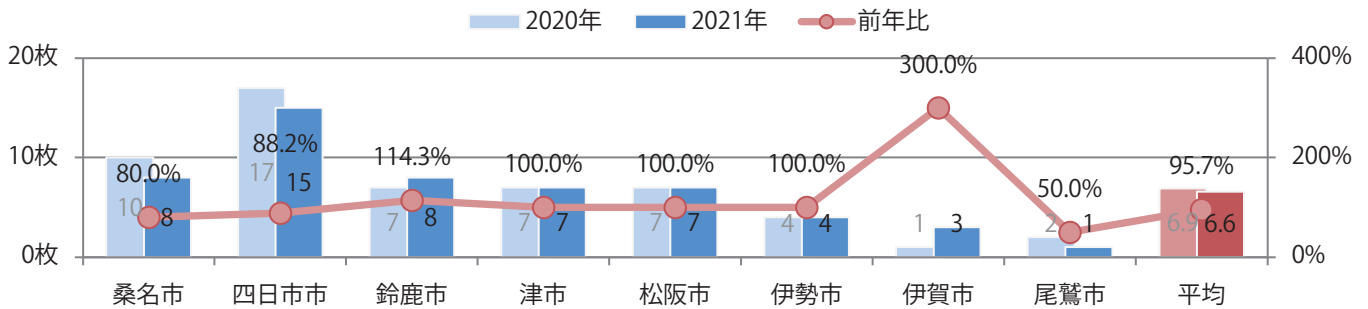

日曜が最も多く、次いで火曜が多い。B4サイズが減った。両面フルカラーは77%。

月別折込枚数（県内8地区平均）

年間最多枚数 年間最少枚数

	1月	2月	3月	4月	5月	6月	7月	8月	9月	10月	11月	12月
2021年	13.0	16.8	21.9	6.6								
2020年	15.0	21.5	21.1	6.9	5.4	13.6	14.8	3.5	5.8	6.1	13.3	6.9
2019年	17.3	26.1	25.4	9.0	7.6	20.8	17.1	2.4	8.5	7.5	14.9	7.8

地区別折込枚数・前年比

曜日別構成比 (%)

サイズ別構成比 (%)

色数別構成比 (%)

前年比46%増。土曜に53%が集中。B4サイズが93%に上る。全て両面フルカラー。

■月別折込枚数（県内8地区平均）

■ 年間最多枚数 ■ 年間最少枚数

	1月	2月	3月	4月	5月	6月	7月	8月	9月	10月	11月	12月
2021年	2.0	1.6	2.3	1.9								
2020年	1.6	2.0	1.6	1.3	1.1	1.6	1.4	1.4	1.1	1.9	1.0	1.4
2019年	1.6	3.3	2.6	1.8	1.1	1.4	1.8	2.1	1.9	1.5	1.3	2.0