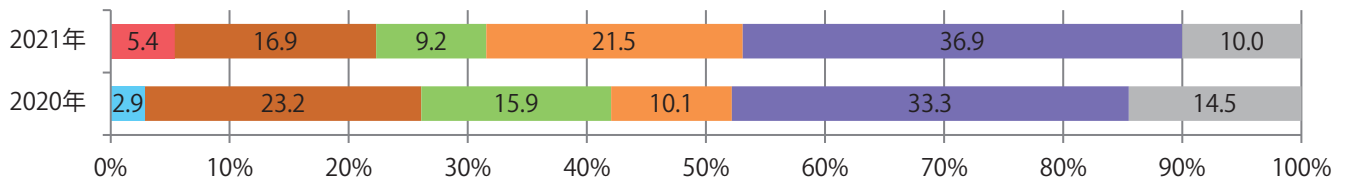

前年比27%増。火曜が大半を占める。B3サイズが増えた。全て両面フルカラー。

月別折込枚数（県内8地区平均）

年間最多枚数 年間最少枚数

	1月	2月	3月	4月	5月	6月	7月	8月	9月	10月	11月	12月
2021年	1.1	1.4	1.3	1.4								
2020年	2.5	1.6	1.3	1.1	0.0	0.9	1.0	0.8	1.1	1.0	1.4	1.0
2019年	3.1	1.6	2.8	2.5	2.1	2.4	3.1	1.9	1.9	3.0	2.9	2.4

地区別折込枚数・前年比

曜日別構成比 (%)

サイズ別構成比 (%)

色数別構成比 (%)

7地区で前年を上回り、平均90%増。金曜が最も多い。B3サイズが増えた。  
ほとんどが両面フルカラー。

■月別折込枚数（県内8地区平均）

■年間最多枚数 ■年間最少枚数

	1月	2月	3月	4月	5月	6月	7月	8月	9月	10月	11月	12月
2021年	13.8	13.1	19.6	16.3								
2020年	16.3	16.6	17.6	8.6	1.8	13.3	16.8	14.0	16.3	16.3	13.8	20.9
2019年	16.0	19.9	26.3	22.8	18.9	20.9	22.9	21.4	23.6	23.5	21.8	28.4

■地区別折込枚数・前年比

■2020年 ■2021年 ●前年比

■曜日別構成比 (%)

■日 ■月 ■火 ■水 ■木 ■金 ■土

■サイズ別構成比 (%)

■B 1 ■B 2 ■B 3 ■B 4 ■B 4未済 ■特殊

■色数別構成比 (%)

■1c/0c ■1c/1c ■2c/0c ■2c/1c ■2c/2c ■4c/0c ■4c/1c ■4c/2c ■4c/4c