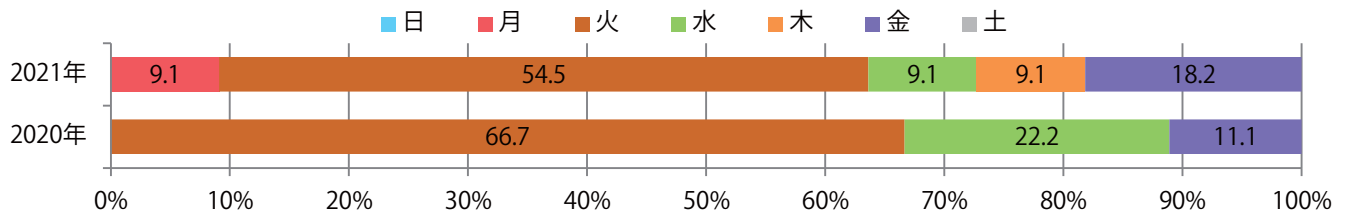

前年比27%増。火曜が大半を占める。B3サイズが増えた。全て両面フルカラー。

月別折込枚数（県内8地区平均）

年間最多枚数 年間最少枚数

	1月	2月	3月	4月	5月	6月	7月	8月	9月	10月	11月	12月
2021年	1.1	1.4	1.3	1.4								
2020年	2.5	1.6	1.3	1.1	0.0	0.9	1.0	0.8	1.1	1.0	1.4	1.0
2019年	3.1	1.6	2.8	2.5	2.1	2.4	3.1	1.9	1.9	3.0	2.9	2.4

地区別折込枚数・前年比

曜日別構成比 (%)

サイズ別構成比 (%)

色数別構成比 (%)

7地区で前年を上回り、平均90%増。金曜が最も多い。B3サイズが増えた。  
ほとんどが両面フルカラー。

■月別折込枚数（県内8地区平均）

■年間最多枚数 ■年間最少枚数

	1月	2月	3月	4月	5月	6月	7月	8月	9月	10月	11月	12月
2021年	13.8	13.1	19.6	16.3								
2020年	16.3	16.6	17.6	8.6	1.8	13.3	16.8	14.0	16.3	16.3	13.8	20.9
2019年	16.0	19.9	26.3	22.8	18.9	20.9	22.9	21.4	23.6	23.5	21.8	28.4