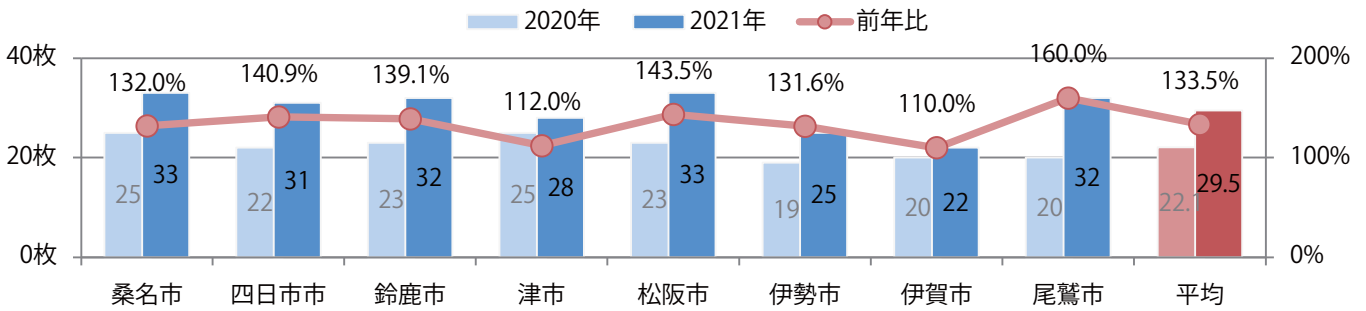

各地区平均で前年の倍以上になった。木曜が最も多い。B3サイズが増えた。  
両面フルカラーは77%を占める。

■ 月別折込枚数（県内8地区平均）

■ 年間最多枚数 ■ 年間最少枚数

	1月	2月	3月	4月	5月	6月	7月	8月	9月	10月	11月	12月
2021年	4.1	4.4	10.0	6.6								
2020年	3.9	3.9	4.5	3.1	4.4	3.6	6.6	4.3	5.1	6.4	6.9	4.8
2019年	3.5	3.6	4.8	4.8	5.9	4.6	6.3	3.9	5.0	4.8	7.1	4.1

■ 地区別折込枚数・前年比

■ 2020年 ■ 2021年 ● 前年比

■ 曜日別構成比 (%)

■ 日 ■ 月 ■ 火 ■ 水 ■ 木 ■ 金 ■ 土

■ サイズ別構成比 (%)

■ B 1 ■ B 2 ■ B 3 ■ B 4 ■ B 4未満 ■ 特殊

■ 色数別構成比 (%)

■ 1c/0c ■ 1c/1c ■ 2c/0c ■ 2c/1c ■ 2c/2c ■ 4c/0c ■ 4c/1c ■ 4c/2c ■ 4c/4c

全ての地区で前年を上回り、平均で34%増。火曜が最も多い。B4サイズが増えた。  
ほとんどが両面フルカラー

■ 月別折込枚数（県内8地区平均）

■ 年間最多枚数 ■ 年間最少枚数

	1月	2月	3月	4月	5月	6月	7月	8月	9月	10月	11月	12月
2021年	30.9	27.4	27.4	29.5								
2020年	24.6	26.9	24.3	22.1	21.3	22.1	23.4	22.6	30.5	24.4	30.8	24.9
2019年	35.5	31.3	23.8	35.4	28.0	33.4	23.9	20.8	20.4	21.8	30.3	21.6

■ 地区別折込枚数・前年比

■ 曜日別構成比 (%)

■ サイズ別構成比 (%)

■ 色数別構成比 (%)

金曜が最も多い。B4未満のサイズが増えた。両面フルカラーは67%を占める。

■月別折込枚数（県内8地区平均）

年間最多枚数 年間最少枚数

	1月	2月	3月	4月	5月	6月	7月	8月	9月	10月	11月	12月
2021年	0.9	1.0	1.4	1.9								
2020年	1.6	1.8	0.8	0.3	0.3	1.5	2.1	1.9	1.8	1.8	1.8	1.5
2019年	1.4	1.3	1.6	1.6	1.1	2.1	1.9	1.4	2.0	2.0	2.0	2.4