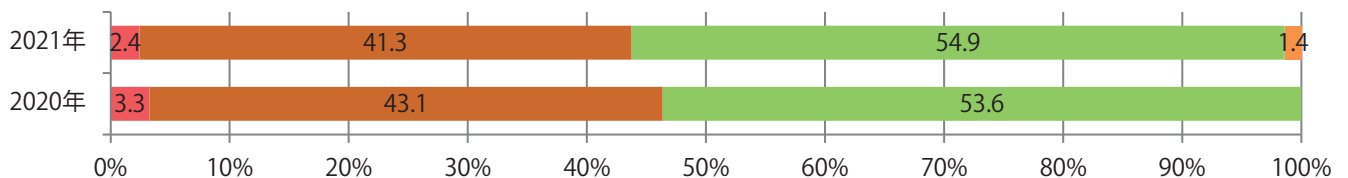

各地区平均で前年比4%増。木曜が最も多く、次いで火曜が多い。B4以下のサイズが増えた。  
両面フルカラーは82%。

■ 月別折込枚数（県内8地区平均）

■ 年間最多枚数 □ 年間最少枚数

	1月	2月	3月	4月	5月	6月	7月	8月	9月	10月	11月	12月
2021年	35.5	34.5	36.6	36.0								
2020年	50.3	54.8	50.4	34.5	10.9	30.1	42.1	40.1	35.0	37.0	34.8	48.0
2019年	56.0	57.0	59.5	53.4	55.8	53.6	58.0	60.4	56.6	58.4	54.1	63.9

■ 地区別折込枚数・前年比

■ 2020年 ■ 2021年 ● 前年比

■ 曜日別構成比 (%)

■ 日 ■ 月 ■ 火 ■ 水 ■ 木 ■ 金 ■ 土

■ サイズ別構成比 (%)

■ B 1 ■ B 2 ■ B 3 ■ B 4 ■ B 4未済 ■ 特殊

■ 色数別構成比 (%)

■ 1c/0c ■ 1c/1c ■ 2c/0c ■ 2c/1c ■ 2c/2c ■ 4c/0c ■ 4c/1c ■ 4c/2c ■ 4c/4c

前年比61%増。水・木曜に68%が集中。B3以上の大きいサイズが6割を占める。  
両面フルカラーは80%。

月別折込枚数（県内8地区平均）

年間最多枚数 年間最少枚数

	1月	2月	3月	4月	5月	6月	7月	8月	9月	10月	11月	12月
2021年	8.8	7.4	12.3	14.5								
2020年	11.8	8.3	9.1	9.0	1.9	7.9	11.5	7.8	8.9	12.0	11.3	15.4
2019年	12.4	10.4	13.0	17.5	16.1	12.8	13.3	15.3	12.1	13.4	15.9	16.1