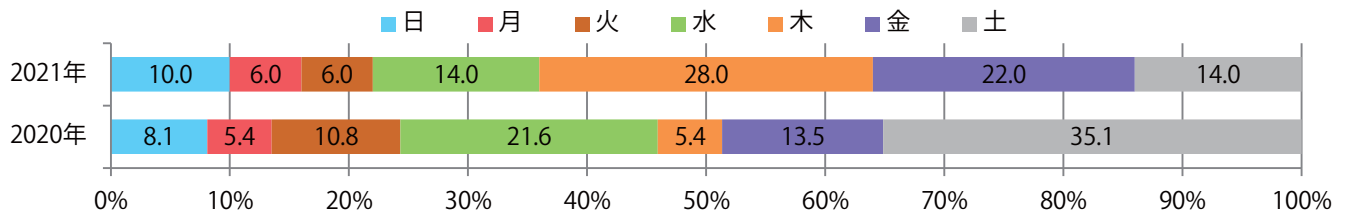

■地区別折込枚数・前年比

■ 2020年 ■ 2021年 ● 前年比

■曜日別構成比 (%)

■ 日 ■ 月 ■ 火 ■ 水 ■ 木 ■ 金 ■ 土

■サイズ別構成比 (%)

■ B 1 ■ B 2 ■ B 3 ■ B 4 ■ B 4 未満 ■ 特殊

■色数別構成比 (%)

■ 1c/0c ■ 1c/1c ■ 2c/0c ■ 2c/1c ■ 2c/2c ■ 4c/0c ■ 4c/1c ■ 4c/2c ■ 4c/4c

前年比37%増。木曜が最も多く、次いで金曜が多い。B3・B4未満のサイズが増えた。  
両面フルカラーは72%。

月別折込枚数（県内8地区平均）

年間最多枚数 年間最少枚数

	1月	2月	3月	4月	5月	6月	7月	8月	9月	10月	11月	12月
2021年	5.8	5.1	4.8	6.3								
2020年	4.5	3.4	5.4	4.6	6.1	4.1	3.9	3.4	4.0	4.9	4.1	2.8
2019年	3.6	2.8	8.9	5.1	7.4	5.8	5.3	4.9	5.6	5.1	5.4	4.1

地区別折込枚数・前年比

曜日別構成比 (%)

サイズ別構成比 (%)

色数別構成比 (%)

金曜が最も多い。B4サイズが9割を占め、他はB4未満のみ。両面フルカラーは93%を占める。

■月別折込枚数（県内8地区平均）

■ 年間最多枚数 ■ 年間最少枚数

	1月	2月	3月	4月	5月	6月	7月	8月	9月	10月	11月	12月
2021年	3.3	1.8	3.3	3.8								
2020年	7.0	5.5	2.9	1.6	1.8	2.5	4.3	2.4	3.4	3.5	1.6	0.3
2019年	8.8	4.3	5.1	7.5	7.1	6.1	5.3	5.1	7.9	6.3	3.9	2.6