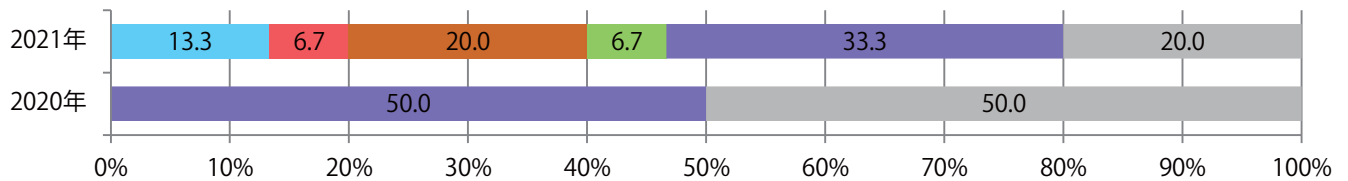

全ての地区で前年を上回り、平均で34%増。火曜が最も多い。B4サイズが増えた。  
ほとんどが両面フルカラー

■ 月別折込枚数（県内8地区平均）

■ 年間最多枚数 ■ 年間最少枚数

	1月	2月	3月	4月	5月	6月	7月	8月	9月	10月	11月	12月
2021年	30.9	27.4	27.4	29.5								
2020年	24.6	26.9	24.3	22.1	21.3	22.1	23.4	22.6	30.5	24.4	30.8	24.9
2019年	35.5	31.3	23.8	35.4	28.0	33.4	23.9	20.8	20.4	21.8	30.3	21.6

■ 地区別折込枚数・前年比

■ 曜日別構成比 (%)

■ サイズ別構成比 (%)

■ 色数別構成比 (%)

金曜が最も多い。B4未満のサイズが増えた。両面フルカラーは67%を占める。

■月別折込枚数（県内8地区平均）

年間最多枚数 年間最少枚数

	1月	2月	3月	4月	5月	6月	7月	8月	9月	10月	11月	12月
2021年	0.9	1.0	1.4	1.9								
2020年	1.6	1.8	0.8	0.3	0.3	1.5	2.1	1.9	1.8	1.8	1.8	1.5
2019年	1.4	1.3	1.6	1.6	1.1	2.1	1.9	1.4	2.0	2.0	2.0	2.4

■地区別折込枚数・前年比

2020年 2021年 前年比

■曜日別構成比（%）

日 月 火 水 木 金 土

■サイズ別構成比（%）

B 1 B 2 B 3 B 4 B 4未満 特殊

■色数別構成比（%）

1c/0c 1c/1c 2c/0c 2c/1c 2c/2c 4c/0c 4c/1c 4c/2c 4c/4c