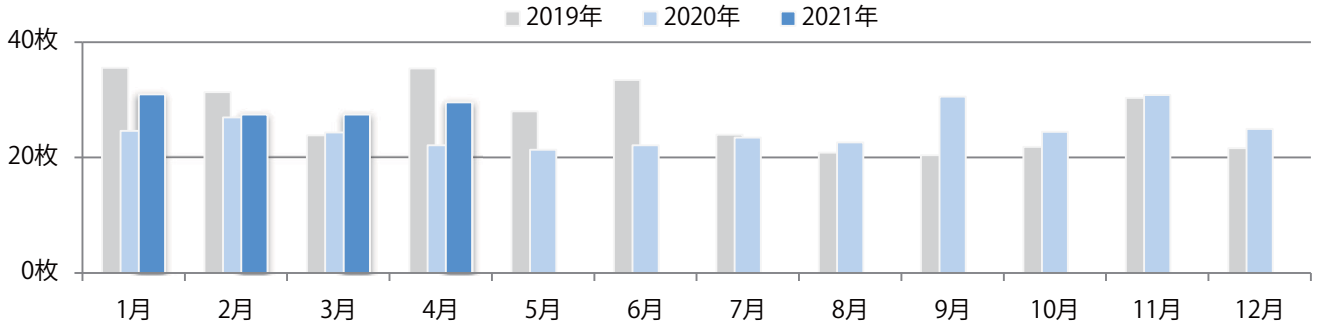

各地区平均で前年の倍以上になった。木曜が最も多い。B3サイズが増えた。  
両面フルカラーは77%を占める。

■ 月別折込枚数（県内8地区平均）

■ 年間最多枚数 ■ 年間最少枚数

	1月	2月	3月	4月	5月	6月	7月	8月	9月	10月	11月	12月
2021年	4.1	4.4	10.0	6.6								
2020年	3.9	3.9	4.5	3.1	4.4	3.6	6.6	4.3	5.1	6.4	6.9	4.8
2019年	3.5	3.6	4.8	4.8	5.9	4.6	6.3	3.9	5.0	4.8	7.1	4.1

■ 地区別折込枚数・前年比

■ 2020年 ■ 2021年 ● 前年比

■ 曜日別構成比 (%)

■ 日 ■ 月 ■ 火 ■ 水 ■ 木 ■ 金 ■ 土

■ サイズ別構成比 (%)

■ B 1 ■ B 2 ■ B 3 ■ B 4 ■ B 4未満 ■ 特殊

■ 色数別構成比 (%)

■ 1c/0c ■ 1c/1c ■ 2c/0c ■ 2c/1c ■ 2c/2c ■ 4c/0c ■ 4c/1c ■ 4c/2c ■ 4c/4c

全ての地区で前年を上回り、平均で34%増。火曜が最も多い。B4サイズが増えた。  
ほとんどが両面フルカラー

■ 月別折込枚数（県内8地区平均）

■ 年間最多枚数 ■ 年間最少枚数

	1月	2月	3月	4月	5月	6月	7月	8月	9月	10月	11月	12月
2021年	30.9	27.4	27.4	29.5								
2020年	24.6	26.9	24.3	22.1	21.3	22.1	23.4	22.6	30.5	24.4	30.8	24.9
2019年	35.5	31.3	23.8	35.4	28.0	33.4	23.9	20.8	20.4	21.8	30.3	21.6