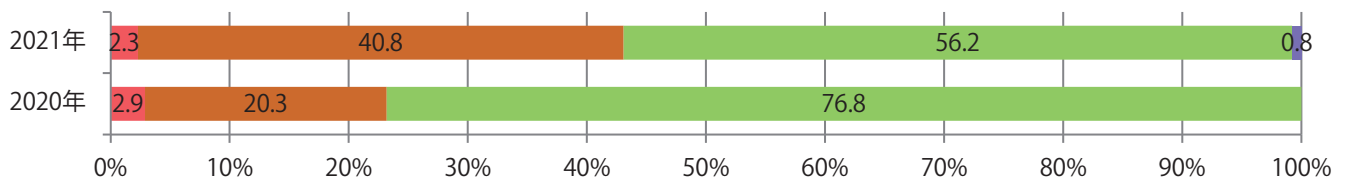

地区別折込枚数・前年比

曜日別構成比 (%)

サイズ別構成比 (%)

色数別構成比 (%)

7地区で前年を上回り、平均90%増。金曜が最も多い。B3サイズが増えた。  
ほとんどが両面フルカラー。

■月別折込枚数（県内8地区平均）

■年間最多枚数 ■年間最少枚数

	1月	2月	3月	4月	5月	6月	7月	8月	9月	10月	11月	12月
2021年	13.8	13.1	19.6	16.3								
2020年	16.3	16.6	17.6	8.6	1.8	13.3	16.8	14.0	16.3	16.3	13.8	20.9
2019年	16.0	19.9	26.3	22.8	18.9	20.9	22.9	21.4	23.6	23.5	21.8	28.4

■地区別折込枚数・前年比

■2020年 ■2021年 ●前年比

■曜日別構成比 (%)

■日 ■月 ■火 ■水 ■木 ■金 ■土

■サイズ別構成比 (%)

■B 1 ■B 2 ■B 3 ■B 4 ■B 4未済 ■特殊

■色数別構成比 (%)

■1c/0c ■1c/1c ■2c/0c ■2c/1c ■2c/2c ■4c/0c ■4c/1c ■4c/2c ■4c/4c

各地区平均で前年比4%増。木曜が最も多く、次いで火曜が多い。B4以下のサイズが増えた。  
両面フルカラーは82%。

■ 月別折込枚数（県内8地区平均）

■ 年間最多枚数 □ 年間最少枚数

	1月	2月	3月	4月	5月	6月	7月	8月	9月	10月	11月	12月
2021年	35.5	34.5	36.6	36.0								
2020年	50.3	54.8	50.4	34.5	10.9	30.1	42.1	40.1	35.0	37.0	34.8	48.0
2019年	56.0	57.0	59.5	53.4	55.8	53.6	58.0	60.4	56.6	58.4	54.1	63.9