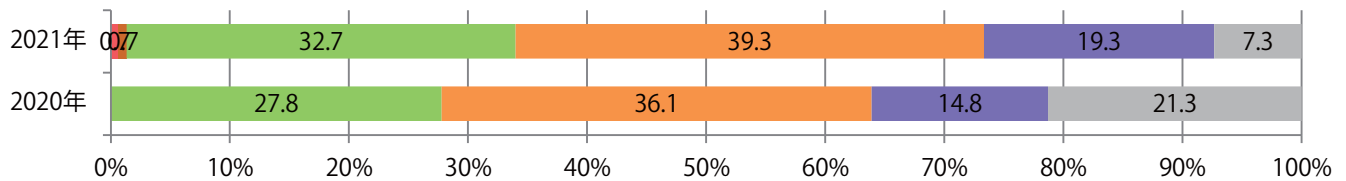

各地区平均で、前年の倍以上になった。金曜が最も多い、B4未満のサイズが増えた。  
両面フルカラーは83%。

■ 月別折込枚数（県内8地区平均）

■ 年間最多枚数 ■ 年間最少枚数

	1月	2月	3月	4月	5月	6月	7月	8月	9月	10月	11月	12月
2021年	7.1	4.1	8.9	8.9								
2020年	6.9	5.9	8.0	4.1	5.8	7.0	6.8	6.8	9.1	7.3	10.5	13.8
2019年	7.5	6.1	10.6	8.8	6.9	7.4	9.3	7.8	8.4	7.4	10.6	14.5

■ 地区別折込枚数・前年比

■ 曜日別構成比 (%)

■ サイズ別構成比 (%)

■ 色数別構成比 (%)

全ての地区で前年を上回り、平均で39%増。水・木曜に72%が集中。B3サイズが増えた。  
大半が両面フルカラー。

■ 月別折込枚数（県内8地区平均）

■ 年間最多枚数 ■ 年間最少枚数

	1月	2月	3月	4月	5月	6月	7月	8月	9月	10月	11月	12月
2021年	20.1	16.5	24.8	18.8								
2020年	25.5	21.5	19.4	13.5	10.5	19.3	17.4	8.4	17.6	24.5	23.4	28.5
2019年	28.8	20.8	33.4	29.0	29.5	23.0	20.9	14.8	20.8	25.3	25.9	25.8

■ 地区別折込枚数・前年比

■ 2020年 ■ 2021年 ● 前年比

■ 曜日別構成比 (%)

■ 日 ■ 月 ■ 火 ■ 水 ■ 木 ■ 金 ■ 土

■ サイズ別構成比 (%)

■ B 1 ■ B 2 ■ B 3 ■ B 4 ■ B 4未満 ■ 特殊

■ 色数別構成比 (%)

■ 1c/0c ■ 1c/1c ■ 2c/0c ■ 2c/1c ■ 2c/2c ■ 4c/0c ■ 4c/1c ■ 4c/2c ■ 4c/4c