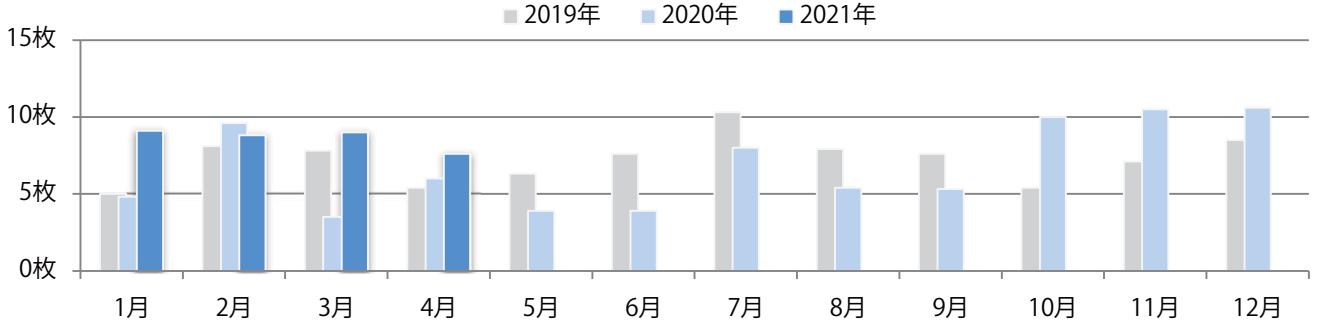

水・木・土曜のみの折込。B3・B4未満のサイズが増えた。両面フルカラーは63%。

■月別折込枚数（県内8地区平均）

年間最多枚数 年間最少枚数

	1月	2月	3月	4月	5月	6月	7月	8月	9月	10月	11月	12月
2021年	0.4	0.0	0.9	1.0								
2020年	1.0	1.0	1.3	0.3	0.4	0.3	1.8	0.5	0.3	0.5	0.4	1.5
2019年	1.3	0.9	3.0	1.4	0.6	2.0	2.3	1.5	2.6	1.5	1.5	2.8

■地区別折込枚数・前年比

2020年 2021年 前年比

■曜日別構成比 (%)

日 月 火 水 木 金 土

■サイズ別構成比 (%)

B 1 B 2 B 3 B 4 B 4未満 特殊

■色数別構成比 (%)

1c/0c 1c/1c 2c/0c 2c/1c 2c/2c 4c/0c 4c/1c 4c/2c 4c/4c

前年比27%増。日曜が最も多く、次いで木・火曜の順に多い。B4未満のサイズが増えた。  
ほとんどが両面フルカラー。

■月別折込枚数（県内8地区平均）

■ 年間最多枚数 ■ 年間最少枚数

	1月	2月	3月	4月	5月	6月	7月	8月	9月	10月	11月	12月
2021年	9.1	8.8	9.0	7.6								
2020年	4.8	9.6	3.5	6.0	3.9	3.9	8.0	5.4	5.3	10.0	10.5	10.6
2019年	5.0	8.1	7.8	5.4	6.3	7.6	10.3	7.9	7.6	5.4	7.1	8.5