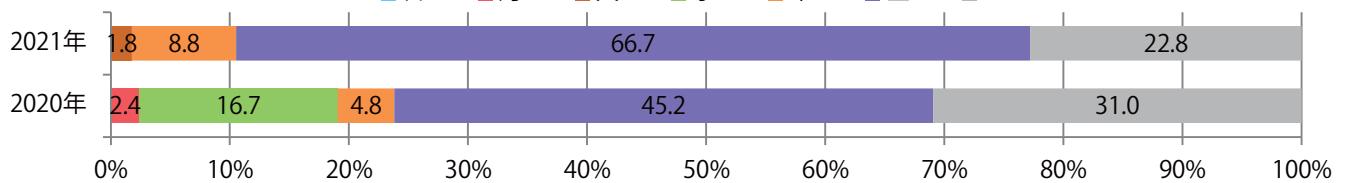

■ 地区別折込枚数・前年比

■ 曜日別構成比 (%)

■ サイズ別構成比 (%)

■ 色数別構成比 (%)

全ての地区で前年を大きく上回った。金・土曜の週末に81%が集中。  
B3サイズが47%を占める。ほとんどが両面フルカラー。

■ 月別折込枚数（県内8地区平均）

■ 年間最多枚数 ■ 年間最少枚数

	1月	2月	3月	4月	5月	6月	7月	8月	9月	10月	11月	12月
2021年	22.0	13.9	16.9	12.9								
2020年	28.3	20.8	12.8	5.4	4.6	9.4	13.0	8.3	15.1	12.0	12.0	12.4
2019年	25.5	20.6	21.8	12.5	16.1	21.1	16.1	18.6	18.0	14.9	20.6	12.8

■ 地区別折込枚数・前年比

■ 曜日別構成比 (%)

■ サイズ別構成比 (%)

■ 色数別構成比 (%)

前年比34%増。金曜に大半が集中。B3・B4未満のサイズが増えた。  
両面フルカラーは93%を占める。

■ 月別折込枚数（県内8地区平均）

■ 年間最多枚数 ■ 年間最少枚数

	1月	2月	3月	4月	5月	6月	7月	8月	9月	10月	11月	12月
2021年	4.5	5.5	7.0	7.1								
2020年	7.3	5.5	8.5	5.3	1.8	2.9	8.5	4.6	4.3	6.3	10.0	7.5
2019年	6.5	5.9	11.5	9.6	5.9	6.4	8.4	7.1	6.9	6.4	11.1	9.8

■ 地区別折込枚数・前年比

■ 2020年 ■ 2021年 ● 前年比

■ 曜日別構成比 (%)

■ 日 ■ 月 ■ 火 ■ 水 ■ 木 ■ 金 ■ 土

■ サイズ別構成比 (%)

■ B 1 ■ B 2 ■ B 3 ■ B 4 ■ B 4未満 ■ 特殊

■ 色数別構成比 (%)

■ 1c/0c ■ 1c/1c ■ 2c/0c ■ 2c/1c ■ 2c/2c ■ 4c/0c ■ 4c/1c ■ 4c/2c ■ 4c/4c