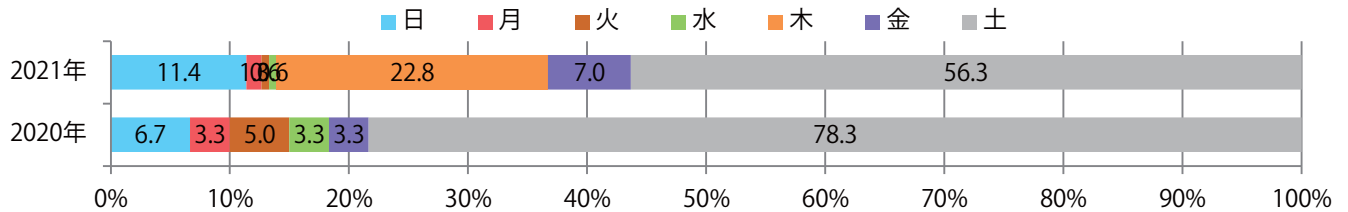

■ 地区別折込枚数・前年比

■ 2020年 ■ 2021年 ● 前年比

■ 曜日別構成比 (%)

■ 日 ■ 月 ■ 火 ■ 水 ■ 木 ■ 金 ■ 土

■ サイズ別構成比 (%)

■ B 1 ■ B 2 ■ B 3 ■ B 4 ■ B 4未満 ■ 特殊

■ 色数別構成比 (%)

■ 1c/0c ■ 1c/1c ■ 2c/0c ■ 2c/1c ■ 2c/2c ■ 4c/0c ■ 4c/1c ■ 4c/2c ■ 4c/4c

7地区で前年を大きく上回った。土曜に56%が集中。B3以上の大きいサイズが42%を占める。ほとんどが両面フルカラー。

■ 月別折込枚数（県内8地区平均）

■ 年間最多枚数 ■ 年間最少枚数

	1月	2月	3月	4月	5月	6月	7月	8月	9月	10月	11月	12月
2021年	22.4	19.3	29.5	19.8								
2020年	26.3	28.0	29.9	7.5	4.5	19.6	22.0	23.1	18.1	21.5	21.4	26.0
2019年	27.8	21.4	30.3	21.9	18.6	23.4	22.0	26.8	22.6	16.1	27.9	28.8

■ 地区別折込枚数・前年比

■ 曜日別構成比 (%)

■ サイズ別構成比 (%)

■ 色数別構成比 (%)

前年の倍以上になった。火・水曜に72%が集中。B3以上の大きいサイズが54%を占める。  
ほとんどが両面フルカラー。

■ 月別折込枚数（県内8地区平均）

■ 年間最多枚数 ■ 年間最少枚数

	1月	2月	3月	4月	5月	6月	7月	8月	9月	10月	11月	12月
2021年	10.0	9.5	14.1	10.8								
2020年	14.8	13.4	8.6	4.4	2.4	9.9	14.3	11.5	12.9	9.9	11.9	18.5
2019年	16.1	15.9	15.5	14.4	15.1	14.0	14.6	13.3	14.6	14.5	14.0	17.9