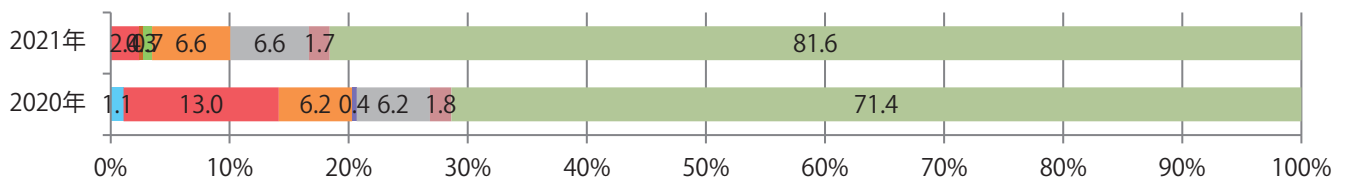

各地区平均で前年比4%増。木曜が最も多く、次いで火曜が多い。B4以下のサイズが増えた。  
両面フルカラーは82%。

■ 月別折込枚数（県内8地区平均）

■ 年間最多枚数 □ 年間最少枚数

	1月	2月	3月	4月	5月	6月	7月	8月	9月	10月	11月	12月
2021年	35.5	34.5	36.6	36.0								
2020年	50.3	54.8	50.4	34.5	10.9	30.1	42.1	40.1	35.0	37.0	34.8	48.0
2019年	56.0	57.0	59.5	53.4	55.8	53.6	58.0	60.4	56.6	58.4	54.1	63.9

■ 地区別折込枚数・前年比

■ 2020年 ■ 2021年 ● 前年比

■ 曜日別構成比 (%)

■ 日 ■ 月 ■ 火 ■ 水 ■ 木 ■ 金 ■ 土

■ サイズ別構成比 (%)

■ B 1 ■ B 2 ■ B 3 ■ B 4 ■ B 4未済 ■ 特殊

■ 色数別構成比 (%)

■ 1c/0c ■ 1c/1c ■ 2c/0c ■ 2c/1c ■ 2c/2c ■ 4c/0c ■ 4c/1c ■ 4c/2c ■ 4c/4c

前年比61%増。水・木曜に68%が集中。B3以上の大きいサイズが6割を占める。  
両面フルカラーは80%。

月別折込枚数（県内8地区平均）

年間最多枚数 年間最少枚数

	1月	2月	3月	4月	5月	6月	7月	8月	9月	10月	11月	12月
2021年	8.8	7.4	12.3	14.5								
2020年	11.8	8.3	9.1	9.0	1.9	7.9	11.5	7.8	8.9	12.0	11.3	15.4
2019年	12.4	10.4	13.0	17.5	16.1	12.8	13.3	15.3	12.1	13.4	15.9	16.1