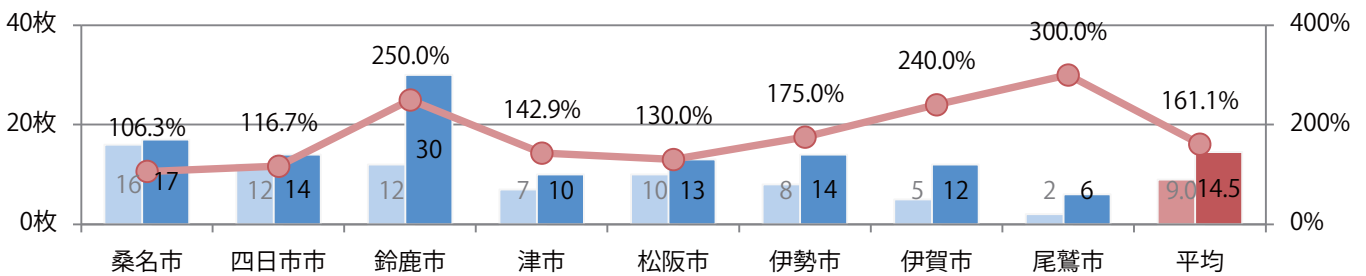

■ 地区別折込枚数・前年比

■ 2020年 ■ 2021年 ● 前年比

■ 曜日別構成比 (%)

■ 日 ■ 月 ■ 火 ■ 水 ■ 木 ■ 金 ■ 土

■ サイズ別構成比 (%)

■ B 1 ■ B 2 ■ B 3 ■ B 4 ■ B 4未済 ■ 特殊

■ 色数別構成比 (%)

■ 1c/0c ■ 1c/1c ■ 2c/0c ■ 2c/1c ■ 2c/2c ■ 4c/0c ■ 4c/1c ■ 4c/2c ■ 4c/4c

前年比61%増。水・木曜に68%が集中。B3以上の大きいサイズが6割を占める。  
両面フルカラーは80%。

月別折込枚数（県内8地区平均）

年間最多枚数 年間最少枚数

	1月	2月	3月	4月	5月	6月	7月	8月	9月	10月	11月	12月
2021年	8.8	7.4	12.3	14.5								
2020年	11.8	8.3	9.1	9.0	1.9	7.9	11.5	7.8	8.9	12.0	11.3	15.4
2019年	12.4	10.4	13.0	17.5	16.1	12.8	13.3	15.3	12.1	13.4	15.9	16.1

地区別折込枚数・前年比

2020年 2021年 前年比

曜日別構成比 (%)

日 月 火 水 木 金 土

サイズ別構成比 (%)

B 1 B 2 B 3 B 4 B 4未満 特殊

色数別構成比 (%)

1c/0c 1c/1c 2c/0c 2c/1c 2c/2c 4c/0c 4c/1c 4c/2c 4c/4c

水曜に58%が集中。B3サイズが半数を占め、他はB4のみ。両面フルカラーは67%。

■ 月別折込枚数（県内8地区平均）

■ 年間最多枚数 ■ 年間最少枚数

	1月	2月	3月	4月	5月	6月	7月	8月	9月	10月	11月	12月
2021年	0.8	0.5	1.8	1.5								
2020年	1.3	0.4	1.9	0.8	0.3	1.3	1.5	0.9	0.4	1.6	3.4	3.0
2019年	1.4	1.6	3.1	3.1	2.1	2.5	3.0	2.5	2.5	3.3	2.9	5.9