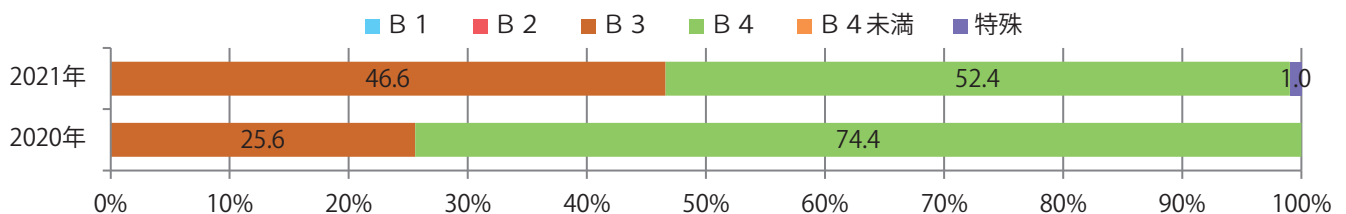

前年比52%増。木～土曜の週後半に87%が集中。B3以上の大きいサイズが増えた。  
両面フルカラーは89%。

■ 月別折込枚数（県内8地区平均）

■ 年間最多枚数 ■ 年間最少枚数

	1月	2月	3月	4月	5月	6月	7月	8月	9月	10月	11月	12月
2021年	9.8	6.6	8.9	7.6								
2020年	10.5	8.4	8.6	5.0	5.0	8.0	6.5	6.5	7.5	8.1	7.4	7.8
2019年	10.5	7.6	12.1	7.8	6.6	8.6	8.9	9.6	10.0	8.0	12.8	10.3

■ 地区別折込枚数・前年比

■ 曜日別構成比 (%)

■ サイズ別構成比 (%)

■ 色数別構成比 (%)

全ての地区で前年を大きく上回った。金・土曜の週末に81%が集中。  
B3サイズが47%を占める。ほとんどが両面フルカラー。

■ 月別折込枚数（県内8地区平均）

■ 年間最多枚数 ■ 年間最少枚数

	1月	2月	3月	4月	5月	6月	7月	8月	9月	10月	11月	12月
2021年	22.0	13.9	16.9	12.9								
2020年	28.3	20.8	12.8	5.4	4.6	9.4	13.0	8.3	15.1	12.0	12.0	12.4
2019年	25.5	20.6	21.8	12.5	16.1	21.1	16.1	18.6	18.0	14.9	20.6	12.8

■ 地区別折込枚数・前年比

■ 曜日別構成比 (%)

■ サイズ別構成比 (%)

■ 色数別構成比 (%)

前年比34%増。金曜に大半が集中。B3・B4未満のサイズが増えた。  
両面フルカラーは93%を占める。

■ 月別折込枚数（県内8地区平均）

■ 年間最多枚数 ■ 年間最少枚数

	1月	2月	3月	4月	5月	6月	7月	8月	9月	10月	11月	12月
2021年	4.5	5.5	7.0	7.1								
2020年	7.3	5.5	8.5	5.3	1.8	2.9	8.5	4.6	4.3	6.3	10.0	7.5
2019年	6.5	5.9	11.5	9.6	5.9	6.4	8.4	7.1	6.9	6.4	11.1	9.8