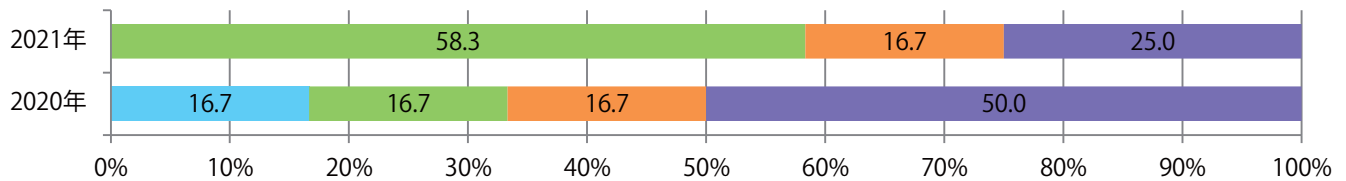

地区別折込枚数・前年比

2020年 2021年 前年比

曜日別構成比 (%)

日 月 火 水 木 金 土

サイズ別構成比 (%)

B 1 B 2 B 3 B 4 B 4未満 特殊

色数別構成比 (%)

1c/0c 1c/1c 2c/0c 2c/1c 2c/2c 4c/0c 4c/1c 4c/2c 4c/4c

水曜に58%が集中。B3サイズが半数を占め、他はB4のみ。両面フルカラーは67%。

■ 月別折込枚数（県内8地区平均）

■ 年間最多枚数 ■ 年間最少枚数

	1月	2月	3月	4月	5月	6月	7月	8月	9月	10月	11月	12月
2021年	0.8	0.5	1.8	1.5								
2020年	1.3	0.4	1.9	0.8	0.3	1.3	1.5	0.9	0.4	1.6	3.4	3.0
2019年	1.4	1.6	3.1	3.1	2.1	2.5	3.0	2.5	2.5	3.3	2.9	5.9

■ 地区別折込枚数・前年比

■ 2020年 ■ 2021年 ● 前年比

■ 曜日別構成比 (%)

■ 日 ■ 月 ■ 火 ■ 水 ■ 木 ■ 金 ■ 土

■ サイズ別構成比 (%)

■ B 1 ■ B 2 ■ B 3 ■ B 4 ■ B 4未満 ■ 特殊

■ 色数別構成比 (%)

■ 1c/0c ■ 1c/1c ■ 2c/0c ■ 2c/1c ■ 2c/2c ■ 4c/0c ■ 4c/1c ■ 4c/2c ■ 4c/4c