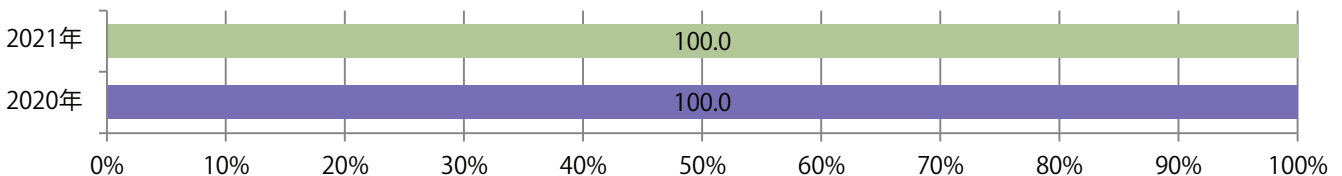

■ 地区別折込枚数・前年比

■ 曜日別構成比 (%)

■ サイズ別構成比 (%)

■ 色数別構成比 (%)

木～土曜のみの折込となった。全てB4サイズ、両面フルカラー。

■ 月別折込枚数（県内8地区平均）

■ 年間最多枚数 ■ 年間最少枚数

	1月	2月	3月	4月	5月	6月	7月	8月	9月	10月	11月	12月
2021年	0.5	0.3	0.3	0.4								
2020年	0.5	0.9	0.9	0.3	0.0	0.0	0.1	0.1	0.4	0.4	1.1	0.4
2019年	0.1	1.0	1.1	0.6	0.3	0.5	0.4	0.5	0.4	0.1	1.0	1.0

■ 地区別折込枚数・前年比

■ 2020年 ■ 2021年 ● 前年比

■ 曜日別構成比 (%)

■ 日 ■ 月 ■ 火 ■ 水 ■ 木 ■ 金 ■ 土

■ サイズ別構成比 (%)

■ B 1 ■ B 2 ■ B 3 ■ B 4 ■ B 4未満 ■ 特殊

■ 色数別構成比 (%)

■ 1c/0c ■ 1c/1c ■ 2c/0c ■ 2c/1c ■ 2c/2c ■ 4c/0c ■ 4c/1c ■ 4c/2c ■ 4c/4c

各地区平均で前年の倍以上になった。木曜が最も多い。B3サイズが増えた。  
両面フルカラーは77%を占める。

■ 月別折込枚数（県内8地区平均）

■ 年間最多枚数 ■ 年間最少枚数

	1月	2月	3月	4月	5月	6月	7月	8月	9月	10月	11月	12月
2021年	4.1	4.4	10.0	6.6								
2020年	3.9	3.9	4.5	3.1	4.4	3.6	6.6	4.3	5.1	6.4	6.9	4.8
2019年	3.5	3.6	4.8	4.8	5.9	4.6	6.3	3.9	5.0	4.8	7.1	4.1