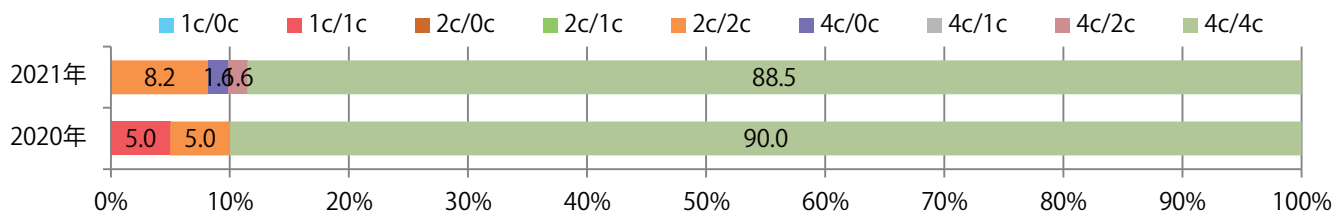

前年比52%増。木～土曜の週後半に87%が集中。B3以上の大きいサイズが増えた。  
両面フルカラーは89%。

■ 月別折込枚数（県内8地区平均）

■ 年間最多枚数 ■ 年間最少枚数

	1月	2月	3月	4月	5月	6月	7月	8月	9月	10月	11月	12月
2021年	9.8	6.6	8.9	7.6								
2020年	10.5	8.4	8.6	5.0	5.0	8.0	6.5	6.5	7.5	8.1	7.4	7.8
2019年	10.5	7.6	12.1	7.8	6.6	8.6	8.9	9.6	10.0	8.0	12.8	10.3

■ 地区別折込枚数・前年比

■ 曜日別構成比 (%)

■ サイズ別構成比 (%)

■ 色数別構成比 (%)

全ての地区で前年を大きく上回った。金・土曜の週末に81%が集中。  
B3サイズが47%を占める。ほとんどが両面フルカラー。

■ 月別折込枚数（県内8地区平均）

■ 年間最多枚数 ■ 年間最少枚数

	1月	2月	3月	4月	5月	6月	7月	8月	9月	10月	11月	12月
2021年	22.0	13.9	16.9	12.9								
2020年	28.3	20.8	12.8	5.4	4.6	9.4	13.0	8.3	15.1	12.0	12.0	12.4
2019年	25.5	20.6	21.8	12.5	16.1	21.1	16.1	18.6	18.0	14.9	20.6	12.8

■ 地区別折込枚数・前年比

■ 曜日別構成比 (%)

■ サイズ別構成比 (%)

■ 色数別構成比 (%)

前年比34%増。金曜に大半が集中。B3・B4未満のサイズが増えた。  
両面フルカラーは93%を占める。

■ 月別折込枚数（県内8地区平均）

■ 年間最多枚数 ■ 年間最少枚数

	1月	2月	3月	4月	5月	6月	7月	8月	9月	10月	11月	12月
2021年	4.5	5.5	7.0	7.1								
2020年	7.3	5.5	8.5	5.3	1.8	2.9	8.5	4.6	4.3	6.3	10.0	7.5
2019年	6.5	5.9	11.5	9.6	5.9	6.4	8.4	7.1	6.9	6.4	11.1	9.8