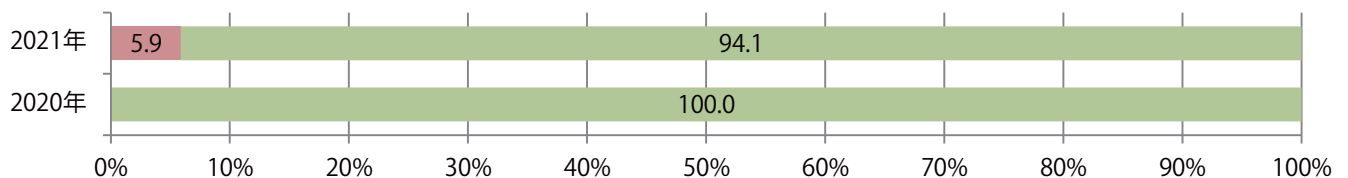

地区別折込枚数・前年比

曜日別構成比 (%)

サイズ別構成比 (%)

色数別構成比 (%)

前年比11%増。日・金曜が多い。B4サイズが大半を占め、他はB4未満のみ。  
両面フルカラーは94%を占める。

■月別折込枚数（県内8地区平均）

■ 年間最多枚数 ■ 年間最少枚数

	1月	2月	3月	4月	5月	6月	7月	8月	9月	10月	11月	12月
2021年	3.1	2.5	2.5	2.1								
2020年	3.4	2.5	3.3	1.9	2.6	2.9	3.5	3.1	2.8	3.5	2.3	4.4
2019年	2.9	2.9	2.6	2.0	2.4	2.9	2.5	2.8	3.4	3.1	3.3	2.9

■地区別折込枚数・前年比

■ 2020年 ■ 2021年 ● 前年比

■曜日別構成比 (%)

■ 日 ■ 月 ■ 火 ■ 水 ■ 木 ■ 金 ■ 土

■サイズ別構成比 (%)

■ B 1 ■ B 2 ■ B 3 ■ B 4 ■ B 4 未満 ■ 特殊

■色数別構成比 (%)

■ 1c/0c ■ 1c/1c ■ 2c/0c ■ 2c/1c ■ 2c/2c ■ 4c/0c ■ 4c/1c ■ 4c/2c ■ 4c/4c

前年比37%増。木曜が最も多く、次いで金曜が多い。B3・B4未満のサイズが増えた。  
両面フルカラーは72%。

月別折込枚数（県内8地区平均）

年間最多枚数 年間最少枚数

	1月	2月	3月	4月	5月	6月	7月	8月	9月	10月	11月	12月
2021年	5.8	5.1	4.8	6.3								
2020年	4.5	3.4	5.4	4.6	6.1	4.1	3.9	3.4	4.0	4.9	4.1	2.8
2019年	3.6	2.8	8.9	5.1	7.4	5.8	5.3	4.9	5.6	5.1	5.4	4.1