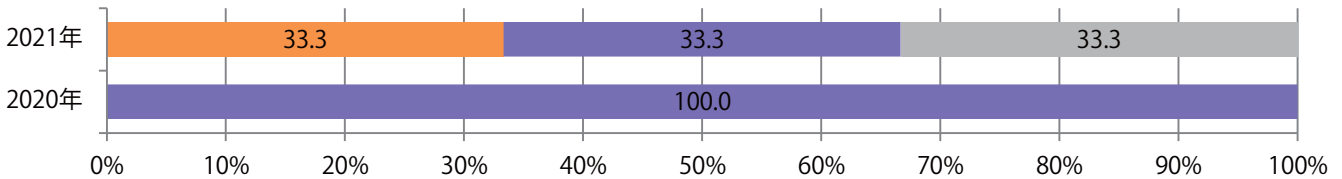

木曜に8割が集中。B4未満のサイズが増えた。大半が両面フルカラーで、他は片面1色のみ。

■ 月別折込枚数（県内8地区平均）

■ 年間最多枚数 ■ 年間最少枚数

	1月	2月	3月	4月	5月	6月	7月	8月	9月	10月	11月	12月
2021年	2.1	0.9	2.1	1.9								
2020年	1.5	1.4	1.4	1.3	0.6	0.6	0.5	1.1	0.8	1.0	2.1	2.5
2019年	3.3	1.6	2.1	3.9	1.5	0.6	2.1	1.1	1.5	1.4	3.3	2.4

■ 地区別折込枚数・前年比

■ 曜日別構成比 (%)

■ サイズ別構成比 (%)

■ 色数別構成比 (%)

木～土曜のみの折込となった。全てB4サイズ、両面フルカラー。

■ 月別折込枚数（県内8地区平均）

■ 年間最多枚数 ■ 年間最少枚数

	1月	2月	3月	4月	5月	6月	7月	8月	9月	10月	11月	12月
2021年	0.5	0.3	0.3	0.4								
2020年	0.5	0.9	0.9	0.3	0.0	0.0	0.1	0.1	0.4	0.4	1.1	0.4
2019年	0.1	1.0	1.1	0.6	0.3	0.5	0.4	0.5	0.4	0.1	1.0	1.0

■ 地区別折込枚数・前年比

■ 2020年 ■ 2021年 ● 前年比

■ 曜日別構成比 (%)

■ 日 ■ 月 ■ 火 ■ 水 ■ 木 ■ 金 ■ 土

■ サイズ別構成比 (%)

■ B 1 ■ B 2 ■ B 3 ■ B 4 ■ B 4未満 ■ 特殊

■ 色数別構成比 (%)

■ 1c/0c ■ 1c/1c ■ 2c/0c ■ 2c/1c ■ 2c/2c ■ 4c/0c ■ 4c/1c ■ 4c/2c ■ 4c/4c