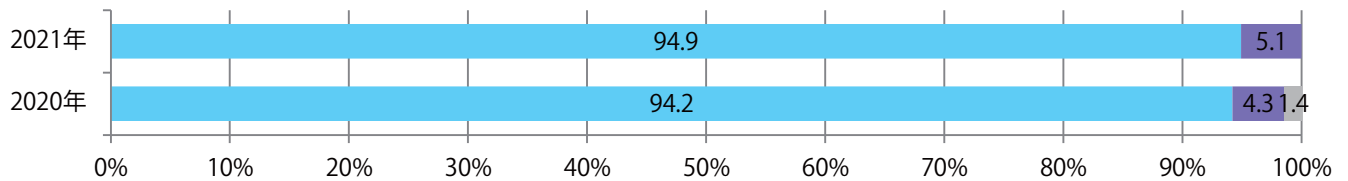

■曜日別構成比 (%)

■日 ■月 ■火 ■水 ■木 ■金 ■土