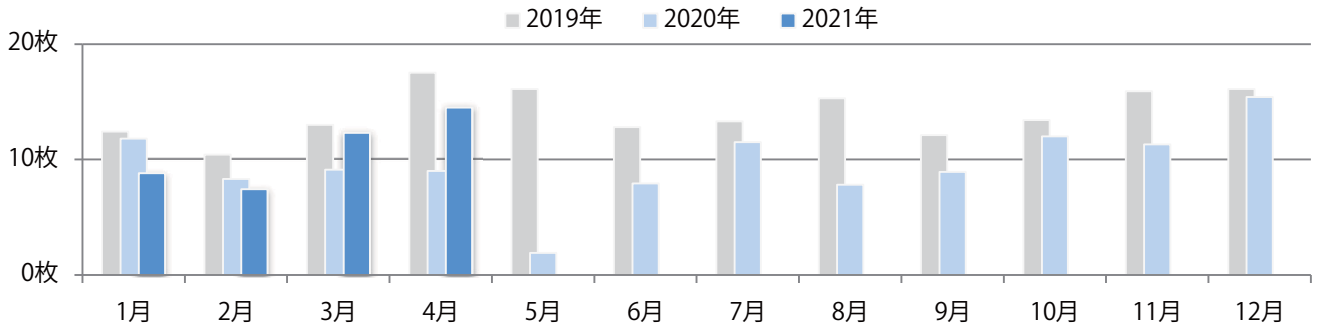

各地区平均で前年比4%増。木曜が最も多く、次いで火曜が多い。B4以下のサイズが増えた。  
両面フルカラーは82%。

■ 月別折込枚数（県内8地区平均）

■ 年間最多枚数 □ 年間最少枚数

	1月	2月	3月	4月	5月	6月	7月	8月	9月	10月	11月	12月
2021年	35.5	34.5	36.6	36.0								
2020年	50.3	54.8	50.4	34.5	10.9	30.1	42.1	40.1	35.0	37.0	34.8	48.0
2019年	56.0	57.0	59.5	53.4	55.8	53.6	58.0	60.4	56.6	58.4	54.1	63.9

■ 地区別折込枚数・前年比

■ 2020年 ■ 2021年 ● 前年比

■ 曜日別構成比 (%)

■ 日 ■ 月 ■ 火 ■ 水 ■ 木 ■ 金 ■ 土

■ サイズ別構成比 (%)

■ B 1 ■ B 2 ■ B 3 ■ B 4 ■ B 4未済 ■ 特殊

■ 色数別構成比 (%)

■ 1c/0c ■ 1c/1c ■ 2c/0c ■ 2c/1c ■ 2c/2c ■ 4c/0c ■ 4c/1c ■ 4c/2c ■ 4c/4c

前年比61%増。水・木曜に68%が集中。B3以上の大きいサイズが6割を占める。  
両面フルカラーは80%。

月別折込枚数（県内8地区平均）

年間最多枚数 年間最少枚数

	1月	2月	3月	4月	5月	6月	7月	8月	9月	10月	11月	12月
2021年	8.8	7.4	12.3	14.5								
2020年	11.8	8.3	9.1	9.0	1.9	7.9	11.5	7.8	8.9	12.0	11.3	15.4
2019年	12.4	10.4	13.0	17.5	16.1	12.8	13.3	15.3	12.1	13.4	15.9	16.1