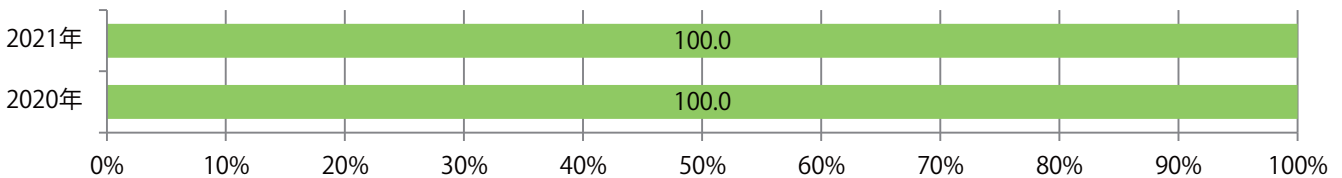

■ 地区別折込枚数・前年比

■ 曜日別構成比 (%)

■ サイズ別構成比 (%)

■ 色数別構成比 (%)

木～土曜のみの折込となった。全てB4サイズ、両面フルカラー。

■ 月別折込枚数（県内8地区平均）

■ 年間最多枚数 ■ 年間最少枚数

	1月	2月	3月	4月	5月	6月	7月	8月	9月	10月	11月	12月
2021年	0.5	0.3	0.3	0.4								
2020年	0.5	0.9	0.9	0.3	0.0	0.0	0.1	0.1	0.4	0.4	1.1	0.4
2019年	0.1	1.0	1.1	0.6	0.3	0.5	0.4	0.5	0.4	0.1	1.0	1.0

■ 地区別折込枚数・前年比

■ 2020年 ■ 2021年 ● 前年比

■ 曜日別構成比 (%)

■ 日 ■ 月 ■ 火 ■ 水 ■ 木 ■ 金 ■ 土

■ サイズ別構成比 (%)

■ B 1 ■ B 2 ■ B 3 ■ B 4 ■ B 4未満 ■ 特殊

■ 色数別構成比 (%)

■ 1c/0c ■ 1c/1c ■ 2c/0c ■ 2c/1c ■ 2c/2c ■ 4c/0c ■ 4c/1c ■ 4c/2c ■ 4c/4c

各地区平均で前年の倍以上になった。木曜が最も多い。B3サイズが増えた。  
両面フルカラーは77%を占める。

■ 月別折込枚数（県内8地区平均）

■ 年間最多枚数 ■ 年間最少枚数

	1月	2月	3月	4月	5月	6月	7月	8月	9月	10月	11月	12月
2021年	4.1	4.4	10.0	6.6								
2020年	3.9	3.9	4.5	3.1	4.4	3.6	6.6	4.3	5.1	6.4	6.9	4.8
2019年	3.5	3.6	4.8	4.8	5.9	4.6	6.3	3.9	5.0	4.8	7.1	4.1