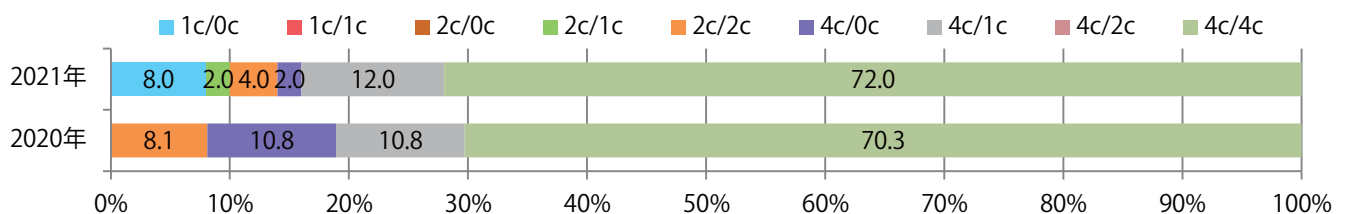

前年比37%増。木曜が最も多く、次いで金曜が多い。B3・B4未満のサイズが増えた。  
両面フルカラーは72%。

月別折込枚数（県内8地区平均）

年間最多枚数 年間最少枚数

	1月	2月	3月	4月	5月	6月	7月	8月	9月	10月	11月	12月
2021年	5.8	5.1	4.8	6.3								
2020年	4.5	3.4	5.4	4.6	6.1	4.1	3.9	3.4	4.0	4.9	4.1	2.8
2019年	3.6	2.8	8.9	5.1	7.4	5.8	5.3	4.9	5.6	5.1	5.4	4.1

地区別折込枚数・前年比

曜日別構成比 (%)

サイズ別構成比 (%)

色数別構成比 (%)

金曜が最も多い。B4サイズが9割を占め、他はB4未満のみ。両面フルカラーは93%を占める。

■月別折込枚数（県内8地区平均）

■ 年間最多枚数 ■ 年間最少枚数

	1月	2月	3月	4月	5月	6月	7月	8月	9月	10月	11月	12月
2021年	3.3	1.8	3.3	3.8								
2020年	7.0	5.5	2.9	1.6	1.8	2.5	4.3	2.4	3.4	3.5	1.6	0.3
2019年	8.8	4.3	5.1	7.5	7.1	6.1	5.3	5.1	7.9	6.3	3.9	2.6