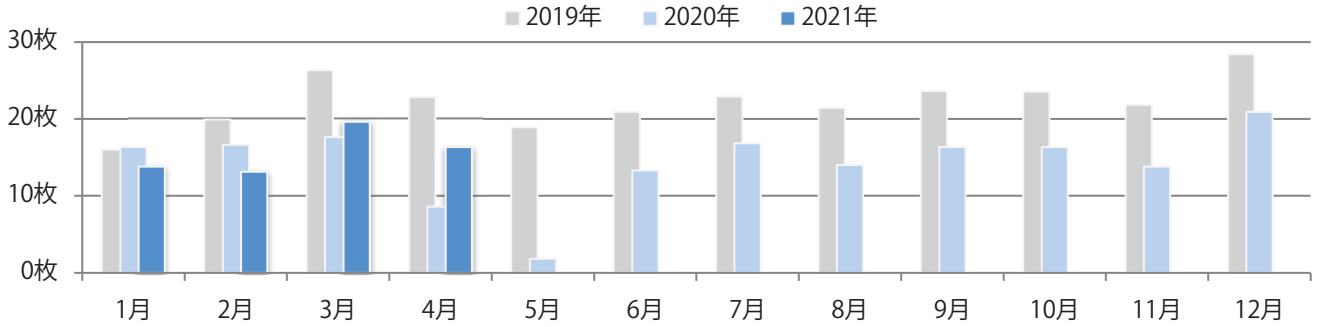

前年比27%増。火曜が大半を占める。B3サイズが増えた。全て両面フルカラー。

月別折込枚数（県内8地区平均）

年間最多枚数 年間最少枚数

	1月	2月	3月	4月	5月	6月	7月	8月	9月	10月	11月	12月
2021年	1.1	1.4	1.3	1.4								
2020年	2.5	1.6	1.3	1.1	0.0	0.9	1.0	0.8	1.1	1.0	1.4	1.0
2019年	3.1	1.6	2.8	2.5	2.1	2.4	3.1	1.9	1.9	3.0	2.9	2.4

地区別折込枚数・前年比

曜日別構成比 (%)

サイズ別構成比 (%)

色数別構成比 (%)

7地区で前年を上回り、平均90%増。金曜が最も多い。B3サイズが増えた。  
ほとんどが両面フルカラー。

■月別折込枚数（県内8地区平均）

■年間最多枚数 ■年間最少枚数

	1月	2月	3月	4月	5月	6月	7月	8月	9月	10月	11月	12月
2021年	13.8	13.1	19.6	16.3								
2020年	16.3	16.6	17.6	8.6	1.8	13.3	16.8	14.0	16.3	16.3	13.8	20.9
2019年	16.0	19.9	26.3	22.8	18.9	20.9	22.9	21.4	23.6	23.5	21.8	28.4

■地区別折込枚数・前年比

■2020年 ■2021年 ●前年比

■曜日別構成比 (%)

■日 ■月 ■火 ■水 ■木 ■金 ■土

■サイズ別構成比 (%)

■B 1 ■B 2 ■B 3 ■B 4 ■B 4未済 ■特殊

■色数別構成比 (%)

■1c/0c ■1c/1c ■2c/0c ■2c/1c ■2c/2c ■4c/0c ■4c/1c ■4c/2c ■4c/4c