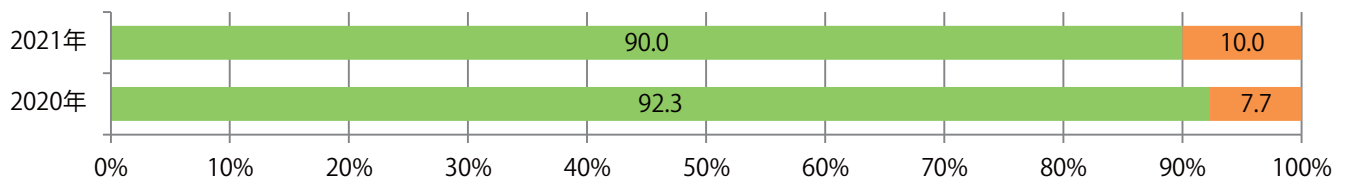

■地区別折込枚数・前年比

■ 2020年 ■ 2021年 ● 前年比

■曜日別構成比 (%)

■ 日 ■ 月 ■ 火 ■ 水 ■ 木 ■ 金 ■ 土

■サイズ別構成比 (%)

■ B 1 ■ B 2 ■ B 3 ■ B 4 ■ B 4 未満 ■ 特殊

■色数別構成比 (%)

■ 1c/0c ■ 1c/1c ■ 2c/0c ■ 2c/1c ■ 2c/2c ■ 4c/0c ■ 4c/1c ■ 4c/2c ■ 4c/4c