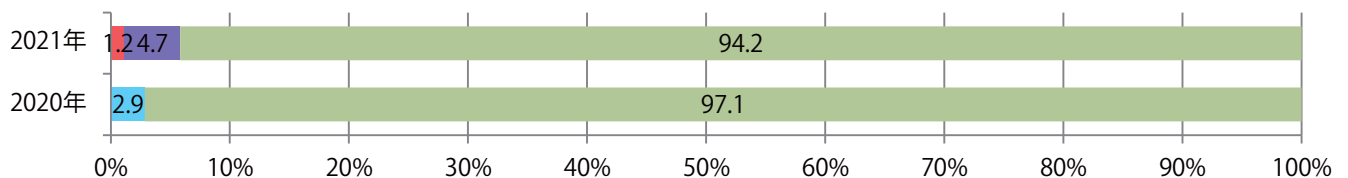

■ 地区別折込枚数・前年比

■ 曜日別構成比 (%)

■ サイズ別構成比 (%)

■ 色数別構成比 (%)

前年の倍以上になった。火・水曜に72%が集中。B3以上の大きいサイズが54%を占める。  
ほとんどが両面フルカラー。

■ 月別折込枚数（県内8地区平均）

■ 年間最多枚数 ■ 年間最少枚数

	1月	2月	3月	4月	5月	6月	7月	8月	9月	10月	11月	12月
2021年	10.0	9.5	14.1	10.8								
2020年	14.8	13.4	8.6	4.4	2.4	9.9	14.3	11.5	12.9	9.9	11.9	18.5
2019年	16.1	15.9	15.5	14.4	15.1	14.0	14.6	13.3	14.6	14.5	14.0	17.9

■ 地区別折込枚数・前年比

■ 2020年 ■ 2021年 ● 前年比

■ 曜日別構成比 (%)

■ 日 ■ 月 ■ 火 ■ 水 ■ 木 ■ 金 ■ 土

■ サイズ別構成比 (%)

■ B 1 ■ B 2 ■ B 3 ■ B 4 ■ B 4未満 ■ 特殊

■ 色数別構成比 (%)

■ 1c/0c ■ 1c/1c ■ 2c/0c ■ 2c/1c ■ 2c/2c ■ 4c/0c ■ 4c/1c ■ 4c/2c ■ 4c/4c

前年比52%増。木～土曜の週後半に87%が集中。B3以上の大きいサイズが増えた。  
両面フルカラーは89%。

■ 月別折込枚数（県内8地区平均）

■ 年間最多枚数 ■ 年間最少枚数

	1月	2月	3月	4月	5月	6月	7月	8月	9月	10月	11月	12月
2021年	9.8	6.6	8.9	7.6								
2020年	10.5	8.4	8.6	5.0	5.0	8.0	6.5	6.5	7.5	8.1	7.4	7.8
2019年	10.5	7.6	12.1	7.8	6.6	8.6	8.9	9.6	10.0	8.0	12.8	10.3

■ 地区別折込枚数・前年比

■ 曜日別構成比 (%)

■ サイズ別構成比 (%)

■ 色数別構成比 (%)

全ての地区で前年を大きく上回った。金・土曜の週末に81%が集中。  
B3サイズが47%を占める。ほとんどが両面フルカラー。

■ 月別折込枚数（県内8地区平均）

■ 年間最多枚数 ■ 年間最少枚数

	1月	2月	3月	4月	5月	6月	7月	8月	9月	10月	11月	12月
2021年	22.0	13.9	16.9	12.9								
2020年	28.3	20.8	12.8	5.4	4.6	9.4	13.0	8.3	15.1	12.0	12.0	12.4
2019年	25.5	20.6	21.8	12.5	16.1	21.1	16.1	18.6	18.0	14.9	20.6	12.8