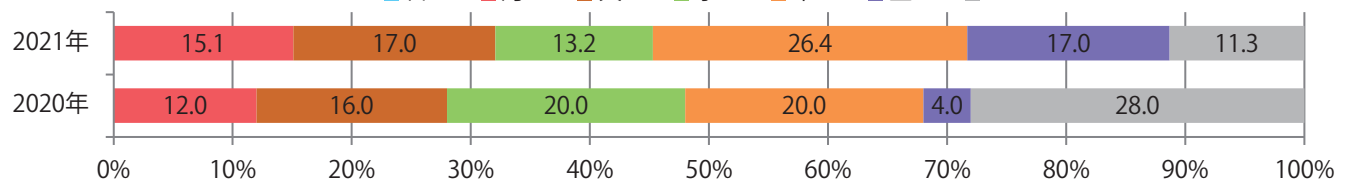

■ 地区別折込枚数・前年比

■ 2020年 ■ 2021年 ● 前年比

■ 曜日別構成比 (%)

■ 日 ■ 月 ■ 火 ■ 水 ■ 木 ■ 金 ■ 土

■ サイズ別構成比 (%)

■ B 1 ■ B 2 ■ B 3 ■ B 4 ■ B 4未満 ■ 特殊

■ 色数別構成比 (%)

■ 1c/0c ■ 1c/1c ■ 2c/0c ■ 2c/1c ■ 2c/2c ■ 4c/0c ■ 4c/1c ■ 4c/2c ■ 4c/4c

各地区平均で前年の倍以上になった。木曜が最も多い。B3サイズが増えた。  
両面フルカラーは77%を占める。

■ 月別折込枚数（県内8地区平均）

■ 年間最多枚数 ■ 年間最少枚数

	1月	2月	3月	4月	5月	6月	7月	8月	9月	10月	11月	12月
2021年	4.1	4.4	10.0	6.6								
2020年	3.9	3.9	4.5	3.1	4.4	3.6	6.6	4.3	5.1	6.4	6.9	4.8
2019年	3.5	3.6	4.8	4.8	5.9	4.6	6.3	3.9	5.0	4.8	7.1	4.1