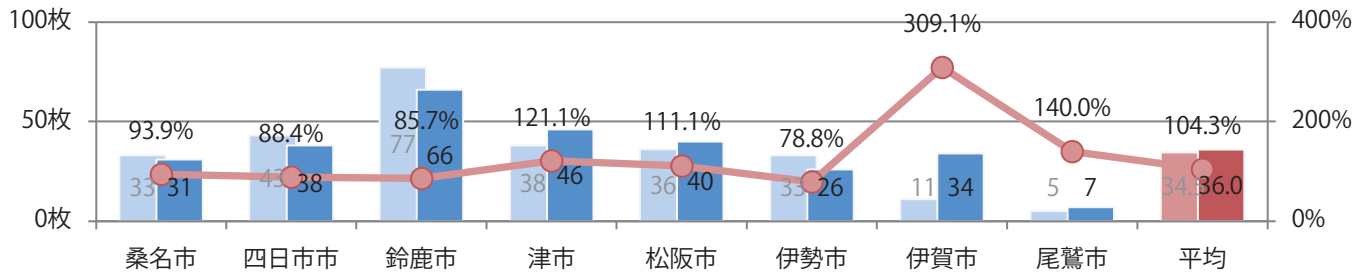

■地区別折込枚数・前年比

■2020年 ■2021年 ●前年比

■曜日別構成比 (%)

■日 ■月 ■火 ■水 ■木 ■金 ■土

■サイズ別構成比 (%)

■B 1 ■B 2 ■B 3 ■B 4 ■B 4未済 ■特殊

■色数別構成比 (%)

■1c/0c ■1c/1c ■2c/0c ■2c/1c ■2c/2c ■4c/0c ■4c/1c ■4c/2c ■4c/4c

各地区平均で前年比4%増。木曜が最も多く、次いで火曜が多い。B4以下のサイズが増えた。  
両面フルカラーは82%。

■ 月別折込枚数（県内8地区平均）

■ 年間最多枚数 □ 年間最少枚数

	1月	2月	3月	4月	5月	6月	7月	8月	9月	10月	11月	12月
2021年	35.5	34.5	36.6	36.0								
2020年	50.3	54.8	50.4	34.5	10.9	30.1	42.1	40.1	35.0	37.0	34.8	48.0
2019年	56.0	57.0	59.5	53.4	55.8	53.6	58.0	60.4	56.6	58.4	54.1	63.9

■ 地区別折込枚数・前年比

■ 2020年 ■ 2021年 ● 前年比

■ 曜日別構成比 (%)

■ 日 ■ 月 ■ 火 ■ 水 ■ 木 ■ 金 ■ 土

■ サイズ別構成比 (%)

■ B 1 ■ B 2 ■ B 3 ■ B 4 ■ B 4未済 ■ 特殊

■ 色数別構成比 (%)

■ 1c/0c ■ 1c/1c ■ 2c/0c ■ 2c/1c ■ 2c/2c ■ 4c/0c ■ 4c/1c ■ 4c/2c ■ 4c/4c