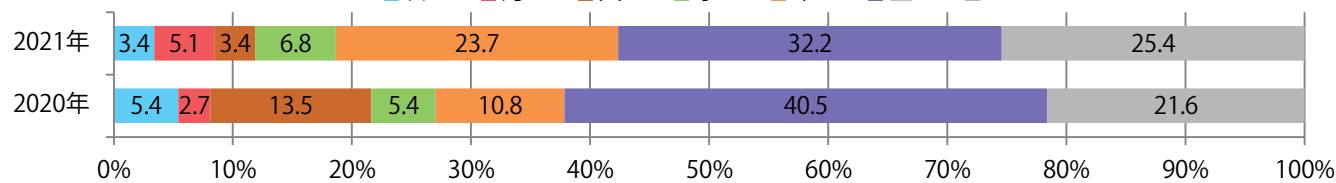

■ 地区別折込枚数・前年比

■ 曜日別構成比 (%)

■ サイズ別構成比 (%)

■ 色数別構成比 (%)

全ての地区で前年を上回り、平均で39%増。水・木曜に72%が集中。B3サイズが増えた。  
大半が両面フルカラー。

■ 月別折込枚数（県内8地区平均）

■ 年間最多枚数 ■ 年間最少枚数

	1月	2月	3月	4月	5月	6月	7月	8月	9月	10月	11月	12月
2021年	20.1	16.5	24.8	18.8								
2020年	25.5	21.5	19.4	13.5	10.5	19.3	17.4	8.4	17.6	24.5	23.4	28.5
2019年	28.8	20.8	33.4	29.0	29.5	23.0	20.9	14.8	20.8	25.3	25.9	25.8

■ 地区別折込枚数・前年比

■ 2020年 ■ 2021年 ● 前年比

■ 曜日別構成比 (%)

■ 日 ■ 月 ■ 火 ■ 水 ■ 木 ■ 金 ■ 土

■ サイズ別構成比 (%)

■ B 1 ■ B 2 ■ B 3 ■ B 4 ■ B 4未満 ■ 特殊

■ 色数別構成比 (%)

■ 1c/0c ■ 1c/1c ■ 2c/0c ■ 2c/1c ■ 2c/2c ■ 4c/0c ■ 4c/1c ■ 4c/2c ■ 4c/4c

前年比61%増。金曜を中心に木・土曜も多い。B4サイズが93%に上る。  
両面フルカラーは88%を占める。

■ 月別折込枚数（県内8地区平均）

■ 年間最多枚数 ■ 年間最少枚数

	1月	2月	3月	4月	5月	6月	7月	8月	9月	10月	11月	12月
2021年	8.5	5.3	8.3	7.4								
2020年	10.8	9.5	5.9	4.6	2.4	6.6	7.9	6.3	6.1	4.9	6.1	10.8
2019年	12.9	8.8	12.5	11.9	8.3	8.8	11.6	9.4	10.0	6.9	11.9	9.5