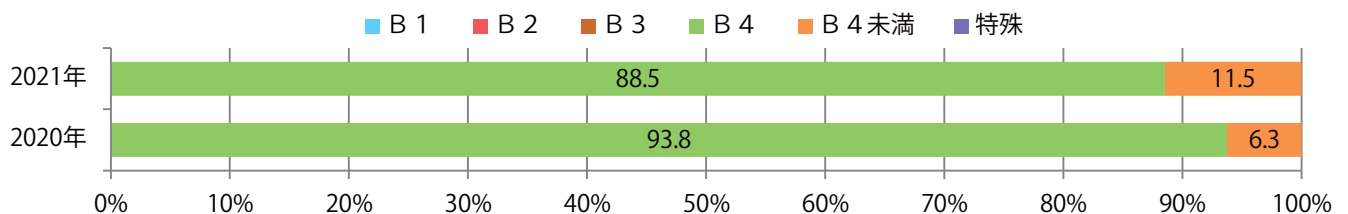

■サイズ別構成比 (%)