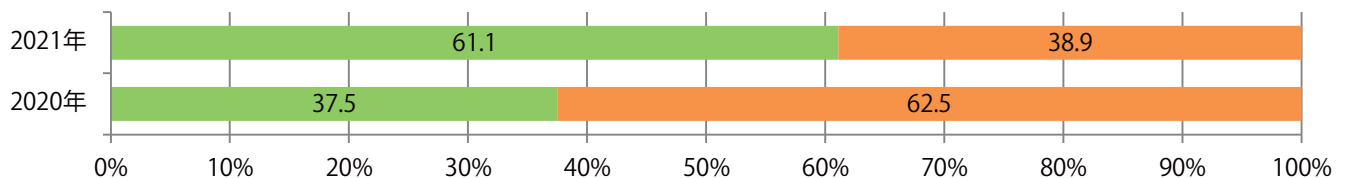

日曜が最も多く、次いで金曜が多い。B4サイズが61%を占め、他はB4未満のみ。  
大半が両面フルカラー。

月別折込枚数（県内8地区平均）

年間最多枚数 年間最少枚数

	1月	2月	3月	4月	5月	6月	7月	8月	9月	10月	11月	12月
2021年	1.6	2.8	1.9	2.3								
2020年	2.4	2.6	1.4	1.0	0.9	2.6	2.6	2.0	2.3	2.4	3.3	1.3
2019年	2.8	2.0	2.8	1.8	2.6	2.5	2.9	1.5	2.6	4.9	2.5	2.6

地区別折込枚数・前年比

2020年 2021年 前年比

曜日別構成比 (%)

日 月 火 水 木 金 土

サイズ別構成比 (%)

B 1 B 2 B 3 B 4 B 4未満 特殊

色数別構成比 (%)

1c/0c 1c/1c 2c/0c 2c/1c 2c/2c 4c/0c 4c/1c 4c/2c 4c/4c

全ての地区で前年以上となり、平均33%増。金曜が最も多く、次いで木曜が多い。  
B4サイズが大半を占める。両面フルカラーは89%。

月別折込枚数（県内8地区平均）

年間最多枚数 年間最少枚数

	1月	2月	3月	4月	5月	6月	7月	8月	9月	10月	11月	12月
2021年	10.1	7.3	14.0	13.0								
2020年	15.5	9.1	14.8	9.8	6.6	8.6	15.4	13.8	10.9	11.0	12.8	17.0
2019年	13.6	12.6	17.9	13.6	13.9	13.0	17.6	14.4	11.9	15.3	18.3	14.6