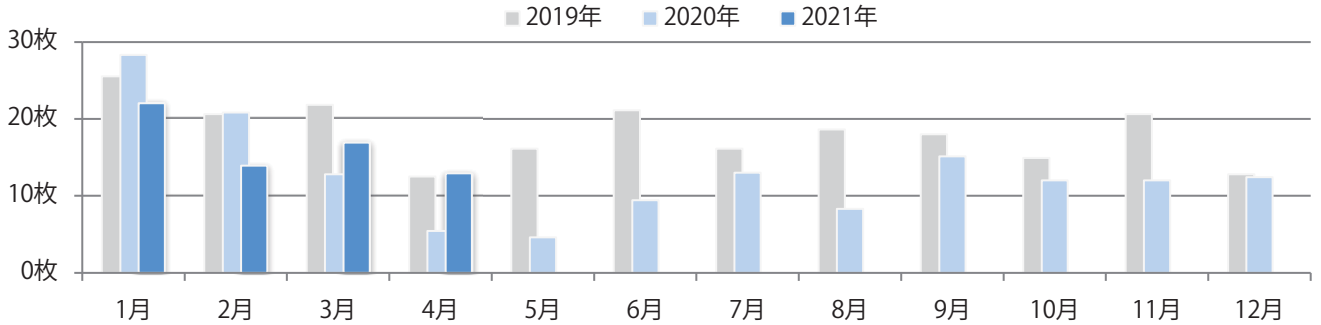

前年比52%増。木～土曜の週後半に87%が集中。B3以上の大きいサイズが増えた。  
両面フルカラーは89%。

■ 月別折込枚数（県内8地区平均）

■ 年間最多枚数 ■ 年間最少枚数

	1月	2月	3月	4月	5月	6月	7月	8月	9月	10月	11月	12月
2021年	9.8	6.6	8.9	7.6								
2020年	10.5	8.4	8.6	5.0	5.0	8.0	6.5	6.5	7.5	8.1	7.4	7.8
2019年	10.5	7.6	12.1	7.8	6.6	8.6	8.9	9.6	10.0	8.0	12.8	10.3

■ 地区別折込枚数・前年比

■ 曜日別構成比 (%)

■ サイズ別構成比 (%)

■ 色数別構成比 (%)

全ての地区で前年を大きく上回った。金・土曜の週末に81%が集中。  
B3サイズが47%を占める。ほとんどが両面フルカラー。

■ 月別折込枚数（県内8地区平均）

■ 年間最多枚数 ■ 年間最少枚数

	1月	2月	3月	4月	5月	6月	7月	8月	9月	10月	11月	12月
2021年	22.0	13.9	16.9	12.9								
2020年	28.3	20.8	12.8	5.4	4.6	9.4	13.0	8.3	15.1	12.0	12.0	12.4
2019年	25.5	20.6	21.8	12.5	16.1	21.1	16.1	18.6	18.0	14.9	20.6	12.8

■ 地区別折込枚数・前年比

■ 曜日別構成比 (%)

■ サイズ別構成比 (%)

■ 色数別構成比 (%)

前年比34%増。金曜に大半が集中。B3・B4未満のサイズが増えた。  
両面フルカラーは93%を占める。

■ 月別折込枚数（県内8地区平均）

■ 年間最多枚数 ■ 年間最少枚数

	1月	2月	3月	4月	5月	6月	7月	8月	9月	10月	11月	12月
2021年	4.5	5.5	7.0	7.1								
2020年	7.3	5.5	8.5	5.3	1.8	2.9	8.5	4.6	4.3	6.3	10.0	7.5
2019年	6.5	5.9	11.5	9.6	5.9	6.4	8.4	7.1	6.9	6.4	11.1	9.8