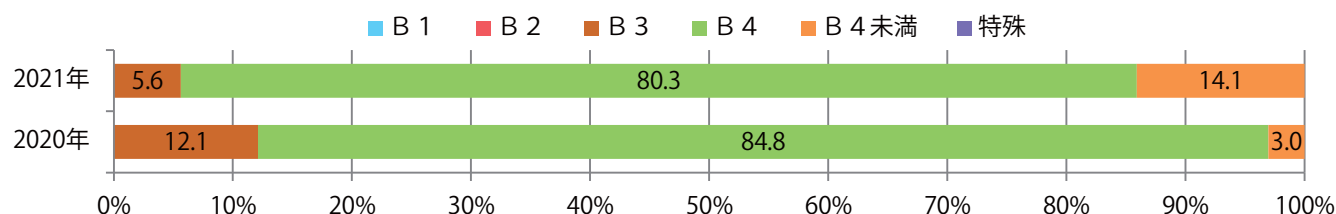

■ 地区別折込枚数・前年比

■ 2020年 ■ 2021年 ● 前年比

■ 曜日別構成比 (%)

■ 日 ■ 月 ■ 火 ■ 水 ■ 木 ■ 金 ■ 土

■ サイズ別構成比 (%)

■ B 1 ■ B 2 ■ B 3 ■ B 4 ■ B 4未満 ■ 特殊

■ 色数別構成比 (%)

■ 1c/0c ■ 1c/1c ■ 2c/0c ■ 2c/1c ■ 2c/2c ■ 4c/0c ■ 4c/1c ■ 4c/2c ■ 4c/4c

各地区平均で、前年の倍以上になった。金曜が最も多い、B4未満のサイズが増えた。  
両面フルカラーは83%。

■ 月別折込枚数（県内8地区平均）

■ 年間最多枚数 ■ 年間最少枚数

	1月	2月	3月	4月	5月	6月	7月	8月	9月	10月	11月	12月
2021年	7.1	4.1	8.9	8.9								
2020年	6.9	5.9	8.0	4.1	5.8	7.0	6.8	6.8	9.1	7.3	10.5	13.8
2019年	7.5	6.1	10.6	8.8	6.9	7.4	9.3	7.8	8.4	7.4	10.6	14.5

■ 地区別折込枚数・前年比

■ 曜日別構成比 (%)

■ サイズ別構成比 (%)

■ 色数別構成比 (%)

全ての地区で前年を上回り、平均で39%増。水・木曜に72%が集中。B3サイズが増えた。  
大半が両面フルカラー。

■ 月別折込枚数（県内8地区平均）

■ 年間最多枚数 ■ 年間最少枚数

	1月	2月	3月	4月	5月	6月	7月	8月	9月	10月	11月	12月
2021年	20.1	16.5	24.8	18.8								
2020年	25.5	21.5	19.4	13.5	10.5	19.3	17.4	8.4	17.6	24.5	23.4	28.5
2019年	28.8	20.8	33.4	29.0	29.5	23.0	20.9	14.8	20.8	25.3	25.9	25.8