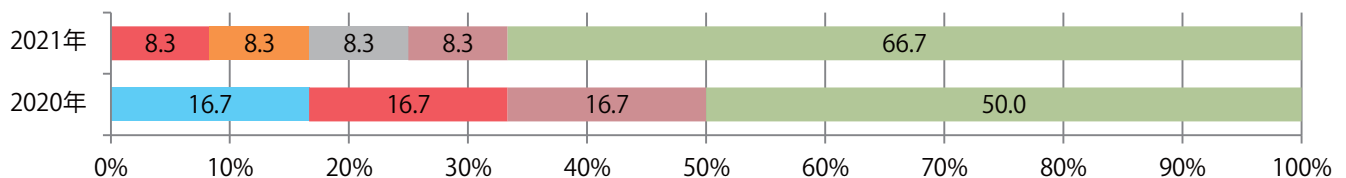

水曜に58%が集中。B3サイズが半数を占め、他はB4のみ。両面フルカラーは67%。

■ 月別折込枚数（県内8地区平均）

■ 年間最多枚数 ■ 年間最少枚数

	1月	2月	3月	4月	5月	6月	7月	8月	9月	10月	11月	12月
2021年	0.8	0.5	1.8	1.5								
2020年	1.3	0.4	1.9	0.8	0.3	1.3	1.5	0.9	0.4	1.6	3.4	3.0
2019年	1.4	1.6	3.1	3.1	2.1	2.5	3.0	2.5	2.5	3.3	2.9	5.9

■ 地区別折込枚数・前年比

■ 2020年 ■ 2021年 ● 前年比

■ 曜日別構成比 (%)

■ 日 ■ 月 ■ 火 ■ 水 ■ 木 ■ 金 ■ 土

■ サイズ別構成比 (%)

■ B 1 ■ B 2 ■ B 3 ■ B 4 ■ B 4未満 ■ 特殊

■ 色数別構成比 (%)

■ 1c/0c ■ 1c/1c ■ 2c/0c ■ 2c/1c ■ 2c/2c ■ 4c/0c ■ 4c/1c ■ 4c/2c ■ 4c/4c

各地区平均で、前年の倍以上になった。金曜が最も多い、B4未満のサイズが増えた。  
両面フルカラーは83%。

■ 月別折込枚数（県内8地区平均）

■ 年間最多枚数 ■ 年間最少枚数

	1月	2月	3月	4月	5月	6月	7月	8月	9月	10月	11月	12月
2021年	7.1	4.1	8.9	8.9								
2020年	6.9	5.9	8.0	4.1	5.8	7.0	6.8	6.8	9.1	7.3	10.5	13.8
2019年	7.5	6.1	10.6	8.8	6.9	7.4	9.3	7.8	8.4	7.4	10.6	14.5

■ 地区別折込枚数・前年比

■ 曜日別構成比 (%)

■ サイズ別構成比 (%)

■ 色数別構成比 (%)

全ての地区で前年を上回り、平均で39%増。水・木曜に72%が集中。B3サイズが増えた。  
大半が両面フルカラー。

■ 月別折込枚数（県内8地区平均）

■ 年間最多枚数 ■ 年間最少枚数

	1月	2月	3月	4月	5月	6月	7月	8月	9月	10月	11月	12月
2021年	20.1	16.5	24.8	18.8								
2020年	25.5	21.5	19.4	13.5	10.5	19.3	17.4	8.4	17.6	24.5	23.4	28.5
2019年	28.8	20.8	33.4	29.0	29.5	23.0	20.9	14.8	20.8	25.3	25.9	25.8