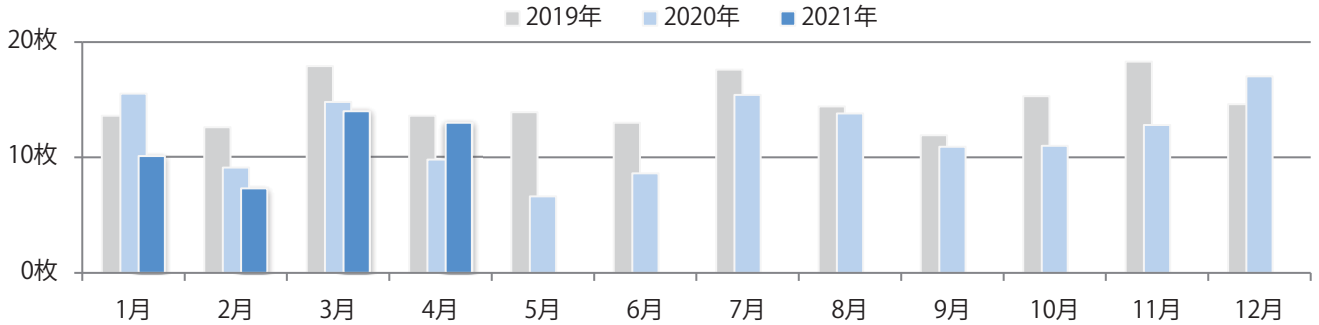

日曜が最も多く、次いで金曜が多い。B4サイズが61%を占め、他はB4未満のみ。  
大半が両面フルカラー。

月別折込枚数（県内8地区平均）

年間最多枚数 年間最少枚数

	1月	2月	3月	4月	5月	6月	7月	8月	9月	10月	11月	12月
2021年	1.6	2.8	1.9	2.3								
2020年	2.4	2.6	1.4	1.0	0.9	2.6	2.6	2.0	2.3	2.4	3.3	1.3
2019年	2.8	2.0	2.8	1.8	2.6	2.5	2.9	1.5	2.6	4.9	2.5	2.6

地区別折込枚数・前年比

2020年 2021年 前年比

曜日別構成比 (%)

日 月 火 水 木 金 土

サイズ別構成比 (%)

B 1 B 2 B 3 B 4 B 4未満 特殊

色数別構成比 (%)

1c/0c 1c/1c 2c/0c 2c/1c 2c/2c 4c/0c 4c/1c 4c/2c 4c/4c

全ての地区で前年以上となり、平均33%増。金曜が最も多く、次いで木曜が多い。  
B4サイズが大半を占める。両面フルカラーは89%。

月別折込枚数（県内8地区平均）

年間最多枚数 年間最少枚数

	1月	2月	3月	4月	5月	6月	7月	8月	9月	10月	11月	12月
2021年	10.1	7.3	14.0	13.0								
2020年	15.5	9.1	14.8	9.8	6.6	8.6	15.4	13.8	10.9	11.0	12.8	17.0
2019年	13.6	12.6	17.9	13.6	13.9	13.0	17.6	14.4	11.9	15.3	18.3	14.6