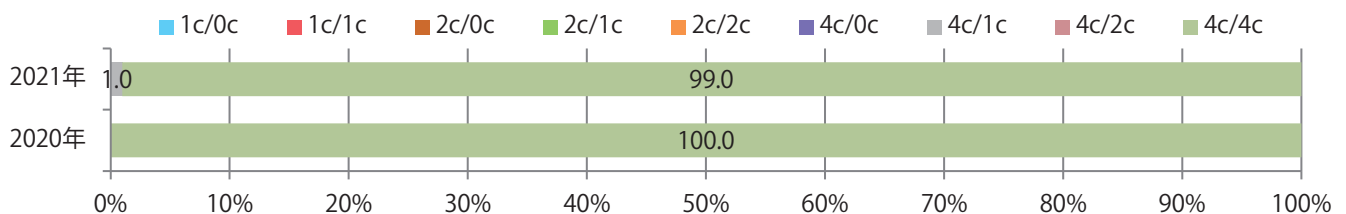

■ 地区別折込枚数・前年比

■ 曜日別構成比 (%)

■ サイズ別構成比 (%)

■ 色数別構成比 (%)

全ての地区で前年を大きく上回った。金・土曜の週末に81%が集中。  
B3サイズが47%を占める。ほとんどが両面フルカラー。

■ 月別折込枚数（県内8地区平均）

■ 年間最多枚数 ■ 年間最少枚数

	1月	2月	3月	4月	5月	6月	7月	8月	9月	10月	11月	12月
2021年	22.0	13.9	16.9	12.9								
2020年	28.3	20.8	12.8	5.4	4.6	9.4	13.0	8.3	15.1	12.0	12.0	12.4
2019年	25.5	20.6	21.8	12.5	16.1	21.1	16.1	18.6	18.0	14.9	20.6	12.8

■ 地区別折込枚数・前年比

■ 曜日別構成比 (%)

■ サイズ別構成比 (%)

■ 色数別構成比 (%)

前年比34%増。金曜に大半が集中。B3・B4未満のサイズが増えた。  
両面フルカラーは93%を占める。

■ 月別折込枚数（県内8地区平均）

■ 年間最多枚数 ■ 年間最少枚数

	1月	2月	3月	4月	5月	6月	7月	8月	9月	10月	11月	12月
2021年	4.5	5.5	7.0	7.1								
2020年	7.3	5.5	8.5	5.3	1.8	2.9	8.5	4.6	4.3	6.3	10.0	7.5
2019年	6.5	5.9	11.5	9.6	5.9	6.4	8.4	7.1	6.9	6.4	11.1	9.8

■ 地区別折込枚数・前年比

■ 2020年 ■ 2021年 ● 前年比

■ 曜日別構成比 (%)

■ 日 ■ 月 ■ 火 ■ 水 ■ 木 ■ 金 ■ 土

■ サイズ別構成比 (%)

■ B 1 ■ B 2 ■ B 3 ■ B 4 ■ B 4未満 ■ 特殊

■ 色数別構成比 (%)

■ 1c/0c ■ 1c/1c ■ 2c/0c ■ 2c/1c ■ 2c/2c ■ 4c/0c ■ 4c/1c ■ 4c/2c ■ 4c/4c