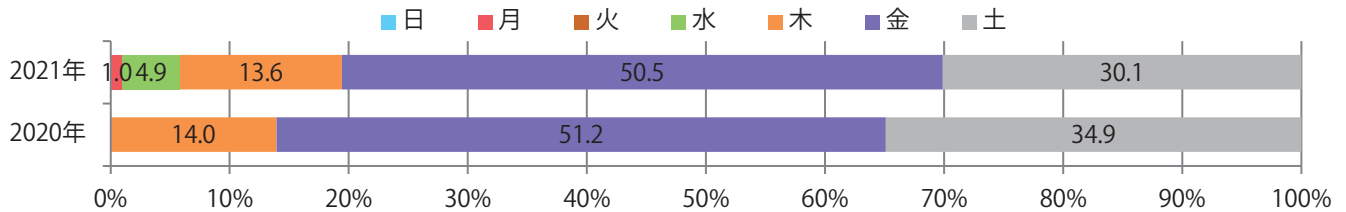

前年比52%増。木～土曜の週後半に87%が集中。B3以上の大きいサイズが増えた。  
両面フルカラーは89%。

■ 月別折込枚数（県内8地区平均）

■ 年間最多枚数 ■ 年間最少枚数

	1月	2月	3月	4月	5月	6月	7月	8月	9月	10月	11月	12月
2021年	9.8	6.6	8.9	7.6								
2020年	10.5	8.4	8.6	5.0	5.0	8.0	6.5	6.5	7.5	8.1	7.4	7.8
2019年	10.5	7.6	12.1	7.8	6.6	8.6	8.9	9.6	10.0	8.0	12.8	10.3

■ 地区別折込枚数・前年比

■ 曜日別構成比 (%)

■ サイズ別構成比 (%)

■ 色数別構成比 (%)

全ての地区で前年を大きく上回った。金・土曜の週末に81%が集中。  
B3サイズが47%を占める。ほとんどが両面フルカラー。

■ 月別折込枚数（県内8地区平均）

■ 年間最多枚数 ■ 年間最少枚数

	1月	2月	3月	4月	5月	6月	7月	8月	9月	10月	11月	12月
2021年	22.0	13.9	16.9	12.9								
2020年	28.3	20.8	12.8	5.4	4.6	9.4	13.0	8.3	15.1	12.0	12.0	12.4
2019年	25.5	20.6	21.8	12.5	16.1	21.1	16.1	18.6	18.0	14.9	20.6	12.8

■ 地区別折込枚数・前年比

■ 曜日別構成比 (%)

■ サイズ別構成比 (%)

■ 色数別構成比 (%)

前年比34%増。金曜に大半が集中。B3・B4未満のサイズが増えた。  
両面フルカラーは93%を占める。

■ 月別折込枚数（県内8地区平均）

■ 年間最多枚数 ■ 年間最少枚数

	1月	2月	3月	4月	5月	6月	7月	8月	9月	10月	11月	12月
2021年	4.5	5.5	7.0	7.1								
2020年	7.3	5.5	8.5	5.3	1.8	2.9	8.5	4.6	4.3	6.3	10.0	7.5
2019年	6.5	5.9	11.5	9.6	5.9	6.4	8.4	7.1	6.9	6.4	11.1	9.8