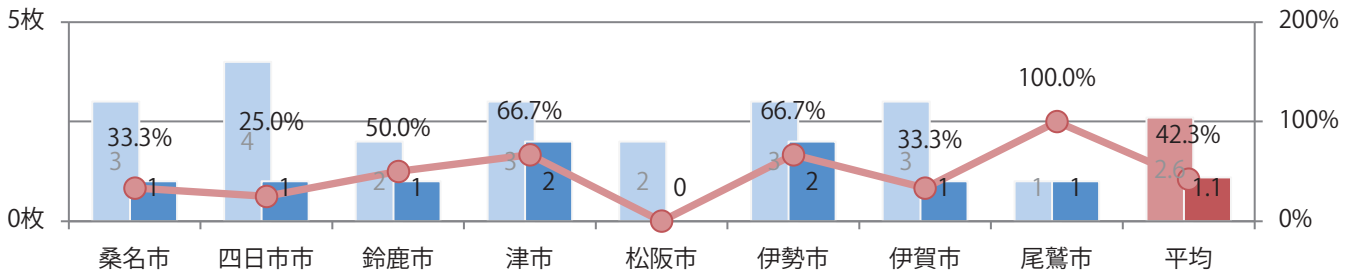

■地区別折込枚数・前年比

■ 2020年 ■ 2021年 ● 前年比