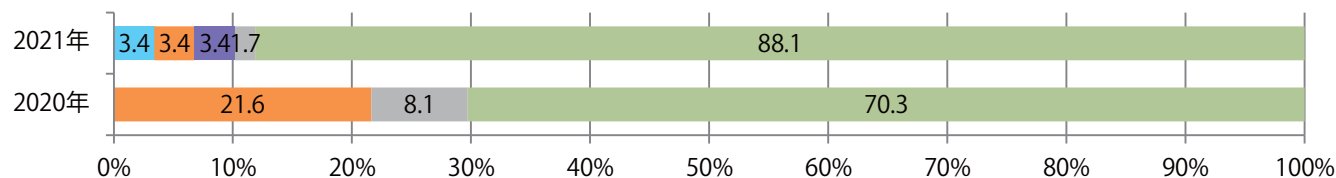

前年比61%増。金曜を中心に木・土曜も多い。B4サイズが93%に上る。  
両面フルカラーは88%を占める。

■ 月別折込枚数（県内8地区平均）

■ 年間最多枚数 ■ 年間最少枚数

	1月	2月	3月	4月	5月	6月	7月	8月	9月	10月	11月	12月
2021年	8.5	5.3	8.3	7.4								
2020年	10.8	9.5	5.9	4.6	2.4	6.6	7.9	6.3	6.1	4.9	6.1	10.8
2019年	12.9	8.8	12.5	11.9	8.3	8.8	11.6	9.4	10.0	6.9	11.9	9.5

■ 地区別折込枚数・前年比

■ 2020年 ■ 2021年 ● 前年比

■ 曜日別構成比 (%)

■ 日 ■ 月 ■ 火 ■ 水 ■ 木 ■ 金 ■ 土

■ サイズ別構成比 (%)

■ B 1 ■ B 2 ■ B 3 ■ B 4 ■ B 4未満 ■ 特殊

■ 色数別構成比 (%)

■ 1c/0c ■ 1c/1c ■ 2c/0c ■ 2c/1c ■ 2c/2c ■ 4c/0c ■ 4c/1c ■ 4c/2c ■ 4c/4c

7地区で前年を大きく上回った。土曜に56%が集中。B3以上の大きいサイズが42%を占める。ほとんどが両面フルカラー。

■ 月別折込枚数（県内8地区平均）

■ 年間最多枚数 ■ 年間最少枚数

	1月	2月	3月	4月	5月	6月	7月	8月	9月	10月	11月	12月
2021年	22.4	19.3	29.5	19.8								
2020年	26.3	28.0	29.9	7.5	4.5	19.6	22.0	23.1	18.1	21.5	21.4	26.0
2019年	27.8	21.4	30.3	21.9	18.6	23.4	22.0	26.8	22.6	16.1	27.9	28.8