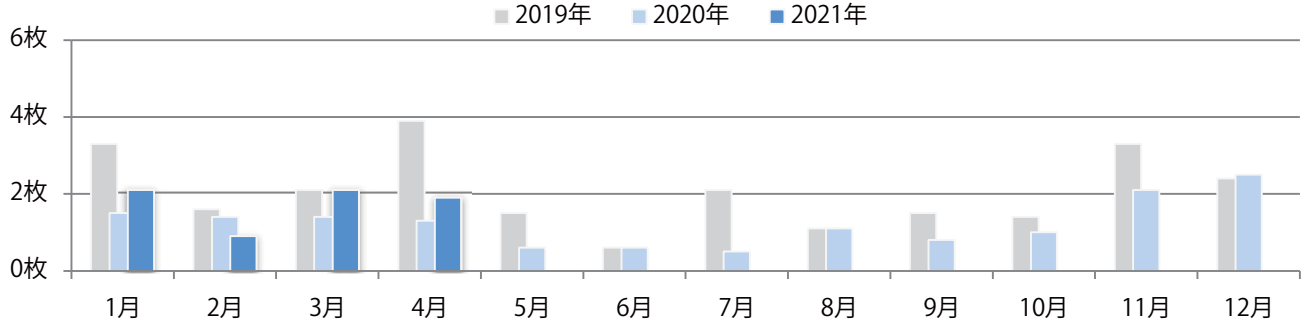

■ 地区別折込枚数・前年比

■ 曜日別構成比 (%)

■ サイズ別構成比 (%)

■ 色数別構成比 (%)

全ての地区で前年を大きく上回った。金・土曜の週末に81%が集中。  
B3サイズが47%を占める。ほとんどが両面フルカラー。

■ 月別折込枚数（県内8地区平均）

■ 年間最多枚数 ■ 年間最少枚数

	1月	2月	3月	4月	5月	6月	7月	8月	9月	10月	11月	12月
2021年	22.0	13.9	16.9	12.9								
2020年	28.3	20.8	12.8	5.4	4.6	9.4	13.0	8.3	15.1	12.0	12.0	12.4
2019年	25.5	20.6	21.8	12.5	16.1	21.1	16.1	18.6	18.0	14.9	20.6	12.8

■ 地区別折込枚数・前年比

■ 曜日別構成比 (%)

■ サイズ別構成比 (%)

■ 色数別構成比 (%)

前年比34%増。金曜に大半が集中。B3・B4未満のサイズが増えた。  
両面フルカラーは93%を占める。

■ 月別折込枚数（県内8地区平均）

■ 年間最多枚数 ■ 年間最少枚数

	1月	2月	3月	4月	5月	6月	7月	8月	9月	10月	11月	12月
2021年	4.5	5.5	7.0	7.1								
2020年	7.3	5.5	8.5	5.3	1.8	2.9	8.5	4.6	4.3	6.3	10.0	7.5
2019年	6.5	5.9	11.5	9.6	5.9	6.4	8.4	7.1	6.9	6.4	11.1	9.8

■ 地区別折込枚数・前年比

■ 2020年 ■ 2021年 ● 前年比

■ 曜日別構成比 (%)

■ 日 ■ 月 ■ 火 ■ 水 ■ 木 ■ 金 ■ 土

■ サイズ別構成比 (%)

■ B 1 ■ B 2 ■ B 3 ■ B 4 ■ B 4未満 ■ 特殊

■ 色数別構成比 (%)

■ 1c/0c ■ 1c/1c ■ 2c/0c ■ 2c/1c ■ 2c/2c ■ 4c/0c ■ 4c/1c ■ 4c/2c ■ 4c/4c

木曜に8割が集中。B4未満のサイズが増えた。大半が両面フルカラーで、他は片面1色のみ。

■ 月別折込枚数（県内8地区平均）

■ 年間最多枚数 ■ 年間最少枚数

	1月	2月	3月	4月	5月	6月	7月	8月	9月	10月	11月	12月
2021年	2.1	0.9	2.1	1.9								
2020年	1.5	1.4	1.4	1.3	0.6	0.6	0.5	1.1	0.8	1.0	2.1	2.5
2019年	3.3	1.6	2.1	3.9	1.5	0.6	2.1	1.1	1.5	1.4	3.3	2.4