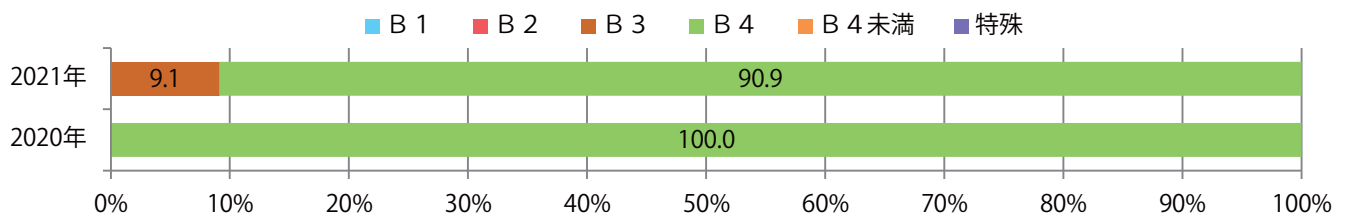

前年比27%増。火曜が大半を占める。B3サイズが増えた。全て両面フルカラー。

月別折込枚数（県内8地区平均）

年間最多枚数 年間最少枚数

	1月	2月	3月	4月	5月	6月	7月	8月	9月	10月	11月	12月
2021年	1.1	1.4	1.3	1.4								
2020年	2.5	1.6	1.3	1.1	0.0	0.9	1.0	0.8	1.1	1.0	1.4	1.0
2019年	3.1	1.6	2.8	2.5	2.1	2.4	3.1	1.9	1.9	3.0	2.9	2.4

地区別折込枚数・前年比

曜日別構成比 (%)

サイズ別構成比 (%)

色数別構成比 (%)

7地区で前年を上回り、平均90%増。金曜が最も多い。B3サイズが増えた。  
ほとんどが両面フルカラー。

■月別折込枚数（県内8地区平均）

■年間最多枚数 ■年間最少枚数

	1月	2月	3月	4月	5月	6月	7月	8月	9月	10月	11月	12月
2021年	13.8	13.1	19.6	16.3								
2020年	16.3	16.6	17.6	8.6	1.8	13.3	16.8	14.0	16.3	16.3	13.8	20.9
2019年	16.0	19.9	26.3	22.8	18.9	20.9	22.9	21.4	23.6	23.5	21.8	28.4