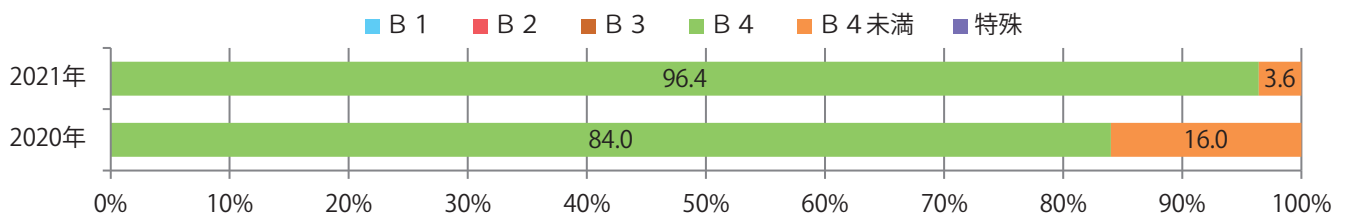

地区別折込枚数・前年比

2020年 2021年 前年比

曜日別構成比 (%)

日 月 火 水 木 金 土

サイズ別構成比 (%)

B 1 B 2 B 3 B 4 B 4未満 特殊

色数別構成比 (%)

1c/0c 1c/1c 2c/0c 2c/1c 2c/2c 4c/0c 4c/1c 4c/2c 4c/4c

前年比13%増。日曜が最も多く、次いで木曜が多い。B4サイズが96%に上る。  
ほとんどが両面フルカラー。

月別折込枚数（県内8地区平均）

年間最多枚数 年間最少枚数

	1月	2月	3月	4月	5月	6月	7月	8月	9月	10月	11月	12月
2021年	4.8	2.1	4.0	3.5								
2020年	3.9	2.1	4.5	3.1	3.8	3.5	3.0	4.3	3.8	3.5	2.5	3.6
2019年	4.8	2.9	3.3	3.1	4.3	2.6	3.4	4.4	3.4	1.9	3.3	4.3

地区別折込枚数・前年比

曜日別構成比 (%)

サイズ別構成比 (%)

色数別構成比 (%)

前年比11%増。日・金曜が多い。B4サイズが大半を占め、他はB4未満のみ。  
両面フルカラーは94%を占める。

■月別折込枚数（県内8地区平均）

■ 年間最多枚数 ■ 年間最少枚数

	1月	2月	3月	4月	5月	6月	7月	8月	9月	10月	11月	12月
2021年	3.1	2.5	2.5	2.1								
2020年	3.4	2.5	3.3	1.9	2.6	2.9	3.5	3.1	2.8	3.5	2.3	4.4
2019年	2.9	2.9	2.6	2.0	2.4	2.9	2.5	2.8	3.4	3.1	3.3	2.9