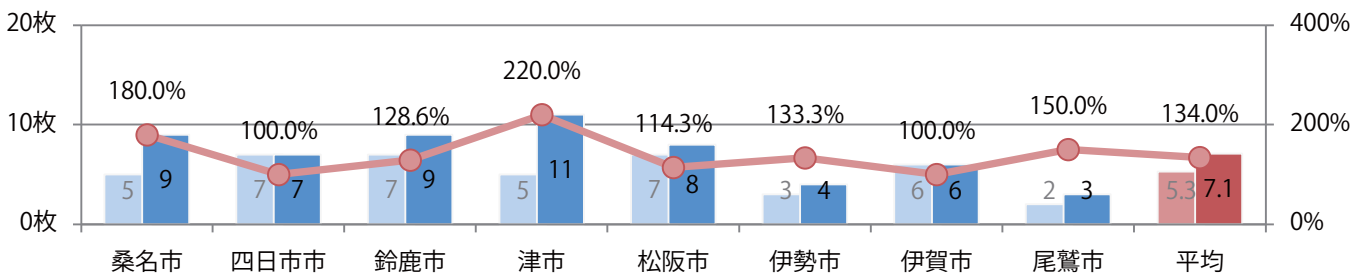

■ 地区別折込枚数・前年比

■ 曜日別構成比 (%)

■ サイズ別構成比 (%)

■ 色数別構成比 (%)

全ての地区で前年を大きく上回った。金・土曜の週末に81%が集中。  
B3サイズが47%を占める。ほとんどが両面フルカラー。

■ 月別折込枚数（県内8地区平均）

■ 年間最多枚数 ■ 年間最少枚数

	1月	2月	3月	4月	5月	6月	7月	8月	9月	10月	11月	12月
2021年	22.0	13.9	16.9	12.9								
2020年	28.3	20.8	12.8	5.4	4.6	9.4	13.0	8.3	15.1	12.0	12.0	12.4
2019年	25.5	20.6	21.8	12.5	16.1	21.1	16.1	18.6	18.0	14.9	20.6	12.8

■ 地区別折込枚数・前年比

■ 曜日別構成比 (%)

■ サイズ別構成比 (%)

■ 色数別構成比 (%)

前年比34%増。金曜に大半が集中。B3・B4未満のサイズが増えた。  
両面フルカラーは93%を占める。

■ 月別折込枚数（県内8地区平均）

■ 年間最多枚数 ■ 年間最少枚数

	1月	2月	3月	4月	5月	6月	7月	8月	9月	10月	11月	12月
2021年	4.5	5.5	7.0	7.1								
2020年	7.3	5.5	8.5	5.3	1.8	2.9	8.5	4.6	4.3	6.3	10.0	7.5
2019年	6.5	5.9	11.5	9.6	5.9	6.4	8.4	7.1	6.9	6.4	11.1	9.8

■ 地区別折込枚数・前年比

■ 2020年 ■ 2021年 ● 前年比

■ 曜日別構成比 (%)

■ 日 ■ 月 ■ 火 ■ 水 ■ 木 ■ 金 ■ 土

■ サイズ別構成比 (%)

■ B 1 ■ B 2 ■ B 3 ■ B 4 ■ B 4未満 ■ 特殊

■ 色数別構成比 (%)

■ 1c/0c ■ 1c/1c ■ 2c/0c ■ 2c/1c ■ 2c/2c ■ 4c/0c ■ 4c/1c ■ 4c/2c ■ 4c/4c