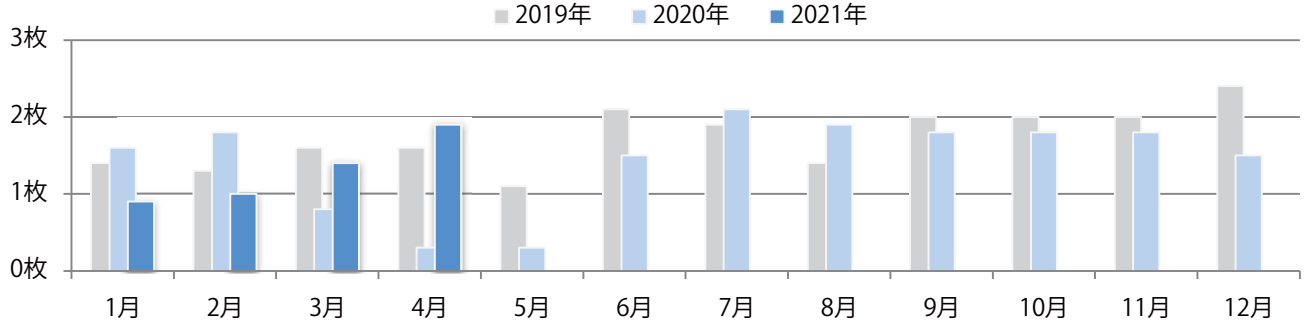

全ての地区で前年を上回り、平均で34%増。火曜が最も多い。B4サイズが増えた。  
ほとんどが両面フルカラー

■ 月別折込枚数（県内8地区平均）

■ 年間最多枚数 ■ 年間最少枚数

	1月	2月	3月	4月	5月	6月	7月	8月	9月	10月	11月	12月
2021年	30.9	27.4	27.4	29.5								
2020年	24.6	26.9	24.3	22.1	21.3	22.1	23.4	22.6	30.5	24.4	30.8	24.9
2019年	35.5	31.3	23.8	35.4	28.0	33.4	23.9	20.8	20.4	21.8	30.3	21.6

■ 地区別折込枚数・前年比

■ 曜日別構成比 (%)

■ サイズ別構成比 (%)

■ 色数別構成比 (%)

金曜が最も多い。B4未満のサイズが増えた。両面フルカラーは67%を占める。

■月別折込枚数（県内8地区平均）

年間最多枚数 年間最少枚数

	1月	2月	3月	4月	5月	6月	7月	8月	9月	10月	11月	12月
2021年	0.9	1.0	1.4	1.9								
2020年	1.6	1.8	0.8	0.3	0.3	1.5	2.1	1.9	1.8	1.8	1.8	1.5
2019年	1.4	1.3	1.6	1.6	1.1	2.1	1.9	1.4	2.0	2.0	2.0	2.4

■地区別折込枚数・前年比

2020年 2021年 前年比

■曜日別構成比（%）

日 月 火 水 木 金 土

■サイズ別構成比（%）

B 1 B 2 B 3 B 4 B 4未満 特殊

■色数別構成比（%）

1c/0c 1c/1c 2c/0c 2c/1c 2c/2c 4c/0c 4c/1c 4c/2c 4c/4c