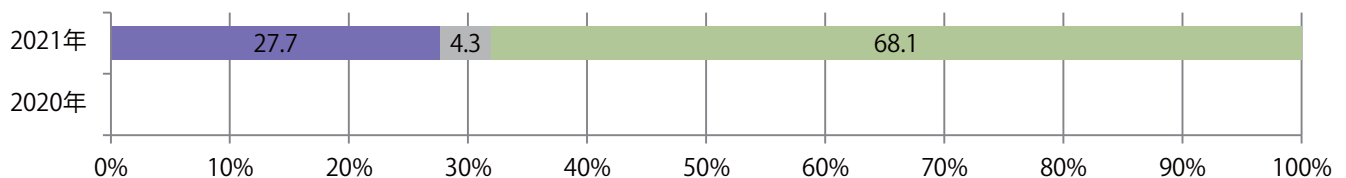

■地区別折込枚数・前年比

■ 2020年 ■ 2021年 ● 前年比

■曜日別構成比 (%)

■ 日 ■ 月 ■ 火 ■ 水 ■ 木 ■ 金 ■ 土

■サイズ別構成比 (%)

■ B 1 ■ B 2 ■ B 3 ■ B 4 ■ B 4未満 ■ 特殊

■色数別構成比 (%)

■ 1c/0c ■ 1c/1c ■ 2c/0c ■ 2c/1c ■ 2c/2c ■ 4c/0c ■ 4c/1c ■ 4c/2c ■ 4c/4c

水・木・土曜のみの折込。B3・B4未満のサイズが増えた。両面フルカラーは63%。

■月別折込枚数（県内8地区平均）

年間最多枚数 年間最少枚数

	1月	2月	3月	4月	5月	6月	7月	8月	9月	10月	11月	12月
2021年	0.4	0.0	0.9	1.0								
2020年	1.0	1.0	1.3	0.3	0.4	0.3	1.8	0.5	0.3	0.5	0.4	1.5
2019年	1.3	0.9	3.0	1.4	0.6	2.0	2.3	1.5	2.6	1.5	1.5	2.8