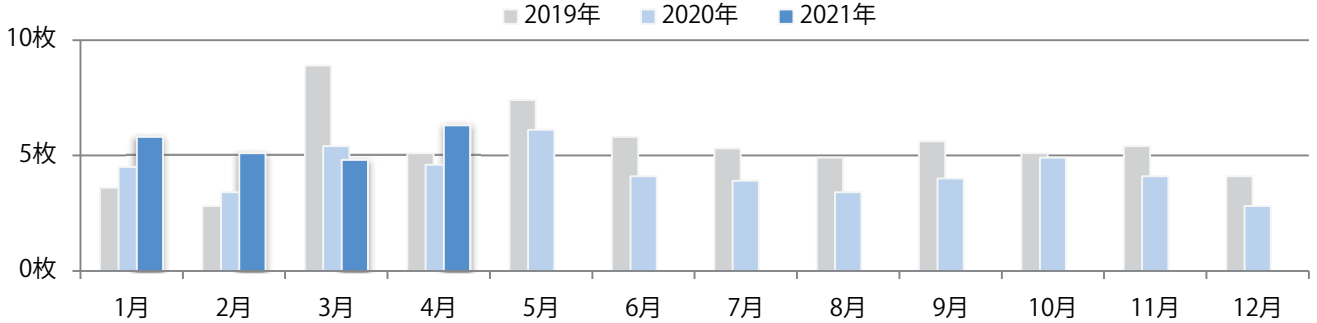

地区別折込枚数・前年比

曜日別構成比 (%)

サイズ別構成比 (%)

色数別構成比 (%)

前年比11%増。日・金曜が多い。B4サイズが大半を占め、他はB4未満のみ。  
両面フルカラーは94%を占める。

■月別折込枚数（県内8地区平均）

■ 年間最多枚数 ■ 年間最少枚数

	1月	2月	3月	4月	5月	6月	7月	8月	9月	10月	11月	12月
2021年	3.1	2.5	2.5	2.1								
2020年	3.4	2.5	3.3	1.9	2.6	2.9	3.5	3.1	2.8	3.5	2.3	4.4
2019年	2.9	2.9	2.6	2.0	2.4	2.9	2.5	2.8	3.4	3.1	3.3	2.9

■地区別折込枚数・前年比

■ 2020年 ■ 2021年 ● 前年比

■曜日別構成比 (%)

■ 日 ■ 月 ■ 火 ■ 水 ■ 木 ■ 金 ■ 土

■サイズ別構成比 (%)

■ B 1 ■ B 2 ■ B 3 ■ B 4 ■ B 4 未満 ■ 特殊

■色数別構成比 (%)

■ 1c/0c ■ 1c/1c ■ 2c/0c ■ 2c/1c ■ 2c/2c ■ 4c/0c ■ 4c/1c ■ 4c/2c ■ 4c/4c

前年比37%増。木曜が最も多く、次いで金曜が多い。B3・B4未満のサイズが増えた。  
両面フルカラーは72%。

月別折込枚数（県内8地区平均）

年間最多枚数 年間最少枚数

	1月	2月	3月	4月	5月	6月	7月	8月	9月	10月	11月	12月
2021年	5.8	5.1	4.8	6.3								
2020年	4.5	3.4	5.4	4.6	6.1	4.1	3.9	3.4	4.0	4.9	4.1	2.8
2019年	3.6	2.8	8.9	5.1	7.4	5.8	5.3	4.9	5.6	5.1	5.4	4.1