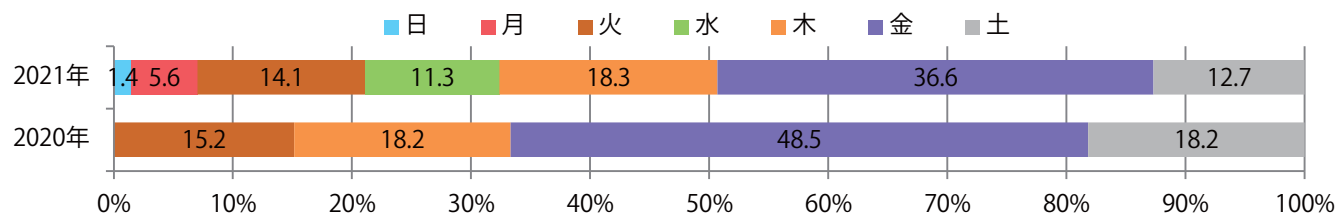

■ 地区別折込枚数・前年比

■ 2020年 ■ 2021年 ● 前年比

■ 曜日別構成比 (%)

■ 日 ■ 月 ■ 火 ■ 水 ■ 木 ■ 金 ■ 土

■ サイズ別構成比 (%)

■ B 1 ■ B 2 ■ B 3 ■ B 4 ■ B 4未満 ■ 特殊

■ 色数別構成比 (%)

■ 1c/0c ■ 1c/1c ■ 2c/0c ■ 2c/1c ■ 2c/2c ■ 4c/0c ■ 4c/1c ■ 4c/2c ■ 4c/4c

各地区平均で、前年の倍以上になった。金曜が最も多い、B4未満のサイズが増えた。  
両面フルカラーは83%。

■ 月別折込枚数（県内8地区平均）

■ 年間最多枚数 ■ 年間最少枚数

	1月	2月	3月	4月	5月	6月	7月	8月	9月	10月	11月	12月
2021年	7.1	4.1	8.9	8.9								
2020年	6.9	5.9	8.0	4.1	5.8	7.0	6.8	6.8	9.1	7.3	10.5	13.8
2019年	7.5	6.1	10.6	8.8	6.9	7.4	9.3	7.8	8.4	7.4	10.6	14.5

■ 地区別折込枚数・前年比

■ 曜日別構成比 (%)

■ サイズ別構成比 (%)

■ 色数別構成比 (%)

全ての地区で前年を上回り、平均で39%増。水・木曜に72%が集中。B3サイズが増えた。  
大半が両面フルカラー。

■ 月別折込枚数（県内8地区平均）

■ 年間最多枚数 ■ 年間最少枚数

	1月	2月	3月	4月	5月	6月	7月	8月	9月	10月	11月	12月
2021年	20.1	16.5	24.8	18.8								
2020年	25.5	21.5	19.4	13.5	10.5	19.3	17.4	8.4	17.6	24.5	23.4	28.5
2019年	28.8	20.8	33.4	29.0	29.5	23.0	20.9	14.8	20.8	25.3	25.9	25.8