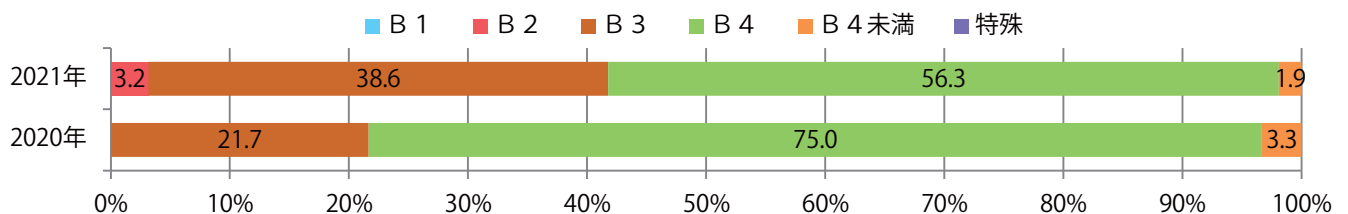

■ 地区別折込枚数・前年比

■ 2020年 ■ 2021年 ● 前年比

■ 曜日別構成比 (%)

■ 日 ■ 月 ■ 火 ■ 水 ■ 木 ■ 金 ■ 土

■ サイズ別構成比 (%)

■ B 1 ■ B 2 ■ B 3 ■ B 4 ■ B 4未満 ■ 特殊

■ 色数別構成比 (%)

■ 1c/0c ■ 1c/1c ■ 2c/0c ■ 2c/1c ■ 2c/2c ■ 4c/0c ■ 4c/1c ■ 4c/2c ■ 4c/4c

7地区で前年を大きく上回った。土曜に56%が集中。B3以上の大きいサイズが42%を占める。ほとんどが両面フルカラー。

■ 月別折込枚数（県内8地区平均）

■ 年間最多枚数 ■ 年間最少枚数

	1月	2月	3月	4月	5月	6月	7月	8月	9月	10月	11月	12月
2021年	22.4	19.3	29.5	19.8								
2020年	26.3	28.0	29.9	7.5	4.5	19.6	22.0	23.1	18.1	21.5	21.4	26.0
2019年	27.8	21.4	30.3	21.9	18.6	23.4	22.0	26.8	22.6	16.1	27.9	28.8

■ 地区別折込枚数・前年比

■ 曜日別構成比 (%)

■ サイズ別構成比 (%)

■ 色数別構成比 (%)

前年の倍以上になった。火・水曜に72%が集中。B3以上の大きいサイズが54%を占める。  
ほとんどが両面フルカラー。

■ 月別折込枚数（県内8地区平均）

■ 年間最多枚数 ■ 年間最少枚数

	1月	2月	3月	4月	5月	6月	7月	8月	9月	10月	11月	12月
2021年	10.0	9.5	14.1	10.8								
2020年	14.8	13.4	8.6	4.4	2.4	9.9	14.3	11.5	12.9	9.9	11.9	18.5
2019年	16.1	15.9	15.5	14.4	15.1	14.0	14.6	13.3	14.6	14.5	14.0	17.9