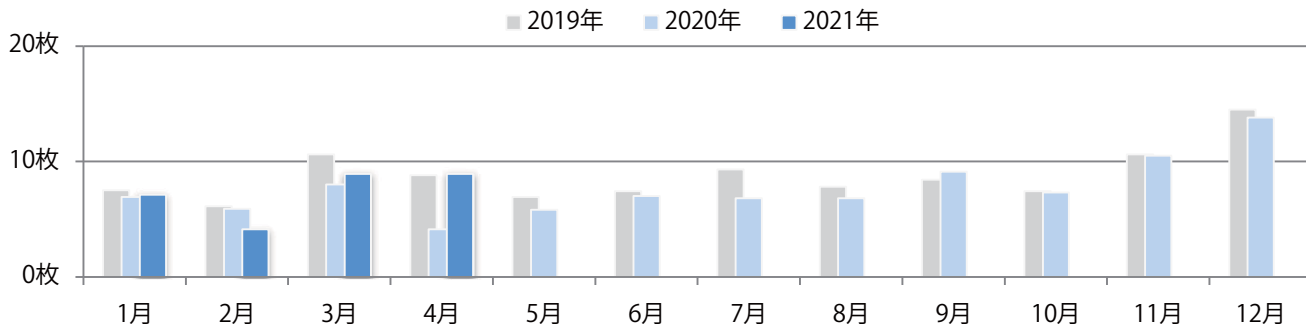

水曜に58%が集中。B3サイズが半数を占め、他はB4のみ。両面フルカラーは67%。

■ 月別折込枚数（県内8地区平均）

■ 年間最多枚数 ■ 年間最少枚数

	1月	2月	3月	4月	5月	6月	7月	8月	9月	10月	11月	12月
2021年	0.8	0.5	1.8	1.5								
2020年	1.3	0.4	1.9	0.8	0.3	1.3	1.5	0.9	0.4	1.6	3.4	3.0
2019年	1.4	1.6	3.1	3.1	2.1	2.5	3.0	2.5	2.5	3.3	2.9	5.9

■ 地区別折込枚数・前年比

■ 2020年 ■ 2021年 ● 前年比

■ 曜日別構成比 (%)

■ 日 ■ 月 ■ 火 ■ 水 ■ 木 ■ 金 ■ 土

■ サイズ別構成比 (%)

■ B 1 ■ B 2 ■ B 3 ■ B 4 ■ B 4未満 ■ 特殊

■ 色数別構成比 (%)

■ 1c/0c ■ 1c/1c ■ 2c/0c ■ 2c/1c ■ 2c/2c ■ 4c/0c ■ 4c/1c ■ 4c/2c ■ 4c/4c

各地区平均で、前年の倍以上になった。金曜が最も多い、B4未満のサイズが増えた。  
両面フルカラーは83%。

■ 月別折込枚数（県内8地区平均）

■ 年間最多枚数 ■ 年間最少枚数

	1月	2月	3月	4月	5月	6月	7月	8月	9月	10月	11月	12月
2021年	7.1	4.1	8.9	8.9								
2020年	6.9	5.9	8.0	4.1	5.8	7.0	6.8	6.8	9.1	7.3	10.5	13.8
2019年	7.5	6.1	10.6	8.8	6.9	7.4	9.3	7.8	8.4	7.4	10.6	14.5