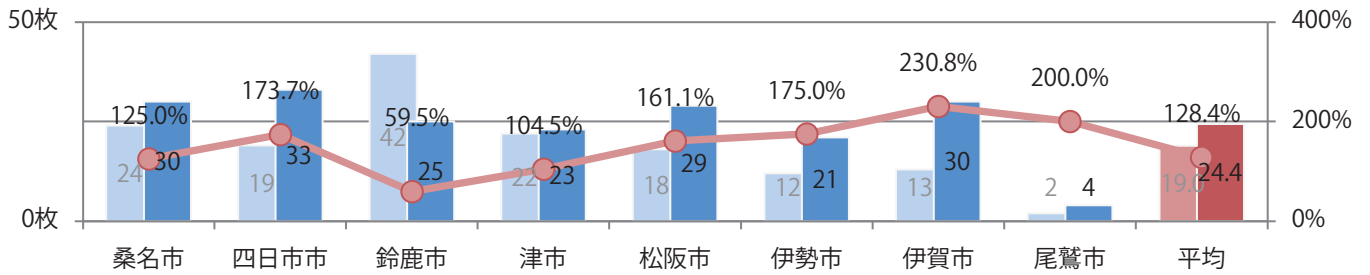

■地区別折込枚数・前年比

■ 2020年 ■ 2021年 ● 前年比