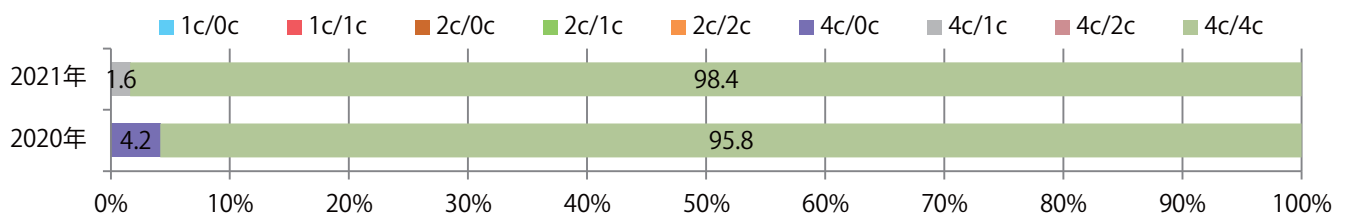

■地区別折込枚数・前年比

■曜日別構成比 (%)

■サイズ別構成比 (%)

■色数別構成比 (%)

月・火・木曜のみの折込。B3サイズが78%に上る。大半が両面フルカラーで、他はフルカラー／2色のみ。

■月別折込枚数（県内8地区平均）

■ 年間最多枚数 ■ 年間最少枚数

	1月	2月	3月	4月	5月	6月	7月	8月	9月	10月	11月	12月
2021年	5.3	5.5	8.8	1.1								
2020年	3.9	2.3	2.1	2.6	0.9	1.9	1.8	3.3	3.6	3.4	2.3	2.5
2019年	4.9	3.8	3.0	4.0	2.3	2.4	3.1	3.0	2.4	3.0	3.0	3.0