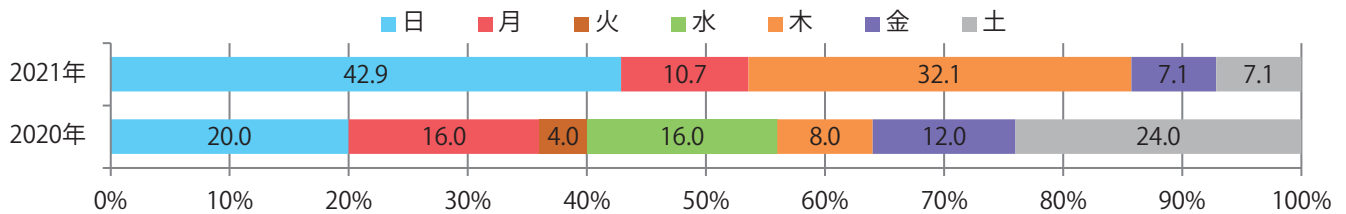

地区別折込枚数・前年比

2020年 2021年 前年比

曜日別構成比 (%)

日 月 火 水 木 金 土

サイズ別構成比 (%)

B 1 B 2 B 3 B 4 B 4未満 特殊

色数別構成比 (%)

1c/0c 1c/1c 2c/0c 2c/1c 2c/2c 4c/0c 4c/1c 4c/2c 4c/4c

前年比13%増。日曜が最も多く、次いで木曜が多い。B4サイズが96%に上る。  
ほとんどが両面フルカラー。

月別折込枚数（県内8地区平均）

年間最多枚数 年間最少枚数

	1月	2月	3月	4月	5月	6月	7月	8月	9月	10月	11月	12月
2021年	4.8	2.1	4.0	3.5								
2020年	3.9	2.1	4.5	3.1	3.8	3.5	3.0	4.3	3.8	3.5	2.5	3.6
2019年	4.8	2.9	3.3	3.1	4.3	2.6	3.4	4.4	3.4	1.9	3.3	4.3

地区別折込枚数・前年比

曜日別構成比 (%)

サイズ別構成比 (%)

色数別構成比 (%)

前年比11%増。日・金曜が多い。B4サイズが大半を占め、他はB4未満のみ。  
両面フルカラーは94%を占める。

■月別折込枚数（県内8地区平均）

■ 年間最多枚数 ■ 年間最少枚数

	1月	2月	3月	4月	5月	6月	7月	8月	9月	10月	11月	12月
2021年	3.1	2.5	2.5	2.1								
2020年	3.4	2.5	3.3	1.9	2.6	2.9	3.5	3.1	2.8	3.5	2.3	4.4
2019年	2.9	2.9	2.6	2.0	2.4	2.9	2.5	2.8	3.4	3.1	3.3	2.9