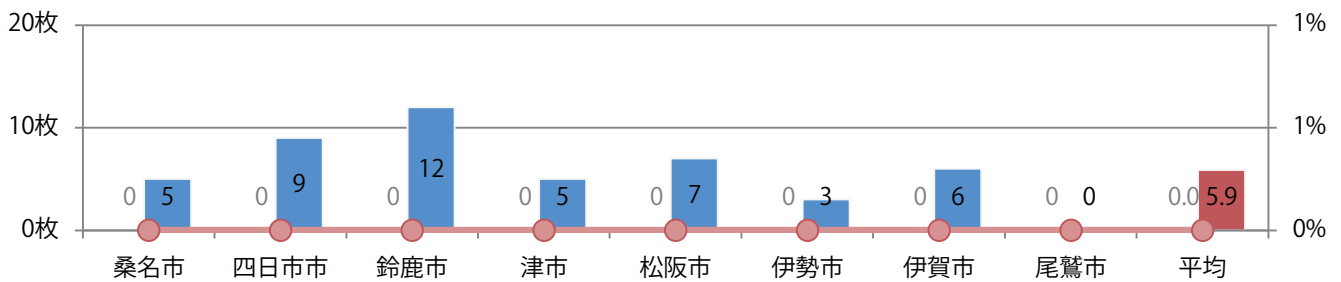

■地区別折込枚数・前年比

■ 2020年 ■ 2021年 ● 前年比