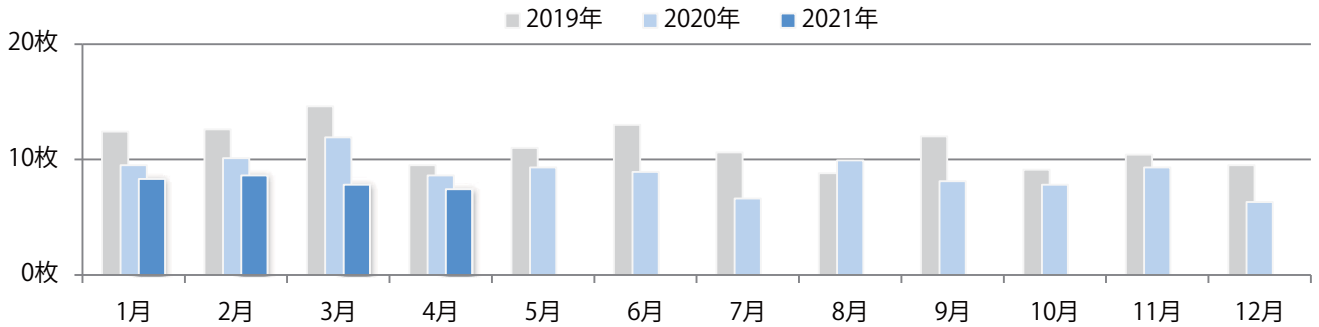

日曜に95%が集中。B3以上の大きいサイズが増えた。大半が両面フルカラー。

■月別折込枚数（県内8地区平均）

■年間最多枚数 ■年間最少枚数

	1月	2月	3月	4月	5月	6月	7月	8月	9月	10月	11月	12月
2021年	8.3	8.6	7.8	7.4								
2020年	9.5	10.1	11.9	8.6	9.3	8.9	6.6	9.9	8.1	7.8	9.3	6.3
2019年	12.4	12.6	14.6	9.5	11.0	13.0	10.6	8.8	12.0	9.1	10.4	9.5