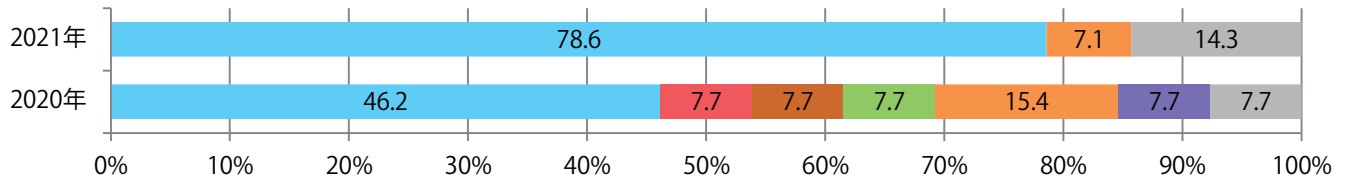

■曜日別構成比 (%)

■ 日 ■ 月 ■ 火 ■ 水 ■ 木 ■ 金 ■ 土