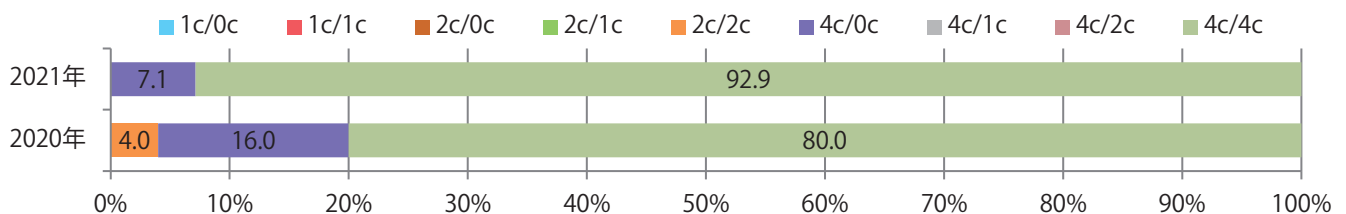

前年比13%増。日曜が最も多く、次いで木曜が多い。B4サイズが96%に上る。  
ほとんどが両面フルカラー。

月別折込枚数（県内8地区平均）

年間最多枚数 年間最少枚数

	1月	2月	3月	4月	5月	6月	7月	8月	9月	10月	11月	12月
2021年	4.8	2.1	4.0	3.5								
2020年	3.9	2.1	4.5	3.1	3.8	3.5	3.0	4.3	3.8	3.5	2.5	3.6
2019年	4.8	2.9	3.3	3.1	4.3	2.6	3.4	4.4	3.4	1.9	3.3	4.3

地区別折込枚数・前年比

曜日別構成比 (%)

サイズ別構成比 (%)

色数別構成比 (%)

前年比11%増。日・金曜が多い。B4サイズが大半を占め、他はB4未満のみ。  
両面フルカラーは94%を占める。

■月別折込枚数（県内8地区平均）

■ 年間最多枚数 ■ 年間最少枚数

	1月	2月	3月	4月	5月	6月	7月	8月	9月	10月	11月	12月
2021年	3.1	2.5	2.5	2.1								
2020年	3.4	2.5	3.3	1.9	2.6	2.9	3.5	3.1	2.8	3.5	2.3	4.4
2019年	2.9	2.9	2.6	2.0	2.4	2.9	2.5	2.8	3.4	3.1	3.3	2.9

■地区別折込枚数・前年比

■ 2020年 ■ 2021年 ● 前年比

■曜日別構成比 (%)

■ 日 ■ 月 ■ 火 ■ 水 ■ 木 ■ 金 ■ 土

■サイズ別構成比 (%)

■ B 1 ■ B 2 ■ B 3 ■ B 4 ■ B 4 未満 ■ 特殊

■色数別構成比 (%)

■ 1c/0c ■ 1c/1c ■ 2c/0c ■ 2c/1c ■ 2c/2c ■ 4c/0c ■ 4c/1c ■ 4c/2c ■ 4c/4c