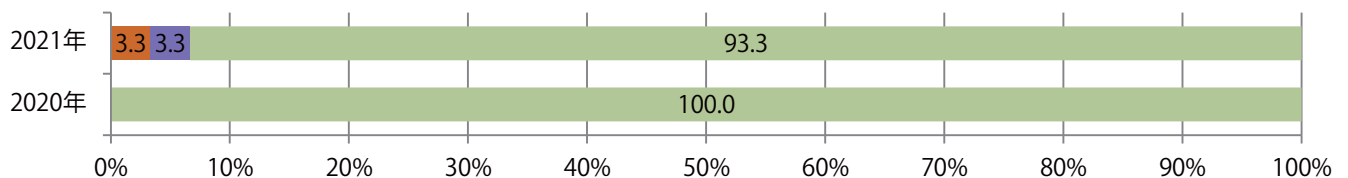

地区別折込枚数・前年比

曜日別構成比 (%)

サイズ別構成比 (%)

色数別構成比 (%)

金曜が最も多い。B4サイズが9割を占め、他はB4未満のみ。両面フルカラーは93%を占める。

■月別折込枚数（県内8地区平均）

■ 年間最多枚数 ■ 年間最少枚数

	1月	2月	3月	4月	5月	6月	7月	8月	9月	10月	11月	12月
2021年	3.3	1.8	3.3	3.8								
2020年	7.0	5.5	2.9	1.6	1.8	2.5	4.3	2.4	3.4	3.5	1.6	0.3
2019年	8.8	4.3	5.1	7.5	7.1	6.1	5.3	5.1	7.9	6.3	3.9	2.6

■地区別折込枚数・前年比

■ 2020年 ■ 2021年 ● 前年比

■曜日別構成比 (%)

■ 日 ■ 月 ■ 火 ■ 水 ■ 木 ■ 金 ■ 土

■サイズ別構成比 (%)

■ B 1 ■ B 2 ■ B 3 ■ B 4 ■ B 4 未満 ■ 特殊

■色数別構成比 (%)

■ 1c/0c ■ 1c/1c ■ 2c/0c ■ 2c/1c ■ 2c/2c ■ 4c/0c ■ 4c/1c ■ 4c/2c ■ 4c/4c