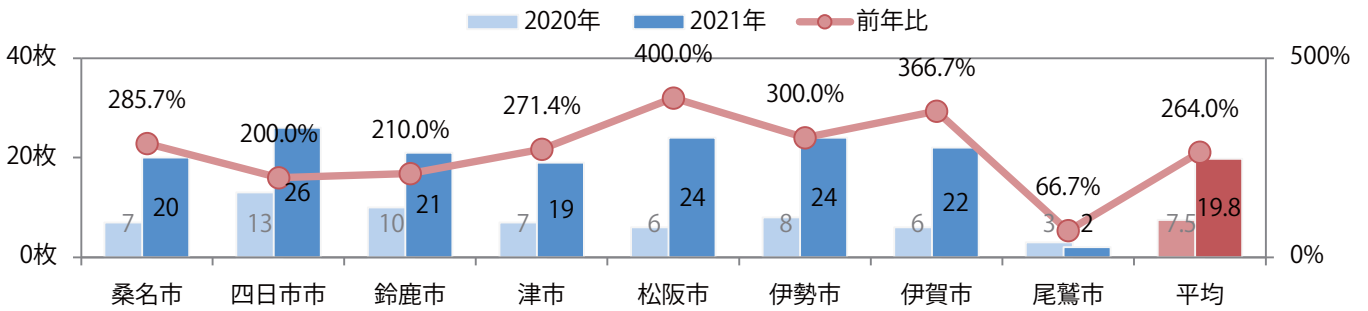

■ 地区別折込枚数・前年比

■ 2020年 ■ 2021年 ● 前年比

■ 曜日別構成比 (%)

■ 日 ■ 月 ■ 火 ■ 水 ■ 木 ■ 金 ■ 土

■ サイズ別構成比 (%)

■ B 1 ■ B 2 ■ B 3 ■ B 4 ■ B 4未満 ■ 特殊

■ 色数別構成比 (%)

■ 1c/0c ■ 1c/1c ■ 2c/0c ■ 2c/1c ■ 2c/2c ■ 4c/0c ■ 4c/1c ■ 4c/2c ■ 4c/4c

7地区で前年を大きく上回った。土曜に56%が集中。B3以上の大きいサイズが42%を占める。ほとんどが両面フルカラー。

■ 月別折込枚数（県内8地区平均）

■ 年間最多枚数 ■ 年間最少枚数

	1月	2月	3月	4月	5月	6月	7月	8月	9月	10月	11月	12月
2021年	22.4	19.3	29.5	19.8								
2020年	26.3	28.0	29.9	7.5	4.5	19.6	22.0	23.1	18.1	21.5	21.4	26.0
2019年	27.8	21.4	30.3	21.9	18.6	23.4	22.0	26.8	22.6	16.1	27.9	28.8

■ 地区別折込枚数・前年比

■ 曜日別構成比 (%)

■ サイズ別構成比 (%)

■ 色数別構成比 (%)

前年の倍以上になった。火・水曜に72%が集中。B3以上の大きいサイズが54%を占める。  
ほとんどが両面フルカラー。

■ 月別折込枚数（県内8地区平均）

■ 年間最多枚数 ■ 年間最少枚数

	1月	2月	3月	4月	5月	6月	7月	8月	9月	10月	11月	12月
2021年	10.0	9.5	14.1	10.8								
2020年	14.8	13.4	8.6	4.4	2.4	9.9	14.3	11.5	12.9	9.9	11.9	18.5
2019年	16.1	15.9	15.5	14.4	15.1	14.0	14.6	13.3	14.6	14.5	14.0	17.9