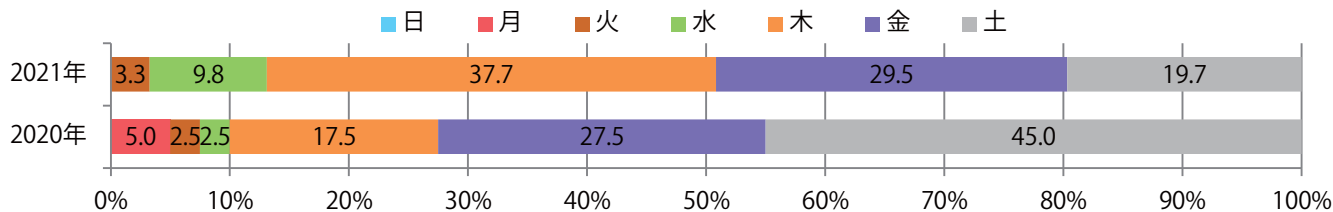

■ 地区別折込枚数・前年比

■ 2020年 ■ 2021年 ● 前年比

■ 曜日別構成比 (%)

■ 日 ■ 月 ■ 火 ■ 水 ■ 木 ■ 金 ■ 土

■ サイズ別構成比 (%)

■ B 1 ■ B 2 ■ B 3 ■ B 4 ■ B 4未満 ■ 特殊

■ 色数別構成比 (%)

■ 1c/0c ■ 1c/1c ■ 2c/0c ■ 2c/1c ■ 2c/2c ■ 4c/0c ■ 4c/1c ■ 4c/2c ■ 4c/4c

前年比52%増。木～土曜の週後半に87%が集中。B3以上の大きいサイズが増えた。  
両面フルカラーは89%。

■ 月別折込枚数（県内8地区平均）

■ 年間最多枚数 ■ 年間最少枚数

	1月	2月	3月	4月	5月	6月	7月	8月	9月	10月	11月	12月
2021年	9.8	6.6	8.9	7.6								
2020年	10.5	8.4	8.6	5.0	5.0	8.0	6.5	6.5	7.5	8.1	7.4	7.8
2019年	10.5	7.6	12.1	7.8	6.6	8.6	8.9	9.6	10.0	8.0	12.8	10.3

■ 地区別折込枚数・前年比

■ 曜日別構成比 (%)

■ サイズ別構成比 (%)

■ 色数別構成比 (%)

全ての地区で前年を大きく上回った。金・土曜の週末に81%が集中。  
B3サイズが47%を占める。ほとんどが両面フルカラー。

■ 月別折込枚数（県内8地区平均）

■ 年間最多枚数 ■ 年間最少枚数

	1月	2月	3月	4月	5月	6月	7月	8月	9月	10月	11月	12月
2021年	22.0	13.9	16.9	12.9								
2020年	28.3	20.8	12.8	5.4	4.6	9.4	13.0	8.3	15.1	12.0	12.0	12.4
2019年	25.5	20.6	21.8	12.5	16.1	21.1	16.1	18.6	18.0	14.9	20.6	12.8