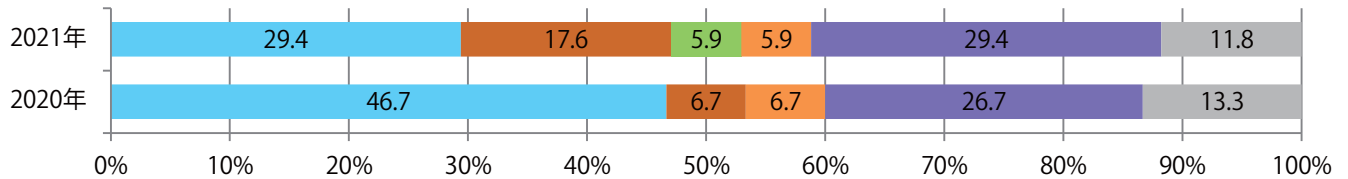

前年比13%増。日曜が最も多く、次いで木曜が多い。B4サイズが96%に上る。  
ほとんどが両面フルカラー。

月別折込枚数（県内8地区平均）

年間最多枚数 年間最少枚数

	1月	2月	3月	4月	5月	6月	7月	8月	9月	10月	11月	12月
2021年	4.8	2.1	4.0	3.5								
2020年	3.9	2.1	4.5	3.1	3.8	3.5	3.0	4.3	3.8	3.5	2.5	3.6
2019年	4.8	2.9	3.3	3.1	4.3	2.6	3.4	4.4	3.4	1.9	3.3	4.3

地区別折込枚数・前年比

曜日別構成比 (%)

サイズ別構成比 (%)

色数別構成比 (%)

前年比11%増。日・金曜が多い。B4サイズが大半を占め、他はB4未満のみ。  
両面フルカラーは94%を占める。

■月別折込枚数（県内8地区平均）

■ 年間最多枚数 ■ 年間最少枚数

	1月	2月	3月	4月	5月	6月	7月	8月	9月	10月	11月	12月
2021年	3.1	2.5	2.5	2.1								
2020年	3.4	2.5	3.3	1.9	2.6	2.9	3.5	3.1	2.8	3.5	2.3	4.4
2019年	2.9	2.9	2.6	2.0	2.4	2.9	2.5	2.8	3.4	3.1	3.3	2.9

■地区別折込枚数・前年比

■ 2020年 ■ 2021年 ● 前年比

■曜日別構成比 (%)

■ 日 ■ 月 ■ 火 ■ 水 ■ 木 ■ 金 ■ 土

■サイズ別構成比 (%)

■ B 1 ■ B 2 ■ B 3 ■ B 4 ■ B 4 未満 ■ 特殊

■色数別構成比 (%)

■ 1c/0c ■ 1c/1c ■ 2c/0c ■ 2c/1c ■ 2c/2c ■ 4c/0c ■ 4c/1c ■ 4c/2c ■ 4c/4c