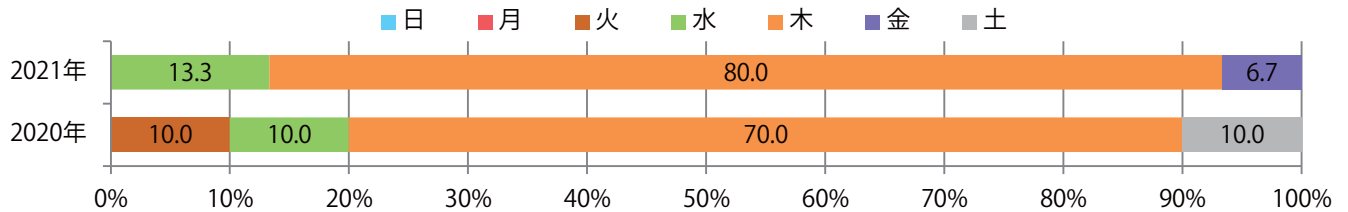

■ 地区別折込枚数・前年比

■ 2020年 ■ 2021年 ● 前年比

■ 曜日別構成比 (%)

■ 日 ■ 月 ■ 火 ■ 水 ■ 木 ■ 金 ■ 土

■ サイズ別構成比 (%)

■ B 1 ■ B 2 ■ B 3 ■ B 4 ■ B 4未満 ■ 特殊

■ 色数別構成比 (%)

■ 1c/0c ■ 1c/1c ■ 2c/0c ■ 2c/1c ■ 2c/2c ■ 4c/0c ■ 4c/1c ■ 4c/2c ■ 4c/4c

木曜に8割が集中。B4未満のサイズが増えた。大半が両面フルカラーで、他は片面1色のみ。

■ 月別折込枚数（県内8地区平均）

■ 年間最多枚数 ■ 年間最少枚数

	1月	2月	3月	4月	5月	6月	7月	8月	9月	10月	11月	12月
2021年	2.1	0.9	2.1	1.9								
2020年	1.5	1.4	1.4	1.3	0.6	0.6	0.5	1.1	0.8	1.0	2.1	2.5
2019年	3.3	1.6	2.1	3.9	1.5	0.6	2.1	1.1	1.5	1.4	3.3	2.4

■ 地区別折込枚数・前年比

■ 曜日別構成比 (%)

■ サイズ別構成比 (%)

■ 色数別構成比 (%)

木～土曜のみの折込となった。全てB4サイズ、両面フルカラー。

■ 月別折込枚数（県内8地区平均）

■ 年間最多枚数 ■ 年間最少枚数

	1月	2月	3月	4月	5月	6月	7月	8月	9月	10月	11月	12月
2021年	0.5	0.3	0.3	0.4								
2020年	0.5	0.9	0.9	0.3	0.0	0.0	0.1	0.1	0.4	0.4	1.1	0.4
2019年	0.1	1.0	1.1	0.6	0.3	0.5	0.4	0.5	0.4	0.1	1.0	1.0