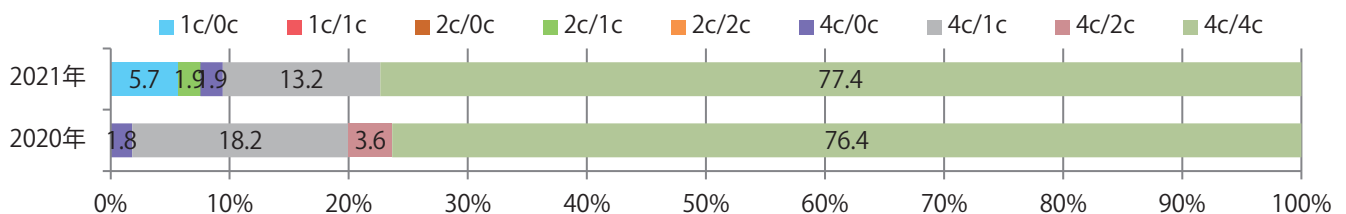

地区別折込枚数・前年比

曜日別構成比 (%)

サイズ別構成比 (%)

色数別構成比 (%)

前年比46%増。土曜に53%が集中。B4サイズが93%に上る。全て両面フルカラー。

■月別折込枚数（県内8地区平均）

■ 年間最多枚数 ■ 年間最少枚数

	1月	2月	3月	4月	5月	6月	7月	8月	9月	10月	11月	12月
2021年	2.0	1.6	2.3	1.9								
2020年	1.6	2.0	1.6	1.3	1.1	1.6	1.4	1.4	1.1	1.9	1.0	1.4
2019年	1.6	3.3	2.6	1.8	1.1	1.4	1.8	2.1	1.9	1.5	1.3	2.0