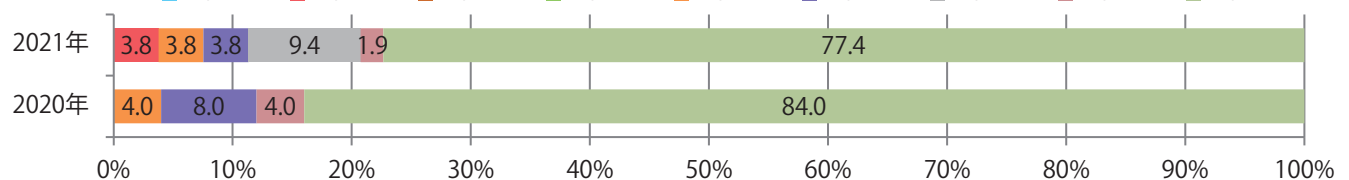

各地区平均で前年の倍以上になった。木曜が最も多い。B3サイズが増えた。  
両面フルカラーは77%を占める。

■ 月別折込枚数（県内8地区平均）

■ 年間最多枚数 ■ 年間最少枚数

	1月	2月	3月	4月	5月	6月	7月	8月	9月	10月	11月	12月
2021年	4.1	4.4	10.0	6.6								
2020年	3.9	3.9	4.5	3.1	4.4	3.6	6.6	4.3	5.1	6.4	6.9	4.8
2019年	3.5	3.6	4.8	4.8	5.9	4.6	6.3	3.9	5.0	4.8	7.1	4.1

■ 地区別折込枚数・前年比

■ 2020年 ■ 2021年 ● 前年比

■ 曜日別構成比 (%)

■ 日 ■ 月 ■ 火 ■ 水 ■ 木 ■ 金 ■ 土

■ サイズ別構成比 (%)

■ B 1 ■ B 2 ■ B 3 ■ B 4 ■ B 4未満 ■ 特殊

■ 色数別構成比 (%)

■ 1c/0c ■ 1c/1c ■ 2c/0c ■ 2c/1c ■ 2c/2c ■ 4c/0c ■ 4c/1c ■ 4c/2c ■ 4c/4c

全ての地区で前年を上回り、平均で34%増。火曜が最も多い。B4サイズが増えた。  
ほとんどが両面フルカラー

■ 月別折込枚数（県内8地区平均）

■ 年間最多枚数 ■ 年間最少枚数

	1月	2月	3月	4月	5月	6月	7月	8月	9月	10月	11月	12月
2021年	30.9	27.4	27.4	29.5								
2020年	24.6	26.9	24.3	22.1	21.3	22.1	23.4	22.6	30.5	24.4	30.8	24.9
2019年	35.5	31.3	23.8	35.4	28.0	33.4	23.9	20.8	20.4	21.8	30.3	21.6