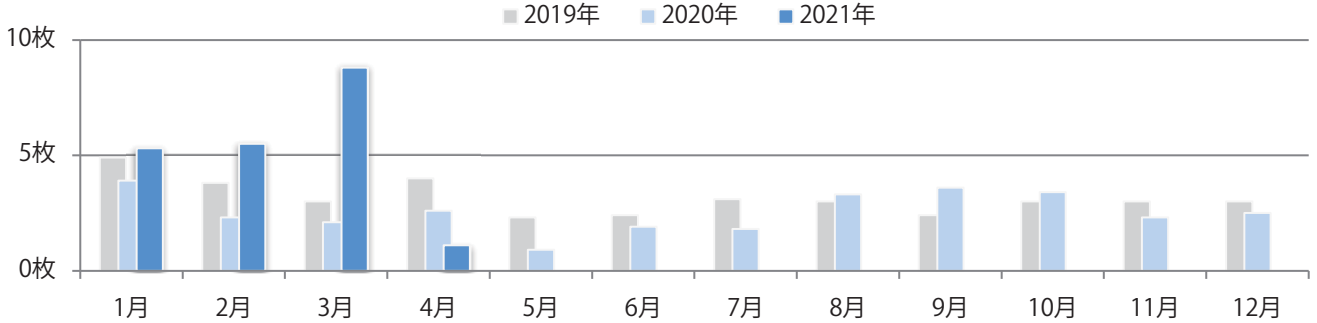

前年比27%増。日曜が最も多く、次いで木・火曜の順に多い。B4未満のサイズが増えた。  
ほとんどが両面フルカラー。

■月別折込枚数（県内8地区平均）

■ 年間最多枚数 ■ 年間最少枚数

	1月	2月	3月	4月	5月	6月	7月	8月	9月	10月	11月	12月
2021年	9.1	8.8	9.0	7.6								
2020年	4.8	9.6	3.5	6.0	3.9	3.9	8.0	5.4	5.3	10.0	10.5	10.6
2019年	5.0	8.1	7.8	5.4	6.3	7.6	10.3	7.9	7.6	5.4	7.1	8.5

■地区別折込枚数・前年比

■曜日別構成比 (%)

■サイズ別構成比 (%)

■色数別構成比 (%)

月・火・木曜のみの折込。B3サイズが78%に上る。大半が両面フルカラーで、他はフルカラー／2色のみ。

■月別折込枚数（県内8地区平均）

■ 年間最多枚数 ■ 年間最少枚数

	1月	2月	3月	4月	5月	6月	7月	8月	9月	10月	11月	12月
2021年	5.3	5.5	8.8	1.1								
2020年	3.9	2.3	2.1	2.6	0.9	1.9	1.8	3.3	3.6	3.4	2.3	2.5
2019年	4.9	3.8	3.0	4.0	2.3	2.4	3.1	3.0	2.4	3.0	3.0	3.0