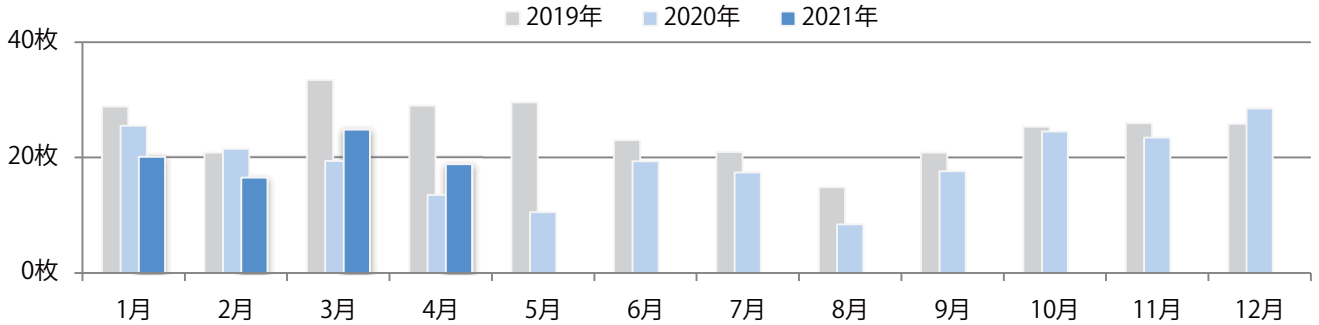

各地区平均で、前年の倍以上になった。金曜が最も多い、B4未満のサイズが増えた。  
両面フルカラーは83%。

■ 月別折込枚数（県内8地区平均）

■ 年間最多枚数 ■ 年間最少枚数

	1月	2月	3月	4月	5月	6月	7月	8月	9月	10月	11月	12月
2021年	7.1	4.1	8.9	8.9								
2020年	6.9	5.9	8.0	4.1	5.8	7.0	6.8	6.8	9.1	7.3	10.5	13.8
2019年	7.5	6.1	10.6	8.8	6.9	7.4	9.3	7.8	8.4	7.4	10.6	14.5

■ 地区別折込枚数・前年比

■ 曜日別構成比 (%)

■ サイズ別構成比 (%)

■ 色数別構成比 (%)

全ての地区で前年を上回り、平均で39%増。水・木曜に72%が集中。B3サイズが増えた。  
大半が両面フルカラー。

■ 月別折込枚数（県内8地区平均）

■ 年間最多枚数 ■ 年間最少枚数

	1月	2月	3月	4月	5月	6月	7月	8月	9月	10月	11月	12月
2021年	20.1	16.5	24.8	18.8								
2020年	25.5	21.5	19.4	13.5	10.5	19.3	17.4	8.4	17.6	24.5	23.4	28.5
2019年	28.8	20.8	33.4	29.0	29.5	23.0	20.9	14.8	20.8	25.3	25.9	25.8

■ 地区別折込枚数・前年比

■ 2020年 ■ 2021年 ● 前年比

■ 曜日別構成比 (%)

■ 日 ■ 月 ■ 火 ■ 水 ■ 木 ■ 金 ■ 土

■ サイズ別構成比 (%)

■ B 1 ■ B 2 ■ B 3 ■ B 4 ■ B 4未満 ■ 特殊

■ 色数別構成比 (%)

■ 1c/0c ■ 1c/1c ■ 2c/0c ■ 2c/1c ■ 2c/2c ■ 4c/0c ■ 4c/1c ■ 4c/2c ■ 4c/4c