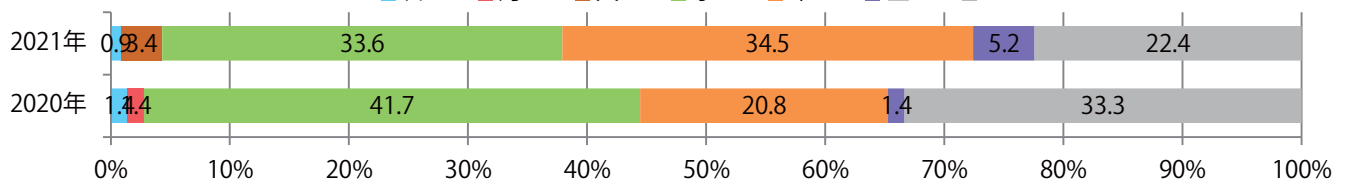

■ 地区別折込枚数・前年比

■ 2020年 ■ 2021年 ● 前年比

■ 曜日別構成比 (%)

■ 日 ■ 月 ■ 火 ■ 水 ■ 木 ■ 金 ■ 土

■ サイズ別構成比 (%)

■ B 1 ■ B 2 ■ B 3 ■ B 4 ■ B 4未済 ■ 特殊

■ 色数別構成比 (%)

■ 1c/0c ■ 1c/1c ■ 2c/0c ■ 2c/1c ■ 2c/2c ■ 4c/0c ■ 4c/1c ■ 4c/2c ■ 4c/4c

前年比61%増。水・木曜に68%が集中。B3以上の大きいサイズが6割を占める。  
両面フルカラーは80%。

月別折込枚数（県内8地区平均）

年間最多枚数 年間最少枚数

	1月	2月	3月	4月	5月	6月	7月	8月	9月	10月	11月	12月
2021年	8.8	7.4	12.3	14.5								
2020年	11.8	8.3	9.1	9.0	1.9	7.9	11.5	7.8	8.9	12.0	11.3	15.4
2019年	12.4	10.4	13.0	17.5	16.1	12.8	13.3	15.3	12.1	13.4	15.9	16.1

地区別折込枚数・前年比

2020年 2021年 前年比

曜日別構成比 (%)

日 月 火 水 木 金 土

サイズ別構成比 (%)

B 1 B 2 B 3 B 4 B 4未満 特殊

色数別構成比 (%)

1c/0c 1c/1c 2c/0c 2c/1c 2c/2c 4c/0c 4c/1c 4c/2c 4c/4c