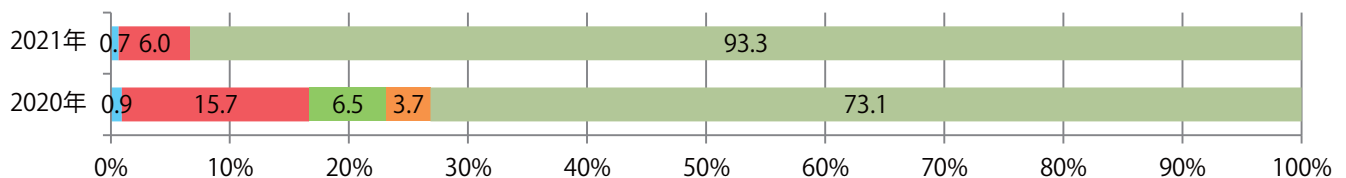

■ 地区別折込枚数・前年比

■ 曜日別構成比 (%)

■ サイズ別構成比 (%)

■ 色数別構成比 (%)

全ての地区で前年を上回り、平均で39%増。水・木曜に72%が集中。B3サイズが増えた。  
大半が両面フルカラー。

■ 月別折込枚数（県内8地区平均）

■ 年間最多枚数 ■ 年間最少枚数

	1月	2月	3月	4月	5月	6月	7月	8月	9月	10月	11月	12月
2021年	20.1	16.5	24.8	18.8								
2020年	25.5	21.5	19.4	13.5	10.5	19.3	17.4	8.4	17.6	24.5	23.4	28.5
2019年	28.8	20.8	33.4	29.0	29.5	23.0	20.9	14.8	20.8	25.3	25.9	25.8

■ 地区別折込枚数・前年比

■ 2020年 ■ 2021年 ● 前年比

■ 曜日別構成比 (%)

■ 日 ■ 月 ■ 火 ■ 水 ■ 木 ■ 金 ■ 土

■ サイズ別構成比 (%)

■ B 1 ■ B 2 ■ B 3 ■ B 4 ■ B 4未満 ■ 特殊

■ 色数別構成比 (%)

■ 1c/0c ■ 1c/1c ■ 2c/0c ■ 2c/1c ■ 2c/2c ■ 4c/0c ■ 4c/1c ■ 4c/2c ■ 4c/4c

前年比61%増。金曜を中心に木・土曜も多い。B4サイズが93%に上る。  
両面フルカラーは88%を占める。

■ 月別折込枚数（県内8地区平均）

■ 年間最多枚数 ■ 年間最少枚数

	1月	2月	3月	4月	5月	6月	7月	8月	9月	10月	11月	12月
2021年	8.5	5.3	8.3	7.4								
2020年	10.8	9.5	5.9	4.6	2.4	6.6	7.9	6.3	6.1	4.9	6.1	10.8
2019年	12.9	8.8	12.5	11.9	8.3	8.8	11.6	9.4	10.0	6.9	11.9	9.5