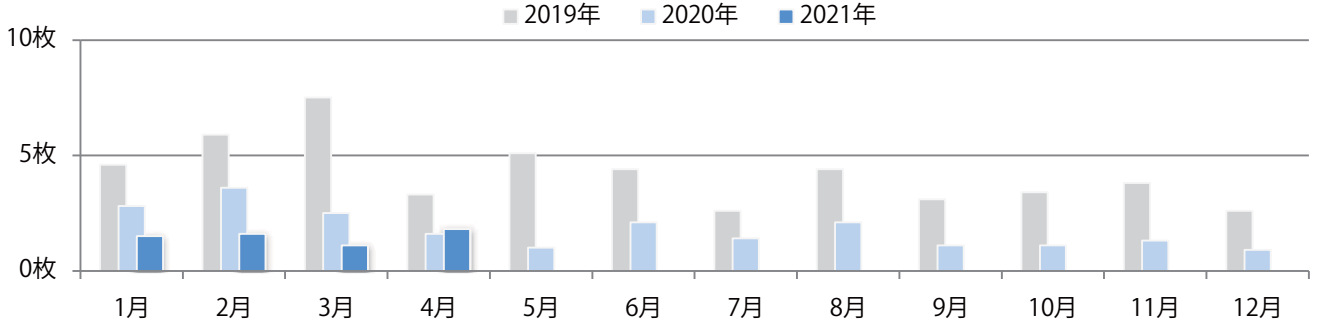

前年比13%増。日曜に大半が集中。B4サイズが64%を占め、他はB4未満のみ。
両面フルカラーは43%。

■月別折込枚数（県内8地区平均）

■ 年間最多枚数 ■ 年間最少枚数

	1月	2月	3月	4月	5月	6月	7月	8月	9月	10月	11月	12月
2021年	1.5	1.6	1.1	1.8								
2020年	2.8	3.6	2.5	1.6	1.0	2.1	1.4	2.1	1.1	1.1	1.3	0.9
2019年	4.6	5.9	7.5	3.3	5.1	4.4	2.6	4.4	3.1	3.4	3.8	2.6