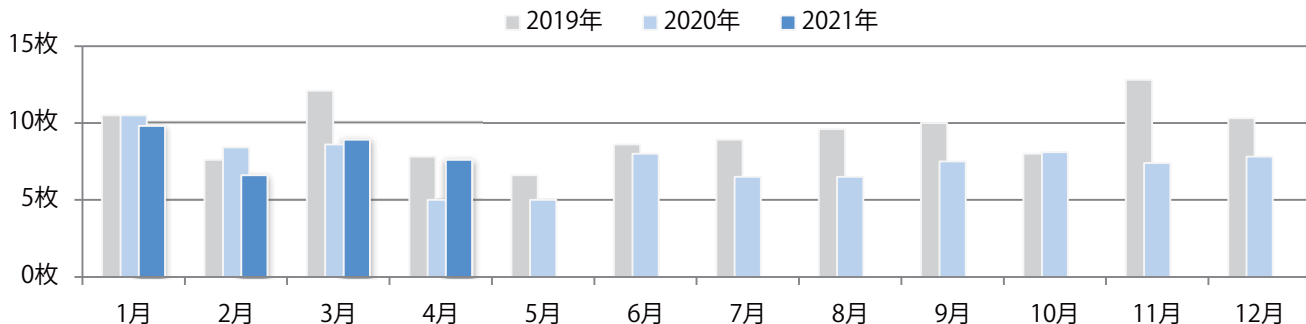

■ 地区別折込枚数・前年比

■ 曜日別構成比 (%)

■ サイズ別構成比 (%)

■ 色数別構成比 (%)

前年の倍以上になった。火・水曜に72%が集中。B3以上の大きいサイズが54%を占める。  
ほとんどが両面フルカラー。

■ 月別折込枚数（県内8地区平均）

■ 年間最多枚数 ■ 年間最少枚数

	1月	2月	3月	4月	5月	6月	7月	8月	9月	10月	11月	12月
2021年	10.0	9.5	14.1	10.8								
2020年	14.8	13.4	8.6	4.4	2.4	9.9	14.3	11.5	12.9	9.9	11.9	18.5
2019年	16.1	15.9	15.5	14.4	15.1	14.0	14.6	13.3	14.6	14.5	14.0	17.9

■ 地区別折込枚数・前年比

■ 2020年 ■ 2021年 ● 前年比

■ 曜日別構成比 (%)

■ 日 ■ 月 ■ 火 ■ 水 ■ 木 ■ 金 ■ 土

■ サイズ別構成比 (%)

■ B 1 ■ B 2 ■ B 3 ■ B 4 ■ B 4未満 ■ 特殊

■ 色数別構成比 (%)

■ 1c/0c ■ 1c/1c ■ 2c/0c ■ 2c/1c ■ 2c/2c ■ 4c/0c ■ 4c/1c ■ 4c/2c ■ 4c/4c

前年比52%増。木～土曜の週後半に87%が集中。B3以上の大きいサイズが増えた。  
両面フルカラーは89%。

■ 月別折込枚数（県内8地区平均）

■ 年間最多枚数 ■ 年間最少枚数

	1月	2月	3月	4月	5月	6月	7月	8月	9月	10月	11月	12月
2021年	9.8	6.6	8.9	7.6								
2020年	10.5	8.4	8.6	5.0	5.0	8.0	6.5	6.5	7.5	8.1	7.4	7.8
2019年	10.5	7.6	12.1	7.8	6.6	8.6	8.9	9.6	10.0	8.0	12.8	10.3

■ 地区別折込枚数・前年比

■ 曜日別構成比 (%)

■ サイズ別構成比 (%)

■ 色数別構成比 (%)

全ての地区で前年を大きく上回った。金・土曜の週末に81%が集中。  
B3サイズが47%を占める。ほとんどが両面フルカラー。

■ 月別折込枚数（県内8地区平均）

■ 年間最多枚数 ■ 年間最少枚数

	1月	2月	3月	4月	5月	6月	7月	8月	9月	10月	11月	12月
2021年	22.0	13.9	16.9	12.9								
2020年	28.3	20.8	12.8	5.4	4.6	9.4	13.0	8.3	15.1	12.0	12.0	12.4
2019年	25.5	20.6	21.8	12.5	16.1	21.1	16.1	18.6	18.0	14.9	20.6	12.8