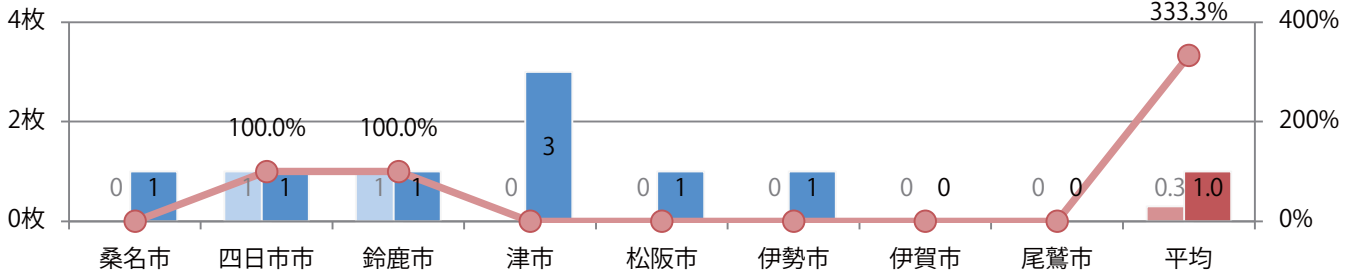

■地区別折込枚数・前年比

2020年 2021年 前年比