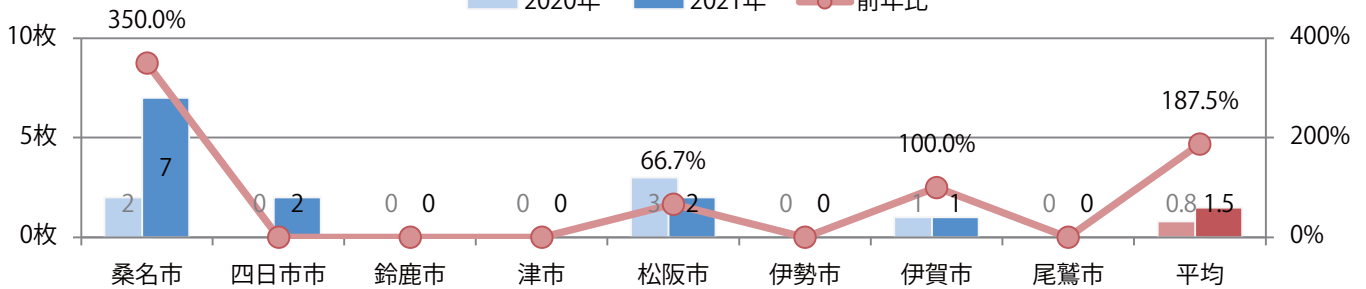

地区別折込枚数・前年比

2020年 2021年 前年比

曜日別構成比 (%)

日 月 火 水 木 金 土

サイズ別構成比 (%)

B 1 B 2 B 3 B 4 B 4未満 特殊

色数別構成比 (%)

1c/0c 1c/1c 2c/0c 2c/1c 2c/2c 4c/0c 4c/1c 4c/2c 4c/4c

水曜に58%が集中。B3サイズが半数を占め、他はB4のみ。両面フルカラーは67%。

■ 月別折込枚数（県内8地区平均）

■ 年間最多枚数 ■ 年間最少枚数

	1月	2月	3月	4月	5月	6月	7月	8月	9月	10月	11月	12月
2021年	0.8	0.5	1.8	1.5								
2020年	1.3	0.4	1.9	0.8	0.3	1.3	1.5	0.9	0.4	1.6	3.4	3.0
2019年	1.4	1.6	3.1	3.1	2.1	2.5	3.0	2.5	2.5	3.3	2.9	5.9

■ 地区別折込枚数・前年比

■ 2020年 ■ 2021年 ● 前年比

■ 曜日別構成比 (%)

■ 日 ■ 月 ■ 火 ■ 水 ■ 木 ■ 金 ■ 土

■ サイズ別構成比 (%)

■ B 1 ■ B 2 ■ B 3 ■ B 4 ■ B 4未満 ■ 特殊

■ 色数別構成比 (%)

■ 1c/0c ■ 1c/1c ■ 2c/0c ■ 2c/1c ■ 2c/2c ■ 4c/0c ■ 4c/1c ■ 4c/2c ■ 4c/4c

各地区平均で、前年の倍以上になった。金曜が最も多い、B4未満のサイズが増えた。  
両面フルカラーは83%。

■ 月別折込枚数（県内8地区平均）

■ 年間最多枚数 ■ 年間最少枚数

	1月	2月	3月	4月	5月	6月	7月	8月	9月	10月	11月	12月
2021年	7.1	4.1	8.9	8.9								
2020年	6.9	5.9	8.0	4.1	5.8	7.0	6.8	6.8	9.1	7.3	10.5	13.8
2019年	7.5	6.1	10.6	8.8	6.9	7.4	9.3	7.8	8.4	7.4	10.6	14.5