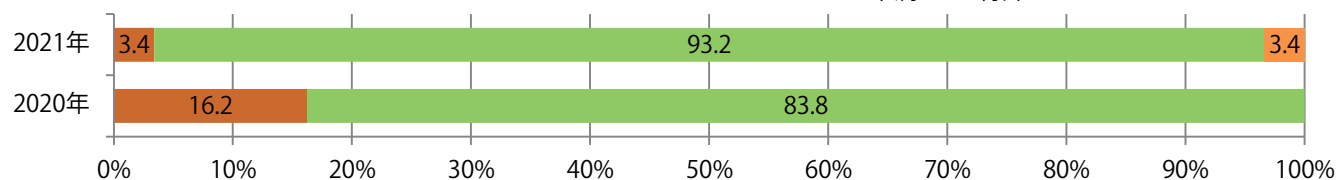

前年比61%増。金曜を中心に木・土曜も多い。B4サイズが93%に上る。  
両面フルカラーは88%を占める。

■ 月別折込枚数（県内8地区平均）

■ 年間最多枚数 ■ 年間最少枚数

	1月	2月	3月	4月	5月	6月	7月	8月	9月	10月	11月	12月
2021年	8.5	5.3	8.3	7.4								
2020年	10.8	9.5	5.9	4.6	2.4	6.6	7.9	6.3	6.1	4.9	6.1	10.8
2019年	12.9	8.8	12.5	11.9	8.3	8.8	11.6	9.4	10.0	6.9	11.9	9.5

■ 地区別折込枚数・前年比

■ 2020年 ■ 2021年 ● 前年比

■ 曜日別構成比 (%)

■ 日 ■ 月 ■ 火 ■ 水 ■ 木 ■ 金 ■ 土

■ サイズ別構成比 (%)

■ B 1 ■ B 2 ■ B 3 ■ B 4 ■ B 4未満 ■ 特殊

■ 色数別構成比 (%)

■ 1c/0c ■ 1c/1c ■ 2c/0c ■ 2c/1c ■ 2c/2c ■ 4c/0c ■ 4c/1c ■ 4c/2c ■ 4c/4c

7地区で前年を大きく上回った。土曜に56%が集中。B3以上の大きいサイズが42%を占める。ほとんどが両面フルカラー。

■ 月別折込枚数（県内8地区平均）

■ 年間最多枚数 ■ 年間最少枚数

	1月	2月	3月	4月	5月	6月	7月	8月	9月	10月	11月	12月
2021年	22.4	19.3	29.5	19.8								
2020年	26.3	28.0	29.9	7.5	4.5	19.6	22.0	23.1	18.1	21.5	21.4	26.0
2019年	27.8	21.4	30.3	21.9	18.6	23.4	22.0	26.8	22.6	16.1	27.9	28.8