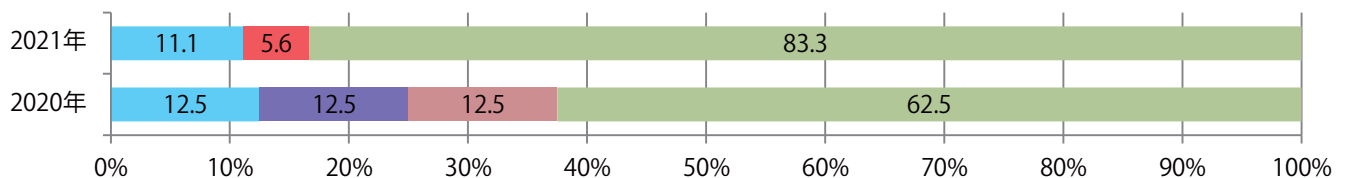

日曜が最も多く、次いで金曜が多い。B4サイズが61%を占め、他はB4未満のみ。  
大半が両面フルカラー。

月別折込枚数（県内8地区平均）

年間最多枚数 年間最少枚数

	1月	2月	3月	4月	5月	6月	7月	8月	9月	10月	11月	12月
2021年	1.6	2.8	1.9	2.3								
2020年	2.4	2.6	1.4	1.0	0.9	2.6	2.6	2.0	2.3	2.4	3.3	1.3
2019年	2.8	2.0	2.8	1.8	2.6	2.5	2.9	1.5	2.6	4.9	2.5	2.6

地区別折込枚数・前年比

2020年 2021年 前年比

曜日別構成比 (%)

日 月 火 水 木 金 土

サイズ別構成比 (%)

B 1 B 2 B 3 B 4 B 4未満 特殊

色数別構成比 (%)

1c/0c 1c/1c 2c/0c 2c/1c 2c/2c 4c/0c 4c/1c 4c/2c 4c/4c

全ての地区で前年以上となり、平均33%増。金曜が最も多く、次いで木曜が多い。  
B4サイズが大半を占める。両面フルカラーは89%。

月別折込枚数（県内8地区平均）

年間最多枚数 年間最少枚数

	1月	2月	3月	4月	5月	6月	7月	8月	9月	10月	11月	12月
2021年	10.1	7.3	14.0	13.0								
2020年	15.5	9.1	14.8	9.8	6.6	8.6	15.4	13.8	10.9	11.0	12.8	17.0
2019年	13.6	12.6	17.9	13.6	13.9	13.0	17.6	14.4	11.9	15.3	18.3	14.6