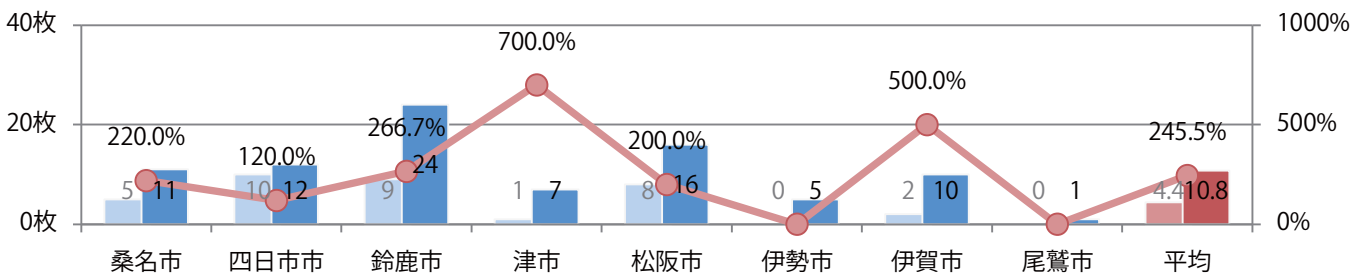

7地区で前年を大きく上回った。土曜に56%が集中。B3以上の大きいサイズが42%を占める。ほとんどが両面フルカラー。

■ 月別折込枚数（県内8地区平均）

■ 年間最多枚数 ■ 年間最少枚数

	1月	2月	3月	4月	5月	6月	7月	8月	9月	10月	11月	12月
2021年	22.4	19.3	29.5	19.8								
2020年	26.3	28.0	29.9	7.5	4.5	19.6	22.0	23.1	18.1	21.5	21.4	26.0
2019年	27.8	21.4	30.3	21.9	18.6	23.4	22.0	26.8	22.6	16.1	27.9	28.8

■ 地区別折込枚数・前年比

■ 曜日別構成比 (%)

■ サイズ別構成比 (%)

■ 色数別構成比 (%)

前年の倍以上になった。火・水曜に72%が集中。B3以上の大きいサイズが54%を占める。  
ほとんどが両面フルカラー。

■ 月別折込枚数（県内8地区平均）

■ 年間最多枚数 ■ 年間最少枚数

	1月	2月	3月	4月	5月	6月	7月	8月	9月	10月	11月	12月
2021年	10.0	9.5	14.1	10.8								
2020年	14.8	13.4	8.6	4.4	2.4	9.9	14.3	11.5	12.9	9.9	11.9	18.5
2019年	16.1	15.9	15.5	14.4	15.1	14.0	14.6	13.3	14.6	14.5	14.0	17.9

■ 地区別折込枚数・前年比

■ 2020年 ■ 2021年 ● 前年比

■ 曜日別構成比 (%)

■ 日 ■ 月 ■ 火 ■ 水 ■ 木 ■ 金 ■ 土

■ サイズ別構成比 (%)

■ B 1 ■ B 2 ■ B 3 ■ B 4 ■ B 4未満 ■ 特殊

■ 色数別構成比 (%)

■ 1c/0c ■ 1c/1c ■ 2c/0c ■ 2c/1c ■ 2c/2c ■ 4c/0c ■ 4c/1c ■ 4c/2c ■ 4c/4c

前年比52%増。木～土曜の週後半に87%が集中。B3以上の大きいサイズが増えた。  
両面フルカラーは89%。

■ 月別折込枚数（県内8地区平均）

■ 年間最多枚数 ■ 年間最少枚数

	1月	2月	3月	4月	5月	6月	7月	8月	9月	10月	11月	12月
2021年	9.8	6.6	8.9	7.6								
2020年	10.5	8.4	8.6	5.0	5.0	8.0	6.5	6.5	7.5	8.1	7.4	7.8
2019年	10.5	7.6	12.1	7.8	6.6	8.6	8.9	9.6	10.0	8.0	12.8	10.3