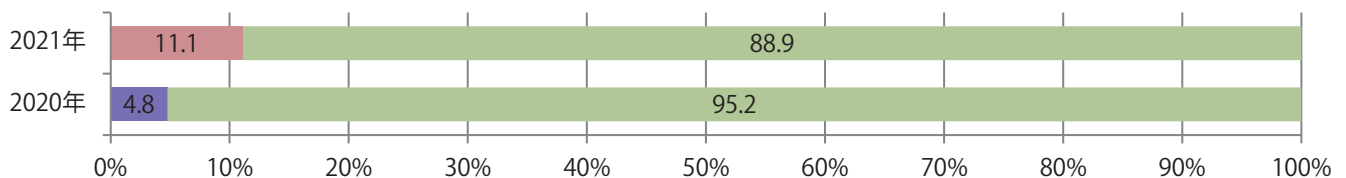

■地区別折込枚数・前年比

■曜日別構成比 (%)

■サイズ別構成比 (%)

■色数別構成比 (%)

月・火・木曜のみの折込。B3サイズが78%に上る。大半が両面フルカラーで、他はフルカラー／2色のみ。

■月別折込枚数（県内8地区平均）

■ 年間最多枚数 ■ 年間最少枚数

	1月	2月	3月	4月	5月	6月	7月	8月	9月	10月	11月	12月
2021年	5.3	5.5	8.8	1.1								
2020年	3.9	2.3	2.1	2.6	0.9	1.9	1.8	3.3	3.6	3.4	2.3	2.5
2019年	4.9	3.8	3.0	4.0	2.3	2.4	3.1	3.0	2.4	3.0	3.0	3.0

■地区別折込枚数・前年比

■ 2020年 ■ 2021年 ● 前年比

■曜日別構成比 (%)

■ 日 ■ 月 ■ 火 ■ 水 ■ 木 ■ 金 ■ 土

■サイズ別構成比 (%)

■ B 1 ■ B 2 ■ B 3 ■ B 4 ■ B 4未済 ■ 特殊

■色数別構成比 (%)

■ 1c/0c ■ 1c/1c ■ 2c/0c ■ 2c/1c ■ 2c/2c ■ 4c/0c ■ 4c/1c ■ 4c/2c ■ 4c/4c