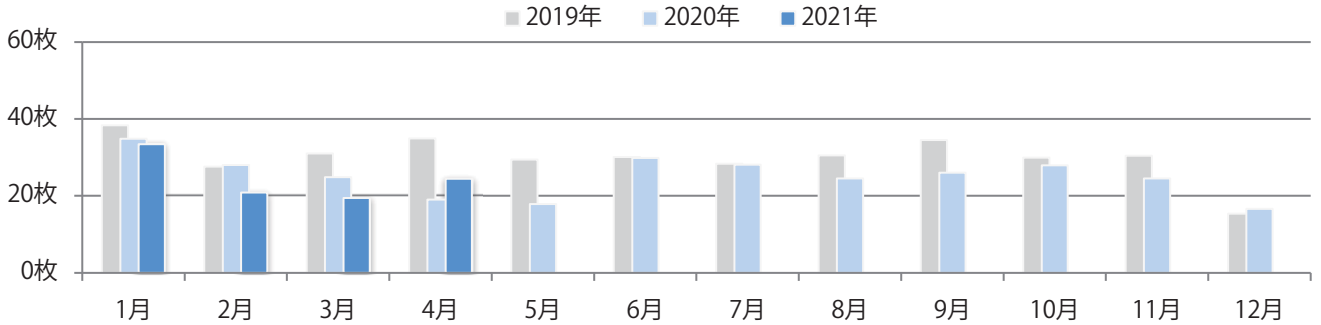

■地区別折込枚数・前年比

■曜日別構成比 (%)

■サイズ別構成比 (%)

■色数別構成比 (%)

月・火・木曜のみの折込。B3サイズが78%に上る。大半が両面フルカラーで、他はフルカラー／2色のみ。

■月別折込枚数（県内8地区平均）

■ 年間最多枚数 ■ 年間最少枚数

	1月	2月	3月	4月	5月	6月	7月	8月	9月	10月	11月	12月
2021年	5.3	5.5	8.8	1.1								
2020年	3.9	2.3	2.1	2.6	0.9	1.9	1.8	3.3	3.6	3.4	2.3	2.5
2019年	4.9	3.8	3.0	4.0	2.3	2.4	3.1	3.0	2.4	3.0	3.0	3.0

■地区別折込枚数・前年比

■ 2020年 ■ 2021年 ● 前年比

■曜日別構成比 (%)

■ 日 ■ 月 ■ 火 ■ 水 ■ 木 ■ 金 ■ 土

■サイズ別構成比 (%)

■ B 1 ■ B 2 ■ B 3 ■ B 4 ■ B 4未済 ■ 特殊

■色数別構成比 (%)

■ 1c/0c ■ 1c/1c ■ 2c/0c ■ 2c/1c ■ 2c/2c ■ 4c/0c ■ 4c/1c ■ 4c/2c ■ 4c/4c

前年比28%増。金・土曜の週末に73%が集中。B4サイズが8割を占める。  
大半が両面フルカラー。

■月別折込枚数 (県内8地区平均)

■ 年間最多枚数 ■ 年間最少枚数

	1月	2月	3月	4月	5月	6月	7月	8月	9月	10月	11月	12月
2021年	33.4	20.8	19.4	24.4								
2020年	34.8	28.0	24.8	19.0	17.8	29.8	28.1	24.5	26.0	27.9	24.5	16.6
2019年	38.3	27.6	31.0	34.9	29.4	30.1	28.3	30.5	34.5	29.9	30.4	15.3