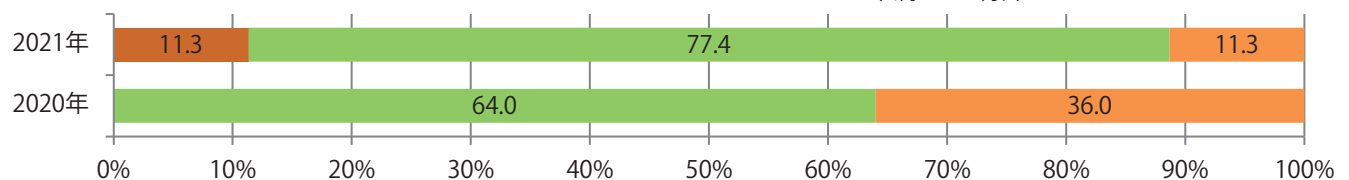

各地区平均で前年の倍以上になった。木曜が最も多い。B3サイズが増えた。  
両面フルカラーは77%を占める。

■ 月別折込枚数（県内8地区平均）

■ 年間最多枚数 ■ 年間最少枚数

	1月	2月	3月	4月	5月	6月	7月	8月	9月	10月	11月	12月
2021年	4.1	4.4	10.0	6.6								
2020年	3.9	3.9	4.5	3.1	4.4	3.6	6.6	4.3	5.1	6.4	6.9	4.8
2019年	3.5	3.6	4.8	4.8	5.9	4.6	6.3	3.9	5.0	4.8	7.1	4.1

■ 地区別折込枚数・前年比

■ 2020年 ■ 2021年 ● 前年比

■ 曜日別構成比 (%)

■ 日 ■ 月 ■ 火 ■ 水 ■ 木 ■ 金 ■ 土

■ サイズ別構成比 (%)

■ B 1 ■ B 2 ■ B 3 ■ B 4 ■ B 4未満 ■ 特殊

■ 色数別構成比 (%)

■ 1c/0c ■ 1c/1c ■ 2c/0c ■ 2c/1c ■ 2c/2c ■ 4c/0c ■ 4c/1c ■ 4c/2c ■ 4c/4c

全ての地区で前年を上回り、平均で34%増。火曜が最も多い。B4サイズが増えた。  
ほとんどが両面フルカラー

■ 月別折込枚数（県内8地区平均）

■ 年間最多枚数 ■ 年間最少枚数

	1月	2月	3月	4月	5月	6月	7月	8月	9月	10月	11月	12月
2021年	30.9	27.4	27.4	29.5								
2020年	24.6	26.9	24.3	22.1	21.3	22.1	23.4	22.6	30.5	24.4	30.8	24.9
2019年	35.5	31.3	23.8	35.4	28.0	33.4	23.9	20.8	20.4	21.8	30.3	21.6