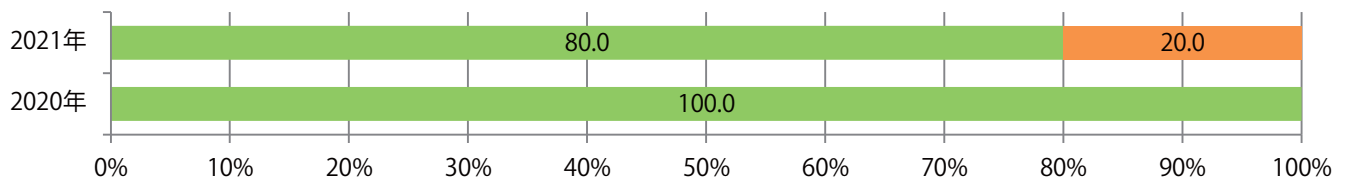

■ 地区別折込枚数・前年比

■ 曜日別構成比 (%)

■ サイズ別構成比 (%)

■ 色数別構成比 (%)

金曜が最も多い。B4未満のサイズが増えた。両面フルカラーは67%を占める。

■月別折込枚数（県内8地区平均）

年間最多枚数 年間最少枚数

	1月	2月	3月	4月	5月	6月	7月	8月	9月	10月	11月	12月
2021年	0.9	1.0	1.4	1.9								
2020年	1.6	1.8	0.8	0.3	0.3	1.5	2.1	1.9	1.8	1.8	1.8	1.5
2019年	1.4	1.3	1.6	1.6	1.1	2.1	1.9	1.4	2.0	2.0	2.0	2.4

■地区別折込枚数・前年比

2020年 2021年 前年比

■曜日別構成比（%）

日 月 火 水 木 金 土

■サイズ別構成比（%）

B 1 B 2 B 3 B 4 B 4未満 特殊

■色数別構成比（%）

1c/0c 1c/1c 2c/0c 2c/1c 2c/2c 4c/0c 4c/1c 4c/2c 4c/4c

日曜が最も多く、次いで金曜が多い。B4サイズが61%を占め、他はB4未満のみ。  
大半が両面フルカラー。

月別折込枚数（県内8地区平均）

年間最多枚数 年間最少枚数

	1月	2月	3月	4月	5月	6月	7月	8月	9月	10月	11月	12月
2021年	1.6	2.8	1.9	2.3								
2020年	2.4	2.6	1.4	1.0	0.9	2.6	2.6	2.0	2.3	2.4	3.3	1.3
2019年	2.8	2.0	2.8	1.8	2.6	2.5	2.9	1.5	2.6	4.9	2.5	2.6