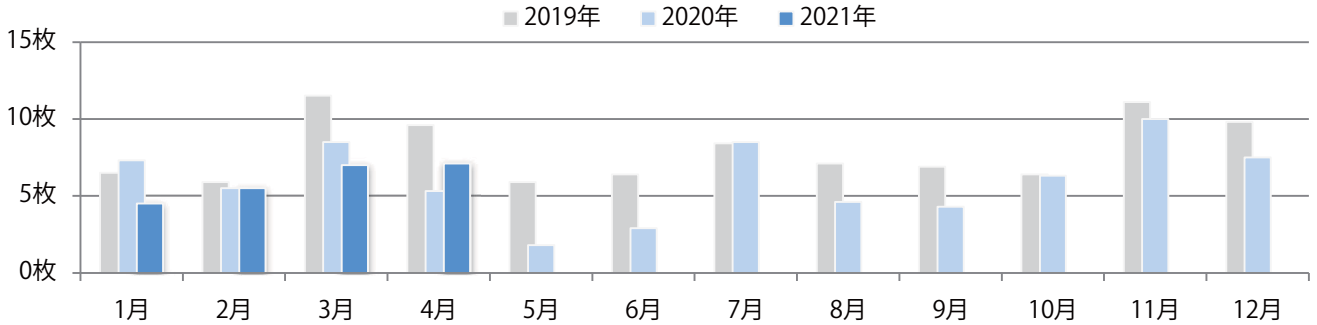

■ 地区別折込枚数・前年比

■ 曜日別構成比 (%)

■ サイズ別構成比 (%)

■ 色数別構成比 (%)

全ての地区で前年を大きく上回った。金・土曜の週末に81%が集中。  
B3サイズが47%を占める。ほとんどが両面フルカラー。

■ 月別折込枚数（県内8地区平均）

■ 年間最多枚数 ■ 年間最少枚数

	1月	2月	3月	4月	5月	6月	7月	8月	9月	10月	11月	12月
2021年	22.0	13.9	16.9	12.9								
2020年	28.3	20.8	12.8	5.4	4.6	9.4	13.0	8.3	15.1	12.0	12.0	12.4
2019年	25.5	20.6	21.8	12.5	16.1	21.1	16.1	18.6	18.0	14.9	20.6	12.8

■ 地区別折込枚数・前年比

■ 曜日別構成比 (%)

■ サイズ別構成比 (%)

■ 色数別構成比 (%)

前年比34%増。金曜に大半が集中。B3・B4未満のサイズが増えた。  
両面フルカラーは93%を占める。

■ 月別折込枚数（県内8地区平均）

■ 年間最多枚数 ■ 年間最少枚数

	1月	2月	3月	4月	5月	6月	7月	8月	9月	10月	11月	12月
2021年	4.5	5.5	7.0	7.1								
2020年	7.3	5.5	8.5	5.3	1.8	2.9	8.5	4.6	4.3	6.3	10.0	7.5
2019年	6.5	5.9	11.5	9.6	5.9	6.4	8.4	7.1	6.9	6.4	11.1	9.8

■ 地区別折込枚数・前年比

■ 2020年 ■ 2021年 ● 前年比

■ 曜日別構成比 (%)

■ 日 ■ 月 ■ 火 ■ 水 ■ 木 ■ 金 ■ 土

■ サイズ別構成比 (%)

■ B 1 ■ B 2 ■ B 3 ■ B 4 ■ B 4未満 ■ 特殊

■ 色数別構成比 (%)

■ 1c/0c ■ 1c/1c ■ 2c/0c ■ 2c/1c ■ 2c/2c ■ 4c/0c ■ 4c/1c ■ 4c/2c ■ 4c/4c