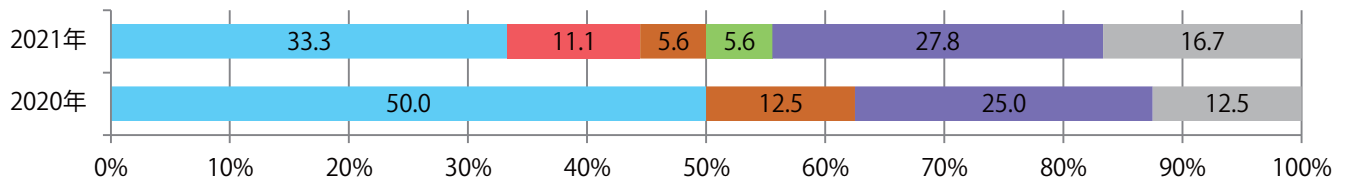

曜日別構成比 (%)

日 月 火 水 木 金 土