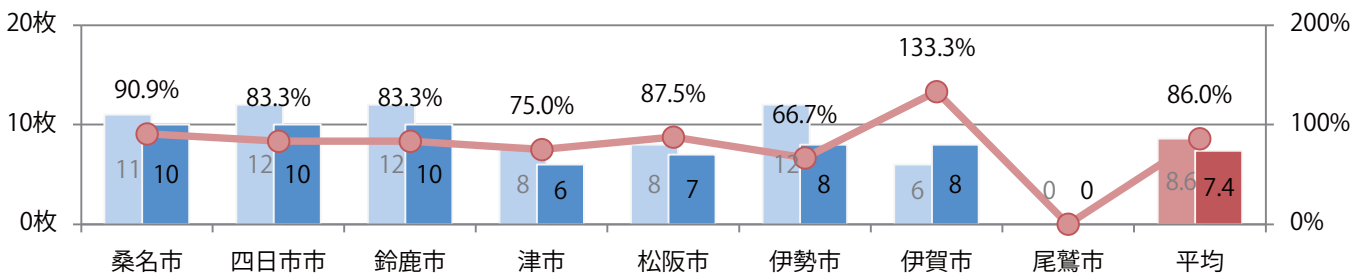

■地区別折込枚数・前年比

■2020年 ■2021年 ●前年比