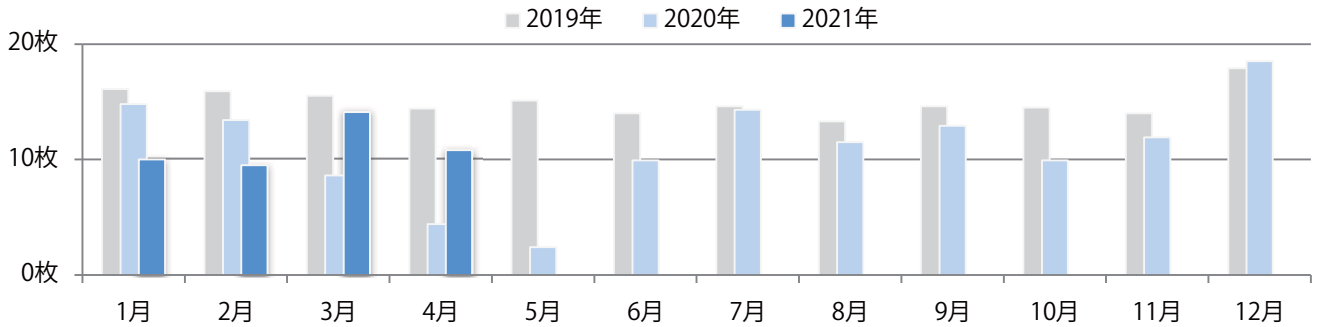

7地区で前年を大きく上回った。土曜に56%が集中。B3以上の大きいサイズが42%を占める。ほとんどが両面フルカラー。

■ 月別折込枚数（県内8地区平均）

■ 年間最多枚数 ■ 年間最少枚数

	1月	2月	3月	4月	5月	6月	7月	8月	9月	10月	11月	12月
2021年	22.4	19.3	29.5	19.8								
2020年	26.3	28.0	29.9	7.5	4.5	19.6	22.0	23.1	18.1	21.5	21.4	26.0
2019年	27.8	21.4	30.3	21.9	18.6	23.4	22.0	26.8	22.6	16.1	27.9	28.8

■ 地区別折込枚数・前年比

■ 曜日別構成比 (%)

■ サイズ別構成比 (%)

■ 色数別構成比 (%)

前年の倍以上になった。火・水曜に72%が集中。B3以上の大きいサイズが54%を占める。  
ほとんどが両面フルカラー。

■ 月別折込枚数（県内8地区平均）

■ 年間最多枚数 ■ 年間最少枚数

	1月	2月	3月	4月	5月	6月	7月	8月	9月	10月	11月	12月
2021年	10.0	9.5	14.1	10.8								
2020年	14.8	13.4	8.6	4.4	2.4	9.9	14.3	11.5	12.9	9.9	11.9	18.5
2019年	16.1	15.9	15.5	14.4	15.1	14.0	14.6	13.3	14.6	14.5	14.0	17.9

■ 地区別折込枚数・前年比

■ 2020年 ■ 2021年 ● 前年比

■ 曜日別構成比 (%)

■ 日 ■ 月 ■ 火 ■ 水 ■ 木 ■ 金 ■ 土

■ サイズ別構成比 (%)

■ B 1 ■ B 2 ■ B 3 ■ B 4 ■ B 4未満 ■ 特殊

■ 色数別構成比 (%)

■ 1c/0c ■ 1c/1c ■ 2c/0c ■ 2c/1c ■ 2c/2c ■ 4c/0c ■ 4c/1c ■ 4c/2c ■ 4c/4c