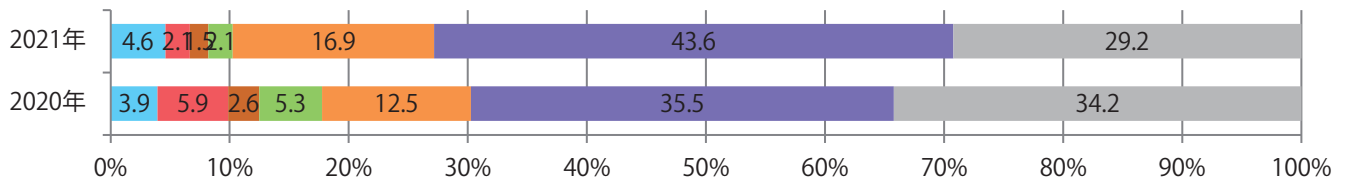

■曜日別構成比 (%)

■ 日 ■ 月 ■ 火 ■ 水 ■ 木 ■ 金 ■ 土