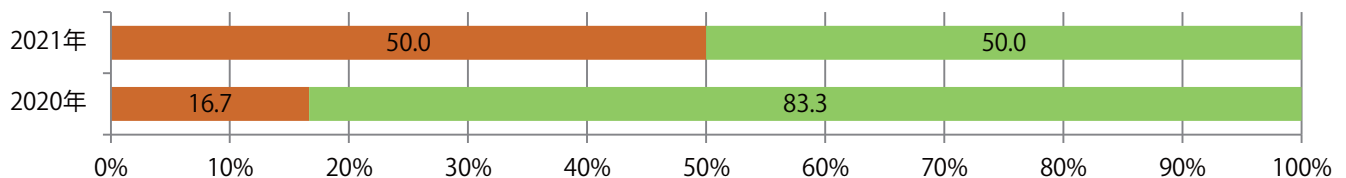

水曜に58%が集中。B3サイズが半数を占め、他はB4のみ。両面フルカラーは67%。

■ 月別折込枚数（県内8地区平均）

■ 年間最多枚数 ■ 年間最少枚数

	1月	2月	3月	4月	5月	6月	7月	8月	9月	10月	11月	12月
2021年	0.8	0.5	1.8	1.5								
2020年	1.3	0.4	1.9	0.8	0.3	1.3	1.5	0.9	0.4	1.6	3.4	3.0
2019年	1.4	1.6	3.1	3.1	2.1	2.5	3.0	2.5	2.5	3.3	2.9	5.9

■ 地区別折込枚数・前年比

■ 2020年 ■ 2021年 ● 前年比

■ 曜日別構成比 (%)

■ 日 ■ 月 ■ 火 ■ 水 ■ 木 ■ 金 ■ 土

■ サイズ別構成比 (%)

■ B 1 ■ B 2 ■ B 3 ■ B 4 ■ B 4未満 ■ 特殊

■ 色数別構成比 (%)

■ 1c/0c ■ 1c/1c ■ 2c/0c ■ 2c/1c ■ 2c/2c ■ 4c/0c ■ 4c/1c ■ 4c/2c ■ 4c/4c

各地区平均で、前年の倍以上になった。金曜が最も多い、B4未満のサイズが増えた。  
両面フルカラーは83%。

■ 月別折込枚数（県内8地区平均）

■ 年間最多枚数 ■ 年間最少枚数

	1月	2月	3月	4月	5月	6月	7月	8月	9月	10月	11月	12月
2021年	7.1	4.1	8.9	8.9								
2020年	6.9	5.9	8.0	4.1	5.8	7.0	6.8	6.8	9.1	7.3	10.5	13.8
2019年	7.5	6.1	10.6	8.8	6.9	7.4	9.3	7.8	8.4	7.4	10.6	14.5