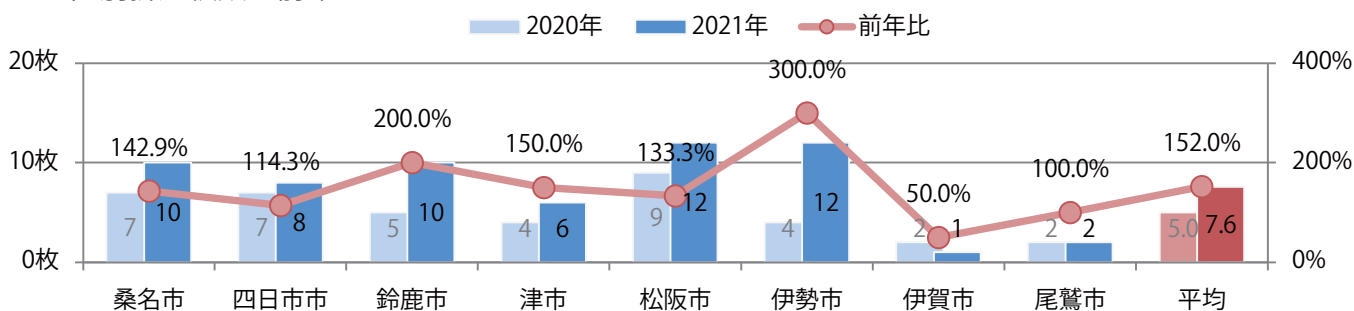

■ 地区別折込枚数・前年比

■ 2020年 ■ 2021年 ● 前年比

■ 曜日別構成比 (%)

■ 日 ■ 月 ■ 火 ■ 水 ■ 木 ■ 金 ■ 土

■ サイズ別構成比 (%)

■ B 1 ■ B 2 ■ B 3 ■ B 4 ■ B 4未満 ■ 特殊

■ 色数別構成比 (%)

■ 1c/0c ■ 1c/1c ■ 2c/0c ■ 2c/1c ■ 2c/2c ■ 4c/0c ■ 4c/1c ■ 4c/2c ■ 4c/4c

前年比52%増。木～土曜の週後半に87%が集中。B3以上の大きいサイズが増えた。  
両面フルカラーは89%。

■ 月別折込枚数（県内8地区平均）

■ 年間最多枚数 ■ 年間最少枚数

	1月	2月	3月	4月	5月	6月	7月	8月	9月	10月	11月	12月
2021年	9.8	6.6	8.9	7.6								
2020年	10.5	8.4	8.6	5.0	5.0	8.0	6.5	6.5	7.5	8.1	7.4	7.8
2019年	10.5	7.6	12.1	7.8	6.6	8.6	8.9	9.6	10.0	8.0	12.8	10.3

■ 地区別折込枚数・前年比

■ 曜日別構成比 (%)

■ サイズ別構成比 (%)

■ 色数別構成比 (%)

全ての地区で前年を大きく上回った。金・土曜の週末に81%が集中。  
B3サイズが47%を占める。ほとんどが両面フルカラー。

■ 月別折込枚数（県内8地区平均）

■ 年間最多枚数 ■ 年間最少枚数

	1月	2月	3月	4月	5月	6月	7月	8月	9月	10月	11月	12月
2021年	22.0	13.9	16.9	12.9								
2020年	28.3	20.8	12.8	5.4	4.6	9.4	13.0	8.3	15.1	12.0	12.0	12.4
2019年	25.5	20.6	21.8	12.5	16.1	21.1	16.1	18.6	18.0	14.9	20.6	12.8

■ 地区別折込枚数・前年比

■ 曜日別構成比 (%)

■ サイズ別構成比 (%)

■ 色数別構成比 (%)

前年比34%増。金曜に大半が集中。B3・B4未満のサイズが増えた。  
両面フルカラーは93%を占める。

■ 月別折込枚数（県内8地区平均）

■ 年間最多枚数 ■ 年間最少枚数

	1月	2月	3月	4月	5月	6月	7月	8月	9月	10月	11月	12月
2021年	4.5	5.5	7.0	7.1								
2020年	7.3	5.5	8.5	5.3	1.8	2.9	8.5	4.6	4.3	6.3	10.0	7.5
2019年	6.5	5.9	11.5	9.6	5.9	6.4	8.4	7.1	6.9	6.4	11.1	9.8