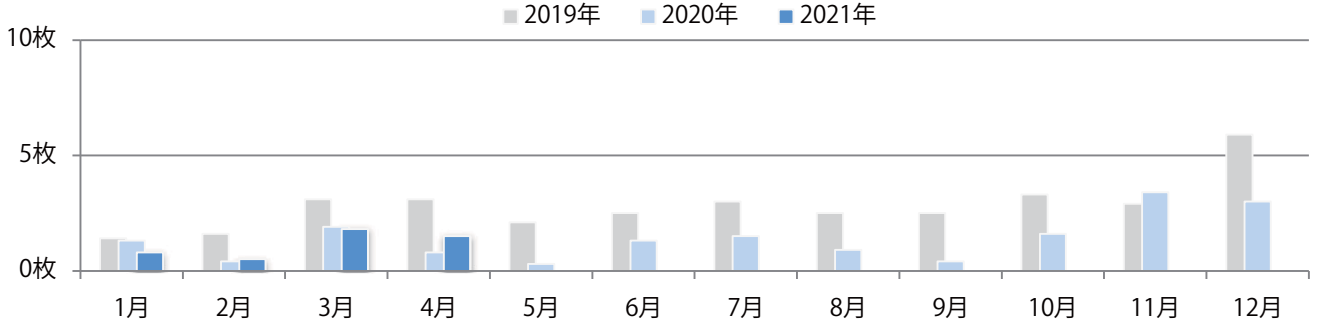

前年比61%増。水・木曜に68%が集中。B3以上の大きいサイズが6割を占める。  
両面フルカラーは80%。

月別折込枚数（県内8地区平均）

年間最多枚数 年間最少枚数

	1月	2月	3月	4月	5月	6月	7月	8月	9月	10月	11月	12月
2021年	8.8	7.4	12.3	14.5								
2020年	11.8	8.3	9.1	9.0	1.9	7.9	11.5	7.8	8.9	12.0	11.3	15.4
2019年	12.4	10.4	13.0	17.5	16.1	12.8	13.3	15.3	12.1	13.4	15.9	16.1

地区別折込枚数・前年比

2020年 2021年 前年比

曜日別構成比 (%)

日 月 火 水 木 金 土

サイズ別構成比 (%)

B 1 B 2 B 3 B 4 B 4未満 特殊

色数別構成比 (%)

1c/0c 1c/1c 2c/0c 2c/1c 2c/2c 4c/0c 4c/1c 4c/2c 4c/4c

水曜に58%が集中。B3サイズが半数を占め、他はB4のみ。両面フルカラーは67%。

■ 月別折込枚数（県内8地区平均）

■ 年間最多枚数 ■ 年間最少枚数

	1月	2月	3月	4月	5月	6月	7月	8月	9月	10月	11月	12月
2021年	0.8	0.5	1.8	1.5								
2020年	1.3	0.4	1.9	0.8	0.3	1.3	1.5	0.9	0.4	1.6	3.4	3.0
2019年	1.4	1.6	3.1	3.1	2.1	2.5	3.0	2.5	2.5	3.3	2.9	5.9