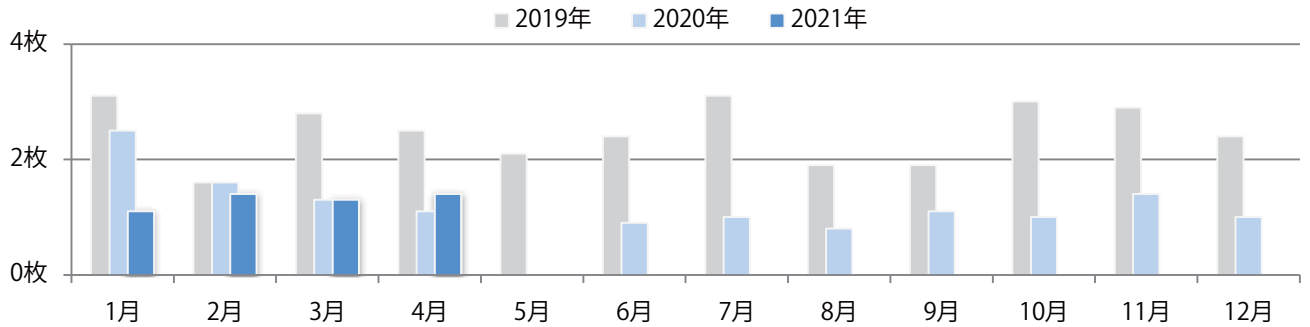

前年比27%増。火曜が大半を占める。B3サイズが増えた。全て両面フルカラー。

月別折込枚数（県内8地区平均）

年間最多枚数 年間最少枚数

	1月	2月	3月	4月	5月	6月	7月	8月	9月	10月	11月	12月
2021年	1.1	1.4	1.3	1.4								
2020年	2.5	1.6	1.3	1.1	0.0	0.9	1.0	0.8	1.1	1.0	1.4	1.0
2019年	3.1	1.6	2.8	2.5	2.1	2.4	3.1	1.9	1.9	3.0	2.9	2.4

地区別折込枚数・前年比

曜日別構成比 (%)

サイズ別構成比 (%)

色数別構成比 (%)

7地区で前年を上回り、平均90%増。金曜が最も多い。B3サイズが増えた。  
ほとんどが両面フルカラー。

■月別折込枚数（県内8地区平均）

■年間最多枚数 ■年間最少枚数

	1月	2月	3月	4月	5月	6月	7月	8月	9月	10月	11月	12月
2021年	13.8	13.1	19.6	16.3								
2020年	16.3	16.6	17.6	8.6	1.8	13.3	16.8	14.0	16.3	16.3	13.8	20.9
2019年	16.0	19.9	26.3	22.8	18.9	20.9	22.9	21.4	23.6	23.5	21.8	28.4