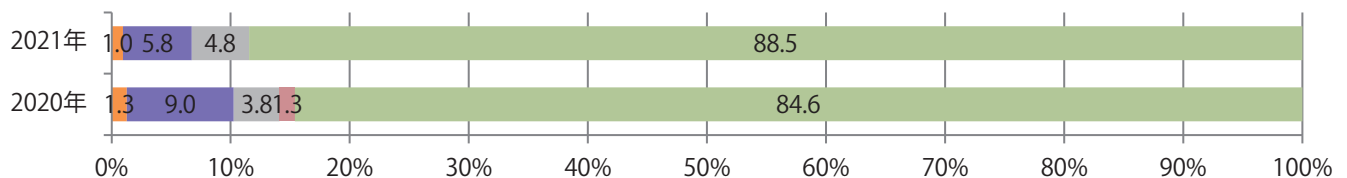

地区別折込枚数・前年比

2020年 2021年 前年比

曜日別構成比 (%)

日 月 火 水 木 金 土

サイズ別構成比 (%)

B 1 B 2 B 3 B 4 B 4未満 特殊

色数別構成比 (%)

1c/0c 1c/1c 2c/0c 2c/1c 2c/2c 4c/0c 4c/1c 4c/2c 4c/4c

前年比13%増。日曜が最も多く、次いで木曜が多い。B4サイズが96%に上る。  
ほとんどが両面フルカラー。

月別折込枚数（県内8地区平均）

年間最多枚数 年間最少枚数

	1月	2月	3月	4月	5月	6月	7月	8月	9月	10月	11月	12月
2021年	4.8	2.1	4.0	3.5								
2020年	3.9	2.1	4.5	3.1	3.8	3.5	3.0	4.3	3.8	3.5	2.5	3.6
2019年	4.8	2.9	3.3	3.1	4.3	2.6	3.4	4.4	3.4	1.9	3.3	4.3