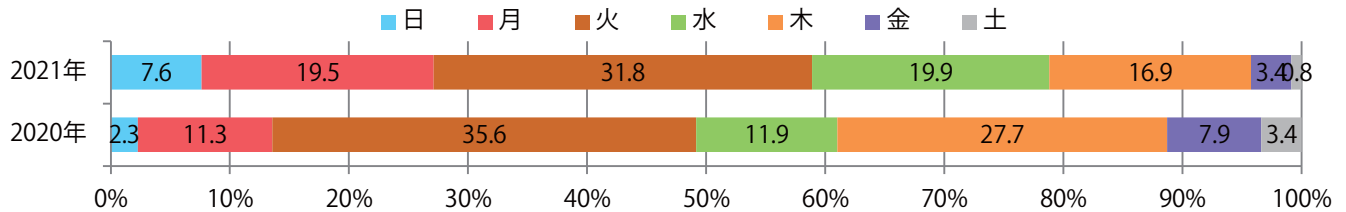

■ 地区別折込枚数・前年比

■ 2020年 ■ 2021年 ● 前年比

■ 曜日別構成比 (%)

■ 日 ■ 月 ■ 火 ■ 水 ■ 木 ■ 金 ■ 土

■ サイズ別構成比 (%)

■ B 1 ■ B 2 ■ B 3 ■ B 4 ■ B 4未満 ■ 特殊

■ 色数別構成比 (%)

■ 1c/0c ■ 1c/1c ■ 2c/0c ■ 2c/1c ■ 2c/2c ■ 4c/0c ■ 4c/1c ■ 4c/2c ■ 4c/4c

全ての地区で前年を上回り、平均で34%増。火曜が最も多い。B4サイズが増えた。  
ほとんどが両面フルカラー

■ 月別折込枚数（県内8地区平均）

■ 年間最多枚数 ■ 年間最少枚数

	1月	2月	3月	4月	5月	6月	7月	8月	9月	10月	11月	12月
2021年	30.9	27.4	27.4	29.5								
2020年	24.6	26.9	24.3	22.1	21.3	22.1	23.4	22.6	30.5	24.4	30.8	24.9
2019年	35.5	31.3	23.8	35.4	28.0	33.4	23.9	20.8	20.4	21.8	30.3	21.6

■ 地区別折込枚数・前年比

■ 曜日別構成比 (%)

■ サイズ別構成比 (%)

■ 色数別構成比 (%)

金曜が最も多い。B4未満のサイズが増えた。両面フルカラーは67%を占める。

■月別折込枚数（県内8地区平均）

年間最多枚数 年間最少枚数

	1月	2月	3月	4月	5月	6月	7月	8月	9月	10月	11月	12月
2021年	0.9	1.0	1.4	1.9								
2020年	1.6	1.8	0.8	0.3	0.3	1.5	2.1	1.9	1.8	1.8	1.8	1.5
2019年	1.4	1.3	1.6	1.6	1.1	2.1	1.9	1.4	2.0	2.0	2.0	2.4