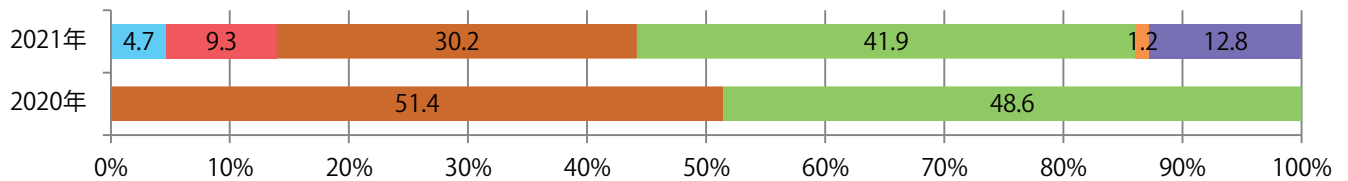

7地区で前年を大きく上回った。土曜に56%が集中。B3以上の大きいサイズが42%を占める。ほとんどが両面フルカラー。

■ 月別折込枚数（県内8地区平均）

■ 年間最多枚数 ■ 年間最少枚数

	1月	2月	3月	4月	5月	6月	7月	8月	9月	10月	11月	12月
2021年	22.4	19.3	29.5	19.8								
2020年	26.3	28.0	29.9	7.5	4.5	19.6	22.0	23.1	18.1	21.5	21.4	26.0
2019年	27.8	21.4	30.3	21.9	18.6	23.4	22.0	26.8	22.6	16.1	27.9	28.8

■ 地区別折込枚数・前年比

■ 曜日別構成比 (%)

■ サイズ別構成比 (%)

■ 色数別構成比 (%)

前年の倍以上になった。火・水曜に72%が集中。B3以上の大きいサイズが54%を占める。  
ほとんどが両面フルカラー。

■ 月別折込枚数（県内8地区平均）

■ 年間最多枚数 ■ 年間最少枚数

	1月	2月	3月	4月	5月	6月	7月	8月	9月	10月	11月	12月
2021年	10.0	9.5	14.1	10.8								
2020年	14.8	13.4	8.6	4.4	2.4	9.9	14.3	11.5	12.9	9.9	11.9	18.5
2019年	16.1	15.9	15.5	14.4	15.1	14.0	14.6	13.3	14.6	14.5	14.0	17.9

■ 地区別折込枚数・前年比

■ 2020年 ■ 2021年 ● 前年比

■ 曜日別構成比 (%)

■ 日 ■ 月 ■ 火 ■ 水 ■ 木 ■ 金 ■ 土

■ サイズ別構成比 (%)

■ B 1 ■ B 2 ■ B 3 ■ B 4 ■ B 4未満 ■ 特殊

■ 色数別構成比 (%)

■ 1c/0c ■ 1c/1c ■ 2c/0c ■ 2c/1c ■ 2c/2c ■ 4c/0c ■ 4c/1c ■ 4c/2c ■ 4c/4c

前年比52%増。木～土曜の週後半に87%が集中。B3以上の大きいサイズが増えた。  
両面フルカラーは89%。

■ 月別折込枚数（県内8地区平均）

■ 年間最多枚数 ■ 年間最少枚数

	1月	2月	3月	4月	5月	6月	7月	8月	9月	10月	11月	12月
2021年	9.8	6.6	8.9	7.6								
2020年	10.5	8.4	8.6	5.0	5.0	8.0	6.5	6.5	7.5	8.1	7.4	7.8
2019年	10.5	7.6	12.1	7.8	6.6	8.6	8.9	9.6	10.0	8.0	12.8	10.3