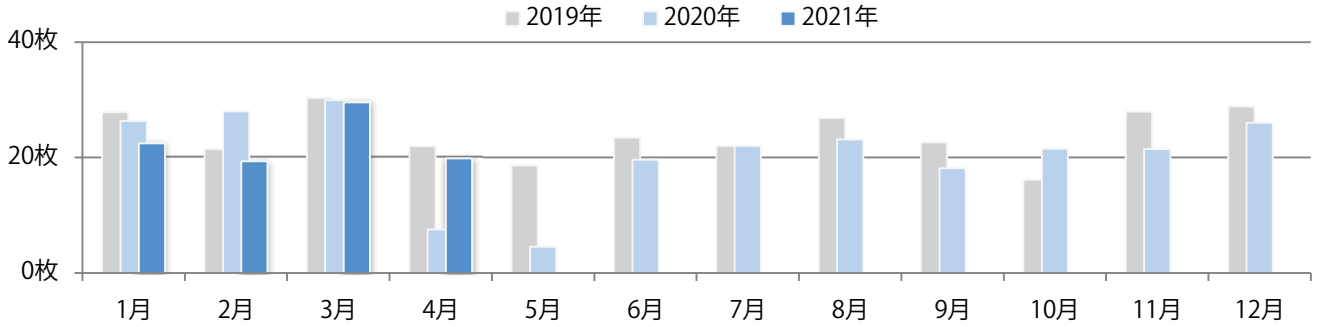

前年比61%増。金曜を中心に木・土曜も多い。B4サイズが93%に上る。  
両面フルカラーは88%を占める。

■ 月別折込枚数（県内8地区平均）

■ 年間最多枚数 ■ 年間最少枚数

	1月	2月	3月	4月	5月	6月	7月	8月	9月	10月	11月	12月
2021年	8.5	5.3	8.3	7.4								
2020年	10.8	9.5	5.9	4.6	2.4	6.6	7.9	6.3	6.1	4.9	6.1	10.8
2019年	12.9	8.8	12.5	11.9	8.3	8.8	11.6	9.4	10.0	6.9	11.9	9.5

■ 地区別折込枚数・前年比

■ 2020年 ■ 2021年 ● 前年比

■ 曜日別構成比 (%)

■ 日 ■ 月 ■ 火 ■ 水 ■ 木 ■ 金 ■ 土

■ サイズ別構成比 (%)

■ B 1 ■ B 2 ■ B 3 ■ B 4 ■ B 4未満 ■ 特殊

■ 色数別構成比 (%)

■ 1c/0c ■ 1c/1c ■ 2c/0c ■ 2c/1c ■ 2c/2c ■ 4c/0c ■ 4c/1c ■ 4c/2c ■ 4c/4c

7地区で前年を大きく上回った。土曜に56%が集中。B3以上の大きいサイズが42%を占める。ほとんどが両面フルカラー。

■ 月別折込枚数（県内8地区平均）

■ 年間最多枚数 ■ 年間最少枚数

	1月	2月	3月	4月	5月	6月	7月	8月	9月	10月	11月	12月
2021年	22.4	19.3	29.5	19.8								
2020年	26.3	28.0	29.9	7.5	4.5	19.6	22.0	23.1	18.1	21.5	21.4	26.0
2019年	27.8	21.4	30.3	21.9	18.6	23.4	22.0	26.8	22.6	16.1	27.9	28.8