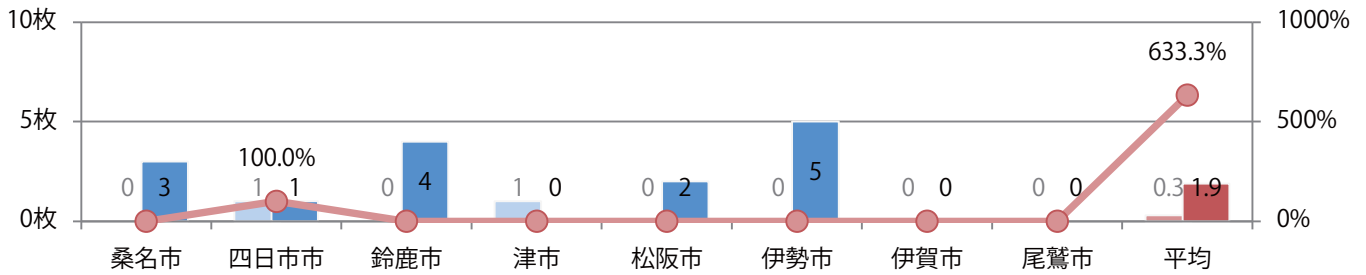

全ての地区で前年を上回り、平均で34%増。火曜が最も多い。B4サイズが増えた。  
ほとんどが両面フルカラー

■ 月別折込枚数（県内8地区平均）

■ 年間最多枚数 ■ 年間最少枚数

	1月	2月	3月	4月	5月	6月	7月	8月	9月	10月	11月	12月
2021年	30.9	27.4	27.4	29.5								
2020年	24.6	26.9	24.3	22.1	21.3	22.1	23.4	22.6	30.5	24.4	30.8	24.9
2019年	35.5	31.3	23.8	35.4	28.0	33.4	23.9	20.8	20.4	21.8	30.3	21.6

■ 地区別折込枚数・前年比

■ 曜日別構成比 (%)

■ サイズ別構成比 (%)

■ 色数別構成比 (%)

金曜が最も多い。B4未満のサイズが増えた。両面フルカラーは67%を占める。

■月別折込枚数（県内8地区平均）

年間最多枚数 年間最少枚数

	1月	2月	3月	4月	5月	6月	7月	8月	9月	10月	11月	12月
2021年	0.9	1.0	1.4	1.9								
2020年	1.6	1.8	0.8	0.3	0.3	1.5	2.1	1.9	1.8	1.8	1.8	1.5
2019年	1.4	1.3	1.6	1.6	1.1	2.1	1.9	1.4	2.0	2.0	2.0	2.4

■地区別折込枚数・前年比

2020年 2021年 前年比

■曜日別構成比（%）

日 月 火 水 木 金 土

■サイズ別構成比（%）

B 1 B 2 B 3 B 4 B 4未満 特殊

■色数別構成比（%）

1c/0c 1c/1c 2c/0c 2c/1c 2c/2c 4c/0c 4c/1c 4c/2c 4c/4c