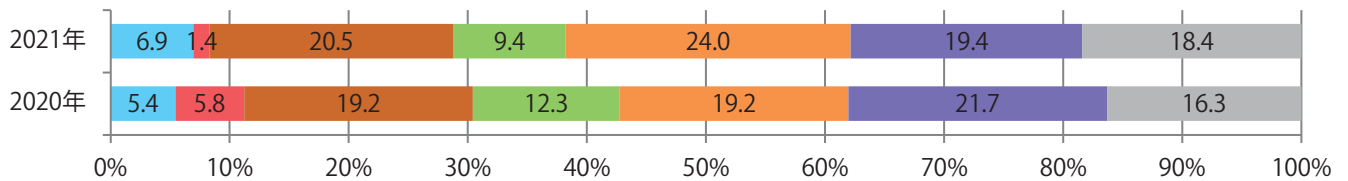

■地区別折込枚数・前年比

■2020年 ■2021年 ●前年比

■曜日別構成比 (%)

■日 ■月 ■火 ■水 ■木 ■金 ■土

■サイズ別構成比 (%)

■B 1 ■B 2 ■B 3 ■B 4 ■B 4未済 ■特殊

■色数別構成比 (%)

■1c/0c ■1c/1c ■2c/0c ■2c/1c ■2c/2c ■4c/0c ■4c/1c ■4c/2c ■4c/4c

各地区平均で前年比4%増。木曜が最も多く、次いで火曜が多い。B4以下のサイズが増えた。  
両面フルカラーは82%。

■ 月別折込枚数（県内8地区平均）

■ 年間最多枚数 □ 年間最少枚数

	1月	2月	3月	4月	5月	6月	7月	8月	9月	10月	11月	12月
2021年	35.5	34.5	36.6	36.0								
2020年	50.3	54.8	50.4	34.5	10.9	30.1	42.1	40.1	35.0	37.0	34.8	48.0
2019年	56.0	57.0	59.5	53.4	55.8	53.6	58.0	60.4	56.6	58.4	54.1	63.9

■ 地区別折込枚数・前年比

■ 2020年 ■ 2021年 ● 前年比

■ 曜日別構成比 (%)

■ 日 ■ 月 ■ 火 ■ 水 ■ 木 ■ 金 ■ 土

■ サイズ別構成比 (%)

■ B 1 ■ B 2 ■ B 3 ■ B 4 ■ B 4未済 ■ 特殊

■ 色数別構成比 (%)

■ 1c/0c ■ 1c/1c ■ 2c/0c ■ 2c/1c ■ 2c/2c ■ 4c/0c ■ 4c/1c ■ 4c/2c ■ 4c/4c