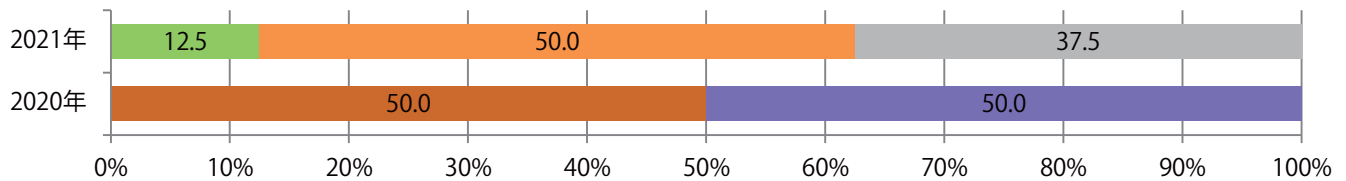

■曜日別構成比 (%)

日 月 火 水 木 金 土