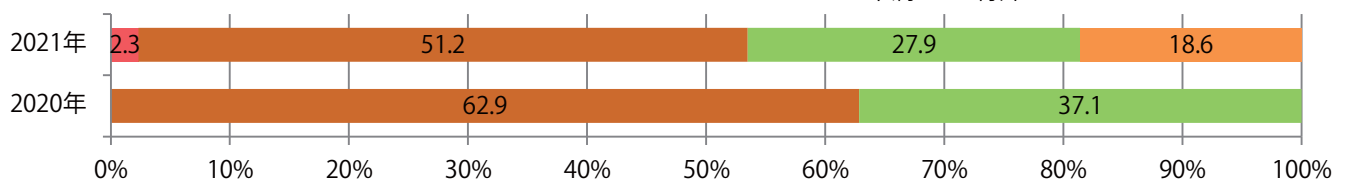

■ 地区別折込枚数・前年比

■ 曜日別構成比 (%)

■ サイズ別構成比 (%)

■ 色数別構成比 (%)

前年の倍以上になった。火・水曜に72%が集中。B3以上の大きいサイズが54%を占める。  
ほとんどが両面フルカラー。

■ 月別折込枚数（県内8地区平均）

■ 年間最多枚数 ■ 年間最少枚数

	1月	2月	3月	4月	5月	6月	7月	8月	9月	10月	11月	12月
2021年	10.0	9.5	14.1	10.8								
2020年	14.8	13.4	8.6	4.4	2.4	9.9	14.3	11.5	12.9	9.9	11.9	18.5
2019年	16.1	15.9	15.5	14.4	15.1	14.0	14.6	13.3	14.6	14.5	14.0	17.9

■ 地区別折込枚数・前年比

■ 2020年 ■ 2021年 ● 前年比

■ 曜日別構成比 (%)

■ 日 ■ 月 ■ 火 ■ 水 ■ 木 ■ 金 ■ 土

■ サイズ別構成比 (%)

■ B 1 ■ B 2 ■ B 3 ■ B 4 ■ B 4未満 ■ 特殊

■ 色数別構成比 (%)

■ 1c/0c ■ 1c/1c ■ 2c/0c ■ 2c/1c ■ 2c/2c ■ 4c/0c ■ 4c/1c ■ 4c/2c ■ 4c/4c

前年比52%増。木～土曜の週後半に87%が集中。B3以上の大きいサイズが増えた。  
両面フルカラーは89%。

■ 月別折込枚数（県内8地区平均）

■ 年間最多枚数 ■ 年間最少枚数

	1月	2月	3月	4月	5月	6月	7月	8月	9月	10月	11月	12月
2021年	9.8	6.6	8.9	7.6								
2020年	10.5	8.4	8.6	5.0	5.0	8.0	6.5	6.5	7.5	8.1	7.4	7.8
2019年	10.5	7.6	12.1	7.8	6.6	8.6	8.9	9.6	10.0	8.0	12.8	10.3

■ 地区別折込枚数・前年比

■ 曜日別構成比 (%)

■ サイズ別構成比 (%)

■ 色数別構成比 (%)

全ての地区で前年を大きく上回った。金・土曜の週末に81%が集中。  
B3サイズが47%を占める。ほとんどが両面フルカラー。

■ 月別折込枚数（県内8地区平均）

■ 年間最多枚数 ■ 年間最少枚数

	1月	2月	3月	4月	5月	6月	7月	8月	9月	10月	11月	12月
2021年	22.0	13.9	16.9	12.9								
2020年	28.3	20.8	12.8	5.4	4.6	9.4	13.0	8.3	15.1	12.0	12.0	12.4
2019年	25.5	20.6	21.8	12.5	16.1	21.1	16.1	18.6	18.0	14.9	20.6	12.8