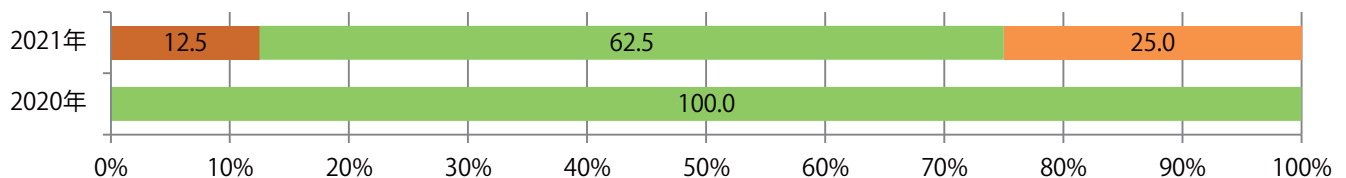

水・木・土曜のみの折込。B3・B4未満のサイズが増えた。両面フルカラーは63%。

■月別折込枚数（県内8地区平均）

年間最多枚数 年間最少枚数

	1月	2月	3月	4月	5月	6月	7月	8月	9月	10月	11月	12月
2021年	0.4	0.0	0.9	1.0								
2020年	1.0	1.0	1.3	0.3	0.4	0.3	1.8	0.5	0.3	0.5	0.4	1.5
2019年	1.3	0.9	3.0	1.4	0.6	2.0	2.3	1.5	2.6	1.5	1.5	2.8

■地区別折込枚数・前年比

2020年 2021年 前年比

■曜日別構成比 (%)

日 月 火 水 木 金 土

■サイズ別構成比 (%)

B 1 B 2 B 3 B 4 B 4未満 特殊

■色数別構成比 (%)

1c/0c 1c/1c 2c/0c 2c/1c 2c/2c 4c/0c 4c/1c 4c/2c 4c/4c