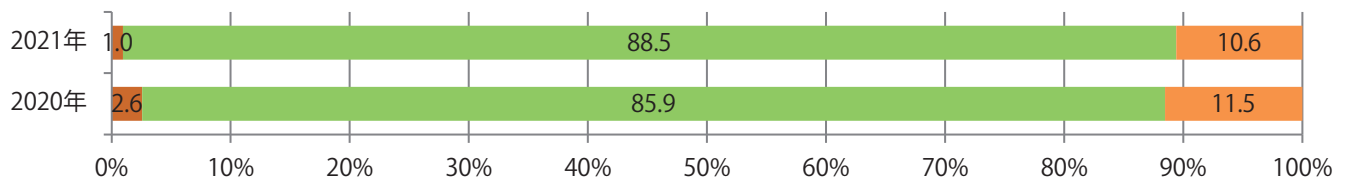

地区別折込枚数・前年比

2020年 2021年 前年比

曜日別構成比 (%)

日 月 火 水 木 金 土

サイズ別構成比 (%)

B 1 B 2 B 3 B 4 B 4未満 特殊

色数別構成比 (%)

1c/0c 1c/1c 2c/0c 2c/1c 2c/2c 4c/0c 4c/1c 4c/2c 4c/4c

前年比13%増。日曜が最も多く、次いで木曜が多い。B4サイズが96%に上る。  
ほとんどが両面フルカラー。

月別折込枚数（県内8地区平均）

年間最多枚数 年間最少枚数

	1月	2月	3月	4月	5月	6月	7月	8月	9月	10月	11月	12月
2021年	4.8	2.1	4.0	3.5								
2020年	3.9	2.1	4.5	3.1	3.8	3.5	3.0	4.3	3.8	3.5	2.5	3.6
2019年	4.8	2.9	3.3	3.1	4.3	2.6	3.4	4.4	3.4	1.9	3.3	4.3