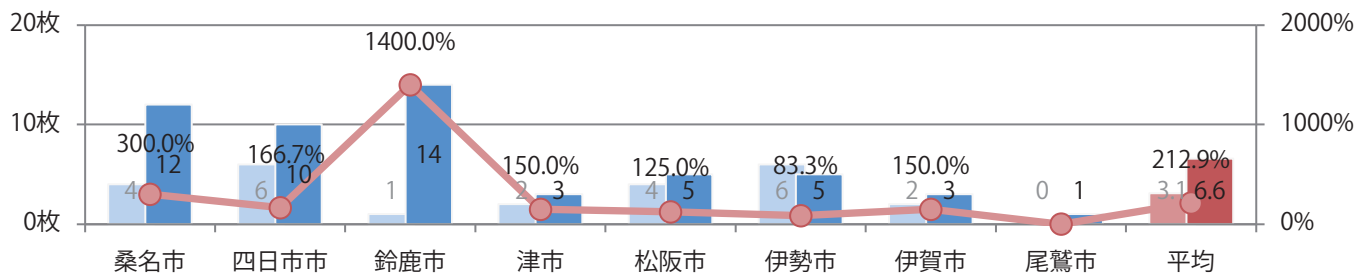

■ 地区別折込枚数・前年比

■ 2020年 ■ 2021年 ● 前年比

■ 曜日別構成比 (%)

■ 日 ■ 月 ■ 火 ■ 水 ■ 木 ■ 金 ■ 土

■ サイズ別構成比 (%)

■ B 1 ■ B 2 ■ B 3 ■ B 4 ■ B 4未満 ■ 特殊

■ 色数別構成比 (%)

■ 1c/0c ■ 1c/1c ■ 2c/0c ■ 2c/1c ■ 2c/2c ■ 4c/0c ■ 4c/1c ■ 4c/2c ■ 4c/4c

各地区平均で前年の倍以上になった。木曜が最も多い。B3サイズが増えた。  
両面フルカラーは77%を占める。

■ 月別折込枚数（県内8地区平均）

■ 年間最多枚数 ■ 年間最少枚数

	1月	2月	3月	4月	5月	6月	7月	8月	9月	10月	11月	12月
2021年	4.1	4.4	10.0	6.6								
2020年	3.9	3.9	4.5	3.1	4.4	3.6	6.6	4.3	5.1	6.4	6.9	4.8
2019年	3.5	3.6	4.8	4.8	5.9	4.6	6.3	3.9	5.0	4.8	7.1	4.1