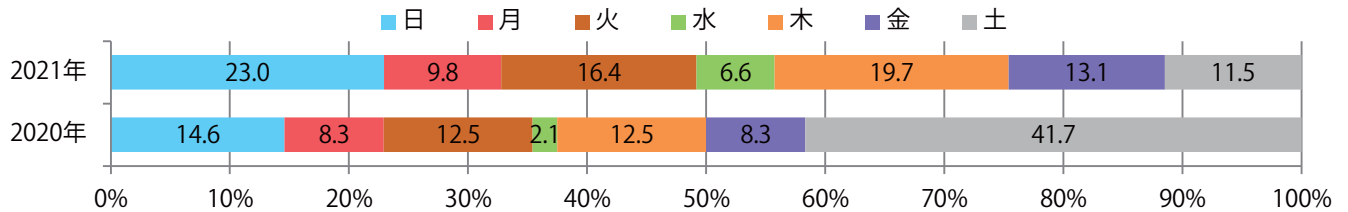

前年比27%増。日曜が最も多く、次いで木・火曜の順に多い。B4未満のサイズが増えた。  
ほとんどが両面フルカラー。

■月別折込枚数（県内8地区平均）

■ 年間最多枚数 ■ 年間最少枚数

	1月	2月	3月	4月	5月	6月	7月	8月	9月	10月	11月	12月
2021年	9.1	8.8	9.0	7.6								
2020年	4.8	9.6	3.5	6.0	3.9	3.9	8.0	5.4	5.3	10.0	10.5	10.6
2019年	5.0	8.1	7.8	5.4	6.3	7.6	10.3	7.9	7.6	5.4	7.1	8.5

■地区別折込枚数・前年比

■曜日別構成比 (%)

■サイズ別構成比 (%)

■色数別構成比 (%)

月・火・木曜のみの折込。B3サイズが78%に上る。大半が両面フルカラーで、他はフルカラー／2色のみ。

■月別折込枚数（県内8地区平均）

■ 年間最多枚数 ■ 年間最少枚数

	1月	2月	3月	4月	5月	6月	7月	8月	9月	10月	11月	12月
2021年	5.3	5.5	8.8	1.1								
2020年	3.9	2.3	2.1	2.6	0.9	1.9	1.8	3.3	3.6	3.4	2.3	2.5
2019年	4.9	3.8	3.0	4.0	2.3	2.4	3.1	3.0	2.4	3.0	3.0	3.0