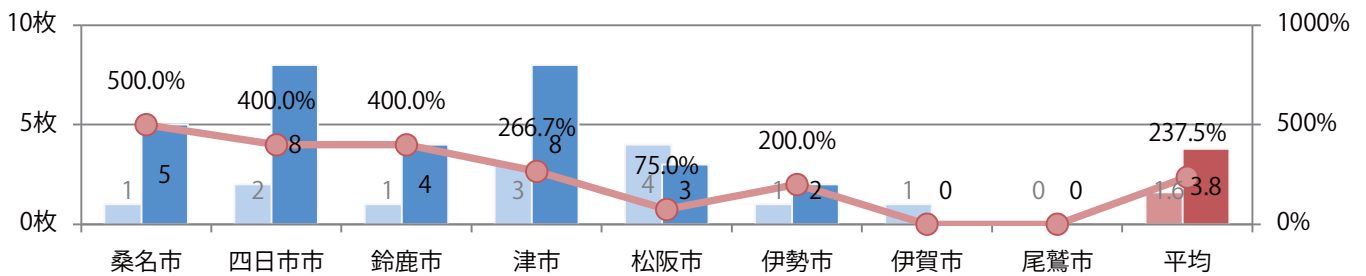

■地区別折込枚数・前年比

■ 2020年 ■ 2021年 ● 前年比