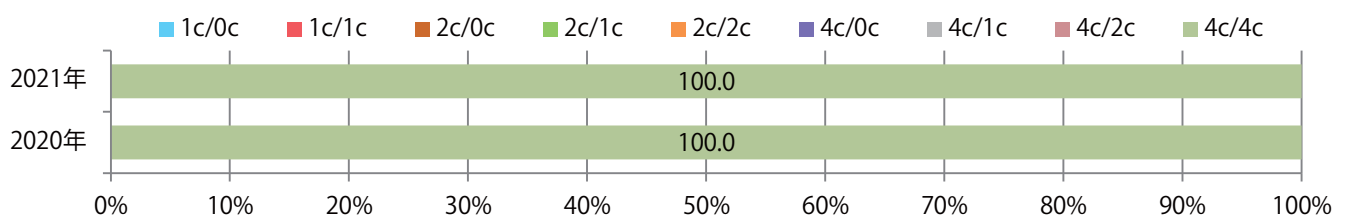

前年比27%増。火曜が大半を占める。B3サイズが増えた。全て両面フルカラー。

月別折込枚数（県内8地区平均）

年間最多枚数 年間最少枚数

	1月	2月	3月	4月	5月	6月	7月	8月	9月	10月	11月	12月
2021年	1.1	1.4	1.3	1.4								
2020年	2.5	1.6	1.3	1.1	0.0	0.9	1.0	0.8	1.1	1.0	1.4	1.0
2019年	3.1	1.6	2.8	2.5	2.1	2.4	3.1	1.9	1.9	3.0	2.9	2.4

地区別折込枚数・前年比

曜日別構成比 (%)

サイズ別構成比 (%)

色数別構成比 (%)

7地区で前年を上回り、平均90%増。金曜が最も多い。B3サイズが増えた。  
ほとんどが両面フルカラー。

■月別折込枚数（県内8地区平均）

■年間最多枚数 ■年間最少枚数

	1月	2月	3月	4月	5月	6月	7月	8月	9月	10月	11月	12月
2021年	13.8	13.1	19.6	16.3								
2020年	16.3	16.6	17.6	8.6	1.8	13.3	16.8	14.0	16.3	16.3	13.8	20.9
2019年	16.0	19.9	26.3	22.8	18.9	20.9	22.9	21.4	23.6	23.5	21.8	28.4

■地区別折込枚数・前年比

■2020年 ■2021年 ●前年比

■曜日別構成比 (%)

■日 ■月 ■火 ■水 ■木 ■金 ■土

■サイズ別構成比 (%)

■B 1 ■B 2 ■B 3 ■B 4 ■B 4未済 ■特殊

■色数別構成比 (%)

■1c/0c ■1c/1c ■2c/0c ■2c/1c ■2c/2c ■4c/0c ■4c/1c ■4c/2c ■4c/4c