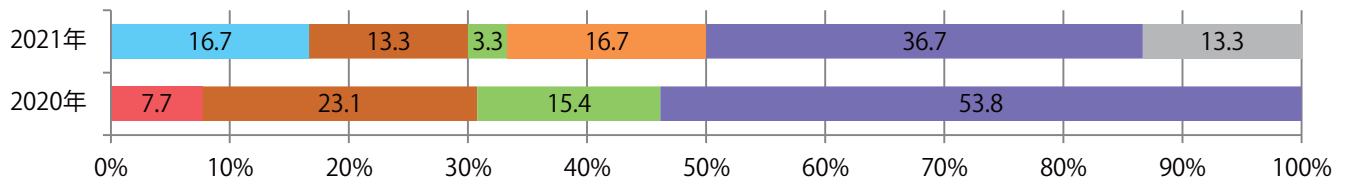

■曜日別構成比 (%)

■ 日 ■ 月 ■ 火 ■ 水 ■ 木 ■ 金 ■ 土