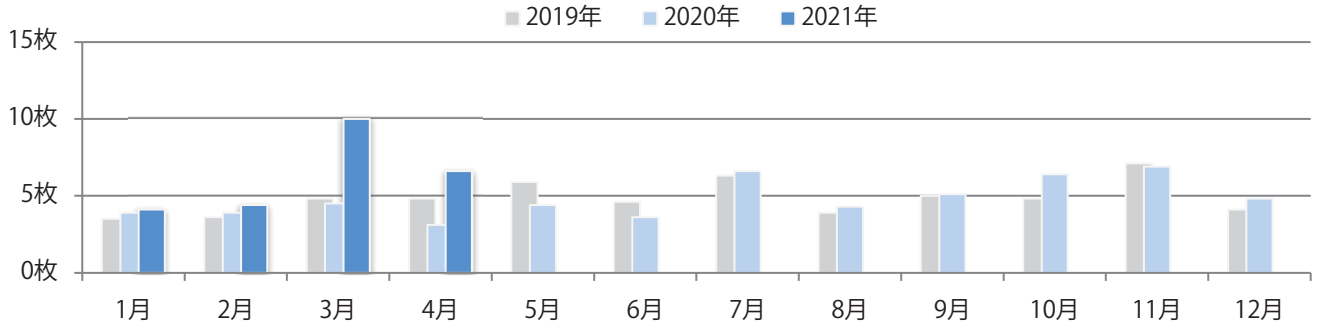

■ 地区別折込枚数・前年比

■ 曜日別構成比 (%)

■ サイズ別構成比 (%)

■ 色数別構成比 (%)

木～土曜のみの折込となった。全てB4サイズ、両面フルカラー。

■ 月別折込枚数（県内8地区平均）

■ 年間最多枚数 ■ 年間最少枚数

	1月	2月	3月	4月	5月	6月	7月	8月	9月	10月	11月	12月
2021年	0.5	0.3	0.3	0.4								
2020年	0.5	0.9	0.9	0.3	0.0	0.0	0.1	0.1	0.4	0.4	1.1	0.4
2019年	0.1	1.0	1.1	0.6	0.3	0.5	0.4	0.5	0.4	0.1	1.0	1.0

■ 地区別折込枚数・前年比

■ 2020年 ■ 2021年 ● 前年比

■ 曜日別構成比 (%)

■ 日 ■ 月 ■ 火 ■ 水 ■ 木 ■ 金 ■ 土

■ サイズ別構成比 (%)

■ B 1 ■ B 2 ■ B 3 ■ B 4 ■ B 4未満 ■ 特殊

■ 色数別構成比 (%)

■ 1c/0c ■ 1c/1c ■ 2c/0c ■ 2c/1c ■ 2c/2c ■ 4c/0c ■ 4c/1c ■ 4c/2c ■ 4c/4c

各地区平均で前年の倍以上になった。木曜が最も多い。B3サイズが増えた。  
両面フルカラーは77%を占める。

■ 月別折込枚数（県内8地区平均）

■ 年間最多枚数 ■ 年間最少枚数

	1月	2月	3月	4月	5月	6月	7月	8月	9月	10月	11月	12月
2021年	4.1	4.4	10.0	6.6								
2020年	3.9	3.9	4.5	3.1	4.4	3.6	6.6	4.3	5.1	6.4	6.9	4.8
2019年	3.5	3.6	4.8	4.8	5.9	4.6	6.3	3.9	5.0	4.8	7.1	4.1