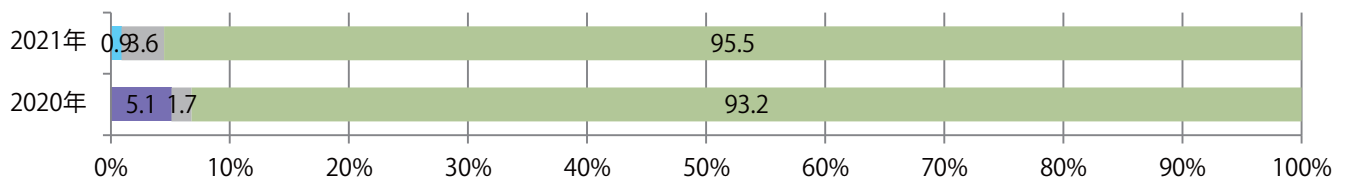

■地区別折込枚数・前年比

■曜日別構成比（%）

■サイズ別構成比（%）

■色数別構成比（%）

金曜に61%が集中。B4サイズが94%を占め、他はB4未満のみ。
両面フルカラーは96%に上る。

■月別折込枚数（県内8地区平均）

年間最多枚数 年間最少枚数

	1月	2月	3月	4月	5月	6月	7月	8月	9月	10月	11月	12月
2021年	10.1	7.3	14.0									
2020年	15.5	9.1	14.8	9.8	6.6	8.6	15.4	13.8	10.9	11.0	12.8	17.0
2019年	13.6	12.6	17.9	13.6	13.9	13.0	17.6	14.4	11.9	15.3	18.3	14.6

■地区別折込枚数・前年比

2020年 2021年 前年比

■曜日別構成比 (%)

日 月 火 水 木 金 土

■サイズ別構成比 (%)

B 1 B 2 B 3 B 4 B 4未満 特殊

■色数別構成比 (%)

1c/0c 1c/1c 2c/0c 2c/1c 2c/2c 4c/0c 4c/1c 4c/2c 4c/4c

水曜が最も多く、次いで土曜が多い。B4サイズが9割を超える。全て両面フルカラー。

月別折込枚数（県内8地区平均）

年間最多枚数 年間最少枚数

	1月	2月	3月	4月	5月	6月	7月	8月	9月	10月	11月	12月
2021年	4.8	2.1	4.0									
2020年	3.9	2.1	4.5	3.1	3.8	3.5	3.0	4.3	3.8	3.5	2.5	3.6
2019年	4.8	2.9	3.3	3.1	4.3	2.6	3.4	4.4	3.4	1.9	3.3	4.3