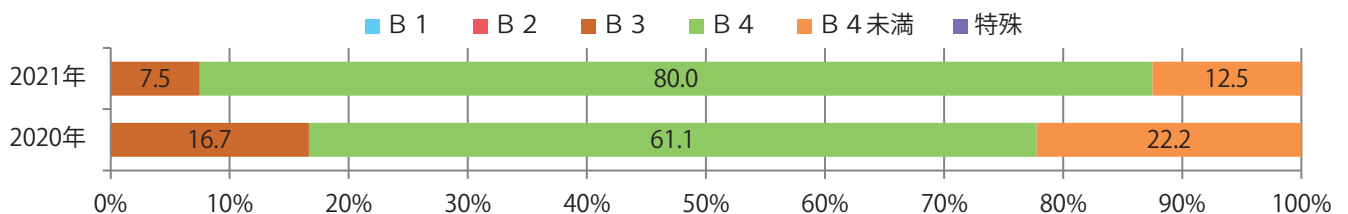

■ 地区別折込枚数・前年比

■ 2020年 ■ 2021年 ● 前年比

■ 曜日別構成比 (%)

■ 日 ■ 月 ■ 火 ■ 水 ■ 木 ■ 金 ■ 土

■ サイズ別構成比 (%)

■ B 1 ■ B 2 ■ B 3 ■ B 4 ■ B 4未満 ■ 特殊

■ 色数別構成比 (%)

■ 1c/0c ■ 1c/1c ■ 2c/0c ■ 2c/1c ■ 2c/2c ■ 4c/0c ■ 4c/1c ■ 4c/2c ■ 4c/4c

各地区で前年以上となり、平均では倍以上になった。土曜が最も多く、次いで木曜が多い。
B4サイズが8割を占める。大半が両面フルカラー。

■ 月別折込枚数（県内8地区平均）

■ 年間最多枚数 ■ 年間最少枚数

	1月	2月	3月	4月	5月	6月	7月	8月	9月	10月	11月	12月
2021年	4.1	4.4	10.0									
2020年	3.9	3.9	4.5	3.1	4.4	3.6	6.6	4.3	5.1	6.4	6.9	4.8
2019年	3.5	3.6	4.8	4.8	5.9	4.6	6.3	3.9	5.0	4.8	7.1	4.1

■ 地区別折込枚数・前年比

■ 曜日別構成比 (%)

■ サイズ別構成比 (%)

■ 色数別構成比 (%)

前年比13%増。月曜が最も多く、次いで火・水曜の順に多い。B3サイズが減った。
全て両面フルカラー。

■ 月別折込枚数（県内8地区平均）

■ 年間最多枚数 ■ 年間最少枚数

	1月	2月	3月	4月	5月	6月	7月	8月	9月	10月	11月	12月
2021年	30.9	27.4	27.4									
2020年	24.6	26.9	24.3	22.1	21.3	22.1	23.4	22.6	30.5	24.4	30.8	24.9
2019年	35.5	31.3	23.8	35.4	28.0	33.4	23.9	20.8	20.4	21.8	30.3	21.6