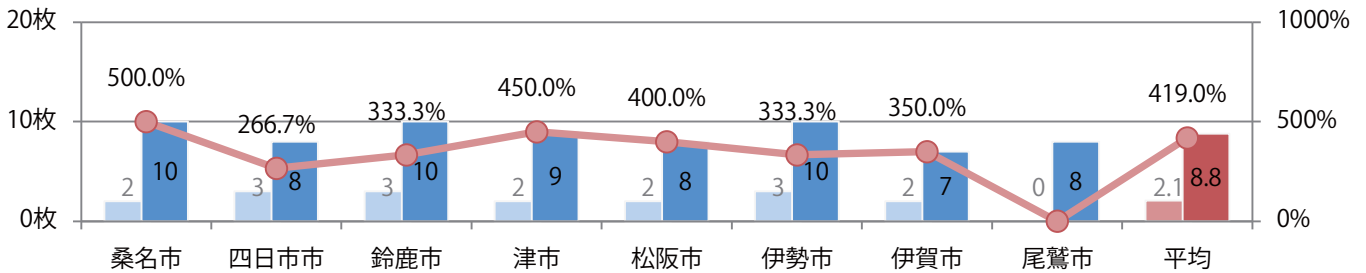

■地区別折込枚数・前年比

■ 2020年 ■ 2021年 ● 前年比