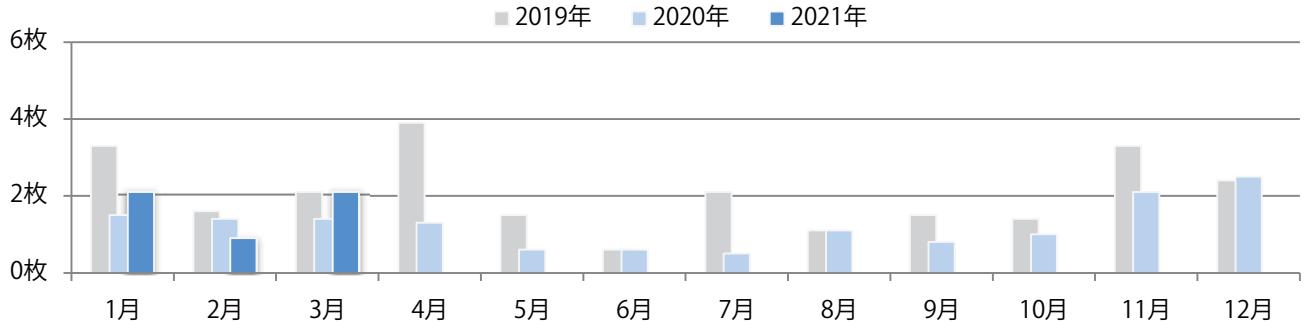

金・土曜の週末に8割が集中。B4サイズが大半を占める。両面フルカラーは93%。

■ 月別折込枚数（県内8地区平均）

■ 年間最多枚数 ■ 年間最少枚数

	1月	2月	3月	4月	5月	6月	7月	8月	9月	10月	11月	12月
2021年	4.5	5.5	7.0									
2020年	7.3	5.5	8.5	5.3	1.8	2.9	8.5	4.6	4.3	6.3	10.0	7.5
2019年	6.5	5.9	11.5	9.6	5.9	6.4	8.4	7.1	6.9	6.4	11.1	9.8

■ 地区別折込枚数・前年比

■ 2020年 ■ 2021年 ● 前年比

■ 曜日別構成比 (%)

■ 日 ■ 月 ■ 火 ■ 水 ■ 木 ■ 金 ■ 土

■ サイズ別構成比 (%)

■ B 1 ■ B 2 ■ B 3 ■ B 4 ■ B 4未済 ■ 特殊

■ 色数別構成比 (%)

■ 1c/0c ■ 1c/1c ■ 2c/0c ■ 2c/1c ■ 2c/2c ■ 4c/0c ■ 4c/1c ■ 4c/2c ■ 4c/4c

前年比50%増。金曜が最も多い。B4サイズが大半を占める。両面フルカラーは88%。

■ 月別折込枚数（県内8地区平均）

■ 年間最多枚数 ■ 年間最少枚数

	1月	2月	3月	4月	5月	6月	7月	8月	9月	10月	11月	12月
2021年	2.1	0.9	2.1									
2020年	1.5	1.4	1.4	1.3	0.6	0.6	0.5	1.1	0.8	1.0	2.1	2.5
2019年	3.3	1.6	2.1	3.9	1.5	0.6	2.1	1.1	1.5	1.4	3.3	2.4