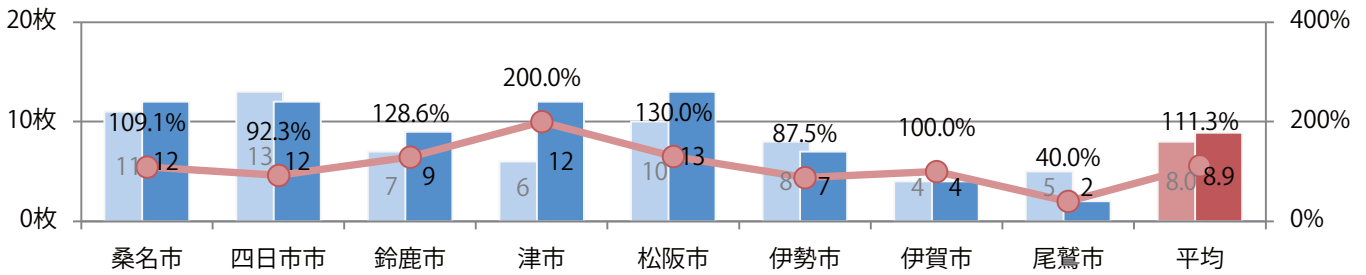

木・金・土曜のみの折込となった。B3以上の大きいサイズが増えた。全て両面フルカラー。

■月別折込枚数（県内8地区平均）

■ 年間最多枚数 ■ 年間最少枚数

	1月	2月	3月	4月	5月	6月	7月	8月	9月	10月	11月	12月
2021年	0.8	0.5	1.8									
2020年	1.3	0.4	1.9	0.8	0.3	1.3	1.5	0.9	0.4	1.6	3.4	3.0
2019年	1.4	1.6	3.1	3.1	2.1	2.5	3.0	2.5	2.5	3.3	2.9	5.9

■地区別折込枚数・前年比

■曜日別構成比 (%)

■サイズ別構成比 (%)

■色数別構成比 (%)

各地区平均で前年比11%増。金曜が最も多い。B4サイズが大半を占める。
両面フルカラーは9割を超える。

■ 月別折込枚数（県内8地区平均）

■ 年間最多枚数 ■ 年間最少枚数

	1月	2月	3月	4月	5月	6月	7月	8月	9月	10月	11月	12月
2021年	7.1	4.1	8.9									
2020年	6.9	5.9	8.0	4.1	5.8	7.0	6.8	6.8	9.1	7.3	10.5	13.8
2019年	7.5	6.1	10.6	8.8	6.9	7.4	9.3	7.8	8.4	7.4	10.6	14.5

■ 地区別折込枚数・前年比

■ 2020年 ■ 2021年 ● 前年比

■ 曜日別構成比 (%)

■ 日 ■ 月 ■ 火 ■ 水 ■ 木 ■ 金 ■ 土

■ サイズ別構成比 (%)

■ B 1 ■ B 2 ■ B 3 ■ B 4 ■ B 4未満 ■ 特殊

■ 色数別構成比 (%)

■ 1c/0c ■ 1c/1c ■ 2c/0c ■ 2c/1c ■ 2c/2c ■ 4c/0c ■ 4c/1c ■ 4c/2c ■ 4c/4c