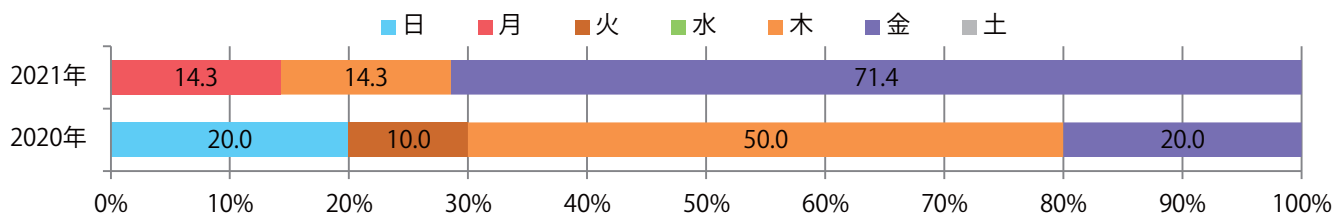

金曜に71%が集中。B4サイズが86%に上る。大半が両面フルカラー。

■月別折込枚数（県内8地区平均）

■ 年間最多枚数 ■ 年間最少枚数

	1月	2月	3月	4月	5月	6月	7月	8月	9月	10月	11月	12月
2021年	0.4	0.0	0.9									
2020年	1.0	1.0	1.3	0.3	0.4	0.3	1.8	0.5	0.3	0.5	0.4	1.5
2019年	1.3	0.9	3.0	1.4	0.6	2.0	2.3	1.5	2.6	1.5	1.5	2.8

■地区別折込枚数・前年比

■曜日別構成比 (%)

■サイズ別構成比 (%)

■色数別構成比 (%)

各地区平均で前年を大きく上回った。土曜が最も多く、次いで月曜が多い。
B4サイズが93%を占め、他はB4未満のみ。ほとんどが両面フルカラー

■月別折込枚数（県内8地区平均）

■ 年間最多枚数 ■ 年間最少枚数

	1月	2月	3月	4月	5月	6月	7月	8月	9月	10月	11月	12月
2021年	9.1	8.8	9.0									
2020年	4.8	9.6	3.5	6.0	3.9	3.9	8.0	5.4	5.3	10.0	10.5	10.6
2019年	5.0	8.1	7.8	5.4	6.3	7.6	10.3	7.9	7.6	5.4	7.1	8.5