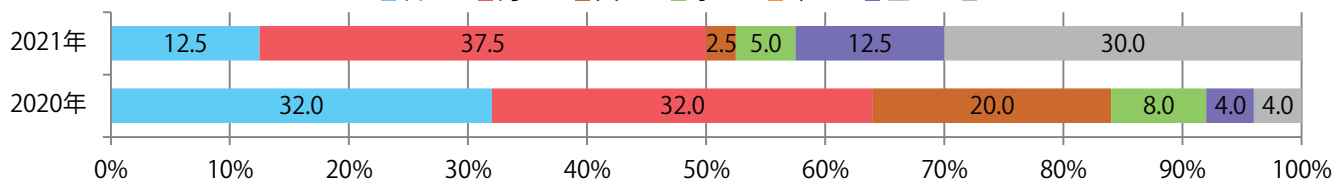

■曜日別構成比 (%)

■ 日 ■ 月 ■ 火 ■ 水 ■ 木 ■ 金 ■ 土