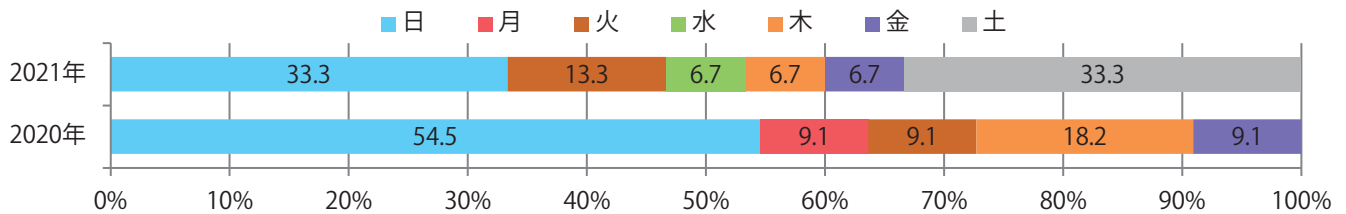

■地区別折込枚数・前年比

■ 2020年 ■ 2021年 ● 前年比

■曜日別構成比 (%)

■ 日 ■ 月 ■ 火 ■ 水 ■ 木 ■ 金 ■ 土

■サイズ別構成比 (%)

■ B 1 ■ B 2 ■ B 3 ■ B 4 ■ B 4未満 ■ 特殊

■色数別構成比 (%)

■ 1c/0c ■ 1c/1c ■ 2c/0c ■ 2c/1c ■ 2c/2c ■ 4c/0c ■ 4c/1c ■ 4c/2c ■ 4c/4c

前年比36%増。土・日曜が多い。B4未満のサイズが3分の2を占め、他はB4のみ。
両面フルカラーは6割を占める。

■月別折込枚数（県内8地区平均）

■ 年間最多枚数 ■ 年間最少枚数

	1月	2月	3月	4月	5月	6月	7月	8月	9月	10月	11月	12月
2021年	1.6	2.8	1.9									
2020年	2.4	2.6	1.4	1.0	0.9	2.6	2.6	2.0	2.3	2.4	3.3	1.3
2019年	2.8	2.0	2.8	1.8	2.6	2.5	2.9	1.5	2.6	4.9	2.5	2.6

■地区別折込枚数・前年比

■曜日別構成比（%）

■サイズ別構成比（%）

■色数別構成比（%）

金曜に61%が集中。B4サイズが94%を占め、他はB4未満のみ。
両面フルカラーは96%に上る。

■月別折込枚数（県内8地区平均）

年間最多枚数 年間最少枚数

	1月	2月	3月	4月	5月	6月	7月	8月	9月	10月	11月	12月
2021年	10.1	7.3	14.0									
2020年	15.5	9.1	14.8	9.8	6.6	8.6	15.4	13.8	10.9	11.0	12.8	17.0
2019年	13.6	12.6	17.9	13.6	13.9	13.0	17.6	14.4	11.9	15.3	18.3	14.6