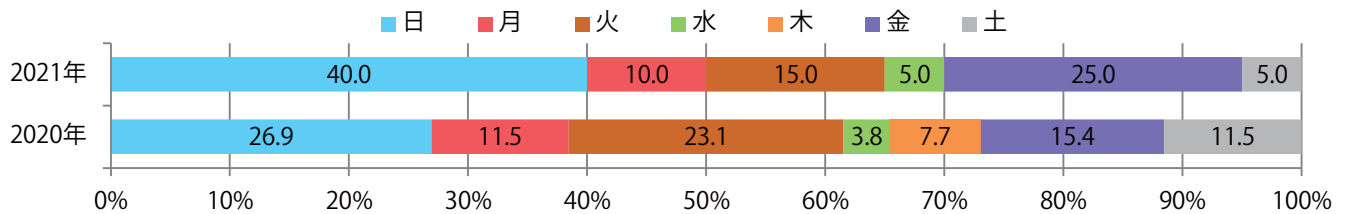

日曜が最も多く、次いで金曜が多い。全てB4サイズ、両面フルカラー。

月別折込枚数（県内8地区平均）

年間最多枚数 年間最少枚数

	1月	2月	3月	4月	5月	6月	7月	8月	9月	10月	11月	12月
2021年	3.1	2.5	2.5									
2020年	3.4	2.5	3.3	1.9	2.6	2.9	3.5	3.1	2.8	3.5	2.3	4.4
2019年	2.9	2.9	2.6	2.0	2.4	2.9	2.5	2.8	3.4	3.1	3.3	2.9

地区別折込枚数・前年比

曜日別構成比 (%)

サイズ別構成比 (%)

色数別構成比 (%)