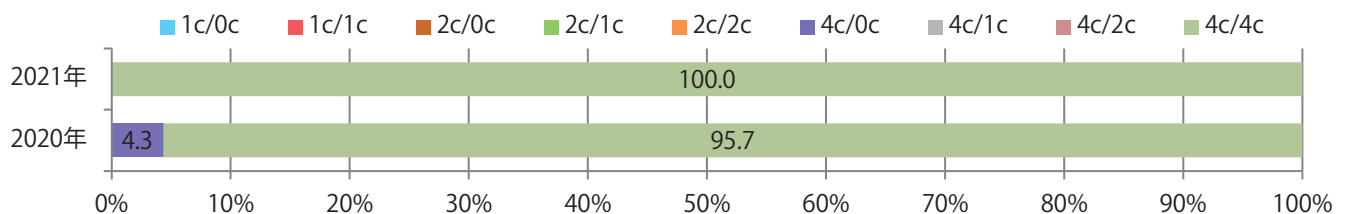

■地区別折込枚数・前年比

■曜日別構成比 (%)

■サイズ別構成比 (%)

■色数別構成比 (%)

前年比14%増。土曜が最も多い。B4サイズが85%に上る。全て両面フルカラー。

月別折込枚数（県内8地区平均）

年間最多枚数 年間最少枚数

	1月	2月	3月	4月	5月	6月	7月	8月	9月	10月	11月	12月
2021年	3.3	1.8	3.3									
2020年	7.0	5.5	2.9	1.6	1.8	2.5	4.3	2.4	3.4	3.5	1.6	0.3
2019年	8.8	4.3	5.1	7.5	7.1	6.1	5.3	5.1	7.9	6.3	3.9	2.6

地区別折込枚数・前年比

曜日別構成比 (%)

サイズ別構成比 (%)

色数別構成比 (%)

前年比61%増。月曜が最も多く、次いで土曜が多い。B4サイズが大半を占める。
両面フルカラーに次いで、片面フルカラーも多い。

■月別折込枚数（県内8地区平均）

■ 年間最多枚数 ■ 年間最少枚数

	1月	2月	3月	4月	5月	6月	7月	8月	9月	10月	11月	12月
2021年	5.6	4.0	5.0									
2020年	10.4	11.0	3.1	0.0	0.0	6.5	9.8	8.9	7.9	6.5	7.3	8.8
2019年	13.9	16.6	14.8	17.5	13.6	13.5	13.4	13.3	10.4	10.8	12.9	16.8