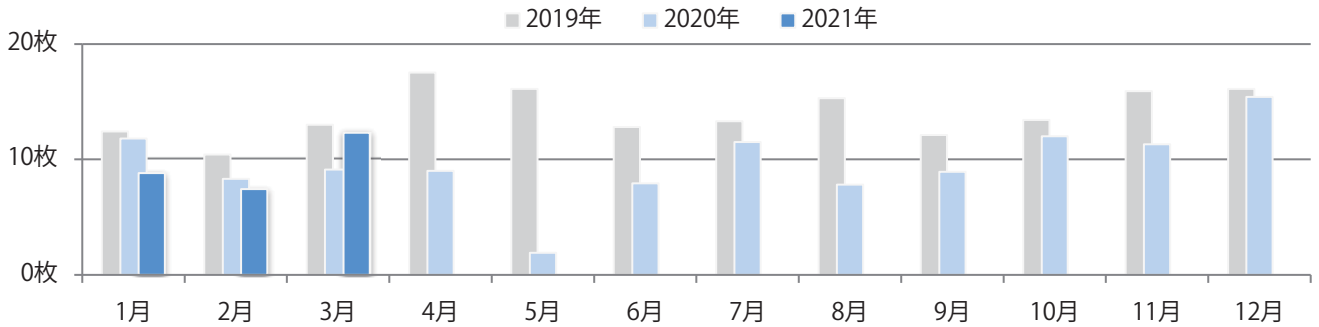

火曜が最も多く、次いで土曜が多い。B3以上のサイズが減った。
両面フルカラーは86%を占める。

■月別折込枚数（県内8地区平均）

■ 年間最多枚数 □ 年間最少枚数

	1月	2月	3月	4月	5月	6月	7月	8月	9月	10月	11月	12月
2021年	35.5	34.5	36.6									
2020年	50.3	54.8	50.4	34.5	10.9	30.1	42.1	40.1	35.0	37.0	34.8	48.0
2019年	56.0	57.0	59.5	53.4	55.8	53.6	58.0	60.4	56.6	58.4	54.1	63.9

■地区別折込枚数・前年比

■曜日別構成比 (%)

■サイズ別構成比 (%)

■色数別構成比 (%)

各地区で前年を超え、平均35%増。水曜が最も多く、次いで木・土曜の順に多い。
B3以上の大きいサイズが67%を占める。両面フルカラーは86%。

■月別折込枚数（県内8地区平均）

■ 年間最多枚数 ■ 年間最少枚数

	1月	2月	3月	4月	5月	6月	7月	8月	9月	10月	11月	12月
2021年	8.8	7.4	12.3									
2020年	11.8	8.3	9.1	9.0	1.9	7.9	11.5	7.8	8.9	12.0	11.3	15.4
2019年	12.4	10.4	13.0	17.5	16.1	12.8	13.3	15.3	12.1	13.4	15.9	16.1

■地区別折込枚数・前年比

■ 2020年 ■ 2021年 ● 前年比

■曜日別構成比 (%)

■ 日 ■ 月 ■ 火 ■ 水 ■ 木 ■ 金 ■ 土

■サイズ別構成比 (%)

■ B 1 ■ B 2 ■ B 3 ■ B 4 ■ B 4未満 ■ 特殊

■色数別構成比 (%)

■ 1c/0c ■ 1c/1c ■ 2c/0c ■ 2c/1c ■ 2c/2c ■ 4c/0c ■ 4c/1c ■ 4c/2c ■ 4c/4c