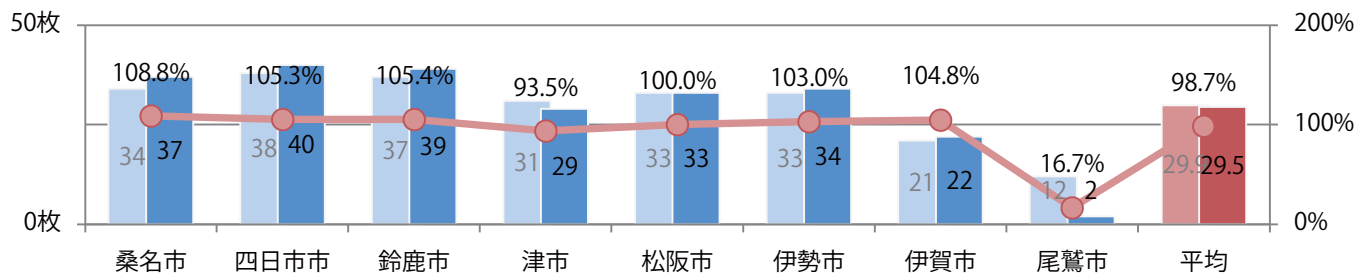

■ 地区別折込枚数・前年比

■ 曜日別構成比 (%)

■ サイズ別構成比 (%)

■ 色数別構成比 (%)

前年比41%増。木～土曜の週後半に71%が集中。B4サイズが大半を占める。
両面フルカラーは89%。

■ 月別折込枚数（県内8地区平均）

■ 年間最多枚数 ■ 年間最少枚数

	1月	2月	3月	4月	5月	6月	7月	8月	9月	10月	11月	12月
2021年	8.5	5.3	8.3									
2020年	10.8	9.5	5.9	4.6	2.4	6.6	7.9	6.3	6.1	4.9	6.1	10.8
2019年	12.9	8.8	12.5	11.9	8.3	8.8	11.6	9.4	10.0	6.9	11.9	9.5

■ 地区別折込枚数・前年比

■ 2020年 ■ 2021年 ● 前年比

■ 曜日別構成比 (%)

■ 日 ■ 月 ■ 火 ■ 水 ■ 木 ■ 金 ■ 土

■ サイズ別構成比 (%)

■ B 1 ■ B 2 ■ B 3 ■ B 4 ■ B 4未済 ■ 特殊

■ 色数別構成比 (%)

■ 1c/0c ■ 1c/1c ■ 2c/0c ■ 2c/1c ■ 2c/2c ■ 4c/0c ■ 4c/1c ■ 4c/2c ■ 4c/4c

土曜に大半が集中。B3以上の大きいサイズが45%を占める。ほとんどが両面フルカラー。

■ 月別折込枚数（県内8地区平均）

■ 年間最多枚数 ■ 年間最少枚数

	1月	2月	3月	4月	5月	6月	7月	8月	9月	10月	11月	12月
2021年	22.4	19.3	29.5									
2020年	26.3	28.0	29.9	7.5	4.5	19.6	22.0	23.1	18.1	21.5	21.4	26.0
2019年	27.8	21.4	30.3	21.9	18.6	23.4	22.0	26.8	22.6	16.1	27.9	28.8

■ 地区別折込枚数・前年比

■ 2020年 ■ 2021年 ● 前年比

■ 曜日別構成比 (%)

■ 日 ■ 月 ■ 火 ■ 水 ■ 木 ■ 金 ■ 土

■ サイズ別構成比 (%)

■ B 1 ■ B 2 ■ B 3 ■ B 4 ■ B 4未満 ■ 特殊

■ 色数別構成比 (%)

■ 1c/0c ■ 1c/1c ■ 2c/0c ■ 2c/1c ■ 2c/2c ■ 4c/0c ■ 4c/1c ■ 4c/2c ■ 4c/4c