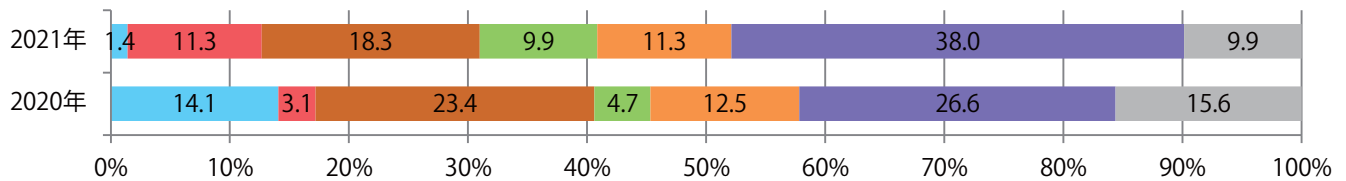

■地区別折込枚数・前年比

■ 2020年 ■ 2021年 ● 前年比

■曜日別構成比 (%)

■ 日 ■ 月 ■ 火 ■ 水 ■ 木 ■ 金 ■ 土

■サイズ別構成比 (%)

■ B 1 ■ B 2 ■ B 3 ■ B 4 ■ B 4未満 ■ 特殊

■色数別構成比 (%)

■ 1c/0c ■ 1c/1c ■ 2c/0c ■ 2c/1c ■ 2c/2c ■ 4c/0c ■ 4c/1c ■ 4c/2c ■ 4c/4c

木・金・土曜のみの折込となった。B3以上の大きいサイズが増えた。全て両面フルカラー。

■月別折込枚数（県内8地区平均）

■ 年間最多枚数 ■ 年間最少枚数

	1月	2月	3月	4月	5月	6月	7月	8月	9月	10月	11月	12月
2021年	0.8	0.5	1.8									
2020年	1.3	0.4	1.9	0.8	0.3	1.3	1.5	0.9	0.4	1.6	3.4	3.0
2019年	1.4	1.6	3.1	3.1	2.1	2.5	3.0	2.5	2.5	3.3	2.9	5.9

■地区別折込枚数・前年比

■曜日別構成比 (%)

■サイズ別構成比 (%)

■色数別構成比 (%)

各地区平均で前年比11%増。金曜が最も多い。B4サイズが大半を占める。
両面フルカラーは9割を超える。

■ 月別折込枚数（県内8地区平均）

■ 年間最多枚数 ■ 年間最少枚数

	1月	2月	3月	4月	5月	6月	7月	8月	9月	10月	11月	12月
2021年	7.1	4.1	8.9									
2020年	6.9	5.9	8.0	4.1	5.8	7.0	6.8	6.8	9.1	7.3	10.5	13.8
2019年	7.5	6.1	10.6	8.8	6.9	7.4	9.3	7.8	8.4	7.4	10.6	14.5

■ 地区別折込枚数・前年比

■ 2020年 ■ 2021年 ● 前年比

■ 曜日別構成比 (%)

■ 日 ■ 月 ■ 火 ■ 水 ■ 木 ■ 金 ■ 土

■ サイズ別構成比 (%)

■ B 1 ■ B 2 ■ B 3 ■ B 4 ■ B 4未満 ■ 特殊

■ 色数別構成比 (%)

■ 1c/0c ■ 1c/1c ■ 2c/0c ■ 2c/1c ■ 2c/2c ■ 4c/0c ■ 4c/1c ■ 4c/2c ■ 4c/4c