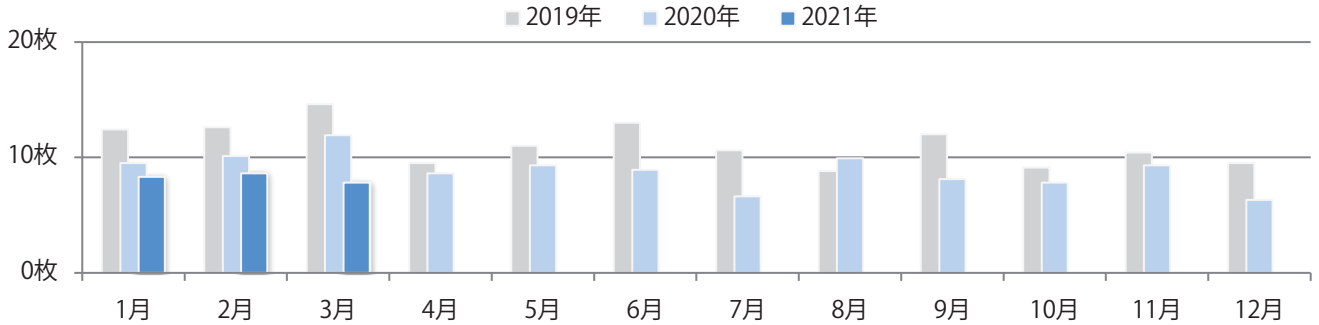

日曜に大半が集中。B3サイズが29%を占める。両面フルカラーは89%。

■月別折込枚数（県内8地区平均）

■ 年間最多枚数 ■ 年間最少枚数

	1月	2月	3月	4月	5月	6月	7月	8月	9月	10月	11月	12月
2021年	8.3	8.6	7.8									
2020年	9.5	10.1	11.9	8.6	9.3	8.9	6.6	9.9	8.1	7.8	9.3	6.3
2019年	12.4	12.6	14.6	9.5	11.0	13.0	10.6	8.8	12.0	9.1	10.4	9.5