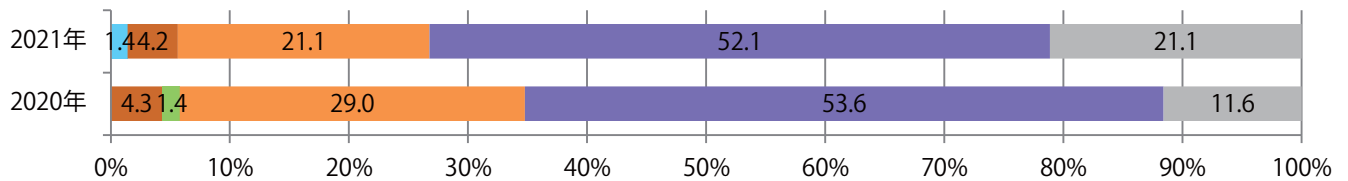

■ 地区別折込枚数・前年比

■ 2020年 ■ 2021年 ● 前年比

■ 曜日別構成比 (%)

■ 日 ■ 月 ■ 火 ■ 水 ■ 木 ■ 金 ■ 土

■ サイズ別構成比 (%)

■ B 1 ■ B 2 ■ B 3 ■ B 4 ■ B 4未満 ■ 特殊

■ 色数別構成比 (%)

■ 1c/0c ■ 1c/1c ■ 2c/0c ■ 2c/1c ■ 2c/2c ■ 4c/0c ■ 4c/1c ■ 4c/2c ■ 4c/4c

前年比4%増。木～土曜の週後半に94%が集中。B4以下のサイズが増えた。
ほとんどが両面フルカラー。

■ 月別折込枚数（県内8地区平均）

■ 年間最多枚数 ■ 年間最少枚数

	1月	2月	3月	4月	5月	6月	7月	8月	9月	10月	11月	12月
2021年	9.8	6.6	8.9									
2020年	10.5	8.4	8.6	5.0	5.0	8.0	6.5	6.5	7.5	8.1	7.4	7.8
2019年	10.5	7.6	12.1	7.8	6.6	8.6	8.9	9.6	10.0	8.0	12.8	10.3