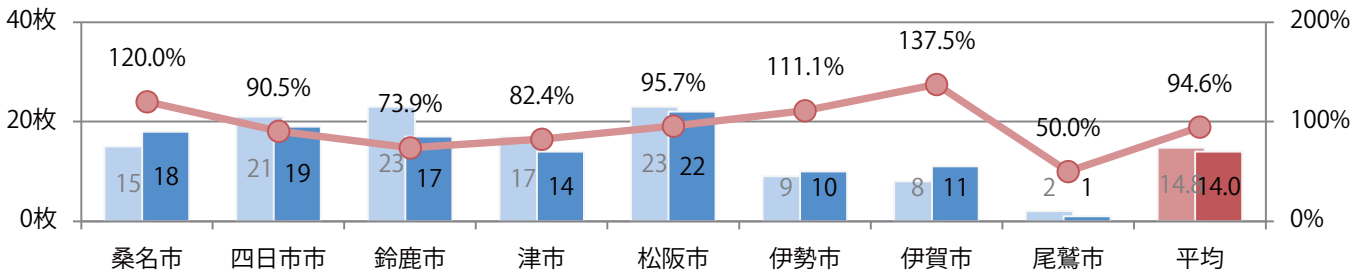

前年比36%増。土・日曜が多い。B4未満のサイズが3分の2を占め、他はB4のみ。
両面フルカラーは6割を占める。

■月別折込枚数（県内8地区平均）

■ 年間最多枚数 ■ 年間最少枚数

	1月	2月	3月	4月	5月	6月	7月	8月	9月	10月	11月	12月
2021年	1.6	2.8	1.9									
2020年	2.4	2.6	1.4	1.0	0.9	2.6	2.6	2.0	2.3	2.4	3.3	1.3
2019年	2.8	2.0	2.8	1.8	2.6	2.5	2.9	1.5	2.6	4.9	2.5	2.6

■地区別折込枚数・前年比

■曜日別構成比（%）

■サイズ別構成比（%）

■色数別構成比（%）

金曜に61%が集中。B4サイズが94%を占め、他はB4未満のみ。
両面フルカラーは96%に上る。

■月別折込枚数（県内8地区平均）

年間最多枚数 年間最少枚数

	1月	2月	3月	4月	5月	6月	7月	8月	9月	10月	11月	12月
2021年	10.1	7.3	14.0									
2020年	15.5	9.1	14.8	9.8	6.6	8.6	15.4	13.8	10.9	11.0	12.8	17.0
2019年	13.6	12.6	17.9	13.6	13.9	13.0	17.6	14.4	11.9	15.3	18.3	14.6

■地区別折込枚数・前年比

2020年 2021年 前年比

■曜日別構成比 (%)

日 月 火 水 木 金 土

■サイズ別構成比 (%)

B 1 B 2 B 3 B 4 B 4未満 特殊

■色数別構成比 (%)

1c/0c 1c/1c 2c/0c 2c/1c 2c/2c 4c/0c 4c/1c 4c/2c 4c/4c

水曜が最も多く、次いで土曜が多い。B4サイズが9割を超える。全て両面フルカラー。

月別折込枚数（県内8地区平均）

年間最多枚数 年間最少枚数

	1月	2月	3月	4月	5月	6月	7月	8月	9月	10月	11月	12月
2021年	4.8	2.1	4.0									
2020年	3.9	2.1	4.5	3.1	3.8	3.5	3.0	4.3	3.8	3.5	2.5	3.6
2019年	4.8	2.9	3.3	3.1	4.3	2.6	3.4	4.4	3.4	1.9	3.3	4.3