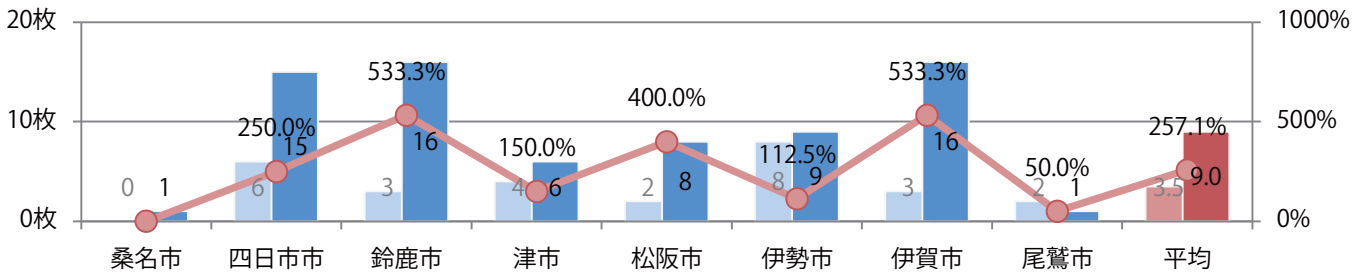

■地区別折込枚数・前年比

■ 2020年 ■ 2021年 ● 前年比