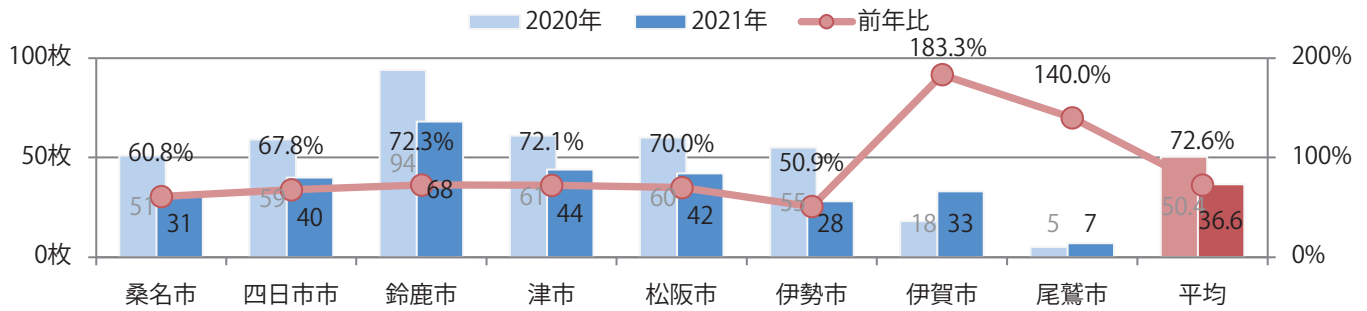

■地区別折込枚数・前年比

■ 2020年 ■ 2021年 ● 前年比

■曜日別構成比 (%)

■ 日 ■ 月 ■ 火 ■ 水 ■ 木 ■ 金 ■ 土

■サイズ別構成比 (%)

■ B 1 ■ B 2 ■ B 3 ■ B 4 ■ B 4未済 ■ 特殊

■色数別構成比 (%)

■ 1c/0c ■ 1c/1c ■ 2c/0c ■ 2c/1c ■ 2c/2c ■ 4c/0c ■ 4c/1c ■ 4c/2c ■ 4c/4c

火曜が最も多く、次いで土曜が多い。B3以上のサイズが減った。
両面フルカラーは86%を占める。

■月別折込枚数（県内8地区平均）

■ 年間最多枚数 □ 年間最少枚数

	1月	2月	3月	4月	5月	6月	7月	8月	9月	10月	11月	12月
2021年	35.5	34.5	36.6									
2020年	50.3	54.8	50.4	34.5	10.9	30.1	42.1	40.1	35.0	37.0	34.8	48.0
2019年	56.0	57.0	59.5	53.4	55.8	53.6	58.0	60.4	56.6	58.4	54.1	63.9

■地区別折込枚数・前年比

■曜日別構成比 (%)

■サイズ別構成比 (%)

■色数別構成比 (%)

各地区で前年を超え、平均35%増。水曜が最も多く、次いで木・土曜の順に多い。
B3以上の大きいサイズが67%を占める。両面フルカラーは86%。

■月別折込枚数（県内8地区平均）

■ 年間最多枚数 ■ 年間最少枚数

	1月	2月	3月	4月	5月	6月	7月	8月	9月	10月	11月	12月
2021年	8.8	7.4	12.3									
2020年	11.8	8.3	9.1	9.0	1.9	7.9	11.5	7.8	8.9	12.0	11.3	15.4
2019年	12.4	10.4	13.0	17.5	16.1	12.8	13.3	15.3	12.1	13.4	15.9	16.1