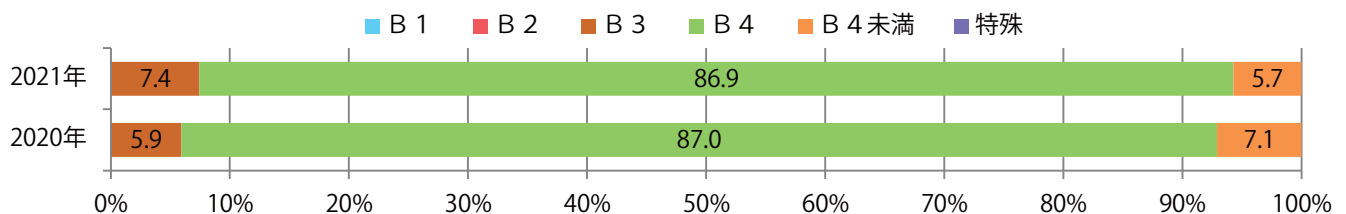

■サイズ別構成比 (%)