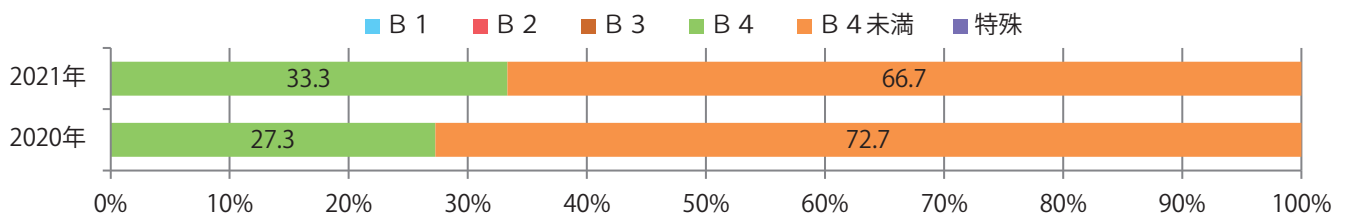

前年比36%増。土・日曜が多い。B4未満のサイズが3分の2を占め、他はB4のみ。
両面フルカラーは6割を占める。

■月別折込枚数（県内8地区平均）

■ 年間最多枚数 ■ 年間最少枚数

	1月	2月	3月	4月	5月	6月	7月	8月	9月	10月	11月	12月
2021年	1.6	2.8	1.9									
2020年	2.4	2.6	1.4	1.0	0.9	2.6	2.6	2.0	2.3	2.4	3.3	1.3
2019年	2.8	2.0	2.8	1.8	2.6	2.5	2.9	1.5	2.6	4.9	2.5	2.6

■地区別折込枚数・前年比

■曜日別構成比（%）

■サイズ別構成比（%）

■色数別構成比（%）

金曜に61%が集中。B4サイズが94%を占め、他はB4未満のみ。
両面フルカラーは96%に上る。

■月別折込枚数（県内8地区平均）

年間最多枚数 年間最少枚数

	1月	2月	3月	4月	5月	6月	7月	8月	9月	10月	11月	12月
2021年	10.1	7.3	14.0									
2020年	15.5	9.1	14.8	9.8	6.6	8.6	15.4	13.8	10.9	11.0	12.8	17.0
2019年	13.6	12.6	17.9	13.6	13.9	13.0	17.6	14.4	11.9	15.3	18.3	14.6