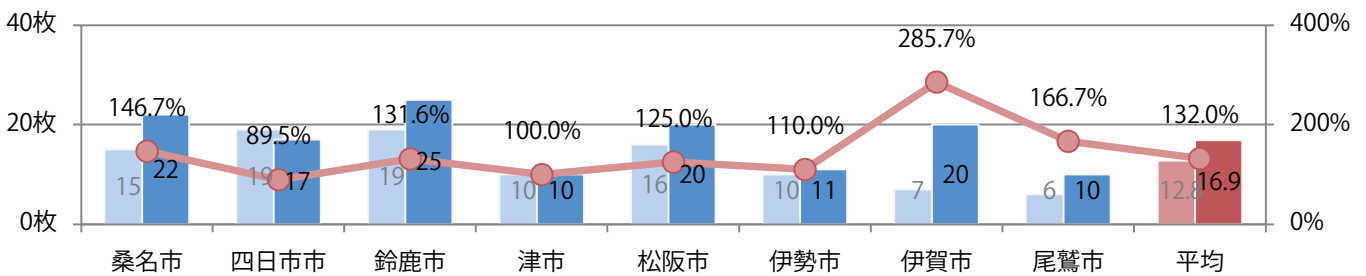

■ 地区別折込枚数・前年比

■ 2020年 ■ 2021年 ● 前年比

■ 曜日別構成比 (%)

■ 日 ■ 月 ■ 火 ■ 水 ■ 木 ■ 金 ■ 土

■ サイズ別構成比 (%)

■ B 1 ■ B 2 ■ B 3 ■ B 4 ■ B 4未満 ■ 特殊

■ 色数別構成比 (%)

■ 1c/0c ■ 1c/1c ■ 2c/0c ■ 2c/1c ■ 2c/2c ■ 4c/0c ■ 4c/1c ■ 4c/2c ■ 4c/4c

前年比32%増。金・土曜の週末に99%が集中。B3サイズが41%を占め、他はB4のみ。
ほとんどが両面フルカラーで、他はフルカラー/1色のみ。

■ 月別折込枚数 (県内8地区平均)

■ 年間最多枚数 ■ 年間最少枚数

	1月	2月	3月	4月	5月	6月	7月	8月	9月	10月	11月	12月
2021年	22.0	13.9	16.9									
2020年	28.3	20.8	12.8	5.4	4.6	9.4	13.0	8.3	15.1	12.0	12.0	12.4
2019年	25.5	20.6	21.8	12.5	16.1	21.1	16.1	18.6	18.0	14.9	20.6	12.8

■ 地区別折込枚数・前年比

■ 2020年 ■ 2021年 ● 前年比

■ 曜日別構成比 (%)

■ 日 ■ 月 ■ 火 ■ 水 ■ 木 ■ 金 ■ 土

■ サイズ別構成比 (%)

■ B 1 ■ B 2 ■ B 3 ■ B 4 ■ B 4未済 ■ 特殊

■ 色数別構成比 (%)

■ 1c/0c ■ 1c/1c ■ 2c/0c ■ 2c/1c ■ 2c/2c ■ 4c/0c ■ 4c/1c ■ 4c/2c ■ 4c/4c

金・土曜の週末に8割が集中。B4サイズが大半を占める。両面フルカラーは93%。

■ 月別折込枚数（県内8地区平均）

■ 年間最多枚数 ■ 年間最少枚数

	1月	2月	3月	4月	5月	6月	7月	8月	9月	10月	11月	12月
2021年	4.5	5.5	7.0									
2020年	7.3	5.5	8.5	5.3	1.8	2.9	8.5	4.6	4.3	6.3	10.0	7.5
2019年	6.5	5.9	11.5	9.6	5.9	6.4	8.4	7.1	6.9	6.4	11.1	9.8