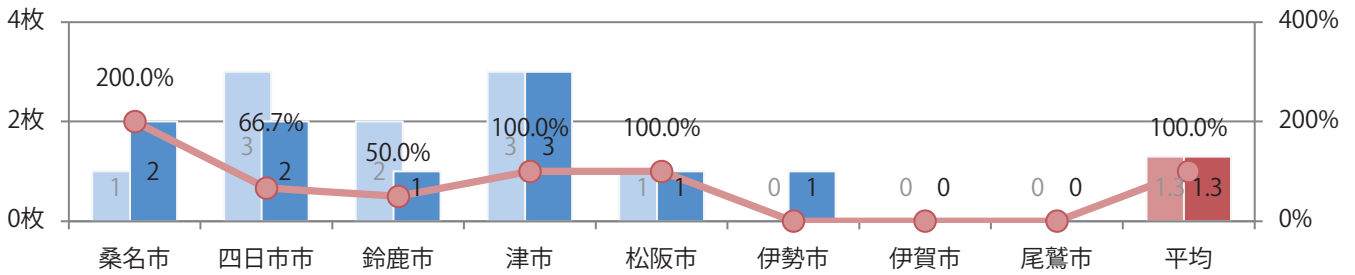

各地区平均で前年と変わらず。火曜が大半を占め、他は月・水曜のみ。
B3・B4未満のサイズが増えた。全て両面フルカラー。

■月別折込枚数（県内8地区平均）

■ 年間最多枚数 □ 年間最少枚数

	1月	2月	3月	4月	5月	6月	7月	8月	9月	10月	11月	12月
2021年	1.1	1.4	1.3									
2020年	2.5	1.6	1.3	1.1	0.0	0.9	1.0	0.8	1.1	1.0	1.4	1.0
2019年	3.1	1.6	2.8	2.5	2.1	2.4	3.1	1.9	1.9	3.0	2.9	2.4

■地区別折込枚数・前年比

■ 2020年 ■ 2021年 ● 前年比

■曜日別構成比 (%)

■ 日 ■ 月 ■ 火 ■ 水 ■ 木 ■ 金 ■ 土

■サイズ別構成比 (%)

■ B 1 ■ B 2 ■ B 3 ■ B 4 ■ B 4未満 ■ 特殊

■色数別構成比 (%)

■ 1c/0c ■ 1c/1c ■ 2c/0c ■ 2c/1c ■ 2c/2c ■ 4c/0c ■ 4c/1c ■ 4c/2c ■ 4c/4c