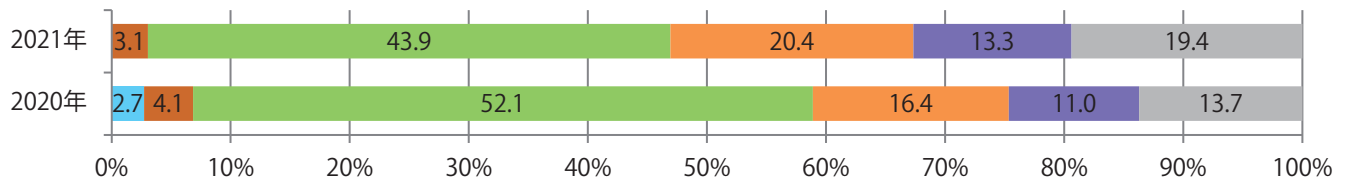

■地区別折込枚数・前年比

■ 2020年 ■ 2021年 ● 前年比

■曜日別構成比 (%)

■ 日 ■ 月 ■ 火 ■ 水 ■ 木 ■ 金 ■ 土

■サイズ別構成比 (%)

■ B 1 ■ B 2 ■ B 3 ■ B 4 ■ B 4未済 ■ 特殊

■色数別構成比 (%)

■ 1c/0c ■ 1c/1c ■ 2c/0c ■ 2c/1c ■ 2c/2c ■ 4c/0c ■ 4c/1c ■ 4c/2c ■ 4c/4c

火曜が最も多く、次いで土曜が多い。B3以上のサイズが減った。
両面フルカラーは86%を占める。

■月別折込枚数（県内8地区平均）

■ 年間最多枚数 □ 年間最少枚数

	1月	2月	3月	4月	5月	6月	7月	8月	9月	10月	11月	12月
2021年	35.5	34.5	36.6									
2020年	50.3	54.8	50.4	34.5	10.9	30.1	42.1	40.1	35.0	37.0	34.8	48.0
2019年	56.0	57.0	59.5	53.4	55.8	53.6	58.0	60.4	56.6	58.4	54.1	63.9

■地区別折込枚数・前年比

■曜日別構成比 (%)

■サイズ別構成比 (%)

■色数別構成比 (%)

各地区で前年を超え、平均35%増。水曜が最も多く、次いで木・土曜の順に多い。
B3以上の大きいサイズが67%を占める。両面フルカラーは86%。

■月別折込枚数（県内8地区平均）

■ 年間最多枚数 ■ 年間最少枚数

	1月	2月	3月	4月	5月	6月	7月	8月	9月	10月	11月	12月
2021年	8.8	7.4	12.3									
2020年	11.8	8.3	9.1	9.0	1.9	7.9	11.5	7.8	8.9	12.0	11.3	15.4
2019年	12.4	10.4	13.0	17.5	16.1	12.8	13.3	15.3	12.1	13.4	15.9	16.1

■地区別折込枚数・前年比

■ 2020年 ■ 2021年 ● 前年比

■曜日別構成比 (%)

■ 日 ■ 月 ■ 火 ■ 水 ■ 木 ■ 金 ■ 土

■サイズ別構成比 (%)

■ B 1 ■ B 2 ■ B 3 ■ B 4 ■ B 4未満 ■ 特殊

■色数別構成比 (%)

■ 1c/0c ■ 1c/1c ■ 2c/0c ■ 2c/1c ■ 2c/2c ■ 4c/0c ■ 4c/1c ■ 4c/2c ■ 4c/4c