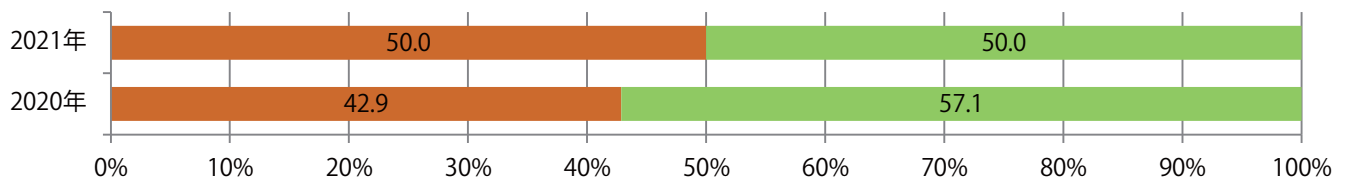

金・土曜のみの折込。B3とB4サイズそれぞれ1枚ずつとなった。全て両面フルカラー。

■ 月別折込枚数（県内8地区平均）

■ 年間最多枚数 ■ 年間最少枚数

	1月	2月	3月	4月	5月	6月	7月	8月	9月	10月	11月	12月
2021年	0.5	0.3	0.3									
2020年	0.5	0.9	0.9	0.3	0.0	0.0	0.1	0.1	0.4	0.4	1.1	0.4
2019年	0.1	1.0	1.1	0.6	0.3	0.5	0.4	0.5	0.4	0.1	1.0	1.0

■ 地区別折込枚数・前年比

■ 2020年 ■ 2021年 ● 前年比

■ 曜日別構成比 (%)

■ 日 ■ 月 ■ 火 ■ 水 ■ 木 ■ 金 ■ 土

■ サイズ別構成比 (%)

■ B 1 ■ B 2 ■ B 3 ■ B 4 ■ B 4未満 ■ 特殊

■ 色数別構成比 (%)

■ 1c/0c ■ 1c/1c ■ 2c/0c ■ 2c/1c ■ 2c/2c ■ 4c/0c ■ 4c/1c ■ 4c/2c ■ 4c/4c

各地区で前年以上となり、平均では倍以上になった。土曜が最も多く、次いで木曜が多い。
B4サイズが8割を占める。大半が両面フルカラー。

■ 月別折込枚数（県内8地区平均）

■ 年間最多枚数 ■ 年間最少枚数

	1月	2月	3月	4月	5月	6月	7月	8月	9月	10月	11月	12月
2021年	4.1	4.4	10.0									
2020年	3.9	3.9	4.5	3.1	4.4	3.6	6.6	4.3	5.1	6.4	6.9	4.8
2019年	3.5	3.6	4.8	4.8	5.9	4.6	6.3	3.9	5.0	4.8	7.1	4.1