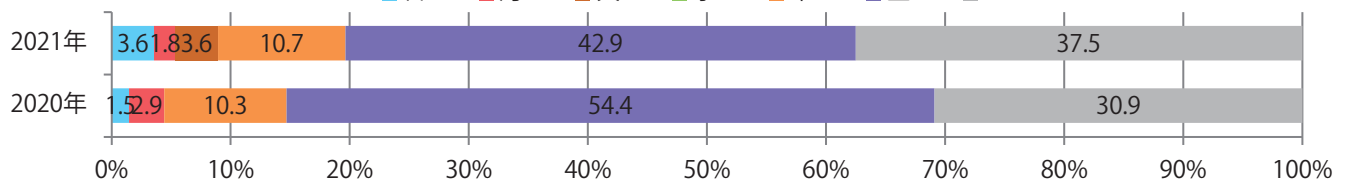

■ 地区別折込枚数・前年比

■ 2020年 ■ 2021年 ● 前年比

■ 曜日別構成比 (%)

■ 日 ■ 月 ■ 火 ■ 水 ■ 木 ■ 金 ■ 土

■ サイズ別構成比 (%)

■ B 1 ■ B 2 ■ B 3 ■ B 4 ■ B 4未済 ■ 特殊

■ 色数別構成比 (%)

■ 1c/0c ■ 1c/1c ■ 2c/0c ■ 2c/1c ■ 2c/2c ■ 4c/0c ■ 4c/1c ■ 4c/2c ■ 4c/4c

金・土曜の週末に8割が集中。B4サイズが大半を占める。両面フルカラーは93%。

■ 月別折込枚数（県内8地区平均）

■ 年間最多枚数 ■ 年間最少枚数

	1月	2月	3月	4月	5月	6月	7月	8月	9月	10月	11月	12月
2021年	4.5	5.5	7.0									
2020年	7.3	5.5	8.5	5.3	1.8	2.9	8.5	4.6	4.3	6.3	10.0	7.5
2019年	6.5	5.9	11.5	9.6	5.9	6.4	8.4	7.1	6.9	6.4	11.1	9.8