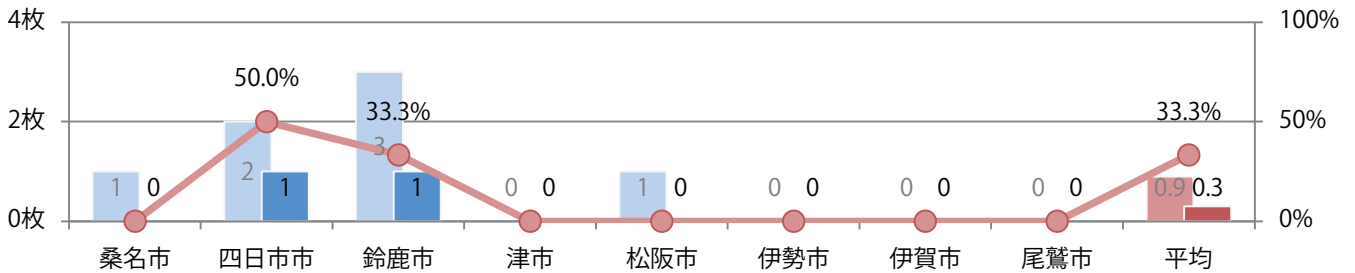

■ 地区別折込枚数・前年比

■ 2020年 ■ 2021年 ● 前年比

■ 曜日別構成比 (%)

■ 日 ■ 月 ■ 火 ■ 水 ■ 木 ■ 金 ■ 土

■ サイズ別構成比 (%)

■ B 1 ■ B 2 ■ B 3 ■ B 4 ■ B 4未満 ■ 特殊

■ 色数別構成比 (%)

■ 1c/0c ■ 1c/1c ■ 2c/0c ■ 2c/1c ■ 2c/2c ■ 4c/0c ■ 4c/1c ■ 4c/2c ■ 4c/4c

金・土曜のみの折込。B3とB4サイズそれぞれ1枚ずつとなった。全て両面フルカラー。

■ 月別折込枚数（県内8地区平均）

■ 年間最多枚数 ■ 年間最少枚数

	1月	2月	3月	4月	5月	6月	7月	8月	9月	10月	11月	12月
2021年	0.5	0.3	0.3									
2020年	0.5	0.9	0.9	0.3	0.0	0.0	0.1	0.1	0.4	0.4	1.1	0.4
2019年	0.1	1.0	1.1	0.6	0.3	0.5	0.4	0.5	0.4	0.1	1.0	1.0