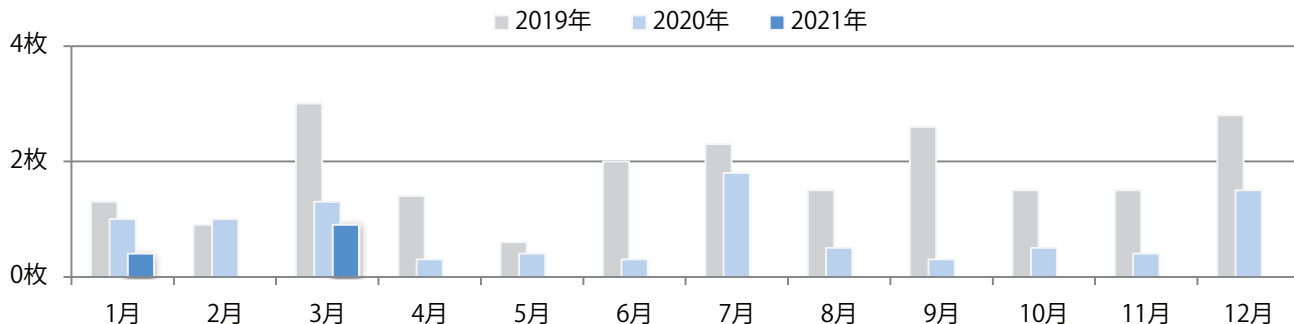

地区別折込枚数・前年比

曜日別構成比 (%)

サイズ別構成比 (%)

色数別構成比 (%)

前年比61%増。月曜が最も多く、次いで土曜が多い。B4サイズが大半を占める。
両面フルカラーに次いで、片面フルカラーも多い。

■月別折込枚数（県内8地区平均）

■ 年間最多枚数 ■ 年間最少枚数

	1月	2月	3月	4月	5月	6月	7月	8月	9月	10月	11月	12月
2021年	5.6	4.0	5.0									
2020年	10.4	11.0	3.1	0.0	0.0	6.5	9.8	8.9	7.9	6.5	7.3	8.8
2019年	13.9	16.6	14.8	17.5	13.6	13.5	13.4	13.3	10.4	10.8	12.9	16.8

■地区別折込枚数・前年比

■ 2020年 ■ 2021年 ● 前年比

■曜日別構成比 (%)

■ 日 ■ 月 ■ 火 ■ 水 ■ 木 ■ 金 ■ 土

■サイズ別構成比 (%)

■ B 1 ■ B 2 ■ B 3 ■ B 4 ■ B 4未満 ■ 特殊

■色数別構成比 (%)

■ 1c/0c ■ 1c/1c ■ 2c/0c ■ 2c/1c ■ 2c/2c ■ 4c/0c ■ 4c/1c ■ 4c/2c ■ 4c/4c

金曜に71%が集中。B4サイズが86%に上る。大半が両面フルカラー。

■月別折込枚数（県内8地区平均）

■ 年間最多枚数 ■ 年間最少枚数

	1月	2月	3月	4月	5月	6月	7月	8月	9月	10月	11月	12月
2021年	0.4	0.0	0.9									
2020年	1.0	1.0	1.3	0.3	0.4	0.3	1.8	0.5	0.3	0.5	0.4	1.5
2019年	1.3	0.9	3.0	1.4	0.6	2.0	2.3	1.5	2.6	1.5	1.5	2.8