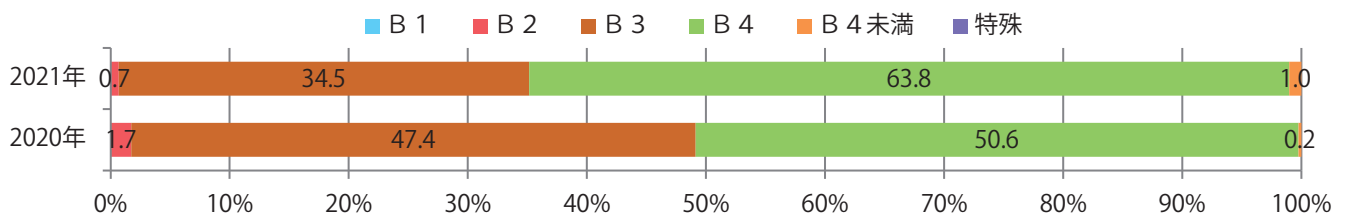

■地区別折込枚数・前年比

■ 2020年 ■ 2021年 ● 前年比

■曜日別構成比 (%)

■ 日 ■ 月 ■ 火 ■ 水 ■ 木 ■ 金 ■ 土

■サイズ別構成比 (%)

■ B 1 ■ B 2 ■ B 3 ■ B 4 ■ B 4未済 ■ 特殊

■色数別構成比 (%)

■ 1c/0c ■ 1c/1c ■ 2c/0c ■ 2c/1c ■ 2c/2c ■ 4c/0c ■ 4c/1c ■ 4c/2c ■ 4c/4c

火曜が最も多く、次いで土曜が多い。B3以上のサイズが減った。
両面フルカラーは86%を占める。

■月別折込枚数（県内8地区平均）

■ 年間最多枚数 □ 年間最少枚数

	1月	2月	3月	4月	5月	6月	7月	8月	9月	10月	11月	12月
2021年	35.5	34.5	36.6									
2020年	50.3	54.8	50.4	34.5	10.9	30.1	42.1	40.1	35.0	37.0	34.8	48.0
2019年	56.0	57.0	59.5	53.4	55.8	53.6	58.0	60.4	56.6	58.4	54.1	63.9

■地区別折込枚数・前年比

■曜日別構成比 (%)

■サイズ別構成比 (%)

■色数別構成比 (%)

各地区で前年を超え、平均35%増。水曜が最も多く、次いで木・土曜の順に多い。
B3以上の大きいサイズが67%を占める。両面フルカラーは86%。

■月別折込枚数（県内8地区平均）

■ 年間最多枚数 ■ 年間最少枚数

	1月	2月	3月	4月	5月	6月	7月	8月	9月	10月	11月	12月
2021年	8.8	7.4	12.3									
2020年	11.8	8.3	9.1	9.0	1.9	7.9	11.5	7.8	8.9	12.0	11.3	15.4
2019年	12.4	10.4	13.0	17.5	16.1	12.8	13.3	15.3	12.1	13.4	15.9	16.1