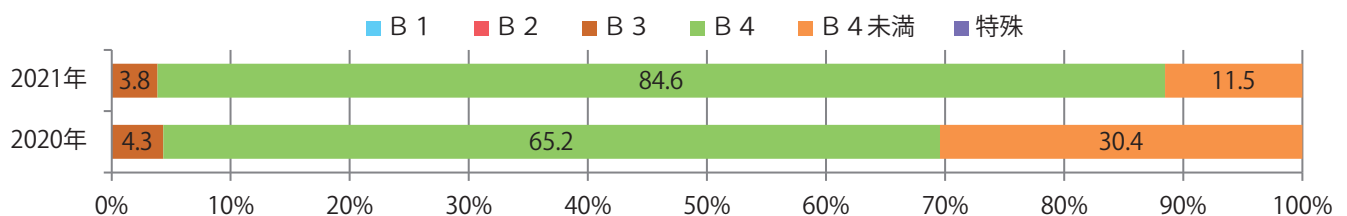

■地区別折込枚数・前年比

■曜日別構成比 (%)

■サイズ別構成比 (%)

■色数別構成比 (%)

前年比14%増。土曜が最も多い。B4サイズが85%に上る。全て両面フルカラー。

月別折込枚数（県内8地区平均）

年間最多枚数 年間最少枚数

	1月	2月	3月	4月	5月	6月	7月	8月	9月	10月	11月	12月
2021年	3.3	1.8	3.3									
2020年	7.0	5.5	2.9	1.6	1.8	2.5	4.3	2.4	3.4	3.5	1.6	0.3
2019年	8.8	4.3	5.1	7.5	7.1	6.1	5.3	5.1	7.9	6.3	3.9	2.6

地区別折込枚数・前年比

曜日別構成比 (%)

サイズ別構成比 (%)

色数別構成比 (%)

前年比61%増。月曜が最も多く、次いで土曜が多い。B4サイズが大半を占める。
両面フルカラーに次いで、片面フルカラーも多い。

■月別折込枚数（県内8地区平均）

■ 年間最多枚数 ■ 年間最少枚数

	1月	2月	3月	4月	5月	6月	7月	8月	9月	10月	11月	12月
2021年	5.6	4.0	5.0									
2020年	10.4	11.0	3.1	0.0	0.0	6.5	9.8	8.9	7.9	6.5	7.3	8.8
2019年	13.9	16.6	14.8	17.5	13.6	13.5	13.4	13.3	10.4	10.8	12.9	16.8