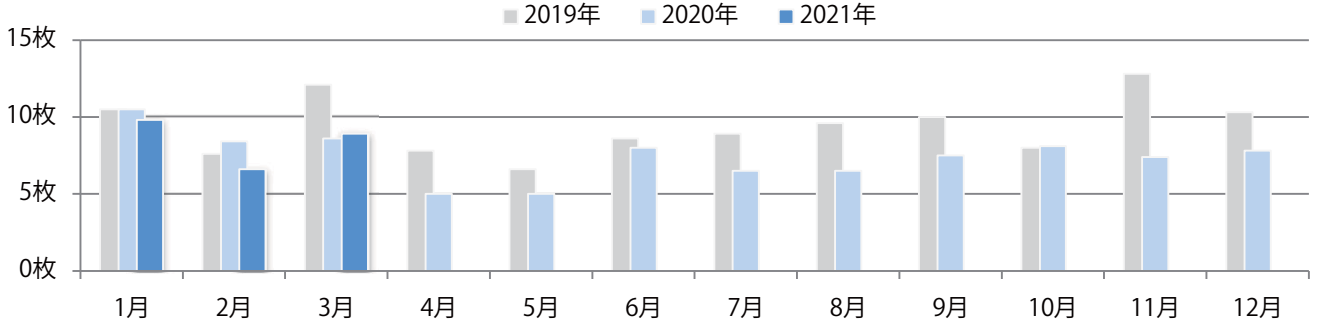

各地区で前年を超え、平均64%増。月～水曜に大半が集中。B3・B4未満のサイズが増えた。ほとんどが両面フルカラーで、他は両面1色のみ。

■ 月別折込枚数 (県内8地区平均)

■ 年間最多枚数 ■ 年間最少枚数

	1月	2月	3月	4月	5月	6月	7月	8月	9月	10月	11月	12月
2021年	10.0	9.5	14.1									
2020年	14.8	13.4	8.6	4.4	2.4	9.9	14.3	11.5	12.9	9.9	11.9	18.5
2019年	16.1	15.9	15.5	14.4	15.1	14.0	14.6	13.3	14.6	14.5	14.0	17.9

■ 地区別折込枚数・前年比

■ 2020年 ■ 2021年 ● 前年比

■ 曜日別構成比 (%)

■ 日 ■ 月 ■ 火 ■ 水 ■ 木 ■ 金 ■ 土

■ サイズ別構成比 (%)

■ B 1 ■ B 2 ■ B 3 ■ B 4 ■ B 4未満 ■ 特殊

■ 色数別構成比 (%)

■ 1c/0c ■ 1c/1c ■ 2c/0c ■ 2c/1c ■ 2c/2c ■ 4c/0c ■ 4c/1c ■ 4c/2c ■ 4c/4c

前年比4%増。木～土曜の週後半に94%が集中。B4以下のサイズが増えた。
ほとんどが両面フルカラー。

■ 月別折込枚数（県内8地区平均）

■ 年間最多枚数 ■ 年間最少枚数

	1月	2月	3月	4月	5月	6月	7月	8月	9月	10月	11月	12月
2021年	9.8	6.6	8.9									
2020年	10.5	8.4	8.6	5.0	5.0	8.0	6.5	6.5	7.5	8.1	7.4	7.8
2019年	10.5	7.6	12.1	7.8	6.6	8.6	8.9	9.6	10.0	8.0	12.8	10.3