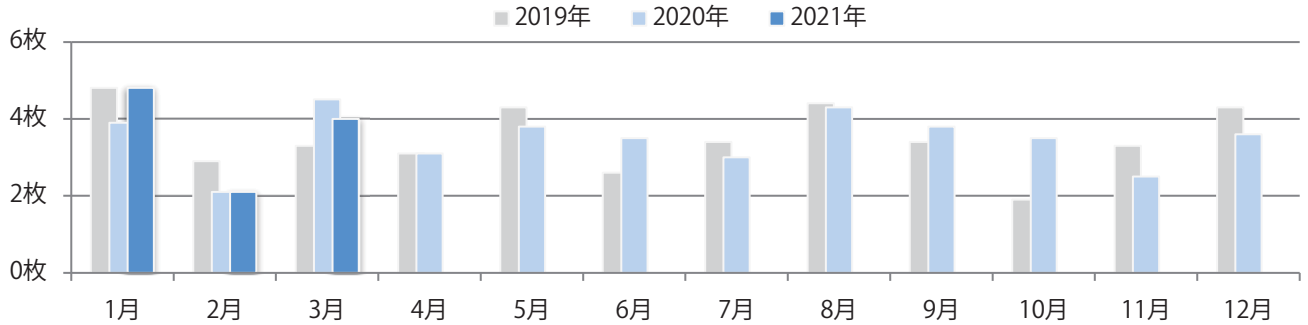

■地区別折込枚数・前年比

■曜日別構成比（%）

■サイズ別構成比（%）

■色数別構成比（%）

金曜に61%が集中。B4サイズが94%を占め、他はB4未満のみ。
両面フルカラーは96%に上る。

■月別折込枚数（県内8地区平均）

年間最多枚数 年間最少枚数

	1月	2月	3月	4月	5月	6月	7月	8月	9月	10月	11月	12月
2021年	10.1	7.3	14.0									
2020年	15.5	9.1	14.8	9.8	6.6	8.6	15.4	13.8	10.9	11.0	12.8	17.0
2019年	13.6	12.6	17.9	13.6	13.9	13.0	17.6	14.4	11.9	15.3	18.3	14.6

■地区別折込枚数・前年比

2020年 2021年 前年比

■曜日別構成比 (%)

日 月 火 水 木 金 土

■サイズ別構成比 (%)

B 1 B 2 B 3 B 4 B 4未満 特殊

■色数別構成比 (%)

1c/0c 1c/1c 2c/0c 2c/1c 2c/2c 4c/0c 4c/1c 4c/2c 4c/4c

水曜が最も多く、次いで土曜が多い。B4サイズが9割を超える。全て両面フルカラー。

月別折込枚数（県内8地区平均）

年間最多枚数 年間最少枚数

	1月	2月	3月	4月	5月	6月	7月	8月	9月	10月	11月	12月
2021年	4.8	2.1	4.0									
2020年	3.9	2.1	4.5	3.1	3.8	3.5	3.0	4.3	3.8	3.5	2.5	3.6
2019年	4.8	2.9	3.3	3.1	4.3	2.6	3.4	4.4	3.4	1.9	3.3	4.3