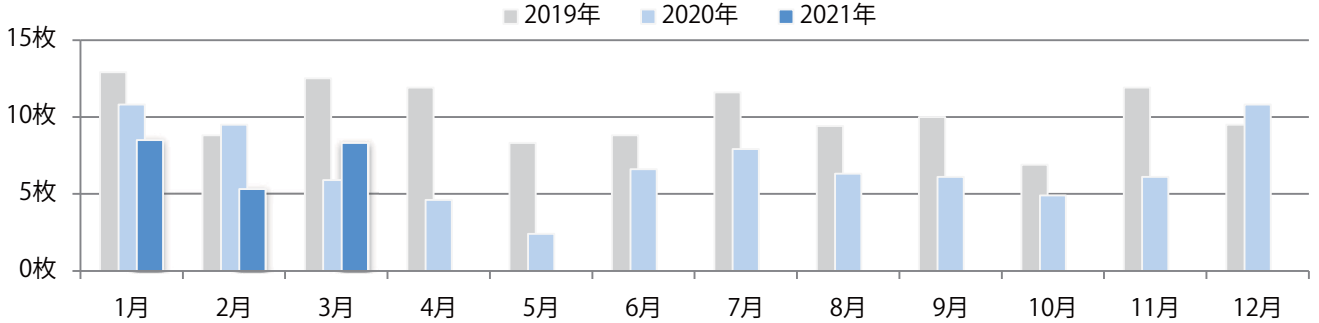

各地区で前年を越え、平均28%増。土曜が最も多く、次いで水曜が多い。
B2・B4サイズが増えた。ほとんどが両面フルカラーで、他は両面1色のみ。

■ 月別折込枚数（県内8地区平均）

■ 年間最多枚数 ■ 年間最少枚数

	1月	2月	3月	4月	5月	6月	7月	8月	9月	10月	11月	12月
2021年	20.1	16.5	24.8									
2020年	25.5	21.5	19.4	13.5	10.5	19.3	17.4	8.4	17.6	24.5	23.4	28.5
2019年	28.8	20.8	33.4	29.0	29.5	23.0	20.9	14.8	20.8	25.3	25.9	25.8

■ 地区別折込枚数・前年比

■ 曜日別構成比 (%)

■ サイズ別構成比 (%)

■ 色数別構成比 (%)

前年比41%増。木～土曜の週後半に71%が集中。B4サイズが大半を占める。
両面フルカラーは89%。

■ 月別折込枚数（県内8地区平均）

■ 年間最多枚数 ■ 年間最少枚数

	1月	2月	3月	4月	5月	6月	7月	8月	9月	10月	11月	12月
2021年	8.5	5.3	8.3									
2020年	10.8	9.5	5.9	4.6	2.4	6.6	7.9	6.3	6.1	4.9	6.1	10.8
2019年	12.9	8.8	12.5	11.9	8.3	8.8	11.6	9.4	10.0	6.9	11.9	9.5

■ 地区別折込枚数・前年比

■ 2020年 ■ 2021年 ● 前年比

■ 曜日別構成比 (%)

■ 日 ■ 月 ■ 火 ■ 水 ■ 木 ■ 金 ■ 土

■ サイズ別構成比 (%)

■ B 1 ■ B 2 ■ B 3 ■ B 4 ■ B 4未済 ■ 特殊

■ 色数別構成比 (%)

■ 1c/0c ■ 1c/1c ■ 2c/0c ■ 2c/1c ■ 2c/2c ■ 4c/0c ■ 4c/1c ■ 4c/2c ■ 4c/4c

土曜に大半が集中。B3以上の大きいサイズが45%を占める。ほとんどが両面フルカラー。

■ 月別折込枚数（県内8地区平均）

■ 年間最多枚数 ■ 年間最少枚数

	1月	2月	3月	4月	5月	6月	7月	8月	9月	10月	11月	12月
2021年	22.4	19.3	29.5									
2020年	26.3	28.0	29.9	7.5	4.5	19.6	22.0	23.1	18.1	21.5	21.4	26.0
2019年	27.8	21.4	30.3	21.9	18.6	23.4	22.0	26.8	22.6	16.1	27.9	28.8