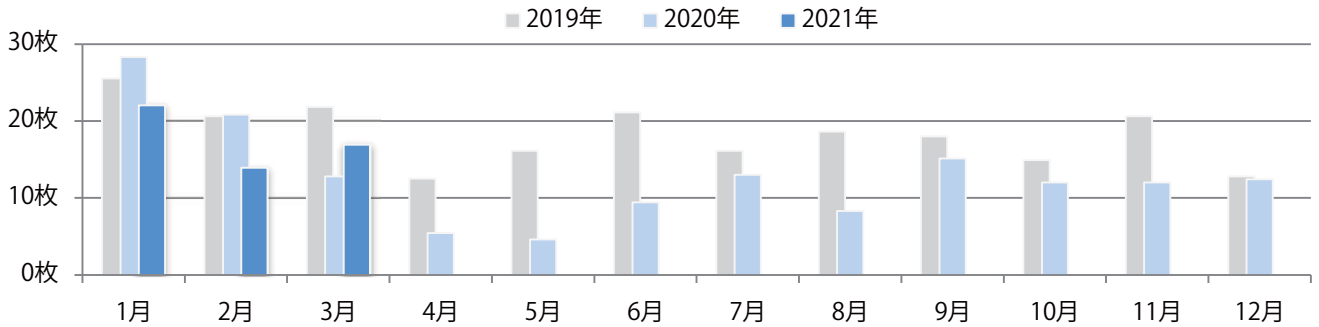

前年比4%増。木～土曜の週後半に94%が集中。B4以下のサイズが増えた。
ほとんどが両面フルカラー。

■ 月別折込枚数（県内8地区平均）

■ 年間最多枚数 ■ 年間最少枚数

	1月	2月	3月	4月	5月	6月	7月	8月	9月	10月	11月	12月
2021年	9.8	6.6	8.9									
2020年	10.5	8.4	8.6	5.0	5.0	8.0	6.5	6.5	7.5	8.1	7.4	7.8
2019年	10.5	7.6	12.1	7.8	6.6	8.6	8.9	9.6	10.0	8.0	12.8	10.3

■ 地区別折込枚数・前年比

■ 2020年 ■ 2021年 ● 前年比

■ 曜日別構成比 (%)

■ 日 ■ 月 ■ 火 ■ 水 ■ 木 ■ 金 ■ 土

■ サイズ別構成比 (%)

■ B 1 ■ B 2 ■ B 3 ■ B 4 ■ B 4未満 ■ 特殊

■ 色数別構成比 (%)

■ 1c/0c ■ 1c/1c ■ 2c/0c ■ 2c/1c ■ 2c/2c ■ 4c/0c ■ 4c/1c ■ 4c/2c ■ 4c/4c

前年比32%増。金・土曜の週末に99%が集中。B3サイズが41%を占め、他はB4のみ。
ほとんどが両面フルカラーで、他はフルカラー/1色のみ。

■ 月別折込枚数 (県内8地区平均)

■ 年間最多枚数 ■ 年間最少枚数

	1月	2月	3月	4月	5月	6月	7月	8月	9月	10月	11月	12月
2021年	22.0	13.9	16.9									
2020年	28.3	20.8	12.8	5.4	4.6	9.4	13.0	8.3	15.1	12.0	12.0	12.4
2019年	25.5	20.6	21.8	12.5	16.1	21.1	16.1	18.6	18.0	14.9	20.6	12.8