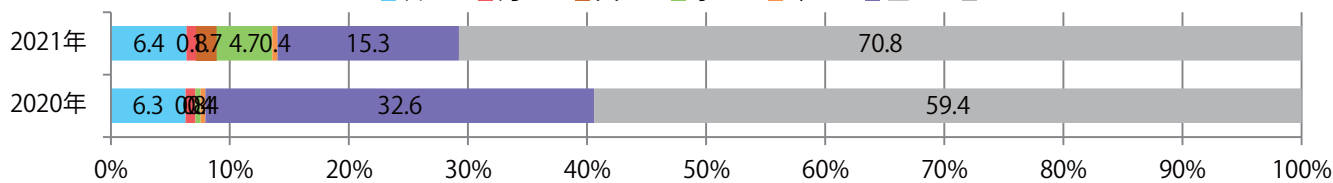

■ 地区別折込枚数・前年比

■ 2020年 ■ 2021年 ● 前年比

■ 曜日別構成比 (%)

■ 日 ■ 月 ■ 火 ■ 水 ■ 木 ■ 金 ■ 土

■ サイズ別構成比 (%)

■ B 1 ■ B 2 ■ B 3 ■ B 4 ■ B 4未済 ■ 特殊

■ 色数別構成比 (%)

■ 1c/0c ■ 1c/1c ■ 2c/0c ■ 2c/1c ■ 2c/2c ■ 4c/0c ■ 4c/1c ■ 4c/2c ■ 4c/4c

土曜に大半が集中。B3以上の大きいサイズが45%を占める。ほとんどが両面フルカラー。

■ 月別折込枚数（県内8地区平均）

■ 年間最多枚数 ■ 年間最少枚数

	1月	2月	3月	4月	5月	6月	7月	8月	9月	10月	11月	12月
2021年	22.4	19.3	29.5									
2020年	26.3	28.0	29.9	7.5	4.5	19.6	22.0	23.1	18.1	21.5	21.4	26.0
2019年	27.8	21.4	30.3	21.9	18.6	23.4	22.0	26.8	22.6	16.1	27.9	28.8

■ 地区別折込枚数・前年比

■ 2020年 ■ 2021年 ● 前年比

■ 曜日別構成比 (%)

■ 日 ■ 月 ■ 火 ■ 水 ■ 木 ■ 金 ■ 土

■ サイズ別構成比 (%)

■ B 1 ■ B 2 ■ B 3 ■ B 4 ■ B 4未満 ■ 特殊

■ 色数別構成比 (%)

■ 1c/0c ■ 1c/1c ■ 2c/0c ■ 2c/1c ■ 2c/2c ■ 4c/0c ■ 4c/1c ■ 4c/2c ■ 4c/4c