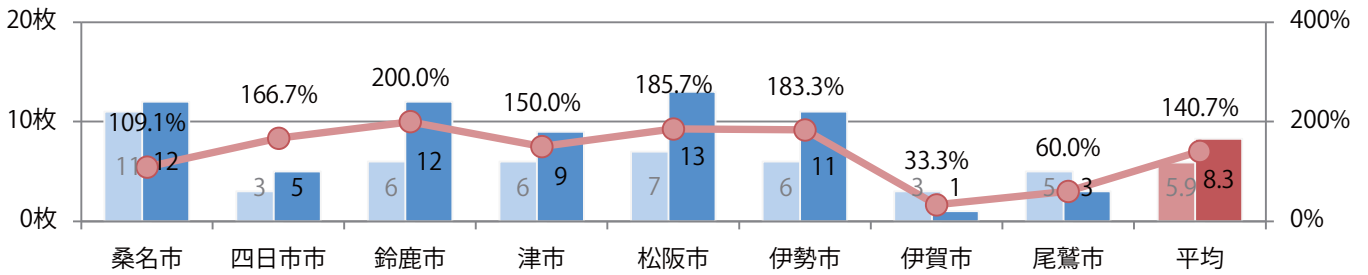

各地区で前年を越え、平均28%増。土曜が最も多く、次いで水曜が多い。
B2・B4サイズが増えた。ほとんどが両面フルカラーで、他は両面1色のみ。

■ 月別折込枚数（県内8地区平均）

■ 年間最多枚数 ■ 年間最少枚数

	1月	2月	3月	4月	5月	6月	7月	8月	9月	10月	11月	12月
2021年	20.1	16.5	24.8									
2020年	25.5	21.5	19.4	13.5	10.5	19.3	17.4	8.4	17.6	24.5	23.4	28.5
2019年	28.8	20.8	33.4	29.0	29.5	23.0	20.9	14.8	20.8	25.3	25.9	25.8

■ 地区別折込枚数・前年比

■ 曜日別構成比 (%)

■ サイズ別構成比 (%)

■ 色数別構成比 (%)

前年比41%増。木～土曜の週後半に71%が集中。B4サイズが大半を占める。
両面フルカラーは89%。

■ 月別折込枚数（県内8地区平均）

■ 年間最多枚数 ■ 年間最少枚数

	1月	2月	3月	4月	5月	6月	7月	8月	9月	10月	11月	12月
2021年	8.5	5.3	8.3									
2020年	10.8	9.5	5.9	4.6	2.4	6.6	7.9	6.3	6.1	4.9	6.1	10.8
2019年	12.9	8.8	12.5	11.9	8.3	8.8	11.6	9.4	10.0	6.9	11.9	9.5

■ 地区別折込枚数・前年比

■ 2020年 ■ 2021年 ● 前年比

■ 曜日別構成比 (%)

■ 日 ■ 月 ■ 火 ■ 水 ■ 木 ■ 金 ■ 土

■ サイズ別構成比 (%)

■ B 1 ■ B 2 ■ B 3 ■ B 4 ■ B 4未済 ■ 特殊

■ 色数別構成比 (%)

■ 1c/0c ■ 1c/1c ■ 2c/0c ■ 2c/1c ■ 2c/2c ■ 4c/0c ■ 4c/1c ■ 4c/2c ■ 4c/4c

土曜に大半が集中。B3以上の大きいサイズが45%を占める。ほとんどが両面フルカラー。

■ 月別折込枚数（県内8地区平均）

■ 年間最多枚数 ■ 年間最少枚数

	1月	2月	3月	4月	5月	6月	7月	8月	9月	10月	11月	12月
2021年	22.4	19.3	29.5									
2020年	26.3	28.0	29.9	7.5	4.5	19.6	22.0	23.1	18.1	21.5	21.4	26.0
2019年	27.8	21.4	30.3	21.9	18.6	23.4	22.0	26.8	22.6	16.1	27.9	28.8