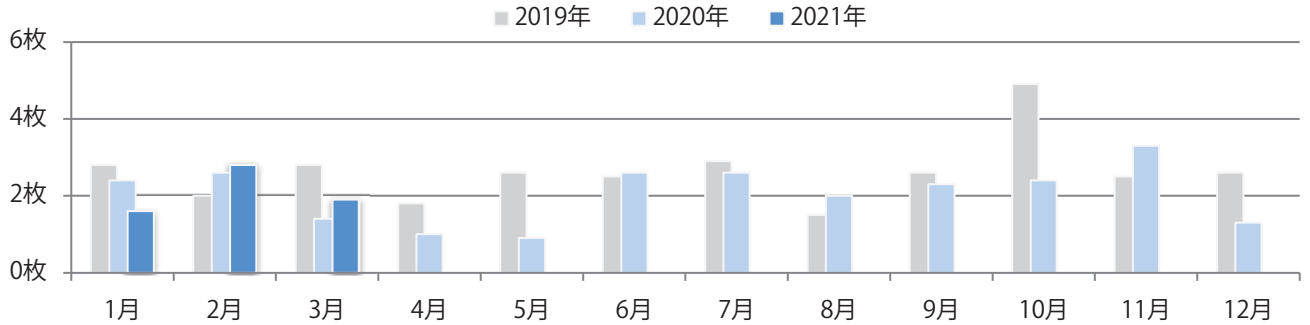

■ 地区別折込枚数・前年比

■ 曜日別構成比 (%)

■ サイズ別構成比 (%)

■ 色数別構成比 (%)

前年比13%増。月曜が最も多く、次いで火・水曜の順に多い。B3サイズが減った。
全て両面フルカラー。

■ 月別折込枚数（県内8地区平均）

■ 年間最多枚数 ■ 年間最少枚数

	1月	2月	3月	4月	5月	6月	7月	8月	9月	10月	11月	12月
2021年	30.9	27.4	27.4									
2020年	24.6	26.9	24.3	22.1	21.3	22.1	23.4	22.6	30.5	24.4	30.8	24.9
2019年	35.5	31.3	23.8	35.4	28.0	33.4	23.9	20.8	20.4	21.8	30.3	21.6

■ 地区別折込枚数・前年比

■ 曜日別構成比 (%)

■ サイズ別構成比 (%)

■ 色数別構成比 (%)

各地区平均で前年を上回る。B4サイズが増えた。両面フルカラーは82%。

■月別折込枚数（県内8地区平均）

■ 年間最多枚数 ■ 年間最少枚数

	1月	2月	3月	4月	5月	6月	7月	8月	9月	10月	11月	12月
2021年	0.9	1.0	1.4									
2020年	1.6	1.8	0.8	0.3	0.3	1.5	2.1	1.9	1.8	1.8	1.8	1.5
2019年	1.4	1.3	1.6	1.6	1.1	2.1	1.9	1.4	2.0	2.0	2.0	2.4

■地区別折込枚数・前年比

■ 2020年 ■ 2021年 ● 前年比

■曜日別構成比 (%)

■ 日 ■ 月 ■ 火 ■ 水 ■ 木 ■ 金 ■ 土

■サイズ別構成比 (%)

■ B 1 ■ B 2 ■ B 3 ■ B 4 ■ B 4未満 ■ 特殊

■色数別構成比 (%)

■ 1c/0c ■ 1c/1c ■ 2c/0c ■ 2c/1c ■ 2c/2c ■ 4c/0c ■ 4c/1c ■ 4c/2c ■ 4c/4c

前年比36%増。土・日曜が多い。B4未満のサイズが3分の2を占め、他はB4のみ。
両面フルカラーは6割を占める。

■月別折込枚数（県内8地区平均）

■ 年間最多枚数 ■ 年間最少枚数

	1月	2月	3月	4月	5月	6月	7月	8月	9月	10月	11月	12月
2021年	1.6	2.8	1.9									
2020年	2.4	2.6	1.4	1.0	0.9	2.6	2.6	2.0	2.3	2.4	3.3	1.3
2019年	2.8	2.0	2.8	1.8	2.6	2.5	2.9	1.5	2.6	4.9	2.5	2.6