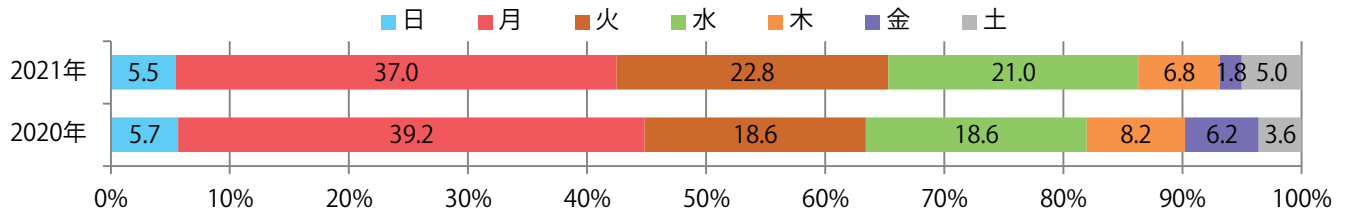

各地区で前年以上となり、平均では倍以上になった。土曜が最も多く、次いで木曜が多い。
B4サイズが8割を占める。大半が両面フルカラー。

■ 月別折込枚数（県内8地区平均）

■ 年間最多枚数 ■ 年間最少枚数

	1月	2月	3月	4月	5月	6月	7月	8月	9月	10月	11月	12月
2021年	4.1	4.4	10.0									
2020年	3.9	3.9	4.5	3.1	4.4	3.6	6.6	4.3	5.1	6.4	6.9	4.8
2019年	3.5	3.6	4.8	4.8	5.9	4.6	6.3	3.9	5.0	4.8	7.1	4.1

■ 地区別折込枚数・前年比

■ 曜日別構成比 (%)

■ サイズ別構成比 (%)

■ 色数別構成比 (%)

前年比13%増。月曜が最も多く、次いで火・水曜の順に多い。B3サイズが減った。
全て両面フルカラー。

■ 月別折込枚数（県内8地区平均）

■ 年間最多枚数 ■ 年間最少枚数

	1月	2月	3月	4月	5月	6月	7月	8月	9月	10月	11月	12月
2021年	30.9	27.4	27.4									
2020年	24.6	26.9	24.3	22.1	21.3	22.1	23.4	22.6	30.5	24.4	30.8	24.9
2019年	35.5	31.3	23.8	35.4	28.0	33.4	23.9	20.8	20.4	21.8	30.3	21.6

■ 地区別折込枚数・前年比

■ 曜日別構成比 (%)

■ サイズ別構成比 (%)

■ 色数別構成比 (%)

各地区平均で前年を上回る。B4サイズが増えた。両面フルカラーは82%。

■月別折込枚数（県内8地区平均）

■ 年間最多枚数 ■ 年間最少枚数

	1月	2月	3月	4月	5月	6月	7月	8月	9月	10月	11月	12月
2021年	0.9	1.0	1.4									
2020年	1.6	1.8	0.8	0.3	0.3	1.5	2.1	1.9	1.8	1.8	1.8	1.5
2019年	1.4	1.3	1.6	1.6	1.1	2.1	1.9	1.4	2.0	2.0	2.0	2.4