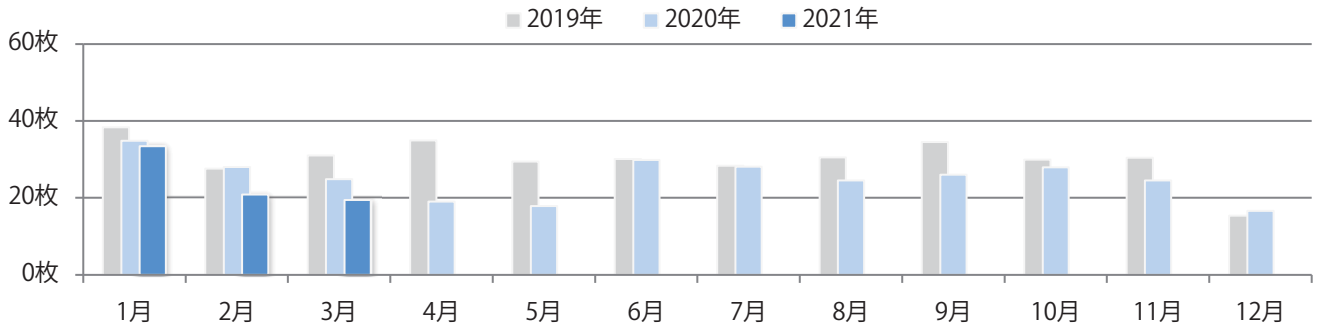

前年の4倍以上になった。水曜が最も多い。B3サイズが33%を占める。全て両面フルカラー。

■月別折込枚数（県内8地区平均）

■ 年間最多枚数 ■ 年間最少枚数

	1月	2月	3月	4月	5月	6月	7月	8月	9月	10月	11月	12月
2021年	5.3	5.5	8.8									
2020年	3.9	2.3	2.1	2.6	0.9	1.9	1.8	3.3	3.6	3.4	2.3	2.5
2019年	4.9	3.8	3.0	4.0	2.3	2.4	3.1	3.0	2.4	3.0	3.0	3.0

■地区別折込枚数・前年比

■ 2020年 ■ 2021年 ● 前年比

■曜日別構成比 (%)

■ 日 ■ 月 ■ 火 ■ 水 ■ 木 ■ 金 ■ 土

■サイズ別構成比 (%)

■ B 1 ■ B 2 ■ B 3 ■ B 4 ■ B 4未満 ■ 特殊

■色数別構成比 (%)

■ 1c/0c ■ 1c/1c ■ 2c/0c ■ 2c/1c ■ 2c/2c ■ 4c/0c ■ 4c/1c ■ 4c/2c ■ 4c/4c

金・土曜の週末に82%が集中。B4サイズが大半を占める。両面フルカラーは9割を超える。

■月別折込枚数（県内8地区平均）

■ 年間最多枚数 ■ 年間最少枚数

	1月	2月	3月	4月	5月	6月	7月	8月	9月	10月	11月	12月
2021年	33.4	20.8	19.4									
2020年	34.8	28.0	24.8	19.0	17.8	29.8	28.1	24.5	26.0	27.9	24.5	16.6
2019年	38.3	27.6	31.0	34.9	29.4	30.1	28.3	30.5	34.5	29.9	30.4	15.3