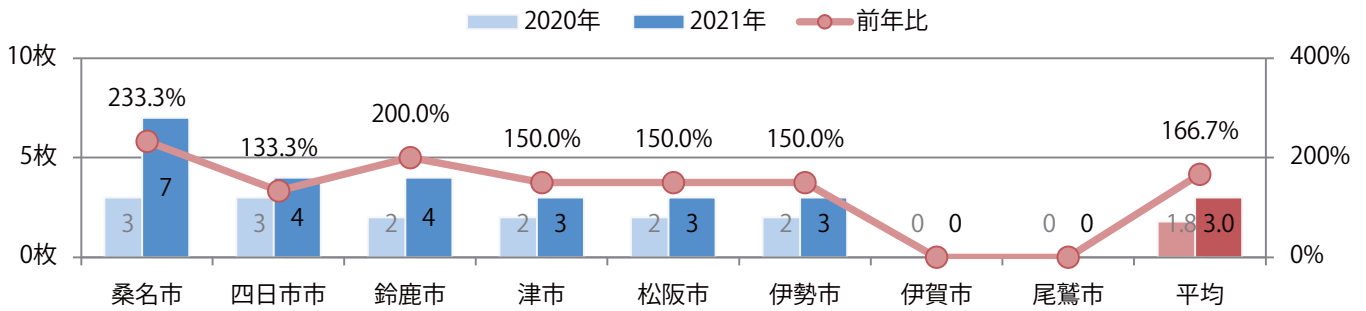

地区別折込枚数・前年比

2020年 2021年 前年比

曜日別構成比 (%)

日 月 火 水 木 金 土

サイズ別構成比 (%)

B 1 B 2 B 3 B 4 B 4未満 特殊

色数別構成比 (%)

1c/0c 1c/1c 2c/0c 2c/1c 2c/2c 4c/0c 4c/1c 4c/2c 4c/4c

前年比67%増。日曜が最も多い。B4サイズが88%を占める。全て両面フルカラー。

月別折込枚数（県内8地区平均）

年間最多枚数 年間最少枚数

	1月	2月	3月	4月	5月	6月	7月	8月	9月	10月	11月	12月
2021年	0.0	0.9	3.0									
2020年	6.9	5.5	1.8	0.8	0.0	0.1	1.3	3.5	4.1	4.9	3.5	0.5
2019年	8.4	6.4	9.6	4.3	6.9	5.6	6.0	5.6	7.3	3.6	6.8	2.4

地区別折込枚数・前年比

曜日別構成比 (%)

サイズ別構成比 (%)

色数別構成比 (%)

日曜が最も多く、次いで金曜が多い。全てB4サイズ、両面フルカラー。

月別折込枚数（県内8地区平均）

年間最多枚数 年間最少枚数

	1月	2月	3月	4月	5月	6月	7月	8月	9月	10月	11月	12月
2021年	3.1	2.5	2.5									
2020年	3.4	2.5	3.3	1.9	2.6	2.9	3.5	3.1	2.8	3.5	2.3	4.4
2019年	2.9	2.9	2.6	2.0	2.4	2.9	2.5	2.8	3.4	3.1	3.3	2.9