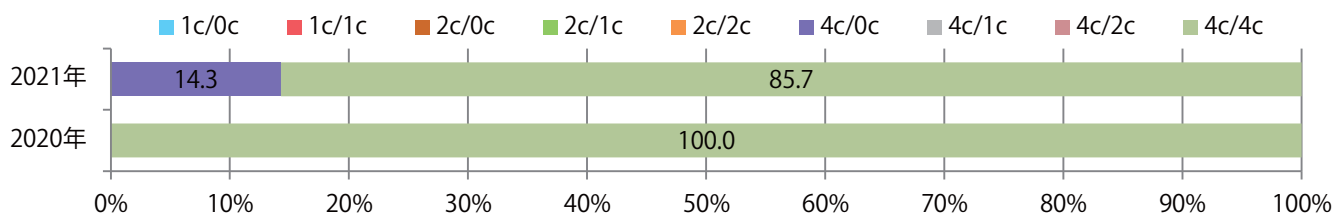

■地区別折込枚数・前年比

■曜日別構成比 (%)

■サイズ別構成比 (%)

■色数別構成比 (%)

各地区平均で前年を大きく上回った。土曜が最も多く、次いで月曜が多い。
B4サイズが93%を占め、他はB4未満のみ。ほとんどが両面フルカラー

■月別折込枚数（県内8地区平均）

■ 年間最多枚数 ■ 年間最少枚数

	1月	2月	3月	4月	5月	6月	7月	8月	9月	10月	11月	12月
2021年	9.1	8.8	9.0									
2020年	4.8	9.6	3.5	6.0	3.9	3.9	8.0	5.4	5.3	10.0	10.5	10.6
2019年	5.0	8.1	7.8	5.4	6.3	7.6	10.3	7.9	7.6	5.4	7.1	8.5