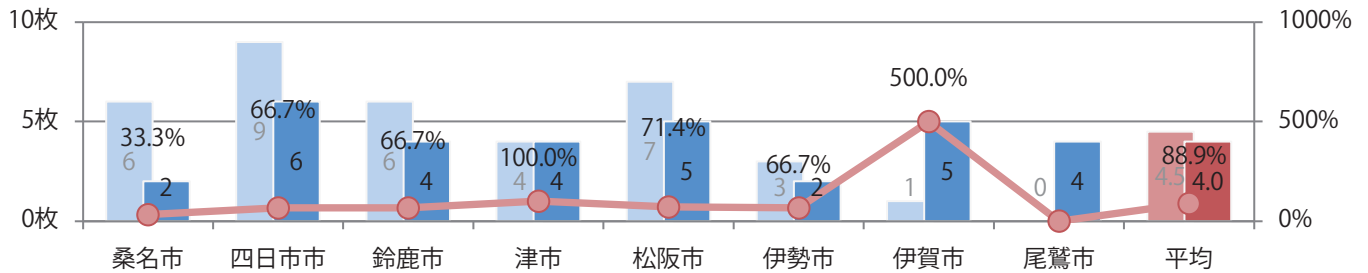

地区別折込枚数・前年比

2020年 2021年 前年比