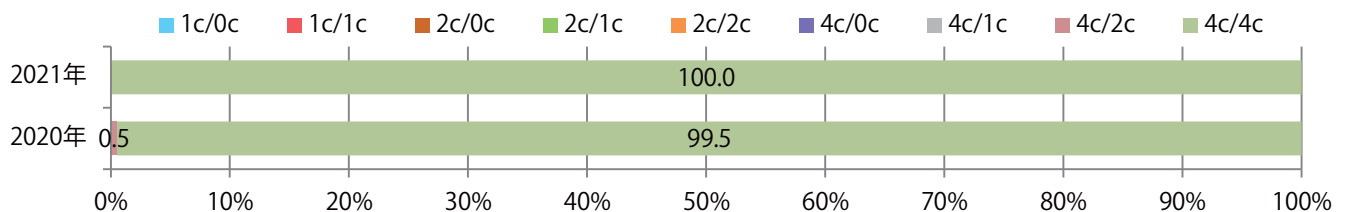

■ 地区別折込枚数・前年比

■ 曜日別構成比 (%)

■ サイズ別構成比 (%)

■ 色数別構成比 (%)

前年比13%増。月曜が最も多く、次いで火・水曜の順に多い。B3サイズが減った。
全て両面フルカラー。

■ 月別折込枚数（県内8地区平均）

■ 年間最多枚数 ■ 年間最少枚数

	1月	2月	3月	4月	5月	6月	7月	8月	9月	10月	11月	12月
2021年	30.9	27.4	27.4									
2020年	24.6	26.9	24.3	22.1	21.3	22.1	23.4	22.6	30.5	24.4	30.8	24.9
2019年	35.5	31.3	23.8	35.4	28.0	33.4	23.9	20.8	20.4	21.8	30.3	21.6

■ 地区別折込枚数・前年比

■ 曜日別構成比 (%)

■ サイズ別構成比 (%)

■ 色数別構成比 (%)

各地区平均で前年を上回る。B4サイズが増えた。両面フルカラーは82%。

■月別折込枚数（県内8地区平均）

■ 年間最多枚数 ■ 年間最少枚数

	1月	2月	3月	4月	5月	6月	7月	8月	9月	10月	11月	12月
2021年	0.9	1.0	1.4									
2020年	1.6	1.8	0.8	0.3	0.3	1.5	2.1	1.9	1.8	1.8	1.8	1.5
2019年	1.4	1.3	1.6	1.6	1.1	2.1	1.9	1.4	2.0	2.0	2.0	2.4

■地区別折込枚数・前年比

■ 2020年 ■ 2021年 ● 前年比

■曜日別構成比 (%)

■ 日 ■ 月 ■ 火 ■ 水 ■ 木 ■ 金 ■ 土

■サイズ別構成比 (%)

■ B 1 ■ B 2 ■ B 3 ■ B 4 ■ B 4未満 ■ 特殊

■色数別構成比 (%)

■ 1c/0c ■ 1c/1c ■ 2c/0c ■ 2c/1c ■ 2c/2c ■ 4c/0c ■ 4c/1c ■ 4c/2c ■ 4c/4c