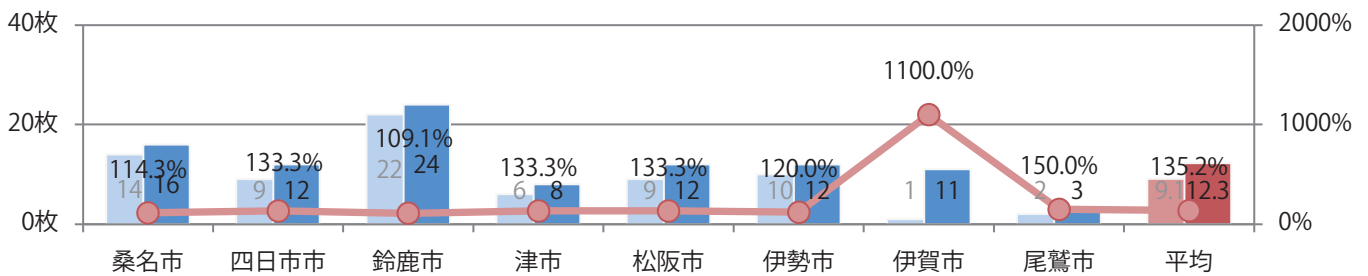

火曜が最も多く、次いで土曜が多い。B3以上のサイズが減った。
両面フルカラーは86%を占める。

■月別折込枚数（県内8地区平均）

■ 年間最多枚数 □ 年間最少枚数

	1月	2月	3月	4月	5月	6月	7月	8月	9月	10月	11月	12月
2021年	35.5	34.5	36.6									
2020年	50.3	54.8	50.4	34.5	10.9	30.1	42.1	40.1	35.0	37.0	34.8	48.0
2019年	56.0	57.0	59.5	53.4	55.8	53.6	58.0	60.4	56.6	58.4	54.1	63.9

■地区別折込枚数・前年比

■曜日別構成比 (%)

■サイズ別構成比 (%)

■色数別構成比 (%)

各地区で前年を超え、平均35%増。水曜が最も多く、次いで木・土曜の順に多い。
B3以上の大きいサイズが67%を占める。両面フルカラーは86%。

■月別折込枚数（県内8地区平均）

■ 年間最多枚数 ■ 年間最少枚数

	1月	2月	3月	4月	5月	6月	7月	8月	9月	10月	11月	12月
2021年	8.8	7.4	12.3									
2020年	11.8	8.3	9.1	9.0	1.9	7.9	11.5	7.8	8.9	12.0	11.3	15.4
2019年	12.4	10.4	13.0	17.5	16.1	12.8	13.3	15.3	12.1	13.4	15.9	16.1

■地区別折込枚数・前年比

■ 2020年 ■ 2021年 ● 前年比

■曜日別構成比 (%)

■ 日 ■ 月 ■ 火 ■ 水 ■ 木 ■ 金 ■ 土

■サイズ別構成比 (%)

■ B 1 ■ B 2 ■ B 3 ■ B 4 ■ B 4未満 ■ 特殊

■色数別構成比 (%)

■ 1c/0c ■ 1c/1c ■ 2c/0c ■ 2c/1c ■ 2c/2c ■ 4c/0c ■ 4c/1c ■ 4c/2c ■ 4c/4c

木・金・土曜のみの折込となった。B3以上の大きいサイズが増えた。全て両面フルカラー。

■月別折込枚数（県内8地区平均）

■ 年間最多枚数 ■ 年間最少枚数

	1月	2月	3月	4月	5月	6月	7月	8月	9月	10月	11月	12月
2021年	0.8	0.5	1.8									
2020年	1.3	0.4	1.9	0.8	0.3	1.3	1.5	0.9	0.4	1.6	3.4	3.0
2019年	1.4	1.6	3.1	3.1	2.1	2.5	3.0	2.5	2.5	3.3	2.9	5.9