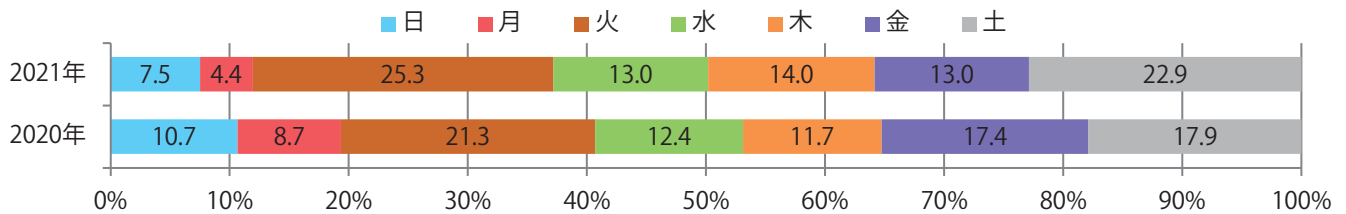

■地区別折込枚数・前年比

■ 2020年 ■ 2021年 ● 前年比

■曜日別構成比 (%)

■ 日 ■ 月 ■ 火 ■ 水 ■ 木 ■ 金 ■ 土

■サイズ別構成比 (%)

■ B 1 ■ B 2 ■ B 3 ■ B 4 ■ B 4未済 ■ 特殊

■色数別構成比 (%)

■ 1c/0c ■ 1c/1c ■ 2c/0c ■ 2c/1c ■ 2c/2c ■ 4c/0c ■ 4c/1c ■ 4c/2c ■ 4c/4c

火曜が最も多く、次いで土曜が多い。B3以上のサイズが減った。
両面フルカラーは86%を占める。

■月別折込枚数（県内8地区平均）

■ 年間最多枚数 □ 年間最少枚数

	1月	2月	3月	4月	5月	6月	7月	8月	9月	10月	11月	12月
2021年	35.5	34.5	36.6									
2020年	50.3	54.8	50.4	34.5	10.9	30.1	42.1	40.1	35.0	37.0	34.8	48.0
2019年	56.0	57.0	59.5	53.4	55.8	53.6	58.0	60.4	56.6	58.4	54.1	63.9

■地区別折込枚数・前年比

■曜日別構成比 (%)

■サイズ別構成比 (%)

■色数別構成比 (%)

各地区で前年を超え、平均35%増。水曜が最も多く、次いで木・土曜の順に多い。
B3以上の大きいサイズが67%を占める。両面フルカラーは86%。

■月別折込枚数（県内8地区平均）

■ 年間最多枚数 ■ 年間最少枚数

	1月	2月	3月	4月	5月	6月	7月	8月	9月	10月	11月	12月
2021年	8.8	7.4	12.3									
2020年	11.8	8.3	9.1	9.0	1.9	7.9	11.5	7.8	8.9	12.0	11.3	15.4
2019年	12.4	10.4	13.0	17.5	16.1	12.8	13.3	15.3	12.1	13.4	15.9	16.1