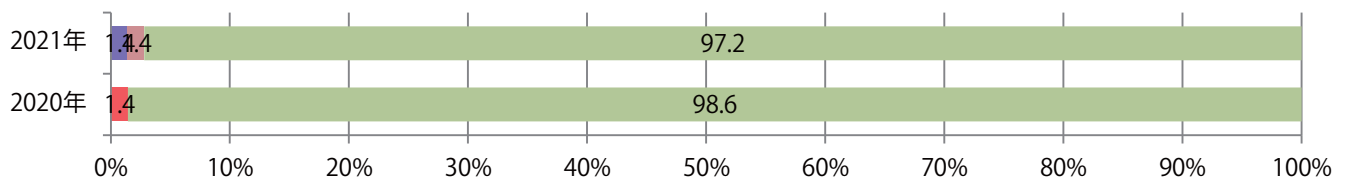

前年比4%増。木～土曜の週後半に94%が集中。B4以下のサイズが増えた。
ほとんどが両面フルカラー。

■ 月別折込枚数（県内8地区平均）

■ 年間最多枚数 ■ 年間最少枚数

	1月	2月	3月	4月	5月	6月	7月	8月	9月	10月	11月	12月
2021年	9.8	6.6	8.9									
2020年	10.5	8.4	8.6	5.0	5.0	8.0	6.5	6.5	7.5	8.1	7.4	7.8
2019年	10.5	7.6	12.1	7.8	6.6	8.6	8.9	9.6	10.0	8.0	12.8	10.3

■ 地区別折込枚数・前年比

■ 2020年 ■ 2021年 ● 前年比

■ 曜日別構成比 (%)

■ 日 ■ 月 ■ 火 ■ 水 ■ 木 ■ 金 ■ 土

■ サイズ別構成比 (%)

■ B 1 ■ B 2 ■ B 3 ■ B 4 ■ B 4未満 ■ 特殊

■ 色数別構成比 (%)

■ 1c/0c ■ 1c/1c ■ 2c/0c ■ 2c/1c ■ 2c/2c ■ 4c/0c ■ 4c/1c ■ 4c/2c ■ 4c/4c

前年比32%増。金・土曜の週末に99%が集中。B3サイズが41%を占め、他はB4のみ。
ほとんどが両面フルカラーで、他はフルカラー/1色のみ。

■ 月別折込枚数 (県内8地区平均)

■ 年間最多枚数 ■ 年間最少枚数

	1月	2月	3月	4月	5月	6月	7月	8月	9月	10月	11月	12月
2021年	22.0	13.9	16.9									
2020年	28.3	20.8	12.8	5.4	4.6	9.4	13.0	8.3	15.1	12.0	12.0	12.4
2019年	25.5	20.6	21.8	12.5	16.1	21.1	16.1	18.6	18.0	14.9	20.6	12.8