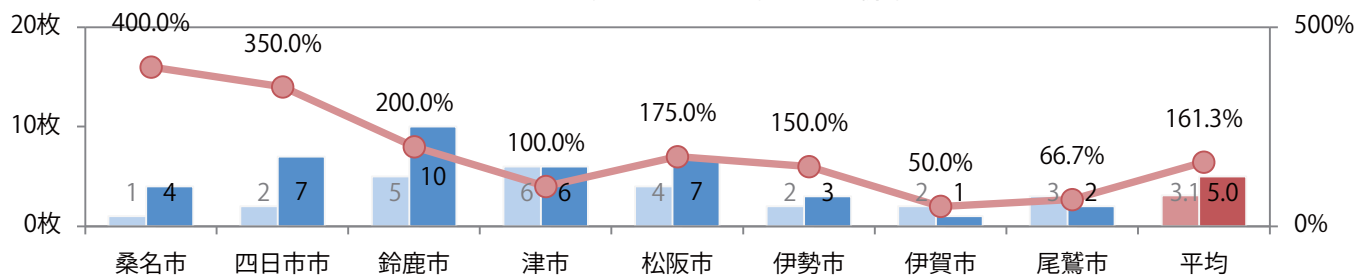

■地区別折込枚数・前年比

■ 2020年 ■ 2021年 ● 前年比