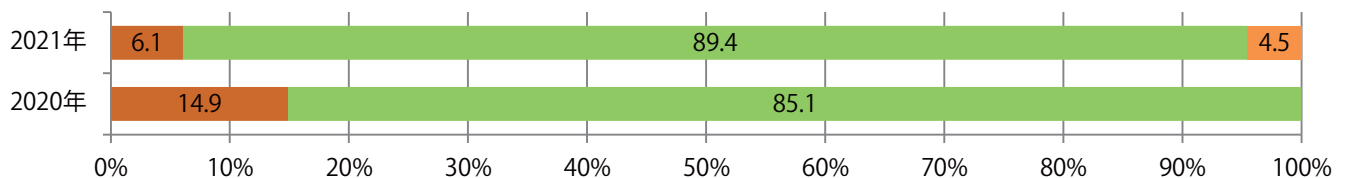

■ 地区別折込枚数・前年比

■ 曜日別構成比 (%)

■ サイズ別構成比 (%)

■ 色数別構成比 (%)

前年比41%増。木～土曜の週後半に71%が集中。B4サイズが大半を占める。
両面フルカラーは89%。

■ 月別折込枚数（県内8地区平均）

■ 年間最多枚数 ■ 年間最少枚数

	1月	2月	3月	4月	5月	6月	7月	8月	9月	10月	11月	12月
2021年	8.5	5.3	8.3									
2020年	10.8	9.5	5.9	4.6	2.4	6.6	7.9	6.3	6.1	4.9	6.1	10.8
2019年	12.9	8.8	12.5	11.9	8.3	8.8	11.6	9.4	10.0	6.9	11.9	9.5

■ 地区別折込枚数・前年比

■ 2020年 ■ 2021年 ● 前年比

■ 曜日別構成比 (%)

■ 日 ■ 月 ■ 火 ■ 水 ■ 木 ■ 金 ■ 土

■ サイズ別構成比 (%)

■ B 1 ■ B 2 ■ B 3 ■ B 4 ■ B 4未済 ■ 特殊

■ 色数別構成比 (%)

■ 1c/0c ■ 1c/1c ■ 2c/0c ■ 2c/1c ■ 2c/2c ■ 4c/0c ■ 4c/1c ■ 4c/2c ■ 4c/4c

土曜に大半が集中。B3以上の大きいサイズが45%を占める。ほとんどが両面フルカラー。

■ 月別折込枚数（県内8地区平均）

■ 年間最多枚数 ■ 年間最少枚数

	1月	2月	3月	4月	5月	6月	7月	8月	9月	10月	11月	12月
2021年	22.4	19.3	29.5									
2020年	26.3	28.0	29.9	7.5	4.5	19.6	22.0	23.1	18.1	21.5	21.4	26.0
2019年	27.8	21.4	30.3	21.9	18.6	23.4	22.0	26.8	22.6	16.1	27.9	28.8