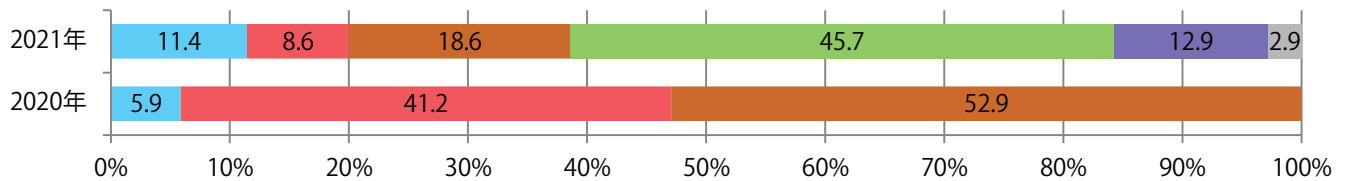

■曜日別構成比 (%)

■ 日 ■ 月 ■ 火 ■ 水 ■ 木 ■ 金 ■ 土