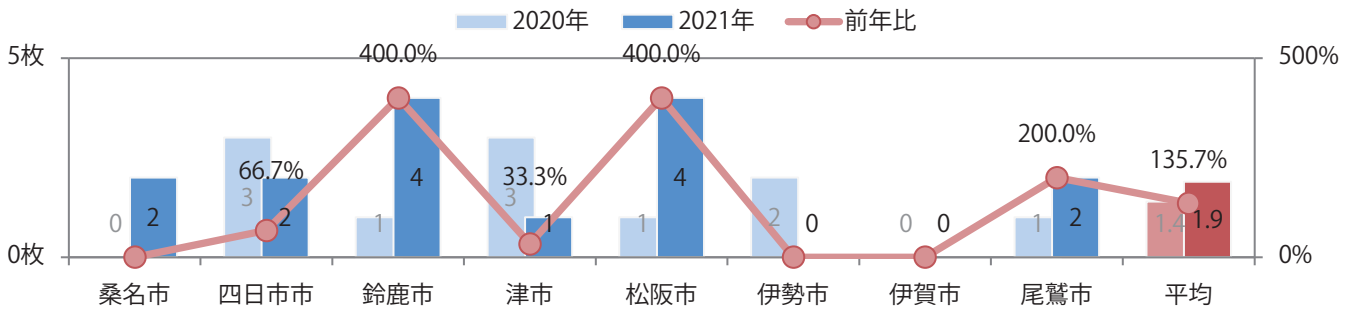

■地区別折込枚数・前年比

■ 2020年 ■ 2021年 ● 前年比

■曜日別構成比 (%)

■ 日 ■ 月 ■ 火 ■ 水 ■ 木 ■ 金 ■ 土

■サイズ別構成比 (%)

■ B 1 ■ B 2 ■ B 3 ■ B 4 ■ B 4未満 ■ 特殊

■色数別構成比 (%)

■ 1c/0c ■ 1c/1c ■ 2c/0c ■ 2c/1c ■ 2c/2c ■ 4c/0c ■ 4c/1c ■ 4c/2c ■ 4c/4c

前年比36%増。土・日曜が多い。B4未満のサイズが3分の2を占め、他はB4のみ。
両面フルカラーは6割を占める。

■月別折込枚数（県内8地区平均）

■ 年間最多枚数 ■ 年間最少枚数

	1月	2月	3月	4月	5月	6月	7月	8月	9月	10月	11月	12月
2021年	1.6	2.8	1.9									
2020年	2.4	2.6	1.4	1.0	0.9	2.6	2.6	2.0	2.3	2.4	3.3	1.3
2019年	2.8	2.0	2.8	1.8	2.6	2.5	2.9	1.5	2.6	4.9	2.5	2.6

■地区別折込枚数・前年比

■曜日別構成比（%）

■サイズ別構成比（%）

■色数別構成比（%）

金曜に61%が集中。B4サイズが94%を占め、他はB4未満のみ。
両面フルカラーは96%に上る。

■月別折込枚数（県内8地区平均）

年間最多枚数 年間最少枚数

	1月	2月	3月	4月	5月	6月	7月	8月	9月	10月	11月	12月
2021年	10.1	7.3	14.0									
2020年	15.5	9.1	14.8	9.8	6.6	8.6	15.4	13.8	10.9	11.0	12.8	17.0
2019年	13.6	12.6	17.9	13.6	13.9	13.0	17.6	14.4	11.9	15.3	18.3	14.6