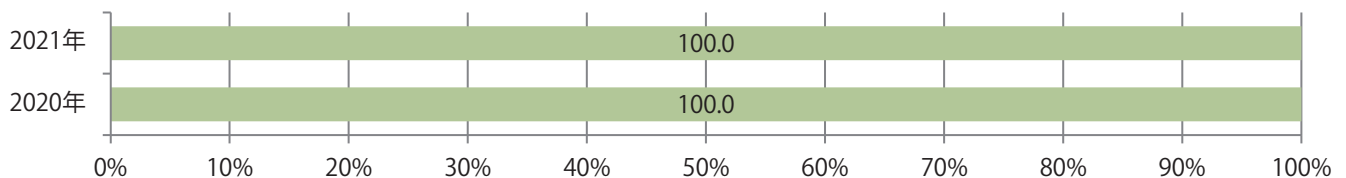

各地区平均で前年と変わらず。火曜が大半を占め、他は月・水曜のみ。
B3・B4未満のサイズが増えた。全て両面フルカラー。

■月別折込枚数（県内8地区平均）

■ 年間最多枚数 □ 年間最少枚数

	1月	2月	3月	4月	5月	6月	7月	8月	9月	10月	11月	12月
2021年	1.1	1.4	1.3									
2020年	2.5	1.6	1.3	1.1	0.0	0.9	1.0	0.8	1.1	1.0	1.4	1.0
2019年	3.1	1.6	2.8	2.5	2.1	2.4	3.1	1.9	1.9	3.0	2.9	2.4

■地区別折込枚数・前年比

■ 2020年 ■ 2021年 ● 前年比

■曜日別構成比 (%)

■ 日 ■ 月 ■ 火 ■ 水 ■ 木 ■ 金 ■ 土

■サイズ別構成比 (%)

■ B 1 ■ B 2 ■ B 3 ■ B 4 ■ B 4未満 ■ 特殊

■色数別構成比 (%)

■ 1c/0c ■ 1c/1c ■ 2c/0c ■ 2c/1c ■ 2c/2c ■ 4c/0c ■ 4c/1c ■ 4c/2c ■ 4c/4c

前年比11%増。金曜が最も多い。B3サイズが増えた。両面フルカラーは95%に上る。

■月別折込枚数（県内8地区平均）

■ 年間最多枚数 □ 年間最少枚数

	1月	2月	3月	4月	5月	6月	7月	8月	9月	10月	11月	12月
2021年	13.8	13.1	19.6									
2020年	16.3	16.6	17.6	8.6	1.8	13.3	16.8	14.0	16.3	16.3	13.8	20.9
2019年	16.0	19.9	26.3	22.8	18.9	20.9	22.9	21.4	23.6	23.5	21.8	28.4