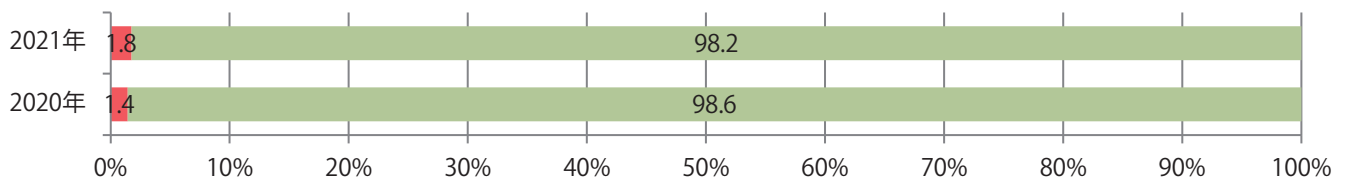

各地区で前年を超え、平均64%増。月～水曜に大半が集中。B3・B4未満のサイズが増えた。ほとんどが両面フルカラーで、他は両面1色のみ。

■ 月別折込枚数 (県内8地区平均)

■ 年間最多枚数 ■ 年間最少枚数

	1月	2月	3月	4月	5月	6月	7月	8月	9月	10月	11月	12月
2021年	10.0	9.5	14.1									
2020年	14.8	13.4	8.6	4.4	2.4	9.9	14.3	11.5	12.9	9.9	11.9	18.5
2019年	16.1	15.9	15.5	14.4	15.1	14.0	14.6	13.3	14.6	14.5	14.0	17.9

■ 地区別折込枚数・前年比

■ 2020年 ■ 2021年 ● 前年比

■ 曜日別構成比 (%)

■ 日 ■ 月 ■ 火 ■ 水 ■ 木 ■ 金 ■ 土

■ サイズ別構成比 (%)

■ B 1 ■ B 2 ■ B 3 ■ B 4 ■ B 4未満 ■ 特殊

■ 色数別構成比 (%)

■ 1c/0c ■ 1c/1c ■ 2c/0c ■ 2c/1c ■ 2c/2c ■ 4c/0c ■ 4c/1c ■ 4c/2c ■ 4c/4c

前年比4%増。木～土曜の週後半に94%が集中。B4以下のサイズが増えた。
ほとんどが両面フルカラー。

■ 月別折込枚数（県内8地区平均）

■ 年間最多枚数 ■ 年間最少枚数

	1月	2月	3月	4月	5月	6月	7月	8月	9月	10月	11月	12月
2021年	9.8	6.6	8.9									
2020年	10.5	8.4	8.6	5.0	5.0	8.0	6.5	6.5	7.5	8.1	7.4	7.8
2019年	10.5	7.6	12.1	7.8	6.6	8.6	8.9	9.6	10.0	8.0	12.8	10.3