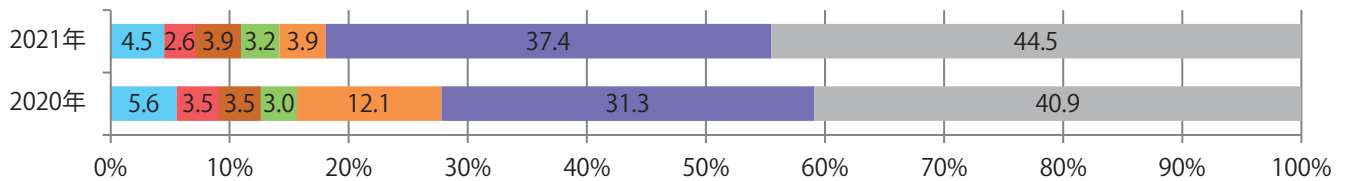

■曜日別構成比 (%)

■ 日 ■ 月 ■ 火 ■ 水 ■ 木 ■ 金 ■ 土