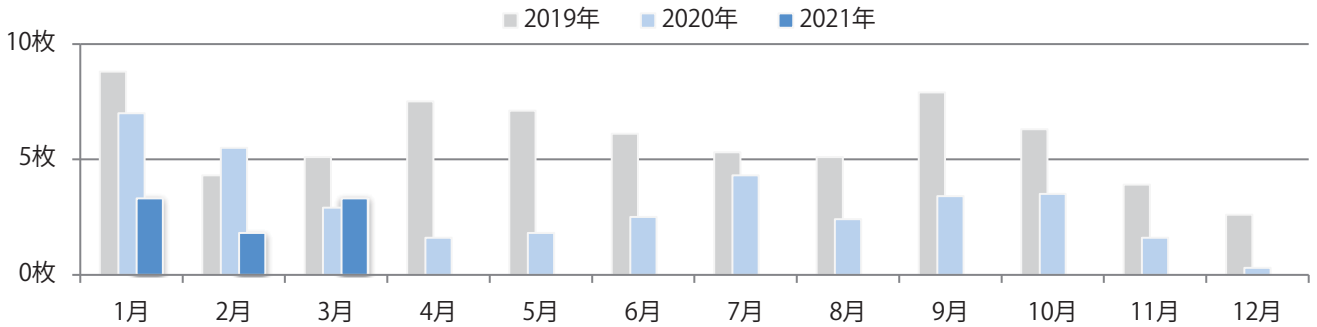

地区別折込枚数・前年比

曜日別構成比 (%)

サイズ別構成比 (%)

色数別構成比 (%)

金～日曜が多い。B2・B3サイズが増えた。両面フルカラーは71%を占める。

■月別折込枚数（県内8地区平均）

■ 年間最多枚数 ■ 年間最少枚数

	1月	2月	3月	4月	5月	6月	7月	8月	9月	10月	11月	12月
2021年	5.8	5.1	4.8									
2020年	4.5	3.4	5.4	4.6	6.1	4.1	3.9	3.4	4.0	4.9	4.1	2.8
2019年	3.6	2.8	8.9	5.1	7.4	5.8	5.3	4.9	5.6	5.1	5.4	4.1

■地区別折込枚数・前年比

■曜日別構成比 (%)

■サイズ別構成比 (%)

■色数別構成比 (%)

前年比14%増。土曜が最も多い。B4サイズが85%に上る。全て両面フルカラー。

月別折込枚数（県内8地区平均）

年間最多枚数 年間最少枚数

	1月	2月	3月	4月	5月	6月	7月	8月	9月	10月	11月	12月
2021年	3.3	1.8	3.3									
2020年	7.0	5.5	2.9	1.6	1.8	2.5	4.3	2.4	3.4	3.5	1.6	0.3
2019年	8.8	4.3	5.1	7.5	7.1	6.1	5.3	5.1	7.9	6.3	3.9	2.6

地区別折込枚数・前年比

曜日別構成比 (%)

サイズ別構成比 (%)

色数別構成比 (%)

前年比61%増。月曜が最も多く、次いで土曜が多い。B4サイズが大半を占める。
両面フルカラーに次いで、片面フルカラーも多い。

■月別折込枚数（県内8地区平均）

■ 年間最多枚数 ■ 年間最少枚数

	1月	2月	3月	4月	5月	6月	7月	8月	9月	10月	11月	12月
2021年	5.6	4.0	5.0									
2020年	10.4	11.0	3.1	0.0	0.0	6.5	9.8	8.9	7.9	6.5	7.3	8.8
2019年	13.9	16.6	14.8	17.5	13.6	13.5	13.4	13.3	10.4	10.8	12.9	16.8