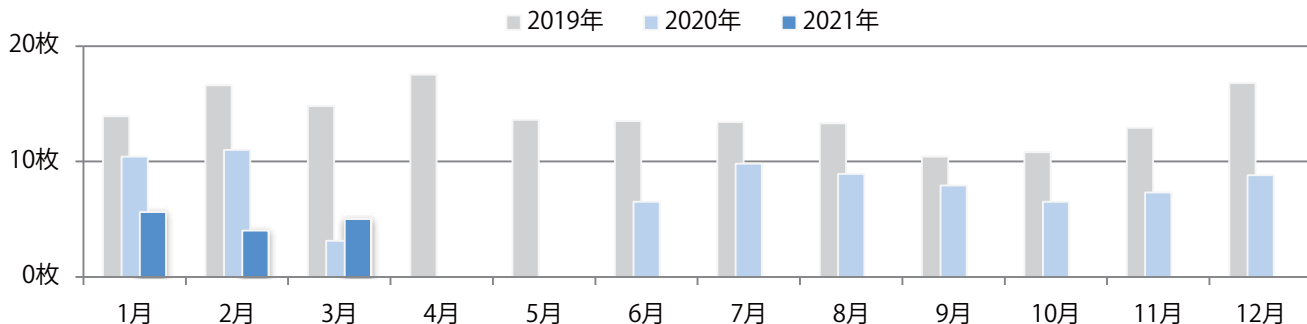

■地区別折込枚数・前年比

■曜日別構成比 (%)

■サイズ別構成比 (%)

■色数別構成比 (%)

前年比14%増。土曜が最も多い。B4サイズが85%に上る。全て両面フルカラー。

月別折込枚数（県内8地区平均）

年間最多枚数 年間最少枚数

	1月	2月	3月	4月	5月	6月	7月	8月	9月	10月	11月	12月
2021年	3.3	1.8	3.3									
2020年	7.0	5.5	2.9	1.6	1.8	2.5	4.3	2.4	3.4	3.5	1.6	0.3
2019年	8.8	4.3	5.1	7.5	7.1	6.1	5.3	5.1	7.9	6.3	3.9	2.6

地区別折込枚数・前年比

曜日別構成比 (%)

サイズ別構成比 (%)

色数別構成比 (%)

前年比61%増。月曜が最も多く、次いで土曜が多い。B4サイズが大半を占める。
両面フルカラーに次いで、片面フルカラーも多い。

■月別折込枚数（県内8地区平均）

■ 年間最多枚数 ■ 年間最少枚数

	1月	2月	3月	4月	5月	6月	7月	8月	9月	10月	11月	12月
2021年	5.6	4.0	5.0									
2020年	10.4	11.0	3.1	0.0	0.0	6.5	9.8	8.9	7.9	6.5	7.3	8.8
2019年	13.9	16.6	14.8	17.5	13.6	13.5	13.4	13.3	10.4	10.8	12.9	16.8