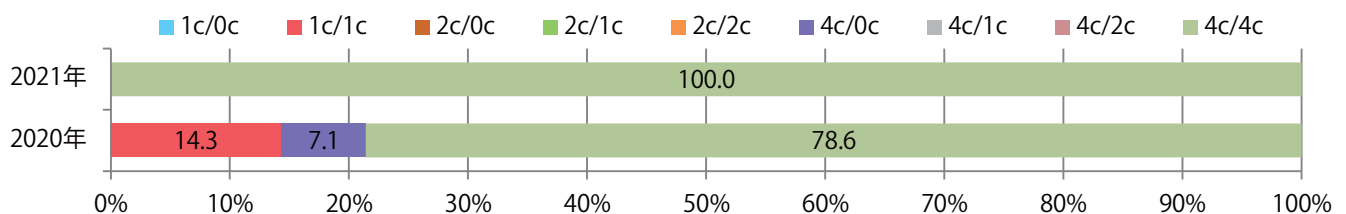

前年比67%増。日曜が最も多い。B4サイズが88%を占める。全て両面フルカラー。

月別折込枚数（県内8地区平均）

年間最多枚数 年間最少枚数

	1月	2月	3月	4月	5月	6月	7月	8月	9月	10月	11月	12月
2021年	0.0	0.9	3.0									
2020年	6.9	5.5	1.8	0.8	0.0	0.1	1.3	3.5	4.1	4.9	3.5	0.5
2019年	8.4	6.4	9.6	4.3	6.9	5.6	6.0	5.6	7.3	3.6	6.8	2.4

地区別折込枚数・前年比

曜日別構成比 (%)

サイズ別構成比 (%)

色数別構成比 (%)

日曜が最も多く、次いで金曜が多い。全てB4サイズ、両面フルカラー。

月別折込枚数（県内8地区平均）

年間最多枚数 年間最少枚数

	1月	2月	3月	4月	5月	6月	7月	8月	9月	10月	11月	12月
2021年	3.1	2.5	2.5									
2020年	3.4	2.5	3.3	1.9	2.6	2.9	3.5	3.1	2.8	3.5	2.3	4.4
2019年	2.9	2.9	2.6	2.0	2.4	2.9	2.5	2.8	3.4	3.1	3.3	2.9

地区別折込枚数・前年比

曜日別構成比 (%)

サイズ別構成比 (%)

色数別構成比 (%)

金～日曜が多い。B2・B3サイズが増えた。両面フルカラーは71%を占める。

■月別折込枚数（県内8地区平均）

■ 年間最多枚数 ■ 年間最少枚数

	1月	2月	3月	4月	5月	6月	7月	8月	9月	10月	11月	12月
2021年	5.8	5.1	4.8									
2020年	4.5	3.4	5.4	4.6	6.1	4.1	3.9	3.4	4.0	4.9	4.1	2.8
2019年	3.6	2.8	8.9	5.1	7.4	5.8	5.3	4.9	5.6	5.1	5.4	4.1