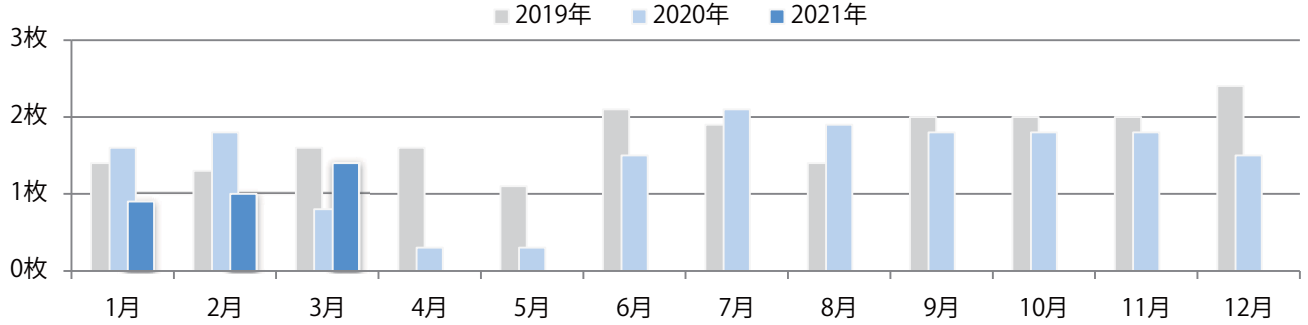

■ 地区別折込枚数・前年比

■ 曜日別構成比 (%)

■ サイズ別構成比 (%)

■ 色数別構成比 (%)

前年比13%増。月曜が最も多く、次いで火・水曜の順に多い。B3サイズが減った。
全て両面フルカラー。

■ 月別折込枚数（県内8地区平均）

■ 年間最多枚数 ■ 年間最少枚数

	1月	2月	3月	4月	5月	6月	7月	8月	9月	10月	11月	12月
2021年	30.9	27.4	27.4									
2020年	24.6	26.9	24.3	22.1	21.3	22.1	23.4	22.6	30.5	24.4	30.8	24.9
2019年	35.5	31.3	23.8	35.4	28.0	33.4	23.9	20.8	20.4	21.8	30.3	21.6

■ 地区別折込枚数・前年比

■ 曜日別構成比 (%)

■ サイズ別構成比 (%)

■ 色数別構成比 (%)

各地区平均で前年を上回る。B4サイズが増えた。両面フルカラーは82%。

■月別折込枚数（県内8地区平均）

■ 年間最多枚数 ■ 年間最少枚数

	1月	2月	3月	4月	5月	6月	7月	8月	9月	10月	11月	12月
2021年	0.9	1.0	1.4									
2020年	1.6	1.8	0.8	0.3	0.3	1.5	2.1	1.9	1.8	1.8	1.8	1.5
2019年	1.4	1.3	1.6	1.6	1.1	2.1	1.9	1.4	2.0	2.0	2.0	2.4

■地区別折込枚数・前年比

■ 2020年 ■ 2021年 ● 前年比

■曜日別構成比 (%)

■ 日 ■ 月 ■ 火 ■ 水 ■ 木 ■ 金 ■ 土

■サイズ別構成比 (%)

■ B 1 ■ B 2 ■ B 3 ■ B 4 ■ B 4未満 ■ 特殊

■色数別構成比 (%)

■ 1c/0c ■ 1c/1c ■ 2c/0c ■ 2c/1c ■ 2c/2c ■ 4c/0c ■ 4c/1c ■ 4c/2c ■ 4c/4c