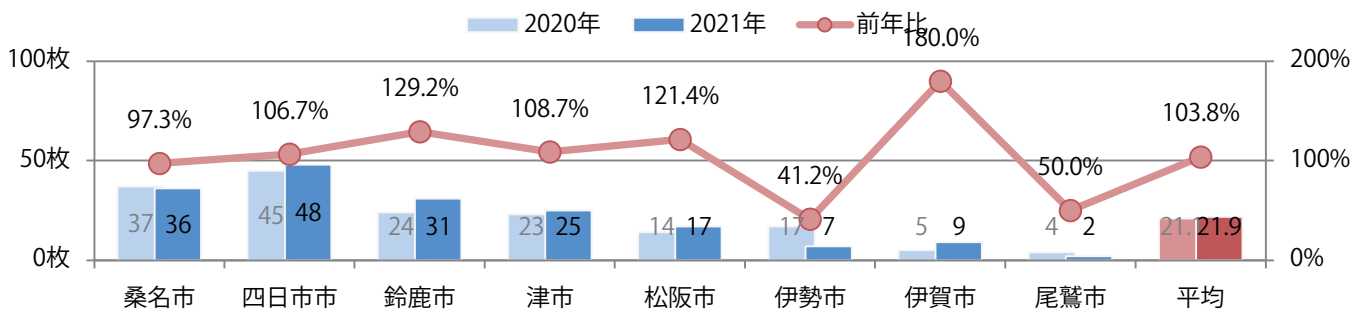

前年比4%増。日曜が最も多く、次いで月曜が多い。B4サイズが大半を占める。
両面フルカラーは83%。

■月別折込枚数（県内8地区平均）

■ 年間最多枚数 ■ 年間最少枚数

	1月	2月	3月	4月	5月	6月	7月	8月	9月	10月	11月	12月
2021年	13.0	16.8	21.9									
2020年	15.0	21.5	21.1	6.9	5.4	13.6	14.8	3.5	5.8	6.1	13.3	6.9
2019年	17.3	26.1	25.4	9.0	7.6	20.8	17.1	2.4	8.5	7.5	14.9	7.8

■地区別折込枚数・前年比

■曜日別構成比 (%)

■サイズ別構成比 (%)

■色数別構成比 (%)

前年比44%増。土曜が最も多い。B4サイズが増えた。全て両面フルカラー。

■月別折込枚数（県内8地区平均）

■ 年間最多枚数 ■ 年間最少枚数

	1月	2月	3月	4月	5月	6月	7月	8月	9月	10月	11月	12月
2021年	2.0	1.6	2.3									
2020年	1.6	2.0	1.6	1.3	1.1	1.6	1.4	1.4	1.1	1.9	1.0	1.4
2019年	1.6	3.3	2.6	1.8	1.1	1.4	1.8	2.1	1.9	1.5	1.3	2.0