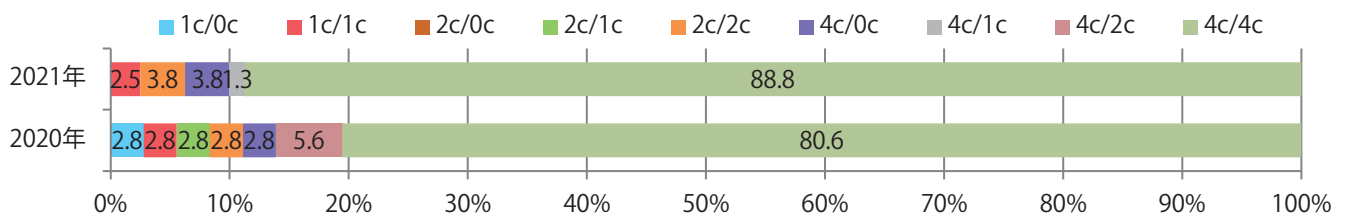

各地区で前年以上となり、平均では倍以上になった。土曜が最も多く、次いで木曜が多い。
B4サイズが8割を占める。大半が両面フルカラー。

■ 月別折込枚数（県内8地区平均）

■ 年間最多枚数 ■ 年間最少枚数

	1月	2月	3月	4月	5月	6月	7月	8月	9月	10月	11月	12月
2021年	4.1	4.4	10.0									
2020年	3.9	3.9	4.5	3.1	4.4	3.6	6.6	4.3	5.1	6.4	6.9	4.8
2019年	3.5	3.6	4.8	4.8	5.9	4.6	6.3	3.9	5.0	4.8	7.1	4.1

■ 地区別折込枚数・前年比

■ 曜日別構成比 (%)

■ サイズ別構成比 (%)

■ 色数別構成比 (%)

前年比13%増。月曜が最も多く、次いで火・水曜の順に多い。B3サイズが減った。
全て両面フルカラー。

■ 月別折込枚数（県内8地区平均）

■ 年間最多枚数 ■ 年間最少枚数

	1月	2月	3月	4月	5月	6月	7月	8月	9月	10月	11月	12月
2021年	30.9	27.4	27.4									
2020年	24.6	26.9	24.3	22.1	21.3	22.1	23.4	22.6	30.5	24.4	30.8	24.9
2019年	35.5	31.3	23.8	35.4	28.0	33.4	23.9	20.8	20.4	21.8	30.3	21.6

■ 地区別折込枚数・前年比

■ 曜日別構成比 (%)

■ サイズ別構成比 (%)

■ 色数別構成比 (%)

各地区平均で前年を上回る。B4サイズが増えた。両面フルカラーは82%。

■月別折込枚数（県内8地区平均）

■ 年間最多枚数 ■ 年間最少枚数

	1月	2月	3月	4月	5月	6月	7月	8月	9月	10月	11月	12月
2021年	0.9	1.0	1.4									
2020年	1.6	1.8	0.8	0.3	0.3	1.5	2.1	1.9	1.8	1.8	1.8	1.5
2019年	1.4	1.3	1.6	1.6	1.1	2.1	1.9	1.4	2.0	2.0	2.0	2.4