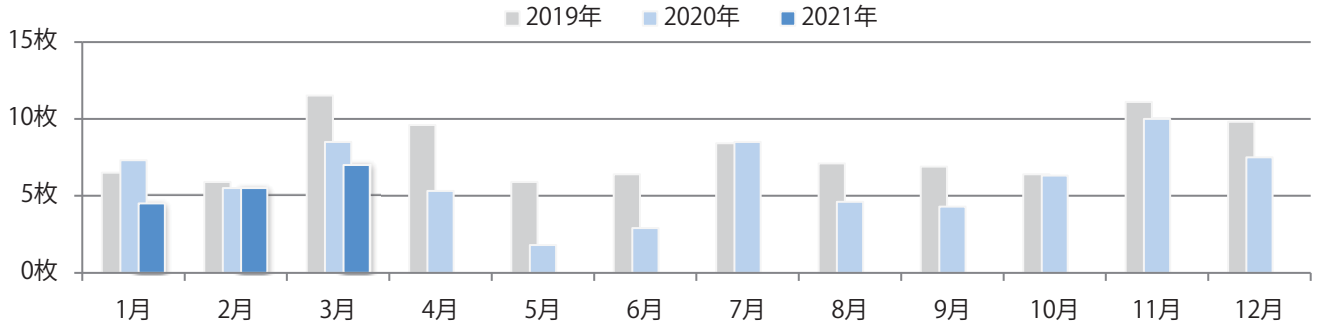

前年比32%増。金・土曜の週末に99%が集中。B3サイズが41%を占め、他はB4のみ。
ほとんどが両面フルカラーで、他はフルカラー/1色のみ。

■ 月別折込枚数 (県内8地区平均)

■ 年間最多枚数 ■ 年間最少枚数

	1月	2月	3月	4月	5月	6月	7月	8月	9月	10月	11月	12月
2021年	22.0	13.9	16.9									
2020年	28.3	20.8	12.8	5.4	4.6	9.4	13.0	8.3	15.1	12.0	12.0	12.4
2019年	25.5	20.6	21.8	12.5	16.1	21.1	16.1	18.6	18.0	14.9	20.6	12.8

■ 地区別折込枚数・前年比

■ 2020年 ■ 2021年 ● 前年比

■ 曜日別構成比 (%)

■ 日 ■ 月 ■ 火 ■ 水 ■ 木 ■ 金 ■ 土

■ サイズ別構成比 (%)

■ B 1 ■ B 2 ■ B 3 ■ B 4 ■ B 4未済 ■ 特殊

■ 色数別構成比 (%)

■ 1c/0c ■ 1c/1c ■ 2c/0c ■ 2c/1c ■ 2c/2c ■ 4c/0c ■ 4c/1c ■ 4c/2c ■ 4c/4c

金・土曜の週末に8割が集中。B4サイズが大半を占める。両面フルカラーは93%。

■ 月別折込枚数（県内8地区平均）

■ 年間最多枚数 ■ 年間最少枚数

	1月	2月	3月	4月	5月	6月	7月	8月	9月	10月	11月	12月
2021年	4.5	5.5	7.0									
2020年	7.3	5.5	8.5	5.3	1.8	2.9	8.5	4.6	4.3	6.3	10.0	7.5
2019年	6.5	5.9	11.5	9.6	5.9	6.4	8.4	7.1	6.9	6.4	11.1	9.8