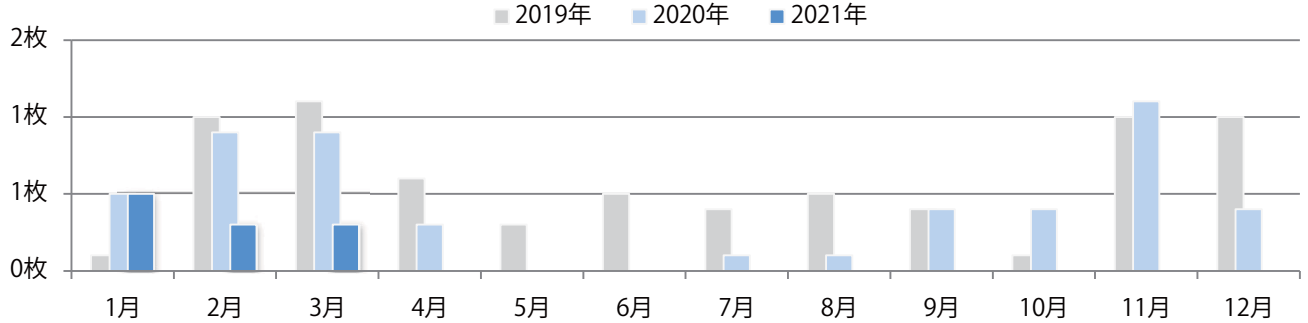

前年比50%増。金曜が最も多い。B4サイズが大半を占める。両面フルカラーは88%。

■ 月別折込枚数（県内8地区平均）

■ 年間最多枚数 ■ 年間最少枚数

	1月	2月	3月	4月	5月	6月	7月	8月	9月	10月	11月	12月
2021年	2.1	0.9	2.1									
2020年	1.5	1.4	1.4	1.3	0.6	0.6	0.5	1.1	0.8	1.0	2.1	2.5
2019年	3.3	1.6	2.1	3.9	1.5	0.6	2.1	1.1	1.5	1.4	3.3	2.4

■ 地区別折込枚数・前年比

■ 2020年 ■ 2021年 ● 前年比

■ 曜日別構成比 (%)

■ 日 ■ 月 ■ 火 ■ 水 ■ 木 ■ 金 ■ 土

■ サイズ別構成比 (%)

■ B 1 ■ B 2 ■ B 3 ■ B 4 ■ B 4未満 ■ 特殊

■ 色数別構成比 (%)

■ 1c/0c ■ 1c/1c ■ 2c/0c ■ 2c/1c ■ 2c/2c ■ 4c/0c ■ 4c/1c ■ 4c/2c ■ 4c/4c

金・土曜のみの折込。B3とB4サイズそれぞれ1枚ずつとなった。全て両面フルカラー。

■ 月別折込枚数（県内8地区平均）

■ 年間最多枚数 ■ 年間最少枚数

	1月	2月	3月	4月	5月	6月	7月	8月	9月	10月	11月	12月
2021年	0.5	0.3	0.3									
2020年	0.5	0.9	0.9	0.3	0.0	0.0	0.1	0.1	0.4	0.4	1.1	0.4
2019年	0.1	1.0	1.1	0.6	0.3	0.5	0.4	0.5	0.4	0.1	1.0	1.0