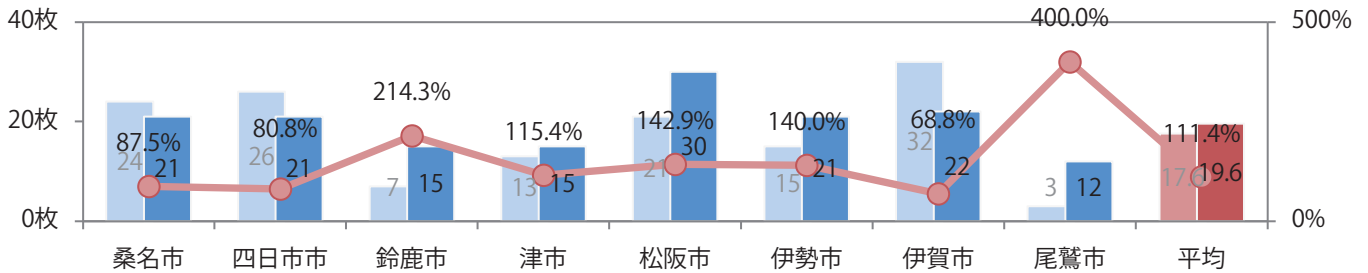

■地区別折込枚数・前年比

■ 2020年 ■ 2021年 ● 前年比

■曜日別構成比 (%)

■ 日 ■ 月 ■ 火 ■ 水 ■ 木 ■ 金 ■ 土

■サイズ別構成比 (%)

■ B 1 ■ B 2 ■ B 3 ■ B 4 ■ B 4未満 ■ 特殊

■色数別構成比 (%)

■ 1c/0c ■ 1c/1c ■ 2c/0c ■ 2c/1c ■ 2c/2c ■ 4c/0c ■ 4c/1c ■ 4c/2c ■ 4c/4c

前年比11%増。金曜が最も多い。B3サイズが増えた。両面フルカラーは95%に上る。

■月別折込枚数（県内8地区平均）

■ 年間最多枚数 □ 年間最少枚数

	1月	2月	3月	4月	5月	6月	7月	8月	9月	10月	11月	12月
2021年	13.8	13.1	19.6									
2020年	16.3	16.6	17.6	8.6	1.8	13.3	16.8	14.0	16.3	16.3	13.8	20.9
2019年	16.0	19.9	26.3	22.8	18.9	20.9	22.9	21.4	23.6	23.5	21.8	28.4

■地区別折込枚数・前年比

■ 2020年 ■ 2021年 ● 前年比

■曜日別構成比 (%)

■ 日 ■ 月 ■ 火 ■ 水 ■ 木 ■ 金 ■ 土

■サイズ別構成比 (%)

■ B 1 ■ B 2 ■ B 3 ■ B 4 ■ B 4未済 ■ 特殊

■色数別構成比 (%)

■ 1c/0c ■ 1c/1c ■ 2c/0c ■ 2c/1c ■ 2c/2c ■ 4c/0c ■ 4c/1c ■ 4c/2c ■ 4c/4c