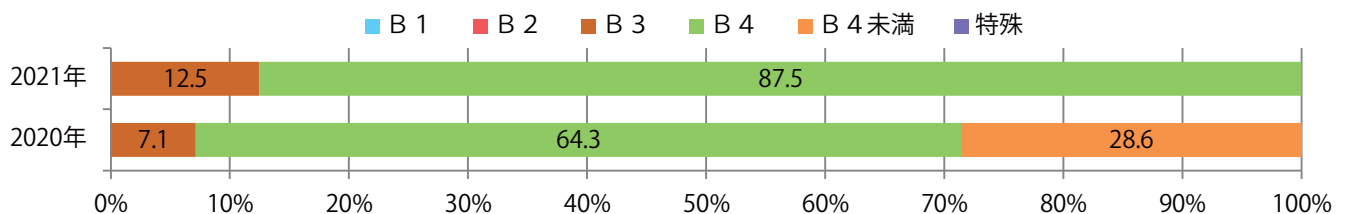

地区別折込枚数・前年比

2020年 2021年 前年比

曜日別構成比 (%)

日 月 火 水 木 金 土

サイズ別構成比 (%)

B 1 B 2 B 3 B 4 B 4未満 特殊

色数別構成比 (%)

1c/0c 1c/1c 2c/0c 2c/1c 2c/2c 4c/0c 4c/1c 4c/2c 4c/4c

前年比67%増。日曜が最も多い。B4サイズが88%を占める。全て両面フルカラー。

月別折込枚数（県内8地区平均）

年間最多枚数 年間最少枚数

	1月	2月	3月	4月	5月	6月	7月	8月	9月	10月	11月	12月
2021年	0.0	0.9	3.0									
2020年	6.9	5.5	1.8	0.8	0.0	0.1	1.3	3.5	4.1	4.9	3.5	0.5
2019年	8.4	6.4	9.6	4.3	6.9	5.6	6.0	5.6	7.3	3.6	6.8	2.4

地区別折込枚数・前年比

曜日別構成比 (%)

サイズ別構成比 (%)

色数別構成比 (%)

日曜が最も多く、次いで金曜が多い。全てB4サイズ、両面フルカラー。

月別折込枚数（県内8地区平均）

年間最多枚数 年間最少枚数

	1月	2月	3月	4月	5月	6月	7月	8月	9月	10月	11月	12月
2021年	3.1	2.5	2.5									
2020年	3.4	2.5	3.3	1.9	2.6	2.9	3.5	3.1	2.8	3.5	2.3	4.4
2019年	2.9	2.9	2.6	2.0	2.4	2.9	2.5	2.8	3.4	3.1	3.3	2.9