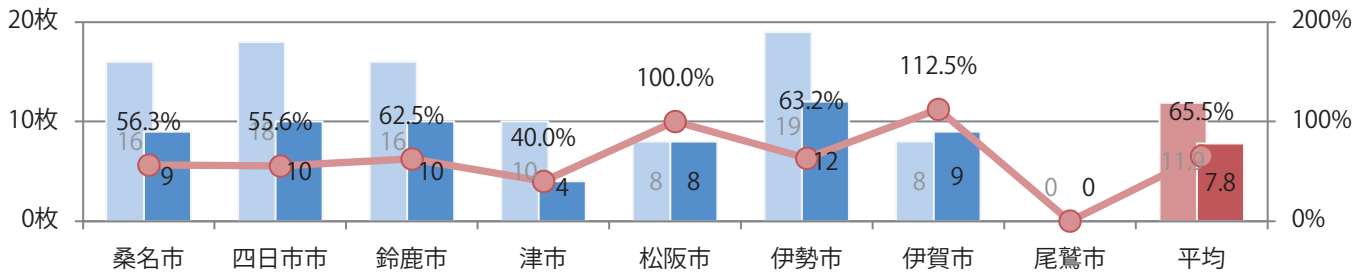

■地区別折込枚数・前年比

■ 2020年 ■ 2021年 ● 前年比