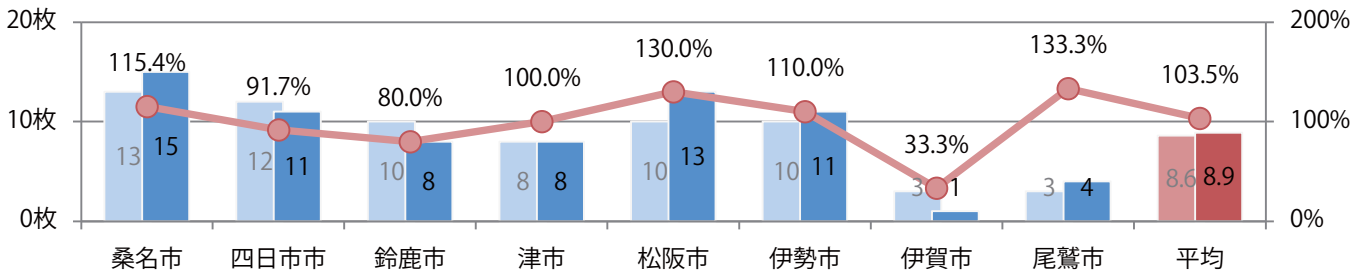

■ 地区別折込枚数・前年比

■ 2020年 ■ 2021年 ● 前年比

■ 曜日別構成比 (%)

■ 日 ■ 月 ■ 火 ■ 水 ■ 木 ■ 金 ■ 土

■ サイズ別構成比 (%)

■ B 1 ■ B 2 ■ B 3 ■ B 4 ■ B 4未満 ■ 特殊

■ 色数別構成比 (%)

■ 1c/0c ■ 1c/1c ■ 2c/0c ■ 2c/1c ■ 2c/2c ■ 4c/0c ■ 4c/1c ■ 4c/2c ■ 4c/4c

前年比4%増。木～土曜の週後半に94%が集中。B4以下のサイズが増えた。
ほとんどが両面フルカラー。

■ 月別折込枚数（県内8地区平均）

■ 年間最多枚数 ■ 年間最少枚数

	1月	2月	3月	4月	5月	6月	7月	8月	9月	10月	11月	12月
2021年	9.8	6.6	8.9									
2020年	10.5	8.4	8.6	5.0	5.0	8.0	6.5	6.5	7.5	8.1	7.4	7.8
2019年	10.5	7.6	12.1	7.8	6.6	8.6	8.9	9.6	10.0	8.0	12.8	10.3

前年比32%増。金・土曜の週末に99%が集中。B3サイズが41%を占め、他はB4のみ。
ほとんどが両面フルカラーで、他はフルカラー/1色のみ。

■ 月別折込枚数 (県内8地区平均)

■ 年間最多枚数 ■ 年間最少枚数

	1月	2月	3月	4月	5月	6月	7月	8月	9月	10月	11月	12月
2021年	22.0	13.9	16.9									
2020年	28.3	20.8	12.8	5.4	4.6	9.4	13.0	8.3	15.1	12.0	12.0	12.4
2019年	25.5	20.6	21.8	12.5	16.1	21.1	16.1	18.6	18.0	14.9	20.6	12.8