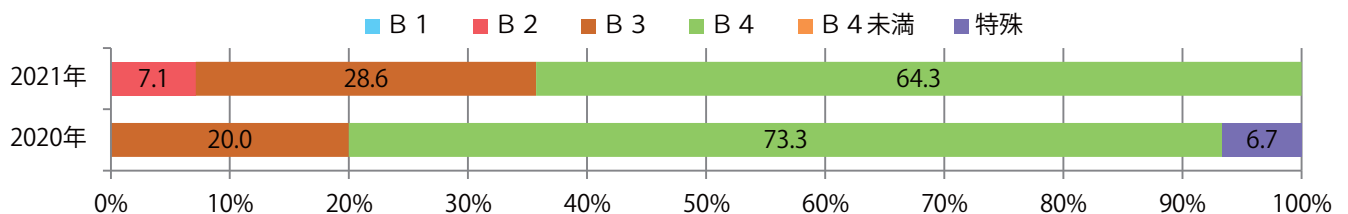

■地区別折込枚数・前年比

■ 2020年 ■ 2021年 ● 前年比

■曜日別構成比 (%)

■ 日 ■ 月 ■ 火 ■ 水 ■ 木 ■ 金 ■ 土

■サイズ別構成比 (%)

■ B 1 ■ B 2 ■ B 3 ■ B 4 ■ B 4未満 ■ 特殊

■色数別構成比 (%)

■ 1c/0c ■ 1c/1c ■ 2c/0c ■ 2c/1c ■ 2c/2c ■ 4c/0c ■ 4c/1c ■ 4c/2c ■ 4c/4c

木・金・土曜のみの折込となった。B3以上の大きいサイズが増えた。全て両面フルカラー。

■月別折込枚数（県内8地区平均）

■ 年間最多枚数 ■ 年間最少枚数

	1月	2月	3月	4月	5月	6月	7月	8月	9月	10月	11月	12月
2021年	0.8	0.5	1.8									
2020年	1.3	0.4	1.9	0.8	0.3	1.3	1.5	0.9	0.4	1.6	3.4	3.0
2019年	1.4	1.6	3.1	3.1	2.1	2.5	3.0	2.5	2.5	3.3	2.9	5.9

■地区別折込枚数・前年比

■曜日別構成比 (%)

■サイズ別構成比 (%)

■色数別構成比 (%)

各地区平均で前年比11%増。金曜が最も多い。B4サイズが大半を占める。
両面フルカラーは9割を超える。

■ 月別折込枚数（県内8地区平均）

■ 年間最多枚数 ■ 年間最少枚数

	1月	2月	3月	4月	5月	6月	7月	8月	9月	10月	11月	12月
2021年	7.1	4.1	8.9									
2020年	6.9	5.9	8.0	4.1	5.8	7.0	6.8	6.8	9.1	7.3	10.5	13.8
2019年	7.5	6.1	10.6	8.8	6.9	7.4	9.3	7.8	8.4	7.4	10.6	14.5