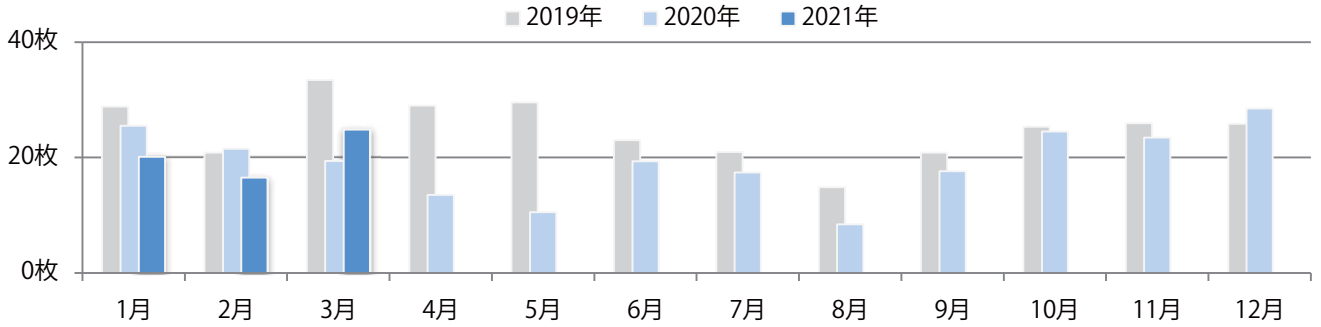

■地区別折込枚数・前年比

■曜日別構成比 (%)

■サイズ別構成比 (%)

■色数別構成比 (%)

各地区平均で前年比11%増。金曜が最も多い。B4サイズが大半を占める。
両面フルカラーは9割を超える。

■ 月別折込枚数（県内8地区平均）

■ 年間最多枚数 ■ 年間最少枚数

	1月	2月	3月	4月	5月	6月	7月	8月	9月	10月	11月	12月
2021年	7.1	4.1	8.9									
2020年	6.9	5.9	8.0	4.1	5.8	7.0	6.8	6.8	9.1	7.3	10.5	13.8
2019年	7.5	6.1	10.6	8.8	6.9	7.4	9.3	7.8	8.4	7.4	10.6	14.5

■ 地区別折込枚数・前年比

■ 2020年 ■ 2021年 ● 前年比

■ 曜日別構成比 (%)

■ 日 ■ 月 ■ 火 ■ 水 ■ 木 ■ 金 ■ 土

■ サイズ別構成比 (%)

■ B 1 ■ B 2 ■ B 3 ■ B 4 ■ B 4未満 ■ 特殊

■ 色数別構成比 (%)

■ 1c/0c ■ 1c/1c ■ 2c/0c ■ 2c/1c ■ 2c/2c ■ 4c/0c ■ 4c/1c ■ 4c/2c ■ 4c/4c

各地区で前年を越え、平均28%増。土曜が最も多く、次いで水曜が多い。
B2・B4サイズが増えた。ほとんどが両面フルカラーで、他は両面1色のみ。

■ 月別折込枚数（県内8地区平均）

■ 年間最多枚数 ■ 年間最少枚数

	1月	2月	3月	4月	5月	6月	7月	8月	9月	10月	11月	12月
2021年	20.1	16.5	24.8									
2020年	25.5	21.5	19.4	13.5	10.5	19.3	17.4	8.4	17.6	24.5	23.4	28.5
2019年	28.8	20.8	33.4	29.0	29.5	23.0	20.9	14.8	20.8	25.3	25.9	25.8