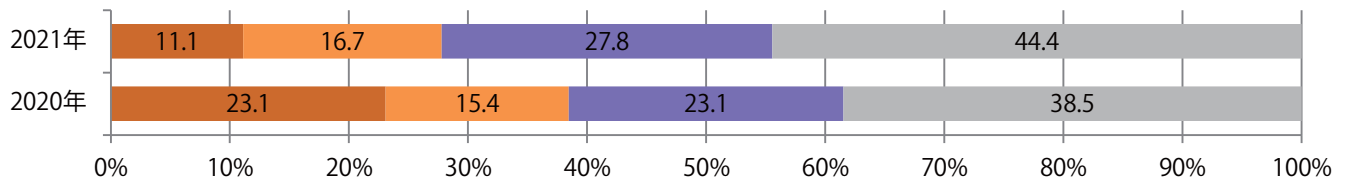

■曜日別構成比 (%)

■ 日 ■ 月 ■ 火 ■ 水 ■ 木 ■ 金 ■ 土