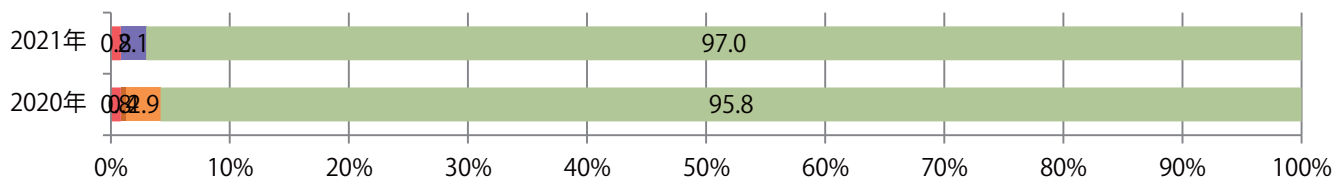

土曜に大半が集中。B3以上の大きいサイズが45%を占める。ほとんどが両面フルカラー。

■ 月別折込枚数（県内8地区平均）

■ 年間最多枚数 ■ 年間最少枚数

	1月	2月	3月	4月	5月	6月	7月	8月	9月	10月	11月	12月
2021年	22.4	19.3	29.5									
2020年	26.3	28.0	29.9	7.5	4.5	19.6	22.0	23.1	18.1	21.5	21.4	26.0
2019年	27.8	21.4	30.3	21.9	18.6	23.4	22.0	26.8	22.6	16.1	27.9	28.8

■ 地区別折込枚数・前年比

■ 2020年 ■ 2021年 ● 前年比

■ 曜日別構成比 (%)

■ 日 ■ 月 ■ 火 ■ 水 ■ 木 ■ 金 ■ 土

■ サイズ別構成比 (%)

■ B 1 ■ B 2 ■ B 3 ■ B 4 ■ B 4未満 ■ 特殊

■ 色数別構成比 (%)

■ 1c/0c ■ 1c/1c ■ 2c/0c ■ 2c/1c ■ 2c/2c ■ 4c/0c ■ 4c/1c ■ 4c/2c ■ 4c/4c

各地区で前年を超え、平均64%増。月～水曜に大半が集中。B3・B4未満のサイズが増えた。ほとんどが両面フルカラーで、他は両面1色のみ。

■ 月別折込枚数 (県内8地区平均)

■ 年間最多枚数 ■ 年間最少枚数

	1月	2月	3月	4月	5月	6月	7月	8月	9月	10月	11月	12月
2021年	10.0	9.5	14.1									
2020年	14.8	13.4	8.6	4.4	2.4	9.9	14.3	11.5	12.9	9.9	11.9	18.5
2019年	16.1	15.9	15.5	14.4	15.1	14.0	14.6	13.3	14.6	14.5	14.0	17.9