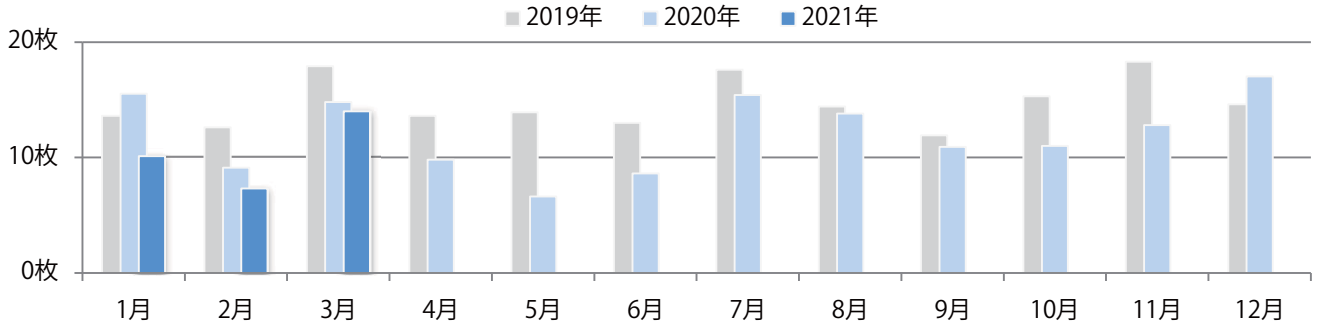

前年比36%増。土・日曜が多い。B4未満のサイズが3分の2を占め、他はB4のみ。
両面フルカラーは6割を占める。

■月別折込枚数（県内8地区平均）

■ 年間最多枚数 ■ 年間最少枚数

	1月	2月	3月	4月	5月	6月	7月	8月	9月	10月	11月	12月
2021年	1.6	2.8	1.9									
2020年	2.4	2.6	1.4	1.0	0.9	2.6	2.6	2.0	2.3	2.4	3.3	1.3
2019年	2.8	2.0	2.8	1.8	2.6	2.5	2.9	1.5	2.6	4.9	2.5	2.6

■地区別折込枚数・前年比

■曜日別構成比（%）

■サイズ別構成比（%）

■色数別構成比（%）

金曜に61%が集中。B4サイズが94%を占め、他はB4未満のみ。
両面フルカラーは96%に上る。

■月別折込枚数（県内8地区平均）

年間最多枚数 年間最少枚数

	1月	2月	3月	4月	5月	6月	7月	8月	9月	10月	11月	12月
2021年	10.1	7.3	14.0									
2020年	15.5	9.1	14.8	9.8	6.6	8.6	15.4	13.8	10.9	11.0	12.8	17.0
2019年	13.6	12.6	17.9	13.6	13.9	13.0	17.6	14.4	11.9	15.3	18.3	14.6

■地区別折込枚数・前年比

2020年 2021年 前年比

■曜日別構成比 (%)

日 月 火 水 木 金 土

■サイズ別構成比 (%)

B 1 B 2 B 3 B 4 B 4未満 特殊

■色数別構成比 (%)

1c/0c 1c/1c 2c/0c 2c/1c 2c/2c 4c/0c 4c/1c 4c/2c 4c/4c