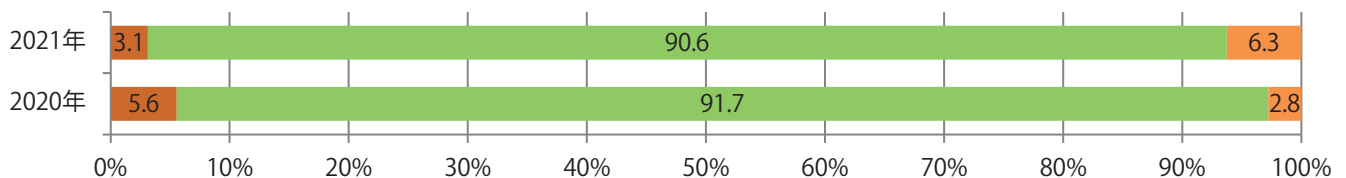

水曜が最も多く、次いで土曜が多い。B4サイズが9割を超える。全て両面フルカラー。

月別折込枚数（県内8地区平均）

年間最多枚数 年間最少枚数

	1月	2月	3月	4月	5月	6月	7月	8月	9月	10月	11月	12月
2021年	4.8	2.1	4.0									
2020年	3.9	2.1	4.5	3.1	3.8	3.5	3.0	4.3	3.8	3.5	2.5	3.6
2019年	4.8	2.9	3.3	3.1	4.3	2.6	3.4	4.4	3.4	1.9	3.3	4.3

地区別折込枚数・前年比

2020年 2021年 前年比

曜日別構成比 (%)

日 月 火 水 木 金 土

サイズ別構成比 (%)

B 1 B 2 B 3 B 4 B 4未済 特殊

色数別構成比 (%)

1c/0c 1c/1c 2c/0c 2c/1c 2c/2c 4c/0c 4c/1c 4c/2c 4c/4c

鈴鹿と伊賀の2枚のみとなった。全て火曜折込、B4サイズ、両面フルカラー。

月別折込枚数（県内8地区平均）

年間最多枚数 年間最少枚数

	1月	2月	3月	4月	5月	6月	7月	8月	9月	10月	11月	12月
2021年	0.1	0.1	0.3									
2020年	0.0	0.3	0.0	0.1	0.1	0.4	0.4	0.4	0.3	0.1	0.0	0.3
2019年	0.9	0.6	1.4	0.4	0.0	0.3	0.4	0.3	0.3	0.1	0.3	0.5