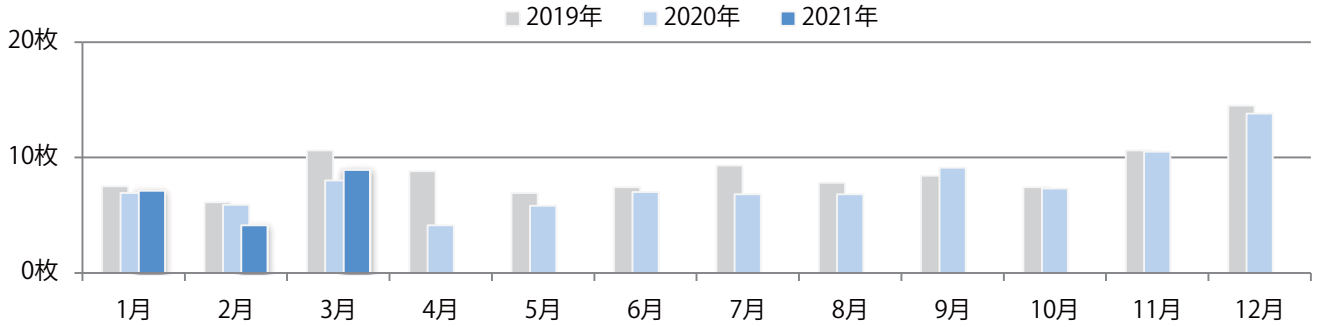

木・金・土曜のみの折込となった。B3以上の大きいサイズが増えた。全て両面フルカラー。

■月別折込枚数（県内8地区平均）

■ 年間最多枚数 ■ 年間最少枚数

	1月	2月	3月	4月	5月	6月	7月	8月	9月	10月	11月	12月
2021年	0.8	0.5	1.8									
2020年	1.3	0.4	1.9	0.8	0.3	1.3	1.5	0.9	0.4	1.6	3.4	3.0
2019年	1.4	1.6	3.1	3.1	2.1	2.5	3.0	2.5	2.5	3.3	2.9	5.9

■地区別折込枚数・前年比

■曜日別構成比 (%)

■サイズ別構成比 (%)

■色数別構成比 (%)

各地区平均で前年比11%増。金曜が最も多い。B4サイズが大半を占める。
両面フルカラーは9割を超える。

■ 月別折込枚数（県内8地区平均）

■ 年間最多枚数 ■ 年間最少枚数

	1月	2月	3月	4月	5月	6月	7月	8月	9月	10月	11月	12月
2021年	7.1	4.1	8.9									
2020年	6.9	5.9	8.0	4.1	5.8	7.0	6.8	6.8	9.1	7.3	10.5	13.8
2019年	7.5	6.1	10.6	8.8	6.9	7.4	9.3	7.8	8.4	7.4	10.6	14.5

■ 地区別折込枚数・前年比

■ 2020年 ■ 2021年 ● 前年比

■ 曜日別構成比 (%)

■ 日 ■ 月 ■ 火 ■ 水 ■ 木 ■ 金 ■ 土

■ サイズ別構成比 (%)

■ B 1 ■ B 2 ■ B 3 ■ B 4 ■ B 4未満 ■ 特殊

■ 色数別構成比 (%)

■ 1c/0c ■ 1c/1c ■ 2c/0c ■ 2c/1c ■ 2c/2c ■ 4c/0c ■ 4c/1c ■ 4c/2c ■ 4c/4c