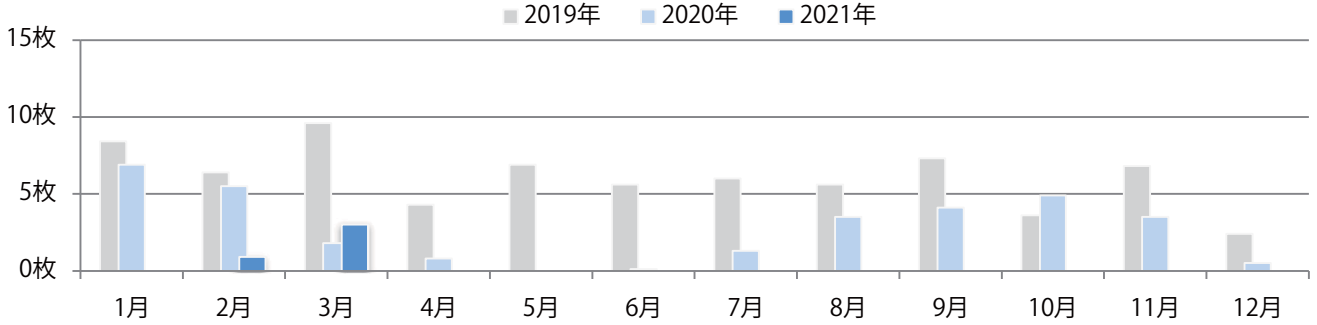

鈴鹿と伊賀の2枚のみとなった。全て火曜折込、B4サイズ、両面フルカラー。

月別折込枚数（県内8地区平均）

年間最多枚数 年間最少枚数

	1月	2月	3月	4月	5月	6月	7月	8月	9月	10月	11月	12月
2021年	0.1	0.1	0.3									
2020年	0.0	0.3	0.0	0.1	0.1	0.4	0.4	0.4	0.3	0.1	0.0	0.3
2019年	0.9	0.6	1.4	0.4	0.0	0.3	0.4	0.3	0.3	0.1	0.3	0.5

地区別折込枚数・前年比

2020年 2021年 前年比

曜日別構成比 (%)

日 月 火 水 木 金 土

サイズ別構成比 (%)

B 1 B 2 B 3 B 4 B 4未満 特殊

色数別構成比 (%)

1c/0c 1c/1c 2c/0c 2c/1c 2c/2c 4c/0c 4c/1c 4c/2c 4c/4c

前年比67%増。日曜が最も多い。B4サイズが88%を占める。全て両面フルカラー。

月別折込枚数（県内8地区平均）

年間最多枚数 年間最少枚数

	1月	2月	3月	4月	5月	6月	7月	8月	9月	10月	11月	12月
2021年	0.0	0.9	3.0									
2020年	6.9	5.5	1.8	0.8	0.0	0.1	1.3	3.5	4.1	4.9	3.5	0.5
2019年	8.4	6.4	9.6	4.3	6.9	5.6	6.0	5.6	7.3	3.6	6.8	2.4