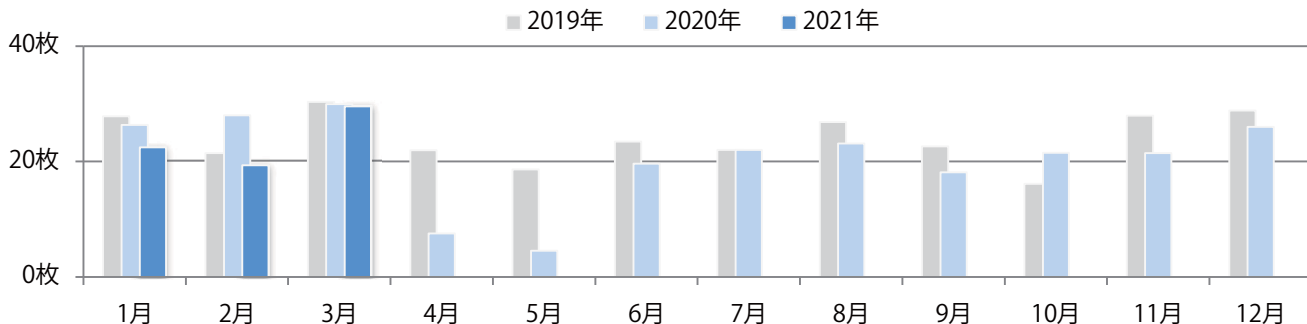

■ 地区別折込枚数・前年比

■ 曜日別構成比 (%)

■ サイズ別構成比 (%)

■ 色数別構成比 (%)

前年比41%増。木～土曜の週後半に71%が集中。B4サイズが大半を占める。
両面フルカラーは89%。

■ 月別折込枚数（県内8地区平均）

■ 年間最多枚数 ■ 年間最少枚数

	1月	2月	3月	4月	5月	6月	7月	8月	9月	10月	11月	12月
2021年	8.5	5.3	8.3									
2020年	10.8	9.5	5.9	4.6	2.4	6.6	7.9	6.3	6.1	4.9	6.1	10.8
2019年	12.9	8.8	12.5	11.9	8.3	8.8	11.6	9.4	10.0	6.9	11.9	9.5

■ 地区別折込枚数・前年比

■ 2020年 ■ 2021年 ● 前年比

■ 曜日別構成比 (%)

■ 日 ■ 月 ■ 火 ■ 水 ■ 木 ■ 金 ■ 土

■ サイズ別構成比 (%)

■ B 1 ■ B 2 ■ B 3 ■ B 4 ■ B 4未済 ■ 特殊

■ 色数別構成比 (%)

■ 1c/0c ■ 1c/1c ■ 2c/0c ■ 2c/1c ■ 2c/2c ■ 4c/0c ■ 4c/1c ■ 4c/2c ■ 4c/4c

土曜に大半が集中。B3以上の大きいサイズが45%を占める。ほとんどが両面フルカラー。

■ 月別折込枚数（県内8地区平均）

■ 年間最多枚数 ■ 年間最少枚数

	1月	2月	3月	4月	5月	6月	7月	8月	9月	10月	11月	12月
2021年	22.4	19.3	29.5									
2020年	26.3	28.0	29.9	7.5	4.5	19.6	22.0	23.1	18.1	21.5	21.4	26.0
2019年	27.8	21.4	30.3	21.9	18.6	23.4	22.0	26.8	22.6	16.1	27.9	28.8