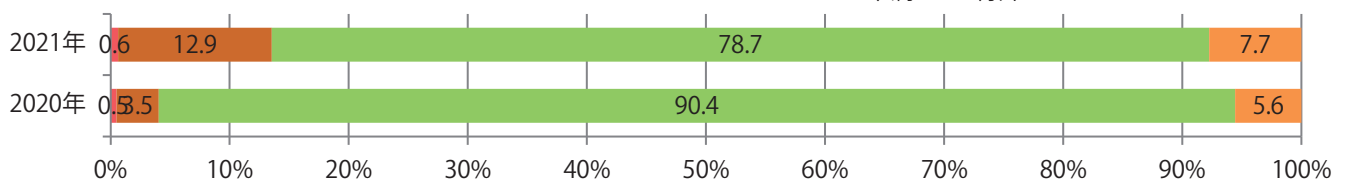

■地区別折込枚数・前年比

■ 2020年 ■ 2021年 ● 前年比

■曜日別構成比 (%)

■ 日 ■ 月 ■ 火 ■ 水 ■ 木 ■ 金 ■ 土

■サイズ別構成比 (%)

■ B 1 ■ B 2 ■ B 3 ■ B 4 ■ B 4 未満 ■ 特殊

■色数別構成比 (%)

■ 1c/0c ■ 1c/1c ■ 2c/0c ■ 2c/1c ■ 2c/2c ■ 4c/0c ■ 4c/1c ■ 4c/2c ■ 4c/4c