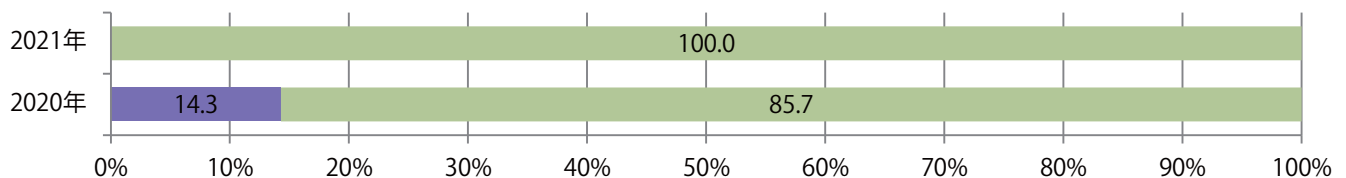

金・土曜のみの折込。B3とB4サイズそれぞれ1枚ずつとなった。全て両面フルカラー。

■ 月別折込枚数（県内8地区平均）

■ 年間最多枚数 ■ 年間最少枚数

	1月	2月	3月	4月	5月	6月	7月	8月	9月	10月	11月	12月
2021年	0.5	0.3	0.3									
2020年	0.5	0.9	0.9	0.3	0.0	0.0	0.1	0.1	0.4	0.4	1.1	0.4
2019年	0.1	1.0	1.1	0.6	0.3	0.5	0.4	0.5	0.4	0.1	1.0	1.0

■ 地区別折込枚数・前年比

■ 2020年 ■ 2021年 ● 前年比

■ 曜日別構成比 (%)

■ 日 ■ 月 ■ 火 ■ 水 ■ 木 ■ 金 ■ 土

■ サイズ別構成比 (%)

■ B 1 ■ B 2 ■ B 3 ■ B 4 ■ B 4未満 ■ 特殊

■ 色数別構成比 (%)

■ 1c/0c ■ 1c/1c ■ 2c/0c ■ 2c/1c ■ 2c/2c ■ 4c/0c ■ 4c/1c ■ 4c/2c ■ 4c/4c

各地区で前年以上となり、平均では倍以上になった。土曜が最も多く、次いで木曜が多い。
B4サイズが8割を占める。大半が両面フルカラー。

■ 月別折込枚数（県内8地区平均）

■ 年間最多枚数 ■ 年間最少枚数

	1月	2月	3月	4月	5月	6月	7月	8月	9月	10月	11月	12月
2021年	4.1	4.4	10.0									
2020年	3.9	3.9	4.5	3.1	4.4	3.6	6.6	4.3	5.1	6.4	6.9	4.8
2019年	3.5	3.6	4.8	4.8	5.9	4.6	6.3	3.9	5.0	4.8	7.1	4.1