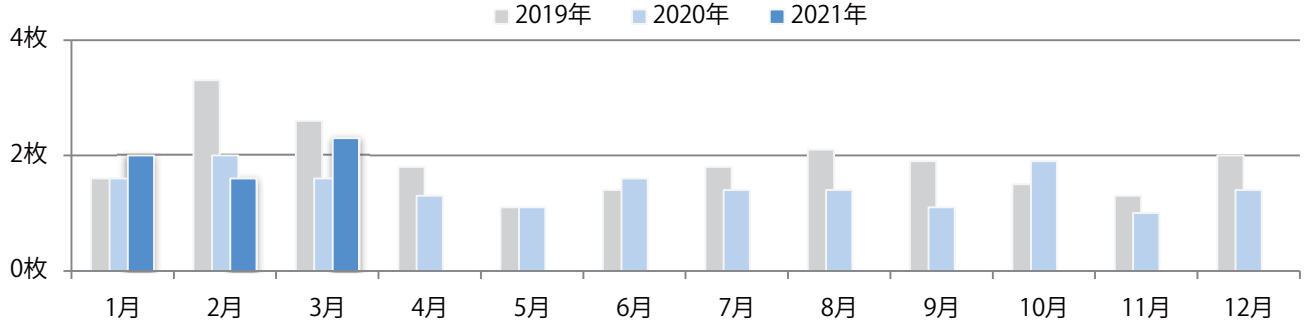

前年比4%増。日曜が最も多く、次いで月曜が多い。B4サイズが大半を占める。
両面フルカラーは83%。

■月別折込枚数（県内8地区平均）

■ 年間最多枚数 ■ 年間最少枚数

	1月	2月	3月	4月	5月	6月	7月	8月	9月	10月	11月	12月
2021年	13.0	16.8	21.9									
2020年	15.0	21.5	21.1	6.9	5.4	13.6	14.8	3.5	5.8	6.1	13.3	6.9
2019年	17.3	26.1	25.4	9.0	7.6	20.8	17.1	2.4	8.5	7.5	14.9	7.8

■地区別折込枚数・前年比

■曜日別構成比 (%)

■サイズ別構成比 (%)

■色数別構成比 (%)

前年比44%増。土曜が最も多い。B4サイズが増えた。全て両面フルカラー。

■月別折込枚数（県内8地区平均）

■ 年間最多枚数 ■ 年間最少枚数

	1月	2月	3月	4月	5月	6月	7月	8月	9月	10月	11月	12月
2021年	2.0	1.6	2.3									
2020年	1.6	2.0	1.6	1.3	1.1	1.6	1.4	1.4	1.1	1.9	1.0	1.4
2019年	1.6	3.3	2.6	1.8	1.1	1.4	1.8	2.1	1.9	1.5	1.3	2.0