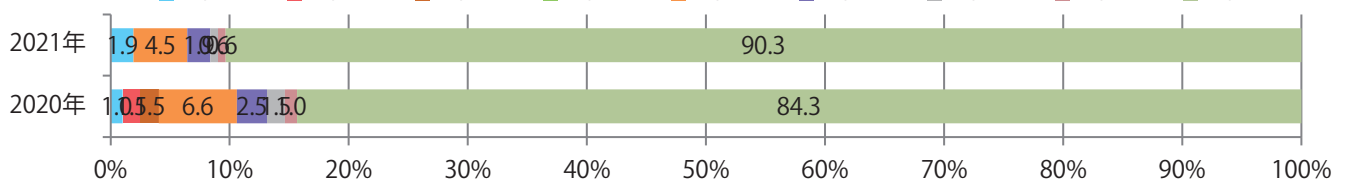

■地区別折込枚数・前年比

■ 2020年 ■ 2021年 ● 前年比

■曜日別構成比 (%)

■ 日 ■ 月 ■ 火 ■ 水 ■ 木 ■ 金 ■ 土

■サイズ別構成比 (%)

■ B 1 ■ B 2 ■ B 3 ■ B 4 ■ B 4 未満 ■ 特殊

■色数別構成比 (%)

■ 1c/0c ■ 1c/1c ■ 2c/0c ■ 2c/1c ■ 2c/2c ■ 4c/0c ■ 4c/1c ■ 4c/2c ■ 4c/4c