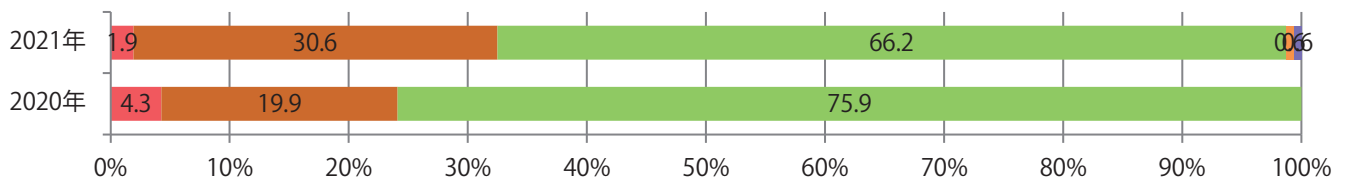

前年比11%増。金曜が最も多い。B3サイズが増えた。両面フルカラーは95%に上る。

■月別折込枚数（県内8地区平均）

■ 年間最多枚数 □ 年間最少枚数

	1月	2月	3月	4月	5月	6月	7月	8月	9月	10月	11月	12月
2021年	13.8	13.1	19.6									
2020年	16.3	16.6	17.6	8.6	1.8	13.3	16.8	14.0	16.3	16.3	13.8	20.9
2019年	16.0	19.9	26.3	22.8	18.9	20.9	22.9	21.4	23.6	23.5	21.8	28.4

■地区別折込枚数・前年比

■ 2020年 ■ 2021年 ● 前年比

■曜日別構成比 (%)

■ 日 ■ 月 ■ 火 ■ 水 ■ 木 ■ 金 ■ 土

■サイズ別構成比 (%)

■ B 1 ■ B 2 ■ B 3 ■ B 4 ■ B 4未済 ■ 特殊

■色数別構成比 (%)

■ 1c/0c ■ 1c/1c ■ 2c/0c ■ 2c/1c ■ 2c/2c ■ 4c/0c ■ 4c/1c ■ 4c/2c ■ 4c/4c

火曜が最も多く、次いで土曜が多い。B3以上のサイズが減った。
両面フルカラーは86%を占める。

■月別折込枚数（県内8地区平均）

■ 年間最多枚数 □ 年間最少枚数

	1月	2月	3月	4月	5月	6月	7月	8月	9月	10月	11月	12月
2021年	35.5	34.5	36.6									
2020年	50.3	54.8	50.4	34.5	10.9	30.1	42.1	40.1	35.0	37.0	34.8	48.0
2019年	56.0	57.0	59.5	53.4	55.8	53.6	58.0	60.4	56.6	58.4	54.1	63.9

■地区別折込枚数・前年比

■曜日別構成比 (%)

■サイズ別構成比 (%)

■色数別構成比 (%)

各地区で前年を超え、平均35%増。水曜が最も多く、次いで木・土曜の順に多い。
B3以上の大きいサイズが67%を占める。両面フルカラーは86%。

■月別折込枚数（県内8地区平均）

■ 年間最多枚数 ■ 年間最少枚数

	1月	2月	3月	4月	5月	6月	7月	8月	9月	10月	11月	12月
2021年	8.8	7.4	12.3									
2020年	11.8	8.3	9.1	9.0	1.9	7.9	11.5	7.8	8.9	12.0	11.3	15.4
2019年	12.4	10.4	13.0	17.5	16.1	12.8	13.3	15.3	12.1	13.4	15.9	16.1