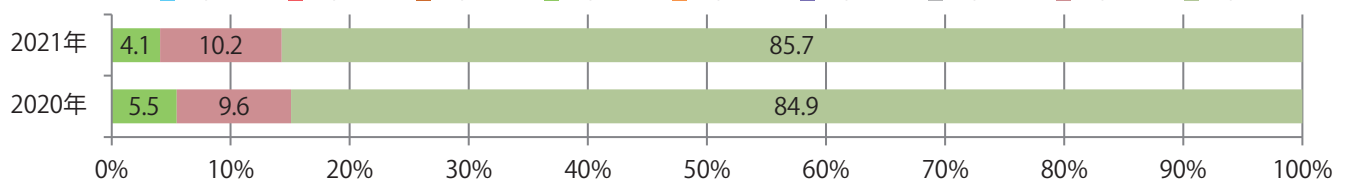

■地区別折込枚数・前年比

■曜日別構成比 (%)

■サイズ別構成比 (%)

■色数別構成比 (%)

各地区で前年を超え、平均35%増。水曜が最も多く、次いで木・土曜の順に多い。
B3以上の大きいサイズが67%を占める。両面フルカラーは86%。

■月別折込枚数（県内8地区平均）

■ 年間最多枚数 ■ 年間最少枚数

	1月	2月	3月	4月	5月	6月	7月	8月	9月	10月	11月	12月
2021年	8.8	7.4	12.3									
2020年	11.8	8.3	9.1	9.0	1.9	7.9	11.5	7.8	8.9	12.0	11.3	15.4
2019年	12.4	10.4	13.0	17.5	16.1	12.8	13.3	15.3	12.1	13.4	15.9	16.1

■地区別折込枚数・前年比

■ 2020年 ■ 2021年 ● 前年比

■曜日別構成比 (%)

■ 日 ■ 月 ■ 火 ■ 水 ■ 木 ■ 金 ■ 土

■サイズ別構成比 (%)

■ B 1 ■ B 2 ■ B 3 ■ B 4 ■ B 4未満 ■ 特殊

■色数別構成比 (%)

■ 1c/0c ■ 1c/1c ■ 2c/0c ■ 2c/1c ■ 2c/2c ■ 4c/0c ■ 4c/1c ■ 4c/2c ■ 4c/4c

木・金・土曜のみの折込となった。B3以上の大きいサイズが増えた。全て両面フルカラー。

■月別折込枚数（県内8地区平均）

■ 年間最多枚数 ■ 年間最少枚数

	1月	2月	3月	4月	5月	6月	7月	8月	9月	10月	11月	12月
2021年	0.8	0.5	1.8									
2020年	1.3	0.4	1.9	0.8	0.3	1.3	1.5	0.9	0.4	1.6	3.4	3.0
2019年	1.4	1.6	3.1	3.1	2.1	2.5	3.0	2.5	2.5	3.3	2.9	5.9