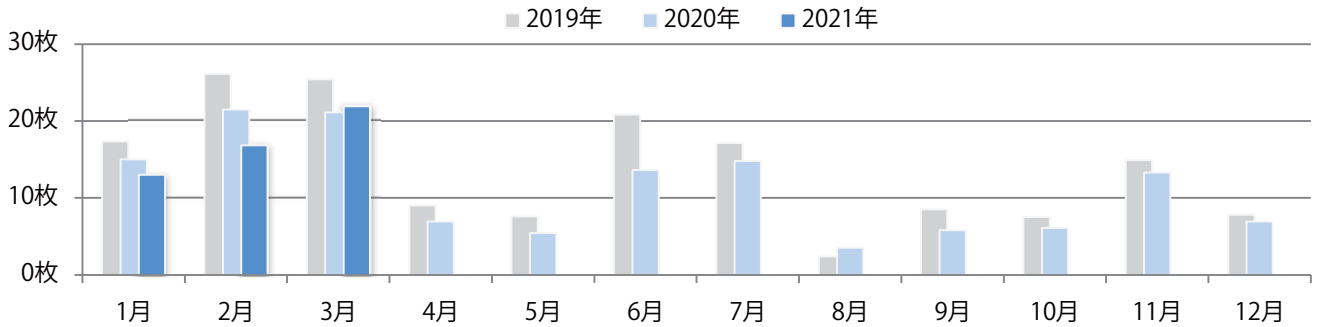

前年比4%増。日曜が最も多く、次いで月曜が多い。B4サイズが大半を占める。
両面フルカラーは83%。

■月別折込枚数（県内8地区平均）

■ 年間最多枚数 ■ 年間最少枚数

	1月	2月	3月	4月	5月	6月	7月	8月	9月	10月	11月	12月
2021年	13.0	16.8	21.9									
2020年	15.0	21.5	21.1	6.9	5.4	13.6	14.8	3.5	5.8	6.1	13.3	6.9
2019年	17.3	26.1	25.4	9.0	7.6	20.8	17.1	2.4	8.5	7.5	14.9	7.8