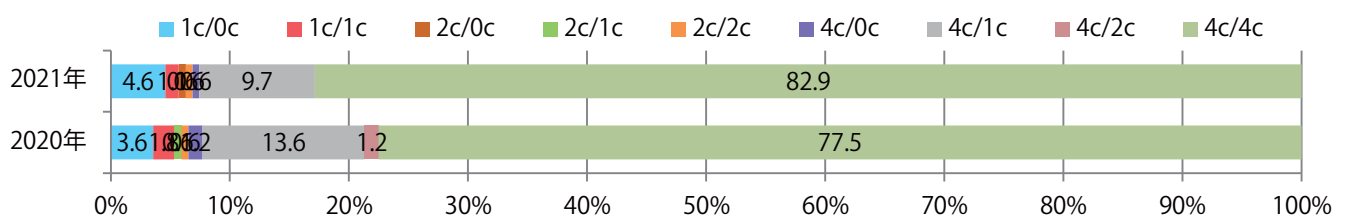

■地区別折込枚数・前年比

■曜日別構成比 (%)

■サイズ別構成比 (%)

■色数別構成比 (%)

前年比44%増。土曜が最も多い。B4サイズが増えた。全て両面フルカラー。

■月別折込枚数（県内8地区平均）

■ 年間最多枚数 ■ 年間最少枚数

	1月	2月	3月	4月	5月	6月	7月	8月	9月	10月	11月	12月
2021年	2.0	1.6	2.3									
2020年	1.6	2.0	1.6	1.3	1.1	1.6	1.4	1.4	1.1	1.9	1.0	1.4
2019年	1.6	3.3	2.6	1.8	1.1	1.4	1.8	2.1	1.9	1.5	1.3	2.0