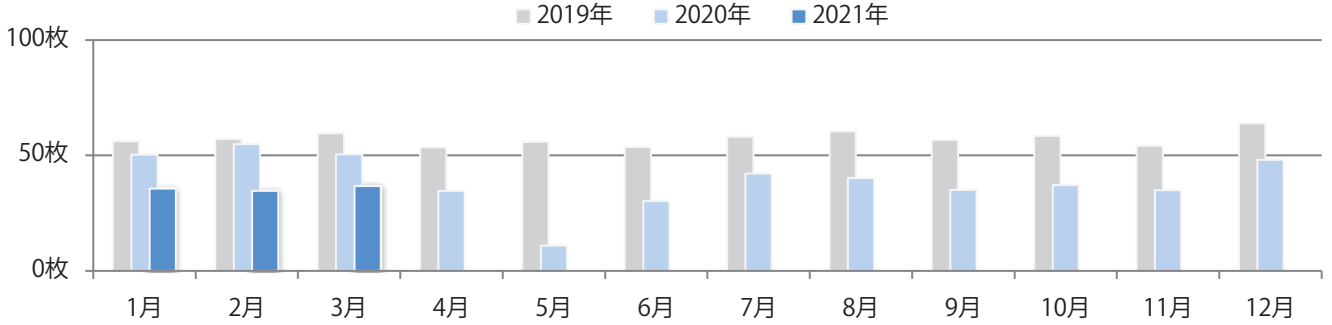

前年比11%増。金曜が最も多い。B3サイズが増えた。両面フルカラーは95%に上る。

■月別折込枚数（県内8地区平均）

■ 年間最多枚数 □ 年間最少枚数

	1月	2月	3月	4月	5月	6月	7月	8月	9月	10月	11月	12月
2021年	13.8	13.1	19.6									
2020年	16.3	16.6	17.6	8.6	1.8	13.3	16.8	14.0	16.3	16.3	13.8	20.9
2019年	16.0	19.9	26.3	22.8	18.9	20.9	22.9	21.4	23.6	23.5	21.8	28.4

■地区別折込枚数・前年比

■ 2020年 ■ 2021年 ● 前年比

■曜日別構成比 (%)

■ 日 ■ 月 ■ 火 ■ 水 ■ 木 ■ 金 ■ 土

■サイズ別構成比 (%)

■ B 1 ■ B 2 ■ B 3 ■ B 4 ■ B 4未済 ■ 特殊

■色数別構成比 (%)

■ 1c/0c ■ 1c/1c ■ 2c/0c ■ 2c/1c ■ 2c/2c ■ 4c/0c ■ 4c/1c ■ 4c/2c ■ 4c/4c

火曜が最も多く、次いで土曜が多い。B3以上のサイズが減った。
両面フルカラーは86%を占める。

■月別折込枚数（県内8地区平均）

■ 年間最多枚数 □ 年間最少枚数

	1月	2月	3月	4月	5月	6月	7月	8月	9月	10月	11月	12月
2021年	35.5	34.5	36.6									
2020年	50.3	54.8	50.4	34.5	10.9	30.1	42.1	40.1	35.0	37.0	34.8	48.0
2019年	56.0	57.0	59.5	53.4	55.8	53.6	58.0	60.4	56.6	58.4	54.1	63.9

■地区別折込枚数・前年比

■曜日別構成比 (%)

■サイズ別構成比 (%)

■色数別構成比 (%)

各地区で前年を超え、平均35%増。水曜が最も多く、次いで木・土曜の順に多い。
B3以上の大きいサイズが67%を占める。両面フルカラーは86%。

■月別折込枚数（県内8地区平均）

■ 年間最多枚数 ■ 年間最少枚数

	1月	2月	3月	4月	5月	6月	7月	8月	9月	10月	11月	12月
2021年	8.8	7.4	12.3									
2020年	11.8	8.3	9.1	9.0	1.9	7.9	11.5	7.8	8.9	12.0	11.3	15.4
2019年	12.4	10.4	13.0	17.5	16.1	12.8	13.3	15.3	12.1	13.4	15.9	16.1