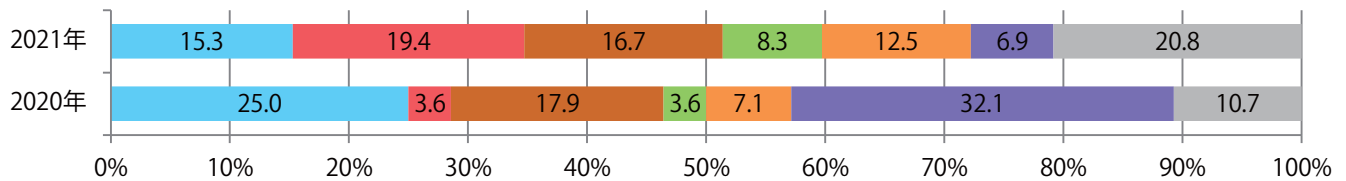

■曜日別構成比 (%)

■ 日 ■ 月 ■ 火 ■ 水 ■ 木 ■ 金 ■ 土