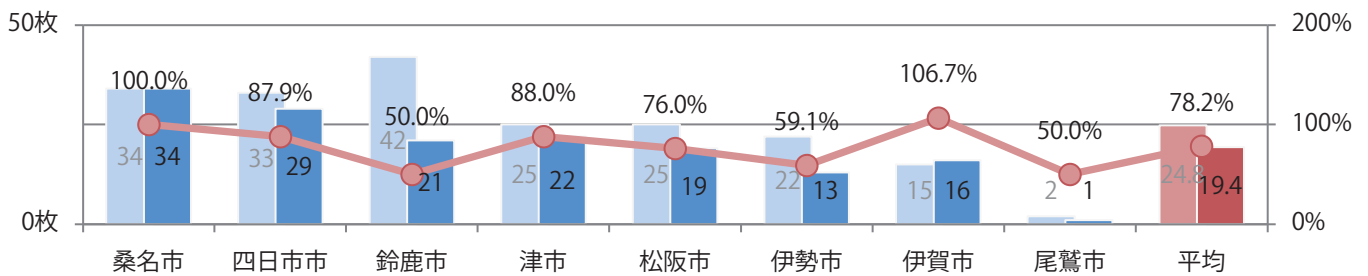

■地区別折込枚数・前年比

■ 2020年 ■ 2021年 ● 前年比