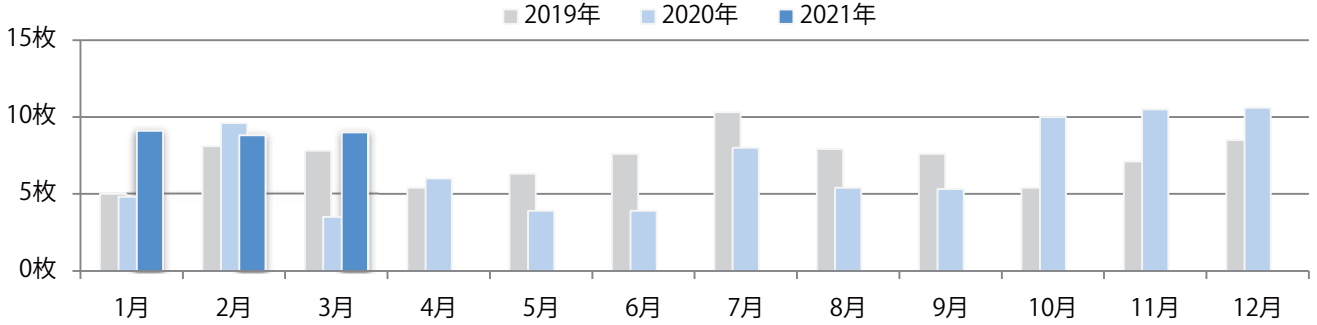

金曜に71%が集中。B4サイズが86%に上る。大半が両面フルカラー。

■月別折込枚数（県内8地区平均）

■ 年間最多枚数 ■ 年間最少枚数

	1月	2月	3月	4月	5月	6月	7月	8月	9月	10月	11月	12月
2021年	0.4	0.0	0.9									
2020年	1.0	1.0	1.3	0.3	0.4	0.3	1.8	0.5	0.3	0.5	0.4	1.5
2019年	1.3	0.9	3.0	1.4	0.6	2.0	2.3	1.5	2.6	1.5	1.5	2.8

■地区別折込枚数・前年比

■曜日別構成比 (%)

■サイズ別構成比 (%)

■色数別構成比 (%)

各地区平均で前年を大きく上回った。土曜が最も多く、次いで月曜が多い。
B4サイズが93%を占め、他はB4未満のみ。ほとんどが両面フルカラー

■月別折込枚数（県内8地区平均）

■ 年間最多枚数 ■ 年間最少枚数

	1月	2月	3月	4月	5月	6月	7月	8月	9月	10月	11月	12月
2021年	9.1	8.8	9.0									
2020年	4.8	9.6	3.5	6.0	3.9	3.9	8.0	5.4	5.3	10.0	10.5	10.6
2019年	5.0	8.1	7.8	5.4	6.3	7.6	10.3	7.9	7.6	5.4	7.1	8.5