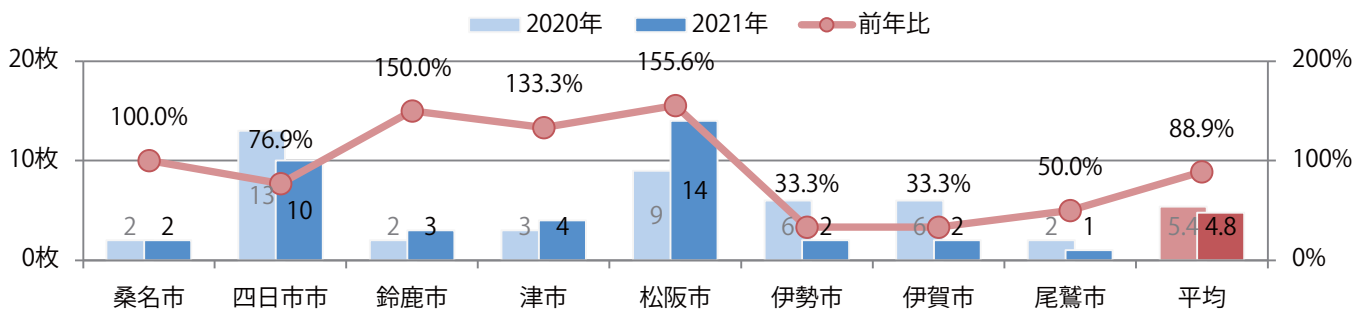

地区別折込枚数・前年比

曜日別構成比 (%)

サイズ別構成比 (%)

色数別構成比 (%)

日曜が最も多く、次いで金曜が多い。全てB4サイズ、両面フルカラー。

月別折込枚数（県内8地区平均）

年間最多枚数 年間最少枚数

	1月	2月	3月	4月	5月	6月	7月	8月	9月	10月	11月	12月
2021年	3.1	2.5	2.5									
2020年	3.4	2.5	3.3	1.9	2.6	2.9	3.5	3.1	2.8	3.5	2.3	4.4
2019年	2.9	2.9	2.6	2.0	2.4	2.9	2.5	2.8	3.4	3.1	3.3	2.9

地区別折込枚数・前年比

曜日別構成比 (%)

サイズ別構成比 (%)

色数別構成比 (%)

金～日曜が多い。B2・B3サイズが増えた。両面フルカラーは71%を占める。

■月別折込枚数（県内8地区平均）

■ 年間最多枚数 ■ 年間最少枚数

	1月	2月	3月	4月	5月	6月	7月	8月	9月	10月	11月	12月
2021年	5.8	5.1	4.8									
2020年	4.5	3.4	5.4	4.6	6.1	4.1	3.9	3.4	4.0	4.9	4.1	2.8
2019年	3.6	2.8	8.9	5.1	7.4	5.8	5.3	4.9	5.6	5.1	5.4	4.1

■地区別折込枚数・前年比

■曜日別構成比 (%)

■サイズ別構成比 (%)

■色数別構成比 (%)

前年比14%増。土曜が最も多い。B4サイズが85%に上る。全て両面フルカラー。

月別折込枚数（県内8地区平均）

年間最多枚数 年間最少枚数

	1月	2月	3月	4月	5月	6月	7月	8月	9月	10月	11月	12月
2021年	3.3	1.8	3.3									
2020年	7.0	5.5	2.9	1.6	1.8	2.5	4.3	2.4	3.4	3.5	1.6	0.3
2019年	8.8	4.3	5.1	7.5	7.1	6.1	5.3	5.1	7.9	6.3	3.9	2.6