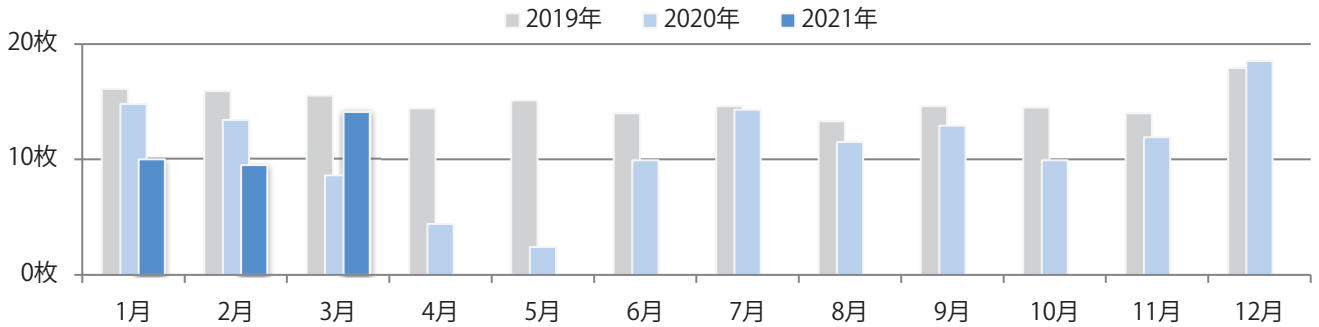

土曜に大半が集中。B3以上の大きいサイズが45%を占める。ほとんどが両面フルカラー。

■ 月別折込枚数（県内8地区平均）

■ 年間最多枚数 ■ 年間最少枚数

	1月	2月	3月	4月	5月	6月	7月	8月	9月	10月	11月	12月
2021年	22.4	19.3	29.5									
2020年	26.3	28.0	29.9	7.5	4.5	19.6	22.0	23.1	18.1	21.5	21.4	26.0
2019年	27.8	21.4	30.3	21.9	18.6	23.4	22.0	26.8	22.6	16.1	27.9	28.8

■ 地区別折込枚数・前年比

■ 2020年 ■ 2021年 ● 前年比

■ 曜日別構成比 (%)

■ 日 ■ 月 ■ 火 ■ 水 ■ 木 ■ 金 ■ 土

■ サイズ別構成比 (%)

■ B 1 ■ B 2 ■ B 3 ■ B 4 ■ B 4未満 ■ 特殊

■ 色数別構成比 (%)

■ 1c/0c ■ 1c/1c ■ 2c/0c ■ 2c/1c ■ 2c/2c ■ 4c/0c ■ 4c/1c ■ 4c/2c ■ 4c/4c

各地区で前年を超え、平均64%増。月～水曜に大半が集中。B3・B4未満のサイズが増えた。ほとんどが両面フルカラーで、他は両面1色のみ。

■ 月別折込枚数 (県内8地区平均)

■ 年間最多枚数 ■ 年間最少枚数

	1月	2月	3月	4月	5月	6月	7月	8月	9月	10月	11月	12月
2021年	10.0	9.5	14.1									
2020年	14.8	13.4	8.6	4.4	2.4	9.9	14.3	11.5	12.9	9.9	11.9	18.5
2019年	16.1	15.9	15.5	14.4	15.1	14.0	14.6	13.3	14.6	14.5	14.0	17.9