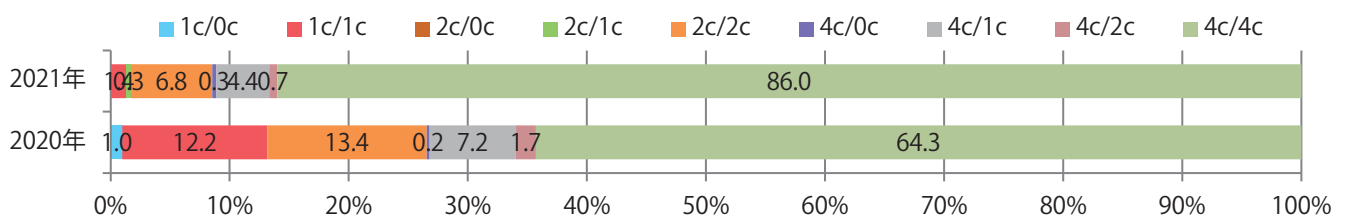

火曜が最も多く、次いで土曜が多い。B3以上のサイズが減った。
両面フルカラーは86%を占める。

■月別折込枚数（県内8地区平均）

■ 年間最多枚数 □ 年間最少枚数

	1月	2月	3月	4月	5月	6月	7月	8月	9月	10月	11月	12月
2021年	35.5	34.5	36.6									
2020年	50.3	54.8	50.4	34.5	10.9	30.1	42.1	40.1	35.0	37.0	34.8	48.0
2019年	56.0	57.0	59.5	53.4	55.8	53.6	58.0	60.4	56.6	58.4	54.1	63.9

■地区別折込枚数・前年比

■曜日別構成比 (%)

■サイズ別構成比 (%)

■色数別構成比 (%)

各地区で前年を超え、平均35%増。水曜が最も多く、次いで木・土曜の順に多い。
B3以上の大きいサイズが67%を占める。両面フルカラーは86%。

■月別折込枚数（県内8地区平均）

■ 年間最多枚数 ■ 年間最少枚数

	1月	2月	3月	4月	5月	6月	7月	8月	9月	10月	11月	12月
2021年	8.8	7.4	12.3									
2020年	11.8	8.3	9.1	9.0	1.9	7.9	11.5	7.8	8.9	12.0	11.3	15.4
2019年	12.4	10.4	13.0	17.5	16.1	12.8	13.3	15.3	12.1	13.4	15.9	16.1

■地区別折込枚数・前年比

■ 2020年 ■ 2021年 ● 前年比

■曜日別構成比 (%)

■ 日 ■ 月 ■ 火 ■ 水 ■ 木 ■ 金 ■ 土

■サイズ別構成比 (%)

■ B 1 ■ B 2 ■ B 3 ■ B 4 ■ B 4未満 ■ 特殊

■色数別構成比 (%)

■ 1c/0c ■ 1c/1c ■ 2c/0c ■ 2c/1c ■ 2c/2c ■ 4c/0c ■ 4c/1c ■ 4c/2c ■ 4c/4c