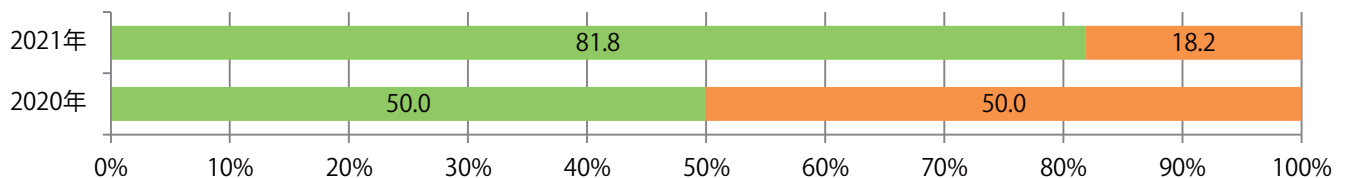

■ 地区別折込枚数・前年比

■ 曜日別構成比 (%)

■ サイズ別構成比 (%)

■ 色数別構成比 (%)

各地区平均で前年を上回る。B4サイズが増えた。両面フルカラーは82%。

■月別折込枚数（県内8地区平均）

■ 年間最多枚数 ■ 年間最少枚数

	1月	2月	3月	4月	5月	6月	7月	8月	9月	10月	11月	12月
2021年	0.9	1.0	1.4									
2020年	1.6	1.8	0.8	0.3	0.3	1.5	2.1	1.9	1.8	1.8	1.8	1.5
2019年	1.4	1.3	1.6	1.6	1.1	2.1	1.9	1.4	2.0	2.0	2.0	2.4

■地区別折込枚数・前年比

■ 2020年 ■ 2021年 ● 前年比

■曜日別構成比 (%)

■ 日 ■ 月 ■ 火 ■ 水 ■ 木 ■ 金 ■ 土

■サイズ別構成比 (%)

■ B 1 ■ B 2 ■ B 3 ■ B 4 ■ B 4未満 ■ 特殊

■色数別構成比 (%)

■ 1c/0c ■ 1c/1c ■ 2c/0c ■ 2c/1c ■ 2c/2c ■ 4c/0c ■ 4c/1c ■ 4c/2c ■ 4c/4c

前年比36%増。土・日曜が多い。B4未満のサイズが3分の2を占め、他はB4のみ。
両面フルカラーは6割を占める。

■月別折込枚数（県内8地区平均）

■ 年間最多枚数 ■ 年間最少枚数

	1月	2月	3月	4月	5月	6月	7月	8月	9月	10月	11月	12月
2021年	1.6	2.8	1.9									
2020年	2.4	2.6	1.4	1.0	0.9	2.6	2.6	2.0	2.3	2.4	3.3	1.3
2019年	2.8	2.0	2.8	1.8	2.6	2.5	2.9	1.5	2.6	4.9	2.5	2.6