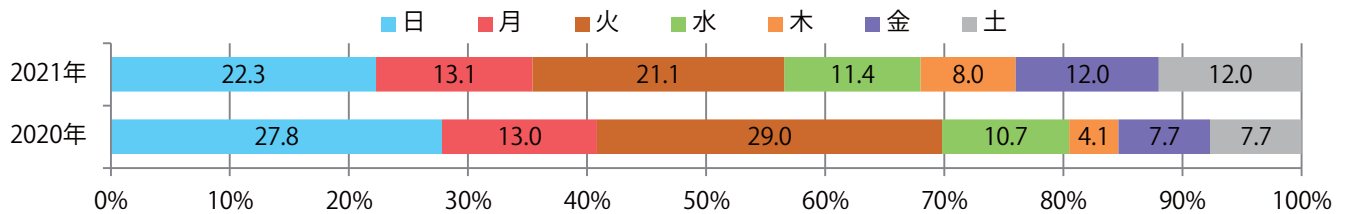

■曜日別構成比 (%)