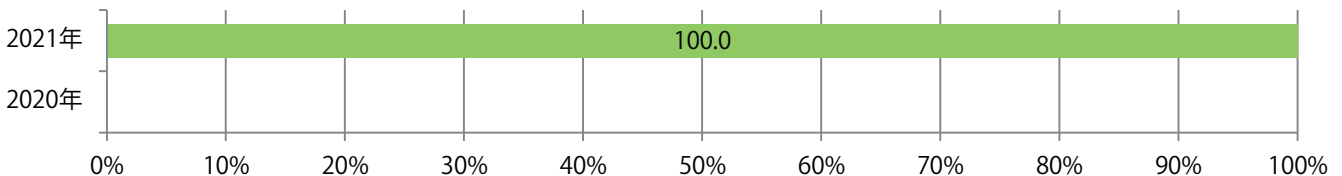

地区別折込枚数・前年比

2020年 2021年 前年比

曜日別構成比 (%)

日 月 火 水 木 金 土

サイズ別構成比 (%)

B 1 B 2 B 3 B 4 B 4未満 特殊

色数別構成比 (%)

1c/0c 1c/1c 2c/0c 2c/1c 2c/2c 4c/0c 4c/1c 4c/2c 4c/4c