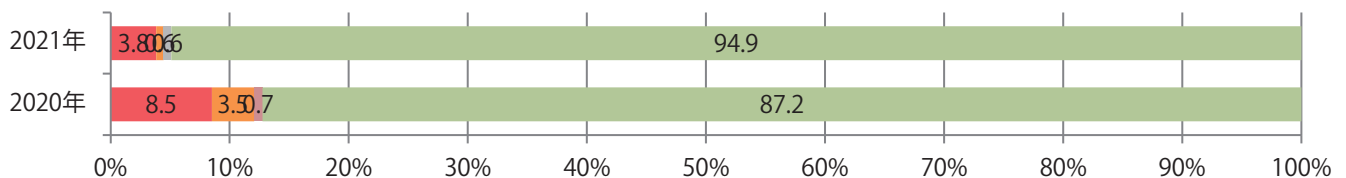

前年比11%増。金曜が最も多い。B3サイズが増えた。両面フルカラーは95%に上る。

■月別折込枚数（県内8地区平均）

■ 年間最多枚数 □ 年間最少枚数

	1月	2月	3月	4月	5月	6月	7月	8月	9月	10月	11月	12月
2021年	13.8	13.1	19.6									
2020年	16.3	16.6	17.6	8.6	1.8	13.3	16.8	14.0	16.3	16.3	13.8	20.9
2019年	16.0	19.9	26.3	22.8	18.9	20.9	22.9	21.4	23.6	23.5	21.8	28.4

■地区別折込枚数・前年比

■ 2020年 ■ 2021年 ● 前年比

■曜日別構成比 (%)

■ 日 ■ 月 ■ 火 ■ 水 ■ 木 ■ 金 ■ 土

■サイズ別構成比 (%)

■ B 1 ■ B 2 ■ B 3 ■ B 4 ■ B 4未済 ■ 特殊

■色数別構成比 (%)

■ 1c/0c ■ 1c/1c ■ 2c/0c ■ 2c/1c ■ 2c/2c ■ 4c/0c ■ 4c/1c ■ 4c/2c ■ 4c/4c

火曜が最も多く、次いで土曜が多い。B3以上のサイズが減った。
両面フルカラーは86%を占める。

■月別折込枚数（県内8地区平均）

■ 年間最多枚数 □ 年間最少枚数

	1月	2月	3月	4月	5月	6月	7月	8月	9月	10月	11月	12月
2021年	35.5	34.5	36.6									
2020年	50.3	54.8	50.4	34.5	10.9	30.1	42.1	40.1	35.0	37.0	34.8	48.0
2019年	56.0	57.0	59.5	53.4	55.8	53.6	58.0	60.4	56.6	58.4	54.1	63.9

■地区別折込枚数・前年比

■曜日別構成比 (%)

■サイズ別構成比 (%)

■色数別構成比 (%)

各地区で前年を超え、平均35%増。水曜が最も多く、次いで木・土曜の順に多い。
B3以上の大きいサイズが67%を占める。両面フルカラーは86%。

■月別折込枚数（県内8地区平均）

■ 年間最多枚数 ■ 年間最少枚数

	1月	2月	3月	4月	5月	6月	7月	8月	9月	10月	11月	12月
2021年	8.8	7.4	12.3									
2020年	11.8	8.3	9.1	9.0	1.9	7.9	11.5	7.8	8.9	12.0	11.3	15.4
2019年	12.4	10.4	13.0	17.5	16.1	12.8	13.3	15.3	12.1	13.4	15.9	16.1