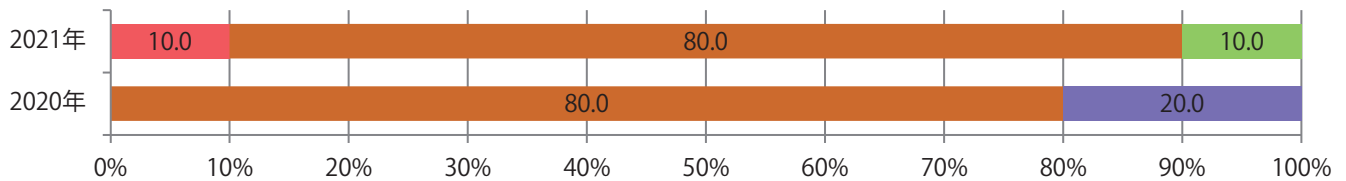

各地区平均で前年と変わらず。火曜が大半を占め、他は月・水曜のみ。
B3・B4未満のサイズが増えた。全て両面フルカラー。

■月別折込枚数（県内8地区平均）

■ 年間最多枚数 □ 年間最少枚数

	1月	2月	3月	4月	5月	6月	7月	8月	9月	10月	11月	12月
2021年	1.1	1.4	1.3									
2020年	2.5	1.6	1.3	1.1	0.0	0.9	1.0	0.8	1.1	1.0	1.4	1.0
2019年	3.1	1.6	2.8	2.5	2.1	2.4	3.1	1.9	1.9	3.0	2.9	2.4

■地区別折込枚数・前年比

■ 2020年 ■ 2021年 ● 前年比

■曜日別構成比 (%)

■ 日 ■ 月 ■ 火 ■ 水 ■ 木 ■ 金 ■ 土

■サイズ別構成比 (%)

■ B 1 ■ B 2 ■ B 3 ■ B 4 ■ B 4未満 ■ 特殊

■色数別構成比 (%)

■ 1c/0c ■ 1c/1c ■ 2c/0c ■ 2c/1c ■ 2c/2c ■ 4c/0c ■ 4c/1c ■ 4c/2c ■ 4c/4c