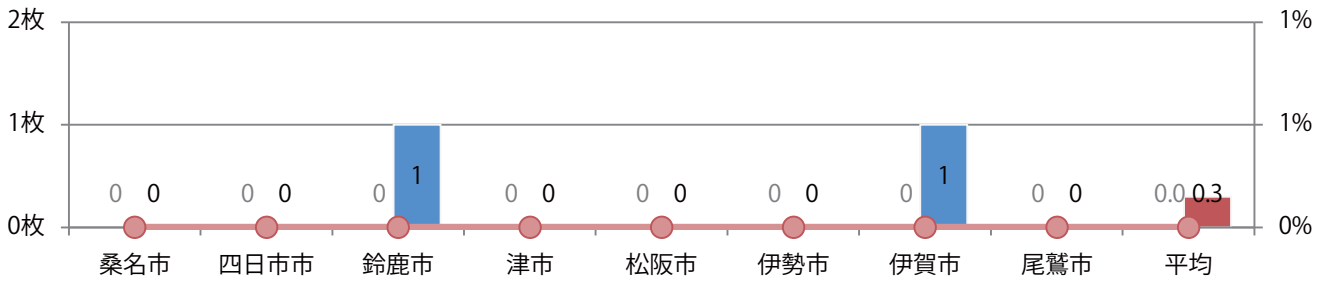

地区別折込枚数・前年比

2020年 2021年 前年比