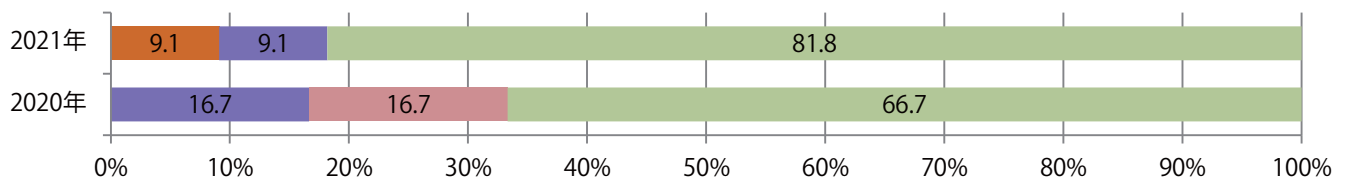

■ 地区別折込枚数・前年比

■ 曜日別構成比 (%)

■ サイズ別構成比 (%)

■ 色数別構成比 (%)

各地区平均で前年を上回る。B4サイズが増えた。両面フルカラーは82%。

■月別折込枚数（県内8地区平均）

■ 年間最多枚数 ■ 年間最少枚数

	1月	2月	3月	4月	5月	6月	7月	8月	9月	10月	11月	12月
2021年	0.9	1.0	1.4									
2020年	1.6	1.8	0.8	0.3	0.3	1.5	2.1	1.9	1.8	1.8	1.8	1.5
2019年	1.4	1.3	1.6	1.6	1.1	2.1	1.9	1.4	2.0	2.0	2.0	2.4

■地区別折込枚数・前年比

■ 2020年 ■ 2021年 ● 前年比

■曜日別構成比 (%)

■ 日 ■ 月 ■ 火 ■ 水 ■ 木 ■ 金 ■ 土

■サイズ別構成比 (%)

■ B 1 ■ B 2 ■ B 3 ■ B 4 ■ B 4未満 ■ 特殊

■色数別構成比 (%)

■ 1c/0c ■ 1c/1c ■ 2c/0c ■ 2c/1c ■ 2c/2c ■ 4c/0c ■ 4c/1c ■ 4c/2c ■ 4c/4c

前年比36%増。土・日曜が多い。B4未満のサイズが3分の2を占め、他はB4のみ。
両面フルカラーは6割を占める。

■月別折込枚数（県内8地区平均）

■ 年間最多枚数 ■ 年間最少枚数

	1月	2月	3月	4月	5月	6月	7月	8月	9月	10月	11月	12月
2021年	1.6	2.8	1.9									
2020年	2.4	2.6	1.4	1.0	0.9	2.6	2.6	2.0	2.3	2.4	3.3	1.3
2019年	2.8	2.0	2.8	1.8	2.6	2.5	2.9	1.5	2.6	4.9	2.5	2.6