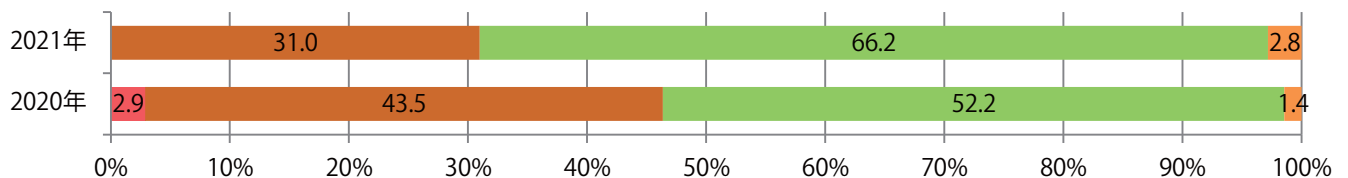

前年比4%増。木～土曜の週後半に94%が集中。B4以下のサイズが増えた。
ほとんどが両面フルカラー。

■ 月別折込枚数（県内8地区平均）

■ 年間最多枚数 ■ 年間最少枚数

	1月	2月	3月	4月	5月	6月	7月	8月	9月	10月	11月	12月
2021年	9.8	6.6	8.9									
2020年	10.5	8.4	8.6	5.0	5.0	8.0	6.5	6.5	7.5	8.1	7.4	7.8
2019年	10.5	7.6	12.1	7.8	6.6	8.6	8.9	9.6	10.0	8.0	12.8	10.3

■ 地区別折込枚数・前年比

■ 2020年 ■ 2021年 ● 前年比

■ 曜日別構成比 (%)

■ 日 ■ 月 ■ 火 ■ 水 ■ 木 ■ 金 ■ 土

■ サイズ別構成比 (%)

■ B 1 ■ B 2 ■ B 3 ■ B 4 ■ B 4未満 ■ 特殊

■ 色数別構成比 (%)

■ 1c/0c ■ 1c/1c ■ 2c/0c ■ 2c/1c ■ 2c/2c ■ 4c/0c ■ 4c/1c ■ 4c/2c ■ 4c/4c

前年比32%増。金・土曜の週末に99%が集中。B3サイズが41%を占め、他はB4のみ。
ほとんどが両面フルカラーで、他はフルカラー/1色のみ。

■ 月別折込枚数 (県内8地区平均)

■ 年間最多枚数 ■ 年間最少枚数

	1月	2月	3月	4月	5月	6月	7月	8月	9月	10月	11月	12月
2021年	22.0	13.9	16.9									
2020年	28.3	20.8	12.8	5.4	4.6	9.4	13.0	8.3	15.1	12.0	12.0	12.4
2019年	25.5	20.6	21.8	12.5	16.1	21.1	16.1	18.6	18.0	14.9	20.6	12.8