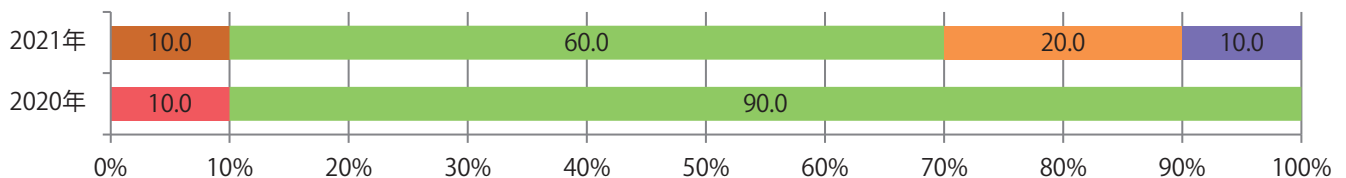

各地区平均で前年と変わらず。火曜が大半を占め、他は月・水曜のみ。
B3・B4未満のサイズが増えた。全て両面フルカラー。

■月別折込枚数（県内8地区平均）

■ 年間最多枚数 □ 年間最少枚数

	1月	2月	3月	4月	5月	6月	7月	8月	9月	10月	11月	12月
2021年	1.1	1.4	1.3									
2020年	2.5	1.6	1.3	1.1	0.0	0.9	1.0	0.8	1.1	1.0	1.4	1.0
2019年	3.1	1.6	2.8	2.5	2.1	2.4	3.1	1.9	1.9	3.0	2.9	2.4

■地区別折込枚数・前年比

■ 2020年 ■ 2021年 ● 前年比

■曜日別構成比 (%)

■ 日 ■ 月 ■ 火 ■ 水 ■ 木 ■ 金 ■ 土

■サイズ別構成比 (%)

■ B 1 ■ B 2 ■ B 3 ■ B 4 ■ B 4未満 ■ 特殊

■色数別構成比 (%)

■ 1c/0c ■ 1c/1c ■ 2c/0c ■ 2c/1c ■ 2c/2c ■ 4c/0c ■ 4c/1c ■ 4c/2c ■ 4c/4c

前年比11%増。金曜が最も多い。B3サイズが増えた。両面フルカラーは95%に上る。

■月別折込枚数（県内8地区平均）

■ 年間最多枚数 □ 年間最少枚数

	1月	2月	3月	4月	5月	6月	7月	8月	9月	10月	11月	12月
2021年	13.8	13.1	19.6									
2020年	16.3	16.6	17.6	8.6	1.8	13.3	16.8	14.0	16.3	16.3	13.8	20.9
2019年	16.0	19.9	26.3	22.8	18.9	20.9	22.9	21.4	23.6	23.5	21.8	28.4