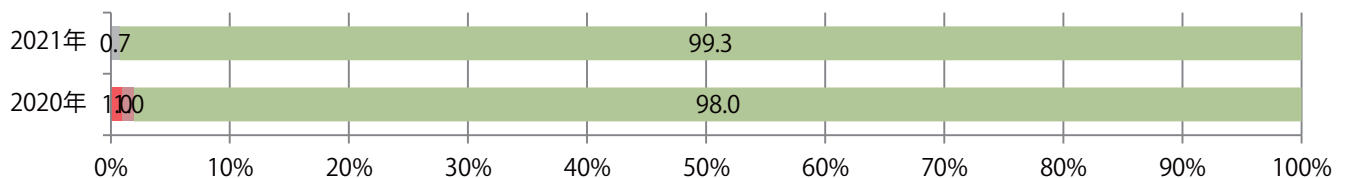

前年比32%増。金・土曜の週末に99%が集中。B3サイズが41%を占め、他はB4のみ。
ほとんどが両面フルカラーで、他はフルカラー/1色のみ。

■ 月別折込枚数 (県内8地区平均)

■ 年間最多枚数 ■ 年間最少枚数

	1月	2月	3月	4月	5月	6月	7月	8月	9月	10月	11月	12月
2021年	22.0	13.9	16.9									
2020年	28.3	20.8	12.8	5.4	4.6	9.4	13.0	8.3	15.1	12.0	12.0	12.4
2019年	25.5	20.6	21.8	12.5	16.1	21.1	16.1	18.6	18.0	14.9	20.6	12.8

■ 地区別折込枚数・前年比

■ 2020年 ■ 2021年 ● 前年比

■ 曜日別構成比 (%)

■ 日 ■ 月 ■ 火 ■ 水 ■ 木 ■ 金 ■ 土

■ サイズ別構成比 (%)

■ B 1 ■ B 2 ■ B 3 ■ B 4 ■ B 4未済 ■ 特殊

■ 色数別構成比 (%)

■ 1c/0c ■ 1c/1c ■ 2c/0c ■ 2c/1c ■ 2c/2c ■ 4c/0c ■ 4c/1c ■ 4c/2c ■ 4c/4c

金・土曜の週末に8割が集中。B4サイズが大半を占める。両面フルカラーは93%。

■ 月別折込枚数（県内8地区平均）

■ 年間最多枚数 ■ 年間最少枚数

	1月	2月	3月	4月	5月	6月	7月	8月	9月	10月	11月	12月
2021年	4.5	5.5	7.0									
2020年	7.3	5.5	8.5	5.3	1.8	2.9	8.5	4.6	4.3	6.3	10.0	7.5
2019年	6.5	5.9	11.5	9.6	5.9	6.4	8.4	7.1	6.9	6.4	11.1	9.8