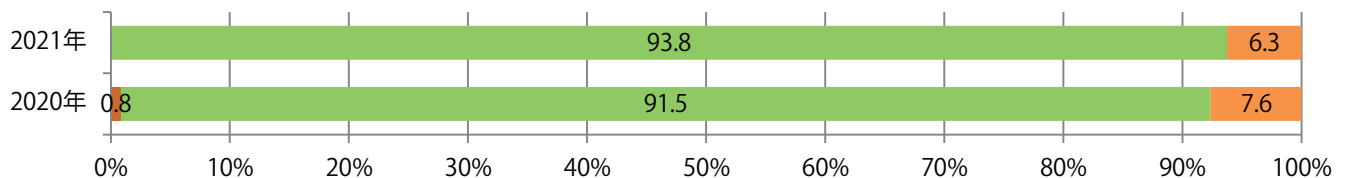

■地区別折込枚数・前年比

■曜日別構成比（%）

■サイズ別構成比（%）

■色数別構成比（%）

金曜に61%が集中。B4サイズが94%を占め、他はB4未満のみ。
両面フルカラーは96%に上る。

■月別折込枚数（県内8地区平均）

年間最多枚数 年間最少枚数

	1月	2月	3月	4月	5月	6月	7月	8月	9月	10月	11月	12月
2021年	10.1	7.3	14.0									
2020年	15.5	9.1	14.8	9.8	6.6	8.6	15.4	13.8	10.9	11.0	12.8	17.0
2019年	13.6	12.6	17.9	13.6	13.9	13.0	17.6	14.4	11.9	15.3	18.3	14.6

■地区別折込枚数・前年比

2020年 2021年 前年比

■曜日別構成比 (%)

日 月 火 水 木 金 土

■サイズ別構成比 (%)

B 1 B 2 B 3 B 4 B 4未満 特殊

■色数別構成比 (%)

1c/0c 1c/1c 2c/0c 2c/1c 2c/2c 4c/0c 4c/1c 4c/2c 4c/4c

水曜が最も多く、次いで土曜が多い。B4サイズが9割を超える。全て両面フルカラー。

月別折込枚数（県内8地区平均）

年間最多枚数 年間最少枚数

	1月	2月	3月	4月	5月	6月	7月	8月	9月	10月	11月	12月
2021年	4.8	2.1	4.0									
2020年	3.9	2.1	4.5	3.1	3.8	3.5	3.0	4.3	3.8	3.5	2.5	3.6
2019年	4.8	2.9	3.3	3.1	4.3	2.6	3.4	4.4	3.4	1.9	3.3	4.3