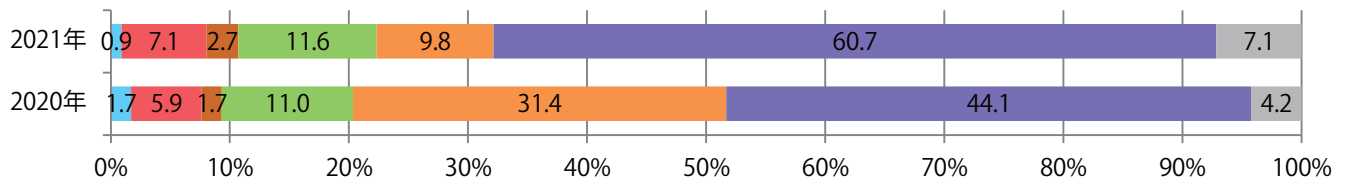

前年比36%増。土・日曜が多い。B4未満のサイズが3分の2を占め、他はB4のみ。
両面フルカラーは6割を占める。

■月別折込枚数（県内8地区平均）

■ 年間最多枚数 ■ 年間最少枚数

	1月	2月	3月	4月	5月	6月	7月	8月	9月	10月	11月	12月
2021年	1.6	2.8	1.9									
2020年	2.4	2.6	1.4	1.0	0.9	2.6	2.6	2.0	2.3	2.4	3.3	1.3
2019年	2.8	2.0	2.8	1.8	2.6	2.5	2.9	1.5	2.6	4.9	2.5	2.6

■地区別折込枚数・前年比

■曜日別構成比（%）

■サイズ別構成比（%）

■色数別構成比（%）

金曜に61%が集中。B4サイズが94%を占め、他はB4未満のみ。
両面フルカラーは96%に上る。

■月別折込枚数（県内8地区平均）

年間最多枚数 年間最少枚数

	1月	2月	3月	4月	5月	6月	7月	8月	9月	10月	11月	12月
2021年	10.1	7.3	14.0									
2020年	15.5	9.1	14.8	9.8	6.6	8.6	15.4	13.8	10.9	11.0	12.8	17.0
2019年	13.6	12.6	17.9	13.6	13.9	13.0	17.6	14.4	11.9	15.3	18.3	14.6

■地区別折込枚数・前年比

2020年 2021年 前年比

■曜日別構成比 (%)

日 月 火 水 木 金 土

■サイズ別構成比 (%)

B 1 B 2 B 3 B 4 B 4未満 特殊

■色数別構成比 (%)

1c/0c 1c/1c 2c/0c 2c/1c 2c/2c 4c/0c 4c/1c 4c/2c 4c/4c