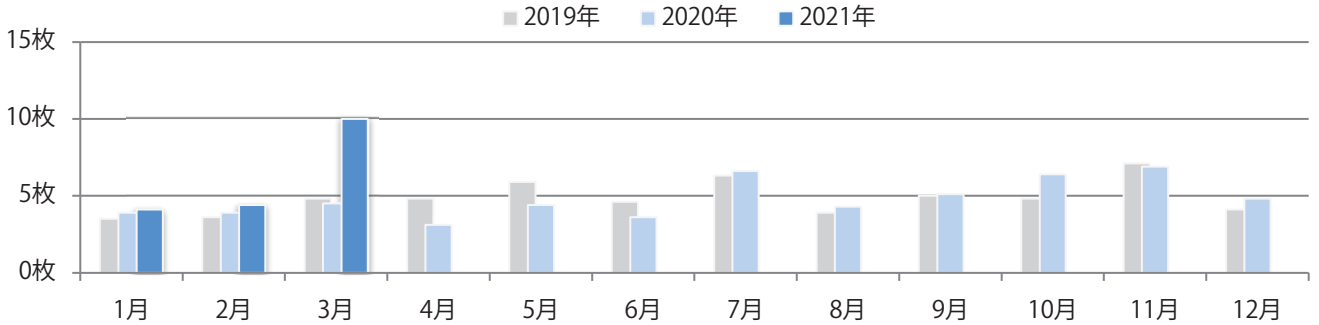

金・土曜のみの折込。B3とB4サイズそれぞれ1枚ずつとなった。全て両面フルカラー。

■ 月別折込枚数（県内8地区平均）

■ 年間最多枚数 ■ 年間最少枚数

	1月	2月	3月	4月	5月	6月	7月	8月	9月	10月	11月	12月
2021年	0.5	0.3	0.3									
2020年	0.5	0.9	0.9	0.3	0.0	0.0	0.1	0.1	0.4	0.4	1.1	0.4
2019年	0.1	1.0	1.1	0.6	0.3	0.5	0.4	0.5	0.4	0.1	1.0	1.0

■ 地区別折込枚数・前年比

■ 2020年 ■ 2021年 ● 前年比

■ 曜日別構成比 (%)

■ 日 ■ 月 ■ 火 ■ 水 ■ 木 ■ 金 ■ 土

■ サイズ別構成比 (%)

■ B 1 ■ B 2 ■ B 3 ■ B 4 ■ B 4未満 ■ 特殊

■ 色数別構成比 (%)

■ 1c/0c ■ 1c/1c ■ 2c/0c ■ 2c/1c ■ 2c/2c ■ 4c/0c ■ 4c/1c ■ 4c/2c ■ 4c/4c

各地区で前年以上となり、平均では倍以上になった。土曜が最も多く、次いで木曜が多い。
B4サイズが8割を占める。大半が両面フルカラー。

■ 月別折込枚数（県内8地区平均）

■ 年間最多枚数 ■ 年間最少枚数

	1月	2月	3月	4月	5月	6月	7月	8月	9月	10月	11月	12月
2021年	4.1	4.4	10.0									
2020年	3.9	3.9	4.5	3.1	4.4	3.6	6.6	4.3	5.1	6.4	6.9	4.8
2019年	3.5	3.6	4.8	4.8	5.9	4.6	6.3	3.9	5.0	4.8	7.1	4.1