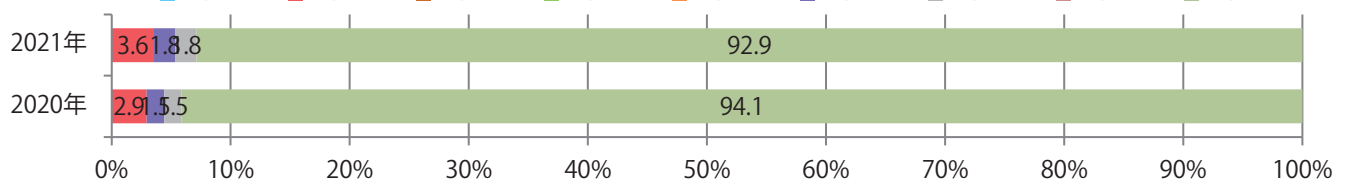

金・土曜の週末に8割が集中。B4サイズが大半を占める。両面フルカラーは93%。

■ 月別折込枚数（県内8地区平均）

■ 年間最多枚数 ■ 年間最少枚数

	1月	2月	3月	4月	5月	6月	7月	8月	9月	10月	11月	12月
2021年	4.5	5.5	7.0									
2020年	7.3	5.5	8.5	5.3	1.8	2.9	8.5	4.6	4.3	6.3	10.0	7.5
2019年	6.5	5.9	11.5	9.6	5.9	6.4	8.4	7.1	6.9	6.4	11.1	9.8

■ 地区別折込枚数・前年比

■ 2020年 ■ 2021年 ● 前年比

■ 曜日別構成比 (%)

■ 日 ■ 月 ■ 火 ■ 水 ■ 木 ■ 金 ■ 土

■ サイズ別構成比 (%)

■ B 1 ■ B 2 ■ B 3 ■ B 4 ■ B 4未済 ■ 特殊

■ 色数別構成比 (%)

■ 1c/0c ■ 1c/1c ■ 2c/0c ■ 2c/1c ■ 2c/2c ■ 4c/0c ■ 4c/1c ■ 4c/2c ■ 4c/4c

前年比50%増。金曜が最も多い。B4サイズが大半を占める。両面フルカラーは88%。

■ 月別折込枚数（県内8地区平均）

■ 年間最多枚数 ■ 年間最少枚数

	1月	2月	3月	4月	5月	6月	7月	8月	9月	10月	11月	12月
2021年	2.1	0.9	2.1									
2020年	1.5	1.4	1.4	1.3	0.6	0.6	0.5	1.1	0.8	1.0	2.1	2.5
2019年	3.3	1.6	2.1	3.9	1.5	0.6	2.1	1.1	1.5	1.4	3.3	2.4