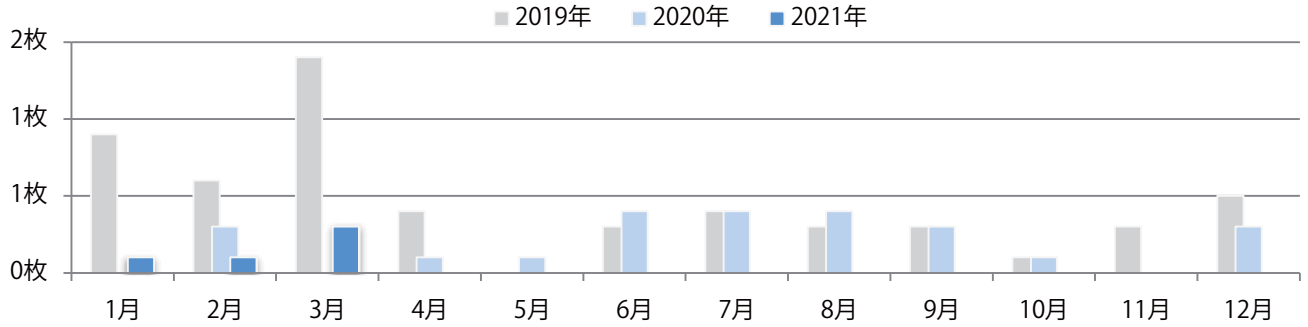

水曜が最も多く、次いで土曜が多い。B4サイズが9割を超える。全て両面フルカラー。

月別折込枚数（県内8地区平均）

年間最多枚数 年間最少枚数

	1月	2月	3月	4月	5月	6月	7月	8月	9月	10月	11月	12月
2021年	4.8	2.1	4.0									
2020年	3.9	2.1	4.5	3.1	3.8	3.5	3.0	4.3	3.8	3.5	2.5	3.6
2019年	4.8	2.9	3.3	3.1	4.3	2.6	3.4	4.4	3.4	1.9	3.3	4.3

地区別折込枚数・前年比

2020年 2021年 前年比

曜日別構成比 (%)

日 月 火 水 木 金 土

サイズ別構成比 (%)

B 1 B 2 B 3 B 4 B 4未済 特殊

色数別構成比 (%)

1c/0c 1c/1c 2c/0c 2c/1c 2c/2c 4c/0c 4c/1c 4c/2c 4c/4c

鈴鹿と伊賀の2枚のみとなった。全て火曜折込、B4サイズ、両面フルカラー。

月別折込枚数（県内8地区平均）

年間最多枚数 年間最少枚数

	1月	2月	3月	4月	5月	6月	7月	8月	9月	10月	11月	12月
2021年	0.1	0.1	0.3									
2020年	0.0	0.3	0.0	0.1	0.1	0.4	0.4	0.4	0.3	0.1	0.0	0.3
2019年	0.9	0.6	1.4	0.4	0.0	0.3	0.4	0.3	0.3	0.1	0.3	0.5