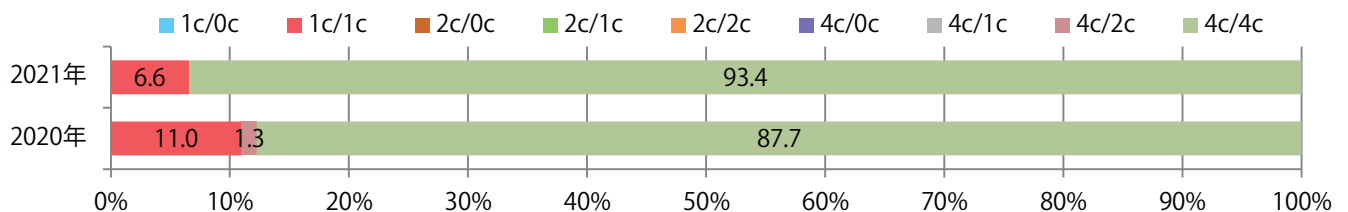

各地区で前年を越え、平均28%増。土曜が最も多く、次いで水曜が多い。
B2・B4サイズが増えた。ほとんどが両面フルカラーで、他は両面1色のみ。

■ 月別折込枚数（県内8地区平均）

■ 年間最多枚数 ■ 年間最少枚数

	1月	2月	3月	4月	5月	6月	7月	8月	9月	10月	11月	12月
2021年	20.1	16.5	24.8									
2020年	25.5	21.5	19.4	13.5	10.5	19.3	17.4	8.4	17.6	24.5	23.4	28.5
2019年	28.8	20.8	33.4	29.0	29.5	23.0	20.9	14.8	20.8	25.3	25.9	25.8

■ 地区別折込枚数・前年比

■ 曜日別構成比 (%)

■ サイズ別構成比 (%)

■ 色数別構成比 (%)

前年比41%増。木～土曜の週後半に71%が集中。B4サイズが大半を占める。
両面フルカラーは89%。

■ 月別折込枚数（県内8地区平均）

■ 年間最多枚数 ■ 年間最少枚数

	1月	2月	3月	4月	5月	6月	7月	8月	9月	10月	11月	12月
2021年	8.5	5.3	8.3									
2020年	10.8	9.5	5.9	4.6	2.4	6.6	7.9	6.3	6.1	4.9	6.1	10.8
2019年	12.9	8.8	12.5	11.9	8.3	8.8	11.6	9.4	10.0	6.9	11.9	9.5

■ 地区別折込枚数・前年比

■ 2020年 ■ 2021年 ● 前年比

■ 曜日別構成比 (%)

■ 日 ■ 月 ■ 火 ■ 水 ■ 木 ■ 金 ■ 土

■ サイズ別構成比 (%)

■ B 1 ■ B 2 ■ B 3 ■ B 4 ■ B 4未済 ■ 特殊

■ 色数別構成比 (%)

■ 1c/0c ■ 1c/1c ■ 2c/0c ■ 2c/1c ■ 2c/2c ■ 4c/0c ■ 4c/1c ■ 4c/2c ■ 4c/4c