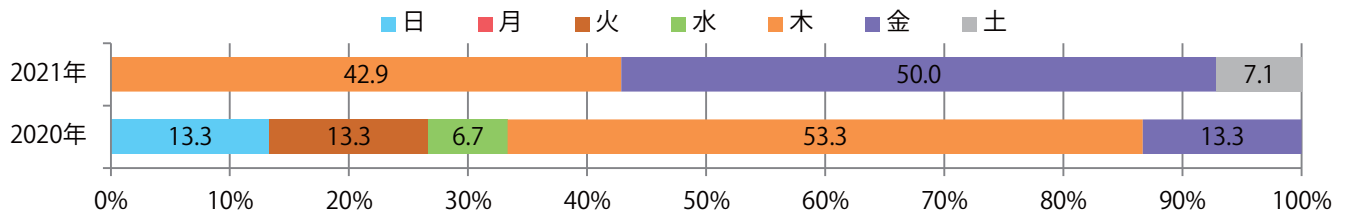

■地区別折込枚数・前年比

■ 2020年 ■ 2021年 ● 前年比

■曜日別構成比 (%)

■ 日 ■ 月 ■ 火 ■ 水 ■ 木 ■ 金 ■ 土

■サイズ別構成比 (%)

■ B 1 ■ B 2 ■ B 3 ■ B 4 ■ B 4未満 ■ 特殊

■色数別構成比 (%)

■ 1c/0c ■ 1c/1c ■ 2c/0c ■ 2c/1c ■ 2c/2c ■ 4c/0c ■ 4c/1c ■ 4c/2c ■ 4c/4c

木・金・土曜のみの折込となった。B3以上の大きいサイズが増えた。全て両面フルカラー。

■月別折込枚数（県内8地区平均）

■ 年間最多枚数 ■ 年間最少枚数

	1月	2月	3月	4月	5月	6月	7月	8月	9月	10月	11月	12月
2021年	0.8	0.5	1.8									
2020年	1.3	0.4	1.9	0.8	0.3	1.3	1.5	0.9	0.4	1.6	3.4	3.0
2019年	1.4	1.6	3.1	3.1	2.1	2.5	3.0	2.5	2.5	3.3	2.9	5.9

■地区別折込枚数・前年比

■曜日別構成比 (%)

■サイズ別構成比 (%)

■色数別構成比 (%)

各地区平均で前年比11%増。金曜が最も多い。B4サイズが大半を占める。
両面フルカラーは9割を超える。

■ 月別折込枚数（県内8地区平均）

■ 年間最多枚数 ■ 年間最少枚数

	1月	2月	3月	4月	5月	6月	7月	8月	9月	10月	11月	12月
2021年	7.1	4.1	8.9									
2020年	6.9	5.9	8.0	4.1	5.8	7.0	6.8	6.8	9.1	7.3	10.5	13.8
2019年	7.5	6.1	10.6	8.8	6.9	7.4	9.3	7.8	8.4	7.4	10.6	14.5