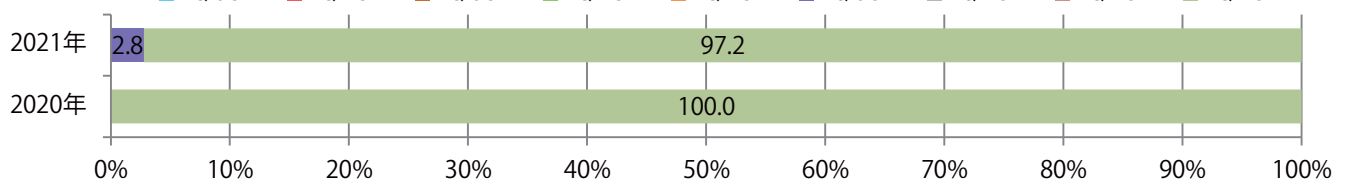

■地区別折込枚数・前年比

■ 2020年 ■ 2021年 ● 前年比

■曜日別構成比 (%)

■ 日 ■ 月 ■ 火 ■ 水 ■ 木 ■ 金 ■ 土

■サイズ別構成比 (%)

■ B 1 ■ B 2 ■ B 3 ■ B 4 ■ B 4 未満 ■ 特殊

■色数別構成比 (%)

■ 1c/0c ■ 1c/1c ■ 2c/0c ■ 2c/1c ■ 2c/2c ■ 4c/0c ■ 4c/1c ■ 4c/2c ■ 4c/4c

前年の4倍以上になった。水曜が最も多い。B3サイズが33%を占める。全て両面フルカラー。

■月別折込枚数（県内8地区平均）

■ 年間最多枚数 ■ 年間最少枚数

	1月	2月	3月	4月	5月	6月	7月	8月	9月	10月	11月	12月
2021年	5.3	5.5	8.8									
2020年	3.9	2.3	2.1	2.6	0.9	1.9	1.8	3.3	3.6	3.4	2.3	2.5
2019年	4.9	3.8	3.0	4.0	2.3	2.4	3.1	3.0	2.4	3.0	3.0	3.0