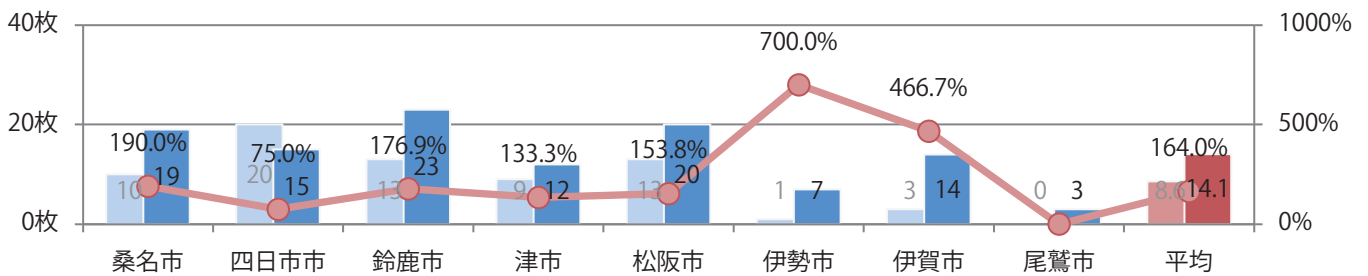

■ 地区別折込枚数・前年比

■ 2020年 ■ 2021年 ● 前年比

■ 曜日別構成比 (%)

■ 日 ■ 月 ■ 火 ■ 水 ■ 木 ■ 金 ■ 土

■ サイズ別構成比 (%)

■ B 1 ■ B 2 ■ B 3 ■ B 4 ■ B 4未満 ■ 特殊

■ 色数別構成比 (%)

■ 1c/0c ■ 1c/1c ■ 2c/0c ■ 2c/1c ■ 2c/2c ■ 4c/0c ■ 4c/1c ■ 4c/2c ■ 4c/4c

各地区で前年を超え、平均64%増。月～水曜に大半が集中。B3・B4未満のサイズが増えた。ほとんどが両面フルカラーで、他は両面1色のみ。

■ 月別折込枚数 (県内8地区平均)

■ 年間最多枚数 ■ 年間最少枚数

	1月	2月	3月	4月	5月	6月	7月	8月	9月	10月	11月	12月
2021年	10.0	9.5	14.1									
2020年	14.8	13.4	8.6	4.4	2.4	9.9	14.3	11.5	12.9	9.9	11.9	18.5
2019年	16.1	15.9	15.5	14.4	15.1	14.0	14.6	13.3	14.6	14.5	14.0	17.9