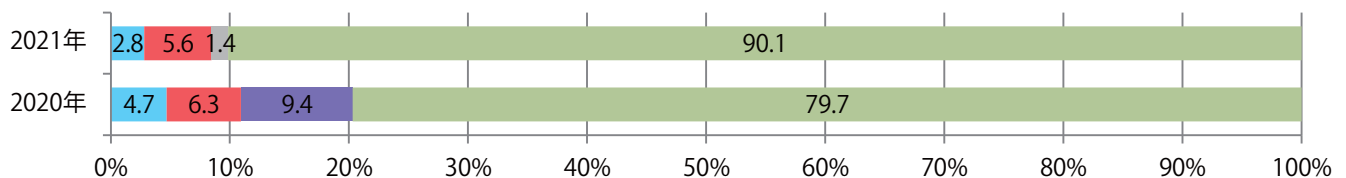

■地区別折込枚数・前年比

■曜日別構成比 (%)

■サイズ別構成比 (%)

■色数別構成比 (%)

各地区平均で前年比11%増。金曜が最も多い。B4サイズが大半を占める。
両面フルカラーは9割を超える。

■ 月別折込枚数（県内8地区平均）

■ 年間最多枚数 ■ 年間最少枚数

	1月	2月	3月	4月	5月	6月	7月	8月	9月	10月	11月	12月
2021年	7.1	4.1	8.9									
2020年	6.9	5.9	8.0	4.1	5.8	7.0	6.8	6.8	9.1	7.3	10.5	13.8
2019年	7.5	6.1	10.6	8.8	6.9	7.4	9.3	7.8	8.4	7.4	10.6	14.5

■ 地区別折込枚数・前年比

■ 2020年 ■ 2021年 ● 前年比

■ 曜日別構成比 (%)

■ 日 ■ 月 ■ 火 ■ 水 ■ 木 ■ 金 ■ 土

■ サイズ別構成比 (%)

■ B 1 ■ B 2 ■ B 3 ■ B 4 ■ B 4未満 ■ 特殊

■ 色数別構成比 (%)

■ 1c/0c ■ 1c/1c ■ 2c/0c ■ 2c/1c ■ 2c/2c ■ 4c/0c ■ 4c/1c ■ 4c/2c ■ 4c/4c

各地区で前年を越え、平均28%増。土曜が最も多く、次いで水曜が多い。
B2・B4サイズが増えた。ほとんどが両面フルカラーで、他は両面1色のみ。

■ 月別折込枚数（県内8地区平均）

■ 年間最多枚数 ■ 年間最少枚数

	1月	2月	3月	4月	5月	6月	7月	8月	9月	10月	11月	12月
2021年	20.1	16.5	24.8									
2020年	25.5	21.5	19.4	13.5	10.5	19.3	17.4	8.4	17.6	24.5	23.4	28.5
2019年	28.8	20.8	33.4	29.0	29.5	23.0	20.9	14.8	20.8	25.3	25.9	25.8

■ 地区別折込枚数・前年比

■ 曜日別構成比 (%)

■ サイズ別構成比 (%)

■ 色数別構成比 (%)

前年比41%増。木～土曜の週後半に71%が集中。B4サイズが大半を占める。
両面フルカラーは89%。

■ 月別折込枚数（県内8地区平均）

■ 年間最多枚数 ■ 年間最少枚数

	1月	2月	3月	4月	5月	6月	7月	8月	9月	10月	11月	12月
2021年	8.5	5.3	8.3									
2020年	10.8	9.5	5.9	4.6	2.4	6.6	7.9	6.3	6.1	4.9	6.1	10.8
2019年	12.9	8.8	12.5	11.9	8.3	8.8	11.6	9.4	10.0	6.9	11.9	9.5