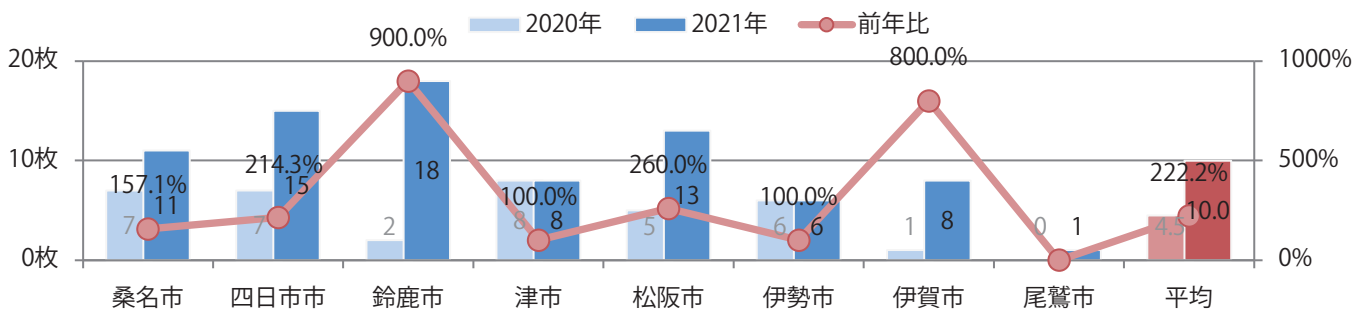

■ 地区別折込枚数・前年比

■ 2020年 ■ 2021年 ● 前年比

■ 曜日別構成比 (%)

■ 日 ■ 月 ■ 火 ■ 水 ■ 木 ■ 金 ■ 土

■ サイズ別構成比 (%)

■ B 1 ■ B 2 ■ B 3 ■ B 4 ■ B 4未満 ■ 特殊

■ 色数別構成比 (%)

■ 1c/0c ■ 1c/1c ■ 2c/0c ■ 2c/1c ■ 2c/2c ■ 4c/0c ■ 4c/1c ■ 4c/2c ■ 4c/4c

各地区で前年以上となり、平均では倍以上になった。土曜が最も多く、次いで木曜が多い。
B4サイズが8割を占める。大半が両面フルカラー。

■ 月別折込枚数（県内8地区平均）

■ 年間最多枚数 ■ 年間最少枚数

	1月	2月	3月	4月	5月	6月	7月	8月	9月	10月	11月	12月
2021年	4.1	4.4	10.0									
2020年	3.9	3.9	4.5	3.1	4.4	3.6	6.6	4.3	5.1	6.4	6.9	4.8
2019年	3.5	3.6	4.8	4.8	5.9	4.6	6.3	3.9	5.0	4.8	7.1	4.1

■ 地区別折込枚数・前年比

■ 曜日別構成比 (%)

■ サイズ別構成比 (%)

■ 色数別構成比 (%)

前年比13%増。月曜が最も多く、次いで火・水曜の順に多い。B3サイズが減った。
全て両面フルカラー。

■ 月別折込枚数（県内8地区平均）

■ 年間最多枚数 ■ 年間最少枚数

	1月	2月	3月	4月	5月	6月	7月	8月	9月	10月	11月	12月
2021年	30.9	27.4	27.4									
2020年	24.6	26.9	24.3	22.1	21.3	22.1	23.4	22.6	30.5	24.4	30.8	24.9
2019年	35.5	31.3	23.8	35.4	28.0	33.4	23.9	20.8	20.4	21.8	30.3	21.6