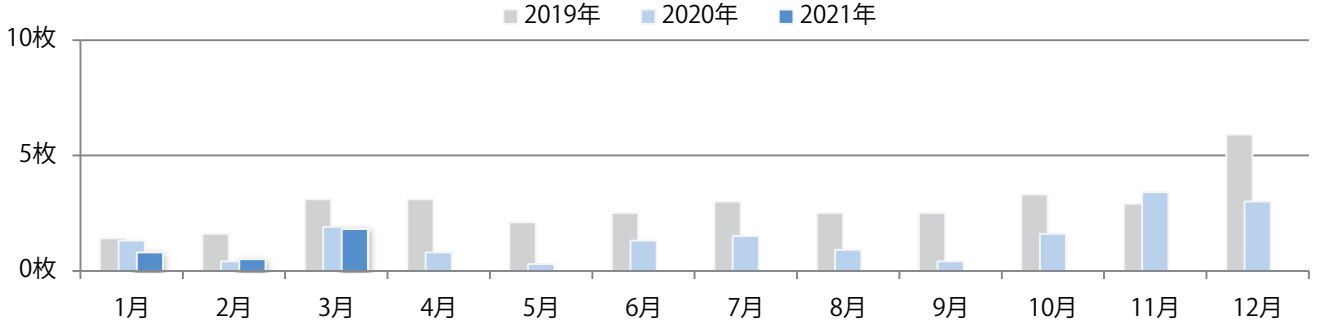

■地区別折込枚数・前年比

■曜日別構成比 (%)

■サイズ別構成比 (%)

■色数別構成比 (%)

各地区で前年を超え、平均35%増。水曜が最も多く、次いで木・土曜の順に多い。
B3以上の大きいサイズが67%を占める。両面フルカラーは86%。

■月別折込枚数（県内8地区平均）

■ 年間最多枚数 ■ 年間最少枚数

	1月	2月	3月	4月	5月	6月	7月	8月	9月	10月	11月	12月
2021年	8.8	7.4	12.3									
2020年	11.8	8.3	9.1	9.0	1.9	7.9	11.5	7.8	8.9	12.0	11.3	15.4
2019年	12.4	10.4	13.0	17.5	16.1	12.8	13.3	15.3	12.1	13.4	15.9	16.1

■地区別折込枚数・前年比

■ 2020年 ■ 2021年 ● 前年比

■曜日別構成比 (%)

■ 日 ■ 月 ■ 火 ■ 水 ■ 木 ■ 金 ■ 土

■サイズ別構成比 (%)

■ B 1 ■ B 2 ■ B 3 ■ B 4 ■ B 4未満 ■ 特殊

■色数別構成比 (%)

■ 1c/0c ■ 1c/1c ■ 2c/0c ■ 2c/1c ■ 2c/2c ■ 4c/0c ■ 4c/1c ■ 4c/2c ■ 4c/4c

木・金・土曜のみの折込となった。B3以上の大きいサイズが増えた。全て両面フルカラー。

■月別折込枚数（県内8地区平均）

■ 年間最多枚数 ■ 年間最少枚数

	1月	2月	3月	4月	5月	6月	7月	8月	9月	10月	11月	12月
2021年	0.8	0.5	1.8									
2020年	1.3	0.4	1.9	0.8	0.3	1.3	1.5	0.9	0.4	1.6	3.4	3.0
2019年	1.4	1.6	3.1	3.1	2.1	2.5	3.0	2.5	2.5	3.3	2.9	5.9

■地区別折込枚数・前年比

■曜日別構成比 (%)

■サイズ別構成比 (%)

■色数別構成比 (%)

各地区平均で前年比11%増。金曜が最も多い。B4サイズが大半を占める。
両面フルカラーは9割を超える。

■ 月別折込枚数（県内8地区平均）

■ 年間最多枚数 ■ 年間最少枚数

	1月	2月	3月	4月	5月	6月	7月	8月	9月	10月	11月	12月
2021年	7.1	4.1	8.9									
2020年	6.9	5.9	8.0	4.1	5.8	7.0	6.8	6.8	9.1	7.3	10.5	13.8
2019年	7.5	6.1	10.6	8.8	6.9	7.4	9.3	7.8	8.4	7.4	10.6	14.5