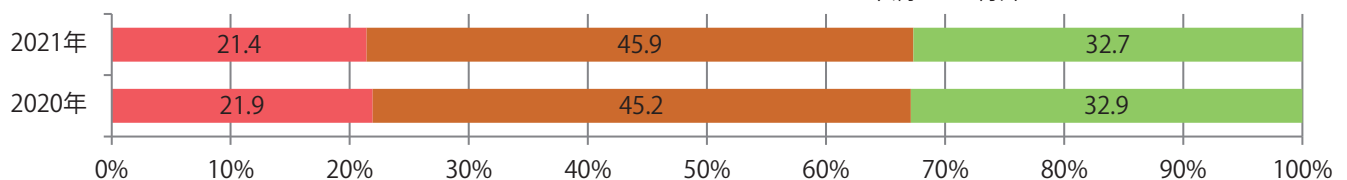

■地区別折込枚数・前年比

■曜日別構成比 (%)

■サイズ別構成比 (%)

■色数別構成比 (%)

各地区で前年を超え、平均35%増。水曜が最も多く、次いで木・土曜の順に多い。
B3以上の大きいサイズが67%を占める。両面フルカラーは86%。

■月別折込枚数（県内8地区平均）

■ 年間最多枚数 ■ 年間最少枚数

	1月	2月	3月	4月	5月	6月	7月	8月	9月	10月	11月	12月
2021年	8.8	7.4	12.3									
2020年	11.8	8.3	9.1	9.0	1.9	7.9	11.5	7.8	8.9	12.0	11.3	15.4
2019年	12.4	10.4	13.0	17.5	16.1	12.8	13.3	15.3	12.1	13.4	15.9	16.1

■地区別折込枚数・前年比

■ 2020年 ■ 2021年 ● 前年比

■曜日別構成比 (%)

■ 日 ■ 月 ■ 火 ■ 水 ■ 木 ■ 金 ■ 土

■サイズ別構成比 (%)

■ B 1 ■ B 2 ■ B 3 ■ B 4 ■ B 4未満 ■ 特殊

■色数別構成比 (%)

■ 1c/0c ■ 1c/1c ■ 2c/0c ■ 2c/1c ■ 2c/2c ■ 4c/0c ■ 4c/1c ■ 4c/2c ■ 4c/4c

木・金・土曜のみの折込となった。B3以上の大きいサイズが増えた。全て両面フルカラー。

■月別折込枚数（県内8地区平均）

■ 年間最多枚数 ■ 年間最少枚数

	1月	2月	3月	4月	5月	6月	7月	8月	9月	10月	11月	12月
2021年	0.8	0.5	1.8									
2020年	1.3	0.4	1.9	0.8	0.3	1.3	1.5	0.9	0.4	1.6	3.4	3.0
2019年	1.4	1.6	3.1	3.1	2.1	2.5	3.0	2.5	2.5	3.3	2.9	5.9