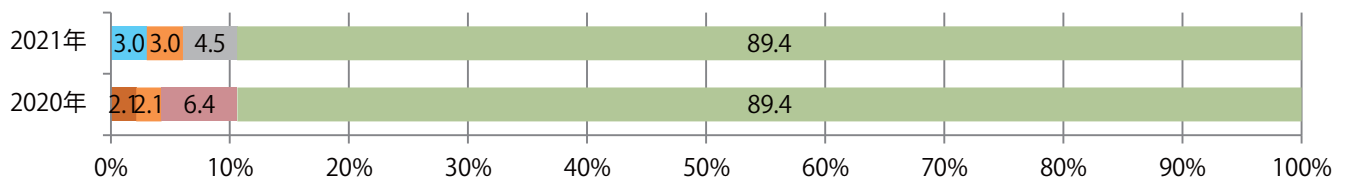

■ 地区別折込枚数・前年比

■ 曜日別構成比 (%)

■ サイズ別構成比 (%)

■ 色数別構成比 (%)

前年比41%増。木～土曜の週後半に71%が集中。B4サイズが大半を占める。
両面フルカラーは89%。

■ 月別折込枚数（県内8地区平均）

■ 年間最多枚数 ■ 年間最少枚数

	1月	2月	3月	4月	5月	6月	7月	8月	9月	10月	11月	12月
2021年	8.5	5.3	8.3									
2020年	10.8	9.5	5.9	4.6	2.4	6.6	7.9	6.3	6.1	4.9	6.1	10.8
2019年	12.9	8.8	12.5	11.9	8.3	8.8	11.6	9.4	10.0	6.9	11.9	9.5

■ 地区別折込枚数・前年比

■ 2020年 ■ 2021年 ● 前年比

■ 曜日別構成比 (%)

■ 日 ■ 月 ■ 火 ■ 水 ■ 木 ■ 金 ■ 土

■ サイズ別構成比 (%)

■ B 1 ■ B 2 ■ B 3 ■ B 4 ■ B 4未済 ■ 特殊

■ 色数別構成比 (%)

■ 1c/0c ■ 1c/1c ■ 2c/0c ■ 2c/1c ■ 2c/2c ■ 4c/0c ■ 4c/1c ■ 4c/2c ■ 4c/4c

土曜に大半が集中。B3以上の大きいサイズが45%を占める。ほとんどが両面フルカラー。

■ 月別折込枚数（県内8地区平均）

■ 年間最多枚数 ■ 年間最少枚数

	1月	2月	3月	4月	5月	6月	7月	8月	9月	10月	11月	12月
2021年	22.4	19.3	29.5									
2020年	26.3	28.0	29.9	7.5	4.5	19.6	22.0	23.1	18.1	21.5	21.4	26.0
2019年	27.8	21.4	30.3	21.9	18.6	23.4	22.0	26.8	22.6	16.1	27.9	28.8