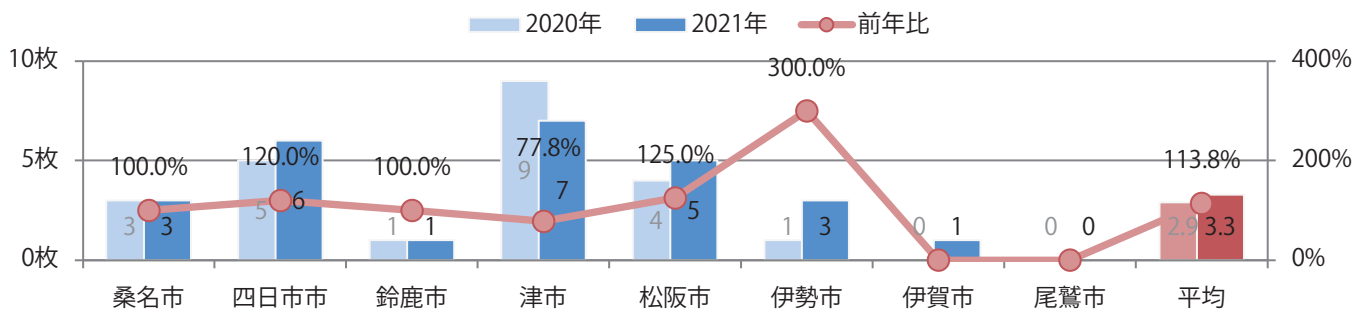

地区別折込枚数・前年比

曜日別構成比 (%)

サイズ別構成比 (%)

色数別構成比 (%)

金～日曜が多い。B2・B3サイズが増えた。両面フルカラーは71%を占める。

■月別折込枚数（県内8地区平均）

■ 年間最多枚数 ■ 年間最少枚数

	1月	2月	3月	4月	5月	6月	7月	8月	9月	10月	11月	12月
2021年	5.8	5.1	4.8									
2020年	4.5	3.4	5.4	4.6	6.1	4.1	3.9	3.4	4.0	4.9	4.1	2.8
2019年	3.6	2.8	8.9	5.1	7.4	5.8	5.3	4.9	5.6	5.1	5.4	4.1

■地区別折込枚数・前年比

■曜日別構成比 (%)

■サイズ別構成比 (%)

■色数別構成比 (%)

前年比14%増。土曜が最も多い。B4サイズが85%に上る。全て両面フルカラー。

月別折込枚数（県内8地区平均）

年間最多枚数 年間最少枚数

	1月	2月	3月	4月	5月	6月	7月	8月	9月	10月	11月	12月
2021年	3.3	1.8	3.3									
2020年	7.0	5.5	2.9	1.6	1.8	2.5	4.3	2.4	3.4	3.5	1.6	0.3
2019年	8.8	4.3	5.1	7.5	7.1	6.1	5.3	5.1	7.9	6.3	3.9	2.6

地区別折込枚数・前年比

曜日別構成比 (%)

サイズ別構成比 (%)

色数別構成比 (%)

前年比61%増。月曜が最も多く、次いで土曜が多い。B4サイズが大半を占める。
両面フルカラーに次いで、片面フルカラーも多い。

■月別折込枚数（県内8地区平均）

■ 年間最多枚数 ■ 年間最少枚数

	1月	2月	3月	4月	5月	6月	7月	8月	9月	10月	11月	12月
2021年	5.6	4.0	5.0									
2020年	10.4	11.0	3.1	0.0	0.0	6.5	9.8	8.9	7.9	6.5	7.3	8.8
2019年	13.9	16.6	14.8	17.5	13.6	13.5	13.4	13.3	10.4	10.8	12.9	16.8