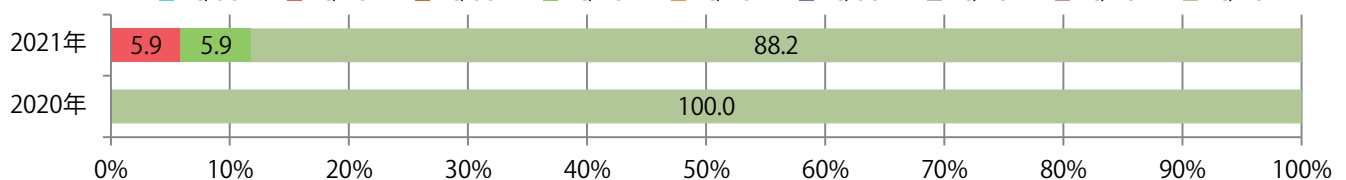

前年比50%増。金曜が最も多い。B4サイズが大半を占める。両面フルカラーは88%。

■ 月別折込枚数（県内8地区平均）

■ 年間最多枚数 ■ 年間最少枚数

	1月	2月	3月	4月	5月	6月	7月	8月	9月	10月	11月	12月
2021年	2.1	0.9	2.1									
2020年	1.5	1.4	1.4	1.3	0.6	0.6	0.5	1.1	0.8	1.0	2.1	2.5
2019年	3.3	1.6	2.1	3.9	1.5	0.6	2.1	1.1	1.5	1.4	3.3	2.4

■ 地区別折込枚数・前年比

■ 2020年 ■ 2021年 ● 前年比

■ 曜日別構成比 (%)

■ 日 ■ 月 ■ 火 ■ 水 ■ 木 ■ 金 ■ 土

■ サイズ別構成比 (%)

■ B 1 ■ B 2 ■ B 3 ■ B 4 ■ B 4未満 ■ 特殊

■ 色数別構成比 (%)

■ 1c/0c ■ 1c/1c ■ 2c/0c ■ 2c/1c ■ 2c/2c ■ 4c/0c ■ 4c/1c ■ 4c/2c ■ 4c/4c

金・土曜のみの折込。B3とB4サイズそれぞれ1枚ずつとなった。全て両面フルカラー。

■ 月別折込枚数（県内8地区平均）

■ 年間最多枚数 ■ 年間最少枚数

	1月	2月	3月	4月	5月	6月	7月	8月	9月	10月	11月	12月
2021年	0.5	0.3	0.3									
2020年	0.5	0.9	0.9	0.3	0.0	0.0	0.1	0.1	0.4	0.4	1.1	0.4
2019年	0.1	1.0	1.1	0.6	0.3	0.5	0.4	0.5	0.4	0.1	1.0	1.0