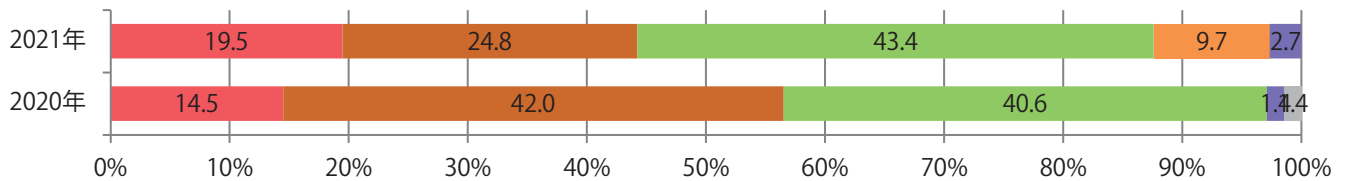

■ 地区別折込枚数・前年比

■ 2020年 ■ 2021年 ● 前年比

■ 曜日別構成比 (%)

■ 日 ■ 月 ■ 火 ■ 水 ■ 木 ■ 金 ■ 土

■ サイズ別構成比 (%)

■ B 1 ■ B 2 ■ B 3 ■ B 4 ■ B 4未満 ■ 特殊

■ 色数別構成比 (%)

■ 1c/0c ■ 1c/1c ■ 2c/0c ■ 2c/1c ■ 2c/2c ■ 4c/0c ■ 4c/1c ■ 4c/2c ■ 4c/4c

各地区で前年を超え、平均64%増。月～水曜に大半が集中。B3・B4未満のサイズが増えた。ほとんどが両面フルカラーで、他は両面1色のみ。

■ 月別折込枚数 (県内8地区平均)

■ 年間最多枚数 ■ 年間最少枚数

	1月	2月	3月	4月	5月	6月	7月	8月	9月	10月	11月	12月
2021年	10.0	9.5	14.1									
2020年	14.8	13.4	8.6	4.4	2.4	9.9	14.3	11.5	12.9	9.9	11.9	18.5
2019年	16.1	15.9	15.5	14.4	15.1	14.0	14.6	13.3	14.6	14.5	14.0	17.9