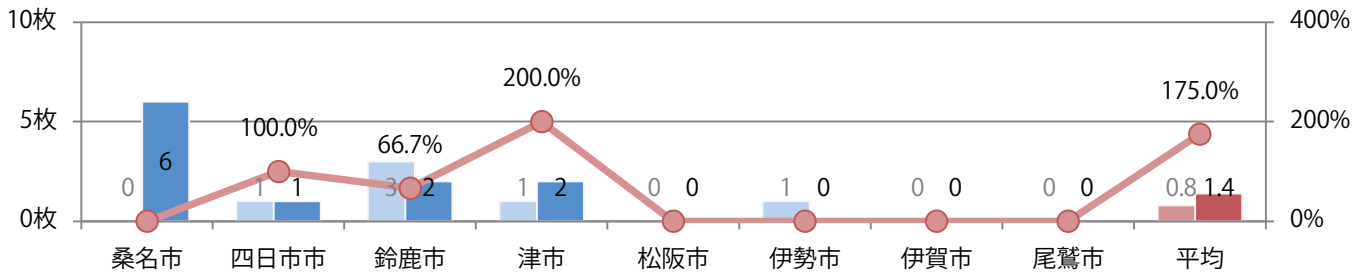

■ 地区別折込枚数・前年比

■ 曜日別構成比 (%)

■ サイズ別構成比 (%)

■ 色数別構成比 (%)

前年比13%増。月曜が最も多く、次いで火・水曜の順に多い。B3サイズが減った。
全て両面フルカラー。

■ 月別折込枚数（県内8地区平均）

■ 年間最多枚数 ■ 年間最少枚数

	1月	2月	3月	4月	5月	6月	7月	8月	9月	10月	11月	12月
2021年	30.9	27.4	27.4									
2020年	24.6	26.9	24.3	22.1	21.3	22.1	23.4	22.6	30.5	24.4	30.8	24.9
2019年	35.5	31.3	23.8	35.4	28.0	33.4	23.9	20.8	20.4	21.8	30.3	21.6

■ 地区別折込枚数・前年比

■ 曜日別構成比 (%)

■ サイズ別構成比 (%)

■ 色数別構成比 (%)

各地区平均で前年を上回る。B4サイズが増えた。両面フルカラーは82%。

■月別折込枚数（県内8地区平均）

■ 年間最多枚数 ■ 年間最少枚数

	1月	2月	3月	4月	5月	6月	7月	8月	9月	10月	11月	12月
2021年	0.9	1.0	1.4									
2020年	1.6	1.8	0.8	0.3	0.3	1.5	2.1	1.9	1.8	1.8	1.8	1.5
2019年	1.4	1.3	1.6	1.6	1.1	2.1	1.9	1.4	2.0	2.0	2.0	2.4

■地区別折込枚数・前年比

■ 2020年 ■ 2021年 ● 前年比

■曜日別構成比 (%)

■ 日 ■ 月 ■ 火 ■ 水 ■ 木 ■ 金 ■ 土

■サイズ別構成比 (%)

■ B 1 ■ B 2 ■ B 3 ■ B 4 ■ B 4未満 ■ 特殊

■色数別構成比 (%)

■ 1c/0c ■ 1c/1c ■ 2c/0c ■ 2c/1c ■ 2c/2c ■ 4c/0c ■ 4c/1c ■ 4c/2c ■ 4c/4c