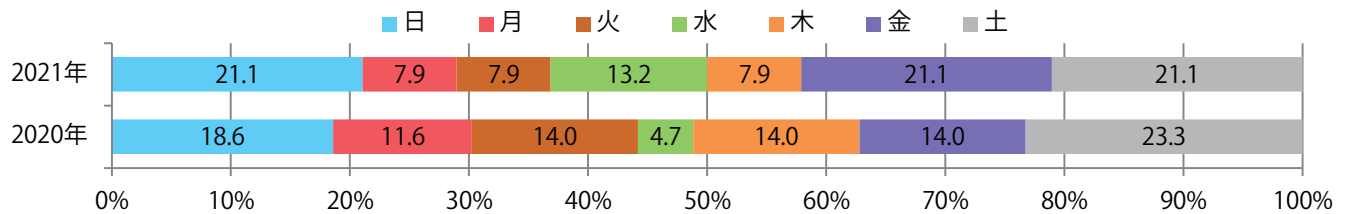

地区別折込枚数・前年比

曜日別構成比 (%)

サイズ別構成比 (%)

色数別構成比 (%)

日曜が最も多く、次いで金曜が多い。全てB4サイズ、両面フルカラー。

月別折込枚数（県内8地区平均）

年間最多枚数 年間最少枚数

	1月	2月	3月	4月	5月	6月	7月	8月	9月	10月	11月	12月
2021年	3.1	2.5	2.5									
2020年	3.4	2.5	3.3	1.9	2.6	2.9	3.5	3.1	2.8	3.5	2.3	4.4
2019年	2.9	2.9	2.6	2.0	2.4	2.9	2.5	2.8	3.4	3.1	3.3	2.9

地区別折込枚数・前年比

曜日別構成比 (%)

サイズ別構成比 (%)

色数別構成比 (%)

金～日曜が多い。B2・B3サイズが増えた。両面フルカラーは71%を占める。

■月別折込枚数（県内8地区平均）

■ 年間最多枚数 ■ 年間最少枚数

	1月	2月	3月	4月	5月	6月	7月	8月	9月	10月	11月	12月
2021年	5.8	5.1	4.8									
2020年	4.5	3.4	5.4	4.6	6.1	4.1	3.9	3.4	4.0	4.9	4.1	2.8
2019年	3.6	2.8	8.9	5.1	7.4	5.8	5.3	4.9	5.6	5.1	5.4	4.1

■地区別折込枚数・前年比

■曜日別構成比 (%)

■サイズ別構成比 (%)

■色数別構成比 (%)

前年比14%増。土曜が最も多い。B4サイズが85%に上る。全て両面フルカラー。

月別折込枚数（県内8地区平均）

年間最多枚数 年間最少枚数

	1月	2月	3月	4月	5月	6月	7月	8月	9月	10月	11月	12月
2021年	3.3	1.8	3.3									
2020年	7.0	5.5	2.9	1.6	1.8	2.5	4.3	2.4	3.4	3.5	1.6	0.3
2019年	8.8	4.3	5.1	7.5	7.1	6.1	5.3	5.1	7.9	6.3	3.9	2.6