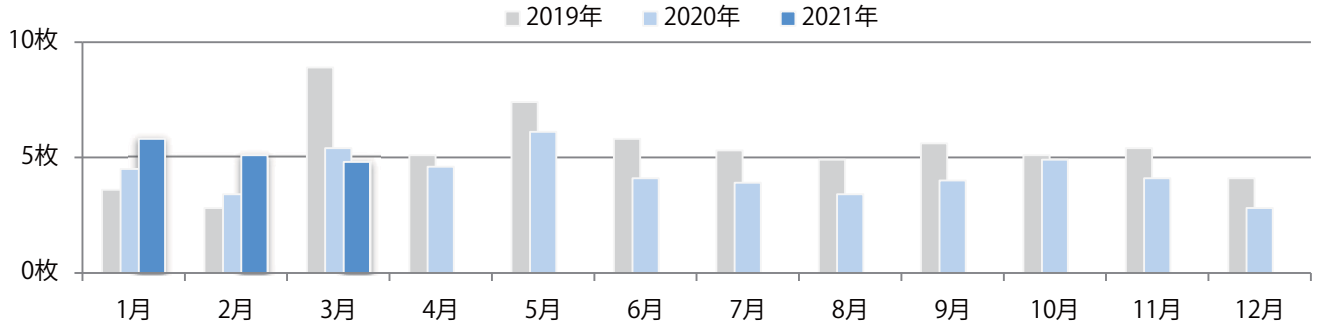

地区別折込枚数・前年比

曜日別構成比 (%)

サイズ別構成比 (%)

色数別構成比 (%)

日曜が最も多く、次いで金曜が多い。全てB4サイズ、両面フルカラー。

月別折込枚数（県内8地区平均）

年間最多枚数 年間最少枚数

	1月	2月	3月	4月	5月	6月	7月	8月	9月	10月	11月	12月
2021年	3.1	2.5	2.5									
2020年	3.4	2.5	3.3	1.9	2.6	2.9	3.5	3.1	2.8	3.5	2.3	4.4
2019年	2.9	2.9	2.6	2.0	2.4	2.9	2.5	2.8	3.4	3.1	3.3	2.9

地区別折込枚数・前年比

曜日別構成比 (%)

サイズ別構成比 (%)

色数別構成比 (%)

金～日曜が多い。B2・B3サイズが増えた。両面フルカラーは71%を占める。

■月別折込枚数（県内8地区平均）

■ 年間最多枚数 ■ 年間最少枚数

	1月	2月	3月	4月	5月	6月	7月	8月	9月	10月	11月	12月
2021年	5.8	5.1	4.8									
2020年	4.5	3.4	5.4	4.6	6.1	4.1	3.9	3.4	4.0	4.9	4.1	2.8
2019年	3.6	2.8	8.9	5.1	7.4	5.8	5.3	4.9	5.6	5.1	5.4	4.1

■地区別折込枚数・前年比

■曜日別構成比 (%)

■サイズ別構成比 (%)

■色数別構成比 (%)

前年比14%増。土曜が最も多い。B4サイズが85%に上る。全て両面フルカラー。

月別折込枚数（県内8地区平均）

年間最多枚数 年間最少枚数

	1月	2月	3月	4月	5月	6月	7月	8月	9月	10月	11月	12月
2021年	3.3	1.8	3.3									
2020年	7.0	5.5	2.9	1.6	1.8	2.5	4.3	2.4	3.4	3.5	1.6	0.3
2019年	8.8	4.3	5.1	7.5	7.1	6.1	5.3	5.1	7.9	6.3	3.9	2.6