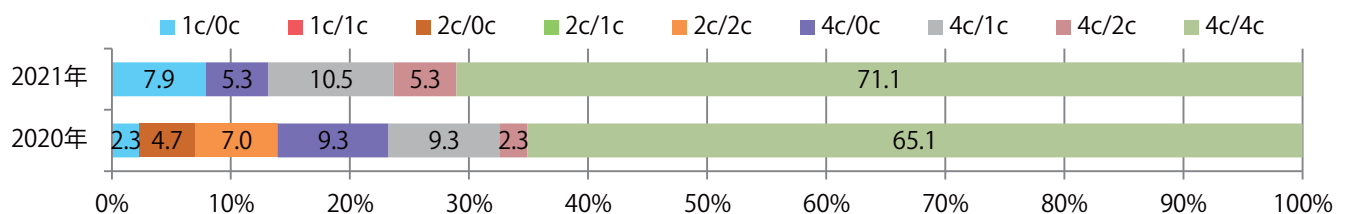

■地区別折込枚数・前年比

■曜日別構成比 (%)

■サイズ別構成比 (%)

■色数別構成比 (%)

前年比14%増。土曜が最も多い。B4サイズが85%に上る。全て両面フルカラー。

月別折込枚数（県内8地区平均）

年間最多枚数 年間最少枚数

	1月	2月	3月	4月	5月	6月	7月	8月	9月	10月	11月	12月
2021年	3.3	1.8	3.3									
2020年	7.0	5.5	2.9	1.6	1.8	2.5	4.3	2.4	3.4	3.5	1.6	0.3
2019年	8.8	4.3	5.1	7.5	7.1	6.1	5.3	5.1	7.9	6.3	3.9	2.6

地区別折込枚数・前年比

曜日別構成比 (%)

サイズ別構成比 (%)

色数別構成比 (%)

前年比61%増。月曜が最も多く、次いで土曜が多い。B4サイズが大半を占める。
両面フルカラーに次いで、片面フルカラーも多い。

■月別折込枚数（県内8地区平均）

■ 年間最多枚数 ■ 年間最少枚数

	1月	2月	3月	4月	5月	6月	7月	8月	9月	10月	11月	12月
2021年	5.6	4.0	5.0									
2020年	10.4	11.0	3.1	0.0	0.0	6.5	9.8	8.9	7.9	6.5	7.3	8.8
2019年	13.9	16.6	14.8	17.5	13.6	13.5	13.4	13.3	10.4	10.8	12.9	16.8