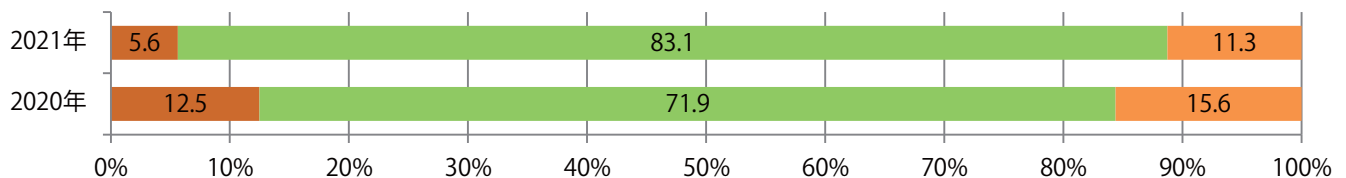

■地区別折込枚数・前年比

■曜日別構成比 (%)

■サイズ別構成比 (%)

■色数別構成比 (%)

各地区平均で前年比11%増。金曜が最も多い。B4サイズが大半を占める。
両面フルカラーは9割を超える。

■ 月別折込枚数（県内8地区平均）

■ 年間最多枚数 ■ 年間最少枚数

	1月	2月	3月	4月	5月	6月	7月	8月	9月	10月	11月	12月
2021年	7.1	4.1	8.9									
2020年	6.9	5.9	8.0	4.1	5.8	7.0	6.8	6.8	9.1	7.3	10.5	13.8
2019年	7.5	6.1	10.6	8.8	6.9	7.4	9.3	7.8	8.4	7.4	10.6	14.5

■ 地区別折込枚数・前年比

■ 2020年 ■ 2021年 ● 前年比

■ 曜日別構成比 (%)

■ 日 ■ 月 ■ 火 ■ 水 ■ 木 ■ 金 ■ 土

■ サイズ別構成比 (%)

■ B 1 ■ B 2 ■ B 3 ■ B 4 ■ B 4未満 ■ 特殊

■ 色数別構成比 (%)

■ 1c/0c ■ 1c/1c ■ 2c/0c ■ 2c/1c ■ 2c/2c ■ 4c/0c ■ 4c/1c ■ 4c/2c ■ 4c/4c

各地区で前年を越え、平均28%増。土曜が最も多く、次いで水曜が多い。
B2・B4サイズが増えた。ほとんどが両面フルカラーで、他は両面1色のみ。

■ 月別折込枚数（県内8地区平均）

■ 年間最多枚数 ■ 年間最少枚数

	1月	2月	3月	4月	5月	6月	7月	8月	9月	10月	11月	12月
2021年	20.1	16.5	24.8									
2020年	25.5	21.5	19.4	13.5	10.5	19.3	17.4	8.4	17.6	24.5	23.4	28.5
2019年	28.8	20.8	33.4	29.0	29.5	23.0	20.9	14.8	20.8	25.3	25.9	25.8

■ 地区別折込枚数・前年比

■ 曜日別構成比 (%)

■ サイズ別構成比 (%)

■ 色数別構成比 (%)

前年比41%増。木～土曜の週後半に71%が集中。B4サイズが大半を占める。
両面フルカラーは89%。

■ 月別折込枚数（県内8地区平均）

■ 年間最多枚数 ■ 年間最少枚数

	1月	2月	3月	4月	5月	6月	7月	8月	9月	10月	11月	12月
2021年	8.5	5.3	8.3									
2020年	10.8	9.5	5.9	4.6	2.4	6.6	7.9	6.3	6.1	4.9	6.1	10.8
2019年	12.9	8.8	12.5	11.9	8.3	8.8	11.6	9.4	10.0	6.9	11.9	9.5