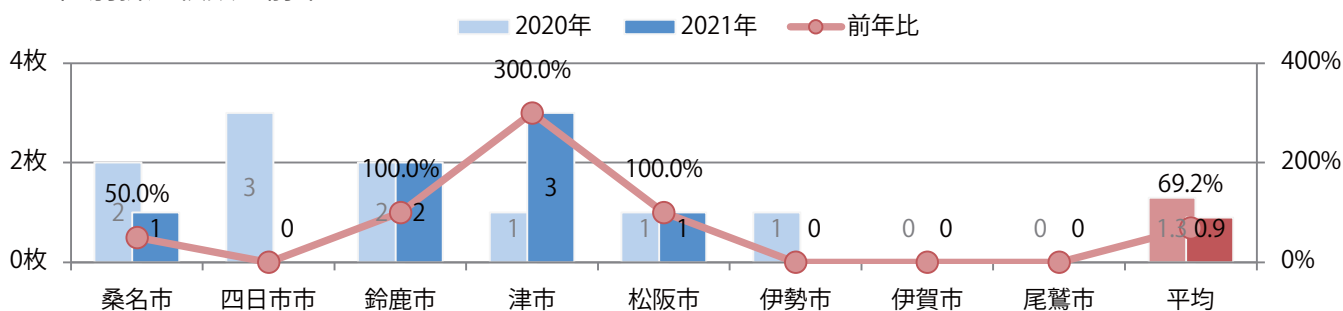

金曜に71%が集中。B4サイズが86%に上る。大半が両面フルカラー。

■月別折込枚数（県内8地区平均）

■ 年間最多枚数 ■ 年間最少枚数

	1月	2月	3月	4月	5月	6月	7月	8月	9月	10月	11月	12月
2021年	0.4	0.0	0.9									
2020年	1.0	1.0	1.3	0.3	0.4	0.3	1.8	0.5	0.3	0.5	0.4	1.5
2019年	1.3	0.9	3.0	1.4	0.6	2.0	2.3	1.5	2.6	1.5	1.5	2.8

■地区別折込枚数・前年比

■曜日別構成比 (%)

■サイズ別構成比 (%)

■色数別構成比 (%)

各地区平均で前年を大きく上回った。土曜が最も多く、次いで月曜が多い。
B4サイズが93%を占め、他はB4未満のみ。ほとんどが両面フルカラー

■月別折込枚数（県内8地区平均）

■ 年間最多枚数 ■ 年間最少枚数

	1月	2月	3月	4月	5月	6月	7月	8月	9月	10月	11月	12月
2021年	9.1	8.8	9.0									
2020年	4.8	9.6	3.5	6.0	3.9	3.9	8.0	5.4	5.3	10.0	10.5	10.6
2019年	5.0	8.1	7.8	5.4	6.3	7.6	10.3	7.9	7.6	5.4	7.1	8.5