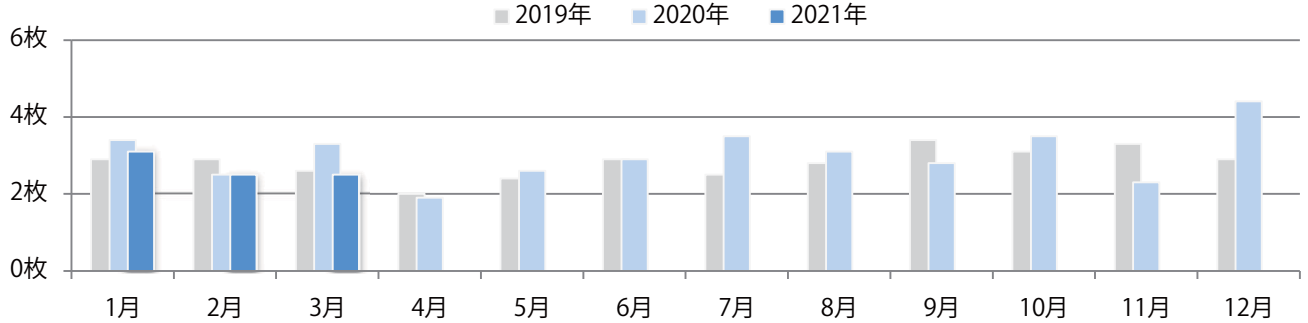

前年比67%増。日曜が最も多い。B4サイズが88%を占める。全て両面フルカラー。

月別折込枚数（県内8地区平均）

年間最多枚数 年間最少枚数

	1月	2月	3月	4月	5月	6月	7月	8月	9月	10月	11月	12月
2021年	0.0	0.9	3.0									
2020年	6.9	5.5	1.8	0.8	0.0	0.1	1.3	3.5	4.1	4.9	3.5	0.5
2019年	8.4	6.4	9.6	4.3	6.9	5.6	6.0	5.6	7.3	3.6	6.8	2.4

地区別折込枚数・前年比

曜日別構成比 (%)

サイズ別構成比 (%)

色数別構成比 (%)

日曜が最も多く、次いで金曜が多い。全てB4サイズ、両面フルカラー。

月別折込枚数（県内8地区平均）

年間最多枚数 年間最少枚数

	1月	2月	3月	4月	5月	6月	7月	8月	9月	10月	11月	12月
2021年	3.1	2.5	2.5									
2020年	3.4	2.5	3.3	1.9	2.6	2.9	3.5	3.1	2.8	3.5	2.3	4.4
2019年	2.9	2.9	2.6	2.0	2.4	2.9	2.5	2.8	3.4	3.1	3.3	2.9

地区別折込枚数・前年比

曜日別構成比 (%)

サイズ別構成比 (%)

色数別構成比 (%)

金～日曜が多い。B2・B3サイズが増えた。両面フルカラーは71%を占める。

■月別折込枚数（県内8地区平均）

■ 年間最多枚数 ■ 年間最少枚数

	1月	2月	3月	4月	5月	6月	7月	8月	9月	10月	11月	12月
2021年	5.8	5.1	4.8									
2020年	4.5	3.4	5.4	4.6	6.1	4.1	3.9	3.4	4.0	4.9	4.1	2.8
2019年	3.6	2.8	8.9	5.1	7.4	5.8	5.3	4.9	5.6	5.1	5.4	4.1