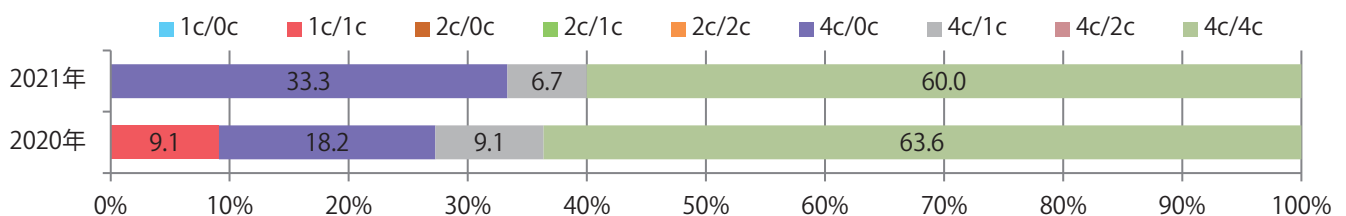

前年比36%増。土・日曜が多い。B4未満のサイズが3分の2を占め、他はB4のみ。
両面フルカラーは6割を占める。

■月別折込枚数（県内8地区平均）

■ 年間最多枚数 ■ 年間最少枚数

	1月	2月	3月	4月	5月	6月	7月	8月	9月	10月	11月	12月
2021年	1.6	2.8	1.9									
2020年	2.4	2.6	1.4	1.0	0.9	2.6	2.6	2.0	2.3	2.4	3.3	1.3
2019年	2.8	2.0	2.8	1.8	2.6	2.5	2.9	1.5	2.6	4.9	2.5	2.6

■地区別折込枚数・前年比

■曜日別構成比（%）

■サイズ別構成比（%）

■色数別構成比（%）

金曜に61%が集中。B4サイズが94%を占め、他はB4未満のみ。
両面フルカラーは96%に上る。

■月別折込枚数（県内8地区平均）

年間最多枚数 年間最少枚数

	1月	2月	3月	4月	5月	6月	7月	8月	9月	10月	11月	12月
2021年	10.1	7.3	14.0									
2020年	15.5	9.1	14.8	9.8	6.6	8.6	15.4	13.8	10.9	11.0	12.8	17.0
2019年	13.6	12.6	17.9	13.6	13.9	13.0	17.6	14.4	11.9	15.3	18.3	14.6

■地区別折込枚数・前年比

2020年 2021年 前年比

■曜日別構成比 (%)

日 月 火 水 木 金 土

■サイズ別構成比 (%)

B 1 B 2 B 3 B 4 B 4未満 特殊

■色数別構成比 (%)

1c/0c 1c/1c 2c/0c 2c/1c 2c/2c 4c/0c 4c/1c 4c/2c 4c/4c