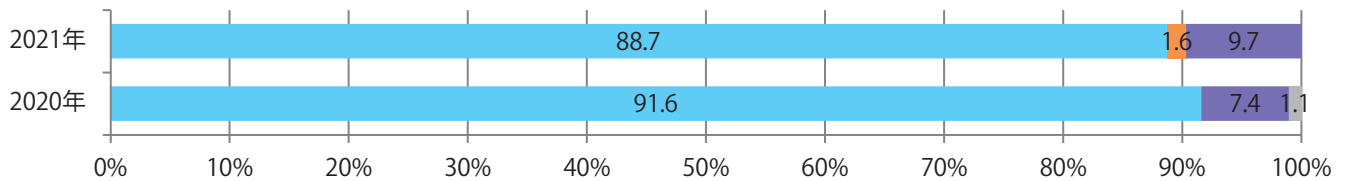

■曜日別構成比 (%)

■ 日 ■ 月 ■ 火 ■ 水 ■ 木 ■ 金 ■ 土