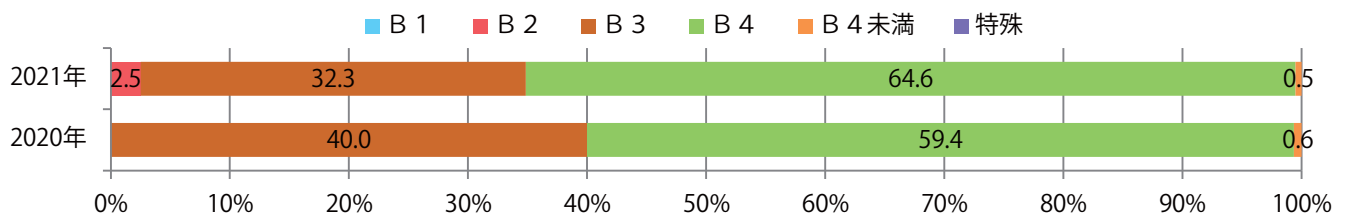

■ 地区別折込枚数・前年比

■ 2020年 ■ 2021年 ● 前年比

■ 曜日別構成比 (%)

■ 日 ■ 月 ■ 火 ■ 水 ■ 木 ■ 金 ■ 土

■ サイズ別構成比 (%)

■ B 1 ■ B 2 ■ B 3 ■ B 4 ■ B 4未満 ■ 特殊

■ 色数別構成比 (%)

■ 1c/0c ■ 1c/1c ■ 2c/0c ■ 2c/1c ■ 2c/2c ■ 4c/0c ■ 4c/1c ■ 4c/2c ■ 4c/4c

各地区で前年を越え、平均28%増。土曜が最も多く、次いで水曜が多い。
B2・B4サイズが増えた。ほとんどが両面フルカラーで、他は両面1色のみ。

■ 月別折込枚数（県内8地区平均）

■ 年間最多枚数 ■ 年間最少枚数

	1月	2月	3月	4月	5月	6月	7月	8月	9月	10月	11月	12月
2021年	20.1	16.5	24.8									
2020年	25.5	21.5	19.4	13.5	10.5	19.3	17.4	8.4	17.6	24.5	23.4	28.5
2019年	28.8	20.8	33.4	29.0	29.5	23.0	20.9	14.8	20.8	25.3	25.9	25.8

■ 地区別折込枚数・前年比

■ 曜日別構成比 (%)

■ サイズ別構成比 (%)

■ 色数別構成比 (%)

前年比41%増。木～土曜の週後半に71%が集中。B4サイズが大半を占める。
両面フルカラーは89%。

■ 月別折込枚数（県内8地区平均）

■ 年間最多枚数 ■ 年間最少枚数

	1月	2月	3月	4月	5月	6月	7月	8月	9月	10月	11月	12月
2021年	8.5	5.3	8.3									
2020年	10.8	9.5	5.9	4.6	2.4	6.6	7.9	6.3	6.1	4.9	6.1	10.8
2019年	12.9	8.8	12.5	11.9	8.3	8.8	11.6	9.4	10.0	6.9	11.9	9.5