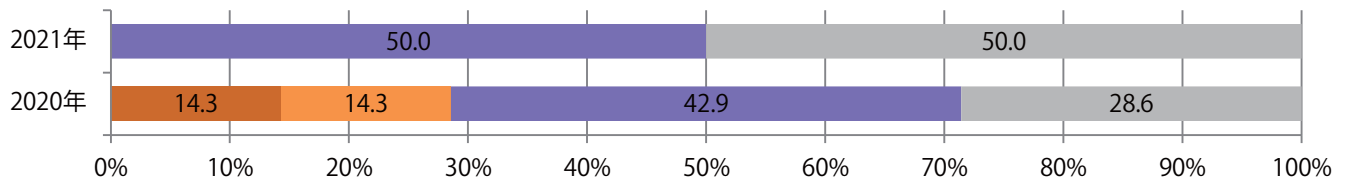

■ 地区別折込枚数・前年比

■ 2020年 ■ 2021年 ● 前年比

■ 曜日別構成比 (%)

■ 日 ■ 月 ■ 火 ■ 水 ■ 木 ■ 金 ■ 土

■ サイズ別構成比 (%)

■ B 1 ■ B 2 ■ B 3 ■ B 4 ■ B 4未満 ■ 特殊

■ 色数別構成比 (%)

■ 1c/0c ■ 1c/1c ■ 2c/0c ■ 2c/1c ■ 2c/2c ■ 4c/0c ■ 4c/1c ■ 4c/2c ■ 4c/4c

金・土曜のみの折込。B3とB4サイズそれぞれ1枚ずつとなった。全て両面フルカラー。

■ 月別折込枚数（県内8地区平均）

■ 年間最多枚数 ■ 年間最少枚数

	1月	2月	3月	4月	5月	6月	7月	8月	9月	10月	11月	12月
2021年	0.5	0.3	0.3									
2020年	0.5	0.9	0.9	0.3	0.0	0.0	0.1	0.1	0.4	0.4	1.1	0.4
2019年	0.1	1.0	1.1	0.6	0.3	0.5	0.4	0.5	0.4	0.1	1.0	1.0