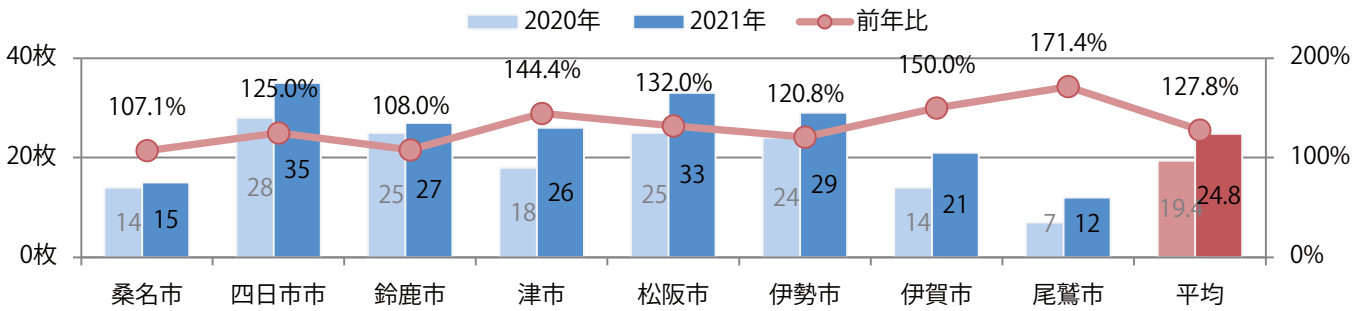

■地区別折込枚数・前年比

■曜日別構成比 (%)

■サイズ別構成比 (%)

■色数別構成比 (%)

各地区平均で前年比11%増。金曜が最も多い。B4サイズが大半を占める。
両面フルカラーは9割を超える。

■ 月別折込枚数（県内8地区平均）

■ 年間最多枚数 ■ 年間最少枚数

	1月	2月	3月	4月	5月	6月	7月	8月	9月	10月	11月	12月
2021年	7.1	4.1	8.9									
2020年	6.9	5.9	8.0	4.1	5.8	7.0	6.8	6.8	9.1	7.3	10.5	13.8
2019年	7.5	6.1	10.6	8.8	6.9	7.4	9.3	7.8	8.4	7.4	10.6	14.5

■ 地区別折込枚数・前年比

■ 2020年 ■ 2021年 ● 前年比

■ 曜日別構成比 (%)

■ 日 ■ 月 ■ 火 ■ 水 ■ 木 ■ 金 ■ 土

■ サイズ別構成比 (%)

■ B 1 ■ B 2 ■ B 3 ■ B 4 ■ B 4未満 ■ 特殊

■ 色数別構成比 (%)

■ 1c/0c ■ 1c/1c ■ 2c/0c ■ 2c/1c ■ 2c/2c ■ 4c/0c ■ 4c/1c ■ 4c/2c ■ 4c/4c

各地区で前年を越え、平均28%増。土曜が最も多く、次いで水曜が多い。
B2・B4サイズが増えた。ほとんどが両面フルカラーで、他は両面1色のみ。

■ 月別折込枚数（県内8地区平均）

■ 年間最多枚数 ■ 年間最少枚数

	1月	2月	3月	4月	5月	6月	7月	8月	9月	10月	11月	12月
2021年	20.1	16.5	24.8									
2020年	25.5	21.5	19.4	13.5	10.5	19.3	17.4	8.4	17.6	24.5	23.4	28.5
2019年	28.8	20.8	33.4	29.0	29.5	23.0	20.9	14.8	20.8	25.3	25.9	25.8

■ 地区別折込枚数・前年比

■ 曜日別構成比 (%)

■ サイズ別構成比 (%)

■ 色数別構成比 (%)

前年比41%増。木～土曜の週後半に71%が集中。B4サイズが大半を占める。
両面フルカラーは89%。

■ 月別折込枚数（県内8地区平均）

■ 年間最多枚数 ■ 年間最少枚数

	1月	2月	3月	4月	5月	6月	7月	8月	9月	10月	11月	12月
2021年	8.5	5.3	8.3									
2020年	10.8	9.5	5.9	4.6	2.4	6.6	7.9	6.3	6.1	4.9	6.1	10.8
2019年	12.9	8.8	12.5	11.9	8.3	8.8	11.6	9.4	10.0	6.9	11.9	9.5