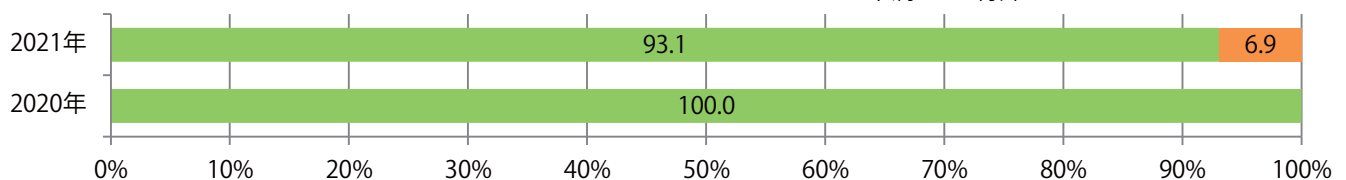

■地区別折込枚数・前年比

■ 2020年 ■ 2021年 ● 前年比

■曜日別構成比 (%)

■ 日 ■ 月 ■ 火 ■ 水 ■ 木 ■ 金 ■ 土

■サイズ別構成比 (%)

■ B 1 ■ B 2 ■ B 3 ■ B 4 ■ B 4 未満 ■ 特殊

■色数別構成比 (%)

■ 1c/0c ■ 1c/1c ■ 2c/0c ■ 2c/1c ■ 2c/2c ■ 4c/0c ■ 4c/1c ■ 4c/2c ■ 4c/4c