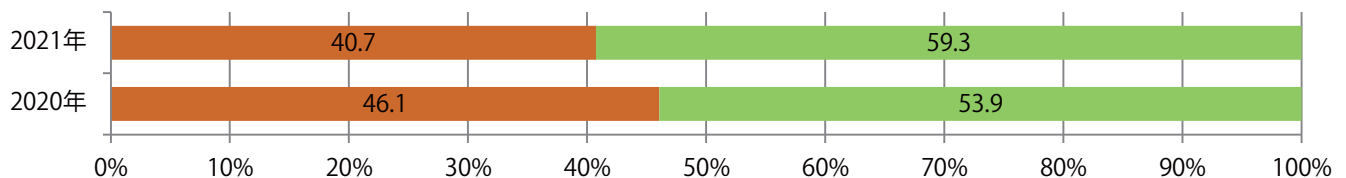

前年比32%増。金・土曜の週末に99%が集中。B3サイズが41%を占め、他はB4のみ。
ほとんどが両面フルカラーで、他はフルカラー/1色のみ。

■ 月別折込枚数 (県内8地区平均)

■ 年間最多枚数 ■ 年間最少枚数

	1月	2月	3月	4月	5月	6月	7月	8月	9月	10月	11月	12月
2021年	22.0	13.9	16.9									
2020年	28.3	20.8	12.8	5.4	4.6	9.4	13.0	8.3	15.1	12.0	12.0	12.4
2019年	25.5	20.6	21.8	12.5	16.1	21.1	16.1	18.6	18.0	14.9	20.6	12.8

■ 地区別折込枚数・前年比

■ 2020年 ■ 2021年 ● 前年比

■ 曜日別構成比 (%)

■ 日 ■ 月 ■ 火 ■ 水 ■ 木 ■ 金 ■ 土

■ サイズ別構成比 (%)

■ B 1 ■ B 2 ■ B 3 ■ B 4 ■ B 4未済 ■ 特殊

■ 色数別構成比 (%)

■ 1c/0c ■ 1c/1c ■ 2c/0c ■ 2c/1c ■ 2c/2c ■ 4c/0c ■ 4c/1c ■ 4c/2c ■ 4c/4c

金・土曜の週末に8割が集中。B4サイズが大半を占める。両面フルカラーは93%。

■ 月別折込枚数（県内8地区平均）

■ 年間最多枚数 ■ 年間最少枚数

	1月	2月	3月	4月	5月	6月	7月	8月	9月	10月	11月	12月
2021年	4.5	5.5	7.0									
2020年	7.3	5.5	8.5	5.3	1.8	2.9	8.5	4.6	4.3	6.3	10.0	7.5
2019年	6.5	5.9	11.5	9.6	5.9	6.4	8.4	7.1	6.9	6.4	11.1	9.8