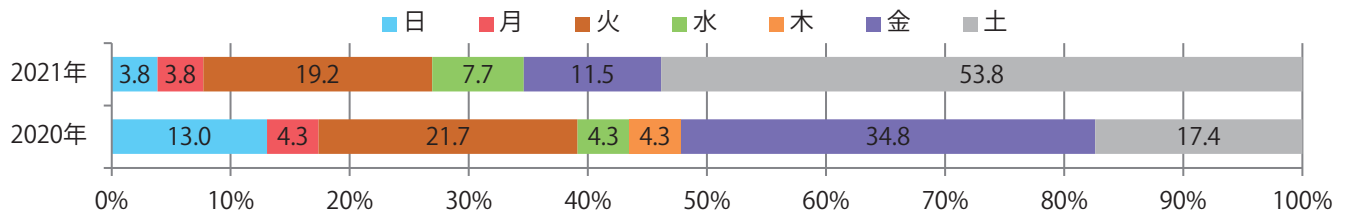

■地区別折込枚数・前年比

■曜日別構成比 (%)

■サイズ別構成比 (%)

■色数別構成比 (%)

前年比14%増。土曜が最も多い。B4サイズが85%に上る。全て両面フルカラー。

月別折込枚数（県内8地区平均）

年間最多枚数 年間最少枚数

	1月	2月	3月	4月	5月	6月	7月	8月	9月	10月	11月	12月
2021年	3.3	1.8	3.3									
2020年	7.0	5.5	2.9	1.6	1.8	2.5	4.3	2.4	3.4	3.5	1.6	0.3
2019年	8.8	4.3	5.1	7.5	7.1	6.1	5.3	5.1	7.9	6.3	3.9	2.6

地区別折込枚数・前年比

曜日別構成比 (%)

サイズ別構成比 (%)

色数別構成比 (%)

前年比61%増。月曜が最も多く、次いで土曜が多い。B4サイズが大半を占める。
両面フルカラーに次いで、片面フルカラーも多い。

■月別折込枚数（県内8地区平均）

■ 年間最多枚数 ■ 年間最少枚数

	1月	2月	3月	4月	5月	6月	7月	8月	9月	10月	11月	12月
2021年	5.6	4.0	5.0									
2020年	10.4	11.0	3.1	0.0	0.0	6.5	9.8	8.9	7.9	6.5	7.3	8.8
2019年	13.9	16.6	14.8	17.5	13.6	13.5	13.4	13.3	10.4	10.8	12.9	16.8