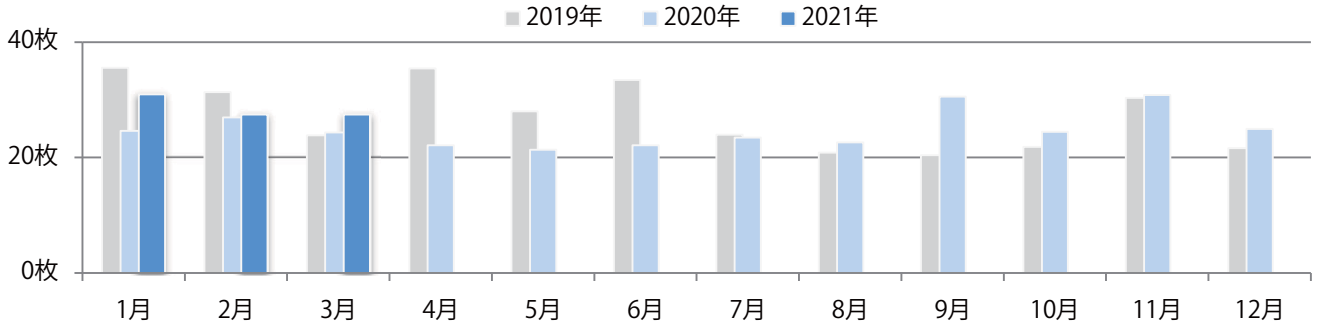

各地区で前年以上となり、平均では倍以上になった。土曜が最も多く、次いで木曜が多い。
B4サイズが8割を占める。大半が両面フルカラー。

■ 月別折込枚数（県内8地区平均）

■ 年間最多枚数 ■ 年間最少枚数

	1月	2月	3月	4月	5月	6月	7月	8月	9月	10月	11月	12月
2021年	4.1	4.4	10.0									
2020年	3.9	3.9	4.5	3.1	4.4	3.6	6.6	4.3	5.1	6.4	6.9	4.8
2019年	3.5	3.6	4.8	4.8	5.9	4.6	6.3	3.9	5.0	4.8	7.1	4.1

■ 地区別折込枚数・前年比

■ 曜日別構成比 (%)

■ サイズ別構成比 (%)

■ 色数別構成比 (%)

前年比13%増。月曜が最も多く、次いで火・水曜の順に多い。B3サイズが減った。
全て両面フルカラー。

■ 月別折込枚数（県内8地区平均）

■ 年間最多枚数 ■ 年間最少枚数

	1月	2月	3月	4月	5月	6月	7月	8月	9月	10月	11月	12月
2021年	30.9	27.4	27.4									
2020年	24.6	26.9	24.3	22.1	21.3	22.1	23.4	22.6	30.5	24.4	30.8	24.9
2019年	35.5	31.3	23.8	35.4	28.0	33.4	23.9	20.8	20.4	21.8	30.3	21.6

■ 地区別折込枚数・前年比

■ 曜日別構成比 (%)

■ サイズ別構成比 (%)

■ 色数別構成比 (%)

各地区平均で前年を上回る。B4サイズが増えた。両面フルカラーは82%。

■月別折込枚数（県内8地区平均）

■ 年間最多枚数 ■ 年間最少枚数

	1月	2月	3月	4月	5月	6月	7月	8月	9月	10月	11月	12月
2021年	0.9	1.0	1.4									
2020年	1.6	1.8	0.8	0.3	0.3	1.5	2.1	1.9	1.8	1.8	1.8	1.5
2019年	1.4	1.3	1.6	1.6	1.1	2.1	1.9	1.4	2.0	2.0	2.0	2.4