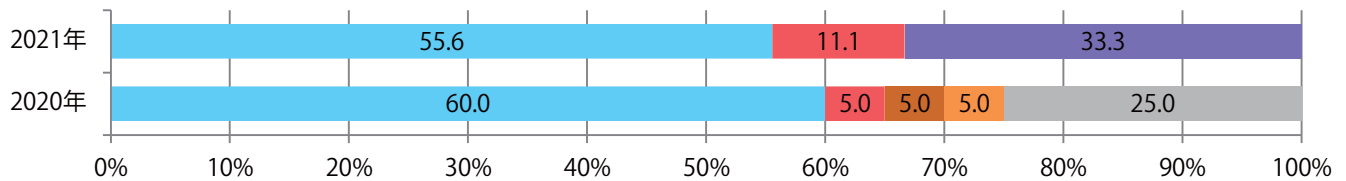

■曜日別構成比 (%)

■ 日 ■ 月 ■ 火 ■ 水 ■ 木 ■ 金 ■ 土