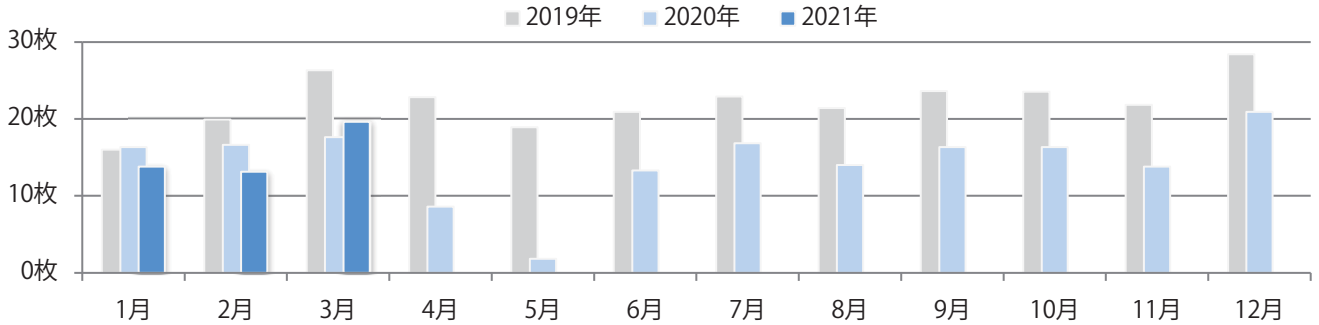

各地区平均で前年と変わらず。火曜が大半を占め、他は月・水曜のみ。
B3・B4未満のサイズが増えた。全て両面フルカラー。

■月別折込枚数（県内8地区平均）

■ 年間最多枚数 □ 年間最少枚数

	1月	2月	3月	4月	5月	6月	7月	8月	9月	10月	11月	12月
2021年	1.1	1.4	1.3									
2020年	2.5	1.6	1.3	1.1	0.0	0.9	1.0	0.8	1.1	1.0	1.4	1.0
2019年	3.1	1.6	2.8	2.5	2.1	2.4	3.1	1.9	1.9	3.0	2.9	2.4

■地区別折込枚数・前年比

■ 2020年 ■ 2021年 ● 前年比

■曜日別構成比 (%)

■ 日 ■ 月 ■ 火 ■ 水 ■ 木 ■ 金 ■ 土

■サイズ別構成比 (%)

■ B 1 ■ B 2 ■ B 3 ■ B 4 ■ B 4未満 ■ 特殊

■色数別構成比 (%)

■ 1c/0c ■ 1c/1c ■ 2c/0c ■ 2c/1c ■ 2c/2c ■ 4c/0c ■ 4c/1c ■ 4c/2c ■ 4c/4c

前年比11%増。金曜が最も多い。B3サイズが増えた。両面フルカラーは95%に上る。

■月別折込枚数（県内8地区平均）

■ 年間最多枚数 □ 年間最少枚数

	1月	2月	3月	4月	5月	6月	7月	8月	9月	10月	11月	12月
2021年	13.8	13.1	19.6									
2020年	16.3	16.6	17.6	8.6	1.8	13.3	16.8	14.0	16.3	16.3	13.8	20.9
2019年	16.0	19.9	26.3	22.8	18.9	20.9	22.9	21.4	23.6	23.5	21.8	28.4