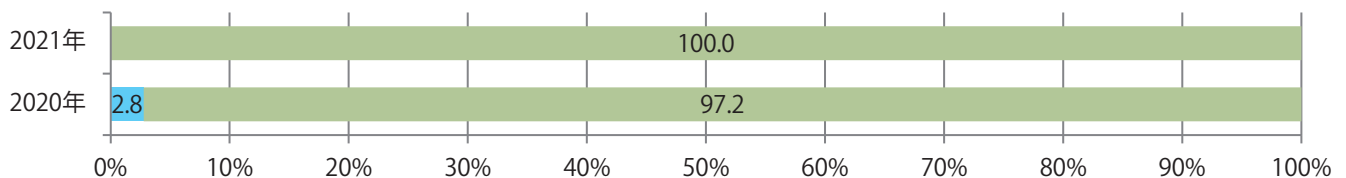

水曜が最も多く、次いで土曜が多い。B4サイズが9割を超える。全て両面フルカラー。

月別折込枚数（県内8地区平均）

年間最多枚数 年間最少枚数

	1月	2月	3月	4月	5月	6月	7月	8月	9月	10月	11月	12月
2021年	4.8	2.1	4.0									
2020年	3.9	2.1	4.5	3.1	3.8	3.5	3.0	4.3	3.8	3.5	2.5	3.6
2019年	4.8	2.9	3.3	3.1	4.3	2.6	3.4	4.4	3.4	1.9	3.3	4.3

地区別折込枚数・前年比

2020年 2021年 前年比

曜日別構成比 (%)

日 月 火 水 木 金 土

サイズ別構成比 (%)

B 1 B 2 B 3 B 4 B 4未済 特殊

色数別構成比 (%)

1c/0c 1c/1c 2c/0c 2c/1c 2c/2c 4c/0c 4c/1c 4c/2c 4c/4c

鈴鹿と伊賀の2枚のみとなった。全て火曜折込、B4サイズ、両面フルカラー。

月別折込枚数（県内8地区平均）

年間最多枚数 年間最少枚数

	1月	2月	3月	4月	5月	6月	7月	8月	9月	10月	11月	12月
2021年	0.1	0.1	0.3									
2020年	0.0	0.3	0.0	0.1	0.1	0.4	0.4	0.4	0.3	0.1	0.0	0.3
2019年	0.9	0.6	1.4	0.4	0.0	0.3	0.4	0.3	0.3	0.1	0.3	0.5