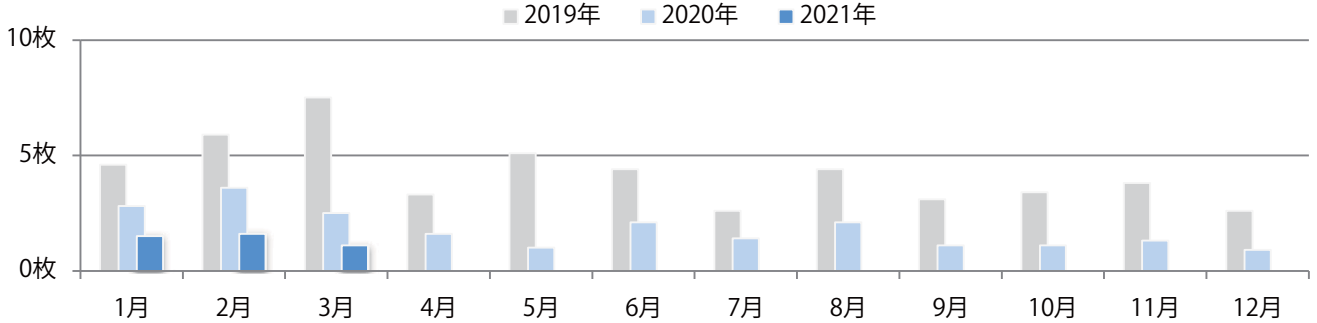

日曜に大半が集中。B4未満のサイズが44%を占める。片面フルカラーが最も多く、次いで両面フルカラーが多い。

■月別折込枚数（県内8地区平均）

■ 年間最多枚数 ■ 年間最少枚数

	1月	2月	3月	4月	5月	6月	7月	8月	9月	10月	11月	12月
2021年	1.5	1.6	1.1									
2020年	2.8	3.6	2.5	1.6	1.0	2.1	1.4	2.1	1.1	1.1	1.3	0.9
2019年	4.6	5.9	7.5	3.3	5.1	4.4	2.6	4.4	3.1	3.4	3.8	2.6