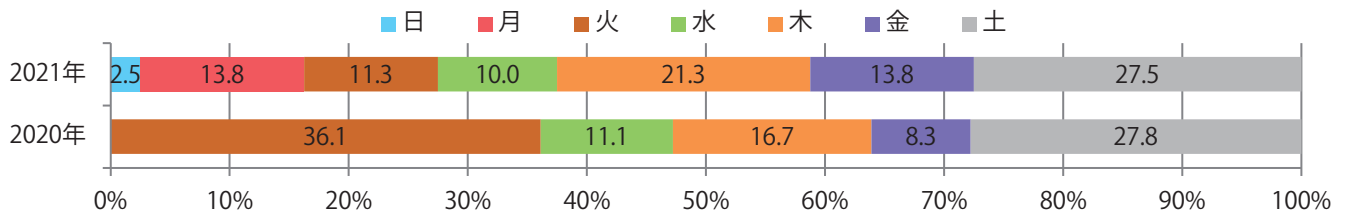

■ 地区別折込枚数・前年比

■ 2020年 ■ 2021年 ● 前年比

■ 曜日別構成比 (%)

■ 日 ■ 月 ■ 火 ■ 水 ■ 木 ■ 金 ■ 土

■ サイズ別構成比 (%)

■ B 1 ■ B 2 ■ B 3 ■ B 4 ■ B 4未満 ■ 特殊

■ 色数別構成比 (%)

■ 1c/0c ■ 1c/1c ■ 2c/0c ■ 2c/1c ■ 2c/2c ■ 4c/0c ■ 4c/1c ■ 4c/2c ■ 4c/4c

各地区で前年以上となり、平均では倍以上になった。土曜が最も多く、次いで木曜が多い。
B4サイズが8割を占める。大半が両面フルカラー。

■ 月別折込枚数（県内8地区平均）

■ 年間最多枚数 ■ 年間最少枚数

	1月	2月	3月	4月	5月	6月	7月	8月	9月	10月	11月	12月
2021年	4.1	4.4	10.0									
2020年	3.9	3.9	4.5	3.1	4.4	3.6	6.6	4.3	5.1	6.4	6.9	4.8
2019年	3.5	3.6	4.8	4.8	5.9	4.6	6.3	3.9	5.0	4.8	7.1	4.1

■ 地区別折込枚数・前年比

■ 曜日別構成比 (%)

■ サイズ別構成比 (%)

■ 色数別構成比 (%)

前年比13%増。月曜が最も多く、次いで火・水曜の順に多い。B3サイズが減った。
全て両面フルカラー。

■ 月別折込枚数（県内8地区平均）

■ 年間最多枚数 ■ 年間最少枚数

	1月	2月	3月	4月	5月	6月	7月	8月	9月	10月	11月	12月
2021年	30.9	27.4	27.4									
2020年	24.6	26.9	24.3	22.1	21.3	22.1	23.4	22.6	30.5	24.4	30.8	24.9
2019年	35.5	31.3	23.8	35.4	28.0	33.4	23.9	20.8	20.4	21.8	30.3	21.6