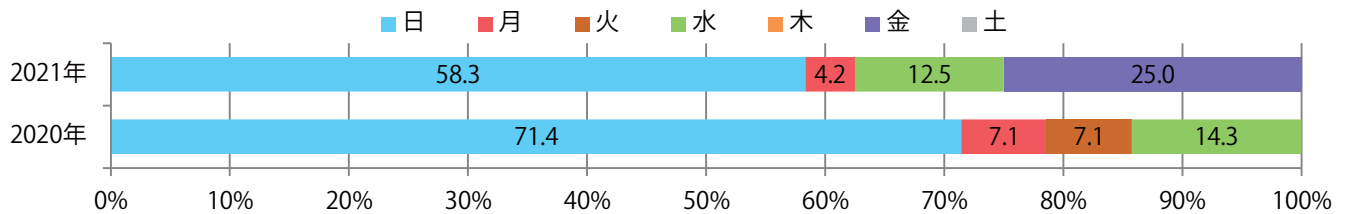

前年比67%増。日曜が最も多い。B4サイズが88%を占める。全て両面フルカラー。

月別折込枚数（県内8地区平均）

年間最多枚数 年間最少枚数

	1月	2月	3月	4月	5月	6月	7月	8月	9月	10月	11月	12月
2021年	0.0	0.9	3.0									
2020年	6.9	5.5	1.8	0.8	0.0	0.1	1.3	3.5	4.1	4.9	3.5	0.5
2019年	8.4	6.4	9.6	4.3	6.9	5.6	6.0	5.6	7.3	3.6	6.8	2.4

地区別折込枚数・前年比

曜日別構成比 (%)

サイズ別構成比 (%)

色数別構成比 (%)

日曜が最も多く、次いで金曜が多い。全てB4サイズ、両面フルカラー。

月別折込枚数（県内8地区平均）

年間最多枚数 年間最少枚数

	1月	2月	3月	4月	5月	6月	7月	8月	9月	10月	11月	12月
2021年	3.1	2.5	2.5									
2020年	3.4	2.5	3.3	1.9	2.6	2.9	3.5	3.1	2.8	3.5	2.3	4.4
2019年	2.9	2.9	2.6	2.0	2.4	2.9	2.5	2.8	3.4	3.1	3.3	2.9