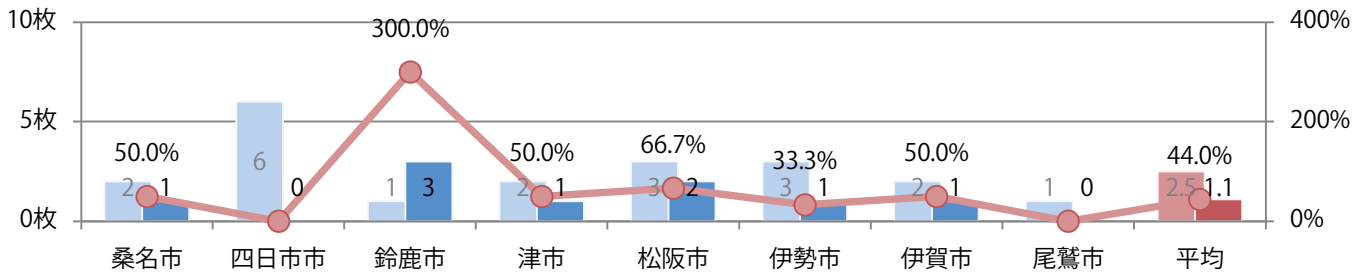

■地区別折込枚数・前年比

■ 2020年 ■ 2021年 ● 前年比