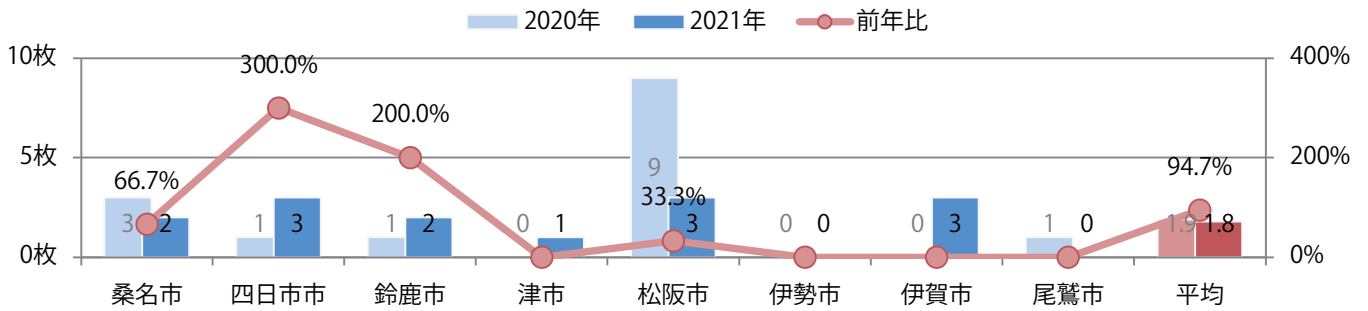

■地区別折込枚数・前年比

■ 2020年 ■ 2021年 ● 前年比

■曜日別構成比 (%)

■ 日 ■ 月 ■ 火 ■ 水 ■ 木 ■ 金 ■ 土

■サイズ別構成比 (%)

■ B 1 ■ B 2 ■ B 3 ■ B 4 ■ B 4未満 ■ 特殊

■色数別構成比 (%)

■ 1c/0c ■ 1c/1c ■ 2c/0c ■ 2c/1c ■ 2c/2c ■ 4c/0c ■ 4c/1c ■ 4c/2c ■ 4c/4c

木・金・土曜のみの折込となった。B3以上の大きいサイズが増えた。全て両面フルカラー。

■月別折込枚数（県内8地区平均）

■ 年間最多枚数 ■ 年間最少枚数

	1月	2月	3月	4月	5月	6月	7月	8月	9月	10月	11月	12月
2021年	0.8	0.5	1.8									
2020年	1.3	0.4	1.9	0.8	0.3	1.3	1.5	0.9	0.4	1.6	3.4	3.0
2019年	1.4	1.6	3.1	3.1	2.1	2.5	3.0	2.5	2.5	3.3	2.9	5.9

■地区別折込枚数・前年比

■曜日別構成比 (%)

■サイズ別構成比 (%)

■色数別構成比 (%)

各地区平均で前年比11%増。金曜が最も多い。B4サイズが大半を占める。
両面フルカラーは9割を超える。

■ 月別折込枚数（県内8地区平均）

■ 年間最多枚数 ■ 年間最少枚数

	1月	2月	3月	4月	5月	6月	7月	8月	9月	10月	11月	12月
2021年	7.1	4.1	8.9									
2020年	6.9	5.9	8.0	4.1	5.8	7.0	6.8	6.8	9.1	7.3	10.5	13.8
2019年	7.5	6.1	10.6	8.8	6.9	7.4	9.3	7.8	8.4	7.4	10.6	14.5