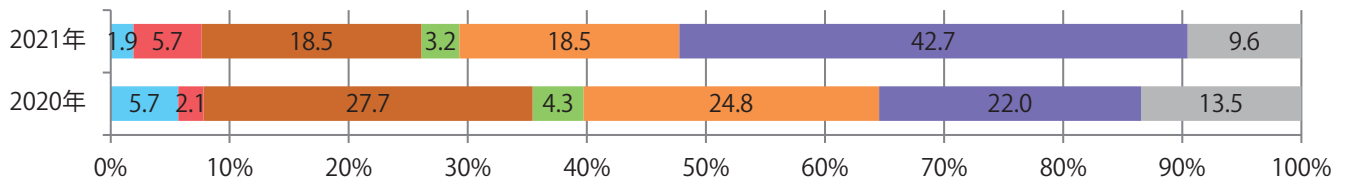

■地区別折込枚数・前年比

■ 2020年 ■ 2021年 ● 前年比

■曜日別構成比 (%)

■ 日 ■ 月 ■ 火 ■ 水 ■ 木 ■ 金 ■ 土

■サイズ別構成比 (%)

■ B 1 ■ B 2 ■ B 3 ■ B 4 ■ B 4未満 ■ 特殊

■色数別構成比 (%)

■ 1c/0c ■ 1c/1c ■ 2c/0c ■ 2c/1c ■ 2c/2c ■ 4c/0c ■ 4c/1c ■ 4c/2c ■ 4c/4c

前年比11%増。金曜が最も多い。B3サイズが増えた。両面フルカラーは95%に上る。

■月別折込枚数（県内8地区平均）

■ 年間最多枚数 □ 年間最少枚数

	1月	2月	3月	4月	5月	6月	7月	8月	9月	10月	11月	12月
2021年	13.8	13.1	19.6									
2020年	16.3	16.6	17.6	8.6	1.8	13.3	16.8	14.0	16.3	16.3	13.8	20.9
2019年	16.0	19.9	26.3	22.8	18.9	20.9	22.9	21.4	23.6	23.5	21.8	28.4

■地区別折込枚数・前年比

■ 2020年 ■ 2021年 ● 前年比

■曜日別構成比 (%)

■ 日 ■ 月 ■ 火 ■ 水 ■ 木 ■ 金 ■ 土

■サイズ別構成比 (%)

■ B 1 ■ B 2 ■ B 3 ■ B 4 ■ B 4未済 ■ 特殊

■色数別構成比 (%)

■ 1c/0c ■ 1c/1c ■ 2c/0c ■ 2c/1c ■ 2c/2c ■ 4c/0c ■ 4c/1c ■ 4c/2c ■ 4c/4c

火曜が最も多く、次いで土曜が多い。B3以上のサイズが減った。
両面フルカラーは86%を占める。

■月別折込枚数（県内8地区平均）

■ 年間最多枚数 □ 年間最少枚数

	1月	2月	3月	4月	5月	6月	7月	8月	9月	10月	11月	12月
2021年	35.5	34.5	36.6									
2020年	50.3	54.8	50.4	34.5	10.9	30.1	42.1	40.1	35.0	37.0	34.8	48.0
2019年	56.0	57.0	59.5	53.4	55.8	53.6	58.0	60.4	56.6	58.4	54.1	63.9