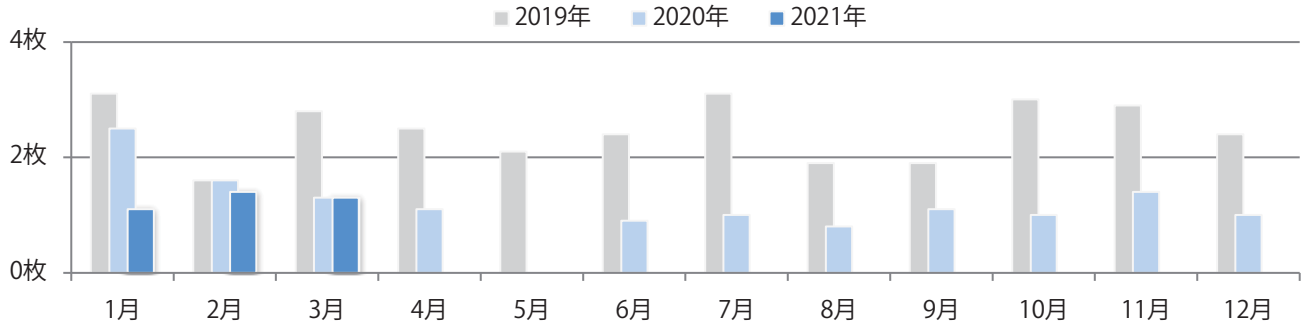

各地区平均で前年と変わらず。火曜が大半を占め、他は月・水曜のみ。
B3・B4未満のサイズが増えた。全て両面フルカラー。

■月別折込枚数（県内8地区平均）

■ 年間最多枚数 □ 年間最少枚数

	1月	2月	3月	4月	5月	6月	7月	8月	9月	10月	11月	12月
2021年	1.1	1.4	1.3									
2020年	2.5	1.6	1.3	1.1	0.0	0.9	1.0	0.8	1.1	1.0	1.4	1.0
2019年	3.1	1.6	2.8	2.5	2.1	2.4	3.1	1.9	1.9	3.0	2.9	2.4

■地区別折込枚数・前年比

■ 2020年 ■ 2021年 ● 前年比

■曜日別構成比 (%)

■ 日 ■ 月 ■ 火 ■ 水 ■ 木 ■ 金 ■ 土

■サイズ別構成比 (%)

■ B 1 ■ B 2 ■ B 3 ■ B 4 ■ B 4未満 ■ 特殊

■色数別構成比 (%)

■ 1c/0c ■ 1c/1c ■ 2c/0c ■ 2c/1c ■ 2c/2c ■ 4c/0c ■ 4c/1c ■ 4c/2c ■ 4c/4c