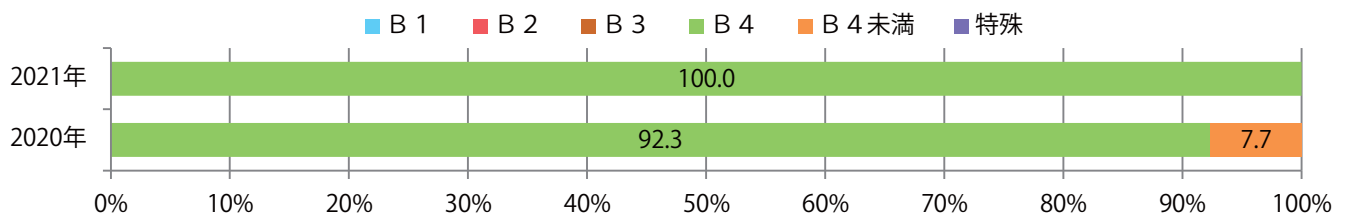

サイズ別構成比 (%)