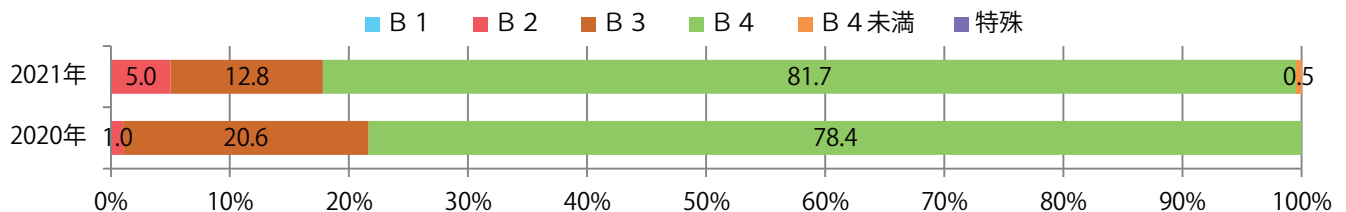

各地区で前年以上となり、平均では倍以上になった。土曜が最も多く、次いで木曜が多い。
B4サイズが8割を占める。大半が両面フルカラー。

■ 月別折込枚数（県内8地区平均）

■ 年間最多枚数 ■ 年間最少枚数

	1月	2月	3月	4月	5月	6月	7月	8月	9月	10月	11月	12月
2021年	4.1	4.4	10.0									
2020年	3.9	3.9	4.5	3.1	4.4	3.6	6.6	4.3	5.1	6.4	6.9	4.8
2019年	3.5	3.6	4.8	4.8	5.9	4.6	6.3	3.9	5.0	4.8	7.1	4.1

■ 地区別折込枚数・前年比

■ 曜日別構成比 (%)

■ サイズ別構成比 (%)

■ 色数別構成比 (%)

前年比13%増。月曜が最も多く、次いで火・水曜の順に多い。B3サイズが減った。
全て両面フルカラー。

■ 月別折込枚数（県内8地区平均）

■ 年間最多枚数 ■ 年間最少枚数

	1月	2月	3月	4月	5月	6月	7月	8月	9月	10月	11月	12月
2021年	30.9	27.4	27.4									
2020年	24.6	26.9	24.3	22.1	21.3	22.1	23.4	22.6	30.5	24.4	30.8	24.9
2019年	35.5	31.3	23.8	35.4	28.0	33.4	23.9	20.8	20.4	21.8	30.3	21.6

■ 地区別折込枚数・前年比

■ 曜日別構成比 (%)

■ サイズ別構成比 (%)

■ 色数別構成比 (%)

各地区平均で前年を上回る。B4サイズが増えた。両面フルカラーは82%。

■月別折込枚数（県内8地区平均）

■ 年間最多枚数 ■ 年間最少枚数

	1月	2月	3月	4月	5月	6月	7月	8月	9月	10月	11月	12月
2021年	0.9	1.0	1.4									
2020年	1.6	1.8	0.8	0.3	0.3	1.5	2.1	1.9	1.8	1.8	1.8	1.5
2019年	1.4	1.3	1.6	1.6	1.1	2.1	1.9	1.4	2.0	2.0	2.0	2.4