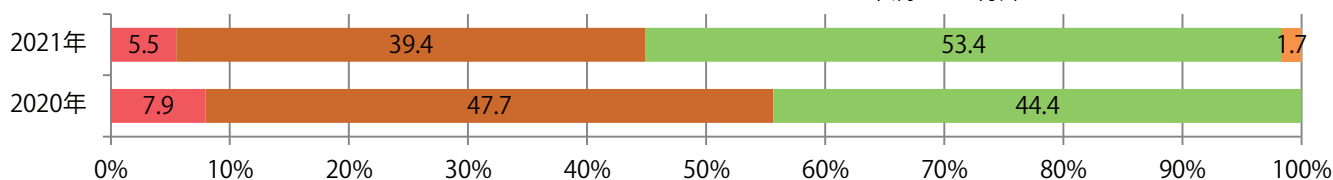

土曜に大半が集中。B3以上の大きいサイズが45%を占める。ほとんどが両面フルカラー。

■ 月別折込枚数（県内8地区平均）

■ 年間最多枚数 ■ 年間最少枚数

	1月	2月	3月	4月	5月	6月	7月	8月	9月	10月	11月	12月
2021年	22.4	19.3	29.5									
2020年	26.3	28.0	29.9	7.5	4.5	19.6	22.0	23.1	18.1	21.5	21.4	26.0
2019年	27.8	21.4	30.3	21.9	18.6	23.4	22.0	26.8	22.6	16.1	27.9	28.8

■ 地区別折込枚数・前年比

■ 2020年 ■ 2021年 ● 前年比

■ 曜日別構成比 (%)

■ 日 ■ 月 ■ 火 ■ 水 ■ 木 ■ 金 ■ 土

■ サイズ別構成比 (%)

■ B 1 ■ B 2 ■ B 3 ■ B 4 ■ B 4未満 ■ 特殊

■ 色数別構成比 (%)

■ 1c/0c ■ 1c/1c ■ 2c/0c ■ 2c/1c ■ 2c/2c ■ 4c/0c ■ 4c/1c ■ 4c/2c ■ 4c/4c

各地区で前年を超え、平均64%増。月～水曜に大半が集中。B3・B4未満のサイズが増えた。ほとんどが両面フルカラーで、他は両面1色のみ。

■ 月別折込枚数 (県内8地区平均)

■ 年間最多枚数 ■ 年間最少枚数

	1月	2月	3月	4月	5月	6月	7月	8月	9月	10月	11月	12月
2021年	10.0	9.5	14.1									
2020年	14.8	13.4	8.6	4.4	2.4	9.9	14.3	11.5	12.9	9.9	11.9	18.5
2019年	16.1	15.9	15.5	14.4	15.1	14.0	14.6	13.3	14.6	14.5	14.0	17.9