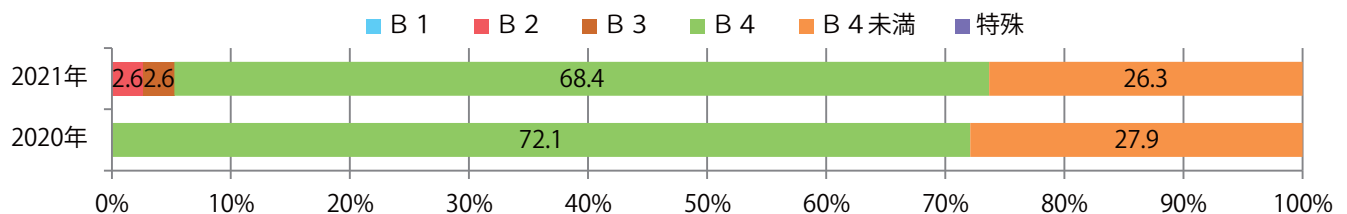

地区別折込枚数・前年比

曜日別構成比 (%)

サイズ別構成比 (%)

色数別構成比 (%)

金～日曜が多い。B2・B3サイズが増えた。両面フルカラーは71%を占める。

■月別折込枚数（県内8地区平均）

■ 年間最多枚数 ■ 年間最少枚数

	1月	2月	3月	4月	5月	6月	7月	8月	9月	10月	11月	12月
2021年	5.8	5.1	4.8									
2020年	4.5	3.4	5.4	4.6	6.1	4.1	3.9	3.4	4.0	4.9	4.1	2.8
2019年	3.6	2.8	8.9	5.1	7.4	5.8	5.3	4.9	5.6	5.1	5.4	4.1

■地区別折込枚数・前年比

■曜日別構成比 (%)

■サイズ別構成比 (%)

■色数別構成比 (%)

前年比14%増。土曜が最も多い。B4サイズが85%に上る。全て両面フルカラー。

月別折込枚数（県内8地区平均）

年間最多枚数 年間最少枚数

	1月	2月	3月	4月	5月	6月	7月	8月	9月	10月	11月	12月
2021年	3.3	1.8	3.3									
2020年	7.0	5.5	2.9	1.6	1.8	2.5	4.3	2.4	3.4	3.5	1.6	0.3
2019年	8.8	4.3	5.1	7.5	7.1	6.1	5.3	5.1	7.9	6.3	3.9	2.6