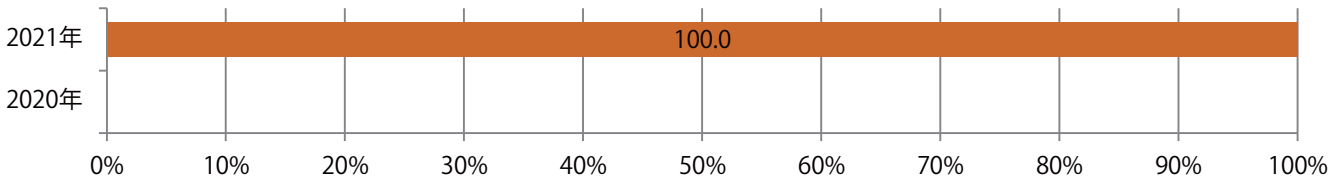

曜日別構成比 (%)

日 月 火 水 木 金 土