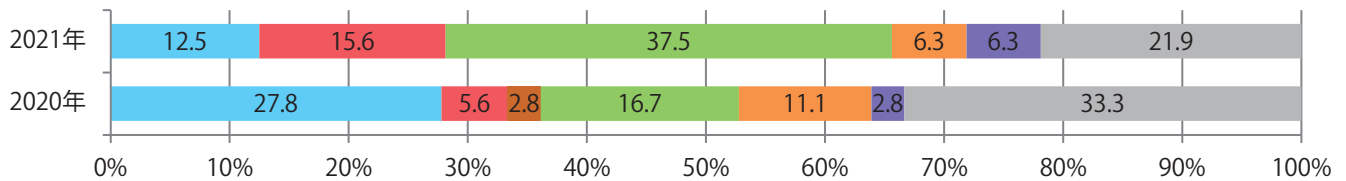

曜日別構成比 (%)

日 月 火 水 木 金 土