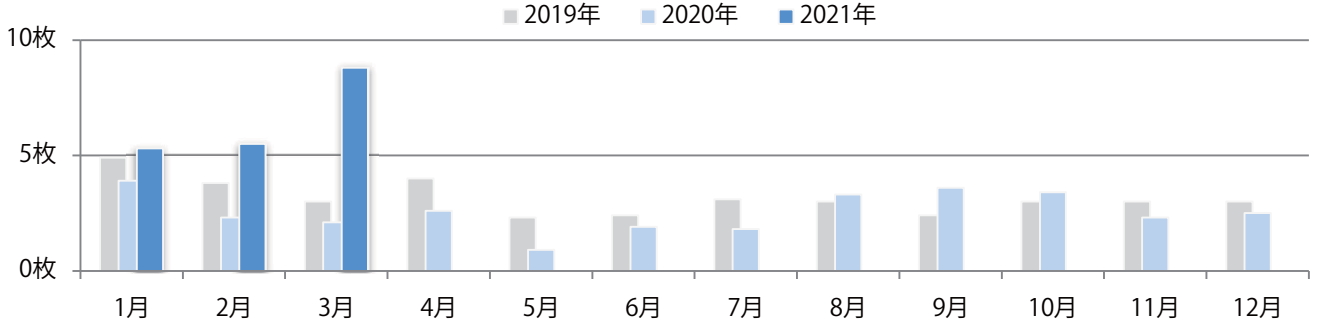

■地区別折込枚数・前年比

■曜日別構成比 (%)

■サイズ別構成比 (%)

■色数別構成比 (%)

各地区平均で前年を大きく上回った。土曜が最も多く、次いで月曜が多い。
B4サイズが93%を占め、他はB4未満のみ。ほとんどが両面フルカラー

■月別折込枚数（県内8地区平均）

■ 年間最多枚数 ■ 年間最少枚数

	1月	2月	3月	4月	5月	6月	7月	8月	9月	10月	11月	12月
2021年	9.1	8.8	9.0									
2020年	4.8	9.6	3.5	6.0	3.9	3.9	8.0	5.4	5.3	10.0	10.5	10.6
2019年	5.0	8.1	7.8	5.4	6.3	7.6	10.3	7.9	7.6	5.4	7.1	8.5

■地区別折込枚数・前年比

■ 2020年 ■ 2021年 ● 前年比

■曜日別構成比 (%)

■ 日 ■ 月 ■ 火 ■ 水 ■ 木 ■ 金 ■ 土

■サイズ別構成比 (%)

■ B 1 ■ B 2 ■ B 3 ■ B 4 ■ B 4 未満 ■ 特殊

■色数別構成比 (%)

■ 1c/0c ■ 1c/1c ■ 2c/0c ■ 2c/1c ■ 2c/2c ■ 4c/0c ■ 4c/1c ■ 4c/2c ■ 4c/4c

前年の4倍以上になった。水曜が最も多い。B3サイズが33%を占める。全て両面フルカラー。

■月別折込枚数（県内8地区平均）

■ 年間最多枚数 ■ 年間最少枚数

	1月	2月	3月	4月	5月	6月	7月	8月	9月	10月	11月	12月
2021年	5.3	5.5	8.8									
2020年	3.9	2.3	2.1	2.6	0.9	1.9	1.8	3.3	3.6	3.4	2.3	2.5
2019年	4.9	3.8	3.0	4.0	2.3	2.4	3.1	3.0	2.4	3.0	3.0	3.0