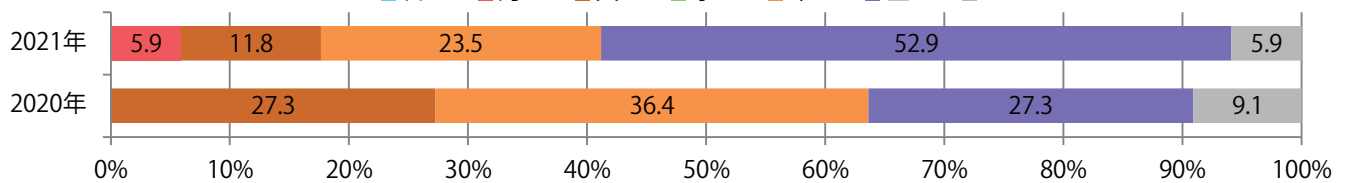

■ 地区別折込枚数・前年比

■ 2020年 ■ 2021年 ● 前年比

■ 曜日別構成比 (%)

■ 日 ■ 月 ■ 火 ■ 水 ■ 木 ■ 金 ■ 土

■ サイズ別構成比 (%)

■ B 1 ■ B 2 ■ B 3 ■ B 4 ■ B 4未済 ■ 特殊

■ 色数別構成比 (%)

■ 1c/0c ■ 1c/1c ■ 2c/0c ■ 2c/1c ■ 2c/2c ■ 4c/0c ■ 4c/1c ■ 4c/2c ■ 4c/4c

前年比50%増。金曜が最も多い。B4サイズが大半を占める。両面フルカラーは88%。

■ 月別折込枚数（県内8地区平均）

■ 年間最多枚数 ■ 年間最少枚数

	1月	2月	3月	4月	5月	6月	7月	8月	9月	10月	11月	12月
2021年	2.1	0.9	2.1									
2020年	1.5	1.4	1.4	1.3	0.6	0.6	0.5	1.1	0.8	1.0	2.1	2.5
2019年	3.3	1.6	2.1	3.9	1.5	0.6	2.1	1.1	1.5	1.4	3.3	2.4

■ 地区別折込枚数・前年比

■ 2020年 ■ 2021年 ● 前年比

■ 曜日別構成比 (%)

■ 日 ■ 月 ■ 火 ■ 水 ■ 木 ■ 金 ■ 土

■ サイズ別構成比 (%)

■ B 1 ■ B 2 ■ B 3 ■ B 4 ■ B 4未満 ■ 特殊

■ 色数別構成比 (%)

■ 1c/0c ■ 1c/1c ■ 2c/0c ■ 2c/1c ■ 2c/2c ■ 4c/0c ■ 4c/1c ■ 4c/2c ■ 4c/4c