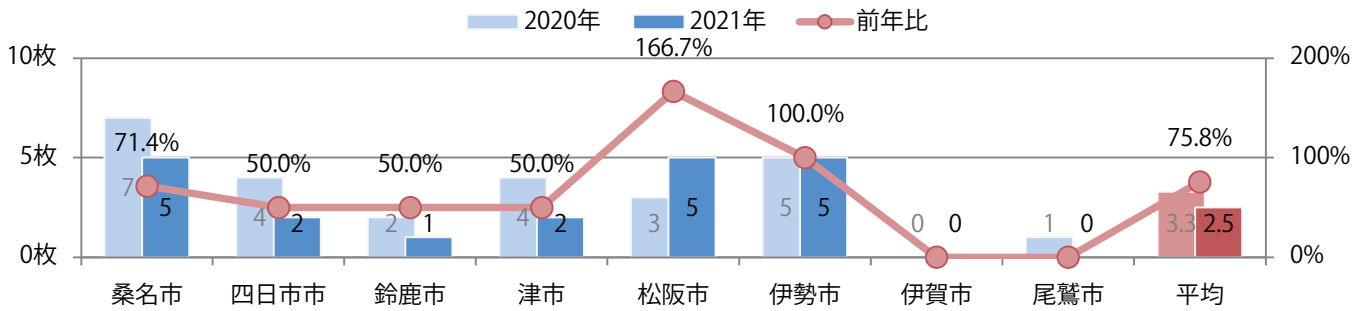

前年比67%増。日曜が最も多い。B4サイズが88%を占める。全て両面フルカラー。

月別折込枚数（県内8地区平均）

年間最多枚数 年間最少枚数

	1月	2月	3月	4月	5月	6月	7月	8月	9月	10月	11月	12月
2021年	0.0	0.9	3.0									
2020年	6.9	5.5	1.8	0.8	0.0	0.1	1.3	3.5	4.1	4.9	3.5	0.5
2019年	8.4	6.4	9.6	4.3	6.9	5.6	6.0	5.6	7.3	3.6	6.8	2.4

地区別折込枚数・前年比

曜日別構成比 (%)

サイズ別構成比 (%)

色数別構成比 (%)

日曜が最も多く、次いで金曜が多い。全てB4サイズ、両面フルカラー。

月別折込枚数（県内8地区平均）

年間最多枚数 年間最少枚数

	1月	2月	3月	4月	5月	6月	7月	8月	9月	10月	11月	12月
2021年	3.1	2.5	2.5									
2020年	3.4	2.5	3.3	1.9	2.6	2.9	3.5	3.1	2.8	3.5	2.3	4.4
2019年	2.9	2.9	2.6	2.0	2.4	2.9	2.5	2.8	3.4	3.1	3.3	2.9

地区別折込枚数・前年比

曜日別構成比 (%)

サイズ別構成比 (%)

色数別構成比 (%)

金～日曜が多い。B2・B3サイズが増えた。両面フルカラーは71%を占める。

■月別折込枚数（県内8地区平均）

■ 年間最多枚数 ■ 年間最少枚数

	1月	2月	3月	4月	5月	6月	7月	8月	9月	10月	11月	12月
2021年	5.8	5.1	4.8									
2020年	4.5	3.4	5.4	4.6	6.1	4.1	3.9	3.4	4.0	4.9	4.1	2.8
2019年	3.6	2.8	8.9	5.1	7.4	5.8	5.3	4.9	5.6	5.1	5.4	4.1