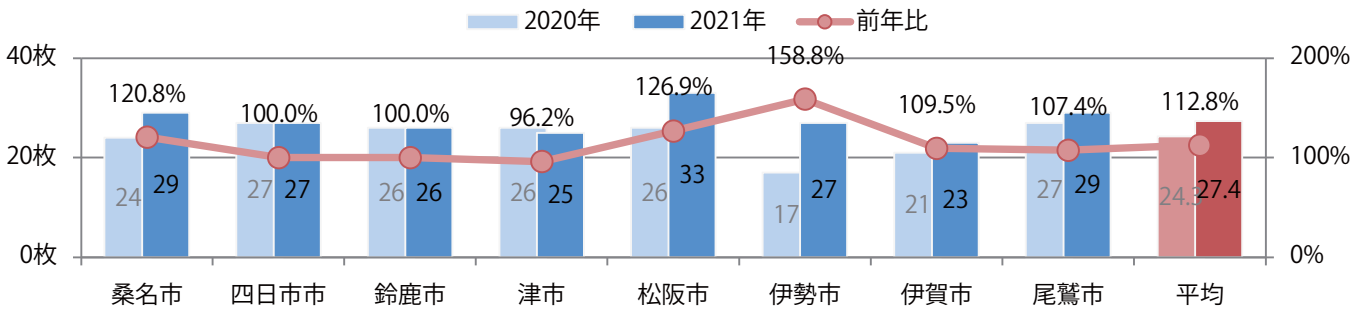

各地区で前年以上となり、平均では倍以上になった。土曜が最も多く、次いで木曜が多い。
B4サイズが8割を占める。大半が両面フルカラー。

■ 月別折込枚数（県内8地区平均）

■ 年間最多枚数 ■ 年間最少枚数

	1月	2月	3月	4月	5月	6月	7月	8月	9月	10月	11月	12月
2021年	4.1	4.4	10.0									
2020年	3.9	3.9	4.5	3.1	4.4	3.6	6.6	4.3	5.1	6.4	6.9	4.8
2019年	3.5	3.6	4.8	4.8	5.9	4.6	6.3	3.9	5.0	4.8	7.1	4.1

■ 地区別折込枚数・前年比

■ 曜日別構成比 (%)

■ サイズ別構成比 (%)

■ 色数別構成比 (%)

前年比13%増。月曜が最も多く、次いで火・水曜の順に多い。B3サイズが減った。
全て両面フルカラー。

■ 月別折込枚数（県内8地区平均）

■ 年間最多枚数 ■ 年間最少枚数

	1月	2月	3月	4月	5月	6月	7月	8月	9月	10月	11月	12月
2021年	30.9	27.4	27.4									
2020年	24.6	26.9	24.3	22.1	21.3	22.1	23.4	22.6	30.5	24.4	30.8	24.9
2019年	35.5	31.3	23.8	35.4	28.0	33.4	23.9	20.8	20.4	21.8	30.3	21.6

■ 地区別折込枚数・前年比

■ 曜日別構成比 (%)

■ サイズ別構成比 (%)

■ 色数別構成比 (%)

各地区平均で前年を上回る。B4サイズが増えた。両面フルカラーは82%。

■月別折込枚数（県内8地区平均）

■ 年間最多枚数 ■ 年間最少枚数

	1月	2月	3月	4月	5月	6月	7月	8月	9月	10月	11月	12月
2021年	0.9	1.0	1.4									
2020年	1.6	1.8	0.8	0.3	0.3	1.5	2.1	1.9	1.8	1.8	1.8	1.5
2019年	1.4	1.3	1.6	1.6	1.1	2.1	1.9	1.4	2.0	2.0	2.0	2.4