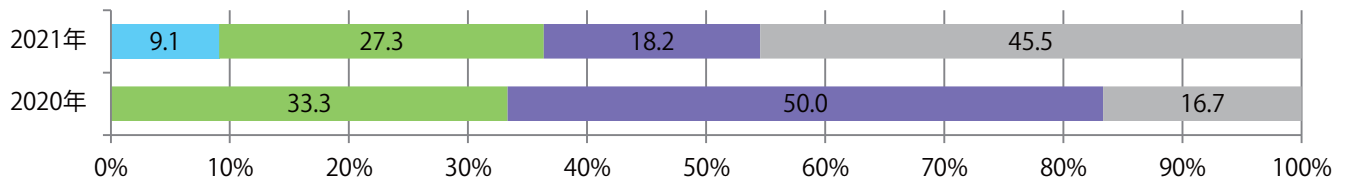

■ 地区別折込枚数・前年比

■ 曜日別構成比 (%)

■ サイズ別構成比 (%)

■ 色数別構成比 (%)

前年比13%増。月曜が最も多く、次いで火・水曜の順に多い。B3サイズが減った。
全て両面フルカラー。

■ 月別折込枚数（県内8地区平均）

■ 年間最多枚数 ■ 年間最少枚数

	1月	2月	3月	4月	5月	6月	7月	8月	9月	10月	11月	12月
2021年	30.9	27.4	27.4									
2020年	24.6	26.9	24.3	22.1	21.3	22.1	23.4	22.6	30.5	24.4	30.8	24.9
2019年	35.5	31.3	23.8	35.4	28.0	33.4	23.9	20.8	20.4	21.8	30.3	21.6

■ 地区別折込枚数・前年比

■ 曜日別構成比 (%)

■ サイズ別構成比 (%)

■ 色数別構成比 (%)

各地区平均で前年を上回る。B4サイズが増えた。両面フルカラーは82%。

■月別折込枚数（県内8地区平均）

■ 年間最多枚数 ■ 年間最少枚数

	1月	2月	3月	4月	5月	6月	7月	8月	9月	10月	11月	12月
2021年	0.9	1.0	1.4									
2020年	1.6	1.8	0.8	0.3	0.3	1.5	2.1	1.9	1.8	1.8	1.8	1.5
2019年	1.4	1.3	1.6	1.6	1.1	2.1	1.9	1.4	2.0	2.0	2.0	2.4

■地区別折込枚数・前年比

■ 2020年 ■ 2021年 ● 前年比

■曜日別構成比 (%)

■ 日 ■ 月 ■ 火 ■ 水 ■ 木 ■ 金 ■ 土

■サイズ別構成比 (%)

■ B 1 ■ B 2 ■ B 3 ■ B 4 ■ B 4未満 ■ 特殊

■色数別構成比 (%)

■ 1c/0c ■ 1c/1c ■ 2c/0c ■ 2c/1c ■ 2c/2c ■ 4c/0c ■ 4c/1c ■ 4c/2c ■ 4c/4c