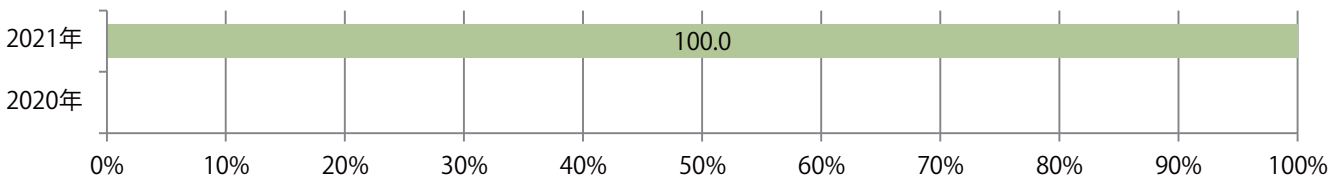

地区別折込枚数・前年比

2020年 2021年 前年比

曜日別構成比 (%)

日 月 火 水 木 金 土

サイズ別構成比 (%)

B 1 B 2 B 3 B 4 B 4未満 特殊

色数別構成比 (%)

1c/0c 1c/1c 2c/0c 2c/1c 2c/2c 4c/0c 4c/1c 4c/2c 4c/4c