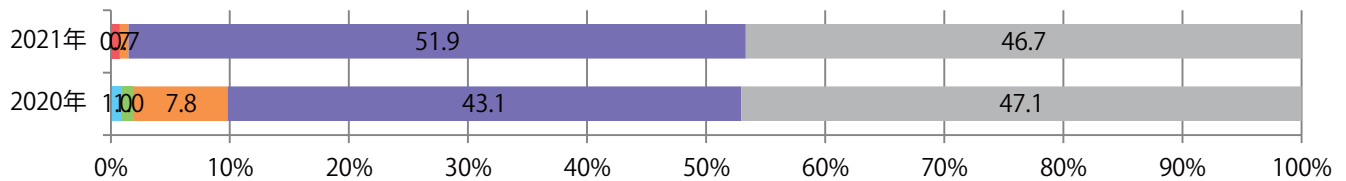

■ 地区別折込枚数・前年比

■ 2020年 ■ 2021年 ● 前年比

■ 曜日別構成比 (%)

■ 日 ■ 月 ■ 火 ■ 水 ■ 木 ■ 金 ■ 土

■ サイズ別構成比 (%)

■ B 1 ■ B 2 ■ B 3 ■ B 4 ■ B 4未満 ■ 特殊

■ 色数別構成比 (%)

■ 1c/0c ■ 1c/1c ■ 2c/0c ■ 2c/1c ■ 2c/2c ■ 4c/0c ■ 4c/1c ■ 4c/2c ■ 4c/4c

前年比32%増。金・土曜の週末に99%が集中。B3サイズが41%を占め、他はB4のみ。
ほとんどが両面フルカラーで、他はフルカラー/1色のみ。

■ 月別折込枚数 (県内8地区平均)

■ 年間最多枚数 ■ 年間最少枚数

	1月	2月	3月	4月	5月	6月	7月	8月	9月	10月	11月	12月
2021年	22.0	13.9	16.9									
2020年	28.3	20.8	12.8	5.4	4.6	9.4	13.0	8.3	15.1	12.0	12.0	12.4
2019年	25.5	20.6	21.8	12.5	16.1	21.1	16.1	18.6	18.0	14.9	20.6	12.8

■ 地区別折込枚数・前年比

■ 2020年 ■ 2021年 ● 前年比

■ 曜日別構成比 (%)

■ 日 ■ 月 ■ 火 ■ 水 ■ 木 ■ 金 ■ 土

■ サイズ別構成比 (%)

■ B 1 ■ B 2 ■ B 3 ■ B 4 ■ B 4未済 ■ 特殊

■ 色数別構成比 (%)

■ 1c/0c ■ 1c/1c ■ 2c/0c ■ 2c/1c ■ 2c/2c ■ 4c/0c ■ 4c/1c ■ 4c/2c ■ 4c/4c