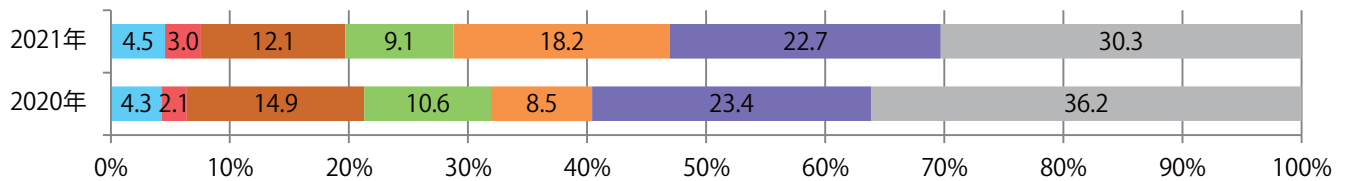

各地区で前年を越え、平均28%増。土曜が最も多く、次いで水曜が多い。
B2・B4サイズが増えた。ほとんどが両面フルカラーで、他は両面1色のみ。

■ 月別折込枚数（県内8地区平均）

■ 年間最多枚数 ■ 年間最少枚数

	1月	2月	3月	4月	5月	6月	7月	8月	9月	10月	11月	12月
2021年	20.1	16.5	24.8									
2020年	25.5	21.5	19.4	13.5	10.5	19.3	17.4	8.4	17.6	24.5	23.4	28.5
2019年	28.8	20.8	33.4	29.0	29.5	23.0	20.9	14.8	20.8	25.3	25.9	25.8

■ 地区別折込枚数・前年比

■ 曜日別構成比 (%)

■ サイズ別構成比 (%)

■ 色数別構成比 (%)

前年比41%増。木～土曜の週後半に71%が集中。B4サイズが大半を占める。
両面フルカラーは89%。

■ 月別折込枚数（県内8地区平均）

■ 年間最多枚数 ■ 年間最少枚数

	1月	2月	3月	4月	5月	6月	7月	8月	9月	10月	11月	12月
2021年	8.5	5.3	8.3									
2020年	10.8	9.5	5.9	4.6	2.4	6.6	7.9	6.3	6.1	4.9	6.1	10.8
2019年	12.9	8.8	12.5	11.9	8.3	8.8	11.6	9.4	10.0	6.9	11.9	9.5

■ 地区別折込枚数・前年比

■ 2020年 ■ 2021年 ● 前年比

■ 曜日別構成比 (%)

■ 日 ■ 月 ■ 火 ■ 水 ■ 木 ■ 金 ■ 土

■ サイズ別構成比 (%)

■ B 1 ■ B 2 ■ B 3 ■ B 4 ■ B 4未済 ■ 特殊

■ 色数別構成比 (%)

■ 1c/0c ■ 1c/1c ■ 2c/0c ■ 2c/1c ■ 2c/2c ■ 4c/0c ■ 4c/1c ■ 4c/2c ■ 4c/4c