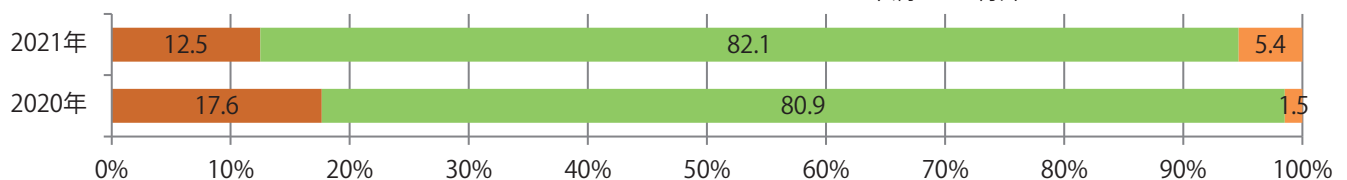

金・土曜の週末に8割が集中。B4サイズが大半を占める。両面フルカラーは93%。

■ 月別折込枚数（県内8地区平均）

■ 年間最多枚数 ■ 年間最少枚数

	1月	2月	3月	4月	5月	6月	7月	8月	9月	10月	11月	12月
2021年	4.5	5.5	7.0									
2020年	7.3	5.5	8.5	5.3	1.8	2.9	8.5	4.6	4.3	6.3	10.0	7.5
2019年	6.5	5.9	11.5	9.6	5.9	6.4	8.4	7.1	6.9	6.4	11.1	9.8

■ 地区別折込枚数・前年比

■ 2020年 ■ 2021年 ● 前年比

■ 曜日別構成比 (%)

■ 日 ■ 月 ■ 火 ■ 水 ■ 木 ■ 金 ■ 土

■ サイズ別構成比 (%)

■ B 1 ■ B 2 ■ B 3 ■ B 4 ■ B 4未済 ■ 特殊

■ 色数別構成比 (%)

■ 1c/0c ■ 1c/1c ■ 2c/0c ■ 2c/1c ■ 2c/2c ■ 4c/0c ■ 4c/1c ■ 4c/2c ■ 4c/4c

前年比50%増。金曜が最も多い。B4サイズが大半を占める。両面フルカラーは88%。

■ 月別折込枚数（県内8地区平均）

■ 年間最多枚数 ■ 年間最少枚数

	1月	2月	3月	4月	5月	6月	7月	8月	9月	10月	11月	12月
2021年	2.1	0.9	2.1									
2020年	1.5	1.4	1.4	1.3	0.6	0.6	0.5	1.1	0.8	1.0	2.1	2.5
2019年	3.3	1.6	2.1	3.9	1.5	0.6	2.1	1.1	1.5	1.4	3.3	2.4