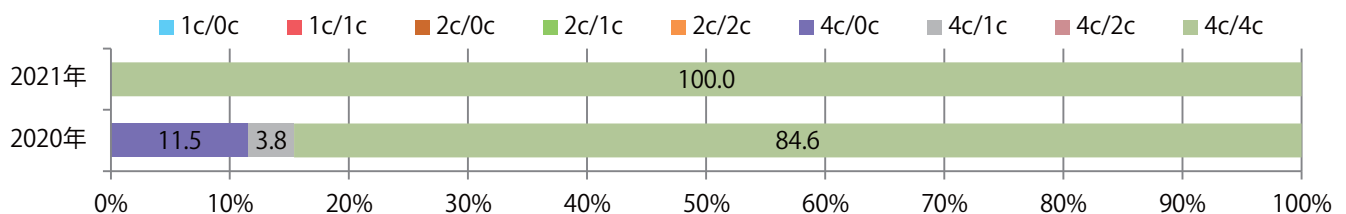

地区別折込枚数・前年比

曜日別構成比 (%)

サイズ別構成比 (%)

色数別構成比 (%)

日曜が最も多く、次いで金曜が多い。全てB4サイズ、両面フルカラー。

月別折込枚数（県内8地区平均）

年間最多枚数 年間最少枚数

	1月	2月	3月	4月	5月	6月	7月	8月	9月	10月	11月	12月
2021年	3.1	2.5	2.5									
2020年	3.4	2.5	3.3	1.9	2.6	2.9	3.5	3.1	2.8	3.5	2.3	4.4
2019年	2.9	2.9	2.6	2.0	2.4	2.9	2.5	2.8	3.4	3.1	3.3	2.9

地区別折込枚数・前年比

曜日別構成比 (%)

サイズ別構成比 (%)

色数別構成比 (%)

金～日曜が多い。B2・B3サイズが増えた。両面フルカラーは71%を占める。

■月別折込枚数（県内8地区平均）

■ 年間最多枚数 ■ 年間最少枚数

	1月	2月	3月	4月	5月	6月	7月	8月	9月	10月	11月	12月
2021年	5.8	5.1	4.8									
2020年	4.5	3.4	5.4	4.6	6.1	4.1	3.9	3.4	4.0	4.9	4.1	2.8
2019年	3.6	2.8	8.9	5.1	7.4	5.8	5.3	4.9	5.6	5.1	5.4	4.1

■地区別折込枚数・前年比

■曜日別構成比 (%)

■サイズ別構成比 (%)

■色数別構成比 (%)

前年比14%増。土曜が最も多い。B4サイズが85%に上る。全て両面フルカラー。

月別折込枚数（県内8地区平均）

年間最多枚数 年間最少枚数

	1月	2月	3月	4月	5月	6月	7月	8月	9月	10月	11月	12月
2021年	3.3	1.8	3.3									
2020年	7.0	5.5	2.9	1.6	1.8	2.5	4.3	2.4	3.4	3.5	1.6	0.3
2019年	8.8	4.3	5.1	7.5	7.1	6.1	5.3	5.1	7.9	6.3	3.9	2.6