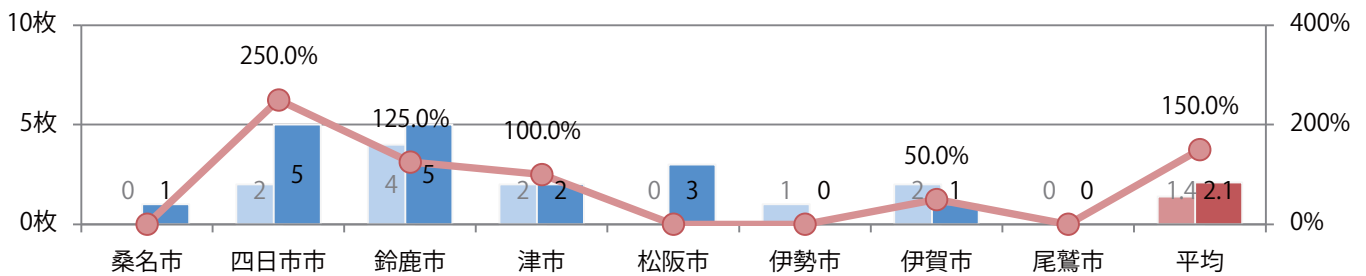

■ 地区別折込枚数・前年比

■ 2020年 ■ 2021年 ● 前年比

■ 曜日別構成比 (%)

■ 日 ■ 月 ■ 火 ■ 水 ■ 木 ■ 金 ■ 土

■ サイズ別構成比 (%)

■ B 1 ■ B 2 ■ B 3 ■ B 4 ■ B 4未済 ■ 特殊

■ 色数別構成比 (%)

■ 1c/0c ■ 1c/1c ■ 2c/0c ■ 2c/1c ■ 2c/2c ■ 4c/0c ■ 4c/1c ■ 4c/2c ■ 4c/4c

前年比50%増。金曜が最も多い。B4サイズが大半を占める。両面フルカラーは88%。

■ 月別折込枚数（県内8地区平均）

■ 年間最多枚数 ■ 年間最少枚数

	1月	2月	3月	4月	5月	6月	7月	8月	9月	10月	11月	12月
2021年	2.1	0.9	2.1									
2020年	1.5	1.4	1.4	1.3	0.6	0.6	0.5	1.1	0.8	1.0	2.1	2.5
2019年	3.3	1.6	2.1	3.9	1.5	0.6	2.1	1.1	1.5	1.4	3.3	2.4

■ 地区別折込枚数・前年比

■ 2020年 ■ 2021年 ● 前年比

■ 曜日別構成比 (%)

■ 日 ■ 月 ■ 火 ■ 水 ■ 木 ■ 金 ■ 土

■ サイズ別構成比 (%)

■ B 1 ■ B 2 ■ B 3 ■ B 4 ■ B 4未満 ■ 特殊

■ 色数別構成比 (%)

■ 1c/0c ■ 1c/1c ■ 2c/0c ■ 2c/1c ■ 2c/2c ■ 4c/0c ■ 4c/1c ■ 4c/2c ■ 4c/4c