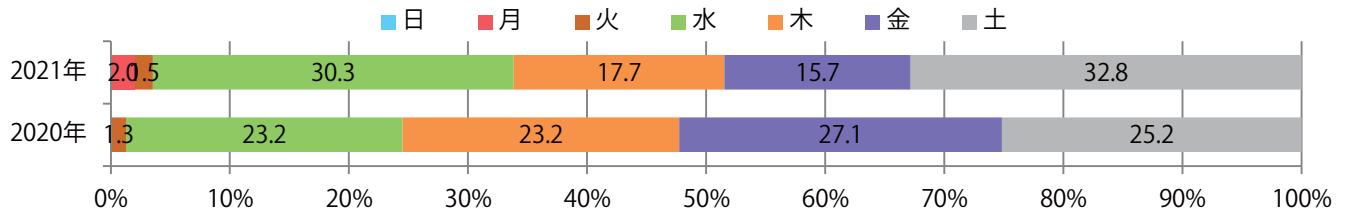

■ 地区別折込枚数・前年比

■ 2020年 ■ 2021年 ● 前年比

■ 曜日別構成比 (%)

■ 日 ■ 月 ■ 火 ■ 水 ■ 木 ■ 金 ■ 土

■ サイズ別構成比 (%)

■ B 1 ■ B 2 ■ B 3 ■ B 4 ■ B 4未満 ■ 特殊

■ 色数別構成比 (%)

■ 1c/0c ■ 1c/1c ■ 2c/0c ■ 2c/1c ■ 2c/2c ■ 4c/0c ■ 4c/1c ■ 4c/2c ■ 4c/4c

各地区で前年を越え、平均28%増。土曜が最も多く、次いで水曜が多い。
B2・B4サイズが増えた。ほとんどが両面フルカラーで、他は両面1色のみ。

■ 月別折込枚数（県内8地区平均）

■ 年間最多枚数 ■ 年間最少枚数

	1月	2月	3月	4月	5月	6月	7月	8月	9月	10月	11月	12月
2021年	20.1	16.5	24.8									
2020年	25.5	21.5	19.4	13.5	10.5	19.3	17.4	8.4	17.6	24.5	23.4	28.5
2019年	28.8	20.8	33.4	29.0	29.5	23.0	20.9	14.8	20.8	25.3	25.9	25.8

■ 地区別折込枚数・前年比

■ 曜日別構成比 (%)

■ サイズ別構成比 (%)

■ 色数別構成比 (%)

前年比41%増。木～土曜の週後半に71%が集中。B4サイズが大半を占める。
両面フルカラーは89%。

■ 月別折込枚数（県内8地区平均）

■ 年間最多枚数 ■ 年間最少枚数

	1月	2月	3月	4月	5月	6月	7月	8月	9月	10月	11月	12月
2021年	8.5	5.3	8.3									
2020年	10.8	9.5	5.9	4.6	2.4	6.6	7.9	6.3	6.1	4.9	6.1	10.8
2019年	12.9	8.8	12.5	11.9	8.3	8.8	11.6	9.4	10.0	6.9	11.9	9.5