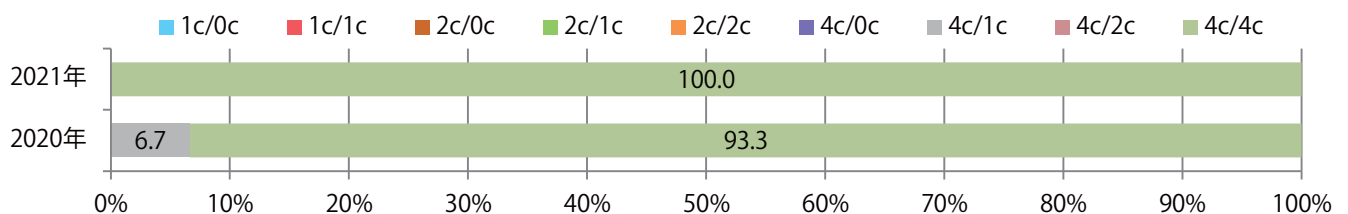

木・金・土曜のみの折込となった。B3以上の大きいサイズが増えた。全て両面フルカラー。

■月別折込枚数（県内8地区平均）

■ 年間最多枚数 ■ 年間最少枚数

	1月	2月	3月	4月	5月	6月	7月	8月	9月	10月	11月	12月
2021年	0.8	0.5	1.8									
2020年	1.3	0.4	1.9	0.8	0.3	1.3	1.5	0.9	0.4	1.6	3.4	3.0
2019年	1.4	1.6	3.1	3.1	2.1	2.5	3.0	2.5	2.5	3.3	2.9	5.9

■地区別折込枚数・前年比

■曜日別構成比 (%)

■サイズ別構成比 (%)

■色数別構成比 (%)

各地区平均で前年比11%増。金曜が最も多い。B4サイズが大半を占める。
両面フルカラーは9割を超える。

■ 月別折込枚数（県内8地区平均）

■ 年間最多枚数 ■ 年間最少枚数

	1月	2月	3月	4月	5月	6月	7月	8月	9月	10月	11月	12月
2021年	7.1	4.1	8.9									
2020年	6.9	5.9	8.0	4.1	5.8	7.0	6.8	6.8	9.1	7.3	10.5	13.8
2019年	7.5	6.1	10.6	8.8	6.9	7.4	9.3	7.8	8.4	7.4	10.6	14.5

■ 地区別折込枚数・前年比

■ 2020年 ■ 2021年 ● 前年比

■ 曜日別構成比 (%)

■ 日 ■ 月 ■ 火 ■ 水 ■ 木 ■ 金 ■ 土

■ サイズ別構成比 (%)

■ B 1 ■ B 2 ■ B 3 ■ B 4 ■ B 4未満 ■ 特殊

■ 色数別構成比 (%)

■ 1c/0c ■ 1c/1c ■ 2c/0c ■ 2c/1c ■ 2c/2c ■ 4c/0c ■ 4c/1c ■ 4c/2c ■ 4c/4c