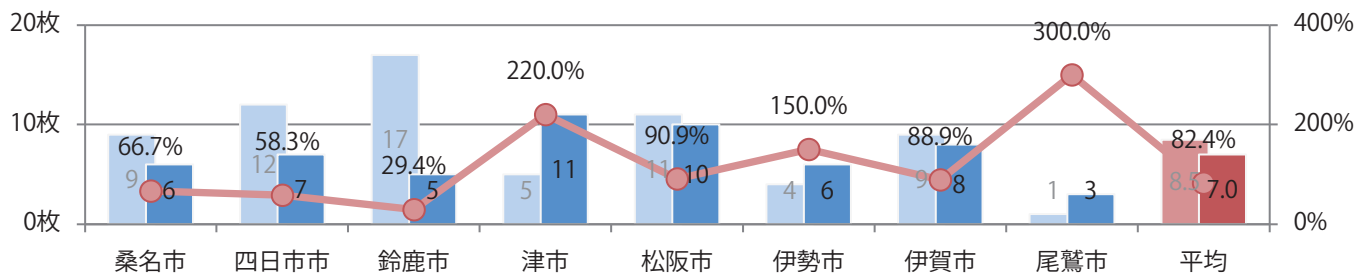

■ 地区別折込枚数・前年比

■ 2020年 ■ 2021年 ● 前年比

■ 曜日別構成比 (%)

■ 日 ■ 月 ■ 火 ■ 水 ■ 木 ■ 金 ■ 土

■ サイズ別構成比 (%)

■ B 1 ■ B 2 ■ B 3 ■ B 4 ■ B 4未済 ■ 特殊

■ 色数別構成比 (%)

■ 1c/0c ■ 1c/1c ■ 2c/0c ■ 2c/1c ■ 2c/2c ■ 4c/0c ■ 4c/1c ■ 4c/2c ■ 4c/4c

金・土曜の週末に8割が集中。B4サイズが大半を占める。両面フルカラーは93%。

■ 月別折込枚数（県内8地区平均）

■ 年間最多枚数 ■ 年間最少枚数

	1月	2月	3月	4月	5月	6月	7月	8月	9月	10月	11月	12月
2021年	4.5	5.5	7.0									
2020年	7.3	5.5	8.5	5.3	1.8	2.9	8.5	4.6	4.3	6.3	10.0	7.5
2019年	6.5	5.9	11.5	9.6	5.9	6.4	8.4	7.1	6.9	6.4	11.1	9.8