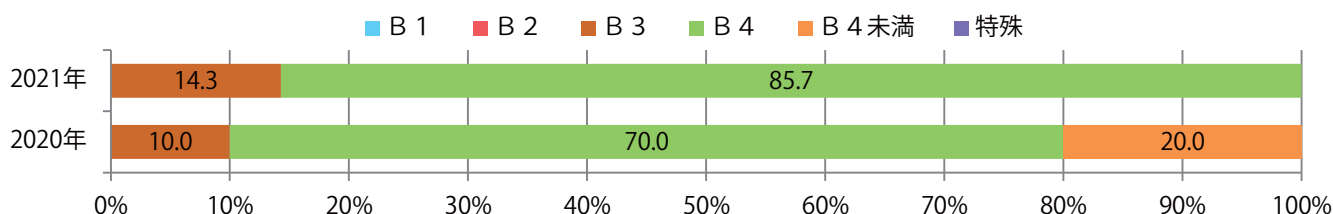

■サイズ別構成比 (%)