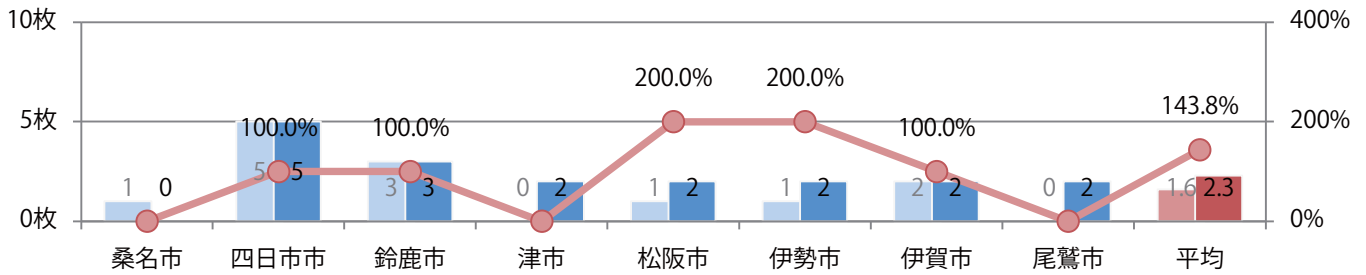

■地区別折込枚数・前年比

■ 2020年 ■ 2021年 ● 前年比