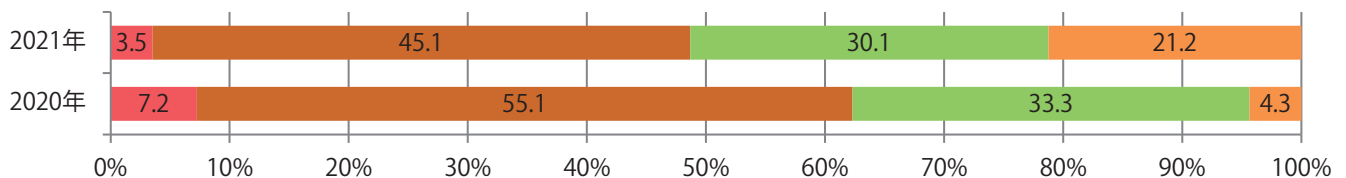

各地区で前年を超え、平均64%増。月～水曜に大半が集中。B3・B4未満のサイズが増えた。ほとんどが両面フルカラーで、他は両面1色のみ。

■ 月別折込枚数 (県内8地区平均)

■ 年間最多枚数 ■ 年間最少枚数

	1月	2月	3月	4月	5月	6月	7月	8月	9月	10月	11月	12月
2021年	10.0	9.5	14.1									
2020年	14.8	13.4	8.6	4.4	2.4	9.9	14.3	11.5	12.9	9.9	11.9	18.5
2019年	16.1	15.9	15.5	14.4	15.1	14.0	14.6	13.3	14.6	14.5	14.0	17.9

■ 地区別折込枚数・前年比

■ 2020年 ■ 2021年 ● 前年比

■ 曜日別構成比 (%)

■ 日 ■ 月 ■ 火 ■ 水 ■ 木 ■ 金 ■ 土

■ サイズ別構成比 (%)

■ B 1 ■ B 2 ■ B 3 ■ B 4 ■ B 4未満 ■ 特殊

■ 色数別構成比 (%)

■ 1c/0c ■ 1c/1c ■ 2c/0c ■ 2c/1c ■ 2c/2c ■ 4c/0c ■ 4c/1c ■ 4c/2c ■ 4c/4c

前年比4%増。木～土曜の週後半に94%が集中。B4以下のサイズが増えた。
ほとんどが両面フルカラー。

■ 月別折込枚数（県内8地区平均）

■ 年間最多枚数 ■ 年間最少枚数

	1月	2月	3月	4月	5月	6月	7月	8月	9月	10月	11月	12月
2021年	9.8	6.6	8.9									
2020年	10.5	8.4	8.6	5.0	5.0	8.0	6.5	6.5	7.5	8.1	7.4	7.8
2019年	10.5	7.6	12.1	7.8	6.6	8.6	8.9	9.6	10.0	8.0	12.8	10.3