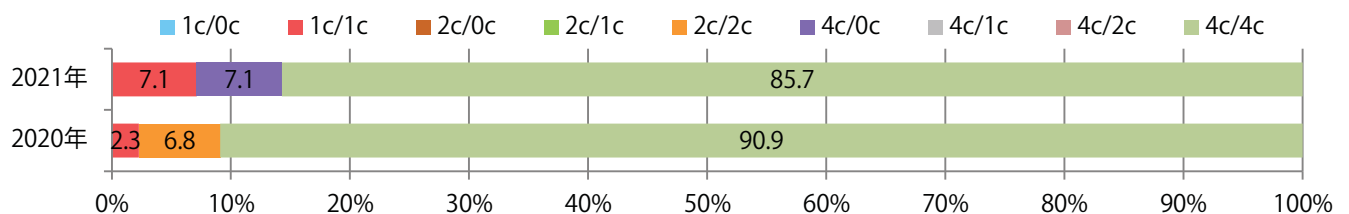

地区別折込枚数・前年比

曜日別構成比 (%)

サイズ別構成比 (%)

色数別構成比 (%)

土曜が最も多く、半数を占める。B4サイズが93%に上り、他はB3のみ。
大半が両面フルカラー。

月別折込枚数（県内8地区平均）

年間最多枚数 年間最少枚数

	1月	2月	3月	4月	5月	6月	7月	8月	9月	10月	11月	12月
2021年	3.3	1.8										
2020年	7.0	5.5	2.9	1.6	1.8	2.5	4.3	2.4	3.4	3.5	1.6	0.3
2019年	8.8	4.3	5.1	7.5	7.1	6.1	5.3	5.1	7.9	6.3	3.9	2.6

地区別折込枚数・前年比

曜日別構成比 (%)

サイズ別構成比 (%)

色数別構成比 (%)

月曜が最も多く、次いで土曜が多い。B4サイズが97%に上る。
両面フルカラーと片面フルカラーのみ。

■月別折込枚数（県内8地区平均）

□ 年間最多枚数 □ 年間最少枚数

	1月	2月	3月	4月	5月	6月	7月	8月	9月	10月	11月	12月
2021年	5.6	4.0										
2020年	10.4	11.0	3.1	0.0	0.0	6.5	9.8	8.9	7.9	6.5	7.3	8.8
2019年	13.9	16.6	14.8	17.5	13.6	13.5	13.4	13.3	10.4	10.8	12.9	16.8