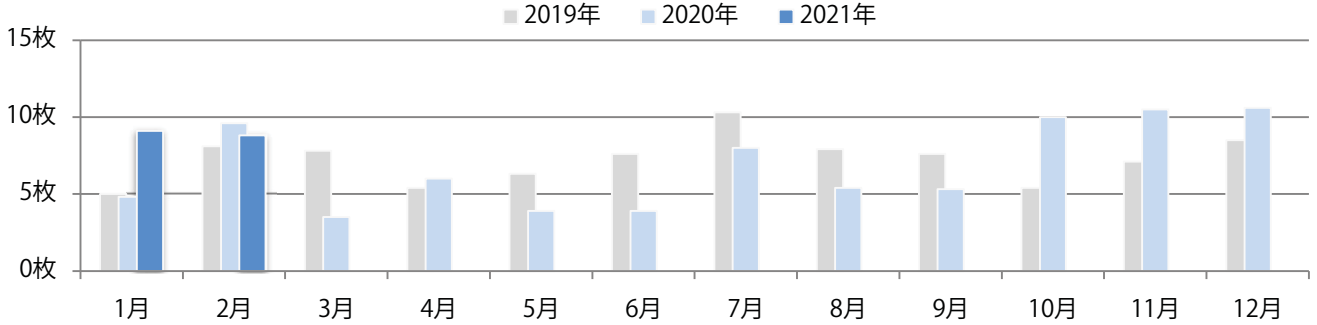

土・日・木曜の順に多い。全てB4以下のサイズ。ほとんどが両面フルカラーで、他は片面フルカラーのみ。

■月別折込枚数（県内8地区平均）

■ 年間最多枚数 □ 年間最少枚数

	1月	2月	3月	4月	5月	6月	7月	8月	9月	10月	11月	12月
2021年	9.1	8.8										
2020年	4.8	9.6	3.5	6.0	3.9	3.9	8.0	5.4	5.3	10.0	10.5	10.6
2019年	5.0	8.1	7.8	5.4	6.3	7.6	10.3	7.9	7.6	5.4	7.1	8.5