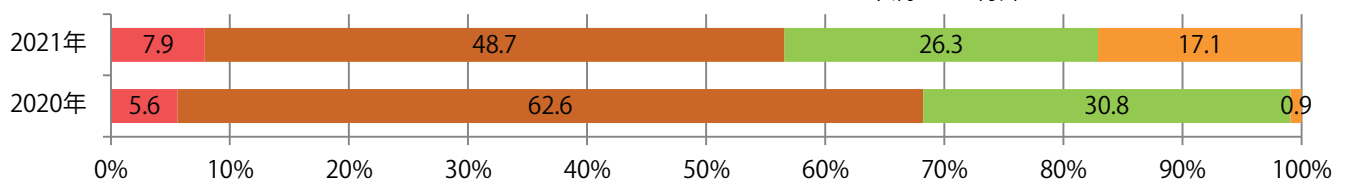

火・水曜に82%が集中。B3以上の大きいサイズが57%を占める。ほとんどが両面フルカラー。

■ 月別折込枚数（県内8地区平均）

□ 年間最多枚数 □ 年間最少枚数

	1月	2月	3月	4月	5月	6月	7月	8月	9月	10月	11月	12月
2021年	10.0	9.5										
2020年	14.8	13.4	8.6	4.4	2.4	9.9	14.3	11.5	12.9	9.9	11.9	18.5
2019年	16.1	15.9	15.5	14.4	15.1	14.0	14.6	13.3	14.6	14.5	14.0	17.9

■ 地区別折込枚数・前年比

□ 2020年 □ 2021年 ○ 前年比

■ 曜日別構成比 (%)

■ 日 ■ 月 ■ 火 ■ 水 ■ 木 ■ 金 ■ 土

■ サイズ別構成比 (%)

■ B 1 ■ B 2 ■ B 3 ■ B 4 ■ B 4未満 ■ 特殊

■ 色数別構成比 (%)

■ 1c/0c ■ 1c/1c ■ 2c/0c ■ 2c/1c ■ 2c/2c ■ 4c/0c ■ 4c/1c ■ 4c/2c ■ 4c/4c

木～土曜の週後半にほとんどが集中。B4サイズが増えた。両面フルカラーは96%に上る。

■ 月別折込枚数（県内8地区平均）

□ 年間最多枚数 □ 年間最少枚数

	1月	2月	3月	4月	5月	6月	7月	8月	9月	10月	11月	12月
2021年	9.8	6.6										
2020年	10.5	8.4	8.6	5.0	5.0	8.0	6.5	6.5	7.5	8.1	7.4	7.8
2019年	10.5	7.6	12.1	7.8	6.6	8.6	8.9	9.6	10.0	8.0	12.8	10.3