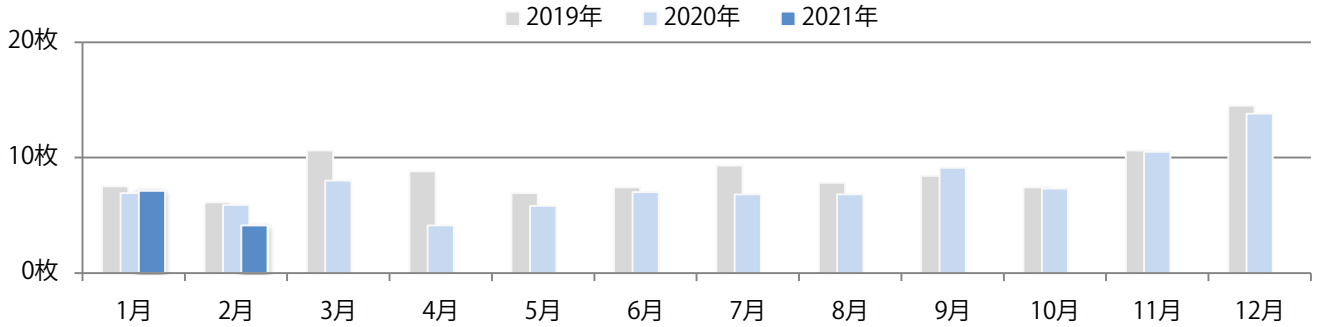

木・金曜のみの折込となった。全てB4以下のサイズ。
両面フルカラーとフルカラー／2色のみ。

■月別折込枚数（県内8地区平均）

■ 年間最多枚数 □ 年間最少枚数

	1月	2月	3月	4月	5月	6月	7月	8月	9月	10月	11月	12月
2021年	0.8	0.5										
2020年	1.3	0.4	1.9	0.8	0.3	1.3	1.5	0.9	0.4	1.6	3.4	3.0
2019年	1.4	1.6	3.1	3.1	2.1	2.5	3.0	2.5	2.5	3.3	2.9	5.9

■地区別折込枚数・前年比

■曜日別構成比 (%)

■サイズ別構成比 (%)

■色数別構成比 (%)

金曜が最も多い。B4サイズが大半を占め、他はB4未満のみ。両面フルカラーは82%。

■ 月別折込枚数（県内8地区平均）

□ 年間最多枚数 □ 年間最少枚数

	1月	2月	3月	4月	5月	6月	7月	8月	9月	10月	11月	12月
2021年	7.1	4.1										
2020年	6.9	5.9	8.0	4.1	5.8	7.0	6.8	6.8	9.1	7.3	10.5	13.8
2019年	7.5	6.1	10.6	8.8	6.9	7.4	9.3	7.8	8.4	7.4	10.6	14.5

■ 地区別折込枚数・前年比

□ 2020年 □ 2021年 ○ 前年比

■ 曜日別構成比 (%)

■ 日 ■ 月 ■ 火 ■ 水 ■ 木 ■ 金 ■ 土

■ サイズ別構成比 (%)

■ B 1 ■ B 2 ■ B 3 ■ B 4 ■ B 4 未満 ■ 特殊

■ 色数別構成比 (%)

■ 1c/0c ■ 1c/1c ■ 2c/0c ■ 2c/1c ■ 2c/2c ■ 4c/0c ■ 4c/1c ■ 4c/2c ■ 4c/4c