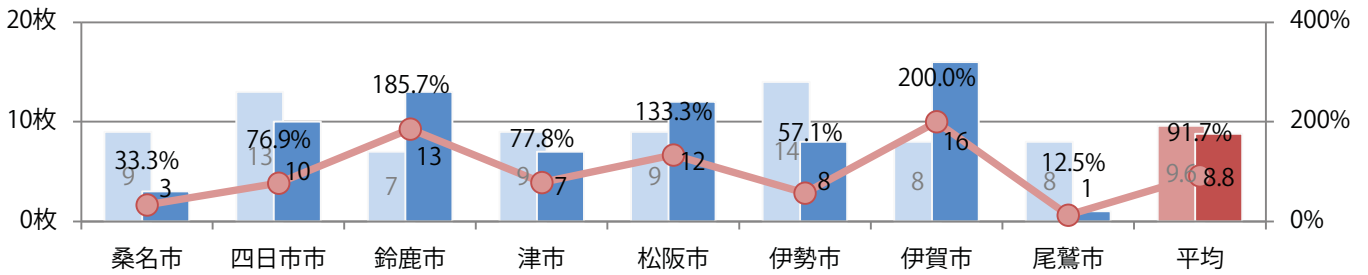

■地区別折込枚数・前年比

■ 2020年 ■ 2021年 ● 前年比