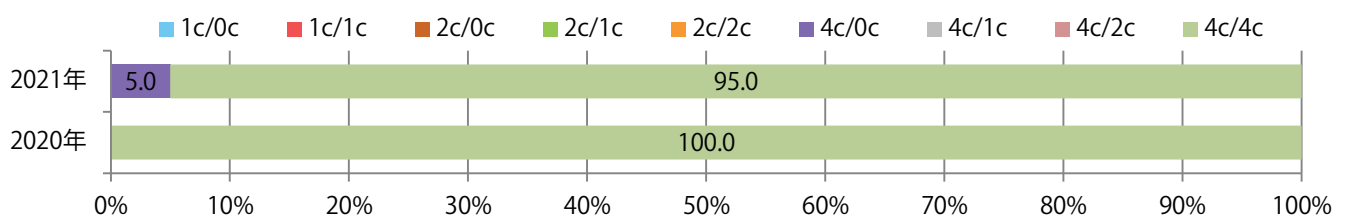

■地区別折込枚数・前年比

■曜日別構成比 (%)

■サイズ別構成比 (%)

■色数別構成比 (%)

各地区平均で前年と変わらず。日曜が最も多く、45%を占める。全てB4以下のサイズ。ほとんどが両面フルカラーで、他は片面フルカラーのみ。

月別折込枚数（県内8地区平均）

年間最多枚数 年間最少枚数

	1月	2月	3月	4月	5月	6月	7月	8月	9月	10月	11月	12月
2021年	3.1	2.5										
2020年	3.4	2.5	3.3	1.9	2.6	2.9	3.5	3.1	2.8	3.5	2.3	4.4
2019年	2.9	2.9	2.6	2.0	2.4	2.9	2.5	2.8	3.4	3.1	3.3	2.9

地区別折込枚数・前年比

曜日別構成比 (%)

サイズ別構成比 (%)

色数別構成比 (%)

前年の1.5倍となった。土曜が最も多い。B3サイズが増えた。両面フルカラーは71%。

月別折込枚数（県内8地区平均）

年間最多枚数 年間最少枚数

	1月	2月	3月	4月	5月	6月	7月	8月	9月	10月	11月	12月
2021年	5.8	5.1										
2020年	4.5	3.4	5.4	4.6	6.1	4.1	3.9	3.4	4.0	4.9	4.1	2.8
2019年	3.6	2.8	8.9	5.1	7.4	5.8	5.3	4.9	5.6	5.1	5.4	4.1

地区別折込枚数・前年比

曜日別構成比 (%)

サイズ別構成比 (%)

色数別構成比 (%)

土曜が最も多く、半数を占める。B4サイズが93%に上り、他はB3のみ。
大半が両面フルカラー。

月別折込枚数（県内8地区平均）

年間最多枚数 年間最少枚数

	1月	2月	3月	4月	5月	6月	7月	8月	9月	10月	11月	12月
2021年	3.3	1.8										
2020年	7.0	5.5	2.9	1.6	1.8	2.5	4.3	2.4	3.4	3.5	1.6	0.3
2019年	8.8	4.3	5.1	7.5	7.1	6.1	5.3	5.1	7.9	6.3	3.9	2.6