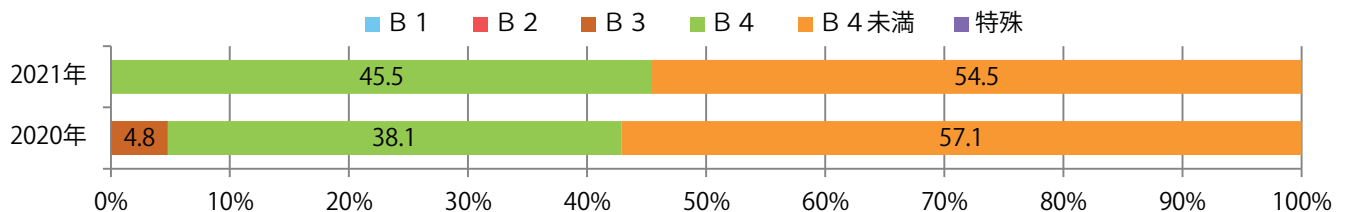

■サイズ別構成比（%）