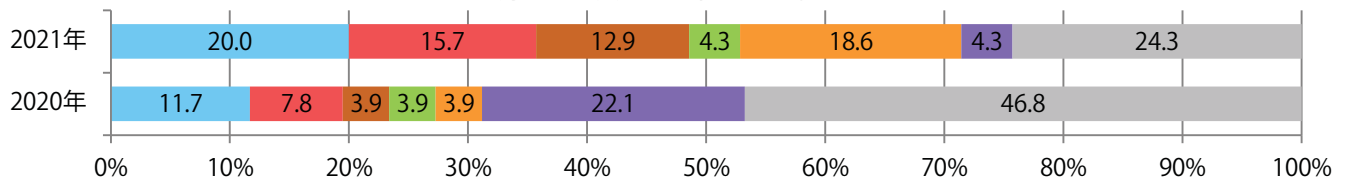

■曜日別構成比 (%)

■ 日 ■ 月 ■ 火 ■ 水 ■ 木 ■ 金 ■ 土