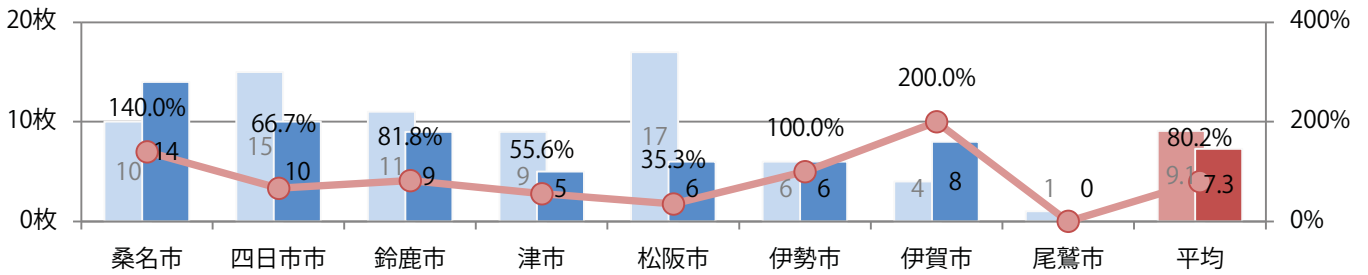

7地区で前年以上となり、平均8%増。金曜が半数を占める。B4未満のサイズが55%を占め、他はB4のみ。両面フルカラーは73%。

■月別折込枚数（県内8地区平均）

□ 年間最多枚数 □ 年間最少枚数

	1月	2月	3月	4月	5月	6月	7月	8月	9月	10月	11月	12月
2021年	1.6	2.8										
2020年	2.4	2.6	1.4	1.0	0.9	2.6	2.6	2.0	2.3	2.4	3.3	1.3
2019年	2.8	2.0	2.8	1.8	2.6	2.5	2.9	1.5	2.6	4.9	2.5	2.6

■地区別折込枚数・前年比

■曜日別構成比（%）

■サイズ別構成比（%）

■色数別構成比（%）

金曜に大半が集中。B4サイズが76%を占め、他はB4未満のみ。
両面フルカラーは85%を占める。

■月別折込枚数（県内8地区平均）

□ 年間最多枚数 □ 年間最少枚数

	1月	2月	3月	4月	5月	6月	7月	8月	9月	10月	11月	12月
2021年	10.1	7.3										
2020年	15.5	9.1	14.8	9.8	6.6	8.6	15.4	13.8	10.9	11.0	12.8	17.0
2019年	13.6	12.6	17.9	13.6	13.9	13.0	17.6	14.4	11.9	15.3	18.3	14.6

■地区別折込枚数・前年比

□ 2020年 □ 2021年 ○ 前年比

■曜日別構成比 (%)

■ 日 ■ 月 ■ 火 ■ 水 ■ 木 ■ 金 ■ 土

■サイズ別構成比 (%)

■ B 1 ■ B 2 ■ B 3 ■ B 4 ■ B 4 未満 ■ 特殊

■色数別構成比 (%)

■ 1c/0c ■ 1c/1c ■ 2c/0c ■ 2c/1c ■ 2c/2c ■ 4c/0c ■ 4c/1c ■ 4c/2c ■ 4c/4c