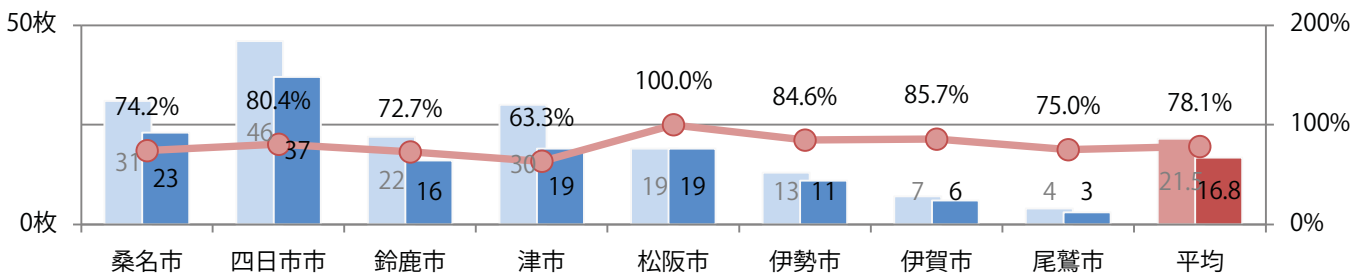

地区別折込枚数・前年比

2020年 2021年 前年比