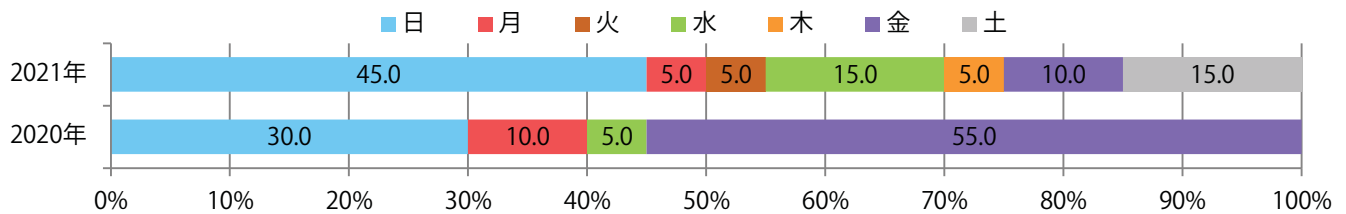

地区別折込枚数・前年比

曜日別構成比 (%)

サイズ別構成比 (%)

色数別構成比 (%)

土・日曜のみの折込となった。全てB4サイズ、両面フルカラー。

■月別折込枚数（県内8地区平均）

□ 年間最多枚数 □ 年間最少枚数

	1月	2月	3月	4月	5月	6月	7月	8月	9月	10月	11月	12月
2021年	0.0	0.9										
2020年	6.9	5.5	1.8	0.8	0.0	0.1	1.3	3.5	4.1	4.9	3.5	0.5
2019年	8.4	6.4	9.6	4.3	6.9	5.6	6.0	5.6	7.3	3.6	6.8	2.4

■地区別折込枚数・前年比

■曜日別構成比 (%)

■サイズ別構成比 (%)

■色数別構成比 (%)

各地区平均で前年と変わらず。日曜が最も多く、45%を占める。全てB4以下のサイズ。ほとんどが両面フルカラーで、他は片面フルカラーのみ。

月別折込枚数（県内8地区平均）

年間最多枚数 年間最少枚数

	1月	2月	3月	4月	5月	6月	7月	8月	9月	10月	11月	12月
2021年	3.1	2.5										
2020年	3.4	2.5	3.3	1.9	2.6	2.9	3.5	3.1	2.8	3.5	2.3	4.4
2019年	2.9	2.9	2.6	2.0	2.4	2.9	2.5	2.8	3.4	3.1	3.3	2.9

地区別折込枚数・前年比

曜日別構成比 (%)

サイズ別構成比 (%)

色数別構成比 (%)

前年の1.5倍となった。土曜が最も多い。B3サイズが増えた。両面フルカラーは71%。

月別折込枚数（県内8地区平均）

年間最多枚数 年間最少枚数

	1月	2月	3月	4月	5月	6月	7月	8月	9月	10月	11月	12月
2021年	5.8	5.1										
2020年	4.5	3.4	5.4	4.6	6.1	4.1	3.9	3.4	4.0	4.9	4.1	2.8
2019年	3.6	2.8	8.9	5.1	7.4	5.8	5.3	4.9	5.6	5.1	5.4	4.1