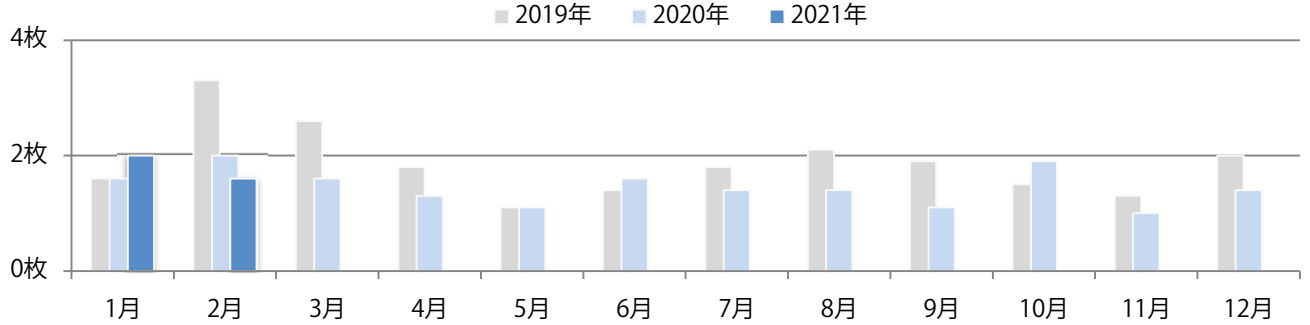

地区別折込枚数・前年比

2020年 2021年 前年比

曜日別構成比 (%)

日 月 火 水 木 金 土

サイズ別構成比 (%)

B 1 B 2 B 3 B 4 B 4未満 特殊

色数別構成比 (%)

1c/0c 1c/1c 2c/0c 2c/1c 2c/2c 4c/0c 4c/1c 4c/2c 4c/4c

木・金・土曜の週後半のみの折込となった。B4サイズが92%を占め、他はB3のみ。
 全て両面フルカラー。

■月別折込枚数（県内8地区平均）

□ 年間最多枚数 □ 年間最少枚数

	1月	2月	3月	4月	5月	6月	7月	8月	9月	10月	11月	12月
2021年	2.0	1.6										
2020年	1.6	2.0	1.6	1.3	1.1	1.6	1.4	1.4	1.1	1.9	1.0	1.4
2019年	1.6	3.3	2.6	1.8	1.1	1.4	1.8	2.1	1.9	1.5	1.3	2.0