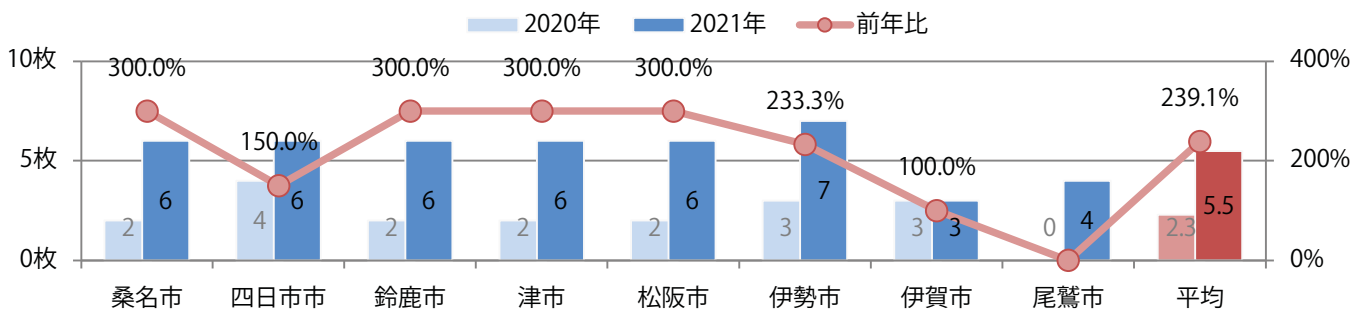

全ての地区で前年以上となり、平均で倍以上になった。水曜が最も多い。
B3サイズが34%を占める。全て両面フルカラー。

■月別折込枚数（県内8地区平均）

年間最多枚数 年間最少枚数

	1月	2月	3月	4月	5月	6月	7月	8月	9月	10月	11月	12月
2021年	5.3	5.5										
2020年	3.9	2.3	2.1	2.6	0.9	1.9	1.8	3.3	3.6	3.4	2.3	2.5
2019年	4.9	3.8	3.0	4.0	2.3	2.4	3.1	3.0	2.4	3.0	3.0	3.0

■地区別折込枚数・前年比

■曜日別構成比 (%)

■サイズ別構成比 (%)

■色数別構成比 (%)

金・土曜の週末に8割以上が集中。B4サイズが87%に上る。大半が両面フルカラー。

■月別折込枚数 (県内8地区平均)

□ 年間最多枚数 □ 年間最少枚数

	1月	2月	3月	4月	5月	6月	7月	8月	9月	10月	11月	12月
2021年	33.4	20.8										
2020年	34.8	28.0	24.8	19.0	17.8	29.8	28.1	24.5	26.0	27.9	24.5	16.6
2019年	38.3	27.6	31.0	34.9	29.4	30.1	28.3	30.5	34.5	29.9	30.4	15.3