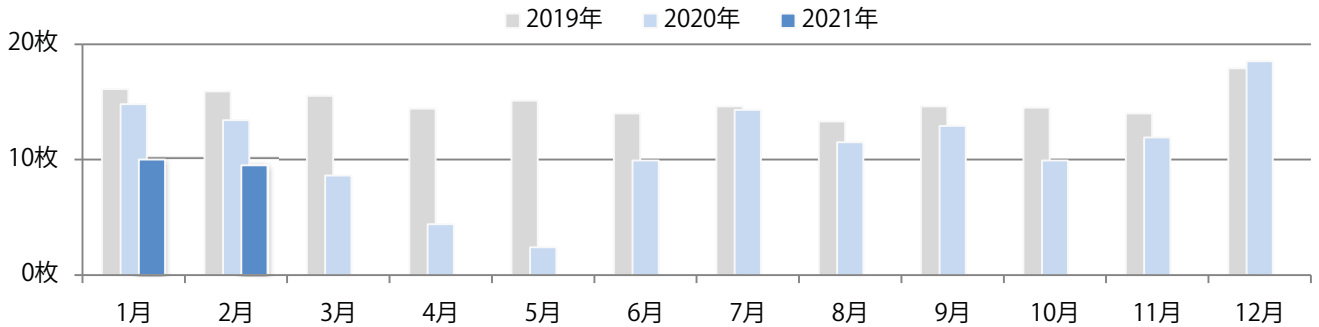

土曜に7割が集中。B3以上の大きいサイズが半数を占める。ほとんどが両面フルカラー。

■ 月別折込枚数（県内8地区平均）

□ 年間最多枚数 □ 年間最少枚数

	1月	2月	3月	4月	5月	6月	7月	8月	9月	10月	11月	12月
2021年	22.4	19.3										
2020年	26.3	28.0	29.9	7.5	4.5	19.6	22.0	23.1	18.1	21.5	21.4	26.0
2019年	27.8	21.4	30.3	21.9	18.6	23.4	22.0	26.8	22.6	16.1	27.9	28.8

■ 地区別折込枚数・前年比

□ 2020年 □ 2021年 ○ 前年比

■ 曜日別構成比 (%)

■ 日 ■ 月 ■ 火 ■ 水 ■ 木 ■ 金 ■ 土

■ サイズ別構成比 (%)

■ B 1 ■ B 2 ■ B 3 ■ B 4 ■ B 4未満 ■ 特殊

■ 色数別構成比 (%)

■ 1c/0c ■ 1c/1c ■ 2c/0c ■ 2c/1c ■ 2c/2c ■ 4c/0c ■ 4c/1c ■ 4c/2c ■ 4c/4c

火・水曜に82%が集中。B3以上の大きいサイズが57%を占める。ほとんどが両面フルカラー。

■ 月別折込枚数（県内8地区平均）

□ 年間最多枚数 □ 年間最少枚数

	1月	2月	3月	4月	5月	6月	7月	8月	9月	10月	11月	12月
2021年	10.0	9.5										
2020年	14.8	13.4	8.6	4.4	2.4	9.9	14.3	11.5	12.9	9.9	11.9	18.5
2019年	16.1	15.9	15.5	14.4	15.1	14.0	14.6	13.3	14.6	14.5	14.0	17.9