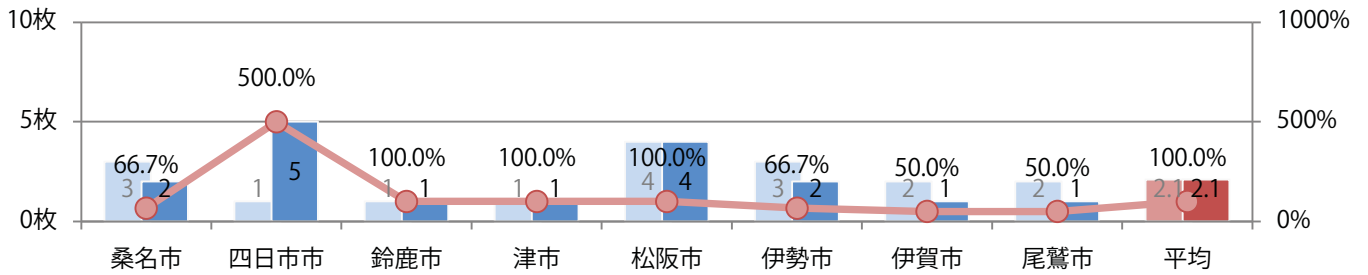

■地区別折込枚数・前年比

■ 2020年 ■ 2021年 ● 前年比