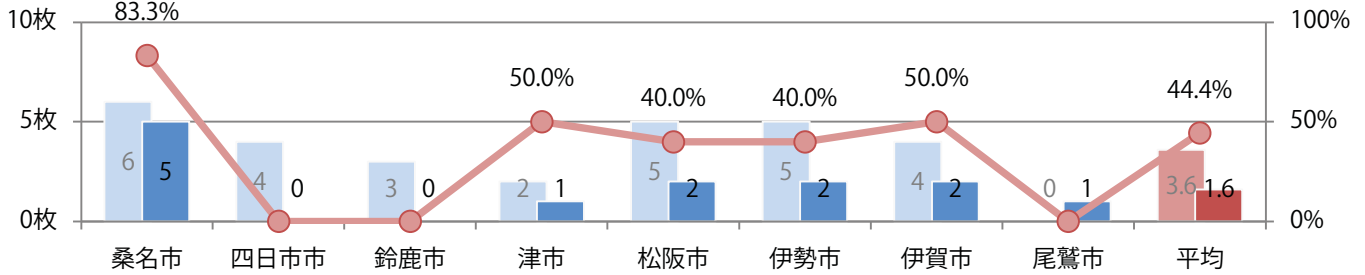

■地区別折込枚数・前年比

□ 2020年 □ 2021年 ○ 前年比