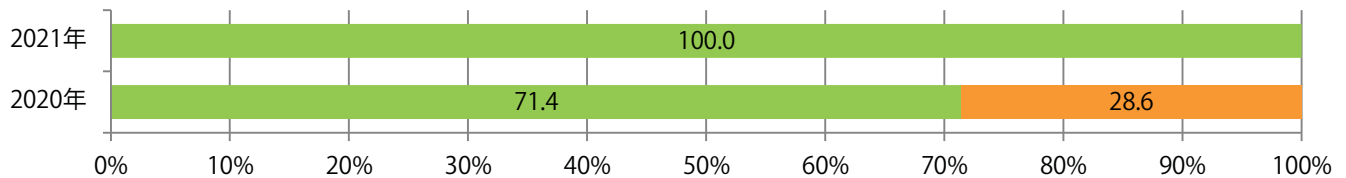

火・木・金曜が多い。全てB4サイズとなった。両面フルカラーは88%を占め、他は片面フルカラーのみ。

月別折込枚数（県内8地区平均）

年間最多枚数 年間最少枚数

	1月	2月	3月	4月	5月	6月	7月	8月	9月	10月	11月	12月
2021年	0.9	1.0										
2020年	1.6	1.8	0.8	0.3	0.3	1.5	2.1	1.9	1.8	1.8	1.8	1.5
2019年	1.4	1.3	1.6	1.6	1.1	2.1	1.9	1.4	2.0	2.0	2.0	2.4

地区別折込枚数・前年比

2020年 2021年 前年比

曜日別構成比 (%)

日 月 火 水 木 金 土

サイズ別構成比 (%)

B 1 B 2 B 3 B 4 B 4未満 特殊

色数別構成比 (%)

1c/0c 1c/1c 2c/0c 2c/1c 2c/2c 4c/0c 4c/1c 4c/2c 4c/4c

7地区で前年以上となり、平均8%増。金曜が半数を占める。B4未満のサイズが55%を占め、他はB4のみ。両面フルカラーは73%。

■月別折込枚数（県内8地区平均）

□ 年間最多枚数 □ 年間最少枚数

	1月	2月	3月	4月	5月	6月	7月	8月	9月	10月	11月	12月
2021年	1.6	2.8										
2020年	2.4	2.6	1.4	1.0	0.9	2.6	2.6	2.0	2.3	2.4	3.3	1.3
2019年	2.8	2.0	2.8	1.8	2.6	2.5	2.9	1.5	2.6	4.9	2.5	2.6