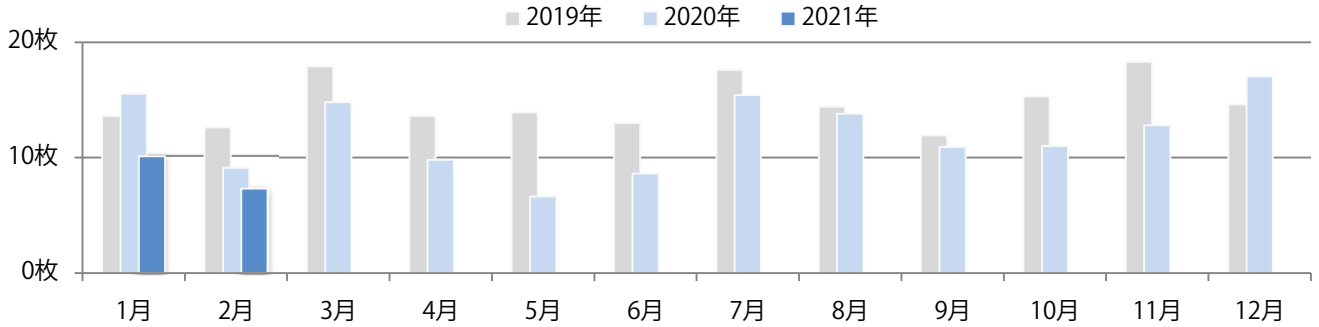

7地区で前年以上となり、平均8%増。金曜が半数を占める。B4未満のサイズが55%を占め、他はB4のみ。両面フルカラーは73%。

■月別折込枚数（県内8地区平均）

□ 年間最多枚数 □ 年間最少枚数

	1月	2月	3月	4月	5月	6月	7月	8月	9月	10月	11月	12月
2021年	1.6	2.8										
2020年	2.4	2.6	1.4	1.0	0.9	2.6	2.6	2.0	2.3	2.4	3.3	1.3
2019年	2.8	2.0	2.8	1.8	2.6	2.5	2.9	1.5	2.6	4.9	2.5	2.6

■地区別折込枚数・前年比

■曜日別構成比（%）

■サイズ別構成比（%）

■色数別構成比（%）

金曜に大半が集中。B4サイズが76%を占め、他はB4未満のみ。
両面フルカラーは85%を占める。

■月別折込枚数（県内8地区平均）

□ 年間最多枚数 □ 年間最少枚数

	1月	2月	3月	4月	5月	6月	7月	8月	9月	10月	11月	12月
2021年	10.1	7.3										
2020年	15.5	9.1	14.8	9.8	6.6	8.6	15.4	13.8	10.9	11.0	12.8	17.0
2019年	13.6	12.6	17.9	13.6	13.9	13.0	17.6	14.4	11.9	15.3	18.3	14.6