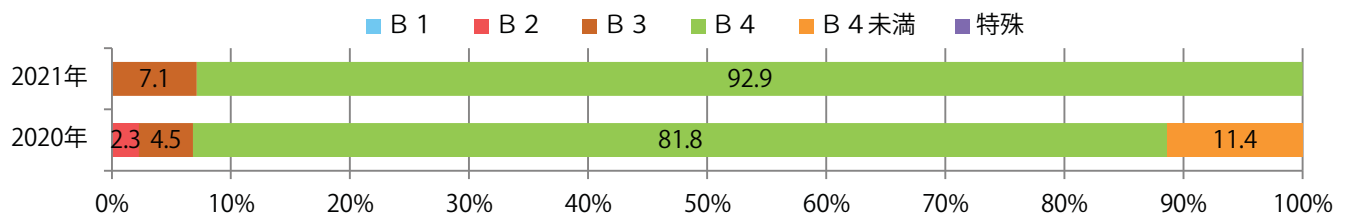

地区別折込枚数・前年比

曜日別構成比 (%)

サイズ別構成比 (%)

色数別構成比 (%)

前年の1.5倍となった。土曜が最も多い。B3サイズが増えた。両面フルカラーは71%。

月別折込枚数（県内8地区平均）

年間最多枚数 年間最少枚数

	1月	2月	3月	4月	5月	6月	7月	8月	9月	10月	11月	12月
2021年	5.8	5.1										
2020年	4.5	3.4	5.4	4.6	6.1	4.1	3.9	3.4	4.0	4.9	4.1	2.8
2019年	3.6	2.8	8.9	5.1	7.4	5.8	5.3	4.9	5.6	5.1	5.4	4.1

地区別折込枚数・前年比

曜日別構成比 (%)

サイズ別構成比 (%)

色数別構成比 (%)

土曜が最も多く、半数を占める。B4サイズが93%に上り、他はB3のみ。
大半が両面フルカラー。

月別折込枚数（県内8地区平均）

年間最多枚数 年間最少枚数

	1月	2月	3月	4月	5月	6月	7月	8月	9月	10月	11月	12月
2021年	3.3	1.8										
2020年	7.0	5.5	2.9	1.6	1.8	2.5	4.3	2.4	3.4	3.5	1.6	0.3
2019年	8.8	4.3	5.1	7.5	7.1	6.1	5.3	5.1	7.9	6.3	3.9	2.6

地区別折込枚数・前年比

曜日別構成比 (%)

サイズ別構成比 (%)

色数別構成比 (%)

月曜が最も多く、次いで土曜が多い。B4サイズが97%に上る。
両面フルカラーと片面フルカラーのみ。

■月別折込枚数（県内8地区平均）

□ 年間最多枚数 □ 年間最少枚数

	1月	2月	3月	4月	5月	6月	7月	8月	9月	10月	11月	12月
2021年	5.6	4.0										
2020年	10.4	11.0	3.1	0.0	0.0	6.5	9.8	8.9	7.9	6.5	7.3	8.8
2019年	13.9	16.6	14.8	17.5	13.6	13.5	13.4	13.3	10.4	10.8	12.9	16.8