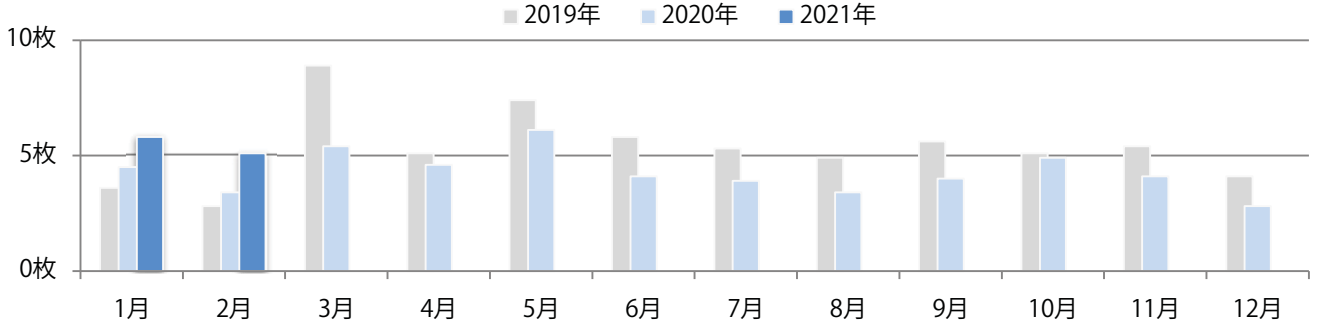

■地区別折込枚数・前年比

■曜日別構成比 (%)

■サイズ別構成比 (%)

■色数別構成比 (%)

各地区平均で前年と変わらず。日曜が最も多く、45%を占める。全てB4以下のサイズ。ほとんどが両面フルカラーで、他は片面フルカラーのみ。

月別折込枚数（県内8地区平均）

年間最多枚数 年間最少枚数

	1月	2月	3月	4月	5月	6月	7月	8月	9月	10月	11月	12月
2021年	3.1	2.5										
2020年	3.4	2.5	3.3	1.9	2.6	2.9	3.5	3.1	2.8	3.5	2.3	4.4
2019年	2.9	2.9	2.6	2.0	2.4	2.9	2.5	2.8	3.4	3.1	3.3	2.9

地区別折込枚数・前年比

曜日別構成比 (%)

サイズ別構成比 (%)

色数別構成比 (%)

前年の1.5倍となった。土曜が最も多い。B3サイズが増えた。両面フルカラーは71%。

月別折込枚数（県内8地区平均）

年間最多枚数 年間最少枚数

	1月	2月	3月	4月	5月	6月	7月	8月	9月	10月	11月	12月
2021年	5.8	5.1										
2020年	4.5	3.4	5.4	4.6	6.1	4.1	3.9	3.4	4.0	4.9	4.1	2.8
2019年	3.6	2.8	8.9	5.1	7.4	5.8	5.3	4.9	5.6	5.1	5.4	4.1

地区別折込枚数・前年比

曜日別構成比 (%)

サイズ別構成比 (%)

色数別構成比 (%)

土曜が最も多く、半数を占める。B4サイズが93%に上り、他はB3のみ。
大半が両面フルカラー。

月別折込枚数（県内8地区平均）

年間最多枚数 年間最少枚数

	1月	2月	3月	4月	5月	6月	7月	8月	9月	10月	11月	12月
2021年	3.3	1.8										
2020年	7.0	5.5	2.9	1.6	1.8	2.5	4.3	2.4	3.4	3.5	1.6	0.3
2019年	8.8	4.3	5.1	7.5	7.1	6.1	5.3	5.1	7.9	6.3	3.9	2.6