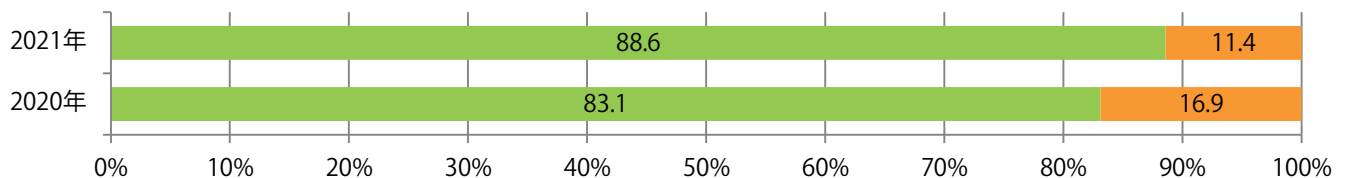

■地区別折込枚数・前年比

■ 2020年 ■ 2021年 ● 前年比

■曜日別構成比 (%)

■ 日 ■ 月 ■ 火 ■ 水 ■ 木 ■ 金 ■ 土

■サイズ別構成比 (%)

■ B 1 ■ B 2 ■ B 3 ■ B 4 ■ B 4未満 ■ 特殊

■色数別構成比 (%)

■ 1c/0c ■ 1c/1c ■ 2c/0c ■ 2c/1c ■ 2c/2c ■ 4c/0c ■ 4c/1c ■ 4c/2c ■ 4c/4c