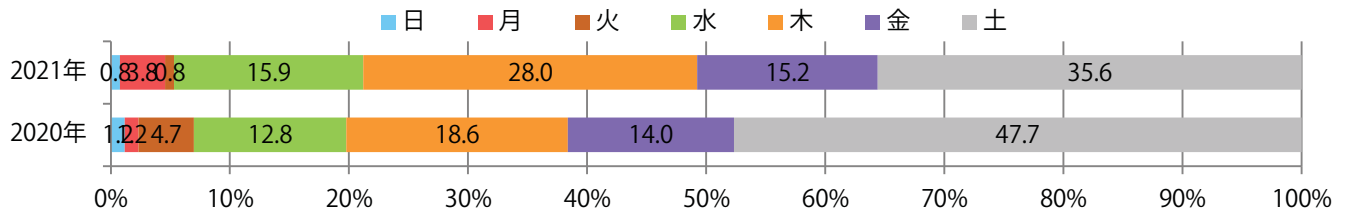

■ 地区別折込枚数・前年比

□ 2020年 □ 2021年 ○ 前年比

■ 曜日別構成比 (%)

■ 日 ■ 月 ■ 火 ■ 水 ■ 木 ■ 金 ■ 土

■ サイズ別構成比 (%)

■ B 1 ■ B 2 ■ B 3 ■ B 4 ■ B 4 未満 ■ 特殊

■ 色数別構成比 (%)

■ 1c/0c ■ 1c/1c ■ 2c/0c ■ 2c/1c ■ 2c/2c ■ 4c/0c ■ 4c/1c ■ 4c/2c ■ 4c/4c

土曜が最も多く、次いで木曜が多い。B4サイズが87%に上り、他はB3のみ。
大半が両面フルカラー。

■ 月別折込枚数（県内8地区平均）

□ 年間最多枚数 □ 年間最少枚数

	1月	2月	3月	4月	5月	6月	7月	8月	9月	10月	11月	12月
2021年	20.1	16.5										
2020年	25.5	21.5	19.4	13.5	10.5	19.3	17.4	8.4	17.6	24.5	23.4	28.5
2019年	28.8	20.8	33.4	29.0	29.5	23.0	20.9	14.8	20.8	25.3	25.9	25.8

■ 地区別折込枚数・前年比

■ 曜日別構成比 (%)

■ サイズ別構成比 (%)

■ 色数別構成比 (%)

土曜が最も多く、次いで木曜が多い。B4サイズが88%を占める。
両面フルカラーは9割を超える。

■ 月別折込枚数（県内8地区平均）

□ 年間最多枚数 □ 年間最少枚数

	1月	2月	3月	4月	5月	6月	7月	8月	9月	10月	11月	12月
2021年	8.5	5.3										
2020年	10.8	9.5	5.9	4.6	2.4	6.6	7.9	6.3	6.1	4.9	6.1	10.8
2019年	12.9	8.8	12.5	11.9	8.3	8.8	11.6	9.4	10.0	6.9	11.9	9.5