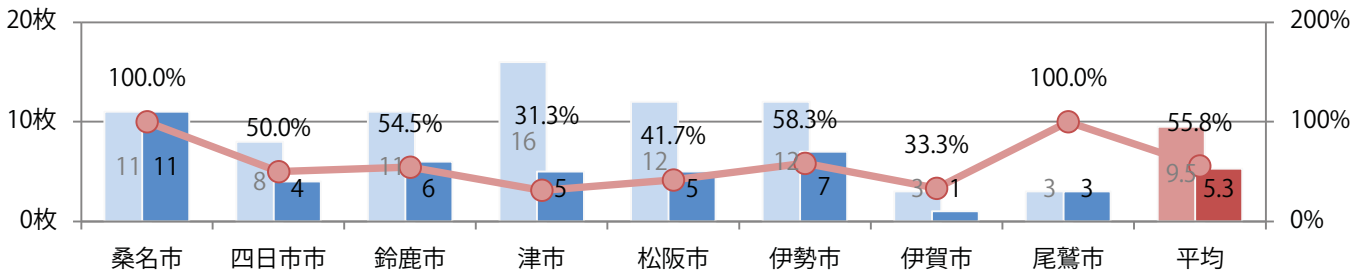

土曜が最も多く、次いで木曜が多い。B4サイズが87%に上り、他はB3のみ。
大半が両面フルカラー。

■ 月別折込枚数（県内8地区平均）

□ 年間最多枚数 □ 年間最少枚数

	1月	2月	3月	4月	5月	6月	7月	8月	9月	10月	11月	12月
2021年	20.1	16.5										
2020年	25.5	21.5	19.4	13.5	10.5	19.3	17.4	8.4	17.6	24.5	23.4	28.5
2019年	28.8	20.8	33.4	29.0	29.5	23.0	20.9	14.8	20.8	25.3	25.9	25.8

■ 地区別折込枚数・前年比

■ 曜日別構成比 (%)

■ サイズ別構成比 (%)

■ 色数別構成比 (%)

土曜が最も多く、次いで木曜が多い。B4サイズが88%を占める。
両面フルカラーは9割を超える。

■ 月別折込枚数（県内8地区平均）

□ 年間最多枚数 □ 年間最少枚数

	1月	2月	3月	4月	5月	6月	7月	8月	9月	10月	11月	12月
2021年	8.5	5.3										
2020年	10.8	9.5	5.9	4.6	2.4	6.6	7.9	6.3	6.1	4.9	6.1	10.8
2019年	12.9	8.8	12.5	11.9	8.3	8.8	11.6	9.4	10.0	6.9	11.9	9.5

■ 地区別折込枚数・前年比

□ 2020年 □ 2021年 ○ 前年比

■ 曜日別構成比 (%)

■ 日 ■ 月 ■ 火 ■ 水 ■ 木 ■ 金 ■ 土

■ サイズ別構成比 (%)

■ B 1 ■ B 2 ■ B 3 ■ B 4 ■ B 4未満 ■ 特殊

■ 色数別構成比 (%)

■ 1c/0c ■ 1c/1c ■ 2c/0c ■ 2c/1c ■ 2c/2c ■ 4c/0c ■ 4c/1c ■ 4c/2c ■ 4c/4c