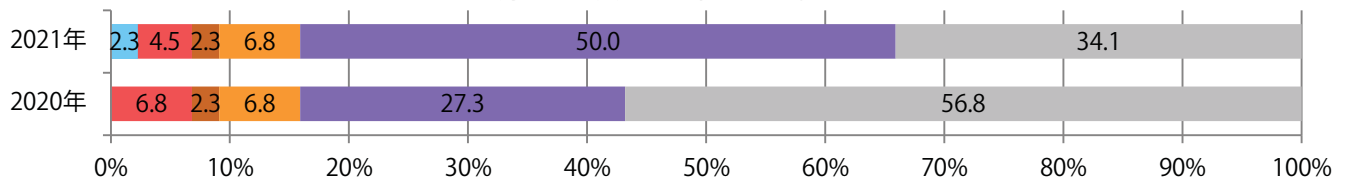

木～土曜の週後半にほとんどが集中。B4サイズが増えた。両面フルカラーは96%に上る。

■ 月別折込枚数（県内8地区平均）

□ 年間最多枚数 □ 年間最少枚数

	1月	2月	3月	4月	5月	6月	7月	8月	9月	10月	11月	12月
2021年	9.8	6.6										
2020年	10.5	8.4	8.6	5.0	5.0	8.0	6.5	6.5	7.5	8.1	7.4	7.8
2019年	10.5	7.6	12.1	7.8	6.6	8.6	8.9	9.6	10.0	8.0	12.8	10.3

■ 地区別折込枚数・前年比

■ 曜日別構成比 (%)

■ サイズ別構成比 (%)

■ 色数別構成比 (%)

金・土曜の週末に大半が集中。B4サイズが84%を占める。ほとんどが両面フルカラー。

■ 月別折込枚数（県内8地区平均）

□ 年間最多枚数 □ 年間最少枚数

	1月	2月	3月	4月	5月	6月	7月	8月	9月	10月	11月	12月
2021年	4.5	5.5										
2020年	7.3	5.5	8.5	5.3	1.8	2.9	8.5	4.6	4.3	6.3	10.0	7.5
2019年	6.5	5.9	11.5	9.6	5.9	6.4	8.4	7.1	6.9	6.4	11.1	9.8

■ 地区別折込枚数・前年比

□ 2020年 □ 2021年 ○ 前年比

■ 曜日別構成比 (%)

■ 日 ■ 月 ■ 火 ■ 水 ■ 木 ■ 金 ■ 土

■ サイズ別構成比 (%)

■ B 1 ■ B 2 ■ B 3 ■ B 4 ■ B 4未済 ■ 特殊

■ 色数別構成比 (%)

■ 1c/0c ■ 1c/1c ■ 2c/0c ■ 2c/1c ■ 2c/2c ■ 4c/0c ■ 4c/1c ■ 4c/2c ■ 4c/4c