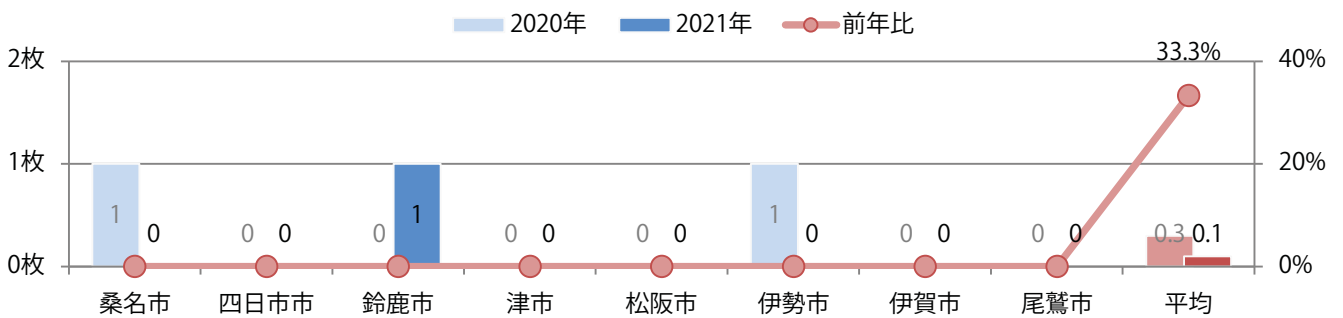

鈴鹿で土曜折込の1枚のみとなった。B4未満のサイズ、片面フルカラー。

月別折込枚数（県内8地区平均）

年間最多枚数 年間最少枚数

	1月	2月	3月	4月	5月	6月	7月	8月	9月	10月	11月	12月
2021年	0.1	0.1										
2020年	0.0	0.3	0.0	0.1	0.1	0.4	0.4	0.4	0.3	0.1	0.0	0.3
2019年	0.9	0.6	1.4	0.4	0.0	0.3	0.4	0.3	0.3	0.1	0.3	0.5

地区別折込枚数・前年比

曜日別構成比 (%)

サイズ別構成比 (%)

色数別構成比 (%)

土・日曜のみの折込となった。全てB4サイズ、両面フルカラー。

■月別折込枚数（県内8地区平均）

□ 年間最多枚数 □ 年間最少枚数

	1月	2月	3月	4月	5月	6月	7月	8月	9月	10月	11月	12月
2021年	0.0	0.9										
2020年	6.9	5.5	1.8	0.8	0.0	0.1	1.3	3.5	4.1	4.9	3.5	0.5
2019年	8.4	6.4	9.6	4.3	6.9	5.6	6.0	5.6	7.3	3.6	6.8	2.4