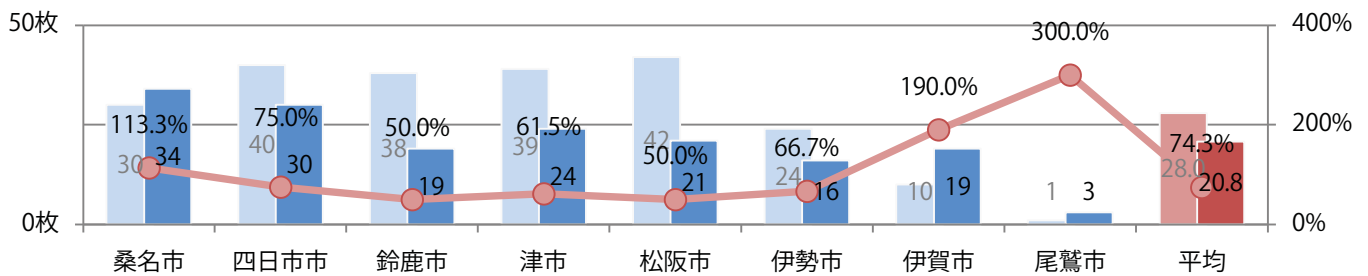

■地区別折込枚数・前年比

□ 2020年 □ 2021年 ○ 前年比