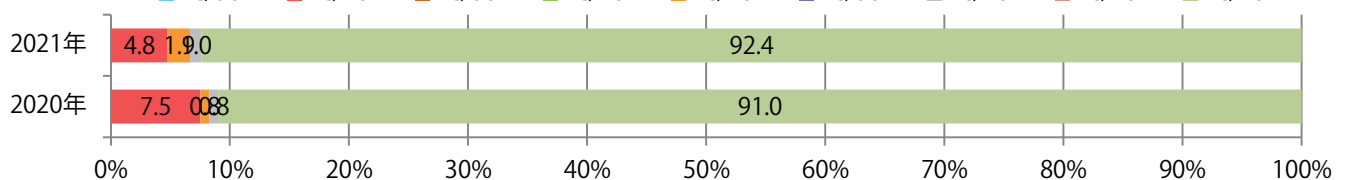

火曜が最も多く、次いで金曜が多い。B4サイズが増えた。大半が両面フルカラー。

■月別折込枚数（県内8地区平均）

■年間最多枚数 □年間最少枚数

	1月	2月	3月	4月	5月	6月	7月	8月	9月	10月	11月	12月
2021年	13.8	13.1										
2020年	16.3	16.6	17.6	8.6	1.8	13.3	16.8	14.0	16.3	16.3	13.8	20.9
2019年	16.0	19.9	26.3	22.8	18.9	20.9	22.9	21.4	23.6	23.5	21.8	28.4

■地区別折込枚数・前年比

■2020年 ■2021年 ●前年比

■曜日別構成比 (%)

■日 ■月 ■火 ■水 ■木 ■金 ■土

■サイズ別構成比 (%)

■B 1 ■B 2 ■B 3 ■B 4 ■B 4未満 ■特殊

■色数別構成比 (%)

■1c/0c ■1c/1c ■2c/0c ■2c/1c ■2c/2c ■4c/0c ■4c/1c ■4c/2c ■4c/4c

土曜が最も多く、次いで火曜が多い。B3・B4未満のサイズが減った。
両面フルカラーは78%を占める。

■ 月別折込枚数（県内8地区平均）

□ 年間最多枚数 □ 年間最少枚数

	1月	2月	3月	4月	5月	6月	7月	8月	9月	10月	11月	12月
2021年	35.5	34.5										
2020年	50.3	54.8	50.4	34.5	10.9	30.1	42.1	40.1	35.0	37.0	34.8	48.0
2019年	56.0	57.0	59.5	53.4	55.8	53.6	58.0	60.4	56.6	58.4	54.1	63.9