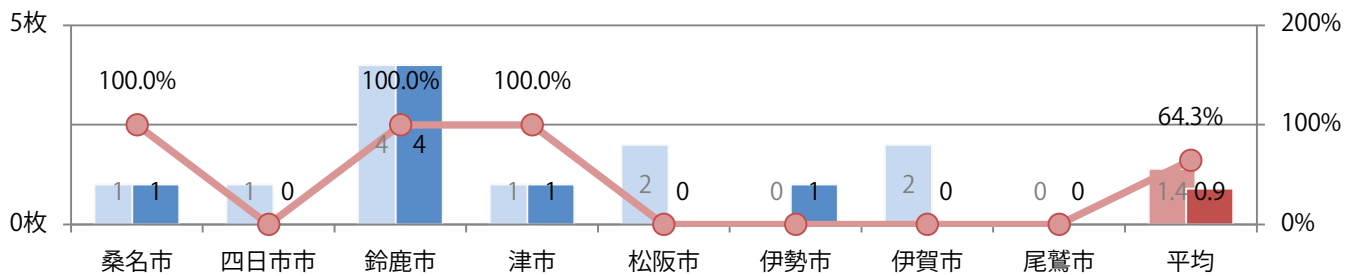

■ 地区別折込枚数・前年比

□ 2020年 □ 2021年 ○ 前年比

■ 曜日別構成比 (%)

■ 日 ■ 月 ■ 火 ■ 水 ■ 木 ■ 金 ■ 土

■ サイズ別構成比 (%)

■ B 1 ■ B 2 ■ B 3 ■ B 4 ■ B 4未済 ■ 特殊

■ 色数別構成比 (%)

■ 1c/0c ■ 1c/1c ■ 2c/0c ■ 2c/1c ■ 2c/2c ■ 4c/0c ■ 4c/1c ■ 4c/2c ■ 4c/4c

木曜が最も多く、次いで土曜が多い。B4未満のサイズが増えた。
両面フルカラーは86%を占め、他は片面フルカラーのみ。

■ 月別折込枚数（県内8地区平均）

□ 年間最多枚数 □ 年間最少枚数

	1月	2月	3月	4月	5月	6月	7月	8月	9月	10月	11月	12月
2021年	2.1	0.9										
2020年	1.5	1.4	1.4	1.3	0.6	0.6	0.5	1.1	0.8	1.0	2.1	2.5
2019年	3.3	1.6	2.1	3.9	1.5	0.6	2.1	1.1	1.5	1.4	3.3	2.4

■ 地区別折込枚数・前年比

□ 2020年 □ 2021年 ○ 前年比

■ 曜日別構成比 (%)

■ 日 ■ 月 ■ 火 ■ 水 ■ 木 ■ 金 ■ 土

■ サイズ別構成比 (%)

■ B 1 ■ B 2 ■ B 3 ■ B 4 ■ B 4未満 ■ 特殊

■ 色数別構成比 (%)

■ 1c/0c ■ 1c/1c ■ 2c/0c ■ 2c/1c ■ 2c/2c ■ 4c/0c ■ 4c/1c ■ 4c/2c ■ 4c/4c