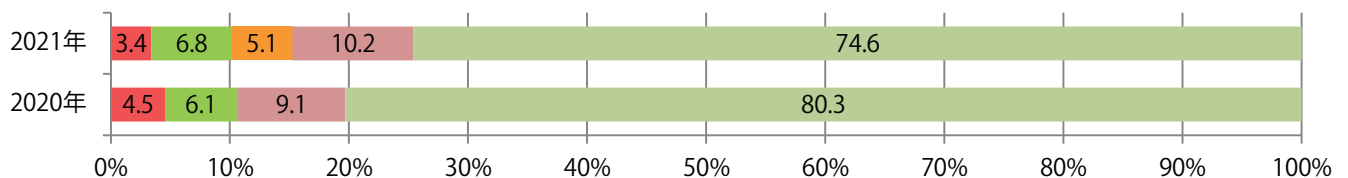

水・木曜に58%が集中。B3以上の大きいサイズが54%を占める。両面フルカラーは75%。

■月別折込枚数（県内8地区平均）

■年間最多枚数 □年間最少枚数

	1月	2月	3月	4月	5月	6月	7月	8月	9月	10月	11月	12月
2021年	8.8	7.4										
2020年	11.8	8.3	9.1	9.0	1.9	7.9	11.5	7.8	8.9	12.0	11.3	15.4
2019年	12.4	10.4	13.0	17.5	16.1	12.8	13.3	15.3	12.1	13.4	15.9	16.1

■地区別折込枚数・前年比

■2020年 ■2021年 ●前年比

■曜日別構成比（%）

■日 ■月 ■火 ■水 ■木 ■金 ■土

■サイズ別構成比（%）

■B 1 ■B 2 ■B 3 ■B 4 ■B 4未満 ■特殊

■色数別構成比（%）

■1c/0c ■1c/1c ■2c/0c ■2c/1c ■2c/2c ■4c/0c ■4c/1c ■4c/2c ■4c/4c

木・金曜のみの折込となった。全てB4以下のサイズ。
両面フルカラーとフルカラー／2色のみ。

■月別折込枚数（県内8地区平均）

■ 年間最多枚数 □ 年間最少枚数

	1月	2月	3月	4月	5月	6月	7月	8月	9月	10月	11月	12月
2021年	0.8	0.5										
2020年	1.3	0.4	1.9	0.8	0.3	1.3	1.5	0.9	0.4	1.6	3.4	3.0
2019年	1.4	1.6	3.1	3.1	2.1	2.5	3.0	2.5	2.5	3.3	2.9	5.9