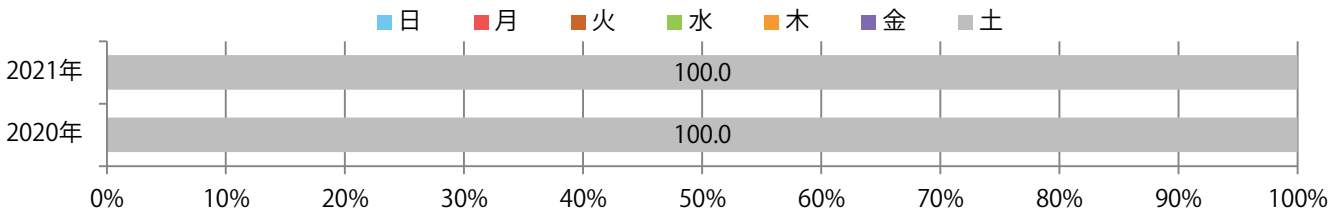

鈴鹿で土曜折込の1枚のみとなった。B4未満のサイズ、片面フルカラー。

月別折込枚数（県内8地区平均）

年間最多枚数 年間最少枚数

	1月	2月	3月	4月	5月	6月	7月	8月	9月	10月	11月	12月
2021年	0.1	0.1										
2020年	0.0	0.3	0.0	0.1	0.1	0.4	0.4	0.4	0.3	0.1	0.0	0.3
2019年	0.9	0.6	1.4	0.4	0.0	0.3	0.4	0.3	0.3	0.1	0.3	0.5

地区別折込枚数・前年比

曜日別構成比 (%)

サイズ別構成比 (%)

色数別構成比 (%)