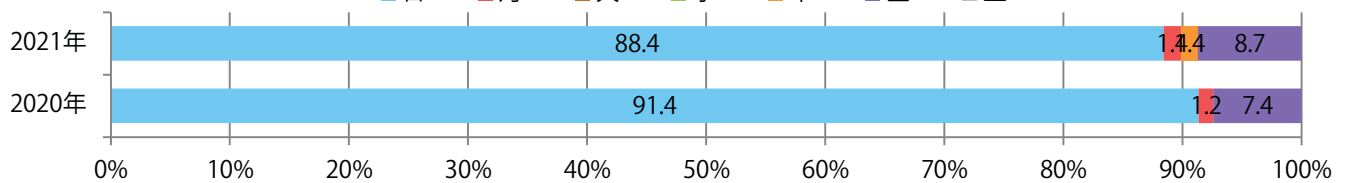

■曜日別構成比 (%)

■ 日 ■ 月 ■ 火 ■ 水 ■ 木 ■ 金 ■ 土