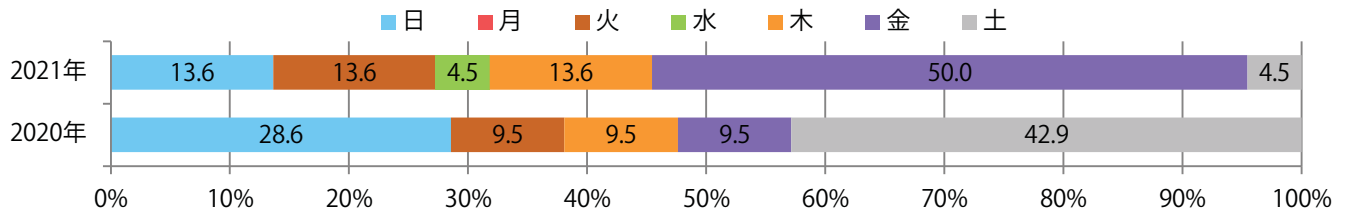

地区別折込枚数・前年比

2020年 2021年 前年比

曜日別構成比 (%)

日 月 火 水 木 金 土

サイズ別構成比 (%)

B 1 B 2 B 3 B 4 B 4未満 特殊

色数別構成比 (%)

1c/0c 1c/1c 2c/0c 2c/1c 2c/2c 4c/0c 4c/1c 4c/2c 4c/4c

7地区で前年以上となり、平均8%増。金曜が半数を占める。B4未満のサイズが55%を占め、他はB4のみ。両面フルカラーは73%。

■月別折込枚数（県内8地区平均）

□ 年間最多枚数 □ 年間最少枚数

	1月	2月	3月	4月	5月	6月	7月	8月	9月	10月	11月	12月
2021年	1.6	2.8										
2020年	2.4	2.6	1.4	1.0	0.9	2.6	2.6	2.0	2.3	2.4	3.3	1.3
2019年	2.8	2.0	2.8	1.8	2.6	2.5	2.9	1.5	2.6	4.9	2.5	2.6

■地区別折込枚数・前年比

■曜日別構成比（%）

■サイズ別構成比（%）

■色数別構成比（%）

金曜に大半が集中。B4サイズが76%を占め、他はB4未満のみ。
両面フルカラーは85%を占める。

■月別折込枚数（県内8地区平均）

□ 年間最多枚数 □ 年間最少枚数

	1月	2月	3月	4月	5月	6月	7月	8月	9月	10月	11月	12月
2021年	10.1	7.3										
2020年	15.5	9.1	14.8	9.8	6.6	8.6	15.4	13.8	10.9	11.0	12.8	17.0
2019年	13.6	12.6	17.9	13.6	13.9	13.0	17.6	14.4	11.9	15.3	18.3	14.6