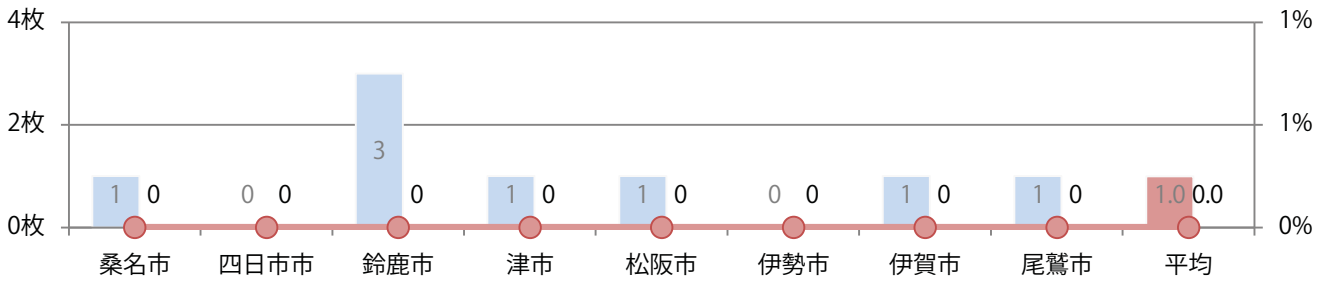

■地区別折込枚数・前年比

■ 2020年 ■ 2021年 ● 前年比