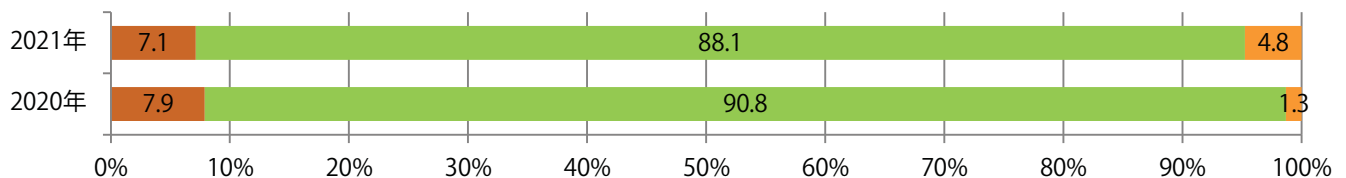

■ 地区別折込枚数・前年比

■ 曜日別構成比 (%)

■ サイズ別構成比 (%)

■ 色数別構成比 (%)

土曜が最も多く、次いで木曜が多い。B4サイズが88%を占める。
両面フルカラーは9割を超える。

■ 月別折込枚数（県内8地区平均）

□ 年間最多枚数 □ 年間最少枚数

	1月	2月	3月	4月	5月	6月	7月	8月	9月	10月	11月	12月
2021年	8.5	5.3										
2020年	10.8	9.5	5.9	4.6	2.4	6.6	7.9	6.3	6.1	4.9	6.1	10.8
2019年	12.9	8.8	12.5	11.9	8.3	8.8	11.6	9.4	10.0	6.9	11.9	9.5

■ 地区別折込枚数・前年比

□ 2020年 □ 2021年 ○ 前年比

■ 曜日別構成比 (%)

■ 日 ■ 月 ■ 火 ■ 水 ■ 木 ■ 金 ■ 土

■ サイズ別構成比 (%)

■ B 1 ■ B 2 ■ B 3 ■ B 4 ■ B 4未満 ■ 特殊

■ 色数別構成比 (%)

■ 1c/0c ■ 1c/1c ■ 2c/0c ■ 2c/1c ■ 2c/2c ■ 4c/0c ■ 4c/1c ■ 4c/2c ■ 4c/4c

土曜に7割が集中。B3以上の大きいサイズが半数を占める。ほとんどが両面フルカラー。

■ 月別折込枚数（県内8地区平均）

□ 年間最多枚数 □ 年間最少枚数

	1月	2月	3月	4月	5月	6月	7月	8月	9月	10月	11月	12月
2021年	22.4	19.3										
2020年	26.3	28.0	29.9	7.5	4.5	19.6	22.0	23.1	18.1	21.5	21.4	26.0
2019年	27.8	21.4	30.3	21.9	18.6	23.4	22.0	26.8	22.6	16.1	27.9	28.8