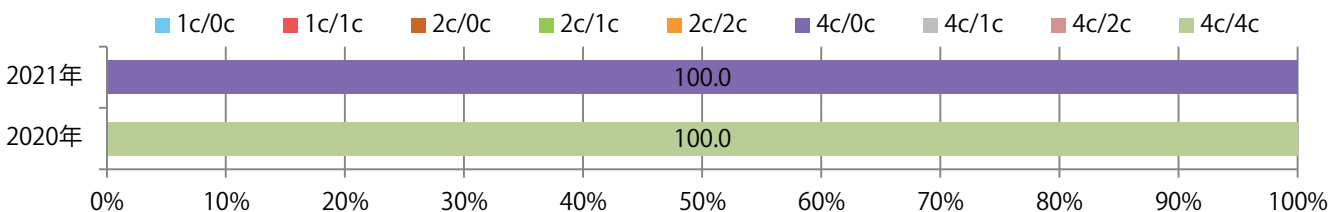

鈴鹿で土曜折込の1枚のみとなった。B4未満のサイズ、片面フルカラー。

月別折込枚数（県内8地区平均）

年間最多枚数 年間最少枚数

	1月	2月	3月	4月	5月	6月	7月	8月	9月	10月	11月	12月
2021年	0.1	0.1										
2020年	0.0	0.3	0.0	0.1	0.1	0.4	0.4	0.4	0.3	0.1	0.0	0.3
2019年	0.9	0.6	1.4	0.4	0.0	0.3	0.4	0.3	0.3	0.1	0.3	0.5

地区別折込枚数・前年比

曜日別構成比 (%)

サイズ別構成比 (%)

色数別構成比 (%)

土・日曜のみの折込となった。全てB4サイズ、両面フルカラー。

■月別折込枚数（県内8地区平均）

□ 年間最多枚数 □ 年間最少枚数

	1月	2月	3月	4月	5月	6月	7月	8月	9月	10月	11月	12月
2021年	0.0	0.9										
2020年	6.9	5.5	1.8	0.8	0.0	0.1	1.3	3.5	4.1	4.9	3.5	0.5
2019年	8.4	6.4	9.6	4.3	6.9	5.6	6.0	5.6	7.3	3.6	6.8	2.4

■地区別折込枚数・前年比

■曜日別構成比 (%)

■サイズ別構成比 (%)

■色数別構成比 (%)

各地区平均で前年と変わらず。日曜が最も多く、45%を占める。全てB4以下のサイズ。ほとんどが両面フルカラーで、他は片面フルカラーのみ。

月別折込枚数（県内8地区平均）

年間最多枚数 年間最少枚数

	1月	2月	3月	4月	5月	6月	7月	8月	9月	10月	11月	12月
2021年	3.1	2.5										
2020年	3.4	2.5	3.3	1.9	2.6	2.9	3.5	3.1	2.8	3.5	2.3	4.4
2019年	2.9	2.9	2.6	2.0	2.4	2.9	2.5	2.8	3.4	3.1	3.3	2.9