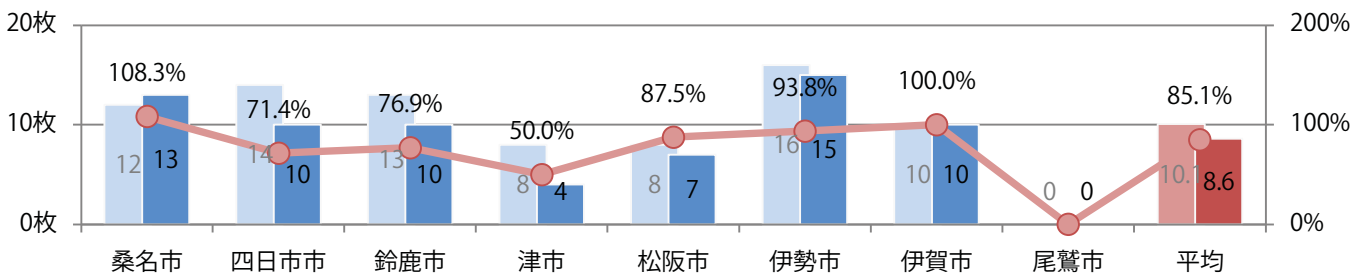

■地区別折込枚数・前年比

□ 2020年 □ 2021年 ○ 前年比