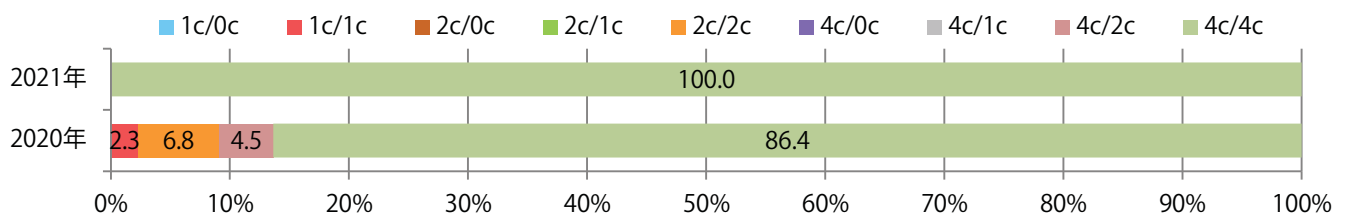

地区別折込枚数・前年比

曜日別構成比 (%)

サイズ別構成比 (%)

色数別構成比 (%)

土・日曜のみの折込となった。全てB4サイズ、両面フルカラー。

■月別折込枚数（県内8地区平均）

□ 年間最多枚数 □ 年間最少枚数

	1月	2月	3月	4月	5月	6月	7月	8月	9月	10月	11月	12月
2021年	0.0	0.9										
2020年	6.9	5.5	1.8	0.8	0.0	0.1	1.3	3.5	4.1	4.9	3.5	0.5
2019年	8.4	6.4	9.6	4.3	6.9	5.6	6.0	5.6	7.3	3.6	6.8	2.4

■地区別折込枚数・前年比

■曜日別構成比 (%)

■サイズ別構成比 (%)

■色数別構成比 (%)

各地区平均で前年と変わらず。日曜が最も多く、45%を占める。全てB4以下のサイズ。ほとんどが両面フルカラーで、他は片面フルカラーのみ。

月別折込枚数（県内8地区平均）

年間最多枚数 年間最少枚数

	1月	2月	3月	4月	5月	6月	7月	8月	9月	10月	11月	12月
2021年	3.1	2.5										
2020年	3.4	2.5	3.3	1.9	2.6	2.9	3.5	3.1	2.8	3.5	2.3	4.4
2019年	2.9	2.9	2.6	2.0	2.4	2.9	2.5	2.8	3.4	3.1	3.3	2.9

地区別折込枚数・前年比

曜日別構成比 (%)

サイズ別構成比 (%)

色数別構成比 (%)

前年の1.5倍となった。土曜が最も多い。B3サイズが増えた。両面フルカラーは71%。

月別折込枚数（県内8地区平均）

年間最多枚数 年間最少枚数

	1月	2月	3月	4月	5月	6月	7月	8月	9月	10月	11月	12月
2021年	5.8	5.1										
2020年	4.5	3.4	5.4	4.6	6.1	4.1	3.9	3.4	4.0	4.9	4.1	2.8
2019年	3.6	2.8	8.9	5.1	7.4	5.8	5.3	4.9	5.6	5.1	5.4	4.1