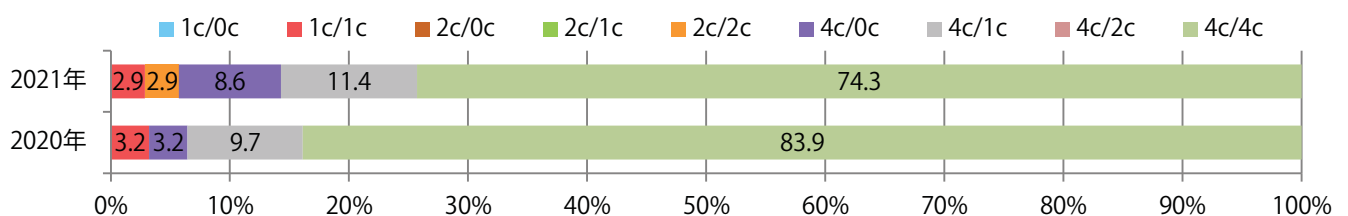

各地区平均で前年比13%増。木・土曜が最も多い。B4サイズが増えた。
両面フルカラーは74%を占める。

■ 月別折込枚数（県内8地区平均）

□ 年間最多枚数 □ 年間最少枚数

	1月	2月	3月	4月	5月	6月	7月	8月	9月	10月	11月	12月
2021年	4.1	4.4										
2020年	3.9	3.9	4.5	3.1	4.4	3.6	6.6	4.3	5.1	6.4	6.9	4.8
2019年	3.5	3.6	4.8	4.8	5.9	4.6	6.3	3.9	5.0	4.8	7.1	4.1

■ 地区別折込枚数・前年比

■ 曜日別構成比 (%)

■ サイズ別構成比 (%)

■ 色数別構成比 (%)

各地区平均で前年比2%増。月曜が最も多く、次いで水・火曜の順に多い。
B4が減り、他のサイズが増えた。ほとんどが両面フルカラー。

■ 月別折込枚数（県内8地区平均）

■ 年間最多枚数 ■ 年間最少枚数

	1月	2月	3月	4月	5月	6月	7月	8月	9月	10月	11月	12月
2021年	30.9	27.4										
2020年	24.6	26.9	24.3	22.1	21.3	22.1	23.4	22.6	30.5	24.4	30.8	24.9
2019年	35.5	31.3	23.8	35.4	28.0	33.4	23.9	20.8	20.4	21.8	30.3	21.6

■ 地区別折込枚数・前年比

■ 2020年 ■ 2021年 ● 前年比

■ 曜日別構成比 (%)

■ 日 ■ 月 ■ 火 ■ 水 ■ 木 ■ 金 ■ 土

■ サイズ別構成比 (%)

■ B 1 ■ B 2 ■ B 3 ■ B 4 ■ B 4未満 ■ 特殊

■ 色数別構成比 (%)

■ 1c/0c ■ 1c/1c ■ 2c/0c ■ 2c/1c ■ 2c/2c ■ 4c/0c ■ 4c/1c ■ 4c/2c ■ 4c/4c