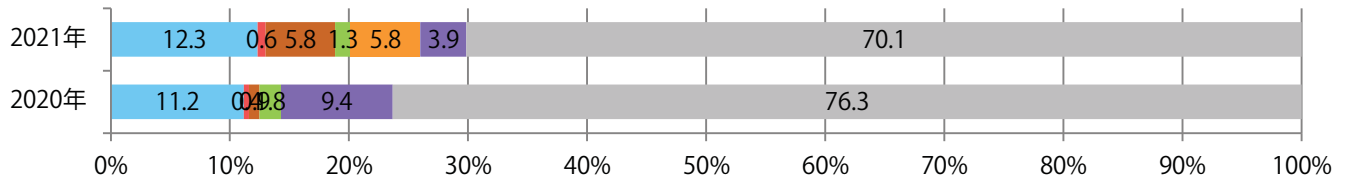

■ 地区別折込枚数・前年比

□ 2020年 □ 2021年 ○ 前年比

■ 曜日別構成比 (%)

■ 日 ■ 月 ■ 火 ■ 水 ■ 木 ■ 金 ■ 土

■ サイズ別構成比 (%)

■ B 1 ■ B 2 ■ B 3 ■ B 4 ■ B 4未満 ■ 特殊

■ 色数別構成比 (%)

■ 1c/0c ■ 1c/1c ■ 2c/0c ■ 2c/1c ■ 2c/2c ■ 4c/0c ■ 4c/1c ■ 4c/2c ■ 4c/4c

土曜に7割が集中。B3以上の大きいサイズが半数を占める。ほとんどが両面フルカラー。

■ 月別折込枚数（県内8地区平均）

□ 年間最多枚数 □ 年間最少枚数

	1月	2月	3月	4月	5月	6月	7月	8月	9月	10月	11月	12月
2021年	22.4	19.3										
2020年	26.3	28.0	29.9	7.5	4.5	19.6	22.0	23.1	18.1	21.5	21.4	26.0
2019年	27.8	21.4	30.3	21.9	18.6	23.4	22.0	26.8	22.6	16.1	27.9	28.8