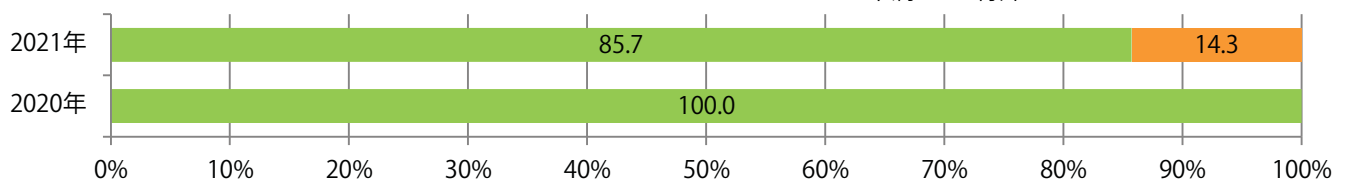

木曜が最も多く、次いで土曜が多い。B4未満のサイズが増えた。
両面フルカラーは86%を占め、他は片面フルカラーのみ。

■ 月別折込枚数（県内8地区平均）

□ 年間最多枚数 □ 年間最少枚数

	1月	2月	3月	4月	5月	6月	7月	8月	9月	10月	11月	12月
2021年	2.1	0.9										
2020年	1.5	1.4	1.4	1.3	0.6	0.6	0.5	1.1	0.8	1.0	2.1	2.5
2019年	3.3	1.6	2.1	3.9	1.5	0.6	2.1	1.1	1.5	1.4	3.3	2.4

■ 地区別折込枚数・前年比

□ 2020年 □ 2021年 ○ 前年比

■ 曜日別構成比 (%)

■ 日 ■ 月 ■ 火 ■ 水 ■ 木 ■ 金 ■ 土

■ サイズ別構成比 (%)

■ B 1 ■ B 2 ■ B 3 ■ B 4 ■ B 4未満 ■ 特殊

■ 色数別構成比 (%)

■ 1c/0c ■ 1c/1c ■ 2c/0c ■ 2c/1c ■ 2c/2c ■ 4c/0c ■ 4c/1c ■ 4c/2c ■ 4c/4c

水・土曜折込の3枚のみとなった。全てB4サイズ、両面フルカラー。

■ 月別折込枚数（県内8地区平均）

□ 年間最多枚数 □ 年間最少枚数

	1月	2月	3月	4月	5月	6月	7月	8月	9月	10月	11月	12月
2021年	0.4	0.4										
2020年	0.8	0.3	0.3	0.1	0.0	0.5	0.8	0.8	0.0	0.1	1.1	3.3
2019年	0.5	0.3	2.1	3.5	2.0	2.5	2.9	1.4	2.1	0.5	2.3	5.8