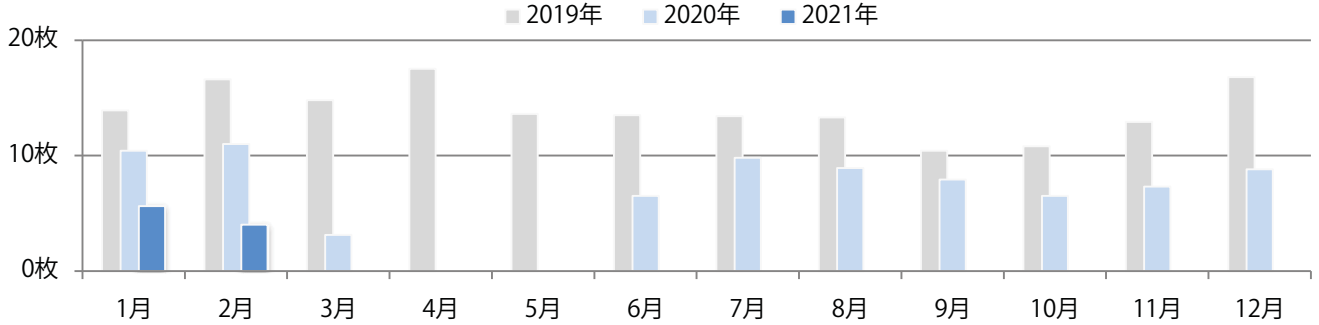

地区別折込枚数・前年比

曜日別構成比 (%)

サイズ別構成比 (%)

色数別構成比 (%)

土曜が最も多く、半数を占める。B4サイズが93%に上り、他はB3のみ。
大半が両面フルカラー。

月別折込枚数（県内8地区平均）

年間最多枚数 年間最少枚数

	1月	2月	3月	4月	5月	6月	7月	8月	9月	10月	11月	12月
2021年	3.3	1.8										
2020年	7.0	5.5	2.9	1.6	1.8	2.5	4.3	2.4	3.4	3.5	1.6	0.3
2019年	8.8	4.3	5.1	7.5	7.1	6.1	5.3	5.1	7.9	6.3	3.9	2.6

地区別折込枚数・前年比

曜日別構成比 (%)

サイズ別構成比 (%)

色数別構成比 (%)

月曜が最も多く、次いで土曜が多い。B4サイズが97%に上る。
両面フルカラーと片面フルカラーのみ。

■月別折込枚数（県内8地区平均）

□ 年間最多枚数 □ 年間最少枚数

	1月	2月	3月	4月	5月	6月	7月	8月	9月	10月	11月	12月
2021年	5.6	4.0										
2020年	10.4	11.0	3.1	0.0	0.0	6.5	9.8	8.9	7.9	6.5	7.3	8.8
2019年	13.9	16.6	14.8	17.5	13.6	13.5	13.4	13.3	10.4	10.8	12.9	16.8