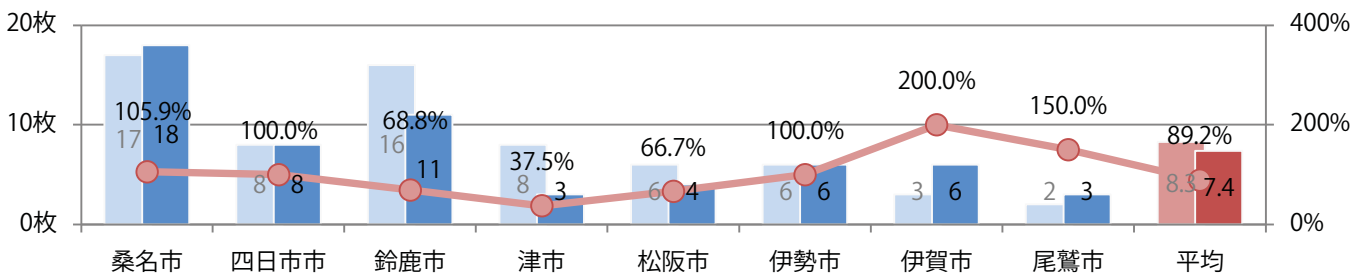

■ 地区別折込枚数・前年比

□ 2020年 □ 2021年 ○ 前年比

■ 曜日別構成比 (%)

■ 日 ■ 月 ■ 火 ■ 水 ■ 木 ■ 金 ■ 土

■ サイズ別構成比 (%)

■ B 1 ■ B 2 ■ B 3 ■ B 4 ■ B 4未満 ■ 特殊

■ 色数別構成比 (%)

■ 1c/0c ■ 1c/1c ■ 2c/0c ■ 2c/1c ■ 2c/2c ■ 4c/0c ■ 4c/1c ■ 4c/2c ■ 4c/4c

水・木曜に58%が集中。B3以上の大きいサイズが54%を占める。両面フルカラーは75%。

■月別折込枚数（県内8地区平均）

■年間最多枚数 □年間最少枚数

	1月	2月	3月	4月	5月	6月	7月	8月	9月	10月	11月	12月
2021年	8.8	7.4										
2020年	11.8	8.3	9.1	9.0	1.9	7.9	11.5	7.8	8.9	12.0	11.3	15.4
2019年	12.4	10.4	13.0	17.5	16.1	12.8	13.3	15.3	12.1	13.4	15.9	16.1

■地区別折込枚数・前年比

■2020年 ■2021年 ●前年比

■曜日別構成比（%）

■日 ■月 ■火 ■水 ■木 ■金 ■土

■サイズ別構成比（%）

■B 1 ■B 2 ■B 3 ■B 4 ■B 4未満 ■特殊

■色数別構成比（%）

■1c/0c ■1c/1c ■2c/0c ■2c/1c ■2c/2c ■4c/0c ■4c/1c ■4c/2c ■4c/4c