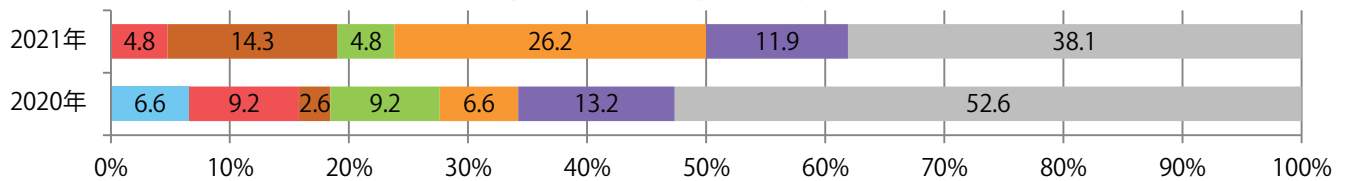

土曜が最も多く、次いで木曜が多い。B4サイズが87%に上り、他はB3のみ。
大半が両面フルカラー。

■ 月別折込枚数（県内8地区平均）

□ 年間最多枚数 □ 年間最少枚数

	1月	2月	3月	4月	5月	6月	7月	8月	9月	10月	11月	12月
2021年	20.1	16.5										
2020年	25.5	21.5	19.4	13.5	10.5	19.3	17.4	8.4	17.6	24.5	23.4	28.5
2019年	28.8	20.8	33.4	29.0	29.5	23.0	20.9	14.8	20.8	25.3	25.9	25.8

■ 地区別折込枚数・前年比

■ 曜日別構成比 (%)

■ サイズ別構成比 (%)

■ 色数別構成比 (%)

土曜が最も多く、次いで木曜が多い。B4サイズが88%を占める。
両面フルカラーは9割を超える。

■ 月別折込枚数（県内8地区平均）

□ 年間最多枚数 □ 年間最少枚数

	1月	2月	3月	4月	5月	6月	7月	8月	9月	10月	11月	12月
2021年	8.5	5.3										
2020年	10.8	9.5	5.9	4.6	2.4	6.6	7.9	6.3	6.1	4.9	6.1	10.8
2019年	12.9	8.8	12.5	11.9	8.3	8.8	11.6	9.4	10.0	6.9	11.9	9.5

■ 地区別折込枚数・前年比

□ 2020年 □ 2021年 ○ 前年比

■ 曜日別構成比 (%)

■ 日 ■ 月 ■ 火 ■ 水 ■ 木 ■ 金 ■ 土

■ サイズ別構成比 (%)

■ B 1 ■ B 2 ■ B 3 ■ B 4 ■ B 4未満 ■ 特殊

■ 色数別構成比 (%)

■ 1c/0c ■ 1c/1c ■ 2c/0c ■ 2c/1c ■ 2c/2c ■ 4c/0c ■ 4c/1c ■ 4c/2c ■ 4c/4c