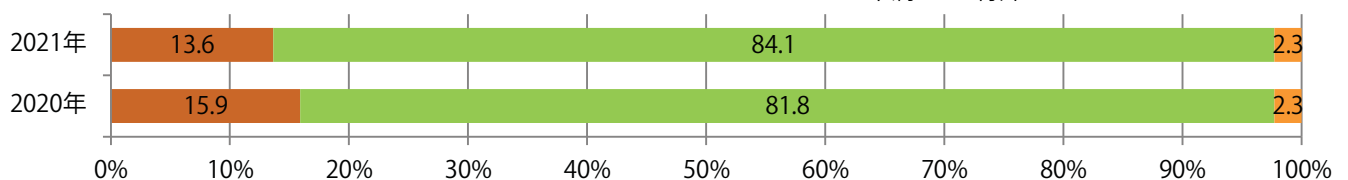

■ 地区別折込枚数・前年比

■ 曜日別構成比 (%)

■ サイズ別構成比 (%)

■ 色数別構成比 (%)

金・土曜の週末に大半が集中。B4サイズが84%を占める。ほとんどが両面フルカラー。

■ 月別折込枚数（県内8地区平均）

□ 年間最多枚数 □ 年間最少枚数

	1月	2月	3月	4月	5月	6月	7月	8月	9月	10月	11月	12月
2021年	4.5	5.5										
2020年	7.3	5.5	8.5	5.3	1.8	2.9	8.5	4.6	4.3	6.3	10.0	7.5
2019年	6.5	5.9	11.5	9.6	5.9	6.4	8.4	7.1	6.9	6.4	11.1	9.8

■ 地区別折込枚数・前年比

□ 2020年 □ 2021年 ○ 前年比

■ 曜日別構成比 (%)

■ 日 ■ 月 ■ 火 ■ 水 ■ 木 ■ 金 ■ 土

■ サイズ別構成比 (%)

■ B 1 ■ B 2 ■ B 3 ■ B 4 ■ B 4未済 ■ 特殊

■ 色数別構成比 (%)

■ 1c/0c ■ 1c/1c ■ 2c/0c ■ 2c/1c ■ 2c/2c ■ 4c/0c ■ 4c/1c ■ 4c/2c ■ 4c/4c

木曜が最も多く、次いで土曜が多い。B4未満のサイズが増えた。
両面フルカラーは86%を占め、他は片面フルカラーのみ。

■ 月別折込枚数（県内8地区平均）

□ 年間最多枚数 □ 年間最少枚数

	1月	2月	3月	4月	5月	6月	7月	8月	9月	10月	11月	12月
2021年	2.1	0.9										
2020年	1.5	1.4	1.4	1.3	0.6	0.6	0.5	1.1	0.8	1.0	2.1	2.5
2019年	3.3	1.6	2.1	3.9	1.5	0.6	2.1	1.1	1.5	1.4	3.3	2.4