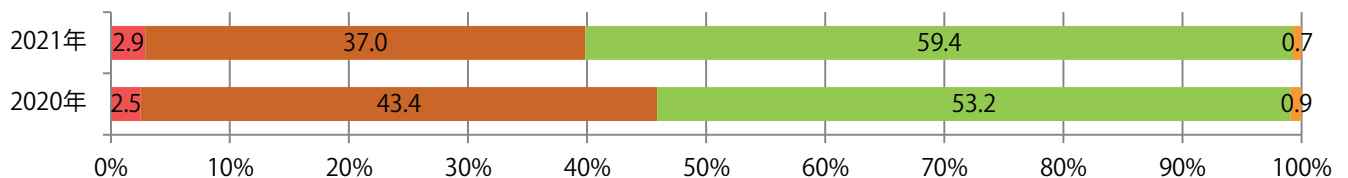

土曜が最も多く、次いで火曜が多い。B3・B4未満のサイズが減った。
両面フルカラーは78%を占める。

■ 月別折込枚数（県内8地区平均）

□ 年間最多枚数 □ 年間最少枚数

	1月	2月	3月	4月	5月	6月	7月	8月	9月	10月	11月	12月
2021年	35.5	34.5										
2020年	50.3	54.8	50.4	34.5	10.9	30.1	42.1	40.1	35.0	37.0	34.8	48.0
2019年	56.0	57.0	59.5	53.4	55.8	53.6	58.0	60.4	56.6	58.4	54.1	63.9

■ 地区別折込枚数・前年比

□ 2020年 □ 2021年 ○ 前年比

■ 曜日別構成比 (%)

■ 日 ■ 月 ■ 火 ■ 水 ■ 木 ■ 金 ■ 土

■ サイズ別構成比 (%)

■ B 1 ■ B 2 ■ B 3 ■ B 4 ■ B 4未満 ■ 特殊

■ 色数別構成比 (%)

■ 1c/0c ■ 1c/1c ■ 2c/0c ■ 2c/1c ■ 2c/2c ■ 4c/0c ■ 4c/1c ■ 4c/2c ■ 4c/4c

水・木曜に58%が集中。B3以上の大きいサイズが54%を占める。両面フルカラーは75%。

■月別折込枚数（県内8地区平均）

■年間最多枚数 □年間最少枚数

	1月	2月	3月	4月	5月	6月	7月	8月	9月	10月	11月	12月
2021年	8.8	7.4										
2020年	11.8	8.3	9.1	9.0	1.9	7.9	11.5	7.8	8.9	12.0	11.3	15.4
2019年	12.4	10.4	13.0	17.5	16.1	12.8	13.3	15.3	12.1	13.4	15.9	16.1