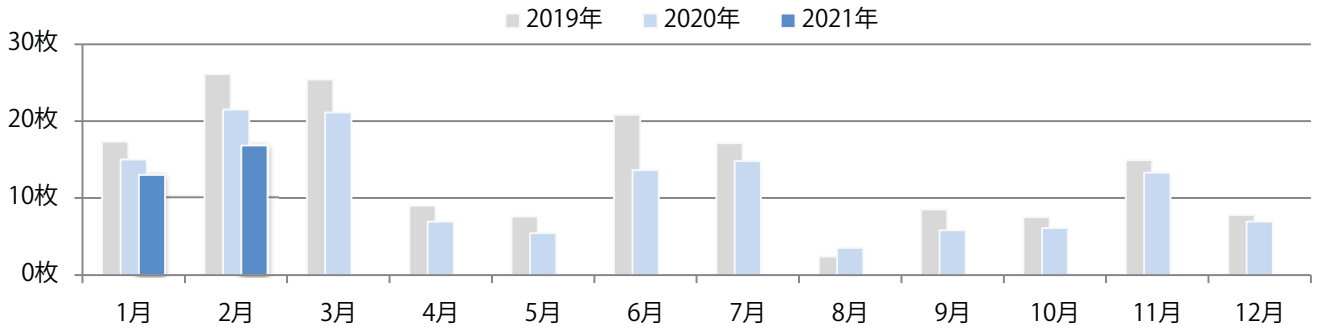

日曜が最も多く、次いで火曜が多い。B4サイズが大半を占める。両面フルカラーは79%。

月別折込枚数（県内8地区平均）

年間最多枚数 年間最少枚数

	1月	2月	3月	4月	5月	6月	7月	8月	9月	10月	11月	12月
2021年	13.0	16.8										
2020年	15.0	21.5	21.1	6.9	5.4	13.6	14.8	3.5	5.8	6.1	13.3	6.9
2019年	17.3	26.1	25.4	9.0	7.6	20.8	17.1	2.4	8.5	7.5	14.9	7.8