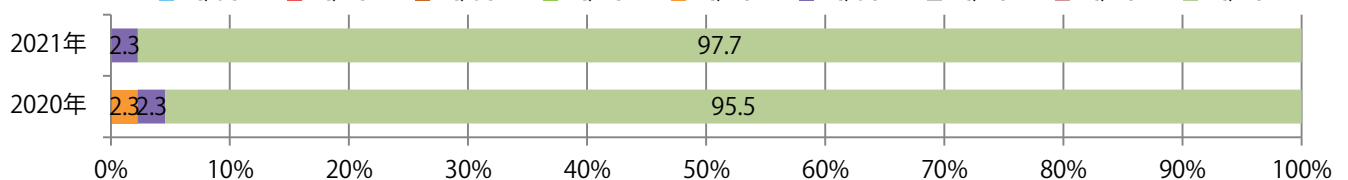

■ 地区別折込枚数・前年比

■ 曜日別構成比 (%)

■ サイズ別構成比 (%)

■ 色数別構成比 (%)

金・土曜の週末に大半が集中。B4サイズが84%を占める。ほとんどが両面フルカラー。

■ 月別折込枚数（県内8地区平均）

□ 年間最多枚数 □ 年間最少枚数

	1月	2月	3月	4月	5月	6月	7月	8月	9月	10月	11月	12月
2021年	4.5	5.5										
2020年	7.3	5.5	8.5	5.3	1.8	2.9	8.5	4.6	4.3	6.3	10.0	7.5
2019年	6.5	5.9	11.5	9.6	5.9	6.4	8.4	7.1	6.9	6.4	11.1	9.8

■ 地区別折込枚数・前年比

□ 2020年 □ 2021年 ○ 前年比

■ 曜日別構成比 (%)

■ 日 ■ 月 ■ 火 ■ 水 ■ 木 ■ 金 ■ 土

■ サイズ別構成比 (%)

■ B 1 ■ B 2 ■ B 3 ■ B 4 ■ B 4未済 ■ 特殊

■ 色数別構成比 (%)

■ 1c/0c ■ 1c/1c ■ 2c/0c ■ 2c/1c ■ 2c/2c ■ 4c/0c ■ 4c/1c ■ 4c/2c ■ 4c/4c

木曜が最も多く、次いで土曜が多い。B4未満のサイズが増えた。
両面フルカラーは86%を占め、他は片面フルカラーのみ。

■ 月別折込枚数（県内8地区平均）

□ 年間最多枚数 □ 年間最少枚数

	1月	2月	3月	4月	5月	6月	7月	8月	9月	10月	11月	12月
2021年	2.1	0.9										
2020年	1.5	1.4	1.4	1.3	0.6	0.6	0.5	1.1	0.8	1.0	2.1	2.5
2019年	3.3	1.6	2.1	3.9	1.5	0.6	2.1	1.1	1.5	1.4	3.3	2.4