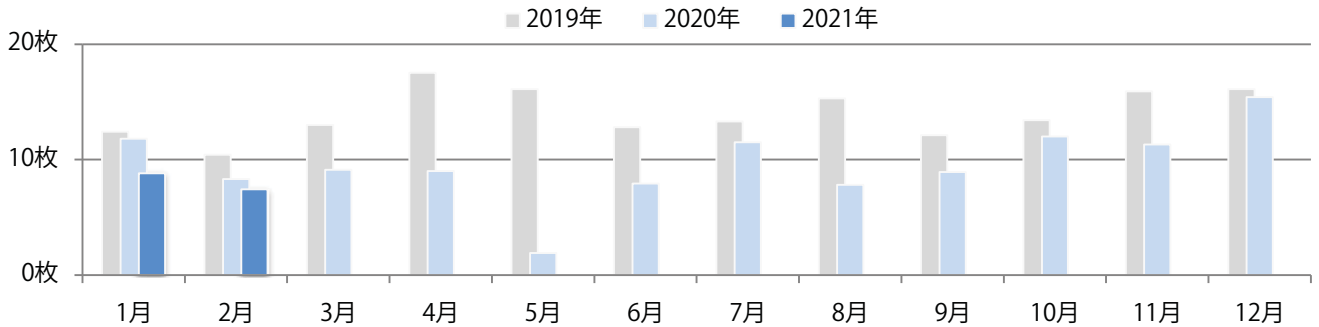

土曜が最も多く、次いで火曜が多い。B3・B4未満のサイズが減った。
両面フルカラーは78%を占める。

■ 月別折込枚数（県内8地区平均）

□ 年間最多枚数 □ 年間最少枚数

	1月	2月	3月	4月	5月	6月	7月	8月	9月	10月	11月	12月
2021年	35.5	34.5										
2020年	50.3	54.8	50.4	34.5	10.9	30.1	42.1	40.1	35.0	37.0	34.8	48.0
2019年	56.0	57.0	59.5	53.4	55.8	53.6	58.0	60.4	56.6	58.4	54.1	63.9

■ 地区別折込枚数・前年比

□ 2020年 □ 2021年 ○ 前年比

■ 曜日別構成比 (%)

■ 日 ■ 月 ■ 火 ■ 水 ■ 木 ■ 金 ■ 土

■ サイズ別構成比 (%)

■ B 1 ■ B 2 ■ B 3 ■ B 4 ■ B 4未満 ■ 特殊

■ 色数別構成比 (%)

■ 1c/0c ■ 1c/1c ■ 2c/0c ■ 2c/1c ■ 2c/2c ■ 4c/0c ■ 4c/1c ■ 4c/2c ■ 4c/4c

水・木曜に58%が集中。B3以上の大きいサイズが54%を占める。両面フルカラーは75%。

■月別折込枚数（県内8地区平均）

■年間最多枚数 □年間最少枚数

	1月	2月	3月	4月	5月	6月	7月	8月	9月	10月	11月	12月
2021年	8.8	7.4										
2020年	11.8	8.3	9.1	9.0	1.9	7.9	11.5	7.8	8.9	12.0	11.3	15.4
2019年	12.4	10.4	13.0	17.5	16.1	12.8	13.3	15.3	12.1	13.4	15.9	16.1