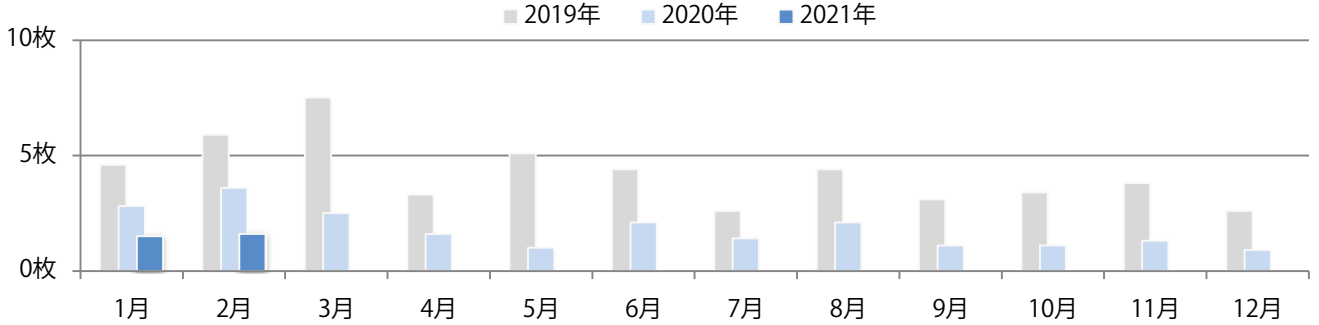

日曜に大半が集中。B4未満のサイズが62%を占め、他はB4のみ。片面フルカラーが最も多く、

■月別折込枚数（県内8地区平均）

□ 年間最多枚数 □ 年間最少枚数

	1月	2月	3月	4月	5月	6月	7月	8月	9月	10月	11月	12月
2021年	1.5	1.6										
2020年	2.8	3.6	2.5	1.6	1.0	2.1	1.4	2.1	1.1	1.1	1.3	0.9
2019年	4.6	5.9	7.5	3.3	5.1	4.4	2.6	4.4	3.1	3.4	3.8	2.6