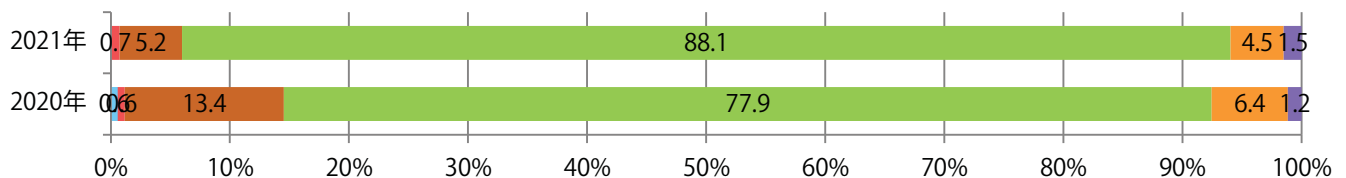

地区別折込枚数・前年比

2020年 2021年 前年比

曜日別構成比 (%)

日 月 火 水 木 金 土

サイズ別構成比 (%)

B 1 B 2 B 3 B 4 B 4未満 特殊

色数別構成比 (%)

1c/0c 1c/1c 2c/0c 2c/1c 2c/2c 4c/0c 4c/1c 4c/2c 4c/4c