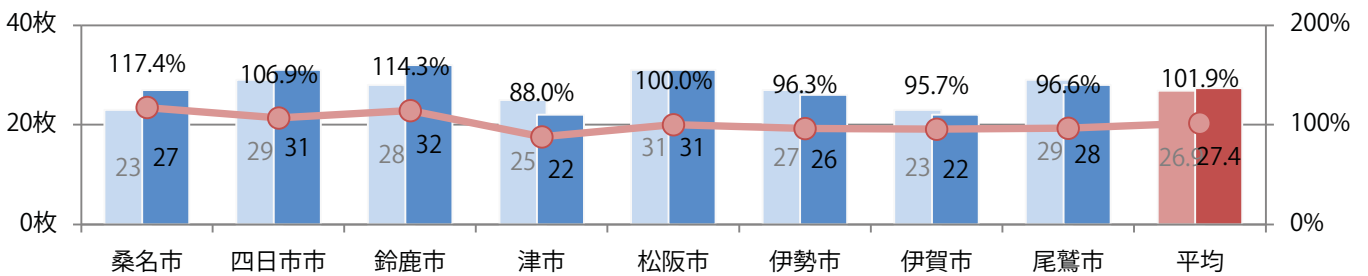

各地区平均で前年比13%増。木・土曜が最も多い。B4サイズが増えた。
両面フルカラーは74%を占める。

■ 月別折込枚数（県内8地区平均）

□ 年間最多枚数 □ 年間最少枚数

	1月	2月	3月	4月	5月	6月	7月	8月	9月	10月	11月	12月
2021年	4.1	4.4										
2020年	3.9	3.9	4.5	3.1	4.4	3.6	6.6	4.3	5.1	6.4	6.9	4.8
2019年	3.5	3.6	4.8	4.8	5.9	4.6	6.3	3.9	5.0	4.8	7.1	4.1

■ 地区別折込枚数・前年比

■ 曜日別構成比 (%)

■ サイズ別構成比 (%)

■ 色数別構成比 (%)

各地区平均で前年比2%増。月曜が最も多く、次いで水・火曜の順に多い。
B4が減り、他のサイズが増えた。ほとんどが両面フルカラー。

■ 月別折込枚数（県内8地区平均）

■ 年間最多枚数 ■ 年間最少枚数

	1月	2月	3月	4月	5月	6月	7月	8月	9月	10月	11月	12月
2021年	30.9	27.4										
2020年	24.6	26.9	24.3	22.1	21.3	22.1	23.4	22.6	30.5	24.4	30.8	24.9
2019年	35.5	31.3	23.8	35.4	28.0	33.4	23.9	20.8	20.4	21.8	30.3	21.6

■ 地区別折込枚数・前年比

■ 2020年 ■ 2021年 ● 前年比

■ 曜日別構成比 (%)

■ 日 ■ 月 ■ 火 ■ 水 ■ 木 ■ 金 ■ 土

■ サイズ別構成比 (%)

■ B 1 ■ B 2 ■ B 3 ■ B 4 ■ B 4未満 ■ 特殊

■ 色数別構成比 (%)

■ 1c/0c ■ 1c/1c ■ 2c/0c ■ 2c/1c ■ 2c/2c ■ 4c/0c ■ 4c/1c ■ 4c/2c ■ 4c/4c