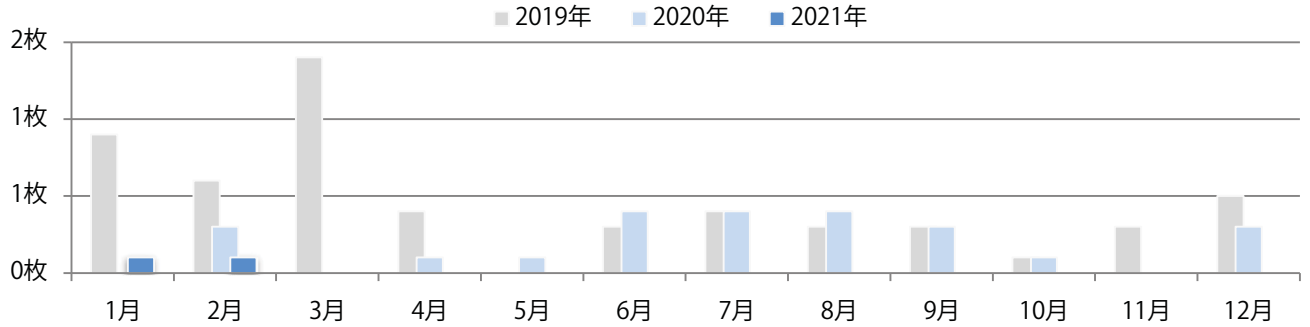

各地区平均で前年と変わらず。日・月曜に82%が集中。B4サイズが大半を占め、
他はB4未満のみ。両面フルカラーは94%に上る。

■月別折込枚数（県内8地区平均）

□ 年間最多枚数 □ 年間最少枚数

	1月	2月	3月	4月	5月	6月	7月	8月	9月	10月	11月	12月
2021年	4.8	2.1										
2020年	3.9	2.1	4.5	3.1	3.8	3.5	3.0	4.3	3.8	3.5	2.5	3.6
2019年	4.8	2.9	3.3	3.1	4.3	2.6	3.4	4.4	3.4	1.9	3.3	4.3

■地区別折込枚数・前年比

■ 2020年 ■ 2021年 ● 前年比

■曜日別構成比 (%)

■ 日 ■ 月 ■ 火 ■ 水 ■ 木 ■ 金 ■ 土

■サイズ別構成比 (%)

■ B 1 ■ B 2 ■ B 3 ■ B 4 ■ B 4 未満 ■ 特殊

■色数別構成比 (%)

■ 1c/0c ■ 1c/1c ■ 2c/0c ■ 2c/1c ■ 2c/2c ■ 4c/0c ■ 4c/1c ■ 4c/2c ■ 4c/4c

鈴鹿で土曜折込の1枚のみとなった。B4未満のサイズ、片面フルカラー。

月別折込枚数（県内8地区平均）

年間最多枚数 年間最少枚数

	1月	2月	3月	4月	5月	6月	7月	8月	9月	10月	11月	12月
2021年	0.1	0.1										
2020年	0.0	0.3	0.0	0.1	0.1	0.4	0.4	0.4	0.3	0.1	0.0	0.3
2019年	0.9	0.6	1.4	0.4	0.0	0.3	0.4	0.3	0.3	0.1	0.3	0.5