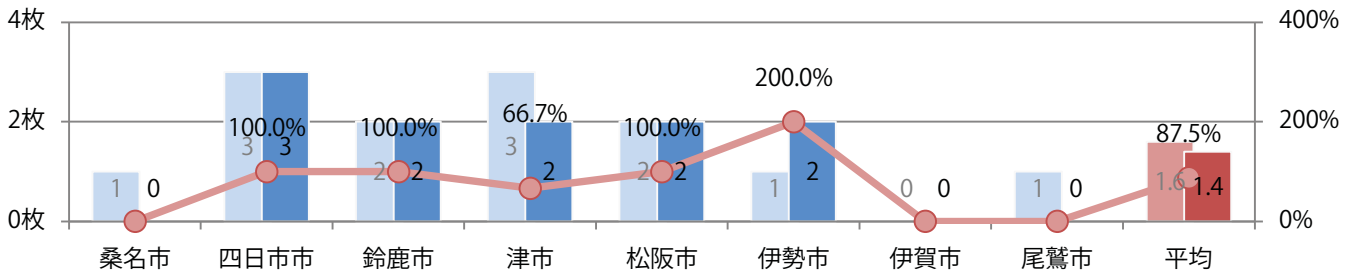

月・火曜のみの折込となった。全てB4サイズ、両面フルカラー。

■月別折込枚数（県内8地区平均）

■ 年間最多枚数 □ 年間最少枚数

	1月	2月	3月	4月	5月	6月	7月	8月	9月	10月	11月	12月
2021年	1.1	1.4										
2020年	2.5	1.6	1.3	1.1	0.0	0.9	1.0	0.8	1.1	1.0	1.4	1.0
2019年	3.1	1.6	2.8	2.5	2.1	2.4	3.1	1.9	1.9	3.0	2.9	2.4

■地区別折込枚数・前年比

■ 2020年 ■ 2021年 ● 前年比

■曜日別構成比 (%)

■ 日 ■ 月 ■ 火 ■ 水 ■ 木 ■ 金 ■ 土

■サイズ別構成比 (%)

■ B 1 ■ B 2 ■ B 3 ■ B 4 ■ B 4未満 ■ 特殊

■色数別構成比 (%)

■ 1c/0c ■ 1c/1c ■ 2c/0c ■ 2c/1c ■ 2c/2c ■ 4c/0c ■ 4c/1c ■ 4c/2c ■ 4c/4c