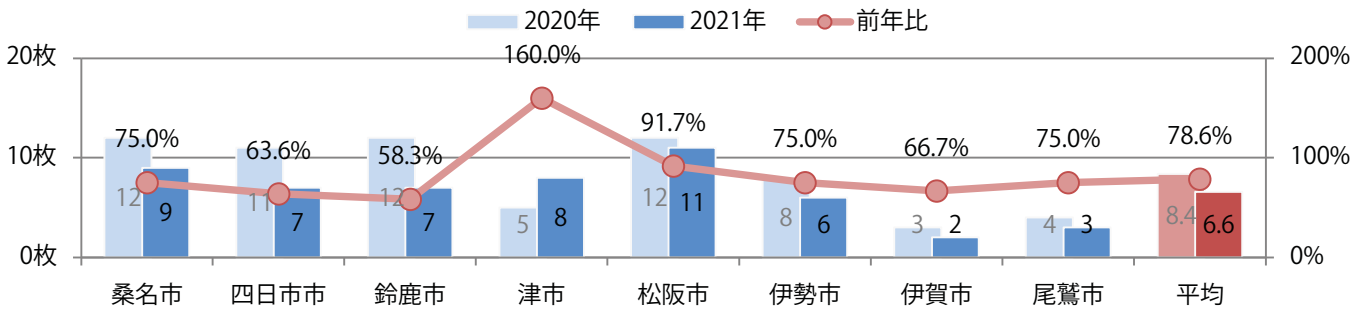

■ 地区別折込枚数・前年比

□ 2020年 □ 2021年 ○ 前年比

■ 曜日別構成比 (%)

■ 日 ■ 月 ■ 火 ■ 水 ■ 木 ■ 金 ■ 土

■ サイズ別構成比 (%)

■ B 1 ■ B 2 ■ B 3 ■ B 4 ■ B 4未満 ■ 特殊

■ 色数別構成比 (%)

■ 1c/0c ■ 1c/1c ■ 2c/0c ■ 2c/1c ■ 2c/2c ■ 4c/0c ■ 4c/1c ■ 4c/2c ■ 4c/4c

木～土曜の週後半にほとんどが集中。B4サイズが増えた。両面フルカラーは96%に上る。

■ 月別折込枚数（県内8地区平均）

□ 年間最多枚数 □ 年間最少枚数

	1月	2月	3月	4月	5月	6月	7月	8月	9月	10月	11月	12月
2021年	9.8	6.6										
2020年	10.5	8.4	8.6	5.0	5.0	8.0	6.5	6.5	7.5	8.1	7.4	7.8
2019年	10.5	7.6	12.1	7.8	6.6	8.6	8.9	9.6	10.0	8.0	12.8	10.3

■ 地区別折込枚数・前年比

■ 曜日別構成比 (%)

■ サイズ別構成比 (%)

■ 色数別構成比 (%)

金・土曜の週末に大半が集中。B4サイズが84%を占める。ほとんどが両面フルカラー。

■ 月別折込枚数（県内8地区平均）

□ 年間最多枚数 □ 年間最少枚数

	1月	2月	3月	4月	5月	6月	7月	8月	9月	10月	11月	12月
2021年	4.5	5.5										
2020年	7.3	5.5	8.5	5.3	1.8	2.9	8.5	4.6	4.3	6.3	10.0	7.5
2019年	6.5	5.9	11.5	9.6	5.9	6.4	8.4	7.1	6.9	6.4	11.1	9.8