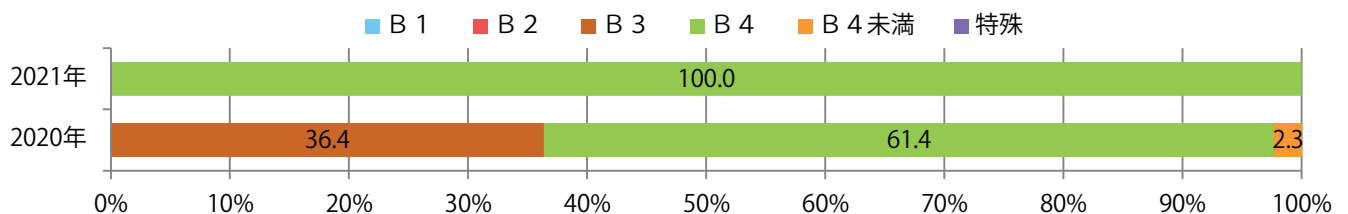

鈴鹿で土曜折込の1枚のみとなった。B4未満のサイズ、片面フルカラー。

月別折込枚数（県内8地区平均）

年間最多枚数 年間最少枚数

	1月	2月	3月	4月	5月	6月	7月	8月	9月	10月	11月	12月
2021年	0.1	0.1										
2020年	0.0	0.3	0.0	0.1	0.1	0.4	0.4	0.4	0.3	0.1	0.0	0.3
2019年	0.9	0.6	1.4	0.4	0.0	0.3	0.4	0.3	0.3	0.1	0.3	0.5

地区別折込枚数・前年比

曜日別構成比 (%)

サイズ別構成比 (%)

色数別構成比 (%)

土・日曜のみの折込となった。全てB4サイズ、両面フルカラー。

■月別折込枚数（県内8地区平均）

□ 年間最多枚数 □ 年間最少枚数

	1月	2月	3月	4月	5月	6月	7月	8月	9月	10月	11月	12月
2021年	0.0	0.9										
2020年	6.9	5.5	1.8	0.8	0.0	0.1	1.3	3.5	4.1	4.9	3.5	0.5
2019年	8.4	6.4	9.6	4.3	6.9	5.6	6.0	5.6	7.3	3.6	6.8	2.4

■地区別折込枚数・前年比

■曜日別構成比 (%)

■サイズ別構成比 (%)

■色数別構成比 (%)

各地区平均で前年と変わらず。日曜が最も多く、45%を占める。全てB4以下のサイズ。ほとんどが両面フルカラーで、他は片面フルカラーのみ。

月別折込枚数（県内8地区平均）

年間最多枚数 年間最少枚数

	1月	2月	3月	4月	5月	6月	7月	8月	9月	10月	11月	12月
2021年	3.1	2.5										
2020年	3.4	2.5	3.3	1.9	2.6	2.9	3.5	3.1	2.8	3.5	2.3	4.4
2019年	2.9	2.9	2.6	2.0	2.4	2.9	2.5	2.8	3.4	3.1	3.3	2.9