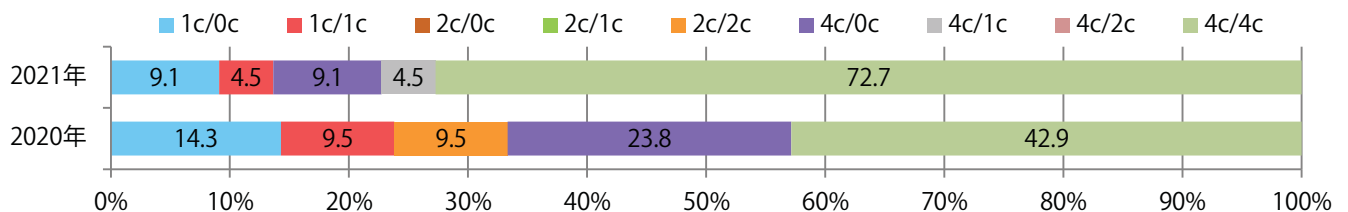

7地区で前年以上となり、平均8%増。金曜が半数を占める。B4未満のサイズが55%を占め、他はB4のみ。両面フルカラーは73%。

■月別折込枚数（県内8地区平均）

□ 年間最多枚数 □ 年間最少枚数

	1月	2月	3月	4月	5月	6月	7月	8月	9月	10月	11月	12月
2021年	1.6	2.8										
2020年	2.4	2.6	1.4	1.0	0.9	2.6	2.6	2.0	2.3	2.4	3.3	1.3
2019年	2.8	2.0	2.8	1.8	2.6	2.5	2.9	1.5	2.6	4.9	2.5	2.6

■地区別折込枚数・前年比

■曜日別構成比（%）

■サイズ別構成比（%）

■色数別構成比（%）

金曜に大半が集中。B4サイズが76%を占め、他はB4未満のみ。
両面フルカラーは85%を占める。

■月別折込枚数（県内8地区平均）

□ 年間最多枚数 □ 年間最少枚数

	1月	2月	3月	4月	5月	6月	7月	8月	9月	10月	11月	12月
2021年	10.1	7.3										
2020年	15.5	9.1	14.8	9.8	6.6	8.6	15.4	13.8	10.9	11.0	12.8	17.0
2019年	13.6	12.6	17.9	13.6	13.9	13.0	17.6	14.4	11.9	15.3	18.3	14.6