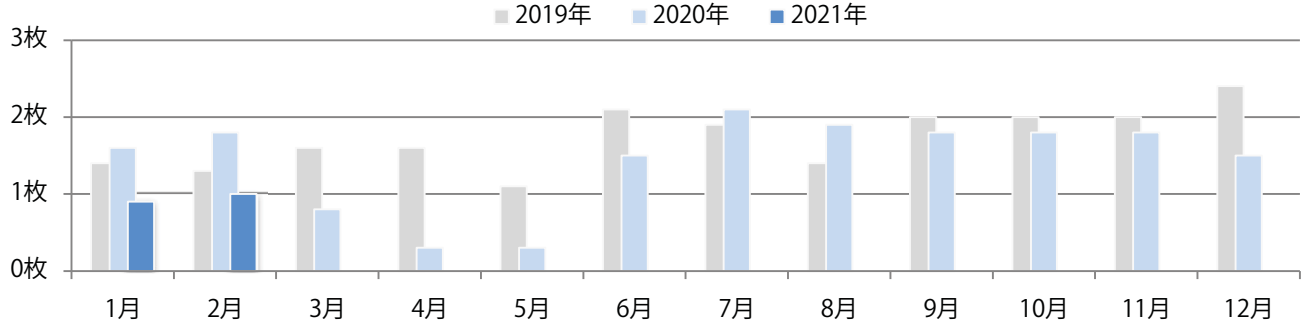

■ 地区別折込枚数・前年比

■ 曜日別構成比 (%)

■ サイズ別構成比 (%)

■ 色数別構成比 (%)

各地区平均で前年比2%増。月曜が最も多く、次いで水・火曜の順に多い。
B4が減り、他のサイズが増えた。ほとんどが両面フルカラー。

■ 月別折込枚数（県内8地区平均）

■ 年間最多枚数 ■ 年間最少枚数

	1月	2月	3月	4月	5月	6月	7月	8月	9月	10月	11月	12月
2021年	30.9	27.4										
2020年	24.6	26.9	24.3	22.1	21.3	22.1	23.4	22.6	30.5	24.4	30.8	24.9
2019年	35.5	31.3	23.8	35.4	28.0	33.4	23.9	20.8	20.4	21.8	30.3	21.6

■ 地区別折込枚数・前年比

■ 2020年 ■ 2021年 ● 前年比

■ 曜日別構成比 (%)

■ 日 ■ 月 ■ 火 ■ 水 ■ 木 ■ 金 ■ 土

■ サイズ別構成比 (%)

■ B 1 ■ B 2 ■ B 3 ■ B 4 ■ B 4未満 ■ 特殊

■ 色数別構成比 (%)

■ 1c/0c ■ 1c/1c ■ 2c/0c ■ 2c/1c ■ 2c/2c ■ 4c/0c ■ 4c/1c ■ 4c/2c ■ 4c/4c

火・木・金曜が多い。全てB4サイズとなった。両面フルカラーは88%を占め、他は片面フルカラーのみ。

月別折込枚数（県内8地区平均）

年間最多枚数 年間最少枚数

	1月	2月	3月	4月	5月	6月	7月	8月	9月	10月	11月	12月
2021年	0.9	1.0										
2020年	1.6	1.8	0.8	0.3	0.3	1.5	2.1	1.9	1.8	1.8	1.8	1.5
2019年	1.4	1.3	1.6	1.6	1.1	2.1	1.9	1.4	2.0	2.0	2.0	2.4