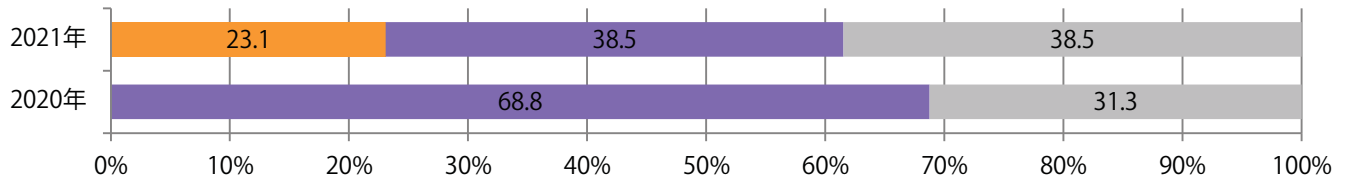

■曜日別構成比 (%)

■ 日 ■ 月 ■ 火 ■ 水 ■ 木 ■ 金 ■ 土