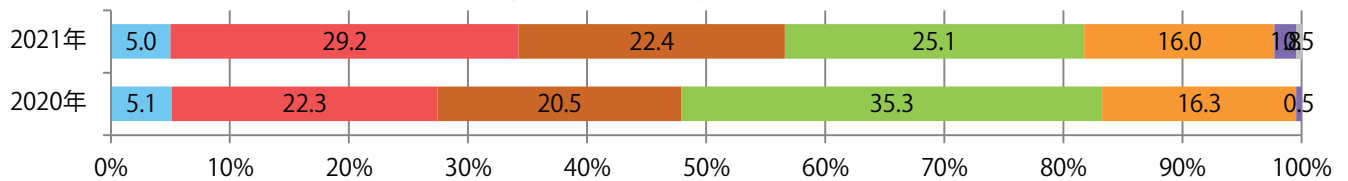

各地区平均で前年比13%増。木・土曜が最も多い。B4サイズが増えた。
両面フルカラーは74%を占める。

■ 月別折込枚数（県内8地区平均）

□ 年間最多枚数 □ 年間最少枚数

	1月	2月	3月	4月	5月	6月	7月	8月	9月	10月	11月	12月
2021年	4.1	4.4										
2020年	3.9	3.9	4.5	3.1	4.4	3.6	6.6	4.3	5.1	6.4	6.9	4.8
2019年	3.5	3.6	4.8	4.8	5.9	4.6	6.3	3.9	5.0	4.8	7.1	4.1

■ 地区別折込枚数・前年比

■ 曜日別構成比 (%)

■ サイズ別構成比 (%)

■ 色数別構成比 (%)

各地区平均で前年比2%増。月曜が最も多く、次いで水・火曜の順に多い。
B4が減り、他のサイズが増えた。ほとんどが両面フルカラー。

■ 月別折込枚数（県内8地区平均）

■ 年間最多枚数 ■ 年間最少枚数

	1月	2月	3月	4月	5月	6月	7月	8月	9月	10月	11月	12月
2021年	30.9	27.4										
2020年	24.6	26.9	24.3	22.1	21.3	22.1	23.4	22.6	30.5	24.4	30.8	24.9
2019年	35.5	31.3	23.8	35.4	28.0	33.4	23.9	20.8	20.4	21.8	30.3	21.6

■ 地区別折込枚数・前年比

■ 2020年 ■ 2021年 ● 前年比

■ 曜日別構成比 (%)

■ 日 ■ 月 ■ 火 ■ 水 ■ 木 ■ 金 ■ 土

■ サイズ別構成比 (%)

■ B 1 ■ B 2 ■ B 3 ■ B 4 ■ B 4未満 ■ 特殊

■ 色数別構成比 (%)

■ 1c/0c ■ 1c/1c ■ 2c/0c ■ 2c/1c ■ 2c/2c ■ 4c/0c ■ 4c/1c ■ 4c/2c ■ 4c/4c