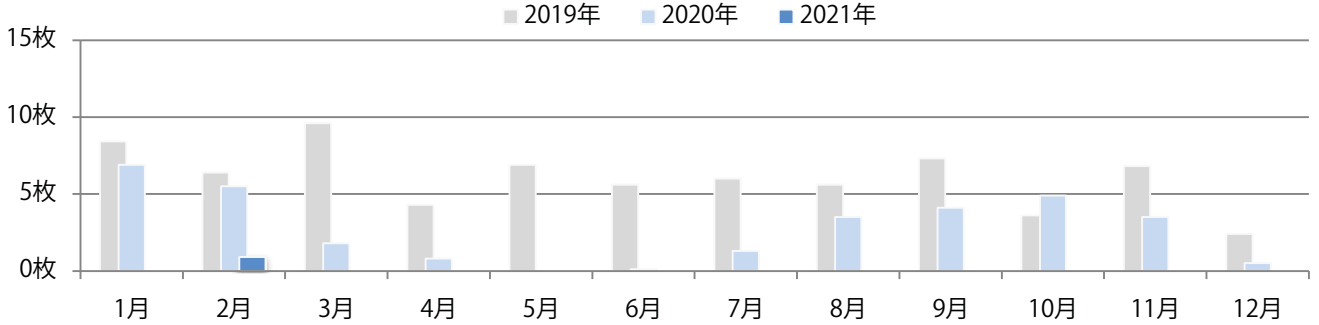

鈴鹿で土曜折込の1枚のみとなった。B4未満のサイズ、片面フルカラー。

月別折込枚数（県内8地区平均）

年間最多枚数 年間最少枚数

	1月	2月	3月	4月	5月	6月	7月	8月	9月	10月	11月	12月
2021年	0.1	0.1										
2020年	0.0	0.3	0.0	0.1	0.1	0.4	0.4	0.4	0.3	0.1	0.0	0.3
2019年	0.9	0.6	1.4	0.4	0.0	0.3	0.4	0.3	0.3	0.1	0.3	0.5

地区別折込枚数・前年比

曜日別構成比 (%)

サイズ別構成比 (%)

色数別構成比 (%)

土・日曜のみの折込となった。全てB4サイズ、両面フルカラー。

■月別折込枚数（県内8地区平均）

□ 年間最多枚数 □ 年間最少枚数

	1月	2月	3月	4月	5月	6月	7月	8月	9月	10月	11月	12月
2021年	0.0	0.9										
2020年	6.9	5.5	1.8	0.8	0.0	0.1	1.3	3.5	4.1	4.9	3.5	0.5
2019年	8.4	6.4	9.6	4.3	6.9	5.6	6.0	5.6	7.3	3.6	6.8	2.4

■地区別折込枚数・前年比

■曜日別構成比 (%)

■サイズ別構成比 (%)

■色数別構成比 (%)

各地区平均で前年と変わらず。日曜が最も多く、45%を占める。全てB4以下のサイズ。ほとんどが両面フルカラーで、他は片面フルカラーのみ。

月別折込枚数（県内8地区平均）

年間最多枚数 年間最少枚数

	1月	2月	3月	4月	5月	6月	7月	8月	9月	10月	11月	12月
2021年	3.1	2.5										
2020年	3.4	2.5	3.3	1.9	2.6	2.9	3.5	3.1	2.8	3.5	2.3	4.4
2019年	2.9	2.9	2.6	2.0	2.4	2.9	2.5	2.8	3.4	3.1	3.3	2.9