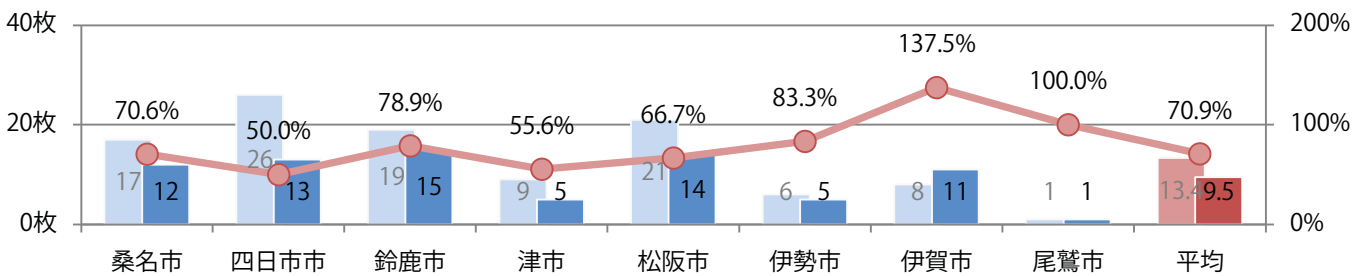

■ 地区別折込枚数・前年比

□ 2020年 □ 2021年 ○ 前年比

■ 曜日別構成比 (%)

■ 日 ■ 月 ■ 火 ■ 水 ■ 木 ■ 金 ■ 土

■ サイズ別構成比 (%)

■ B 1 ■ B 2 ■ B 3 ■ B 4 ■ B 4未満 ■ 特殊

■ 色数別構成比 (%)

■ 1c/0c ■ 1c/1c ■ 2c/0c ■ 2c/1c ■ 2c/2c ■ 4c/0c ■ 4c/1c ■ 4c/2c ■ 4c/4c

火・水曜に82%が集中。B3以上の大きいサイズが57%を占める。ほとんどが両面フルカラー。

■ 月別折込枚数（県内8地区平均）

□ 年間最多枚数 □ 年間最少枚数

	1月	2月	3月	4月	5月	6月	7月	8月	9月	10月	11月	12月
2021年	10.0	9.5										
2020年	14.8	13.4	8.6	4.4	2.4	9.9	14.3	11.5	12.9	9.9	11.9	18.5
2019年	16.1	15.9	15.5	14.4	15.1	14.0	14.6	13.3	14.6	14.5	14.0	17.9