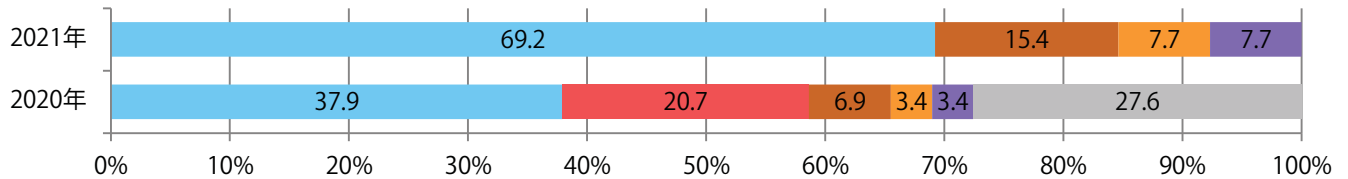

■曜日別構成比 (%)

■ 日 ■ 月 ■ 火 ■ 水 ■ 木 ■ 金 ■ 土