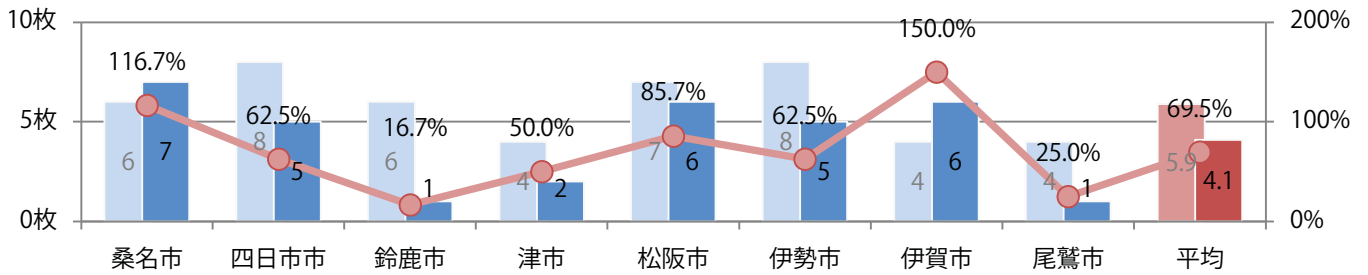

木・金曜のみの折込となった。全てB4以下のサイズ。
両面フルカラーとフルカラー／2色のみ。

■月別折込枚数（県内8地区平均）

■ 年間最多枚数 □ 年間最少枚数

	1月	2月	3月	4月	5月	6月	7月	8月	9月	10月	11月	12月
2021年	0.8	0.5										
2020年	1.3	0.4	1.9	0.8	0.3	1.3	1.5	0.9	0.4	1.6	3.4	3.0
2019年	1.4	1.6	3.1	3.1	2.1	2.5	3.0	2.5	2.5	3.3	2.9	5.9

■地区別折込枚数・前年比

■曜日別構成比 (%)

■サイズ別構成比 (%)

■色数別構成比 (%)

金曜が最も多い。B4サイズが大半を占め、他はB4未満のみ。両面フルカラーは82%。

■ 月別折込枚数（県内8地区平均）

□ 年間最多枚数 □ 年間最少枚数

	1月	2月	3月	4月	5月	6月	7月	8月	9月	10月	11月	12月
2021年	7.1	4.1										
2020年	6.9	5.9	8.0	4.1	5.8	7.0	6.8	6.8	9.1	7.3	10.5	13.8
2019年	7.5	6.1	10.6	8.8	6.9	7.4	9.3	7.8	8.4	7.4	10.6	14.5

■ 地区別折込枚数・前年比

□ 2020年 □ 2021年 ○ 前年比

■ 曜日別構成比 (%)

■ 日 ■ 月 ■ 火 ■ 水 ■ 木 ■ 金 ■ 土

■ サイズ別構成比 (%)

■ B 1 ■ B 2 ■ B 3 ■ B 4 ■ B 4 未満 ■ 特殊

■ 色数別構成比 (%)

■ 1c/0c ■ 1c/1c ■ 2c/0c ■ 2c/1c ■ 2c/2c ■ 4c/0c ■ 4c/1c ■ 4c/2c ■ 4c/4c