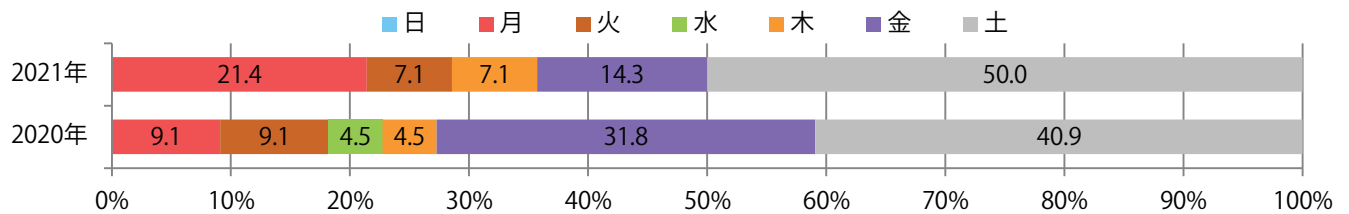

地区別折込枚数・前年比

曜日別構成比 (%)

サイズ別構成比 (%)

色数別構成比 (%)

前年の1.5倍となった。土曜が最も多い。B3サイズが増えた。両面フルカラーは71%。

月別折込枚数（県内8地区平均）

年間最多枚数 年間最少枚数

	1月	2月	3月	4月	5月	6月	7月	8月	9月	10月	11月	12月
2021年	5.8	5.1										
2020年	4.5	3.4	5.4	4.6	6.1	4.1	3.9	3.4	4.0	4.9	4.1	2.8
2019年	3.6	2.8	8.9	5.1	7.4	5.8	5.3	4.9	5.6	5.1	5.4	4.1

地区別折込枚数・前年比

曜日別構成比 (%)

サイズ別構成比 (%)

色数別構成比 (%)

土曜が最も多く、半数を占める。B4サイズが93%に上り、他はB3のみ。
大半が両面フルカラー。

月別折込枚数（県内8地区平均）

年間最多枚数 年間最少枚数

	1月	2月	3月	4月	5月	6月	7月	8月	9月	10月	11月	12月
2021年	3.3	1.8										
2020年	7.0	5.5	2.9	1.6	1.8	2.5	4.3	2.4	3.4	3.5	1.6	0.3
2019年	8.8	4.3	5.1	7.5	7.1	6.1	5.3	5.1	7.9	6.3	3.9	2.6

地区別折込枚数・前年比

曜日別構成比 (%)

サイズ別構成比 (%)

色数別構成比 (%)

月曜が最も多く、次いで土曜が多い。B4サイズが97%に上る。
両面フルカラーと片面フルカラーのみ。

■月別折込枚数（県内8地区平均）

□ 年間最多枚数 □ 年間最少枚数

	1月	2月	3月	4月	5月	6月	7月	8月	9月	10月	11月	12月
2021年	5.6	4.0										
2020年	10.4	11.0	3.1	0.0	0.0	6.5	9.8	8.9	7.9	6.5	7.3	8.8
2019年	13.9	16.6	14.8	17.5	13.6	13.5	13.4	13.3	10.4	10.8	12.9	16.8