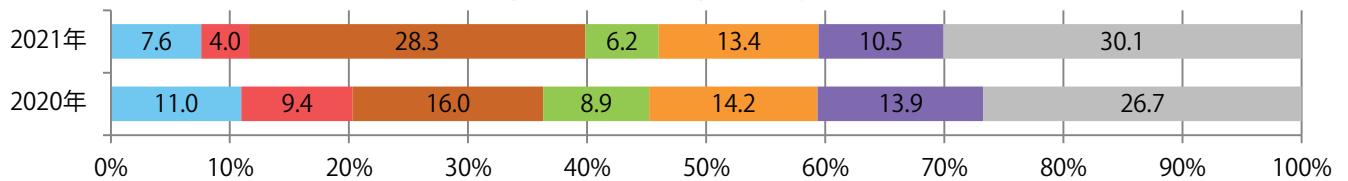

■地区別折込枚数・前年比

■2020年 ■2021年 ●前年比

■曜日別構成比 (%)

■日 ■月 ■火 ■水 ■木 ■金 ■土

■サイズ別構成比 (%)

■B 1 ■B 2 ■B 3 ■B 4 ■B 4未満 ■特殊

■色数別構成比 (%)

■1c/0c ■1c/1c ■2c/0c ■2c/1c ■2c/2c ■4c/0c ■4c/1c ■4c/2c ■4c/4c

土曜が最も多く、次いで火曜が多い。B3・B4未満のサイズが減った。
両面フルカラーは78%を占める。

■ 月別折込枚数（県内8地区平均）

□ 年間最多枚数 □ 年間最少枚数

	1月	2月	3月	4月	5月	6月	7月	8月	9月	10月	11月	12月
2021年	35.5	34.5										
2020年	50.3	54.8	50.4	34.5	10.9	30.1	42.1	40.1	35.0	37.0	34.8	48.0
2019年	56.0	57.0	59.5	53.4	55.8	53.6	58.0	60.4	56.6	58.4	54.1	63.9

■ 地区別折込枚数・前年比

□ 2020年 □ 2021年 ○ 前年比

■ 曜日別構成比 (%)

■ 日 ■ 月 ■ 火 ■ 水 ■ 木 ■ 金 ■ 土

■ サイズ別構成比 (%)

■ B 1 ■ B 2 ■ B 3 ■ B 4 ■ B 4未満 ■ 特殊

■ 色数別構成比 (%)

■ 1c/0c ■ 1c/1c ■ 2c/0c ■ 2c/1c ■ 2c/2c ■ 4c/0c ■ 4c/1c ■ 4c/2c ■ 4c/4c