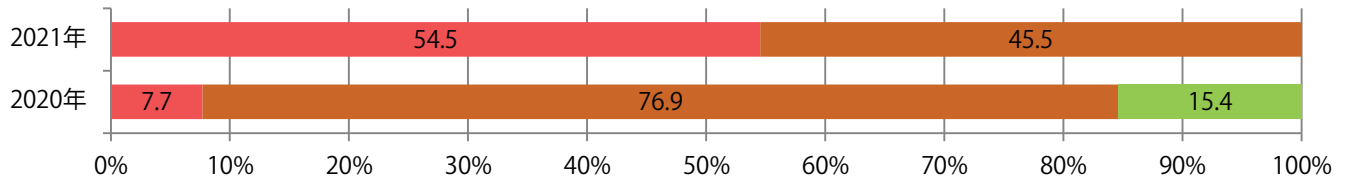

月・火曜のみの折込となった。全てB4サイズ、両面フルカラー。

■月別折込枚数（県内8地区平均）

■ 年間最多枚数 □ 年間最少枚数

	1月	2月	3月	4月	5月	6月	7月	8月	9月	10月	11月	12月
2021年	1.1	1.4										
2020年	2.5	1.6	1.3	1.1	0.0	0.9	1.0	0.8	1.1	1.0	1.4	1.0
2019年	3.1	1.6	2.8	2.5	2.1	2.4	3.1	1.9	1.9	3.0	2.9	2.4

■地区別折込枚数・前年比

■ 2020年 ■ 2021年 ● 前年比

■曜日別構成比 (%)

■ 日 ■ 月 ■ 火 ■ 水 ■ 木 ■ 金 ■ 土

■サイズ別構成比 (%)

■ B 1 ■ B 2 ■ B 3 ■ B 4 ■ B 4未満 ■ 特殊

■色数別構成比 (%)

■ 1c/0c ■ 1c/1c ■ 2c/0c ■ 2c/1c ■ 2c/2c ■ 4c/0c ■ 4c/1c ■ 4c/2c ■ 4c/4c