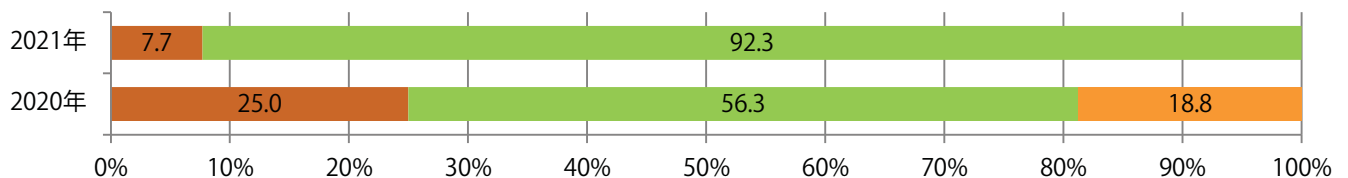

■地区別折込枚数・前年比

□ 2020年 □ 2021年 ○ 前年比

■曜日別構成比 (%)

■ 日 ■ 月 ■ 火 ■ 水 ■ 木 ■ 金 ■ 土

■サイズ別構成比 (%)

■ B 1 ■ B 2 ■ B 3 ■ B 4 ■ B 4未済 ■ 特殊

■色数別構成比 (%)

■ 1c/0c ■ 1c/1c ■ 2c/0c ■ 2c/1c ■ 2c/2c ■ 4c/0c ■ 4c/1c ■ 4c/2c ■ 4c/4c