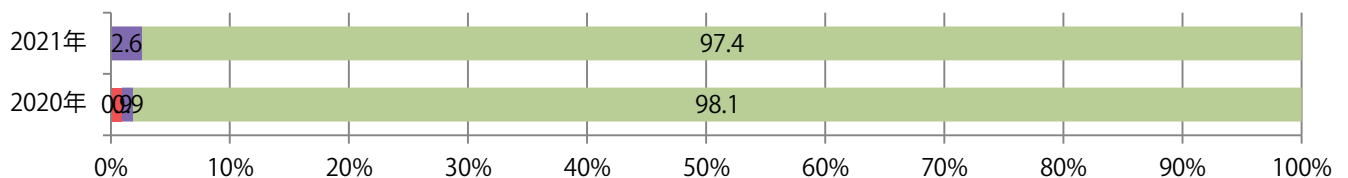

火・水曜に82%が集中。B3以上の大きいサイズが57%を占める。ほとんどが両面フルカラー。

■ 月別折込枚数（県内8地区平均）

□ 年間最多枚数 □ 年間最少枚数

	1月	2月	3月	4月	5月	6月	7月	8月	9月	10月	11月	12月
2021年	10.0	9.5										
2020年	14.8	13.4	8.6	4.4	2.4	9.9	14.3	11.5	12.9	9.9	11.9	18.5
2019年	16.1	15.9	15.5	14.4	15.1	14.0	14.6	13.3	14.6	14.5	14.0	17.9

■ 地区別折込枚数・前年比

□ 2020年 □ 2021年 ○ 前年比

■ 曜日別構成比 (%)

■ 日 ■ 月 ■ 火 ■ 水 ■ 木 ■ 金 ■ 土

■ サイズ別構成比 (%)

■ B 1 ■ B 2 ■ B 3 ■ B 4 ■ B 4未満 ■ 特殊

■ 色数別構成比 (%)

■ 1c/0c ■ 1c/1c ■ 2c/0c ■ 2c/1c ■ 2c/2c ■ 4c/0c ■ 4c/1c ■ 4c/2c ■ 4c/4c

木～土曜の週後半にほとんどが集中。B4サイズが増えた。両面フルカラーは96%に上る。

■ 月別折込枚数（県内8地区平均）

□ 年間最多枚数 □ 年間最少枚数

	1月	2月	3月	4月	5月	6月	7月	8月	9月	10月	11月	12月
2021年	9.8	6.6										
2020年	10.5	8.4	8.6	5.0	5.0	8.0	6.5	6.5	7.5	8.1	7.4	7.8
2019年	10.5	7.6	12.1	7.8	6.6	8.6	8.9	9.6	10.0	8.0	12.8	10.3