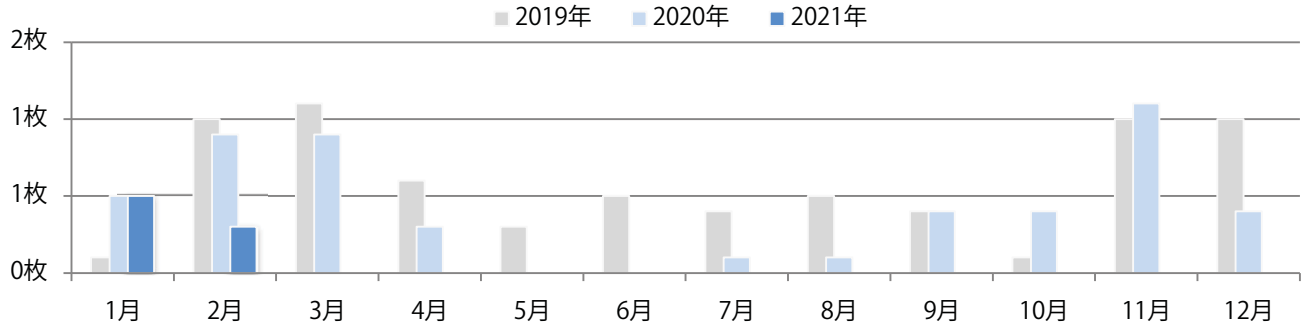

水・土曜折込の3枚のみとなった。全てB4サイズ、両面フルカラー。

■ 月別折込枚数（県内8地区平均）

□ 年間最多枚数 □ 年間最少枚数

	1月	2月	3月	4月	5月	6月	7月	8月	9月	10月	11月	12月
2021年	0.4	0.4										
2020年	0.8	0.3	0.3	0.1	0.0	0.5	0.8	0.8	0.0	0.1	1.1	3.3
2019年	0.5	0.3	2.1	3.5	2.0	2.5	2.9	1.4	2.1	0.5	2.3	5.8

■ 地区別折込枚数・前年比

■ 2020年 ■ 2021年 ● 前年比

■ 曜日別構成比 (%)

■ 日 ■ 月 ■ 火 ■ 水 ■ 木 ■ 金 ■ 土

■ サイズ別構成比 (%)

■ B 1 ■ B 2 ■ B 3 ■ B 4 ■ B 4未満 ■ 特殊

■ 色数別構成比 (%)

■ 1c/0c ■ 1c/1c ■ 2c/0c ■ 2c/1c ■ 2c/2c ■ 4c/0c ■ 4c/1c ■ 4c/2c ■ 4c/4c

松阪で木・金曜折込の2枚のみとなった。全てB4サイズ、両面フルカラー。

■ 月別折込枚数（県内8地区平均）

■ 年間最多枚数 ■ 年間最少枚数

	1月	2月	3月	4月	5月	6月	7月	8月	9月	10月	11月	12月
2021年	0.5	0.3										
2020年	0.5	0.9	0.9	0.3	0.0	0.0	0.1	0.1	0.4	0.4	1.1	0.4
2019年	0.1	1.0	1.1	0.6	0.3	0.5	0.4	0.5	0.4	0.1	1.0	1.0