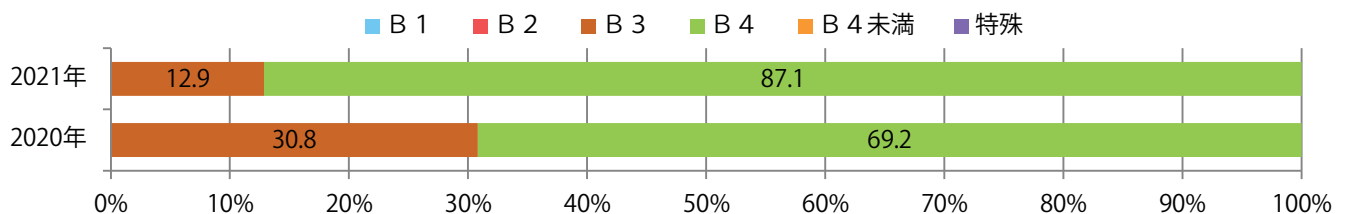

■ 地区別折込枚数・前年比

□ 2020年 □ 2021年 ○ 前年比

■ 曜日別構成比 (%)

■ 日 ■ 月 ■ 火 ■ 水 ■ 木 ■ 金 ■ 土

■ サイズ別構成比 (%)

■ B 1 ■ B 2 ■ B 3 ■ B 4 ■ B 4 未満 ■ 特殊

■ 色数別構成比 (%)

■ 1c/0c ■ 1c/1c ■ 2c/0c ■ 2c/1c ■ 2c/2c ■ 4c/0c ■ 4c/1c ■ 4c/2c ■ 4c/4c

土曜が最も多く、次いで木曜が多い。B4サイズが87%に上り、他はB3のみ。
大半が両面フルカラー。

■ 月別折込枚数（県内8地区平均）

□ 年間最多枚数 □ 年間最少枚数

	1月	2月	3月	4月	5月	6月	7月	8月	9月	10月	11月	12月
2021年	20.1	16.5										
2020年	25.5	21.5	19.4	13.5	10.5	19.3	17.4	8.4	17.6	24.5	23.4	28.5
2019年	28.8	20.8	33.4	29.0	29.5	23.0	20.9	14.8	20.8	25.3	25.9	25.8

■ 地区別折込枚数・前年比

■ 曜日別構成比 (%)

■ サイズ別構成比 (%)

■ 色数別構成比 (%)

土曜が最も多く、次いで木曜が多い。B4サイズが88%を占める。
両面フルカラーは9割を超える。

■ 月別折込枚数（県内8地区平均）

□ 年間最多枚数 □ 年間最少枚数

	1月	2月	3月	4月	5月	6月	7月	8月	9月	10月	11月	12月
2021年	8.5	5.3										
2020年	10.8	9.5	5.9	4.6	2.4	6.6	7.9	6.3	6.1	4.9	6.1	10.8
2019年	12.9	8.8	12.5	11.9	8.3	8.8	11.6	9.4	10.0	6.9	11.9	9.5