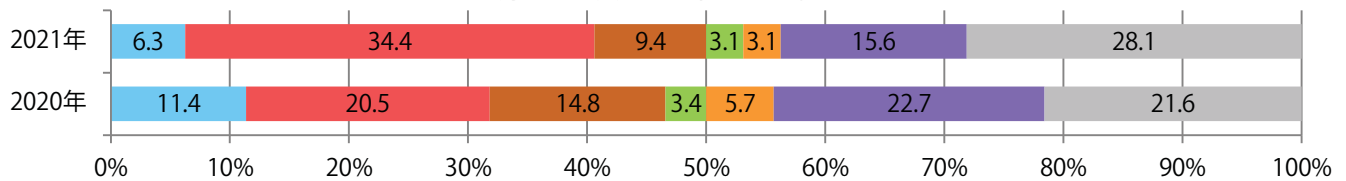

■曜日別構成比 (%)

■ 日 ■ 月 ■ 火 ■ 水 ■ 木 ■ 金 ■ 土