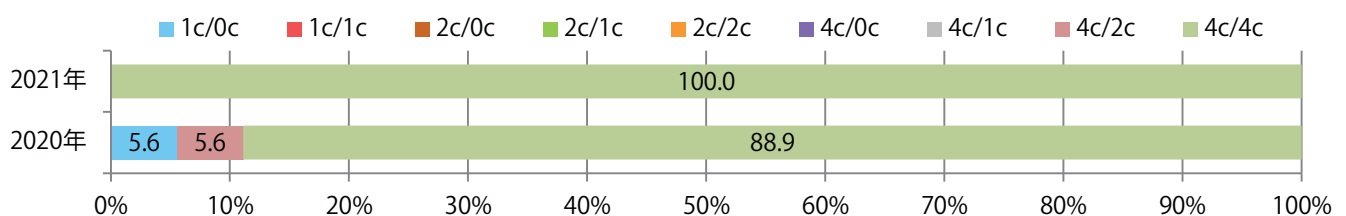

■地区別折込枚数・前年比

■曜日別構成比 (%)

■サイズ別構成比 (%)

■色数別構成比 (%)

金・土曜の週末に8割以上が集中。B4サイズが87%に上る。大半が両面フルカラー。

■月別折込枚数 (県内8地区平均)

□ 年間最多枚数 □ 年間最少枚数

	1月	2月	3月	4月	5月	6月	7月	8月	9月	10月	11月	12月
2021年	33.4	20.8										
2020年	34.8	28.0	24.8	19.0	17.8	29.8	28.1	24.5	26.0	27.9	24.5	16.6
2019年	38.3	27.6	31.0	34.9	29.4	30.1	28.3	30.5	34.5	29.9	30.4	15.3