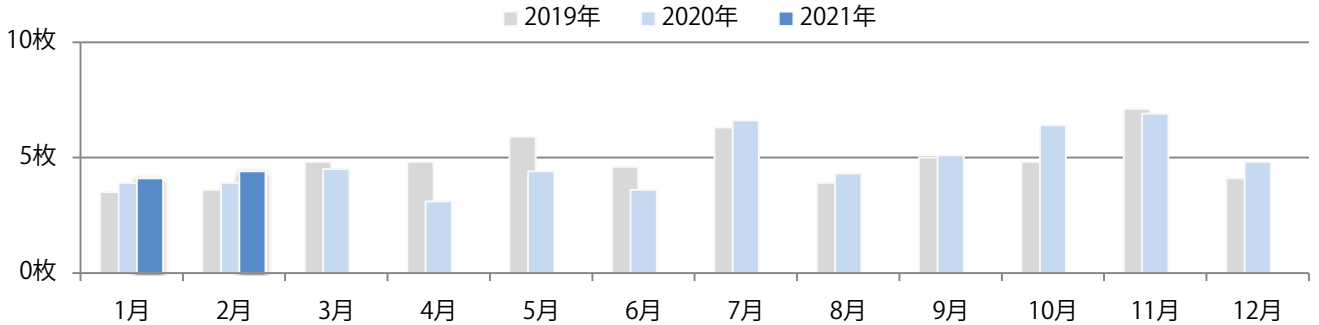

松阪で木・金曜折込の2枚のみとなった。全てB4サイズ、両面フルカラー。

■ 月別折込枚数（県内8地区平均）

■ 年間最多枚数 ■ 年間最少枚数

	1月	2月	3月	4月	5月	6月	7月	8月	9月	10月	11月	12月
2021年	0.5	0.3										
2020年	0.5	0.9	0.9	0.3	0.0	0.0	0.1	0.1	0.4	0.4	1.1	0.4
2019年	0.1	1.0	1.1	0.6	0.3	0.5	0.4	0.5	0.4	0.1	1.0	1.0

■ 地区別折込枚数・前年比

■ 2020年 ■ 2021年 ● 前年比

■ 曜日別構成比 (%)

■ 日 ■ 月 ■ 火 ■ 水 ■ 木 ■ 金 ■ 土

■ サイズ別構成比 (%)

■ B 1 ■ B 2 ■ B 3 ■ B 4 ■ B 4未満 ■ 特殊

■ 色数別構成比 (%)

■ 1c/0c ■ 1c/1c ■ 2c/0c ■ 2c/1c ■ 2c/2c ■ 4c/0c ■ 4c/1c ■ 4c/2c ■ 4c/4c

各地区平均で前年比13%増。木・土曜が最も多い。B4サイズが増えた。
両面フルカラーは74%を占める。

■ 月別折込枚数（県内8地区平均）

□ 年間最多枚数 □ 年間最少枚数

	1月	2月	3月	4月	5月	6月	7月	8月	9月	10月	11月	12月
2021年	4.1	4.4										
2020年	3.9	3.9	4.5	3.1	4.4	3.6	6.6	4.3	5.1	6.4	6.9	4.8
2019年	3.5	3.6	4.8	4.8	5.9	4.6	6.3	3.9	5.0	4.8	7.1	4.1