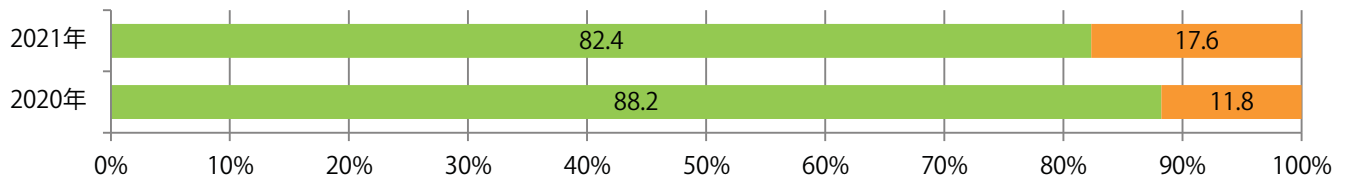

各地区平均で前年と変わらず。日・月曜に82%が集中。B4サイズが大半を占め、
他はB4未満のみ。両面フルカラーは94%に上る。

■月別折込枚数（県内8地区平均）

□ 年間最多枚数 □ 年間最少枚数

	1月	2月	3月	4月	5月	6月	7月	8月	9月	10月	11月	12月
2021年	4.8	2.1										
2020年	3.9	2.1	4.5	3.1	3.8	3.5	3.0	4.3	3.8	3.5	2.5	3.6
2019年	4.8	2.9	3.3	3.1	4.3	2.6	3.4	4.4	3.4	1.9	3.3	4.3

■地区別折込枚数・前年比

■ 2020年 ■ 2021年 ● 前年比

■曜日別構成比 (%)

■ 日 ■ 月 ■ 火 ■ 水 ■ 木 ■ 金 ■ 土

■サイズ別構成比 (%)

■ B 1 ■ B 2 ■ B 3 ■ B 4 ■ B 4 未満 ■ 特殊

■色数別構成比 (%)

■ 1c/0c ■ 1c/1c ■ 2c/0c ■ 2c/1c ■ 2c/2c ■ 4c/0c ■ 4c/1c ■ 4c/2c ■ 4c/4c

鈴鹿で土曜折込の1枚のみとなった。B4未満のサイズ、片面フルカラー。

月別折込枚数（県内8地区平均）

年間最多枚数 年間最少枚数

	1月	2月	3月	4月	5月	6月	7月	8月	9月	10月	11月	12月
2021年	0.1	0.1										
2020年	0.0	0.3	0.0	0.1	0.1	0.4	0.4	0.4	0.3	0.1	0.0	0.3
2019年	0.9	0.6	1.4	0.4	0.0	0.3	0.4	0.3	0.3	0.1	0.3	0.5