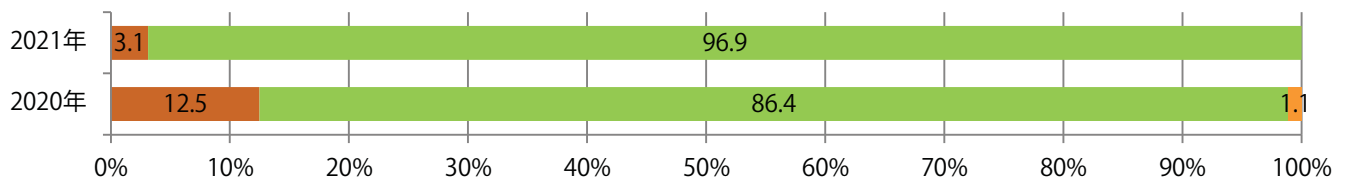

地区別折込枚数・前年比

曜日別構成比 (%)

サイズ別構成比 (%)

色数別構成比 (%)

月曜が最も多く、次いで土曜が多い。B4サイズが97%に上る。
両面フルカラーと片面フルカラーのみ。

■月別折込枚数（県内8地区平均）

□ 年間最多枚数 □ 年間最少枚数

	1月	2月	3月	4月	5月	6月	7月	8月	9月	10月	11月	12月
2021年	5.6	4.0										
2020年	10.4	11.0	3.1	0.0	0.0	6.5	9.8	8.9	7.9	6.5	7.3	8.8
2019年	13.9	16.6	14.8	17.5	13.6	13.5	13.4	13.3	10.4	10.8	12.9	16.8

■地区別折込枚数・前年比

□ 2020年 □ 2021年 ○ 前年比

■曜日別構成比 (%)

■ 日 ■ 月 ■ 火 ■ 水 ■ 木 ■ 金 ■ 土

■サイズ別構成比 (%)

■ B 1 ■ B 2 ■ B 3 ■ B 4 ■ B 4 未満 ■ 特殊

■色数別構成比 (%)

■ 1c/0c ■ 1c/1c ■ 2c/0c ■ 2c/1c ■ 2c/2c ■ 4c/0c ■ 4c/1c ■ 4c/2c ■ 4c/4c