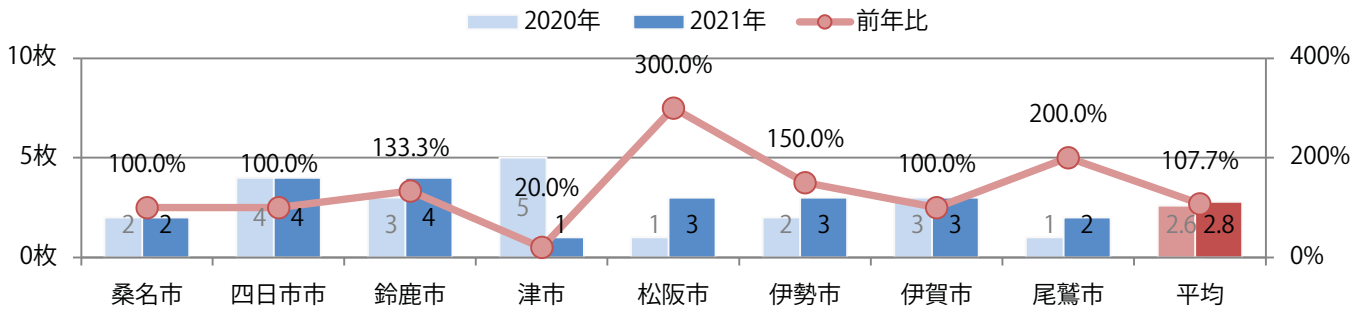

地区別折込枚数・前年比

2020年 2021年 前年比

曜日別構成比 (%)

日 月 火 水 木 金 土

サイズ別構成比 (%)

B 1 B 2 B 3 B 4 B 4未満 特殊

色数別構成比 (%)

1c/0c 1c/1c 2c/0c 2c/1c 2c/2c 4c/0c 4c/1c 4c/2c 4c/4c

7地区で前年以上となり、平均8%増。金曜が半数を占める。B4未満のサイズが55%を占め、他はB4のみ。両面フルカラーは73%。

■月別折込枚数（県内8地区平均）

□ 年間最多枚数 □ 年間最少枚数

	1月	2月	3月	4月	5月	6月	7月	8月	9月	10月	11月	12月
2021年	1.6	2.8										
2020年	2.4	2.6	1.4	1.0	0.9	2.6	2.6	2.0	2.3	2.4	3.3	1.3
2019年	2.8	2.0	2.8	1.8	2.6	2.5	2.9	1.5	2.6	4.9	2.5	2.6

■地区別折込枚数・前年比

■曜日別構成比（%）

■サイズ別構成比（%）

■色数別構成比（%）

金曜に大半が集中。B4サイズが76%を占め、他はB4未満のみ。
両面フルカラーは85%を占める。

■月別折込枚数（県内8地区平均）

□ 年間最多枚数 □ 年間最少枚数

	1月	2月	3月	4月	5月	6月	7月	8月	9月	10月	11月	12月
2021年	10.1	7.3										
2020年	15.5	9.1	14.8	9.8	6.6	8.6	15.4	13.8	10.9	11.0	12.8	17.0
2019年	13.6	12.6	17.9	13.6	13.9	13.0	17.6	14.4	11.9	15.3	18.3	14.6