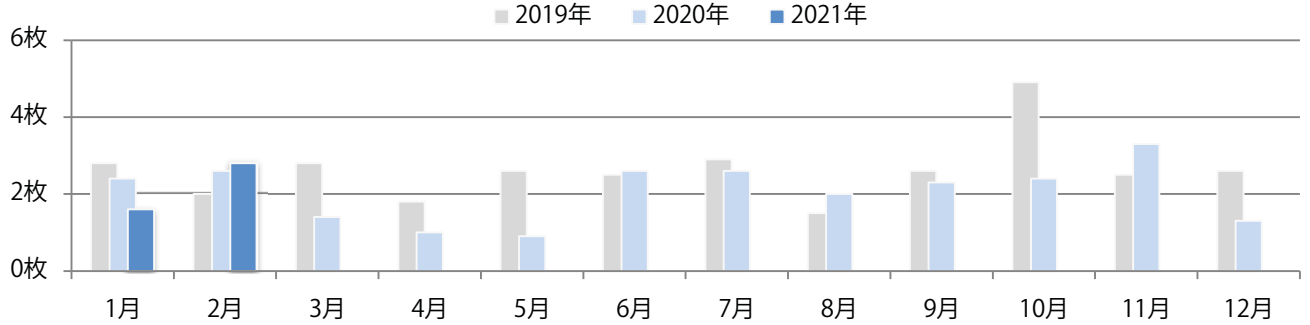

火・木・金曜が多い。全てB4サイズとなった。両面フルカラーは88%を占め、他は片面フルカラーのみ。

月別折込枚数（県内8地区平均）

年間最多枚数 年間最少枚数

	1月	2月	3月	4月	5月	6月	7月	8月	9月	10月	11月	12月
2021年	0.9	1.0										
2020年	1.6	1.8	0.8	0.3	0.3	1.5	2.1	1.9	1.8	1.8	1.8	1.5
2019年	1.4	1.3	1.6	1.6	1.1	2.1	1.9	1.4	2.0	2.0	2.0	2.4

地区別折込枚数・前年比

2020年 2021年 前年比

曜日別構成比 (%)

日 月 火 水 木 金 土

サイズ別構成比 (%)

B 1 B 2 B 3 B 4 B 4未満 特殊

色数別構成比 (%)

1c/0c 1c/1c 2c/0c 2c/1c 2c/2c 4c/0c 4c/1c 4c/2c 4c/4c

7地区で前年以上となり、平均8%増。金曜が半数を占める。B4未満のサイズが55%を占め、他はB4のみ。両面フルカラーは73%。

■月別折込枚数（県内8地区平均）

□ 年間最多枚数 □ 年間最少枚数

	1月	2月	3月	4月	5月	6月	7月	8月	9月	10月	11月	12月
2021年	1.6	2.8										
2020年	2.4	2.6	1.4	1.0	0.9	2.6	2.6	2.0	2.3	2.4	3.3	1.3
2019年	2.8	2.0	2.8	1.8	2.6	2.5	2.9	1.5	2.6	4.9	2.5	2.6