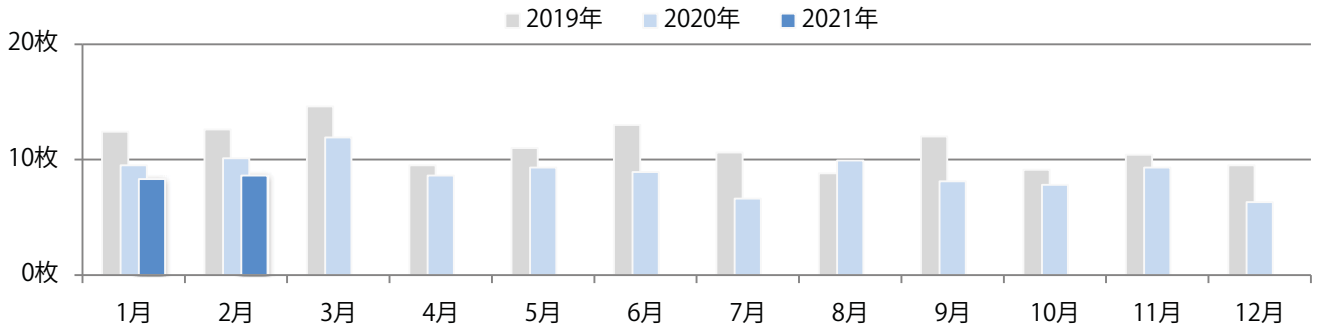

日曜に88%が集中。B2・B4サイズが増えた。ほとんどが両面フルカラー。

■月別折込枚数（県内8地区平均）

□ 年間最多枚数 □ 年間最少枚数

	1月	2月	3月	4月	5月	6月	7月	8月	9月	10月	11月	12月
2021年	8.3	8.6										
2020年	9.5	10.1	11.9	8.6	9.3	8.9	6.6	9.9	8.1	7.8	9.3	6.3
2019年	12.4	12.6	14.6	9.5	11.0	13.0	10.6	8.8	12.0	9.1	10.4	9.5