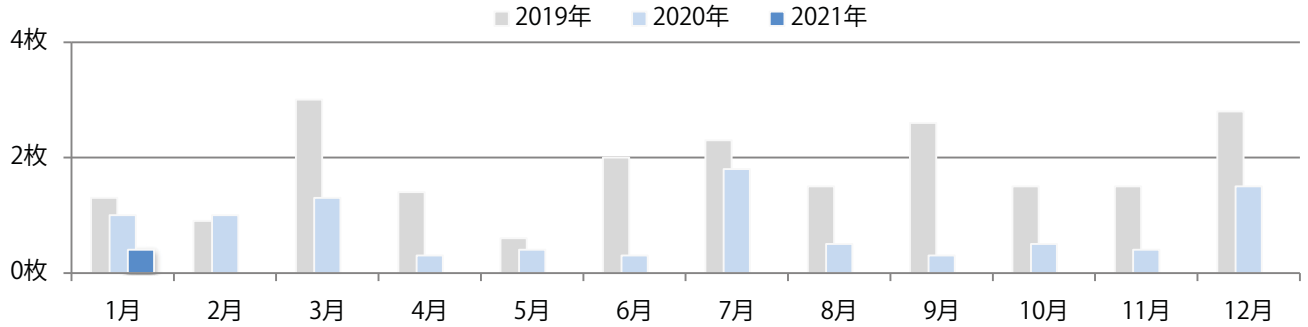

今月は無し。

■月別折込枚数（県内8地区平均）

■ 年間最多枚数 □ 年間最少枚数

	1月	2月	3月	4月	5月	6月	7月	8月	9月	10月	11月	12月
2021年	0.4	0.0										
2020年	1.0	1.0	1.3	0.3	0.4	0.3	1.8	0.5	0.3	0.5	0.4	1.5
2019年	1.3	0.9	3.0	1.4	0.6	2.0	2.3	1.5	2.6	1.5	1.5	2.8