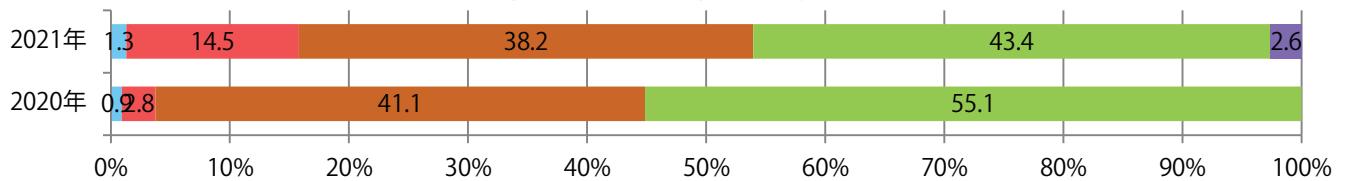

■ 地区別折込枚数・前年比

□ 2020年 □ 2021年 ○ 前年比

■ 曜日別構成比 (%)

■ 日 ■ 月 ■ 火 ■ 水 ■ 木 ■ 金 ■ 土

■ サイズ別構成比 (%)

■ B 1 ■ B 2 ■ B 3 ■ B 4 ■ B 4未満 ■ 特殊

■ 色数別構成比 (%)

■ 1c/0c ■ 1c/1c ■ 2c/0c ■ 2c/1c ■ 2c/2c ■ 4c/0c ■ 4c/1c ■ 4c/2c ■ 4c/4c

火・水曜に82%が集中。B3以上の大きいサイズが57%を占める。ほとんどが両面フルカラー。

■ 月別折込枚数（県内8地区平均）

□ 年間最多枚数 □ 年間最少枚数

	1月	2月	3月	4月	5月	6月	7月	8月	9月	10月	11月	12月
2021年	10.0	9.5										
2020年	14.8	13.4	8.6	4.4	2.4	9.9	14.3	11.5	12.9	9.9	11.9	18.5
2019年	16.1	15.9	15.5	14.4	15.1	14.0	14.6	13.3	14.6	14.5	14.0	17.9