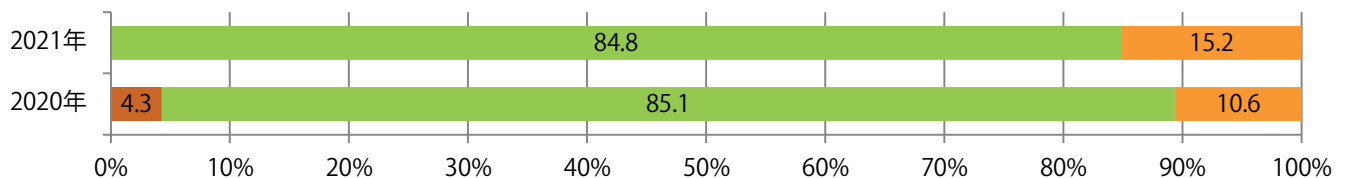

■地区別折込枚数・前年比

■曜日別構成比 (%)

■サイズ別構成比 (%)

■色数別構成比 (%)

金曜が最も多い。B4サイズが大半を占め、他はB4未満のみ。両面フルカラーは82%。

■ 月別折込枚数（県内8地区平均）

□ 年間最多枚数 □ 年間最少枚数

	1月	2月	3月	4月	5月	6月	7月	8月	9月	10月	11月	12月
2021年	7.1	4.1										
2020年	6.9	5.9	8.0	4.1	5.8	7.0	6.8	6.8	9.1	7.3	10.5	13.8
2019年	7.5	6.1	10.6	8.8	6.9	7.4	9.3	7.8	8.4	7.4	10.6	14.5

■ 地区別折込枚数・前年比

□ 2020年 □ 2021年 ○ 前年比

■ 曜日別構成比 (%)

■ 日 ■ 月 ■ 火 ■ 水 ■ 木 ■ 金 ■ 土

■ サイズ別構成比 (%)

■ B 1 ■ B 2 ■ B 3 ■ B 4 ■ B 4 未満 ■ 特殊

■ 色数別構成比 (%)

■ 1c/0c ■ 1c/1c ■ 2c/0c ■ 2c/1c ■ 2c/2c ■ 4c/0c ■ 4c/1c ■ 4c/2c ■ 4c/4c

土曜が最も多く、次いで木曜が多い。B4サイズが87%に上り、他はB3のみ。
大半が両面フルカラー。

■ 月別折込枚数（県内8地区平均）

□ 年間最多枚数 □ 年間最少枚数

	1月	2月	3月	4月	5月	6月	7月	8月	9月	10月	11月	12月
2021年	20.1	16.5										
2020年	25.5	21.5	19.4	13.5	10.5	19.3	17.4	8.4	17.6	24.5	23.4	28.5
2019年	28.8	20.8	33.4	29.0	29.5	23.0	20.9	14.8	20.8	25.3	25.9	25.8

■ 地区別折込枚数・前年比

■ 曜日別構成比 (%)

■ サイズ別構成比 (%)

■ 色数別構成比 (%)

土曜が最も多く、次いで木曜が多い。B4サイズが88%を占める。
両面フルカラーは9割を超える。

■ 月別折込枚数（県内8地区平均）

□ 年間最多枚数 □ 年間最少枚数

	1月	2月	3月	4月	5月	6月	7月	8月	9月	10月	11月	12月
2021年	8.5	5.3										
2020年	10.8	9.5	5.9	4.6	2.4	6.6	7.9	6.3	6.1	4.9	6.1	10.8
2019年	12.9	8.8	12.5	11.9	8.3	8.8	11.6	9.4	10.0	6.9	11.9	9.5