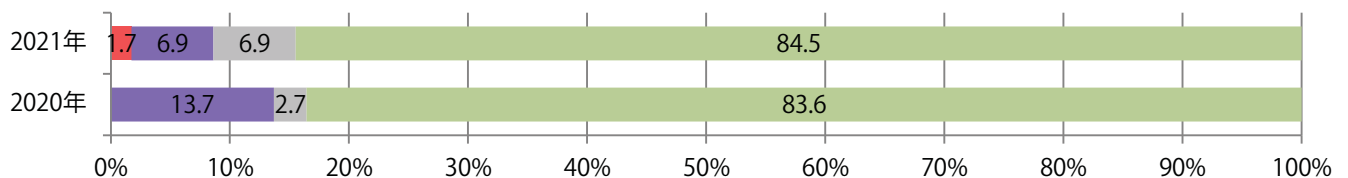

■地区別折込枚数・前年比

■曜日別構成比（%）

■サイズ別構成比（%）

■色数別構成比（%）

金曜に大半が集中。B4サイズが76%を占め、他はB4未満のみ。
両面フルカラーは85%を占める。

■月別折込枚数（県内8地区平均）

□ 年間最多枚数 □ 年間最少枚数

	1月	2月	3月	4月	5月	6月	7月	8月	9月	10月	11月	12月
2021年	10.1	7.3										
2020年	15.5	9.1	14.8	9.8	6.6	8.6	15.4	13.8	10.9	11.0	12.8	17.0
2019年	13.6	12.6	17.9	13.6	13.9	13.0	17.6	14.4	11.9	15.3	18.3	14.6

■地区別折込枚数・前年比

□ 2020年 □ 2021年 ○ 前年比

■曜日別構成比 (%)

■ 日 ■ 月 ■ 火 ■ 水 ■ 木 ■ 金 ■ 土

■サイズ別構成比 (%)

■ B 1 ■ B 2 ■ B 3 ■ B 4 ■ B 4 未満 ■ 特殊

■色数別構成比 (%)

■ 1c/0c ■ 1c/1c ■ 2c/0c ■ 2c/1c ■ 2c/2c ■ 4c/0c ■ 4c/1c ■ 4c/2c ■ 4c/4c

各地区平均で前年と変わらず。日・月曜に82%が集中。B4サイズが大半を占め、
他はB4未満のみ。両面フルカラーは94%に上る。

■月別折込枚数（県内8地区平均）

□ 年間最多枚数 □ 年間最少枚数

	1月	2月	3月	4月	5月	6月	7月	8月	9月	10月	11月	12月
2021年	4.8	2.1										
2020年	3.9	2.1	4.5	3.1	3.8	3.5	3.0	4.3	3.8	3.5	2.5	3.6
2019年	4.8	2.9	3.3	3.1	4.3	2.6	3.4	4.4	3.4	1.9	3.3	4.3