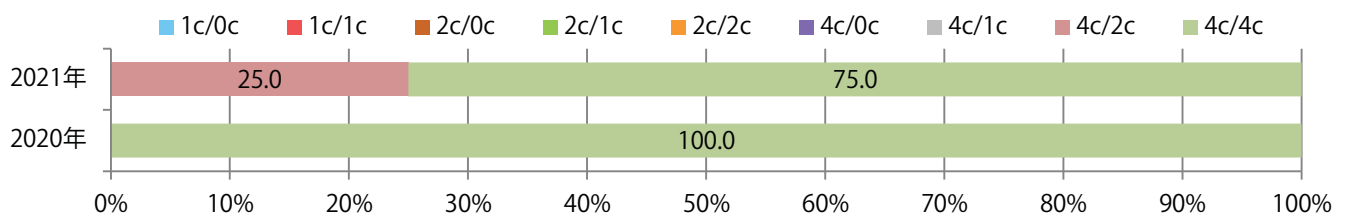

木・金曜のみの折込となった。全てB4以下のサイズ。
両面フルカラーとフルカラー／2色のみ。

■月別折込枚数（県内8地区平均）

■ 年間最多枚数 □ 年間最少枚数

	1月	2月	3月	4月	5月	6月	7月	8月	9月	10月	11月	12月
2021年	0.8	0.5										
2020年	1.3	0.4	1.9	0.8	0.3	1.3	1.5	0.9	0.4	1.6	3.4	3.0
2019年	1.4	1.6	3.1	3.1	2.1	2.5	3.0	2.5	2.5	3.3	2.9	5.9

■地区別折込枚数・前年比

■曜日別構成比 (%)

■サイズ別構成比 (%)

■色数別構成比 (%)

金曜が最も多い。B4サイズが大半を占め、他はB4未満のみ。両面フルカラーは82%。

■ 月別折込枚数（県内8地区平均）

□ 年間最多枚数 □ 年間最少枚数

	1月	2月	3月	4月	5月	6月	7月	8月	9月	10月	11月	12月
2021年	7.1	4.1										
2020年	6.9	5.9	8.0	4.1	5.8	7.0	6.8	6.8	9.1	7.3	10.5	13.8
2019年	7.5	6.1	10.6	8.8	6.9	7.4	9.3	7.8	8.4	7.4	10.6	14.5

■ 地区別折込枚数・前年比

□ 2020年 □ 2021年 ○ 前年比

■ 曜日別構成比 (%)

■ 日 ■ 月 ■ 火 ■ 水 ■ 木 ■ 金 ■ 土

■ サイズ別構成比 (%)

■ B 1 ■ B 2 ■ B 3 ■ B 4 ■ B 4 未満 ■ 特殊

■ 色数別構成比 (%)

■ 1c/0c ■ 1c/1c ■ 2c/0c ■ 2c/1c ■ 2c/2c ■ 4c/0c ■ 4c/1c ■ 4c/2c ■ 4c/4c