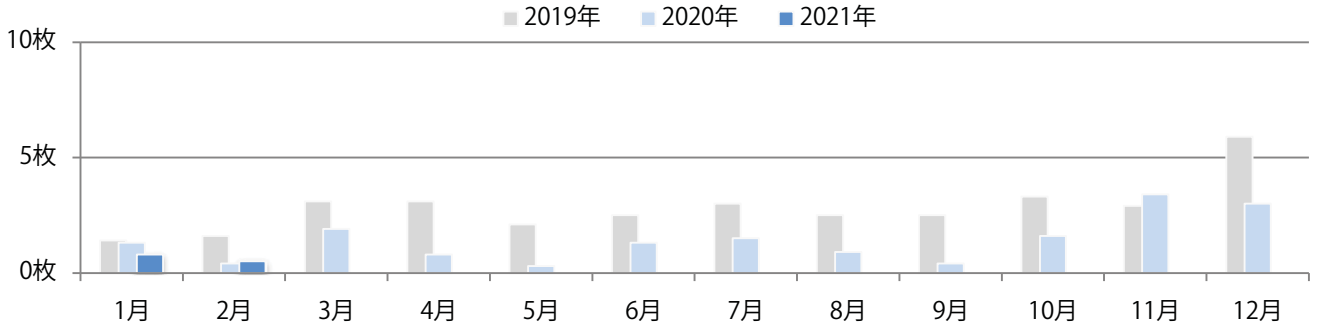

水・木曜に58%が集中。B3以上の大きいサイズが54%を占める。両面フルカラーは75%。

■月別折込枚数（県内8地区平均）

■年間最多枚数 □年間最少枚数

	1月	2月	3月	4月	5月	6月	7月	8月	9月	10月	11月	12月
2021年	8.8	7.4										
2020年	11.8	8.3	9.1	9.0	1.9	7.9	11.5	7.8	8.9	12.0	11.3	15.4
2019年	12.4	10.4	13.0	17.5	16.1	12.8	13.3	15.3	12.1	13.4	15.9	16.1

■地区別折込枚数・前年比

■2020年 ■2021年 ●前年比

■曜日別構成比（%）

■日 ■月 ■火 ■水 ■木 ■金 ■土

■サイズ別構成比（%）

■B 1 ■B 2 ■B 3 ■B 4 ■B 4未満 ■特殊

■色数別構成比（%）

■1c/0c ■1c/1c ■2c/0c ■2c/1c ■2c/2c ■4c/0c ■4c/1c ■4c/2c ■4c/4c

木・金曜のみの折込となった。全てB4以下のサイズ。
両面フルカラーとフルカラー／2色のみ。

■月別折込枚数（県内8地区平均）

■ 年間最多枚数 □ 年間最少枚数

	1月	2月	3月	4月	5月	6月	7月	8月	9月	10月	11月	12月
2021年	0.8	0.5										
2020年	1.3	0.4	1.9	0.8	0.3	1.3	1.5	0.9	0.4	1.6	3.4	3.0
2019年	1.4	1.6	3.1	3.1	2.1	2.5	3.0	2.5	2.5	3.3	2.9	5.9