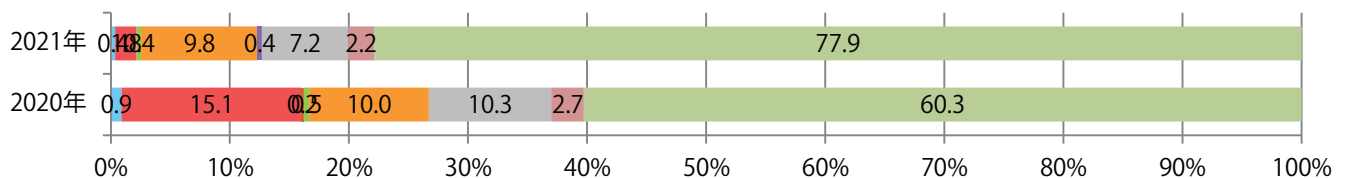

土曜が最も多く、次いで火曜が多い。B3・B4未満のサイズが減った。
両面フルカラーは78%を占める。

■ 月別折込枚数（県内8地区平均）

□ 年間最多枚数 □ 年間最少枚数

	1月	2月	3月	4月	5月	6月	7月	8月	9月	10月	11月	12月
2021年	35.5	34.5										
2020年	50.3	54.8	50.4	34.5	10.9	30.1	42.1	40.1	35.0	37.0	34.8	48.0
2019年	56.0	57.0	59.5	53.4	55.8	53.6	58.0	60.4	56.6	58.4	54.1	63.9

■ 地区別折込枚数・前年比

□ 2020年 □ 2021年 ○ 前年比

■ 曜日別構成比 (%)

■ 日 ■ 月 ■ 火 ■ 水 ■ 木 ■ 金 ■ 土

■ サイズ別構成比 (%)

■ B 1 ■ B 2 ■ B 3 ■ B 4 ■ B 4未満 ■ 特殊

■ 色数別構成比 (%)

■ 1c/0c ■ 1c/1c ■ 2c/0c ■ 2c/1c ■ 2c/2c ■ 4c/0c ■ 4c/1c ■ 4c/2c ■ 4c/4c

水・木曜に58%が集中。B3以上の大きいサイズが54%を占める。両面フルカラーは75%。

■月別折込枚数（県内8地区平均）

■年間最多枚数 □年間最少枚数

	1月	2月	3月	4月	5月	6月	7月	8月	9月	10月	11月	12月
2021年	8.8	7.4										
2020年	11.8	8.3	9.1	9.0	1.9	7.9	11.5	7.8	8.9	12.0	11.3	15.4
2019年	12.4	10.4	13.0	17.5	16.1	12.8	13.3	15.3	12.1	13.4	15.9	16.1