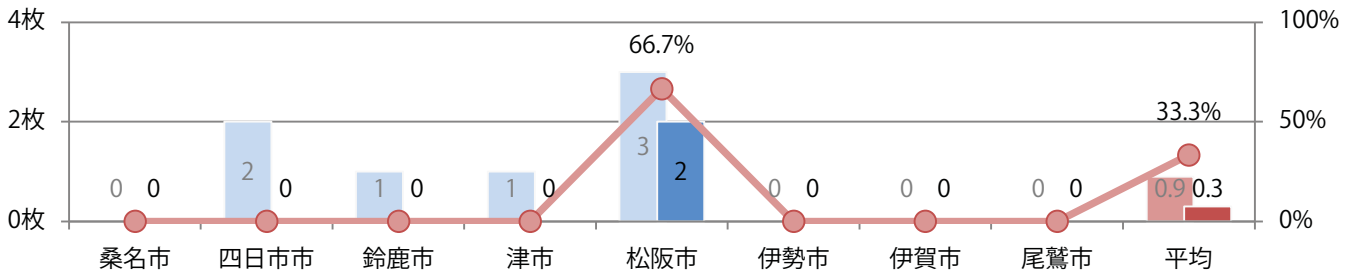

■ 地区別折込枚数・前年比

■ 2020年 ■ 2021年 ● 前年比

■ 曜日別構成比 (%)

■ 日 ■ 月 ■ 火 ■ 水 ■ 木 ■ 金 ■ 土

■ サイズ別構成比 (%)

■ B 1 ■ B 2 ■ B 3 ■ B 4 ■ B 4未満 ■ 特殊

■ 色数別構成比 (%)

■ 1c/0c ■ 1c/1c ■ 2c/0c ■ 2c/1c ■ 2c/2c ■ 4c/0c ■ 4c/1c ■ 4c/2c ■ 4c/4c

松阪で木・金曜折込の2枚のみとなった。全てB4サイズ、両面フルカラー。

■ 月別折込枚数（県内8地区平均）

■ 年間最多枚数 ■ 年間最少枚数

	1月	2月	3月	4月	5月	6月	7月	8月	9月	10月	11月	12月
2021年	0.5	0.3										
2020年	0.5	0.9	0.9	0.3	0.0	0.0	0.1	0.1	0.4	0.4	1.1	0.4
2019年	0.1	1.0	1.1	0.6	0.3	0.5	0.4	0.5	0.4	0.1	1.0	1.0