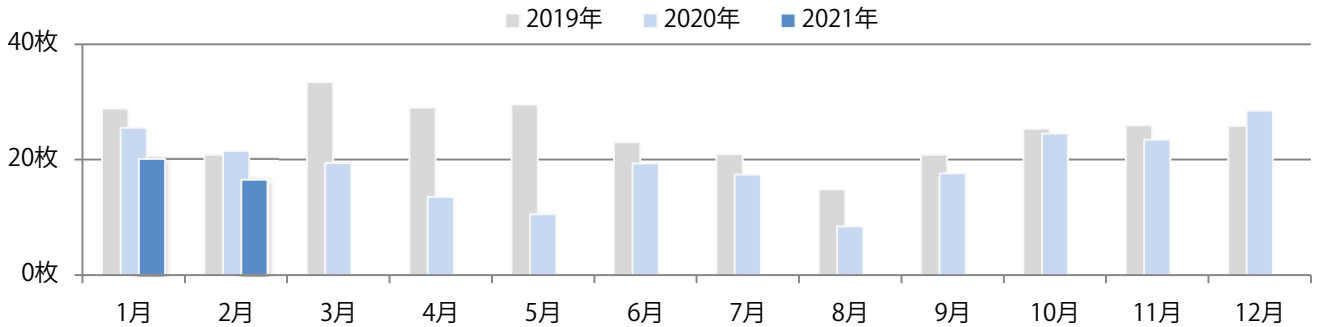

■地区別折込枚数・前年比

■曜日別構成比 (%)

■サイズ別構成比 (%)

■色数別構成比 (%)

金曜が最も多い。B4サイズが大半を占め、他はB4未満のみ。両面フルカラーは82%。

■ 月別折込枚数（県内8地区平均）

□ 年間最多枚数 □ 年間最少枚数

	1月	2月	3月	4月	5月	6月	7月	8月	9月	10月	11月	12月
2021年	7.1	4.1										
2020年	6.9	5.9	8.0	4.1	5.8	7.0	6.8	6.8	9.1	7.3	10.5	13.8
2019年	7.5	6.1	10.6	8.8	6.9	7.4	9.3	7.8	8.4	7.4	10.6	14.5

■ 地区別折込枚数・前年比

□ 2020年 □ 2021年 ○ 前年比

■ 曜日別構成比 (%)

■ 日 ■ 月 ■ 火 ■ 水 ■ 木 ■ 金 ■ 土

■ サイズ別構成比 (%)

■ B 1 ■ B 2 ■ B 3 ■ B 4 ■ B 4 未満 ■ 特殊

■ 色数別構成比 (%)

■ 1c/0c ■ 1c/1c ■ 2c/0c ■ 2c/1c ■ 2c/2c ■ 4c/0c ■ 4c/1c ■ 4c/2c ■ 4c/4c

土曜が最も多く、次いで木曜が多い。B4サイズが87%に上り、他はB3のみ。
大半が両面フルカラー。

■ 月別折込枚数（県内8地区平均）

□ 年間最多枚数 □ 年間最少枚数

	1月	2月	3月	4月	5月	6月	7月	8月	9月	10月	11月	12月
2021年	20.1	16.5										
2020年	25.5	21.5	19.4	13.5	10.5	19.3	17.4	8.4	17.6	24.5	23.4	28.5
2019年	28.8	20.8	33.4	29.0	29.5	23.0	20.9	14.8	20.8	25.3	25.9	25.8