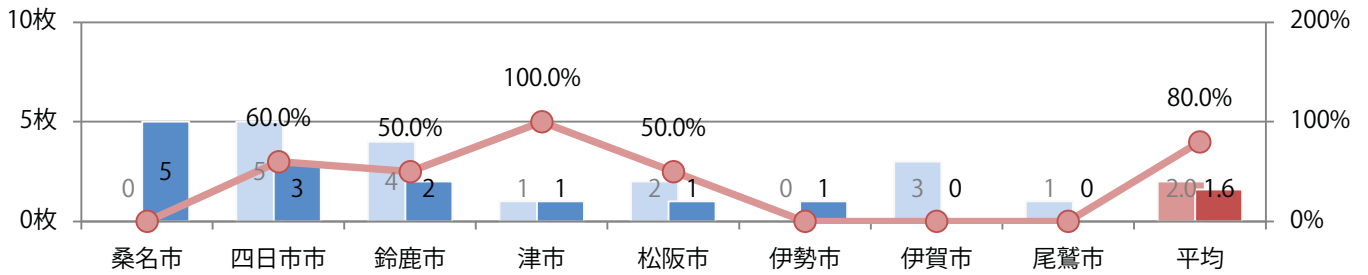

■地区別折込枚数・前年比

□ 2020年 □ 2021年 ○ 前年比