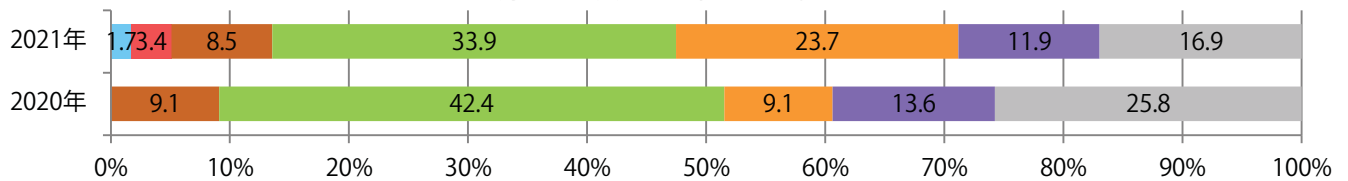

■ 地区別折込枚数・前年比

□ 2020年 □ 2021年 ○ 前年比

■ 曜日別構成比 (%)

■ 日 ■ 月 ■ 火 ■ 水 ■ 木 ■ 金 ■ 土

■ サイズ別構成比 (%)

■ B 1 ■ B 2 ■ B 3 ■ B 4 ■ B 4未満 ■ 特殊

■ 色数別構成比 (%)

■ 1c/0c ■ 1c/1c ■ 2c/0c ■ 2c/1c ■ 2c/2c ■ 4c/0c ■ 4c/1c ■ 4c/2c ■ 4c/4c

水・木曜に58%が集中。B3以上の大きいサイズが54%を占める。両面フルカラーは75%。

■月別折込枚数（県内8地区平均）

■年間最多枚数 □年間最少枚数

	1月	2月	3月	4月	5月	6月	7月	8月	9月	10月	11月	12月
2021年	8.8	7.4										
2020年	11.8	8.3	9.1	9.0	1.9	7.9	11.5	7.8	8.9	12.0	11.3	15.4
2019年	12.4	10.4	13.0	17.5	16.1	12.8	13.3	15.3	12.1	13.4	15.9	16.1

■地区別折込枚数・前年比

■2020年 ■2021年 ●前年比

■曜日別構成比（%）

■日 ■月 ■火 ■水 ■木 ■金 ■土

■サイズ別構成比（%）

■B 1 ■B 2 ■B 3 ■B 4 ■B 4未満 ■特殊

■色数別構成比（%）

■1c/0c ■1c/1c ■2c/0c ■2c/1c ■2c/2c ■4c/0c ■4c/1c ■4c/2c ■4c/4c