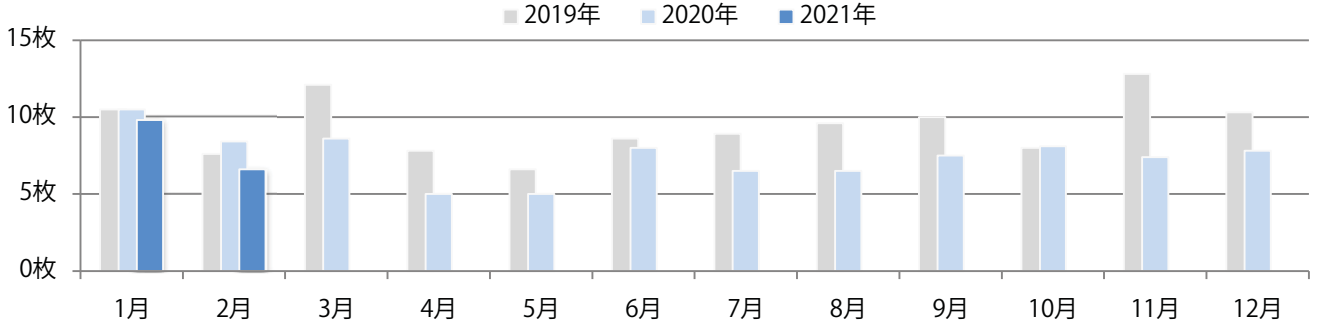

火・水曜に82%が集中。B3以上の大きいサイズが57%を占める。ほとんどが両面フルカラー。

■ 月別折込枚数（県内8地区平均）

□ 年間最多枚数 □ 年間最少枚数

	1月	2月	3月	4月	5月	6月	7月	8月	9月	10月	11月	12月
2021年	10.0	9.5										
2020年	14.8	13.4	8.6	4.4	2.4	9.9	14.3	11.5	12.9	9.9	11.9	18.5
2019年	16.1	15.9	15.5	14.4	15.1	14.0	14.6	13.3	14.6	14.5	14.0	17.9

■ 地区別折込枚数・前年比

□ 2020年 □ 2021年 ○ 前年比

■ 曜日別構成比 (%)

■ 日 ■ 月 ■ 火 ■ 水 ■ 木 ■ 金 ■ 土

■ サイズ別構成比 (%)

■ B 1 ■ B 2 ■ B 3 ■ B 4 ■ B 4未満 ■ 特殊

■ 色数別構成比 (%)

■ 1c/0c ■ 1c/1c ■ 2c/0c ■ 2c/1c ■ 2c/2c ■ 4c/0c ■ 4c/1c ■ 4c/2c ■ 4c/4c

木～土曜の週後半にほとんどが集中。B4サイズが増えた。両面フルカラーは96%に上る。

■ 月別折込枚数（県内8地区平均）

□ 年間最多枚数 □ 年間最少枚数

	1月	2月	3月	4月	5月	6月	7月	8月	9月	10月	11月	12月
2021年	9.8	6.6										
2020年	10.5	8.4	8.6	5.0	5.0	8.0	6.5	6.5	7.5	8.1	7.4	7.8
2019年	10.5	7.6	12.1	7.8	6.6	8.6	8.9	9.6	10.0	8.0	12.8	10.3