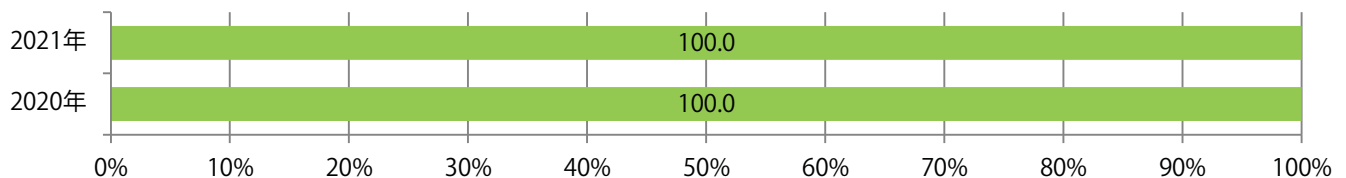

水・土曜折込の3枚のみとなった。全てB4サイズ、両面フルカラー。

■ 月別折込枚数（県内8地区平均）

□ 年間最多枚数 □ 年間最少枚数

	1月	2月	3月	4月	5月	6月	7月	8月	9月	10月	11月	12月
2021年	0.4	0.4										
2020年	0.8	0.3	0.3	0.1	0.0	0.5	0.8	0.8	0.0	0.1	1.1	3.3
2019年	0.5	0.3	2.1	3.5	2.0	2.5	2.9	1.4	2.1	0.5	2.3	5.8

■ 地区別折込枚数・前年比

■ 2020年 ■ 2021年 ● 前年比

■ 曜日別構成比 (%)

■ 日 ■ 月 ■ 火 ■ 水 ■ 木 ■ 金 ■ 土

■ サイズ別構成比 (%)

■ B 1 ■ B 2 ■ B 3 ■ B 4 ■ B 4未満 ■ 特殊

■ 色数別構成比 (%)

■ 1c/0c ■ 1c/1c ■ 2c/0c ■ 2c/1c ■ 2c/2c ■ 4c/0c ■ 4c/1c ■ 4c/2c ■ 4c/4c

松阪で木・金曜折込の2枚のみとなった。全てB4サイズ、両面フルカラー。

■ 月別折込枚数（県内8地区平均）

■ 年間最多枚数 ■ 年間最少枚数

	1月	2月	3月	4月	5月	6月	7月	8月	9月	10月	11月	12月
2021年	0.5	0.3										
2020年	0.5	0.9	0.9	0.3	0.0	0.0	0.1	0.1	0.4	0.4	1.1	0.4
2019年	0.1	1.0	1.1	0.6	0.3	0.5	0.4	0.5	0.4	0.1	1.0	1.0