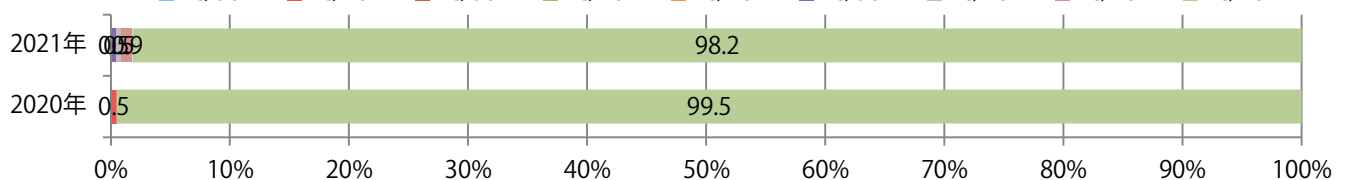

■ 地区別折込枚数・前年比

■ 曜日別構成比 (%)

■ サイズ別構成比 (%)

■ 色数別構成比 (%)

各地区平均で前年比2%増。月曜が最も多く、次いで水・火曜の順に多い。
B4が減り、他のサイズが増えた。ほとんどが両面フルカラー。

■ 月別折込枚数（県内8地区平均）

■ 年間最多枚数 ■ 年間最少枚数

	1月	2月	3月	4月	5月	6月	7月	8月	9月	10月	11月	12月
2021年	30.9	27.4										
2020年	24.6	26.9	24.3	22.1	21.3	22.1	23.4	22.6	30.5	24.4	30.8	24.9
2019年	35.5	31.3	23.8	35.4	28.0	33.4	23.9	20.8	20.4	21.8	30.3	21.6

■ 地区別折込枚数・前年比

■ 2020年 ■ 2021年 ● 前年比

■ 曜日別構成比 (%)

■ 日 ■ 月 ■ 火 ■ 水 ■ 木 ■ 金 ■ 土

■ サイズ別構成比 (%)

■ B 1 ■ B 2 ■ B 3 ■ B 4 ■ B 4未満 ■ 特殊

■ 色数別構成比 (%)

■ 1c/0c ■ 1c/1c ■ 2c/0c ■ 2c/1c ■ 2c/2c ■ 4c/0c ■ 4c/1c ■ 4c/2c ■ 4c/4c

火・木・金曜が多い。全てB4サイズとなった。両面フルカラーは88%を占め、他は片面フルカラーのみ。

月別折込枚数（県内8地区平均）

年間最多枚数 年間最少枚数

	1月	2月	3月	4月	5月	6月	7月	8月	9月	10月	11月	12月
2021年	0.9	1.0										
2020年	1.6	1.8	0.8	0.3	0.3	1.5	2.1	1.9	1.8	1.8	1.8	1.5
2019年	1.4	1.3	1.6	1.6	1.1	2.1	1.9	1.4	2.0	2.0	2.0	2.4