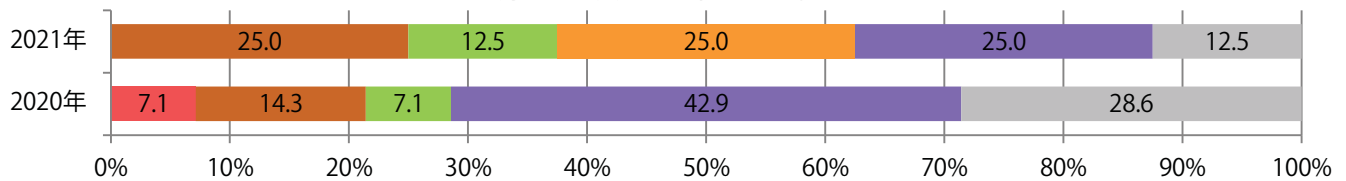

曜日別構成比 (%)

日 月 火 水 木 金 土