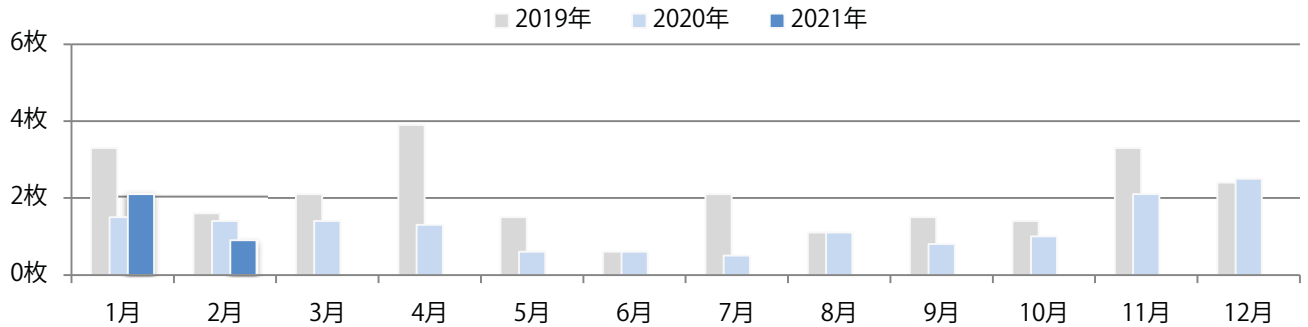

■ 地区別折込枚数・前年比

■ 曜日別構成比 (%)

■ サイズ別構成比 (%)

■ 色数別構成比 (%)

金・土曜の週末に大半が集中。B4サイズが84%を占める。ほとんどが両面フルカラー。

■ 月別折込枚数（県内8地区平均）

□ 年間最多枚数 □ 年間最少枚数

	1月	2月	3月	4月	5月	6月	7月	8月	9月	10月	11月	12月
2021年	4.5	5.5										
2020年	7.3	5.5	8.5	5.3	1.8	2.9	8.5	4.6	4.3	6.3	10.0	7.5
2019年	6.5	5.9	11.5	9.6	5.9	6.4	8.4	7.1	6.9	6.4	11.1	9.8

■ 地区別折込枚数・前年比

□ 2020年 □ 2021年 ○ 前年比

■ 曜日別構成比 (%)

■ 日 ■ 月 ■ 火 ■ 水 ■ 木 ■ 金 ■ 土

■ サイズ別構成比 (%)

■ B 1 ■ B 2 ■ B 3 ■ B 4 ■ B 4未済 ■ 特殊

■ 色数別構成比 (%)

■ 1c/0c ■ 1c/1c ■ 2c/0c ■ 2c/1c ■ 2c/2c ■ 4c/0c ■ 4c/1c ■ 4c/2c ■ 4c/4c

木曜が最も多く、次いで土曜が多い。B4未満のサイズが増えた。
両面フルカラーは86%を占め、他は片面フルカラーのみ。

■ 月別折込枚数（県内8地区平均）

□ 年間最多枚数 □ 年間最少枚数

	1月	2月	3月	4月	5月	6月	7月	8月	9月	10月	11月	12月
2021年	2.1	0.9										
2020年	1.5	1.4	1.4	1.3	0.6	0.6	0.5	1.1	0.8	1.0	2.1	2.5
2019年	3.3	1.6	2.1	3.9	1.5	0.6	2.1	1.1	1.5	1.4	3.3	2.4