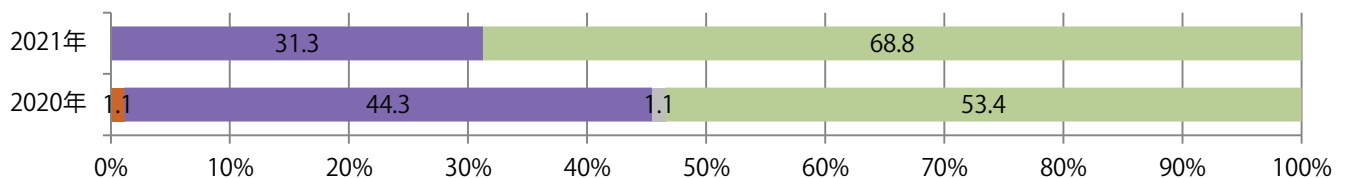

地区別折込枚数・前年比

曜日別構成比 (%)

サイズ別構成比 (%)

色数別構成比 (%)

月曜が最も多く、次いで土曜が多い。B4サイズが97%に上る。
両面フルカラーと片面フルカラーのみ。

■月別折込枚数（県内8地区平均）

□ 年間最多枚数 □ 年間最少枚数

	1月	2月	3月	4月	5月	6月	7月	8月	9月	10月	11月	12月
2021年	5.6	4.0										
2020年	10.4	11.0	3.1	0.0	0.0	6.5	9.8	8.9	7.9	6.5	7.3	8.8
2019年	13.9	16.6	14.8	17.5	13.6	13.5	13.4	13.3	10.4	10.8	12.9	16.8

■地区別折込枚数・前年比

□ 2020年 □ 2021年 ○ 前年比

■曜日別構成比 (%)

■ 日 ■ 月 ■ 火 ■ 水 ■ 木 ■ 金 ■ 土

■サイズ別構成比 (%)

■ B 1 ■ B 2 ■ B 3 ■ B 4 ■ B 4 未満 ■ 特殊

■色数別構成比 (%)

■ 1c/0c ■ 1c/1c ■ 2c/0c ■ 2c/1c ■ 2c/2c ■ 4c/0c ■ 4c/1c ■ 4c/2c ■ 4c/4c