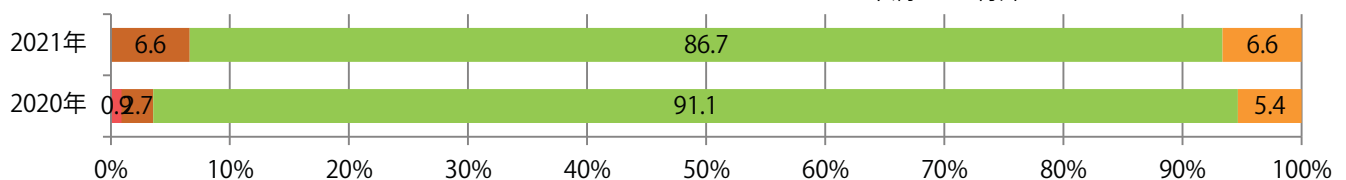

■地区別折込枚数・前年比

□ 2020年 □ 2021年 ○ 前年比

■曜日別構成比 (%)

■ 日 ■ 月 ■ 火 ■ 水 ■ 木 ■ 金 ■ 土

■サイズ別構成比 (%)

■ B 1 ■ B 2 ■ B 3 ■ B 4 ■ B 4未済 ■ 特殊

■色数別構成比 (%)

■ 1c/0c ■ 1c/1c ■ 2c/0c ■ 2c/1c ■ 2c/2c ■ 4c/0c ■ 4c/1c ■ 4c/2c ■ 4c/4c