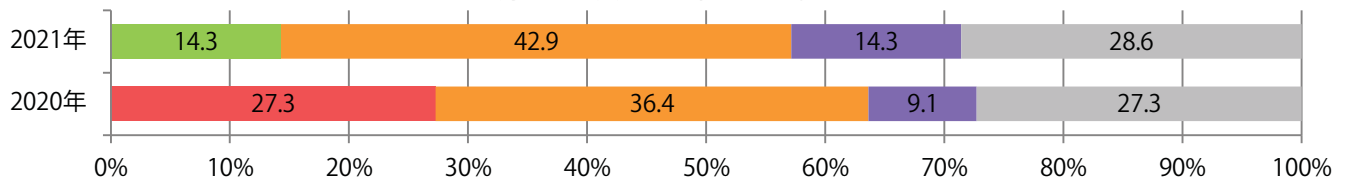

■ 地区別折込枚数・前年比

□ 2020年 □ 2021年 ○ 前年比

■ 曜日別構成比 (%)

■ 日 ■ 月 ■ 火 ■ 水 ■ 木 ■ 金 ■ 土

■ サイズ別構成比 (%)

■ B 1 ■ B 2 ■ B 3 ■ B 4 ■ B 4未済 ■ 特殊

■ 色数別構成比 (%)

■ 1c/0c ■ 1c/1c ■ 2c/0c ■ 2c/1c ■ 2c/2c ■ 4c/0c ■ 4c/1c ■ 4c/2c ■ 4c/4c

木曜が最も多く、次いで土曜が多い。B4未満のサイズが増えた。
両面フルカラーは86%を占め、他は片面フルカラーのみ。

■ 月別折込枚数（県内8地区平均）

□ 年間最多枚数 □ 年間最少枚数

	1月	2月	3月	4月	5月	6月	7月	8月	9月	10月	11月	12月
2021年	2.1	0.9										
2020年	1.5	1.4	1.4	1.3	0.6	0.6	0.5	1.1	0.8	1.0	2.1	2.5
2019年	3.3	1.6	2.1	3.9	1.5	0.6	2.1	1.1	1.5	1.4	3.3	2.4

■ 地区別折込枚数・前年比

□ 2020年 □ 2021年 ○ 前年比

■ 曜日別構成比 (%)

■ 日 ■ 月 ■ 火 ■ 水 ■ 木 ■ 金 ■ 土

■ サイズ別構成比 (%)

■ B 1 ■ B 2 ■ B 3 ■ B 4 ■ B 4未満 ■ 特殊

■ 色数別構成比 (%)

■ 1c/0c ■ 1c/1c ■ 2c/0c ■ 2c/1c ■ 2c/2c ■ 4c/0c ■ 4c/1c ■ 4c/2c ■ 4c/4c