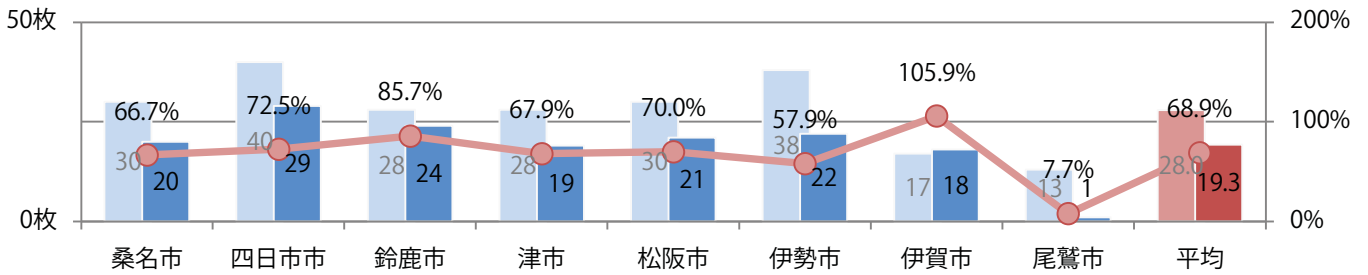

■ 地区別折込枚数・前年比

□ 2020年 □ 2021年 ○ 前年比

■ 曜日別構成比 (%)

■ 日 ■ 月 ■ 火 ■ 水 ■ 木 ■ 金 ■ 土

■ サイズ別構成比 (%)

■ B 1 ■ B 2 ■ B 3 ■ B 4 ■ B 4未満 ■ 特殊

■ 色数別構成比 (%)

■ 1c/0c ■ 1c/1c ■ 2c/0c ■ 2c/1c ■ 2c/2c ■ 4c/0c ■ 4c/1c ■ 4c/2c ■ 4c/4c

土曜に7割が集中。B3以上の大きいサイズが半数を占める。ほとんどが両面フルカラー。

■ 月別折込枚数（県内8地区平均）

□ 年間最多枚数 □ 年間最少枚数

	1月	2月	3月	4月	5月	6月	7月	8月	9月	10月	11月	12月
2021年	22.4	19.3										
2020年	26.3	28.0	29.9	7.5	4.5	19.6	22.0	23.1	18.1	21.5	21.4	26.0
2019年	27.8	21.4	30.3	21.9	18.6	23.4	22.0	26.8	22.6	16.1	27.9	28.8