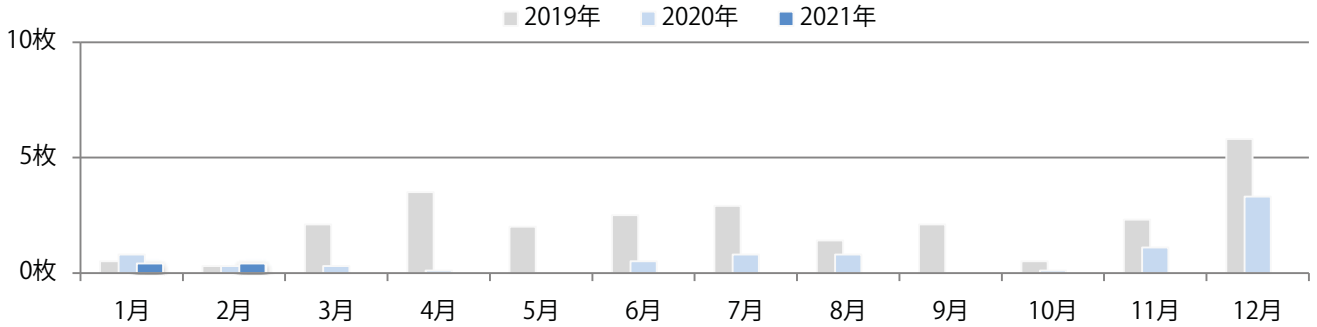

木曜が最も多く、次いで土曜が多い。B4未満のサイズが増えた。
両面フルカラーは86%を占め、他は片面フルカラーのみ。

■ 月別折込枚数（県内8地区平均）

□ 年間最多枚数 □ 年間最少枚数

	1月	2月	3月	4月	5月	6月	7月	8月	9月	10月	11月	12月
2021年	2.1	0.9										
2020年	1.5	1.4	1.4	1.3	0.6	0.6	0.5	1.1	0.8	1.0	2.1	2.5
2019年	3.3	1.6	2.1	3.9	1.5	0.6	2.1	1.1	1.5	1.4	3.3	2.4

■ 地区別折込枚数・前年比

□ 2020年 □ 2021年 ○ 前年比

■ 曜日別構成比 (%)

■ 日 ■ 月 ■ 火 ■ 水 ■ 木 ■ 金 ■ 土

■ サイズ別構成比 (%)

■ B 1 ■ B 2 ■ B 3 ■ B 4 ■ B 4未満 ■ 特殊

■ 色数別構成比 (%)

■ 1c/0c ■ 1c/1c ■ 2c/0c ■ 2c/1c ■ 2c/2c ■ 4c/0c ■ 4c/1c ■ 4c/2c ■ 4c/4c

水・土曜折込の3枚のみとなった。全てB4サイズ、両面フルカラー。

■ 月別折込枚数（県内8地区平均）

□ 年間最多枚数 □ 年間最少枚数

	1月	2月	3月	4月	5月	6月	7月	8月	9月	10月	11月	12月
2021年	0.4	0.4										
2020年	0.8	0.3	0.3	0.1	0.0	0.5	0.8	0.8	0.0	0.1	1.1	3.3
2019年	0.5	0.3	2.1	3.5	2.0	2.5	2.9	1.4	2.1	0.5	2.3	5.8