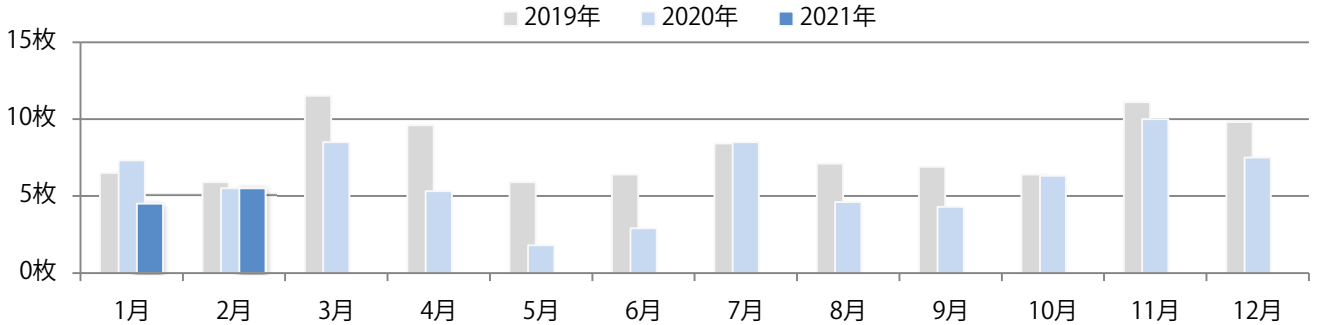

木～土曜の週後半にほとんどが集中。B4サイズが増えた。両面フルカラーは96%に上る。

■ 月別折込枚数（県内8地区平均）

□ 年間最多枚数 □ 年間最少枚数

	1月	2月	3月	4月	5月	6月	7月	8月	9月	10月	11月	12月
2021年	9.8	6.6										
2020年	10.5	8.4	8.6	5.0	5.0	8.0	6.5	6.5	7.5	8.1	7.4	7.8
2019年	10.5	7.6	12.1	7.8	6.6	8.6	8.9	9.6	10.0	8.0	12.8	10.3

■ 地区別折込枚数・前年比

■ 曜日別構成比 (%)

■ サイズ別構成比 (%)

■ 色数別構成比 (%)

金・土曜の週末に大半が集中。B4サイズが84%を占める。ほとんどが両面フルカラー。

■ 月別折込枚数（県内8地区平均）

□ 年間最多枚数 □ 年間最少枚数

	1月	2月	3月	4月	5月	6月	7月	8月	9月	10月	11月	12月
2021年	4.5	5.5										
2020年	7.3	5.5	8.5	5.3	1.8	2.9	8.5	4.6	4.3	6.3	10.0	7.5
2019年	6.5	5.9	11.5	9.6	5.9	6.4	8.4	7.1	6.9	6.4	11.1	9.8

■ 地区別折込枚数・前年比

□ 2020年 □ 2021年 ○ 前年比

■ 曜日別構成比 (%)

■ 日 ■ 月 ■ 火 ■ 水 ■ 木 ■ 金 ■ 土

■ サイズ別構成比 (%)

■ B 1 ■ B 2 ■ B 3 ■ B 4 ■ B 4未済 ■ 特殊

■ 色数別構成比 (%)

■ 1c/0c ■ 1c/1c ■ 2c/0c ■ 2c/1c ■ 2c/2c ■ 4c/0c ■ 4c/1c ■ 4c/2c ■ 4c/4c