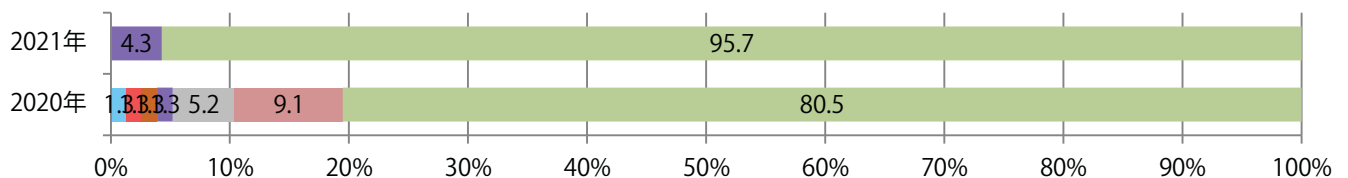

■地区別折込枚数・前年比

■ 2020年 ■ 2021年 ● 前年比

■曜日別構成比 (%)

■ 日 ■ 月 ■ 火 ■ 水 ■ 木 ■ 金 ■ 土

■サイズ別構成比 (%)

■ B 1 ■ B 2 ■ B 3 ■ B 4 ■ B 4未満 ■ 特殊

■色数別構成比 (%)

■ 1c/0c ■ 1c/1c ■ 2c/0c ■ 2c/1c ■ 2c/2c ■ 4c/0c ■ 4c/1c ■ 4c/2c ■ 4c/4c

全ての地区で前年以上となり、平均で倍以上になった。水曜が最も多い。
B3サイズが34%を占める。全て両面フルカラー。

■月別折込枚数（県内8地区平均）

年間最多枚数 年間最少枚数

	1月	2月	3月	4月	5月	6月	7月	8月	9月	10月	11月	12月
2021年	5.3	5.5										
2020年	3.9	2.3	2.1	2.6	0.9	1.9	1.8	3.3	3.6	3.4	2.3	2.5
2019年	4.9	3.8	3.0	4.0	2.3	2.4	3.1	3.0	2.4	3.0	3.0	3.0