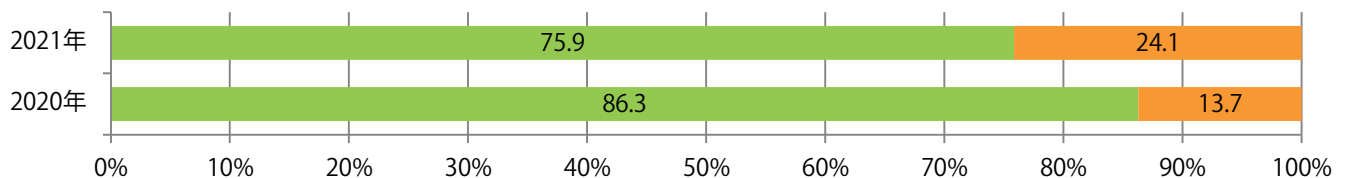

■地区別折込枚数・前年比

■曜日別構成比（%）

■サイズ別構成比（%）

■色数別構成比（%）

金曜に大半が集中。B4サイズが76%を占め、他はB4未満のみ。
両面フルカラーは85%を占める。

■月別折込枚数（県内8地区平均）

□ 年間最多枚数 □ 年間最少枚数

	1月	2月	3月	4月	5月	6月	7月	8月	9月	10月	11月	12月
2021年	10.1	7.3										
2020年	15.5	9.1	14.8	9.8	6.6	8.6	15.4	13.8	10.9	11.0	12.8	17.0
2019年	13.6	12.6	17.9	13.6	13.9	13.0	17.6	14.4	11.9	15.3	18.3	14.6

■地区別折込枚数・前年比

□ 2020年 □ 2021年 ○ 前年比

■曜日別構成比 (%)

■ 日 ■ 月 ■ 火 ■ 水 ■ 木 ■ 金 ■ 土

■サイズ別構成比 (%)

■ B 1 ■ B 2 ■ B 3 ■ B 4 ■ B 4 未満 ■ 特殊

■色数別構成比 (%)

■ 1c/0c ■ 1c/1c ■ 2c/0c ■ 2c/1c ■ 2c/2c ■ 4c/0c ■ 4c/1c ■ 4c/2c ■ 4c/4c

各地区平均で前年と変わらず。日・月曜に82%が集中。B4サイズが大半を占め、
他はB4未満のみ。両面フルカラーは94%に上る。

■月別折込枚数（県内8地区平均）

□ 年間最多枚数 □ 年間最少枚数

	1月	2月	3月	4月	5月	6月	7月	8月	9月	10月	11月	12月
2021年	4.8	2.1										
2020年	3.9	2.1	4.5	3.1	3.8	3.5	3.0	4.3	3.8	3.5	2.5	3.6
2019年	4.8	2.9	3.3	3.1	4.3	2.6	3.4	4.4	3.4	1.9	3.3	4.3