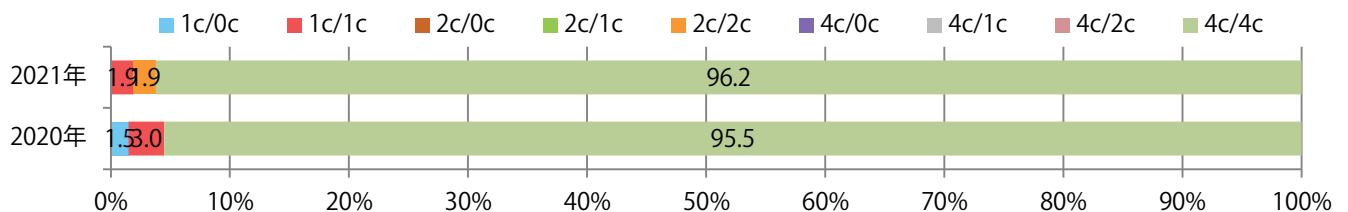

木～土曜の週後半にほとんどが集中。B4サイズが増えた。両面フルカラーは96%に上る。

■ 月別折込枚数（県内8地区平均）

□ 年間最多枚数 □ 年間最少枚数

	1月	2月	3月	4月	5月	6月	7月	8月	9月	10月	11月	12月
2021年	9.8	6.6										
2020年	10.5	8.4	8.6	5.0	5.0	8.0	6.5	6.5	7.5	8.1	7.4	7.8
2019年	10.5	7.6	12.1	7.8	6.6	8.6	8.9	9.6	10.0	8.0	12.8	10.3

■ 地区別折込枚数・前年比

■ 曜日別構成比 (%)

■ サイズ別構成比 (%)

■ 色数別構成比 (%)

金・土曜の週末に大半が集中。B4サイズが84%を占める。ほとんどが両面フルカラー。

■ 月別折込枚数（県内8地区平均）

□ 年間最多枚数 □ 年間最少枚数

	1月	2月	3月	4月	5月	6月	7月	8月	9月	10月	11月	12月
2021年	4.5	5.5										
2020年	7.3	5.5	8.5	5.3	1.8	2.9	8.5	4.6	4.3	6.3	10.0	7.5
2019年	6.5	5.9	11.5	9.6	5.9	6.4	8.4	7.1	6.9	6.4	11.1	9.8

■ 地区別折込枚数・前年比

□ 2020年 □ 2021年 ○ 前年比

■ 曜日別構成比 (%)

■ 日 ■ 月 ■ 火 ■ 水 ■ 木 ■ 金 ■ 土

■ サイズ別構成比 (%)

■ B 1 ■ B 2 ■ B 3 ■ B 4 ■ B 4未済 ■ 特殊

■ 色数別構成比 (%)

■ 1c/0c ■ 1c/1c ■ 2c/0c ■ 2c/1c ■ 2c/2c ■ 4c/0c ■ 4c/1c ■ 4c/2c ■ 4c/4c