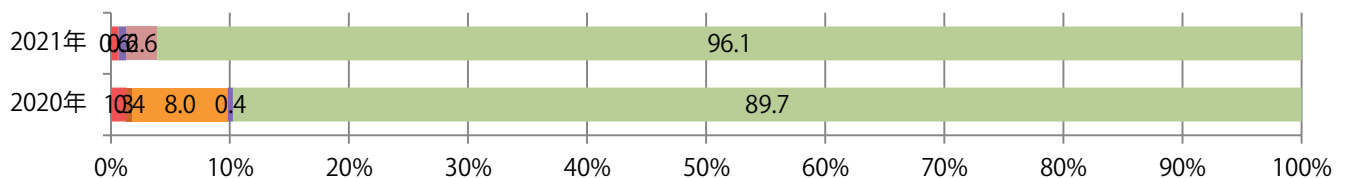

土曜に7割が集中。B3以上の大きいサイズが半数を占める。ほとんどが両面フルカラー。

■ 月別折込枚数（県内8地区平均）

□ 年間最多枚数 □ 年間最少枚数

	1月	2月	3月	4月	5月	6月	7月	8月	9月	10月	11月	12月
2021年	22.4	19.3										
2020年	26.3	28.0	29.9	7.5	4.5	19.6	22.0	23.1	18.1	21.5	21.4	26.0
2019年	27.8	21.4	30.3	21.9	18.6	23.4	22.0	26.8	22.6	16.1	27.9	28.8

■ 地区別折込枚数・前年比

□ 2020年 □ 2021年 ○ 前年比

■ 曜日別構成比 (%)

■ 日 ■ 月 ■ 火 ■ 水 ■ 木 ■ 金 ■ 土

■ サイズ別構成比 (%)

■ B 1 ■ B 2 ■ B 3 ■ B 4 ■ B 4未満 ■ 特殊

■ 色数別構成比 (%)

■ 1c/0c ■ 1c/1c ■ 2c/0c ■ 2c/1c ■ 2c/2c ■ 4c/0c ■ 4c/1c ■ 4c/2c ■ 4c/4c

火・水曜に82%が集中。B3以上の大きいサイズが57%を占める。ほとんどが両面フルカラー。

■ 月別折込枚数（県内8地区平均）

□ 年間最多枚数 □ 年間最少枚数

	1月	2月	3月	4月	5月	6月	7月	8月	9月	10月	11月	12月
2021年	10.0	9.5										
2020年	14.8	13.4	8.6	4.4	2.4	9.9	14.3	11.5	12.9	9.9	11.9	18.5
2019年	16.1	15.9	15.5	14.4	15.1	14.0	14.6	13.3	14.6	14.5	14.0	17.9