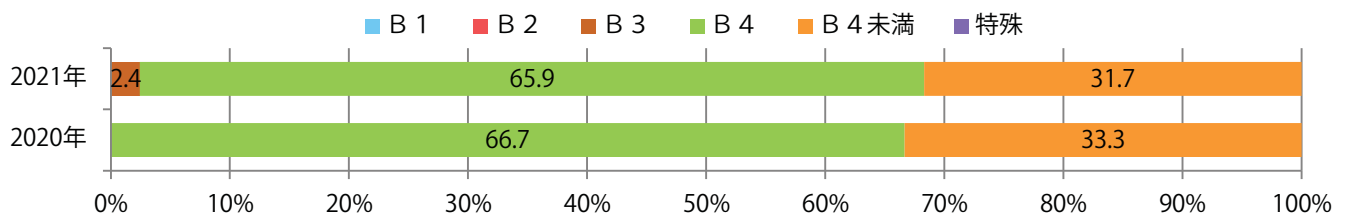

地区別折込枚数・前年比

曜日別構成比 (%)

サイズ別構成比 (%)

色数別構成比 (%)

前年の1.5倍となった。土曜が最も多い。B3サイズが増えた。両面フルカラーは71%。

月別折込枚数（県内8地区平均）

年間最多枚数 年間最少枚数

	1月	2月	3月	4月	5月	6月	7月	8月	9月	10月	11月	12月
2021年	5.8	5.1										
2020年	4.5	3.4	5.4	4.6	6.1	4.1	3.9	3.4	4.0	4.9	4.1	2.8
2019年	3.6	2.8	8.9	5.1	7.4	5.8	5.3	4.9	5.6	5.1	5.4	4.1

地区別折込枚数・前年比

曜日別構成比 (%)

サイズ別構成比 (%)

色数別構成比 (%)

土曜が最も多く、半数を占める。B4サイズが93%に上り、他はB3のみ。
大半が両面フルカラー。

月別折込枚数（県内8地区平均）

年間最多枚数 年間最少枚数

	1月	2月	3月	4月	5月	6月	7月	8月	9月	10月	11月	12月
2021年	3.3	1.8										
2020年	7.0	5.5	2.9	1.6	1.8	2.5	4.3	2.4	3.4	3.5	1.6	0.3
2019年	8.8	4.3	5.1	7.5	7.1	6.1	5.3	5.1	7.9	6.3	3.9	2.6