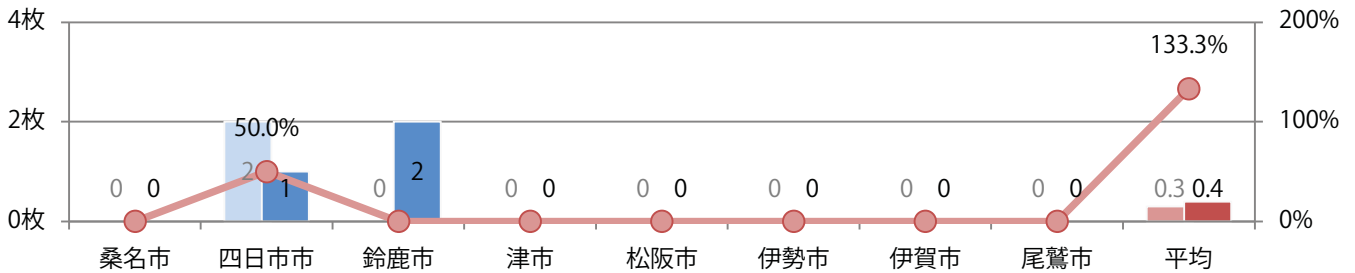

■ 地区別折込枚数・前年比

□ 2020年 □ 2021年 ○ 前年比

■ 曜日別構成比 (%)

■ 日 ■ 月 ■ 火 ■ 水 ■ 木 ■ 金 ■ 土

■ サイズ別構成比 (%)

■ B 1 ■ B 2 ■ B 3 ■ B 4 ■ B 4未満 ■ 特殊

■ 色数別構成比 (%)

■ 1c/0c ■ 1c/1c ■ 2c/0c ■ 2c/1c ■ 2c/2c ■ 4c/0c ■ 4c/1c ■ 4c/2c ■ 4c/4c

水・土曜折込の3枚のみとなった。全てB4サイズ、両面フルカラー。

■ 月別折込枚数（県内8地区平均）

□ 年間最多枚数 □ 年間最少枚数

	1月	2月	3月	4月	5月	6月	7月	8月	9月	10月	11月	12月
2021年	0.4	0.4										
2020年	0.8	0.3	0.3	0.1	0.0	0.5	0.8	0.8	0.0	0.1	1.1	3.3
2019年	0.5	0.3	2.1	3.5	2.0	2.5	2.9	1.4	2.1	0.5	2.3	5.8

■ 地区別折込枚数・前年比

■ 2020年 ■ 2021年 ● 前年比

■ 曜日別構成比 (%)

■ 日 ■ 月 ■ 火 ■ 水 ■ 木 ■ 金 ■ 土

■ サイズ別構成比 (%)

■ B 1 ■ B 2 ■ B 3 ■ B 4 ■ B 4未満 ■ 特殊

■ 色数別構成比 (%)

■ 1c/0c ■ 1c/1c ■ 2c/0c ■ 2c/1c ■ 2c/2c ■ 4c/0c ■ 4c/1c ■ 4c/2c ■ 4c/4c