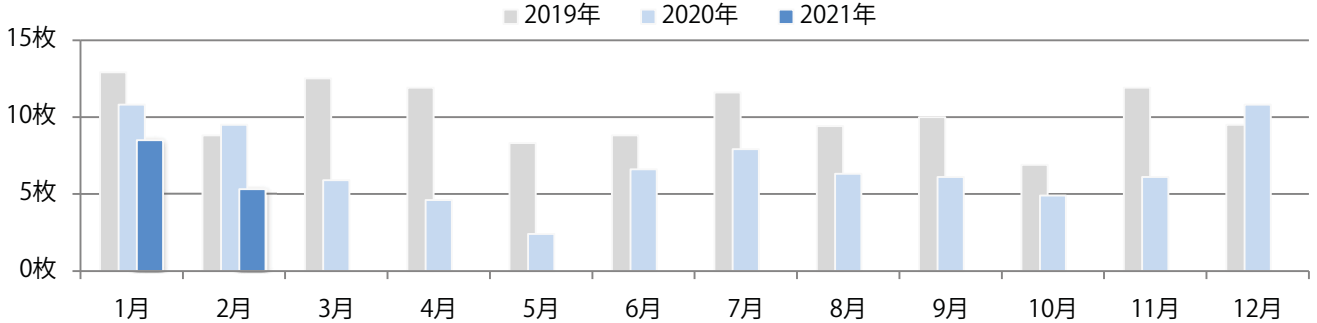

土曜が最も多く、次いで木曜が多い。B4サイズが87%に上り、他はB3のみ。
大半が両面フルカラー。

■ 月別折込枚数（県内8地区平均）

□ 年間最多枚数 □ 年間最少枚数

	1月	2月	3月	4月	5月	6月	7月	8月	9月	10月	11月	12月
2021年	20.1	16.5										
2020年	25.5	21.5	19.4	13.5	10.5	19.3	17.4	8.4	17.6	24.5	23.4	28.5
2019年	28.8	20.8	33.4	29.0	29.5	23.0	20.9	14.8	20.8	25.3	25.9	25.8

■ 地区別折込枚数・前年比

■ 曜日別構成比 (%)

■ サイズ別構成比 (%)

■ 色数別構成比 (%)

土曜が最も多く、次いで木曜が多い。B4サイズが88%を占める。
両面フルカラーは9割を超える。

■ 月別折込枚数（県内8地区平均）

□ 年間最多枚数 □ 年間最少枚数

	1月	2月	3月	4月	5月	6月	7月	8月	9月	10月	11月	12月
2021年	8.5	5.3										
2020年	10.8	9.5	5.9	4.6	2.4	6.6	7.9	6.3	6.1	4.9	6.1	10.8
2019年	12.9	8.8	12.5	11.9	8.3	8.8	11.6	9.4	10.0	6.9	11.9	9.5

■ 地区別折込枚数・前年比

□ 2020年 □ 2021年 ○ 前年比

■ 曜日別構成比 (%)

■ 日 ■ 月 ■ 火 ■ 水 ■ 木 ■ 金 ■ 土

■ サイズ別構成比 (%)

■ B 1 ■ B 2 ■ B 3 ■ B 4 ■ B 4未満 ■ 特殊

■ 色数別構成比 (%)

■ 1c/0c ■ 1c/1c ■ 2c/0c ■ 2c/1c ■ 2c/2c ■ 4c/0c ■ 4c/1c ■ 4c/2c ■ 4c/4c