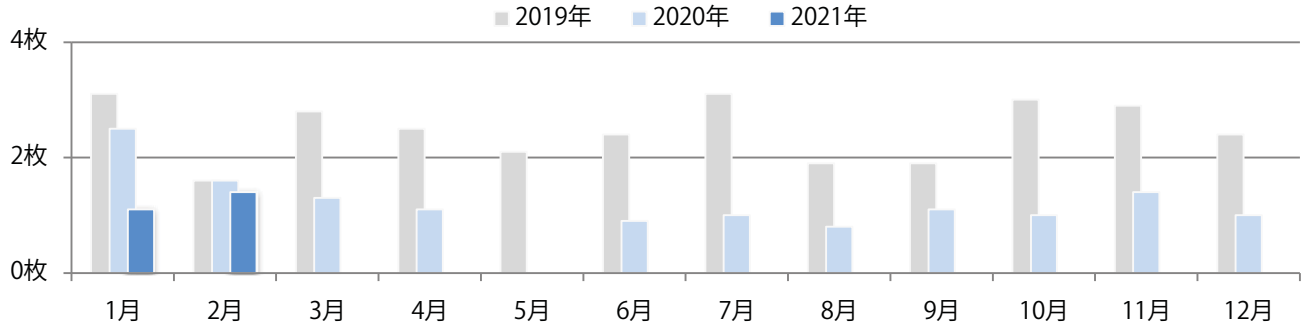

月・火曜のみの折込となった。全てB4サイズ、両面フルカラー。

■月別折込枚数（県内8地区平均）

■ 年間最多枚数 □ 年間最少枚数

	1月	2月	3月	4月	5月	6月	7月	8月	9月	10月	11月	12月
2021年	1.1	1.4										
2020年	2.5	1.6	1.3	1.1	0.0	0.9	1.0	0.8	1.1	1.0	1.4	1.0
2019年	3.1	1.6	2.8	2.5	2.1	2.4	3.1	1.9	1.9	3.0	2.9	2.4

■地区別折込枚数・前年比

■ 2020年 ■ 2021年 ● 前年比

■曜日別構成比 (%)

■ 日 ■ 月 ■ 火 ■ 水 ■ 木 ■ 金 ■ 土

■サイズ別構成比 (%)

■ B 1 ■ B 2 ■ B 3 ■ B 4 ■ B 4未満 ■ 特殊

■色数別構成比 (%)

■ 1c/0c ■ 1c/1c ■ 2c/0c ■ 2c/1c ■ 2c/2c ■ 4c/0c ■ 4c/1c ■ 4c/2c ■ 4c/4c