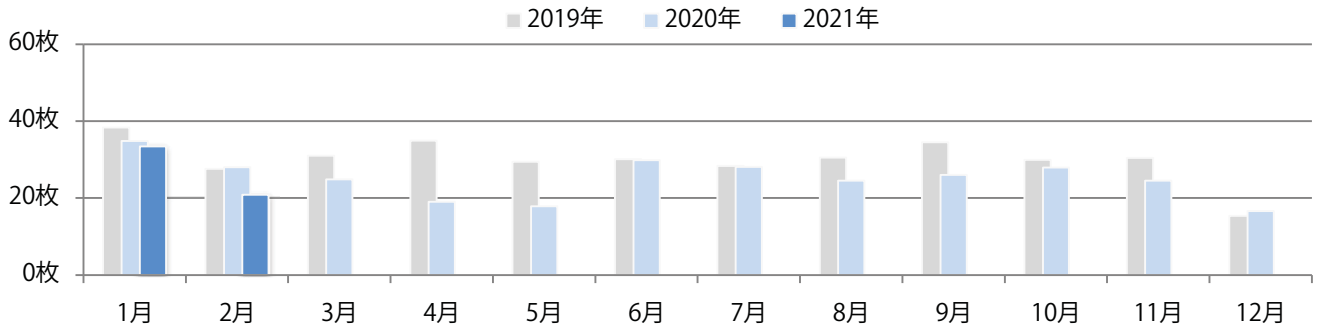

全ての地区で前年以上となり、平均で倍以上になった。水曜が最も多い。
B3サイズが34%を占める。全て両面フルカラー。

■月別折込枚数（県内8地区平均）

年間最多枚数 年間最少枚数

	1月	2月	3月	4月	5月	6月	7月	8月	9月	10月	11月	12月
2021年	5.3	5.5										
2020年	3.9	2.3	2.1	2.6	0.9	1.9	1.8	3.3	3.6	3.4	2.3	2.5
2019年	4.9	3.8	3.0	4.0	2.3	2.4	3.1	3.0	2.4	3.0	3.0	3.0

■地区別折込枚数・前年比

■曜日別構成比 (%)

■サイズ別構成比 (%)

■色数別構成比 (%)

金・土曜の週末に8割以上が集中。B4サイズが87%に上る。大半が両面フルカラー。

■月別折込枚数 (県内8地区平均)

□ 年間最多枚数 □ 年間最少枚数

	1月	2月	3月	4月	5月	6月	7月	8月	9月	10月	11月	12月
2021年	33.4	20.8										
2020年	34.8	28.0	24.8	19.0	17.8	29.8	28.1	24.5	26.0	27.9	24.5	16.6
2019年	38.3	27.6	31.0	34.9	29.4	30.1	28.3	30.5	34.5	29.9	30.4	15.3