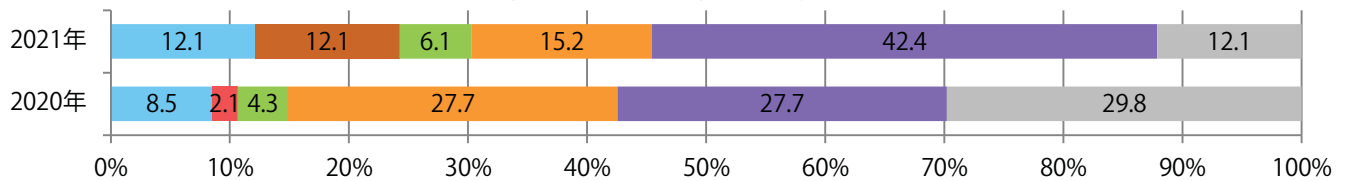

木・金曜のみの折込となった。全てB4以下のサイズ。
両面フルカラーとフルカラー／2色のみ。

■月別折込枚数（県内8地区平均）

■ 年間最多枚数 □ 年間最少枚数

	1月	2月	3月	4月	5月	6月	7月	8月	9月	10月	11月	12月
2021年	0.8	0.5										
2020年	1.3	0.4	1.9	0.8	0.3	1.3	1.5	0.9	0.4	1.6	3.4	3.0
2019年	1.4	1.6	3.1	3.1	2.1	2.5	3.0	2.5	2.5	3.3	2.9	5.9

■地区別折込枚数・前年比

■曜日別構成比 (%)

■サイズ別構成比 (%)

■色数別構成比 (%)

金曜が最も多い。B4サイズが大半を占め、他はB4未満のみ。両面フルカラーは82%。

■ 月別折込枚数（県内8地区平均）

□ 年間最多枚数 □ 年間最少枚数

	1月	2月	3月	4月	5月	6月	7月	8月	9月	10月	11月	12月
2021年	7.1	4.1										
2020年	6.9	5.9	8.0	4.1	5.8	7.0	6.8	6.8	9.1	7.3	10.5	13.8
2019年	7.5	6.1	10.6	8.8	6.9	7.4	9.3	7.8	8.4	7.4	10.6	14.5

■ 地区別折込枚数・前年比

□ 2020年 □ 2021年 ○ 前年比

■ 曜日別構成比 (%)

■ 日 ■ 月 ■ 火 ■ 水 ■ 木 ■ 金 ■ 土

■ サイズ別構成比 (%)

■ B 1 ■ B 2 ■ B 3 ■ B 4 ■ B 4 未満 ■ 特殊

■ 色数別構成比 (%)

■ 1c/0c ■ 1c/1c ■ 2c/0c ■ 2c/1c ■ 2c/2c ■ 4c/0c ■ 4c/1c ■ 4c/2c ■ 4c/4c