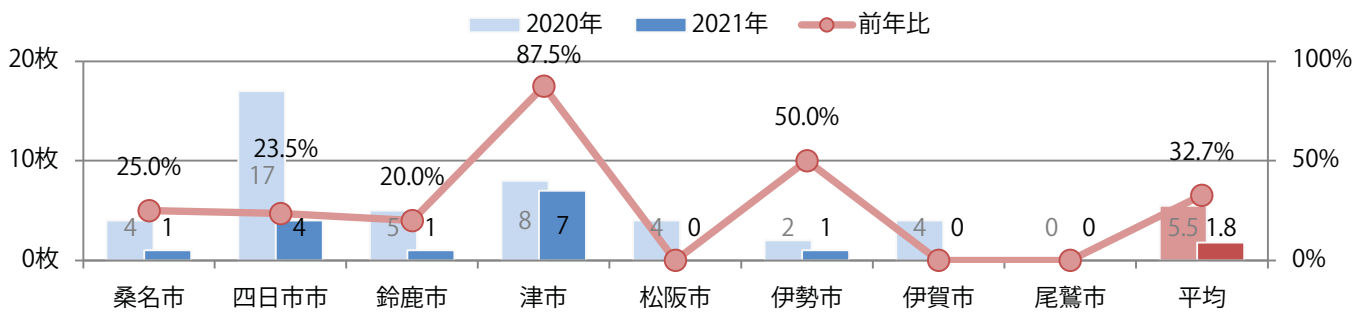

地区別折込枚数・前年比

曜日別構成比 (%)

サイズ別構成比 (%)

色数別構成比 (%)

前年の1.5倍となった。土曜が最も多い。B3サイズが増えた。両面フルカラーは71%。

月別折込枚数（県内8地区平均）

年間最多枚数 年間最少枚数

	1月	2月	3月	4月	5月	6月	7月	8月	9月	10月	11月	12月
2021年	5.8	5.1										
2020年	4.5	3.4	5.4	4.6	6.1	4.1	3.9	3.4	4.0	4.9	4.1	2.8
2019年	3.6	2.8	8.9	5.1	7.4	5.8	5.3	4.9	5.6	5.1	5.4	4.1

地区別折込枚数・前年比

曜日別構成比 (%)

サイズ別構成比 (%)

色数別構成比 (%)

土曜が最も多く、半数を占める。B4サイズが93%に上り、他はB3のみ。
大半が両面フルカラー。

月別折込枚数（県内8地区平均）

年間最多枚数 年間最少枚数

	1月	2月	3月	4月	5月	6月	7月	8月	9月	10月	11月	12月
2021年	3.3	1.8										
2020年	7.0	5.5	2.9	1.6	1.8	2.5	4.3	2.4	3.4	3.5	1.6	0.3
2019年	8.8	4.3	5.1	7.5	7.1	6.1	5.3	5.1	7.9	6.3	3.9	2.6

地区別折込枚数・前年比

曜日別構成比 (%)

サイズ別構成比 (%)

色数別構成比 (%)

月曜が最も多く、次いで土曜が多い。B4サイズが97%に上る。
両面フルカラーと片面フルカラーのみ。

■月別折込枚数（県内8地区平均）

□ 年間最多枚数 □ 年間最少枚数

	1月	2月	3月	4月	5月	6月	7月	8月	9月	10月	11月	12月
2021年	5.6	4.0										
2020年	10.4	11.0	3.1	0.0	0.0	6.5	9.8	8.9	7.9	6.5	7.3	8.8
2019年	13.9	16.6	14.8	17.5	13.6	13.5	13.4	13.3	10.4	10.8	12.9	16.8