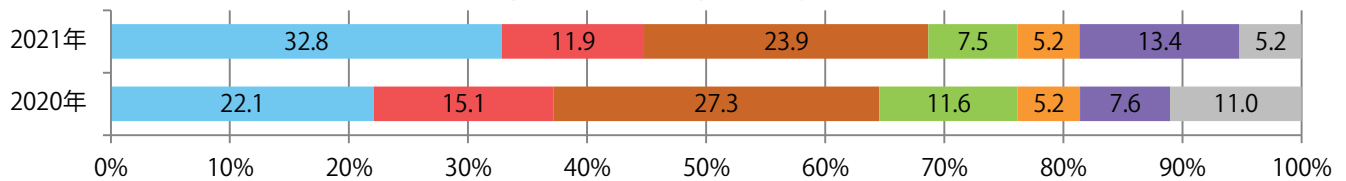

曜日別構成比 (%)

日 月 火 水 木 金 土