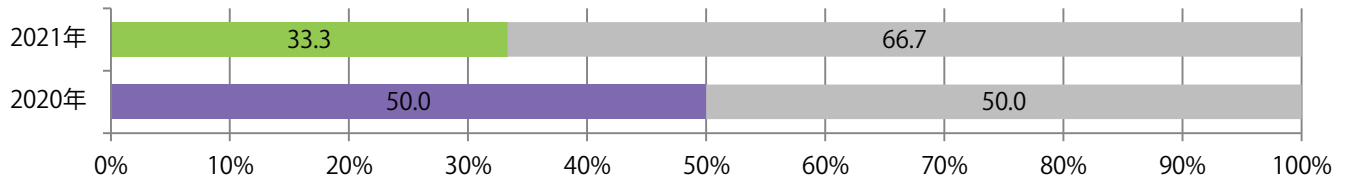

■ 地区別折込枚数・前年比

□ 2020年 □ 2021年 ○ 前年比

■ 曜日別構成比 (%)

■ 日 ■ 月 ■ 火 ■ 水 ■ 木 ■ 金 ■ 土

■ サイズ別構成比 (%)

■ B 1 ■ B 2 ■ B 3 ■ B 4 ■ B 4未満 ■ 特殊

■ 色数別構成比 (%)

■ 1c/0c ■ 1c/1c ■ 2c/0c ■ 2c/1c ■ 2c/2c ■ 4c/0c ■ 4c/1c ■ 4c/2c ■ 4c/4c

水・土曜折込の3枚のみとなった。全てB4サイズ、両面フルカラー。

■ 月別折込枚数（県内8地区平均）

□ 年間最多枚数 □ 年間最少枚数

	1月	2月	3月	4月	5月	6月	7月	8月	9月	10月	11月	12月
2021年	0.4	0.4										
2020年	0.8	0.3	0.3	0.1	0.0	0.5	0.8	0.8	0.0	0.1	1.1	3.3
2019年	0.5	0.3	2.1	3.5	2.0	2.5	2.9	1.4	2.1	0.5	2.3	5.8

■ 地区別折込枚数・前年比

■ 2020年 ■ 2021年 ● 前年比

■ 曜日別構成比 (%)

■ 日 ■ 月 ■ 火 ■ 水 ■ 木 ■ 金 ■ 土

■ サイズ別構成比 (%)

■ B 1 ■ B 2 ■ B 3 ■ B 4 ■ B 4未満 ■ 特殊

■ 色数別構成比 (%)

■ 1c/0c ■ 1c/1c ■ 2c/0c ■ 2c/1c ■ 2c/2c ■ 4c/0c ■ 4c/1c ■ 4c/2c ■ 4c/4c