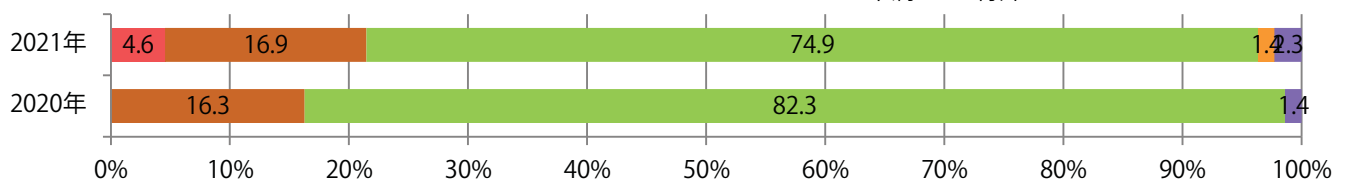

■ 地区別折込枚数・前年比

■ 曜日別構成比 (%)

■ サイズ別構成比 (%)

■ 色数別構成比 (%)

各地区平均で前年比2%増。月曜が最も多く、次いで水・火曜の順に多い。
B4が減り、他のサイズが増えた。ほとんどが両面フルカラー。

■ 月別折込枚数（県内8地区平均）

■ 年間最多枚数 ■ 年間最少枚数

	1月	2月	3月	4月	5月	6月	7月	8月	9月	10月	11月	12月
2021年	30.9	27.4										
2020年	24.6	26.9	24.3	22.1	21.3	22.1	23.4	22.6	30.5	24.4	30.8	24.9
2019年	35.5	31.3	23.8	35.4	28.0	33.4	23.9	20.8	20.4	21.8	30.3	21.6

■ 地区別折込枚数・前年比

■ 2020年 ■ 2021年 ● 前年比

■ 曜日別構成比 (%)

■ 日 ■ 月 ■ 火 ■ 水 ■ 木 ■ 金 ■ 土

■ サイズ別構成比 (%)

■ B 1 ■ B 2 ■ B 3 ■ B 4 ■ B 4未満 ■ 特殊

■ 色数別構成比 (%)

■ 1c/0c ■ 1c/1c ■ 2c/0c ■ 2c/1c ■ 2c/2c ■ 4c/0c ■ 4c/1c ■ 4c/2c ■ 4c/4c

火・木・金曜が多い。全てB4サイズとなった。両面フルカラーは88%を占め、他は片面フルカラーのみ。

月別折込枚数（県内8地区平均）

年間最多枚数 年間最少枚数

	1月	2月	3月	4月	5月	6月	7月	8月	9月	10月	11月	12月
2021年	0.9	1.0										
2020年	1.6	1.8	0.8	0.3	0.3	1.5	2.1	1.9	1.8	1.8	1.8	1.5
2019年	1.4	1.3	1.6	1.6	1.1	2.1	1.9	1.4	2.0	2.0	2.0	2.4