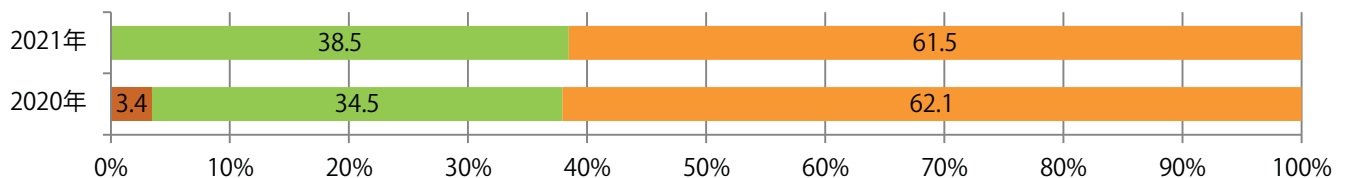

■地区別折込枚数・前年比

□ 2020年 □ 2021年 ○ 前年比

■曜日別構成比 (%)

■ 日 ■ 月 ■ 火 ■ 水 ■ 木 ■ 金 ■ 土

■サイズ別構成比 (%)

■ B 1 ■ B 2 ■ B 3 ■ B 4 ■ B 4未満 ■ 特殊

■色数別構成比 (%)

■ 1c/0c ■ 1c/1c ■ 2c/0c ■ 2c/1c ■ 2c/2c ■ 4c/0c ■ 4c/1c ■ 4c/2c ■ 4c/4c