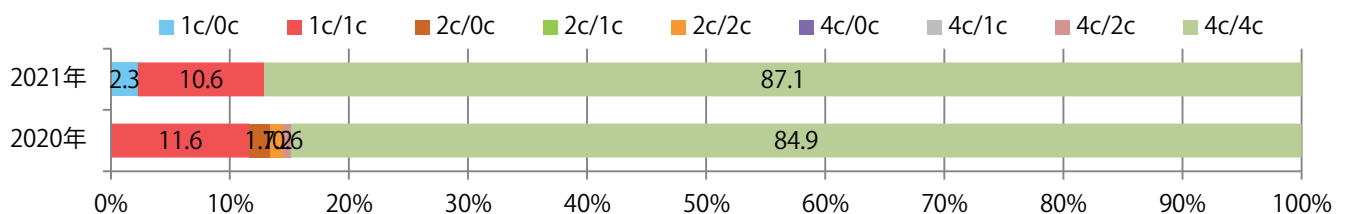

土曜が最も多く、次いで木曜が多い。B4サイズが87%に上り、他はB3のみ。
大半が両面フルカラー。

■ 月別折込枚数（県内8地区平均）

□ 年間最多枚数 □ 年間最少枚数

	1月	2月	3月	4月	5月	6月	7月	8月	9月	10月	11月	12月
2021年	20.1	16.5										
2020年	25.5	21.5	19.4	13.5	10.5	19.3	17.4	8.4	17.6	24.5	23.4	28.5
2019年	28.8	20.8	33.4	29.0	29.5	23.0	20.9	14.8	20.8	25.3	25.9	25.8

■ 地区別折込枚数・前年比

■ 曜日別構成比 (%)

■ サイズ別構成比 (%)

■ 色数別構成比 (%)

土曜が最も多く、次いで木曜が多い。B4サイズが88%を占める。
両面フルカラーは9割を超える。

■ 月別折込枚数（県内8地区平均）

□ 年間最多枚数 □ 年間最少枚数

	1月	2月	3月	4月	5月	6月	7月	8月	9月	10月	11月	12月
2021年	8.5	5.3										
2020年	10.8	9.5	5.9	4.6	2.4	6.6	7.9	6.3	6.1	4.9	6.1	10.8
2019年	12.9	8.8	12.5	11.9	8.3	8.8	11.6	9.4	10.0	6.9	11.9	9.5

■ 地区別折込枚数・前年比

□ 2020年 □ 2021年 ○ 前年比

■ 曜日別構成比 (%)

■ 日 ■ 月 ■ 火 ■ 水 ■ 木 ■ 金 ■ 土

■ サイズ別構成比 (%)

■ B 1 ■ B 2 ■ B 3 ■ B 4 ■ B 4未満 ■ 特殊

■ 色数別構成比 (%)

■ 1c/0c ■ 1c/1c ■ 2c/0c ■ 2c/1c ■ 2c/2c ■ 4c/0c ■ 4c/1c ■ 4c/2c ■ 4c/4c