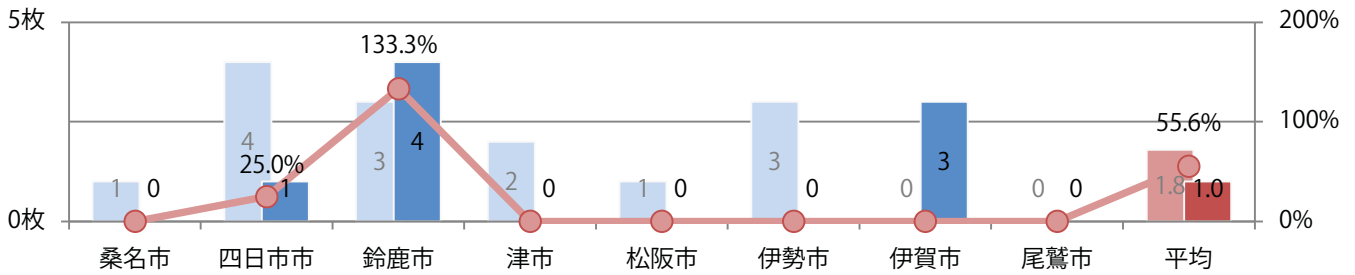

■ 地区別折込枚数・前年比

■ 2020年 ■ 2021年 ● 前年比

■ 曜日別構成比 (%)

■ 日 ■ 月 ■ 火 ■ 水 ■ 木 ■ 金 ■ 土

■ サイズ別構成比 (%)

■ B 1 ■ B 2 ■ B 3 ■ B 4 ■ B 4未満 ■ 特殊

■ 色数別構成比 (%)

■ 1c/0c ■ 1c/1c ■ 2c/0c ■ 2c/1c ■ 2c/2c ■ 4c/0c ■ 4c/1c ■ 4c/2c ■ 4c/4c

火・木・金曜が多い。全てB4サイズとなった。両面フルカラーは88%を占め、他は片面フルカラーのみ。

月別折込枚数（県内8地区平均）

年間最多枚数 年間最少枚数

	1月	2月	3月	4月	5月	6月	7月	8月	9月	10月	11月	12月
2021年	0.9	1.0										
2020年	1.6	1.8	0.8	0.3	0.3	1.5	2.1	1.9	1.8	1.8	1.8	1.5
2019年	1.4	1.3	1.6	1.6	1.1	2.1	1.9	1.4	2.0	2.0	2.0	2.4

地区別折込枚数・前年比

2020年 2021年 前年比

曜日別構成比 (%)

日 月 火 水 木 金 土

サイズ別構成比 (%)

B 1 B 2 B 3 B 4 B 4未満 特殊

色数別構成比 (%)

1c/0c 1c/1c 2c/0c 2c/1c 2c/2c 4c/0c 4c/1c 4c/2c 4c/4c