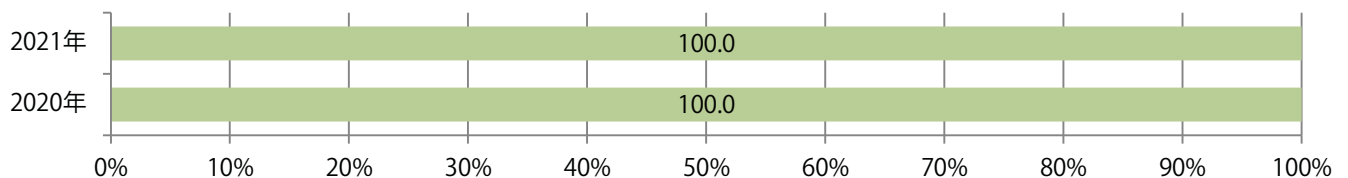

■地区別折込枚数・前年比

■ 2020年 ■ 2021年 ● 前年比

■曜日別構成比 (%)

■ 日 ■ 月 ■ 火 ■ 水 ■ 木 ■ 金 ■ 土

■サイズ別構成比 (%)

■ B 1 ■ B 2 ■ B 3 ■ B 4 ■ B 4未満 ■ 特殊

■色数別構成比 (%)

■ 1c/0c ■ 1c/1c ■ 2c/0c ■ 2c/1c ■ 2c/2c ■ 4c/0c ■ 4c/1c ■ 4c/2c ■ 4c/4c

火曜が最も多く、次いで金曜が多い。B4サイズが増えた。大半が両面フルカラー。

■月別折込枚数（県内8地区平均）

■年間最多枚数 □年間最少枚数

	1月	2月	3月	4月	5月	6月	7月	8月	9月	10月	11月	12月
2021年	13.8	13.1										
2020年	16.3	16.6	17.6	8.6	1.8	13.3	16.8	14.0	16.3	16.3	13.8	20.9
2019年	16.0	19.9	26.3	22.8	18.9	20.9	22.9	21.4	23.6	23.5	21.8	28.4