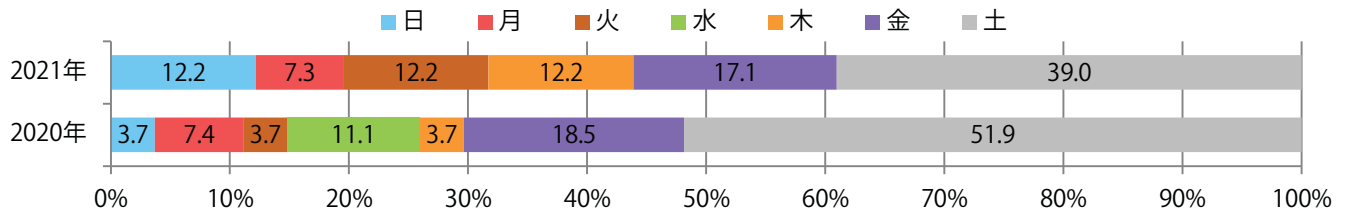

■地区別折込枚数・前年比

■曜日別構成比 (%)

■サイズ別構成比 (%)

■色数別構成比 (%)

各地区平均で前年と変わらず。日曜が最も多く、45%を占める。全てB4以下のサイズ。ほとんどが両面フルカラーで、他は片面フルカラーのみ。

月別折込枚数（県内8地区平均）

年間最多枚数 年間最少枚数

	1月	2月	3月	4月	5月	6月	7月	8月	9月	10月	11月	12月
2021年	3.1	2.5										
2020年	3.4	2.5	3.3	1.9	2.6	2.9	3.5	3.1	2.8	3.5	2.3	4.4
2019年	2.9	2.9	2.6	2.0	2.4	2.9	2.5	2.8	3.4	3.1	3.3	2.9

地区別折込枚数・前年比

曜日別構成比 (%)

サイズ別構成比 (%)

色数別構成比 (%)

前年の1.5倍となった。土曜が最も多い。B3サイズが増えた。両面フルカラーは71%。

月別折込枚数（県内8地区平均）

年間最多枚数 年間最少枚数

	1月	2月	3月	4月	5月	6月	7月	8月	9月	10月	11月	12月
2021年	5.8	5.1										
2020年	4.5	3.4	5.4	4.6	6.1	4.1	3.9	3.4	4.0	4.9	4.1	2.8
2019年	3.6	2.8	8.9	5.1	7.4	5.8	5.3	4.9	5.6	5.1	5.4	4.1

地区別折込枚数・前年比

曜日別構成比 (%)

サイズ別構成比 (%)

色数別構成比 (%)

土曜が最も多く、半数を占める。B4サイズが93%に上り、他はB3のみ。
大半が両面フルカラー。

月別折込枚数（県内8地区平均）

年間最多枚数 年間最少枚数

	1月	2月	3月	4月	5月	6月	7月	8月	9月	10月	11月	12月
2021年	3.3	1.8										
2020年	7.0	5.5	2.9	1.6	1.8	2.5	4.3	2.4	3.4	3.5	1.6	0.3
2019年	8.8	4.3	5.1	7.5	7.1	6.1	5.3	5.1	7.9	6.3	3.9	2.6