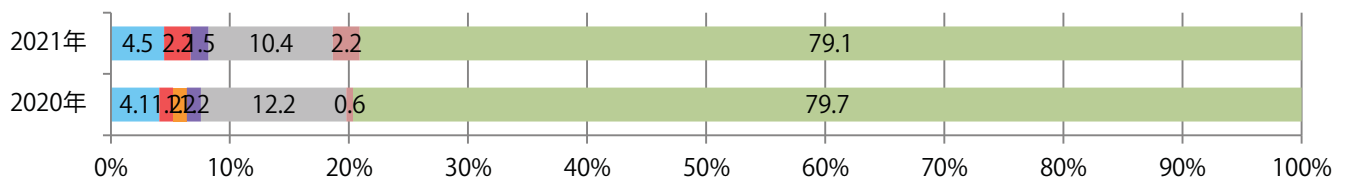

地区別折込枚数・前年比

2020年 2021年 前年比

曜日別構成比 (%)

日 月 火 水 木 金 土

サイズ別構成比 (%)

B 1 B 2 B 3 B 4 B 4未満 特殊

色数別構成比 (%)

1c/0c 1c/1c 2c/0c 2c/1c 2c/2c 4c/0c 4c/1c 4c/2c 4c/4c