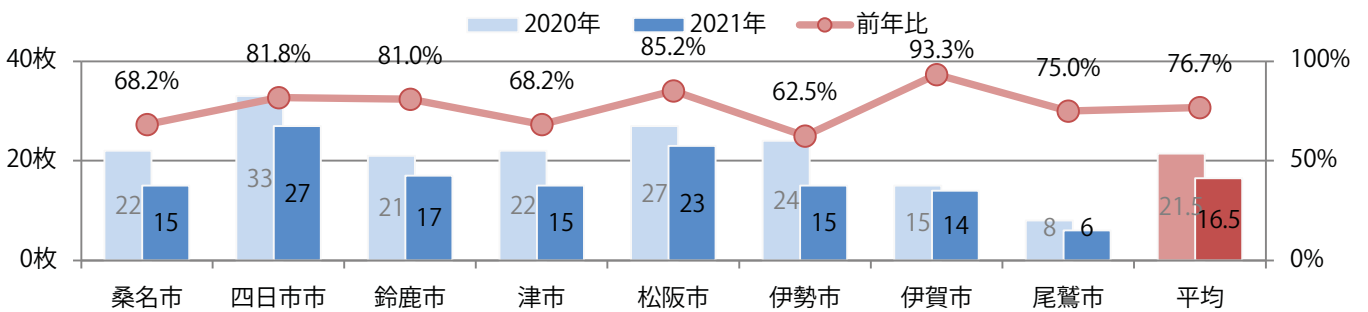

■ 地区別折込枚数・前年比

□ 2020年 □ 2021年 ○ 前年比

■ 曜日別構成比 (%)

■ 日 ■ 月 ■ 火 ■ 水 ■ 木 ■ 金 ■ 土

■ サイズ別構成比 (%)

■ B 1 ■ B 2 ■ B 3 ■ B 4 ■ B 4 未満 ■ 特殊

■ 色数別構成比 (%)

■ 1c/0c ■ 1c/1c ■ 2c/0c ■ 2c/1c ■ 2c/2c ■ 4c/0c ■ 4c/1c ■ 4c/2c ■ 4c/4c

土曜が最も多く、次いで木曜が多い。B4サイズが87%に上り、他はB3のみ。
大半が両面フルカラー。

■ 月別折込枚数（県内8地区平均）

□ 年間最多枚数 □ 年間最少枚数

	1月	2月	3月	4月	5月	6月	7月	8月	9月	10月	11月	12月
2021年	20.1	16.5										
2020年	25.5	21.5	19.4	13.5	10.5	19.3	17.4	8.4	17.6	24.5	23.4	28.5
2019年	28.8	20.8	33.4	29.0	29.5	23.0	20.9	14.8	20.8	25.3	25.9	25.8

■ 地区別折込枚数・前年比

■ 曜日別構成比 (%)

■ サイズ別構成比 (%)

■ 色数別構成比 (%)

土曜が最も多く、次いで木曜が多い。B4サイズが88%を占める。
両面フルカラーは9割を超える。

■ 月別折込枚数（県内8地区平均）

□ 年間最多枚数 □ 年間最少枚数

	1月	2月	3月	4月	5月	6月	7月	8月	9月	10月	11月	12月
2021年	8.5	5.3										
2020年	10.8	9.5	5.9	4.6	2.4	6.6	7.9	6.3	6.1	4.9	6.1	10.8
2019年	12.9	8.8	12.5	11.9	8.3	8.8	11.6	9.4	10.0	6.9	11.9	9.5