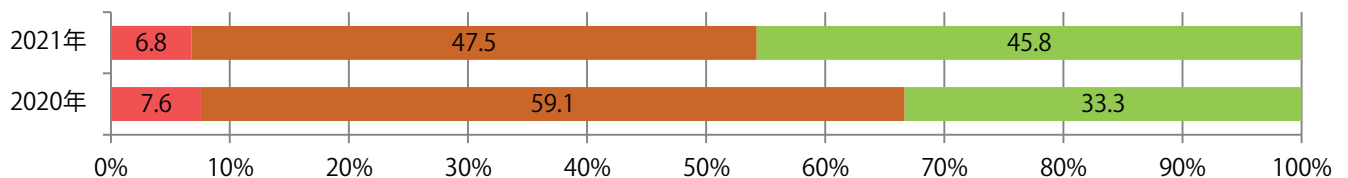

水・木曜に58%が集中。B3以上の大きいサイズが54%を占める。両面フルカラーは75%。

■月別折込枚数（県内8地区平均）

■年間最多枚数 □年間最少枚数

	1月	2月	3月	4月	5月	6月	7月	8月	9月	10月	11月	12月
2021年	8.8	7.4										
2020年	11.8	8.3	9.1	9.0	1.9	7.9	11.5	7.8	8.9	12.0	11.3	15.4
2019年	12.4	10.4	13.0	17.5	16.1	12.8	13.3	15.3	12.1	13.4	15.9	16.1

■地区別折込枚数・前年比

■2020年 ■2021年 ●前年比

■曜日別構成比（%）

■日 ■月 ■火 ■水 ■木 ■金 ■土

■サイズ別構成比（%）

■B 1 ■B 2 ■B 3 ■B 4 ■B 4未満 ■特殊

■色数別構成比（%）

■1c/0c ■1c/1c ■2c/0c ■2c/1c ■2c/2c ■4c/0c ■4c/1c ■4c/2c ■4c/4c

木・金曜のみの折込となった。全てB4以下のサイズ。
両面フルカラーとフルカラー／2色のみ。

■月別折込枚数（県内8地区平均）

■ 年間最多枚数 □ 年間最少枚数

	1月	2月	3月	4月	5月	6月	7月	8月	9月	10月	11月	12月
2021年	0.8	0.5										
2020年	1.3	0.4	1.9	0.8	0.3	1.3	1.5	0.9	0.4	1.6	3.4	3.0
2019年	1.4	1.6	3.1	3.1	2.1	2.5	3.0	2.5	2.5	3.3	2.9	5.9