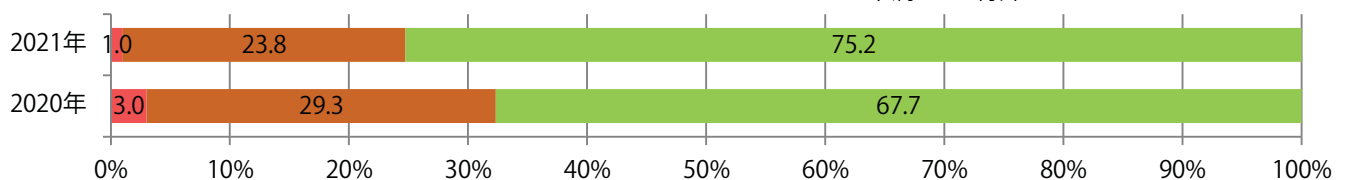

火曜が最も多く、次いで金曜が多い。B4サイズが増えた。大半が両面フルカラー。

■月別折込枚数（県内8地区平均）

■年間最多枚数 □年間最少枚数

	1月	2月	3月	4月	5月	6月	7月	8月	9月	10月	11月	12月
2021年	13.8	13.1										
2020年	16.3	16.6	17.6	8.6	1.8	13.3	16.8	14.0	16.3	16.3	13.8	20.9
2019年	16.0	19.9	26.3	22.8	18.9	20.9	22.9	21.4	23.6	23.5	21.8	28.4

■地区別折込枚数・前年比

■2020年 ■2021年 ●前年比

■曜日別構成比 (%)

■日 ■月 ■火 ■水 ■木 ■金 ■土

■サイズ別構成比 (%)

■B 1 ■B 2 ■B 3 ■B 4 ■B 4未満 ■特殊

■色数別構成比 (%)

■1c/0c ■1c/1c ■2c/0c ■2c/1c ■2c/2c ■4c/0c ■4c/1c ■4c/2c ■4c/4c

土曜が最も多く、次いで火曜が多い。B3・B4未満のサイズが減った。
両面フルカラーは78%を占める。

■ 月別折込枚数（県内8地区平均）

□ 年間最多枚数 □ 年間最少枚数

	1月	2月	3月	4月	5月	6月	7月	8月	9月	10月	11月	12月
2021年	35.5	34.5										
2020年	50.3	54.8	50.4	34.5	10.9	30.1	42.1	40.1	35.0	37.0	34.8	48.0
2019年	56.0	57.0	59.5	53.4	55.8	53.6	58.0	60.4	56.6	58.4	54.1	63.9