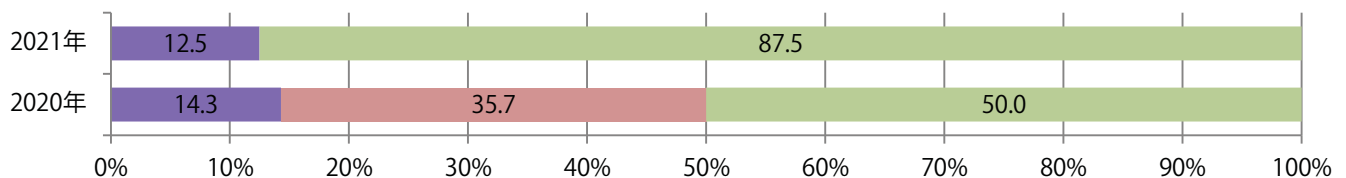

火・木・金曜が多い。全てB4サイズとなった。両面フルカラーは88%を占め、他は片面フルカラーのみ。

月別折込枚数（県内8地区平均）

年間最多枚数 年間最少枚数

	1月	2月	3月	4月	5月	6月	7月	8月	9月	10月	11月	12月
2021年	0.9	1.0										
2020年	1.6	1.8	0.8	0.3	0.3	1.5	2.1	1.9	1.8	1.8	1.8	1.5
2019年	1.4	1.3	1.6	1.6	1.1	2.1	1.9	1.4	2.0	2.0	2.0	2.4

地区別折込枚数・前年比

2020年 2021年 前年比

曜日別構成比 (%)

日 月 火 水 木 金 土

サイズ別構成比 (%)

B 1 B 2 B 3 B 4 B 4未満 特殊

色数別構成比 (%)

1c/0c 1c/1c 2c/0c 2c/1c 2c/2c 4c/0c 4c/1c 4c/2c 4c/4c

7地区で前年以上となり、平均8%増。金曜が半数を占める。B4未満のサイズが55%を占め、他はB4のみ。両面フルカラーは73%。

■月別折込枚数（県内8地区平均）

□ 年間最多枚数 □ 年間最少枚数

	1月	2月	3月	4月	5月	6月	7月	8月	9月	10月	11月	12月
2021年	1.6	2.8										
2020年	2.4	2.6	1.4	1.0	0.9	2.6	2.6	2.0	2.3	2.4	3.3	1.3
2019年	2.8	2.0	2.8	1.8	2.6	2.5	2.9	1.5	2.6	4.9	2.5	2.6