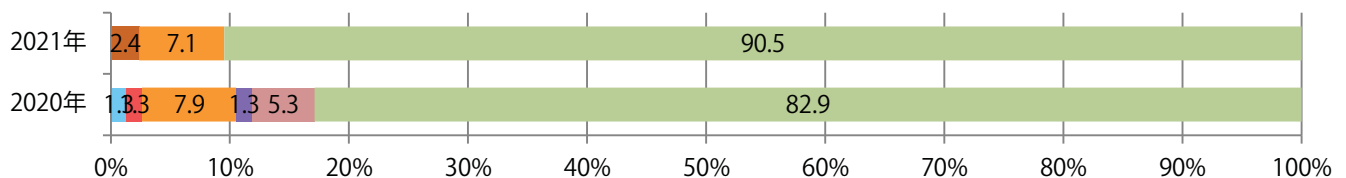

■ 地区別折込枚数・前年比

■ 曜日別構成比 (%)

■ サイズ別構成比 (%)

■ 色数別構成比 (%)

土曜が最も多く、次いで木曜が多い。B4サイズが88%を占める。
両面フルカラーは9割を超える。

■ 月別折込枚数（県内8地区平均）

□ 年間最多枚数 □ 年間最少枚数

	1月	2月	3月	4月	5月	6月	7月	8月	9月	10月	11月	12月
2021年	8.5	5.3										
2020年	10.8	9.5	5.9	4.6	2.4	6.6	7.9	6.3	6.1	4.9	6.1	10.8
2019年	12.9	8.8	12.5	11.9	8.3	8.8	11.6	9.4	10.0	6.9	11.9	9.5

■ 地区別折込枚数・前年比

□ 2020年 □ 2021年 ○ 前年比

■ 曜日別構成比 (%)

■ 日 ■ 月 ■ 火 ■ 水 ■ 木 ■ 金 ■ 土

■ サイズ別構成比 (%)

■ B 1 ■ B 2 ■ B 3 ■ B 4 ■ B 4未満 ■ 特殊

■ 色数別構成比 (%)

■ 1c/0c ■ 1c/1c ■ 2c/0c ■ 2c/1c ■ 2c/2c ■ 4c/0c ■ 4c/1c ■ 4c/2c ■ 4c/4c

土曜に7割が集中。B3以上の大きいサイズが半数を占める。ほとんどが両面フルカラー。

■ 月別折込枚数（県内8地区平均）

□ 年間最多枚数 □ 年間最少枚数

	1月	2月	3月	4月	5月	6月	7月	8月	9月	10月	11月	12月
2021年	22.4	19.3										
2020年	26.3	28.0	29.9	7.5	4.5	19.6	22.0	23.1	18.1	21.5	21.4	26.0
2019年	27.8	21.4	30.3	21.9	18.6	23.4	22.0	26.8	22.6	16.1	27.9	28.8