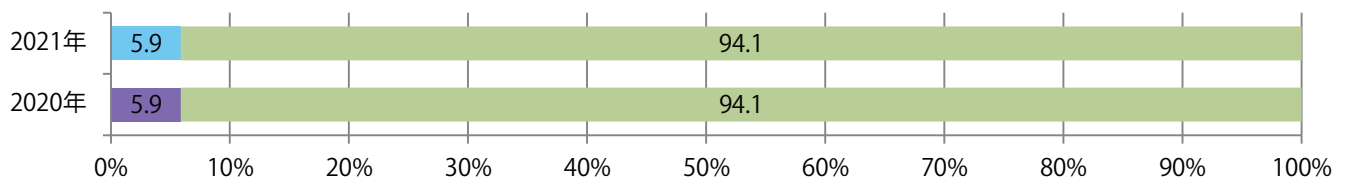

各地区平均で前年と変わらず。日・月曜に82%が集中。B4サイズが大半を占め、
他はB4未満のみ。両面フルカラーは94%に上る。

■月別折込枚数（県内8地区平均）

□ 年間最多枚数 □ 年間最少枚数

	1月	2月	3月	4月	5月	6月	7月	8月	9月	10月	11月	12月
2021年	4.8	2.1										
2020年	3.9	2.1	4.5	3.1	3.8	3.5	3.0	4.3	3.8	3.5	2.5	3.6
2019年	4.8	2.9	3.3	3.1	4.3	2.6	3.4	4.4	3.4	1.9	3.3	4.3

■地区別折込枚数・前年比

■ 2020年 ■ 2021年 ● 前年比

■曜日別構成比 (%)

■ 日 ■ 月 ■ 火 ■ 水 ■ 木 ■ 金 ■ 土

■サイズ別構成比 (%)

■ B 1 ■ B 2 ■ B 3 ■ B 4 ■ B 4 未満 ■ 特殊

■色数別構成比 (%)

■ 1c/0c ■ 1c/1c ■ 2c/0c ■ 2c/1c ■ 2c/2c ■ 4c/0c ■ 4c/1c ■ 4c/2c ■ 4c/4c

鈴鹿で土曜折込の1枚のみとなった。B4未満のサイズ、片面フルカラー。

月別折込枚数（県内8地区平均）

年間最多枚数 年間最少枚数

	1月	2月	3月	4月	5月	6月	7月	8月	9月	10月	11月	12月
2021年	0.1	0.1										
2020年	0.0	0.3	0.0	0.1	0.1	0.4	0.4	0.4	0.3	0.1	0.0	0.3
2019年	0.9	0.6	1.4	0.4	0.0	0.3	0.4	0.3	0.3	0.1	0.3	0.5