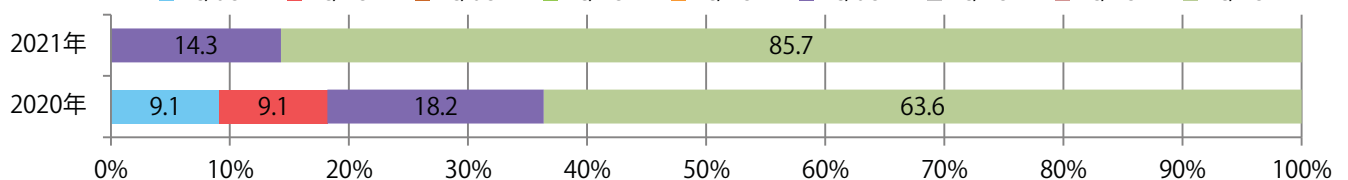

木曜が最も多く、次いで土曜が多い。B4未満のサイズが増えた。
両面フルカラーは86%を占め、他は片面フルカラーのみ。

■ 月別折込枚数（県内8地区平均）

□ 年間最多枚数 □ 年間最少枚数

	1月	2月	3月	4月	5月	6月	7月	8月	9月	10月	11月	12月
2021年	2.1	0.9										
2020年	1.5	1.4	1.4	1.3	0.6	0.6	0.5	1.1	0.8	1.0	2.1	2.5
2019年	3.3	1.6	2.1	3.9	1.5	0.6	2.1	1.1	1.5	1.4	3.3	2.4

■ 地区別折込枚数・前年比

□ 2020年 □ 2021年 ○ 前年比

■ 曜日別構成比 (%)

■ 日 ■ 月 ■ 火 ■ 水 ■ 木 ■ 金 ■ 土

■ サイズ別構成比 (%)

■ B 1 ■ B 2 ■ B 3 ■ B 4 ■ B 4未満 ■ 特殊

■ 色数別構成比 (%)

■ 1c/0c ■ 1c/1c ■ 2c/0c ■ 2c/1c ■ 2c/2c ■ 4c/0c ■ 4c/1c ■ 4c/2c ■ 4c/4c

水・土曜折込の3枚のみとなった。全てB4サイズ、両面フルカラー。

■ 月別折込枚数（県内8地区平均）

□ 年間最多枚数 □ 年間最少枚数

	1月	2月	3月	4月	5月	6月	7月	8月	9月	10月	11月	12月
2021年	0.4	0.4										
2020年	0.8	0.3	0.3	0.1	0.0	0.5	0.8	0.8	0.0	0.1	1.1	3.3
2019年	0.5	0.3	2.1	3.5	2.0	2.5	2.9	1.4	2.1	0.5	2.3	5.8