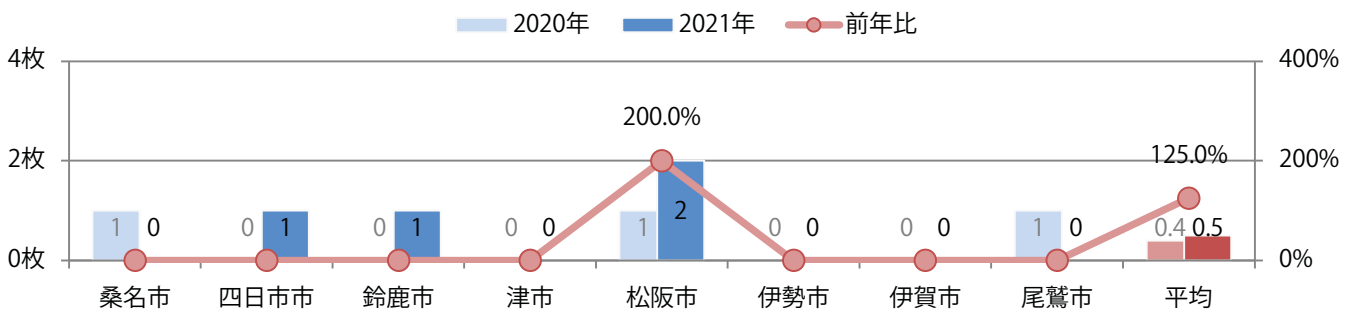

■地区別折込枚数・前年比

■2020年 ■2021年 ●前年比

■曜日別構成比（%）

■日 ■月 ■火 ■水 ■木 ■金 ■土

■サイズ別構成比（%）

■B 1 ■B 2 ■B 3 ■B 4 ■B 4未満 ■特殊

■色数別構成比（%）

■1c/0c ■1c/1c ■2c/0c ■2c/1c ■2c/2c ■4c/0c ■4c/1c ■4c/2c ■4c/4c

木・金曜のみの折込となった。全てB4以下のサイズ。
両面フルカラーとフルカラー／2色のみ。

■月別折込枚数（県内8地区平均）

■ 年間最多枚数 □ 年間最少枚数

	1月	2月	3月	4月	5月	6月	7月	8月	9月	10月	11月	12月
2021年	0.8	0.5										
2020年	1.3	0.4	1.9	0.8	0.3	1.3	1.5	0.9	0.4	1.6	3.4	3.0
2019年	1.4	1.6	3.1	3.1	2.1	2.5	3.0	2.5	2.5	3.3	2.9	5.9

■地区別折込枚数・前年比

■曜日別構成比 (%)

■サイズ別構成比 (%)

■色数別構成比 (%)

金曜が最も多い。B4サイズが大半を占め、他はB4未満のみ。両面フルカラーは82%。

■ 月別折込枚数（県内8地区平均）

□ 年間最多枚数 □ 年間最少枚数

	1月	2月	3月	4月	5月	6月	7月	8月	9月	10月	11月	12月
2021年	7.1	4.1										
2020年	6.9	5.9	8.0	4.1	5.8	7.0	6.8	6.8	9.1	7.3	10.5	13.8
2019年	7.5	6.1	10.6	8.8	6.9	7.4	9.3	7.8	8.4	7.4	10.6	14.5