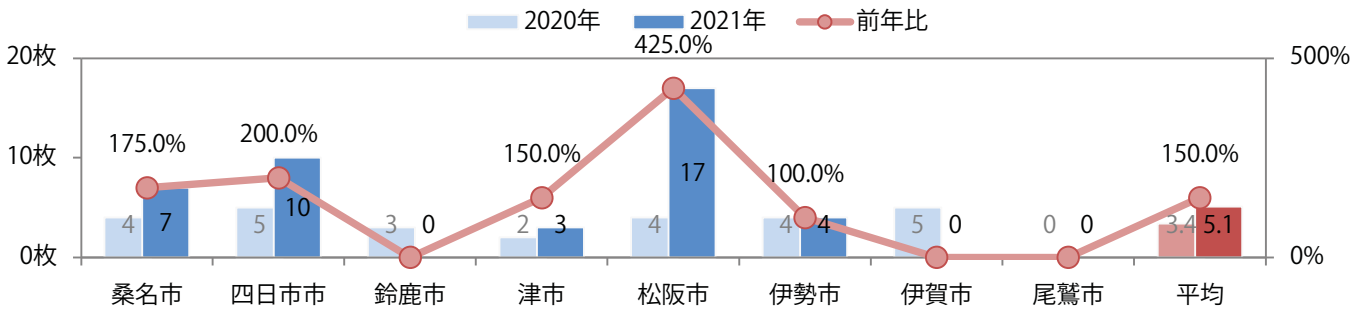

■地区別折込枚数・前年比

■曜日別構成比 (%)

■サイズ別構成比 (%)

■色数別構成比 (%)

各地区平均で前年と変わらず。日曜が最も多く、45%を占める。全てB4以下のサイズ。ほとんどが両面フルカラーで、他は片面フルカラーのみ。

月別折込枚数（県内8地区平均）

年間最多枚数 年間最少枚数

	1月	2月	3月	4月	5月	6月	7月	8月	9月	10月	11月	12月
2021年	3.1	2.5										
2020年	3.4	2.5	3.3	1.9	2.6	2.9	3.5	3.1	2.8	3.5	2.3	4.4
2019年	2.9	2.9	2.6	2.0	2.4	2.9	2.5	2.8	3.4	3.1	3.3	2.9

地区別折込枚数・前年比

曜日別構成比 (%)

サイズ別構成比 (%)

色数別構成比 (%)

前年の1.5倍となった。土曜が最も多い。B3サイズが増えた。両面フルカラーは71%。

月別折込枚数（県内8地区平均）

年間最多枚数 年間最少枚数

	1月	2月	3月	4月	5月	6月	7月	8月	9月	10月	11月	12月
2021年	5.8	5.1										
2020年	4.5	3.4	5.4	4.6	6.1	4.1	3.9	3.4	4.0	4.9	4.1	2.8
2019年	3.6	2.8	8.9	5.1	7.4	5.8	5.3	4.9	5.6	5.1	5.4	4.1

地区別折込枚数・前年比

曜日別構成比 (%)

サイズ別構成比 (%)

色数別構成比 (%)

土曜が最も多く、半数を占める。B4サイズが93%に上り、他はB3のみ。
大半が両面フルカラー。

月別折込枚数（県内8地区平均）

年間最多枚数 年間最少枚数

	1月	2月	3月	4月	5月	6月	7月	8月	9月	10月	11月	12月
2021年	3.3	1.8										
2020年	7.0	5.5	2.9	1.6	1.8	2.5	4.3	2.4	3.4	3.5	1.6	0.3
2019年	8.8	4.3	5.1	7.5	7.1	6.1	5.3	5.1	7.9	6.3	3.9	2.6