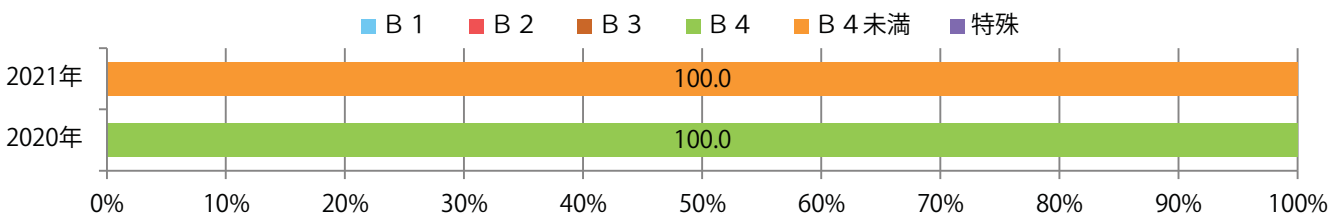

サイズ別構成比 (%)