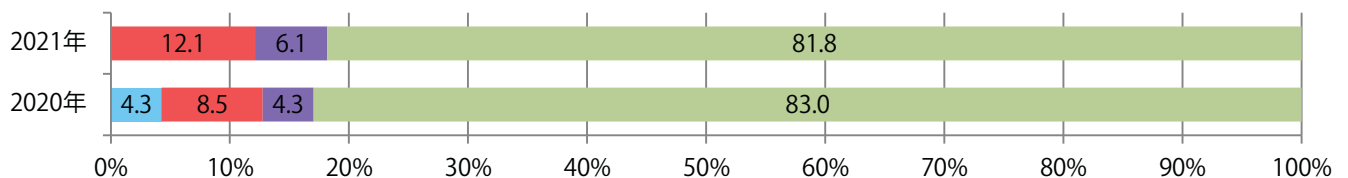

■地区別折込枚数・前年比

■曜日別構成比 (%)

■サイズ別構成比 (%)

■色数別構成比 (%)

金曜が最も多い。B4サイズが大半を占め、他はB4未満のみ。両面フルカラーは82%。

■ 月別折込枚数（県内8地区平均）

□ 年間最多枚数 □ 年間最少枚数

	1月	2月	3月	4月	5月	6月	7月	8月	9月	10月	11月	12月
2021年	7.1	4.1										
2020年	6.9	5.9	8.0	4.1	5.8	7.0	6.8	6.8	9.1	7.3	10.5	13.8
2019年	7.5	6.1	10.6	8.8	6.9	7.4	9.3	7.8	8.4	7.4	10.6	14.5

■ 地区別折込枚数・前年比

□ 2020年 □ 2021年 ○ 前年比

■ 曜日別構成比 (%)

■ 日 ■ 月 ■ 火 ■ 水 ■ 木 ■ 金 ■ 土

■ サイズ別構成比 (%)

■ B 1 ■ B 2 ■ B 3 ■ B 4 ■ B 4 未満 ■ 特殊

■ 色数別構成比 (%)

■ 1c/0c ■ 1c/1c ■ 2c/0c ■ 2c/1c ■ 2c/2c ■ 4c/0c ■ 4c/1c ■ 4c/2c ■ 4c/4c

土曜が最も多く、次いで木曜が多い。B4サイズが87%に上り、他はB3のみ。
大半が両面フルカラー。

■ 月別折込枚数（県内8地区平均）

□ 年間最多枚数 □ 年間最少枚数

	1月	2月	3月	4月	5月	6月	7月	8月	9月	10月	11月	12月
2021年	20.1	16.5										
2020年	25.5	21.5	19.4	13.5	10.5	19.3	17.4	8.4	17.6	24.5	23.4	28.5
2019年	28.8	20.8	33.4	29.0	29.5	23.0	20.9	14.8	20.8	25.3	25.9	25.8

■ 地区別折込枚数・前年比

■ 曜日別構成比 (%)

■ サイズ別構成比 (%)

■ 色数別構成比 (%)

土曜が最も多く、次いで木曜が多い。B4サイズが88%を占める。
両面フルカラーは9割を超える。

■ 月別折込枚数（県内8地区平均）

□ 年間最多枚数 □ 年間最少枚数

	1月	2月	3月	4月	5月	6月	7月	8月	9月	10月	11月	12月
2021年	8.5	5.3										
2020年	10.8	9.5	5.9	4.6	2.4	6.6	7.9	6.3	6.1	4.9	6.1	10.8
2019年	12.9	8.8	12.5	11.9	8.3	8.8	11.6	9.4	10.0	6.9	11.9	9.5