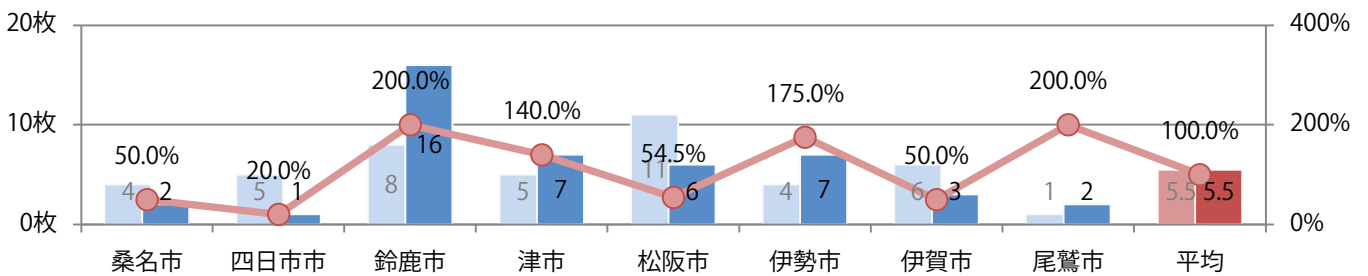

木～土曜の週後半にほとんどが集中。B4サイズが増えた。両面フルカラーは96%に上る。

■ 月別折込枚数（県内8地区平均）

□ 年間最多枚数 □ 年間最少枚数

	1月	2月	3月	4月	5月	6月	7月	8月	9月	10月	11月	12月
2021年	9.8	6.6										
2020年	10.5	8.4	8.6	5.0	5.0	8.0	6.5	6.5	7.5	8.1	7.4	7.8
2019年	10.5	7.6	12.1	7.8	6.6	8.6	8.9	9.6	10.0	8.0	12.8	10.3

■ 地区別折込枚数・前年比

■ 曜日別構成比 (%)

■ サイズ別構成比 (%)

■ 色数別構成比 (%)

金・土曜の週末に大半が集中。B4サイズが84%を占める。ほとんどが両面フルカラー。

■ 月別折込枚数（県内8地区平均）

□ 年間最多枚数 □ 年間最少枚数

	1月	2月	3月	4月	5月	6月	7月	8月	9月	10月	11月	12月
2021年	4.5	5.5										
2020年	7.3	5.5	8.5	5.3	1.8	2.9	8.5	4.6	4.3	6.3	10.0	7.5
2019年	6.5	5.9	11.5	9.6	5.9	6.4	8.4	7.1	6.9	6.4	11.1	9.8

■ 地区別折込枚数・前年比

□ 2020年 □ 2021年 ○ 前年比

■ 曜日別構成比 (%)

■ 日 ■ 月 ■ 火 ■ 水 ■ 木 ■ 金 ■ 土

■ サイズ別構成比 (%)

■ B 1 ■ B 2 ■ B 3 ■ B 4 ■ B 4未済 ■ 特殊

■ 色数別構成比 (%)

■ 1c/0c ■ 1c/1c ■ 2c/0c ■ 2c/1c ■ 2c/2c ■ 4c/0c ■ 4c/1c ■ 4c/2c ■ 4c/4c