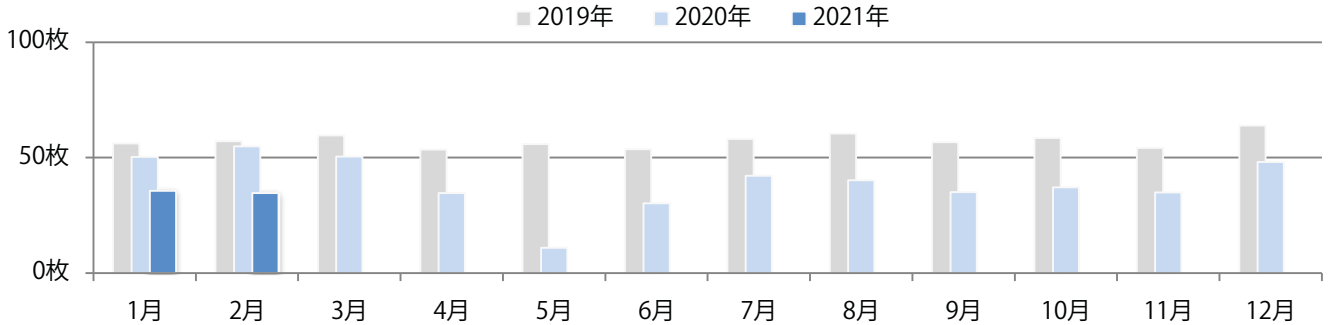

火曜が最も多く、次いで金曜が多い。B4サイズが増えた。大半が両面フルカラー。

■月別折込枚数（県内8地区平均）

■年間最多枚数 □年間最少枚数

	1月	2月	3月	4月	5月	6月	7月	8月	9月	10月	11月	12月
2021年	13.8	13.1										
2020年	16.3	16.6	17.6	8.6	1.8	13.3	16.8	14.0	16.3	16.3	13.8	20.9
2019年	16.0	19.9	26.3	22.8	18.9	20.9	22.9	21.4	23.6	23.5	21.8	28.4

■地区別折込枚数・前年比

■2020年 ■2021年 ●前年比

■曜日別構成比 (%)

■日 ■月 ■火 ■水 ■木 ■金 ■土

■サイズ別構成比 (%)

■B 1 ■B 2 ■B 3 ■B 4 ■B 4未満 ■特殊

■色数別構成比 (%)

■1c/0c ■1c/1c ■2c/0c ■2c/1c ■2c/2c ■4c/0c ■4c/1c ■4c/2c ■4c/4c

土曜が最も多く、次いで火曜が多い。B3・B4未満のサイズが減った。
両面フルカラーは78%を占める。

■ 月別折込枚数（県内8地区平均）

□ 年間最多枚数 □ 年間最少枚数

	1月	2月	3月	4月	5月	6月	7月	8月	9月	10月	11月	12月
2021年	35.5	34.5										
2020年	50.3	54.8	50.4	34.5	10.9	30.1	42.1	40.1	35.0	37.0	34.8	48.0
2019年	56.0	57.0	59.5	53.4	55.8	53.6	58.0	60.4	56.6	58.4	54.1	63.9