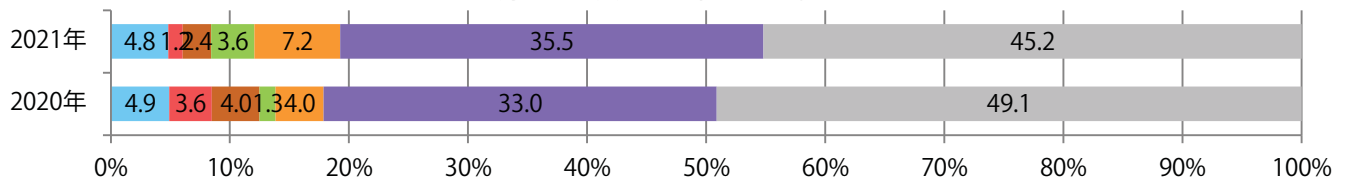

■曜日別構成比 (%)

■ 日 ■ 月 ■ 火 ■ 水 ■ 木 ■ 金 ■ 土