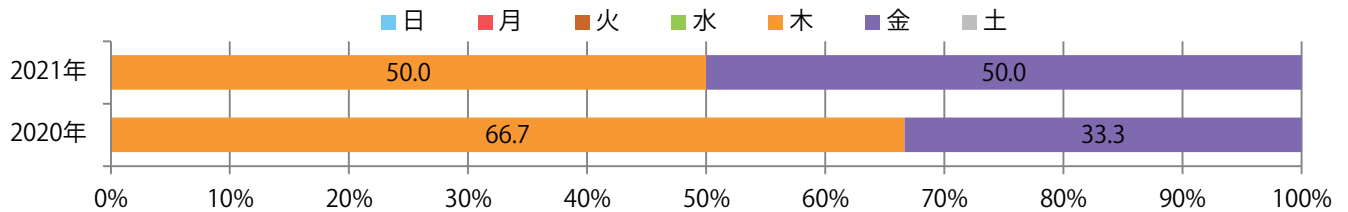

■地区別折込枚数・前年比

■2020年 ■2021年 ●前年比

■曜日別構成比（%）

■日 ■月 ■火 ■水 ■木 ■金 ■土

■サイズ別構成比（%）

■B 1 ■B 2 ■B 3 ■B 4 ■B 4未満 ■特殊

■色数別構成比（%）

■1c/0c ■1c/1c ■2c/0c ■2c/1c ■2c/2c ■4c/0c ■4c/1c ■4c/2c ■4c/4c

木・金曜のみの折込となった。全てB4以下のサイズ。
両面フルカラーとフルカラー／2色のみ。

■月別折込枚数（県内8地区平均）

■ 年間最多枚数 □ 年間最少枚数

	1月	2月	3月	4月	5月	6月	7月	8月	9月	10月	11月	12月
2021年	0.8	0.5										
2020年	1.3	0.4	1.9	0.8	0.3	1.3	1.5	0.9	0.4	1.6	3.4	3.0
2019年	1.4	1.6	3.1	3.1	2.1	2.5	3.0	2.5	2.5	3.3	2.9	5.9

■地区別折込枚数・前年比

■曜日別構成比 (%)

■サイズ別構成比 (%)

■色数別構成比 (%)

金曜が最も多い。B4サイズが大半を占め、他はB4未満のみ。両面フルカラーは82%。

■ 月別折込枚数（県内8地区平均）

□ 年間最多枚数 □ 年間最少枚数

	1月	2月	3月	4月	5月	6月	7月	8月	9月	10月	11月	12月
2021年	7.1	4.1										
2020年	6.9	5.9	8.0	4.1	5.8	7.0	6.8	6.8	9.1	7.3	10.5	13.8
2019年	7.5	6.1	10.6	8.8	6.9	7.4	9.3	7.8	8.4	7.4	10.6	14.5