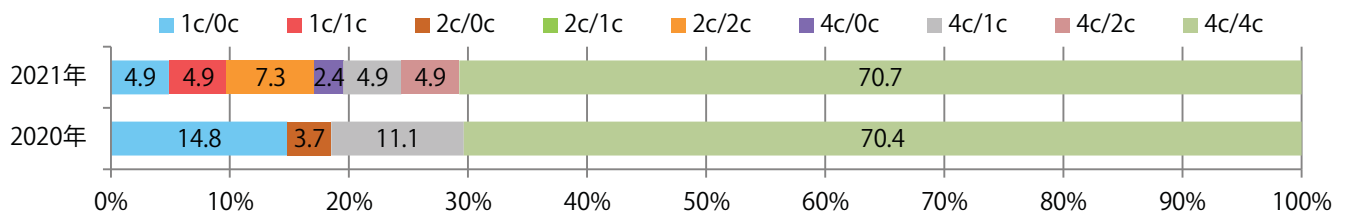

地区別折込枚数・前年比

曜日別構成比 (%)

サイズ別構成比 (%)

色数別構成比 (%)

前年の1.5倍となった。土曜が最も多い。B3サイズが増えた。両面フルカラーは71%。

月別折込枚数（県内8地区平均）

年間最多枚数 年間最少枚数

	1月	2月	3月	4月	5月	6月	7月	8月	9月	10月	11月	12月
2021年	5.8	5.1										
2020年	4.5	3.4	5.4	4.6	6.1	4.1	3.9	3.4	4.0	4.9	4.1	2.8
2019年	3.6	2.8	8.9	5.1	7.4	5.8	5.3	4.9	5.6	5.1	5.4	4.1

地区別折込枚数・前年比

曜日別構成比 (%)

サイズ別構成比 (%)

色数別構成比 (%)

土曜が最も多く、半数を占める。B4サイズが93%に上り、他はB3のみ。
大半が両面フルカラー。

月別折込枚数（県内8地区平均）

年間最多枚数 年間最少枚数

	1月	2月	3月	4月	5月	6月	7月	8月	9月	10月	11月	12月
2021年	3.3	1.8										
2020年	7.0	5.5	2.9	1.6	1.8	2.5	4.3	2.4	3.4	3.5	1.6	0.3
2019年	8.8	4.3	5.1	7.5	7.1	6.1	5.3	5.1	7.9	6.3	3.9	2.6

地区別折込枚数・前年比

曜日別構成比 (%)

サイズ別構成比 (%)

色数別構成比 (%)

月曜が最も多く、次いで土曜が多い。B4サイズが97%に上る。
両面フルカラーと片面フルカラーのみ。

■月別折込枚数（県内8地区平均）

□ 年間最多枚数 □ 年間最少枚数

	1月	2月	3月	4月	5月	6月	7月	8月	9月	10月	11月	12月
2021年	5.6	4.0										
2020年	10.4	11.0	3.1	0.0	0.0	6.5	9.8	8.9	7.9	6.5	7.3	8.8
2019年	13.9	16.6	14.8	17.5	13.6	13.5	13.4	13.3	10.4	10.8	12.9	16.8