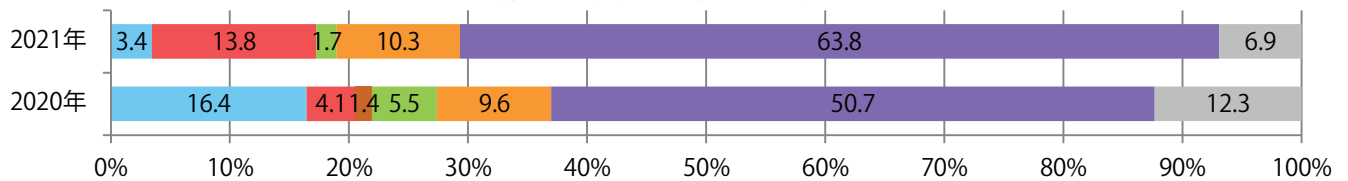

7地区で前年以上となり、平均8%増。金曜が半数を占める。B4未満のサイズが55%を占め、他はB4のみ。両面フルカラーは73%。

■月別折込枚数（県内8地区平均）

□ 年間最多枚数 □ 年間最少枚数

	1月	2月	3月	4月	5月	6月	7月	8月	9月	10月	11月	12月
2021年	1.6	2.8										
2020年	2.4	2.6	1.4	1.0	0.9	2.6	2.6	2.0	2.3	2.4	3.3	1.3
2019年	2.8	2.0	2.8	1.8	2.6	2.5	2.9	1.5	2.6	4.9	2.5	2.6

■地区別折込枚数・前年比

■曜日別構成比（%）

■サイズ別構成比（%）

■色数別構成比（%）

金曜に大半が集中。B4サイズが76%を占め、他はB4未満のみ。
両面フルカラーは85%を占める。

■月別折込枚数（県内8地区平均）

□ 年間最多枚数 □ 年間最少枚数

	1月	2月	3月	4月	5月	6月	7月	8月	9月	10月	11月	12月
2021年	10.1	7.3										
2020年	15.5	9.1	14.8	9.8	6.6	8.6	15.4	13.8	10.9	11.0	12.8	17.0
2019年	13.6	12.6	17.9	13.6	13.9	13.0	17.6	14.4	11.9	15.3	18.3	14.6

■地区別折込枚数・前年比

□ 2020年 □ 2021年 ○ 前年比

■曜日別構成比 (%)

■ 日 ■ 月 ■ 火 ■ 水 ■ 木 ■ 金 ■ 土

■サイズ別構成比 (%)

■ B 1 ■ B 2 ■ B 3 ■ B 4 ■ B 4 未満 ■ 特殊

■色数別構成比 (%)

■ 1c/0c ■ 1c/1c ■ 2c/0c ■ 2c/1c ■ 2c/2c ■ 4c/0c ■ 4c/1c ■ 4c/2c ■ 4c/4c