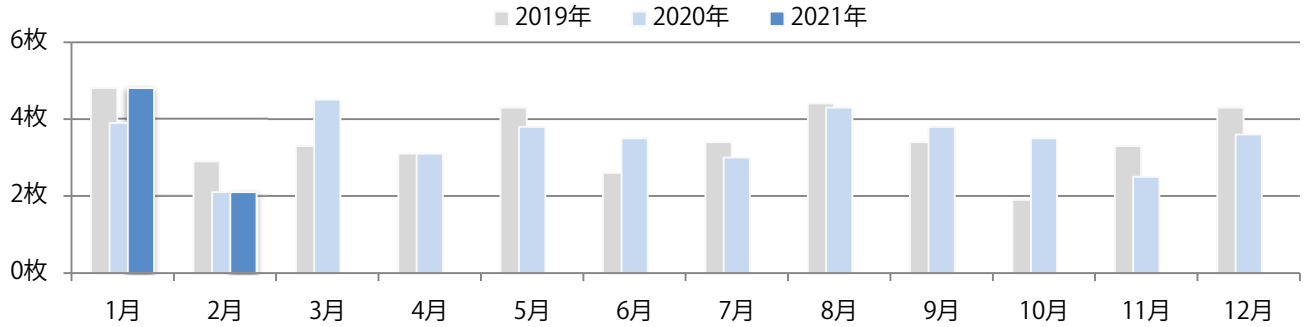

■地区別折込枚数・前年比

■曜日別構成比（%）

■サイズ別構成比（%）

■色数別構成比（%）

金曜に大半が集中。B4サイズが76%を占め、他はB4未満のみ。
両面フルカラーは85%を占める。

■月別折込枚数（県内8地区平均）

□ 年間最多枚数 □ 年間最少枚数

	1月	2月	3月	4月	5月	6月	7月	8月	9月	10月	11月	12月
2021年	10.1	7.3										
2020年	15.5	9.1	14.8	9.8	6.6	8.6	15.4	13.8	10.9	11.0	12.8	17.0
2019年	13.6	12.6	17.9	13.6	13.9	13.0	17.6	14.4	11.9	15.3	18.3	14.6

■地区別折込枚数・前年比

□ 2020年 □ 2021年 ○ 前年比

■曜日別構成比 (%)

■ 日 ■ 月 ■ 火 ■ 水 ■ 木 ■ 金 ■ 土

■サイズ別構成比 (%)

■ B 1 ■ B 2 ■ B 3 ■ B 4 ■ B 4 未満 ■ 特殊

■色数別構成比 (%)

■ 1c/0c ■ 1c/1c ■ 2c/0c ■ 2c/1c ■ 2c/2c ■ 4c/0c ■ 4c/1c ■ 4c/2c ■ 4c/4c

各地区平均で前年と変わらず。日・月曜に82%が集中。B4サイズが大半を占め、
他はB4未満のみ。両面フルカラーは94%に上る。

■月別折込枚数（県内8地区平均）

□ 年間最多枚数 □ 年間最少枚数

	1月	2月	3月	4月	5月	6月	7月	8月	9月	10月	11月	12月
2021年	4.8	2.1										
2020年	3.9	2.1	4.5	3.1	3.8	3.5	3.0	4.3	3.8	3.5	2.5	3.6
2019年	4.8	2.9	3.3	3.1	4.3	2.6	3.4	4.4	3.4	1.9	3.3	4.3