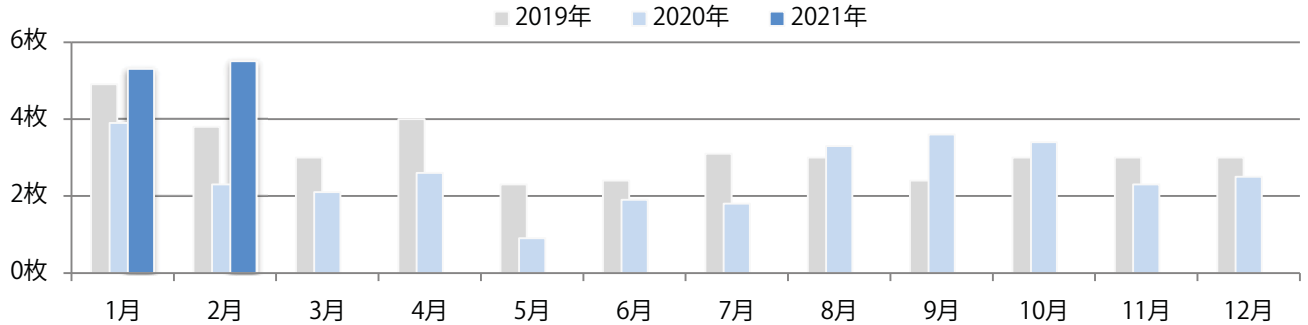

土・日・木曜の順に多い。全てB4以下のサイズ。ほとんどが両面フルカラーで、他は片面フルカラーのみ。

■月別折込枚数（県内8地区平均）

■ 年間最多枚数 □ 年間最少枚数

	1月	2月	3月	4月	5月	6月	7月	8月	9月	10月	11月	12月
2021年	9.1	8.8										
2020年	4.8	9.6	3.5	6.0	3.9	3.9	8.0	5.4	5.3	10.0	10.5	10.6
2019年	5.0	8.1	7.8	5.4	6.3	7.6	10.3	7.9	7.6	5.4	7.1	8.5

■地区別折込枚数・前年比

■ 2020年 ■ 2021年 ● 前年比

■曜日別構成比 (%)

■ 日 ■ 月 ■ 火 ■ 水 ■ 木 ■ 金 ■ 土

■サイズ別構成比 (%)

■ B 1 ■ B 2 ■ B 3 ■ B 4 ■ B 4未満 ■ 特殊

■色数別構成比 (%)

■ 1c/0c ■ 1c/1c ■ 2c/0c ■ 2c/1c ■ 2c/2c ■ 4c/0c ■ 4c/1c ■ 4c/2c ■ 4c/4c

全ての地区で前年以上となり、平均で倍以上になった。水曜が最も多い。
B3サイズが34%を占める。全て両面フルカラー。

■月別折込枚数（県内8地区平均）

年間最多枚数 年間最少枚数

	1月	2月	3月	4月	5月	6月	7月	8月	9月	10月	11月	12月
2021年	5.3	5.5										
2020年	3.9	2.3	2.1	2.6	0.9	1.9	1.8	3.3	3.6	3.4	2.3	2.5
2019年	4.9	3.8	3.0	4.0	2.3	2.4	3.1	3.0	2.4	3.0	3.0	3.0