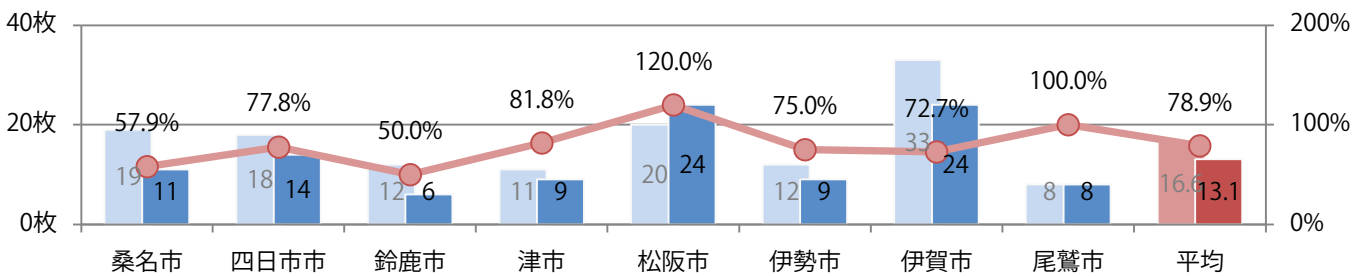

■地区別折込枚数・前年比

■ 2020年 ■ 2021年 ● 前年比

■曜日別構成比 (%)

■ 日 ■ 月 ■ 火 ■ 水 ■ 木 ■ 金 ■ 土

■サイズ別構成比 (%)

■ B 1 ■ B 2 ■ B 3 ■ B 4 ■ B 4未満 ■ 特殊

■色数別構成比 (%)

■ 1c/0c ■ 1c/1c ■ 2c/0c ■ 2c/1c ■ 2c/2c ■ 4c/0c ■ 4c/1c ■ 4c/2c ■ 4c/4c

火曜が最も多く、次いで金曜が多い。B4サイズが増えた。大半が両面フルカラー。

■月別折込枚数（県内8地区平均）

■年間最多枚数 □年間最少枚数

	1月	2月	3月	4月	5月	6月	7月	8月	9月	10月	11月	12月
2021年	13.8	13.1										
2020年	16.3	16.6	17.6	8.6	1.8	13.3	16.8	14.0	16.3	16.3	13.8	20.9
2019年	16.0	19.9	26.3	22.8	18.9	20.9	22.9	21.4	23.6	23.5	21.8	28.4

■地区別折込枚数・前年比

■2020年 ■2021年 ●前年比

■曜日別構成比 (%)

■日 ■月 ■火 ■水 ■木 ■金 ■土

■サイズ別構成比 (%)

■B 1 ■B 2 ■B 3 ■B 4 ■B 4未満 ■特殊

■色数別構成比 (%)

■1c/0c ■1c/1c ■2c/0c ■2c/1c ■2c/2c ■4c/0c ■4c/1c ■4c/2c ■4c/4c

土曜が最も多く、次いで火曜が多い。B3・B4未満のサイズが減った。
両面フルカラーは78%を占める。

■ 月別折込枚数（県内8地区平均）

□ 年間最多枚数 □ 年間最少枚数

	1月	2月	3月	4月	5月	6月	7月	8月	9月	10月	11月	12月
2021年	35.5	34.5										
2020年	50.3	54.8	50.4	34.5	10.9	30.1	42.1	40.1	35.0	37.0	34.8	48.0
2019年	56.0	57.0	59.5	53.4	55.8	53.6	58.0	60.4	56.6	58.4	54.1	63.9