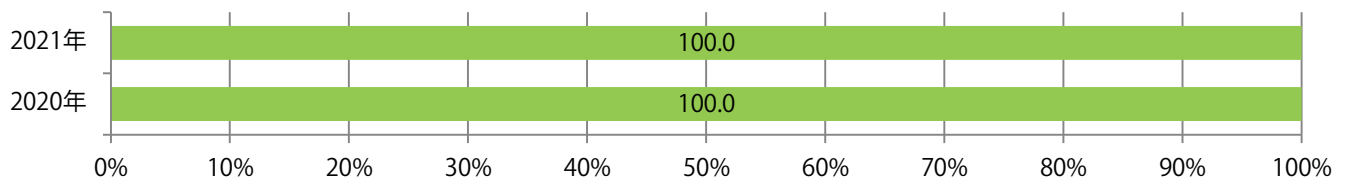

■地区別折込枚数・前年比

■ 2020年 ■ 2021年 ● 前年比

■曜日別構成比 (%)

■ 日 ■ 月 ■ 火 ■ 水 ■ 木 ■ 金 ■ 土

■サイズ別構成比 (%)

■ B 1 ■ B 2 ■ B 3 ■ B 4 ■ B 4未満 ■ 特殊

■色数別構成比 (%)

■ 1c/0c ■ 1c/1c ■ 2c/0c ■ 2c/1c ■ 2c/2c ■ 4c/0c ■ 4c/1c ■ 4c/2c ■ 4c/4c

火曜が最も多く、次いで金曜が多い。B4サイズが増えた。大半が両面フルカラー。

■月別折込枚数（県内8地区平均）

■年間最多枚数 □年間最少枚数

	1月	2月	3月	4月	5月	6月	7月	8月	9月	10月	11月	12月
2021年	13.8	13.1										
2020年	16.3	16.6	17.6	8.6	1.8	13.3	16.8	14.0	16.3	16.3	13.8	20.9
2019年	16.0	19.9	26.3	22.8	18.9	20.9	22.9	21.4	23.6	23.5	21.8	28.4