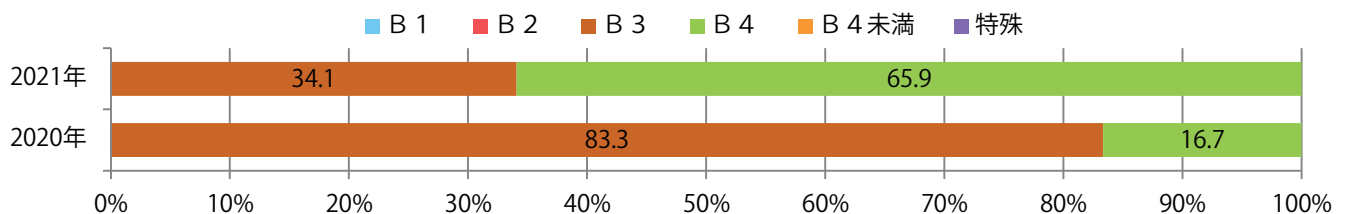

■サイズ別構成比 (%)