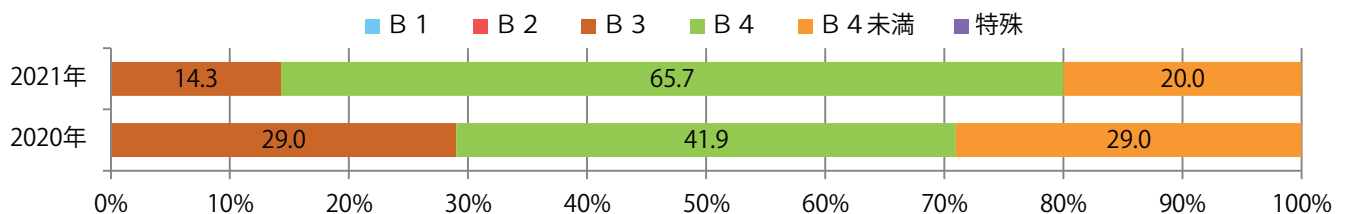

■ 地区別折込枚数・前年比

■ 2020年 ■ 2021年 ● 前年比

■ 曜日別構成比 (%)

■ 日 ■ 月 ■ 火 ■ 水 ■ 木 ■ 金 ■ 土

■ サイズ別構成比 (%)

■ B 1 ■ B 2 ■ B 3 ■ B 4 ■ B 4未満 ■ 特殊

■ 色数別構成比 (%)

■ 1c/0c ■ 1c/1c ■ 2c/0c ■ 2c/1c ■ 2c/2c ■ 4c/0c ■ 4c/1c ■ 4c/2c ■ 4c/4c

各地区平均で前年比13%増。木・土曜が最も多い。B4サイズが増えた。
両面フルカラーは74%を占める。

■ 月別折込枚数（県内8地区平均）

□ 年間最多枚数 □ 年間最少枚数

	1月	2月	3月	4月	5月	6月	7月	8月	9月	10月	11月	12月
2021年	4.1	4.4										
2020年	3.9	3.9	4.5	3.1	4.4	3.6	6.6	4.3	5.1	6.4	6.9	4.8
2019年	3.5	3.6	4.8	4.8	5.9	4.6	6.3	3.9	5.0	4.8	7.1	4.1

■ 地区別折込枚数・前年比

■ 曜日別構成比 (%)

■ サイズ別構成比 (%)

■ 色数別構成比 (%)

各地区平均で前年比2%増。月曜が最も多く、次いで水・火曜の順に多い。
B4が減り、他のサイズが増えた。ほとんどが両面フルカラー。

■ 月別折込枚数（県内8地区平均）

■ 年間最多枚数 ■ 年間最少枚数

	1月	2月	3月	4月	5月	6月	7月	8月	9月	10月	11月	12月
2021年	30.9	27.4										
2020年	24.6	26.9	24.3	22.1	21.3	22.1	23.4	22.6	30.5	24.4	30.8	24.9
2019年	35.5	31.3	23.8	35.4	28.0	33.4	23.9	20.8	20.4	21.8	30.3	21.6