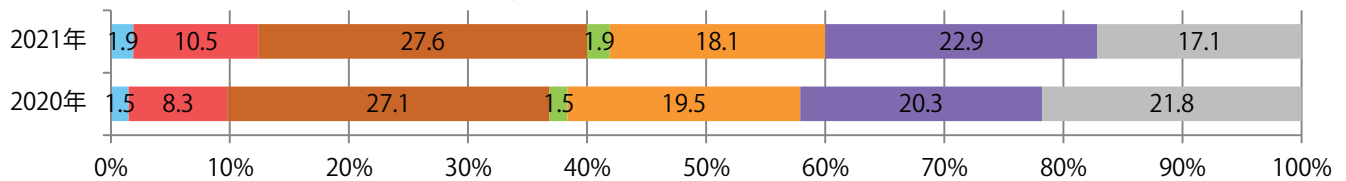

■地区別折込枚数・前年比

■ 2020年 ■ 2021年 ● 前年比

■曜日別構成比 (%)

■ 日 ■ 月 ■ 火 ■ 水 ■ 木 ■ 金 ■ 土

■サイズ別構成比 (%)

■ B 1 ■ B 2 ■ B 3 ■ B 4 ■ B 4未満 ■ 特殊

■色数別構成比 (%)

■ 1c/0c ■ 1c/1c ■ 2c/0c ■ 2c/1c ■ 2c/2c ■ 4c/0c ■ 4c/1c ■ 4c/2c ■ 4c/4c

火曜が最も多く、次いで金曜が多い。B4サイズが増えた。大半が両面フルカラー。

■月別折込枚数（県内8地区平均）

■年間最多枚数 □年間最少枚数

	1月	2月	3月	4月	5月	6月	7月	8月	9月	10月	11月	12月
2021年	13.8	13.1										
2020年	16.3	16.6	17.6	8.6	1.8	13.3	16.8	14.0	16.3	16.3	13.8	20.9
2019年	16.0	19.9	26.3	22.8	18.9	20.9	22.9	21.4	23.6	23.5	21.8	28.4

■地区別折込枚数・前年比

■2020年 ■2021年 ●前年比

■曜日別構成比 (%)

■日 ■月 ■火 ■水 ■木 ■金 ■土

■サイズ別構成比 (%)

■B 1 ■B 2 ■B 3 ■B 4 ■B 4未満 ■特殊

■色数別構成比 (%)

■1c/0c ■1c/1c ■2c/0c ■2c/1c ■2c/2c ■4c/0c ■4c/1c ■4c/2c ■4c/4c