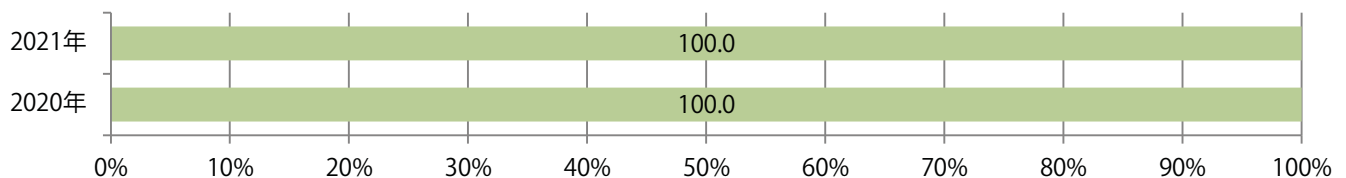

水・土曜折込の3枚のみとなった。全てB4サイズ、両面フルカラー。

■ 月別折込枚数（県内8地区平均）

□ 年間最多枚数 □ 年間最少枚数

	1月	2月	3月	4月	5月	6月	7月	8月	9月	10月	11月	12月
2021年	0.4	0.4										
2020年	0.8	0.3	0.3	0.1	0.0	0.5	0.8	0.8	0.0	0.1	1.1	3.3
2019年	0.5	0.3	2.1	3.5	2.0	2.5	2.9	1.4	2.1	0.5	2.3	5.8

■ 地区別折込枚数・前年比

■ 2020年 ■ 2021年 ● 前年比

■ 曜日別構成比 (%)

■ 日 ■ 月 ■ 火 ■ 水 ■ 木 ■ 金 ■ 土

■ サイズ別構成比 (%)

■ B 1 ■ B 2 ■ B 3 ■ B 4 ■ B 4未満 ■ 特殊

■ 色数別構成比 (%)

■ 1c/0c ■ 1c/1c ■ 2c/0c ■ 2c/1c ■ 2c/2c ■ 4c/0c ■ 4c/1c ■ 4c/2c ■ 4c/4c

松阪で木・金曜折込の2枚のみとなった。全てB4サイズ、両面フルカラー。

■ 月別折込枚数（県内8地区平均）

■ 年間最多枚数 ■ 年間最少枚数

	1月	2月	3月	4月	5月	6月	7月	8月	9月	10月	11月	12月
2021年	0.5	0.3										
2020年	0.5	0.9	0.9	0.3	0.0	0.0	0.1	0.1	0.4	0.4	1.1	0.4
2019年	0.1	1.0	1.1	0.6	0.3	0.5	0.4	0.5	0.4	0.1	1.0	1.0