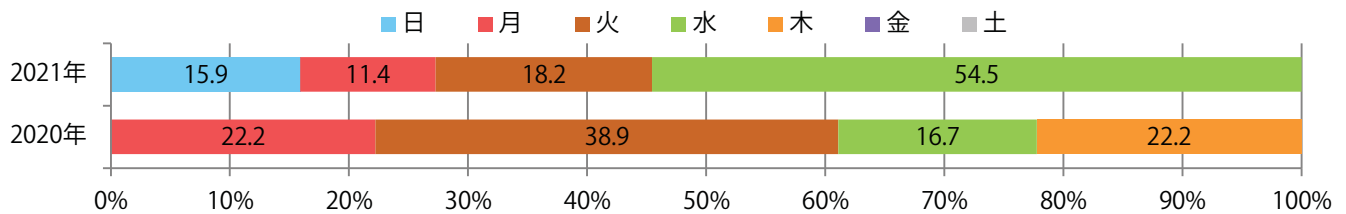

■曜日別構成比 (%)