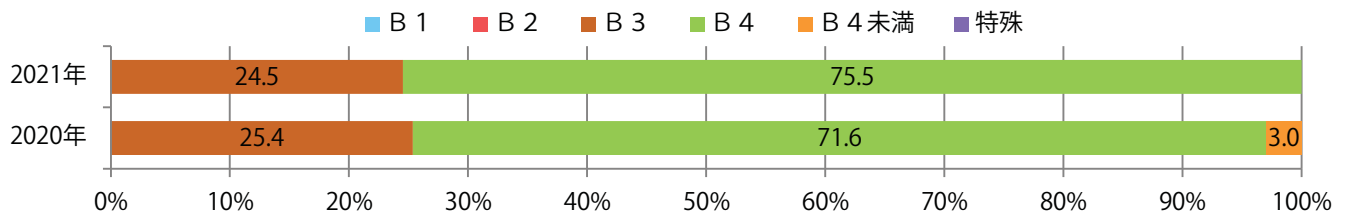

■ 地区別折込枚数・前年比

□ 2020年 □ 2021年 ○ 前年比

■ 曜日別構成比 (%)

■ 日 ■ 月 ■ 火 ■ 水 ■ 木 ■ 金 ■ 土

■ サイズ別構成比 (%)

■ B 1 ■ B 2 ■ B 3 ■ B 4 ■ B 4未満 ■ 特殊

■ 色数別構成比 (%)

■ 1c/0c ■ 1c/1c ■ 2c/0c ■ 2c/1c ■ 2c/2c ■ 4c/0c ■ 4c/1c ■ 4c/2c ■ 4c/4c

木～土曜の週後半にほとんどが集中。B4サイズが増えた。両面フルカラーは96%に上る。

■ 月別折込枚数（県内8地区平均）

□ 年間最多枚数 □ 年間最少枚数

	1月	2月	3月	4月	5月	6月	7月	8月	9月	10月	11月	12月
2021年	9.8	6.6										
2020年	10.5	8.4	8.6	5.0	5.0	8.0	6.5	6.5	7.5	8.1	7.4	7.8
2019年	10.5	7.6	12.1	7.8	6.6	8.6	8.9	9.6	10.0	8.0	12.8	10.3

■ 地区別折込枚数・前年比

■ 曜日別構成比 (%)

■ サイズ別構成比 (%)

■ 色数別構成比 (%)

金・土曜の週末に大半が集中。B4サイズが84%を占める。ほとんどが両面フルカラー。

■ 月別折込枚数（県内8地区平均）

□ 年間最多枚数 □ 年間最少枚数

	1月	2月	3月	4月	5月	6月	7月	8月	9月	10月	11月	12月
2021年	4.5	5.5										
2020年	7.3	5.5	8.5	5.3	1.8	2.9	8.5	4.6	4.3	6.3	10.0	7.5
2019年	6.5	5.9	11.5	9.6	5.9	6.4	8.4	7.1	6.9	6.4	11.1	9.8