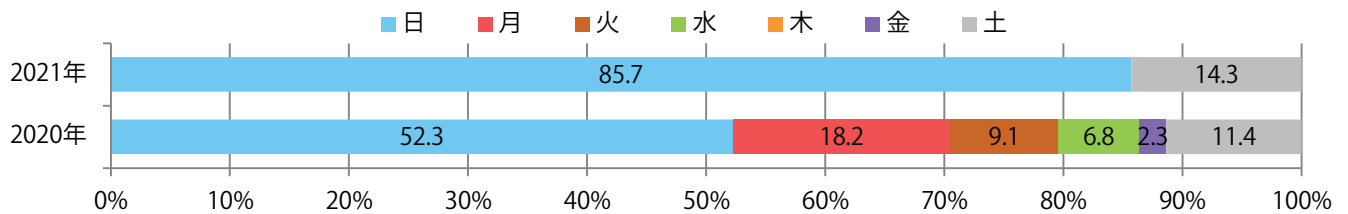

鈴鹿で土曜折込の1枚のみとなった。B4未満のサイズ、片面フルカラー。

月別折込枚数（県内8地区平均）

年間最多枚数 年間最少枚数

	1月	2月	3月	4月	5月	6月	7月	8月	9月	10月	11月	12月
2021年	0.1	0.1										
2020年	0.0	0.3	0.0	0.1	0.1	0.4	0.4	0.4	0.3	0.1	0.0	0.3
2019年	0.9	0.6	1.4	0.4	0.0	0.3	0.4	0.3	0.3	0.1	0.3	0.5

地区別折込枚数・前年比

曜日別構成比 (%)

サイズ別構成比 (%)

色数別構成比 (%)

土・日曜のみの折込となった。全てB4サイズ、両面フルカラー。

■月別折込枚数（県内8地区平均）

□ 年間最多枚数 □ 年間最少枚数

	1月	2月	3月	4月	5月	6月	7月	8月	9月	10月	11月	12月
2021年	0.0	0.9										
2020年	6.9	5.5	1.8	0.8	0.0	0.1	1.3	3.5	4.1	4.9	3.5	0.5
2019年	8.4	6.4	9.6	4.3	6.9	5.6	6.0	5.6	7.3	3.6	6.8	2.4

■地区別折込枚数・前年比

■曜日別構成比 (%)

■サイズ別構成比 (%)

■色数別構成比 (%)

各地区平均で前年と変わらず。日曜が最も多く、45%を占める。全てB4以下のサイズ。ほとんどが両面フルカラーで、他は片面フルカラーのみ。

月別折込枚数（県内8地区平均）

年間最多枚数 年間最少枚数

	1月	2月	3月	4月	5月	6月	7月	8月	9月	10月	11月	12月
2021年	3.1	2.5										
2020年	3.4	2.5	3.3	1.9	2.6	2.9	3.5	3.1	2.8	3.5	2.3	4.4
2019年	2.9	2.9	2.6	2.0	2.4	2.9	2.5	2.8	3.4	3.1	3.3	2.9