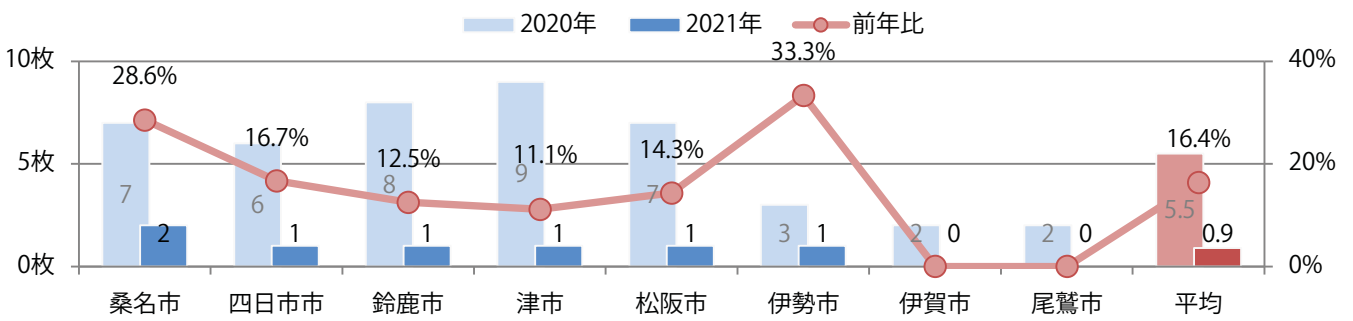

鈴鹿で土曜折込の1枚のみとなった。B4未満のサイズ、片面フルカラー。

月別折込枚数（県内8地区平均）

年間最多枚数 年間最少枚数

	1月	2月	3月	4月	5月	6月	7月	8月	9月	10月	11月	12月
2021年	0.1	0.1										
2020年	0.0	0.3	0.0	0.1	0.1	0.4	0.4	0.4	0.3	0.1	0.0	0.3
2019年	0.9	0.6	1.4	0.4	0.0	0.3	0.4	0.3	0.3	0.1	0.3	0.5

地区別折込枚数・前年比

曜日別構成比 (%)

サイズ別構成比 (%)

色数別構成比 (%)

土・日曜のみの折込となった。全てB4サイズ、両面フルカラー。

■月別折込枚数（県内8地区平均）

□ 年間最多枚数 □ 年間最少枚数

	1月	2月	3月	4月	5月	6月	7月	8月	9月	10月	11月	12月
2021年	0.0	0.9										
2020年	6.9	5.5	1.8	0.8	0.0	0.1	1.3	3.5	4.1	4.9	3.5	0.5
2019年	8.4	6.4	9.6	4.3	6.9	5.6	6.0	5.6	7.3	3.6	6.8	2.4

■地区別折込枚数・前年比

■曜日別構成比 (%)

■サイズ別構成比 (%)

■色数別構成比 (%)

各地区平均で前年と変わらず。日曜が最も多く、45%を占める。全てB4以下のサイズ。ほとんどが両面フルカラーで、他は片面フルカラーのみ。

月別折込枚数（県内8地区平均）

年間最多枚数 年間最少枚数

	1月	2月	3月	4月	5月	6月	7月	8月	9月	10月	11月	12月
2021年	3.1	2.5										
2020年	3.4	2.5	3.3	1.9	2.6	2.9	3.5	3.1	2.8	3.5	2.3	4.4
2019年	2.9	2.9	2.6	2.0	2.4	2.9	2.5	2.8	3.4	3.1	3.3	2.9