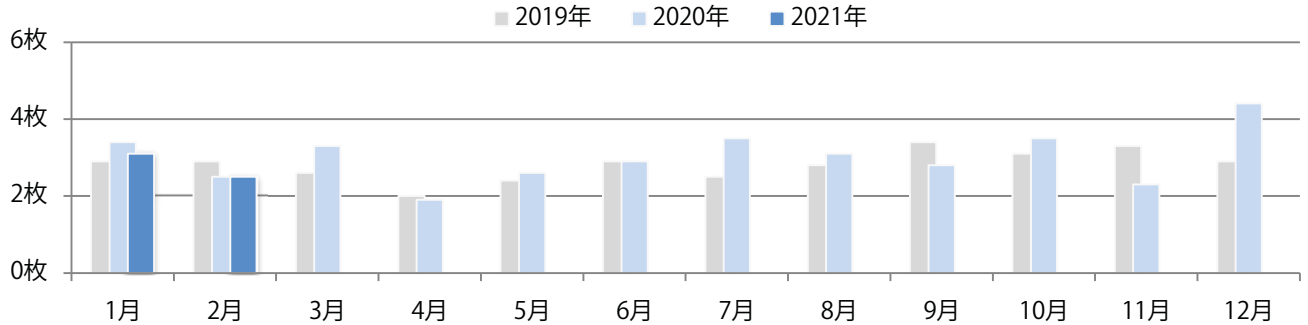

鈴鹿で土曜折込の1枚のみとなった。B4未満のサイズ、片面フルカラー。

月別折込枚数（県内8地区平均）

年間最多枚数 年間最少枚数

	1月	2月	3月	4月	5月	6月	7月	8月	9月	10月	11月	12月
2021年	0.1	0.1										
2020年	0.0	0.3	0.0	0.1	0.1	0.4	0.4	0.4	0.3	0.1	0.0	0.3
2019年	0.9	0.6	1.4	0.4	0.0	0.3	0.4	0.3	0.3	0.1	0.3	0.5

地区別折込枚数・前年比

曜日別構成比 (%)

サイズ別構成比 (%)

色数別構成比 (%)

土・日曜のみの折込となった。全てB4サイズ、両面フルカラー。

■月別折込枚数（県内8地区平均）

□ 年間最多枚数 □ 年間最少枚数

	1月	2月	3月	4月	5月	6月	7月	8月	9月	10月	11月	12月
2021年	0.0	0.9										
2020年	6.9	5.5	1.8	0.8	0.0	0.1	1.3	3.5	4.1	4.9	3.5	0.5
2019年	8.4	6.4	9.6	4.3	6.9	5.6	6.0	5.6	7.3	3.6	6.8	2.4

■地区別折込枚数・前年比

■曜日別構成比 (%)

■サイズ別構成比 (%)

■色数別構成比 (%)

各地区平均で前年と変わらず。日曜が最も多く、45%を占める。全てB4以下のサイズ。ほとんどが両面フルカラーで、他は片面フルカラーのみ。

月別折込枚数（県内8地区平均）

年間最多枚数 年間最少枚数

	1月	2月	3月	4月	5月	6月	7月	8月	9月	10月	11月	12月
2021年	3.1	2.5										
2020年	3.4	2.5	3.3	1.9	2.6	2.9	3.5	3.1	2.8	3.5	2.3	4.4
2019年	2.9	2.9	2.6	2.0	2.4	2.9	2.5	2.8	3.4	3.1	3.3	2.9

地区別折込枚数・前年比

曜日別構成比 (%)

サイズ別構成比 (%)

色数別構成比 (%)

前年の1.5倍となった。土曜が最も多い。B3サイズが増えた。両面フルカラーは71%。

月別折込枚数（県内8地区平均）

年間最多枚数 年間最少枚数

	1月	2月	3月	4月	5月	6月	7月	8月	9月	10月	11月	12月
2021年	5.8	5.1										
2020年	4.5	3.4	5.4	4.6	6.1	4.1	3.9	3.4	4.0	4.9	4.1	2.8
2019年	3.6	2.8	8.9	5.1	7.4	5.8	5.3	4.9	5.6	5.1	5.4	4.1