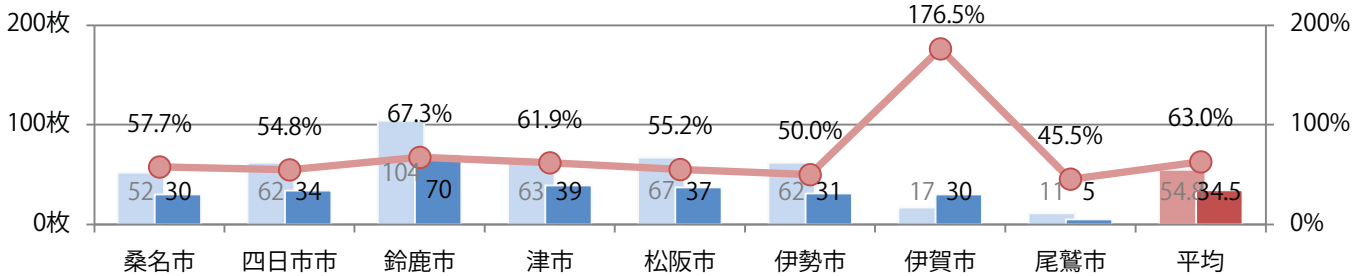

■地区別折込枚数・前年比

■2020年 ■2021年 ●前年比

■曜日別構成比 (%)

■日 ■月 ■火 ■水 ■木 ■金 ■土

■サイズ別構成比 (%)

■B 1 ■B 2 ■B 3 ■B 4 ■B 4未満 ■特殊

■色数別構成比 (%)

■1c/0c ■1c/1c ■2c/0c ■2c/1c ■2c/2c ■4c/0c ■4c/1c ■4c/2c ■4c/4c

土曜が最も多く、次いで火曜が多い。B3・B4未満のサイズが減った。
両面フルカラーは78%を占める。

■ 月別折込枚数（県内8地区平均）

□ 年間最多枚数 □ 年間最少枚数

	1月	2月	3月	4月	5月	6月	7月	8月	9月	10月	11月	12月
2021年	35.5	34.5										
2020年	50.3	54.8	50.4	34.5	10.9	30.1	42.1	40.1	35.0	37.0	34.8	48.0
2019年	56.0	57.0	59.5	53.4	55.8	53.6	58.0	60.4	56.6	58.4	54.1	63.9

■ 地区別折込枚数・前年比

□ 2020年 □ 2021年 ○ 前年比

■ 曜日別構成比 (%)

■ 日 ■ 月 ■ 火 ■ 水 ■ 木 ■ 金 ■ 土

■ サイズ別構成比 (%)

■ B 1 ■ B 2 ■ B 3 ■ B 4 ■ B 4未満 ■ 特殊

■ 色数別構成比 (%)

■ 1c/0c ■ 1c/1c ■ 2c/0c ■ 2c/1c ■ 2c/2c ■ 4c/0c ■ 4c/1c ■ 4c/2c ■ 4c/4c