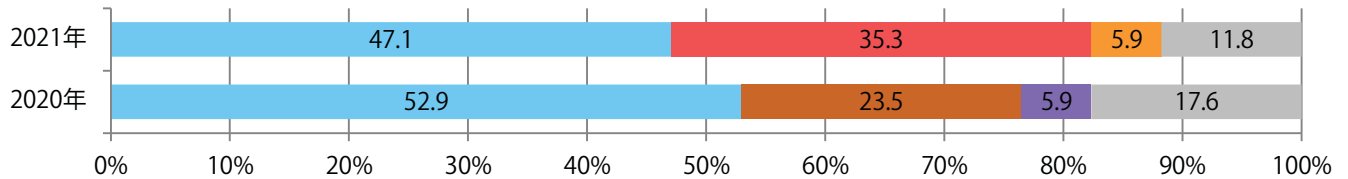

■地区別折込枚数・前年比

□ 2020年 □ 2021年 ○ 前年比

■曜日別構成比 (%)

■ 日 ■ 月 ■ 火 ■ 水 ■ 木 ■ 金 ■ 土

■サイズ別構成比 (%)

■ B 1 ■ B 2 ■ B 3 ■ B 4 ■ B 4 未満 ■ 特殊

■色数別構成比 (%)

■ 1c/0c ■ 1c/1c ■ 2c/0c ■ 2c/1c ■ 2c/2c ■ 4c/0c ■ 4c/1c ■ 4c/2c ■ 4c/4c

各地区平均で前年と変わらず。日・月曜に82%が集中。B4サイズが大半を占め、
他はB4未満のみ。両面フルカラーは94%に上る。

■月別折込枚数（県内8地区平均）

□ 年間最多枚数 □ 年間最少枚数

	1月	2月	3月	4月	5月	6月	7月	8月	9月	10月	11月	12月
2021年	4.8	2.1										
2020年	3.9	2.1	4.5	3.1	3.8	3.5	3.0	4.3	3.8	3.5	2.5	3.6
2019年	4.8	2.9	3.3	3.1	4.3	2.6	3.4	4.4	3.4	1.9	3.3	4.3

■地区別折込枚数・前年比

■ 2020年 ■ 2021年 ● 前年比

■曜日別構成比 (%)

■ 日 ■ 月 ■ 火 ■ 水 ■ 木 ■ 金 ■ 土

■サイズ別構成比 (%)

■ B 1 ■ B 2 ■ B 3 ■ B 4 ■ B 4 未満 ■ 特殊

■色数別構成比 (%)

■ 1c/0c ■ 1c/1c ■ 2c/0c ■ 2c/1c ■ 2c/2c ■ 4c/0c ■ 4c/1c ■ 4c/2c ■ 4c/4c