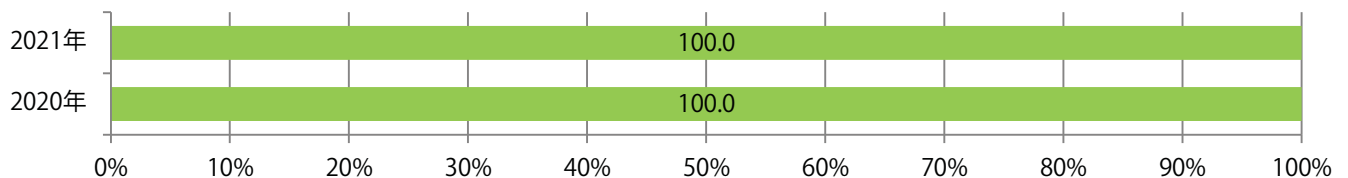

松阪で木・金曜折込の2枚のみとなった。全てB4サイズ、両面フルカラー。

■ 月別折込枚数（県内8地区平均）

■ 年間最多枚数 ■ 年間最少枚数

	1月	2月	3月	4月	5月	6月	7月	8月	9月	10月	11月	12月
2021年	0.5	0.3										
2020年	0.5	0.9	0.9	0.3	0.0	0.0	0.1	0.1	0.4	0.4	1.1	0.4
2019年	0.1	1.0	1.1	0.6	0.3	0.5	0.4	0.5	0.4	0.1	1.0	1.0

■ 地区別折込枚数・前年比

■ 2020年 ■ 2021年 ● 前年比

■ 曜日別構成比 (%)

■ 日 ■ 月 ■ 火 ■ 水 ■ 木 ■ 金 ■ 土

■ サイズ別構成比 (%)

■ B 1 ■ B 2 ■ B 3 ■ B 4 ■ B 4未満 ■ 特殊

■ 色数別構成比 (%)

■ 1c/0c ■ 1c/1c ■ 2c/0c ■ 2c/1c ■ 2c/2c ■ 4c/0c ■ 4c/1c ■ 4c/2c ■ 4c/4c

各地区平均で前年比13%増。木・土曜が最も多い。B4サイズが増えた。
両面フルカラーは74%を占める。

■ 月別折込枚数（県内8地区平均）

□ 年間最多枚数 □ 年間最少枚数

	1月	2月	3月	4月	5月	6月	7月	8月	9月	10月	11月	12月
2021年	4.1	4.4										
2020年	3.9	3.9	4.5	3.1	4.4	3.6	6.6	4.3	5.1	6.4	6.9	4.8
2019年	3.5	3.6	4.8	4.8	5.9	4.6	6.3	3.9	5.0	4.8	7.1	4.1