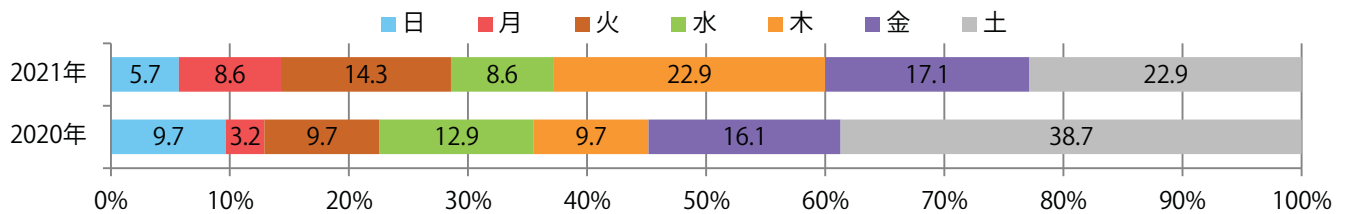

■ 地区別折込枚数・前年比

■ 2020年 ■ 2021年 ● 前年比

■ 曜日別構成比 (%)

■ 日 ■ 月 ■ 火 ■ 水 ■ 木 ■ 金 ■ 土

■ サイズ別構成比 (%)

■ B 1 ■ B 2 ■ B 3 ■ B 4 ■ B 4未満 ■ 特殊

■ 色数別構成比 (%)

■ 1c/0c ■ 1c/1c ■ 2c/0c ■ 2c/1c ■ 2c/2c ■ 4c/0c ■ 4c/1c ■ 4c/2c ■ 4c/4c

各地区平均で前年比13%増。木・土曜が最も多い。B4サイズが増えた。
両面フルカラーは74%を占める。

■ 月別折込枚数（県内8地区平均）

□ 年間最多枚数 □ 年間最少枚数

	1月	2月	3月	4月	5月	6月	7月	8月	9月	10月	11月	12月
2021年	4.1	4.4										
2020年	3.9	3.9	4.5	3.1	4.4	3.6	6.6	4.3	5.1	6.4	6.9	4.8
2019年	3.5	3.6	4.8	4.8	5.9	4.6	6.3	3.9	5.0	4.8	7.1	4.1

■ 地区別折込枚数・前年比

■ 曜日別構成比 (%)

■ サイズ別構成比 (%)

■ 色数別構成比 (%)

各地区平均で前年比2%増。月曜が最も多く、次いで水・火曜の順に多い。
B4が減り、他のサイズが増えた。ほとんどが両面フルカラー。

■ 月別折込枚数（県内8地区平均）

■ 年間最多枚数 ■ 年間最少枚数

	1月	2月	3月	4月	5月	6月	7月	8月	9月	10月	11月	12月
2021年	30.9	27.4										
2020年	24.6	26.9	24.3	22.1	21.3	22.1	23.4	22.6	30.5	24.4	30.8	24.9
2019年	35.5	31.3	23.8	35.4	28.0	33.4	23.9	20.8	20.4	21.8	30.3	21.6