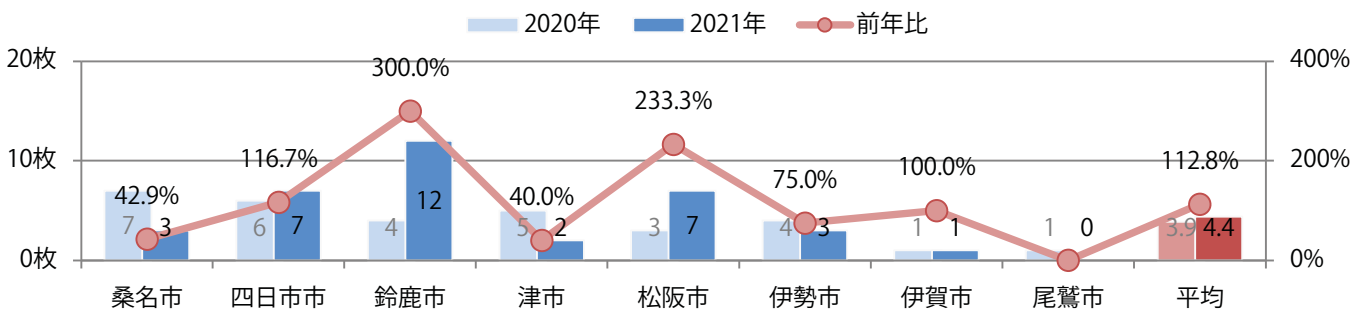

■ 地区別折込枚数・前年比

■ 2020年 ■ 2021年 ● 前年比

■ 曜日別構成比 (%)

■ 日 ■ 月 ■ 火 ■ 水 ■ 木 ■ 金 ■ 土

■ サイズ別構成比 (%)

■ B 1 ■ B 2 ■ B 3 ■ B 4 ■ B 4未満 ■ 特殊

■ 色数別構成比 (%)

■ 1c/0c ■ 1c/1c ■ 2c/0c ■ 2c/1c ■ 2c/2c ■ 4c/0c ■ 4c/1c ■ 4c/2c ■ 4c/4c

各地区平均で前年比13%増。木・土曜が最も多い。B4サイズが増えた。
両面フルカラーは74%を占める。

■ 月別折込枚数（県内8地区平均）

□ 年間最多枚数 □ 年間最少枚数

	1月	2月	3月	4月	5月	6月	7月	8月	9月	10月	11月	12月
2021年	4.1	4.4										
2020年	3.9	3.9	4.5	3.1	4.4	3.6	6.6	4.3	5.1	6.4	6.9	4.8
2019年	3.5	3.6	4.8	4.8	5.9	4.6	6.3	3.9	5.0	4.8	7.1	4.1

■ 地区別折込枚数・前年比

■ 曜日別構成比 (%)

■ サイズ別構成比 (%)

■ 色数別構成比 (%)

各地区平均で前年比2%増。月曜が最も多く、次いで水・火曜の順に多い。
B4が減り、他のサイズが増えた。ほとんどが両面フルカラー。

■ 月別折込枚数（県内8地区平均）

■ 年間最多枚数 ■ 年間最少枚数

	1月	2月	3月	4月	5月	6月	7月	8月	9月	10月	11月	12月
2021年	30.9	27.4										
2020年	24.6	26.9	24.3	22.1	21.3	22.1	23.4	22.6	30.5	24.4	30.8	24.9
2019年	35.5	31.3	23.8	35.4	28.0	33.4	23.9	20.8	20.4	21.8	30.3	21.6