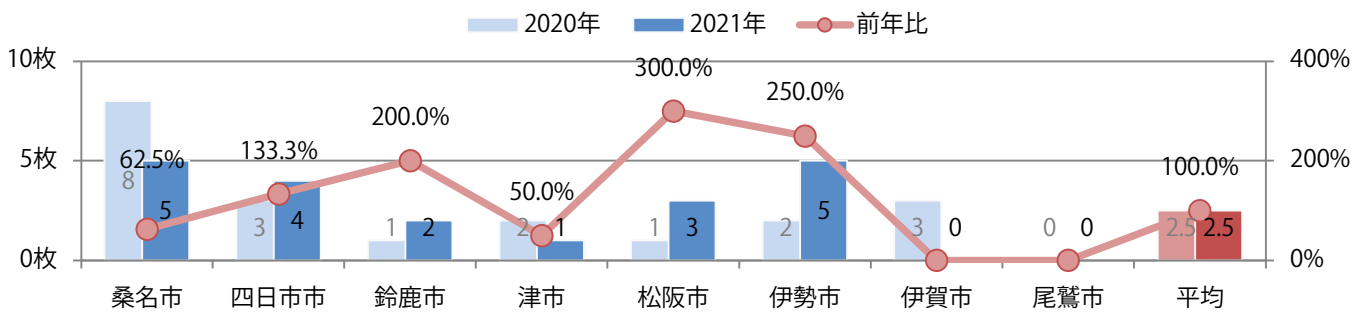

鈴鹿で土曜折込の1枚のみとなった。B4未満のサイズ、片面フルカラー。

月別折込枚数（県内8地区平均）

年間最多枚数 年間最少枚数

	1月	2月	3月	4月	5月	6月	7月	8月	9月	10月	11月	12月
2021年	0.1	0.1										
2020年	0.0	0.3	0.0	0.1	0.1	0.4	0.4	0.4	0.3	0.1	0.0	0.3
2019年	0.9	0.6	1.4	0.4	0.0	0.3	0.4	0.3	0.3	0.1	0.3	0.5

地区別折込枚数・前年比

曜日別構成比 (%)

サイズ別構成比 (%)

色数別構成比 (%)

土・日曜のみの折込となった。全てB4サイズ、両面フルカラー。

■月別折込枚数（県内8地区平均）

□ 年間最多枚数 □ 年間最少枚数

	1月	2月	3月	4月	5月	6月	7月	8月	9月	10月	11月	12月
2021年	0.0	0.9										
2020年	6.9	5.5	1.8	0.8	0.0	0.1	1.3	3.5	4.1	4.9	3.5	0.5
2019年	8.4	6.4	9.6	4.3	6.9	5.6	6.0	5.6	7.3	3.6	6.8	2.4

■地区別折込枚数・前年比

■曜日別構成比 (%)

■サイズ別構成比 (%)

■色数別構成比 (%)

各地区平均で前年と変わらず。日曜が最も多く、45%を占める。全てB4以下のサイズ。ほとんどが両面フルカラーで、他は片面フルカラーのみ。

月別折込枚数（県内8地区平均）

年間最多枚数 年間最少枚数

	1月	2月	3月	4月	5月	6月	7月	8月	9月	10月	11月	12月
2021年	3.1	2.5										
2020年	3.4	2.5	3.3	1.9	2.6	2.9	3.5	3.1	2.8	3.5	2.3	4.4
2019年	2.9	2.9	2.6	2.0	2.4	2.9	2.5	2.8	3.4	3.1	3.3	2.9

地区別折込枚数・前年比

曜日別構成比 (%)

サイズ別構成比 (%)

色数別構成比 (%)

前年の1.5倍となった。土曜が最も多い。B3サイズが増えた。両面フルカラーは71%。

月別折込枚数（県内8地区平均）

年間最多枚数 年間最少枚数

	1月	2月	3月	4月	5月	6月	7月	8月	9月	10月	11月	12月
2021年	5.8	5.1										
2020年	4.5	3.4	5.4	4.6	6.1	4.1	3.9	3.4	4.0	4.9	4.1	2.8
2019年	3.6	2.8	8.9	5.1	7.4	5.8	5.3	4.9	5.6	5.1	5.4	4.1