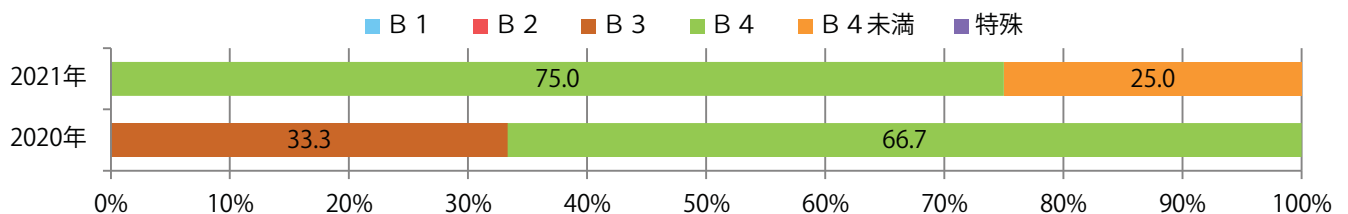

■地区別折込枚数・前年比

■2020年 ■2021年 ●前年比

■曜日別構成比（%）

■日 ■月 ■火 ■水 ■木 ■金 ■土

■サイズ別構成比（%）

■B 1 ■B 2 ■B 3 ■B 4 ■B 4未満 ■特殊

■色数別構成比（%）

■1c/0c ■1c/1c ■2c/0c ■2c/1c ■2c/2c ■4c/0c ■4c/1c ■4c/2c ■4c/4c

木・金曜のみの折込となった。全てB4以下のサイズ。
両面フルカラーとフルカラー／2色のみ。

■月別折込枚数（県内8地区平均）

■ 年間最多枚数 □ 年間最少枚数

	1月	2月	3月	4月	5月	6月	7月	8月	9月	10月	11月	12月
2021年	0.8	0.5										
2020年	1.3	0.4	1.9	0.8	0.3	1.3	1.5	0.9	0.4	1.6	3.4	3.0
2019年	1.4	1.6	3.1	3.1	2.1	2.5	3.0	2.5	2.5	3.3	2.9	5.9

■地区別折込枚数・前年比

■曜日別構成比 (%)

■サイズ別構成比 (%)

■色数別構成比 (%)

金曜が最も多い。B4サイズが大半を占め、他はB4未満のみ。両面フルカラーは82%。

■ 月別折込枚数（県内8地区平均）

□ 年間最多枚数 □ 年間最少枚数

	1月	2月	3月	4月	5月	6月	7月	8月	9月	10月	11月	12月
2021年	7.1	4.1										
2020年	6.9	5.9	8.0	4.1	5.8	7.0	6.8	6.8	9.1	7.3	10.5	13.8
2019年	7.5	6.1	10.6	8.8	6.9	7.4	9.3	7.8	8.4	7.4	10.6	14.5