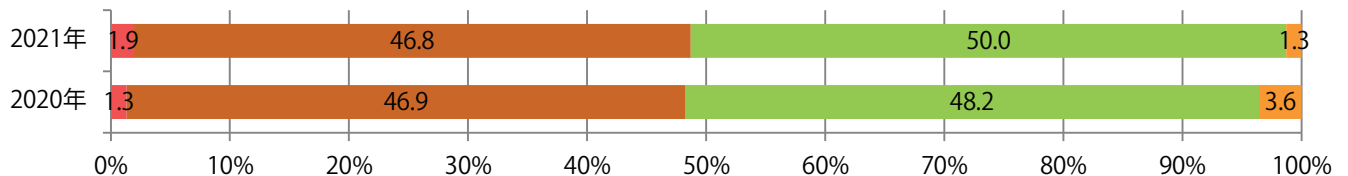

土曜に7割が集中。B3以上の大きいサイズが半数を占める。ほとんどが両面フルカラー。

■ 月別折込枚数（県内8地区平均）

□ 年間最多枚数 □ 年間最少枚数

	1月	2月	3月	4月	5月	6月	7月	8月	9月	10月	11月	12月
2021年	22.4	19.3										
2020年	26.3	28.0	29.9	7.5	4.5	19.6	22.0	23.1	18.1	21.5	21.4	26.0
2019年	27.8	21.4	30.3	21.9	18.6	23.4	22.0	26.8	22.6	16.1	27.9	28.8

■ 地区別折込枚数・前年比

□ 2020年 □ 2021年 ○ 前年比

■ 曜日別構成比 (%)

■ 日 ■ 月 ■ 火 ■ 水 ■ 木 ■ 金 ■ 土

■ サイズ別構成比 (%)

■ B 1 ■ B 2 ■ B 3 ■ B 4 ■ B 4未満 ■ 特殊

■ 色数別構成比 (%)

■ 1c/0c ■ 1c/1c ■ 2c/0c ■ 2c/1c ■ 2c/2c ■ 4c/0c ■ 4c/1c ■ 4c/2c ■ 4c/4c

火・水曜に82%が集中。B3以上の大きいサイズが57%を占める。ほとんどが両面フルカラー。

■ 月別折込枚数（県内8地区平均）

□ 年間最多枚数 □ 年間最少枚数

	1月	2月	3月	4月	5月	6月	7月	8月	9月	10月	11月	12月
2021年	10.0	9.5										
2020年	14.8	13.4	8.6	4.4	2.4	9.9	14.3	11.5	12.9	9.9	11.9	18.5
2019年	16.1	15.9	15.5	14.4	15.1	14.0	14.6	13.3	14.6	14.5	14.0	17.9