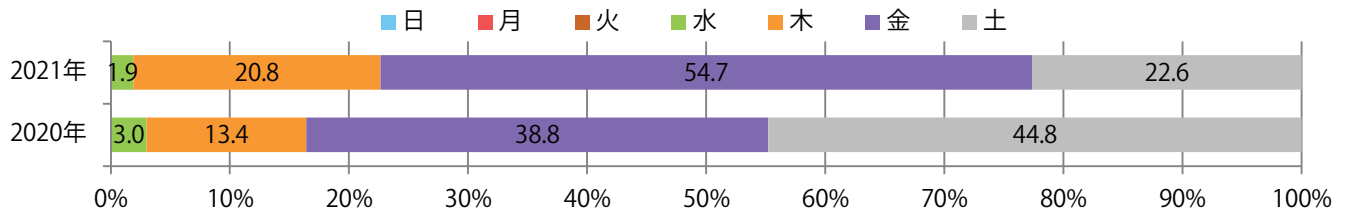

■ 地区別折込枚数・前年比

□ 2020年 □ 2021年 ○ 前年比

■ 曜日別構成比 (%)

■ 日 ■ 月 ■ 火 ■ 水 ■ 木 ■ 金 ■ 土

■ サイズ別構成比 (%)

■ B 1 ■ B 2 ■ B 3 ■ B 4 ■ B 4未満 ■ 特殊

■ 色数別構成比 (%)

■ 1c/0c ■ 1c/1c ■ 2c/0c ■ 2c/1c ■ 2c/2c ■ 4c/0c ■ 4c/1c ■ 4c/2c ■ 4c/4c

木～土曜の週後半にほとんどが集中。B4サイズが増えた。両面フルカラーは96%に上る。

■ 月別折込枚数（県内8地区平均）

□ 年間最多枚数 □ 年間最少枚数

	1月	2月	3月	4月	5月	6月	7月	8月	9月	10月	11月	12月
2021年	9.8	6.6										
2020年	10.5	8.4	8.6	5.0	5.0	8.0	6.5	6.5	7.5	8.1	7.4	7.8
2019年	10.5	7.6	12.1	7.8	6.6	8.6	8.9	9.6	10.0	8.0	12.8	10.3

■ 地区別折込枚数・前年比

■ 曜日別構成比 (%)

■ サイズ別構成比 (%)

■ 色数別構成比 (%)

金・土曜の週末に大半が集中。B4サイズが84%を占める。ほとんどが両面フルカラー。

■ 月別折込枚数（県内8地区平均）

□ 年間最多枚数 □ 年間最少枚数

	1月	2月	3月	4月	5月	6月	7月	8月	9月	10月	11月	12月
2021年	4.5	5.5										
2020年	7.3	5.5	8.5	5.3	1.8	2.9	8.5	4.6	4.3	6.3	10.0	7.5
2019年	6.5	5.9	11.5	9.6	5.9	6.4	8.4	7.1	6.9	6.4	11.1	9.8