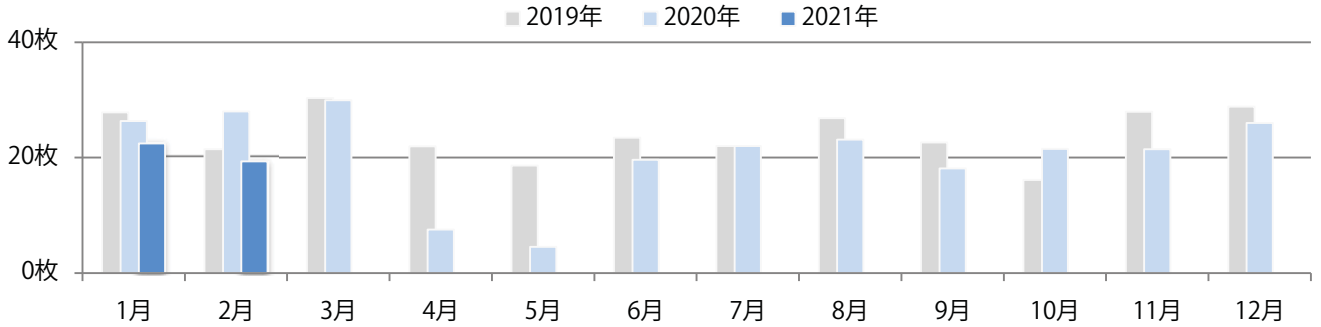

■ 地区別折込枚数・前年比

■ 曜日別構成比 (%)

■ サイズ別構成比 (%)

■ 色数別構成比 (%)

土曜が最も多く、次いで木曜が多い。B4サイズが88%を占める。
両面フルカラーは9割を超える。

■ 月別折込枚数（県内8地区平均）

□ 年間最多枚数 □ 年間最少枚数

	1月	2月	3月	4月	5月	6月	7月	8月	9月	10月	11月	12月
2021年	8.5	5.3										
2020年	10.8	9.5	5.9	4.6	2.4	6.6	7.9	6.3	6.1	4.9	6.1	10.8
2019年	12.9	8.8	12.5	11.9	8.3	8.8	11.6	9.4	10.0	6.9	11.9	9.5

■ 地区別折込枚数・前年比

□ 2020年 □ 2021年 ○ 前年比

■ 曜日別構成比 (%)

■ 日 ■ 月 ■ 火 ■ 水 ■ 木 ■ 金 ■ 土

■ サイズ別構成比 (%)

■ B 1 ■ B 2 ■ B 3 ■ B 4 ■ B 4未満 ■ 特殊

■ 色数別構成比 (%)

■ 1c/0c ■ 1c/1c ■ 2c/0c ■ 2c/1c ■ 2c/2c ■ 4c/0c ■ 4c/1c ■ 4c/2c ■ 4c/4c

土曜に7割が集中。B3以上の大きいサイズが半数を占める。ほとんどが両面フルカラー。

■ 月別折込枚数（県内8地区平均）

□ 年間最多枚数 □ 年間最少枚数

	1月	2月	3月	4月	5月	6月	7月	8月	9月	10月	11月	12月
2021年	22.4	19.3										
2020年	26.3	28.0	29.9	7.5	4.5	19.6	22.0	23.1	18.1	21.5	21.4	26.0
2019年	27.8	21.4	30.3	21.9	18.6	23.4	22.0	26.8	22.6	16.1	27.9	28.8