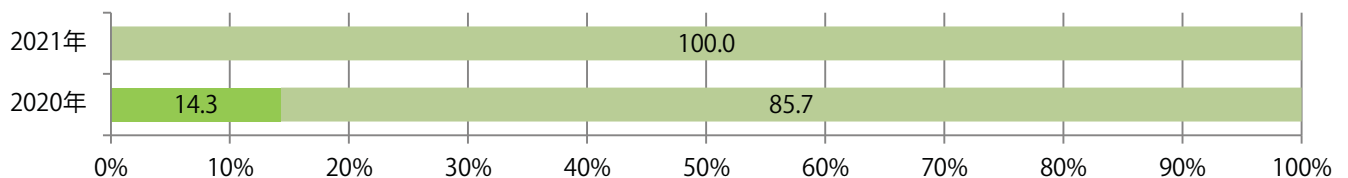

松阪で木・金曜折込の2枚のみとなった。全てB4サイズ、両面フルカラー。

■ 月別折込枚数（県内8地区平均）

■ 年間最多枚数 ■ 年間最少枚数

	1月	2月	3月	4月	5月	6月	7月	8月	9月	10月	11月	12月
2021年	0.5	0.3										
2020年	0.5	0.9	0.9	0.3	0.0	0.0	0.1	0.1	0.4	0.4	1.1	0.4
2019年	0.1	1.0	1.1	0.6	0.3	0.5	0.4	0.5	0.4	0.1	1.0	1.0

■ 地区別折込枚数・前年比

■ 2020年 ■ 2021年 ● 前年比

■ 曜日別構成比 (%)

■ 日 ■ 月 ■ 火 ■ 水 ■ 木 ■ 金 ■ 土

■ サイズ別構成比 (%)

■ B 1 ■ B 2 ■ B 3 ■ B 4 ■ B 4未満 ■ 特殊

■ 色数別構成比 (%)

■ 1c/0c ■ 1c/1c ■ 2c/0c ■ 2c/1c ■ 2c/2c ■ 4c/0c ■ 4c/1c ■ 4c/2c ■ 4c/4c

各地区平均で前年比13%増。木・土曜が最も多い。B4サイズが増えた。
両面フルカラーは74%を占める。

■ 月別折込枚数（県内8地区平均）

□ 年間最多枚数 □ 年間最少枚数

	1月	2月	3月	4月	5月	6月	7月	8月	9月	10月	11月	12月
2021年	4.1	4.4										
2020年	3.9	3.9	4.5	3.1	4.4	3.6	6.6	4.3	5.1	6.4	6.9	4.8
2019年	3.5	3.6	4.8	4.8	5.9	4.6	6.3	3.9	5.0	4.8	7.1	4.1