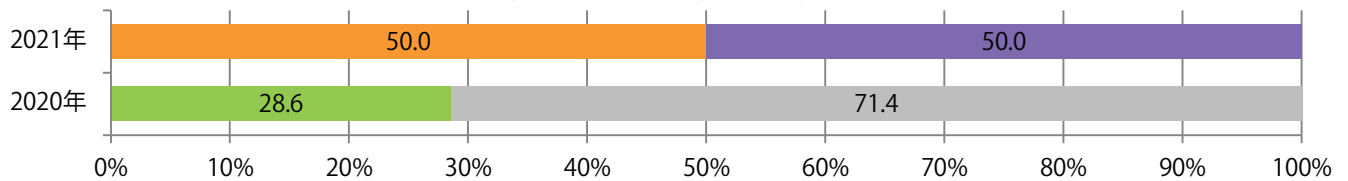

■ 地区別折込枚数・前年比

■ 2020年 ■ 2021年 ● 前年比

■ 曜日別構成比 (%)

■ 日 ■ 月 ■ 火 ■ 水 ■ 木 ■ 金 ■ 土

■ サイズ別構成比 (%)

■ B 1 ■ B 2 ■ B 3 ■ B 4 ■ B 4未満 ■ 特殊

■ 色数別構成比 (%)

■ 1c/0c ■ 1c/1c ■ 2c/0c ■ 2c/1c ■ 2c/2c ■ 4c/0c ■ 4c/1c ■ 4c/2c ■ 4c/4c

松阪で木・金曜折込の2枚のみとなった。全てB4サイズ、両面フルカラー。

■ 月別折込枚数（県内8地区平均）

■ 年間最多枚数 ■ 年間最少枚数

	1月	2月	3月	4月	5月	6月	7月	8月	9月	10月	11月	12月
2021年	0.5	0.3										
2020年	0.5	0.9	0.9	0.3	0.0	0.0	0.1	0.1	0.4	0.4	1.1	0.4
2019年	0.1	1.0	1.1	0.6	0.3	0.5	0.4	0.5	0.4	0.1	1.0	1.0