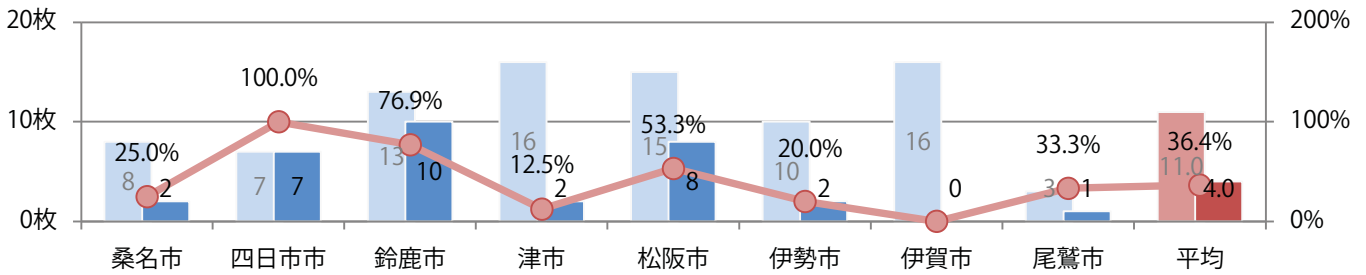

■地区別折込枚数・前年比

□ 2020年 □ 2021年 ○ 前年比