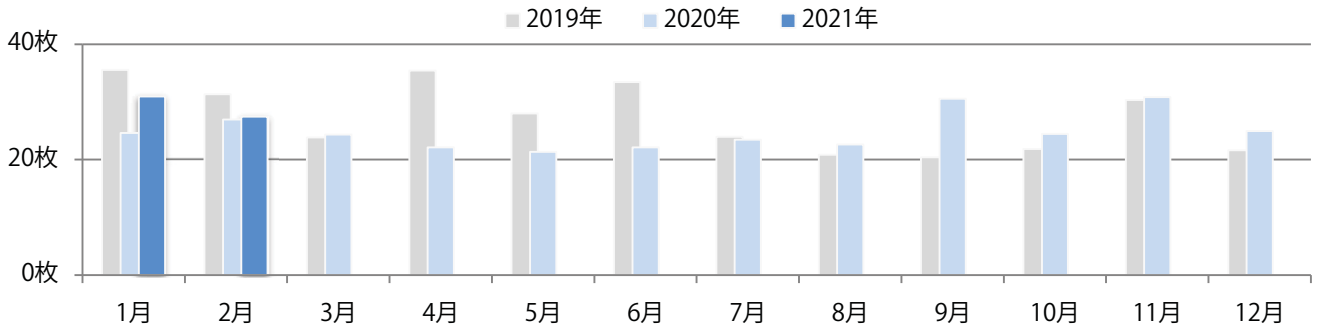

各地区平均で前年比13%増。木・土曜が最も多い。B4サイズが増えた。
両面フルカラーは74%を占める。

■ 月別折込枚数（県内8地区平均）

□ 年間最多枚数 □ 年間最少枚数

	1月	2月	3月	4月	5月	6月	7月	8月	9月	10月	11月	12月
2021年	4.1	4.4										
2020年	3.9	3.9	4.5	3.1	4.4	3.6	6.6	4.3	5.1	6.4	6.9	4.8
2019年	3.5	3.6	4.8	4.8	5.9	4.6	6.3	3.9	5.0	4.8	7.1	4.1

■ 地区別折込枚数・前年比

■ 曜日別構成比 (%)

■ サイズ別構成比 (%)

■ 色数別構成比 (%)

各地区平均で前年比2%増。月曜が最も多く、次いで水・火曜の順に多い。
B4が減り、他のサイズが増えた。ほとんどが両面フルカラー。

■ 月別折込枚数（県内8地区平均）

■ 年間最多枚数 ■ 年間最少枚数

	1月	2月	3月	4月	5月	6月	7月	8月	9月	10月	11月	12月
2021年	30.9	27.4										
2020年	24.6	26.9	24.3	22.1	21.3	22.1	23.4	22.6	30.5	24.4	30.8	24.9
2019年	35.5	31.3	23.8	35.4	28.0	33.4	23.9	20.8	20.4	21.8	30.3	21.6