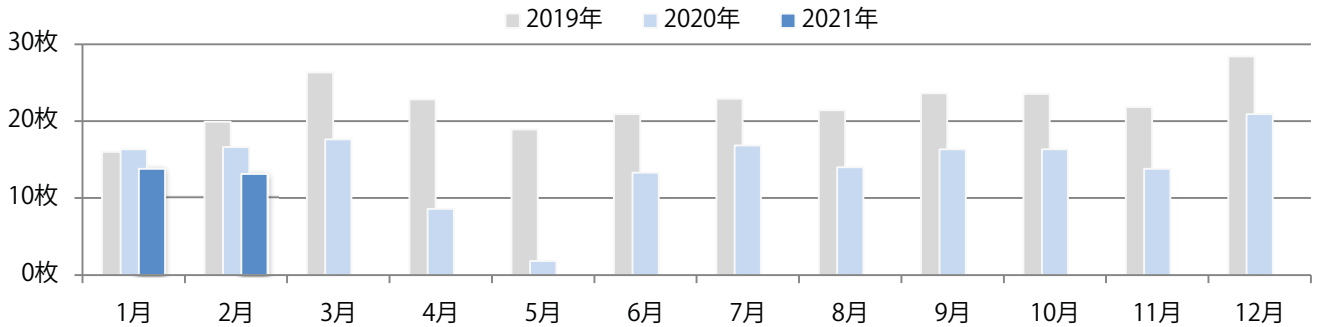

■地区別折込枚数・前年比

■ 2020年 ■ 2021年 ● 前年比

■曜日別構成比 (%)

■ 日 ■ 月 ■ 火 ■ 水 ■ 木 ■ 金 ■ 土

■サイズ別構成比 (%)

■ B 1 ■ B 2 ■ B 3 ■ B 4 ■ B 4未満 ■ 特殊

■色数別構成比 (%)

■ 1c/0c ■ 1c/1c ■ 2c/0c ■ 2c/1c ■ 2c/2c ■ 4c/0c ■ 4c/1c ■ 4c/2c ■ 4c/4c

火曜が最も多く、次いで金曜が多い。B4サイズが増えた。大半が両面フルカラー。

■月別折込枚数（県内8地区平均）

■年間最多枚数 □年間最少枚数

	1月	2月	3月	4月	5月	6月	7月	8月	9月	10月	11月	12月
2021年	13.8	13.1										
2020年	16.3	16.6	17.6	8.6	1.8	13.3	16.8	14.0	16.3	16.3	13.8	20.9
2019年	16.0	19.9	26.3	22.8	18.9	20.9	22.9	21.4	23.6	23.5	21.8	28.4