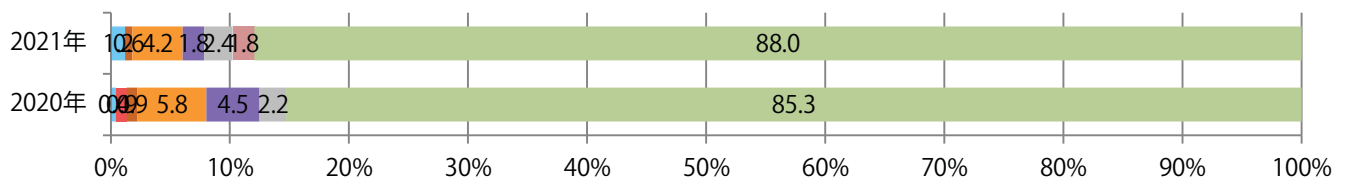

■地区別折込枚数・前年比

□ 2020年 □ 2021年 ○ 前年比

■曜日別構成比 (%)

■ 日 ■ 月 ■ 火 ■ 水 ■ 木 ■ 金 ■ 土

■サイズ別構成比 (%)

■ B 1 ■ B 2 ■ B 3 ■ B 4 ■ B 4未済 ■ 特殊

■色数別構成比 (%)

■ 1c/0c ■ 1c/1c ■ 2c/0c ■ 2c/1c ■ 2c/2c ■ 4c/0c ■ 4c/1c ■ 4c/2c ■ 4c/4c