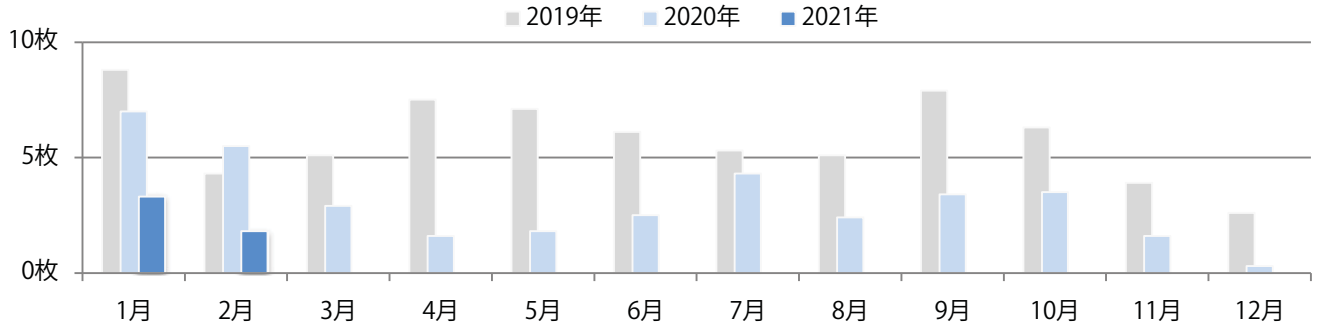

地区別折込枚数・前年比

曜日別構成比 (%)

サイズ別構成比 (%)

色数別構成比 (%)

前年の1.5倍となった。土曜が最も多い。B3サイズが増えた。両面フルカラーは71%。

月別折込枚数（県内8地区平均）

年間最多枚数 年間最少枚数

	1月	2月	3月	4月	5月	6月	7月	8月	9月	10月	11月	12月
2021年	5.8	5.1										
2020年	4.5	3.4	5.4	4.6	6.1	4.1	3.9	3.4	4.0	4.9	4.1	2.8
2019年	3.6	2.8	8.9	5.1	7.4	5.8	5.3	4.9	5.6	5.1	5.4	4.1

地区別折込枚数・前年比

曜日別構成比 (%)

サイズ別構成比 (%)

色数別構成比 (%)

土曜が最も多く、半数を占める。B4サイズが93%に上り、他はB3のみ。
大半が両面フルカラー。

月別折込枚数（県内8地区平均）

年間最多枚数 年間最少枚数

	1月	2月	3月	4月	5月	6月	7月	8月	9月	10月	11月	12月
2021年	3.3	1.8										
2020年	7.0	5.5	2.9	1.6	1.8	2.5	4.3	2.4	3.4	3.5	1.6	0.3
2019年	8.8	4.3	5.1	7.5	7.1	6.1	5.3	5.1	7.9	6.3	3.9	2.6

地区別折込枚数・前年比

曜日別構成比 (%)

サイズ別構成比 (%)

色数別構成比 (%)

月曜が最も多く、次いで土曜が多い。B4サイズが97%に上る。
両面フルカラーと片面フルカラーのみ。

■月別折込枚数（県内8地区平均）

□ 年間最多枚数 □ 年間最少枚数

	1月	2月	3月	4月	5月	6月	7月	8月	9月	10月	11月	12月
2021年	5.6	4.0										
2020年	10.4	11.0	3.1	0.0	0.0	6.5	9.8	8.9	7.9	6.5	7.3	8.8
2019年	13.9	16.6	14.8	17.5	13.6	13.5	13.4	13.3	10.4	10.8	12.9	16.8