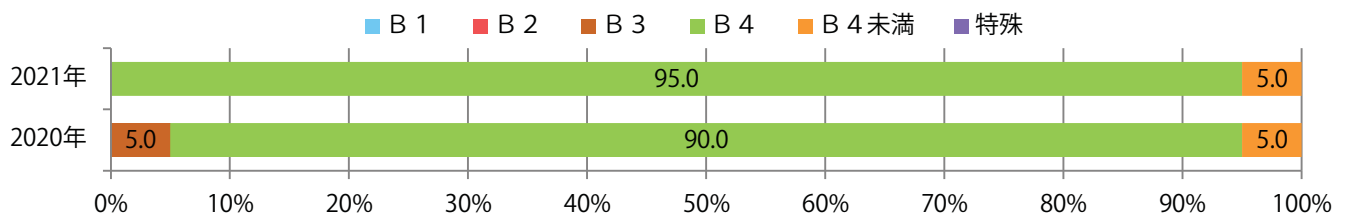

サイズ別構成比 (%)