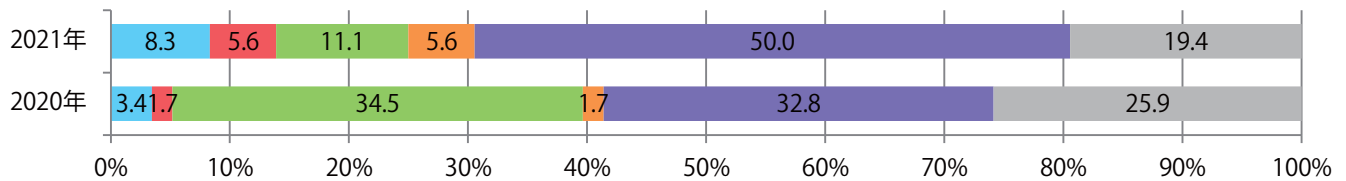

■ 地区別折込枚数・前年比

■ 2020年 ■ 2021年 ● 前年比

■ 曜日別構成比 (%)

■ 日 ■ 月 ■ 火 ■ 水 ■ 木 ■ 金 ■ 土

■ サイズ別構成比 (%)

■ B 1 ■ B 2 ■ B 3 ■ B 4 ■ B 4未済 ■ 特殊

■ 色数別構成比 (%)

■ 1c/0c ■ 1c/1c ■ 2c/0c ■ 2c/1c ■ 2c/2c ■ 4c/0c ■ 4c/1c ■ 4c/2c ■ 4c/4c

金曜が最も多く、半数を占める。B4以下のサイズが増えた。両面フルカラーは92%。

■ 月別折込枚数（県内8地区平均）

■ 年間最多枚数 ■ 年間最少枚数

	1月	2月	3月	4月	5月	6月	7月	8月	9月	10月	11月	12月
2021年	4.5											
2020年	7.3	5.5	8.5	5.3	1.8	2.9	8.5	4.6	4.3	6.3	10.0	7.5
2019年	6.5	5.9	11.5	9.6	5.9	6.4	8.4	7.1	6.9	6.4	11.1	9.8

■ 地区別折込枚数・前年比

■ 2020年 ■ 2021年 ● 前年比

■ 曜日別構成比 (%)

■ 日 ■ 月 ■ 火 ■ 水 ■ 木 ■ 金 ■ 土

■ サイズ別構成比 (%)

■ B 1 ■ B 2 ■ B 3 ■ B 4 ■ B 4未満 ■ 特殊

■ 色数別構成比 (%)

■ 1c/0c ■ 1c/1c ■ 2c/0c ■ 2c/1c ■ 2c/2c ■ 4c/0c ■ 4c/1c ■ 4c/2c ■ 4c/4c