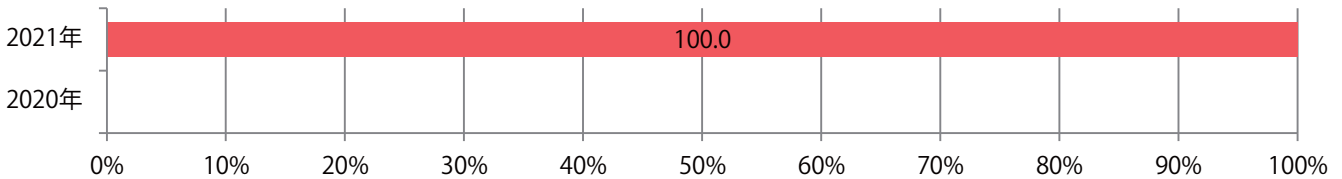

曜日別構成比 (%)

日 月 火 水 木 金 土