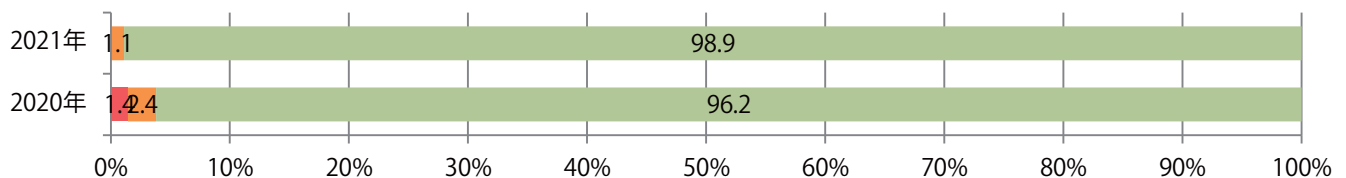

金・土曜の週末に87%が集中。B3以上の大きいサイズが51%を占める。
ほとんどが両面フルカラー。

■ 月別折込枚数（県内8地区平均）

■ 年間最多枚数 ■ 年間最少枚数

	1月	2月	3月	4月	5月	6月	7月	8月	9月	10月	11月	12月
2021年	22.4											
2020年	26.3	28.0	29.9	7.5	4.5	19.6	22.0	23.1	18.1	21.5	21.4	26.0
2019年	27.8	21.4	30.3	21.9	18.6	23.4	22.0	26.8	22.6	16.1	27.9	28.8

■ 地区別折込枚数・前年比

■ 2020年 ■ 2021年 ● 前年比

■ 曜日別構成比 (%)

■ 日 ■ 月 ■ 火 ■ 水 ■ 木 ■ 金 ■ 土

■ サイズ別構成比 (%)

■ B 1 ■ B 2 ■ B 3 ■ B 4 ■ B 4未済 ■ 特殊

■ 色数別構成比 (%)

■ 1c/0c ■ 1c/1c ■ 2c/0c ■ 2c/1c ■ 2c/2c ■ 4c/0c ■ 4c/1c ■ 4c/2c ■ 4c/4c

火・水曜に74%が集中。B3以上の大きいサイズが半数を超える。両面フルカラーは93%。

■ 月別折込枚数（県内8地区平均）

■ 年間最多枚数 ■ 年間最少枚数

	1月	2月	3月	4月	5月	6月	7月	8月	9月	10月	11月	12月
2021年	10.0											
2020年	14.8	13.4	8.6	4.4	2.4	9.9	14.3	11.5	12.9	9.9	11.9	18.5
2019年	16.1	15.9	15.5	14.4	15.1	14.0	14.6	13.3	14.6	14.5	14.0	17.9