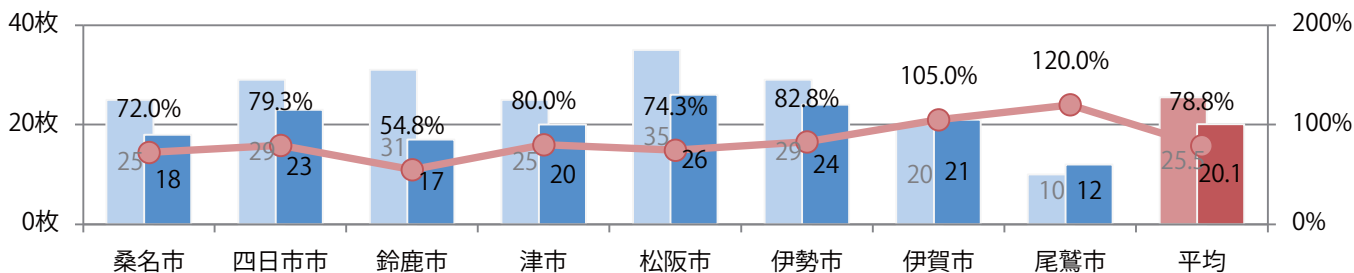

■ 地区別折込枚数・前年比

■ 2020年 ■ 2021年 ● 前年比

■ 曜日別構成比 (%)

■ 日 ■ 月 ■ 火 ■ 水 ■ 木 ■ 金 ■ 土

■ サイズ別構成比 (%)

■ B 1 ■ B 2 ■ B 3 ■ B 4 ■ B 4未満 ■ 特殊

■ 色数別構成比 (%)

■ 1c/0c ■ 1c/1c ■ 2c/0c ■ 2c/1c ■ 2c/2c ■ 4c/0c ■ 4c/1c ■ 4c/2c ■ 4c/4c

金曜に半数が集中。B3サイズが37%を占める。両面フルカラーは81%。

■ 月別折込枚数（県内8地区平均）

■ 年間最多枚数 ■ 年間最少枚数

	1月	2月	3月	4月	5月	6月	7月	8月	9月	10月	11月	12月
2021年	20.1											
2020年	25.5	21.5	19.4	13.5	10.5	19.3	17.4	8.4	17.6	24.5	23.4	28.5
2019年	28.8	20.8	33.4	29.0	29.5	23.0	20.9	14.8	20.8	25.3	25.9	25.8