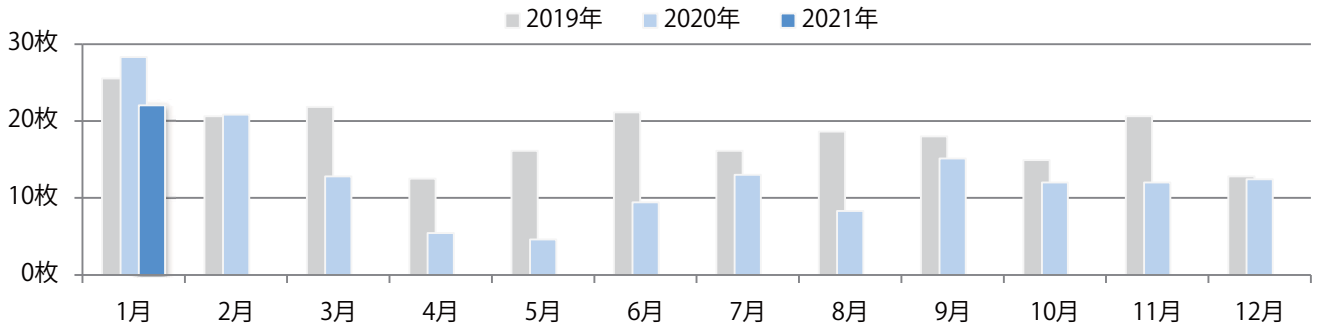

金曜に6割が集中。B4サイズが増えた。ほとんどが両面フルカラー。

■ 月別折込枚数（県内8地区平均）

■ 年間最多枚数 ■ 年間最少枚数

	1月	2月	3月	4月	5月	6月	7月	8月	9月	10月	11月	12月
2021年	9.8											
2020年	10.5	8.4	8.6	5.0	5.0	8.0	6.5	6.5	7.5	8.1	7.4	7.8
2019年	10.5	7.6	12.1	7.8	6.6	8.6	8.9	9.6	10.0	8.0	12.8	10.3

■ 地区別折込枚数・前年比

■ 曜日別構成比 (%)

■ サイズ別構成比 (%)

■ 色数別構成比 (%)

金曜が最も多い。B3以上の大きいサイズが半数を超える。ほとんどが両面フルカラー。

■ 月別折込枚数（県内8地区平均）

■ 年間最多枚数 ■ 年間最少枚数

	1月	2月	3月	4月	5月	6月	7月	8月	9月	10月	11月	12月
2021年	22.0											
2020年	28.3	20.8	12.8	5.4	4.6	9.4	13.0	8.3	15.1	12.0	12.0	12.4
2019年	25.5	20.6	21.8	12.5	16.1	21.1	16.1	18.6	18.0	14.9	20.6	12.8

■ 地区別折込枚数・前年比

■ 2020年 ■ 2021年 ● 前年比

■ 曜日別構成比 (%)

■ 日 ■ 月 ■ 火 ■ 水 ■ 木 ■ 金 ■ 土

■ サイズ別構成比 (%)

■ B 1 ■ B 2 ■ B 3 ■ B 4 ■ B 4未済 ■ 特殊

■ 色数別構成比 (%)

■ 1c/0c ■ 1c/1c ■ 2c/0c ■ 2c/1c ■ 2c/2c ■ 4c/0c ■ 4c/1c ■ 4c/2c ■ 4c/4c