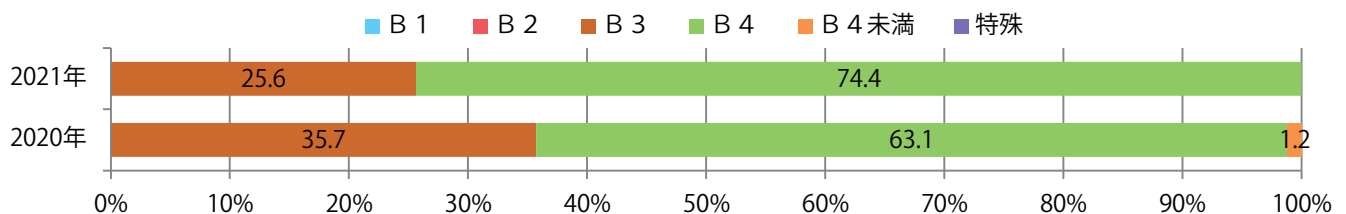

■ 地区別折込枚数・前年比

■ 2020年 ■ 2021年 ● 前年比

■ 曜日別構成比 (%)

■ 日 ■ 月 ■ 火 ■ 水 ■ 木 ■ 金 ■ 土

■ サイズ別構成比 (%)

■ B 1 ■ B 2 ■ B 3 ■ B 4 ■ B 4未満 ■ 特殊

■ 色数別構成比 (%)

■ 1c/0c ■ 1c/1c ■ 2c/0c ■ 2c/1c ■ 2c/2c ■ 4c/0c ■ 4c/1c ■ 4c/2c ■ 4c/4c

金曜に6割が集中。B4サイズが増えた。ほとんどが両面フルカラー。

■ 月別折込枚数（県内8地区平均）

■ 年間最多枚数 ■ 年間最少枚数

	1月	2月	3月	4月	5月	6月	7月	8月	9月	10月	11月	12月
2021年	9.8											
2020年	10.5	8.4	8.6	5.0	5.0	8.0	6.5	6.5	7.5	8.1	7.4	7.8
2019年	10.5	7.6	12.1	7.8	6.6	8.6	8.9	9.6	10.0	8.0	12.8	10.3

■ 地区別折込枚数・前年比

■ 曜日別構成比 (%)

■ サイズ別構成比 (%)

■ 色数別構成比 (%)

金曜が最も多い。B3以上の大きいサイズが半数を超える。ほとんどが両面フルカラー。

■ 月別折込枚数（県内8地区平均）

■ 年間最多枚数 ■ 年間最少枚数

	1月	2月	3月	4月	5月	6月	7月	8月	9月	10月	11月	12月
2021年	22.0											
2020年	28.3	20.8	12.8	5.4	4.6	9.4	13.0	8.3	15.1	12.0	12.0	12.4
2019年	25.5	20.6	21.8	12.5	16.1	21.1	16.1	18.6	18.0	14.9	20.6	12.8