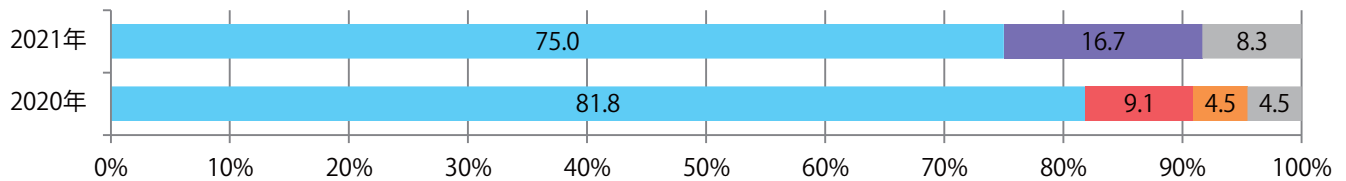

■曜日別構成比 (%)

■ 日 ■ 月 ■ 火 ■ 水 ■ 木 ■ 金 ■ 土