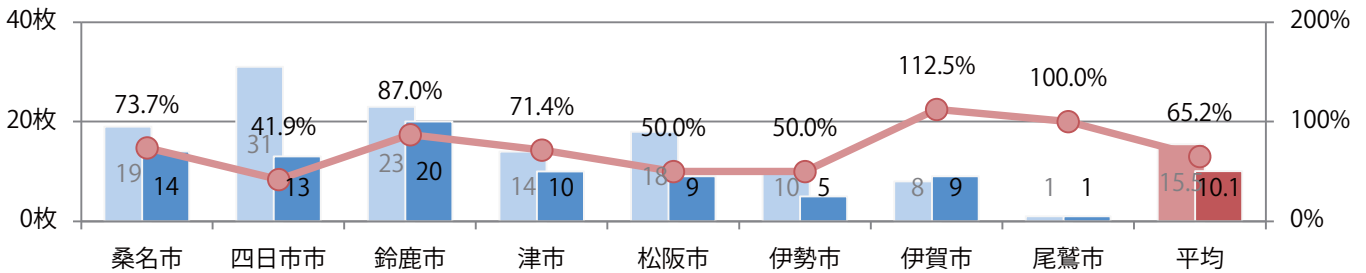

地区別折込枚数・前年比

2020年 2021年 前年比