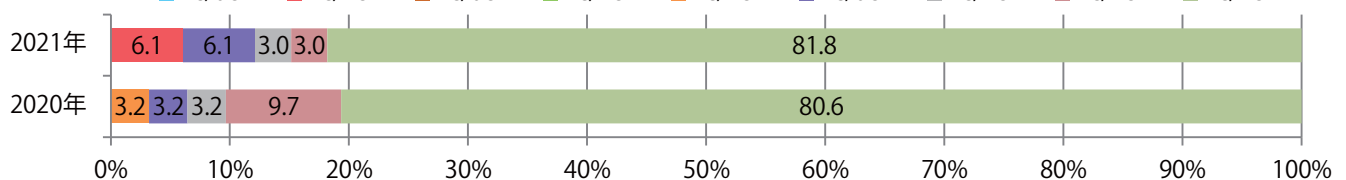

前年比5%増。金曜が最も多く、次いで木曜が多い。B4以下のサイズが大半を占める。
両面フルカラーは82%。

■ 月別折込枚数（県内8地区平均）

■ 年間最多枚数 ■ 年間最少枚数

	1月	2月	3月	4月	5月	6月	7月	8月	9月	10月	11月	12月
2021年	4.1											
2020年	3.9	3.9	4.5	3.1	4.4	3.6	6.6	4.3	5.1	6.4	6.9	4.8
2019年	3.5	3.6	4.8	4.8	5.9	4.6	6.3	3.9	5.0	4.8	7.1	4.1

■ 地区別折込枚数・前年比

■ 2020年 ■ 2021年 ● 前年比

■ 曜日別構成比 (%)

■ 日 ■ 月 ■ 火 ■ 水 ■ 木 ■ 金 ■ 土

■ サイズ別構成比 (%)

■ B 1 ■ B 2 ■ B 3 ■ B 4 ■ B 4未満 ■ 特殊

■ 色数別構成比 (%)

■ 1c/0c ■ 1c/1c ■ 2c/0c ■ 2c/1c ■ 2c/2c ■ 4c/0c ■ 4c/1c ■ 4c/2c ■ 4c/4c

7地区で前年を上回り、平均で26%増。月曜が最も多く、次いで水曜が多い。
B1・B3サイズが増えた。ほとんどが両面フルカラー。

■ 月別折込枚数（県内8地区平均）

■ 年間最多枚数 ■ 年間最少枚数

	1月	2月	3月	4月	5月	6月	7月	8月	9月	10月	11月	12月
2021年	30.9											
2020年	24.6	26.9	24.3	22.1	21.3	22.1	23.4	22.6	30.5	24.4	30.8	24.9
2019年	35.5	31.3	23.8	35.4	28.0	33.4	23.9	20.8	20.4	21.8	30.3	21.6