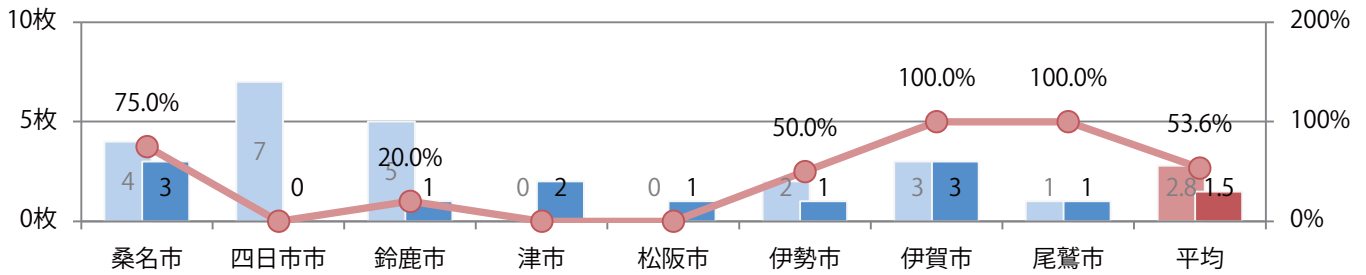

■地区別折込枚数・前年比

■ 2020年 ■ 2021年 ● 前年比