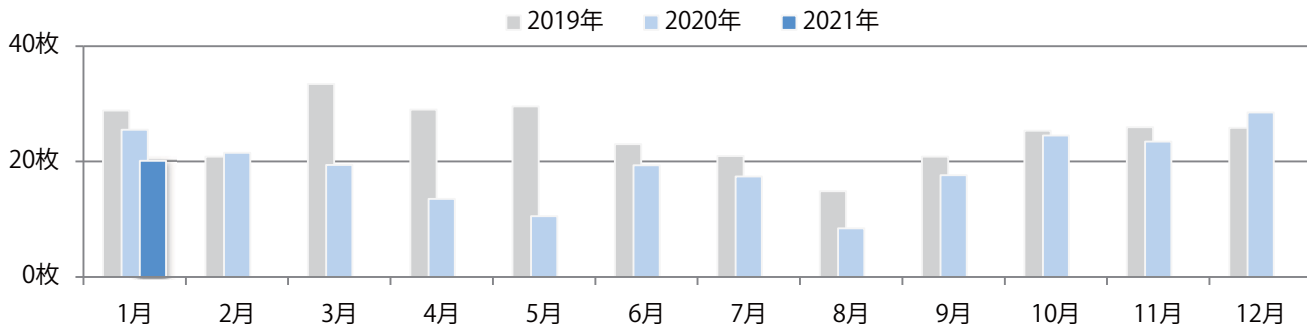

地区別折込枚数・前年比

曜日別構成比 (%)

サイズ別構成比 (%)

色数別構成比 (%)

各地区平均で前年比3%増。金曜が最も多く、半数以上を占める。B4サイズが9割を超えた。大半が両面フルカラー。

■ 月別折込枚数（県内8地区平均）

■ 年間最多枚数 ■ 年間最少枚数

	1月	2月	3月	4月	5月	6月	7月	8月	9月	10月	11月	12月
2021年	7.1											
2020年	6.9	5.9	8.0	4.1	5.8	7.0	6.8	6.8	9.1	7.3	10.5	13.8
2019年	7.5	6.1	10.6	8.8	6.9	7.4	9.3	7.8	8.4	7.4	10.6	14.5

■ 地区別折込枚数・前年比

■ 2020年 ■ 2021年 ● 前年比

■ 曜日別構成比 (%)

■ 日 ■ 月 ■ 火 ■ 水 ■ 木 ■ 金 ■ 土

■ サイズ別構成比 (%)

■ B 1 ■ B 2 ■ B 3 ■ B 4 ■ B 4未満 ■ 特殊

■ 色数別構成比 (%)

■ 1c/0c ■ 1c/1c ■ 2c/0c ■ 2c/1c ■ 2c/2c ■ 4c/0c ■ 4c/1c ■ 4c/2c ■ 4c/4c

金曜に半数が集中。B3サイズが37%を占める。両面フルカラーは81%。

■ 月別折込枚数（県内8地区平均）

■ 年間最多枚数 ■ 年間最少枚数

	1月	2月	3月	4月	5月	6月	7月	8月	9月	10月	11月	12月
2021年	20.1											
2020年	25.5	21.5	19.4	13.5	10.5	19.3	17.4	8.4	17.6	24.5	23.4	28.5
2019年	28.8	20.8	33.4	29.0	29.5	23.0	20.9	14.8	20.8	25.3	25.9	25.8