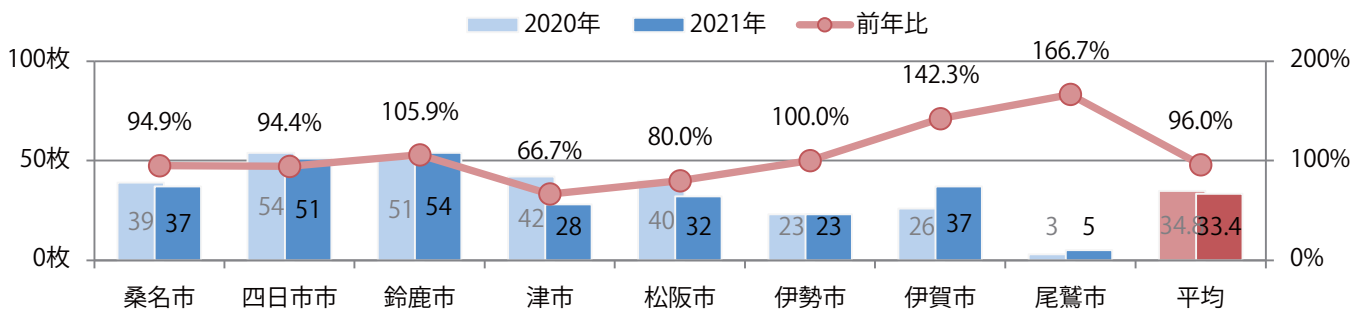

■地区別折込枚数・前年比