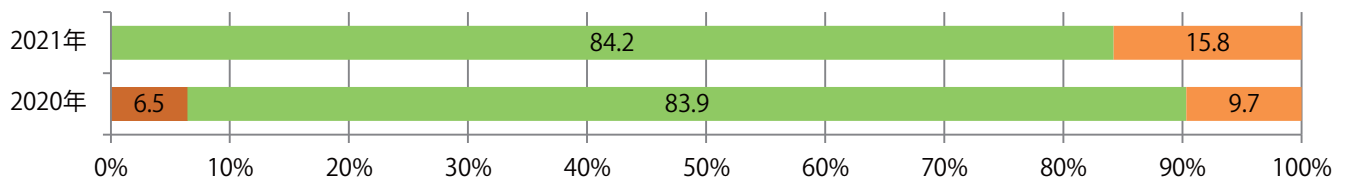

前年比23%増。日曜が最も多く、次いで金曜が多い。B4サイズが大半を占め、他はB4未満のみ。ほとんどが両面フルカラー。

月別折込枚数（県内8地区平均）

年間最多枚数 年間最少枚数

	1月	2月	3月	4月	5月	6月	7月	8月	9月	10月	11月	12月
2021年	4.8											
2020年	3.9	2.1	4.5	3.1	3.8	3.5	3.0	4.3	3.8	3.5	2.5	3.6
2019年	4.8	2.9	3.3	3.1	4.3	2.6	3.4	4.4	3.4	1.9	3.3	4.3

地区別折込枚数・前年比

2020年 2021年 前年比

曜日別構成比 (%)

日 月 火 水 木 金 土

サイズ別構成比 (%)

B 1 B 2 B 3 B 4 B 4未満 特殊

色数別構成比 (%)

1c/0c 1c/1c 2c/0c 2c/1c 2c/2c 4c/0c 4c/1c 4c/2c 4c/4c