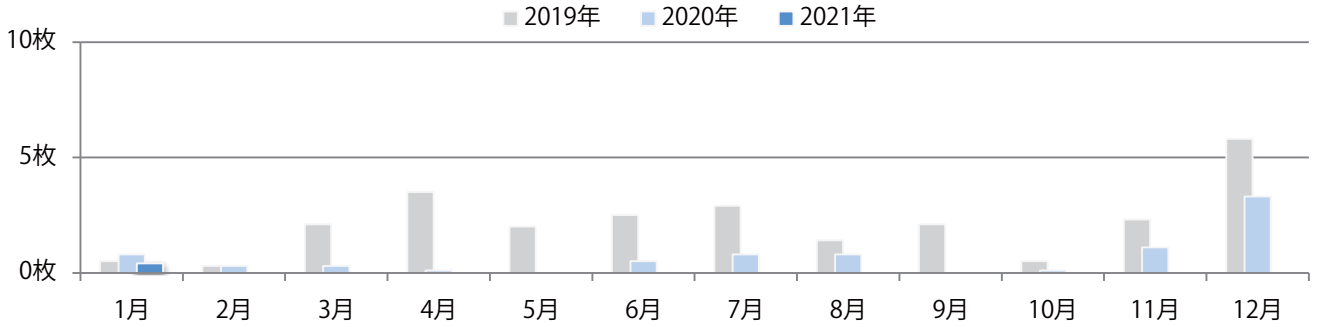

金曜が8割を超え、他は水、土曜のみ。B4サイズが大半を占める。全て両面フルカラー。

■ 月別折込枚数（県内8地区平均）

■ 年間最多枚数 ■ 年間最少枚数

	1月	2月	3月	4月	5月	6月	7月	8月	9月	10月	11月	12月
2021年	2.1											
2020年	1.5	1.4	1.4	1.3	0.6	0.6	0.5	1.1	0.8	1.0	2.1	2.5
2019年	3.3	1.6	2.1	3.9	1.5	0.6	2.1	1.1	1.5	1.4	3.3	2.4

■ 地区別折込枚数・前年比

■ 2020年 ■ 2021年 ● 前年比

■ 曜日別構成比 (%)

■ 日 ■ 月 ■ 火 ■ 水 ■ 木 ■ 金 ■ 土

■ サイズ別構成比 (%)

■ B 1 ■ B 2 ■ B 3 ■ B 4 ■ B 4未済 ■ 特殊

■ 色数別構成比 (%)

■ 1c/0c ■ 1c/1c ■ 2c/0c ■ 2c/1c ■ 2c/2c ■ 4c/0c ■ 4c/1c ■ 4c/2c ■ 4c/4c

日・金曜のみの折込となった。全てB4サイズ、両面フルカラー。

■ 月別折込枚数（県内8地区平均）

■ 年間最多枚数 ■ 年間最少枚数

	1月	2月	3月	4月	5月	6月	7月	8月	9月	10月	11月	12月
2021年	0.4											
2020年	0.8	0.3	0.3	0.1	0.0	0.5	0.8	0.8	0.0	0.1	1.1	3.3
2019年	0.5	0.3	2.1	3.5	2.0	2.5	2.9	1.4	2.1	0.5	2.3	5.8