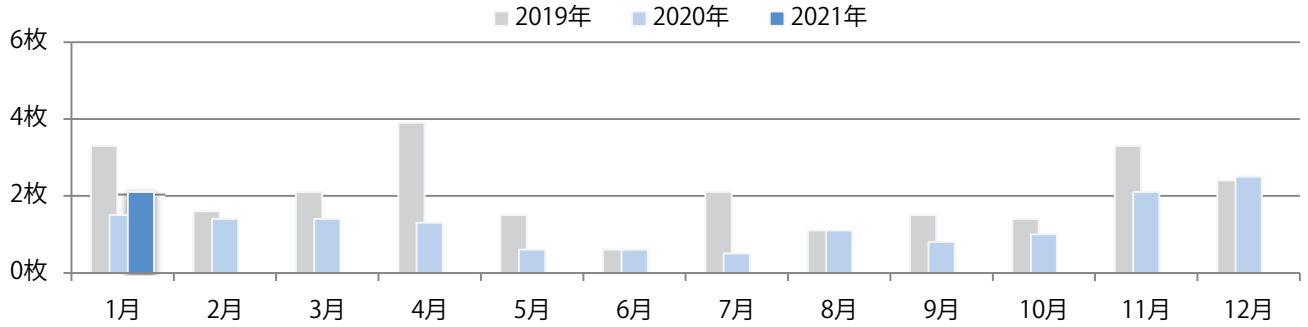

金曜が最も多く、半数を占める。B4以下のサイズが増えた。両面フルカラーは92%。

■ 月別折込枚数（県内8地区平均）

■ 年間最多枚数 ■ 年間最少枚数

	1月	2月	3月	4月	5月	6月	7月	8月	9月	10月	11月	12月
2021年	4.5											
2020年	7.3	5.5	8.5	5.3	1.8	2.9	8.5	4.6	4.3	6.3	10.0	7.5
2019年	6.5	5.9	11.5	9.6	5.9	6.4	8.4	7.1	6.9	6.4	11.1	9.8

■ 地区別折込枚数・前年比

■ 2020年 ■ 2021年 ● 前年比

■ 曜日別構成比 (%)

■ 日 ■ 月 ■ 火 ■ 水 ■ 木 ■ 金 ■ 土

■ サイズ別構成比 (%)

■ B 1 ■ B 2 ■ B 3 ■ B 4 ■ B 4未満 ■ 特殊

■ 色数別構成比 (%)

■ 1c/0c ■ 1c/1c ■ 2c/0c ■ 2c/1c ■ 2c/2c ■ 4c/0c ■ 4c/1c ■ 4c/2c ■ 4c/4c

金曜が8割を超え、他は水、土曜のみ。B4サイズが大半を占める。全て両面フルカラー。

■ 月別折込枚数（県内8地区平均）

■ 年間最多枚数 ■ 年間最少枚数

	1月	2月	3月	4月	5月	6月	7月	8月	9月	10月	11月	12月
2021年	2.1											
2020年	1.5	1.4	1.4	1.3	0.6	0.6	0.5	1.1	0.8	1.0	2.1	2.5
2019年	3.3	1.6	2.1	3.9	1.5	0.6	2.1	1.1	1.5	1.4	3.3	2.4