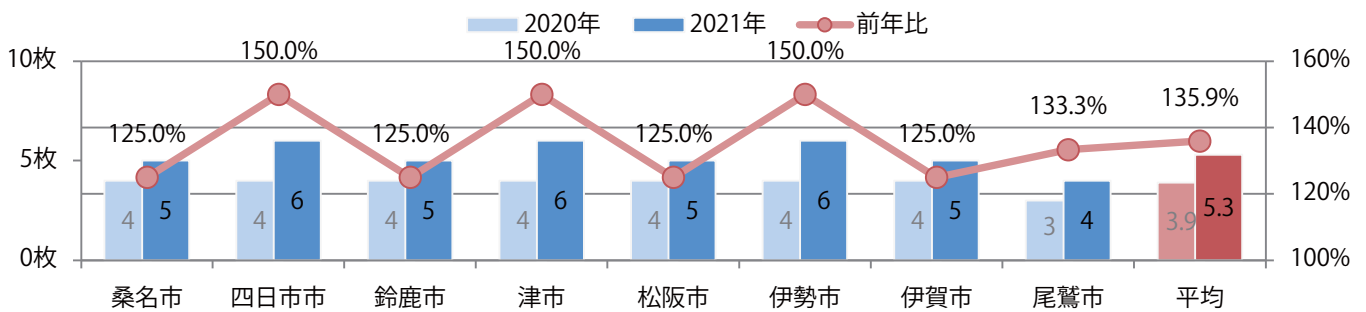

全ての地区で前年を超え、平均で36%増。水曜に62%が集中。B3サイズが3分の1を占め、他はB4のみ。全て両面フルカラー。

■月別折込枚数（県内8地区平均）

■ 年間最多枚数 ■ 年間最少枚数

	1月	2月	3月	4月	5月	6月	7月	8月	9月	10月	11月	12月
2021年	5.3											
2020年	3.9	2.3	2.1	2.6	0.9	1.9	1.8	3.3	3.6	3.4	2.3	2.5
2019年	4.9	3.8	3.0	4.0	2.3	2.4	3.1	3.0	2.4	3.0	3.0	3.0

■地区別折込枚数・前年比

■曜日別構成比（%）

■サイズ別構成比（%）

■色数別構成比（%）

金・土曜の週末に72%が集中。B4サイズが82%を占める。両面フルカラーが大半を占める。

■月別折込枚数 (県内8地区平均)

■ 年間最多枚数 ■ 年間最少枚数

	1月	2月	3月	4月	5月	6月	7月	8月	9月	10月	11月	12月
2021年	33.4											
2020年	34.8	28.0	24.8	19.0	17.8	29.8	28.1	24.5	26.0	27.9	24.5	16.6
2019年	38.3	27.6	31.0	34.9	29.4	30.1	28.3	30.5	34.5	29.9	30.4	15.3