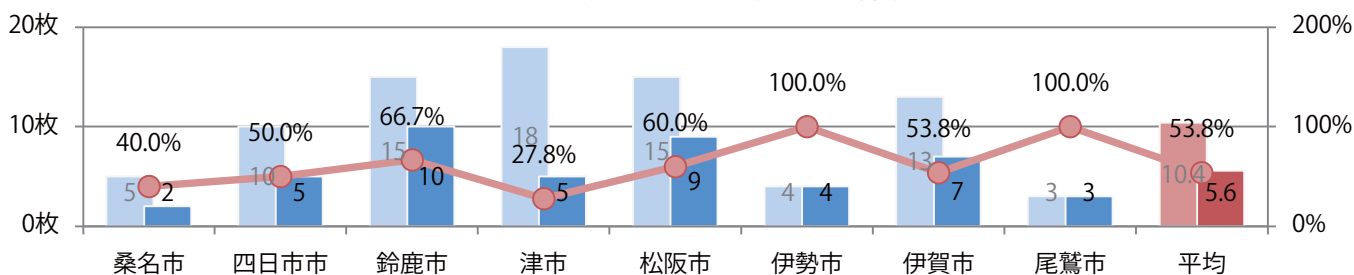

■地区別折込枚数・前年比

■ 2020年 ■ 2021年 ● 前年比