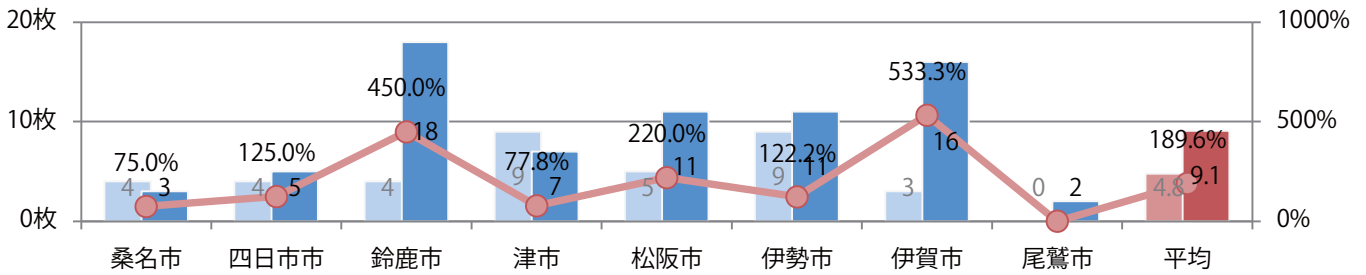

■地区別折込枚数・前年比

■ 2020年 ■ 2021年 ● 前年比