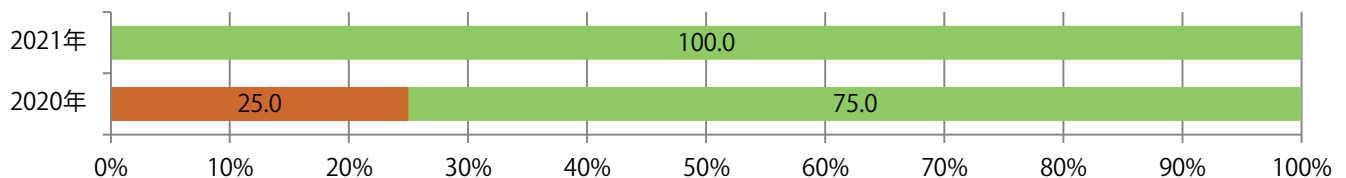

■ 地区別折込枚数・前年比

■ 2020年 ■ 2021年 ● 前年比

■ 曜日別構成比 (%)

■ 日 ■ 月 ■ 火 ■ 水 ■ 木 ■ 金 ■ 土

■ サイズ別構成比 (%)

■ B 1 ■ B 2 ■ B 3 ■ B 4 ■ B 4未済 ■ 特殊

■ 色数別構成比 (%)

■ 1c/0c ■ 1c/1c ■ 2c/0c ■ 2c/1c ■ 2c/2c ■ 4c/0c ■ 4c/1c ■ 4c/2c ■ 4c/4c

前年比5%増。金曜が最も多く、次いで木曜が多い。B4以下のサイズが大半を占める。
両面フルカラーは82%。

■ 月別折込枚数（県内8地区平均）

■ 年間最多枚数 ■ 年間最少枚数

	1月	2月	3月	4月	5月	6月	7月	8月	9月	10月	11月	12月
2021年	4.1											
2020年	3.9	3.9	4.5	3.1	4.4	3.6	6.6	4.3	5.1	6.4	6.9	4.8
2019年	3.5	3.6	4.8	4.8	5.9	4.6	6.3	3.9	5.0	4.8	7.1	4.1