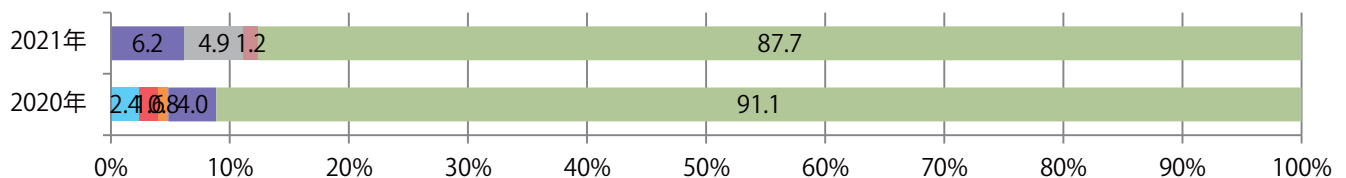

金曜が最も多い。B4サイズが9割を占める。両面フルカラーは88%。

月別折込枚数（県内8地区平均）

年間最多枚数 年間最少枚数

	1月	2月	3月	4月	5月	6月	7月	8月	9月	10月	11月	12月
2021年	10.1											
2020年	15.5	9.1	14.8	9.8	6.6	8.6	15.4	13.8	10.9	11.0	12.8	17.0
2019年	13.6	12.6	17.9	13.6	13.9	13.0	17.6	14.4	11.9	15.3	18.3	14.6

地区別折込枚数・前年比

2020年 2021年 前年比

曜日別構成比 (%)

日 月 火 水 木 金 土

サイズ別構成比 (%)

B 1 B 2 B 3 B 4 B 4未満 特殊

色数別構成比 (%)

1c/0c 1c/1c 2c/0c 2c/1c 2c/2c 4c/0c 4c/1c 4c/2c 4c/4c

前年比23%増。日曜が最も多く、次いで金曜が多い。B4サイズが大半を占め、他はB4未満のみ。ほとんどが両面フルカラー。

月別折込枚数（県内8地区平均）

年間最多枚数 年間最少枚数

	1月	2月	3月	4月	5月	6月	7月	8月	9月	10月	11月	12月
2021年	4.8											
2020年	3.9	2.1	4.5	3.1	3.8	3.5	3.0	4.3	3.8	3.5	2.5	3.6
2019年	4.8	2.9	3.3	3.1	4.3	2.6	3.4	4.4	3.4	1.9	3.3	4.3