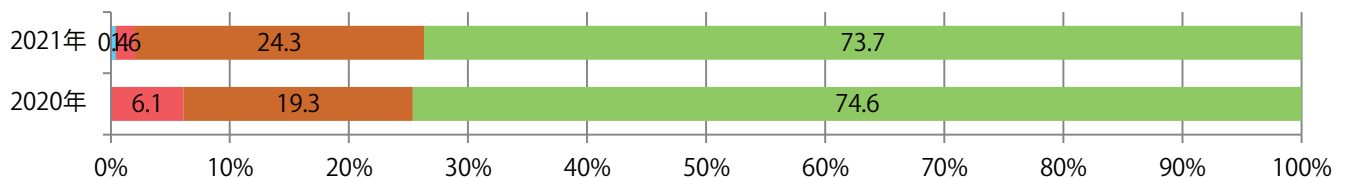

7地区で前年を上回り、平均で26%増。月曜が最も多く、次いで水曜が多い。
B1・B3サイズが増えた。ほとんどが両面フルカラー。

■ 月別折込枚数（県内8地区平均）

■ 年間最多枚数 ■ 年間最少枚数

	1月	2月	3月	4月	5月	6月	7月	8月	9月	10月	11月	12月
2021年	30.9											
2020年	24.6	26.9	24.3	22.1	21.3	22.1	23.4	22.6	30.5	24.4	30.8	24.9
2019年	35.5	31.3	23.8	35.4	28.0	33.4	23.9	20.8	20.4	21.8	30.3	21.6

■ 地区別折込枚数・前年比

■ 2020年 ■ 2021年 ● 前年比

■ 曜日別構成比 (%)

■ 日 ■ 月 ■ 火 ■ 水 ■ 木 ■ 金 ■ 土

■ サイズ別構成比 (%)

■ B 1 ■ B 2 ■ B 3 ■ B 4 ■ B 4未満 ■ 特殊

■ 色数別構成比 (%)

■ 1c/0c ■ 1c/1c ■ 2c/0c ■ 2c/1c ■ 2c/2c ■ 4c/0c ■ 4c/1c ■ 4c/2c ■ 4c/4c

月・火曜に57%が集中。B4未満のサイズが3割近くを占める。大半が両面フルカラーで、他はフルカラー／2色のみ。

月別折込枚数（県内8地区平均）

年間最多枚数 年間最少枚数

	1月	2月	3月	4月	5月	6月	7月	8月	9月	10月	11月	12月
2021年	0.9											
2020年	1.6	1.8	0.8	0.3	0.3	1.5	2.1	1.9	1.8	1.8	1.8	1.5
2019年	1.4	1.3	1.6	1.6	1.1	2.1	1.9	1.4	2.0	2.0	2.0	2.4