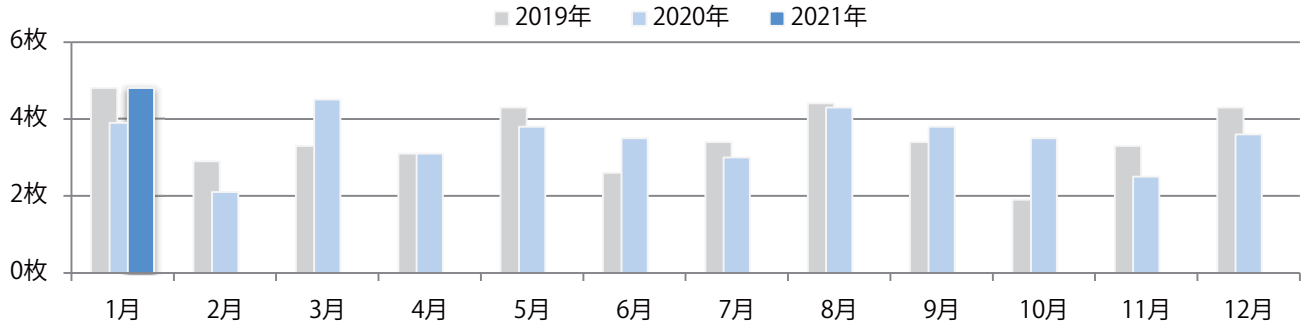

金曜が最も多い。B4サイズが9割を占める。両面フルカラーは88%。

月別折込枚数（県内8地区平均）

年間最多枚数 年間最少枚数

	1月	2月	3月	4月	5月	6月	7月	8月	9月	10月	11月	12月
2021年	10.1											
2020年	15.5	9.1	14.8	9.8	6.6	8.6	15.4	13.8	10.9	11.0	12.8	17.0
2019年	13.6	12.6	17.9	13.6	13.9	13.0	17.6	14.4	11.9	15.3	18.3	14.6

地区別折込枚数・前年比

2020年 2021年 前年比

曜日別構成比 (%)

日 月 火 水 木 金 土

サイズ別構成比 (%)

B 1 B 2 B 3 B 4 B 4未満 特殊

色数別構成比 (%)

1c/0c 1c/1c 2c/0c 2c/1c 2c/2c 4c/0c 4c/1c 4c/2c 4c/4c

前年比23%増。日曜が最も多く、次いで金曜が多い。B4サイズが大半を占め、他はB4未満のみ。ほとんどが両面フルカラー。

月別折込枚数（県内8地区平均）

年間最多枚数 年間最少枚数

	1月	2月	3月	4月	5月	6月	7月	8月	9月	10月	11月	12月
2021年	4.8											
2020年	3.9	2.1	4.5	3.1	3.8	3.5	3.0	4.3	3.8	3.5	2.5	3.6
2019年	4.8	2.9	3.3	3.1	4.3	2.6	3.4	4.4	3.4	1.9	3.3	4.3