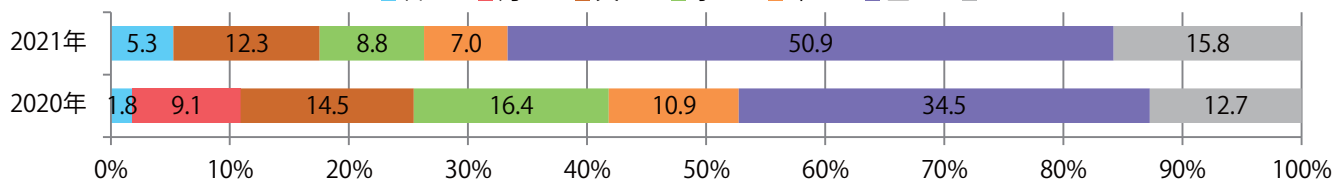

日・金・土曜のみの折込となった。B3サイズが増えた。
両面フルカラーの他、フルカラー/2色が3分の1を占める。

月別折込枚数（県内8地区平均）

年間最多枚数 年間最少枚数

	1月	2月	3月	4月	5月	6月	7月	8月	9月	10月	11月	12月
2021年	0.8											
2020年	1.3	0.4	1.9	0.8	0.3	1.3	1.5	0.9	0.4	1.6	3.4	3.0
2019年	1.4	1.6	3.1	3.1	2.1	2.5	3.0	2.5	2.5	3.3	2.9	5.9

地区別折込枚数・前年比

曜日別構成比 (%)

サイズ別構成比 (%)

色数別構成比 (%)

各地区平均で前年比3%増。金曜が最も多く、半数以上を占める。B4サイズが9割を超えた。大半が両面フルカラー。

■ 月別折込枚数（県内8地区平均）

■ 年間最多枚数 ■ 年間最少枚数

	1月	2月	3月	4月	5月	6月	7月	8月	9月	10月	11月	12月
2021年	7.1											
2020年	6.9	5.9	8.0	4.1	5.8	7.0	6.8	6.8	9.1	7.3	10.5	13.8
2019年	7.5	6.1	10.6	8.8	6.9	7.4	9.3	7.8	8.4	7.4	10.6	14.5

■ 地区別折込枚数・前年比

■ 2020年 ■ 2021年 ● 前年比

■ 曜日別構成比 (%)

■ 日 ■ 月 ■ 火 ■ 水 ■ 木 ■ 金 ■ 土

■ サイズ別構成比 (%)

■ B 1 ■ B 2 ■ B 3 ■ B 4 ■ B 4未満 ■ 特殊

■ 色数別構成比 (%)

■ 1c/0c ■ 1c/1c ■ 2c/0c ■ 2c/1c ■ 2c/2c ■ 4c/0c ■ 4c/1c ■ 4c/2c ■ 4c/4c