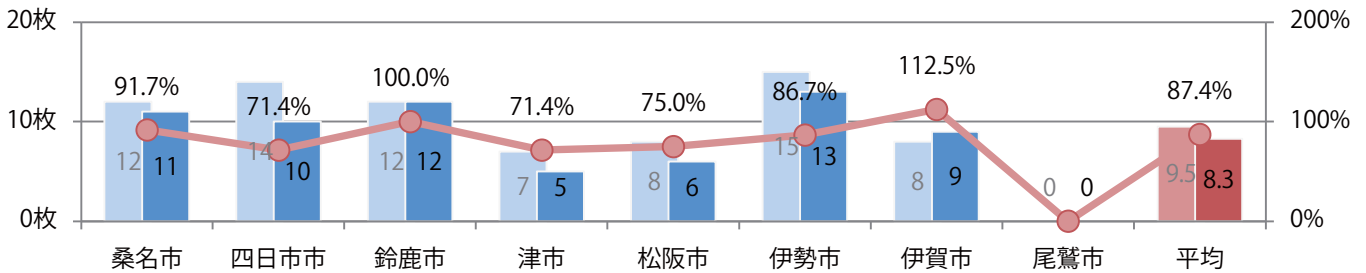

■地区別折込枚数・前年比

■ 2020年 ■ 2021年 ● 前年比