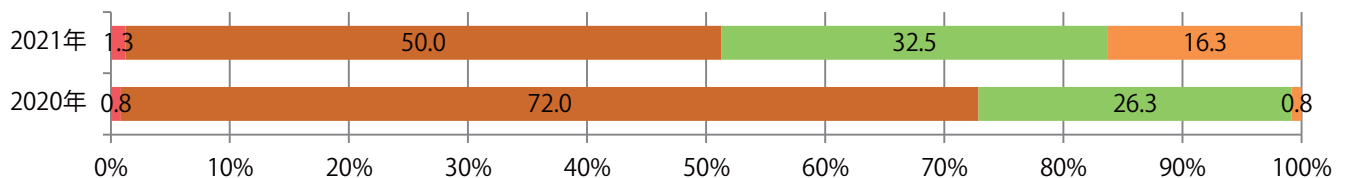

火・水曜に74%が集中。B3以上の大きいサイズが半数を超える。両面フルカラーは93%。

■ 月別折込枚数（県内8地区平均）

■ 年間最多枚数 ■ 年間最少枚数

	1月	2月	3月	4月	5月	6月	7月	8月	9月	10月	11月	12月
2021年	10.0											
2020年	14.8	13.4	8.6	4.4	2.4	9.9	14.3	11.5	12.9	9.9	11.9	18.5
2019年	16.1	15.9	15.5	14.4	15.1	14.0	14.6	13.3	14.6	14.5	14.0	17.9

■ 地区別折込枚数・前年比

■ 2020年 ■ 2021年 ● 前年比

■ 曜日別構成比 (%)

■ 日 ■ 月 ■ 火 ■ 水 ■ 木 ■ 金 ■ 土

■ サイズ別構成比 (%)

■ B 1 ■ B 2 ■ B 3 ■ B 4 ■ B 4未満 ■ 特殊

■ 色数別構成比 (%)

■ 1c/0c ■ 1c/1c ■ 2c/0c ■ 2c/1c ■ 2c/2c ■ 4c/0c ■ 4c/1c ■ 4c/2c ■ 4c/4c

金曜に6割が集中。B4サイズが増えた。ほとんどが両面フルカラー。

■ 月別折込枚数（県内8地区平均）

■ 年間最多枚数 ■ 年間最少枚数

	1月	2月	3月	4月	5月	6月	7月	8月	9月	10月	11月	12月
2021年	9.8											
2020年	10.5	8.4	8.6	5.0	5.0	8.0	6.5	6.5	7.5	8.1	7.4	7.8
2019年	10.5	7.6	12.1	7.8	6.6	8.6	8.9	9.6	10.0	8.0	12.8	10.3