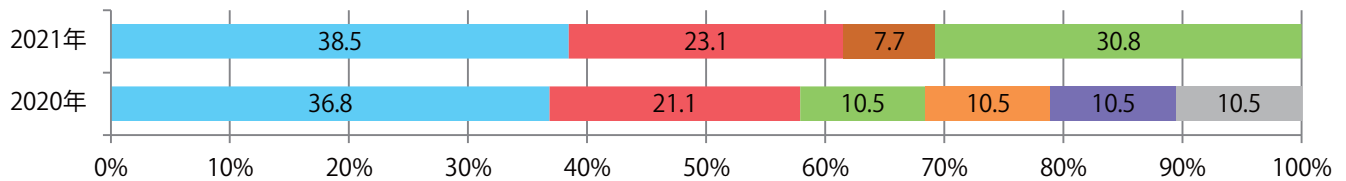

月・火曜に57%が集中。B4未満のサイズが3割近くを占める。大半が両面フルカラーで、他はフルカラー／2色のみ。

月別折込枚数（県内8地区平均）

年間最多枚数 年間最少枚数

	1月	2月	3月	4月	5月	6月	7月	8月	9月	10月	11月	12月
2021年	0.9											
2020年	1.6	1.8	0.8	0.3	0.3	1.5	2.1	1.9	1.8	1.8	1.8	1.5
2019年	1.4	1.3	1.6	1.6	1.1	2.1	1.9	1.4	2.0	2.0	2.0	2.4

地区別折込枚数・前年比

曜日別構成比 (%)

サイズ別構成比 (%)

色数別構成比 (%)

日曜がもっとも多く、次いで水・月曜の順に多い。B4未満のサイズが46%を占める。
両面フルカラーに次いで多いのは、片面フルカラーの23%。

■月別折込枚数（県内8地区平均）

■ 年間最多枚数 ■ 年間最少枚数

	1月	2月	3月	4月	5月	6月	7月	8月	9月	10月	11月	12月
2021年	1.6											
2020年	2.4	2.6	1.4	1.0	0.9	2.6	2.6	2.0	2.3	2.4	3.3	1.3
2019年	2.8	2.0	2.8	1.8	2.6	2.5	2.9	1.5	2.6	4.9	2.5	2.6

■地区別折込枚数・前年比

■ 2020年 ■ 2021年 ● 前年比

■曜日別構成比 (%)

■ 日 ■ 月 ■ 火 ■ 水 ■ 木 ■ 金 ■ 土

■サイズ別構成比 (%)

■ B 1 ■ B 2 ■ B 3 ■ B 4 ■ B 4 未満 ■ 特殊

■色数別構成比 (%)

■ 1c/0c ■ 1c/1c ■ 2c/0c ■ 2c/1c ■ 2c/2c ■ 4c/0c ■ 4c/1c ■ 4c/2c ■ 4c/4c