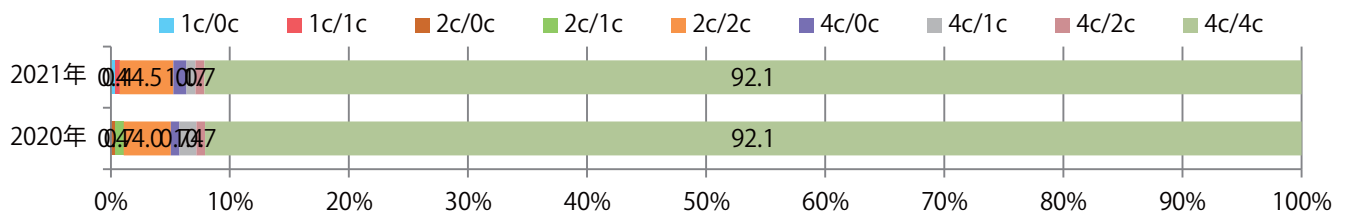

■地区別折込枚数・前年比

■曜日別構成比 (%)

■サイズ別構成比 (%)

■色数別構成比 (%)

日曜が最も負い。B4サイズが87%に上る。両面フルカラーに次いで多いのは、フルカラー／1色の23%。

月別折込枚数（県内8地区平均）

年間最多枚数 年間最少枚数

	1月	2月	3月	4月	5月	6月	7月	8月	9月	10月	11月	12月
2021年	13.0											
2020年	15.0	21.5	21.1	6.9	5.4	13.6	14.8	3.5	5.8	6.1	13.3	6.9
2019年	17.3	26.1	25.4	9.0	7.6	20.8	17.1	2.4	8.5	7.5	14.9	7.8