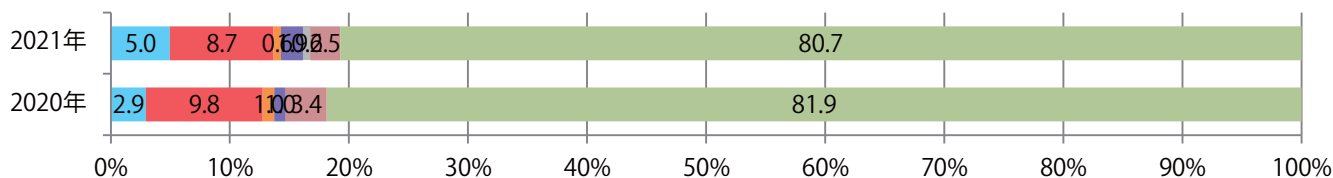

金曜に半数が集中。B3サイズが37%を占める。両面フルカラーは81%。

■ 月別折込枚数（県内8地区平均）

■ 年間最多枚数 ■ 年間最少枚数

	1月	2月	3月	4月	5月	6月	7月	8月	9月	10月	11月	12月
2021年	20.1											
2020年	25.5	21.5	19.4	13.5	10.5	19.3	17.4	8.4	17.6	24.5	23.4	28.5
2019年	28.8	20.8	33.4	29.0	29.5	23.0	20.9	14.8	20.8	25.3	25.9	25.8

■ 地区別折込枚数・前年比

■ 2020年 ■ 2021年 ● 前年比

■ 曜日別構成比 (%)

■ 日 ■ 月 ■ 火 ■ 水 ■ 木 ■ 金 ■ 土

■ サイズ別構成比 (%)

■ B 1 ■ B 2 ■ B 3 ■ B 4 ■ B 4未満 ■ 特殊

■ 色数別構成比 (%)

■ 1c/0c ■ 1c/1c ■ 2c/0c ■ 2c/1c ■ 2c/2c ■ 4c/0c ■ 4c/1c ■ 4c/2c ■ 4c/4c

金曜に53%が集中。B3サイズが増え、B4未満がなくなった。両面フルカラーは93%に上る。

■ 月別折込枚数（県内8地区平均）

■ 年間最多枚数 ■ 年間最少枚数

	1月	2月	3月	4月	5月	6月	7月	8月	9月	10月	11月	12月
2021年	8.5											
2020年	10.8	9.5	5.9	4.6	2.4	6.6	7.9	6.3	6.1	4.9	6.1	10.8
2019年	12.9	8.8	12.5	11.9	8.3	8.8	11.6	9.4	10.0	6.9	11.9	9.5