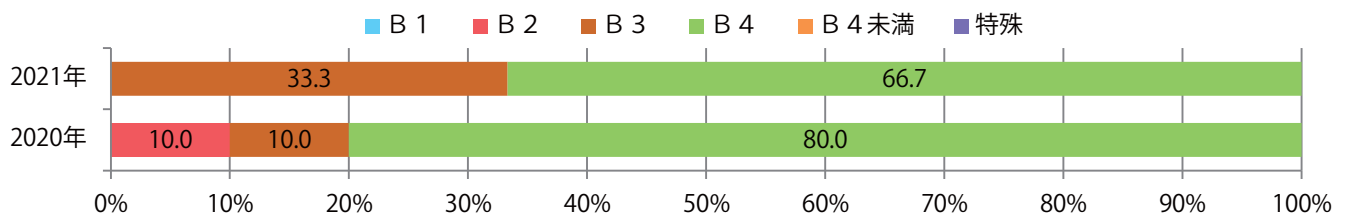

■地区別折込枚数・前年比

2020年 2021年 前年比

■曜日別構成比 (%)

日 月 火 水 木 金 土

■サイズ別構成比 (%)

B 1 B 2 B 3 B 4 B 4未満 特殊

■色数別構成比 (%)

1c/0c 1c/1c 2c/0c 2c/1c 2c/2c 4c/0c 4c/1c 4c/2c 4c/4c

日・金・土曜のみの折込となった。B3サイズが増えた。
両面フルカラーの他、フルカラー/2色が3分の1を占める。

月別折込枚数（県内8地区平均）

年間最多枚数 年間最少枚数

	1月	2月	3月	4月	5月	6月	7月	8月	9月	10月	11月	12月
2021年	0.8											
2020年	1.3	0.4	1.9	0.8	0.3	1.3	1.5	0.9	0.4	1.6	3.4	3.0
2019年	1.4	1.6	3.1	3.1	2.1	2.5	3.0	2.5	2.5	3.3	2.9	5.9

地区別折込枚数・前年比

曜日別構成比 (%)

サイズ別構成比 (%)

色数別構成比 (%)

各地区平均で前年比3%増。金曜が最も多く、半数以上を占める。B4サイズが9割を超えた。大半が両面フルカラー。

■ 月別折込枚数（県内8地区平均）

■ 年間最多枚数 ■ 年間最少枚数

	1月	2月	3月	4月	5月	6月	7月	8月	9月	10月	11月	12月
2021年	7.1											
2020年	6.9	5.9	8.0	4.1	5.8	7.0	6.8	6.8	9.1	7.3	10.5	13.8
2019年	7.5	6.1	10.6	8.8	6.9	7.4	9.3	7.8	8.4	7.4	10.6	14.5