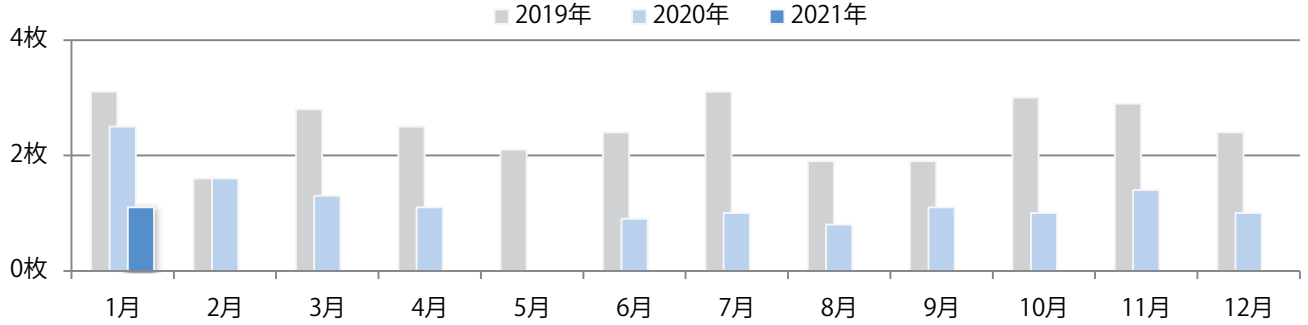

火・金曜のみの折込となった。B4サイズが3分の2を占め、他はB3のみ。
 全て両面フルカラー。

■月別折込枚数（県内8地区平均）

■ 年間最多枚数 ■ 年間最少枚数

	1月	2月	3月	4月	5月	6月	7月	8月	9月	10月	11月	12月
2021年	1.1											
2020年	2.5	1.6	1.3	1.1	0.0	0.9	1.0	0.8	1.1	1.0	1.4	1.0
2019年	3.1	1.6	2.8	2.5	2.1	2.4	3.1	1.9	1.9	3.0	2.9	2.4

■地区別折込枚数・前年比

■曜日別構成比 (%)

■サイズ別構成比 (%)

■色数別構成比 (%)

金曜が最も多く、次いで火曜が多い。B3サイズが増えた。両面フルカラーは88%。

■月別折込枚数（県内8地区平均）

■ 年間最多枚数 ■ 年間最少枚数

	1月	2月	3月	4月	5月	6月	7月	8月	9月	10月	11月	12月
2021年	13.8											
2020年	16.3	16.6	17.6	8.6	1.8	13.3	16.8	14.0	16.3	16.3	13.8	20.9
2019年	16.0	19.9	26.3	22.8	18.9	20.9	22.9	21.4	23.6	23.5	21.8	28.4

■地区別折込枚数・前年比

■曜日別構成比 (%)

■サイズ別構成比 (%)

■色数別構成比 (%)

土曜が最も多く、次いで火・金曜の順に多い。B4サイズが68%を占める。
両面フルカラーは74%。

■月別折込枚数（県内8地区平均）

■ 年間最多枚数 ■ 年間最少枚数

	1月	2月	3月	4月	5月	6月	7月	8月	9月	10月	11月	12月
2021年	35.5											
2020年	50.3	54.8	50.4	34.5	10.9	30.1	42.1	40.1	35.0	37.0	34.8	48.0
2019年	56.0	57.0	59.5	53.4	55.8	53.6	58.0	60.4	56.6	58.4	54.1	63.9