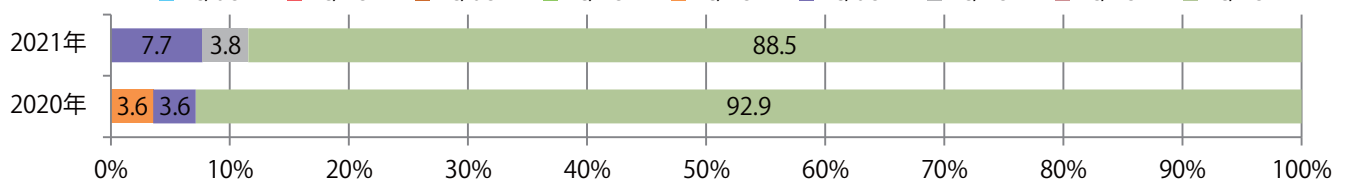

地区別折込枚数・前年比

曜日別構成比 (%)

サイズ別構成比 (%)

色数別構成比 (%)

土曜が最も多く、次いで月曜が多い。全てB4サイズとなった。
両面フルカラーは89%を占める。

月別折込枚数（県内8地区平均）

年間最多枚数 年間最少枚数

	1月	2月	3月	4月	5月	6月	7月	8月	9月	10月	11月	12月
2021年	3.3											
2020年	7.0	5.5	2.9	1.6	1.8	2.5	4.3	2.4	3.4	3.5	1.6	0.3
2019年	8.8	4.3	5.1	7.5	7.1	6.1	5.3	5.1	7.9	6.3	3.9	2.6

地区別折込枚数・前年比

2020年 2021年 前年比

曜日別構成比 (%)

日 月 火 水 木 金 土

サイズ別構成比 (%)

B 1 B 2 B 3 B 4 B 4未満 特殊

色数別構成比 (%)

1c/0c 1c/1c 2c/0c 2c/1c 2c/2c 4c/0c 4c/1c 4c/2c 4c/4c