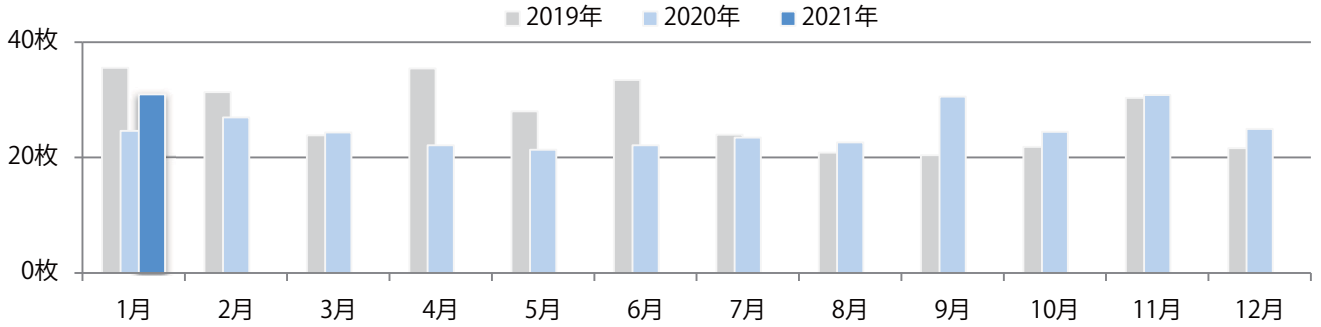

前年比5%増。金曜が最も多く、次いで木曜が多い。B4以下のサイズが大半を占める。
両面フルカラーは82%。

■ 月別折込枚数（県内8地区平均）

■ 年間最多枚数 ■ 年間最少枚数

	1月	2月	3月	4月	5月	6月	7月	8月	9月	10月	11月	12月
2021年	4.1											
2020年	3.9	3.9	4.5	3.1	4.4	3.6	6.6	4.3	5.1	6.4	6.9	4.8
2019年	3.5	3.6	4.8	4.8	5.9	4.6	6.3	3.9	5.0	4.8	7.1	4.1

■ 地区別折込枚数・前年比

■ 2020年 ■ 2021年 ● 前年比

■ 曜日別構成比 (%)

■ 日 ■ 月 ■ 火 ■ 水 ■ 木 ■ 金 ■ 土

■ サイズ別構成比 (%)

■ B 1 ■ B 2 ■ B 3 ■ B 4 ■ B 4未満 ■ 特殊

■ 色数別構成比 (%)

■ 1c/0c ■ 1c/1c ■ 2c/0c ■ 2c/1c ■ 2c/2c ■ 4c/0c ■ 4c/1c ■ 4c/2c ■ 4c/4c

7地区で前年を上回り、平均で26%増。月曜が最も多く、次いで水曜が多い。
B1・B3サイズが増えた。ほとんどが両面フルカラー。

■ 月別折込枚数（県内8地区平均）

■ 年間最多枚数 ■ 年間最少枚数

	1月	2月	3月	4月	5月	6月	7月	8月	9月	10月	11月	12月
2021年	30.9											
2020年	24.6	26.9	24.3	22.1	21.3	22.1	23.4	22.6	30.5	24.4	30.8	24.9
2019年	35.5	31.3	23.8	35.4	28.0	33.4	23.9	20.8	20.4	21.8	30.3	21.6