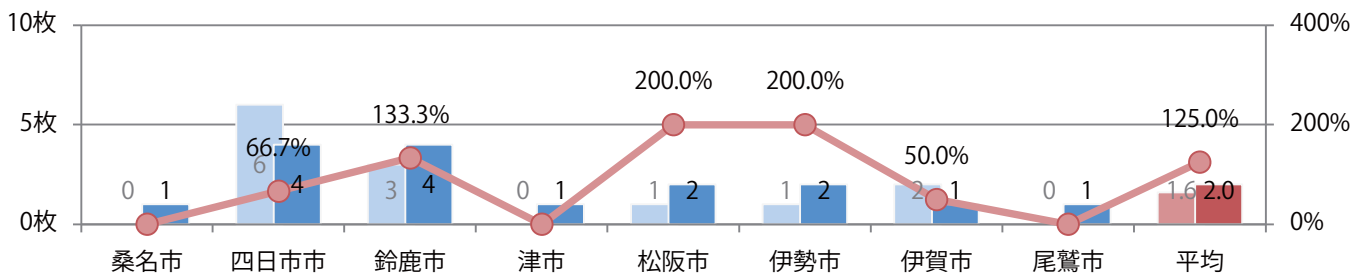

■地区別折込枚数・前年比

■ 2020年 ■ 2021年 ● 前年比