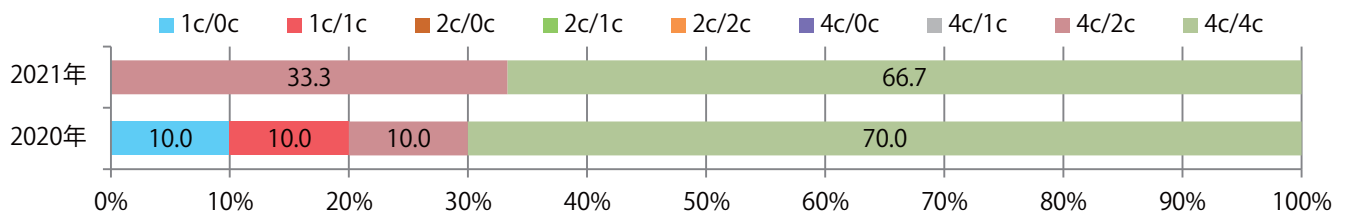

日・金・土曜のみの折込となった。B3サイズが増えた。
両面フルカラーの他、フルカラー/2色が3分の1を占める。

月別折込枚数（県内8地区平均）

年間最多枚数 年間最少枚数

	1月	2月	3月	4月	5月	6月	7月	8月	9月	10月	11月	12月
2021年	0.8											
2020年	1.3	0.4	1.9	0.8	0.3	1.3	1.5	0.9	0.4	1.6	3.4	3.0
2019年	1.4	1.6	3.1	3.1	2.1	2.5	3.0	2.5	2.5	3.3	2.9	5.9

地区別折込枚数・前年比

曜日別構成比 (%)

サイズ別構成比 (%)

色数別構成比 (%)

各地区平均で前年比3%増。金曜が最も多く、半数以上を占める。B4サイズが9割を超えた。大半が両面フルカラー。

■ 月別折込枚数（県内8地区平均）

■ 年間最多枚数 ■ 年間最少枚数

	1月	2月	3月	4月	5月	6月	7月	8月	9月	10月	11月	12月
2021年	7.1											
2020年	6.9	5.9	8.0	4.1	5.8	7.0	6.8	6.8	9.1	7.3	10.5	13.8
2019年	7.5	6.1	10.6	8.8	6.9	7.4	9.3	7.8	8.4	7.4	10.6	14.5

■ 地区別折込枚数・前年比

■ 2020年 ■ 2021年 ● 前年比

■ 曜日別構成比 (%)

■ 日 ■ 月 ■ 火 ■ 水 ■ 木 ■ 金 ■ 土

■ サイズ別構成比 (%)

■ B 1 ■ B 2 ■ B 3 ■ B 4 ■ B 4未満 ■ 特殊

■ 色数別構成比 (%)

■ 1c/0c ■ 1c/1c ■ 2c/0c ■ 2c/1c ■ 2c/2c ■ 4c/0c ■ 4c/1c ■ 4c/2c ■ 4c/4c