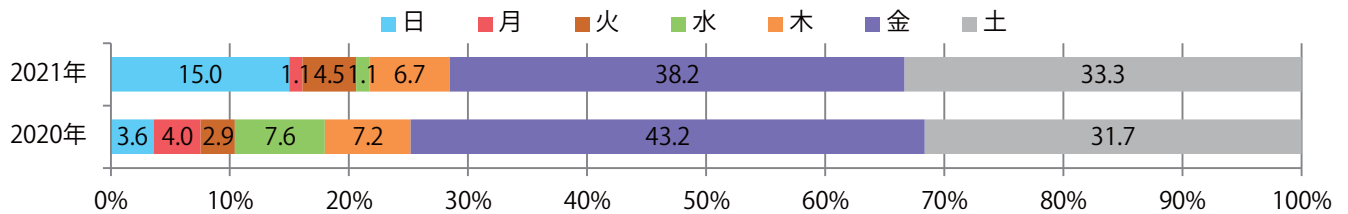

■曜日別構成比 (%)