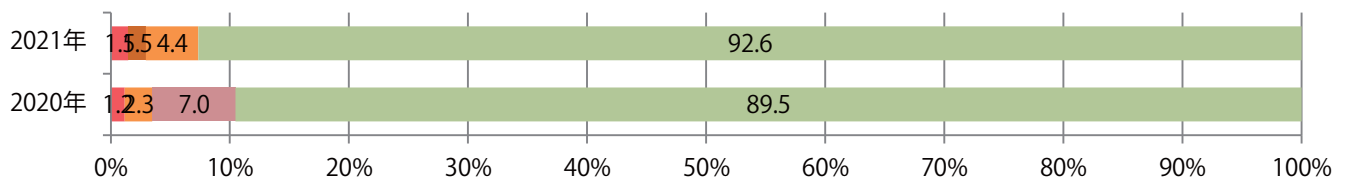

金曜に53%が集中。B3サイズが増え、B4未満がなくなった。両面フルカラーは93%に上る。

■ 月別折込枚数（県内8地区平均）

■ 年間最多枚数 ■ 年間最少枚数

	1月	2月	3月	4月	5月	6月	7月	8月	9月	10月	11月	12月
2021年	8.5											
2020年	10.8	9.5	5.9	4.6	2.4	6.6	7.9	6.3	6.1	4.9	6.1	10.8
2019年	12.9	8.8	12.5	11.9	8.3	8.8	11.6	9.4	10.0	6.9	11.9	9.5

■ 地区別折込枚数・前年比

■ 2020年 ■ 2021年 ● 前年比

■ 曜日別構成比 (%)

■ 日 ■ 月 ■ 火 ■ 水 ■ 木 ■ 金 ■ 土

■ サイズ別構成比 (%)

■ B 1 ■ B 2 ■ B 3 ■ B 4 ■ B 4未満 ■ 特殊

■ 色数別構成比 (%)

■ 1c/0c ■ 1c/1c ■ 2c/0c ■ 2c/1c ■ 2c/2c ■ 4c/0c ■ 4c/1c ■ 4c/2c ■ 4c/4c

金・土曜の週末に87%が集中。B3以上の大きいサイズが51%を占める。
ほとんどが両面フルカラー。

■ 月別折込枚数（県内8地区平均）

■ 年間最多枚数 ■ 年間最少枚数

	1月	2月	3月	4月	5月	6月	7月	8月	9月	10月	11月	12月
2021年	22.4											
2020年	26.3	28.0	29.9	7.5	4.5	19.6	22.0	23.1	18.1	21.5	21.4	26.0
2019年	27.8	21.4	30.3	21.9	18.6	23.4	22.0	26.8	22.6	16.1	27.9	28.8