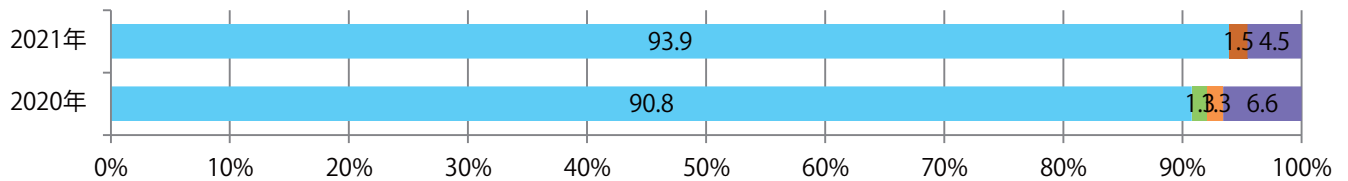

■曜日別構成比 (%)

■ 日 ■ 月 ■ 火 ■ 水 ■ 木 ■ 金 ■ 土