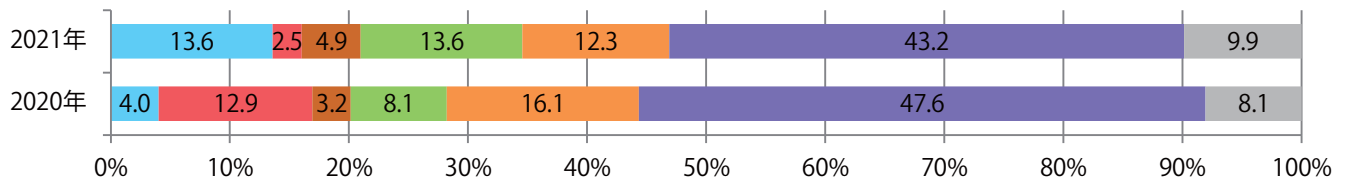

曜日別構成比 (%)

日 月 火 水 木 金 土