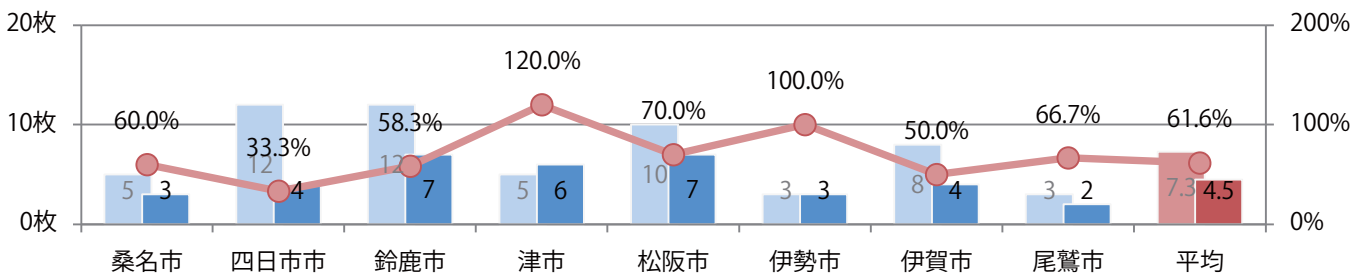

■ 地区別折込枚数・前年比

■ 2020年 ■ 2021年 ● 前年比

■ 曜日別構成比 (%)

■ 日 ■ 月 ■ 火 ■ 水 ■ 木 ■ 金 ■ 土

■ サイズ別構成比 (%)

■ B 1 ■ B 2 ■ B 3 ■ B 4 ■ B 4未済 ■ 特殊

■ 色数別構成比 (%)

■ 1c/0c ■ 1c/1c ■ 2c/0c ■ 2c/1c ■ 2c/2c ■ 4c/0c ■ 4c/1c ■ 4c/2c ■ 4c/4c

金曜が最も多く、半数を占める。B4以下のサイズが増えた。両面フルカラーは92%。

■ 月別折込枚数（県内8地区平均）

■ 年間最多枚数 ■ 年間最少枚数

	1月	2月	3月	4月	5月	6月	7月	8月	9月	10月	11月	12月
2021年	4.5											
2020年	7.3	5.5	8.5	5.3	1.8	2.9	8.5	4.6	4.3	6.3	10.0	7.5
2019年	6.5	5.9	11.5	9.6	5.9	6.4	8.4	7.1	6.9	6.4	11.1	9.8

■ 地区別折込枚数・前年比

■ 2020年 ■ 2021年 ● 前年比

■ 曜日別構成比 (%)

■ 日 ■ 月 ■ 火 ■ 水 ■ 木 ■ 金 ■ 土

■ サイズ別構成比 (%)

■ B 1 ■ B 2 ■ B 3 ■ B 4 ■ B 4未満 ■ 特殊

■ 色数別構成比 (%)

■ 1c/0c ■ 1c/1c ■ 2c/0c ■ 2c/1c ■ 2c/2c ■ 4c/0c ■ 4c/1c ■ 4c/2c ■ 4c/4c