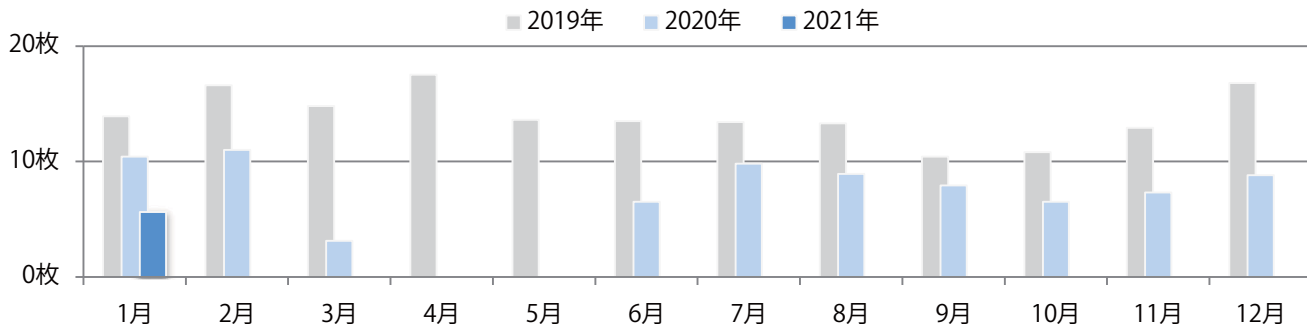

火曜が最も多く、次いで金曜が多い。B4サイズが大半を占め、他はB2のみ。
両面フルカラーに次いで、片面フルカラーも多い。

■月別折込枚数（県内8地区平均）

■ 年間最多枚数 ■ 年間最少枚数

	1月	2月	3月	4月	5月	6月	7月	8月	9月	10月	11月	12月
2021年	5.6											
2020年	10.4	11.0	3.1	0.0	0.0	6.5	9.8	8.9	7.9	6.5	7.3	8.8
2019年	13.9	16.6	14.8	17.5	13.6	13.5	13.4	13.3	10.4	10.8	12.9	16.8