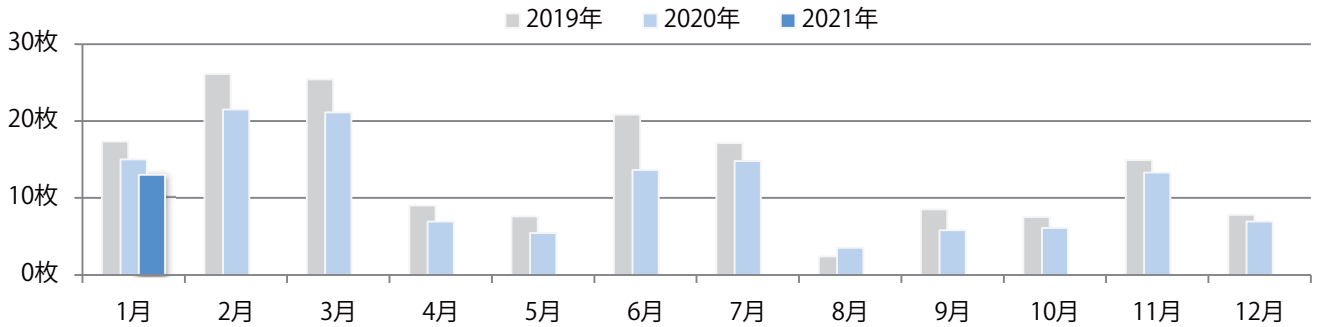

■地区別折込枚数・前年比

■曜日別構成比（%）

■サイズ別構成比（%）

■色数別構成比（%）

金・土曜の週末に72%が集中。B4サイズが82%を占める。両面フルカラーが大半を占める。

■月別折込枚数 (県内8地区平均)

■ 年間最多枚数 ■ 年間最少枚数

	1月	2月	3月	4月	5月	6月	7月	8月	9月	10月	11月	12月
2021年	33.4											
2020年	34.8	28.0	24.8	19.0	17.8	29.8	28.1	24.5	26.0	27.9	24.5	16.6
2019年	38.3	27.6	31.0	34.9	29.4	30.1	28.3	30.5	34.5	29.9	30.4	15.3

■地区別折込枚数・前年比

■曜日別構成比 (%)

■サイズ別構成比 (%)

■色数別構成比 (%)

日曜が最も負い。B4サイズが87%に上る。両面フルカラーに次いで多いのは、フルカラー／1色の23%。

月別折込枚数（県内8地区平均）

年間最多枚数 年間最少枚数

	1月	2月	3月	4月	5月	6月	7月	8月	9月	10月	11月	12月
2021年	13.0											
2020年	15.0	21.5	21.1	6.9	5.4	13.6	14.8	3.5	5.8	6.1	13.3	6.9
2019年	17.3	26.1	25.4	9.0	7.6	20.8	17.1	2.4	8.5	7.5	14.9	7.8