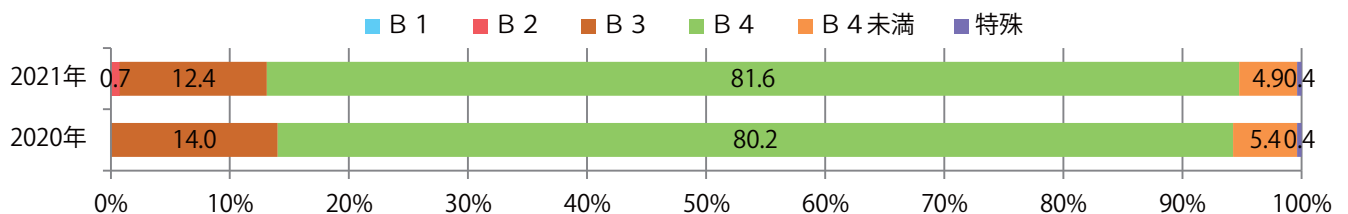

■サイズ別構成比 (%)