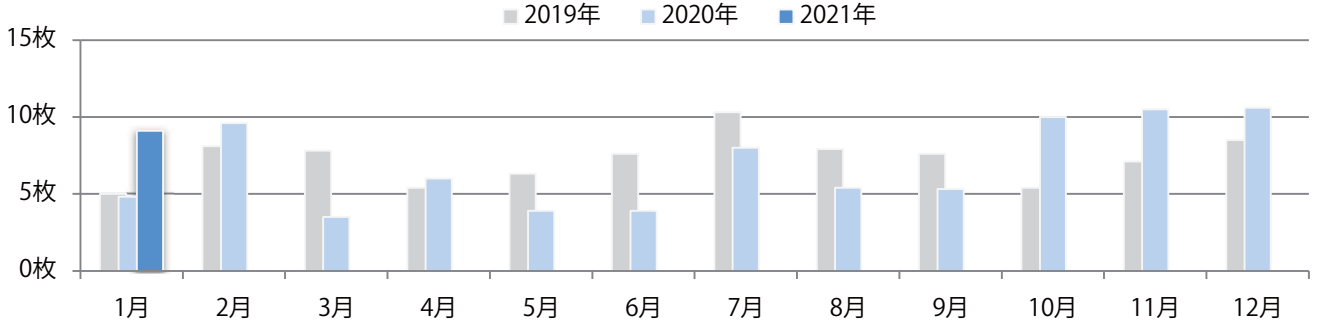

■地区別折込枚数・前年比

■ 2020年 ■ 2021年 ● 前年比

■曜日別構成比（%）

■ 日 ■ 月 ■ 火 ■ 水 ■ 木 ■ 金 ■ 土

■サイズ別構成比（%）

■ B 1 ■ B 2 ■ B 3 ■ B 4 ■ B 4未満 ■ 特殊

■色数別構成比（%）

■ 1c/0c ■ 1c/1c ■ 2c/0c ■ 2c/1c ■ 2c/2c ■ 4c/0c ■ 4c/1c ■ 4c/2c ■ 4c/4c

各地区平均で前年を大きく上回った。日曜が最も多い。全てB4以下のサイズとなった。ほとんどが両面フルカラー。

■月別折込枚数（県内8地区平均）

■ 年間最多枚数 ■ 年間最少枚数

	1月	2月	3月	4月	5月	6月	7月	8月	9月	10月	11月	12月
2021年	9.1											
2020年	4.8	9.6	3.5	6.0	3.9	3.9	8.0	5.4	5.3	10.0	10.5	10.6
2019年	5.0	8.1	7.8	5.4	6.3	7.6	10.3	7.9	7.6	5.4	7.1	8.5