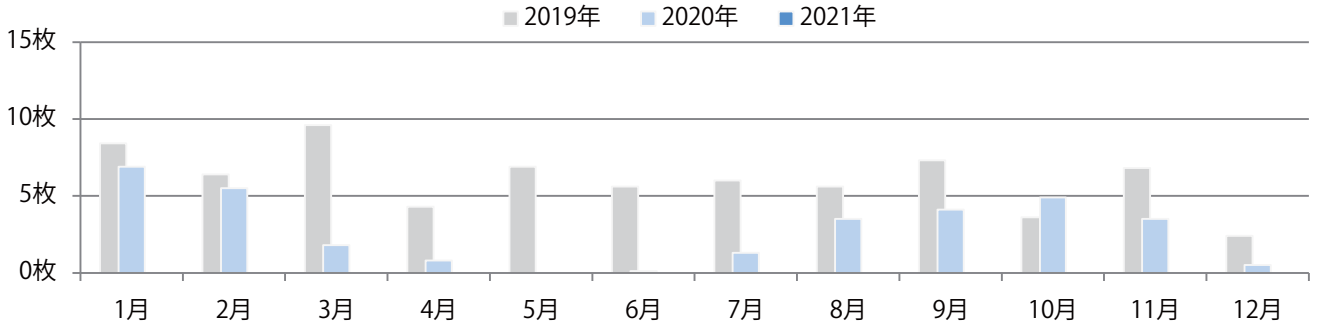

今月は無し。

月別折込枚数（県内8地区平均）

年間最多枚数 年間最少枚数

	1月	2月	3月	4月	5月	6月	7月	8月	9月	10月	11月	12月
2021年	0.0											
2020年	6.9	5.5	1.8	0.8	0.0	0.1	1.3	3.5	4.1	4.9	3.5	0.5
2019年	8.4	6.4	9.6	4.3	6.9	5.6	6.0	5.6	7.3	3.6	6.8	2.4