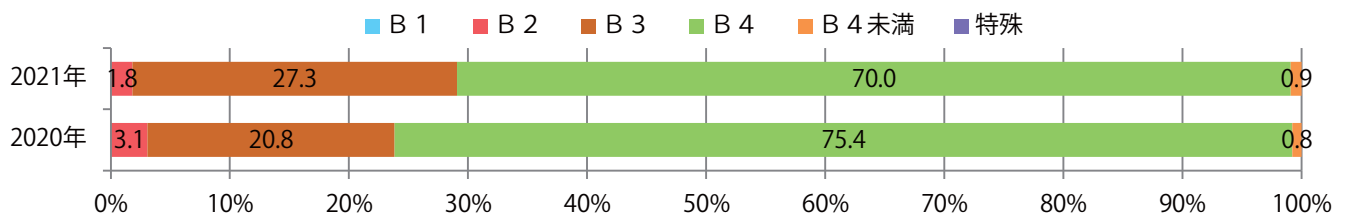

火・金曜のみの折込となった。B4サイズが3分の2を占め、他はB3のみ。
 全て両面フルカラー。

■月別折込枚数（県内8地区平均）

■ 年間最多枚数 ■ 年間最少枚数

	1月	2月	3月	4月	5月	6月	7月	8月	9月	10月	11月	12月
2021年	1.1											
2020年	2.5	1.6	1.3	1.1	0.0	0.9	1.0	0.8	1.1	1.0	1.4	1.0
2019年	3.1	1.6	2.8	2.5	2.1	2.4	3.1	1.9	1.9	3.0	2.9	2.4

■地区別折込枚数・前年比

■曜日別構成比 (%)

■サイズ別構成比 (%)

■色数別構成比 (%)

金曜が最も多く、次いで火曜が多い。B3サイズが増えた。両面フルカラーは88%。

■月別折込枚数（県内8地区平均）

■ 年間最多枚数 ■ 年間最少枚数

	1月	2月	3月	4月	5月	6月	7月	8月	9月	10月	11月	12月
2021年	13.8											
2020年	16.3	16.6	17.6	8.6	1.8	13.3	16.8	14.0	16.3	16.3	13.8	20.9
2019年	16.0	19.9	26.3	22.8	18.9	20.9	22.9	21.4	23.6	23.5	21.8	28.4

■地区別折込枚数・前年比

■曜日別構成比 (%)

■サイズ別構成比 (%)

■色数別構成比 (%)

土曜が最も多く、次いで火・金曜の順に多い。B4サイズが68%を占める。
両面フルカラーは74%。

■月別折込枚数（県内8地区平均）

■ 年間最多枚数 ■ 年間最少枚数

	1月	2月	3月	4月	5月	6月	7月	8月	9月	10月	11月	12月
2021年	35.5											
2020年	50.3	54.8	50.4	34.5	10.9	30.1	42.1	40.1	35.0	37.0	34.8	48.0
2019年	56.0	57.0	59.5	53.4	55.8	53.6	58.0	60.4	56.6	58.4	54.1	63.9

■地区別折込枚数・前年比

■曜日別構成比 (%)

■サイズ別構成比 (%)

■色数別構成比 (%)

金曜が最も多く、次いで水・土曜の順に多い。B3以上の大きいサイズが大半を占める。
両面フルカラーは83%に上る。

■月別折込枚数（県内8地区平均）

年間最多枚数 年間最少枚数

	1月	2月	3月	4月	5月	6月	7月	8月	9月	10月	11月	12月
2021年	8.8											
2020年	11.8	8.3	9.1	9.0	1.9	7.9	11.5	7.8	8.9	12.0	11.3	15.4
2019年	12.4	10.4	13.0	17.5	16.1	12.8	13.3	15.3	12.1	13.4	15.9	16.1