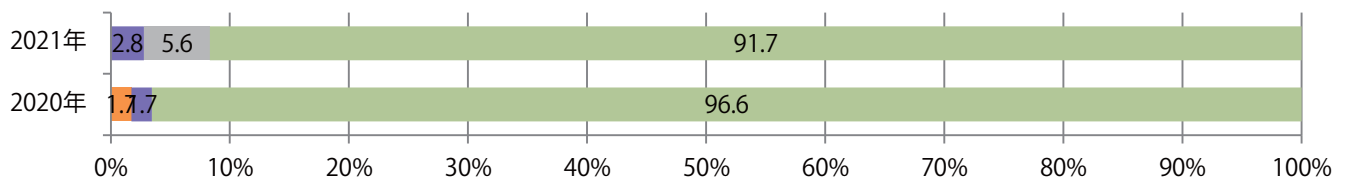

金曜が最も多く、半数を占める。B4以下のサイズが増えた。両面フルカラーは92%。

■ 月別折込枚数（県内8地区平均）

■ 年間最多枚数 ■ 年間最少枚数

	1月	2月	3月	4月	5月	6月	7月	8月	9月	10月	11月	12月
2021年	4.5											
2020年	7.3	5.5	8.5	5.3	1.8	2.9	8.5	4.6	4.3	6.3	10.0	7.5
2019年	6.5	5.9	11.5	9.6	5.9	6.4	8.4	7.1	6.9	6.4	11.1	9.8

■ 地区別折込枚数・前年比

■ 2020年 ■ 2021年 ● 前年比

■ 曜日別構成比 (%)

■ 日 ■ 月 ■ 火 ■ 水 ■ 木 ■ 金 ■ 土

■ サイズ別構成比 (%)

■ B 1 ■ B 2 ■ B 3 ■ B 4 ■ B 4未満 ■ 特殊

■ 色数別構成比 (%)

■ 1c/0c ■ 1c/1c ■ 2c/0c ■ 2c/1c ■ 2c/2c ■ 4c/0c ■ 4c/1c ■ 4c/2c ■ 4c/4c

金曜が8割を超え、他は水、土曜のみ。B4サイズが大半を占める。全て両面フルカラー。

■ 月別折込枚数（県内8地区平均）

■ 年間最多枚数 ■ 年間最少枚数

	1月	2月	3月	4月	5月	6月	7月	8月	9月	10月	11月	12月
2021年	2.1											
2020年	1.5	1.4	1.4	1.3	0.6	0.6	0.5	1.1	0.8	1.0	2.1	2.5
2019年	3.3	1.6	2.1	3.9	1.5	0.6	2.1	1.1	1.5	1.4	3.3	2.4