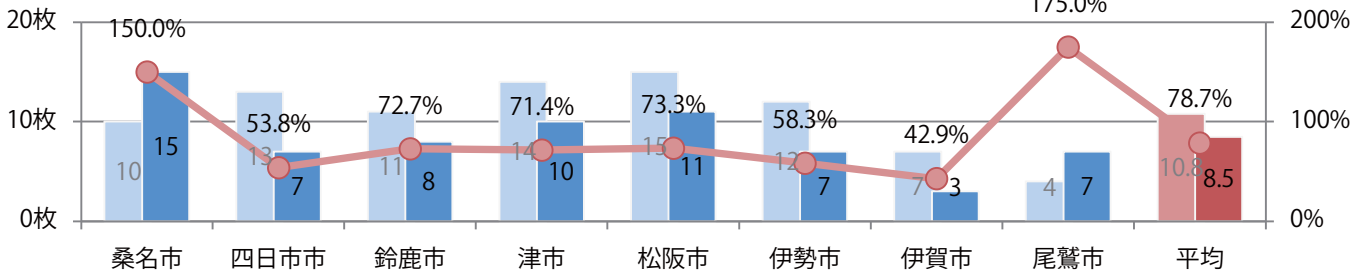

■ 地区別折込枚数・前年比

■ 2020年 ■ 2021年 ● 前年比

■ 曜日別構成比 (%)

■ 日 ■ 月 ■ 火 ■ 水 ■ 木 ■ 金 ■ 土

■ サイズ別構成比 (%)

■ B 1 ■ B 2 ■ B 3 ■ B 4 ■ B 4未満 ■ 特殊

■ 色数別構成比 (%)

■ 1c/0c ■ 1c/1c ■ 2c/0c ■ 2c/1c ■ 2c/2c ■ 4c/0c ■ 4c/1c ■ 4c/2c ■ 4c/4c

金曜に53%が集中。B3サイズが増え、B4未満がなくなった。両面フルカラーは93%に上る。

■ 月別折込枚数（県内8地区平均）

■ 年間最多枚数 ■ 年間最少枚数

	1月	2月	3月	4月	5月	6月	7月	8月	9月	10月	11月	12月
2021年	8.5											
2020年	10.8	9.5	5.9	4.6	2.4	6.6	7.9	6.3	6.1	4.9	6.1	10.8
2019年	12.9	8.8	12.5	11.9	8.3	8.8	11.6	9.4	10.0	6.9	11.9	9.5