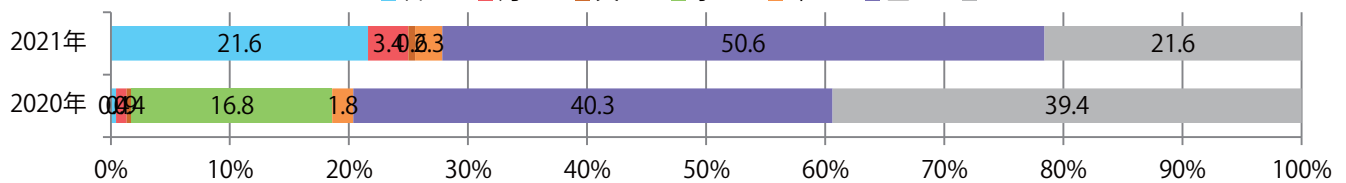

金曜に6割が集中。B4サイズが増えた。ほとんどが両面フルカラー。

■ 月別折込枚数（県内8地区平均）

■ 年間最多枚数 ■ 年間最少枚数

	1月	2月	3月	4月	5月	6月	7月	8月	9月	10月	11月	12月
2021年	9.8											
2020年	10.5	8.4	8.6	5.0	5.0	8.0	6.5	6.5	7.5	8.1	7.4	7.8
2019年	10.5	7.6	12.1	7.8	6.6	8.6	8.9	9.6	10.0	8.0	12.8	10.3

■ 地区別折込枚数・前年比

■ 曜日別構成比 (%)

■ サイズ別構成比 (%)

■ 色数別構成比 (%)

金曜が最も多い。B3以上の大きいサイズが半数を超える。ほとんどが両面フルカラー。

■ 月別折込枚数（県内8地区平均）

■ 年間最多枚数 ■ 年間最少枚数

	1月	2月	3月	4月	5月	6月	7月	8月	9月	10月	11月	12月
2021年	22.0											
2020年	28.3	20.8	12.8	5.4	4.6	9.4	13.0	8.3	15.1	12.0	12.0	12.4
2019年	25.5	20.6	21.8	12.5	16.1	21.1	16.1	18.6	18.0	14.9	20.6	12.8

■ 地区別折込枚数・前年比

■ 2020年 ■ 2021年 ● 前年比

■ 曜日別構成比 (%)

■ 日 ■ 月 ■ 火 ■ 水 ■ 木 ■ 金 ■ 土

■ サイズ別構成比 (%)

■ B 1 ■ B 2 ■ B 3 ■ B 4 ■ B 4未済 ■ 特殊

■ 色数別構成比 (%)

■ 1c/0c ■ 1c/1c ■ 2c/0c ■ 2c/1c ■ 2c/2c ■ 4c/0c ■ 4c/1c ■ 4c/2c ■ 4c/4c