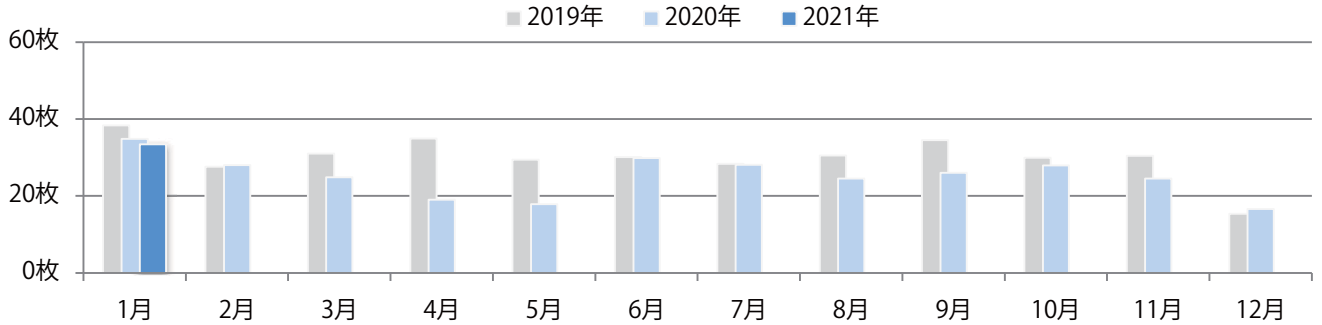

全ての地区で前年を超え、平均で36%増。水曜に62%が集中。B3サイズが3分の1を占め、他はB4のみ。全て両面フルカラー。

■月別折込枚数（県内8地区平均）

■ 年間最多枚数 ■ 年間最少枚数

	1月	2月	3月	4月	5月	6月	7月	8月	9月	10月	11月	12月
2021年	5.3											
2020年	3.9	2.3	2.1	2.6	0.9	1.9	1.8	3.3	3.6	3.4	2.3	2.5
2019年	4.9	3.8	3.0	4.0	2.3	2.4	3.1	3.0	2.4	3.0	3.0	3.0

■地区別折込枚数・前年比

■曜日別構成比（%）

■サイズ別構成比（%）

■色数別構成比（%）

金・土曜の週末に72%が集中。B4サイズが82%を占める。両面フルカラーが大半を占める。

■月別折込枚数 (県内8地区平均)

■ 年間最多枚数 ■ 年間最少枚数

	1月	2月	3月	4月	5月	6月	7月	8月	9月	10月	11月	12月
2021年	33.4											
2020年	34.8	28.0	24.8	19.0	17.8	29.8	28.1	24.5	26.0	27.9	24.5	16.6
2019年	38.3	27.6	31.0	34.9	29.4	30.1	28.3	30.5	34.5	29.9	30.4	15.3