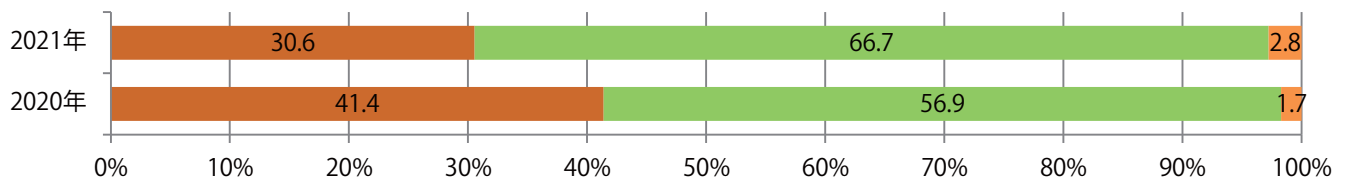

金曜が最も多く、半数を占める。B4以下のサイズが増えた。両面フルカラーは92%。

■ 月別折込枚数（県内8地区平均）

■ 年間最多枚数 ■ 年間最少枚数

	1月	2月	3月	4月	5月	6月	7月	8月	9月	10月	11月	12月
2021年	4.5											
2020年	7.3	5.5	8.5	5.3	1.8	2.9	8.5	4.6	4.3	6.3	10.0	7.5
2019年	6.5	5.9	11.5	9.6	5.9	6.4	8.4	7.1	6.9	6.4	11.1	9.8

■ 地区別折込枚数・前年比

■ 2020年 ■ 2021年 ● 前年比

■ 曜日別構成比 (%)

■ 日 ■ 月 ■ 火 ■ 水 ■ 木 ■ 金 ■ 土

■ サイズ別構成比 (%)

■ B 1 ■ B 2 ■ B 3 ■ B 4 ■ B 4未満 ■ 特殊

■ 色数別構成比 (%)

■ 1c/0c ■ 1c/1c ■ 2c/0c ■ 2c/1c ■ 2c/2c ■ 4c/0c ■ 4c/1c ■ 4c/2c ■ 4c/4c

金曜が8割を超え、他は水、土曜のみ。B4サイズが大半を占める。全て両面フルカラー。

■ 月別折込枚数（県内8地区平均）

■ 年間最多枚数 ■ 年間最少枚数

	1月	2月	3月	4月	5月	6月	7月	8月	9月	10月	11月	12月
2021年	2.1											
2020年	1.5	1.4	1.4	1.3	0.6	0.6	0.5	1.1	0.8	1.0	2.1	2.5
2019年	3.3	1.6	2.1	3.9	1.5	0.6	2.1	1.1	1.5	1.4	3.3	2.4