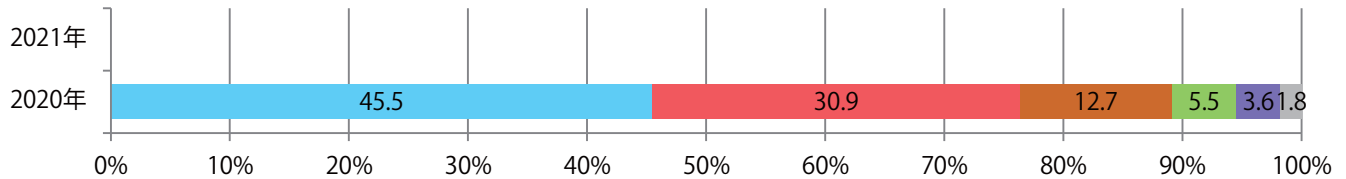

曜日別構成比 (%)

日 月 火 水 木 金 土