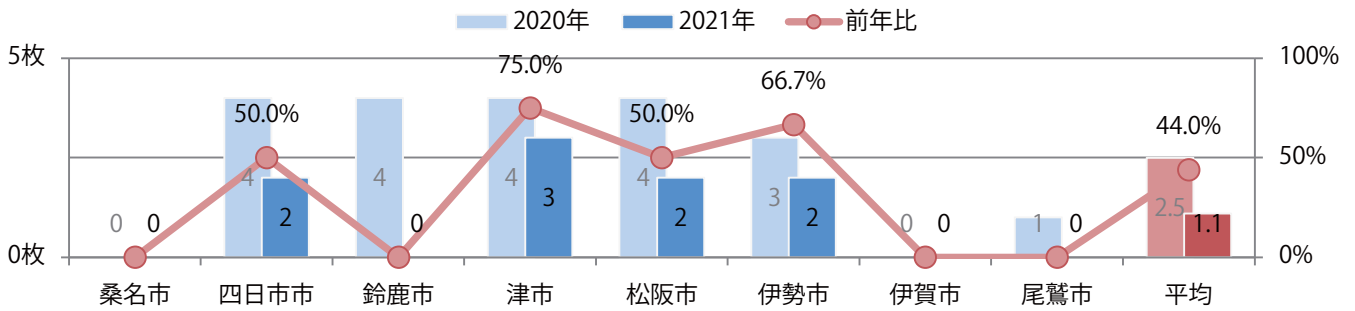

火・金曜のみの折込となった。B4サイズが3分の2を占め、他はB3のみ。
 全て両面フルカラー。

■月別折込枚数（県内8地区平均）

■ 年間最多枚数 ■ 年間最少枚数

	1月	2月	3月	4月	5月	6月	7月	8月	9月	10月	11月	12月
2021年	1.1											
2020年	2.5	1.6	1.3	1.1	0.0	0.9	1.0	0.8	1.1	1.0	1.4	1.0
2019年	3.1	1.6	2.8	2.5	2.1	2.4	3.1	1.9	1.9	3.0	2.9	2.4

■地区別折込枚数・前年比

■曜日別構成比 (%)

■サイズ別構成比 (%)

■色数別構成比 (%)

金曜が最も多く、次いで火曜が多い。B3サイズが増えた。両面フルカラーは88%。

■月別折込枚数（県内8地区平均）

■ 年間最多枚数 ■ 年間最少枚数

	1月	2月	3月	4月	5月	6月	7月	8月	9月	10月	11月	12月
2021年	13.8											
2020年	16.3	16.6	17.6	8.6	1.8	13.3	16.8	14.0	16.3	16.3	13.8	20.9
2019年	16.0	19.9	26.3	22.8	18.9	20.9	22.9	21.4	23.6	23.5	21.8	28.4

■地区別折込枚数・前年比

■曜日別構成比 (%)

■サイズ別構成比 (%)

■色数別構成比 (%)

土曜が最も多く、次いで火・金曜の順に多い。B4サイズが68%を占める。
両面フルカラーは74%。

■月別折込枚数（県内8地区平均）

■ 年間最多枚数 ■ 年間最少枚数

	1月	2月	3月	4月	5月	6月	7月	8月	9月	10月	11月	12月
2021年	35.5											
2020年	50.3	54.8	50.4	34.5	10.9	30.1	42.1	40.1	35.0	37.0	34.8	48.0
2019年	56.0	57.0	59.5	53.4	55.8	53.6	58.0	60.4	56.6	58.4	54.1	63.9