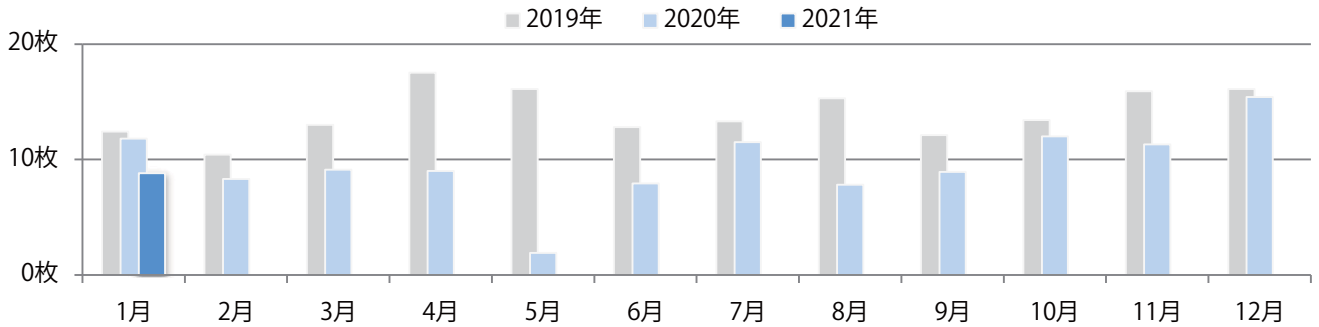

■地区別折込枚数・前年比

■曜日別構成比 (%)

■サイズ別構成比 (%)

■色数別構成比 (%)

土曜が最も多く、次いで火・金曜の順に多い。B4サイズが68%を占める。
両面フルカラーは74%。

■月別折込枚数（県内8地区平均）

■ 年間最多枚数 ■ 年間最少枚数

	1月	2月	3月	4月	5月	6月	7月	8月	9月	10月	11月	12月
2021年	35.5											
2020年	50.3	54.8	50.4	34.5	10.9	30.1	42.1	40.1	35.0	37.0	34.8	48.0
2019年	56.0	57.0	59.5	53.4	55.8	53.6	58.0	60.4	56.6	58.4	54.1	63.9

■地区別折込枚数・前年比

■曜日別構成比 (%)

■サイズ別構成比 (%)

■色数別構成比 (%)

金曜が最も多く、次いで水・土曜の順に多い。B3以上の大きいサイズが大半を占める。
両面フルカラーは83%に上る。

■月別折込枚数（県内8地区平均）

年間最多枚数 年間最少枚数

	1月	2月	3月	4月	5月	6月	7月	8月	9月	10月	11月	12月
2021年	8.8											
2020年	11.8	8.3	9.1	9.0	1.9	7.9	11.5	7.8	8.9	12.0	11.3	15.4
2019年	12.4	10.4	13.0	17.5	16.1	12.8	13.3	15.3	12.1	13.4	15.9	16.1

■地区別折込枚数・前年比

2020年 2021年 前年比

■曜日別構成比 (%)

日 月 火 水 木 金 土

■サイズ別構成比 (%)

B 1 B 2 B 3 B 4 B 4未満 特殊

■色数別構成比 (%)

1c/0c 1c/1c 2c/0c 2c/1c 2c/2c 4c/0c 4c/1c 4c/2c 4c/4c