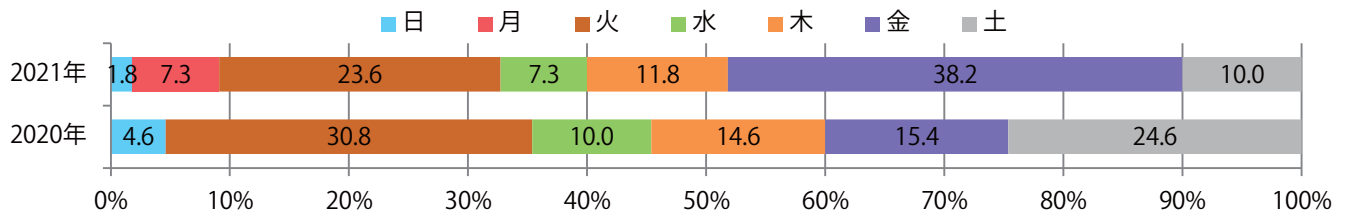

火・金曜のみの折込となった。B4サイズが3分の2を占め、他はB3のみ。
 全て両面フルカラー。

■月別折込枚数（県内8地区平均）

■ 年間最多枚数 ■ 年間最少枚数

	1月	2月	3月	4月	5月	6月	7月	8月	9月	10月	11月	12月
2021年	1.1											
2020年	2.5	1.6	1.3	1.1	0.0	0.9	1.0	0.8	1.1	1.0	1.4	1.0
2019年	3.1	1.6	2.8	2.5	2.1	2.4	3.1	1.9	1.9	3.0	2.9	2.4

■地区別折込枚数・前年比

■曜日別構成比 (%)

■サイズ別構成比 (%)

■色数別構成比 (%)

金曜が最も多く、次いで火曜が多い。B3サイズが増えた。両面フルカラーは88%。

■月別折込枚数（県内8地区平均）

■ 年間最多枚数 ■ 年間最少枚数

	1月	2月	3月	4月	5月	6月	7月	8月	9月	10月	11月	12月
2021年	13.8											
2020年	16.3	16.6	17.6	8.6	1.8	13.3	16.8	14.0	16.3	16.3	13.8	20.9
2019年	16.0	19.9	26.3	22.8	18.9	20.9	22.9	21.4	23.6	23.5	21.8	28.4

■地区別折込枚数・前年比

■曜日別構成比 (%)

■サイズ別構成比 (%)

■色数別構成比 (%)

土曜が最も多く、次いで火・金曜の順に多い。B4サイズが68%を占める。
両面フルカラーは74%。

■月別折込枚数（県内8地区平均）

■ 年間最多枚数 ■ 年間最少枚数

	1月	2月	3月	4月	5月	6月	7月	8月	9月	10月	11月	12月
2021年	35.5											
2020年	50.3	54.8	50.4	34.5	10.9	30.1	42.1	40.1	35.0	37.0	34.8	48.0
2019年	56.0	57.0	59.5	53.4	55.8	53.6	58.0	60.4	56.6	58.4	54.1	63.9

■地区別折込枚数・前年比

■曜日別構成比 (%)

■サイズ別構成比 (%)

■色数別構成比 (%)

金曜が最も多く、次いで水・土曜の順に多い。B3以上の大きいサイズが大半を占める。
両面フルカラーは83%に上る。

■月別折込枚数（県内8地区平均）

年間最多枚数 年間最少枚数

	1月	2月	3月	4月	5月	6月	7月	8月	9月	10月	11月	12月
2021年	8.8											
2020年	11.8	8.3	9.1	9.0	1.9	7.9	11.5	7.8	8.9	12.0	11.3	15.4
2019年	12.4	10.4	13.0	17.5	16.1	12.8	13.3	15.3	12.1	13.4	15.9	16.1