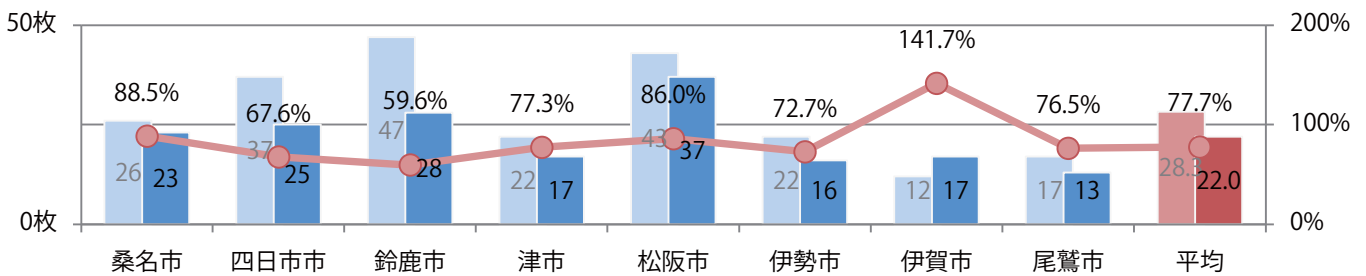

金曜に6割が集中。B4サイズが増えた。ほとんどが両面フルカラー。

■ 月別折込枚数（県内8地区平均）

■ 年間最多枚数 ■ 年間最少枚数

	1月	2月	3月	4月	5月	6月	7月	8月	9月	10月	11月	12月
2021年	9.8											
2020年	10.5	8.4	8.6	5.0	5.0	8.0	6.5	6.5	7.5	8.1	7.4	7.8
2019年	10.5	7.6	12.1	7.8	6.6	8.6	8.9	9.6	10.0	8.0	12.8	10.3

■ 地区別折込枚数・前年比

■ 曜日別構成比 (%)

■ サイズ別構成比 (%)

■ 色数別構成比 (%)

金曜が最も多い。B3以上の大きいサイズが半数を超える。ほとんどが両面フルカラー。

■ 月別折込枚数（県内8地区平均）

■ 年間最多枚数 ■ 年間最少枚数

	1月	2月	3月	4月	5月	6月	7月	8月	9月	10月	11月	12月
2021年	22.0											
2020年	28.3	20.8	12.8	5.4	4.6	9.4	13.0	8.3	15.1	12.0	12.0	12.4
2019年	25.5	20.6	21.8	12.5	16.1	21.1	16.1	18.6	18.0	14.9	20.6	12.8

■ 地区別折込枚数・前年比

■ 2020年 ■ 2021年 ● 前年比

■ 曜日別構成比 (%)

■ 日 ■ 月 ■ 火 ■ 水 ■ 木 ■ 金 ■ 土

■ サイズ別構成比 (%)

■ B 1 ■ B 2 ■ B 3 ■ B 4 ■ B 4未済 ■ 特殊

■ 色数別構成比 (%)

■ 1c/0c ■ 1c/1c ■ 2c/0c ■ 2c/1c ■ 2c/2c ■ 4c/0c ■ 4c/1c ■ 4c/2c ■ 4c/4c

金曜が最も多く、半数を占める。B4以下のサイズが増えた。両面フルカラーは92%。

■ 月別折込枚数（県内8地区平均）

■ 年間最多枚数 ■ 年間最少枚数

	1月	2月	3月	4月	5月	6月	7月	8月	9月	10月	11月	12月
2021年	4.5											
2020年	7.3	5.5	8.5	5.3	1.8	2.9	8.5	4.6	4.3	6.3	10.0	7.5
2019年	6.5	5.9	11.5	9.6	5.9	6.4	8.4	7.1	6.9	6.4	11.1	9.8