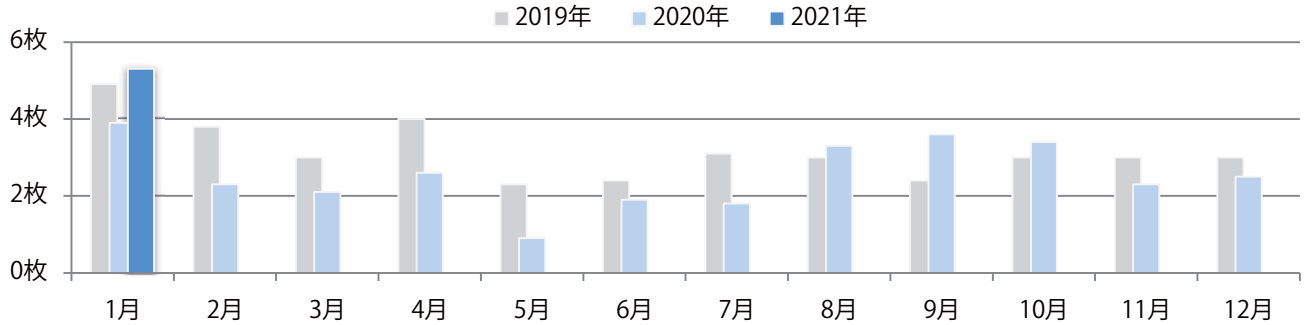

各地区平均で前年を大きく上回った。日曜が最も多い。全てB4以下のサイズとなった。ほとんどが両面フルカラー。

■月別折込枚数（県内8地区平均）

■ 年間最多枚数 ■ 年間最少枚数

	1月	2月	3月	4月	5月	6月	7月	8月	9月	10月	11月	12月
2021年	9.1											
2020年	4.8	9.6	3.5	6.0	3.9	3.9	8.0	5.4	5.3	10.0	10.5	10.6
2019年	5.0	8.1	7.8	5.4	6.3	7.6	10.3	7.9	7.6	5.4	7.1	8.5

■地区別折込枚数・前年比

■ 2020年 ■ 2021年 ● 前年比

■曜日別構成比 (%)

■ 日 ■ 月 ■ 火 ■ 水 ■ 木 ■ 金 ■ 土

■サイズ別構成比 (%)

■ B 1 ■ B 2 ■ B 3 ■ B 4 ■ B 4未満 ■ 特殊

■色数別構成比 (%)

■ 1c/0c ■ 1c/1c ■ 2c/0c ■ 2c/1c ■ 2c/2c ■ 4c/0c ■ 4c/1c ■ 4c/2c ■ 4c/4c

全ての地区で前年を超え、平均で36%増。水曜に62%が集中。B3サイズが3分の1を占め、他はB4のみ。全て両面フルカラー。

■月別折込枚数（県内8地区平均）

■ 年間最多枚数 ■ 年間最少枚数

	1月	2月	3月	4月	5月	6月	7月	8月	9月	10月	11月	12月
2021年	5.3											
2020年	3.9	2.3	2.1	2.6	0.9	1.9	1.8	3.3	3.6	3.4	2.3	2.5
2019年	4.9	3.8	3.0	4.0	2.3	2.4	3.1	3.0	2.4	3.0	3.0	3.0