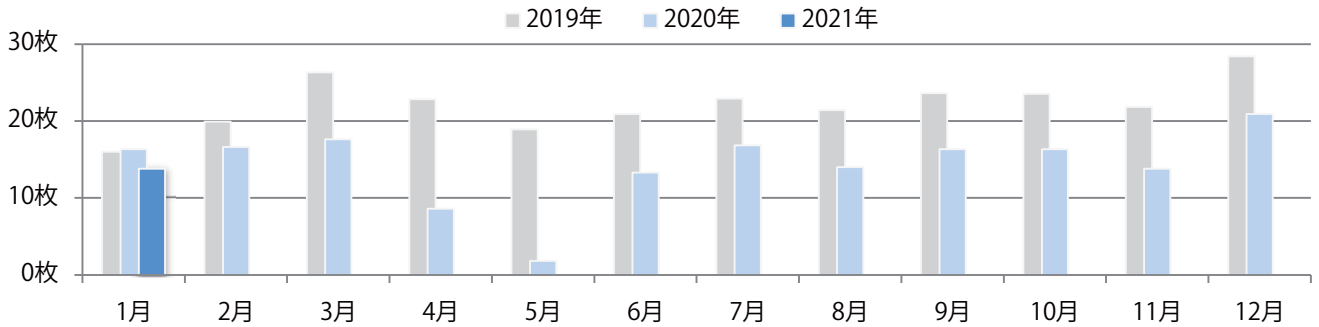

火・金曜のみの折込となった。B4サイズが3分の2を占め、他はB3のみ。
 全て両面フルカラー。

■月別折込枚数（県内8地区平均）

■ 年間最多枚数 ■ 年間最少枚数

	1月	2月	3月	4月	5月	6月	7月	8月	9月	10月	11月	12月
2021年	1.1											
2020年	2.5	1.6	1.3	1.1	0.0	0.9	1.0	0.8	1.1	1.0	1.4	1.0
2019年	3.1	1.6	2.8	2.5	2.1	2.4	3.1	1.9	1.9	3.0	2.9	2.4

■地区別折込枚数・前年比

■曜日別構成比 (%)

■サイズ別構成比 (%)

■色数別構成比 (%)

金曜が最も多く、次いで火曜が多い。B3サイズが増えた。両面フルカラーは88%。

■月別折込枚数（県内8地区平均）

■ 年間最多枚数 ■ 年間最少枚数

	1月	2月	3月	4月	5月	6月	7月	8月	9月	10月	11月	12月
2021年	13.8											
2020年	16.3	16.6	17.6	8.6	1.8	13.3	16.8	14.0	16.3	16.3	13.8	20.9
2019年	16.0	19.9	26.3	22.8	18.9	20.9	22.9	21.4	23.6	23.5	21.8	28.4

■地区別折込枚数・前年比

■曜日別構成比 (%)

■サイズ別構成比 (%)

■色数別構成比 (%)

土曜が最も多く、次いで火・金曜の順に多い。B4サイズが68%を占める。
両面フルカラーは74%。

■月別折込枚数（県内8地区平均）

■ 年間最多枚数 ■ 年間最少枚数

	1月	2月	3月	4月	5月	6月	7月	8月	9月	10月	11月	12月
2021年	35.5											
2020年	50.3	54.8	50.4	34.5	10.9	30.1	42.1	40.1	35.0	37.0	34.8	48.0
2019年	56.0	57.0	59.5	53.4	55.8	53.6	58.0	60.4	56.6	58.4	54.1	63.9

■地区別折込枚数・前年比

■曜日別構成比 (%)

■サイズ別構成比 (%)

■色数別構成比 (%)

金曜が最も多く、次いで水・土曜の順に多い。B3以上の大きいサイズが大半を占める。
両面フルカラーは83%に上る。

■月別折込枚数（県内8地区平均）

年間最多枚数 年間最少枚数

	1月	2月	3月	4月	5月	6月	7月	8月	9月	10月	11月	12月
2021年	8.8											
2020年	11.8	8.3	9.1	9.0	1.9	7.9	11.5	7.8	8.9	12.0	11.3	15.4
2019年	12.4	10.4	13.0	17.5	16.1	12.8	13.3	15.3	12.1	13.4	15.9	16.1