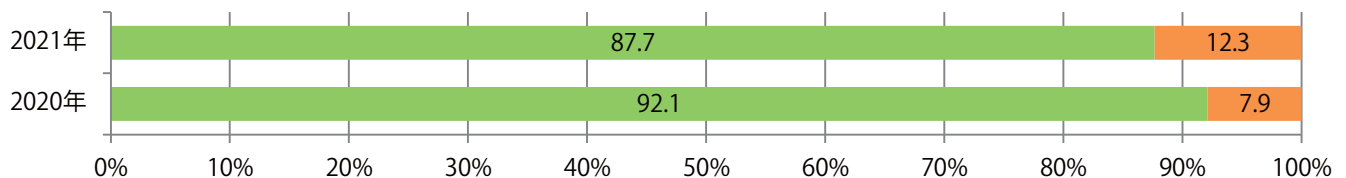

■地区別折込枚数・前年比

■ 2020年 ■ 2021年 ● 前年比

■曜日別構成比 (%)

■ 日 ■ 月 ■ 火 ■ 水 ■ 木 ■ 金 ■ 土

■サイズ別構成比 (%)

■ B 1 ■ B 2 ■ B 3 ■ B 4 ■ B 4未満 ■ 特殊

■色数別構成比 (%)

■ 1c/0c ■ 1c/1c ■ 2c/0c ■ 2c/1c ■ 2c/2c ■ 4c/0c ■ 4c/1c ■ 4c/2c ■ 4c/4c