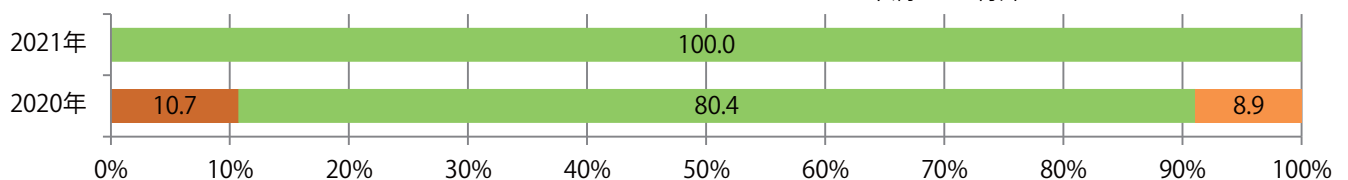

地区別折込枚数・前年比

2020年 2021年 前年比

曜日別構成比 (%)

日 月 火 水 木 金 土

サイズ別構成比 (%)

B 1 B 2 B 3 B 4 B 4未満 特殊

色数別構成比 (%)

1c/0c 1c/1c 2c/0c 2c/1c 2c/2c 4c/0c 4c/1c 4c/2c 4c/4c