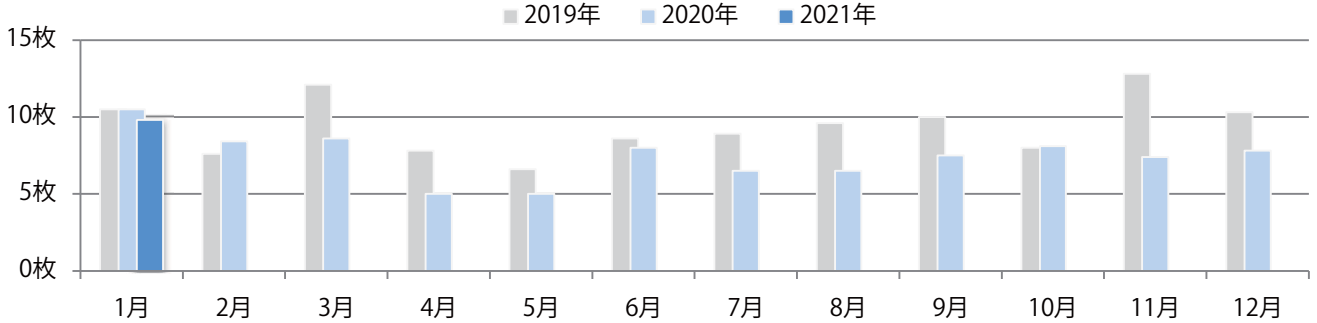

火・水曜に74%が集中。B3以上の大きいサイズが半数を超える。両面フルカラーは93%。

■ 月別折込枚数（県内8地区平均）

■ 年間最多枚数 ■ 年間最少枚数

	1月	2月	3月	4月	5月	6月	7月	8月	9月	10月	11月	12月
2021年	10.0											
2020年	14.8	13.4	8.6	4.4	2.4	9.9	14.3	11.5	12.9	9.9	11.9	18.5
2019年	16.1	15.9	15.5	14.4	15.1	14.0	14.6	13.3	14.6	14.5	14.0	17.9

■ 地区別折込枚数・前年比

■ 2020年 ■ 2021年 ● 前年比

■ 曜日別構成比 (%)

■ 日 ■ 月 ■ 火 ■ 水 ■ 木 ■ 金 ■ 土

■ サイズ別構成比 (%)

■ B 1 ■ B 2 ■ B 3 ■ B 4 ■ B 4未満 ■ 特殊

■ 色数別構成比 (%)

■ 1c/0c ■ 1c/1c ■ 2c/0c ■ 2c/1c ■ 2c/2c ■ 4c/0c ■ 4c/1c ■ 4c/2c ■ 4c/4c

金曜に6割が集中。B4サイズが増えた。ほとんどが両面フルカラー。

■ 月別折込枚数（県内8地区平均）

■ 年間最多枚数 ■ 年間最少枚数

	1月	2月	3月	4月	5月	6月	7月	8月	9月	10月	11月	12月
2021年	9.8											
2020年	10.5	8.4	8.6	5.0	5.0	8.0	6.5	6.5	7.5	8.1	7.4	7.8
2019年	10.5	7.6	12.1	7.8	6.6	8.6	8.9	9.6	10.0	8.0	12.8	10.3