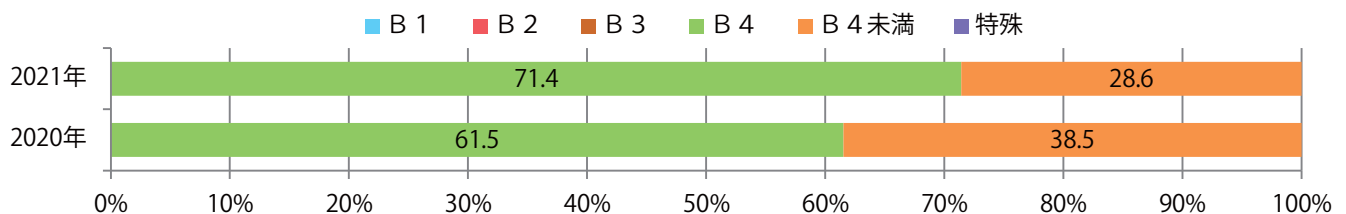

■ 地区別折込枚数・前年比

■ 2020年 ■ 2021年 ● 前年比

■ 曜日別構成比 (%)

■ 日 ■ 月 ■ 火 ■ 水 ■ 木 ■ 金 ■ 土

■ サイズ別構成比 (%)

■ B 1 ■ B 2 ■ B 3 ■ B 4 ■ B 4未満 ■ 特殊

■ 色数別構成比 (%)

■ 1c/0c ■ 1c/1c ■ 2c/0c ■ 2c/1c ■ 2c/2c ■ 4c/0c ■ 4c/1c ■ 4c/2c ■ 4c/4c

月・火曜に57%が集中。B4未満のサイズが3割近くを占める。大半が両面フルカラーで、他はフルカラー／2色のみ。

月別折込枚数（県内8地区平均）

年間最多枚数 年間最少枚数

	1月	2月	3月	4月	5月	6月	7月	8月	9月	10月	11月	12月
2021年	0.9											
2020年	1.6	1.8	0.8	0.3	0.3	1.5	2.1	1.9	1.8	1.8	1.8	1.5
2019年	1.4	1.3	1.6	1.6	1.1	2.1	1.9	1.4	2.0	2.0	2.0	2.4

地区別折込枚数・前年比

曜日別構成比 (%)

サイズ別構成比 (%)

色数別構成比 (%)

日曜がもっとも多く、次いで水・月曜の順に多い。B4未満のサイズが46%を占める。
両面フルカラーに次いで多いのは、片面フルカラーの23%。

■月別折込枚数（県内8地区平均）

■ 年間最多枚数 ■ 年間最少枚数

	1月	2月	3月	4月	5月	6月	7月	8月	9月	10月	11月	12月
2021年	1.6											
2020年	2.4	2.6	1.4	1.0	0.9	2.6	2.6	2.0	2.3	2.4	3.3	1.3
2019年	2.8	2.0	2.8	1.8	2.6	2.5	2.9	1.5	2.6	4.9	2.5	2.6