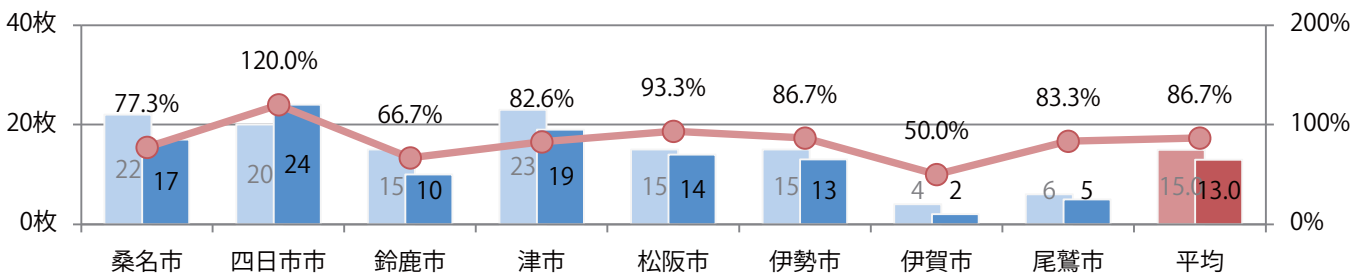

地区別折込枚数・前年比

2020年 2021年 前年比