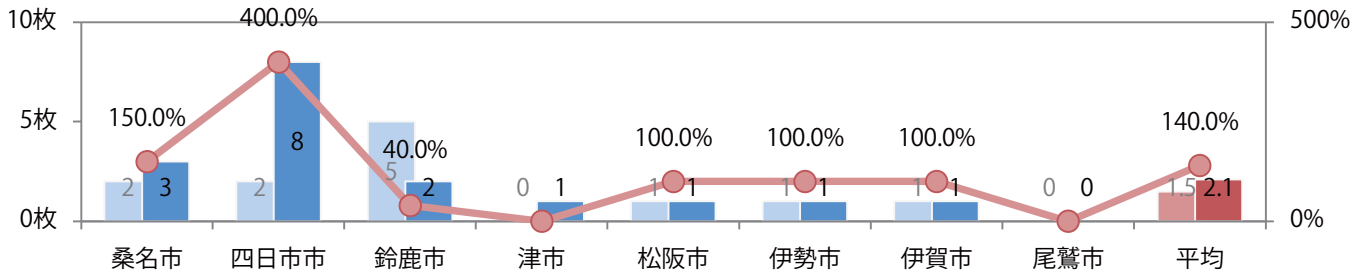

■ 地区別折込枚数・前年比

■ 2020年 ■ 2021年 ● 前年比

■ 曜日別構成比 (%)

■ 日 ■ 月 ■ 火 ■ 水 ■ 木 ■ 金 ■ 土

■ サイズ別構成比 (%)

■ B 1 ■ B 2 ■ B 3 ■ B 4 ■ B 4未満 ■ 特殊

■ 色数別構成比 (%)

■ 1c/0c ■ 1c/1c ■ 2c/0c ■ 2c/1c ■ 2c/2c ■ 4c/0c ■ 4c/1c ■ 4c/2c ■ 4c/4c

金曜が8割を超え、他は水、土曜のみ。B4サイズが大半を占める。全て両面フルカラー。

■ 月別折込枚数（県内8地区平均）

■ 年間最多枚数 ■ 年間最少枚数

	1月	2月	3月	4月	5月	6月	7月	8月	9月	10月	11月	12月
2021年	2.1											
2020年	1.5	1.4	1.4	1.3	0.6	0.6	0.5	1.1	0.8	1.0	2.1	2.5
2019年	3.3	1.6	2.1	3.9	1.5	0.6	2.1	1.1	1.5	1.4	3.3	2.4

■ 地区別折込枚数・前年比

■ 2020年 ■ 2021年 ● 前年比

■ 曜日別構成比 (%)

■ 日 ■ 月 ■ 火 ■ 水 ■ 木 ■ 金 ■ 土

■ サイズ別構成比 (%)

■ B 1 ■ B 2 ■ B 3 ■ B 4 ■ B 4未済 ■ 特殊

■ 色数別構成比 (%)

■ 1c/0c ■ 1c/1c ■ 2c/0c ■ 2c/1c ■ 2c/2c ■ 4c/0c ■ 4c/1c ■ 4c/2c ■ 4c/4c