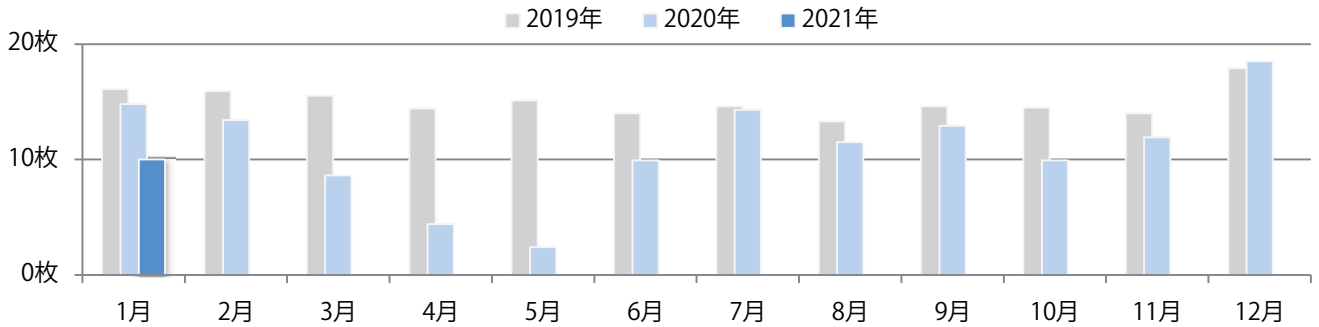

金・土曜の週末に87%が集中。B3以上の大きいサイズが51%を占める。
ほとんどが両面フルカラー。

■ 月別折込枚数（県内8地区平均）

■ 年間最多枚数 ■ 年間最少枚数

	1月	2月	3月	4月	5月	6月	7月	8月	9月	10月	11月	12月
2021年	22.4											
2020年	26.3	28.0	29.9	7.5	4.5	19.6	22.0	23.1	18.1	21.5	21.4	26.0
2019年	27.8	21.4	30.3	21.9	18.6	23.4	22.0	26.8	22.6	16.1	27.9	28.8

■ 地区別折込枚数・前年比

■ 2020年 ■ 2021年 ● 前年比

■ 曜日別構成比 (%)

■ 日 ■ 月 ■ 火 ■ 水 ■ 木 ■ 金 ■ 土

■ サイズ別構成比 (%)

■ B 1 ■ B 2 ■ B 3 ■ B 4 ■ B 4未済 ■ 特殊

■ 色数別構成比 (%)

■ 1c/0c ■ 1c/1c ■ 2c/0c ■ 2c/1c ■ 2c/2c ■ 4c/0c ■ 4c/1c ■ 4c/2c ■ 4c/4c

火・水曜に74%が集中。B3以上の大きいサイズが半数を超える。両面フルカラーは93%。

■ 月別折込枚数（県内8地区平均）

■ 年間最多枚数 ■ 年間最少枚数

	1月	2月	3月	4月	5月	6月	7月	8月	9月	10月	11月	12月
2021年	10.0											
2020年	14.8	13.4	8.6	4.4	2.4	9.9	14.3	11.5	12.9	9.9	11.9	18.5
2019年	16.1	15.9	15.5	14.4	15.1	14.0	14.6	13.3	14.6	14.5	14.0	17.9