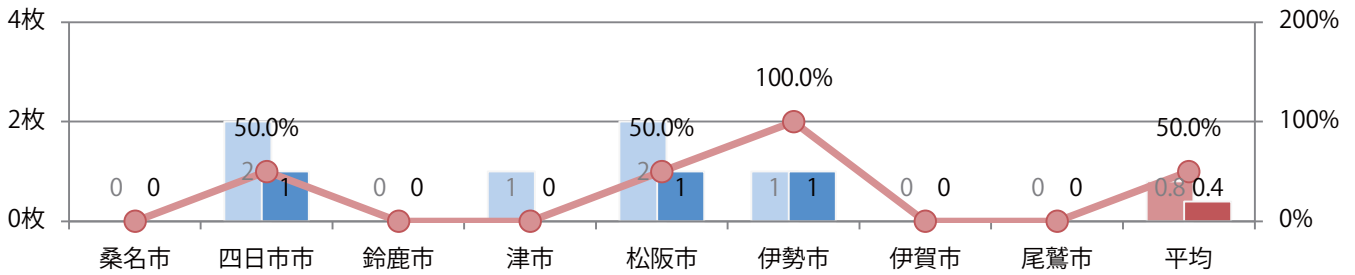

■ 地区別折込枚数・前年比

■ 2020年 ■ 2021年 ● 前年比

■ 曜日別構成比 (%)

■ 日 ■ 月 ■ 火 ■ 水 ■ 木 ■ 金 ■ 土

■ サイズ別構成比 (%)

■ B 1 ■ B 2 ■ B 3 ■ B 4 ■ B 4未済 ■ 特殊

■ 色数別構成比 (%)

■ 1c/0c ■ 1c/1c ■ 2c/0c ■ 2c/1c ■ 2c/2c ■ 4c/0c ■ 4c/1c ■ 4c/2c ■ 4c/4c

日・金曜のみの折込となった。全てB4サイズ、両面フルカラー。

■ 月別折込枚数（県内8地区平均）

■ 年間最多枚数 ■ 年間最少枚数

	1月	2月	3月	4月	5月	6月	7月	8月	9月	10月	11月	12月
2021年	0.4											
2020年	0.8	0.3	0.3	0.1	0.0	0.5	0.8	0.8	0.0	0.1	1.1	3.3
2019年	0.5	0.3	2.1	3.5	2.0	2.5	2.9	1.4	2.1	0.5	2.3	5.8