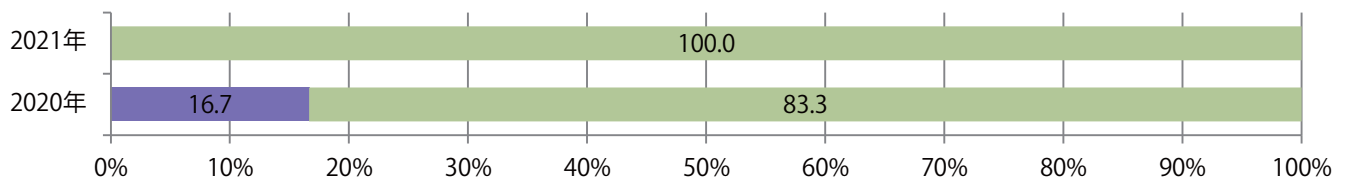

日・金曜のみの折込となった。全てB4サイズ、両面フルカラー。

■ 月別折込枚数（県内8地区平均）

■ 年間最多枚数 ■ 年間最少枚数

	1月	2月	3月	4月	5月	6月	7月	8月	9月	10月	11月	12月
2021年	0.4											
2020年	0.8	0.3	0.3	0.1	0.0	0.5	0.8	0.8	0.0	0.1	1.1	3.3
2019年	0.5	0.3	2.1	3.5	2.0	2.5	2.9	1.4	2.1	0.5	2.3	5.8

■ 地区別折込枚数・前年比

■ 2020年 ■ 2021年 ● 前年比

■ 曜日別構成比 (%)

■ 日 ■ 月 ■ 火 ■ 水 ■ 木 ■ 金 ■ 土

■ サイズ別構成比 (%)

■ B 1 ■ B 2 ■ B 3 ■ B 4 ■ B 4未済 ■ 特殊

■ 色数別構成比 (%)

■ 1c/0c ■ 1c/1c ■ 2c/0c ■ 2c/1c ■ 2c/2c ■ 4c/0c ■ 4c/1c ■ 4c/2c ■ 4c/4c

各地区平均で前年と変わらず。全てB4サイズとなった。片面フルカラーが半数を占める。

■ 月別折込枚数（県内8地区平均）

■ 年間最多枚数 ■ 年間最少枚数

	1月	2月	3月	4月	5月	6月	7月	8月	9月	10月	11月	12月
2021年	0.5											
2020年	0.5	0.9	0.9	0.3	0.0	0.0	0.1	0.1	0.4	0.4	1.1	0.4
2019年	0.1	1.0	1.1	0.6	0.3	0.5	0.4	0.5	0.4	0.1	1.0	1.0