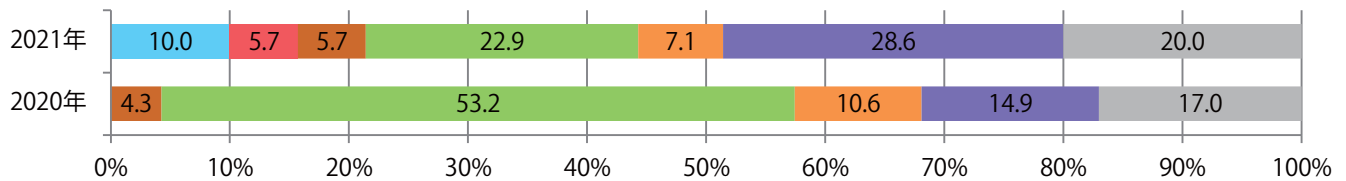

■地区別折込枚数・前年比

■曜日別構成比 (%)

■サイズ別構成比 (%)

■色数別構成比 (%)

土曜が最も多く、次いで火・金曜の順に多い。B4サイズが68%を占める。
両面フルカラーは74%。

■月別折込枚数（県内8地区平均）

■ 年間最多枚数 ■ 年間最少枚数

	1月	2月	3月	4月	5月	6月	7月	8月	9月	10月	11月	12月
2021年	35.5											
2020年	50.3	54.8	50.4	34.5	10.9	30.1	42.1	40.1	35.0	37.0	34.8	48.0
2019年	56.0	57.0	59.5	53.4	55.8	53.6	58.0	60.4	56.6	58.4	54.1	63.9

■地区別折込枚数・前年比

■曜日別構成比 (%)

■サイズ別構成比 (%)

■色数別構成比 (%)

金曜が最も多く、次いで水・土曜の順に多い。B3以上の大きいサイズが大半を占める。
両面フルカラーは83%に上る。

■月別折込枚数（県内8地区平均）

年間最多枚数 年間最少枚数

	1月	2月	3月	4月	5月	6月	7月	8月	9月	10月	11月	12月
2021年	8.8											
2020年	11.8	8.3	9.1	9.0	1.9	7.9	11.5	7.8	8.9	12.0	11.3	15.4
2019年	12.4	10.4	13.0	17.5	16.1	12.8	13.3	15.3	12.1	13.4	15.9	16.1

■地区別折込枚数・前年比

2020年 2021年 前年比

■曜日別構成比 (%)

日 月 火 水 木 金 土

■サイズ別構成比 (%)

B 1 B 2 B 3 B 4 B 4未満 特殊

■色数別構成比 (%)

1c/0c 1c/1c 2c/0c 2c/1c 2c/2c 4c/0c 4c/1c 4c/2c 4c/4c