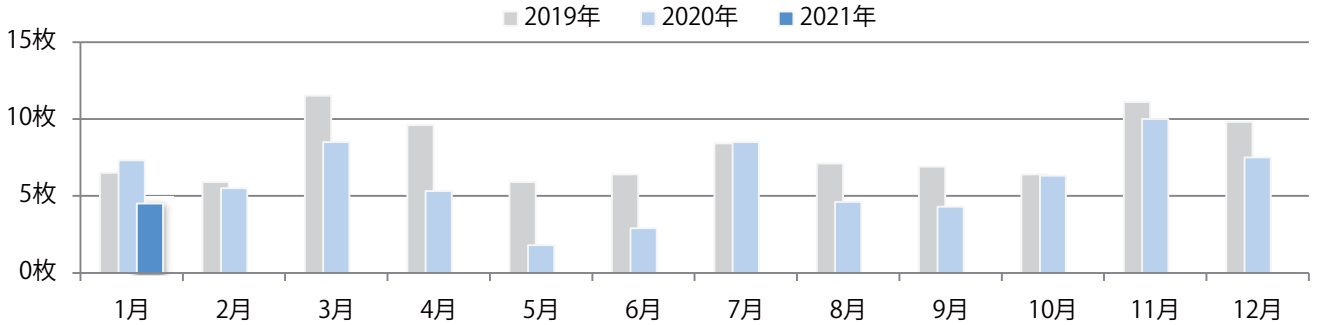

■ 地区別折込枚数・前年比

■ 曜日別構成比 (%)

■ サイズ別構成比 (%)

■ 色数別構成比 (%)

金曜が最も多い。B3以上の大きいサイズが半数を超える。ほとんどが両面フルカラー。

■ 月別折込枚数（県内8地区平均）

■ 年間最多枚数 ■ 年間最少枚数

	1月	2月	3月	4月	5月	6月	7月	8月	9月	10月	11月	12月
2021年	22.0											
2020年	28.3	20.8	12.8	5.4	4.6	9.4	13.0	8.3	15.1	12.0	12.0	12.4
2019年	25.5	20.6	21.8	12.5	16.1	21.1	16.1	18.6	18.0	14.9	20.6	12.8

■ 地区別折込枚数・前年比

■ 2020年 ■ 2021年 ● 前年比

■ 曜日別構成比 (%)

■ 日 ■ 月 ■ 火 ■ 水 ■ 木 ■ 金 ■ 土

■ サイズ別構成比 (%)

■ B 1 ■ B 2 ■ B 3 ■ B 4 ■ B 4未済 ■ 特殊

■ 色数別構成比 (%)

■ 1c/0c ■ 1c/1c ■ 2c/0c ■ 2c/1c ■ 2c/2c ■ 4c/0c ■ 4c/1c ■ 4c/2c ■ 4c/4c

金曜が最も多く、半数を占める。B4以下のサイズが増えた。両面フルカラーは92%。

■ 月別折込枚数（県内8地区平均）

■ 年間最多枚数 ■ 年間最少枚数

	1月	2月	3月	4月	5月	6月	7月	8月	9月	10月	11月	12月
2021年	4.5											
2020年	7.3	5.5	8.5	5.3	1.8	2.9	8.5	4.6	4.3	6.3	10.0	7.5
2019年	6.5	5.9	11.5	9.6	5.9	6.4	8.4	7.1	6.9	6.4	11.1	9.8