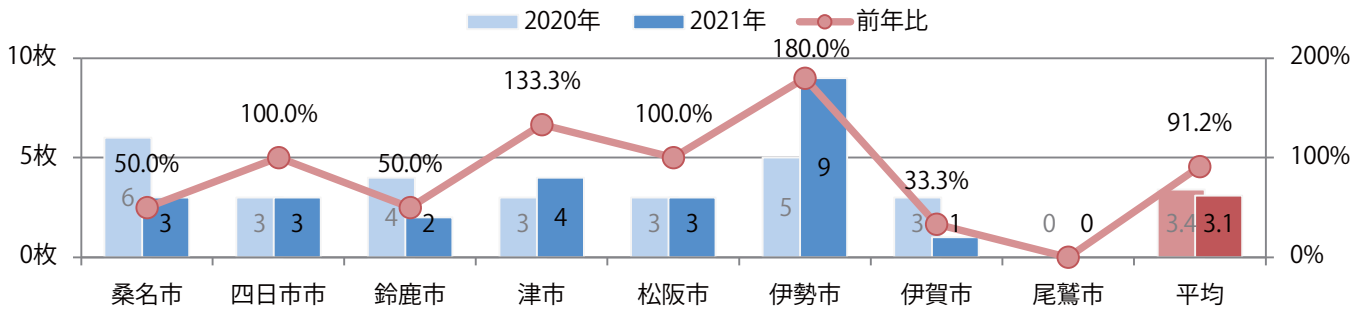

日・金曜が多い。B4サイズがほとんどで、他はB4未満のみ。両面フルカラーは96%に上る。

月別折込枚数（県内8地区平均）

年間最多枚数 年間最少枚数

	1月	2月	3月	4月	5月	6月	7月	8月	9月	10月	11月	12月
2021年	3.1											
2020年	3.4	2.5	3.3	1.9	2.6	2.9	3.5	3.1	2.8	3.5	2.3	4.4
2019年	2.9	2.9	2.6	2.0	2.4	2.9	2.5	2.8	3.4	3.1	3.3	2.9

地区別折込枚数・前年比

曜日別構成比 (%)

サイズ別構成比 (%)

色数別構成比 (%)

各地区平均で29%増。金・土曜の週末に52%が集中。B3・B4未満のサイズが増えた。
両面フルカラーは72%。

月別折込枚数（県内8地区平均）

年間最多枚数 年間最少枚数

	1月	2月	3月	4月	5月	6月	7月	8月	9月	10月	11月	12月
2021年	5.8											
2020年	4.5	3.4	5.4	4.6	6.1	4.1	3.9	3.4	4.0	4.9	4.1	2.8
2019年	3.6	2.8	8.9	5.1	7.4	5.8	5.3	4.9	5.6	5.1	5.4	4.1