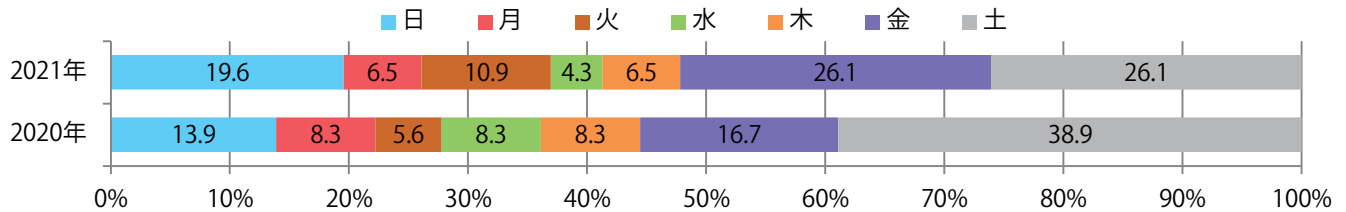

地区別折込枚数・前年比

曜日別構成比 (%)

サイズ別構成比 (%)

色数別構成比 (%)

各地区平均で29%増。金・土曜の週末に52%が集中。B3・B4未満のサイズが増えた。
両面フルカラーは72%。

月別折込枚数（県内8地区平均）

年間最多枚数 年間最少枚数

	1月	2月	3月	4月	5月	6月	7月	8月	9月	10月	11月	12月
2021年	5.8											
2020年	4.5	3.4	5.4	4.6	6.1	4.1	3.9	3.4	4.0	4.9	4.1	2.8
2019年	3.6	2.8	8.9	5.1	7.4	5.8	5.3	4.9	5.6	5.1	5.4	4.1

地区別折込枚数・前年比

曜日別構成比 (%)

サイズ別構成比 (%)

色数別構成比 (%)

土曜が最も多く、次いで月曜が多い。全てB4サイズとなった。
両面フルカラーは89%を占める。

月別折込枚数（県内8地区平均）

年間最多枚数 年間最少枚数

	1月	2月	3月	4月	5月	6月	7月	8月	9月	10月	11月	12月
2021年	3.3											
2020年	7.0	5.5	2.9	1.6	1.8	2.5	4.3	2.4	3.4	3.5	1.6	0.3
2019年	8.8	4.3	5.1	7.5	7.1	6.1	5.3	5.1	7.9	6.3	3.9	2.6