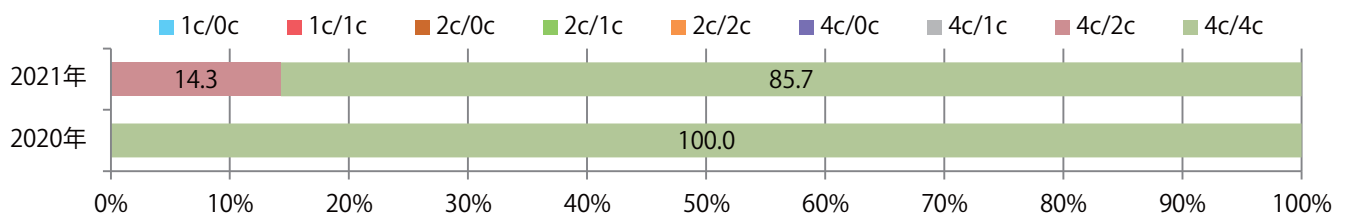

月・火曜に57%が集中。B4未満のサイズが3割近くを占める。大半が両面フルカラーで、他はフルカラー／2色のみ。

月別折込枚数（県内8地区平均）

年間最多枚数 年間最少枚数

	1月	2月	3月	4月	5月	6月	7月	8月	9月	10月	11月	12月
2021年	0.9											
2020年	1.6	1.8	0.8	0.3	0.3	1.5	2.1	1.9	1.8	1.8	1.8	1.5
2019年	1.4	1.3	1.6	1.6	1.1	2.1	1.9	1.4	2.0	2.0	2.0	2.4

地区別折込枚数・前年比

曜日別構成比 (%)

サイズ別構成比 (%)

色数別構成比 (%)

日曜がもっとも多く、次いで水・月曜の順に多い。B4未満のサイズが46%を占める。
両面フルカラーに次いで多いのは、片面フルカラーの23%。

■月別折込枚数（県内8地区平均）

■ 年間最多枚数 ■ 年間最少枚数

	1月	2月	3月	4月	5月	6月	7月	8月	9月	10月	11月	12月
2021年	1.6											
2020年	2.4	2.6	1.4	1.0	0.9	2.6	2.6	2.0	2.3	2.4	3.3	1.3
2019年	2.8	2.0	2.8	1.8	2.6	2.5	2.9	1.5	2.6	4.9	2.5	2.6

■地区別折込枚数・前年比

■ 2020年 ■ 2021年 ● 前年比

■曜日別構成比 (%)

■ 日 ■ 月 ■ 火 ■ 水 ■ 木 ■ 金 ■ 土

■サイズ別構成比 (%)

■ B 1 ■ B 2 ■ B 3 ■ B 4 ■ B 4 未満 ■ 特殊

■色数別構成比 (%)

■ 1c/0c ■ 1c/1c ■ 2c/0c ■ 2c/1c ■ 2c/2c ■ 4c/0c ■ 4c/1c ■ 4c/2c ■ 4c/4c