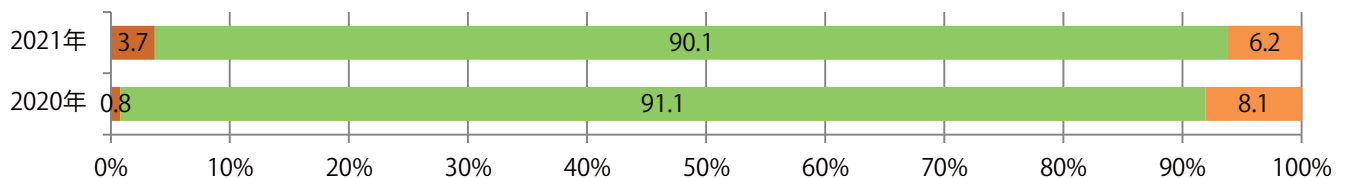

地区別折込枚数・前年比

2020年 2021年 前年比

曜日別構成比 (%)

日 月 火 水 木 金 土

サイズ別構成比 (%)

B 1 B 2 B 3 B 4 B 4未満 特殊

色数別構成比 (%)

1c/0c 1c/1c 2c/0c 2c/1c 2c/2c 4c/0c 4c/1c 4c/2c 4c/4c

前年比23%増。日曜が最も多く、次いで金曜が多い。B4サイズが大半を占め、他はB4未満のみ。ほとんどが両面フルカラー。

月別折込枚数（県内8地区平均）

年間最多枚数 年間最少枚数

	1月	2月	3月	4月	5月	6月	7月	8月	9月	10月	11月	12月
2021年	4.8											
2020年	3.9	2.1	4.5	3.1	3.8	3.5	3.0	4.3	3.8	3.5	2.5	3.6
2019年	4.8	2.9	3.3	3.1	4.3	2.6	3.4	4.4	3.4	1.9	3.3	4.3