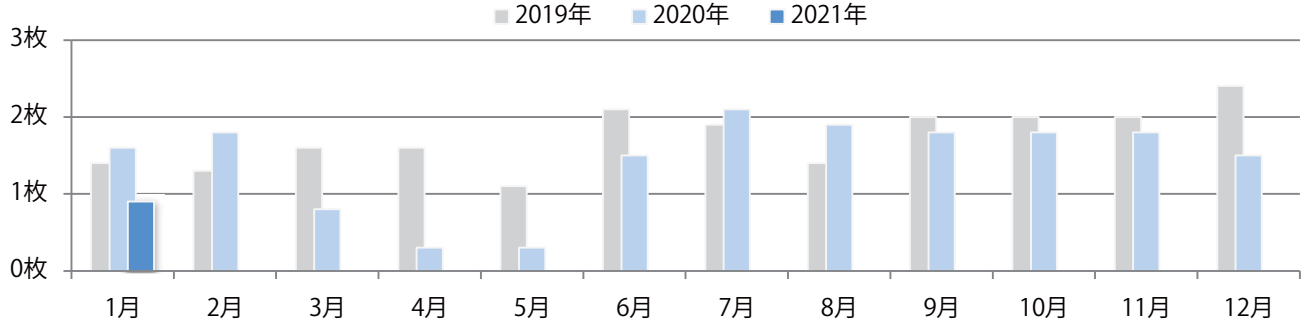

7地区で前年を上回り、平均で26%増。月曜が最も多く、次いで水曜が多い。
B1・B3サイズが増えた。ほとんどが両面フルカラー。

■ 月別折込枚数（県内8地区平均）

■ 年間最多枚数 ■ 年間最少枚数

	1月	2月	3月	4月	5月	6月	7月	8月	9月	10月	11月	12月
2021年	30.9											
2020年	24.6	26.9	24.3	22.1	21.3	22.1	23.4	22.6	30.5	24.4	30.8	24.9
2019年	35.5	31.3	23.8	35.4	28.0	33.4	23.9	20.8	20.4	21.8	30.3	21.6

■ 地区別折込枚数・前年比

■ 2020年 ■ 2021年 ● 前年比

■ 曜日別構成比 (%)

■ 日 ■ 月 ■ 火 ■ 水 ■ 木 ■ 金 ■ 土

■ サイズ別構成比 (%)

■ B 1 ■ B 2 ■ B 3 ■ B 4 ■ B 4未満 ■ 特殊

■ 色数別構成比 (%)

■ 1c/0c ■ 1c/1c ■ 2c/0c ■ 2c/1c ■ 2c/2c ■ 4c/0c ■ 4c/1c ■ 4c/2c ■ 4c/4c

月・火曜に57%が集中。B4未満のサイズが3割近くを占める。大半が両面フルカラーで、他はフルカラー／2色のみ。

月別折込枚数（県内8地区平均）

年間最多枚数 年間最少枚数

	1月	2月	3月	4月	5月	6月	7月	8月	9月	10月	11月	12月
2021年	0.9											
2020年	1.6	1.8	0.8	0.3	0.3	1.5	2.1	1.9	1.8	1.8	1.8	1.5
2019年	1.4	1.3	1.6	1.6	1.1	2.1	1.9	1.4	2.0	2.0	2.0	2.4