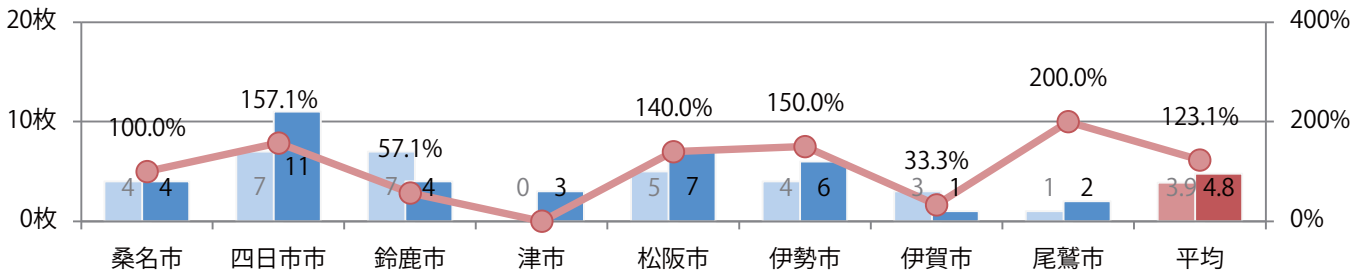

地区別折込枚数・前年比

2020年 2021年 前年比

曜日別構成比 (%)

日 月 火 水 木 金 土

サイズ別構成比 (%)

B 1 B 2 B 3 B 4 B 4未満 特殊

色数別構成比 (%)

1c/0c 1c/1c 2c/0c 2c/1c 2c/2c 4c/0c 4c/1c 4c/2c 4c/4c

前年比23%増。日曜が最も多く、次いで金曜が多い。B4サイズが大半を占め、他はB4未満のみ。ほとんどが両面フルカラー。

月別折込枚数（県内8地区平均）

年間最多枚数 年間最少枚数

	1月	2月	3月	4月	5月	6月	7月	8月	9月	10月	11月	12月
2021年	4.8											
2020年	3.9	2.1	4.5	3.1	3.8	3.5	3.0	4.3	3.8	3.5	2.5	3.6
2019年	4.8	2.9	3.3	3.1	4.3	2.6	3.4	4.4	3.4	1.9	3.3	4.3