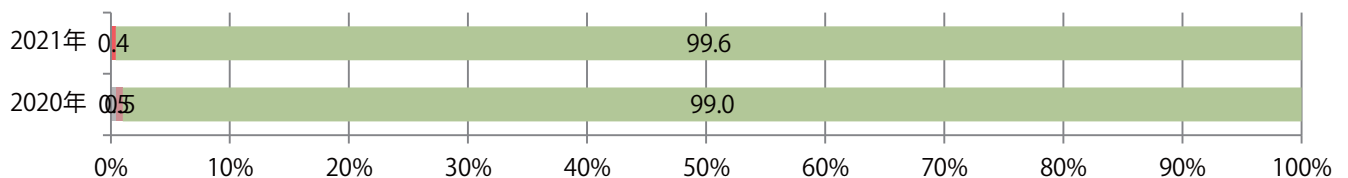

7地区で前年を上回り、平均で26%増。月曜が最も多く、次いで水曜が多い。
B1・B3サイズが増えた。ほとんどが両面フルカラー。

■ 月別折込枚数（県内8地区平均）

■ 年間最多枚数 ■ 年間最少枚数

	1月	2月	3月	4月	5月	6月	7月	8月	9月	10月	11月	12月
2021年	30.9											
2020年	24.6	26.9	24.3	22.1	21.3	22.1	23.4	22.6	30.5	24.4	30.8	24.9
2019年	35.5	31.3	23.8	35.4	28.0	33.4	23.9	20.8	20.4	21.8	30.3	21.6

■ 地区別折込枚数・前年比

■ 2020年 ■ 2021年 ● 前年比

■ 曜日別構成比 (%)

■ 日 ■ 月 ■ 火 ■ 水 ■ 木 ■ 金 ■ 土

■ サイズ別構成比 (%)

■ B 1 ■ B 2 ■ B 3 ■ B 4 ■ B 4未満 ■ 特殊

■ 色数別構成比 (%)

■ 1c/0c ■ 1c/1c ■ 2c/0c ■ 2c/1c ■ 2c/2c ■ 4c/0c ■ 4c/1c ■ 4c/2c ■ 4c/4c

月・火曜に57%が集中。B4未満のサイズが3割近くを占める。大半が両面フルカラーで、他はフルカラー／2色のみ。

月別折込枚数（県内8地区平均）

年間最多枚数 年間最少枚数

	1月	2月	3月	4月	5月	6月	7月	8月	9月	10月	11月	12月
2021年	0.9											
2020年	1.6	1.8	0.8	0.3	0.3	1.5	2.1	1.9	1.8	1.8	1.8	1.5
2019年	1.4	1.3	1.6	1.6	1.1	2.1	1.9	1.4	2.0	2.0	2.0	2.4