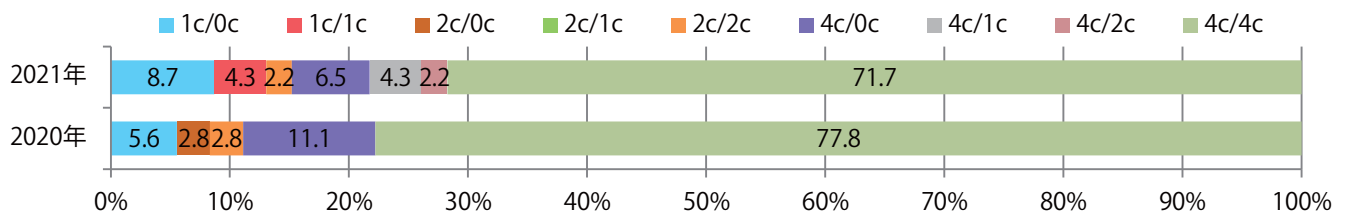

地区別折込枚数・前年比

曜日別構成比 (%)

サイズ別構成比 (%)

色数別構成比 (%)

各地区平均で29%増。金・土曜の週末に52%が集中。B3・B4未満のサイズが増えた。
両面フルカラーは72%。

月別折込枚数（県内8地区平均）

年間最多枚数 年間最少枚数

	1月	2月	3月	4月	5月	6月	7月	8月	9月	10月	11月	12月
2021年	5.8											
2020年	4.5	3.4	5.4	4.6	6.1	4.1	3.9	3.4	4.0	4.9	4.1	2.8
2019年	3.6	2.8	8.9	5.1	7.4	5.8	5.3	4.9	5.6	5.1	5.4	4.1

地区別折込枚数・前年比

曜日別構成比 (%)

サイズ別構成比 (%)

色数別構成比 (%)

土曜が最も多く、次いで月曜が多い。全てB4サイズとなった。
両面フルカラーは89%を占める。

月別折込枚数（県内8地区平均）

年間最多枚数 年間最少枚数

	1月	2月	3月	4月	5月	6月	7月	8月	9月	10月	11月	12月
2021年	3.3											
2020年	7.0	5.5	2.9	1.6	1.8	2.5	4.3	2.4	3.4	3.5	1.6	0.3
2019年	8.8	4.3	5.1	7.5	7.1	6.1	5.3	5.1	7.9	6.3	3.9	2.6