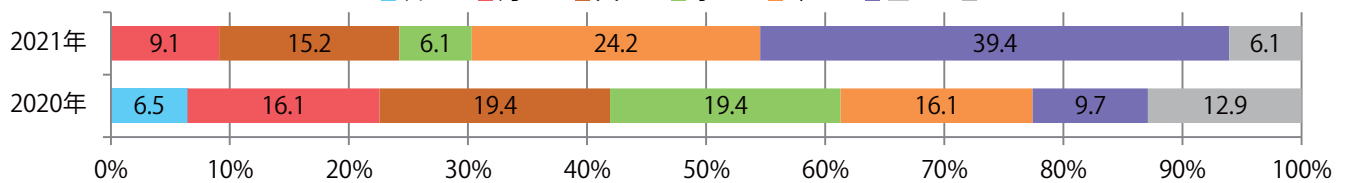

■ 地区別折込枚数・前年比

■ 2020年 ■ 2021年 ● 前年比

■ 曜日別構成比 (%)

■ 日 ■ 月 ■ 火 ■ 水 ■ 木 ■ 金 ■ 土

■ サイズ別構成比 (%)

■ B 1 ■ B 2 ■ B 3 ■ B 4 ■ B 4未済 ■ 特殊

■ 色数別構成比 (%)

■ 1c/0c ■ 1c/1c ■ 2c/0c ■ 2c/1c ■ 2c/2c ■ 4c/0c ■ 4c/1c ■ 4c/2c ■ 4c/4c

前年比5%増。金曜が最も多く、次いで木曜が多い。B4以下のサイズが大半を占める。
両面フルカラーは82%。

■ 月別折込枚数（県内8地区平均）

■ 年間最多枚数 ■ 年間最少枚数

	1月	2月	3月	4月	5月	6月	7月	8月	9月	10月	11月	12月
2021年	4.1											
2020年	3.9	3.9	4.5	3.1	4.4	3.6	6.6	4.3	5.1	6.4	6.9	4.8
2019年	3.5	3.6	4.8	4.8	5.9	4.6	6.3	3.9	5.0	4.8	7.1	4.1

■ 地区別折込枚数・前年比

■ 2020年 ■ 2021年 ● 前年比

■ 曜日別構成比 (%)

■ 日 ■ 月 ■ 火 ■ 水 ■ 木 ■ 金 ■ 土

■ サイズ別構成比 (%)

■ B 1 ■ B 2 ■ B 3 ■ B 4 ■ B 4未満 ■ 特殊

■ 色数別構成比 (%)

■ 1c/0c ■ 1c/1c ■ 2c/0c ■ 2c/1c ■ 2c/2c ■ 4c/0c ■ 4c/1c ■ 4c/2c ■ 4c/4c