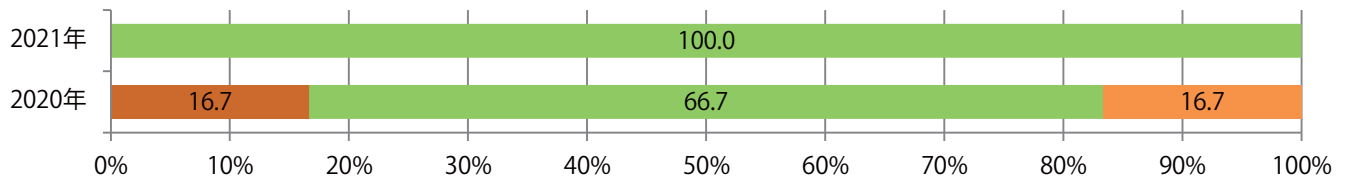

日・金曜のみの折込となった。全てB4サイズ、両面フルカラー。

■ 月別折込枚数（県内8地区平均）

■ 年間最多枚数 ■ 年間最少枚数

	1月	2月	3月	4月	5月	6月	7月	8月	9月	10月	11月	12月
2021年	0.4											
2020年	0.8	0.3	0.3	0.1	0.0	0.5	0.8	0.8	0.0	0.1	1.1	3.3
2019年	0.5	0.3	2.1	3.5	2.0	2.5	2.9	1.4	2.1	0.5	2.3	5.8

■ 地区別折込枚数・前年比

■ 2020年 ■ 2021年 ● 前年比

■ 曜日別構成比 (%)

■ 日 ■ 月 ■ 火 ■ 水 ■ 木 ■ 金 ■ 土

■ サイズ別構成比 (%)

■ B 1 ■ B 2 ■ B 3 ■ B 4 ■ B 4未済 ■ 特殊

■ 色数別構成比 (%)

■ 1c/0c ■ 1c/1c ■ 2c/0c ■ 2c/1c ■ 2c/2c ■ 4c/0c ■ 4c/1c ■ 4c/2c ■ 4c/4c

各地区平均で前年と変わらず。全てB4サイズとなった。片面フルカラーが半数を占める。

■ 月別折込枚数（県内8地区平均）

■ 年間最多枚数 ■ 年間最少枚数

	1月	2月	3月	4月	5月	6月	7月	8月	9月	10月	11月	12月
2021年	0.5											
2020年	0.5	0.9	0.9	0.3	0.0	0.0	0.1	0.1	0.4	0.4	1.1	0.4
2019年	0.1	1.0	1.1	0.6	0.3	0.5	0.4	0.5	0.4	0.1	1.0	1.0