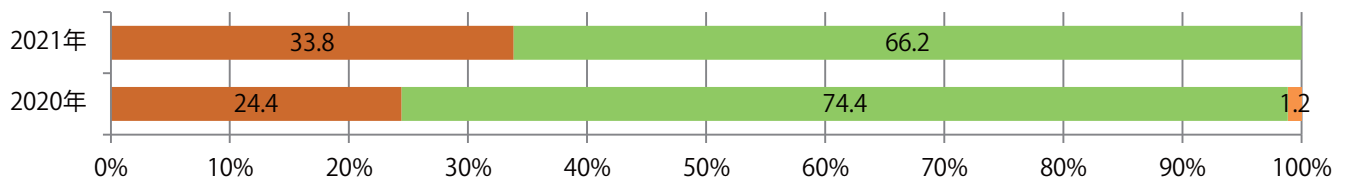

金曜に53%が集中。B3サイズが増え、B4未満がなくなった。両面フルカラーは93%に上る。

■ 月別折込枚数（県内8地区平均）

■ 年間最多枚数 ■ 年間最少枚数

	1月	2月	3月	4月	5月	6月	7月	8月	9月	10月	11月	12月
2021年	8.5											
2020年	10.8	9.5	5.9	4.6	2.4	6.6	7.9	6.3	6.1	4.9	6.1	10.8
2019年	12.9	8.8	12.5	11.9	8.3	8.8	11.6	9.4	10.0	6.9	11.9	9.5

■ 地区別折込枚数・前年比

■ 2020年 ■ 2021年 ● 前年比

■ 曜日別構成比 (%)

■ 日 ■ 月 ■ 火 ■ 水 ■ 木 ■ 金 ■ 土

■ サイズ別構成比 (%)

■ B 1 ■ B 2 ■ B 3 ■ B 4 ■ B 4未満 ■ 特殊

■ 色数別構成比 (%)

■ 1c/0c ■ 1c/1c ■ 2c/0c ■ 2c/1c ■ 2c/2c ■ 4c/0c ■ 4c/1c ■ 4c/2c ■ 4c/4c

金・土曜の週末に87%が集中。B3以上の大きいサイズが51%を占める。
ほとんどが両面フルカラー。

■ 月別折込枚数（県内8地区平均）

■ 年間最多枚数 ■ 年間最少枚数

	1月	2月	3月	4月	5月	6月	7月	8月	9月	10月	11月	12月
2021年	22.4											
2020年	26.3	28.0	29.9	7.5	4.5	19.6	22.0	23.1	18.1	21.5	21.4	26.0
2019年	27.8	21.4	30.3	21.9	18.6	23.4	22.0	26.8	22.6	16.1	27.9	28.8