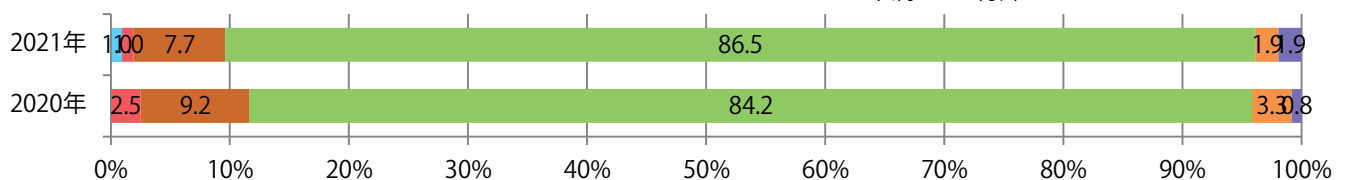

地区別折込枚数・前年比

2020年 2021年 前年比

曜日別構成比 (%)

日 月 火 水 木 金 土

サイズ別構成比 (%)

B 1 B 2 B 3 B 4 B 4未満 特殊

色数別構成比 (%)

1c/0c 1c/1c 2c/0c 2c/1c 2c/2c 4c/0c 4c/1c 4c/2c 4c/4c