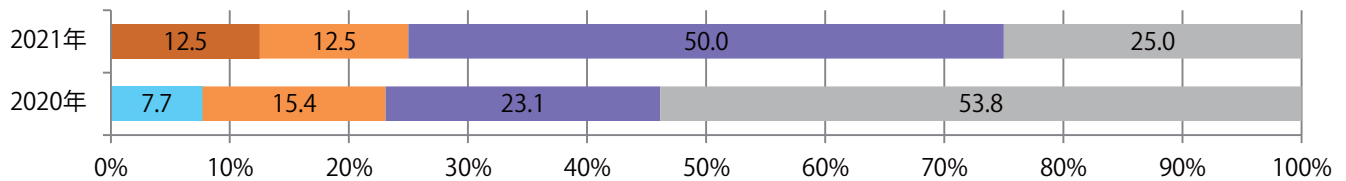

■曜日別構成比 (%)

■ 日 ■ 月 ■ 火 ■ 水 ■ 木 ■ 金 ■ 土