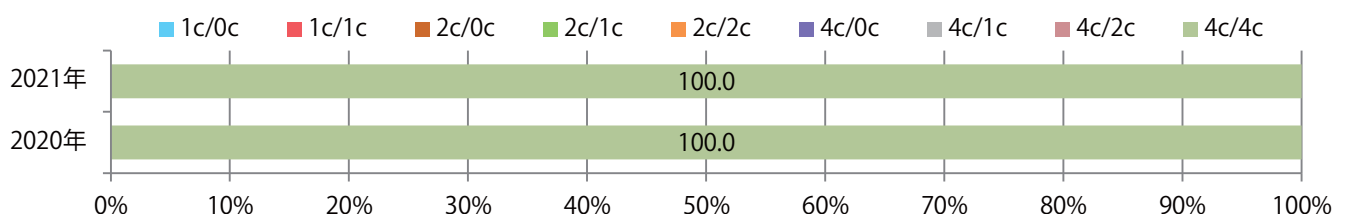

■地区別折込枚数・前年比

■曜日別構成比（%）

■サイズ別構成比（%）

■色数別構成比（%）

金・土曜の週末に72%が集中。B4サイズが82%を占める。両面フルカラーが大半を占める。

■月別折込枚数 (県内8地区平均)

■ 年間最多枚数 ■ 年間最少枚数

	1月	2月	3月	4月	5月	6月	7月	8月	9月	10月	11月	12月
2021年	33.4											
2020年	34.8	28.0	24.8	19.0	17.8	29.8	28.1	24.5	26.0	27.9	24.5	16.6
2019年	38.3	27.6	31.0	34.9	29.4	30.1	28.3	30.5	34.5	29.9	30.4	15.3