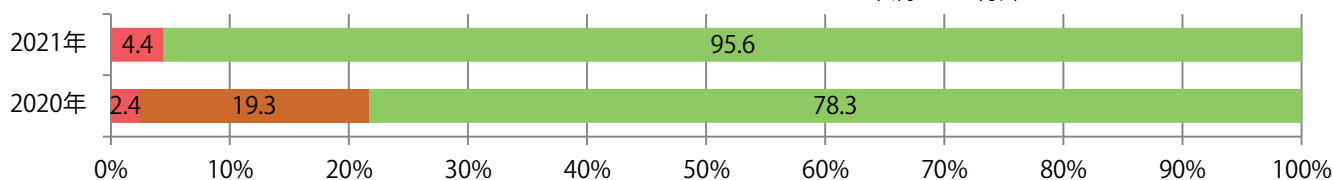

■地区別折込枚数・前年比

■ 2020年 ■ 2021年 ● 前年比

■曜日別構成比（%）

■ 日 ■ 月 ■ 火 ■ 水 ■ 木 ■ 金 ■ 土

■サイズ別構成比（%）

■ B 1 ■ B 2 ■ B 3 ■ B 4 ■ B 4未満 ■ 特殊

■色数別構成比（%）

■ 1c/0c ■ 1c/1c ■ 2c/0c ■ 2c/1c ■ 2c/2c ■ 4c/0c ■ 4c/1c ■ 4c/2c ■ 4c/4c