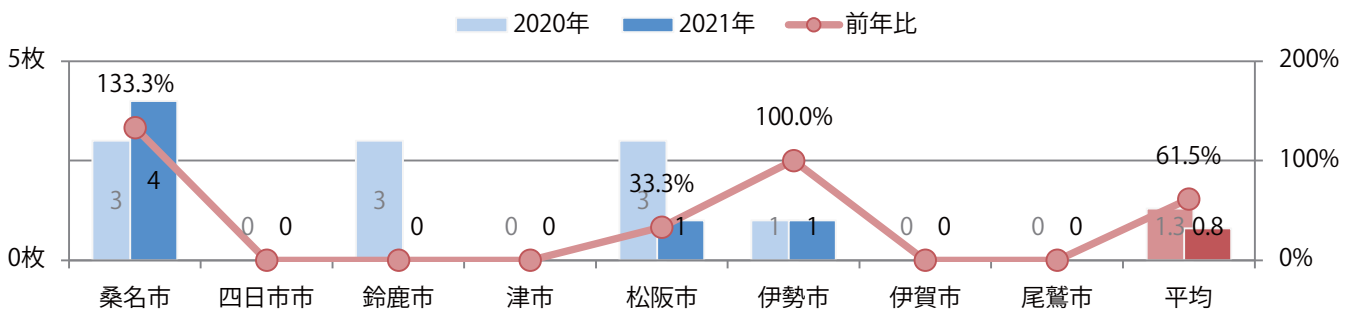

■地区別折込枚数・前年比

2020年 2021年 前年比

■曜日別構成比 (%)

日 月 火 水 木 金 土

■サイズ別構成比 (%)

B 1 B 2 B 3 B 4 B 4未満 特殊

■色数別構成比 (%)

1c/0c 1c/1c 2c/0c 2c/1c 2c/2c 4c/0c 4c/1c 4c/2c 4c/4c

日・金・土曜のみの折込となった。B3サイズが増えた。
両面フルカラーの他、フルカラー/2色が3分の1を占める。

月別折込枚数（県内8地区平均）

年間最多枚数 年間最少枚数

	1月	2月	3月	4月	5月	6月	7月	8月	9月	10月	11月	12月
2021年	0.8											
2020年	1.3	0.4	1.9	0.8	0.3	1.3	1.5	0.9	0.4	1.6	3.4	3.0
2019年	1.4	1.6	3.1	3.1	2.1	2.5	3.0	2.5	2.5	3.3	2.9	5.9

地区別折込枚数・前年比

曜日別構成比 (%)

サイズ別構成比 (%)

色数別構成比 (%)

各地区平均で前年比3%増。金曜が最も多く、半数以上を占める。B4サイズが9割を超えた。大半が両面フルカラー。

■ 月別折込枚数（県内8地区平均）

■ 年間最多枚数 ■ 年間最少枚数

	1月	2月	3月	4月	5月	6月	7月	8月	9月	10月	11月	12月
2021年	7.1											
2020年	6.9	5.9	8.0	4.1	5.8	7.0	6.8	6.8	9.1	7.3	10.5	13.8
2019年	7.5	6.1	10.6	8.8	6.9	7.4	9.3	7.8	8.4	7.4	10.6	14.5