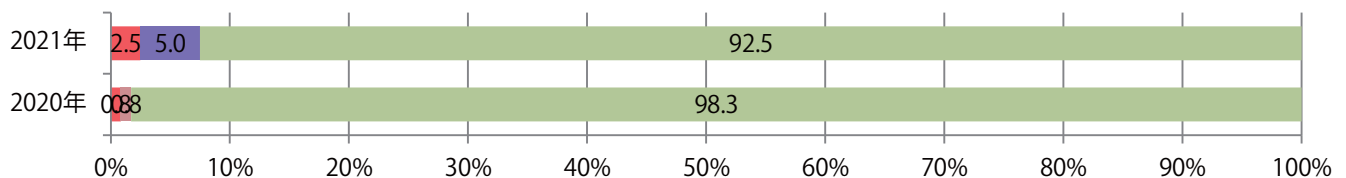

火・水曜に74%が集中。B3以上の大きいサイズが半数を超える。両面フルカラーは93%。

■ 月別折込枚数（県内8地区平均）

■ 年間最多枚数 ■ 年間最少枚数

	1月	2月	3月	4月	5月	6月	7月	8月	9月	10月	11月	12月
2021年	10.0											
2020年	14.8	13.4	8.6	4.4	2.4	9.9	14.3	11.5	12.9	9.9	11.9	18.5
2019年	16.1	15.9	15.5	14.4	15.1	14.0	14.6	13.3	14.6	14.5	14.0	17.9

■ 地区別折込枚数・前年比

■ 2020年 ■ 2021年 ● 前年比

■ 曜日別構成比 (%)

■ 日 ■ 月 ■ 火 ■ 水 ■ 木 ■ 金 ■ 土

■ サイズ別構成比 (%)

■ B 1 ■ B 2 ■ B 3 ■ B 4 ■ B 4未満 ■ 特殊

■ 色数別構成比 (%)

■ 1c/0c ■ 1c/1c ■ 2c/0c ■ 2c/1c ■ 2c/2c ■ 4c/0c ■ 4c/1c ■ 4c/2c ■ 4c/4c

金曜に6割が集中。B4サイズが増えた。ほとんどが両面フルカラー。

■ 月別折込枚数（県内8地区平均）

■ 年間最多枚数 ■ 年間最少枚数

	1月	2月	3月	4月	5月	6月	7月	8月	9月	10月	11月	12月
2021年	9.8											
2020年	10.5	8.4	8.6	5.0	5.0	8.0	6.5	6.5	7.5	8.1	7.4	7.8
2019年	10.5	7.6	12.1	7.8	6.6	8.6	8.9	9.6	10.0	8.0	12.8	10.3