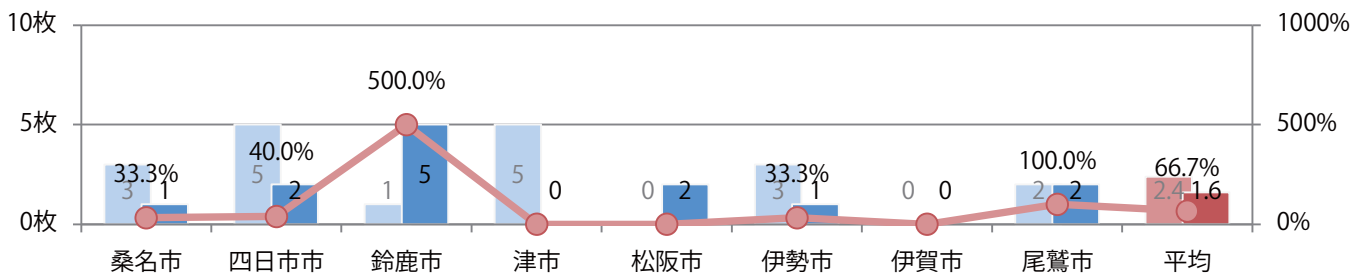

月・火曜に57%が集中。B4未満のサイズが3割近くを占める。大半が両面フルカラーで、他はフルカラー／2色のみ。

月別折込枚数（県内8地区平均）

年間最多枚数 年間最少枚数

	1月	2月	3月	4月	5月	6月	7月	8月	9月	10月	11月	12月
2021年	0.9											
2020年	1.6	1.8	0.8	0.3	0.3	1.5	2.1	1.9	1.8	1.8	1.8	1.5
2019年	1.4	1.3	1.6	1.6	1.1	2.1	1.9	1.4	2.0	2.0	2.0	2.4

地区別折込枚数・前年比

曜日別構成比 (%)

サイズ別構成比 (%)

色数別構成比 (%)

日曜がもっとも多く、次いで水・月曜の順に多い。B4未満のサイズが46%を占める。
両面フルカラーに次いで多いのは、片面フルカラーの23%。

■月別折込枚数（県内8地区平均）

■ 年間最多枚数 ■ 年間最少枚数

	1月	2月	3月	4月	5月	6月	7月	8月	9月	10月	11月	12月
2021年	1.6											
2020年	2.4	2.6	1.4	1.0	0.9	2.6	2.6	2.0	2.3	2.4	3.3	1.3
2019年	2.8	2.0	2.8	1.8	2.6	2.5	2.9	1.5	2.6	4.9	2.5	2.6

■地区別折込枚数・前年比

■ 2020年 ■ 2021年 ● 前年比

■曜日別構成比 (%)

■ 日 ■ 月 ■ 火 ■ 水 ■ 木 ■ 金 ■ 土

■サイズ別構成比 (%)

■ B 1 ■ B 2 ■ B 3 ■ B 4 ■ B 4 未満 ■ 特殊

■色数別構成比 (%)

■ 1c/0c ■ 1c/1c ■ 2c/0c ■ 2c/1c ■ 2c/2c ■ 4c/0c ■ 4c/1c ■ 4c/2c ■ 4c/4c