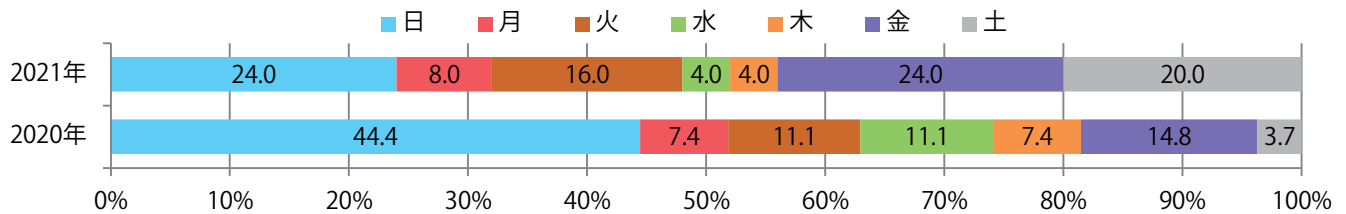

日・金曜が多い。B4サイズがほとんどで、他はB4未満のみ。両面フルカラーは96%に上る。

月別折込枚数（県内8地区平均）

年間最多枚数 年間最少枚数

	1月	2月	3月	4月	5月	6月	7月	8月	9月	10月	11月	12月
2021年	3.1											
2020年	3.4	2.5	3.3	1.9	2.6	2.9	3.5	3.1	2.8	3.5	2.3	4.4
2019年	2.9	2.9	2.6	2.0	2.4	2.9	2.5	2.8	3.4	3.1	3.3	2.9

地区別折込枚数・前年比

曜日別構成比 (%)

サイズ別構成比 (%)

色数別構成比 (%)

各地区平均で29%増。金・土曜の週末に52%が集中。B3・B4未満のサイズが増えた。
両面フルカラーは72%。

月別折込枚数（県内8地区平均）

年間最多枚数 年間最少枚数

	1月	2月	3月	4月	5月	6月	7月	8月	9月	10月	11月	12月
2021年	5.8											
2020年	4.5	3.4	5.4	4.6	6.1	4.1	3.9	3.4	4.0	4.9	4.1	2.8
2019年	3.6	2.8	8.9	5.1	7.4	5.8	5.3	4.9	5.6	5.1	5.4	4.1