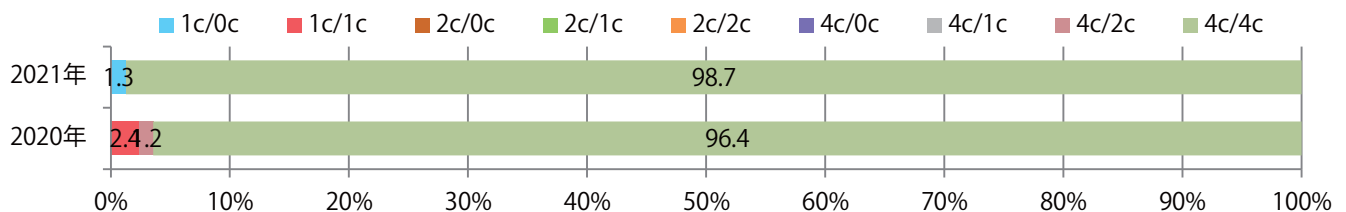

金曜に6割が集中。B4サイズが増えた。ほとんどが両面フルカラー。

■ 月別折込枚数（県内8地区平均）

■ 年間最多枚数 ■ 年間最少枚数

	1月	2月	3月	4月	5月	6月	7月	8月	9月	10月	11月	12月
2021年	9.8											
2020年	10.5	8.4	8.6	5.0	5.0	8.0	6.5	6.5	7.5	8.1	7.4	7.8
2019年	10.5	7.6	12.1	7.8	6.6	8.6	8.9	9.6	10.0	8.0	12.8	10.3

■ 地区別折込枚数・前年比

■ 曜日別構成比 (%)

■ サイズ別構成比 (%)

■ 色数別構成比 (%)

金曜が最も多い。B3以上の大きいサイズが半数を超える。ほとんどが両面フルカラー。

■ 月別折込枚数（県内8地区平均）

■ 年間最多枚数 ■ 年間最少枚数

	1月	2月	3月	4月	5月	6月	7月	8月	9月	10月	11月	12月
2021年	22.0											
2020年	28.3	20.8	12.8	5.4	4.6	9.4	13.0	8.3	15.1	12.0	12.0	12.4
2019年	25.5	20.6	21.8	12.5	16.1	21.1	16.1	18.6	18.0	14.9	20.6	12.8

■ 地区別折込枚数・前年比

■ 2020年 ■ 2021年 ● 前年比

■ 曜日別構成比 (%)

■ 日 ■ 月 ■ 火 ■ 水 ■ 木 ■ 金 ■ 土

■ サイズ別構成比 (%)

■ B 1 ■ B 2 ■ B 3 ■ B 4 ■ B 4未済 ■ 特殊

■ 色数別構成比 (%)

■ 1c/0c ■ 1c/1c ■ 2c/0c ■ 2c/1c ■ 2c/2c ■ 4c/0c ■ 4c/1c ■ 4c/2c ■ 4c/4c