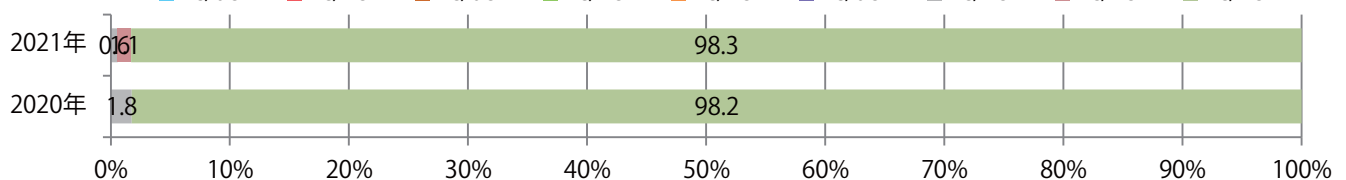

■ 地区別折込枚数・前年比

■ 曜日別構成比 (%)

■ サイズ別構成比 (%)

■ 色数別構成比 (%)

金曜が最も多い。B3以上の大きいサイズが半数を超える。ほとんどが両面フルカラー。

■ 月別折込枚数（県内8地区平均）

■ 年間最多枚数 ■ 年間最少枚数

	1月	2月	3月	4月	5月	6月	7月	8月	9月	10月	11月	12月
2021年	22.0											
2020年	28.3	20.8	12.8	5.4	4.6	9.4	13.0	8.3	15.1	12.0	12.0	12.4
2019年	25.5	20.6	21.8	12.5	16.1	21.1	16.1	18.6	18.0	14.9	20.6	12.8

■ 地区別折込枚数・前年比

■ 2020年 ■ 2021年 ● 前年比

■ 曜日別構成比 (%)

■ 日 ■ 月 ■ 火 ■ 水 ■ 木 ■ 金 ■ 土

■ サイズ別構成比 (%)

■ B 1 ■ B 2 ■ B 3 ■ B 4 ■ B 4未済 ■ 特殊

■ 色数別構成比 (%)

■ 1c/0c ■ 1c/1c ■ 2c/0c ■ 2c/1c ■ 2c/2c ■ 4c/0c ■ 4c/1c ■ 4c/2c ■ 4c/4c

金曜が最も多く、半数を占める。B4以下のサイズが増えた。両面フルカラーは92%。

■ 月別折込枚数（県内8地区平均）

■ 年間最多枚数 ■ 年間最少枚数

	1月	2月	3月	4月	5月	6月	7月	8月	9月	10月	11月	12月
2021年	4.5											
2020年	7.3	5.5	8.5	5.3	1.8	2.9	8.5	4.6	4.3	6.3	10.0	7.5
2019年	6.5	5.9	11.5	9.6	5.9	6.4	8.4	7.1	6.9	6.4	11.1	9.8