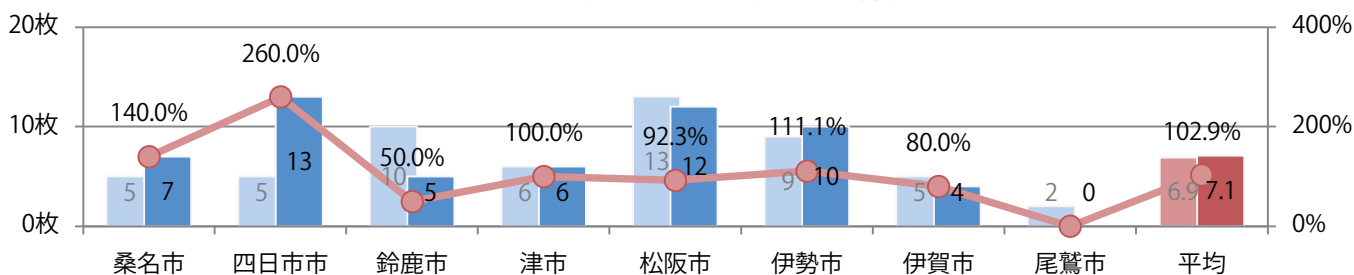

日・金・土曜のみの折込となった。B3サイズが増えた。
両面フルカラーの他、フルカラー/2色が3分の1を占める。

月別折込枚数（県内8地区平均）

年間最多枚数 年間最少枚数

	1月	2月	3月	4月	5月	6月	7月	8月	9月	10月	11月	12月
2021年	0.8											
2020年	1.3	0.4	1.9	0.8	0.3	1.3	1.5	0.9	0.4	1.6	3.4	3.0
2019年	1.4	1.6	3.1	3.1	2.1	2.5	3.0	2.5	2.5	3.3	2.9	5.9

地区別折込枚数・前年比

曜日別構成比 (%)

サイズ別構成比 (%)

色数別構成比 (%)

各地区平均で前年比3%増。金曜が最も多く、半数以上を占める。B4サイズが9割を超えた。大半が両面フルカラー。

■ 月別折込枚数（県内8地区平均）

■ 年間最多枚数 ■ 年間最少枚数

	1月	2月	3月	4月	5月	6月	7月	8月	9月	10月	11月	12月
2021年	7.1											
2020年	6.9	5.9	8.0	4.1	5.8	7.0	6.8	6.8	9.1	7.3	10.5	13.8
2019年	7.5	6.1	10.6	8.8	6.9	7.4	9.3	7.8	8.4	7.4	10.6	14.5

■ 地区別折込枚数・前年比

■ 2020年 ■ 2021年 ● 前年比

■ 曜日別構成比 (%)

■ 日 ■ 月 ■ 火 ■ 水 ■ 木 ■ 金 ■ 土

■ サイズ別構成比 (%)

■ B 1 ■ B 2 ■ B 3 ■ B 4 ■ B 4未満 ■ 特殊

■ 色数別構成比 (%)

■ 1c/0c ■ 1c/1c ■ 2c/0c ■ 2c/1c ■ 2c/2c ■ 4c/0c ■ 4c/1c ■ 4c/2c ■ 4c/4c

金曜に半数が集中。B3サイズが37%を占める。両面フルカラーは81%。

■ 月別折込枚数（県内8地区平均）

■ 年間最多枚数 ■ 年間最少枚数

	1月	2月	3月	4月	5月	6月	7月	8月	9月	10月	11月	12月
2021年	20.1											
2020年	25.5	21.5	19.4	13.5	10.5	19.3	17.4	8.4	17.6	24.5	23.4	28.5
2019年	28.8	20.8	33.4	29.0	29.5	23.0	20.9	14.8	20.8	25.3	25.9	25.8