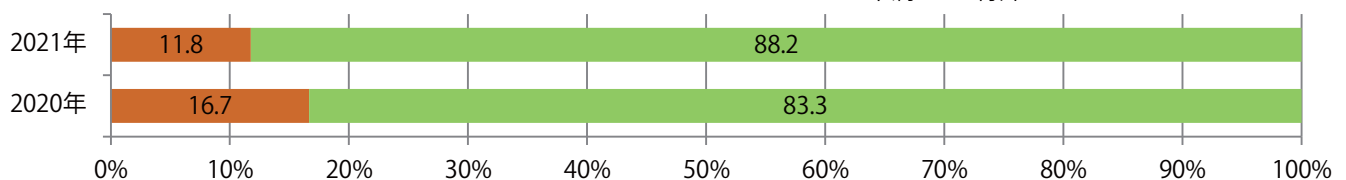

金曜が8割を超え、他は水、土曜のみ。B4サイズが大半を占める。全て両面フルカラー。

■ 月別折込枚数（県内8地区平均）

■ 年間最多枚数 ■ 年間最少枚数

	1月	2月	3月	4月	5月	6月	7月	8月	9月	10月	11月	12月
2021年	2.1											
2020年	1.5	1.4	1.4	1.3	0.6	0.6	0.5	1.1	0.8	1.0	2.1	2.5
2019年	3.3	1.6	2.1	3.9	1.5	0.6	2.1	1.1	1.5	1.4	3.3	2.4

■ 地区別折込枚数・前年比

■ 2020年 ■ 2021年 ● 前年比

■ 曜日別構成比 (%)

■ 日 ■ 月 ■ 火 ■ 水 ■ 木 ■ 金 ■ 土

■ サイズ別構成比 (%)

■ B 1 ■ B 2 ■ B 3 ■ B 4 ■ B 4未済 ■ 特殊

■ 色数別構成比 (%)

■ 1c/0c ■ 1c/1c ■ 2c/0c ■ 2c/1c ■ 2c/2c ■ 4c/0c ■ 4c/1c ■ 4c/2c ■ 4c/4c

日・金曜のみの折込となった。全てB4サイズ、両面フルカラー。

■ 月別折込枚数（県内8地区平均）

■ 年間最多枚数 ■ 年間最少枚数

	1月	2月	3月	4月	5月	6月	7月	8月	9月	10月	11月	12月
2021年	0.4											
2020年	0.8	0.3	0.3	0.1	0.0	0.5	0.8	0.8	0.0	0.1	1.1	3.3
2019年	0.5	0.3	2.1	3.5	2.0	2.5	2.9	1.4	2.1	0.5	2.3	5.8