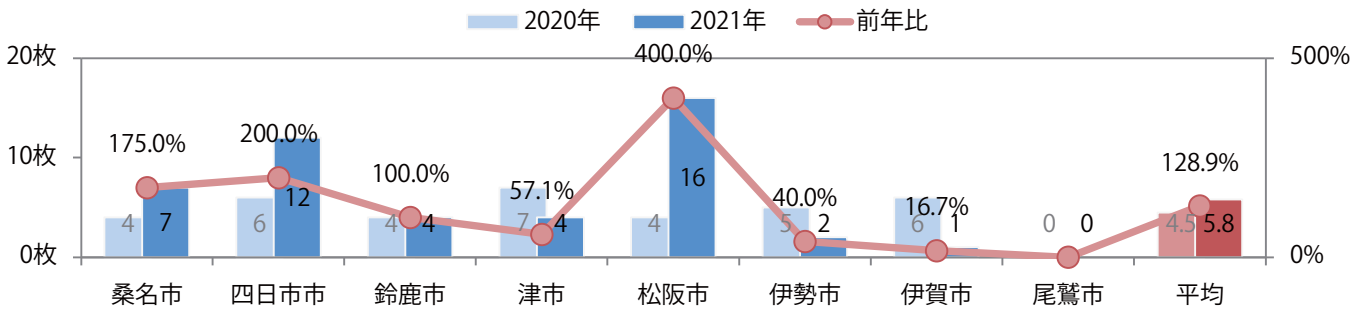

日・金曜が多い。B4サイズがほとんどで、他はB4未満のみ。両面フルカラーは96%に上る。

月別折込枚数（県内8地区平均）

年間最多枚数 年間最少枚数

	1月	2月	3月	4月	5月	6月	7月	8月	9月	10月	11月	12月
2021年	3.1											
2020年	3.4	2.5	3.3	1.9	2.6	2.9	3.5	3.1	2.8	3.5	2.3	4.4
2019年	2.9	2.9	2.6	2.0	2.4	2.9	2.5	2.8	3.4	3.1	3.3	2.9

地区別折込枚数・前年比

曜日別構成比 (%)

サイズ別構成比 (%)

色数別構成比 (%)

各地区平均で29%増。金・土曜の週末に52%が集中。B3・B4未満のサイズが増えた。
両面フルカラーは72%。

月別折込枚数（県内8地区平均）

年間最多枚数 年間最少枚数

	1月	2月	3月	4月	5月	6月	7月	8月	9月	10月	11月	12月
2021年	5.8											
2020年	4.5	3.4	5.4	4.6	6.1	4.1	3.9	3.4	4.0	4.9	4.1	2.8
2019年	3.6	2.8	8.9	5.1	7.4	5.8	5.3	4.9	5.6	5.1	5.4	4.1

地区別折込枚数・前年比

曜日別構成比 (%)

サイズ別構成比 (%)

色数別構成比 (%)

土曜が最も多く、次いで月曜が多い。全てB4サイズとなった。
両面フルカラーは89%を占める。

月別折込枚数（県内8地区平均）

年間最多枚数 年間最少枚数

	1月	2月	3月	4月	5月	6月	7月	8月	9月	10月	11月	12月
2021年	3.3											
2020年	7.0	5.5	2.9	1.6	1.8	2.5	4.3	2.4	3.4	3.5	1.6	0.3
2019年	8.8	4.3	5.1	7.5	7.1	6.1	5.3	5.1	7.9	6.3	3.9	2.6