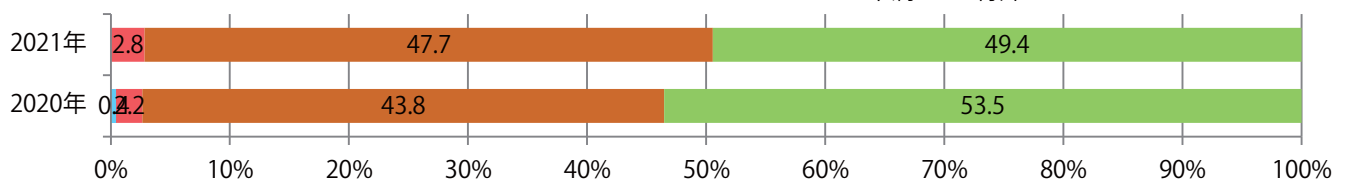

■ 地区別折込枚数・前年比

■ 曜日別構成比 (%)

■ サイズ別構成比 (%)

■ 色数別構成比 (%)

金曜が最も多い。B3以上の大きいサイズが半数を超える。ほとんどが両面フルカラー。

■ 月別折込枚数（県内8地区平均）

■ 年間最多枚数 ■ 年間最少枚数

	1月	2月	3月	4月	5月	6月	7月	8月	9月	10月	11月	12月
2021年	22.0											
2020年	28.3	20.8	12.8	5.4	4.6	9.4	13.0	8.3	15.1	12.0	12.0	12.4
2019年	25.5	20.6	21.8	12.5	16.1	21.1	16.1	18.6	18.0	14.9	20.6	12.8

■ 地区別折込枚数・前年比

■ 2020年 ■ 2021年 ● 前年比

■ 曜日別構成比 (%)

■ 日 ■ 月 ■ 火 ■ 水 ■ 木 ■ 金 ■ 土

■ サイズ別構成比 (%)

■ B 1 ■ B 2 ■ B 3 ■ B 4 ■ B 4未済 ■ 特殊

■ 色数別構成比 (%)

■ 1c/0c ■ 1c/1c ■ 2c/0c ■ 2c/1c ■ 2c/2c ■ 4c/0c ■ 4c/1c ■ 4c/2c ■ 4c/4c

金曜が最も多く、半数を占める。B4以下のサイズが増えた。両面フルカラーは92%。

■ 月別折込枚数（県内8地区平均）

■ 年間最多枚数 ■ 年間最少枚数

	1月	2月	3月	4月	5月	6月	7月	8月	9月	10月	11月	12月
2021年	4.5											
2020年	7.3	5.5	8.5	5.3	1.8	2.9	8.5	4.6	4.3	6.3	10.0	7.5
2019年	6.5	5.9	11.5	9.6	5.9	6.4	8.4	7.1	6.9	6.4	11.1	9.8