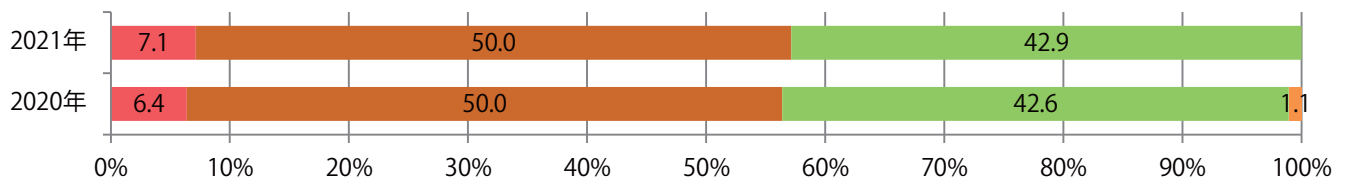

■地区別折込枚数・前年比

■曜日別構成比 (%)

■サイズ別構成比 (%)

■色数別構成比 (%)

金曜が最も多く、次いで水・土曜の順に多い。B3以上の大きいサイズが大半を占める。
両面フルカラーは83%に上る。

■月別折込枚数（県内8地区平均）

年間最多枚数 年間最少枚数

	1月	2月	3月	4月	5月	6月	7月	8月	9月	10月	11月	12月
2021年	8.8											
2020年	11.8	8.3	9.1	9.0	1.9	7.9	11.5	7.8	8.9	12.0	11.3	15.4
2019年	12.4	10.4	13.0	17.5	16.1	12.8	13.3	15.3	12.1	13.4	15.9	16.1

■地区別折込枚数・前年比

2020年 2021年 前年比

■曜日別構成比 (%)

日 月 火 水 木 金 土

■サイズ別構成比 (%)

B 1 B 2 B 3 B 4 B 4未満 特殊

■色数別構成比 (%)

1c/0c 1c/1c 2c/0c 2c/1c 2c/2c 4c/0c 4c/1c 4c/2c 4c/4c

日・金・土曜のみの折込となった。B3サイズが増えた。
両面フルカラーの他、フルカラー/2色が3分の1を占める。

月別折込枚数（県内8地区平均）

年間最多枚数 年間最少枚数

	1月	2月	3月	4月	5月	6月	7月	8月	9月	10月	11月	12月
2021年	0.8											
2020年	1.3	0.4	1.9	0.8	0.3	1.3	1.5	0.9	0.4	1.6	3.4	3.0
2019年	1.4	1.6	3.1	3.1	2.1	2.5	3.0	2.5	2.5	3.3	2.9	5.9

地区別折込枚数・前年比

曜日別構成比 (%)

サイズ別構成比 (%)

色数別構成比 (%)

各地区平均で前年比3%増。金曜が最も多く、半数以上を占める。B4サイズが9割を超えた。大半が両面フルカラー。

■ 月別折込枚数（県内8地区平均）

■ 年間最多枚数 ■ 年間最少枚数

	1月	2月	3月	4月	5月	6月	7月	8月	9月	10月	11月	12月
2021年	7.1											
2020年	6.9	5.9	8.0	4.1	5.8	7.0	6.8	6.8	9.1	7.3	10.5	13.8
2019年	7.5	6.1	10.6	8.8	6.9	7.4	9.3	7.8	8.4	7.4	10.6	14.5