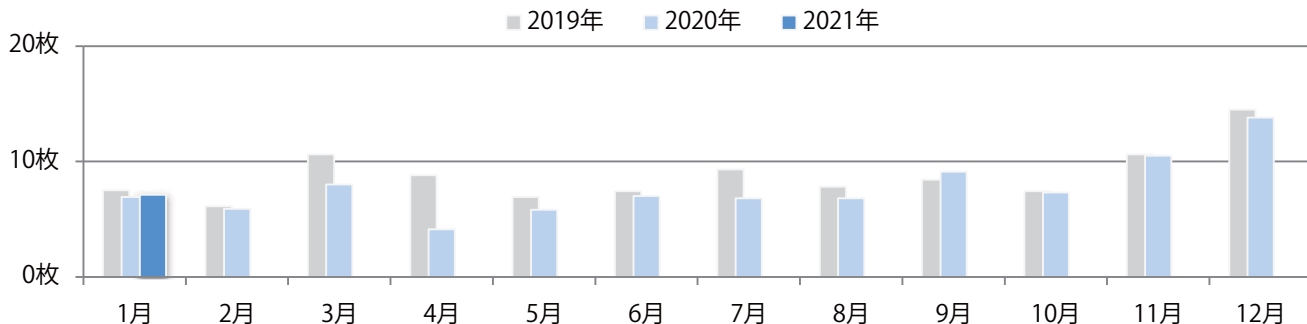

日・金・土曜のみの折込となった。B3サイズが増えた。
両面フルカラーの他、フルカラー/2色が3分の1を占める。

月別折込枚数（県内8地区平均）

年間最多枚数 年間最少枚数

	1月	2月	3月	4月	5月	6月	7月	8月	9月	10月	11月	12月
2021年	0.8											
2020年	1.3	0.4	1.9	0.8	0.3	1.3	1.5	0.9	0.4	1.6	3.4	3.0
2019年	1.4	1.6	3.1	3.1	2.1	2.5	3.0	2.5	2.5	3.3	2.9	5.9

地区別折込枚数・前年比

曜日別構成比 (%)

サイズ別構成比 (%)

色数別構成比 (%)

各地区平均で前年比3%増。金曜が最も多く、半数以上を占める。B4サイズが9割を超えた。大半が両面フルカラー。

■ 月別折込枚数（県内8地区平均）

■ 年間最多枚数 ■ 年間最少枚数

	1月	2月	3月	4月	5月	6月	7月	8月	9月	10月	11月	12月
2021年	7.1											
2020年	6.9	5.9	8.0	4.1	5.8	7.0	6.8	6.8	9.1	7.3	10.5	13.8
2019年	7.5	6.1	10.6	8.8	6.9	7.4	9.3	7.8	8.4	7.4	10.6	14.5

■ 地区別折込枚数・前年比

■ 2020年 ■ 2021年 ● 前年比

■ 曜日別構成比 (%)

■ 日 ■ 月 ■ 火 ■ 水 ■ 木 ■ 金 ■ 土

■ サイズ別構成比 (%)

■ B 1 ■ B 2 ■ B 3 ■ B 4 ■ B 4未満 ■ 特殊

■ 色数別構成比 (%)

■ 1c/0c ■ 1c/1c ■ 2c/0c ■ 2c/1c ■ 2c/2c ■ 4c/0c ■ 4c/1c ■ 4c/2c ■ 4c/4c