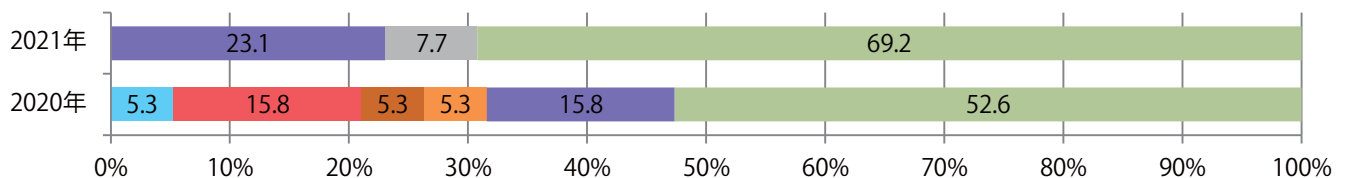

地区別折込枚数・前年比

曜日別構成比 (%)

サイズ別構成比 (%)

色数別構成比 (%)

日曜がもっとも多く、次いで水・月曜の順に多い。B4未満のサイズが46%を占める。
両面フルカラーに次いで多いのは、片面フルカラーの23%。

■月別折込枚数（県内8地区平均）

■ 年間最多枚数 ■ 年間最少枚数

	1月	2月	3月	4月	5月	6月	7月	8月	9月	10月	11月	12月
2021年	1.6											
2020年	2.4	2.6	1.4	1.0	0.9	2.6	2.6	2.0	2.3	2.4	3.3	1.3
2019年	2.8	2.0	2.8	1.8	2.6	2.5	2.9	1.5	2.6	4.9	2.5	2.6

■地区別折込枚数・前年比

■ 2020年 ■ 2021年 ● 前年比

■曜日別構成比 (%)

■ 日 ■ 月 ■ 火 ■ 水 ■ 木 ■ 金 ■ 土

■サイズ別構成比 (%)

■ B 1 ■ B 2 ■ B 3 ■ B 4 ■ B 4 未満 ■ 特殊

■色数別構成比 (%)

■ 1c/0c ■ 1c/1c ■ 2c/0c ■ 2c/1c ■ 2c/2c ■ 4c/0c ■ 4c/1c ■ 4c/2c ■ 4c/4c

金曜が最も多い。B4サイズが9割を占める。両面フルカラーは88%。

月別折込枚数（県内8地区平均）

年間最多枚数 年間最少枚数

	1月	2月	3月	4月	5月	6月	7月	8月	9月	10月	11月	12月
2021年	10.1											
2020年	15.5	9.1	14.8	9.8	6.6	8.6	15.4	13.8	10.9	11.0	12.8	17.0
2019年	13.6	12.6	17.9	13.6	13.9	13.0	17.6	14.4	11.9	15.3	18.3	14.6