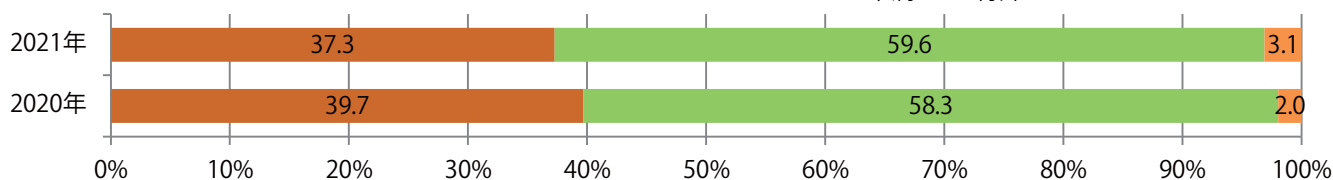

金曜に半数が集中。B3サイズが37%を占める。両面フルカラーは81%。

■ 月別折込枚数（県内8地区平均）

■ 年間最多枚数 ■ 年間最少枚数

	1月	2月	3月	4月	5月	6月	7月	8月	9月	10月	11月	12月
2021年	20.1											
2020年	25.5	21.5	19.4	13.5	10.5	19.3	17.4	8.4	17.6	24.5	23.4	28.5
2019年	28.8	20.8	33.4	29.0	29.5	23.0	20.9	14.8	20.8	25.3	25.9	25.8

■ 地区別折込枚数・前年比

■ 2020年 ■ 2021年 ● 前年比

■ 曜日別構成比 (%)

■ 日 ■ 月 ■ 火 ■ 水 ■ 木 ■ 金 ■ 土

■ サイズ別構成比 (%)

■ B 1 ■ B 2 ■ B 3 ■ B 4 ■ B 4未満 ■ 特殊

■ 色数別構成比 (%)

■ 1c/0c ■ 1c/1c ■ 2c/0c ■ 2c/1c ■ 2c/2c ■ 4c/0c ■ 4c/1c ■ 4c/2c ■ 4c/4c

金曜に53%が集中。B3サイズが増え、B4未満がなくなった。両面フルカラーは93%に上る。

■ 月別折込枚数（県内8地区平均）

■ 年間最多枚数 ■ 年間最少枚数

	1月	2月	3月	4月	5月	6月	7月	8月	9月	10月	11月	12月
2021年	8.5											
2020年	10.8	9.5	5.9	4.6	2.4	6.6	7.9	6.3	6.1	4.9	6.1	10.8
2019年	12.9	8.8	12.5	11.9	8.3	8.8	11.6	9.4	10.0	6.9	11.9	9.5