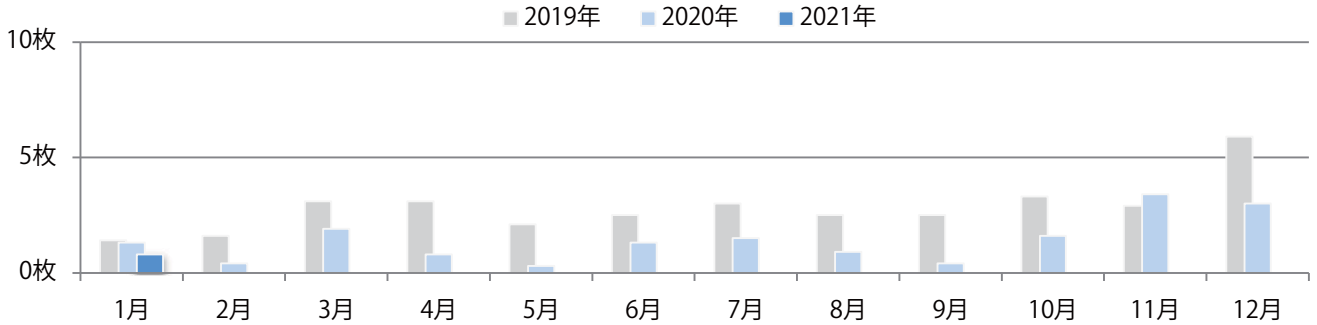

■地区別折込枚数・前年比

■曜日別構成比 (%)

■サイズ別構成比 (%)

■色数別構成比 (%)

金曜が最も多く、次いで水・土曜の順に多い。B3以上の大きいサイズが大半を占める。
両面フルカラーは83%に上る。

■月別折込枚数（県内8地区平均）

年間最多枚数 年間最少枚数

	1月	2月	3月	4月	5月	6月	7月	8月	9月	10月	11月	12月
2021年	8.8											
2020年	11.8	8.3	9.1	9.0	1.9	7.9	11.5	7.8	8.9	12.0	11.3	15.4
2019年	12.4	10.4	13.0	17.5	16.1	12.8	13.3	15.3	12.1	13.4	15.9	16.1

■地区別折込枚数・前年比

2020年 2021年 前年比

■曜日別構成比 (%)

日 月 火 水 木 金 土

■サイズ別構成比 (%)

B 1 B 2 B 3 B 4 B 4未満 特殊

■色数別構成比 (%)

1c/0c 1c/1c 2c/0c 2c/1c 2c/2c 4c/0c 4c/1c 4c/2c 4c/4c

日・金・土曜のみの折込となった。B3サイズが増えた。
両面フルカラーの他、フルカラー/2色が3分の1を占める。

月別折込枚数（県内8地区平均）

年間最多枚数 年間最少枚数

	1月	2月	3月	4月	5月	6月	7月	8月	9月	10月	11月	12月
2021年	0.8											
2020年	1.3	0.4	1.9	0.8	0.3	1.3	1.5	0.9	0.4	1.6	3.4	3.0
2019年	1.4	1.6	3.1	3.1	2.1	2.5	3.0	2.5	2.5	3.3	2.9	5.9