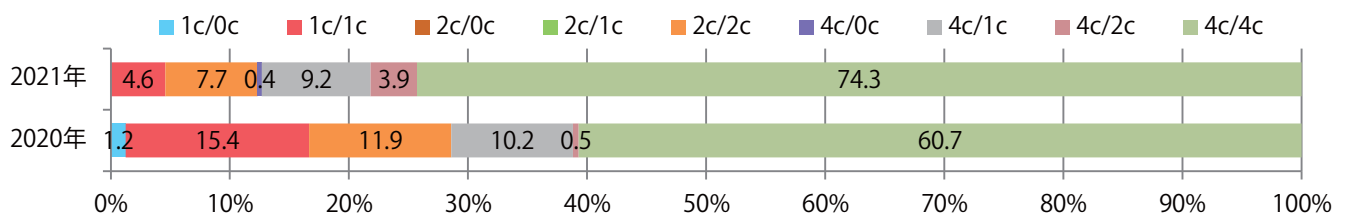

■地区別折込枚数・前年比

■曜日別構成比 (%)

■サイズ別構成比 (%)

■色数別構成比 (%)

土曜が最も多く、次いで火・金曜の順に多い。B4サイズが68%を占める。
両面フルカラーは74%。

■月別折込枚数（県内8地区平均）

■ 年間最多枚数 ■ 年間最少枚数

	1月	2月	3月	4月	5月	6月	7月	8月	9月	10月	11月	12月
2021年	35.5											
2020年	50.3	54.8	50.4	34.5	10.9	30.1	42.1	40.1	35.0	37.0	34.8	48.0
2019年	56.0	57.0	59.5	53.4	55.8	53.6	58.0	60.4	56.6	58.4	54.1	63.9

■地区別折込枚数・前年比

■曜日別構成比 (%)

■サイズ別構成比 (%)

■色数別構成比 (%)

金曜が最も多く、次いで水・土曜の順に多い。B3以上の大きいサイズが大半を占める。
両面フルカラーは83%に上る。

■月別折込枚数（県内8地区平均）

年間最多枚数 年間最少枚数

	1月	2月	3月	4月	5月	6月	7月	8月	9月	10月	11月	12月
2021年	8.8											
2020年	11.8	8.3	9.1	9.0	1.9	7.9	11.5	7.8	8.9	12.0	11.3	15.4
2019年	12.4	10.4	13.0	17.5	16.1	12.8	13.3	15.3	12.1	13.4	15.9	16.1

■地区別折込枚数・前年比

2020年 2021年 前年比

■曜日別構成比 (%)

日 月 火 水 木 金 土

■サイズ別構成比 (%)

B 1 B 2 B 3 B 4 B 4未満 特殊

■色数別構成比 (%)

1c/0c 1c/1c 2c/0c 2c/1c 2c/2c 4c/0c 4c/1c 4c/2c 4c/4c

日・金・土曜のみの折込となった。B3サイズが増えた。
両面フルカラーの他、フルカラー/2色が3分の1を占める。

月別折込枚数（県内8地区平均）

年間最多枚数 年間最少枚数

	1月	2月	3月	4月	5月	6月	7月	8月	9月	10月	11月	12月
2021年	0.8											
2020年	1.3	0.4	1.9	0.8	0.3	1.3	1.5	0.9	0.4	1.6	3.4	3.0
2019年	1.4	1.6	3.1	3.1	2.1	2.5	3.0	2.5	2.5	3.3	2.9	5.9