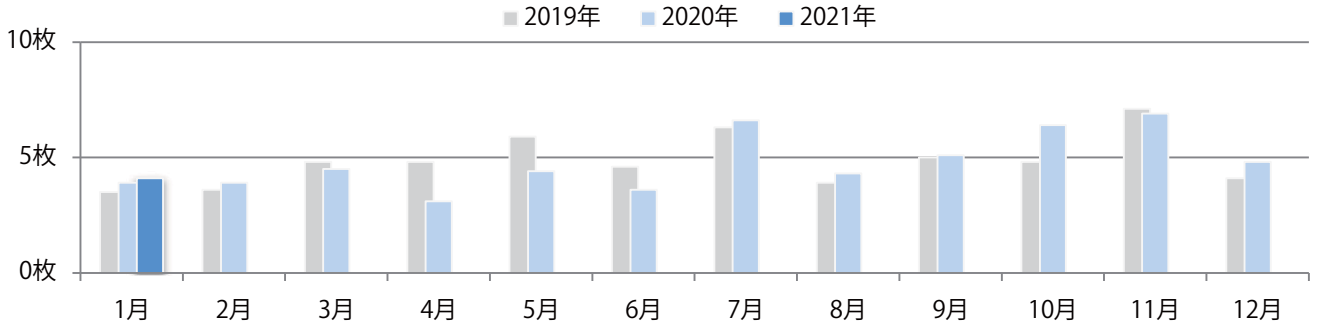

各地区平均で前年と変わらず。全てB4サイズとなった。片面フルカラーが半数を占める。

■ 月別折込枚数（県内8地区平均）

■ 年間最多枚数 ■ 年間最少枚数

	1月	2月	3月	4月	5月	6月	7月	8月	9月	10月	11月	12月
2021年	0.5											
2020年	0.5	0.9	0.9	0.3	0.0	0.0	0.1	0.1	0.4	0.4	1.1	0.4
2019年	0.1	1.0	1.1	0.6	0.3	0.5	0.4	0.5	0.4	0.1	1.0	1.0

■ 地区別折込枚数・前年比

■ 2020年 ■ 2021年 ● 前年比

■ 曜日別構成比 (%)

■ 日 ■ 月 ■ 火 ■ 水 ■ 木 ■ 金 ■ 土

■ サイズ別構成比 (%)

■ B 1 ■ B 2 ■ B 3 ■ B 4 ■ B 4未済 ■ 特殊

■ 色数別構成比 (%)

■ 1c/0c ■ 1c/1c ■ 2c/0c ■ 2c/1c ■ 2c/2c ■ 4c/0c ■ 4c/1c ■ 4c/2c ■ 4c/4c

前年比5%増。金曜が最も多く、次いで木曜が多い。B4以下のサイズが大半を占める。
両面フルカラーは82%。

■ 月別折込枚数（県内8地区平均）

■ 年間最多枚数 ■ 年間最少枚数

	1月	2月	3月	4月	5月	6月	7月	8月	9月	10月	11月	12月
2021年	4.1											
2020年	3.9	3.9	4.5	3.1	4.4	3.6	6.6	4.3	5.1	6.4	6.9	4.8
2019年	3.5	3.6	4.8	4.8	5.9	4.6	6.3	3.9	5.0	4.8	7.1	4.1