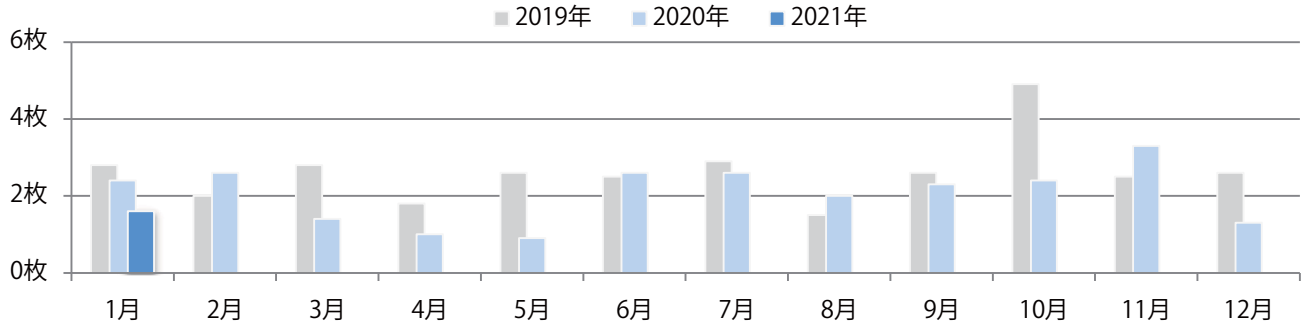

月・火曜に57%が集中。B4未満のサイズが3割近くを占める。大半が両面フルカラーで、他はフルカラー／2色のみ。

月別折込枚数（県内8地区平均）

年間最多枚数 年間最少枚数

	1月	2月	3月	4月	5月	6月	7月	8月	9月	10月	11月	12月
2021年	0.9											
2020年	1.6	1.8	0.8	0.3	0.3	1.5	2.1	1.9	1.8	1.8	1.8	1.5
2019年	1.4	1.3	1.6	1.6	1.1	2.1	1.9	1.4	2.0	2.0	2.0	2.4

地区別折込枚数・前年比

曜日別構成比 (%)

サイズ別構成比 (%)

色数別構成比 (%)

日曜がもっとも多く、次いで水・月曜の順に多い。B4未満のサイズが46%を占める。
両面フルカラーに次いで多いのは、片面フルカラーの23%。

■月別折込枚数（県内8地区平均）

■ 年間最多枚数 ■ 年間最少枚数

	1月	2月	3月	4月	5月	6月	7月	8月	9月	10月	11月	12月
2021年	1.6											
2020年	2.4	2.6	1.4	1.0	0.9	2.6	2.6	2.0	2.3	2.4	3.3	1.3
2019年	2.8	2.0	2.8	1.8	2.6	2.5	2.9	1.5	2.6	4.9	2.5	2.6

■地区別折込枚数・前年比

■ 2020年 ■ 2021年 ● 前年比

■曜日別構成比 (%)

■ 日 ■ 月 ■ 火 ■ 水 ■ 木 ■ 金 ■ 土

■サイズ別構成比 (%)

■ B 1 ■ B 2 ■ B 3 ■ B 4 ■ B 4 未満 ■ 特殊

■色数別構成比 (%)

■ 1c/0c ■ 1c/1c ■ 2c/0c ■ 2c/1c ■ 2c/2c ■ 4c/0c ■ 4c/1c ■ 4c/2c ■ 4c/4c