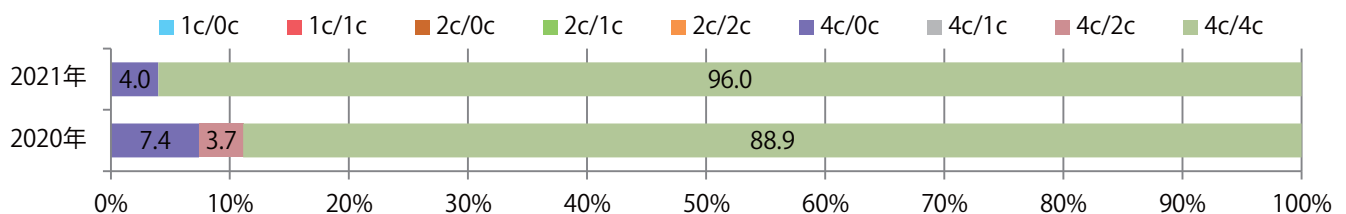

地区別折込枚数・前年比

曜日別構成比 (%)

サイズ別構成比 (%)

色数別構成比 (%)

各地区平均で29%増。金・土曜の週末に52%が集中。B3・B4未満のサイズが増えた。
両面フルカラーは72%。

月別折込枚数（県内8地区平均）

年間最多枚数 年間最少枚数

	1月	2月	3月	4月	5月	6月	7月	8月	9月	10月	11月	12月
2021年	5.8											
2020年	4.5	3.4	5.4	4.6	6.1	4.1	3.9	3.4	4.0	4.9	4.1	2.8
2019年	3.6	2.8	8.9	5.1	7.4	5.8	5.3	4.9	5.6	5.1	5.4	4.1

地区別折込枚数・前年比

曜日別構成比 (%)

サイズ別構成比 (%)

色数別構成比 (%)

土曜が最も多く、次いで月曜が多い。全てB4サイズとなった。
両面フルカラーは89%を占める。

月別折込枚数（県内8地区平均）

年間最多枚数 年間最少枚数

	1月	2月	3月	4月	5月	6月	7月	8月	9月	10月	11月	12月
2021年	3.3											
2020年	7.0	5.5	2.9	1.6	1.8	2.5	4.3	2.4	3.4	3.5	1.6	0.3
2019年	8.8	4.3	5.1	7.5	7.1	6.1	5.3	5.1	7.9	6.3	3.9	2.6