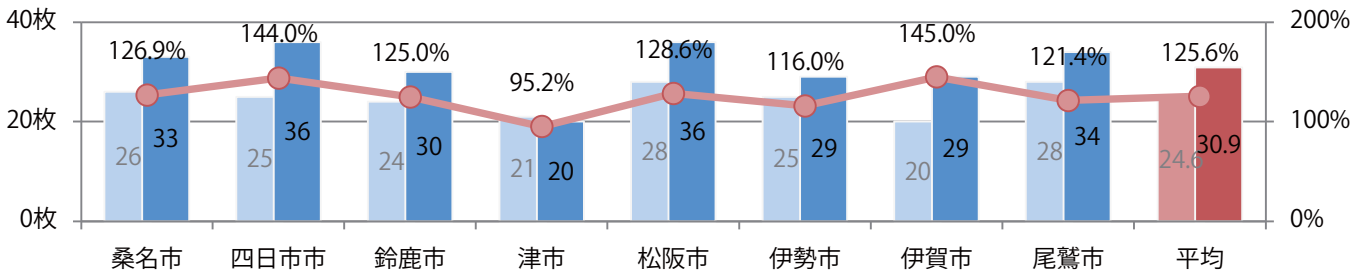

■ 地区別折込枚数・前年比

■ 2020年 ■ 2021年 ● 前年比

■ 曜日別構成比 (%)

■ 日 ■ 月 ■ 火 ■ 水 ■ 木 ■ 金 ■ 土

■ サイズ別構成比 (%)

■ B 1 ■ B 2 ■ B 3 ■ B 4 ■ B 4未満 ■ 特殊

■ 色数別構成比 (%)

■ 1c/0c ■ 1c/1c ■ 2c/0c ■ 2c/1c ■ 2c/2c ■ 4c/0c ■ 4c/1c ■ 4c/2c ■ 4c/4c

7地区で前年を上回り、平均で26%増。月曜が最も多く、次いで水曜が多い。
B1・B3サイズが増えた。ほとんどが両面フルカラー。

■ 月別折込枚数（県内8地区平均）

■ 年間最多枚数 ■ 年間最少枚数

	1月	2月	3月	4月	5月	6月	7月	8月	9月	10月	11月	12月
2021年	30.9											
2020年	24.6	26.9	24.3	22.1	21.3	22.1	23.4	22.6	30.5	24.4	30.8	24.9
2019年	35.5	31.3	23.8	35.4	28.0	33.4	23.9	20.8	20.4	21.8	30.3	21.6

月・火曜に57%が集中。B4未満のサイズが3割近くを占める。大半が両面フルカラーで、他はフルカラー／2色のみ。

月別折込枚数（県内8地区平均）

年間最多枚数 年間最少枚数

	1月	2月	3月	4月	5月	6月	7月	8月	9月	10月	11月	12月
2021年	0.9											
2020年	1.6	1.8	0.8	0.3	0.3	1.5	2.1	1.9	1.8	1.8	1.8	1.5
2019年	1.4	1.3	1.6	1.6	1.1	2.1	1.9	1.4	2.0	2.0	2.0	2.4