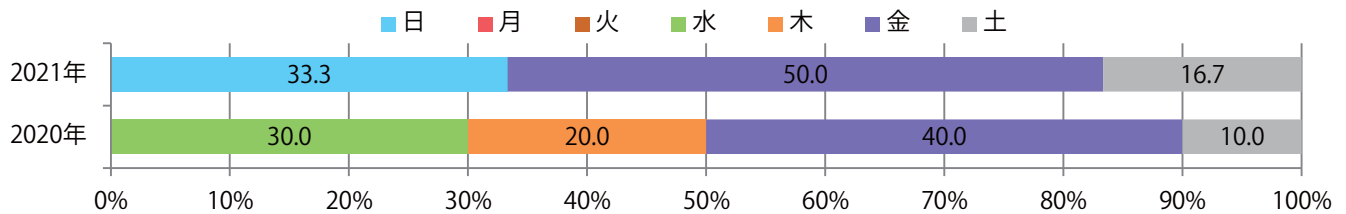

■地区別折込枚数・前年比

2020年 2021年 前年比

■曜日別構成比 (%)

日 月 火 水 木 金 土

■サイズ別構成比 (%)

B 1 B 2 B 3 B 4 B 4未満 特殊

■色数別構成比 (%)

1c/0c 1c/1c 2c/0c 2c/1c 2c/2c 4c/0c 4c/1c 4c/2c 4c/4c

日・金・土曜のみの折込となった。B3サイズが増えた。
両面フルカラーの他、フルカラー/2色が3分の1を占める。

月別折込枚数（県内8地区平均）

年間最多枚数 年間最少枚数

	1月	2月	3月	4月	5月	6月	7月	8月	9月	10月	11月	12月
2021年	0.8											
2020年	1.3	0.4	1.9	0.8	0.3	1.3	1.5	0.9	0.4	1.6	3.4	3.0
2019年	1.4	1.6	3.1	3.1	2.1	2.5	3.0	2.5	2.5	3.3	2.9	5.9

地区別折込枚数・前年比

曜日別構成比 (%)

サイズ別構成比 (%)

色数別構成比 (%)

各地区平均で前年比3%増。金曜が最も多く、半数以上を占める。B4サイズが9割を超えた。大半が両面フルカラー。

■ 月別折込枚数（県内8地区平均）

■ 年間最多枚数 ■ 年間最少枚数

	1月	2月	3月	4月	5月	6月	7月	8月	9月	10月	11月	12月
2021年	7.1											
2020年	6.9	5.9	8.0	4.1	5.8	7.0	6.8	6.8	9.1	7.3	10.5	13.8
2019年	7.5	6.1	10.6	8.8	6.9	7.4	9.3	7.8	8.4	7.4	10.6	14.5