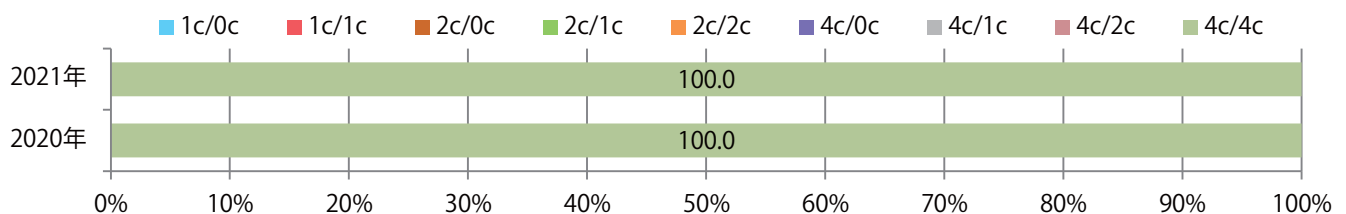

火・金曜のみの折込となった。B4サイズが3分の2を占め、他はB3のみ。
 全て両面フルカラー。

■月別折込枚数（県内8地区平均）

■ 年間最多枚数 ■ 年間最少枚数

	1月	2月	3月	4月	5月	6月	7月	8月	9月	10月	11月	12月
2021年	1.1											
2020年	2.5	1.6	1.3	1.1	0.0	0.9	1.0	0.8	1.1	1.0	1.4	1.0
2019年	3.1	1.6	2.8	2.5	2.1	2.4	3.1	1.9	1.9	3.0	2.9	2.4

■地区別折込枚数・前年比

■曜日別構成比 (%)

■サイズ別構成比 (%)

■色数別構成比 (%)

金曜が最も多く、次いで火曜が多い。B3サイズが増えた。両面フルカラーは88%。

■月別折込枚数（県内8地区平均）

■ 年間最多枚数 ■ 年間最少枚数

	1月	2月	3月	4月	5月	6月	7月	8月	9月	10月	11月	12月
2021年	13.8											
2020年	16.3	16.6	17.6	8.6	1.8	13.3	16.8	14.0	16.3	16.3	13.8	20.9
2019年	16.0	19.9	26.3	22.8	18.9	20.9	22.9	21.4	23.6	23.5	21.8	28.4

■地区別折込枚数・前年比

■曜日別構成比 (%)

■サイズ別構成比 (%)

■色数別構成比 (%)

土曜が最も多く、次いで火・金曜の順に多い。B4サイズが68%を占める。
両面フルカラーは74%。

■月別折込枚数（県内8地区平均）

■ 年間最多枚数 ■ 年間最少枚数

	1月	2月	3月	4月	5月	6月	7月	8月	9月	10月	11月	12月
2021年	35.5											
2020年	50.3	54.8	50.4	34.5	10.9	30.1	42.1	40.1	35.0	37.0	34.8	48.0
2019年	56.0	57.0	59.5	53.4	55.8	53.6	58.0	60.4	56.6	58.4	54.1	63.9

■地区別折込枚数・前年比

■曜日別構成比 (%)

■サイズ別構成比 (%)

■色数別構成比 (%)

金曜が最も多く、次いで水・土曜の順に多い。B3以上の大きいサイズが大半を占める。
両面フルカラーは83%に上る。

■月別折込枚数（県内8地区平均）

年間最多枚数 年間最少枚数

	1月	2月	3月	4月	5月	6月	7月	8月	9月	10月	11月	12月
2021年	8.8											
2020年	11.8	8.3	9.1	9.0	1.9	7.9	11.5	7.8	8.9	12.0	11.3	15.4
2019年	12.4	10.4	13.0	17.5	16.1	12.8	13.3	15.3	12.1	13.4	15.9	16.1