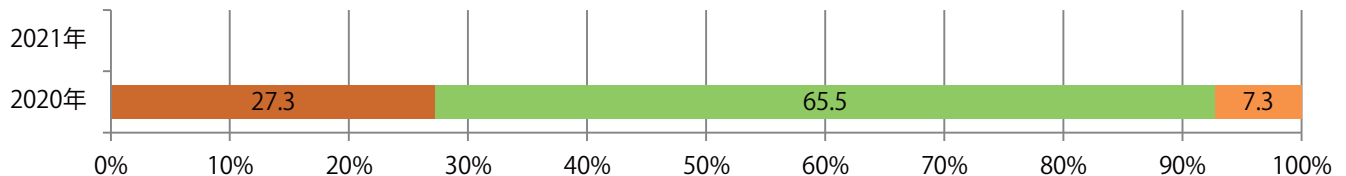

地区別折込枚数・前年比

2020年 2021年 前年比

曜日別構成比 (%)

日 月 火 水 木 金 土

サイズ別構成比 (%)

B 1 B 2 B 3 B 4 B 4未満 特殊

色数別構成比 (%)

1c/0c 1c/1c 2c/0c 2c/1c 2c/2c 4c/0c 4c/1c 4c/2c 4c/4c