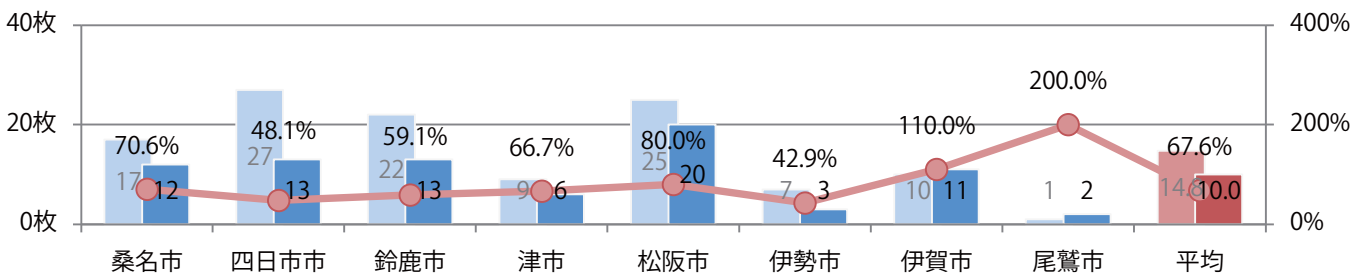

■ 地区別折込枚数・前年比

■ 2020年 ■ 2021年 ● 前年比

■ 曜日別構成比 (%)

■ 日 ■ 月 ■ 火 ■ 水 ■ 木 ■ 金 ■ 土

■ サイズ別構成比 (%)

■ B 1 ■ B 2 ■ B 3 ■ B 4 ■ B 4未済 ■ 特殊

■ 色数別構成比 (%)

■ 1c/0c ■ 1c/1c ■ 2c/0c ■ 2c/1c ■ 2c/2c ■ 4c/0c ■ 4c/1c ■ 4c/2c ■ 4c/4c

火・水曜に74%が集中。B3以上の大きいサイズが半数を超える。両面フルカラーは93%。

■ 月別折込枚数（県内8地区平均）

■ 年間最多枚数 ■ 年間最少枚数

	1月	2月	3月	4月	5月	6月	7月	8月	9月	10月	11月	12月
2021年	10.0											
2020年	14.8	13.4	8.6	4.4	2.4	9.9	14.3	11.5	12.9	9.9	11.9	18.5
2019年	16.1	15.9	15.5	14.4	15.1	14.0	14.6	13.3	14.6	14.5	14.0	17.9

■ 地区別折込枚数・前年比

■ 2020年 ■ 2021年 ● 前年比

■ 曜日別構成比 (%)

■ 日 ■ 月 ■ 火 ■ 水 ■ 木 ■ 金 ■ 土

■ サイズ別構成比 (%)

■ B 1 ■ B 2 ■ B 3 ■ B 4 ■ B 4未満 ■ 特殊

■ 色数別構成比 (%)

■ 1c/0c ■ 1c/1c ■ 2c/0c ■ 2c/1c ■ 2c/2c ■ 4c/0c ■ 4c/1c ■ 4c/2c ■ 4c/4c