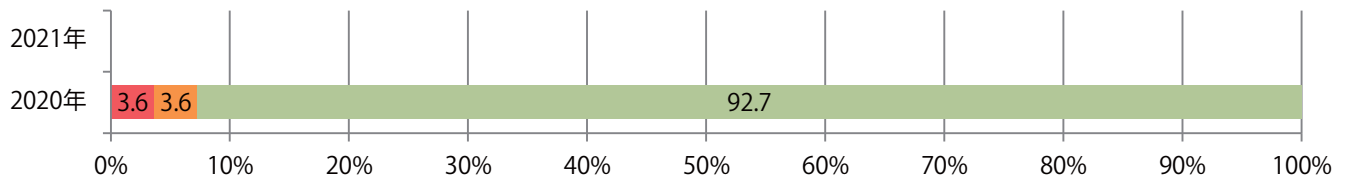

地区別折込枚数・前年比

2020年 2021年 前年比

曜日別構成比 (%)

日 月 火 水 木 金 土

サイズ別構成比 (%)

B 1 B 2 B 3 B 4 B 4未満 特殊

色数別構成比 (%)

1c/0c 1c/1c 2c/0c 2c/1c 2c/2c 4c/0c 4c/1c 4c/2c 4c/4c