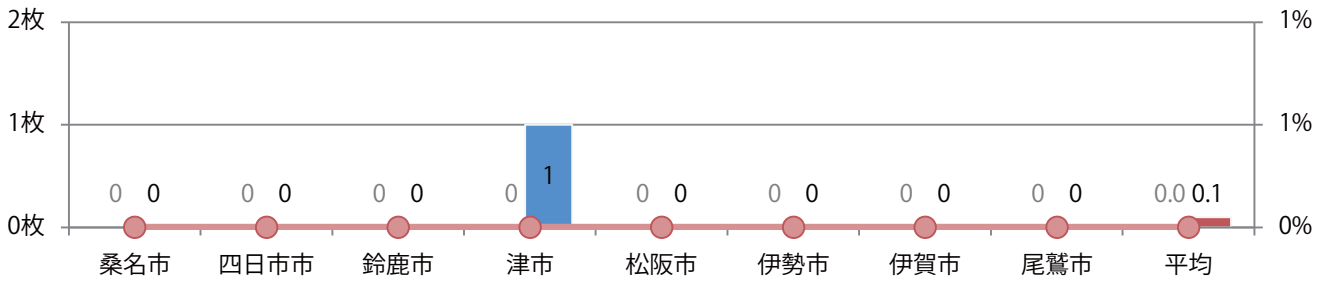

地区別折込枚数・前年比

2020年 2021年 前年比