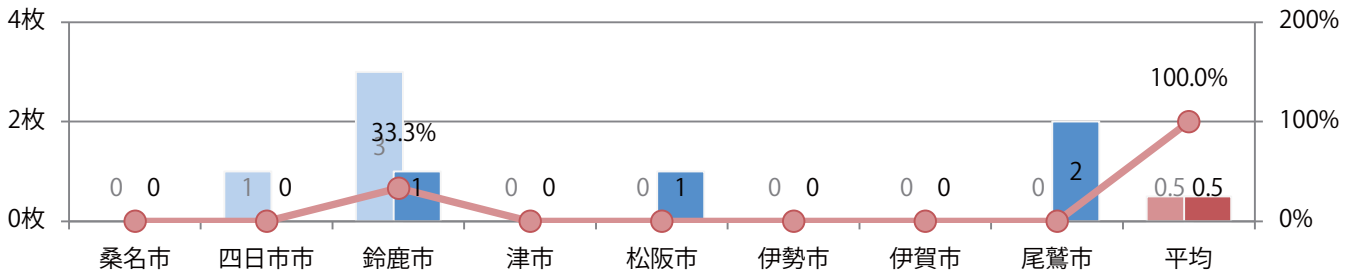

■ 地区別折込枚数・前年比

■ 2020年 ■ 2021年 ● 前年比

■ 曜日別構成比 (%)

■ 日 ■ 月 ■ 火 ■ 水 ■ 木 ■ 金 ■ 土

■ サイズ別構成比 (%)

■ B 1 ■ B 2 ■ B 3 ■ B 4 ■ B 4未済 ■ 特殊

■ 色数別構成比 (%)

■ 1c/0c ■ 1c/1c ■ 2c/0c ■ 2c/1c ■ 2c/2c ■ 4c/0c ■ 4c/1c ■ 4c/2c ■ 4c/4c

各地区平均で前年と変わらず。全てB4サイズとなった。片面フルカラーが半数を占める。

■ 月別折込枚数（県内8地区平均）

■ 年間最多枚数 ■ 年間最少枚数

	1月	2月	3月	4月	5月	6月	7月	8月	9月	10月	11月	12月
2021年	0.5											
2020年	0.5	0.9	0.9	0.3	0.0	0.0	0.1	0.1	0.4	0.4	1.1	0.4
2019年	0.1	1.0	1.1	0.6	0.3	0.5	0.4	0.5	0.4	0.1	1.0	1.0