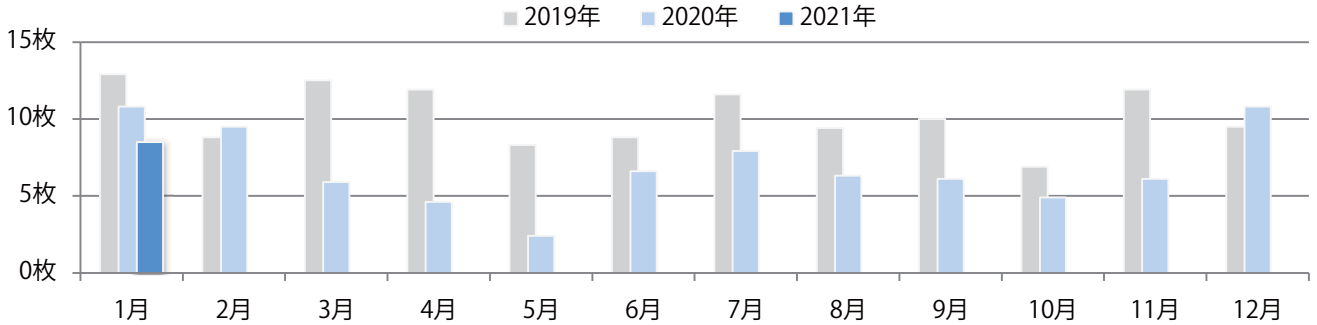

金曜に半数が集中。B3サイズが37%を占める。両面フルカラーは81%。

■ 月別折込枚数（県内8地区平均）

■ 年間最多枚数 ■ 年間最少枚数

	1月	2月	3月	4月	5月	6月	7月	8月	9月	10月	11月	12月
2021年	20.1											
2020年	25.5	21.5	19.4	13.5	10.5	19.3	17.4	8.4	17.6	24.5	23.4	28.5
2019年	28.8	20.8	33.4	29.0	29.5	23.0	20.9	14.8	20.8	25.3	25.9	25.8

■ 地区別折込枚数・前年比

■ 2020年 ■ 2021年 ● 前年比

■ 曜日別構成比 (%)

■ 日 ■ 月 ■ 火 ■ 水 ■ 木 ■ 金 ■ 土

■ サイズ別構成比 (%)

■ B 1 ■ B 2 ■ B 3 ■ B 4 ■ B 4未満 ■ 特殊

■ 色数別構成比 (%)

■ 1c/0c ■ 1c/1c ■ 2c/0c ■ 2c/1c ■ 2c/2c ■ 4c/0c ■ 4c/1c ■ 4c/2c ■ 4c/4c

金曜に53%が集中。B3サイズが増え、B4未満がなくなった。両面フルカラーは93%に上る。

■ 月別折込枚数（県内8地区平均）

■ 年間最多枚数 ■ 年間最少枚数

	1月	2月	3月	4月	5月	6月	7月	8月	9月	10月	11月	12月
2021年	8.5											
2020年	10.8	9.5	5.9	4.6	2.4	6.6	7.9	6.3	6.1	4.9	6.1	10.8
2019年	12.9	8.8	12.5	11.9	8.3	8.8	11.6	9.4	10.0	6.9	11.9	9.5