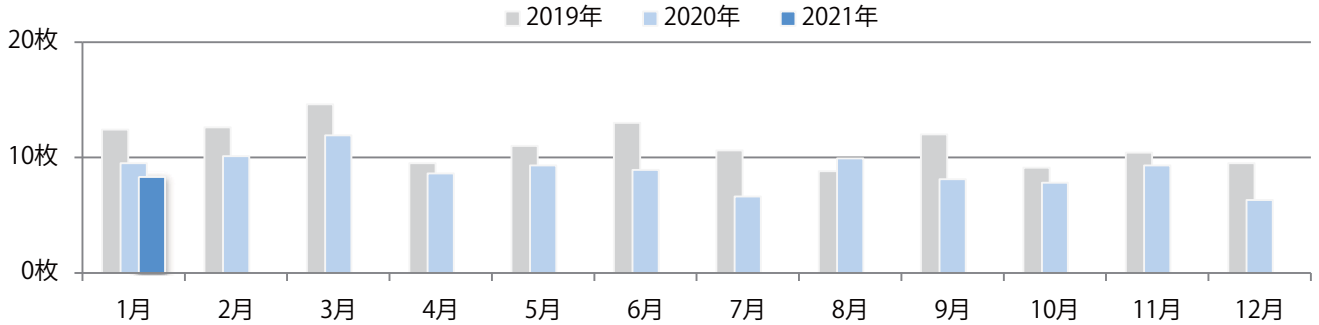

日曜にほとんどが集中。B3サイズが増えた。両面フルカラーは91%に上る。

■月別折込枚数（県内8地区平均）

■ 年間最多枚数 ■ 年間最少枚数

	1月	2月	3月	4月	5月	6月	7月	8月	9月	10月	11月	12月
2021年	8.3											
2020年	9.5	10.1	11.9	8.6	9.3	8.9	6.6	9.9	8.1	7.8	9.3	6.3
2019年	12.4	12.6	14.6	9.5	11.0	13.0	10.6	8.8	12.0	9.1	10.4	9.5