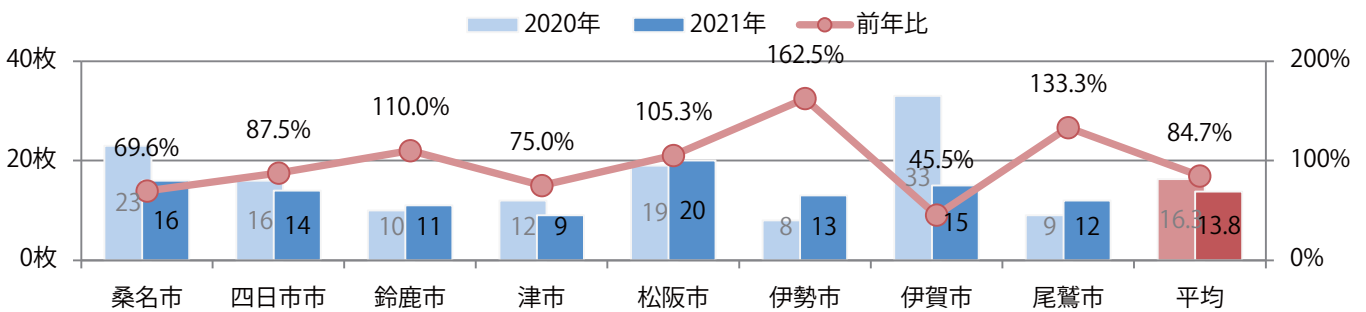

火・金曜のみの折込となった。B4サイズが3分の2を占め、他はB3のみ。
 全て両面フルカラー。

■月別折込枚数（県内8地区平均）

■ 年間最多枚数 ■ 年間最少枚数

	1月	2月	3月	4月	5月	6月	7月	8月	9月	10月	11月	12月
2021年	1.1											
2020年	2.5	1.6	1.3	1.1	0.0	0.9	1.0	0.8	1.1	1.0	1.4	1.0
2019年	3.1	1.6	2.8	2.5	2.1	2.4	3.1	1.9	1.9	3.0	2.9	2.4

■地区別折込枚数・前年比

■曜日別構成比 (%)

■サイズ別構成比 (%)

■色数別構成比 (%)

金曜が最も多く、次いで火曜が多い。B3サイズが増えた。両面フルカラーは88%。

■月別折込枚数（県内8地区平均）

■ 年間最多枚数 ■ 年間最少枚数

	1月	2月	3月	4月	5月	6月	7月	8月	9月	10月	11月	12月
2021年	13.8											
2020年	16.3	16.6	17.6	8.6	1.8	13.3	16.8	14.0	16.3	16.3	13.8	20.9
2019年	16.0	19.9	26.3	22.8	18.9	20.9	22.9	21.4	23.6	23.5	21.8	28.4

■地区別折込枚数・前年比

■曜日別構成比 (%)

■サイズ別構成比 (%)

■色数別構成比 (%)

土曜が最も多く、次いで火・金曜の順に多い。B4サイズが68%を占める。
両面フルカラーは74%。

■月別折込枚数（県内8地区平均）

■ 年間最多枚数 ■ 年間最少枚数

	1月	2月	3月	4月	5月	6月	7月	8月	9月	10月	11月	12月
2021年	35.5											
2020年	50.3	54.8	50.4	34.5	10.9	30.1	42.1	40.1	35.0	37.0	34.8	48.0
2019年	56.0	57.0	59.5	53.4	55.8	53.6	58.0	60.4	56.6	58.4	54.1	63.9

■地区別折込枚数・前年比

■曜日別構成比 (%)

■サイズ別構成比 (%)

■色数別構成比 (%)

金曜が最も多く、次いで水・土曜の順に多い。B3以上の大きいサイズが大半を占める。
両面フルカラーは83%に上る。

■月別折込枚数（県内8地区平均）

年間最多枚数 年間最少枚数

	1月	2月	3月	4月	5月	6月	7月	8月	9月	10月	11月	12月
2021年	8.8											
2020年	11.8	8.3	9.1	9.0	1.9	7.9	11.5	7.8	8.9	12.0	11.3	15.4
2019年	12.4	10.4	13.0	17.5	16.1	12.8	13.3	15.3	12.1	13.4	15.9	16.1