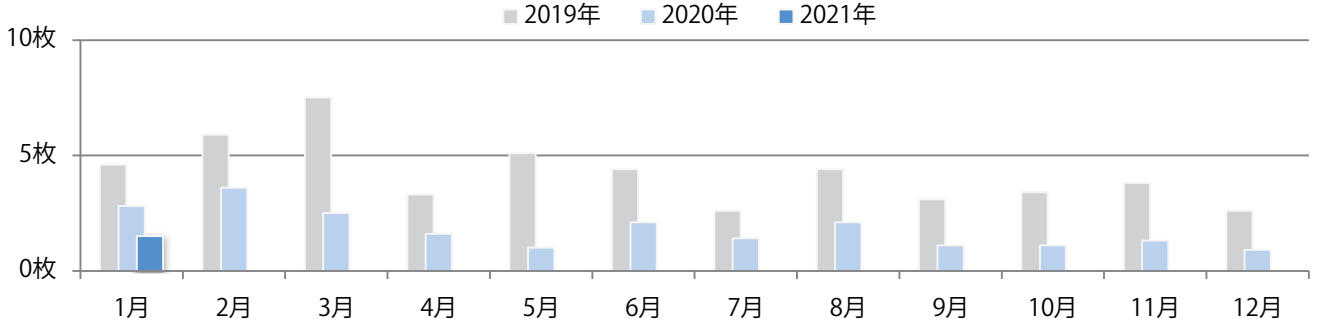

日曜に大半が集中。B4未満のサイズが67%を占め、他はB4のみ。片面フルカラーが最も多い。

■月別折込枚数（県内8地区平均）

■ 年間最多枚数 ■ 年間最少枚数

	1月	2月	3月	4月	5月	6月	7月	8月	9月	10月	11月	12月
2021年	1.5											
2020年	2.8	3.6	2.5	1.6	1.0	2.1	1.4	2.1	1.1	1.1	1.3	0.9
2019年	4.6	5.9	7.5	3.3	5.1	4.4	2.6	4.4	3.1	3.4	3.8	2.6