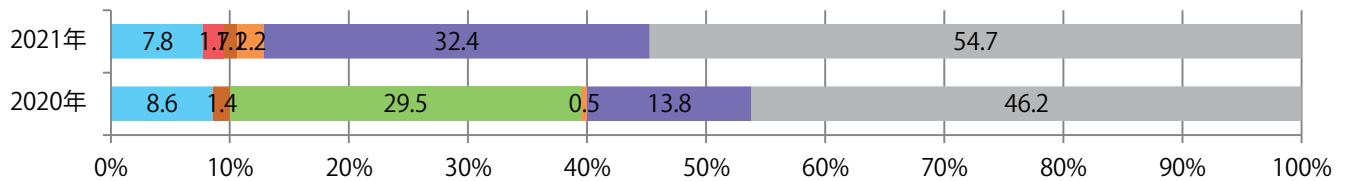

■ 地区別折込枚数・前年比

■ 2020年 ■ 2021年 ● 前年比

■ 曜日別構成比 (%)

■ 日 ■ 月 ■ 火 ■ 水 ■ 木 ■ 金 ■ 土

■ サイズ別構成比 (%)

■ B 1 ■ B 2 ■ B 3 ■ B 4 ■ B 4未満 ■ 特殊

■ 色数別構成比 (%)

■ 1c/0c ■ 1c/1c ■ 2c/0c ■ 2c/1c ■ 2c/2c ■ 4c/0c ■ 4c/1c ■ 4c/2c ■ 4c/4c

金・土曜の週末に87%が集中。B3以上の大きいサイズが51%を占める。
ほとんどが両面フルカラー。

■ 月別折込枚数（県内8地区平均）

■ 年間最多枚数 ■ 年間最少枚数

	1月	2月	3月	4月	5月	6月	7月	8月	9月	10月	11月	12月
2021年	22.4											
2020年	26.3	28.0	29.9	7.5	4.5	19.6	22.0	23.1	18.1	21.5	21.4	26.0
2019年	27.8	21.4	30.3	21.9	18.6	23.4	22.0	26.8	22.6	16.1	27.9	28.8

■ 地区別折込枚数・前年比

■ 2020年 ■ 2021年 ● 前年比

■ 曜日別構成比 (%)

■ 日 ■ 月 ■ 火 ■ 水 ■ 木 ■ 金 ■ 土

■ サイズ別構成比 (%)

■ B 1 ■ B 2 ■ B 3 ■ B 4 ■ B 4未済 ■ 特殊

■ 色数別構成比 (%)

■ 1c/0c ■ 1c/1c ■ 2c/0c ■ 2c/1c ■ 2c/2c ■ 4c/0c ■ 4c/1c ■ 4c/2c ■ 4c/4c