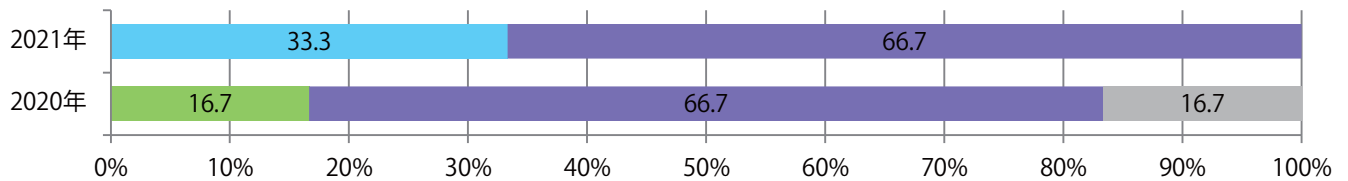

■ 地区別折込枚数・前年比

■ 2020年 ■ 2021年 ● 前年比

■ 曜日別構成比 (%)

■ 日 ■ 月 ■ 火 ■ 水 ■ 木 ■ 金 ■ 土

■ サイズ別構成比 (%)

■ B 1 ■ B 2 ■ B 3 ■ B 4 ■ B 4未済 ■ 特殊

■ 色数別構成比 (%)

■ 1c/0c ■ 1c/1c ■ 2c/0c ■ 2c/1c ■ 2c/2c ■ 4c/0c ■ 4c/1c ■ 4c/2c ■ 4c/4c

日・金曜のみの折込となった。全てB4サイズ、両面フルカラー。

■ 月別折込枚数（県内8地区平均）

■ 年間最多枚数 ■ 年間最少枚数

	1月	2月	3月	4月	5月	6月	7月	8月	9月	10月	11月	12月
2021年	0.4											
2020年	0.8	0.3	0.3	0.1	0.0	0.5	0.8	0.8	0.0	0.1	1.1	3.3
2019年	0.5	0.3	2.1	3.5	2.0	2.5	2.9	1.4	2.1	0.5	2.3	5.8