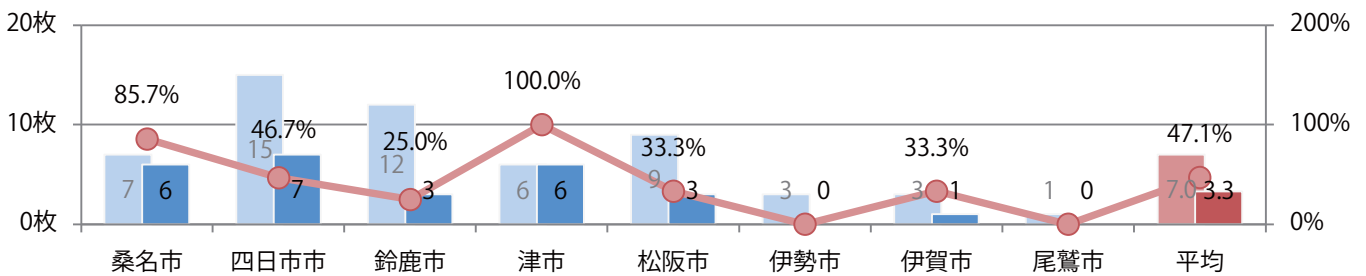

地区別折込枚数・前年比

2020年 2021年 前年比