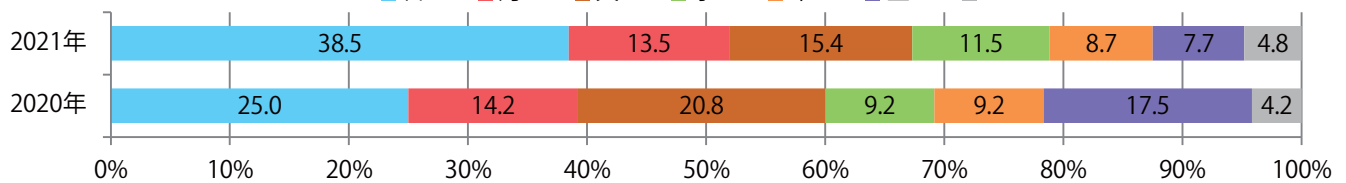

曜日別構成比 (%)

日 月 火 水 木 金 土