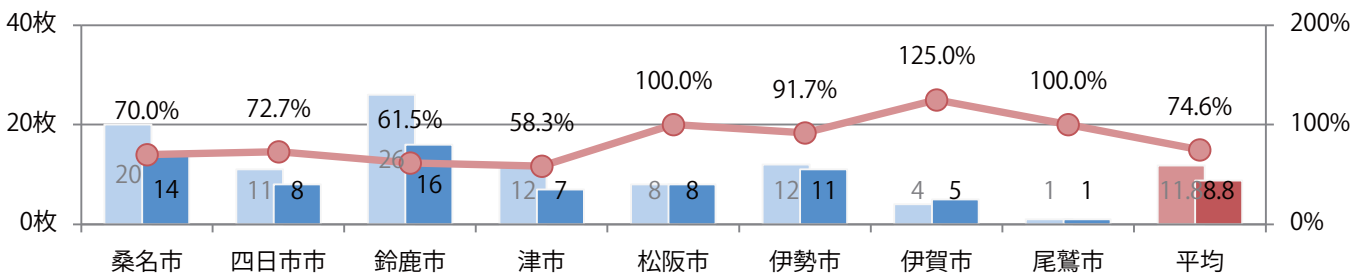

■地区別折込枚数・前年比

■曜日別構成比 (%)

■サイズ別構成比 (%)

■色数別構成比 (%)

金曜が最も多く、次いで火曜が多い。B3サイズが増えた。両面フルカラーは88%。

■月別折込枚数（県内8地区平均）

■ 年間最多枚数 ■ 年間最少枚数

	1月	2月	3月	4月	5月	6月	7月	8月	9月	10月	11月	12月
2021年	13.8											
2020年	16.3	16.6	17.6	8.6	1.8	13.3	16.8	14.0	16.3	16.3	13.8	20.9
2019年	16.0	19.9	26.3	22.8	18.9	20.9	22.9	21.4	23.6	23.5	21.8	28.4

■地区別折込枚数・前年比

■曜日別構成比 (%)

■サイズ別構成比 (%)

■色数別構成比 (%)

土曜が最も多く、次いで火・金曜の順に多い。B4サイズが68%を占める。
両面フルカラーは74%。

■月別折込枚数（県内8地区平均）

■ 年間最多枚数 ■ 年間最少枚数

	1月	2月	3月	4月	5月	6月	7月	8月	9月	10月	11月	12月
2021年	35.5											
2020年	50.3	54.8	50.4	34.5	10.9	30.1	42.1	40.1	35.0	37.0	34.8	48.0
2019年	56.0	57.0	59.5	53.4	55.8	53.6	58.0	60.4	56.6	58.4	54.1	63.9

■地区別折込枚数・前年比

■曜日別構成比 (%)

■サイズ別構成比 (%)

■色数別構成比 (%)

金曜が最も多く、次いで水・土曜の順に多い。B3以上の大きいサイズが大半を占める。
両面フルカラーは83%に上る。

■月別折込枚数（県内8地区平均）

年間最多枚数 年間最少枚数

	1月	2月	3月	4月	5月	6月	7月	8月	9月	10月	11月	12月
2021年	8.8											
2020年	11.8	8.3	9.1	9.0	1.9	7.9	11.5	7.8	8.9	12.0	11.3	15.4
2019年	12.4	10.4	13.0	17.5	16.1	12.8	13.3	15.3	12.1	13.4	15.9	16.1

■地区別折込枚数・前年比

2020年 2021年 前年比

■曜日別構成比 (%)

日 月 火 水 木 金 土

■サイズ別構成比 (%)

B 1 B 2 B 3 B 4 B 4未満 特殊

■色数別構成比 (%)

1c/0c 1c/1c 2c/0c 2c/1c 2c/2c 4c/0c 4c/1c 4c/2c 4c/4c