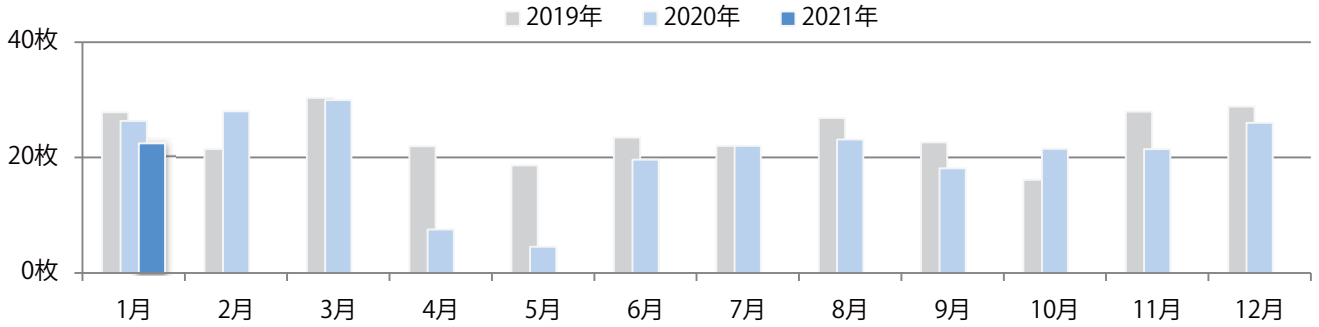

金曜に53%が集中。B3サイズが増え、B4未満がなくなった。両面フルカラーは93%に上る。

■ 月別折込枚数（県内8地区平均）

■ 年間最多枚数 ■ 年間最少枚数

	1月	2月	3月	4月	5月	6月	7月	8月	9月	10月	11月	12月
2021年	8.5											
2020年	10.8	9.5	5.9	4.6	2.4	6.6	7.9	6.3	6.1	4.9	6.1	10.8
2019年	12.9	8.8	12.5	11.9	8.3	8.8	11.6	9.4	10.0	6.9	11.9	9.5

■ 地区別折込枚数・前年比

■ 2020年 ■ 2021年 ● 前年比

■ 曜日別構成比 (%)

■ 日 ■ 月 ■ 火 ■ 水 ■ 木 ■ 金 ■ 土

■ サイズ別構成比 (%)

■ B 1 ■ B 2 ■ B 3 ■ B 4 ■ B 4未満 ■ 特殊

■ 色数別構成比 (%)

■ 1c/0c ■ 1c/1c ■ 2c/0c ■ 2c/1c ■ 2c/2c ■ 4c/0c ■ 4c/1c ■ 4c/2c ■ 4c/4c

金・土曜の週末に87%が集中。B3以上の大きいサイズが51%を占める。
ほとんどが両面フルカラー。

■ 月別折込枚数（県内8地区平均）

■ 年間最多枚数 ■ 年間最少枚数

	1月	2月	3月	4月	5月	6月	7月	8月	9月	10月	11月	12月
2021年	22.4											
2020年	26.3	28.0	29.9	7.5	4.5	19.6	22.0	23.1	18.1	21.5	21.4	26.0
2019年	27.8	21.4	30.3	21.9	18.6	23.4	22.0	26.8	22.6	16.1	27.9	28.8