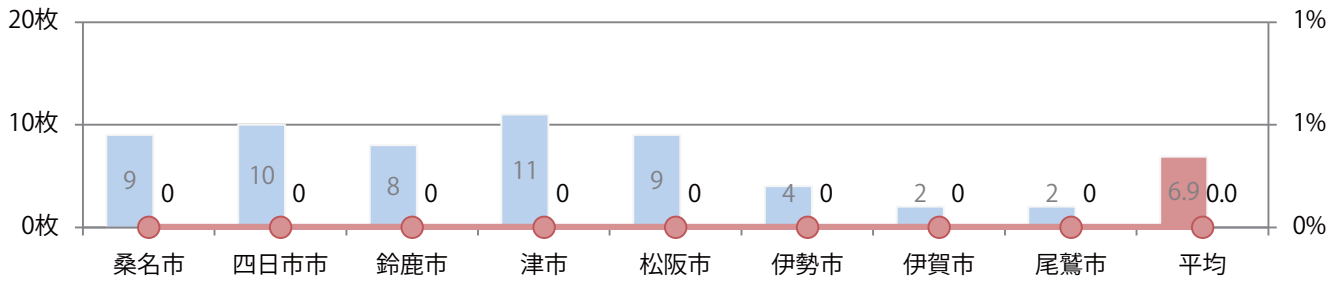

地区別折込枚数・前年比

2020年 2021年 前年比

曜日別構成比 (%)

日 月 火 水 木 金 土

サイズ別構成比 (%)

B 1 B 2 B 3 B 4 B 4未満 特殊

色数別構成比 (%)

1c/0c 1c/1c 2c/0c 2c/1c 2c/2c 4c/0c 4c/1c 4c/2c 4c/4c

今月は無し。

月別折込枚数（県内8地区平均）

年間最多枚数 年間最少枚数

	1月	2月	3月	4月	5月	6月	7月	8月	9月	10月	11月	12月
2021年	0.0											
2020年	6.9	5.5	1.8	0.8	0.0	0.1	1.3	3.5	4.1	4.9	3.5	0.5
2019年	8.4	6.4	9.6	4.3	6.9	5.6	6.0	5.6	7.3	3.6	6.8	2.4