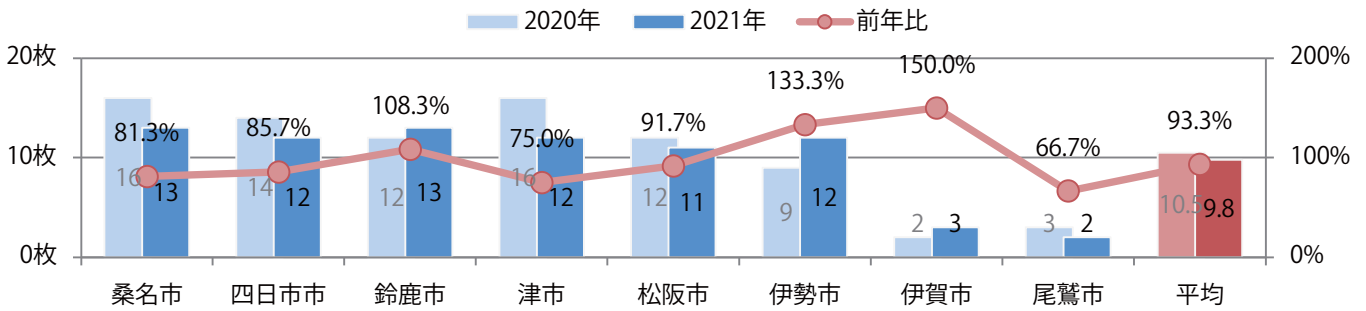

■ 地区別折込枚数・前年比

■ 2020年 ■ 2021年 ● 前年比

■ 曜日別構成比 (%)

■ 日 ■ 月 ■ 火 ■ 水 ■ 木 ■ 金 ■ 土

■ サイズ別構成比 (%)

■ B 1 ■ B 2 ■ B 3 ■ B 4 ■ B 4未満 ■ 特殊

■ 色数別構成比 (%)

■ 1c/0c ■ 1c/1c ■ 2c/0c ■ 2c/1c ■ 2c/2c ■ 4c/0c ■ 4c/1c ■ 4c/2c ■ 4c/4c

金曜に6割が集中。B4サイズが増えた。ほとんどが両面フルカラー。

■ 月別折込枚数（県内8地区平均）

■ 年間最多枚数 ■ 年間最少枚数

	1月	2月	3月	4月	5月	6月	7月	8月	9月	10月	11月	12月
2021年	9.8											
2020年	10.5	8.4	8.6	5.0	5.0	8.0	6.5	6.5	7.5	8.1	7.4	7.8
2019年	10.5	7.6	12.1	7.8	6.6	8.6	8.9	9.6	10.0	8.0	12.8	10.3

■ 地区別折込枚数・前年比

■ 曜日別構成比 (%)

■ サイズ別構成比 (%)

■ 色数別構成比 (%)

金曜が最も多い。B3以上の大きいサイズが半数を超える。ほとんどが両面フルカラー。

■ 月別折込枚数（県内8地区平均）

■ 年間最多枚数 ■ 年間最少枚数

	1月	2月	3月	4月	5月	6月	7月	8月	9月	10月	11月	12月
2021年	22.0											
2020年	28.3	20.8	12.8	5.4	4.6	9.4	13.0	8.3	15.1	12.0	12.0	12.4
2019年	25.5	20.6	21.8	12.5	16.1	21.1	16.1	18.6	18.0	14.9	20.6	12.8