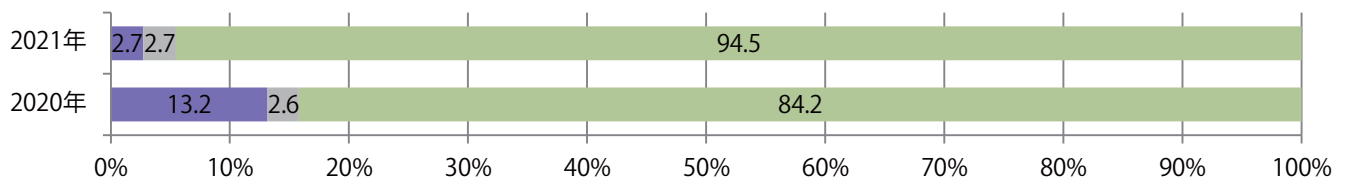

■地区別折込枚数・前年比

■ 2020年 ■ 2021年 ● 前年比

■曜日別構成比 (%)

■ 日 ■ 月 ■ 火 ■ 水 ■ 木 ■ 金 ■ 土

■サイズ別構成比 (%)

■ B 1 ■ B 2 ■ B 3 ■ B 4 ■ B 4未満 ■ 特殊

■色数別構成比 (%)

■ 1c/0c ■ 1c/1c ■ 2c/0c ■ 2c/1c ■ 2c/2c ■ 4c/0c ■ 4c/1c ■ 4c/2c ■ 4c/4c

全ての地区で前年を超え、平均で36%増。水曜に62%が集中。B3サイズが3分の1を占め、他はB4のみ。全て両面フルカラー。

■月別折込枚数（県内8地区平均）

■ 年間最多枚数 ■ 年間最少枚数

	1月	2月	3月	4月	5月	6月	7月	8月	9月	10月	11月	12月
2021年	5.3											
2020年	3.9	2.3	2.1	2.6	0.9	1.9	1.8	3.3	3.6	3.4	2.3	2.5
2019年	4.9	3.8	3.0	4.0	2.3	2.4	3.1	3.0	2.4	3.0	3.0	3.0