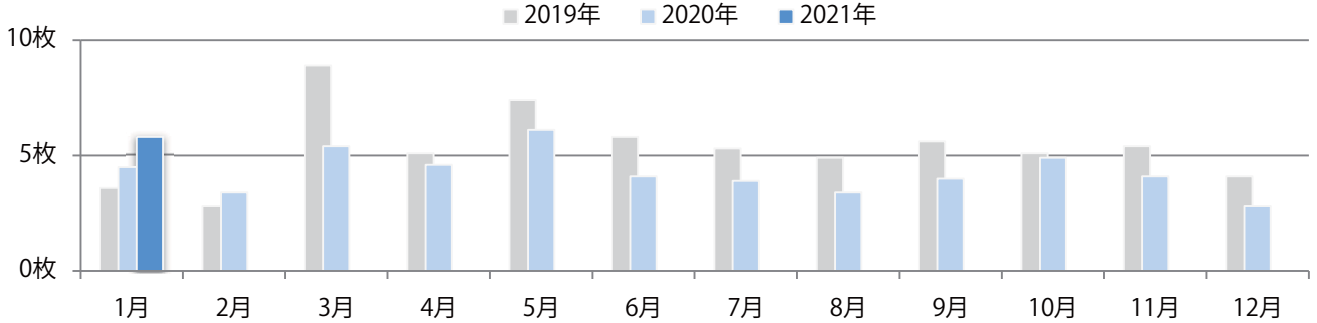

地区別折込枚数・前年比

曜日別構成比 (%)

サイズ別構成比 (%)

色数別構成比 (%)

各地区平均で29%増。金・土曜の週末に52%が集中。B3・B4未満のサイズが増えた。
両面フルカラーは72%。

月別折込枚数（県内8地区平均）

年間最多枚数 年間最少枚数

	1月	2月	3月	4月	5月	6月	7月	8月	9月	10月	11月	12月
2021年	5.8											
2020年	4.5	3.4	5.4	4.6	6.1	4.1	3.9	3.4	4.0	4.9	4.1	2.8
2019年	3.6	2.8	8.9	5.1	7.4	5.8	5.3	4.9	5.6	5.1	5.4	4.1

地区別折込枚数・前年比

曜日別構成比 (%)

サイズ別構成比 (%)

色数別構成比 (%)

土曜が最も多く、次いで月曜が多い。全てB4サイズとなった。
両面フルカラーは89%を占める。

月別折込枚数（県内8地区平均）

年間最多枚数 年間最少枚数

	1月	2月	3月	4月	5月	6月	7月	8月	9月	10月	11月	12月
2021年	3.3											
2020年	7.0	5.5	2.9	1.6	1.8	2.5	4.3	2.4	3.4	3.5	1.6	0.3
2019年	8.8	4.3	5.1	7.5	7.1	6.1	5.3	5.1	7.9	6.3	3.9	2.6