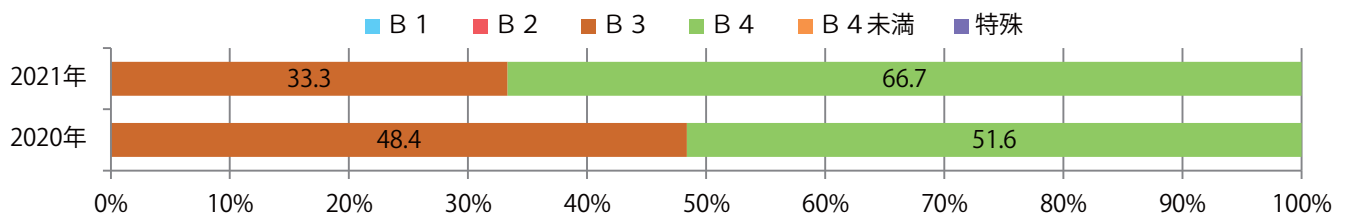

■サイズ別構成比（%）