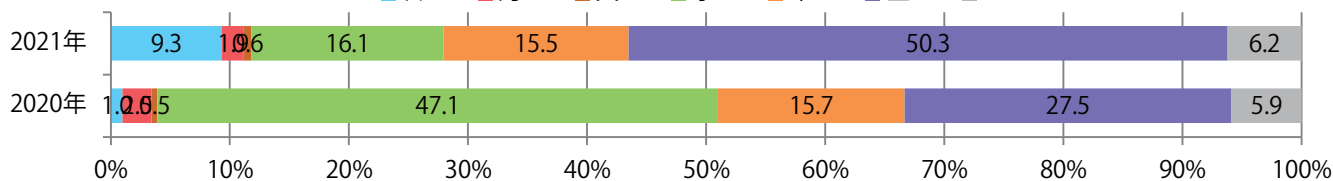

■ 地区別折込枚数・前年比

■ 2020年 ■ 2021年 ● 前年比

■ 曜日別構成比 (%)

■ 日 ■ 月 ■ 火 ■ 水 ■ 木 ■ 金 ■ 土

■ サイズ別構成比 (%)

■ B 1 ■ B 2 ■ B 3 ■ B 4 ■ B 4未満 ■ 特殊

■ 色数別構成比 (%)

■ 1c/0c ■ 1c/1c ■ 2c/0c ■ 2c/1c ■ 2c/2c ■ 4c/0c ■ 4c/1c ■ 4c/2c ■ 4c/4c

金曜に半数が集中。B3サイズが37%を占める。両面フルカラーは81%。

■ 月別折込枚数（県内8地区平均）

■ 年間最多枚数 ■ 年間最少枚数

	1月	2月	3月	4月	5月	6月	7月	8月	9月	10月	11月	12月
2021年	20.1											
2020年	25.5	21.5	19.4	13.5	10.5	19.3	17.4	8.4	17.6	24.5	23.4	28.5
2019年	28.8	20.8	33.4	29.0	29.5	23.0	20.9	14.8	20.8	25.3	25.9	25.8