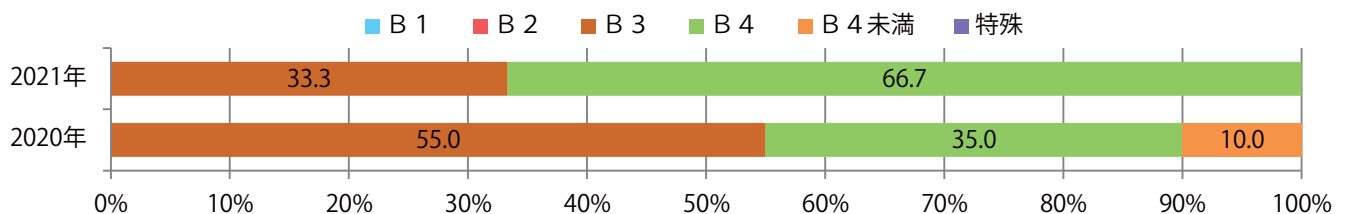

火・金曜のみの折込となった。B4サイズが3分の2を占め、他はB3のみ。
 全て両面フルカラー。

■月別折込枚数（県内8地区平均）

■ 年間最多枚数 ■ 年間最少枚数

	1月	2月	3月	4月	5月	6月	7月	8月	9月	10月	11月	12月
2021年	1.1											
2020年	2.5	1.6	1.3	1.1	0.0	0.9	1.0	0.8	1.1	1.0	1.4	1.0
2019年	3.1	1.6	2.8	2.5	2.1	2.4	3.1	1.9	1.9	3.0	2.9	2.4

■地区別折込枚数・前年比

■曜日別構成比 (%)

■サイズ別構成比 (%)

■色数別構成比 (%)

金曜が最も多く、次いで火曜が多い。B3サイズが増えた。両面フルカラーは88%。

■月別折込枚数（県内8地区平均）

■ 年間最多枚数 ■ 年間最少枚数

	1月	2月	3月	4月	5月	6月	7月	8月	9月	10月	11月	12月
2021年	13.8											
2020年	16.3	16.6	17.6	8.6	1.8	13.3	16.8	14.0	16.3	16.3	13.8	20.9
2019年	16.0	19.9	26.3	22.8	18.9	20.9	22.9	21.4	23.6	23.5	21.8	28.4