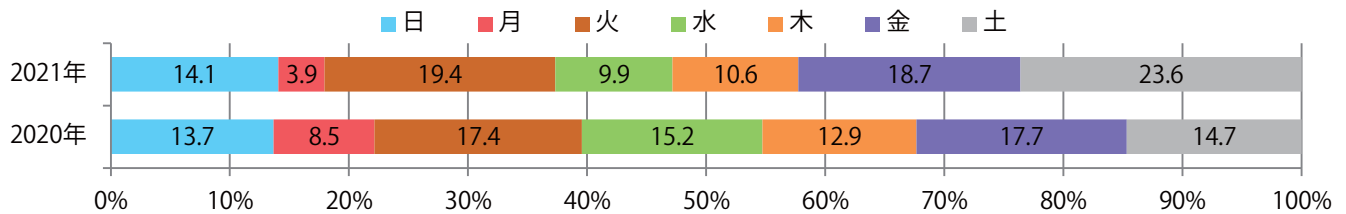

■地区別折込枚数・前年比

■曜日別構成比 (%)

■サイズ別構成比 (%)

■色数別構成比 (%)

金曜が最も多く、次いで火曜が多い。B3サイズが増えた。両面フルカラーは88%。

■月別折込枚数（県内8地区平均）

■ 年間最多枚数 ■ 年間最少枚数

	1月	2月	3月	4月	5月	6月	7月	8月	9月	10月	11月	12月
2021年	13.8											
2020年	16.3	16.6	17.6	8.6	1.8	13.3	16.8	14.0	16.3	16.3	13.8	20.9
2019年	16.0	19.9	26.3	22.8	18.9	20.9	22.9	21.4	23.6	23.5	21.8	28.4

■地区別折込枚数・前年比

■曜日別構成比 (%)

■サイズ別構成比 (%)

■色数別構成比 (%)

土曜が最も多く、次いで火・金曜の順に多い。B4サイズが68%を占める。
両面フルカラーは74%。

■月別折込枚数（県内8地区平均）

■ 年間最多枚数 ■ 年間最少枚数

	1月	2月	3月	4月	5月	6月	7月	8月	9月	10月	11月	12月
2021年	35.5											
2020年	50.3	54.8	50.4	34.5	10.9	30.1	42.1	40.1	35.0	37.0	34.8	48.0
2019年	56.0	57.0	59.5	53.4	55.8	53.6	58.0	60.4	56.6	58.4	54.1	63.9

■地区別折込枚数・前年比

■曜日別構成比 (%)

■サイズ別構成比 (%)

■色数別構成比 (%)

金曜が最も多く、次いで水・土曜の順に多い。B3以上の大きいサイズが大半を占める。
両面フルカラーは83%に上る。

■月別折込枚数（県内8地区平均）

年間最多枚数 年間最少枚数

	1月	2月	3月	4月	5月	6月	7月	8月	9月	10月	11月	12月
2021年	8.8											
2020年	11.8	8.3	9.1	9.0	1.9	7.9	11.5	7.8	8.9	12.0	11.3	15.4
2019年	12.4	10.4	13.0	17.5	16.1	12.8	13.3	15.3	12.1	13.4	15.9	16.1