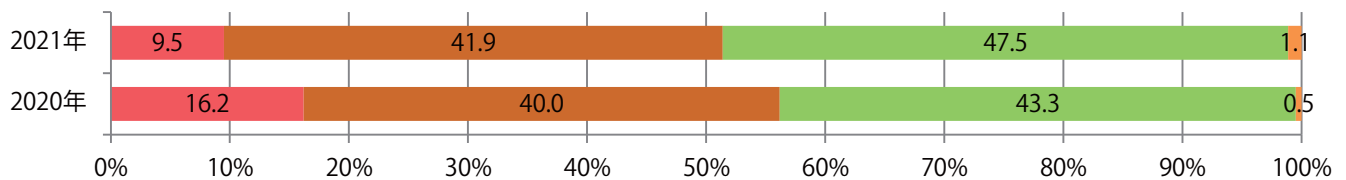

金・土曜の週末に87%が集中。B3以上の大きいサイズが51%を占める。
ほとんどが両面フルカラー。

■ 月別折込枚数（県内8地区平均）

■ 年間最多枚数 ■ 年間最少枚数

	1月	2月	3月	4月	5月	6月	7月	8月	9月	10月	11月	12月
2021年	22.4											
2020年	26.3	28.0	29.9	7.5	4.5	19.6	22.0	23.1	18.1	21.5	21.4	26.0
2019年	27.8	21.4	30.3	21.9	18.6	23.4	22.0	26.8	22.6	16.1	27.9	28.8

■ 地区別折込枚数・前年比

■ 2020年 ■ 2021年 ● 前年比

■ 曜日別構成比 (%)

■ 日 ■ 月 ■ 火 ■ 水 ■ 木 ■ 金 ■ 土

■ サイズ別構成比 (%)

■ B 1 ■ B 2 ■ B 3 ■ B 4 ■ B 4未済 ■ 特殊

■ 色数別構成比 (%)

■ 1c/0c ■ 1c/1c ■ 2c/0c ■ 2c/1c ■ 2c/2c ■ 4c/0c ■ 4c/1c ■ 4c/2c ■ 4c/4c

火・水曜に74%が集中。B3以上の大きいサイズが半数を超える。両面フルカラーは93%。

■ 月別折込枚数（県内8地区平均）

■ 年間最多枚数 ■ 年間最少枚数

	1月	2月	3月	4月	5月	6月	7月	8月	9月	10月	11月	12月
2021年	10.0											
2020年	14.8	13.4	8.6	4.4	2.4	9.9	14.3	11.5	12.9	9.9	11.9	18.5
2019年	16.1	15.9	15.5	14.4	15.1	14.0	14.6	13.3	14.6	14.5	14.0	17.9