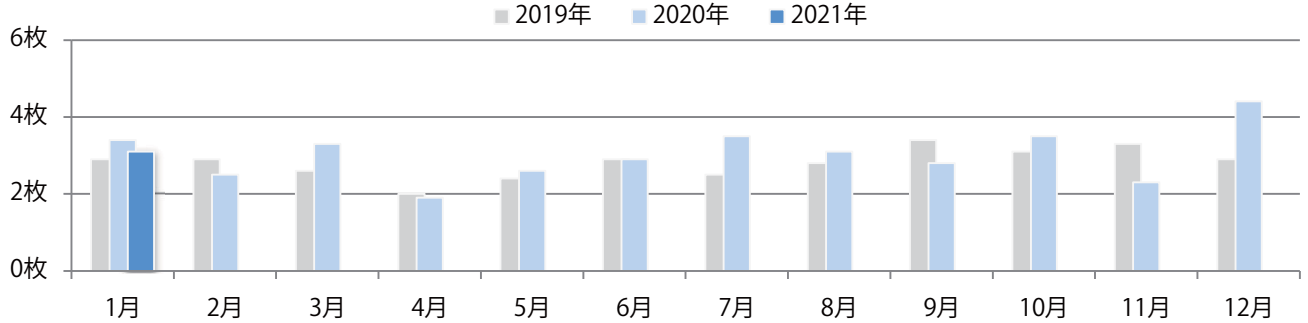

地区別折込枚数・前年比

2020年 2021年 前年比

曜日別構成比 (%)

日 月 火 水 木 金 土

サイズ別構成比 (%)

B 1 B 2 B 3 B 4 B 4未満 特殊

色数別構成比 (%)

1c/0c 1c/1c 2c/0c 2c/1c 2c/2c 4c/0c 4c/1c 4c/2c 4c/4c

日・金曜が多い。B4サイズがほとんどで、他はB4未満のみ。両面フルカラーは96%に上る。

月別折込枚数（県内8地区平均）

年間最多枚数 年間最少枚数

	1月	2月	3月	4月	5月	6月	7月	8月	9月	10月	11月	12月
2021年	3.1											
2020年	3.4	2.5	3.3	1.9	2.6	2.9	3.5	3.1	2.8	3.5	2.3	4.4
2019年	2.9	2.9	2.6	2.0	2.4	2.9	2.5	2.8	3.4	3.1	3.3	2.9