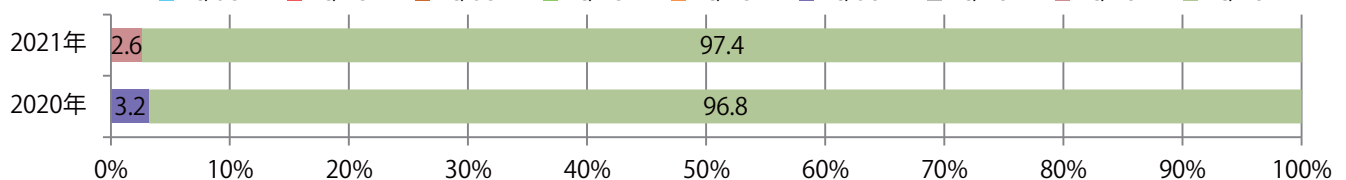

前年比23%増。日曜が最も多く、次いで金曜が多い。B4サイズが大半を占め、他はB4未満のみ。ほとんどが両面フルカラー。

月別折込枚数（県内8地区平均）

年間最多枚数 年間最少枚数

	1月	2月	3月	4月	5月	6月	7月	8月	9月	10月	11月	12月
2021年	4.8											
2020年	3.9	2.1	4.5	3.1	3.8	3.5	3.0	4.3	3.8	3.5	2.5	3.6
2019年	4.8	2.9	3.3	3.1	4.3	2.6	3.4	4.4	3.4	1.9	3.3	4.3

地区別折込枚数・前年比

2020年 2021年 前年比

曜日別構成比 (%)

日 月 火 水 木 金 土

サイズ別構成比 (%)

B 1 B 2 B 3 B 4 B 4未満 特殊

色数別構成比 (%)

1c/0c 1c/1c 2c/0c 2c/1c 2c/2c 4c/0c 4c/1c 4c/2c 4c/4c