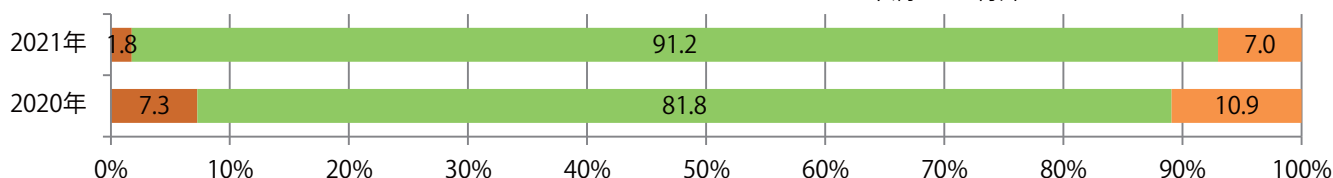

地区別折込枚数・前年比

曜日別構成比 (%)

サイズ別構成比 (%)

色数別構成比 (%)

各地区平均で前年比3%増。金曜が最も多く、半数以上を占める。B4サイズが9割を超えた。大半が両面フルカラー。

■ 月別折込枚数（県内8地区平均）

■ 年間最多枚数 ■ 年間最少枚数

	1月	2月	3月	4月	5月	6月	7月	8月	9月	10月	11月	12月
2021年	7.1											
2020年	6.9	5.9	8.0	4.1	5.8	7.0	6.8	6.8	9.1	7.3	10.5	13.8
2019年	7.5	6.1	10.6	8.8	6.9	7.4	9.3	7.8	8.4	7.4	10.6	14.5

■ 地区別折込枚数・前年比

■ 2020年 ■ 2021年 ● 前年比

■ 曜日別構成比 (%)

■ 日 ■ 月 ■ 火 ■ 水 ■ 木 ■ 金 ■ 土

■ サイズ別構成比 (%)

■ B 1 ■ B 2 ■ B 3 ■ B 4 ■ B 4未満 ■ 特殊

■ 色数別構成比 (%)

■ 1c/0c ■ 1c/1c ■ 2c/0c ■ 2c/1c ■ 2c/2c ■ 4c/0c ■ 4c/1c ■ 4c/2c ■ 4c/4c

金曜に半数が集中。B3サイズが37%を占める。両面フルカラーは81%。

■ 月別折込枚数（県内8地区平均）

■ 年間最多枚数 ■ 年間最少枚数

	1月	2月	3月	4月	5月	6月	7月	8月	9月	10月	11月	12月
2021年	20.1											
2020年	25.5	21.5	19.4	13.5	10.5	19.3	17.4	8.4	17.6	24.5	23.4	28.5
2019年	28.8	20.8	33.4	29.0	29.5	23.0	20.9	14.8	20.8	25.3	25.9	25.8