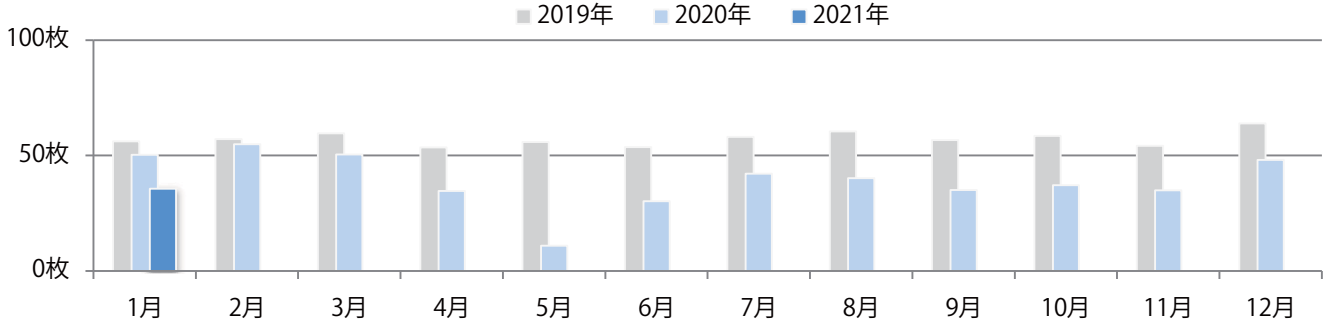

■地区別折込枚数・前年比

■曜日別構成比 (%)

■サイズ別構成比 (%)

■色数別構成比 (%)

金曜が最も多く、次いで火曜が多い。B3サイズが増えた。両面フルカラーは88%。

■月別折込枚数（県内8地区平均）

■ 年間最多枚数 ■ 年間最少枚数

	1月	2月	3月	4月	5月	6月	7月	8月	9月	10月	11月	12月
2021年	13.8											
2020年	16.3	16.6	17.6	8.6	1.8	13.3	16.8	14.0	16.3	16.3	13.8	20.9
2019年	16.0	19.9	26.3	22.8	18.9	20.9	22.9	21.4	23.6	23.5	21.8	28.4

■地区別折込枚数・前年比

■曜日別構成比 (%)

■サイズ別構成比 (%)

■色数別構成比 (%)

土曜が最も多く、次いで火・金曜の順に多い。B4サイズが68%を占める。
両面フルカラーは74%。

■月別折込枚数（県内8地区平均）

■ 年間最多枚数 ■ 年間最少枚数

	1月	2月	3月	4月	5月	6月	7月	8月	9月	10月	11月	12月
2021年	35.5											
2020年	50.3	54.8	50.4	34.5	10.9	30.1	42.1	40.1	35.0	37.0	34.8	48.0
2019年	56.0	57.0	59.5	53.4	55.8	53.6	58.0	60.4	56.6	58.4	54.1	63.9

■地区別折込枚数・前年比

■曜日別構成比 (%)

■サイズ別構成比 (%)

■色数別構成比 (%)

金曜が最も多く、次いで水・土曜の順に多い。B3以上の大きいサイズが大半を占める。
両面フルカラーは83%に上る。

■月別折込枚数（県内8地区平均）

年間最多枚数 年間最少枚数

	1月	2月	3月	4月	5月	6月	7月	8月	9月	10月	11月	12月
2021年	8.8											
2020年	11.8	8.3	9.1	9.0	1.9	7.9	11.5	7.8	8.9	12.0	11.3	15.4
2019年	12.4	10.4	13.0	17.5	16.1	12.8	13.3	15.3	12.1	13.4	15.9	16.1