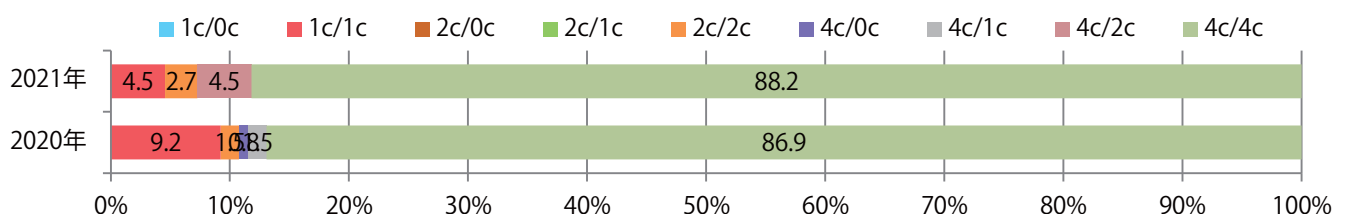

■地区別折込枚数・前年比

■曜日別構成比 (%)

■サイズ別構成比 (%)

■色数別構成比 (%)

金曜が最も多く、次いで火曜が多い。B3サイズが増えた。両面フルカラーは88%。

■月別折込枚数（県内8地区平均）

■ 年間最多枚数 ■ 年間最少枚数

	1月	2月	3月	4月	5月	6月	7月	8月	9月	10月	11月	12月
2021年	13.8											
2020年	16.3	16.6	17.6	8.6	1.8	13.3	16.8	14.0	16.3	16.3	13.8	20.9
2019年	16.0	19.9	26.3	22.8	18.9	20.9	22.9	21.4	23.6	23.5	21.8	28.4

■地区別折込枚数・前年比

■曜日別構成比 (%)

■サイズ別構成比 (%)

■色数別構成比 (%)

土曜が最も多く、次いで火・金曜の順に多い。B4サイズが68%を占める。
両面フルカラーは74%。

■月別折込枚数（県内8地区平均）

■ 年間最多枚数 ■ 年間最少枚数

	1月	2月	3月	4月	5月	6月	7月	8月	9月	10月	11月	12月
2021年	35.5											
2020年	50.3	54.8	50.4	34.5	10.9	30.1	42.1	40.1	35.0	37.0	34.8	48.0
2019年	56.0	57.0	59.5	53.4	55.8	53.6	58.0	60.4	56.6	58.4	54.1	63.9

■地区別折込枚数・前年比

■曜日別構成比 (%)

■サイズ別構成比 (%)

■色数別構成比 (%)

金曜が最も多く、次いで水・土曜の順に多い。B3以上の大きいサイズが大半を占める。
両面フルカラーは83%に上る。

■月別折込枚数（県内8地区平均）

年間最多枚数 年間最少枚数

	1月	2月	3月	4月	5月	6月	7月	8月	9月	10月	11月	12月
2021年	8.8											
2020年	11.8	8.3	9.1	9.0	1.9	7.9	11.5	7.8	8.9	12.0	11.3	15.4
2019年	12.4	10.4	13.0	17.5	16.1	12.8	13.3	15.3	12.1	13.4	15.9	16.1