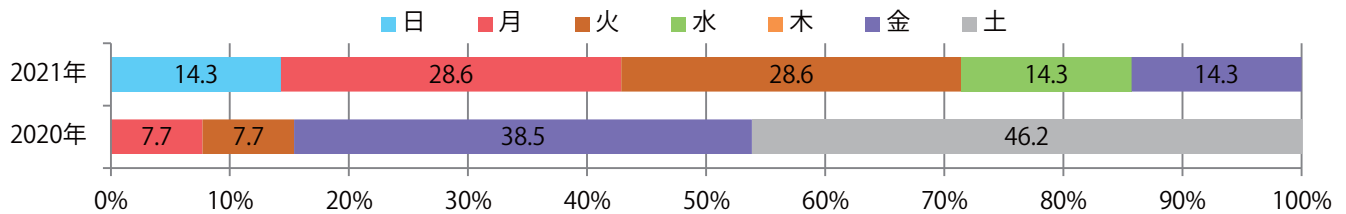

■ 地区別折込枚数・前年比

■ 2020年 ■ 2021年 ● 前年比

■ 曜日別構成比 (%)

■ 日 ■ 月 ■ 火 ■ 水 ■ 木 ■ 金 ■ 土

■ サイズ別構成比 (%)

■ B 1 ■ B 2 ■ B 3 ■ B 4 ■ B 4未満 ■ 特殊

■ 色数別構成比 (%)

■ 1c/0c ■ 1c/1c ■ 2c/0c ■ 2c/1c ■ 2c/2c ■ 4c/0c ■ 4c/1c ■ 4c/2c ■ 4c/4c

月・火曜に57%が集中。B4未満のサイズが3割近くを占める。大半が両面フルカラーで、他はフルカラー／2色のみ。

月別折込枚数（県内8地区平均）

年間最多枚数 年間最少枚数

	1月	2月	3月	4月	5月	6月	7月	8月	9月	10月	11月	12月
2021年	0.9											
2020年	1.6	1.8	0.8	0.3	0.3	1.5	2.1	1.9	1.8	1.8	1.8	1.5
2019年	1.4	1.3	1.6	1.6	1.1	2.1	1.9	1.4	2.0	2.0	2.0	2.4

地区別折込枚数・前年比

曜日別構成比 (%)

サイズ別構成比 (%)

色数別構成比 (%)

日曜がもっとも多く、次いで水・月曜の順に多い。B4未満のサイズが46%を占める。
両面フルカラーに次いで多いのは、片面フルカラーの23%。

■月別折込枚数（県内8地区平均）

■ 年間最多枚数 ■ 年間最少枚数

	1月	2月	3月	4月	5月	6月	7月	8月	9月	10月	11月	12月
2021年	1.6											
2020年	2.4	2.6	1.4	1.0	0.9	2.6	2.6	2.0	2.3	2.4	3.3	1.3
2019年	2.8	2.0	2.8	1.8	2.6	2.5	2.9	1.5	2.6	4.9	2.5	2.6