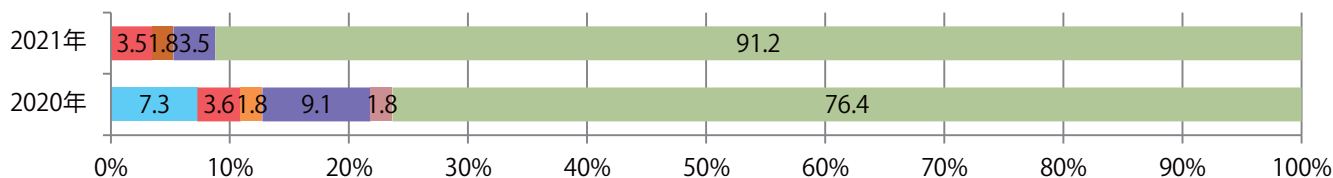

地区別折込枚数・前年比

曜日別構成比 (%)

サイズ別構成比 (%)

色数別構成比 (%)

各地区平均で前年比3%増。金曜が最も多く、半数以上を占める。B4サイズが9割を超えた。大半が両面フルカラー。

■ 月別折込枚数（県内8地区平均）

■ 年間最多枚数 ■ 年間最少枚数

	1月	2月	3月	4月	5月	6月	7月	8月	9月	10月	11月	12月
2021年	7.1											
2020年	6.9	5.9	8.0	4.1	5.8	7.0	6.8	6.8	9.1	7.3	10.5	13.8
2019年	7.5	6.1	10.6	8.8	6.9	7.4	9.3	7.8	8.4	7.4	10.6	14.5

■ 地区別折込枚数・前年比

■ 2020年 ■ 2021年 ● 前年比

■ 曜日別構成比 (%)

■ 日 ■ 月 ■ 火 ■ 水 ■ 木 ■ 金 ■ 土

■ サイズ別構成比 (%)

■ B 1 ■ B 2 ■ B 3 ■ B 4 ■ B 4未満 ■ 特殊

■ 色数別構成比 (%)

■ 1c/0c ■ 1c/1c ■ 2c/0c ■ 2c/1c ■ 2c/2c ■ 4c/0c ■ 4c/1c ■ 4c/2c ■ 4c/4c

金曜に半数が集中。B3サイズが37%を占める。両面フルカラーは81%。

■ 月別折込枚数（県内8地区平均）

■ 年間最多枚数 ■ 年間最少枚数

	1月	2月	3月	4月	5月	6月	7月	8月	9月	10月	11月	12月
2021年	20.1											
2020年	25.5	21.5	19.4	13.5	10.5	19.3	17.4	8.4	17.6	24.5	23.4	28.5
2019年	28.8	20.8	33.4	29.0	29.5	23.0	20.9	14.8	20.8	25.3	25.9	25.8