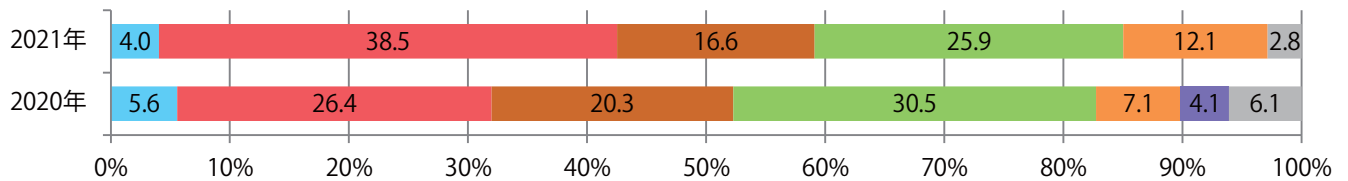

■ 地区別折込枚数・前年比

■ 2020年 ■ 2021年 ● 前年比

■ 曜日別構成比 (%)

■ 日 ■ 月 ■ 火 ■ 水 ■ 木 ■ 金 ■ 土

■ サイズ別構成比 (%)

■ B 1 ■ B 2 ■ B 3 ■ B 4 ■ B 4未満 ■ 特殊

■ 色数別構成比 (%)

■ 1c/0c ■ 1c/1c ■ 2c/0c ■ 2c/1c ■ 2c/2c ■ 4c/0c ■ 4c/1c ■ 4c/2c ■ 4c/4c

7地区で前年を上回り、平均で26%増。月曜が最も多く、次いで水曜が多い。
B1・B3サイズが増えた。ほとんどが両面フルカラー。

■ 月別折込枚数（県内8地区平均）

■ 年間最多枚数 ■ 年間最少枚数

	1月	2月	3月	4月	5月	6月	7月	8月	9月	10月	11月	12月
2021年	30.9											
2020年	24.6	26.9	24.3	22.1	21.3	22.1	23.4	22.6	30.5	24.4	30.8	24.9
2019年	35.5	31.3	23.8	35.4	28.0	33.4	23.9	20.8	20.4	21.8	30.3	21.6