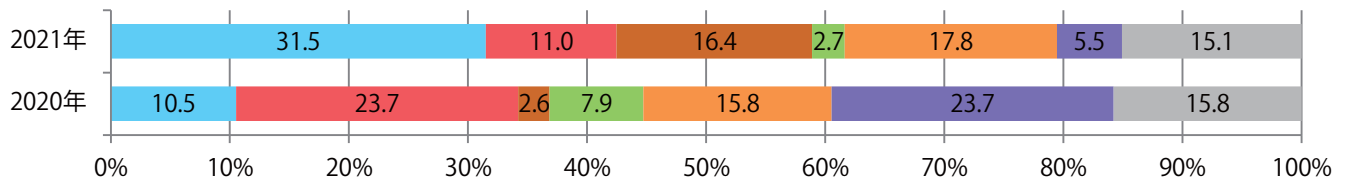

■曜日別構成比 (%)

■ 日 ■ 月 ■ 火 ■ 水 ■ 木 ■ 金 ■ 土