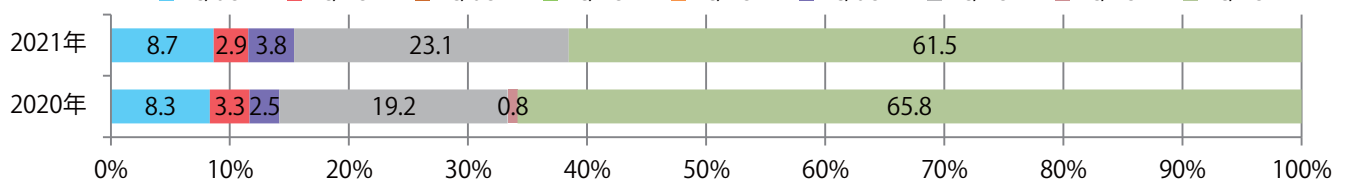

地区別折込枚数・前年比

2020年 2021年 前年比

曜日別構成比 (%)

日 月 火 水 木 金 土

サイズ別構成比 (%)

B 1 B 2 B 3 B 4 B 4未満 特殊

色数別構成比 (%)

1c/0c 1c/1c 2c/0c 2c/1c 2c/2c 4c/0c 4c/1c 4c/2c 4c/4c