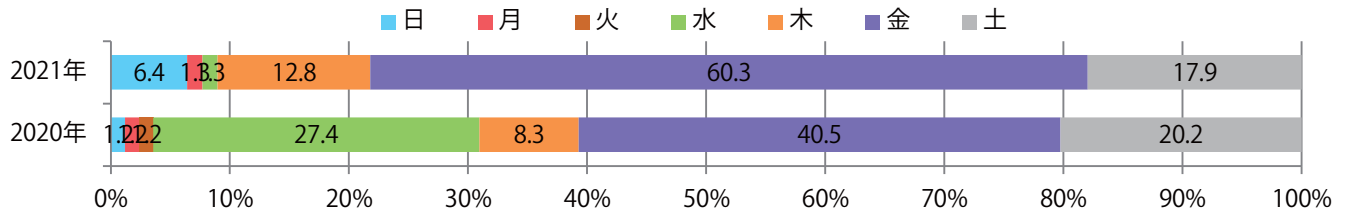

■ 地区別折込枚数・前年比

■ 2020年 ■ 2021年 ● 前年比

■ 曜日別構成比 (%)

■ 日 ■ 月 ■ 火 ■ 水 ■ 木 ■ 金 ■ 土

■ サイズ別構成比 (%)

■ B 1 ■ B 2 ■ B 3 ■ B 4 ■ B 4未満 ■ 特殊

■ 色数別構成比 (%)

■ 1c/0c ■ 1c/1c ■ 2c/0c ■ 2c/1c ■ 2c/2c ■ 4c/0c ■ 4c/1c ■ 4c/2c ■ 4c/4c

金曜に6割が集中。B4サイズが増えた。ほとんどが両面フルカラー。

■ 月別折込枚数（県内8地区平均）

■ 年間最多枚数 ■ 年間最少枚数

	1月	2月	3月	4月	5月	6月	7月	8月	9月	10月	11月	12月
2021年	9.8											
2020年	10.5	8.4	8.6	5.0	5.0	8.0	6.5	6.5	7.5	8.1	7.4	7.8
2019年	10.5	7.6	12.1	7.8	6.6	8.6	8.9	9.6	10.0	8.0	12.8	10.3

■ 地区別折込枚数・前年比

■ 曜日別構成比 (%)

■ サイズ別構成比 (%)

■ 色数別構成比 (%)

金曜が最も多い。B3以上の大きいサイズが半数を超える。ほとんどが両面フルカラー。

■ 月別折込枚数（県内8地区平均）

■ 年間最多枚数 ■ 年間最少枚数

	1月	2月	3月	4月	5月	6月	7月	8月	9月	10月	11月	12月
2021年	22.0											
2020年	28.3	20.8	12.8	5.4	4.6	9.4	13.0	8.3	15.1	12.0	12.0	12.4
2019年	25.5	20.6	21.8	12.5	16.1	21.1	16.1	18.6	18.0	14.9	20.6	12.8