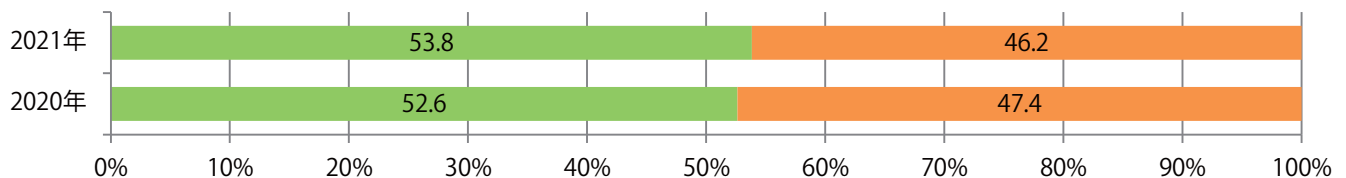

地区別折込枚数・前年比

曜日別構成比 (%)

サイズ別構成比 (%)

色数別構成比 (%)

日曜がもっとも多く、次いで水・月曜の順に多い。B4未満のサイズが46%を占める。
両面フルカラーに次いで多いのは、片面フルカラーの23%。

■月別折込枚数（県内8地区平均）

■ 年間最多枚数 ■ 年間最少枚数

	1月	2月	3月	4月	5月	6月	7月	8月	9月	10月	11月	12月
2021年	1.6											
2020年	2.4	2.6	1.4	1.0	0.9	2.6	2.6	2.0	2.3	2.4	3.3	1.3
2019年	2.8	2.0	2.8	1.8	2.6	2.5	2.9	1.5	2.6	4.9	2.5	2.6

■地区別折込枚数・前年比

■ 2020年 ■ 2021年 ● 前年比

■曜日別構成比 (%)

■ 日 ■ 月 ■ 火 ■ 水 ■ 木 ■ 金 ■ 土

■サイズ別構成比 (%)

■ B 1 ■ B 2 ■ B 3 ■ B 4 ■ B 4 未満 ■ 特殊

■色数別構成比 (%)

■ 1c/0c ■ 1c/1c ■ 2c/0c ■ 2c/1c ■ 2c/2c ■ 4c/0c ■ 4c/1c ■ 4c/2c ■ 4c/4c