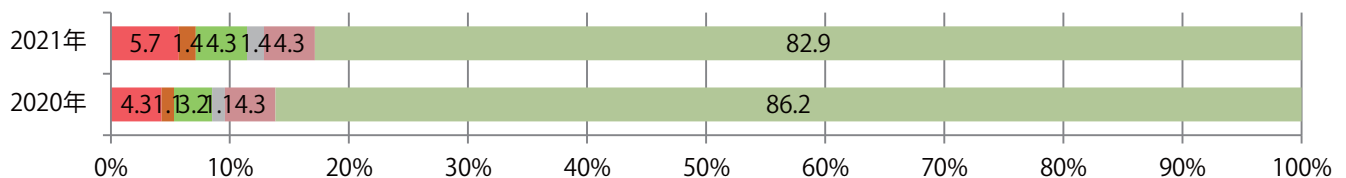

■地区別折込枚数・前年比

■曜日別構成比 (%)

■サイズ別構成比 (%)

■色数別構成比 (%)

金曜が最も多く、次いで水・土曜の順に多い。B3以上の大きいサイズが大半を占める。
両面フルカラーは83%に上る。

■月別折込枚数（県内8地区平均）

年間最多枚数 年間最少枚数

	1月	2月	3月	4月	5月	6月	7月	8月	9月	10月	11月	12月
2021年	8.8											
2020年	11.8	8.3	9.1	9.0	1.9	7.9	11.5	7.8	8.9	12.0	11.3	15.4
2019年	12.4	10.4	13.0	17.5	16.1	12.8	13.3	15.3	12.1	13.4	15.9	16.1

■地区別折込枚数・前年比

2020年 2021年 前年比

■曜日別構成比 (%)

日 月 火 水 木 金 土

■サイズ別構成比 (%)

B 1 B 2 B 3 B 4 B 4未満 特殊

■色数別構成比 (%)

1c/0c 1c/1c 2c/0c 2c/1c 2c/2c 4c/0c 4c/1c 4c/2c 4c/4c

日・金・土曜のみの折込となった。B3サイズが増えた。
両面フルカラーの他、フルカラー/2色が3分の1を占める。

月別折込枚数（県内8地区平均）

年間最多枚数 年間最少枚数

	1月	2月	3月	4月	5月	6月	7月	8月	9月	10月	11月	12月
2021年	0.8											
2020年	1.3	0.4	1.9	0.8	0.3	1.3	1.5	0.9	0.4	1.6	3.4	3.0
2019年	1.4	1.6	3.1	3.1	2.1	2.5	3.0	2.5	2.5	3.3	2.9	5.9