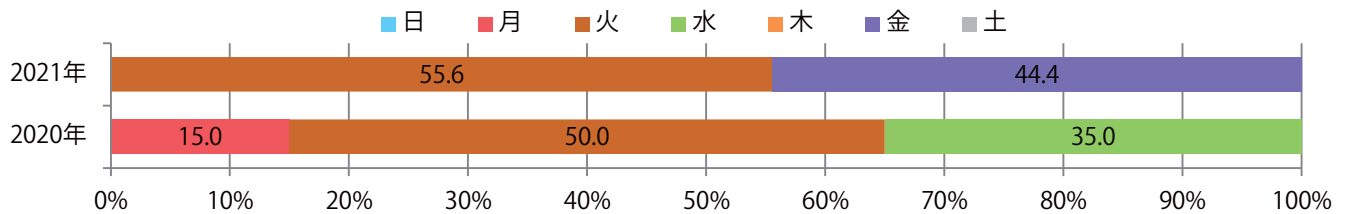

火・金曜のみの折込となった。B4サイズが3分の2を占め、他はB3のみ。
 全て両面フルカラー。

■月別折込枚数（県内8地区平均）

■ 年間最多枚数 ■ 年間最少枚数

	1月	2月	3月	4月	5月	6月	7月	8月	9月	10月	11月	12月
2021年	1.1											
2020年	2.5	1.6	1.3	1.1	0.0	0.9	1.0	0.8	1.1	1.0	1.4	1.0
2019年	3.1	1.6	2.8	2.5	2.1	2.4	3.1	1.9	1.9	3.0	2.9	2.4

■地区別折込枚数・前年比

■曜日別構成比 (%)

■サイズ別構成比 (%)

■色数別構成比 (%)

金曜が最も多く、次いで火曜が多い。B3サイズが増えた。両面フルカラーは88%。

■月別折込枚数（県内8地区平均）

■ 年間最多枚数 ■ 年間最少枚数

	1月	2月	3月	4月	5月	6月	7月	8月	9月	10月	11月	12月
2021年	13.8											
2020年	16.3	16.6	17.6	8.6	1.8	13.3	16.8	14.0	16.3	16.3	13.8	20.9
2019年	16.0	19.9	26.3	22.8	18.9	20.9	22.9	21.4	23.6	23.5	21.8	28.4

■地区別折込枚数・前年比

■曜日別構成比 (%)

■サイズ別構成比 (%)

■色数別構成比 (%)

土曜が最も多く、次いで火・金曜の順に多い。B4サイズが68%を占める。
両面フルカラーは74%。

■月別折込枚数（県内8地区平均）

■ 年間最多枚数 ■ 年間最少枚数

	1月	2月	3月	4月	5月	6月	7月	8月	9月	10月	11月	12月
2021年	35.5											
2020年	50.3	54.8	50.4	34.5	10.9	30.1	42.1	40.1	35.0	37.0	34.8	48.0
2019年	56.0	57.0	59.5	53.4	55.8	53.6	58.0	60.4	56.6	58.4	54.1	63.9