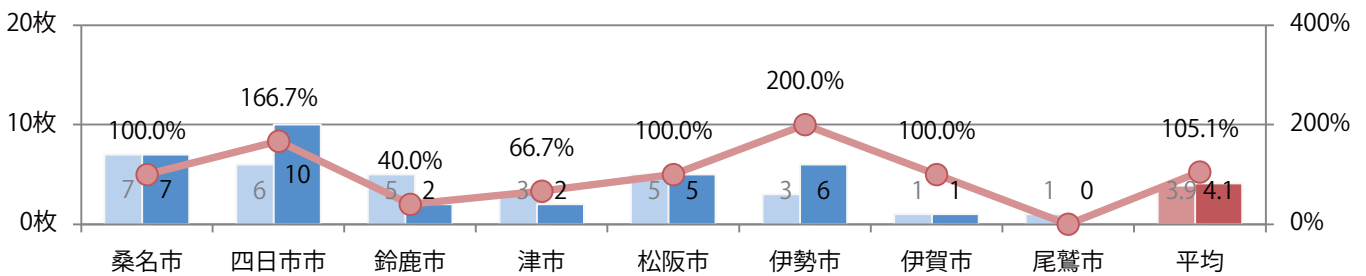

■ 地区別折込枚数・前年比

■ 2020年 ■ 2021年 ● 前年比

■ 曜日別構成比 (%)

■ 日 ■ 月 ■ 火 ■ 水 ■ 木 ■ 金 ■ 土

■ サイズ別構成比 (%)

■ B 1 ■ B 2 ■ B 3 ■ B 4 ■ B 4未済 ■ 特殊

■ 色数別構成比 (%)

■ 1c/0c ■ 1c/1c ■ 2c/0c ■ 2c/1c ■ 2c/2c ■ 4c/0c ■ 4c/1c ■ 4c/2c ■ 4c/4c

前年比5%増。金曜が最も多く、次いで木曜が多い。B4以下のサイズが大半を占める。
両面フルカラーは82%。

■ 月別折込枚数（県内8地区平均）

■ 年間最多枚数 ■ 年間最少枚数

	1月	2月	3月	4月	5月	6月	7月	8月	9月	10月	11月	12月
2021年	4.1											
2020年	3.9	3.9	4.5	3.1	4.4	3.6	6.6	4.3	5.1	6.4	6.9	4.8
2019年	3.5	3.6	4.8	4.8	5.9	4.6	6.3	3.9	5.0	4.8	7.1	4.1

■ 地区別折込枚数・前年比

■ 2020年 ■ 2021年 ● 前年比

■ 曜日別構成比 (%)

■ 日 ■ 月 ■ 火 ■ 水 ■ 木 ■ 金 ■ 土

■ サイズ別構成比 (%)

■ B 1 ■ B 2 ■ B 3 ■ B 4 ■ B 4未満 ■ 特殊

■ 色数別構成比 (%)

■ 1c/0c ■ 1c/1c ■ 2c/0c ■ 2c/1c ■ 2c/2c ■ 4c/0c ■ 4c/1c ■ 4c/2c ■ 4c/4c