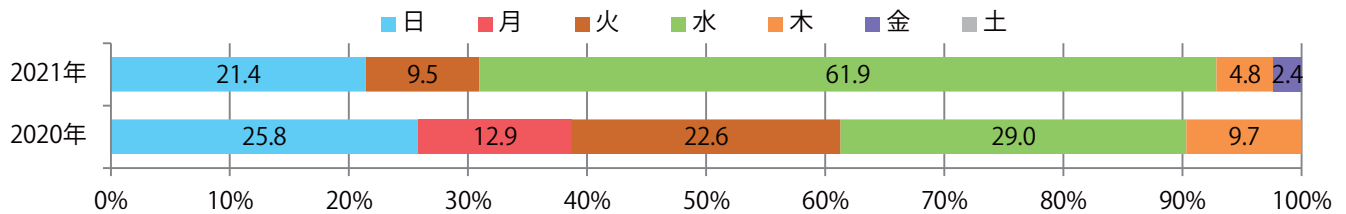

■曜日別構成比（%）