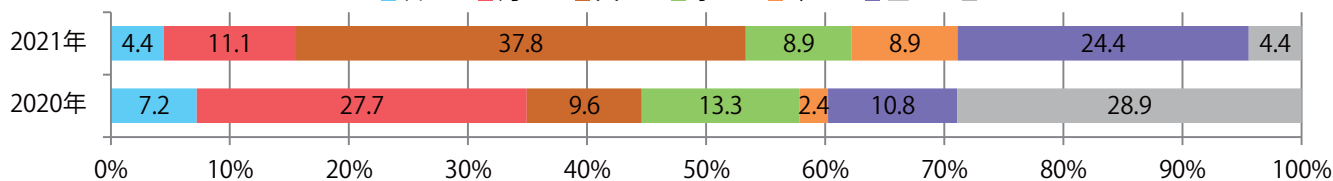

■曜日別構成比（%）

■ 日 ■ 月 ■ 火 ■ 水 ■ 木 ■ 金 ■ 土