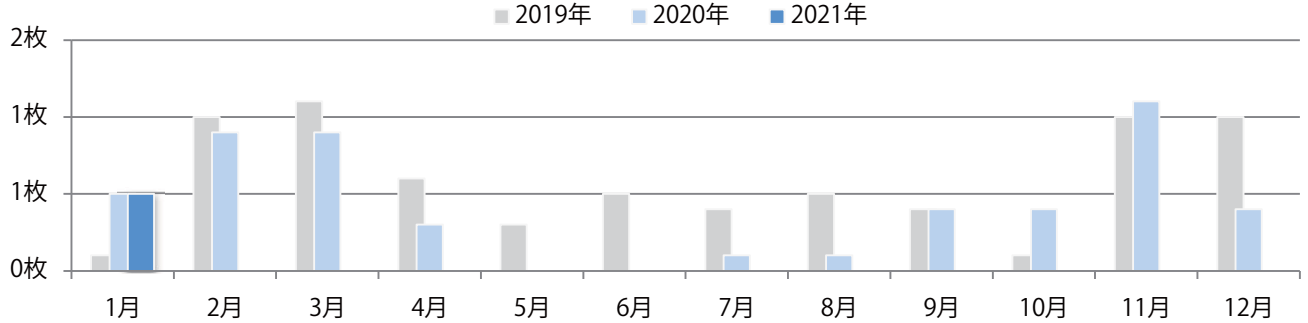

日・金曜のみの折込となった。全てB4サイズ、両面フルカラー。

■ 月別折込枚数（県内8地区平均）

■ 年間最多枚数 ■ 年間最少枚数

	1月	2月	3月	4月	5月	6月	7月	8月	9月	10月	11月	12月
2021年	0.4											
2020年	0.8	0.3	0.3	0.1	0.0	0.5	0.8	0.8	0.0	0.1	1.1	3.3
2019年	0.5	0.3	2.1	3.5	2.0	2.5	2.9	1.4	2.1	0.5	2.3	5.8

■ 地区別折込枚数・前年比

■ 2020年 ■ 2021年 ● 前年比

■ 曜日別構成比 (%)

■ 日 ■ 月 ■ 火 ■ 水 ■ 木 ■ 金 ■ 土

■ サイズ別構成比 (%)

■ B 1 ■ B 2 ■ B 3 ■ B 4 ■ B 4未済 ■ 特殊

■ 色数別構成比 (%)

■ 1c/0c ■ 1c/1c ■ 2c/0c ■ 2c/1c ■ 2c/2c ■ 4c/0c ■ 4c/1c ■ 4c/2c ■ 4c/4c

各地区平均で前年と変わらず。全てB4サイズとなった。片面フルカラーが半数を占める。

■ 月別折込枚数（県内8地区平均）

■ 年間最多枚数 ■ 年間最少枚数

	1月	2月	3月	4月	5月	6月	7月	8月	9月	10月	11月	12月
2021年	0.5											
2020年	0.5	0.9	0.9	0.3	0.0	0.0	0.1	0.1	0.4	0.4	1.1	0.4
2019年	0.1	1.0	1.1	0.6	0.3	0.5	0.4	0.5	0.4	0.1	1.0	1.0