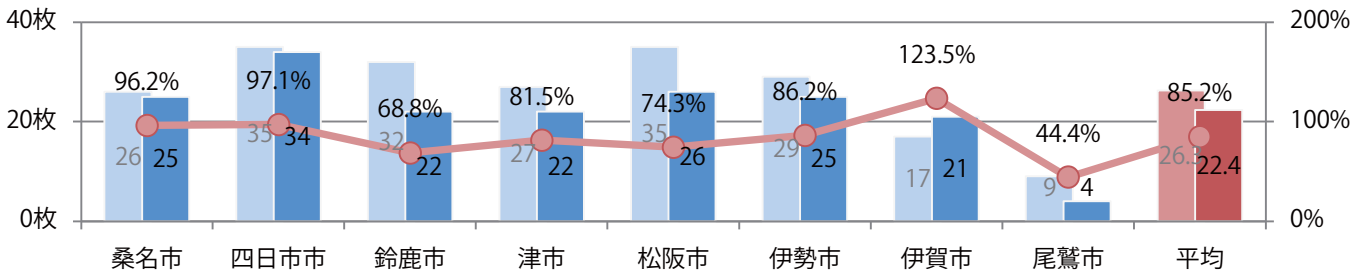

■ 地区別折込枚数・前年比

■ 2020年 ■ 2021年 ● 前年比

■ 曜日別構成比 (%)

■ 日 ■ 月 ■ 火 ■ 水 ■ 木 ■ 金 ■ 土

■ サイズ別構成比 (%)

■ B 1 ■ B 2 ■ B 3 ■ B 4 ■ B 4未満 ■ 特殊

■ 色数別構成比 (%)

■ 1c/0c ■ 1c/1c ■ 2c/0c ■ 2c/1c ■ 2c/2c ■ 4c/0c ■ 4c/1c ■ 4c/2c ■ 4c/4c

金・土曜の週末に87%が集中。B3以上の大きいサイズが51%を占める。
ほとんどが両面フルカラー。

■ 月別折込枚数（県内8地区平均）

■ 年間最多枚数 ■ 年間最少枚数

	1月	2月	3月	4月	5月	6月	7月	8月	9月	10月	11月	12月
2021年	22.4											
2020年	26.3	28.0	29.9	7.5	4.5	19.6	22.0	23.1	18.1	21.5	21.4	26.0
2019年	27.8	21.4	30.3	21.9	18.6	23.4	22.0	26.8	22.6	16.1	27.9	28.8

■ 地区別折込枚数・前年比

■ 2020年 ■ 2021年 ● 前年比

■ 曜日別構成比 (%)

■ 日 ■ 月 ■ 火 ■ 水 ■ 木 ■ 金 ■ 土

■ サイズ別構成比 (%)

■ B 1 ■ B 2 ■ B 3 ■ B 4 ■ B 4未済 ■ 特殊

■ 色数別構成比 (%)

■ 1c/0c ■ 1c/1c ■ 2c/0c ■ 2c/1c ■ 2c/2c ■ 4c/0c ■ 4c/1c ■ 4c/2c ■ 4c/4c

火・水曜に74%が集中。B3以上の大きいサイズが半数を超える。両面フルカラーは93%。

■ 月別折込枚数（県内8地区平均）

■ 年間最多枚数 ■ 年間最少枚数

	1月	2月	3月	4月	5月	6月	7月	8月	9月	10月	11月	12月
2021年	10.0											
2020年	14.8	13.4	8.6	4.4	2.4	9.9	14.3	11.5	12.9	9.9	11.9	18.5
2019年	16.1	15.9	15.5	14.4	15.1	14.0	14.6	13.3	14.6	14.5	14.0	17.9