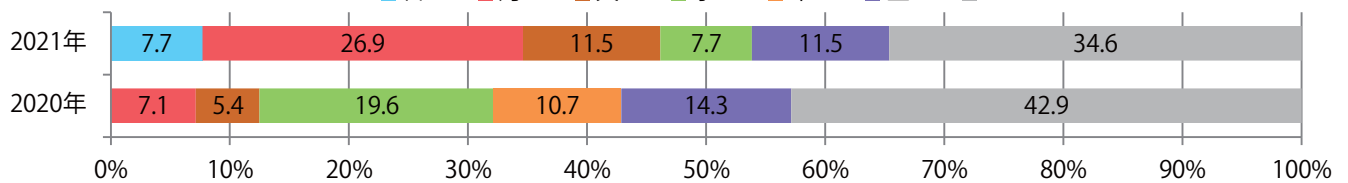

曜日別構成比 (%)

日 月 火 水 木 金 土