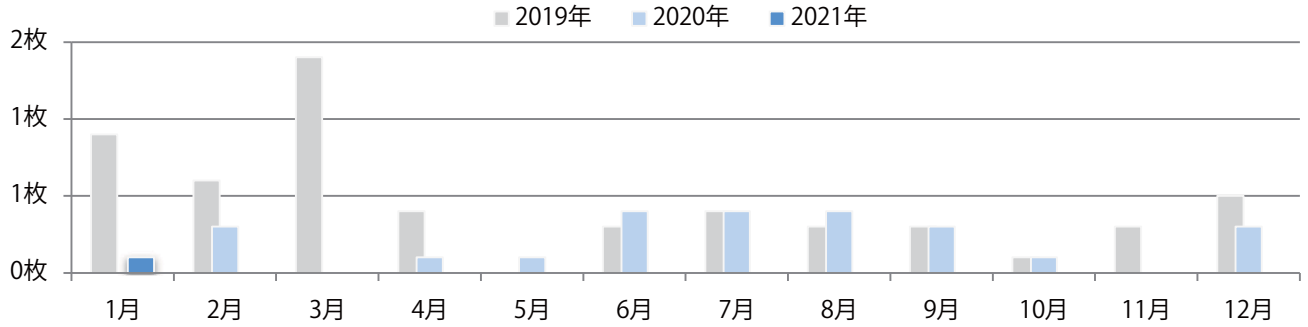

津で1枚のみのとなった。月曜折込、B4サイズ、両面フルカラー。

月別折込枚数（県内8地区平均）

年間最多枚数 年間最少枚数

	1月	2月	3月	4月	5月	6月	7月	8月	9月	10月	11月	12月
2021年	0.1											
2020年	0.0	0.3	0.0	0.1	0.1	0.4	0.4	0.4	0.3	0.1	0.0	0.3
2019年	0.9	0.6	1.4	0.4	0.0	0.3	0.4	0.3	0.3	0.1	0.3	0.5