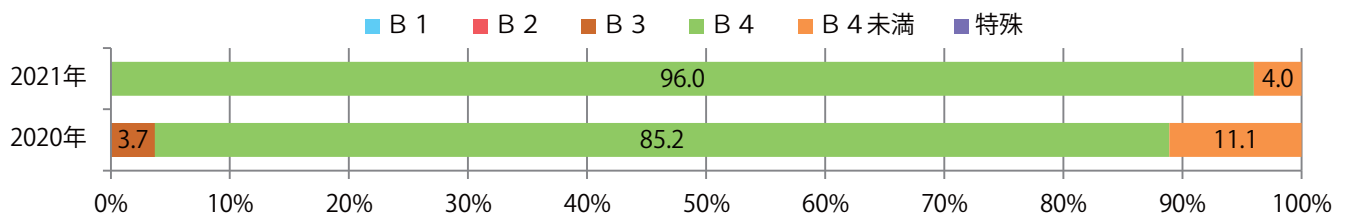

日・金曜が多い。B4サイズがほとんどで、他はB4未満のみ。両面フルカラーは96%に上る。

月別折込枚数（県内8地区平均）

年間最多枚数 年間最少枚数

	1月	2月	3月	4月	5月	6月	7月	8月	9月	10月	11月	12月
2021年	3.1											
2020年	3.4	2.5	3.3	1.9	2.6	2.9	3.5	3.1	2.8	3.5	2.3	4.4
2019年	2.9	2.9	2.6	2.0	2.4	2.9	2.5	2.8	3.4	3.1	3.3	2.9

地区別折込枚数・前年比

曜日別構成比 (%)

サイズ別構成比 (%)

色数別構成比 (%)

各地区平均で29%増。金・土曜の週末に52%が集中。B3・B4未満のサイズが増えた。
両面フルカラーは72%。

月別折込枚数（県内8地区平均）

年間最多枚数 年間最少枚数

	1月	2月	3月	4月	5月	6月	7月	8月	9月	10月	11月	12月
2021年	5.8											
2020年	4.5	3.4	5.4	4.6	6.1	4.1	3.9	3.4	4.0	4.9	4.1	2.8
2019年	3.6	2.8	8.9	5.1	7.4	5.8	5.3	4.9	5.6	5.1	5.4	4.1