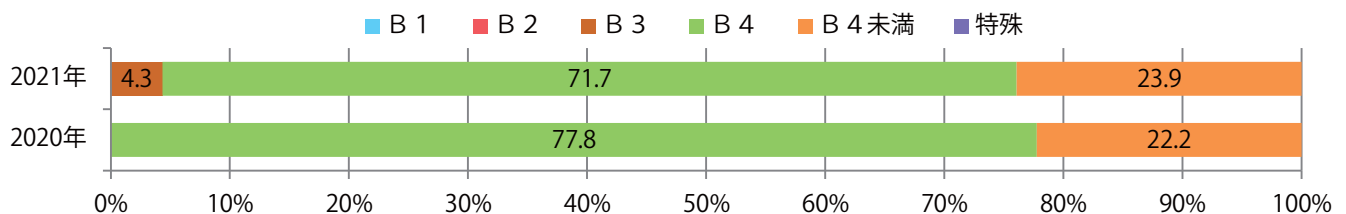

地区別折込枚数・前年比

曜日別構成比 (%)

サイズ別構成比 (%)

色数別構成比 (%)

各地区平均で29%増。金・土曜の週末に52%が集中。B3・B4未満のサイズが増えた。
両面フルカラーは72%。

月別折込枚数（県内8地区平均）

年間最多枚数 年間最少枚数

	1月	2月	3月	4月	5月	6月	7月	8月	9月	10月	11月	12月
2021年	5.8											
2020年	4.5	3.4	5.4	4.6	6.1	4.1	3.9	3.4	4.0	4.9	4.1	2.8
2019年	3.6	2.8	8.9	5.1	7.4	5.8	5.3	4.9	5.6	5.1	5.4	4.1

地区別折込枚数・前年比

曜日別構成比 (%)

サイズ別構成比 (%)

色数別構成比 (%)

土曜が最も多く、次いで月曜が多い。全てB4サイズとなった。
両面フルカラーは89%を占める。

月別折込枚数（県内8地区平均）

年間最多枚数 年間最少枚数

	1月	2月	3月	4月	5月	6月	7月	8月	9月	10月	11月	12月
2021年	3.3											
2020年	7.0	5.5	2.9	1.6	1.8	2.5	4.3	2.4	3.4	3.5	1.6	0.3
2019年	8.8	4.3	5.1	7.5	7.1	6.1	5.3	5.1	7.9	6.3	3.9	2.6