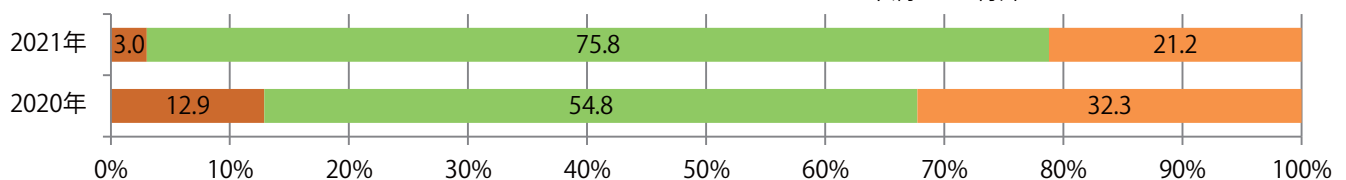

前年比5%増。金曜が最も多く、次いで木曜が多い。B4以下のサイズが大半を占める。
両面フルカラーは82%。

■ 月別折込枚数（県内8地区平均）

■ 年間最多枚数 ■ 年間最少枚数

	1月	2月	3月	4月	5月	6月	7月	8月	9月	10月	11月	12月
2021年	4.1											
2020年	3.9	3.9	4.5	3.1	4.4	3.6	6.6	4.3	5.1	6.4	6.9	4.8
2019年	3.5	3.6	4.8	4.8	5.9	4.6	6.3	3.9	5.0	4.8	7.1	4.1

■ 地区別折込枚数・前年比

■ 2020年 ■ 2021年 ● 前年比

■ 曜日別構成比 (%)

■ 日 ■ 月 ■ 火 ■ 水 ■ 木 ■ 金 ■ 土

■ サイズ別構成比 (%)

■ B 1 ■ B 2 ■ B 3 ■ B 4 ■ B 4未満 ■ 特殊

■ 色数別構成比 (%)

■ 1c/0c ■ 1c/1c ■ 2c/0c ■ 2c/1c ■ 2c/2c ■ 4c/0c ■ 4c/1c ■ 4c/2c ■ 4c/4c

7地区で前年を上回り、平均で26%増。月曜が最も多く、次いで水曜が多い。
B1・B3サイズが増えた。ほとんどが両面フルカラー。

■ 月別折込枚数（県内8地区平均）

■ 年間最多枚数 ■ 年間最少枚数

	1月	2月	3月	4月	5月	6月	7月	8月	9月	10月	11月	12月
2021年	30.9											
2020年	24.6	26.9	24.3	22.1	21.3	22.1	23.4	22.6	30.5	24.4	30.8	24.9
2019年	35.5	31.3	23.8	35.4	28.0	33.4	23.9	20.8	20.4	21.8	30.3	21.6