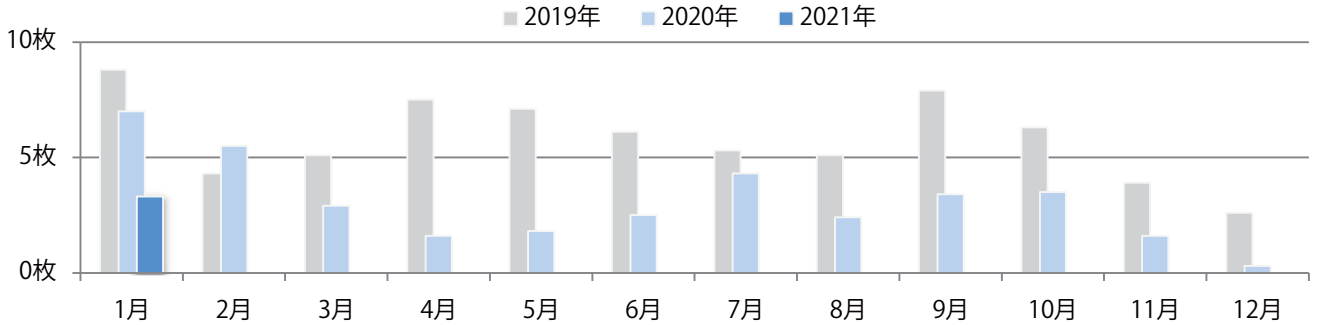

地区別折込枚数・前年比

曜日別構成比 (%)

サイズ別構成比 (%)

色数別構成比 (%)

各地区平均で29%増。金・土曜の週末に52%が集中。B3・B4未満のサイズが増えた。
両面フルカラーは72%。

月別折込枚数（県内8地区平均）

年間最多枚数 年間最少枚数

	1月	2月	3月	4月	5月	6月	7月	8月	9月	10月	11月	12月
2021年	5.8											
2020年	4.5	3.4	5.4	4.6	6.1	4.1	3.9	3.4	4.0	4.9	4.1	2.8
2019年	3.6	2.8	8.9	5.1	7.4	5.8	5.3	4.9	5.6	5.1	5.4	4.1

地区別折込枚数・前年比

曜日別構成比 (%)

サイズ別構成比 (%)

色数別構成比 (%)

土曜が最も多く、次いで月曜が多い。全てB4サイズとなった。
両面フルカラーは89%を占める。

月別折込枚数（県内8地区平均）

年間最多枚数 年間最少枚数

	1月	2月	3月	4月	5月	6月	7月	8月	9月	10月	11月	12月
2021年	3.3											
2020年	7.0	5.5	2.9	1.6	1.8	2.5	4.3	2.4	3.4	3.5	1.6	0.3
2019年	8.8	4.3	5.1	7.5	7.1	6.1	5.3	5.1	7.9	6.3	3.9	2.6