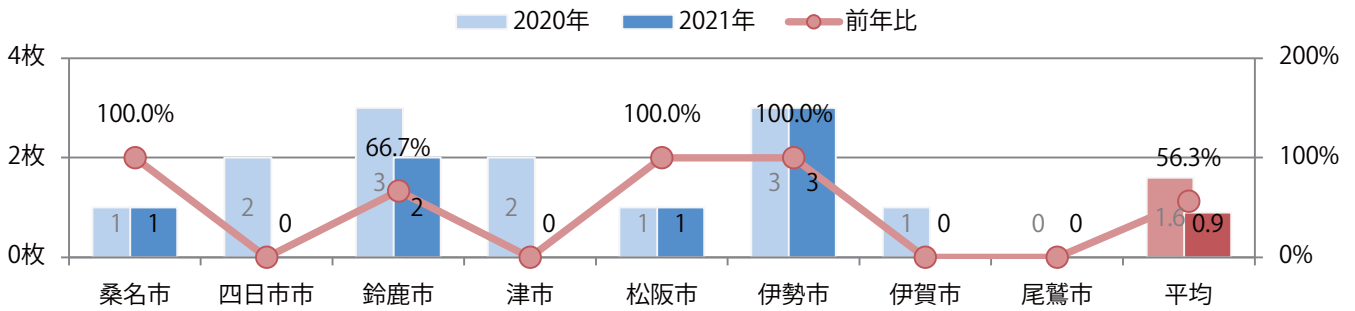

■ 地区別折込枚数・前年比

■ 2020年 ■ 2021年 ● 前年比

■ 曜日別構成比 (%)

■ 日 ■ 月 ■ 火 ■ 水 ■ 木 ■ 金 ■ 土

■ サイズ別構成比 (%)

■ B 1 ■ B 2 ■ B 3 ■ B 4 ■ B 4未満 ■ 特殊

■ 色数別構成比 (%)

■ 1c/0c ■ 1c/1c ■ 2c/0c ■ 2c/1c ■ 2c/2c ■ 4c/0c ■ 4c/1c ■ 4c/2c ■ 4c/4c

月・火曜に57%が集中。B4未満のサイズが3割近くを占める。大半が両面フルカラーで、他はフルカラー／2色のみ。

月別折込枚数（県内8地区平均）

年間最多枚数 年間最少枚数

	1月	2月	3月	4月	5月	6月	7月	8月	9月	10月	11月	12月
2021年	0.9											
2020年	1.6	1.8	0.8	0.3	0.3	1.5	2.1	1.9	1.8	1.8	1.8	1.5
2019年	1.4	1.3	1.6	1.6	1.1	2.1	1.9	1.4	2.0	2.0	2.0	2.4

地区別折込枚数・前年比

曜日別構成比 (%)

サイズ別構成比 (%)

色数別構成比 (%)

日曜がもっとも多く、次いで水・月曜の順に多い。B4未満のサイズが46%を占める。
両面フルカラーに次いで多いのは、片面フルカラーの23%。

■月別折込枚数（県内8地区平均）

■ 年間最多枚数 ■ 年間最少枚数

	1月	2月	3月	4月	5月	6月	7月	8月	9月	10月	11月	12月
2021年	1.6											
2020年	2.4	2.6	1.4	1.0	0.9	2.6	2.6	2.0	2.3	2.4	3.3	1.3
2019年	2.8	2.0	2.8	1.8	2.6	2.5	2.9	1.5	2.6	4.9	2.5	2.6