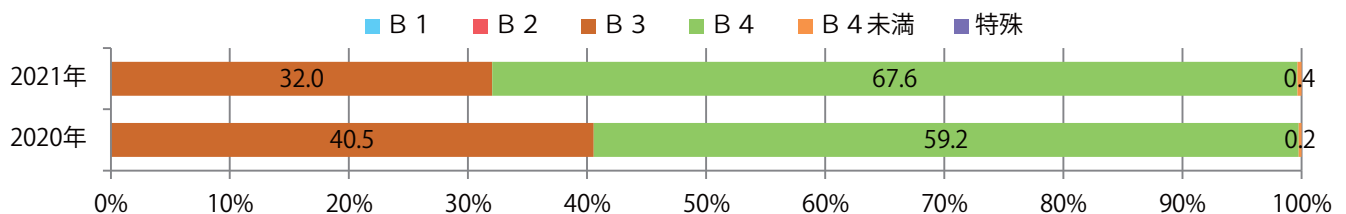

■地区別折込枚数・前年比

■曜日別構成比 (%)

■サイズ別構成比 (%)

■色数別構成比 (%)

金曜が最も多く、次いで火曜が多い。B3サイズが増えた。両面フルカラーは88%。

■月別折込枚数（県内8地区平均）

■ 年間最多枚数 ■ 年間最少枚数

	1月	2月	3月	4月	5月	6月	7月	8月	9月	10月	11月	12月
2021年	13.8											
2020年	16.3	16.6	17.6	8.6	1.8	13.3	16.8	14.0	16.3	16.3	13.8	20.9
2019年	16.0	19.9	26.3	22.8	18.9	20.9	22.9	21.4	23.6	23.5	21.8	28.4

■地区別折込枚数・前年比

■曜日別構成比 (%)

■サイズ別構成比 (%)

■色数別構成比 (%)

土曜が最も多く、次いで火・金曜の順に多い。B4サイズが68%を占める。
両面フルカラーは74%。

■月別折込枚数（県内8地区平均）

■ 年間最多枚数 ■ 年間最少枚数

	1月	2月	3月	4月	5月	6月	7月	8月	9月	10月	11月	12月
2021年	35.5											
2020年	50.3	54.8	50.4	34.5	10.9	30.1	42.1	40.1	35.0	37.0	34.8	48.0
2019年	56.0	57.0	59.5	53.4	55.8	53.6	58.0	60.4	56.6	58.4	54.1	63.9

■地区別折込枚数・前年比

■曜日別構成比 (%)

■サイズ別構成比 (%)

■色数別構成比 (%)

金曜が最も多く、次いで水・土曜の順に多い。B3以上の大きいサイズが大半を占める。
両面フルカラーは83%に上る。

■月別折込枚数（県内8地区平均）

年間最多枚数 年間最少枚数

	1月	2月	3月	4月	5月	6月	7月	8月	9月	10月	11月	12月
2021年	8.8											
2020年	11.8	8.3	9.1	9.0	1.9	7.9	11.5	7.8	8.9	12.0	11.3	15.4
2019年	12.4	10.4	13.0	17.5	16.1	12.8	13.3	15.3	12.1	13.4	15.9	16.1