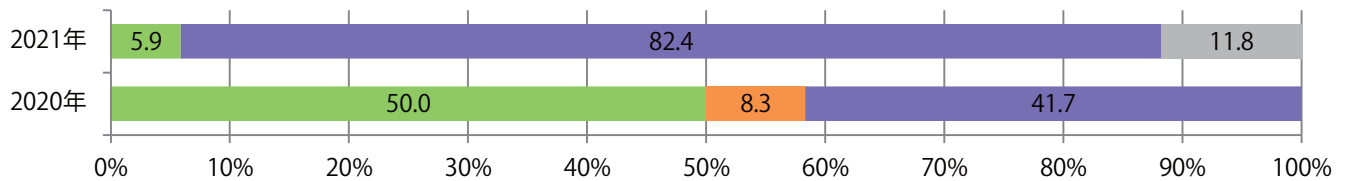

■ 地区別折込枚数・前年比

■ 2020年 ■ 2021年 ● 前年比

■ 曜日別構成比 (%)

■ 日 ■ 月 ■ 火 ■ 水 ■ 木 ■ 金 ■ 土

■ サイズ別構成比 (%)

■ B 1 ■ B 2 ■ B 3 ■ B 4 ■ B 4未満 ■ 特殊

■ 色数別構成比 (%)

■ 1c/0c ■ 1c/1c ■ 2c/0c ■ 2c/1c ■ 2c/2c ■ 4c/0c ■ 4c/1c ■ 4c/2c ■ 4c/4c

金曜が8割を超え、他は水、土曜のみ。B4サイズが大半を占める。全て両面フルカラー。

■ 月別折込枚数（県内8地区平均）

■ 年間最多枚数 ■ 年間最少枚数

	1月	2月	3月	4月	5月	6月	7月	8月	9月	10月	11月	12月
2021年	2.1											
2020年	1.5	1.4	1.4	1.3	0.6	0.6	0.5	1.1	0.8	1.0	2.1	2.5
2019年	3.3	1.6	2.1	3.9	1.5	0.6	2.1	1.1	1.5	1.4	3.3	2.4

■ 地区別折込枚数・前年比

■ 2020年 ■ 2021年 ● 前年比

■ 曜日別構成比 (%)

■ 日 ■ 月 ■ 火 ■ 水 ■ 木 ■ 金 ■ 土

■ サイズ別構成比 (%)

■ B 1 ■ B 2 ■ B 3 ■ B 4 ■ B 4未済 ■ 特殊

■ 色数別構成比 (%)

■ 1c/0c ■ 1c/1c ■ 2c/0c ■ 2c/1c ■ 2c/2c ■ 4c/0c ■ 4c/1c ■ 4c/2c ■ 4c/4c