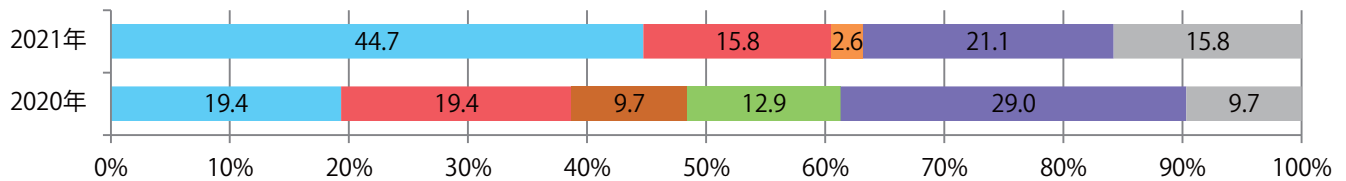

曜日別構成比 (%)

日 月 火 水 木 金 土