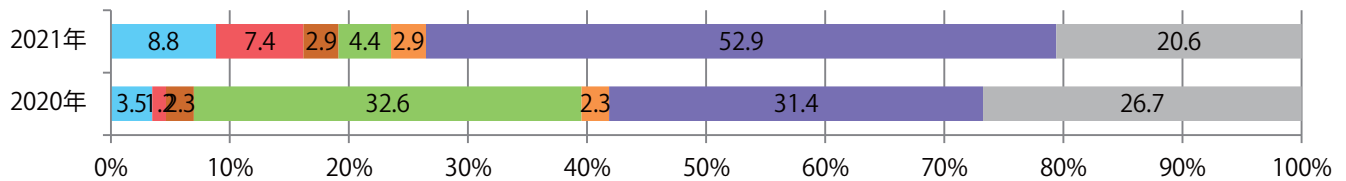

■ 地区別折込枚数・前年比

■ 2020年 ■ 2021年 ● 前年比

■ 曜日別構成比 (%)

■ 日 ■ 月 ■ 火 ■ 水 ■ 木 ■ 金 ■ 土

■ サイズ別構成比 (%)

■ B 1 ■ B 2 ■ B 3 ■ B 4 ■ B 4未満 ■ 特殊

■ 色数別構成比 (%)

■ 1c/0c ■ 1c/1c ■ 2c/0c ■ 2c/1c ■ 2c/2c ■ 4c/0c ■ 4c/1c ■ 4c/2c ■ 4c/4c

金曜に53%が集中。B3サイズが増え、B4未満がなくなった。両面フルカラーは93%に上る。

■ 月別折込枚数（県内8地区平均）

■ 年間最多枚数 ■ 年間最少枚数

	1月	2月	3月	4月	5月	6月	7月	8月	9月	10月	11月	12月
2021年	8.5											
2020年	10.8	9.5	5.9	4.6	2.4	6.6	7.9	6.3	6.1	4.9	6.1	10.8
2019年	12.9	8.8	12.5	11.9	8.3	8.8	11.6	9.4	10.0	6.9	11.9	9.5