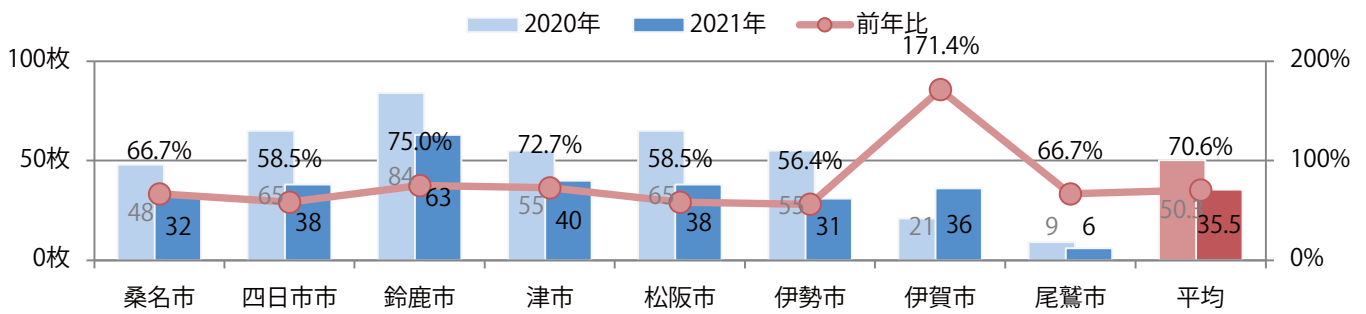

■地区別折込枚数・前年比

■曜日別構成比 (%)

■サイズ別構成比 (%)

■色数別構成比 (%)

金曜が最も多く、次いで火曜が多い。B3サイズが増えた。両面フルカラーは88%。

■月別折込枚数（県内8地区平均）

■ 年間最多枚数 ■ 年間最少枚数

	1月	2月	3月	4月	5月	6月	7月	8月	9月	10月	11月	12月
2021年	13.8											
2020年	16.3	16.6	17.6	8.6	1.8	13.3	16.8	14.0	16.3	16.3	13.8	20.9
2019年	16.0	19.9	26.3	22.8	18.9	20.9	22.9	21.4	23.6	23.5	21.8	28.4

■地区別折込枚数・前年比

■曜日別構成比 (%)

■サイズ別構成比 (%)

■色数別構成比 (%)

土曜が最も多く、次いで火・金曜の順に多い。B4サイズが68%を占める。
両面フルカラーは74%。

■月別折込枚数（県内8地区平均）

■ 年間最多枚数 ■ 年間最少枚数

	1月	2月	3月	4月	5月	6月	7月	8月	9月	10月	11月	12月
2021年	35.5											
2020年	50.3	54.8	50.4	34.5	10.9	30.1	42.1	40.1	35.0	37.0	34.8	48.0
2019年	56.0	57.0	59.5	53.4	55.8	53.6	58.0	60.4	56.6	58.4	54.1	63.9

■地区別折込枚数・前年比

■曜日別構成比 (%)

■サイズ別構成比 (%)

■色数別構成比 (%)

金曜が最も多く、次いで水・土曜の順に多い。B3以上の大きいサイズが大半を占める。
両面フルカラーは83%に上る。

■月別折込枚数（県内8地区平均）

年間最多枚数 年間最少枚数

	1月	2月	3月	4月	5月	6月	7月	8月	9月	10月	11月	12月
2021年	8.8											
2020年	11.8	8.3	9.1	9.0	1.9	7.9	11.5	7.8	8.9	12.0	11.3	15.4
2019年	12.4	10.4	13.0	17.5	16.1	12.8	13.3	15.3	12.1	13.4	15.9	16.1