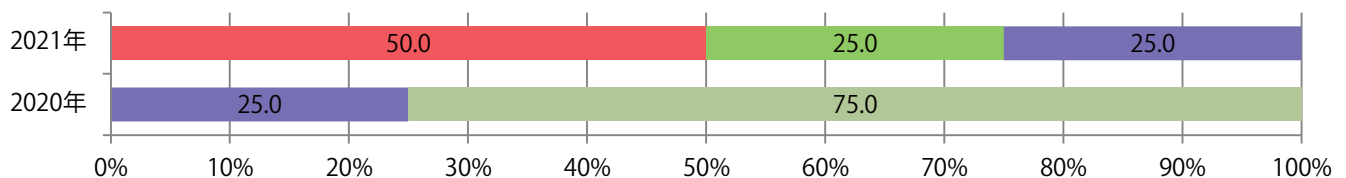

■ 地区別折込枚数・前年比

■ 2020年 ■ 2021年 ● 前年比

■ 曜日別構成比 (%)

■ 日 ■ 月 ■ 火 ■ 水 ■ 木 ■ 金 ■ 土

■ サイズ別構成比 (%)

■ B 1 ■ B 2 ■ B 3 ■ B 4 ■ B 4未済 ■ 特殊

■ 色数別構成比 (%)

■ 1c/0c ■ 1c/1c ■ 2c/0c ■ 2c/1c ■ 2c/2c ■ 4c/0c ■ 4c/1c ■ 4c/2c ■ 4c/4c

前年比5%増。金曜が最も多く、次いで木曜が多い。B4以下のサイズが大半を占める。
両面フルカラーは82%。

■ 月別折込枚数（県内8地区平均）

■ 年間最多枚数 ■ 年間最少枚数

	1月	2月	3月	4月	5月	6月	7月	8月	9月	10月	11月	12月
2021年	4.1											
2020年	3.9	3.9	4.5	3.1	4.4	3.6	6.6	4.3	5.1	6.4	6.9	4.8
2019年	3.5	3.6	4.8	4.8	5.9	4.6	6.3	3.9	5.0	4.8	7.1	4.1