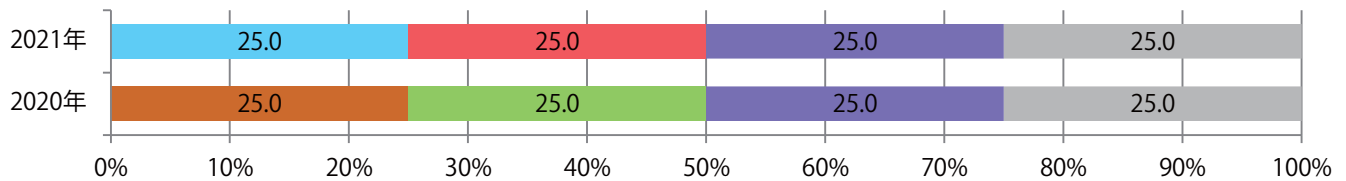

■ 地区別折込枚数・前年比

■ 2020年 ■ 2021年 ● 前年比

■ 曜日別構成比 (%)

■ 日 ■ 月 ■ 火 ■ 水 ■ 木 ■ 金 ■ 土

■ サイズ別構成比 (%)

■ B 1 ■ B 2 ■ B 3 ■ B 4 ■ B 4未済 ■ 特殊

■ 色数別構成比 (%)

■ 1c/0c ■ 1c/1c ■ 2c/0c ■ 2c/1c ■ 2c/2c ■ 4c/0c ■ 4c/1c ■ 4c/2c ■ 4c/4c

各地区平均で前年と変わらず。全てB4サイズとなった。片面フルカラーが半数を占める。

■ 月別折込枚数（県内8地区平均）

■ 年間最多枚数 ■ 年間最少枚数

	1月	2月	3月	4月	5月	6月	7月	8月	9月	10月	11月	12月
2021年	0.5											
2020年	0.5	0.9	0.9	0.3	0.0	0.0	0.1	0.1	0.4	0.4	1.1	0.4
2019年	0.1	1.0	1.1	0.6	0.3	0.5	0.4	0.5	0.4	0.1	1.0	1.0