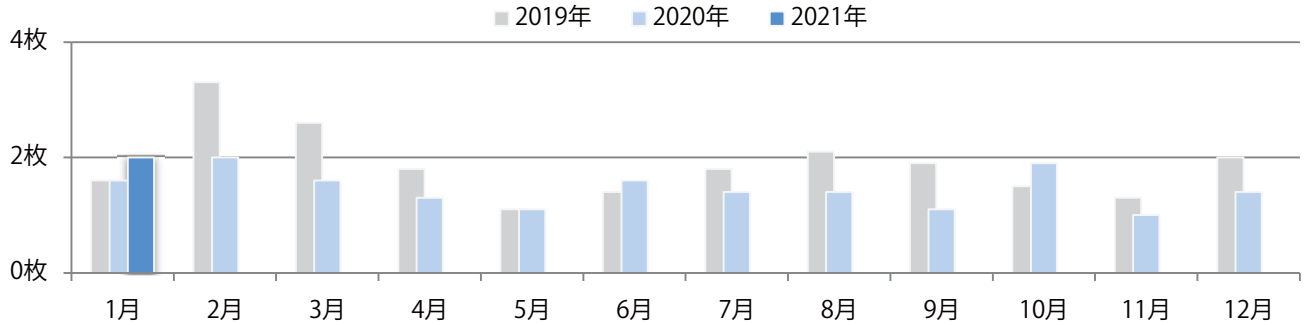

前年比25%増。金曜が最も多く、半数を占める。B4サイズが増えた。全て両面フルカラー。

■月別折込枚数（県内8地区平均）

■ 年間最多枚数 ■ 年間最少枚数

	1月	2月	3月	4月	5月	6月	7月	8月	9月	10月	11月	12月
2021年	2.0											
2020年	1.6	2.0	1.6	1.3	1.1	1.6	1.4	1.4	1.1	1.9	1.0	1.4
2019年	1.6	3.3	2.6	1.8	1.1	1.4	1.8	2.1	1.9	1.5	1.3	2.0