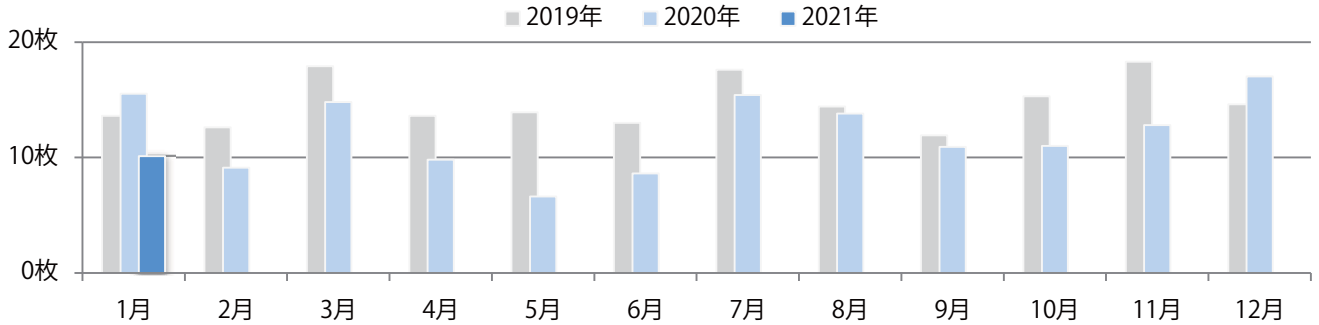

地区別折込枚数・前年比

曜日別構成比 (%)

サイズ別構成比 (%)

色数別構成比 (%)

日曜がもっとも多く、次いで水・月曜の順に多い。B4未満のサイズが46%を占める。
両面フルカラーに次いで多いのは、片面フルカラーの23%。

■月別折込枚数（県内8地区平均）

■ 年間最多枚数 ■ 年間最少枚数

	1月	2月	3月	4月	5月	6月	7月	8月	9月	10月	11月	12月
2021年	1.6											
2020年	2.4	2.6	1.4	1.0	0.9	2.6	2.6	2.0	2.3	2.4	3.3	1.3
2019年	2.8	2.0	2.8	1.8	2.6	2.5	2.9	1.5	2.6	4.9	2.5	2.6

■地区別折込枚数・前年比

■ 2020年 ■ 2021年 ● 前年比

■曜日別構成比 (%)

■ 日 ■ 月 ■ 火 ■ 水 ■ 木 ■ 金 ■ 土

■サイズ別構成比 (%)

■ B 1 ■ B 2 ■ B 3 ■ B 4 ■ B 4 未満 ■ 特殊

■色数別構成比 (%)

■ 1c/0c ■ 1c/1c ■ 2c/0c ■ 2c/1c ■ 2c/2c ■ 4c/0c ■ 4c/1c ■ 4c/2c ■ 4c/4c

金曜が最も多い。B4サイズが9割を占める。両面フルカラーは88%。

月別折込枚数（県内8地区平均）

年間最多枚数 年間最少枚数

	1月	2月	3月	4月	5月	6月	7月	8月	9月	10月	11月	12月
2021年	10.1											
2020年	15.5	9.1	14.8	9.8	6.6	8.6	15.4	13.8	10.9	11.0	12.8	17.0
2019年	13.6	12.6	17.9	13.6	13.9	13.0	17.6	14.4	11.9	15.3	18.3	14.6