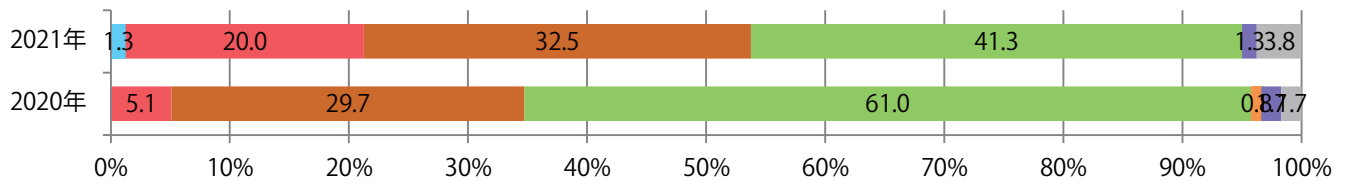

■ 地区別折込枚数・前年比

■ 2020年 ■ 2021年 ● 前年比

■ 曜日別構成比 (%)

■ 日 ■ 月 ■ 火 ■ 水 ■ 木 ■ 金 ■ 土

■ サイズ別構成比 (%)

■ B 1 ■ B 2 ■ B 3 ■ B 4 ■ B 4未済 ■ 特殊

■ 色数別構成比 (%)

■ 1c/0c ■ 1c/1c ■ 2c/0c ■ 2c/1c ■ 2c/2c ■ 4c/0c ■ 4c/1c ■ 4c/2c ■ 4c/4c

火・水曜に74%が集中。B3以上の大きいサイズが半数を超える。両面フルカラーは93%。

■ 月別折込枚数（県内8地区平均）

■ 年間最多枚数 ■ 年間最少枚数

	1月	2月	3月	4月	5月	6月	7月	8月	9月	10月	11月	12月
2021年	10.0											
2020年	14.8	13.4	8.6	4.4	2.4	9.9	14.3	11.5	12.9	9.9	11.9	18.5
2019年	16.1	15.9	15.5	14.4	15.1	14.0	14.6	13.3	14.6	14.5	14.0	17.9

■ 地区別折込枚数・前年比

■ 2020年 ■ 2021年 ● 前年比

■ 曜日別構成比 (%)

■ 日 ■ 月 ■ 火 ■ 水 ■ 木 ■ 金 ■ 土

■ サイズ別構成比 (%)

■ B 1 ■ B 2 ■ B 3 ■ B 4 ■ B 4未満 ■ 特殊

■ 色数別構成比 (%)

■ 1c/0c ■ 1c/1c ■ 2c/0c ■ 2c/1c ■ 2c/2c ■ 4c/0c ■ 4c/1c ■ 4c/2c ■ 4c/4c