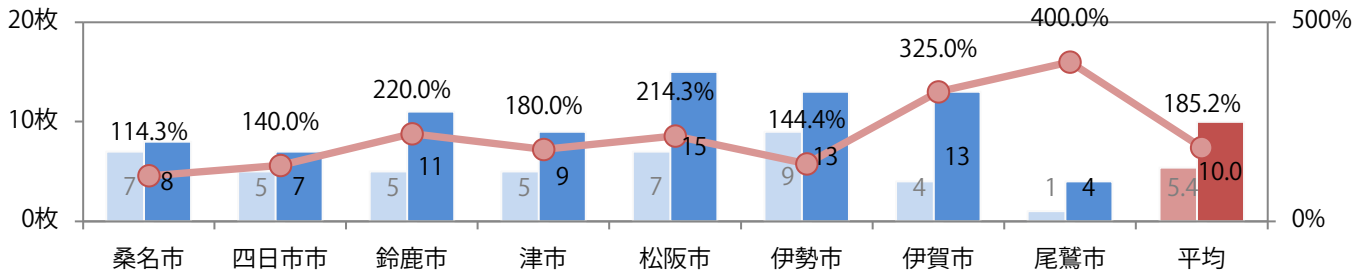

■地区別折込枚数・前年比

■ 2019年 ■ 2020年 ● 前年比