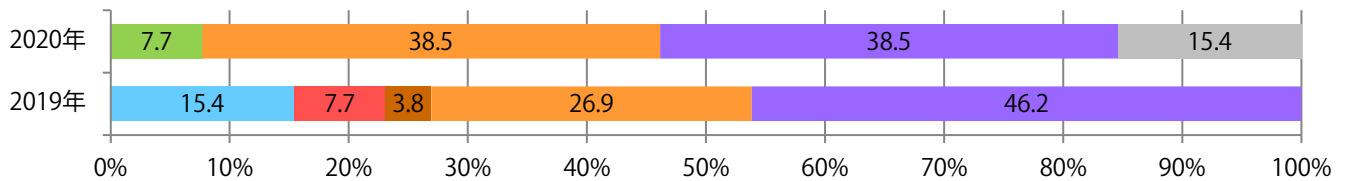

■地区別折込枚数・前年比

■ 2019年 ■ 2020年 ● 前年比

■曜日別構成比 (%)

■ 日 ■ 月 ■ 火 ■ 水 ■ 木 ■ 金 ■ 土

■サイズ別構成比 (%)

■ B 1 ■ B 2 ■ B 3 ■ B 4 ■ B 4 未満 ■ 特殊

■色数別構成比 (%)

■ 1c/0c ■ 1c/1c ■ 2c/0c ■ 2c/1c ■ 2c/2c ■ 4c/0c ■ 4c/1c ■ 4c/2c ■ 4c/4c

木・金曜に77%が集中。B3以上の多いサイズが54%を占める。両面フルカラーは85%。

■月別折込枚数（県内8地区平均）

■ 年間最多枚数 □ 年間最少枚数

	1月	2月	3月	4月	5月	6月	7月	8月	9月	10月	11月	12月
2020年	1.3	0.4	1.9	0.8	0.3	1.3	1.5	0.9	0.4	1.6		
2019年	1.4	1.6	3.1	3.1	2.1	2.5	3.0	2.5	2.5	3.3	2.9	5.9
2018年	1.9	0.6	2.0	2.3	1.3	2.4	2.5	1.3	1.3	2.0	2.6	4.9