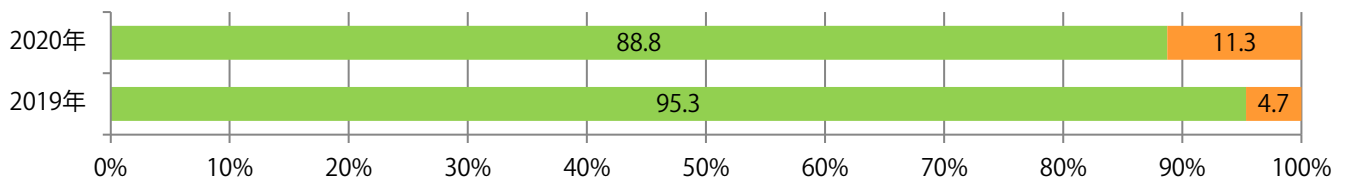

■地区別折込枚数・前年比

■ 2019年 ■ 2020年 ● 前年比

■曜日別構成比 (%)

■ 日 ■ 月 ■ 火 ■ 水 ■ 木 ■ 金 ■ 土

■サイズ別構成比 (%)

■ B 1 ■ B 2 ■ B 3 ■ B 4 ■ B 4 未満 ■ 特殊

■色数別構成比 (%)

■ 1c/0c ■ 1c/1c ■ 2c/0c ■ 2c/1c ■ 2c/2c ■ 4c/0c ■ 4c/1c ■ 4c/2c ■ 4c/4c