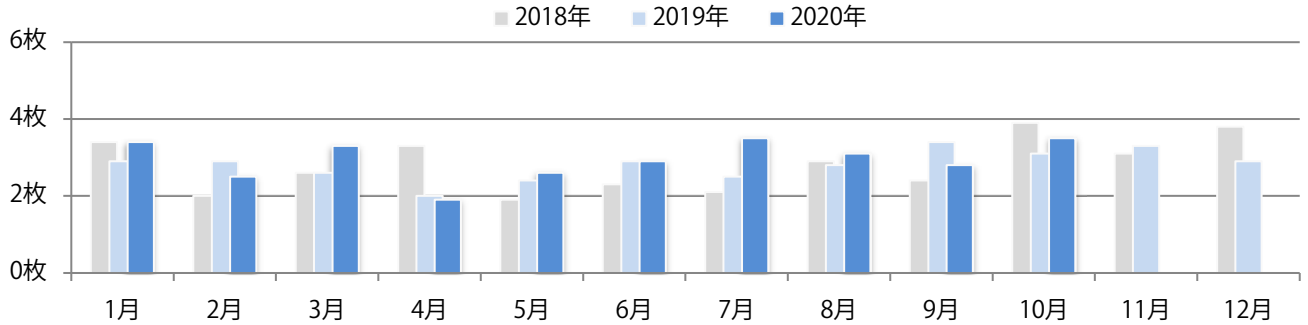

各地区で前年以上となり、平均で84%増。土曜が最も多く、次いで日曜が多い。  
大半がB4サイズで、他はB4未満のみ。ほとんどが両面フルカラー。

月別折込枚数（県内8地区平均）

年間最多枚数 年間最少枚数

	1月	2月	3月	4月	5月	6月	7月	8月	9月	10月	11月	12月
2020年	3.9	2.1	4.5	3.1	3.8	3.5	3.0	4.3	3.8	3.5		
2019年	4.8	2.9	3.3	3.1	4.3	2.6	3.4	4.4	3.4	1.9	3.3	4.3
2018年	3.5	2.4	3.6	2.9	5.4	2.6	3.6	2.8	2.3	3.3	2.6	4.1

地区別折込枚数・前年比

2019年 2020年 前年比

曜日別構成比 (%)

日 月 火 水 木 金 土

サイズ別構成比 (%)

B 1 B 2 B 3 B 4 B 4 未満 特殊

色数別構成比 (%)

1c/0c 1c/1c 2c/0c 2c/1c 2c/2c 4c/0c 4c/1c 4c/2c 4c/4c

前年比13%増。日曜に半数が集中。B4未満のサイズが増えた。  
両面フルカラーは75%を占める。

■月別折込枚数（県内8地区平均）

□ 年間最多枚数 □ 年間最少枚数

	1月	2月	3月	4月	5月	6月	7月	8月	9月	10月	11月	12月
2020年	3.4	2.5	3.3	1.9	2.6	2.9	3.5	3.1	2.8	3.5		
2019年	2.9	2.9	2.6	2.0	2.4	2.9	2.5	2.8	3.4	3.1	3.3	2.9
2018年	3.4	2.0	2.6	3.3	1.9	2.3	2.1	2.9	2.4	3.9	3.1	3.8