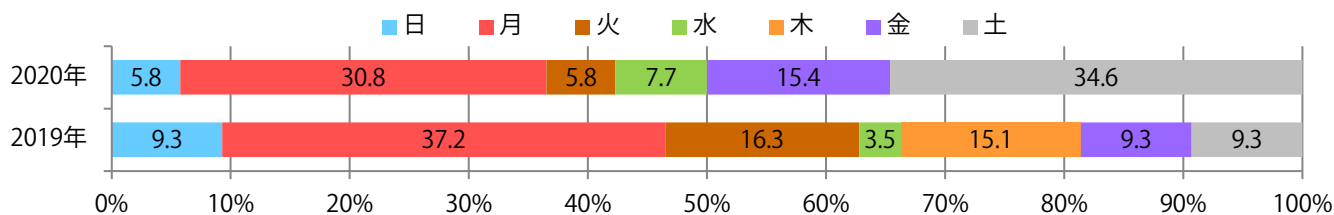

■曜日別構成比 (%)