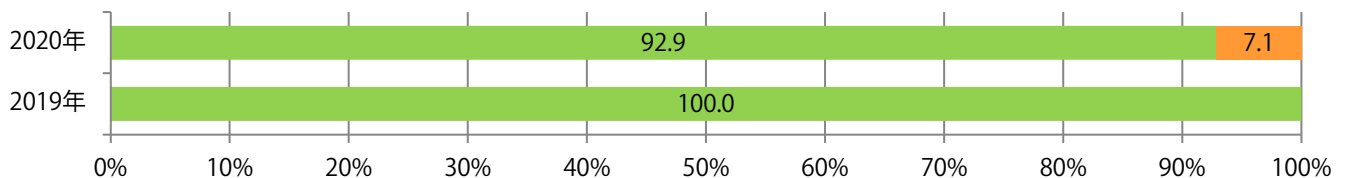

地区別折込枚数・前年比

2019年 2020年 前年比

曜日別構成比 (%)

日 月 火 水 木 金 土

サイズ別構成比 (%)

B 1 B 2 B 3 B 4 B 4 未満 特殊

色数別構成比 (%)

1c/0c 1c/1c 2c/0c 2c/1c 2c/2c 4c/0c 4c/1c 4c/2c 4c/4c