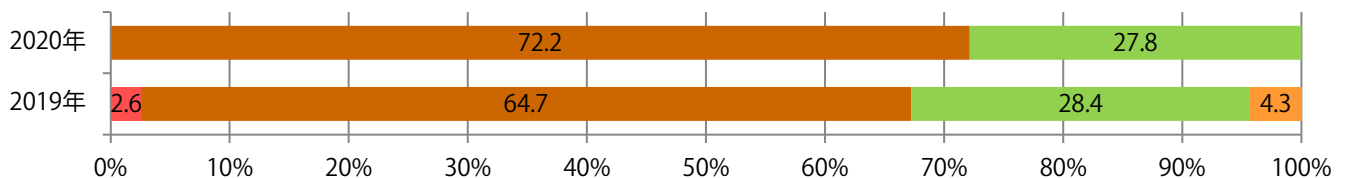

■ 地区別折込枚数・前年比

■ 曜日別構成比 (%)

■ サイズ別構成比 (%)

■ 色数別構成比 (%)

水曜が最も多く、次いで火曜が多い。B3サイズが72%を占める。ほとんどが両面フルカラー。

■ 月別折込枚数（県内8地区平均）

■ 年間最多枚数 ■ 年間最少枚数

	1月	2月	3月	4月	5月	6月	7月	8月	9月	10月	11月	12月
2020年	14.8	13.4	8.6	4.4	2.4	9.9	14.3	11.5	12.9	9.9		
2019年	16.1	15.9	15.5	14.4	15.1	14.0	14.6	13.3	14.6	14.5	14.0	17.9
2018年	18.6	16.9	17.4	17.6	17.0	17.8	17.3	16.9	16.9	17.5	15.8	20.5

■ 地区別折込枚数・前年比

■ 2019年 ■ 2020年 ● 前年比

■ 曜日別構成比 (%)

■ 日 ■ 月 ■ 火 ■ 水 ■ 木 ■ 金 ■ 土

■ サイズ別構成比 (%)

■ B 1 ■ B 2 ■ B 3 ■ B 4 ■ B 4未満 ■ 特殊

■ 色数別構成比 (%)

■ 1c/0c ■ 1c/1c ■ 2c/0c ■ 2c/1c ■ 2c/2c ■ 4c/0c ■ 4c/1c ■ 4c/2c ■ 4c/4c

各地区平均で前年をわずかに上回った。木～土曜の週後半に97%が集中。B4サイズが減った。ほとんどが両面フルカラー。

■ 月別折込枚数（県内8地区平均）

■ 年間最多枚数 ■ 年間最少枚数

	1月	2月	3月	4月	5月	6月	7月	8月	9月	10月	11月	12月
2020年	10.5	8.4	8.6	5.0	5.0	8.0	6.5	6.5	7.5	8.1		
2019年	10.5	7.6	12.1	7.8	6.6	8.6	8.9	9.6	10.0	8.0	12.8	10.3
2018年	10.6	8.5	13.8	8.8	7.1	9.9	9.3	9.0	10.3	9.5	10.1	9.3