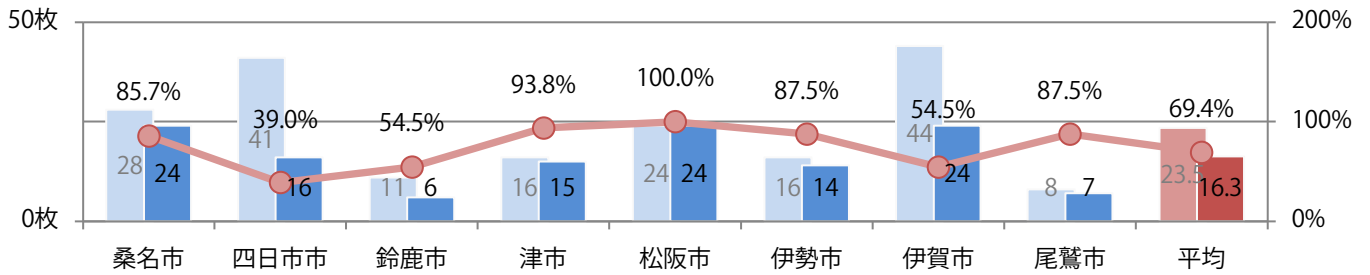

地区別折込枚数・前年比

2019年 2020年 前年比

曜日別構成比 (%)

日 月 火 水 木 金 土

サイズ別構成比 (%)

B 1 B 2 B 3 B 4 B 4未満 特殊

色数別構成比 (%)

1c/0c 1c/1c 2c/0c 2c/1c 2c/2c 4c/0c 4c/1c 4c/2c 4c/4c

金曜が最も多く、次いで木・火曜の順に多い。B3以上のサイズが32%を占める。  
大半が両面フルカラー。

■月別折込枚数（県内8地区平均）

■年間最多枚数 □年間最少枚数

	1月	2月	3月	4月	5月	6月	7月	8月	9月	10月	11月	12月
2020年	16.3	16.6	17.6	8.6	1.8	13.3	16.8	14.0	16.3	16.3		
2019年	16.0	19.9	26.3	22.8	18.9	20.9	22.9	21.4	23.6	23.5	21.8	28.4
2018年	14.5	17.4	23.9	22.1	19.6	18.1	22.1	19.1	23.3	20.6	22.5	26.0

■地区別折込枚数・前年比

■2019年 ■2020年 ●前年比

■曜日別構成比 (%)

■日 ■月 ■火 ■水 ■木 ■金 ■土

■サイズ別構成比 (%)

■B 1 ■B 2 ■B 3 ■B 4 ■B 4未済 ■特殊

■色数別構成比 (%)

■1c/0c ■1c/1c ■2c/0c ■2c/1c ■2c/2c ■4c/0c ■4c/1c ■4c/2c ■4c/4c