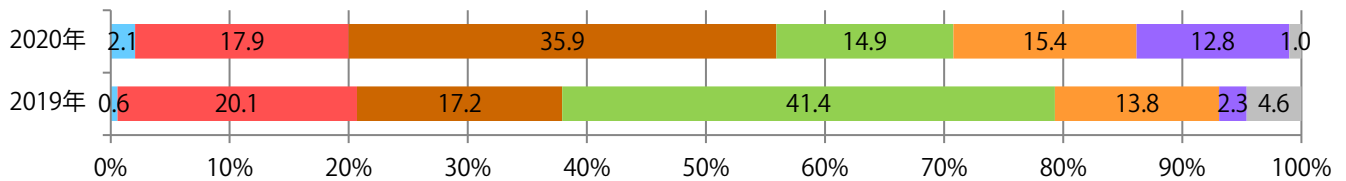

■ 地区別折込枚数・前年比

■ 2019年 ■ 2020年 ● 前年比

■ 曜日別構成比 (%)

■ 日 ■ 月 ■ 火 ■ 水 ■ 木 ■ 金 ■ 土

■ サイズ別構成比 (%)

■ B1 ■ B2 ■ B3 ■ B4 ■ B4未満 ■ 特殊

■ 色数別構成比 (%)

■ 1c/0c ■ 1c/1c ■ 2c/0c ■ 2c/1c ■ 2c/2c ■ 4c/0c ■ 4c/1c ■ 4c/2c ■ 4c/4c

7地区で前年を上回り、平均で12%増。火曜が最も多く、次いで月曜が多い。  
B2・B3の大きいサイズが増えた。ほとんどが両面フルカラー。

■ 月別折込枚数（県内8地区平均）

■ 年間最多枚数 ■ 年間最少枚数

	1月	2月	3月	4月	5月	6月	7月	8月	9月	10月	11月	12月
2020年	24.6	26.9	24.3	22.1	21.3	22.1	23.4	22.6	30.5	24.4		
2019年	35.5	31.3	23.8	35.4	28.0	33.4	23.9	20.8	20.4	21.8	30.3	21.6
2018年	34.9	23.9	22.4	28.1	22.8	21.5	27.9	19.8	22.9	27.1	30.0	23.3

■ 地区別折込枚数・前年比

■ 2019年 ■ 2020年 ● 前年比

■ 曜日別構成比 (%)

■ 日 ■ 月 ■ 火 ■ 水 ■ 木 ■ 金 ■ 土

■ サイズ別構成比 (%)

■ B 1 ■ B 2 ■ B 3 ■ B 4 ■ B 4 未満 ■ 特殊

■ 色数別構成比 (%)

■ 1c/0c ■ 1c/1c ■ 2c/0c ■ 2c/1c ■ 2c/2c ■ 4c/0c ■ 4c/1c ■ 4c/2c ■ 4c/4c