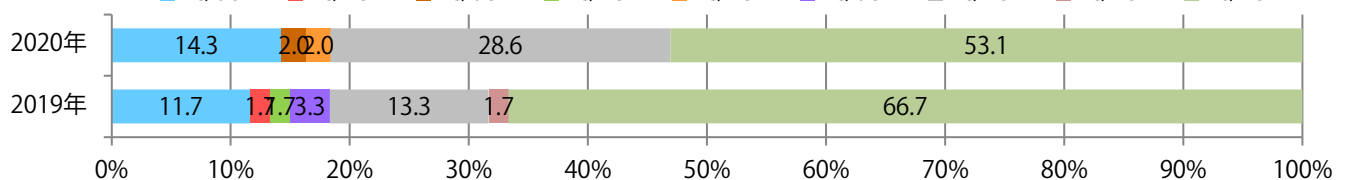

■地区別折込枚数・前年比

■ 2019年 ■ 2020年 ● 前年比

■曜日別構成比 (%)

■ 日 ■ 月 ■ 火 ■ 水 ■ 木 ■ 金 ■ 土

■サイズ別構成比 (%)

■ B 1 ■ B 2 ■ B 3 ■ B 4 ■ B 4 未満 ■ 特殊

■色数別構成比 (%)

■ 1c/0c ■ 1c/1c ■ 2c/0c ■ 2c/1c ■ 2c/2c ■ 4c/0c ■ 4c/1c ■ 4c/2c ■ 4c/4c