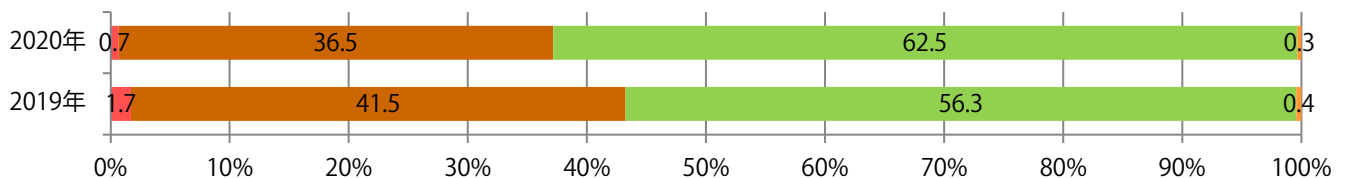

金曜が最も多く、次いで火曜が多い。B4サイズが増えた。両面フルカラーは77%。

■月別折込枚数（県内8地区平均）

■ 年間最多枚数 □ 年間最少枚数

	1月	2月	3月	4月	5月	6月	7月	8月	9月	10月	11月	12月
2020年	50.3	54.8	50.4	34.5	10.9	30.1	42.1	40.1	35.0	37.0		
2019年	56.0	57.0	59.5	53.4	55.8	53.6	58.0	60.4	56.6	58.4	54.1	63.9
2018年	56.8	54.0	60.4	56.3	59.4	56.6	59.9	57.8	54.5	54.5	54.1	64.5

■地区別折込枚数・前年比

■ 2019年 ■ 2020年 ● 前年比

■曜日別構成比 (%)

■ 日 ■ 月 ■ 火 ■ 水 ■ 木 ■ 金 ■ 土

■サイズ別構成比 (%)

■ B 1 ■ B 2 ■ B 3 ■ B 4 ■ B 4未済 ■ 特殊

■色数別構成比 (%)

■ 1c/0c ■ 1c/1c ■ 2c/0c ■ 2c/1c ■ 2c/2c ■ 4c/0c ■ 4c/1c ■ 4c/2c ■ 4c/4c

水曜が最も多く、次いで土・木曜の順に多い。B3以上の大きいサイズが7割に上る。  
両面フルカラーは83%を占める。

■月別折込枚数（県内8地区平均）

■ 年間最多枚数 □ 年間最少枚数

	1月	2月	3月	4月	5月	6月	7月	8月	9月	10月	11月	12月
2020年	11.8	8.3	9.1	9.0	1.9	7.9	11.5	7.8	8.9	12.0		
2019年	12.4	10.4	13.0	17.5	16.1	12.8	13.3	15.3	12.1	13.4	15.9	16.1
2018年	13.0	10.8	15.0	17.0	16.9	13.4	14.6	16.0	12.0	14.3	14.0	16.4