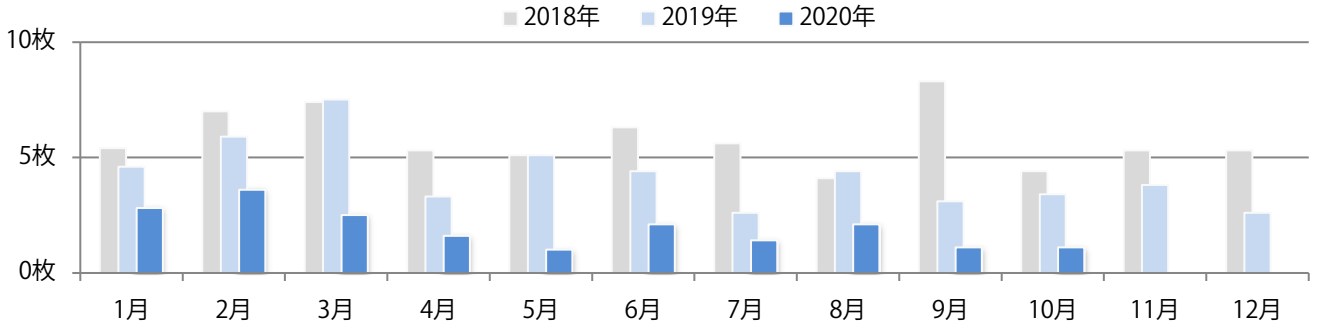

前年比27%増。土曜に53%が集中。ほとんどがB4サイズで、他はB4未満のみ。  
両面フルカラーは87%を占める。

■月別折込枚数（県内8地区平均）

□ 年間最多枚数 □ 年間最少枚数

	1月	2月	3月	4月	5月	6月	7月	8月	9月	10月	11月	12月
2020年	1.6	2.0	1.6	1.3	1.1	1.6	1.4	1.4	1.1	1.9		
2019年	1.6	3.3	2.6	1.8	1.1	1.4	1.8	2.1	1.9	1.5	1.3	2.0
2018年	2.8	1.5	3.1	2.0	1.5	1.8	1.6	2.5	1.5	2.8	2.3	3.3

■地区別折込枚数・前年比

■曜日別構成比 (%)

■サイズ別構成比 (%)

■色数別構成比 (%)

大半が日曜に集中。B4未満のサイズが56%を占め、他はB4のみ。片面フルカラーが最も多く、次いで片面1色が多い。

■月別折込枚数（県内8地区平均）

□ 年間最多枚数 □ 年間最少枚数

	1月	2月	3月	4月	5月	6月	7月	8月	9月	10月	11月	12月
2020年	2.8	3.6	2.5	1.6	1.0	2.1	1.4	2.1	1.1	1.1		
2019年	4.6	5.9	7.5	3.3	5.1	4.4	2.6	4.4	3.1	3.4	3.8	2.6
2018年	5.4	7.0	7.4	5.3	5.1	6.3	5.6	4.1	8.3	4.4	5.3	5.3