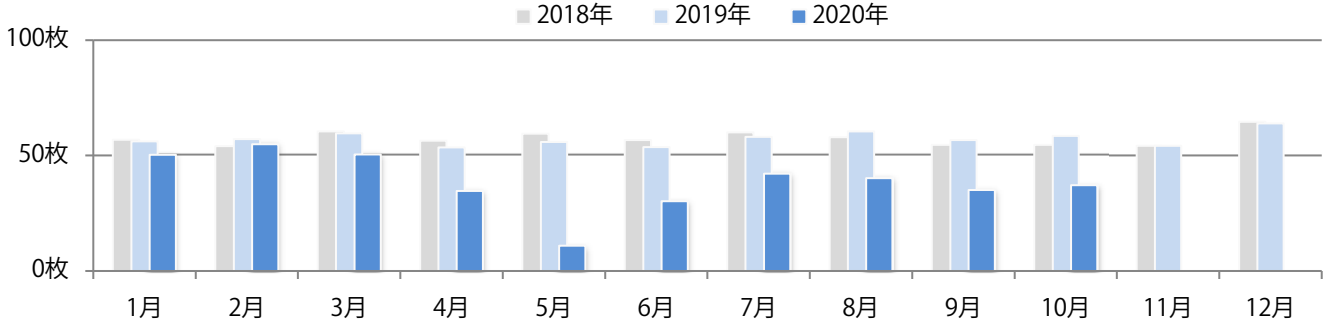

金曜が最も多く、次いで木・火曜の順に多い。B3以上のサイズが32%を占める。  
大半が両面フルカラー。

■月別折込枚数（県内8地区平均）

■年間最多枚数 □年間最少枚数

	1月	2月	3月	4月	5月	6月	7月	8月	9月	10月	11月	12月
2020年	16.3	16.6	17.6	8.6	1.8	13.3	16.8	14.0	16.3	16.3		
2019年	16.0	19.9	26.3	22.8	18.9	20.9	22.9	21.4	23.6	23.5	21.8	28.4
2018年	14.5	17.4	23.9	22.1	19.6	18.1	22.1	19.1	23.3	20.6	22.5	26.0

■地区別折込枚数・前年比

■2019年 ■2020年 ●前年比

■曜日別構成比 (%)

■日 ■月 ■火 ■水 ■木 ■金 ■土

■サイズ別構成比 (%)

■B 1 ■B 2 ■B 3 ■B 4 ■B 4未済 ■特殊

■色数別構成比 (%)

■1c/0c ■1c/1c ■2c/0c ■2c/1c ■2c/2c ■4c/0c ■4c/1c ■4c/2c ■4c/4c

金曜が最も多く、次いで火曜が多い。B4サイズが増えた。両面フルカラーは77%。

■月別折込枚数（県内8地区平均）

■ 年間最多枚数 □ 年間最少枚数

	1月	2月	3月	4月	5月	6月	7月	8月	9月	10月	11月	12月
2020年	50.3	54.8	50.4	34.5	10.9	30.1	42.1	40.1	35.0	37.0		
2019年	56.0	57.0	59.5	53.4	55.8	53.6	58.0	60.4	56.6	58.4	54.1	63.9
2018年	56.8	54.0	60.4	56.3	59.4	56.6	59.9	57.8	54.5	54.5	54.1	64.5