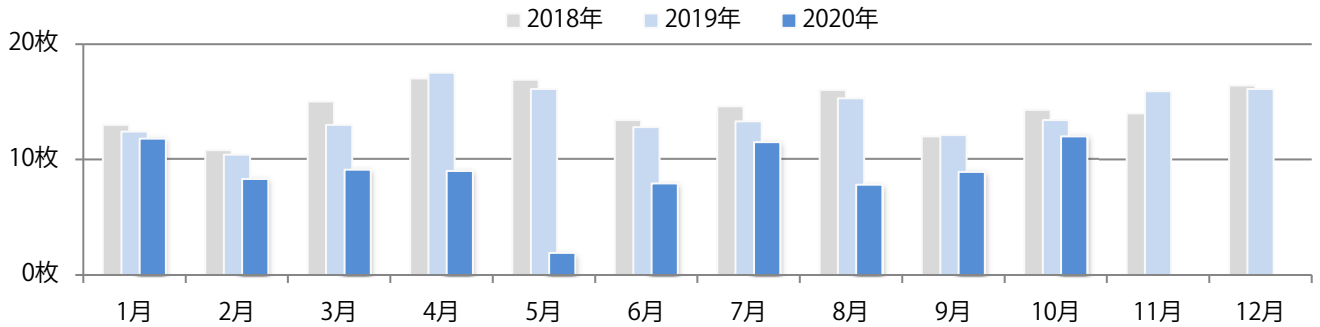

金曜が最も多く、次いで火曜が多い。B4サイズが増えた。両面フルカラーは77%。

■月別折込枚数（県内8地区平均）

■ 年間最多枚数 □ 年間最少枚数

	1月	2月	3月	4月	5月	6月	7月	8月	9月	10月	11月	12月
2020年	50.3	54.8	50.4	34.5	10.9	30.1	42.1	40.1	35.0	37.0		
2019年	56.0	57.0	59.5	53.4	55.8	53.6	58.0	60.4	56.6	58.4	54.1	63.9
2018年	56.8	54.0	60.4	56.3	59.4	56.6	59.9	57.8	54.5	54.5	54.1	64.5

■地区別折込枚数・前年比

■ 2019年 ■ 2020年 ● 前年比

■曜日別構成比 (%)

■ 日 ■ 月 ■ 火 ■ 水 ■ 木 ■ 金 ■ 土

■サイズ別構成比 (%)

■ B 1 ■ B 2 ■ B 3 ■ B 4 ■ B 4未済 ■ 特殊

■色数別構成比 (%)

■ 1c/0c ■ 1c/1c ■ 2c/0c ■ 2c/1c ■ 2c/2c ■ 4c/0c ■ 4c/1c ■ 4c/2c ■ 4c/4c

水曜が最も多く、次いで土・木曜の順に多い。B3以上の大きいサイズが7割に上る。  
両面フルカラーは83%を占める。

■月別折込枚数（県内8地区平均）

■ 年間最多枚数 □ 年間最少枚数

	1月	2月	3月	4月	5月	6月	7月	8月	9月	10月	11月	12月
2020年	11.8	8.3	9.1	9.0	1.9	7.9	11.5	7.8	8.9	12.0		
2019年	12.4	10.4	13.0	17.5	16.1	12.8	13.3	15.3	12.1	13.4	15.9	16.1
2018年	13.0	10.8	15.0	17.0	16.9	13.4	14.6	16.0	12.0	14.3	14.0	16.4