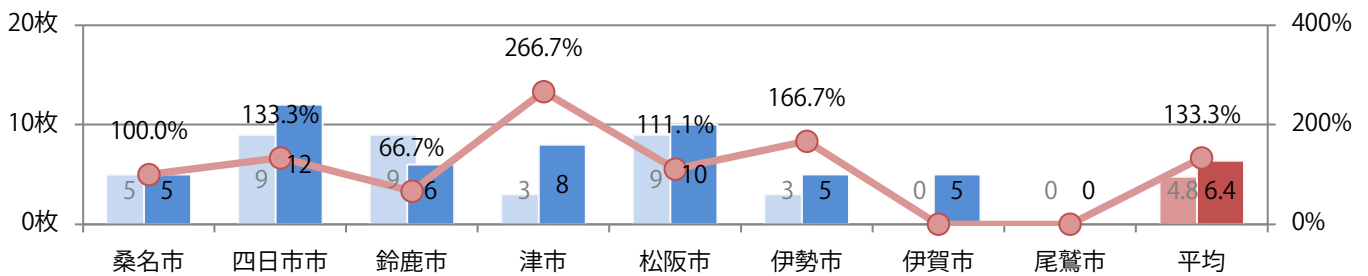

■ 地区別折込枚数・前年比

■ 2019年 ■ 2020年 ● 前年比

■ 曜日別構成比 (%)

■ 日 ■ 月 ■ 火 ■ 水 ■ 木 ■ 金 ■ 土

■ サイズ別構成比 (%)

■ B 1 ■ B 2 ■ B 3 ■ B 4 ■ B 4 未満 ■ 特殊

■ 色数別構成比 (%)

■ 1c/0c ■ 1c/1c ■ 2c/0c ■ 2c/1c ■ 2c/2c ■ 4c/0c ■ 4c/1c ■ 4c/2c ■ 4c/4c

前年比33%増。木曜が最も多く、次いで土曜が多い。B3・B4サイズが増えた。  
両面フルカラーは92%を占める。

■ 月別折込枚数（県内8地区平均）

■ 年間最多枚数 ■ 年間最少枚数

	1月	2月	3月	4月	5月	6月	7月	8月	9月	10月	11月	12月
2020年	3.9	3.9	4.5	3.1	4.4	3.6	6.6	4.3	5.1	6.4		
2019年	3.5	3.6	4.8	4.8	5.9	4.6	6.3	3.9	5.0	4.8	7.1	4.1
2018年	4.5	3.9	3.6	5.0	3.3	4.5	6.5	3.5	5.4	7.6	6.8	3.1

■ 地区別折込枚数・前年比

■ 2019年 ■ 2020年 ● 前年比

■ 曜日別構成比 (%)

■ 日 ■ 月 ■ 火 ■ 水 ■ 木 ■ 金 ■ 土

■ サイズ別構成比 (%)

■ B1 ■ B2 ■ B3 ■ B4 ■ B4未満 ■ 特殊

■ 色数別構成比 (%)

■ 1c/0c ■ 1c/1c ■ 2c/0c ■ 2c/1c ■ 2c/2c ■ 4c/0c ■ 4c/1c ■ 4c/2c ■ 4c/4c