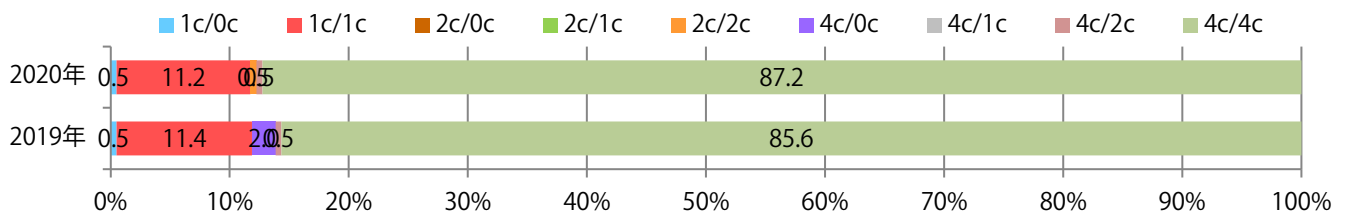

木曜を中心に水・金曜も多い。B4サイズが増えた。両面フルカラーは87%を占める。

■ 月別折込枚数（県内8地区平均）

■ 年間最多枚数 ■ 年間最少枚数

	1月	2月	3月	4月	5月	6月	7月	8月	9月	10月	11月	12月
2020年	25.5	21.5	19.4	13.5	10.5	19.3	17.4	8.4	17.6	24.5		
2019年	28.8	20.8	33.4	29.0	29.5	23.0	20.9	14.8	20.8	25.3	25.9	25.8
2018年	27.4	22.6	35.0	31.1	31.0	29.4	21.3	20.6	19.5	31.4	33.1	29.1

■ 地区別折込枚数・前年比

■ 曜日別構成比 (%)

■ サイズ別構成比 (%)

■ 色数別構成比 (%)

金・土曜の週末に3分の2が集中。B4サイズが95%に上る。両面フルカラーは77%。

■ 月別折込枚数（県内8地区平均）

■ 年間最多枚数 ■ 年間最少枚数

	1月	2月	3月	4月	5月	6月	7月	8月	9月	10月	11月	12月
2020年	10.8	9.5	5.9	4.6	2.4	6.6	7.9	6.3	6.1	4.9		
2019年	12.9	8.8	12.5	11.9	8.3	8.8	11.6	9.4	10.0	6.9	11.9	9.5
2018年	13.6	7.6	13.8	12.0	6.5	11.0	12.3	9.8	10.9	10.1	11.3	14.3

■ 地区別折込枚数・前年比

■ 曜日別構成比 (%)

■ サイズ別構成比 (%)

■ 色数別構成比 (%)

7地区で前年を上回り、平均で34%増。土曜に大半が集中。B4以下のサイズが増えた。ほとんどが両面フルカラー。

■ 月別折込枚数（県内8地区平均）

■ 年間最多枚数 ■ 年間最少枚数

	1月	2月	3月	4月	5月	6月	7月	8月	9月	10月	11月	12月
2020年	26.3	28.0	29.9	7.5	4.5	19.6	22.0	23.1	18.1	21.5		
2019年	27.8	21.4	30.3	21.9	18.6	23.4	22.0	26.8	22.6	16.1	27.9	28.8
2018年	27.8	21.8	36.1	18.0	17.4	22.0	20.0	22.8	24.9	22.3	24.0	28.6