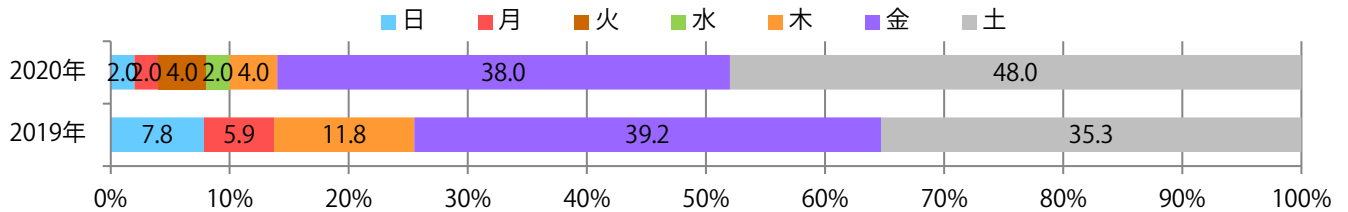

■ 地区別折込枚数・前年比

■ 2019年 ■ 2020年 ● 前年比

■ 曜日別構成比 (%)

■ 日 ■ 月 ■ 火 ■ 水 ■ 木 ■ 金 ■ 土

■ サイズ別構成比 (%)

■ B 1 ■ B 2 ■ B 3 ■ B 4 ■ B 4未済 ■ 特殊

■ 色数別構成比 (%)

■ 1c/0c ■ 1c/1c ■ 2c/0c ■ 2c/1c ■ 2c/2c ■ 4c/0c ■ 4c/1c ■ 4c/2c ■ 4c/4c

金・土曜の週末に86%が集中。B4未満のサイズが増えた。大半が両面フルカラー。

■ 月別折込枚数（県内8地区平均）

■ 年間最多枚数 ■ 年間最少枚数

	1月	2月	3月	4月	5月	6月	7月	8月	9月	10月	11月	12月
2020年	7.3	5.5	8.5	5.3	1.8	2.9	8.5	4.6	4.3	6.3		
2019年	6.5	5.9	11.5	9.6	5.9	6.4	8.4	7.1	6.9	6.4	11.1	9.8
2018年	6.6	4.3	11.5	9.4	3.9	6.9	9.4	6.9	6.1	6.8	13.6	11.1

■ 地区別折込枚数・前年比

■ 曜日別構成比 (%)

■ サイズ別構成比 (%)

■ 色数別構成比 (%)

木曜に大半が集中。全てB4サイズとなった。両面フルカラーは75%を占める。

■ 月別折込枚数（県内8地区平均）

■ 年間最多枚数 ■ 年間最少枚数

	1月	2月	3月	4月	5月	6月	7月	8月	9月	10月	11月	12月
2020年	1.5	1.4	1.4	1.3	0.6	0.6	0.5	1.1	0.8	1.0		
2019年	3.3	1.6	2.1	3.9	1.5	0.6	2.1	1.1	1.5	1.4	3.3	2.4
2018年	4.3	2.0	3.5	3.5	1.8	0.9	2.3	2.1	1.1	2.4	2.6	4.0