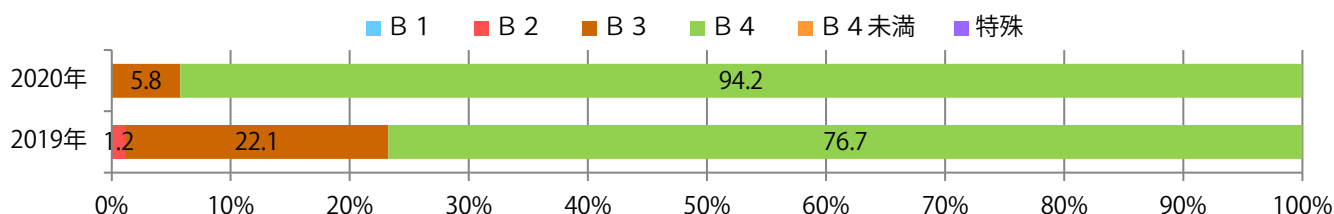

■サイズ別構成比 (%)