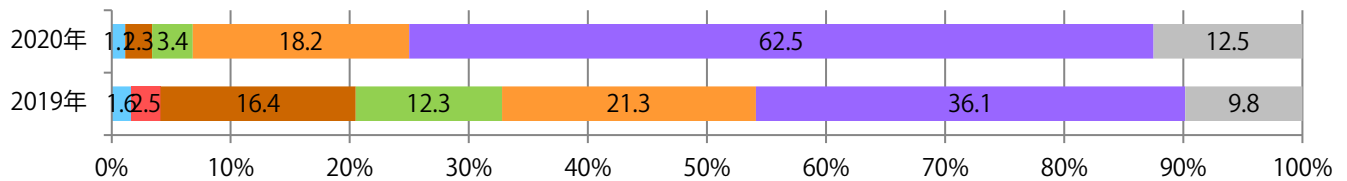

曜日別構成比 (%)

日 月 火 水 木 金 土