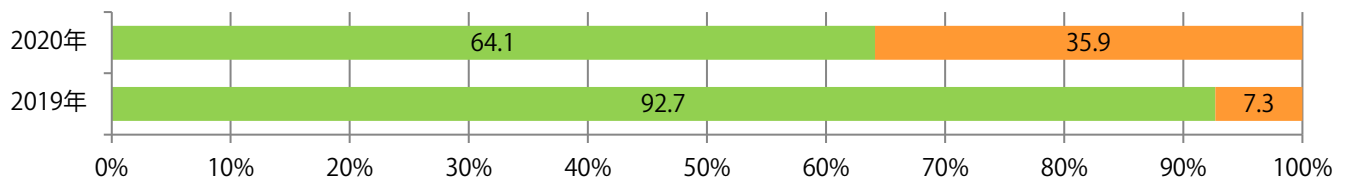

■地区別折込枚数・前年比

■ 2019年 ■ 2020年 ● 前年比

■曜日別構成比 (%)

■ 日 ■ 月 ■ 火 ■ 水 ■ 木 ■ 金 ■ 土

■サイズ別構成比 (%)

■ B 1 ■ B 2 ■ B 3 ■ B 4 ■ B 4未満 ■ 特殊

■色数別構成比 (%)

■ 1c/0c ■ 1c/1c ■ 2c/0c ■ 2c/1c ■ 2c/2c ■ 4c/0c ■ 4c/1c ■ 4c/2c ■ 4c/4c