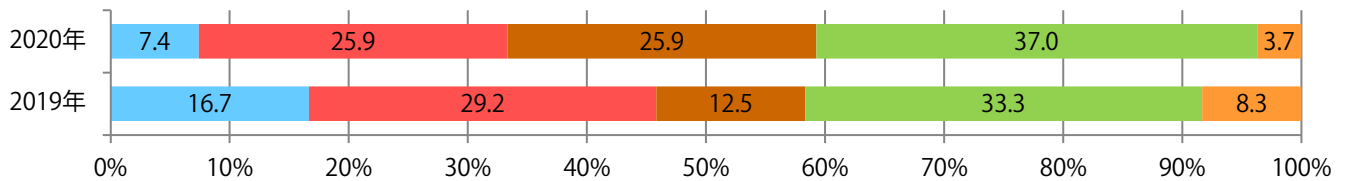

■曜日別構成比 (%)

■ 日 ■ 月 ■ 火 ■ 水 ■ 木 ■ 金 ■ 土