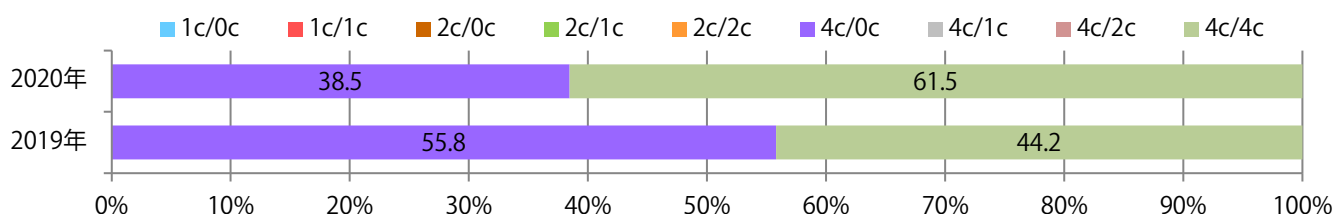

■地区別折込枚数・前年比

■曜日別構成比 (%)

■サイズ別構成比 (%)

■色数別構成比 (%)

水・金・土曜のみの折込となった。全てB4サイズ。フルカラー／1色と両面フルカラーのみ。

■月別折込枚数（県内8地区平均）

年間最多枚数 年間最少枚数

	1月	2月	3月	4月	5月	6月	7月	8月	9月	10月	11月	12月
2020年	1.0	1.0	1.3	0.3	0.4	0.3	1.8	0.5	0.3	0.5		
2019年	1.3	0.9	3.0	1.4	0.6	2.0	2.3	1.5	2.6	1.5	1.5	2.8
2018年	1.4	1.4	3.0	3.0	2.9	1.9	1.6	1.6	1.6	1.3	2.4	3.8