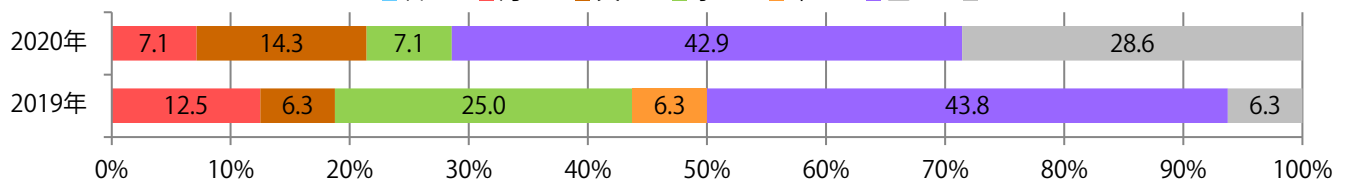

■曜日別構成比（%）

■ 日 ■ 月 ■ 火 ■ 水 ■ 木 ■ 金 ■ 土