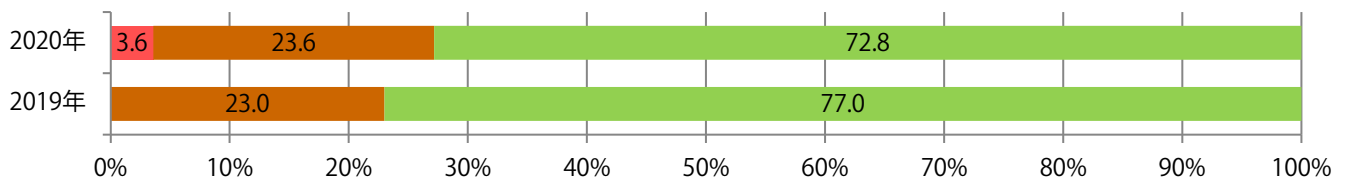

■ 地区別折込枚数・前年比

■ 2019年 ■ 2020年 ● 前年比

■ 曜日別構成比 (%)

■ 日 ■ 月 ■ 火 ■ 水 ■ 木 ■ 金 ■ 土

■ サイズ別構成比 (%)

■ B 1 ■ B 2 ■ B 3 ■ B 4 ■ B 4 未満 ■ 特殊

■ 色数別構成比 (%)

■ 1c/0c ■ 1c/1c ■ 2c/0c ■ 2c/1c ■ 2c/2c ■ 4c/0c ■ 4c/1c ■ 4c/2c ■ 4c/4c

金曜が最も多く、次いで土曜が多い。B3・B4未満のサイズが増えた。  
両面フルカラーに次いで多いのは、フルカラー／2色の29%。

■月別折込枚数（県内8地区平均）

■ 年間最多枚数 ■ 年間最少枚数

	1月	2月	3月	4月	5月	6月	7月	8月	9月	10月	11月	12月
2020年	1.6	1.8	0.8	0.3	0.3	1.5	2.1	1.9	1.8	1.8		
2019年	1.4	1.3	1.6	1.6	1.1	2.1	1.9	1.4	2.0	2.0	2.0	2.4
2018年	2.6	1.5	2.5	1.4	2.0	1.9	1.4	1.3	1.3	1.1	1.6	1.3