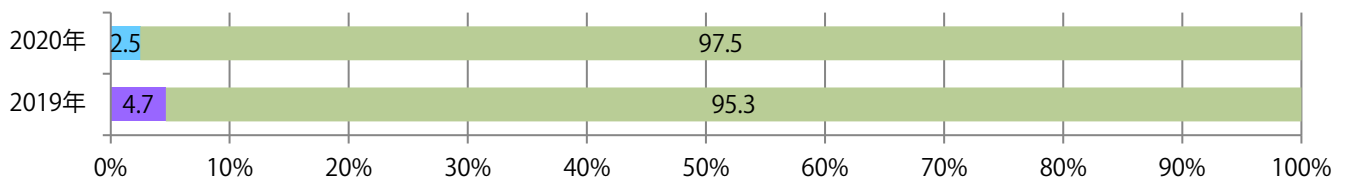

■地区別折込枚数・前年比

■ 2019年 ■ 2020年 ● 前年比

■曜日別構成比 (%)

■ 日 ■ 月 ■ 火 ■ 水 ■ 木 ■ 金 ■ 土

■サイズ別構成比 (%)

■ B 1 ■ B 2 ■ B 3 ■ B 4 ■ B 4 未満 ■ 特殊

■色数別構成比 (%)

■ 1c/0c ■ 1c/1c ■ 2c/0c ■ 2c/1c ■ 2c/2c ■ 4c/0c ■ 4c/1c ■ 4c/2c ■ 4c/4c