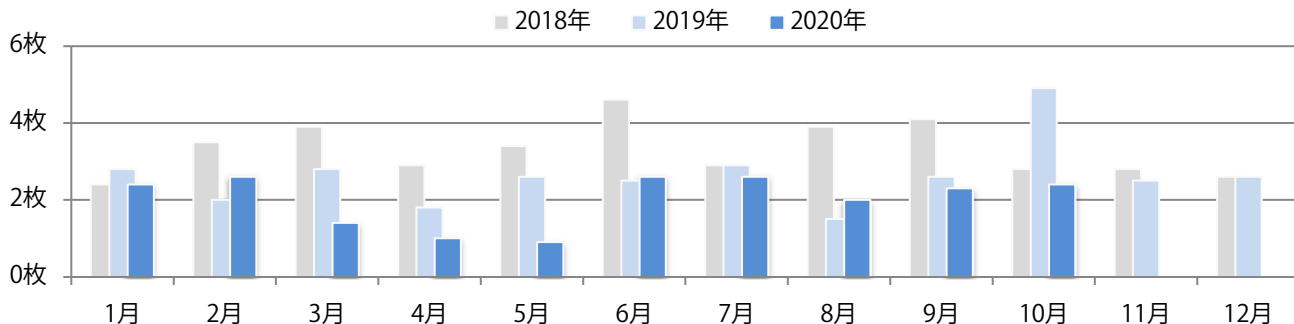

金曜が最も多く、次いで土曜が多い。B3・B4未満のサイズが増えた。  
両面フルカラーに次いで多いのは、フルカラー／2色の29%。

■月別折込枚数（県内8地区平均）

■ 年間最多枚数 ■ 年間最少枚数

	1月	2月	3月	4月	5月	6月	7月	8月	9月	10月	11月	12月
2020年	1.6	1.8	0.8	0.3	0.3	1.5	2.1	1.9	1.8	1.8		
2019年	1.4	1.3	1.6	1.6	1.1	2.1	1.9	1.4	2.0	2.0	2.0	2.4
2018年	2.6	1.5	2.5	1.4	2.0	1.9	1.4	1.3	1.3	1.1	1.6	1.3

■地区別折込枚数・前年比

■ 2019年 ■ 2020年 ● 前年比

■曜日別構成比（%）

■ 日 ■ 月 ■ 火 ■ 水 ■ 木 ■ 金 ■ 土

■サイズ別構成比（%）

■ B 1 ■ B 2 ■ B 3 ■ B 4 ■ B 4未満 ■ 特殊

■色数別構成比（%）

■ 1c/0c ■ 1c/1c ■ 2c/0c ■ 2c/1c ■ 2c/2c ■ 4c/0c ■ 4c/1c ■ 4c/2c ■ 4c/4c

日曜が最も多い。B4未満のサイズが47%を占める。両面フルカラーは58%。

■月別折込枚数（県内8地区平均）

■ 年間最多枚数 □ 年間最少枚数

	1月	2月	3月	4月	5月	6月	7月	8月	9月	10月	11月	12月
2020年	2.4	2.6	1.4	1.0	0.9	2.6	2.6	2.0	2.3	2.4		
2019年	2.8	2.0	2.8	1.8	2.6	2.5	2.9	1.5	2.6	4.9	2.5	2.6
2018年	2.4	3.5	3.9	2.9	3.4	4.6	2.9	3.9	4.1	2.8	2.8	2.6