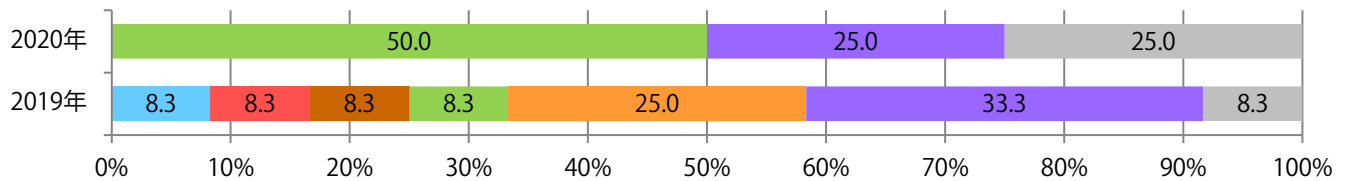

■曜日別構成比 (%)

日 月 火 水 木 金 土