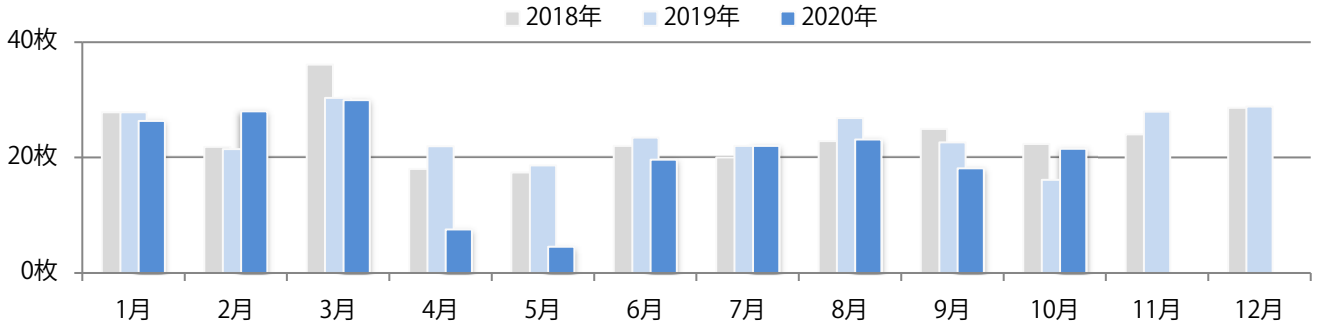

■ 地区別折込枚数・前年比

■ 曜日別構成比 (%)

■ サイズ別構成比 (%)

■ 色数別構成比 (%)

金・土曜の週末に3分の2が集中。B4サイズが95%に上る。両面フルカラーは77%。

■ 月別折込枚数（県内8地区平均）

■ 年間最多枚数 ■ 年間最少枚数

	1月	2月	3月	4月	5月	6月	7月	8月	9月	10月	11月	12月
2020年	10.8	9.5	5.9	4.6	2.4	6.6	7.9	6.3	6.1	4.9		
2019年	12.9	8.8	12.5	11.9	8.3	8.8	11.6	9.4	10.0	6.9	11.9	9.5
2018年	13.6	7.6	13.8	12.0	6.5	11.0	12.3	9.8	10.9	10.1	11.3	14.3

■ 地区別折込枚数・前年比

■ 曜日別構成比 (%)

■ サイズ別構成比 (%)

■ 色数別構成比 (%)

7地区で前年を上回り、平均で34%増。土曜に大半が集中。B4以下のサイズが増えた。ほとんどが両面フルカラー。

■ 月別折込枚数（県内8地区平均）

■ 年間最多枚数 ■ 年間最少枚数

	1月	2月	3月	4月	5月	6月	7月	8月	9月	10月	11月	12月
2020年	26.3	28.0	29.9	7.5	4.5	19.6	22.0	23.1	18.1	21.5		
2019年	27.8	21.4	30.3	21.9	18.6	23.4	22.0	26.8	22.6	16.1	27.9	28.8
2018年	27.8	21.8	36.1	18.0	17.4	22.0	20.0	22.8	24.9	22.3	24.0	28.6

■ 地区別折込枚数・前年比

■ 曜日別構成比 (%)

■ サイズ別構成比 (%)

■ 色数別構成比 (%)

水曜が最も多く、次いで火曜が多い。B3サイズが72%を占める。ほとんどが両面フルカラー。

■ 月別折込枚数（県内8地区平均）

■ 年間最多枚数 ■ 年間最少枚数

	1月	2月	3月	4月	5月	6月	7月	8月	9月	10月	11月	12月
2020年	14.8	13.4	8.6	4.4	2.4	9.9	14.3	11.5	12.9	9.9		
2019年	16.1	15.9	15.5	14.4	15.1	14.0	14.6	13.3	14.6	14.5	14.0	17.9
2018年	18.6	16.9	17.4	17.6	17.0	17.8	17.3	16.9	16.9	17.5	15.8	20.5