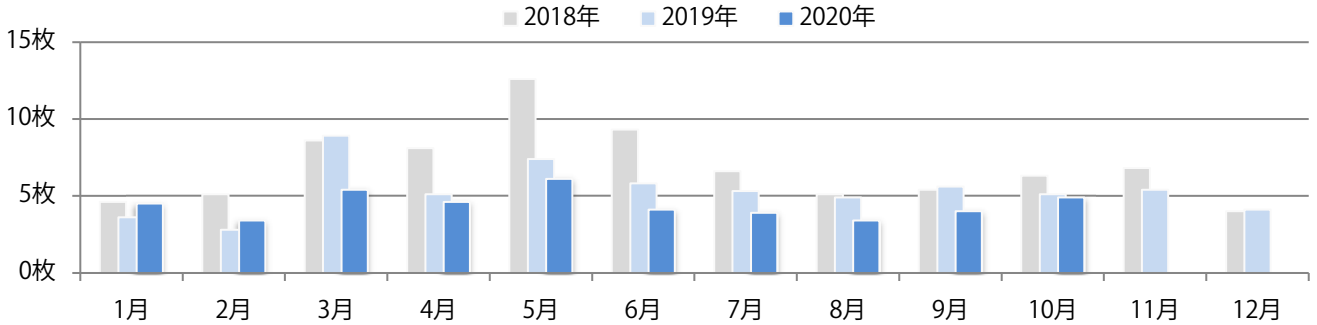

前年比13%増。日曜に半数が集中。B4未満のサイズが増えた。  
両面フルカラーは75%を占める。

■月別折込枚数（県内8地区平均）

□ 年間最多枚数 □ 年間最少枚数

	1月	2月	3月	4月	5月	6月	7月	8月	9月	10月	11月	12月
2020年	3.4	2.5	3.3	1.9	2.6	2.9	3.5	3.1	2.8	3.5		
2019年	2.9	2.9	2.6	2.0	2.4	2.9	2.5	2.8	3.4	3.1	3.3	2.9
2018年	3.4	2.0	2.6	3.3	1.9	2.3	2.1	2.9	2.4	3.9	3.1	3.8

■地区別折込枚数・前年比

■ 2019年 ■ 2020年 ● 前年比

■曜日別構成比（%）

■ 日 ■ 月 ■ 火 ■ 水 ■ 木 ■ 金 ■ 土

■サイズ別構成比（%）

■ B 1 ■ B 2 ■ B 3 ■ B 4 ■ B 4 未満 ■ 特殊

■色数別構成比（%）

■ 1c/0c ■ 1c/1c ■ 2c/0c ■ 2c/1c ■ 2c/2c ■ 4c/0c ■ 4c/1c ■ 4c/2c ■ 4c/4c

日・木曜が多い。B4未満のサイズが36%を占める。両面フルカラーは69%。

■月別折込枚数（県内8地区平均）

■ 年間最多枚数 □ 年間最少枚数

	1月	2月	3月	4月	5月	6月	7月	8月	9月	10月	11月	12月
2020年	4.5	3.4	5.4	4.6	6.1	4.1	3.9	3.4	4.0	4.9		
2019年	3.6	2.8	8.9	5.1	7.4	5.8	5.3	4.9	5.6	5.1	5.4	4.1
2018年	4.6	5.1	8.6	8.1	12.6	9.3	6.6	5.1	5.4	6.3	6.8	4.0