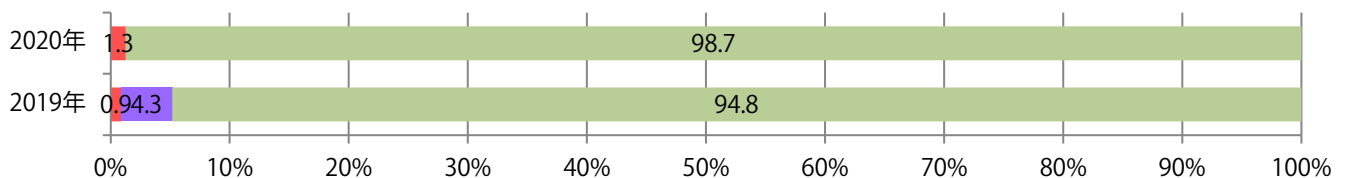

■ 地区別折込枚数・前年比

■ 曜日別構成比 (%)

■ サイズ別構成比 (%)

■ 色数別構成比 (%)

水曜が最も多く、次いで火曜が多い。B3サイズが72%を占める。ほとんどが両面フルカラー。

■ 月別折込枚数（県内8地区平均）

■ 年間最多枚数 ■ 年間最少枚数

	1月	2月	3月	4月	5月	6月	7月	8月	9月	10月	11月	12月
2020年	14.8	13.4	8.6	4.4	2.4	9.9	14.3	11.5	12.9	9.9		
2019年	16.1	15.9	15.5	14.4	15.1	14.0	14.6	13.3	14.6	14.5	14.0	17.9
2018年	18.6	16.9	17.4	17.6	17.0	17.8	17.3	16.9	16.9	17.5	15.8	20.5

■ 地区別折込枚数・前年比

■ 2019年 ■ 2020年 ● 前年比

■ 曜日別構成比 (%)

■ 日 ■ 月 ■ 火 ■ 水 ■ 木 ■ 金 ■ 土

■ サイズ別構成比 (%)

■ B 1 ■ B 2 ■ B 3 ■ B 4 ■ B 4未満 ■ 特殊

■ 色数別構成比 (%)

■ 1c/0c ■ 1c/1c ■ 2c/0c ■ 2c/1c ■ 2c/2c ■ 4c/0c ■ 4c/1c ■ 4c/2c ■ 4c/4c

各地区平均で前年をわずかに上回った。木～土曜の週後半に97%が集中。B4サイズが減った。ほとんどが両面フルカラー。

■ 月別折込枚数（県内8地区平均）

■ 年間最多枚数 ■ 年間最少枚数

	1月	2月	3月	4月	5月	6月	7月	8月	9月	10月	11月	12月
2020年	10.5	8.4	8.6	5.0	5.0	8.0	6.5	6.5	7.5	8.1		
2019年	10.5	7.6	12.1	7.8	6.6	8.6	8.9	9.6	10.0	8.0	12.8	10.3
2018年	10.6	8.5	13.8	8.8	7.1	9.9	9.3	9.0	10.3	9.5	10.1	9.3