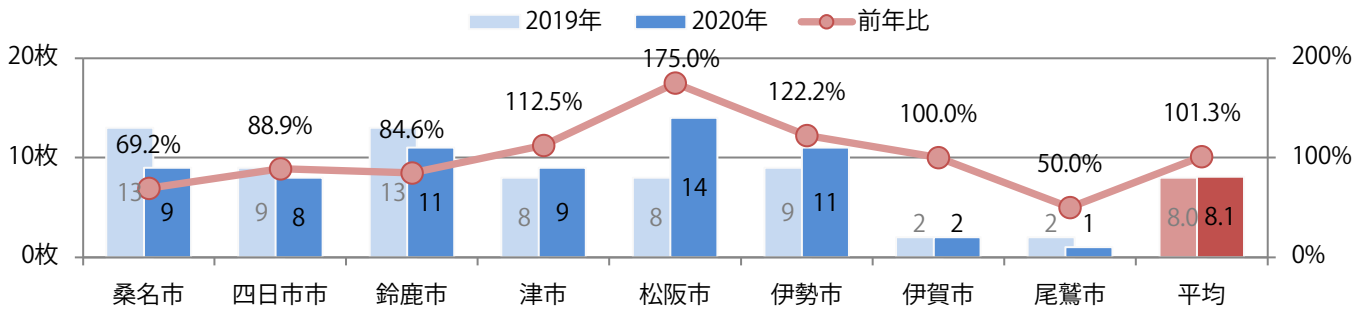

■ 地区別折込枚数・前年比

■ 2019年 ■ 2020年 ● 前年比

■ 曜日別構成比 (%)

■ 日 ■ 月 ■ 火 ■ 水 ■ 木 ■ 金 ■ 土

■ サイズ別構成比 (%)

■ B 1 ■ B 2 ■ B 3 ■ B 4 ■ B 4未満 ■ 特殊

■ 色数別構成比 (%)

■ 1c/0c ■ 1c/1c ■ 2c/0c ■ 2c/1c ■ 2c/2c ■ 4c/0c ■ 4c/1c ■ 4c/2c ■ 4c/4c

各地区平均で前年をわずかに上回った。木～土曜の週後半に97%が集中。B4サイズが減った。ほとんどが両面フルカラー。

■ 月別折込枚数（県内8地区平均）

■ 年間最多枚数 ■ 年間最少枚数

	1月	2月	3月	4月	5月	6月	7月	8月	9月	10月	11月	12月
2020年	10.5	8.4	8.6	5.0	5.0	8.0	6.5	6.5	7.5	8.1		
2019年	10.5	7.6	12.1	7.8	6.6	8.6	8.9	9.6	10.0	8.0	12.8	10.3
2018年	10.6	8.5	13.8	8.8	7.1	9.9	9.3	9.0	10.3	9.5	10.1	9.3

■ 地区別折込枚数・前年比

■ 曜日別構成比 (%)

■ サイズ別構成比 (%)

■ 色数別構成比 (%)

金・土曜の週末に95%が集中。B3サイズが減った。ほとんどが両面フルカラー。

■ 月別折込枚数（県内8地区平均）

■ 年間最多枚数 ■ 年間最少枚数

	1月	2月	3月	4月	5月	6月	7月	8月	9月	10月	11月	12月
2020年	28.3	20.8	12.8	5.4	4.6	9.4	13.0	8.3	15.1	12.0		
2019年	25.5	20.6	21.8	12.5	16.1	21.1	16.1	18.6	18.0	14.9	20.6	12.8
2018年	26.3	20.0	22.6	12.5	13.9	19.0	14.8	13.4	22.0	16.8	21.9	15.9