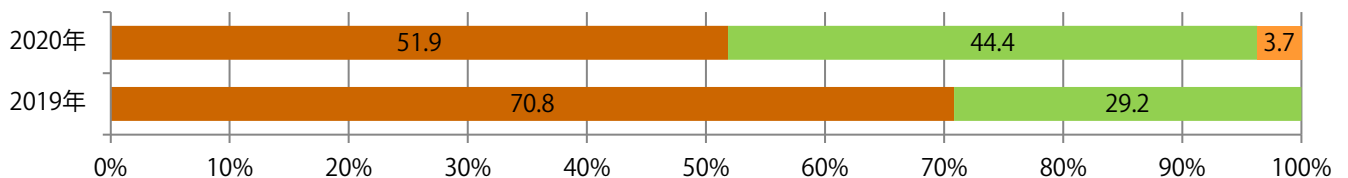

■地区別折込枚数・前年比

■ 2019年 ■ 2020年 ● 前年比

■曜日別構成比 (%)

■ 日 ■ 月 ■ 火 ■ 水 ■ 木 ■ 金 ■ 土

■サイズ別構成比 (%)

■ B1 ■ B2 ■ B3 ■ B4 ■ B4未満 ■ 特殊

■色数別構成比 (%)

■ 1c/0c ■ 1c/1c ■ 2c/0c ■ 2c/1c ■ 2c/2c ■ 4c/0c ■ 4c/1c ■ 4c/2c ■ 4c/4c