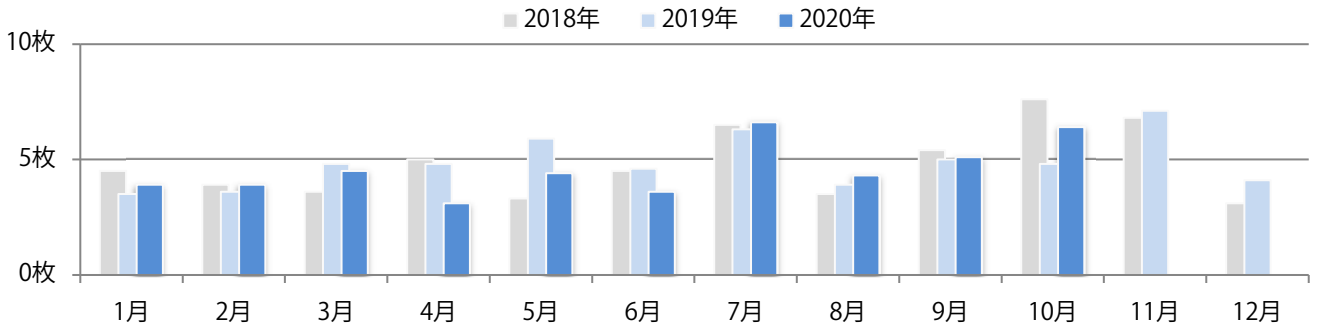

水・土曜のみの折込となった。全てB4サイズ、両面フルカラー。

■ 月別折込枚数（県内8地区平均）

■ 年間最多枚数 ■ 年間最少枚数

	1月	2月	3月	4月	5月	6月	7月	8月	9月	10月	11月	12月
2020年	0.5	0.9	0.9	0.3	0.0	0.0	0.1	0.1	0.4	0.4		
2019年	0.1	1.0	1.1	0.6	0.3	0.5	0.4	0.5	0.4	0.1	1.0	1.0
2018年	0.4	0.8	1.6	0.0	0.3	0.6	0.5	0.1	0.5	0.0	1.4	1.0

■ 地区別折込枚数・前年比

■ 2019年 ■ 2020年 ● 前年比

■ 曜日別構成比 (%)

■ 日 ■ 月 ■ 火 ■ 水 ■ 木 ■ 金 ■ 土

■ サイズ別構成比 (%)

■ B 1 ■ B 2 ■ B 3 ■ B 4 ■ B 4 未満 ■ 特殊

■ 色数別構成比 (%)

■ 1c/0c ■ 1c/1c ■ 2c/0c ■ 2c/1c ■ 2c/2c ■ 4c/0c ■ 4c/1c ■ 4c/2c ■ 4c/4c

前年比33%増。木曜が最も多く、次いで土曜が多い。B3・B4サイズが増えた。  
両面フルカラーは92%を占める。

■ 月別折込枚数（県内8地区平均）

■ 年間最多枚数 ■ 年間最少枚数

	1月	2月	3月	4月	5月	6月	7月	8月	9月	10月	11月	12月
2020年	3.9	3.9	4.5	3.1	4.4	3.6	6.6	4.3	5.1	6.4		
2019年	3.5	3.6	4.8	4.8	5.9	4.6	6.3	3.9	5.0	4.8	7.1	4.1
2018年	4.5	3.9	3.6	5.0	3.3	4.5	6.5	3.5	5.4	7.6	6.8	3.1