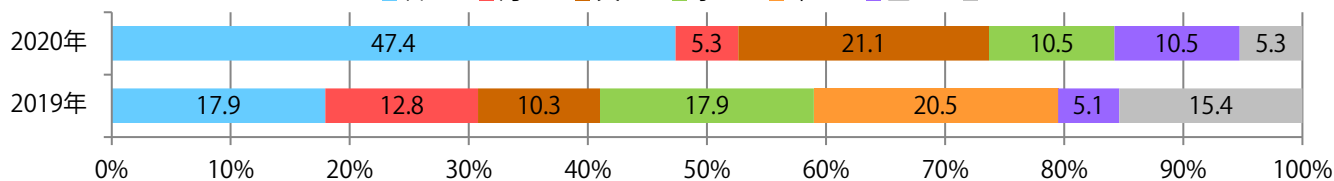

■曜日別構成比 (%)

■ 日 ■ 月 ■ 火 ■ 水 ■ 木 ■ 金 ■ 土