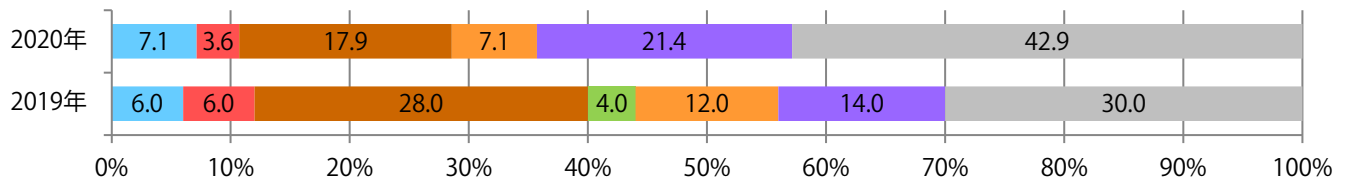

曜日別構成比 (%)

日 月 火 水 木 金 土