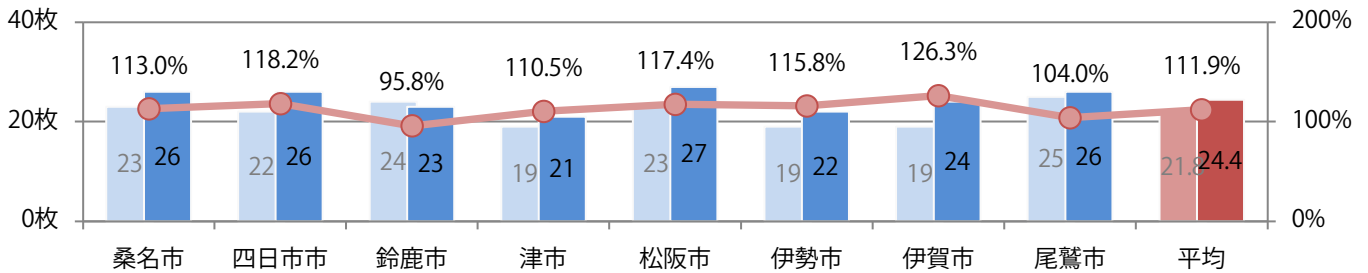

■ 地区別折込枚数・前年比

■ 2019年 ■ 2020年 ● 前年比

■ 曜日別構成比 (%)

■ 日 ■ 月 ■ 火 ■ 水 ■ 木 ■ 金 ■ 土

■ サイズ別構成比 (%)

■ B1 ■ B2 ■ B3 ■ B4 ■ B4未満 ■ 特殊

■ 色数別構成比 (%)

■ 1c/0c ■ 1c/1c ■ 2c/0c ■ 2c/1c ■ 2c/2c ■ 4c/0c ■ 4c/1c ■ 4c/2c ■ 4c/4c

7地区で前年を上回り、平均で12%増。火曜が最も多く、次いで月曜が多い。  
B2・B3の大きいサイズが増えた。ほとんどが両面フルカラー。

■ 月別折込枚数（県内8地区平均）

■ 年間最多枚数 ■ 年間最少枚数

	1月	2月	3月	4月	5月	6月	7月	8月	9月	10月	11月	12月
2020年	24.6	26.9	24.3	22.1	21.3	22.1	23.4	22.6	30.5	24.4		
2019年	35.5	31.3	23.8	35.4	28.0	33.4	23.9	20.8	20.4	21.8	30.3	21.6
2018年	34.9	23.9	22.4	28.1	22.8	21.5	27.9	19.8	22.9	27.1	30.0	23.3

■ 地区別折込枚数・前年比

■ 2019年 ■ 2020年 ● 前年比

■ 曜日別構成比 (%)

■ 日 ■ 月 ■ 火 ■ 水 ■ 木 ■ 金 ■ 土

■ サイズ別構成比 (%)

■ B 1 ■ B 2 ■ B 3 ■ B 4 ■ B 4 未満 ■ 特殊

■ 色数別構成比 (%)

■ 1c/0c ■ 1c/1c ■ 2c/0c ■ 2c/1c ■ 2c/2c ■ 4c/0c ■ 4c/1c ■ 4c/2c ■ 4c/4c