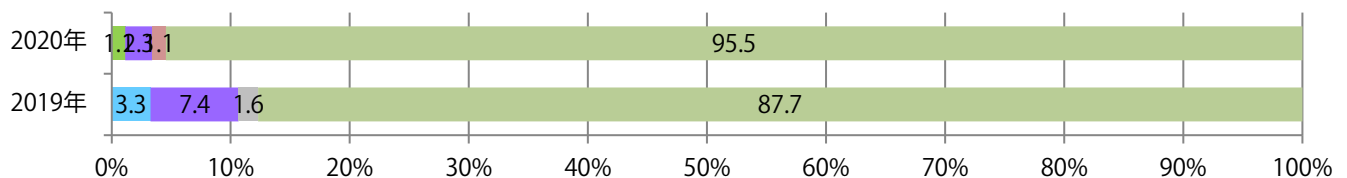

地区別折込枚数・前年比

2019年 2020年 前年比

曜日別構成比 (%)

日 月 火 水 木 金 土

サイズ別構成比 (%)

B 1 B 2 B 3 B 4 B 4未満 特殊

色数別構成比 (%)

1c/0c 1c/1c 2c/0c 2c/1c 2c/2c 4c/0c 4c/1c 4c/2c 4c/4c

各地区で前年以上となり、平均で84%増。土曜が最も多く、次いで日曜が多い。  
大半がB4サイズで、他はB4未満のみ。ほとんどが両面フルカラー。

月別折込枚数（県内8地区平均）

年間最多枚数 年間最少枚数

	1月	2月	3月	4月	5月	6月	7月	8月	9月	10月	11月	12月
2020年	3.9	2.1	4.5	3.1	3.8	3.5	3.0	4.3	3.8	3.5		
2019年	4.8	2.9	3.3	3.1	4.3	2.6	3.4	4.4	3.4	1.9	3.3	4.3
2018年	3.5	2.4	3.6	2.9	5.4	2.6	3.6	2.8	2.3	3.3	2.6	4.1