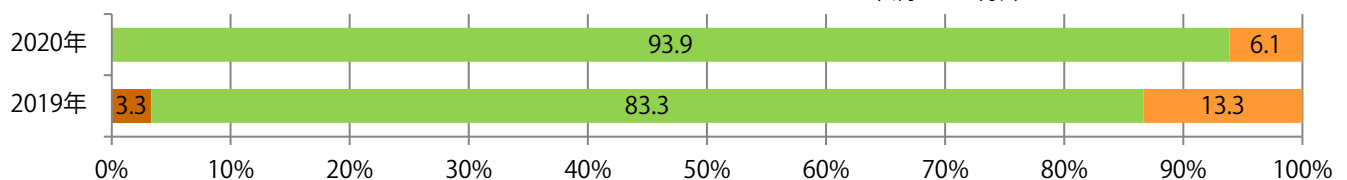

■地区別折込枚数・前年比

■ 2019年 ■ 2020年 ● 前年比

■曜日別構成比 (%)

■ 日 ■ 月 ■ 火 ■ 水 ■ 木 ■ 金 ■ 土

■サイズ別構成比 (%)

■ B 1 ■ B 2 ■ B 3 ■ B 4 ■ B 4 未満 ■ 特殊

■色数別構成比 (%)

■ 1c/0c ■ 1c/1c ■ 2c/0c ■ 2c/1c ■ 2c/2c ■ 4c/0c ■ 4c/1c ■ 4c/2c ■ 4c/4c