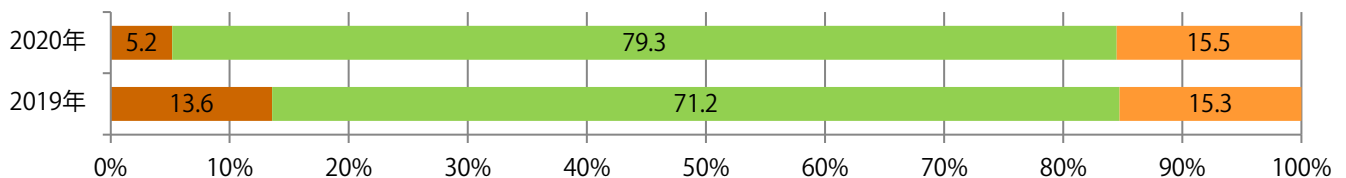

木～土曜の週後半に大半が集中。B3サイズが減った。両面フルカラーは85%を占める。

■ 月別折込枚数（県内8地区平均）

□ 年間最多枚数 □ 年間最少枚数

	1月	2月	3月	4月	5月	6月	7月	8月	9月	10月	11月	12月
2020年	6.9	5.9	8.0	4.1	5.8	7.0	6.8	6.8	9.1	7.3		
2019年	7.5	6.1	10.6	8.8	6.9	7.4	9.3	7.8	8.4	7.4	10.6	14.5
2018年	8.1	9.0	11.4	9.4	7.5	8.8	10.4	7.1	7.1	8.1	12.5	17.5

■ 地区別折込枚数・前年比

□ 2019年 □ 2020年 ○ 前年比

■ 曜日別構成比 (%)

■ 日 ■ 月 ■ 火 ■ 水 ■ 木 ■ 金 ■ 土

■ サイズ別構成比 (%)

■ B 1 ■ B 2 ■ B 3 ■ B 4 ■ B 4未済 ■ 特殊

■ 色数別構成比 (%)

■ 1c/0c ■ 1c/1c ■ 2c/0c ■ 2c/1c ■ 2c/2c ■ 4c/0c ■ 4c/1c ■ 4c/2c ■ 4c/4c

木曜を中心に水・金曜も多い。B4サイズが増えた。両面フルカラーは87%を占める。

■ 月別折込枚数（県内8地区平均）

■ 年間最多枚数 ■ 年間最少枚数

	1月	2月	3月	4月	5月	6月	7月	8月	9月	10月	11月	12月
2020年	25.5	21.5	19.4	13.5	10.5	19.3	17.4	8.4	17.6	24.5		
2019年	28.8	20.8	33.4	29.0	29.5	23.0	20.9	14.8	20.8	25.3	25.9	25.8
2018年	27.4	22.6	35.0	31.1	31.0	29.4	21.3	20.6	19.5	31.4	33.1	29.1