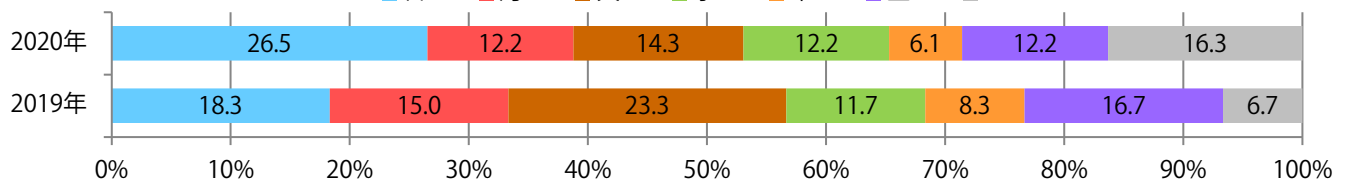

■曜日別構成比 (%)

■ 日 ■ 月 ■ 火 ■ 水 ■ 木 ■ 金 ■ 土