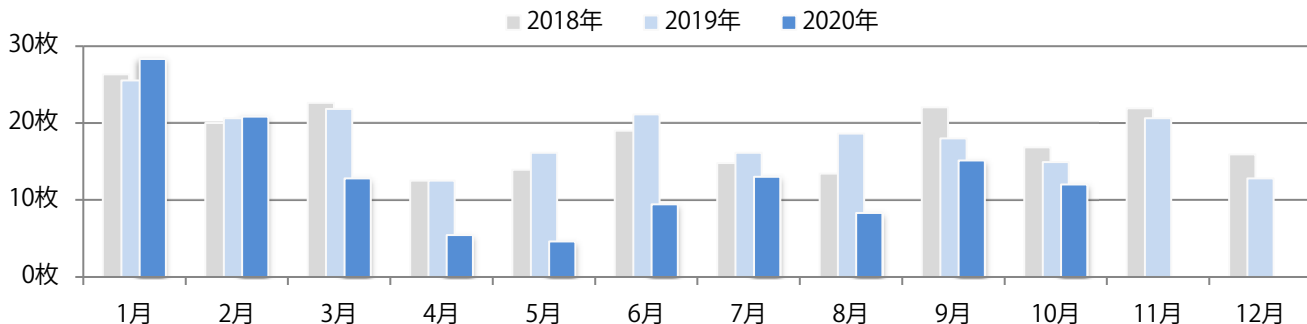

各地区平均で前年をわずかに上回った。木～土曜の週後半に97%が集中。B4サイズが減った。ほとんどが両面フルカラー。

■ 月別折込枚数（県内8地区平均）

■ 年間最多枚数 ■ 年間最少枚数

	1月	2月	3月	4月	5月	6月	7月	8月	9月	10月	11月	12月
2020年	10.5	8.4	8.6	5.0	5.0	8.0	6.5	6.5	7.5	8.1		
2019年	10.5	7.6	12.1	7.8	6.6	8.6	8.9	9.6	10.0	8.0	12.8	10.3
2018年	10.6	8.5	13.8	8.8	7.1	9.9	9.3	9.0	10.3	9.5	10.1	9.3

■ 地区別折込枚数・前年比

■ 曜日別構成比 (%)

■ サイズ別構成比 (%)

■ 色数別構成比 (%)

金・土曜の週末に95%が集中。B3サイズが減った。ほとんどが両面フルカラー。

■ 月別折込枚数（県内8地区平均）

■ 年間最多枚数 ■ 年間最少枚数

	1月	2月	3月	4月	5月	6月	7月	8月	9月	10月	11月	12月
2020年	28.3	20.8	12.8	5.4	4.6	9.4	13.0	8.3	15.1	12.0		
2019年	25.5	20.6	21.8	12.5	16.1	21.1	16.1	18.6	18.0	14.9	20.6	12.8
2018年	26.3	20.0	22.6	12.5	13.9	19.0	14.8	13.4	22.0	16.8	21.9	15.9

■ 地区別折込枚数・前年比

■ 2019年 ■ 2020年 ● 前年比

■ 曜日別構成比 (%)

■ 日 ■ 月 ■ 火 ■ 水 ■ 木 ■ 金 ■ 土

■ サイズ別構成比 (%)

■ B 1 ■ B 2 ■ B 3 ■ B 4 ■ B 4未済 ■ 特殊

■ 色数別構成比 (%)

■ 1c/0c ■ 1c/1c ■ 2c/0c ■ 2c/1c ■ 2c/2c ■ 4c/0c ■ 4c/1c ■ 4c/2c ■ 4c/4c