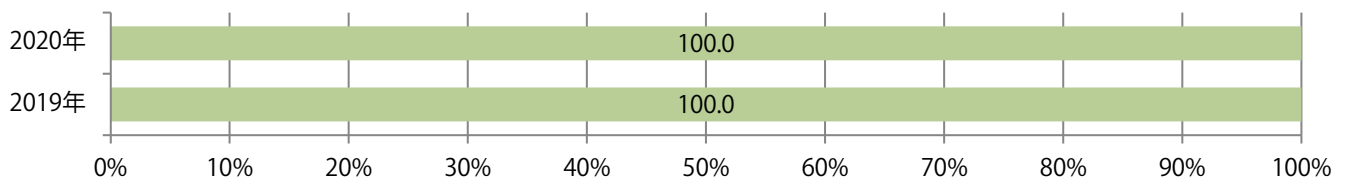

■ 地区別折込枚数・前年比

■ 2019年 ■ 2020年 ● 前年比

■ 曜日別構成比 (%)

■ 日 ■ 月 ■ 火 ■ 水 ■ 木 ■ 金 ■ 土

■ サイズ別構成比 (%)

■ B 1 ■ B 2 ■ B 3 ■ B 4 ■ B 4 未満 ■ 特殊

■ 色数別構成比 (%)

■ 1c/0c ■ 1c/1c ■ 2c/0c ■ 2c/1c ■ 2c/2c ■ 4c/0c ■ 4c/1c ■ 4c/2c ■ 4c/4c

前年比33%増。木曜が最も多く、次いで土曜が多い。B3・B4サイズが増えた。  
両面フルカラーは92%を占める。

■ 月別折込枚数（県内8地区平均）

■ 年間最多枚数 ■ 年間最少枚数

	1月	2月	3月	4月	5月	6月	7月	8月	9月	10月	11月	12月
2020年	3.9	3.9	4.5	3.1	4.4	3.6	6.6	4.3	5.1	6.4		
2019年	3.5	3.6	4.8	4.8	5.9	4.6	6.3	3.9	5.0	4.8	7.1	4.1
2018年	4.5	3.9	3.6	5.0	3.3	4.5	6.5	3.5	5.4	7.6	6.8	3.1