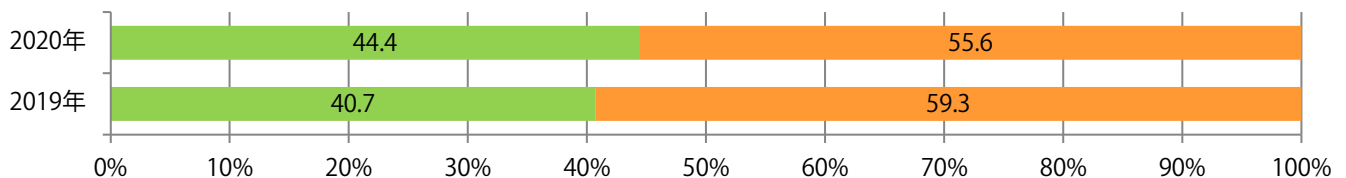

■地区別折込枚数・前年比

□ 2019年 □ 2020年 ○ 前年比

■曜日別構成比 (%)

■ 日 ■ 月 ■ 火 ■ 水 ■ 木 ■ 金 ■ 土

■サイズ別構成比 (%)

■ B 1 ■ B 2 ■ B 3 ■ B 4 ■ B 4 未満 ■ 特殊

■色数別構成比 (%)

■ 1c/0c ■ 1c/1c ■ 2c/0c ■ 2c/1c ■ 2c/2c ■ 4c/0c ■ 4c/1c ■ 4c/2c ■ 4c/4c