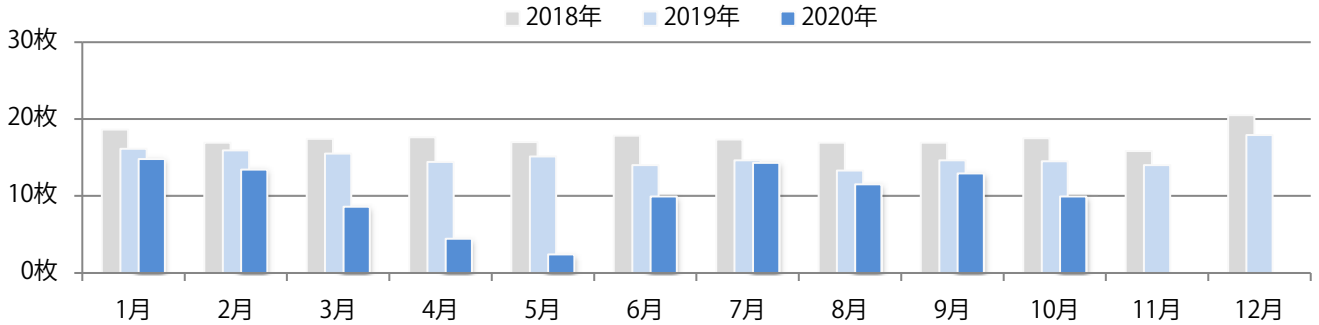

■ 地区別折込枚数・前年比

■ 曜日別構成比 (%)

■ サイズ別構成比 (%)

■ 色数別構成比 (%)

7地区で前年を上回り、平均で34%増。土曜に大半が集中。B4以下のサイズが増えた。ほとんどが両面フルカラー。

■ 月別折込枚数（県内8地区平均）

■ 年間最多枚数 ■ 年間最少枚数

	1月	2月	3月	4月	5月	6月	7月	8月	9月	10月	11月	12月
2020年	26.3	28.0	29.9	7.5	4.5	19.6	22.0	23.1	18.1	21.5		
2019年	27.8	21.4	30.3	21.9	18.6	23.4	22.0	26.8	22.6	16.1	27.9	28.8
2018年	27.8	21.8	36.1	18.0	17.4	22.0	20.0	22.8	24.9	22.3	24.0	28.6

■ 地区別折込枚数・前年比

■ 曜日別構成比 (%)

■ サイズ別構成比 (%)

■ 色数別構成比 (%)

水曜が最も多く、次いで火曜が多い。B3サイズが72%を占める。ほとんどが両面フルカラー。

■ 月別折込枚数（県内8地区平均）

■ 年間最多枚数 ■ 年間最少枚数

	1月	2月	3月	4月	5月	6月	7月	8月	9月	10月	11月	12月
2020年	14.8	13.4	8.6	4.4	2.4	9.9	14.3	11.5	12.9	9.9		
2019年	16.1	15.9	15.5	14.4	15.1	14.0	14.6	13.3	14.6	14.5	14.0	17.9
2018年	18.6	16.9	17.4	17.6	17.0	17.8	17.3	16.9	16.9	17.5	15.8	20.5

■ 地区別折込枚数・前年比

■ 2019年 ■ 2020年 ● 前年比

■ 曜日別構成比 (%)

■ 日 ■ 月 ■ 火 ■ 水 ■ 木 ■ 金 ■ 土

■ サイズ別構成比 (%)

■ B 1 ■ B 2 ■ B 3 ■ B 4 ■ B 4未満 ■ 特殊

■ 色数別構成比 (%)

■ 1c/0c ■ 1c/1c ■ 2c/0c ■ 2c/1c ■ 2c/2c ■ 4c/0c ■ 4c/1c ■ 4c/2c ■ 4c/4c