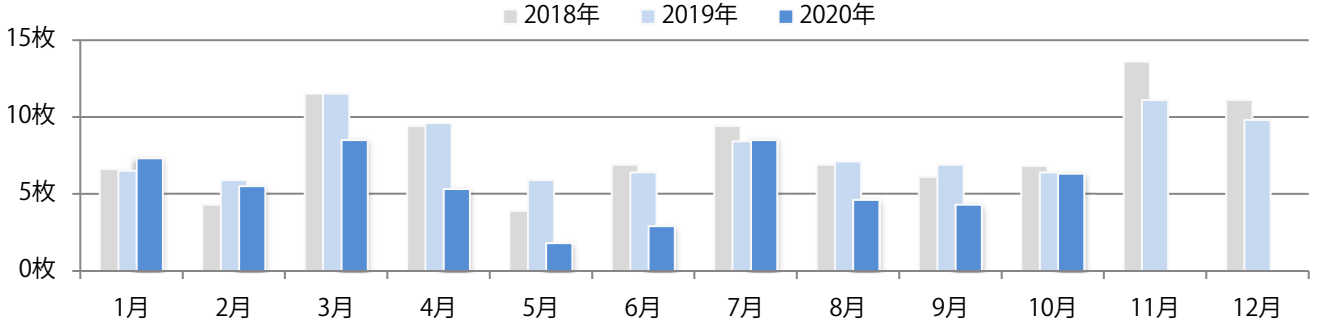

■ 地区別折込枚数・前年比

■ 曜日別構成比 (%)

■ サイズ別構成比 (%)

■ 色数別構成比 (%)

金・土曜の週末に95%が集中。B3サイズが減った。ほとんどが両面フルカラー。

■ 月別折込枚数（県内8地区平均）

■ 年間最多枚数 ■ 年間最少枚数

	1月	2月	3月	4月	5月	6月	7月	8月	9月	10月	11月	12月
2020年	28.3	20.8	12.8	5.4	4.6	9.4	13.0	8.3	15.1	12.0		
2019年	25.5	20.6	21.8	12.5	16.1	21.1	16.1	18.6	18.0	14.9	20.6	12.8
2018年	26.3	20.0	22.6	12.5	13.9	19.0	14.8	13.4	22.0	16.8	21.9	15.9

■ 地区別折込枚数・前年比

■ 2019年 ■ 2020年 ● 前年比

■ 曜日別構成比 (%)

■ 日 ■ 月 ■ 火 ■ 水 ■ 木 ■ 金 ■ 土

■ サイズ別構成比 (%)

■ B 1 ■ B 2 ■ B 3 ■ B 4 ■ B 4未済 ■ 特殊

■ 色数別構成比 (%)

■ 1c/0c ■ 1c/1c ■ 2c/0c ■ 2c/1c ■ 2c/2c ■ 4c/0c ■ 4c/1c ■ 4c/2c ■ 4c/4c

金・土曜の週末に86%が集中。B4未満のサイズが増えた。大半が両面フルカラー。

■ 月別折込枚数（県内8地区平均）

■ 年間最多枚数 ■ 年間最少枚数

	1月	2月	3月	4月	5月	6月	7月	8月	9月	10月	11月	12月
2020年	7.3	5.5	8.5	5.3	1.8	2.9	8.5	4.6	4.3	6.3		
2019年	6.5	5.9	11.5	9.6	5.9	6.4	8.4	7.1	6.9	6.4	11.1	9.8
2018年	6.6	4.3	11.5	9.4	3.9	6.9	9.4	6.9	6.1	6.8	13.6	11.1