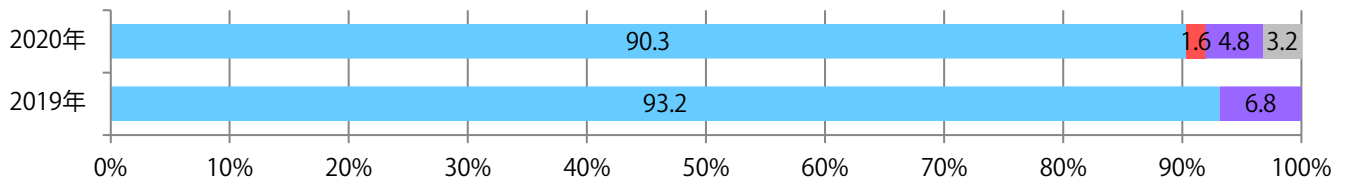

■曜日別構成比 (%)

■ 日 ■ 月 ■ 火 ■ 水 ■ 木 ■ 金 ■ 土