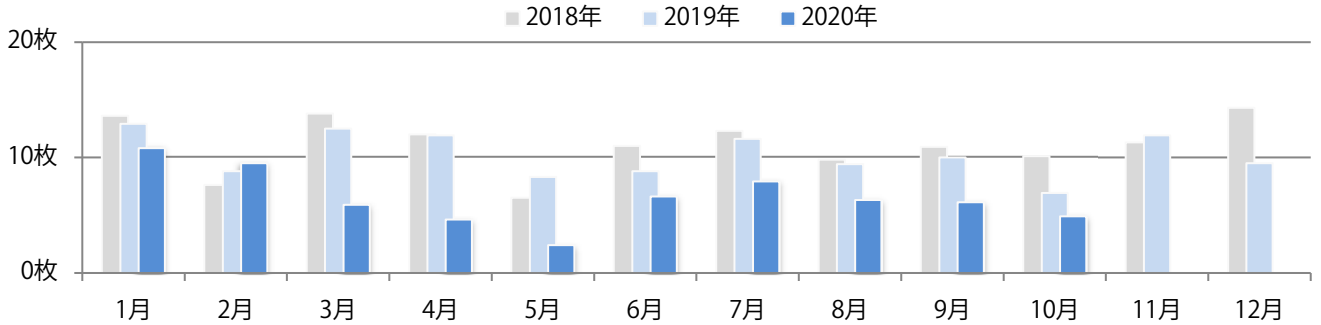

木曜を中心に水・金曜も多い。B4サイズが増えた。両面フルカラーは87%を占める。

■ 月別折込枚数（県内8地区平均）

■ 年間最多枚数 ■ 年間最少枚数

	1月	2月	3月	4月	5月	6月	7月	8月	9月	10月	11月	12月
2020年	25.5	21.5	19.4	13.5	10.5	19.3	17.4	8.4	17.6	24.5		
2019年	28.8	20.8	33.4	29.0	29.5	23.0	20.9	14.8	20.8	25.3	25.9	25.8
2018年	27.4	22.6	35.0	31.1	31.0	29.4	21.3	20.6	19.5	31.4	33.1	29.1

■ 地区別折込枚数・前年比

■ 曜日別構成比 (%)

■ サイズ別構成比 (%)

■ 色数別構成比 (%)

金・土曜の週末に3分の2が集中。B4サイズが95%に上る。両面フルカラーは77%。

■ 月別折込枚数（県内8地区平均）

■ 年間最多枚数 ■ 年間最少枚数

	1月	2月	3月	4月	5月	6月	7月	8月	9月	10月	11月	12月
2020年	10.8	9.5	5.9	4.6	2.4	6.6	7.9	6.3	6.1	4.9		
2019年	12.9	8.8	12.5	11.9	8.3	8.8	11.6	9.4	10.0	6.9	11.9	9.5
2018年	13.6	7.6	13.8	12.0	6.5	11.0	12.3	9.8	10.9	10.1	11.3	14.3

■ 地区別折込枚数・前年比

■ 曜日別構成比 (%)

■ サイズ別構成比 (%)

■ 色数別構成比 (%)

7地区で前年を上回り、平均で34%増。土曜に大半が集中。B4以下のサイズが増えた。ほとんどが両面フルカラー。

■ 月別折込枚数（県内8地区平均）

■ 年間最多枚数 ■ 年間最少枚数

	1月	2月	3月	4月	5月	6月	7月	8月	9月	10月	11月	12月
2020年	26.3	28.0	29.9	7.5	4.5	19.6	22.0	23.1	18.1	21.5		
2019年	27.8	21.4	30.3	21.9	18.6	23.4	22.0	26.8	22.6	16.1	27.9	28.8
2018年	27.8	21.8	36.1	18.0	17.4	22.0	20.0	22.8	24.9	22.3	24.0	28.6