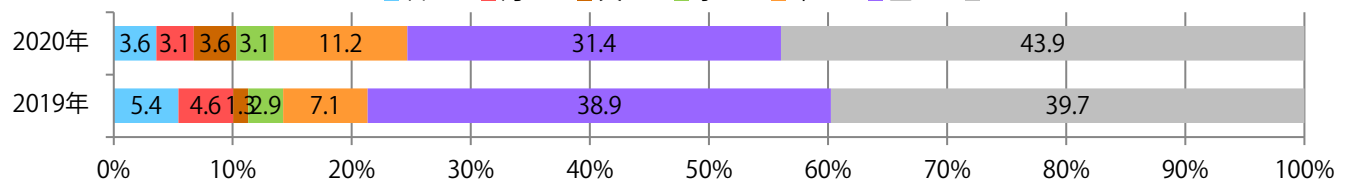

■曜日別構成比 (%)

■ 日 ■ 月 ■ 火 ■ 水 ■ 木 ■ 金 ■ 土