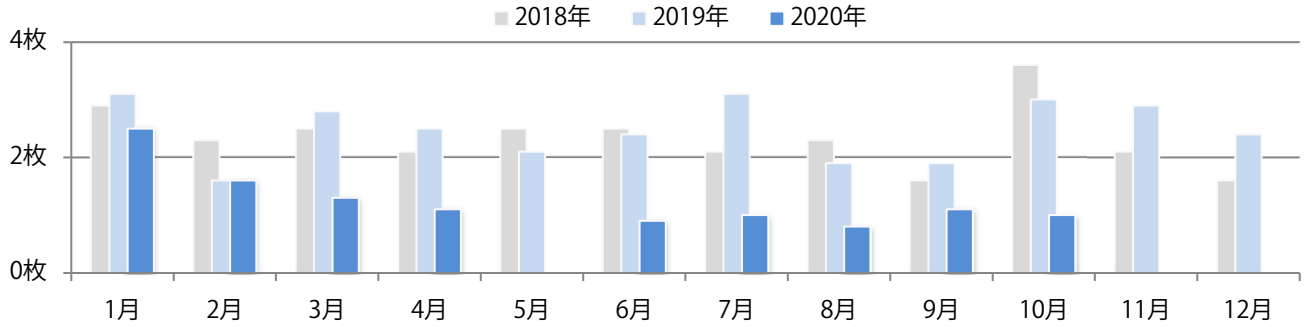

火曜が88%を占め、他は金曜のみ。B3が無くなり、B4以下が増えた。全て両面フルカラー。

月別折込枚数（県内8地区平均）

年間最多枚数 年間最少枚数

	1月	2月	3月	4月	5月	6月	7月	8月	9月	10月	11月	12月
2020年	2.5	1.6	1.3	1.1	0.0	0.9	1.0	0.8	1.1	1.0		
2019年	3.1	1.6	2.8	2.5	2.1	2.4	3.1	1.9	1.9	3.0	2.9	2.4
2018年	2.9	2.3	2.5	2.1	2.5	2.5	2.1	2.3	1.6	3.6	2.1	1.6

地区別折込枚数・前年比

2019年 2020年 前年比

曜日別構成比 (%)

日 月 火 水 木 金 土

サイズ別構成比 (%)

B 1 B 2 B 3 B 4 B 4未満 特殊

色数別構成比 (%)

1c/0c 1c/1c 2c/0c 2c/1c 2c/2c 4c/0c 4c/1c 4c/2c 4c/4c