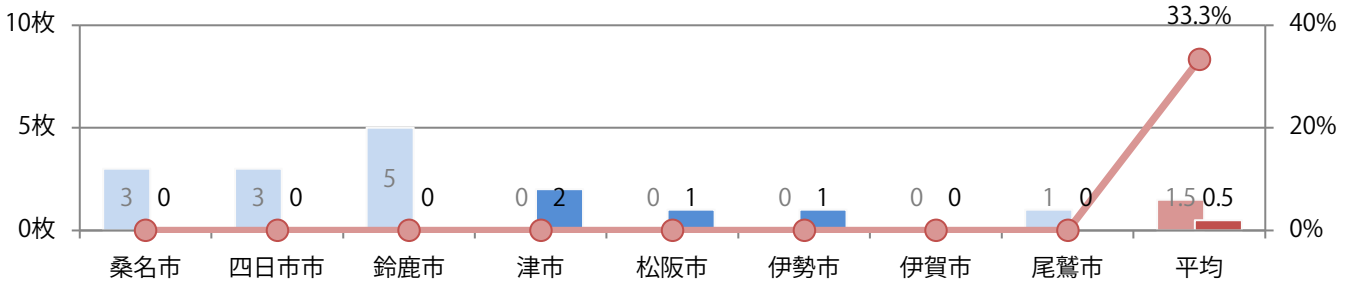

■地区別折込枚数・前年比

2019年 2020年 前年比