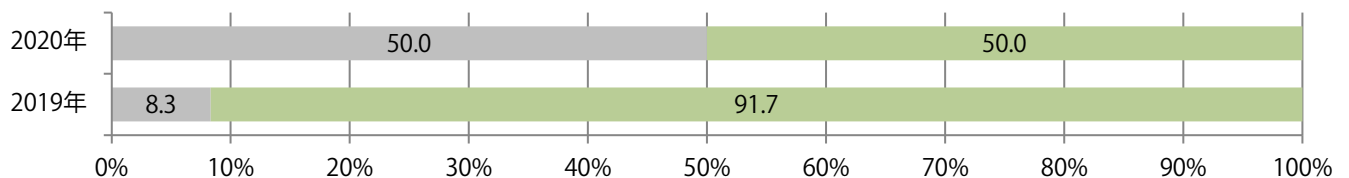

■地区別折込枚数・前年比

2019年 2020年 前年比

■曜日別構成比 (%)

日 月 火 水 木 金 土

■サイズ別構成比 (%)

B 1 B 2 B 3 B 4 B 4未満 特殊

■色数別構成比 (%)

1c/0c 1c/1c 2c/0c 2c/1c 2c/2c 4c/0c 4c/1c 4c/2c 4c/4c