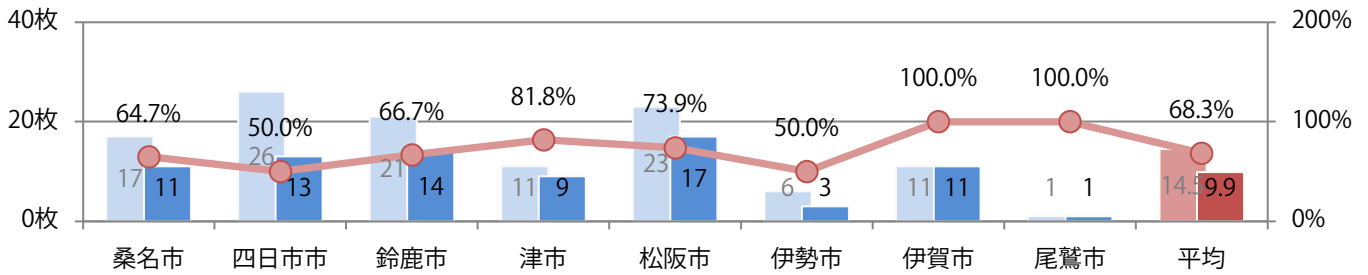

■ 地区別折込枚数・前年比

■ 曜日別構成比 (%)

■ サイズ別構成比 (%)

■ 色数別構成比 (%)

7地区で前年を上回り、平均で34%増。土曜に大半が集中。B4以下のサイズが増えた。ほとんどが両面フルカラー。

■ 月別折込枚数（県内8地区平均）

■ 年間最多枚数 ■ 年間最少枚数

	1月	2月	3月	4月	5月	6月	7月	8月	9月	10月	11月	12月
2020年	26.3	28.0	29.9	7.5	4.5	19.6	22.0	23.1	18.1	21.5		
2019年	27.8	21.4	30.3	21.9	18.6	23.4	22.0	26.8	22.6	16.1	27.9	28.8
2018年	27.8	21.8	36.1	18.0	17.4	22.0	20.0	22.8	24.9	22.3	24.0	28.6

■ 地区別折込枚数・前年比

■ 曜日別構成比 (%)

■ サイズ別構成比 (%)

■ 色数別構成比 (%)

水曜が最も多く、次いで火曜が多い。B3サイズが72%を占める。ほとんどが両面フルカラー。

■ 月別折込枚数（県内8地区平均）

■ 年間最多枚数 ■ 年間最少枚数

	1月	2月	3月	4月	5月	6月	7月	8月	9月	10月	11月	12月
2020年	14.8	13.4	8.6	4.4	2.4	9.9	14.3	11.5	12.9	9.9		
2019年	16.1	15.9	15.5	14.4	15.1	14.0	14.6	13.3	14.6	14.5	14.0	17.9
2018年	18.6	16.9	17.4	17.6	17.0	17.8	17.3	16.9	16.9	17.5	15.8	20.5

■ 地区別折込枚数・前年比

■ 2019年 ■ 2020年 ● 前年比

■ 曜日別構成比 (%)

■ 日 ■ 月 ■ 火 ■ 水 ■ 木 ■ 金 ■ 土

■ サイズ別構成比 (%)

■ B 1 ■ B 2 ■ B 3 ■ B 4 ■ B 4未満 ■ 特殊

■ 色数別構成比 (%)

■ 1c/0c ■ 1c/1c ■ 2c/0c ■ 2c/1c ■ 2c/2c ■ 4c/0c ■ 4c/1c ■ 4c/2c ■ 4c/4c