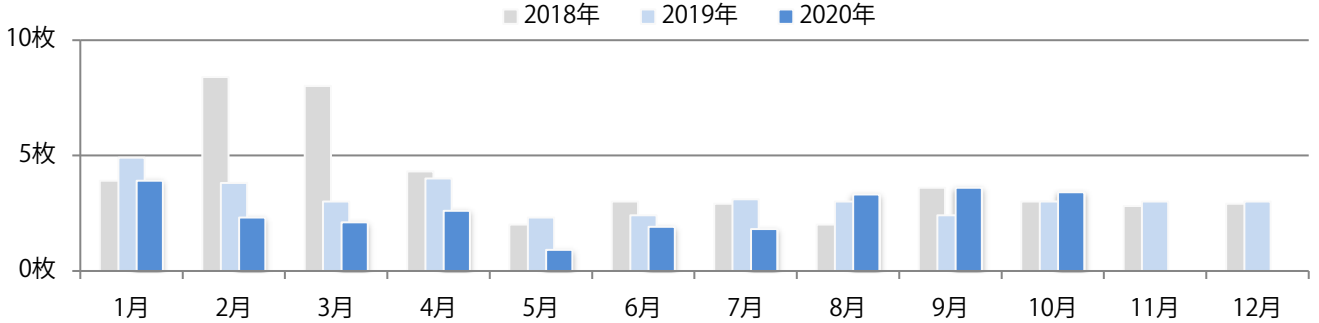

■地区別折込枚数・前年比

■ 2019年 ■ 2020年 ● 前年比

■曜日別構成比 (%)

■ 日 ■ 月 ■ 火 ■ 水 ■ 木 ■ 金 ■ 土

■サイズ別構成比 (%)

■ B 1 ■ B 2 ■ B 3 ■ B 4 ■ B 4 未満 ■ 特殊

■色数別構成比 (%)

■ 1c/0c ■ 1c/1c ■ 2c/0c ■ 2c/1c ■ 2c/2c ■ 4c/0c ■ 4c/1c ■ 4c/2c ■ 4c/4c

前年比13%増。水曜が最も多く、次いで月・火曜が多い。B3サイズが52%を占める。  
両面フルカラーは93%。

■月別折込枚数（県内8地区平均）

■ 年間最多枚数 □ 年間最少枚数

	1月	2月	3月	4月	5月	6月	7月	8月	9月	10月	11月	12月
2020年	3.9	2.3	2.1	2.6	0.9	1.9	1.8	3.3	3.6	3.4		
2019年	4.9	3.8	3.0	4.0	2.3	2.4	3.1	3.0	2.4	3.0	3.0	3.0
2018年	3.9	8.4	8.0	4.3	2.0	3.0	2.9	2.0	3.6	3.0	2.8	2.9