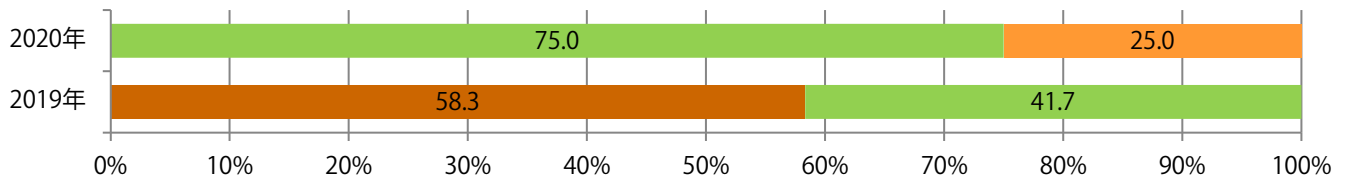

火曜が88%を占め、他は金曜のみ。B3が無くなり、B4以下が増えた。全て両面フルカラー。

月別折込枚数（県内8地区平均）

年間最多枚数 年間最少枚数

	1月	2月	3月	4月	5月	6月	7月	8月	9月	10月	11月	12月
2020年	2.5	1.6	1.3	1.1	0.0	0.9	1.0	0.8	1.1	1.0		
2019年	3.1	1.6	2.8	2.5	2.1	2.4	3.1	1.9	1.9	3.0	2.9	2.4
2018年	2.9	2.3	2.5	2.1	2.5	2.5	2.1	2.3	1.6	3.6	2.1	1.6

地区別折込枚数・前年比

2019年 2020年 前年比

曜日別構成比 (%)

日 月 火 水 木 金 土

サイズ別構成比 (%)

B 1 B 2 B 3 B 4 B 4未満 特殊

色数別構成比 (%)

1c/0c 1c/1c 2c/0c 2c/1c 2c/2c 4c/0c 4c/1c 4c/2c 4c/4c

金曜が最も多く、次いで木・火曜の順に多い。B3以上のサイズが32%を占める。  
大半が両面フルカラー。

■月別折込枚数（県内8地区平均）

■年間最多枚数 □年間最少枚数

	1月	2月	3月	4月	5月	6月	7月	8月	9月	10月	11月	12月
2020年	16.3	16.6	17.6	8.6	1.8	13.3	16.8	14.0	16.3	16.3		
2019年	16.0	19.9	26.3	22.8	18.9	20.9	22.9	21.4	23.6	23.5	21.8	28.4
2018年	14.5	17.4	23.9	22.1	19.6	18.1	22.1	19.1	23.3	20.6	22.5	26.0