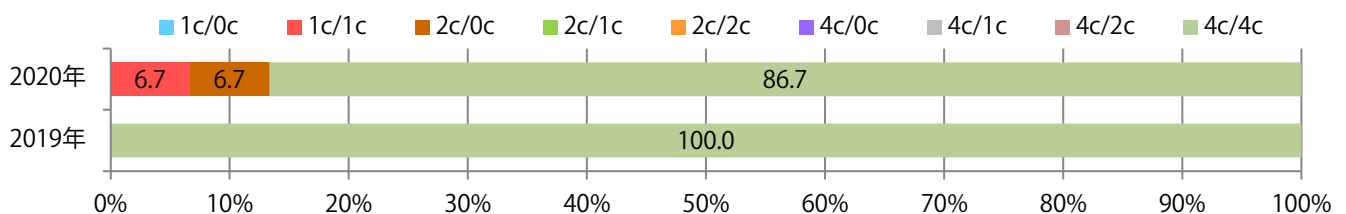

■地区別折込枚数・前年比

■曜日別構成比 (%)

■サイズ別構成比 (%)

■色数別構成比 (%)

大半が日曜に集中。B4未満のサイズが56%を占め、他はB4のみ。片面フルカラーが最も多く、次いで片面1色が多い。

■月別折込枚数（県内8地区平均）

□ 年間最多枚数 □ 年間最少枚数

	1月	2月	3月	4月	5月	6月	7月	8月	9月	10月	11月	12月
2020年	2.8	3.6	2.5	1.6	1.0	2.1	1.4	2.1	1.1	1.1		
2019年	4.6	5.9	7.5	3.3	5.1	4.4	2.6	4.4	3.1	3.4	3.8	2.6
2018年	5.4	7.0	7.4	5.3	5.1	6.3	5.6	4.1	8.3	4.4	5.3	5.3