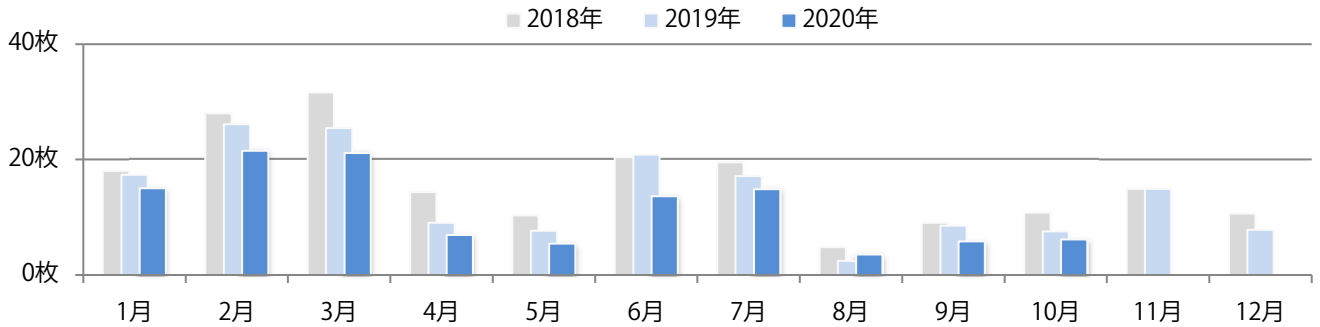

日曜が最も多い。ほとんどがB4サイズで、他はB4未満のみ。
両面フルカラーに次いで多いのは、フルカラー／1色の29%。

■月別折込枚数（県内8地区平均）

■ 年間最多枚数 □ 年間最少枚数

	1月	2月	3月	4月	5月	6月	7月	8月	9月	10月	11月	12月
2020年	15.0	21.5	21.1	6.9	5.4	13.6	14.8	3.5	5.8	6.1		
2019年	17.3	26.1	25.4	9.0	7.6	20.8	17.1	2.4	8.5	7.5	14.9	7.8
2018年	18.0	28.0	31.6	14.3	10.3	20.4	19.5	4.8	9.0	10.8	14.9	10.6