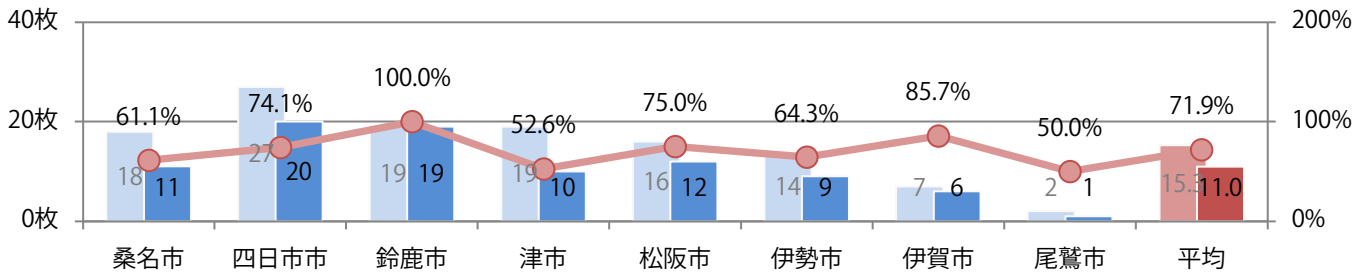

地区別折込枚数・前年比

2019年 2020年 前年比