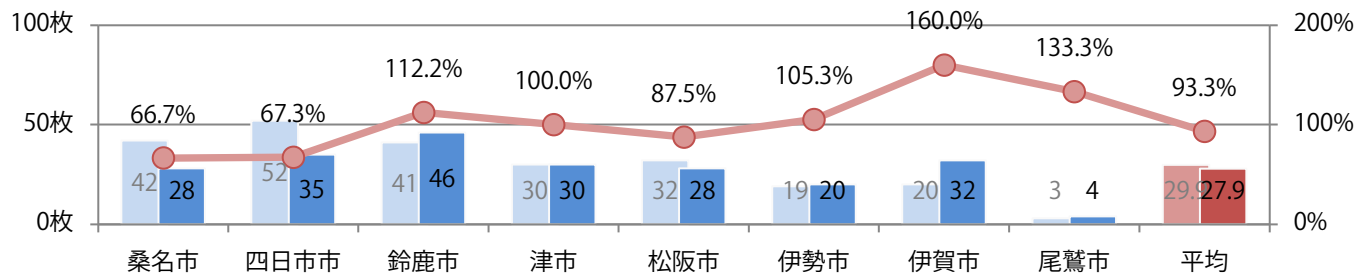

■地区別折込枚数・前年比

□ 2019年 □ 2020年 ○ 前年比