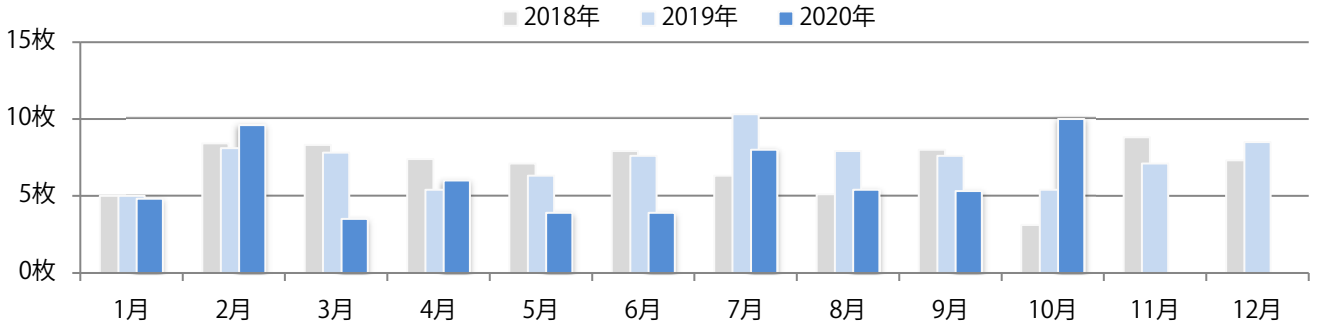

全ての地区で前年を上回り、平均85%増。土曜が最も多い。
B4サイズが大半を占め、他はB4未満のみ。ほとんどが両面フルカラー。

■月別折込枚数（県内8地区平均）

■ 年間最多枚数 □ 年間最少枚数

	1月	2月	3月	4月	5月	6月	7月	8月	9月	10月	11月	12月
2020年	4.8	9.6	3.5	6.0	3.9	3.9	8.0	5.4	5.3	10.0		
2019年	5.0	8.1	7.8	5.4	6.3	7.6	10.3	7.9	7.6	5.4	7.1	8.5
2018年	5.0	8.4	8.3	7.4	7.1	7.9	6.3	5.1	8.0	3.1	8.8	7.3