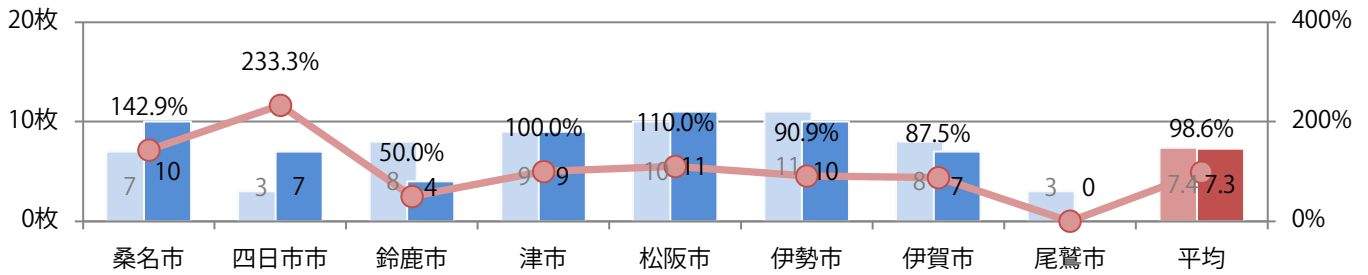

■地区別折込枚数・前年比

■ 2019年 ■ 2020年 ● 前年比

■曜日別構成比 (%)

■ 日 ■ 月 ■ 火 ■ 水 ■ 木 ■ 金 ■ 土

■サイズ別構成比 (%)

■ B 1 ■ B 2 ■ B 3 ■ B 4 ■ B 4 未満 ■ 特殊

■色数別構成比 (%)

■ 1c/0c ■ 1c/1c ■ 2c/0c ■ 2c/1c ■ 2c/2c ■ 4c/0c ■ 4c/1c ■ 4c/2c ■ 4c/4c

木～土曜の週後半に大半が集中。B3サイズが減った。両面フルカラーは85%を占める。

■ 月別折込枚数（県内8地区平均）

□ 年間最多枚数 □ 年間最少枚数

	1月	2月	3月	4月	5月	6月	7月	8月	9月	10月	11月	12月
2020年	6.9	5.9	8.0	4.1	5.8	7.0	6.8	6.8	9.1	7.3		
2019年	7.5	6.1	10.6	8.8	6.9	7.4	9.3	7.8	8.4	7.4	10.6	14.5
2018年	8.1	9.0	11.4	9.4	7.5	8.8	10.4	7.1	7.1	8.1	12.5	17.5

■ 地区別折込枚数・前年比

□ 2019年 □ 2020年 ○ 前年比

■ 曜日別構成比 (%)

■ 日 ■ 月 ■ 火 ■ 水 ■ 木 ■ 金 ■ 土

■ サイズ別構成比 (%)

■ B 1 ■ B 2 ■ B 3 ■ B 4 ■ B 4未済 ■ 特殊

■ 色数別構成比 (%)

■ 1c/0c ■ 1c/1c ■ 2c/0c ■ 2c/1c ■ 2c/2c ■ 4c/0c ■ 4c/1c ■ 4c/2c ■ 4c/4c