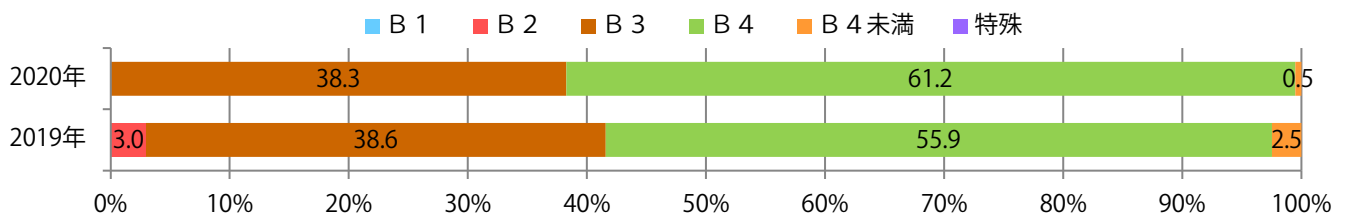

■ 地区別折込枚数・前年比

□ 2019年 □ 2020年 ○ 前年比

■ 曜日別構成比 (%)

■ 日 ■ 月 ■ 火 ■ 水 ■ 木 ■ 金 ■ 土

■ サイズ別構成比 (%)

■ B 1 ■ B 2 ■ B 3 ■ B 4 ■ B 4未済 ■ 特殊

■ 色数別構成比 (%)

■ 1c/0c ■ 1c/1c ■ 2c/0c ■ 2c/1c ■ 2c/2c ■ 4c/0c ■ 4c/1c ■ 4c/2c ■ 4c/4c

木曜を中心に水・金曜も多い。B4サイズが増えた。両面フルカラーは87%を占める。

■ 月別折込枚数（県内8地区平均）

■ 年間最多枚数 ■ 年間最少枚数

	1月	2月	3月	4月	5月	6月	7月	8月	9月	10月	11月	12月
2020年	25.5	21.5	19.4	13.5	10.5	19.3	17.4	8.4	17.6	24.5		
2019年	28.8	20.8	33.4	29.0	29.5	23.0	20.9	14.8	20.8	25.3	25.9	25.8
2018年	27.4	22.6	35.0	31.1	31.0	29.4	21.3	20.6	19.5	31.4	33.1	29.1

■ 地区別折込枚数・前年比

■ 曜日別構成比 (%)

■ サイズ別構成比 (%)

■ 色数別構成比 (%)

金・土曜の週末に3分の2が集中。B4サイズが95%に上る。両面フルカラーは77%。

■ 月別折込枚数（県内8地区平均）

■ 年間最多枚数 ■ 年間最少枚数

	1月	2月	3月	4月	5月	6月	7月	8月	9月	10月	11月	12月
2020年	10.8	9.5	5.9	4.6	2.4	6.6	7.9	6.3	6.1	4.9		
2019年	12.9	8.8	12.5	11.9	8.3	8.8	11.6	9.4	10.0	6.9	11.9	9.5
2018年	13.6	7.6	13.8	12.0	6.5	11.0	12.3	9.8	10.9	10.1	11.3	14.3