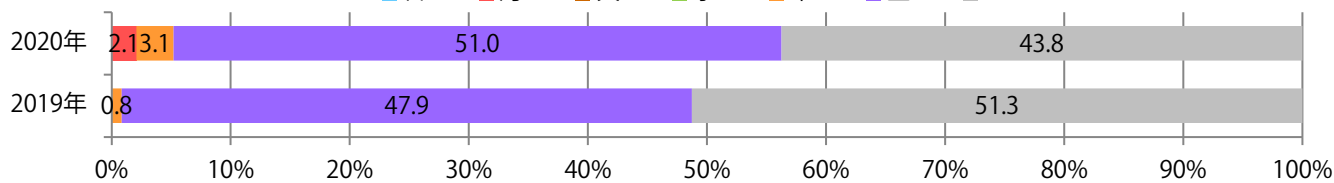

各地区平均で前年をわずかに上回った。木～土曜の週後半に97%が集中。B4サイズが減った。ほとんどが両面フルカラー。

■ 月別折込枚数（県内8地区平均）

■ 年間最多枚数 ■ 年間最少枚数

	1月	2月	3月	4月	5月	6月	7月	8月	9月	10月	11月	12月
2020年	10.5	8.4	8.6	5.0	5.0	8.0	6.5	6.5	7.5	8.1		
2019年	10.5	7.6	12.1	7.8	6.6	8.6	8.9	9.6	10.0	8.0	12.8	10.3
2018年	10.6	8.5	13.8	8.8	7.1	9.9	9.3	9.0	10.3	9.5	10.1	9.3

■ 地区別折込枚数・前年比

■ 曜日別構成比 (%)

■ サイズ別構成比 (%)

■ 色数別構成比 (%)

金・土曜の週末に95%が集中。B3サイズが減った。ほとんどが両面フルカラー。

■ 月別折込枚数（県内8地区平均）

■ 年間最多枚数 ■ 年間最少枚数

	1月	2月	3月	4月	5月	6月	7月	8月	9月	10月	11月	12月
2020年	28.3	20.8	12.8	5.4	4.6	9.4	13.0	8.3	15.1	12.0		
2019年	25.5	20.6	21.8	12.5	16.1	21.1	16.1	18.6	18.0	14.9	20.6	12.8
2018年	26.3	20.0	22.6	12.5	13.9	19.0	14.8	13.4	22.0	16.8	21.9	15.9

■ 地区別折込枚数・前年比

■ 2019年 ■ 2020年 ● 前年比

■ 曜日別構成比 (%)

■ 日 ■ 月 ■ 火 ■ 水 ■ 木 ■ 金 ■ 土

■ サイズ別構成比 (%)

■ B 1 ■ B 2 ■ B 3 ■ B 4 ■ B 4未済 ■ 特殊

■ 色数別構成比 (%)

■ 1c/0c ■ 1c/1c ■ 2c/0c ■ 2c/1c ■ 2c/2c ■ 4c/0c ■ 4c/1c ■ 4c/2c ■ 4c/4c