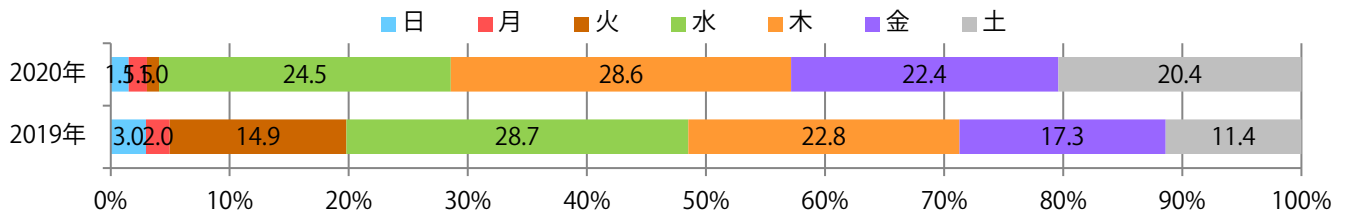

■ 地区別折込枚数・前年比

□ 2019年 □ 2020年 ○ 前年比

■ 曜日別構成比 (%)

■ 日 ■ 月 ■ 火 ■ 水 ■ 木 ■ 金 ■ 土

■ サイズ別構成比 (%)

■ B 1 ■ B 2 ■ B 3 ■ B 4 ■ B 4未済 ■ 特殊

■ 色数別構成比 (%)

■ 1c/0c ■ 1c/1c ■ 2c/0c ■ 2c/1c ■ 2c/2c ■ 4c/0c ■ 4c/1c ■ 4c/2c ■ 4c/4c

木曜を中心に水・金曜も多い。B4サイズが増えた。両面フルカラーは87%を占める。

■ 月別折込枚数（県内8地区平均）

■ 年間最多枚数 ■ 年間最少枚数

	1月	2月	3月	4月	5月	6月	7月	8月	9月	10月	11月	12月
2020年	25.5	21.5	19.4	13.5	10.5	19.3	17.4	8.4	17.6	24.5		
2019年	28.8	20.8	33.4	29.0	29.5	23.0	20.9	14.8	20.8	25.3	25.9	25.8
2018年	27.4	22.6	35.0	31.1	31.0	29.4	21.3	20.6	19.5	31.4	33.1	29.1

■ 地区別折込枚数・前年比

■ 曜日別構成比 (%)

■ サイズ別構成比 (%)

■ 色数別構成比 (%)

金・土曜の週末に3分の2が集中。B4サイズが95%に上る。両面フルカラーは77%。

■ 月別折込枚数（県内8地区平均）

■ 年間最多枚数 ■ 年間最少枚数

	1月	2月	3月	4月	5月	6月	7月	8月	9月	10月	11月	12月
2020年	10.8	9.5	5.9	4.6	2.4	6.6	7.9	6.3	6.1	4.9		
2019年	12.9	8.8	12.5	11.9	8.3	8.8	11.6	9.4	10.0	6.9	11.9	9.5
2018年	13.6	7.6	13.8	12.0	6.5	11.0	12.3	9.8	10.9	10.1	11.3	14.3