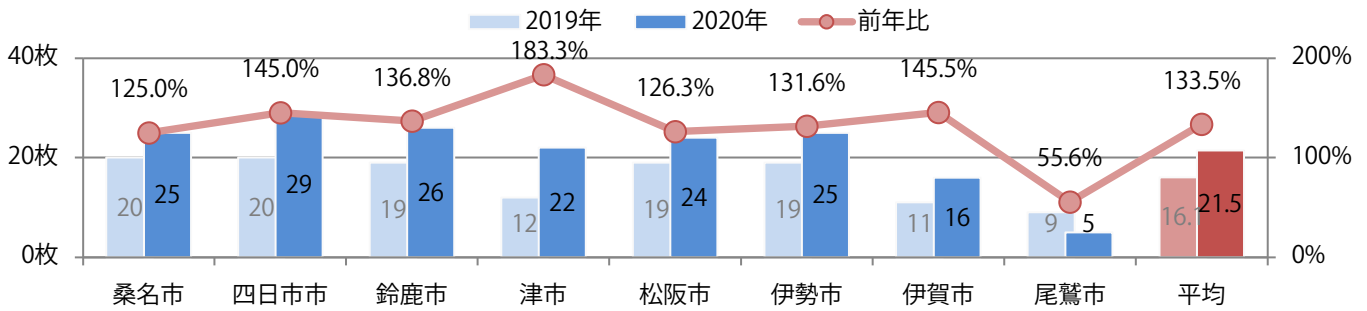

■ 地区別折込枚数・前年比

■ 曜日別構成比 (%)

■ サイズ別構成比 (%)

■ 色数別構成比 (%)

金・土曜の週末に3分の2が集中。B4サイズが95%に上る。両面フルカラーは77%。

■ 月別折込枚数（県内8地区平均）

■ 年間最多枚数 ■ 年間最少枚数

	1月	2月	3月	4月	5月	6月	7月	8月	9月	10月	11月	12月
2020年	10.8	9.5	5.9	4.6	2.4	6.6	7.9	6.3	6.1	4.9		
2019年	12.9	8.8	12.5	11.9	8.3	8.8	11.6	9.4	10.0	6.9	11.9	9.5
2018年	13.6	7.6	13.8	12.0	6.5	11.0	12.3	9.8	10.9	10.1	11.3	14.3

■ 地区別折込枚数・前年比

■ 曜日別構成比 (%)

■ サイズ別構成比 (%)

■ 色数別構成比 (%)

7地区で前年を上回り、平均で34%増。土曜に大半が集中。B4以下のサイズが増えた。ほとんどが両面フルカラー。

■ 月別折込枚数（県内8地区平均）

■ 年間最多枚数 ■ 年間最少枚数

	1月	2月	3月	4月	5月	6月	7月	8月	9月	10月	11月	12月
2020年	26.3	28.0	29.9	7.5	4.5	19.6	22.0	23.1	18.1	21.5		
2019年	27.8	21.4	30.3	21.9	18.6	23.4	22.0	26.8	22.6	16.1	27.9	28.8
2018年	27.8	21.8	36.1	18.0	17.4	22.0	20.0	22.8	24.9	22.3	24.0	28.6

■ 地区別折込枚数・前年比

■ 曜日別構成比 (%)

■ サイズ別構成比 (%)

■ 色数別構成比 (%)

水曜が最も多く、次いで火曜が多い。B3サイズが72%を占める。ほとんどが両面フルカラー。

■ 月別折込枚数（県内8地区平均）

■ 年間最多枚数 ■ 年間最少枚数

	1月	2月	3月	4月	5月	6月	7月	8月	9月	10月	11月	12月
2020年	14.8	13.4	8.6	4.4	2.4	9.9	14.3	11.5	12.9	9.9		
2019年	16.1	15.9	15.5	14.4	15.1	14.0	14.6	13.3	14.6	14.5	14.0	17.9
2018年	18.6	16.9	17.4	17.6	17.0	17.8	17.3	16.9	16.9	17.5	15.8	20.5