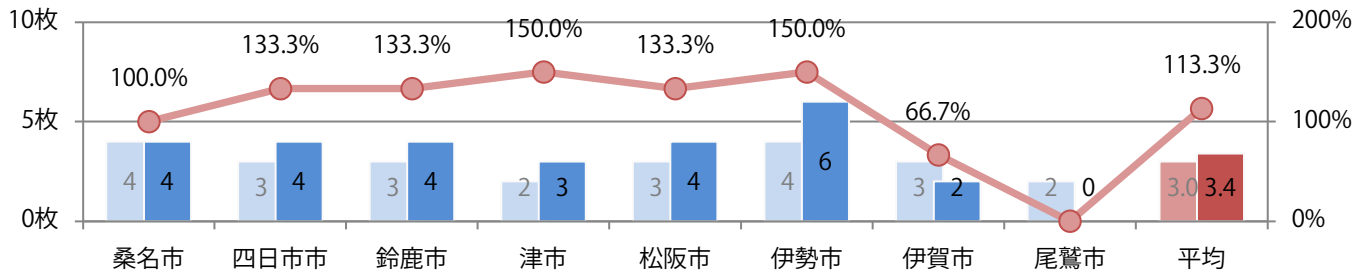

■地区別折込枚数・前年比

■ 2019年 ■ 2020年 ● 前年比