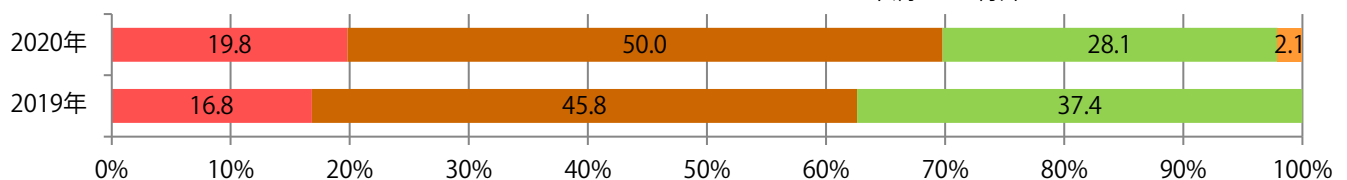

水曜が最も多く、次いで土・木曜の順に多い。B3以上の大きいサイズが7割に上る。  
両面フルカラーは83%を占める。

■月別折込枚数（県内8地区平均）

■ 年間最多枚数 □ 年間最少枚数

	1月	2月	3月	4月	5月	6月	7月	8月	9月	10月	11月	12月
2020年	11.8	8.3	9.1	9.0	1.9	7.9	11.5	7.8	8.9	12.0		
2019年	12.4	10.4	13.0	17.5	16.1	12.8	13.3	15.3	12.1	13.4	15.9	16.1
2018年	13.0	10.8	15.0	17.0	16.9	13.4	14.6	16.0	12.0	14.3	14.0	16.4

■地区別折込枚数・前年比

■ 2019年 ■ 2020年 ● 前年比

■曜日別構成比 (%)

■ 日 ■ 月 ■ 火 ■ 水 ■ 木 ■ 金 ■ 土

■サイズ別構成比 (%)

■ B 1 ■ B 2 ■ B 3 ■ B 4 ■ B 4 未満 ■ 特殊

■色数別構成比 (%)

■ 1c/0c ■ 1c/1c ■ 2c/0c ■ 2c/1c ■ 2c/2c ■ 4c/0c ■ 4c/1c ■ 4c/2c ■ 4c/4c

木・金曜に77%が集中。B3以上の多いサイズが54%を占める。両面フルカラーは85%。

■月別折込枚数（県内8地区平均）

■ 年間最多枚数 □ 年間最少枚数

	1月	2月	3月	4月	5月	6月	7月	8月	9月	10月	11月	12月
2020年	1.3	0.4	1.9	0.8	0.3	1.3	1.5	0.9	0.4	1.6		
2019年	1.4	1.6	3.1	3.1	2.1	2.5	3.0	2.5	2.5	3.3	2.9	5.9
2018年	1.9	0.6	2.0	2.3	1.3	2.4	2.5	1.3	1.3	2.0	2.6	4.9