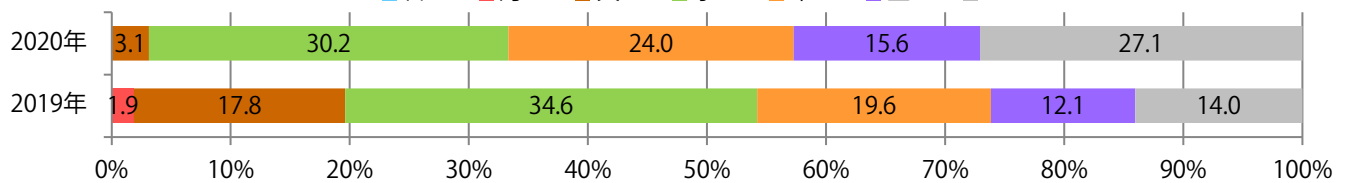

■地区別折込枚数・前年比

■ 2019年 ■ 2020年 ● 前年比

■曜日別構成比 (%)

■ 日 ■ 月 ■ 火 ■ 水 ■ 木 ■ 金 ■ 土

■サイズ別構成比 (%)

■ B 1 ■ B 2 ■ B 3 ■ B 4 ■ B 4未済 ■ 特殊

■色数別構成比 (%)

■ 1c/0c ■ 1c/1c ■ 2c/0c ■ 2c/1c ■ 2c/2c ■ 4c/0c ■ 4c/1c ■ 4c/2c ■ 4c/4c

水曜が最も多く、次いで土・木曜の順に多い。B3以上の大きいサイズが7割に上る。  
両面フルカラーは83%を占める。

■月別折込枚数（県内8地区平均）

■ 年間最多枚数 □ 年間最少枚数

	1月	2月	3月	4月	5月	6月	7月	8月	9月	10月	11月	12月
2020年	11.8	8.3	9.1	9.0	1.9	7.9	11.5	7.8	8.9	12.0		
2019年	12.4	10.4	13.0	17.5	16.1	12.8	13.3	15.3	12.1	13.4	15.9	16.1
2018年	13.0	10.8	15.0	17.0	16.9	13.4	14.6	16.0	12.0	14.3	14.0	16.4

■地区別折込枚数・前年比

■ 2019年 ■ 2020年 ● 前年比

■曜日別構成比 (%)

■ 日 ■ 月 ■ 火 ■ 水 ■ 木 ■ 金 ■ 土

■サイズ別構成比 (%)

■ B 1 ■ B 2 ■ B 3 ■ B 4 ■ B 4 未満 ■ 特殊

■色数別構成比 (%)

■ 1c/0c ■ 1c/1c ■ 2c/0c ■ 2c/1c ■ 2c/2c ■ 4c/0c ■ 4c/1c ■ 4c/2c ■ 4c/4c