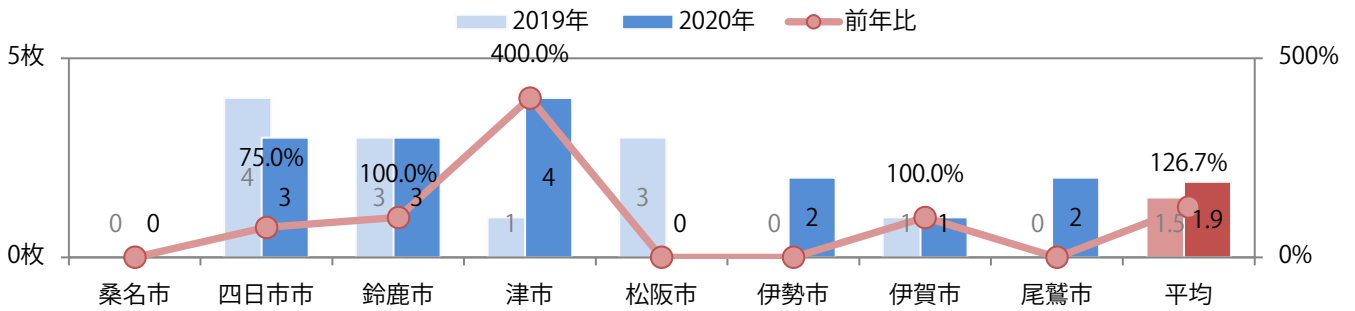

■地区別折込枚数・前年比