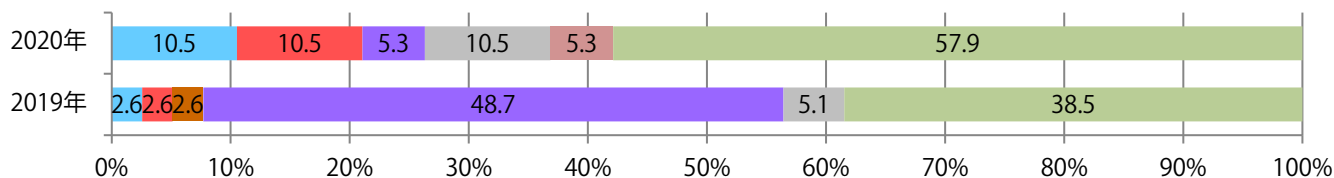

■地区別折込枚数・前年比

■ 2019年 ■ 2020年 ● 前年比

■曜日別構成比 (%)

■ 日 ■ 月 ■ 火 ■ 水 ■ 木 ■ 金 ■ 土

■サイズ別構成比 (%)

■ B 1 ■ B 2 ■ B 3 ■ B 4 ■ B 4 未満 ■ 特殊

■色数別構成比 (%)

■ 1c/0c ■ 1c/1c ■ 2c/0c ■ 2c/1c ■ 2c/2c ■ 4c/0c ■ 4c/1c ■ 4c/2c ■ 4c/4c