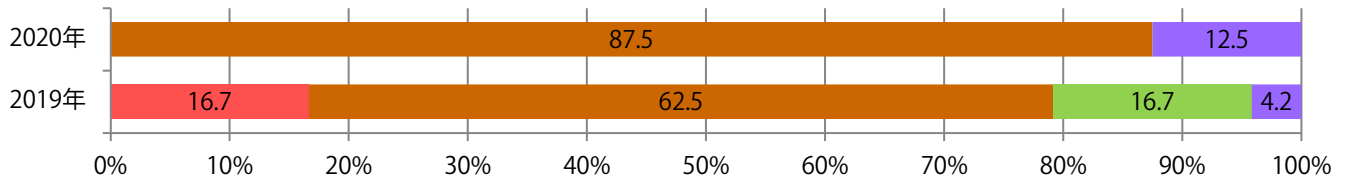

火曜が88%を占め、他は金曜のみ。B3が無くなり、B4以下が増えた。全て両面フルカラー。

月別折込枚数（県内8地区平均）

年間最多枚数 年間最少枚数

	1月	2月	3月	4月	5月	6月	7月	8月	9月	10月	11月	12月
2020年	2.5	1.6	1.3	1.1	0.0	0.9	1.0	0.8	1.1	1.0		
2019年	3.1	1.6	2.8	2.5	2.1	2.4	3.1	1.9	1.9	3.0	2.9	2.4
2018年	2.9	2.3	2.5	2.1	2.5	2.5	2.1	2.3	1.6	3.6	2.1	1.6

地区別折込枚数・前年比

2019年 2020年 前年比

曜日別構成比 (%)

日 月 火 水 木 金 土

サイズ別構成比 (%)

B 1 B 2 B 3 B 4 B 4未満 特殊

色数別構成比 (%)

1c/0c 1c/1c 2c/0c 2c/1c 2c/2c 4c/0c 4c/1c 4c/2c 4c/4c