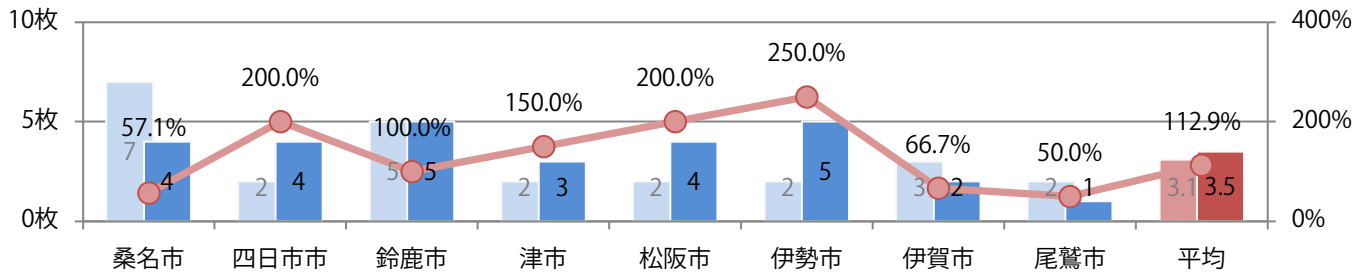

■地区別折込枚数・前年比

■ 2019年 ■ 2020年 ● 前年比