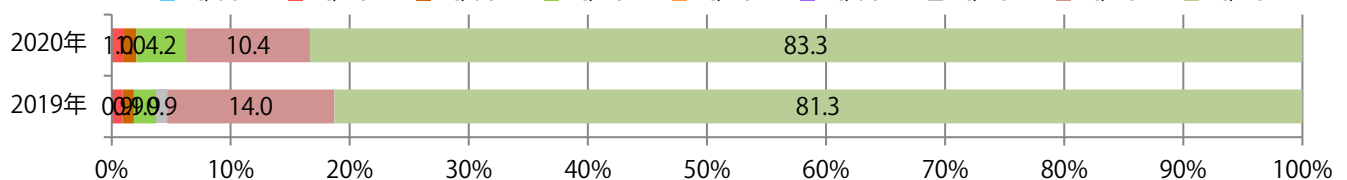

水曜が最も多く、次いで土・木曜の順に多い。B3以上の大きいサイズが7割に上る。  
両面フルカラーは83%を占める。

■月別折込枚数（県内8地区平均）

■ 年間最多枚数 □ 年間最少枚数

	1月	2月	3月	4月	5月	6月	7月	8月	9月	10月	11月	12月
2020年	11.8	8.3	9.1	9.0	1.9	7.9	11.5	7.8	8.9	12.0		
2019年	12.4	10.4	13.0	17.5	16.1	12.8	13.3	15.3	12.1	13.4	15.9	16.1
2018年	13.0	10.8	15.0	17.0	16.9	13.4	14.6	16.0	12.0	14.3	14.0	16.4

■地区別折込枚数・前年比

■ 2019年 ■ 2020年 ● 前年比

■曜日別構成比 (%)

■ 日 ■ 月 ■ 火 ■ 水 ■ 木 ■ 金 ■ 土

■サイズ別構成比 (%)

■ B 1 ■ B 2 ■ B 3 ■ B 4 ■ B 4 未満 ■ 特殊

■色数別構成比 (%)

■ 1c/0c ■ 1c/1c ■ 2c/0c ■ 2c/1c ■ 2c/2c ■ 4c/0c ■ 4c/1c ■ 4c/2c ■ 4c/4c

木・金曜に77%が集中。B3以上の多いサイズが54%を占める。両面フルカラーは85%。

■月別折込枚数（県内8地区平均）

■ 年間最多枚数 □ 年間最少枚数

	1月	2月	3月	4月	5月	6月	7月	8月	9月	10月	11月	12月
2020年	1.3	0.4	1.9	0.8	0.3	1.3	1.5	0.9	0.4	1.6		
2019年	1.4	1.6	3.1	3.1	2.1	2.5	3.0	2.5	2.5	3.3	2.9	5.9
2018年	1.9	0.6	2.0	2.3	1.3	2.4	2.5	1.3	1.3	2.0	2.6	4.9