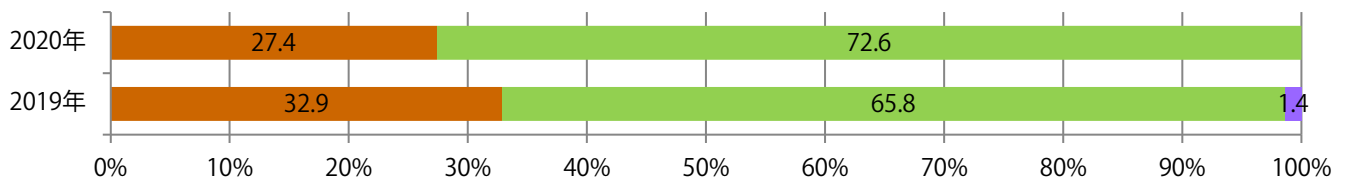

■地区別折込枚数・前年比

□ 2019年 □ 2020年 ○ 前年比

■曜日別構成比 (%)

■ 日 ■ 月 ■ 火 ■ 水 ■ 木 ■ 金 ■ 土

■サイズ別構成比 (%)

■ B 1 ■ B 2 ■ B 3 ■ B 4 ■ B 4 未満 ■ 特殊

■色数別構成比 (%)

■ 1c/0c ■ 1c/1c ■ 2c/0c ■ 2c/1c ■ 2c/2c ■ 4c/0c ■ 4c/1c ■ 4c/2c ■ 4c/4c