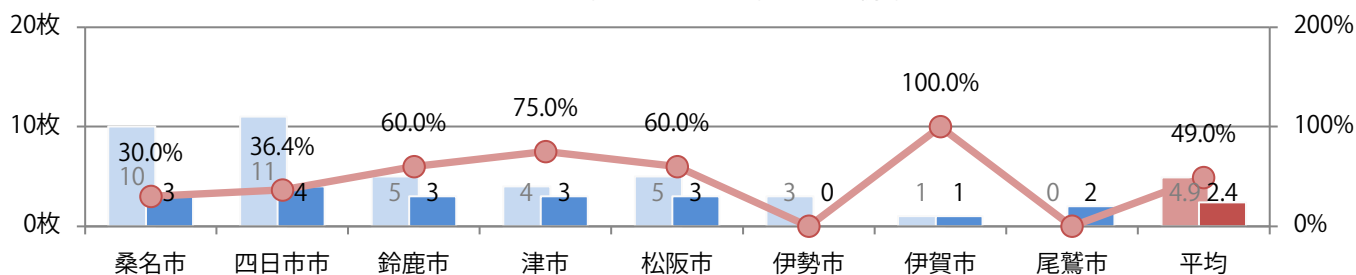

■地区別折込枚数・前年比

■ 2019年 ■ 2020年 ● 前年比