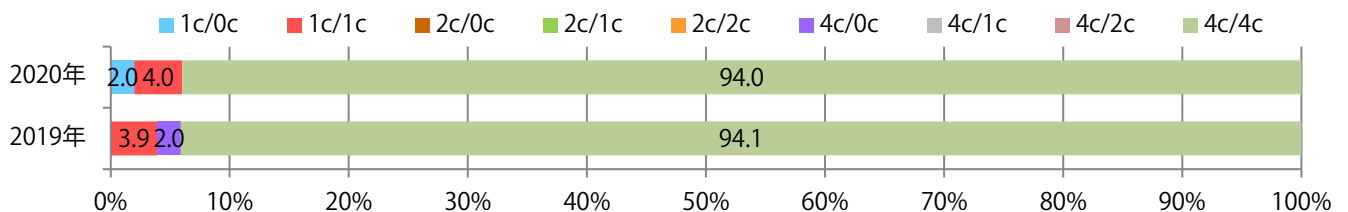

■ 地区別折込枚数・前年比

■ 曜日別構成比 (%)

■ サイズ別構成比 (%)

■ 色数別構成比 (%)

木曜に大半が集中。全てB4サイズとなった。両面フルカラーは75%を占める。

■ 月別折込枚数（県内8地区平均）

■ 年間最多枚数 ■ 年間最少枚数

	1月	2月	3月	4月	5月	6月	7月	8月	9月	10月	11月	12月
2020年	1.5	1.4	1.4	1.3	0.6	0.6	0.5	1.1	0.8	1.0		
2019年	3.3	1.6	2.1	3.9	1.5	0.6	2.1	1.1	1.5	1.4	3.3	2.4
2018年	4.3	2.0	3.5	3.5	1.8	0.9	2.3	2.1	1.1	2.4	2.6	4.0

■ 地区別折込枚数・前年比

■ 2019年 ■ 2020年 ● 前年比

■ 曜日別構成比 (%)

■ 日 ■ 月 ■ 火 ■ 水 ■ 木 ■ 金 ■ 土

■ サイズ別構成比 (%)

■ B 1 ■ B 2 ■ B 3 ■ B 4 ■ B 4 未満 ■ 特殊

■ 色数別構成比 (%)

■ 1c/0c ■ 1c/1c ■ 2c/0c ■ 2c/1c ■ 2c/2c ■ 4c/0c ■ 4c/1c ■ 4c/2c ■ 4c/4c