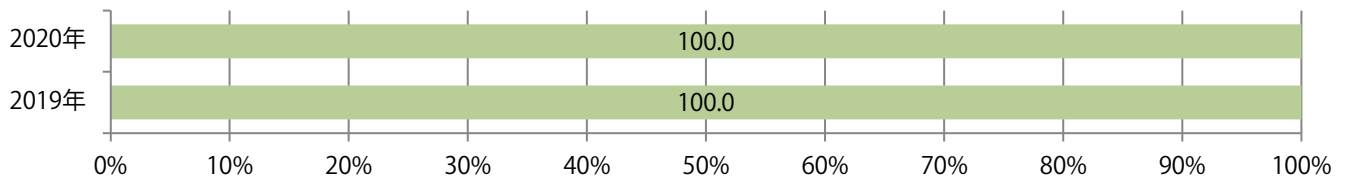

火曜が88%を占め、他は金曜のみ。B3が無くなり、B4以下が増えた。全て両面フルカラー。

月別折込枚数（県内8地区平均）

年間最多枚数 年間最少枚数

	1月	2月	3月	4月	5月	6月	7月	8月	9月	10月	11月	12月
2020年	2.5	1.6	1.3	1.1	0.0	0.9	1.0	0.8	1.1	1.0		
2019年	3.1	1.6	2.8	2.5	2.1	2.4	3.1	1.9	1.9	3.0	2.9	2.4
2018年	2.9	2.3	2.5	2.1	2.5	2.5	2.1	2.3	1.6	3.6	2.1	1.6

地区別折込枚数・前年比

2019年 2020年 前年比

曜日別構成比 (%)

日 月 火 水 木 金 土

サイズ別構成比 (%)

B 1 B 2 B 3 B 4 B 4未満 特殊

色数別構成比 (%)

1c/0c 1c/1c 2c/0c 2c/1c 2c/2c 4c/0c 4c/1c 4c/2c 4c/4c