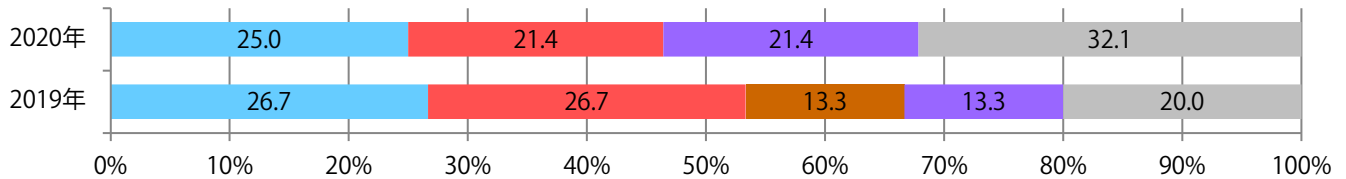

曜日別構成比 (%)

日 月 火 水 木 金 土