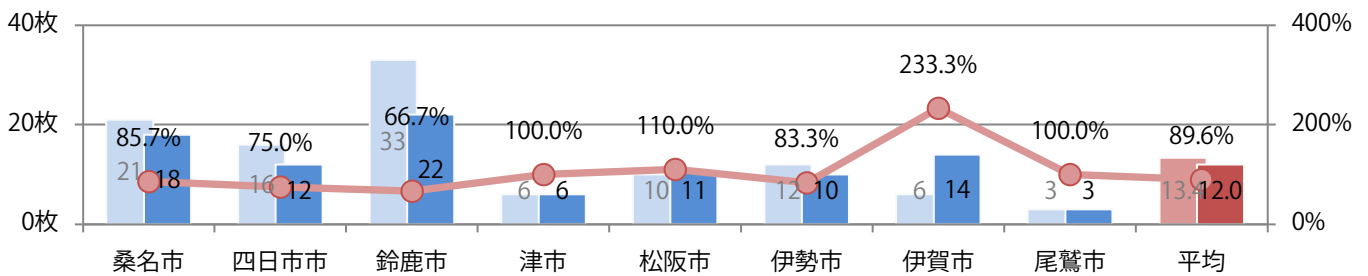

■地区別折込枚数・前年比

■ 2019年 ■ 2020年 ● 前年比

■曜日別構成比 (%)

■ 日 ■ 月 ■ 火 ■ 水 ■ 木 ■ 金 ■ 土

■サイズ別構成比 (%)

■ B 1 ■ B 2 ■ B 3 ■ B 4 ■ B 4未済 ■ 特殊

■色数別構成比 (%)

■ 1c/0c ■ 1c/1c ■ 2c/0c ■ 2c/1c ■ 2c/2c ■ 4c/0c ■ 4c/1c ■ 4c/2c ■ 4c/4c

水曜が最も多く、次いで土・木曜の順に多い。B3以上の大きいサイズが7割に上る。  
両面フルカラーは83%を占める。

■月別折込枚数（県内8地区平均）

■ 年間最多枚数 □ 年間最少枚数

	1月	2月	3月	4月	5月	6月	7月	8月	9月	10月	11月	12月
2020年	11.8	8.3	9.1	9.0	1.9	7.9	11.5	7.8	8.9	12.0		
2019年	12.4	10.4	13.0	17.5	16.1	12.8	13.3	15.3	12.1	13.4	15.9	16.1
2018年	13.0	10.8	15.0	17.0	16.9	13.4	14.6	16.0	12.0	14.3	14.0	16.4

■地区別折込枚数・前年比

■ 2019年 ■ 2020年 ● 前年比

■曜日別構成比 (%)

■ 日 ■ 月 ■ 火 ■ 水 ■ 木 ■ 金 ■ 土

■サイズ別構成比 (%)

■ B 1 ■ B 2 ■ B 3 ■ B 4 ■ B 4 未満 ■ 特殊

■色数別構成比 (%)

■ 1c/0c ■ 1c/1c ■ 2c/0c ■ 2c/1c ■ 2c/2c ■ 4c/0c ■ 4c/1c ■ 4c/2c ■ 4c/4c