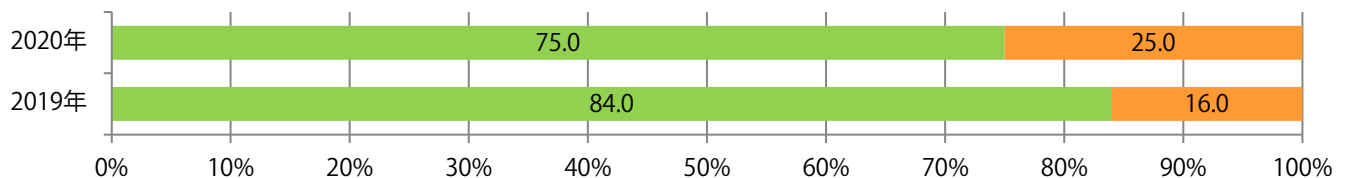

■地区別折込枚数・前年比

■ 2019年 ■ 2020年 ● 前年比

■曜日別構成比（%）

■ 日 ■ 月 ■ 火 ■ 水 ■ 木 ■ 金 ■ 土

■サイズ別構成比（%）

■ B 1 ■ B 2 ■ B 3 ■ B 4 ■ B 4 未満 ■ 特殊

■色数別構成比（%）

■ 1c/0c ■ 1c/1c ■ 2c/0c ■ 2c/1c ■ 2c/2c ■ 4c/0c ■ 4c/1c ■ 4c/2c ■ 4c/4c