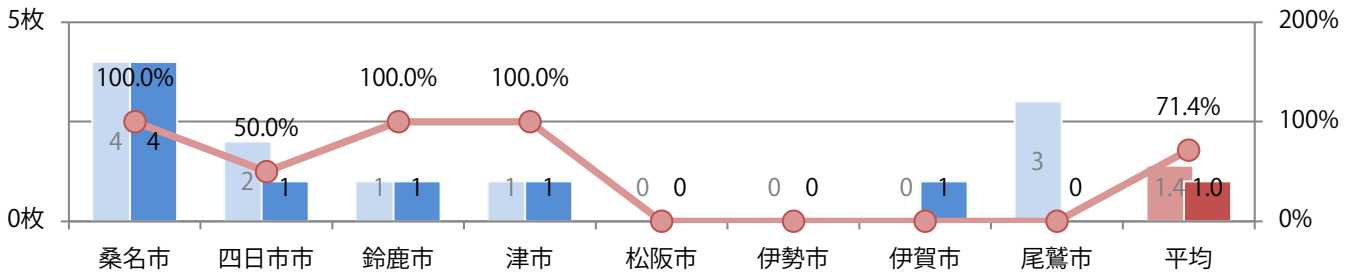

金・土曜の週末に86%が集中。B4未満のサイズが増えた。大半が両面フルカラー。

■ 月別折込枚数（県内8地区平均）

■ 年間最多枚数 ■ 年間最少枚数

	1月	2月	3月	4月	5月	6月	7月	8月	9月	10月	11月	12月
2020年	7.3	5.5	8.5	5.3	1.8	2.9	8.5	4.6	4.3	6.3		
2019年	6.5	5.9	11.5	9.6	5.9	6.4	8.4	7.1	6.9	6.4	11.1	9.8
2018年	6.6	4.3	11.5	9.4	3.9	6.9	9.4	6.9	6.1	6.8	13.6	11.1

■ 地区別折込枚数・前年比

■ 曜日別構成比 (%)

■ サイズ別構成比 (%)

■ 色数別構成比 (%)

木曜に大半が集中。全てB4サイズとなった。両面フルカラーは75%を占める。

■ 月別折込枚数（県内8地区平均）

■ 年間最多枚数 ■ 年間最少枚数

	1月	2月	3月	4月	5月	6月	7月	8月	9月	10月	11月	12月
2020年	1.5	1.4	1.4	1.3	0.6	0.6	0.5	1.1	0.8	1.0		
2019年	3.3	1.6	2.1	3.9	1.5	0.6	2.1	1.1	1.5	1.4	3.3	2.4
2018年	4.3	2.0	3.5	3.5	1.8	0.9	2.3	2.1	1.1	2.4	2.6	4.0

■ 地区別折込枚数・前年比

■ 2019年 ■ 2020年 ● 前年比

■ 曜日別構成比 (%)

■ 日 ■ 月 ■ 火 ■ 水 ■ 木 ■ 金 ■ 土

■ サイズ別構成比 (%)

■ B 1 ■ B 2 ■ B 3 ■ B 4 ■ B 4 未満 ■ 特殊

■ 色数別構成比 (%)

■ 1c/0c ■ 1c/1c ■ 2c/0c ■ 2c/1c ■ 2c/2c ■ 4c/0c ■ 4c/1c ■ 4c/2c ■ 4c/4c