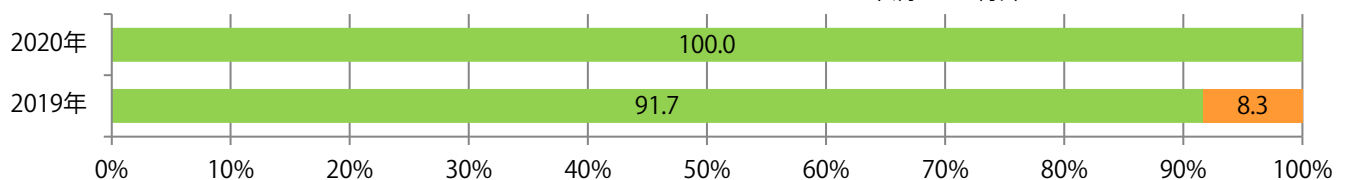

■地区別折込枚数・前年比

2019年 2020年 前年比

■曜日別構成比 (%)

日 月 火 水 木 金 土

■サイズ別構成比 (%)

B 1 B 2 B 3 B 4 B 4未満 特殊

■色数別構成比 (%)

1c/0c 1c/1c 2c/0c 2c/1c 2c/2c 4c/0c 4c/1c 4c/2c 4c/4c