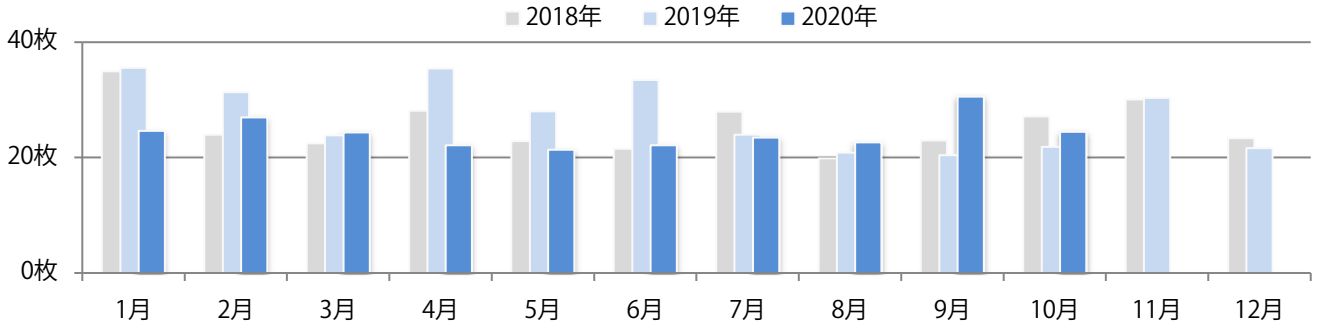

前年比33%増。木曜が最も多く、次いで土曜が多い。B3・B4サイズが増えた。  
両面フルカラーは92%を占める。

■ 月別折込枚数（県内8地区平均）

■ 年間最多枚数 ■ 年間最少枚数

	1月	2月	3月	4月	5月	6月	7月	8月	9月	10月	11月	12月
2020年	3.9	3.9	4.5	3.1	4.4	3.6	6.6	4.3	5.1	6.4		
2019年	3.5	3.6	4.8	4.8	5.9	4.6	6.3	3.9	5.0	4.8	7.1	4.1
2018年	4.5	3.9	3.6	5.0	3.3	4.5	6.5	3.5	5.4	7.6	6.8	3.1

■ 地区別折込枚数・前年比

■ 2019年 ■ 2020年 ● 前年比

■ 曜日別構成比 (%)

■ 日 ■ 月 ■ 火 ■ 水 ■ 木 ■ 金 ■ 土

■ サイズ別構成比 (%)

■ B1 ■ B2 ■ B3 ■ B4 ■ B4未満 ■ 特殊

■ 色数別構成比 (%)

■ 1c/0c ■ 1c/1c ■ 2c/0c ■ 2c/1c ■ 2c/2c ■ 4c/0c ■ 4c/1c ■ 4c/2c ■ 4c/4c

7地区で前年を上回り、平均で12%増。火曜が最も多く、次いで月曜が多い。  
B2・B3の大きいサイズが増えた。ほとんどが両面フルカラー。

■ 月別折込枚数（県内8地区平均）

■ 年間最多枚数 ■ 年間最少枚数

	1月	2月	3月	4月	5月	6月	7月	8月	9月	10月	11月	12月
2020年	24.6	26.9	24.3	22.1	21.3	22.1	23.4	22.6	30.5	24.4		
2019年	35.5	31.3	23.8	35.4	28.0	33.4	23.9	20.8	20.4	21.8	30.3	21.6
2018年	34.9	23.9	22.4	28.1	22.8	21.5	27.9	19.8	22.9	27.1	30.0	23.3