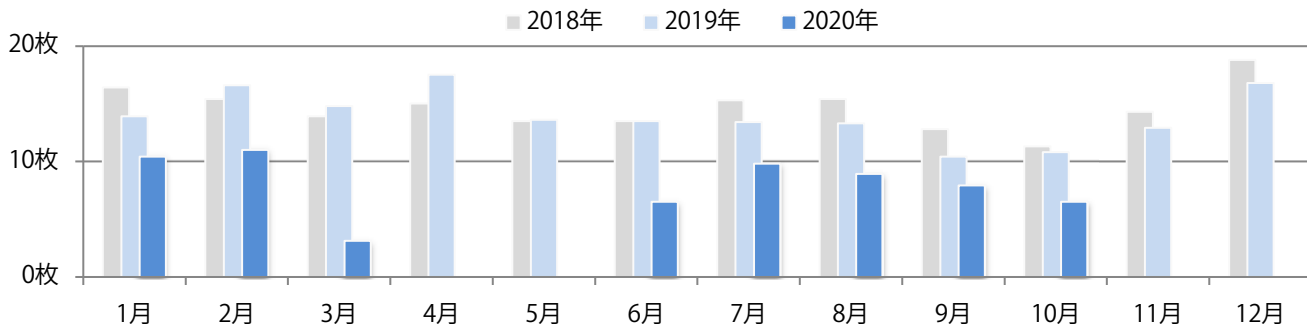

土曜が最も多い。B4サイズが89%を占め、他はB4未満のみ。大半が両面フルカラーで、他は片面フルカラーのみ。

月別折込枚数（県内8地区平均）

年間最多枚数 年間最少枚数

	1月	2月	3月	4月	5月	6月	7月	8月	9月	10月	11月	12月
2020年	7.0	5.5	2.9	1.6	1.8	2.5	4.3	2.4	3.4	3.5		
2019年	8.8	4.3	5.1	7.5	7.1	6.1	5.3	5.1	7.9	6.3	3.9	2.6
2018年	7.3	5.8	6.1	9.1	5.6	6.8	5.3	4.1	8.0	7.0	5.9	3.3

地区別折込枚数・前年比

2019年 2020年 前年比

曜日別構成比 (%)

日 月 火 水 木 金 土

サイズ別構成比 (%)

B 1 B 2 B 3 B 4 B 4未満 特殊

色数別構成比 (%)

1c/0c 1c/1c 2c/0c 2c/1c 2c/2c 4c/0c 4c/1c 4c/2c 4c/4c

土曜が最も多く、次いで月曜が多い。B4サイズが94%に上る。  
片面フルカラーと両面フルカラーのみ。

■月別折込枚数（県内8地区平均）

■ 年間最多枚数 □ 年間最少枚数

	1月	2月	3月	4月	5月	6月	7月	8月	9月	10月	11月	12月
2020年	10.4	11.0	3.1	0.0	0.0	6.5	9.8	8.9	7.9	6.5		
2019年	13.9	16.6	14.8	17.5	13.6	13.5	13.4	13.3	10.4	10.8	12.9	16.8
2018年	16.4	15.4	13.9	15.0	13.5	13.5	15.3	15.4	12.8	11.3	14.3	18.8