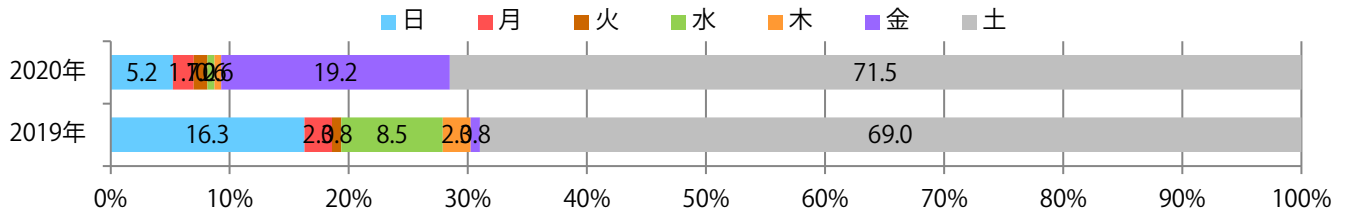

■ 地区別折込枚数・前年比

■ 曜日別構成比 (%)

■ サイズ別構成比 (%)

■ 色数別構成比 (%)

金・土曜の週末に3分の2が集中。B4サイズが95%に上る。両面フルカラーは77%。

■ 月別折込枚数（県内8地区平均）

■ 年間最多枚数 ■ 年間最少枚数

	1月	2月	3月	4月	5月	6月	7月	8月	9月	10月	11月	12月
2020年	10.8	9.5	5.9	4.6	2.4	6.6	7.9	6.3	6.1	4.9		
2019年	12.9	8.8	12.5	11.9	8.3	8.8	11.6	9.4	10.0	6.9	11.9	9.5
2018年	13.6	7.6	13.8	12.0	6.5	11.0	12.3	9.8	10.9	10.1	11.3	14.3

■ 地区別折込枚数・前年比

■ 曜日別構成比 (%)

■ サイズ別構成比 (%)

■ 色数別構成比 (%)

7地区で前年を上回り、平均で34%増。土曜に大半が集中。B4以下のサイズが増えた。ほとんどが両面フルカラー。

■ 月別折込枚数（県内8地区平均）

■ 年間最多枚数 ■ 年間最少枚数

	1月	2月	3月	4月	5月	6月	7月	8月	9月	10月	11月	12月
2020年	26.3	28.0	29.9	7.5	4.5	19.6	22.0	23.1	18.1	21.5		
2019年	27.8	21.4	30.3	21.9	18.6	23.4	22.0	26.8	22.6	16.1	27.9	28.8
2018年	27.8	21.8	36.1	18.0	17.4	22.0	20.0	22.8	24.9	22.3	24.0	28.6

■ 地区別折込枚数・前年比

■ 曜日別構成比 (%)

■ サイズ別構成比 (%)

■ 色数別構成比 (%)

水曜が最も多く、次いで火曜が多い。B3サイズが72%を占める。ほとんどが両面フルカラー。

■ 月別折込枚数（県内8地区平均）

■ 年間最多枚数 ■ 年間最少枚数

	1月	2月	3月	4月	5月	6月	7月	8月	9月	10月	11月	12月
2020年	14.8	13.4	8.6	4.4	2.4	9.9	14.3	11.5	12.9	9.9		
2019年	16.1	15.9	15.5	14.4	15.1	14.0	14.6	13.3	14.6	14.5	14.0	17.9
2018年	18.6	16.9	17.4	17.6	17.0	17.8	17.3	16.9	16.9	17.5	15.8	20.5