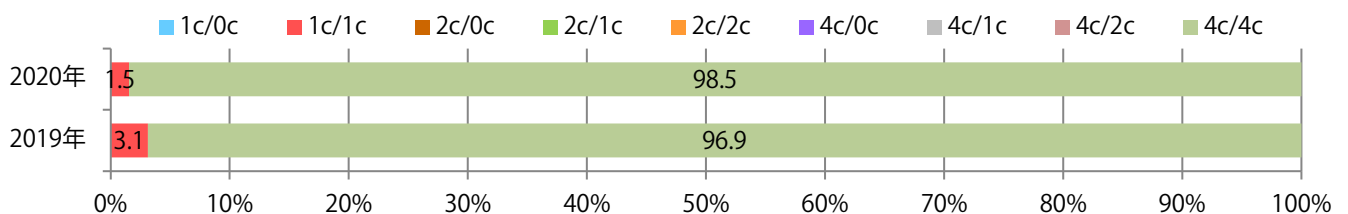

■ 地区別折込枚数・前年比

■ 曜日別構成比 (%)

■ サイズ別構成比 (%)

■ 色数別構成比 (%)

金・土曜の週末に95%が集中。B3サイズが減った。ほとんどが両面フルカラー。

■ 月別折込枚数（県内8地区平均）

■ 年間最多枚数 ■ 年間最少枚数

	1月	2月	3月	4月	5月	6月	7月	8月	9月	10月	11月	12月
2020年	28.3	20.8	12.8	5.4	4.6	9.4	13.0	8.3	15.1	12.0		
2019年	25.5	20.6	21.8	12.5	16.1	21.1	16.1	18.6	18.0	14.9	20.6	12.8
2018年	26.3	20.0	22.6	12.5	13.9	19.0	14.8	13.4	22.0	16.8	21.9	15.9

■ 地区別折込枚数・前年比

■ 2019年 ■ 2020年 ● 前年比

■ 曜日別構成比 (%)

■ 日 ■ 月 ■ 火 ■ 水 ■ 木 ■ 金 ■ 土

■ サイズ別構成比 (%)

■ B 1 ■ B 2 ■ B 3 ■ B 4 ■ B 4未済 ■ 特殊

■ 色数別構成比 (%)

■ 1c/0c ■ 1c/1c ■ 2c/0c ■ 2c/1c ■ 2c/2c ■ 4c/0c ■ 4c/1c ■ 4c/2c ■ 4c/4c