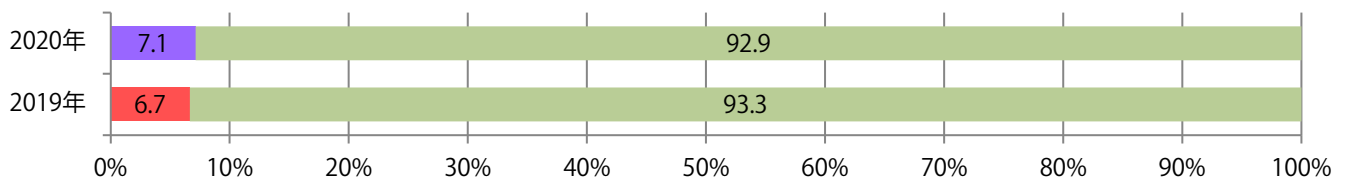

地区別折込枚数・前年比

2019年 2020年 前年比

曜日別構成比 (%)

日 月 火 水 木 金 土

サイズ別構成比 (%)

B 1 B 2 B 3 B 4 B 4 未満 特殊

色数別構成比 (%)

1c/0c 1c/1c 2c/0c 2c/1c 2c/2c 4c/0c 4c/1c 4c/2c 4c/4c