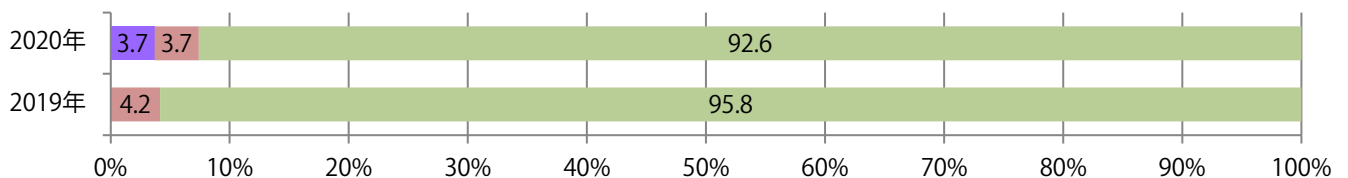

■地区別折込枚数・前年比

■ 2019年 ■ 2020年 ● 前年比

■曜日別構成比 (%)

■ 日 ■ 月 ■ 火 ■ 水 ■ 木 ■ 金 ■ 土

■サイズ別構成比 (%)

■ B1 ■ B2 ■ B3 ■ B4 ■ B4未満 ■ 特殊

■色数別構成比 (%)

■ 1c/0c ■ 1c/1c ■ 2c/0c ■ 2c/1c ■ 2c/2c ■ 4c/0c ■ 4c/1c ■ 4c/2c ■ 4c/4c