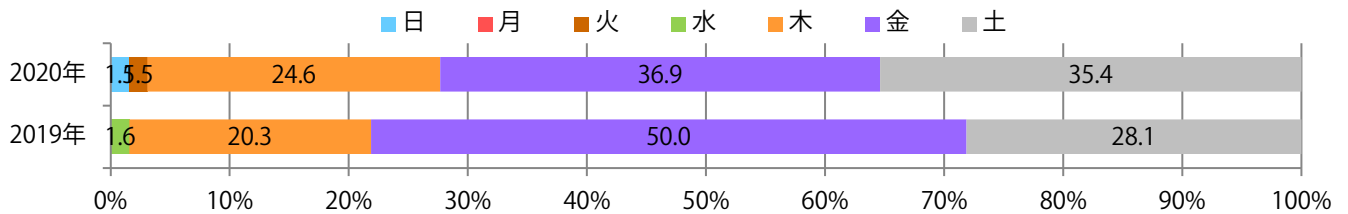

■ 地区別折込枚数・前年比

■ 2019年 ■ 2020年 ● 前年比

■ 曜日別構成比 (%)

■ 日 ■ 月 ■ 火 ■ 水 ■ 木 ■ 金 ■ 土

■ サイズ別構成比 (%)

■ B 1 ■ B 2 ■ B 3 ■ B 4 ■ B 4未満 ■ 特殊

■ 色数別構成比 (%)

■ 1c/0c ■ 1c/1c ■ 2c/0c ■ 2c/1c ■ 2c/2c ■ 4c/0c ■ 4c/1c ■ 4c/2c ■ 4c/4c

各地区平均で前年をわずかに上回った。木～土曜の週後半に97%が集中。B4サイズが減った。ほとんどが両面フルカラー。

■ 月別折込枚数（県内8地区平均）

■ 年間最多枚数 ■ 年間最少枚数

	1月	2月	3月	4月	5月	6月	7月	8月	9月	10月	11月	12月
2020年	10.5	8.4	8.6	5.0	5.0	8.0	6.5	6.5	7.5	8.1		
2019年	10.5	7.6	12.1	7.8	6.6	8.6	8.9	9.6	10.0	8.0	12.8	10.3
2018年	10.6	8.5	13.8	8.8	7.1	9.9	9.3	9.0	10.3	9.5	10.1	9.3

■ 地区別折込枚数・前年比

■ 曜日別構成比 (%)

■ サイズ別構成比 (%)

■ 色数別構成比 (%)

金・土曜の週末に95%が集中。B3サイズが減った。ほとんどが両面フルカラー。

■ 月別折込枚数（県内8地区平均）

■ 年間最多枚数 ■ 年間最少枚数

	1月	2月	3月	4月	5月	6月	7月	8月	9月	10月	11月	12月
2020年	28.3	20.8	12.8	5.4	4.6	9.4	13.0	8.3	15.1	12.0		
2019年	25.5	20.6	21.8	12.5	16.1	21.1	16.1	18.6	18.0	14.9	20.6	12.8
2018年	26.3	20.0	22.6	12.5	13.9	19.0	14.8	13.4	22.0	16.8	21.9	15.9