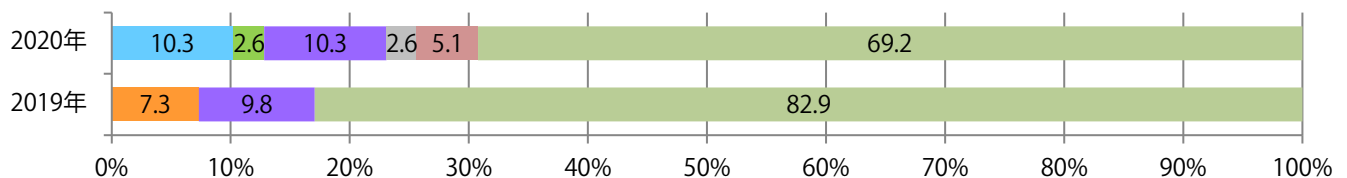

■地区別折込枚数・前年比

■ 2019年 ■ 2020年 ● 前年比

■曜日別構成比 (%)

■ 日 ■ 月 ■ 火 ■ 水 ■ 木 ■ 金 ■ 土

■サイズ別構成比 (%)

■ B 1 ■ B 2 ■ B 3 ■ B 4 ■ B 4未満 ■ 特殊

■色数別構成比 (%)

■ 1c/0c ■ 1c/1c ■ 2c/0c ■ 2c/1c ■ 2c/2c ■ 4c/0c ■ 4c/1c ■ 4c/2c ■ 4c/4c