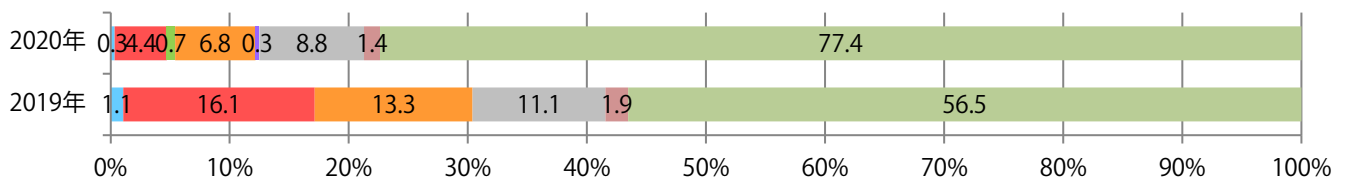

金曜が最も多く、次いで火曜が多い。B4サイズが増えた。両面フルカラーは77%。

■月別折込枚数（県内8地区平均）

■ 年間最多枚数 □ 年間最少枚数

	1月	2月	3月	4月	5月	6月	7月	8月	9月	10月	11月	12月
2020年	50.3	54.8	50.4	34.5	10.9	30.1	42.1	40.1	35.0	37.0		
2019年	56.0	57.0	59.5	53.4	55.8	53.6	58.0	60.4	56.6	58.4	54.1	63.9
2018年	56.8	54.0	60.4	56.3	59.4	56.6	59.9	57.8	54.5	54.5	54.1	64.5

■地区別折込枚数・前年比

■ 2019年 ■ 2020年 ● 前年比

■曜日別構成比 (%)

■ 日 ■ 月 ■ 火 ■ 水 ■ 木 ■ 金 ■ 土

■サイズ別構成比 (%)

■ B 1 ■ B 2 ■ B 3 ■ B 4 ■ B 4未済 ■ 特殊

■色数別構成比 (%)

■ 1c/0c ■ 1c/1c ■ 2c/0c ■ 2c/1c ■ 2c/2c ■ 4c/0c ■ 4c/1c ■ 4c/2c ■ 4c/4c

水曜が最も多く、次いで土・木曜の順に多い。B3以上の大きいサイズが7割に上る。  
両面フルカラーは83%を占める。

■月別折込枚数（県内8地区平均）

■ 年間最多枚数 □ 年間最少枚数

	1月	2月	3月	4月	5月	6月	7月	8月	9月	10月	11月	12月
2020年	11.8	8.3	9.1	9.0	1.9	7.9	11.5	7.8	8.9	12.0		
2019年	12.4	10.4	13.0	17.5	16.1	12.8	13.3	15.3	12.1	13.4	15.9	16.1
2018年	13.0	10.8	15.0	17.0	16.9	13.4	14.6	16.0	12.0	14.3	14.0	16.4