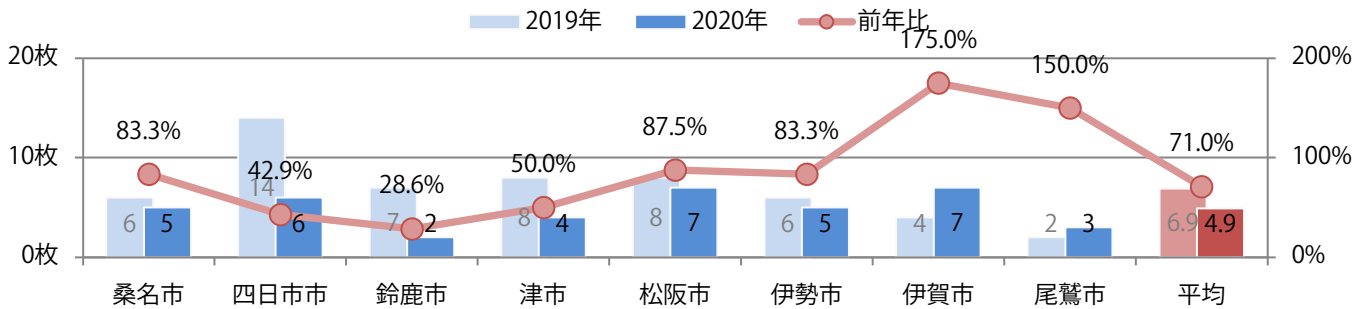

木曜を中心に水・金曜も多い。B4サイズが増えた。両面フルカラーは87%を占める。

■ 月別折込枚数（県内8地区平均）

■ 年間最多枚数 ■ 年間最少枚数

	1月	2月	3月	4月	5月	6月	7月	8月	9月	10月	11月	12月
2020年	25.5	21.5	19.4	13.5	10.5	19.3	17.4	8.4	17.6	24.5		
2019年	28.8	20.8	33.4	29.0	29.5	23.0	20.9	14.8	20.8	25.3	25.9	25.8
2018年	27.4	22.6	35.0	31.1	31.0	29.4	21.3	20.6	19.5	31.4	33.1	29.1

■ 地区別折込枚数・前年比

■ 曜日別構成比 (%)

■ サイズ別構成比 (%)

■ 色数別構成比 (%)

金・土曜の週末に3分の2が集中。B4サイズが95%に上る。両面フルカラーは77%。

■ 月別折込枚数（県内8地区平均）

■ 年間最多枚数 ■ 年間最少枚数

	1月	2月	3月	4月	5月	6月	7月	8月	9月	10月	11月	12月
2020年	10.8	9.5	5.9	4.6	2.4	6.6	7.9	6.3	6.1	4.9		
2019年	12.9	8.8	12.5	11.9	8.3	8.8	11.6	9.4	10.0	6.9	11.9	9.5
2018年	13.6	7.6	13.8	12.0	6.5	11.0	12.3	9.8	10.9	10.1	11.3	14.3

■ 地区別折込枚数・前年比

■ 曜日別構成比 (%)

■ サイズ別構成比 (%)

■ 色数別構成比 (%)

7地区で前年を上回り、平均で34%増。土曜に大半が集中。B4以下のサイズが増えた。ほとんどが両面フルカラー。

■ 月別折込枚数（県内8地区平均）

■ 年間最多枚数 ■ 年間最少枚数

	1月	2月	3月	4月	5月	6月	7月	8月	9月	10月	11月	12月
2020年	26.3	28.0	29.9	7.5	4.5	19.6	22.0	23.1	18.1	21.5		
2019年	27.8	21.4	30.3	21.9	18.6	23.4	22.0	26.8	22.6	16.1	27.9	28.8
2018年	27.8	21.8	36.1	18.0	17.4	22.0	20.0	22.8	24.9	22.3	24.0	28.6