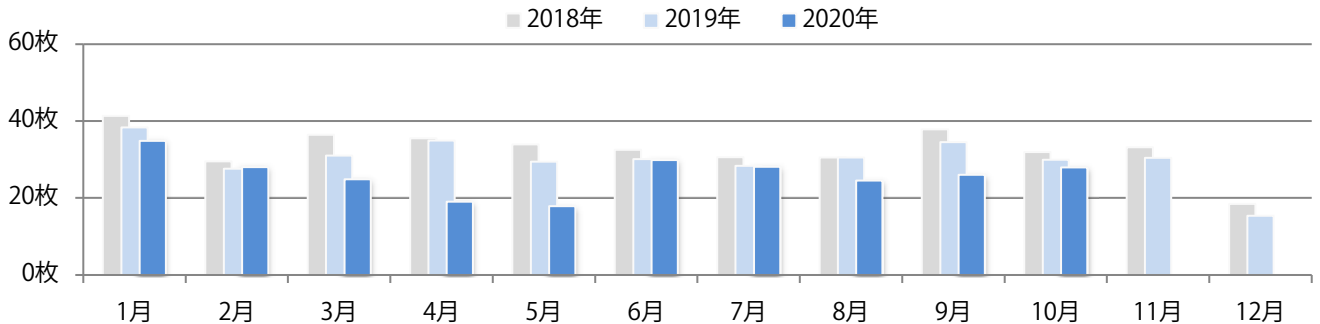

金・土曜の週末に75%が集中。B4サイズが87%を占める。大半が両面フルカラー。

■月別折込枚数 (県内8地区平均)

□ 年間最多枚数 □ 年間最少枚数

	1月	2月	3月	4月	5月	6月	7月	8月	9月	10月	11月	12月
2020年	34.8	28.0	24.8	19.0	17.8	29.8	28.1	24.5	26.0	27.9		
2019年	38.3	27.6	31.0	34.9	29.4	30.1	28.3	30.5	34.5	29.9	30.4	15.3
2018年	41.3	29.5	36.4	35.5	33.9	32.5	30.6	30.5	37.8	31.9	33.1	18.4