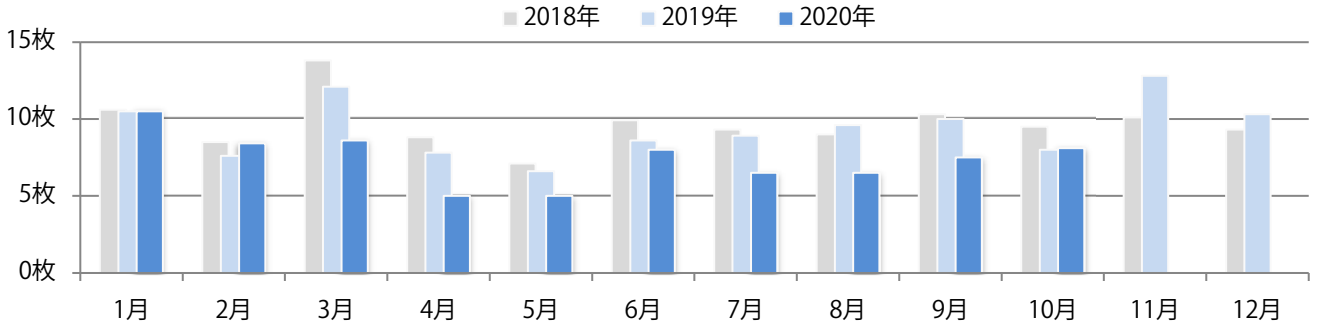

■ 地区別折込枚数・前年比

■ 曜日別構成比 (%)

■ サイズ別構成比 (%)

■ 色数別構成比 (%)

水曜が最も多く、次いで火曜が多い。B3サイズが72%を占める。ほとんどが両面フルカラー。

■ 月別折込枚数（県内8地区平均）

■ 年間最多枚数 ■ 年間最少枚数

	1月	2月	3月	4月	5月	6月	7月	8月	9月	10月	11月	12月
2020年	14.8	13.4	8.6	4.4	2.4	9.9	14.3	11.5	12.9	9.9		
2019年	16.1	15.9	15.5	14.4	15.1	14.0	14.6	13.3	14.6	14.5	14.0	17.9
2018年	18.6	16.9	17.4	17.6	17.0	17.8	17.3	16.9	16.9	17.5	15.8	20.5

■ 地区別折込枚数・前年比

■ 2019年 ■ 2020年 ● 前年比

■ 曜日別構成比 (%)

■ 日 ■ 月 ■ 火 ■ 水 ■ 木 ■ 金 ■ 土

■ サイズ別構成比 (%)

■ B 1 ■ B 2 ■ B 3 ■ B 4 ■ B 4未満 ■ 特殊

■ 色数別構成比 (%)

■ 1c/0c ■ 1c/1c ■ 2c/0c ■ 2c/1c ■ 2c/2c ■ 4c/0c ■ 4c/1c ■ 4c/2c ■ 4c/4c

各地区平均で前年をわずかに上回った。木～土曜の週後半に97%が集中。B4サイズが減った。ほとんどが両面フルカラー。

■ 月別折込枚数（県内8地区平均）

■ 年間最多枚数 ■ 年間最少枚数

	1月	2月	3月	4月	5月	6月	7月	8月	9月	10月	11月	12月
2020年	10.5	8.4	8.6	5.0	5.0	8.0	6.5	6.5	7.5	8.1		
2019年	10.5	7.6	12.1	7.8	6.6	8.6	8.9	9.6	10.0	8.0	12.8	10.3
2018年	10.6	8.5	13.8	8.8	7.1	9.9	9.3	9.0	10.3	9.5	10.1	9.3