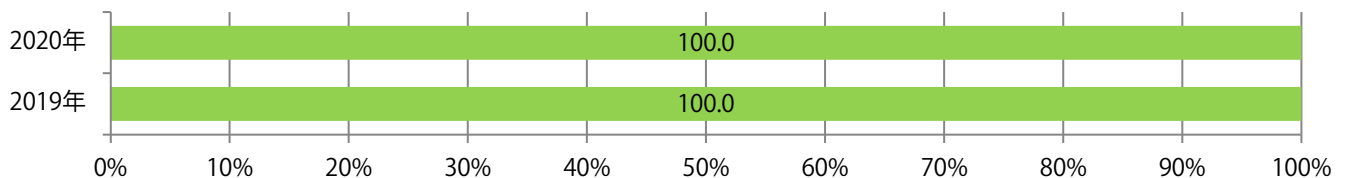

■ 地区別折込枚数・前年比

■ 2019年 ■ 2020年 ● 前年比

■ 曜日別構成比 (%)

■ 日 ■ 月 ■ 火 ■ 水 ■ 木 ■ 金 ■ 土

■ サイズ別構成比 (%)

■ B 1 ■ B 2 ■ B 3 ■ B 4 ■ B 4 未満 ■ 特殊

■ 色数別構成比 (%)

■ 1c/0c ■ 1c/1c ■ 2c/0c ■ 2c/1c ■ 2c/2c ■ 4c/0c ■ 4c/1c ■ 4c/2c ■ 4c/4c

水・土曜のみの折込となった。全てB4サイズ、両面フルカラー。

■ 月別折込枚数（県内8地区平均）

■ 年間最多枚数 ■ 年間最少枚数

	1月	2月	3月	4月	5月	6月	7月	8月	9月	10月	11月	12月
2020年	0.5	0.9	0.9	0.3	0.0	0.0	0.1	0.1	0.4	0.4		
2019年	0.1	1.0	1.1	0.6	0.3	0.5	0.4	0.5	0.4	0.1	1.0	1.0
2018年	0.4	0.8	1.6	0.0	0.3	0.6	0.5	0.1	0.5	0.0	1.4	1.0