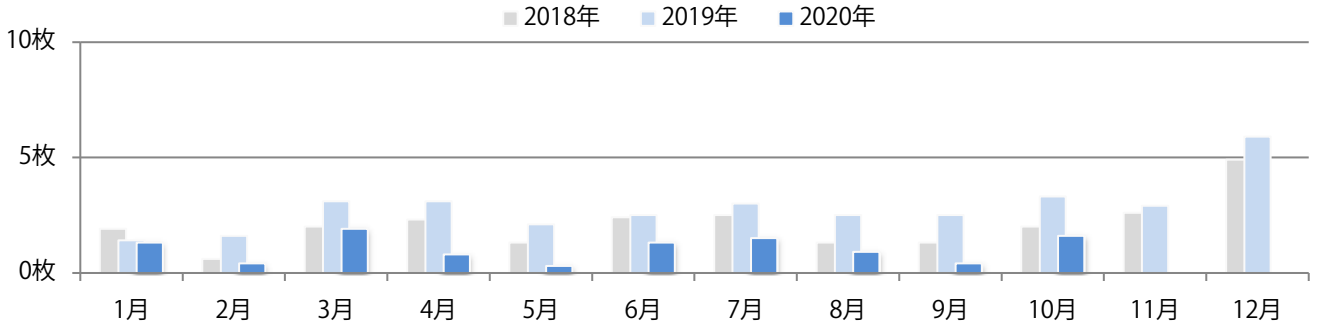

水曜が最も多く、次いで土・木曜の順に多い。B3以上の大きいサイズが7割に上る。  
両面フルカラーは83%を占める。

■月別折込枚数（県内8地区平均）

■ 年間最多枚数 □ 年間最少枚数

	1月	2月	3月	4月	5月	6月	7月	8月	9月	10月	11月	12月
2020年	11.8	8.3	9.1	9.0	1.9	7.9	11.5	7.8	8.9	12.0		
2019年	12.4	10.4	13.0	17.5	16.1	12.8	13.3	15.3	12.1	13.4	15.9	16.1
2018年	13.0	10.8	15.0	17.0	16.9	13.4	14.6	16.0	12.0	14.3	14.0	16.4

■地区別折込枚数・前年比

■ 2019年 ■ 2020年 ● 前年比

■曜日別構成比 (%)

■ 日 ■ 月 ■ 火 ■ 水 ■ 木 ■ 金 ■ 土

■サイズ別構成比 (%)

■ B 1 ■ B 2 ■ B 3 ■ B 4 ■ B 4 未満 ■ 特殊

■色数別構成比 (%)

■ 1c/0c ■ 1c/1c ■ 2c/0c ■ 2c/1c ■ 2c/2c ■ 4c/0c ■ 4c/1c ■ 4c/2c ■ 4c/4c

木・金曜に77%が集中。B3以上の多いサイズが54%を占める。両面フルカラーは85%。

■月別折込枚数（県内8地区平均）

■ 年間最多枚数 □ 年間最少枚数

	1月	2月	3月	4月	5月	6月	7月	8月	9月	10月	11月	12月
2020年	1.3	0.4	1.9	0.8	0.3	1.3	1.5	0.9	0.4	1.6		
2019年	1.4	1.6	3.1	3.1	2.1	2.5	3.0	2.5	2.5	3.3	2.9	5.9
2018年	1.9	0.6	2.0	2.3	1.3	2.4	2.5	1.3	1.3	2.0	2.6	4.9