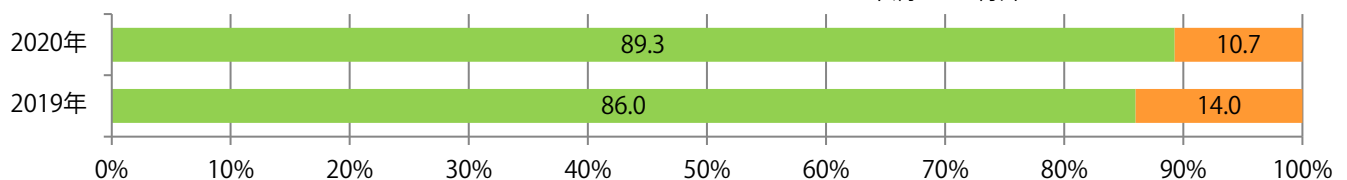

地区別折込枚数・前年比

2019年 2020年 前年比

曜日別構成比 (%)

日 月 火 水 木 金 土

サイズ別構成比 (%)

B 1 B 2 B 3 B 4 B 4未満 特殊

色数別構成比 (%)

1c/0c 1c/1c 2c/0c 2c/1c 2c/2c 4c/0c 4c/1c 4c/2c 4c/4c