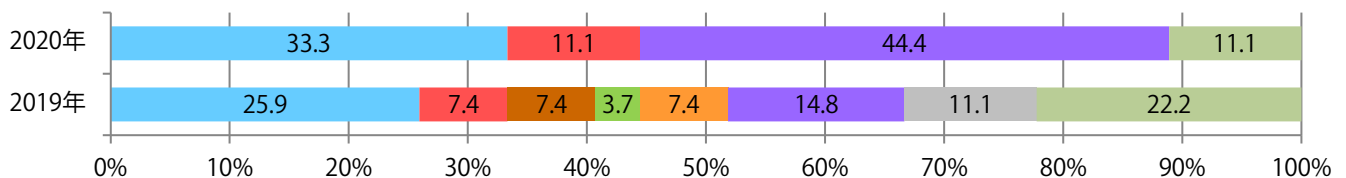

■地区別折込枚数・前年比

□ 2019年 □ 2020年 ○ 前年比

■曜日別構成比 (%)

■ 日 ■ 月 ■ 火 ■ 水 ■ 木 ■ 金 ■ 土

■サイズ別構成比 (%)

■ B 1 ■ B 2 ■ B 3 ■ B 4 ■ B 4 未満 ■ 特殊

■色数別構成比 (%)

■ 1c/0c ■ 1c/1c ■ 2c/0c ■ 2c/1c ■ 2c/2c ■ 4c/0c ■ 4c/1c ■ 4c/2c ■ 4c/4c