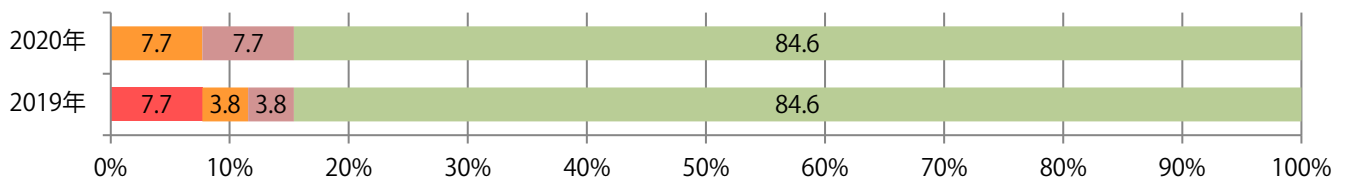

■地区別折込枚数・前年比

■ 2019年 ■ 2020年 ● 前年比

■曜日別構成比 (%)

■ 日 ■ 月 ■ 火 ■ 水 ■ 木 ■ 金 ■ 土

■サイズ別構成比 (%)

■ B 1 ■ B 2 ■ B 3 ■ B 4 ■ B 4 未満 ■ 特殊

■色数別構成比 (%)

■ 1c/0c ■ 1c/1c ■ 2c/0c ■ 2c/1c ■ 2c/2c ■ 4c/0c ■ 4c/1c ■ 4c/2c ■ 4c/4c

木～土曜の週後半に大半が集中。B3サイズが減った。両面フルカラーは85%を占める。

■ 月別折込枚数（県内8地区平均）

□ 年間最多枚数 □ 年間最少枚数

	1月	2月	3月	4月	5月	6月	7月	8月	9月	10月	11月	12月
2020年	6.9	5.9	8.0	4.1	5.8	7.0	6.8	6.8	9.1	7.3		
2019年	7.5	6.1	10.6	8.8	6.9	7.4	9.3	7.8	8.4	7.4	10.6	14.5
2018年	8.1	9.0	11.4	9.4	7.5	8.8	10.4	7.1	7.1	8.1	12.5	17.5