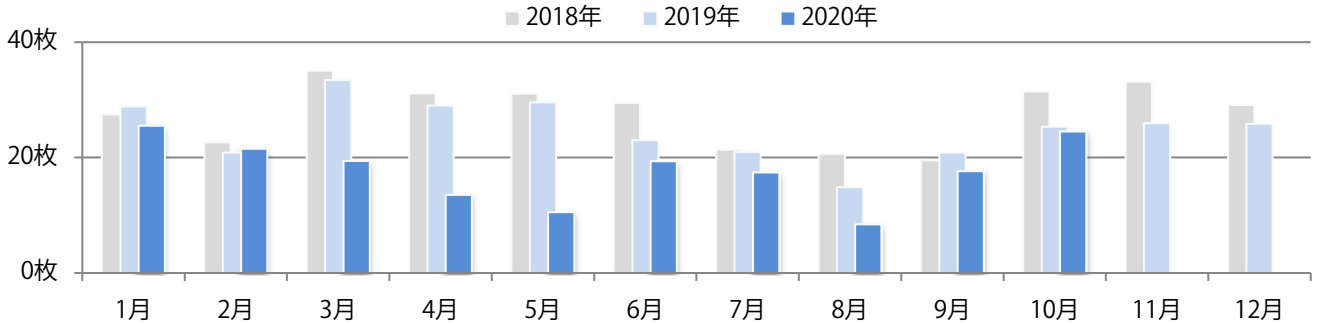

木～土曜の週後半に大半が集中。B3サイズが減った。両面フルカラーは85%を占める。

■ 月別折込枚数（県内8地区平均）

□ 年間最多枚数 □ 年間最少枚数

	1月	2月	3月	4月	5月	6月	7月	8月	9月	10月	11月	12月
2020年	6.9	5.9	8.0	4.1	5.8	7.0	6.8	6.8	9.1	7.3		
2019年	7.5	6.1	10.6	8.8	6.9	7.4	9.3	7.8	8.4	7.4	10.6	14.5
2018年	8.1	9.0	11.4	9.4	7.5	8.8	10.4	7.1	7.1	8.1	12.5	17.5

■ 地区別折込枚数・前年比

□ 2019年 □ 2020年 ○ 前年比

■ 曜日別構成比 (%)

■ 日 ■ 月 ■ 火 ■ 水 ■ 木 ■ 金 ■ 土

■ サイズ別構成比 (%)

■ B 1 ■ B 2 ■ B 3 ■ B 4 ■ B 4未済 ■ 特殊

■ 色数別構成比 (%)

■ 1c/0c ■ 1c/1c ■ 2c/0c ■ 2c/1c ■ 2c/2c ■ 4c/0c ■ 4c/1c ■ 4c/2c ■ 4c/4c

木曜を中心に水・金曜も多い。B4サイズが増えた。両面フルカラーは87%を占める。

■ 月別折込枚数（県内8地区平均）

■ 年間最多枚数 ■ 年間最少枚数

	1月	2月	3月	4月	5月	6月	7月	8月	9月	10月	11月	12月
2020年	25.5	21.5	19.4	13.5	10.5	19.3	17.4	8.4	17.6	24.5		
2019年	28.8	20.8	33.4	29.0	29.5	23.0	20.9	14.8	20.8	25.3	25.9	25.8
2018年	27.4	22.6	35.0	31.1	31.0	29.4	21.3	20.6	19.5	31.4	33.1	29.1