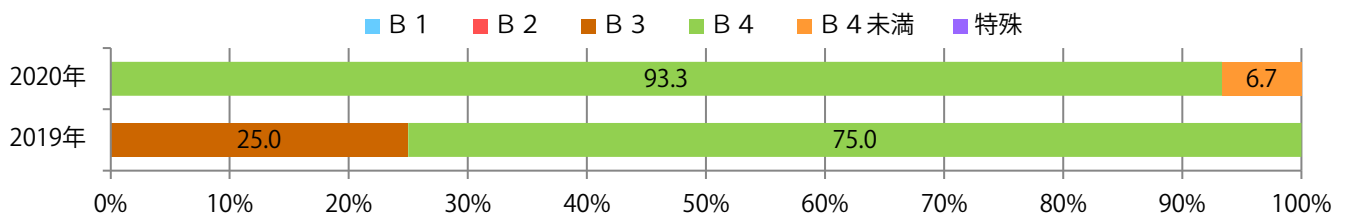

■サイズ別構成比 (%)