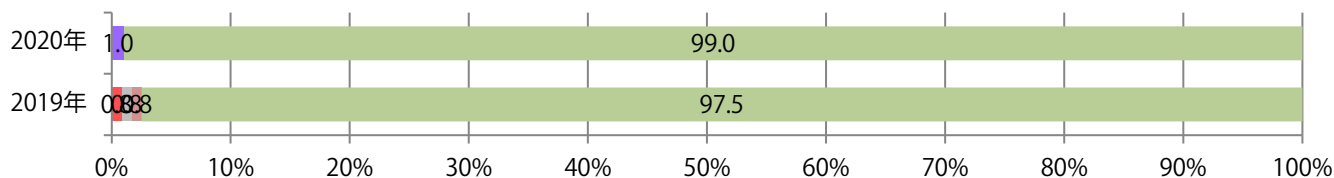

■ 地区別折込枚数・前年比

■ 曜日別構成比 (%)

■ サイズ別構成比 (%)

■ 色数別構成比 (%)

金・土曜の週末に95%が集中。B3サイズが減った。ほとんどが両面フルカラー。

■ 月別折込枚数（県内8地区平均）

■ 年間最多枚数 ■ 年間最少枚数

	1月	2月	3月	4月	5月	6月	7月	8月	9月	10月	11月	12月
2020年	28.3	20.8	12.8	5.4	4.6	9.4	13.0	8.3	15.1	12.0		
2019年	25.5	20.6	21.8	12.5	16.1	21.1	16.1	18.6	18.0	14.9	20.6	12.8
2018年	26.3	20.0	22.6	12.5	13.9	19.0	14.8	13.4	22.0	16.8	21.9	15.9

■ 地区別折込枚数・前年比

■ 2019年 ■ 2020年 ● 前年比

■ 曜日別構成比 (%)

■ 日 ■ 月 ■ 火 ■ 水 ■ 木 ■ 金 ■ 土

■ サイズ別構成比 (%)

■ B 1 ■ B 2 ■ B 3 ■ B 4 ■ B 4未済 ■ 特殊

■ 色数別構成比 (%)

■ 1c/0c ■ 1c/1c ■ 2c/0c ■ 2c/1c ■ 2c/2c ■ 4c/0c ■ 4c/1c ■ 4c/2c ■ 4c/4c

金・土曜の週末に86%が集中。B4未満のサイズが増えた。大半が両面フルカラー。

■ 月別折込枚数（県内8地区平均）

■ 年間最多枚数 ■ 年間最少枚数

	1月	2月	3月	4月	5月	6月	7月	8月	9月	10月	11月	12月
2020年	7.3	5.5	8.5	5.3	1.8	2.9	8.5	4.6	4.3	6.3		
2019年	6.5	5.9	11.5	9.6	5.9	6.4	8.4	7.1	6.9	6.4	11.1	9.8
2018年	6.6	4.3	11.5	9.4	3.9	6.9	9.4	6.9	6.1	6.8	13.6	11.1