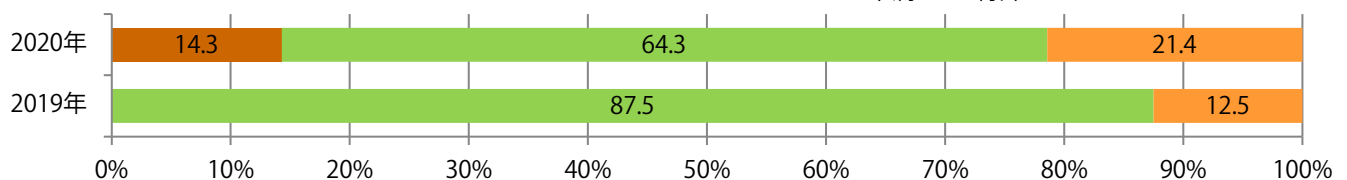

金曜が最も多く、次いで土曜が多い。B3・B4未満のサイズが増えた。  
両面フルカラーに次いで多いのは、フルカラー／2色の29%。

■月別折込枚数（県内8地区平均）

■ 年間最多枚数 ■ 年間最少枚数

	1月	2月	3月	4月	5月	6月	7月	8月	9月	10月	11月	12月
2020年	1.6	1.8	0.8	0.3	0.3	1.5	2.1	1.9	1.8	1.8		
2019年	1.4	1.3	1.6	1.6	1.1	2.1	1.9	1.4	2.0	2.0	2.0	2.4
2018年	2.6	1.5	2.5	1.4	2.0	1.9	1.4	1.3	1.3	1.1	1.6	1.3

■地区別折込枚数・前年比

■ 2019年 ■ 2020年 ● 前年比

■曜日別構成比（%）

■ 日 ■ 月 ■ 火 ■ 水 ■ 木 ■ 金 ■ 土

■サイズ別構成比（%）

■ B 1 ■ B 2 ■ B 3 ■ B 4 ■ B 4未満 ■ 特殊

■色数別構成比（%）

■ 1c/0c ■ 1c/1c ■ 2c/0c ■ 2c/1c ■ 2c/2c ■ 4c/0c ■ 4c/1c ■ 4c/2c ■ 4c/4c

日曜が最も多い。B4未満のサイズが47%を占める。両面フルカラーは58%。

■月別折込枚数（県内8地区平均）

■ 年間最多枚数 □ 年間最少枚数

	1月	2月	3月	4月	5月	6月	7月	8月	9月	10月	11月	12月
2020年	2.4	2.6	1.4	1.0	0.9	2.6	2.6	2.0	2.3	2.4		
2019年	2.8	2.0	2.8	1.8	2.6	2.5	2.9	1.5	2.6	4.9	2.5	2.6
2018年	2.4	3.5	3.9	2.9	3.4	4.6	2.9	3.9	4.1	2.8	2.8	2.6