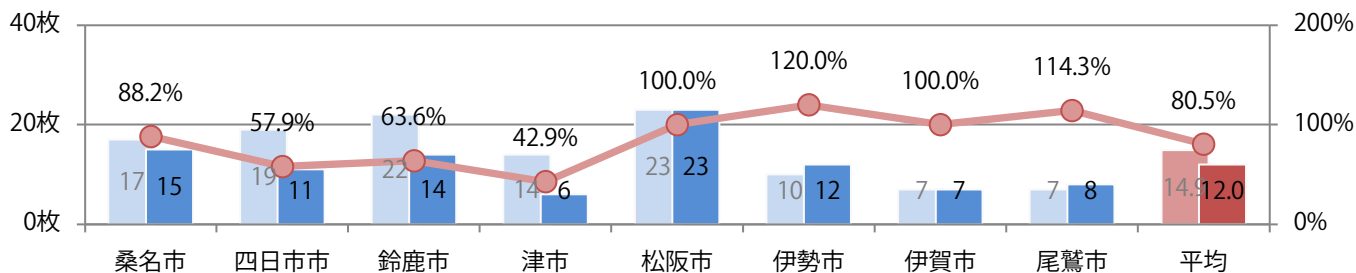

各地区平均で前年をわずかに上回った。木～土曜の週後半に97%が集中。B4サイズが減った。ほとんどが両面フルカラー。

■ 月別折込枚数（県内8地区平均）

■ 年間最多枚数 ■ 年間最少枚数

	1月	2月	3月	4月	5月	6月	7月	8月	9月	10月	11月	12月
2020年	10.5	8.4	8.6	5.0	5.0	8.0	6.5	6.5	7.5	8.1		
2019年	10.5	7.6	12.1	7.8	6.6	8.6	8.9	9.6	10.0	8.0	12.8	10.3
2018年	10.6	8.5	13.8	8.8	7.1	9.9	9.3	9.0	10.3	9.5	10.1	9.3

■ 地区別折込枚数・前年比

■ 曜日別構成比 (%)

■ サイズ別構成比 (%)

■ 色数別構成比 (%)

金・土曜の週末に95%が集中。B3サイズが減った。ほとんどが両面フルカラー。

■ 月別折込枚数（県内8地区平均）

■ 年間最多枚数 ■ 年間最少枚数

	1月	2月	3月	4月	5月	6月	7月	8月	9月	10月	11月	12月
2020年	28.3	20.8	12.8	5.4	4.6	9.4	13.0	8.3	15.1	12.0		
2019年	25.5	20.6	21.8	12.5	16.1	21.1	16.1	18.6	18.0	14.9	20.6	12.8
2018年	26.3	20.0	22.6	12.5	13.9	19.0	14.8	13.4	22.0	16.8	21.9	15.9

■ 地区別折込枚数・前年比

■ 2019年 ■ 2020年 ● 前年比

■ 曜日別構成比 (%)

■ 日 ■ 月 ■ 火 ■ 水 ■ 木 ■ 金 ■ 土

■ サイズ別構成比 (%)

■ B 1 ■ B 2 ■ B 3 ■ B 4 ■ B 4未済 ■ 特殊

■ 色数別構成比 (%)

■ 1c/0c ■ 1c/1c ■ 2c/0c ■ 2c/1c ■ 2c/2c ■ 4c/0c ■ 4c/1c ■ 4c/2c ■ 4c/4c