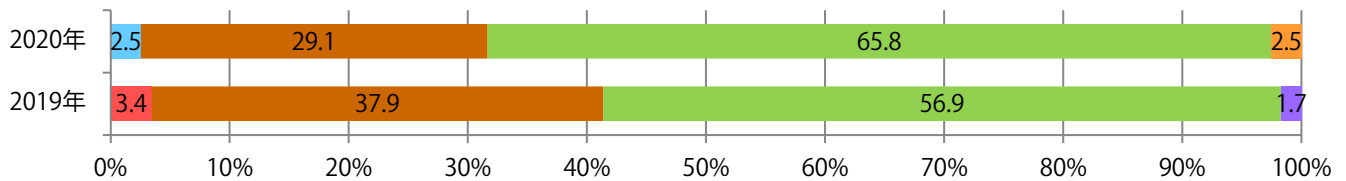

■ 地区別折込枚数・前年比

■ 曜日別構成比 (%)

■ サイズ別構成比 (%)

■ 色数別構成比 (%)

7地区で前年を上回り、平均で34%増。土曜に大半が集中。B4以下のサイズが増えた。ほとんどが両面フルカラー。

■ 月別折込枚数（県内8地区平均）

■ 年間最多枚数 ■ 年間最少枚数

	1月	2月	3月	4月	5月	6月	7月	8月	9月	10月	11月	12月
2020年	26.3	28.0	29.9	7.5	4.5	19.6	22.0	23.1	18.1	21.5		
2019年	27.8	21.4	30.3	21.9	18.6	23.4	22.0	26.8	22.6	16.1	27.9	28.8
2018年	27.8	21.8	36.1	18.0	17.4	22.0	20.0	22.8	24.9	22.3	24.0	28.6

■ 地区別折込枚数・前年比

■ 曜日別構成比 (%)

■ サイズ別構成比 (%)

■ 色数別構成比 (%)

水曜が最も多く、次いで火曜が多い。B3サイズが72%を占める。ほとんどが両面フルカラー。

■ 月別折込枚数（県内8地区平均）

■ 年間最多枚数 ■ 年間最少枚数

	1月	2月	3月	4月	5月	6月	7月	8月	9月	10月	11月	12月
2020年	14.8	13.4	8.6	4.4	2.4	9.9	14.3	11.5	12.9	9.9		
2019年	16.1	15.9	15.5	14.4	15.1	14.0	14.6	13.3	14.6	14.5	14.0	17.9
2018年	18.6	16.9	17.4	17.6	17.0	17.8	17.3	16.9	16.9	17.5	15.8	20.5

■ 地区別折込枚数・前年比

■ 2019年 ■ 2020年 ● 前年比

■ 曜日別構成比 (%)

■ 日 ■ 月 ■ 火 ■ 水 ■ 木 ■ 金 ■ 土

■ サイズ別構成比 (%)

■ B 1 ■ B 2 ■ B 3 ■ B 4 ■ B 4未満 ■ 特殊

■ 色数別構成比 (%)

■ 1c/0c ■ 1c/1c ■ 2c/0c ■ 2c/1c ■ 2c/2c ■ 4c/0c ■ 4c/1c ■ 4c/2c ■ 4c/4c