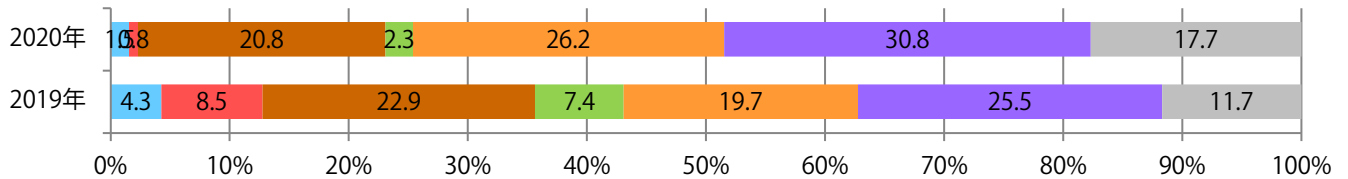

地区別折込枚数・前年比

2019年 2020年 前年比

曜日別構成比 (%)

日 月 火 水 木 金 土

サイズ別構成比 (%)

B 1 B 2 B 3 B 4 B 4未満 特殊

色数別構成比 (%)

1c/0c 1c/1c 2c/0c 2c/1c 2c/2c 4c/0c 4c/1c 4c/2c 4c/4c

金曜が最も多く、次いで木・火曜の順に多い。B3以上のサイズが32%を占める。  
大半が両面フルカラー。

■月別折込枚数（県内8地区平均）

■年間最多枚数 □年間最少枚数

	1月	2月	3月	4月	5月	6月	7月	8月	9月	10月	11月	12月
2020年	16.3	16.6	17.6	8.6	1.8	13.3	16.8	14.0	16.3	16.3		
2019年	16.0	19.9	26.3	22.8	18.9	20.9	22.9	21.4	23.6	23.5	21.8	28.4
2018年	14.5	17.4	23.9	22.1	19.6	18.1	22.1	19.1	23.3	20.6	22.5	26.0

■地区別折込枚数・前年比

■2019年 ■2020年 ●前年比

■曜日別構成比 (%)

■日 ■月 ■火 ■水 ■木 ■金 ■土

■サイズ別構成比 (%)

■B 1 ■B 2 ■B 3 ■B 4 ■B 4未済 ■特殊

■色数別構成比 (%)

■1c/0c ■1c/1c ■2c/0c ■2c/1c ■2c/2c ■4c/0c ■4c/1c ■4c/2c ■4c/4c