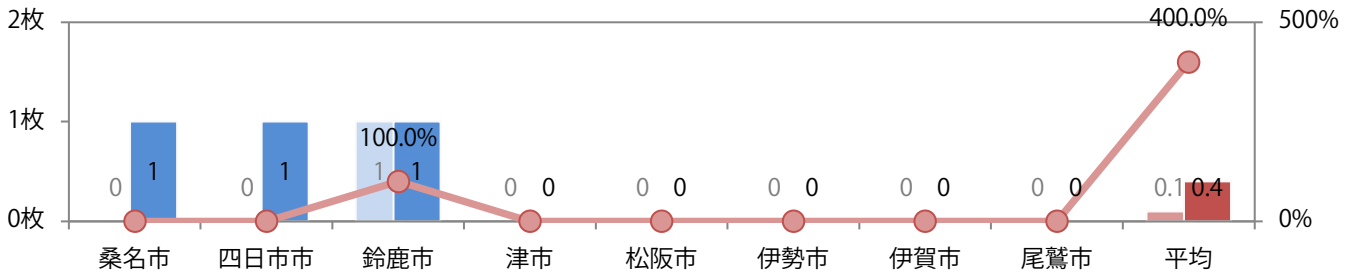

■ 地区別折込枚数・前年比

■ 2019年 ■ 2020年 ● 前年比