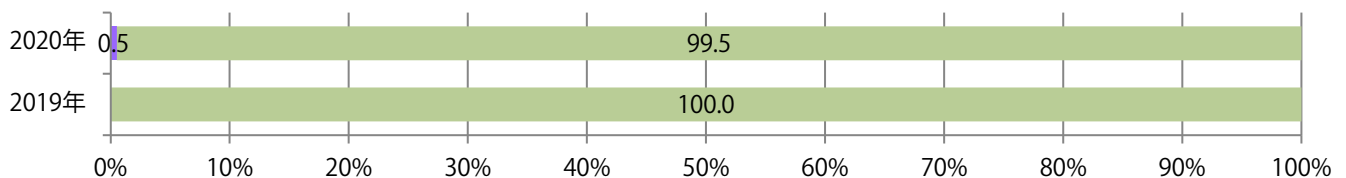

■ 地区別折込枚数・前年比

■ 2019年 ■ 2020年 ● 前年比

■ 曜日別構成比 (%)

■ 日 ■ 月 ■ 火 ■ 水 ■ 木 ■ 金 ■ 土

■ サイズ別構成比 (%)

■ B 1 ■ B 2 ■ B 3 ■ B 4 ■ B 4 未満 ■ 特殊

■ 色数別構成比 (%)

■ 1c/0c ■ 1c/1c ■ 2c/0c ■ 2c/1c ■ 2c/2c ■ 4c/0c ■ 4c/1c ■ 4c/2c ■ 4c/4c

金曜が最も多く、次いで土曜が多い。B3・B4未満のサイズが増えた。  
両面フルカラーに次いで多いのは、フルカラー／2色の29%。

■月別折込枚数（県内8地区平均）

■ 年間最多枚数 ■ 年間最少枚数

	1月	2月	3月	4月	5月	6月	7月	8月	9月	10月	11月	12月
2020年	1.6	1.8	0.8	0.3	0.3	1.5	2.1	1.9	1.8	1.8		
2019年	1.4	1.3	1.6	1.6	1.1	2.1	1.9	1.4	2.0	2.0	2.0	2.4
2018年	2.6	1.5	2.5	1.4	2.0	1.9	1.4	1.3	1.3	1.1	1.6	1.3