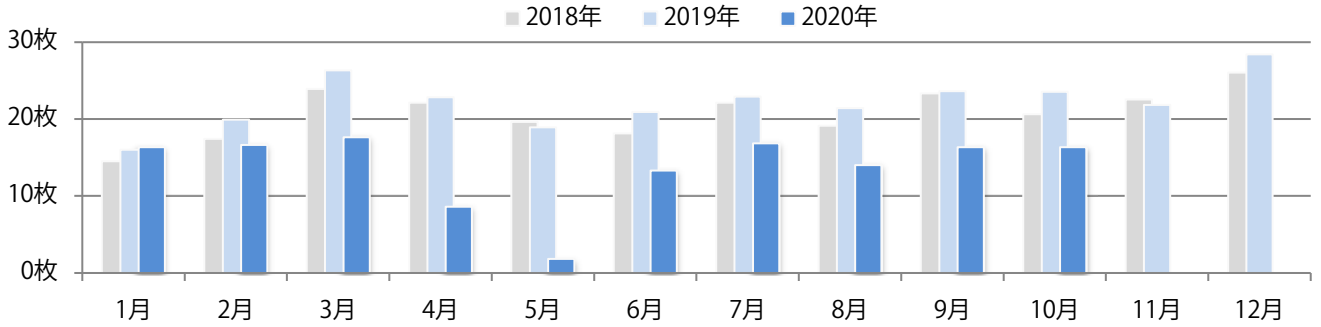

火曜が88%を占め、他は金曜のみ。B3が無くなり、B4以下が増えた。全て両面フルカラー。

月別折込枚数（県内8地区平均）

年間最多枚数 年間最少枚数

	1月	2月	3月	4月	5月	6月	7月	8月	9月	10月	11月	12月
2020年	2.5	1.6	1.3	1.1	0.0	0.9	1.0	0.8	1.1	1.0		
2019年	3.1	1.6	2.8	2.5	2.1	2.4	3.1	1.9	1.9	3.0	2.9	2.4
2018年	2.9	2.3	2.5	2.1	2.5	2.5	2.1	2.3	1.6	3.6	2.1	1.6

地区別折込枚数・前年比

2019年 2020年 前年比

曜日別構成比 (%)

日 月 火 水 木 金 土

サイズ別構成比 (%)

B 1 B 2 B 3 B 4 B 4未満 特殊

色数別構成比 (%)

1c/0c 1c/1c 2c/0c 2c/1c 2c/2c 4c/0c 4c/1c 4c/2c 4c/4c

金曜が最も多く、次いで木・火曜の順に多い。B3以上のサイズが32%を占める。  
大半が両面フルカラー。

■月別折込枚数（県内8地区平均）

■年間最多枚数 □年間最少枚数

	1月	2月	3月	4月	5月	6月	7月	8月	9月	10月	11月	12月
2020年	16.3	16.6	17.6	8.6	1.8	13.3	16.8	14.0	16.3	16.3		
2019年	16.0	19.9	26.3	22.8	18.9	20.9	22.9	21.4	23.6	23.5	21.8	28.4
2018年	14.5	17.4	23.9	22.1	19.6	18.1	22.1	19.1	23.3	20.6	22.5	26.0