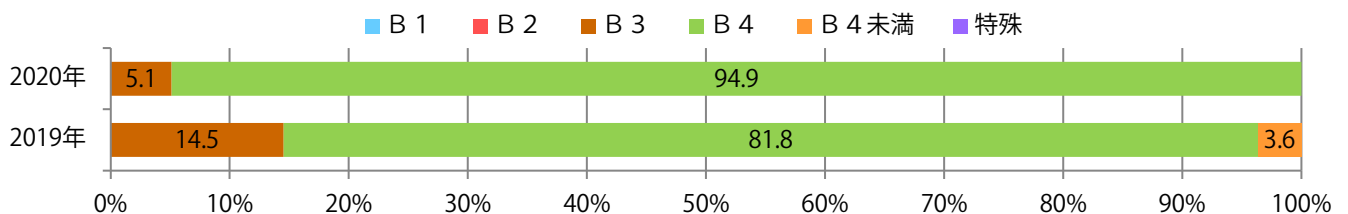

木曜を中心に水・金曜も多い。B4サイズが増えた。両面フルカラーは87%を占める。

■ 月別折込枚数（県内8地区平均）

■ 年間最多枚数 ■ 年間最少枚数

	1月	2月	3月	4月	5月	6月	7月	8月	9月	10月	11月	12月
2020年	25.5	21.5	19.4	13.5	10.5	19.3	17.4	8.4	17.6	24.5		
2019年	28.8	20.8	33.4	29.0	29.5	23.0	20.9	14.8	20.8	25.3	25.9	25.8
2018年	27.4	22.6	35.0	31.1	31.0	29.4	21.3	20.6	19.5	31.4	33.1	29.1

■ 地区別折込枚数・前年比

■ 曜日別構成比 (%)

■ サイズ別構成比 (%)

■ 色数別構成比 (%)

金・土曜の週末に3分の2が集中。B4サイズが95%に上る。両面フルカラーは77%。

■ 月別折込枚数（県内8地区平均）

■ 年間最多枚数 ■ 年間最少枚数

	1月	2月	3月	4月	5月	6月	7月	8月	9月	10月	11月	12月
2020年	10.8	9.5	5.9	4.6	2.4	6.6	7.9	6.3	6.1	4.9		
2019年	12.9	8.8	12.5	11.9	8.3	8.8	11.6	9.4	10.0	6.9	11.9	9.5
2018年	13.6	7.6	13.8	12.0	6.5	11.0	12.3	9.8	10.9	10.1	11.3	14.3

■ 地区別折込枚数・前年比

■ 曜日別構成比 (%)

■ サイズ別構成比 (%)

■ 色数別構成比 (%)

7地区で前年を上回り、平均で34%増。土曜に大半が集中。B4以下のサイズが増えた。ほとんどが両面フルカラー。

■ 月別折込枚数（県内8地区平均）

■ 年間最多枚数 ■ 年間最少枚数

	1月	2月	3月	4月	5月	6月	7月	8月	9月	10月	11月	12月
2020年	26.3	28.0	29.9	7.5	4.5	19.6	22.0	23.1	18.1	21.5		
2019年	27.8	21.4	30.3	21.9	18.6	23.4	22.0	26.8	22.6	16.1	27.9	28.8
2018年	27.8	21.8	36.1	18.0	17.4	22.0	20.0	22.8	24.9	22.3	24.0	28.6