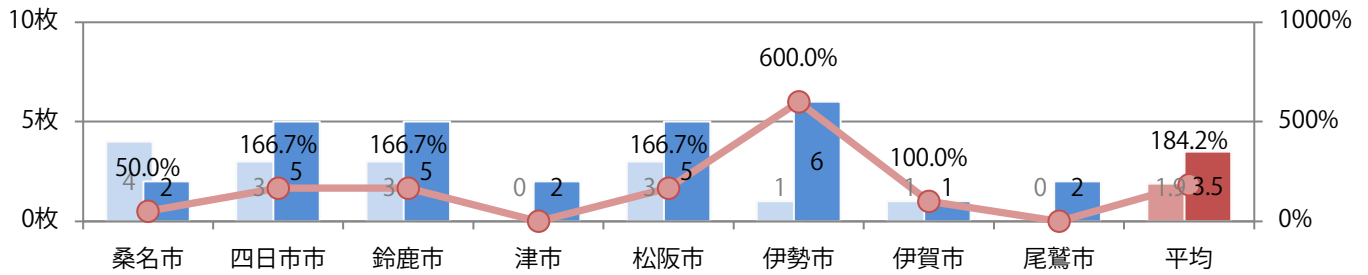

地区別折込枚数・前年比

2019年 2020年 前年比