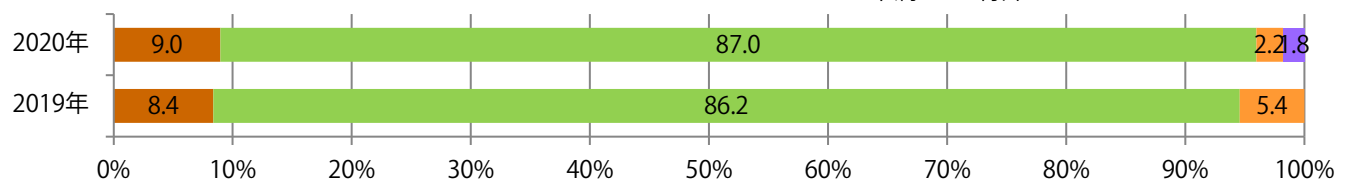

■地区別折込枚数・前年比

□ 2019年 □ 2020年 ○ 前年比

■曜日別構成比 (%)

■ 日 ■ 月 ■ 火 ■ 水 ■ 木 ■ 金 ■ 土

■サイズ別構成比 (%)

■ B1 ■ B2 ■ B3 ■ B4 ■ B4未満 ■ 特殊

■色数別構成比 (%)

■ 1c/0c ■ 1c/1c ■ 2c/0c ■ 2c/1c ■ 2c/2c ■ 4c/0c ■ 4c/1c ■ 4c/2c ■ 4c/4c