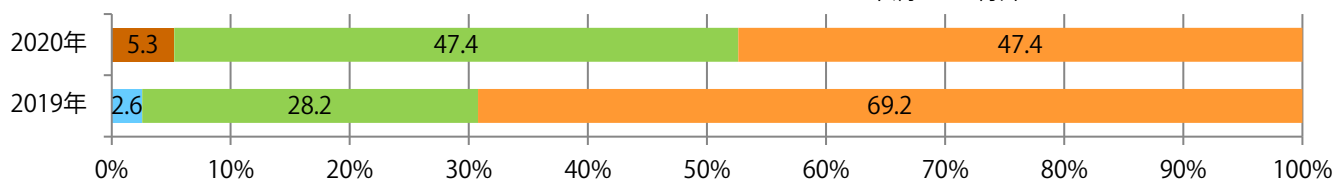

■地区別折込枚数・前年比

■ 2019年 ■ 2020年 ● 前年比

■曜日別構成比 (%)

■ 日 ■ 月 ■ 火 ■ 水 ■ 木 ■ 金 ■ 土

■サイズ別構成比 (%)

■ B 1 ■ B 2 ■ B 3 ■ B 4 ■ B 4 未満 ■ 特殊

■色数別構成比 (%)

■ 1c/0c ■ 1c/1c ■ 2c/0c ■ 2c/1c ■ 2c/2c ■ 4c/0c ■ 4c/1c ■ 4c/2c ■ 4c/4c