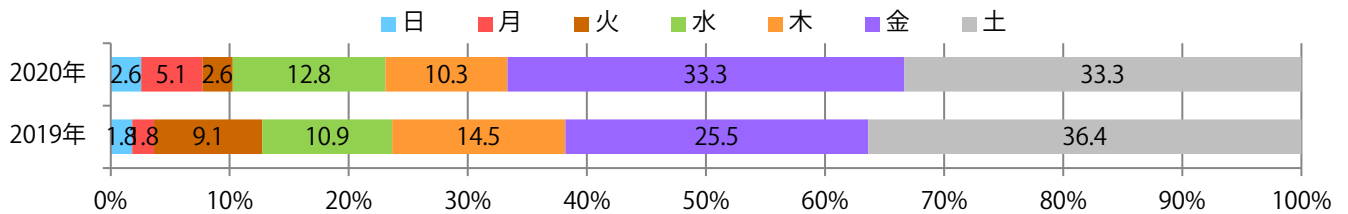

■ 地区別折込枚数・前年比

■ 曜日別構成比 (%)

■ サイズ別構成比 (%)

■ 色数別構成比 (%)

金・土曜の週末に3分の2が集中。B4サイズが95%に上る。両面フルカラーは77%。

■ 月別折込枚数（県内8地区平均）

■ 年間最多枚数 ■ 年間最少枚数

	1月	2月	3月	4月	5月	6月	7月	8月	9月	10月	11月	12月
2020年	10.8	9.5	5.9	4.6	2.4	6.6	7.9	6.3	6.1	4.9		
2019年	12.9	8.8	12.5	11.9	8.3	8.8	11.6	9.4	10.0	6.9	11.9	9.5
2018年	13.6	7.6	13.8	12.0	6.5	11.0	12.3	9.8	10.9	10.1	11.3	14.3

■ 地区別折込枚数・前年比

■ 曜日別構成比 (%)

■ サイズ別構成比 (%)

■ 色数別構成比 (%)

7地区で前年を上回り、平均で34%増。土曜に大半が集中。B4以下のサイズが増えた。ほとんどが両面フルカラー。

■ 月別折込枚数（県内8地区平均）

■ 年間最多枚数 ■ 年間最少枚数

	1月	2月	3月	4月	5月	6月	7月	8月	9月	10月	11月	12月
2020年	26.3	28.0	29.9	7.5	4.5	19.6	22.0	23.1	18.1	21.5		
2019年	27.8	21.4	30.3	21.9	18.6	23.4	22.0	26.8	22.6	16.1	27.9	28.8
2018年	27.8	21.8	36.1	18.0	17.4	22.0	20.0	22.8	24.9	22.3	24.0	28.6