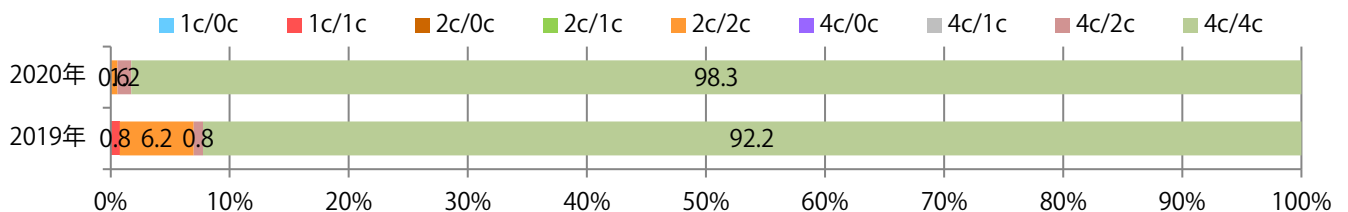

■ 地区別折込枚数・前年比

■ 曜日別構成比 (%)

■ サイズ別構成比 (%)

■ 色数別構成比 (%)

7地区で前年を上回り、平均で34%増。土曜に大半が集中。B4以下のサイズが増えた。ほとんどが両面フルカラー。

■ 月別折込枚数（県内8地区平均）

■ 年間最多枚数 ■ 年間最少枚数

	1月	2月	3月	4月	5月	6月	7月	8月	9月	10月	11月	12月
2020年	26.3	28.0	29.9	7.5	4.5	19.6	22.0	23.1	18.1	21.5		
2019年	27.8	21.4	30.3	21.9	18.6	23.4	22.0	26.8	22.6	16.1	27.9	28.8
2018年	27.8	21.8	36.1	18.0	17.4	22.0	20.0	22.8	24.9	22.3	24.0	28.6

■ 地区別折込枚数・前年比

■ 曜日別構成比 (%)

■ サイズ別構成比 (%)

■ 色数別構成比 (%)

水曜が最も多く、次いで火曜が多い。B3サイズが72%を占める。ほとんどが両面フルカラー。

■ 月別折込枚数（県内8地区平均）

■ 年間最多枚数 ■ 年間最少枚数

	1月	2月	3月	4月	5月	6月	7月	8月	9月	10月	11月	12月
2020年	14.8	13.4	8.6	4.4	2.4	9.9	14.3	11.5	12.9	9.9		
2019年	16.1	15.9	15.5	14.4	15.1	14.0	14.6	13.3	14.6	14.5	14.0	17.9
2018年	18.6	16.9	17.4	17.6	17.0	17.8	17.3	16.9	16.9	17.5	15.8	20.5

■ 地区別折込枚数・前年比

■ 2019年 ■ 2020年 ● 前年比

■ 曜日別構成比 (%)

■ 日 ■ 月 ■ 火 ■ 水 ■ 木 ■ 金 ■ 土

■ サイズ別構成比 (%)

■ B 1 ■ B 2 ■ B 3 ■ B 4 ■ B 4未満 ■ 特殊

■ 色数別構成比 (%)

■ 1c/0c ■ 1c/1c ■ 2c/0c ■ 2c/1c ■ 2c/2c ■ 4c/0c ■ 4c/1c ■ 4c/2c ■ 4c/4c