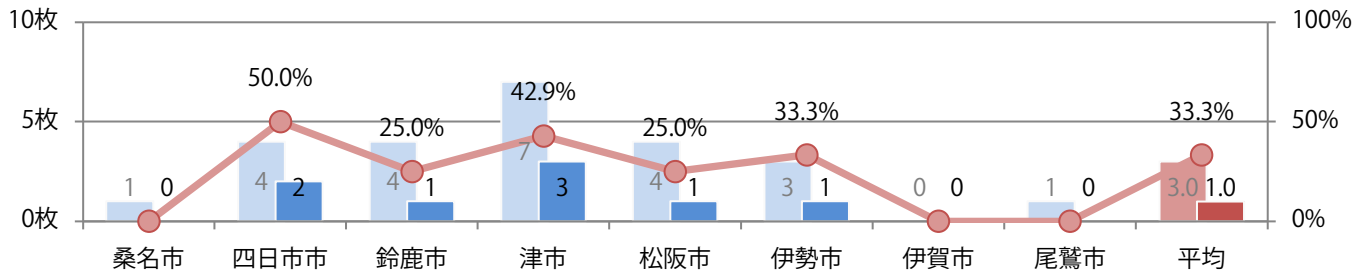

火曜が88%を占め、他は金曜のみ。B3が無くなり、B4以下が増えた。全て両面フルカラー。

月別折込枚数（県内8地区平均）

年間最多枚数 年間最少枚数

	1月	2月	3月	4月	5月	6月	7月	8月	9月	10月	11月	12月
2020年	2.5	1.6	1.3	1.1	0.0	0.9	1.0	0.8	1.1	1.0		
2019年	3.1	1.6	2.8	2.5	2.1	2.4	3.1	1.9	1.9	3.0	2.9	2.4
2018年	2.9	2.3	2.5	2.1	2.5	2.5	2.1	2.3	1.6	3.6	2.1	1.6

地区別折込枚数・前年比

2019年 2020年 前年比

曜日別構成比 (%)

日 月 火 水 木 金 土

サイズ別構成比 (%)

B 1 B 2 B 3 B 4 B 4未満 特殊

色数別構成比 (%)

1c/0c 1c/1c 2c/0c 2c/1c 2c/2c 4c/0c 4c/1c 4c/2c 4c/4c