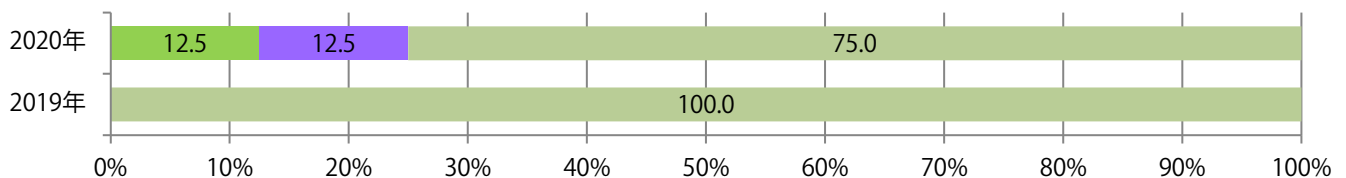

■ 地区別折込枚数・前年比

■ 曜日別構成比 (%)

■ サイズ別構成比 (%)

■ 色数別構成比 (%)

木曜に大半が集中。全てB4サイズとなった。両面フルカラーは75%を占める。

■ 月別折込枚数（県内8地区平均）

■ 年間最多枚数 ■ 年間最少枚数

	1月	2月	3月	4月	5月	6月	7月	8月	9月	10月	11月	12月
2020年	1.5	1.4	1.4	1.3	0.6	0.6	0.5	1.1	0.8	1.0		
2019年	3.3	1.6	2.1	3.9	1.5	0.6	2.1	1.1	1.5	1.4	3.3	2.4
2018年	4.3	2.0	3.5	3.5	1.8	0.9	2.3	2.1	1.1	2.4	2.6	4.0

■ 地区別折込枚数・前年比

■ 2019年 ■ 2020年 ● 前年比

■ 曜日別構成比 (%)

■ 日 ■ 月 ■ 火 ■ 水 ■ 木 ■ 金 ■ 土

■ サイズ別構成比 (%)

■ B 1 ■ B 2 ■ B 3 ■ B 4 ■ B 4 未満 ■ 特殊

■ 色数別構成比 (%)

■ 1c/0c ■ 1c/1c ■ 2c/0c ■ 2c/1c ■ 2c/2c ■ 4c/0c ■ 4c/1c ■ 4c/2c ■ 4c/4c

水・土曜のみの折込となった。全てB4サイズ、両面フルカラー。

■ 月別折込枚数（県内8地区平均）

■ 年間最多枚数 ■ 年間最少枚数

	1月	2月	3月	4月	5月	6月	7月	8月	9月	10月	11月	12月
2020年	0.5	0.9	0.9	0.3	0.0	0.0	0.1	0.1	0.4	0.4		
2019年	0.1	1.0	1.1	0.6	0.3	0.5	0.4	0.5	0.4	0.1	1.0	1.0
2018年	0.4	0.8	1.6	0.0	0.3	0.6	0.5	0.1	0.5	0.0	1.4	1.0