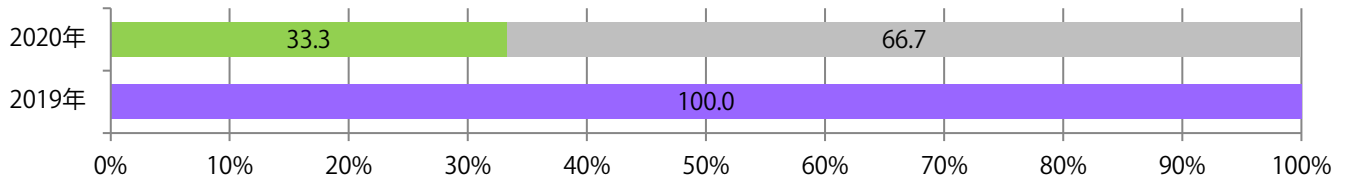

■ 地区別折込枚数・前年比

■ 2019年 ■ 2020年 ● 前年比

■ 曜日別構成比 (%)

■ 日 ■ 月 ■ 火 ■ 水 ■ 木 ■ 金 ■ 土

■ サイズ別構成比 (%)

■ B 1 ■ B 2 ■ B 3 ■ B 4 ■ B 4 未満 ■ 特殊

■ 色数別構成比 (%)

■ 1c/0c ■ 1c/1c ■ 2c/0c ■ 2c/1c ■ 2c/2c ■ 4c/0c ■ 4c/1c ■ 4c/2c ■ 4c/4c

水・土曜のみの折込となった。全てB4サイズ、両面フルカラー。

■ 月別折込枚数（県内8地区平均）

■ 年間最多枚数 ■ 年間最少枚数

	1月	2月	3月	4月	5月	6月	7月	8月	9月	10月	11月	12月
2020年	0.5	0.9	0.9	0.3	0.0	0.0	0.1	0.1	0.4	0.4		
2019年	0.1	1.0	1.1	0.6	0.3	0.5	0.4	0.5	0.4	0.1	1.0	1.0
2018年	0.4	0.8	1.6	0.0	0.3	0.6	0.5	0.1	0.5	0.0	1.4	1.0