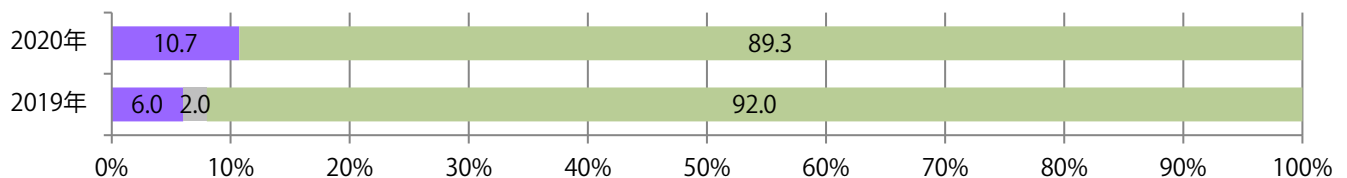

地区別折込枚数・前年比

2019年 2020年 前年比

曜日別構成比 (%)

日 月 火 水 木 金 土

サイズ別構成比 (%)

B 1 B 2 B 3 B 4 B 4未満 特殊

色数別構成比 (%)

1c/0c 1c/1c 2c/0c 2c/1c 2c/2c 4c/0c 4c/1c 4c/2c 4c/4c