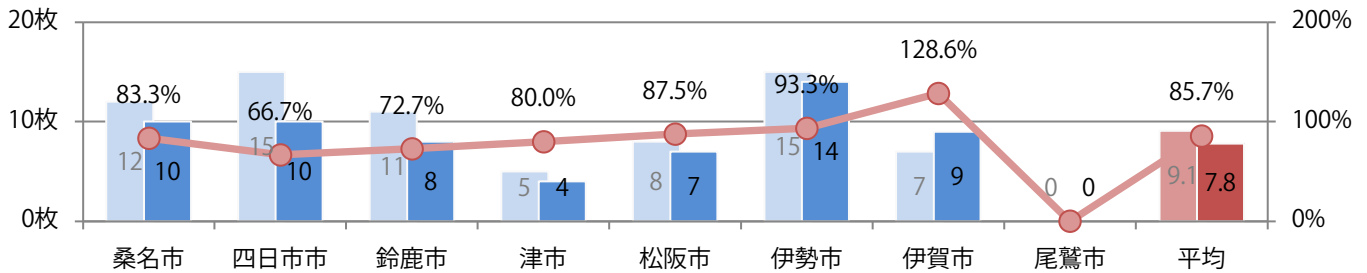

■地区別折込枚数・前年比

□ 2019年 □ 2020年 ○ 前年比