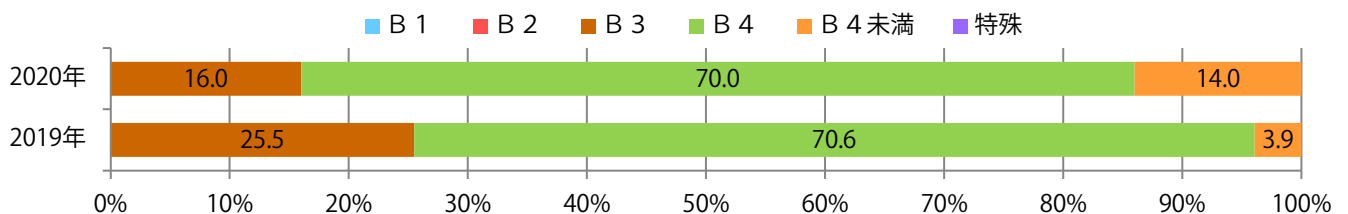

■ 地区別折込枚数・前年比

■ 2019年 ■ 2020年 ● 前年比

■ 曜日別構成比 (%)

■ 日 ■ 月 ■ 火 ■ 水 ■ 木 ■ 金 ■ 土

■ サイズ別構成比 (%)

■ B 1 ■ B 2 ■ B 3 ■ B 4 ■ B 4未済 ■ 特殊

■ 色数別構成比 (%)

■ 1c/0c ■ 1c/1c ■ 2c/0c ■ 2c/1c ■ 2c/2c ■ 4c/0c ■ 4c/1c ■ 4c/2c ■ 4c/4c

金・土曜の週末に86%が集中。B4未満のサイズが増えた。大半が両面フルカラー。

■ 月別折込枚数（県内8地区平均）

■ 年間最多枚数 ■ 年間最少枚数

	1月	2月	3月	4月	5月	6月	7月	8月	9月	10月	11月	12月
2020年	7.3	5.5	8.5	5.3	1.8	2.9	8.5	4.6	4.3	6.3		
2019年	6.5	5.9	11.5	9.6	5.9	6.4	8.4	7.1	6.9	6.4	11.1	9.8
2018年	6.6	4.3	11.5	9.4	3.9	6.9	9.4	6.9	6.1	6.8	13.6	11.1

■ 地区別折込枚数・前年比

■ 曜日別構成比 (%)

■ サイズ別構成比 (%)

■ 色数別構成比 (%)

木曜に大半が集中。全てB4サイズとなった。両面フルカラーは75%を占める。

■ 月別折込枚数（県内8地区平均）

■ 年間最多枚数 ■ 年間最少枚数

	1月	2月	3月	4月	5月	6月	7月	8月	9月	10月	11月	12月
2020年	1.5	1.4	1.4	1.3	0.6	0.6	0.5	1.1	0.8	1.0		
2019年	3.3	1.6	2.1	3.9	1.5	0.6	2.1	1.1	1.5	1.4	3.3	2.4
2018年	4.3	2.0	3.5	3.5	1.8	0.9	2.3	2.1	1.1	2.4	2.6	4.0