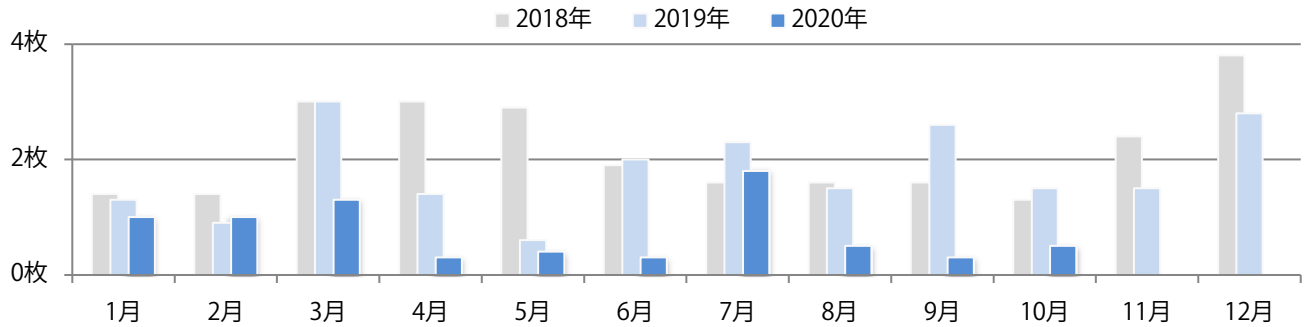

土曜が最も多く、次いで月曜が多い。B4サイズが94%に上る。  
片面フルカラーと両面フルカラーのみ。

■月別折込枚数（県内8地区平均）

■ 年間最多枚数 □ 年間最少枚数

	1月	2月	3月	4月	5月	6月	7月	8月	9月	10月	11月	12月
2020年	10.4	11.0	3.1	0.0	0.0	6.5	9.8	8.9	7.9	6.5		
2019年	13.9	16.6	14.8	17.5	13.6	13.5	13.4	13.3	10.4	10.8	12.9	16.8
2018年	16.4	15.4	13.9	15.0	13.5	13.5	15.3	15.4	12.8	11.3	14.3	18.8

■地区別折込枚数・前年比

■曜日別構成比 (%)

■サイズ別構成比 (%)

■色数別構成比 (%)

水・金・土曜のみの折込となった。全てB4サイズ。フルカラー／1色と両面フルカラーのみ。

■月別折込枚数（県内8地区平均）

年間最多枚数 年間最少枚数

	1月	2月	3月	4月	5月	6月	7月	8月	9月	10月	11月	12月
2020年	1.0	1.0	1.3	0.3	0.4	0.3	1.8	0.5	0.3	0.5		
2019年	1.3	0.9	3.0	1.4	0.6	2.0	2.3	1.5	2.6	1.5	1.5	2.8
2018年	1.4	1.4	3.0	3.0	2.9	1.9	1.6	1.6	1.6	1.3	2.4	3.8