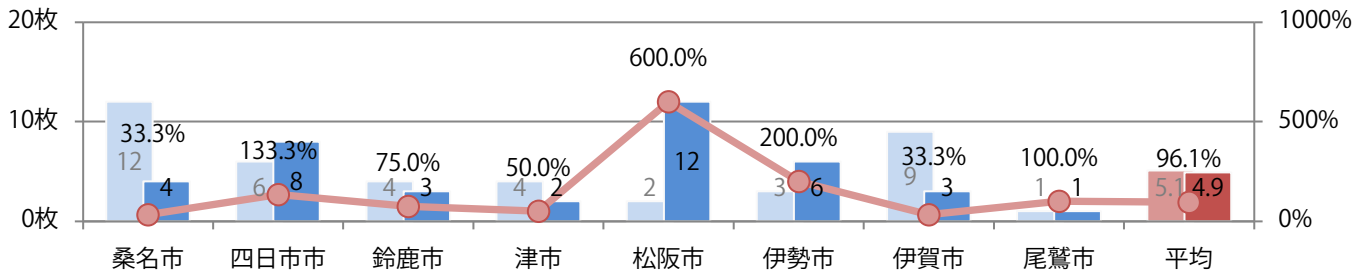

■地区別折込枚数・前年比

■ 2019年 ■ 2020年 ● 前年比