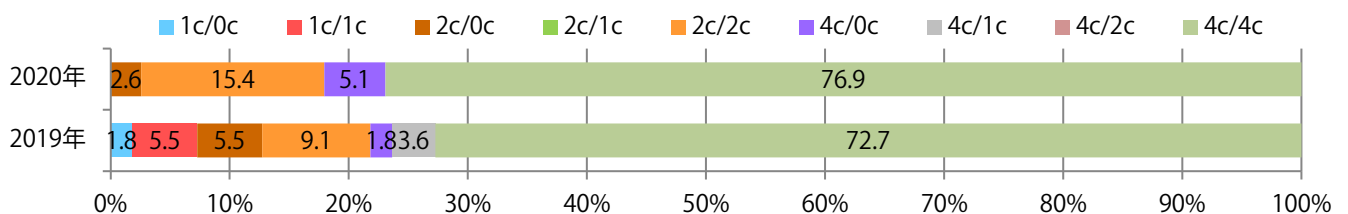

■ 地区別折込枚数・前年比

■ 曜日別構成比 (%)

■ サイズ別構成比 (%)

■ 色数別構成比 (%)

金・土曜の週末に3分の2が集中。B4サイズが95%に上る。両面フルカラーは77%。

■ 月別折込枚数（県内8地区平均）

■ 年間最多枚数 ■ 年間最少枚数

	1月	2月	3月	4月	5月	6月	7月	8月	9月	10月	11月	12月
2020年	10.8	9.5	5.9	4.6	2.4	6.6	7.9	6.3	6.1	4.9		
2019年	12.9	8.8	12.5	11.9	8.3	8.8	11.6	9.4	10.0	6.9	11.9	9.5
2018年	13.6	7.6	13.8	12.0	6.5	11.0	12.3	9.8	10.9	10.1	11.3	14.3

■ 地区別折込枚数・前年比

■ 曜日別構成比 (%)

■ サイズ別構成比 (%)

■ 色数別構成比 (%)

7地区で前年を上回り、平均で34%増。土曜に大半が集中。B4以下のサイズが増えた。ほとんどが両面フルカラー。

■ 月別折込枚数（県内8地区平均）

■ 年間最多枚数 ■ 年間最少枚数

	1月	2月	3月	4月	5月	6月	7月	8月	9月	10月	11月	12月
2020年	26.3	28.0	29.9	7.5	4.5	19.6	22.0	23.1	18.1	21.5		
2019年	27.8	21.4	30.3	21.9	18.6	23.4	22.0	26.8	22.6	16.1	27.9	28.8
2018年	27.8	21.8	36.1	18.0	17.4	22.0	20.0	22.8	24.9	22.3	24.0	28.6

■ 地区別折込枚数・前年比

■ 曜日別構成比 (%)

■ サイズ別構成比 (%)

■ 色数別構成比 (%)

水曜が最も多く、次いで火曜が多い。B3サイズが72%を占める。ほとんどが両面フルカラー。

■ 月別折込枚数（県内8地区平均）

■ 年間最多枚数 ■ 年間最少枚数

	1月	2月	3月	4月	5月	6月	7月	8月	9月	10月	11月	12月
2020年	14.8	13.4	8.6	4.4	2.4	9.9	14.3	11.5	12.9	9.9		
2019年	16.1	15.9	15.5	14.4	15.1	14.0	14.6	13.3	14.6	14.5	14.0	17.9
2018年	18.6	16.9	17.4	17.6	17.0	17.8	17.3	16.9	16.9	17.5	15.8	20.5