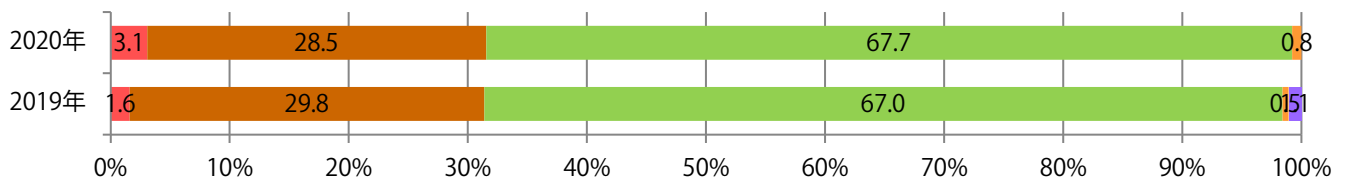

金曜が最も多く、次いで木・火曜の順に多い。B3以上のサイズが32%を占める。  
大半が両面フルカラー。

■月別折込枚数（県内8地区平均）

■年間最多枚数 □年間最少枚数

	1月	2月	3月	4月	5月	6月	7月	8月	9月	10月	11月	12月
2020年	16.3	16.6	17.6	8.6	1.8	13.3	16.8	14.0	16.3	16.3		
2019年	16.0	19.9	26.3	22.8	18.9	20.9	22.9	21.4	23.6	23.5	21.8	28.4
2018年	14.5	17.4	23.9	22.1	19.6	18.1	22.1	19.1	23.3	20.6	22.5	26.0

■地区別折込枚数・前年比

■2019年 ■2020年 ●前年比

■曜日別構成比 (%)

■日 ■月 ■火 ■水 ■木 ■金 ■土

■サイズ別構成比 (%)

■B 1 ■B 2 ■B 3 ■B 4 ■B 4未済 ■特殊

■色数別構成比 (%)

■1c/0c ■1c/1c ■2c/0c ■2c/1c ■2c/2c ■4c/0c ■4c/1c ■4c/2c ■4c/4c

金曜が最も多く、次いで火曜が多い。B4サイズが増えた。両面フルカラーは77%。

■月別折込枚数（県内8地区平均）

■ 年間最多枚数 □ 年間最少枚数

	1月	2月	3月	4月	5月	6月	7月	8月	9月	10月	11月	12月
2020年	50.3	54.8	50.4	34.5	10.9	30.1	42.1	40.1	35.0	37.0		
2019年	56.0	57.0	59.5	53.4	55.8	53.6	58.0	60.4	56.6	58.4	54.1	63.9
2018年	56.8	54.0	60.4	56.3	59.4	56.6	59.9	57.8	54.5	54.5	54.1	64.5