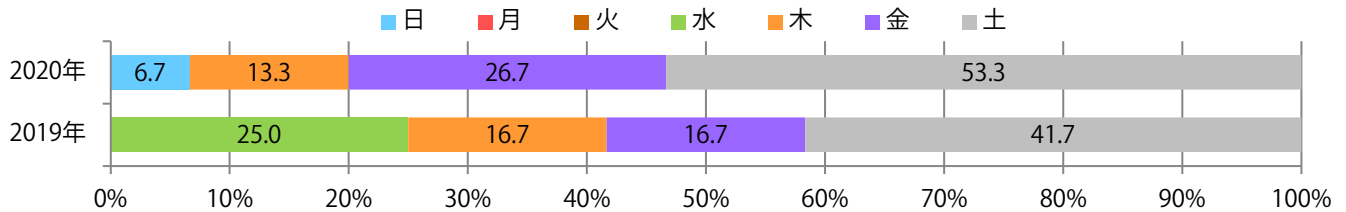

■曜日別構成比 (%)