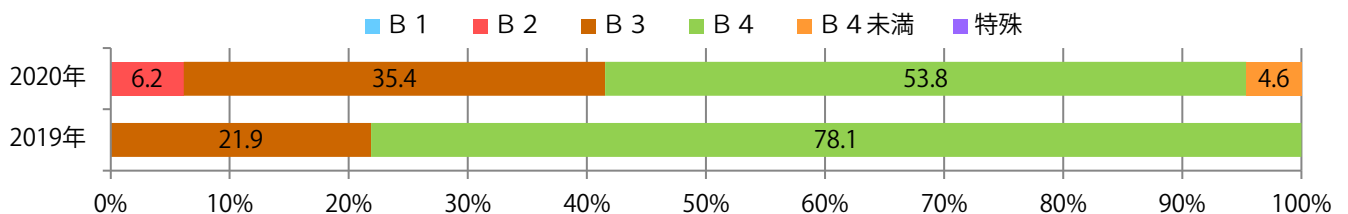

■ 地区別折込枚数・前年比

■ 2019年 ■ 2020年 ● 前年比

■ 曜日別構成比 (%)

■ 日 ■ 月 ■ 火 ■ 水 ■ 木 ■ 金 ■ 土

■ サイズ別構成比 (%)

■ B 1 ■ B 2 ■ B 3 ■ B 4 ■ B 4未満 ■ 特殊

■ 色数別構成比 (%)

■ 1c/0c ■ 1c/1c ■ 2c/0c ■ 2c/1c ■ 2c/2c ■ 4c/0c ■ 4c/1c ■ 4c/2c ■ 4c/4c

各地区平均で前年をわずかに上回った。木～土曜の週後半に97%が集中。B4サイズが減った。ほとんどが両面フルカラー。

■ 月別折込枚数（県内8地区平均）

■ 年間最多枚数 ■ 年間最少枚数

	1月	2月	3月	4月	5月	6月	7月	8月	9月	10月	11月	12月
2020年	10.5	8.4	8.6	5.0	5.0	8.0	6.5	6.5	7.5	8.1		
2019年	10.5	7.6	12.1	7.8	6.6	8.6	8.9	9.6	10.0	8.0	12.8	10.3
2018年	10.6	8.5	13.8	8.8	7.1	9.9	9.3	9.0	10.3	9.5	10.1	9.3

■ 地区別折込枚数・前年比

■ 曜日別構成比 (%)

■ サイズ別構成比 (%)

■ 色数別構成比 (%)

金・土曜の週末に95%が集中。B3サイズが減った。ほとんどが両面フルカラー。

■ 月別折込枚数（県内8地区平均）

■ 年間最多枚数 ■ 年間最少枚数

	1月	2月	3月	4月	5月	6月	7月	8月	9月	10月	11月	12月
2020年	28.3	20.8	12.8	5.4	4.6	9.4	13.0	8.3	15.1	12.0		
2019年	25.5	20.6	21.8	12.5	16.1	21.1	16.1	18.6	18.0	14.9	20.6	12.8
2018年	26.3	20.0	22.6	12.5	13.9	19.0	14.8	13.4	22.0	16.8	21.9	15.9