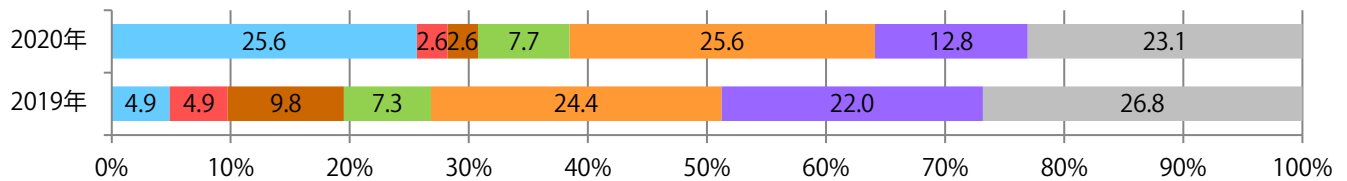

■曜日別構成比 (%)

■ 日 ■ 月 ■ 火 ■ 水 ■ 木 ■ 金 ■ 土