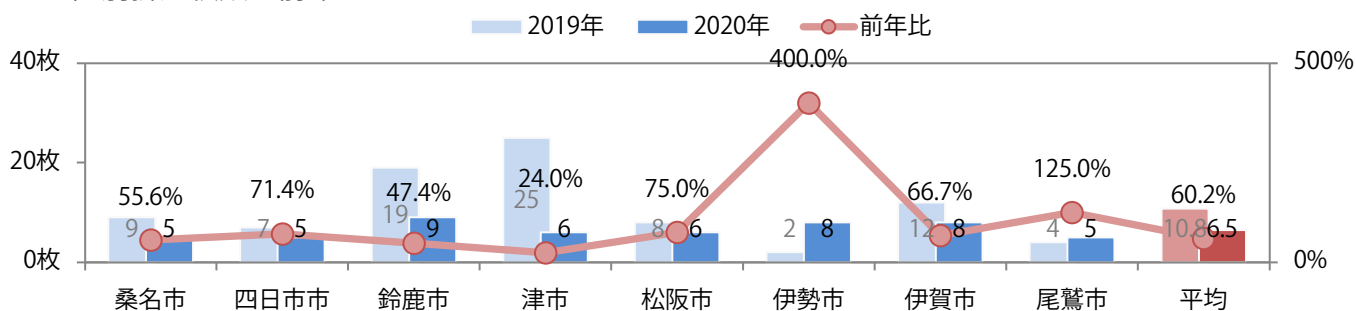

土曜が最も多く、次いで月曜が多い。B4サイズが94%に上る。  
片面フルカラーと両面フルカラーのみ。

■月別折込枚数（県内8地区平均）

■ 年間最多枚数 □ 年間最少枚数

	1月	2月	3月	4月	5月	6月	7月	8月	9月	10月	11月	12月
2020年	10.4	11.0	3.1	0.0	0.0	6.5	9.8	8.9	7.9	6.5		
2019年	13.9	16.6	14.8	17.5	13.6	13.5	13.4	13.3	10.4	10.8	12.9	16.8
2018年	16.4	15.4	13.9	15.0	13.5	13.5	15.3	15.4	12.8	11.3	14.3	18.8

■地区別折込枚数・前年比

■曜日別構成比 (%)

■サイズ別構成比 (%)

■色数別構成比 (%)

水・金・土曜のみの折込となった。全てB4サイズ。フルカラー／1色と両面フルカラーのみ。

■月別折込枚数（県内8地区平均）

年間最多枚数 年間最少枚数

	1月	2月	3月	4月	5月	6月	7月	8月	9月	10月	11月	12月
2020年	1.0	1.0	1.3	0.3	0.4	0.3	1.8	0.5	0.3	0.5		
2019年	1.3	0.9	3.0	1.4	0.6	2.0	2.3	1.5	2.6	1.5	1.5	2.8
2018年	1.4	1.4	3.0	3.0	2.9	1.9	1.6	1.6	1.6	1.3	2.4	3.8