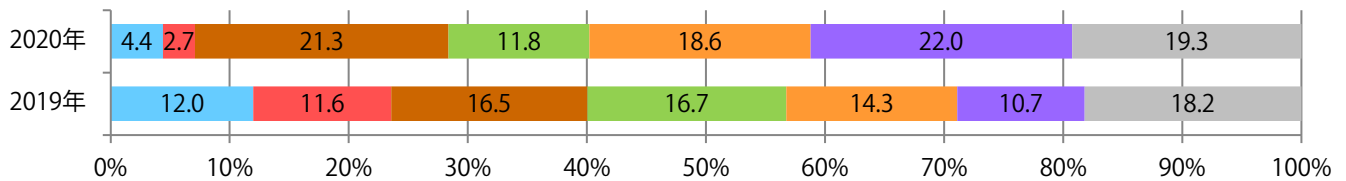

■地区別折込枚数・前年比

■2019年 ■2020年 ●前年比

■曜日別構成比 (%)

■日 ■月 ■火 ■水 ■木 ■金 ■土

■サイズ別構成比 (%)

■B 1 ■B 2 ■B 3 ■B 4 ■B 4未済 ■特殊

■色数別構成比 (%)

■1c/0c ■1c/1c ■2c/0c ■2c/1c ■2c/2c ■4c/0c ■4c/1c ■4c/2c ■4c/4c

金曜が最も多く、次いで火曜が多い。B4サイズが増えた。両面フルカラーは77%。

■月別折込枚数（県内8地区平均）

■ 年間最多枚数 □ 年間最少枚数

	1月	2月	3月	4月	5月	6月	7月	8月	9月	10月	11月	12月
2020年	50.3	54.8	50.4	34.5	10.9	30.1	42.1	40.1	35.0	37.0		
2019年	56.0	57.0	59.5	53.4	55.8	53.6	58.0	60.4	56.6	58.4	54.1	63.9
2018年	56.8	54.0	60.4	56.3	59.4	56.6	59.9	57.8	54.5	54.5	54.1	64.5

■地区別折込枚数・前年比

■ 2019年 ■ 2020年 ● 前年比

■曜日別構成比 (%)

■ 日 ■ 月 ■ 火 ■ 水 ■ 木 ■ 金 ■ 土

■サイズ別構成比 (%)

■ B 1 ■ B 2 ■ B 3 ■ B 4 ■ B 4未済 ■ 特殊

■色数別構成比 (%)

■ 1c/0c ■ 1c/1c ■ 2c/0c ■ 2c/1c ■ 2c/2c ■ 4c/0c ■ 4c/1c ■ 4c/2c ■ 4c/4c