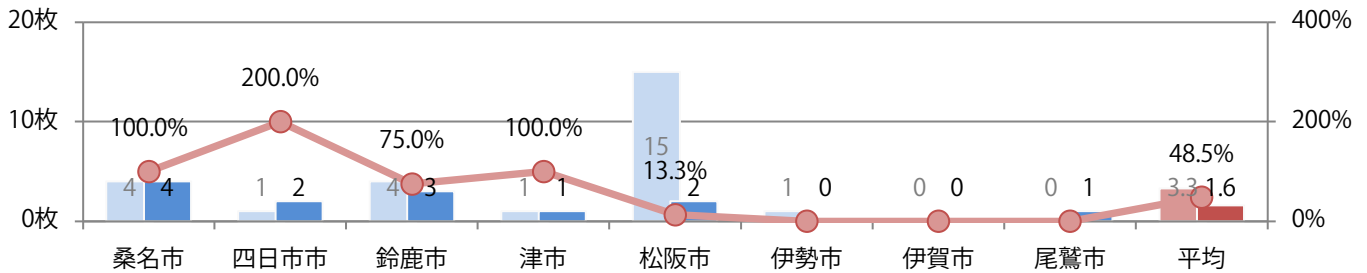

■地区別折込枚数・前年比

■ 2019年 ■ 2020年 ● 前年比

■曜日別構成比 (%)

■ 日 ■ 月 ■ 火 ■ 水 ■ 木 ■ 金 ■ 土

■サイズ別構成比 (%)

■ B 1 ■ B 2 ■ B 3 ■ B 4 ■ B 4 未満 ■ 特殊

■色数別構成比 (%)

■ 1c/0c ■ 1c/1c ■ 2c/0c ■ 2c/1c ■ 2c/2c ■ 4c/0c ■ 4c/1c ■ 4c/2c ■ 4c/4c

木・金曜に77%が集中。B3以上の多いサイズが54%を占める。両面フルカラーは85%。

■月別折込枚数（県内8地区平均）

■ 年間最多枚数 □ 年間最少枚数

	1月	2月	3月	4月	5月	6月	7月	8月	9月	10月	11月	12月
2020年	1.3	0.4	1.9	0.8	0.3	1.3	1.5	0.9	0.4	1.6		
2019年	1.4	1.6	3.1	3.1	2.1	2.5	3.0	2.5	2.5	3.3	2.9	5.9
2018年	1.9	0.6	2.0	2.3	1.3	2.4	2.5	1.3	1.3	2.0	2.6	4.9