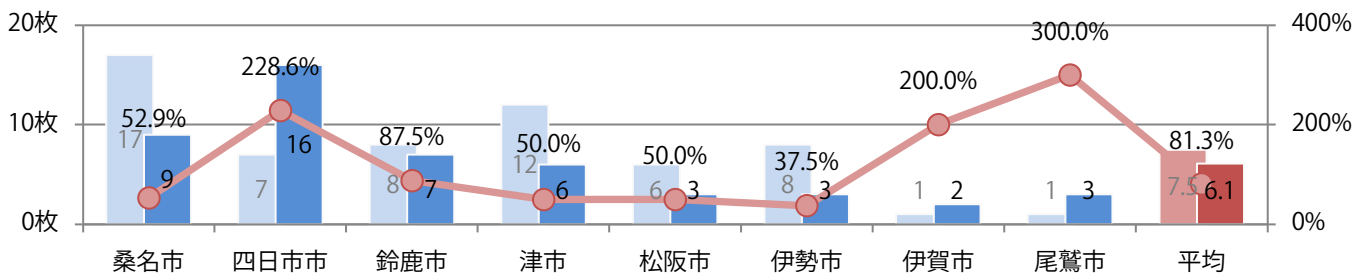

■地区別折込枚数・前年比

■ 2019年 ■ 2020年 ● 前年比