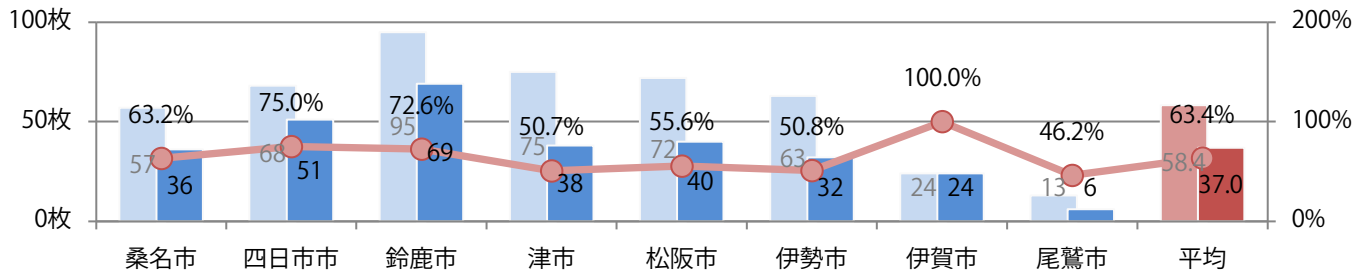

■地区別折込枚数・前年比

■2019年 ■2020年 ●前年比

■曜日別構成比 (%)

■日 ■月 ■火 ■水 ■木 ■金 ■土

■サイズ別構成比 (%)

■B 1 ■B 2 ■B 3 ■B 4 ■B 4未済 ■特殊

■色数別構成比 (%)

■1c/0c ■1c/1c ■2c/0c ■2c/1c ■2c/2c ■4c/0c ■4c/1c ■4c/2c ■4c/4c

金曜が最も多く、次いで火曜が多い。B4サイズが増えた。両面フルカラーは77%。

■月別折込枚数（県内8地区平均）

■ 年間最多枚数 □ 年間最少枚数

	1月	2月	3月	4月	5月	6月	7月	8月	9月	10月	11月	12月
2020年	50.3	54.8	50.4	34.5	10.9	30.1	42.1	40.1	35.0	37.0		
2019年	56.0	57.0	59.5	53.4	55.8	53.6	58.0	60.4	56.6	58.4	54.1	63.9
2018年	56.8	54.0	60.4	56.3	59.4	56.6	59.9	57.8	54.5	54.5	54.1	64.5

■地区別折込枚数・前年比

■ 2019年 ■ 2020年 ● 前年比

■曜日別構成比 (%)

■ 日 ■ 月 ■ 火 ■ 水 ■ 木 ■ 金 ■ 土

■サイズ別構成比 (%)

■ B 1 ■ B 2 ■ B 3 ■ B 4 ■ B 4未済 ■ 特殊

■色数別構成比 (%)

■ 1c/0c ■ 1c/1c ■ 2c/0c ■ 2c/1c ■ 2c/2c ■ 4c/0c ■ 4c/1c ■ 4c/2c ■ 4c/4c

水曜が最も多く、次いで土・木曜の順に多い。B3以上の大きいサイズが7割に上る。  
両面フルカラーは83%を占める。

■月別折込枚数（県内8地区平均）

■ 年間最多枚数 □ 年間最少枚数

	1月	2月	3月	4月	5月	6月	7月	8月	9月	10月	11月	12月
2020年	11.8	8.3	9.1	9.0	1.9	7.9	11.5	7.8	8.9	12.0		
2019年	12.4	10.4	13.0	17.5	16.1	12.8	13.3	15.3	12.1	13.4	15.9	16.1
2018年	13.0	10.8	15.0	17.0	16.9	13.4	14.6	16.0	12.0	14.3	14.0	16.4