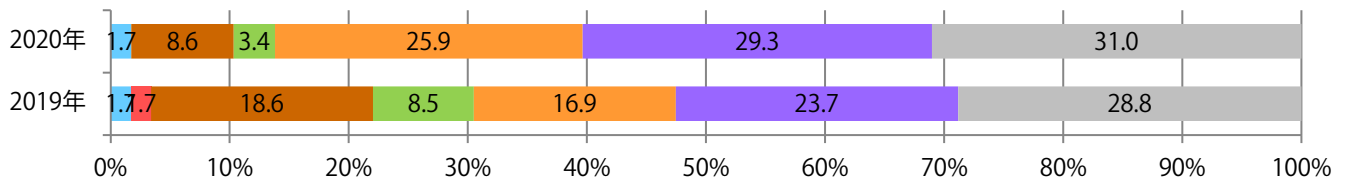

■地区別折込枚数・前年比

■ 2019年 ■ 2020年 ● 前年比

■曜日別構成比 (%)

■ 日 ■ 月 ■ 火 ■ 水 ■ 木 ■ 金 ■ 土

■サイズ別構成比 (%)

■ B 1 ■ B 2 ■ B 3 ■ B 4 ■ B 4 未満 ■ 特殊

■色数別構成比 (%)

■ 1c/0c ■ 1c/1c ■ 2c/0c ■ 2c/1c ■ 2c/2c ■ 4c/0c ■ 4c/1c ■ 4c/2c ■ 4c/4c

木～土曜の週後半に大半が集中。B3サイズが減った。両面フルカラーは85%を占める。

■ 月別折込枚数（県内8地区平均）

□ 年間最多枚数 □ 年間最少枚数

	1月	2月	3月	4月	5月	6月	7月	8月	9月	10月	11月	12月
2020年	6.9	5.9	8.0	4.1	5.8	7.0	6.8	6.8	9.1	7.3		
2019年	7.5	6.1	10.6	8.8	6.9	7.4	9.3	7.8	8.4	7.4	10.6	14.5
2018年	8.1	9.0	11.4	9.4	7.5	8.8	10.4	7.1	7.1	8.1	12.5	17.5

■ 地区別折込枚数・前年比

□ 2019年 □ 2020年 ○ 前年比

■ 曜日別構成比 (%)

■ 日 ■ 月 ■ 火 ■ 水 ■ 木 ■ 金 ■ 土

■ サイズ別構成比 (%)

■ B 1 ■ B 2 ■ B 3 ■ B 4 ■ B 4未済 ■ 特殊

■ 色数別構成比 (%)

■ 1c/0c ■ 1c/1c ■ 2c/0c ■ 2c/1c ■ 2c/2c ■ 4c/0c ■ 4c/1c ■ 4c/2c ■ 4c/4c