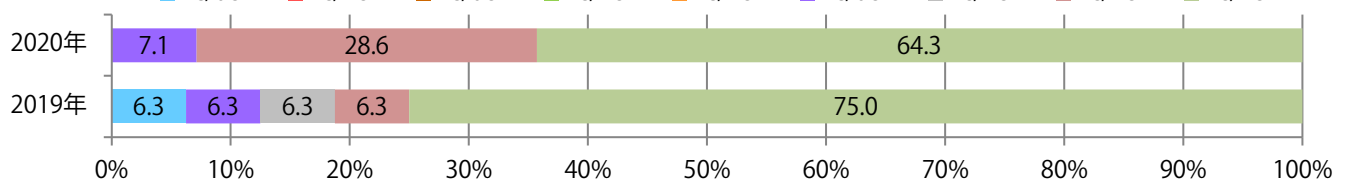

金曜が最も多く、次いで土曜が多い。B3・B4未満のサイズが増えた。  
両面フルカラーに次いで多いのは、フルカラー／2色の29%。

■月別折込枚数（県内8地区平均）

■ 年間最多枚数 ■ 年間最少枚数

	1月	2月	3月	4月	5月	6月	7月	8月	9月	10月	11月	12月
2020年	1.6	1.8	0.8	0.3	0.3	1.5	2.1	1.9	1.8	1.8		
2019年	1.4	1.3	1.6	1.6	1.1	2.1	1.9	1.4	2.0	2.0	2.0	2.4
2018年	2.6	1.5	2.5	1.4	2.0	1.9	1.4	1.3	1.3	1.1	1.6	1.3

■地区別折込枚数・前年比

■ 2019年 ■ 2020年 ● 前年比

■曜日別構成比（%）

■ 日 ■ 月 ■ 火 ■ 水 ■ 木 ■ 金 ■ 土

■サイズ別構成比（%）

■ B 1 ■ B 2 ■ B 3 ■ B 4 ■ B 4未満 ■ 特殊

■色数別構成比（%）

■ 1c/0c ■ 1c/1c ■ 2c/0c ■ 2c/1c ■ 2c/2c ■ 4c/0c ■ 4c/1c ■ 4c/2c ■ 4c/4c

日曜が最も多い。B4未満のサイズが47%を占める。両面フルカラーは58%。

■月別折込枚数（県内8地区平均）

■ 年間最多枚数 □ 年間最少枚数

	1月	2月	3月	4月	5月	6月	7月	8月	9月	10月	11月	12月
2020年	2.4	2.6	1.4	1.0	0.9	2.6	2.6	2.0	2.3	2.4		
2019年	2.8	2.0	2.8	1.8	2.6	2.5	2.9	1.5	2.6	4.9	2.5	2.6
2018年	2.4	3.5	3.9	2.9	3.4	4.6	2.9	3.9	4.1	2.8	2.8	2.6