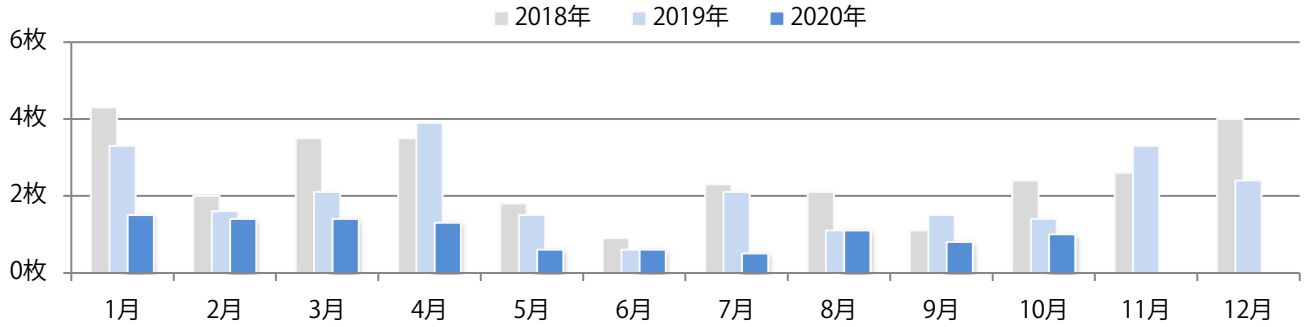

金・土曜の週末に86%が集中。B4未満のサイズが増えた。大半が両面フルカラー。

■ 月別折込枚数（県内8地区平均）

■ 年間最多枚数 ■ 年間最少枚数

	1月	2月	3月	4月	5月	6月	7月	8月	9月	10月	11月	12月
2020年	7.3	5.5	8.5	5.3	1.8	2.9	8.5	4.6	4.3	6.3		
2019年	6.5	5.9	11.5	9.6	5.9	6.4	8.4	7.1	6.9	6.4	11.1	9.8
2018年	6.6	4.3	11.5	9.4	3.9	6.9	9.4	6.9	6.1	6.8	13.6	11.1

■ 地区別折込枚数・前年比

■ 曜日別構成比 (%)

■ サイズ別構成比 (%)

■ 色数別構成比 (%)

木曜に大半が集中。全てB4サイズとなった。両面フルカラーは75%を占める。

■ 月別折込枚数（県内8地区平均）

■ 年間最多枚数 ■ 年間最少枚数

	1月	2月	3月	4月	5月	6月	7月	8月	9月	10月	11月	12月
2020年	1.5	1.4	1.4	1.3	0.6	0.6	0.5	1.1	0.8	1.0		
2019年	3.3	1.6	2.1	3.9	1.5	0.6	2.1	1.1	1.5	1.4	3.3	2.4
2018年	4.3	2.0	3.5	3.5	1.8	0.9	2.3	2.1	1.1	2.4	2.6	4.0

■ 地区別折込枚数・前年比

■ 2019年 ■ 2020年 ● 前年比

■ 曜日別構成比 (%)

■ 日 ■ 月 ■ 火 ■ 水 ■ 木 ■ 金 ■ 土

■ サイズ別構成比 (%)

■ B 1 ■ B 2 ■ B 3 ■ B 4 ■ B 4 未満 ■ 特殊

■ 色数別構成比 (%)

■ 1c/0c ■ 1c/1c ■ 2c/0c ■ 2c/1c ■ 2c/2c ■ 4c/0c ■ 4c/1c ■ 4c/2c ■ 4c/4c