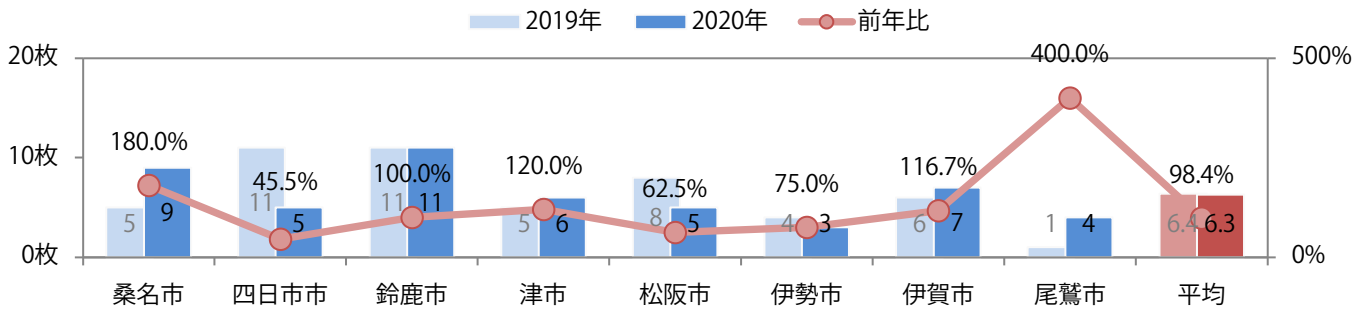

■ 地区別折込枚数・前年比

■ 2019年 ■ 2020年 ● 前年比

■ 曜日別構成比 (%)

■ 日 ■ 月 ■ 火 ■ 水 ■ 木 ■ 金 ■ 土

■ サイズ別構成比 (%)

■ B 1 ■ B 2 ■ B 3 ■ B 4 ■ B 4未済 ■ 特殊

■ 色数別構成比 (%)

■ 1c/0c ■ 1c/1c ■ 2c/0c ■ 2c/1c ■ 2c/2c ■ 4c/0c ■ 4c/1c ■ 4c/2c ■ 4c/4c

金・土曜の週末に86%が集中。B4未満のサイズが増えた。大半が両面フルカラー。

■ 月別折込枚数（県内8地区平均）

■ 年間最多枚数 ■ 年間最少枚数

	1月	2月	3月	4月	5月	6月	7月	8月	9月	10月	11月	12月
2020年	7.3	5.5	8.5	5.3	1.8	2.9	8.5	4.6	4.3	6.3		
2019年	6.5	5.9	11.5	9.6	5.9	6.4	8.4	7.1	6.9	6.4	11.1	9.8
2018年	6.6	4.3	11.5	9.4	3.9	6.9	9.4	6.9	6.1	6.8	13.6	11.1

■ 地区別折込枚数・前年比

■ 曜日別構成比 (%)

■ サイズ別構成比 (%)

■ 色数別構成比 (%)

木曜に大半が集中。全てB4サイズとなった。両面フルカラーは75%を占める。

■ 月別折込枚数（県内8地区平均）

■ 年間最多枚数 ■ 年間最少枚数

	1月	2月	3月	4月	5月	6月	7月	8月	9月	10月	11月	12月
2020年	1.5	1.4	1.4	1.3	0.6	0.6	0.5	1.1	0.8	1.0		
2019年	3.3	1.6	2.1	3.9	1.5	0.6	2.1	1.1	1.5	1.4	3.3	2.4
2018年	4.3	2.0	3.5	3.5	1.8	0.9	2.3	2.1	1.1	2.4	2.6	4.0