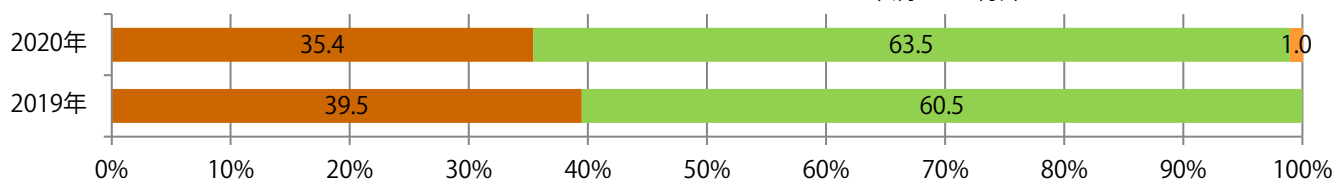

■ 地区別折込枚数・前年比

■ 曜日別構成比 (%)

■ サイズ別構成比 (%)

■ 色数別構成比 (%)

金・土曜の週末に95%が集中。B3サイズが減った。ほとんどが両面フルカラー。

■ 月別折込枚数（県内8地区平均）

■ 年間最多枚数 ■ 年間最少枚数

	1月	2月	3月	4月	5月	6月	7月	8月	9月	10月	11月	12月
2020年	28.3	20.8	12.8	5.4	4.6	9.4	13.0	8.3	15.1	12.0		
2019年	25.5	20.6	21.8	12.5	16.1	21.1	16.1	18.6	18.0	14.9	20.6	12.8
2018年	26.3	20.0	22.6	12.5	13.9	19.0	14.8	13.4	22.0	16.8	21.9	15.9

■ 地区別折込枚数・前年比

■ 2019年 ■ 2020年 ● 前年比

■ 曜日別構成比 (%)

■ 日 ■ 月 ■ 火 ■ 水 ■ 木 ■ 金 ■ 土

■ サイズ別構成比 (%)

■ B 1 ■ B 2 ■ B 3 ■ B 4 ■ B 4未済 ■ 特殊

■ 色数別構成比 (%)

■ 1c/0c ■ 1c/1c ■ 2c/0c ■ 2c/1c ■ 2c/2c ■ 4c/0c ■ 4c/1c ■ 4c/2c ■ 4c/4c

金・土曜の週末に86%が集中。B4未満のサイズが増えた。大半が両面フルカラー。

■ 月別折込枚数（県内8地区平均）

■ 年間最多枚数 ■ 年間最少枚数

	1月	2月	3月	4月	5月	6月	7月	8月	9月	10月	11月	12月
2020年	7.3	5.5	8.5	5.3	1.8	2.9	8.5	4.6	4.3	6.3		
2019年	6.5	5.9	11.5	9.6	5.9	6.4	8.4	7.1	6.9	6.4	11.1	9.8
2018年	6.6	4.3	11.5	9.4	3.9	6.9	9.4	6.9	6.1	6.8	13.6	11.1