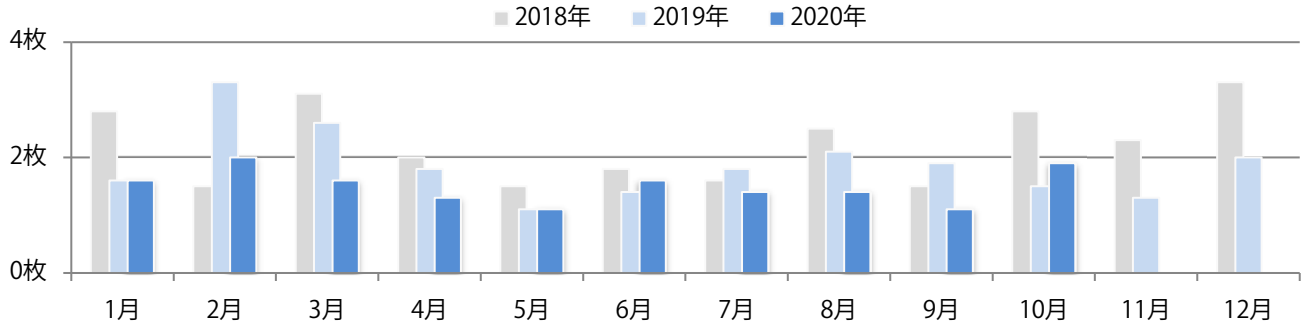

■地区別折込枚数・前年比

■ 2019年 ■ 2020年 ● 前年比

■曜日別構成比 (%)

■ 日 ■ 月 ■ 火 ■ 水 ■ 木 ■ 金 ■ 土

■サイズ別構成比 (%)

■ B 1 ■ B 2 ■ B 3 ■ B 4 ■ B 4 未満 ■ 特殊

■色数別構成比 (%)

■ 1c/0c ■ 1c/1c ■ 2c/0c ■ 2c/1c ■ 2c/2c ■ 4c/0c ■ 4c/1c ■ 4c/2c ■ 4c/4c

前年比27%増。土曜に53%が集中。ほとんどがB4サイズで、他はB4未満のみ。  
両面フルカラーは87%を占める。

■月別折込枚数（県内8地区平均）

□ 年間最多枚数 □ 年間最少枚数

	1月	2月	3月	4月	5月	6月	7月	8月	9月	10月	11月	12月
2020年	1.6	2.0	1.6	1.3	1.1	1.6	1.4	1.4	1.1	1.9		
2019年	1.6	3.3	2.6	1.8	1.1	1.4	1.8	2.1	1.9	1.5	1.3	2.0
2018年	2.8	1.5	3.1	2.0	1.5	1.8	1.6	2.5	1.5	2.8	2.3	3.3