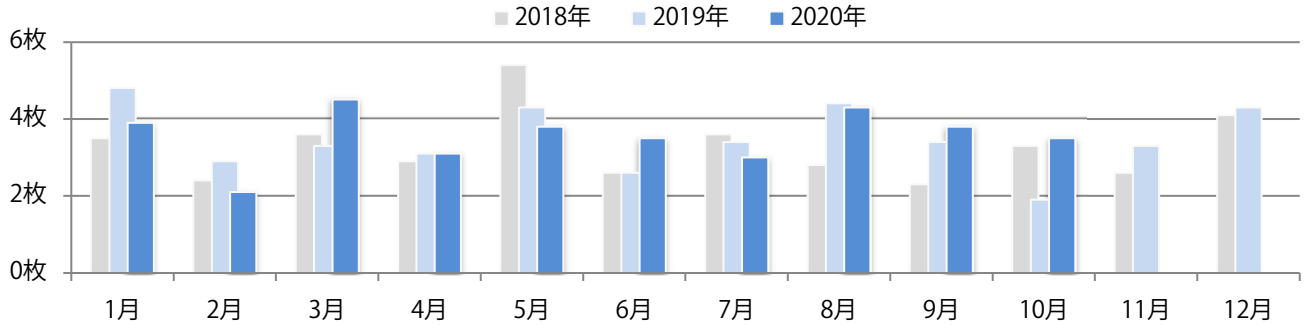

金曜に大半が集中。B4サイズが減った。ほとんどが両面フルカラー。

月別折込枚数（県内8地区平均）

年間最多枚数 年間最少枚数

	1月	2月	3月	4月	5月	6月	7月	8月	9月	10月	11月	12月
2020年	15.5	9.1	14.8	9.8	6.6	8.6	15.4	13.8	10.9	11.0		
2019年	13.6	12.6	17.9	13.6	13.9	13.0	17.6	14.4	11.9	15.3	18.3	14.6
2018年	13.9	12.0	18.8	13.3	12.1	14.4	18.0	16.9	13.9	14.4	23.4	14.8

地区別折込枚数・前年比

2019年 2020年 前年比

曜日別構成比 (%)

日 月 火 水 木 金 土

サイズ別構成比 (%)

B 1 B 2 B 3 B 4 B 4未満 特殊

色数別構成比 (%)

1c/0c 1c/1c 2c/0c 2c/1c 2c/2c 4c/0c 4c/1c 4c/2c 4c/4c

各地区で前年以上となり、平均で84%増。土曜が最も多く、次いで日曜が多い。  
大半がB4サイズで、他はB4未満のみ。ほとんどが両面フルカラー。

月別折込枚数（県内8地区平均）

年間最多枚数 年間最少枚数

	1月	2月	3月	4月	5月	6月	7月	8月	9月	10月	11月	12月
2020年	3.9	2.1	4.5	3.1	3.8	3.5	3.0	4.3	3.8	3.5		
2019年	4.8	2.9	3.3	3.1	4.3	2.6	3.4	4.4	3.4	1.9	3.3	4.3
2018年	3.5	2.4	3.6	2.9	5.4	2.6	3.6	2.8	2.3	3.3	2.6	4.1