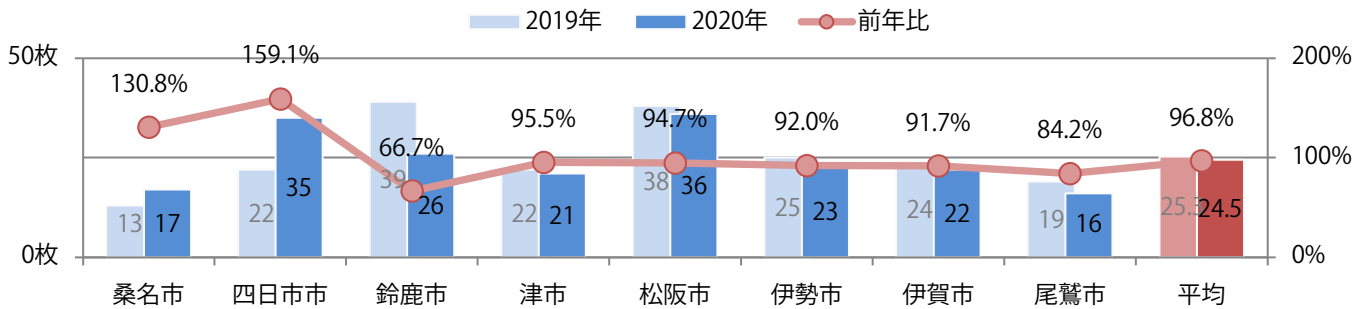

■ 地区別折込枚数・前年比

□ 2019年 □ 2020年 ○ 前年比

■ 曜日別構成比 (%)

■ 日 ■ 月 ■ 火 ■ 水 ■ 木 ■ 金 ■ 土

■ サイズ別構成比 (%)

■ B 1 ■ B 2 ■ B 3 ■ B 4 ■ B 4未済 ■ 特殊

■ 色数別構成比 (%)

■ 1c/0c ■ 1c/1c ■ 2c/0c ■ 2c/1c ■ 2c/2c ■ 4c/0c ■ 4c/1c ■ 4c/2c ■ 4c/4c

木曜を中心に水・金曜も多い。B4サイズが増えた。両面フルカラーは87%を占める。

■ 月別折込枚数（県内8地区平均）

■ 年間最多枚数 ■ 年間最少枚数

	1月	2月	3月	4月	5月	6月	7月	8月	9月	10月	11月	12月
2020年	25.5	21.5	19.4	13.5	10.5	19.3	17.4	8.4	17.6	24.5		
2019年	28.8	20.8	33.4	29.0	29.5	23.0	20.9	14.8	20.8	25.3	25.9	25.8
2018年	27.4	22.6	35.0	31.1	31.0	29.4	21.3	20.6	19.5	31.4	33.1	29.1

■ 地区別折込枚数・前年比

■ 曜日別構成比 (%)

■ サイズ別構成比 (%)

■ 色数別構成比 (%)

金・土曜の週末に3分の2が集中。B4サイズが95%に上る。両面フルカラーは77%。

■ 月別折込枚数（県内8地区平均）

■ 年間最多枚数 ■ 年間最少枚数

	1月	2月	3月	4月	5月	6月	7月	8月	9月	10月	11月	12月
2020年	10.8	9.5	5.9	4.6	2.4	6.6	7.9	6.3	6.1	4.9		
2019年	12.9	8.8	12.5	11.9	8.3	8.8	11.6	9.4	10.0	6.9	11.9	9.5
2018年	13.6	7.6	13.8	12.0	6.5	11.0	12.3	9.8	10.9	10.1	11.3	14.3