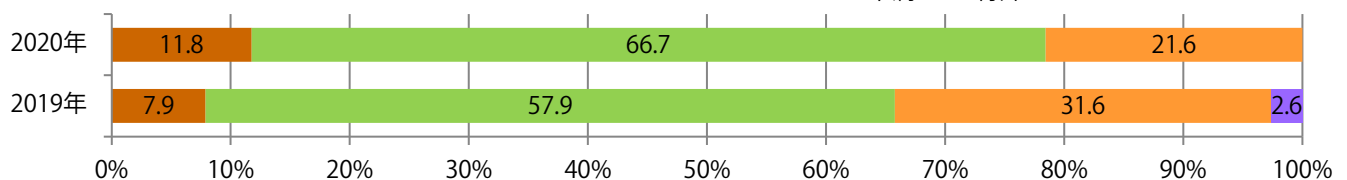

前年比33%増。木曜が最も多く、次いで土曜が多い。B3・B4サイズが増えた。  
両面フルカラーは92%を占める。

■ 月別折込枚数（県内8地区平均）

■ 年間最多枚数 ■ 年間最少枚数

	1月	2月	3月	4月	5月	6月	7月	8月	9月	10月	11月	12月
2020年	3.9	3.9	4.5	3.1	4.4	3.6	6.6	4.3	5.1	6.4		
2019年	3.5	3.6	4.8	4.8	5.9	4.6	6.3	3.9	5.0	4.8	7.1	4.1
2018年	4.5	3.9	3.6	5.0	3.3	4.5	6.5	3.5	5.4	7.6	6.8	3.1

■ 地区別折込枚数・前年比

■ 2019年 ■ 2020年 ● 前年比

■ 曜日別構成比 (%)

■ 日 ■ 月 ■ 火 ■ 水 ■ 木 ■ 金 ■ 土

■ サイズ別構成比 (%)

■ B1 ■ B2 ■ B3 ■ B4 ■ B4未満 ■ 特殊

■ 色数別構成比 (%)

■ 1c/0c ■ 1c/1c ■ 2c/0c ■ 2c/1c ■ 2c/2c ■ 4c/0c ■ 4c/1c ■ 4c/2c ■ 4c/4c