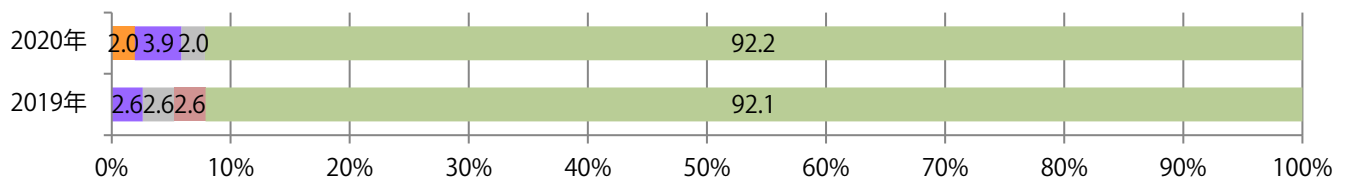

前年比33%増。木曜が最も多く、次いで土曜が多い。B3・B4サイズが増えた。  
両面フルカラーは92%を占める。

■ 月別折込枚数（県内8地区平均）

■ 年間最多枚数 ■ 年間最少枚数

	1月	2月	3月	4月	5月	6月	7月	8月	9月	10月	11月	12月
2020年	3.9	3.9	4.5	3.1	4.4	3.6	6.6	4.3	5.1	6.4		
2019年	3.5	3.6	4.8	4.8	5.9	4.6	6.3	3.9	5.0	4.8	7.1	4.1
2018年	4.5	3.9	3.6	5.0	3.3	4.5	6.5	3.5	5.4	7.6	6.8	3.1

■ 地区別折込枚数・前年比

■ 2019年 ■ 2020年 ● 前年比

■ 曜日別構成比 (%)

■ 日 ■ 月 ■ 火 ■ 水 ■ 木 ■ 金 ■ 土

■ サイズ別構成比 (%)

■ B1 ■ B2 ■ B3 ■ B4 ■ B4未満 ■ 特殊

■ 色数別構成比 (%)

■ 1c/0c ■ 1c/1c ■ 2c/0c ■ 2c/1c ■ 2c/2c ■ 4c/0c ■ 4c/1c ■ 4c/2c ■ 4c/4c