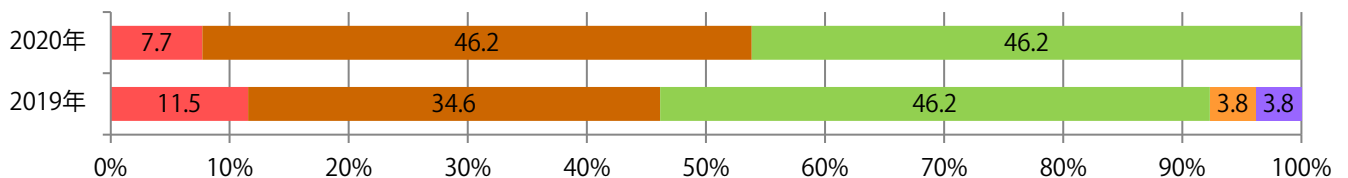

木・金曜に77%が集中。B3以上の多いサイズが54%を占める。両面フルカラーは85%。

■月別折込枚数（県内8地区平均）

■ 年間最多枚数 □ 年間最少枚数

	1月	2月	3月	4月	5月	6月	7月	8月	9月	10月	11月	12月
2020年	1.3	0.4	1.9	0.8	0.3	1.3	1.5	0.9	0.4	1.6		
2019年	1.4	1.6	3.1	3.1	2.1	2.5	3.0	2.5	2.5	3.3	2.9	5.9
2018年	1.9	0.6	2.0	2.3	1.3	2.4	2.5	1.3	1.3	2.0	2.6	4.9

■地区別折込枚数・前年比

■ 2019年 ■ 2020年 ● 前年比

■曜日別構成比 (%)

■ 日 ■ 月 ■ 火 ■ 水 ■ 木 ■ 金 ■ 土

■サイズ別構成比 (%)

■ B 1 ■ B 2 ■ B 3 ■ B 4 ■ B 4 未満 ■ 特殊

■色数別構成比 (%)

■ 1c/0c ■ 1c/1c ■ 2c/0c ■ 2c/1c ■ 2c/2c ■ 4c/0c ■ 4c/1c ■ 4c/2c ■ 4c/4c

木～土曜の週後半に大半が集中。B3サイズが減った。両面フルカラーは85%を占める。

■ 月別折込枚数（県内8地区平均）

□ 年間最多枚数 □ 年間最少枚数

	1月	2月	3月	4月	5月	6月	7月	8月	9月	10月	11月	12月
2020年	6.9	5.9	8.0	4.1	5.8	7.0	6.8	6.8	9.1	7.3		
2019年	7.5	6.1	10.6	8.8	6.9	7.4	9.3	7.8	8.4	7.4	10.6	14.5
2018年	8.1	9.0	11.4	9.4	7.5	8.8	10.4	7.1	7.1	8.1	12.5	17.5