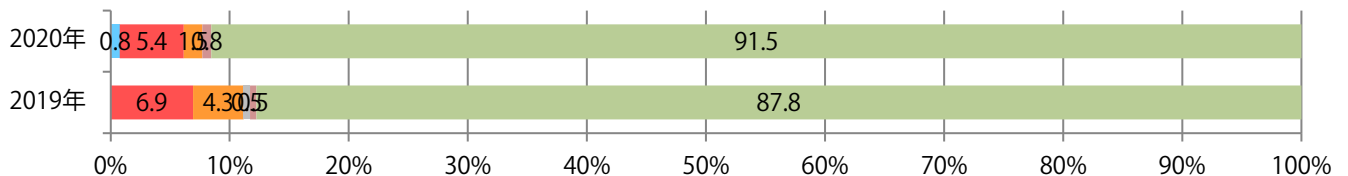

■地区別折込枚数・前年比

■2019年 ■2020年 ●前年比

■曜日別構成比 (%)

■日 ■月 ■火 ■水 ■木 ■金 ■土

■サイズ別構成比 (%)

■B 1 ■B 2 ■B 3 ■B 4 ■B 4未済 ■特殊

■色数別構成比 (%)

■1c/0c ■1c/1c ■2c/0c ■2c/1c ■2c/2c ■4c/0c ■4c/1c ■4c/2c ■4c/4c

金曜が最も多く、次いで火曜が多い。B4サイズが増えた。両面フルカラーは77%。

■月別折込枚数（県内8地区平均）

■ 年間最多枚数 □ 年間最少枚数

	1月	2月	3月	4月	5月	6月	7月	8月	9月	10月	11月	12月
2020年	50.3	54.8	50.4	34.5	10.9	30.1	42.1	40.1	35.0	37.0		
2019年	56.0	57.0	59.5	53.4	55.8	53.6	58.0	60.4	56.6	58.4	54.1	63.9
2018年	56.8	54.0	60.4	56.3	59.4	56.6	59.9	57.8	54.5	54.5	54.1	64.5