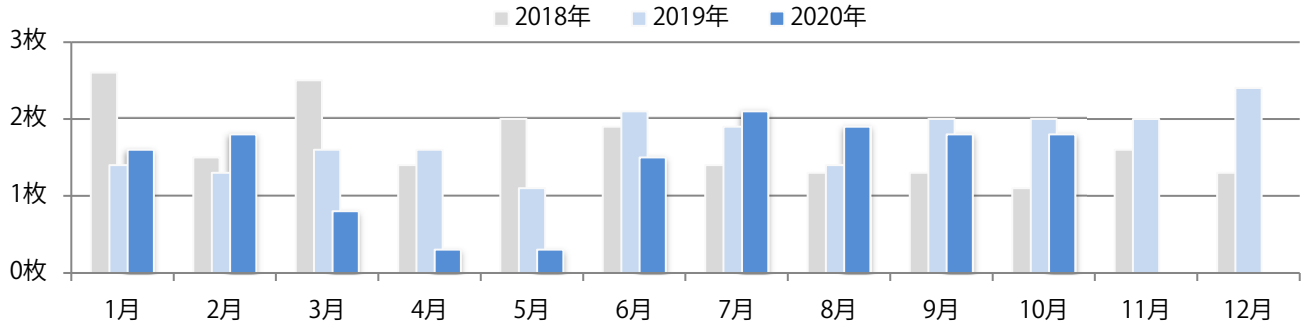

7地区で前年を上回り、平均で12%増。火曜が最も多く、次いで月曜が多い。  
B2・B3の大きいサイズが増えた。ほとんどが両面フルカラー。

■ 月別折込枚数（県内8地区平均）

■ 年間最多枚数 ■ 年間最少枚数

	1月	2月	3月	4月	5月	6月	7月	8月	9月	10月	11月	12月
2020年	24.6	26.9	24.3	22.1	21.3	22.1	23.4	22.6	30.5	24.4		
2019年	35.5	31.3	23.8	35.4	28.0	33.4	23.9	20.8	20.4	21.8	30.3	21.6
2018年	34.9	23.9	22.4	28.1	22.8	21.5	27.9	19.8	22.9	27.1	30.0	23.3

■ 地区別折込枚数・前年比

■ 2019年 ■ 2020年 ● 前年比

■ 曜日別構成比 (%)

■ 日 ■ 月 ■ 火 ■ 水 ■ 木 ■ 金 ■ 土

■ サイズ別構成比 (%)

■ B 1 ■ B 2 ■ B 3 ■ B 4 ■ B 4 未満 ■ 特殊

■ 色数別構成比 (%)

■ 1c/0c ■ 1c/1c ■ 2c/0c ■ 2c/1c ■ 2c/2c ■ 4c/0c ■ 4c/1c ■ 4c/2c ■ 4c/4c

金曜が最も多く、次いで土曜が多い。B3・B4未満のサイズが増えた。  
両面フルカラーに次いで多いのは、フルカラー／2色の29%。

■月別折込枚数（県内8地区平均）

■ 年間最多枚数 ■ 年間最少枚数

	1月	2月	3月	4月	5月	6月	7月	8月	9月	10月	11月	12月
2020年	1.6	1.8	0.8	0.3	0.3	1.5	2.1	1.9	1.8	1.8		
2019年	1.4	1.3	1.6	1.6	1.1	2.1	1.9	1.4	2.0	2.0	2.0	2.4
2018年	2.6	1.5	2.5	1.4	2.0	1.9	1.4	1.3	1.3	1.1	1.6	1.3