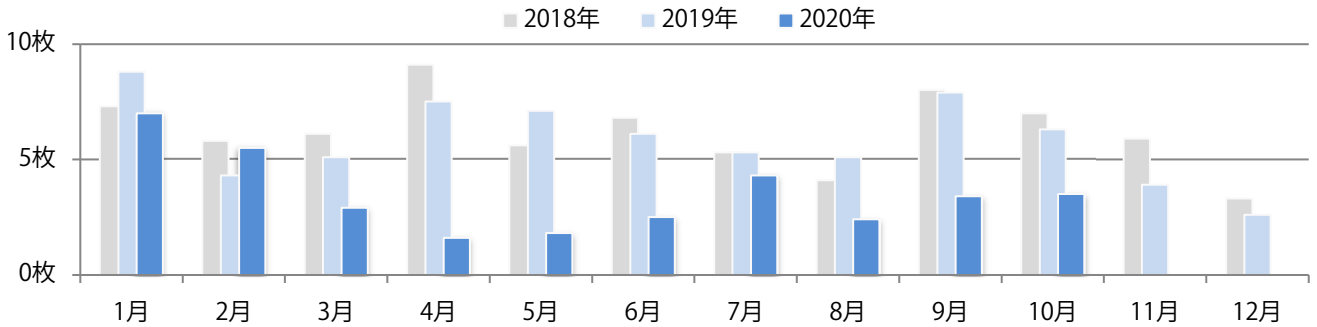

日・木曜が多い。B4未満のサイズが36%を占める。両面フルカラーは69%。

■月別折込枚数（県内8地区平均）

■ 年間最多枚数 □ 年間最少枚数

	1月	2月	3月	4月	5月	6月	7月	8月	9月	10月	11月	12月
2020年	4.5	3.4	5.4	4.6	6.1	4.1	3.9	3.4	4.0	4.9		
2019年	3.6	2.8	8.9	5.1	7.4	5.8	5.3	4.9	5.6	5.1	5.4	4.1
2018年	4.6	5.1	8.6	8.1	12.6	9.3	6.6	5.1	5.4	6.3	6.8	4.0

■地区別折込枚数・前年比

■ 2019年 ■ 2020年 ● 前年比

■曜日別構成比 (%)

■ 日 ■ 月 ■ 火 ■ 水 ■ 木 ■ 金 ■ 土

■サイズ別構成比 (%)

■ B 1 ■ B 2 ■ B 3 ■ B 4 ■ B 4未満 ■ 特殊

■色数別構成比 (%)

■ 1c/0c ■ 1c/1c ■ 2c/0c ■ 2c/1c ■ 2c/2c ■ 4c/0c ■ 4c/1c ■ 4c/2c ■ 4c/4c

土曜が最も多い。B4サイズが89%を占め、他はB4未満のみ。大半が両面フルカラーで、他は片面フルカラーのみ。

月別折込枚数（県内8地区平均）

年間最多枚数 年間最少枚数

	1月	2月	3月	4月	5月	6月	7月	8月	9月	10月	11月	12月
2020年	7.0	5.5	2.9	1.6	1.8	2.5	4.3	2.4	3.4	3.5		
2019年	8.8	4.3	5.1	7.5	7.1	6.1	5.3	5.1	7.9	6.3	3.9	2.6
2018年	7.3	5.8	6.1	9.1	5.6	6.8	5.3	4.1	8.0	7.0	5.9	3.3