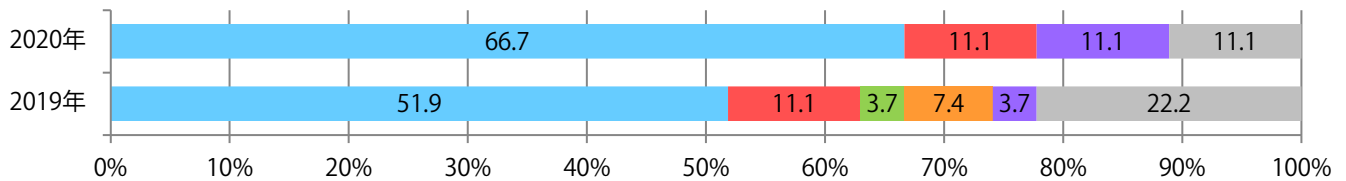

■曜日別構成比 (%)

■ 日 ■ 月 ■ 火 ■ 水 ■ 木 ■ 金 ■ 土