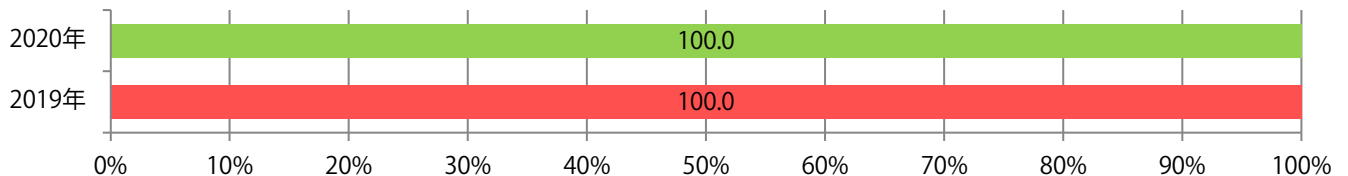

■ 地区別折込枚数・前年比

■ 2019年 ■ 2020年 ● 前年比

■ 曜日別構成比 (%)

■ 日 ■ 月 ■ 火 ■ 水 ■ 木 ■ 金 ■ 土

■ サイズ別構成比 (%)

■ B 1 ■ B 2 ■ B 3 ■ B 4 ■ B 4 未満 ■ 特殊

■ 色数別構成比 (%)

■ 1c/0c ■ 1c/1c ■ 2c/0c ■ 2c/1c ■ 2c/2c ■ 4c/0c ■ 4c/1c ■ 4c/2c ■ 4c/4c

前年比33%増。木曜が最も多く、次いで土曜が多い。B3・B4サイズが増えた。  
両面フルカラーは92%を占める。

■ 月別折込枚数（県内8地区平均）

■ 年間最多枚数 ■ 年間最少枚数

	1月	2月	3月	4月	5月	6月	7月	8月	9月	10月	11月	12月
2020年	3.9	3.9	4.5	3.1	4.4	3.6	6.6	4.3	5.1	6.4		
2019年	3.5	3.6	4.8	4.8	5.9	4.6	6.3	3.9	5.0	4.8	7.1	4.1
2018年	4.5	3.9	3.6	5.0	3.3	4.5	6.5	3.5	5.4	7.6	6.8	3.1