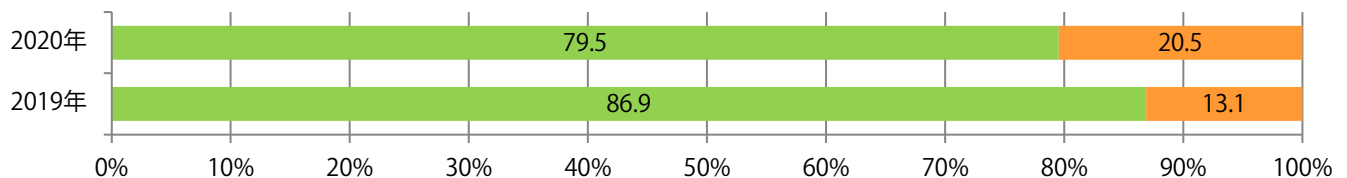

地区別折込枚数・前年比

2019年 2020年 前年比

曜日別構成比 (%)

日 月 火 水 木 金 土

サイズ別構成比 (%)

B 1 B 2 B 3 B 4 B 4未満 特殊

色数別構成比 (%)

1c/0c 1c/1c 2c/0c 2c/1c 2c/2c 4c/0c 4c/1c 4c/2c 4c/4c