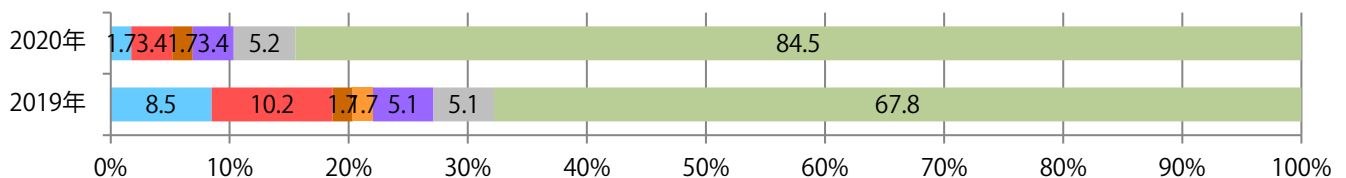

木～土曜の週後半に大半が集中。B3サイズが減った。両面フルカラーは85%を占める。

■ 月別折込枚数（県内8地区平均）

□ 年間最多枚数 □ 年間最少枚数

	1月	2月	3月	4月	5月	6月	7月	8月	9月	10月	11月	12月
2020年	6.9	5.9	8.0	4.1	5.8	7.0	6.8	6.8	9.1	7.3		
2019年	7.5	6.1	10.6	8.8	6.9	7.4	9.3	7.8	8.4	7.4	10.6	14.5
2018年	8.1	9.0	11.4	9.4	7.5	8.8	10.4	7.1	7.1	8.1	12.5	17.5

■ 地区別折込枚数・前年比

□ 2019年 □ 2020年 ○ 前年比

■ 曜日別構成比 (%)

■ 日 ■ 月 ■ 火 ■ 水 ■ 木 ■ 金 ■ 土

■ サイズ別構成比 (%)

■ B 1 ■ B 2 ■ B 3 ■ B 4 ■ B 4未済 ■ 特殊

■ 色数別構成比 (%)

■ 1c/0c ■ 1c/1c ■ 2c/0c ■ 2c/1c ■ 2c/2c ■ 4c/0c ■ 4c/1c ■ 4c/2c ■ 4c/4c

木曜を中心に水・金曜も多い。B4サイズが増えた。両面フルカラーは87%を占める。

■ 月別折込枚数（県内8地区平均）

■ 年間最多枚数 ■ 年間最少枚数

	1月	2月	3月	4月	5月	6月	7月	8月	9月	10月	11月	12月
2020年	25.5	21.5	19.4	13.5	10.5	19.3	17.4	8.4	17.6	24.5		
2019年	28.8	20.8	33.4	29.0	29.5	23.0	20.9	14.8	20.8	25.3	25.9	25.8
2018年	27.4	22.6	35.0	31.1	31.0	29.4	21.3	20.6	19.5	31.4	33.1	29.1