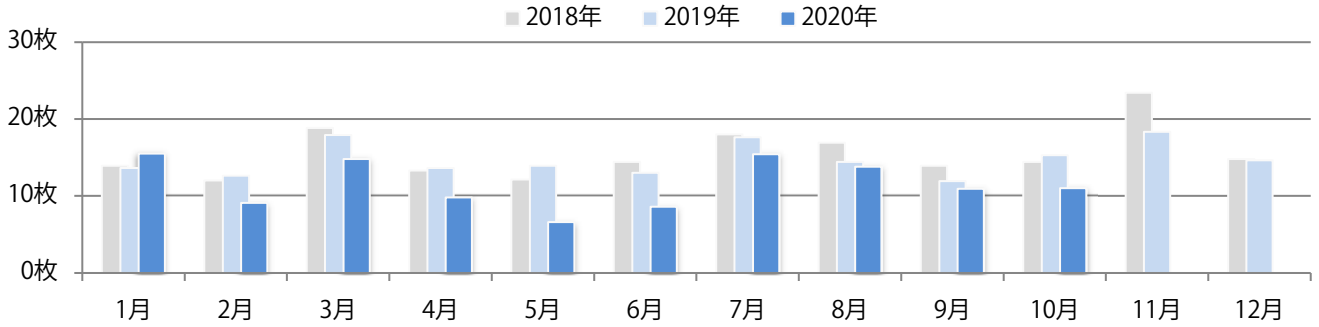

日曜が最も多い。B4未満のサイズが47%を占める。両面フルカラーは58%。

■月別折込枚数（県内8地区平均）

■ 年間最多枚数 □ 年間最少枚数

	1月	2月	3月	4月	5月	6月	7月	8月	9月	10月	11月	12月
2020年	2.4	2.6	1.4	1.0	0.9	2.6	2.6	2.0	2.3	2.4		
2019年	2.8	2.0	2.8	1.8	2.6	2.5	2.9	1.5	2.6	4.9	2.5	2.6
2018年	2.4	3.5	3.9	2.9	3.4	4.6	2.9	3.9	4.1	2.8	2.8	2.6

■地区別折込枚数・前年比

■ 2019年 ■ 2020年 ● 前年比

■曜日別構成比 (%)

■ 日 ■ 月 ■ 火 ■ 水 ■ 木 ■ 金 ■ 土

■サイズ別構成比 (%)

■ B 1 ■ B 2 ■ B 3 ■ B 4 ■ B 4 未満 ■ 特殊

■色数別構成比 (%)

■ 1c/0c ■ 1c/1c ■ 2c/0c ■ 2c/1c ■ 2c/2c ■ 4c/0c ■ 4c/1c ■ 4c/2c ■ 4c/4c

金曜に大半が集中。B4サイズが減った。ほとんどが両面フルカラー。

月別折込枚数（県内8地区平均）

年間最多枚数 年間最少枚数

	1月	2月	3月	4月	5月	6月	7月	8月	9月	10月	11月	12月
2020年	15.5	9.1	14.8	9.8	6.6	8.6	15.4	13.8	10.9	11.0		
2019年	13.6	12.6	17.9	13.6	13.9	13.0	17.6	14.4	11.9	15.3	18.3	14.6
2018年	13.9	12.0	18.8	13.3	12.1	14.4	18.0	16.9	13.9	14.4	23.4	14.8