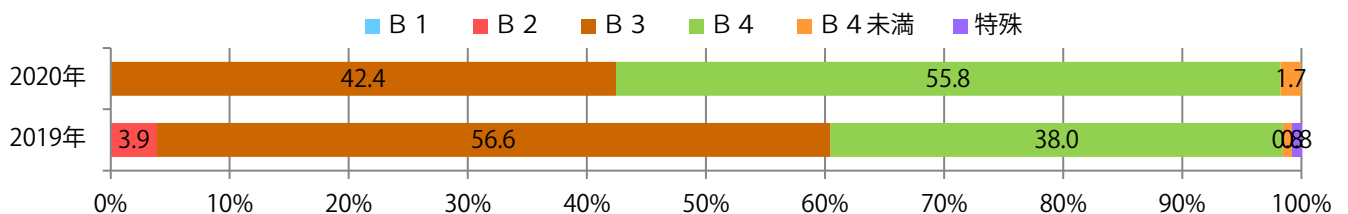

■ 地区別折込枚数・前年比

■ 曜日別構成比 (%)

■ サイズ別構成比 (%)

■ 色数別構成比 (%)

金・土曜の週末に3分の2が集中。B4サイズが95%に上る。両面フルカラーは77%。

■ 月別折込枚数（県内8地区平均）

■ 年間最多枚数 ■ 年間最少枚数

	1月	2月	3月	4月	5月	6月	7月	8月	9月	10月	11月	12月
2020年	10.8	9.5	5.9	4.6	2.4	6.6	7.9	6.3	6.1	4.9		
2019年	12.9	8.8	12.5	11.9	8.3	8.8	11.6	9.4	10.0	6.9	11.9	9.5
2018年	13.6	7.6	13.8	12.0	6.5	11.0	12.3	9.8	10.9	10.1	11.3	14.3

■ 地区別折込枚数・前年比

■ 曜日別構成比 (%)

■ サイズ別構成比 (%)

■ 色数別構成比 (%)

7地区で前年を上回り、平均で34%増。土曜に大半が集中。B4以下のサイズが増えた。ほとんどが両面フルカラー。

■ 月別折込枚数（県内8地区平均）

■ 年間最多枚数 ■ 年間最少枚数

	1月	2月	3月	4月	5月	6月	7月	8月	9月	10月	11月	12月
2020年	26.3	28.0	29.9	7.5	4.5	19.6	22.0	23.1	18.1	21.5		
2019年	27.8	21.4	30.3	21.9	18.6	23.4	22.0	26.8	22.6	16.1	27.9	28.8
2018年	27.8	21.8	36.1	18.0	17.4	22.0	20.0	22.8	24.9	22.3	24.0	28.6

■ 地区別折込枚数・前年比

■ 曜日別構成比 (%)

■ サイズ別構成比 (%)

■ 色数別構成比 (%)

水曜が最も多く、次いで火曜が多い。B3サイズが72%を占める。ほとんどが両面フルカラー。

■ 月別折込枚数（県内8地区平均）

■ 年間最多枚数 ■ 年間最少枚数

	1月	2月	3月	4月	5月	6月	7月	8月	9月	10月	11月	12月
2020年	14.8	13.4	8.6	4.4	2.4	9.9	14.3	11.5	12.9	9.9		
2019年	16.1	15.9	15.5	14.4	15.1	14.0	14.6	13.3	14.6	14.5	14.0	17.9
2018年	18.6	16.9	17.4	17.6	17.0	17.8	17.3	16.9	16.9	17.5	15.8	20.5