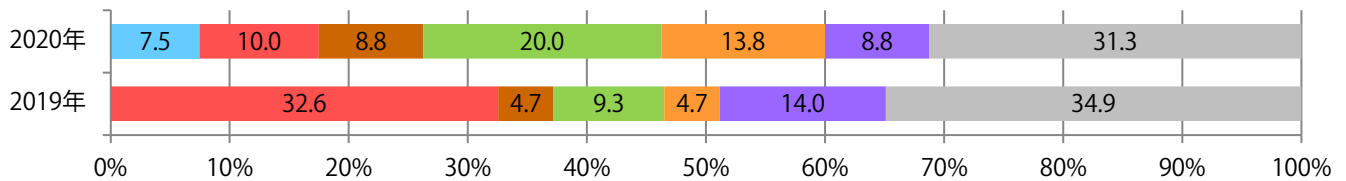

■曜日別構成比 (%)

■ 日 ■ 月 ■ 火 ■ 水 ■ 木 ■ 金 ■ 土