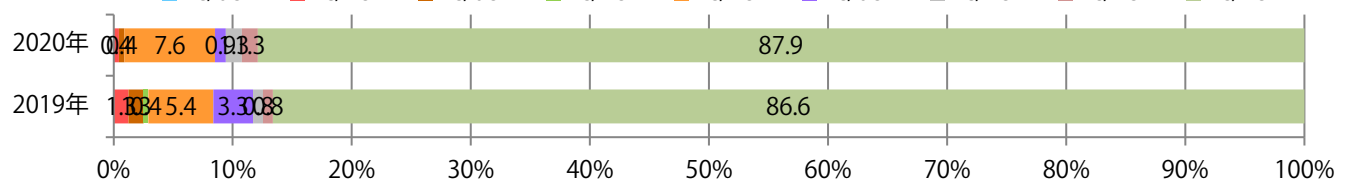

■地区別折込枚数・前年比

□ 2019年 □ 2020年 ○ 前年比

■曜日別構成比 (%)

■ 日 ■ 月 ■ 火 ■ 水 ■ 木 ■ 金 ■ 土

■サイズ別構成比 (%)

■ B1 ■ B2 ■ B3 ■ B4 ■ B4未満 ■ 特殊

■色数別構成比 (%)

■ 1c/0c ■ 1c/1c ■ 2c/0c ■ 2c/1c ■ 2c/2c ■ 4c/0c ■ 4c/1c ■ 4c/2c ■ 4c/4c