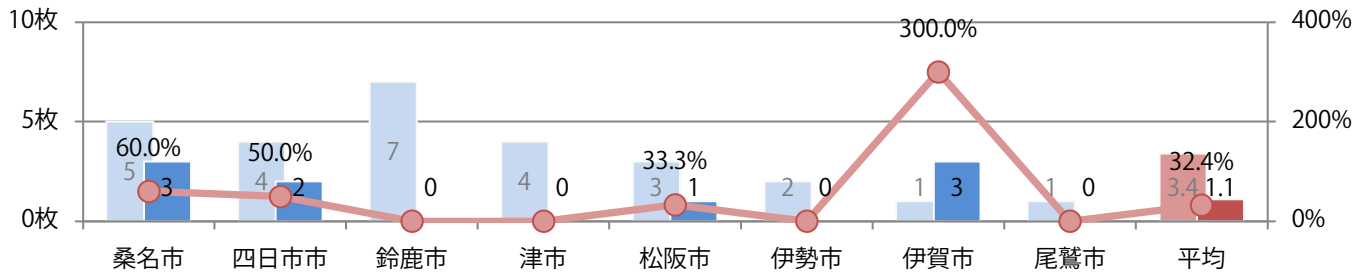

■地区別折込枚数・前年比

□ 2019年 □ 2020年 ○ 前年比