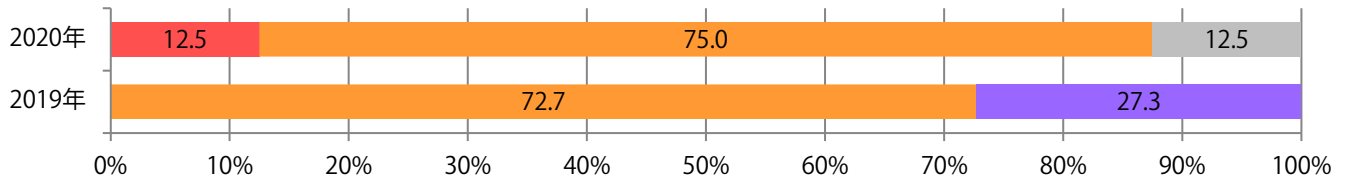

金・土曜の週末に86%が集中。B4未満のサイズが増えた。大半が両面フルカラー。

■ 月別折込枚数（県内8地区平均）

■ 年間最多枚数 ■ 年間最少枚数

	1月	2月	3月	4月	5月	6月	7月	8月	9月	10月	11月	12月
2020年	7.3	5.5	8.5	5.3	1.8	2.9	8.5	4.6	4.3	6.3		
2019年	6.5	5.9	11.5	9.6	5.9	6.4	8.4	7.1	6.9	6.4	11.1	9.8
2018年	6.6	4.3	11.5	9.4	3.9	6.9	9.4	6.9	6.1	6.8	13.6	11.1

■ 地区別折込枚数・前年比

■ 曜日別構成比 (%)

■ サイズ別構成比 (%)

■ 色数別構成比 (%)

木曜に大半が集中。全てB4サイズとなった。両面フルカラーは75%を占める。

■ 月別折込枚数（県内8地区平均）

■ 年間最多枚数 ■ 年間最少枚数

	1月	2月	3月	4月	5月	6月	7月	8月	9月	10月	11月	12月
2020年	1.5	1.4	1.4	1.3	0.6	0.6	0.5	1.1	0.8	1.0		
2019年	3.3	1.6	2.1	3.9	1.5	0.6	2.1	1.1	1.5	1.4	3.3	2.4
2018年	4.3	2.0	3.5	3.5	1.8	0.9	2.3	2.1	1.1	2.4	2.6	4.0

■ 地区別折込枚数・前年比

■ 2019年 ■ 2020年 ● 前年比

■ 曜日別構成比 (%)

■ 日 ■ 月 ■ 火 ■ 水 ■ 木 ■ 金 ■ 土

■ サイズ別構成比 (%)

■ B 1 ■ B 2 ■ B 3 ■ B 4 ■ B 4 未満 ■ 特殊

■ 色数別構成比 (%)

■ 1c/0c ■ 1c/1c ■ 2c/0c ■ 2c/1c ■ 2c/2c ■ 4c/0c ■ 4c/1c ■ 4c/2c ■ 4c/4c