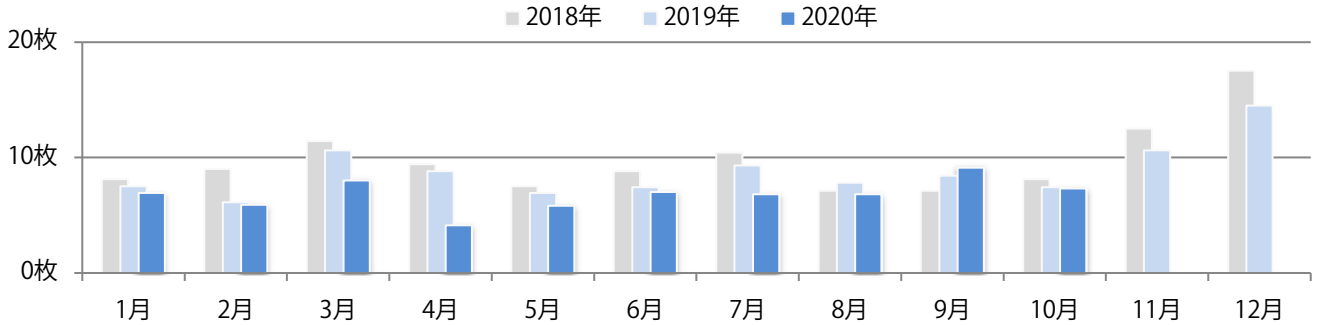

木・金曜に77%が集中。B3以上の多いサイズが54%を占める。両面フルカラーは85%。

■月別折込枚数（県内8地区平均）

■ 年間最多枚数 □ 年間最少枚数

	1月	2月	3月	4月	5月	6月	7月	8月	9月	10月	11月	12月
2020年	1.3	0.4	1.9	0.8	0.3	1.3	1.5	0.9	0.4	1.6		
2019年	1.4	1.6	3.1	3.1	2.1	2.5	3.0	2.5	2.5	3.3	2.9	5.9
2018年	1.9	0.6	2.0	2.3	1.3	2.4	2.5	1.3	1.3	2.0	2.6	4.9

■地区別折込枚数・前年比

■ 2019年 ■ 2020年 ● 前年比

■曜日別構成比 (%)

■ 日 ■ 月 ■ 火 ■ 水 ■ 木 ■ 金 ■ 土

■サイズ別構成比 (%)

■ B 1 ■ B 2 ■ B 3 ■ B 4 ■ B 4 未満 ■ 特殊

■色数別構成比 (%)

■ 1c/0c ■ 1c/1c ■ 2c/0c ■ 2c/1c ■ 2c/2c ■ 4c/0c ■ 4c/1c ■ 4c/2c ■ 4c/4c

木～土曜の週後半に大半が集中。B3サイズが減った。両面フルカラーは85%を占める。

■ 月別折込枚数（県内8地区平均）

□ 年間最多枚数 □ 年間最少枚数

	1月	2月	3月	4月	5月	6月	7月	8月	9月	10月	11月	12月
2020年	6.9	5.9	8.0	4.1	5.8	7.0	6.8	6.8	9.1	7.3		
2019年	7.5	6.1	10.6	8.8	6.9	7.4	9.3	7.8	8.4	7.4	10.6	14.5
2018年	8.1	9.0	11.4	9.4	7.5	8.8	10.4	7.1	7.1	8.1	12.5	17.5