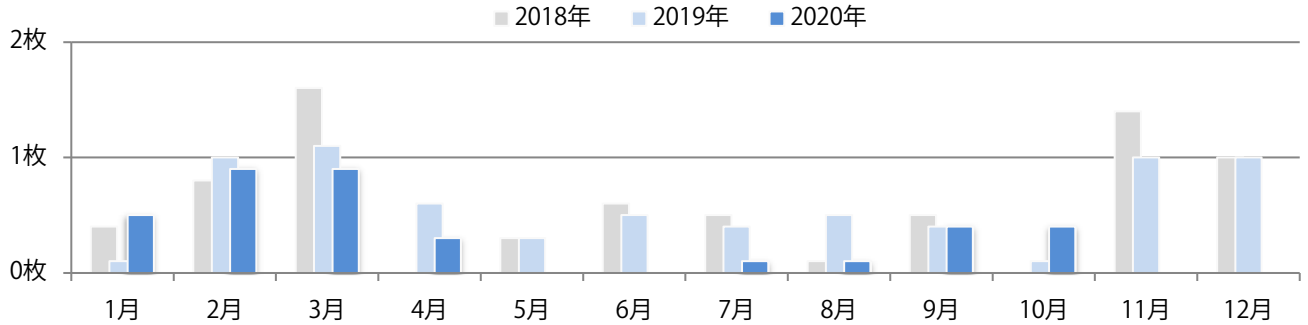

■ 地区別折込枚数・前年比

■ 曜日別構成比 (%)

■ サイズ別構成比 (%)

■ 色数別構成比 (%)

木曜に大半が集中。全てB4サイズとなった。両面フルカラーは75%を占める。

■ 月別折込枚数（県内8地区平均）

■ 年間最多枚数 ■ 年間最少枚数

	1月	2月	3月	4月	5月	6月	7月	8月	9月	10月	11月	12月
2020年	1.5	1.4	1.4	1.3	0.6	0.6	0.5	1.1	0.8	1.0		
2019年	3.3	1.6	2.1	3.9	1.5	0.6	2.1	1.1	1.5	1.4	3.3	2.4
2018年	4.3	2.0	3.5	3.5	1.8	0.9	2.3	2.1	1.1	2.4	2.6	4.0

■ 地区別折込枚数・前年比

■ 2019年 ■ 2020年 ● 前年比

■ 曜日別構成比 (%)

■ 日 ■ 月 ■ 火 ■ 水 ■ 木 ■ 金 ■ 土

■ サイズ別構成比 (%)

■ B 1 ■ B 2 ■ B 3 ■ B 4 ■ B 4 未満 ■ 特殊

■ 色数別構成比 (%)

■ 1c/0c ■ 1c/1c ■ 2c/0c ■ 2c/1c ■ 2c/2c ■ 4c/0c ■ 4c/1c ■ 4c/2c ■ 4c/4c

水・土曜のみの折込となった。全てB4サイズ、両面フルカラー。

■ 月別折込枚数（県内8地区平均）

■ 年間最多枚数 ■ 年間最少枚数

	1月	2月	3月	4月	5月	6月	7月	8月	9月	10月	11月	12月
2020年	0.5	0.9	0.9	0.3	0.0	0.0	0.1	0.1	0.4	0.4		
2019年	0.1	1.0	1.1	0.6	0.3	0.5	0.4	0.5	0.4	0.1	1.0	1.0
2018年	0.4	0.8	1.6	0.0	0.3	0.6	0.5	0.1	0.5	0.0	1.4	1.0