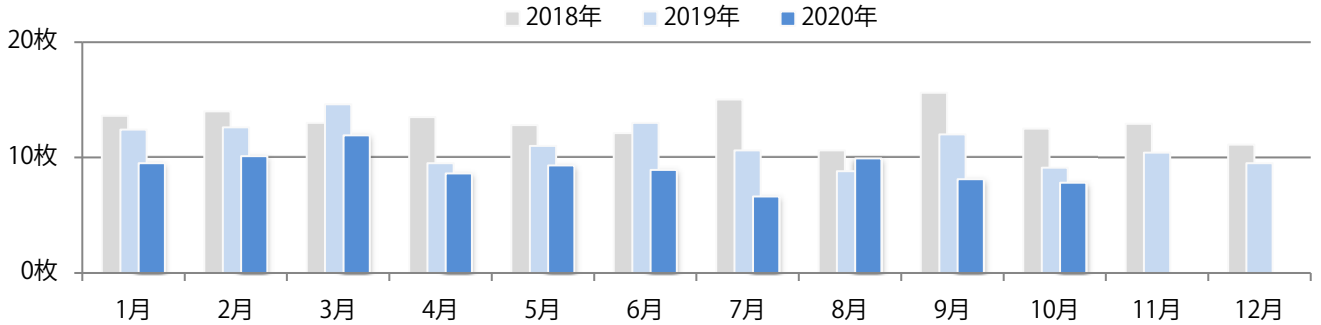

日曜に9割が集中。B3サイズが減った。大半が両面フルカラー。

■月別折込枚数（県内8地区平均）

□ 年間最多枚数 □ 年間最少枚数

	1月	2月	3月	4月	5月	6月	7月	8月	9月	10月	11月	12月
2020年	9.5	10.1	11.9	8.6	9.3	8.9	6.6	9.9	8.1	7.8		
2019年	12.4	12.6	14.6	9.5	11.0	13.0	10.6	8.8	12.0	9.1	10.4	9.5
2018年	13.6	14.0	13.0	13.5	12.8	12.1	15.0	10.6	15.6	12.5	12.9	11.1