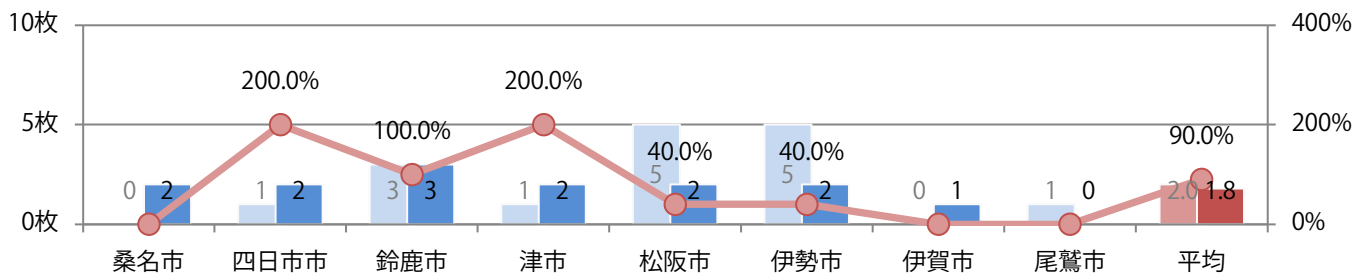

■地区別折込枚数・前年比

■ 2019年 ■ 2020年 ● 前年比