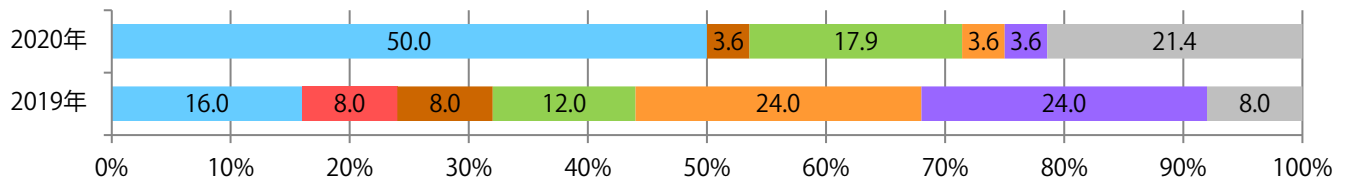

■曜日別構成比（%）

■ 日 ■ 月 ■ 火 ■ 水 ■ 木 ■ 金 ■ 土