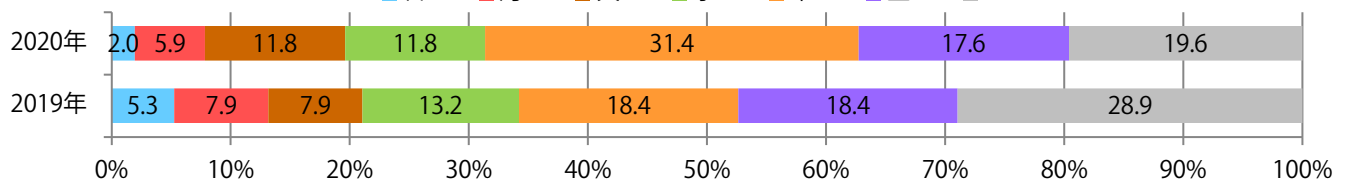

■ 曜日別構成比 (%)

■ 日 ■ 月 ■ 火 ■ 水 ■ 木 ■ 金 ■ 土