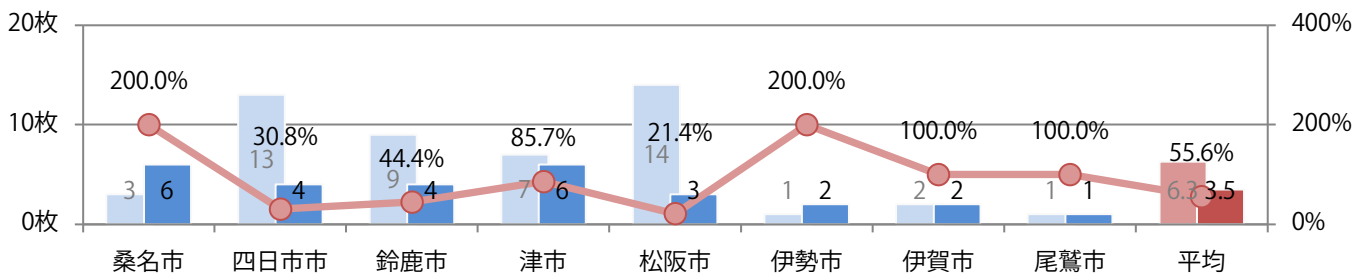

地区別折込枚数・前年比

2019年 2020年 前年比