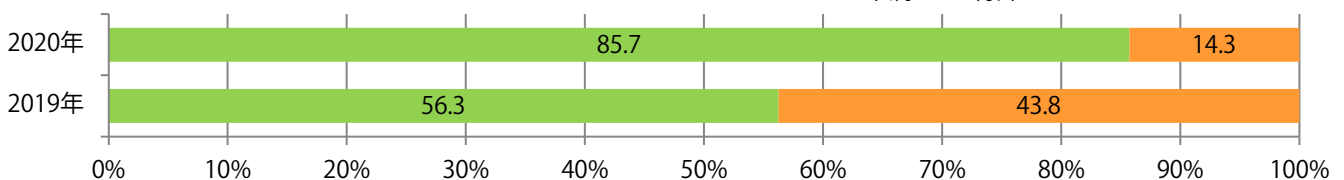

土曜が最も多く、次いで火・金が多い。B4サイズが増えた。両面フルカラーは86%を占める。

■月別折込枚数（県内8地区平均）

□ 年間最多枚数 □ 年間最少枚数

	1月	2月	3月	4月	5月	6月	7月	8月	9月	10月	11月	12月
2020年	1.6	1.8	0.8	0.3	0.3	1.5	2.1	1.9	1.8			
2019年	1.4	1.3	1.6	1.6	1.1	2.1	1.9	1.4	2.0	2.0	2.0	2.4
2018年	2.6	1.5	2.5	1.4	2.0	1.9	1.4	1.3	1.3	1.1	1.6	1.3

■地区別折込枚数・前年比

■ 2019年 ■ 2020年 ● 前年比

■曜日別構成比 (%)

■ 日 ■ 月 ■ 火 ■ 水 ■ 木 ■ 金 ■ 土

■サイズ別構成比 (%)

■ B 1 ■ B 2 ■ B 3 ■ B 4 ■ B 4未済 ■ 特殊

■色数別構成比 (%)

■ 1c/0c ■ 1c/1c ■ 2c/0c ■ 2c/1c ■ 2c/2c ■ 4c/0c ■ 4c/1c ■ 4c/2c ■ 4c/4c