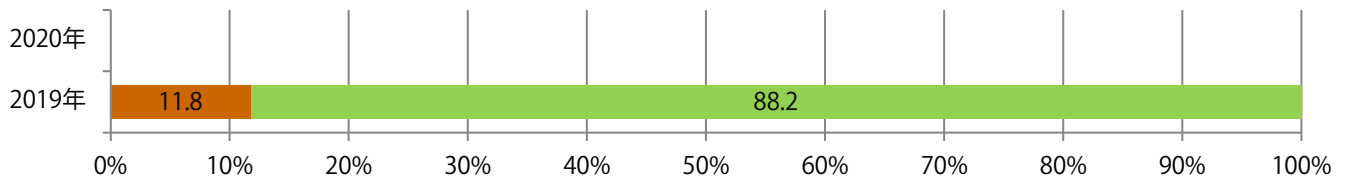

■ 地区別折込枚数・前年比

■ 2019年 ■ 2020年 ● 前年比

■ 曜日別構成比 (%)

■ 日 ■ 月 ■ 火 ■ 水 ■ 木 ■ 金 ■ 土

■ サイズ別構成比 (%)

■ B 1 ■ B 2 ■ B 3 ■ B 4 ■ B 4 未満 ■ 特殊

■ 色数別構成比 (%)

■ 1c/0c ■ 1c/1c ■ 2c/0c ■ 2c/1c ■ 2c/2c ■ 4c/0c ■ 4c/1c ■ 4c/2c ■ 4c/4c

各地平均では前年と変わらず。水・金・土曜のみの折込となった。全てB4サイズ。両面1色と両面フルカラーのみ。

■ 月別折込枚数（県内8地区平均）

■ 年間最多枚数 □ 年間最少枚数

	1月	2月	3月	4月	5月	6月	7月	8月	9月	10月	11月	12月
2020年	0.5	0.9	0.9	0.3	0.0	0.0	0.1	0.1	0.4			
2019年	0.1	1.0	1.1	0.6	0.3	0.5	0.4	0.5	0.4	0.1	1.0	1.0
2018年	0.4	0.8	1.6	0.0	0.3	0.6	0.5	0.1	0.5	0.0	1.4	1.0