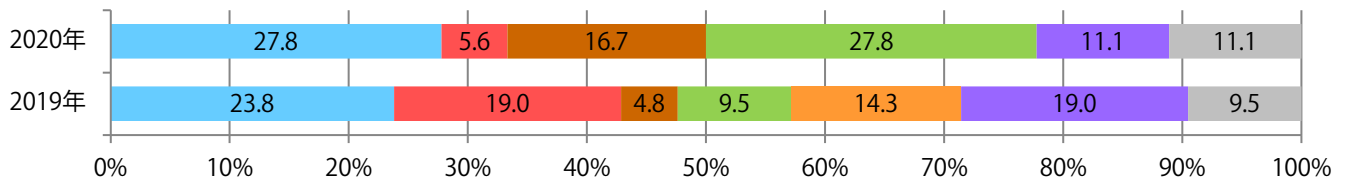

曜日別構成比 (%)

日 月 火 水 木 金 土