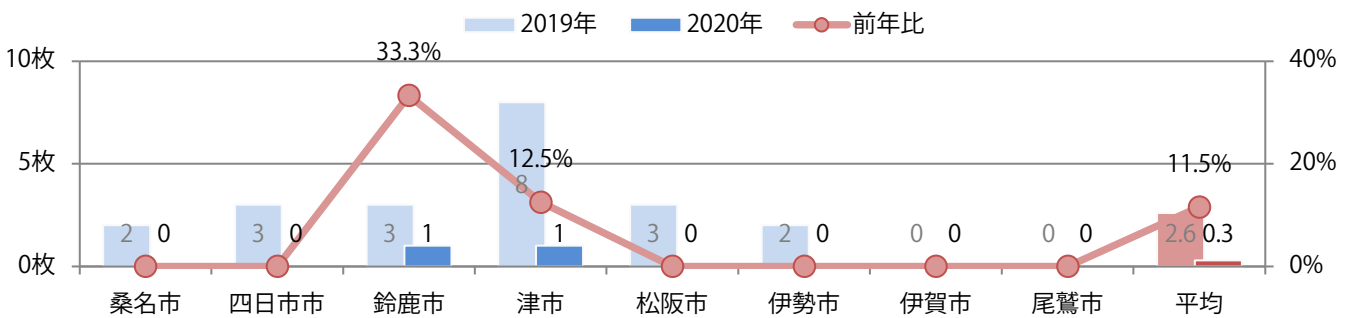

金曜が最も多い。B3サイズが減り、B4サイズが95%に上る。両面フルカラーは76%を占め、他は片面フルカラーのみ。

■月別折込枚数（県内8地区平均）

■ 年間最多枚数 □ 年間最少枚数

	1月	2月	3月	4月	5月	6月	7月	8月	9月	10月	11月	12月
2020年	10.4	11.0	3.1	0.0	0.0	6.5	9.8	8.9	7.9			
2019年	13.9	16.6	14.8	17.5	13.6	13.5	13.4	13.3	10.4	10.8	12.9	16.8
2018年	16.4	15.4	13.9	15.0	13.5	13.5	15.3	15.4	12.8	11.3	14.3	18.8

■地区別折込枚数・前年比

■曜日別構成比 (%)

■サイズ別構成比 (%)

■色数別構成比 (%)

金・土曜の週末で2枚のみの折込となった。全てB4サイズ、両面フルカラー。

■月別折込枚数（県内8地区平均）

年間最多枚数 年間最少枚数

	1月	2月	3月	4月	5月	6月	7月	8月	9月	10月	11月	12月
2020年	1.0	1.0	1.3	0.3	0.4	0.3	1.8	0.5	0.3			
2019年	1.3	0.9	3.0	1.4	0.6	2.0	2.3	1.5	2.6	1.5	1.5	2.8
2018年	1.4	1.4	3.0	3.0	2.9	1.9	1.6	1.6	1.6	1.3	2.4	3.8

■地区別折込枚数・前年比

■曜日別構成比 (%)

■サイズ別構成比 (%)

■色数別構成比 (%)

土曜が最も多い。B4サイズが93%を占め、他はB4未満のみ。ほとんどが両面フルカラー。

■月別折込枚数（県内8地区平均）

■ 年間最多枚数 □ 年間最少枚数

	1月	2月	3月	4月	5月	6月	7月	8月	9月	10月	11月	12月
2020年	4.8	9.6	3.5	6.0	3.9	3.9	8.0	5.4	5.3			
2019年	5.0	8.1	7.8	5.4	6.3	7.6	10.3	7.9	7.6	5.4	7.1	8.5
2018年	5.0	8.4	8.3	7.4	7.1	7.9	6.3	5.1	8.0	3.1	8.8	7.3