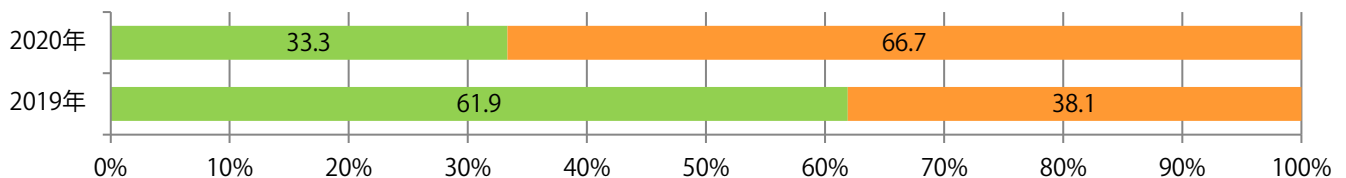

地区別折込枚数・前年比

2019年 2020年 前年比

曜日別構成比 (%)

日 月 火 水 木 金 土

サイズ別構成比 (%)

B 1 B 2 B 3 B 4 B 4未満 特殊

色数別構成比 (%)

1c/0c 1c/1c 2c/0c 2c/1c 2c/2c 4c/0c 4c/1c 4c/2c 4c/4c