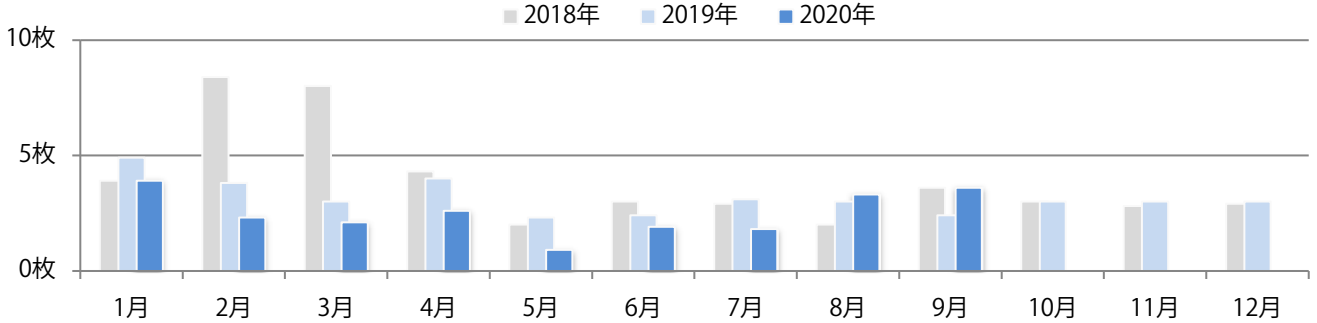

■地区別折込枚数・前年比

■曜日別構成比 (%)

■サイズ別構成比 (%)

■色数別構成比 (%)

土曜が最も多い。B4サイズが93%を占め、他はB4未満のみ。ほとんどが両面フルカラー。

■月別折込枚数（県内8地区平均）

■ 年間最多枚数 □ 年間最少枚数

	1月	2月	3月	4月	5月	6月	7月	8月	9月	10月	11月	12月
2020年	4.8	9.6	3.5	6.0	3.9	3.9	8.0	5.4	5.3			
2019年	5.0	8.1	7.8	5.4	6.3	7.6	10.3	7.9	7.6	5.4	7.1	8.5
2018年	5.0	8.4	8.3	7.4	7.1	7.9	6.3	5.1	8.0	3.1	8.8	7.3

■地区別折込枚数・前年比

■ 2019年 ■ 2020年 ● 前年比

■曜日別構成比 (%)

■ 日 ■ 月 ■ 火 ■ 水 ■ 木 ■ 金 ■ 土

■サイズ別構成比 (%)

■ B 1 ■ B 2 ■ B 3 ■ B 4 ■ B 4 未満 ■ 特殊

■色数別構成比 (%)

■ 1c/0c ■ 1c/1c ■ 2c/0c ■ 2c/1c ■ 2c/2c ■ 4c/0c ■ 4c/1c ■ 4c/2c ■ 4c/4c

各地区平均で前年の1.5倍になった。水曜が最も多く、次いで日・火曜の順に多い。
B3サイズが52%を占め、他はB4のみ。全て両面フルカラー。

■月別折込枚数（県内8地区平均）

■ 年間最多枚数 □ 年間最少枚数

	1月	2月	3月	4月	5月	6月	7月	8月	9月	10月	11月	12月
2020年	3.9	2.3	2.1	2.6	0.9	1.9	1.8	3.3	3.6			
2019年	4.9	3.8	3.0	4.0	2.3	2.4	3.1	3.0	2.4	3.0	3.0	3.0
2018年	3.9	8.4	8.0	4.3	2.0	3.0	2.9	2.0	3.6	3.0	2.8	2.9