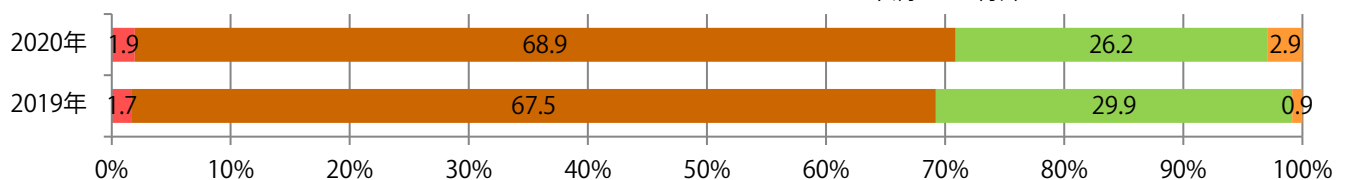

火・水曜にほとんどが集中。B3以上の大きいサイズが7割を超える。
両面フルカラーは96%に上る。

■ 月別折込枚数（県内8地区平均）

■ 年間最多枚数 ■ 年間最少枚数

	1月	2月	3月	4月	5月	6月	7月	8月	9月	10月	11月	12月
2020年	14.8	13.4	8.6	4.4	2.4	9.9	14.3	11.5	12.9			
2019年	16.1	15.9	15.5	14.4	15.1	14.0	14.6	13.3	14.6	14.5	14.0	17.9
2018年	18.6	16.9	17.4	17.6	17.0	17.8	17.3	16.9	16.9	17.5	15.8	20.5

■ 地区別折込枚数・前年比

■ 2019年 ■ 2020年 ● 前年比

■ 曜日別構成比 (%)

■ 日 ■ 月 ■ 火 ■ 水 ■ 木 ■ 金 ■ 土

■ サイズ別構成比 (%)

■ B 1 ■ B 2 ■ B 3 ■ B 4 ■ B 4未満 ■ 特殊

■ 色数別構成比 (%)

■ 1c/0c ■ 1c/1c ■ 2c/0c ■ 2c/1c ■ 2c/2c ■ 4c/0c ■ 4c/1c ■ 4c/2c ■ 4c/4c

木～土曜の週後半に9割が集中。B4未満のサイズが増えた。ほとんどが両面フルカラー。

■ 月別折込枚数（県内8地区平均）

■ 年間最多枚数 ■ 年間最少枚数

	1月	2月	3月	4月	5月	6月	7月	8月	9月	10月	11月	12月
2020年	10.5	8.4	8.6	5.0	5.0	8.0	6.5	6.5	7.5			
2019年	10.5	7.6	12.1	7.8	6.6	8.6	8.9	9.6	10.0	8.0	12.8	10.3
2018年	10.6	8.5	13.8	8.8	7.1	9.9	9.3	9.0	10.3	9.5	10.1	9.3