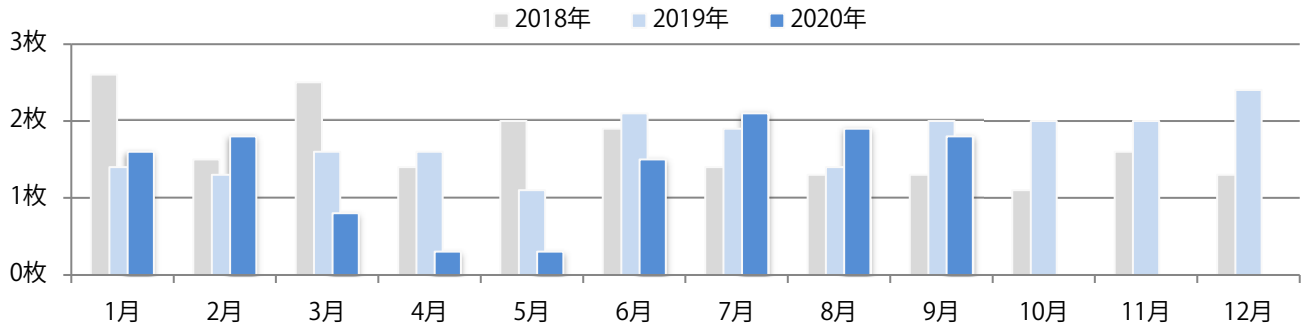

各地区で前年を越え、平均で1.5倍近くになった。火曜が最も多く、次いで水曜が多い。
B3・B4サイズが増えた。ほとんどが両面フルカラーで、他はフルカラー/2色のみ。

■ 月別折込枚数（県内8地区平均）

■ 年間最多枚数 ■ 年間最少枚数

	1月	2月	3月	4月	5月	6月	7月	8月	9月	10月	11月	12月
2020年	24.6	26.9	24.3	22.1	21.3	22.1	23.4	22.6	30.5			
2019年	35.5	31.3	23.8	35.4	28.0	33.4	23.9	20.8	20.4	21.8	30.3	21.6
2018年	34.9	23.9	22.4	28.1	22.8	21.5	27.9	19.8	22.9	27.1	30.0	23.3

■ 地区別折込枚数・前年比

■ 2019年 ■ 2020年 ● 前年比

■ 曜日別構成比 (%)

■ 日 ■ 月 ■ 火 ■ 水 ■ 木 ■ 金 ■ 土

■ サイズ別構成比 (%)

■ B 1 ■ B 2 ■ B 3 ■ B 4 ■ B 4未済 ■ 特殊

■ 色数別構成比 (%)

■ 1c/0c ■ 1c/1c ■ 2c/0c ■ 2c/1c ■ 2c/2c ■ 4c/0c ■ 4c/1c ■ 4c/2c ■ 4c/4c

土曜が最も多く、次いで火・金が多い。B4サイズが増えた。両面フルカラーは86%を占める。

■月別折込枚数（県内8地区平均）

□ 年間最多枚数 □ 年間最少枚数

	1月	2月	3月	4月	5月	6月	7月	8月	9月	10月	11月	12月
2020年	1.6	1.8	0.8	0.3	0.3	1.5	2.1	1.9	1.8			
2019年	1.4	1.3	1.6	1.6	1.1	2.1	1.9	1.4	2.0	2.0	2.0	2.4
2018年	2.6	1.5	2.5	1.4	2.0	1.9	1.4	1.3	1.3	1.1	1.6	1.3