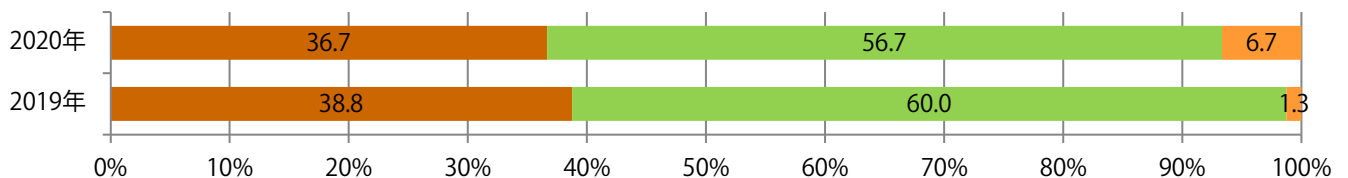

木～土曜の週後半に9割が集中。B4未満のサイズが増えた。ほとんどが両面フルカラー。

■ 月別折込枚数（県内8地区平均）

■ 年間最多枚数 ■ 年間最少枚数

	1月	2月	3月	4月	5月	6月	7月	8月	9月	10月	11月	12月
2020年	10.5	8.4	8.6	5.0	5.0	8.0	6.5	6.5	7.5			
2019年	10.5	7.6	12.1	7.8	6.6	8.6	8.9	9.6	10.0	8.0	12.8	10.3
2018年	10.6	8.5	13.8	8.8	7.1	9.9	9.3	9.0	10.3	9.5	10.1	9.3

■ 地区別折込枚数・前年比

■ 2019年 ■ 2020年 ● 前年比

■ 曜日別構成比 (%)

■ 日 ■ 月 ■ 火 ■ 水 ■ 木 ■ 金 ■ 土

■ サイズ別構成比 (%)

■ B 1 ■ B 2 ■ B 3 ■ B 4 ■ B 4 未満 ■ 特殊

■ 色数別構成比 (%)

■ 1c/0c ■ 1c/1c ■ 2c/0c ■ 2c/1c ■ 2c/2c ■ 4c/0c ■ 4c/1c ■ 4c/2c ■ 4c/4c

金・土曜の週末にほとんどが集中し、他は木曜のみ。B3・B4未満が減った。
ほとんどが両面フルカラー。

■ 月別折込枚数（県内8地区平均）

■ 年間最多枚数 ■ 年間最少枚数

	1月	2月	3月	4月	5月	6月	7月	8月	9月	10月	11月	12月
2020年	28.3	20.8	12.8	5.4	4.6	9.4	13.0	8.3	15.1			
2019年	25.5	20.6	21.8	12.5	16.1	21.1	16.1	18.6	18.0	14.9	20.6	12.8
2018年	26.3	20.0	22.6	12.5	13.9	19.0	14.8	13.4	22.0	16.8	21.9	15.9