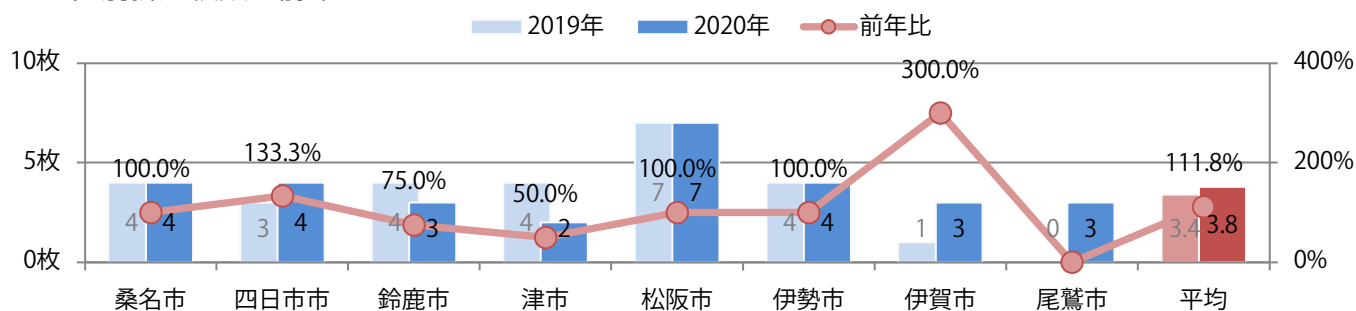

金曜に58%が集中。B4サイズが大半を占め、他はB4未満のみ。両面フルカラーは89%。

月別折込枚数（県内8地区平均）

年間最多枚数 年間最少枚数

	1月	2月	3月	4月	5月	6月	7月	8月	9月	10月	11月	12月
2020年	15.5	9.1	14.8	9.8	6.6	8.6	15.4	13.8	10.9			
2019年	13.6	12.6	17.9	13.6	13.9	13.0	17.6	14.4	11.9	15.3	18.3	14.6
2018年	13.9	12.0	18.8	13.3	12.1	14.4	18.0	16.9	13.9	14.4	23.4	14.8

地区別折込枚数・前年比

曜日別構成比 (%)

サイズ別構成比 (%)

色数別構成比 (%)

前年比12%増。金曜が最も多い。B4サイズが9割を占める。ほとんどが両面フルカラーで、他は片面フルカラーのみ。

月別折込枚数（県内8地区平均）

年間最多枚数 年間最少枚数

	1月	2月	3月	4月	5月	6月	7月	8月	9月	10月	11月	12月
2020年	3.9	2.1	4.5	3.1	3.8	3.5	3.0	4.3	3.8			
2019年	4.8	2.9	3.3	3.1	4.3	2.6	3.4	4.4	3.4	1.9	3.3	4.3
2018年	3.5	2.4	3.6	2.9	5.4	2.6	3.6	2.8	2.3	3.3	2.6	4.1

地区別折込枚数・前年比

曜日別構成比 (%)

サイズ別構成比 (%)

色数別構成比 (%)

日曜に52%が集中。B4サイズが73%を占め、他はB3のみ。全て両面フルカラー。

月別折込枚数（県内8地区平均）

年間最多枚数 年間最少枚数

	1月	2月	3月	4月	5月	6月	7月	8月	9月	10月	11月	12月
2020年	6.9	5.5	1.8	0.8	0.0	0.1	1.3	3.5	4.1			
2019年	8.4	6.4	9.6	4.3	6.9	5.6	6.0	5.6	7.3	3.6	6.8	2.4
2018年	10.4	8.1	7.8	5.6	7.0	6.8	6.3	4.9	8.4	7.9	5.6	2.4