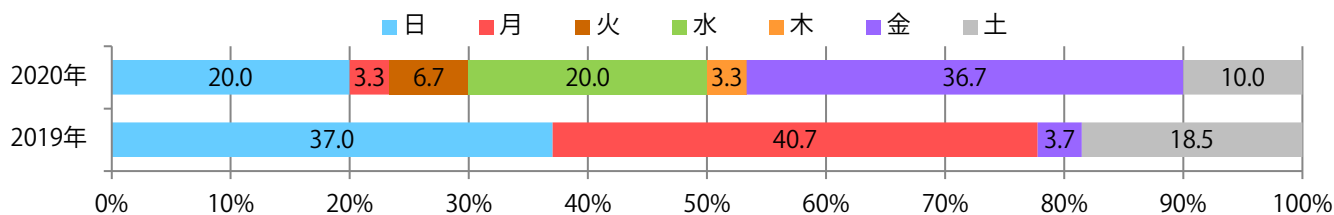

前年比12%増。金曜が最も多い。B4サイズが9割を占める。ほとんどが両面フルカラーで、他は片面フルカラーのみ。

月別折込枚数（県内8地区平均）

年間最多枚数 年間最少枚数

	1月	2月	3月	4月	5月	6月	7月	8月	9月	10月	11月	12月
2020年	3.9	2.1	4.5	3.1	3.8	3.5	3.0	4.3	3.8			
2019年	4.8	2.9	3.3	3.1	4.3	2.6	3.4	4.4	3.4	1.9	3.3	4.3
2018年	3.5	2.4	3.6	2.9	5.4	2.6	3.6	2.8	2.3	3.3	2.6	4.1

地区別折込枚数・前年比

曜日別構成比 (%)

サイズ別構成比 (%)

色数別構成比 (%)