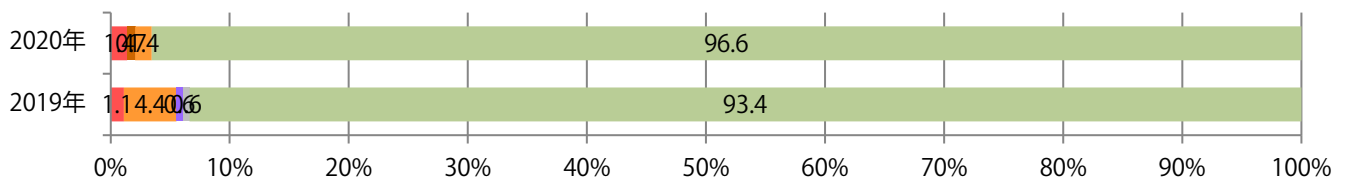

土曜に大半が集中。B3以上の大きいサイズが42%を占める。ほとんどが両面フルカラー。

■ 月別折込枚数（県内8地区平均）

■ 年間最多枚数 ■ 年間最少枚数

	1月	2月	3月	4月	5月	6月	7月	8月	9月	10月	11月	12月
2020年	26.3	28.0	29.9	7.5	4.5	19.6	22.0	23.1	18.1			
2019年	27.8	21.4	30.3	21.9	18.6	23.4	22.0	26.8	22.6	16.1	27.9	28.8
2018年	27.8	21.8	36.1	18.0	17.4	22.0	20.0	22.8	24.9	22.3	24.0	28.6

■ 地区別折込枚数・前年比

■ 2019年 ■ 2020年 ● 前年比

■ 曜日別構成比 (%)

■ 日 ■ 月 ■ 火 ■ 水 ■ 木 ■ 金 ■ 土

■ サイズ別構成比 (%)

■ B 1 ■ B 2 ■ B 3 ■ B 4 ■ B 4未済 ■ 特殊

■ 色数別構成比 (%)

■ 1c/0c ■ 1c/1c ■ 2c/0c ■ 2c/1c ■ 2c/2c ■ 4c/0c ■ 4c/1c ■ 4c/2c ■ 4c/4c

火・水曜にほとんどが集中。B3以上の大きいサイズが7割を超える。
両面フルカラーは96%に上る。

■ 月別折込枚数（県内8地区平均）

■ 年間最多枚数 ■ 年間最少枚数

	1月	2月	3月	4月	5月	6月	7月	8月	9月	10月	11月	12月
2020年	14.8	13.4	8.6	4.4	2.4	9.9	14.3	11.5	12.9			
2019年	16.1	15.9	15.5	14.4	15.1	14.0	14.6	13.3	14.6	14.5	14.0	17.9
2018年	18.6	16.9	17.4	17.6	17.0	17.8	17.3	16.9	16.9	17.5	15.8	20.5