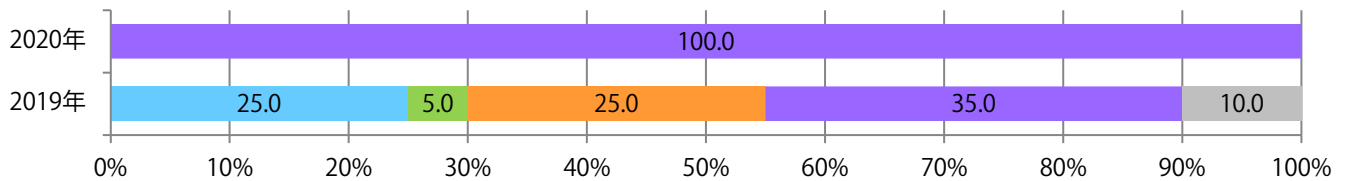

■地区別折込枚数・前年比

■ 2019年 ■ 2020年 ● 前年比

■曜日別構成比 (%)

■ 日 ■ 月 ■ 火 ■ 水 ■ 木 ■ 金 ■ 土

■サイズ別構成比 (%)

■ B 1 ■ B 2 ■ B 3 ■ B 4 ■ B 4 未満 ■ 特殊

■色数別構成比 (%)

■ 1c/0c ■ 1c/1c ■ 2c/0c ■ 2c/1c ■ 2c/2c ■ 4c/0c ■ 4c/1c ■ 4c/2c ■ 4c/4c

金曜折込のみとなった。全てB4サイズ、両面フルカラー。

■月別折込枚数（県内8地区平均）

■ 年間最多枚数 □ 年間最少枚数

	1月	2月	3月	4月	5月	6月	7月	8月	9月	10月	11月	12月
2020年	1.3	0.4	1.9	0.8	0.3	1.3	1.5	0.9	0.4			
2019年	1.4	1.6	3.1	3.1	2.1	2.5	3.0	2.5	2.5	3.3	2.9	5.9
2018年	1.9	0.6	2.0	2.3	1.3	2.4	2.5	1.3	1.3	2.0	2.6	4.9