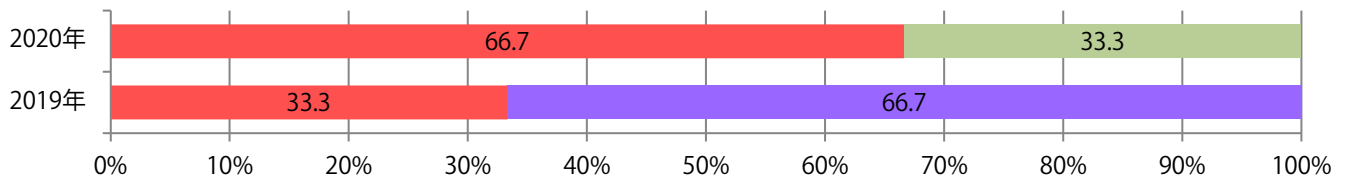

■ 地区別折込枚数・前年比

■ 2019年 ■ 2020年 ● 前年比

■ 曜日別構成比 (%)

■ 日 ■ 月 ■ 火 ■ 水 ■ 木 ■ 金 ■ 土

■ サイズ別構成比 (%)

■ B 1 ■ B 2 ■ B 3 ■ B 4 ■ B 4 未満 ■ 特殊

■ 色数別構成比 (%)

■ 1c/0c ■ 1c/1c ■ 2c/0c ■ 2c/1c ■ 2c/2c ■ 4c/0c ■ 4c/1c ■ 4c/2c ■ 4c/4c

前年比2%増。木曜が最も多く、次いで火曜が多い。B4サイズが増えた。両面フルカラーは78%を占める。

■ 月別折込枚数 (県内8地区平均)

■ 年間最多枚数 ■ 年間最少枚数

	1月	2月	3月	4月	5月	6月	7月	8月	9月	10月	11月	12月
2020年	3.9	3.9	4.5	3.1	4.4	3.6	6.6	4.3	5.1			
2019年	3.5	3.6	4.8	4.8	5.9	4.6	6.3	3.9	5.0	4.8	7.1	4.1
2018年	4.5	3.9	3.6	5.0	3.3	4.5	6.5	3.5	5.4	7.6	6.8	3.1