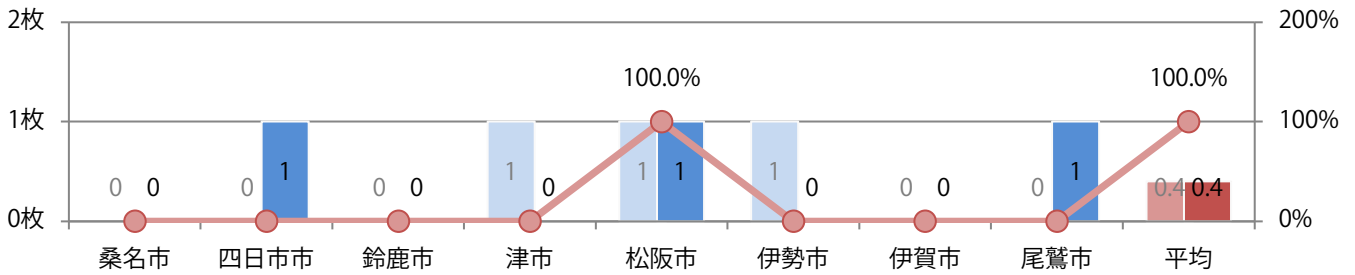

■ 地区別折込枚数・前年比

■ 2019年 ■ 2020年 ● 前年比