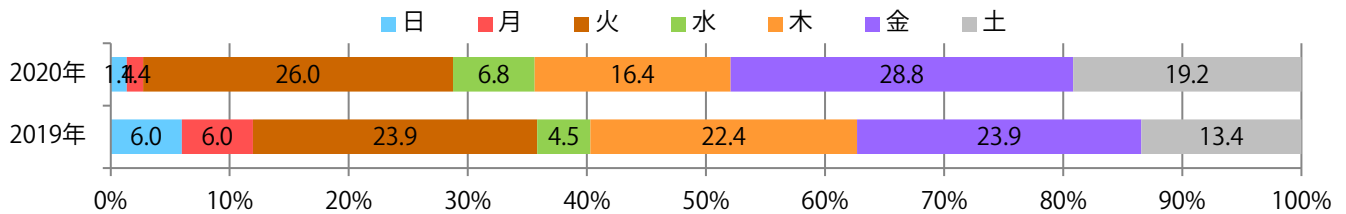

■地区別折込枚数・前年比

■ 2019年 ■ 2020年 ● 前年比

■曜日別構成比 (%)

■ 日 ■ 月 ■ 火 ■ 水 ■ 木 ■ 金 ■ 土

■サイズ別構成比 (%)

■ B 1 ■ B 2 ■ B 3 ■ B 4 ■ B 4 未満 ■ 特殊

■色数別構成比 (%)

■ 1c/0c ■ 1c/1c ■ 2c/0c ■ 2c/1c ■ 2c/2c ■ 4c/0c ■ 4c/1c ■ 4c/2c ■ 4c/4c

前年比8%増。金曜が最も多く、次いで火曜が多い。B4以下のサイズが増えた。
両面フルカラーは82%を占める。

■ 月別折込枚数（県内8地区平均）

□ 年間最多枚数 □ 年間最少枚数

	1月	2月	3月	4月	5月	6月	7月	8月	9月	10月	11月	12月
2020年	6.9	5.9	8.0	4.1	5.8	7.0	6.8	6.8	9.1			
2019年	7.5	6.1	10.6	8.8	6.9	7.4	9.3	7.8	8.4	7.4	10.6	14.5
2018年	8.1	9.0	11.4	9.4	7.5	8.8	10.4	7.1	7.1	8.1	12.5	17.5

■ 地区別折込枚数・前年比

■ 曜日別構成比 (%)

■ サイズ別構成比 (%)

■ 色数別構成比 (%)

水曜が最も多く、次いで金・木曜の順に多い。B2・B4未満のサイズが無くなった。
両面フルカラーは9割を占める。

■ 月別折込枚数（県内8地区平均）

■ 年間最多枚数 ■ 年間最少枚数

	1月	2月	3月	4月	5月	6月	7月	8月	9月	10月	11月	12月
2020年	25.5	21.5	19.4	13.5	10.5	19.3	17.4	8.4	17.6			
2019年	28.8	20.8	33.4	29.0	29.5	23.0	20.9	14.8	20.8	25.3	25.9	25.8
2018年	27.4	22.6	35.0	31.1	31.0	29.4	21.3	20.6	19.5	31.4	33.1	29.1