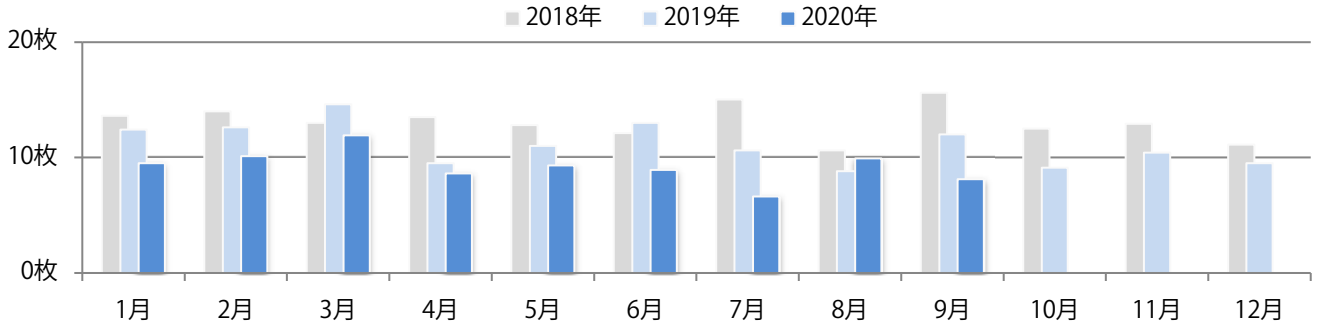

日曜に88%が集中。B4サイズが増え、79%に上る。大半が両面フルカラー。

■月別折込枚数（県内8地区平均）

□ 年間最多枚数 □ 年間最少枚数

	1月	2月	3月	4月	5月	6月	7月	8月	9月	10月	11月	12月
2020年	9.5	10.1	11.9	8.6	9.3	8.9	6.6	9.9	8.1			
2019年	12.4	12.6	14.6	9.5	11.0	13.0	10.6	8.8	12.0	9.1	10.4	9.5
2018年	13.6	14.0	13.0	13.5	12.8	12.1	15.0	10.6	15.6	12.5	12.9	11.1