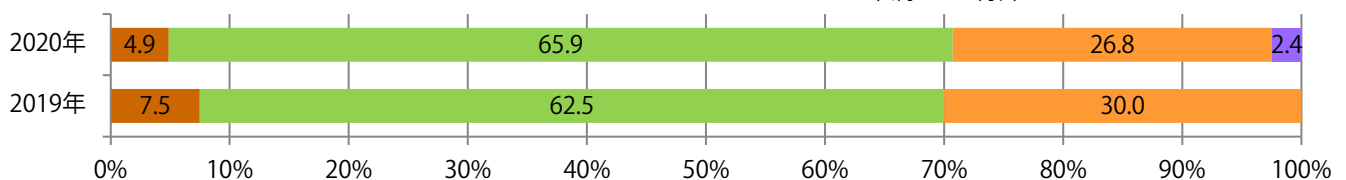

前年比2%増。木曜が最も多く、次いで火曜が多い。B4サイズが増えた。両面フルカラーは78%を占める。

■ 月別折込枚数 (県内8地区平均)

■ 年間最多枚数 ■ 年間最少枚数

	1月	2月	3月	4月	5月	6月	7月	8月	9月	10月	11月	12月
2020年	3.9	3.9	4.5	3.1	4.4	3.6	6.6	4.3	5.1			
2019年	3.5	3.6	4.8	4.8	5.9	4.6	6.3	3.9	5.0	4.8	7.1	4.1
2018年	4.5	3.9	3.6	5.0	3.3	4.5	6.5	3.5	5.4	7.6	6.8	3.1

■ 地区別折込枚数・前年比

■ 2019年 ■ 2020年 ● 前年比

■ 曜日別構成比 (%)

■ 日 ■ 月 ■ 火 ■ 水 ■ 木 ■ 金 ■ 土

■ サイズ別構成比 (%)

■ B 1 ■ B 2 ■ B 3 ■ B 4 ■ B 4 未満 ■ 特殊

■ 色数別構成比 (%)

■ 1c/0c ■ 1c/1c ■ 2c/0c ■ 2c/1c ■ 2c/2c ■ 4c/0c ■ 4c/1c ■ 4c/2c ■ 4c/4c

各地区で前年を越え、平均で1.5倍近くになった。火曜が最も多く、次いで水曜が多い。
B3・B4サイズが増えた。ほとんどが両面フルカラーで、他はフルカラー/2色のみ。

■ 月別折込枚数（県内8地区平均）

■ 年間最多枚数 ■ 年間最少枚数

	1月	2月	3月	4月	5月	6月	7月	8月	9月	10月	11月	12月
2020年	24.6	26.9	24.3	22.1	21.3	22.1	23.4	22.6	30.5			
2019年	35.5	31.3	23.8	35.4	28.0	33.4	23.9	20.8	20.4	21.8	30.3	21.6
2018年	34.9	23.9	22.4	28.1	22.8	21.5	27.9	19.8	22.9	27.1	30.0	23.3