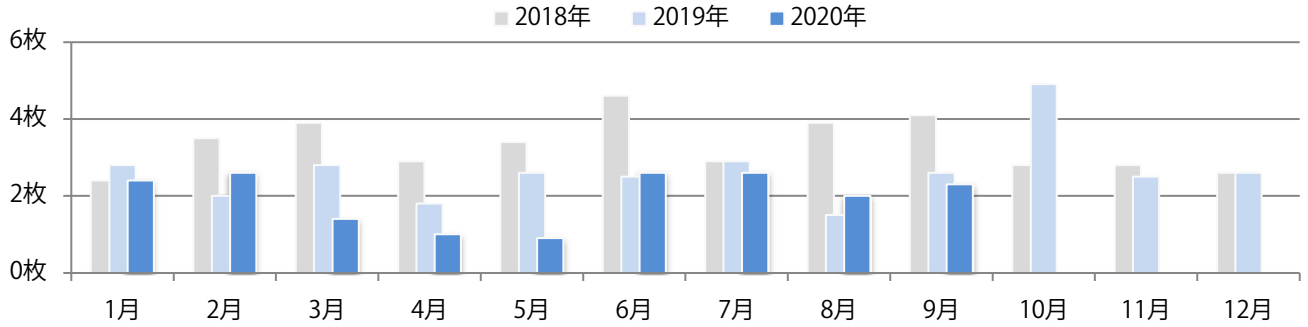

土曜が最も多く、次いで火・金が多い。B4サイズが増えた。両面フルカラーは86%を占める。

■月別折込枚数（県内8地区平均）

□ 年間最多枚数 □ 年間最少枚数

	1月	2月	3月	4月	5月	6月	7月	8月	9月	10月	11月	12月
2020年	1.6	1.8	0.8	0.3	0.3	1.5	2.1	1.9	1.8			
2019年	1.4	1.3	1.6	1.6	1.1	2.1	1.9	1.4	2.0	2.0	2.0	2.4
2018年	2.6	1.5	2.5	1.4	2.0	1.9	1.4	1.3	1.3	1.1	1.6	1.3

■地区別折込枚数・前年比

■ 2019年 ■ 2020年 ● 前年比

■曜日別構成比 (%)

■ 日 ■ 月 ■ 火 ■ 水 ■ 木 ■ 金 ■ 土

■サイズ別構成比 (%)

■ B 1 ■ B 2 ■ B 3 ■ B 4 ■ B 4未済 ■ 特殊

■色数別構成比 (%)

■ 1c/0c ■ 1c/1c ■ 2c/0c ■ 2c/1c ■ 2c/2c ■ 4c/0c ■ 4c/1c ■ 4c/2c ■ 4c/4c

日・水曜が多い。B4未満のサイズが3分の2を占め、他はB4のみ。
両面フルカラーに次いで多いのは、片面フルカラーの22%。

月別折込枚数（県内8地区平均）

年間最多枚数 年間最少枚数

	1月	2月	3月	4月	5月	6月	7月	8月	9月	10月	11月	12月
2020年	2.4	2.6	1.4	1.0	0.9	2.6	2.6	2.0	2.3			
2019年	2.8	2.0	2.8	1.8	2.6	2.5	2.9	1.5	2.6	4.9	2.5	2.6
2018年	2.4	3.5	3.9	2.9	3.4	4.6	2.9	3.9	4.1	2.8	2.8	2.6