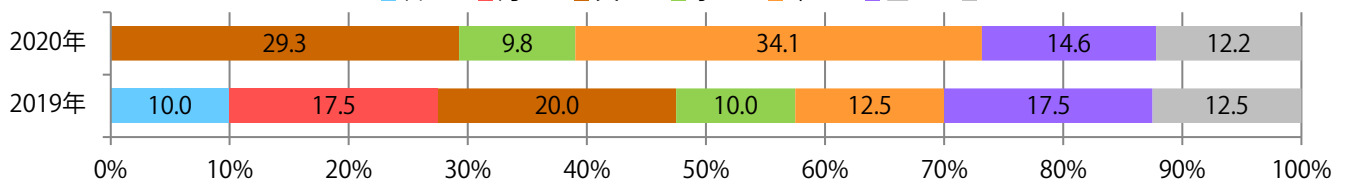

■ 地区別折込枚数・前年比

■ 2019年 ■ 2020年 ● 前年比

■ 曜日別構成比 (%)

■ 日 ■ 月 ■ 火 ■ 水 ■ 木 ■ 金 ■ 土

■ サイズ別構成比 (%)

■ B 1 ■ B 2 ■ B 3 ■ B 4 ■ B 4 未満 ■ 特殊

■ 色数別構成比 (%)

■ 1c/0c ■ 1c/1c ■ 2c/0c ■ 2c/1c ■ 2c/2c ■ 4c/0c ■ 4c/1c ■ 4c/2c ■ 4c/4c

前年比2%増。木曜が最も多く、次いで火曜が多い。B4サイズが増えた。両面フルカラーは78%を占める。

■ 月別折込枚数 (県内8地区平均)

■ 年間最多枚数 ■ 年間最少枚数

	1月	2月	3月	4月	5月	6月	7月	8月	9月	10月	11月	12月
2020年	3.9	3.9	4.5	3.1	4.4	3.6	6.6	4.3	5.1			
2019年	3.5	3.6	4.8	4.8	5.9	4.6	6.3	3.9	5.0	4.8	7.1	4.1
2018年	4.5	3.9	3.6	5.0	3.3	4.5	6.5	3.5	5.4	7.6	6.8	3.1