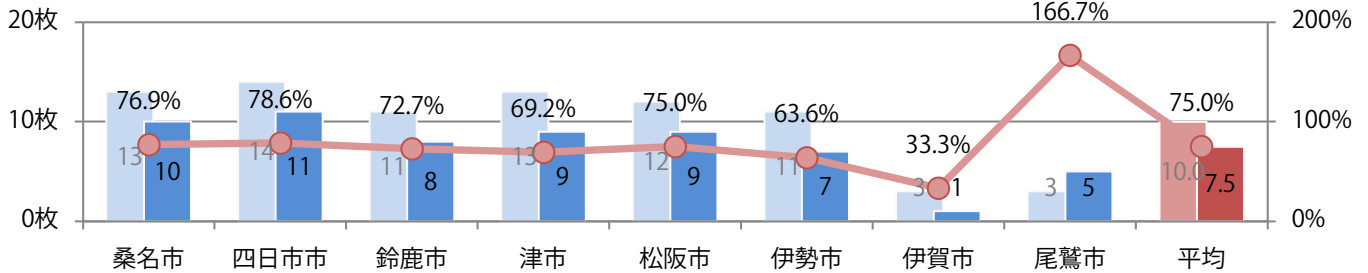

■ 地区別折込枚数・前年比

■ 2019年 ■ 2020年 ● 前年比

■ 曜日別構成比 (%)

■ 日 ■ 月 ■ 火 ■ 水 ■ 木 ■ 金 ■ 土

■ サイズ別構成比 (%)

■ B 1 ■ B 2 ■ B 3 ■ B 4 ■ B 4未満 ■ 特殊

■ 色数別構成比 (%)

■ 1c/0c ■ 1c/1c ■ 2c/0c ■ 2c/1c ■ 2c/2c ■ 4c/0c ■ 4c/1c ■ 4c/2c ■ 4c/4c

木～土曜の週後半に9割が集中。B4未満のサイズが増えた。ほとんどが両面フルカラー。

■ 月別折込枚数（県内8地区平均）

■ 年間最多枚数 ■ 年間最少枚数

	1月	2月	3月	4月	5月	6月	7月	8月	9月	10月	11月	12月
2020年	10.5	8.4	8.6	5.0	5.0	8.0	6.5	6.5	7.5			
2019年	10.5	7.6	12.1	7.8	6.6	8.6	8.9	9.6	10.0	8.0	12.8	10.3
2018年	10.6	8.5	13.8	8.8	7.1	9.9	9.3	9.0	10.3	9.5	10.1	9.3

■ 地区別折込枚数・前年比

■ 2019年 ■ 2020年 ● 前年比

■ 曜日別構成比 (%)

■ 日 ■ 月 ■ 火 ■ 水 ■ 木 ■ 金 ■ 土

■ サイズ別構成比 (%)

■ B 1 ■ B 2 ■ B 3 ■ B 4 ■ B 4 未満 ■ 特殊

■ 色数別構成比 (%)

■ 1c/0c ■ 1c/1c ■ 2c/0c ■ 2c/1c ■ 2c/2c ■ 4c/0c ■ 4c/1c ■ 4c/2c ■ 4c/4c