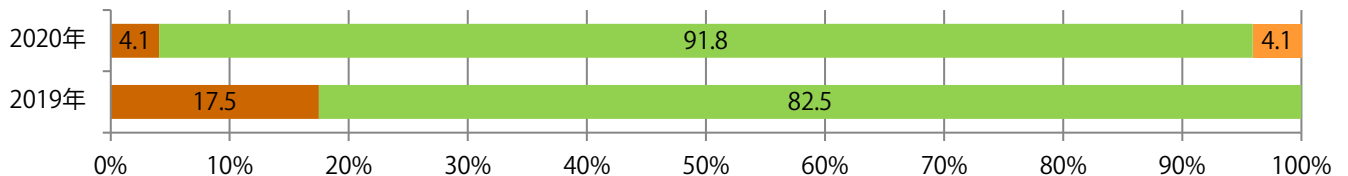

■ 地区別折込枚数・前年比

■ 曜日別構成比 (%)

■ サイズ別構成比 (%)

■ 色数別構成比 (%)

金・土曜の週末に71%が集中。B4サイズが92%に上る。大半が両面フルカラー。

■ 月別折込枚数（県内8地区平均）

■ 年間最多枚数 ■ 年間最少枚数

	1月	2月	3月	4月	5月	6月	7月	8月	9月	10月	11月	12月
2020年	10.8	9.5	5.9	4.6	2.4	6.6	7.9	6.3	6.1			
2019年	12.9	8.8	12.5	11.9	8.3	8.8	11.6	9.4	10.0	6.9	11.9	9.5
2018年	13.6	7.6	13.8	12.0	6.5	11.0	12.3	9.8	10.9	10.1	11.3	14.3

■ 地区別折込枚数・前年比

■ 2019年 ■ 2020年 ● 前年比

■ 曜日別構成比 (%)

■ 日 ■ 月 ■ 火 ■ 水 ■ 木 ■ 金 ■ 土

■ サイズ別構成比 (%)

■ B 1 ■ B 2 ■ B 3 ■ B 4 ■ B 4 未満 ■ 特殊

■ 色数別構成比 (%)

■ 1c/0c ■ 1c/1c ■ 2c/0c ■ 2c/1c ■ 2c/2c ■ 4c/0c ■ 4c/1c ■ 4c/2c ■ 4c/4c

土曜に大半が集中。B3以上の大きいサイズが42%を占める。ほとんどが両面フルカラー。

■ 月別折込枚数（県内8地区平均）

■ 年間最多枚数 ■ 年間最少枚数

	1月	2月	3月	4月	5月	6月	7月	8月	9月	10月	11月	12月
2020年	26.3	28.0	29.9	7.5	4.5	19.6	22.0	23.1	18.1			
2019年	27.8	21.4	30.3	21.9	18.6	23.4	22.0	26.8	22.6	16.1	27.9	28.8
2018年	27.8	21.8	36.1	18.0	17.4	22.0	20.0	22.8	24.9	22.3	24.0	28.6