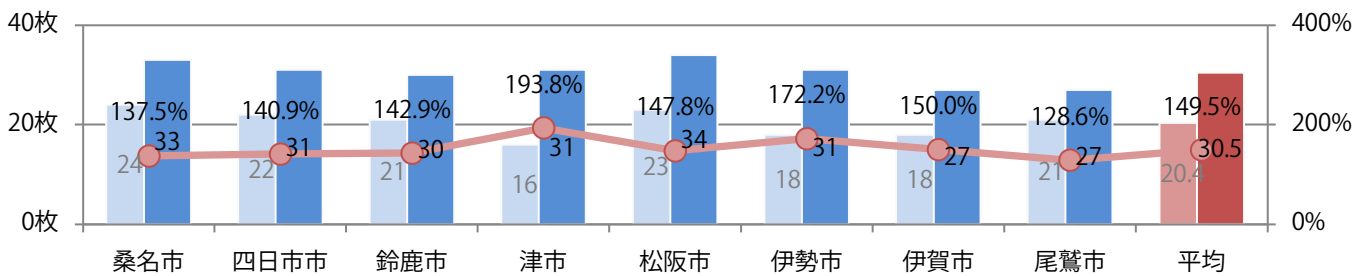

■ 地区別折込枚数・前年比

■ 2019年 ■ 2020年 ● 前年比

■ 曜日別構成比 (%)

■ 日 ■ 月 ■ 火 ■ 水 ■ 木 ■ 金 ■ 土

■ サイズ別構成比 (%)

■ B 1 ■ B 2 ■ B 3 ■ B 4 ■ B 4 未満 ■ 特殊

■ 色数別構成比 (%)

■ 1c/0c ■ 1c/1c ■ 2c/0c ■ 2c/1c ■ 2c/2c ■ 4c/0c ■ 4c/1c ■ 4c/2c ■ 4c/4c

各地区で前年を越え、平均で1.5倍近くになった。火曜が最も多く、次いで水曜が多い。
B3・B4サイズが増えた。ほとんどが両面フルカラーで、他はフルカラー/2色のみ。

■ 月別折込枚数（県内8地区平均）

■ 年間最多枚数 ■ 年間最少枚数

	1月	2月	3月	4月	5月	6月	7月	8月	9月	10月	11月	12月
2020年	24.6	26.9	24.3	22.1	21.3	22.1	23.4	22.6	30.5			
2019年	35.5	31.3	23.8	35.4	28.0	33.4	23.9	20.8	20.4	21.8	30.3	21.6
2018年	34.9	23.9	22.4	28.1	22.8	21.5	27.9	19.8	22.9	27.1	30.0	23.3

■ 地区別折込枚数・前年比

■ 2019年 ■ 2020年 ● 前年比

■ 曜日別構成比 (%)

■ 日 ■ 月 ■ 火 ■ 水 ■ 木 ■ 金 ■ 土

■ サイズ別構成比 (%)

■ B 1 ■ B 2 ■ B 3 ■ B 4 ■ B 4未済 ■ 特殊

■ 色数別構成比 (%)

■ 1c/0c ■ 1c/1c ■ 2c/0c ■ 2c/1c ■ 2c/2c ■ 4c/0c ■ 4c/1c ■ 4c/2c ■ 4c/4c