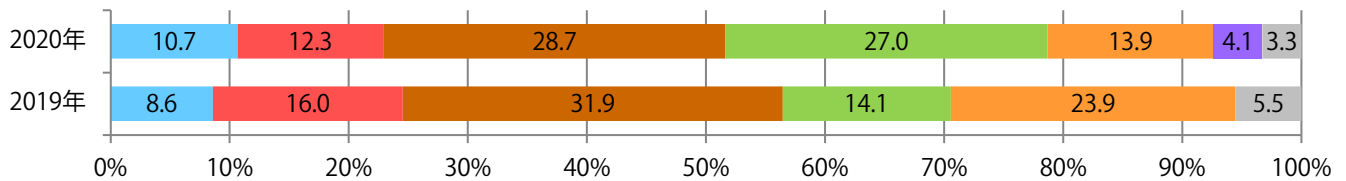

■ 曜日別構成比 (%)

■ 日 ■ 月 ■ 火 ■ 水 ■ 木 ■ 金 ■ 土