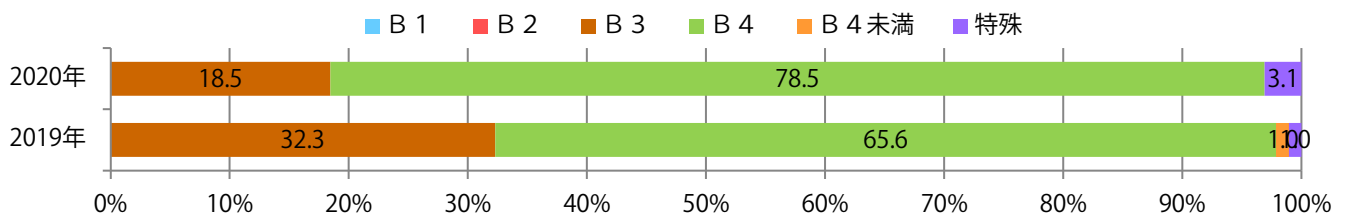

■サイズ別構成比 (%)