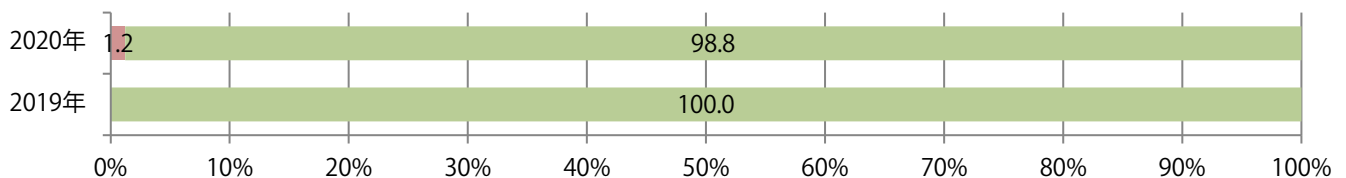

各地区で前年を越え、平均で1.5倍近くになった。火曜が最も多く、次いで水曜が多い。
B3・B4サイズが増えた。ほとんどが両面フルカラーで、他はフルカラー/2色のみ。

■ 月別折込枚数（県内8地区平均）

■ 年間最多枚数 ■ 年間最少枚数

	1月	2月	3月	4月	5月	6月	7月	8月	9月	10月	11月	12月
2020年	24.6	26.9	24.3	22.1	21.3	22.1	23.4	22.6	30.5			
2019年	35.5	31.3	23.8	35.4	28.0	33.4	23.9	20.8	20.4	21.8	30.3	21.6
2018年	34.9	23.9	22.4	28.1	22.8	21.5	27.9	19.8	22.9	27.1	30.0	23.3

■ 地区別折込枚数・前年比

■ 2019年 ■ 2020年 ● 前年比

■ 曜日別構成比 (%)

■ 日 ■ 月 ■ 火 ■ 水 ■ 木 ■ 金 ■ 土

■ サイズ別構成比 (%)

■ B 1 ■ B 2 ■ B 3 ■ B 4 ■ B 4未済 ■ 特殊

■ 色数別構成比 (%)

■ 1c/0c ■ 1c/1c ■ 2c/0c ■ 2c/1c ■ 2c/2c ■ 4c/0c ■ 4c/1c ■ 4c/2c ■ 4c/4c

土曜が最も多く、次いで火・金が多い。B4サイズが増えた。両面フルカラーは86%を占める。

■月別折込枚数（県内8地区平均）

□ 年間最多枚数 □ 年間最少枚数

	1月	2月	3月	4月	5月	6月	7月	8月	9月	10月	11月	12月
2020年	1.6	1.8	0.8	0.3	0.3	1.5	2.1	1.9	1.8			
2019年	1.4	1.3	1.6	1.6	1.1	2.1	1.9	1.4	2.0	2.0	2.0	2.4
2018年	2.6	1.5	2.5	1.4	2.0	1.9	1.4	1.3	1.3	1.1	1.6	1.3