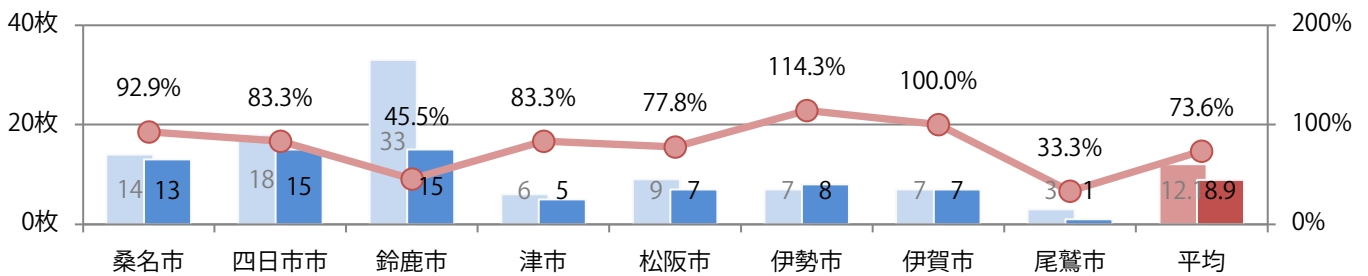

■地区別折込枚数・前年比

■曜日別構成比 (%)

■サイズ別構成比 (%)

■色数別構成比 (%)

火曜が最も多く、次いで土曜が多い。B3以上の大きいサイズが減った。
両面フルカラーは82%。

■月別折込枚数（県内8地区平均）

■ 年間最多枚数 □ 年間最少枚数

	1月	2月	3月	4月	5月	6月	7月	8月	9月	10月	11月	12月
2020年	50.3	54.8	50.4	34.5	10.9	30.1	42.1	40.1	35.0			
2019年	56.0	57.0	59.5	53.4	55.8	53.6	58.0	60.4	56.6	58.4	54.1	63.9
2018年	56.8	54.0	60.4	56.3	59.4	56.6	59.9	57.8	54.5	54.5	54.1	64.5

■地区別折込枚数・前年比

■曜日別構成比 (%)

■サイズ別構成比 (%)

■色数別構成比 (%)

水曜が最も多く、次いで土曜が多い。B3以上の大きいサイズが大半を占める。
両面フルカラーは87%。

■月別折込枚数（県内8地区平均）

■ 年間最多枚数 □ 年間最少枚数

	1月	2月	3月	4月	5月	6月	7月	8月	9月	10月	11月	12月
2020年	11.8	8.3	9.1	9.0	1.9	7.9	11.5	7.8	8.9			
2019年	12.4	10.4	13.0	17.5	16.1	12.8	13.3	15.3	12.1	13.4	15.9	16.1
2018年	13.0	10.8	15.0	17.0	16.9	13.4	14.6	16.0	12.0	14.3	14.0	16.4

■地区別折込枚数・前年比

■ 2019年 ■ 2020年 ● 前年比

■曜日別構成比 (%)

■ 日 ■ 月 ■ 火 ■ 水 ■ 木 ■ 金 ■ 土

■サイズ別構成比 (%)

■ B 1 ■ B 2 ■ B 3 ■ B 4 ■ B 4 未満 ■ 特殊

■色数別構成比 (%)

■ 1c/0c ■ 1c/1c ■ 2c/0c ■ 2c/1c ■ 2c/2c ■ 4c/0c ■ 4c/1c ■ 4c/2c ■ 4c/4c