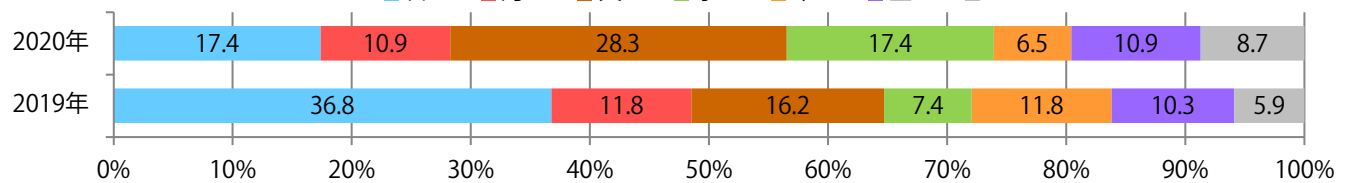

■曜日別構成比 (%)

日 月 火 水 木 金 土