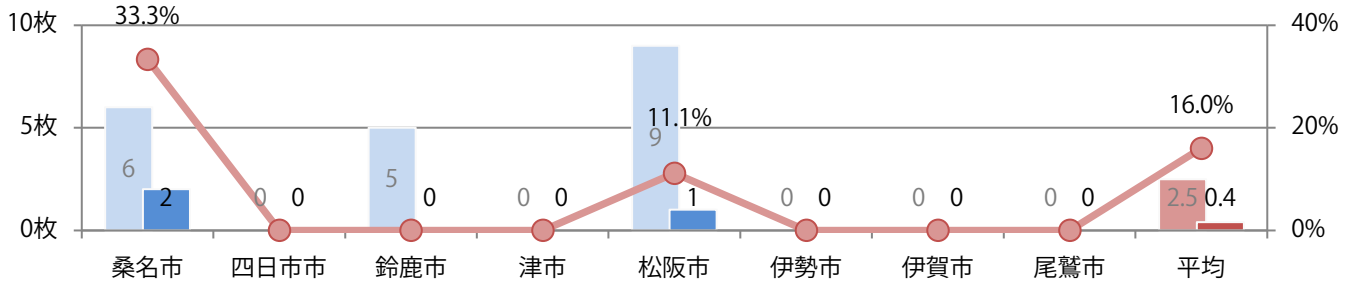

■地区別折込枚数・前年比

■ 2019年 ■ 2020年 ● 前年比

■曜日別構成比 (%)

■ 日 ■ 月 ■ 火 ■ 水 ■ 木 ■ 金 ■ 土

■サイズ別構成比 (%)

■ B 1 ■ B 2 ■ B 3 ■ B 4 ■ B 4 未満 ■ 特殊

■色数別構成比 (%)

■ 1c/0c ■ 1c/1c ■ 2c/0c ■ 2c/1c ■ 2c/2c ■ 4c/0c ■ 4c/1c ■ 4c/2c ■ 4c/4c

金曜折込のみとなった。全てB4サイズ、両面フルカラー。

■月別折込枚数（県内8地区平均）

■ 年間最多枚数 □ 年間最少枚数

	1月	2月	3月	4月	5月	6月	7月	8月	9月	10月	11月	12月
2020年	1.3	0.4	1.9	0.8	0.3	1.3	1.5	0.9	0.4			
2019年	1.4	1.6	3.1	3.1	2.1	2.5	3.0	2.5	2.5	3.3	2.9	5.9
2018年	1.9	0.6	2.0	2.3	1.3	2.4	2.5	1.3	1.3	2.0	2.6	4.9