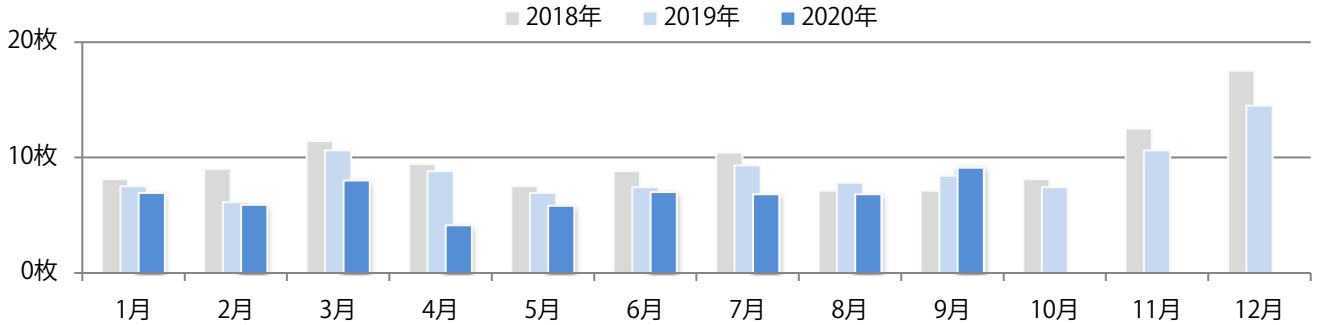

■地区別折込枚数・前年比

■ 2019年 ■ 2020年 ● 前年比

■曜日別構成比 (%)

■ 日 ■ 月 ■ 火 ■ 水 ■ 木 ■ 金 ■ 土

■サイズ別構成比 (%)

■ B 1 ■ B 2 ■ B 3 ■ B 4 ■ B 4 未満 ■ 特殊

■色数別構成比 (%)

■ 1c/0c ■ 1c/1c ■ 2c/0c ■ 2c/1c ■ 2c/2c ■ 4c/0c ■ 4c/1c ■ 4c/2c ■ 4c/4c

前年比8%増。金曜が最も多く、次いで火曜が多い。B4以下のサイズが増えた。
両面フルカラーは82%を占める。

■ 月別折込枚数（県内8地区平均）

□ 年間最多枚数 □ 年間最少枚数

	1月	2月	3月	4月	5月	6月	7月	8月	9月	10月	11月	12月
2020年	6.9	5.9	8.0	4.1	5.8	7.0	6.8	6.8	9.1			
2019年	7.5	6.1	10.6	8.8	6.9	7.4	9.3	7.8	8.4	7.4	10.6	14.5
2018年	8.1	9.0	11.4	9.4	7.5	8.8	10.4	7.1	7.1	8.1	12.5	17.5

■ 地区別折込枚数・前年比

■ 曜日別構成比 (%)

■ サイズ別構成比 (%)

■ 色数別構成比 (%)

水曜が最も多く、次いで金・木曜の順に多い。B2・B4未満のサイズが無くなった。
両面フルカラーは9割を占める。

■ 月別折込枚数（県内8地区平均）

■ 年間最多枚数 ■ 年間最少枚数

	1月	2月	3月	4月	5月	6月	7月	8月	9月	10月	11月	12月
2020年	25.5	21.5	19.4	13.5	10.5	19.3	17.4	8.4	17.6			
2019年	28.8	20.8	33.4	29.0	29.5	23.0	20.9	14.8	20.8	25.3	25.9	25.8
2018年	27.4	22.6	35.0	31.1	31.0	29.4	21.3	20.6	19.5	31.4	33.1	29.1