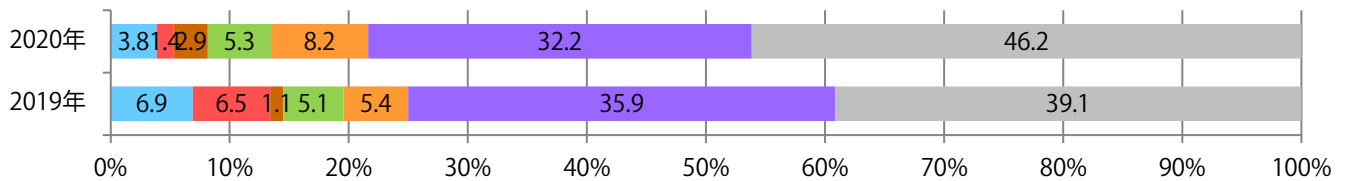

■曜日別構成比（%）

■ 日 ■ 月 ■ 火 ■ 水 ■ 木 ■ 金 ■ 土