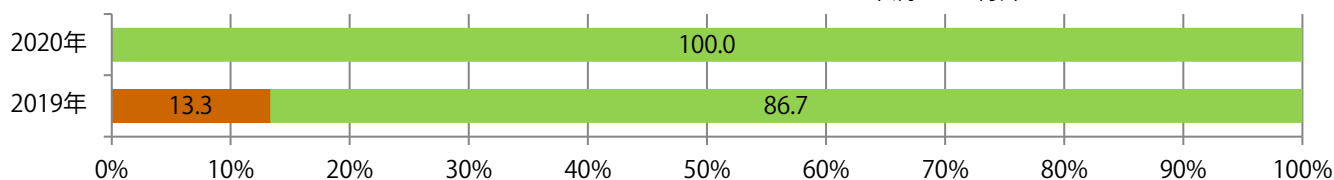

■地区別折込枚数・前年比

□ 2019年 □ 2020年 ○ 前年比

■曜日別構成比 (%)

■ 日 ■ 月 ■ 火 ■ 水 ■ 木 ■ 金 ■ 土

■サイズ別構成比 (%)

■ B 1 ■ B 2 ■ B 3 ■ B 4 ■ B 4 未満 ■ 特殊

■色数別構成比 (%)

■ 1c/0c ■ 1c/1c ■ 2c/0c ■ 2c/1c ■ 2c/2c ■ 4c/0c ■ 4c/1c ■ 4c/2c ■ 4c/4c