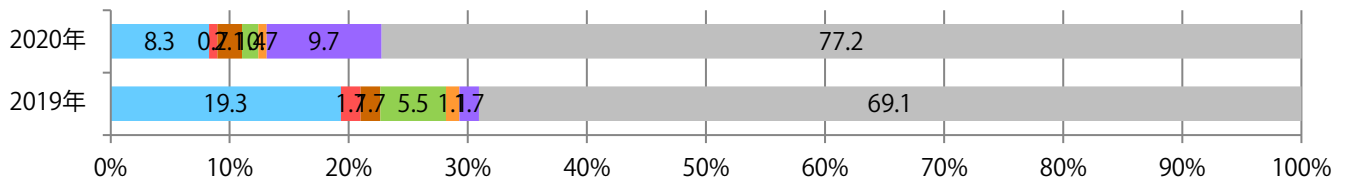

■ 地区別折込枚数・前年比

■ 2019年 ■ 2020年 ● 前年比

■ 曜日別構成比 (%)

■ 日 ■ 月 ■ 火 ■ 水 ■ 木 ■ 金 ■ 土

■ サイズ別構成比 (%)

■ B 1 ■ B 2 ■ B 3 ■ B 4 ■ B 4 未満 ■ 特殊

■ 色数別構成比 (%)

■ 1c/0c ■ 1c/1c ■ 2c/0c ■ 2c/1c ■ 2c/2c ■ 4c/0c ■ 4c/1c ■ 4c/2c ■ 4c/4c

土曜に大半が集中。B3以上の大きいサイズが42%を占める。ほとんどが両面フルカラー。

■ 月別折込枚数（県内8地区平均）

■ 年間最多枚数 ■ 年間最少枚数

	1月	2月	3月	4月	5月	6月	7月	8月	9月	10月	11月	12月
2020年	26.3	28.0	29.9	7.5	4.5	19.6	22.0	23.1	18.1			
2019年	27.8	21.4	30.3	21.9	18.6	23.4	22.0	26.8	22.6	16.1	27.9	28.8
2018年	27.8	21.8	36.1	18.0	17.4	22.0	20.0	22.8	24.9	22.3	24.0	28.6

■ 地区別折込枚数・前年比

■ 2019年 ■ 2020年 ● 前年比

■ 曜日別構成比 (%)

■ 日 ■ 月 ■ 火 ■ 水 ■ 木 ■ 金 ■ 土

■ サイズ別構成比 (%)

■ B 1 ■ B 2 ■ B 3 ■ B 4 ■ B 4未済 ■ 特殊

■ 色数別構成比 (%)

■ 1c/0c ■ 1c/1c ■ 2c/0c ■ 2c/1c ■ 2c/2c ■ 4c/0c ■ 4c/1c ■ 4c/2c ■ 4c/4c