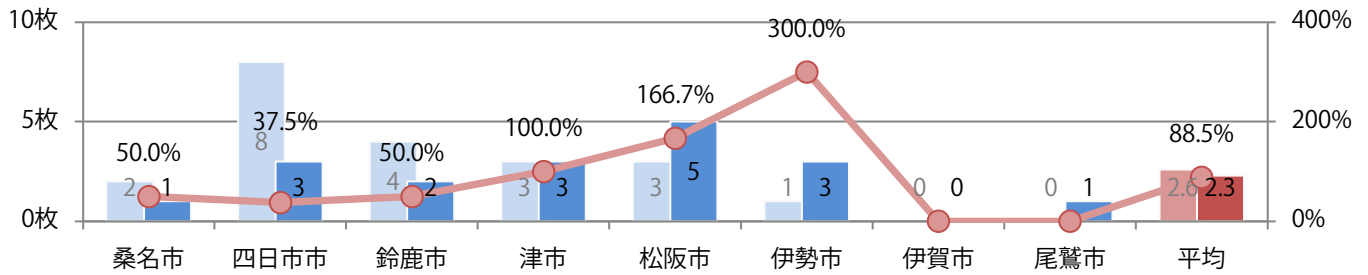

地区別折込枚数・前年比

2019年 2020年 前年比