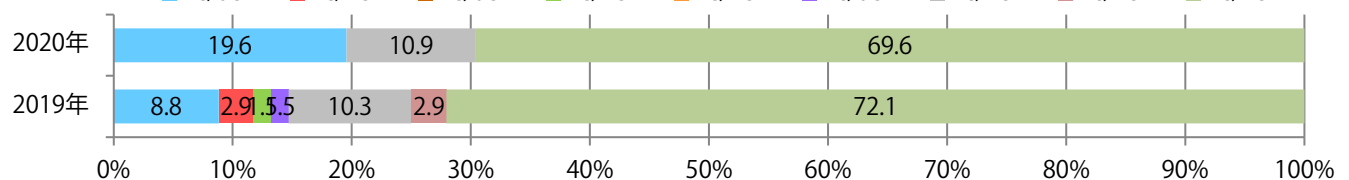

■地区別折込枚数・前年比

2019年 2020年 前年比

■曜日別構成比 (%)

日 月 火 水 木 金 土

■サイズ別構成比 (%)

B 1 B 2 B 3 B 4 B 4未満 特殊

■色数別構成比 (%)

1c/0c 1c/1c 2c/0c 2c/1c 2c/2c 4c/0c 4c/1c 4c/2c 4c/4c