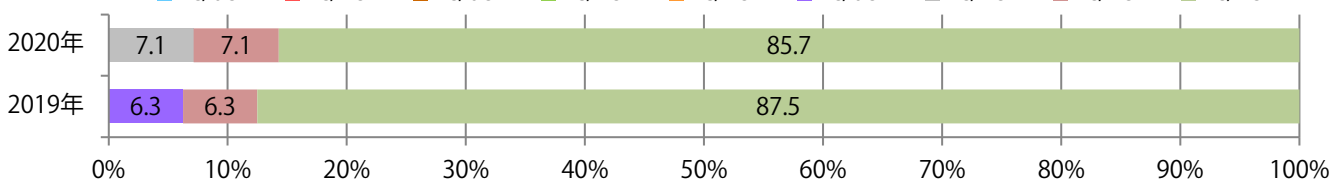

土曜が最も多く、次いで火・金が多い。B4サイズが増えた。両面フルカラーは86%を占める。

■月別折込枚数（県内8地区平均）

□ 年間最多枚数 □ 年間最少枚数

	1月	2月	3月	4月	5月	6月	7月	8月	9月	10月	11月	12月
2020年	1.6	1.8	0.8	0.3	0.3	1.5	2.1	1.9	1.8			
2019年	1.4	1.3	1.6	1.6	1.1	2.1	1.9	1.4	2.0	2.0	2.0	2.4
2018年	2.6	1.5	2.5	1.4	2.0	1.9	1.4	1.3	1.3	1.1	1.6	1.3

■地区別折込枚数・前年比

■ 2019年 ■ 2020年 ● 前年比

■曜日別構成比 (%)

■ 日 ■ 月 ■ 火 ■ 水 ■ 木 ■ 金 ■ 土

■サイズ別構成比 (%)

■ B 1 ■ B 2 ■ B 3 ■ B 4 ■ B 4未済 ■ 特殊

■色数別構成比 (%)

■ 1c/0c ■ 1c/1c ■ 2c/0c ■ 2c/1c ■ 2c/2c ■ 4c/0c ■ 4c/1c ■ 4c/2c ■ 4c/4c

日・水曜が多い。B4未満のサイズが3分の2を占め、他はB4のみ。
両面フルカラーに次いで多いのは、片面フルカラーの22%。

月別折込枚数（県内8地区平均）

年間最多枚数 年間最少枚数

	1月	2月	3月	4月	5月	6月	7月	8月	9月	10月	11月	12月
2020年	2.4	2.6	1.4	1.0	0.9	2.6	2.6	2.0	2.3			
2019年	2.8	2.0	2.8	1.8	2.6	2.5	2.9	1.5	2.6	4.9	2.5	2.6
2018年	2.4	3.5	3.9	2.9	3.4	4.6	2.9	3.9	4.1	2.8	2.8	2.6