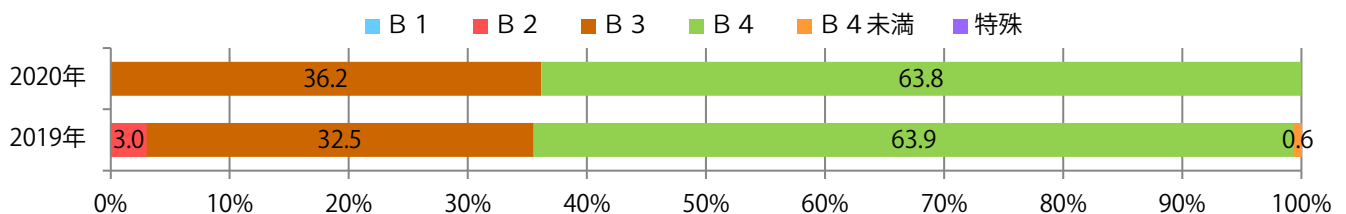

■ 地区別折込枚数・前年比

■ 曜日別構成比 (%)

■ サイズ別構成比 (%)

■ 色数別構成比 (%)

水曜が最も多く、次いで金・木曜の順に多い。B2・B4未満のサイズが無くなった。
両面フルカラーは9割を占める。

■ 月別折込枚数（県内8地区平均）

■ 年間最多枚数 ■ 年間最少枚数

	1月	2月	3月	4月	5月	6月	7月	8月	9月	10月	11月	12月
2020年	25.5	21.5	19.4	13.5	10.5	19.3	17.4	8.4	17.6			
2019年	28.8	20.8	33.4	29.0	29.5	23.0	20.9	14.8	20.8	25.3	25.9	25.8
2018年	27.4	22.6	35.0	31.1	31.0	29.4	21.3	20.6	19.5	31.4	33.1	29.1

■ 地区別折込枚数・前年比

■ 曜日別構成比 (%)

■ サイズ別構成比 (%)

■ 色数別構成比 (%)

金・土曜の週末に71%が集中。B4サイズが92%に上る。大半が両面フルカラー。

■ 月別折込枚数（県内8地区平均）

■ 年間最多枚数 ■ 年間最少枚数

	1月	2月	3月	4月	5月	6月	7月	8月	9月	10月	11月	12月
2020年	10.8	9.5	5.9	4.6	2.4	6.6	7.9	6.3	6.1			
2019年	12.9	8.8	12.5	11.9	8.3	8.8	11.6	9.4	10.0	6.9	11.9	9.5
2018年	13.6	7.6	13.8	12.0	6.5	11.0	12.3	9.8	10.9	10.1	11.3	14.3