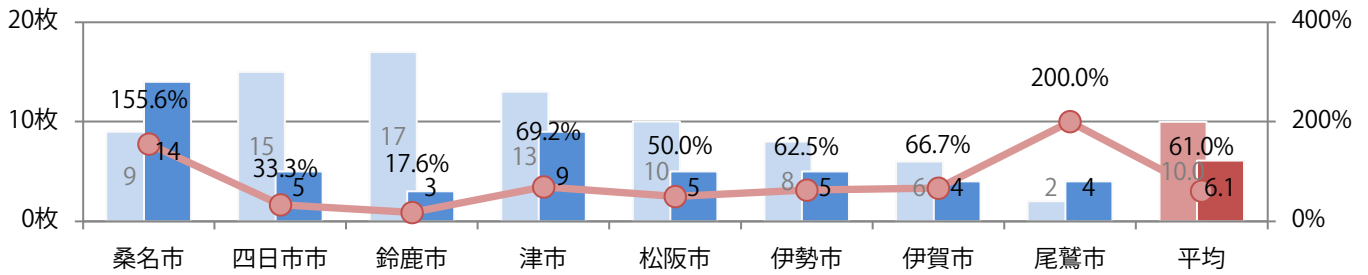

■ 地区別折込枚数・前年比

■ 曜日別構成比 (%)

■ サイズ別構成比 (%)

■ 色数別構成比 (%)

水曜が最も多く、次いで金・木曜の順に多い。B2・B4未満のサイズが無くなった。
両面フルカラーは9割を占める。

■ 月別折込枚数（県内8地区平均）

■ 年間最多枚数 ■ 年間最少枚数

	1月	2月	3月	4月	5月	6月	7月	8月	9月	10月	11月	12月
2020年	25.5	21.5	19.4	13.5	10.5	19.3	17.4	8.4	17.6			
2019年	28.8	20.8	33.4	29.0	29.5	23.0	20.9	14.8	20.8	25.3	25.9	25.8
2018年	27.4	22.6	35.0	31.1	31.0	29.4	21.3	20.6	19.5	31.4	33.1	29.1

■ 地区別折込枚数・前年比

■ 曜日別構成比 (%)

■ サイズ別構成比 (%)

■ 色数別構成比 (%)

金・土曜の週末に71%が集中。B4サイズが92%に上る。大半が両面フルカラー。

■ 月別折込枚数（県内8地区平均）

■ 年間最多枚数 ■ 年間最少枚数

	1月	2月	3月	4月	5月	6月	7月	8月	9月	10月	11月	12月
2020年	10.8	9.5	5.9	4.6	2.4	6.6	7.9	6.3	6.1			
2019年	12.9	8.8	12.5	11.9	8.3	8.8	11.6	9.4	10.0	6.9	11.9	9.5
2018年	13.6	7.6	13.8	12.0	6.5	11.0	12.3	9.8	10.9	10.1	11.3	14.3

■ 地区別折込枚数・前年比

■ 2019年 ■ 2020年 ● 前年比

■ 曜日別構成比 (%)

■ 日 ■ 月 ■ 火 ■ 水 ■ 木 ■ 金 ■ 土

■ サイズ別構成比 (%)

■ B 1 ■ B 2 ■ B 3 ■ B 4 ■ B 4 未満 ■ 特殊

■ 色数別構成比 (%)

■ 1c/0c ■ 1c/1c ■ 2c/0c ■ 2c/1c ■ 2c/2c ■ 4c/0c ■ 4c/1c ■ 4c/2c ■ 4c/4c