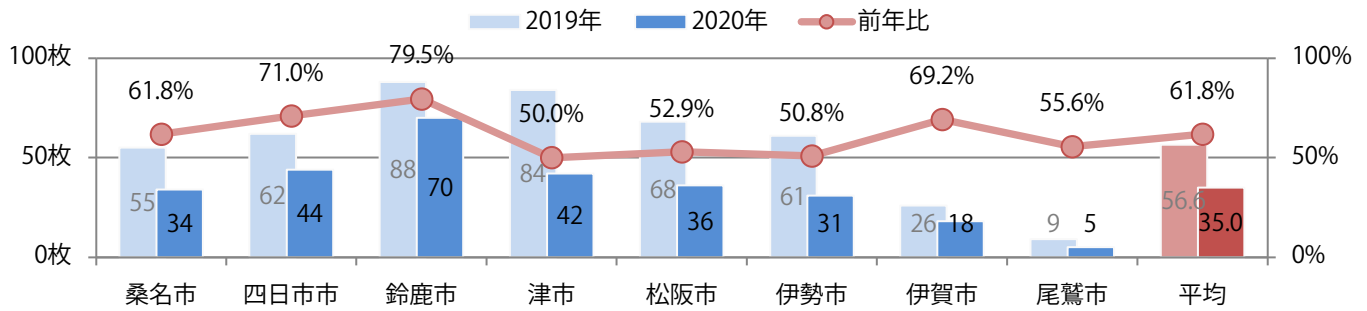

金曜が最も多く、次いで木・火曜の順に多い。B2・B4サイズが減った。
両面フルカラーは89%を占める。

■月別折込枚数（県内8地区平均）

■ 年間最多枚数 □ 年間最少枚数

	1月	2月	3月	4月	5月	6月	7月	8月	9月	10月	11月	12月
2020年	16.3	16.6	17.6	8.6	1.8	13.3	16.8	14.0	16.3			
2019年	16.0	19.9	26.3	22.8	18.9	20.9	22.9	21.4	23.6	23.5	21.8	28.4
2018年	14.5	17.4	23.9	22.1	19.6	18.1	22.1	19.1	23.3	20.6	22.5	26.0

■地区別折込枚数・前年比

■曜日別構成比 (%)

■サイズ別構成比 (%)

■色数別構成比 (%)

火曜が最も多く、次いで土曜が多い。B3以上の大きいサイズが減った。
両面フルカラーは82%。

■月別折込枚数（県内8地区平均）

■ 年間最多枚数 □ 年間最少枚数

	1月	2月	3月	4月	5月	6月	7月	8月	9月	10月	11月	12月
2020年	50.3	54.8	50.4	34.5	10.9	30.1	42.1	40.1	35.0			
2019年	56.0	57.0	59.5	53.4	55.8	53.6	58.0	60.4	56.6	58.4	54.1	63.9
2018年	56.8	54.0	60.4	56.3	59.4	56.6	59.9	57.8	54.5	54.5	54.1	64.5

■地区別折込枚数・前年比

■曜日別構成比 (%)

■サイズ別構成比 (%)

■色数別構成比 (%)

水曜が最も多く、次いで土曜が多い。B3以上の大きいサイズが大半を占める。
両面フルカラーは87%。

■月別折込枚数（県内8地区平均）

■ 年間最多枚数 □ 年間最少枚数

	1月	2月	3月	4月	5月	6月	7月	8月	9月	10月	11月	12月
2020年	11.8	8.3	9.1	9.0	1.9	7.9	11.5	7.8	8.9			
2019年	12.4	10.4	13.0	17.5	16.1	12.8	13.3	15.3	12.1	13.4	15.9	16.1
2018年	13.0	10.8	15.0	17.0	16.9	13.4	14.6	16.0	12.0	14.3	14.0	16.4