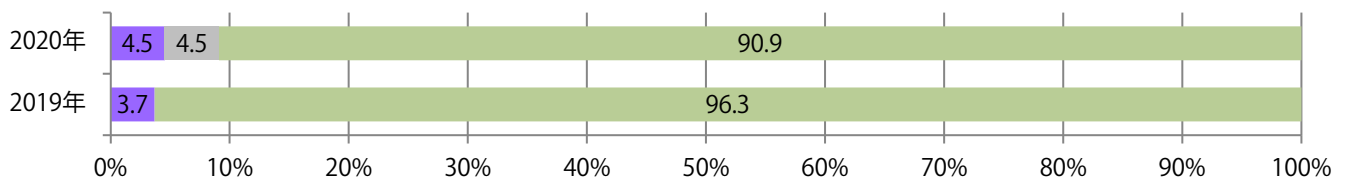

地区別折込枚数・前年比

2019年 2020年 前年比

曜日別構成比 (%)

日 月 火 水 木 金 土

サイズ別構成比 (%)

B 1 B 2 B 3 B 4 B 4未満 特殊

色数別構成比 (%)

1c/0c 1c/1c 2c/0c 2c/1c 2c/2c 4c/0c 4c/1c 4c/2c 4c/4c