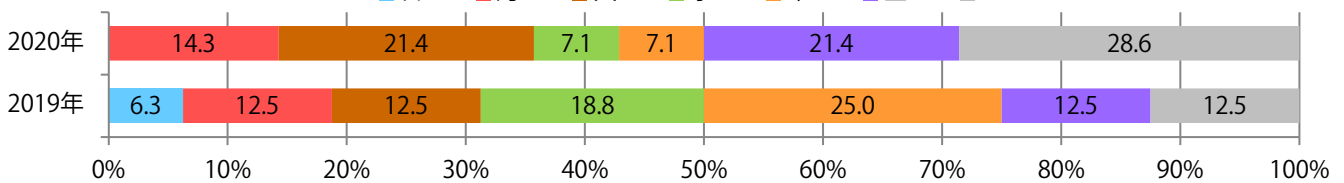

■ 地区別折込枚数・前年比

■ 2019年 ■ 2020年 ● 前年比

■ 曜日別構成比 (%)

■ 日 ■ 月 ■ 火 ■ 水 ■ 木 ■ 金 ■ 土

■ サイズ別構成比 (%)

■ B 1 ■ B 2 ■ B 3 ■ B 4 ■ B 4未済 ■ 特殊

■ 色数別構成比 (%)

■ 1c/0c ■ 1c/1c ■ 2c/0c ■ 2c/1c ■ 2c/2c ■ 4c/0c ■ 4c/1c ■ 4c/2c ■ 4c/4c

土曜が最も多く、次いで火・金が多い。B4サイズが増えた。両面フルカラーは86%を占める。

■月別折込枚数（県内8地区平均）

□ 年間最多枚数 □ 年間最少枚数

	1月	2月	3月	4月	5月	6月	7月	8月	9月	10月	11月	12月
2020年	1.6	1.8	0.8	0.3	0.3	1.5	2.1	1.9	1.8			
2019年	1.4	1.3	1.6	1.6	1.1	2.1	1.9	1.4	2.0	2.0	2.0	2.4
2018年	2.6	1.5	2.5	1.4	2.0	1.9	1.4	1.3	1.3	1.1	1.6	1.3

■地区別折込枚数・前年比

■ 2019年 ■ 2020年 ● 前年比

■曜日別構成比 (%)

■ 日 ■ 月 ■ 火 ■ 水 ■ 木 ■ 金 ■ 土

■サイズ別構成比 (%)

■ B 1 ■ B 2 ■ B 3 ■ B 4 ■ B 4未済 ■ 特殊

■色数別構成比 (%)

■ 1c/0c ■ 1c/1c ■ 2c/0c ■ 2c/1c ■ 2c/2c ■ 4c/0c ■ 4c/1c ■ 4c/2c ■ 4c/4c