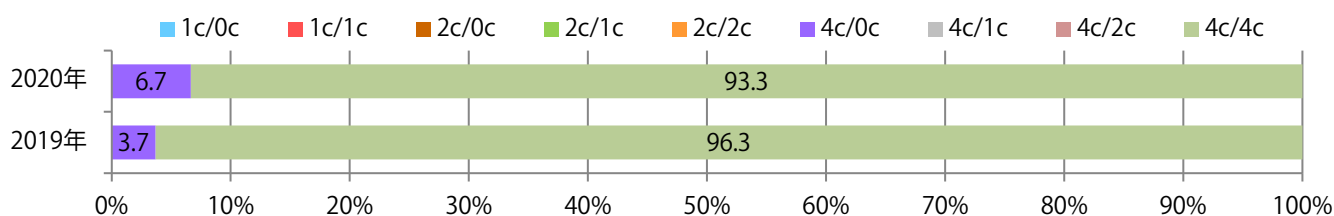

地区別折込枚数・前年比

曜日別構成比 (%)

サイズ別構成比 (%)

色数別構成比 (%)

前年比12%増。金曜が最も多い。B4サイズが9割を占める。ほとんどが両面フルカラーで、他は片面フルカラーのみ。

月別折込枚数（県内8地区平均）

年間最多枚数 年間最少枚数

	1月	2月	3月	4月	5月	6月	7月	8月	9月	10月	11月	12月
2020年	3.9	2.1	4.5	3.1	3.8	3.5	3.0	4.3	3.8			
2019年	4.8	2.9	3.3	3.1	4.3	2.6	3.4	4.4	3.4	1.9	3.3	4.3
2018年	3.5	2.4	3.6	2.9	5.4	2.6	3.6	2.8	2.3	3.3	2.6	4.1

地区別折込枚数・前年比

曜日別構成比 (%)

サイズ別構成比 (%)

色数別構成比 (%)

日曜に52%が集中。B4サイズが73%を占め、他はB3のみ。全て両面フルカラー。

月別折込枚数（県内8地区平均）

年間最多枚数 年間最少枚数

	1月	2月	3月	4月	5月	6月	7月	8月	9月	10月	11月	12月
2020年	6.9	5.5	1.8	0.8	0.0	0.1	1.3	3.5	4.1			
2019年	8.4	6.4	9.6	4.3	6.9	5.6	6.0	5.6	7.3	3.6	6.8	2.4
2018年	10.4	8.1	7.8	5.6	7.0	6.8	6.3	4.9	8.4	7.9	5.6	2.4