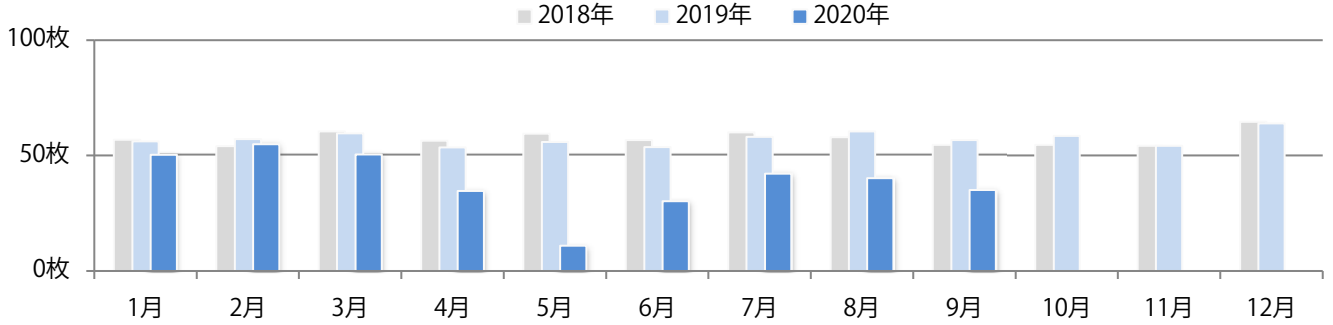

金曜が最も多く、次いで木・火曜の順に多い。B2・B4サイズが減った。
両面フルカラーは89%を占める。

■月別折込枚数（県内8地区平均）

■ 年間最多枚数 □ 年間最少枚数

	1月	2月	3月	4月	5月	6月	7月	8月	9月	10月	11月	12月
2020年	16.3	16.6	17.6	8.6	1.8	13.3	16.8	14.0	16.3			
2019年	16.0	19.9	26.3	22.8	18.9	20.9	22.9	21.4	23.6	23.5	21.8	28.4
2018年	14.5	17.4	23.9	22.1	19.6	18.1	22.1	19.1	23.3	20.6	22.5	26.0

■地区別折込枚数・前年比

■曜日別構成比 (%)

■サイズ別構成比 (%)

■色数別構成比 (%)

火曜が最も多く、次いで土曜が多い。B3以上の大きいサイズが減った。
両面フルカラーは82%。

■月別折込枚数（県内8地区平均）

■ 年間最多枚数 □ 年間最少枚数

	1月	2月	3月	4月	5月	6月	7月	8月	9月	10月	11月	12月
2020年	50.3	54.8	50.4	34.5	10.9	30.1	42.1	40.1	35.0			
2019年	56.0	57.0	59.5	53.4	55.8	53.6	58.0	60.4	56.6	58.4	54.1	63.9
2018年	56.8	54.0	60.4	56.3	59.4	56.6	59.9	57.8	54.5	54.5	54.1	64.5

■地区別折込枚数・前年比

■曜日別構成比 (%)

■サイズ別構成比 (%)

■色数別構成比 (%)

水曜が最も多く、次いで土曜が多い。B3以上の大きいサイズが大半を占める。
両面フルカラーは87%。

■月別折込枚数（県内8地区平均）

■ 年間最多枚数 □ 年間最少枚数

	1月	2月	3月	4月	5月	6月	7月	8月	9月	10月	11月	12月
2020年	11.8	8.3	9.1	9.0	1.9	7.9	11.5	7.8	8.9			
2019年	12.4	10.4	13.0	17.5	16.1	12.8	13.3	15.3	12.1	13.4	15.9	16.1
2018年	13.0	10.8	15.0	17.0	16.9	13.4	14.6	16.0	12.0	14.3	14.0	16.4