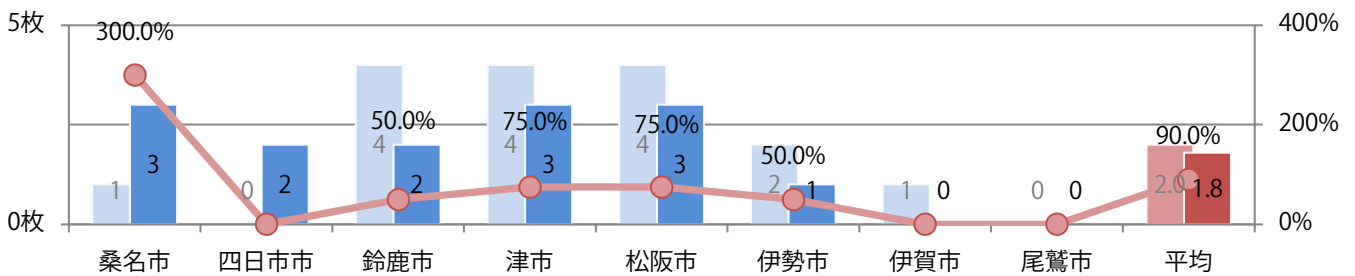

■地区別折込枚数・前年比

■ 2019年 ■ 2020年 ● 前年比