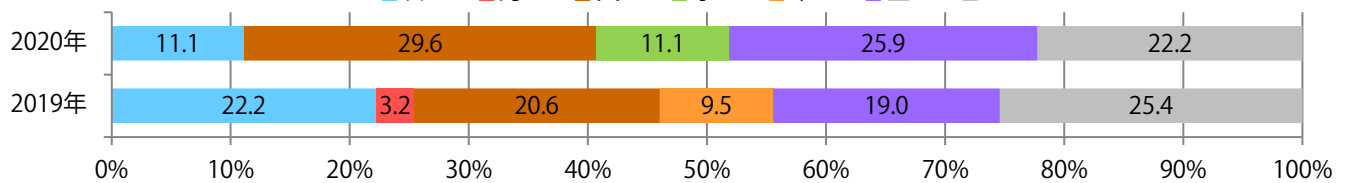

■曜日別構成比 (%)

■ 日 ■ 月 ■ 火 ■ 水 ■ 木 ■ 金 ■ 土