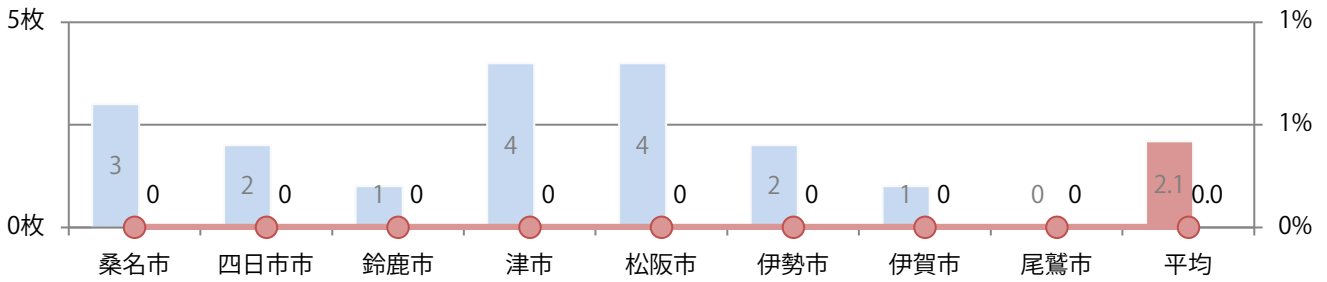

■ 地区別折込枚数・前年比

■ 2019年 ■ 2020年 ● 前年比

■ 曜日別構成比 (%)

■ 日 ■ 月 ■ 火 ■ 水 ■ 木 ■ 金 ■ 土

■ サイズ別構成比 (%)

■ B 1 ■ B 2 ■ B 3 ■ B 4 ■ B 4 未満 ■ 特殊

■ 色数別構成比 (%)

■ 1c/0c ■ 1c/1c ■ 2c/0c ■ 2c/1c ■ 2c/2c ■ 4c/0c ■ 4c/1c ■ 4c/2c ■ 4c/4c

今月は無し。

■ 月別折込枚数（県内8地区平均）

■ 年間最多枚数 ■ 年間最少枚数

	1月	2月	3月	4月	5月	6月	7月	8月	9月	10月	11月	12月
2020年	0.8	0.3	0.3	0.1	0.0	0.5	0.8	0.8	0.0			
2019年	0.5	0.3	2.1	3.5	2.0	2.5	2.9	1.4	2.1	0.5	2.3	5.8
2018年	1.4	0.4	1.6	2.9	1.4	2.3	2.4	1.0	1.3	3.8	2.5	4.4