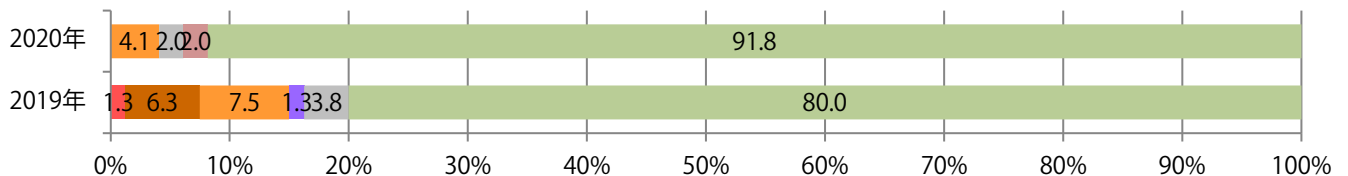

■ 地区別折込枚数・前年比

■ 曜日別構成比 (%)

■ サイズ別構成比 (%)

■ 色数別構成比 (%)

金・土曜の週末に71%が集中。B4サイズが92%に上る。大半が両面フルカラー。

■ 月別折込枚数（県内8地区平均）

■ 年間最多枚数 ■ 年間最少枚数

	1月	2月	3月	4月	5月	6月	7月	8月	9月	10月	11月	12月
2020年	10.8	9.5	5.9	4.6	2.4	6.6	7.9	6.3	6.1			
2019年	12.9	8.8	12.5	11.9	8.3	8.8	11.6	9.4	10.0	6.9	11.9	9.5
2018年	13.6	7.6	13.8	12.0	6.5	11.0	12.3	9.8	10.9	10.1	11.3	14.3

■ 地区別折込枚数・前年比

■ 2019年 ■ 2020年 ● 前年比

■ 曜日別構成比 (%)

■ 日 ■ 月 ■ 火 ■ 水 ■ 木 ■ 金 ■ 土

■ サイズ別構成比 (%)

■ B 1 ■ B 2 ■ B 3 ■ B 4 ■ B 4 未満 ■ 特殊

■ 色数別構成比 (%)

■ 1c/0c ■ 1c/1c ■ 2c/0c ■ 2c/1c ■ 2c/2c ■ 4c/0c ■ 4c/1c ■ 4c/2c ■ 4c/4c

土曜に大半が集中。B3以上の大きいサイズが42%を占める。ほとんどが両面フルカラー。

■ 月別折込枚数（県内8地区平均）

■ 年間最多枚数 ■ 年間最少枚数

	1月	2月	3月	4月	5月	6月	7月	8月	9月	10月	11月	12月
2020年	26.3	28.0	29.9	7.5	4.5	19.6	22.0	23.1	18.1			
2019年	27.8	21.4	30.3	21.9	18.6	23.4	22.0	26.8	22.6	16.1	27.9	28.8
2018年	27.8	21.8	36.1	18.0	17.4	22.0	20.0	22.8	24.9	22.3	24.0	28.6