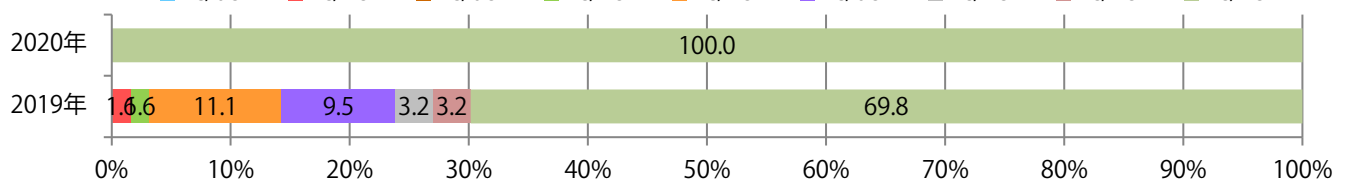

■地区別折込枚数・前年比

■ 2019年 ■ 2020年 ● 前年比

■曜日別構成比 (%)

■ 日 ■ 月 ■ 火 ■ 水 ■ 木 ■ 金 ■ 土

■サイズ別構成比 (%)

■ B 1 ■ B 2 ■ B 3 ■ B 4 ■ B 4 未満 ■ 特殊

■色数別構成比 (%)

■ 1c/0c ■ 1c/1c ■ 2c/0c ■ 2c/1c ■ 2c/2c ■ 4c/0c ■ 4c/1c ■ 4c/2c ■ 4c/4c