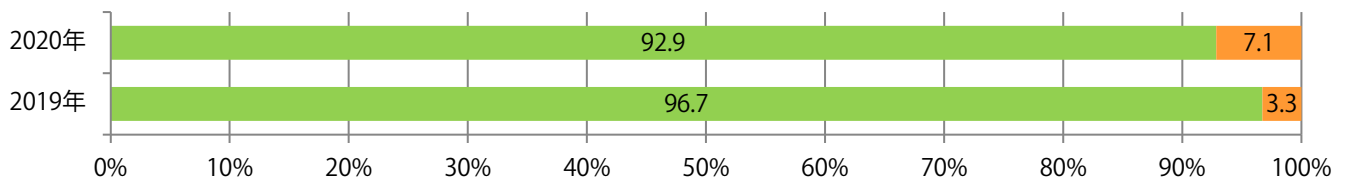

■地区別折込枚数・前年比

■ 2019年 ■ 2020年 ● 前年比

■曜日別構成比 (%)

■ 日 ■ 月 ■ 火 ■ 水 ■ 木 ■ 金 ■ 土

■サイズ別構成比 (%)

■ B 1 ■ B 2 ■ B 3 ■ B 4 ■ B 4 未満 ■ 特殊

■色数別構成比 (%)

■ 1c/0c ■ 1c/1c ■ 2c/0c ■ 2c/1c ■ 2c/2c ■ 4c/0c ■ 4c/1c ■ 4c/2c ■ 4c/4c