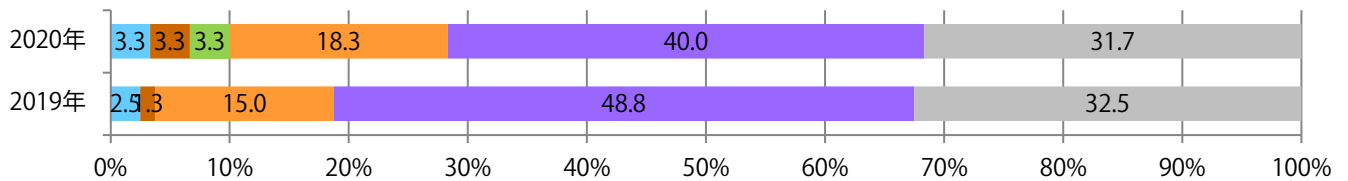

■ 地区別折込枚数・前年比

■ 2019年 ■ 2020年 ● 前年比

■ 曜日別構成比 (%)

■ 日 ■ 月 ■ 火 ■ 水 ■ 木 ■ 金 ■ 土

■ サイズ別構成比 (%)

■ B 1 ■ B 2 ■ B 3 ■ B 4 ■ B 4未満 ■ 特殊

■ 色数別構成比 (%)

■ 1c/0c ■ 1c/1c ■ 2c/0c ■ 2c/1c ■ 2c/2c ■ 4c/0c ■ 4c/1c ■ 4c/2c ■ 4c/4c

木～土曜の週後半に9割が集中。B4未満のサイズが増えた。ほとんどが両面フルカラー。

■ 月別折込枚数（県内8地区平均）

■ 年間最多枚数 ■ 年間最少枚数

	1月	2月	3月	4月	5月	6月	7月	8月	9月	10月	11月	12月
2020年	10.5	8.4	8.6	5.0	5.0	8.0	6.5	6.5	7.5			
2019年	10.5	7.6	12.1	7.8	6.6	8.6	8.9	9.6	10.0	8.0	12.8	10.3
2018年	10.6	8.5	13.8	8.8	7.1	9.9	9.3	9.0	10.3	9.5	10.1	9.3

■ 地区別折込枚数・前年比

■ 2019年 ■ 2020年 ● 前年比

■ 曜日別構成比 (%)

■ 日 ■ 月 ■ 火 ■ 水 ■ 木 ■ 金 ■ 土

■ サイズ別構成比 (%)

■ B 1 ■ B 2 ■ B 3 ■ B 4 ■ B 4 未満 ■ 特殊

■ 色数別構成比 (%)

■ 1c/0c ■ 1c/1c ■ 2c/0c ■ 2c/1c ■ 2c/2c ■ 4c/0c ■ 4c/1c ■ 4c/2c ■ 4c/4c