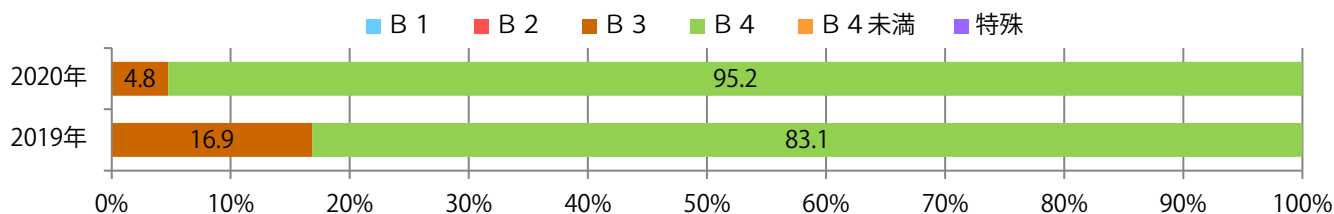

■サイズ別構成比 (%)