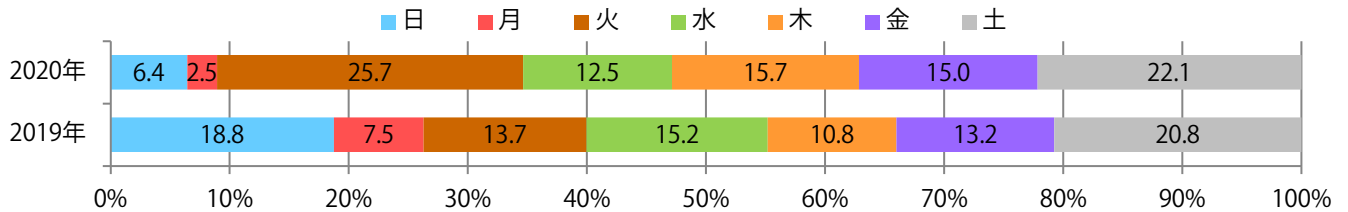

金曜が最も多く、次いで木・火曜の順に多い。B2・B4サイズが減った。
両面フルカラーは89%を占める。

■月別折込枚数（県内8地区平均）

■ 年間最多枚数 □ 年間最少枚数

	1月	2月	3月	4月	5月	6月	7月	8月	9月	10月	11月	12月
2020年	16.3	16.6	17.6	8.6	1.8	13.3	16.8	14.0	16.3			
2019年	16.0	19.9	26.3	22.8	18.9	20.9	22.9	21.4	23.6	23.5	21.8	28.4
2018年	14.5	17.4	23.9	22.1	19.6	18.1	22.1	19.1	23.3	20.6	22.5	26.0

■地区別折込枚数・前年比

■曜日別構成比 (%)

■サイズ別構成比 (%)

■色数別構成比 (%)

火曜が最も多く、次いで土曜が多い。B3以上の大きいサイズが減った。
両面フルカラーは82%。

■月別折込枚数（県内8地区平均）

■ 年間最多枚数 □ 年間最少枚数

	1月	2月	3月	4月	5月	6月	7月	8月	9月	10月	11月	12月
2020年	50.3	54.8	50.4	34.5	10.9	30.1	42.1	40.1	35.0			
2019年	56.0	57.0	59.5	53.4	55.8	53.6	58.0	60.4	56.6	58.4	54.1	63.9
2018年	56.8	54.0	60.4	56.3	59.4	56.6	59.9	57.8	54.5	54.5	54.1	64.5

■地区別折込枚数・前年比

■曜日別構成比 (%)

■サイズ別構成比 (%)

■色数別構成比 (%)

水曜が最も多く、次いで土曜が多い。B3以上の大きいサイズが大半を占める。
両面フルカラーは87%。

■月別折込枚数（県内8地区平均）

■ 年間最多枚数 □ 年間最少枚数

	1月	2月	3月	4月	5月	6月	7月	8月	9月	10月	11月	12月
2020年	11.8	8.3	9.1	9.0	1.9	7.9	11.5	7.8	8.9			
2019年	12.4	10.4	13.0	17.5	16.1	12.8	13.3	15.3	12.1	13.4	15.9	16.1
2018年	13.0	10.8	15.0	17.0	16.9	13.4	14.6	16.0	12.0	14.3	14.0	16.4