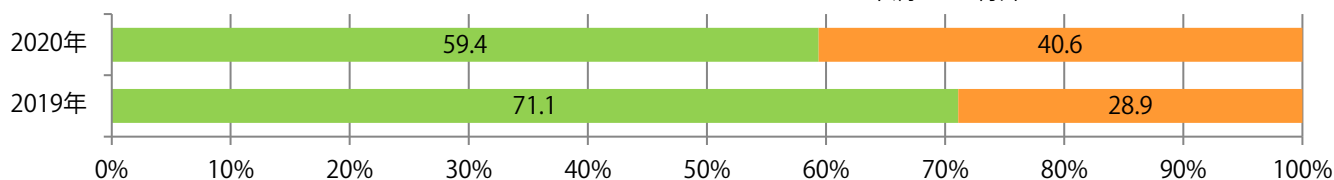

地区別折込枚数・前年比

2019年 2020年 前年比

曜日別構成比 (%)

日 月 火 水 木 金 土

サイズ別構成比 (%)

B 1 B 2 B 3 B 4 B 4未満 特殊

色数別構成比 (%)

1c/0c 1c/1c 2c/0c 2c/1c 2c/2c 4c/0c 4c/1c 4c/2c 4c/4c