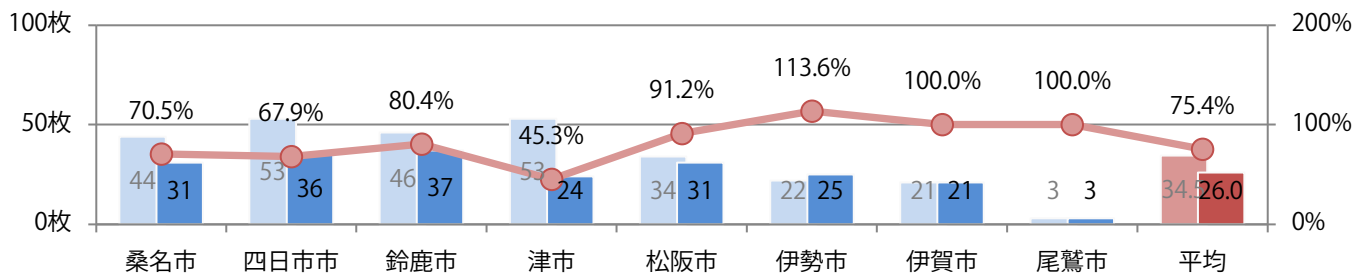

■地区別折込枚数・前年比

□ 2019年 □ 2020年 ○ 前年比