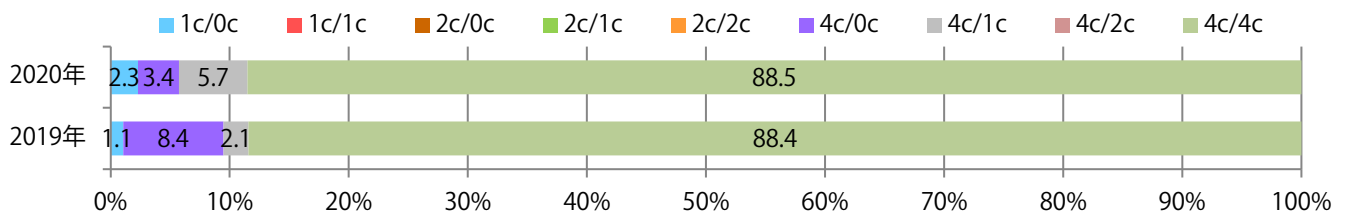

地区別折込枚数・前年比

曜日別構成比 (%)

サイズ別構成比 (%)

色数別構成比 (%)

前年比12%増。金曜が最も多い。B4サイズが9割を占める。ほとんどが両面フルカラーで、他は片面フルカラーのみ。

月別折込枚数（県内8地区平均）

年間最多枚数 年間最少枚数

	1月	2月	3月	4月	5月	6月	7月	8月	9月	10月	11月	12月
2020年	3.9	2.1	4.5	3.1	3.8	3.5	3.0	4.3	3.8			
2019年	4.8	2.9	3.3	3.1	4.3	2.6	3.4	4.4	3.4	1.9	3.3	4.3
2018年	3.5	2.4	3.6	2.9	5.4	2.6	3.6	2.8	2.3	3.3	2.6	4.1

地区別折込枚数・前年比

曜日別構成比 (%)

サイズ別構成比 (%)

色数別構成比 (%)

日曜に52%が集中。B4サイズが73%を占め、他はB3のみ。全て両面フルカラー。

月別折込枚数（県内8地区平均）

年間最多枚数 年間最少枚数

	1月	2月	3月	4月	5月	6月	7月	8月	9月	10月	11月	12月
2020年	6.9	5.5	1.8	0.8	0.0	0.1	1.3	3.5	4.1			
2019年	8.4	6.4	9.6	4.3	6.9	5.6	6.0	5.6	7.3	3.6	6.8	2.4
2018年	10.4	8.1	7.8	5.6	7.0	6.8	6.3	4.9	8.4	7.9	5.6	2.4