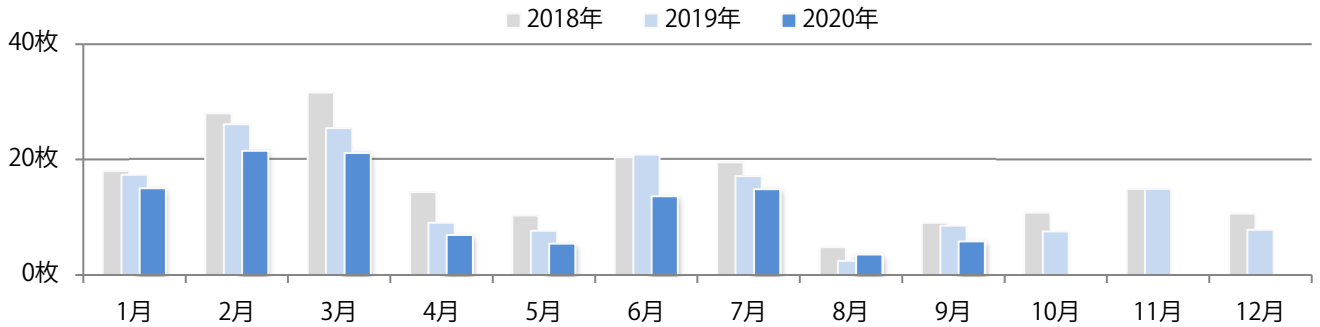

火曜が最も多い。B4サイズが8割を超える。両面フルカラーに次いで多いのは、片面1色の20%。

■月別折込枚数（県内8地区平均）

年間最多枚数 年間最少枚数

	1月	2月	3月	4月	5月	6月	7月	8月	9月	10月	11月	12月
2020年	15.0	21.5	21.1	6.9	5.4	13.6	14.8	3.5	5.8			
2019年	17.3	26.1	25.4	9.0	7.6	20.8	17.1	2.4	8.5	7.5	14.9	7.8
2018年	18.0	28.0	31.6	14.3	10.3	20.4	19.5	4.8	9.0	10.8	14.9	10.6