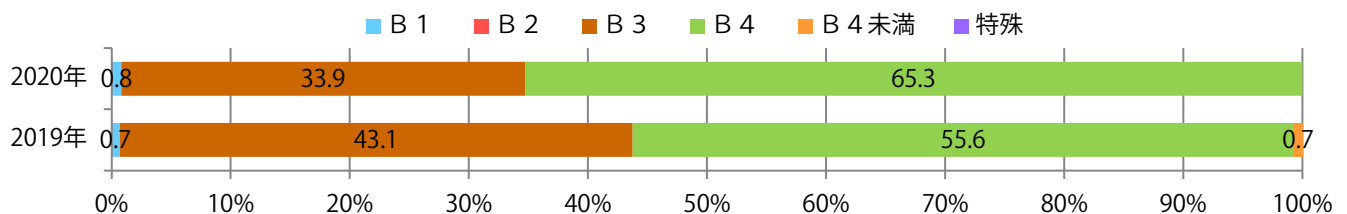

■ 地区別折込枚数・前年比

■ 2019年 ■ 2020年 ● 前年比

■ 曜日別構成比 (%)

■ 日 ■ 月 ■ 火 ■ 水 ■ 木 ■ 金 ■ 土

■ サイズ別構成比 (%)

■ B 1 ■ B 2 ■ B 3 ■ B 4 ■ B 4 未満 ■ 特殊

■ 色数別構成比 (%)

■ 1c/0c ■ 1c/1c ■ 2c/0c ■ 2c/1c ■ 2c/2c ■ 4c/0c ■ 4c/1c ■ 4c/2c ■ 4c/4c

金・土曜の週末にほとんどが集中し、他は木曜のみ。B3・B4未満が減った。
ほとんどが両面フルカラー。

■ 月別折込枚数（県内8地区平均）

■ 年間最多枚数 ■ 年間最少枚数

	1月	2月	3月	4月	5月	6月	7月	8月	9月	10月	11月	12月
2020年	28.3	20.8	12.8	5.4	4.6	9.4	13.0	8.3	15.1			
2019年	25.5	20.6	21.8	12.5	16.1	21.1	16.1	18.6	18.0	14.9	20.6	12.8
2018年	26.3	20.0	22.6	12.5	13.9	19.0	14.8	13.4	22.0	16.8	21.9	15.9

■ 地区別折込枚数・前年比

■ 曜日別構成比 (%)

■ サイズ別構成比 (%)

■ 色数別構成比 (%)

金曜に大半が集中。B3サイズが増えた。全て両面フルカラー。

■ 月別折込枚数（県内8地区平均）

■ 年間最多枚数 ■ 年間最少枚数

	1月	2月	3月	4月	5月	6月	7月	8月	9月	10月	11月	12月
2020年	7.3	5.5	8.5	5.3	1.8	2.9	8.5	4.6	4.3			
2019年	6.5	5.9	11.5	9.6	5.9	6.4	8.4	7.1	6.9	6.4	11.1	9.8
2018年	6.6	4.3	11.5	9.4	3.9	6.9	9.4	6.9	6.1	6.8	13.6	11.1