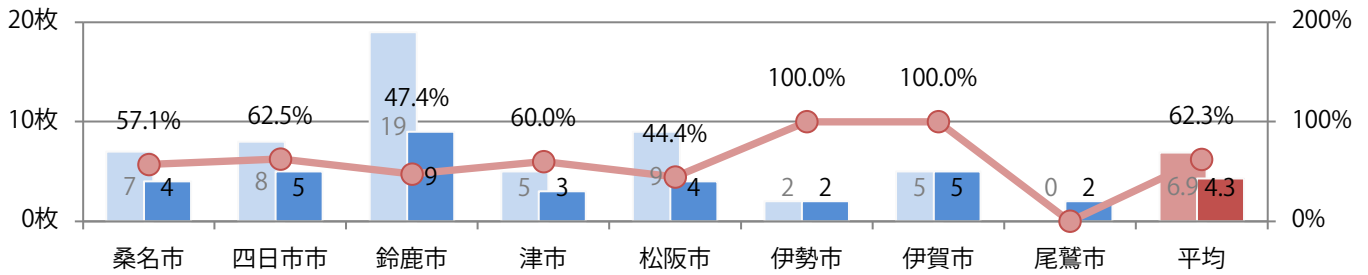

金・土曜の週末にほとんどが集中し、他は木曜のみ。B3・B4未満が減った。
ほとんどが両面フルカラー。

■ 月別折込枚数（県内8地区平均）

■ 年間最多枚数 ■ 年間最少枚数

	1月	2月	3月	4月	5月	6月	7月	8月	9月	10月	11月	12月
2020年	28.3	20.8	12.8	5.4	4.6	9.4	13.0	8.3	15.1			
2019年	25.5	20.6	21.8	12.5	16.1	21.1	16.1	18.6	18.0	14.9	20.6	12.8
2018年	26.3	20.0	22.6	12.5	13.9	19.0	14.8	13.4	22.0	16.8	21.9	15.9

■ 地区別折込枚数・前年比

■ 曜日別構成比 (%)

■ サイズ別構成比 (%)

■ 色数別構成比 (%)

金曜に大半が集中。B3サイズが増えた。全て両面フルカラー。

■ 月別折込枚数（県内8地区平均）

■ 年間最多枚数 ■ 年間最少枚数

	1月	2月	3月	4月	5月	6月	7月	8月	9月	10月	11月	12月
2020年	7.3	5.5	8.5	5.3	1.8	2.9	8.5	4.6	4.3			
2019年	6.5	5.9	11.5	9.6	5.9	6.4	8.4	7.1	6.9	6.4	11.1	9.8
2018年	6.6	4.3	11.5	9.4	3.9	6.9	9.4	6.9	6.1	6.8	13.6	11.1

■ 地区別折込枚数・前年比

■ 2019年 ■ 2020年 ● 前年比

■ 曜日別構成比 (%)

■ 日 ■ 月 ■ 火 ■ 水 ■ 木 ■ 金 ■ 土

■ サイズ別構成比 (%)

■ B 1 ■ B 2 ■ B 3 ■ B 4 ■ B 4 未満 ■ 特殊

■ 色数別構成比 (%)

■ 1c/0c ■ 1c/1c ■ 2c/0c ■ 2c/1c ■ 2c/2c ■ 4c/0c ■ 4c/1c ■ 4c/2c ■ 4c/4c