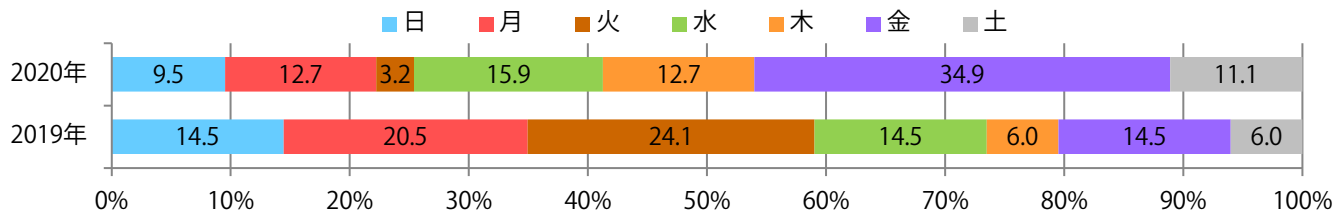

■曜日別構成比 (%)