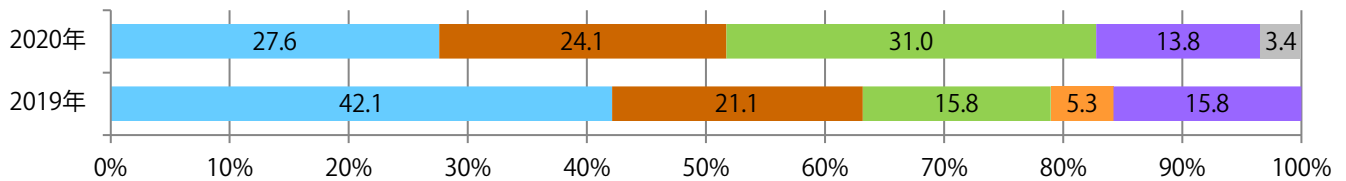

■曜日別構成比 (%)

■ 日 ■ 月 ■ 火 ■ 水 ■ 木 ■ 金 ■ 土