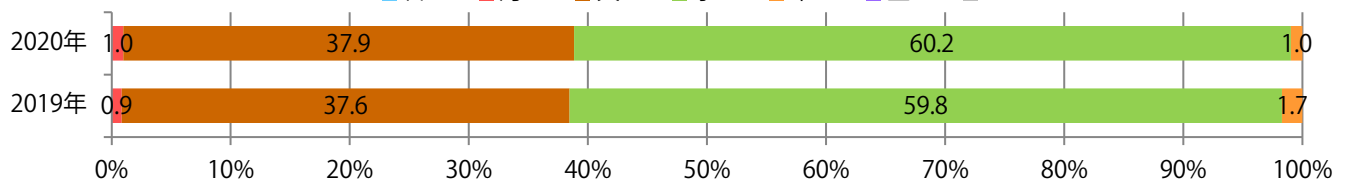

■ 地区別折込枚数・前年比

■ 2019年 ■ 2020年 ● 前年比

■ 曜日別構成比 (%)

■ 日 ■ 月 ■ 火 ■ 水 ■ 木 ■ 金 ■ 土

■ サイズ別構成比 (%)

■ B 1 ■ B 2 ■ B 3 ■ B 4 ■ B 4未済 ■ 特殊

■ 色数別構成比 (%)

■ 1c/0c ■ 1c/1c ■ 2c/0c ■ 2c/1c ■ 2c/2c ■ 4c/0c ■ 4c/1c ■ 4c/2c ■ 4c/4c

火・水曜にほとんどが集中。B3以上の大きいサイズが7割を超える。
両面フルカラーは96%に上る。

■ 月別折込枚数（県内8地区平均）

■ 年間最多枚数 ■ 年間最少枚数

	1月	2月	3月	4月	5月	6月	7月	8月	9月	10月	11月	12月
2020年	14.8	13.4	8.6	4.4	2.4	9.9	14.3	11.5	12.9			
2019年	16.1	15.9	15.5	14.4	15.1	14.0	14.6	13.3	14.6	14.5	14.0	17.9
2018年	18.6	16.9	17.4	17.6	17.0	17.8	17.3	16.9	16.9	17.5	15.8	20.5

■ 地区別折込枚数・前年比

■ 2019年 ■ 2020年 ● 前年比

■ 曜日別構成比 (%)

■ 日 ■ 月 ■ 火 ■ 水 ■ 木 ■ 金 ■ 土

■ サイズ別構成比 (%)

■ B 1 ■ B 2 ■ B 3 ■ B 4 ■ B 4未満 ■ 特殊

■ 色数別構成比 (%)

■ 1c/0c ■ 1c/1c ■ 2c/0c ■ 2c/1c ■ 2c/2c ■ 4c/0c ■ 4c/1c ■ 4c/2c ■ 4c/4c