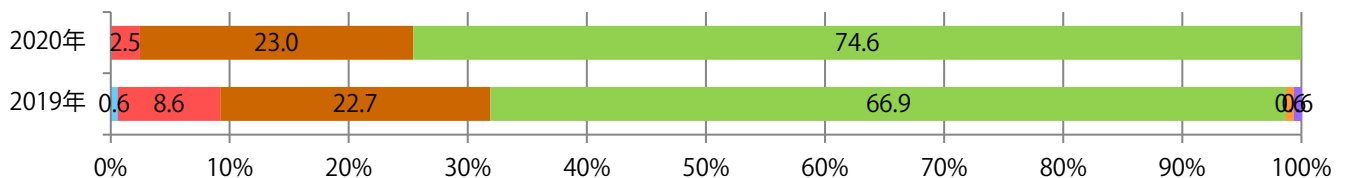

各地区で前年を越え、平均で1.5倍近くになった。火曜が最も多く、次いで水曜が多い。
B3・B4サイズが増えた。ほとんどが両面フルカラーで、他はフルカラー/2色のみ。

■ 月別折込枚数（県内8地区平均）

■ 年間最多枚数 ■ 年間最少枚数

	1月	2月	3月	4月	5月	6月	7月	8月	9月	10月	11月	12月
2020年	24.6	26.9	24.3	22.1	21.3	22.1	23.4	22.6	30.5			
2019年	35.5	31.3	23.8	35.4	28.0	33.4	23.9	20.8	20.4	21.8	30.3	21.6
2018年	34.9	23.9	22.4	28.1	22.8	21.5	27.9	19.8	22.9	27.1	30.0	23.3

■ 地区別折込枚数・前年比

■ 2019年 ■ 2020年 ● 前年比

■ 曜日別構成比 (%)

■ 日 ■ 月 ■ 火 ■ 水 ■ 木 ■ 金 ■ 土

■ サイズ別構成比 (%)

■ B 1 ■ B 2 ■ B 3 ■ B 4 ■ B 4未済 ■ 特殊

■ 色数別構成比 (%)

■ 1c/0c ■ 1c/1c ■ 2c/0c ■ 2c/1c ■ 2c/2c ■ 4c/0c ■ 4c/1c ■ 4c/2c ■ 4c/4c

土曜が最も多く、次いで火・金が多い。B4サイズが増えた。両面フルカラーは86%を占める。

■月別折込枚数（県内8地区平均）

□ 年間最多枚数 □ 年間最少枚数

	1月	2月	3月	4月	5月	6月	7月	8月	9月	10月	11月	12月
2020年	1.6	1.8	0.8	0.3	0.3	1.5	2.1	1.9	1.8			
2019年	1.4	1.3	1.6	1.6	1.1	2.1	1.9	1.4	2.0	2.0	2.0	2.4
2018年	2.6	1.5	2.5	1.4	2.0	1.9	1.4	1.3	1.3	1.1	1.6	1.3