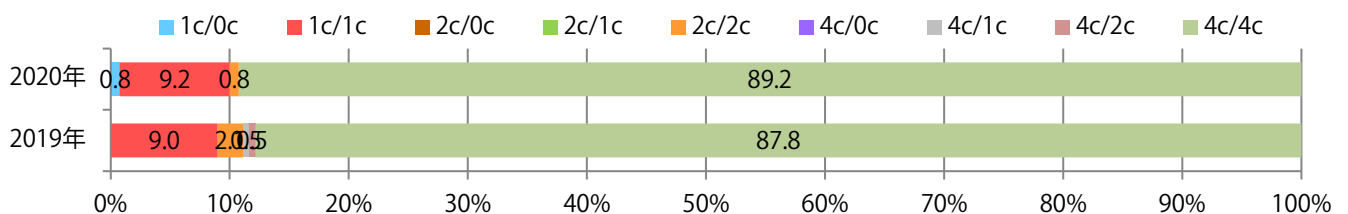

金曜が最も多く、次いで木・火曜の順に多い。B2・B4サイズが減った。
両面フルカラーは89%を占める。

■月別折込枚数（県内8地区平均）

■ 年間最多枚数 □ 年間最少枚数

	1月	2月	3月	4月	5月	6月	7月	8月	9月	10月	11月	12月
2020年	16.3	16.6	17.6	8.6	1.8	13.3	16.8	14.0	16.3			
2019年	16.0	19.9	26.3	22.8	18.9	20.9	22.9	21.4	23.6	23.5	21.8	28.4
2018年	14.5	17.4	23.9	22.1	19.6	18.1	22.1	19.1	23.3	20.6	22.5	26.0

■地区別折込枚数・前年比

■曜日別構成比 (%)

■サイズ別構成比 (%)

■色数別構成比 (%)

火曜が最も多く、次いで土曜が多い。B3以上の大きいサイズが減った。
両面フルカラーは82%。

■月別折込枚数（県内8地区平均）

■ 年間最多枚数 □ 年間最少枚数

	1月	2月	3月	4月	5月	6月	7月	8月	9月	10月	11月	12月
2020年	50.3	54.8	50.4	34.5	10.9	30.1	42.1	40.1	35.0			
2019年	56.0	57.0	59.5	53.4	55.8	53.6	58.0	60.4	56.6	58.4	54.1	63.9
2018年	56.8	54.0	60.4	56.3	59.4	56.6	59.9	57.8	54.5	54.5	54.1	64.5

■地区別折込枚数・前年比

■曜日別構成比 (%)

■サイズ別構成比 (%)

■色数別構成比 (%)

水曜が最も多く、次いで土曜が多い。B3以上の大きいサイズが大半を占める。
両面フルカラーは87%。

■月別折込枚数（県内8地区平均）

■ 年間最多枚数 □ 年間最少枚数

	1月	2月	3月	4月	5月	6月	7月	8月	9月	10月	11月	12月
2020年	11.8	8.3	9.1	9.0	1.9	7.9	11.5	7.8	8.9			
2019年	12.4	10.4	13.0	17.5	16.1	12.8	13.3	15.3	12.1	13.4	15.9	16.1
2018年	13.0	10.8	15.0	17.0	16.9	13.4	14.6	16.0	12.0	14.3	14.0	16.4