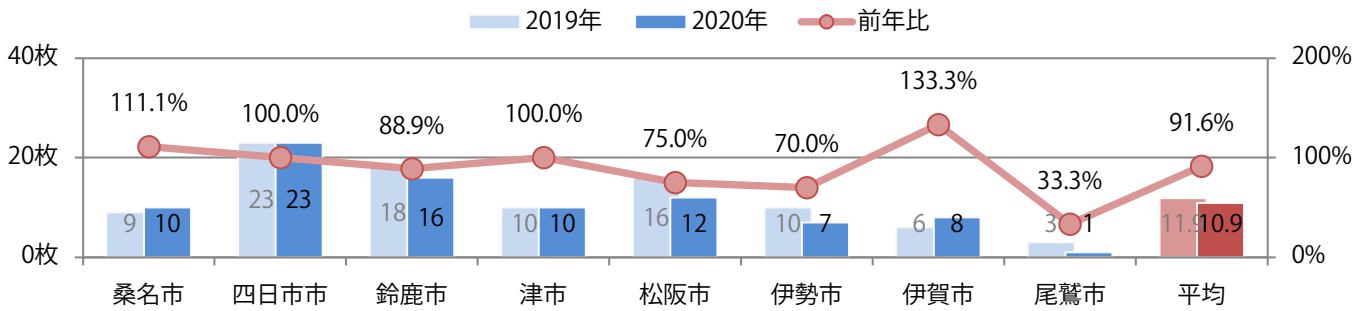

金曜に58%が集中。B4サイズが大半を占め、他はB4未満のみ。両面フルカラーは89%。

月別折込枚数（県内8地区平均）

年間最多枚数 年間最少枚数

	1月	2月	3月	4月	5月	6月	7月	8月	9月	10月	11月	12月
2020年	15.5	9.1	14.8	9.8	6.6	8.6	15.4	13.8	10.9			
2019年	13.6	12.6	17.9	13.6	13.9	13.0	17.6	14.4	11.9	15.3	18.3	14.6
2018年	13.9	12.0	18.8	13.3	12.1	14.4	18.0	16.9	13.9	14.4	23.4	14.8

地区別折込枚数・前年比

曜日別構成比 (%)

サイズ別構成比 (%)

色数別構成比 (%)

前年比12%増。金曜が最も多い。B4サイズが9割を占める。ほとんどが両面フルカラーで、他は片面フルカラーのみ。

月別折込枚数（県内8地区平均）

年間最多枚数 年間最少枚数

	1月	2月	3月	4月	5月	6月	7月	8月	9月	10月	11月	12月
2020年	3.9	2.1	4.5	3.1	3.8	3.5	3.0	4.3	3.8			
2019年	4.8	2.9	3.3	3.1	4.3	2.6	3.4	4.4	3.4	1.9	3.3	4.3
2018年	3.5	2.4	3.6	2.9	5.4	2.6	3.6	2.8	2.3	3.3	2.6	4.1