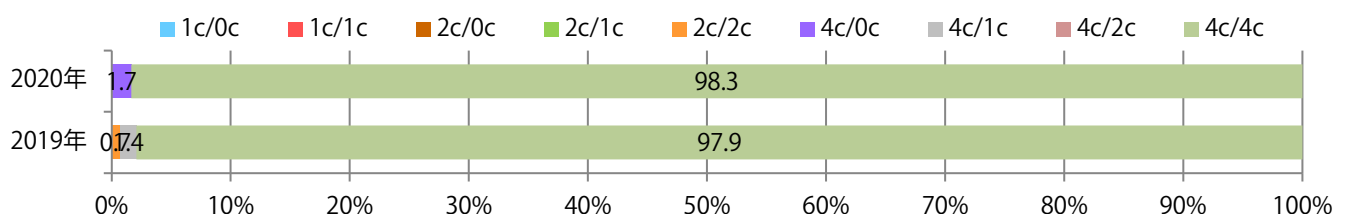

■ 地区別折込枚数・前年比

■ 曜日別構成比 (%)

■ サイズ別構成比 (%)

■ 色数別構成比 (%)

金曜に大半が集中。B3サイズが増えた。全て両面フルカラー。

■ 月別折込枚数（県内8地区平均）

■ 年間最多枚数 ■ 年間最少枚数

	1月	2月	3月	4月	5月	6月	7月	8月	9月	10月	11月	12月
2020年	7.3	5.5	8.5	5.3	1.8	2.9	8.5	4.6	4.3			
2019年	6.5	5.9	11.5	9.6	5.9	6.4	8.4	7.1	6.9	6.4	11.1	9.8
2018年	6.6	4.3	11.5	9.4	3.9	6.9	9.4	6.9	6.1	6.8	13.6	11.1

■ 地区別折込枚数・前年比

■ 2019年 ■ 2020年 ● 前年比

■ 曜日別構成比 (%)

■ 日 ■ 月 ■ 火 ■ 水 ■ 木 ■ 金 ■ 土

■ サイズ別構成比 (%)

■ B 1 ■ B 2 ■ B 3 ■ B 4 ■ B 4 未満 ■ 特殊

■ 色数別構成比 (%)

■ 1c/0c ■ 1c/1c ■ 2c/0c ■ 2c/1c ■ 2c/2c ■ 4c/0c ■ 4c/1c ■ 4c/2c ■ 4c/4c