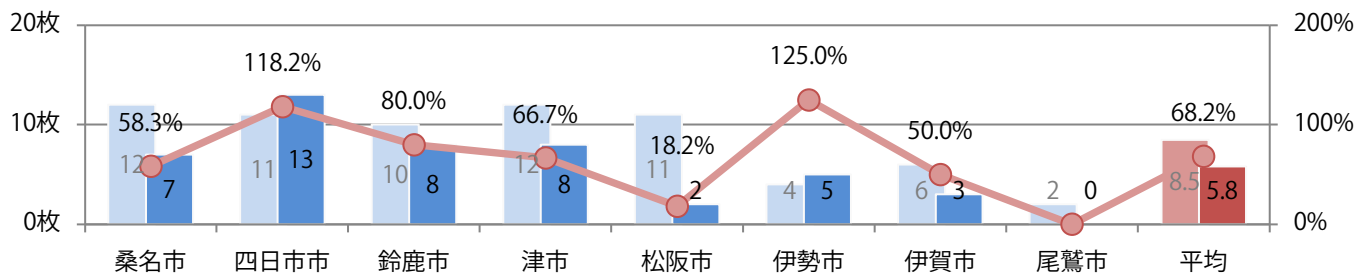

■地区別折込枚数・前年比

2019年 2020年 前年比