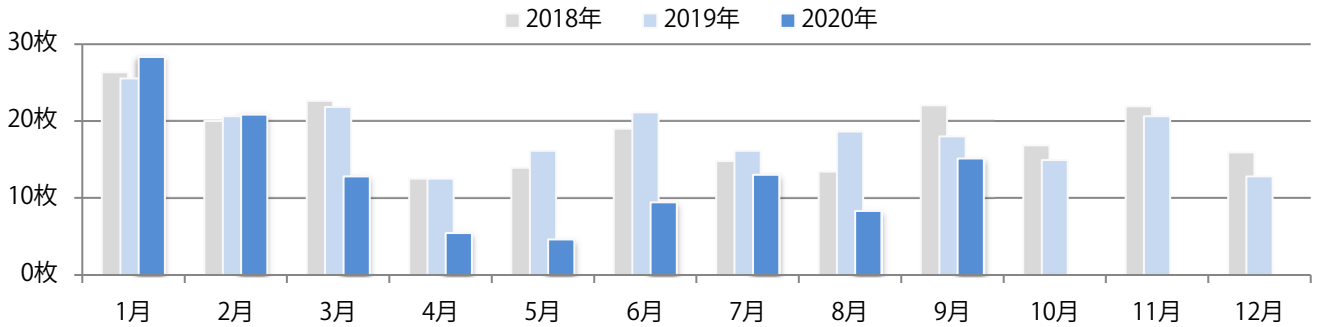

木～土曜の週後半に9割が集中。B4未満のサイズが増えた。ほとんどが両面フルカラー。

■ 月別折込枚数（県内8地区平均）

■ 年間最多枚数 ■ 年間最少枚数

	1月	2月	3月	4月	5月	6月	7月	8月	9月	10月	11月	12月
2020年	10.5	8.4	8.6	5.0	5.0	8.0	6.5	6.5	7.5			
2019年	10.5	7.6	12.1	7.8	6.6	8.6	8.9	9.6	10.0	8.0	12.8	10.3
2018年	10.6	8.5	13.8	8.8	7.1	9.9	9.3	9.0	10.3	9.5	10.1	9.3

■ 地区別折込枚数・前年比

■ 2019年 ■ 2020年 ● 前年比

■ 曜日別構成比 (%)

■ 日 ■ 月 ■ 火 ■ 水 ■ 木 ■ 金 ■ 土

■ サイズ別構成比 (%)

■ B 1 ■ B 2 ■ B 3 ■ B 4 ■ B 4 未満 ■ 特殊

■ 色数別構成比 (%)

■ 1c/0c ■ 1c/1c ■ 2c/0c ■ 2c/1c ■ 2c/2c ■ 4c/0c ■ 4c/1c ■ 4c/2c ■ 4c/4c

金・土曜の週末にほとんどが集中し、他は木曜のみ。B3・B4未満が減った。
ほとんどが両面フルカラー。

■ 月別折込枚数（県内8地区平均）

■ 年間最多枚数 ■ 年間最少枚数

	1月	2月	3月	4月	5月	6月	7月	8月	9月	10月	11月	12月
2020年	28.3	20.8	12.8	5.4	4.6	9.4	13.0	8.3	15.1			
2019年	25.5	20.6	21.8	12.5	16.1	21.1	16.1	18.6	18.0	14.9	20.6	12.8
2018年	26.3	20.0	22.6	12.5	13.9	19.0	14.8	13.4	22.0	16.8	21.9	15.9