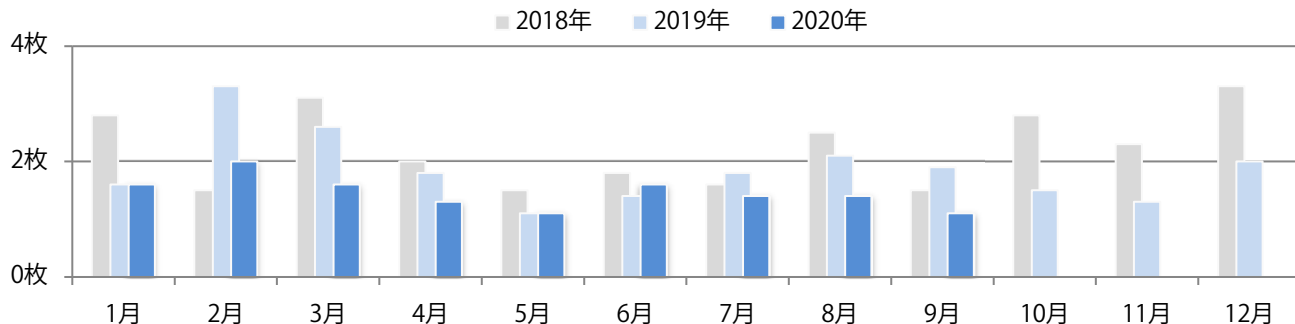

■地区別折込枚数・前年比

2019年 2020年 前年比

■曜日別構成比 (%)

日 月 火 水 木 金 土

■サイズ別構成比 (%)

B 1 B 2 B 3 B 4 B 4未満 特殊

■色数別構成比 (%)

1c/0c 1c/1c 2c/0c 2c/1c 2c/2c 4c/0c 4c/1c 4c/2c 4c/4c

土曜が最も多い。全てB4サイズ、両面フルカラー。

■月別折込枚数（県内8地区平均）

□ 年間最多枚数 □ 年間最少枚数

	1月	2月	3月	4月	5月	6月	7月	8月	9月	10月	11月	12月
2020年	1.6	2.0	1.6	1.3	1.1	1.6	1.4	1.4	1.1			
2019年	1.6	3.3	2.6	1.8	1.1	1.4	1.8	2.1	1.9	1.5	1.3	2.0
2018年	2.8	1.5	3.1	2.0	1.5	1.8	1.6	2.5	1.5	2.8	2.3	3.3