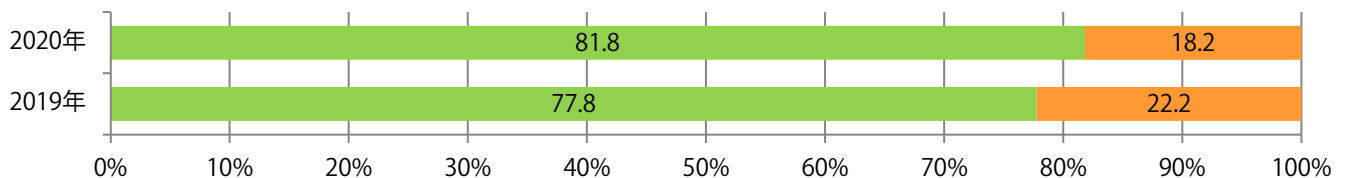

地区別折込枚数・前年比

2019年 2020年 前年比

曜日別構成比 (%)

日 月 火 水 木 金 土

サイズ別構成比 (%)

B 1 B 2 B 3 B 4 B 4未満 特殊

色数別構成比 (%)

1c/0c 1c/1c 2c/0c 2c/1c 2c/2c 4c/0c 4c/1c 4c/2c 4c/4c