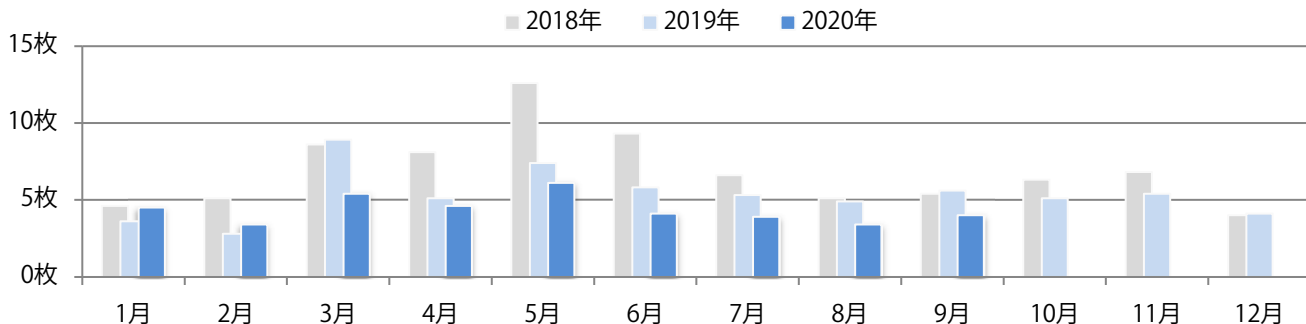

日曜が最も多く、次いで金曜が多い。B4サイズが82%を占め、他はB4未満のみ。
両面フルカラーは9割を超える。

月別折込枚数（県内8地区平均）

年間最多枚数 年間最少枚数

	1月	2月	3月	4月	5月	6月	7月	8月	9月	10月	11月	12月
2020年	3.4	2.5	3.3	1.9	2.6	2.9	3.5	3.1	2.8			
2019年	2.9	2.9	2.6	2.0	2.4	2.9	2.5	2.8	3.4	3.1	3.3	2.9
2018年	3.4	2.0	2.6	3.3	1.9	2.3	2.1	2.9	2.4	3.9	3.1	3.8

地区別折込枚数・前年比

2019年 2020年 前年比

曜日別構成比 (%)

日 月 火 水 木 金 土

サイズ別構成比 (%)

B 1 B 2 B 3 B 4 B 4未満 特殊

色数別構成比 (%)

1c/0c 1c/1c 2c/0c 2c/1c 2c/2c 4c/0c 4c/1c 4c/2c 4c/4c

土・日曜に53%が集中。B4未満のサイズが41%を占める。両面フルカラーは69%。

月別折込枚数（県内8地区平均）

年間最多枚数 年間最少枚数

	1月	2月	3月	4月	5月	6月	7月	8月	9月	10月	11月	12月
2020年	4.5	3.4	5.4	4.6	6.1	4.1	3.9	3.4	4.0			
2019年	3.6	2.8	8.9	5.1	7.4	5.8	5.3	4.9	5.6	5.1	5.4	4.1
2018年	4.6	5.1	8.6	8.1	12.6	9.3	6.6	5.1	5.4	6.3	6.8	4.0