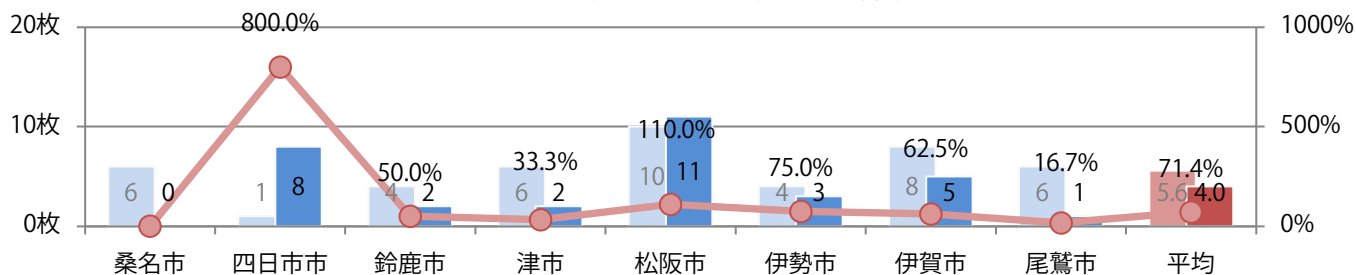

地区別折込枚数・前年比

2019年 2020年 前年比