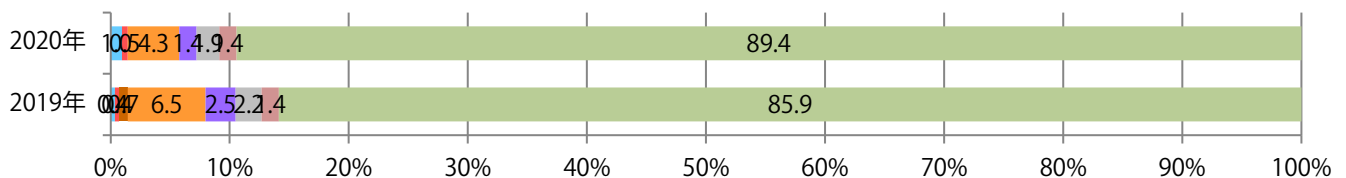

■地区別折込枚数・前年比

□ 2019年 □ 2020年 ○ 前年比

■曜日別構成比（%）

■ 日 ■ 月 ■ 火 ■ 水 ■ 木 ■ 金 ■ 土

■サイズ別構成比（%）

■ B1 ■ B2 ■ B3 ■ B4 ■ B4未満 ■ 特殊

■色数別構成比（%）

■ 1c/0c ■ 1c/1c ■ 2c/0c ■ 2c/1c ■ 2c/2c ■ 4c/0c ■ 4c/1c ■ 4c/2c ■ 4c/4c