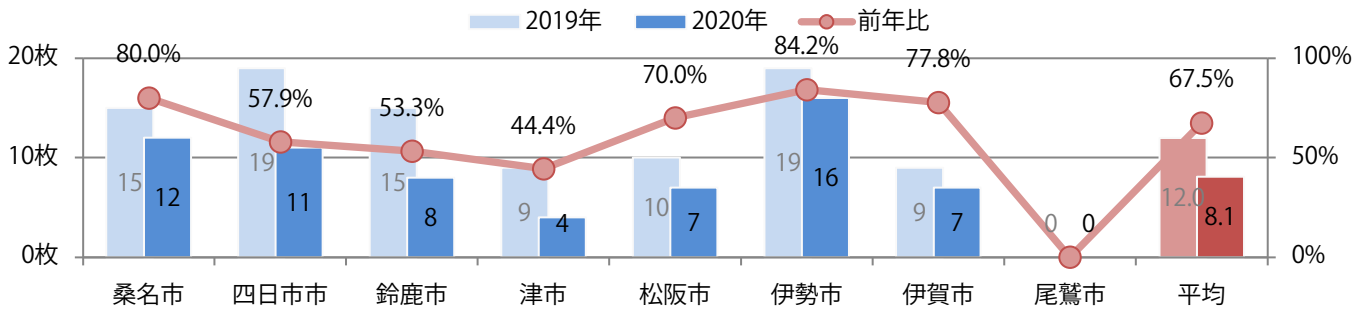

■地区別折込枚数・前年比