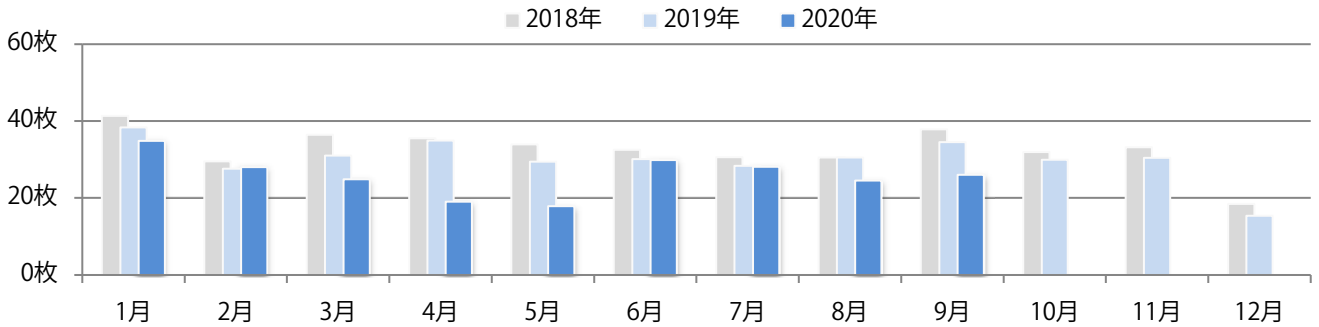

各地区平均で前年の1.5倍になった。水曜が最も多く、次いで日・火曜の順に多い。
B3サイズが52%を占め、他はB4のみ。全て両面フルカラー。

■月別折込枚数（県内8地区平均）

■ 年間最多枚数 □ 年間最少枚数

	1月	2月	3月	4月	5月	6月	7月	8月	9月	10月	11月	12月
2020年	3.9	2.3	2.1	2.6	0.9	1.9	1.8	3.3	3.6			
2019年	4.9	3.8	3.0	4.0	2.3	2.4	3.1	3.0	2.4	3.0	3.0	3.0
2018年	3.9	8.4	8.0	4.3	2.0	3.0	2.9	2.0	3.6	3.0	2.8	2.9

■地区別折込枚数・前年比

■ 2019年 ■ 2020年 ● 前年比

■曜日別構成比 (%)

■ 日 ■ 月 ■ 火 ■ 水 ■ 木 ■ 金 ■ 土

■サイズ別構成比 (%)

■ B 1 ■ B 2 ■ B 3 ■ B 4 ■ B 4 未満 ■ 特殊

■色数別構成比 (%)

■ 1c/0c ■ 1c/1c ■ 2c/0c ■ 2c/1c ■ 2c/2c ■ 4c/0c ■ 4c/1c ■ 4c/2c ■ 4c/4c

金・土曜の週末に78%が集中。B4サイズが大半を占める。両面フルカラーは89%。

■月別折込枚数（県内8地区平均）

□ 年間最多枚数 □ 年間最少枚数

	1月	2月	3月	4月	5月	6月	7月	8月	9月	10月	11月	12月
2020年	34.8	28.0	24.8	19.0	17.8	29.8	28.1	24.5	26.0			
2019年	38.3	27.6	31.0	34.9	29.4	30.1	28.3	30.5	34.5	29.9	30.4	15.3
2018年	41.3	29.5	36.4	35.5	33.9	32.5	30.6	30.5	37.8	31.9	33.1	18.4