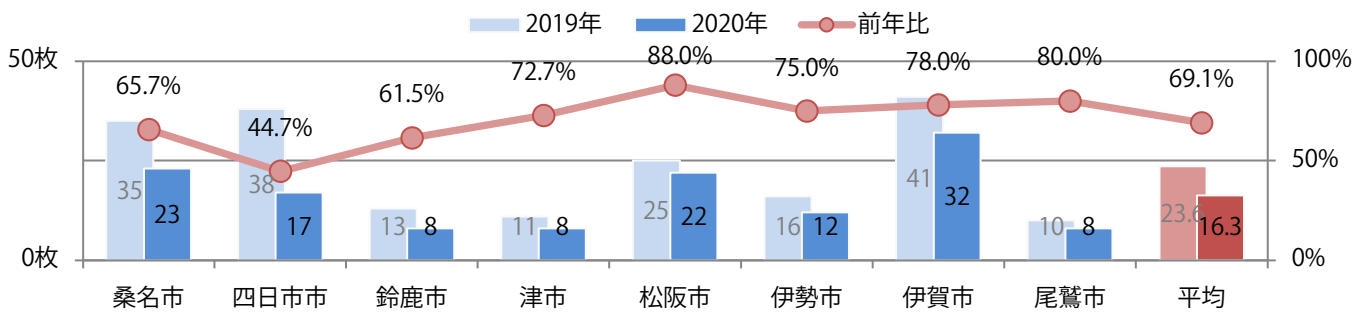

金曜が最も多く、次いで木・火曜の順に多い。B2・B4サイズが減った。
両面フルカラーは89%を占める。

■月別折込枚数（県内8地区平均）

■ 年間最多枚数 □ 年間最少枚数

	1月	2月	3月	4月	5月	6月	7月	8月	9月	10月	11月	12月
2020年	16.3	16.6	17.6	8.6	1.8	13.3	16.8	14.0	16.3			
2019年	16.0	19.9	26.3	22.8	18.9	20.9	22.9	21.4	23.6	23.5	21.8	28.4
2018年	14.5	17.4	23.9	22.1	19.6	18.1	22.1	19.1	23.3	20.6	22.5	26.0

■地区別折込枚数・前年比

■曜日別構成比 (%)

■サイズ別構成比 (%)

■色数別構成比 (%)

火曜が最も多く、次いで土曜が多い。B3以上の大きいサイズが減った。
両面フルカラーは82%。

■月別折込枚数（県内8地区平均）

■ 年間最多枚数 □ 年間最少枚数

	1月	2月	3月	4月	5月	6月	7月	8月	9月	10月	11月	12月
2020年	50.3	54.8	50.4	34.5	10.9	30.1	42.1	40.1	35.0			
2019年	56.0	57.0	59.5	53.4	55.8	53.6	58.0	60.4	56.6	58.4	54.1	63.9
2018年	56.8	54.0	60.4	56.3	59.4	56.6	59.9	57.8	54.5	54.5	54.1	64.5

■地区別折込枚数・前年比

■曜日別構成比 (%)

■サイズ別構成比 (%)

■色数別構成比 (%)

水曜が最も多く、次いで土曜が多い。B3以上の大きいサイズが大半を占める。
両面フルカラーは87%。

■月別折込枚数（県内8地区平均）

■ 年間最多枚数 □ 年間最少枚数

	1月	2月	3月	4月	5月	6月	7月	8月	9月	10月	11月	12月
2020年	11.8	8.3	9.1	9.0	1.9	7.9	11.5	7.8	8.9			
2019年	12.4	10.4	13.0	17.5	16.1	12.8	13.3	15.3	12.1	13.4	15.9	16.1
2018年	13.0	10.8	15.0	17.0	16.9	13.4	14.6	16.0	12.0	14.3	14.0	16.4