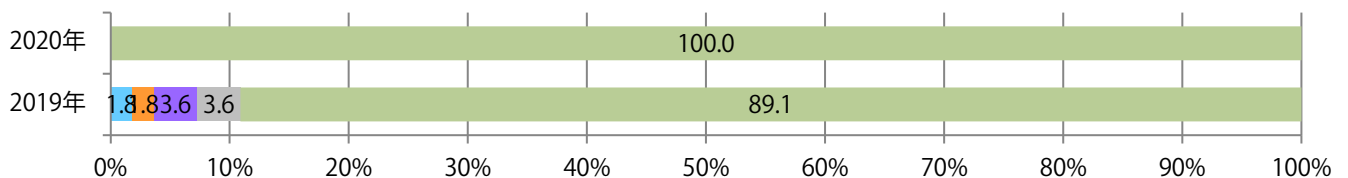

■ 地区別折込枚数・前年比

■ 曜日別構成比 (%)

■ サイズ別構成比 (%)

■ 色数別構成比 (%)

金曜に大半が集中。B3サイズが増えた。全て両面フルカラー。

■ 月別折込枚数（県内8地区平均）

■ 年間最多枚数 ■ 年間最少枚数

	1月	2月	3月	4月	5月	6月	7月	8月	9月	10月	11月	12月
2020年	7.3	5.5	8.5	5.3	1.8	2.9	8.5	4.6	4.3			
2019年	6.5	5.9	11.5	9.6	5.9	6.4	8.4	7.1	6.9	6.4	11.1	9.8
2018年	6.6	4.3	11.5	9.4	3.9	6.9	9.4	6.9	6.1	6.8	13.6	11.1

■ 地区別折込枚数・前年比

■ 2019年 ■ 2020年 ● 前年比

■ 曜日別構成比 (%)

■ 日 ■ 月 ■ 火 ■ 水 ■ 木 ■ 金 ■ 土

■ サイズ別構成比 (%)

■ B 1 ■ B 2 ■ B 3 ■ B 4 ■ B 4 未満 ■ 特殊

■ 色数別構成比 (%)

■ 1c/0c ■ 1c/1c ■ 2c/0c ■ 2c/1c ■ 2c/2c ■ 4c/0c ■ 4c/1c ■ 4c/2c ■ 4c/4c