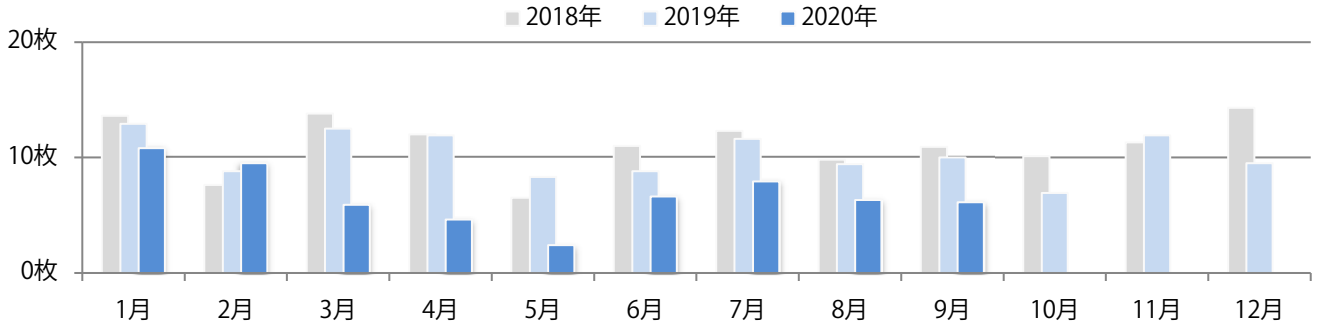

■ 地区別折込枚数・前年比

■ 曜日別構成比 (%)

■ サイズ別構成比 (%)

■ 色数別構成比 (%)

水曜が最も多く、次いで金・木曜の順に多い。B2・B4未満のサイズが無くなった。
両面フルカラーは9割を占める。

■ 月別折込枚数（県内8地区平均）

■ 年間最多枚数 ■ 年間最少枚数

	1月	2月	3月	4月	5月	6月	7月	8月	9月	10月	11月	12月
2020年	25.5	21.5	19.4	13.5	10.5	19.3	17.4	8.4	17.6			
2019年	28.8	20.8	33.4	29.0	29.5	23.0	20.9	14.8	20.8	25.3	25.9	25.8
2018年	27.4	22.6	35.0	31.1	31.0	29.4	21.3	20.6	19.5	31.4	33.1	29.1

■ 地区別折込枚数・前年比

■ 曜日別構成比 (%)

■ サイズ別構成比 (%)

■ 色数別構成比 (%)

金・土曜の週末に71%が集中。B4サイズが92%に上る。大半が両面フルカラー。

■ 月別折込枚数（県内8地区平均）

■ 年間最多枚数 ■ 年間最少枚数

	1月	2月	3月	4月	5月	6月	7月	8月	9月	10月	11月	12月
2020年	10.8	9.5	5.9	4.6	2.4	6.6	7.9	6.3	6.1			
2019年	12.9	8.8	12.5	11.9	8.3	8.8	11.6	9.4	10.0	6.9	11.9	9.5
2018年	13.6	7.6	13.8	12.0	6.5	11.0	12.3	9.8	10.9	10.1	11.3	14.3

■ 地区別折込枚数・前年比

■ 2019年 ■ 2020年 ● 前年比

■ 曜日別構成比 (%)

■ 日 ■ 月 ■ 火 ■ 水 ■ 木 ■ 金 ■ 土

■ サイズ別構成比 (%)

■ B 1 ■ B 2 ■ B 3 ■ B 4 ■ B 4 未満 ■ 特殊

■ 色数別構成比 (%)

■ 1c/0c ■ 1c/1c ■ 2c/0c ■ 2c/1c ■ 2c/2c ■ 4c/0c ■ 4c/1c ■ 4c/2c ■ 4c/4c