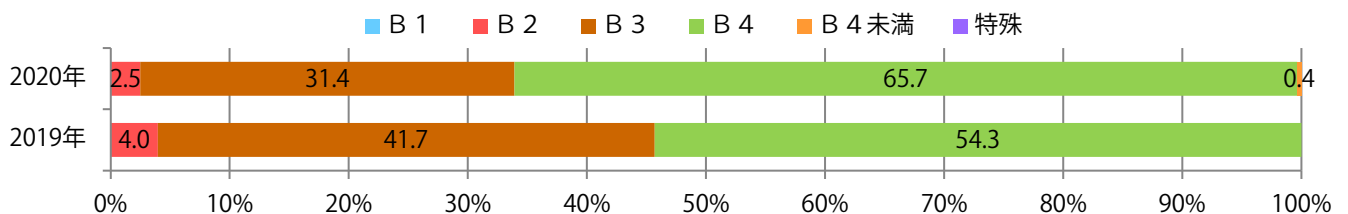

金曜が最も多く、次いで木・火曜の順に多い。B2・B4サイズが減った。
両面フルカラーは89%を占める。

■月別折込枚数（県内8地区平均）

■ 年間最多枚数 □ 年間最少枚数

	1月	2月	3月	4月	5月	6月	7月	8月	9月	10月	11月	12月
2020年	16.3	16.6	17.6	8.6	1.8	13.3	16.8	14.0	16.3			
2019年	16.0	19.9	26.3	22.8	18.9	20.9	22.9	21.4	23.6	23.5	21.8	28.4
2018年	14.5	17.4	23.9	22.1	19.6	18.1	22.1	19.1	23.3	20.6	22.5	26.0

■地区別折込枚数・前年比

■曜日別構成比 (%)

■サイズ別構成比 (%)

■色数別構成比 (%)

火曜が最も多く、次いで土曜が多い。B3以上の大きいサイズが減った。
両面フルカラーは82%。

■月別折込枚数（県内8地区平均）

■ 年間最多枚数 □ 年間最少枚数

	1月	2月	3月	4月	5月	6月	7月	8月	9月	10月	11月	12月
2020年	50.3	54.8	50.4	34.5	10.9	30.1	42.1	40.1	35.0			
2019年	56.0	57.0	59.5	53.4	55.8	53.6	58.0	60.4	56.6	58.4	54.1	63.9
2018年	56.8	54.0	60.4	56.3	59.4	56.6	59.9	57.8	54.5	54.5	54.1	64.5

■地区別折込枚数・前年比

■曜日別構成比 (%)

■サイズ別構成比 (%)

■色数別構成比 (%)

水曜が最も多く、次いで土曜が多い。B3以上の大きいサイズが大半を占める。
両面フルカラーは87%。

■月別折込枚数（県内8地区平均）

■ 年間最多枚数 □ 年間最少枚数

	1月	2月	3月	4月	5月	6月	7月	8月	9月	10月	11月	12月
2020年	11.8	8.3	9.1	9.0	1.9	7.9	11.5	7.8	8.9			
2019年	12.4	10.4	13.0	17.5	16.1	12.8	13.3	15.3	12.1	13.4	15.9	16.1
2018年	13.0	10.8	15.0	17.0	16.9	13.4	14.6	16.0	12.0	14.3	14.0	16.4