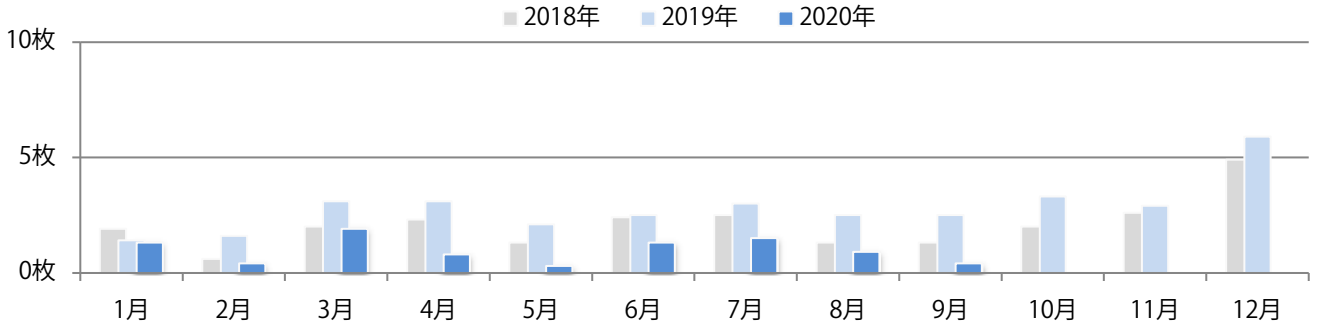

■地区別折込枚数・前年比

■曜日別構成比 (%)

■サイズ別構成比 (%)

■色数別構成比 (%)

水曜が最も多く、次いで土曜が多い。B3以上の大きいサイズが大半を占める。
両面フルカラーは87%。

■月別折込枚数（県内8地区平均）

■ 年間最多枚数 □ 年間最少枚数

	1月	2月	3月	4月	5月	6月	7月	8月	9月	10月	11月	12月
2020年	11.8	8.3	9.1	9.0	1.9	7.9	11.5	7.8	8.9			
2019年	12.4	10.4	13.0	17.5	16.1	12.8	13.3	15.3	12.1	13.4	15.9	16.1
2018年	13.0	10.8	15.0	17.0	16.9	13.4	14.6	16.0	12.0	14.3	14.0	16.4

■地区別折込枚数・前年比

■ 2019年 ■ 2020年 ● 前年比

■曜日別構成比 (%)

■ 日 ■ 月 ■ 火 ■ 水 ■ 木 ■ 金 ■ 土

■サイズ別構成比 (%)

■ B 1 ■ B 2 ■ B 3 ■ B 4 ■ B 4 未満 ■ 特殊

■色数別構成比 (%)

■ 1c/0c ■ 1c/1c ■ 2c/0c ■ 2c/1c ■ 2c/2c ■ 4c/0c ■ 4c/1c ■ 4c/2c ■ 4c/4c

金曜折込のみとなった。全てB4サイズ、両面フルカラー。

■月別折込枚数（県内8地区平均）

■ 年間最多枚数 □ 年間最少枚数

	1月	2月	3月	4月	5月	6月	7月	8月	9月	10月	11月	12月
2020年	1.3	0.4	1.9	0.8	0.3	1.3	1.5	0.9	0.4			
2019年	1.4	1.6	3.1	3.1	2.1	2.5	3.0	2.5	2.5	3.3	2.9	5.9
2018年	1.9	0.6	2.0	2.3	1.3	2.4	2.5	1.3	1.3	2.0	2.6	4.9