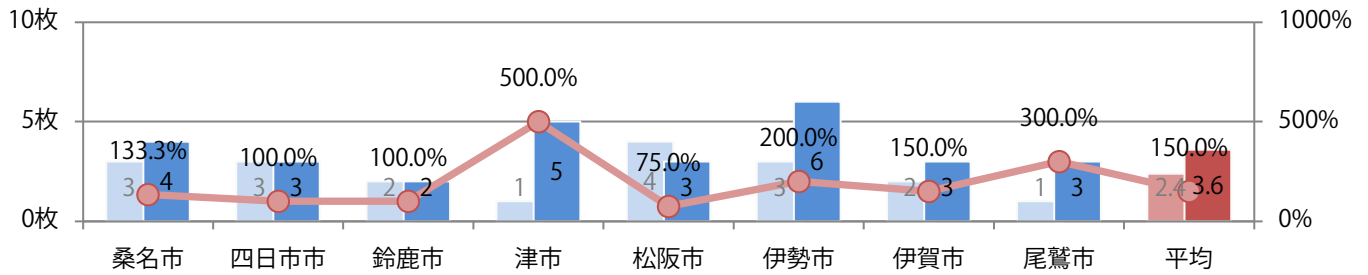

■地区別折込枚数・前年比

■ 2019年 ■ 2020年 ● 前年比