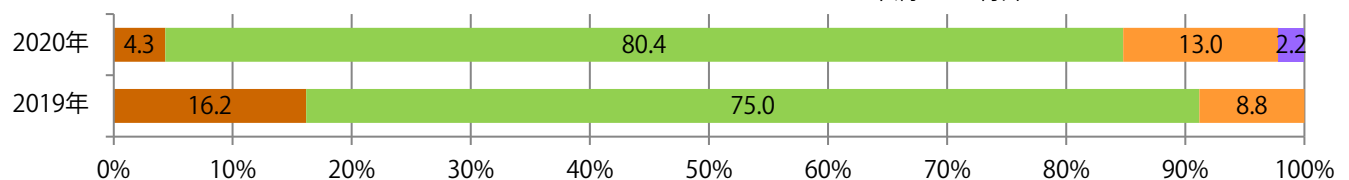

■地区別折込枚数・前年比

2019年 2020年 前年比

■曜日別構成比 (%)

日 月 火 水 木 金 土

■サイズ別構成比 (%)

B 1 B 2 B 3 B 4 B 4未満 特殊

■色数別構成比 (%)

1c/0c 1c/1c 2c/0c 2c/1c 2c/2c 4c/0c 4c/1c 4c/2c 4c/4c