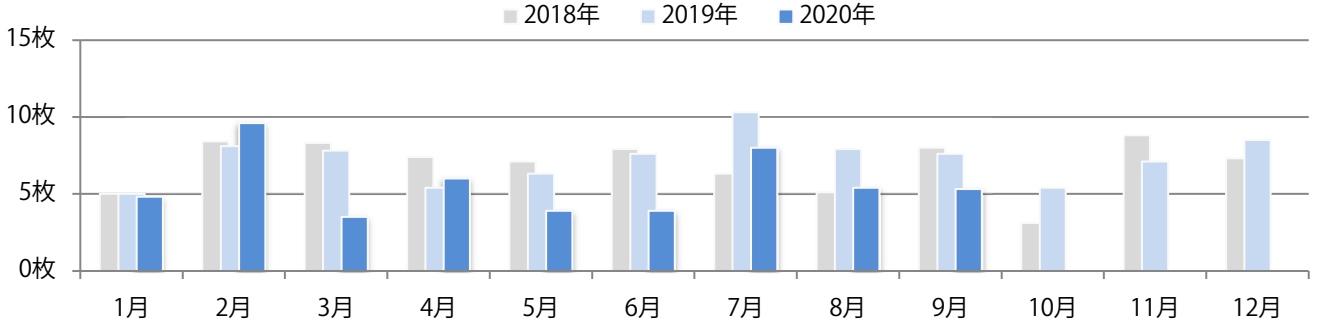

■地区別折込枚数・前年比

■曜日別構成比 (%)

■サイズ別構成比 (%)

■色数別構成比 (%)

金・土曜の週末で2枚のみの折込となった。全てB4サイズ、両面フルカラー。

■月別折込枚数（県内8地区平均）

年間最多枚数 年間最少枚数

	1月	2月	3月	4月	5月	6月	7月	8月	9月	10月	11月	12月
2020年	1.0	1.0	1.3	0.3	0.4	0.3	1.8	0.5	0.3			
2019年	1.3	0.9	3.0	1.4	0.6	2.0	2.3	1.5	2.6	1.5	1.5	2.8
2018年	1.4	1.4	3.0	3.0	2.9	1.9	1.6	1.6	1.6	1.3	2.4	3.8

■地区別折込枚数・前年比

■曜日別構成比 (%)

■サイズ別構成比 (%)

■色数別構成比 (%)

土曜が最も多い。B4サイズが93%を占め、他はB4未満のみ。ほとんどが両面フルカラー。

■月別折込枚数（県内8地区平均）

■ 年間最多枚数 □ 年間最少枚数

	1月	2月	3月	4月	5月	6月	7月	8月	9月	10月	11月	12月
2020年	4.8	9.6	3.5	6.0	3.9	3.9	8.0	5.4	5.3			
2019年	5.0	8.1	7.8	5.4	6.3	7.6	10.3	7.9	7.6	5.4	7.1	8.5
2018年	5.0	8.4	8.3	7.4	7.1	7.9	6.3	5.1	8.0	3.1	8.8	7.3