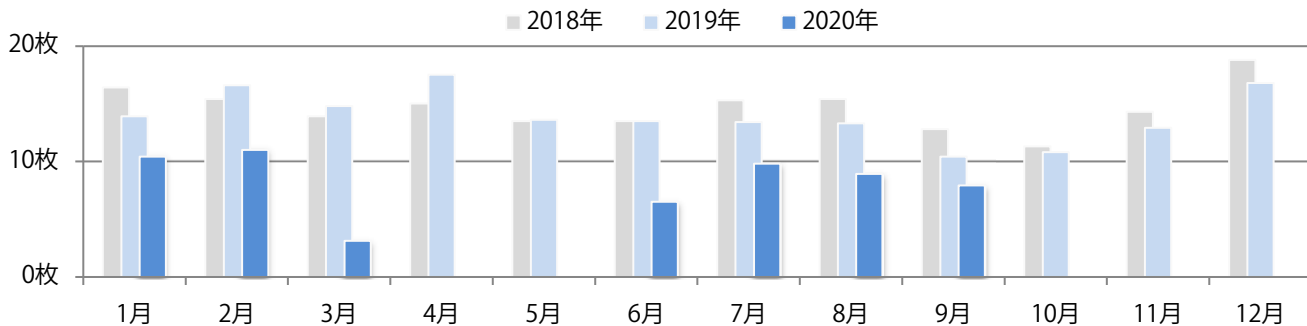

火曜が最も多く、次いで金・土曜の順に多い。B4サイズが大半を占め、他はB4未満のみ。
 全て両面フルカラー。

■月別折込枚数（県内8地区平均）

■ 年間最多枚数 □ 年間最少枚数

	1月	2月	3月	4月	5月	6月	7月	8月	9月	10月	11月	12月
2020年	7.0	5.5	2.9	1.6	1.8	2.5	4.3	2.4	3.4			
2019年	8.8	4.3	5.1	7.5	7.1	6.1	5.3	5.1	7.9	6.3	3.9	2.6
2018年	7.3	5.8	6.1	9.1	5.6	6.8	5.3	4.1	8.0	7.0	5.9	3.3

■地区別折込枚数・前年比

■ 2019年 ■ 2020年 ● 前年比

■曜日別構成比 (%)

■ 日 ■ 月 ■ 火 ■ 水 ■ 木 ■ 金 ■ 土

■サイズ別構成比 (%)

■ B 1 ■ B 2 ■ B 3 ■ B 4 ■ B 4 未満 ■ 特殊

■色数別構成比 (%)

■ 1c/0c ■ 1c/1c ■ 2c/0c ■ 2c/1c ■ 2c/2c ■ 4c/0c ■ 4c/1c ■ 4c/2c ■ 4c/4c

金曜が最も多い。B3サイズが減り、B4サイズが95%に上る。両面フルカラーは76%を占め、他は片面フルカラーのみ。

■月別折込枚数（県内8地区平均）

■ 年間最多枚数 □ 年間最少枚数

	1月	2月	3月	4月	5月	6月	7月	8月	9月	10月	11月	12月
2020年	10.4	11.0	3.1	0.0	0.0	6.5	9.8	8.9	7.9			
2019年	13.9	16.6	14.8	17.5	13.6	13.5	13.4	13.3	10.4	10.8	12.9	16.8
2018年	16.4	15.4	13.9	15.0	13.5	13.5	15.3	15.4	12.8	11.3	14.3	18.8