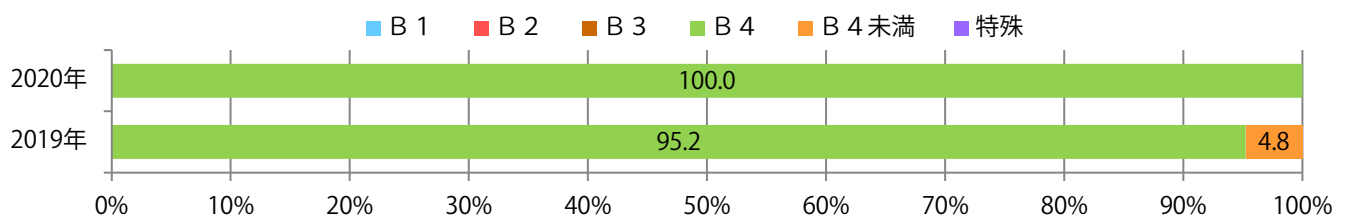

■サイズ別構成比 (%)