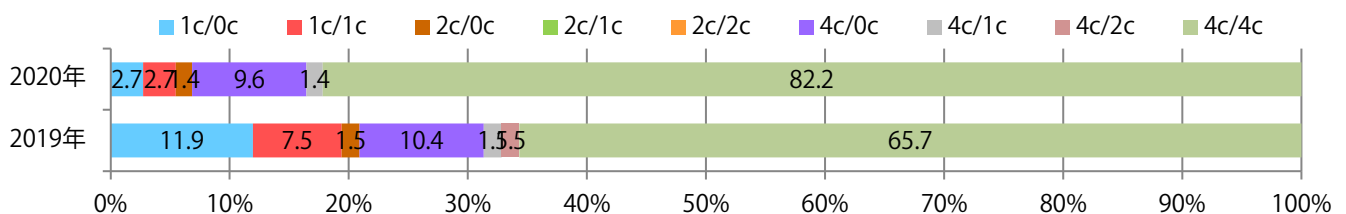

前年比8%増。金曜が最も多く、次いで火曜が多い。B4以下のサイズが増えた。
両面フルカラーは82%を占める。

■ 月別折込枚数（県内8地区平均）

□ 年間最多枚数 □ 年間最少枚数

	1月	2月	3月	4月	5月	6月	7月	8月	9月	10月	11月	12月
2020年	6.9	5.9	8.0	4.1	5.8	7.0	6.8	6.8	9.1			
2019年	7.5	6.1	10.6	8.8	6.9	7.4	9.3	7.8	8.4	7.4	10.6	14.5
2018年	8.1	9.0	11.4	9.4	7.5	8.8	10.4	7.1	7.1	8.1	12.5	17.5

■ 地区別折込枚数・前年比

■ 曜日別構成比 (%)

■ サイズ別構成比 (%)

■ 色数別構成比 (%)

水曜が最も多く、次いで金・木曜の順に多い。B2・B4未満のサイズが無くなった。
両面フルカラーは9割を占める。

■ 月別折込枚数（県内8地区平均）

■ 年間最多枚数 ■ 年間最少枚数

	1月	2月	3月	4月	5月	6月	7月	8月	9月	10月	11月	12月
2020年	25.5	21.5	19.4	13.5	10.5	19.3	17.4	8.4	17.6			
2019年	28.8	20.8	33.4	29.0	29.5	23.0	20.9	14.8	20.8	25.3	25.9	25.8
2018年	27.4	22.6	35.0	31.1	31.0	29.4	21.3	20.6	19.5	31.4	33.1	29.1

■ 地区別折込枚数・前年比

■ 曜日別構成比 (%)

■ サイズ別構成比 (%)

■ 色数別構成比 (%)

金・土曜の週末に71%が集中。B4サイズが92%に上る。大半が両面フルカラー。

■ 月別折込枚数（県内8地区平均）

■ 年間最多枚数 ■ 年間最少枚数

	1月	2月	3月	4月	5月	6月	7月	8月	9月	10月	11月	12月
2020年	10.8	9.5	5.9	4.6	2.4	6.6	7.9	6.3	6.1			
2019年	12.9	8.8	12.5	11.9	8.3	8.8	11.6	9.4	10.0	6.9	11.9	9.5
2018年	13.6	7.6	13.8	12.0	6.5	11.0	12.3	9.8	10.9	10.1	11.3	14.3