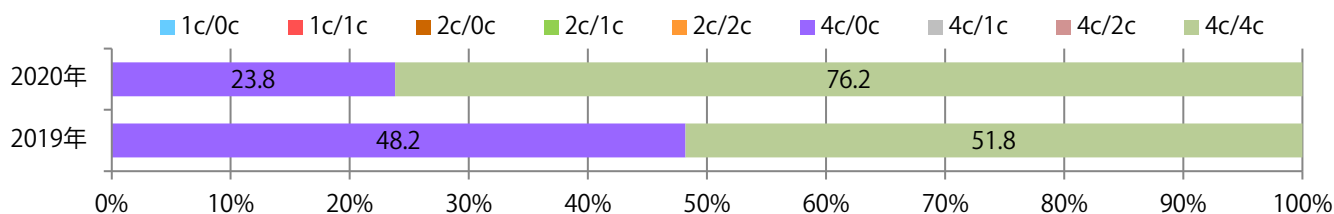

■地区別折込枚数・前年比

■曜日別構成比 (%)

■サイズ別構成比 (%)

■色数別構成比 (%)

金・土曜の週末で2枚のみの折込となった。全てB4サイズ、両面フルカラー。

■月別折込枚数（県内8地区平均）

年間最多枚数 年間最少枚数

	1月	2月	3月	4月	5月	6月	7月	8月	9月	10月	11月	12月
2020年	1.0	1.0	1.3	0.3	0.4	0.3	1.8	0.5	0.3			
2019年	1.3	0.9	3.0	1.4	0.6	2.0	2.3	1.5	2.6	1.5	1.5	2.8
2018年	1.4	1.4	3.0	3.0	2.9	1.9	1.6	1.6	1.6	1.3	2.4	3.8