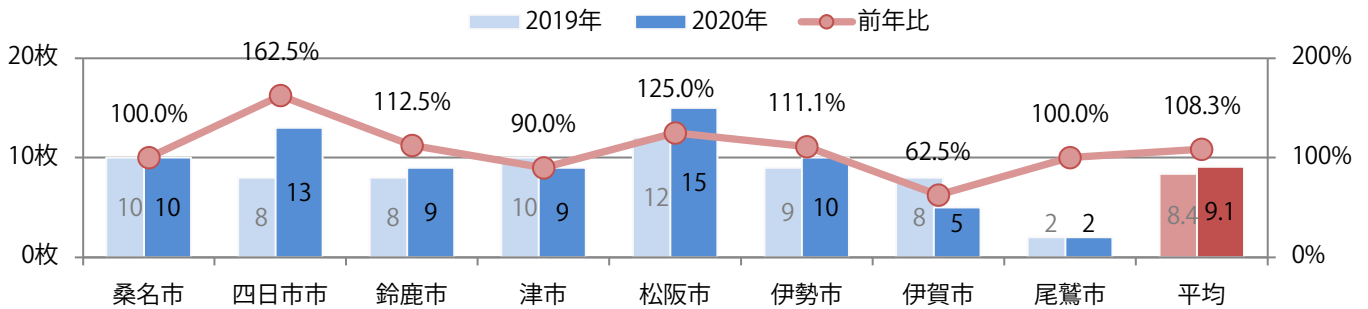

■地区別折込枚数・前年比

■ 2019年 ■ 2020年 ● 前年比

■曜日別構成比 (%)

■ 日 ■ 月 ■ 火 ■ 水 ■ 木 ■ 金 ■ 土

■サイズ別構成比 (%)

■ B 1 ■ B 2 ■ B 3 ■ B 4 ■ B 4 未満 ■ 特殊

■色数別構成比 (%)

■ 1c/0c ■ 1c/1c ■ 2c/0c ■ 2c/1c ■ 2c/2c ■ 4c/0c ■ 4c/1c ■ 4c/2c ■ 4c/4c

前年比8%増。金曜が最も多く、次いで火曜が多い。B4以下のサイズが増えた。
両面フルカラーは82%を占める。

■ 月別折込枚数（県内8地区平均）

□ 年間最多枚数 □ 年間最少枚数

	1月	2月	3月	4月	5月	6月	7月	8月	9月	10月	11月	12月
2020年	6.9	5.9	8.0	4.1	5.8	7.0	6.8	6.8	9.1			
2019年	7.5	6.1	10.6	8.8	6.9	7.4	9.3	7.8	8.4	7.4	10.6	14.5
2018年	8.1	9.0	11.4	9.4	7.5	8.8	10.4	7.1	7.1	8.1	12.5	17.5

■ 地区別折込枚数・前年比

■ 曜日別構成比 (%)

■ サイズ別構成比 (%)

■ 色数別構成比 (%)

水曜が最も多く、次いで金・木曜の順に多い。B2・B4未満のサイズが無くなった。
両面フルカラーは9割を占める。

■ 月別折込枚数（県内8地区平均）

■ 年間最多枚数 ■ 年間最少枚数

	1月	2月	3月	4月	5月	6月	7月	8月	9月	10月	11月	12月
2020年	25.5	21.5	19.4	13.5	10.5	19.3	17.4	8.4	17.6			
2019年	28.8	20.8	33.4	29.0	29.5	23.0	20.9	14.8	20.8	25.3	25.9	25.8
2018年	27.4	22.6	35.0	31.1	31.0	29.4	21.3	20.6	19.5	31.4	33.1	29.1