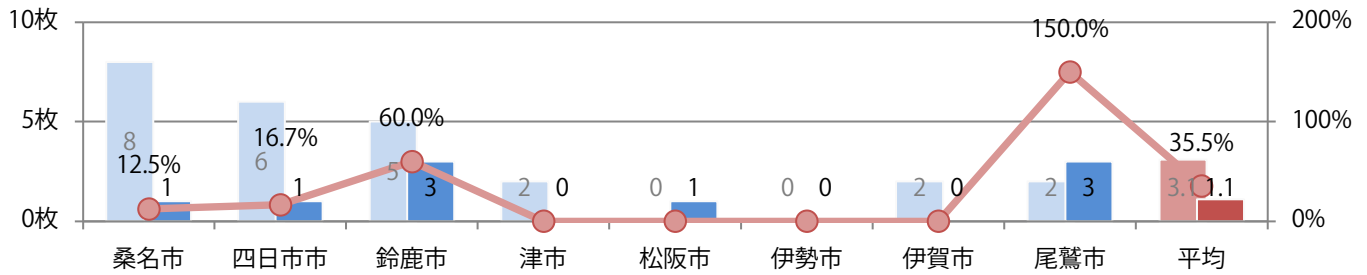

■地区別折込枚数・前年比

□2019年 □2020年 ○前年比