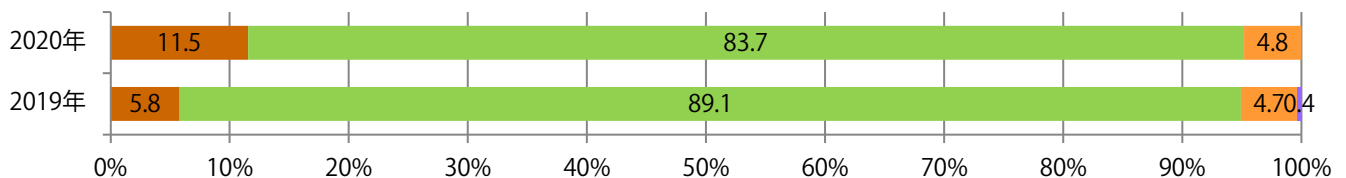

■地区別折込枚数・前年比

□ 2019年 □ 2020年 ○ 前年比

■曜日別構成比（%）

■ 日 ■ 月 ■ 火 ■ 水 ■ 木 ■ 金 ■ 土

■サイズ別構成比（%）

■ B1 ■ B2 ■ B3 ■ B4 ■ B4未満 ■ 特殊

■色数別構成比（%）

■ 1c/0c ■ 1c/1c ■ 2c/0c ■ 2c/1c ■ 2c/2c ■ 4c/0c ■ 4c/1c ■ 4c/2c ■ 4c/4c