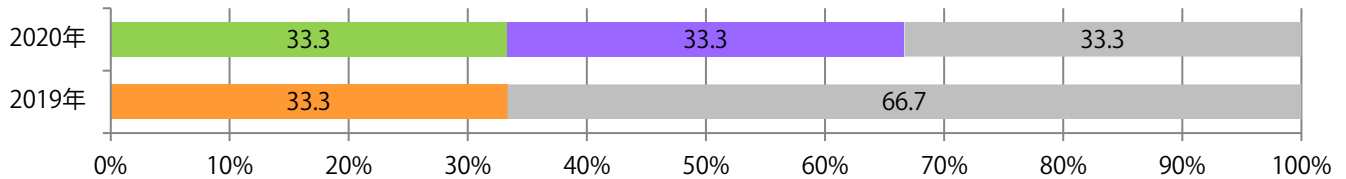

■ 地区別折込枚数・前年比

■ 2019年 ■ 2020年 ● 前年比

■ 曜日別構成比 (%)

■ 日 ■ 月 ■ 火 ■ 水 ■ 木 ■ 金 ■ 土

■ サイズ別構成比 (%)

■ B 1 ■ B 2 ■ B 3 ■ B 4 ■ B 4 未満 ■ 特殊

■ 色数別構成比 (%)

■ 1c/0c ■ 1c/1c ■ 2c/0c ■ 2c/1c ■ 2c/2c ■ 4c/0c ■ 4c/1c ■ 4c/2c ■ 4c/4c

各地平均では前年と変わらず。水・金・土曜のみの折込となった。全てB4サイズ。両面1色と両面フルカラーのみ。

■ 月別折込枚数（県内8地区平均）

■ 年間最多枚数 □ 年間最少枚数

	1月	2月	3月	4月	5月	6月	7月	8月	9月	10月	11月	12月
2020年	0.5	0.9	0.9	0.3	0.0	0.0	0.1	0.1	0.4			
2019年	0.1	1.0	1.1	0.6	0.3	0.5	0.4	0.5	0.4	0.1	1.0	1.0
2018年	0.4	0.8	1.6	0.0	0.3	0.6	0.5	0.1	0.5	0.0	1.4	1.0