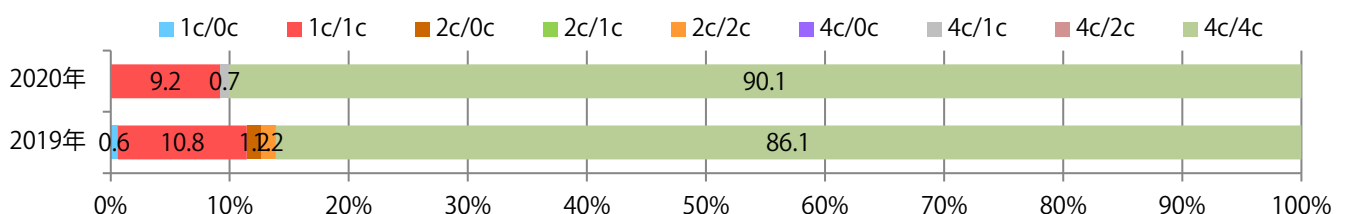

■ 地区別折込枚数・前年比

■ 曜日別構成比 (%)

■ サイズ別構成比 (%)

■ 色数別構成比 (%)

水曜が最も多く、次いで金・木曜の順に多い。B2・B4未満のサイズが無くなった。
両面フルカラーは9割を占める。

■ 月別折込枚数（県内8地区平均）

■ 年間最多枚数 ■ 年間最少枚数

	1月	2月	3月	4月	5月	6月	7月	8月	9月	10月	11月	12月
2020年	25.5	21.5	19.4	13.5	10.5	19.3	17.4	8.4	17.6			
2019年	28.8	20.8	33.4	29.0	29.5	23.0	20.9	14.8	20.8	25.3	25.9	25.8
2018年	27.4	22.6	35.0	31.1	31.0	29.4	21.3	20.6	19.5	31.4	33.1	29.1

■ 地区別折込枚数・前年比

■ 曜日別構成比 (%)

■ サイズ別構成比 (%)

■ 色数別構成比 (%)

金・土曜の週末に71%が集中。B4サイズが92%に上る。大半が両面フルカラー。

■ 月別折込枚数（県内8地区平均）

■ 年間最多枚数 ■ 年間最少枚数

	1月	2月	3月	4月	5月	6月	7月	8月	9月	10月	11月	12月
2020年	10.8	9.5	5.9	4.6	2.4	6.6	7.9	6.3	6.1			
2019年	12.9	8.8	12.5	11.9	8.3	8.8	11.6	9.4	10.0	6.9	11.9	9.5
2018年	13.6	7.6	13.8	12.0	6.5	11.0	12.3	9.8	10.9	10.1	11.3	14.3

■ 地区別折込枚数・前年比

■ 2019年 ■ 2020年 ● 前年比

■ 曜日別構成比 (%)

■ 日 ■ 月 ■ 火 ■ 水 ■ 木 ■ 金 ■ 土

■ サイズ別構成比 (%)

■ B 1 ■ B 2 ■ B 3 ■ B 4 ■ B 4 未満 ■ 特殊

■ 色数別構成比 (%)

■ 1c/0c ■ 1c/1c ■ 2c/0c ■ 2c/1c ■ 2c/2c ■ 4c/0c ■ 4c/1c ■ 4c/2c ■ 4c/4c