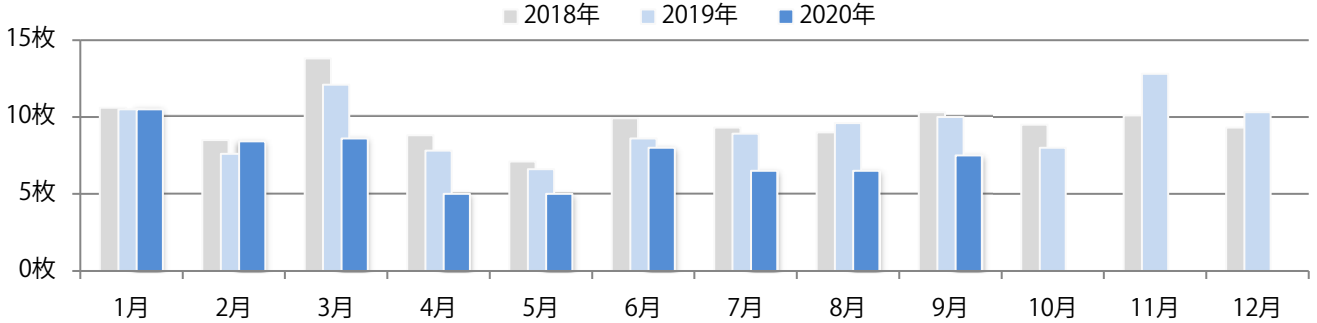

火・水曜にほとんどが集中。B3以上の大きいサイズが7割を超える。
両面フルカラーは96%に上る。

■ 月別折込枚数（県内8地区平均）

■ 年間最多枚数 ■ 年間最少枚数

	1月	2月	3月	4月	5月	6月	7月	8月	9月	10月	11月	12月
2020年	14.8	13.4	8.6	4.4	2.4	9.9	14.3	11.5	12.9			
2019年	16.1	15.9	15.5	14.4	15.1	14.0	14.6	13.3	14.6	14.5	14.0	17.9
2018年	18.6	16.9	17.4	17.6	17.0	17.8	17.3	16.9	16.9	17.5	15.8	20.5

■ 地区別折込枚数・前年比

■ 2019年 ■ 2020年 ● 前年比

■ 曜日別構成比 (%)

■ 日 ■ 月 ■ 火 ■ 水 ■ 木 ■ 金 ■ 土

■ サイズ別構成比 (%)

■ B 1 ■ B 2 ■ B 3 ■ B 4 ■ B 4未満 ■ 特殊

■ 色数別構成比 (%)

■ 1c/0c ■ 1c/1c ■ 2c/0c ■ 2c/1c ■ 2c/2c ■ 4c/0c ■ 4c/1c ■ 4c/2c ■ 4c/4c

木～土曜の週後半に9割が集中。B4未満のサイズが増えた。ほとんどが両面フルカラー。

■ 月別折込枚数（県内8地区平均）

■ 年間最多枚数 ■ 年間最少枚数

	1月	2月	3月	4月	5月	6月	7月	8月	9月	10月	11月	12月
2020年	10.5	8.4	8.6	5.0	5.0	8.0	6.5	6.5	7.5			
2019年	10.5	7.6	12.1	7.8	6.6	8.6	8.9	9.6	10.0	8.0	12.8	10.3
2018年	10.6	8.5	13.8	8.8	7.1	9.9	9.3	9.0	10.3	9.5	10.1	9.3