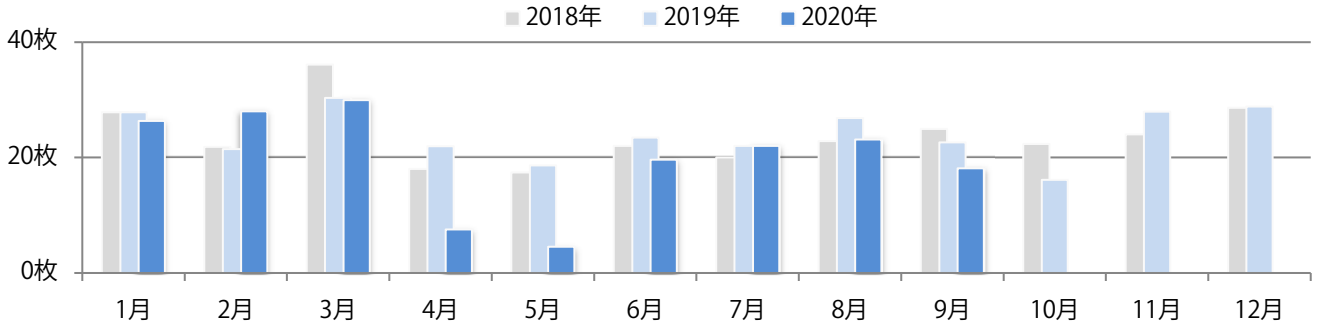

■ 地区別折込枚数・前年比

■ 曜日別構成比 (%)

■ サイズ別構成比 (%)

■ 色数別構成比 (%)

金・土曜の週末に71%が集中。B4サイズが92%に上る。大半が両面フルカラー。

■ 月別折込枚数（県内8地区平均）

■ 年間最多枚数 ■ 年間最少枚数

	1月	2月	3月	4月	5月	6月	7月	8月	9月	10月	11月	12月
2020年	10.8	9.5	5.9	4.6	2.4	6.6	7.9	6.3	6.1			
2019年	12.9	8.8	12.5	11.9	8.3	8.8	11.6	9.4	10.0	6.9	11.9	9.5
2018年	13.6	7.6	13.8	12.0	6.5	11.0	12.3	9.8	10.9	10.1	11.3	14.3

■ 地区別折込枚数・前年比

■ 2019年 ■ 2020年 ● 前年比

■ 曜日別構成比 (%)

■ 日 ■ 月 ■ 火 ■ 水 ■ 木 ■ 金 ■ 土

■ サイズ別構成比 (%)

■ B 1 ■ B 2 ■ B 3 ■ B 4 ■ B 4 未満 ■ 特殊

■ 色数別構成比 (%)

■ 1c/0c ■ 1c/1c ■ 2c/0c ■ 2c/1c ■ 2c/2c ■ 4c/0c ■ 4c/1c ■ 4c/2c ■ 4c/4c

土曜に大半が集中。B3以上の大きいサイズが42%を占める。ほとんどが両面フルカラー。

■ 月別折込枚数（県内8地区平均）

■ 年間最多枚数 ■ 年間最少枚数

	1月	2月	3月	4月	5月	6月	7月	8月	9月	10月	11月	12月
2020年	26.3	28.0	29.9	7.5	4.5	19.6	22.0	23.1	18.1			
2019年	27.8	21.4	30.3	21.9	18.6	23.4	22.0	26.8	22.6	16.1	27.9	28.8
2018年	27.8	21.8	36.1	18.0	17.4	22.0	20.0	22.8	24.9	22.3	24.0	28.6