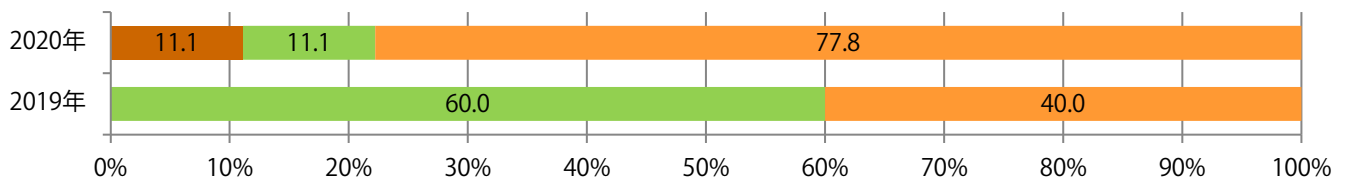

■地区別折込枚数・前年比

□2019年 □2020年 ○前年比

■曜日別構成比 (%)

■日 ■月 ■火 ■水 ■木 ■金 ■土

■サイズ別構成比 (%)

■B1 ■B2 ■B3 ■B4 ■B4未満 ■特殊

■色数別構成比 (%)

■1c/0c ■1c/1c ■2c/0c ■2c/1c ■2c/2c ■4c/0c ■4c/1c ■4c/2c ■4c/4c