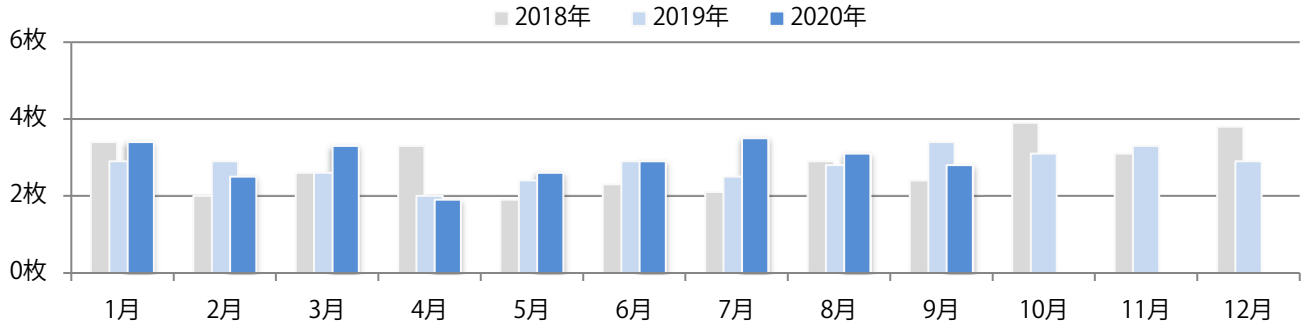

地区別折込枚数・前年比

曜日別構成比 (%)

サイズ別構成比 (%)

色数別構成比 (%)

日曜に52%が集中。B4サイズが73%を占め、他はB3のみ。全て両面フルカラー。

月別折込枚数（県内8地区平均）

年間最多枚数 年間最少枚数

	1月	2月	3月	4月	5月	6月	7月	8月	9月	10月	11月	12月
2020年	6.9	5.5	1.8	0.8	0.0	0.1	1.3	3.5	4.1			
2019年	8.4	6.4	9.6	4.3	6.9	5.6	6.0	5.6	7.3	3.6	6.8	2.4
2018年	10.4	8.1	7.8	5.6	7.0	6.8	6.3	4.9	8.4	7.9	5.6	2.4

地区別折込枚数・前年比

2019年 2020年 前年比

曜日別構成比 (%)

日 月 火 水 木 金 土

サイズ別構成比 (%)

B 1 B 2 B 3 B 4 B 4未満 特殊

色数別構成比 (%)

1c/0c 1c/1c 2c/0c 2c/1c 2c/2c 4c/0c 4c/1c 4c/2c 4c/4c

日曜が最も多く、次いで金曜が多い。B4サイズが82%を占め、他はB4未満のみ。
両面フルカラーは9割を超える。

月別折込枚数（県内8地区平均）

年間最多枚数 年間最少枚数

	1月	2月	3月	4月	5月	6月	7月	8月	9月	10月	11月	12月
2020年	3.4	2.5	3.3	1.9	2.6	2.9	3.5	3.1	2.8			
2019年	2.9	2.9	2.6	2.0	2.4	2.9	2.5	2.8	3.4	3.1	3.3	2.9
2018年	3.4	2.0	2.6	3.3	1.9	2.3	2.1	2.9	2.4	3.9	3.1	3.8