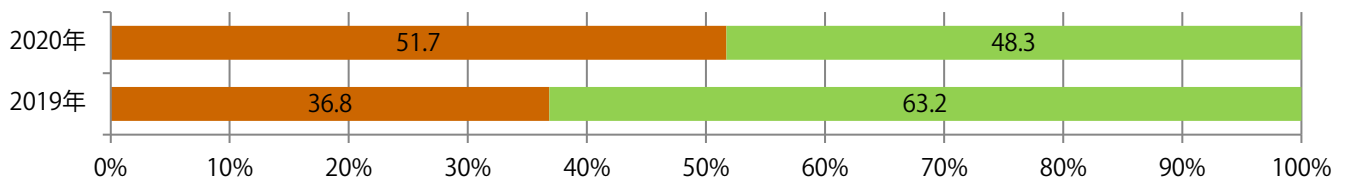

■地区別折込枚数・前年比

■ 2019年 ■ 2020年 ● 前年比

■曜日別構成比 (%)

■ 日 ■ 月 ■ 火 ■ 水 ■ 木 ■ 金 ■ 土

■サイズ別構成比 (%)

■ B 1 ■ B 2 ■ B 3 ■ B 4 ■ B 4 未満 ■ 特殊

■色数別構成比 (%)

■ 1c/0c ■ 1c/1c ■ 2c/0c ■ 2c/1c ■ 2c/2c ■ 4c/0c ■ 4c/1c ■ 4c/2c ■ 4c/4c