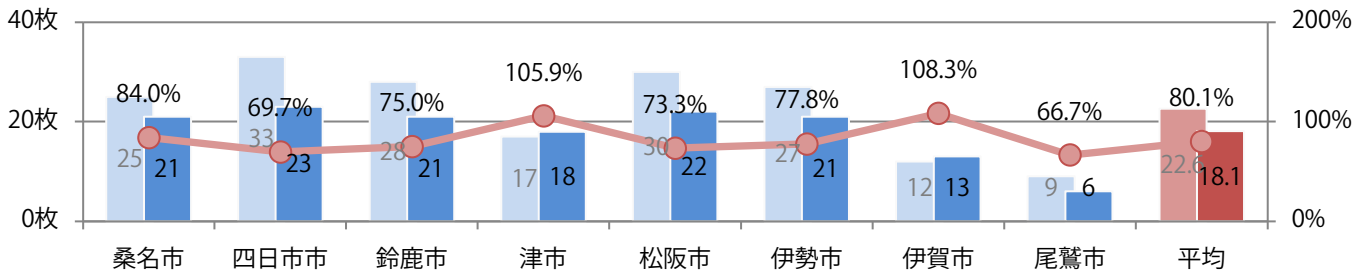

■ 地区別折込枚数・前年比

■ 2019年 ■ 2020年 ● 前年比

■ 曜日別構成比 (%)

■ 日 ■ 月 ■ 火 ■ 水 ■ 木 ■ 金 ■ 土

■ サイズ別構成比 (%)

■ B 1 ■ B 2 ■ B 3 ■ B 4 ■ B 4 未満 ■ 特殊

■ 色数別構成比 (%)

■ 1c/0c ■ 1c/1c ■ 2c/0c ■ 2c/1c ■ 2c/2c ■ 4c/0c ■ 4c/1c ■ 4c/2c ■ 4c/4c

土曜に大半が集中。B3以上の大きいサイズが42%を占める。ほとんどが両面フルカラー。

■ 月別折込枚数（県内8地区平均）

■ 年間最多枚数 ■ 年間最少枚数

	1月	2月	3月	4月	5月	6月	7月	8月	9月	10月	11月	12月
2020年	26.3	28.0	29.9	7.5	4.5	19.6	22.0	23.1	18.1			
2019年	27.8	21.4	30.3	21.9	18.6	23.4	22.0	26.8	22.6	16.1	27.9	28.8
2018年	27.8	21.8	36.1	18.0	17.4	22.0	20.0	22.8	24.9	22.3	24.0	28.6

■ 地区別折込枚数・前年比

■ 2019年 ■ 2020年 ● 前年比

■ 曜日別構成比 (%)

■ 日 ■ 月 ■ 火 ■ 水 ■ 木 ■ 金 ■ 土

■ サイズ別構成比 (%)

■ B 1 ■ B 2 ■ B 3 ■ B 4 ■ B 4未済 ■ 特殊

■ 色数別構成比 (%)

■ 1c/0c ■ 1c/1c ■ 2c/0c ■ 2c/1c ■ 2c/2c ■ 4c/0c ■ 4c/1c ■ 4c/2c ■ 4c/4c