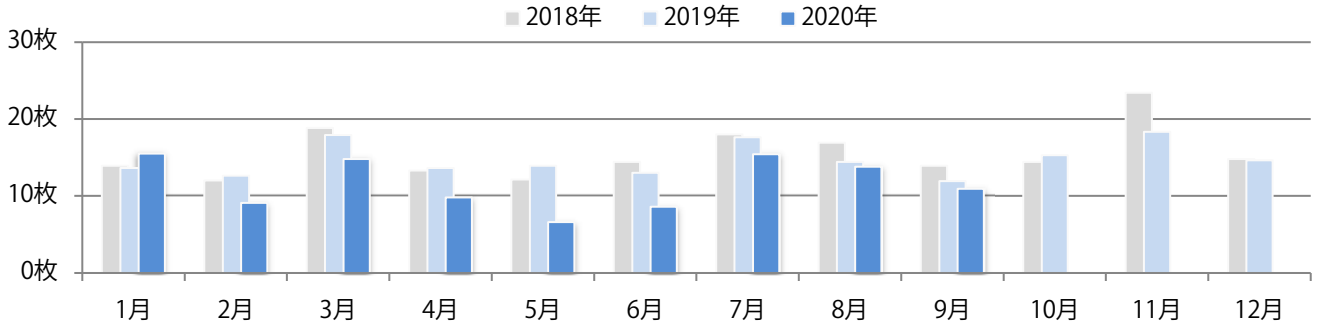

日・水曜が多い。B4未満のサイズが3分の2を占め、他はB4のみ。
両面フルカラーに次いで多いのは、片面フルカラーの22%。

月別折込枚数（県内8地区平均）

年間最多枚数 年間最少枚数

	1月	2月	3月	4月	5月	6月	7月	8月	9月	10月	11月	12月
2020年	2.4	2.6	1.4	1.0	0.9	2.6	2.6	2.0	2.3			
2019年	2.8	2.0	2.8	1.8	2.6	2.5	2.9	1.5	2.6	4.9	2.5	2.6
2018年	2.4	3.5	3.9	2.9	3.4	4.6	2.9	3.9	4.1	2.8	2.8	2.6

地区別折込枚数・前年比

2019年 2020年 前年比

曜日別構成比 (%)

日 月 火 水 木 金 土

サイズ別構成比 (%)

B 1 B 2 B 3 B 4 B 4未満 特殊

色数別構成比 (%)

1c/0c 1c/1c 2c/0c 2c/1c 2c/2c 4c/0c 4c/1c 4c/2c 4c/4c

金曜に58%が集中。B4サイズが大半を占め、他はB4未満のみ。両面フルカラーは89%。

月別折込枚数（県内8地区平均）

年間最多枚数 年間最少枚数

	1月	2月	3月	4月	5月	6月	7月	8月	9月	10月	11月	12月
2020年	15.5	9.1	14.8	9.8	6.6	8.6	15.4	13.8	10.9			
2019年	13.6	12.6	17.9	13.6	13.9	13.0	17.6	14.4	11.9	15.3	18.3	14.6
2018年	13.9	12.0	18.8	13.3	12.1	14.4	18.0	16.9	13.9	14.4	23.4	14.8