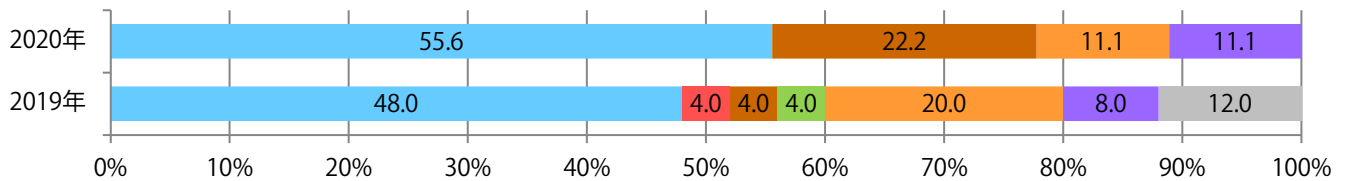

■曜日別構成比 (%)

■日 ■月 ■火 ■水 ■木 ■金 ■土