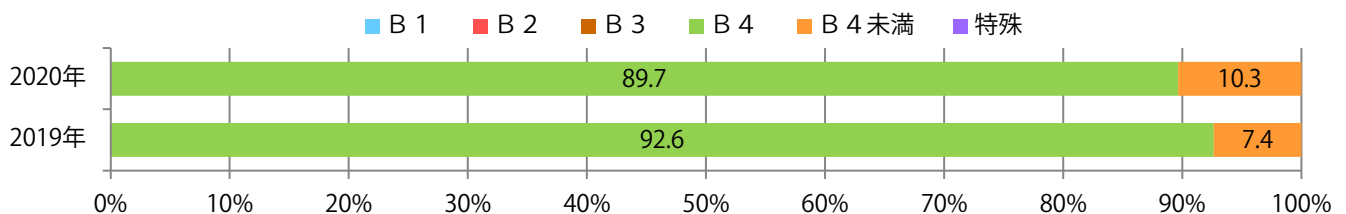

サイズ別構成比 (%)