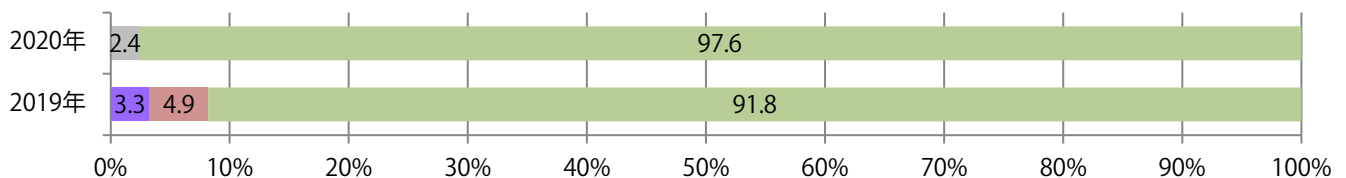

■地区別折込枚数・前年比

■ 2019年 ■ 2020年 ● 前年比

■曜日別構成比 (%)

■ 日 ■ 月 ■ 火 ■ 水 ■ 木 ■ 金 ■ 土

■サイズ別構成比 (%)

■ B 1 ■ B 2 ■ B 3 ■ B 4 ■ B 4 未満 ■ 特殊

■色数別構成比 (%)

■ 1c/0c ■ 1c/1c ■ 2c/0c ■ 2c/1c ■ 2c/2c ■ 4c/0c ■ 4c/1c ■ 4c/2c ■ 4c/4c