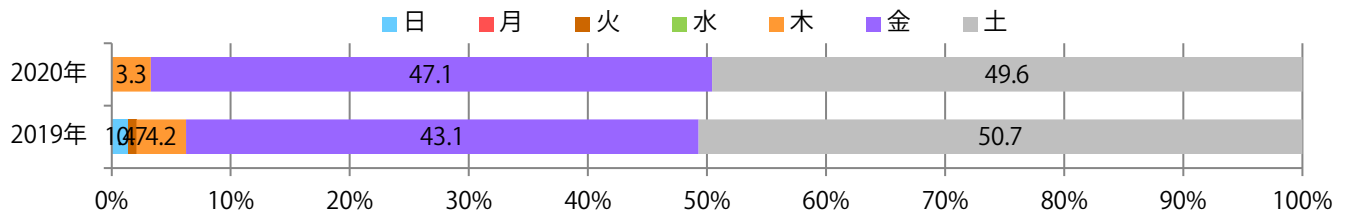

■ 地区別折込枚数・前年比

■ 2019年 ■ 2020年 ● 前年比

■ 曜日別構成比 (%)

■ 日 ■ 月 ■ 火 ■ 水 ■ 木 ■ 金 ■ 土

■ サイズ別構成比 (%)

■ B 1 ■ B 2 ■ B 3 ■ B 4 ■ B 4 未満 ■ 特殊

■ 色数別構成比 (%)

■ 1c/0c ■ 1c/1c ■ 2c/0c ■ 2c/1c ■ 2c/2c ■ 4c/0c ■ 4c/1c ■ 4c/2c ■ 4c/4c

金・土曜の週末にほとんどが集中し、他は木曜のみ。B3・B4未満が減った。
ほとんどが両面フルカラー。

■ 月別折込枚数（県内8地区平均）

■ 年間最多枚数 ■ 年間最少枚数

	1月	2月	3月	4月	5月	6月	7月	8月	9月	10月	11月	12月
2020年	28.3	20.8	12.8	5.4	4.6	9.4	13.0	8.3	15.1			
2019年	25.5	20.6	21.8	12.5	16.1	21.1	16.1	18.6	18.0	14.9	20.6	12.8
2018年	26.3	20.0	22.6	12.5	13.9	19.0	14.8	13.4	22.0	16.8	21.9	15.9

■ 地区別折込枚数・前年比

■ 曜日別構成比 (%)

■ サイズ別構成比 (%)

■ 色数別構成比 (%)

金曜に大半が集中。B3サイズが増えた。全て両面フルカラー。

■ 月別折込枚数（県内8地区平均）

■ 年間最多枚数 ■ 年間最少枚数

	1月	2月	3月	4月	5月	6月	7月	8月	9月	10月	11月	12月
2020年	7.3	5.5	8.5	5.3	1.8	2.9	8.5	4.6	4.3			
2019年	6.5	5.9	11.5	9.6	5.9	6.4	8.4	7.1	6.9	6.4	11.1	9.8
2018年	6.6	4.3	11.5	9.4	3.9	6.9	9.4	6.9	6.1	6.8	13.6	11.1