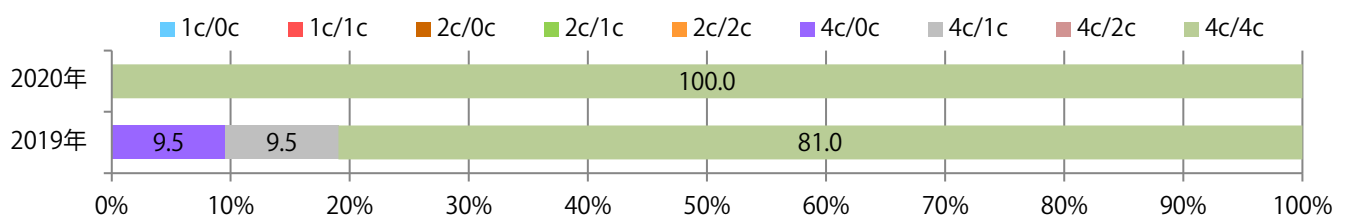

■地区別折込枚数・前年比

■曜日別構成比 (%)

■サイズ別構成比 (%)

■色数別構成比 (%)

土曜が最も多い。B4サイズが93%を占め、他はB4未満のみ。ほとんどが両面フルカラー。

■月別折込枚数（県内8地区平均）

■ 年間最多枚数 □ 年間最少枚数

	1月	2月	3月	4月	5月	6月	7月	8月	9月	10月	11月	12月
2020年	4.8	9.6	3.5	6.0	3.9	3.9	8.0	5.4	5.3			
2019年	5.0	8.1	7.8	5.4	6.3	7.6	10.3	7.9	7.6	5.4	7.1	8.5
2018年	5.0	8.4	8.3	7.4	7.1	7.9	6.3	5.1	8.0	3.1	8.8	7.3