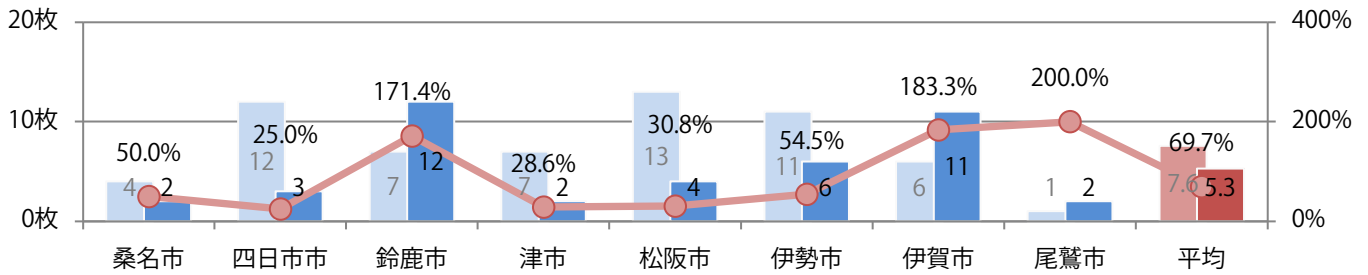

■地区別折込枚数・前年比

■ 2019年 ■ 2020年 ● 前年比