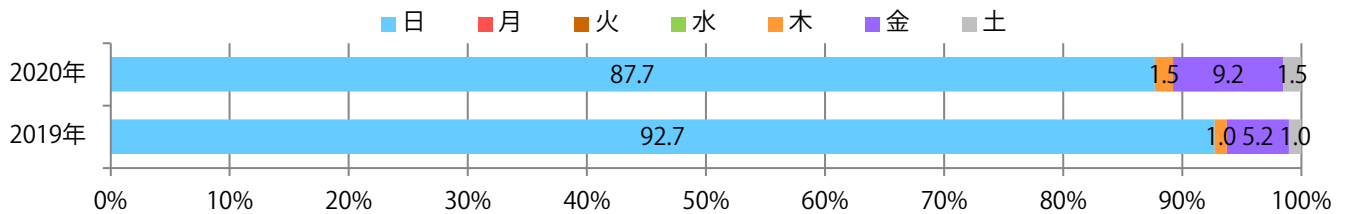

■曜日別構成比 (%)