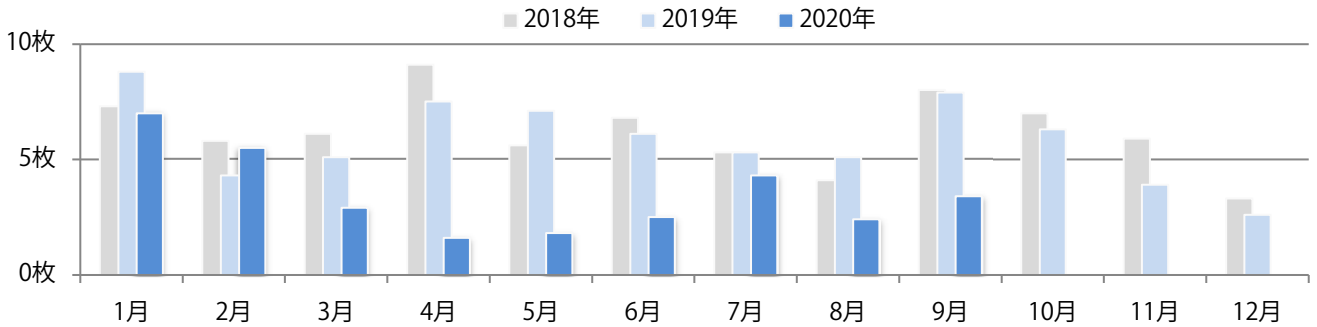

土・日曜に53%が集中。B4未満のサイズが41%を占める。両面フルカラーは69%。

月別折込枚数（県内8地区平均）

年間最多枚数 年間最少枚数

	1月	2月	3月	4月	5月	6月	7月	8月	9月	10月	11月	12月
2020年	4.5	3.4	5.4	4.6	6.1	4.1	3.9	3.4	4.0			
2019年	3.6	2.8	8.9	5.1	7.4	5.8	5.3	4.9	5.6	5.1	5.4	4.1
2018年	4.6	5.1	8.6	8.1	12.6	9.3	6.6	5.1	5.4	6.3	6.8	4.0

地区別折込枚数・前年比

2019年 2020年 前年比

曜日別構成比 (%)

日 月 火 水 木 金 土

サイズ別構成比 (%)

B 1 B 2 B 3 B 4 B 4未満 特殊

色数別構成比 (%)

1c/0c 1c/1c 2c/0c 2c/1c 2c/2c 4c/0c 4c/1c 4c/2c 4c/4c

火曜が最も多く、次いで金・土曜の順に多い。B4サイズが大半を占め、他はB4未満のみ。
 全て両面フルカラー。

■月別折込枚数（県内8地区平均）

■ 年間最多枚数 □ 年間最少枚数

	1月	2月	3月	4月	5月	6月	7月	8月	9月	10月	11月	12月
2020年	7.0	5.5	2.9	1.6	1.8	2.5	4.3	2.4	3.4			
2019年	8.8	4.3	5.1	7.5	7.1	6.1	5.3	5.1	7.9	6.3	3.9	2.6
2018年	7.3	5.8	6.1	9.1	5.6	6.8	5.3	4.1	8.0	7.0	5.9	3.3