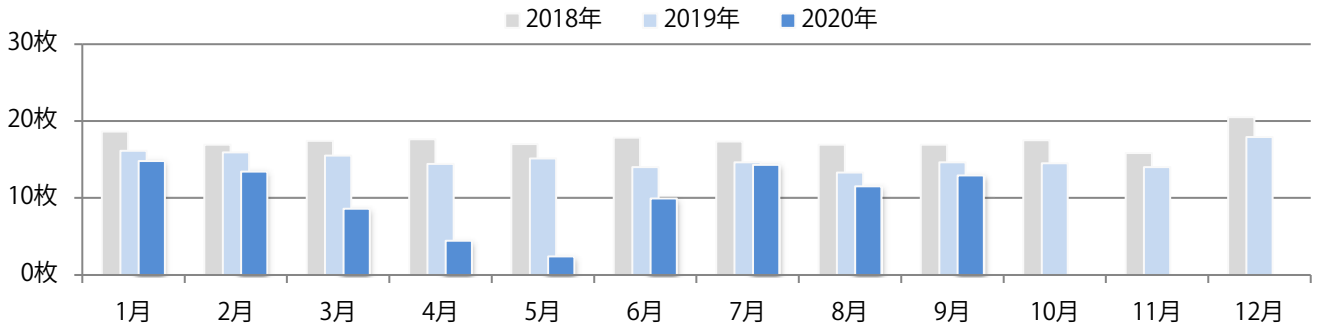

土曜に大半が集中。B3以上の大きいサイズが42%を占める。ほとんどが両面フルカラー。

■ 月別折込枚数（県内8地区平均）

■ 年間最多枚数 ■ 年間最少枚数

	1月	2月	3月	4月	5月	6月	7月	8月	9月	10月	11月	12月
2020年	26.3	28.0	29.9	7.5	4.5	19.6	22.0	23.1	18.1			
2019年	27.8	21.4	30.3	21.9	18.6	23.4	22.0	26.8	22.6	16.1	27.9	28.8
2018年	27.8	21.8	36.1	18.0	17.4	22.0	20.0	22.8	24.9	22.3	24.0	28.6

■ 地区別折込枚数・前年比

■ 2019年 ■ 2020年 ● 前年比

■ 曜日別構成比 (%)

■ 日 ■ 月 ■ 火 ■ 水 ■ 木 ■ 金 ■ 土

■ サイズ別構成比 (%)

■ B 1 ■ B 2 ■ B 3 ■ B 4 ■ B 4未済 ■ 特殊

■ 色数別構成比 (%)

■ 1c/0c ■ 1c/1c ■ 2c/0c ■ 2c/1c ■ 2c/2c ■ 4c/0c ■ 4c/1c ■ 4c/2c ■ 4c/4c

火・水曜にほとんどが集中。B3以上の大きいサイズが7割を超える。
両面フルカラーは96%に上る。

■ 月別折込枚数（県内8地区平均）

■ 年間最多枚数 ■ 年間最少枚数

	1月	2月	3月	4月	5月	6月	7月	8月	9月	10月	11月	12月
2020年	14.8	13.4	8.6	4.4	2.4	9.9	14.3	11.5	12.9			
2019年	16.1	15.9	15.5	14.4	15.1	14.0	14.6	13.3	14.6	14.5	14.0	17.9
2018年	18.6	16.9	17.4	17.6	17.0	17.8	17.3	16.9	16.9	17.5	15.8	20.5