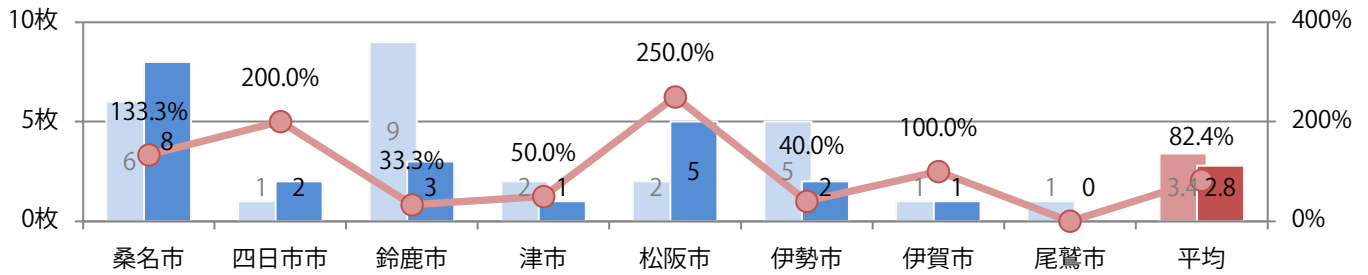

地区別折込枚数・前年比

2019年 2020年 前年比