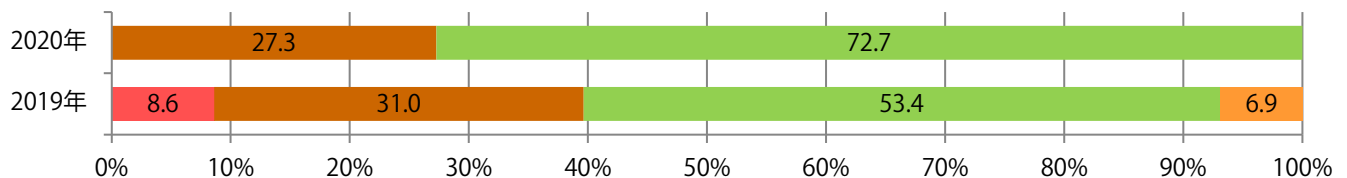

地区別折込枚数・前年比

2019年 2020年 前年比

曜日別構成比 (%)

日 月 火 水 木 金 土

サイズ別構成比 (%)

B 1 B 2 B 3 B 4 B 4未満 特殊

色数別構成比 (%)

1c/0c 1c/1c 2c/0c 2c/1c 2c/2c 4c/0c 4c/1c 4c/2c 4c/4c