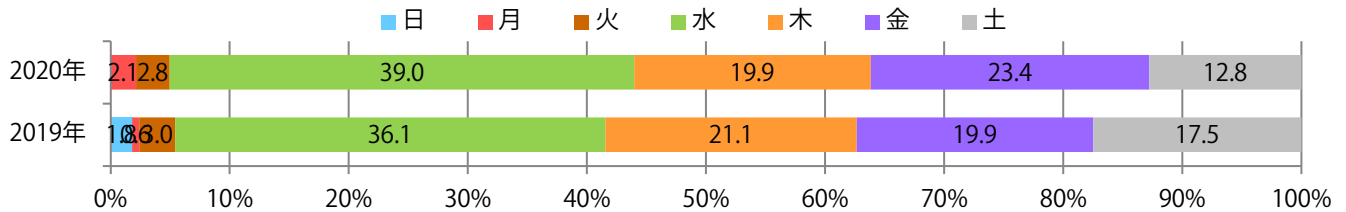

前年比8%増。金曜が最も多く、次いで火曜が多い。B4以下のサイズが増えた。
両面フルカラーは82%を占める。

■ 月別折込枚数（県内8地区平均）

□ 年間最多枚数 □ 年間最少枚数

	1月	2月	3月	4月	5月	6月	7月	8月	9月	10月	11月	12月
2020年	6.9	5.9	8.0	4.1	5.8	7.0	6.8	6.8	9.1			
2019年	7.5	6.1	10.6	8.8	6.9	7.4	9.3	7.8	8.4	7.4	10.6	14.5
2018年	8.1	9.0	11.4	9.4	7.5	8.8	10.4	7.1	7.1	8.1	12.5	17.5

■ 地区別折込枚数・前年比

■ 曜日別構成比 (%)

■ サイズ別構成比 (%)

■ 色数別構成比 (%)

水曜が最も多く、次いで金・木曜の順に多い。B2・B4未満のサイズが無くなった。
両面フルカラーは9割を占める。

■ 月別折込枚数（県内8地区平均）

■ 年間最多枚数 ■ 年間最少枚数

	1月	2月	3月	4月	5月	6月	7月	8月	9月	10月	11月	12月
2020年	25.5	21.5	19.4	13.5	10.5	19.3	17.4	8.4	17.6			
2019年	28.8	20.8	33.4	29.0	29.5	23.0	20.9	14.8	20.8	25.3	25.9	25.8
2018年	27.4	22.6	35.0	31.1	31.0	29.4	21.3	20.6	19.5	31.4	33.1	29.1

■ 地区別折込枚数・前年比

■ 曜日別構成比 (%)

■ サイズ別構成比 (%)

■ 色数別構成比 (%)

金・土曜の週末に71%が集中。B4サイズが92%に上る。大半が両面フルカラー。

■ 月別折込枚数（県内8地区平均）

■ 年間最多枚数 ■ 年間最少枚数

	1月	2月	3月	4月	5月	6月	7月	8月	9月	10月	11月	12月
2020年	10.8	9.5	5.9	4.6	2.4	6.6	7.9	6.3	6.1			
2019年	12.9	8.8	12.5	11.9	8.3	8.8	11.6	9.4	10.0	6.9	11.9	9.5
2018年	13.6	7.6	13.8	12.0	6.5	11.0	12.3	9.8	10.9	10.1	11.3	14.3