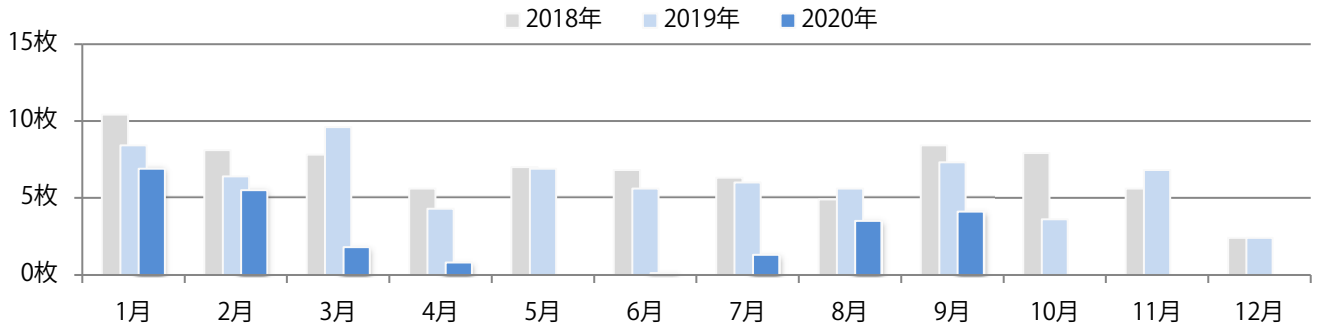

地区別折込枚数・前年比

曜日別構成比 (%)

サイズ別構成比 (%)

色数別構成比 (%)

前年比12%増。金曜が最も多い。B4サイズが9割を占める。ほとんどが両面フルカラーで、他は片面フルカラーのみ。

月別折込枚数（県内8地区平均）

年間最多枚数 年間最少枚数

	1月	2月	3月	4月	5月	6月	7月	8月	9月	10月	11月	12月
2020年	3.9	2.1	4.5	3.1	3.8	3.5	3.0	4.3	3.8			
2019年	4.8	2.9	3.3	3.1	4.3	2.6	3.4	4.4	3.4	1.9	3.3	4.3
2018年	3.5	2.4	3.6	2.9	5.4	2.6	3.6	2.8	2.3	3.3	2.6	4.1

地区別折込枚数・前年比

曜日別構成比 (%)

サイズ別構成比 (%)

色数別構成比 (%)

日曜に52%が集中。B4サイズが73%を占め、他はB3のみ。全て両面フルカラー。

月別折込枚数（県内8地区平均）

年間最多枚数 年間最少枚数

	1月	2月	3月	4月	5月	6月	7月	8月	9月	10月	11月	12月
2020年	6.9	5.5	1.8	0.8	0.0	0.1	1.3	3.5	4.1			
2019年	8.4	6.4	9.6	4.3	6.9	5.6	6.0	5.6	7.3	3.6	6.8	2.4
2018年	10.4	8.1	7.8	5.6	7.0	6.8	6.3	4.9	8.4	7.9	5.6	2.4