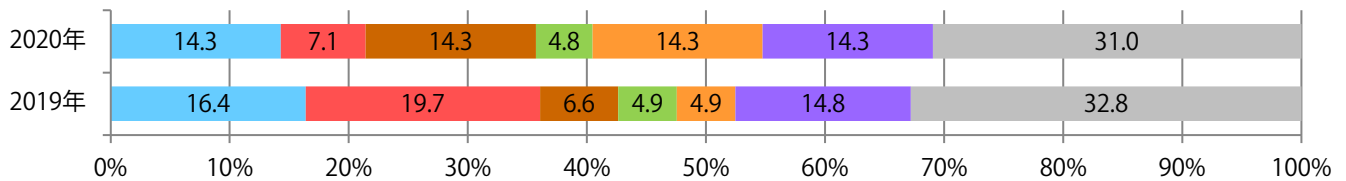

■曜日別構成比 (%)

■ 日 ■ 月 ■ 火 ■ 水 ■ 木 ■ 金 ■ 土