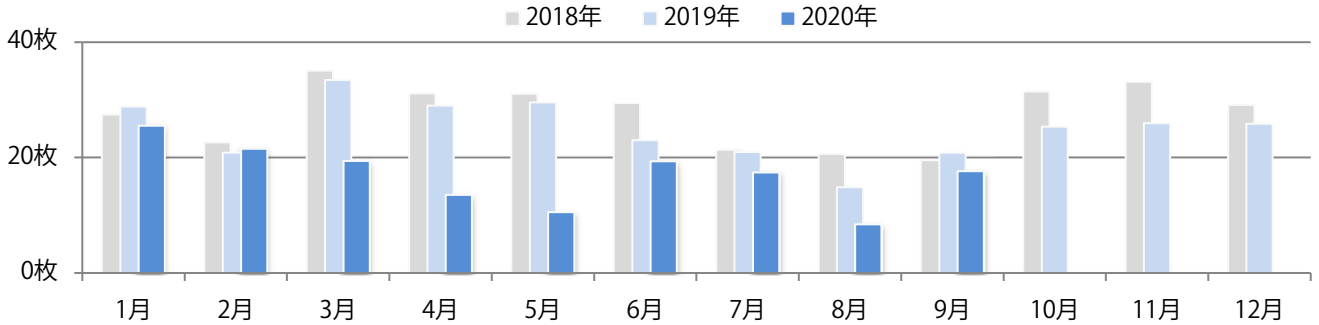

前年比8%増。金曜が最も多く、次いで火曜が多い。B4以下のサイズが増えた。
両面フルカラーは82%を占める。

■ 月別折込枚数（県内8地区平均）

□ 年間最多枚数 □ 年間最少枚数

	1月	2月	3月	4月	5月	6月	7月	8月	9月	10月	11月	12月
2020年	6.9	5.9	8.0	4.1	5.8	7.0	6.8	6.8	9.1			
2019年	7.5	6.1	10.6	8.8	6.9	7.4	9.3	7.8	8.4	7.4	10.6	14.5
2018年	8.1	9.0	11.4	9.4	7.5	8.8	10.4	7.1	7.1	8.1	12.5	17.5

■ 地区別折込枚数・前年比

■ 曜日別構成比 (%)

■ サイズ別構成比 (%)

■ 色数別構成比 (%)

水曜が最も多く、次いで金・木曜の順に多い。B2・B4未満のサイズが無くなった。
両面フルカラーは9割を占める。

■ 月別折込枚数（県内8地区平均）

■ 年間最多枚数 ■ 年間最少枚数

	1月	2月	3月	4月	5月	6月	7月	8月	9月	10月	11月	12月
2020年	25.5	21.5	19.4	13.5	10.5	19.3	17.4	8.4	17.6			
2019年	28.8	20.8	33.4	29.0	29.5	23.0	20.9	14.8	20.8	25.3	25.9	25.8
2018年	27.4	22.6	35.0	31.1	31.0	29.4	21.3	20.6	19.5	31.4	33.1	29.1

■ 地区別折込枚数・前年比

■ 曜日別構成比 (%)

■ サイズ別構成比 (%)

■ 色数別構成比 (%)

金・土曜の週末に71%が集中。B4サイズが92%に上る。大半が両面フルカラー。

■ 月別折込枚数（県内8地区平均）

■ 年間最多枚数 ■ 年間最少枚数

	1月	2月	3月	4月	5月	6月	7月	8月	9月	10月	11月	12月
2020年	10.8	9.5	5.9	4.6	2.4	6.6	7.9	6.3	6.1			
2019年	12.9	8.8	12.5	11.9	8.3	8.8	11.6	9.4	10.0	6.9	11.9	9.5
2018年	13.6	7.6	13.8	12.0	6.5	11.0	12.3	9.8	10.9	10.1	11.3	14.3