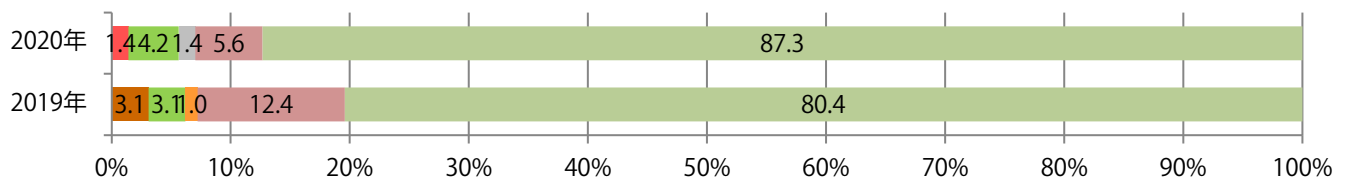

■地区別折込枚数・前年比

■曜日別構成比 (%)

■サイズ別構成比 (%)

■色数別構成比 (%)

水曜が最も多く、次いで土曜が多い。B3以上の大きいサイズが大半を占める。
両面フルカラーは87%。

■月別折込枚数（県内8地区平均）

■ 年間最多枚数 □ 年間最少枚数

	1月	2月	3月	4月	5月	6月	7月	8月	9月	10月	11月	12月
2020年	11.8	8.3	9.1	9.0	1.9	7.9	11.5	7.8	8.9			
2019年	12.4	10.4	13.0	17.5	16.1	12.8	13.3	15.3	12.1	13.4	15.9	16.1
2018年	13.0	10.8	15.0	17.0	16.9	13.4	14.6	16.0	12.0	14.3	14.0	16.4

■地区別折込枚数・前年比

■ 2019年 ■ 2020年 ● 前年比

■曜日別構成比 (%)

■ 日 ■ 月 ■ 火 ■ 水 ■ 木 ■ 金 ■ 土

■サイズ別構成比 (%)

■ B 1 ■ B 2 ■ B 3 ■ B 4 ■ B 4 未満 ■ 特殊

■色数別構成比 (%)

■ 1c/0c ■ 1c/1c ■ 2c/0c ■ 2c/1c ■ 2c/2c ■ 4c/0c ■ 4c/1c ■ 4c/2c ■ 4c/4c

金曜折込のみとなった。全てB4サイズ、両面フルカラー。

■月別折込枚数（県内8地区平均）

■ 年間最多枚数 □ 年間最少枚数

	1月	2月	3月	4月	5月	6月	7月	8月	9月	10月	11月	12月
2020年	1.3	0.4	1.9	0.8	0.3	1.3	1.5	0.9	0.4			
2019年	1.4	1.6	3.1	3.1	2.1	2.5	3.0	2.5	2.5	3.3	2.9	5.9
2018年	1.9	0.6	2.0	2.3	1.3	2.4	2.5	1.3	1.3	2.0	2.6	4.9