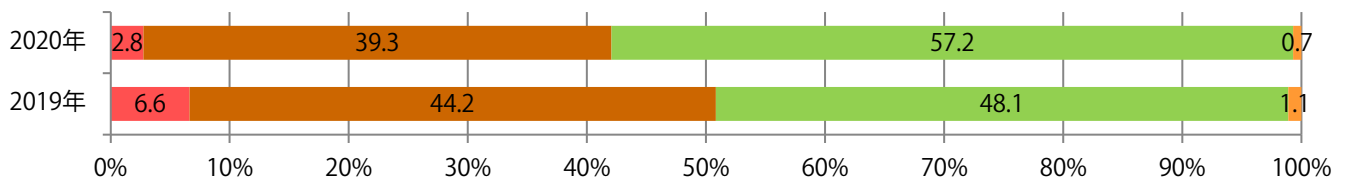

土曜に大半が集中。B3以上の大きいサイズが42%を占める。ほとんどが両面フルカラー。

■ 月別折込枚数（県内8地区平均）

■ 年間最多枚数 ■ 年間最少枚数

	1月	2月	3月	4月	5月	6月	7月	8月	9月	10月	11月	12月
2020年	26.3	28.0	29.9	7.5	4.5	19.6	22.0	23.1	18.1			
2019年	27.8	21.4	30.3	21.9	18.6	23.4	22.0	26.8	22.6	16.1	27.9	28.8
2018年	27.8	21.8	36.1	18.0	17.4	22.0	20.0	22.8	24.9	22.3	24.0	28.6

■ 地区別折込枚数・前年比

■ 2019年 ■ 2020年 ● 前年比

■ 曜日別構成比 (%)

■ 日 ■ 月 ■ 火 ■ 水 ■ 木 ■ 金 ■ 土

■ サイズ別構成比 (%)

■ B 1 ■ B 2 ■ B 3 ■ B 4 ■ B 4未済 ■ 特殊

■ 色数別構成比 (%)

■ 1c/0c ■ 1c/1c ■ 2c/0c ■ 2c/1c ■ 2c/2c ■ 4c/0c ■ 4c/1c ■ 4c/2c ■ 4c/4c

火・水曜にほとんどが集中。B3以上の大きいサイズが7割を超える。
両面フルカラーは96%に上る。

■ 月別折込枚数（県内8地区平均）

■ 年間最多枚数 ■ 年間最少枚数

	1月	2月	3月	4月	5月	6月	7月	8月	9月	10月	11月	12月
2020年	14.8	13.4	8.6	4.4	2.4	9.9	14.3	11.5	12.9			
2019年	16.1	15.9	15.5	14.4	15.1	14.0	14.6	13.3	14.6	14.5	14.0	17.9
2018年	18.6	16.9	17.4	17.6	17.0	17.8	17.3	16.9	16.9	17.5	15.8	20.5