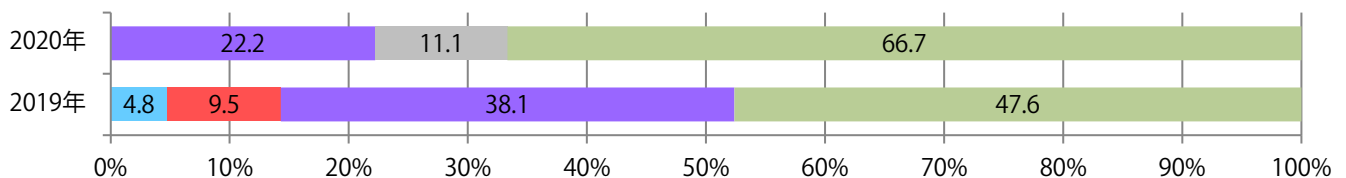

日・水曜が多い。B4未満のサイズが3分の2を占め、他はB4のみ。
両面フルカラーに次いで多いのは、片面フルカラーの22%。

月別折込枚数（県内8地区平均）

年間最多枚数 年間最少枚数

	1月	2月	3月	4月	5月	6月	7月	8月	9月	10月	11月	12月
2020年	2.4	2.6	1.4	1.0	0.9	2.6	2.6	2.0	2.3			
2019年	2.8	2.0	2.8	1.8	2.6	2.5	2.9	1.5	2.6	4.9	2.5	2.6
2018年	2.4	3.5	3.9	2.9	3.4	4.6	2.9	3.9	4.1	2.8	2.8	2.6

地区別折込枚数・前年比

2019年 2020年 前年比

曜日別構成比 (%)

日 月 火 水 木 金 土

サイズ別構成比 (%)

B 1 B 2 B 3 B 4 B 4未満 特殊

色数別構成比 (%)

1c/0c 1c/1c 2c/0c 2c/1c 2c/2c 4c/0c 4c/1c 4c/2c 4c/4c