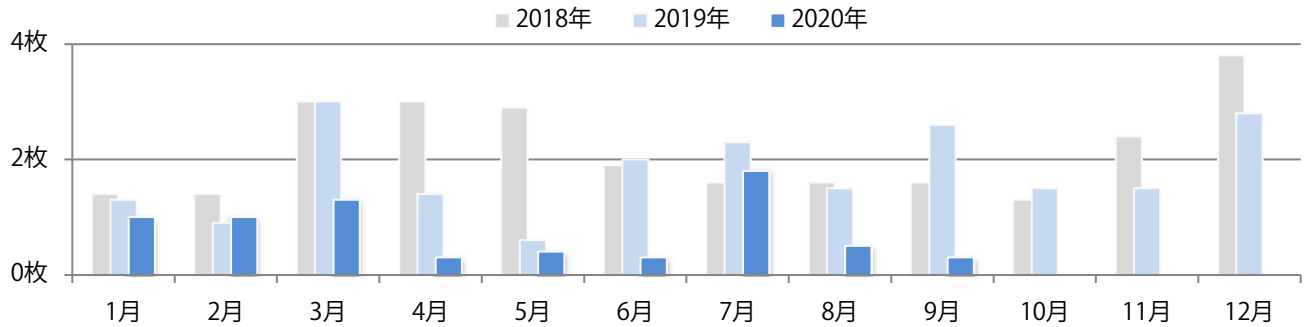

金曜が最も多い。B3サイズが減り、B4サイズが95%に上る。両面フルカラーは76%を占め、他は片面フルカラーのみ。

■月別折込枚数（県内8地区平均）

■ 年間最多枚数 □ 年間最少枚数

	1月	2月	3月	4月	5月	6月	7月	8月	9月	10月	11月	12月
2020年	10.4	11.0	3.1	0.0	0.0	6.5	9.8	8.9	7.9			
2019年	13.9	16.6	14.8	17.5	13.6	13.5	13.4	13.3	10.4	10.8	12.9	16.8
2018年	16.4	15.4	13.9	15.0	13.5	13.5	15.3	15.4	12.8	11.3	14.3	18.8

■地区別折込枚数・前年比

■曜日別構成比 (%)

■サイズ別構成比 (%)

■色数別構成比 (%)

金・土曜の週末で2枚のみの折込となった。全てB4サイズ、両面フルカラー。

■月別折込枚数（県内8地区平均）

年間最多枚数 年間最少枚数

	1月	2月	3月	4月	5月	6月	7月	8月	9月	10月	11月	12月
2020年	1.0	1.0	1.3	0.3	0.4	0.3	1.8	0.5	0.3			
2019年	1.3	0.9	3.0	1.4	0.6	2.0	2.3	1.5	2.6	1.5	1.5	2.8
2018年	1.4	1.4	3.0	3.0	2.9	1.9	1.6	1.6	1.6	1.3	2.4	3.8

■地区別折込枚数・前年比

■曜日別構成比 (%)

■サイズ別構成比 (%)

■色数別構成比 (%)

土曜が最も多い。B4サイズが93%を占め、他はB4未満のみ。ほとんどが両面フルカラー。

■月別折込枚数（県内8地区平均）

■ 年間最多枚数 □ 年間最少枚数

	1月	2月	3月	4月	5月	6月	7月	8月	9月	10月	11月	12月
2020年	4.8	9.6	3.5	6.0	3.9	3.9	8.0	5.4	5.3			
2019年	5.0	8.1	7.8	5.4	6.3	7.6	10.3	7.9	7.6	5.4	7.1	8.5
2018年	5.0	8.4	8.3	7.4	7.1	7.9	6.3	5.1	8.0	3.1	8.8	7.3