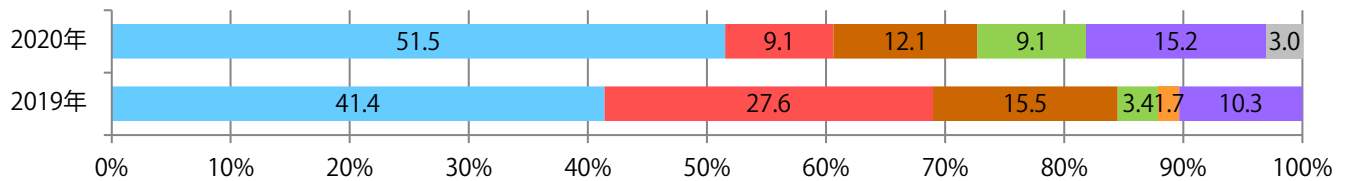

曜日別構成比 (%)

日 月 火 水 木 金 土