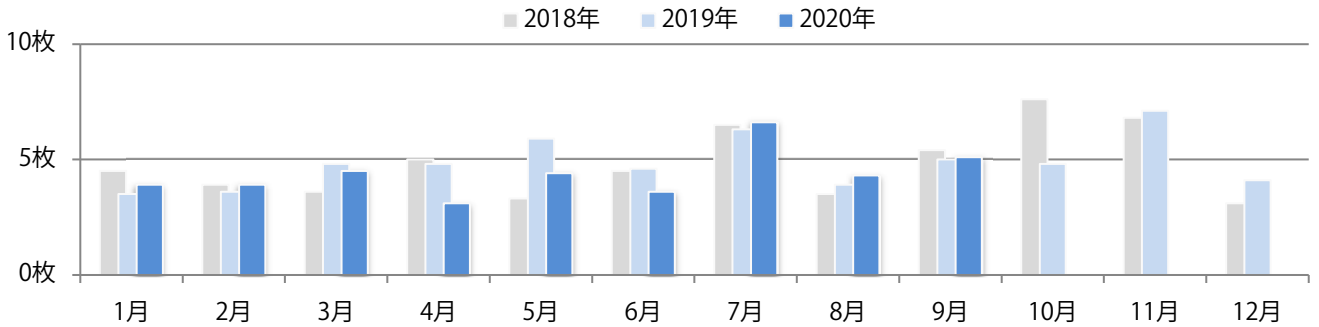

各地平均では前年と変わらず。水・金・土曜のみの折込となった。全てB4サイズ。両面1色と両面フルカラーのみ。

■ 月別折込枚数（県内8地区平均）

■ 年間最多枚数 □ 年間最少枚数

	1月	2月	3月	4月	5月	6月	7月	8月	9月	10月	11月	12月
2020年	0.5	0.9	0.9	0.3	0.0	0.0	0.1	0.1	0.4			
2019年	0.1	1.0	1.1	0.6	0.3	0.5	0.4	0.5	0.4	0.1	1.0	1.0
2018年	0.4	0.8	1.6	0.0	0.3	0.6	0.5	0.1	0.5	0.0	1.4	1.0

■ 地区別折込枚数・前年比

■ 2019年 ■ 2020年 ● 前年比

■ 曜日別構成比 (%)

■ 日 ■ 月 ■ 火 ■ 水 ■ 木 ■ 金 ■ 土

■ サイズ別構成比 (%)

■ B 1 ■ B 2 ■ B 3 ■ B 4 ■ B 4 未満 ■ 特殊

■ 色数別構成比 (%)

■ 1c/0c ■ 1c/1c ■ 2c/0c ■ 2c/1c ■ 2c/2c ■ 4c/0c ■ 4c/1c ■ 4c/2c ■ 4c/4c

前年比2%増。木曜が最も多く、次いで火曜が多い。B4サイズが増えた。両面フルカラーは78%を占める。

■ 月別折込枚数 (県内8地区平均)

■ 年間最多枚数 ■ 年間最少枚数

	1月	2月	3月	4月	5月	6月	7月	8月	9月	10月	11月	12月
2020年	3.9	3.9	4.5	3.1	4.4	3.6	6.6	4.3	5.1			
2019年	3.5	3.6	4.8	4.8	5.9	4.6	6.3	3.9	5.0	4.8	7.1	4.1
2018年	4.5	3.9	3.6	5.0	3.3	4.5	6.5	3.5	5.4	7.6	6.8	3.1