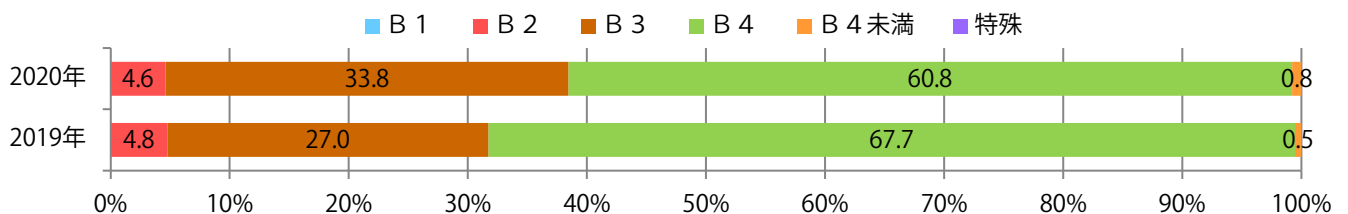

金曜が最も多く、次いで木・火曜の順に多い。B2・B4サイズが減った。
両面フルカラーは89%を占める。

■月別折込枚数（県内8地区平均）

■ 年間最多枚数 □ 年間最少枚数

	1月	2月	3月	4月	5月	6月	7月	8月	9月	10月	11月	12月
2020年	16.3	16.6	17.6	8.6	1.8	13.3	16.8	14.0	16.3			
2019年	16.0	19.9	26.3	22.8	18.9	20.9	22.9	21.4	23.6	23.5	21.8	28.4
2018年	14.5	17.4	23.9	22.1	19.6	18.1	22.1	19.1	23.3	20.6	22.5	26.0

■地区別折込枚数・前年比

■曜日別構成比 (%)

■サイズ別構成比 (%)

■色数別構成比 (%)

火曜が最も多く、次いで土曜が多い。B3以上の大きいサイズが減った。
両面フルカラーは82%。

■月別折込枚数（県内8地区平均）

■ 年間最多枚数 □ 年間最少枚数

	1月	2月	3月	4月	5月	6月	7月	8月	9月	10月	11月	12月
2020年	50.3	54.8	50.4	34.5	10.9	30.1	42.1	40.1	35.0			
2019年	56.0	57.0	59.5	53.4	55.8	53.6	58.0	60.4	56.6	58.4	54.1	63.9
2018年	56.8	54.0	60.4	56.3	59.4	56.6	59.9	57.8	54.5	54.5	54.1	64.5