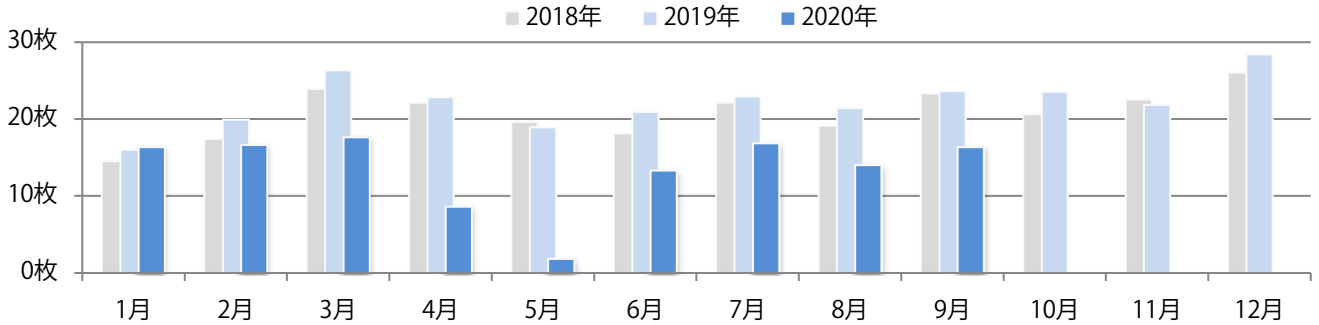

金曜が最も多く、次いで木・火曜の順に多い。B2・B4サイズが減った。
両面フルカラーは89%を占める。

■月別折込枚数（県内8地区平均）

■ 年間最多枚数 □ 年間最少枚数

	1月	2月	3月	4月	5月	6月	7月	8月	9月	10月	11月	12月
2020年	16.3	16.6	17.6	8.6	1.8	13.3	16.8	14.0	16.3			
2019年	16.0	19.9	26.3	22.8	18.9	20.9	22.9	21.4	23.6	23.5	21.8	28.4
2018年	14.5	17.4	23.9	22.1	19.6	18.1	22.1	19.1	23.3	20.6	22.5	26.0

■地区別折込枚数・前年比

■曜日別構成比 (%)

■サイズ別構成比 (%)

■色数別構成比 (%)

火曜が最も多く、次いで土曜が多い。B3以上の大きいサイズが減った。
両面フルカラーは82%。

■月別折込枚数（県内8地区平均）

■ 年間最多枚数 □ 年間最少枚数

	1月	2月	3月	4月	5月	6月	7月	8月	9月	10月	11月	12月
2020年	50.3	54.8	50.4	34.5	10.9	30.1	42.1	40.1	35.0			
2019年	56.0	57.0	59.5	53.4	55.8	53.6	58.0	60.4	56.6	58.4	54.1	63.9
2018年	56.8	54.0	60.4	56.3	59.4	56.6	59.9	57.8	54.5	54.5	54.1	64.5

■地区別折込枚数・前年比

■曜日別構成比 (%)

■サイズ別構成比 (%)

■色数別構成比 (%)

水曜が最も多く、次いで土曜が多い。B3以上の大きいサイズが大半を占める。
両面フルカラーは87%。

■月別折込枚数（県内8地区平均）

■ 年間最多枚数 □ 年間最少枚数

	1月	2月	3月	4月	5月	6月	7月	8月	9月	10月	11月	12月
2020年	11.8	8.3	9.1	9.0	1.9	7.9	11.5	7.8	8.9			
2019年	12.4	10.4	13.0	17.5	16.1	12.8	13.3	15.3	12.1	13.4	15.9	16.1
2018年	13.0	10.8	15.0	17.0	16.9	13.4	14.6	16.0	12.0	14.3	14.0	16.4