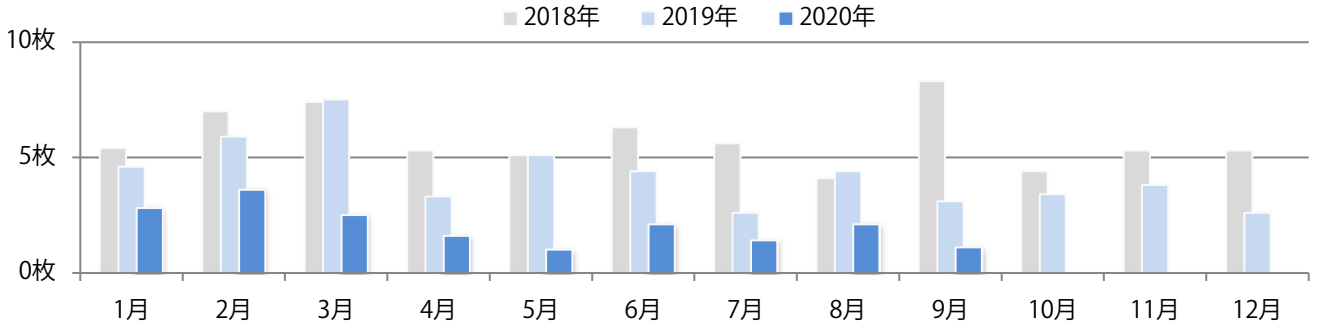

日曜に56%が集中。B4未満のサイズが大半を占める。片面1色が最も多い。

■月別折込枚数（県内8地区平均）

□年間最多枚数 □年間最少枚数

	1月	2月	3月	4月	5月	6月	7月	8月	9月	10月	11月	12月
2020年	2.8	3.6	2.5	1.6	1.0	2.1	1.4	2.1	1.1			
2019年	4.6	5.9	7.5	3.3	5.1	4.4	2.6	4.4	3.1	3.4	3.8	2.6
2018年	5.4	7.0	7.4	5.3	5.1	6.3	5.6	4.1	8.3	4.4	5.3	5.3