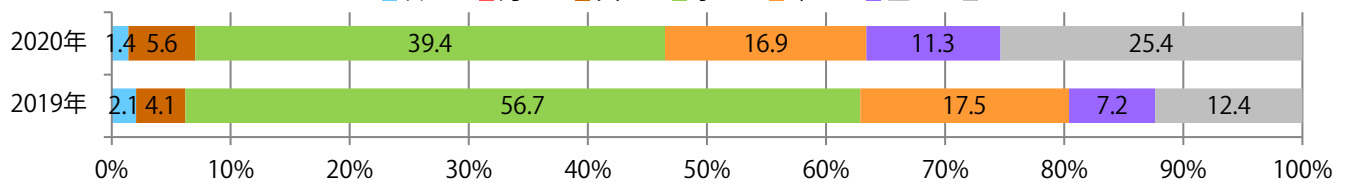

■地区別折込枚数・前年比

■曜日別構成比 (%)

■サイズ別構成比 (%)

■色数別構成比 (%)

火曜が最も多く、次いで土曜が多い。B3以上の大きいサイズが減った。
両面フルカラーは82%。

■月別折込枚数（県内8地区平均）

■ 年間最多枚数 □ 年間最少枚数

	1月	2月	3月	4月	5月	6月	7月	8月	9月	10月	11月	12月
2020年	50.3	54.8	50.4	34.5	10.9	30.1	42.1	40.1	35.0			
2019年	56.0	57.0	59.5	53.4	55.8	53.6	58.0	60.4	56.6	58.4	54.1	63.9
2018年	56.8	54.0	60.4	56.3	59.4	56.6	59.9	57.8	54.5	54.5	54.1	64.5

■地区別折込枚数・前年比

■曜日別構成比 (%)

■サイズ別構成比 (%)

■色数別構成比 (%)

水曜が最も多く、次いで土曜が多い。B3以上の大きいサイズが大半を占める。
両面フルカラーは87%。

■月別折込枚数（県内8地区平均）

■ 年間最多枚数 □ 年間最少枚数

	1月	2月	3月	4月	5月	6月	7月	8月	9月	10月	11月	12月
2020年	11.8	8.3	9.1	9.0	1.9	7.9	11.5	7.8	8.9			
2019年	12.4	10.4	13.0	17.5	16.1	12.8	13.3	15.3	12.1	13.4	15.9	16.1
2018年	13.0	10.8	15.0	17.0	16.9	13.4	14.6	16.0	12.0	14.3	14.0	16.4

■地区別折込枚数・前年比

■ 2019年 ■ 2020年 ● 前年比

■曜日別構成比 (%)

■ 日 ■ 月 ■ 火 ■ 水 ■ 木 ■ 金 ■ 土

■サイズ別構成比 (%)

■ B 1 ■ B 2 ■ B 3 ■ B 4 ■ B 4 未満 ■ 特殊

■色数別構成比 (%)

■ 1c/0c ■ 1c/1c ■ 2c/0c ■ 2c/1c ■ 2c/2c ■ 4c/0c ■ 4c/1c ■ 4c/2c ■ 4c/4c