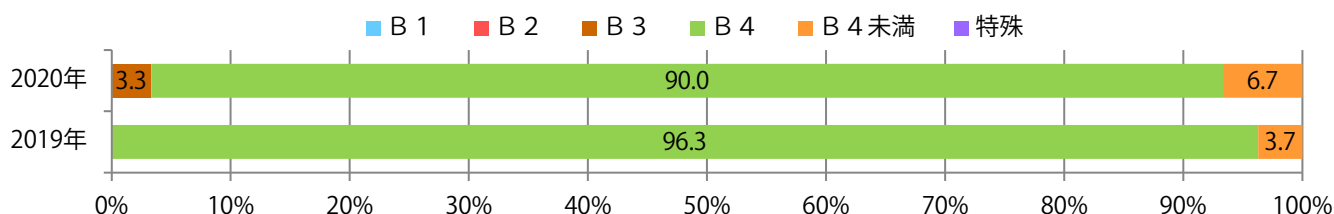

サイズ別構成比 (%)