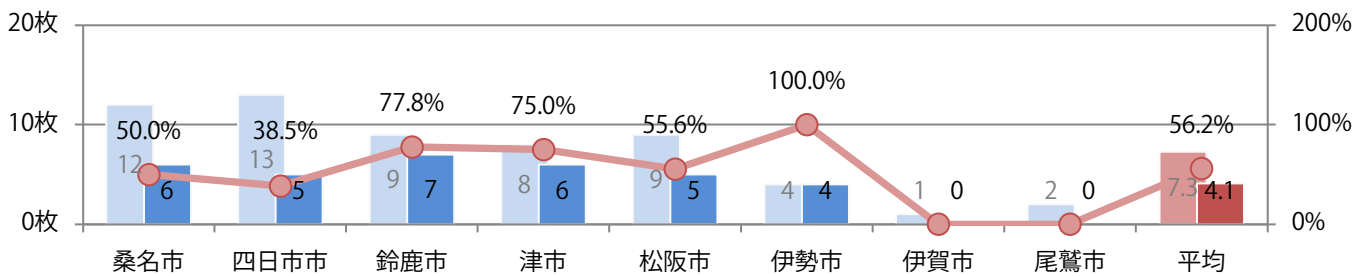

地区別折込枚数・前年比

2019年 2020年 前年比