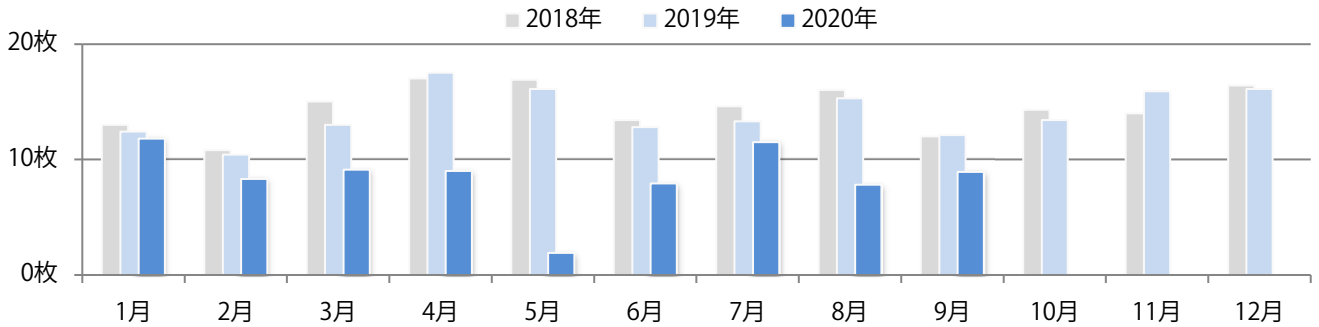

■地区別折込枚数・前年比

■曜日別構成比 (%)

■サイズ別構成比 (%)

■色数別構成比 (%)

火曜が最も多く、次いで土曜が多い。B3以上の大きいサイズが減った。
両面フルカラーは82%。

■月別折込枚数（県内8地区平均）

■ 年間最多枚数 □ 年間最少枚数

	1月	2月	3月	4月	5月	6月	7月	8月	9月	10月	11月	12月
2020年	50.3	54.8	50.4	34.5	10.9	30.1	42.1	40.1	35.0			
2019年	56.0	57.0	59.5	53.4	55.8	53.6	58.0	60.4	56.6	58.4	54.1	63.9
2018年	56.8	54.0	60.4	56.3	59.4	56.6	59.9	57.8	54.5	54.5	54.1	64.5

■地区別折込枚数・前年比

■曜日別構成比 (%)

■サイズ別構成比 (%)

■色数別構成比 (%)

水曜が最も多く、次いで土曜が多い。B3以上の大きいサイズが大半を占める。
両面フルカラーは87%。

■月別折込枚数（県内8地区平均）

■ 年間最多枚数 □ 年間最少枚数

	1月	2月	3月	4月	5月	6月	7月	8月	9月	10月	11月	12月
2020年	11.8	8.3	9.1	9.0	1.9	7.9	11.5	7.8	8.9			
2019年	12.4	10.4	13.0	17.5	16.1	12.8	13.3	15.3	12.1	13.4	15.9	16.1
2018年	13.0	10.8	15.0	17.0	16.9	13.4	14.6	16.0	12.0	14.3	14.0	16.4

■地区別折込枚数・前年比

■ 2019年 ■ 2020年 ● 前年比

■曜日別構成比 (%)

■ 日 ■ 月 ■ 火 ■ 水 ■ 木 ■ 金 ■ 土

■サイズ別構成比 (%)

■ B 1 ■ B 2 ■ B 3 ■ B 4 ■ B 4 未満 ■ 特殊

■色数別構成比 (%)

■ 1c/0c ■ 1c/1c ■ 2c/0c ■ 2c/1c ■ 2c/2c ■ 4c/0c ■ 4c/1c ■ 4c/2c ■ 4c/4c