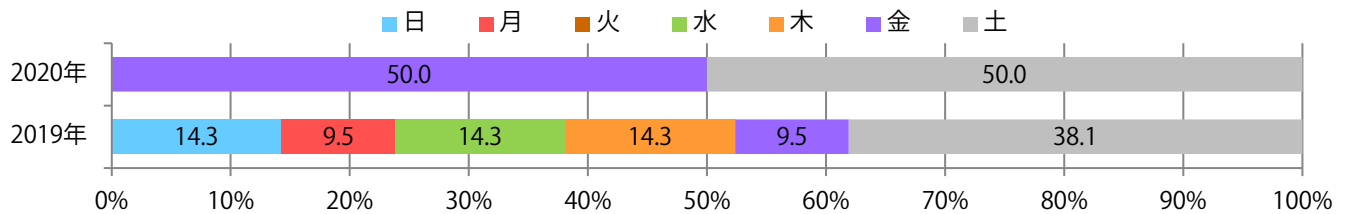

■曜日別構成比 (%)