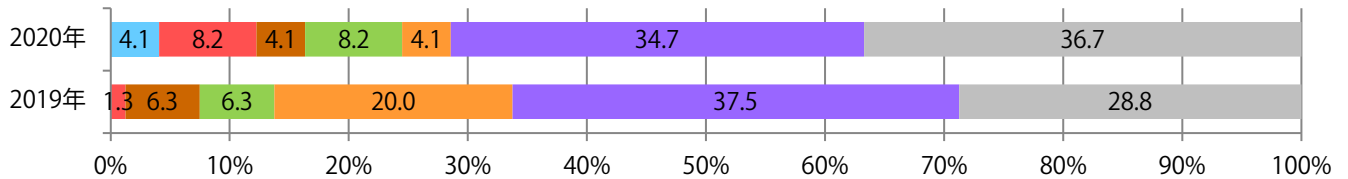

■ 地区別折込枚数・前年比

■ 曜日別構成比 (%)

■ サイズ別構成比 (%)

■ 色数別構成比 (%)

水曜が最も多く、次いで金・木曜の順に多い。B2・B4未満のサイズが無くなった。
両面フルカラーは9割を占める。

■ 月別折込枚数（県内8地区平均）

■ 年間最多枚数 ■ 年間最少枚数

	1月	2月	3月	4月	5月	6月	7月	8月	9月	10月	11月	12月
2020年	25.5	21.5	19.4	13.5	10.5	19.3	17.4	8.4	17.6			
2019年	28.8	20.8	33.4	29.0	29.5	23.0	20.9	14.8	20.8	25.3	25.9	25.8
2018年	27.4	22.6	35.0	31.1	31.0	29.4	21.3	20.6	19.5	31.4	33.1	29.1

■ 地区別折込枚数・前年比

■ 曜日別構成比 (%)

■ サイズ別構成比 (%)

■ 色数別構成比 (%)

金・土曜の週末に71%が集中。B4サイズが92%に上る。大半が両面フルカラー。

■ 月別折込枚数（県内8地区平均）

■ 年間最多枚数 ■ 年間最少枚数

	1月	2月	3月	4月	5月	6月	7月	8月	9月	10月	11月	12月
2020年	10.8	9.5	5.9	4.6	2.4	6.6	7.9	6.3	6.1			
2019年	12.9	8.8	12.5	11.9	8.3	8.8	11.6	9.4	10.0	6.9	11.9	9.5
2018年	13.6	7.6	13.8	12.0	6.5	11.0	12.3	9.8	10.9	10.1	11.3	14.3

■ 地区別折込枚数・前年比

■ 2019年 ■ 2020年 ● 前年比

■ 曜日別構成比 (%)

■ 日 ■ 月 ■ 火 ■ 水 ■ 木 ■ 金 ■ 土

■ サイズ別構成比 (%)

■ B 1 ■ B 2 ■ B 3 ■ B 4 ■ B 4 未満 ■ 特殊

■ 色数別構成比 (%)

■ 1c/0c ■ 1c/1c ■ 2c/0c ■ 2c/1c ■ 2c/2c ■ 4c/0c ■ 4c/1c ■ 4c/2c ■ 4c/4c