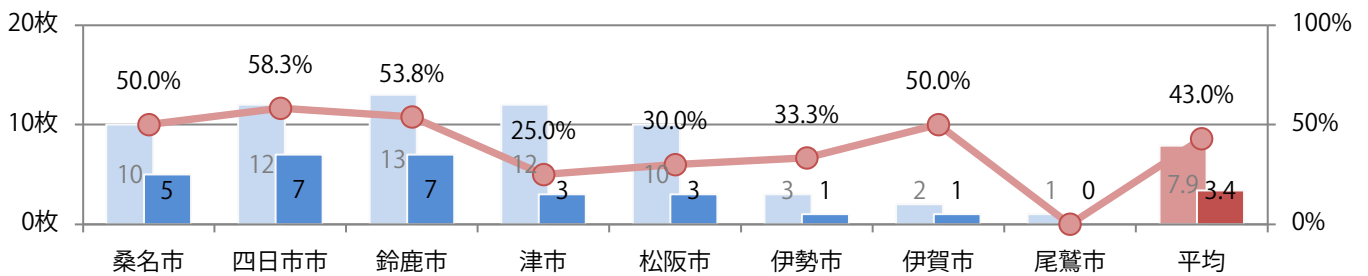

■地区別折込枚数・前年比

■ 2019年 ■ 2020年 ● 前年比