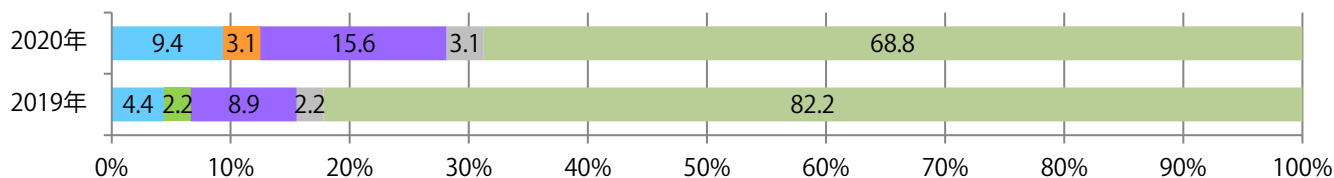

地区別折込枚数・前年比

2019年 2020年 前年比

曜日別構成比 (%)

日 月 火 水 木 金 土

サイズ別構成比 (%)

B 1 B 2 B 3 B 4 B 4未満 特殊

色数別構成比 (%)

1c/0c 1c/1c 2c/0c 2c/1c 2c/2c 4c/0c 4c/1c 4c/2c 4c/4c