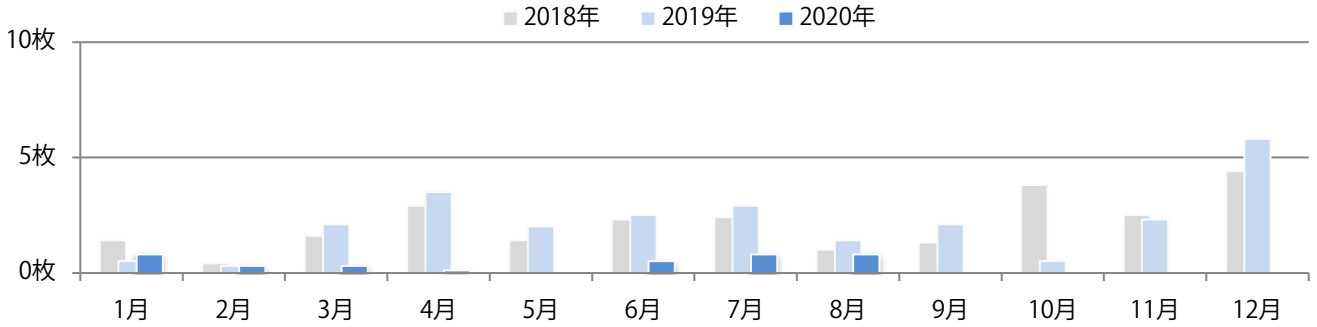

今月は無し。

■ 月別折込枚数（県内8地区平均）

■ 年間最多枚数 ■ 年間最少枚数

	1月	2月	3月	4月	5月	6月	7月	8月	9月	10月	11月	12月
2020年	0.8	0.3	0.3	0.1	0.0	0.5	0.8	0.8	0.0			
2019年	0.5	0.3	2.1	3.5	2.0	2.5	2.9	1.4	2.1	0.5	2.3	5.8
2018年	1.4	0.4	1.6	2.9	1.4	2.3	2.4	1.0	1.3	3.8	2.5	4.4