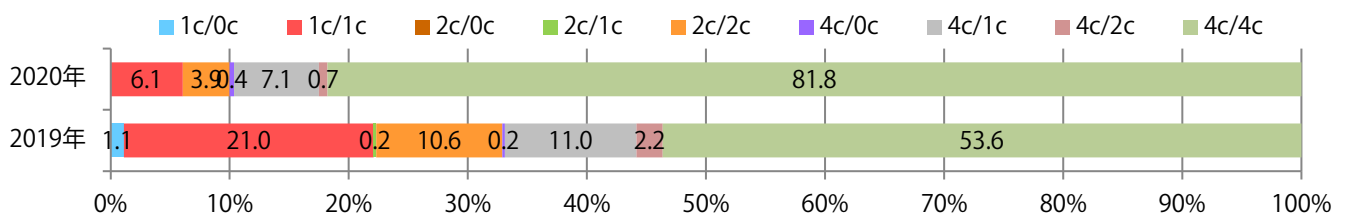

■地区別折込枚数・前年比

■曜日別構成比 (%)

■サイズ別構成比 (%)

■色数別構成比 (%)

火曜が最も多く、次いで土曜が多い。B3以上の大きいサイズが減った。
両面フルカラーは82%。

■月別折込枚数（県内8地区平均）

■ 年間最多枚数 □ 年間最少枚数

	1月	2月	3月	4月	5月	6月	7月	8月	9月	10月	11月	12月
2020年	50.3	54.8	50.4	34.5	10.9	30.1	42.1	40.1	35.0			
2019年	56.0	57.0	59.5	53.4	55.8	53.6	58.0	60.4	56.6	58.4	54.1	63.9
2018年	56.8	54.0	60.4	56.3	59.4	56.6	59.9	57.8	54.5	54.5	54.1	64.5

■地区別折込枚数・前年比

■曜日別構成比 (%)

■サイズ別構成比 (%)

■色数別構成比 (%)

水曜が最も多く、次いで土曜が多い。B3以上の大きいサイズが大半を占める。
両面フルカラーは87%。

■月別折込枚数（県内8地区平均）

■ 年間最多枚数 □ 年間最少枚数

	1月	2月	3月	4月	5月	6月	7月	8月	9月	10月	11月	12月
2020年	11.8	8.3	9.1	9.0	1.9	7.9	11.5	7.8	8.9			
2019年	12.4	10.4	13.0	17.5	16.1	12.8	13.3	15.3	12.1	13.4	15.9	16.1
2018年	13.0	10.8	15.0	17.0	16.9	13.4	14.6	16.0	12.0	14.3	14.0	16.4

■地区別折込枚数・前年比

■ 2019年 ■ 2020年 ● 前年比

■曜日別構成比 (%)

■ 日 ■ 月 ■ 火 ■ 水 ■ 木 ■ 金 ■ 土

■サイズ別構成比 (%)

■ B 1 ■ B 2 ■ B 3 ■ B 4 ■ B 4 未満 ■ 特殊

■色数別構成比 (%)

■ 1c/0c ■ 1c/1c ■ 2c/0c ■ 2c/1c ■ 2c/2c ■ 4c/0c ■ 4c/1c ■ 4c/2c ■ 4c/4c