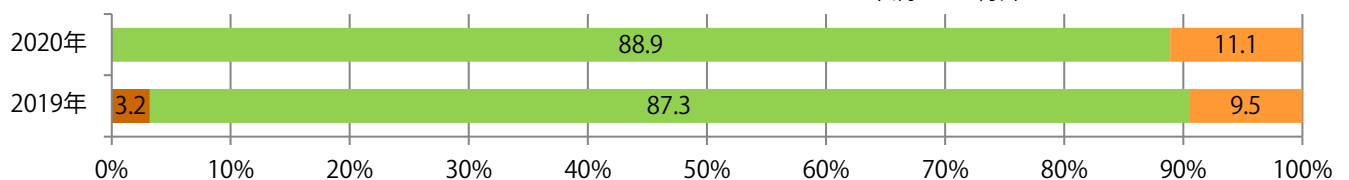

■地区別折込枚数・前年比

■ 2019年 ■ 2020年 ● 前年比

■曜日別構成比 (%)

■ 日 ■ 月 ■ 火 ■ 水 ■ 木 ■ 金 ■ 土

■サイズ別構成比 (%)

■ B 1 ■ B 2 ■ B 3 ■ B 4 ■ B 4 未満 ■ 特殊

■色数別構成比 (%)

■ 1c/0c ■ 1c/1c ■ 2c/0c ■ 2c/1c ■ 2c/2c ■ 4c/0c ■ 4c/1c ■ 4c/2c ■ 4c/4c