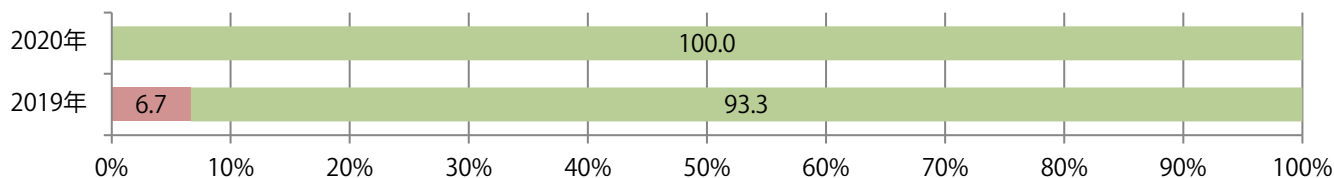

■地区別折込枚数・前年比

□ 2019年 □ 2020年 ○ 前年比

■曜日別構成比 (%)

■ 日 ■ 月 ■ 火 ■ 水 ■ 木 ■ 金 ■ 土

■サイズ別構成比 (%)

■ B 1 ■ B 2 ■ B 3 ■ B 4 ■ B 4 未満 ■ 特殊

■色数別構成比 (%)

■ 1c/0c ■ 1c/1c ■ 2c/0c ■ 2c/1c ■ 2c/2c ■ 4c/0c ■ 4c/1c ■ 4c/2c ■ 4c/4c