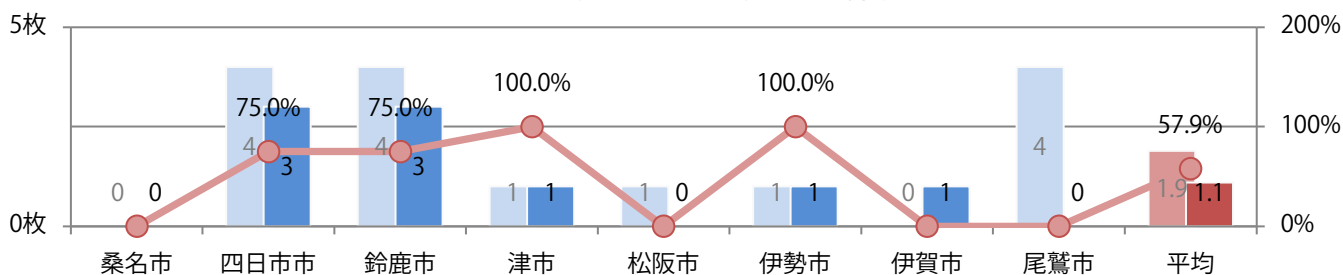

■地区別折込枚数・前年比

□ 2019年 □ 2020年 ○ 前年比