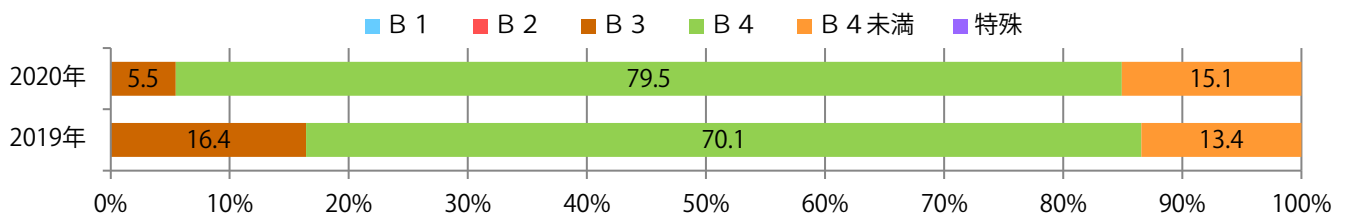

■地区別折込枚数・前年比

■ 2019年 ■ 2020年 ● 前年比

■曜日別構成比 (%)

■ 日 ■ 月 ■ 火 ■ 水 ■ 木 ■ 金 ■ 土

■サイズ別構成比 (%)

■ B 1 ■ B 2 ■ B 3 ■ B 4 ■ B 4 未満 ■ 特殊

■色数別構成比 (%)

■ 1c/0c ■ 1c/1c ■ 2c/0c ■ 2c/1c ■ 2c/2c ■ 4c/0c ■ 4c/1c ■ 4c/2c ■ 4c/4c

前年比8%増。金曜が最も多く、次いで火曜が多い。B4以下のサイズが増えた。
両面フルカラーは82%を占める。

■ 月別折込枚数（県内8地区平均）

□ 年間最多枚数 □ 年間最少枚数

	1月	2月	3月	4月	5月	6月	7月	8月	9月	10月	11月	12月
2020年	6.9	5.9	8.0	4.1	5.8	7.0	6.8	6.8	9.1			
2019年	7.5	6.1	10.6	8.8	6.9	7.4	9.3	7.8	8.4	7.4	10.6	14.5
2018年	8.1	9.0	11.4	9.4	7.5	8.8	10.4	7.1	7.1	8.1	12.5	17.5

■ 地区別折込枚数・前年比

■ 曜日別構成比 (%)

■ サイズ別構成比 (%)

■ 色数別構成比 (%)

水曜が最も多く、次いで金・木曜の順に多い。B2・B4未満のサイズが無くなった。
両面フルカラーは9割を占める。

■ 月別折込枚数（県内8地区平均）

■ 年間最多枚数 ■ 年間最少枚数

	1月	2月	3月	4月	5月	6月	7月	8月	9月	10月	11月	12月
2020年	25.5	21.5	19.4	13.5	10.5	19.3	17.4	8.4	17.6			
2019年	28.8	20.8	33.4	29.0	29.5	23.0	20.9	14.8	20.8	25.3	25.9	25.8
2018年	27.4	22.6	35.0	31.1	31.0	29.4	21.3	20.6	19.5	31.4	33.1	29.1