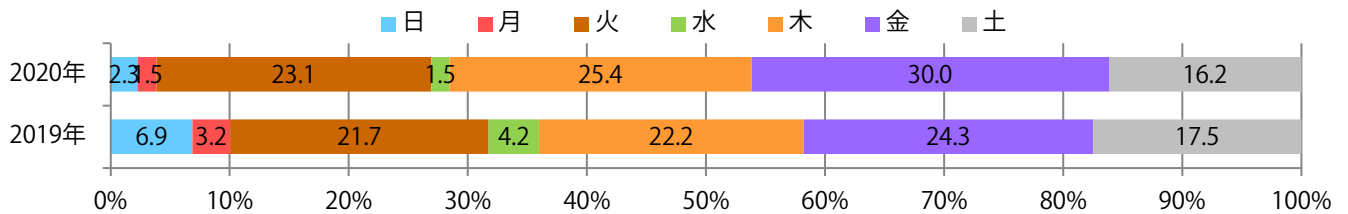

金曜が最も多く、次いで木・火曜の順に多い。B2・B4サイズが減った。
両面フルカラーは89%を占める。

■月別折込枚数（県内8地区平均）

■ 年間最多枚数 □ 年間最少枚数

	1月	2月	3月	4月	5月	6月	7月	8月	9月	10月	11月	12月
2020年	16.3	16.6	17.6	8.6	1.8	13.3	16.8	14.0	16.3			
2019年	16.0	19.9	26.3	22.8	18.9	20.9	22.9	21.4	23.6	23.5	21.8	28.4
2018年	14.5	17.4	23.9	22.1	19.6	18.1	22.1	19.1	23.3	20.6	22.5	26.0

■地区別折込枚数・前年比

■曜日別構成比 (%)

■サイズ別構成比 (%)

■色数別構成比 (%)

火曜が最も多く、次いで土曜が多い。B3以上の大きいサイズが減った。
両面フルカラーは82%。

■月別折込枚数（県内8地区平均）

■ 年間最多枚数 □ 年間最少枚数

	1月	2月	3月	4月	5月	6月	7月	8月	9月	10月	11月	12月
2020年	50.3	54.8	50.4	34.5	10.9	30.1	42.1	40.1	35.0			
2019年	56.0	57.0	59.5	53.4	55.8	53.6	58.0	60.4	56.6	58.4	54.1	63.9
2018年	56.8	54.0	60.4	56.3	59.4	56.6	59.9	57.8	54.5	54.5	54.1	64.5

■地区別折込枚数・前年比

■曜日別構成比 (%)

■サイズ別構成比 (%)

■色数別構成比 (%)

水曜が最も多く、次いで土曜が多い。B3以上の大きいサイズが大半を占める。
両面フルカラーは87%。

■月別折込枚数（県内8地区平均）

■ 年間最多枚数 □ 年間最少枚数

	1月	2月	3月	4月	5月	6月	7月	8月	9月	10月	11月	12月
2020年	11.8	8.3	9.1	9.0	1.9	7.9	11.5	7.8	8.9			
2019年	12.4	10.4	13.0	17.5	16.1	12.8	13.3	15.3	12.1	13.4	15.9	16.1
2018年	13.0	10.8	15.0	17.0	16.9	13.4	14.6	16.0	12.0	14.3	14.0	16.4