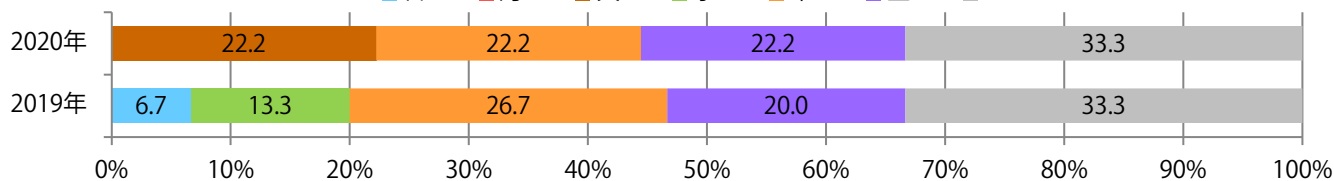

■曜日別構成比 (%)

■ 日 ■ 月 ■ 火 ■ 水 ■ 木 ■ 金 ■ 土