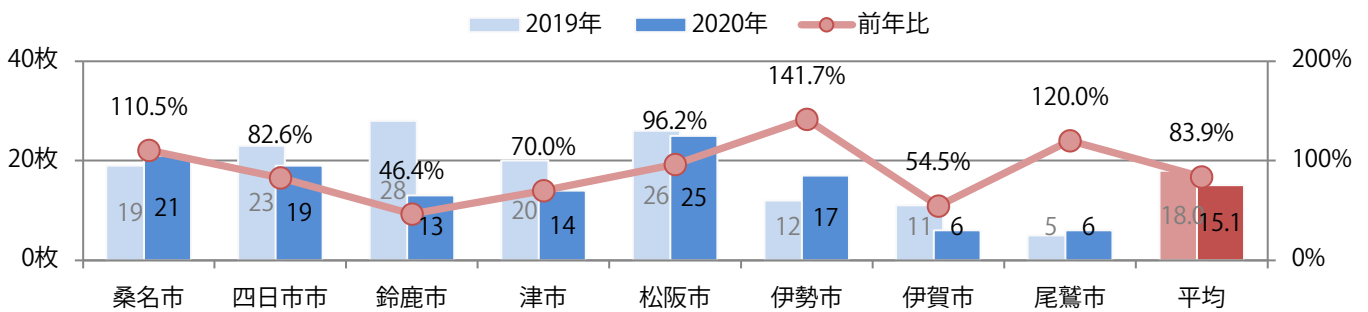

■ 地区別折込枚数・前年比

■ 2019年 ■ 2020年 ● 前年比

■ 曜日別構成比 (%)

■ 日 ■ 月 ■ 火 ■ 水 ■ 木 ■ 金 ■ 土

■ サイズ別構成比 (%)

■ B 1 ■ B 2 ■ B 3 ■ B 4 ■ B 4 未満 ■ 特殊

■ 色数別構成比 (%)

■ 1c/0c ■ 1c/1c ■ 2c/0c ■ 2c/1c ■ 2c/2c ■ 4c/0c ■ 4c/1c ■ 4c/2c ■ 4c/4c

金・土曜の週末にほとんどが集中し、他は木曜のみ。B3・B4未満が減った。
ほとんどが両面フルカラー。

■ 月別折込枚数（県内8地区平均）

■ 年間最多枚数 ■ 年間最少枚数

	1月	2月	3月	4月	5月	6月	7月	8月	9月	10月	11月	12月
2020年	28.3	20.8	12.8	5.4	4.6	9.4	13.0	8.3	15.1			
2019年	25.5	20.6	21.8	12.5	16.1	21.1	16.1	18.6	18.0	14.9	20.6	12.8
2018年	26.3	20.0	22.6	12.5	13.9	19.0	14.8	13.4	22.0	16.8	21.9	15.9

■ 地区別折込枚数・前年比

■ 曜日別構成比 (%)

■ サイズ別構成比 (%)

■ 色数別構成比 (%)

金曜に大半が集中。B3サイズが増えた。全て両面フルカラー。

■ 月別折込枚数（県内8地区平均）

■ 年間最多枚数 ■ 年間最少枚数

	1月	2月	3月	4月	5月	6月	7月	8月	9月	10月	11月	12月
2020年	7.3	5.5	8.5	5.3	1.8	2.9	8.5	4.6	4.3			
2019年	6.5	5.9	11.5	9.6	5.9	6.4	8.4	7.1	6.9	6.4	11.1	9.8
2018年	6.6	4.3	11.5	9.4	3.9	6.9	9.4	6.9	6.1	6.8	13.6	11.1