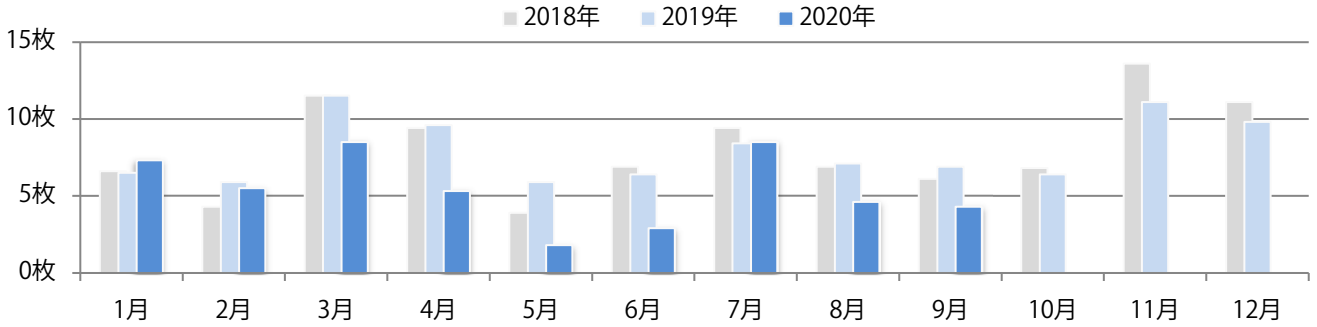

金・土曜の週末にほとんどが集中し、他は木曜のみ。B3・B4未満が減った。
ほとんどが両面フルカラー。

■ 月別折込枚数（県内8地区平均）

■ 年間最多枚数 ■ 年間最少枚数

	1月	2月	3月	4月	5月	6月	7月	8月	9月	10月	11月	12月
2020年	28.3	20.8	12.8	5.4	4.6	9.4	13.0	8.3	15.1			
2019年	25.5	20.6	21.8	12.5	16.1	21.1	16.1	18.6	18.0	14.9	20.6	12.8
2018年	26.3	20.0	22.6	12.5	13.9	19.0	14.8	13.4	22.0	16.8	21.9	15.9

■ 地区別折込枚数・前年比

■ 曜日別構成比 (%)

■ サイズ別構成比 (%)

■ 色数別構成比 (%)

金曜に大半が集中。B3サイズが増えた。全て両面フルカラー。

■ 月別折込枚数（県内8地区平均）

■ 年間最多枚数 ■ 年間最少枚数

	1月	2月	3月	4月	5月	6月	7月	8月	9月	10月	11月	12月
2020年	7.3	5.5	8.5	5.3	1.8	2.9	8.5	4.6	4.3			
2019年	6.5	5.9	11.5	9.6	5.9	6.4	8.4	7.1	6.9	6.4	11.1	9.8
2018年	6.6	4.3	11.5	9.4	3.9	6.9	9.4	6.9	6.1	6.8	13.6	11.1

■ 地区別折込枚数・前年比

■ 2019年 ■ 2020年 ● 前年比

■ 曜日別構成比 (%)

■ 日 ■ 月 ■ 火 ■ 水 ■ 木 ■ 金 ■ 土

■ サイズ別構成比 (%)

■ B 1 ■ B 2 ■ B 3 ■ B 4 ■ B 4 未満 ■ 特殊

■ 色数別構成比 (%)

■ 1c/0c ■ 1c/1c ■ 2c/0c ■ 2c/1c ■ 2c/2c ■ 4c/0c ■ 4c/1c ■ 4c/2c ■ 4c/4c