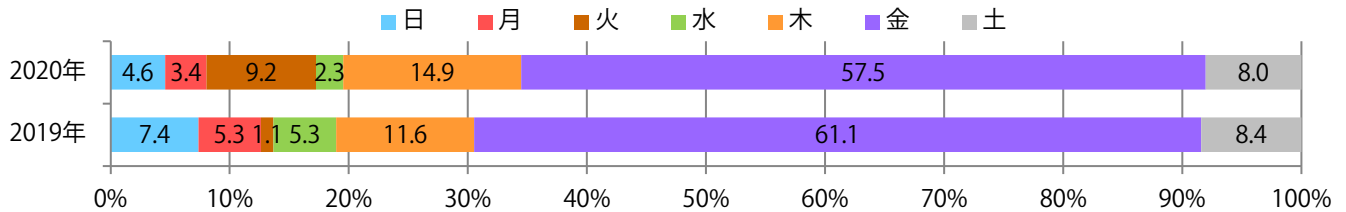

金曜に58%が集中。B4サイズが大半を占め、他はB4未満のみ。両面フルカラーは89%。

月別折込枚数（県内8地区平均）

年間最多枚数 年間最少枚数

	1月	2月	3月	4月	5月	6月	7月	8月	9月	10月	11月	12月
2020年	15.5	9.1	14.8	9.8	6.6	8.6	15.4	13.8	10.9			
2019年	13.6	12.6	17.9	13.6	13.9	13.0	17.6	14.4	11.9	15.3	18.3	14.6
2018年	13.9	12.0	18.8	13.3	12.1	14.4	18.0	16.9	13.9	14.4	23.4	14.8

地区別折込枚数・前年比

曜日別構成比 (%)

サイズ別構成比 (%)

色数別構成比 (%)

前年比12%増。金曜が最も多い。B4サイズが9割を占める。ほとんどが両面フルカラーで、他は片面フルカラーのみ。

月別折込枚数（県内8地区平均）

年間最多枚数 年間最少枚数

	1月	2月	3月	4月	5月	6月	7月	8月	9月	10月	11月	12月
2020年	3.9	2.1	4.5	3.1	3.8	3.5	3.0	4.3	3.8			
2019年	4.8	2.9	3.3	3.1	4.3	2.6	3.4	4.4	3.4	1.9	3.3	4.3
2018年	3.5	2.4	3.6	2.9	5.4	2.6	3.6	2.8	2.3	3.3	2.6	4.1