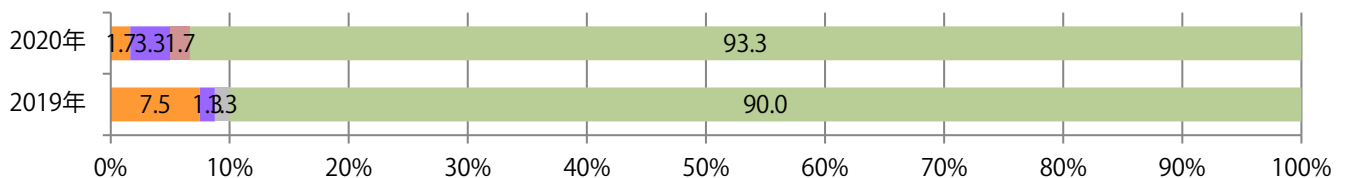

木～土曜の週後半に9割が集中。B4未満のサイズが増えた。ほとんどが両面フルカラー。

■ 月別折込枚数（県内8地区平均）

■ 年間最多枚数 ■ 年間最少枚数

	1月	2月	3月	4月	5月	6月	7月	8月	9月	10月	11月	12月
2020年	10.5	8.4	8.6	5.0	5.0	8.0	6.5	6.5	7.5			
2019年	10.5	7.6	12.1	7.8	6.6	8.6	8.9	9.6	10.0	8.0	12.8	10.3
2018年	10.6	8.5	13.8	8.8	7.1	9.9	9.3	9.0	10.3	9.5	10.1	9.3

■ 地区別折込枚数・前年比

■ 2019年 ■ 2020年 ● 前年比

■ 曜日別構成比 (%)

■ 日 ■ 月 ■ 火 ■ 水 ■ 木 ■ 金 ■ 土

■ サイズ別構成比 (%)

■ B 1 ■ B 2 ■ B 3 ■ B 4 ■ B 4 未満 ■ 特殊

■ 色数別構成比 (%)

■ 1c/0c ■ 1c/1c ■ 2c/0c ■ 2c/1c ■ 2c/2c ■ 4c/0c ■ 4c/1c ■ 4c/2c ■ 4c/4c

金・土曜の週末にほとんどが集中し、他は木曜のみ。B3・B4未満が減った。
ほとんどが両面フルカラー。

■ 月別折込枚数（県内8地区平均）

■ 年間最多枚数 ■ 年間最少枚数

	1月	2月	3月	4月	5月	6月	7月	8月	9月	10月	11月	12月
2020年	28.3	20.8	12.8	5.4	4.6	9.4	13.0	8.3	15.1			
2019年	25.5	20.6	21.8	12.5	16.1	21.1	16.1	18.6	18.0	14.9	20.6	12.8
2018年	26.3	20.0	22.6	12.5	13.9	19.0	14.8	13.4	22.0	16.8	21.9	15.9