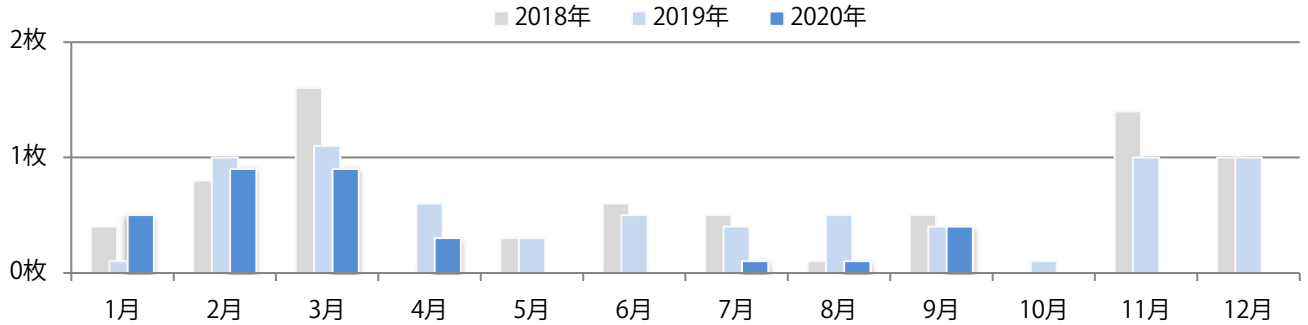

■ 地区別折込枚数・前年比

■ 2019年 ■ 2020年 ● 前年比

■ 曜日別構成比 (%)

■ 日 ■ 月 ■ 火 ■ 水 ■ 木 ■ 金 ■ 土

■ サイズ別構成比 (%)

■ B 1 ■ B 2 ■ B 3 ■ B 4 ■ B 4 未満 ■ 特殊

■ 色数別構成比 (%)

■ 1c/0c ■ 1c/1c ■ 2c/0c ■ 2c/1c ■ 2c/2c ■ 4c/0c ■ 4c/1c ■ 4c/2c ■ 4c/4c

各地平均では前年と変わらず。水・金・土曜のみの折込となった。全てB4サイズ。両面1色と両面フルカラーのみ。

■ 月別折込枚数（県内8地区平均）

■ 年間最多枚数 □ 年間最少枚数

	1月	2月	3月	4月	5月	6月	7月	8月	9月	10月	11月	12月
2020年	0.5	0.9	0.9	0.3	0.0	0.0	0.1	0.1	0.4			
2019年	0.1	1.0	1.1	0.6	0.3	0.5	0.4	0.5	0.4	0.1	1.0	1.0
2018年	0.4	0.8	1.6	0.0	0.3	0.6	0.5	0.1	0.5	0.0	1.4	1.0