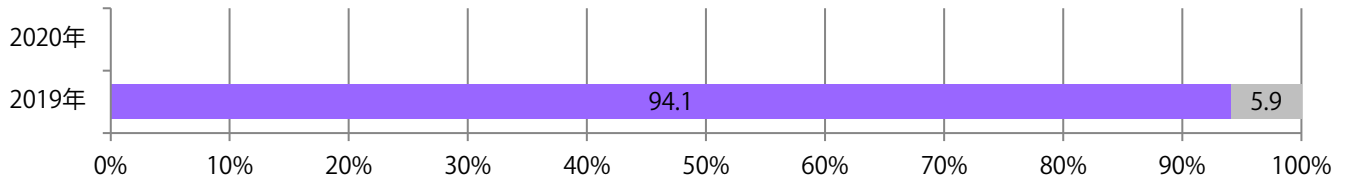

■ 地区別折込枚数・前年比

■ 2019年 ■ 2020年 ● 前年比

■ 曜日別構成比 (%)

■ 日 ■ 月 ■ 火 ■ 水 ■ 木 ■ 金 ■ 土

■ サイズ別構成比 (%)

■ B 1 ■ B 2 ■ B 3 ■ B 4 ■ B 4 未満 ■ 特殊

■ 色数別構成比 (%)

■ 1c/0c ■ 1c/1c ■ 2c/0c ■ 2c/1c ■ 2c/2c ■ 4c/0c ■ 4c/1c ■ 4c/2c ■ 4c/4c

今月は無し。

■ 月別折込枚数（県内8地区平均）

■ 年間最多枚数 ■ 年間最少枚数

	1月	2月	3月	4月	5月	6月	7月	8月	9月	10月	11月	12月
2020年	0.8	0.3	0.3	0.1	0.0	0.5	0.8	0.8	0.0			
2019年	0.5	0.3	2.1	3.5	2.0	2.5	2.9	1.4	2.1	0.5	2.3	5.8
2018年	1.4	0.4	1.6	2.9	1.4	2.3	2.4	1.0	1.3	3.8	2.5	4.4