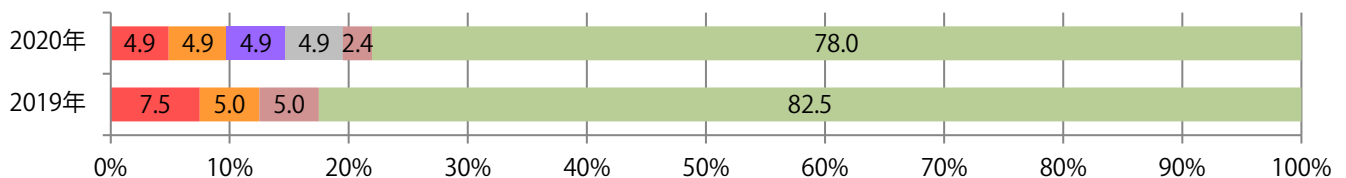

前年比2%増。木曜が最も多く、次いで火曜が多い。B4サイズが増えた。両面フルカラーは78%を占める。

■ 月別折込枚数 (県内8地区平均)

■ 年間最多枚数 ■ 年間最少枚数

	1月	2月	3月	4月	5月	6月	7月	8月	9月	10月	11月	12月
2020年	3.9	3.9	4.5	3.1	4.4	3.6	6.6	4.3	5.1			
2019年	3.5	3.6	4.8	4.8	5.9	4.6	6.3	3.9	5.0	4.8	7.1	4.1
2018年	4.5	3.9	3.6	5.0	3.3	4.5	6.5	3.5	5.4	7.6	6.8	3.1

■ 地区別折込枚数・前年比

■ 2019年 ■ 2020年 ● 前年比

■ 曜日別構成比 (%)

■ 日 ■ 月 ■ 火 ■ 水 ■ 木 ■ 金 ■ 土

■ サイズ別構成比 (%)

■ B 1 ■ B 2 ■ B 3 ■ B 4 ■ B 4 未満 ■ 特殊

■ 色数別構成比 (%)

■ 1c/0c ■ 1c/1c ■ 2c/0c ■ 2c/1c ■ 2c/2c ■ 4c/0c ■ 4c/1c ■ 4c/2c ■ 4c/4c

各地区で前年を越え、平均で1.5倍近くになった。火曜が最も多く、次いで水曜が多い。
B3・B4サイズが増えた。ほとんどが両面フルカラーで、他はフルカラー/2色のみ。

■ 月別折込枚数（県内8地区平均）

■ 年間最多枚数 ■ 年間最少枚数

	1月	2月	3月	4月	5月	6月	7月	8月	9月	10月	11月	12月
2020年	24.6	26.9	24.3	22.1	21.3	22.1	23.4	22.6	30.5			
2019年	35.5	31.3	23.8	35.4	28.0	33.4	23.9	20.8	20.4	21.8	30.3	21.6
2018年	34.9	23.9	22.4	28.1	22.8	21.5	27.9	19.8	22.9	27.1	30.0	23.3