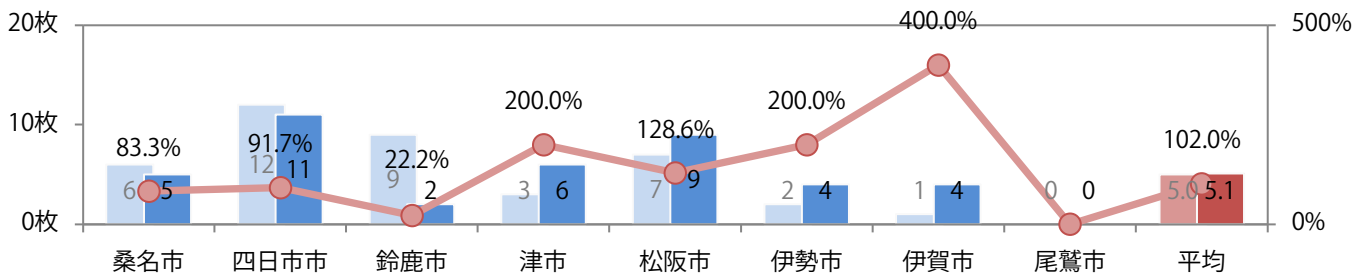

■ 地区別折込枚数・前年比

■ 2019年 ■ 2020年 ● 前年比