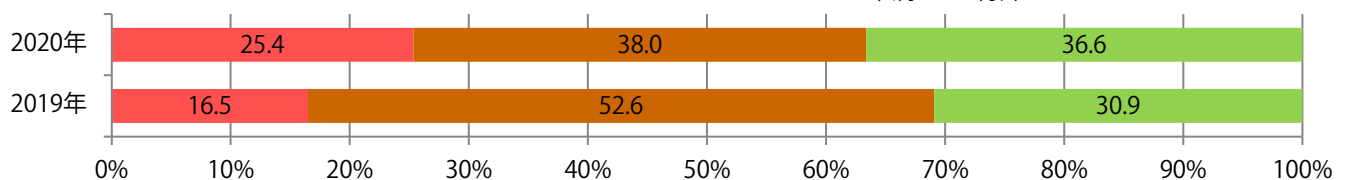

■地区別折込枚数・前年比

■曜日別構成比 (%)

■サイズ別構成比 (%)

■色数別構成比 (%)

水曜が最も多く、次いで土曜が多い。B3以上の大きいサイズが大半を占める。
両面フルカラーは87%。

■月別折込枚数（県内8地区平均）

■ 年間最多枚数 □ 年間最少枚数

	1月	2月	3月	4月	5月	6月	7月	8月	9月	10月	11月	12月
2020年	11.8	8.3	9.1	9.0	1.9	7.9	11.5	7.8	8.9			
2019年	12.4	10.4	13.0	17.5	16.1	12.8	13.3	15.3	12.1	13.4	15.9	16.1
2018年	13.0	10.8	15.0	17.0	16.9	13.4	14.6	16.0	12.0	14.3	14.0	16.4

■地区別折込枚数・前年比

■ 2019年 ■ 2020年 ● 前年比

■曜日別構成比 (%)

■ 日 ■ 月 ■ 火 ■ 水 ■ 木 ■ 金 ■ 土

■サイズ別構成比 (%)

■ B 1 ■ B 2 ■ B 3 ■ B 4 ■ B 4 未満 ■ 特殊

■色数別構成比 (%)

■ 1c/0c ■ 1c/1c ■ 2c/0c ■ 2c/1c ■ 2c/2c ■ 4c/0c ■ 4c/1c ■ 4c/2c ■ 4c/4c