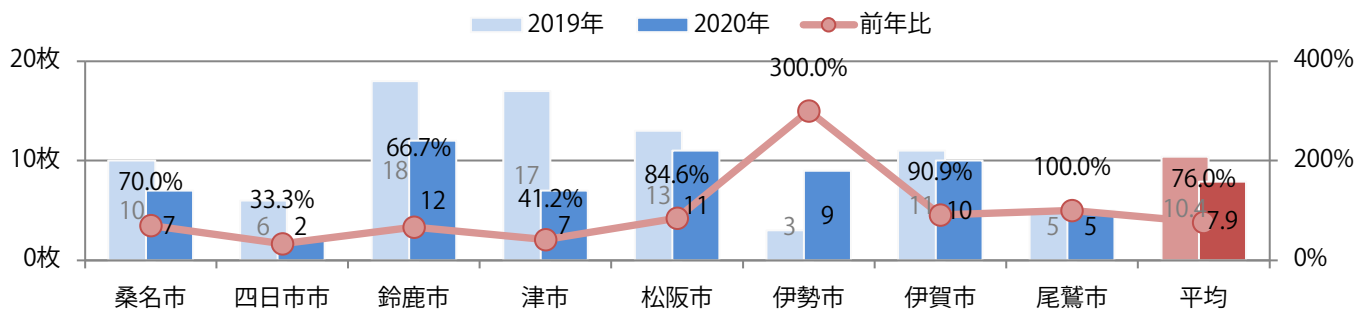

金曜が最も多い。B3サイズが減り、B4サイズが95%に上る。両面フルカラーは76%を占め、他は片面フルカラーのみ。

■月別折込枚数（県内8地区平均）

■ 年間最多枚数 □ 年間最少枚数

	1月	2月	3月	4月	5月	6月	7月	8月	9月	10月	11月	12月
2020年	10.4	11.0	3.1	0.0	0.0	6.5	9.8	8.9	7.9			
2019年	13.9	16.6	14.8	17.5	13.6	13.5	13.4	13.3	10.4	10.8	12.9	16.8
2018年	16.4	15.4	13.9	15.0	13.5	13.5	15.3	15.4	12.8	11.3	14.3	18.8

■地区別折込枚数・前年比

■曜日別構成比 (%)

■サイズ別構成比 (%)

■色数別構成比 (%)

金・土曜の週末で2枚のみの折込となった。全てB4サイズ、両面フルカラー。

■月別折込枚数（県内8地区平均）

年間最多枚数 年間最少枚数

	1月	2月	3月	4月	5月	6月	7月	8月	9月	10月	11月	12月
2020年	1.0	1.0	1.3	0.3	0.4	0.3	1.8	0.5	0.3			
2019年	1.3	0.9	3.0	1.4	0.6	2.0	2.3	1.5	2.6	1.5	1.5	2.8
2018年	1.4	1.4	3.0	3.0	2.9	1.9	1.6	1.6	1.6	1.3	2.4	3.8