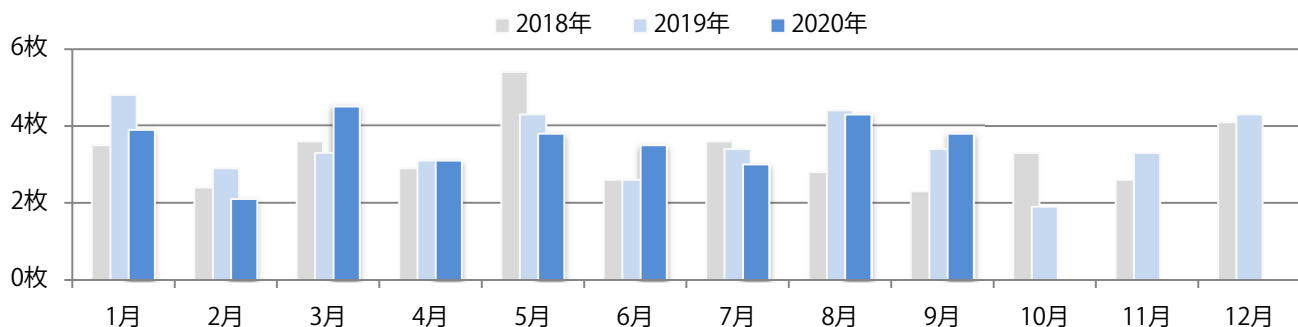

金曜に58%が集中。B4サイズが大半を占め、他はB4未満のみ。両面フルカラーは89%。

月別折込枚数（県内8地区平均）

年間最多枚数 年間最少枚数

	1月	2月	3月	4月	5月	6月	7月	8月	9月	10月	11月	12月
2020年	15.5	9.1	14.8	9.8	6.6	8.6	15.4	13.8	10.9			
2019年	13.6	12.6	17.9	13.6	13.9	13.0	17.6	14.4	11.9	15.3	18.3	14.6
2018年	13.9	12.0	18.8	13.3	12.1	14.4	18.0	16.9	13.9	14.4	23.4	14.8

地区別折込枚数・前年比

曜日別構成比 (%)

サイズ別構成比 (%)

色数別構成比 (%)

前年比12%増。金曜が最も多い。B4サイズが9割を占める。ほとんどが両面フルカラーで、他は片面フルカラーのみ。

月別折込枚数（県内8地区平均）

年間最多枚数 年間最少枚数

	1月	2月	3月	4月	5月	6月	7月	8月	9月	10月	11月	12月
2020年	3.9	2.1	4.5	3.1	3.8	3.5	3.0	4.3	3.8			
2019年	4.8	2.9	3.3	3.1	4.3	2.6	3.4	4.4	3.4	1.9	3.3	4.3
2018年	3.5	2.4	3.6	2.9	5.4	2.6	3.6	2.8	2.3	3.3	2.6	4.1

地区別折込枚数・前年比

曜日別構成比 (%)

サイズ別構成比 (%)

色数別構成比 (%)

日曜に52%が集中。B4サイズが73%を占め、他はB3のみ。全て両面フルカラー。

月別折込枚数（県内8地区平均）

年間最多枚数 年間最少枚数

	1月	2月	3月	4月	5月	6月	7月	8月	9月	10月	11月	12月
2020年	6.9	5.5	1.8	0.8	0.0	0.1	1.3	3.5	4.1			
2019年	8.4	6.4	9.6	4.3	6.9	5.6	6.0	5.6	7.3	3.6	6.8	2.4
2018年	10.4	8.1	7.8	5.6	7.0	6.8	6.3	4.9	8.4	7.9	5.6	2.4