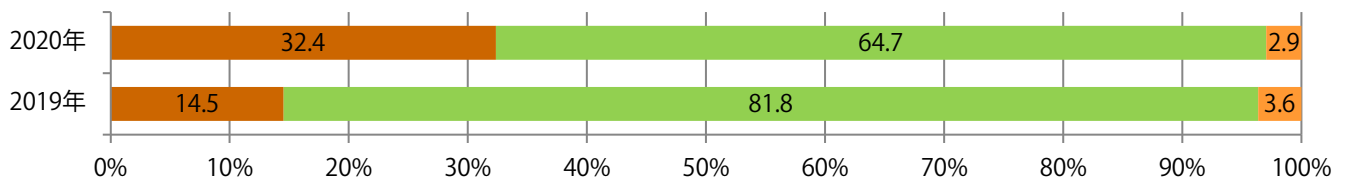

■ 地区別折込枚数・前年比

■ 曜日別構成比 (%)

■ サイズ別構成比 (%)

■ 色数別構成比 (%)

金曜に大半が集中。B3サイズが増えた。全て両面フルカラー。

■ 月別折込枚数（県内8地区平均）

■ 年間最多枚数 ■ 年間最少枚数

	1月	2月	3月	4月	5月	6月	7月	8月	9月	10月	11月	12月
2020年	7.3	5.5	8.5	5.3	1.8	2.9	8.5	4.6	4.3			
2019年	6.5	5.9	11.5	9.6	5.9	6.4	8.4	7.1	6.9	6.4	11.1	9.8
2018年	6.6	4.3	11.5	9.4	3.9	6.9	9.4	6.9	6.1	6.8	13.6	11.1

■ 地区別折込枚数・前年比

■ 2019年 ■ 2020年 ● 前年比

■ 曜日別構成比 (%)

■ 日 ■ 月 ■ 火 ■ 水 ■ 木 ■ 金 ■ 土

■ サイズ別構成比 (%)

■ B 1 ■ B 2 ■ B 3 ■ B 4 ■ B 4 未満 ■ 特殊

■ 色数別構成比 (%)

■ 1c/0c ■ 1c/1c ■ 2c/0c ■ 2c/1c ■ 2c/2c ■ 4c/0c ■ 4c/1c ■ 4c/2c ■ 4c/4c