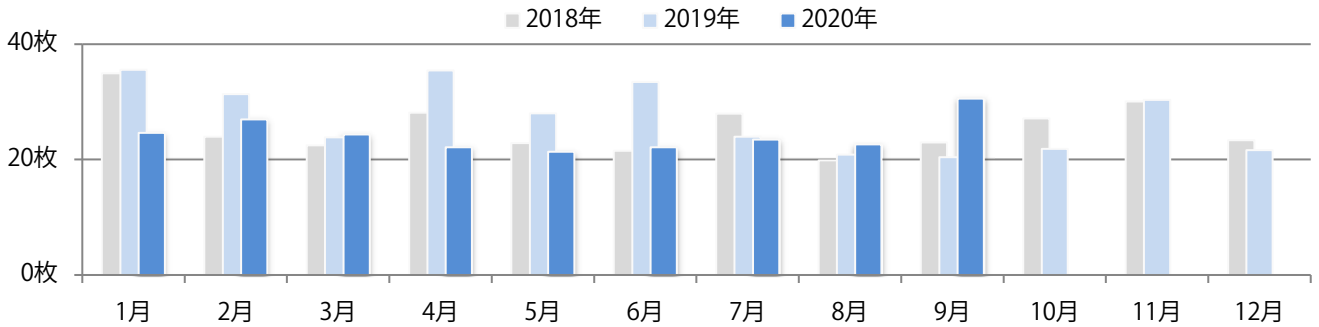

前年比2%増。木曜が最も多く、次いで火曜が多い。B4サイズが増えた。両面フルカラーは78%を占める。

■ 月別折込枚数 (県内8地区平均)

■ 年間最多枚数 ■ 年間最少枚数

	1月	2月	3月	4月	5月	6月	7月	8月	9月	10月	11月	12月
2020年	3.9	3.9	4.5	3.1	4.4	3.6	6.6	4.3	5.1			
2019年	3.5	3.6	4.8	4.8	5.9	4.6	6.3	3.9	5.0	4.8	7.1	4.1
2018年	4.5	3.9	3.6	5.0	3.3	4.5	6.5	3.5	5.4	7.6	6.8	3.1

■ 地区別折込枚数・前年比

■ 2019年 ■ 2020年 ● 前年比

■ 曜日別構成比 (%)

■ 日 ■ 月 ■ 火 ■ 水 ■ 木 ■ 金 ■ 土

■ サイズ別構成比 (%)

■ B 1 ■ B 2 ■ B 3 ■ B 4 ■ B 4 未満 ■ 特殊

■ 色数別構成比 (%)

■ 1c/0c ■ 1c/1c ■ 2c/0c ■ 2c/1c ■ 2c/2c ■ 4c/0c ■ 4c/1c ■ 4c/2c ■ 4c/4c

各地区で前年を越え、平均で1.5倍近くになった。火曜が最も多く、次いで水曜が多い。
B3・B4サイズが増えた。ほとんどが両面フルカラーで、他はフルカラー/2色のみ。

■ 月別折込枚数（県内8地区平均）

■ 年間最多枚数 ■ 年間最少枚数

	1月	2月	3月	4月	5月	6月	7月	8月	9月	10月	11月	12月
2020年	24.6	26.9	24.3	22.1	21.3	22.1	23.4	22.6	30.5			
2019年	35.5	31.3	23.8	35.4	28.0	33.4	23.9	20.8	20.4	21.8	30.3	21.6
2018年	34.9	23.9	22.4	28.1	22.8	21.5	27.9	19.8	22.9	27.1	30.0	23.3