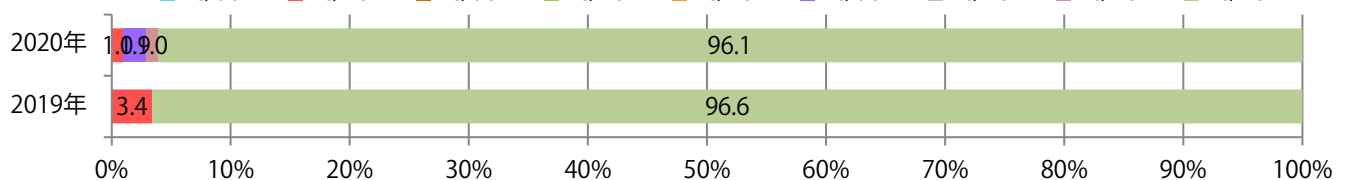

火・水曜にほとんどが集中。B3以上の大きいサイズが7割を超える。
両面フルカラーは96%に上る。

■ 月別折込枚数（県内8地区平均）

■ 年間最多枚数 ■ 年間最少枚数

	1月	2月	3月	4月	5月	6月	7月	8月	9月	10月	11月	12月
2020年	14.8	13.4	8.6	4.4	2.4	9.9	14.3	11.5	12.9			
2019年	16.1	15.9	15.5	14.4	15.1	14.0	14.6	13.3	14.6	14.5	14.0	17.9
2018年	18.6	16.9	17.4	17.6	17.0	17.8	17.3	16.9	16.9	17.5	15.8	20.5

■ 地区別折込枚数・前年比

■ 2019年 ■ 2020年 ● 前年比

■ 曜日別構成比 (%)

■ 日 ■ 月 ■ 火 ■ 水 ■ 木 ■ 金 ■ 土

■ サイズ別構成比 (%)

■ B 1 ■ B 2 ■ B 3 ■ B 4 ■ B 4未満 ■ 特殊

■ 色数別構成比 (%)

■ 1c/0c ■ 1c/1c ■ 2c/0c ■ 2c/1c ■ 2c/2c ■ 4c/0c ■ 4c/1c ■ 4c/2c ■ 4c/4c

木～土曜の週後半に9割が集中。B4未満のサイズが増えた。ほとんどが両面フルカラー。

■ 月別折込枚数（県内8地区平均）

■ 年間最多枚数 ■ 年間最少枚数

	1月	2月	3月	4月	5月	6月	7月	8月	9月	10月	11月	12月
2020年	10.5	8.4	8.6	5.0	5.0	8.0	6.5	6.5	7.5			
2019年	10.5	7.6	12.1	7.8	6.6	8.6	8.9	9.6	10.0	8.0	12.8	10.3
2018年	10.6	8.5	13.8	8.8	7.1	9.9	9.3	9.0	10.3	9.5	10.1	9.3