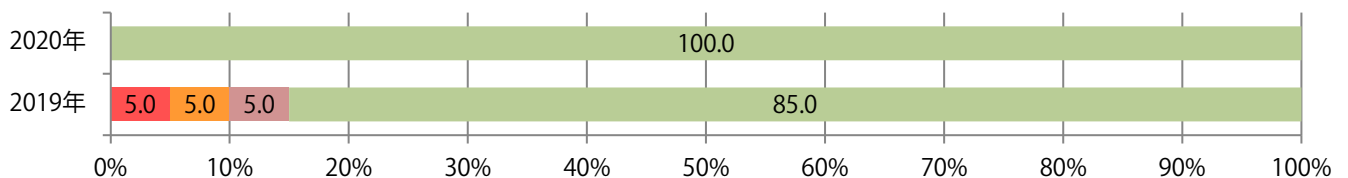

■地区別折込枚数・前年比

■ 2019年 ■ 2020年 ● 前年比

■曜日別構成比 (%)

■ 日 ■ 月 ■ 火 ■ 水 ■ 木 ■ 金 ■ 土

■サイズ別構成比 (%)

■ B 1 ■ B 2 ■ B 3 ■ B 4 ■ B 4 未満 ■ 特殊

■色数別構成比 (%)

■ 1c/0c ■ 1c/1c ■ 2c/0c ■ 2c/1c ■ 2c/2c ■ 4c/0c ■ 4c/1c ■ 4c/2c ■ 4c/4c

前年比8%増。金曜が最も多く、次いで火曜が多い。B4以下のサイズが増えた。
両面フルカラーは82%を占める。

■ 月別折込枚数（県内8地区平均）

□ 年間最多枚数 □ 年間最少枚数

	1月	2月	3月	4月	5月	6月	7月	8月	9月	10月	11月	12月
2020年	6.9	5.9	8.0	4.1	5.8	7.0	6.8	6.8	9.1			
2019年	7.5	6.1	10.6	8.8	6.9	7.4	9.3	7.8	8.4	7.4	10.6	14.5
2018年	8.1	9.0	11.4	9.4	7.5	8.8	10.4	7.1	7.1	8.1	12.5	17.5