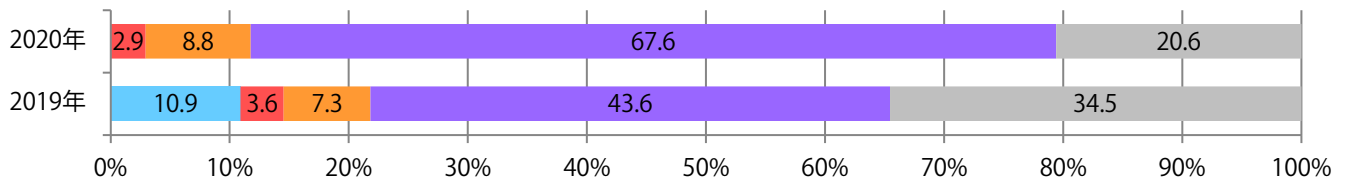

■ 地区別折込枚数・前年比

■ 曜日別構成比 (%)

■ サイズ別構成比 (%)

■ 色数別構成比 (%)

金曜に大半が集中。B3サイズが増えた。全て両面フルカラー。

■ 月別折込枚数（県内8地区平均）

■ 年間最多枚数 ■ 年間最少枚数

	1月	2月	3月	4月	5月	6月	7月	8月	9月	10月	11月	12月
2020年	7.3	5.5	8.5	5.3	1.8	2.9	8.5	4.6	4.3			
2019年	6.5	5.9	11.5	9.6	5.9	6.4	8.4	7.1	6.9	6.4	11.1	9.8
2018年	6.6	4.3	11.5	9.4	3.9	6.9	9.4	6.9	6.1	6.8	13.6	11.1

■ 地区別折込枚数・前年比

■ 2019年 ■ 2020年 ● 前年比

■ 曜日別構成比 (%)

■ 日 ■ 月 ■ 火 ■ 水 ■ 木 ■ 金 ■ 土

■ サイズ別構成比 (%)

■ B 1 ■ B 2 ■ B 3 ■ B 4 ■ B 4 未満 ■ 特殊

■ 色数別構成比 (%)

■ 1c/0c ■ 1c/1c ■ 2c/0c ■ 2c/1c ■ 2c/2c ■ 4c/0c ■ 4c/1c ■ 4c/2c ■ 4c/4c