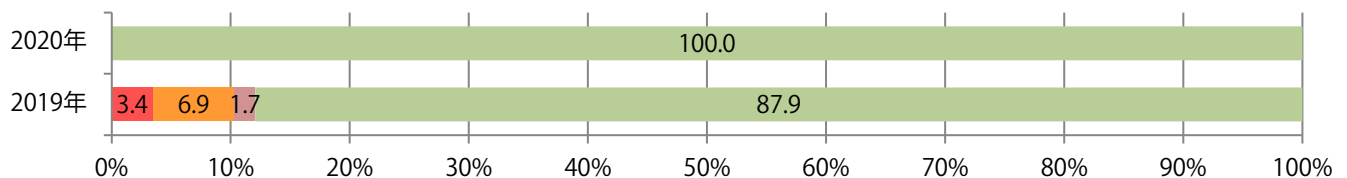

地区別折込枚数・前年比

2019年 2020年 前年比

曜日別構成比 (%)

日 月 火 水 木 金 土

サイズ別構成比 (%)

B 1 B 2 B 3 B 4 B 4未満 特殊

色数別構成比 (%)

1c/0c 1c/1c 2c/0c 2c/1c 2c/2c 4c/0c 4c/1c 4c/2c 4c/4c