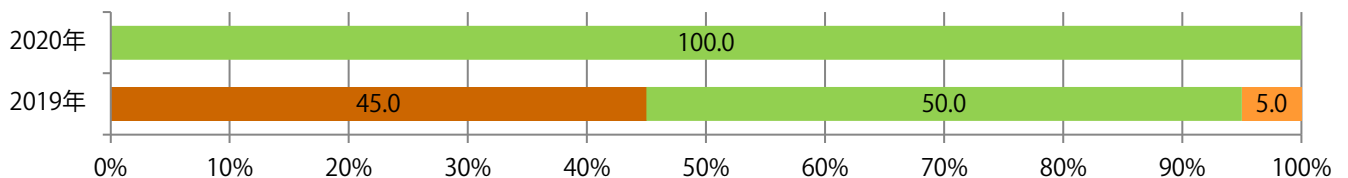

■地区別折込枚数・前年比

■ 2019年 ■ 2020年 ● 前年比

■曜日別構成比 (%)

■ 日 ■ 月 ■ 火 ■ 水 ■ 木 ■ 金 ■ 土

■サイズ別構成比 (%)

■ B 1 ■ B 2 ■ B 3 ■ B 4 ■ B 4 未満 ■ 特殊

■色数別構成比 (%)

■ 1c/0c ■ 1c/1c ■ 2c/0c ■ 2c/1c ■ 2c/2c ■ 4c/0c ■ 4c/1c ■ 4c/2c ■ 4c/4c

前年比8%増。金曜が最も多く、次いで火曜が多い。B4以下のサイズが増えた。
両面フルカラーは82%を占める。

■ 月別折込枚数（県内8地区平均）

□ 年間最多枚数 □ 年間最少枚数

	1月	2月	3月	4月	5月	6月	7月	8月	9月	10月	11月	12月
2020年	6.9	5.9	8.0	4.1	5.8	7.0	6.8	6.8	9.1			
2019年	7.5	6.1	10.6	8.8	6.9	7.4	9.3	7.8	8.4	7.4	10.6	14.5
2018年	8.1	9.0	11.4	9.4	7.5	8.8	10.4	7.1	7.1	8.1	12.5	17.5