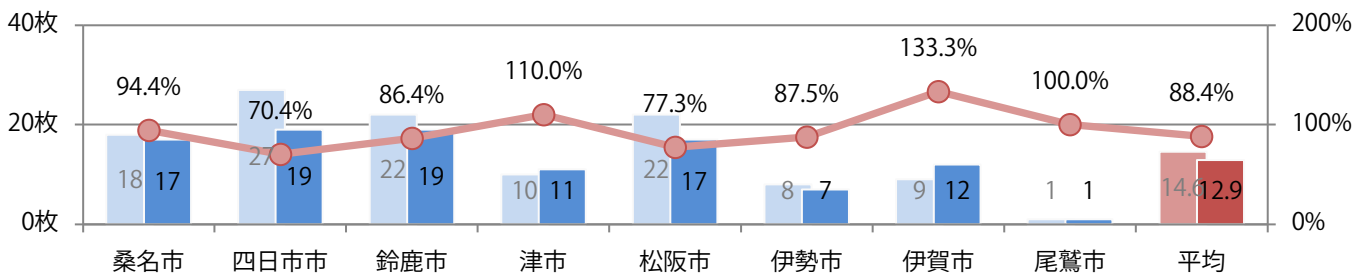

■ 地区別折込枚数・前年比

■ 2019年 ■ 2020年 ● 前年比

■ 曜日別構成比 (%)

■ 日 ■ 月 ■ 火 ■ 水 ■ 木 ■ 金 ■ 土

■ サイズ別構成比 (%)

■ B 1 ■ B 2 ■ B 3 ■ B 4 ■ B 4未済 ■ 特殊

■ 色数別構成比 (%)

■ 1c/0c ■ 1c/1c ■ 2c/0c ■ 2c/1c ■ 2c/2c ■ 4c/0c ■ 4c/1c ■ 4c/2c ■ 4c/4c

火・水曜にほとんどが集中。B3以上の大きいサイズが7割を超える。
両面フルカラーは96%に上る。

■ 月別折込枚数（県内8地区平均）

■ 年間最多枚数 ■ 年間最少枚数

	1月	2月	3月	4月	5月	6月	7月	8月	9月	10月	11月	12月
2020年	14.8	13.4	8.6	4.4	2.4	9.9	14.3	11.5	12.9			
2019年	16.1	15.9	15.5	14.4	15.1	14.0	14.6	13.3	14.6	14.5	14.0	17.9
2018年	18.6	16.9	17.4	17.6	17.0	17.8	17.3	16.9	16.9	17.5	15.8	20.5

■ 地区別折込枚数・前年比

■ 2019年 ■ 2020年 ● 前年比

■ 曜日別構成比 (%)

■ 日 ■ 月 ■ 火 ■ 水 ■ 木 ■ 金 ■ 土

■ サイズ別構成比 (%)

■ B 1 ■ B 2 ■ B 3 ■ B 4 ■ B 4未満 ■ 特殊

■ 色数別構成比 (%)

■ 1c/0c ■ 1c/1c ■ 2c/0c ■ 2c/1c ■ 2c/2c ■ 4c/0c ■ 4c/1c ■ 4c/2c ■ 4c/4c