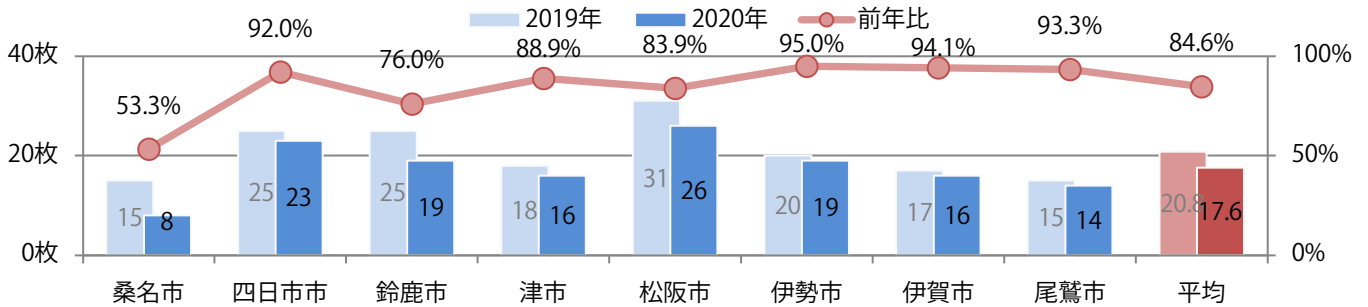

前年比8%増。金曜が最も多く、次いで火曜が多い。B4以下のサイズが増えた。
両面フルカラーは82%を占める。

■ 月別折込枚数（県内8地区平均）

□ 年間最多枚数 □ 年間最少枚数

	1月	2月	3月	4月	5月	6月	7月	8月	9月	10月	11月	12月
2020年	6.9	5.9	8.0	4.1	5.8	7.0	6.8	6.8	9.1			
2019年	7.5	6.1	10.6	8.8	6.9	7.4	9.3	7.8	8.4	7.4	10.6	14.5
2018年	8.1	9.0	11.4	9.4	7.5	8.8	10.4	7.1	7.1	8.1	12.5	17.5

■ 地区別折込枚数・前年比

■ 曜日別構成比 (%)

■ サイズ別構成比 (%)

■ 色数別構成比 (%)

水曜が最も多く、次いで金・木曜の順に多い。B2・B4未満のサイズが無くなった。
両面フルカラーは9割を占める。

■ 月別折込枚数（県内8地区平均）

■ 年間最多枚数 ■ 年間最少枚数

	1月	2月	3月	4月	5月	6月	7月	8月	9月	10月	11月	12月
2020年	25.5	21.5	19.4	13.5	10.5	19.3	17.4	8.4	17.6			
2019年	28.8	20.8	33.4	29.0	29.5	23.0	20.9	14.8	20.8	25.3	25.9	25.8
2018年	27.4	22.6	35.0	31.1	31.0	29.4	21.3	20.6	19.5	31.4	33.1	29.1

■ 地区別折込枚数・前年比

■ 曜日別構成比 (%)

■ サイズ別構成比 (%)

■ 色数別構成比 (%)

金・土曜の週末に71%が集中。B4サイズが92%に上る。大半が両面フルカラー。

■ 月別折込枚数（県内8地区平均）

■ 年間最多枚数 ■ 年間最少枚数

	1月	2月	3月	4月	5月	6月	7月	8月	9月	10月	11月	12月
2020年	10.8	9.5	5.9	4.6	2.4	6.6	7.9	6.3	6.1			
2019年	12.9	8.8	12.5	11.9	8.3	8.8	11.6	9.4	10.0	6.9	11.9	9.5
2018年	13.6	7.6	13.8	12.0	6.5	11.0	12.3	9.8	10.9	10.1	11.3	14.3