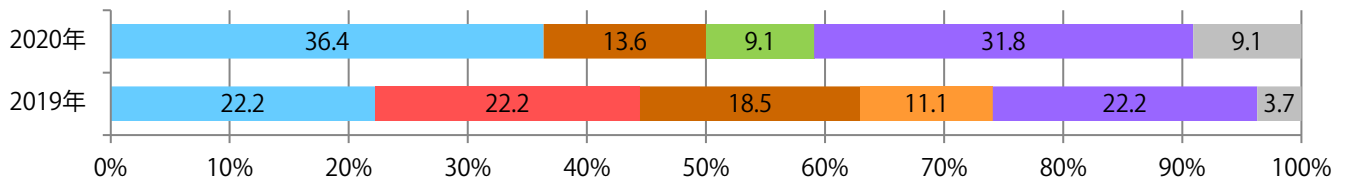

曜日別構成比 (%)

日 月 火 水 木 金 土