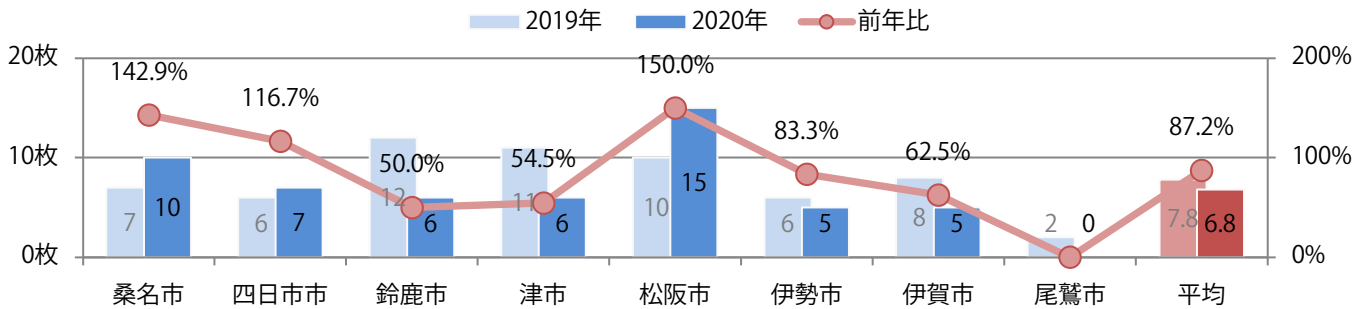

■ 地区別折込枚数・前年比

■ 2019年 ■ 2020年 ● 前年比

■ 曜日別構成比 (%)

■ 日 ■ 月 ■ 火 ■ 水 ■ 木 ■ 金 ■ 土

■ サイズ別構成比 (%)

■ B 1 ■ B 2 ■ B 3 ■ B 4 ■ B 4 未満 ■ 特殊

■ 色数別構成比 (%)

■ 1c/0c ■ 1c/1c ■ 2c/0c ■ 2c/1c ■ 2c/2c ■ 4c/0c ■ 4c/1c ■ 4c/2c ■ 4c/4c

木～土曜の週後半に大半が集中。全てB4以下のサイズとなった。両面フルカラーは83%。

■ 月別折込枚数（県内8地区平均）

□ 年間最多枚数 □ 年間最少枚数

	1月	2月	3月	4月	5月	6月	7月	8月	9月	10月	11月	12月
2020年	6.9	5.9	8.0	4.1	5.8	7.0	6.8	6.8				
2019年	7.5	6.1	10.6	8.8	6.9	7.4	9.3	7.8	8.4	7.4	10.6	14.5
2018年	8.1	9.0	11.4	9.4	7.5	8.8	10.4	7.1	7.1	8.1	12.5	17.5

■ 地区別折込枚数・前年比

■ 曜日別構成比 (%)

■ サイズ別構成比 (%)

■ 色数別構成比 (%)

木曜が最も多く、次いで金・水曜の順に多い。B4以下のサイズが減った。
両面フルカラーは85%を占める。

■ 月別折込枚数（県内8地区平均）

■ 年間最多枚数 ■ 年間最少枚数

	1月	2月	3月	4月	5月	6月	7月	8月	9月	10月	11月	12月
2020年	25.5	21.5	19.4	13.5	10.5	19.3	17.4	8.4				
2019年	28.8	20.8	33.4	29.0	29.5	23.0	20.9	14.8	20.8	25.3	25.9	25.8
2018年	27.4	22.6	35.0	31.1	31.0	29.4	21.3	20.6	19.5	31.4	33.1	29.1