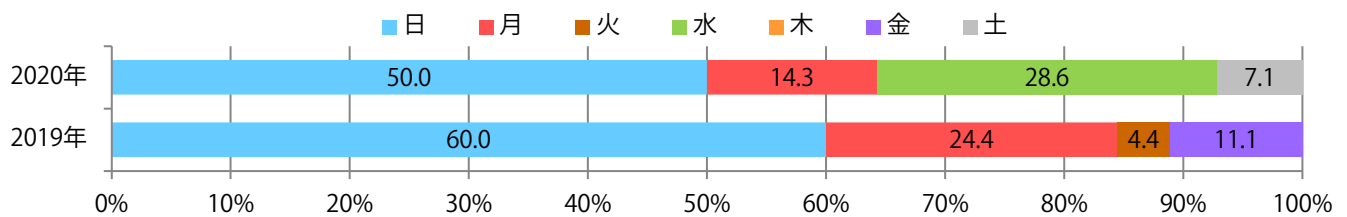

日曜が半数を占め最も多く、次いで水曜が多い。B3サイズが54%に上る。
全て両面フルカラー。

月別折込枚数（県内8地区平均）

年間最多枚数 年間最少枚数

	1月	2月	3月	4月	5月	6月	7月	8月	9月	10月	11月	12月
2020年	6.9	5.5	1.8	0.8	0.0	0.1	1.3	3.5				
2019年	8.4	6.4	9.6	4.3	6.9	5.6	6.0	5.6	7.3	3.6	6.8	2.4
2018年	10.4	8.1	7.8	5.6	7.0	6.8	6.3	4.9	8.4	7.9	5.6	2.4

地区別折込枚数・前年比

曜日別構成比 (%)

サイズ別構成比 (%)

色数別構成比 (%)