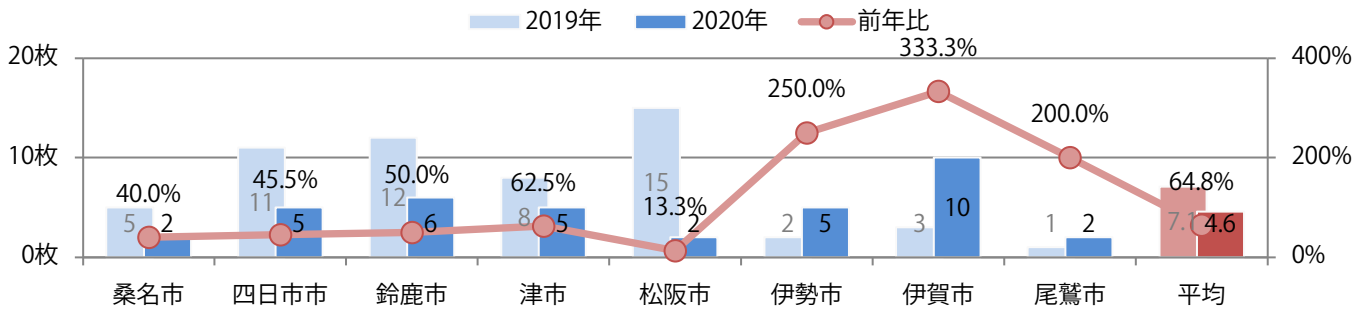

金・土曜の週末に大半が集中。B4以外のサイズが減った。全て両面フルカラー。

■ 月別折込枚数（県内8地区平均）

■ 年間最多枚数 ■ 年間最少枚数

	1月	2月	3月	4月	5月	6月	7月	8月	9月	10月	11月	12月
2020年	28.3	20.8	12.8	5.4	4.6	9.4	13.0	8.3				
2019年	25.5	20.6	21.8	12.5	16.1	21.1	16.1	18.6	18.0	14.9	20.6	12.8
2018年	26.3	20.0	22.6	12.5	13.9	19.0	14.8	13.4	22.0	16.8	21.9	15.9

■ 地区別折込枚数・前年比

■ 曜日別構成比 (%)

■ サイズ別構成比 (%)

■ 色数別構成比 (%)

金曜が最も多く、半数を超える。B4以下のサイズが減った。ほとんどが両面フルカラー。

■ 月別折込枚数（県内8地区平均）

■ 年間最多枚数 ■ 年間最少枚数

	1月	2月	3月	4月	5月	6月	7月	8月	9月	10月	11月	12月
2020年	7.3	5.5	8.5	5.3	1.8	2.9	8.5	4.6				
2019年	6.5	5.9	11.5	9.6	5.9	6.4	8.4	7.1	6.9	6.4	11.1	9.8
2018年	6.6	4.3	11.5	9.4	3.9	6.9	9.4	6.9	6.1	6.8	13.6	11.1

■ 地区別折込枚数・前年比

■ 曜日別構成比 (%)

■ サイズ別構成比 (%)

■ 色数別構成比 (%)

各地区で増減はあったが、平均では前年と変わらず。土曜が最も多い。
B4未満のサイズが増えた。両面フルカラーは78%。

■ 月別折込枚数（県内8地区平均）

■ 年間最多枚数 ■ 年間最少枚数

	1月	2月	3月	4月	5月	6月	7月	8月	9月	10月	11月	12月
2020年	1.5	1.4	1.4	1.3	0.6	0.6	0.5	1.1				
2019年	3.3	1.6	2.1	3.9	1.5	0.6	2.1	1.1	1.5	1.4	3.3	2.4
2018年	4.3	2.0	3.5	3.5	1.8	0.9	2.3	2.1	1.1	2.4	2.6	4.0