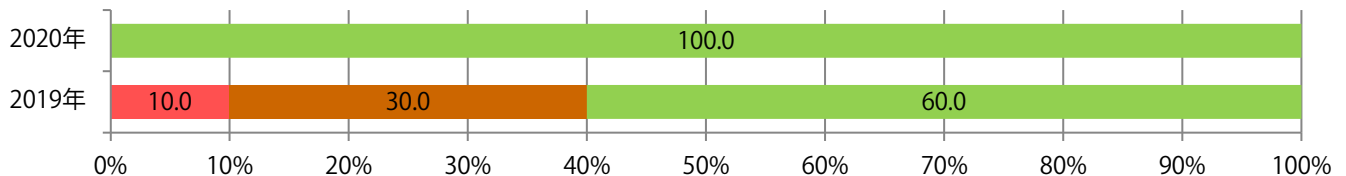

■地区別折込枚数・前年比

■曜日別構成比 (%)

■サイズ別構成比 (%)

■色数別構成比 (%)

木・土曜のみの折込となった。全てB4サイズ、両面フルカラー。

■ 月別折込枚数（県内8地区平均）

■ 年間最多枚数 □ 年間最少枚数

	1月	2月	3月	4月	5月	6月	7月	8月	9月	10月	11月	12月
2020年	1.3	0.4	1.9	0.8	0.3	1.3	1.5	0.9				
2019年	1.4	1.6	3.1	3.1	2.1	2.5	3.0	2.5	2.5	3.3	2.9	5.9
2018年	1.9	0.6	2.0	2.3	1.3	2.4	2.5	1.3	1.3	2.0	2.6	4.9

■ 地区別折込枚数・前年比

■ 2019年 ■ 2020年 ● 前年比

■ 曜日別構成比 (%)

■ 日 ■ 月 ■ 火 ■ 水 ■ 木 ■ 金 ■ 土

■ サイズ別構成比 (%)

■ B 1 ■ B 2 ■ B 3 ■ B 4 ■ B 4 未満 ■ 特殊

■ 色数別構成比 (%)

■ 1c/0c ■ 1c/1c ■ 2c/0c ■ 2c/1c ■ 2c/2c ■ 4c/0c ■ 4c/1c ■ 4c/2c ■ 4c/4c

木～土曜の週後半に大半が集中。全てB4以下のサイズとなった。両面フルカラーは83%。

■ 月別折込枚数（県内8地区平均）

□ 年間最多枚数 □ 年間最少枚数

	1月	2月	3月	4月	5月	6月	7月	8月	9月	10月	11月	12月
2020年	6.9	5.9	8.0	4.1	5.8	7.0	6.8	6.8				
2019年	7.5	6.1	10.6	8.8	6.9	7.4	9.3	7.8	8.4	7.4	10.6	14.5
2018年	8.1	9.0	11.4	9.4	7.5	8.8	10.4	7.1	7.1	8.1	12.5	17.5