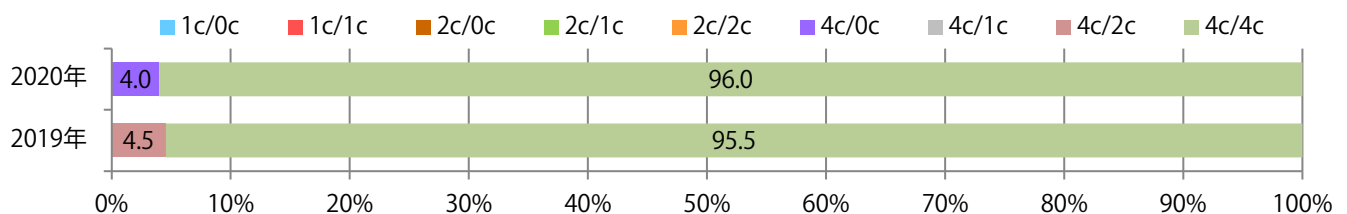

地区別折込枚数・前年比

曜日別構成比 (%)

サイズ別構成比 (%)

色数別構成比 (%)

前年比11%増。金・日曜が多い。B4サイズが96%に上り、他はB4未満のみ。
ほとんどが両面フルカラー。

月別折込枚数（県内8地区平均）

年間最多枚数 年間最少枚数

	1月	2月	3月	4月	5月	6月	7月	8月	9月	10月	11月	12月
2020年	3.4	2.5	3.3	1.9	2.6	2.9	3.5	3.1				
2019年	2.9	2.9	2.6	2.0	2.4	2.9	2.5	2.8	3.4	3.1	3.3	2.9
2018年	3.4	2.0	2.6	3.3	1.9	2.3	2.1	2.9	2.4	3.9	3.1	3.8

地区別折込枚数・前年比

曜日別構成比 (%)

サイズ別構成比 (%)

色数別構成比 (%)

土曜が最も多く、次いで金・日曜の順に多い。B4サイズが78%を占め、他はB4未満のみ。
両面フルカラーは67%を占める。

月別折込枚数（県内8地区平均）

年間最多枚数 年間最少枚数

	1月	2月	3月	4月	5月	6月	7月	8月	9月	10月	11月	12月
2020年	4.5	3.4	5.4	4.6	6.1	4.1	3.9	3.4				
2019年	3.6	2.8	8.9	5.1	7.4	5.8	5.3	4.9	5.6	5.1	5.4	4.1
2018年	4.6	5.1	8.6	8.1	12.6	9.3	6.6	5.1	5.4	6.3	6.8	4.0

地区別折込枚数・前年比

曜日別構成比 (%)

サイズ別構成比 (%)

色数別構成比 (%)

土・日曜に58%が集中。B4サイズが減った。両面フルカラーは9割を占める。

■月別折込枚数（県内8地区平均）

■ 年間最多枚数 ■ 年間最少枚数

	1月	2月	3月	4月	5月	6月	7月	8月	9月	10月	11月	12月
2020年	7.0	5.5	2.9	1.6	1.8	2.5	4.3	2.4				
2019年	8.8	4.3	5.1	7.5	7.1	6.1	5.3	5.1	7.9	6.3	3.9	2.6
2018年	7.3	5.8	6.1	9.1	5.6	6.8	5.3	4.1	8.0	7.0	5.9	3.3