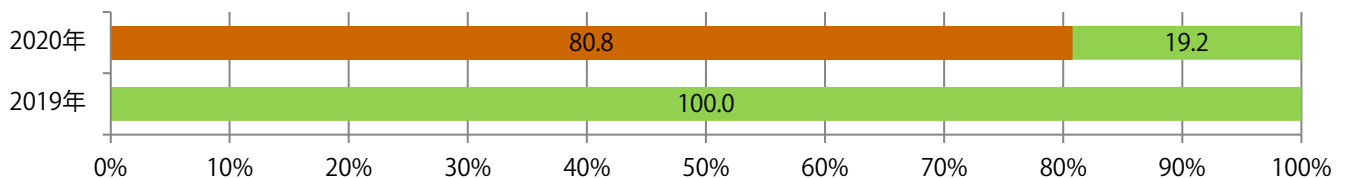

■地区別折込枚数・前年比

■ 2019年 ■ 2020年 ● 前年比

■曜日別構成比 (%)

■ 日 ■ 月 ■ 火 ■ 水 ■ 木 ■ 金 ■ 土

■サイズ別構成比 (%)

■ B 1 ■ B 2 ■ B 3 ■ B 4 ■ B 4未満 ■ 特殊

■色数別構成比 (%)

■ 1c/0c ■ 1c/1c ■ 2c/0c ■ 2c/1c ■ 2c/2c ■ 4c/0c ■ 4c/1c ■ 4c/2c ■ 4c/4c