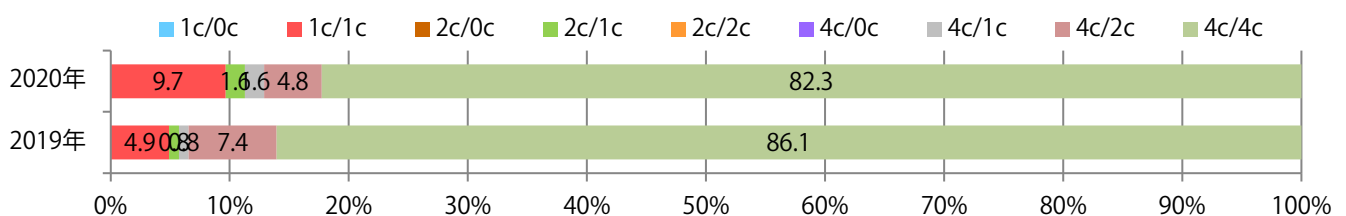

水曜が最も多く、次いで土曜が多い。B3以上の大きいサイズが55%を占める。
両面フルカラーは82%。

■月別折込枚数（県内8地区平均）

■ 年間最多枚数 □ 年間最少枚数

	1月	2月	3月	4月	5月	6月	7月	8月	9月	10月	11月	12月
2020年	11.8	8.3	9.1	9.0	1.9	7.9	11.5	7.8				
2019年	12.4	10.4	13.0	17.5	16.1	12.8	13.3	15.3	12.1	13.4	15.9	16.1
2018年	13.0	10.8	15.0	17.0	16.9	13.4	14.6	16.0	12.0	14.3	14.0	16.4

■地区別折込枚数・前年比

■曜日別構成比 (%)

■サイズ別構成比 (%)

■色数別構成比 (%)

木・土曜のみの折込となった。全てB4サイズ、両面フルカラー。

■ 月別折込枚数（県内8地区平均）

■ 年間最多枚数 □ 年間最少枚数

	1月	2月	3月	4月	5月	6月	7月	8月	9月	10月	11月	12月
2020年	1.3	0.4	1.9	0.8	0.3	1.3	1.5	0.9				
2019年	1.4	1.6	3.1	3.1	2.1	2.5	3.0	2.5	2.5	3.3	2.9	5.9
2018年	1.9	0.6	2.0	2.3	1.3	2.4	2.5	1.3	1.3	2.0	2.6	4.9

■ 地区別折込枚数・前年比

■ 2019年 ■ 2020年 ● 前年比

■ 曜日別構成比 (%)

■ 日 ■ 月 ■ 火 ■ 水 ■ 木 ■ 金 ■ 土

■ サイズ別構成比 (%)

■ B 1 ■ B 2 ■ B 3 ■ B 4 ■ B 4 未満 ■ 特殊

■ 色数別構成比 (%)

■ 1c/0c ■ 1c/1c ■ 2c/0c ■ 2c/1c ■ 2c/2c ■ 4c/0c ■ 4c/1c ■ 4c/2c ■ 4c/4c