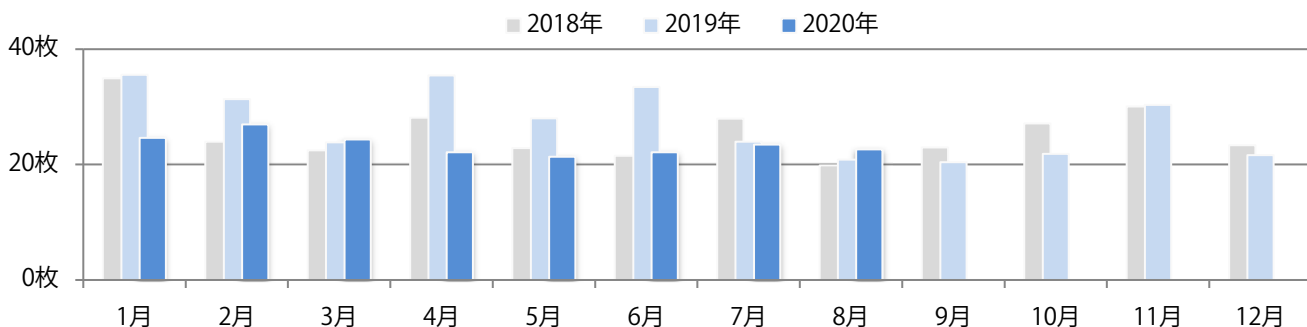

前年比10%増。木曜が最も多く、次いで金・土曜が多い。B4未満のサイズが増えた。
両面フルカラーは74%を占める。

■ 月別折込枚数（県内8地区平均）

■ 年間最多枚数 ■ 年間最少枚数

	1月	2月	3月	4月	5月	6月	7月	8月	9月	10月	11月	12月
2020年	3.9	3.9	4.5	3.1	4.4	3.6	6.6	4.3				
2019年	3.5	3.6	4.8	4.8	5.9	4.6	6.3	3.9	5.0	4.8	7.1	4.1
2018年	4.5	3.9	3.6	5.0	3.3	4.5	6.5	3.5	5.4	7.6	6.8	3.1

■ 地区別折込枚数・前年比

■ 曜日別構成比 (%)

■ サイズ別構成比 (%)

■ 色数別構成比 (%)

前年比9%増。月曜が最も多い。B3・B4未満のサイズが増えた。
ほとんどが両面フルカラーで、他はフルカラー/2色のみ。

■ 月別折込枚数（県内8地区平均）

■ 年間最多枚数 ■ 年間最少枚数

	1月	2月	3月	4月	5月	6月	7月	8月	9月	10月	11月	12月
2020年	24.6	26.9	24.3	22.1	21.3	22.1	23.4	22.6				
2019年	35.5	31.3	23.8	35.4	28.0	33.4	23.9	20.8	20.4	21.8	30.3	21.6
2018年	34.9	23.9	22.4	28.1	22.8	21.5	27.9	19.8	22.9	27.1	30.0	23.3