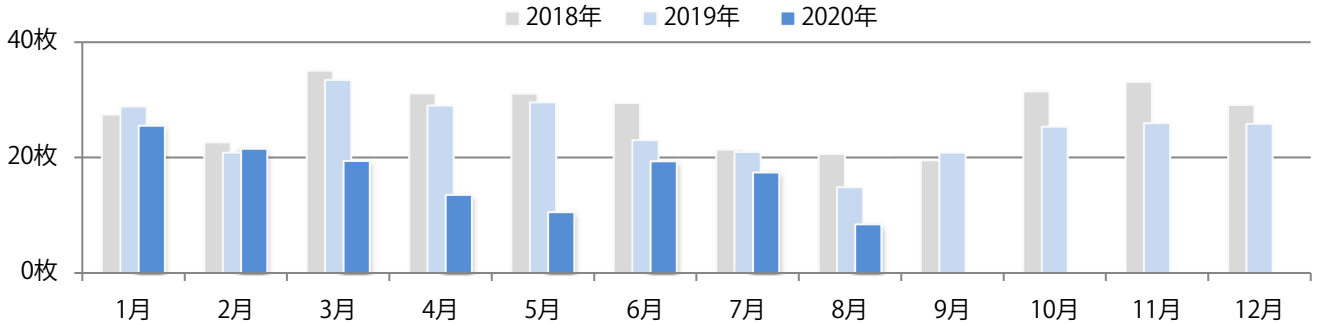

木～土曜の週後半に大半が集中。全てB4以下のサイズとなった。両面フルカラーは83%。

■ 月別折込枚数（県内8地区平均）

□ 年間最多枚数 □ 年間最少枚数

	1月	2月	3月	4月	5月	6月	7月	8月	9月	10月	11月	12月
2020年	6.9	5.9	8.0	4.1	5.8	7.0	6.8	6.8				
2019年	7.5	6.1	10.6	8.8	6.9	7.4	9.3	7.8	8.4	7.4	10.6	14.5
2018年	8.1	9.0	11.4	9.4	7.5	8.8	10.4	7.1	7.1	8.1	12.5	17.5

■ 地区別折込枚数・前年比

■ 曜日別構成比 (%)

■ サイズ別構成比 (%)

■ 色数別構成比 (%)

木曜が最も多く、次いで金・水曜の順に多い。B4以下のサイズが減った。
両面フルカラーは85%を占める。

■ 月別折込枚数（県内8地区平均）

■ 年間最多枚数 ■ 年間最少枚数

	1月	2月	3月	4月	5月	6月	7月	8月	9月	10月	11月	12月
2020年	25.5	21.5	19.4	13.5	10.5	19.3	17.4	8.4				
2019年	28.8	20.8	33.4	29.0	29.5	23.0	20.9	14.8	20.8	25.3	25.9	25.8
2018年	27.4	22.6	35.0	31.1	31.0	29.4	21.3	20.6	19.5	31.4	33.1	29.1

■ 地区別折込枚数・前年比

■ 曜日別構成比 (%)

■ サイズ別構成比 (%)

■ 色数別構成比 (%)

金・土曜の週末に78%が集中。ほとんどがB4サイズで他はB3のみ。両面フルカラーは86%。

■ 月別折込枚数（県内8地区平均）

■ 年間最多枚数 ■ 年間最少枚数

	1月	2月	3月	4月	5月	6月	7月	8月	9月	10月	11月	12月
2020年	10.8	9.5	5.9	4.6	2.4	6.6	7.9	6.3				
2019年	12.9	8.8	12.5	11.9	8.3	8.8	11.6	9.4	10.0	6.9	11.9	9.5
2018年	13.6	7.6	13.8	12.0	6.5	11.0	12.3	9.8	10.9	10.1	11.3	14.3