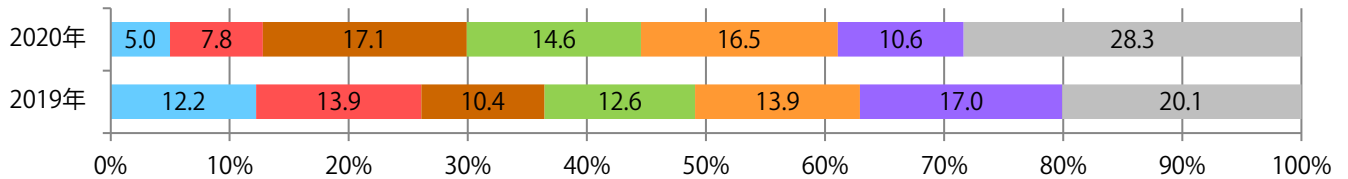

■地区別折込枚数・前年比

■ 2019年 ■ 2020年 ● 前年比

■曜日別構成比 (%)

■ 日 ■ 月 ■ 火 ■ 水 ■ 木 ■ 金 ■ 土

■サイズ別構成比 (%)

■ B 1 ■ B 2 ■ B 3 ■ B 4 ■ B 4未済 ■ 特殊

■色数別構成比 (%)

■ 1c/0c ■ 1c/1c ■ 2c/0c ■ 2c/1c ■ 2c/2c ■ 4c/0c ■ 4c/1c ■ 4c/2c ■ 4c/4c

土曜が最も多く、次いで火・木曜の順に多い。B3以上の大きいサイズが減った。
両面フルカラーは77%を占める。

■月別折込枚数（県内8地区平均）

■ 年間最多枚数 □ 年間最少枚数

	1月	2月	3月	4月	5月	6月	7月	8月	9月	10月	11月	12月
2020年	50.3	54.8	50.4	34.5	10.9	30.1	42.1	40.1				
2019年	56.0	57.0	59.5	53.4	55.8	53.6	58.0	60.4	56.6	58.4	54.1	63.9
2018年	56.8	54.0	60.4	56.3	59.4	56.6	59.9	57.8	54.5	54.5	54.1	64.5