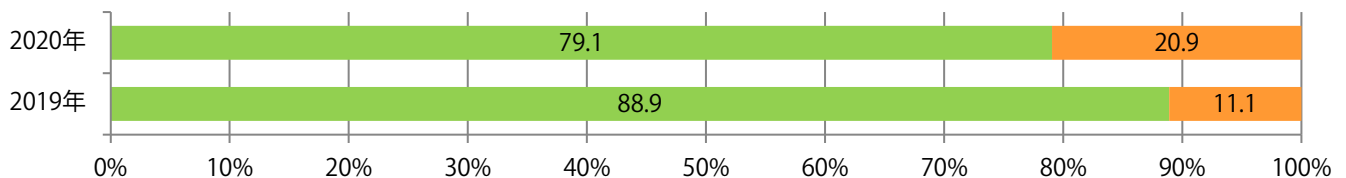

■地区別折込枚数・前年比

■ 2019年 ■ 2020年 ● 前年比

■曜日別構成比 (%)

■ 日 ■ 月 ■ 火 ■ 水 ■ 木 ■ 金 ■ 土

■サイズ別構成比 (%)

■ B 1 ■ B 2 ■ B 3 ■ B 4 ■ B 4未済 ■ 特殊

■色数別構成比 (%)

■ 1c/0c ■ 1c/1c ■ 2c/0c ■ 2c/1c ■ 2c/2c ■ 4c/0c ■ 4c/1c ■ 4c/2c ■ 4c/4c