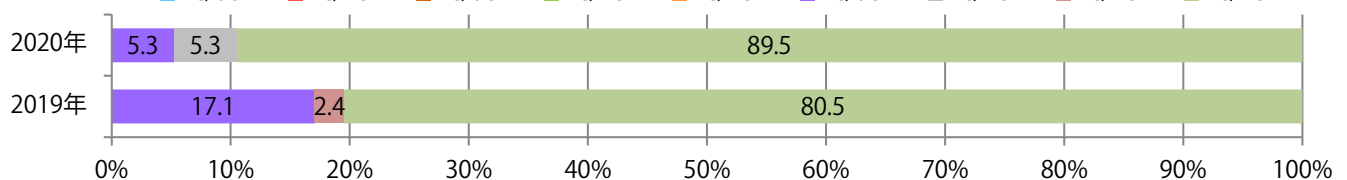

■地区別折込枚数・前年比

■ 2019年 ■ 2020年 ● 前年比

■曜日別構成比 (%)

■ 日 ■ 月 ■ 火 ■ 水 ■ 木 ■ 金 ■ 土

■サイズ別構成比 (%)

■ B 1 ■ B 2 ■ B 3 ■ B 4 ■ B 4未満 ■ 特殊

■色数別構成比 (%)

■ 1c/0c ■ 1c/1c ■ 2c/0c ■ 2c/1c ■ 2c/2c ■ 4c/0c ■ 4c/1c ■ 4c/2c ■ 4c/4c