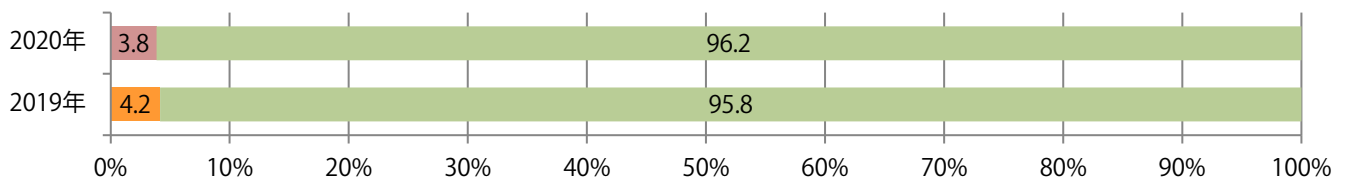

■地区別折込枚数・前年比

■ 2019年 ■ 2020年 ● 前年比

■曜日別構成比 (%)

■ 日 ■ 月 ■ 火 ■ 水 ■ 木 ■ 金 ■ 土

■サイズ別構成比 (%)

■ B 1 ■ B 2 ■ B 3 ■ B 4 ■ B 4未満 ■ 特殊

■色数別構成比 (%)

■ 1c/0c ■ 1c/1c ■ 2c/0c ■ 2c/1c ■ 2c/2c ■ 4c/0c ■ 4c/1c ■ 4c/2c ■ 4c/4c