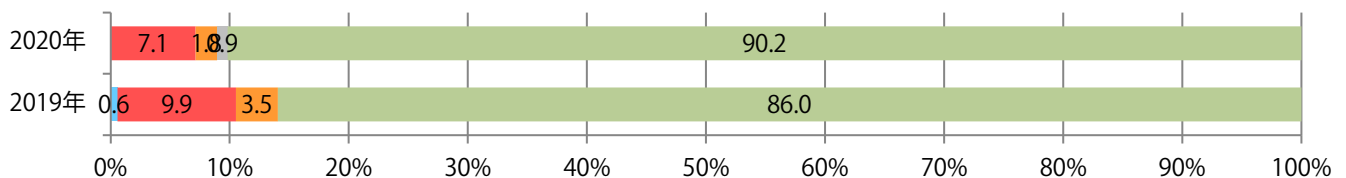

土曜が最も多く、次いで木・火曜の順に多い。B3以上の大きいサイズが35%を占める。
両面フルカラーは90%を超える。

■月別折込枚数（県内8地区平均）

■ 年間最多枚数 □ 年間最少枚数

	1月	2月	3月	4月	5月	6月	7月	8月	9月	10月	11月	12月
2020年	16.3	16.6	17.6	8.6	1.8	13.3	16.8	14.0				
2019年	16.0	19.9	26.3	22.8	18.9	20.9	22.9	21.4	23.6	23.5	21.8	28.4
2018年	14.5	17.4	23.9	22.1	19.6	18.1	22.1	19.1	23.3	20.6	22.5	26.0

■地区別折込枚数・前年比

■ 2019年 ■ 2020年 ● 前年比

■曜日別構成比 (%)

■ 日 ■ 月 ■ 火 ■ 水 ■ 木 ■ 金 ■ 土

■サイズ別構成比 (%)

■ B 1 ■ B 2 ■ B 3 ■ B 4 ■ B 4未済 ■ 特殊

■色数別構成比 (%)

■ 1c/0c ■ 1c/1c ■ 2c/0c ■ 2c/1c ■ 2c/2c ■ 4c/0c ■ 4c/1c ■ 4c/2c ■ 4c/4c

土曜が最も多く、次いで火・木曜の順に多い。B3以上の大きいサイズが減った。
両面フルカラーは77%を占める。

■月別折込枚数（県内8地区平均）

■ 年間最多枚数 □ 年間最少枚数

	1月	2月	3月	4月	5月	6月	7月	8月	9月	10月	11月	12月
2020年	50.3	54.8	50.4	34.5	10.9	30.1	42.1	40.1				
2019年	56.0	57.0	59.5	53.4	55.8	53.6	58.0	60.4	56.6	58.4	54.1	63.9
2018年	56.8	54.0	60.4	56.3	59.4	56.6	59.9	57.8	54.5	54.5	54.1	64.5