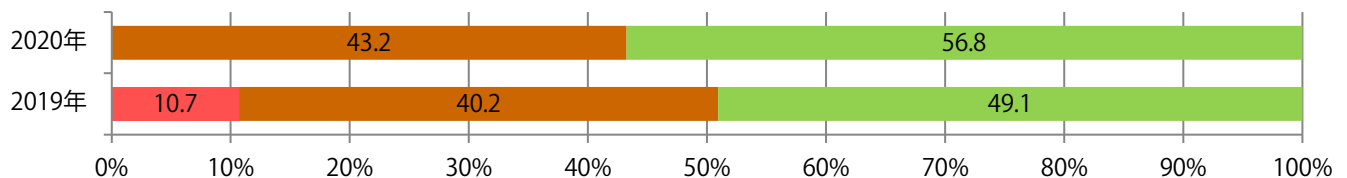

土曜に大半が集中。B3サイズが43%を占める。ほとんどが両面フルカラー。

■ 月別折込枚数（県内8地区平均）

■ 年間最多枚数 ■ 年間最少枚数

	1月	2月	3月	4月	5月	6月	7月	8月	9月	10月	11月	12月
2020年	26.3	28.0	29.9	7.5	4.5	19.6	22.0	23.1				
2019年	27.8	21.4	30.3	21.9	18.6	23.4	22.0	26.8	22.6	16.1	27.9	28.8
2018年	27.8	21.8	36.1	18.0	17.4	22.0	20.0	22.8	24.9	22.3	24.0	28.6

■ 地区別折込枚数・前年比

■ 2019年 ■ 2020年 ● 前年比

■ 曜日別構成比 (%)

■ 日 ■ 月 ■ 火 ■ 水 ■ 木 ■ 金 ■ 土

■ サイズ別構成比 (%)

■ B 1 ■ B 2 ■ B 3 ■ B 4 ■ B 4 未満 ■ 特殊

■ 色数別構成比 (%)

■ 1c/0c ■ 1c/1c ■ 2c/0c ■ 2c/1c ■ 2c/2c ■ 4c/0c ■ 4c/1c ■ 4c/2c ■ 4c/4c

火・水曜に大半が集中。B3サイズが67%に上る。ほとんどが両面フルカラー。

■ 月別折込枚数（県内8地区平均）

■ 年間最多枚数 ■ 年間最少枚数

	1月	2月	3月	4月	5月	6月	7月	8月	9月	10月	11月	12月
2020年	14.8	13.4	8.6	4.4	2.4	9.9	14.3	11.5				
2019年	16.1	15.9	15.5	14.4	15.1	14.0	14.6	13.3	14.6	14.5	14.0	17.9
2018年	18.6	16.9	17.4	17.6	17.0	17.8	17.3	16.9	16.9	17.5	15.8	20.5