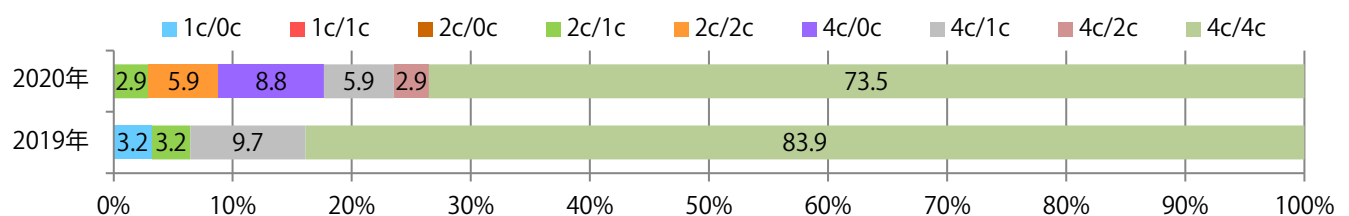

前年比10%増。木曜が最も多く、次いで金・土曜が多い。B4未満のサイズが増えた。
両面フルカラーは74%を占める。

■ 月別折込枚数（県内8地区平均）

■ 年間最多枚数 ■ 年間最少枚数

	1月	2月	3月	4月	5月	6月	7月	8月	9月	10月	11月	12月
2020年	3.9	3.9	4.5	3.1	4.4	3.6	6.6	4.3				
2019年	3.5	3.6	4.8	4.8	5.9	4.6	6.3	3.9	5.0	4.8	7.1	4.1
2018年	4.5	3.9	3.6	5.0	3.3	4.5	6.5	3.5	5.4	7.6	6.8	3.1

■ 地区別折込枚数・前年比

■ 曜日別構成比 (%)

■ サイズ別構成比 (%)

■ 色数別構成比 (%)

前年比9%増。月曜が最も多い。B3・B4未満のサイズが増えた。
ほとんどが両面フルカラーで、他はフルカラー/2色のみ。

■ 月別折込枚数（県内8地区平均）

■ 年間最多枚数 ■ 年間最少枚数

	1月	2月	3月	4月	5月	6月	7月	8月	9月	10月	11月	12月
2020年	24.6	26.9	24.3	22.1	21.3	22.1	23.4	22.6				
2019年	35.5	31.3	23.8	35.4	28.0	33.4	23.9	20.8	20.4	21.8	30.3	21.6
2018年	34.9	23.9	22.4	28.1	22.8	21.5	27.9	19.8	22.9	27.1	30.0	23.3

■ 地区別折込枚数・前年比

■ 2019年 ■ 2020年 ● 前年比

■ 曜日別構成比 (%)

■ 日 ■ 月 ■ 火 ■ 水 ■ 木 ■ 金 ■ 土

■ サイズ別構成比 (%)

■ B 1 ■ B 2 ■ B 3 ■ B 4 ■ B 4未満 ■ 特殊

■ 色数別構成比 (%)

■ 1c/0c ■ 1c/1c ■ 2c/0c ■ 2c/1c ■ 2c/2c ■ 4c/0c ■ 4c/1c ■ 4c/2c ■ 4c/4c