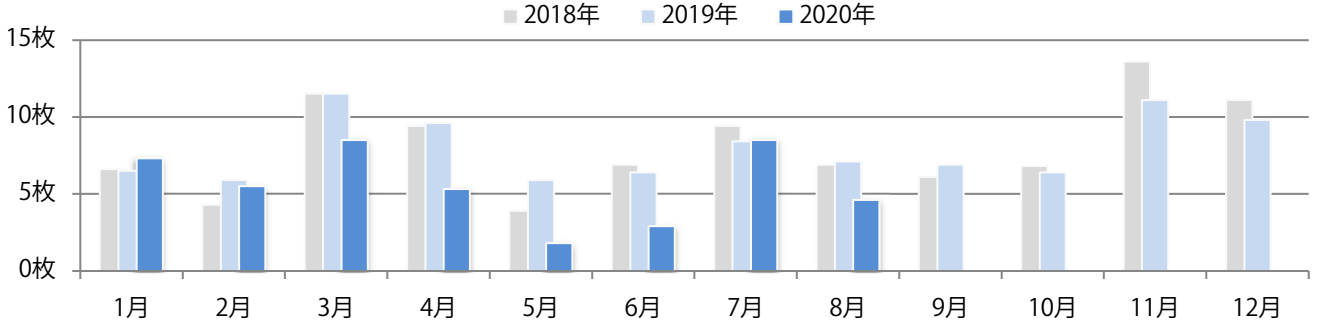

金・土曜の週末に大半が集中。B4以外のサイズが減った。全て両面フルカラー。

■ 月別折込枚数（県内8地区平均）

■ 年間最多枚数 ■ 年間最少枚数

	1月	2月	3月	4月	5月	6月	7月	8月	9月	10月	11月	12月
2020年	28.3	20.8	12.8	5.4	4.6	9.4	13.0	8.3				
2019年	25.5	20.6	21.8	12.5	16.1	21.1	16.1	18.6	18.0	14.9	20.6	12.8
2018年	26.3	20.0	22.6	12.5	13.9	19.0	14.8	13.4	22.0	16.8	21.9	15.9

■ 地区別折込枚数・前年比

■ 曜日別構成比 (%)

■ サイズ別構成比 (%)

■ 色数別構成比 (%)

金曜が最も多く、半数を超える。B4以下のサイズが減った。ほとんどが両面フルカラー。

■ 月別折込枚数（県内8地区平均）

■ 年間最多枚数 ■ 年間最少枚数

	1月	2月	3月	4月	5月	6月	7月	8月	9月	10月	11月	12月
2020年	7.3	5.5	8.5	5.3	1.8	2.9	8.5	4.6				
2019年	6.5	5.9	11.5	9.6	5.9	6.4	8.4	7.1	6.9	6.4	11.1	9.8
2018年	6.6	4.3	11.5	9.4	3.9	6.9	9.4	6.9	6.1	6.8	13.6	11.1

■ 地区別折込枚数・前年比

■ 曜日別構成比 (%)

■ サイズ別構成比 (%)

■ 色数別構成比 (%)

各地区で増減はあったが、平均では前年と変わらず。土曜が最も多い。
B4未満のサイズが増えた。両面フルカラーは78%。

■ 月別折込枚数（県内8地区平均）

■ 年間最多枚数 ■ 年間最少枚数

	1月	2月	3月	4月	5月	6月	7月	8月	9月	10月	11月	12月
2020年	1.5	1.4	1.4	1.3	0.6	0.6	0.5	1.1				
2019年	3.3	1.6	2.1	3.9	1.5	0.6	2.1	1.1	1.5	1.4	3.3	2.4
2018年	4.3	2.0	3.5	3.5	1.8	0.9	2.3	2.1	1.1	2.4	2.6	4.0