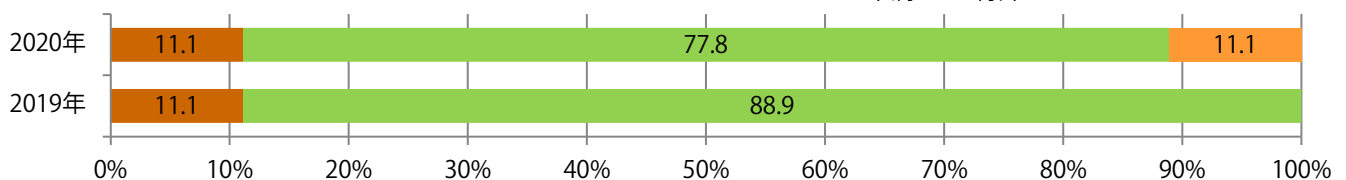

■ 地区別折込枚数・前年比

■ 曜日別構成比 (%)

■ サイズ別構成比 (%)

■ 色数別構成比 (%)

各地区で増減はあったが、平均では前年と変わらず。土曜が最も多い。
B4未満のサイズが増えた。両面フルカラーは78%。

■ 月別折込枚数（県内8地区平均）

■ 年間最多枚数 ■ 年間最少枚数

	1月	2月	3月	4月	5月	6月	7月	8月	9月	10月	11月	12月
2020年	1.5	1.4	1.4	1.3	0.6	0.6	0.5	1.1				
2019年	3.3	1.6	2.1	3.9	1.5	0.6	2.1	1.1	1.5	1.4	3.3	2.4
2018年	4.3	2.0	3.5	3.5	1.8	0.9	2.3	2.1	1.1	2.4	2.6	4.0

■ 地区別折込枚数・前年比

■ 2019年 ■ 2020年 ● 前年比

■ 曜日別構成比 (%)

■ 日 ■ 月 ■ 火 ■ 水 ■ 木 ■ 金 ■ 土

■ サイズ別構成比 (%)

■ B 1 ■ B 2 ■ B 3 ■ B 4 ■ B 4 未満 ■ 特殊

■ 色数別構成比 (%)

■ 1c/0c ■ 1c/1c ■ 2c/0c ■ 2c/1c ■ 2c/2c ■ 4c/0c ■ 4c/1c ■ 4c/2c ■ 4c/4c

金曜のみの折込となった。B3サイズが増えた。全て両面フルカラー。

■ 月別折込枚数（県内8地区平均）

■ 年間最多枚数 ■ 年間最少枚数

	1月	2月	3月	4月	5月	6月	7月	8月	9月	10月	11月	12月
2020年	0.8	0.3	0.3	0.1	0.0	0.5	0.8	0.8				
2019年	0.5	0.3	2.1	3.5	2.0	2.5	2.9	1.4	2.1	0.5	2.3	5.8
2018年	1.4	0.4	1.6	2.9	1.4	2.3	2.4	1.0	1.3	3.8	2.5	4.4