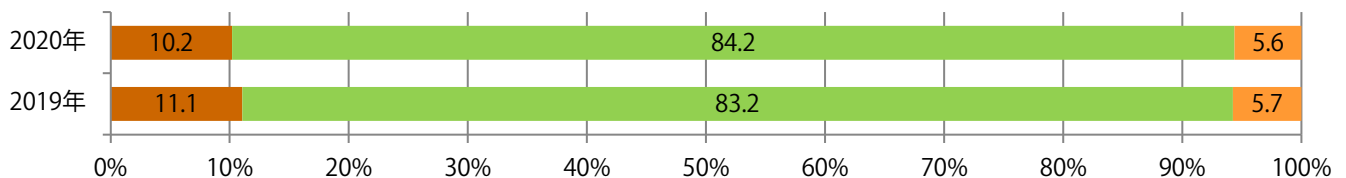

■地区別折込枚数・前年比

□ 2019年 □ 2020年 ○ 前年比

■曜日別構成比 (%)

■ 日 ■ 月 ■ 火 ■ 水 ■ 木 ■ 金 ■ 土

■サイズ別構成比 (%)

■ B 1 ■ B 2 ■ B 3 ■ B 4 ■ B 4 未満 ■ 特殊

■色数別構成比 (%)

■ 1c/0c ■ 1c/1c ■ 2c/0c ■ 2c/1c ■ 2c/2c ■ 4c/0c ■ 4c/1c ■ 4c/2c ■ 4c/4c