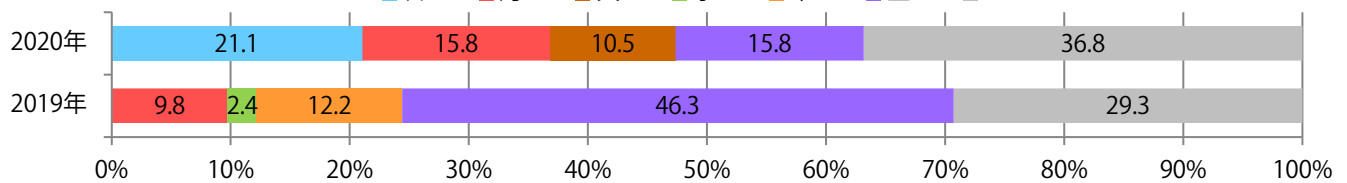

■曜日別構成比 (%)

■ 日 ■ 月 ■ 火 ■ 水 ■ 木 ■ 金 ■ 土