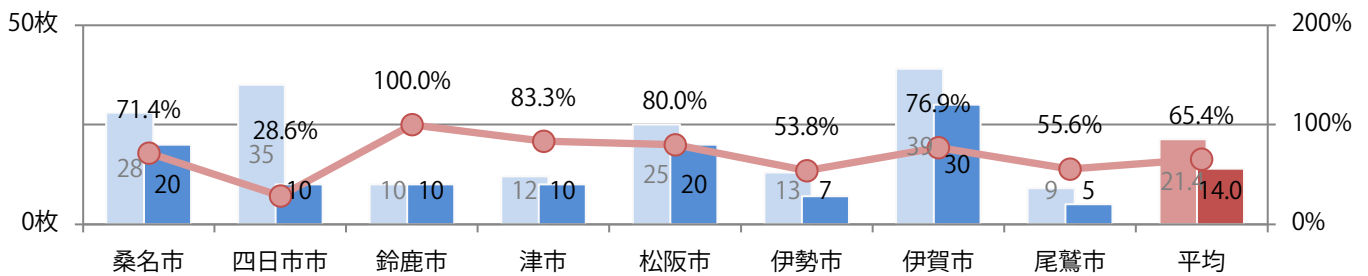

土曜が最も多く、次いで木・火曜の順に多い。B3以上の大きいサイズが35%を占める。
両面フルカラーは90%を超える。

■月別折込枚数（県内8地区平均）

■ 年間最多枚数 □ 年間最少枚数

	1月	2月	3月	4月	5月	6月	7月	8月	9月	10月	11月	12月
2020年	16.3	16.6	17.6	8.6	1.8	13.3	16.8	14.0				
2019年	16.0	19.9	26.3	22.8	18.9	20.9	22.9	21.4	23.6	23.5	21.8	28.4
2018年	14.5	17.4	23.9	22.1	19.6	18.1	22.1	19.1	23.3	20.6	22.5	26.0

■地区別折込枚数・前年比

■ 2019年 ■ 2020年 ● 前年比

■曜日別構成比 (%)

■ 日 ■ 月 ■ 火 ■ 水 ■ 木 ■ 金 ■ 土

■サイズ別構成比 (%)

■ B 1 ■ B 2 ■ B 3 ■ B 4 ■ B 4未済 ■ 特殊

■色数別構成比 (%)

■ 1c/0c ■ 1c/1c ■ 2c/0c ■ 2c/1c ■ 2c/2c ■ 4c/0c ■ 4c/1c ■ 4c/2c ■ 4c/4c