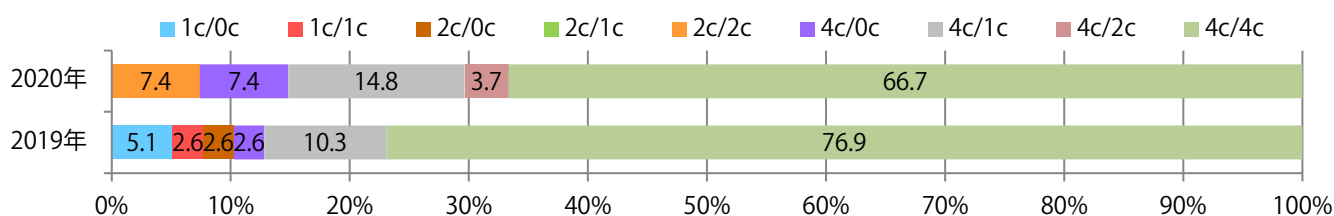

地区別折込枚数・前年比

曜日別構成比 (%)

サイズ別構成比 (%)

色数別構成比 (%)

土曜が最も多く、次いで金・日曜の順に多い。B4サイズが78%を占め、他はB4未満のみ。
両面フルカラーは67%を占める。

月別折込枚数（県内8地区平均）

年間最多枚数 年間最少枚数

	1月	2月	3月	4月	5月	6月	7月	8月	9月	10月	11月	12月
2020年	4.5	3.4	5.4	4.6	6.1	4.1	3.9	3.4				
2019年	3.6	2.8	8.9	5.1	7.4	5.8	5.3	4.9	5.6	5.1	5.4	4.1
2018年	4.6	5.1	8.6	8.1	12.6	9.3	6.6	5.1	5.4	6.3	6.8	4.0

地区別折込枚数・前年比

曜日別構成比 (%)

サイズ別構成比 (%)

色数別構成比 (%)

土・日曜に58%が集中。B4サイズが減った。両面フルカラーは9割を占める。

■月別折込枚数（県内8地区平均）

■ 年間最多枚数 ■ 年間最少枚数

	1月	2月	3月	4月	5月	6月	7月	8月	9月	10月	11月	12月
2020年	7.0	5.5	2.9	1.6	1.8	2.5	4.3	2.4				
2019年	8.8	4.3	5.1	7.5	7.1	6.1	5.3	5.1	7.9	6.3	3.9	2.6
2018年	7.3	5.8	6.1	9.1	5.6	6.8	5.3	4.1	8.0	7.0	5.9	3.3