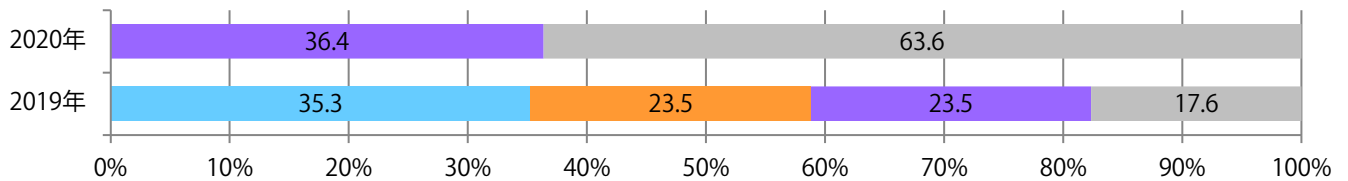

■曜日別構成比 (%)

■ 日 ■ 月 ■ 火 ■ 水 ■ 木 ■ 金 ■ 土