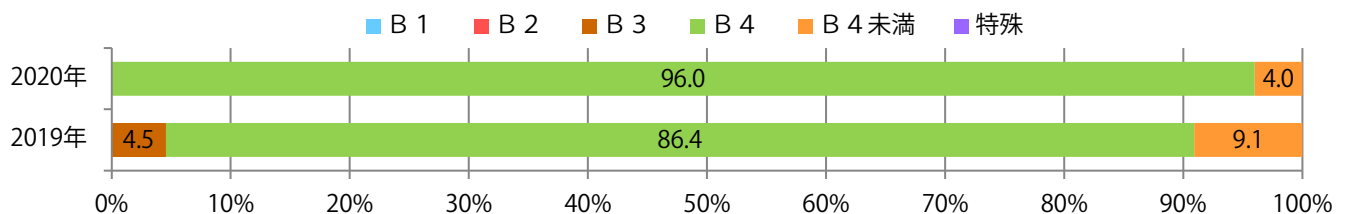

サイズ別構成比 (%)