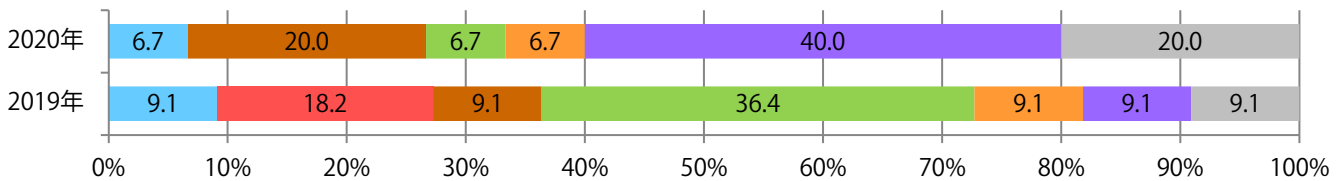

■曜日別構成比（%）

日 月 火 水 木 金 土