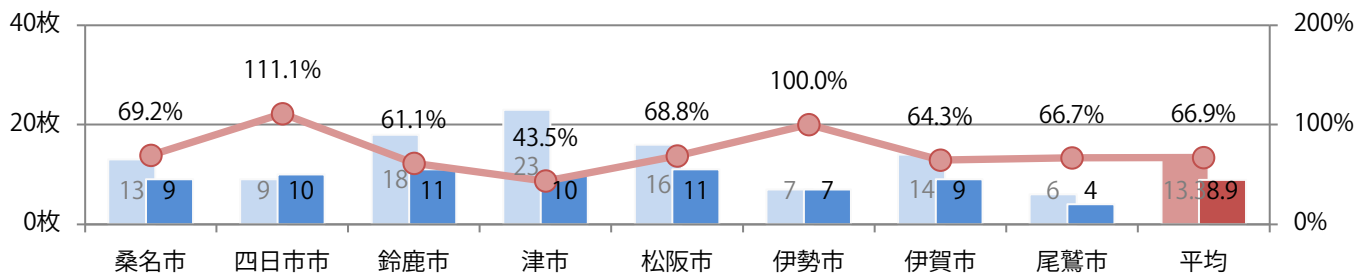

■地区別折込枚数・前年比

■ 2019年 ■ 2020年 ● 前年比