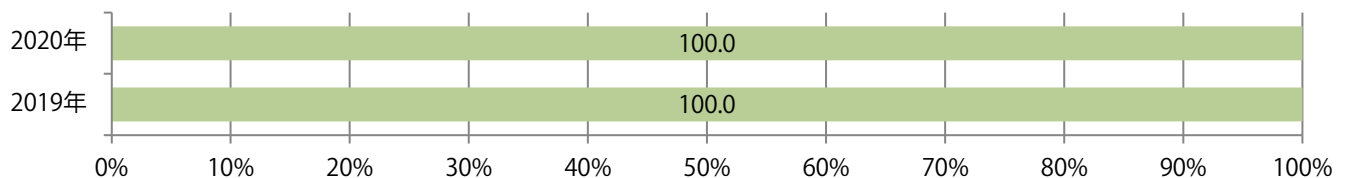

■地区別折込枚数・前年比

2019年 2020年 前年比

■曜日別構成比 (%)

日 月 火 水 木 金 土

■サイズ別構成比 (%)

B 1 B 2 B 3 B 4 B 4未満 特殊

■色数別構成比 (%)

1c/0c 1c/1c 2c/0c 2c/1c 2c/2c 4c/0c 4c/1c 4c/2c 4c/4c