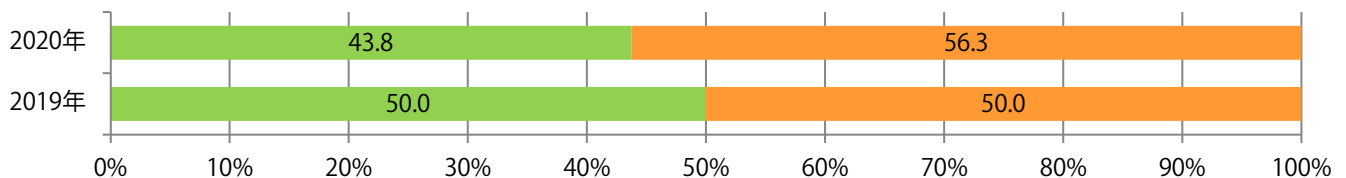

■地区別折込枚数・前年比

■ 2019年 ■ 2020年 ● 前年比

■曜日別構成比 (%)

■ 日 ■ 月 ■ 火 ■ 水 ■ 木 ■ 金 ■ 土

■サイズ別構成比 (%)

■ B 1 ■ B 2 ■ B 3 ■ B 4 ■ B 4未満 ■ 特殊

■色数別構成比 (%)

■ 1c/0c ■ 1c/1c ■ 2c/0c ■ 2c/1c ■ 2c/2c ■ 4c/0c ■ 4c/1c ■ 4c/2c ■ 4c/4c