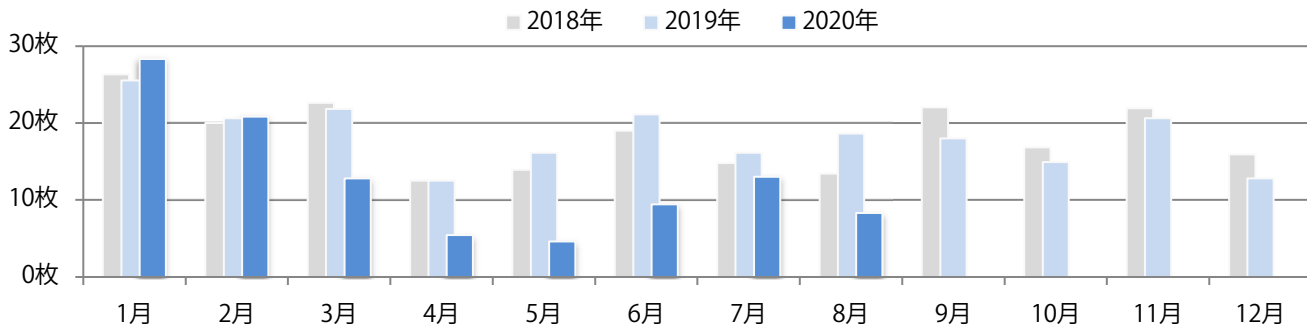

金曜を中心に、木・土曜も多い。B4サイズが減った。両面フルカラーは98%に上る。

■ 月別折込枚数（県内8地区平均）

■ 年間最多枚数 ■ 年間最少枚数

	1月	2月	3月	4月	5月	6月	7月	8月	9月	10月	11月	12月
2020年	10.5	8.4	8.6	5.0	5.0	8.0	6.5	6.5				
2019年	10.5	7.6	12.1	7.8	6.6	8.6	8.9	9.6	10.0	8.0	12.8	10.3
2018年	10.6	8.5	13.8	8.8	7.1	9.9	9.3	9.0	10.3	9.5	10.1	9.3

■ 地区別折込枚数・前年比

■ 2019年 ■ 2020年 ● 前年比

■ 曜日別構成比 (%)

■ 日 ■ 月 ■ 火 ■ 水 ■ 木 ■ 金 ■ 土

■ サイズ別構成比 (%)

■ B 1 ■ B 2 ■ B 3 ■ B 4 ■ B 4 未満 ■ 特殊

■ 色数別構成比 (%)

■ 1c/0c ■ 1c/1c ■ 2c/0c ■ 2c/1c ■ 2c/2c ■ 4c/0c ■ 4c/1c ■ 4c/2c ■ 4c/4c

金・土曜の週末に大半が集中。B4以外のサイズが減った。全て両面フルカラー。

■ 月別折込枚数（県内8地区平均）

■ 年間最多枚数 ■ 年間最少枚数

	1月	2月	3月	4月	5月	6月	7月	8月	9月	10月	11月	12月
2020年	28.3	20.8	12.8	5.4	4.6	9.4	13.0	8.3				
2019年	25.5	20.6	21.8	12.5	16.1	21.1	16.1	18.6	18.0	14.9	20.6	12.8
2018年	26.3	20.0	22.6	12.5	13.9	19.0	14.8	13.4	22.0	16.8	21.9	15.9