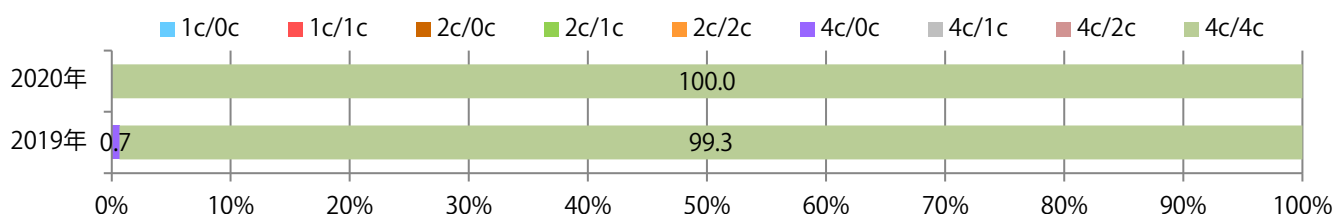

■ 地区別折込枚数・前年比

■ 曜日別構成比 (%)

■ サイズ別構成比 (%)

■ 色数別構成比 (%)

金曜が最も多く、半数を超える。B4以下のサイズが減った。ほとんどが両面フルカラー。

■ 月別折込枚数（県内8地区平均）

■ 年間最多枚数 ■ 年間最少枚数

	1月	2月	3月	4月	5月	6月	7月	8月	9月	10月	11月	12月
2020年	7.3	5.5	8.5	5.3	1.8	2.9	8.5	4.6				
2019年	6.5	5.9	11.5	9.6	5.9	6.4	8.4	7.1	6.9	6.4	11.1	9.8
2018年	6.6	4.3	11.5	9.4	3.9	6.9	9.4	6.9	6.1	6.8	13.6	11.1

■ 地区別折込枚数・前年比

■ 曜日別構成比 (%)

■ サイズ別構成比 (%)

■ 色数別構成比 (%)

各地区で増減はあったが、平均では前年と変わらず。土曜が最も多い。
B4未満のサイズが増えた。両面フルカラーは78%。

■ 月別折込枚数（県内8地区平均）

■ 年間最多枚数 ■ 年間最少枚数

	1月	2月	3月	4月	5月	6月	7月	8月	9月	10月	11月	12月
2020年	1.5	1.4	1.4	1.3	0.6	0.6	0.5	1.1				
2019年	3.3	1.6	2.1	3.9	1.5	0.6	2.1	1.1	1.5	1.4	3.3	2.4
2018年	4.3	2.0	3.5	3.5	1.8	0.9	2.3	2.1	1.1	2.4	2.6	4.0