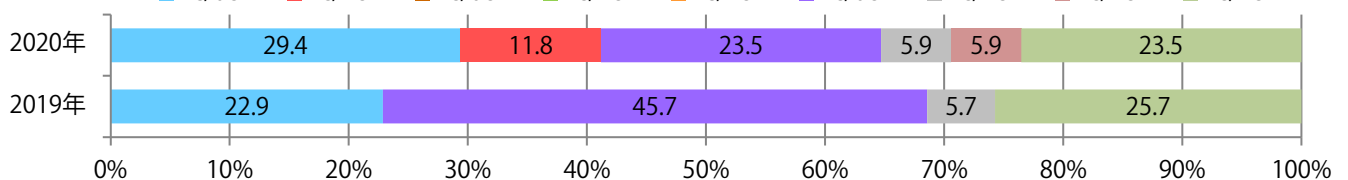

■地区別折込枚数・前年比

□ 2019年 □ 2020年 ○ 前年比

■曜日別構成比 (%)

■ 日 ■ 月 ■ 火 ■ 水 ■ 木 ■ 金 ■ 土

■サイズ別構成比 (%)

■ B 1 ■ B 2 ■ B 3 ■ B 4 ■ B 4 未満 ■ 特殊

■色数別構成比 (%)

■ 1c/0c ■ 1c/1c ■ 2c/0c ■ 2c/1c ■ 2c/2c ■ 4c/0c ■ 4c/1c ■ 4c/2c ■ 4c/4c