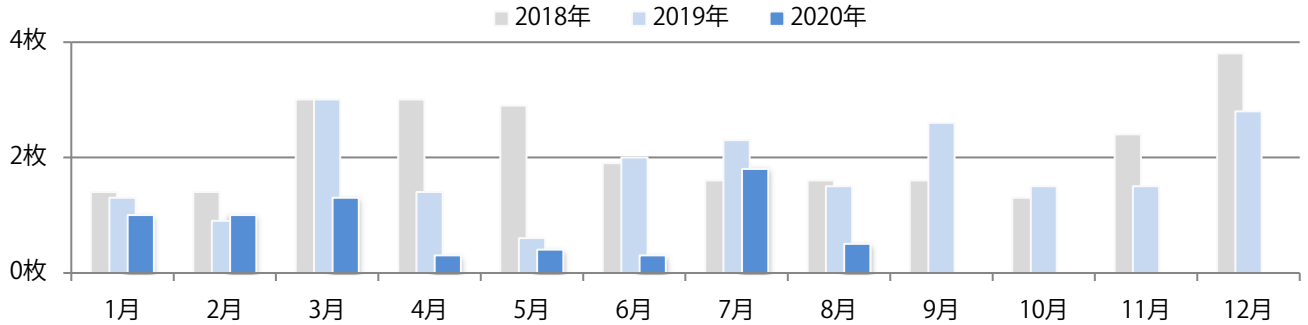

金・土曜に58%が集中。B4サイズが9割を超え、他はB3のみ。両面フルカラーは72%。

■月別折込枚数（県内8地区平均）

■ 年間最多枚数 □ 年間最少枚数

	1月	2月	3月	4月	5月	6月	7月	8月	9月	10月	11月	12月
2020年	10.4	11.0	3.1	0.0	0.0	6.5	9.8	8.9				
2019年	13.9	16.6	14.8	17.5	13.6	13.5	13.4	13.3	10.4	10.8	12.9	16.8
2018年	16.4	15.4	13.9	15.0	13.5	13.5	15.3	15.4	12.8	11.3	14.3	18.8

■地区別折込枚数・前年比

■ 2019年 ■ 2020年 ● 前年比

■曜日別構成比 (%)

■ 日 ■ 月 ■ 火 ■ 水 ■ 木 ■ 金 ■ 土

■サイズ別構成比 (%)

■ B 1 ■ B 2 ■ B 3 ■ B 4 ■ B 4未満 ■ 特殊

■色数別構成比 (%)

■ 1c/0c ■ 1c/1c ■ 2c/0c ■ 2c/1c ■ 2c/2c ■ 4c/0c ■ 4c/1c ■ 4c/2c ■ 4c/4c

水・金・土曜のみの折込となった。全てB4サイズ。両面フルカラーとフルカラー／1色のみ。

■月別折込枚数（県内8地区平均）

■ 年間最多枚数 □ 年間最少枚数

	1月	2月	3月	4月	5月	6月	7月	8月	9月	10月	11月	12月
2020年	1.0	1.0	1.3	0.3	0.4	0.3	1.8	0.5				
2019年	1.3	0.9	3.0	1.4	0.6	2.0	2.3	1.5	2.6	1.5	1.5	2.8
2018年	1.4	1.4	3.0	3.0	2.9	1.9	1.6	1.6	1.6	1.3	2.4	3.8