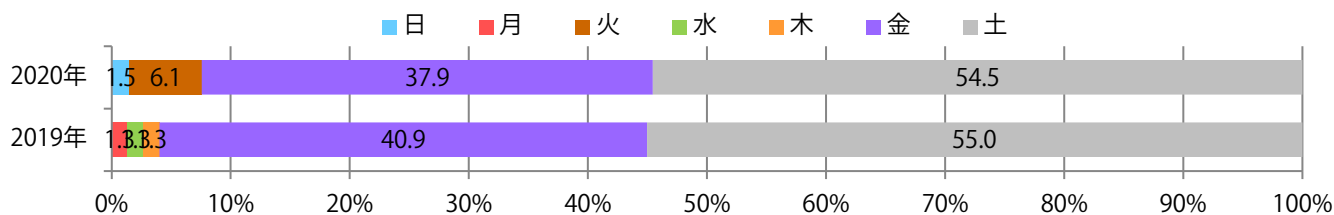

■ 地区別折込枚数・前年比

■ 2019年 ■ 2020年 ● 前年比

■ 曜日別構成比 (%)

■ 日 ■ 月 ■ 火 ■ 水 ■ 木 ■ 金 ■ 土

■ サイズ別構成比 (%)

■ B 1 ■ B 2 ■ B 3 ■ B 4 ■ B 4 未満 ■ 特殊

■ 色数別構成比 (%)

■ 1c/0c ■ 1c/1c ■ 2c/0c ■ 2c/1c ■ 2c/2c ■ 4c/0c ■ 4c/1c ■ 4c/2c ■ 4c/4c

金・土曜の週末に大半が集中。B4以外のサイズが減った。全て両面フルカラー。

■ 月別折込枚数（県内8地区平均）

■ 年間最多枚数 ■ 年間最少枚数

	1月	2月	3月	4月	5月	6月	7月	8月	9月	10月	11月	12月
2020年	28.3	20.8	12.8	5.4	4.6	9.4	13.0	8.3				
2019年	25.5	20.6	21.8	12.5	16.1	21.1	16.1	18.6	18.0	14.9	20.6	12.8
2018年	26.3	20.0	22.6	12.5	13.9	19.0	14.8	13.4	22.0	16.8	21.9	15.9

■ 地区別折込枚数・前年比

■ 曜日別構成比 (%)

■ サイズ別構成比 (%)

■ 色数別構成比 (%)

金曜が最も多く、半数を超える。B4以下のサイズが減った。ほとんどが両面フルカラー。

■ 月別折込枚数（県内8地区平均）

■ 年間最多枚数 ■ 年間最少枚数

	1月	2月	3月	4月	5月	6月	7月	8月	9月	10月	11月	12月
2020年	7.3	5.5	8.5	5.3	1.8	2.9	8.5	4.6				
2019年	6.5	5.9	11.5	9.6	5.9	6.4	8.4	7.1	6.9	6.4	11.1	9.8
2018年	6.6	4.3	11.5	9.4	3.9	6.9	9.4	6.9	6.1	6.8	13.6	11.1