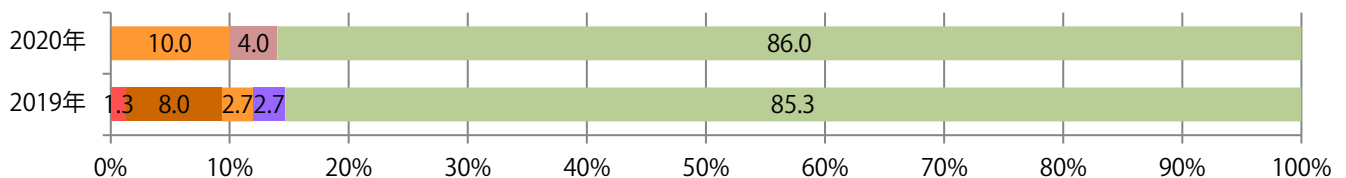

■ 地区別折込枚数・前年比

■ 曜日別構成比 (%)

■ サイズ別構成比 (%)

■ 色数別構成比 (%)

金・土曜の週末に78%が集中。ほとんどがB4サイズで他はB3のみ。両面フルカラーは86%。

■ 月別折込枚数（県内8地区平均）

■ 年間最多枚数 ■ 年間最少枚数

	1月	2月	3月	4月	5月	6月	7月	8月	9月	10月	11月	12月
2020年	10.8	9.5	5.9	4.6	2.4	6.6	7.9	6.3				
2019年	12.9	8.8	12.5	11.9	8.3	8.8	11.6	9.4	10.0	6.9	11.9	9.5
2018年	13.6	7.6	13.8	12.0	6.5	11.0	12.3	9.8	10.9	10.1	11.3	14.3

■ 地区別折込枚数・前年比

■ 2019年 ■ 2020年 ● 前年比

■ 曜日別構成比 (%)

■ 日 ■ 月 ■ 火 ■ 水 ■ 木 ■ 金 ■ 土

■ サイズ別構成比 (%)

■ B 1 ■ B 2 ■ B 3 ■ B 4 ■ B 4未満 ■ 特殊

■ 色数別構成比 (%)

■ 1c/0c ■ 1c/1c ■ 2c/0c ■ 2c/1c ■ 2c/2c ■ 4c/0c ■ 4c/1c ■ 4c/2c ■ 4c/4c

土曜に大半が集中。B3サイズが43%を占める。ほとんどが両面フルカラー。

■ 月別折込枚数（県内8地区平均）

■ 年間最多枚数 ■ 年間最少枚数

	1月	2月	3月	4月	5月	6月	7月	8月	9月	10月	11月	12月
2020年	26.3	28.0	29.9	7.5	4.5	19.6	22.0	23.1				
2019年	27.8	21.4	30.3	21.9	18.6	23.4	22.0	26.8	22.6	16.1	27.9	28.8
2018年	27.8	21.8	36.1	18.0	17.4	22.0	20.0	22.8	24.9	22.3	24.0	28.6