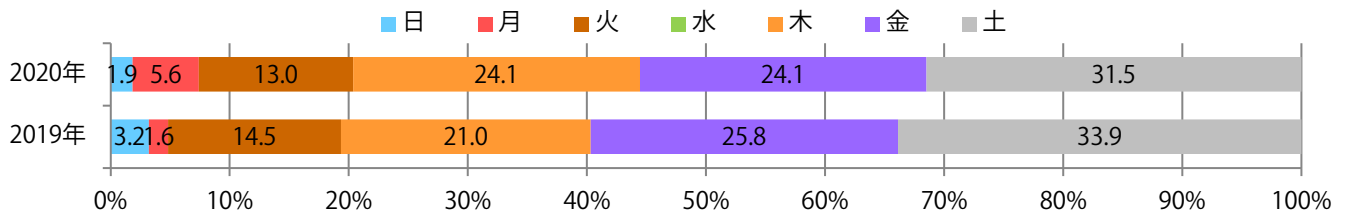

■ 地区別折込枚数・前年比

■ 2019年 ■ 2020年 ● 前年比

■ 曜日別構成比 (%)

■ 日 ■ 月 ■ 火 ■ 水 ■ 木 ■ 金 ■ 土

■ サイズ別構成比 (%)

■ B 1 ■ B 2 ■ B 3 ■ B 4 ■ B 4 未満 ■ 特殊

■ 色数別構成比 (%)

■ 1c/0c ■ 1c/1c ■ 2c/0c ■ 2c/1c ■ 2c/2c ■ 4c/0c ■ 4c/1c ■ 4c/2c ■ 4c/4c

木～土曜の週後半に大半が集中。全てB4以下のサイズとなった。両面フルカラーは83%。

■ 月別折込枚数（県内8地区平均）

□ 年間最多枚数 □ 年間最少枚数

	1月	2月	3月	4月	5月	6月	7月	8月	9月	10月	11月	12月
2020年	6.9	5.9	8.0	4.1	5.8	7.0	6.8	6.8				
2019年	7.5	6.1	10.6	8.8	6.9	7.4	9.3	7.8	8.4	7.4	10.6	14.5
2018年	8.1	9.0	11.4	9.4	7.5	8.8	10.4	7.1	7.1	8.1	12.5	17.5

■ 地区別折込枚数・前年比

■ 曜日別構成比 (%)

■ サイズ別構成比 (%)

■ 色数別構成比 (%)

木曜が最も多く、次いで金・水曜の順に多い。B4以下のサイズが減った。
両面フルカラーは85%を占める。

■ 月別折込枚数（県内8地区平均）

■ 年間最多枚数 ■ 年間最少枚数

	1月	2月	3月	4月	5月	6月	7月	8月	9月	10月	11月	12月
2020年	25.5	21.5	19.4	13.5	10.5	19.3	17.4	8.4				
2019年	28.8	20.8	33.4	29.0	29.5	23.0	20.9	14.8	20.8	25.3	25.9	25.8
2018年	27.4	22.6	35.0	31.1	31.0	29.4	21.3	20.6	19.5	31.4	33.1	29.1