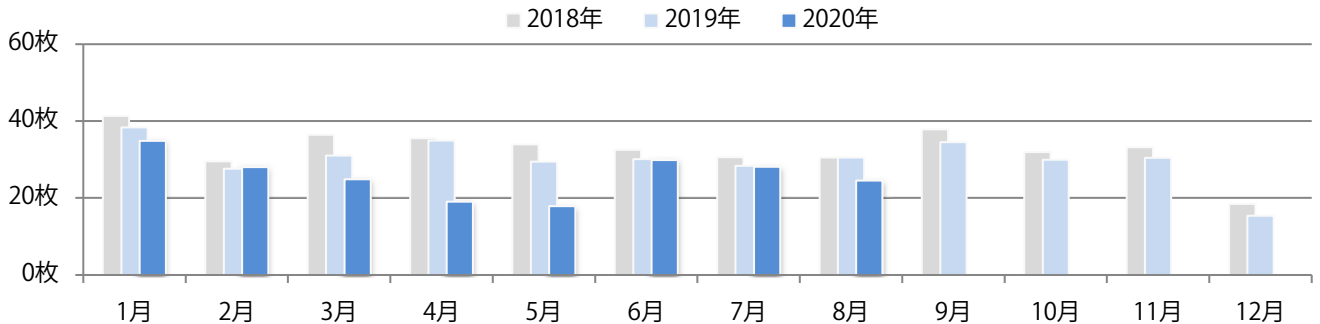

金・土曜の週末に74%が集中。大半がB4サイズ。両面フルカラーは86%を占める。

■月別折込枚数 (県内8地区平均)

□ 年間最多枚数 □ 年間最少枚数

	1月	2月	3月	4月	5月	6月	7月	8月	9月	10月	11月	12月
2020年	34.8	28.0	24.8	19.0	17.8	29.8	28.1	24.5				
2019年	38.3	27.6	31.0	34.9	29.4	30.1	28.3	30.5	34.5	29.9	30.4	15.3
2018年	41.3	29.5	36.4	35.5	33.9	32.5	30.6	30.5	37.8	31.9	33.1	18.4