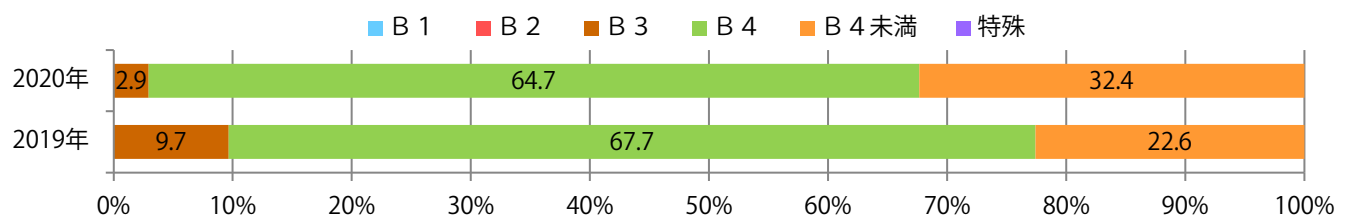

■ 地区別折込枚数・前年比

■ 2019年 ■ 2020年 ● 前年比

■ 曜日別構成比 (%)

■ 日 ■ 月 ■ 火 ■ 水 ■ 木 ■ 金 ■ 土

■ サイズ別構成比 (%)

■ B 1 ■ B 2 ■ B 3 ■ B 4 ■ B 4 未満 ■ 特殊

■ 色数別構成比 (%)

■ 1c/0c ■ 1c/1c ■ 2c/0c ■ 2c/1c ■ 2c/2c ■ 4c/0c ■ 4c/1c ■ 4c/2c ■ 4c/4c

前年比10%増。木曜が最も多く、次いで金・土曜が多い。B4未満のサイズが増えた。
両面フルカラーは74%を占める。

■ 月別折込枚数（県内8地区平均）

■ 年間最多枚数 ■ 年間最少枚数

	1月	2月	3月	4月	5月	6月	7月	8月	9月	10月	11月	12月
2020年	3.9	3.9	4.5	3.1	4.4	3.6	6.6	4.3				
2019年	3.5	3.6	4.8	4.8	5.9	4.6	6.3	3.9	5.0	4.8	7.1	4.1
2018年	4.5	3.9	3.6	5.0	3.3	4.5	6.5	3.5	5.4	7.6	6.8	3.1

■ 地区別折込枚数・前年比

■ 曜日別構成比 (%)

■ サイズ別構成比 (%)

■ 色数別構成比 (%)

前年比9%増。月曜が最も多い。B3・B4未満のサイズが増えた。
ほとんどが両面フルカラーで、他はフルカラー/2色のみ。

■ 月別折込枚数（県内8地区平均）

■ 年間最多枚数 ■ 年間最少枚数

	1月	2月	3月	4月	5月	6月	7月	8月	9月	10月	11月	12月
2020年	24.6	26.9	24.3	22.1	21.3	22.1	23.4	22.6				
2019年	35.5	31.3	23.8	35.4	28.0	33.4	23.9	20.8	20.4	21.8	30.3	21.6
2018年	34.9	23.9	22.4	28.1	22.8	21.5	27.9	19.8	22.9	27.1	30.0	23.3