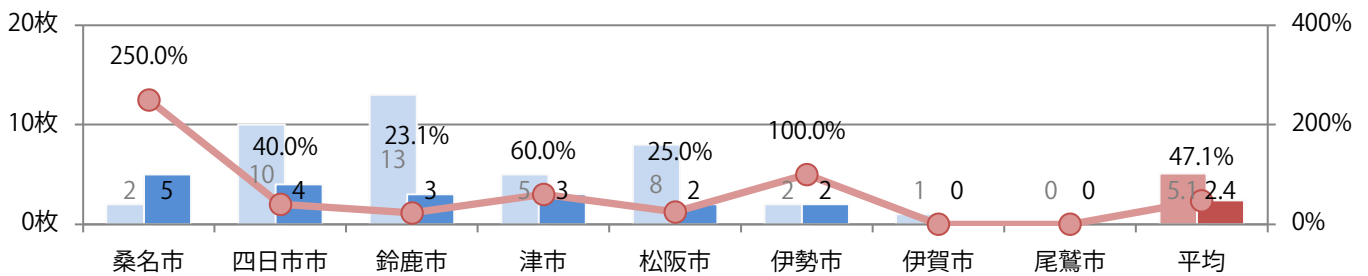

■地区別折込枚数・前年比

■ 2019年 ■ 2020年 ● 前年比