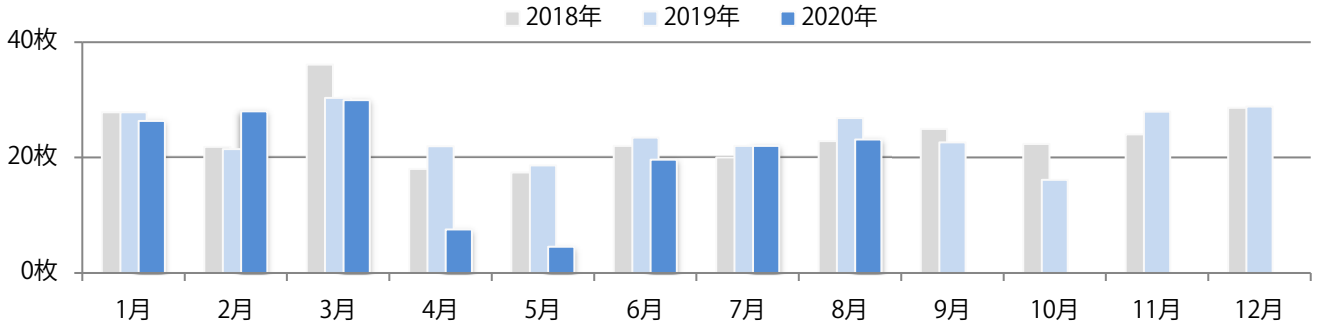

■ 地区別折込枚数・前年比

■ 曜日別構成比 (%)

■ サイズ別構成比 (%)

■ 色数別構成比 (%)

金・土曜の週末に78%が集中。ほとんどがB4サイズで他はB3のみ。両面フルカラーは86%。

■ 月別折込枚数（県内8地区平均）

■ 年間最多枚数 ■ 年間最少枚数

	1月	2月	3月	4月	5月	6月	7月	8月	9月	10月	11月	12月
2020年	10.8	9.5	5.9	4.6	2.4	6.6	7.9	6.3				
2019年	12.9	8.8	12.5	11.9	8.3	8.8	11.6	9.4	10.0	6.9	11.9	9.5
2018年	13.6	7.6	13.8	12.0	6.5	11.0	12.3	9.8	10.9	10.1	11.3	14.3

■ 地区別折込枚数・前年比

■ 2019年 ■ 2020年 ● 前年比

■ 曜日別構成比 (%)

■ 日 ■ 月 ■ 火 ■ 水 ■ 木 ■ 金 ■ 土

■ サイズ別構成比 (%)

■ B 1 ■ B 2 ■ B 3 ■ B 4 ■ B 4未満 ■ 特殊

■ 色数別構成比 (%)

■ 1c/0c ■ 1c/1c ■ 2c/0c ■ 2c/1c ■ 2c/2c ■ 4c/0c ■ 4c/1c ■ 4c/2c ■ 4c/4c

土曜に大半が集中。B3サイズが43%を占める。ほとんどが両面フルカラー。

■ 月別折込枚数（県内8地区平均）

■ 年間最多枚数 ■ 年間最少枚数

	1月	2月	3月	4月	5月	6月	7月	8月	9月	10月	11月	12月
2020年	26.3	28.0	29.9	7.5	4.5	19.6	22.0	23.1				
2019年	27.8	21.4	30.3	21.9	18.6	23.4	22.0	26.8	22.6	16.1	27.9	28.8
2018年	27.8	21.8	36.1	18.0	17.4	22.0	20.0	22.8	24.9	22.3	24.0	28.6