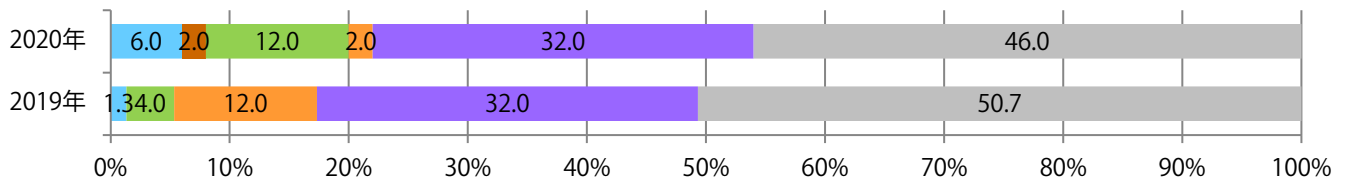

■ 地区別折込枚数・前年比

■ 曜日別構成比 (%)

■ サイズ別構成比 (%)

■ 色数別構成比 (%)

木曜が最も多く、次いで金・水曜の順に多い。B4以下のサイズが減った。
両面フルカラーは85%を占める。

■ 月別折込枚数（県内8地区平均）

■ 年間最多枚数 ■ 年間最少枚数

	1月	2月	3月	4月	5月	6月	7月	8月	9月	10月	11月	12月
2020年	25.5	21.5	19.4	13.5	10.5	19.3	17.4	8.4				
2019年	28.8	20.8	33.4	29.0	29.5	23.0	20.9	14.8	20.8	25.3	25.9	25.8
2018年	27.4	22.6	35.0	31.1	31.0	29.4	21.3	20.6	19.5	31.4	33.1	29.1

■ 地区別折込枚数・前年比

■ 曜日別構成比 (%)

■ サイズ別構成比 (%)

■ 色数別構成比 (%)

金・土曜の週末に78%が集中。ほとんどがB4サイズで他はB3のみ。両面フルカラーは86%。

■ 月別折込枚数（県内8地区平均）

■ 年間最多枚数 ■ 年間最少枚数

	1月	2月	3月	4月	5月	6月	7月	8月	9月	10月	11月	12月
2020年	10.8	9.5	5.9	4.6	2.4	6.6	7.9	6.3				
2019年	12.9	8.8	12.5	11.9	8.3	8.8	11.6	9.4	10.0	6.9	11.9	9.5
2018年	13.6	7.6	13.8	12.0	6.5	11.0	12.3	9.8	10.9	10.1	11.3	14.3

■ 地区別折込枚数・前年比

■ 2019年 ■ 2020年 ● 前年比

■ 曜日別構成比 (%)

■ 日 ■ 月 ■ 火 ■ 水 ■ 木 ■ 金 ■ 土

■ サイズ別構成比 (%)

■ B 1 ■ B 2 ■ B 3 ■ B 4 ■ B 4未満 ■ 特殊

■ 色数別構成比 (%)

■ 1c/0c ■ 1c/1c ■ 2c/0c ■ 2c/1c ■ 2c/2c ■ 4c/0c ■ 4c/1c ■ 4c/2c ■ 4c/4c