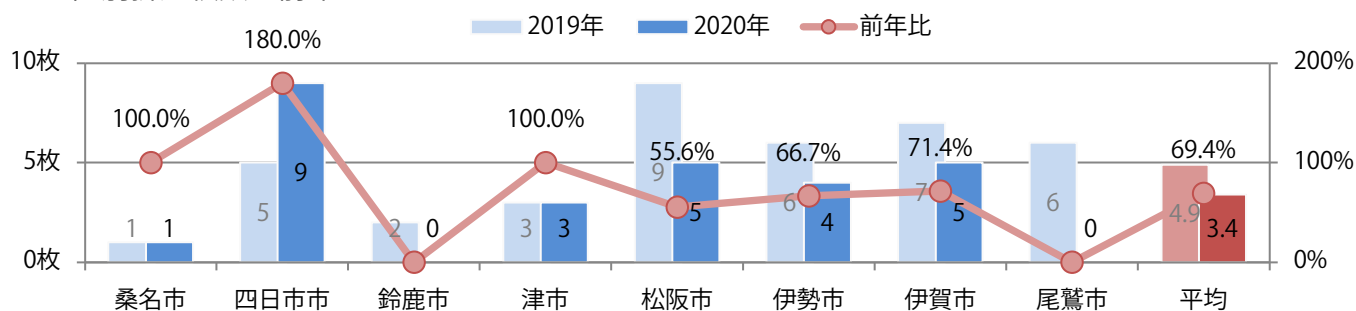

地区別折込枚数・前年比

曜日別構成比 (%)

サイズ別構成比 (%)

色数別構成比 (%)

前年比11%増。金・日曜が多い。B4サイズが96%に上り、他はB4未満のみ。
ほとんどが両面フルカラー。

月別折込枚数（県内8地区平均）

年間最多枚数 年間最少枚数

	1月	2月	3月	4月	5月	6月	7月	8月	9月	10月	11月	12月
2020年	3.4	2.5	3.3	1.9	2.6	2.9	3.5	3.1				
2019年	2.9	2.9	2.6	2.0	2.4	2.9	2.5	2.8	3.4	3.1	3.3	2.9
2018年	3.4	2.0	2.6	3.3	1.9	2.3	2.1	2.9	2.4	3.9	3.1	3.8

地区別折込枚数・前年比

曜日別構成比 (%)

サイズ別構成比 (%)

色数別構成比 (%)

土曜が最も多く、次いで金・日曜の順に多い。B4サイズが78%を占め、他はB4未満のみ。
両面フルカラーは67%を占める。

月別折込枚数（県内8地区平均）

年間最多枚数 年間最少枚数

	1月	2月	3月	4月	5月	6月	7月	8月	9月	10月	11月	12月
2020年	4.5	3.4	5.4	4.6	6.1	4.1	3.9	3.4				
2019年	3.6	2.8	8.9	5.1	7.4	5.8	5.3	4.9	5.6	5.1	5.4	4.1
2018年	4.6	5.1	8.6	8.1	12.6	9.3	6.6	5.1	5.4	6.3	6.8	4.0

地区別折込枚数・前年比

曜日別構成比 (%)

サイズ別構成比 (%)

色数別構成比 (%)

土・日曜に58%が集中。B4サイズが減った。両面フルカラーは9割を占める。

■月別折込枚数（県内8地区平均）

■ 年間最多枚数 ■ 年間最少枚数

	1月	2月	3月	4月	5月	6月	7月	8月	9月	10月	11月	12月
2020年	7.0	5.5	2.9	1.6	1.8	2.5	4.3	2.4				
2019年	8.8	4.3	5.1	7.5	7.1	6.1	5.3	5.1	7.9	6.3	3.9	2.6
2018年	7.3	5.8	6.1	9.1	5.6	6.8	5.3	4.1	8.0	7.0	5.9	3.3