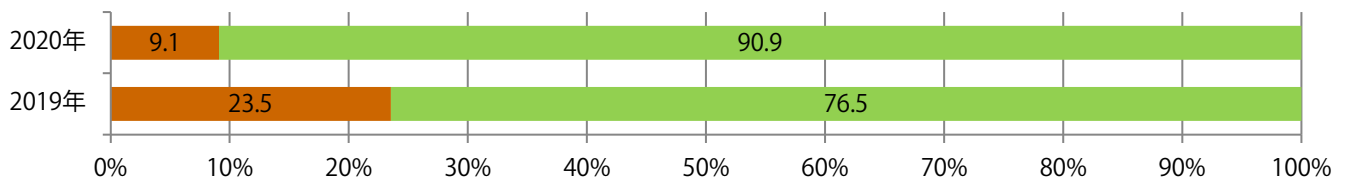

■地区別折込枚数・前年比

□ 2019年 □ 2020年 ○ 前年比

■曜日別構成比 (%)

■ 日 ■ 月 ■ 火 ■ 水 ■ 木 ■ 金 ■ 土

■サイズ別構成比 (%)

■ B 1 ■ B 2 ■ B 3 ■ B 4 ■ B 4 未満 ■ 特殊

■色数別構成比 (%)

■ 1c/0c ■ 1c/1c ■ 2c/0c ■ 2c/1c ■ 2c/2c ■ 4c/0c ■ 4c/1c ■ 4c/2c ■ 4c/4c