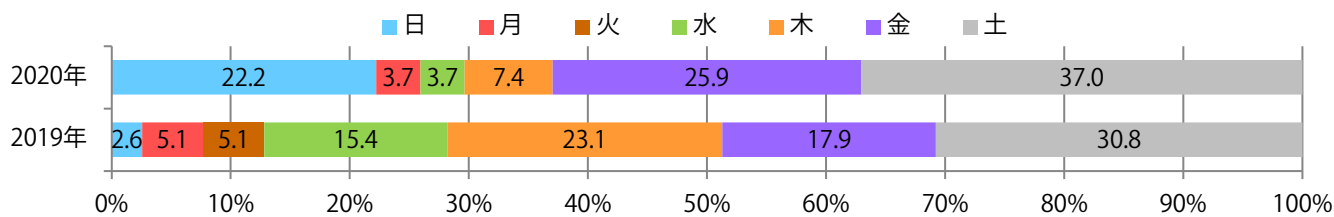

土曜が最も多く、次いで金・日曜の順に多い。B4サイズが78%を占め、他はB4未満のみ。
両面フルカラーは67%を占める。

月別折込枚数（県内8地区平均）

年間最多枚数 年間最少枚数

	1月	2月	3月	4月	5月	6月	7月	8月	9月	10月	11月	12月
2020年	4.5	3.4	5.4	4.6	6.1	4.1	3.9	3.4				
2019年	3.6	2.8	8.9	5.1	7.4	5.8	5.3	4.9	5.6	5.1	5.4	4.1
2018年	4.6	5.1	8.6	8.1	12.6	9.3	6.6	5.1	5.4	6.3	6.8	4.0

地区別折込枚数・前年比

曜日別構成比 (%)

サイズ別構成比 (%)

色数別構成比 (%)