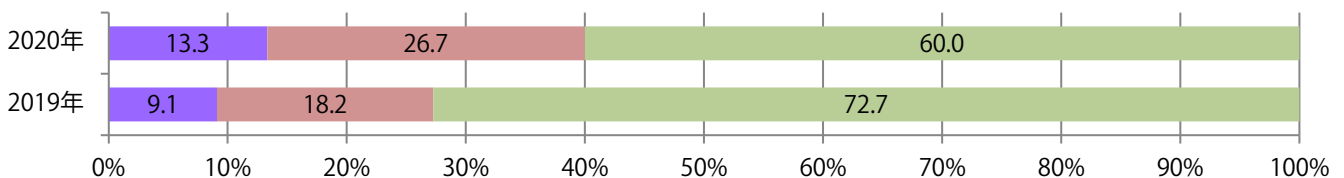

前年比36%増。金曜が最も多い。B4サイズが増えた。
両面フルカラーに次いで多いのは、フルカラー／2色の27%。

■月別折込枚数（県内8地区平均）

年間最多枚数 年間最少枚数

	1月	2月	3月	4月	5月	6月	7月	8月	9月	10月	11月	12月
2020年	1.6	1.8	0.8	0.3	0.3	1.5	2.1	1.9				
2019年	1.4	1.3	1.6	1.6	1.1	2.1	1.9	1.4	2.0	2.0	2.0	2.4
2018年	2.6	1.5	2.5	1.4	2.0	1.9	1.4	1.3	1.3	1.1	1.6	1.3

■地区別折込枚数・前年比

2019年 2020年 前年比

■曜日別構成比（%）

日 月 火 水 木 金 土

■サイズ別構成比（%）

B 1 B 2 B 3 B 4 B 4未満 特殊

■色数別構成比（%）

1c/0c 1c/1c 2c/0c 2c/1c 2c/2c 4c/0c 4c/1c 4c/2c 4c/4c

前年比33%増。日曜が最も多い。B4未満のサイズが56%を占め、他はB4のみ。
両面フルカラーは69%を占め、次いで多いのは片面フルカラーの19%。

■月別折込枚数（県内8地区平均）

■ 年間最多枚数 □ 年間最少枚数

	1月	2月	3月	4月	5月	6月	7月	8月	9月	10月	11月	12月
2020年	2.4	2.6	1.4	1.0	0.9	2.6	2.6	2.0				
2019年	2.8	2.0	2.8	1.8	2.6	2.5	2.9	1.5	2.6	4.9	2.5	2.6
2018年	2.4	3.5	3.9	2.9	3.4	4.6	2.9	3.9	4.1	2.8	2.8	2.6