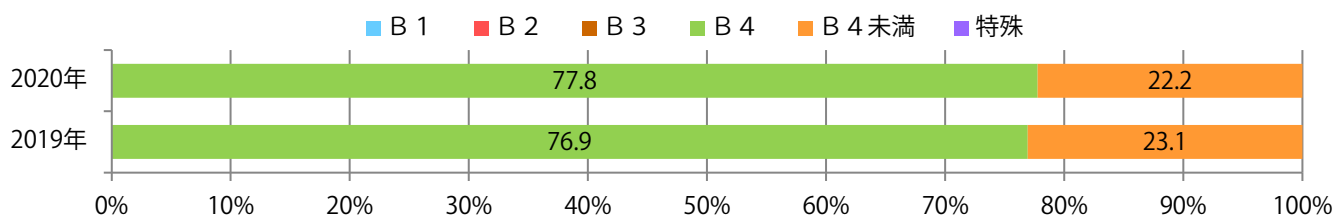

サイズ別構成比 (%)