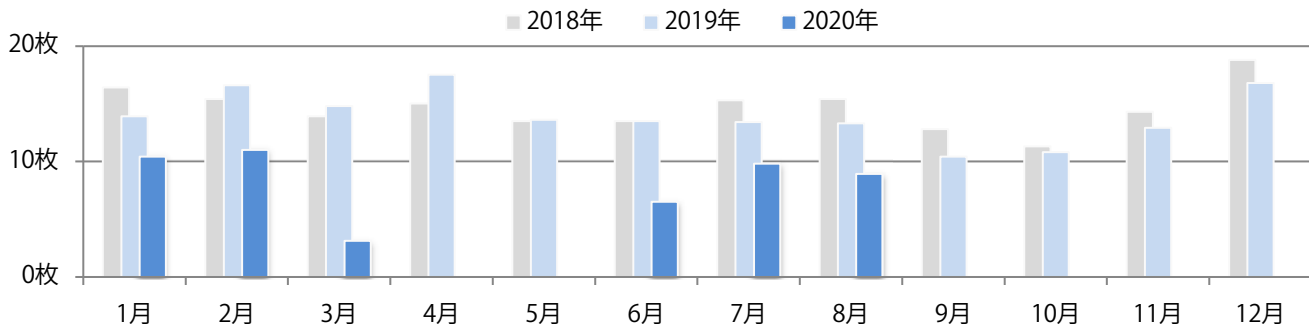

地区別折込枚数・前年比

曜日別構成比 (%)

サイズ別構成比 (%)

色数別構成比 (%)

土・日曜に58%が集中。B4サイズが減った。両面フルカラーは9割を占める。

■月別折込枚数（県内8地区平均）

■ 年間最多枚数 ■ 年間最少枚数

	1月	2月	3月	4月	5月	6月	7月	8月	9月	10月	11月	12月
2020年	7.0	5.5	2.9	1.6	1.8	2.5	4.3	2.4				
2019年	8.8	4.3	5.1	7.5	7.1	6.1	5.3	5.1	7.9	6.3	3.9	2.6
2018年	7.3	5.8	6.1	9.1	5.6	6.8	5.3	4.1	8.0	7.0	5.9	3.3

■地区別折込枚数・前年比

■ 2019年 ■ 2020年 ● 前年比

■曜日別構成比 (%)

■ 日 ■ 月 ■ 火 ■ 水 ■ 木 ■ 金 ■ 土

■サイズ別構成比 (%)

■ B 1 ■ B 2 ■ B 3 ■ B 4 ■ B 4未満 ■ 特殊

■色数別構成比 (%)

■ 1c/0c ■ 1c/1c ■ 2c/0c ■ 2c/1c ■ 2c/2c ■ 4c/0c ■ 4c/1c ■ 4c/2c ■ 4c/4c

金・土曜に58%が集中。B4サイズが9割を超え、他はB3のみ。両面フルカラーは72%。

■月別折込枚数（県内8地区平均）

■ 年間最多枚数 □ 年間最少枚数

	1月	2月	3月	4月	5月	6月	7月	8月	9月	10月	11月	12月
2020年	10.4	11.0	3.1	0.0	0.0	6.5	9.8	8.9				
2019年	13.9	16.6	14.8	17.5	13.6	13.5	13.4	13.3	10.4	10.8	12.9	16.8
2018年	16.4	15.4	13.9	15.0	13.5	13.5	15.3	15.4	12.8	11.3	14.3	18.8