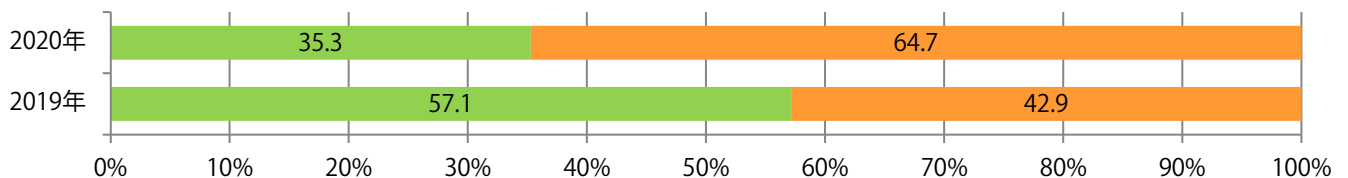

■地区別折込枚数・前年比

□ 2019年 □ 2020年 ○ 前年比

■曜日別構成比 (%)

■ 日 ■ 月 ■ 火 ■ 水 ■ 木 ■ 金 ■ 土

■サイズ別構成比 (%)

■ B 1 ■ B 2 ■ B 3 ■ B 4 ■ B 4 未満 ■ 特殊

■色数別構成比 (%)

■ 1c/0c ■ 1c/1c ■ 2c/0c ■ 2c/1c ■ 2c/2c ■ 4c/0c ■ 4c/1c ■ 4c/2c ■ 4c/4c