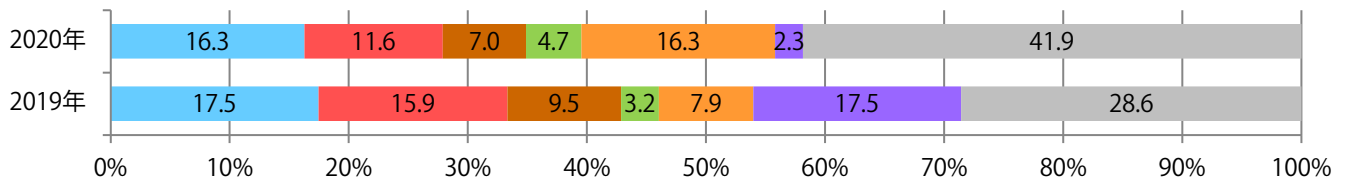

■曜日別構成比 (%)

■ 日 ■ 月 ■ 火 ■ 水 ■ 木 ■ 金 ■ 土