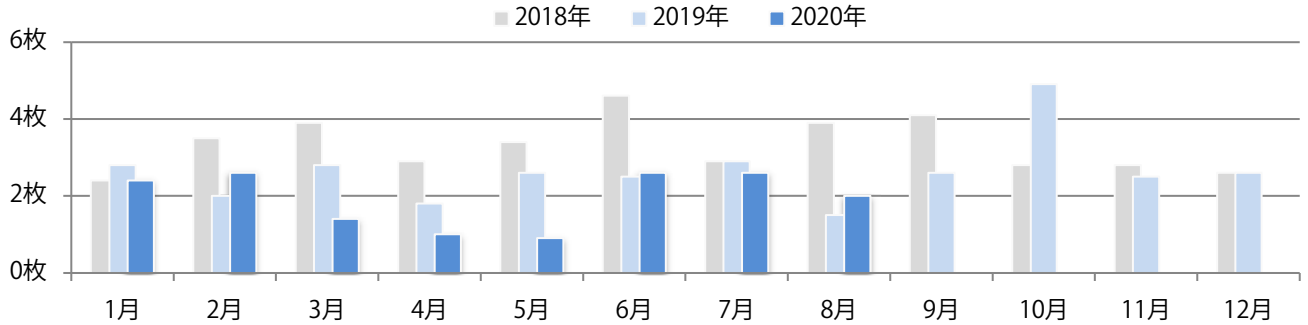

前年比36%増。金曜が最も多い。B4サイズが増えた。
両面フルカラーに次いで多いのは、フルカラー／2色の27%。

■月別折込枚数（県内8地区平均）

年間最多枚数 年間最少枚数

	1月	2月	3月	4月	5月	6月	7月	8月	9月	10月	11月	12月
2020年	1.6	1.8	0.8	0.3	0.3	1.5	2.1	1.9				
2019年	1.4	1.3	1.6	1.6	1.1	2.1	1.9	1.4	2.0	2.0	2.0	2.4
2018年	2.6	1.5	2.5	1.4	2.0	1.9	1.4	1.3	1.3	1.1	1.6	1.3

■地区別折込枚数・前年比

2019年 2020年 前年比

■曜日別構成比（%）

日 月 火 水 木 金 土

■サイズ別構成比（%）

B 1 B 2 B 3 B 4 B 4未満 特殊

■色数別構成比（%）

1c/0c 1c/1c 2c/0c 2c/1c 2c/2c 4c/0c 4c/1c 4c/2c 4c/4c

前年比33%増。日曜が最も多い。B4未満のサイズが56%を占め、他はB4のみ。
両面フルカラーは69%を占め、次いで多いのは片面フルカラーの19%。

■月別折込枚数（県内8地区平均）

■ 年間最多枚数 □ 年間最少枚数

	1月	2月	3月	4月	5月	6月	7月	8月	9月	10月	11月	12月
2020年	2.4	2.6	1.4	1.0	0.9	2.6	2.6	2.0				
2019年	2.8	2.0	2.8	1.8	2.6	2.5	2.9	1.5	2.6	4.9	2.5	2.6
2018年	2.4	3.5	3.9	2.9	3.4	4.6	2.9	3.9	4.1	2.8	2.8	2.6