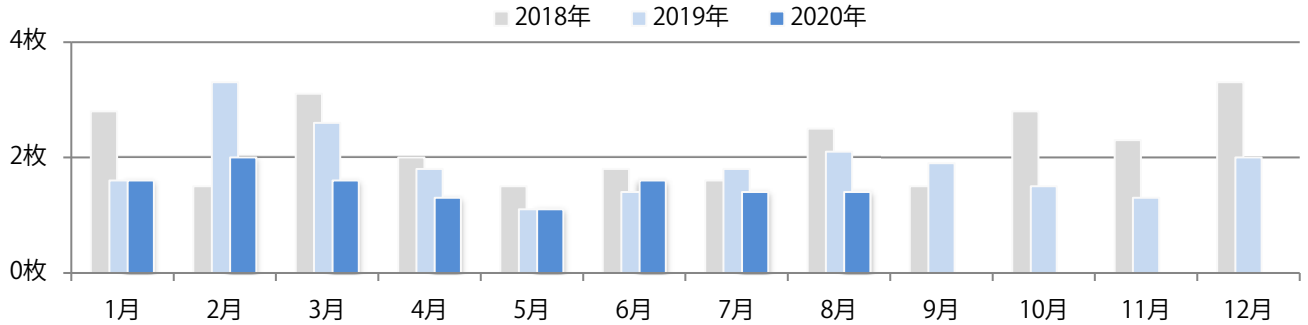

地区別折込枚数・前年比

曜日別構成比 (%)

サイズ別構成比 (%)

色数別構成比 (%)

金・土曜の週末のみの折込となった。B4サイズが9割を超え、他はB3のみ。
 全て両面フルカラー。

■月別折込枚数（県内8地区平均）

□ 年間最多枚数 □ 年間最少枚数

	1月	2月	3月	4月	5月	6月	7月	8月	9月	10月	11月	12月
2020年	1.6	2.0	1.6	1.3	1.1	1.6	1.4	1.4				
2019年	1.6	3.3	2.6	1.8	1.1	1.4	1.8	2.1	1.9	1.5	1.3	2.0
2018年	2.8	1.5	3.1	2.0	1.5	1.8	1.6	2.5	1.5	2.8	2.3	3.3