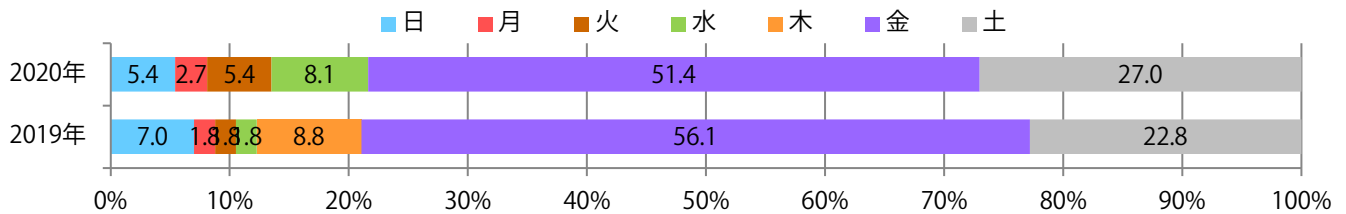

■ 地区別折込枚数・前年比

■ 曜日別構成比 (%)

■ サイズ別構成比 (%)

■ 色数別構成比 (%)

金曜が最も多く、半数を超える。B4以下のサイズが減った。ほとんどが両面フルカラー。

■ 月別折込枚数（県内8地区平均）

■ 年間最多枚数 ■ 年間最少枚数

	1月	2月	3月	4月	5月	6月	7月	8月	9月	10月	11月	12月
2020年	7.3	5.5	8.5	5.3	1.8	2.9	8.5	4.6				
2019年	6.5	5.9	11.5	9.6	5.9	6.4	8.4	7.1	6.9	6.4	11.1	9.8
2018年	6.6	4.3	11.5	9.4	3.9	6.9	9.4	6.9	6.1	6.8	13.6	11.1

■ 地区別折込枚数・前年比

■ 曜日別構成比 (%)

■ サイズ別構成比 (%)

■ 色数別構成比 (%)

各地区で増減はあったが、平均では前年と変わらず。土曜が最も多い。
B4未満のサイズが増えた。両面フルカラーは78%。

■ 月別折込枚数（県内8地区平均）

■ 年間最多枚数 ■ 年間最少枚数

	1月	2月	3月	4月	5月	6月	7月	8月	9月	10月	11月	12月
2020年	1.5	1.4	1.4	1.3	0.6	0.6	0.5	1.1				
2019年	3.3	1.6	2.1	3.9	1.5	0.6	2.1	1.1	1.5	1.4	3.3	2.4
2018年	4.3	2.0	3.5	3.5	1.8	0.9	2.3	2.1	1.1	2.4	2.6	4.0