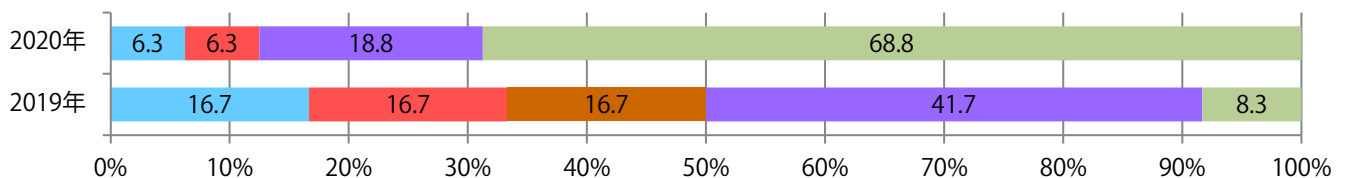

前年比33%増。日曜が最も多い。B4未満のサイズが56%を占め、他はB4のみ。
両面フルカラーは69%を占め、次いで多いのは片面フルカラーの19%。

■月別折込枚数（県内8地区平均）

■ 年間最多枚数 □ 年間最少枚数

	1月	2月	3月	4月	5月	6月	7月	8月	9月	10月	11月	12月
2020年	2.4	2.6	1.4	1.0	0.9	2.6	2.6	2.0				
2019年	2.8	2.0	2.8	1.8	2.6	2.5	2.9	1.5	2.6	4.9	2.5	2.6
2018年	2.4	3.5	3.9	2.9	3.4	4.6	2.9	3.9	4.1	2.8	2.8	2.6

■地区別折込枚数・前年比

■ 2019年 ■ 2020年 ● 前年比

■曜日別構成比 (%)

■ 日 ■ 月 ■ 火 ■ 水 ■ 木 ■ 金 ■ 土

■サイズ別構成比 (%)

■ B 1 ■ B 2 ■ B 3 ■ B 4 ■ B 4未満 ■ 特殊

■色数別構成比 (%)

■ 1c/0c ■ 1c/1c ■ 2c/0c ■ 2c/1c ■ 2c/2c ■ 4c/0c ■ 4c/1c ■ 4c/2c ■ 4c/4c

金曜が最も多く、次いで土曜が多い。B4未満のサイズが増えた。
両面フルカラーは92%を占める。

■月別折込枚数（県内8地区平均）

年間最多枚数 年間最少枚数

	1月	2月	3月	4月	5月	6月	7月	8月	9月	10月	11月	12月
2020年	15.5	9.1	14.8	9.8	6.6	8.6	15.4	13.8				
2019年	13.6	12.6	17.9	13.6	13.9	13.0	17.6	14.4	11.9	15.3	18.3	14.6
2018年	13.9	12.0	18.8	13.3	12.1	14.4	18.0	16.9	13.9	14.4	23.4	14.8