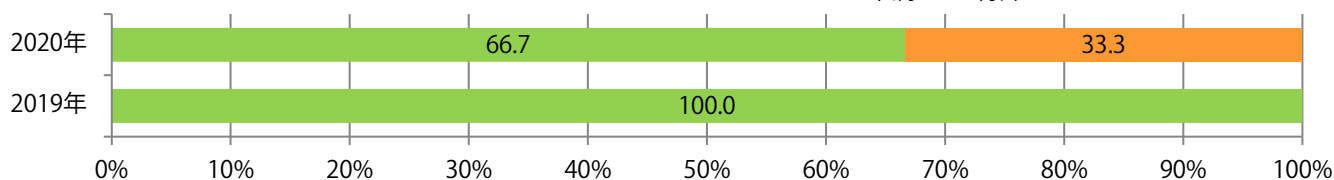

地区別折込枚数・前年比

2019年 2020年 前年比

曜日別構成比 (%)

日 月 火 水 木 金 土

サイズ別構成比 (%)

B 1 B 2 B 3 B 4 B 4未満 特殊

色数別構成比 (%)

1c/0c 1c/1c 2c/0c 2c/1c 2c/2c 4c/0c 4c/1c 4c/2c 4c/4c