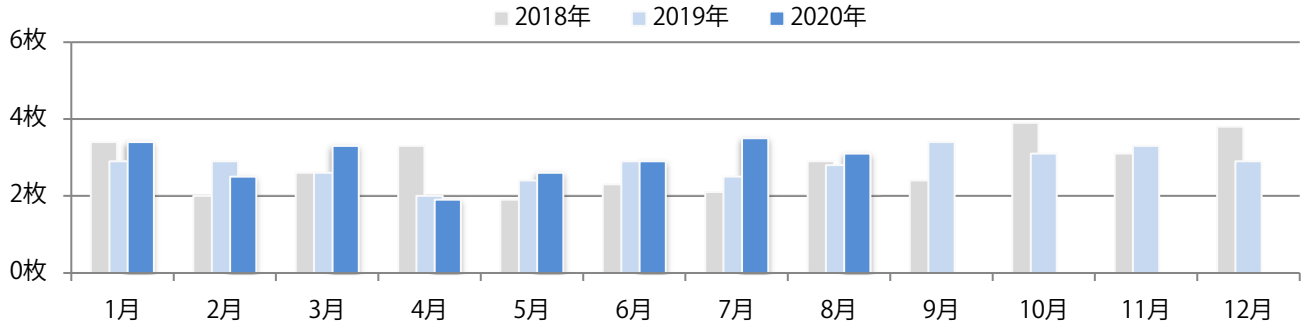

日曜が半数を占め最も多く、次いで水曜が多い。B3サイズが54%に上る。
全て両面フルカラー。

月別折込枚数（県内8地区平均）

年間最多枚数 年間最少枚数

	1月	2月	3月	4月	5月	6月	7月	8月	9月	10月	11月	12月
2020年	6.9	5.5	1.8	0.8	0.0	0.1	1.3	3.5				
2019年	8.4	6.4	9.6	4.3	6.9	5.6	6.0	5.6	7.3	3.6	6.8	2.4
2018年	10.4	8.1	7.8	5.6	7.0	6.8	6.3	4.9	8.4	7.9	5.6	2.4

地区別折込枚数・前年比

曜日別構成比 (%)

サイズ別構成比 (%)

色数別構成比 (%)

前年比11%増。金・日曜が多い。B4サイズが96%に上り、他はB4未満のみ。
ほとんどが両面フルカラー。

月別折込枚数（県内8地区平均）

年間最多枚数 年間最少枚数

	1月	2月	3月	4月	5月	6月	7月	8月	9月	10月	11月	12月
2020年	3.4	2.5	3.3	1.9	2.6	2.9	3.5	3.1				
2019年	2.9	2.9	2.6	2.0	2.4	2.9	2.5	2.8	3.4	3.1	3.3	2.9
2018年	3.4	2.0	2.6	3.3	1.9	2.3	2.1	2.9	2.4	3.9	3.1	3.8

地区別折込枚数・前年比

曜日別構成比 (%)

サイズ別構成比 (%)

色数別構成比 (%)

土曜が最も多く、次いで金・日曜の順に多い。B4サイズが78%を占め、他はB4未満のみ。
両面フルカラーは67%を占める。

月別折込枚数（県内8地区平均）

年間最多枚数 年間最少枚数

	1月	2月	3月	4月	5月	6月	7月	8月	9月	10月	11月	12月
2020年	4.5	3.4	5.4	4.6	6.1	4.1	3.9	3.4				
2019年	3.6	2.8	8.9	5.1	7.4	5.8	5.3	4.9	5.6	5.1	5.4	4.1
2018年	4.6	5.1	8.6	8.1	12.6	9.3	6.6	5.1	5.4	6.3	6.8	4.0