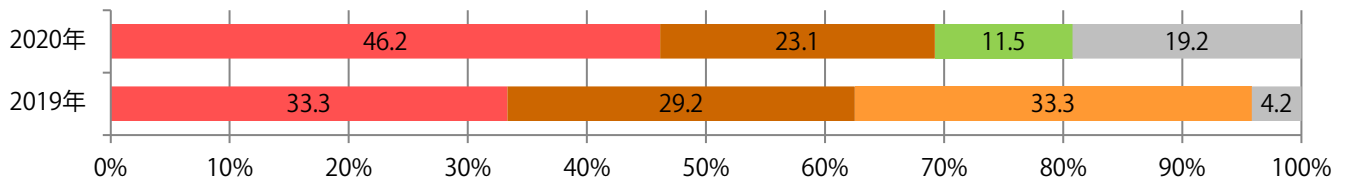

■曜日別構成比 (%)

■ 日 ■ 月 ■ 火 ■ 水 ■ 木 ■ 金 ■ 土