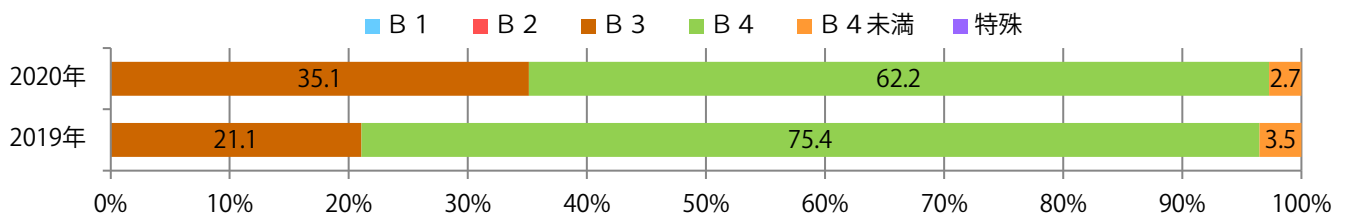

■ 地区別折込枚数・前年比

■ 曜日別構成比 (%)

■ サイズ別構成比 (%)

■ 色数別構成比 (%)

金曜が最も多く、半数を超える。B4以下のサイズが減った。ほとんどが両面フルカラー。

■ 月別折込枚数（県内8地区平均）

■ 年間最多枚数 ■ 年間最少枚数

	1月	2月	3月	4月	5月	6月	7月	8月	9月	10月	11月	12月
2020年	7.3	5.5	8.5	5.3	1.8	2.9	8.5	4.6				
2019年	6.5	5.9	11.5	9.6	5.9	6.4	8.4	7.1	6.9	6.4	11.1	9.8
2018年	6.6	4.3	11.5	9.4	3.9	6.9	9.4	6.9	6.1	6.8	13.6	11.1

■ 地区別折込枚数・前年比

■ 曜日別構成比 (%)

■ サイズ別構成比 (%)

■ 色数別構成比 (%)

各地区で増減はあったが、平均では前年と変わらず。土曜が最も多い。
B4未満のサイズが増えた。両面フルカラーは78%。

■ 月別折込枚数（県内8地区平均）

■ 年間最多枚数 ■ 年間最少枚数

	1月	2月	3月	4月	5月	6月	7月	8月	9月	10月	11月	12月
2020年	1.5	1.4	1.4	1.3	0.6	0.6	0.5	1.1				
2019年	3.3	1.6	2.1	3.9	1.5	0.6	2.1	1.1	1.5	1.4	3.3	2.4
2018年	4.3	2.0	3.5	3.5	1.8	0.9	2.3	2.1	1.1	2.4	2.6	4.0