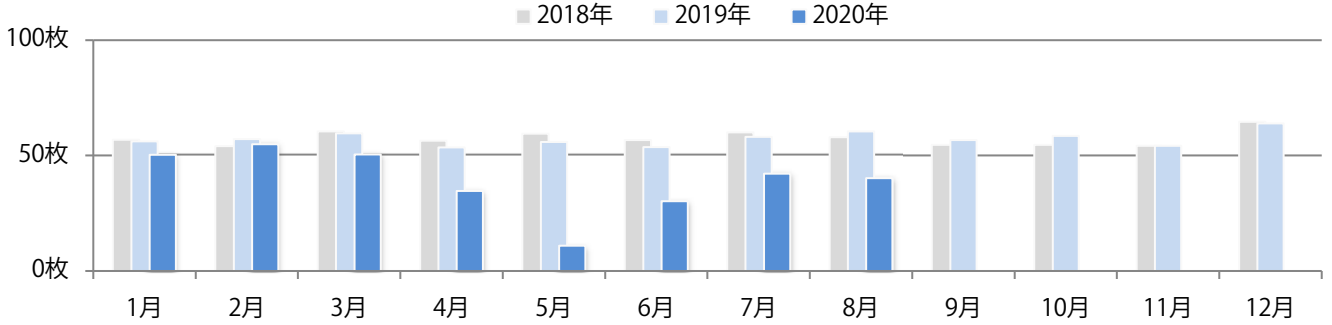

土曜が最も多く、次いで木・火曜の順に多い。B3以上の大きいサイズが35%を占める。
両面フルカラーは90%を超える。

■月別折込枚数（県内8地区平均）

■ 年間最多枚数 □ 年間最少枚数

	1月	2月	3月	4月	5月	6月	7月	8月	9月	10月	11月	12月
2020年	16.3	16.6	17.6	8.6	1.8	13.3	16.8	14.0				
2019年	16.0	19.9	26.3	22.8	18.9	20.9	22.9	21.4	23.6	23.5	21.8	28.4
2018年	14.5	17.4	23.9	22.1	19.6	18.1	22.1	19.1	23.3	20.6	22.5	26.0

■地区別折込枚数・前年比

■ 2019年 ■ 2020年 ● 前年比

■曜日別構成比 (%)

■ 日 ■ 月 ■ 火 ■ 水 ■ 木 ■ 金 ■ 土

■サイズ別構成比 (%)

■ B 1 ■ B 2 ■ B 3 ■ B 4 ■ B 4未済 ■ 特殊

■色数別構成比 (%)

■ 1c/0c ■ 1c/1c ■ 2c/0c ■ 2c/1c ■ 2c/2c ■ 4c/0c ■ 4c/1c ■ 4c/2c ■ 4c/4c

土曜が最も多く、次いで火・木曜の順に多い。B3以上の大きいサイズが減った。
両面フルカラーは77%を占める。

■月別折込枚数（県内8地区平均）

■ 年間最多枚数 □ 年間最少枚数

	1月	2月	3月	4月	5月	6月	7月	8月	9月	10月	11月	12月
2020年	50.3	54.8	50.4	34.5	10.9	30.1	42.1	40.1				
2019年	56.0	57.0	59.5	53.4	55.8	53.6	58.0	60.4	56.6	58.4	54.1	63.9
2018年	56.8	54.0	60.4	56.3	59.4	56.6	59.9	57.8	54.5	54.5	54.1	64.5