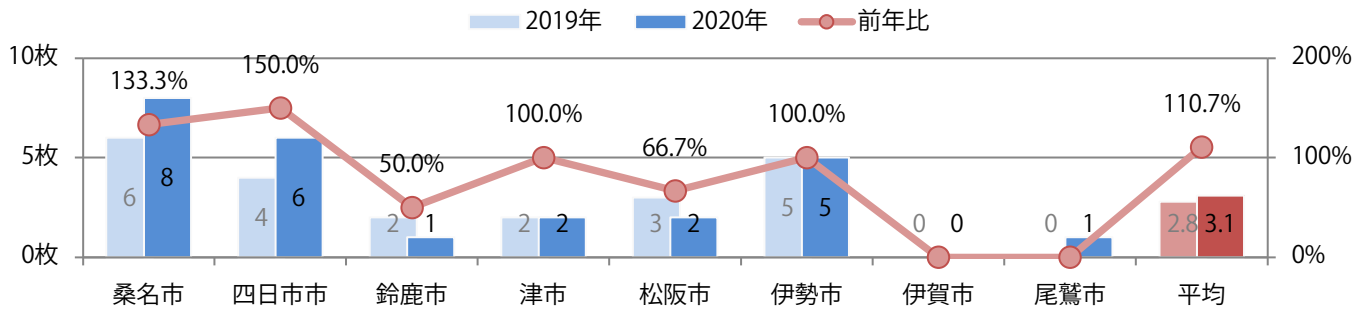

日曜が半数を占め最も多く、次いで水曜が多い。B3サイズが54%に上る。
全て両面フルカラー。

月別折込枚数（県内8地区平均）

年間最多枚数 年間最少枚数

	1月	2月	3月	4月	5月	6月	7月	8月	9月	10月	11月	12月
2020年	6.9	5.5	1.8	0.8	0.0	0.1	1.3	3.5				
2019年	8.4	6.4	9.6	4.3	6.9	5.6	6.0	5.6	7.3	3.6	6.8	2.4
2018年	10.4	8.1	7.8	5.6	7.0	6.8	6.3	4.9	8.4	7.9	5.6	2.4

地区別折込枚数・前年比

曜日別構成比 (%)

サイズ別構成比 (%)

色数別構成比 (%)

前年比11%増。金・日曜が多い。B4サイズが96%に上り、他はB4未満のみ。
ほとんどが両面フルカラー。

月別折込枚数（県内8地区平均）

年間最多枚数 年間最少枚数

	1月	2月	3月	4月	5月	6月	7月	8月	9月	10月	11月	12月
2020年	3.4	2.5	3.3	1.9	2.6	2.9	3.5	3.1				
2019年	2.9	2.9	2.6	2.0	2.4	2.9	2.5	2.8	3.4	3.1	3.3	2.9
2018年	3.4	2.0	2.6	3.3	1.9	2.3	2.1	2.9	2.4	3.9	3.1	3.8

地区別折込枚数・前年比

曜日別構成比 (%)

サイズ別構成比 (%)

色数別構成比 (%)

土曜が最も多く、次いで金・日曜の順に多い。B4サイズが78%を占め、他はB4未満のみ。
両面フルカラーは67%を占める。

月別折込枚数（県内8地区平均）

年間最多枚数 年間最少枚数

	1月	2月	3月	4月	5月	6月	7月	8月	9月	10月	11月	12月
2020年	4.5	3.4	5.4	4.6	6.1	4.1	3.9	3.4				
2019年	3.6	2.8	8.9	5.1	7.4	5.8	5.3	4.9	5.6	5.1	5.4	4.1
2018年	4.6	5.1	8.6	8.1	12.6	9.3	6.6	5.1	5.4	6.3	6.8	4.0