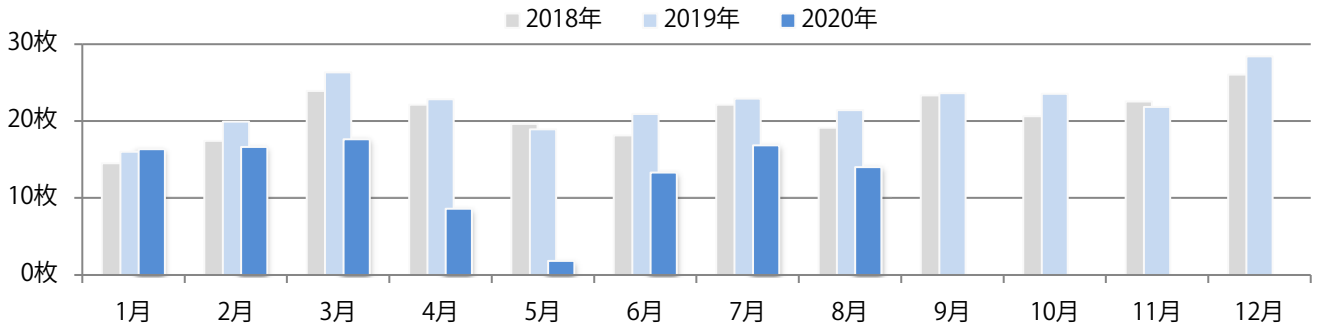

土曜が最も多く、次いで木・火曜の順に多い。B3以上の大きいサイズが35%を占める。
両面フルカラーは90%を超える。

■月別折込枚数（県内8地区平均）

■ 年間最多枚数 □ 年間最少枚数

	1月	2月	3月	4月	5月	6月	7月	8月	9月	10月	11月	12月
2020年	16.3	16.6	17.6	8.6	1.8	13.3	16.8	14.0				
2019年	16.0	19.9	26.3	22.8	18.9	20.9	22.9	21.4	23.6	23.5	21.8	28.4
2018年	14.5	17.4	23.9	22.1	19.6	18.1	22.1	19.1	23.3	20.6	22.5	26.0

■地区別折込枚数・前年比

■ 2019年 ■ 2020年 ● 前年比

■曜日別構成比 (%)

■ 日 ■ 月 ■ 火 ■ 水 ■ 木 ■ 金 ■ 土

■サイズ別構成比 (%)

■ B 1 ■ B 2 ■ B 3 ■ B 4 ■ B 4未済 ■ 特殊

■色数別構成比 (%)

■ 1c/0c ■ 1c/1c ■ 2c/0c ■ 2c/1c ■ 2c/2c ■ 4c/0c ■ 4c/1c ■ 4c/2c ■ 4c/4c