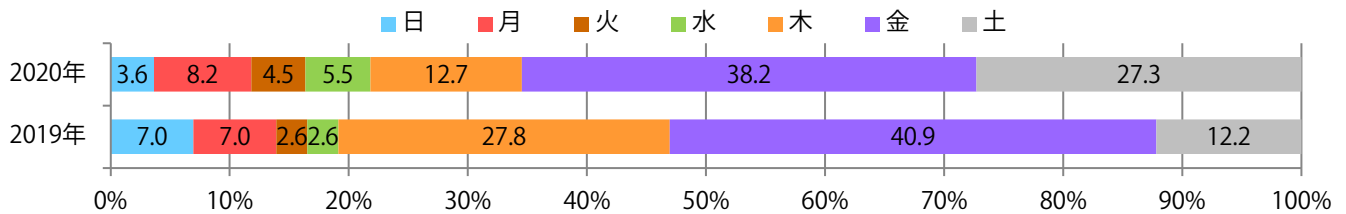

金曜が最も多く、次いで土曜が多い。B4未満のサイズが増えた。
両面フルカラーは92%を占める。

■月別折込枚数（県内8地区平均）

年間最多枚数 年間最少枚数

	1月	2月	3月	4月	5月	6月	7月	8月	9月	10月	11月	12月
2020年	15.5	9.1	14.8	9.8	6.6	8.6	15.4	13.8				
2019年	13.6	12.6	17.9	13.6	13.9	13.0	17.6	14.4	11.9	15.3	18.3	14.6
2018年	13.9	12.0	18.8	13.3	12.1	14.4	18.0	16.9	13.9	14.4	23.4	14.8

■地区別折込枚数・前年比

■曜日別構成比 (%)

■サイズ別構成比 (%)

■色数別構成比 (%)

金・土曜の週末に35%が集中。B4未満のサイズが増えた。全て両面フルカラー。

■月別折込枚数（県内8地区平均）

年間最多枚数 年間最少枚数

	1月	2月	3月	4月	5月	6月	7月	8月	9月	10月	11月	12月
2020年	3.9	2.1	4.5	3.1	3.8	3.5	3.0	4.3				
2019年	4.8	2.9	3.3	3.1	4.3	2.6	3.4	4.4	3.4	1.9	3.3	4.3
2018年	3.5	2.4	3.6	2.9	5.4	2.6	3.6	2.8	2.3	3.3	2.6	4.1