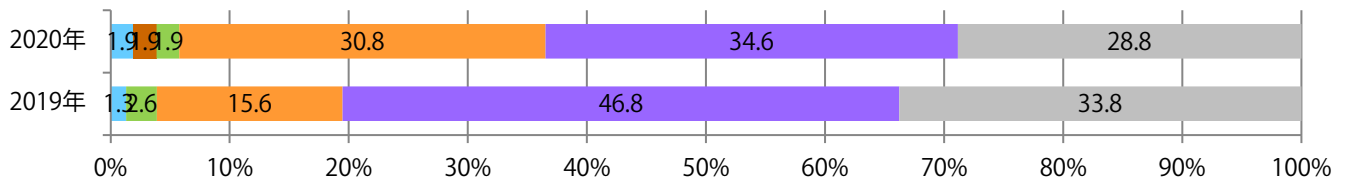

■ 地区別折込枚数・前年比

■ 2019年 ■ 2020年 ● 前年比

■ 曜日別構成比 (%)

■ 日 ■ 月 ■ 火 ■ 水 ■ 木 ■ 金 ■ 土

■ サイズ別構成比 (%)

■ B 1 ■ B 2 ■ B 3 ■ B 4 ■ B 4 未満 ■ 特殊

■ 色数別構成比 (%)

■ 1c/0c ■ 1c/1c ■ 2c/0c ■ 2c/1c ■ 2c/2c ■ 4c/0c ■ 4c/1c ■ 4c/2c ■ 4c/4c

金曜を中心に、木・土曜も多い。B4サイズが減った。両面フルカラーは98%に上る。

■ 月別折込枚数（県内8地区平均）

■ 年間最多枚数 ■ 年間最少枚数

	1月	2月	3月	4月	5月	6月	7月	8月	9月	10月	11月	12月
2020年	10.5	8.4	8.6	5.0	5.0	8.0	6.5	6.5				
2019年	10.5	7.6	12.1	7.8	6.6	8.6	8.9	9.6	10.0	8.0	12.8	10.3
2018年	10.6	8.5	13.8	8.8	7.1	9.9	9.3	9.0	10.3	9.5	10.1	9.3