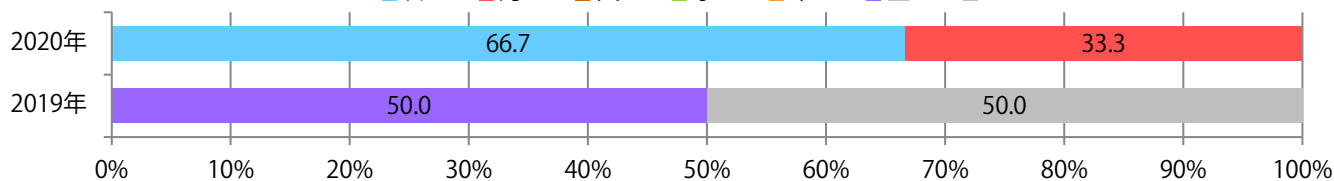

曜日別構成比 (%)

日 月 火 水 木 金 土