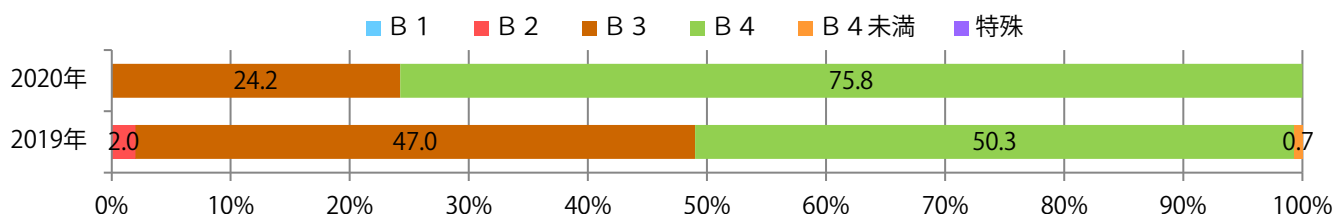

■ 地区別折込枚数・前年比

■ 2019年 ■ 2020年 ● 前年比

■ 曜日別構成比 (%)

■ 日 ■ 月 ■ 火 ■ 水 ■ 木 ■ 金 ■ 土

■ サイズ別構成比 (%)

■ B 1 ■ B 2 ■ B 3 ■ B 4 ■ B 4 未満 ■ 特殊

■ 色数別構成比 (%)

■ 1c/0c ■ 1c/1c ■ 2c/0c ■ 2c/1c ■ 2c/2c ■ 4c/0c ■ 4c/1c ■ 4c/2c ■ 4c/4c

金・土曜の週末に大半が集中。B4以外のサイズが減った。全て両面フルカラー。

■ 月別折込枚数（県内8地区平均）

■ 年間最多枚数 ■ 年間最少枚数

	1月	2月	3月	4月	5月	6月	7月	8月	9月	10月	11月	12月
2020年	28.3	20.8	12.8	5.4	4.6	9.4	13.0	8.3				
2019年	25.5	20.6	21.8	12.5	16.1	21.1	16.1	18.6	18.0	14.9	20.6	12.8
2018年	26.3	20.0	22.6	12.5	13.9	19.0	14.8	13.4	22.0	16.8	21.9	15.9

■ 地区別折込枚数・前年比

■ 曜日別構成比 (%)

■ サイズ別構成比 (%)

■ 色数別構成比 (%)

金曜が最も多く、半数を超える。B4以下のサイズが減った。ほとんどが両面フルカラー。

■ 月別折込枚数（県内8地区平均）

■ 年間最多枚数 ■ 年間最少枚数

	1月	2月	3月	4月	5月	6月	7月	8月	9月	10月	11月	12月
2020年	7.3	5.5	8.5	5.3	1.8	2.9	8.5	4.6				
2019年	6.5	5.9	11.5	9.6	5.9	6.4	8.4	7.1	6.9	6.4	11.1	9.8
2018年	6.6	4.3	11.5	9.4	3.9	6.9	9.4	6.9	6.1	6.8	13.6	11.1