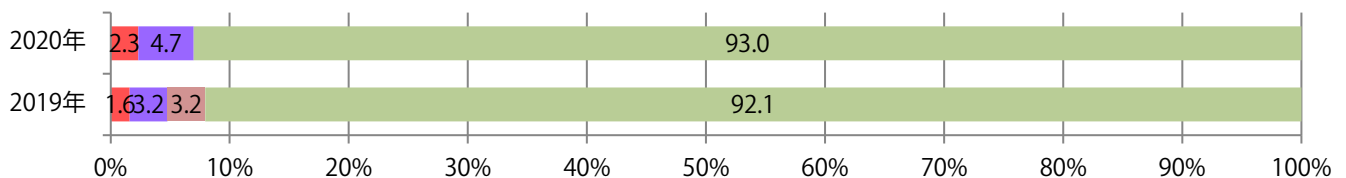

■地区別折込枚数・前年比

■ 2019年 ■ 2020年 ● 前年比

■曜日別構成比 (%)

■ 日 ■ 月 ■ 火 ■ 水 ■ 木 ■ 金 ■ 土

■サイズ別構成比 (%)

■ B 1 ■ B 2 ■ B 3 ■ B 4 ■ B 4未済 ■ 特殊

■色数別構成比 (%)

■ 1c/0c ■ 1c/1c ■ 2c/0c ■ 2c/1c ■ 2c/2c ■ 4c/0c ■ 4c/1c ■ 4c/2c ■ 4c/4c