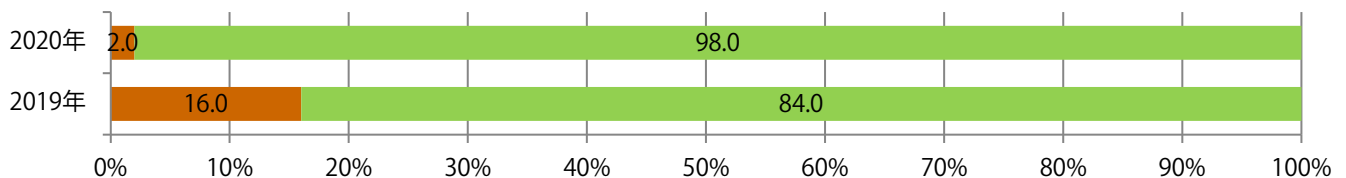

■ 地区別折込枚数・前年比

■ 曜日別構成比 (%)

■ サイズ別構成比 (%)

■ 色数別構成比 (%)

金・土曜の週末に78%が集中。ほとんどがB4サイズで他はB3のみ。両面フルカラーは86%。

■ 月別折込枚数（県内8地区平均）

■ 年間最多枚数 ■ 年間最少枚数

	1月	2月	3月	4月	5月	6月	7月	8月	9月	10月	11月	12月
2020年	10.8	9.5	5.9	4.6	2.4	6.6	7.9	6.3				
2019年	12.9	8.8	12.5	11.9	8.3	8.8	11.6	9.4	10.0	6.9	11.9	9.5
2018年	13.6	7.6	13.8	12.0	6.5	11.0	12.3	9.8	10.9	10.1	11.3	14.3

■ 地区別折込枚数・前年比

■ 2019年 ■ 2020年 ● 前年比

■ 曜日別構成比 (%)

■ 日 ■ 月 ■ 火 ■ 水 ■ 木 ■ 金 ■ 土

■ サイズ別構成比 (%)

■ B 1 ■ B 2 ■ B 3 ■ B 4 ■ B 4未満 ■ 特殊

■ 色数別構成比 (%)

■ 1c/0c ■ 1c/1c ■ 2c/0c ■ 2c/1c ■ 2c/2c ■ 4c/0c ■ 4c/1c ■ 4c/2c ■ 4c/4c

土曜に大半が集中。B3サイズが43%を占める。ほとんどが両面フルカラー。

■ 月別折込枚数（県内8地区平均）

■ 年間最多枚数 ■ 年間最少枚数

	1月	2月	3月	4月	5月	6月	7月	8月	9月	10月	11月	12月
2020年	26.3	28.0	29.9	7.5	4.5	19.6	22.0	23.1				
2019年	27.8	21.4	30.3	21.9	18.6	23.4	22.0	26.8	22.6	16.1	27.9	28.8
2018年	27.8	21.8	36.1	18.0	17.4	22.0	20.0	22.8	24.9	22.3	24.0	28.6