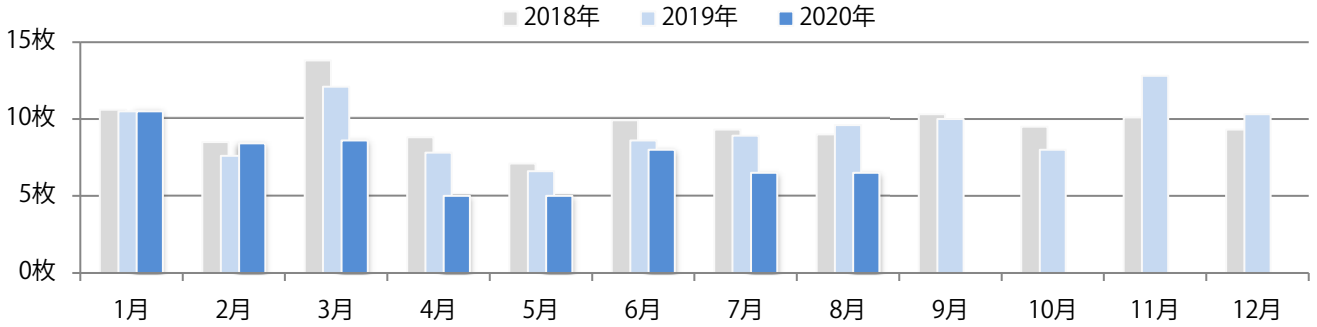

火・水曜に大半が集中。B3サイズが67%に上る。ほとんどが両面フルカラー。

■ 月別折込枚数（県内8地区平均）

■ 年間最多枚数 ■ 年間最少枚数

	1月	2月	3月	4月	5月	6月	7月	8月	9月	10月	11月	12月
2020年	14.8	13.4	8.6	4.4	2.4	9.9	14.3	11.5				
2019年	16.1	15.9	15.5	14.4	15.1	14.0	14.6	13.3	14.6	14.5	14.0	17.9
2018年	18.6	16.9	17.4	17.6	17.0	17.8	17.3	16.9	16.9	17.5	15.8	20.5

■ 地区別折込枚数・前年比

■ 2019年 ■ 2020年 ● 前年比

■ 曜日別構成比 (%)

■ 日 ■ 月 ■ 火 ■ 水 ■ 木 ■ 金 ■ 土

■ サイズ別構成比 (%)

■ B 1 ■ B 2 ■ B 3 ■ B 4 ■ B 4 未満 ■ 特殊

■ 色数別構成比 (%)

■ 1c/0c ■ 1c/1c ■ 2c/0c ■ 2c/1c ■ 2c/2c ■ 4c/0c ■ 4c/1c ■ 4c/2c ■ 4c/4c

金曜を中心に、木・土曜も多い。B4サイズが減った。両面フルカラーは98%に上る。

■ 月別折込枚数（県内8地区平均）

■ 年間最多枚数 ■ 年間最少枚数

	1月	2月	3月	4月	5月	6月	7月	8月	9月	10月	11月	12月
2020年	10.5	8.4	8.6	5.0	5.0	8.0	6.5	6.5				
2019年	10.5	7.6	12.1	7.8	6.6	8.6	8.9	9.6	10.0	8.0	12.8	10.3
2018年	10.6	8.5	13.8	8.8	7.1	9.9	9.3	9.0	10.3	9.5	10.1	9.3