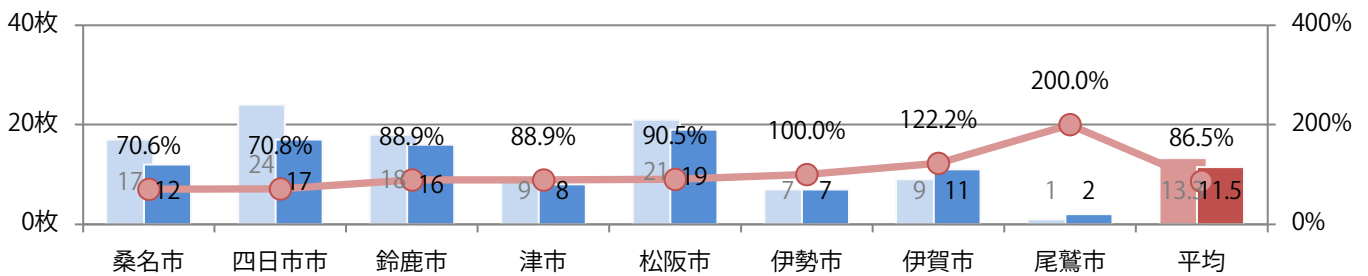

■ 地区別折込枚数・前年比

■ 2019年 ■ 2020年 ● 前年比

■ 曜日別構成比 (%)

■ 日 ■ 月 ■ 火 ■ 水 ■ 木 ■ 金 ■ 土

■ サイズ別構成比 (%)

■ B 1 ■ B 2 ■ B 3 ■ B 4 ■ B 4 未満 ■ 特殊

■ 色数別構成比 (%)

■ 1c/0c ■ 1c/1c ■ 2c/0c ■ 2c/1c ■ 2c/2c ■ 4c/0c ■ 4c/1c ■ 4c/2c ■ 4c/4c

火・水曜に大半が集中。B3サイズが67%に上る。ほとんどが両面フルカラー。

■ 月別折込枚数（県内8地区平均）

■ 年間最多枚数 ■ 年間最少枚数

	1月	2月	3月	4月	5月	6月	7月	8月	9月	10月	11月	12月
2020年	14.8	13.4	8.6	4.4	2.4	9.9	14.3	11.5				
2019年	16.1	15.9	15.5	14.4	15.1	14.0	14.6	13.3	14.6	14.5	14.0	17.9
2018年	18.6	16.9	17.4	17.6	17.0	17.8	17.3	16.9	16.9	17.5	15.8	20.5