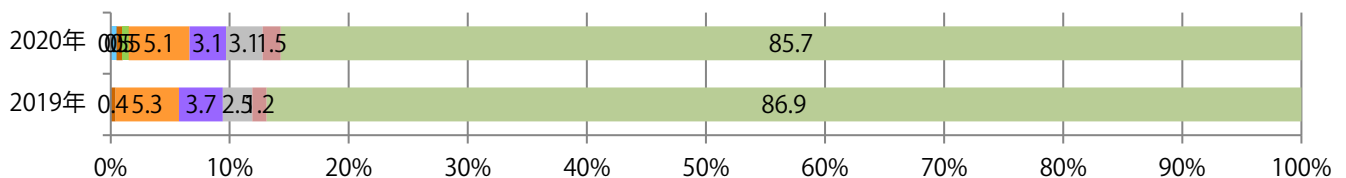

■地区別折込枚数・前年比

□ 2019年 □ 2020年 ○ 前年比

■曜日別構成比 (%)

■ 日 ■ 月 ■ 火 ■ 水 ■ 木 ■ 金 ■ 土

■サイズ別構成比 (%)

■ B 1 ■ B 2 ■ B 3 ■ B 4 ■ B 4 未満 ■ 特殊

■色数別構成比 (%)

■ 1c/0c ■ 1c/1c ■ 2c/0c ■ 2c/1c ■ 2c/2c ■ 4c/0c ■ 4c/1c ■ 4c/2c ■ 4c/4c