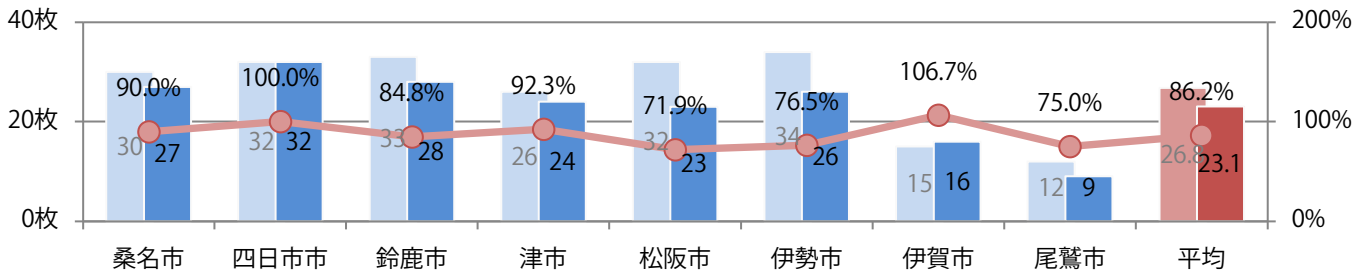

■ 地区別折込枚数・前年比

■ 2019年 ■ 2020年 ● 前年比

■ 曜日別構成比 (%)

■ 日 ■ 月 ■ 火 ■ 水 ■ 木 ■ 金 ■ 土

■ サイズ別構成比 (%)

■ B 1 ■ B 2 ■ B 3 ■ B 4 ■ B 4未満 ■ 特殊

■ 色数別構成比 (%)

■ 1c/0c ■ 1c/1c ■ 2c/0c ■ 2c/1c ■ 2c/2c ■ 4c/0c ■ 4c/1c ■ 4c/2c ■ 4c/4c

土曜に大半が集中。B3サイズが43%を占める。ほとんどが両面フルカラー。

■ 月別折込枚数（県内8地区平均）

■ 年間最多枚数 ■ 年間最少枚数

	1月	2月	3月	4月	5月	6月	7月	8月	9月	10月	11月	12月
2020年	26.3	28.0	29.9	7.5	4.5	19.6	22.0	23.1				
2019年	27.8	21.4	30.3	21.9	18.6	23.4	22.0	26.8	22.6	16.1	27.9	28.8
2018年	27.8	21.8	36.1	18.0	17.4	22.0	20.0	22.8	24.9	22.3	24.0	28.6

■ 地区別折込枚数・前年比

■ 2019年 ■ 2020年 ● 前年比

■ 曜日別構成比 (%)

■ 日 ■ 月 ■ 火 ■ 水 ■ 木 ■ 金 ■ 土

■ サイズ別構成比 (%)

■ B 1 ■ B 2 ■ B 3 ■ B 4 ■ B 4 未満 ■ 特殊

■ 色数別構成比 (%)

■ 1c/0c ■ 1c/1c ■ 2c/0c ■ 2c/1c ■ 2c/2c ■ 4c/0c ■ 4c/1c ■ 4c/2c ■ 4c/4c