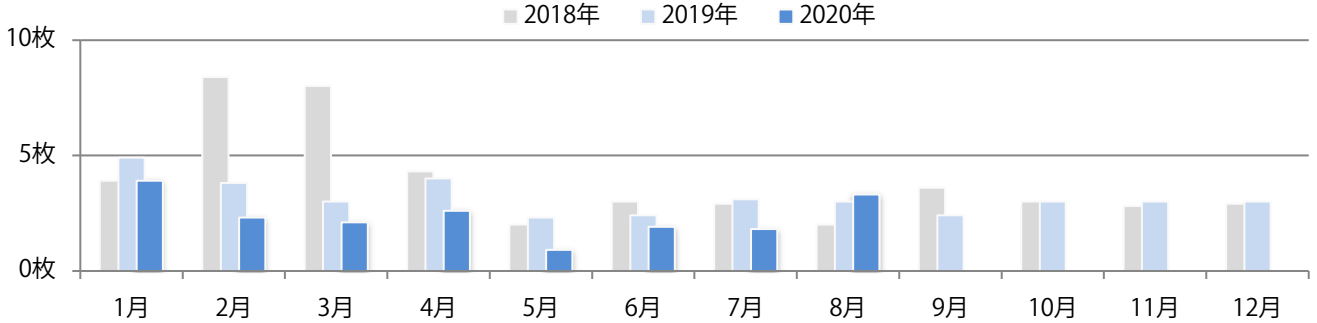

前年比10%増。月曜が最も多い。B3サイズが8割を超える。ほとんどが両面フルカラー。

■月別折込枚数（県内8地区平均）

■ 年間最多枚数 □ 年間最少枚数

	1月	2月	3月	4月	5月	6月	7月	8月	9月	10月	11月	12月
2020年	3.9	2.3	2.1	2.6	0.9	1.9	1.8	3.3				
2019年	4.9	3.8	3.0	4.0	2.3	2.4	3.1	3.0	2.4	3.0	3.0	3.0
2018年	3.9	8.4	8.0	4.3	2.0	3.0	2.9	2.0	3.6	3.0	2.8	2.9