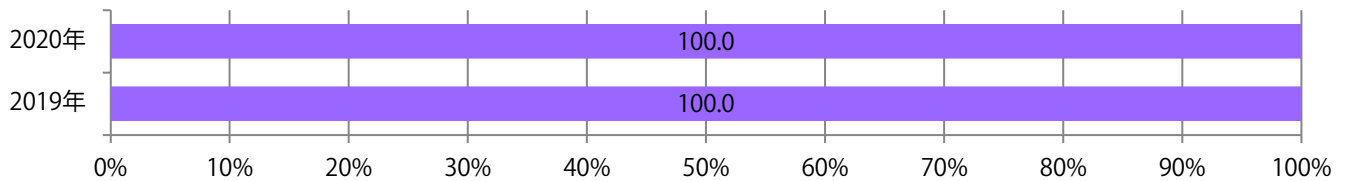

■ 地区別折込枚数・前年比

■ 2019年 ■ 2020年 ● 前年比

■ 曜日別構成比 (%)

■ 日 ■ 月 ■ 火 ■ 水 ■ 木 ■ 金 ■ 土

■ サイズ別構成比 (%)

■ B 1 ■ B 2 ■ B 3 ■ B 4 ■ B 4 未満 ■ 特殊

■ 色数別構成比 (%)

■ 1c/0c ■ 1c/1c ■ 2c/0c ■ 2c/1c ■ 2c/2c ■ 4c/0c ■ 4c/1c ■ 4c/2c ■ 4c/4c

金曜のみの折込となった。B3サイズが増えた。全て両面フルカラー。

■ 月別折込枚数（県内8地区平均）

■ 年間最多枚数 ■ 年間最少枚数

	1月	2月	3月	4月	5月	6月	7月	8月	9月	10月	11月	12月
2020年	0.8	0.3	0.3	0.1	0.0	0.5	0.8	0.8				
2019年	0.5	0.3	2.1	3.5	2.0	2.5	2.9	1.4	2.1	0.5	2.3	5.8
2018年	1.4	0.4	1.6	2.9	1.4	2.3	2.4	1.0	1.3	3.8	2.5	4.4