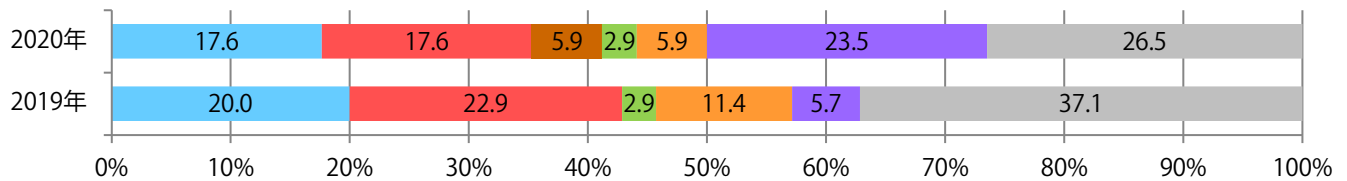

■曜日別構成比 (%)

日 月 火 水 木 金 土