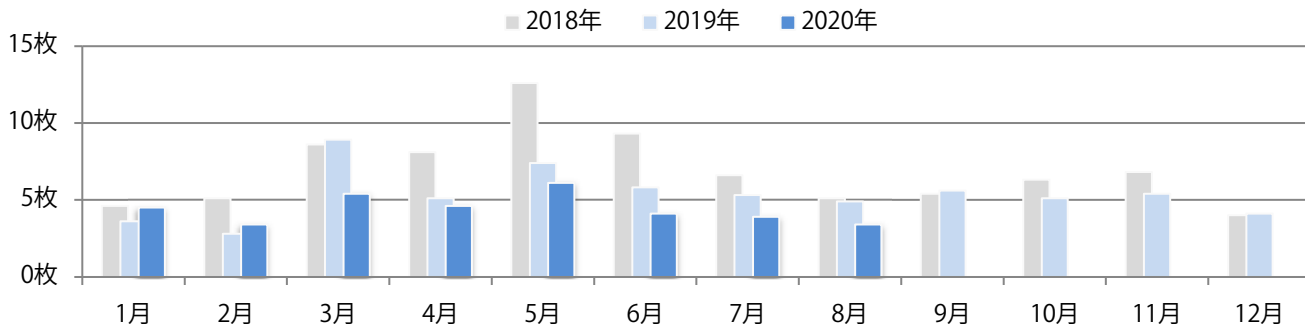

地区別折込枚数・前年比

曜日別構成比 (%)

サイズ別構成比 (%)

色数別構成比 (%)

前年比11%増。金・日曜が多い。B4サイズが96%に上り、他はB4未満のみ。
ほとんどが両面フルカラー。

月別折込枚数（県内8地区平均）

年間最多枚数 年間最少枚数

	1月	2月	3月	4月	5月	6月	7月	8月	9月	10月	11月	12月
2020年	3.4	2.5	3.3	1.9	2.6	2.9	3.5	3.1				
2019年	2.9	2.9	2.6	2.0	2.4	2.9	2.5	2.8	3.4	3.1	3.3	2.9
2018年	3.4	2.0	2.6	3.3	1.9	2.3	2.1	2.9	2.4	3.9	3.1	3.8

地区別折込枚数・前年比

曜日別構成比 (%)

サイズ別構成比 (%)

色数別構成比 (%)

土曜が最も多く、次いで金・日曜の順に多い。B4サイズが78%を占め、他はB4未満のみ。
両面フルカラーは67%を占める。

月別折込枚数（県内8地区平均）

年間最多枚数 年間最少枚数

	1月	2月	3月	4月	5月	6月	7月	8月	9月	10月	11月	12月
2020年	4.5	3.4	5.4	4.6	6.1	4.1	3.9	3.4				
2019年	3.6	2.8	8.9	5.1	7.4	5.8	5.3	4.9	5.6	5.1	5.4	4.1
2018年	4.6	5.1	8.6	8.1	12.6	9.3	6.6	5.1	5.4	6.3	6.8	4.0

地区別折込枚数・前年比

曜日別構成比 (%)

サイズ別構成比 (%)

色数別構成比 (%)

土・日曜に58%が集中。B4サイズが減った。両面フルカラーは9割を占める。

■月別折込枚数（県内8地区平均）

■ 年間最多枚数 ■ 年間最少枚数

	1月	2月	3月	4月	5月	6月	7月	8月	9月	10月	11月	12月
2020年	7.0	5.5	2.9	1.6	1.8	2.5	4.3	2.4				
2019年	8.8	4.3	5.1	7.5	7.1	6.1	5.3	5.1	7.9	6.3	3.9	2.6
2018年	7.3	5.8	6.1	9.1	5.6	6.8	5.3	4.1	8.0	7.0	5.9	3.3