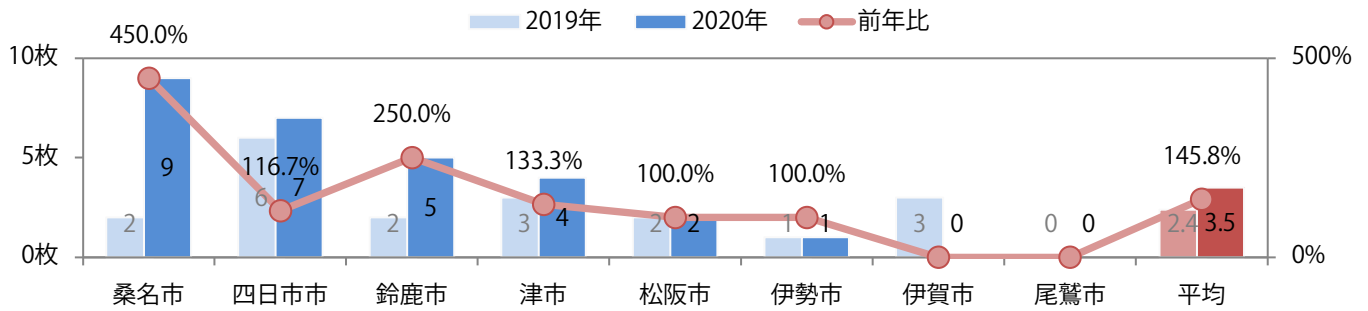

前年比46%増。日・月曜に54%が集中。全てB4以下のサイズとなった。
両面フルカラーは75%。

月別折込枚数（県内8地区平均）

年間最多枚数 年間最少枚数

	1月	2月	3月	4月	5月	6月	7月	8月	9月	10月	11月	12月
2020年	15.0	21.5	21.1	6.9	5.4	13.6	14.8	3.5				
2019年	17.3	26.1	25.4	9.0	7.6	20.8	17.1	2.4	8.5	7.5	14.9	7.8
2018年	18.0	28.0	31.6	14.3	10.3	20.4	19.5	4.8	9.0	10.8	14.9	10.6

地区別折込枚数・前年比

曜日別構成比 (%)

サイズ別構成比 (%)

色数別構成比 (%)

金・土曜の週末のみの折込となった。B4サイズが9割を超え、他はB3のみ。
 全て両面フルカラー。

■月別折込枚数（県内8地区平均）

□ 年間最多枚数 □ 年間最少枚数

	1月	2月	3月	4月	5月	6月	7月	8月	9月	10月	11月	12月
2020年	1.6	2.0	1.6	1.3	1.1	1.6	1.4	1.4				
2019年	1.6	3.3	2.6	1.8	1.1	1.4	1.8	2.1	1.9	1.5	1.3	2.0
2018年	2.8	1.5	3.1	2.0	1.5	1.8	1.6	2.5	1.5	2.8	2.3	3.3