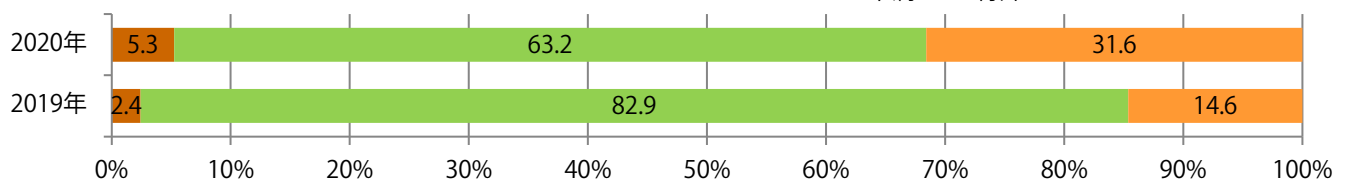

■地区別折込枚数・前年比

■ 2019年 ■ 2020年 ● 前年比

■曜日別構成比 (%)

■ 日 ■ 月 ■ 火 ■ 水 ■ 木 ■ 金 ■ 土

■サイズ別構成比 (%)

■ B 1 ■ B 2 ■ B 3 ■ B 4 ■ B 4未満 ■ 特殊

■色数別構成比 (%)

■ 1c/0c ■ 1c/1c ■ 2c/0c ■ 2c/1c ■ 2c/2c ■ 4c/0c ■ 4c/1c ■ 4c/2c ■ 4c/4c