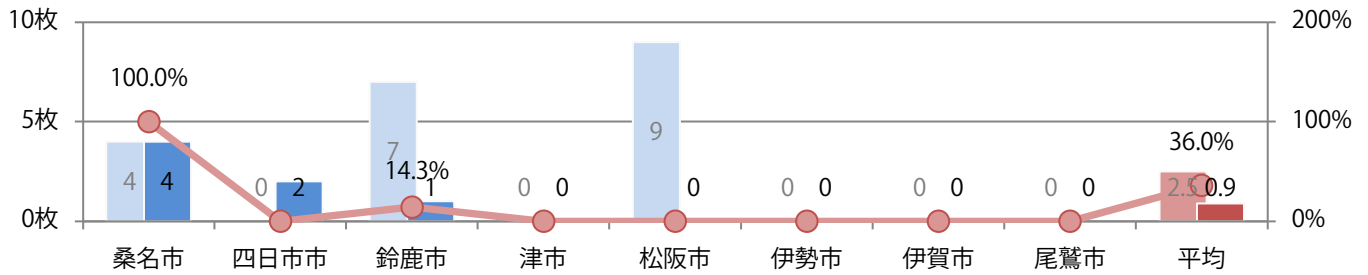

水曜が最も多く、次いで土曜が多い。B3以上の大きいサイズが55%を占める。
両面フルカラーは82%。

■月別折込枚数（県内8地区平均）

■ 年間最多枚数 □ 年間最少枚数

	1月	2月	3月	4月	5月	6月	7月	8月	9月	10月	11月	12月
2020年	11.8	8.3	9.1	9.0	1.9	7.9	11.5	7.8				
2019年	12.4	10.4	13.0	17.5	16.1	12.8	13.3	15.3	12.1	13.4	15.9	16.1
2018年	13.0	10.8	15.0	17.0	16.9	13.4	14.6	16.0	12.0	14.3	14.0	16.4

■地区別折込枚数・前年比

■曜日別構成比 (%)

■サイズ別構成比 (%)

■色数別構成比 (%)

木・土曜のみの折込となった。全てB4サイズ、両面フルカラー。

■ 月別折込枚数（県内8地区平均）

■ 年間最多枚数 □ 年間最少枚数

	1月	2月	3月	4月	5月	6月	7月	8月	9月	10月	11月	12月
2020年	1.3	0.4	1.9	0.8	0.3	1.3	1.5	0.9				
2019年	1.4	1.6	3.1	3.1	2.1	2.5	3.0	2.5	2.5	3.3	2.9	5.9
2018年	1.9	0.6	2.0	2.3	1.3	2.4	2.5	1.3	1.3	2.0	2.6	4.9

■ 地区別折込枚数・前年比

■ 2019年 ■ 2020年 ● 前年比

■ 曜日別構成比 (%)

■ 日 ■ 月 ■ 火 ■ 水 ■ 木 ■ 金 ■ 土

■ サイズ別構成比 (%)

■ B 1 ■ B 2 ■ B 3 ■ B 4 ■ B 4 未満 ■ 特殊

■ 色数別構成比 (%)

■ 1c/0c ■ 1c/1c ■ 2c/0c ■ 2c/1c ■ 2c/2c ■ 4c/0c ■ 4c/1c ■ 4c/2c ■ 4c/4c