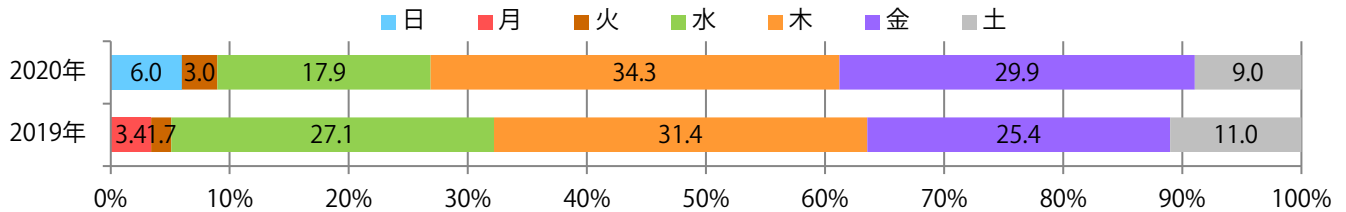

■ 地区別折込枚数・前年比

■ 曜日別構成比 (%)

■ サイズ別構成比 (%)

■ 色数別構成比 (%)

木曜が最も多く、次いで金・水曜の順に多い。B4以下のサイズが減った。
両面フルカラーは85%を占める。

■ 月別折込枚数（県内8地区平均）

■ 年間最多枚数 ■ 年間最少枚数

	1月	2月	3月	4月	5月	6月	7月	8月	9月	10月	11月	12月
2020年	25.5	21.5	19.4	13.5	10.5	19.3	17.4	8.4				
2019年	28.8	20.8	33.4	29.0	29.5	23.0	20.9	14.8	20.8	25.3	25.9	25.8
2018年	27.4	22.6	35.0	31.1	31.0	29.4	21.3	20.6	19.5	31.4	33.1	29.1

■ 地区別折込枚数・前年比

■ 曜日別構成比 (%)

■ サイズ別構成比 (%)

■ 色数別構成比 (%)

金・土曜の週末に78%が集中。ほとんどがB4サイズで他はB3のみ。両面フルカラーは86%。

■ 月別折込枚数（県内8地区平均）

■ 年間最多枚数 ■ 年間最少枚数

	1月	2月	3月	4月	5月	6月	7月	8月	9月	10月	11月	12月
2020年	10.8	9.5	5.9	4.6	2.4	6.6	7.9	6.3				
2019年	12.9	8.8	12.5	11.9	8.3	8.8	11.6	9.4	10.0	6.9	11.9	9.5
2018年	13.6	7.6	13.8	12.0	6.5	11.0	12.3	9.8	10.9	10.1	11.3	14.3