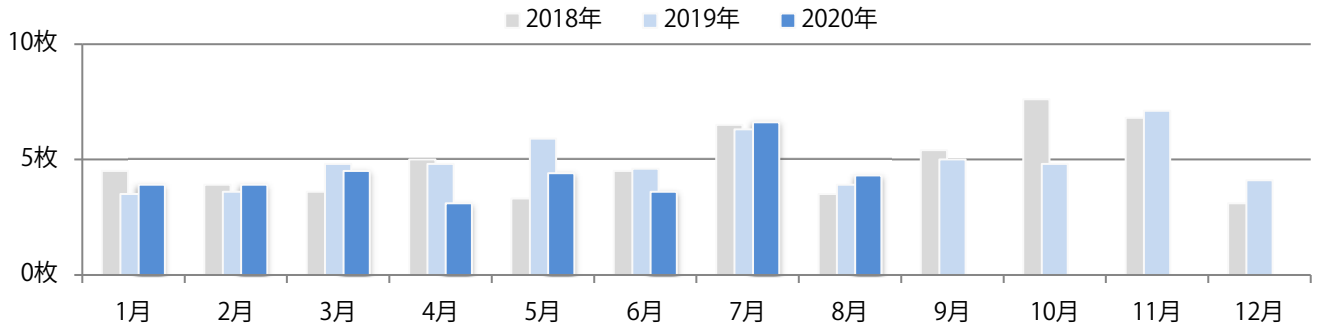

■ 地区別折込枚数・前年比

■ 2019年 ■ 2020年 ● 前年比

■ 曜日別構成比 (%)

■ 日 ■ 月 ■ 火 ■ 水 ■ 木 ■ 金 ■ 土

■ サイズ別構成比 (%)

■ B 1 ■ B 2 ■ B 3 ■ B 4 ■ B 4 未満 ■ 特殊

■ 色数別構成比 (%)

■ 1c/0c ■ 1c/1c ■ 2c/0c ■ 2c/1c ■ 2c/2c ■ 4c/0c ■ 4c/1c ■ 4c/2c ■ 4c/4c

前年比10%増。木曜が最も多く、次いで金・土曜が多い。B4未満のサイズが増えた。
両面フルカラーは74%を占める。

■ 月別折込枚数（県内8地区平均）

■ 年間最多枚数 ■ 年間最少枚数

	1月	2月	3月	4月	5月	6月	7月	8月	9月	10月	11月	12月
2020年	3.9	3.9	4.5	3.1	4.4	3.6	6.6	4.3				
2019年	3.5	3.6	4.8	4.8	5.9	4.6	6.3	3.9	5.0	4.8	7.1	4.1
2018年	4.5	3.9	3.6	5.0	3.3	4.5	6.5	3.5	5.4	7.6	6.8	3.1