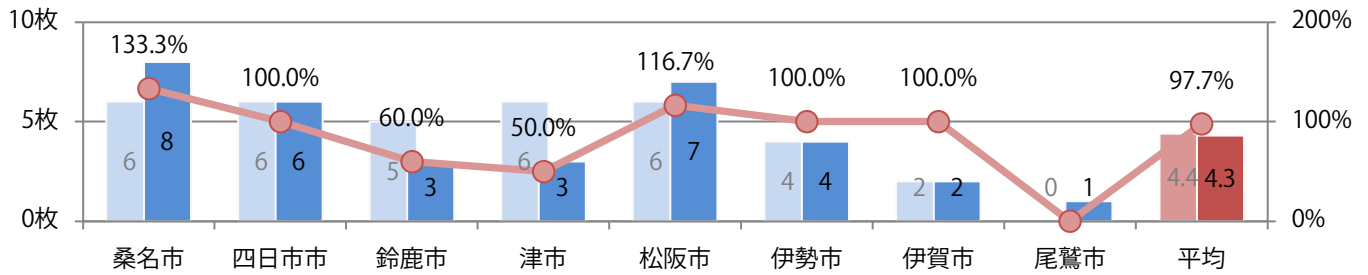

■地区別折込枚数・前年比

2019年 2020年 前年比