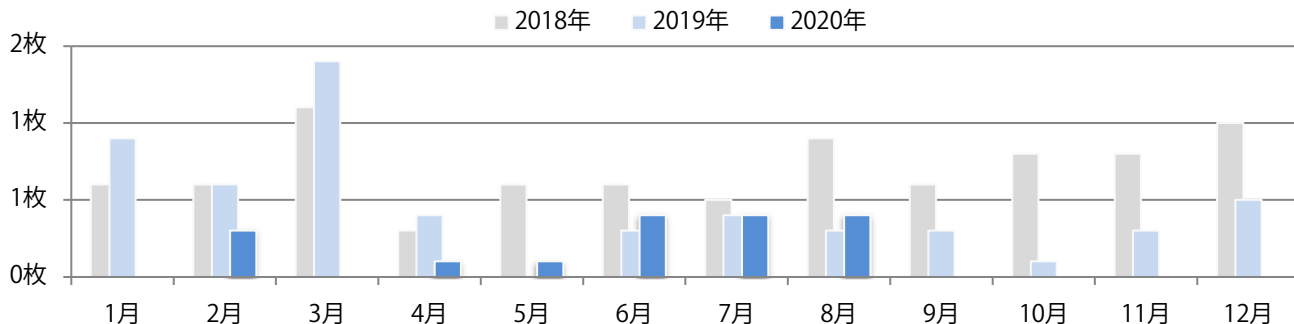

■地区別折込枚数・前年比

■曜日別構成比 (%)

■サイズ別構成比 (%)

■色数別構成比 (%)

金・土曜の週末に35%が集中。B4未満のサイズが増えた。全て両面フルカラー。

■月別折込枚数（県内8地区平均）

年間最多枚数 年間最少枚数

	1月	2月	3月	4月	5月	6月	7月	8月	9月	10月	11月	12月
2020年	3.9	2.1	4.5	3.1	3.8	3.5	3.0	4.3				
2019年	4.8	2.9	3.3	3.1	4.3	2.6	3.4	4.4	3.4	1.9	3.3	4.3
2018年	3.5	2.4	3.6	2.9	5.4	2.6	3.6	2.8	2.3	3.3	2.6	4.1

■地区別折込枚数・前年比

2019年 2020年 前年比

■曜日別構成比 (%)

日 月 火 水 木 金 土

■サイズ別構成比 (%)

B 1 B 2 B 3 B 4 B 4未満 特殊

■色数別構成比 (%)

1c/0c 1c/1c 2c/0c 2c/1c 2c/2c 4c/0c 4c/1c 4c/2c 4c/4c

日・月曜のみの折込となった。全てB4以下のサイズで両面フルカラー。

月別折込枚数（県内8地区平均）

年間最多枚数 年間最少枚数

	1月	2月	3月	4月	5月	6月	7月	8月	9月	10月	11月	12月
2020年	0.0	0.3	0.0	0.1	0.1	0.4	0.4	0.4				
2019年	0.9	0.6	1.4	0.4	0.0	0.3	0.4	0.3	0.3	0.1	0.3	0.5
2018年	0.6	0.6	1.1	0.3	0.6	0.6	0.5	0.9	0.6	0.8	0.8	1.0