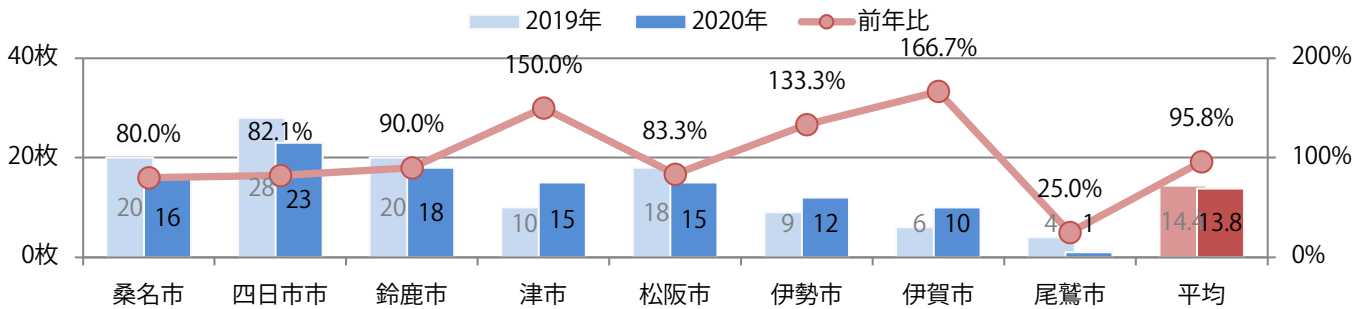

金曜が最も多く、次いで土曜が多い。B4未満のサイズが増えた。
両面フルカラーは92%を占める。

■月別折込枚数（県内8地区平均）

年間最多枚数 年間最少枚数

	1月	2月	3月	4月	5月	6月	7月	8月	9月	10月	11月	12月
2020年	15.5	9.1	14.8	9.8	6.6	8.6	15.4	13.8				
2019年	13.6	12.6	17.9	13.6	13.9	13.0	17.6	14.4	11.9	15.3	18.3	14.6
2018年	13.9	12.0	18.8	13.3	12.1	14.4	18.0	16.9	13.9	14.4	23.4	14.8

■地区別折込枚数・前年比

■曜日別構成比 (%)

■サイズ別構成比 (%)

■色数別構成比 (%)

金・土曜の週末に35%が集中。B4未満のサイズが増えた。全て両面フルカラー。

■月別折込枚数（県内8地区平均）

年間最多枚数 年間最少枚数

	1月	2月	3月	4月	5月	6月	7月	8月	9月	10月	11月	12月
2020年	3.9	2.1	4.5	3.1	3.8	3.5	3.0	4.3				
2019年	4.8	2.9	3.3	3.1	4.3	2.6	3.4	4.4	3.4	1.9	3.3	4.3
2018年	3.5	2.4	3.6	2.9	5.4	2.6	3.6	2.8	2.3	3.3	2.6	4.1