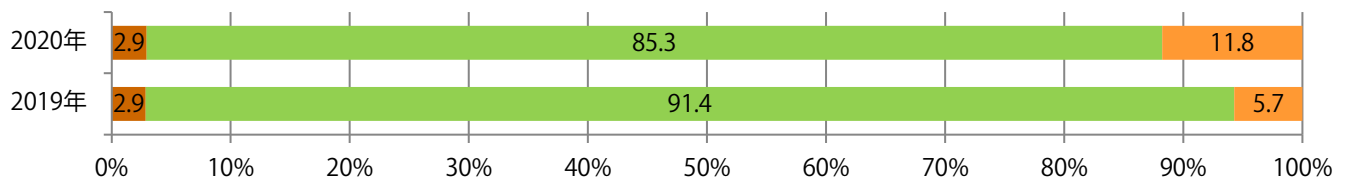

■地区別折込枚数・前年比

2019年 2020年 前年比

■曜日別構成比 (%)

日 月 火 水 木 金 土

■サイズ別構成比 (%)

B 1 B 2 B 3 B 4 B 4未満 特殊

■色数別構成比 (%)

1c/0c 1c/1c 2c/0c 2c/1c 2c/2c 4c/0c 4c/1c 4c/2c 4c/4c