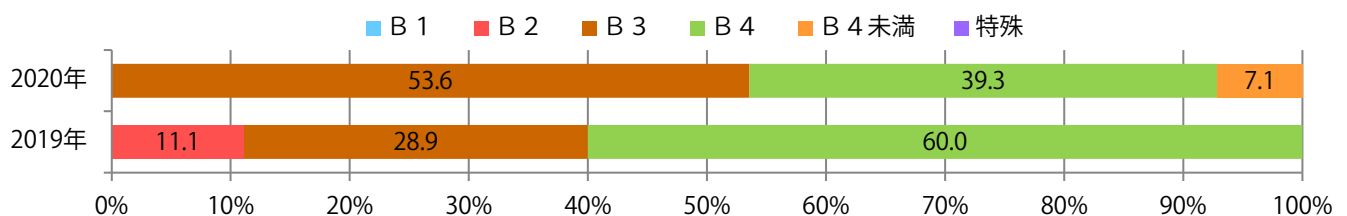

サイズ別構成比 (%)