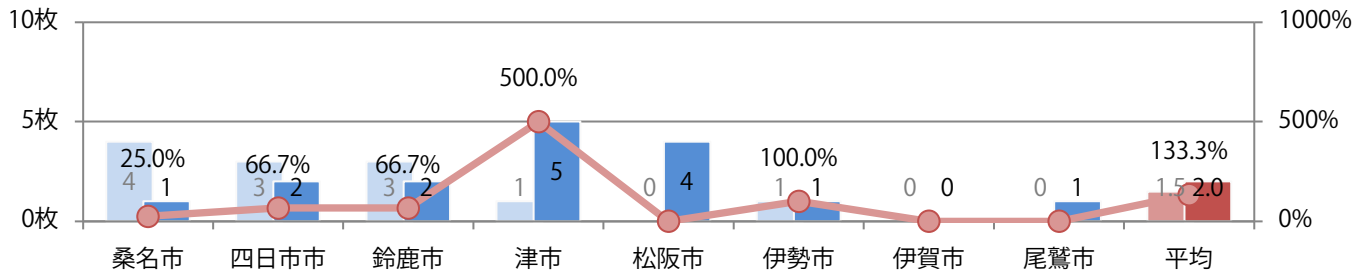

■地区別折込枚数・前年比

■ 2019年 ■ 2020年 ● 前年比