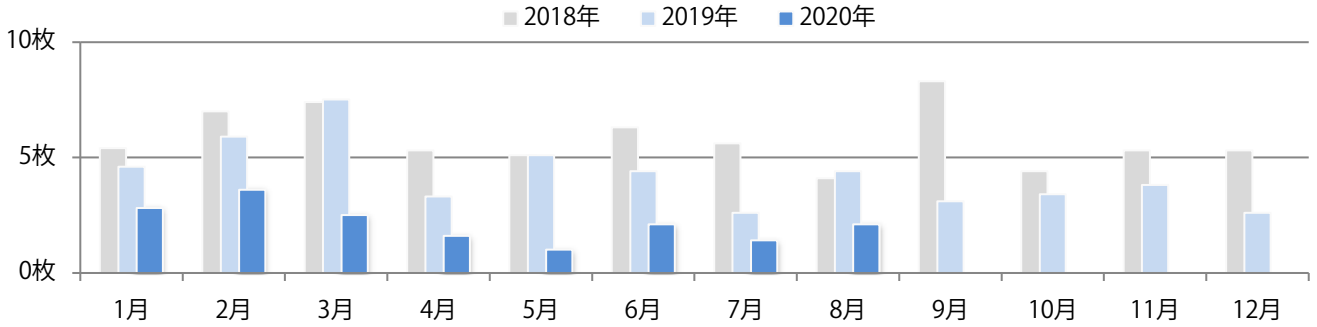

日曜に大半が集中。B4未満のサイズが65%を占める。片面1色が最も多く、次いで片面フルカラーと両面フルカラーが多い。

■月別折込枚数（県内8地区平均）

□ 年間最多枚数 □ 年間最少枚数

	1月	2月	3月	4月	5月	6月	7月	8月	9月	10月	11月	12月
2020年	2.8	3.6	2.5	1.6	1.0	2.1	1.4	2.1				
2019年	4.6	5.9	7.5	3.3	5.1	4.4	2.6	4.4	3.1	3.4	3.8	2.6
2018年	5.4	7.0	7.4	5.3	5.1	6.3	5.6	4.1	8.3	4.4	5.3	5.3