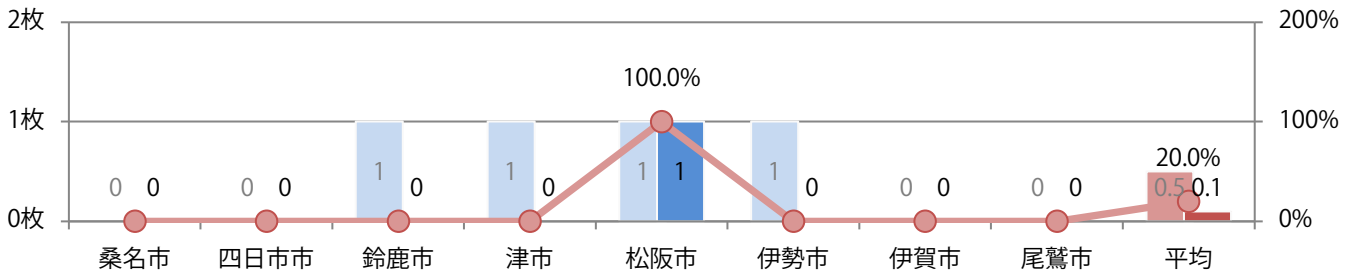

■ 地区別折込枚数・前年比

■ 2019年 ■ 2020年 ● 前年比