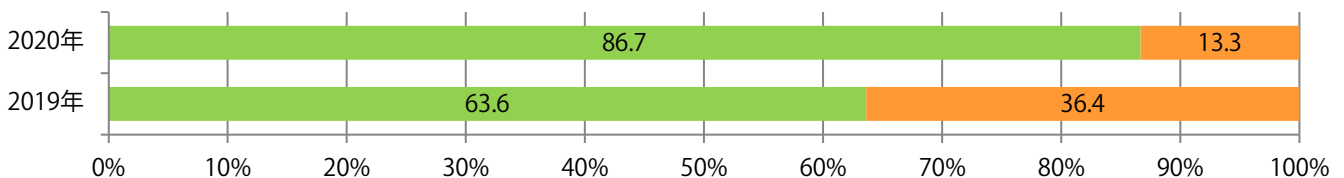

■地区別折込枚数・前年比

2019年 2020年 前年比

■曜日別構成比（%）

日 月 火 水 木 金 土

■サイズ別構成比（%）

B 1 B 2 B 3 B 4 B 4未満 特殊

■色数別構成比（%）

1c/0c 1c/1c 2c/0c 2c/1c 2c/2c 4c/0c 4c/1c 4c/2c 4c/4c

前年比33%増。日曜が最も多い。B4未満のサイズが56%を占め、他はB4のみ。
両面フルカラーは69%を占め、次いで多いのは片面フルカラーの19%。

■月別折込枚数（県内8地区平均）

■ 年間最多枚数 □ 年間最少枚数

	1月	2月	3月	4月	5月	6月	7月	8月	9月	10月	11月	12月
2020年	2.4	2.6	1.4	1.0	0.9	2.6	2.6	2.0				
2019年	2.8	2.0	2.8	1.8	2.6	2.5	2.9	1.5	2.6	4.9	2.5	2.6
2018年	2.4	3.5	3.9	2.9	3.4	4.6	2.9	3.9	4.1	2.8	2.8	2.6