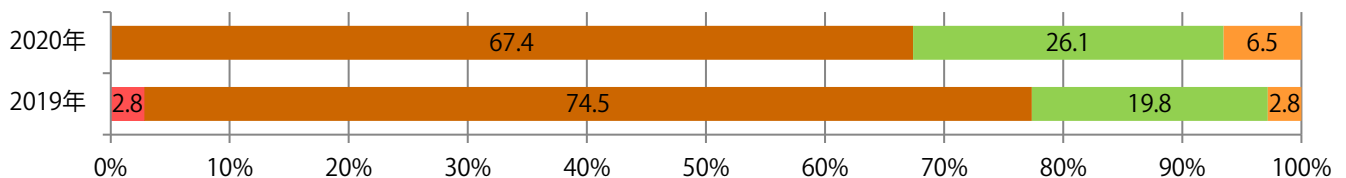

火・水曜に大半が集中。B3サイズが67%に上る。ほとんどが両面フルカラー。

■ 月別折込枚数（県内8地区平均）

■ 年間最多枚数 ■ 年間最少枚数

	1月	2月	3月	4月	5月	6月	7月	8月	9月	10月	11月	12月
2020年	14.8	13.4	8.6	4.4	2.4	9.9	14.3	11.5				
2019年	16.1	15.9	15.5	14.4	15.1	14.0	14.6	13.3	14.6	14.5	14.0	17.9
2018年	18.6	16.9	17.4	17.6	17.0	17.8	17.3	16.9	16.9	17.5	15.8	20.5

■ 地区別折込枚数・前年比

■ 2019年 ■ 2020年 ● 前年比

■ 曜日別構成比 (%)

■ 日 ■ 月 ■ 火 ■ 水 ■ 木 ■ 金 ■ 土

■ サイズ別構成比 (%)

■ B 1 ■ B 2 ■ B 3 ■ B 4 ■ B 4 未満 ■ 特殊

■ 色数別構成比 (%)

■ 1c/0c ■ 1c/1c ■ 2c/0c ■ 2c/1c ■ 2c/2c ■ 4c/0c ■ 4c/1c ■ 4c/2c ■ 4c/4c

金曜を中心に、木・土曜も多い。B4サイズが減った。両面フルカラーは98%に上る。

■ 月別折込枚数（県内8地区平均）

■ 年間最多枚数 ■ 年間最少枚数

	1月	2月	3月	4月	5月	6月	7月	8月	9月	10月	11月	12月
2020年	10.5	8.4	8.6	5.0	5.0	8.0	6.5	6.5				
2019年	10.5	7.6	12.1	7.8	6.6	8.6	8.9	9.6	10.0	8.0	12.8	10.3
2018年	10.6	8.5	13.8	8.8	7.1	9.9	9.3	9.0	10.3	9.5	10.1	9.3