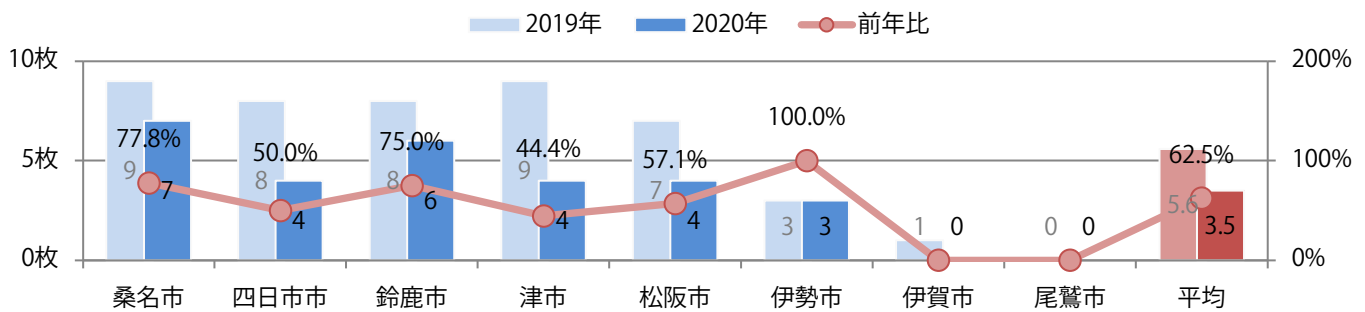

日曜が半数を占め最も多く、次いで水曜が多い。B3サイズが54%に上る。
全て両面フルカラー。

月別折込枚数（県内8地区平均）

年間最多枚数 年間最少枚数

	1月	2月	3月	4月	5月	6月	7月	8月	9月	10月	11月	12月
2020年	6.9	5.5	1.8	0.8	0.0	0.1	1.3	3.5				
2019年	8.4	6.4	9.6	4.3	6.9	5.6	6.0	5.6	7.3	3.6	6.8	2.4
2018年	10.4	8.1	7.8	5.6	7.0	6.8	6.3	4.9	8.4	7.9	5.6	2.4

地区別折込枚数・前年比

曜日別構成比 (%)

サイズ別構成比 (%)

色数別構成比 (%)

前年比11%増。金・日曜が多い。B4サイズが96%に上り、他はB4未満のみ。
ほとんどが両面フルカラー。

月別折込枚数（県内8地区平均）

年間最多枚数 年間最少枚数

	1月	2月	3月	4月	5月	6月	7月	8月	9月	10月	11月	12月
2020年	3.4	2.5	3.3	1.9	2.6	2.9	3.5	3.1				
2019年	2.9	2.9	2.6	2.0	2.4	2.9	2.5	2.8	3.4	3.1	3.3	2.9
2018年	3.4	2.0	2.6	3.3	1.9	2.3	2.1	2.9	2.4	3.9	3.1	3.8