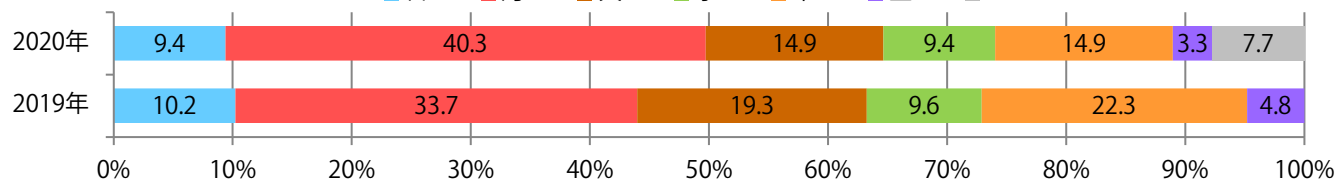

■ 曜日別構成比 (%)

■ 日 ■ 月 ■ 火 ■ 水 ■ 木 ■ 金 ■ 土