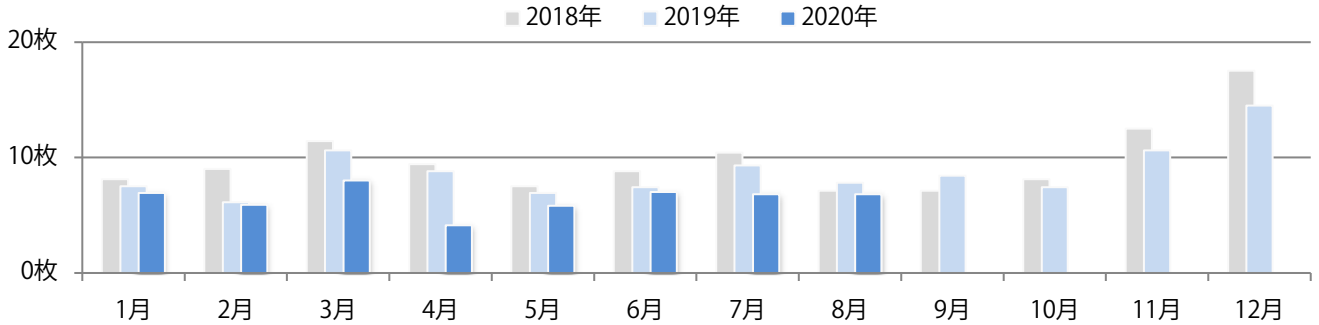

■地区別折込枚数・前年比

■曜日別構成比 (%)

■サイズ別構成比 (%)

■色数別構成比 (%)

木・土曜のみの折込となった。全てB4サイズ、両面フルカラー。

■ 月別折込枚数（県内8地区平均）

■ 年間最多枚数 □ 年間最少枚数

	1月	2月	3月	4月	5月	6月	7月	8月	9月	10月	11月	12月
2020年	1.3	0.4	1.9	0.8	0.3	1.3	1.5	0.9				
2019年	1.4	1.6	3.1	3.1	2.1	2.5	3.0	2.5	2.5	3.3	2.9	5.9
2018年	1.9	0.6	2.0	2.3	1.3	2.4	2.5	1.3	1.3	2.0	2.6	4.9

■ 地区別折込枚数・前年比

■ 2019年 ■ 2020年 ● 前年比

■ 曜日別構成比 (%)

■ 日 ■ 月 ■ 火 ■ 水 ■ 木 ■ 金 ■ 土

■ サイズ別構成比 (%)

■ B 1 ■ B 2 ■ B 3 ■ B 4 ■ B 4 未満 ■ 特殊

■ 色数別構成比 (%)

■ 1c/0c ■ 1c/1c ■ 2c/0c ■ 2c/1c ■ 2c/2c ■ 4c/0c ■ 4c/1c ■ 4c/2c ■ 4c/4c

木～土曜の週後半に大半が集中。全てB4以下のサイズとなった。両面フルカラーは83%。

■ 月別折込枚数（県内8地区平均）

□ 年間最多枚数 □ 年間最少枚数

	1月	2月	3月	4月	5月	6月	7月	8月	9月	10月	11月	12月
2020年	6.9	5.9	8.0	4.1	5.8	7.0	6.8	6.8				
2019年	7.5	6.1	10.6	8.8	6.9	7.4	9.3	7.8	8.4	7.4	10.6	14.5
2018年	8.1	9.0	11.4	9.4	7.5	8.8	10.4	7.1	7.1	8.1	12.5	17.5