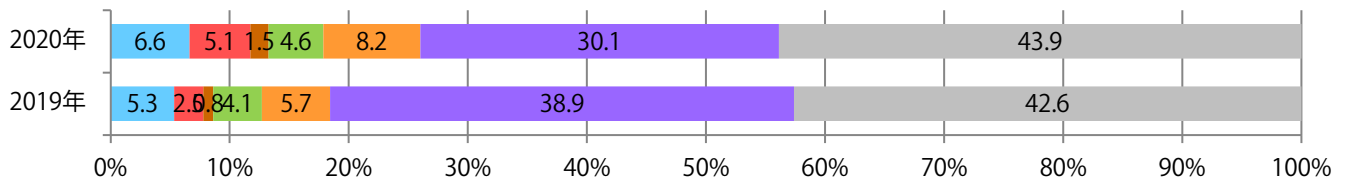

■曜日別構成比 (%)

■ 日 ■ 月 ■ 火 ■ 水 ■ 木 ■ 金 ■ 土