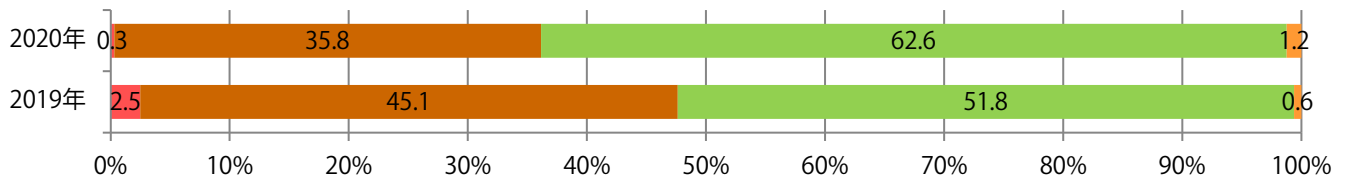

土曜が最も多く、次いで火・木曜の順に多い。B3以上の大きいサイズが減った。
両面フルカラーは77%を占める。

■月別折込枚数（県内8地区平均）

■ 年間最多枚数 □ 年間最少枚数

	1月	2月	3月	4月	5月	6月	7月	8月	9月	10月	11月	12月
2020年	50.3	54.8	50.4	34.5	10.9	30.1	42.1	40.1				
2019年	56.0	57.0	59.5	53.4	55.8	53.6	58.0	60.4	56.6	58.4	54.1	63.9
2018年	56.8	54.0	60.4	56.3	59.4	56.6	59.9	57.8	54.5	54.5	54.1	64.5

■地区別折込枚数・前年比

■ 2019年 ■ 2020年 ● 前年比

■曜日別構成比 (%)

■ 日 ■ 月 ■ 火 ■ 水 ■ 木 ■ 金 ■ 土

■サイズ別構成比 (%)

■ B 1 ■ B 2 ■ B 3 ■ B 4 ■ B 4未済 ■ 特殊

■色数別構成比 (%)

■ 1c/0c ■ 1c/1c ■ 2c/0c ■ 2c/1c ■ 2c/2c ■ 4c/0c ■ 4c/1c ■ 4c/2c ■ 4c/4c

水曜が最も多く、次いで土曜が多い。B3以上の大きいサイズが55%を占める。
両面フルカラーは82%。

■月別折込枚数（県内8地区平均）

■ 年間最多枚数 □ 年間最少枚数

	1月	2月	3月	4月	5月	6月	7月	8月	9月	10月	11月	12月
2020年	11.8	8.3	9.1	9.0	1.9	7.9	11.5	7.8				
2019年	12.4	10.4	13.0	17.5	16.1	12.8	13.3	15.3	12.1	13.4	15.9	16.1
2018年	13.0	10.8	15.0	17.0	16.9	13.4	14.6	16.0	12.0	14.3	14.0	16.4