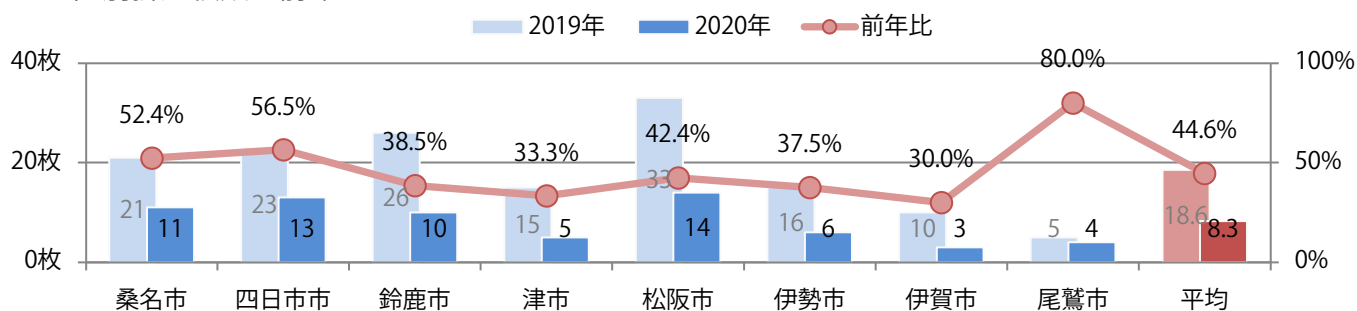

■ 地区別折込枚数・前年比

■ 2019年 ■ 2020年 ● 前年比

■ 曜日別構成比 (%)

■ 日 ■ 月 ■ 火 ■ 水 ■ 木 ■ 金 ■ 土

■ サイズ別構成比 (%)

■ B 1 ■ B 2 ■ B 3 ■ B 4 ■ B 4 未満 ■ 特殊

■ 色数別構成比 (%)

■ 1c/0c ■ 1c/1c ■ 2c/0c ■ 2c/1c ■ 2c/2c ■ 4c/0c ■ 4c/1c ■ 4c/2c ■ 4c/4c

金・土曜の週末に大半が集中。B4以外のサイズが減った。全て両面フルカラー。

■ 月別折込枚数（県内8地区平均）

■ 年間最多枚数 ■ 年間最少枚数

	1月	2月	3月	4月	5月	6月	7月	8月	9月	10月	11月	12月
2020年	28.3	20.8	12.8	5.4	4.6	9.4	13.0	8.3				
2019年	25.5	20.6	21.8	12.5	16.1	21.1	16.1	18.6	18.0	14.9	20.6	12.8
2018年	26.3	20.0	22.6	12.5	13.9	19.0	14.8	13.4	22.0	16.8	21.9	15.9

■ 地区別折込枚数・前年比

■ 曜日別構成比 (%)

■ サイズ別構成比 (%)

■ 色数別構成比 (%)

金曜が最も多く、半数を超える。B4以下のサイズが減った。ほとんどが両面フルカラー。

■ 月別折込枚数（県内8地区平均）

■ 年間最多枚数 ■ 年間最少枚数

	1月	2月	3月	4月	5月	6月	7月	8月	9月	10月	11月	12月
2020年	7.3	5.5	8.5	5.3	1.8	2.9	8.5	4.6				
2019年	6.5	5.9	11.5	9.6	5.9	6.4	8.4	7.1	6.9	6.4	11.1	9.8
2018年	6.6	4.3	11.5	9.4	3.9	6.9	9.4	6.9	6.1	6.8	13.6	11.1

■ 地区別折込枚数・前年比

■ 曜日別構成比 (%)

■ サイズ別構成比 (%)

■ 色数別構成比 (%)

各地区で増減はあったが、平均では前年と変わらず。土曜が最も多い。
B4未満のサイズが増えた。両面フルカラーは78%。

■ 月別折込枚数（県内8地区平均）

■ 年間最多枚数 ■ 年間最少枚数

	1月	2月	3月	4月	5月	6月	7月	8月	9月	10月	11月	12月
2020年	1.5	1.4	1.4	1.3	0.6	0.6	0.5	1.1				
2019年	3.3	1.6	2.1	3.9	1.5	0.6	2.1	1.1	1.5	1.4	3.3	2.4
2018年	4.3	2.0	3.5	3.5	1.8	0.9	2.3	2.1	1.1	2.4	2.6	4.0