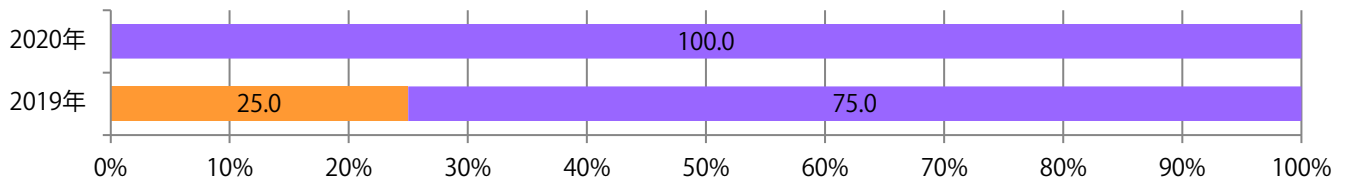

■ 曜日別構成比 (%)

■ 日 ■ 月 ■ 火 ■ 水 ■ 木 ■ 金 ■ 土