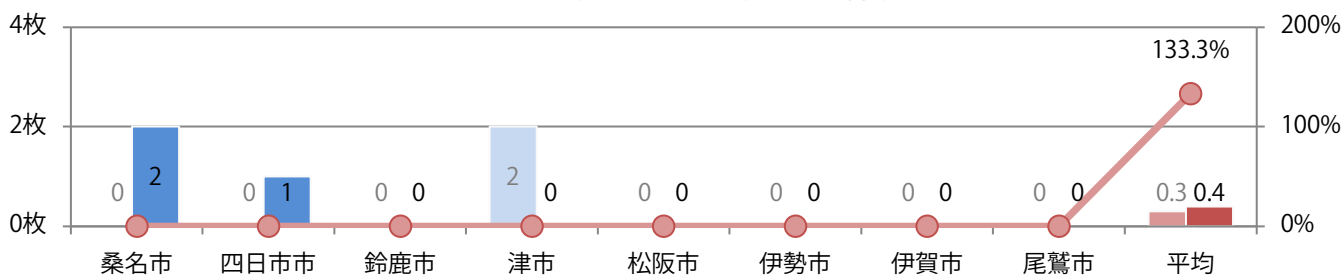

地区別折込枚数・前年比

2019年 2020年 前年比