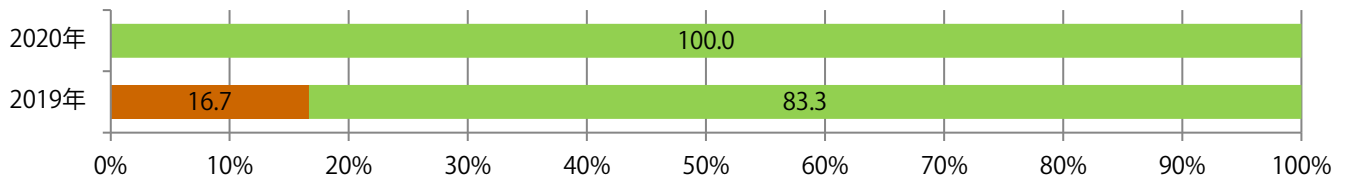

■地区別折込枚数・前年比

■ 2019年 ■ 2020年 ● 前年比

■曜日別構成比（%）

■ 日 ■ 月 ■ 火 ■ 水 ■ 木 ■ 金 ■ 土

■サイズ別構成比（%）

■ B 1 ■ B 2 ■ B 3 ■ B 4 ■ B 4 未満 ■ 特殊

■色数別構成比（%）

■ 1c/0c ■ 1c/1c ■ 2c/0c ■ 2c/1c ■ 2c/2c ■ 4c/0c ■ 4c/1c ■ 4c/2c ■ 4c/4c