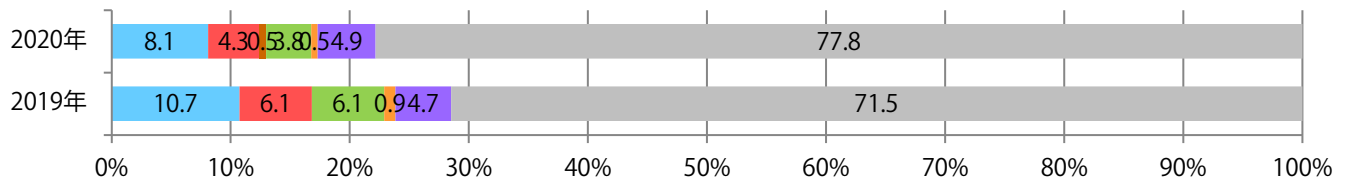

■ 地区別折込枚数・前年比

■ 2019年 ■ 2020年 ● 前年比

■ 曜日別構成比 (%)

■ 日 ■ 月 ■ 火 ■ 水 ■ 木 ■ 金 ■ 土

■ サイズ別構成比 (%)

■ B 1 ■ B 2 ■ B 3 ■ B 4 ■ B 4未満 ■ 特殊

■ 色数別構成比 (%)

■ 1c/0c ■ 1c/1c ■ 2c/0c ■ 2c/1c ■ 2c/2c ■ 4c/0c ■ 4c/1c ■ 4c/2c ■ 4c/4c

土曜に大半が集中。B3サイズが43%を占める。ほとんどが両面フルカラー。

■ 月別折込枚数（県内8地区平均）

■ 年間最多枚数 ■ 年間最少枚数

	1月	2月	3月	4月	5月	6月	7月	8月	9月	10月	11月	12月
2020年	26.3	28.0	29.9	7.5	4.5	19.6	22.0	23.1				
2019年	27.8	21.4	30.3	21.9	18.6	23.4	22.0	26.8	22.6	16.1	27.9	28.8
2018年	27.8	21.8	36.1	18.0	17.4	22.0	20.0	22.8	24.9	22.3	24.0	28.6

■ 地区別折込枚数・前年比

■ 2019年 ■ 2020年 ● 前年比

■ 曜日別構成比 (%)

■ 日 ■ 月 ■ 火 ■ 水 ■ 木 ■ 金 ■ 土

■ サイズ別構成比 (%)

■ B 1 ■ B 2 ■ B 3 ■ B 4 ■ B 4 未満 ■ 特殊

■ 色数別構成比 (%)

■ 1c/0c ■ 1c/1c ■ 2c/0c ■ 2c/1c ■ 2c/2c ■ 4c/0c ■ 4c/1c ■ 4c/2c ■ 4c/4c