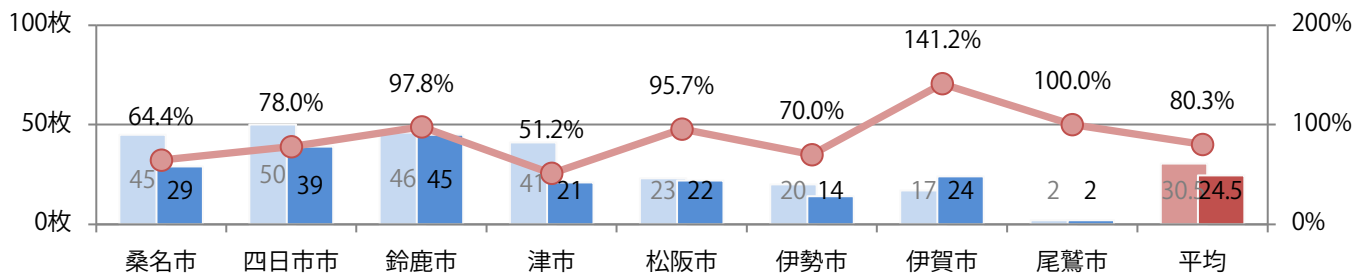

■地区別折込枚数・前年比

□ 2019年 □ 2020年 ○ 前年比