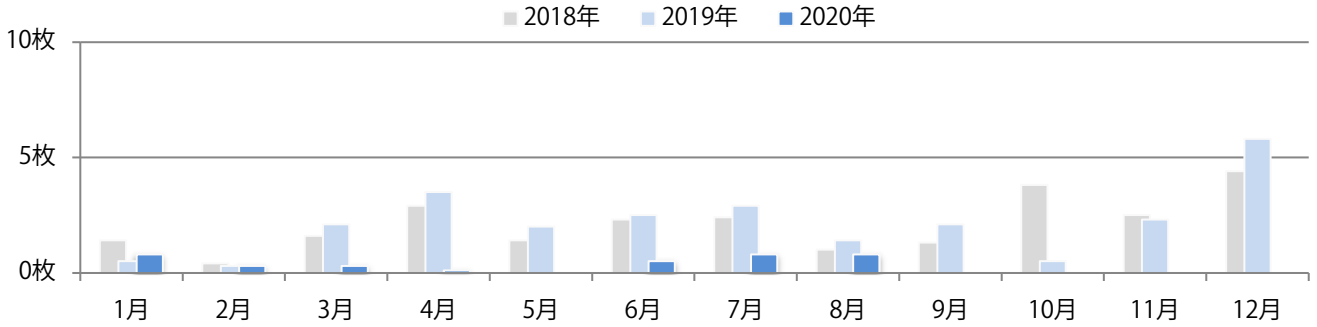

■ 地区別折込枚数・前年比

■ 曜日別構成比 (%)

■ サイズ別構成比 (%)

■ 色数別構成比 (%)

各地区で増減はあったが、平均では前年と変わらず。土曜が最も多い。
B4未満のサイズが増えた。両面フルカラーは78%。

■ 月別折込枚数（県内8地区平均）

■ 年間最多枚数 ■ 年間最少枚数

	1月	2月	3月	4月	5月	6月	7月	8月	9月	10月	11月	12月
2020年	1.5	1.4	1.4	1.3	0.6	0.6	0.5	1.1				
2019年	3.3	1.6	2.1	3.9	1.5	0.6	2.1	1.1	1.5	1.4	3.3	2.4
2018年	4.3	2.0	3.5	3.5	1.8	0.9	2.3	2.1	1.1	2.4	2.6	4.0

■ 地区別折込枚数・前年比

■ 2019年 ■ 2020年 ● 前年比

■ 曜日別構成比 (%)

■ 日 ■ 月 ■ 火 ■ 水 ■ 木 ■ 金 ■ 土

■ サイズ別構成比 (%)

■ B 1 ■ B 2 ■ B 3 ■ B 4 ■ B 4 未満 ■ 特殊

■ 色数別構成比 (%)

■ 1c/0c ■ 1c/1c ■ 2c/0c ■ 2c/1c ■ 2c/2c ■ 4c/0c ■ 4c/1c ■ 4c/2c ■ 4c/4c

金曜のみの折込となった。B3サイズが増えた。全て両面フルカラー。

■ 月別折込枚数（県内8地区平均）

■ 年間最多枚数 ■ 年間最少枚数

	1月	2月	3月	4月	5月	6月	7月	8月	9月	10月	11月	12月
2020年	0.8	0.3	0.3	0.1	0.0	0.5	0.8	0.8				
2019年	0.5	0.3	2.1	3.5	2.0	2.5	2.9	1.4	2.1	0.5	2.3	5.8
2018年	1.4	0.4	1.6	2.9	1.4	2.3	2.4	1.0	1.3	3.8	2.5	4.4