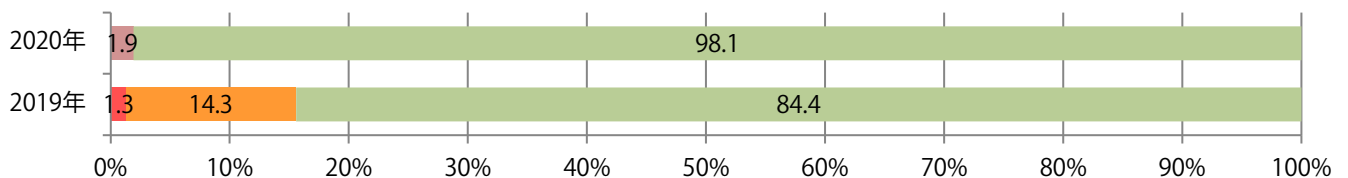

■ 地区別折込枚数・前年比

■ 2019年 ■ 2020年 ● 前年比

■ 曜日別構成比 (%)

■ 日 ■ 月 ■ 火 ■ 水 ■ 木 ■ 金 ■ 土

■ サイズ別構成比 (%)

■ B 1 ■ B 2 ■ B 3 ■ B 4 ■ B 4 未満 ■ 特殊

■ 色数別構成比 (%)

■ 1c/0c ■ 1c/1c ■ 2c/0c ■ 2c/1c ■ 2c/2c ■ 4c/0c ■ 4c/1c ■ 4c/2c ■ 4c/4c

金・土曜の週末に大半が集中。B4以外のサイズが減った。全て両面フルカラー。

■ 月別折込枚数（県内8地区平均）

■ 年間最多枚数 ■ 年間最少枚数

	1月	2月	3月	4月	5月	6月	7月	8月	9月	10月	11月	12月
2020年	28.3	20.8	12.8	5.4	4.6	9.4	13.0	8.3				
2019年	25.5	20.6	21.8	12.5	16.1	21.1	16.1	18.6	18.0	14.9	20.6	12.8
2018年	26.3	20.0	22.6	12.5	13.9	19.0	14.8	13.4	22.0	16.8	21.9	15.9