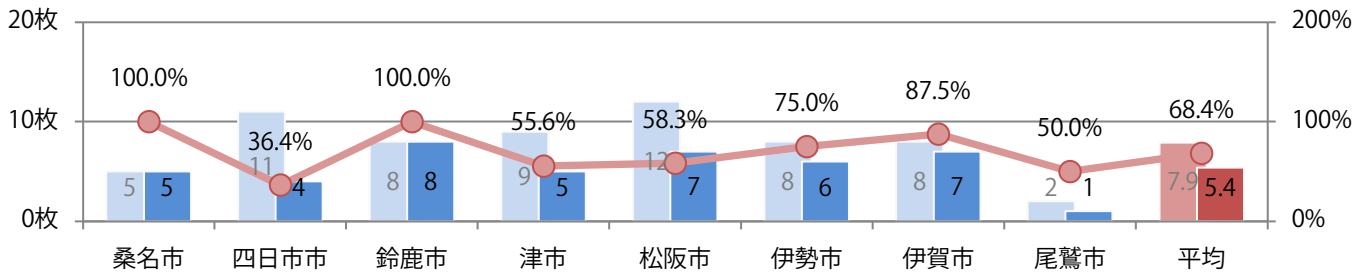

■地区別折込枚数・前年比

■ 2019年 ■ 2020年 ● 前年比