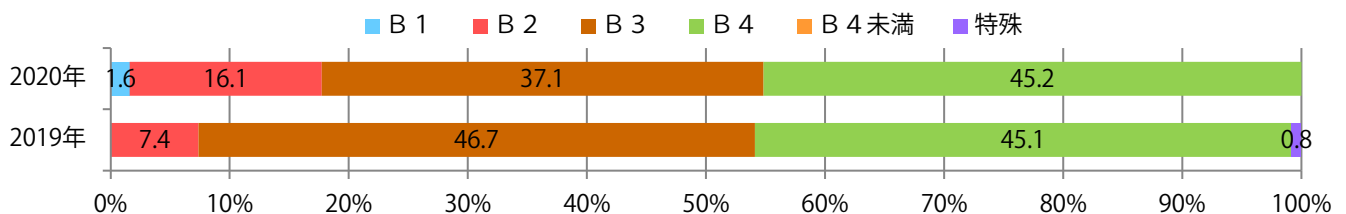

■地区別折込枚数・前年比

■ 2019年 ■ 2020年 ● 前年比

■曜日別構成比 (%)

■ 日 ■ 月 ■ 火 ■ 水 ■ 木 ■ 金 ■ 土

■サイズ別構成比 (%)

■ B 1 ■ B 2 ■ B 3 ■ B 4 ■ B 4未済 ■ 特殊

■色数別構成比 (%)

■ 1c/0c ■ 1c/1c ■ 2c/0c ■ 2c/1c ■ 2c/2c ■ 4c/0c ■ 4c/1c ■ 4c/2c ■ 4c/4c

水曜が最も多く、次いで土曜が多い。B3以上の大きいサイズが55%を占める。
両面フルカラーは82%。

■月別折込枚数（県内8地区平均）

■ 年間最多枚数 □ 年間最少枚数

	1月	2月	3月	4月	5月	6月	7月	8月	9月	10月	11月	12月
2020年	11.8	8.3	9.1	9.0	1.9	7.9	11.5	7.8				
2019年	12.4	10.4	13.0	17.5	16.1	12.8	13.3	15.3	12.1	13.4	15.9	16.1
2018年	13.0	10.8	15.0	17.0	16.9	13.4	14.6	16.0	12.0	14.3	14.0	16.4

■地区別折込枚数・前年比

■曜日別構成比 (%)

■サイズ別構成比 (%)

■色数別構成比 (%)

木・土曜のみの折込となった。全てB4サイズ、両面フルカラー。

■ 月別折込枚数（県内8地区平均）

■ 年間最多枚数 □ 年間最少枚数

	1月	2月	3月	4月	5月	6月	7月	8月	9月	10月	11月	12月
2020年	1.3	0.4	1.9	0.8	0.3	1.3	1.5	0.9				
2019年	1.4	1.6	3.1	3.1	2.1	2.5	3.0	2.5	2.5	3.3	2.9	5.9
2018年	1.9	0.6	2.0	2.3	1.3	2.4	2.5	1.3	1.3	2.0	2.6	4.9