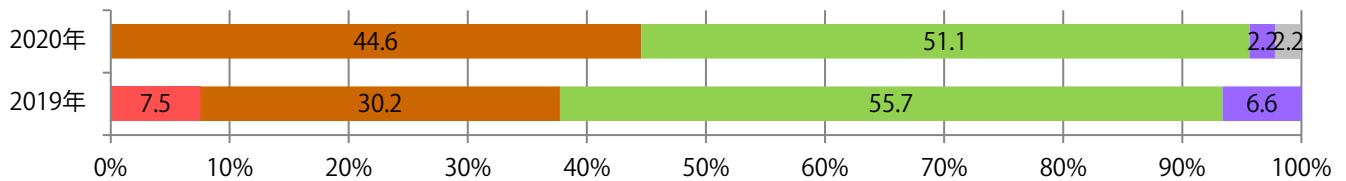

■ 地区別折込枚数・前年比

■ 2019年 ■ 2020年 ● 前年比

■ 曜日別構成比 (%)

■ 日 ■ 月 ■ 火 ■ 水 ■ 木 ■ 金 ■ 土

■ サイズ別構成比 (%)

■ B 1 ■ B 2 ■ B 3 ■ B 4 ■ B 4 未満 ■ 特殊

■ 色数別構成比 (%)

■ 1c/0c ■ 1c/1c ■ 2c/0c ■ 2c/1c ■ 2c/2c ■ 4c/0c ■ 4c/1c ■ 4c/2c ■ 4c/4c

火・水曜に大半が集中。B3サイズが67%に上る。ほとんどが両面フルカラー。

■ 月別折込枚数（県内8地区平均）

■ 年間最多枚数 ■ 年間最少枚数

	1月	2月	3月	4月	5月	6月	7月	8月	9月	10月	11月	12月
2020年	14.8	13.4	8.6	4.4	2.4	9.9	14.3	11.5				
2019年	16.1	15.9	15.5	14.4	15.1	14.0	14.6	13.3	14.6	14.5	14.0	17.9
2018年	18.6	16.9	17.4	17.6	17.0	17.8	17.3	16.9	16.9	17.5	15.8	20.5