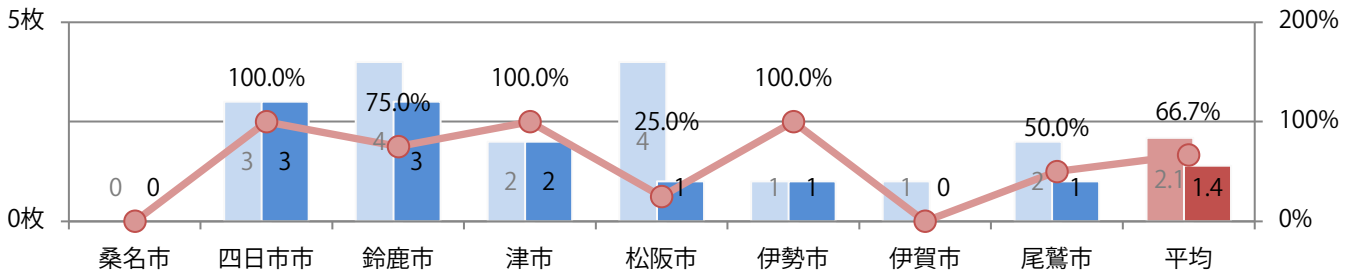

■地区別折込枚数・前年比

□ 2019年 □ 2020年 ○ 前年比