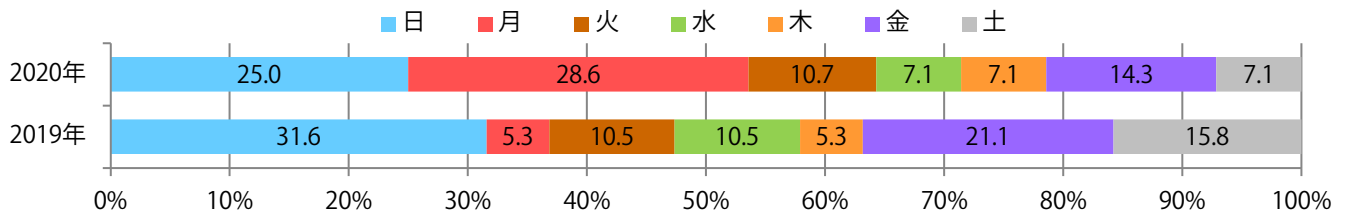

前年比46%増。日・月曜に54%が集中。全てB4以下のサイズとなった。
両面フルカラーは75%。

月別折込枚数（県内8地区平均）

年間最多枚数 年間最少枚数

	1月	2月	3月	4月	5月	6月	7月	8月	9月	10月	11月	12月
2020年	15.0	21.5	21.1	6.9	5.4	13.6	14.8	3.5				
2019年	17.3	26.1	25.4	9.0	7.6	20.8	17.1	2.4	8.5	7.5	14.9	7.8
2018年	18.0	28.0	31.6	14.3	10.3	20.4	19.5	4.8	9.0	10.8	14.9	10.6

地区別折込枚数・前年比

曜日別構成比 (%)

サイズ別構成比 (%)

色数別構成比 (%)