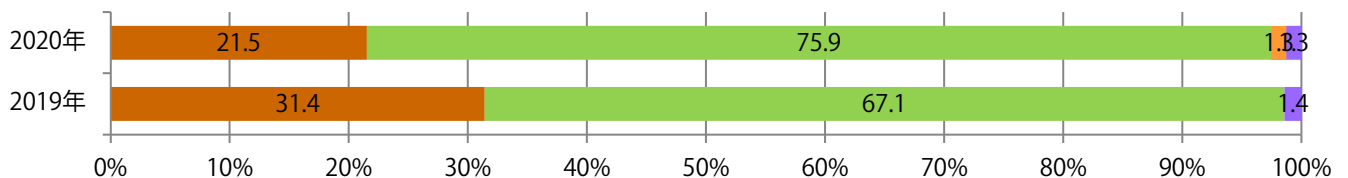

■地区別折込枚数・前年比

□ 2019年 □ 2020年 ○ 前年比

■曜日別構成比 (%)

■ 日 ■ 月 ■ 火 ■ 水 ■ 木 ■ 金 ■ 土

■サイズ別構成比 (%)

■ B 1 ■ B 2 ■ B 3 ■ B 4 ■ B 4 未満 ■ 特殊

■色数別構成比 (%)

■ 1c/0c ■ 1c/1c ■ 2c/0c ■ 2c/1c ■ 2c/2c ■ 4c/0c ■ 4c/1c ■ 4c/2c ■ 4c/4c