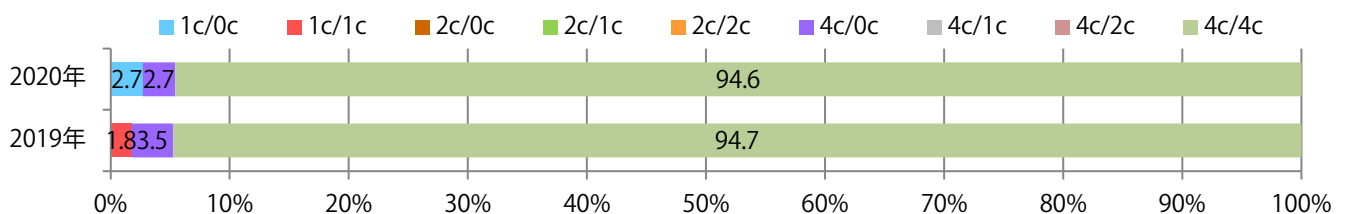

■ 地区別折込枚数・前年比

■ 曜日別構成比 (%)

■ サイズ別構成比 (%)

■ 色数別構成比 (%)

金曜が最も多く、半数を超える。B4以下のサイズが減った。ほとんどが両面フルカラー。

■ 月別折込枚数（県内8地区平均）

■ 年間最多枚数 ■ 年間最少枚数

	1月	2月	3月	4月	5月	6月	7月	8月	9月	10月	11月	12月
2020年	7.3	5.5	8.5	5.3	1.8	2.9	8.5	4.6				
2019年	6.5	5.9	11.5	9.6	5.9	6.4	8.4	7.1	6.9	6.4	11.1	9.8
2018年	6.6	4.3	11.5	9.4	3.9	6.9	9.4	6.9	6.1	6.8	13.6	11.1

■ 地区別折込枚数・前年比

■ 曜日別構成比 (%)

■ サイズ別構成比 (%)

■ 色数別構成比 (%)

各地区で増減はあったが、平均では前年と変わらず。土曜が最も多い。
B4未満のサイズが増えた。両面フルカラーは78%。

■ 月別折込枚数（県内8地区平均）

■ 年間最多枚数 ■ 年間最少枚数

	1月	2月	3月	4月	5月	6月	7月	8月	9月	10月	11月	12月
2020年	1.5	1.4	1.4	1.3	0.6	0.6	0.5	1.1				
2019年	3.3	1.6	2.1	3.9	1.5	0.6	2.1	1.1	1.5	1.4	3.3	2.4
2018年	4.3	2.0	3.5	3.5	1.8	0.9	2.3	2.1	1.1	2.4	2.6	4.0

■ 地区別折込枚数・前年比

■ 2019年 ■ 2020年 ● 前年比

■ 曜日別構成比 (%)

■ 日 ■ 月 ■ 火 ■ 水 ■ 木 ■ 金 ■ 土

■ サイズ別構成比 (%)

■ B 1 ■ B 2 ■ B 3 ■ B 4 ■ B 4 未満 ■ 特殊

■ 色数別構成比 (%)

■ 1c/0c ■ 1c/1c ■ 2c/0c ■ 2c/1c ■ 2c/2c ■ 4c/0c ■ 4c/1c ■ 4c/2c ■ 4c/4c