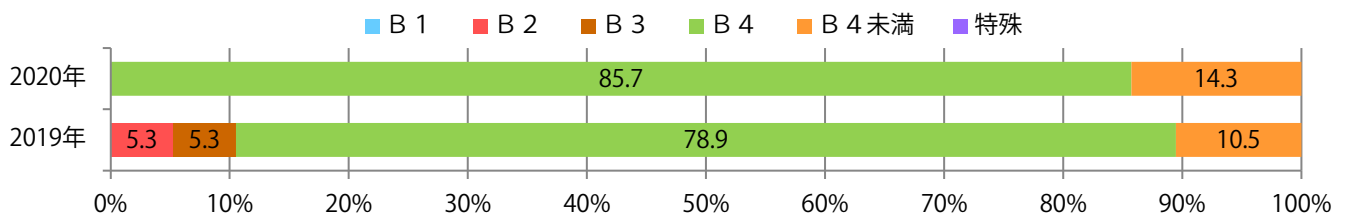

サイズ別構成比 (%)