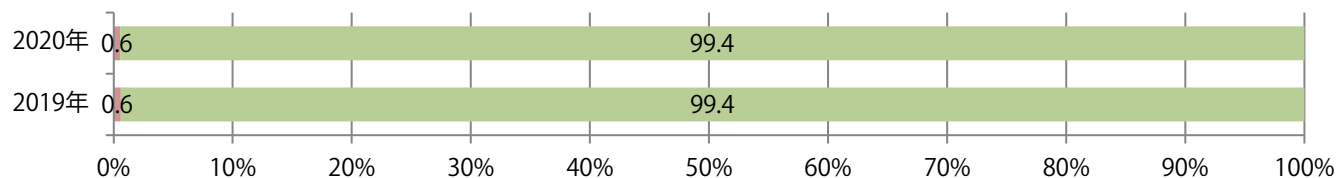

■ 地区別折込枚数・前年比

■ 2019年 ■ 2020年 ● 前年比

■ 曜日別構成比 (%)

■ 日 ■ 月 ■ 火 ■ 水 ■ 木 ■ 金 ■ 土

■ サイズ別構成比 (%)

■ B 1 ■ B 2 ■ B 3 ■ B 4 ■ B 4未満 ■ 特殊

■ 色数別構成比 (%)

■ 1c/0c ■ 1c/1c ■ 2c/0c ■ 2c/1c ■ 2c/2c ■ 4c/0c ■ 4c/1c ■ 4c/2c ■ 4c/4c

前年比36%増。金曜が最も多い。B4サイズが増えた。
両面フルカラーに次いで多いのは、フルカラー／2色の27%。

■月別折込枚数（県内8地区平均）

年間最多枚数 年間最少枚数

	1月	2月	3月	4月	5月	6月	7月	8月	9月	10月	11月	12月
2020年	1.6	1.8	0.8	0.3	0.3	1.5	2.1	1.9				
2019年	1.4	1.3	1.6	1.6	1.1	2.1	1.9	1.4	2.0	2.0	2.0	2.4
2018年	2.6	1.5	2.5	1.4	2.0	1.9	1.4	1.3	1.3	1.1	1.6	1.3