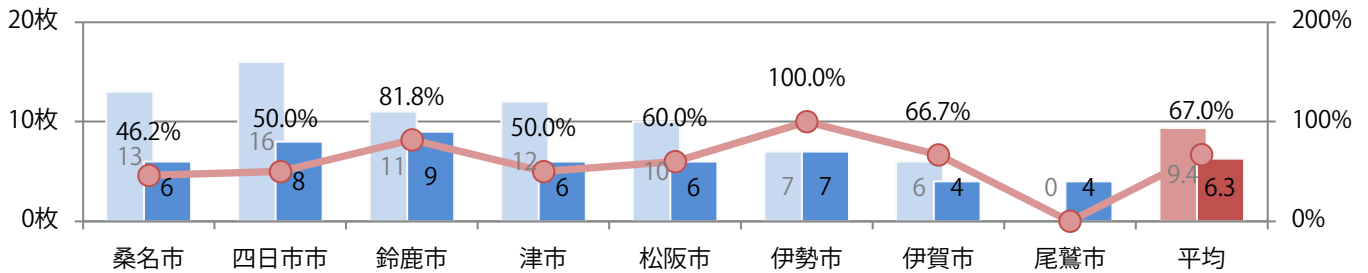

■ 地区別折込枚数・前年比

■ 曜日別構成比 (%)

■ サイズ別構成比 (%)

■ 色数別構成比 (%)

木曜が最も多く、次いで金・水曜の順に多い。B4以下のサイズが減った。
両面フルカラーは85%を占める。

■ 月別折込枚数（県内8地区平均）

■ 年間最多枚数 ■ 年間最少枚数

	1月	2月	3月	4月	5月	6月	7月	8月	9月	10月	11月	12月
2020年	25.5	21.5	19.4	13.5	10.5	19.3	17.4	8.4				
2019年	28.8	20.8	33.4	29.0	29.5	23.0	20.9	14.8	20.8	25.3	25.9	25.8
2018年	27.4	22.6	35.0	31.1	31.0	29.4	21.3	20.6	19.5	31.4	33.1	29.1

■ 地区別折込枚数・前年比

■ 曜日別構成比 (%)

■ サイズ別構成比 (%)

■ 色数別構成比 (%)

金・土曜の週末に78%が集中。ほとんどがB4サイズで他はB3のみ。両面フルカラーは86%。

■ 月別折込枚数（県内8地区平均）

■ 年間最多枚数 ■ 年間最少枚数

	1月	2月	3月	4月	5月	6月	7月	8月	9月	10月	11月	12月
2020年	10.8	9.5	5.9	4.6	2.4	6.6	7.9	6.3				
2019年	12.9	8.8	12.5	11.9	8.3	8.8	11.6	9.4	10.0	6.9	11.9	9.5
2018年	13.6	7.6	13.8	12.0	6.5	11.0	12.3	9.8	10.9	10.1	11.3	14.3

■ 地区別折込枚数・前年比

■ 2019年 ■ 2020年 ● 前年比

■ 曜日別構成比 (%)

■ 日 ■ 月 ■ 火 ■ 水 ■ 木 ■ 金 ■ 土

■ サイズ別構成比 (%)

■ B 1 ■ B 2 ■ B 3 ■ B 4 ■ B 4未満 ■ 特殊

■ 色数別構成比 (%)

■ 1c/0c ■ 1c/1c ■ 2c/0c ■ 2c/1c ■ 2c/2c ■ 4c/0c ■ 4c/1c ■ 4c/2c ■ 4c/4c