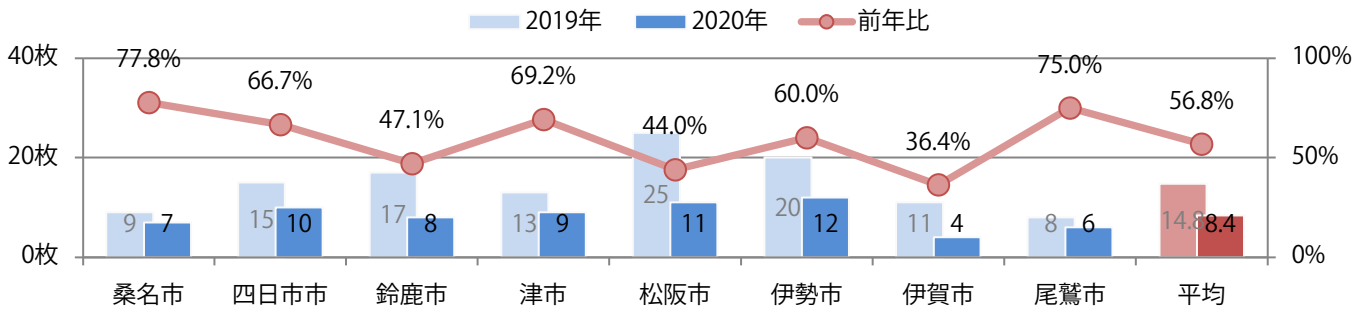

木～土曜の週後半に大半が集中。全てB4以下のサイズとなった。両面フルカラーは83%。

■ 月別折込枚数（県内8地区平均）

□ 年間最多枚数 □ 年間最少枚数

	1月	2月	3月	4月	5月	6月	7月	8月	9月	10月	11月	12月
2020年	6.9	5.9	8.0	4.1	5.8	7.0	6.8	6.8				
2019年	7.5	6.1	10.6	8.8	6.9	7.4	9.3	7.8	8.4	7.4	10.6	14.5
2018年	8.1	9.0	11.4	9.4	7.5	8.8	10.4	7.1	7.1	8.1	12.5	17.5

■ 地区別折込枚数・前年比

■ 曜日別構成比 (%)

■ サイズ別構成比 (%)

■ 色数別構成比 (%)

木曜が最も多く、次いで金・水曜の順に多い。B4以下のサイズが減った。
両面フルカラーは85%を占める。

■ 月別折込枚数（県内8地区平均）

■ 年間最多枚数 ■ 年間最少枚数

	1月	2月	3月	4月	5月	6月	7月	8月	9月	10月	11月	12月
2020年	25.5	21.5	19.4	13.5	10.5	19.3	17.4	8.4				
2019年	28.8	20.8	33.4	29.0	29.5	23.0	20.9	14.8	20.8	25.3	25.9	25.8
2018年	27.4	22.6	35.0	31.1	31.0	29.4	21.3	20.6	19.5	31.4	33.1	29.1

■ 地区別折込枚数・前年比

■ 曜日別構成比 (%)

■ サイズ別構成比 (%)

■ 色数別構成比 (%)

金・土曜の週末に78%が集中。ほとんどがB4サイズで他はB3のみ。両面フルカラーは86%。

■ 月別折込枚数（県内8地区平均）

■ 年間最多枚数 ■ 年間最少枚数

	1月	2月	3月	4月	5月	6月	7月	8月	9月	10月	11月	12月
2020年	10.8	9.5	5.9	4.6	2.4	6.6	7.9	6.3				
2019年	12.9	8.8	12.5	11.9	8.3	8.8	11.6	9.4	10.0	6.9	11.9	9.5
2018年	13.6	7.6	13.8	12.0	6.5	11.0	12.3	9.8	10.9	10.1	11.3	14.3