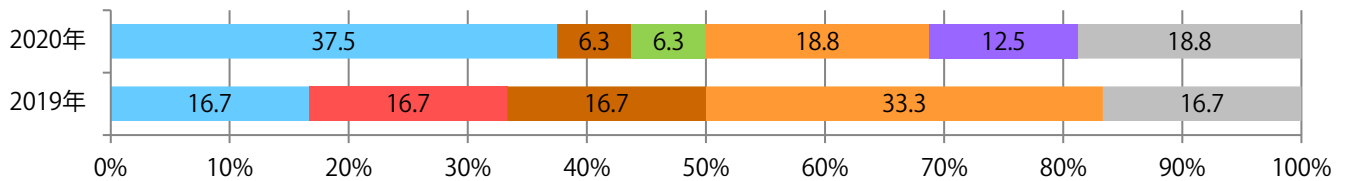

■曜日別構成比 (%)

■ 日 ■ 月 ■ 火 ■ 水 ■ 木 ■ 金 ■ 土