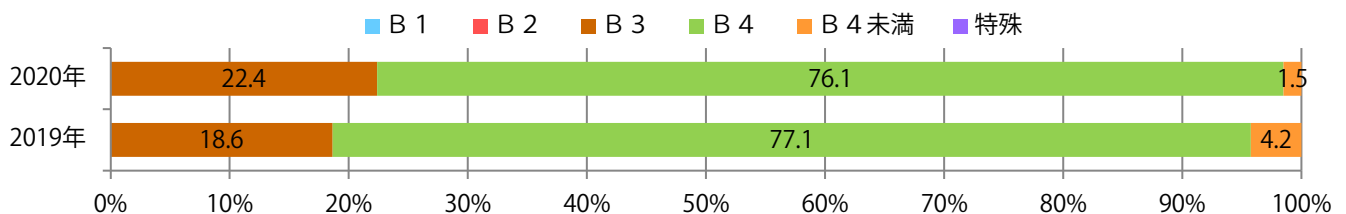

木～土曜の週後半に大半が集中。全てB4以下のサイズとなった。両面フルカラーは83%。

■ 月別折込枚数（県内8地区平均）

□ 年間最多枚数 □ 年間最少枚数

	1月	2月	3月	4月	5月	6月	7月	8月	9月	10月	11月	12月
2020年	6.9	5.9	8.0	4.1	5.8	7.0	6.8	6.8				
2019年	7.5	6.1	10.6	8.8	6.9	7.4	9.3	7.8	8.4	7.4	10.6	14.5
2018年	8.1	9.0	11.4	9.4	7.5	8.8	10.4	7.1	7.1	8.1	12.5	17.5

■ 地区別折込枚数・前年比

■ 曜日別構成比 (%)

■ サイズ別構成比 (%)

■ 色数別構成比 (%)

木曜が最も多く、次いで金・水曜の順に多い。B4以下のサイズが減った。
両面フルカラーは85%を占める。

■ 月別折込枚数（県内8地区平均）

■ 年間最多枚数 ■ 年間最少枚数

	1月	2月	3月	4月	5月	6月	7月	8月	9月	10月	11月	12月
2020年	25.5	21.5	19.4	13.5	10.5	19.3	17.4	8.4				
2019年	28.8	20.8	33.4	29.0	29.5	23.0	20.9	14.8	20.8	25.3	25.9	25.8
2018年	27.4	22.6	35.0	31.1	31.0	29.4	21.3	20.6	19.5	31.4	33.1	29.1

■ 地区別折込枚数・前年比

■ 曜日別構成比 (%)

■ サイズ別構成比 (%)

■ 色数別構成比 (%)

金・土曜の週末に78%が集中。ほとんどがB4サイズで他はB3のみ。両面フルカラーは86%。

■ 月別折込枚数（県内8地区平均）

■ 年間最多枚数 ■ 年間最少枚数

	1月	2月	3月	4月	5月	6月	7月	8月	9月	10月	11月	12月
2020年	10.8	9.5	5.9	4.6	2.4	6.6	7.9	6.3				
2019年	12.9	8.8	12.5	11.9	8.3	8.8	11.6	9.4	10.0	6.9	11.9	9.5
2018年	13.6	7.6	13.8	12.0	6.5	11.0	12.3	9.8	10.9	10.1	11.3	14.3