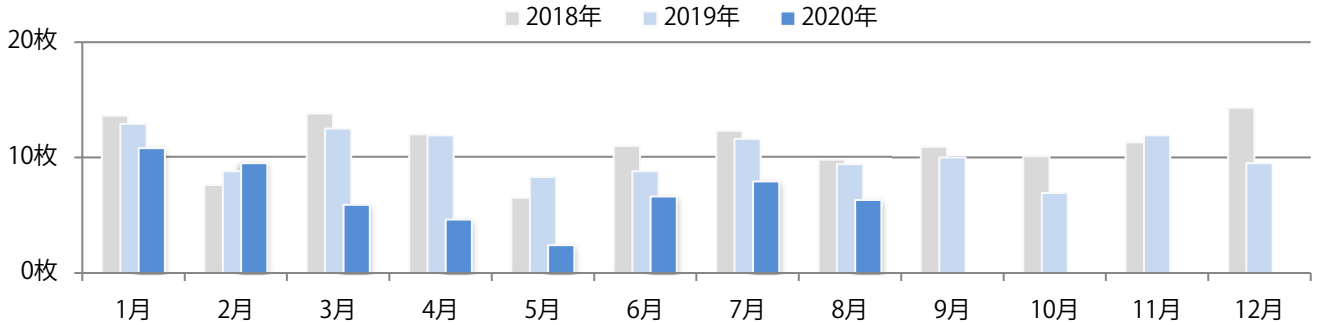

■ 地区別折込枚数・前年比

■ 曜日別構成比 (%)

■ サイズ別構成比 (%)

■ 色数別構成比 (%)

木曜が最も多く、次いで金・水曜の順に多い。B4以下のサイズが減った。
両面フルカラーは85%を占める。

■ 月別折込枚数（県内8地区平均）

■ 年間最多枚数 ■ 年間最少枚数

	1月	2月	3月	4月	5月	6月	7月	8月	9月	10月	11月	12月
2020年	25.5	21.5	19.4	13.5	10.5	19.3	17.4	8.4				
2019年	28.8	20.8	33.4	29.0	29.5	23.0	20.9	14.8	20.8	25.3	25.9	25.8
2018年	27.4	22.6	35.0	31.1	31.0	29.4	21.3	20.6	19.5	31.4	33.1	29.1

■ 地区別折込枚数・前年比

■ 曜日別構成比 (%)

■ サイズ別構成比 (%)

■ 色数別構成比 (%)

金・土曜の週末に78%が集中。ほとんどがB4サイズで他はB3のみ。両面フルカラーは86%。

■ 月別折込枚数（県内8地区平均）

■ 年間最多枚数 ■ 年間最少枚数

	1月	2月	3月	4月	5月	6月	7月	8月	9月	10月	11月	12月
2020年	10.8	9.5	5.9	4.6	2.4	6.6	7.9	6.3				
2019年	12.9	8.8	12.5	11.9	8.3	8.8	11.6	9.4	10.0	6.9	11.9	9.5
2018年	13.6	7.6	13.8	12.0	6.5	11.0	12.3	9.8	10.9	10.1	11.3	14.3

■ 地区別折込枚数・前年比

■ 2019年 ■ 2020年 ● 前年比

■ 曜日別構成比 (%)

■ 日 ■ 月 ■ 火 ■ 水 ■ 木 ■ 金 ■ 土

■ サイズ別構成比 (%)

■ B 1 ■ B 2 ■ B 3 ■ B 4 ■ B 4未満 ■ 特殊

■ 色数別構成比 (%)

■ 1c/0c ■ 1c/1c ■ 2c/0c ■ 2c/1c ■ 2c/2c ■ 4c/0c ■ 4c/1c ■ 4c/2c ■ 4c/4c