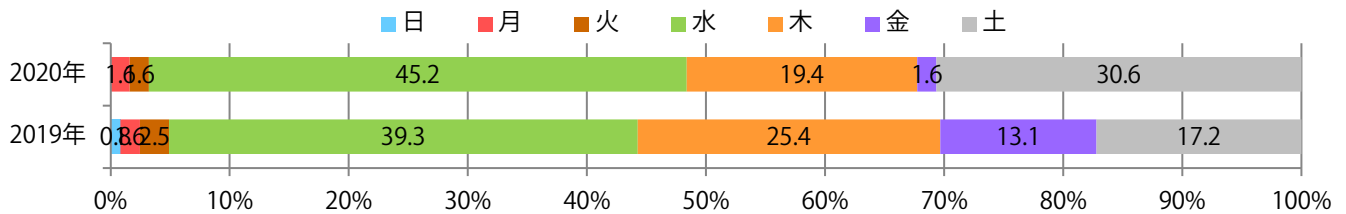

■地区別折込枚数・前年比

■ 2019年 ■ 2020年 ● 前年比

■曜日別構成比 (%)

■ 日 ■ 月 ■ 火 ■ 水 ■ 木 ■ 金 ■ 土

■サイズ別構成比 (%)

■ B 1 ■ B 2 ■ B 3 ■ B 4 ■ B 4未済 ■ 特殊

■色数別構成比 (%)

■ 1c/0c ■ 1c/1c ■ 2c/0c ■ 2c/1c ■ 2c/2c ■ 4c/0c ■ 4c/1c ■ 4c/2c ■ 4c/4c

水曜が最も多く、次いで土曜が多い。B3以上の大きいサイズが55%を占める。
両面フルカラーは82%。

■月別折込枚数（県内8地区平均）

■ 年間最多枚数 □ 年間最少枚数

	1月	2月	3月	4月	5月	6月	7月	8月	9月	10月	11月	12月
2020年	11.8	8.3	9.1	9.0	1.9	7.9	11.5	7.8				
2019年	12.4	10.4	13.0	17.5	16.1	12.8	13.3	15.3	12.1	13.4	15.9	16.1
2018年	13.0	10.8	15.0	17.0	16.9	13.4	14.6	16.0	12.0	14.3	14.0	16.4

■地区別折込枚数・前年比

■曜日別構成比 (%)

■サイズ別構成比 (%)

■色数別構成比 (%)

木・土曜のみの折込となった。全てB4サイズ、両面フルカラー。

■ 月別折込枚数（県内8地区平均）

■ 年間最多枚数 □ 年間最少枚数

	1月	2月	3月	4月	5月	6月	7月	8月	9月	10月	11月	12月
2020年	1.3	0.4	1.9	0.8	0.3	1.3	1.5	0.9				
2019年	1.4	1.6	3.1	3.1	2.1	2.5	3.0	2.5	2.5	3.3	2.9	5.9
2018年	1.9	0.6	2.0	2.3	1.3	2.4	2.5	1.3	1.3	2.0	2.6	4.9