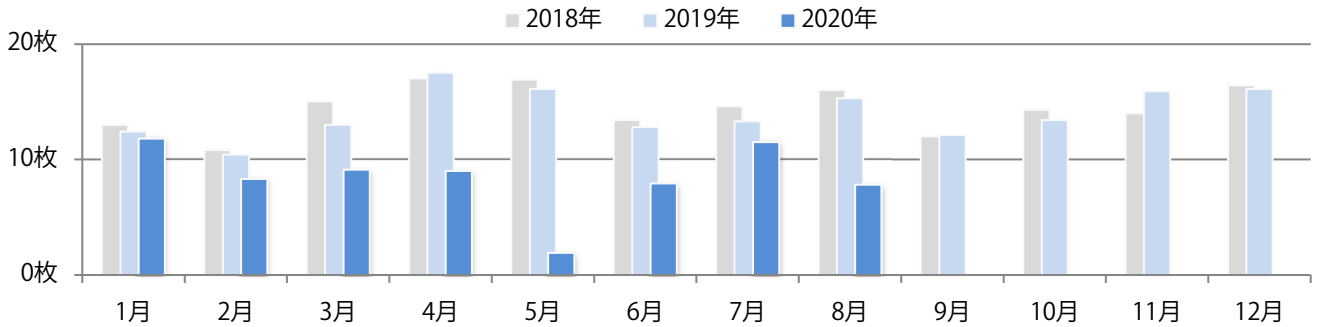

土曜が最も多く、次いで火・木曜の順に多い。B3以上の大きいサイズが減った。
両面フルカラーは77%を占める。

■月別折込枚数（県内8地区平均）

■ 年間最多枚数 □ 年間最少枚数

	1月	2月	3月	4月	5月	6月	7月	8月	9月	10月	11月	12月
2020年	50.3	54.8	50.4	34.5	10.9	30.1	42.1	40.1				
2019年	56.0	57.0	59.5	53.4	55.8	53.6	58.0	60.4	56.6	58.4	54.1	63.9
2018年	56.8	54.0	60.4	56.3	59.4	56.6	59.9	57.8	54.5	54.5	54.1	64.5

■地区別折込枚数・前年比

■ 2019年 ■ 2020年 ● 前年比

■曜日別構成比 (%)

■ 日 ■ 月 ■ 火 ■ 水 ■ 木 ■ 金 ■ 土

■サイズ別構成比 (%)

■ B 1 ■ B 2 ■ B 3 ■ B 4 ■ B 4未済 ■ 特殊

■色数別構成比 (%)

■ 1c/0c ■ 1c/1c ■ 2c/0c ■ 2c/1c ■ 2c/2c ■ 4c/0c ■ 4c/1c ■ 4c/2c ■ 4c/4c

水曜が最も多く、次いで土曜が多い。B3以上の大きいサイズが55%を占める。
両面フルカラーは82%。

■月別折込枚数（県内8地区平均）

■ 年間最多枚数 □ 年間最少枚数

	1月	2月	3月	4月	5月	6月	7月	8月	9月	10月	11月	12月
2020年	11.8	8.3	9.1	9.0	1.9	7.9	11.5	7.8				
2019年	12.4	10.4	13.0	17.5	16.1	12.8	13.3	15.3	12.1	13.4	15.9	16.1
2018年	13.0	10.8	15.0	17.0	16.9	13.4	14.6	16.0	12.0	14.3	14.0	16.4