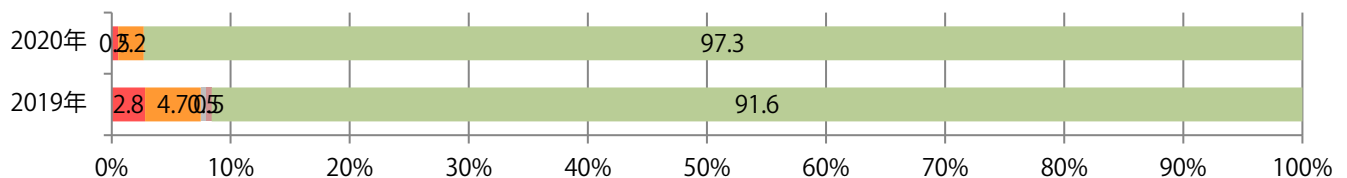

土曜に大半が集中。B3サイズが43%を占める。ほとんどが両面フルカラー。

■ 月別折込枚数（県内8地区平均）

■ 年間最多枚数 ■ 年間最少枚数

	1月	2月	3月	4月	5月	6月	7月	8月	9月	10月	11月	12月
2020年	26.3	28.0	29.9	7.5	4.5	19.6	22.0	23.1				
2019年	27.8	21.4	30.3	21.9	18.6	23.4	22.0	26.8	22.6	16.1	27.9	28.8
2018年	27.8	21.8	36.1	18.0	17.4	22.0	20.0	22.8	24.9	22.3	24.0	28.6

■ 地区別折込枚数・前年比

■ 2019年 ■ 2020年 ● 前年比

■ 曜日別構成比 (%)

■ 日 ■ 月 ■ 火 ■ 水 ■ 木 ■ 金 ■ 土

■ サイズ別構成比 (%)

■ B 1 ■ B 2 ■ B 3 ■ B 4 ■ B 4 未満 ■ 特殊

■ 色数別構成比 (%)

■ 1c/0c ■ 1c/1c ■ 2c/0c ■ 2c/1c ■ 2c/2c ■ 4c/0c ■ 4c/1c ■ 4c/2c ■ 4c/4c

火・水曜に大半が集中。B3サイズが67%に上る。ほとんどが両面フルカラー。

■ 月別折込枚数（県内8地区平均）

■ 年間最多枚数 ■ 年間最少枚数

	1月	2月	3月	4月	5月	6月	7月	8月	9月	10月	11月	12月
2020年	14.8	13.4	8.6	4.4	2.4	9.9	14.3	11.5				
2019年	16.1	15.9	15.5	14.4	15.1	14.0	14.6	13.3	14.6	14.5	14.0	17.9
2018年	18.6	16.9	17.4	17.6	17.0	17.8	17.3	16.9	16.9	17.5	15.8	20.5