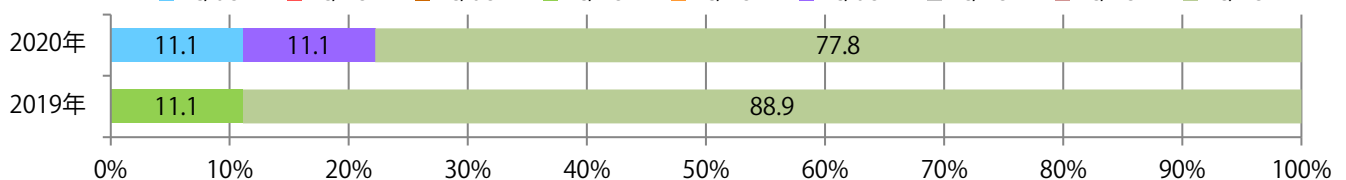

■ 地区別折込枚数・前年比

■ 曜日別構成比 (%)

■ サイズ別構成比 (%)

■ 色数別構成比 (%)

各地区で増減はあったが、平均では前年と変わらず。土曜が最も多い。
B4未満のサイズが増えた。両面フルカラーは78%。

■ 月別折込枚数（県内8地区平均）

■ 年間最多枚数 ■ 年間最少枚数

	1月	2月	3月	4月	5月	6月	7月	8月	9月	10月	11月	12月
2020年	1.5	1.4	1.4	1.3	0.6	0.6	0.5	1.1				
2019年	3.3	1.6	2.1	3.9	1.5	0.6	2.1	1.1	1.5	1.4	3.3	2.4
2018年	4.3	2.0	3.5	3.5	1.8	0.9	2.3	2.1	1.1	2.4	2.6	4.0

■ 地区別折込枚数・前年比

■ 2019年 ■ 2020年 ● 前年比

■ 曜日別構成比 (%)

■ 日 ■ 月 ■ 火 ■ 水 ■ 木 ■ 金 ■ 土

■ サイズ別構成比 (%)

■ B 1 ■ B 2 ■ B 3 ■ B 4 ■ B 4 未満 ■ 特殊

■ 色数別構成比 (%)

■ 1c/0c ■ 1c/1c ■ 2c/0c ■ 2c/1c ■ 2c/2c ■ 4c/0c ■ 4c/1c ■ 4c/2c ■ 4c/4c

金曜のみの折込となった。B3サイズが増えた。全て両面フルカラー。

■ 月別折込枚数（県内8地区平均）

■ 年間最多枚数 ■ 年間最少枚数

	1月	2月	3月	4月	5月	6月	7月	8月	9月	10月	11月	12月
2020年	0.8	0.3	0.3	0.1	0.0	0.5	0.8	0.8				
2019年	0.5	0.3	2.1	3.5	2.0	2.5	2.9	1.4	2.1	0.5	2.3	5.8
2018年	1.4	0.4	1.6	2.9	1.4	2.3	2.4	1.0	1.3	3.8	2.5	4.4