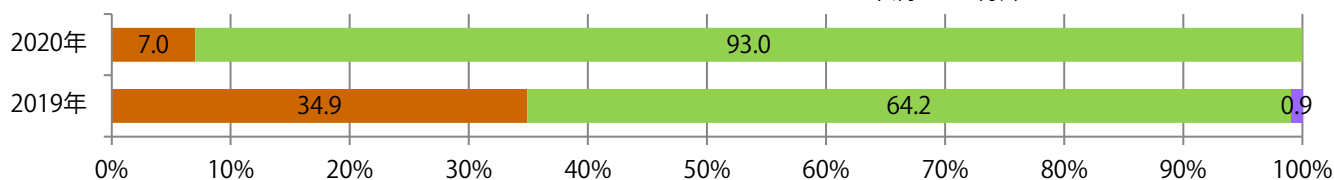

■地区別折込枚数・前年比

■ 2019年 ■ 2020年 ● 前年比

■曜日別構成比 (%)

■ 日 ■ 月 ■ 火 ■ 水 ■ 木 ■ 金 ■ 土

■サイズ別構成比 (%)

■ B 1 ■ B 2 ■ B 3 ■ B 4 ■ B 4未満 ■ 特殊

■色数別構成比 (%)

■ 1c/0c ■ 1c/1c ■ 2c/0c ■ 2c/1c ■ 2c/2c ■ 4c/0c ■ 4c/1c ■ 4c/2c ■ 4c/4c