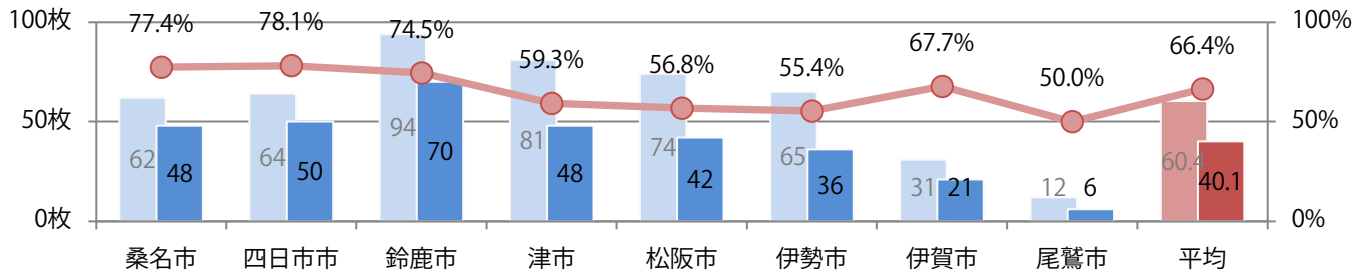

■地区別折込枚数・前年比

■ 2019年 ■ 2020年 ● 前年比

■曜日別構成比 (%)

■ 日 ■ 月 ■ 火 ■ 水 ■ 木 ■ 金 ■ 土

■サイズ別構成比 (%)

■ B 1 ■ B 2 ■ B 3 ■ B 4 ■ B 4未済 ■ 特殊

■色数別構成比 (%)

■ 1c/0c ■ 1c/1c ■ 2c/0c ■ 2c/1c ■ 2c/2c ■ 4c/0c ■ 4c/1c ■ 4c/2c ■ 4c/4c

土曜が最も多く、次いで火・木曜の順に多い。B3以上の大きいサイズが減った。
両面フルカラーは77%を占める。

■月別折込枚数（県内8地区平均）

■ 年間最多枚数 □ 年間最少枚数

	1月	2月	3月	4月	5月	6月	7月	8月	9月	10月	11月	12月
2020年	50.3	54.8	50.4	34.5	10.9	30.1	42.1	40.1				
2019年	56.0	57.0	59.5	53.4	55.8	53.6	58.0	60.4	56.6	58.4	54.1	63.9
2018年	56.8	54.0	60.4	56.3	59.4	56.6	59.9	57.8	54.5	54.5	54.1	64.5

水曜が最も多く、次いで土曜が多い。B3以上の大きいサイズが55%を占める。
両面フルカラーは82%。

■月別折込枚数（県内8地区平均）

■ 年間最多枚数 □ 年間最少枚数

	1月	2月	3月	4月	5月	6月	7月	8月	9月	10月	11月	12月
2020年	11.8	8.3	9.1	9.0	1.9	7.9	11.5	7.8				
2019年	12.4	10.4	13.0	17.5	16.1	12.8	13.3	15.3	12.1	13.4	15.9	16.1
2018年	13.0	10.8	15.0	17.0	16.9	13.4	14.6	16.0	12.0	14.3	14.0	16.4