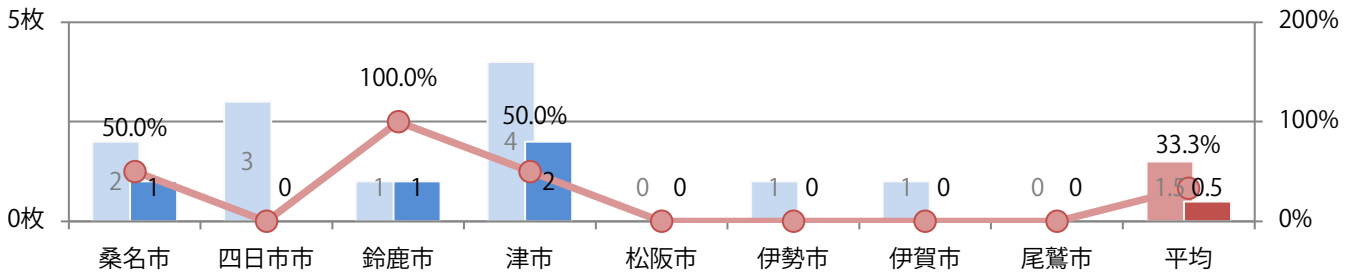

■地区別折込枚数・前年比

■ 2019年 ■ 2020年 ● 前年比