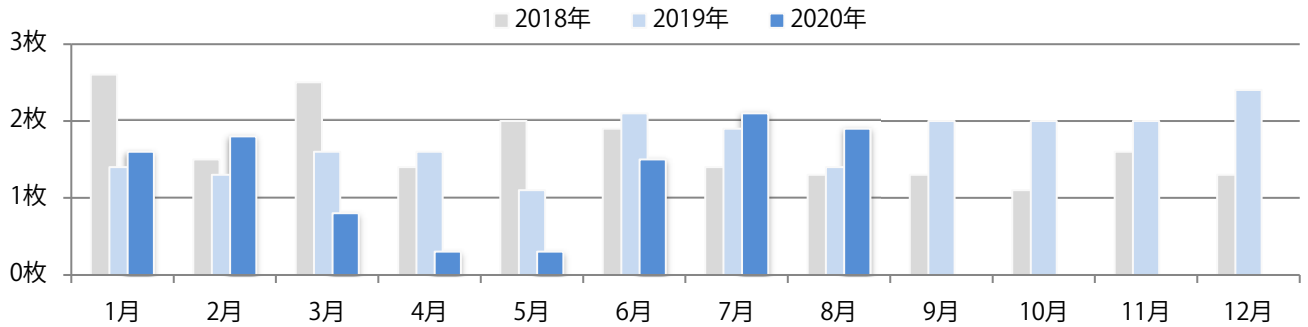

■ 地区別折込枚数・前年比

■ 曜日別構成比 (%)

■ サイズ別構成比 (%)

■ 色数別構成比 (%)

前年比9%増。月曜が最も多い。B3・B4未満のサイズが増えた。
ほとんどが両面フルカラーで、他はフルカラー/2色のみ。

■ 月別折込枚数（県内8地区平均）

■ 年間最多枚数 ■ 年間最少枚数

	1月	2月	3月	4月	5月	6月	7月	8月	9月	10月	11月	12月
2020年	24.6	26.9	24.3	22.1	21.3	22.1	23.4	22.6				
2019年	35.5	31.3	23.8	35.4	28.0	33.4	23.9	20.8	20.4	21.8	30.3	21.6
2018年	34.9	23.9	22.4	28.1	22.8	21.5	27.9	19.8	22.9	27.1	30.0	23.3

■ 地区別折込枚数・前年比

■ 2019年 ■ 2020年 ● 前年比

■ 曜日別構成比 (%)

■ 日 ■ 月 ■ 火 ■ 水 ■ 木 ■ 金 ■ 土

■ サイズ別構成比 (%)

■ B 1 ■ B 2 ■ B 3 ■ B 4 ■ B 4未満 ■ 特殊

■ 色数別構成比 (%)

■ 1c/0c ■ 1c/1c ■ 2c/0c ■ 2c/1c ■ 2c/2c ■ 4c/0c ■ 4c/1c ■ 4c/2c ■ 4c/4c

前年比36%増。金曜が最も多い。B4サイズが増えた。
両面フルカラーに次いで多いのは、フルカラー／2色の27%。

■月別折込枚数（県内8地区平均）

年間最多枚数 年間最少枚数

	1月	2月	3月	4月	5月	6月	7月	8月	9月	10月	11月	12月
2020年	1.6	1.8	0.8	0.3	0.3	1.5	2.1	1.9				
2019年	1.4	1.3	1.6	1.6	1.1	2.1	1.9	1.4	2.0	2.0	2.0	2.4
2018年	2.6	1.5	2.5	1.4	2.0	1.9	1.4	1.3	1.3	1.1	1.6	1.3