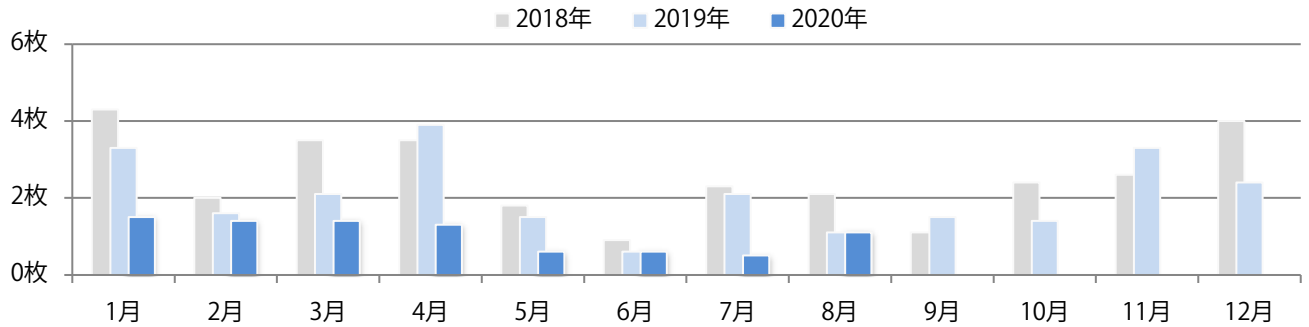

■ 地区別折込枚数・前年比

■ 曜日別構成比 (%)

■ サイズ別構成比 (%)

■ 色数別構成比 (%)

金曜が最も多く、半数を超える。B4以下のサイズが減った。ほとんどが両面フルカラー。

■ 月別折込枚数（県内8地区平均）

■ 年間最多枚数 ■ 年間最少枚数

	1月	2月	3月	4月	5月	6月	7月	8月	9月	10月	11月	12月
2020年	7.3	5.5	8.5	5.3	1.8	2.9	8.5	4.6				
2019年	6.5	5.9	11.5	9.6	5.9	6.4	8.4	7.1	6.9	6.4	11.1	9.8
2018年	6.6	4.3	11.5	9.4	3.9	6.9	9.4	6.9	6.1	6.8	13.6	11.1

■ 地区別折込枚数・前年比

■ 曜日別構成比 (%)

■ サイズ別構成比 (%)

■ 色数別構成比 (%)

各地区で増減はあったが、平均では前年と変わらず。土曜が最も多い。
B4未満のサイズが増えた。両面フルカラーは78%。

■ 月別折込枚数（県内8地区平均）

■ 年間最多枚数 ■ 年間最少枚数

	1月	2月	3月	4月	5月	6月	7月	8月	9月	10月	11月	12月
2020年	1.5	1.4	1.4	1.3	0.6	0.6	0.5	1.1				
2019年	3.3	1.6	2.1	3.9	1.5	0.6	2.1	1.1	1.5	1.4	3.3	2.4
2018年	4.3	2.0	3.5	3.5	1.8	0.9	2.3	2.1	1.1	2.4	2.6	4.0

■ 地区別折込枚数・前年比

■ 2019年 ■ 2020年 ● 前年比

■ 曜日別構成比 (%)

■ 日 ■ 月 ■ 火 ■ 水 ■ 木 ■ 金 ■ 土

■ サイズ別構成比 (%)

■ B 1 ■ B 2 ■ B 3 ■ B 4 ■ B 4 未満 ■ 特殊

■ 色数別構成比 (%)

■ 1c/0c ■ 1c/1c ■ 2c/0c ■ 2c/1c ■ 2c/2c ■ 4c/0c ■ 4c/1c ■ 4c/2c ■ 4c/4c