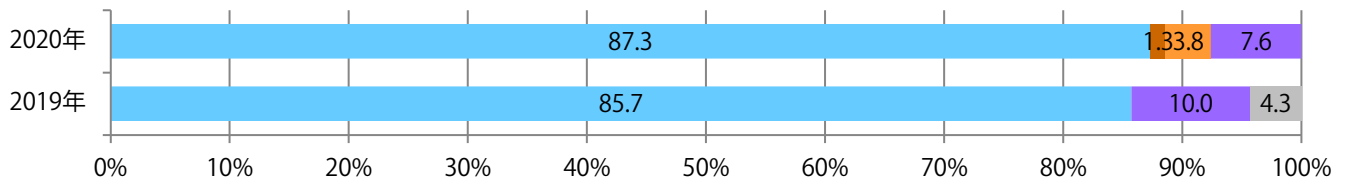

■曜日別構成比 (%)

■ 日 ■ 月 ■ 火 ■ 水 ■ 木 ■ 金 ■ 土