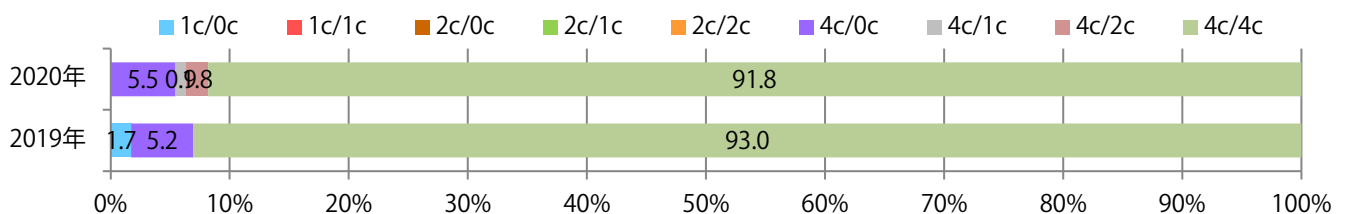

金曜が最も多く、次いで土曜が多い。B4未満のサイズが増えた。
両面フルカラーは92%を占める。

■月別折込枚数（県内8地区平均）

年間最多枚数 年間最少枚数

	1月	2月	3月	4月	5月	6月	7月	8月	9月	10月	11月	12月
2020年	15.5	9.1	14.8	9.8	6.6	8.6	15.4	13.8				
2019年	13.6	12.6	17.9	13.6	13.9	13.0	17.6	14.4	11.9	15.3	18.3	14.6
2018年	13.9	12.0	18.8	13.3	12.1	14.4	18.0	16.9	13.9	14.4	23.4	14.8

■地区別折込枚数・前年比

■曜日別構成比 (%)

■サイズ別構成比 (%)

■色数別構成比 (%)

金・土曜の週末に35%が集中。B4未満のサイズが増えた。全て両面フルカラー。

■月別折込枚数（県内8地区平均）

年間最多枚数 年間最少枚数

	1月	2月	3月	4月	5月	6月	7月	8月	9月	10月	11月	12月
2020年	3.9	2.1	4.5	3.1	3.8	3.5	3.0	4.3				
2019年	4.8	2.9	3.3	3.1	4.3	2.6	3.4	4.4	3.4	1.9	3.3	4.3
2018年	3.5	2.4	3.6	2.9	5.4	2.6	3.6	2.8	2.3	3.3	2.6	4.1