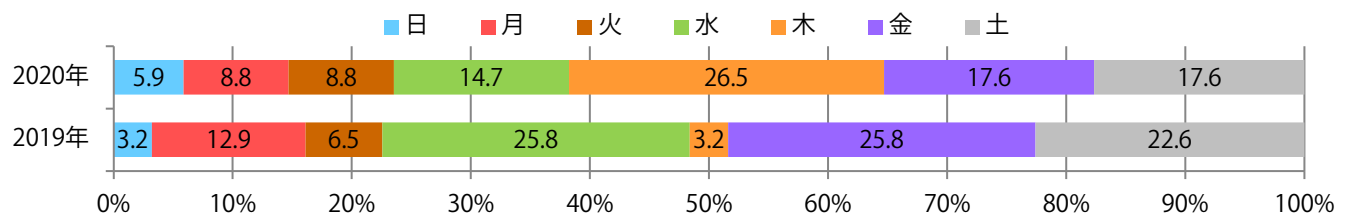

■ 地区別折込枚数・前年比

■ 2019年 ■ 2020年 ● 前年比

■ 曜日別構成比 (%)

■ 日 ■ 月 ■ 火 ■ 水 ■ 木 ■ 金 ■ 土

■ サイズ別構成比 (%)

■ B 1 ■ B 2 ■ B 3 ■ B 4 ■ B 4 未満 ■ 特殊

■ 色数別構成比 (%)

■ 1c/0c ■ 1c/1c ■ 2c/0c ■ 2c/1c ■ 2c/2c ■ 4c/0c ■ 4c/1c ■ 4c/2c ■ 4c/4c

前年比10%増。木曜が最も多く、次いで金・土曜が多い。B4未満のサイズが増えた。
両面フルカラーは74%を占める。

■ 月別折込枚数（県内8地区平均）

■ 年間最多枚数 ■ 年間最少枚数

	1月	2月	3月	4月	5月	6月	7月	8月	9月	10月	11月	12月
2020年	3.9	3.9	4.5	3.1	4.4	3.6	6.6	4.3				
2019年	3.5	3.6	4.8	4.8	5.9	4.6	6.3	3.9	5.0	4.8	7.1	4.1
2018年	4.5	3.9	3.6	5.0	3.3	4.5	6.5	3.5	5.4	7.6	6.8	3.1

■ 地区別折込枚数・前年比

■ 曜日別構成比 (%)

■ サイズ別構成比 (%)

■ 色数別構成比 (%)

前年比9%増。月曜が最も多い。B3・B4未満のサイズが増えた。
ほとんどが両面フルカラーで、他はフルカラー/2色のみ。

■ 月別折込枚数（県内8地区平均）

■ 年間最多枚数 ■ 年間最少枚数

	1月	2月	3月	4月	5月	6月	7月	8月	9月	10月	11月	12月
2020年	24.6	26.9	24.3	22.1	21.3	22.1	23.4	22.6				
2019年	35.5	31.3	23.8	35.4	28.0	33.4	23.9	20.8	20.4	21.8	30.3	21.6
2018年	34.9	23.9	22.4	28.1	22.8	21.5	27.9	19.8	22.9	27.1	30.0	23.3