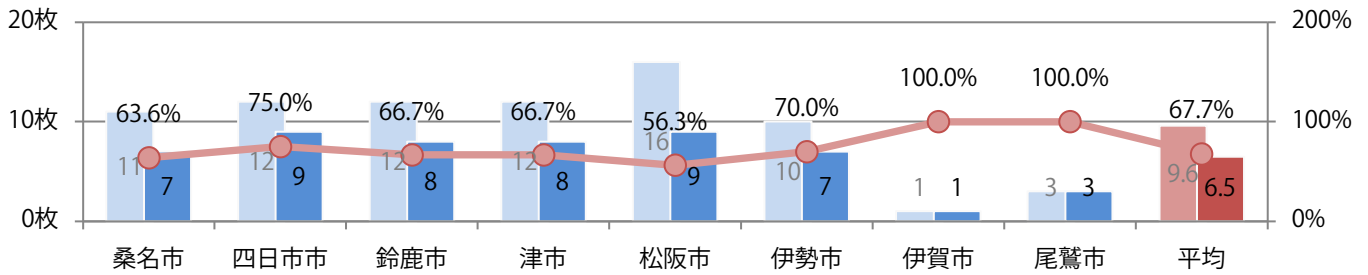

■ 地区別折込枚数・前年比

■ 2019年 ■ 2020年 ● 前年比

■ 曜日別構成比 (%)

■ 日 ■ 月 ■ 火 ■ 水 ■ 木 ■ 金 ■ 土

■ サイズ別構成比 (%)

■ B 1 ■ B 2 ■ B 3 ■ B 4 ■ B 4 未満 ■ 特殊

■ 色数別構成比 (%)

■ 1c/0c ■ 1c/1c ■ 2c/0c ■ 2c/1c ■ 2c/2c ■ 4c/0c ■ 4c/1c ■ 4c/2c ■ 4c/4c

金曜を中心に、木・土曜も多い。B4サイズが減った。両面フルカラーは98%に上る。

■ 月別折込枚数（県内8地区平均）

■ 年間最多枚数 ■ 年間最少枚数

	1月	2月	3月	4月	5月	6月	7月	8月	9月	10月	11月	12月
2020年	10.5	8.4	8.6	5.0	5.0	8.0	6.5	6.5				
2019年	10.5	7.6	12.1	7.8	6.6	8.6	8.9	9.6	10.0	8.0	12.8	10.3
2018年	10.6	8.5	13.8	8.8	7.1	9.9	9.3	9.0	10.3	9.5	10.1	9.3