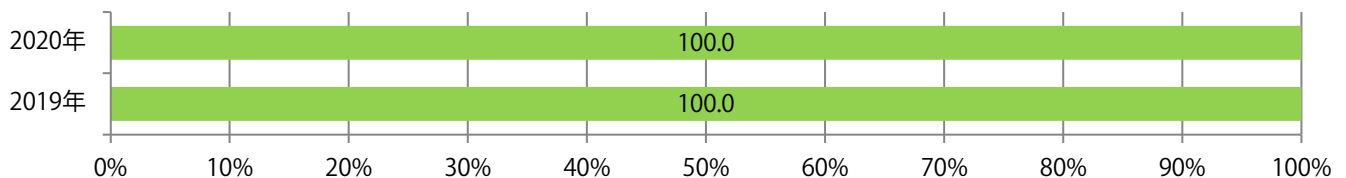

■ 地区別折込枚数・前年比

■ 2019年 ■ 2020年 ● 前年比

■ 曜日別構成比 (%)

■ 日 ■ 月 ■ 火 ■ 水 ■ 木 ■ 金 ■ 土

■ サイズ別構成比 (%)

■ B 1 ■ B 2 ■ B 3 ■ B 4 ■ B 4 未満 ■ 特殊

■ 色数別構成比 (%)

■ 1c/0c ■ 1c/1c ■ 2c/0c ■ 2c/1c ■ 2c/2c ■ 4c/0c ■ 4c/1c ■ 4c/2c ■ 4c/4c

前年比10%増。木曜が最も多く、次いで金・土曜が多い。B4未満のサイズが増えた。
両面フルカラーは74%を占める。

■ 月別折込枚数（県内8地区平均）

■ 年間最多枚数 ■ 年間最少枚数

	1月	2月	3月	4月	5月	6月	7月	8月	9月	10月	11月	12月
2020年	3.9	3.9	4.5	3.1	4.4	3.6	6.6	4.3				
2019年	3.5	3.6	4.8	4.8	5.9	4.6	6.3	3.9	5.0	4.8	7.1	4.1
2018年	4.5	3.9	3.6	5.0	3.3	4.5	6.5	3.5	5.4	7.6	6.8	3.1