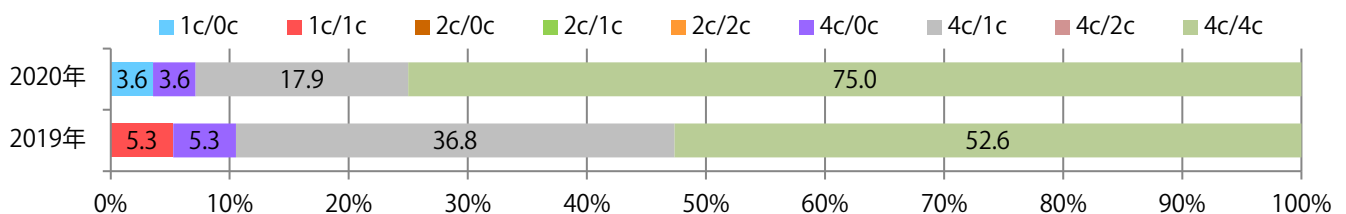

地区別折込枚数・前年比

曜日別構成比 (%)

サイズ別構成比 (%)

色数別構成比 (%)

金・土曜の週末のみの折込となった。B4サイズが9割を超え、他はB3のみ。
 全て両面フルカラー。

■月別折込枚数（県内8地区平均）

□ 年間最多枚数 □ 年間最少枚数

	1月	2月	3月	4月	5月	6月	7月	8月	9月	10月	11月	12月
2020年	1.6	2.0	1.6	1.3	1.1	1.6	1.4	1.4				
2019年	1.6	3.3	2.6	1.8	1.1	1.4	1.8	2.1	1.9	1.5	1.3	2.0
2018年	2.8	1.5	3.1	2.0	1.5	1.8	1.6	2.5	1.5	2.8	2.3	3.3