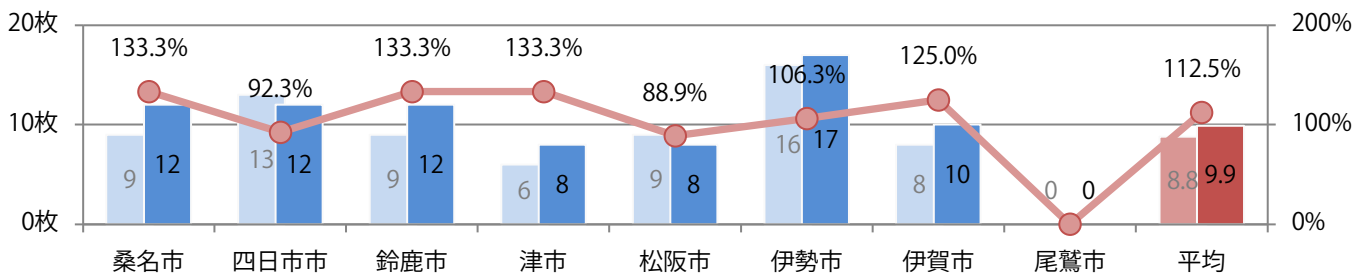

■地区別折込枚数・前年比

□ 2019年 □ 2020年 ○ 前年比