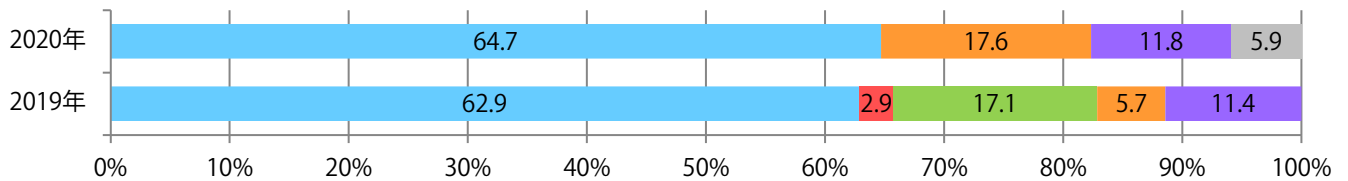

■曜日別構成比 (%)

■ 日 ■ 月 ■ 火 ■ 水 ■ 木 ■ 金 ■ 土