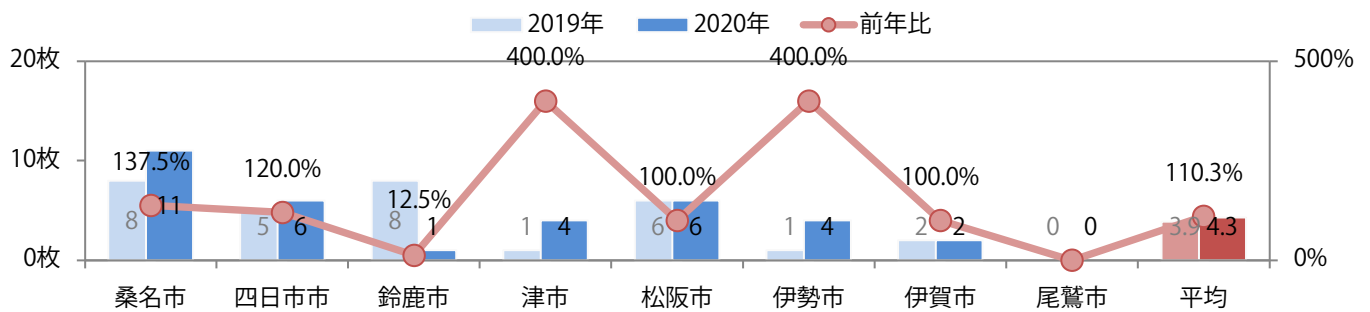

■ 地区別折込枚数・前年比

■ 2019年 ■ 2020年 ● 前年比

■ 曜日別構成比 (%)

■ 日 ■ 月 ■ 火 ■ 水 ■ 木 ■ 金 ■ 土

■ サイズ別構成比 (%)

■ B 1 ■ B 2 ■ B 3 ■ B 4 ■ B 4 未満 ■ 特殊

■ 色数別構成比 (%)

■ 1c/0c ■ 1c/1c ■ 2c/0c ■ 2c/1c ■ 2c/2c ■ 4c/0c ■ 4c/1c ■ 4c/2c ■ 4c/4c

前年比10%増。木曜が最も多く、次いで金・土曜が多い。B4未満のサイズが増えた。
両面フルカラーは74%を占める。

■ 月別折込枚数（県内8地区平均）

■ 年間最多枚数 ■ 年間最少枚数

	1月	2月	3月	4月	5月	6月	7月	8月	9月	10月	11月	12月
2020年	3.9	3.9	4.5	3.1	4.4	3.6	6.6	4.3				
2019年	3.5	3.6	4.8	4.8	5.9	4.6	6.3	3.9	5.0	4.8	7.1	4.1
2018年	4.5	3.9	3.6	5.0	3.3	4.5	6.5	3.5	5.4	7.6	6.8	3.1

■ 地区別折込枚数・前年比

■ 曜日別構成比 (%)

■ サイズ別構成比 (%)

■ 色数別構成比 (%)

前年比9%増。月曜が最も多い。B3・B4未満のサイズが増えた。
ほとんどが両面フルカラーで、他はフルカラー/2色のみ。

■ 月別折込枚数（県内8地区平均）

■ 年間最多枚数 ■ 年間最少枚数

	1月	2月	3月	4月	5月	6月	7月	8月	9月	10月	11月	12月
2020年	24.6	26.9	24.3	22.1	21.3	22.1	23.4	22.6				
2019年	35.5	31.3	23.8	35.4	28.0	33.4	23.9	20.8	20.4	21.8	30.3	21.6
2018年	34.9	23.9	22.4	28.1	22.8	21.5	27.9	19.8	22.9	27.1	30.0	23.3