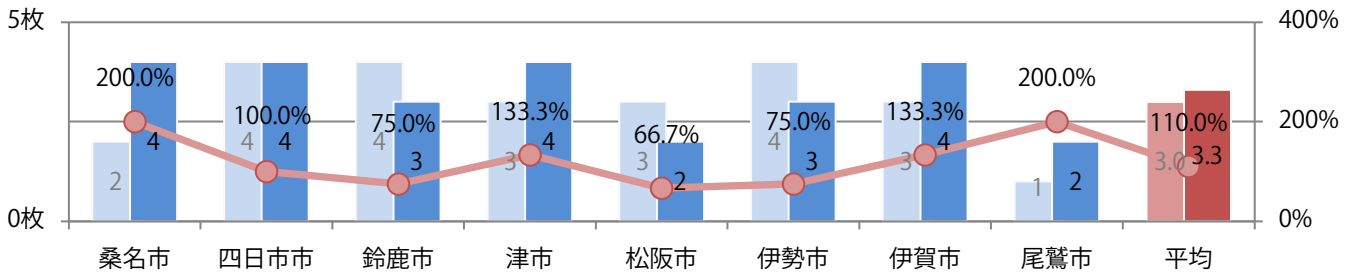

■地区別折込枚数・前年比

■ 2019年 ■ 2020年 ● 前年比