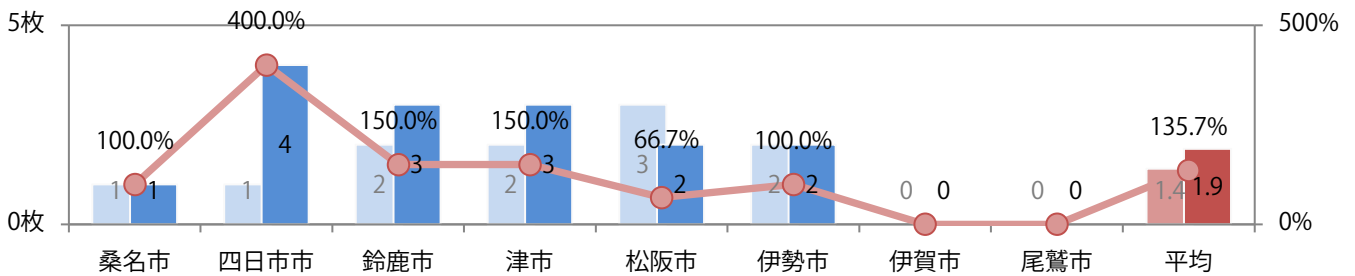

■地区別折込枚数・前年比

2019年 2020年 前年比