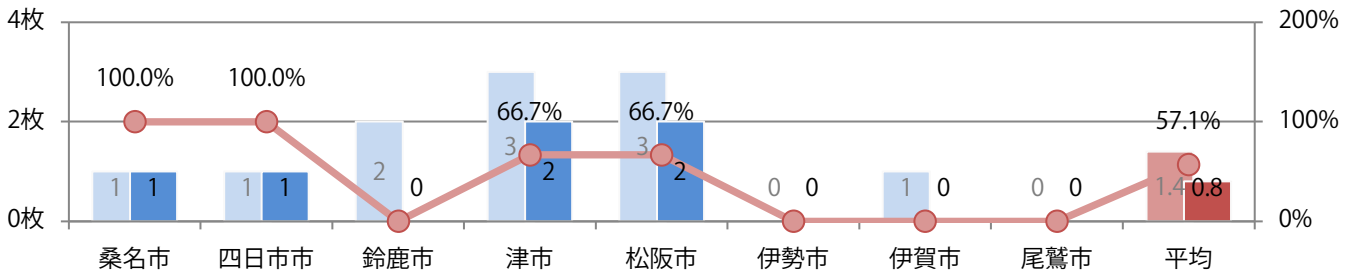

■ 地区別折込枚数・前年比

■ 2019年 ■ 2020年 ● 前年比