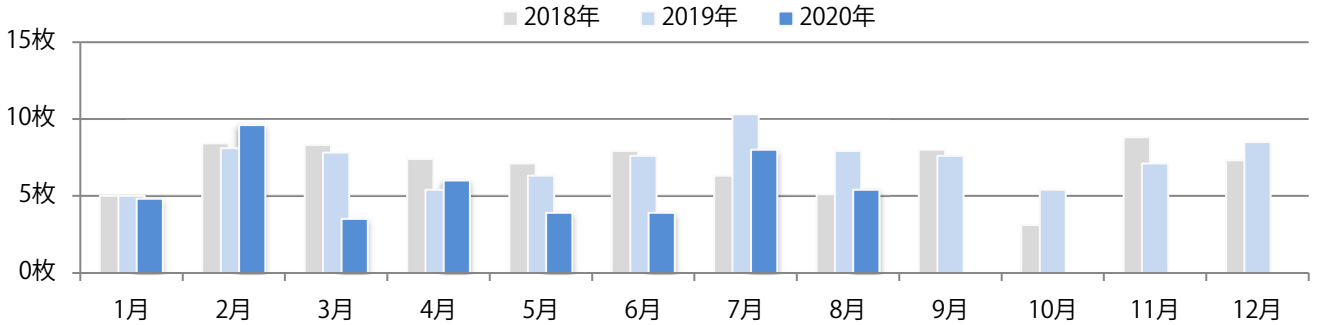

水・金・土曜のみの折込となった。全てB4サイズ。両面フルカラーとフルカラー／1色のみ。

■月別折込枚数（県内8地区平均）

■ 年間最多枚数 □ 年間最少枚数

	1月	2月	3月	4月	5月	6月	7月	8月	9月	10月	11月	12月
2020年	1.0	1.0	1.3	0.3	0.4	0.3	1.8	0.5				
2019年	1.3	0.9	3.0	1.4	0.6	2.0	2.3	1.5	2.6	1.5	1.5	2.8
2018年	1.4	1.4	3.0	3.0	2.9	1.9	1.6	1.6	1.6	1.3	2.4	3.8

■地区別折込枚数・前年比

■ 2019年 ■ 2020年 ● 前年比

■曜日別構成比（%）

■ 日 ■ 月 ■ 火 ■ 水 ■ 木 ■ 金 ■ 土

■サイズ別構成比（%）

■ B 1 ■ B 2 ■ B 3 ■ B 4 ■ B 4 未満 ■ 特殊

■色数別構成比（%）

■ 1c/0c ■ 1c/1c ■ 2c/0c ■ 2c/1c ■ 2c/2c ■ 4c/0c ■ 4c/1c ■ 4c/2c ■ 4c/4c

土曜が最も多い。全てB4以下のサイズ。両面フルカラーは93%を占める。

■月別折込枚数（県内8地区平均）

■ 年間最多枚数 □ 年間最少枚数

	1月	2月	3月	4月	5月	6月	7月	8月	9月	10月	11月	12月
2020年	4.8	9.6	3.5	6.0	3.9	3.9	8.0	5.4				
2019年	5.0	8.1	7.8	5.4	6.3	7.6	10.3	7.9	7.6	5.4	7.1	8.5
2018年	5.0	8.4	8.3	7.4	7.1	7.9	6.3	5.1	8.0	3.1	8.8	7.3