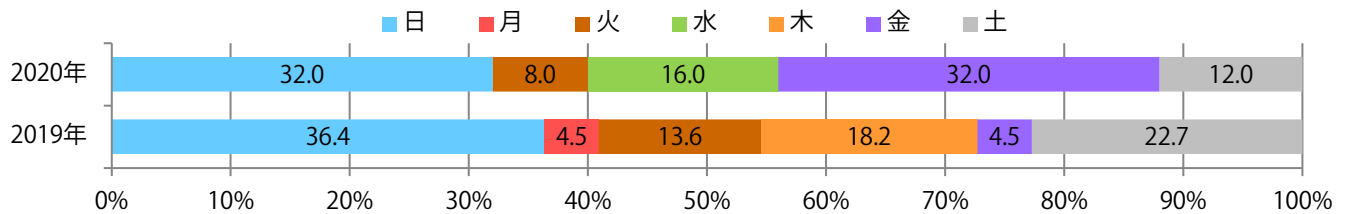

前年比11%増。金・日曜が多い。B4サイズが96%に上り、他はB4未満のみ。
ほとんどが両面フルカラー。

月別折込枚数（県内8地区平均）

年間最多枚数 年間最少枚数

	1月	2月	3月	4月	5月	6月	7月	8月	9月	10月	11月	12月
2020年	3.4	2.5	3.3	1.9	2.6	2.9	3.5	3.1				
2019年	2.9	2.9	2.6	2.0	2.4	2.9	2.5	2.8	3.4	3.1	3.3	2.9
2018年	3.4	2.0	2.6	3.3	1.9	2.3	2.1	2.9	2.4	3.9	3.1	3.8

地区別折込枚数・前年比

曜日別構成比 (%)

サイズ別構成比 (%)

色数別構成比 (%)