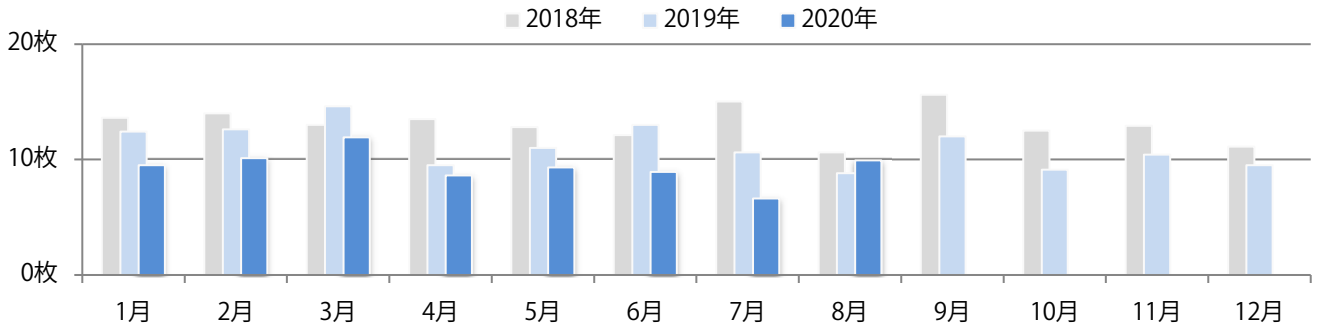

前年比13%増。日曜に87%が集中。B4以下のサイズが増えた。両面フルカラーは85%。

■月別折込枚数（県内8地区平均）

□ 年間最多枚数 □ 年間最少枚数

	1月	2月	3月	4月	5月	6月	7月	8月	9月	10月	11月	12月
2020年	9.5	10.1	11.9	8.6	9.3	8.9	6.6	9.9				
2019年	12.4	12.6	14.6	9.5	11.0	13.0	10.6	8.8	12.0	9.1	10.4	9.5
2018年	13.6	14.0	13.0	13.5	12.8	12.1	15.0	10.6	15.6	12.5	12.9	11.1