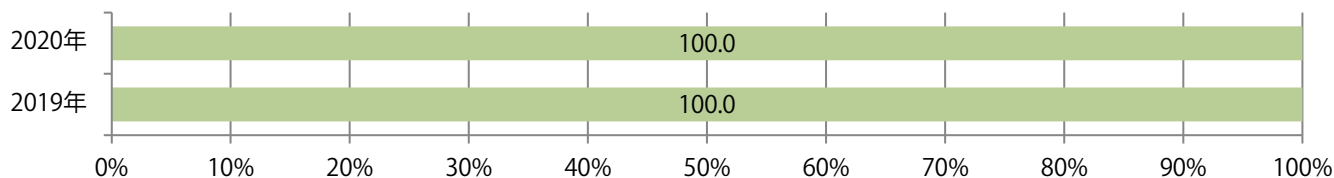

地区別折込枚数・前年比

2019年 2020年 前年比

曜日別構成比 (%)

日 月 火 水 木 金 土

サイズ別構成比 (%)

B 1 B 2 B 3 B 4 B 4未満 特殊

色数別構成比 (%)

1c/0c 1c/1c 2c/0c 2c/1c 2c/2c 4c/0c 4c/1c 4c/2c 4c/4c