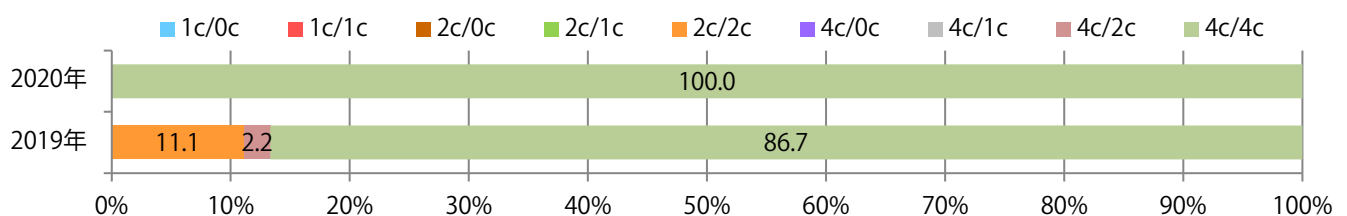

地区別折込枚数・前年比

曜日別構成比 (%)

サイズ別構成比 (%)

色数別構成比 (%)

前年比11%増。金・日曜が多い。B4サイズが96%に上り、他はB4未満のみ。
ほとんどが両面フルカラー。

月別折込枚数（県内8地区平均）

年間最多枚数 年間最少枚数

	1月	2月	3月	4月	5月	6月	7月	8月	9月	10月	11月	12月
2020年	3.4	2.5	3.3	1.9	2.6	2.9	3.5	3.1				
2019年	2.9	2.9	2.6	2.0	2.4	2.9	2.5	2.8	3.4	3.1	3.3	2.9
2018年	3.4	2.0	2.6	3.3	1.9	2.3	2.1	2.9	2.4	3.9	3.1	3.8

地区別折込枚数・前年比

曜日別構成比 (%)

サイズ別構成比 (%)

色数別構成比 (%)

土曜が最も多く、次いで金・日曜の順に多い。B4サイズが78%を占め、他はB4未満のみ。
両面フルカラーは67%を占める。

月別折込枚数（県内8地区平均）

年間最多枚数 年間最少枚数

	1月	2月	3月	4月	5月	6月	7月	8月	9月	10月	11月	12月
2020年	4.5	3.4	5.4	4.6	6.1	4.1	3.9	3.4				
2019年	3.6	2.8	8.9	5.1	7.4	5.8	5.3	4.9	5.6	5.1	5.4	4.1
2018年	4.6	5.1	8.6	8.1	12.6	9.3	6.6	5.1	5.4	6.3	6.8	4.0