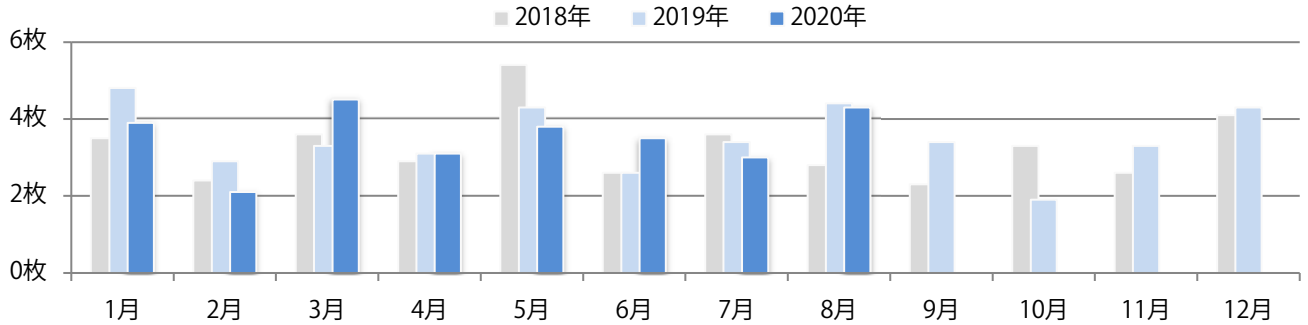

金曜が最も多く、次いで土曜が多い。B4未満のサイズが増えた。
両面フルカラーは92%を占める。

■月別折込枚数（県内8地区平均）

年間最多枚数 年間最少枚数

	1月	2月	3月	4月	5月	6月	7月	8月	9月	10月	11月	12月
2020年	15.5	9.1	14.8	9.8	6.6	8.6	15.4	13.8				
2019年	13.6	12.6	17.9	13.6	13.9	13.0	17.6	14.4	11.9	15.3	18.3	14.6
2018年	13.9	12.0	18.8	13.3	12.1	14.4	18.0	16.9	13.9	14.4	23.4	14.8

■地区別折込枚数・前年比

■曜日別構成比 (%)

■サイズ別構成比 (%)

■色数別構成比 (%)

金・土曜の週末に35%が集中。B4未満のサイズが増えた。全て両面フルカラー。

■月別折込枚数（県内8地区平均）

年間最多枚数 年間最少枚数

	1月	2月	3月	4月	5月	6月	7月	8月	9月	10月	11月	12月
2020年	3.9	2.1	4.5	3.1	3.8	3.5	3.0	4.3				
2019年	4.8	2.9	3.3	3.1	4.3	2.6	3.4	4.4	3.4	1.9	3.3	4.3
2018年	3.5	2.4	3.6	2.9	5.4	2.6	3.6	2.8	2.3	3.3	2.6	4.1