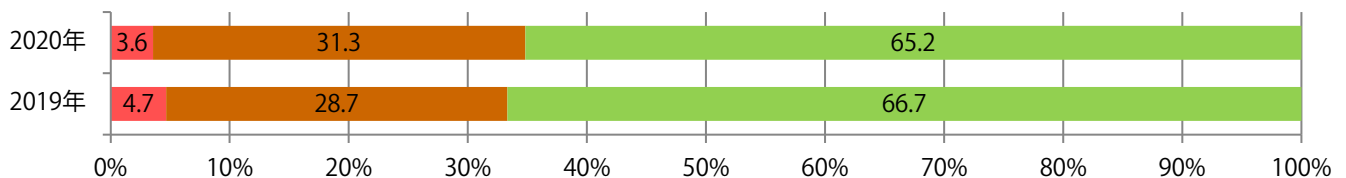

土曜が最も多く、次いで木・火曜の順に多い。B3以上の大きいサイズが35%を占める。
両面フルカラーは90%を超える。

■月別折込枚数（県内8地区平均）

■ 年間最多枚数 □ 年間最少枚数

	1月	2月	3月	4月	5月	6月	7月	8月	9月	10月	11月	12月
2020年	16.3	16.6	17.6	8.6	1.8	13.3	16.8	14.0				
2019年	16.0	19.9	26.3	22.8	18.9	20.9	22.9	21.4	23.6	23.5	21.8	28.4
2018年	14.5	17.4	23.9	22.1	19.6	18.1	22.1	19.1	23.3	20.6	22.5	26.0

■地区別折込枚数・前年比

■ 2019年 ■ 2020年 ● 前年比

■曜日別構成比 (%)

■ 日 ■ 月 ■ 火 ■ 水 ■ 木 ■ 金 ■ 土

■サイズ別構成比 (%)

■ B 1 ■ B 2 ■ B 3 ■ B 4 ■ B 4未済 ■ 特殊

■色数別構成比 (%)

■ 1c/0c ■ 1c/1c ■ 2c/0c ■ 2c/1c ■ 2c/2c ■ 4c/0c ■ 4c/1c ■ 4c/2c ■ 4c/4c

土曜が最も多く、次いで火・木曜の順に多い。B3以上の大きいサイズが減った。
両面フルカラーは77%を占める。

■月別折込枚数（県内8地区平均）

■ 年間最多枚数 □ 年間最少枚数

	1月	2月	3月	4月	5月	6月	7月	8月	9月	10月	11月	12月
2020年	50.3	54.8	50.4	34.5	10.9	30.1	42.1	40.1				
2019年	56.0	57.0	59.5	53.4	55.8	53.6	58.0	60.4	56.6	58.4	54.1	63.9
2018年	56.8	54.0	60.4	56.3	59.4	56.6	59.9	57.8	54.5	54.5	54.1	64.5