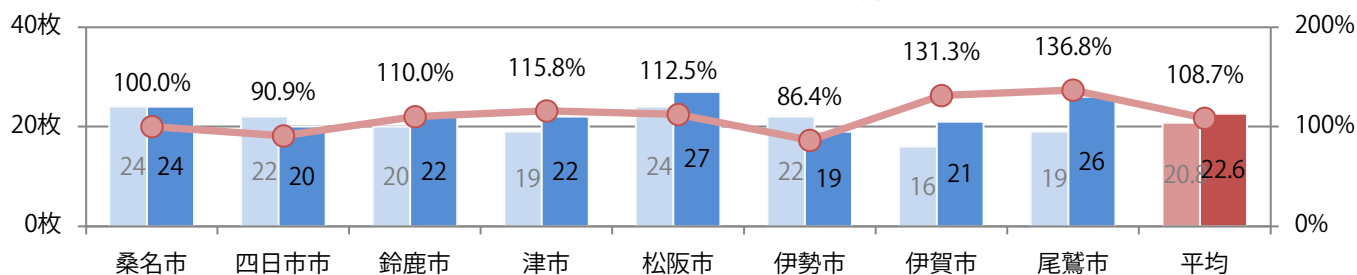

前年比10%増。木曜が最も多く、次いで金・土曜が多い。B4未満のサイズが増えた。
両面フルカラーは74%を占める。

■ 月別折込枚数（県内8地区平均）

■ 年間最多枚数 ■ 年間最少枚数

	1月	2月	3月	4月	5月	6月	7月	8月	9月	10月	11月	12月
2020年	3.9	3.9	4.5	3.1	4.4	3.6	6.6	4.3				
2019年	3.5	3.6	4.8	4.8	5.9	4.6	6.3	3.9	5.0	4.8	7.1	4.1
2018年	4.5	3.9	3.6	5.0	3.3	4.5	6.5	3.5	5.4	7.6	6.8	3.1

■ 地区別折込枚数・前年比

■ 曜日別構成比 (%)

■ サイズ別構成比 (%)

■ 色数別構成比 (%)

前年比9%増。月曜が最も多い。B3・B4未満のサイズが増えた。
ほとんどが両面フルカラーで、他はフルカラー/2色のみ。

■ 月別折込枚数（県内8地区平均）

■ 年間最多枚数 ■ 年間最少枚数

	1月	2月	3月	4月	5月	6月	7月	8月	9月	10月	11月	12月
2020年	24.6	26.9	24.3	22.1	21.3	22.1	23.4	22.6				
2019年	35.5	31.3	23.8	35.4	28.0	33.4	23.9	20.8	20.4	21.8	30.3	21.6
2018年	34.9	23.9	22.4	28.1	22.8	21.5	27.9	19.8	22.9	27.1	30.0	23.3

■ 地区別折込枚数・前年比

■ 2019年 ■ 2020年 ● 前年比

■ 曜日別構成比 (%)

■ 日 ■ 月 ■ 火 ■ 水 ■ 木 ■ 金 ■ 土

■ サイズ別構成比 (%)

■ B 1 ■ B 2 ■ B 3 ■ B 4 ■ B 4未満 ■ 特殊

■ 色数別構成比 (%)

■ 1c/0c ■ 1c/1c ■ 2c/0c ■ 2c/1c ■ 2c/2c ■ 4c/0c ■ 4c/1c ■ 4c/2c ■ 4c/4c