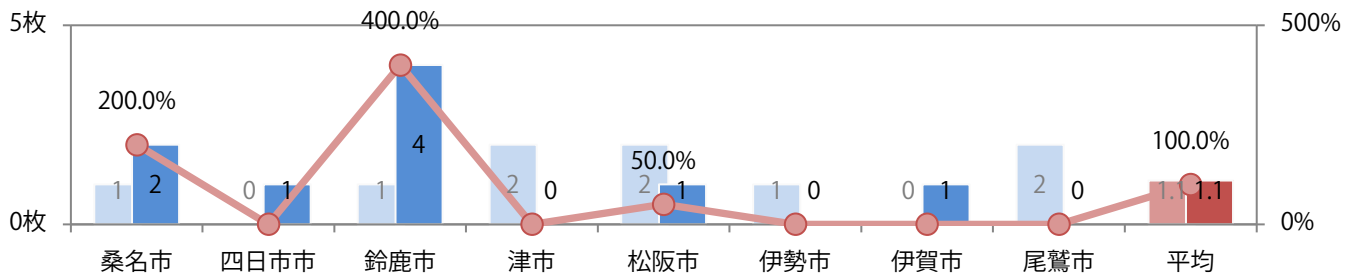

■ 地区別折込枚数・前年比

■ 2019年 ■ 2020年 ● 前年比