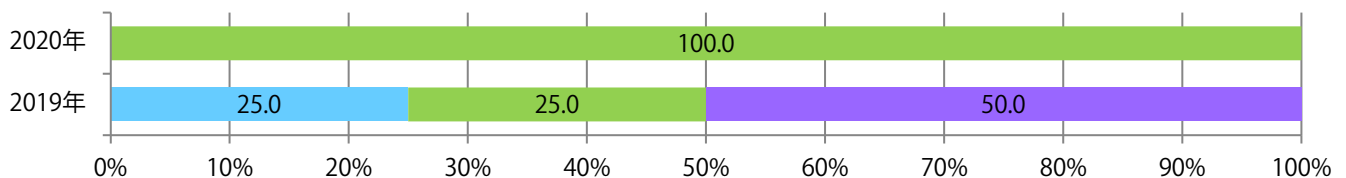

■ 地区別折込枚数・前年比

■ 2019年 ■ 2020年 ● 前年比

■ 曜日別構成比 (%)

■ 日 ■ 月 ■ 火 ■ 水 ■ 木 ■ 金 ■ 土

■ サイズ別構成比 (%)

■ B 1 ■ B 2 ■ B 3 ■ B 4 ■ B 4 未満 ■ 特殊

■ 色数別構成比 (%)

■ 1c/0c ■ 1c/1c ■ 2c/0c ■ 2c/1c ■ 2c/2c ■ 4c/0c ■ 4c/1c ■ 4c/2c ■ 4c/4c

前年比10%増。木曜が最も多く、次いで金・土曜が多い。B4未満のサイズが増えた。
両面フルカラーは74%を占める。

■ 月別折込枚数（県内8地区平均）

■ 年間最多枚数 ■ 年間最少枚数

	1月	2月	3月	4月	5月	6月	7月	8月	9月	10月	11月	12月
2020年	3.9	3.9	4.5	3.1	4.4	3.6	6.6	4.3				
2019年	3.5	3.6	4.8	4.8	5.9	4.6	6.3	3.9	5.0	4.8	7.1	4.1
2018年	4.5	3.9	3.6	5.0	3.3	4.5	6.5	3.5	5.4	7.6	6.8	3.1