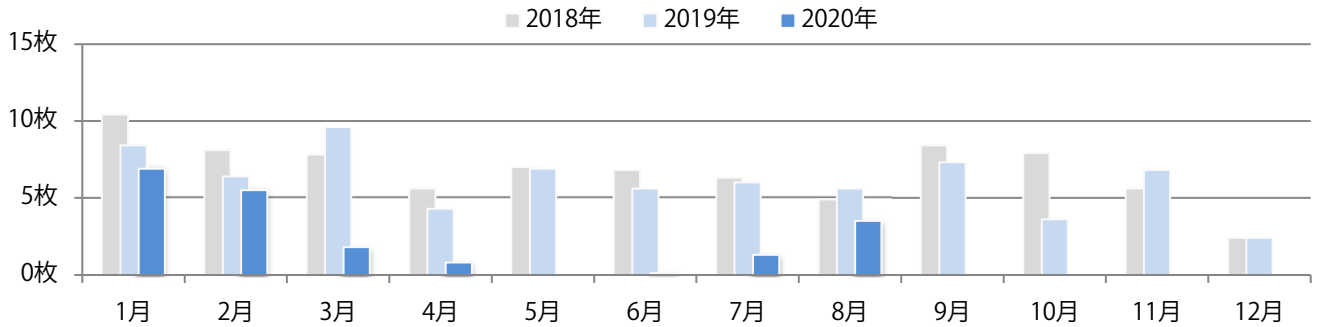

日・月曜のみの折込となった。全てB4以下のサイズで両面フルカラー。

月別折込枚数（県内8地区平均）

年間最多枚数 年間最少枚数

	1月	2月	3月	4月	5月	6月	7月	8月	9月	10月	11月	12月
2020年	0.0	0.3	0.0	0.1	0.1	0.4	0.4	0.4				
2019年	0.9	0.6	1.4	0.4	0.0	0.3	0.4	0.3	0.3	0.1	0.3	0.5
2018年	0.6	0.6	1.1	0.3	0.6	0.6	0.5	0.9	0.6	0.8	0.8	1.0

地区別折込枚数・前年比

2019年 2020年 前年比

曜日別構成比 (%)

日 月 火 水 木 金 土

サイズ別構成比 (%)

B 1 B 2 B 3 B 4 B 4未満 特殊

色数別構成比 (%)

1c/0c 1c/1c 2c/0c 2c/1c 2c/2c 4c/0c 4c/1c 4c/2c 4c/4c

日曜が半数を占め最も多く、次いで水曜が多い。B3サイズが54%に上る。
全て両面フルカラー。

月別折込枚数（県内8地区平均）

年間最多枚数 年間最少枚数

	1月	2月	3月	4月	5月	6月	7月	8月	9月	10月	11月	12月
2020年	6.9	5.5	1.8	0.8	0.0	0.1	1.3	3.5				
2019年	8.4	6.4	9.6	4.3	6.9	5.6	6.0	5.6	7.3	3.6	6.8	2.4
2018年	10.4	8.1	7.8	5.6	7.0	6.8	6.3	4.9	8.4	7.9	5.6	2.4