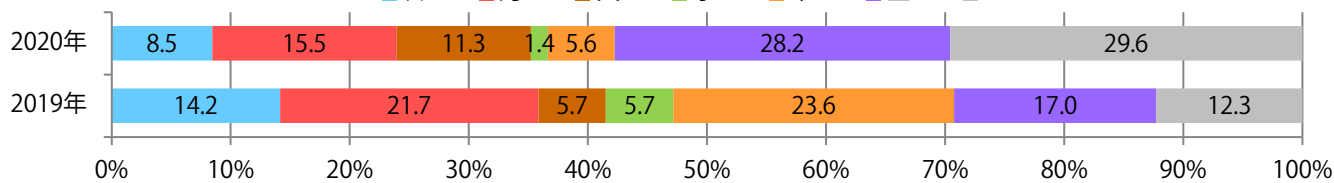

■曜日別構成比 (%)

■ 日 ■ 月 ■ 火 ■ 水 ■ 木 ■ 金 ■ 土