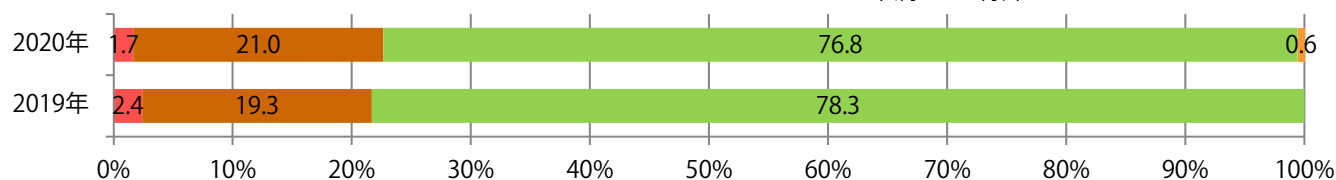

■ 地区別折込枚数・前年比

■ 曜日別構成比 (%)

■ サイズ別構成比 (%)

■ 色数別構成比 (%)

前年比9%増。月曜が最も多い。B3・B4未満のサイズが増えた。
ほとんどが両面フルカラーで、他はフルカラー/2色のみ。

■ 月別折込枚数（県内8地区平均）

■ 年間最多枚数 ■ 年間最少枚数

	1月	2月	3月	4月	5月	6月	7月	8月	9月	10月	11月	12月
2020年	24.6	26.9	24.3	22.1	21.3	22.1	23.4	22.6				
2019年	35.5	31.3	23.8	35.4	28.0	33.4	23.9	20.8	20.4	21.8	30.3	21.6
2018年	34.9	23.9	22.4	28.1	22.8	21.5	27.9	19.8	22.9	27.1	30.0	23.3

■ 地区別折込枚数・前年比

■ 2019年 ■ 2020年 ● 前年比

■ 曜日別構成比 (%)

■ 日 ■ 月 ■ 火 ■ 水 ■ 木 ■ 金 ■ 土

■ サイズ別構成比 (%)

■ B 1 ■ B 2 ■ B 3 ■ B 4 ■ B 4未満 ■ 特殊

■ 色数別構成比 (%)

■ 1c/0c ■ 1c/1c ■ 2c/0c ■ 2c/1c ■ 2c/2c ■ 4c/0c ■ 4c/1c ■ 4c/2c ■ 4c/4c

前年比36%増。金曜が最も多い。B4サイズが増えた。
両面フルカラーに次いで多いのは、フルカラー／2色の27%。

■月別折込枚数（県内8地区平均）

年間最多枚数 年間最少枚数

	1月	2月	3月	4月	5月	6月	7月	8月	9月	10月	11月	12月
2020年	1.6	1.8	0.8	0.3	0.3	1.5	2.1	1.9				
2019年	1.4	1.3	1.6	1.6	1.1	2.1	1.9	1.4	2.0	2.0	2.0	2.4
2018年	2.6	1.5	2.5	1.4	2.0	1.9	1.4	1.3	1.3	1.1	1.6	1.3