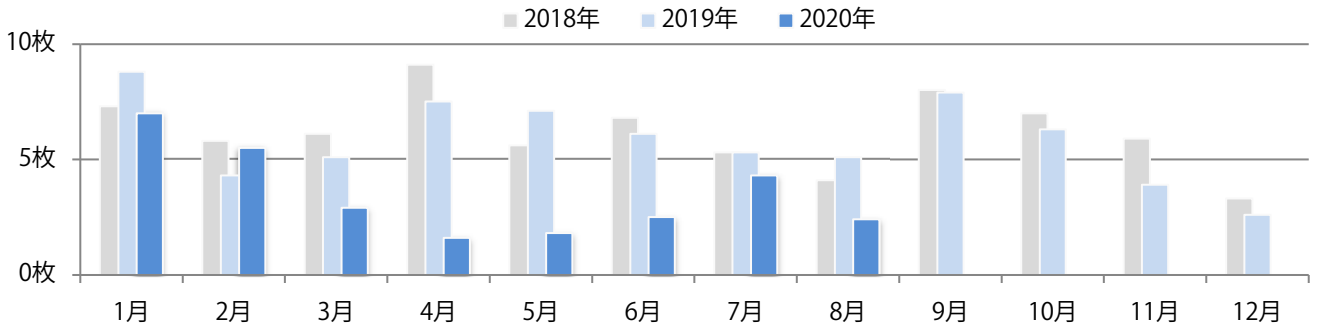

地区別折込枚数・前年比

曜日別構成比 (%)

サイズ別構成比 (%)

色数別構成比 (%)

土曜が最も多く、次いで金・日曜の順に多い。B4サイズが78%を占め、他はB4未満のみ。
両面フルカラーは67%を占める。

月別折込枚数（県内8地区平均）

年間最多枚数 年間最少枚数

	1月	2月	3月	4月	5月	6月	7月	8月	9月	10月	11月	12月
2020年	4.5	3.4	5.4	4.6	6.1	4.1	3.9	3.4				
2019年	3.6	2.8	8.9	5.1	7.4	5.8	5.3	4.9	5.6	5.1	5.4	4.1
2018年	4.6	5.1	8.6	8.1	12.6	9.3	6.6	5.1	5.4	6.3	6.8	4.0

地区別折込枚数・前年比

曜日別構成比 (%)

サイズ別構成比 (%)

色数別構成比 (%)

土・日曜に58%が集中。B4サイズが減った。両面フルカラーは9割を占める。

■月別折込枚数（県内8地区平均）

■ 年間最多枚数 ■ 年間最少枚数

	1月	2月	3月	4月	5月	6月	7月	8月	9月	10月	11月	12月
2020年	7.0	5.5	2.9	1.6	1.8	2.5	4.3	2.4				
2019年	8.8	4.3	5.1	7.5	7.1	6.1	5.3	5.1	7.9	6.3	3.9	2.6
2018年	7.3	5.8	6.1	9.1	5.6	6.8	5.3	4.1	8.0	7.0	5.9	3.3