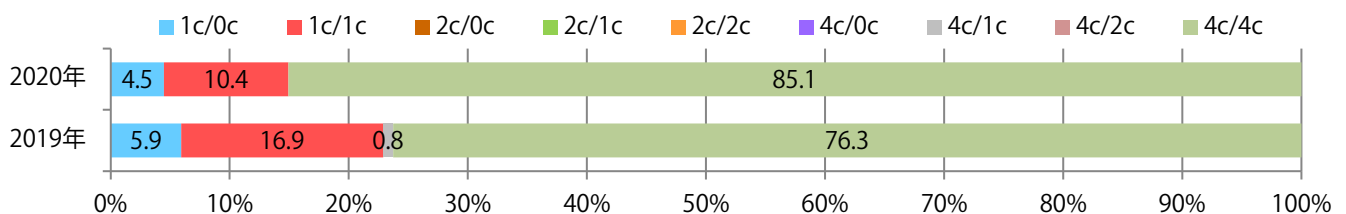

■ 地区別折込枚数・前年比

■ 曜日別構成比 (%)

■ サイズ別構成比 (%)

■ 色数別構成比 (%)

木曜が最も多く、次いで金・水曜の順に多い。B4以下のサイズが減った。
両面フルカラーは85%を占める。

■ 月別折込枚数（県内8地区平均）

■ 年間最多枚数 ■ 年間最少枚数

	1月	2月	3月	4月	5月	6月	7月	8月	9月	10月	11月	12月
2020年	25.5	21.5	19.4	13.5	10.5	19.3	17.4	8.4				
2019年	28.8	20.8	33.4	29.0	29.5	23.0	20.9	14.8	20.8	25.3	25.9	25.8
2018年	27.4	22.6	35.0	31.1	31.0	29.4	21.3	20.6	19.5	31.4	33.1	29.1

■ 地区別折込枚数・前年比

■ 曜日別構成比 (%)

■ サイズ別構成比 (%)

■ 色数別構成比 (%)

金・土曜の週末に78%が集中。ほとんどがB4サイズで他はB3のみ。両面フルカラーは86%。

■ 月別折込枚数（県内8地区平均）

■ 年間最多枚数 ■ 年間最少枚数

	1月	2月	3月	4月	5月	6月	7月	8月	9月	10月	11月	12月
2020年	10.8	9.5	5.9	4.6	2.4	6.6	7.9	6.3				
2019年	12.9	8.8	12.5	11.9	8.3	8.8	11.6	9.4	10.0	6.9	11.9	9.5
2018年	13.6	7.6	13.8	12.0	6.5	11.0	12.3	9.8	10.9	10.1	11.3	14.3

■ 地区別折込枚数・前年比

■ 2019年 ■ 2020年 ● 前年比

■ 曜日別構成比 (%)

■ 日 ■ 月 ■ 火 ■ 水 ■ 木 ■ 金 ■ 土

■ サイズ別構成比 (%)

■ B 1 ■ B 2 ■ B 3 ■ B 4 ■ B 4未満 ■ 特殊

■ 色数別構成比 (%)

■ 1c/0c ■ 1c/1c ■ 2c/0c ■ 2c/1c ■ 2c/2c ■ 4c/0c ■ 4c/1c ■ 4c/2c ■ 4c/4c