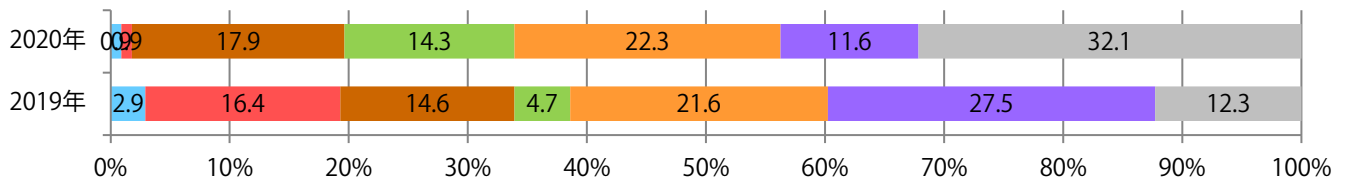

土曜が最も多く、次いで木・火曜の順に多い。B3以上の大きいサイズが35%を占める。
両面フルカラーは90%を超える。

■月別折込枚数（県内8地区平均）

■ 年間最多枚数 □ 年間最少枚数

	1月	2月	3月	4月	5月	6月	7月	8月	9月	10月	11月	12月
2020年	16.3	16.6	17.6	8.6	1.8	13.3	16.8	14.0				
2019年	16.0	19.9	26.3	22.8	18.9	20.9	22.9	21.4	23.6	23.5	21.8	28.4
2018年	14.5	17.4	23.9	22.1	19.6	18.1	22.1	19.1	23.3	20.6	22.5	26.0

■地区別折込枚数・前年比

■ 2019年 ■ 2020年 ● 前年比

■曜日別構成比 (%)

■ 日 ■ 月 ■ 火 ■ 水 ■ 木 ■ 金 ■ 土

■サイズ別構成比 (%)

■ B 1 ■ B 2 ■ B 3 ■ B 4 ■ B 4未済 ■ 特殊

■色数別構成比 (%)

■ 1c/0c ■ 1c/1c ■ 2c/0c ■ 2c/1c ■ 2c/2c ■ 4c/0c ■ 4c/1c ■ 4c/2c ■ 4c/4c