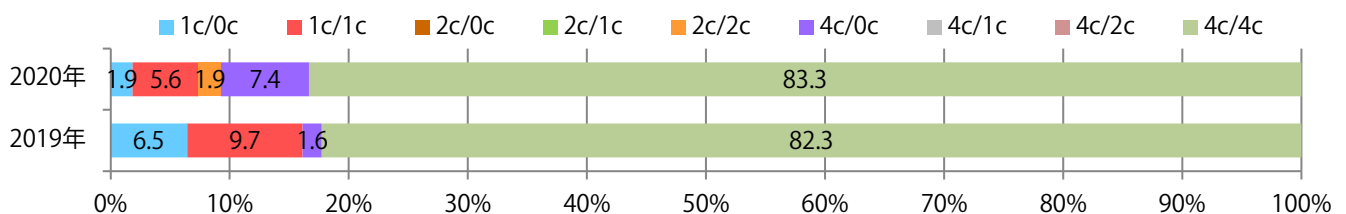

木～土曜の週後半に大半が集中。全てB4以下のサイズとなった。両面フルカラーは83%。

■ 月別折込枚数（県内8地区平均）

□ 年間最多枚数 □ 年間最少枚数

	1月	2月	3月	4月	5月	6月	7月	8月	9月	10月	11月	12月
2020年	6.9	5.9	8.0	4.1	5.8	7.0	6.8	6.8				
2019年	7.5	6.1	10.6	8.8	6.9	7.4	9.3	7.8	8.4	7.4	10.6	14.5
2018年	8.1	9.0	11.4	9.4	7.5	8.8	10.4	7.1	7.1	8.1	12.5	17.5

■ 地区別折込枚数・前年比

■ 曜日別構成比 (%)

■ サイズ別構成比 (%)

■ 色数別構成比 (%)

木曜が最も多く、次いで金・水曜の順に多い。B4以下のサイズが減った。
両面フルカラーは85%を占める。

■ 月別折込枚数（県内8地区平均）

■ 年間最多枚数 ■ 年間最少枚数

	1月	2月	3月	4月	5月	6月	7月	8月	9月	10月	11月	12月
2020年	25.5	21.5	19.4	13.5	10.5	19.3	17.4	8.4				
2019年	28.8	20.8	33.4	29.0	29.5	23.0	20.9	14.8	20.8	25.3	25.9	25.8
2018年	27.4	22.6	35.0	31.1	31.0	29.4	21.3	20.6	19.5	31.4	33.1	29.1

■ 地区別折込枚数・前年比

■ 曜日別構成比 (%)

■ サイズ別構成比 (%)

■ 色数別構成比 (%)

金・土曜の週末に78%が集中。ほとんどがB4サイズで他はB3のみ。両面フルカラーは86%。

■ 月別折込枚数（県内8地区平均）

■ 年間最多枚数 ■ 年間最少枚数

	1月	2月	3月	4月	5月	6月	7月	8月	9月	10月	11月	12月
2020年	10.8	9.5	5.9	4.6	2.4	6.6	7.9	6.3				
2019年	12.9	8.8	12.5	11.9	8.3	8.8	11.6	9.4	10.0	6.9	11.9	9.5
2018年	13.6	7.6	13.8	12.0	6.5	11.0	12.3	9.8	10.9	10.1	11.3	14.3