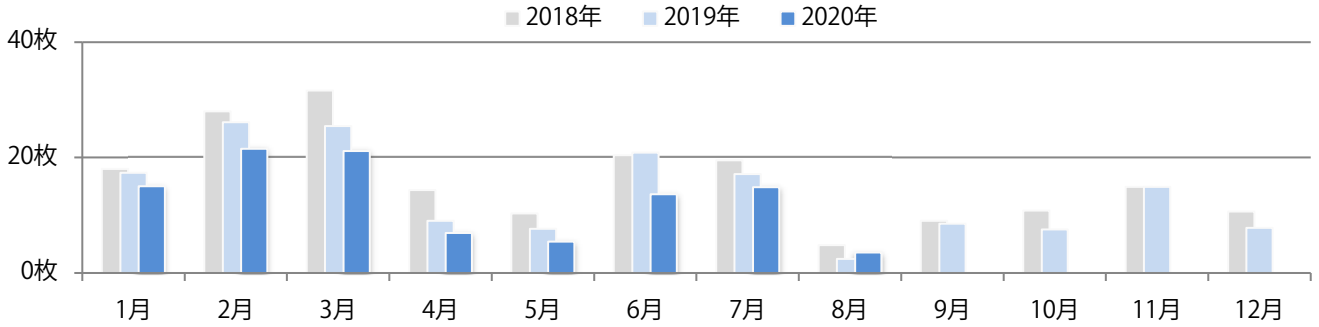

前年比46%増。日・月曜に54%が集中。全てB4以下のサイズとなった。
両面フルカラーは75%。

月別折込枚数（県内8地区平均）

年間最多枚数 年間最少枚数

	1月	2月	3月	4月	5月	6月	7月	8月	9月	10月	11月	12月
2020年	15.0	21.5	21.1	6.9	5.4	13.6	14.8	3.5				
2019年	17.3	26.1	25.4	9.0	7.6	20.8	17.1	2.4	8.5	7.5	14.9	7.8
2018年	18.0	28.0	31.6	14.3	10.3	20.4	19.5	4.8	9.0	10.8	14.9	10.6