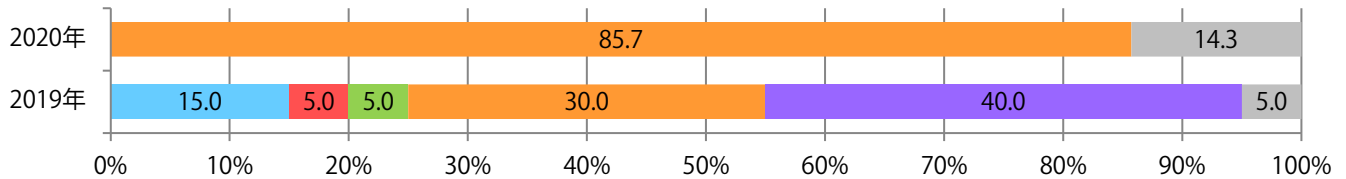

水曜が最も多く、次いで土曜が多い。B3以上の大きいサイズが55%を占める。
両面フルカラーは82%。

■月別折込枚数（県内8地区平均）

■ 年間最多枚数 □ 年間最少枚数

	1月	2月	3月	4月	5月	6月	7月	8月	9月	10月	11月	12月
2020年	11.8	8.3	9.1	9.0	1.9	7.9	11.5	7.8				
2019年	12.4	10.4	13.0	17.5	16.1	12.8	13.3	15.3	12.1	13.4	15.9	16.1
2018年	13.0	10.8	15.0	17.0	16.9	13.4	14.6	16.0	12.0	14.3	14.0	16.4

■地区別折込枚数・前年比

■曜日別構成比 (%)

■サイズ別構成比 (%)

■色数別構成比 (%)

木・土曜のみの折込となった。全てB4サイズ、両面フルカラー。

■ 月別折込枚数（県内8地区平均）

■ 年間最多枚数 □ 年間最少枚数

	1月	2月	3月	4月	5月	6月	7月	8月	9月	10月	11月	12月
2020年	1.3	0.4	1.9	0.8	0.3	1.3	1.5	0.9				
2019年	1.4	1.6	3.1	3.1	2.1	2.5	3.0	2.5	2.5	3.3	2.9	5.9
2018年	1.9	0.6	2.0	2.3	1.3	2.4	2.5	1.3	1.3	2.0	2.6	4.9

■ 地区別折込枚数・前年比

■ 2019年 ■ 2020年 ● 前年比

■ 曜日別構成比 (%)

■ 日 ■ 月 ■ 火 ■ 水 ■ 木 ■ 金 ■ 土

■ サイズ別構成比 (%)

■ B 1 ■ B 2 ■ B 3 ■ B 4 ■ B 4 未満 ■ 特殊

■ 色数別構成比 (%)

■ 1c/0c ■ 1c/1c ■ 2c/0c ■ 2c/1c ■ 2c/2c ■ 4c/0c ■ 4c/1c ■ 4c/2c ■ 4c/4c