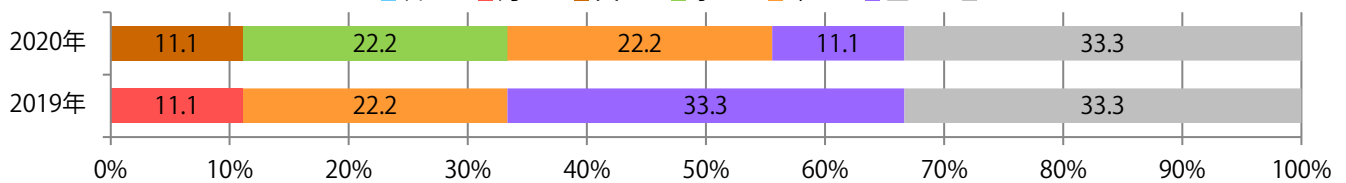

■ 地区別折込枚数・前年比

■ 曜日別構成比 (%)

■ サイズ別構成比 (%)

■ 色数別構成比 (%)

金曜が最も多く、半数を超える。B4以下のサイズが減った。ほとんどが両面フルカラー。

■ 月別折込枚数（県内8地区平均）

■ 年間最多枚数 ■ 年間最少枚数

	1月	2月	3月	4月	5月	6月	7月	8月	9月	10月	11月	12月
2020年	7.3	5.5	8.5	5.3	1.8	2.9	8.5	4.6				
2019年	6.5	5.9	11.5	9.6	5.9	6.4	8.4	7.1	6.9	6.4	11.1	9.8
2018年	6.6	4.3	11.5	9.4	3.9	6.9	9.4	6.9	6.1	6.8	13.6	11.1

■ 地区別折込枚数・前年比

■ 曜日別構成比 (%)

■ サイズ別構成比 (%)

■ 色数別構成比 (%)

各地区で増減はあったが、平均では前年と変わらず。土曜が最も多い。
B4未満のサイズが増えた。両面フルカラーは78%。

■ 月別折込枚数（県内8地区平均）

■ 年間最多枚数 ■ 年間最少枚数

	1月	2月	3月	4月	5月	6月	7月	8月	9月	10月	11月	12月
2020年	1.5	1.4	1.4	1.3	0.6	0.6	0.5	1.1				
2019年	3.3	1.6	2.1	3.9	1.5	0.6	2.1	1.1	1.5	1.4	3.3	2.4
2018年	4.3	2.0	3.5	3.5	1.8	0.9	2.3	2.1	1.1	2.4	2.6	4.0

■ 地区別折込枚数・前年比

■ 2019年 ■ 2020年 ● 前年比

■ 曜日別構成比 (%)

■ 日 ■ 月 ■ 火 ■ 水 ■ 木 ■ 金 ■ 土

■ サイズ別構成比 (%)

■ B 1 ■ B 2 ■ B 3 ■ B 4 ■ B 4 未満 ■ 特殊

■ 色数別構成比 (%)

■ 1c/0c ■ 1c/1c ■ 2c/0c ■ 2c/1c ■ 2c/2c ■ 4c/0c ■ 4c/1c ■ 4c/2c ■ 4c/4c