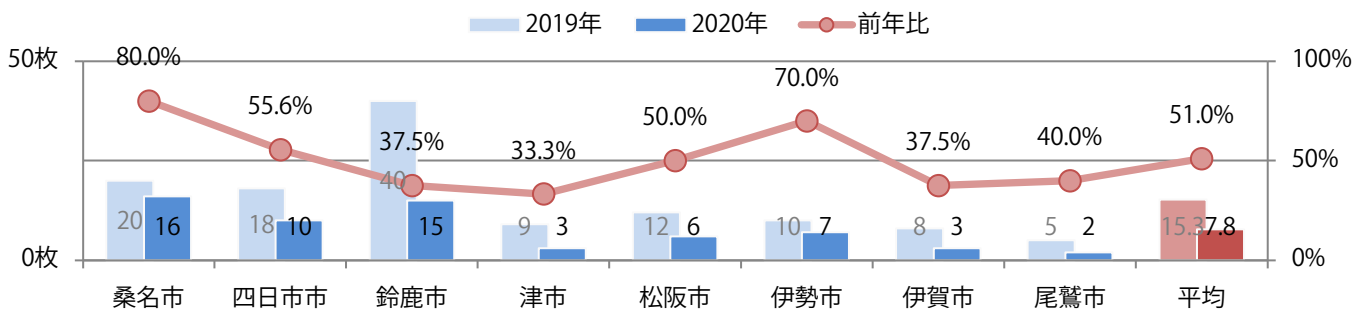

■地区別折込枚数・前年比

■ 2019年 ■ 2020年 ● 前年比

■曜日別構成比 (%)

■ 日 ■ 月 ■ 火 ■ 水 ■ 木 ■ 金 ■ 土

■サイズ別構成比 (%)

■ B 1 ■ B 2 ■ B 3 ■ B 4 ■ B 4未済 ■ 特殊

■色数別構成比 (%)

■ 1c/0c ■ 1c/1c ■ 2c/0c ■ 2c/1c ■ 2c/2c ■ 4c/0c ■ 4c/1c ■ 4c/2c ■ 4c/4c

水曜が最も多く、次いで土曜が多い。B3以上の大きいサイズが55%を占める。
両面フルカラーは82%。

■月別折込枚数（県内8地区平均）

■ 年間最多枚数 □ 年間最少枚数

	1月	2月	3月	4月	5月	6月	7月	8月	9月	10月	11月	12月
2020年	11.8	8.3	9.1	9.0	1.9	7.9	11.5	7.8				
2019年	12.4	10.4	13.0	17.5	16.1	12.8	13.3	15.3	12.1	13.4	15.9	16.1
2018年	13.0	10.8	15.0	17.0	16.9	13.4	14.6	16.0	12.0	14.3	14.0	16.4

■地区別折込枚数・前年比

■曜日別構成比 (%)

■サイズ別構成比 (%)

■色数別構成比 (%)

木・土曜のみの折込となった。全てB4サイズ、両面フルカラー。

■ 月別折込枚数（県内8地区平均）

■ 年間最多枚数 □ 年間最少枚数

	1月	2月	3月	4月	5月	6月	7月	8月	9月	10月	11月	12月
2020年	1.3	0.4	1.9	0.8	0.3	1.3	1.5	0.9				
2019年	1.4	1.6	3.1	3.1	2.1	2.5	3.0	2.5	2.5	3.3	2.9	5.9
2018年	1.9	0.6	2.0	2.3	1.3	2.4	2.5	1.3	1.3	2.0	2.6	4.9