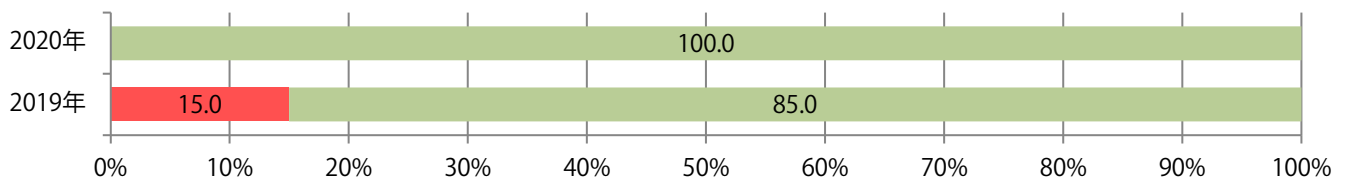

■地区別折込枚数・前年比

■曜日別構成比 (%)

■サイズ別構成比 (%)

■色数別構成比 (%)

木・土曜のみの折込となった。全てB4サイズ、両面フルカラー。

■ 月別折込枚数（県内8地区平均）

■ 年間最多枚数 □ 年間最少枚数

	1月	2月	3月	4月	5月	6月	7月	8月	9月	10月	11月	12月
2020年	1.3	0.4	1.9	0.8	0.3	1.3	1.5	0.9				
2019年	1.4	1.6	3.1	3.1	2.1	2.5	3.0	2.5	2.5	3.3	2.9	5.9
2018年	1.9	0.6	2.0	2.3	1.3	2.4	2.5	1.3	1.3	2.0	2.6	4.9

■ 地区別折込枚数・前年比

■ 2019年 ■ 2020年 ● 前年比

■ 曜日別構成比 (%)

■ 日 ■ 月 ■ 火 ■ 水 ■ 木 ■ 金 ■ 土

■ サイズ別構成比 (%)

■ B 1 ■ B 2 ■ B 3 ■ B 4 ■ B 4 未満 ■ 特殊

■ 色数別構成比 (%)

■ 1c/0c ■ 1c/1c ■ 2c/0c ■ 2c/1c ■ 2c/2c ■ 4c/0c ■ 4c/1c ■ 4c/2c ■ 4c/4c

木～土曜の週後半に大半が集中。全てB4以下のサイズとなった。両面フルカラーは83%。

■ 月別折込枚数（県内8地区平均）

□ 年間最多枚数 □ 年間最少枚数

	1月	2月	3月	4月	5月	6月	7月	8月	9月	10月	11月	12月
2020年	6.9	5.9	8.0	4.1	5.8	7.0	6.8	6.8				
2019年	7.5	6.1	10.6	8.8	6.9	7.4	9.3	7.8	8.4	7.4	10.6	14.5
2018年	8.1	9.0	11.4	9.4	7.5	8.8	10.4	7.1	7.1	8.1	12.5	17.5