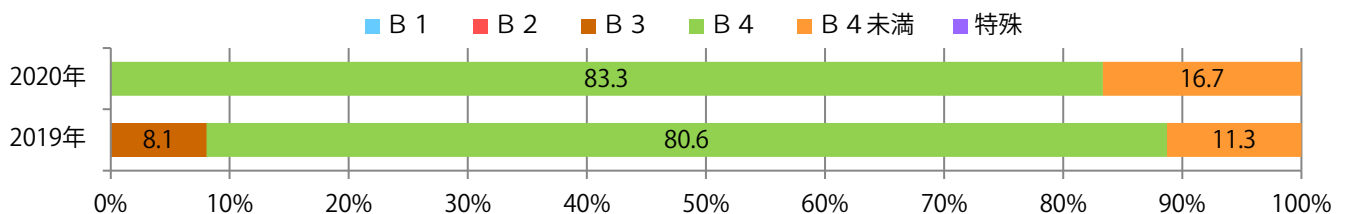

■ 地区別折込枚数・前年比

■ 2019年 ■ 2020年 ● 前年比

■ 曜日別構成比 (%)

■ 日 ■ 月 ■ 火 ■ 水 ■ 木 ■ 金 ■ 土

■ サイズ別構成比 (%)

■ B 1 ■ B 2 ■ B 3 ■ B 4 ■ B 4 未満 ■ 特殊

■ 色数別構成比 (%)

■ 1c/0c ■ 1c/1c ■ 2c/0c ■ 2c/1c ■ 2c/2c ■ 4c/0c ■ 4c/1c ■ 4c/2c ■ 4c/4c

木～土曜の週後半に大半が集中。全てB4以下のサイズとなった。両面フルカラーは83%。

■ 月別折込枚数（県内8地区平均）

□ 年間最多枚数 □ 年間最少枚数

	1月	2月	3月	4月	5月	6月	7月	8月	9月	10月	11月	12月
2020年	6.9	5.9	8.0	4.1	5.8	7.0	6.8	6.8				
2019年	7.5	6.1	10.6	8.8	6.9	7.4	9.3	7.8	8.4	7.4	10.6	14.5
2018年	8.1	9.0	11.4	9.4	7.5	8.8	10.4	7.1	7.1	8.1	12.5	17.5

■ 地区別折込枚数・前年比

■ 曜日別構成比 (%)

■ サイズ別構成比 (%)

■ 色数別構成比 (%)

木曜が最も多く、次いで金・水曜の順に多い。B4以下のサイズが減った。
両面フルカラーは85%を占める。

■ 月別折込枚数（県内8地区平均）

■ 年間最多枚数 ■ 年間最少枚数

	1月	2月	3月	4月	5月	6月	7月	8月	9月	10月	11月	12月
2020年	25.5	21.5	19.4	13.5	10.5	19.3	17.4	8.4				
2019年	28.8	20.8	33.4	29.0	29.5	23.0	20.9	14.8	20.8	25.3	25.9	25.8
2018年	27.4	22.6	35.0	31.1	31.0	29.4	21.3	20.6	19.5	31.4	33.1	29.1