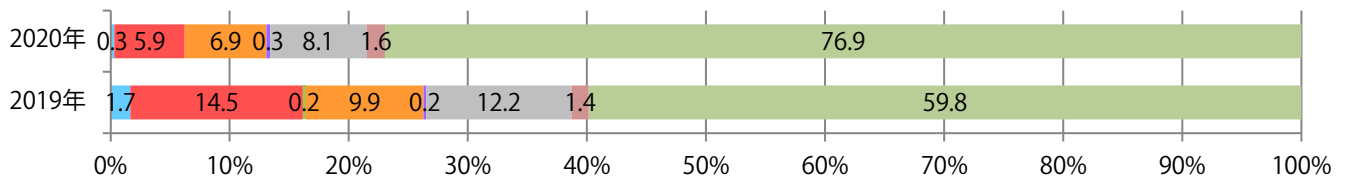

土曜が最も多く、次いで火・木曜の順に多い。B3以上の大きいサイズが減った。
両面フルカラーは77%を占める。

■月別折込枚数（県内8地区平均）

■ 年間最多枚数 □ 年間最少枚数

	1月	2月	3月	4月	5月	6月	7月	8月	9月	10月	11月	12月
2020年	50.3	54.8	50.4	34.5	10.9	30.1	42.1	40.1				
2019年	56.0	57.0	59.5	53.4	55.8	53.6	58.0	60.4	56.6	58.4	54.1	63.9
2018年	56.8	54.0	60.4	56.3	59.4	56.6	59.9	57.8	54.5	54.5	54.1	64.5

■地区別折込枚数・前年比

■ 2019年 ■ 2020年 ● 前年比

■曜日別構成比 (%)

■ 日 ■ 月 ■ 火 ■ 水 ■ 木 ■ 金 ■ 土

■サイズ別構成比 (%)

■ B 1 ■ B 2 ■ B 3 ■ B 4 ■ B 4未済 ■ 特殊

■色数別構成比 (%)

■ 1c/0c ■ 1c/1c ■ 2c/0c ■ 2c/1c ■ 2c/2c ■ 4c/0c ■ 4c/1c ■ 4c/2c ■ 4c/4c

水曜が最も多く、次いで土曜が多い。B3以上の大きいサイズが55%を占める。
両面フルカラーは82%。

■月別折込枚数（県内8地区平均）

■ 年間最多枚数 □ 年間最少枚数

	1月	2月	3月	4月	5月	6月	7月	8月	9月	10月	11月	12月
2020年	11.8	8.3	9.1	9.0	1.9	7.9	11.5	7.8				
2019年	12.4	10.4	13.0	17.5	16.1	12.8	13.3	15.3	12.1	13.4	15.9	16.1
2018年	13.0	10.8	15.0	17.0	16.9	13.4	14.6	16.0	12.0	14.3	14.0	16.4