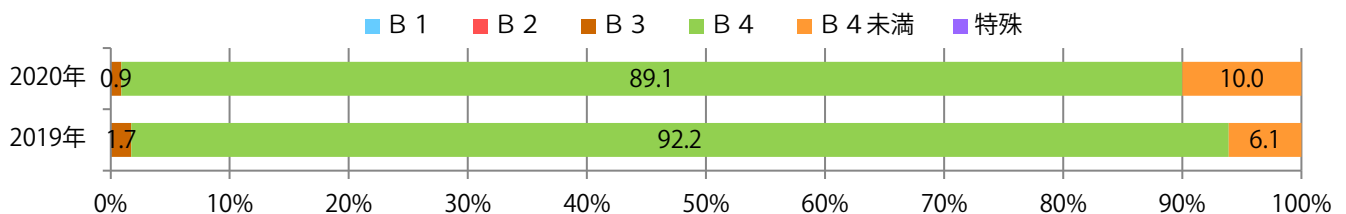

■サイズ別構成比 (%)