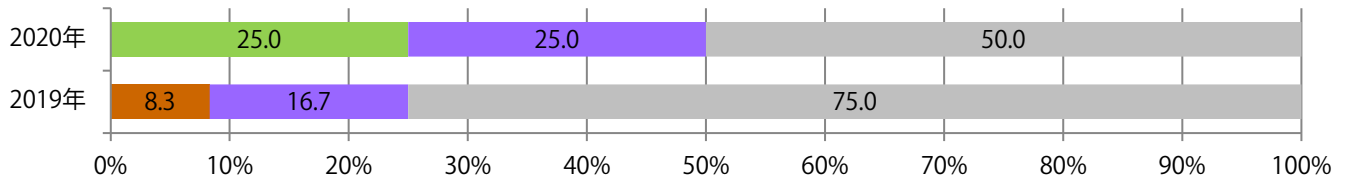

■曜日別構成比（%）

■ 日 ■ 月 ■ 火 ■ 水 ■ 木 ■ 金 ■ 土