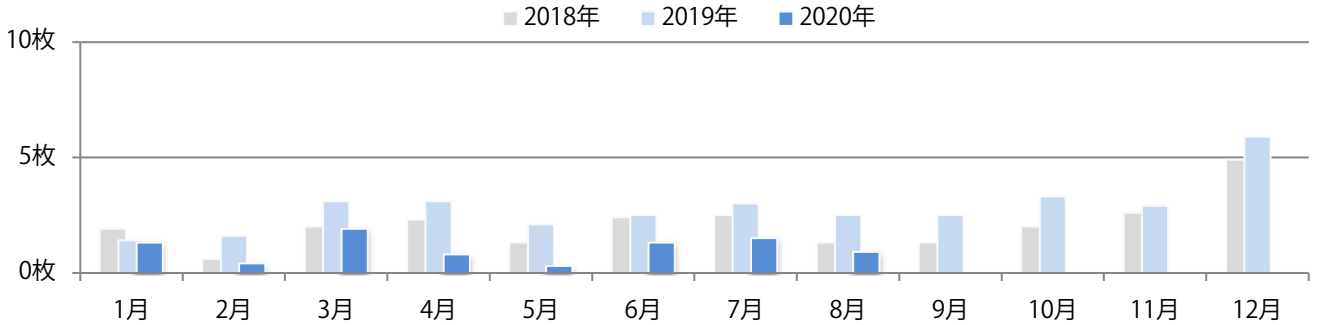

水曜が最も多く、次いで土曜が多い。B3以上の大きいサイズが55%を占める。
両面フルカラーは82%。

■月別折込枚数（県内8地区平均）

■ 年間最多枚数 □ 年間最少枚数

	1月	2月	3月	4月	5月	6月	7月	8月	9月	10月	11月	12月
2020年	11.8	8.3	9.1	9.0	1.9	7.9	11.5	7.8				
2019年	12.4	10.4	13.0	17.5	16.1	12.8	13.3	15.3	12.1	13.4	15.9	16.1
2018年	13.0	10.8	15.0	17.0	16.9	13.4	14.6	16.0	12.0	14.3	14.0	16.4

■地区別折込枚数・前年比

■曜日別構成比 (%)

■サイズ別構成比 (%)

■色数別構成比 (%)

木・土曜のみの折込となった。全てB4サイズ、両面フルカラー。

■ 月別折込枚数（県内8地区平均）

■ 年間最多枚数 □ 年間最少枚数

	1月	2月	3月	4月	5月	6月	7月	8月	9月	10月	11月	12月
2020年	1.3	0.4	1.9	0.8	0.3	1.3	1.5	0.9				
2019年	1.4	1.6	3.1	3.1	2.1	2.5	3.0	2.5	2.5	3.3	2.9	5.9
2018年	1.9	0.6	2.0	2.3	1.3	2.4	2.5	1.3	1.3	2.0	2.6	4.9

■ 地区別折込枚数・前年比

■ 2019年 ■ 2020年 ● 前年比

■ 曜日別構成比 (%)

■ 日 ■ 月 ■ 火 ■ 水 ■ 木 ■ 金 ■ 土

■ サイズ別構成比 (%)

■ B 1 ■ B 2 ■ B 3 ■ B 4 ■ B 4 未満 ■ 特殊

■ 色数別構成比 (%)

■ 1c/0c ■ 1c/1c ■ 2c/0c ■ 2c/1c ■ 2c/2c ■ 4c/0c ■ 4c/1c ■ 4c/2c ■ 4c/4c