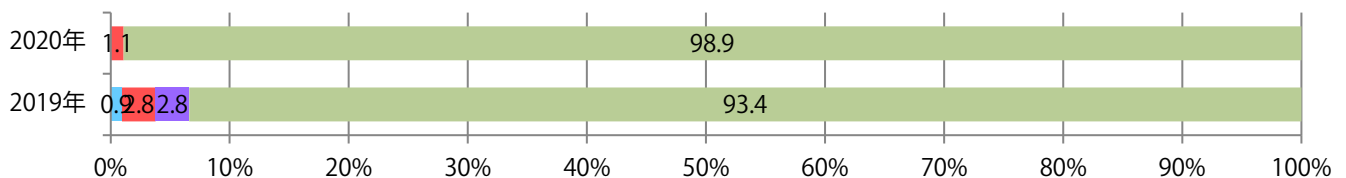

火・水曜に大半が集中。B3サイズが67%に上る。ほとんどが両面フルカラー。

■ 月別折込枚数（県内8地区平均）

■ 年間最多枚数 ■ 年間最少枚数

	1月	2月	3月	4月	5月	6月	7月	8月	9月	10月	11月	12月
2020年	14.8	13.4	8.6	4.4	2.4	9.9	14.3	11.5				
2019年	16.1	15.9	15.5	14.4	15.1	14.0	14.6	13.3	14.6	14.5	14.0	17.9
2018年	18.6	16.9	17.4	17.6	17.0	17.8	17.3	16.9	16.9	17.5	15.8	20.5

■ 地区別折込枚数・前年比

■ 2019年 ■ 2020年 ● 前年比

■ 曜日別構成比 (%)

■ 日 ■ 月 ■ 火 ■ 水 ■ 木 ■ 金 ■ 土

■ サイズ別構成比 (%)

■ B 1 ■ B 2 ■ B 3 ■ B 4 ■ B 4 未満 ■ 特殊

■ 色数別構成比 (%)

■ 1c/0c ■ 1c/1c ■ 2c/0c ■ 2c/1c ■ 2c/2c ■ 4c/0c ■ 4c/1c ■ 4c/2c ■ 4c/4c

金曜を中心に、木・土曜も多い。B4サイズが減った。両面フルカラーは98%に上る。

■ 月別折込枚数（県内8地区平均）

■ 年間最多枚数 ■ 年間最少枚数

	1月	2月	3月	4月	5月	6月	7月	8月	9月	10月	11月	12月
2020年	10.5	8.4	8.6	5.0	5.0	8.0	6.5	6.5				
2019年	10.5	7.6	12.1	7.8	6.6	8.6	8.9	9.6	10.0	8.0	12.8	10.3
2018年	10.6	8.5	13.8	8.8	7.1	9.9	9.3	9.0	10.3	9.5	10.1	9.3