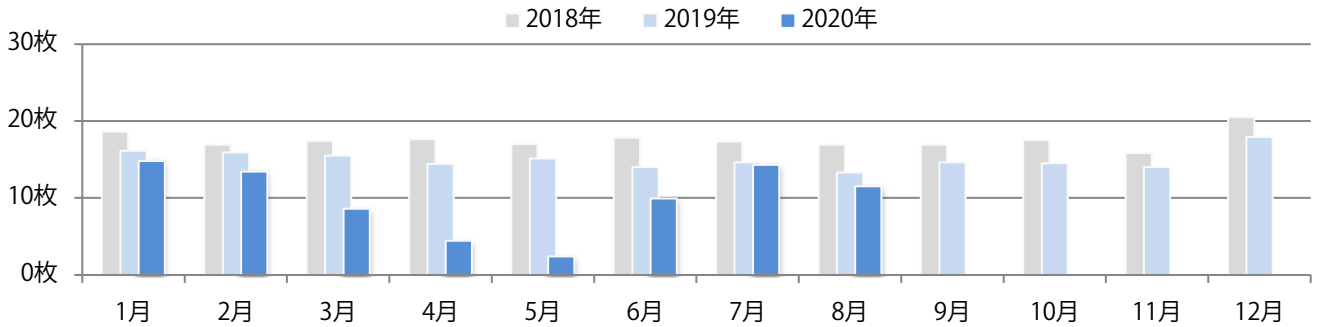

土曜に大半が集中。B3サイズが43%を占める。ほとんどが両面フルカラー。

■ 月別折込枚数（県内8地区平均）

■ 年間最多枚数 ■ 年間最少枚数

	1月	2月	3月	4月	5月	6月	7月	8月	9月	10月	11月	12月
2020年	26.3	28.0	29.9	7.5	4.5	19.6	22.0	23.1				
2019年	27.8	21.4	30.3	21.9	18.6	23.4	22.0	26.8	22.6	16.1	27.9	28.8
2018年	27.8	21.8	36.1	18.0	17.4	22.0	20.0	22.8	24.9	22.3	24.0	28.6

■ 地区別折込枚数・前年比

■ 2019年 ■ 2020年 ● 前年比

■ 曜日別構成比 (%)

■ 日 ■ 月 ■ 火 ■ 水 ■ 木 ■ 金 ■ 土

■ サイズ別構成比 (%)

■ B 1 ■ B 2 ■ B 3 ■ B 4 ■ B 4 未満 ■ 特殊

■ 色数別構成比 (%)

■ 1c/0c ■ 1c/1c ■ 2c/0c ■ 2c/1c ■ 2c/2c ■ 4c/0c ■ 4c/1c ■ 4c/2c ■ 4c/4c

火・水曜に大半が集中。B3サイズが67%に上る。ほとんどが両面フルカラー。

■ 月別折込枚数（県内8地区平均）

■ 年間最多枚数 ■ 年間最少枚数

	1月	2月	3月	4月	5月	6月	7月	8月	9月	10月	11月	12月
2020年	14.8	13.4	8.6	4.4	2.4	9.9	14.3	11.5				
2019年	16.1	15.9	15.5	14.4	15.1	14.0	14.6	13.3	14.6	14.5	14.0	17.9
2018年	18.6	16.9	17.4	17.6	17.0	17.8	17.3	16.9	16.9	17.5	15.8	20.5