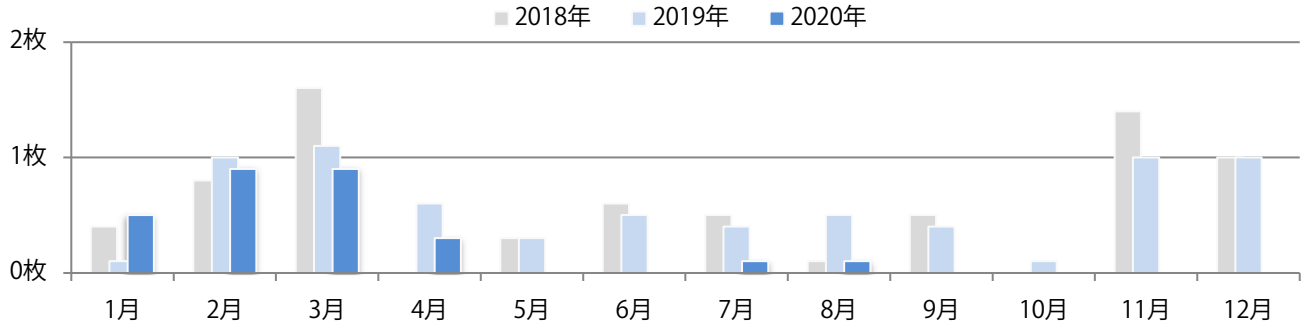

金曜のみの折込となった。B3サイズが増えた。全て両面フルカラー。

■ 月別折込枚数（県内8地区平均）

■ 年間最多枚数 ■ 年間最少枚数

	1月	2月	3月	4月	5月	6月	7月	8月	9月	10月	11月	12月
2020年	0.8	0.3	0.3	0.1	0.0	0.5	0.8	0.8				
2019年	0.5	0.3	2.1	3.5	2.0	2.5	2.9	1.4	2.1	0.5	2.3	5.8
2018年	1.4	0.4	1.6	2.9	1.4	2.3	2.4	1.0	1.3	3.8	2.5	4.4

■ 地区別折込枚数・前年比

■ 2019年 ■ 2020年 ● 前年比

■ 曜日別構成比 (%)

■ 日 ■ 月 ■ 火 ■ 水 ■ 木 ■ 金 ■ 土

■ サイズ別構成比 (%)

■ B 1 ■ B 2 ■ B 3 ■ B 4 ■ B 4 未満 ■ 特殊

■ 色数別構成比 (%)

■ 1c/0c ■ 1c/1c ■ 2c/0c ■ 2c/1c ■ 2c/2c ■ 4c/0c ■ 4c/1c ■ 4c/2c ■ 4c/4c

金曜のみの折込となった。全てB4サイズ、両面フルカラー。

■ 月別折込枚数（県内8地区平均）

■ 年間最多枚数 ■ 年間最少枚数

	1月	2月	3月	4月	5月	6月	7月	8月	9月	10月	11月	12月
2020年	0.5	0.9	0.9	0.3	0.0	0.0	0.1	0.1				
2019年	0.1	1.0	1.1	0.6	0.3	0.5	0.4	0.5	0.4	0.1	1.0	1.0
2018年	0.4	0.8	1.6	0.0	0.3	0.6	0.5	0.1	0.5	0.0	1.4	1.0