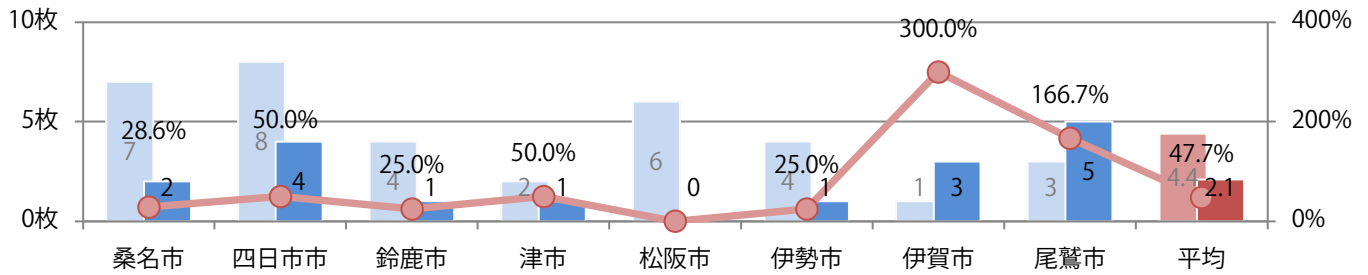

■地区別折込枚数・前年比

□ 2019年 □ 2020年 ○ 前年比