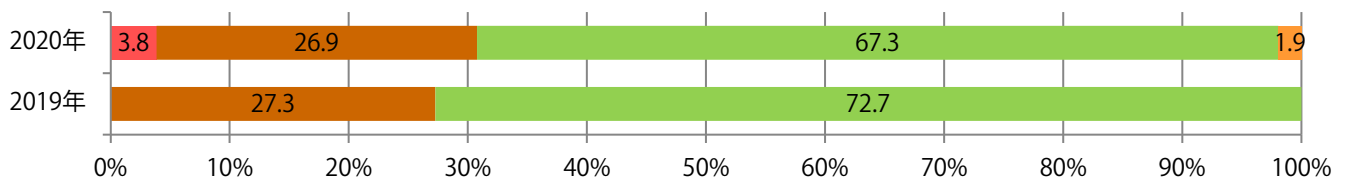

■ 地区別折込枚数・前年比

■ 2019年 ■ 2020年 ● 前年比

■ 曜日別構成比 (%)

■ 日 ■ 月 ■ 火 ■ 水 ■ 木 ■ 金 ■ 土

■ サイズ別構成比 (%)

■ B 1 ■ B 2 ■ B 3 ■ B 4 ■ B 4 未満 ■ 特殊

■ 色数別構成比 (%)

■ 1c/0c ■ 1c/1c ■ 2c/0c ■ 2c/1c ■ 2c/2c ■ 4c/0c ■ 4c/1c ■ 4c/2c ■ 4c/4c

金・土曜の週末に大半が集中。B4以外のサイズが減った。全て両面フルカラー。

■ 月別折込枚数（県内8地区平均）

■ 年間最多枚数 ■ 年間最少枚数

	1月	2月	3月	4月	5月	6月	7月	8月	9月	10月	11月	12月
2020年	28.3	20.8	12.8	5.4	4.6	9.4	13.0	8.3				
2019年	25.5	20.6	21.8	12.5	16.1	21.1	16.1	18.6	18.0	14.9	20.6	12.8
2018年	26.3	20.0	22.6	12.5	13.9	19.0	14.8	13.4	22.0	16.8	21.9	15.9