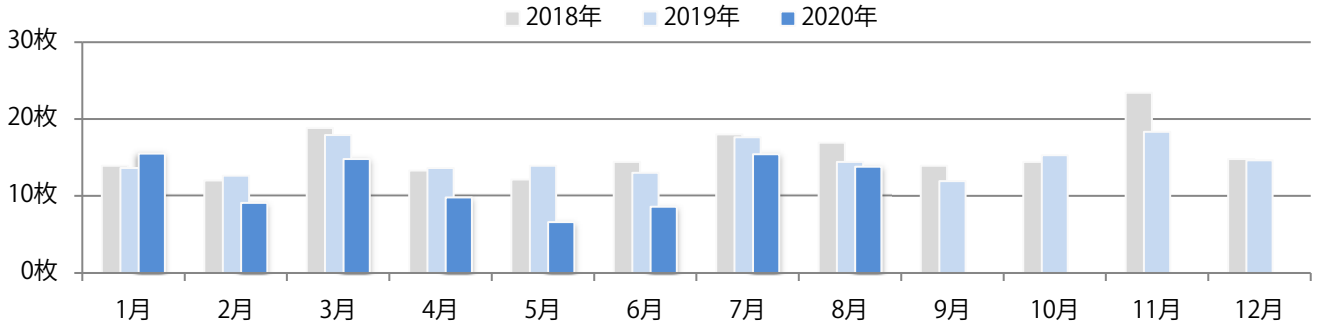

前年比33%増。日曜が最も多い。B4未満のサイズが56%を占め、他はB4のみ。
両面フルカラーは69%を占め、次いで多いのは片面フルカラーの19%。

■月別折込枚数（県内8地区平均）

■ 年間最多枚数 □ 年間最少枚数

	1月	2月	3月	4月	5月	6月	7月	8月	9月	10月	11月	12月
2020年	2.4	2.6	1.4	1.0	0.9	2.6	2.6	2.0				
2019年	2.8	2.0	2.8	1.8	2.6	2.5	2.9	1.5	2.6	4.9	2.5	2.6
2018年	2.4	3.5	3.9	2.9	3.4	4.6	2.9	3.9	4.1	2.8	2.8	2.6

■地区別折込枚数・前年比

■ 2019年 ■ 2020年 ● 前年比

■曜日別構成比 (%)

■ 日 ■ 月 ■ 火 ■ 水 ■ 木 ■ 金 ■ 土

■サイズ別構成比 (%)

■ B 1 ■ B 2 ■ B 3 ■ B 4 ■ B 4未満 ■ 特殊

■色数別構成比 (%)

■ 1c/0c ■ 1c/1c ■ 2c/0c ■ 2c/1c ■ 2c/2c ■ 4c/0c ■ 4c/1c ■ 4c/2c ■ 4c/4c

金曜が最も多く、次いで土曜が多い。B4未満のサイズが増えた。
両面フルカラーは92%を占める。

■月別折込枚数（県内8地区平均）

年間最多枚数 年間最少枚数

	1月	2月	3月	4月	5月	6月	7月	8月	9月	10月	11月	12月
2020年	15.5	9.1	14.8	9.8	6.6	8.6	15.4	13.8				
2019年	13.6	12.6	17.9	13.6	13.9	13.0	17.6	14.4	11.9	15.3	18.3	14.6
2018年	13.9	12.0	18.8	13.3	12.1	14.4	18.0	16.9	13.9	14.4	23.4	14.8