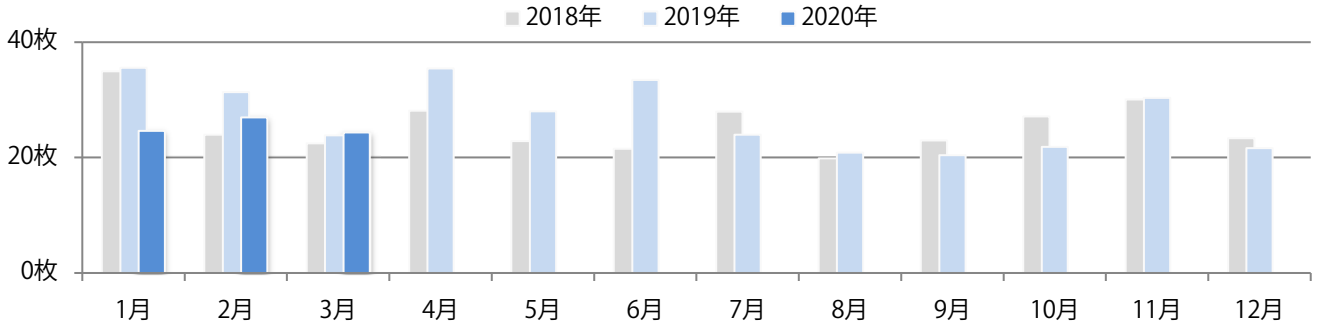

火曜が最も多く、次いで土曜が多い。B3・B4未満が増えた。両面フルカラーは80%を超える。

■ 月別折込枚数（県内8地区平均）

■ 年間最多枚数 ■ 年間最少枚数

	1月	2月	3月	4月	5月	6月	7月	8月	9月	10月	11月	12月
2020年	3.9	3.9	4.5									
2019年	3.5	3.6	4.8	4.8	5.9	4.6	6.3	3.9	5.0	4.8	7.1	4.1
2018年	4.5	3.9	3.6	5.0	3.3	4.5	6.5	3.5	5.4	7.6	6.8	3.1

■ 地区別折込枚数・前年比

■ 2019年 ■ 2020年 ● 前年比

■ 曜日別構成比 (%)

■ 日 ■ 月 ■ 火 ■ 水 ■ 木 ■ 金 ■ 土

■ サイズ別構成比 (%)

■ B1 ■ B2 ■ B3 ■ B4 ■ B4未満 ■ 特殊

■ 色数別構成比 (%)

■ 1c/0c ■ 1c/1c ■ 2c/0c ■ 2c/1c ■ 2c/2c ■ 4c/0c ■ 4c/1c ■ 4c/2c ■ 4c/4c

各地区平均で前年比2%増。月曜が最も多い。B2・B3が増えた。ほとんどが両面フルカラー。

■ 月別折込枚数（県内8地区平均）

■ 年間最多枚数 ■ 年間最少枚数

	1月	2月	3月	4月	5月	6月	7月	8月	9月	10月	11月	12月
2020年	24.6	26.9	24.3									
2019年	35.5	31.3	23.8	35.4	28.0	33.4	23.9	20.8	20.4	21.8	30.3	21.6
2018年	34.9	23.9	22.4	28.1	22.8	21.5	27.9	19.8	22.9	27.1	30.0	23.3