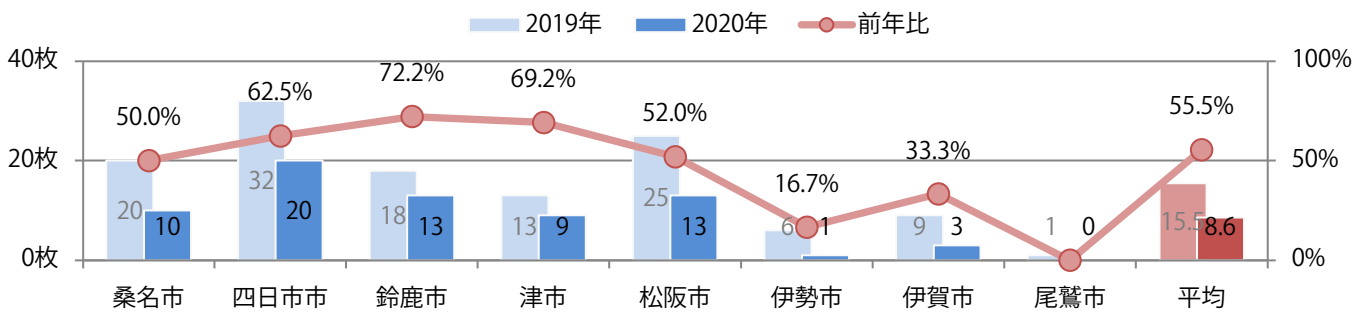

■ 地区別折込枚数・前年比

■ 2019年 ■ 2020年 ● 前年比

■ 曜日別構成比 (%)

■ 日 ■ 月 ■ 火 ■ 水 ■ 木 ■ 金 ■ 土

■ サイズ別構成比 (%)

■ B 1 ■ B 2 ■ B 3 ■ B 4 ■ B 4 未満 ■ 特殊

■ 色数別構成比 (%)

■ 1c/0c ■ 1c/1c ■ 2c/0c ■ 2c/1c ■ 2c/2c ■ 4c/0c ■ 4c/1c ■ 4c/2c ■ 4c/4c

火・水曜に83%が集中。B3以上の大きいサイズが62%を占める。ほとんどが両面フルカラー。

■ 月別折込枚数（県内8地区平均）

■ 年間最多枚数 ■ 年間最少枚数

	1月	2月	3月	4月	5月	6月	7月	8月	9月	10月	11月	12月
2020年	14.8	13.4	8.6									
2019年	16.1	15.9	15.5	14.4	15.1	14.0	14.6	13.3	14.6	14.5	14.0	17.9
2018年	18.6	16.9	17.4	17.6	17.0	17.8	17.3	16.9	16.9	17.5	15.8	20.5

■ 地区別折込枚数・前年比

■ 曜日別構成比 (%)

■ サイズ別構成比 (%)

■ 色数別構成比 (%)

金曜が最も多く、次いで木曜が多い。B3以上の大きいサイズが46%を占める。
ほとんどが両面フルカラーで、他は両面1色のみ。

■ 月別折込枚数（県内8地区平均）

■ 年間最多枚数 ■ 年間最少枚数

	1月	2月	3月	4月	5月	6月	7月	8月	9月	10月	11月	12月
2020年	10.5	8.4	8.6									
2019年	10.5	7.6	12.1	7.8	6.6	8.6	8.9	9.6	10.0	8.0	12.8	10.3
2018年	10.6	8.5	13.8	8.8	7.1	9.9	9.3	9.0	10.3	9.5	10.1	9.3