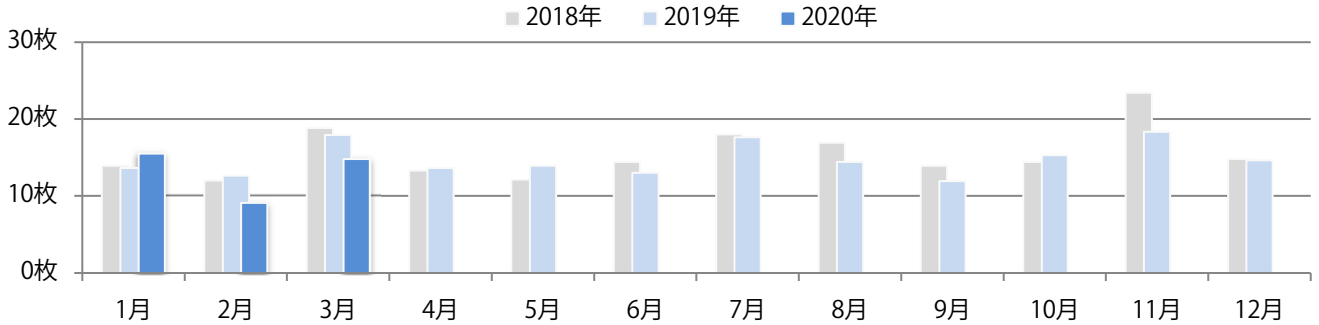

■地区別折込枚数・前年比

■曜日別構成比 (%)

■サイズ別構成比 (%)

■色数別構成比 (%)

日曜に半数以上が集中。B4未満のサイズが73%に上る。両面フルカラーは64%。

■月別折込枚数（県内8地区平均）

■ 年間最多枚数 ■ 年間最少枚数

	1月	2月	3月	4月	5月	6月	7月	8月	9月	10月	11月	12月
2020年	2.4	2.6	1.4									
2019年	2.8	2.0	2.8	1.8	2.6	2.5	2.9	1.5	2.6	4.9	2.5	2.6
2018年	2.4	3.5	3.9	2.9	3.4	4.6	2.9	3.9	4.1	2.8	2.8	2.6

■地区別折込枚数・前年比

■ 2019年 ■ 2020年 ● 前年比

■曜日別構成比 (%)

■ 日 ■ 月 ■ 火 ■ 水 ■ 木 ■ 金 ■ 土

■サイズ別構成比 (%)

■ B 1 ■ B 2 ■ B 3 ■ B 4 ■ B 4 未満 ■ 特殊

■色数別構成比 (%)

■ 1c/0c ■ 1c/1c ■ 2c/0c ■ 2c/1c ■ 2c/2c ■ 4c/0c ■ 4c/1c ■ 4c/2c ■ 4c/4c

金曜が最も多く、次いで木曜が多い。B3・B4未満が増えた。大半が両面フルカラー。

■月別折込枚数（県内8地区平均）

■ 年間最多枚数 □ 年間最少枚数

	1月	2月	3月	4月	5月	6月	7月	8月	9月	10月	11月	12月
2020年	15.5	9.1	14.8									
2019年	13.6	12.6	17.9	13.6	13.9	13.0	17.6	14.4	11.9	15.3	18.3	14.6
2018年	13.9	12.0	18.8	13.3	12.1	14.4	18.0	16.9	13.9	14.4	23.4	14.8