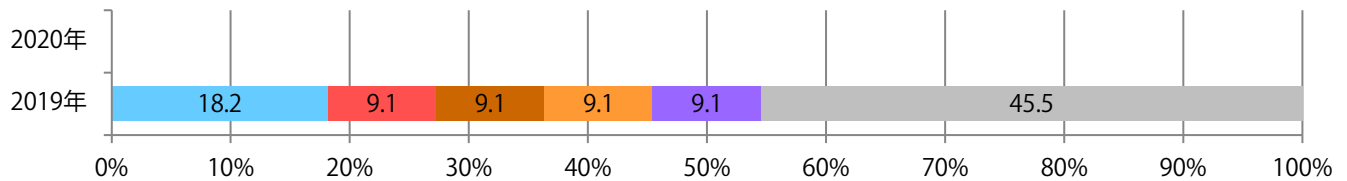

曜日別構成比 (%)

日 月 火 水 木 金 土