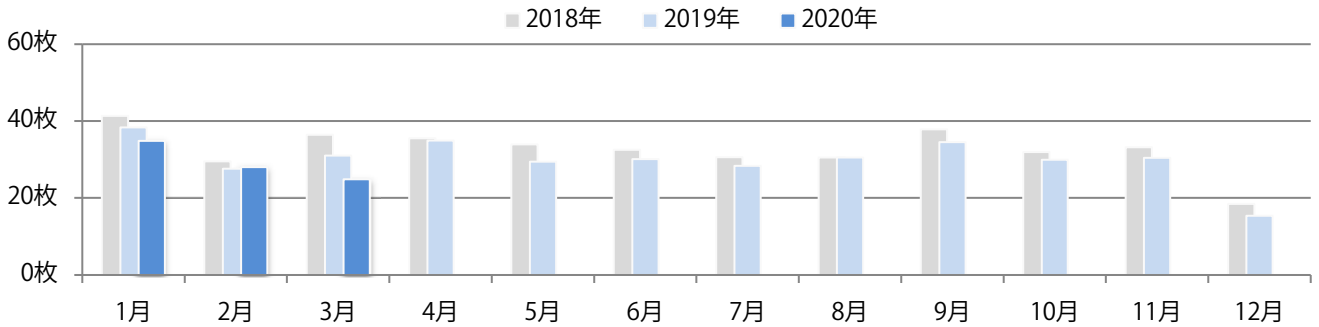

金・土曜の週末に72%が集中。B4サイズが90%を超える。両面フルカラーは84%。

■月別折込枚数 (県内8地区平均)

□ 年間最多枚数 □ 年間最少枚数

	1月	2月	3月	4月	5月	6月	7月	8月	9月	10月	11月	12月
2020年	34.8	28.0	24.8									
2019年	38.3	27.6	31.0	34.9	29.4	30.1	28.3	30.5	34.5	29.9	30.4	15.3
2018年	41.3	29.5	36.4	35.5	33.9	32.5	30.6	30.5	37.8	31.9	33.1	18.4