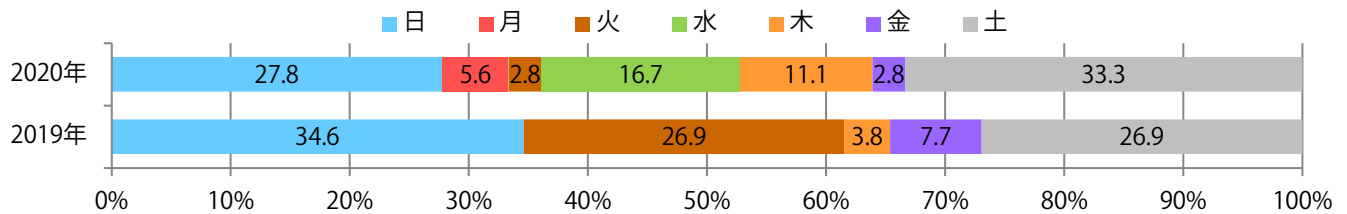

土・日曜に61%が集中。B4サイズが9割を超える。ほとんどが両面フルカラー。

月別折込枚数（県内8地区平均）

年間最多枚数 年間最少枚数

	1月	2月	3月	4月	5月	6月	7月	8月	9月	10月	11月	12月
2020年	3.9	2.1	4.5									
2019年	4.8	2.9	3.3	3.1	4.3	2.6	3.4	4.4	3.4	1.9	3.3	4.3
2018年	3.5	2.4	3.6	2.9	5.4	2.6	3.6	2.8	2.3	3.3	2.6	4.1

地区別折込枚数・前年比

曜日別構成比 (%)

サイズ別構成比 (%)

色数別構成比 (%)