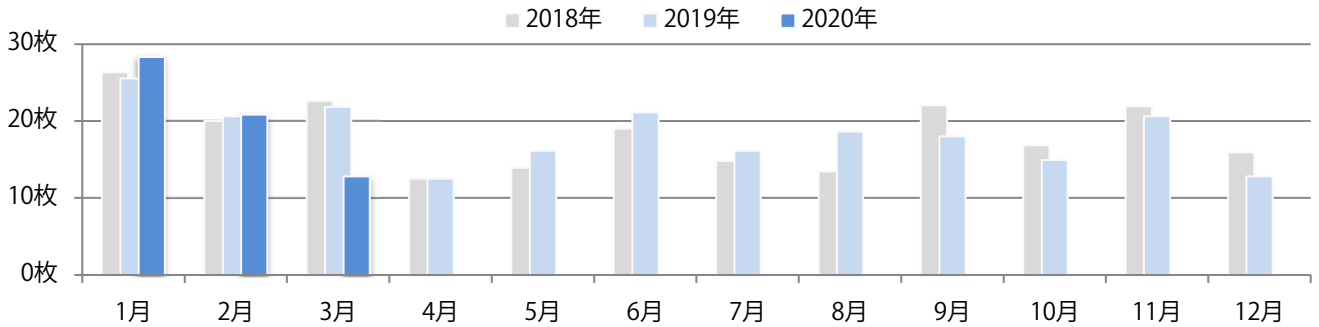

■ 地区別折込枚数・前年比

■ 曜日別構成比 (%)

■ サイズ別構成比 (%)

■ 色数別構成比 (%)

金曜が最も多く、次いで木曜が多い。B3以上の大きいサイズが46%を占める。
ほとんどが両面フルカラーで、他は両面1色のみ。

■ 月別折込枚数（県内8地区平均）

■ 年間最多枚数 ■ 年間最少枚数

	1月	2月	3月	4月	5月	6月	7月	8月	9月	10月	11月	12月
2020年	10.5	8.4	8.6									
2019年	10.5	7.6	12.1	7.8	6.6	8.6	8.9	9.6	10.0	8.0	12.8	10.3
2018年	10.6	8.5	13.8	8.8	7.1	9.9	9.3	9.0	10.3	9.5	10.1	9.3

■ 地区別折込枚数・前年比

■ 2019年 ■ 2020年 ● 前年比

■ 曜日別構成比 (%)

■ 日 ■ 月 ■ 火 ■ 水 ■ 木 ■ 金 ■ 土

■ サイズ別構成比 (%)

■ B 1 ■ B 2 ■ B 3 ■ B 4 ■ B 4未満 ■ 特殊

■ 色数別構成比 (%)

■ 1c/0c ■ 1c/1c ■ 2c/0c ■ 2c/1c ■ 2c/2c ■ 4c/0c ■ 4c/1c ■ 4c/2c ■ 4c/4c

金・土曜の週末に9割以上が集中。B3サイズが46%を占める。ほとんどが両面フルカラー。

■ 月別折込枚数（県内8地区平均）

■ 年間最多枚数 ■ 年間最少枚数

	1月	2月	3月	4月	5月	6月	7月	8月	9月	10月	11月	12月
2020年	28.3	20.8	12.8									
2019年	25.5	20.6	21.8	12.5	16.1	21.1	16.1	18.6	18.0	14.9	20.6	12.8
2018年	26.3	20.0	22.6	12.5	13.9	19.0	14.8	13.4	22.0	16.8	21.9	15.9