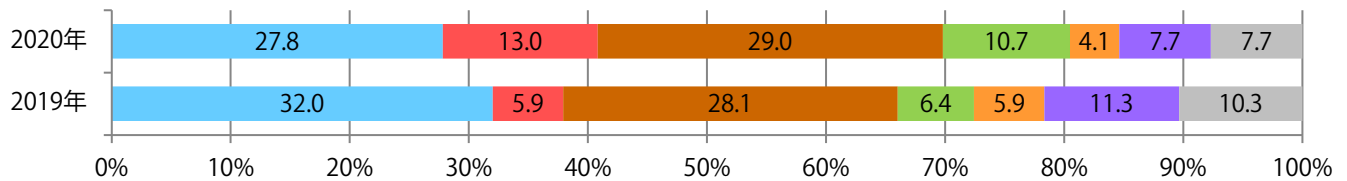

曜日別構成比 (%)

日 月 火 水 木 金 土