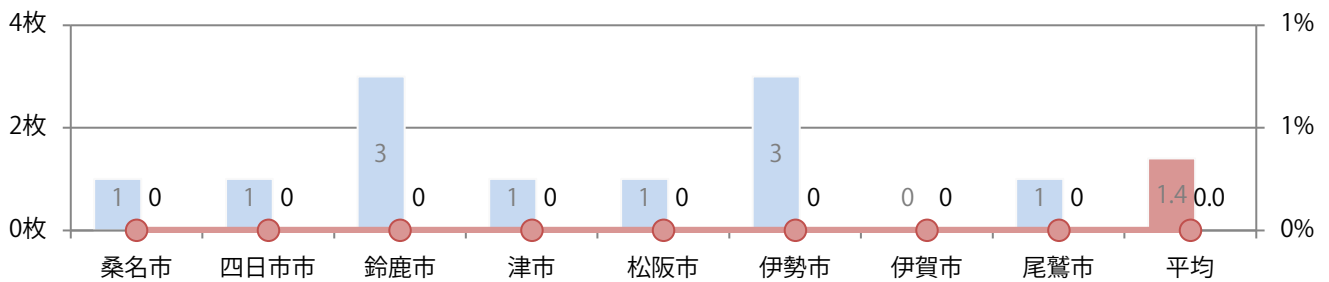

地区別折込枚数・前年比

2019年 2020年 前年比