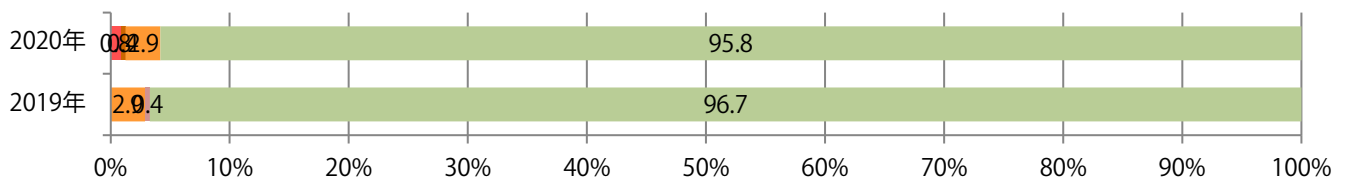

■ 地区別折込枚数・前年比

■ 2019年 ■ 2020年 ● 前年比

■ 曜日別構成比 (%)

■ 日 ■ 月 ■ 火 ■ 水 ■ 木 ■ 金 ■ 土

■ サイズ別構成比 (%)

■ B 1 ■ B 2 ■ B 3 ■ B 4 ■ B 4 未満 ■ 特殊

■ 色数別構成比 (%)

■ 1c/0c ■ 1c/1c ■ 2c/0c ■ 2c/1c ■ 2c/2c ■ 4c/0c ■ 4c/1c ■ 4c/2c ■ 4c/4c

火・水曜に83%が集中。B3以上の大きいサイズが62%を占める。ほとんどが両面フルカラー。

■ 月別折込枚数（県内8地区平均）

■ 年間最多枚数 ■ 年間最少枚数

	1月	2月	3月	4月	5月	6月	7月	8月	9月	10月	11月	12月
2020年	14.8	13.4	8.6									
2019年	16.1	15.9	15.5	14.4	15.1	14.0	14.6	13.3	14.6	14.5	14.0	17.9
2018年	18.6	16.9	17.4	17.6	17.0	17.8	17.3	16.9	16.9	17.5	15.8	20.5