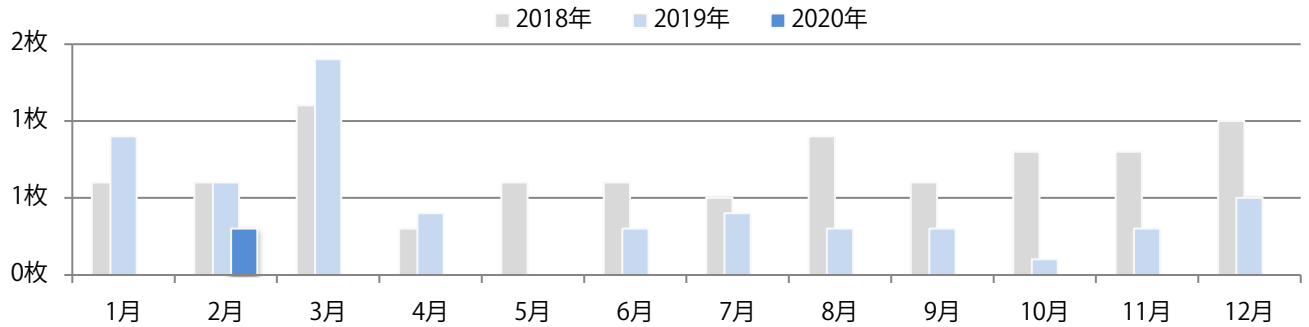

土・日曜に61%が集中。B4サイズが9割を超える。ほとんどが両面フルカラー。

月別折込枚数（県内8地区平均）

年間最多枚数 年間最少枚数

	1月	2月	3月	4月	5月	6月	7月	8月	9月	10月	11月	12月
2020年	3.9	2.1	4.5									
2019年	4.8	2.9	3.3	3.1	4.3	2.6	3.4	4.4	3.4	1.9	3.3	4.3
2018年	3.5	2.4	3.6	2.9	5.4	2.6	3.6	2.8	2.3	3.3	2.6	4.1

地区別折込枚数・前年比

曜日別構成比 (%)

サイズ別構成比 (%)

色数別構成比 (%)

今月は無し。

月別折込枚数（県内8地区平均）

年間最多枚数 年間最少枚数

	1月	2月	3月	4月	5月	6月	7月	8月	9月	10月	11月	12月
2020年	0.0	0.3	0.0									
2019年	0.9	0.6	1.4	0.4	0.0	0.3	0.4	0.3	0.3	0.1	0.3	0.5
2018年	0.6	0.6	1.1	0.3	0.6	0.6	0.5	0.9	0.6	0.8	0.8	1.0