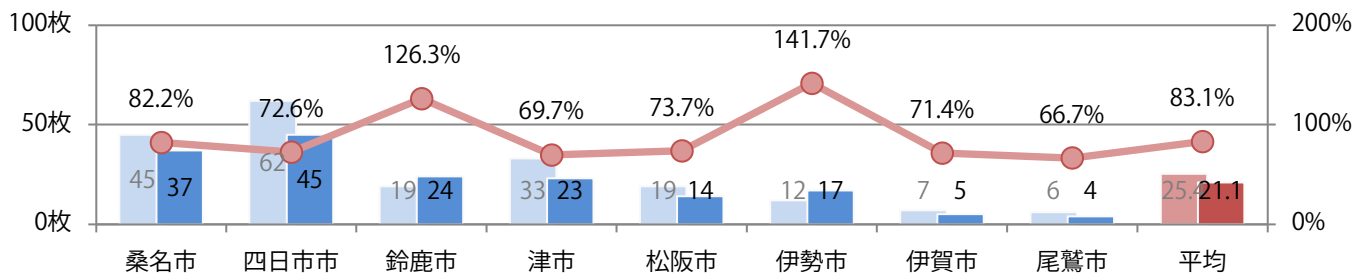

地区別折込枚数・前年比

2019年 2020年 前年比