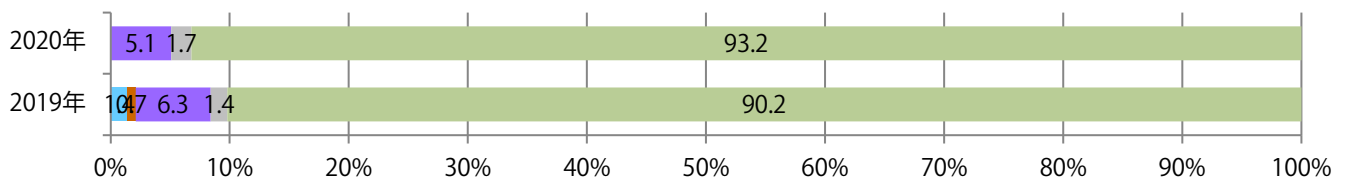

■地区別折込枚数・前年比

■ 2019年 ■ 2020年 ● 前年比

■曜日別構成比 (%)

■ 日 ■ 月 ■ 火 ■ 水 ■ 木 ■ 金 ■ 土

■サイズ別構成比 (%)

■ B 1 ■ B 2 ■ B 3 ■ B 4 ■ B 4未満 ■ 特殊

■色数別構成比 (%)

■ 1c/0c ■ 1c/1c ■ 2c/0c ■ 2c/1c ■ 2c/2c ■ 4c/0c ■ 4c/1c ■ 4c/2c ■ 4c/4c

土・日曜に61%が集中。B4サイズが9割を超える。ほとんどが両面フルカラー。

月別折込枚数（県内8地区平均）

年間最多枚数 年間最少枚数

	1月	2月	3月	4月	5月	6月	7月	8月	9月	10月	11月	12月
2020年	3.9	2.1	4.5									
2019年	4.8	2.9	3.3	3.1	4.3	2.6	3.4	4.4	3.4	1.9	3.3	4.3
2018年	3.5	2.4	3.6	2.9	5.4	2.6	3.6	2.8	2.3	3.3	2.6	4.1