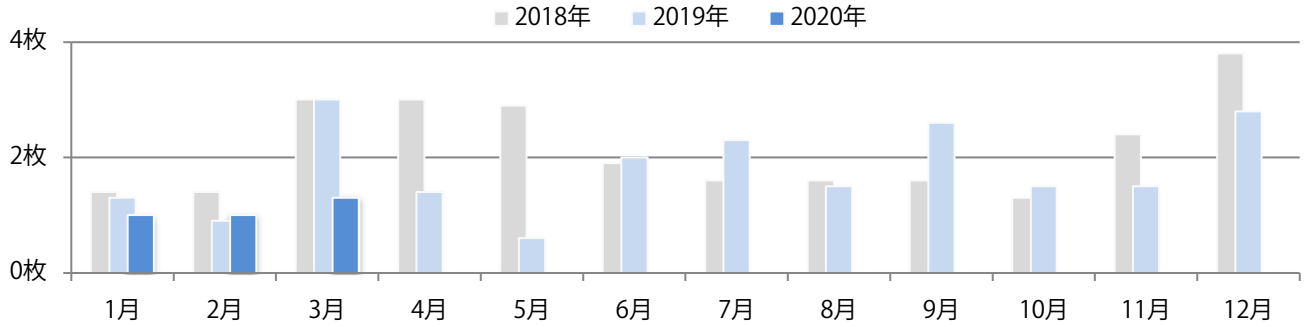

日～火曜の週前半に84%が集中。全てB4サイズ。両面フルカラーに次いで、片面フルカラーも多い。

■月別折込枚数（県内8地区平均）

■ 年間最多枚数 □ 年間最少枚数

	1月	2月	3月	4月	5月	6月	7月	8月	9月	10月	11月	12月
2020年	10.4	11.0	3.1									
2019年	13.9	16.6	14.8	17.5	13.6	13.5	13.4	13.3	10.4	10.8	12.9	16.8
2018年	16.4	15.4	13.9	15.0	13.5	13.5	15.3	15.4	12.8	11.3	14.3	18.8

■地区別折込枚数・前年比

■ 2019年 ■ 2020年 ● 前年比

■曜日別構成比 (%)

■ 日 ■ 月 ■ 火 ■ 水 ■ 木 ■ 金 ■ 土

■サイズ別構成比 (%)

■ B 1 ■ B 2 ■ B 3 ■ B 4 ■ B 4未済 ■ 特殊

■色数別構成比 (%)

■ 1c/0c ■ 1c/1c ■ 2c/0c ■ 2c/1c ■ 2c/2c ■ 4c/0c ■ 4c/1c ■ 4c/2c ■ 4c/4c

木曜に半数が集中。B4サイズが減った。全て両面フルカラー。

■月別折込枚数（県内8地区平均）

年間最多枚数 年間最少枚数

	1月	2月	3月	4月	5月	6月	7月	8月	9月	10月	11月	12月
2020年	1.0	1.0	1.3									
2019年	1.3	0.9	3.0	1.4	0.6	2.0	2.3	1.5	2.6	1.5	1.5	2.8
2018年	1.4	1.4	3.0	3.0	2.9	1.9	1.6	1.6	1.6	1.3	2.4	3.8