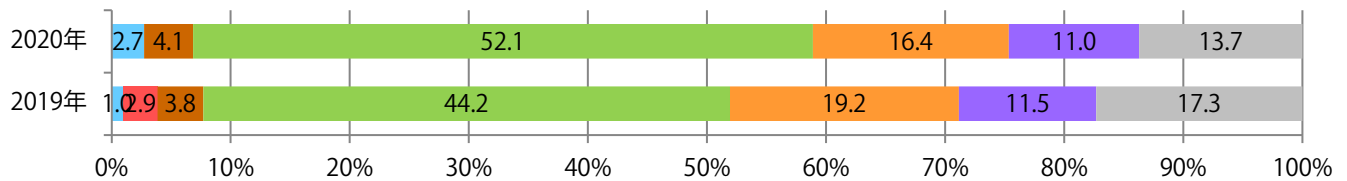

■地区別折込枚数・前年比

■ 2019年 ■ 2020年 ● 前年比

■曜日別構成比 (%)

■ 日 ■ 月 ■ 火 ■ 水 ■ 木 ■ 金 ■ 土

■サイズ別構成比 (%)

■ B 1 ■ B 2 ■ B 3 ■ B 4 ■ B 4未済 ■ 特殊

■色数別構成比 (%)

■ 1c/0c ■ 1c/1c ■ 2c/0c ■ 2c/1c ■ 2c/2c ■ 4c/0c ■ 4c/1c ■ 4c/2c ■ 4c/4c

火曜に52%が集中。B3以上の大きいサイズが67%に上る。両面フルカラーは85%。

月別折込枚数（県内8地区平均）

年間最多枚数 年間最少枚数

	1月	2月	3月	4月	5月	6月	7月	8月	9月	10月	11月	12月
2020年	11.8	8.3	9.1									
2019年	12.4	10.4	13.0	17.5	16.1	12.8	13.3	15.3	12.1	13.4	15.9	16.1
2018年	13.0	10.8	15.0	17.0	16.9	13.4	14.6	16.0	12.0	14.3	14.0	16.4

地区別折込枚数・前年比

2019年 2020年 前年比

曜日別構成比 (%)

日 月 火 水 木 金 土

サイズ別構成比 (%)

B 1 B 2 B 3 B 4 B 4未満 特殊

色数別構成比 (%)

1c/0c 1c/1c 2c/0c 2c/1c 2c/2c 4c/0c 4c/1c 4c/2c 4c/4c