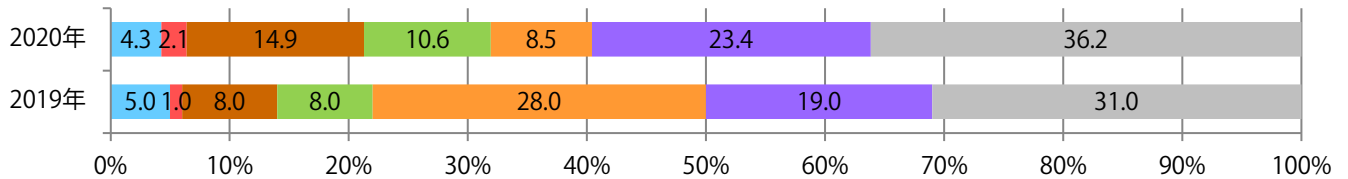

■ 地区別折込枚数・前年比

■ 2019年 ■ 2020年 ● 前年比

■ 曜日別構成比 (%)

■ 日 ■ 月 ■ 火 ■ 水 ■ 木 ■ 金 ■ 土

■ サイズ別構成比 (%)

■ B 1 ■ B 2 ■ B 3 ■ B 4 ■ B 4 未満 ■ 特殊

■ 色数別構成比 (%)

■ 1c/0c ■ 1c/1c ■ 2c/0c ■ 2c/1c ■ 2c/2c ■ 4c/0c ■ 4c/1c ■ 4c/2c ■ 4c/4c

土曜が最も多い。B4が大半を占め、他はB3のみ。両面フルカラーは89%に上る。

■ 月別折込枚数（県内8地区平均）

■ 年間最多枚数 ■ 年間最少枚数

	1月	2月	3月	4月	5月	6月	7月	8月	9月	10月	11月	12月
2020年	10.8	9.5	5.9									
2019年	12.9	8.8	12.5	11.9	8.3	8.8	11.6	9.4	10.0	6.9	11.9	9.5
2018年	13.6	7.6	13.8	12.0	6.5	11.0	12.3	9.8	10.9	10.1	11.3	14.3

■ 地区別折込枚数・前年比

■ 2019年 ■ 2020年 ● 前年比

■ 曜日別構成比 (%)

■ 日 ■ 月 ■ 火 ■ 水 ■ 木 ■ 金 ■ 土

■ サイズ別構成比 (%)

■ B 1 ■ B 2 ■ B 3 ■ B 4 ■ B 4未満 ■ 特殊

■ 色数別構成比 (%)

■ 1c/0c ■ 1c/1c ■ 2c/0c ■ 2c/1c ■ 2c/2c ■ 4c/0c ■ 4c/1c ■ 4c/2c ■ 4c/4c