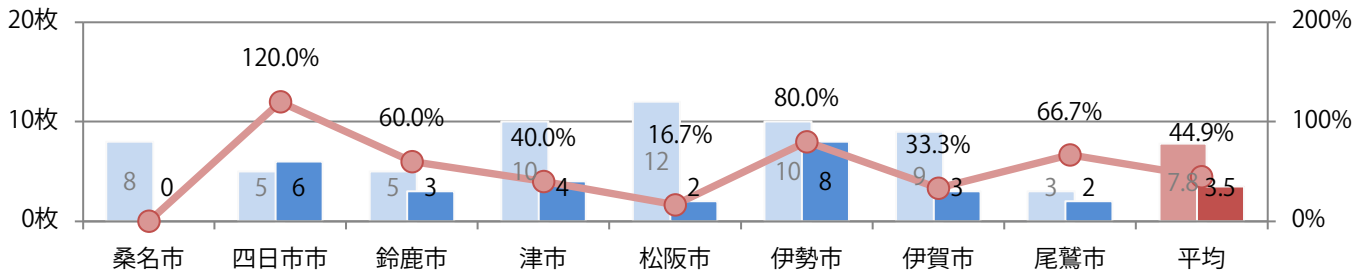

■地区別折込枚数・前年比

■ 2019年 ■ 2020年 ● 前年比