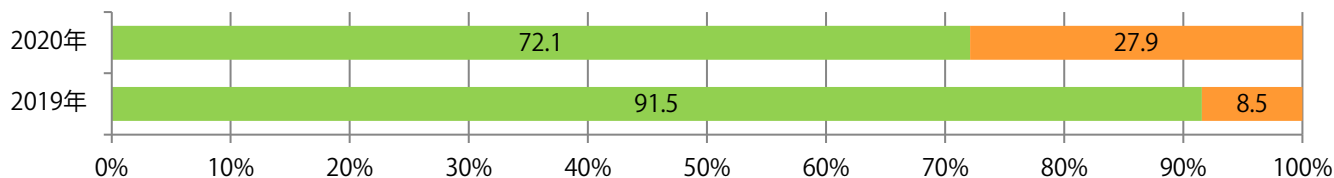

地区別折込枚数・前年比

2019年 2020年 前年比

曜日別構成比 (%)

日 月 火 水 木 金 土

サイズ別構成比 (%)

B 1 B 2 B 3 B 4 B 4未満 特殊

色数別構成比 (%)

1c/0c 1c/1c 2c/0c 2c/1c 2c/2c 4c/0c 4c/1c 4c/2c 4c/4c