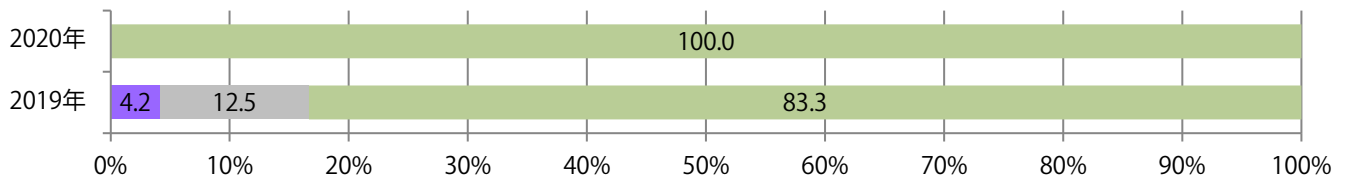

■地区別折込枚数・前年比

2019年 2020年 前年比

■曜日別構成比 (%)

日 月 火 水 木 金 土

■サイズ別構成比 (%)

B 1 B 2 B 3 B 4 B 4未満 特殊

■色数別構成比 (%)

1c/0c 1c/1c 2c/0c 2c/1c 2c/2c 4c/0c 4c/1c 4c/2c 4c/4c