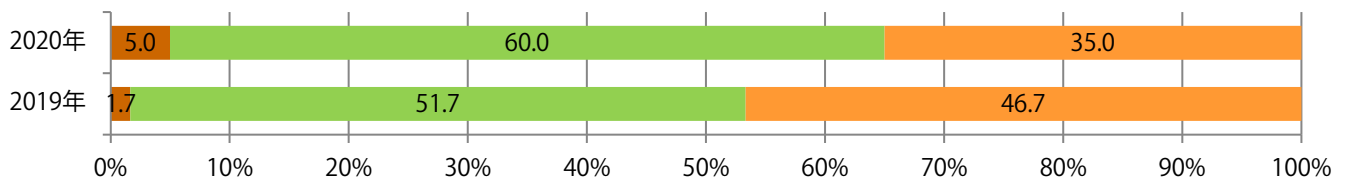

■地区別折込枚数・前年比

□ 2019年 □ 2020年 ○ 前年比

■曜日別構成比 (%)

■ 日 ■ 月 ■ 火 ■ 水 ■ 木 ■ 金 ■ 土

■サイズ別構成比 (%)

■ B 1 ■ B 2 ■ B 3 ■ B 4 ■ B 4 未満 ■ 特殊

■色数別構成比 (%)

■ 1c/0c ■ 1c/1c ■ 2c/0c ■ 2c/1c ■ 2c/2c ■ 4c/0c ■ 4c/1c ■ 4c/2c ■ 4c/4c