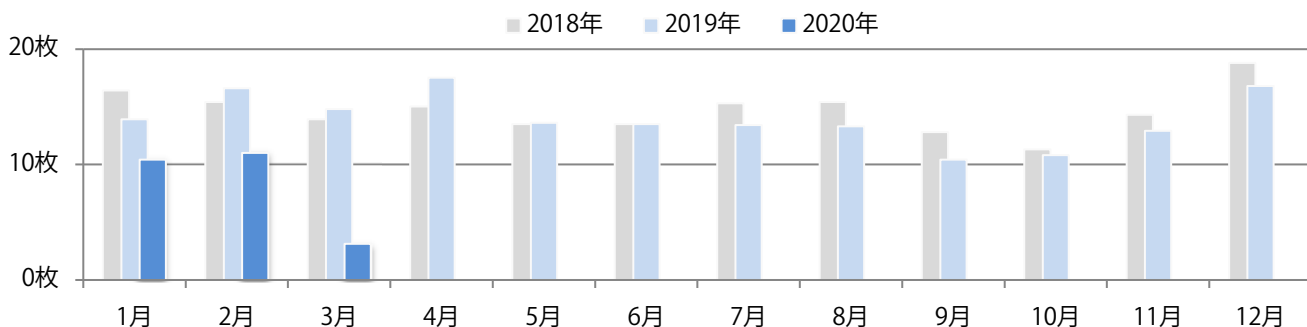

日～火曜の週前半に84%が集中。全てB4サイズ。両面フルカラーに次いで、片面フルカラーも多い。

■月別折込枚数（県内8地区平均）

■ 年間最多枚数 □ 年間最少枚数

	1月	2月	3月	4月	5月	6月	7月	8月	9月	10月	11月	12月
2020年	10.4	11.0	3.1									
2019年	13.9	16.6	14.8	17.5	13.6	13.5	13.4	13.3	10.4	10.8	12.9	16.8
2018年	16.4	15.4	13.9	15.0	13.5	13.5	15.3	15.4	12.8	11.3	14.3	18.8