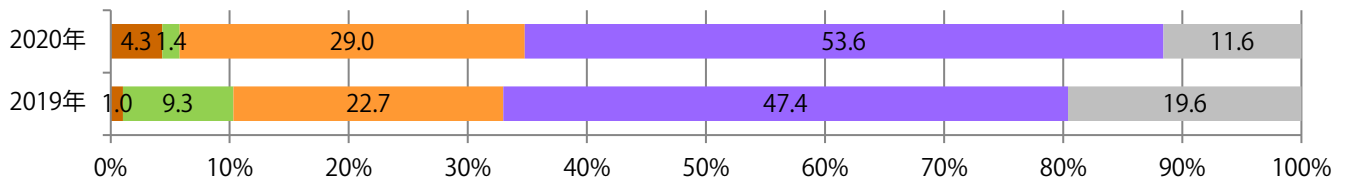

■ 地区別折込枚数・前年比

■ 曜日別構成比 (%)

■ サイズ別構成比 (%)

■ 色数別構成比 (%)

金曜が最も多く、次いで木曜が多い。B3以上の大きいサイズが46%を占める。
ほとんどが両面フルカラーで、他は両面1色のみ。

■ 月別折込枚数（県内8地区平均）

■ 年間最多枚数 ■ 年間最少枚数

	1月	2月	3月	4月	5月	6月	7月	8月	9月	10月	11月	12月
2020年	10.5	8.4	8.6									
2019年	10.5	7.6	12.1	7.8	6.6	8.6	8.9	9.6	10.0	8.0	12.8	10.3
2018年	10.6	8.5	13.8	8.8	7.1	9.9	9.3	9.0	10.3	9.5	10.1	9.3

■ 地区別折込枚数・前年比

■ 2019年 ■ 2020年 ● 前年比

■ 曜日別構成比 (%)

■ 日 ■ 月 ■ 火 ■ 水 ■ 木 ■ 金 ■ 土

■ サイズ別構成比 (%)

■ B 1 ■ B 2 ■ B 3 ■ B 4 ■ B 4未満 ■ 特殊

■ 色数別構成比 (%)

■ 1c/0c ■ 1c/1c ■ 2c/0c ■ 2c/1c ■ 2c/2c ■ 4c/0c ■ 4c/1c ■ 4c/2c ■ 4c/4c