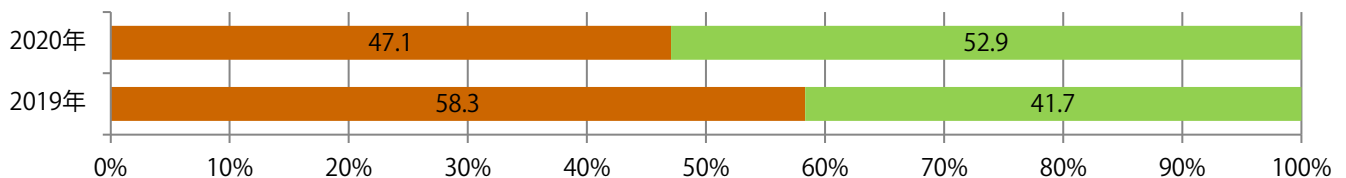

■地区別折込枚数・前年比

■ 2019年 ■ 2020年 ● 前年比

■曜日別構成比 (%)

■ 日 ■ 月 ■ 火 ■ 水 ■ 木 ■ 金 ■ 土

■サイズ別構成比 (%)

■ B 1 ■ B 2 ■ B 3 ■ B 4 ■ B 4 未満 ■ 特殊

■色数別構成比 (%)

■ 1c/0c ■ 1c/1c ■ 2c/0c ■ 2c/1c ■ 2c/2c ■ 4c/0c ■ 4c/1c ■ 4c/2c ■ 4c/4c