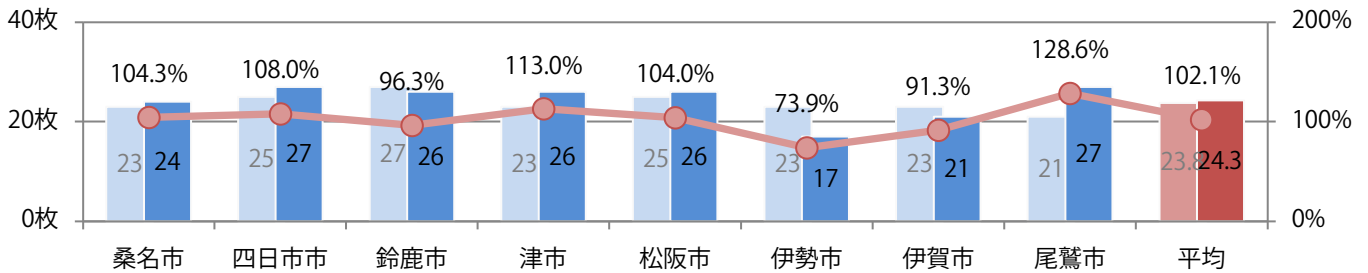

■ 地区別折込枚数・前年比

■ 2019年 ■ 2020年 ● 前年比

■ 曜日別構成比 (%)

■ 日 ■ 月 ■ 火 ■ 水 ■ 木 ■ 金 ■ 土

■ サイズ別構成比 (%)

■ B1 ■ B2 ■ B3 ■ B4 ■ B4未満 ■ 特殊

■ 色数別構成比 (%)

■ 1c/0c ■ 1c/1c ■ 2c/0c ■ 2c/1c ■ 2c/2c ■ 4c/0c ■ 4c/1c ■ 4c/2c ■ 4c/4c

各地区平均で前年比2%増。月曜が最も多い。B2・B3が増えた。ほとんどが両面フルカラー。

■ 月別折込枚数（県内8地区平均）

■ 年間最多枚数 ■ 年間最少枚数

	1月	2月	3月	4月	5月	6月	7月	8月	9月	10月	11月	12月
2020年	24.6	26.9	24.3									
2019年	35.5	31.3	23.8	35.4	28.0	33.4	23.9	20.8	20.4	21.8	30.3	21.6
2018年	34.9	23.9	22.4	28.1	22.8	21.5	27.9	19.8	22.9	27.1	30.0	23.3

■ 地区別折込枚数・前年比

■ 2019年 ■ 2020年 ● 前年比

■ 曜日別構成比 (%)

■ 日 ■ 月 ■ 火 ■ 水 ■ 木 ■ 金 ■ 土

■ サイズ別構成比 (%)

■ B 1 ■ B 2 ■ B 3 ■ B 4 ■ B 4 未満 ■ 特殊

■ 色数別構成比 (%)

■ 1c/0c ■ 1c/1c ■ 2c/0c ■ 2c/1c ■ 2c/2c ■ 4c/0c ■ 4c/1c ■ 4c/2c ■ 4c/4c

水・金・土曜のみの折込となった。B4未満のサイズが半数を占める。両面フルカラーは68%。

■月別折込枚数（県内8地区平均）

年間最多枚数 年間最少枚数

	1月	2月	3月	4月	5月	6月	7月	8月	9月	10月	11月	12月
2020年	1.6	1.8	0.8									
2019年	1.4	1.3	1.6	1.6	1.1	2.1	1.9	1.4	2.0	2.0	2.0	2.4
2018年	2.6	1.5	2.5	1.4	2.0	1.9	1.4	1.3	1.3	1.1	1.6	1.3