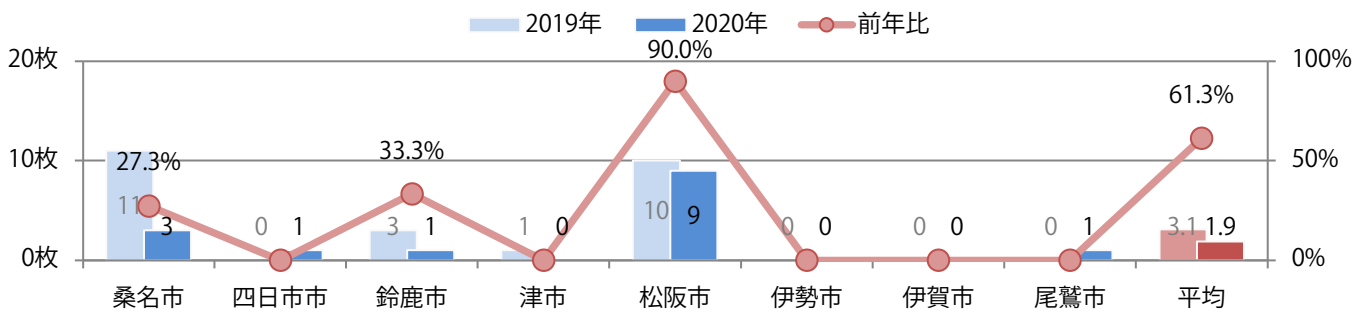

地区別折込枚数・前年比

2019年 2020年 前年比

曜日別構成比 (%)

日 月 火 水 木 金 土

サイズ別構成比 (%)

B 1 B 2 B 3 B 4 B 4未満 特殊

色数別構成比 (%)

1c/0c 1c/1c 2c/0c 2c/1c 2c/2c 4c/0c 4c/1c 4c/2c 4c/4c

木曜に53%が集中。B4サイズが大半を占める。ほとんどが両面フルカラーで、他はフルカラー／1色のみ。

■月別折込枚数（県内8地区平均）

■ 年間最多枚数 □ 年間最少枚数

	1月	2月	3月	4月	5月	6月	7月	8月	9月	10月	11月	12月
2020年	1.3	0.4	1.9									
2019年	1.4	1.6	3.1	3.1	2.1	2.5	3.0	2.5	2.5	3.3	2.9	5.9
2018年	1.9	0.6	2.0	2.3	1.3	2.4	2.5	1.3	1.3	2.0	2.6	4.9

■地区別折込枚数・前年比

■曜日別構成比 (%)

■サイズ別構成比 (%)

■色数別構成比 (%)

金曜が最も多く、次いで火曜が多い。B4サイズが減った。両面フルカラーは80%。

■ 月別折込枚数（県内8地区平均）

■ 年間最多枚数 ■ 年間最少枚数

	1月	2月	3月	4月	5月	6月	7月	8月	9月	10月	11月	12月
2020年	6.9	5.9	8.0									
2019年	7.5	6.1	10.6	8.8	6.9	7.4	9.3	7.8	8.4	7.4	10.6	14.5
2018年	8.1	9.0	11.4	9.4	7.5	8.8	10.4	7.1	7.1	8.1	12.5	17.5

■ 地区別折込枚数・前年比

■ 曜日別構成比 (%)

■ サイズ別構成比 (%)

■ 色数別構成比 (%)

金曜が最も多く、次いで土曜が多い。B3サイズが4割を占める。大半が両面フルカラー。

■ 月別折込枚数（県内8地区平均）

■ 年間最多枚数 ■ 年間最少枚数

	1月	2月	3月	4月	5月	6月	7月	8月	9月	10月	11月	12月
2020年	25.5	21.5	19.4									
2019年	28.8	20.8	33.4	29.0	29.5	23.0	20.9	14.8	20.8	25.3	25.9	25.8
2018年	27.4	22.6	35.0	31.1	31.0	29.4	21.3	20.6	19.5	31.4	33.1	29.1