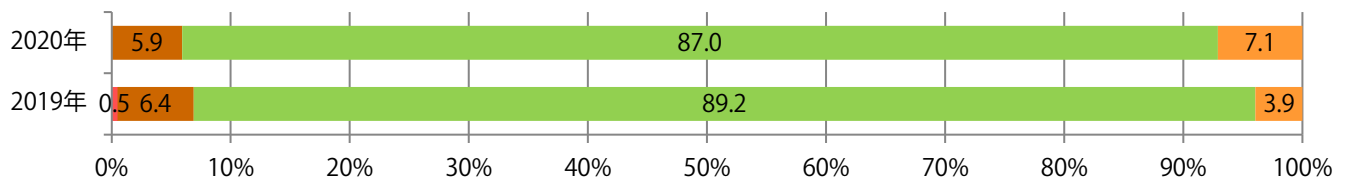

地区別折込枚数・前年比

2019年 2020年 前年比

曜日別構成比 (%)

日 月 火 水 木 金 土

サイズ別構成比 (%)

B 1 B 2 B 3 B 4 B 4未済 特殊

色数別構成比 (%)

1c/0c 1c/1c 2c/0c 2c/1c 2c/2c 4c/0c 4c/1c 4c/2c 4c/4c