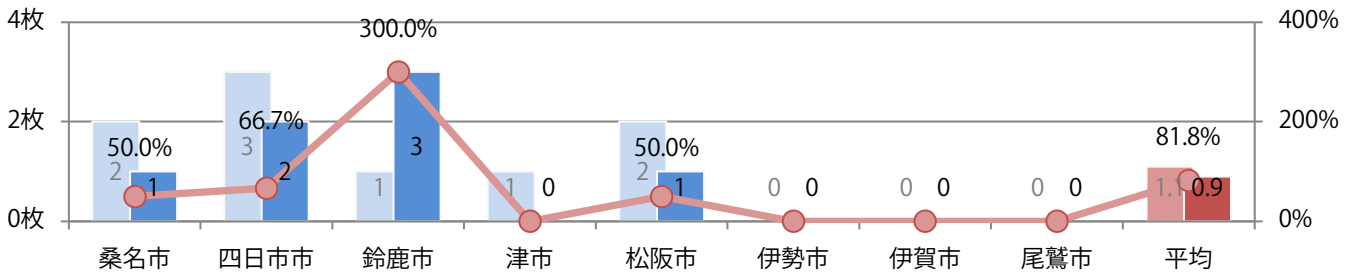

■ 地区別折込枚数・前年比

■ 2019年 ■ 2020年 ● 前年比

■ 曜日別構成比 (%)

■ 日 ■ 月 ■ 火 ■ 水 ■ 木 ■ 金 ■ 土

■ サイズ別構成比 (%)

■ B 1 ■ B 2 ■ B 3 ■ B 4 ■ B 4未済 ■ 特殊

■ 色数別構成比 (%)

■ 1c/0c ■ 1c/1c ■ 2c/0c ■ 2c/1c ■ 2c/2c ■ 4c/0c ■ 4c/1c ■ 4c/2c ■ 4c/4c

金・土曜の週末に72%が集中。B3サイズが43%占める。両面フルカラーは86%。

■ 月別折込枚数（県内8地区平均）

■ 年間最多枚数 ■ 年間最少枚数

	1月	2月	3月	4月	5月	6月	7月	8月	9月	10月	11月	12月
2020年	0.5	0.9	0.9									
2019年	0.1	1.0	1.1	0.6	0.3	0.5	0.4	0.5	0.4	0.1	1.0	1.0
2018年	0.4	0.8	1.6	0.0	0.3	0.6	0.5	0.1	0.5	0.0	1.4	1.0

■ 地区別折込枚数・前年比

■ 2019年 ■ 2020年 ● 前年比

■ 曜日別構成比 (%)

■ 日 ■ 月 ■ 火 ■ 水 ■ 木 ■ 金 ■ 土

■ サイズ別構成比 (%)

■ B 1 ■ B 2 ■ B 3 ■ B 4 ■ B 4 未満 ■ 特殊

■ 色数別構成比 (%)

■ 1c/0c ■ 1c/1c ■ 2c/0c ■ 2c/1c ■ 2c/2c ■ 4c/0c ■ 4c/1c ■ 4c/2c ■ 4c/4c