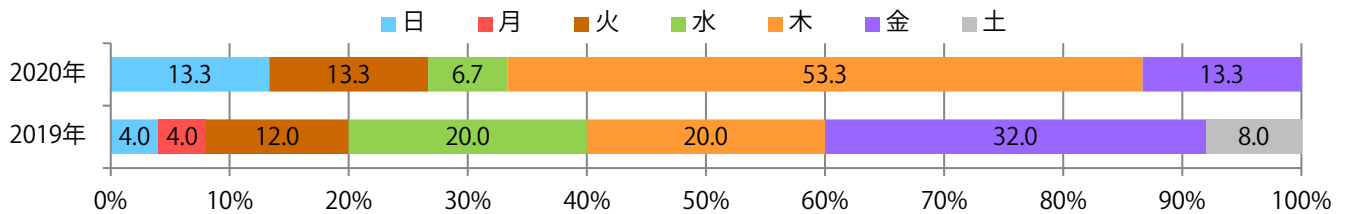

地区別折込枚数・前年比

2019年 2020年 前年比

曜日別構成比 (%)

日 月 火 水 木 金 土

サイズ別構成比 (%)

B 1 B 2 B 3 B 4 B 4未満 特殊

色数別構成比 (%)

1c/0c 1c/1c 2c/0c 2c/1c 2c/2c 4c/0c 4c/1c 4c/2c 4c/4c

木曜に53%が集中。B4サイズが大半を占める。ほとんどが両面フルカラーで、他はフルカラー／1色のみ。

■月別折込枚数（県内8地区平均）

■ 年間最多枚数 □ 年間最少枚数

	1月	2月	3月	4月	5月	6月	7月	8月	9月	10月	11月	12月
2020年	1.3	0.4	1.9									
2019年	1.4	1.6	3.1	3.1	2.1	2.5	3.0	2.5	2.5	3.3	2.9	5.9
2018年	1.9	0.6	2.0	2.3	1.3	2.4	2.5	1.3	1.3	2.0	2.6	4.9

■地区別折込枚数・前年比

■曜日別構成比 (%)

■サイズ別構成比 (%)

■色数別構成比 (%)

金曜が最も多く、次いで火曜が多い。B4サイズが減った。両面フルカラーは80%。

■ 月別折込枚数（県内8地区平均）

■ 年間最多枚数 ■ 年間最少枚数

	1月	2月	3月	4月	5月	6月	7月	8月	9月	10月	11月	12月
2020年	6.9	5.9	8.0									
2019年	7.5	6.1	10.6	8.8	6.9	7.4	9.3	7.8	8.4	7.4	10.6	14.5
2018年	8.1	9.0	11.4	9.4	7.5	8.8	10.4	7.1	7.1	8.1	12.5	17.5