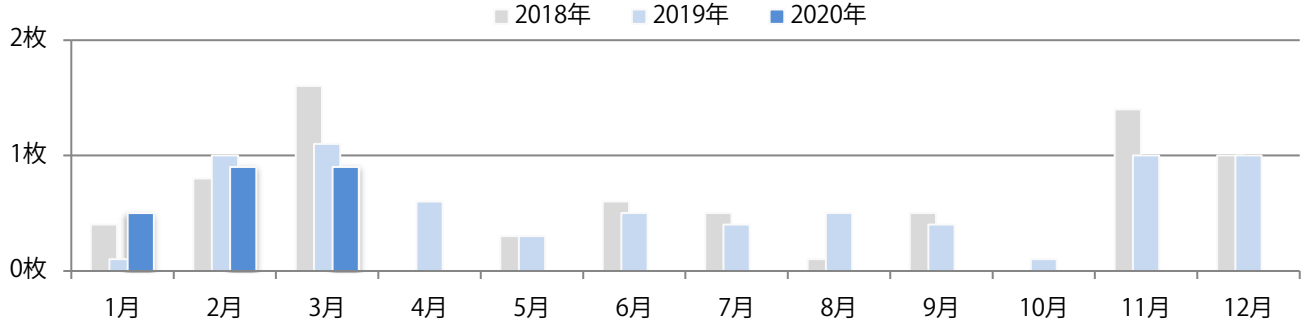

金曜が最も多く、次いで土曜が多い。B4サイズが8割を超える。
両面フルカラーは94%に上る。

■ 月別折込枚数（県内8地区平均）

■ 年間最多枚数 ■ 年間最少枚数

	1月	2月	3月	4月	5月	6月	7月	8月	9月	10月	11月	12月
2020年	7.3	5.5	8.5									
2019年	6.5	5.9	11.5	9.6	5.9	6.4	8.4	7.1	6.9	6.4	11.1	9.8
2018年	6.6	4.3	11.5	9.4	3.9	6.9	9.4	6.9	6.1	6.8	13.6	11.1

■ 地区別折込枚数・前年比

■ 2019年 ■ 2020年 ● 前年比

■ 曜日別構成比 (%)

■ 日 ■ 月 ■ 火 ■ 水 ■ 木 ■ 金 ■ 土

■ サイズ別構成比 (%)

■ B 1 ■ B 2 ■ B 3 ■ B 4 ■ B 4未済 ■ 特殊

■ 色数別構成比 (%)

■ 1c/0c ■ 1c/1c ■ 2c/0c ■ 2c/1c ■ 2c/2c ■ 4c/0c ■ 4c/1c ■ 4c/2c ■ 4c/4c

金・土曜の週末に72%が集中。B3サイズが43%占める。両面フルカラーは86%。

■ 月別折込枚数（県内8地区平均）

■ 年間最多枚数 ■ 年間最少枚数

	1月	2月	3月	4月	5月	6月	7月	8月	9月	10月	11月	12月
2020年	0.5	0.9	0.9									
2019年	0.1	1.0	1.1	0.6	0.3	0.5	0.4	0.5	0.4	0.1	1.0	1.0
2018年	0.4	0.8	1.6	0.0	0.3	0.6	0.5	0.1	0.5	0.0	1.4	1.0