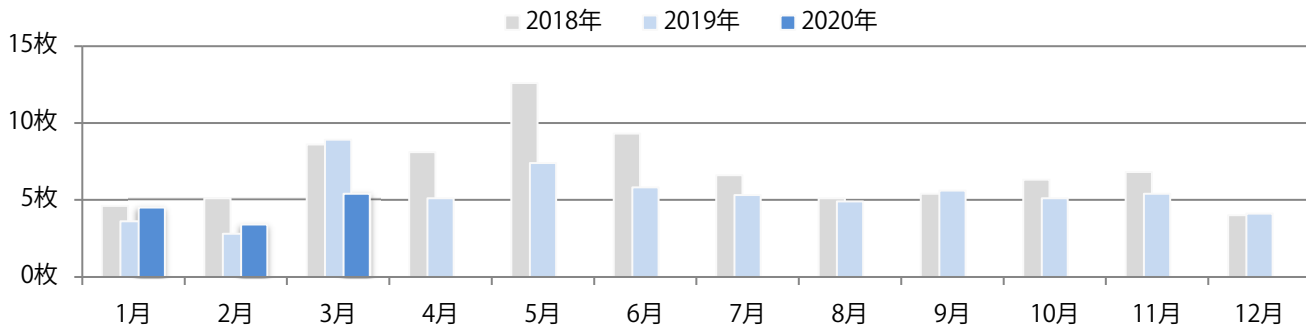

前年比27%増。日曜が最も多く、次いで火曜が多い。大半がB4サイズで、他はB4未満のみ。両面フルカラーは85%を占める。

月別折込枚数（県内8地区平均）

年間最多枚数 年間最少枚数

	1月	2月	3月	4月	5月	6月	7月	8月	9月	10月	11月	12月
2020年	3.4	2.5	3.3									
2019年	2.9	2.9	2.6	2.0	2.4	2.9	2.5	2.8	3.4	3.1	3.3	2.9
2018年	3.4	2.0	2.6	3.3	1.9	2.3	2.1	2.9	2.4	3.9	3.1	3.8

地区別折込枚数・前年比

曜日別構成比 (%)

サイズ別構成比 (%)

色数別構成比 (%)

土曜が最も多く、次いで日曜が多い。全てB4以下のサイズ。両面フルカラーは65%を占める。

月別折込枚数（県内8地区平均）

年間最多枚数 年間最少枚数

	1月	2月	3月	4月	5月	6月	7月	8月	9月	10月	11月	12月
2020年	4.5	3.4	5.4									
2019年	3.6	2.8	8.9	5.1	7.4	5.8	5.3	4.9	5.6	5.1	5.4	4.1
2018年	4.6	5.1	8.6	8.1	12.6	9.3	6.6	5.1	5.4	6.3	6.8	4.0