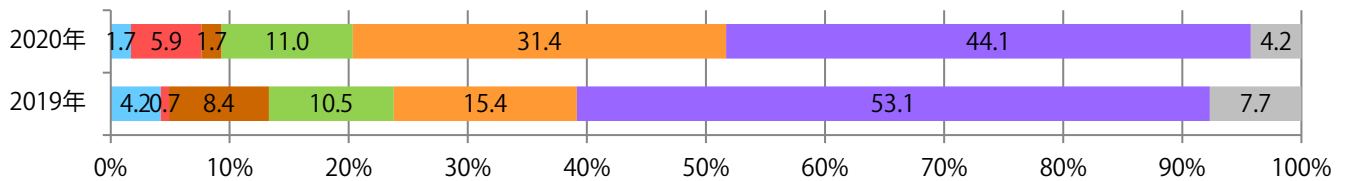

■曜日別構成比 (%)

■ 日 ■ 月 ■ 火 ■ 水 ■ 木 ■ 金 ■ 土