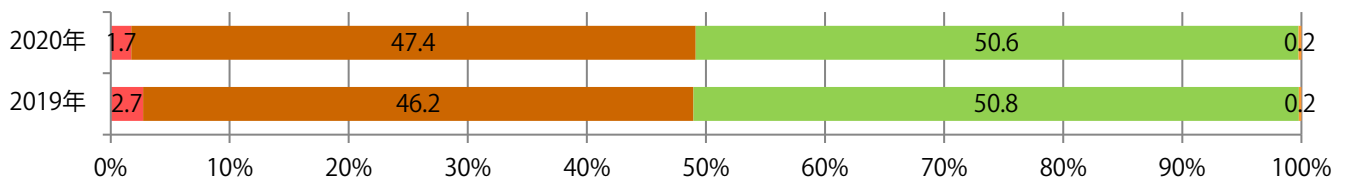

火曜が最も多く、次いで金・土曜の週末に多い。B3以上の大きいサイズが半数近くを占める。
両面フルカラーは64%。

■月別折込枚数（県内8地区平均）

■ 年間最多枚数 □ 年間最少枚数

	1月	2月	3月	4月	5月	6月	7月	8月	9月	10月	11月	12月
2020年	50.3	54.8	50.4									
2019年	56.0	57.0	59.5	53.4	55.8	53.6	58.0	60.4	56.6	58.4	54.1	63.9
2018年	56.8	54.0	60.4	56.3	59.4	56.6	59.9	57.8	54.5	54.5	54.1	64.5

■地区別折込枚数・前年比

■ 2019年 ■ 2020年 ● 前年比

■曜日別構成比 (%)

■ 日 ■ 月 ■ 火 ■ 水 ■ 木 ■ 金 ■ 土

■サイズ別構成比 (%)

■ B 1 ■ B 2 ■ B 3 ■ B 4 ■ B 4未済 ■ 特殊

■色数別構成比 (%)

■ 1c/0c ■ 1c/1c ■ 2c/0c ■ 2c/1c ■ 2c/2c ■ 4c/0c ■ 4c/1c ■ 4c/2c ■ 4c/4c

火曜に52%が集中。B3以上の大きいサイズが67%に上る。両面フルカラーは85%。

月別折込枚数（県内8地区平均）

年間最多枚数 年間最少枚数

	1月	2月	3月	4月	5月	6月	7月	8月	9月	10月	11月	12月
2020年	11.8	8.3	9.1									
2019年	12.4	10.4	13.0	17.5	16.1	12.8	13.3	15.3	12.1	13.4	15.9	16.1
2018年	13.0	10.8	15.0	17.0	16.9	13.4	14.6	16.0	12.0	14.3	14.0	16.4