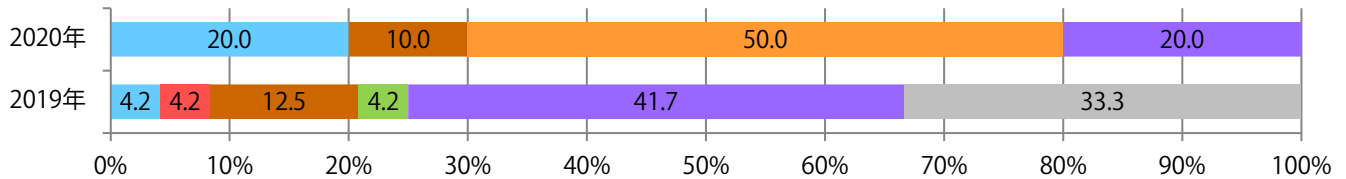

■曜日別構成比 (%)

日 月 火 水 木 金 土