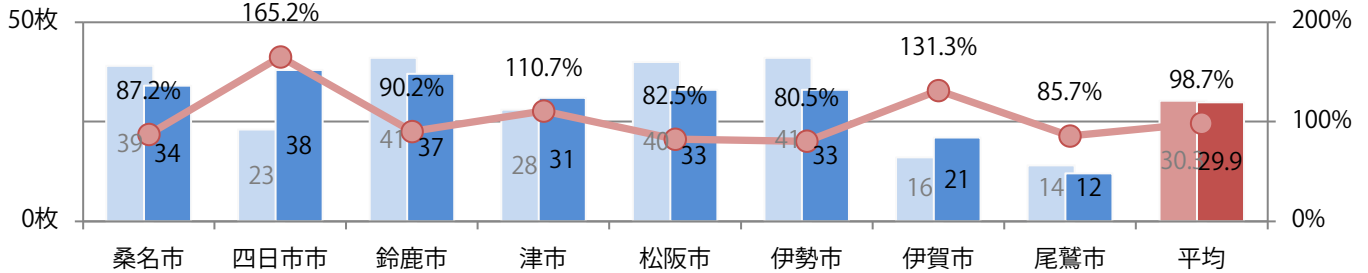

■ 地区別折込枚数・前年比

■ 2019年 ■ 2020年 ● 前年比

■ 曜日別構成比 (%)

■ 日 ■ 月 ■ 火 ■ 水 ■ 木 ■ 金 ■ 土

■ サイズ別構成比 (%)

■ B 1 ■ B 2 ■ B 3 ■ B 4 ■ B 4未満 ■ 特殊

■ 色数別構成比 (%)

■ 1c/0c ■ 1c/1c ■ 2c/0c ■ 2c/1c ■ 2c/2c ■ 4c/0c ■ 4c/1c ■ 4c/2c ■ 4c/4c

金・土曜の週末に9割以上が集中。B3以上の大きいサイズが56%を占める。
ほとんどが両面フルカラー。

■ 月別折込枚数（県内8地区平均）

■ 年間最多枚数 ■ 年間最少枚数

	1月	2月	3月	4月	5月	6月	7月	8月	9月	10月	11月	12月
2020年	26.3	28.0	29.9									
2019年	27.8	21.4	30.3	21.9	18.6	23.4	22.0	26.8	22.6	16.1	27.9	28.8
2018年	27.8	21.8	36.1	18.0	17.4	22.0	20.0	22.8	24.9	22.3	24.0	28.6

■ 地区別折込枚数・前年比

■ 2019年 ■ 2020年 ● 前年比

■ 曜日別構成比 (%)

■ 日 ■ 月 ■ 火 ■ 水 ■ 木 ■ 金 ■ 土

■ サイズ別構成比 (%)

■ B 1 ■ B 2 ■ B 3 ■ B 4 ■ B 4 未満 ■ 特殊

■ 色数別構成比 (%)

■ 1c/0c ■ 1c/1c ■ 2c/0c ■ 2c/1c ■ 2c/2c ■ 4c/0c ■ 4c/1c ■ 4c/2c ■ 4c/4c