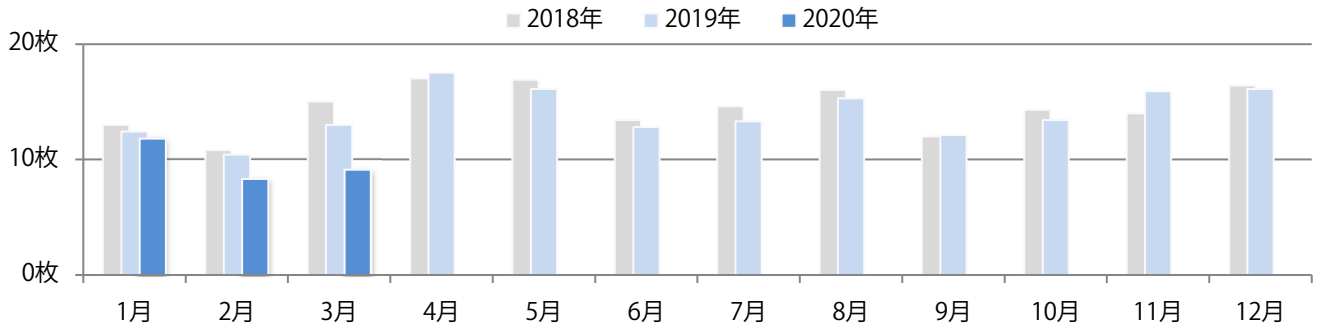

火曜が最も多く、次いで金・土曜の週末に多い。B3以上の大きいサイズが半数近くを占める。
両面フルカラーは64%。

■月別折込枚数（県内8地区平均）

■ 年間最多枚数 □ 年間最少枚数

	1月	2月	3月	4月	5月	6月	7月	8月	9月	10月	11月	12月
2020年	50.3	54.8	50.4									
2019年	56.0	57.0	59.5	53.4	55.8	53.6	58.0	60.4	56.6	58.4	54.1	63.9
2018年	56.8	54.0	60.4	56.3	59.4	56.6	59.9	57.8	54.5	54.5	54.1	64.5

■地区別折込枚数・前年比

■ 2019年 ■ 2020年 ● 前年比

■曜日別構成比 (%)

■ 日 ■ 月 ■ 火 ■ 水 ■ 木 ■ 金 ■ 土

■サイズ別構成比 (%)

■ B 1 ■ B 2 ■ B 3 ■ B 4 ■ B 4未済 ■ 特殊

■色数別構成比 (%)

■ 1c/0c ■ 1c/1c ■ 2c/0c ■ 2c/1c ■ 2c/2c ■ 4c/0c ■ 4c/1c ■ 4c/2c ■ 4c/4c

火曜に52%が集中。B3以上の大きいサイズが67%に上る。両面フルカラーは85%。

月別折込枚数（県内8地区平均）

年間最多枚数 年間最少枚数

	1月	2月	3月	4月	5月	6月	7月	8月	9月	10月	11月	12月
2020年	11.8	8.3	9.1									
2019年	12.4	10.4	13.0	17.5	16.1	12.8	13.3	15.3	12.1	13.4	15.9	16.1
2018年	13.0	10.8	15.0	17.0	16.9	13.4	14.6	16.0	12.0	14.3	14.0	16.4