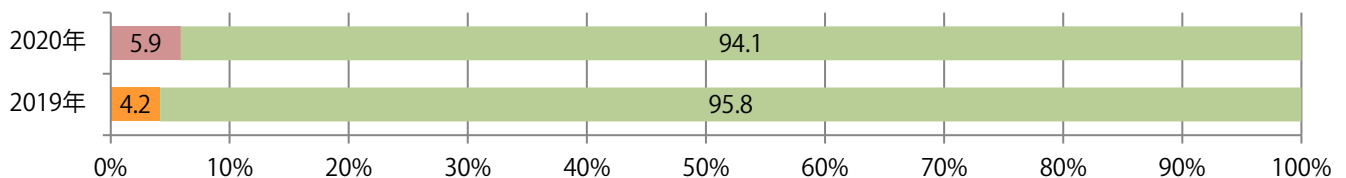

■地区別折込枚数・前年比

■ 2019年 ■ 2020年 ● 前年比

■曜日別構成比 (%)

■ 日 ■ 月 ■ 火 ■ 水 ■ 木 ■ 金 ■ 土

■サイズ別構成比 (%)

■ B 1 ■ B 2 ■ B 3 ■ B 4 ■ B 4 未満 ■ 特殊

■色数別構成比 (%)

■ 1c/0c ■ 1c/1c ■ 2c/0c ■ 2c/1c ■ 2c/2c ■ 4c/0c ■ 4c/1c ■ 4c/2c ■ 4c/4c