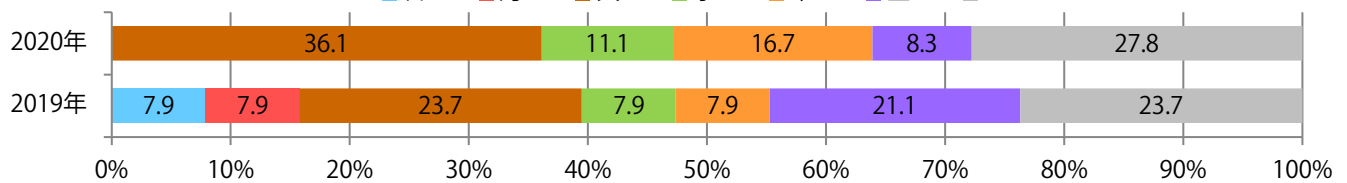

■ 曜日別構成比 (%)

■ 日 ■ 月 ■ 火 ■ 水 ■ 木 ■ 金 ■ 土