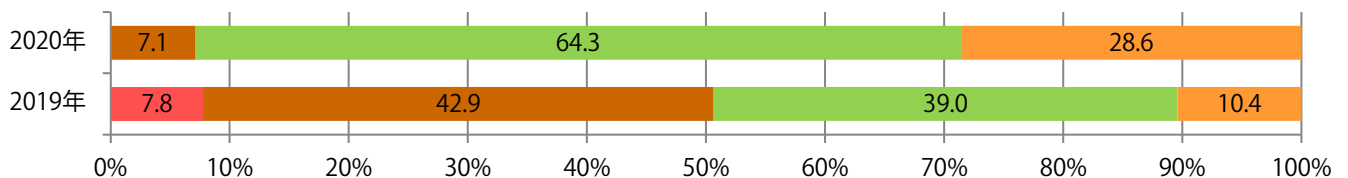

■地区別折込枚数・前年比

■ 2019年 ■ 2020年 ● 前年比

■曜日別構成比 (%)

■ 日 ■ 月 ■ 火 ■ 水 ■ 木 ■ 金 ■ 土

■サイズ別構成比 (%)

■ B 1 ■ B 2 ■ B 3 ■ B 4 ■ B 4 未満 ■ 特殊

■色数別構成比 (%)

■ 1c/0c ■ 1c/1c ■ 2c/0c ■ 2c/1c ■ 2c/2c ■ 4c/0c ■ 4c/1c ■ 4c/2c ■ 4c/4c