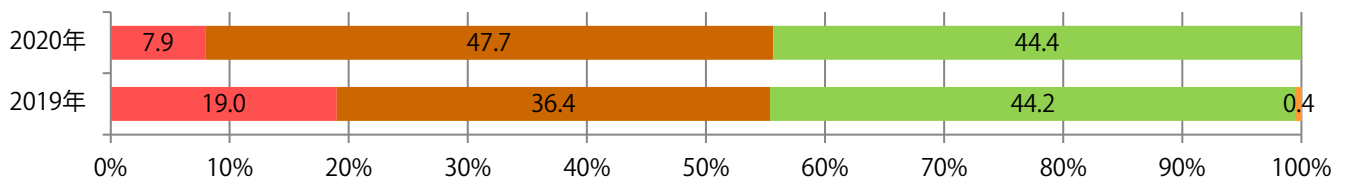

金・土曜の週末に9割以上が集中。B3以上の大きいサイズが56%を占める。
ほとんどが両面フルカラー。

■ 月別折込枚数（県内8地区平均）

■ 年間最多枚数 ■ 年間最少枚数

	1月	2月	3月	4月	5月	6月	7月	8月	9月	10月	11月	12月
2020年	26.3	28.0	29.9									
2019年	27.8	21.4	30.3	21.9	18.6	23.4	22.0	26.8	22.6	16.1	27.9	28.8
2018年	27.8	21.8	36.1	18.0	17.4	22.0	20.0	22.8	24.9	22.3	24.0	28.6

■ 地区別折込枚数・前年比

■ 2019年 ■ 2020年 ● 前年比

■ 曜日別構成比 (%)

■ 日 ■ 月 ■ 火 ■ 水 ■ 木 ■ 金 ■ 土

■ サイズ別構成比 (%)

■ B 1 ■ B 2 ■ B 3 ■ B 4 ■ B 4 未満 ■ 特殊

■ 色数別構成比 (%)

■ 1c/0c ■ 1c/1c ■ 2c/0c ■ 2c/1c ■ 2c/2c ■ 4c/0c ■ 4c/1c ■ 4c/2c ■ 4c/4c

火・水曜に83%が集中。B3以上の大きいサイズが62%を占める。ほとんどが両面フルカラー。

■ 月別折込枚数（県内8地区平均）

■ 年間最多枚数 ■ 年間最少枚数

	1月	2月	3月	4月	5月	6月	7月	8月	9月	10月	11月	12月
2020年	14.8	13.4	8.6									
2019年	16.1	15.9	15.5	14.4	15.1	14.0	14.6	13.3	14.6	14.5	14.0	17.9
2018年	18.6	16.9	17.4	17.6	17.0	17.8	17.3	16.9	16.9	17.5	15.8	20.5