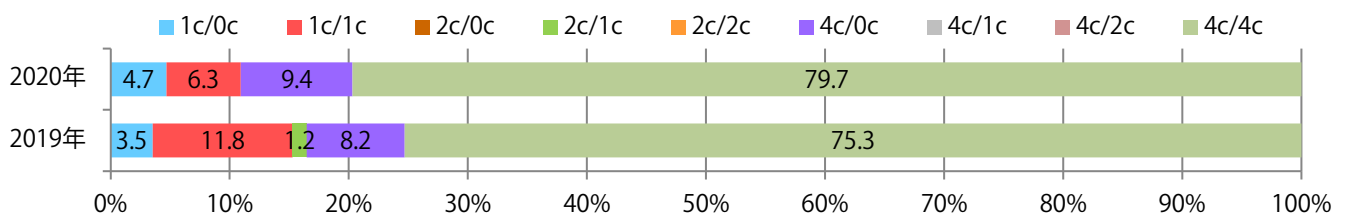

■地区別折込枚数・前年比

■曜日別構成比 (%)

■サイズ別構成比 (%)

■色数別構成比 (%)

金曜が最も多く、次いで火曜が多い。B4サイズが減った。両面フルカラーは80%。

■ 月別折込枚数（県内8地区平均）

■ 年間最多枚数 ■ 年間最少枚数

	1月	2月	3月	4月	5月	6月	7月	8月	9月	10月	11月	12月
2020年	6.9	5.9	8.0									
2019年	7.5	6.1	10.6	8.8	6.9	7.4	9.3	7.8	8.4	7.4	10.6	14.5
2018年	8.1	9.0	11.4	9.4	7.5	8.8	10.4	7.1	7.1	8.1	12.5	17.5

■ 地区別折込枚数・前年比

■ 曜日別構成比 (%)

■ サイズ別構成比 (%)

■ 色数別構成比 (%)

金曜が最も多く、次いで土曜が多い。B3サイズが4割を占める。大半が両面フルカラー。

■ 月別折込枚数（県内8地区平均）

■ 年間最多枚数 ■ 年間最少枚数

	1月	2月	3月	4月	5月	6月	7月	8月	9月	10月	11月	12月
2020年	25.5	21.5	19.4									
2019年	28.8	20.8	33.4	29.0	29.5	23.0	20.9	14.8	20.8	25.3	25.9	25.8
2018年	27.4	22.6	35.0	31.1	31.0	29.4	21.3	20.6	19.5	31.4	33.1	29.1

■ 地区別折込枚数・前年比

■ 2019年 ■ 2020年 ● 前年比

■ 曜日別構成比 (%)

■ 日 ■ 月 ■ 火 ■ 水 ■ 木 ■ 金 ■ 土

■ サイズ別構成比 (%)

■ B 1 ■ B 2 ■ B 3 ■ B 4 ■ B 4 未満 ■ 特殊

■ 色数別構成比 (%)

■ 1c/0c ■ 1c/1c ■ 2c/0c ■ 2c/1c ■ 2c/2c ■ 4c/0c ■ 4c/1c ■ 4c/2c ■ 4c/4c