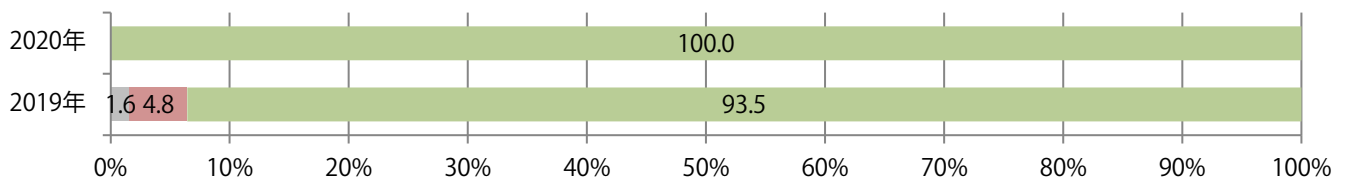

■地区別折込枚数・前年比

■ 2019年 ■ 2020年 ● 前年比

■曜日別構成比 (%)

■ 日 ■ 月 ■ 火 ■ 水 ■ 木 ■ 金 ■ 土

■サイズ別構成比 (%)

■ B 1 ■ B 2 ■ B 3 ■ B 4 ■ B 4 未満 ■ 特殊

■色数別構成比 (%)

■ 1c/0c ■ 1c/1c ■ 2c/0c ■ 2c/1c ■ 2c/2c ■ 4c/0c ■ 4c/1c ■ 4c/2c ■ 4c/4c