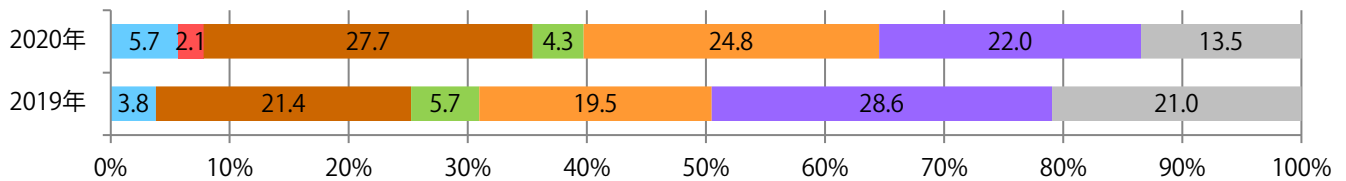

■地区別折込枚数・前年比

■2019年 ■2020年 ●前年比

■曜日別構成比 (%)

■日 ■月 ■火 ■水 ■木 ■金 ■土

■サイズ別構成比 (%)

■B 1 ■B 2 ■B 3 ■B 4 ■B 4未済 ■特殊

■色数別構成比 (%)

■1c/0c ■1c/1c ■2c/0c ■2c/1c ■2c/2c ■4c/0c ■4c/1c ■4c/2c ■4c/4c

火曜が最も多く、次いで木・金曜の順に多い。B3サイズが減った。
両面フルカラーは87%を占める。

■月別折込枚数（県内8地区平均）

■ 年間最多枚数 □ 年間最少枚数

	1月	2月	3月	4月	5月	6月	7月	8月	9月	10月	11月	12月
2020年	16.3	16.6	17.6									
2019年	16.0	19.9	26.3	22.8	18.9	20.9	22.9	21.4	23.6	23.5	21.8	28.4
2018年	14.5	17.4	23.9	22.1	19.6	18.1	22.1	19.1	23.3	20.6	22.5	26.0

■地区別折込枚数・前年比

■ 2019年 ■ 2020年 ● 前年比

■曜日別構成比 (%)

■ 日 ■ 月 ■ 火 ■ 水 ■ 木 ■ 金 ■ 土

■サイズ別構成比 (%)

■ B 1 ■ B 2 ■ B 3 ■ B 4 ■ B 4未満 ■ 特殊

■色数別構成比 (%)

■ 1c/0c ■ 1c/1c ■ 2c/0c ■ 2c/1c ■ 2c/2c ■ 4c/0c ■ 4c/1c ■ 4c/2c ■ 4c/4c