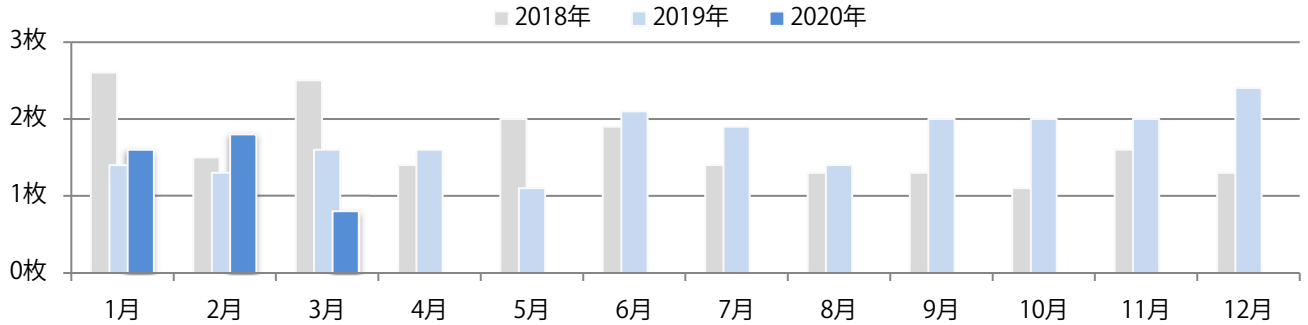

各地区平均で前年比2%増。月曜が最も多い。B2・B3が増えた。ほとんどが両面フルカラー。

■ 月別折込枚数（県内8地区平均）

■ 年間最多枚数 ■ 年間最少枚数

	1月	2月	3月	4月	5月	6月	7月	8月	9月	10月	11月	12月
2020年	24.6	26.9	24.3									
2019年	35.5	31.3	23.8	35.4	28.0	33.4	23.9	20.8	20.4	21.8	30.3	21.6
2018年	34.9	23.9	22.4	28.1	22.8	21.5	27.9	19.8	22.9	27.1	30.0	23.3

■ 地区別折込枚数・前年比

■ 2019年 ■ 2020年 ● 前年比

■ 曜日別構成比 (%)

■ 日 ■ 月 ■ 火 ■ 水 ■ 木 ■ 金 ■ 土

■ サイズ別構成比 (%)

■ B 1 ■ B 2 ■ B 3 ■ B 4 ■ B 4 未満 ■ 特殊

■ 色数別構成比 (%)

■ 1c/0c ■ 1c/1c ■ 2c/0c ■ 2c/1c ■ 2c/2c ■ 4c/0c ■ 4c/1c ■ 4c/2c ■ 4c/4c

水・金・土曜のみの折込となった。B4未満のサイズが半数を占める。両面フルカラーは68%。

■月別折込枚数（県内8地区平均）

年間最多枚数 年間最少枚数

	1月	2月	3月	4月	5月	6月	7月	8月	9月	10月	11月	12月
2020年	1.6	1.8	0.8									
2019年	1.4	1.3	1.6	1.6	1.1	2.1	1.9	1.4	2.0	2.0	2.0	2.4
2018年	2.6	1.5	2.5	1.4	2.0	1.9	1.4	1.3	1.3	1.1	1.6	1.3