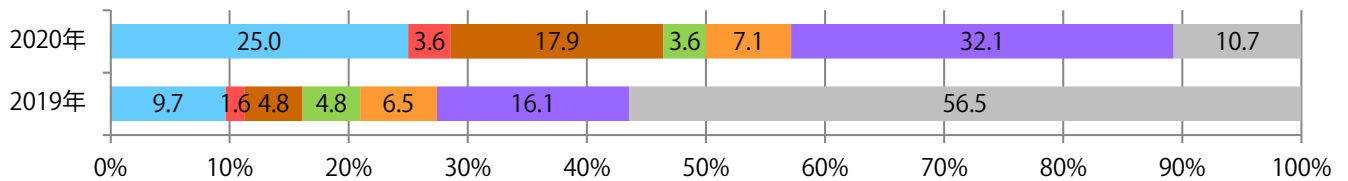

■曜日別構成比 (%)

■ 日 ■ 月 ■ 火 ■ 水 ■ 木 ■ 金 ■ 土