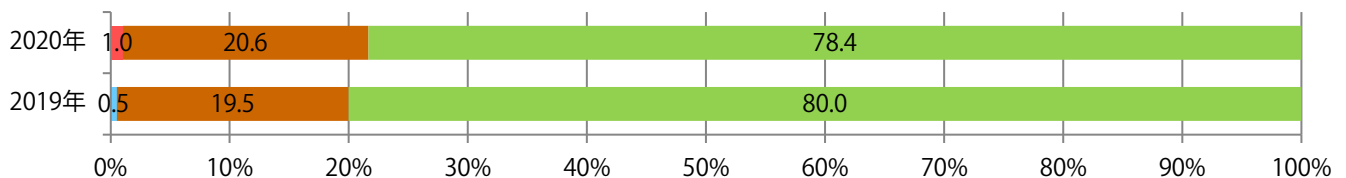

■ 地区別折込枚数・前年比

■ 2019年 ■ 2020年 ● 前年比

■ 曜日別構成比 (%)

■ 日 ■ 月 ■ 火 ■ 水 ■ 木 ■ 金 ■ 土

■ サイズ別構成比 (%)

■ B 1 ■ B 2 ■ B 3 ■ B 4 ■ B 4 未満 ■ 特殊

■ 色数別構成比 (%)

■ 1c/0c ■ 1c/1c ■ 2c/0c ■ 2c/1c ■ 2c/2c ■ 4c/0c ■ 4c/1c ■ 4c/2c ■ 4c/4c

水・金・土曜のみの折込となった。B4未満のサイズが半数を占める。両面フルカラーは68%。

■月別折込枚数（県内8地区平均）

年間最多枚数 年間最少枚数

	1月	2月	3月	4月	5月	6月	7月	8月	9月	10月	11月	12月
2020年	1.6	1.8	0.8									
2019年	1.4	1.3	1.6	1.6	1.1	2.1	1.9	1.4	2.0	2.0	2.0	2.4
2018年	2.6	1.5	2.5	1.4	2.0	1.9	1.4	1.3	1.3	1.1	1.6	1.3