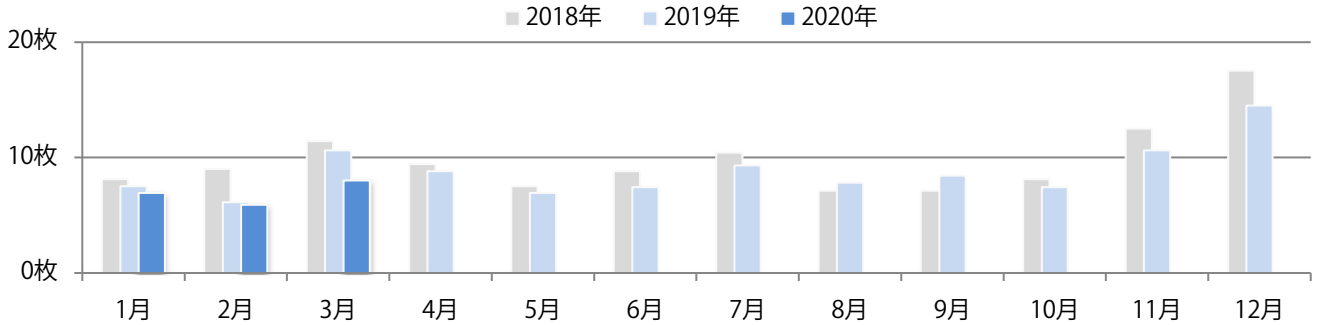

■地区別折込枚数・前年比

■曜日別構成比 (%)

■サイズ別構成比 (%)

■色数別構成比 (%)

金曜が最も多く、次いで火曜が多い。B4サイズが減った。両面フルカラーは80%。

■ 月別折込枚数（県内8地区平均）

■ 年間最多枚数 ■ 年間最少枚数

	1月	2月	3月	4月	5月	6月	7月	8月	9月	10月	11月	12月
2020年	6.9	5.9	8.0									
2019年	7.5	6.1	10.6	8.8	6.9	7.4	9.3	7.8	8.4	7.4	10.6	14.5
2018年	8.1	9.0	11.4	9.4	7.5	8.8	10.4	7.1	7.1	8.1	12.5	17.5

■ 地区別折込枚数・前年比

■ 曜日別構成比 (%)

■ サイズ別構成比 (%)

■ 色数別構成比 (%)

金曜が最も多く、次いで土曜が多い。B3サイズが4割を占める。大半が両面フルカラー。

■ 月別折込枚数（県内8地区平均）

■ 年間最多枚数 ■ 年間最少枚数

	1月	2月	3月	4月	5月	6月	7月	8月	9月	10月	11月	12月
2020年	25.5	21.5	19.4									
2019年	28.8	20.8	33.4	29.0	29.5	23.0	20.9	14.8	20.8	25.3	25.9	25.8
2018年	27.4	22.6	35.0	31.1	31.0	29.4	21.3	20.6	19.5	31.4	33.1	29.1