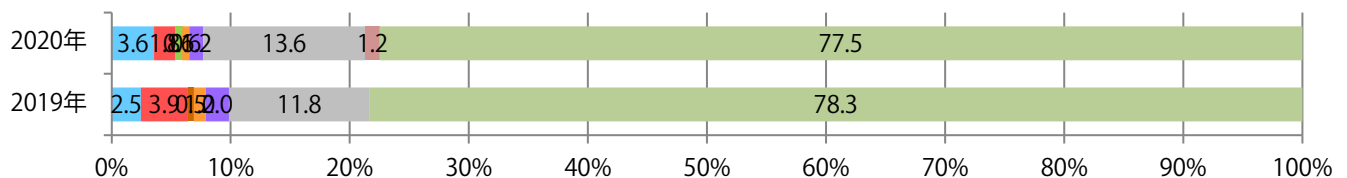

地区別折込枚数・前年比

2019年 2020年 前年比

曜日別構成比 (%)

日 月 火 水 木 金 土

サイズ別構成比 (%)

B 1 B 2 B 3 B 4 B 4未済 特殊

色数別構成比 (%)

1c/0c 1c/1c 2c/0c 2c/1c 2c/2c 4c/0c 4c/1c 4c/2c 4c/4c