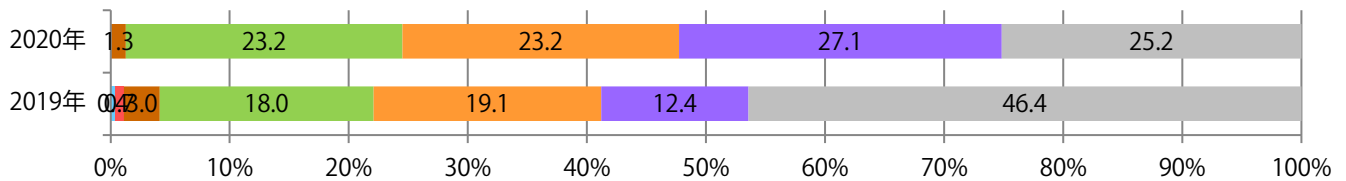

■地区別折込枚数・前年比

■曜日別構成比 (%)

■サイズ別構成比 (%)

■色数別構成比 (%)

金曜が最も多く、次いで火曜が多い。B4サイズが減った。両面フルカラーは80%。

■ 月別折込枚数（県内8地区平均）

■ 年間最多枚数 ■ 年間最少枚数

	1月	2月	3月	4月	5月	6月	7月	8月	9月	10月	11月	12月
2020年	6.9	5.9	8.0									
2019年	7.5	6.1	10.6	8.8	6.9	7.4	9.3	7.8	8.4	7.4	10.6	14.5
2018年	8.1	9.0	11.4	9.4	7.5	8.8	10.4	7.1	7.1	8.1	12.5	17.5

■ 地区別折込枚数・前年比

■ 曜日別構成比 (%)

■ サイズ別構成比 (%)

■ 色数別構成比 (%)

金曜が最も多く、次いで土曜が多い。B3サイズが4割を占める。大半が両面フルカラー。

■ 月別折込枚数（県内8地区平均）

■ 年間最多枚数 ■ 年間最少枚数

	1月	2月	3月	4月	5月	6月	7月	8月	9月	10月	11月	12月
2020年	25.5	21.5	19.4									
2019年	28.8	20.8	33.4	29.0	29.5	23.0	20.9	14.8	20.8	25.3	25.9	25.8
2018年	27.4	22.6	35.0	31.1	31.0	29.4	21.3	20.6	19.5	31.4	33.1	29.1

■ 地区別折込枚数・前年比

■ 2019年 ■ 2020年 ● 前年比

■ 曜日別構成比 (%)

■ 日 ■ 月 ■ 火 ■ 水 ■ 木 ■ 金 ■ 土

■ サイズ別構成比 (%)

■ B 1 ■ B 2 ■ B 3 ■ B 4 ■ B 4 未満 ■ 特殊

■ 色数別構成比 (%)

■ 1c/0c ■ 1c/1c ■ 2c/0c ■ 2c/1c ■ 2c/2c ■ 4c/0c ■ 4c/1c ■ 4c/2c ■ 4c/4c