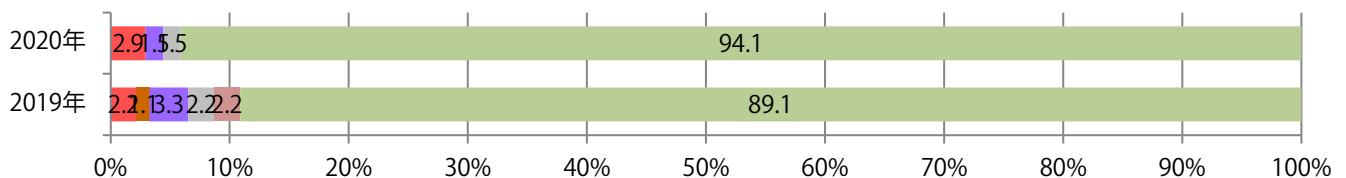

金曜が最も多く、次いで土曜が多い。B4サイズが8割を超える。
両面フルカラーは94%に上る。

■ 月別折込枚数（県内8地区平均）

■ 年間最多枚数 ■ 年間最少枚数

	1月	2月	3月	4月	5月	6月	7月	8月	9月	10月	11月	12月
2020年	7.3	5.5	8.5									
2019年	6.5	5.9	11.5	9.6	5.9	6.4	8.4	7.1	6.9	6.4	11.1	9.8
2018年	6.6	4.3	11.5	9.4	3.9	6.9	9.4	6.9	6.1	6.8	13.6	11.1

■ 地区別折込枚数・前年比

■ 2019年 ■ 2020年 ● 前年比

■ 曜日別構成比 (%)

■ 日 ■ 月 ■ 火 ■ 水 ■ 木 ■ 金 ■ 土

■ サイズ別構成比 (%)

■ B 1 ■ B 2 ■ B 3 ■ B 4 ■ B 4未済 ■ 特殊

■ 色数別構成比 (%)

■ 1c/0c ■ 1c/1c ■ 2c/0c ■ 2c/1c ■ 2c/2c ■ 4c/0c ■ 4c/1c ■ 4c/2c ■ 4c/4c

金・土曜の週末に72%が集中。B3サイズが43%占める。両面フルカラーは86%。

■ 月別折込枚数（県内8地区平均）

■ 年間最多枚数 ■ 年間最少枚数

	1月	2月	3月	4月	5月	6月	7月	8月	9月	10月	11月	12月
2020年	0.5	0.9	0.9									
2019年	0.1	1.0	1.1	0.6	0.3	0.5	0.4	0.5	0.4	0.1	1.0	1.0
2018年	0.4	0.8	1.6	0.0	0.3	0.6	0.5	0.1	0.5	0.0	1.4	1.0