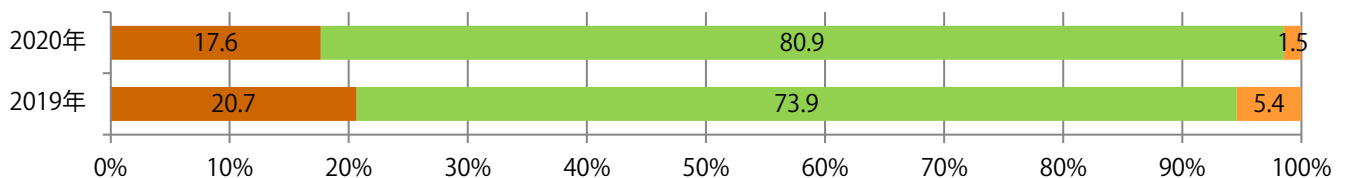

金曜が最も多く、次いで土曜が多い。B4サイズが8割を超える。
両面フルカラーは94%に上る。

■ 月別折込枚数（県内8地区平均）

■ 年間最多枚数 ■ 年間最少枚数

	1月	2月	3月	4月	5月	6月	7月	8月	9月	10月	11月	12月
2020年	7.3	5.5	8.5									
2019年	6.5	5.9	11.5	9.6	5.9	6.4	8.4	7.1	6.9	6.4	11.1	9.8
2018年	6.6	4.3	11.5	9.4	3.9	6.9	9.4	6.9	6.1	6.8	13.6	11.1

■ 地区別折込枚数・前年比

■ 2019年 ■ 2020年 ● 前年比

■ 曜日別構成比 (%)

■ 日 ■ 月 ■ 火 ■ 水 ■ 木 ■ 金 ■ 土

■ サイズ別構成比 (%)

■ B 1 ■ B 2 ■ B 3 ■ B 4 ■ B 4未済 ■ 特殊

■ 色数別構成比 (%)

■ 1c/0c ■ 1c/1c ■ 2c/0c ■ 2c/1c ■ 2c/2c ■ 4c/0c ■ 4c/1c ■ 4c/2c ■ 4c/4c

金・土曜の週末に72%が集中。B3サイズが43%占める。両面フルカラーは86%。

■ 月別折込枚数（県内8地区平均）

■ 年間最多枚数 ■ 年間最少枚数

	1月	2月	3月	4月	5月	6月	7月	8月	9月	10月	11月	12月
2020年	0.5	0.9	0.9									
2019年	0.1	1.0	1.1	0.6	0.3	0.5	0.4	0.5	0.4	0.1	1.0	1.0
2018年	0.4	0.8	1.6	0.0	0.3	0.6	0.5	0.1	0.5	0.0	1.4	1.0