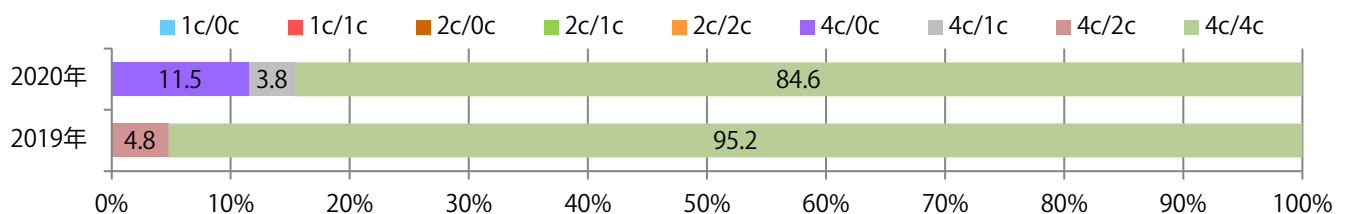

地区別折込枚数・前年比

曜日別構成比 (%)

サイズ別構成比 (%)

色数別構成比 (%)

土曜が最も多く、次いで日曜が多い。全てB4以下のサイズ。両面フルカラーは65%を占める。

月別折込枚数（県内8地区平均）

年間最多枚数 年間最少枚数

	1月	2月	3月	4月	5月	6月	7月	8月	9月	10月	11月	12月
2020年	4.5	3.4	5.4									
2019年	3.6	2.8	8.9	5.1	7.4	5.8	5.3	4.9	5.6	5.1	5.4	4.1
2018年	4.6	5.1	8.6	8.1	12.6	9.3	6.6	5.1	5.4	6.3	6.8	4.0