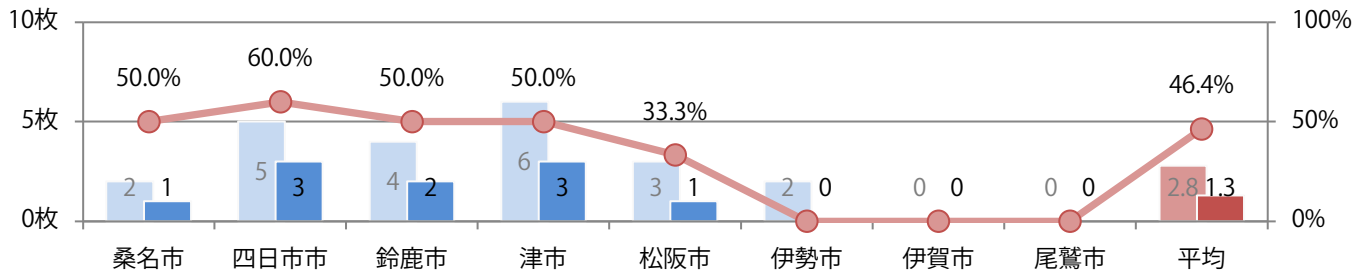

火曜に8割が集中。B4サイズが大半を占め、他はB2のみ。全て両面フルカラー。

■月別折込枚数（県内8地区平均）

■年間最多枚数 □年間最少枚数

	1月	2月	3月	4月	5月	6月	7月	8月	9月	10月	11月	12月
2020年	2.5	1.6	1.3									
2019年	3.1	1.6	2.8	2.5	2.1	2.4	3.1	1.9	1.9	3.0	2.9	2.4
2018年	2.9	2.3	2.5	2.1	2.5	2.5	2.1	2.3	1.6	3.6	2.1	1.6

■地区別折込枚数・前年比

■2019年 ■2020年 ●前年比

■曜日別構成比 (%)

■日 ■月 ■火 ■水 ■木 ■金 ■土

■サイズ別構成比 (%)

■B 1 ■B 2 ■B 3 ■B 4 ■B 4未済 ■特殊

■色数別構成比 (%)

■1c/0c ■1c/1c ■2c/0c ■2c/1c ■2c/2c ■4c/0c ■4c/1c ■4c/2c ■4c/4c