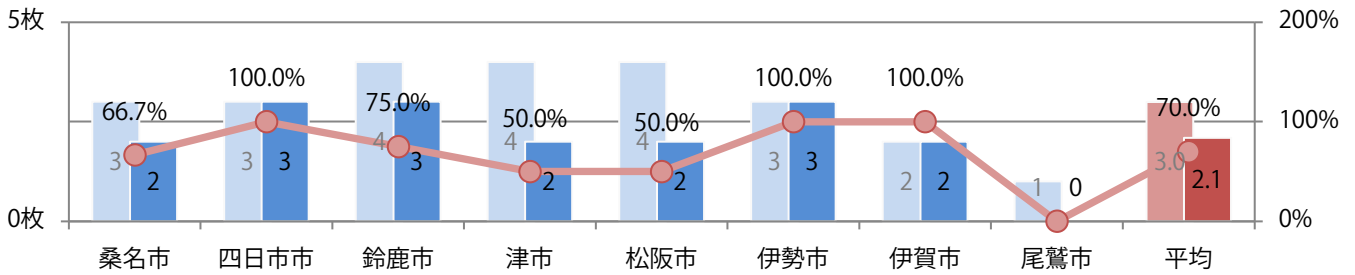

■地区別折込枚数・前年比

■ 2019年 ■ 2020年 ● 前年比