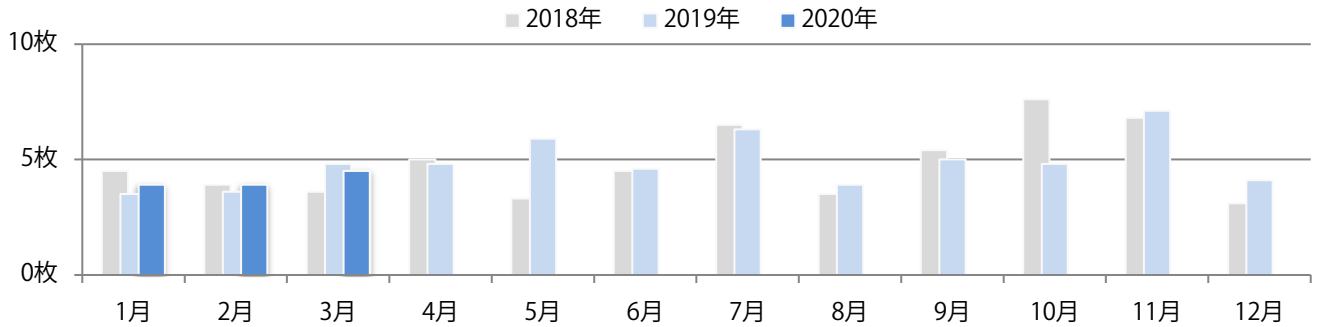

金・土曜の週末に72%が集中。B3サイズが43%占める。両面フルカラーは86%。

■ 月別折込枚数（県内8地区平均）

■ 年間最多枚数 ■ 年間最少枚数

	1月	2月	3月	4月	5月	6月	7月	8月	9月	10月	11月	12月
2020年	0.5	0.9	0.9									
2019年	0.1	1.0	1.1	0.6	0.3	0.5	0.4	0.5	0.4	0.1	1.0	1.0
2018年	0.4	0.8	1.6	0.0	0.3	0.6	0.5	0.1	0.5	0.0	1.4	1.0

■ 地区別折込枚数・前年比

■ 2019年 ■ 2020年 ● 前年比

■ 曜日別構成比 (%)

■ 日 ■ 月 ■ 火 ■ 水 ■ 木 ■ 金 ■ 土

■ サイズ別構成比 (%)

■ B 1 ■ B 2 ■ B 3 ■ B 4 ■ B 4 未満 ■ 特殊

■ 色数別構成比 (%)

■ 1c/0c ■ 1c/1c ■ 2c/0c ■ 2c/1c ■ 2c/2c ■ 4c/0c ■ 4c/1c ■ 4c/2c ■ 4c/4c

火曜が最も多く、次いで土曜が多い。B3・B4未満が増えた。両面フルカラーは80%を超える。

■ 月別折込枚数（県内8地区平均）

■ 年間最多枚数 ■ 年間最少枚数

	1月	2月	3月	4月	5月	6月	7月	8月	9月	10月	11月	12月
2020年	3.9	3.9	4.5									
2019年	3.5	3.6	4.8	4.8	5.9	4.6	6.3	3.9	5.0	4.8	7.1	4.1
2018年	4.5	3.9	3.6	5.0	3.3	4.5	6.5	3.5	5.4	7.6	6.8	3.1