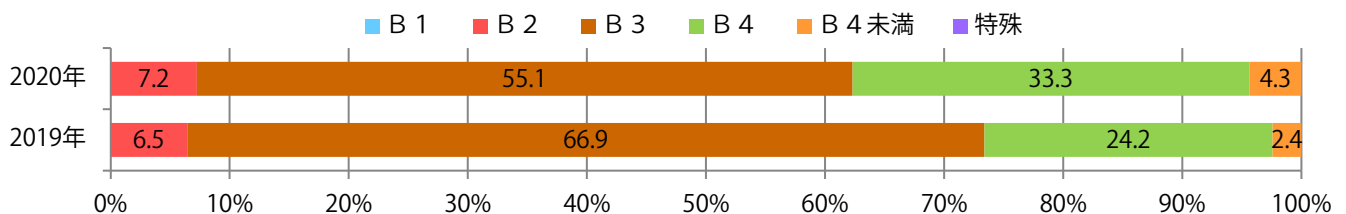

■ 地区別折込枚数・前年比

■ 2019年 ■ 2020年 ● 前年比

■ 曜日別構成比 (%)

■ 日 ■ 月 ■ 火 ■ 水 ■ 木 ■ 金 ■ 土

■ サイズ別構成比 (%)

■ B 1 ■ B 2 ■ B 3 ■ B 4 ■ B 4 未満 ■ 特殊

■ 色数別構成比 (%)

■ 1c/0c ■ 1c/1c ■ 2c/0c ■ 2c/1c ■ 2c/2c ■ 4c/0c ■ 4c/1c ■ 4c/2c ■ 4c/4c

火・水曜に83%が集中。B3以上の大きいサイズが62%を占める。ほとんどが両面フルカラー。

■ 月別折込枚数（県内8地区平均）

■ 年間最多枚数 ■ 年間最少枚数

	1月	2月	3月	4月	5月	6月	7月	8月	9月	10月	11月	12月
2020年	14.8	13.4	8.6									
2019年	16.1	15.9	15.5	14.4	15.1	14.0	14.6	13.3	14.6	14.5	14.0	17.9
2018年	18.6	16.9	17.4	17.6	17.0	17.8	17.3	16.9	16.9	17.5	15.8	20.5

■ 地区別折込枚数・前年比

■ 曜日別構成比 (%)

■ サイズ別構成比 (%)

■ 色数別構成比 (%)

金曜が最も多く、次いで木曜が多い。B3以上の大きいサイズが46%を占める。
ほとんどが両面フルカラーで、他は両面1色のみ。

■ 月別折込枚数（県内8地区平均）

■ 年間最多枚数 ■ 年間最少枚数

	1月	2月	3月	4月	5月	6月	7月	8月	9月	10月	11月	12月
2020年	10.5	8.4	8.6									
2019年	10.5	7.6	12.1	7.8	6.6	8.6	8.9	9.6	10.0	8.0	12.8	10.3
2018年	10.6	8.5	13.8	8.8	7.1	9.9	9.3	9.0	10.3	9.5	10.1	9.3