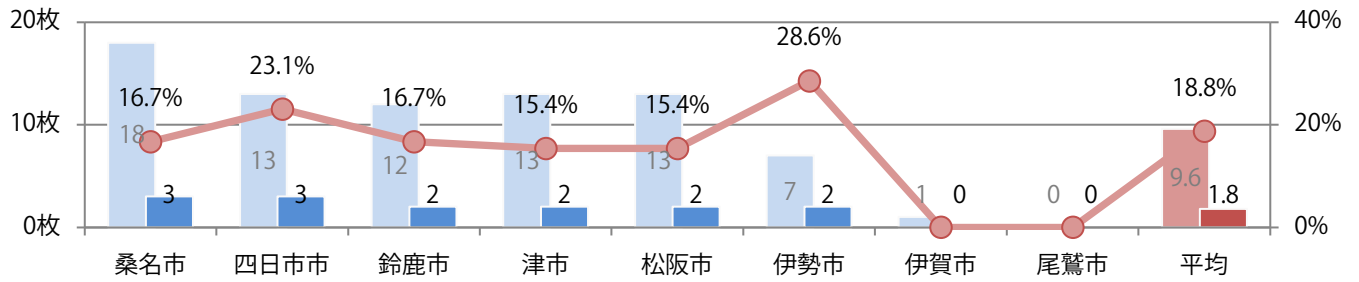

■地区別折込枚数・前年比

■ 2019年 ■ 2020年 ● 前年比