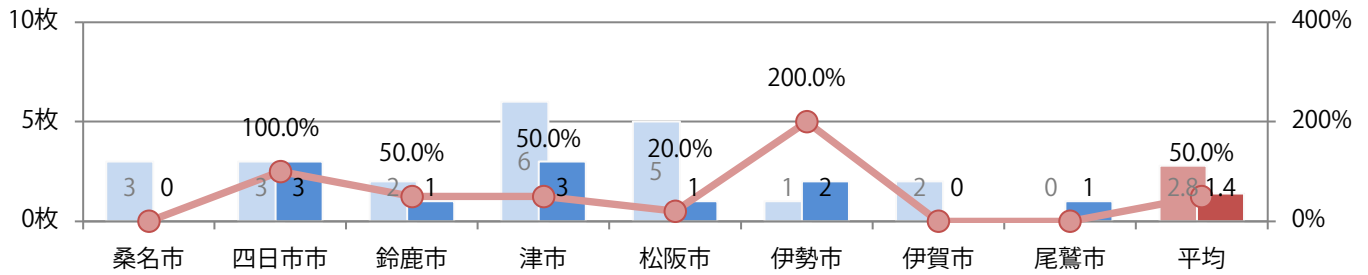

水・金・土曜のみの折込となった。B4未満のサイズが半数を占める。両面フルカラーは68%。

■月別折込枚数（県内8地区平均）

年間最多枚数 年間最少枚数

	1月	2月	3月	4月	5月	6月	7月	8月	9月	10月	11月	12月
2020年	1.6	1.8	0.8									
2019年	1.4	1.3	1.6	1.6	1.1	2.1	1.9	1.4	2.0	2.0	2.0	2.4
2018年	2.6	1.5	2.5	1.4	2.0	1.9	1.4	1.3	1.3	1.1	1.6	1.3

■地区別折込枚数・前年比

■曜日別構成比 (%)

■サイズ別構成比 (%)

■色数別構成比 (%)

日曜に半数以上が集中。B4未満のサイズが73%に上る。両面フルカラーは64%。

■月別折込枚数（県内8地区平均）

■ 年間最多枚数 ■ 年間最少枚数

	1月	2月	3月	4月	5月	6月	7月	8月	9月	10月	11月	12月
2020年	2.4	2.6	1.4									
2019年	2.8	2.0	2.8	1.8	2.6	2.5	2.9	1.5	2.6	4.9	2.5	2.6
2018年	2.4	3.5	3.9	2.9	3.4	4.6	2.9	3.9	4.1	2.8	2.8	2.6

■地区別折込枚数・前年比

■ 2019年 ■ 2020年 ● 前年比

■曜日別構成比 (%)

■ 日 ■ 月 ■ 火 ■ 水 ■ 木 ■ 金 ■ 土

■サイズ別構成比 (%)

■ B 1 ■ B 2 ■ B 3 ■ B 4 ■ B 4 未満 ■ 特殊

■色数別構成比 (%)

■ 1c/0c ■ 1c/1c ■ 2c/0c ■ 2c/1c ■ 2c/2c ■ 4c/0c ■ 4c/1c ■ 4c/2c ■ 4c/4c