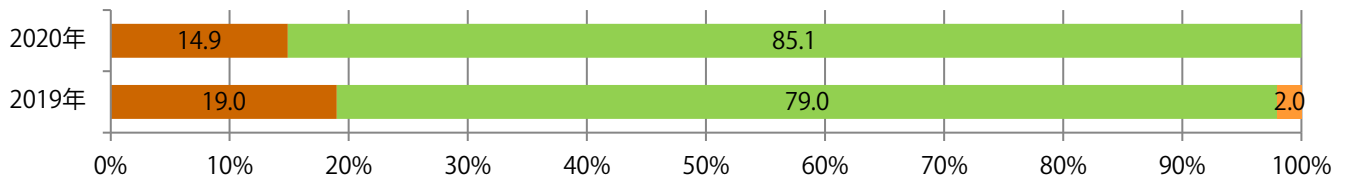

土曜が最も多い。B4が大半を占め、他はB3のみ。両面フルカラーは89%に上る。

■ 月別折込枚数（県内8地区平均）

■ 年間最多枚数 ■ 年間最少枚数

	1月	2月	3月	4月	5月	6月	7月	8月	9月	10月	11月	12月
2020年	10.8	9.5	5.9									
2019年	12.9	8.8	12.5	11.9	8.3	8.8	11.6	9.4	10.0	6.9	11.9	9.5
2018年	13.6	7.6	13.8	12.0	6.5	11.0	12.3	9.8	10.9	10.1	11.3	14.3

■ 地区別折込枚数・前年比

■ 2019年 ■ 2020年 ● 前年比

■ 曜日別構成比 (%)

■ 日 ■ 月 ■ 火 ■ 水 ■ 木 ■ 金 ■ 土

■ サイズ別構成比 (%)

■ B 1 ■ B 2 ■ B 3 ■ B 4 ■ B 4未満 ■ 特殊

■ 色数別構成比 (%)

■ 1c/0c ■ 1c/1c ■ 2c/0c ■ 2c/1c ■ 2c/2c ■ 4c/0c ■ 4c/1c ■ 4c/2c ■ 4c/4c

金・土曜の週末に9割以上が集中。B3以上の大きいサイズが56%を占める。
ほとんどが両面フルカラー。

■ 月別折込枚数（県内8地区平均）

■ 年間最多枚数 ■ 年間最少枚数

	1月	2月	3月	4月	5月	6月	7月	8月	9月	10月	11月	12月
2020年	26.3	28.0	29.9									
2019年	27.8	21.4	30.3	21.9	18.6	23.4	22.0	26.8	22.6	16.1	27.9	28.8
2018年	27.8	21.8	36.1	18.0	17.4	22.0	20.0	22.8	24.9	22.3	24.0	28.6