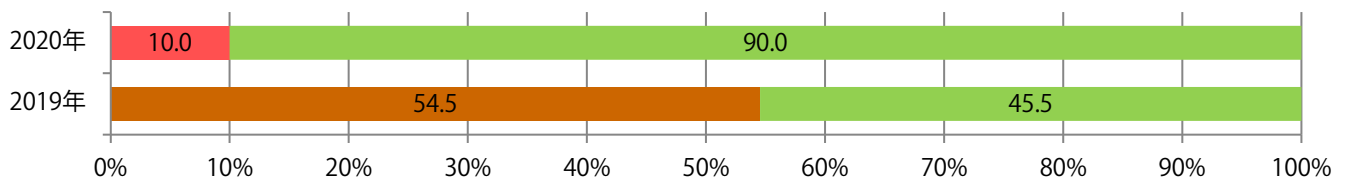

■地区別折込枚数・前年比

■2019年 ■2020年 ●前年比

■曜日別構成比 (%)

■日 ■月 ■火 ■水 ■木 ■金 ■土

■サイズ別構成比 (%)

■B 1 ■B 2 ■B 3 ■B 4 ■B 4未済 ■特殊

■色数別構成比 (%)

■1c/0c ■1c/1c ■2c/0c ■2c/1c ■2c/2c ■4c/0c ■4c/1c ■4c/2c ■4c/4c

火曜が最も多く、次いで木・金曜の順に多い。B3サイズが減った。
両面フルカラーは87%を占める。

■月別折込枚数（県内8地区平均）

■ 年間最多枚数 □ 年間最少枚数

	1月	2月	3月	4月	5月	6月	7月	8月	9月	10月	11月	12月
2020年	16.3	16.6	17.6									
2019年	16.0	19.9	26.3	22.8	18.9	20.9	22.9	21.4	23.6	23.5	21.8	28.4
2018年	14.5	17.4	23.9	22.1	19.6	18.1	22.1	19.1	23.3	20.6	22.5	26.0