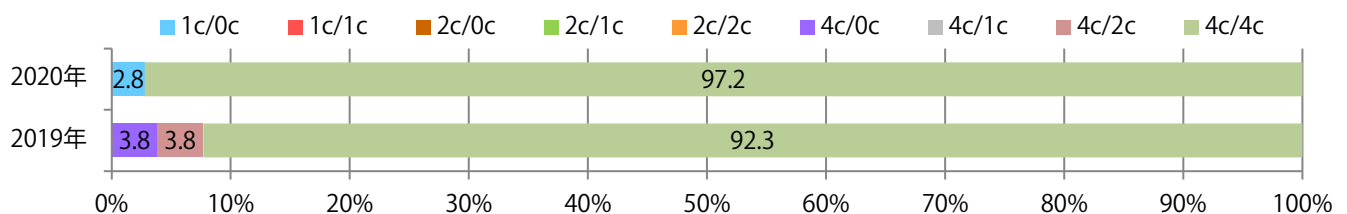

地区別折込枚数・前年比

曜日別構成比 (%)

サイズ別構成比 (%)

色数別構成比 (%)

今月は無し。

月別折込枚数（県内8地区平均）

年間最多枚数 年間最少枚数

	1月	2月	3月	4月	5月	6月	7月	8月	9月	10月	11月	12月
2020年	0.0	0.3	0.0									
2019年	0.9	0.6	1.4	0.4	0.0	0.3	0.4	0.3	0.3	0.1	0.3	0.5
2018年	0.6	0.6	1.1	0.3	0.6	0.6	0.5	0.9	0.6	0.8	0.8	1.0