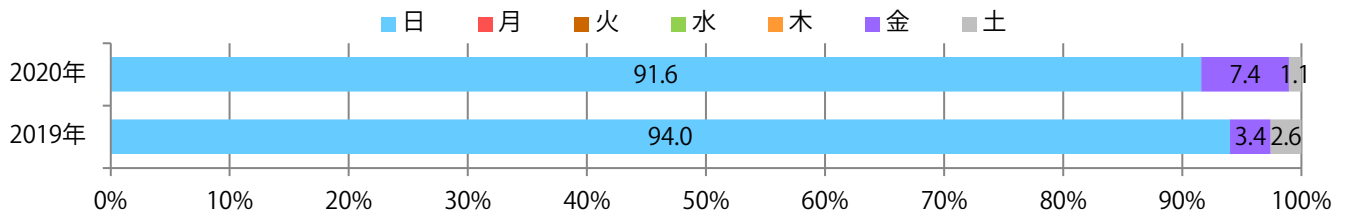

■曜日別構成比 (%)