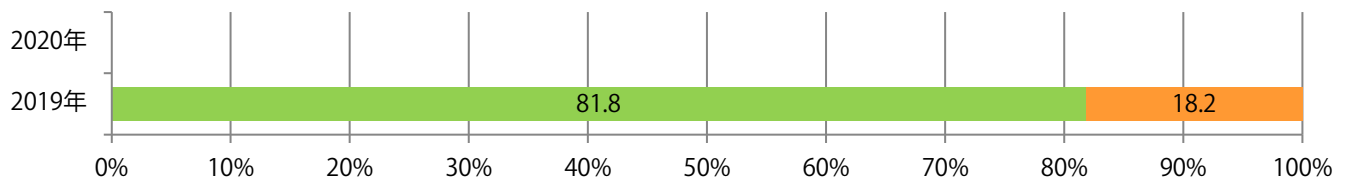

地区別折込枚数・前年比

2019年 2020年 前年比

曜日別構成比 (%)

日 月 火 水 木 金 土

サイズ別構成比 (%)

B 1 B 2 B 3 B 4 B 4未満 特殊

色数別構成比 (%)

1c/0c 1c/1c 2c/0c 2c/1c 2c/2c 4c/0c 4c/1c 4c/2c 4c/4c