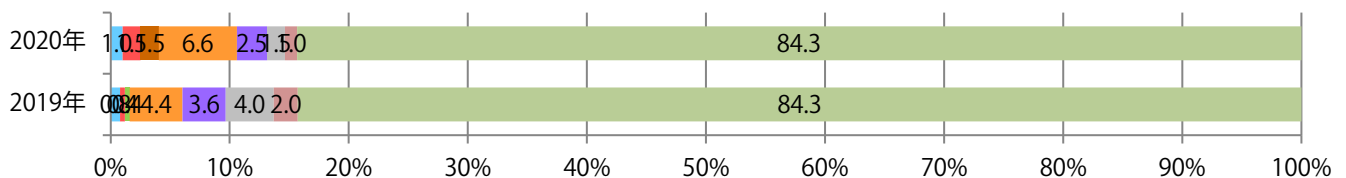

■地区別折込枚数・前年比

□ 2019年 □ 2020年 ○ 前年比

■曜日別構成比 (%)

■ 日 ■ 月 ■ 火 ■ 水 ■ 木 ■ 金 ■ 土

■サイズ別構成比 (%)

■ B 1 ■ B 2 ■ B 3 ■ B 4 ■ B 4 未満 ■ 特殊

■色数別構成比 (%)

■ 1c/0c ■ 1c/1c ■ 2c/0c ■ 2c/1c ■ 2c/2c ■ 4c/0c ■ 4c/1c ■ 4c/2c ■ 4c/4c