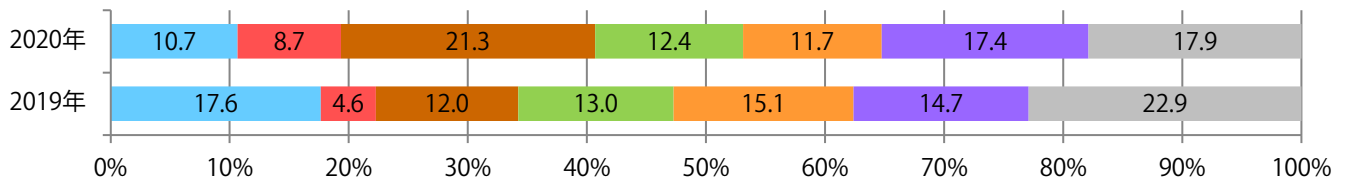

■地区別折込枚数・前年比

■ 2019年 ■ 2020年 ● 前年比

■曜日別構成比 (%)

■ 日 ■ 月 ■ 火 ■ 水 ■ 木 ■ 金 ■ 土

■サイズ別構成比 (%)

■ B 1 ■ B 2 ■ B 3 ■ B 4 ■ B 4未満 ■ 特殊

■色数別構成比 (%)

■ 1c/0c ■ 1c/1c ■ 2c/0c ■ 2c/1c ■ 2c/2c ■ 4c/0c ■ 4c/1c ■ 4c/2c ■ 4c/4c

火曜が最も多く、次いで金・土曜の週末に多い。B3以上の大きいサイズが半数近くを占める。
両面フルカラーは64%。

■月別折込枚数（県内8地区平均）

■ 年間最多枚数 □ 年間最少枚数

	1月	2月	3月	4月	5月	6月	7月	8月	9月	10月	11月	12月
2020年	50.3	54.8	50.4									
2019年	56.0	57.0	59.5	53.4	55.8	53.6	58.0	60.4	56.6	58.4	54.1	63.9
2018年	56.8	54.0	60.4	56.3	59.4	56.6	59.9	57.8	54.5	54.5	54.1	64.5

■地区別折込枚数・前年比

■ 2019年 ■ 2020年 ● 前年比

■曜日別構成比 (%)

■ 日 ■ 月 ■ 火 ■ 水 ■ 木 ■ 金 ■ 土

■サイズ別構成比 (%)

■ B 1 ■ B 2 ■ B 3 ■ B 4 ■ B 4未済 ■ 特殊

■色数別構成比 (%)

■ 1c/0c ■ 1c/1c ■ 2c/0c ■ 2c/1c ■ 2c/2c ■ 4c/0c ■ 4c/1c ■ 4c/2c ■ 4c/4c