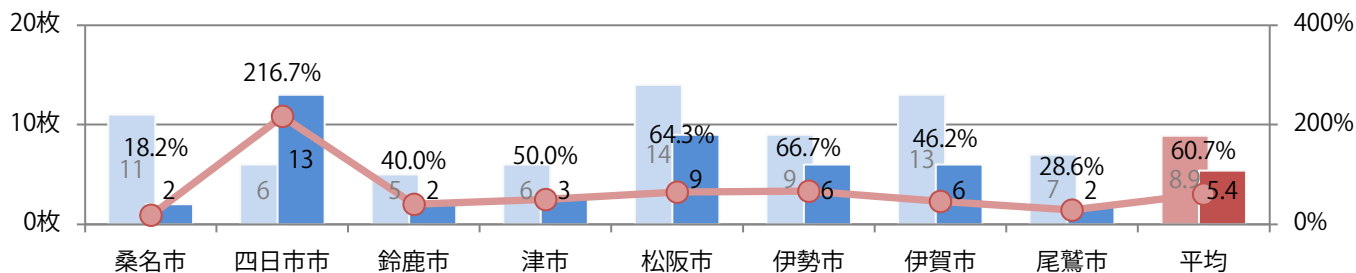

地区別折込枚数・前年比

2019年 2020年 前年比