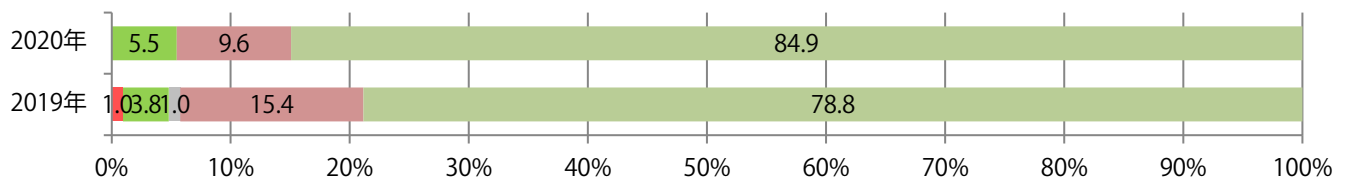

火曜に52%が集中。B3以上の大きいサイズが67%に上る。両面フルカラーは85%。

月別折込枚数（県内8地区平均）

年間最多枚数 年間最少枚数

	1月	2月	3月	4月	5月	6月	7月	8月	9月	10月	11月	12月
2020年	11.8	8.3	9.1									
2019年	12.4	10.4	13.0	17.5	16.1	12.8	13.3	15.3	12.1	13.4	15.9	16.1
2018年	13.0	10.8	15.0	17.0	16.9	13.4	14.6	16.0	12.0	14.3	14.0	16.4

地区別折込枚数・前年比

2019年 2020年 前年比

曜日別構成比 (%)

日 月 火 水 木 金 土

サイズ別構成比 (%)

B 1 B 2 B 3 B 4 B 4未満 特殊

色数別構成比 (%)

1c/0c 1c/1c 2c/0c 2c/1c 2c/2c 4c/0c 4c/1c 4c/2c 4c/4c