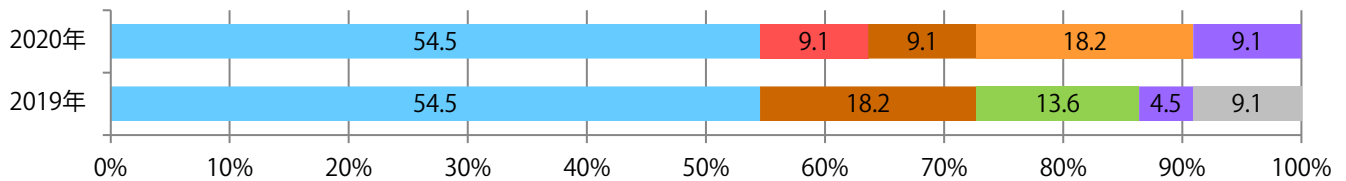

■曜日別構成比 (%)

■ 日 ■ 月 ■ 火 ■ 水 ■ 木 ■ 金 ■ 土