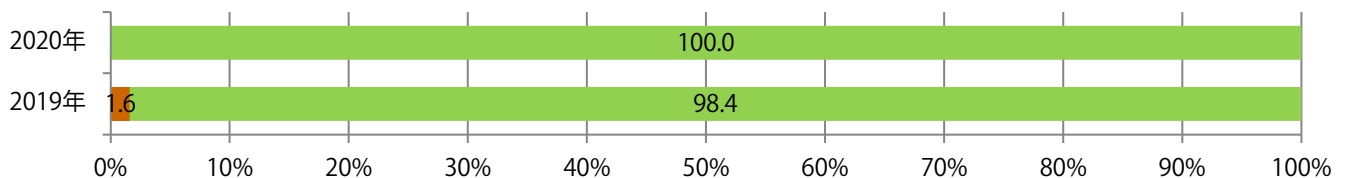

■地区別折込枚数・前年比

■ 2019年 ■ 2020年 ● 前年比

■曜日別構成比 (%)

■ 日 ■ 月 ■ 火 ■ 水 ■ 木 ■ 金 ■ 土

■サイズ別構成比 (%)

■ B 1 ■ B 2 ■ B 3 ■ B 4 ■ B 4 未満 ■ 特殊

■色数別構成比 (%)

■ 1c/0c ■ 1c/1c ■ 2c/0c ■ 2c/1c ■ 2c/2c ■ 4c/0c ■ 4c/1c ■ 4c/2c ■ 4c/4c