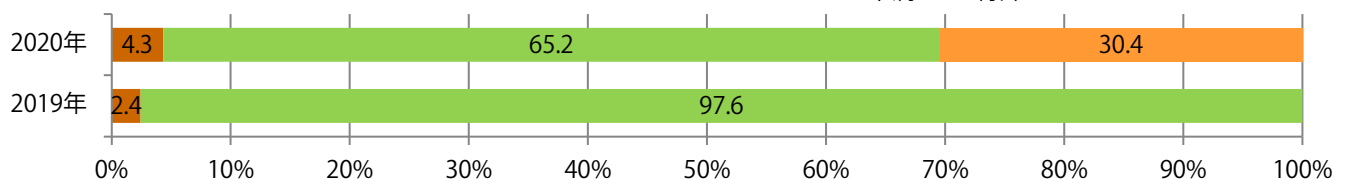

地区別折込枚数・前年比

2019年 2020年 前年比

曜日別構成比 (%)

日 月 火 水 木 金 土

サイズ別構成比 (%)

B 1 B 2 B 3 B 4 B 4未済 特殊

色数別構成比 (%)

1c/0c 1c/1c 2c/0c 2c/1c 2c/2c 4c/0c 4c/1c 4c/2c 4c/4c