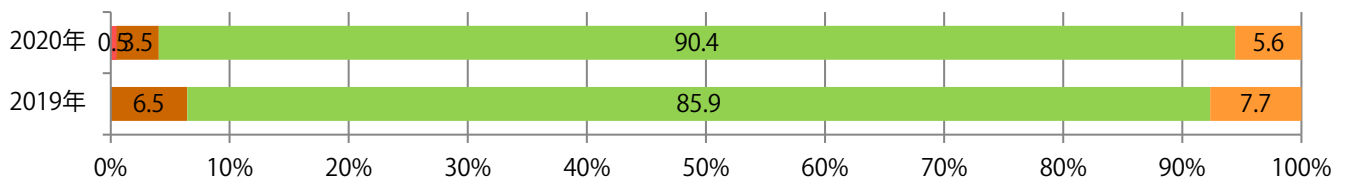

■地区別折込枚数・前年比

□ 2019年 □ 2020年 ○ 前年比

■曜日別構成比 (%)

■ 日 ■ 月 ■ 火 ■ 水 ■ 木 ■ 金 ■ 土

■サイズ別構成比 (%)

■ B 1 ■ B 2 ■ B 3 ■ B 4 ■ B 4 未満 ■ 特殊

■色数別構成比 (%)

■ 1c/0c ■ 1c/1c ■ 2c/0c ■ 2c/1c ■ 2c/2c ■ 4c/0c ■ 4c/1c ■ 4c/2c ■ 4c/4c