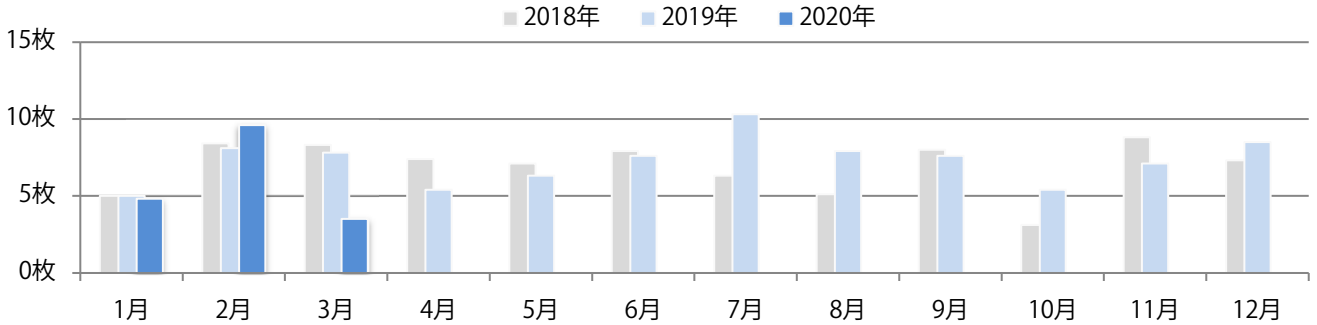

金曜が最も多く、次いで日曜が多い。全てB4サイズ、両面フルカラー。

■月別折込枚数（県内8地区平均）

■ 年間最多枚数 □ 年間最少枚数

	1月	2月	3月	4月	5月	6月	7月	8月	9月	10月	11月	12月
2020年	4.8	9.6	3.5									
2019年	5.0	8.1	7.8	5.4	6.3	7.6	10.3	7.9	7.6	5.4	7.1	8.5
2018年	5.0	8.4	8.3	7.4	7.1	7.9	6.3	5.1	8.0	3.1	8.8	7.3