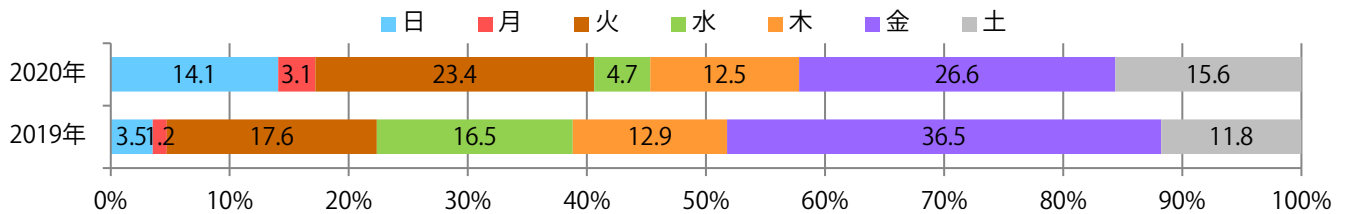

木曜に53%が集中。B4サイズが大半を占める。ほとんどが両面フルカラーで、他はフルカラー／1色のみ。

■月別折込枚数（県内8地区平均）

■ 年間最多枚数 □ 年間最少枚数

	1月	2月	3月	4月	5月	6月	7月	8月	9月	10月	11月	12月
2020年	1.3	0.4	1.9									
2019年	1.4	1.6	3.1	3.1	2.1	2.5	3.0	2.5	2.5	3.3	2.9	5.9
2018年	1.9	0.6	2.0	2.3	1.3	2.4	2.5	1.3	1.3	2.0	2.6	4.9

■地区別折込枚数・前年比

■曜日別構成比 (%)

■サイズ別構成比 (%)

■色数別構成比 (%)

金曜が最も多く、次いで火曜が多い。B4サイズが減った。両面フルカラーは80%。

■ 月別折込枚数（県内8地区平均）

■ 年間最多枚数 ■ 年間最少枚数

	1月	2月	3月	4月	5月	6月	7月	8月	9月	10月	11月	12月
2020年	6.9	5.9	8.0									
2019年	7.5	6.1	10.6	8.8	6.9	7.4	9.3	7.8	8.4	7.4	10.6	14.5
2018年	8.1	9.0	11.4	9.4	7.5	8.8	10.4	7.1	7.1	8.1	12.5	17.5

■ 地区別折込枚数・前年比

■ 曜日別構成比 (%)

■ サイズ別構成比 (%)

■ 色数別構成比 (%)

金曜が最も多く、次いで土曜が多い。B3サイズが4割を占める。大半が両面フルカラー。

■ 月別折込枚数（県内8地区平均）

■ 年間最多枚数 ■ 年間最少枚数

	1月	2月	3月	4月	5月	6月	7月	8月	9月	10月	11月	12月
2020年	25.5	21.5	19.4									
2019年	28.8	20.8	33.4	29.0	29.5	23.0	20.9	14.8	20.8	25.3	25.9	25.8
2018年	27.4	22.6	35.0	31.1	31.0	29.4	21.3	20.6	19.5	31.4	33.1	29.1