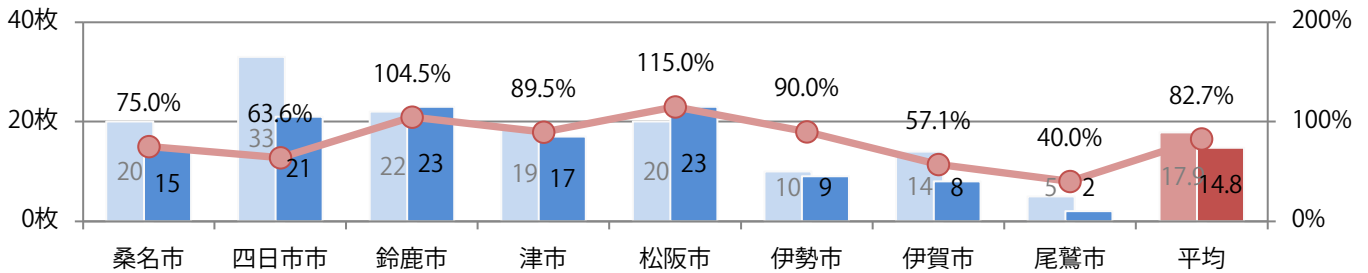

■地区別折込枚数・前年比

■ 2019年 ■ 2020年 ● 前年比