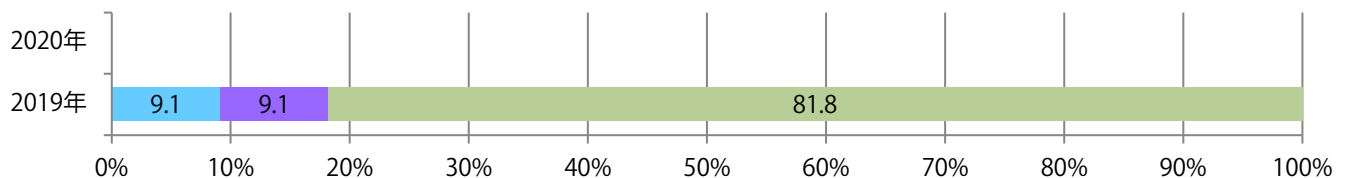

地区別折込枚数・前年比

2019年 2020年 前年比

曜日別構成比 (%)

日 月 火 水 木 金 土

サイズ別構成比 (%)

B 1 B 2 B 3 B 4 B 4未満 特殊

色数別構成比 (%)

1c/0c 1c/1c 2c/0c 2c/1c 2c/2c 4c/0c 4c/1c 4c/2c 4c/4c