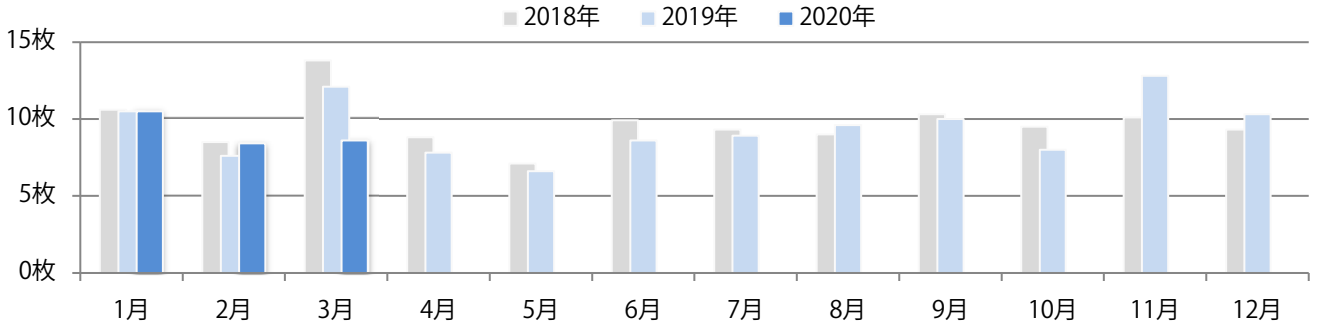

火・水曜に83%が集中。B3以上の大きいサイズが62%を占める。ほとんどが両面フルカラー。

■ 月別折込枚数（県内8地区平均）

■ 年間最多枚数 ■ 年間最少枚数

	1月	2月	3月	4月	5月	6月	7月	8月	9月	10月	11月	12月
2020年	14.8	13.4	8.6									
2019年	16.1	15.9	15.5	14.4	15.1	14.0	14.6	13.3	14.6	14.5	14.0	17.9
2018年	18.6	16.9	17.4	17.6	17.0	17.8	17.3	16.9	16.9	17.5	15.8	20.5

■ 地区別折込枚数・前年比

■ 曜日別構成比 (%)

■ サイズ別構成比 (%)

■ 色数別構成比 (%)

金曜が最も多く、次いで木曜が多い。B3以上の大きいサイズが46%を占める。
ほとんどが両面フルカラーで、他は両面1色のみ。

■ 月別折込枚数（県内8地区平均）

■ 年間最多枚数 ■ 年間最少枚数

	1月	2月	3月	4月	5月	6月	7月	8月	9月	10月	11月	12月
2020年	10.5	8.4	8.6									
2019年	10.5	7.6	12.1	7.8	6.6	8.6	8.9	9.6	10.0	8.0	12.8	10.3
2018年	10.6	8.5	13.8	8.8	7.1	9.9	9.3	9.0	10.3	9.5	10.1	9.3

■ 地区別折込枚数・前年比

■ 2019年 ■ 2020年 ● 前年比

■ 曜日別構成比 (%)

■ 日 ■ 月 ■ 火 ■ 水 ■ 木 ■ 金 ■ 土

■ サイズ別構成比 (%)

■ B 1 ■ B 2 ■ B 3 ■ B 4 ■ B 4未満 ■ 特殊

■ 色数別構成比 (%)

■ 1c/0c ■ 1c/1c ■ 2c/0c ■ 2c/1c ■ 2c/2c ■ 4c/0c ■ 4c/1c ■ 4c/2c ■ 4c/4c