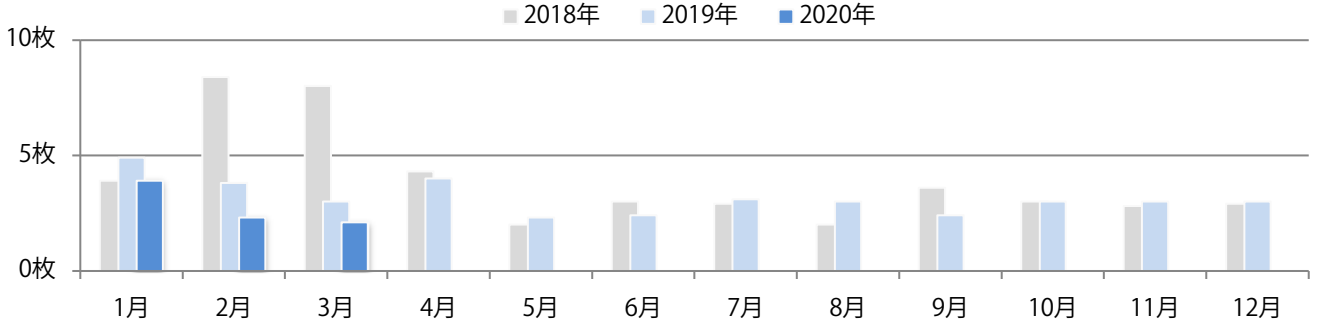

日～火曜の週前半のみの折込となった。B3 サイズが47%を占める。両面フルカラーは94%。

■月別折込枚数（県内8地区平均）

■ 年間最多枚数 □ 年間最少枚数

	1月	2月	3月	4月	5月	6月	7月	8月	9月	10月	11月	12月
2020年	3.9	2.3	2.1									
2019年	4.9	3.8	3.0	4.0	2.3	2.4	3.1	3.0	2.4	3.0	3.0	3.0
2018年	3.9	8.4	8.0	4.3	2.0	3.0	2.9	2.0	3.6	3.0	2.8	2.9