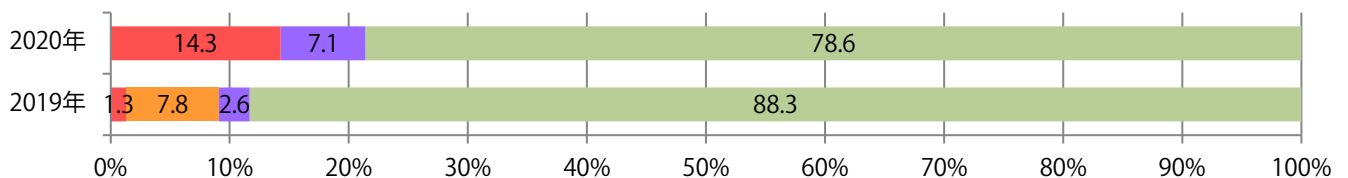

■地区別折込枚数・前年比

■ 2019年 ■ 2020年 ● 前年比

■曜日別構成比 (%)

■ 日 ■ 月 ■ 火 ■ 水 ■ 木 ■ 金 ■ 土

■サイズ別構成比 (%)

■ B 1 ■ B 2 ■ B 3 ■ B 4 ■ B 4 未満 ■ 特殊

■色数別構成比 (%)

■ 1c/0c ■ 1c/1c ■ 2c/0c ■ 2c/1c ■ 2c/2c ■ 4c/0c ■ 4c/1c ■ 4c/2c ■ 4c/4c