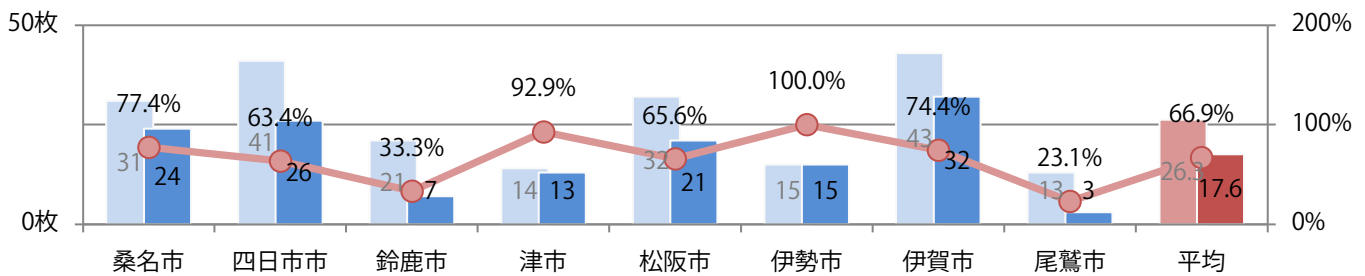

■地区別折込枚数・前年比

■2019年 ■2020年 ●前年比

■曜日別構成比 (%)

■日 ■月 ■火 ■水 ■木 ■金 ■土

■サイズ別構成比 (%)

■B 1 ■B 2 ■B 3 ■B 4 ■B 4未済 ■特殊

■色数別構成比 (%)

■1c/0c ■1c/1c ■2c/0c ■2c/1c ■2c/2c ■4c/0c ■4c/1c ■4c/2c ■4c/4c

火曜が最も多く、次いで木・金曜の順に多い。B3サイズが減った。
両面フルカラーは87%を占める。

■月別折込枚数（県内8地区平均）

■ 年間最多枚数 □ 年間最少枚数

	1月	2月	3月	4月	5月	6月	7月	8月	9月	10月	11月	12月
2020年	16.3	16.6	17.6									
2019年	16.0	19.9	26.3	22.8	18.9	20.9	22.9	21.4	23.6	23.5	21.8	28.4
2018年	14.5	17.4	23.9	22.1	19.6	18.1	22.1	19.1	23.3	20.6	22.5	26.0

■地区別折込枚数・前年比

■ 2019年 ■ 2020年 ● 前年比

■曜日別構成比 (%)

■ 日 ■ 月 ■ 火 ■ 水 ■ 木 ■ 金 ■ 土

■サイズ別構成比 (%)

■ B 1 ■ B 2 ■ B 3 ■ B 4 ■ B 4未満 ■ 特殊

■色数別構成比 (%)

■ 1c/0c ■ 1c/1c ■ 2c/0c ■ 2c/1c ■ 2c/2c ■ 4c/0c ■ 4c/1c ■ 4c/2c ■ 4c/4c