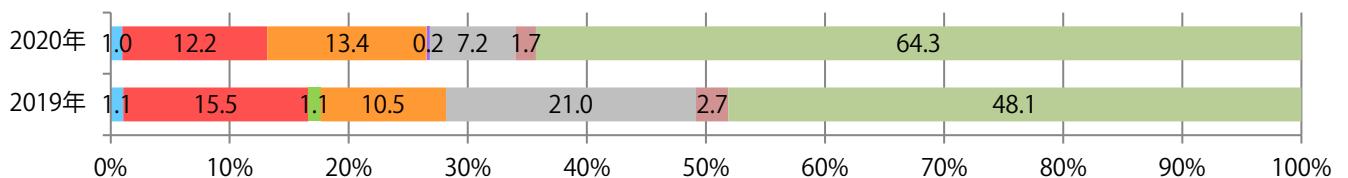

火曜が最も多く、次いで金・土曜の週末に多い。B3以上の大きいサイズが半数近くを占める。
両面フルカラーは64%。

■月別折込枚数（県内8地区平均）

■ 年間最多枚数 □ 年間最少枚数

	1月	2月	3月	4月	5月	6月	7月	8月	9月	10月	11月	12月
2020年	50.3	54.8	50.4									
2019年	56.0	57.0	59.5	53.4	55.8	53.6	58.0	60.4	56.6	58.4	54.1	63.9
2018年	56.8	54.0	60.4	56.3	59.4	56.6	59.9	57.8	54.5	54.5	54.1	64.5

■地区別折込枚数・前年比

■ 2019年 ■ 2020年 ● 前年比

■曜日別構成比 (%)

■ 日 ■ 月 ■ 火 ■ 水 ■ 木 ■ 金 ■ 土

■サイズ別構成比 (%)

■ B 1 ■ B 2 ■ B 3 ■ B 4 ■ B 4未済 ■ 特殊

■色数別構成比 (%)

■ 1c/0c ■ 1c/1c ■ 2c/0c ■ 2c/1c ■ 2c/2c ■ 4c/0c ■ 4c/1c ■ 4c/2c ■ 4c/4c

火曜に52%が集中。B3以上の大きいサイズが67%に上る。両面フルカラーは85%。

月別折込枚数（県内8地区平均）

年間最多枚数 年間最少枚数

	1月	2月	3月	4月	5月	6月	7月	8月	9月	10月	11月	12月
2020年	11.8	8.3	9.1									
2019年	12.4	10.4	13.0	17.5	16.1	12.8	13.3	15.3	12.1	13.4	15.9	16.1
2018年	13.0	10.8	15.0	17.0	16.9	13.4	14.6	16.0	12.0	14.3	14.0	16.4