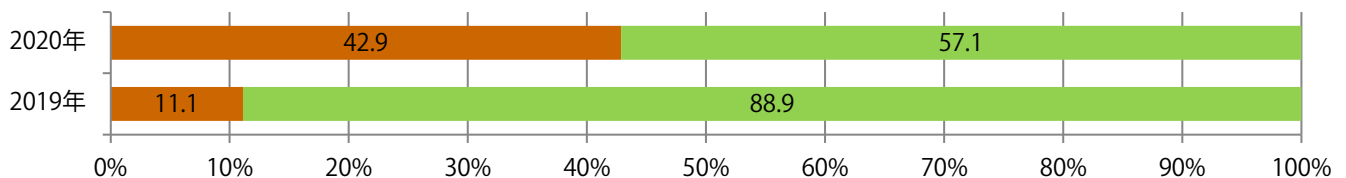

■ 地区別折込枚数・前年比

■ 2019年 ■ 2020年 ● 前年比

■ 曜日別構成比 (%)

■ 日 ■ 月 ■ 火 ■ 水 ■ 木 ■ 金 ■ 土

■ サイズ別構成比 (%)

■ B 1 ■ B 2 ■ B 3 ■ B 4 ■ B 4 未満 ■ 特殊

■ 色数別構成比 (%)

■ 1c/0c ■ 1c/1c ■ 2c/0c ■ 2c/1c ■ 2c/2c ■ 4c/0c ■ 4c/1c ■ 4c/2c ■ 4c/4c

火曜が最も多く、次いで土曜が多い。B3・B4未満が増えた。両面フルカラーは80%を超える。

■ 月別折込枚数（県内8地区平均）

■ 年間最多枚数 ■ 年間最少枚数

	1月	2月	3月	4月	5月	6月	7月	8月	9月	10月	11月	12月
2020年	3.9	3.9	4.5									
2019年	3.5	3.6	4.8	4.8	5.9	4.6	6.3	3.9	5.0	4.8	7.1	4.1
2018年	4.5	3.9	3.6	5.0	3.3	4.5	6.5	3.5	5.4	7.6	6.8	3.1