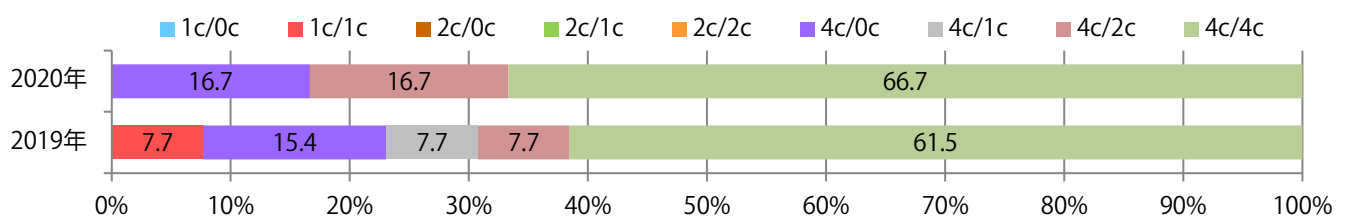

水・金・土曜のみの折込となった。B4未満のサイズが半数を占める。両面フルカラーは68%。

■月別折込枚数（県内8地区平均）

年間最多枚数 年間最少枚数

	1月	2月	3月	4月	5月	6月	7月	8月	9月	10月	11月	12月
2020年	1.6	1.8	0.8									
2019年	1.4	1.3	1.6	1.6	1.1	2.1	1.9	1.4	2.0	2.0	2.0	2.4
2018年	2.6	1.5	2.5	1.4	2.0	1.9	1.4	1.3	1.3	1.1	1.6	1.3

■地区別折込枚数・前年比

■曜日別構成比 (%)

■サイズ別構成比 (%)

■色数別構成比 (%)

日曜に半数以上が集中。B4未満のサイズが73%に上る。両面フルカラーは64%。

■月別折込枚数（県内8地区平均）

■ 年間最多枚数 ■ 年間最少枚数

	1月	2月	3月	4月	5月	6月	7月	8月	9月	10月	11月	12月
2020年	2.4	2.6	1.4									
2019年	2.8	2.0	2.8	1.8	2.6	2.5	2.9	1.5	2.6	4.9	2.5	2.6
2018年	2.4	3.5	3.9	2.9	3.4	4.6	2.9	3.9	4.1	2.8	2.8	2.6

■地区別折込枚数・前年比

■ 2019年 ■ 2020年 ● 前年比

■曜日別構成比 (%)

■ 日 ■ 月 ■ 火 ■ 水 ■ 木 ■ 金 ■ 土

■サイズ別構成比 (%)

■ B 1 ■ B 2 ■ B 3 ■ B 4 ■ B 4 未満 ■ 特殊

■色数別構成比 (%)

■ 1c/0c ■ 1c/1c ■ 2c/0c ■ 2c/1c ■ 2c/2c ■ 4c/0c ■ 4c/1c ■ 4c/2c ■ 4c/4c