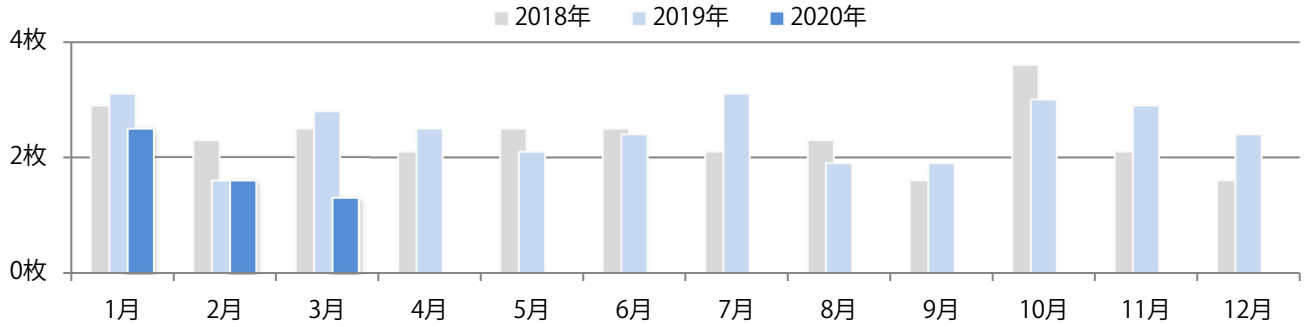

火曜に8割が集中。B4サイズが大半を占め、他はB2のみ。全て両面フルカラー。

■月別折込枚数（県内8地区平均）

■年間最多枚数 □年間最少枚数

	1月	2月	3月	4月	5月	6月	7月	8月	9月	10月	11月	12月
2020年	2.5	1.6	1.3									
2019年	3.1	1.6	2.8	2.5	2.1	2.4	3.1	1.9	1.9	3.0	2.9	2.4
2018年	2.9	2.3	2.5	2.1	2.5	2.5	2.1	2.3	1.6	3.6	2.1	1.6

■地区別折込枚数・前年比

■2019年 ■2020年 ●前年比

■曜日別構成比 (%)

■日 ■月 ■火 ■水 ■木 ■金 ■土

■サイズ別構成比 (%)

■B 1 ■B 2 ■B 3 ■B 4 ■B 4未済 ■特殊

■色数別構成比 (%)

■1c/0c ■1c/1c ■2c/0c ■2c/1c ■2c/2c ■4c/0c ■4c/1c ■4c/2c ■4c/4c