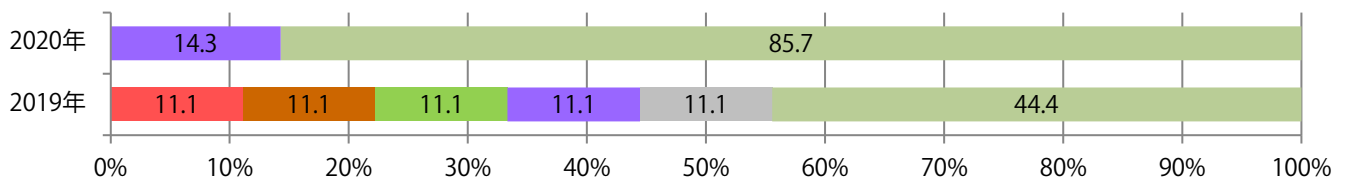

金・土曜の週末に72%が集中。B3サイズが43%占める。両面フルカラーは86%。

■ 月別折込枚数（県内8地区平均）

■ 年間最多枚数 ■ 年間最少枚数

	1月	2月	3月	4月	5月	6月	7月	8月	9月	10月	11月	12月
2020年	0.5	0.9	0.9									
2019年	0.1	1.0	1.1	0.6	0.3	0.5	0.4	0.5	0.4	0.1	1.0	1.0
2018年	0.4	0.8	1.6	0.0	0.3	0.6	0.5	0.1	0.5	0.0	1.4	1.0

■ 地区別折込枚数・前年比

■ 2019年 ■ 2020年 ● 前年比

■ 曜日別構成比 (%)

■ 日 ■ 月 ■ 火 ■ 水 ■ 木 ■ 金 ■ 土

■ サイズ別構成比 (%)

■ B 1 ■ B 2 ■ B 3 ■ B 4 ■ B 4 未満 ■ 特殊

■ 色数別構成比 (%)

■ 1c/0c ■ 1c/1c ■ 2c/0c ■ 2c/1c ■ 2c/2c ■ 4c/0c ■ 4c/1c ■ 4c/2c ■ 4c/4c

火曜が最も多く、次いで土曜が多い。B3・B4未満が増えた。両面フルカラーは80%を超える。

■ 月別折込枚数（県内8地区平均）

■ 年間最多枚数 ■ 年間最少枚数

	1月	2月	3月	4月	5月	6月	7月	8月	9月	10月	11月	12月
2020年	3.9	3.9	4.5									
2019年	3.5	3.6	4.8	4.8	5.9	4.6	6.3	3.9	5.0	4.8	7.1	4.1
2018年	4.5	3.9	3.6	5.0	3.3	4.5	6.5	3.5	5.4	7.6	6.8	3.1