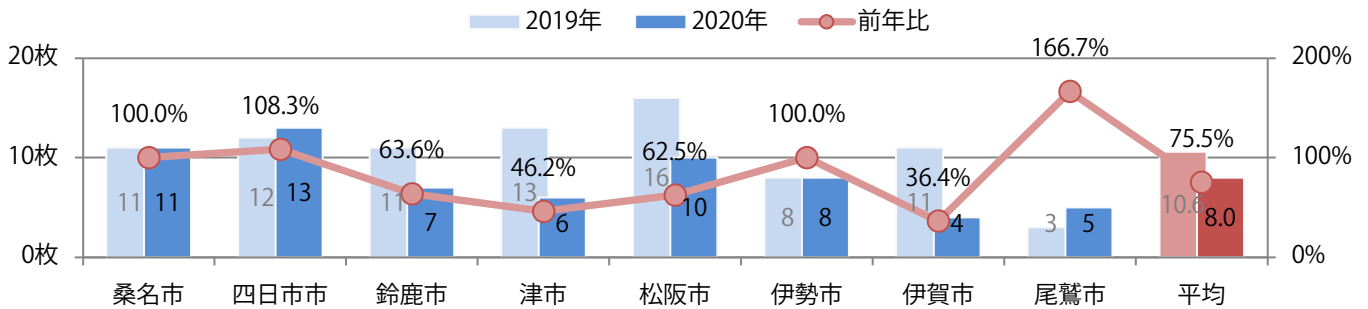

木曜に53%が集中。B4サイズが大半を占める。ほとんどが両面フルカラーで、他はフルカラー／1色のみ。

■月別折込枚数（県内8地区平均）

■ 年間最多枚数 □ 年間最少枚数

	1月	2月	3月	4月	5月	6月	7月	8月	9月	10月	11月	12月
2020年	1.3	0.4	1.9									
2019年	1.4	1.6	3.1	3.1	2.1	2.5	3.0	2.5	2.5	3.3	2.9	5.9
2018年	1.9	0.6	2.0	2.3	1.3	2.4	2.5	1.3	1.3	2.0	2.6	4.9

■地区別折込枚数・前年比

■曜日別構成比 (%)

■サイズ別構成比 (%)

■色数別構成比 (%)

金曜が最も多く、次いで火曜が多い。B4サイズが減った。両面フルカラーは80%。

■ 月別折込枚数（県内8地区平均）

■ 年間最多枚数 ■ 年間最少枚数

	1月	2月	3月	4月	5月	6月	7月	8月	9月	10月	11月	12月
2020年	6.9	5.9	8.0									
2019年	7.5	6.1	10.6	8.8	6.9	7.4	9.3	7.8	8.4	7.4	10.6	14.5
2018年	8.1	9.0	11.4	9.4	7.5	8.8	10.4	7.1	7.1	8.1	12.5	17.5

■ 地区別折込枚数・前年比

■ 曜日別構成比 (%)

■ サイズ別構成比 (%)

■ 色数別構成比 (%)

金曜が最も多く、次いで土曜が多い。B3サイズが4割を占める。大半が両面フルカラー。

■ 月別折込枚数（県内8地区平均）

■ 年間最多枚数 ■ 年間最少枚数

	1月	2月	3月	4月	5月	6月	7月	8月	9月	10月	11月	12月
2020年	25.5	21.5	19.4									
2019年	28.8	20.8	33.4	29.0	29.5	23.0	20.9	14.8	20.8	25.3	25.9	25.8
2018年	27.4	22.6	35.0	31.1	31.0	29.4	21.3	20.6	19.5	31.4	33.1	29.1