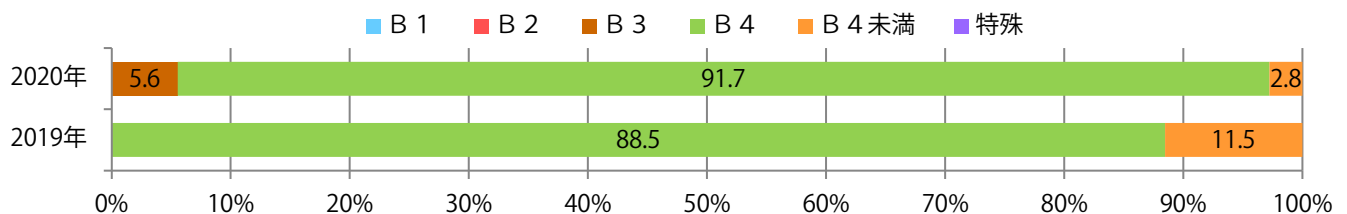

サイズ別構成比 (%)