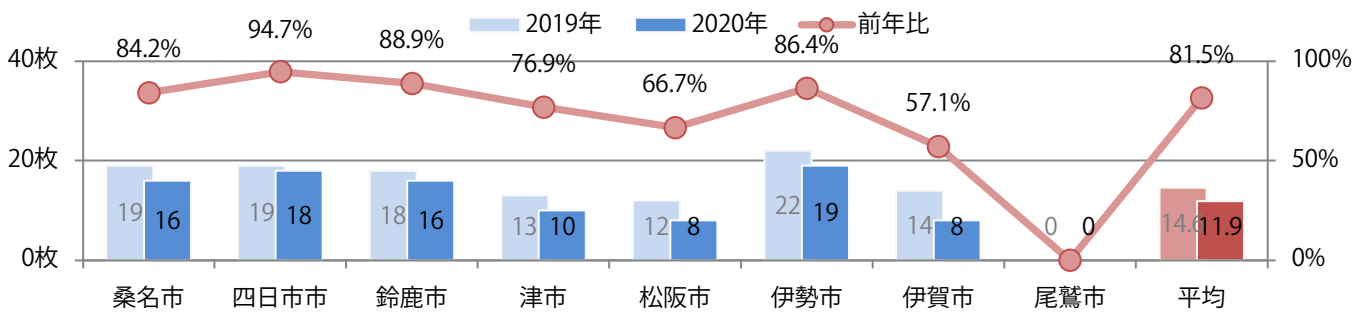

■地区別折込枚数・前年比