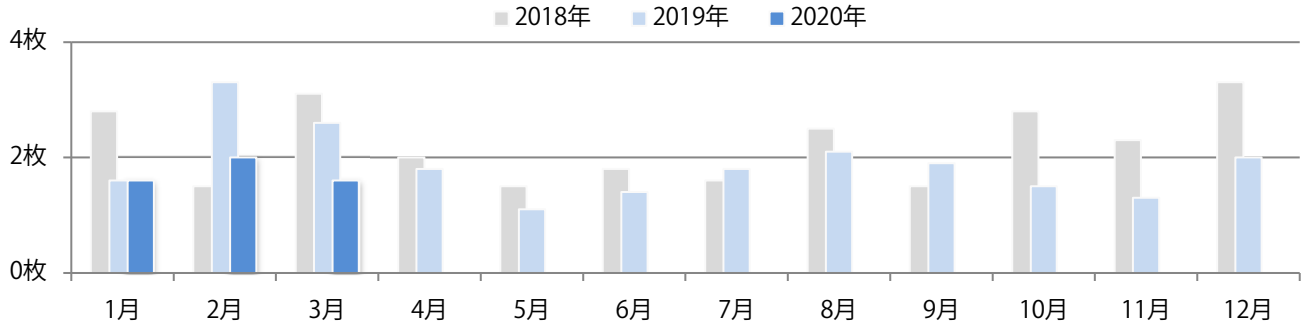

地区別折込枚数・前年比

2019年 2020年 前年比

曜日別構成比 (%)

日 月 火 水 木 金 土

サイズ別構成比 (%)

B 1 B 2 B 3 B 4 B 4未済 特殊

色数別構成比 (%)

1c/0c 1c/1c 2c/0c 2c/1c 2c/2c 4c/0c 4c/1c 4c/2c 4c/4c

土曜が最も多い。B4サイズが減った。全て両面フルカラー。

■月別折込枚数（県内8地区平均）

□年間最多枚数 □年間最少枚数

	1月	2月	3月	4月	5月	6月	7月	8月	9月	10月	11月	12月
2020年	1.6	2.0	1.6									
2019年	1.6	3.3	2.6	1.8	1.1	1.4	1.8	2.1	1.9	1.5	1.3	2.0
2018年	2.8	1.5	3.1	2.0	1.5	1.8	1.6	2.5	1.5	2.8	2.3	3.3