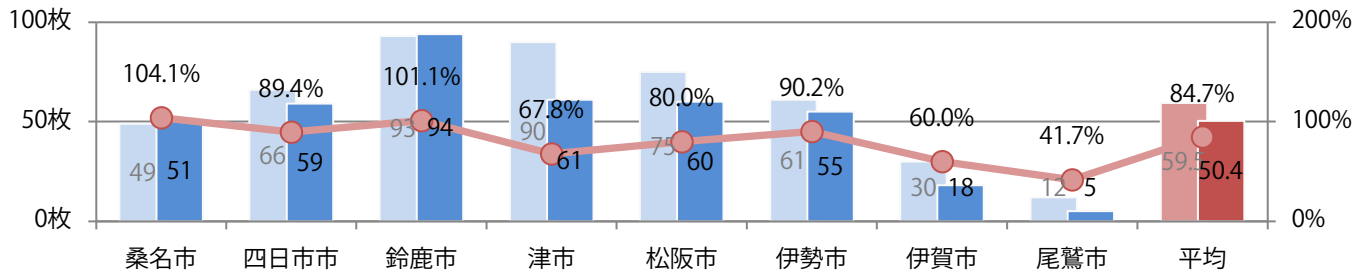

■地区別折込枚数・前年比

■ 2019年 ■ 2020年 ● 前年比

■曜日別構成比 (%)

■ 日 ■ 月 ■ 火 ■ 水 ■ 木 ■ 金 ■ 土

■サイズ別構成比 (%)

■ B 1 ■ B 2 ■ B 3 ■ B 4 ■ B 4未満 ■ 特殊

■色数別構成比 (%)

■ 1c/0c ■ 1c/1c ■ 2c/0c ■ 2c/1c ■ 2c/2c ■ 4c/0c ■ 4c/1c ■ 4c/2c ■ 4c/4c

火曜が最も多く、次いで金・土曜の週末に多い。B3以上の大きいサイズが半数近くを占める。
両面フルカラーは64%。

■月別折込枚数（県内8地区平均）

■ 年間最多枚数 □ 年間最少枚数

	1月	2月	3月	4月	5月	6月	7月	8月	9月	10月	11月	12月
2020年	50.3	54.8	50.4									
2019年	56.0	57.0	59.5	53.4	55.8	53.6	58.0	60.4	56.6	58.4	54.1	63.9
2018年	56.8	54.0	60.4	56.3	59.4	56.6	59.9	57.8	54.5	54.5	54.1	64.5

■地区別折込枚数・前年比

■ 2019年 ■ 2020年 ● 前年比

■曜日別構成比 (%)

■ 日 ■ 月 ■ 火 ■ 水 ■ 木 ■ 金 ■ 土

■サイズ別構成比 (%)

■ B 1 ■ B 2 ■ B 3 ■ B 4 ■ B 4未済 ■ 特殊

■色数別構成比 (%)

■ 1c/0c ■ 1c/1c ■ 2c/0c ■ 2c/1c ■ 2c/2c ■ 4c/0c ■ 4c/1c ■ 4c/2c ■ 4c/4c