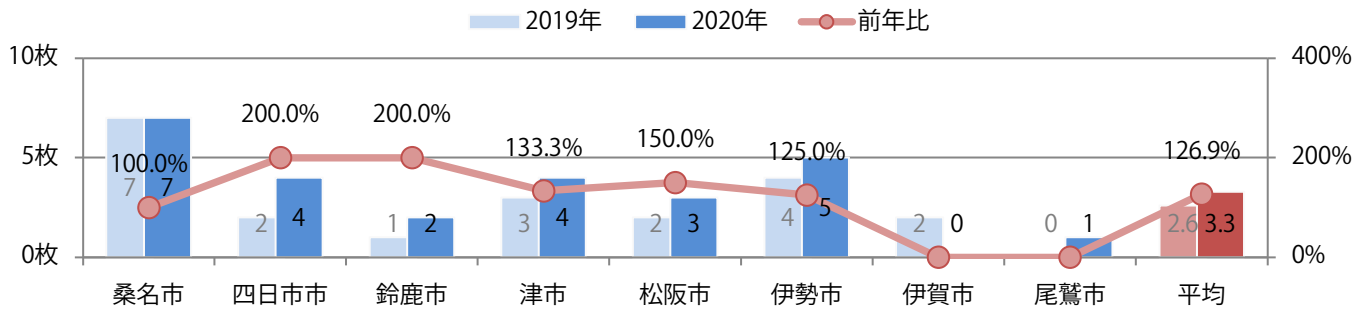

前年比27%増。日曜が最も多く、次いで火曜が多い。大半がB4サイズで、他はB4未満のみ。両面フルカラーは85%を占める。

月別折込枚数（県内8地区平均）

年間最多枚数 年間最少枚数

	1月	2月	3月	4月	5月	6月	7月	8月	9月	10月	11月	12月
2020年	3.4	2.5	3.3									
2019年	2.9	2.9	2.6	2.0	2.4	2.9	2.5	2.8	3.4	3.1	3.3	2.9
2018年	3.4	2.0	2.6	3.3	1.9	2.3	2.1	2.9	2.4	3.9	3.1	3.8

地区別折込枚数・前年比

曜日別構成比 (%)

サイズ別構成比 (%)

色数別構成比 (%)

土曜が最も多く、次いで日曜が多い。全てB4以下のサイズ。両面フルカラーは65%を占める。

月別折込枚数（県内8地区平均）

年間最多枚数 年間最少枚数

	1月	2月	3月	4月	5月	6月	7月	8月	9月	10月	11月	12月
2020年	4.5	3.4	5.4									
2019年	3.6	2.8	8.9	5.1	7.4	5.8	5.3	4.9	5.6	5.1	5.4	4.1
2018年	4.6	5.1	8.6	8.1	12.6	9.3	6.6	5.1	5.4	6.3	6.8	4.0