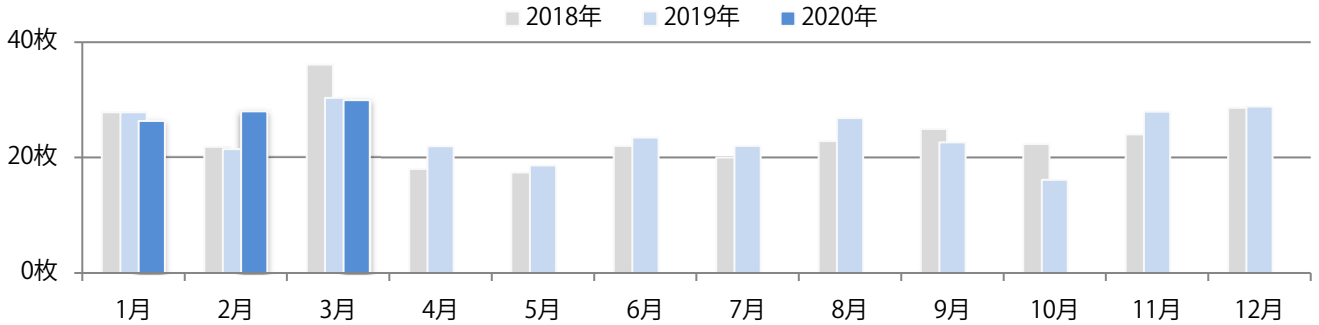

土曜が最も多い。B4が大半を占め、他はB3のみ。両面フルカラーは89%に上る。

■ 月別折込枚数（県内8地区平均）

■ 年間最多枚数 ■ 年間最少枚数

	1月	2月	3月	4月	5月	6月	7月	8月	9月	10月	11月	12月
2020年	10.8	9.5	5.9									
2019年	12.9	8.8	12.5	11.9	8.3	8.8	11.6	9.4	10.0	6.9	11.9	9.5
2018年	13.6	7.6	13.8	12.0	6.5	11.0	12.3	9.8	10.9	10.1	11.3	14.3

■ 地区別折込枚数・前年比

■ 2019年 ■ 2020年 ● 前年比

■ 曜日別構成比 (%)

■ 日 ■ 月 ■ 火 ■ 水 ■ 木 ■ 金 ■ 土

■ サイズ別構成比 (%)

■ B 1 ■ B 2 ■ B 3 ■ B 4 ■ B 4未満 ■ 特殊

■ 色数別構成比 (%)

■ 1c/0c ■ 1c/1c ■ 2c/0c ■ 2c/1c ■ 2c/2c ■ 4c/0c ■ 4c/1c ■ 4c/2c ■ 4c/4c

金・土曜の週末に9割以上が集中。B3以上の大きいサイズが56%を占める。
ほとんどが両面フルカラー。

■ 月別折込枚数（県内8地区平均）

■ 年間最多枚数 ■ 年間最少枚数

	1月	2月	3月	4月	5月	6月	7月	8月	9月	10月	11月	12月
2020年	26.3	28.0	29.9									
2019年	27.8	21.4	30.3	21.9	18.6	23.4	22.0	26.8	22.6	16.1	27.9	28.8
2018年	27.8	21.8	36.1	18.0	17.4	22.0	20.0	22.8	24.9	22.3	24.0	28.6