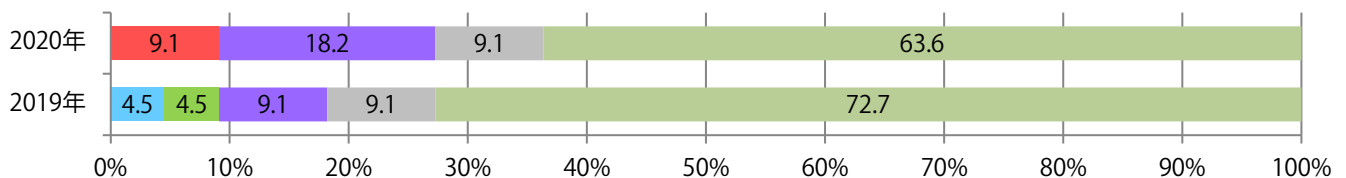

■地区別折込枚数・前年比

■曜日別構成比 (%)

■サイズ別構成比 (%)

■色数別構成比 (%)

日曜に半数以上が集中。B4未満のサイズが73%に上る。両面フルカラーは64%。

■月別折込枚数（県内8地区平均）

■ 年間最多枚数 ■ 年間最少枚数

	1月	2月	3月	4月	5月	6月	7月	8月	9月	10月	11月	12月
2020年	2.4	2.6	1.4									
2019年	2.8	2.0	2.8	1.8	2.6	2.5	2.9	1.5	2.6	4.9	2.5	2.6
2018年	2.4	3.5	3.9	2.9	3.4	4.6	2.9	3.9	4.1	2.8	2.8	2.6

■地区別折込枚数・前年比

■ 2019年 ■ 2020年 ● 前年比

■曜日別構成比 (%)

■ 日 ■ 月 ■ 火 ■ 水 ■ 木 ■ 金 ■ 土

■サイズ別構成比 (%)

■ B 1 ■ B 2 ■ B 3 ■ B 4 ■ B 4 未満 ■ 特殊

■色数別構成比 (%)

■ 1c/0c ■ 1c/1c ■ 2c/0c ■ 2c/1c ■ 2c/2c ■ 4c/0c ■ 4c/1c ■ 4c/2c ■ 4c/4c