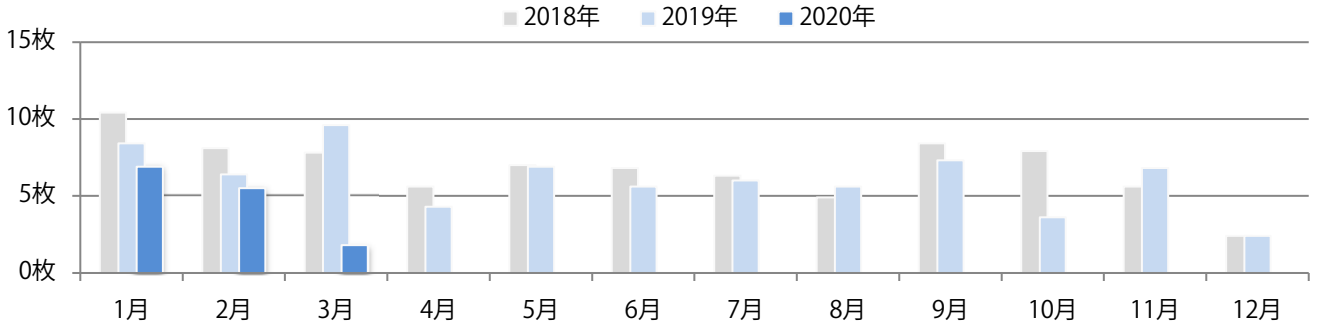

地区別折込枚数・前年比

2019年 2020年 前年比

曜日別構成比 (%)

日 月 火 水 木 金 土

サイズ別構成比 (%)

B 1 B 2 B 3 B 4 B 4未満 特殊

色数別構成比 (%)

1c/0c 1c/1c 2c/0c 2c/1c 2c/2c 4c/0c 4c/1c 4c/2c 4c/4c

日曜に大半が集中。B3以上の大きいサイズが減った。両面フルカラーは79%。

■月別折込枚数（県内8地区平均）

□ 年間最多枚数 □ 年間最少枚数

	1月	2月	3月	4月	5月	6月	7月	8月	9月	10月	11月	12月
2020年	6.9	5.5	1.8									
2019年	8.4	6.4	9.6	4.3	6.9	5.6	6.0	5.6	7.3	3.6	6.8	2.4
2018年	10.4	8.1	7.8	5.6	7.0	6.8	6.3	4.9	8.4	7.9	5.6	2.4