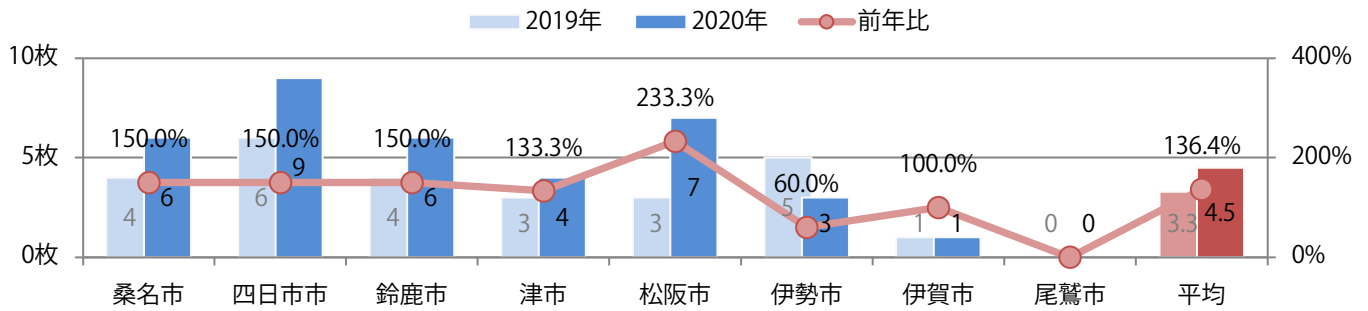

土・日曜に61%が集中。B4サイズが9割を超える。ほとんどが両面フルカラー。

月別折込枚数（県内8地区平均）

年間最多枚数 年間最少枚数

	1月	2月	3月	4月	5月	6月	7月	8月	9月	10月	11月	12月
2020年	3.9	2.1	4.5									
2019年	4.8	2.9	3.3	3.1	4.3	2.6	3.4	4.4	3.4	1.9	3.3	4.3
2018年	3.5	2.4	3.6	2.9	5.4	2.6	3.6	2.8	2.3	3.3	2.6	4.1

地区別折込枚数・前年比

曜日別構成比 (%)

サイズ別構成比 (%)

色数別構成比 (%)

今月は無し。

月別折込枚数（県内8地区平均）

年間最多枚数 年間最少枚数

	1月	2月	3月	4月	5月	6月	7月	8月	9月	10月	11月	12月
2020年	0.0	0.3	0.0									
2019年	0.9	0.6	1.4	0.4	0.0	0.3	0.4	0.3	0.3	0.1	0.3	0.5
2018年	0.6	0.6	1.1	0.3	0.6	0.6	0.5	0.9	0.6	0.8	0.8	1.0