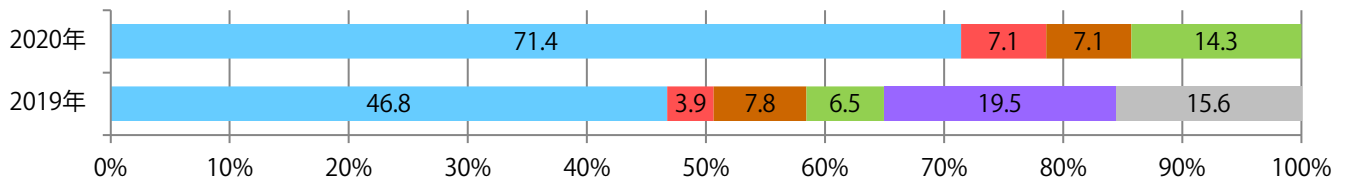

■曜日別構成比 (%)

■ 日 ■ 月 ■ 火 ■ 水 ■ 木 ■ 金 ■ 土