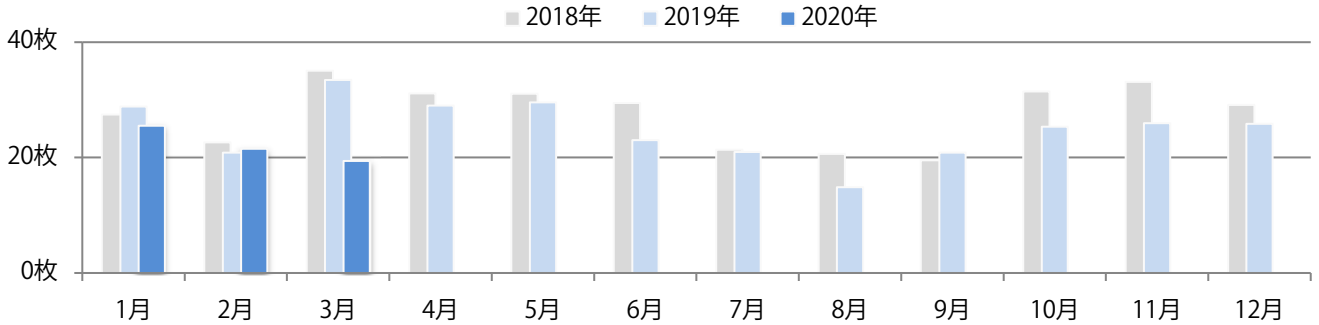

■地区別折込枚数・前年比

■曜日別構成比 (%)

■サイズ別構成比 (%)

■色数別構成比 (%)

金曜が最も多く、次いで火曜が多い。B4サイズが減った。両面フルカラーは80%。

■ 月別折込枚数（県内8地区平均）

■ 年間最多枚数 ■ 年間最少枚数

	1月	2月	3月	4月	5月	6月	7月	8月	9月	10月	11月	12月
2020年	6.9	5.9	8.0									
2019年	7.5	6.1	10.6	8.8	6.9	7.4	9.3	7.8	8.4	7.4	10.6	14.5
2018年	8.1	9.0	11.4	9.4	7.5	8.8	10.4	7.1	7.1	8.1	12.5	17.5

■ 地区別折込枚数・前年比

■ 曜日別構成比 (%)

■ サイズ別構成比 (%)

■ 色数別構成比 (%)

金曜が最も多く、次いで土曜が多い。B3サイズが4割を占める。大半が両面フルカラー。

■ 月別折込枚数（県内8地区平均）

■ 年間最多枚数 ■ 年間最少枚数

	1月	2月	3月	4月	5月	6月	7月	8月	9月	10月	11月	12月
2020年	25.5	21.5	19.4									
2019年	28.8	20.8	33.4	29.0	29.5	23.0	20.9	14.8	20.8	25.3	25.9	25.8
2018年	27.4	22.6	35.0	31.1	31.0	29.4	21.3	20.6	19.5	31.4	33.1	29.1

■ 地区別折込枚数・前年比

■ 2019年 ■ 2020年 ● 前年比

■ 曜日別構成比 (%)

■ 日 ■ 月 ■ 火 ■ 水 ■ 木 ■ 金 ■ 土

■ サイズ別構成比 (%)

■ B 1 ■ B 2 ■ B 3 ■ B 4 ■ B 4 未満 ■ 特殊

■ 色数別構成比 (%)

■ 1c/0c ■ 1c/1c ■ 2c/0c ■ 2c/1c ■ 2c/2c ■ 4c/0c ■ 4c/1c ■ 4c/2c ■ 4c/4c