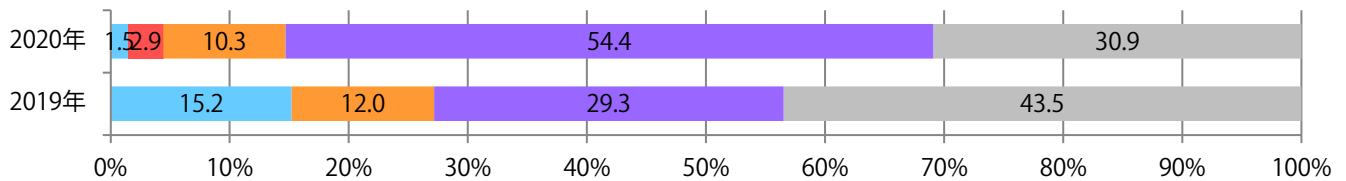

■ 地区別折込枚数・前年比

■ 2019年 ■ 2020年 ● 前年比

■ 曜日別構成比 (%)

■ 日 ■ 月 ■ 火 ■ 水 ■ 木 ■ 金 ■ 土

■ サイズ別構成比 (%)

■ B 1 ■ B 2 ■ B 3 ■ B 4 ■ B 4 未満 ■ 特殊

■ 色数別構成比 (%)

■ 1c/0c ■ 1c/1c ■ 2c/0c ■ 2c/1c ■ 2c/2c ■ 4c/0c ■ 4c/1c ■ 4c/2c ■ 4c/4c

金曜が最も多く、次いで土曜が多い。B4サイズが8割を超える。
両面フルカラーは94%に上る。

■ 月別折込枚数（県内8地区平均）

■ 年間最多枚数 ■ 年間最少枚数

	1月	2月	3月	4月	5月	6月	7月	8月	9月	10月	11月	12月
2020年	7.3	5.5	8.5									
2019年	6.5	5.9	11.5	9.6	5.9	6.4	8.4	7.1	6.9	6.4	11.1	9.8
2018年	6.6	4.3	11.5	9.4	3.9	6.9	9.4	6.9	6.1	6.8	13.6	11.1

■ 地区別折込枚数・前年比

■ 2019年 ■ 2020年 ● 前年比

■ 曜日別構成比 (%)

■ 日 ■ 月 ■ 火 ■ 水 ■ 木 ■ 金 ■ 土

■ サイズ別構成比 (%)

■ B 1 ■ B 2 ■ B 3 ■ B 4 ■ B 4未済 ■ 特殊

■ 色数別構成比 (%)

■ 1c/0c ■ 1c/1c ■ 2c/0c ■ 2c/1c ■ 2c/2c ■ 4c/0c ■ 4c/1c ■ 4c/2c ■ 4c/4c