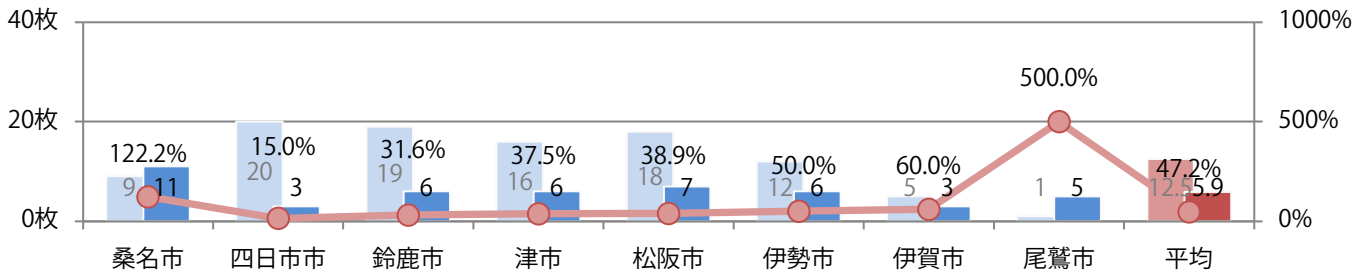

■ 地区別折込枚数・前年比

■ 2019年 ■ 2020年 ● 前年比

■ 曜日別構成比 (%)

■ 日 ■ 月 ■ 火 ■ 水 ■ 木 ■ 金 ■ 土

■ サイズ別構成比 (%)

■ B 1 ■ B 2 ■ B 3 ■ B 4 ■ B 4 未満 ■ 特殊

■ 色数別構成比 (%)

■ 1c/0c ■ 1c/1c ■ 2c/0c ■ 2c/1c ■ 2c/2c ■ 4c/0c ■ 4c/1c ■ 4c/2c ■ 4c/4c

土曜が最も多い。B4が大半を占め、他はB3のみ。両面フルカラーは89%に上る。

■ 月別折込枚数（県内8地区平均）

■ 年間最多枚数 ■ 年間最少枚数

	1月	2月	3月	4月	5月	6月	7月	8月	9月	10月	11月	12月
2020年	10.8	9.5	5.9									
2019年	12.9	8.8	12.5	11.9	8.3	8.8	11.6	9.4	10.0	6.9	11.9	9.5
2018年	13.6	7.6	13.8	12.0	6.5	11.0	12.3	9.8	10.9	10.1	11.3	14.3

■ 地区別折込枚数・前年比

■ 2019年 ■ 2020年 ● 前年比

■ 曜日別構成比 (%)

■ 日 ■ 月 ■ 火 ■ 水 ■ 木 ■ 金 ■ 土

■ サイズ別構成比 (%)

■ B 1 ■ B 2 ■ B 3 ■ B 4 ■ B 4未満 ■ 特殊

■ 色数別構成比 (%)

■ 1c/0c ■ 1c/1c ■ 2c/0c ■ 2c/1c ■ 2c/2c ■ 4c/0c ■ 4c/1c ■ 4c/2c ■ 4c/4c