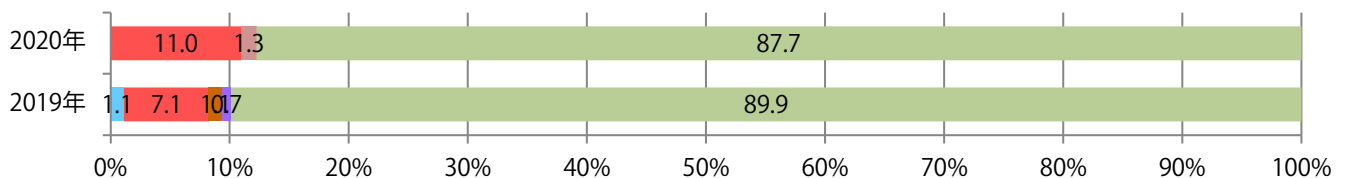

■ 地区別折込枚数・前年比

■ 曜日別構成比 (%)

■ サイズ別構成比 (%)

■ 色数別構成比 (%)

金曜が最も多く、次いで土曜が多い。B3サイズが4割を占める。大半が両面フルカラー。

■ 月別折込枚数（県内8地区平均）

■ 年間最多枚数 ■ 年間最少枚数

	1月	2月	3月	4月	5月	6月	7月	8月	9月	10月	11月	12月
2020年	25.5	21.5	19.4									
2019年	28.8	20.8	33.4	29.0	29.5	23.0	20.9	14.8	20.8	25.3	25.9	25.8
2018年	27.4	22.6	35.0	31.1	31.0	29.4	21.3	20.6	19.5	31.4	33.1	29.1

■ 地区別折込枚数・前年比

■ 2019年 ■ 2020年 ● 前年比

■ 曜日別構成比 (%)

■ 日 ■ 月 ■ 火 ■ 水 ■ 木 ■ 金 ■ 土

■ サイズ別構成比 (%)

■ B 1 ■ B 2 ■ B 3 ■ B 4 ■ B 4 未満 ■ 特殊

■ 色数別構成比 (%)

■ 1c/0c ■ 1c/1c ■ 2c/0c ■ 2c/1c ■ 2c/2c ■ 4c/0c ■ 4c/1c ■ 4c/2c ■ 4c/4c

土曜が最も多い。B4が大半を占め、他はB3のみ。両面フルカラーは89%に上る。

■ 月別折込枚数（県内8地区平均）

■ 年間最多枚数 ■ 年間最少枚数

	1月	2月	3月	4月	5月	6月	7月	8月	9月	10月	11月	12月
2020年	10.8	9.5	5.9									
2019年	12.9	8.8	12.5	11.9	8.3	8.8	11.6	9.4	10.0	6.9	11.9	9.5
2018年	13.6	7.6	13.8	12.0	6.5	11.0	12.3	9.8	10.9	10.1	11.3	14.3