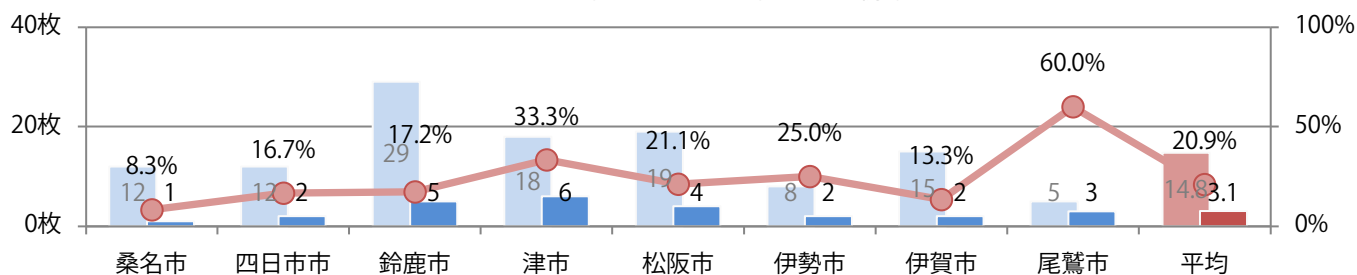

■地区別折込枚数・前年比

■ 2019年 ■ 2020年 ● 前年比