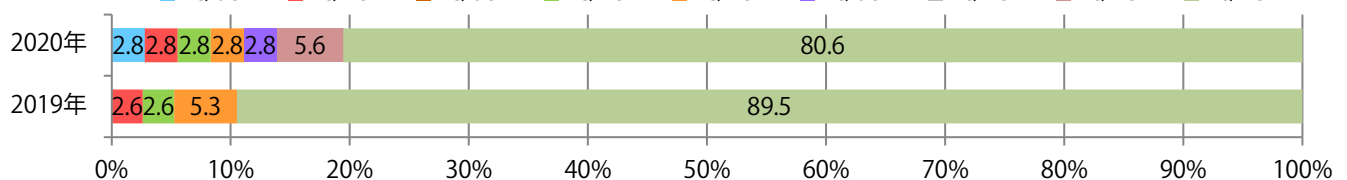

火曜が最も多く、次いで土曜が多い。B3・B4未満が増えた。両面フルカラーは80%を超える。

■ 月別折込枚数（県内8地区平均）

■ 年間最多枚数 ■ 年間最少枚数

	1月	2月	3月	4月	5月	6月	7月	8月	9月	10月	11月	12月
2020年	3.9	3.9	4.5									
2019年	3.5	3.6	4.8	4.8	5.9	4.6	6.3	3.9	5.0	4.8	7.1	4.1
2018年	4.5	3.9	3.6	5.0	3.3	4.5	6.5	3.5	5.4	7.6	6.8	3.1

■ 地区別折込枚数・前年比

■ 2019年 ■ 2020年 ● 前年比

■ 曜日別構成比 (%)

■ 日 ■ 月 ■ 火 ■ 水 ■ 木 ■ 金 ■ 土

■ サイズ別構成比 (%)

■ B1 ■ B2 ■ B3 ■ B4 ■ B4未満 ■ 特殊

■ 色数別構成比 (%)

■ 1c/0c ■ 1c/1c ■ 2c/0c ■ 2c/1c ■ 2c/2c ■ 4c/0c ■ 4c/1c ■ 4c/2c ■ 4c/4c

各地区平均で前年比2%増。月曜が最も多い。B2・B3が増えた。ほとんどが両面フルカラー。

■ 月別折込枚数（県内8地区平均）

■ 年間最多枚数 ■ 年間最少枚数

	1月	2月	3月	4月	5月	6月	7月	8月	9月	10月	11月	12月
2020年	24.6	26.9	24.3									
2019年	35.5	31.3	23.8	35.4	28.0	33.4	23.9	20.8	20.4	21.8	30.3	21.6
2018年	34.9	23.9	22.4	28.1	22.8	21.5	27.9	19.8	22.9	27.1	30.0	23.3