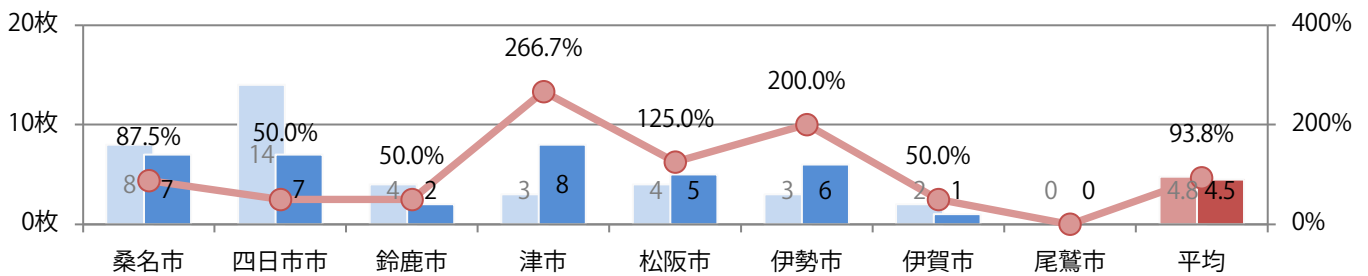

■ 地区別折込枚数・前年比

■ 2019年 ■ 2020年 ● 前年比