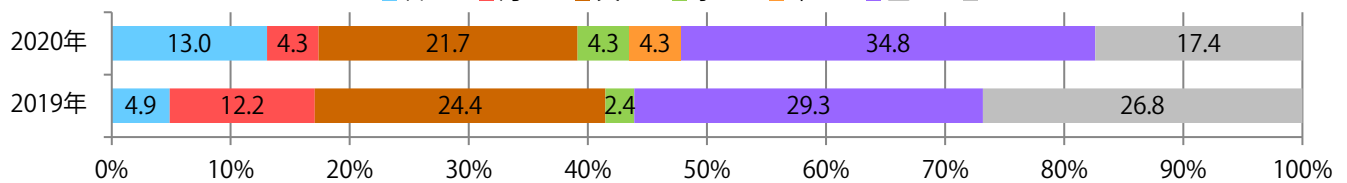

曜日別構成比 (%)

日 月 火 水 木 金 土