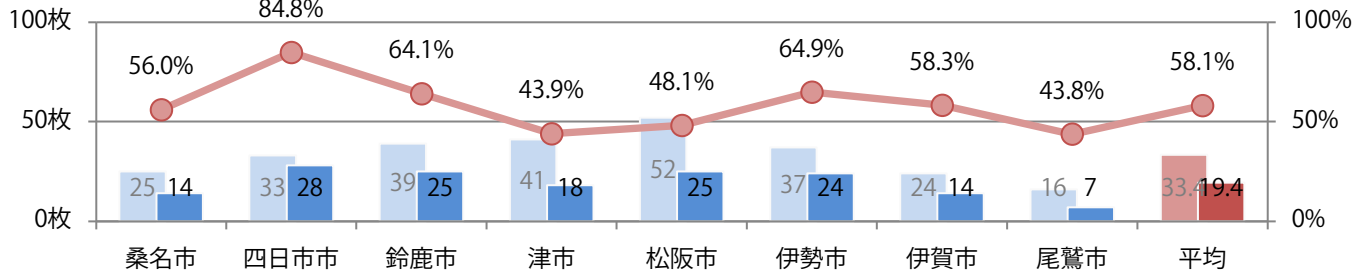

■地区別折込枚数・前年比

■曜日別構成比 (%)

■サイズ別構成比 (%)

■色数別構成比 (%)

金曜が最も多く、次いで火曜が多い。B4サイズが減った。両面フルカラーは80%。

■ 月別折込枚数（県内8地区平均）

■ 年間最多枚数 ■ 年間最少枚数

	1月	2月	3月	4月	5月	6月	7月	8月	9月	10月	11月	12月
2020年	6.9	5.9	8.0									
2019年	7.5	6.1	10.6	8.8	6.9	7.4	9.3	7.8	8.4	7.4	10.6	14.5
2018年	8.1	9.0	11.4	9.4	7.5	8.8	10.4	7.1	7.1	8.1	12.5	17.5

■ 地区別折込枚数・前年比

■ 曜日別構成比 (%)

■ サイズ別構成比 (%)

■ 色数別構成比 (%)

金曜が最も多く、次いで土曜が多い。B3サイズが4割を占める。大半が両面フルカラー。

■ 月別折込枚数（県内8地区平均）

■ 年間最多枚数 ■ 年間最少枚数

	1月	2月	3月	4月	5月	6月	7月	8月	9月	10月	11月	12月
2020年	25.5	21.5	19.4									
2019年	28.8	20.8	33.4	29.0	29.5	23.0	20.9	14.8	20.8	25.3	25.9	25.8
2018年	27.4	22.6	35.0	31.1	31.0	29.4	21.3	20.6	19.5	31.4	33.1	29.1

■ 地区別折込枚数・前年比

■ 2019年 ■ 2020年 ● 前年比

■ 曜日別構成比 (%)

■ 日 ■ 月 ■ 火 ■ 水 ■ 木 ■ 金 ■ 土

■ サイズ別構成比 (%)

■ B 1 ■ B 2 ■ B 3 ■ B 4 ■ B 4 未満 ■ 特殊

■ 色数別構成比 (%)

■ 1c/0c ■ 1c/1c ■ 2c/0c ■ 2c/1c ■ 2c/2c ■ 4c/0c ■ 4c/1c ■ 4c/2c ■ 4c/4c

土曜が最も多い。B4が大半を占め、他はB3のみ。両面フルカラーは89%に上る。

■ 月別折込枚数（県内8地区平均）

■ 年間最多枚数 ■ 年間最少枚数

	1月	2月	3月	4月	5月	6月	7月	8月	9月	10月	11月	12月
2020年	10.8	9.5	5.9									
2019年	12.9	8.8	12.5	11.9	8.3	8.8	11.6	9.4	10.0	6.9	11.9	9.5
2018年	13.6	7.6	13.8	12.0	6.5	11.0	12.3	9.8	10.9	10.1	11.3	14.3