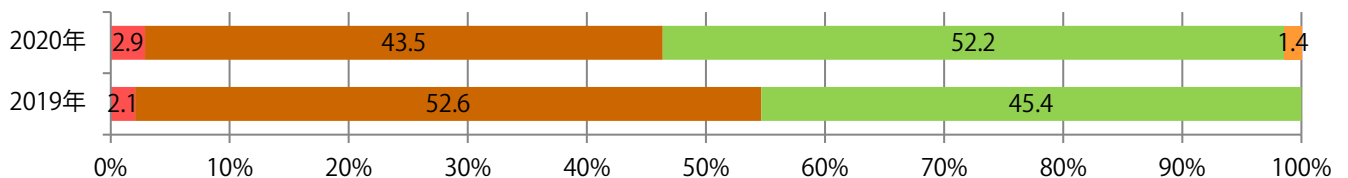

■ 地区別折込枚数・前年比

■ 曜日別構成比 (%)

■ サイズ別構成比 (%)

■ 色数別構成比 (%)

金曜が最も多く、次いで木曜が多い。B3以上の大きいサイズが46%を占める。
ほとんどが両面フルカラーで、他は両面1色のみ。

■ 月別折込枚数（県内8地区平均）

■ 年間最多枚数 ■ 年間最少枚数

	1月	2月	3月	4月	5月	6月	7月	8月	9月	10月	11月	12月
2020年	10.5	8.4	8.6									
2019年	10.5	7.6	12.1	7.8	6.6	8.6	8.9	9.6	10.0	8.0	12.8	10.3
2018年	10.6	8.5	13.8	8.8	7.1	9.9	9.3	9.0	10.3	9.5	10.1	9.3

■ 地区別折込枚数・前年比

■ 2019年 ■ 2020年 ● 前年比

■ 曜日別構成比 (%)

■ 日 ■ 月 ■ 火 ■ 水 ■ 木 ■ 金 ■ 土

■ サイズ別構成比 (%)

■ B 1 ■ B 2 ■ B 3 ■ B 4 ■ B 4未満 ■ 特殊

■ 色数別構成比 (%)

■ 1c/0c ■ 1c/1c ■ 2c/0c ■ 2c/1c ■ 2c/2c ■ 4c/0c ■ 4c/1c ■ 4c/2c ■ 4c/4c

金・土曜の週末に9割以上が集中。B3サイズが46%を占める。ほとんどが両面フルカラー。

■ 月別折込枚数（県内8地区平均）

■ 年間最多枚数 ■ 年間最少枚数

	1月	2月	3月	4月	5月	6月	7月	8月	9月	10月	11月	12月
2020年	28.3	20.8	12.8									
2019年	25.5	20.6	21.8	12.5	16.1	21.1	16.1	18.6	18.0	14.9	20.6	12.8
2018年	26.3	20.0	22.6	12.5	13.9	19.0	14.8	13.4	22.0	16.8	21.9	15.9