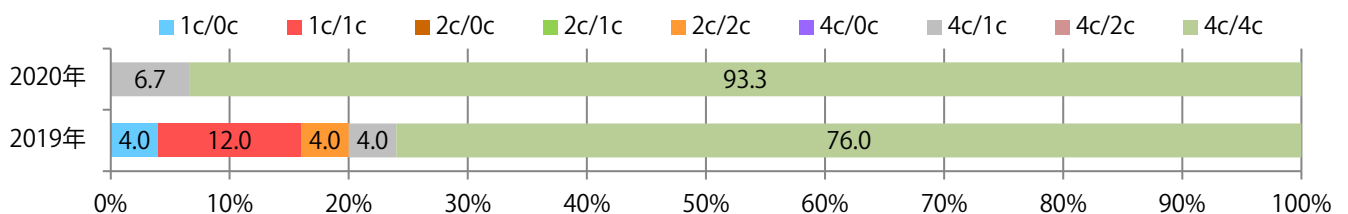

■地区別折込枚数・前年比

■曜日別構成比 (%)

■サイズ別構成比 (%)

■色数別構成比 (%)

金曜が最も多く、次いで火曜が多い。B4サイズが減った。両面フルカラーは80%。

■ 月別折込枚数（県内8地区平均）

■ 年間最多枚数 ■ 年間最少枚数

	1月	2月	3月	4月	5月	6月	7月	8月	9月	10月	11月	12月
2020年	6.9	5.9	8.0									
2019年	7.5	6.1	10.6	8.8	6.9	7.4	9.3	7.8	8.4	7.4	10.6	14.5
2018年	8.1	9.0	11.4	9.4	7.5	8.8	10.4	7.1	7.1	8.1	12.5	17.5

■ 地区別折込枚数・前年比

■ 曜日別構成比 (%)

■ サイズ別構成比 (%)

■ 色数別構成比 (%)

金曜が最も多く、次いで土曜が多い。B3サイズが4割を占める。大半が両面フルカラー。

■ 月別折込枚数（県内8地区平均）

■ 年間最多枚数 ■ 年間最少枚数

	1月	2月	3月	4月	5月	6月	7月	8月	9月	10月	11月	12月
2020年	25.5	21.5	19.4									
2019年	28.8	20.8	33.4	29.0	29.5	23.0	20.9	14.8	20.8	25.3	25.9	25.8
2018年	27.4	22.6	35.0	31.1	31.0	29.4	21.3	20.6	19.5	31.4	33.1	29.1