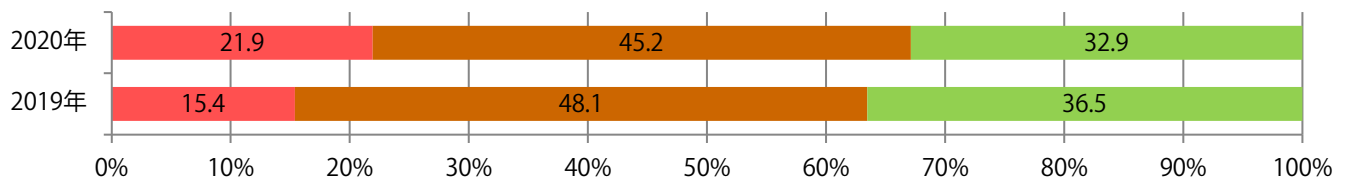

火曜に52%が集中。B3以上の大きいサイズが67%に上る。両面フルカラーは85%。

月別折込枚数（県内8地区平均）

年間最多枚数 年間最少枚数

	1月	2月	3月	4月	5月	6月	7月	8月	9月	10月	11月	12月
2020年	11.8	8.3	9.1									
2019年	12.4	10.4	13.0	17.5	16.1	12.8	13.3	15.3	12.1	13.4	15.9	16.1
2018年	13.0	10.8	15.0	17.0	16.9	13.4	14.6	16.0	12.0	14.3	14.0	16.4

地区別折込枚数・前年比

2019年 2020年 前年比

曜日別構成比 (%)

日 月 火 水 木 金 土

サイズ別構成比 (%)

B 1 B 2 B 3 B 4 B 4未満 特殊

色数別構成比 (%)

1c/0c 1c/1c 2c/0c 2c/1c 2c/2c 4c/0c 4c/1c 4c/2c 4c/4c