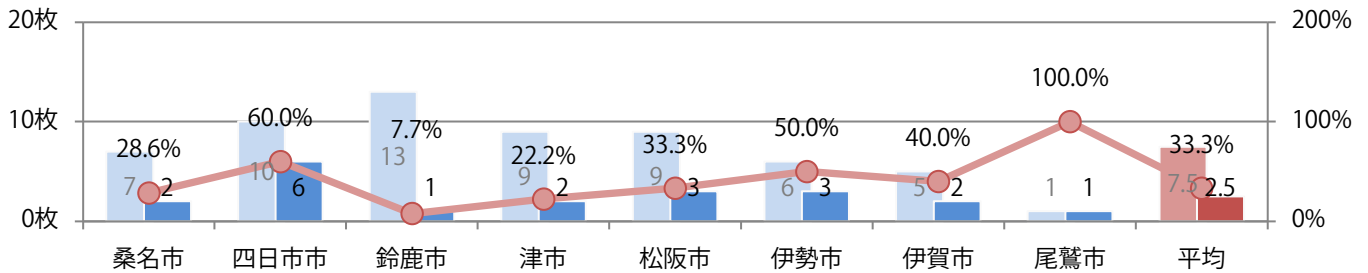

■地区別折込枚数・前年比

□ 2019年 □ 2020年 ○ 前年比