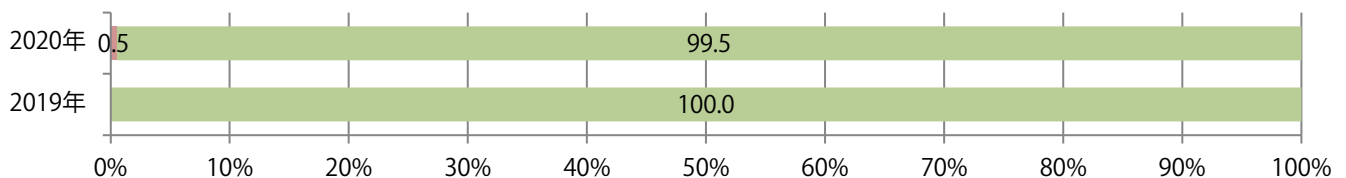

■ 地区別折込枚数・前年比

■ 2019年 ■ 2020年 ● 前年比

■ 曜日別構成比 (%)

■ 日 ■ 月 ■ 火 ■ 水 ■ 木 ■ 金 ■ 土

■ サイズ別構成比 (%)

■ B 1 ■ B 2 ■ B 3 ■ B 4 ■ B 4 未満 ■ 特殊

■ 色数別構成比 (%)

■ 1c/0c ■ 1c/1c ■ 2c/0c ■ 2c/1c ■ 2c/2c ■ 4c/0c ■ 4c/1c ■ 4c/2c ■ 4c/4c

水・金・土曜のみの折込となった。B4未満のサイズが半数を占める。両面フルカラーは68%。

■月別折込枚数（県内8地区平均）

年間最多枚数 年間最少枚数

	1月	2月	3月	4月	5月	6月	7月	8月	9月	10月	11月	12月
2020年	1.6	1.8	0.8									
2019年	1.4	1.3	1.6	1.6	1.1	2.1	1.9	1.4	2.0	2.0	2.0	2.4
2018年	2.6	1.5	2.5	1.4	2.0	1.9	1.4	1.3	1.3	1.1	1.6	1.3