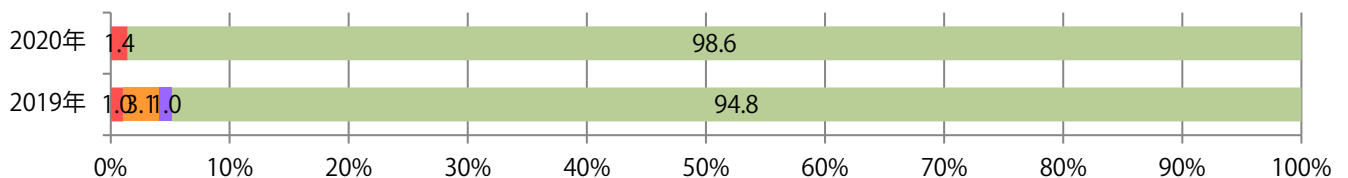

■ 地区別折込枚数・前年比

■ 曜日別構成比 (%)

■ サイズ別構成比 (%)

■ 色数別構成比 (%)

金曜が最も多く、次いで木曜が多い。B3以上の大きいサイズが46%を占める。
ほとんどが両面フルカラーで、他は両面1色のみ。

■ 月別折込枚数（県内8地区平均）

■ 年間最多枚数 ■ 年間最少枚数

	1月	2月	3月	4月	5月	6月	7月	8月	9月	10月	11月	12月
2020年	10.5	8.4	8.6									
2019年	10.5	7.6	12.1	7.8	6.6	8.6	8.9	9.6	10.0	8.0	12.8	10.3
2018年	10.6	8.5	13.8	8.8	7.1	9.9	9.3	9.0	10.3	9.5	10.1	9.3

■ 地区別折込枚数・前年比

■ 2019年 ■ 2020年 ● 前年比

■ 曜日別構成比 (%)

■ 日 ■ 月 ■ 火 ■ 水 ■ 木 ■ 金 ■ 土

■ サイズ別構成比 (%)

■ B 1 ■ B 2 ■ B 3 ■ B 4 ■ B 4未満 ■ 特殊

■ 色数別構成比 (%)

■ 1c/0c ■ 1c/1c ■ 2c/0c ■ 2c/1c ■ 2c/2c ■ 4c/0c ■ 4c/1c ■ 4c/2c ■ 4c/4c

金・土曜の週末に9割以上が集中。B3サイズが46%を占める。ほとんどが両面フルカラー。

■ 月別折込枚数（県内8地区平均）

■ 年間最多枚数 ■ 年間最少枚数

	1月	2月	3月	4月	5月	6月	7月	8月	9月	10月	11月	12月
2020年	28.3	20.8	12.8									
2019年	25.5	20.6	21.8	12.5	16.1	21.1	16.1	18.6	18.0	14.9	20.6	12.8
2018年	26.3	20.0	22.6	12.5	13.9	19.0	14.8	13.4	22.0	16.8	21.9	15.9