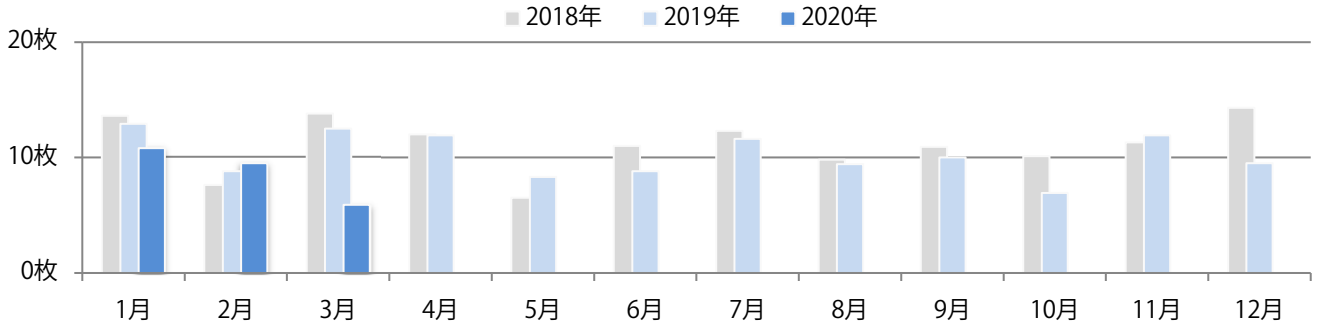

■ 地区別折込枚数・前年比

■ 曜日別構成比 (%)

■ サイズ別構成比 (%)

■ 色数別構成比 (%)

金曜が最も多く、次いで土曜が多い。B3サイズが4割を占める。大半が両面フルカラー。

■ 月別折込枚数（県内8地区平均）

■ 年間最多枚数 ■ 年間最少枚数

	1月	2月	3月	4月	5月	6月	7月	8月	9月	10月	11月	12月
2020年	25.5	21.5	19.4									
2019年	28.8	20.8	33.4	29.0	29.5	23.0	20.9	14.8	20.8	25.3	25.9	25.8
2018年	27.4	22.6	35.0	31.1	31.0	29.4	21.3	20.6	19.5	31.4	33.1	29.1

■ 地区別折込枚数・前年比

■ 2019年 ■ 2020年 ● 前年比

■ 曜日別構成比 (%)

■ 日 ■ 月 ■ 火 ■ 水 ■ 木 ■ 金 ■ 土

■ サイズ別構成比 (%)

■ B 1 ■ B 2 ■ B 3 ■ B 4 ■ B 4 未満 ■ 特殊

■ 色数別構成比 (%)

■ 1c/0c ■ 1c/1c ■ 2c/0c ■ 2c/1c ■ 2c/2c ■ 4c/0c ■ 4c/1c ■ 4c/2c ■ 4c/4c

土曜が最も多い。B4が大半を占め、他はB3のみ。両面フルカラーは89%に上る。

■ 月別折込枚数（県内8地区平均）

■ 年間最多枚数 ■ 年間最少枚数

	1月	2月	3月	4月	5月	6月	7月	8月	9月	10月	11月	12月
2020年	10.8	9.5	5.9									
2019年	12.9	8.8	12.5	11.9	8.3	8.8	11.6	9.4	10.0	6.9	11.9	9.5
2018年	13.6	7.6	13.8	12.0	6.5	11.0	12.3	9.8	10.9	10.1	11.3	14.3