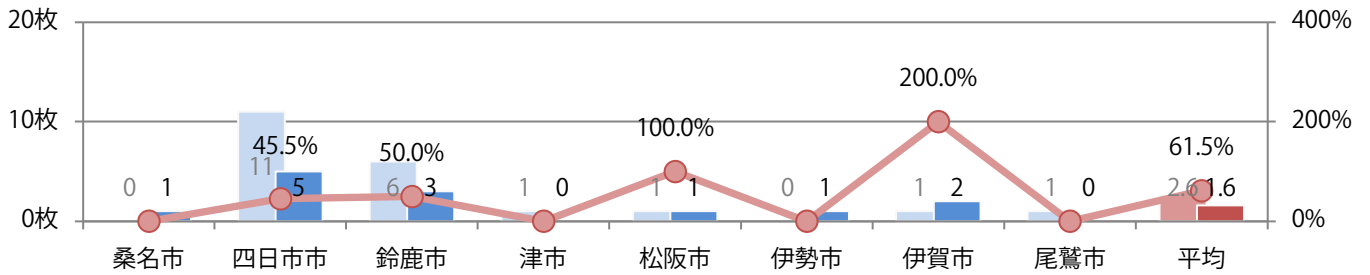

■地区別折込枚数・前年比

□2019年 □2020年 ○前年比