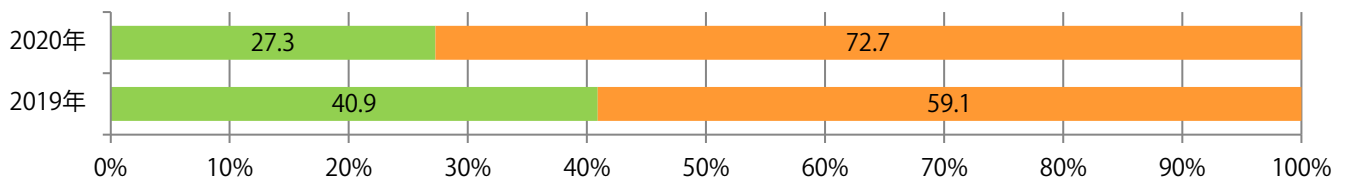

■地区別折込枚数・前年比

■ 2019年 ■ 2020年 ● 前年比

■曜日別構成比 (%)

■ 日 ■ 月 ■ 火 ■ 水 ■ 木 ■ 金 ■ 土

■サイズ別構成比 (%)

■ B 1 ■ B 2 ■ B 3 ■ B 4 ■ B 4 未満 ■ 特殊

■色数別構成比 (%)

■ 1c/0c ■ 1c/1c ■ 2c/0c ■ 2c/1c ■ 2c/2c ■ 4c/0c ■ 4c/1c ■ 4c/2c ■ 4c/4c