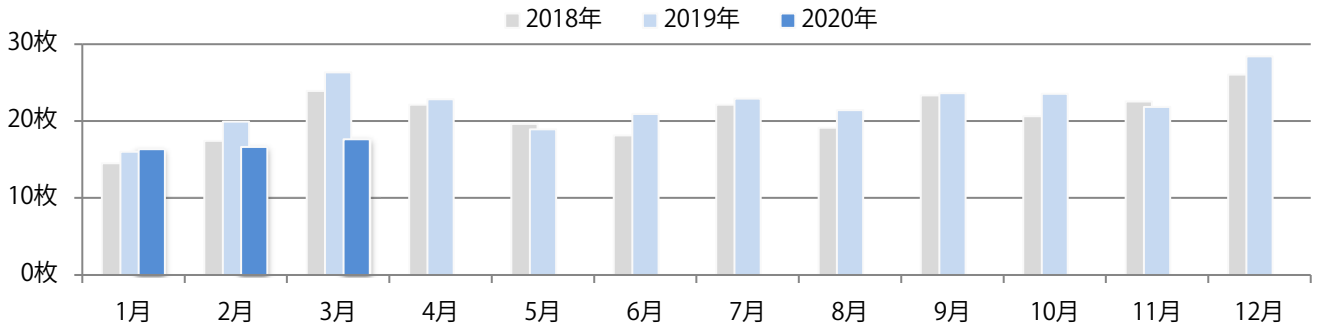

火曜に8割が集中。B4サイズが大半を占め、他はB2のみ。全て両面フルカラー。

■月別折込枚数（県内8地区平均）

■年間最多枚数 □年間最少枚数

	1月	2月	3月	4月	5月	6月	7月	8月	9月	10月	11月	12月
2020年	2.5	1.6	1.3									
2019年	3.1	1.6	2.8	2.5	2.1	2.4	3.1	1.9	1.9	3.0	2.9	2.4
2018年	2.9	2.3	2.5	2.1	2.5	2.5	2.1	2.3	1.6	3.6	2.1	1.6

■地区別折込枚数・前年比

■2019年 ■2020年 ●前年比

■曜日別構成比 (%)

■日 ■月 ■火 ■水 ■木 ■金 ■土

■サイズ別構成比 (%)

■B 1 ■B 2 ■B 3 ■B 4 ■B 4未済 ■特殊

■色数別構成比 (%)

■1c/0c ■1c/1c ■2c/0c ■2c/1c ■2c/2c ■4c/0c ■4c/1c ■4c/2c ■4c/4c

火曜が最も多く、次いで木・金曜の順に多い。B3サイズが減った。
両面フルカラーは87%を占める。

■月別折込枚数（県内8地区平均）

■ 年間最多枚数 □ 年間最少枚数

	1月	2月	3月	4月	5月	6月	7月	8月	9月	10月	11月	12月
2020年	16.3	16.6	17.6									
2019年	16.0	19.9	26.3	22.8	18.9	20.9	22.9	21.4	23.6	23.5	21.8	28.4
2018年	14.5	17.4	23.9	22.1	19.6	18.1	22.1	19.1	23.3	20.6	22.5	26.0