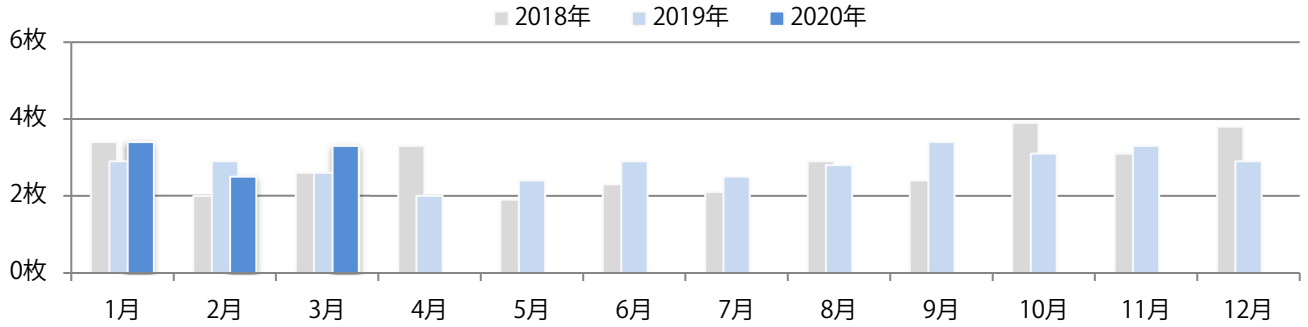

日曜に大半が集中。B3以上の大きいサイズが減った。両面フルカラーは79%。

■月別折込枚数（県内8地区平均）

□ 年間最多枚数 □ 年間最少枚数

	1月	2月	3月	4月	5月	6月	7月	8月	9月	10月	11月	12月
2020年	6.9	5.5	1.8									
2019年	8.4	6.4	9.6	4.3	6.9	5.6	6.0	5.6	7.3	3.6	6.8	2.4
2018年	10.4	8.1	7.8	5.6	7.0	6.8	6.3	4.9	8.4	7.9	5.6	2.4

■地区別折込枚数・前年比

■ 2019年 ■ 2020年 ● 前年比

■曜日別構成比 (%)

■ 日 ■ 月 ■ 火 ■ 水 ■ 木 ■ 金 ■ 土

■サイズ別構成比 (%)

■ B 1 ■ B 2 ■ B 3 ■ B 4 ■ B 4 未満 ■ 特殊

■色数別構成比 (%)

■ 1c/0c ■ 1c/1c ■ 2c/0c ■ 2c/1c ■ 2c/2c ■ 4c/0c ■ 4c/1c ■ 4c/2c ■ 4c/4c

前年比27%増。日曜が最も多く、次いで火曜が多い。大半がB4サイズで、他はB4未満のみ。両面フルカラーは85%を占める。

月別折込枚数（県内8地区平均）

年間最多枚数 年間最少枚数

	1月	2月	3月	4月	5月	6月	7月	8月	9月	10月	11月	12月
2020年	3.4	2.5	3.3									
2019年	2.9	2.9	2.6	2.0	2.4	2.9	2.5	2.8	3.4	3.1	3.3	2.9
2018年	3.4	2.0	2.6	3.3	1.9	2.3	2.1	2.9	2.4	3.9	3.1	3.8