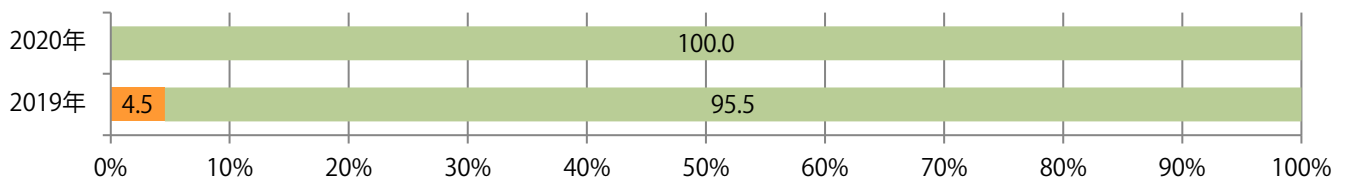

■地区別折込枚数・前年比

■2019年 ■2020年 ●前年比

■曜日別構成比 (%)

■日 ■月 ■火 ■水 ■木 ■金 ■土

■サイズ別構成比 (%)

■B 1 ■B 2 ■B 3 ■B 4 ■B 4未済 ■特殊

■色数別構成比 (%)

■1c/0c ■1c/1c ■2c/0c ■2c/1c ■2c/2c ■4c/0c ■4c/1c ■4c/2c ■4c/4c

火曜が最も多く、次いで木・金曜の順に多い。B3サイズが減った。
両面フルカラーは87%を占める。

■月別折込枚数（県内8地区平均）

■ 年間最多枚数 □ 年間最少枚数

	1月	2月	3月	4月	5月	6月	7月	8月	9月	10月	11月	12月
2020年	16.3	16.6	17.6									
2019年	16.0	19.9	26.3	22.8	18.9	20.9	22.9	21.4	23.6	23.5	21.8	28.4
2018年	14.5	17.4	23.9	22.1	19.6	18.1	22.1	19.1	23.3	20.6	22.5	26.0