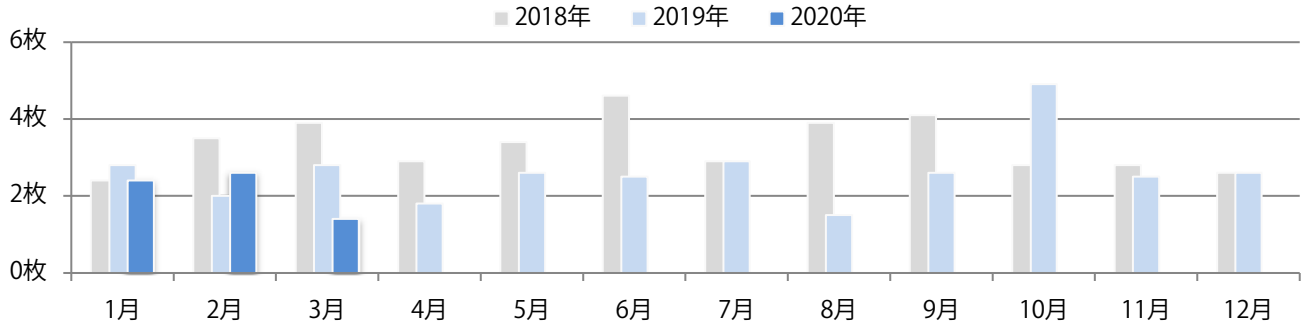

水・金・土曜のみの折込となった。B4未満のサイズが半数を占める。両面フルカラーは68%。

■月別折込枚数（県内8地区平均）

年間最多枚数 年間最少枚数

	1月	2月	3月	4月	5月	6月	7月	8月	9月	10月	11月	12月
2020年	1.6	1.8	0.8									
2019年	1.4	1.3	1.6	1.6	1.1	2.1	1.9	1.4	2.0	2.0	2.0	2.4
2018年	2.6	1.5	2.5	1.4	2.0	1.9	1.4	1.3	1.3	1.1	1.6	1.3

■地区別折込枚数・前年比

■曜日別構成比 (%)

■サイズ別構成比 (%)

■色数別構成比 (%)

日曜に半数以上が集中。B4未満のサイズが73%に上る。両面フルカラーは64%。

■月別折込枚数（県内8地区平均）

■ 年間最多枚数 ■ 年間最少枚数

	1月	2月	3月	4月	5月	6月	7月	8月	9月	10月	11月	12月
2020年	2.4	2.6	1.4									
2019年	2.8	2.0	2.8	1.8	2.6	2.5	2.9	1.5	2.6	4.9	2.5	2.6
2018年	2.4	3.5	3.9	2.9	3.4	4.6	2.9	3.9	4.1	2.8	2.8	2.6