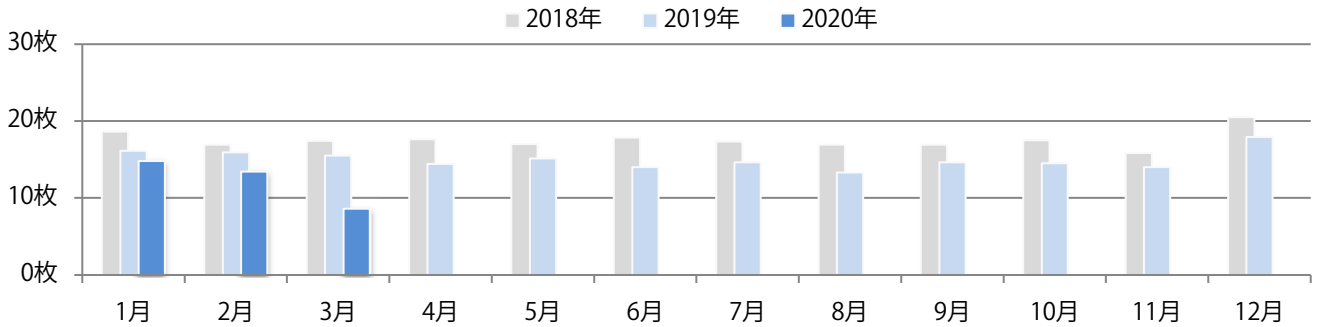

金・土曜の週末に9割以上が集中。B3以上の大きいサイズが56%を占める。
ほとんどが両面フルカラー。

■ 月別折込枚数（県内8地区平均）

■ 年間最多枚数 ■ 年間最少枚数

	1月	2月	3月	4月	5月	6月	7月	8月	9月	10月	11月	12月
2020年	26.3	28.0	29.9									
2019年	27.8	21.4	30.3	21.9	18.6	23.4	22.0	26.8	22.6	16.1	27.9	28.8
2018年	27.8	21.8	36.1	18.0	17.4	22.0	20.0	22.8	24.9	22.3	24.0	28.6

■ 地区別折込枚数・前年比

■ 2019年 ■ 2020年 ● 前年比

■ 曜日別構成比 (%)

■ 日 ■ 月 ■ 火 ■ 水 ■ 木 ■ 金 ■ 土

■ サイズ別構成比 (%)

■ B 1 ■ B 2 ■ B 3 ■ B 4 ■ B 4 未満 ■ 特殊

■ 色数別構成比 (%)

■ 1c/0c ■ 1c/1c ■ 2c/0c ■ 2c/1c ■ 2c/2c ■ 4c/0c ■ 4c/1c ■ 4c/2c ■ 4c/4c

火・水曜に83%が集中。B3以上の大きいサイズが62%を占める。ほとんどが両面フルカラー。

■ 月別折込枚数（県内8地区平均）

■ 年間最多枚数 ■ 年間最少枚数

	1月	2月	3月	4月	5月	6月	7月	8月	9月	10月	11月	12月
2020年	14.8	13.4	8.6									
2019年	16.1	15.9	15.5	14.4	15.1	14.0	14.6	13.3	14.6	14.5	14.0	17.9
2018年	18.6	16.9	17.4	17.6	17.0	17.8	17.3	16.9	16.9	17.5	15.8	20.5