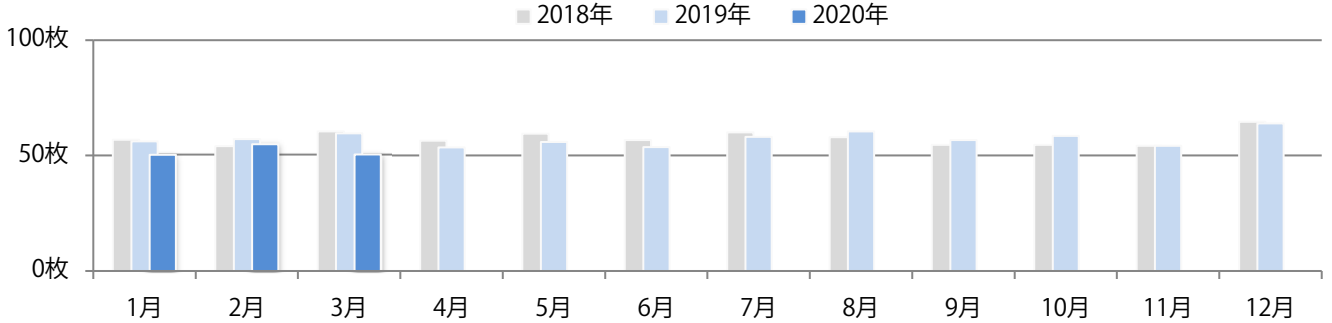

火曜が最も多く、次いで木・金曜の順に多い。B3サイズが減った。
両面フルカラーは87%を占める。

■月別折込枚数（県内8地区平均）

■ 年間最多枚数 □ 年間最少枚数

	1月	2月	3月	4月	5月	6月	7月	8月	9月	10月	11月	12月
2020年	16.3	16.6	17.6									
2019年	16.0	19.9	26.3	22.8	18.9	20.9	22.9	21.4	23.6	23.5	21.8	28.4
2018年	14.5	17.4	23.9	22.1	19.6	18.1	22.1	19.1	23.3	20.6	22.5	26.0

■地区別折込枚数・前年比

■ 2019年 ■ 2020年 ● 前年比

■曜日別構成比 (%)

■ 日 ■ 月 ■ 火 ■ 水 ■ 木 ■ 金 ■ 土

■サイズ別構成比 (%)

■ B 1 ■ B 2 ■ B 3 ■ B 4 ■ B 4未満 ■ 特殊

■色数別構成比 (%)

■ 1c/0c ■ 1c/1c ■ 2c/0c ■ 2c/1c ■ 2c/2c ■ 4c/0c ■ 4c/1c ■ 4c/2c ■ 4c/4c

火曜が最も多く、次いで金・土曜の週末に多い。B3以上の大きいサイズが半数近くを占める。
両面フルカラーは64%。

■月別折込枚数（県内8地区平均）

■ 年間最多枚数 □ 年間最少枚数

	1月	2月	3月	4月	5月	6月	7月	8月	9月	10月	11月	12月
2020年	50.3	54.8	50.4									
2019年	56.0	57.0	59.5	53.4	55.8	53.6	58.0	60.4	56.6	58.4	54.1	63.9
2018年	56.8	54.0	60.4	56.3	59.4	56.6	59.9	57.8	54.5	54.5	54.1	64.5