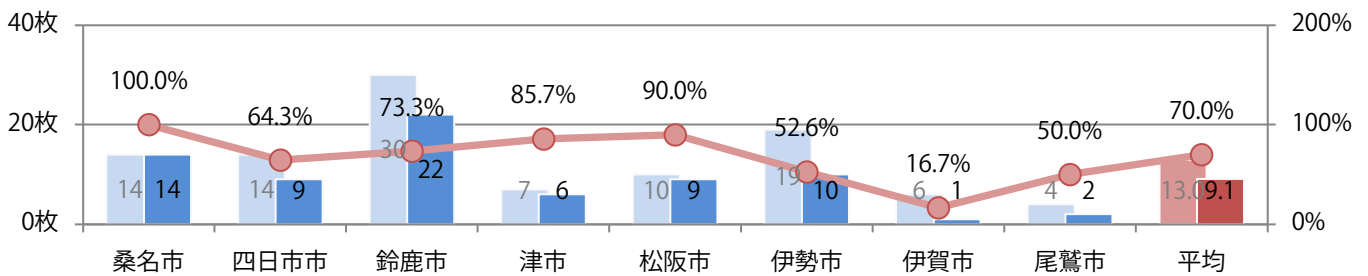

■地区別折込枚数・前年比

■ 2019年 ■ 2020年 ● 前年比

■曜日別構成比 (%)

■ 日 ■ 月 ■ 火 ■ 水 ■ 木 ■ 金 ■ 土

■サイズ別構成比 (%)

■ B 1 ■ B 2 ■ B 3 ■ B 4 ■ B 4未済 ■ 特殊

■色数別構成比 (%)

■ 1c/0c ■ 1c/1c ■ 2c/0c ■ 2c/1c ■ 2c/2c ■ 4c/0c ■ 4c/1c ■ 4c/2c ■ 4c/4c

火曜に52%が集中。B3以上の大きいサイズが67%に上る。両面フルカラーは85%。

月別折込枚数（県内8地区平均）

年間最多枚数 年間最少枚数

	1月	2月	3月	4月	5月	6月	7月	8月	9月	10月	11月	12月
2020年	11.8	8.3	9.1									
2019年	12.4	10.4	13.0	17.5	16.1	12.8	13.3	15.3	12.1	13.4	15.9	16.1
2018年	13.0	10.8	15.0	17.0	16.9	13.4	14.6	16.0	12.0	14.3	14.0	16.4

地区別折込枚数・前年比

2019年 2020年 前年比

曜日別構成比 (%)

日 月 火 水 木 金 土

サイズ別構成比 (%)

B 1 B 2 B 3 B 4 B 4未満 特殊

色数別構成比 (%)

1c/0c 1c/1c 2c/0c 2c/1c 2c/2c 4c/0c 4c/1c 4c/2c 4c/4c