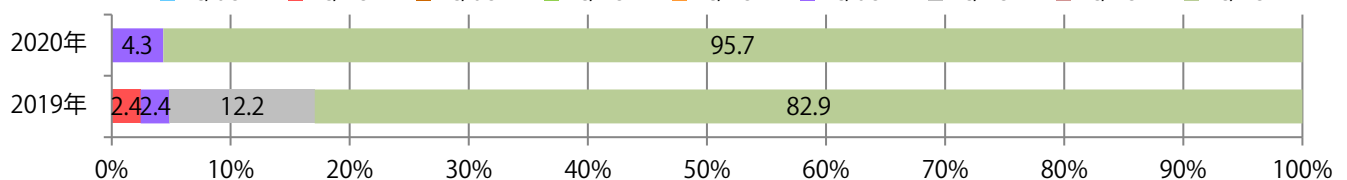

地区別折込枚数・前年比

2019年 2020年 前年比

曜日別構成比 (%)

日 月 火 水 木 金 土

サイズ別構成比 (%)

B 1 B 2 B 3 B 4 B 4未済 特殊

色数別構成比 (%)

1c/0c 1c/1c 2c/0c 2c/1c 2c/2c 4c/0c 4c/1c 4c/2c 4c/4c