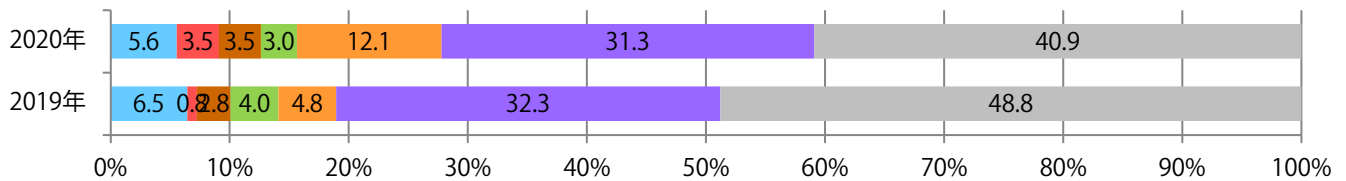

■曜日別構成比 (%)

■ 日 ■ 月 ■ 火 ■ 水 ■ 木 ■ 金 ■ 土