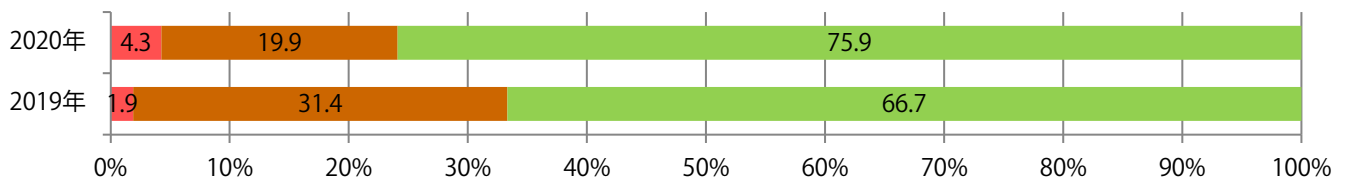

火曜が最も多く、次いで木・金曜の順に多い。B3サイズが減った。
両面フルカラーは87%を占める。

■月別折込枚数（県内8地区平均）

■ 年間最多枚数 □ 年間最少枚数

	1月	2月	3月	4月	5月	6月	7月	8月	9月	10月	11月	12月
2020年	16.3	16.6	17.6									
2019年	16.0	19.9	26.3	22.8	18.9	20.9	22.9	21.4	23.6	23.5	21.8	28.4
2018年	14.5	17.4	23.9	22.1	19.6	18.1	22.1	19.1	23.3	20.6	22.5	26.0

■地区別折込枚数・前年比

■ 2019年 ■ 2020年 ● 前年比

■曜日別構成比 (%)

■ 日 ■ 月 ■ 火 ■ 水 ■ 木 ■ 金 ■ 土

■サイズ別構成比 (%)

■ B 1 ■ B 2 ■ B 3 ■ B 4 ■ B 4未満 ■ 特殊

■色数別構成比 (%)

■ 1c/0c ■ 1c/1c ■ 2c/0c ■ 2c/1c ■ 2c/2c ■ 4c/0c ■ 4c/1c ■ 4c/2c ■ 4c/4c

火曜が最も多く、次いで金・土曜の週末に多い。B3以上の大きいサイズが半数近くを占める。
両面フルカラーは64%。

■月別折込枚数（県内8地区平均）

■ 年間最多枚数 □ 年間最少枚数

	1月	2月	3月	4月	5月	6月	7月	8月	9月	10月	11月	12月
2020年	50.3	54.8	50.4									
2019年	56.0	57.0	59.5	53.4	55.8	53.6	58.0	60.4	56.6	58.4	54.1	63.9
2018年	56.8	54.0	60.4	56.3	59.4	56.6	59.9	57.8	54.5	54.5	54.1	64.5