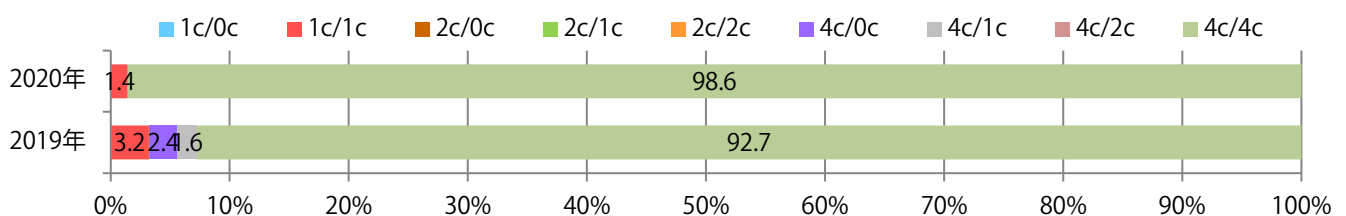

火・水曜に83%が集中。B3以上の大きいサイズが62%を占める。ほとんどが両面フルカラー。

■ 月別折込枚数（県内8地区平均）

■ 年間最多枚数 ■ 年間最少枚数

	1月	2月	3月	4月	5月	6月	7月	8月	9月	10月	11月	12月
2020年	14.8	13.4	8.6									
2019年	16.1	15.9	15.5	14.4	15.1	14.0	14.6	13.3	14.6	14.5	14.0	17.9
2018年	18.6	16.9	17.4	17.6	17.0	17.8	17.3	16.9	16.9	17.5	15.8	20.5

■ 地区別折込枚数・前年比

■ 曜日別構成比 (%)

■ サイズ別構成比 (%)

■ 色数別構成比 (%)

金曜が最も多く、次いで木曜が多い。B3以上の大きいサイズが46%を占める。
ほとんどが両面フルカラーで、他は両面1色のみ。

■ 月別折込枚数（県内8地区平均）

■ 年間最多枚数 ■ 年間最少枚数

	1月	2月	3月	4月	5月	6月	7月	8月	9月	10月	11月	12月
2020年	10.5	8.4	8.6									
2019年	10.5	7.6	12.1	7.8	6.6	8.6	8.9	9.6	10.0	8.0	12.8	10.3
2018年	10.6	8.5	13.8	8.8	7.1	9.9	9.3	9.0	10.3	9.5	10.1	9.3

■ 地区別折込枚数・前年比

■ 2019年 ■ 2020年 ● 前年比

■ 曜日別構成比 (%)

■ 日 ■ 月 ■ 火 ■ 水 ■ 木 ■ 金 ■ 土

■ サイズ別構成比 (%)

■ B 1 ■ B 2 ■ B 3 ■ B 4 ■ B 4未満 ■ 特殊

■ 色数別構成比 (%)

■ 1c/0c ■ 1c/1c ■ 2c/0c ■ 2c/1c ■ 2c/2c ■ 4c/0c ■ 4c/1c ■ 4c/2c ■ 4c/4c