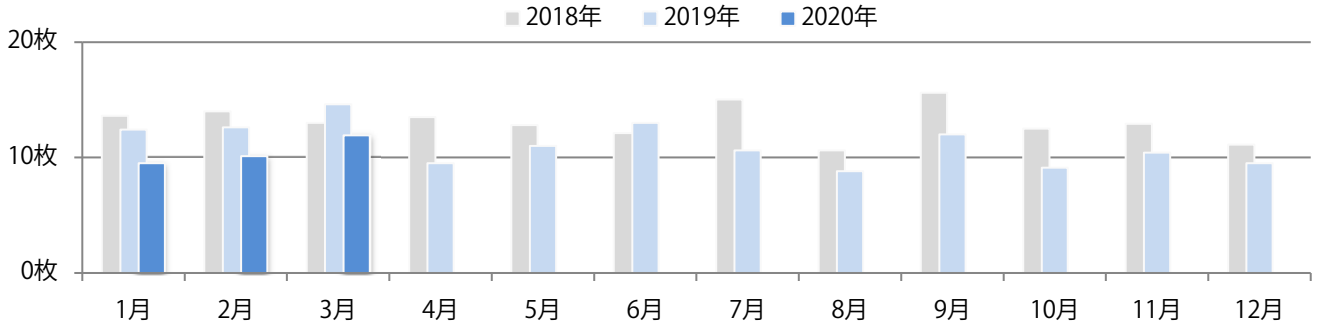

日曜に9割以上が集中。B3サイズが減った。両面フルカラーは90%を占める。

■月別折込枚数（県内8地区平均）

■ 年間最多枚数 □ 年間最少枚数

	1月	2月	3月	4月	5月	6月	7月	8月	9月	10月	11月	12月
2020年	9.5	10.1	11.9									
2019年	12.4	12.6	14.6	9.5	11.0	13.0	10.6	8.8	12.0	9.1	10.4	9.5
2018年	13.6	14.0	13.0	13.5	12.8	12.1	15.0	10.6	15.6	12.5	12.9	11.1