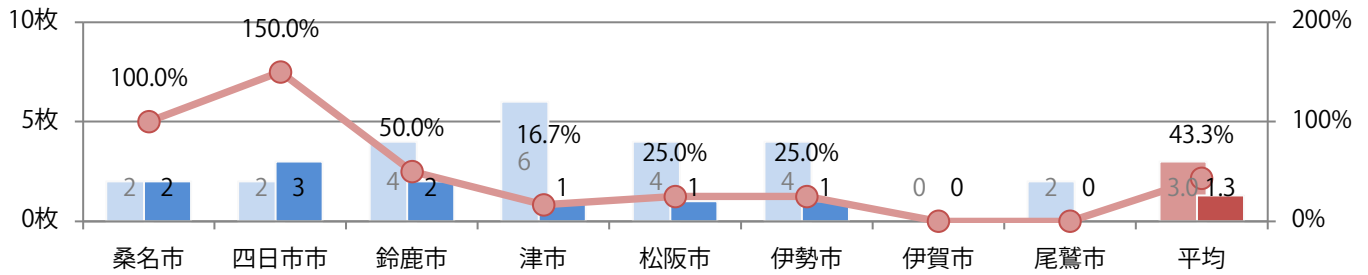

■地区別折込枚数・前年比

2019年 2020年 前年比