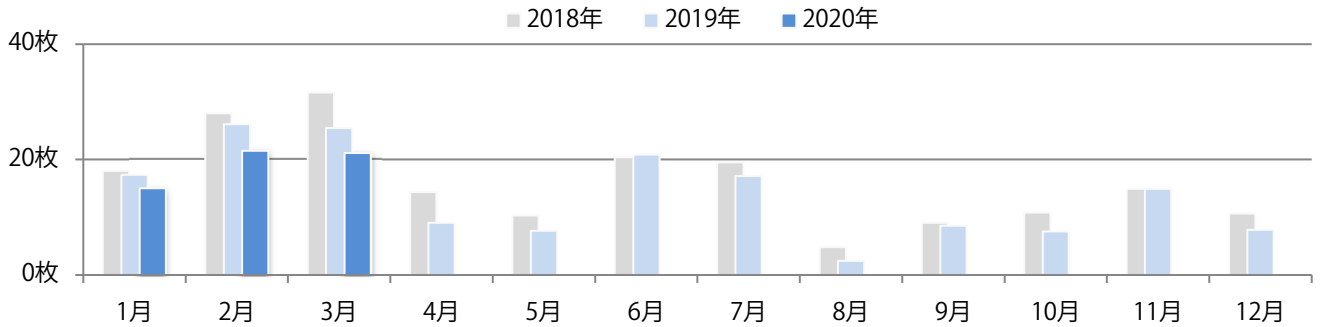

火曜が最も多く、次いで日曜が多い。B4サイズが大半を占める。両面フルカラーは78%。

月別折込枚数（県内8地区平均）

年間最多枚数 年間最少枚数

	1月	2月	3月	4月	5月	6月	7月	8月	9月	10月	11月	12月
2020年	15.0	21.5	21.1									
2019年	17.3	26.1	25.4	9.0	7.6	20.8	17.1	2.4	8.5	7.5	14.9	7.8
2018年	18.0	28.0	31.6	14.3	10.3	20.4	19.5	4.8	9.0	10.8	14.9	10.6