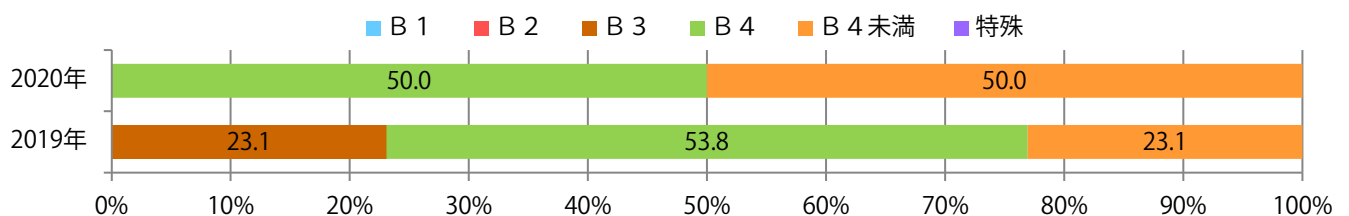

水・金・土曜のみの折込となった。B4未満のサイズが半数を占める。両面フルカラーは68%。

■月別折込枚数（県内8地区平均）

年間最多枚数 年間最少枚数

	1月	2月	3月	4月	5月	6月	7月	8月	9月	10月	11月	12月
2020年	1.6	1.8	0.8									
2019年	1.4	1.3	1.6	1.6	1.1	2.1	1.9	1.4	2.0	2.0	2.0	2.4
2018年	2.6	1.5	2.5	1.4	2.0	1.9	1.4	1.3	1.3	1.1	1.6	1.3

■地区別折込枚数・前年比

■曜日別構成比 (%)

■サイズ別構成比 (%)

■色数別構成比 (%)

日曜に半数以上が集中。B4未満のサイズが73%に上る。両面フルカラーは64%。

■月別折込枚数（県内8地区平均）

■ 年間最多枚数 ■ 年間最少枚数

	1月	2月	3月	4月	5月	6月	7月	8月	9月	10月	11月	12月
2020年	2.4	2.6	1.4									
2019年	2.8	2.0	2.8	1.8	2.6	2.5	2.9	1.5	2.6	4.9	2.5	2.6
2018年	2.4	3.5	3.9	2.9	3.4	4.6	2.9	3.9	4.1	2.8	2.8	2.6