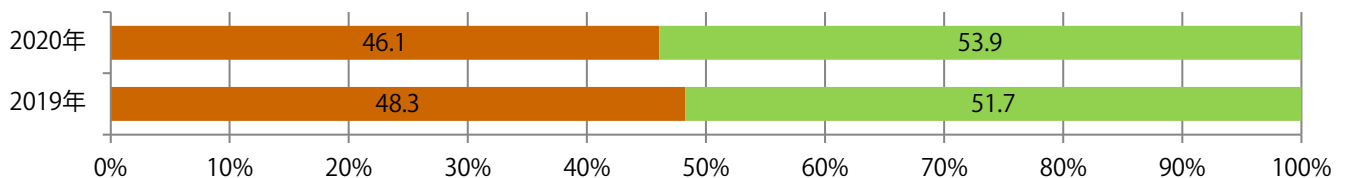

■ 地区別折込枚数・前年比

■ 2019年 ■ 2020年 ● 前年比

■ 曜日別構成比 (%)

■ 日 ■ 月 ■ 火 ■ 水 ■ 木 ■ 金 ■ 土

■ サイズ別構成比 (%)

■ B 1 ■ B 2 ■ B 3 ■ B 4 ■ B 4 未満 ■ 特殊

■ 色数別構成比 (%)

■ 1c/0c ■ 1c/1c ■ 2c/0c ■ 2c/1c ■ 2c/2c ■ 4c/0c ■ 4c/1c ■ 4c/2c ■ 4c/4c

金曜が最も多く、次いで土曜が多い。B4サイズが8割を超える。
両面フルカラーは94%に上る。

■ 月別折込枚数（県内8地区平均）

■ 年間最多枚数 ■ 年間最少枚数

	1月	2月	3月	4月	5月	6月	7月	8月	9月	10月	11月	12月
2020年	7.3	5.5	8.5									
2019年	6.5	5.9	11.5	9.6	5.9	6.4	8.4	7.1	6.9	6.4	11.1	9.8
2018年	6.6	4.3	11.5	9.4	3.9	6.9	9.4	6.9	6.1	6.8	13.6	11.1