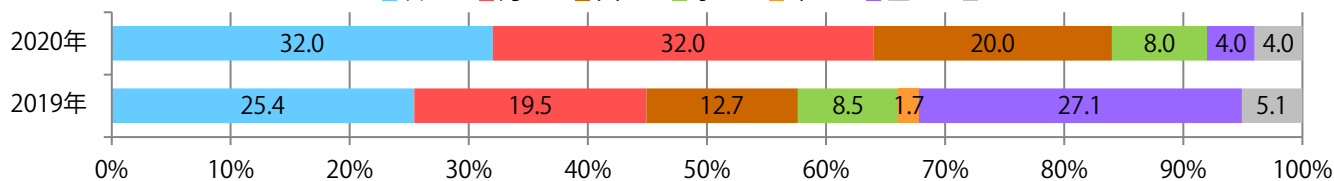

■曜日別構成比 (%)

■ 日 ■ 月 ■ 火 ■ 水 ■ 木 ■ 金 ■ 土