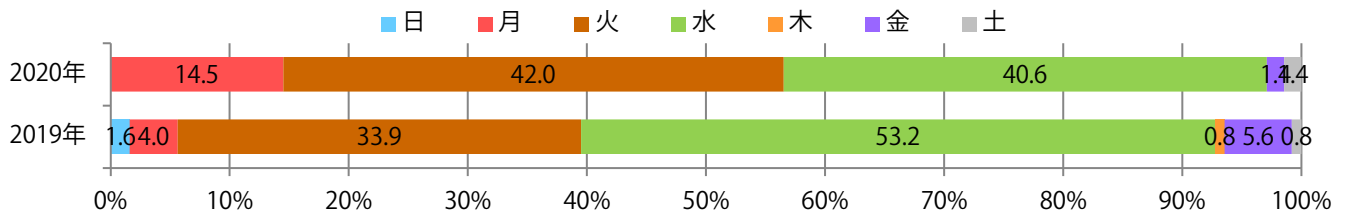

■ 地区別折込枚数・前年比

■ 2019年 ■ 2020年 ● 前年比

■ 曜日別構成比 (%)

■ 日 ■ 月 ■ 火 ■ 水 ■ 木 ■ 金 ■ 土

■ サイズ別構成比 (%)

■ B 1 ■ B 2 ■ B 3 ■ B 4 ■ B 4 未満 ■ 特殊

■ 色数別構成比 (%)

■ 1c/0c ■ 1c/1c ■ 2c/0c ■ 2c/1c ■ 2c/2c ■ 4c/0c ■ 4c/1c ■ 4c/2c ■ 4c/4c

火・水曜に83%が集中。B3以上の大きいサイズが62%を占める。ほとんどが両面フルカラー。

■ 月別折込枚数（県内8地区平均）

■ 年間最多枚数 ■ 年間最少枚数

	1月	2月	3月	4月	5月	6月	7月	8月	9月	10月	11月	12月
2020年	14.8	13.4	8.6									
2019年	16.1	15.9	15.5	14.4	15.1	14.0	14.6	13.3	14.6	14.5	14.0	17.9
2018年	18.6	16.9	17.4	17.6	17.0	17.8	17.3	16.9	16.9	17.5	15.8	20.5

■ 地区別折込枚数・前年比

■ 曜日別構成比 (%)

■ サイズ別構成比 (%)

■ 色数別構成比 (%)

金曜が最も多く、次いで木曜が多い。B3以上の大きいサイズが46%を占める。
ほとんどが両面フルカラーで、他は両面1色のみ。

■ 月別折込枚数（県内8地区平均）

■ 年間最多枚数 ■ 年間最少枚数

	1月	2月	3月	4月	5月	6月	7月	8月	9月	10月	11月	12月
2020年	10.5	8.4	8.6									
2019年	10.5	7.6	12.1	7.8	6.6	8.6	8.9	9.6	10.0	8.0	12.8	10.3
2018年	10.6	8.5	13.8	8.8	7.1	9.9	9.3	9.0	10.3	9.5	10.1	9.3