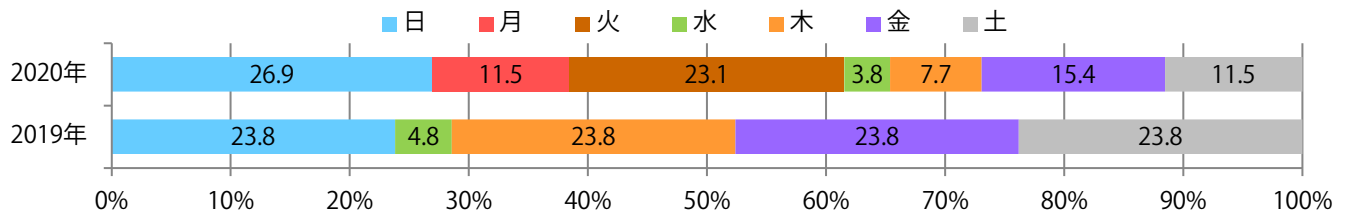

前年比27%増。日曜が最も多く、次いで火曜が多い。大半がB4サイズで、他はB4未満のみ。両面フルカラーは85%を占める。

月別折込枚数（県内8地区平均）

年間最多枚数 年間最少枚数

	1月	2月	3月	4月	5月	6月	7月	8月	9月	10月	11月	12月
2020年	3.4	2.5	3.3									
2019年	2.9	2.9	2.6	2.0	2.4	2.9	2.5	2.8	3.4	3.1	3.3	2.9
2018年	3.4	2.0	2.6	3.3	1.9	2.3	2.1	2.9	2.4	3.9	3.1	3.8

地区別折込枚数・前年比

曜日別構成比 (%)

サイズ別構成比 (%)

色数別構成比 (%)