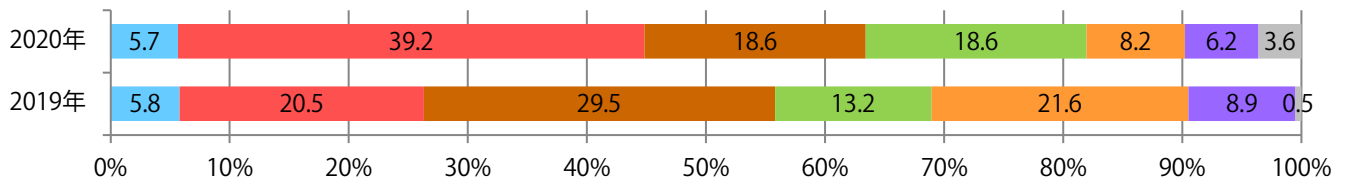

■ 曜日別構成比 (%)

■ 日 ■ 月 ■ 火 ■ 水 ■ 木 ■ 金 ■ 土