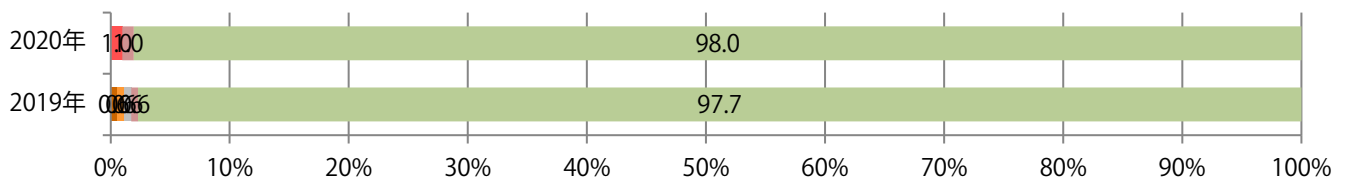

■ 地区別折込枚数・前年比

■ 2019年 ■ 2020年 ● 前年比

■ 曜日別構成比 (%)

■ 日 ■ 月 ■ 火 ■ 水 ■ 木 ■ 金 ■ 土

■ サイズ別構成比 (%)

■ B 1 ■ B 2 ■ B 3 ■ B 4 ■ B 4 未満 ■ 特殊

■ 色数別構成比 (%)

■ 1c/0c ■ 1c/1c ■ 2c/0c ■ 2c/1c ■ 2c/2c ■ 4c/0c ■ 4c/1c ■ 4c/2c ■ 4c/4c

金曜が最も多く、次いで土曜が多い。B4サイズが8割を超える。
両面フルカラーは94%に上る。

■ 月別折込枚数（県内8地区平均）

■ 年間最多枚数 ■ 年間最少枚数

	1月	2月	3月	4月	5月	6月	7月	8月	9月	10月	11月	12月
2020年	7.3	5.5	8.5									
2019年	6.5	5.9	11.5	9.6	5.9	6.4	8.4	7.1	6.9	6.4	11.1	9.8
2018年	6.6	4.3	11.5	9.4	3.9	6.9	9.4	6.9	6.1	6.8	13.6	11.1