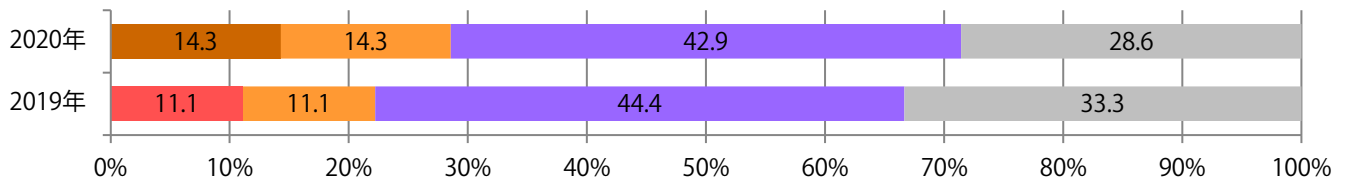

■ 曜日別構成比 (%)

■ 日 ■ 月 ■ 火 ■ 水 ■ 木 ■ 金 ■ 土