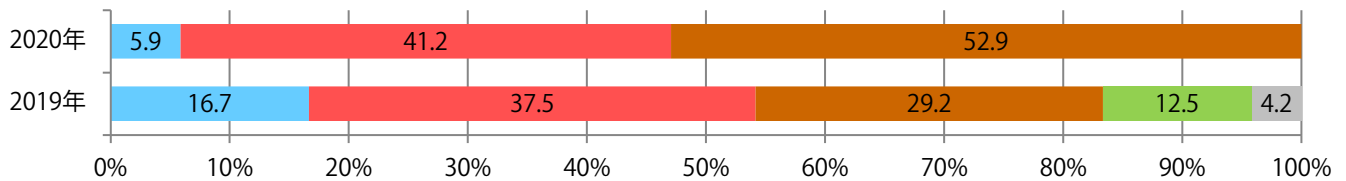

■曜日別構成比 (%)

■ 日 ■ 月 ■ 火 ■ 水 ■ 木 ■ 金 ■ 土