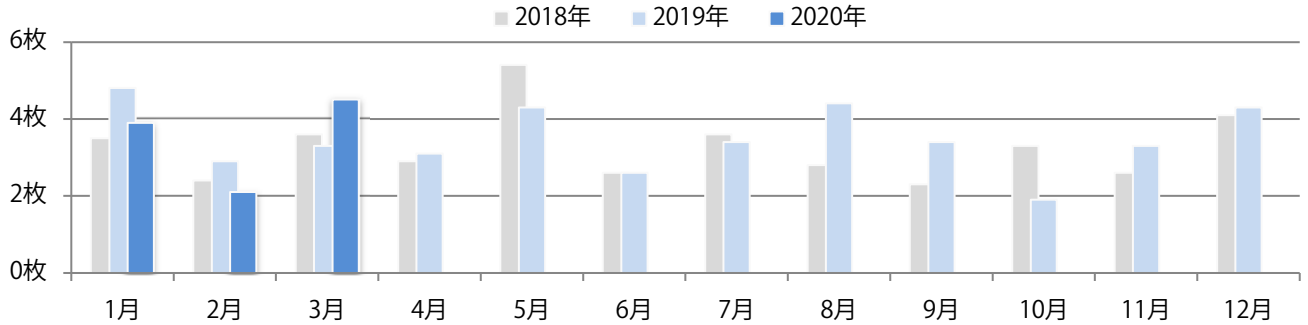

金曜が最も多く、次いで木曜が多い。B3・B4未満が増えた。大半が両面フルカラー。

■月別折込枚数（県内8地区平均）

■ 年間最多枚数 □ 年間最少枚数

	1月	2月	3月	4月	5月	6月	7月	8月	9月	10月	11月	12月
2020年	15.5	9.1	14.8									
2019年	13.6	12.6	17.9	13.6	13.9	13.0	17.6	14.4	11.9	15.3	18.3	14.6
2018年	13.9	12.0	18.8	13.3	12.1	14.4	18.0	16.9	13.9	14.4	23.4	14.8

■地区別折込枚数・前年比

■ 2019年 ■ 2020年 ● 前年比

■曜日別構成比 (%)

■ 日 ■ 月 ■ 火 ■ 水 ■ 木 ■ 金 ■ 土

■サイズ別構成比 (%)

■ B 1 ■ B 2 ■ B 3 ■ B 4 ■ B 4未満 ■ 特殊

■色数別構成比 (%)

■ 1c/0c ■ 1c/1c ■ 2c/0c ■ 2c/1c ■ 2c/2c ■ 4c/0c ■ 4c/1c ■ 4c/2c ■ 4c/4c

土・日曜に61%が集中。B4サイズが9割を超える。ほとんどが両面フルカラー。

月別折込枚数（県内8地区平均）

年間最多枚数 年間最少枚数

	1月	2月	3月	4月	5月	6月	7月	8月	9月	10月	11月	12月
2020年	3.9	2.1	4.5									
2019年	4.8	2.9	3.3	3.1	4.3	2.6	3.4	4.4	3.4	1.9	3.3	4.3
2018年	3.5	2.4	3.6	2.9	5.4	2.6	3.6	2.8	2.3	3.3	2.6	4.1