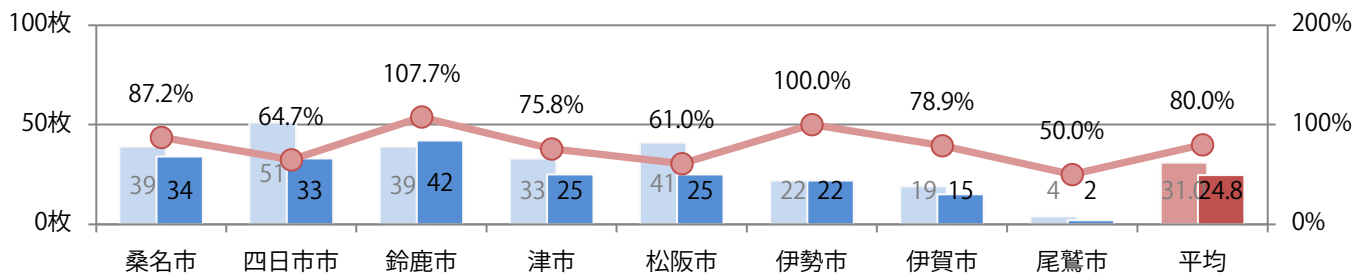

■地区別折込枚数・前年比

□ 2019年 □ 2020年 ○ 前年比