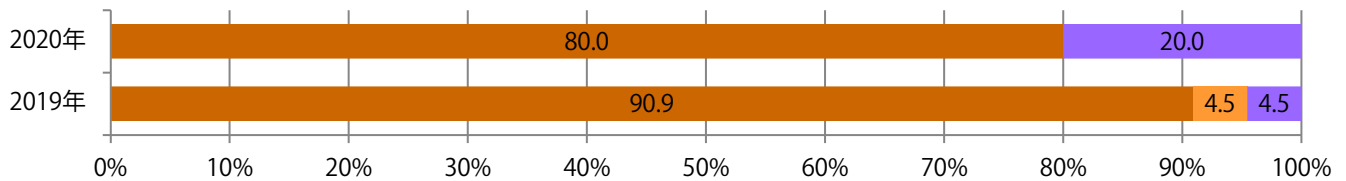

火曜に8割が集中。B4サイズが大半を占め、他はB2のみ。全て両面フルカラー。

■月別折込枚数（県内8地区平均）

■年間最多枚数 □年間最少枚数

	1月	2月	3月	4月	5月	6月	7月	8月	9月	10月	11月	12月
2020年	2.5	1.6	1.3									
2019年	3.1	1.6	2.8	2.5	2.1	2.4	3.1	1.9	1.9	3.0	2.9	2.4
2018年	2.9	2.3	2.5	2.1	2.5	2.5	2.1	2.3	1.6	3.6	2.1	1.6

■地区別折込枚数・前年比

■2019年 ■2020年 ●前年比

■曜日別構成比 (%)

■日 ■月 ■火 ■水 ■木 ■金 ■土

■サイズ別構成比 (%)

■B 1 ■B 2 ■B 3 ■B 4 ■B 4未済 ■特殊

■色数別構成比 (%)

■1c/0c ■1c/1c ■2c/0c ■2c/1c ■2c/2c ■4c/0c ■4c/1c ■4c/2c ■4c/4c