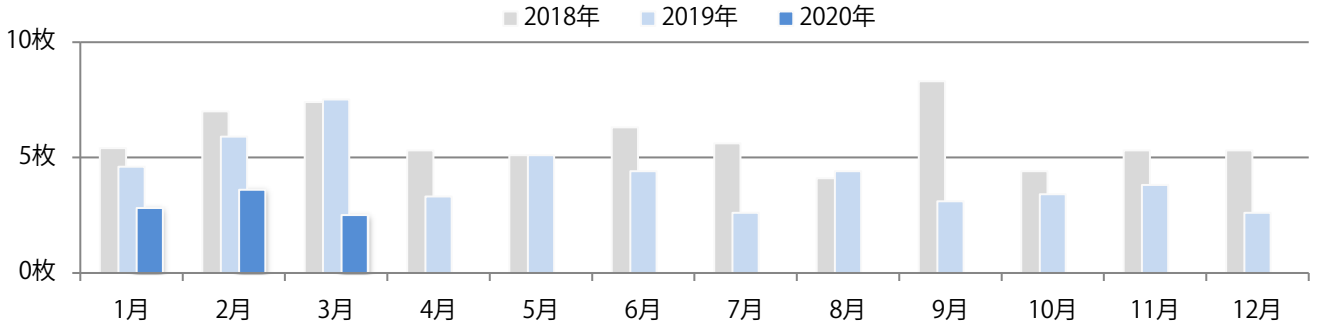

日曜に6割が集中。B4未満のサイズが35%を占める。片面フルカラーが最も多く、次いで両面フルカラーが多い。

■月別折込枚数（県内8地区平均）

□ 年間最多枚数 □ 年間最少枚数

	1月	2月	3月	4月	5月	6月	7月	8月	9月	10月	11月	12月
2020年	2.8	3.6	2.5									
2019年	4.6	5.9	7.5	3.3	5.1	4.4	2.6	4.4	3.1	3.4	3.8	2.6
2018年	5.4	7.0	7.4	5.3	5.1	6.3	5.6	4.1	8.3	4.4	5.3	5.3