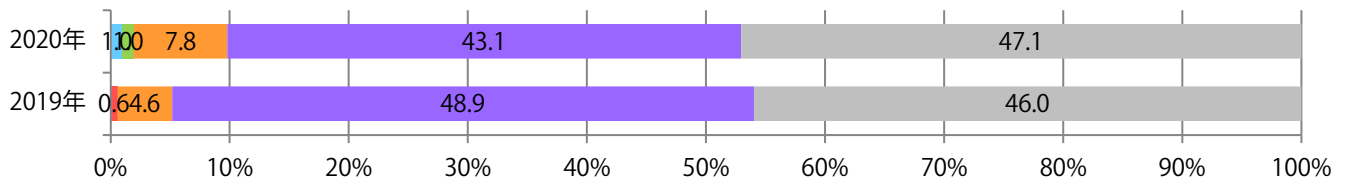

■ 地区別折込枚数・前年比

■ 2019年 ■ 2020年 ● 前年比

■ 曜日別構成比 (%)

■ 日 ■ 月 ■ 火 ■ 水 ■ 木 ■ 金 ■ 土

■ サイズ別構成比 (%)

■ B 1 ■ B 2 ■ B 3 ■ B 4 ■ B 4未満 ■ 特殊

■ 色数別構成比 (%)

■ 1c/0c ■ 1c/1c ■ 2c/0c ■ 2c/1c ■ 2c/2c ■ 4c/0c ■ 4c/1c ■ 4c/2c ■ 4c/4c

金・土曜の週末に9割以上が集中。B3サイズが46%を占める。ほとんどが両面フルカラー。

■ 月別折込枚数（県内8地区平均）

■ 年間最多枚数 ■ 年間最少枚数

	1月	2月	3月	4月	5月	6月	7月	8月	9月	10月	11月	12月
2020年	28.3	20.8	12.8									
2019年	25.5	20.6	21.8	12.5	16.1	21.1	16.1	18.6	18.0	14.9	20.6	12.8
2018年	26.3	20.0	22.6	12.5	13.9	19.0	14.8	13.4	22.0	16.8	21.9	15.9

■ 地区別折込枚数・前年比

■ 2019年 ■ 2020年 ● 前年比

■ 曜日別構成比 (%)

■ 日 ■ 月 ■ 火 ■ 水 ■ 木 ■ 金 ■ 土

■ サイズ別構成比 (%)

■ B 1 ■ B 2 ■ B 3 ■ B 4 ■ B 4 未満 ■ 特殊

■ 色数別構成比 (%)

■ 1c/0c ■ 1c/1c ■ 2c/0c ■ 2c/1c ■ 2c/2c ■ 4c/0c ■ 4c/1c ■ 4c/2c ■ 4c/4c