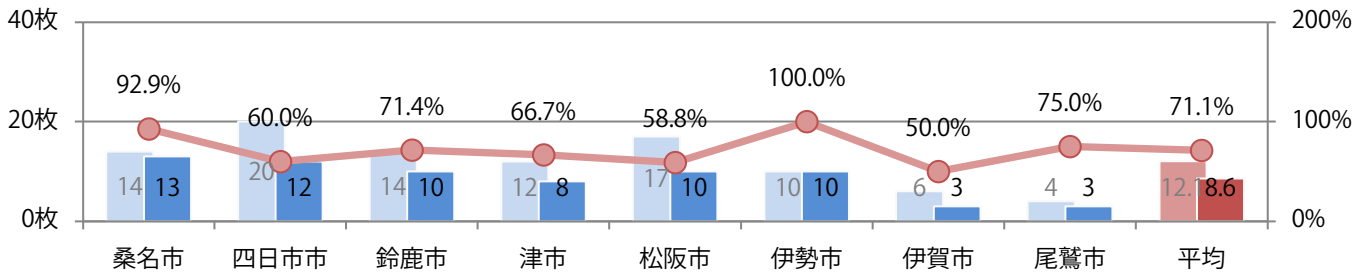

火・水曜に83%が集中。B3以上の大きいサイズが62%を占める。ほとんどが両面フルカラー。

■ 月別折込枚数（県内8地区平均）

■ 年間最多枚数 ■ 年間最少枚数

	1月	2月	3月	4月	5月	6月	7月	8月	9月	10月	11月	12月
2020年	14.8	13.4	8.6									
2019年	16.1	15.9	15.5	14.4	15.1	14.0	14.6	13.3	14.6	14.5	14.0	17.9
2018年	18.6	16.9	17.4	17.6	17.0	17.8	17.3	16.9	16.9	17.5	15.8	20.5

■ 地区別折込枚数・前年比

■ 曜日別構成比 (%)

■ サイズ別構成比 (%)

■ 色数別構成比 (%)

金曜が最も多く、次いで木曜が多い。B3以上の大きいサイズが46%を占める。
ほとんどが両面フルカラーで、他は両面1色のみ。

■ 月別折込枚数（県内8地区平均）

■ 年間最多枚数 ■ 年間最少枚数

	1月	2月	3月	4月	5月	6月	7月	8月	9月	10月	11月	12月
2020年	10.5	8.4	8.6									
2019年	10.5	7.6	12.1	7.8	6.6	8.6	8.9	9.6	10.0	8.0	12.8	10.3
2018年	10.6	8.5	13.8	8.8	7.1	9.9	9.3	9.0	10.3	9.5	10.1	9.3

■ 地区別折込枚数・前年比

■ 2019年 ■ 2020年 ● 前年比

■ 曜日別構成比 (%)

■ 日 ■ 月 ■ 火 ■ 水 ■ 木 ■ 金 ■ 土

■ サイズ別構成比 (%)

■ B 1 ■ B 2 ■ B 3 ■ B 4 ■ B 4未満 ■ 特殊

■ 色数別構成比 (%)

■ 1c/0c ■ 1c/1c ■ 2c/0c ■ 2c/1c ■ 2c/2c ■ 4c/0c ■ 4c/1c ■ 4c/2c ■ 4c/4c