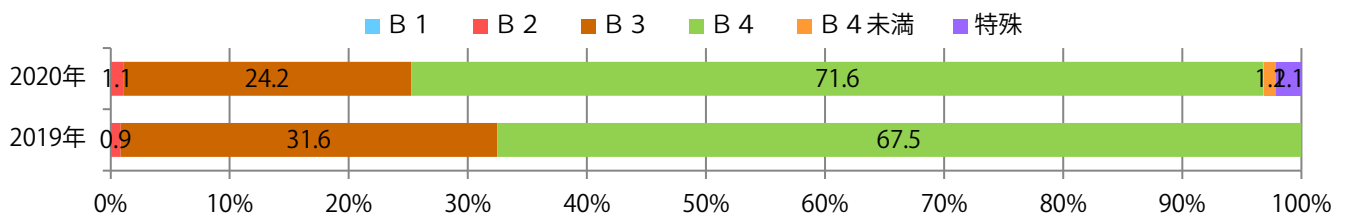

■サイズ別構成比 (%)