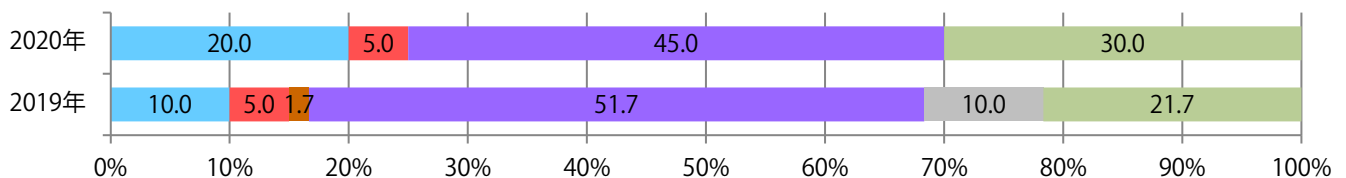

■地区別折込枚数・前年比

□ 2019年 □ 2020年 ○ 前年比

■曜日別構成比 (%)

■ 日 ■ 月 ■ 火 ■ 水 ■ 木 ■ 金 ■ 土

■サイズ別構成比 (%)

■ B 1 ■ B 2 ■ B 3 ■ B 4 ■ B 4 未満 ■ 特殊

■色数別構成比 (%)

■ 1c/0c ■ 1c/1c ■ 2c/0c ■ 2c/1c ■ 2c/2c ■ 4c/0c ■ 4c/1c ■ 4c/2c ■ 4c/4c