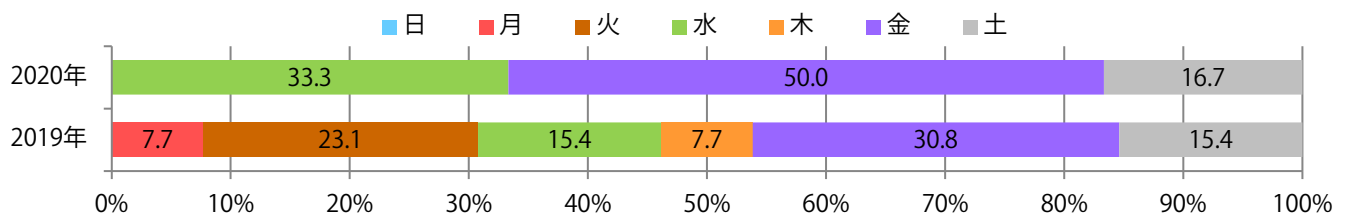

水・金・土曜のみの折込となった。B4未満のサイズが半数を占める。両面フルカラーは68%。

■月別折込枚数（県内8地区平均）

年間最多枚数 年間最少枚数

	1月	2月	3月	4月	5月	6月	7月	8月	9月	10月	11月	12月
2020年	1.6	1.8	0.8									
2019年	1.4	1.3	1.6	1.6	1.1	2.1	1.9	1.4	2.0	2.0	2.0	2.4
2018年	2.6	1.5	2.5	1.4	2.0	1.9	1.4	1.3	1.3	1.1	1.6	1.3

■地区別折込枚数・前年比

■曜日別構成比 (%)

■サイズ別構成比 (%)

■色数別構成比 (%)

日曜に半数以上が集中。B4未満のサイズが73%に上る。両面フルカラーは64%。

■月別折込枚数（県内8地区平均）

■ 年間最多枚数 ■ 年間最少枚数

	1月	2月	3月	4月	5月	6月	7月	8月	9月	10月	11月	12月
2020年	2.4	2.6	1.4									
2019年	2.8	2.0	2.8	1.8	2.6	2.5	2.9	1.5	2.6	4.9	2.5	2.6
2018年	2.4	3.5	3.9	2.9	3.4	4.6	2.9	3.9	4.1	2.8	2.8	2.6