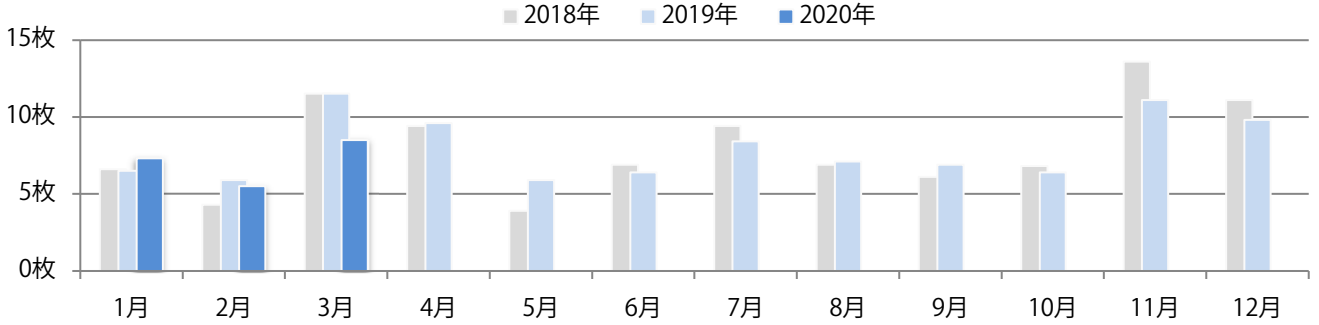

金・土曜の週末に9割以上が集中。B3サイズが46%を占める。ほとんどが両面フルカラー。

■ 月別折込枚数（県内8地区平均）

■ 年間最多枚数 ■ 年間最少枚数

	1月	2月	3月	4月	5月	6月	7月	8月	9月	10月	11月	12月
2020年	28.3	20.8	12.8									
2019年	25.5	20.6	21.8	12.5	16.1	21.1	16.1	18.6	18.0	14.9	20.6	12.8
2018年	26.3	20.0	22.6	12.5	13.9	19.0	14.8	13.4	22.0	16.8	21.9	15.9

■ 地区別折込枚数・前年比

■ 2019年 ■ 2020年 ● 前年比

■ 曜日別構成比 (%)

■ 日 ■ 月 ■ 火 ■ 水 ■ 木 ■ 金 ■ 土

■ サイズ別構成比 (%)

■ B 1 ■ B 2 ■ B 3 ■ B 4 ■ B 4 未満 ■ 特殊

■ 色数別構成比 (%)

■ 1c/0c ■ 1c/1c ■ 2c/0c ■ 2c/1c ■ 2c/2c ■ 4c/0c ■ 4c/1c ■ 4c/2c ■ 4c/4c

金曜が最も多く、次いで土曜が多い。B4サイズが8割を超える。
両面フルカラーは94%に上る。

■ 月別折込枚数（県内8地区平均）

■ 年間最多枚数 ■ 年間最少枚数

	1月	2月	3月	4月	5月	6月	7月	8月	9月	10月	11月	12月
2020年	7.3	5.5	8.5									
2019年	6.5	5.9	11.5	9.6	5.9	6.4	8.4	7.1	6.9	6.4	11.1	9.8
2018年	6.6	4.3	11.5	9.4	3.9	6.9	9.4	6.9	6.1	6.8	13.6	11.1