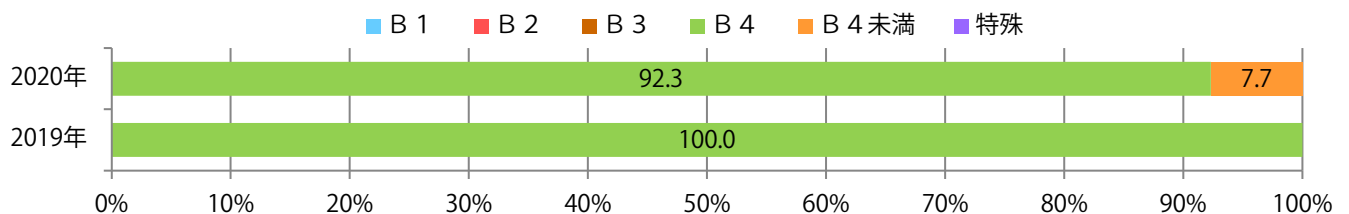

サイズ別構成比 (%)