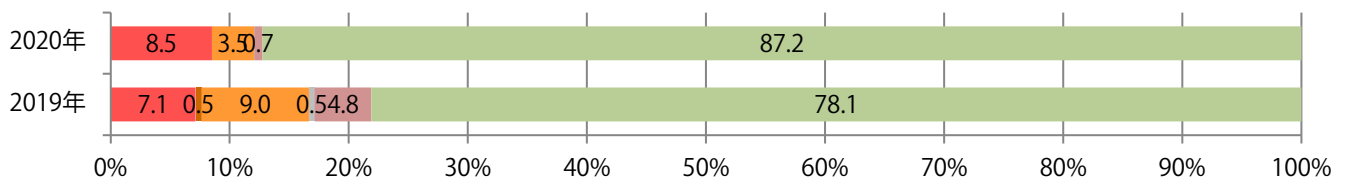

火曜が最も多く、次いで木・金曜の順に多い。B3サイズが減った。
両面フルカラーは87%を占める。

■月別折込枚数（県内8地区平均）

■ 年間最多枚数 □ 年間最少枚数

	1月	2月	3月	4月	5月	6月	7月	8月	9月	10月	11月	12月
2020年	16.3	16.6	17.6									
2019年	16.0	19.9	26.3	22.8	18.9	20.9	22.9	21.4	23.6	23.5	21.8	28.4
2018年	14.5	17.4	23.9	22.1	19.6	18.1	22.1	19.1	23.3	20.6	22.5	26.0

■地区別折込枚数・前年比

■ 2019年 ■ 2020年 ● 前年比

■曜日別構成比 (%)

■ 日 ■ 月 ■ 火 ■ 水 ■ 木 ■ 金 ■ 土

■サイズ別構成比 (%)

■ B 1 ■ B 2 ■ B 3 ■ B 4 ■ B 4未満 ■ 特殊

■色数別構成比 (%)

■ 1c/0c ■ 1c/1c ■ 2c/0c ■ 2c/1c ■ 2c/2c ■ 4c/0c ■ 4c/1c ■ 4c/2c ■ 4c/4c

火曜が最も多く、次いで金・土曜の週末に多い。B3以上の大きいサイズが半数近くを占める。
両面フルカラーは64%。

■月別折込枚数（県内8地区平均）

■ 年間最多枚数 □ 年間最少枚数

	1月	2月	3月	4月	5月	6月	7月	8月	9月	10月	11月	12月
2020年	50.3	54.8	50.4									
2019年	56.0	57.0	59.5	53.4	55.8	53.6	58.0	60.4	56.6	58.4	54.1	63.9
2018年	56.8	54.0	60.4	56.3	59.4	56.6	59.9	57.8	54.5	54.5	54.1	64.5