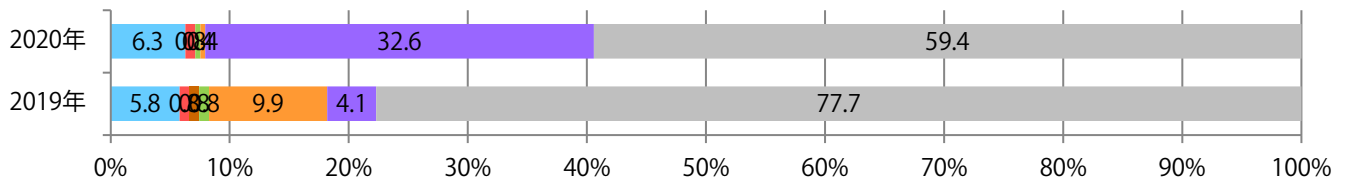

■ 地区別折込枚数・前年比

■ 2019年 ■ 2020年 ● 前年比

■ 曜日別構成比 (%)

■ 日 ■ 月 ■ 火 ■ 水 ■ 木 ■ 金 ■ 土

■ サイズ別構成比 (%)

■ B 1 ■ B 2 ■ B 3 ■ B 4 ■ B 4未満 ■ 特殊

■ 色数別構成比 (%)

■ 1c/0c ■ 1c/1c ■ 2c/0c ■ 2c/1c ■ 2c/2c ■ 4c/0c ■ 4c/1c ■ 4c/2c ■ 4c/4c

金・土曜の週末に9割以上が集中。B3以上の大きいサイズが56%を占める。
ほとんどが両面フルカラー。

■ 月別折込枚数（県内8地区平均）

■ 年間最多枚数 ■ 年間最少枚数

	1月	2月	3月	4月	5月	6月	7月	8月	9月	10月	11月	12月
2020年	26.3	28.0	29.9									
2019年	27.8	21.4	30.3	21.9	18.6	23.4	22.0	26.8	22.6	16.1	27.9	28.8
2018年	27.8	21.8	36.1	18.0	17.4	22.0	20.0	22.8	24.9	22.3	24.0	28.6

■ 地区別折込枚数・前年比

■ 2019年 ■ 2020年 ● 前年比

■ 曜日別構成比 (%)

■ 日 ■ 月 ■ 火 ■ 水 ■ 木 ■ 金 ■ 土

■ サイズ別構成比 (%)

■ B 1 ■ B 2 ■ B 3 ■ B 4 ■ B 4 未満 ■ 特殊

■ 色数別構成比 (%)

■ 1c/0c ■ 1c/1c ■ 2c/0c ■ 2c/1c ■ 2c/2c ■ 4c/0c ■ 4c/1c ■ 4c/2c ■ 4c/4c