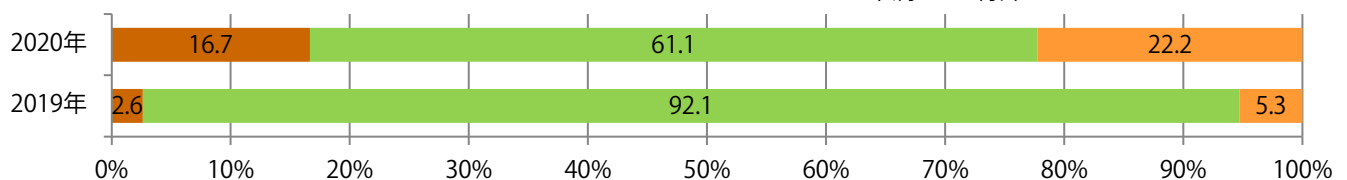

火曜が最も多く、次いで土曜が多い。B3・B4未満が増えた。両面フルカラーは80%を超える。

■ 月別折込枚数（県内8地区平均）

■ 年間最多枚数 ■ 年間最少枚数

	1月	2月	3月	4月	5月	6月	7月	8月	9月	10月	11月	12月
2020年	3.9	3.9	4.5									
2019年	3.5	3.6	4.8	4.8	5.9	4.6	6.3	3.9	5.0	4.8	7.1	4.1
2018年	4.5	3.9	3.6	5.0	3.3	4.5	6.5	3.5	5.4	7.6	6.8	3.1

■ 地区別折込枚数・前年比

■ 2019年 ■ 2020年 ● 前年比

■ 曜日別構成比 (%)

■ 日 ■ 月 ■ 火 ■ 水 ■ 木 ■ 金 ■ 土

■ サイズ別構成比 (%)

■ B1 ■ B2 ■ B3 ■ B4 ■ B4未満 ■ 特殊

■ 色数別構成比 (%)

■ 1c/0c ■ 1c/1c ■ 2c/0c ■ 2c/1c ■ 2c/2c ■ 4c/0c ■ 4c/1c ■ 4c/2c ■ 4c/4c