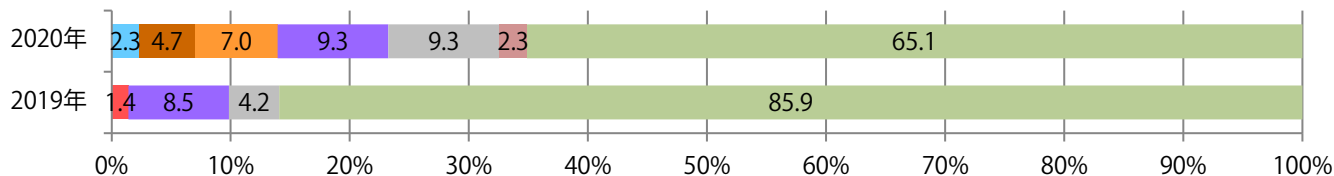

地区別折込枚数・前年比

2019年 2020年 前年比

曜日別構成比 (%)

日 月 火 水 木 金 土

サイズ別構成比 (%)

B 1 B 2 B 3 B 4 B 4未満 特殊

色数別構成比 (%)

1c/0c 1c/1c 2c/0c 2c/1c 2c/2c 4c/0c 4c/1c 4c/2c 4c/4c