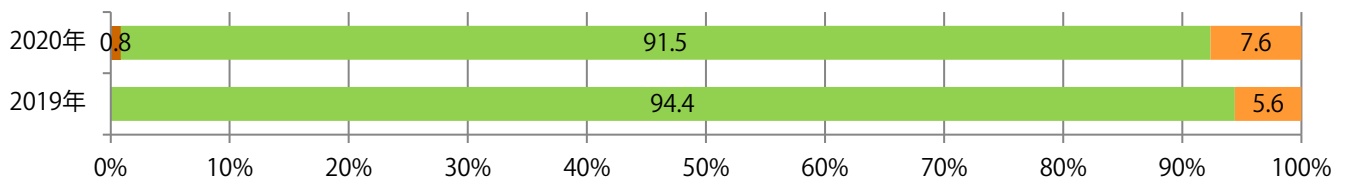

■地区別折込枚数・前年比

■ 2019年 ■ 2020年 ● 前年比

■曜日別構成比 (%)

■ 日 ■ 月 ■ 火 ■ 水 ■ 木 ■ 金 ■ 土

■サイズ別構成比 (%)

■ B 1 ■ B 2 ■ B 3 ■ B 4 ■ B 4未満 ■ 特殊

■色数別構成比 (%)

■ 1c/0c ■ 1c/1c ■ 2c/0c ■ 2c/1c ■ 2c/2c ■ 4c/0c ■ 4c/1c ■ 4c/2c ■ 4c/4c