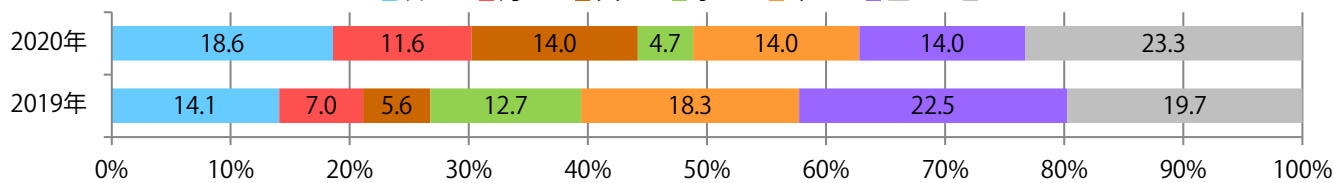

曜日別構成比 (%)

日 月 火 水 木 金 土