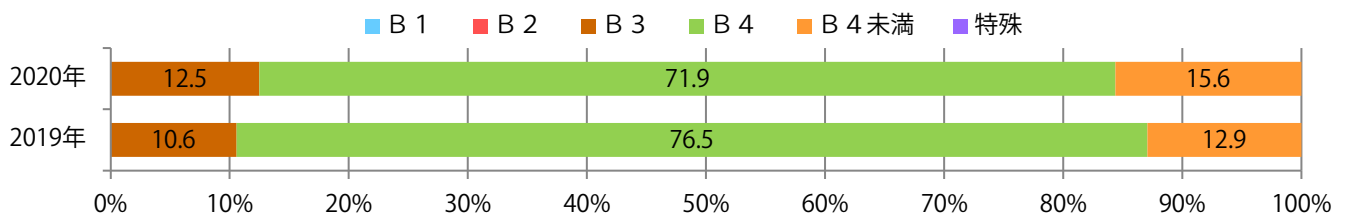

■地区別折込枚数・前年比

■曜日別構成比 (%)

■サイズ別構成比 (%)

■色数別構成比 (%)

金曜が最も多く、次いで火曜が多い。B4サイズが減った。両面フルカラーは80%。

■ 月別折込枚数（県内8地区平均）

■ 年間最多枚数 ■ 年間最少枚数

	1月	2月	3月	4月	5月	6月	7月	8月	9月	10月	11月	12月
2020年	6.9	5.9	8.0									
2019年	7.5	6.1	10.6	8.8	6.9	7.4	9.3	7.8	8.4	7.4	10.6	14.5
2018年	8.1	9.0	11.4	9.4	7.5	8.8	10.4	7.1	7.1	8.1	12.5	17.5

■ 地区別折込枚数・前年比

■ 曜日別構成比 (%)

■ サイズ別構成比 (%)

■ 色数別構成比 (%)

金曜が最も多く、次いで土曜が多い。B3サイズが4割を占める。大半が両面フルカラー。

■ 月別折込枚数（県内8地区平均）

■ 年間最多枚数 ■ 年間最少枚数

	1月	2月	3月	4月	5月	6月	7月	8月	9月	10月	11月	12月
2020年	25.5	21.5	19.4									
2019年	28.8	20.8	33.4	29.0	29.5	23.0	20.9	14.8	20.8	25.3	25.9	25.8
2018年	27.4	22.6	35.0	31.1	31.0	29.4	21.3	20.6	19.5	31.4	33.1	29.1