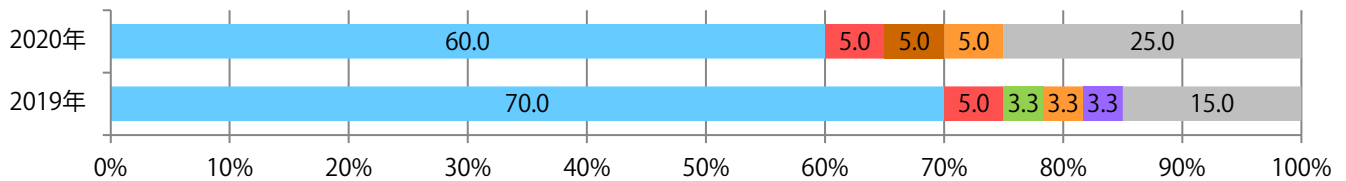

■曜日別構成比 (%)

■ 日 ■ 月 ■ 火 ■ 水 ■ 木 ■ 金 ■ 土