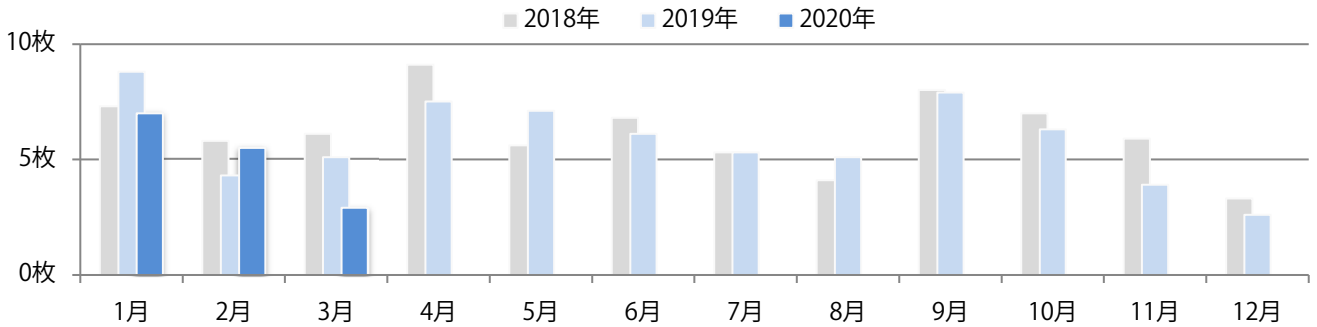

地区別折込枚数・前年比

曜日別構成比 (%)

サイズ別構成比 (%)

色数別構成比 (%)

土曜が最も多く、次いで日曜が多い。全てB4以下のサイズ。両面フルカラーは65%を占める。

月別折込枚数（県内8地区平均）

年間最多枚数 年間最少枚数

	1月	2月	3月	4月	5月	6月	7月	8月	9月	10月	11月	12月
2020年	4.5	3.4	5.4									
2019年	3.6	2.8	8.9	5.1	7.4	5.8	5.3	4.9	5.6	5.1	5.4	4.1
2018年	4.6	5.1	8.6	8.1	12.6	9.3	6.6	5.1	5.4	6.3	6.8	4.0

地区別折込枚数・前年比

2019年 2020年 前年比

曜日別構成比 (%)

日 月 火 水 木 金 土

サイズ別構成比 (%)

B 1 B 2 B 3 B 4 B 4未満 特殊

色数別構成比 (%)

1c/0c 1c/1c 2c/0c 2c/1c 2c/2c 4c/0c 4c/1c 4c/2c 4c/4c

金曜が最も多く、次いで火・土曜の順に多い。B4サイズが減った。
ほとんどが両面フルカラー。

月別折込枚数（県内8地区平均）

年間最多枚数 年間最少枚数

	1月	2月	3月	4月	5月	6月	7月	8月	9月	10月	11月	12月
2020年	7.0	5.5	2.9									
2019年	8.8	4.3	5.1	7.5	7.1	6.1	5.3	5.1	7.9	6.3	3.9	2.6
2018年	7.3	5.8	6.1	9.1	5.6	6.8	5.3	4.1	8.0	7.0	5.9	3.3