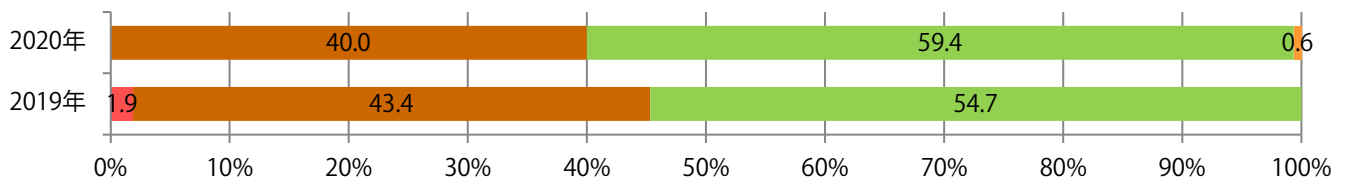

■ 地区別折込枚数・前年比

■ 曜日別構成比 (%)

■ サイズ別構成比 (%)

■ 色数別構成比 (%)

金曜が最も多く、次いで土曜が多い。B3サイズが4割を占める。大半が両面フルカラー。

■ 月別折込枚数（県内8地区平均）

■ 年間最多枚数 ■ 年間最少枚数

	1月	2月	3月	4月	5月	6月	7月	8月	9月	10月	11月	12月
2020年	25.5	21.5	19.4									
2019年	28.8	20.8	33.4	29.0	29.5	23.0	20.9	14.8	20.8	25.3	25.9	25.8
2018年	27.4	22.6	35.0	31.1	31.0	29.4	21.3	20.6	19.5	31.4	33.1	29.1

■ 地区別折込枚数・前年比

■ 2019年 ■ 2020年 ● 前年比

■ 曜日別構成比 (%)

■ 日 ■ 月 ■ 火 ■ 水 ■ 木 ■ 金 ■ 土

■ サイズ別構成比 (%)

■ B 1 ■ B 2 ■ B 3 ■ B 4 ■ B 4 未満 ■ 特殊

■ 色数別構成比 (%)

■ 1c/0c ■ 1c/1c ■ 2c/0c ■ 2c/1c ■ 2c/2c ■ 4c/0c ■ 4c/1c ■ 4c/2c ■ 4c/4c

土曜が最も多い。B4が大半を占め、他はB3のみ。両面フルカラーは89%に上る。

■ 月別折込枚数（県内8地区平均）

■ 年間最多枚数 ■ 年間最少枚数

	1月	2月	3月	4月	5月	6月	7月	8月	9月	10月	11月	12月
2020年	10.8	9.5	5.9									
2019年	12.9	8.8	12.5	11.9	8.3	8.8	11.6	9.4	10.0	6.9	11.9	9.5
2018年	13.6	7.6	13.8	12.0	6.5	11.0	12.3	9.8	10.9	10.1	11.3	14.3