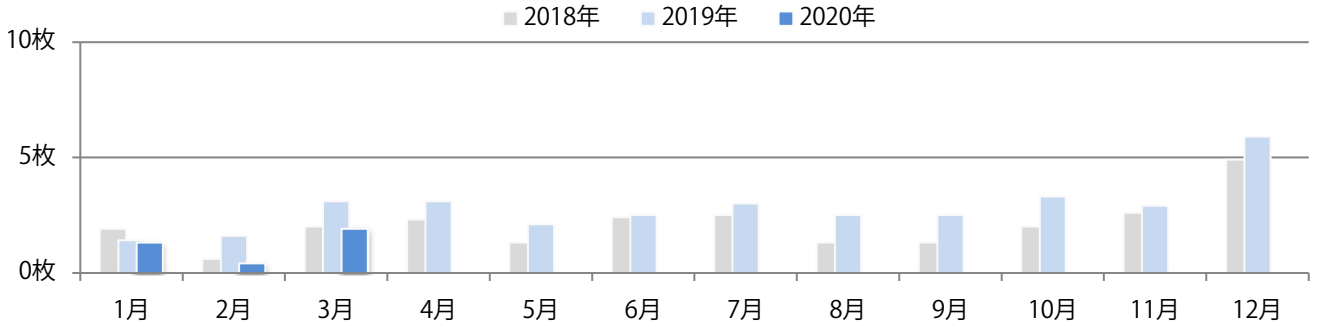

火曜に52%が集中。B3以上の大きいサイズが67%に上る。両面フルカラーは85%。

月別折込枚数（県内8地区平均）

年間最多枚数 年間最少枚数

	1月	2月	3月	4月	5月	6月	7月	8月	9月	10月	11月	12月
2020年	11.8	8.3	9.1									
2019年	12.4	10.4	13.0	17.5	16.1	12.8	13.3	15.3	12.1	13.4	15.9	16.1
2018年	13.0	10.8	15.0	17.0	16.9	13.4	14.6	16.0	12.0	14.3	14.0	16.4

地区別折込枚数・前年比

2019年 2020年 前年比

曜日別構成比 (%)

日 月 火 水 木 金 土

サイズ別構成比 (%)

B 1 B 2 B 3 B 4 B 4未満 特殊

色数別構成比 (%)

1c/0c 1c/1c 2c/0c 2c/1c 2c/2c 4c/0c 4c/1c 4c/2c 4c/4c

木曜に53%が集中。B4サイズが大半を占める。ほとんどが両面フルカラーで、他はフルカラー／1色のみ。

■月別折込枚数（県内8地区平均）

■ 年間最多枚数 □ 年間最少枚数

	1月	2月	3月	4月	5月	6月	7月	8月	9月	10月	11月	12月
2020年	1.3	0.4	1.9									
2019年	1.4	1.6	3.1	3.1	2.1	2.5	3.0	2.5	2.5	3.3	2.9	5.9
2018年	1.9	0.6	2.0	2.3	1.3	2.4	2.5	1.3	1.3	2.0	2.6	4.9