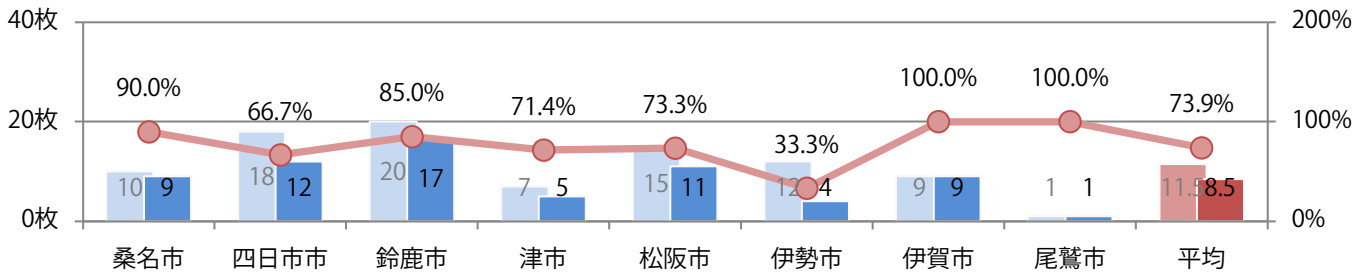

■ 地区別折込枚数・前年比

■ 2019年 ■ 2020年 ● 前年比

■ 曜日別構成比 (%)

■ 日 ■ 月 ■ 火 ■ 水 ■ 木 ■ 金 ■ 土

■ サイズ別構成比 (%)

■ B 1 ■ B 2 ■ B 3 ■ B 4 ■ B 4 未満 ■ 特殊

■ 色数別構成比 (%)

■ 1c/0c ■ 1c/1c ■ 2c/0c ■ 2c/1c ■ 2c/2c ■ 4c/0c ■ 4c/1c ■ 4c/2c ■ 4c/4c

金曜が最も多く、次いで土曜が多い。B4サイズが8割を超える。
両面フルカラーは94%に上る。

■ 月別折込枚数（県内8地区平均）

■ 年間最多枚数 ■ 年間最少枚数

	1月	2月	3月	4月	5月	6月	7月	8月	9月	10月	11月	12月
2020年	7.3	5.5	8.5									
2019年	6.5	5.9	11.5	9.6	5.9	6.4	8.4	7.1	6.9	6.4	11.1	9.8
2018年	6.6	4.3	11.5	9.4	3.9	6.9	9.4	6.9	6.1	6.8	13.6	11.1

■ 地区別折込枚数・前年比

■ 2019年 ■ 2020年 ● 前年比

■ 曜日別構成比 (%)

■ 日 ■ 月 ■ 火 ■ 水 ■ 木 ■ 金 ■ 土

■ サイズ別構成比 (%)

■ B 1 ■ B 2 ■ B 3 ■ B 4 ■ B 4未済 ■ 特殊

■ 色数別構成比 (%)

■ 1c/0c ■ 1c/1c ■ 2c/0c ■ 2c/1c ■ 2c/2c ■ 4c/0c ■ 4c/1c ■ 4c/2c ■ 4c/4c