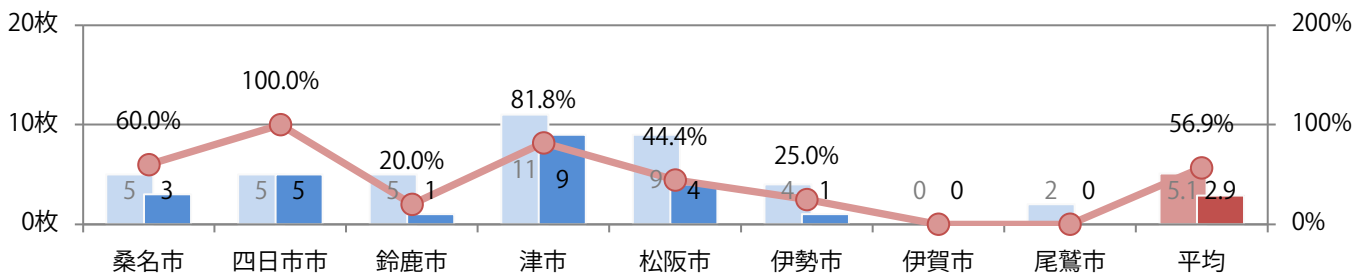

地区別折込枚数・前年比

2019年 2020年 前年比