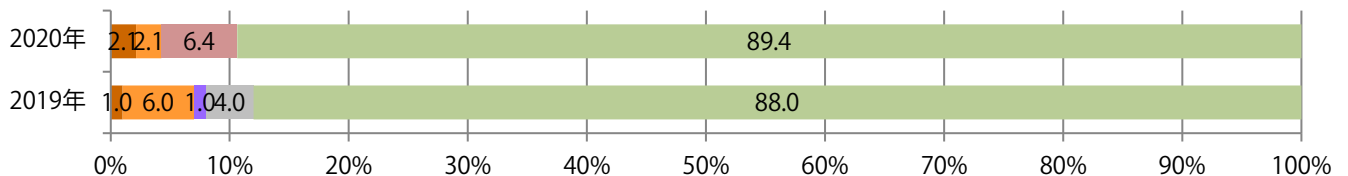

土曜が最も多い。B4が大半を占め、他はB3のみ。両面フルカラーは89%に上る。

■ 月別折込枚数（県内8地区平均）

■ 年間最多枚数 ■ 年間最少枚数

	1月	2月	3月	4月	5月	6月	7月	8月	9月	10月	11月	12月
2020年	10.8	9.5	5.9									
2019年	12.9	8.8	12.5	11.9	8.3	8.8	11.6	9.4	10.0	6.9	11.9	9.5
2018年	13.6	7.6	13.8	12.0	6.5	11.0	12.3	9.8	10.9	10.1	11.3	14.3

■ 地区別折込枚数・前年比

■ 2019年 ■ 2020年 ● 前年比

■ 曜日別構成比 (%)

■ 日 ■ 月 ■ 火 ■ 水 ■ 木 ■ 金 ■ 土

■ サイズ別構成比 (%)

■ B 1 ■ B 2 ■ B 3 ■ B 4 ■ B 4未満 ■ 特殊

■ 色数別構成比 (%)

■ 1c/0c ■ 1c/1c ■ 2c/0c ■ 2c/1c ■ 2c/2c ■ 4c/0c ■ 4c/1c ■ 4c/2c ■ 4c/4c

金・土曜の週末に9割以上が集中。B3以上の大きいサイズが56%を占める。
ほとんどが両面フルカラー。

■ 月別折込枚数（県内8地区平均）

■ 年間最多枚数 ■ 年間最少枚数

	1月	2月	3月	4月	5月	6月	7月	8月	9月	10月	11月	12月
2020年	26.3	28.0	29.9									
2019年	27.8	21.4	30.3	21.9	18.6	23.4	22.0	26.8	22.6	16.1	27.9	28.8
2018年	27.8	21.8	36.1	18.0	17.4	22.0	20.0	22.8	24.9	22.3	24.0	28.6