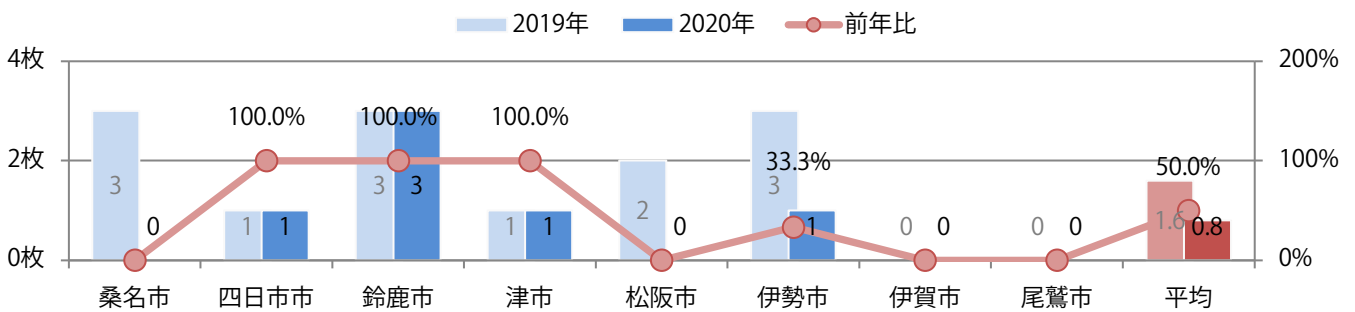

水・金・土曜のみの折込となった。B4未満のサイズが半数を占める。両面フルカラーは68%。

■月別折込枚数（県内8地区平均）

年間最多枚数 年間最少枚数

	1月	2月	3月	4月	5月	6月	7月	8月	9月	10月	11月	12月
2020年	1.6	1.8	0.8									
2019年	1.4	1.3	1.6	1.6	1.1	2.1	1.9	1.4	2.0	2.0	2.0	2.4
2018年	2.6	1.5	2.5	1.4	2.0	1.9	1.4	1.3	1.3	1.1	1.6	1.3

■地区別折込枚数・前年比

■曜日別構成比 (%)

■サイズ別構成比 (%)

■色数別構成比 (%)

日曜に半数以上が集中。B4未満のサイズが73%に上る。両面フルカラーは64%。

■月別折込枚数（県内8地区平均）

■ 年間最多枚数 ■ 年間最少枚数

	1月	2月	3月	4月	5月	6月	7月	8月	9月	10月	11月	12月
2020年	2.4	2.6	1.4									
2019年	2.8	2.0	2.8	1.8	2.6	2.5	2.9	1.5	2.6	4.9	2.5	2.6
2018年	2.4	3.5	3.9	2.9	3.4	4.6	2.9	3.9	4.1	2.8	2.8	2.6