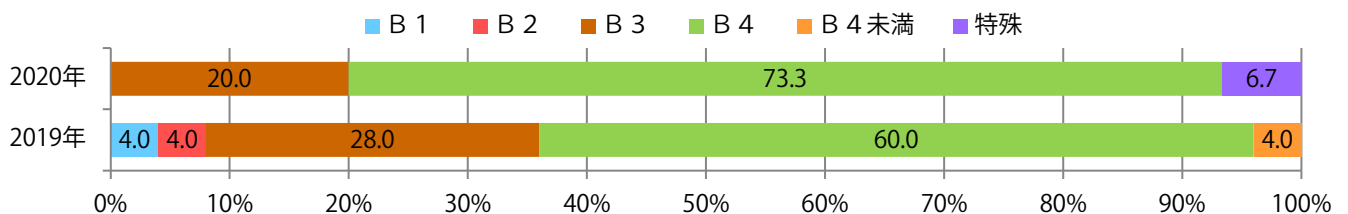

地区別折込枚数・前年比

2019年 2020年 前年比

曜日別構成比 (%)

日 月 火 水 木 金 土

サイズ別構成比 (%)

B 1 B 2 B 3 B 4 B 4未満 特殊

色数別構成比 (%)

1c/0c 1c/1c 2c/0c 2c/1c 2c/2c 4c/0c 4c/1c 4c/2c 4c/4c

木曜に53%が集中。B4サイズが大半を占める。ほとんどが両面フルカラーで、他はフルカラー／1色のみ。

■月別折込枚数（県内8地区平均）

■ 年間最多枚数 □ 年間最少枚数

	1月	2月	3月	4月	5月	6月	7月	8月	9月	10月	11月	12月
2020年	1.3	0.4	1.9									
2019年	1.4	1.6	3.1	3.1	2.1	2.5	3.0	2.5	2.5	3.3	2.9	5.9
2018年	1.9	0.6	2.0	2.3	1.3	2.4	2.5	1.3	1.3	2.0	2.6	4.9

■地区別折込枚数・前年比

■曜日別構成比 (%)

■サイズ別構成比 (%)

■色数別構成比 (%)

金曜が最も多く、次いで火曜が多い。B4サイズが減った。両面フルカラーは80%。

■ 月別折込枚数（県内8地区平均）

■ 年間最多枚数 ■ 年間最少枚数

	1月	2月	3月	4月	5月	6月	7月	8月	9月	10月	11月	12月
2020年	6.9	5.9	8.0									
2019年	7.5	6.1	10.6	8.8	6.9	7.4	9.3	7.8	8.4	7.4	10.6	14.5
2018年	8.1	9.0	11.4	9.4	7.5	8.8	10.4	7.1	7.1	8.1	12.5	17.5