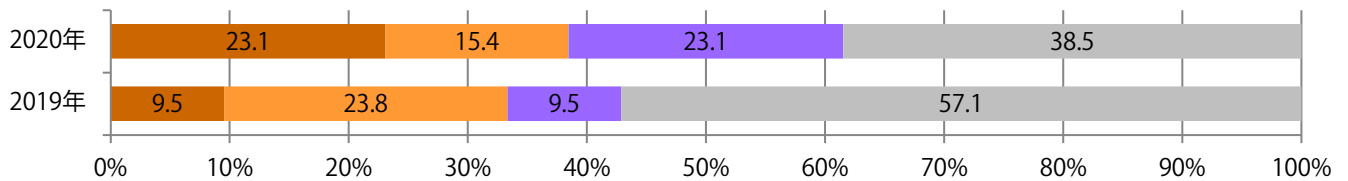

■曜日別構成比 (%)

■日 ■月 ■火 ■水 ■木 ■金 ■土