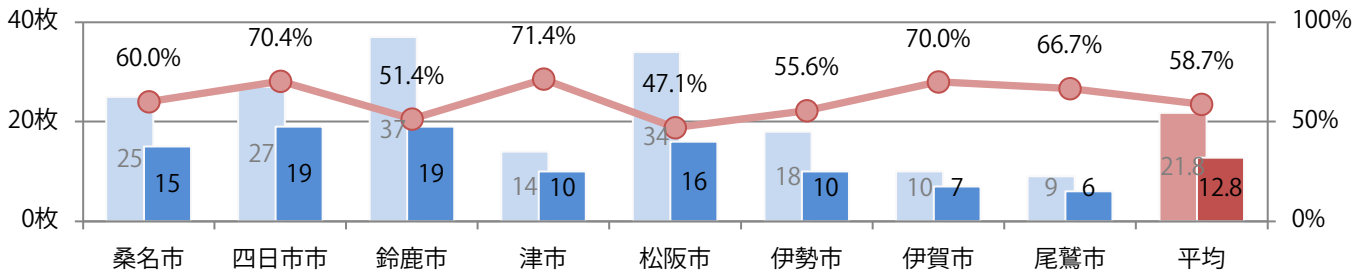

■ 地区別折込枚数・前年比

■ 2019年 ■ 2020年 ● 前年比

■ 曜日別構成比 (%)

■ 日 ■ 月 ■ 火 ■ 水 ■ 木 ■ 金 ■ 土

■ サイズ別構成比 (%)

■ B 1 ■ B 2 ■ B 3 ■ B 4 ■ B 4未満 ■ 特殊

■ 色数別構成比 (%)

■ 1c/0c ■ 1c/1c ■ 2c/0c ■ 2c/1c ■ 2c/2c ■ 4c/0c ■ 4c/1c ■ 4c/2c ■ 4c/4c

金・土曜の週末に9割以上が集中。B3サイズが46%を占める。ほとんどが両面フルカラー。

■ 月別折込枚数（県内8地区平均）

■ 年間最多枚数 ■ 年間最少枚数

	1月	2月	3月	4月	5月	6月	7月	8月	9月	10月	11月	12月
2020年	28.3	20.8	12.8									
2019年	25.5	20.6	21.8	12.5	16.1	21.1	16.1	18.6	18.0	14.9	20.6	12.8
2018年	26.3	20.0	22.6	12.5	13.9	19.0	14.8	13.4	22.0	16.8	21.9	15.9

■ 地区別折込枚数・前年比

■ 2019年 ■ 2020年 ● 前年比

■ 曜日別構成比 (%)

■ 日 ■ 月 ■ 火 ■ 水 ■ 木 ■ 金 ■ 土

■ サイズ別構成比 (%)

■ B 1 ■ B 2 ■ B 3 ■ B 4 ■ B 4 未満 ■ 特殊

■ 色数別構成比 (%)

■ 1c/0c ■ 1c/1c ■ 2c/0c ■ 2c/1c ■ 2c/2c ■ 4c/0c ■ 4c/1c ■ 4c/2c ■ 4c/4c