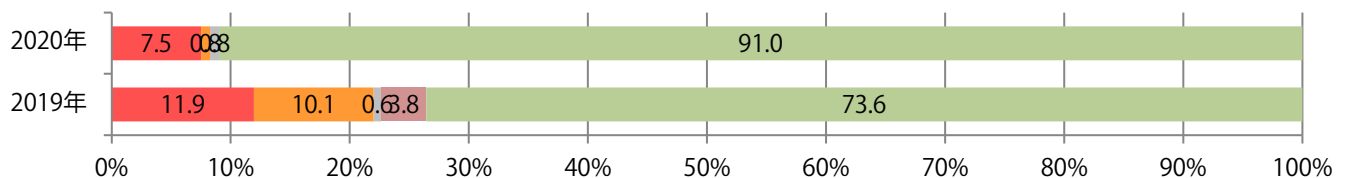

火曜が最も多く、次いで土・金曜の順に多い。B4サイズが減った。
両面フルカラーは9割を超える。

■月別折込枚数（県内8地区平均）

■年間最多枚数 □年間最少枚数

	1月	2月	3月	4月	5月	6月	7月	8月	9月	10月	11月	12月
2020年	16.3	16.6										
2019年	16.0	19.9	26.3	22.8	18.9	20.9	22.9	21.4	23.6	23.5	21.8	28.4
2018年	14.5	17.4	23.9	22.1	19.6	18.1	22.1	19.1	23.3	20.6	22.5	26.0

■地区別折込枚数・前年比

■2019年 ■2020年 ●前年比

■曜日別構成比 (%)

■日 ■月 ■火 ■水 ■木 ■金 ■土

■サイズ別構成比 (%)

■B 1 ■B 2 ■B 3 ■B 4 ■B 4未済 ■特殊

■色数別構成比 (%)

■1c/0c ■1c/1c ■2c/0c ■2c/1c ■2c/2c ■4c/0c ■4c/1c ■4c/2c ■4c/4c

土曜が最も多い。B3以上の大きいサイズが46%を占める。
両面フルカラーに次いで多いのは、両面1色の15%

■月別折込枚数（県内8地区平均）

■ 年間最多枚数 □ 年間最少枚数

	1月	2月	3月	4月	5月	6月	7月	8月	9月	10月	11月	12月
2020年	50.3	54.8										
2019年	56.0	57.0	59.5	53.4	55.8	53.6	58.0	60.4	56.6	58.4	54.1	63.9
2018年	56.8	54.0	60.4	56.3	59.4	56.6	59.9	57.8	54.5	54.5	54.1	64.5