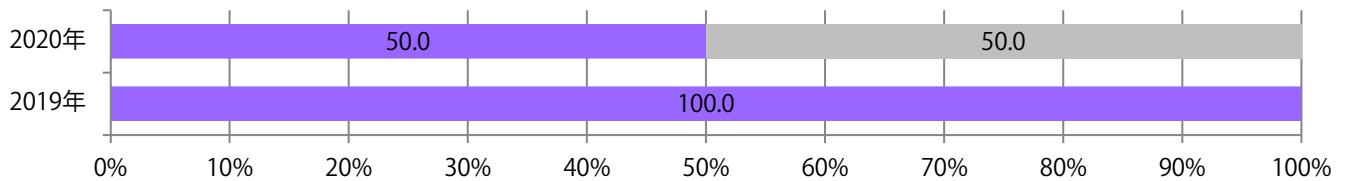

■ 地区別折込枚数・前年比

■ 2019年 ■ 2020年 ● 前年比

■ 曜日別構成比 (%)

■ 日 ■ 月 ■ 火 ■ 水 ■ 木 ■ 金 ■ 土

■ サイズ別構成比 (%)

■ B 1 ■ B 2 ■ B 3 ■ B 4 ■ B 4 未満 ■ 特殊

■ 色数別構成比 (%)

■ 1c/0c ■ 1c/1c ■ 2c/0c ■ 2c/1c ■ 2c/2c ■ 4c/0c ■ 4c/1c ■ 4c/2c ■ 4c/4c

金・土曜の週末みの折込となった。全てB4サイズ、両面フルカラー。

■ 月別折込枚数（県内8地区平均）

■ 年間最多枚数 ■ 年間最少枚数

	1月	2月	3月	4月	5月	6月	7月	8月	9月	10月	11月	12月
2020年	0.8	0.3										
2019年	0.5	0.3	2.1	3.5	2.0	2.5	2.9	1.4	2.1	0.5	2.3	5.8
2018年	1.4	0.4	1.6	2.9	1.4	2.3	2.4	1.0	1.3	3.8	2.5	4.4