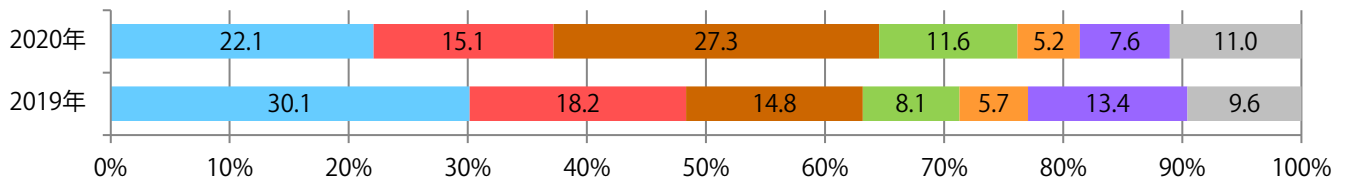

曜日別構成比 (%)

日 月 火 水 木 金 土