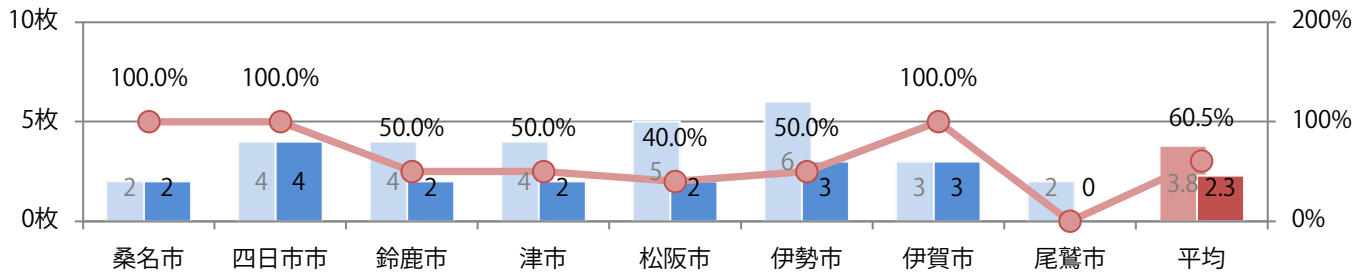

■地区別折込枚数・前年比

■ 2019年 ■ 2020年 ● 前年比