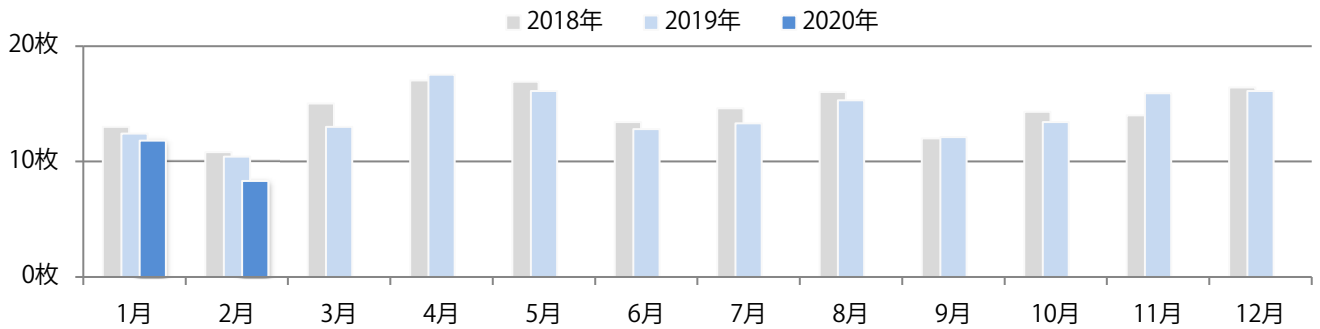

土曜が最も多い。B3以上の大きいサイズが46%を占める。
両面フルカラーに次いで多いのは、両面1色の15%

■月別折込枚数（県内8地区平均）

■ 年間最多枚数 □ 年間最少枚数

	1月	2月	3月	4月	5月	6月	7月	8月	9月	10月	11月	12月
2020年	50.3	54.8										
2019年	56.0	57.0	59.5	53.4	55.8	53.6	58.0	60.4	56.6	58.4	54.1	63.9
2018年	56.8	54.0	60.4	56.3	59.4	56.6	59.9	57.8	54.5	54.5	54.1	64.5

■地区別折込枚数・前年比

■ 2019年 ■ 2020年 ● 前年比

■曜日別構成比 (%)

■ 日 ■ 月 ■ 火 ■ 水 ■ 木 ■ 金 ■ 土

■サイズ別構成比 (%)

■ B 1 ■ B 2 ■ B 3 ■ B 4 ■ B 4 未満 ■ 特殊

■色数別構成比 (%)

■ 1c/0c ■ 1c/1c ■ 2c/0c ■ 2c/1c ■ 2c/2c ■ 4c/0c ■ 4c/1c ■ 4c/2c ■ 4c/4c

水曜に42%が集中。B3以上の大きいサイズが3分の2を占める。
両面フルカラーは8割を超える。

■月別折込枚数（県内8地区平均）

■年間最多枚数 □年間最少枚数

	1月	2月	3月	4月	5月	6月	7月	8月	9月	10月	11月	12月
2020年	11.8	8.3										
2019年	12.4	10.4	13.0	17.5	16.1	12.8	13.3	15.3	12.1	13.4	15.9	16.1
2018年	13.0	10.8	15.0	17.0	16.9	13.4	14.6	16.0	12.0	14.3	14.0	16.4