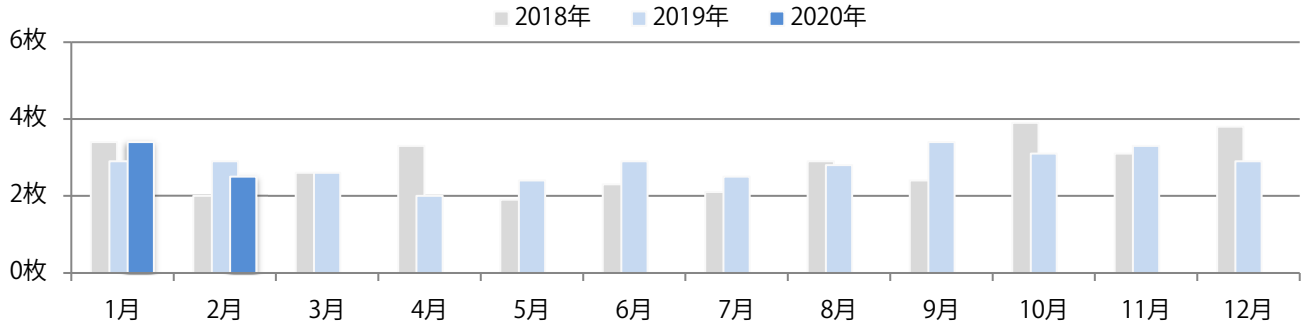

日曜が53%占め、最も多い。B3・B4未満が増えた。両面フルカラーは86%。

■月別折込枚数（県内8地区平均）

■ 年間最多枚数 □ 年間最少枚数

	1月	2月	3月	4月	5月	6月	7月	8月	9月	10月	11月	12月
2020年	6.9	5.5										
2019年	8.4	6.4	9.6	4.3	6.9	5.6	6.0	5.6	7.3	3.6	6.8	2.4
2018年	10.4	8.1	7.8	5.6	7.0	6.8	6.3	4.9	8.4	7.9	5.6	2.4

■地区別折込枚数・前年比

■ 2019年 ■ 2020年 ● 前年比

■曜日別構成比 (%)

■ 日 ■ 月 ■ 火 ■ 水 ■ 木 ■ 金 ■ 土

■サイズ別構成比 (%)

■ B 1 ■ B 2 ■ B 3 ■ B 4 ■ B 4未満 ■ 特殊

■色数別構成比 (%)

■ 1c/0c ■ 1c/1c ■ 2c/0c ■ 2c/1c ■ 2c/2c ■ 4c/0c ■ 4c/1c ■ 4c/2c ■ 4c/4c

金曜が最も多く、次いで日曜が多い。B4サイズが9割を占める。全て両面フルカラー。

月別折込枚数（県内8地区平均）

年間最多枚数 年間最少枚数

	1月	2月	3月	4月	5月	6月	7月	8月	9月	10月	11月	12月
2020年	3.4	2.5										
2019年	2.9	2.9	2.6	2.0	2.4	2.9	2.5	2.8	3.4	3.1	3.3	2.9
2018年	3.4	2.0	2.6	3.3	1.9	2.3	2.1	2.9	2.4	3.9	3.1	3.8