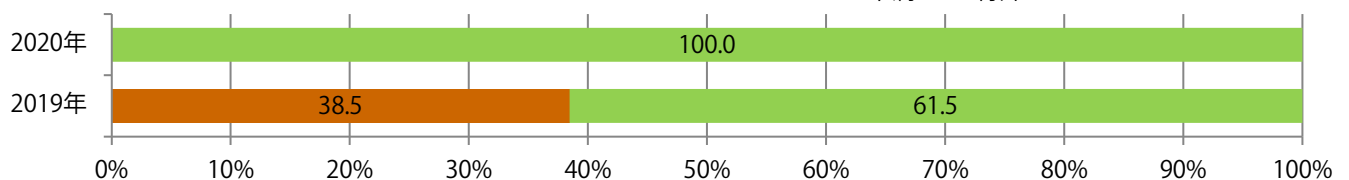

各地区で増減はあったが、平均では前年と変わらず。火曜に77%が集中。
 全てB4サイズ、両面フルカラー。

■月別折込枚数（県内8地区平均）

■ 年間最多枚数 □ 年間最少枚数

	1月	2月	3月	4月	5月	6月	7月	8月	9月	10月	11月	12月
2020年	2.5	1.6										
2019年	3.1	1.6	2.8	2.5	2.1	2.4	3.1	1.9	1.9	3.0	2.9	2.4
2018年	2.9	2.3	2.5	2.1	2.5	2.5	2.1	2.3	1.6	3.6	2.1	1.6

■地区別折込枚数・前年比

■ 2019年 ■ 2020年 ● 前年比

■曜日別構成比 (%)

■ 日 ■ 月 ■ 火 ■ 水 ■ 木 ■ 金 ■ 土

■サイズ別構成比 (%)

■ B1 ■ B2 ■ B3 ■ B4 ■ B4未満 ■ 特殊

■色数別構成比 (%)

■ 1c/0c ■ 1c/1c ■ 2c/0c ■ 2c/1c ■ 2c/2c ■ 4c/0c ■ 4c/1c ■ 4c/2c ■ 4c/4c

火曜が最も多く、次いで土・金曜の順に多い。B4サイズが減った。
両面フルカラーは9割を超える。

■月別折込枚数（県内8地区平均）

■年間最多枚数 □年間最少枚数

	1月	2月	3月	4月	5月	6月	7月	8月	9月	10月	11月	12月
2020年	16.3	16.6										
2019年	16.0	19.9	26.3	22.8	18.9	20.9	22.9	21.4	23.6	23.5	21.8	28.4
2018年	14.5	17.4	23.9	22.1	19.6	18.1	22.1	19.1	23.3	20.6	22.5	26.0