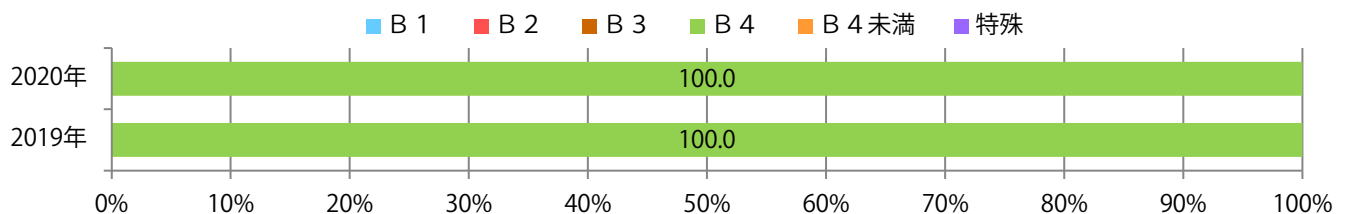

■サイズ別構成比 (%)