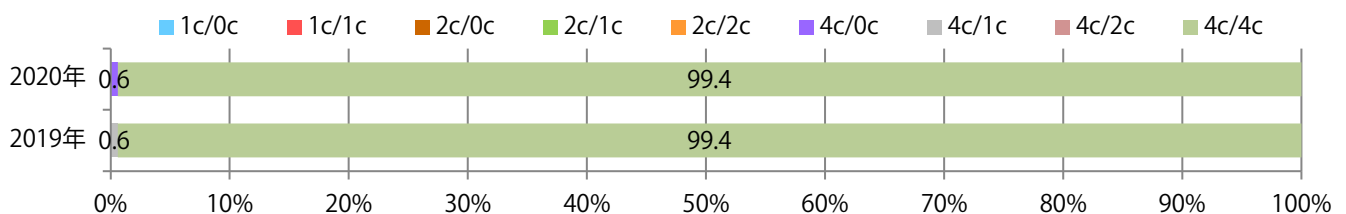

■ 地区別折込枚数・前年比

■ 曜日別構成比 (%)

■ サイズ別構成比 (%)

■ 色数別構成比 (%)

各地区平均で前年をわずかに上回った。金・土曜の週末に大半が集中し、他は木曜のみ。
B3サイズが41%を占める。ほとんどが両面フルカラー。

■ 月別折込枚数（県内8地区平均）

■ 年間最多枚数 ■ 年間最少枚数

	1月	2月	3月	4月	5月	6月	7月	8月	9月	10月	11月	12月
2020年	28.3	20.8										
2019年	25.5	20.6	21.8	12.5	16.1	21.1	16.1	18.6	18.0	14.9	20.6	12.8
2018年	26.3	20.0	22.6	12.5	13.9	19.0	14.8	13.4	22.0	16.8	21.9	15.9

■ 地区別折込枚数・前年比

■ 曜日別構成比 (%)

■ サイズ別構成比 (%)

■ 色数別構成比 (%)

金・土曜の週末に84%が集中。B4サイズが8割を超える。ほとんどが両面フルカラー。

■ 月別折込枚数（県内8地区平均）

□ 年間最多枚数 □ 年間最少枚数

	1月	2月	3月	4月	5月	6月	7月	8月	9月	10月	11月	12月
2020年	7.3	5.5										
2019年	6.5	5.9	11.5	9.6	5.9	6.4	8.4	7.1	6.9	6.4	11.1	9.8
2018年	6.6	4.3	11.5	9.4	3.9	6.9	9.4	6.9	6.1	6.8	13.6	11.1

■ 地区別折込枚数・前年比

□ 2019年 □ 2020年 ○ 前年比

■ 曜日別構成比 (%)

■ 日 ■ 月 ■ 火 ■ 水 ■ 木 ■ 金 ■ 土

■ サイズ別構成比 (%)

■ B 1 ■ B 2 ■ B 3 ■ B 4 ■ B 4未満 ■ 特殊

■ 色数別構成比 (%)

■ 1c/0c ■ 1c/1c ■ 2c/0c ■ 2c/1c ■ 2c/2c ■ 4c/0c ■ 4c/1c ■ 4c/2c ■ 4c/4c