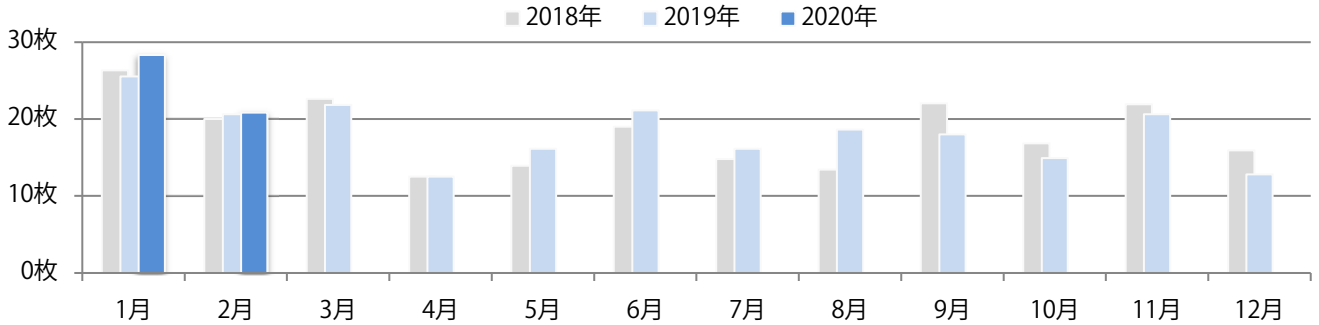

前年比11%増。金・土曜の週末に84%が集中。B4以下のサイズが増えた。
ほとんどが両面フルカラー。

■ 月別折込枚数 (県内8地区平均)

■ 年間最多枚数 ■ 年間最少枚数

	1月	2月	3月	4月	5月	6月	7月	8月	9月	10月	11月	12月
2020年	10.5	8.4										
2019年	10.5	7.6	12.1	7.8	6.6	8.6	8.9	9.6	10.0	8.0	12.8	10.3
2018年	10.6	8.5	13.8	8.8	7.1	9.9	9.3	9.0	10.3	9.5	10.1	9.3

■ 地区別折込枚数・前年比

■ 曜日別構成比 (%)

■ サイズ別構成比 (%)

■ 色数別構成比 (%)

各地区平均で前年をわずかに上回った。金・土曜の週末に大半が集中し、他は木曜のみ。
B3サイズが41%を占める。ほとんどが両面フルカラー。

■ 月別折込枚数（県内8地区平均）

■ 年間最多枚数 ■ 年間最少枚数

	1月	2月	3月	4月	5月	6月	7月	8月	9月	10月	11月	12月
2020年	28.3	20.8										
2019年	25.5	20.6	21.8	12.5	16.1	21.1	16.1	18.6	18.0	14.9	20.6	12.8
2018年	26.3	20.0	22.6	12.5	13.9	19.0	14.8	13.4	22.0	16.8	21.9	15.9

■ 地区別折込枚数・前年比

■ 曜日別構成比 (%)

■ サイズ別構成比 (%)

■ 色数別構成比 (%)

金・土曜の週末に84%が集中。B4サイズが8割を超える。ほとんどが両面フルカラー。

■ 月別折込枚数（県内8地区平均）

□ 年間最多枚数 □ 年間最少枚数

	1月	2月	3月	4月	5月	6月	7月	8月	9月	10月	11月	12月
2020年	7.3	5.5										
2019年	6.5	5.9	11.5	9.6	5.9	6.4	8.4	7.1	6.9	6.4	11.1	9.8
2018年	6.6	4.3	11.5	9.4	3.9	6.9	9.4	6.9	6.1	6.8	13.6	11.1