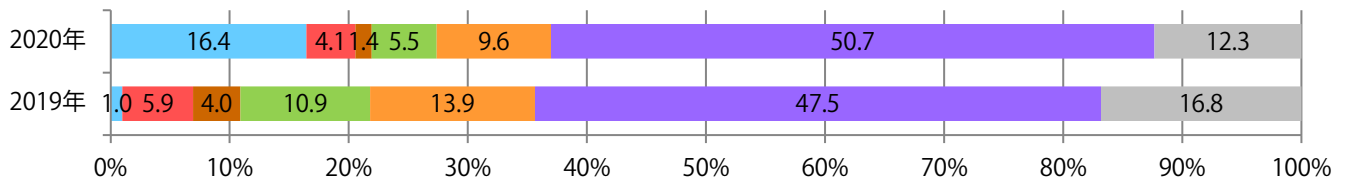

曜日別構成比 (%)

日 月 火 水 木 金 土