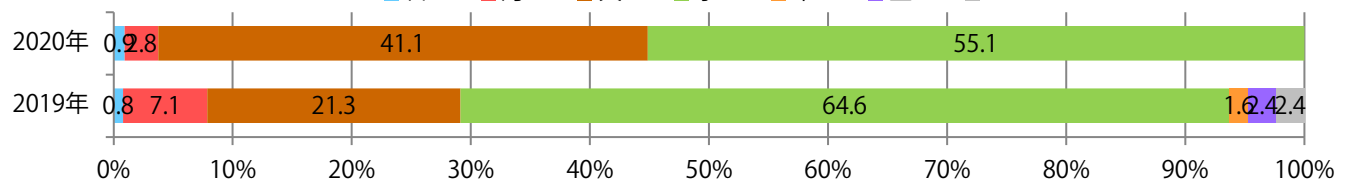

■ 地区別折込枚数・前年比

■ 2019年 ■ 2020年 ● 前年比

■ 曜日別構成比 (%)

■ 日 ■ 月 ■ 火 ■ 水 ■ 木 ■ 金 ■ 土

■ サイズ別構成比 (%)

■ B 1 ■ B 2 ■ B 3 ■ B 4 ■ B 4未満 ■ 特殊

■ 色数別構成比 (%)

■ 1c/0c ■ 1c/1c ■ 2c/0c ■ 2c/1c ■ 2c/2c ■ 4c/0c ■ 4c/1c ■ 4c/2c ■ 4c/4c

火・水曜にほとんどが集中。B3以上の大きいサイズが68%を占める。
両面フルカラーは98%に上る。

■ 月別折込枚数（県内8地区平均）

□ 年間最多枚数 □ 年間最少枚数

	1月	2月	3月	4月	5月	6月	7月	8月	9月	10月	11月	12月
2020年	14.8	13.4										
2019年	16.1	15.9	15.5	14.4	15.1	14.0	14.6	13.3	14.6	14.5	14.0	17.9
2018年	18.6	16.9	17.4	17.6	17.0	17.8	17.3	16.9	16.9	17.5	15.8	20.5

■ 地区別折込枚数・前年比

□ 2019年 □ 2020年 ○ 前年比

■ 曜日別構成比 (%)

■ 日 ■ 月 ■ 火 ■ 水 ■ 木 ■ 金 ■ 土

■ サイズ別構成比 (%)

■ B 1 ■ B 2 ■ B 3 ■ B 4 ■ B 4 未満 ■ 特殊

■ 色数別構成比 (%)

■ 1c/0c ■ 1c/1c ■ 2c/0c ■ 2c/1c ■ 2c/2c ■ 4c/0c ■ 4c/1c ■ 4c/2c ■ 4c/4c