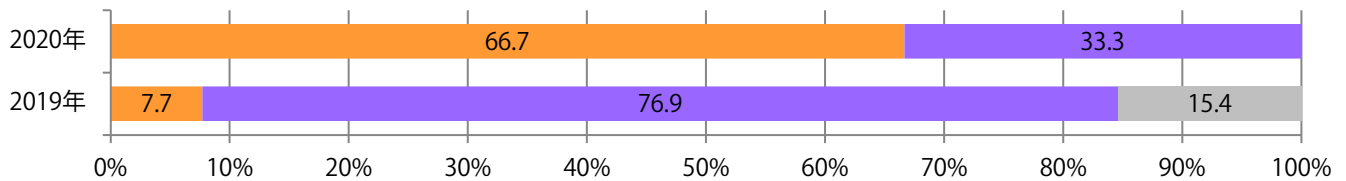

■地区別折込枚数・前年比

■2019年 ■2020年 ●前年比

■曜日別構成比 (%)

■日 ■月 ■火 ■水 ■木 ■金 ■土

■サイズ別構成比 (%)

■B 1 ■B 2 ■B 3 ■B 4 ■B 4未満 ■特殊

■色数別構成比 (%)

■1c/0c ■1c/1c ■2c/0c ■2c/1c ■2c/2c ■4c/0c ■4c/1c ■4c/2c ■4c/4c

木・金曜のみの折込となった。B3以上のサイズが減った。全て両面フルカラー。

■月別折込枚数（県内8地区平均）

■ 年間最多枚数 □ 年間最少枚数

	1月	2月	3月	4月	5月	6月	7月	8月	9月	10月	11月	12月
2020年	1.3	0.4										
2019年	1.4	1.6	3.1	3.1	2.1	2.5	3.0	2.5	2.5	3.3	2.9	5.9
2018年	1.9	0.6	2.0	2.3	1.3	2.4	2.5	1.3	1.3	2.0	2.6	4.9

■地区別折込枚数・前年比

■ 2019年 ■ 2020年 ● 前年比

■曜日別構成比 (%)

■ 日 ■ 月 ■ 火 ■ 水 ■ 木 ■ 金 ■ 土

■サイズ別構成比 (%)

■ B 1 ■ B 2 ■ B 3 ■ B 4 ■ B 4 未満 ■ 特殊

■色数別構成比 (%)

■ 1c/0c ■ 1c/1c ■ 2c/0c ■ 2c/1c ■ 2c/2c ■ 4c/0c ■ 4c/1c ■ 4c/2c ■ 4c/4c