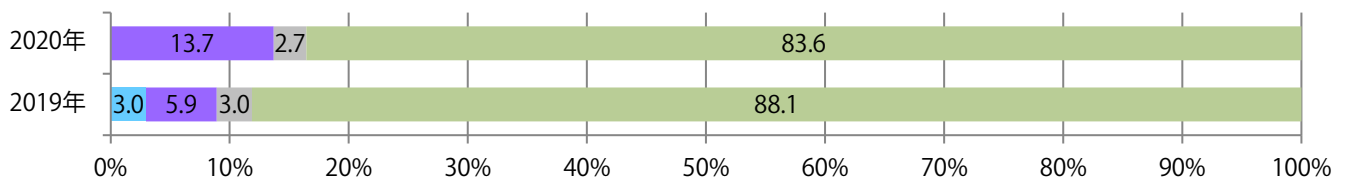

地区別折込枚数・前年比

2019年 2020年 前年比

曜日別構成比 (%)

日 月 火 水 木 金 土

サイズ別構成比 (%)

B 1 B 2 B 3 B 4 B 4未満 特殊

色数別構成比 (%)

1c/0c 1c/1c 2c/0c 2c/1c 2c/2c 4c/0c 4c/1c 4c/2c 4c/4c

日曜に53%が集中。大半がB4で、他はB4未満のみ。両面フルカラーは94%を占め、他は片面フルカラーのみ。

■月別折込枚数（県内8地区平均）

年間最多枚数 年間最少枚数

	1月	2月	3月	4月	5月	6月	7月	8月	9月	10月	11月	12月
2020年	3.9	2.1										
2019年	4.8	2.9	3.3	3.1	4.3	2.6	3.4	4.4	3.4	1.9	3.3	4.3
2018年	3.5	2.4	3.6	2.9	5.4	2.6	3.6	2.8	2.3	3.3	2.6	4.1