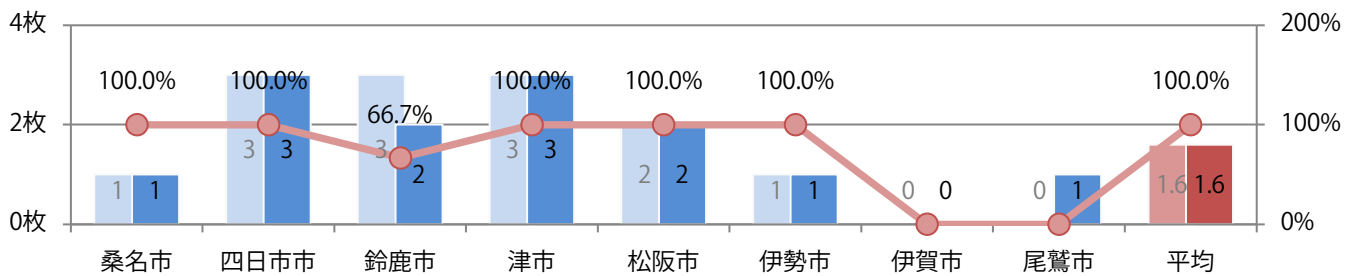

各地区で増減はあったが、平均では前年と変わらず。火曜に77%が集中。
 全てB4サイズ、両面フルカラー。

■月別折込枚数（県内8地区平均）

■ 年間最多枚数 □ 年間最少枚数

	1月	2月	3月	4月	5月	6月	7月	8月	9月	10月	11月	12月
2020年	2.5	1.6										
2019年	3.1	1.6	2.8	2.5	2.1	2.4	3.1	1.9	1.9	3.0	2.9	2.4
2018年	2.9	2.3	2.5	2.1	2.5	2.5	2.1	2.3	1.6	3.6	2.1	1.6

■地区別折込枚数・前年比

■ 2019年 ■ 2020年 ● 前年比

■曜日別構成比 (%)

■ 日 ■ 月 ■ 火 ■ 水 ■ 木 ■ 金 ■ 土

■サイズ別構成比 (%)

■ B1 ■ B2 ■ B3 ■ B4 ■ B4未満 ■ 特殊

■色数別構成比 (%)

■ 1c/0c ■ 1c/1c ■ 2c/0c ■ 2c/1c ■ 2c/2c ■ 4c/0c ■ 4c/1c ■ 4c/2c ■ 4c/4c