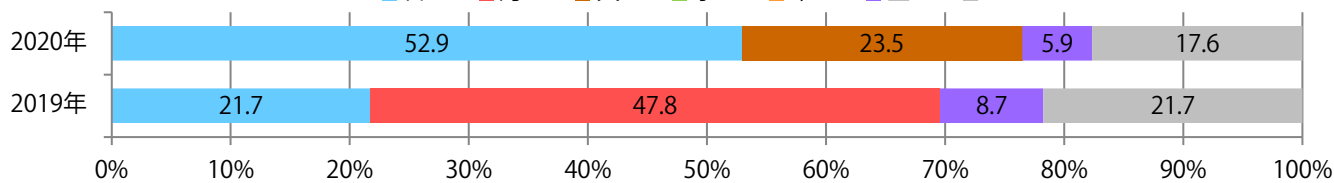

■曜日別構成比 (%)

日 月 火 水 木 金 土