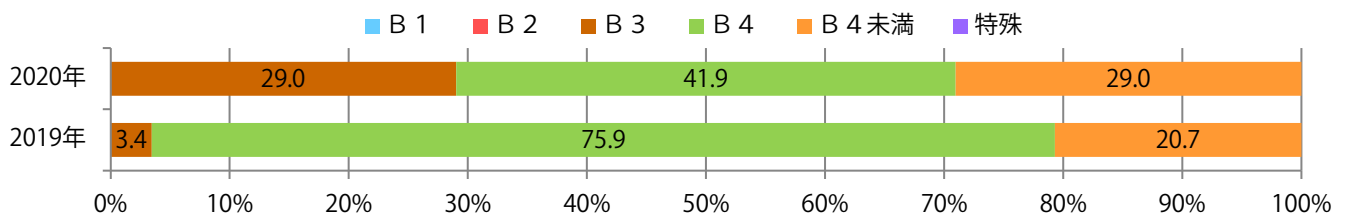

水・土曜のみの折込となった、全てB4サイズ。2色/1色と両面フルカラーのみ。

■ 月別折込枚数（県内8地区平均）

■ 年間最多枚数 ■ 年間最少枚数

	1月	2月	3月	4月	5月	6月	7月	8月	9月	10月	11月	12月
2020年	0.5	0.9										
2019年	0.1	1.0	1.1	0.6	0.3	0.5	0.4	0.5	0.4	0.1	1.0	1.0
2018年	0.4	0.8	1.6	0.0	0.3	0.6	0.5	0.1	0.5	0.0	1.4	1.0

■ 地区別折込枚数・前年比

■ 曜日別構成比 (%)

■ サイズ別構成比 (%)

■ 色数別構成比 (%)

前年比8%増。土曜が最も多い。B3・B4未満が増えた。両面フルカラーは84%を占める。

■ 月別折込枚数（県内8地区平均）

■ 年間最多枚数 ■ 年間最少枚数

	1月	2月	3月	4月	5月	6月	7月	8月	9月	10月	11月	12月
2020年	3.9	3.9										
2019年	3.5	3.6	4.8	4.8	5.9	4.6	6.3	3.9	5.0	4.8	7.1	4.1
2018年	4.5	3.9	3.6	5.0	3.3	4.5	6.5	3.5	5.4	7.6	6.8	3.1

■ 地区別折込枚数・前年比

■ 曜日別構成比 (%)

■ サイズ別構成比 (%)

■ 色数別構成比 (%)

水曜が最も多く、次いで月・火曜の順に多い。B3 サイズが増えた。
ほとんどが両面フルカラー。

■ 月別折込枚数（県内8地区平均）

■ 年間最多枚数 ■ 年間最少枚数

	1月	2月	3月	4月	5月	6月	7月	8月	9月	10月	11月	12月
2020年	24.6	26.9										
2019年	35.5	31.3	23.8	35.4	28.0	33.4	23.9	20.8	20.4	21.8	30.3	21.6
2018年	34.9	23.9	22.4	28.1	22.8	21.5	27.9	19.8	22.9	27.1	30.0	23.3