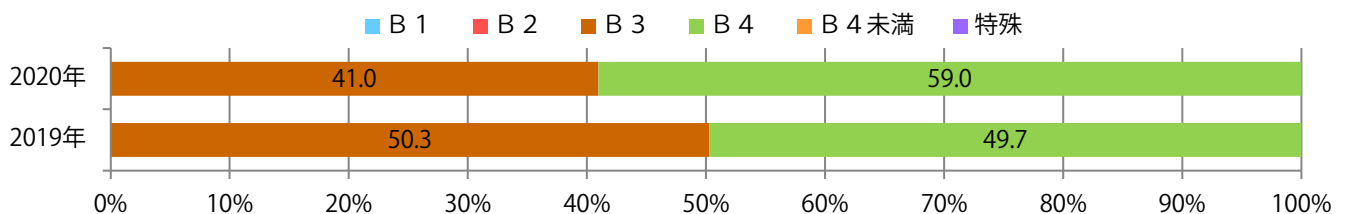

■ 地区別折込枚数・前年比

■ 曜日別構成比 (%)

■ サイズ別構成比 (%)

■ 色数別構成比 (%)

各地区平均で前年をわずかに上回った。金・土曜の週末に大半が集中し、他は木曜のみ。
B3サイズが41%を占める。ほとんどが両面フルカラー。

■ 月別折込枚数（県内8地区平均）

■ 年間最多枚数 ■ 年間最少枚数

	1月	2月	3月	4月	5月	6月	7月	8月	9月	10月	11月	12月
2020年	28.3	20.8										
2019年	25.5	20.6	21.8	12.5	16.1	21.1	16.1	18.6	18.0	14.9	20.6	12.8
2018年	26.3	20.0	22.6	12.5	13.9	19.0	14.8	13.4	22.0	16.8	21.9	15.9

■ 地区別折込枚数・前年比

■ 曜日別構成比 (%)

■ サイズ別構成比 (%)

■ 色数別構成比 (%)

金・土曜の週末に84%が集中。B4サイズが8割を超える。ほとんどが両面フルカラー。

■ 月別折込枚数（県内8地区平均）

□ 年間最多枚数 □ 年間最少枚数

	1月	2月	3月	4月	5月	6月	7月	8月	9月	10月	11月	12月
2020年	7.3	5.5										
2019年	6.5	5.9	11.5	9.6	5.9	6.4	8.4	7.1	6.9	6.4	11.1	9.8
2018年	6.6	4.3	11.5	9.4	3.9	6.9	9.4	6.9	6.1	6.8	13.6	11.1