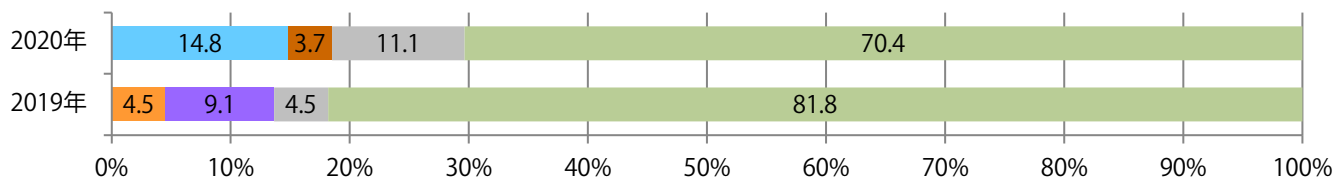

■地区別折込枚数・前年比

□ 2019年 □ 2020年 ○ 前年比

■曜日別構成比 (%)

■ 日 ■ 月 ■ 火 ■ 水 ■ 木 ■ 金 ■ 土

■サイズ別構成比 (%)

■ B 1 ■ B 2 ■ B 3 ■ B 4 ■ B 4 未満 ■ 特殊

■色数別構成比 (%)

■ 1c/0c ■ 1c/1c ■ 2c/0c ■ 2c/1c ■ 2c/2c ■ 4c/0c ■ 4c/1c ■ 4c/2c ■ 4c/4c