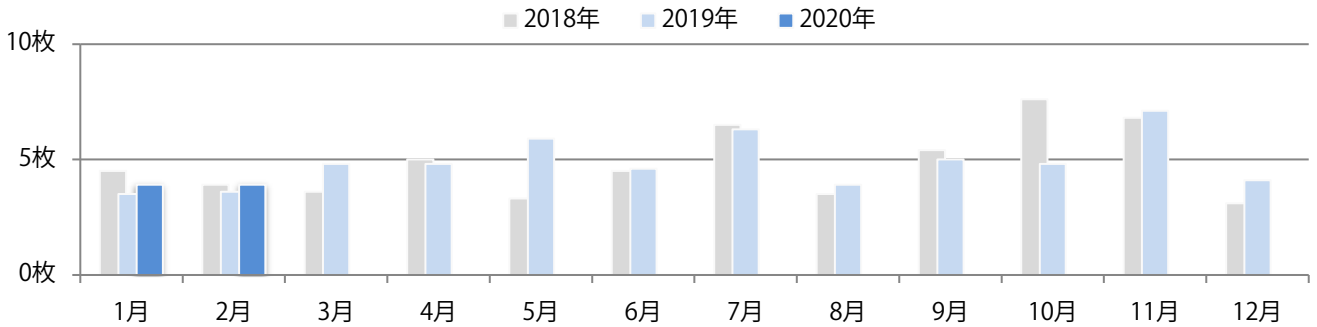

水・土曜のみの折込となった、全てB4サイズ。2色/1色と両面フルカラーのみ。

■ 月別折込枚数（県内8地区平均）

■ 年間最多枚数 ■ 年間最少枚数

	1月	2月	3月	4月	5月	6月	7月	8月	9月	10月	11月	12月
2020年	0.5	0.9										
2019年	0.1	1.0	1.1	0.6	0.3	0.5	0.4	0.5	0.4	0.1	1.0	1.0
2018年	0.4	0.8	1.6	0.0	0.3	0.6	0.5	0.1	0.5	0.0	1.4	1.0

■ 地区別折込枚数・前年比

■ 曜日別構成比 (%)

■ サイズ別構成比 (%)

■ 色数別構成比 (%)

前年比8%増。土曜が最も多い。B3・B4未満が増えた。両面フルカラーは84%を占める。

■ 月別折込枚数（県内8地区平均）

■ 年間最多枚数 ■ 年間最少枚数

	1月	2月	3月	4月	5月	6月	7月	8月	9月	10月	11月	12月
2020年	3.9	3.9										
2019年	3.5	3.6	4.8	4.8	5.9	4.6	6.3	3.9	5.0	4.8	7.1	4.1
2018年	4.5	3.9	3.6	5.0	3.3	4.5	6.5	3.5	5.4	7.6	6.8	3.1

■ 地区別折込枚数・前年比

■ 曜日別構成比 (%)

■ サイズ別構成比 (%)

■ 色数別構成比 (%)

水曜が最も多く、次いで月・火曜の順に多い。B3 サイズが増えた。
ほとんどが両面フルカラー。

■ 月別折込枚数（県内8地区平均）

■ 年間最多枚数 ■ 年間最少枚数

	1月	2月	3月	4月	5月	6月	7月	8月	9月	10月	11月	12月
2020年	24.6	26.9										
2019年	35.5	31.3	23.8	35.4	28.0	33.4	23.9	20.8	20.4	21.8	30.3	21.6
2018年	34.9	23.9	22.4	28.1	22.8	21.5	27.9	19.8	22.9	27.1	30.0	23.3