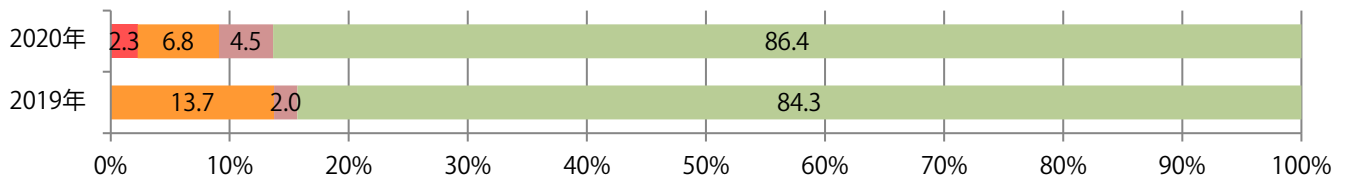

■地区別折込枚数・前年比

■ 2019年 ■ 2020年 ● 前年比

■曜日別構成比 (%)

■ 日 ■ 月 ■ 火 ■ 水 ■ 木 ■ 金 ■ 土

■サイズ別構成比 (%)

■ B 1 ■ B 2 ■ B 3 ■ B 4 ■ B 4未満 ■ 特殊

■色数別構成比 (%)

■ 1c/0c ■ 1c/1c ■ 2c/0c ■ 2c/1c ■ 2c/2c ■ 4c/0c ■ 4c/1c ■ 4c/2c ■ 4c/4c