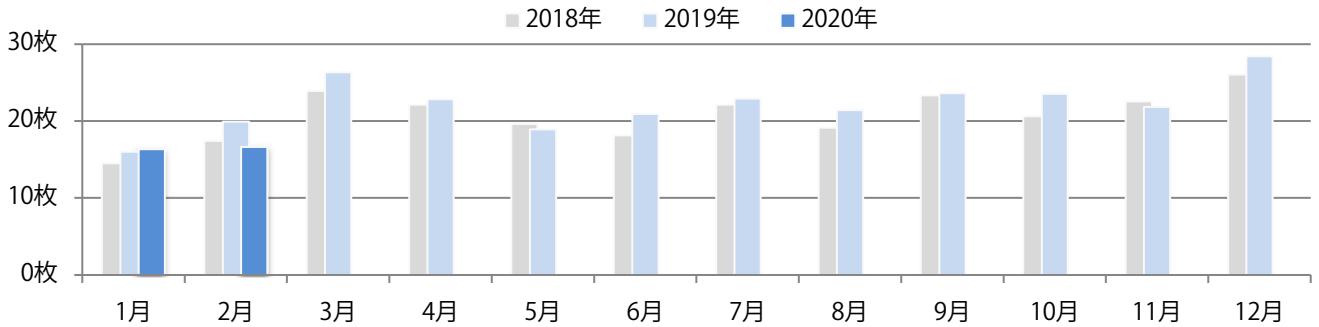

各地区で増減はあったが、平均では前年と変わらず。火曜に77%が集中。
 全てB4サイズ、両面フルカラー。

■月別折込枚数（県内8地区平均）

■ 年間最多枚数 □ 年間最少枚数

	1月	2月	3月	4月	5月	6月	7月	8月	9月	10月	11月	12月
2020年	2.5	1.6										
2019年	3.1	1.6	2.8	2.5	2.1	2.4	3.1	1.9	1.9	3.0	2.9	2.4
2018年	2.9	2.3	2.5	2.1	2.5	2.5	2.1	2.3	1.6	3.6	2.1	1.6

■地区別折込枚数・前年比

■ 2019年 ■ 2020年 ● 前年比

■曜日別構成比 (%)

■ 日 ■ 月 ■ 火 ■ 水 ■ 木 ■ 金 ■ 土

■サイズ別構成比 (%)

■ B1 ■ B2 ■ B3 ■ B4 ■ B4未満 ■ 特殊

■色数別構成比 (%)

■ 1c/0c ■ 1c/1c ■ 2c/0c ■ 2c/1c ■ 2c/2c ■ 4c/0c ■ 4c/1c ■ 4c/2c ■ 4c/4c

火曜が最も多く、次いで土・金曜の順に多い。B4サイズが減った。
両面フルカラーは9割を超える。

■月別折込枚数（県内8地区平均）

■年間最多枚数 □年間最少枚数

	1月	2月	3月	4月	5月	6月	7月	8月	9月	10月	11月	12月
2020年	16.3	16.6										
2019年	16.0	19.9	26.3	22.8	18.9	20.9	22.9	21.4	23.6	23.5	21.8	28.4
2018年	14.5	17.4	23.9	22.1	19.6	18.1	22.1	19.1	23.3	20.6	22.5	26.0