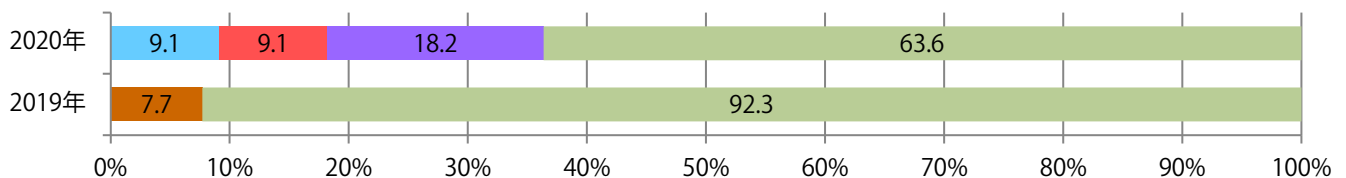

■ 地区別折込枚数・前年比

■ 2019年 ■ 2020年 ● 前年比

■ 曜日別構成比 (%)

■ 日 ■ 月 ■ 火 ■ 水 ■ 木 ■ 金 ■ 土

■ サイズ別構成比 (%)

■ B 1 ■ B 2 ■ B 3 ■ B 4 ■ B 4 未満 ■ 特殊

■ 色数別構成比 (%)

■ 1c/0c ■ 1c/1c ■ 2c/0c ■ 2c/1c ■ 2c/2c ■ 4c/0c ■ 4c/1c ■ 4c/2c ■ 4c/4c

金・土曜の週末みの折込となった。全てB4サイズ、両面フルカラー。

■ 月別折込枚数（県内8地区平均）

■ 年間最多枚数 ■ 年間最少枚数

	1月	2月	3月	4月	5月	6月	7月	8月	9月	10月	11月	12月
2020年	0.8	0.3										
2019年	0.5	0.3	2.1	3.5	2.0	2.5	2.9	1.4	2.1	0.5	2.3	5.8
2018年	1.4	0.4	1.6	2.9	1.4	2.3	2.4	1.0	1.3	3.8	2.5	4.4