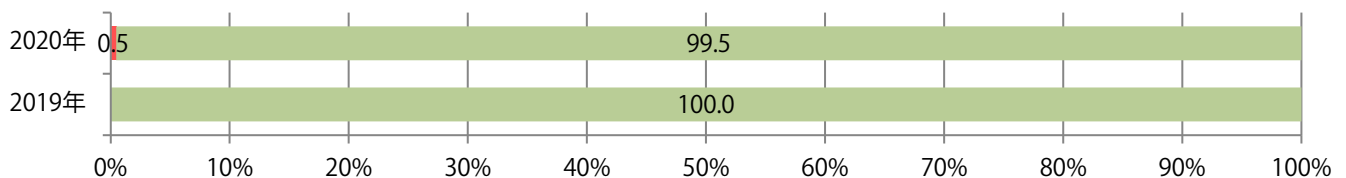

■ 地区別折込枚数・前年比

■ 曜日別構成比 (%)

■ サイズ別構成比 (%)

■ 色数別構成比 (%)

水曜が最も多く、次いで月・火曜の順に多い。B3 サイズが増えた。
ほとんどが両面フルカラー。

■ 月別折込枚数（県内8地区平均）

■ 年間最多枚数 ■ 年間最少枚数

	1月	2月	3月	4月	5月	6月	7月	8月	9月	10月	11月	12月
2020年	24.6	26.9										
2019年	35.5	31.3	23.8	35.4	28.0	33.4	23.9	20.8	20.4	21.8	30.3	21.6
2018年	34.9	23.9	22.4	28.1	22.8	21.5	27.9	19.8	22.9	27.1	30.0	23.3

■ 地区別折込枚数・前年比

■ 2019年 ■ 2020年 ● 前年比

■ 曜日別構成比 (%)

■ 日 ■ 月 ■ 火 ■ 水 ■ 木 ■ 金 ■ 土

■ サイズ別構成比 (%)

■ B 1 ■ B 2 ■ B 3 ■ B 4 ■ B 4 未満 ■ 特殊

■ 色数別構成比 (%)

■ 1c/0c ■ 1c/1c ■ 2c/0c ■ 2c/1c ■ 2c/2c ■ 4c/0c ■ 4c/1c ■ 4c/2c ■ 4c/4c

前年比39%増。金曜が最も多く、次いで土曜が多い。B4未達が29%を占め、他はB4のみ。両面フルカラー次いで、フルカラー／2色も多い。

■月別折込枚数（県内8地区平均）

年間最多枚数 年間最少枚数

	1月	2月	3月	4月	5月	6月	7月	8月	9月	10月	11月	12月
2020年	1.6	1.8										
2019年	1.4	1.3	1.6	1.6	1.1	2.1	1.9	1.4	2.0	2.0	2.0	2.4
2018年	2.6	1.5	2.5	1.4	2.0	1.9	1.4	1.3	1.3	1.1	1.6	1.3