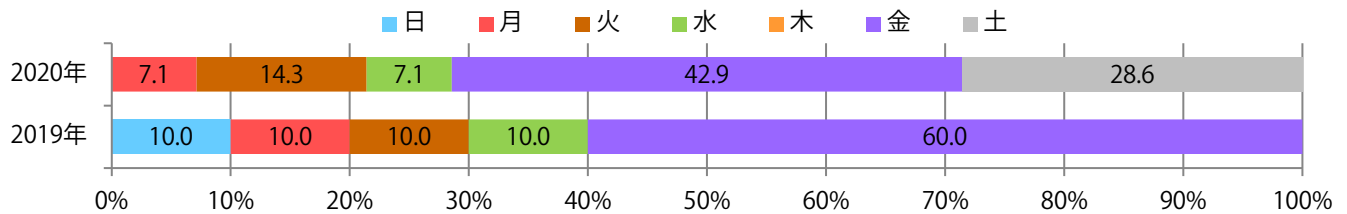

前年比39%増。金曜が最も多く、次いで土曜が多い。B4未達が29%を占め、他はB4のみ。両面フルカラー次いで、フルカラー／2色も多い。

■月別折込枚数（県内8地区平均）

年間最多枚数 年間最少枚数

	1月	2月	3月	4月	5月	6月	7月	8月	9月	10月	11月	12月
2020年	1.6	1.8										
2019年	1.4	1.3	1.6	1.6	1.1	2.1	1.9	1.4	2.0	2.0	2.0	2.4
2018年	2.6	1.5	2.5	1.4	2.0	1.9	1.4	1.3	1.3	1.1	1.6	1.3

■地区別折込枚数・前年比

■曜日別構成比（%）

■サイズ別構成比（%）

■色数別構成比（%）

前年比30%増。土・日曜に72%が集中。B4未満のサイズが57%に上る。
両面フルカラーに次いで多いのは、片面フルカラーの24%。

■月別折込枚数（県内8地区平均）

□ 年間最多枚数 □ 年間最少枚数

	1月	2月	3月	4月	5月	6月	7月	8月	9月	10月	11月	12月
2020年	2.4	2.6										
2019年	2.8	2.0	2.8	1.8	2.6	2.5	2.9	1.5	2.6	4.9	2.5	2.6
2018年	2.4	3.5	3.9	2.9	3.4	4.6	2.9	3.9	4.1	2.8	2.8	2.6