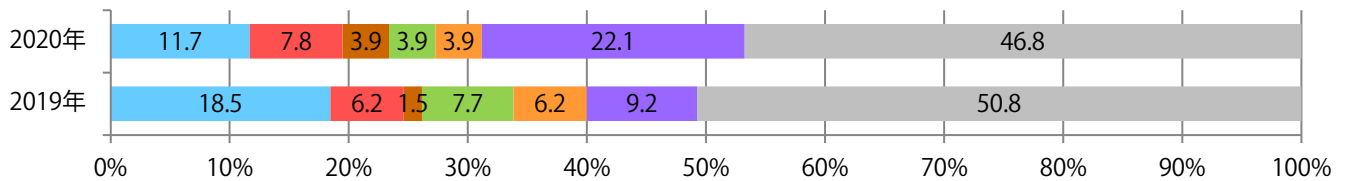

■曜日別構成比 (%)

■ 日 ■ 月 ■ 火 ■ 水 ■ 木 ■ 金 ■ 土