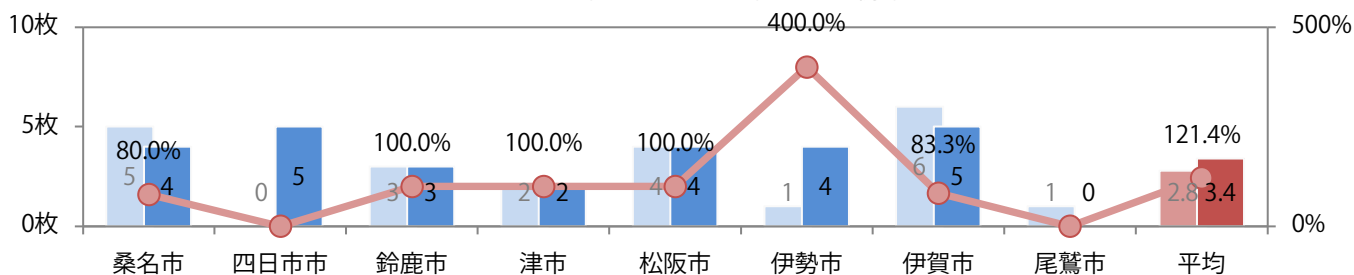

■地区別折込枚数・前年比

□ 2019年 □ 2020年 ○ 前年比