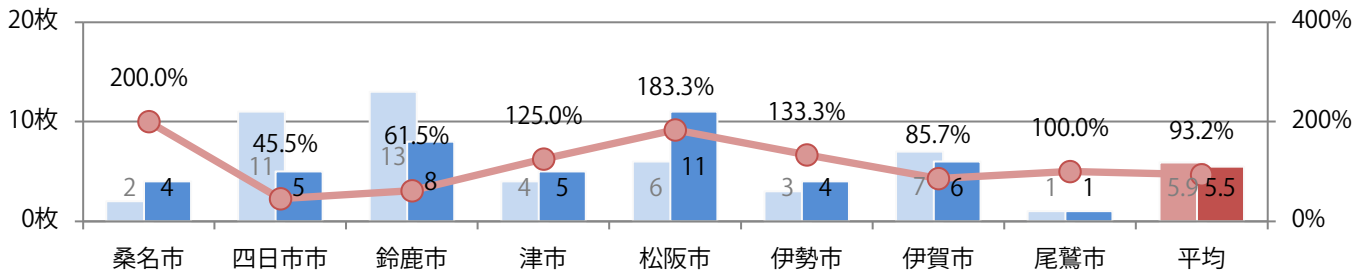

■ 地区別折込枚数・前年比

■ 曜日別構成比 (%)

■ サイズ別構成比 (%)

■ 色数別構成比 (%)

各地区平均で前年をわずかに上回った。金・土曜の週末に大半が集中し、他は木曜のみ。
B3サイズが41%を占める。ほとんどが両面フルカラー。

■ 月別折込枚数（県内8地区平均）

■ 年間最多枚数 ■ 年間最少枚数

	1月	2月	3月	4月	5月	6月	7月	8月	9月	10月	11月	12月
2020年	28.3	20.8										
2019年	25.5	20.6	21.8	12.5	16.1	21.1	16.1	18.6	18.0	14.9	20.6	12.8
2018年	26.3	20.0	22.6	12.5	13.9	19.0	14.8	13.4	22.0	16.8	21.9	15.9

■ 地区別折込枚数・前年比

■ 曜日別構成比 (%)

■ サイズ別構成比 (%)

■ 色数別構成比 (%)

金・土曜の週末に84%が集中。B4サイズが8割を超える。ほとんどが両面フルカラー。

■ 月別折込枚数（県内8地区平均）

□ 年間最多枚数 □ 年間最少枚数

	1月	2月	3月	4月	5月	6月	7月	8月	9月	10月	11月	12月
2020年	7.3	5.5										
2019年	6.5	5.9	11.5	9.6	5.9	6.4	8.4	7.1	6.9	6.4	11.1	9.8
2018年	6.6	4.3	11.5	9.4	3.9	6.9	9.4	6.9	6.1	6.8	13.6	11.1

■ 地区別折込枚数・前年比

□ 2019年 □ 2020年 ○ 前年比

■ 曜日別構成比 (%)

■ 日 ■ 月 ■ 火 ■ 水 ■ 木 ■ 金 ■ 土

■ サイズ別構成比 (%)

■ B 1 ■ B 2 ■ B 3 ■ B 4 ■ B 4未満 ■ 特殊

■ 色数別構成比 (%)

■ 1c/0c ■ 1c/1c ■ 2c/0c ■ 2c/1c ■ 2c/2c ■ 4c/0c ■ 4c/1c ■ 4c/2c ■ 4c/4c