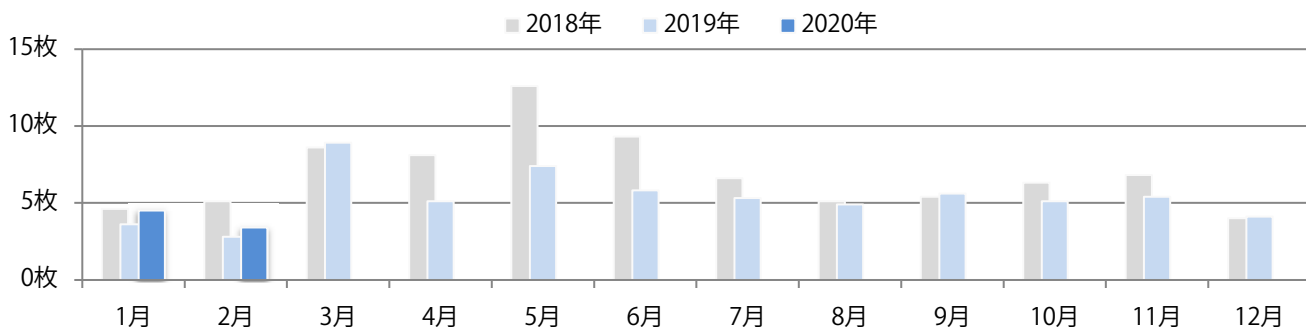

金曜が最も多く、次いで日曜が多い。B4サイズが9割を占める。全て両面フルカラー。

月別折込枚数（県内8地区平均）

年間最多枚数 年間最少枚数

	1月	2月	3月	4月	5月	6月	7月	8月	9月	10月	11月	12月
2020年	3.4	2.5										
2019年	2.9	2.9	2.6	2.0	2.4	2.9	2.5	2.8	3.4	3.1	3.3	2.9
2018年	3.4	2.0	2.6	3.3	1.9	2.3	2.1	2.9	2.4	3.9	3.1	3.8

地区別折込枚数・前年比

曜日別構成比 (%)

サイズ別構成比 (%)

色数別構成比 (%)

前年比21%増。土曜が最も多い。B4未満のサイズが増え、3分の1を占める。
両面フルカラーは70%。

■月別折込枚数（県内8地区平均）

□ 年間最多枚数 □ 年間最少枚数

	1月	2月	3月	4月	5月	6月	7月	8月	9月	10月	11月	12月
2020年	4.5	3.4										
2019年	3.6	2.8	8.9	5.1	7.4	5.8	5.3	4.9	5.6	5.1	5.4	4.1
2018年	4.6	5.1	8.6	8.1	12.6	9.3	6.6	5.1	5.4	6.3	6.8	4.0