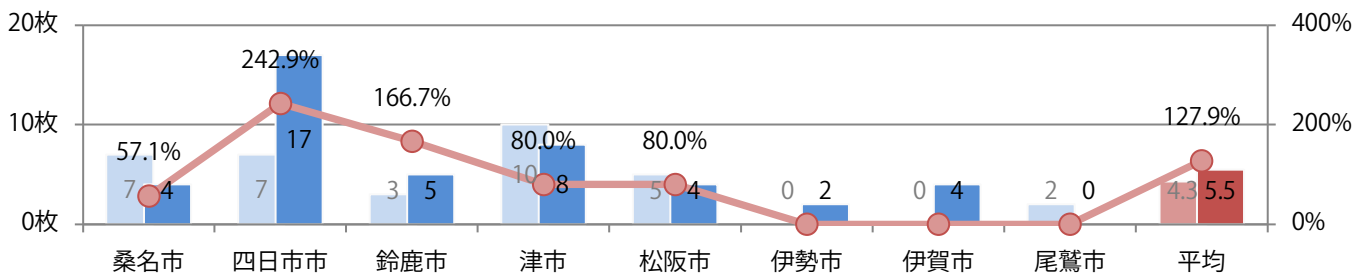

■地区別折込枚数・前年比

■ 2019年 ■ 2020年 ● 前年比