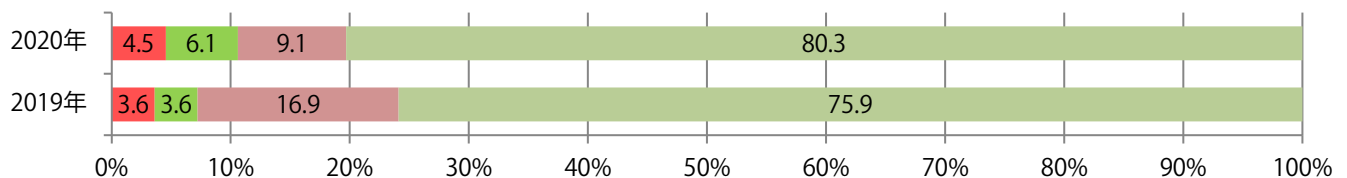

水曜に42%が集中。B3以上の大きいサイズが3分の2を占める。
両面フルカラーは8割を超える。

■月別折込枚数（県内8地区平均）

■年間最多枚数 □年間最少枚数

	1月	2月	3月	4月	5月	6月	7月	8月	9月	10月	11月	12月
2020年	11.8	8.3										
2019年	12.4	10.4	13.0	17.5	16.1	12.8	13.3	15.3	12.1	13.4	15.9	16.1
2018年	13.0	10.8	15.0	17.0	16.9	13.4	14.6	16.0	12.0	14.3	14.0	16.4

■地区別折込枚数・前年比

■2019年 ■2020年 ●前年比

■曜日別構成比 (%)

■日 ■月 ■火 ■水 ■木 ■金 ■土

■サイズ別構成比 (%)

■B 1 ■B 2 ■B 3 ■B 4 ■B 4未満 ■特殊

■色数別構成比 (%)

■1c/0c ■1c/1c ■2c/0c ■2c/1c ■2c/2c ■4c/0c ■4c/1c ■4c/2c ■4c/4c

木・金曜のみの折込となった。B3以上のサイズが減った。全て両面フルカラー。

■月別折込枚数（県内8地区平均）

■ 年間最多枚数 □ 年間最少枚数

	1月	2月	3月	4月	5月	6月	7月	8月	9月	10月	11月	12月
2020年	1.3	0.4										
2019年	1.4	1.6	3.1	3.1	2.1	2.5	3.0	2.5	2.5	3.3	2.9	5.9
2018年	1.9	0.6	2.0	2.3	1.3	2.4	2.5	1.3	1.3	2.0	2.6	4.9