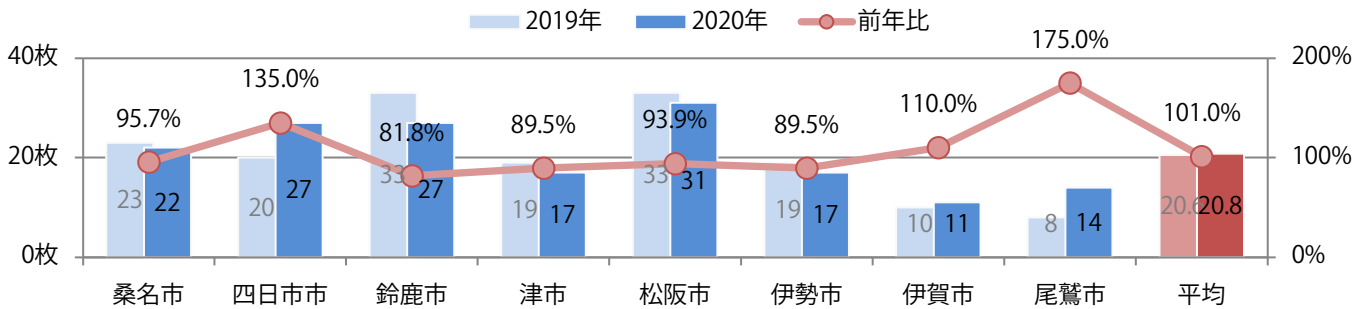

前年比11%増。金・土曜の週末に84%が集中。B4以下のサイズが増えた。
ほとんどが両面フルカラー。

■ 月別折込枚数 (県内8地区平均)

■ 年間最多枚数 ■ 年間最少枚数

	1月	2月	3月	4月	5月	6月	7月	8月	9月	10月	11月	12月
2020年	10.5	8.4										
2019年	10.5	7.6	12.1	7.8	6.6	8.6	8.9	9.6	10.0	8.0	12.8	10.3
2018年	10.6	8.5	13.8	8.8	7.1	9.9	9.3	9.0	10.3	9.5	10.1	9.3

■ 地区別折込枚数・前年比

■ 曜日別構成比 (%)

■ サイズ別構成比 (%)

■ 色数別構成比 (%)

各地区平均で前年をわずかに上回った。金・土曜の週末に大半が集中し、他は木曜のみ。
B3サイズが41%を占める。ほとんどが両面フルカラー。

■ 月別折込枚数（県内8地区平均）

■ 年間最多枚数 ■ 年間最少枚数

	1月	2月	3月	4月	5月	6月	7月	8月	9月	10月	11月	12月
2020年	28.3	20.8										
2019年	25.5	20.6	21.8	12.5	16.1	21.1	16.1	18.6	18.0	14.9	20.6	12.8
2018年	26.3	20.0	22.6	12.5	13.9	19.0	14.8	13.4	22.0	16.8	21.9	15.9

■ 地区別折込枚数・前年比

■ 曜日別構成比 (%)

■ サイズ別構成比 (%)

■ 色数別構成比 (%)

金・土曜の週末に84%が集中。B4サイズが8割を超える。ほとんどが両面フルカラー。

■ 月別折込枚数（県内8地区平均）

□ 年間最多枚数 □ 年間最少枚数

	1月	2月	3月	4月	5月	6月	7月	8月	9月	10月	11月	12月
2020年	7.3	5.5										
2019年	6.5	5.9	11.5	9.6	5.9	6.4	8.4	7.1	6.9	6.4	11.1	9.8
2018年	6.6	4.3	11.5	9.4	3.9	6.9	9.4	6.9	6.1	6.8	13.6	11.1