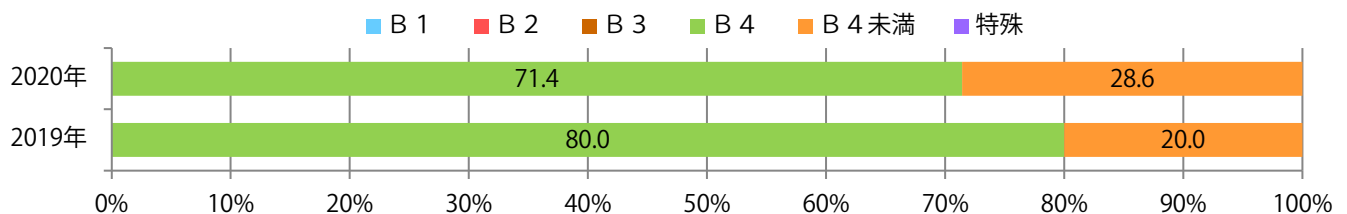

前年比39%増。金曜が最も多く、次いで土曜が多い。B4未達が29%を占め、他はB4のみ。両面フルカラー次いで、フルカラー／2色も多い。

■月別折込枚数（県内8地区平均）

年間最多枚数 年間最少枚数

	1月	2月	3月	4月	5月	6月	7月	8月	9月	10月	11月	12月
2020年	1.6	1.8										
2019年	1.4	1.3	1.6	1.6	1.1	2.1	1.9	1.4	2.0	2.0	2.0	2.4
2018年	2.6	1.5	2.5	1.4	2.0	1.9	1.4	1.3	1.3	1.1	1.6	1.3

■地区別折込枚数・前年比

■曜日別構成比（%）

■サイズ別構成比（%）

■色数別構成比（%）

前年比30%増。土・日曜に72%が集中。B4未満のサイズが57%に上る。
両面フルカラーに次いで多いのは、片面フルカラーの24%。

■月別折込枚数（県内8地区平均）

□ 年間最多枚数 □ 年間最少枚数

	1月	2月	3月	4月	5月	6月	7月	8月	9月	10月	11月	12月
2020年	2.4	2.6										
2019年	2.8	2.0	2.8	1.8	2.6	2.5	2.9	1.5	2.6	4.9	2.5	2.6
2018年	2.4	3.5	3.9	2.9	3.4	4.6	2.9	3.9	4.1	2.8	2.8	2.6