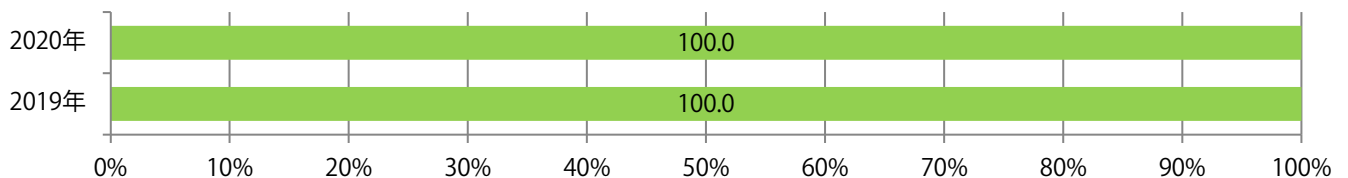

■ 地区別折込枚数・前年比

■ 2019年 ■ 2020年 ● 前年比

■ 曜日別構成比 (%)

■ 日 ■ 月 ■ 火 ■ 水 ■ 木 ■ 金 ■ 土

■ サイズ別構成比 (%)

■ B 1 ■ B 2 ■ B 3 ■ B 4 ■ B 4 未満 ■ 特殊

■ 色数別構成比 (%)

■ 1c/0c ■ 1c/1c ■ 2c/0c ■ 2c/1c ■ 2c/2c ■ 4c/0c ■ 4c/1c ■ 4c/2c ■ 4c/4c

水・土曜のみの折込となった、全てB4サイズ。2色/1色と両面フルカラーのみ。

■ 月別折込枚数（県内8地区平均）

■ 年間最多枚数 ■ 年間最少枚数

	1月	2月	3月	4月	5月	6月	7月	8月	9月	10月	11月	12月
2020年	0.5	0.9										
2019年	0.1	1.0	1.1	0.6	0.3	0.5	0.4	0.5	0.4	0.1	1.0	1.0
2018年	0.4	0.8	1.6	0.0	0.3	0.6	0.5	0.1	0.5	0.0	1.4	1.0