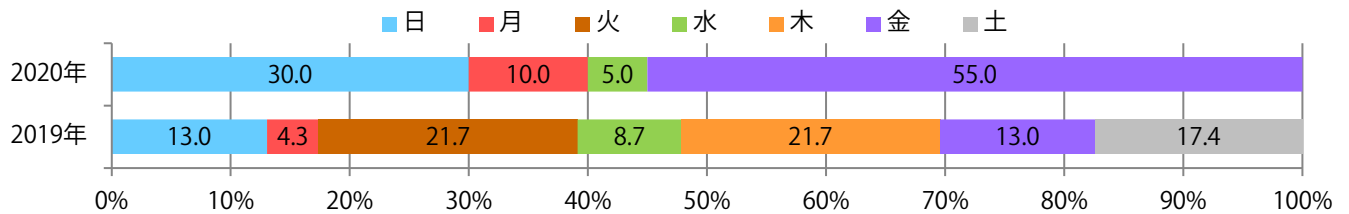

金曜が最も多く、次いで日曜が多い。B4サイズが9割を占める。全て両面フルカラー。

月別折込枚数（県内8地区平均）

年間最多枚数 年間最少枚数

	1月	2月	3月	4月	5月	6月	7月	8月	9月	10月	11月	12月
2020年	3.4	2.5										
2019年	2.9	2.9	2.6	2.0	2.4	2.9	2.5	2.8	3.4	3.1	3.3	2.9
2018年	3.4	2.0	2.6	3.3	1.9	2.3	2.1	2.9	2.4	3.9	3.1	3.8

地区別折込枚数・前年比

曜日別構成比 (%)

サイズ別構成比 (%)

色数別構成比 (%)