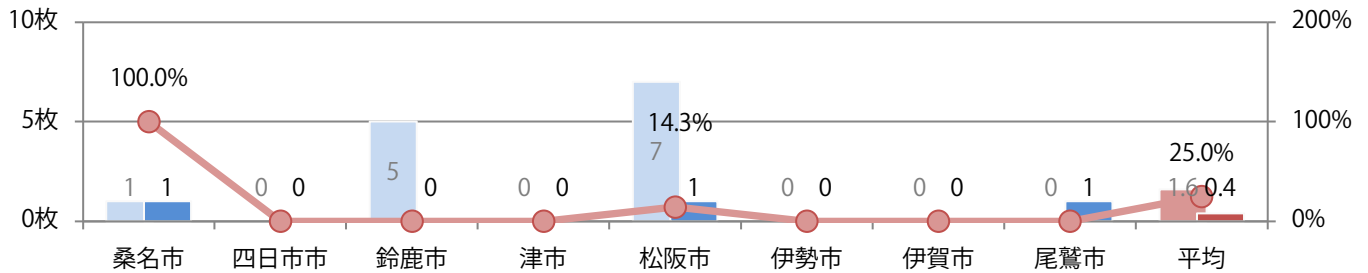

■地区別折込枚数・前年比

■2019年 ■2020年 ●前年比

■曜日別構成比 (%)

■日 ■月 ■火 ■水 ■木 ■金 ■土

■サイズ別構成比 (%)

■B 1 ■B 2 ■B 3 ■B 4 ■B 4未満 ■特殊

■色数別構成比 (%)

■1c/0c ■1c/1c ■2c/0c ■2c/1c ■2c/2c ■4c/0c ■4c/1c ■4c/2c ■4c/4c

木・金曜のみの折込となった。B3以上のサイズが減った。全て両面フルカラー。

■月別折込枚数（県内8地区平均）

■ 年間最多枚数 □ 年間最少枚数

	1月	2月	3月	4月	5月	6月	7月	8月	9月	10月	11月	12月
2020年	1.3	0.4										
2019年	1.4	1.6	3.1	3.1	2.1	2.5	3.0	2.5	2.5	3.3	2.9	5.9
2018年	1.9	0.6	2.0	2.3	1.3	2.4	2.5	1.3	1.3	2.0	2.6	4.9

■地区別折込枚数・前年比

■ 2019年 ■ 2020年 ● 前年比

■曜日別構成比 (%)

■ 日 ■ 月 ■ 火 ■ 水 ■ 木 ■ 金 ■ 土

■サイズ別構成比 (%)

■ B 1 ■ B 2 ■ B 3 ■ B 4 ■ B 4 未満 ■ 特殊

■色数別構成比 (%)

■ 1c/0c ■ 1c/1c ■ 2c/0c ■ 2c/1c ■ 2c/2c ■ 4c/0c ■ 4c/1c ■ 4c/2c ■ 4c/4c