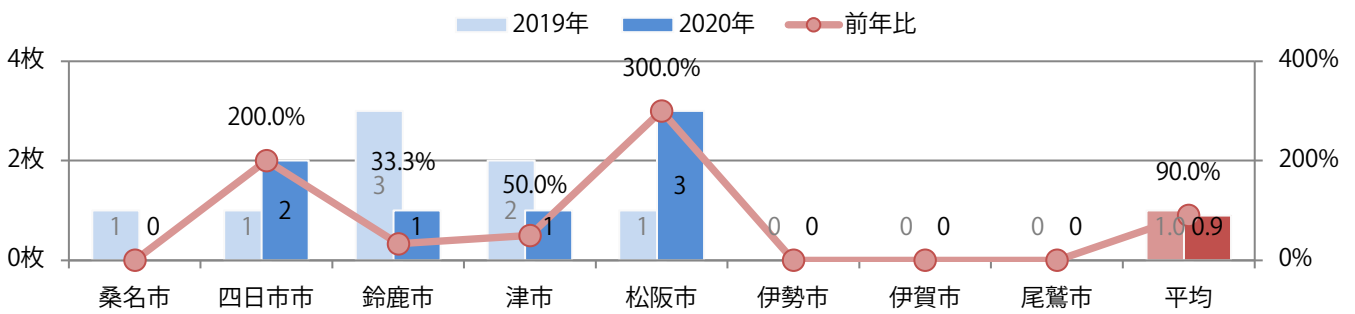

水・土曜のみの折込となった、全てB4サイズ。2色/1色と両面フルカラーのみ。

■ 月別折込枚数（県内8地区平均）

■ 年間最多枚数 ■ 年間最少枚数

	1月	2月	3月	4月	5月	6月	7月	8月	9月	10月	11月	12月
2020年	0.5	0.9										
2019年	0.1	1.0	1.1	0.6	0.3	0.5	0.4	0.5	0.4	0.1	1.0	1.0
2018年	0.4	0.8	1.6	0.0	0.3	0.6	0.5	0.1	0.5	0.0	1.4	1.0

■ 地区別折込枚数・前年比

■ 曜日別構成比 (%)

■ サイズ別構成比 (%)

■ 色数別構成比 (%)

前年比8%増。土曜が最も多い。B3・B4未満が増えた。両面フルカラーは84%を占める。

■ 月別折込枚数（県内8地区平均）

■ 年間最多枚数 ■ 年間最少枚数

	1月	2月	3月	4月	5月	6月	7月	8月	9月	10月	11月	12月
2020年	3.9	3.9										
2019年	3.5	3.6	4.8	4.8	5.9	4.6	6.3	3.9	5.0	4.8	7.1	4.1
2018年	4.5	3.9	3.6	5.0	3.3	4.5	6.5	3.5	5.4	7.6	6.8	3.1