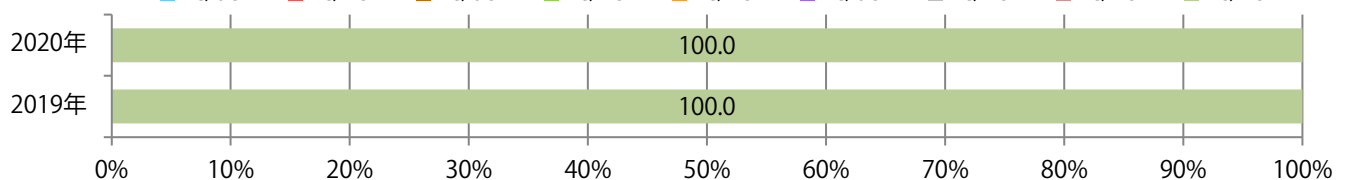

■地区別折込枚数・前年比

■ 2019年 ■ 2020年 ● 前年比

■曜日別構成比 (%)

■ 日 ■ 月 ■ 火 ■ 水 ■ 木 ■ 金 ■ 土

■サイズ別構成比 (%)

■ B1 ■ B2 ■ B3 ■ B4 ■ B4未満 ■ 特殊

■色数別構成比 (%)

■ 1c/0c ■ 1c/1c ■ 2c/0c ■ 2c/1c ■ 2c/2c ■ 4c/0c ■ 4c/1c ■ 4c/2c ■ 4c/4c

火曜が最も多く、次いで土・金曜の順に多い。B4サイズが減った。
両面フルカラーは9割を超える。

■月別折込枚数（県内8地区平均）

■年間最多枚数 □年間最少枚数

	1月	2月	3月	4月	5月	6月	7月	8月	9月	10月	11月	12月
2020年	16.3	16.6										
2019年	16.0	19.9	26.3	22.8	18.9	20.9	22.9	21.4	23.6	23.5	21.8	28.4
2018年	14.5	17.4	23.9	22.1	19.6	18.1	22.1	19.1	23.3	20.6	22.5	26.0