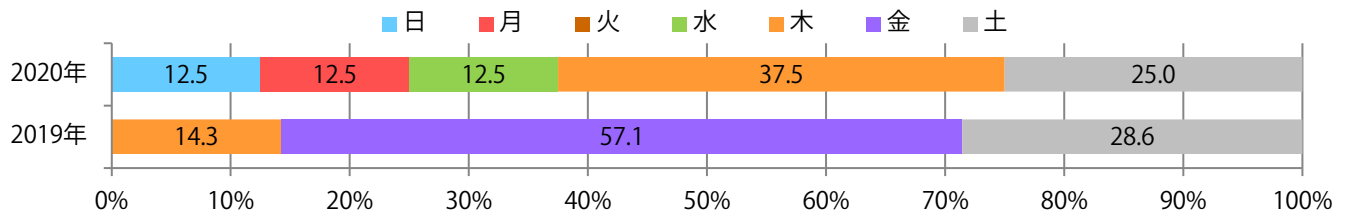

■曜日別構成比 (%)