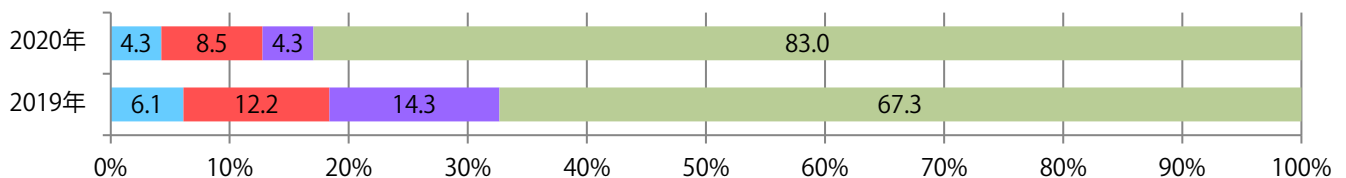

木～土曜の週末に大半が集中。B4サイズが増えた。両面フルカラーは83%。

■ 月別折込枚数（県内8地区平均）

■ 年間最多枚数 ■ 年間最少枚数

	1月	2月	3月	4月	5月	6月	7月	8月	9月	10月	11月	12月
2020年	6.9	5.9										
2019年	7.5	6.1	10.6	8.8	6.9	7.4	9.3	7.8	8.4	7.4	10.6	14.5
2018年	8.1	9.0	11.4	9.4	7.5	8.8	10.4	7.1	7.1	8.1	12.5	17.5

■ 地区別折込枚数・前年比

■ 2019年 ■ 2020年 ● 前年比

■ 曜日別構成比 (%)

■ 日 ■ 月 ■ 火 ■ 水 ■ 木 ■ 金 ■ 土

■ サイズ別構成比 (%)

■ B 1 ■ B 2 ■ B 3 ■ B 4 ■ B 4未済 ■ 特殊

■ 色数別構成比 (%)

■ 1c/0c ■ 1c/1c ■ 2c/0c ■ 2c/1c ■ 2c/2c ■ 4c/0c ■ 4c/1c ■ 4c/2c ■ 4c/4c

各地区平均で前年比3%増。土曜が最も多い。B3サイズが増えた。両面フルカラーは85%。

■ 月別折込枚数（県内8地区平均）

■ 年間最多枚数 ■ 年間最少枚数

	1月	2月	3月	4月	5月	6月	7月	8月	9月	10月	11月	12月
2020年	25.5	21.5										
2019年	28.8	20.8	33.4	29.0	29.5	23.0	20.9	14.8	20.8	25.3	25.9	25.8
2018年	27.4	22.6	35.0	31.1	31.0	29.4	21.3	20.6	19.5	31.4	33.1	29.1