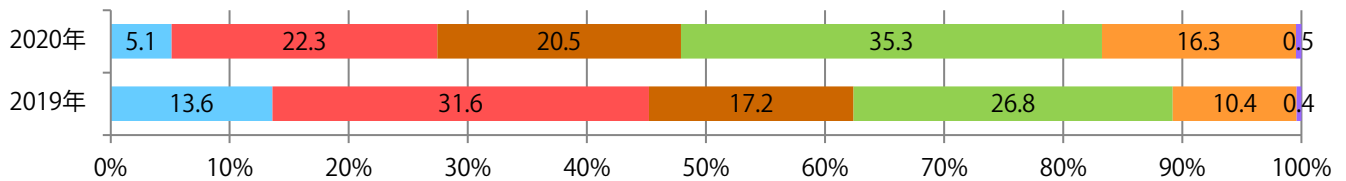

■ 曜日別構成比 (%)

■ 日 ■ 月 ■ 火 ■ 水 ■ 木 ■ 金 ■ 土