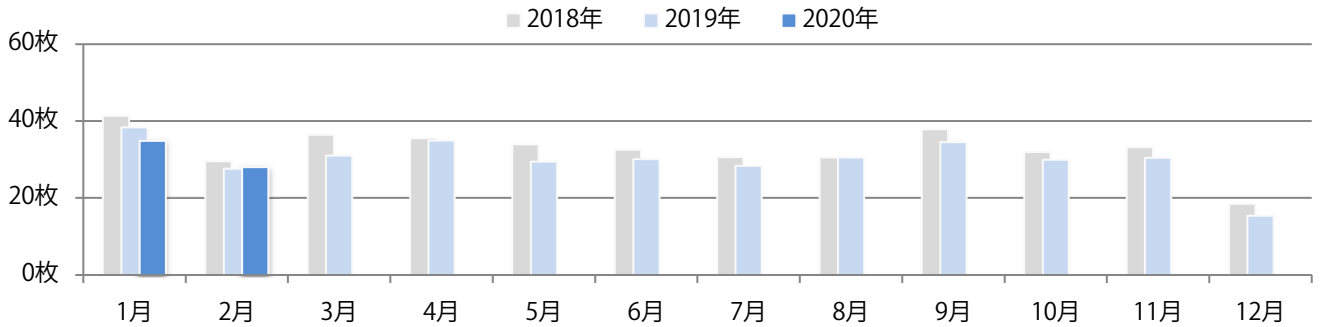

各地区平均で前年をわずかに上回った。金・土曜の週末に大半が集中。
B4サイズが91%に上る。両面フルカラーは85%。

■月別折込枚数 (県内8地区平均)

□ 年間最多枚数 □ 年間最少枚数

	1月	2月	3月	4月	5月	6月	7月	8月	9月	10月	11月	12月
2020年	34.8	28.0										
2019年	38.3	27.6	31.0	34.9	29.4	30.1	28.3	30.5	34.5	29.9	30.4	15.3
2018年	41.3	29.5	36.4	35.5	33.9	32.5	30.6	30.5	37.8	31.9	33.1	18.4