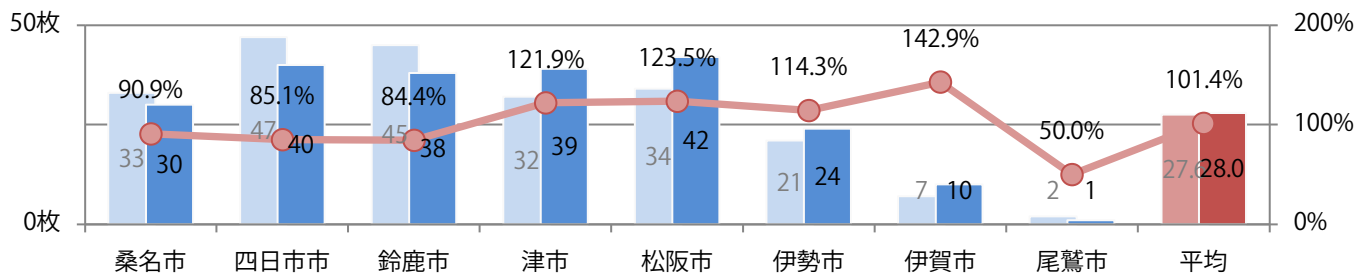

■地区別折込枚数・前年比

□ 2019年 □ 2020年 ○ 前年比