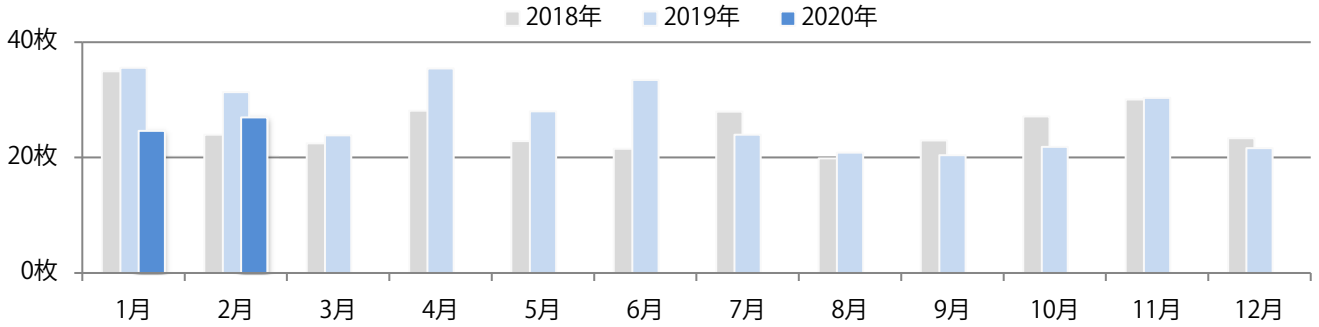

■ 地区別折込枚数・前年比

■ 曜日別構成比 (%)

■ サイズ別構成比 (%)

■ 色数別構成比 (%)

前年比8%増。土曜が最も多い。B3・B4未満が増えた。両面フルカラーは84%を占める。

■ 月別折込枚数（県内8地区平均）

■ 年間最多枚数 ■ 年間最少枚数

	1月	2月	3月	4月	5月	6月	7月	8月	9月	10月	11月	12月
2020年	3.9	3.9										
2019年	3.5	3.6	4.8	4.8	5.9	4.6	6.3	3.9	5.0	4.8	7.1	4.1
2018年	4.5	3.9	3.6	5.0	3.3	4.5	6.5	3.5	5.4	7.6	6.8	3.1

■ 地区別折込枚数・前年比

■ 曜日別構成比 (%)

■ サイズ別構成比 (%)

■ 色数別構成比 (%)

水曜が最も多く、次いで月・火曜の順に多い。B3 サイズが増えた。
ほとんどが両面フルカラー。

■ 月別折込枚数（県内8地区平均）

■ 年間最多枚数 ■ 年間最少枚数

	1月	2月	3月	4月	5月	6月	7月	8月	9月	10月	11月	12月
2020年	24.6	26.9										
2019年	35.5	31.3	23.8	35.4	28.0	33.4	23.9	20.8	20.4	21.8	30.3	21.6
2018年	34.9	23.9	22.4	28.1	22.8	21.5	27.9	19.8	22.9	27.1	30.0	23.3