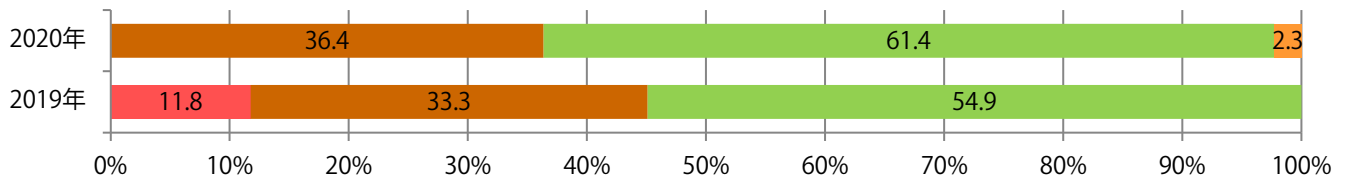

■地区別折込枚数・前年比

■ 2019年 ■ 2020年 ● 前年比

■曜日別構成比 (%)

■ 日 ■ 月 ■ 火 ■ 水 ■ 木 ■ 金 ■ 土

■サイズ別構成比 (%)

■ B 1 ■ B 2 ■ B 3 ■ B 4 ■ B 4未満 ■ 特殊

■色数別構成比 (%)

■ 1c/0c ■ 1c/1c ■ 2c/0c ■ 2c/1c ■ 2c/2c ■ 4c/0c ■ 4c/1c ■ 4c/2c ■ 4c/4c