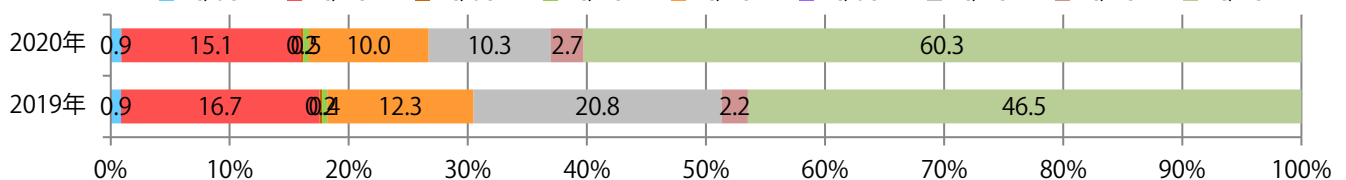

土曜が最も多い。B3以上の大きいサイズが46%を占める。
両面フルカラーに次いで多いのは、両面1色の15%

■月別折込枚数（県内8地区平均）

■ 年間最多枚数 □ 年間最少枚数

	1月	2月	3月	4月	5月	6月	7月	8月	9月	10月	11月	12月
2020年	50.3	54.8										
2019年	56.0	57.0	59.5	53.4	55.8	53.6	58.0	60.4	56.6	58.4	54.1	63.9
2018年	56.8	54.0	60.4	56.3	59.4	56.6	59.9	57.8	54.5	54.5	54.1	64.5

■地区別折込枚数・前年比

■ 2019年 ■ 2020年 ● 前年比

■曜日別構成比 (%)

■ 日 ■ 月 ■ 火 ■ 水 ■ 木 ■ 金 ■ 土

■サイズ別構成比 (%)

■ B 1 ■ B 2 ■ B 3 ■ B 4 ■ B 4 未満 ■ 特殊

■色数別構成比 (%)

■ 1c/0c ■ 1c/1c ■ 2c/0c ■ 2c/1c ■ 2c/2c ■ 4c/0c ■ 4c/1c ■ 4c/2c ■ 4c/4c

水曜に42%が集中。B3以上の大きいサイズが3分の2を占める。
両面フルカラーは8割を超える。

■月別折込枚数（県内8地区平均）

■年間最多枚数 □年間最少枚数

	1月	2月	3月	4月	5月	6月	7月	8月	9月	10月	11月	12月
2020年	11.8	8.3										
2019年	12.4	10.4	13.0	17.5	16.1	12.8	13.3	15.3	12.1	13.4	15.9	16.1
2018年	13.0	10.8	15.0	17.0	16.9	13.4	14.6	16.0	12.0	14.3	14.0	16.4