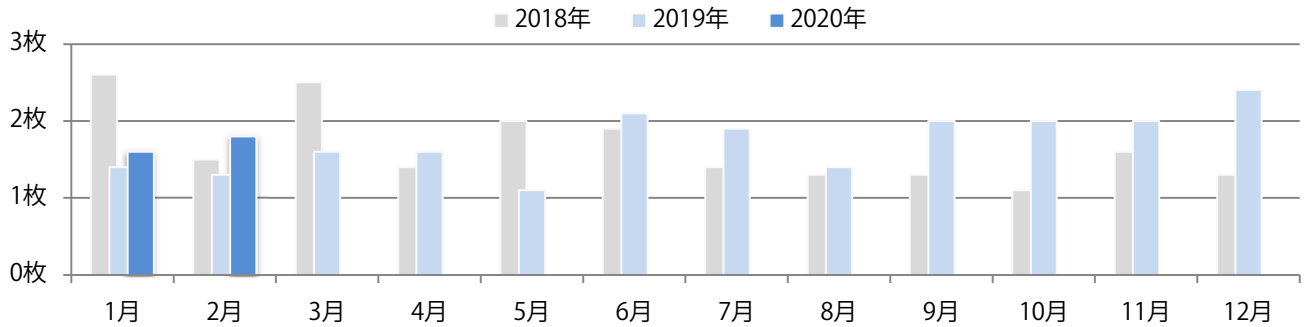

■ 地区別折込枚数・前年比

■ 曜日別構成比 (%)

■ サイズ別構成比 (%)

■ 色数別構成比 (%)

水曜が最も多く、次いで月・火曜の順に多い。B3 サイズが増えた。
ほとんどが両面フルカラー。

■ 月別折込枚数（県内8地区平均）

■ 年間最多枚数 ■ 年間最少枚数

	1月	2月	3月	4月	5月	6月	7月	8月	9月	10月	11月	12月
2020年	24.6	26.9										
2019年	35.5	31.3	23.8	35.4	28.0	33.4	23.9	20.8	20.4	21.8	30.3	21.6
2018年	34.9	23.9	22.4	28.1	22.8	21.5	27.9	19.8	22.9	27.1	30.0	23.3

■ 地区別折込枚数・前年比

■ 2019年 ■ 2020年 ● 前年比

■ 曜日別構成比 (%)

■ 日 ■ 月 ■ 火 ■ 水 ■ 木 ■ 金 ■ 土

■ サイズ別構成比 (%)

■ B 1 ■ B 2 ■ B 3 ■ B 4 ■ B 4 未満 ■ 特殊

■ 色数別構成比 (%)

■ 1c/0c ■ 1c/1c ■ 2c/0c ■ 2c/1c ■ 2c/2c ■ 4c/0c ■ 4c/1c ■ 4c/2c ■ 4c/4c

前年比39%増。金曜が最も多く、次いで土曜が多い。B4未達が29%を占め、他はB4のみ。両面フルカラー次いで、フルカラー／2色も多い。

■月別折込枚数（県内8地区平均）

年間最多枚数 年間最少枚数

	1月	2月	3月	4月	5月	6月	7月	8月	9月	10月	11月	12月
2020年	1.6	1.8										
2019年	1.4	1.3	1.6	1.6	1.1	2.1	1.9	1.4	2.0	2.0	2.0	2.4
2018年	2.6	1.5	2.5	1.4	2.0	1.9	1.4	1.3	1.3	1.1	1.6	1.3