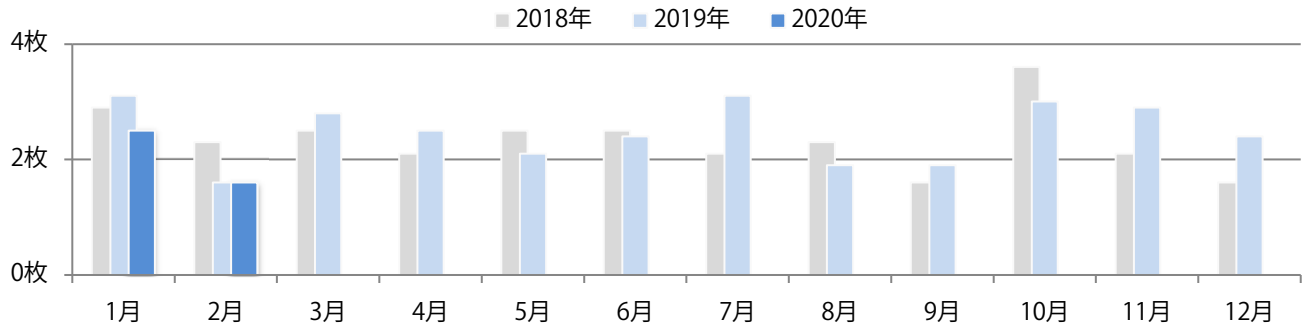

各地区で増減はあったが、平均では前年と変わらず。火曜に77%が集中。
 全てB4サイズ、両面フルカラー。

■月別折込枚数（県内8地区平均）

■ 年間最多枚数 □ 年間最少枚数

	1月	2月	3月	4月	5月	6月	7月	8月	9月	10月	11月	12月
2020年	2.5	1.6										
2019年	3.1	1.6	2.8	2.5	2.1	2.4	3.1	1.9	1.9	3.0	2.9	2.4
2018年	2.9	2.3	2.5	2.1	2.5	2.5	2.1	2.3	1.6	3.6	2.1	1.6

■地区別折込枚数・前年比

■ 2019年 ■ 2020年 ● 前年比

■曜日別構成比 (%)

■ 日 ■ 月 ■ 火 ■ 水 ■ 木 ■ 金 ■ 土

■サイズ別構成比 (%)

■ B1 ■ B2 ■ B3 ■ B4 ■ B4未満 ■ 特殊

■色数別構成比 (%)

■ 1c/0c ■ 1c/1c ■ 2c/0c ■ 2c/1c ■ 2c/2c ■ 4c/0c ■ 4c/1c ■ 4c/2c ■ 4c/4c