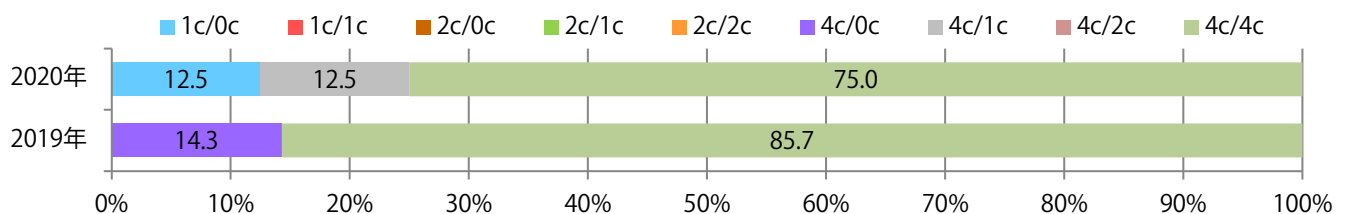

■地区別折込枚数・前年比

■曜日別構成比 (%)

■サイズ別構成比 (%)

■色数別構成比 (%)

前年比19%増。土曜が最も多い。B4未満のサイズが増えた。両面フルカラーは8割を超える。

■月別折込枚数（県内8地区平均）

■ 年間最多枚数 □ 年間最少枚数

	1月	2月	3月	4月	5月	6月	7月	8月	9月	10月	11月	12月
2020年	4.8	9.6										
2019年	5.0	8.1	7.8	5.4	6.3	7.6	10.3	7.9	7.6	5.4	7.1	8.5
2018年	5.0	8.4	8.3	7.4	7.1	7.9	6.3	5.1	8.0	3.1	8.8	7.3