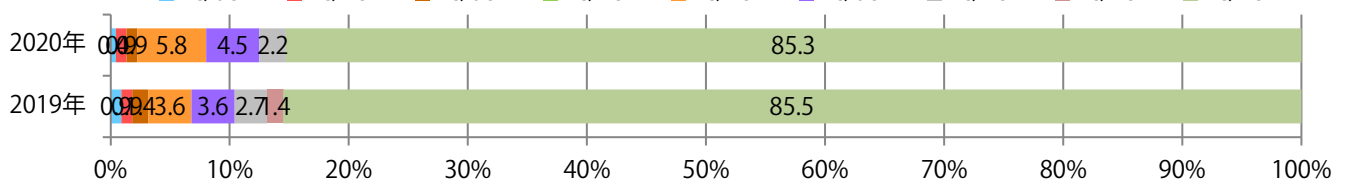

■地区別折込枚数・前年比

□ 2019年 □ 2020年 ○ 前年比

■曜日別構成比 (%)

■ 日 ■ 月 ■ 火 ■ 水 ■ 木 ■ 金 ■ 土

■サイズ別構成比 (%)

■ B1 ■ B2 ■ B3 ■ B4 ■ B4未満 ■ 特殊

■色数別構成比 (%)

■ 1c/0c ■ 1c/1c ■ 2c/0c ■ 2c/1c ■ 2c/2c ■ 4c/0c ■ 4c/1c ■ 4c/2c ■ 4c/4c