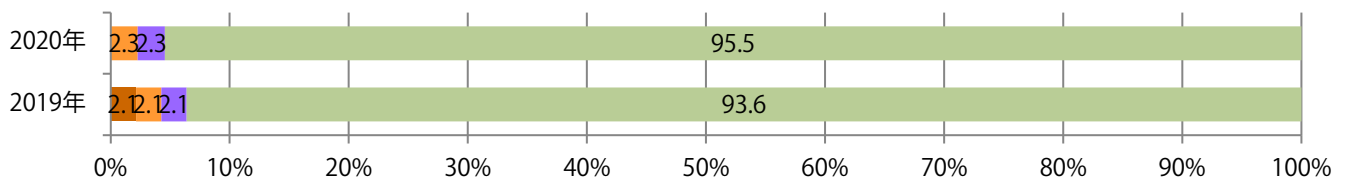

■ 地区別折込枚数・前年比

■ 曜日別構成比 (%)

■ サイズ別構成比 (%)

■ 色数別構成比 (%)

金・土曜の週末に84%が集中。B4サイズが8割を超える。ほとんどが両面フルカラー。

■ 月別折込枚数（県内8地区平均）

□ 年間最多枚数 □ 年間最少枚数

	1月	2月	3月	4月	5月	6月	7月	8月	9月	10月	11月	12月
2020年	7.3	5.5										
2019年	6.5	5.9	11.5	9.6	5.9	6.4	8.4	7.1	6.9	6.4	11.1	9.8
2018年	6.6	4.3	11.5	9.4	3.9	6.9	9.4	6.9	6.1	6.8	13.6	11.1

■ 地区別折込枚数・前年比

□ 2019年 □ 2020年 ○ 前年比

■ 曜日別構成比 (%)

■ 日 ■ 月 ■ 火 ■ 水 ■ 木 ■ 金 ■ 土

■ サイズ別構成比 (%)

■ B 1 ■ B 2 ■ B 3 ■ B 4 ■ B 4未満 ■ 特殊

■ 色数別構成比 (%)

■ 1c/0c ■ 1c/1c ■ 2c/0c ■ 2c/1c ■ 2c/2c ■ 4c/0c ■ 4c/1c ■ 4c/2c ■ 4c/4c

月・木・土曜に大半が集中し、他は金曜のみ。全てB4サイズ。両面フルカラーは64%。

■ 月別折込枚数（県内8地区平均）

■ 年間最多枚数 ■ 年間最少枚数

	1月	2月	3月	4月	5月	6月	7月	8月	9月	10月	11月	12月
2020年	1.5	1.4										
2019年	3.3	1.6	2.1	3.9	1.5	0.6	2.1	1.1	1.5	1.4	3.3	2.4
2018年	4.3	2.0	3.5	3.5	1.8	0.9	2.3	2.1	1.1	2.4	2.6	4.0