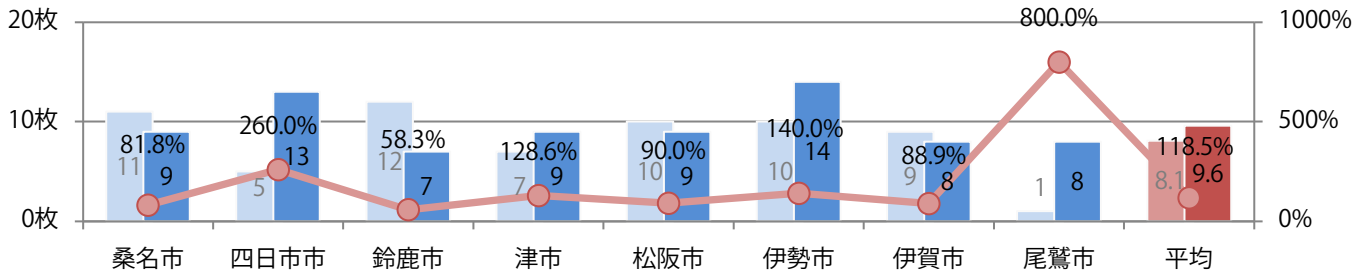

■地区別折込枚数・前年比

■ 2019年 ■ 2020年 ● 前年比