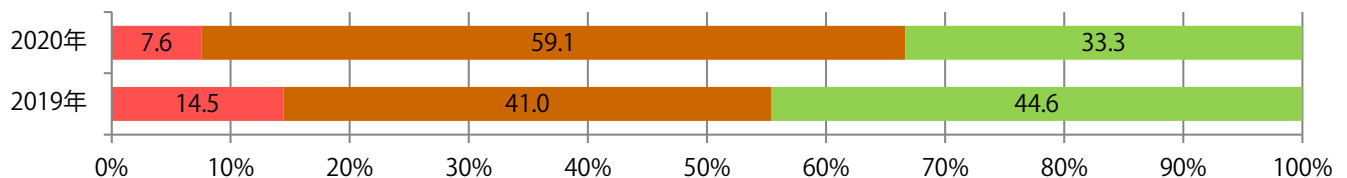

水曜に42%が集中。B3以上の大きいサイズが3分の2を占める。
両面フルカラーは8割を超える。

■月別折込枚数（県内8地区平均）

■年間最多枚数 □年間最少枚数

	1月	2月	3月	4月	5月	6月	7月	8月	9月	10月	11月	12月
2020年	11.8	8.3										
2019年	12.4	10.4	13.0	17.5	16.1	12.8	13.3	15.3	12.1	13.4	15.9	16.1
2018年	13.0	10.8	15.0	17.0	16.9	13.4	14.6	16.0	12.0	14.3	14.0	16.4

■地区別折込枚数・前年比

■2019年 ■2020年 ●前年比

■曜日別構成比 (%)

■日 ■月 ■火 ■水 ■木 ■金 ■土

■サイズ別構成比 (%)

■B 1 ■B 2 ■B 3 ■B 4 ■B 4未満 ■特殊

■色数別構成比 (%)

■1c/0c ■1c/1c ■2c/0c ■2c/1c ■2c/2c ■4c/0c ■4c/1c ■4c/2c ■4c/4c

木・金曜のみの折込となった。B3以上のサイズが減った。全て両面フルカラー。

■月別折込枚数（県内8地区平均）

■ 年間最多枚数 □ 年間最少枚数

	1月	2月	3月	4月	5月	6月	7月	8月	9月	10月	11月	12月
2020年	1.3	0.4										
2019年	1.4	1.6	3.1	3.1	2.1	2.5	3.0	2.5	2.5	3.3	2.9	5.9
2018年	1.9	0.6	2.0	2.3	1.3	2.4	2.5	1.3	1.3	2.0	2.6	4.9