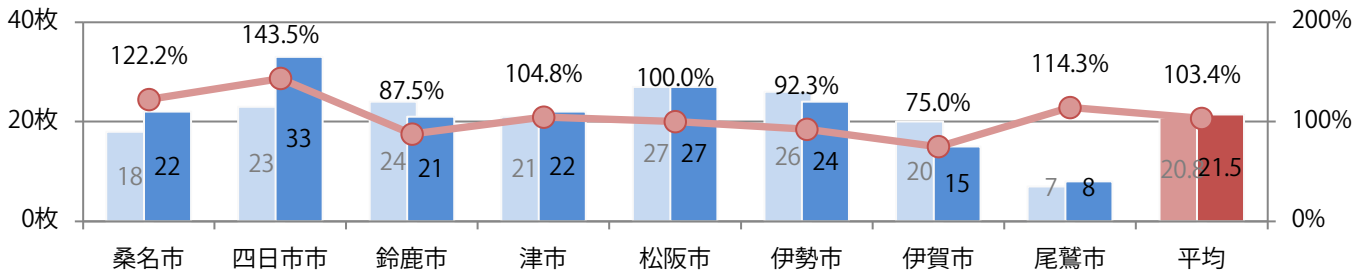

■ 地区別折込枚数・前年比

■ 2019年 ■ 2020年 ● 前年比

■ 曜日別構成比 (%)

■ 日 ■ 月 ■ 火 ■ 水 ■ 木 ■ 金 ■ 土

■ サイズ別構成比 (%)

■ B 1 ■ B 2 ■ B 3 ■ B 4 ■ B 4未済 ■ 特殊

■ 色数別構成比 (%)

■ 1c/0c ■ 1c/1c ■ 2c/0c ■ 2c/1c ■ 2c/2c ■ 4c/0c ■ 4c/1c ■ 4c/2c ■ 4c/4c

各地区平均で前年比3%増。土曜が最も多い。B3サイズが増えた。両面フルカラーは85%。

■ 月別折込枚数（県内8地区平均）

■ 年間最多枚数 ■ 年間最少枚数

	1月	2月	3月	4月	5月	6月	7月	8月	9月	10月	11月	12月
2020年	25.5	21.5										
2019年	28.8	20.8	33.4	29.0	29.5	23.0	20.9	14.8	20.8	25.3	25.9	25.8
2018年	27.4	22.6	35.0	31.1	31.0	29.4	21.3	20.6	19.5	31.4	33.1	29.1

■ 地区別折込枚数・前年比

■ 2019年 ■ 2020年 ● 前年比

■ 曜日別構成比 (%)

■ 日 ■ 月 ■ 火 ■ 水 ■ 木 ■ 金 ■ 土

■ サイズ別構成比 (%)

■ B 1 ■ B 2 ■ B 3 ■ B 4 ■ B 4未満 ■ 特殊

■ 色数別構成比 (%)

■ 1c/0c ■ 1c/1c ■ 2c/0c ■ 2c/1c ■ 2c/2c ■ 4c/0c ■ 4c/1c ■ 4c/2c ■ 4c/4c