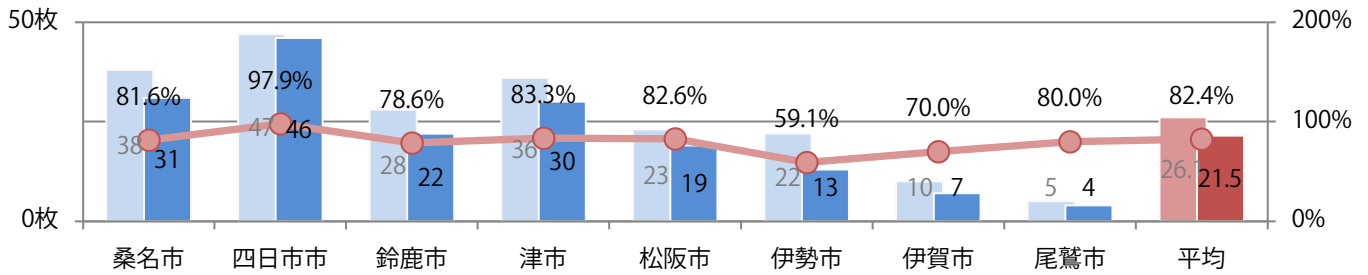

地区別折込枚数・前年比

2019年 2020年 前年比