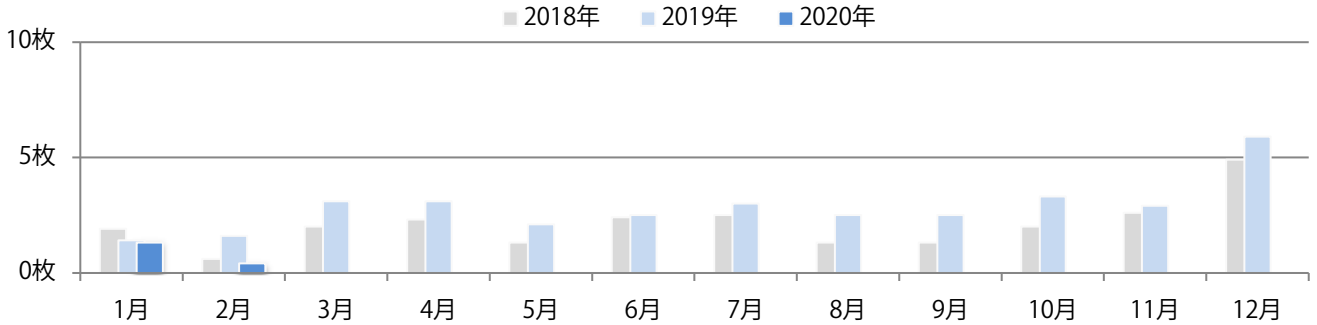

水曜に42%が集中。B3以上の大きいサイズが3分の2を占める。
両面フルカラーは8割を超える。

■月別折込枚数（県内8地区平均）

■年間最多枚数 □年間最少枚数

	1月	2月	3月	4月	5月	6月	7月	8月	9月	10月	11月	12月
2020年	11.8	8.3										
2019年	12.4	10.4	13.0	17.5	16.1	12.8	13.3	15.3	12.1	13.4	15.9	16.1
2018年	13.0	10.8	15.0	17.0	16.9	13.4	14.6	16.0	12.0	14.3	14.0	16.4

■地区別折込枚数・前年比

■2019年 ■2020年 ●前年比

■曜日別構成比 (%)

■日 ■月 ■火 ■水 ■木 ■金 ■土

■サイズ別構成比 (%)

■B 1 ■B 2 ■B 3 ■B 4 ■B 4未満 ■特殊

■色数別構成比 (%)

■1c/0c ■1c/1c ■2c/0c ■2c/1c ■2c/2c ■4c/0c ■4c/1c ■4c/2c ■4c/4c

木・金曜のみの折込となった。B3以上のサイズが減った。全て両面フルカラー。

■月別折込枚数（県内8地区平均）

■ 年間最多枚数 □ 年間最少枚数

	1月	2月	3月	4月	5月	6月	7月	8月	9月	10月	11月	12月
2020年	1.3	0.4										
2019年	1.4	1.6	3.1	3.1	2.1	2.5	3.0	2.5	2.5	3.3	2.9	5.9
2018年	1.9	0.6	2.0	2.3	1.3	2.4	2.5	1.3	1.3	2.0	2.6	4.9