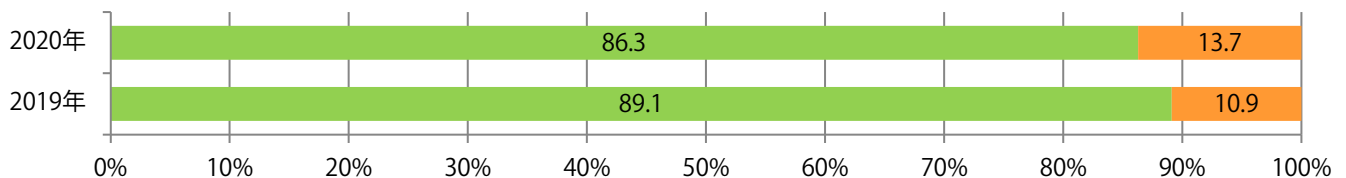

地区別折込枚数・前年比

2019年 2020年 前年比

曜日別構成比 (%)

日 月 火 水 木 金 土

サイズ別構成比 (%)

B 1 B 2 B 3 B 4 B 4未満 特殊

色数別構成比 (%)

1c/0c 1c/1c 2c/0c 2c/1c 2c/2c 4c/0c 4c/1c 4c/2c 4c/4c