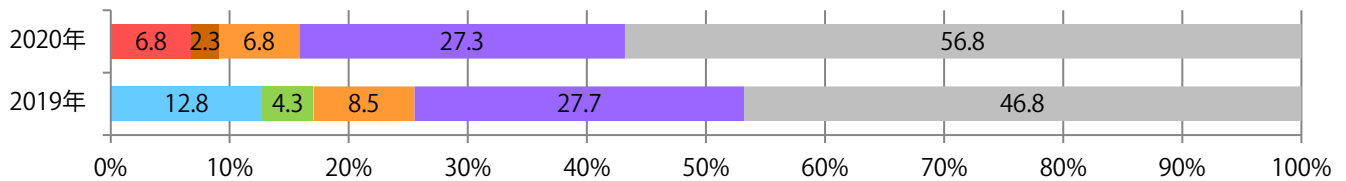

■ 地区別折込枚数・前年比

■ 曜日別構成比 (%)

■ サイズ別構成比 (%)

■ 色数別構成比 (%)

各地区平均で前年をわずかに上回った。金・土曜の週末に大半が集中し、他は木曜のみ。
B3サイズが41%を占める。ほとんどが両面フルカラー。

■ 月別折込枚数（県内8地区平均）

■ 年間最多枚数 ■ 年間最少枚数

	1月	2月	3月	4月	5月	6月	7月	8月	9月	10月	11月	12月
2020年	28.3	20.8										
2019年	25.5	20.6	21.8	12.5	16.1	21.1	16.1	18.6	18.0	14.9	20.6	12.8
2018年	26.3	20.0	22.6	12.5	13.9	19.0	14.8	13.4	22.0	16.8	21.9	15.9

■ 地区別折込枚数・前年比

■ 曜日別構成比 (%)

■ サイズ別構成比 (%)

■ 色数別構成比 (%)

金・土曜の週末に84%が集中。B4サイズが8割を超える。ほとんどが両面フルカラー。

■ 月別折込枚数（県内8地区平均）

□ 年間最多枚数 □ 年間最少枚数

	1月	2月	3月	4月	5月	6月	7月	8月	9月	10月	11月	12月
2020年	7.3	5.5										
2019年	6.5	5.9	11.5	9.6	5.9	6.4	8.4	7.1	6.9	6.4	11.1	9.8
2018年	6.6	4.3	11.5	9.4	3.9	6.9	9.4	6.9	6.1	6.8	13.6	11.1

■ 地区別折込枚数・前年比

□ 2019年 □ 2020年 ○ 前年比

■ 曜日別構成比 (%)

■ 日 ■ 月 ■ 火 ■ 水 ■ 木 ■ 金 ■ 土

■ サイズ別構成比 (%)

■ B 1 ■ B 2 ■ B 3 ■ B 4 ■ B 4未満 ■ 特殊

■ 色数別構成比 (%)

■ 1c/0c ■ 1c/1c ■ 2c/0c ■ 2c/1c ■ 2c/2c ■ 4c/0c ■ 4c/1c ■ 4c/2c ■ 4c/4c