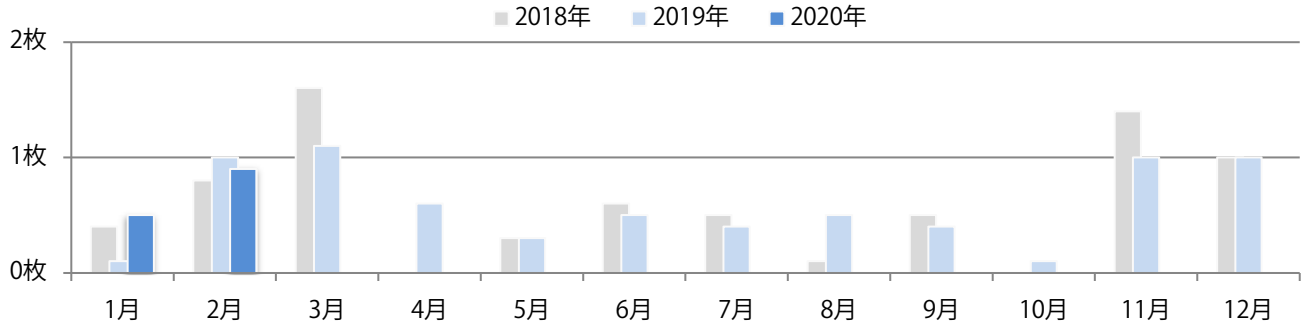

金・土曜の週末みの折込となった。全てB4サイズ、両面フルカラー。

■ 月別折込枚数（県内8地区平均）

■ 年間最多枚数 ■ 年間最少枚数

	1月	2月	3月	4月	5月	6月	7月	8月	9月	10月	11月	12月
2020年	0.8	0.3										
2019年	0.5	0.3	2.1	3.5	2.0	2.5	2.9	1.4	2.1	0.5	2.3	5.8
2018年	1.4	0.4	1.6	2.9	1.4	2.3	2.4	1.0	1.3	3.8	2.5	4.4

■ 地区別折込枚数・前年比

■ 2019年 ■ 2020年 ● 前年比

■ 曜日別構成比 (%)

■ 日 ■ 月 ■ 火 ■ 水 ■ 木 ■ 金 ■ 土

■ サイズ別構成比 (%)

■ B 1 ■ B 2 ■ B 3 ■ B 4 ■ B 4 未満 ■ 特殊

■ 色数別構成比 (%)

■ 1c/0c ■ 1c/1c ■ 2c/0c ■ 2c/1c ■ 2c/2c ■ 4c/0c ■ 4c/1c ■ 4c/2c ■ 4c/4c

水・土曜のみの折込となった、全てB4サイズ。2色/1色と両面フルカラーのみ。

■ 月別折込枚数（県内8地区平均）

■ 年間最多枚数 ■ 年間最少枚数

	1月	2月	3月	4月	5月	6月	7月	8月	9月	10月	11月	12月
2020年	0.5	0.9										
2019年	0.1	1.0	1.1	0.6	0.3	0.5	0.4	0.5	0.4	0.1	1.0	1.0
2018年	0.4	0.8	1.6	0.0	0.3	0.6	0.5	0.1	0.5	0.0	1.4	1.0