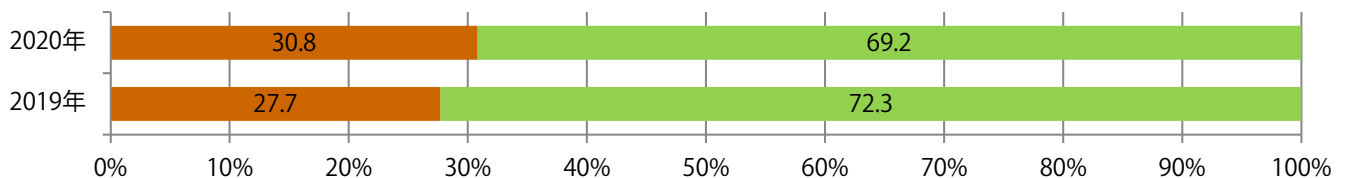

各地区平均で前年比3%増。土曜が最も多い。B3サイズが増えた。両面フルカラーは85%。

■ 月別折込枚数（県内8地区平均）

■ 年間最多枚数 ■ 年間最少枚数

	1月	2月	3月	4月	5月	6月	7月	8月	9月	10月	11月	12月
2020年	25.5	21.5										
2019年	28.8	20.8	33.4	29.0	29.5	23.0	20.9	14.8	20.8	25.3	25.9	25.8
2018年	27.4	22.6	35.0	31.1	31.0	29.4	21.3	20.6	19.5	31.4	33.1	29.1

■ 地区別折込枚数・前年比

■ 2019年 ■ 2020年 ● 前年比

■ 曜日別構成比 (%)

■ 日 ■ 月 ■ 火 ■ 水 ■ 木 ■ 金 ■ 土

■ サイズ別構成比 (%)

■ B 1 ■ B 2 ■ B 3 ■ B 4 ■ B 4未満 ■ 特殊

■ 色数別構成比 (%)

■ 1c/0c ■ 1c/1c ■ 2c/0c ■ 2c/1c ■ 2c/2c ■ 4c/0c ■ 4c/1c ■ 4c/2c ■ 4c/4c

火・水曜にほとんどが集中。B3以上の大きいサイズが68%を占める。
両面フルカラーは98%に上る。

■ 月別折込枚数（県内8地区平均）

□ 年間最多枚数 □ 年間最少枚数

	1月	2月	3月	4月	5月	6月	7月	8月	9月	10月	11月	12月
2020年	14.8	13.4										
2019年	16.1	15.9	15.5	14.4	15.1	14.0	14.6	13.3	14.6	14.5	14.0	17.9
2018年	18.6	16.9	17.4	17.6	17.0	17.8	17.3	16.9	16.9	17.5	15.8	20.5