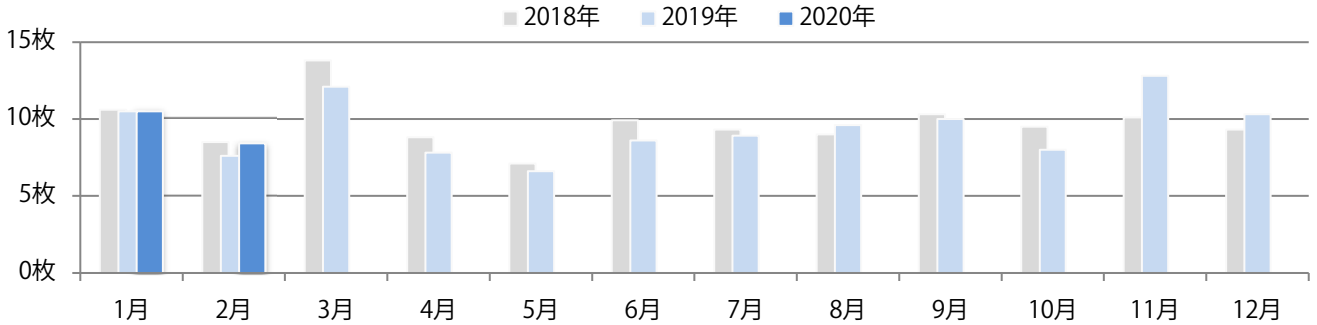

火・水曜にほとんどが集中。B3以上の大きいサイズが68%を占める。
両面フルカラーは98%に上る。

■ 月別折込枚数（県内8地区平均）

□ 年間最多枚数 □ 年間最少枚数

	1月	2月	3月	4月	5月	6月	7月	8月	9月	10月	11月	12月
2020年	14.8	13.4										
2019年	16.1	15.9	15.5	14.4	15.1	14.0	14.6	13.3	14.6	14.5	14.0	17.9
2018年	18.6	16.9	17.4	17.6	17.0	17.8	17.3	16.9	16.9	17.5	15.8	20.5

■ 地区別折込枚数・前年比

□ 2019年 □ 2020年 ○ 前年比

■ 曜日別構成比 (%)

■ 日 ■ 月 ■ 火 ■ 水 ■ 木 ■ 金 ■ 土

■ サイズ別構成比 (%)

■ B 1 ■ B 2 ■ B 3 ■ B 4 ■ B 4 未満 ■ 特殊

■ 色数別構成比 (%)

■ 1c/0c ■ 1c/1c ■ 2c/0c ■ 2c/1c ■ 2c/2c ■ 4c/0c ■ 4c/1c ■ 4c/2c ■ 4c/4c

前年比11%増。金・土曜の週末に84%が集中。B4以下のサイズが増えた。
ほとんどが両面フルカラー。

■ 月別折込枚数 (県内8地区平均)

■ 年間最多枚数 ■ 年間最少枚数

	1月	2月	3月	4月	5月	6月	7月	8月	9月	10月	11月	12月
2020年	10.5	8.4										
2019年	10.5	7.6	12.1	7.8	6.6	8.6	8.9	9.6	10.0	8.0	12.8	10.3
2018年	10.6	8.5	13.8	8.8	7.1	9.9	9.3	9.0	10.3	9.5	10.1	9.3