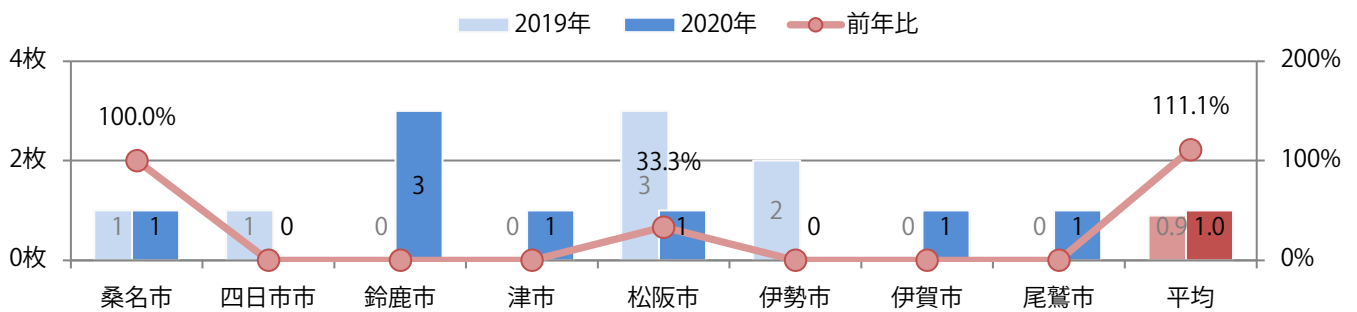

■地区別折込枚数・前年比