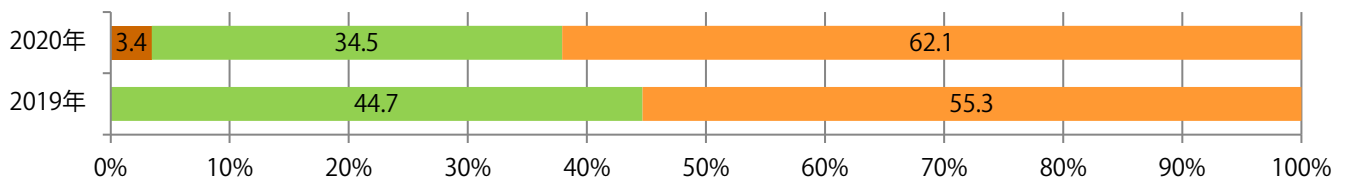

■地区別折込枚数・前年比

□ 2019年 □ 2020年 ○ 前年比

■曜日別構成比 (%)

■ 日 ■ 月 ■ 火 ■ 水 ■ 木 ■ 金 ■ 土

■サイズ別構成比 (%)

■ B 1 ■ B 2 ■ B 3 ■ B 4 ■ B 4 未満 ■ 特殊

■色数別構成比 (%)

■ 1c/0c ■ 1c/1c ■ 2c/0c ■ 2c/1c ■ 2c/2c ■ 4c/0c ■ 4c/1c ■ 4c/2c ■ 4c/4c