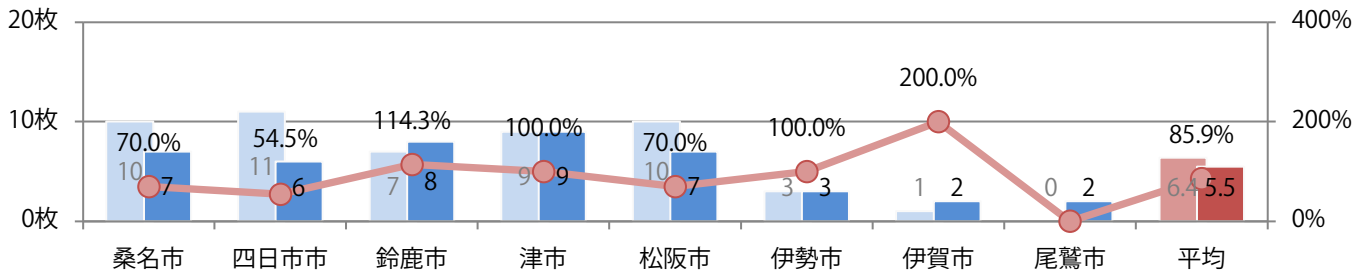

■地区別折込枚数・前年比

■ 2019年 ■ 2020年 ● 前年比