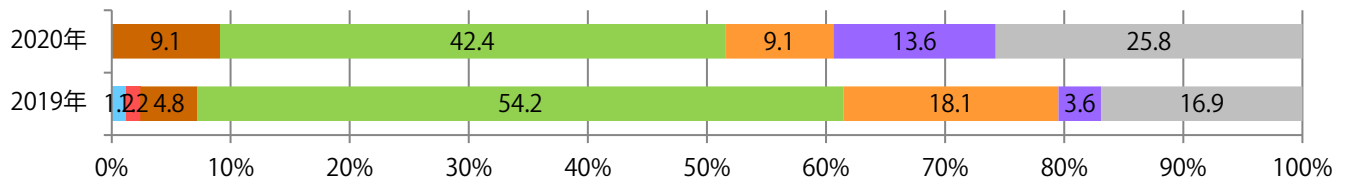

■地区別折込枚数・前年比

■ 2019年 ■ 2020年 ● 前年比

■曜日別構成比 (%)

■ 日 ■ 月 ■ 火 ■ 水 ■ 木 ■ 金 ■ 土

■サイズ別構成比 (%)

■ B 1 ■ B 2 ■ B 3 ■ B 4 ■ B 4 未満 ■ 特殊

■色数別構成比 (%)

■ 1c/0c ■ 1c/1c ■ 2c/0c ■ 2c/1c ■ 2c/2c ■ 4c/0c ■ 4c/1c ■ 4c/2c ■ 4c/4c

水曜に42%が集中。B3以上の大きいサイズが3分の2を占める。
両面フルカラーは8割を超える。

■月別折込枚数（県内8地区平均）

■年間最多枚数 □年間最少枚数

	1月	2月	3月	4月	5月	6月	7月	8月	9月	10月	11月	12月
2020年	11.8	8.3										
2019年	12.4	10.4	13.0	17.5	16.1	12.8	13.3	15.3	12.1	13.4	15.9	16.1
2018年	13.0	10.8	15.0	17.0	16.9	13.4	14.6	16.0	12.0	14.3	14.0	16.4

■地区別折込枚数・前年比

■2019年 ■2020年 ●前年比

■曜日別構成比 (%)

■日 ■月 ■火 ■水 ■木 ■金 ■土

■サイズ別構成比 (%)

■B 1 ■B 2 ■B 3 ■B 4 ■B 4未満 ■特殊

■色数別構成比 (%)

■1c/0c ■1c/1c ■2c/0c ■2c/1c ■2c/2c ■4c/0c ■4c/1c ■4c/2c ■4c/4c