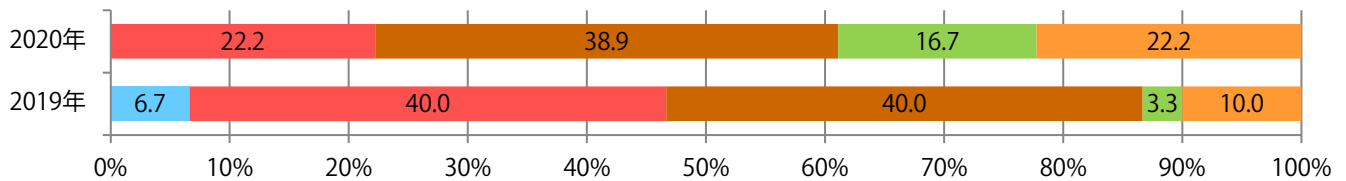

■曜日別構成比 (%)

■ 日 ■ 月 ■ 火 ■ 水 ■ 木 ■ 金 ■ 土