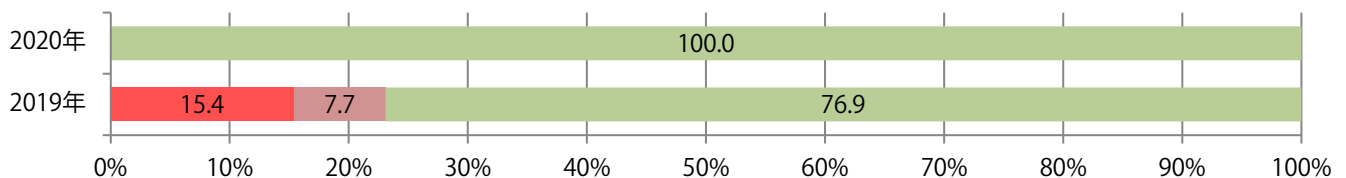

■地区別折込枚数・前年比

■ 2019年 ■ 2020年 ● 前年比

■曜日別構成比 (%)

■ 日 ■ 月 ■ 火 ■ 水 ■ 木 ■ 金 ■ 土

■サイズ別構成比 (%)

■ B 1 ■ B 2 ■ B 3 ■ B 4 ■ B 4 未満 ■ 特殊

■色数別構成比 (%)

■ 1c/0c ■ 1c/1c ■ 2c/0c ■ 2c/1c ■ 2c/2c ■ 4c/0c ■ 4c/1c ■ 4c/2c ■ 4c/4c

木～土曜の週末に大半が集中。B4サイズが増えた。両面フルカラーは83%。

■ 月別折込枚数（県内8地区平均）

■ 年間最多枚数 ■ 年間最少枚数

	1月	2月	3月	4月	5月	6月	7月	8月	9月	10月	11月	12月
2020年	6.9	5.9										
2019年	7.5	6.1	10.6	8.8	6.9	7.4	9.3	7.8	8.4	7.4	10.6	14.5
2018年	8.1	9.0	11.4	9.4	7.5	8.8	10.4	7.1	7.1	8.1	12.5	17.5