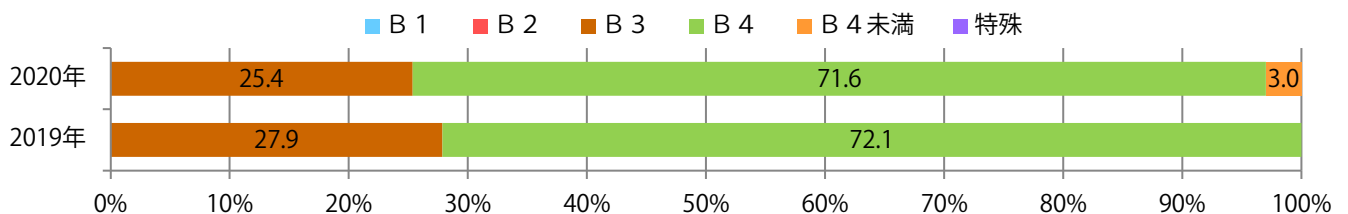

■ 地区別折込枚数・前年比

□ 2019年 □ 2020年 ○ 前年比

■ 曜日別構成比 (%)

■ 日 ■ 月 ■ 火 ■ 水 ■ 木 ■ 金 ■ 土

■ サイズ別構成比 (%)

■ B 1 ■ B 2 ■ B 3 ■ B 4 ■ B 4 未満 ■ 特殊

■ 色数別構成比 (%)

■ 1c/0c ■ 1c/1c ■ 2c/0c ■ 2c/1c ■ 2c/2c ■ 4c/0c ■ 4c/1c ■ 4c/2c ■ 4c/4c

前年比11%増。金・土曜の週末に84%が集中。B4以下のサイズが増えた。
ほとんどが両面フルカラー。

■ 月別折込枚数 (県内8地区平均)

■ 年間最多枚数 ■ 年間最少枚数

	1月	2月	3月	4月	5月	6月	7月	8月	9月	10月	11月	12月
2020年	10.5	8.4										
2019年	10.5	7.6	12.1	7.8	6.6	8.6	8.9	9.6	10.0	8.0	12.8	10.3
2018年	10.6	8.5	13.8	8.8	7.1	9.9	9.3	9.0	10.3	9.5	10.1	9.3

■ 地区別折込枚数・前年比

■ 曜日別構成比 (%)

■ サイズ別構成比 (%)

■ 色数別構成比 (%)

各地区平均で前年をわずかに上回った。金・土曜の週末に大半が集中し、他は木曜のみ。
B3サイズが41%を占める。ほとんどが両面フルカラー。

■ 月別折込枚数（県内8地区平均）

■ 年間最多枚数 ■ 年間最少枚数

	1月	2月	3月	4月	5月	6月	7月	8月	9月	10月	11月	12月
2020年	28.3	20.8										
2019年	25.5	20.6	21.8	12.5	16.1	21.1	16.1	18.6	18.0	14.9	20.6	12.8
2018年	26.3	20.0	22.6	12.5	13.9	19.0	14.8	13.4	22.0	16.8	21.9	15.9