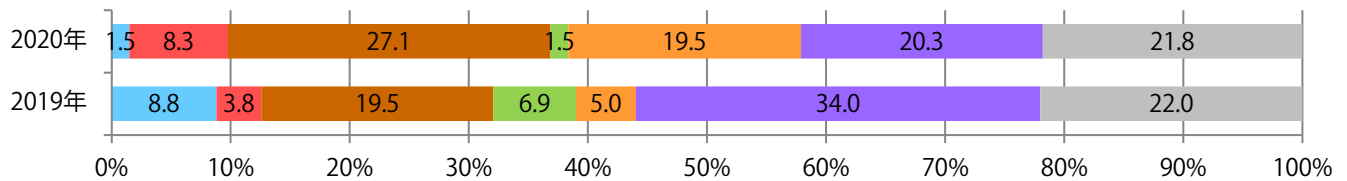

■地区別折込枚数・前年比

■ 2019年 ■ 2020年 ● 前年比

■曜日別構成比 (%)

■ 日 ■ 月 ■ 火 ■ 水 ■ 木 ■ 金 ■ 土

■サイズ別構成比 (%)

■ B1 ■ B2 ■ B3 ■ B4 ■ B4未満 ■ 特殊

■色数別構成比 (%)

■ 1c/0c ■ 1c/1c ■ 2c/0c ■ 2c/1c ■ 2c/2c ■ 4c/0c ■ 4c/1c ■ 4c/2c ■ 4c/4c

火曜が最も多く、次いで土・金曜の順に多い。B4サイズが減った。
両面フルカラーは9割を超える。

■月別折込枚数（県内8地区平均）

■年間最多枚数 □年間最少枚数

	1月	2月	3月	4月	5月	6月	7月	8月	9月	10月	11月	12月
2020年	16.3	16.6										
2019年	16.0	19.9	26.3	22.8	18.9	20.9	22.9	21.4	23.6	23.5	21.8	28.4
2018年	14.5	17.4	23.9	22.1	19.6	18.1	22.1	19.1	23.3	20.6	22.5	26.0

■地区別折込枚数・前年比

■2019年 ■2020年 ●前年比

■曜日別構成比 (%)

■日 ■月 ■火 ■水 ■木 ■金 ■土

■サイズ別構成比 (%)

■B 1 ■B 2 ■B 3 ■B 4 ■B 4未済 ■特殊

■色数別構成比 (%)

■1c/0c ■1c/1c ■2c/0c ■2c/1c ■2c/2c ■4c/0c ■4c/1c ■4c/2c ■4c/4c