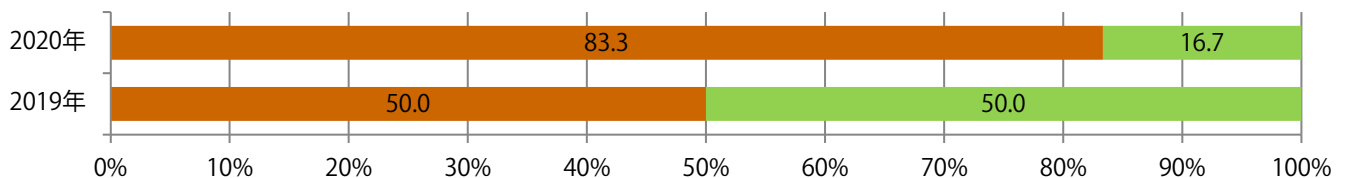

■地区別折込枚数・前年比

■ 2019年 ■ 2020年 ● 前年比

■曜日別構成比 (%)

■ 日 ■ 月 ■ 火 ■ 水 ■ 木 ■ 金 ■ 土

■サイズ別構成比 (%)

■ B 1 ■ B 2 ■ B 3 ■ B 4 ■ B 4未済 ■ 特殊

■色数別構成比 (%)

■ 1c/0c ■ 1c/1c ■ 2c/0c ■ 2c/1c ■ 2c/2c ■ 4c/0c ■ 4c/1c ■ 4c/2c ■ 4c/4c