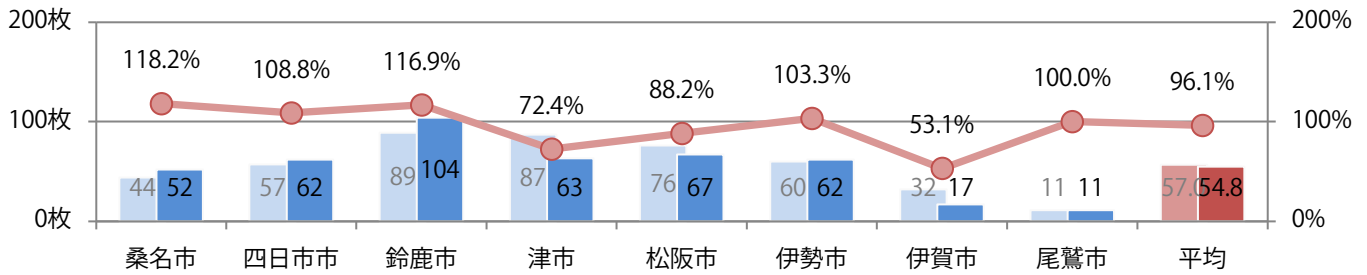

■地区別折込枚数・前年比

■2019年 ■2020年 ●前年比

■曜日別構成比 (%)

■日 ■月 ■火 ■水 ■木 ■金 ■土

■サイズ別構成比 (%)

■B 1 ■B 2 ■B 3 ■B 4 ■B 4未済 ■特殊

■色数別構成比 (%)

■1c/0c ■1c/1c ■2c/0c ■2c/1c ■2c/2c ■4c/0c ■4c/1c ■4c/2c ■4c/4c

土曜が最も多い。B3以上の大きいサイズが46%を占める。
両面フルカラーに次いで多いのは、両面1色の15%

■月別折込枚数（県内8地区平均）

■ 年間最多枚数 □ 年間最少枚数

	1月	2月	3月	4月	5月	6月	7月	8月	9月	10月	11月	12月
2020年	50.3	54.8										
2019年	56.0	57.0	59.5	53.4	55.8	53.6	58.0	60.4	56.6	58.4	54.1	63.9
2018年	56.8	54.0	60.4	56.3	59.4	56.6	59.9	57.8	54.5	54.5	54.1	64.5

■地区別折込枚数・前年比

■ 2019年 ■ 2020年 ● 前年比

■曜日別構成比 (%)

■ 日 ■ 月 ■ 火 ■ 水 ■ 木 ■ 金 ■ 土

■サイズ別構成比 (%)

■ B 1 ■ B 2 ■ B 3 ■ B 4 ■ B 4 未満 ■ 特殊

■色数別構成比 (%)

■ 1c/0c ■ 1c/1c ■ 2c/0c ■ 2c/1c ■ 2c/2c ■ 4c/0c ■ 4c/1c ■ 4c/2c ■ 4c/4c

水曜に42%が集中。B3以上の大きいサイズが3分の2を占める。
両面フルカラーは8割を超える。

■月別折込枚数（県内8地区平均）

■年間最多枚数 □年間最少枚数

	1月	2月	3月	4月	5月	6月	7月	8月	9月	10月	11月	12月
2020年	11.8	8.3										
2019年	12.4	10.4	13.0	17.5	16.1	12.8	13.3	15.3	12.1	13.4	15.9	16.1
2018年	13.0	10.8	15.0	17.0	16.9	13.4	14.6	16.0	12.0	14.3	14.0	16.4