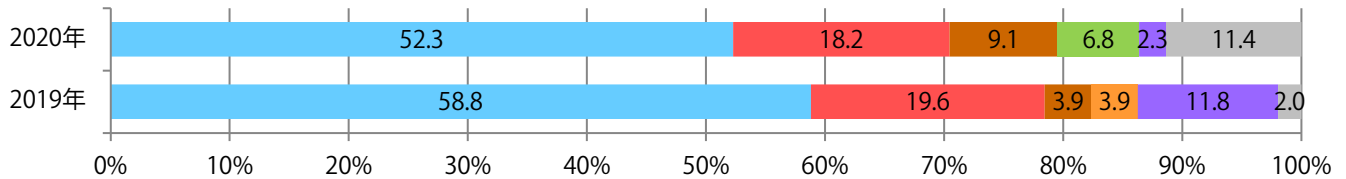

■曜日別構成比 (%)

■ 日 ■ 月 ■ 火 ■ 水 ■ 木 ■ 金 ■ 土