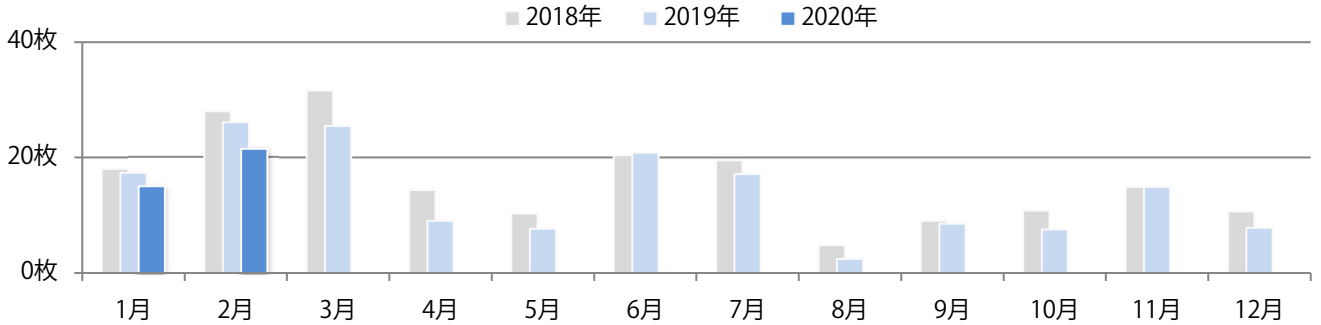

火曜が最も多く、次いで日曜が多い。B4サイズが大半を占める。両面フルカラーは80%。

月別折込枚数（県内8地区平均）

年間最多枚数 年間最少枚数

	1月	2月	3月	4月	5月	6月	7月	8月	9月	10月	11月	12月
2020年	15.0	21.5										
2019年	17.3	26.1	25.4	9.0	7.6	20.8	17.1	2.4	8.5	7.5	14.9	7.8
2018年	18.0	28.0	31.6	14.3	10.3	20.4	19.5	4.8	9.0	10.8	14.9	10.6