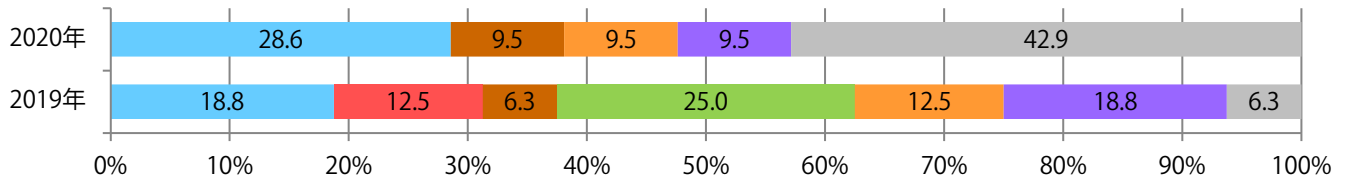

■曜日別構成比 (%)

■ 日 ■ 月 ■ 火 ■ 水 ■ 木 ■ 金 ■ 土