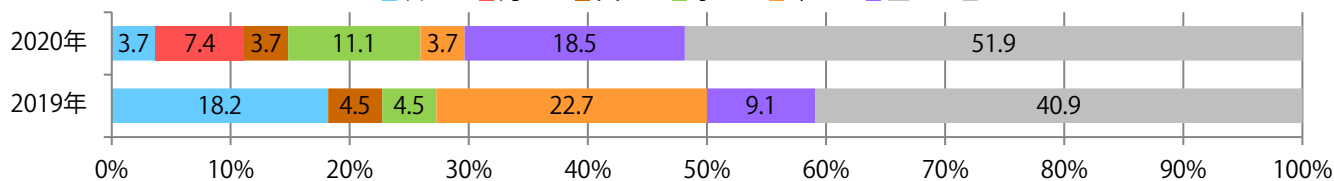

■曜日別構成比 (%)

■ 日 ■ 月 ■ 火 ■ 水 ■ 木 ■ 金 ■ 土