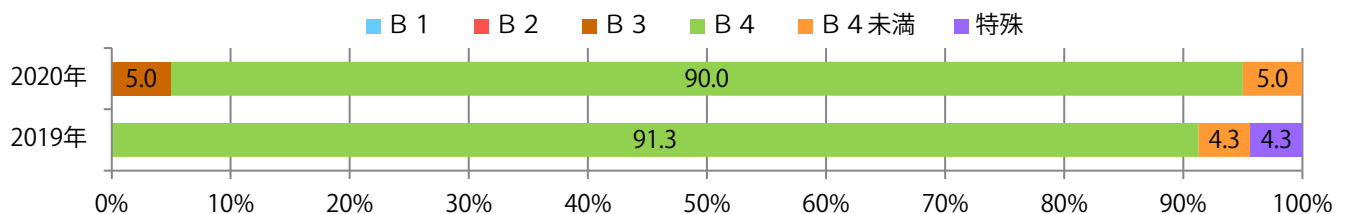

サイズ別構成比 (%)