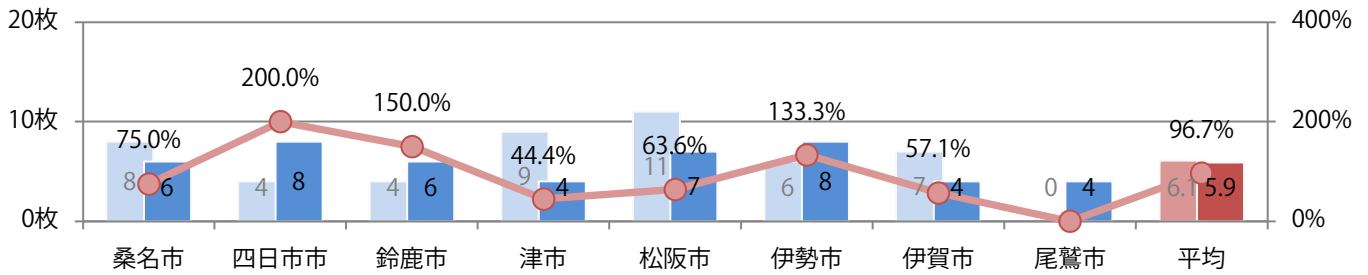

■地区別折込枚数・前年比

■ 2019年 ■ 2020年 ● 前年比

■曜日別構成比 (%)

■ 日 ■ 月 ■ 火 ■ 水 ■ 木 ■ 金 ■ 土

■サイズ別構成比 (%)

■ B 1 ■ B 2 ■ B 3 ■ B 4 ■ B 4 未満 ■ 特殊

■色数別構成比 (%)

■ 1c/0c ■ 1c/1c ■ 2c/0c ■ 2c/1c ■ 2c/2c ■ 4c/0c ■ 4c/1c ■ 4c/2c ■ 4c/4c

木～土曜の週末に大半が集中。B4サイズが増えた。両面フルカラーは83%。

■ 月別折込枚数（県内8地区平均）

■ 年間最多枚数 ■ 年間最少枚数

	1月	2月	3月	4月	5月	6月	7月	8月	9月	10月	11月	12月
2020年	6.9	5.9										
2019年	7.5	6.1	10.6	8.8	6.9	7.4	9.3	7.8	8.4	7.4	10.6	14.5
2018年	8.1	9.0	11.4	9.4	7.5	8.8	10.4	7.1	7.1	8.1	12.5	17.5

■ 地区別折込枚数・前年比

■ 2019年 ■ 2020年 ● 前年比

■ 曜日別構成比 (%)

■ 日 ■ 月 ■ 火 ■ 水 ■ 木 ■ 金 ■ 土

■ サイズ別構成比 (%)

■ B 1 ■ B 2 ■ B 3 ■ B 4 ■ B 4未済 ■ 特殊

■ 色数別構成比 (%)

■ 1c/0c ■ 1c/1c ■ 2c/0c ■ 2c/1c ■ 2c/2c ■ 4c/0c ■ 4c/1c ■ 4c/2c ■ 4c/4c