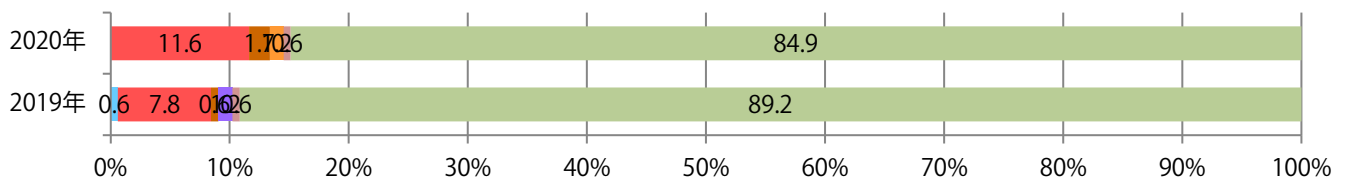

各地区平均で前年比3%増。土曜が最も多い。B3サイズが増えた。両面フルカラーは85%。

■ 月別折込枚数（県内8地区平均）

■ 年間最多枚数 ■ 年間最少枚数

	1月	2月	3月	4月	5月	6月	7月	8月	9月	10月	11月	12月
2020年	25.5	21.5										
2019年	28.8	20.8	33.4	29.0	29.5	23.0	20.9	14.8	20.8	25.3	25.9	25.8
2018年	27.4	22.6	35.0	31.1	31.0	29.4	21.3	20.6	19.5	31.4	33.1	29.1

■ 地区別折込枚数・前年比

■ 2019年 ■ 2020年 ● 前年比

■ 曜日別構成比 (%)

■ 日 ■ 月 ■ 火 ■ 水 ■ 木 ■ 金 ■ 土

■ サイズ別構成比 (%)

■ B 1 ■ B 2 ■ B 3 ■ B 4 ■ B 4未満 ■ 特殊

■ 色数別構成比 (%)

■ 1c/0c ■ 1c/1c ■ 2c/0c ■ 2c/1c ■ 2c/2c ■ 4c/0c ■ 4c/1c ■ 4c/2c ■ 4c/4c

火・水曜にほとんどが集中。B3以上の大きいサイズが68%を占める。
両面フルカラーは98%に上る。

■ 月別折込枚数（県内8地区平均）

□ 年間最多枚数 □ 年間最少枚数

	1月	2月	3月	4月	5月	6月	7月	8月	9月	10月	11月	12月
2020年	14.8	13.4										
2019年	16.1	15.9	15.5	14.4	15.1	14.0	14.6	13.3	14.6	14.5	14.0	17.9
2018年	18.6	16.9	17.4	17.6	17.0	17.8	17.3	16.9	16.9	17.5	15.8	20.5