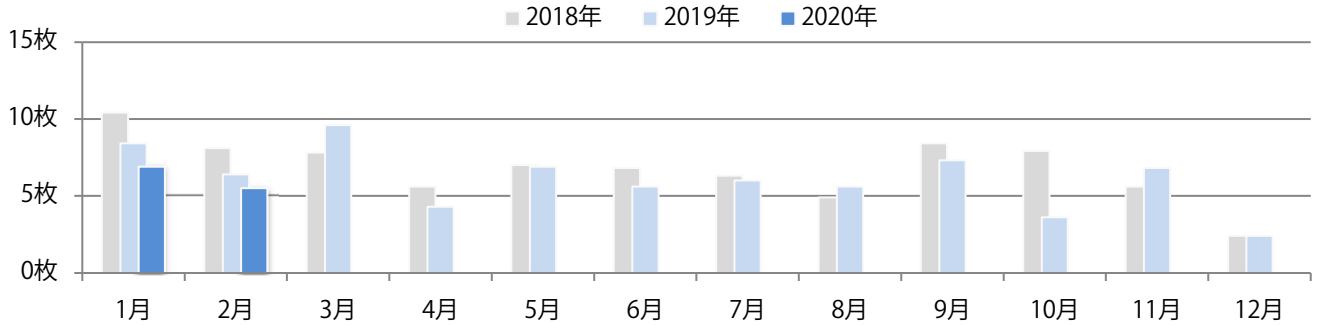

日曜に53%が集中。大半がB4で、他はB4未満のみ。両面フルカラーは94%を占め、他は片面フルカラーのみ。

■月別折込枚数（県内8地区平均）

年間最多枚数 年間最少枚数

	1月	2月	3月	4月	5月	6月	7月	8月	9月	10月	11月	12月
2020年	3.9	2.1										
2019年	4.8	2.9	3.3	3.1	4.3	2.6	3.4	4.4	3.4	1.9	3.3	4.3
2018年	3.5	2.4	3.6	2.9	5.4	2.6	3.6	2.8	2.3	3.3	2.6	4.1

■地区別折込枚数・前年比

2019年 2020年 前年比

■曜日別構成比 (%)

日 月 火 水 木 金 土

■サイズ別構成比 (%)

B 1 B 2 B 3 B 4 B 4未満 特殊

■色数別構成比 (%)

1c/0c 1c/1c 2c/0c 2c/1c 2c/2c 4c/0c 4c/1c 4c/2c 4c/4c

日曜が53%占め、最も多い。B3・B4未満が増えた。両面フルカラーは86%。

■月別折込枚数（県内8地区平均）

■ 年間最多枚数 □ 年間最少枚数

	1月	2月	3月	4月	5月	6月	7月	8月	9月	10月	11月	12月
2020年	6.9	5.5										
2019年	8.4	6.4	9.6	4.3	6.9	5.6	6.0	5.6	7.3	3.6	6.8	2.4
2018年	10.4	8.1	7.8	5.6	7.0	6.8	6.3	4.9	8.4	7.9	5.6	2.4