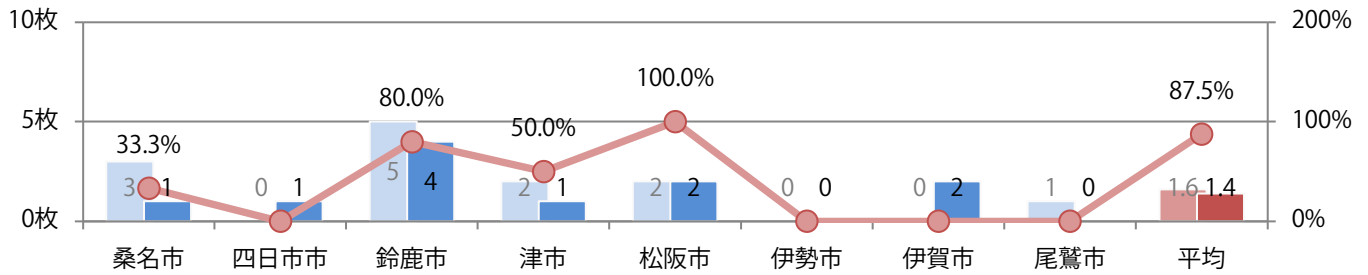

■ 地区別折込枚数・前年比

□ 2019年 □ 2020年 ○ 前年比

■ 曜日別構成比 (%)

■ 日 ■ 月 ■ 火 ■ 水 ■ 木 ■ 金 ■ 土

■ サイズ別構成比 (%)

■ B 1 ■ B 2 ■ B 3 ■ B 4 ■ B 4未満 ■ 特殊

■ 色数別構成比 (%)

■ 1c/0c ■ 1c/1c ■ 2c/0c ■ 2c/1c ■ 2c/2c ■ 4c/0c ■ 4c/1c ■ 4c/2c ■ 4c/4c

月・木・土曜に大半が集中し、他は金曜のみ。全てB4サイズ。両面フルカラーは64%。

■ 月別折込枚数（県内8地区平均）

■ 年間最多枚数 ■ 年間最少枚数

	1月	2月	3月	4月	5月	6月	7月	8月	9月	10月	11月	12月
2020年	1.5	1.4										
2019年	3.3	1.6	2.1	3.9	1.5	0.6	2.1	1.1	1.5	1.4	3.3	2.4
2018年	4.3	2.0	3.5	3.5	1.8	0.9	2.3	2.1	1.1	2.4	2.6	4.0

■ 地区別折込枚数・前年比

■ 2019年 ■ 2020年 ● 前年比

■ 曜日別構成比 (%)

■ 日 ■ 月 ■ 火 ■ 水 ■ 木 ■ 金 ■ 土

■ サイズ別構成比 (%)

■ B 1 ■ B 2 ■ B 3 ■ B 4 ■ B 4 未満 ■ 特殊

■ 色数別構成比 (%)

■ 1c/0c ■ 1c/1c ■ 2c/0c ■ 2c/1c ■ 2c/2c ■ 4c/0c ■ 4c/1c ■ 4c/2c ■ 4c/4c