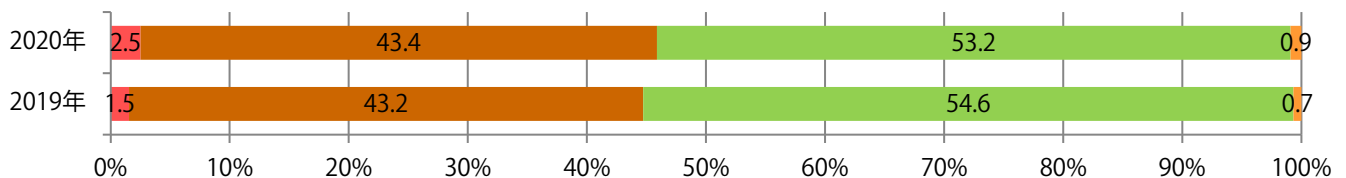

土曜が最も多い。B3以上の大きいサイズが46%を占める。
両面フルカラーに次いで多いのは、両面1色の15%

■月別折込枚数（県内8地区平均）

■ 年間最多枚数 □ 年間最少枚数

	1月	2月	3月	4月	5月	6月	7月	8月	9月	10月	11月	12月
2020年	50.3	54.8										
2019年	56.0	57.0	59.5	53.4	55.8	53.6	58.0	60.4	56.6	58.4	54.1	63.9
2018年	56.8	54.0	60.4	56.3	59.4	56.6	59.9	57.8	54.5	54.5	54.1	64.5

■地区別折込枚数・前年比

■ 2019年 ■ 2020年 ● 前年比

■曜日別構成比 (%)

■ 日 ■ 月 ■ 火 ■ 水 ■ 木 ■ 金 ■ 土

■サイズ別構成比 (%)

■ B 1 ■ B 2 ■ B 3 ■ B 4 ■ B 4 未満 ■ 特殊

■色数別構成比 (%)

■ 1c/0c ■ 1c/1c ■ 2c/0c ■ 2c/1c ■ 2c/2c ■ 4c/0c ■ 4c/1c ■ 4c/2c ■ 4c/4c

水曜に42%が集中。B3以上の大きいサイズが3分の2を占める。
両面フルカラーは8割を超える。

■月別折込枚数（県内8地区平均）

■年間最多枚数 □年間最少枚数

	1月	2月	3月	4月	5月	6月	7月	8月	9月	10月	11月	12月
2020年	11.8	8.3										
2019年	12.4	10.4	13.0	17.5	16.1	12.8	13.3	15.3	12.1	13.4	15.9	16.1
2018年	13.0	10.8	15.0	17.0	16.9	13.4	14.6	16.0	12.0	14.3	14.0	16.4