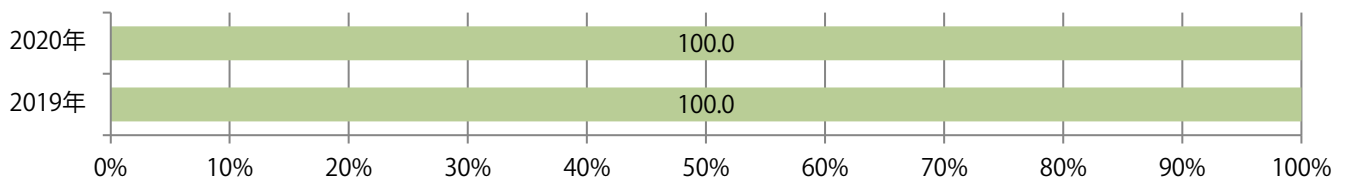

■ 地区別折込枚数・前年比

■ 2019年 ■ 2020年 ● 前年比

■ 曜日別構成比 (%)

■ 日 ■ 月 ■ 火 ■ 水 ■ 木 ■ 金 ■ 土

■ サイズ別構成比 (%)

■ B 1 ■ B 2 ■ B 3 ■ B 4 ■ B 4 未満 ■ 特殊

■ 色数別構成比 (%)

■ 1c/0c ■ 1c/1c ■ 2c/0c ■ 2c/1c ■ 2c/2c ■ 4c/0c ■ 4c/1c ■ 4c/2c ■ 4c/4c

水・土曜のみの折込となった、全てB4サイズ。2色/1色と両面フルカラーのみ。

■ 月別折込枚数（県内8地区平均）

■ 年間最多枚数 ■ 年間最少枚数

	1月	2月	3月	4月	5月	6月	7月	8月	9月	10月	11月	12月
2020年	0.5	0.9										
2019年	0.1	1.0	1.1	0.6	0.3	0.5	0.4	0.5	0.4	0.1	1.0	1.0
2018年	0.4	0.8	1.6	0.0	0.3	0.6	0.5	0.1	0.5	0.0	1.4	1.0