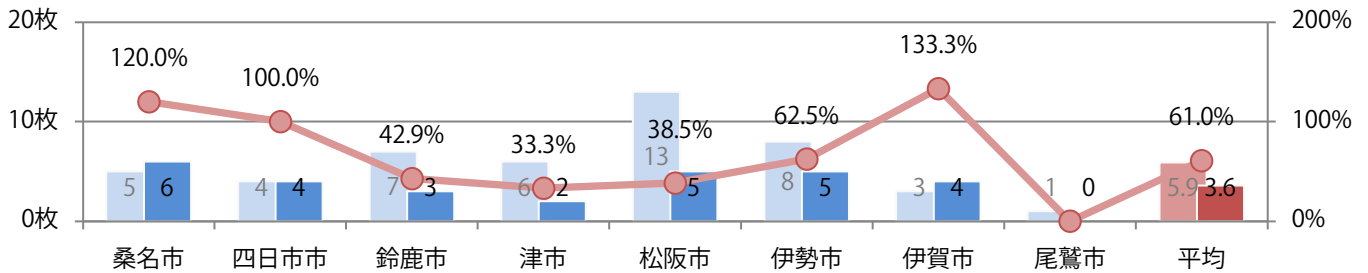

■地区別折込枚数・前年比

□ 2019年 □ 2020年 ○ 前年比