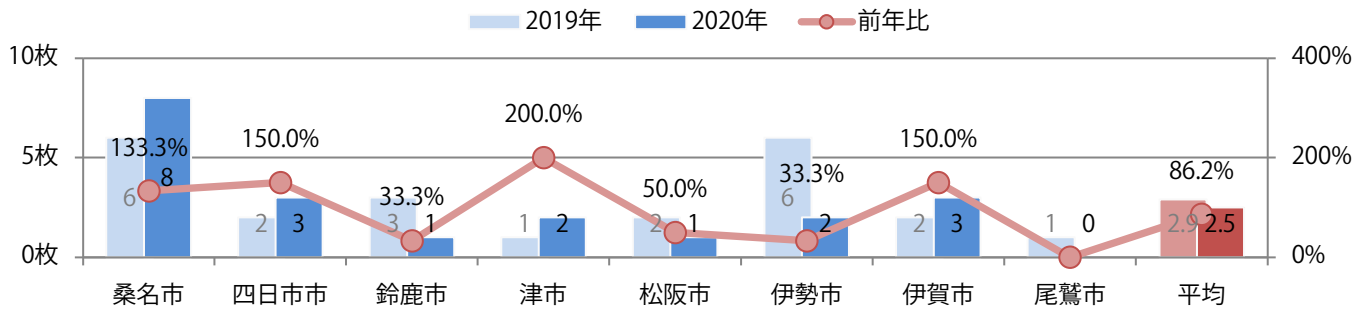

金曜が最も多く、次いで日曜が多い。B4サイズが9割を占める。全て両面フルカラー。

月別折込枚数（県内8地区平均）

年間最多枚数 年間最少枚数

	1月	2月	3月	4月	5月	6月	7月	8月	9月	10月	11月	12月
2020年	3.4	2.5										
2019年	2.9	2.9	2.6	2.0	2.4	2.9	2.5	2.8	3.4	3.1	3.3	2.9
2018年	3.4	2.0	2.6	3.3	1.9	2.3	2.1	2.9	2.4	3.9	3.1	3.8

地区別折込枚数・前年比

曜日別構成比 (%)

サイズ別構成比 (%)

色数別構成比 (%)

前年比21%増。土曜が最も多い。B4未満のサイズが増え、3分の1を占める。
両面フルカラーは70%。

■月別折込枚数（県内8地区平均）

□ 年間最多枚数 □ 年間最少枚数

	1月	2月	3月	4月	5月	6月	7月	8月	9月	10月	11月	12月
2020年	4.5	3.4										
2019年	3.6	2.8	8.9	5.1	7.4	5.8	5.3	4.9	5.6	5.1	5.4	4.1
2018年	4.6	5.1	8.6	8.1	12.6	9.3	6.6	5.1	5.4	6.3	6.8	4.0