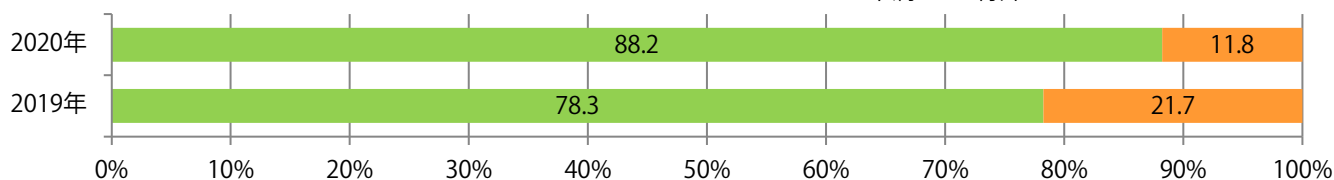

■地区別折込枚数・前年比

2019年 2020年 前年比

■曜日別構成比 (%)

日 月 火 水 木 金 土

■サイズ別構成比 (%)

B 1 B 2 B 3 B 4 B 4未満 特殊

■色数別構成比 (%)

1c/0c 1c/1c 2c/0c 2c/1c 2c/2c 4c/0c 4c/1c 4c/2c 4c/4c