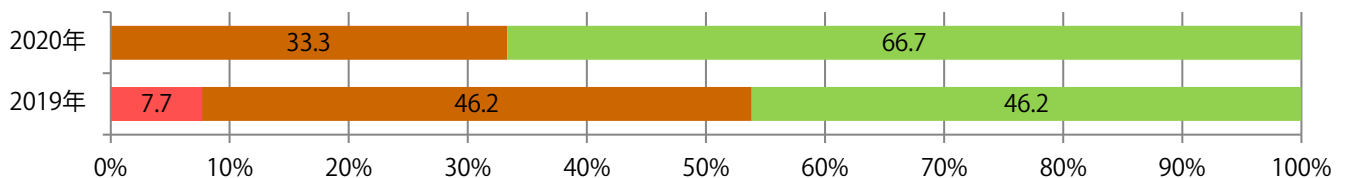

■地区別折込枚数・前年比

■ 2019年 ■ 2020年 ● 前年比

■曜日別構成比 (%)

■ 日 ■ 月 ■ 火 ■ 水 ■ 木 ■ 金 ■ 土

■サイズ別構成比 (%)

■ B 1 ■ B 2 ■ B 3 ■ B 4 ■ B 4 未満 ■ 特殊

■色数別構成比 (%)

■ 1c/0c ■ 1c/1c ■ 2c/0c ■ 2c/1c ■ 2c/2c ■ 4c/0c ■ 4c/1c ■ 4c/2c ■ 4c/4c

木～土曜の週末に大半が集中。B4サイズが増えた。両面フルカラーは83%。

■ 月別折込枚数（県内8地区平均）

■ 年間最多枚数 ■ 年間最少枚数

	1月	2月	3月	4月	5月	6月	7月	8月	9月	10月	11月	12月
2020年	6.9	5.9										
2019年	7.5	6.1	10.6	8.8	6.9	7.4	9.3	7.8	8.4	7.4	10.6	14.5
2018年	8.1	9.0	11.4	9.4	7.5	8.8	10.4	7.1	7.1	8.1	12.5	17.5