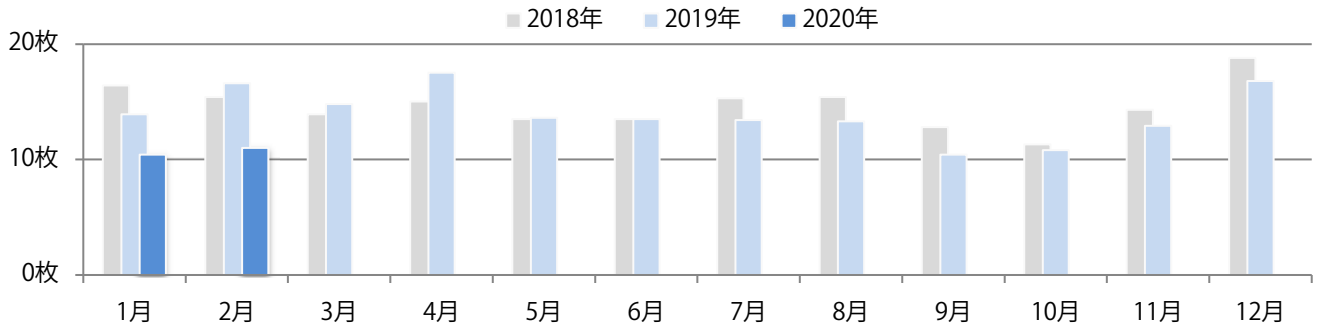

前年比28%増。金・土曜の週末に73%が集中。B4サイズが減った。
両面フルカラーは9割を超える。

■月別折込枚数（県内8地区平均）

■ 年間最多枚数 □ 年間最少枚数

	1月	2月	3月	4月	5月	6月	7月	8月	9月	10月	11月	12月
2020年	7.0	5.5										
2019年	8.8	4.3	5.1	7.5	7.1	6.1	5.3	5.1	7.9	6.3	3.9	2.6
2018年	7.3	5.8	6.1	9.1	5.6	6.8	5.3	4.1	8.0	7.0	5.9	3.3

■地区別折込枚数・前年比

■ 2019年 ■ 2020年 ● 前年比

■曜日別構成比 (%)

■ 日 ■ 月 ■ 火 ■ 水 ■ 木 ■ 金 ■ 土

■サイズ別構成比 (%)

■ B 1 ■ B 2 ■ B 3 ■ B 4 ■ B 4未済 ■ 特殊

■色数別構成比 (%)

■ 1c/0c ■ 1c/1c ■ 2c/0c ■ 2c/1c ■ 2c/2c ■ 4c/0c ■ 4c/1c ■ 4c/2c ■ 4c/4c

金曜が最も多く、次いで土・月曜の順に多い。B3・B4未満のサイズが減った。
両面フルカラーに次いで、片面フルカラーも多い。

■月別折込枚数（県内8地区平均）

□ 年間最多枚数 □ 年間最少枚数

	1月	2月	3月	4月	5月	6月	7月	8月	9月	10月	11月	12月
2020年	10.4	11.0										
2019年	13.9	16.6	14.8	17.5	13.6	13.5	13.4	13.3	10.4	10.8	12.9	16.8
2018年	16.4	15.4	13.9	15.0	13.5	13.5	15.3	15.4	12.8	11.3	14.3	18.8