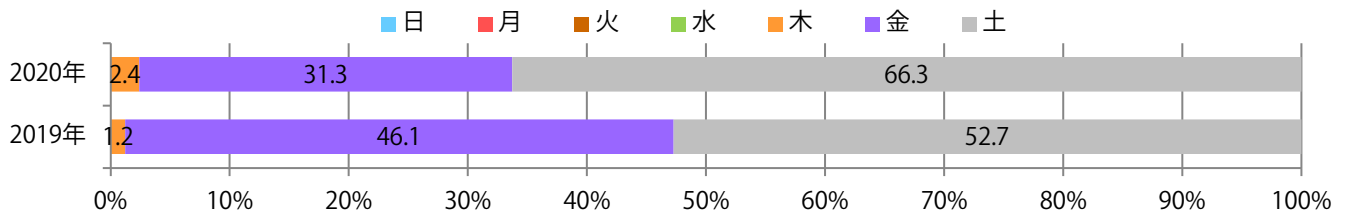

■ 地区別折込枚数・前年比

■ 曜日別構成比 (%)

■ サイズ別構成比 (%)

■ 色数別構成比 (%)

各地区平均で前年をわずかに上回った。金・土曜の週末に大半が集中し、他は木曜のみ。
B3サイズが41%を占める。ほとんどが両面フルカラー。

■ 月別折込枚数（県内8地区平均）

■ 年間最多枚数 ■ 年間最少枚数

	1月	2月	3月	4月	5月	6月	7月	8月	9月	10月	11月	12月
2020年	28.3	20.8										
2019年	25.5	20.6	21.8	12.5	16.1	21.1	16.1	18.6	18.0	14.9	20.6	12.8
2018年	26.3	20.0	22.6	12.5	13.9	19.0	14.8	13.4	22.0	16.8	21.9	15.9

■ 地区別折込枚数・前年比

■ 曜日別構成比 (%)

■ サイズ別構成比 (%)

■ 色数別構成比 (%)

金・土曜の週末に84%が集中。B4サイズが8割を超える。ほとんどが両面フルカラー。

■ 月別折込枚数（県内8地区平均）

□ 年間最多枚数 □ 年間最少枚数

	1月	2月	3月	4月	5月	6月	7月	8月	9月	10月	11月	12月
2020年	7.3	5.5										
2019年	6.5	5.9	11.5	9.6	5.9	6.4	8.4	7.1	6.9	6.4	11.1	9.8
2018年	6.6	4.3	11.5	9.4	3.9	6.9	9.4	6.9	6.1	6.8	13.6	11.1