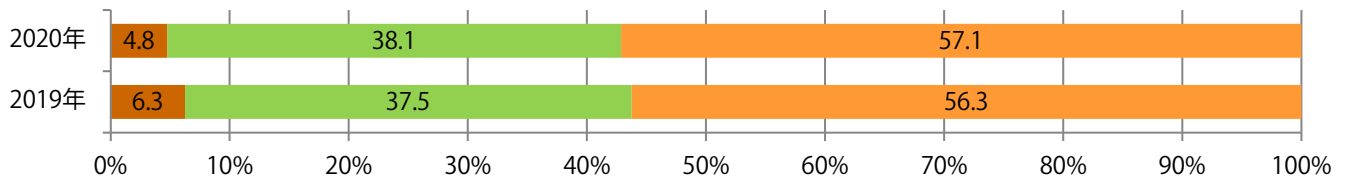

■地区別折込枚数・前年比

■曜日別構成比（%）

■サイズ別構成比（%）

■色数別構成比（%）

前年比30%増。土・日曜に72%が集中。B4未満のサイズが57%に上る。
両面フルカラーに次いで多いのは、片面フルカラーの24%。

■月別折込枚数（県内8地区平均）

□ 年間最多枚数 □ 年間最少枚数

	1月	2月	3月	4月	5月	6月	7月	8月	9月	10月	11月	12月
2020年	2.4	2.6										
2019年	2.8	2.0	2.8	1.8	2.6	2.5	2.9	1.5	2.6	4.9	2.5	2.6
2018年	2.4	3.5	3.9	2.9	3.4	4.6	2.9	3.9	4.1	2.8	2.8	2.6

■地区別折込枚数・前年比

■ 2019年 ■ 2020年 ● 前年比

■曜日別構成比 (%)

■ 日 ■ 月 ■ 火 ■ 水 ■ 木 ■ 金 ■ 土

■サイズ別構成比 (%)

■ B 1 ■ B 2 ■ B 3 ■ B 4 ■ B 4 未満 ■ 特殊

■色数別構成比 (%)

■ 1c/0c ■ 1c/1c ■ 2c/0c ■ 2c/1c ■ 2c/2c ■ 4c/0c ■ 4c/1c ■ 4c/2c ■ 4c/4c