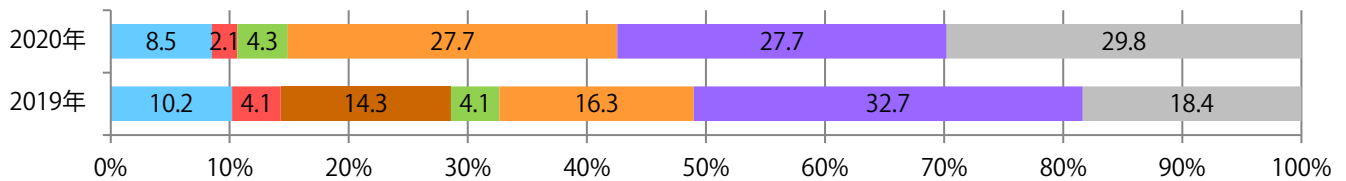

■地区別折込枚数・前年比

■ 2019年 ■ 2020年 ● 前年比

■曜日別構成比 (%)

■ 日 ■ 月 ■ 火 ■ 水 ■ 木 ■ 金 ■ 土

■サイズ別構成比 (%)

■ B 1 ■ B 2 ■ B 3 ■ B 4 ■ B 4 未満 ■ 特殊

■色数別構成比 (%)

■ 1c/0c ■ 1c/1c ■ 2c/0c ■ 2c/1c ■ 2c/2c ■ 4c/0c ■ 4c/1c ■ 4c/2c ■ 4c/4c

木～土曜の週末に大半が集中。B4サイズが増えた。両面フルカラーは83%。

■ 月別折込枚数（県内8地区平均）

■ 年間最多枚数 ■ 年間最少枚数

	1月	2月	3月	4月	5月	6月	7月	8月	9月	10月	11月	12月
2020年	6.9	5.9										
2019年	7.5	6.1	10.6	8.8	6.9	7.4	9.3	7.8	8.4	7.4	10.6	14.5
2018年	8.1	9.0	11.4	9.4	7.5	8.8	10.4	7.1	7.1	8.1	12.5	17.5

■ 地区別折込枚数・前年比

■ 2019年 ■ 2020年 ● 前年比

■ 曜日別構成比 (%)

■ 日 ■ 月 ■ 火 ■ 水 ■ 木 ■ 金 ■ 土

■ サイズ別構成比 (%)

■ B 1 ■ B 2 ■ B 3 ■ B 4 ■ B 4未済 ■ 特殊

■ 色数別構成比 (%)

■ 1c/0c ■ 1c/1c ■ 2c/0c ■ 2c/1c ■ 2c/2c ■ 4c/0c ■ 4c/1c ■ 4c/2c ■ 4c/4c