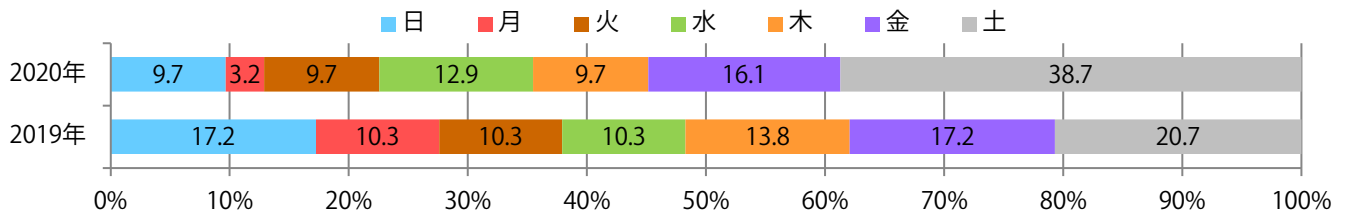

水・土曜のみの折込となった、全てB4サイズ。2色/1色と両面フルカラーのみ。

■ 月別折込枚数（県内8地区平均）

■ 年間最多枚数 ■ 年間最少枚数

	1月	2月	3月	4月	5月	6月	7月	8月	9月	10月	11月	12月
2020年	0.5	0.9										
2019年	0.1	1.0	1.1	0.6	0.3	0.5	0.4	0.5	0.4	0.1	1.0	1.0
2018年	0.4	0.8	1.6	0.0	0.3	0.6	0.5	0.1	0.5	0.0	1.4	1.0

■ 地区別折込枚数・前年比

■ 曜日別構成比 (%)

■ サイズ別構成比 (%)

■ 色数別構成比 (%)

前年比8%増。土曜が最も多い。B3・B4未満が増えた。両面フルカラーは84%を占める。

■ 月別折込枚数（県内8地区平均）

■ 年間最多枚数 ■ 年間最少枚数

	1月	2月	3月	4月	5月	6月	7月	8月	9月	10月	11月	12月
2020年	3.9	3.9										
2019年	3.5	3.6	4.8	4.8	5.9	4.6	6.3	3.9	5.0	4.8	7.1	4.1
2018年	4.5	3.9	3.6	5.0	3.3	4.5	6.5	3.5	5.4	7.6	6.8	3.1

■ 地区別折込枚数・前年比

■ 曜日別構成比 (%)

■ サイズ別構成比 (%)

■ 色数別構成比 (%)

水曜が最も多く、次いで月・火曜の順に多い。B3 サイズが増えた。
ほとんどが両面フルカラー。

■ 月別折込枚数（県内8地区平均）

■ 年間最多枚数 ■ 年間最少枚数

	1月	2月	3月	4月	5月	6月	7月	8月	9月	10月	11月	12月
2020年	24.6	26.9										
2019年	35.5	31.3	23.8	35.4	28.0	33.4	23.9	20.8	20.4	21.8	30.3	21.6
2018年	34.9	23.9	22.4	28.1	22.8	21.5	27.9	19.8	22.9	27.1	30.0	23.3