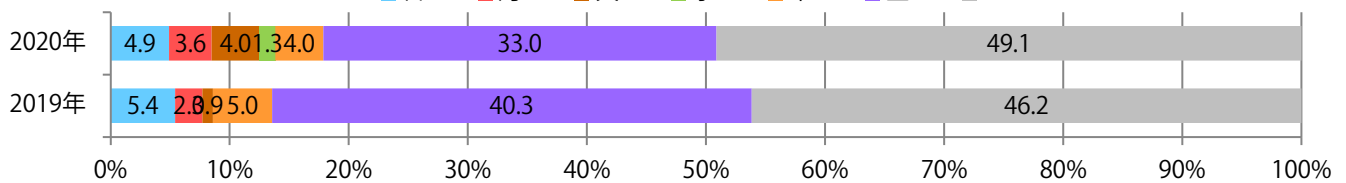

■曜日別構成比 (%)

■ 日 ■ 月 ■ 火 ■ 水 ■ 木 ■ 金 ■ 土