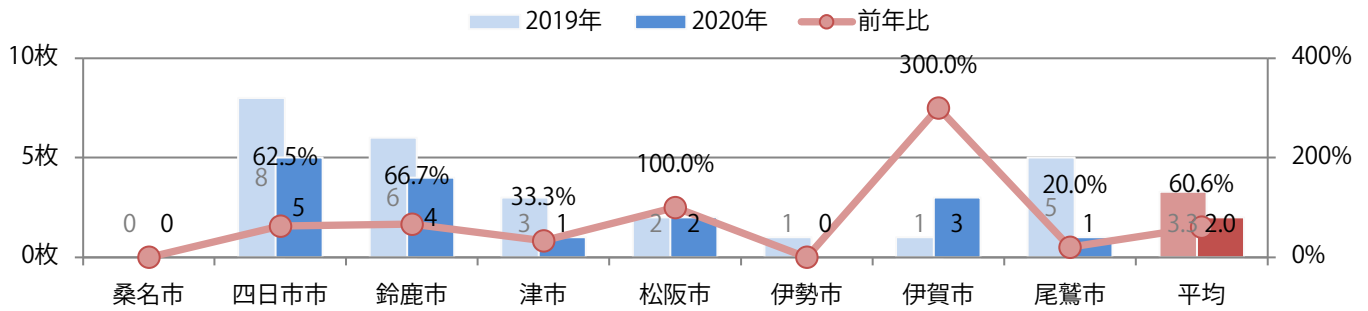

■地区別折込枚数・前年比