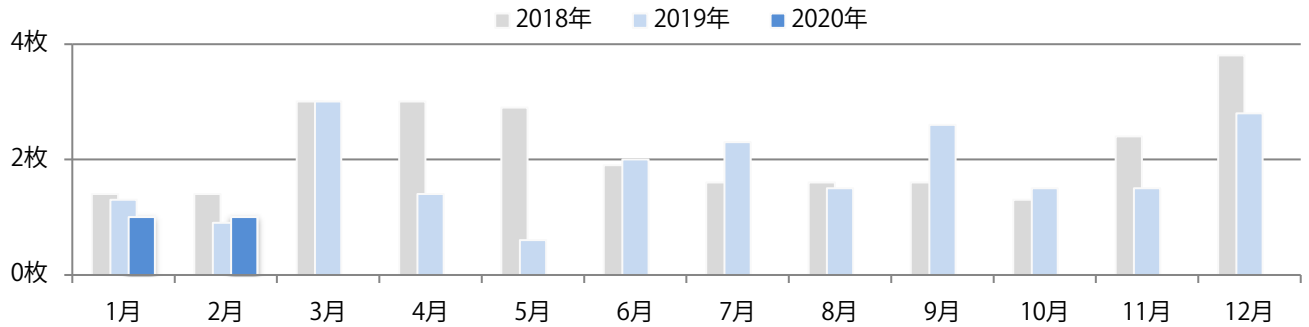

金曜が最も多く、次いで土・月曜の順に多い。B3・B4未満のサイズが減った。
両面フルカラーに次いで、片面フルカラーも多い。

■月別折込枚数（県内8地区平均）

□ 年間最多枚数 □ 年間最少枚数

	1月	2月	3月	4月	5月	6月	7月	8月	9月	10月	11月	12月
2020年	10.4	11.0										
2019年	13.9	16.6	14.8	17.5	13.6	13.5	13.4	13.3	10.4	10.8	12.9	16.8
2018年	16.4	15.4	13.9	15.0	13.5	13.5	15.3	15.4	12.8	11.3	14.3	18.8

■地区別折込枚数・前年比

□ 2019年 □ 2020年 ○ 前年比

■曜日別構成比 (%)

■ 日 ■ 月 ■ 火 ■ 水 ■ 木 ■ 金 ■ 土

■サイズ別構成比 (%)

■ B1 ■ B2 ■ B3 ■ B4 ■ B4未満 ■ 特殊

■色数別構成比 (%)

■ 1c/0c ■ 1c/1c ■ 2c/0c ■ 2c/1c ■ 2c/2c ■ 4c/0c ■ 4c/1c ■ 4c/2c ■ 4c/4c

前年比11%増。木曜が最も多く、次いで土曜が多い。全てB4サイズ。両面フルカラーは75%。

■月別折込枚数（県内8地区平均）

年間最多枚数 年間最少枚数

	1月	2月	3月	4月	5月	6月	7月	8月	9月	10月	11月	12月
2020年	1.0	1.0										
2019年	1.3	0.9	3.0	1.4	0.6	2.0	2.3	1.5	2.6	1.5	1.5	2.8
2018年	1.4	1.4	3.0	3.0	2.9	1.9	1.6	1.6	1.6	1.3	2.4	3.8