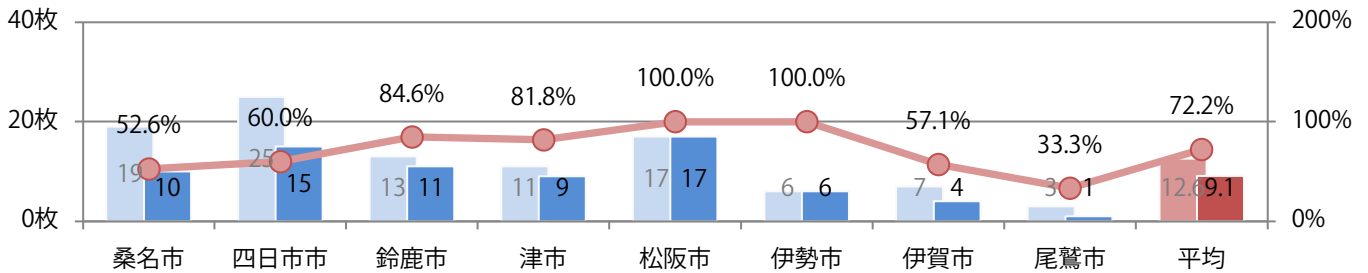

地区別折込枚数・前年比

2019年 2020年 前年比