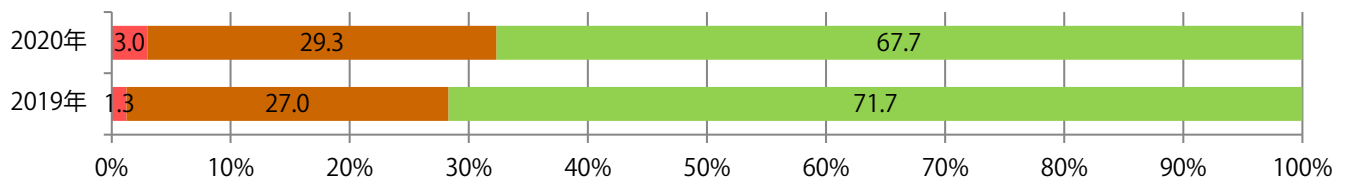

火曜が最も多く、次いで土・金曜の順に多い。B4サイズが減った。
両面フルカラーは9割を超える。

■月別折込枚数（県内8地区平均）

■年間最多枚数 □年間最少枚数

	1月	2月	3月	4月	5月	6月	7月	8月	9月	10月	11月	12月
2020年	16.3	16.6										
2019年	16.0	19.9	26.3	22.8	18.9	20.9	22.9	21.4	23.6	23.5	21.8	28.4
2018年	14.5	17.4	23.9	22.1	19.6	18.1	22.1	19.1	23.3	20.6	22.5	26.0

■地区別折込枚数・前年比

■2019年 ■2020年 ●前年比

■曜日別構成比 (%)

■日 ■月 ■火 ■水 ■木 ■金 ■土

■サイズ別構成比 (%)

■B 1 ■B 2 ■B 3 ■B 4 ■B 4未済 ■特殊

■色数別構成比 (%)

■1c/0c ■1c/1c ■2c/0c ■2c/1c ■2c/2c ■4c/0c ■4c/1c ■4c/2c ■4c/4c

土曜が最も多い。B3以上の大きいサイズが46%を占める。
両面フルカラーに次いで多いのは、両面1色の15%

■月別折込枚数（県内8地区平均）

■ 年間最多枚数 □ 年間最少枚数

	1月	2月	3月	4月	5月	6月	7月	8月	9月	10月	11月	12月
2020年	50.3	54.8										
2019年	56.0	57.0	59.5	53.4	55.8	53.6	58.0	60.4	56.6	58.4	54.1	63.9
2018年	56.8	54.0	60.4	56.3	59.4	56.6	59.9	57.8	54.5	54.5	54.1	64.5