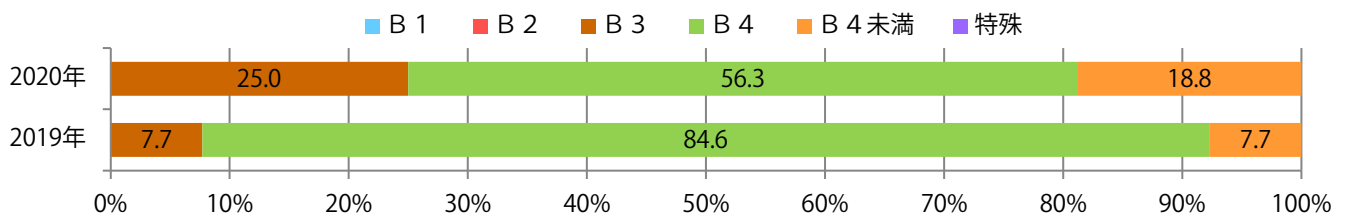

■サイズ別構成比 (%)