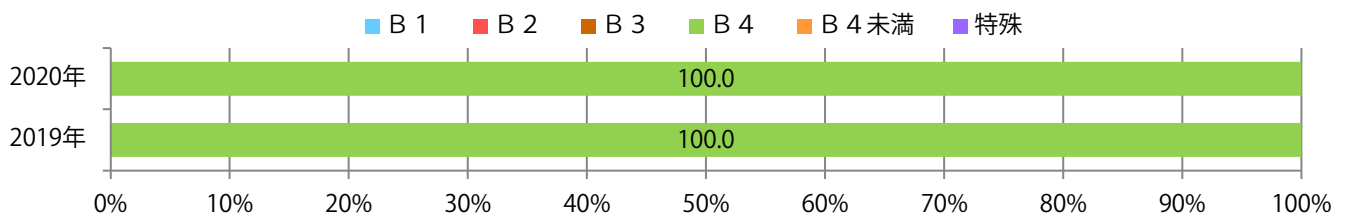

水・土曜のみの折込となった、全てB4サイズ。2色/1色と両面フルカラーのみ。

■ 月別折込枚数（県内8地区平均）

■ 年間最多枚数 ■ 年間最少枚数

	1月	2月	3月	4月	5月	6月	7月	8月	9月	10月	11月	12月
2020年	0.5	0.9										
2019年	0.1	1.0	1.1	0.6	0.3	0.5	0.4	0.5	0.4	0.1	1.0	1.0
2018年	0.4	0.8	1.6	0.0	0.3	0.6	0.5	0.1	0.5	0.0	1.4	1.0

■ 地区別折込枚数・前年比

■ 曜日別構成比 (%)

■ サイズ別構成比 (%)

■ 色数別構成比 (%)

前年比8%増。土曜が最も多い。B3・B4未満が増えた。両面フルカラーは84%を占める。

■ 月別折込枚数（県内8地区平均）

■ 年間最多枚数 ■ 年間最少枚数

	1月	2月	3月	4月	5月	6月	7月	8月	9月	10月	11月	12月
2020年	3.9	3.9										
2019年	3.5	3.6	4.8	4.8	5.9	4.6	6.3	3.9	5.0	4.8	7.1	4.1
2018年	4.5	3.9	3.6	5.0	3.3	4.5	6.5	3.5	5.4	7.6	6.8	3.1