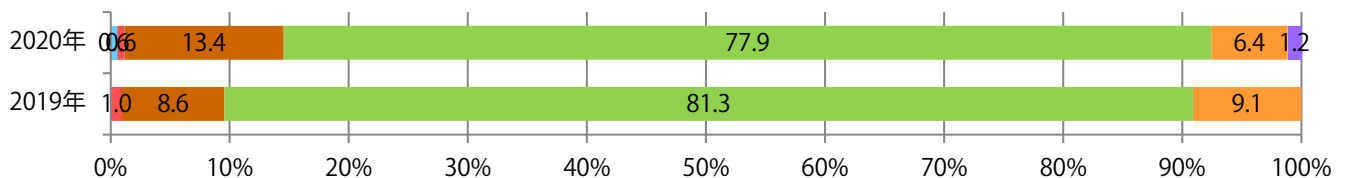

地区別折込枚数・前年比

2019年 2020年 前年比

曜日別構成比 (%)

日 月 火 水 木 金 土

サイズ別構成比 (%)

B 1 B 2 B 3 B 4 B 4未済 特殊

色数別構成比 (%)

1c/0c 1c/1c 2c/0c 2c/1c 2c/2c 4c/0c 4c/1c 4c/2c 4c/4c