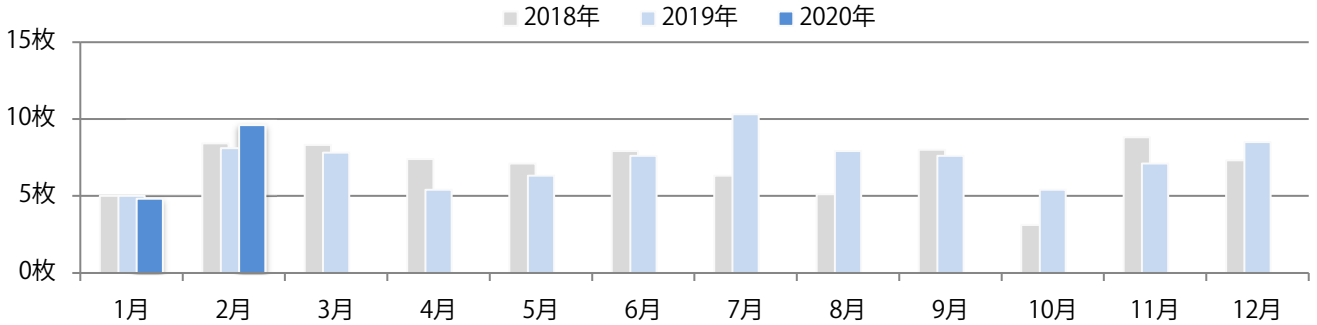

前年比11%増。木曜が最も多く、次いで土曜が多い。全てB4サイズ。両面フルカラーは75%。

■月別折込枚数（県内8地区平均）

年間最多枚数 年間最少枚数

	1月	2月	3月	4月	5月	6月	7月	8月	9月	10月	11月	12月
2020年	1.0	1.0										
2019年	1.3	0.9	3.0	1.4	0.6	2.0	2.3	1.5	2.6	1.5	1.5	2.8
2018年	1.4	1.4	3.0	3.0	2.9	1.9	1.6	1.6	1.6	1.3	2.4	3.8

■地区別折込枚数・前年比

■曜日別構成比 (%)

■サイズ別構成比 (%)

■色数別構成比 (%)

前年比19%増。土曜が最も多い。B4未満のサイズが増えた。両面フルカラーは8割を超える。

■月別折込枚数（県内8地区平均）

■ 年間最多枚数 □ 年間最少枚数

	1月	2月	3月	4月	5月	6月	7月	8月	9月	10月	11月	12月
2020年	4.8	9.6										
2019年	5.0	8.1	7.8	5.4	6.3	7.6	10.3	7.9	7.6	5.4	7.1	8.5
2018年	5.0	8.4	8.3	7.4	7.1	7.9	6.3	5.1	8.0	3.1	8.8	7.3