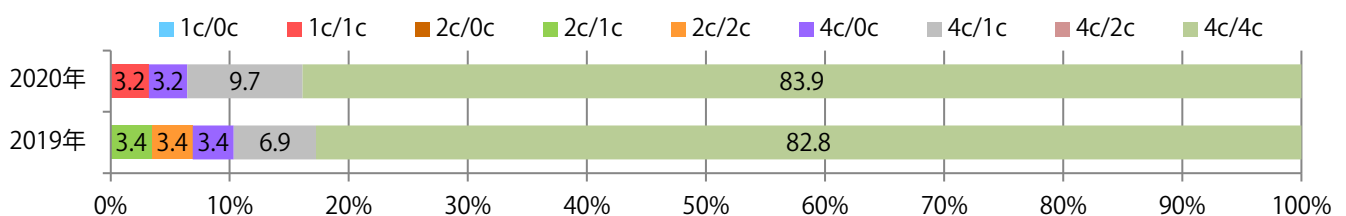

■ 地区別折込枚数・前年比

■ 曜日別構成比 (%)

■ サイズ別構成比 (%)

■ 色数別構成比 (%)

前年比8%増。土曜が最も多い。B3・B4未満が増えた。両面フルカラーは84%を占める。

■ 月別折込枚数（県内8地区平均）

■ 年間最多枚数 ■ 年間最少枚数

	1月	2月	3月	4月	5月	6月	7月	8月	9月	10月	11月	12月
2020年	3.9	3.9										
2019年	3.5	3.6	4.8	4.8	5.9	4.6	6.3	3.9	5.0	4.8	7.1	4.1
2018年	4.5	3.9	3.6	5.0	3.3	4.5	6.5	3.5	5.4	7.6	6.8	3.1

■ 地区別折込枚数・前年比

■ 曜日別構成比 (%)

■ サイズ別構成比 (%)

■ 色数別構成比 (%)

水曜が最も多く、次いで月・火曜の順に多い。B3 サイズが増えた。
ほとんどが両面フルカラー。

■ 月別折込枚数（県内8地区平均）

■ 年間最多枚数 ■ 年間最少枚数

	1月	2月	3月	4月	5月	6月	7月	8月	9月	10月	11月	12月
2020年	24.6	26.9										
2019年	35.5	31.3	23.8	35.4	28.0	33.4	23.9	20.8	20.4	21.8	30.3	21.6
2018年	34.9	23.9	22.4	28.1	22.8	21.5	27.9	19.8	22.9	27.1	30.0	23.3

■ 地区別折込枚数・前年比

■ 2019年 ■ 2020年 ● 前年比

■ 曜日別構成比 (%)

■ 日 ■ 月 ■ 火 ■ 水 ■ 木 ■ 金 ■ 土

■ サイズ別構成比 (%)

■ B 1 ■ B 2 ■ B 3 ■ B 4 ■ B 4 未満 ■ 特殊

■ 色数別構成比 (%)

■ 1c/0c ■ 1c/1c ■ 2c/0c ■ 2c/1c ■ 2c/2c ■ 4c/0c ■ 4c/1c ■ 4c/2c ■ 4c/4c