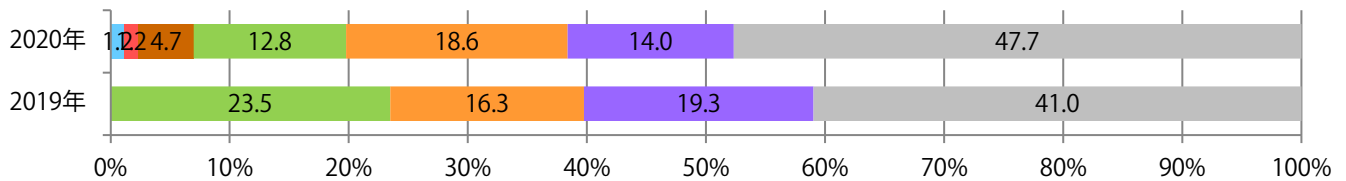

■ 地区別折込枚数・前年比

■ 2019年 ■ 2020年 ● 前年比

■ 曜日別構成比 (%)

■ 日 ■ 月 ■ 火 ■ 水 ■ 木 ■ 金 ■ 土

■ サイズ別構成比 (%)

■ B 1 ■ B 2 ■ B 3 ■ B 4 ■ B 4未済 ■ 特殊

■ 色数別構成比 (%)

■ 1c/0c ■ 1c/1c ■ 2c/0c ■ 2c/1c ■ 2c/2c ■ 4c/0c ■ 4c/1c ■ 4c/2c ■ 4c/4c

各地区平均で前年比3%増。土曜が最も多い。B3サイズが増えた。両面フルカラーは85%。

■ 月別折込枚数（県内8地区平均）

■ 年間最多枚数 ■ 年間最少枚数

	1月	2月	3月	4月	5月	6月	7月	8月	9月	10月	11月	12月
2020年	25.5	21.5										
2019年	28.8	20.8	33.4	29.0	29.5	23.0	20.9	14.8	20.8	25.3	25.9	25.8
2018年	27.4	22.6	35.0	31.1	31.0	29.4	21.3	20.6	19.5	31.4	33.1	29.1

■ 地区別折込枚数・前年比

■ 2019年 ■ 2020年 ● 前年比

■ 曜日別構成比 (%)

■ 日 ■ 月 ■ 火 ■ 水 ■ 木 ■ 金 ■ 土

■ サイズ別構成比 (%)

■ B 1 ■ B 2 ■ B 3 ■ B 4 ■ B 4未満 ■ 特殊

■ 色数別構成比 (%)

■ 1c/0c ■ 1c/1c ■ 2c/0c ■ 2c/1c ■ 2c/2c ■ 4c/0c ■ 4c/1c ■ 4c/2c ■ 4c/4c