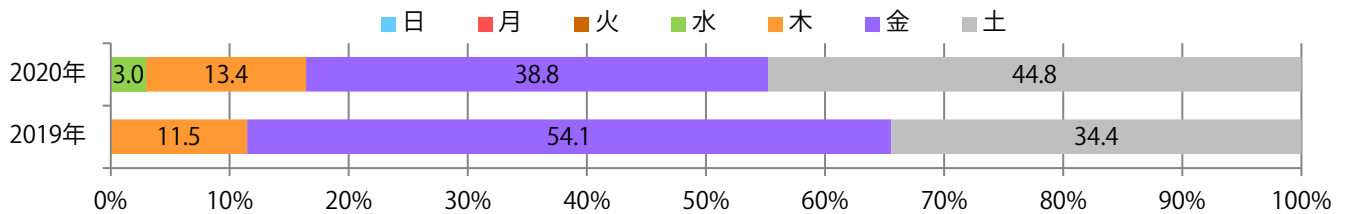

■ 地区別折込枚数・前年比

□ 2019年 □ 2020年 ○ 前年比

■ 曜日別構成比 (%)

■ 日 ■ 月 ■ 火 ■ 水 ■ 木 ■ 金 ■ 土

■ サイズ別構成比 (%)

■ B 1 ■ B 2 ■ B 3 ■ B 4 ■ B 4 未満 ■ 特殊

■ 色数別構成比 (%)

■ 1c/0c ■ 1c/1c ■ 2c/0c ■ 2c/1c ■ 2c/2c ■ 4c/0c ■ 4c/1c ■ 4c/2c ■ 4c/4c

前年比11%増。金・土曜の週末に84%が集中。B4以下のサイズが増えた。
ほとんどが両面フルカラー。

■ 月別折込枚数 (県内8地区平均)

■ 年間最多枚数 ■ 年間最少枚数

	1月	2月	3月	4月	5月	6月	7月	8月	9月	10月	11月	12月
2020年	10.5	8.4										
2019年	10.5	7.6	12.1	7.8	6.6	8.6	8.9	9.6	10.0	8.0	12.8	10.3
2018年	10.6	8.5	13.8	8.8	7.1	9.9	9.3	9.0	10.3	9.5	10.1	9.3

■ 地区別折込枚数・前年比

■ 曜日別構成比 (%)

■ サイズ別構成比 (%)

■ 色数別構成比 (%)

各地区平均で前年をわずかに上回った。金・土曜の週末に大半が集中し、他は木曜のみ。
B3サイズが41%を占める。ほとんどが両面フルカラー。

■ 月別折込枚数（県内8地区平均）

■ 年間最多枚数 ■ 年間最少枚数

	1月	2月	3月	4月	5月	6月	7月	8月	9月	10月	11月	12月
2020年	28.3	20.8										
2019年	25.5	20.6	21.8	12.5	16.1	21.1	16.1	18.6	18.0	14.9	20.6	12.8
2018年	26.3	20.0	22.6	12.5	13.9	19.0	14.8	13.4	22.0	16.8	21.9	15.9