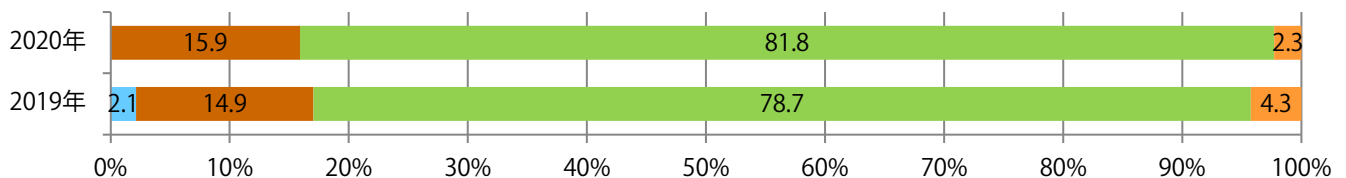

■ 地区別折込枚数・前年比

■ 曜日別構成比 (%)

■ サイズ別構成比 (%)

■ 色数別構成比 (%)

金・土曜の週末に84%が集中。B4サイズが8割を超える。ほとんどが両面フルカラー。

■ 月別折込枚数（県内8地区平均）

□ 年間最多枚数 □ 年間最少枚数

	1月	2月	3月	4月	5月	6月	7月	8月	9月	10月	11月	12月
2020年	7.3	5.5										
2019年	6.5	5.9	11.5	9.6	5.9	6.4	8.4	7.1	6.9	6.4	11.1	9.8
2018年	6.6	4.3	11.5	9.4	3.9	6.9	9.4	6.9	6.1	6.8	13.6	11.1

■ 地区別折込枚数・前年比

□ 2019年 □ 2020年 ○ 前年比

■ 曜日別構成比 (%)

■ 日 ■ 月 ■ 火 ■ 水 ■ 木 ■ 金 ■ 土

■ サイズ別構成比 (%)

■ B 1 ■ B 2 ■ B 3 ■ B 4 ■ B 4未満 ■ 特殊

■ 色数別構成比 (%)

■ 1c/0c ■ 1c/1c ■ 2c/0c ■ 2c/1c ■ 2c/2c ■ 4c/0c ■ 4c/1c ■ 4c/2c ■ 4c/4c

月・木・土曜に大半が集中し、他は金曜のみ。全てB4サイズ。両面フルカラーは64%。

■ 月別折込枚数（県内8地区平均）

■ 年間最多枚数 ■ 年間最少枚数

	1月	2月	3月	4月	5月	6月	7月	8月	9月	10月	11月	12月
2020年	1.5	1.4										
2019年	3.3	1.6	2.1	3.9	1.5	0.6	2.1	1.1	1.5	1.4	3.3	2.4
2018年	4.3	2.0	3.5	3.5	1.8	0.9	2.3	2.1	1.1	2.4	2.6	4.0