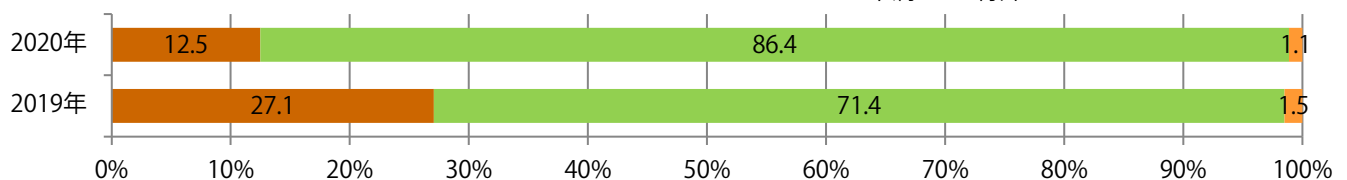

■地区別折込枚数・前年比

□ 2019年 □ 2020年 ○ 前年比

■曜日別構成比 (%)

■ 日 ■ 月 ■ 火 ■ 水 ■ 木 ■ 金 ■ 土

■サイズ別構成比 (%)

■ B1 ■ B2 ■ B3 ■ B4 ■ B4未満 ■ 特殊

■色数別構成比 (%)

■ 1c/0c ■ 1c/1c ■ 2c/0c ■ 2c/1c ■ 2c/2c ■ 4c/0c ■ 4c/1c ■ 4c/2c ■ 4c/4c