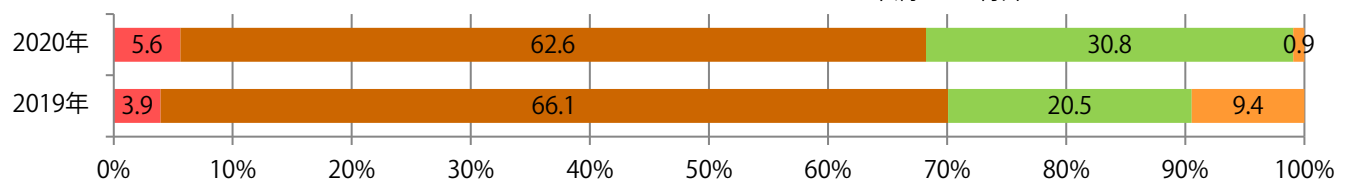

火・水曜にほとんどが集中。B3以上の大きいサイズが68%を占める。
両面フルカラーは98%に上る。

■ 月別折込枚数（県内8地区平均）

□ 年間最多枚数 □ 年間最少枚数

	1月	2月	3月	4月	5月	6月	7月	8月	9月	10月	11月	12月
2020年	14.8	13.4										
2019年	16.1	15.9	15.5	14.4	15.1	14.0	14.6	13.3	14.6	14.5	14.0	17.9
2018年	18.6	16.9	17.4	17.6	17.0	17.8	17.3	16.9	16.9	17.5	15.8	20.5

■ 地区別折込枚数・前年比

□ 2019年 □ 2020年 ○ 前年比

■ 曜日別構成比 (%)

■ 日 ■ 月 ■ 火 ■ 水 ■ 木 ■ 金 ■ 土

■ サイズ別構成比 (%)

■ B 1 ■ B 2 ■ B 3 ■ B 4 ■ B 4 未満 ■ 特殊

■ 色数別構成比 (%)

■ 1c/0c ■ 1c/1c ■ 2c/0c ■ 2c/1c ■ 2c/2c ■ 4c/0c ■ 4c/1c ■ 4c/2c ■ 4c/4c

前年比11%増。金・土曜の週末に84%が集中。B4以下のサイズが増えた。
ほとんどが両面フルカラー。

■ 月別折込枚数 (県内8地区平均)

■ 年間最多枚数 ■ 年間最少枚数

	1月	2月	3月	4月	5月	6月	7月	8月	9月	10月	11月	12月
2020年	10.5	8.4										
2019年	10.5	7.6	12.1	7.8	6.6	8.6	8.9	9.6	10.0	8.0	12.8	10.3
2018年	10.6	8.5	13.8	8.8	7.1	9.9	9.3	9.0	10.3	9.5	10.1	9.3