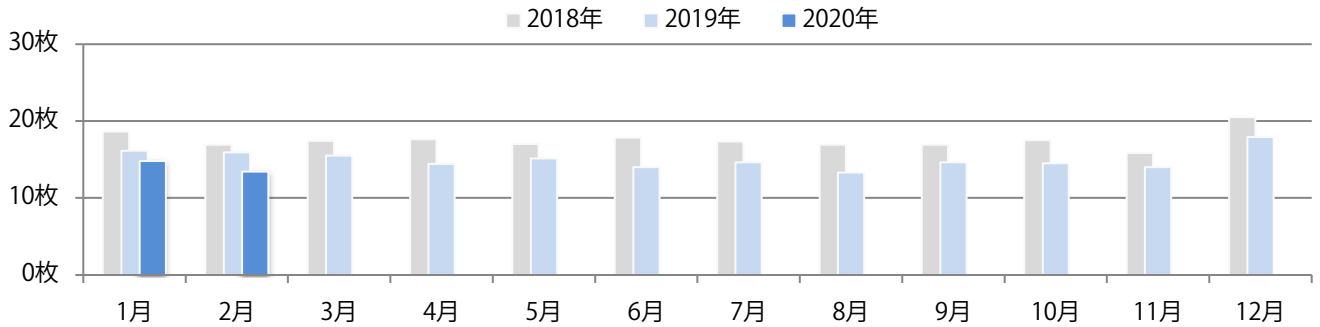

各地区平均で前年比3%増。土曜が最も多い。B3サイズが増えた。両面フルカラーは85%。

■ 月別折込枚数（県内8地区平均）

■ 年間最多枚数 ■ 年間最少枚数

	1月	2月	3月	4月	5月	6月	7月	8月	9月	10月	11月	12月
2020年	25.5	21.5										
2019年	28.8	20.8	33.4	29.0	29.5	23.0	20.9	14.8	20.8	25.3	25.9	25.8
2018年	27.4	22.6	35.0	31.1	31.0	29.4	21.3	20.6	19.5	31.4	33.1	29.1

■ 地区別折込枚数・前年比

■ 2019年 ■ 2020年 ● 前年比

■ 曜日別構成比 (%)

■ 日 ■ 月 ■ 火 ■ 水 ■ 木 ■ 金 ■ 土

■ サイズ別構成比 (%)

■ B 1 ■ B 2 ■ B 3 ■ B 4 ■ B 4未満 ■ 特殊

■ 色数別構成比 (%)

■ 1c/0c ■ 1c/1c ■ 2c/0c ■ 2c/1c ■ 2c/2c ■ 4c/0c ■ 4c/1c ■ 4c/2c ■ 4c/4c

火・水曜にほとんどが集中。B3以上の大きいサイズが68%を占める。
両面フルカラーは98%に上る。

■ 月別折込枚数（県内8地区平均）

□ 年間最多枚数 □ 年間最少枚数

	1月	2月	3月	4月	5月	6月	7月	8月	9月	10月	11月	12月
2020年	14.8	13.4										
2019年	16.1	15.9	15.5	14.4	15.1	14.0	14.6	13.3	14.6	14.5	14.0	17.9
2018年	18.6	16.9	17.4	17.6	17.0	17.8	17.3	16.9	16.9	17.5	15.8	20.5