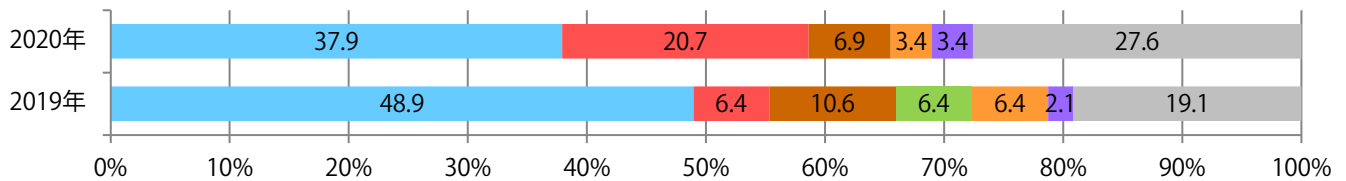

■曜日別構成比 (%)

■ 日 ■ 月 ■ 火 ■ 水 ■ 木 ■ 金 ■ 土