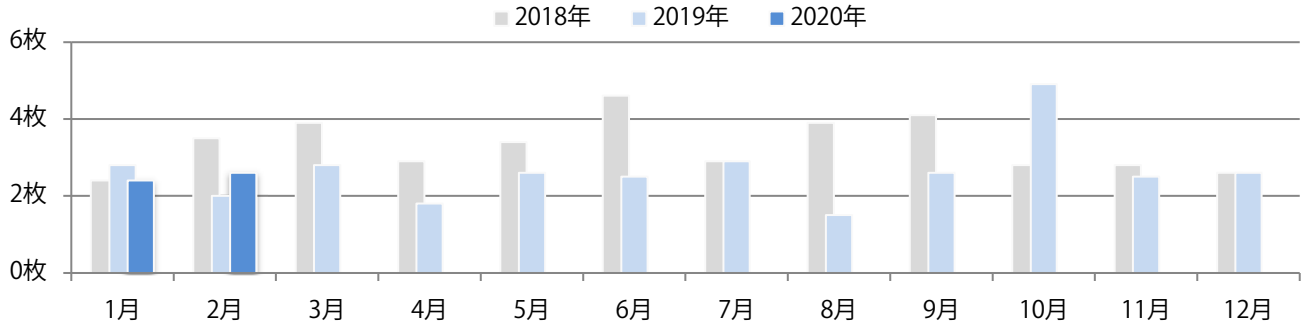

前年比39%増。金曜が最も多く、次いで土曜が多い。B4未達が29%を占め、他はB4のみ。両面フルカラー次いで、フルカラー／2色も多い。

■月別折込枚数（県内8地区平均）

年間最多枚数 年間最少枚数

	1月	2月	3月	4月	5月	6月	7月	8月	9月	10月	11月	12月
2020年	1.6	1.8										
2019年	1.4	1.3	1.6	1.6	1.1	2.1	1.9	1.4	2.0	2.0	2.0	2.4
2018年	2.6	1.5	2.5	1.4	2.0	1.9	1.4	1.3	1.3	1.1	1.6	1.3

■地区別折込枚数・前年比

■曜日別構成比（%）

■サイズ別構成比（%）

■色数別構成比（%）

前年比30%増。土・日曜に72%が集中。B4未満のサイズが57%に上る。
両面フルカラーに次いで多いのは、片面フルカラーの24%。

■月別折込枚数（県内8地区平均）

□ 年間最多枚数 □ 年間最少枚数

	1月	2月	3月	4月	5月	6月	7月	8月	9月	10月	11月	12月
2020年	2.4	2.6										
2019年	2.8	2.0	2.8	1.8	2.6	2.5	2.9	1.5	2.6	4.9	2.5	2.6
2018年	2.4	3.5	3.9	2.9	3.4	4.6	2.9	3.9	4.1	2.8	2.8	2.6