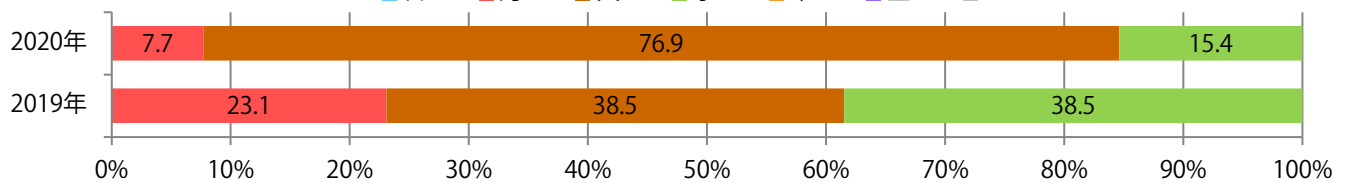

各地区で増減はあったが、平均では前年と変わらず。火曜に77%が集中。
 全てB4サイズ、両面フルカラー。

■月別折込枚数（県内8地区平均）

■ 年間最多枚数 □ 年間最少枚数

	1月	2月	3月	4月	5月	6月	7月	8月	9月	10月	11月	12月
2020年	2.5	1.6										
2019年	3.1	1.6	2.8	2.5	2.1	2.4	3.1	1.9	1.9	3.0	2.9	2.4
2018年	2.9	2.3	2.5	2.1	2.5	2.5	2.1	2.3	1.6	3.6	2.1	1.6

■地区別折込枚数・前年比

■ 2019年 ■ 2020年 ● 前年比

■曜日別構成比 (%)

■ 日 ■ 月 ■ 火 ■ 水 ■ 木 ■ 金 ■ 土

■サイズ別構成比 (%)

■ B1 ■ B2 ■ B3 ■ B4 ■ B4未満 ■ 特殊

■色数別構成比 (%)

■ 1c/0c ■ 1c/1c ■ 2c/0c ■ 2c/1c ■ 2c/2c ■ 4c/0c ■ 4c/1c ■ 4c/2c ■ 4c/4c