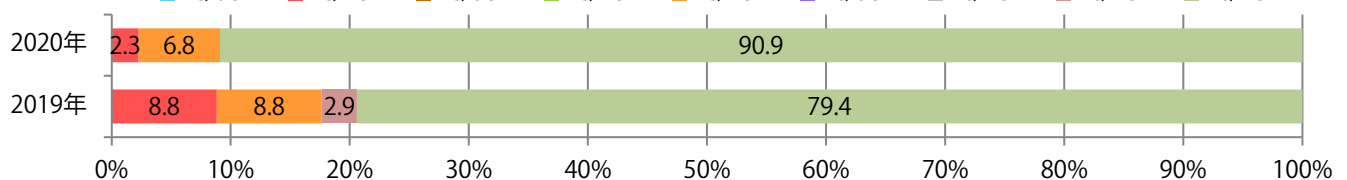

■地区別折込枚数・前年比

■ 2019年 ■ 2020年 ● 前年比

■曜日別構成比 (%)

■ 日 ■ 月 ■ 火 ■ 水 ■ 木 ■ 金 ■ 土

■サイズ別構成比 (%)

■ B 1 ■ B 2 ■ B 3 ■ B 4 ■ B 4未済 ■ 特殊

■色数別構成比 (%)

■ 1c/0c ■ 1c/1c ■ 2c/0c ■ 2c/1c ■ 2c/2c ■ 4c/0c ■ 4c/1c ■ 4c/2c ■ 4c/4c