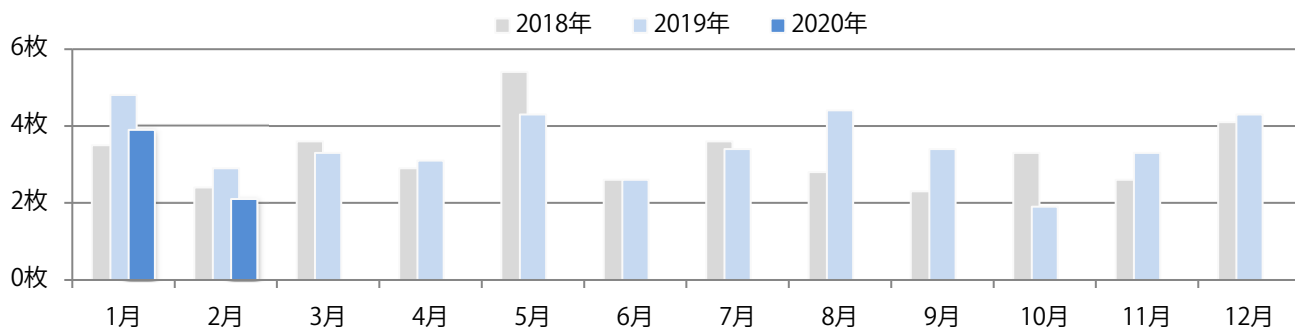

金曜が最も多く、半数を超える。B4が大半を占め、他はB4未満のみ。
両面フルカラーは84%。

月別折込枚数（県内8地区平均）

年間最多枚数 年間最少枚数

	1月	2月	3月	4月	5月	6月	7月	8月	9月	10月	11月	12月
2020年	15.5	9.1										
2019年	13.6	12.6	17.9	13.6	13.9	13.0	17.6	14.4	11.9	15.3	18.3	14.6
2018年	13.9	12.0	18.8	13.3	12.1	14.4	18.0	16.9	13.9	14.4	23.4	14.8

地区別折込枚数・前年比

2019年 2020年 前年比

曜日別構成比 (%)

日 月 火 水 木 金 土

サイズ別構成比 (%)

B 1 B 2 B 3 B 4 B 4未満 特殊

色数別構成比 (%)

1c/0c 1c/1c 2c/0c 2c/1c 2c/2c 4c/0c 4c/1c 4c/2c 4c/4c

日曜に53%が集中。大半がB4で、他はB4未満のみ。両面フルカラーは94%を占め、他は片面フルカラーのみ。

■月別折込枚数（県内8地区平均）

年間最多枚数 年間最少枚数

	1月	2月	3月	4月	5月	6月	7月	8月	9月	10月	11月	12月
2020年	3.9	2.1										
2019年	4.8	2.9	3.3	3.1	4.3	2.6	3.4	4.4	3.4	1.9	3.3	4.3
2018年	3.5	2.4	3.6	2.9	5.4	2.6	3.6	2.8	2.3	3.3	2.6	4.1