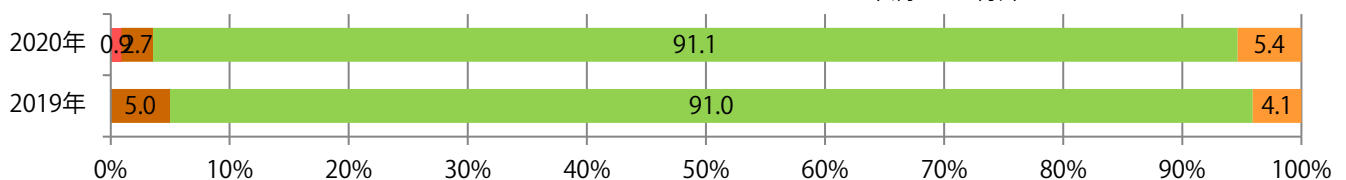

■地区別折込枚数・前年比

□ 2019年 □ 2020年 ○ 前年比

■曜日別構成比 (%)

■ 日 ■ 月 ■ 火 ■ 水 ■ 木 ■ 金 ■ 土

■サイズ別構成比 (%)

■ B1 ■ B2 ■ B3 ■ B4 ■ B4未満 ■ 特殊

■色数別構成比 (%)

■ 1c/0c ■ 1c/1c ■ 2c/0c ■ 2c/1c ■ 2c/2c ■ 4c/0c ■ 4c/1c ■ 4c/2c ■ 4c/4c