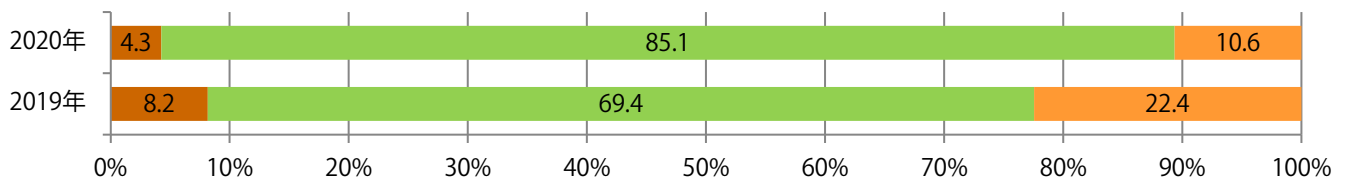

木～土曜の週末に大半が集中。B4サイズが増えた。両面フルカラーは83%。

■ 月別折込枚数（県内8地区平均）

■ 年間最多枚数 ■ 年間最少枚数

	1月	2月	3月	4月	5月	6月	7月	8月	9月	10月	11月	12月
2020年	6.9	5.9										
2019年	7.5	6.1	10.6	8.8	6.9	7.4	9.3	7.8	8.4	7.4	10.6	14.5
2018年	8.1	9.0	11.4	9.4	7.5	8.8	10.4	7.1	7.1	8.1	12.5	17.5

■ 地区別折込枚数・前年比

■ 2019年 ■ 2020年 ● 前年比

■ 曜日別構成比 (%)

■ 日 ■ 月 ■ 火 ■ 水 ■ 木 ■ 金 ■ 土

■ サイズ別構成比 (%)

■ B 1 ■ B 2 ■ B 3 ■ B 4 ■ B 4未済 ■ 特殊

■ 色数別構成比 (%)

■ 1c/0c ■ 1c/1c ■ 2c/0c ■ 2c/1c ■ 2c/2c ■ 4c/0c ■ 4c/1c ■ 4c/2c ■ 4c/4c

各地区平均で前年比3%増。土曜が最も多い。B3サイズが増えた。両面フルカラーは85%。

■ 月別折込枚数（県内8地区平均）

■ 年間最多枚数 ■ 年間最少枚数

	1月	2月	3月	4月	5月	6月	7月	8月	9月	10月	11月	12月
2020年	25.5	21.5										
2019年	28.8	20.8	33.4	29.0	29.5	23.0	20.9	14.8	20.8	25.3	25.9	25.8
2018年	27.4	22.6	35.0	31.1	31.0	29.4	21.3	20.6	19.5	31.4	33.1	29.1