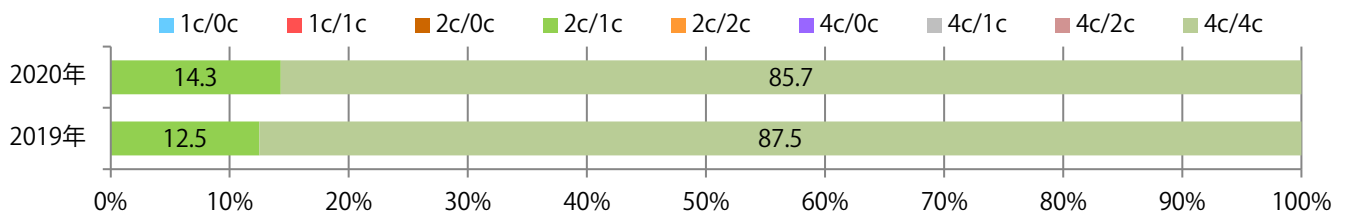

水・土曜のみの折込となった、全てB4サイズ。2色/1色と両面フルカラーのみ。

■ 月別折込枚数（県内8地区平均）

■ 年間最多枚数 ■ 年間最少枚数

	1月	2月	3月	4月	5月	6月	7月	8月	9月	10月	11月	12月
2020年	0.5	0.9										
2019年	0.1	1.0	1.1	0.6	0.3	0.5	0.4	0.5	0.4	0.1	1.0	1.0
2018年	0.4	0.8	1.6	0.0	0.3	0.6	0.5	0.1	0.5	0.0	1.4	1.0

■ 地区別折込枚数・前年比

■ 曜日別構成比 (%)

■ サイズ別構成比 (%)

■ 色数別構成比 (%)

前年比8%増。土曜が最も多い。B3・B4未満が増えた。両面フルカラーは84%を占める。

■ 月別折込枚数（県内8地区平均）

■ 年間最多枚数 ■ 年間最少枚数

	1月	2月	3月	4月	5月	6月	7月	8月	9月	10月	11月	12月
2020年	3.9	3.9										
2019年	3.5	3.6	4.8	4.8	5.9	4.6	6.3	3.9	5.0	4.8	7.1	4.1
2018年	4.5	3.9	3.6	5.0	3.3	4.5	6.5	3.5	5.4	7.6	6.8	3.1

■ 地区別折込枚数・前年比

■ 曜日別構成比 (%)

■ サイズ別構成比 (%)

■ 色数別構成比 (%)

水曜が最も多く、次いで月・火曜の順に多い。B3 サイズが増えた。
ほとんどが両面フルカラー。

■ 月別折込枚数（県内8地区平均）

■ 年間最多枚数 ■ 年間最少枚数

	1月	2月	3月	4月	5月	6月	7月	8月	9月	10月	11月	12月
2020年	24.6	26.9										
2019年	35.5	31.3	23.8	35.4	28.0	33.4	23.9	20.8	20.4	21.8	30.3	21.6
2018年	34.9	23.9	22.4	28.1	22.8	21.5	27.9	19.8	22.9	27.1	30.0	23.3