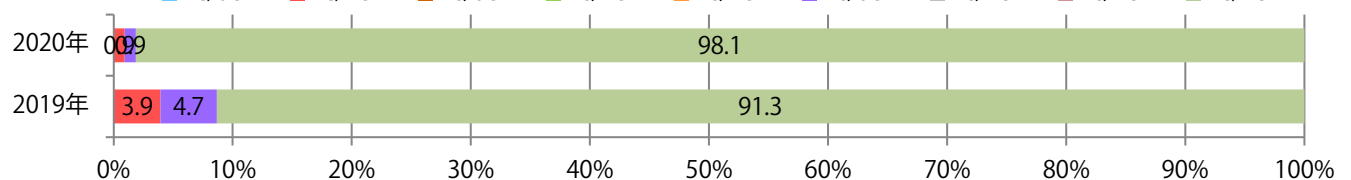

火・水曜にほとんどが集中。B3以上の大きいサイズが68%を占める。
両面フルカラーは98%に上る。

■ 月別折込枚数（県内8地区平均）

□ 年間最多枚数 □ 年間最少枚数

	1月	2月	3月	4月	5月	6月	7月	8月	9月	10月	11月	12月
2020年	14.8	13.4										
2019年	16.1	15.9	15.5	14.4	15.1	14.0	14.6	13.3	14.6	14.5	14.0	17.9
2018年	18.6	16.9	17.4	17.6	17.0	17.8	17.3	16.9	16.9	17.5	15.8	20.5

■ 地区別折込枚数・前年比

□ 2019年 □ 2020年 ○ 前年比

■ 曜日別構成比 (%)

■ 日 ■ 月 ■ 火 ■ 水 ■ 木 ■ 金 ■ 土

■ サイズ別構成比 (%)

■ B 1 ■ B 2 ■ B 3 ■ B 4 ■ B 4 未満 ■ 特殊

■ 色数別構成比 (%)

■ 1c/0c ■ 1c/1c ■ 2c/0c ■ 2c/1c ■ 2c/2c ■ 4c/0c ■ 4c/1c ■ 4c/2c ■ 4c/4c

前年比11%増。金・土曜の週末に84%が集中。B4以下のサイズが増えた。
ほとんどが両面フルカラー。

■ 月別折込枚数 (県内8地区平均)

■ 年間最多枚数 ■ 年間最少枚数

	1月	2月	3月	4月	5月	6月	7月	8月	9月	10月	11月	12月
2020年	10.5	8.4										
2019年	10.5	7.6	12.1	7.8	6.6	8.6	8.9	9.6	10.0	8.0	12.8	10.3
2018年	10.6	8.5	13.8	8.8	7.1	9.9	9.3	9.0	10.3	9.5	10.1	9.3