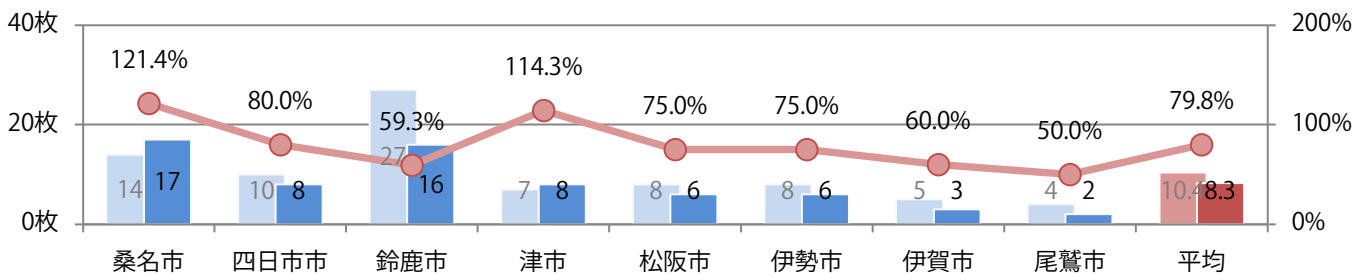

■地区別折込枚数・前年比

■ 2019年 ■ 2020年 ● 前年比

■曜日別構成比 (%)

■ 日 ■ 月 ■ 火 ■ 水 ■ 木 ■ 金 ■ 土

■サイズ別構成比 (%)

■ B 1 ■ B 2 ■ B 3 ■ B 4 ■ B 4 未満 ■ 特殊

■色数別構成比 (%)

■ 1c/0c ■ 1c/1c ■ 2c/0c ■ 2c/1c ■ 2c/2c ■ 4c/0c ■ 4c/1c ■ 4c/2c ■ 4c/4c

水曜に42%が集中。B3以上の大きいサイズが3分の2を占める。
両面フルカラーは8割を超える。

■月別折込枚数（県内8地区平均）

■年間最多枚数 □年間最少枚数

	1月	2月	3月	4月	5月	6月	7月	8月	9月	10月	11月	12月
2020年	11.8	8.3										
2019年	12.4	10.4	13.0	17.5	16.1	12.8	13.3	15.3	12.1	13.4	15.9	16.1
2018年	13.0	10.8	15.0	17.0	16.9	13.4	14.6	16.0	12.0	14.3	14.0	16.4

■地区別折込枚数・前年比

■2019年 ■2020年 ●前年比

■曜日別構成比 (%)

■日 ■月 ■火 ■水 ■木 ■金 ■土

■サイズ別構成比 (%)

■B 1 ■B 2 ■B 3 ■B 4 ■B 4未満 ■特殊

■色数別構成比 (%)

■1c/0c ■1c/1c ■2c/0c ■2c/1c ■2c/2c ■4c/0c ■4c/1c ■4c/2c ■4c/4c