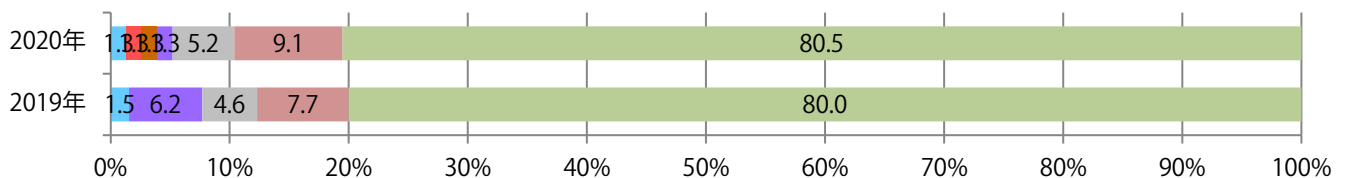

■地区別折込枚数・前年比

■ 2019年 ■ 2020年 ● 前年比

■曜日別構成比 (%)

■ 日 ■ 月 ■ 火 ■ 水 ■ 木 ■ 金 ■ 土

■サイズ別構成比 (%)

■ B 1 ■ B 2 ■ B 3 ■ B 4 ■ B 4 未満 ■ 特殊

■色数別構成比 (%)

■ 1c/0c ■ 1c/1c ■ 2c/0c ■ 2c/1c ■ 2c/2c ■ 4c/0c ■ 4c/1c ■ 4c/2c ■ 4c/4c