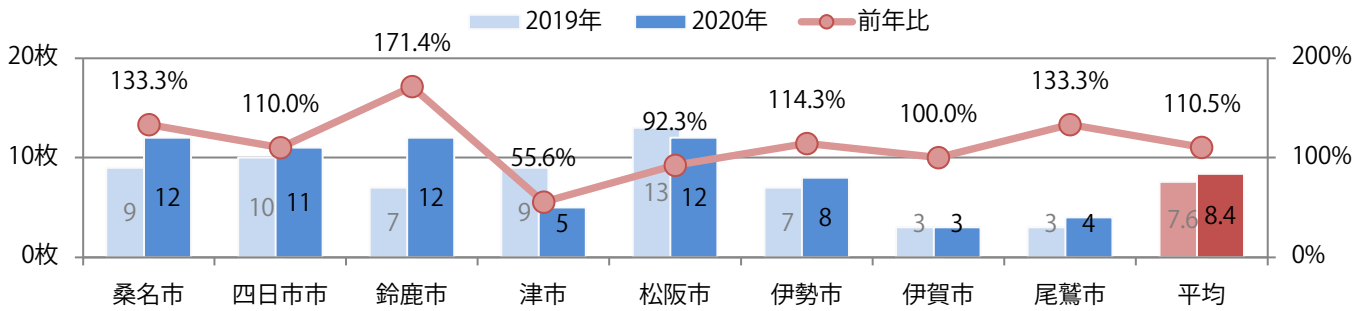

■ 地区別折込枚数・前年比

□ 2019年 □ 2020年 ○ 前年比

■ 曜日別構成比 (%)

■ 日 ■ 月 ■ 火 ■ 水 ■ 木 ■ 金 ■ 土

■ サイズ別構成比 (%)

■ B 1 ■ B 2 ■ B 3 ■ B 4 ■ B 4 未満 ■ 特殊

■ 色数別構成比 (%)

■ 1c/0c ■ 1c/1c ■ 2c/0c ■ 2c/1c ■ 2c/2c ■ 4c/0c ■ 4c/1c ■ 4c/2c ■ 4c/4c

前年比11%増。金・土曜の週末に84%が集中。B4以下のサイズが増えた。
ほとんどが両面フルカラー。

■ 月別折込枚数 (県内8地区平均)

■ 年間最多枚数 ■ 年間最少枚数

	1月	2月	3月	4月	5月	6月	7月	8月	9月	10月	11月	12月
2020年	10.5	8.4										
2019年	10.5	7.6	12.1	7.8	6.6	8.6	8.9	9.6	10.0	8.0	12.8	10.3
2018年	10.6	8.5	13.8	8.8	7.1	9.9	9.3	9.0	10.3	9.5	10.1	9.3

■ 地区別折込枚数・前年比

■ 曜日別構成比 (%)

■ サイズ別構成比 (%)

■ 色数別構成比 (%)

各地区平均で前年をわずかに上回った。金・土曜の週末に大半が集中し、他は木曜のみ。
B3サイズが41%を占める。ほとんどが両面フルカラー。

■ 月別折込枚数（県内8地区平均）

■ 年間最多枚数 ■ 年間最少枚数

	1月	2月	3月	4月	5月	6月	7月	8月	9月	10月	11月	12月
2020年	28.3	20.8										
2019年	25.5	20.6	21.8	12.5	16.1	21.1	16.1	18.6	18.0	14.9	20.6	12.8
2018年	26.3	20.0	22.6	12.5	13.9	19.0	14.8	13.4	22.0	16.8	21.9	15.9