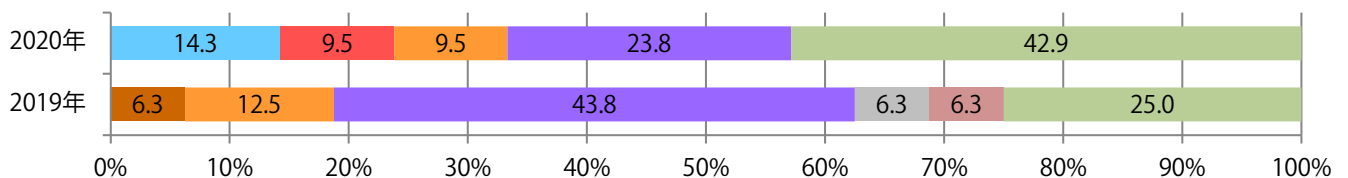

■地区別折込枚数・前年比

■曜日別構成比（%）

■サイズ別構成比（%）

■色数別構成比（%）

前年比30%増。土・日曜に72%が集中。B4未満のサイズが57%に上る。
両面フルカラーに次いで多いのは、片面フルカラーの24%。

■月別折込枚数（県内8地区平均）

□ 年間最多枚数 □ 年間最少枚数

	1月	2月	3月	4月	5月	6月	7月	8月	9月	10月	11月	12月
2020年	2.4	2.6										
2019年	2.8	2.0	2.8	1.8	2.6	2.5	2.9	1.5	2.6	4.9	2.5	2.6
2018年	2.4	3.5	3.9	2.9	3.4	4.6	2.9	3.9	4.1	2.8	2.8	2.6

■地区別折込枚数・前年比

■ 2019年 ■ 2020年 ● 前年比

■曜日別構成比 (%)

■ 日 ■ 月 ■ 火 ■ 水 ■ 木 ■ 金 ■ 土

■サイズ別構成比 (%)

■ B 1 ■ B 2 ■ B 3 ■ B 4 ■ B 4 未満 ■ 特殊

■色数別構成比 (%)

■ 1c/0c ■ 1c/1c ■ 2c/0c ■ 2c/1c ■ 2c/2c ■ 4c/0c ■ 4c/1c ■ 4c/2c ■ 4c/4c