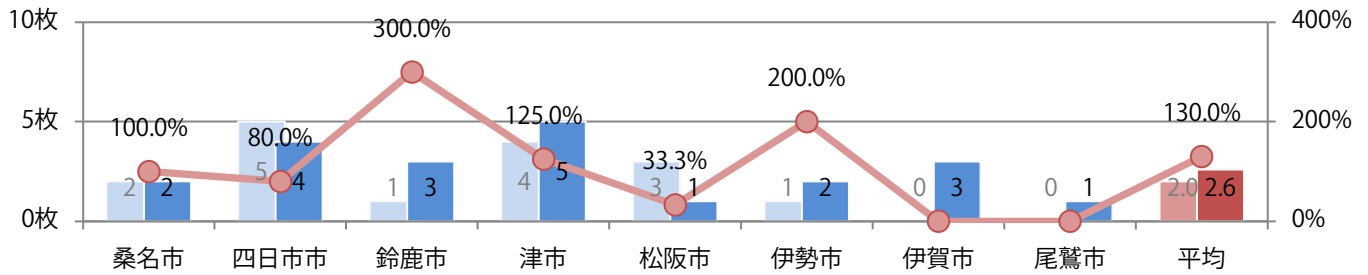

■地区別折込枚数・前年比

■ 2019年 ■ 2020年 ● 前年比