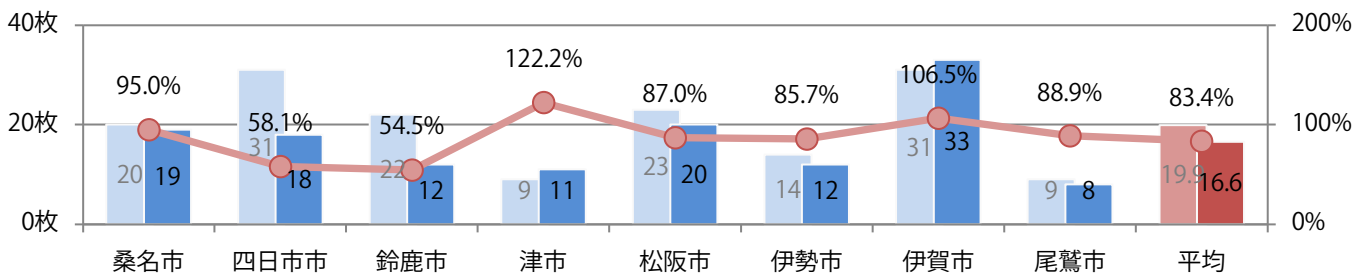

■地区別折込枚数・前年比

■ 2019年 ■ 2020年 ● 前年比

■曜日別構成比 (%)

■ 日 ■ 月 ■ 火 ■ 水 ■ 木 ■ 金 ■ 土

■サイズ別構成比 (%)

■ B1 ■ B2 ■ B3 ■ B4 ■ B4未満 ■ 特殊

■色数別構成比 (%)

■ 1c/0c ■ 1c/1c ■ 2c/0c ■ 2c/1c ■ 2c/2c ■ 4c/0c ■ 4c/1c ■ 4c/2c ■ 4c/4c

火曜が最も多く、次いで土・金曜の順に多い。B4サイズが減った。
両面フルカラーは9割を超える。

■月別折込枚数（県内8地区平均）

■年間最多枚数 □年間最少枚数

	1月	2月	3月	4月	5月	6月	7月	8月	9月	10月	11月	12月
2020年	16.3	16.6										
2019年	16.0	19.9	26.3	22.8	18.9	20.9	22.9	21.4	23.6	23.5	21.8	28.4
2018年	14.5	17.4	23.9	22.1	19.6	18.1	22.1	19.1	23.3	20.6	22.5	26.0

■地区別折込枚数・前年比

■2019年 ■2020年 ●前年比

■曜日別構成比 (%)

■日 ■月 ■火 ■水 ■木 ■金 ■土

■サイズ別構成比 (%)

■B 1 ■B 2 ■B 3 ■B 4 ■B 4未済 ■特殊

■色数別構成比 (%)

■1c/0c ■1c/1c ■2c/0c ■2c/1c ■2c/2c ■4c/0c ■4c/1c ■4c/2c ■4c/4c