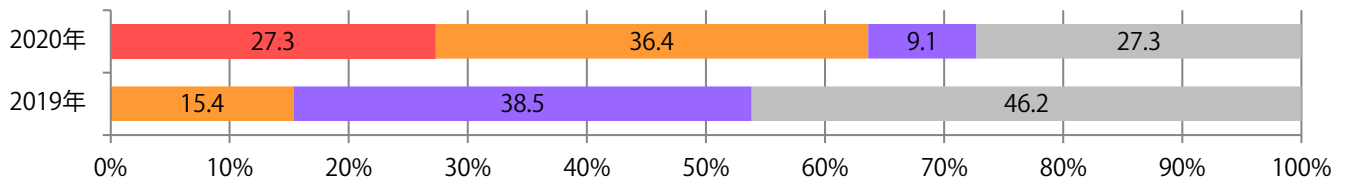

■ 曜日別構成比 (%)

■ 日 ■ 月 ■ 火 ■ 水 ■ 木 ■ 金 ■ 土