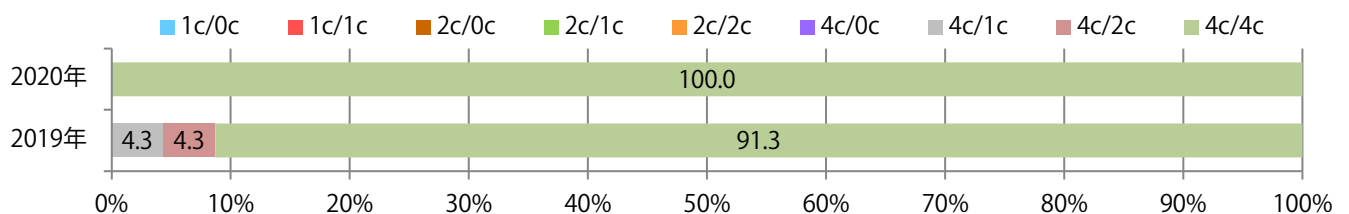

地区別折込枚数・前年比

曜日別構成比 (%)

サイズ別構成比 (%)

色数別構成比 (%)

前年比21%増。土曜が最も多い。B4未満のサイズが増え、3分の1を占める。
両面フルカラーは70%。

■月別折込枚数（県内8地区平均）

□ 年間最多枚数 □ 年間最少枚数

	1月	2月	3月	4月	5月	6月	7月	8月	9月	10月	11月	12月
2020年	4.5	3.4										
2019年	3.6	2.8	8.9	5.1	7.4	5.8	5.3	4.9	5.6	5.1	5.4	4.1
2018年	4.6	5.1	8.6	8.1	12.6	9.3	6.6	5.1	5.4	6.3	6.8	4.0