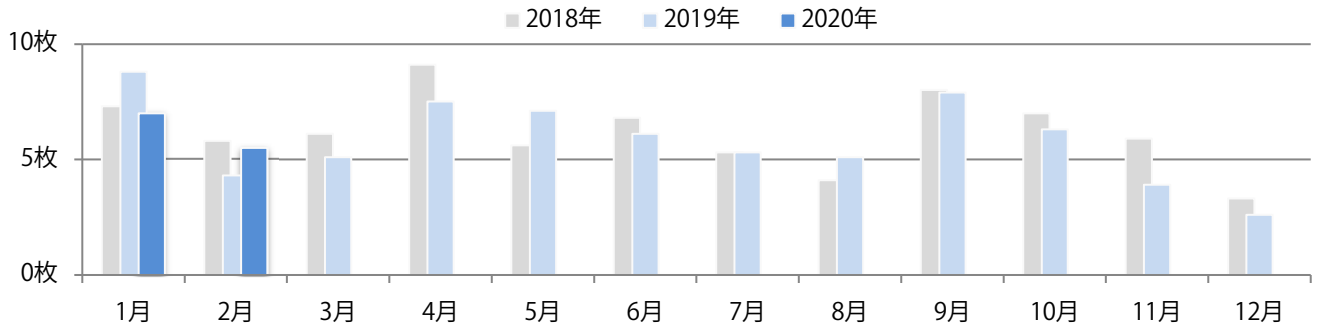

地区別折込枚数・前年比

曜日別構成比 (%)

サイズ別構成比 (%)

色数別構成比 (%)

前年比21%増。土曜が最も多い。B4未満のサイズが増え、3分の1を占める。
両面フルカラーは70%。

■月別折込枚数（県内8地区平均）

□ 年間最多枚数 □ 年間最少枚数

	1月	2月	3月	4月	5月	6月	7月	8月	9月	10月	11月	12月
2020年	4.5	3.4										
2019年	3.6	2.8	8.9	5.1	7.4	5.8	5.3	4.9	5.6	5.1	5.4	4.1
2018年	4.6	5.1	8.6	8.1	12.6	9.3	6.6	5.1	5.4	6.3	6.8	4.0

■地区別折込枚数・前年比

□ 2019年 □ 2020年 ○ 前年比

■曜日別構成比 (%)

■ 日 ■ 月 ■ 火 ■ 水 ■ 木 ■ 金 ■ 土

■サイズ別構成比 (%)

■ B 1 ■ B 2 ■ B 3 ■ B 4 ■ B 4 未満 ■ 特殊

■色数別構成比 (%)

■ 1c/0c ■ 1c/1c ■ 2c/0c ■ 2c/1c ■ 2c/2c ■ 4c/0c ■ 4c/1c ■ 4c/2c ■ 4c/4c

前年比28%増。金・土曜の週末に73%が集中。B4サイズが減った。
両面フルカラーは9割を超える。

■月別折込枚数（県内8地区平均）

■ 年間最多枚数 □ 年間最少枚数

	1月	2月	3月	4月	5月	6月	7月	8月	9月	10月	11月	12月
2020年	7.0	5.5										
2019年	8.8	4.3	5.1	7.5	7.1	6.1	5.3	5.1	7.9	6.3	3.9	2.6
2018年	7.3	5.8	6.1	9.1	5.6	6.8	5.3	4.1	8.0	7.0	5.9	3.3