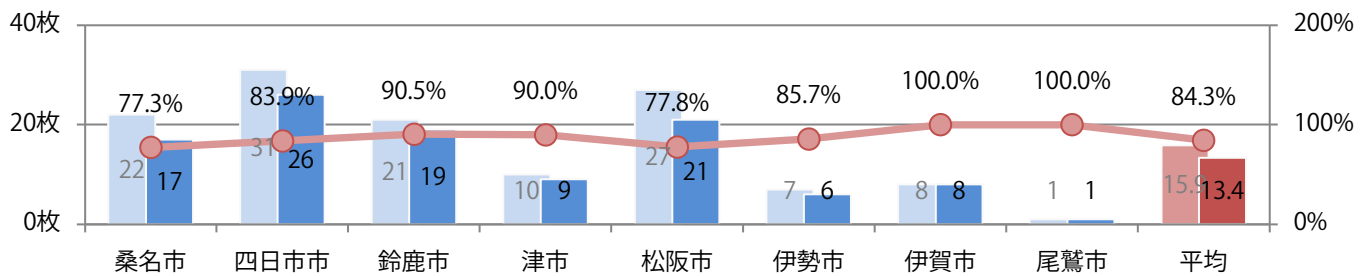

■ 地区別折込枚数・前年比

■ 2019年 ■ 2020年 ● 前年比

■ 曜日別構成比 (%)

■ 日 ■ 月 ■ 火 ■ 水 ■ 木 ■ 金 ■ 土

■ サイズ別構成比 (%)

■ B 1 ■ B 2 ■ B 3 ■ B 4 ■ B 4未満 ■ 特殊

■ 色数別構成比 (%)

■ 1c/0c ■ 1c/1c ■ 2c/0c ■ 2c/1c ■ 2c/2c ■ 4c/0c ■ 4c/1c ■ 4c/2c ■ 4c/4c

火・水曜にほとんどが集中。B3以上の大きいサイズが68%を占める。
両面フルカラーは98%に上る。

■ 月別折込枚数（県内8地区平均）

□ 年間最多枚数 □ 年間最少枚数

	1月	2月	3月	4月	5月	6月	7月	8月	9月	10月	11月	12月
2020年	14.8	13.4										
2019年	16.1	15.9	15.5	14.4	15.1	14.0	14.6	13.3	14.6	14.5	14.0	17.9
2018年	18.6	16.9	17.4	17.6	17.0	17.8	17.3	16.9	16.9	17.5	15.8	20.5

■ 地区別折込枚数・前年比

□ 2019年 □ 2020年 ○ 前年比

■ 曜日別構成比 (%)

■ 日 ■ 月 ■ 火 ■ 水 ■ 木 ■ 金 ■ 土

■ サイズ別構成比 (%)

■ B 1 ■ B 2 ■ B 3 ■ B 4 ■ B 4 未満 ■ 特殊

■ 色数別構成比 (%)

■ 1c/0c ■ 1c/1c ■ 2c/0c ■ 2c/1c ■ 2c/2c ■ 4c/0c ■ 4c/1c ■ 4c/2c ■ 4c/4c