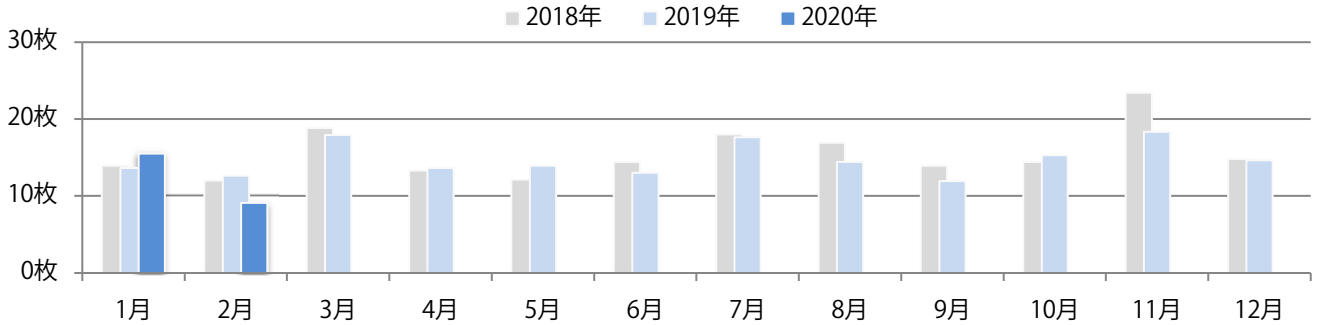

■地区別折込枚数・前年比

■曜日別構成比（%）

■サイズ別構成比（%）

■色数別構成比（%）

前年比30%増。土・日曜に72%が集中。B4未満のサイズが57%に上る。
両面フルカラーに次いで多いのは、片面フルカラーの24%。

■月別折込枚数（県内8地区平均）

□ 年間最多枚数 □ 年間最少枚数

	1月	2月	3月	4月	5月	6月	7月	8月	9月	10月	11月	12月
2020年	2.4	2.6										
2019年	2.8	2.0	2.8	1.8	2.6	2.5	2.9	1.5	2.6	4.9	2.5	2.6
2018年	2.4	3.5	3.9	2.9	3.4	4.6	2.9	3.9	4.1	2.8	2.8	2.6

■地区別折込枚数・前年比

■ 2019年 ■ 2020年 ● 前年比

■曜日別構成比 (%)

■ 日 ■ 月 ■ 火 ■ 水 ■ 木 ■ 金 ■ 土

■サイズ別構成比 (%)

■ B 1 ■ B 2 ■ B 3 ■ B 4 ■ B 4 未満 ■ 特殊

■色数別構成比 (%)

■ 1c/0c ■ 1c/1c ■ 2c/0c ■ 2c/1c ■ 2c/2c ■ 4c/0c ■ 4c/1c ■ 4c/2c ■ 4c/4c

金曜が最も多く、半数を超える。B4が大半を占め、他はB4未満のみ。
両面フルカラーは84%。

月別折込枚数（県内8地区平均）

年間最多枚数 年間最少枚数

	1月	2月	3月	4月	5月	6月	7月	8月	9月	10月	11月	12月
2020年	15.5	9.1										
2019年	13.6	12.6	17.9	13.6	13.9	13.0	17.6	14.4	11.9	15.3	18.3	14.6
2018年	13.9	12.0	18.8	13.3	12.1	14.4	18.0	16.9	13.9	14.4	23.4	14.8