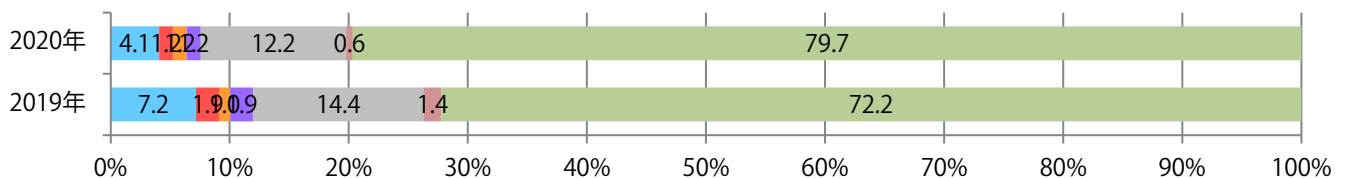

地区別折込枚数・前年比

2019年 2020年 前年比

曜日別構成比 (%)

日 月 火 水 木 金 土

サイズ別構成比 (%)

B 1 B 2 B 3 B 4 B 4未済 特殊

色数別構成比 (%)

1c/0c 1c/1c 2c/0c 2c/1c 2c/2c 4c/0c 4c/1c 4c/2c 4c/4c