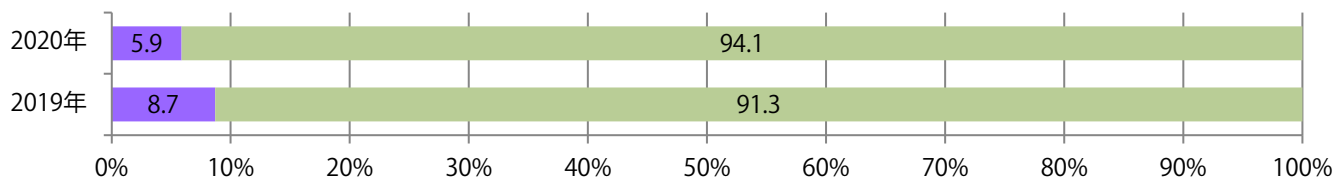

■地区別折込枚数・前年比

2019年 2020年 前年比

■曜日別構成比 (%)

日 月 火 水 木 金 土

■サイズ別構成比 (%)

B 1 B 2 B 3 B 4 B 4未満 特殊

■色数別構成比 (%)

1c/0c 1c/1c 2c/0c 2c/1c 2c/2c 4c/0c 4c/1c 4c/2c 4c/4c