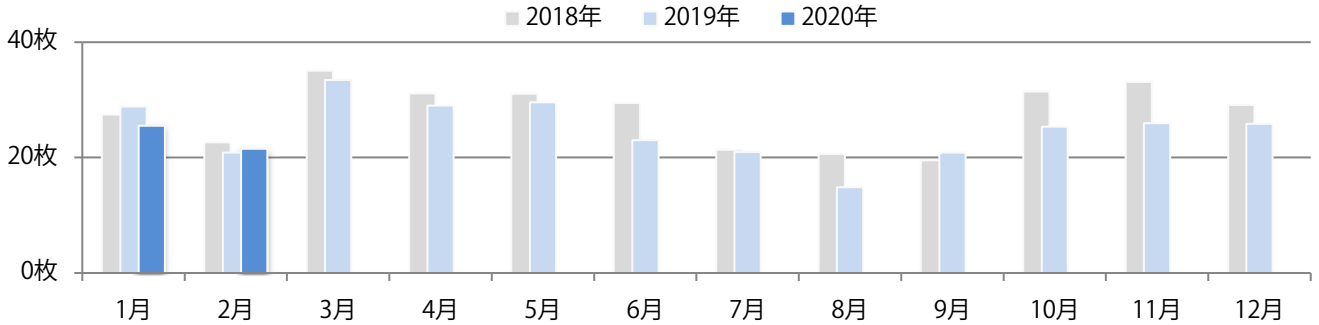

木～土曜の週末に大半が集中。B4サイズが増えた。両面フルカラーは83%。

■ 月別折込枚数（県内8地区平均）

■ 年間最多枚数 ■ 年間最少枚数

	1月	2月	3月	4月	5月	6月	7月	8月	9月	10月	11月	12月
2020年	6.9	5.9										
2019年	7.5	6.1	10.6	8.8	6.9	7.4	9.3	7.8	8.4	7.4	10.6	14.5
2018年	8.1	9.0	11.4	9.4	7.5	8.8	10.4	7.1	7.1	8.1	12.5	17.5

■ 地区別折込枚数・前年比

■ 2019年 ■ 2020年 ● 前年比

■ 曜日別構成比 (%)

■ 日 ■ 月 ■ 火 ■ 水 ■ 木 ■ 金 ■ 土

■ サイズ別構成比 (%)

■ B 1 ■ B 2 ■ B 3 ■ B 4 ■ B 4未済 ■ 特殊

■ 色数別構成比 (%)

■ 1c/0c ■ 1c/1c ■ 2c/0c ■ 2c/1c ■ 2c/2c ■ 4c/0c ■ 4c/1c ■ 4c/2c ■ 4c/4c

各地区平均で前年比3%増。土曜が最も多い。B3サイズが増えた。両面フルカラーは85%。

■ 月別折込枚数（県内8地区平均）

■ 年間最多枚数 ■ 年間最少枚数

	1月	2月	3月	4月	5月	6月	7月	8月	9月	10月	11月	12月
2020年	25.5	21.5										
2019年	28.8	20.8	33.4	29.0	29.5	23.0	20.9	14.8	20.8	25.3	25.9	25.8
2018年	27.4	22.6	35.0	31.1	31.0	29.4	21.3	20.6	19.5	31.4	33.1	29.1