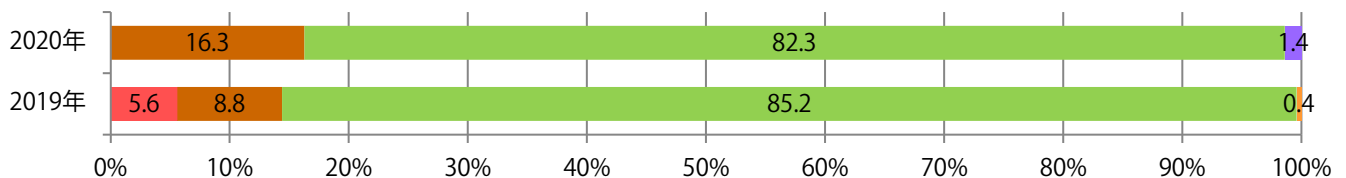

■ 地区別折込枚数・前年比

■ 曜日別構成比 (%)

■ サイズ別構成比 (%)

■ 色数別構成比 (%)

水曜が最も多く、次いで月・火曜の順に多い。B3 サイズが増えた。
ほとんどが両面フルカラー。

■ 月別折込枚数（県内8地区平均）

■ 年間最多枚数 ■ 年間最少枚数

	1月	2月	3月	4月	5月	6月	7月	8月	9月	10月	11月	12月
2020年	24.6	26.9										
2019年	35.5	31.3	23.8	35.4	28.0	33.4	23.9	20.8	20.4	21.8	30.3	21.6
2018年	34.9	23.9	22.4	28.1	22.8	21.5	27.9	19.8	22.9	27.1	30.0	23.3

■ 地区別折込枚数・前年比

■ 2019年 ■ 2020年 ● 前年比

■ 曜日別構成比 (%)

■ 日 ■ 月 ■ 火 ■ 水 ■ 木 ■ 金 ■ 土

■ サイズ別構成比 (%)

■ B 1 ■ B 2 ■ B 3 ■ B 4 ■ B 4 未満 ■ 特殊

■ 色数別構成比 (%)

■ 1c/0c ■ 1c/1c ■ 2c/0c ■ 2c/1c ■ 2c/2c ■ 4c/0c ■ 4c/1c ■ 4c/2c ■ 4c/4c

前年比39%増。金曜が最も多く、次いで土曜が多い。B4未達が29%を占め、他はB4のみ。両面フルカラー次いで、フルカラー／2色も多い。

■月別折込枚数（県内8地区平均）

年間最多枚数 年間最少枚数

	1月	2月	3月	4月	5月	6月	7月	8月	9月	10月	11月	12月
2020年	1.6	1.8										
2019年	1.4	1.3	1.6	1.6	1.1	2.1	1.9	1.4	2.0	2.0	2.0	2.4
2018年	2.6	1.5	2.5	1.4	2.0	1.9	1.4	1.3	1.3	1.1	1.6	1.3