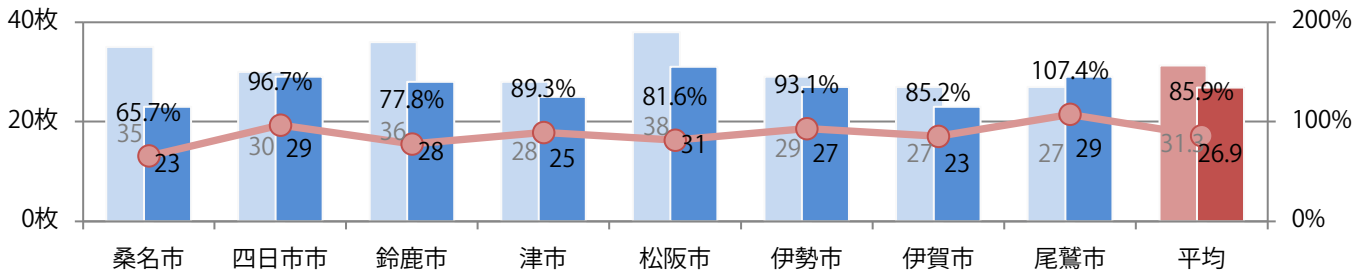

■ 地区別折込枚数・前年比

■ 曜日別構成比 (%)

■ サイズ別構成比 (%)

■ 色数別構成比 (%)

前年比8%増。土曜が最も多い。B3・B4未満が増えた。両面フルカラーは84%を占める。

■ 月別折込枚数（県内8地区平均）

■ 年間最多枚数 ■ 年間最少枚数

	1月	2月	3月	4月	5月	6月	7月	8月	9月	10月	11月	12月
2020年	3.9	3.9										
2019年	3.5	3.6	4.8	4.8	5.9	4.6	6.3	3.9	5.0	4.8	7.1	4.1
2018年	4.5	3.9	3.6	5.0	3.3	4.5	6.5	3.5	5.4	7.6	6.8	3.1

■ 地区別折込枚数・前年比

■ 曜日別構成比 (%)

■ サイズ別構成比 (%)

■ 色数別構成比 (%)

水曜が最も多く、次いで月・火曜の順に多い。B3 サイズが増えた。
ほとんどが両面フルカラー。

■ 月別折込枚数（県内8地区平均）

■ 年間最多枚数 ■ 年間最少枚数

	1月	2月	3月	4月	5月	6月	7月	8月	9月	10月	11月	12月
2020年	24.6	26.9										
2019年	35.5	31.3	23.8	35.4	28.0	33.4	23.9	20.8	20.4	21.8	30.3	21.6
2018年	34.9	23.9	22.4	28.1	22.8	21.5	27.9	19.8	22.9	27.1	30.0	23.3

■ 地区別折込枚数・前年比

■ 2019年 ■ 2020年 ● 前年比

■ 曜日別構成比 (%)

■ 日 ■ 月 ■ 火 ■ 水 ■ 木 ■ 金 ■ 土

■ サイズ別構成比 (%)

■ B 1 ■ B 2 ■ B 3 ■ B 4 ■ B 4 未満 ■ 特殊

■ 色数別構成比 (%)

■ 1c/0c ■ 1c/1c ■ 2c/0c ■ 2c/1c ■ 2c/2c ■ 4c/0c ■ 4c/1c ■ 4c/2c ■ 4c/4c