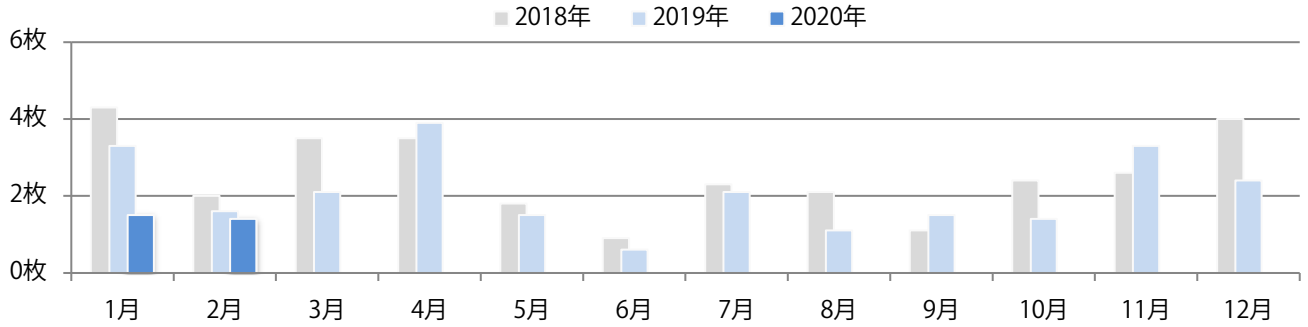

■ 地区別折込枚数・前年比

■ 曜日別構成比 (%)

■ サイズ別構成比 (%)

■ 色数別構成比 (%)

金・土曜の週末に84%が集中。B4サイズが8割を超える。ほとんどが両面フルカラー。

■ 月別折込枚数（県内8地区平均）

□ 年間最多枚数 □ 年間最少枚数

	1月	2月	3月	4月	5月	6月	7月	8月	9月	10月	11月	12月
2020年	7.3	5.5										
2019年	6.5	5.9	11.5	9.6	5.9	6.4	8.4	7.1	6.9	6.4	11.1	9.8
2018年	6.6	4.3	11.5	9.4	3.9	6.9	9.4	6.9	6.1	6.8	13.6	11.1

■ 地区別折込枚数・前年比

□ 2019年 □ 2020年 ○ 前年比

■ 曜日別構成比 (%)

■ 日 ■ 月 ■ 火 ■ 水 ■ 木 ■ 金 ■ 土

■ サイズ別構成比 (%)

■ B 1 ■ B 2 ■ B 3 ■ B 4 ■ B 4未満 ■ 特殊

■ 色数別構成比 (%)

■ 1c/0c ■ 1c/1c ■ 2c/0c ■ 2c/1c ■ 2c/2c ■ 4c/0c ■ 4c/1c ■ 4c/2c ■ 4c/4c

月・木・土曜に大半が集中し、他は金曜のみ。全てB4サイズ。両面フルカラーは64%。

■ 月別折込枚数（県内8地区平均）

■ 年間最多枚数 ■ 年間最少枚数

	1月	2月	3月	4月	5月	6月	7月	8月	9月	10月	11月	12月
2020年	1.5	1.4										
2019年	3.3	1.6	2.1	3.9	1.5	0.6	2.1	1.1	1.5	1.4	3.3	2.4
2018年	4.3	2.0	3.5	3.5	1.8	0.9	2.3	2.1	1.1	2.4	2.6	4.0