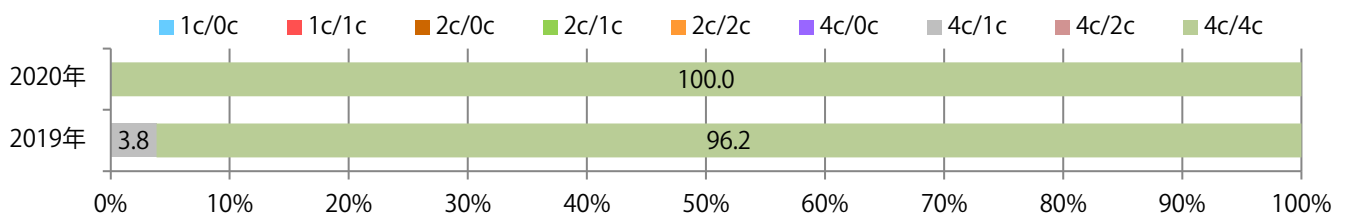

■地区別折込枚数・前年比

■曜日別構成比 (%)

■サイズ別構成比 (%)

■色数別構成比 (%)

日曜が最も多く、次いで土・月曜の順に多い。B4未満のサイズが62%に上る。
片面フルカラーが最も多い。

■月別折込枚数（県内8地区平均）

□ 年間最多枚数 □ 年間最少枚数

	1月	2月	3月	4月	5月	6月	7月	8月	9月	10月	11月	12月
2020年	2.8	3.6										
2019年	4.6	5.9	7.5	3.3	5.1	4.4	2.6	4.4	3.1	3.4	3.8	2.6
2018年	5.4	7.0	7.4	5.3	5.1	6.3	5.6	4.1	8.3	4.4	5.3	5.3