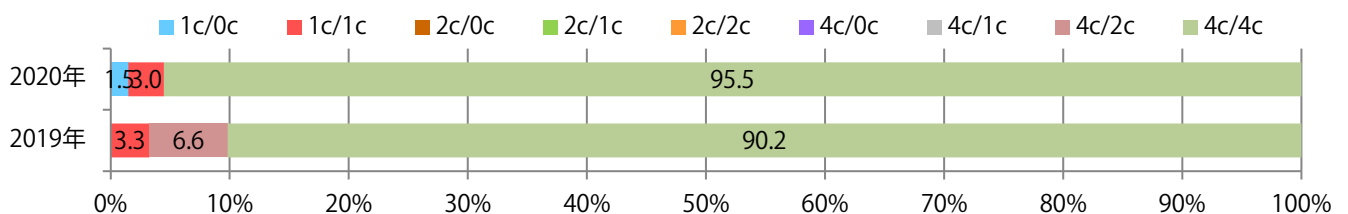

■ 地区別折込枚数・前年比

■ 曜日別構成比 (%)

■ サイズ別構成比 (%)

■ 色数別構成比 (%)

各地区平均で前年をわずかに上回った。金・土曜の週末に大半が集中し、他は木曜のみ。
B3サイズが41%を占める。ほとんどが両面フルカラー。

■ 月別折込枚数（県内8地区平均）

■ 年間最多枚数 ■ 年間最少枚数

	1月	2月	3月	4月	5月	6月	7月	8月	9月	10月	11月	12月
2020年	28.3	20.8										
2019年	25.5	20.6	21.8	12.5	16.1	21.1	16.1	18.6	18.0	14.9	20.6	12.8
2018年	26.3	20.0	22.6	12.5	13.9	19.0	14.8	13.4	22.0	16.8	21.9	15.9

■ 地区別折込枚数・前年比

■ 曜日別構成比 (%)

■ サイズ別構成比 (%)

■ 色数別構成比 (%)

金・土曜の週末に84%が集中。B4サイズが8割を超える。ほとんどが両面フルカラー。

■ 月別折込枚数（県内8地区平均）

□ 年間最多枚数 □ 年間最少枚数

	1月	2月	3月	4月	5月	6月	7月	8月	9月	10月	11月	12月
2020年	7.3	5.5										
2019年	6.5	5.9	11.5	9.6	5.9	6.4	8.4	7.1	6.9	6.4	11.1	9.8
2018年	6.6	4.3	11.5	9.4	3.9	6.9	9.4	6.9	6.1	6.8	13.6	11.1