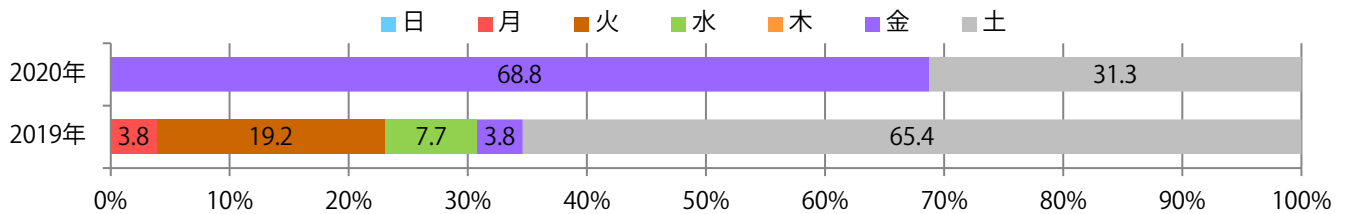

■曜日別構成比 (%)