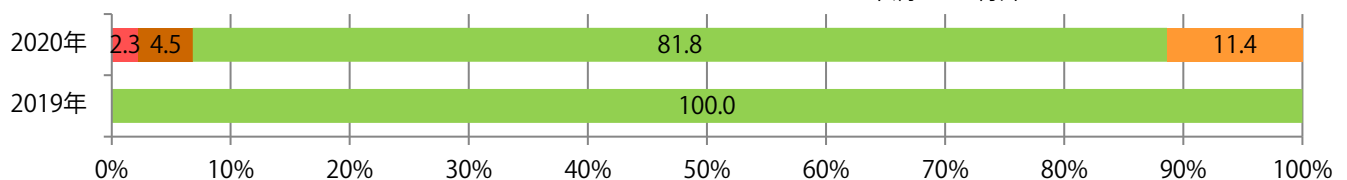

■地区別折込枚数・前年比

■ 2019年 ■ 2020年 ● 前年比

■曜日別構成比 (%)

■ 日 ■ 月 ■ 火 ■ 水 ■ 木 ■ 金 ■ 土

■サイズ別構成比 (%)

■ B 1 ■ B 2 ■ B 3 ■ B 4 ■ B 4未済 ■ 特殊

■色数別構成比 (%)

■ 1c/0c ■ 1c/1c ■ 2c/0c ■ 2c/1c ■ 2c/2c ■ 4c/0c ■ 4c/1c ■ 4c/2c ■ 4c/4c