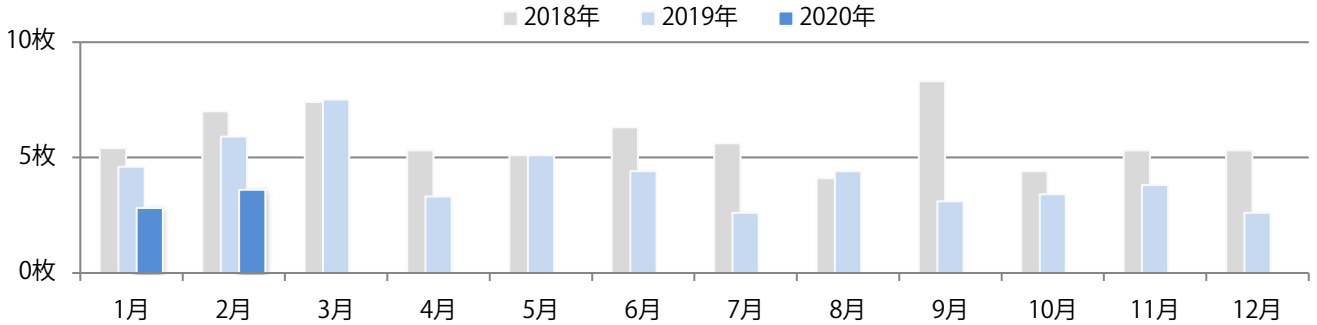

■地区別折込枚数・前年比

■曜日別構成比 (%)

■サイズ別構成比 (%)

■色数別構成比 (%)

日曜が最も多く、次いで土・月曜の順に多い。B4未満のサイズが62%に上る。
片面フルカラーが最も多い。

■月別折込枚数（県内8地区平均）

□ 年間最多枚数 □ 年間最少枚数

	1月	2月	3月	4月	5月	6月	7月	8月	9月	10月	11月	12月
2020年	2.8	3.6										
2019年	4.6	5.9	7.5	3.3	5.1	4.4	2.6	4.4	3.1	3.4	3.8	2.6
2018年	5.4	7.0	7.4	5.3	5.1	6.3	5.6	4.1	8.3	4.4	5.3	5.3