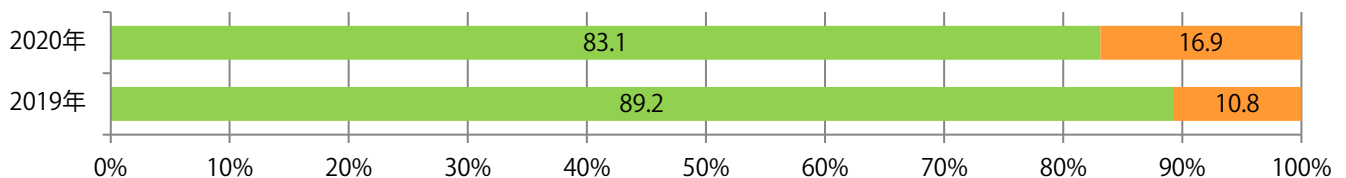

■地区別折込枚数・前年比

■ 2019年 ■ 2020年 ● 前年比

■曜日別構成比 (%)

■ 日 ■ 月 ■ 火 ■ 水 ■ 木 ■ 金 ■ 土

■サイズ別構成比 (%)

■ B 1 ■ B 2 ■ B 3 ■ B 4 ■ B 4 未満 ■ 特殊

■色数別構成比 (%)

■ 1c/0c ■ 1c/1c ■ 2c/0c ■ 2c/1c ■ 2c/2c ■ 4c/0c ■ 4c/1c ■ 4c/2c ■ 4c/4c