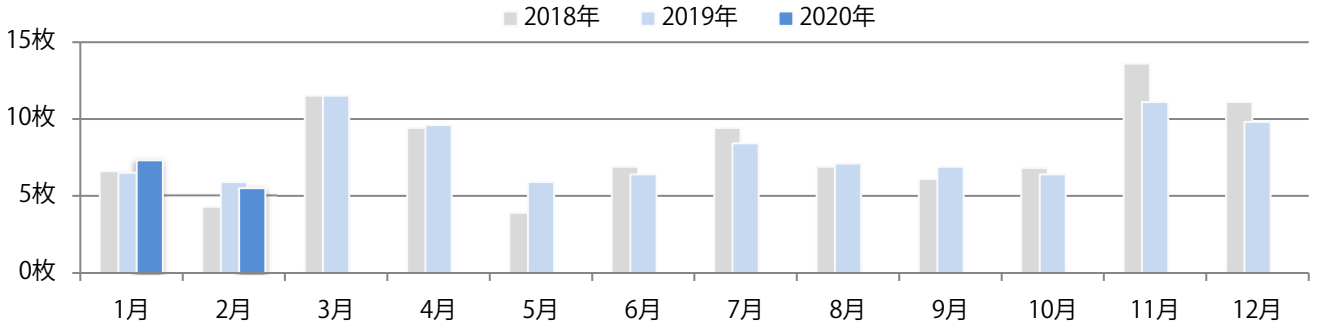

■ 地区別折込枚数・前年比

■ 曜日別構成比 (%)

■ サイズ別構成比 (%)

■ 色数別構成比 (%)

各地区平均で前年をわずかに上回った。金・土曜の週末に大半が集中し、他は木曜のみ。
B3サイズが41%を占める。ほとんどが両面フルカラー。

■ 月別折込枚数（県内8地区平均）

■ 年間最多枚数 ■ 年間最少枚数

	1月	2月	3月	4月	5月	6月	7月	8月	9月	10月	11月	12月
2020年	28.3	20.8										
2019年	25.5	20.6	21.8	12.5	16.1	21.1	16.1	18.6	18.0	14.9	20.6	12.8
2018年	26.3	20.0	22.6	12.5	13.9	19.0	14.8	13.4	22.0	16.8	21.9	15.9

■ 地区別折込枚数・前年比

■ 曜日別構成比 (%)

■ サイズ別構成比 (%)

■ 色数別構成比 (%)

金・土曜の週末に84%が集中。B4サイズが8割を超える。ほとんどが両面フルカラー。

■ 月別折込枚数（県内8地区平均）

□ 年間最多枚数 □ 年間最少枚数

	1月	2月	3月	4月	5月	6月	7月	8月	9月	10月	11月	12月
2020年	7.3	5.5										
2019年	6.5	5.9	11.5	9.6	5.9	6.4	8.4	7.1	6.9	6.4	11.1	9.8
2018年	6.6	4.3	11.5	9.4	3.9	6.9	9.4	6.9	6.1	6.8	13.6	11.1

■ 地区別折込枚数・前年比

□ 2019年 □ 2020年 ○ 前年比

■ 曜日別構成比 (%)

■ 日 ■ 月 ■ 火 ■ 水 ■ 木 ■ 金 ■ 土

■ サイズ別構成比 (%)

■ B 1 ■ B 2 ■ B 3 ■ B 4 ■ B 4未満 ■ 特殊

■ 色数別構成比 (%)

■ 1c/0c ■ 1c/1c ■ 2c/0c ■ 2c/1c ■ 2c/2c ■ 4c/0c ■ 4c/1c ■ 4c/2c ■ 4c/4c