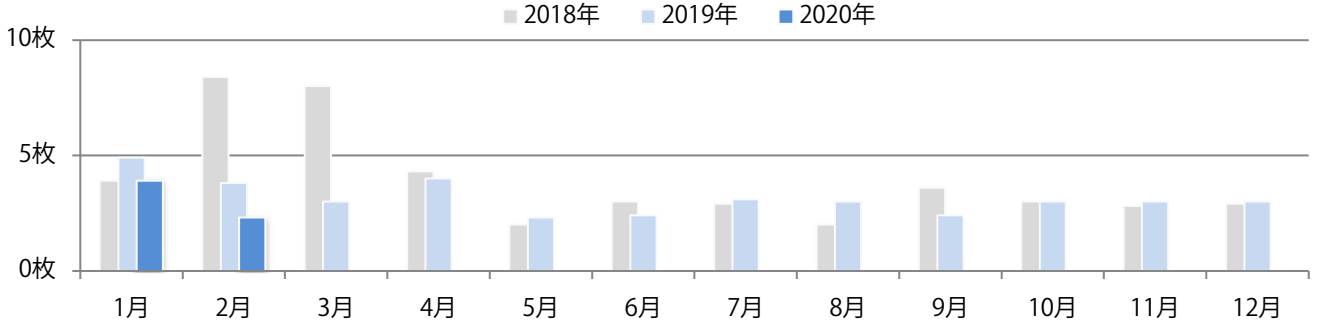

■地区別折込枚数・前年比

■曜日別構成比 (%)

■サイズ別構成比 (%)

■色数別構成比 (%)

前年比19%増。土曜が最も多い。B4未満のサイズが増えた。両面フルカラーは8割を超える。

■月別折込枚数（県内8地区平均）

■ 年間最多枚数 □ 年間最少枚数

	1月	2月	3月	4月	5月	6月	7月	8月	9月	10月	11月	12月
2020年	4.8	9.6										
2019年	5.0	8.1	7.8	5.4	6.3	7.6	10.3	7.9	7.6	5.4	7.1	8.5
2018年	5.0	8.4	8.3	7.4	7.1	7.9	6.3	5.1	8.0	3.1	8.8	7.3

■地区別折込枚数・前年比

■ 2019年 ■ 2020年 ● 前年比

■曜日別構成比 (%)

■ 日 ■ 月 ■ 火 ■ 水 ■ 木 ■ 金 ■ 土

■サイズ別構成比 (%)

■ B 1 ■ B 2 ■ B 3 ■ B 4 ■ B 4 未満 ■ 特殊

■色数別構成比 (%)

■ 1c/0c ■ 1c/1c ■ 2c/0c ■ 2c/1c ■ 2c/2c ■ 4c/0c ■ 4c/1c ■ 4c/2c ■ 4c/4c

火曜が最も多い。B3サイズが83%に上る。両面フルカラーは89%を占める。

■月別折込枚数（県内8地区平均）

■ 年間最多枚数 □ 年間最少枚数

	1月	2月	3月	4月	5月	6月	7月	8月	9月	10月	11月	12月
2020年	3.9	2.3										
2019年	4.9	3.8	3.0	4.0	2.3	2.4	3.1	3.0	2.4	3.0	3.0	3.0
2018年	3.9	8.4	8.0	4.3	2.0	3.0	2.9	2.0	3.6	3.0	2.8	2.9