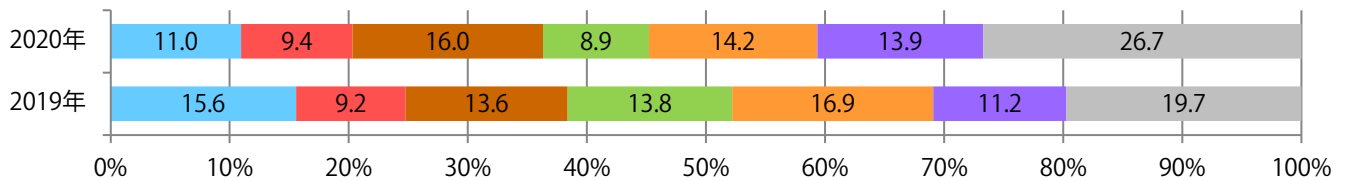

■地区別折込枚数・前年比

■2019年 ■2020年 ●前年比

■曜日別構成比 (%)

■日 ■月 ■火 ■水 ■木 ■金 ■土

■サイズ別構成比 (%)

■B 1 ■B 2 ■B 3 ■B 4 ■B 4未済 ■特殊

■色数別構成比 (%)

■1c/0c ■1c/1c ■2c/0c ■2c/1c ■2c/2c ■4c/0c ■4c/1c ■4c/2c ■4c/4c

土曜が最も多い。B3以上の大きいサイズが46%を占める。
両面フルカラーに次いで多いのは、両面1色の15%

■月別折込枚数（県内8地区平均）

■ 年間最多枚数 □ 年間最少枚数

	1月	2月	3月	4月	5月	6月	7月	8月	9月	10月	11月	12月
2020年	50.3	54.8										
2019年	56.0	57.0	59.5	53.4	55.8	53.6	58.0	60.4	56.6	58.4	54.1	63.9
2018年	56.8	54.0	60.4	56.3	59.4	56.6	59.9	57.8	54.5	54.5	54.1	64.5

■地区別折込枚数・前年比

■ 2019年 ■ 2020年 ● 前年比

■曜日別構成比 (%)

■ 日 ■ 月 ■ 火 ■ 水 ■ 木 ■ 金 ■ 土

■サイズ別構成比 (%)

■ B 1 ■ B 2 ■ B 3 ■ B 4 ■ B 4 未満 ■ 特殊

■色数別構成比 (%)

■ 1c/0c ■ 1c/1c ■ 2c/0c ■ 2c/1c ■ 2c/2c ■ 4c/0c ■ 4c/1c ■ 4c/2c ■ 4c/4c