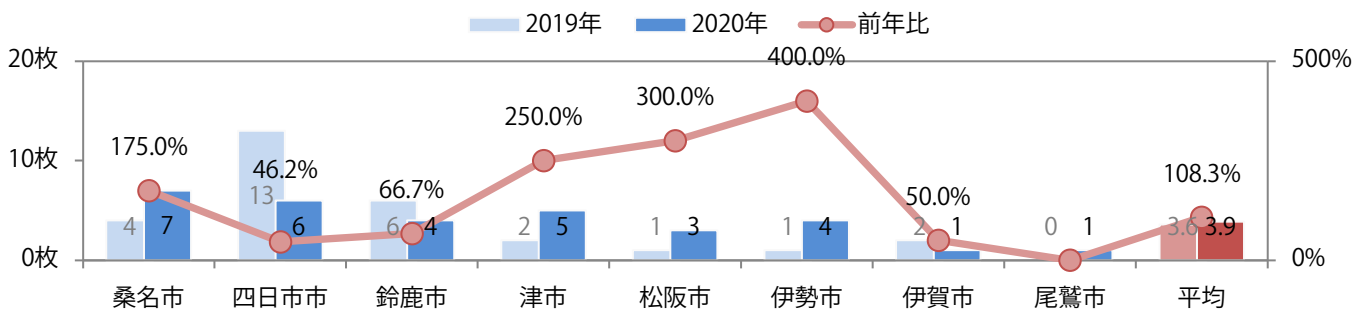

水・土曜のみの折込となった、全てB4サイズ。2色/1色と両面フルカラーのみ。

■ 月別折込枚数（県内8地区平均）

■ 年間最多枚数 ■ 年間最少枚数

	1月	2月	3月	4月	5月	6月	7月	8月	9月	10月	11月	12月
2020年	0.5	0.9										
2019年	0.1	1.0	1.1	0.6	0.3	0.5	0.4	0.5	0.4	0.1	1.0	1.0
2018年	0.4	0.8	1.6	0.0	0.3	0.6	0.5	0.1	0.5	0.0	1.4	1.0

■ 地区別折込枚数・前年比

■ 曜日別構成比 (%)

■ サイズ別構成比 (%)

■ 色数別構成比 (%)

前年比8%増。土曜が最も多い。B3・B4未満が増えた。両面フルカラーは84%を占める。

■ 月別折込枚数（県内8地区平均）

■ 年間最多枚数 ■ 年間最少枚数

	1月	2月	3月	4月	5月	6月	7月	8月	9月	10月	11月	12月
2020年	3.9	3.9										
2019年	3.5	3.6	4.8	4.8	5.9	4.6	6.3	3.9	5.0	4.8	7.1	4.1
2018年	4.5	3.9	3.6	5.0	3.3	4.5	6.5	3.5	5.4	7.6	6.8	3.1

■ 地区別折込枚数・前年比

■ 曜日別構成比 (%)

■ サイズ別構成比 (%)

■ 色数別構成比 (%)

水曜が最も多く、次いで月・火曜の順に多い。B3 サイズが増えた。
ほとんどが両面フルカラー。

■ 月別折込枚数（県内8地区平均）

■ 年間最多枚数 ■ 年間最少枚数

	1月	2月	3月	4月	5月	6月	7月	8月	9月	10月	11月	12月
2020年	24.6	26.9										
2019年	35.5	31.3	23.8	35.4	28.0	33.4	23.9	20.8	20.4	21.8	30.3	21.6
2018年	34.9	23.9	22.4	28.1	22.8	21.5	27.9	19.8	22.9	27.1	30.0	23.3