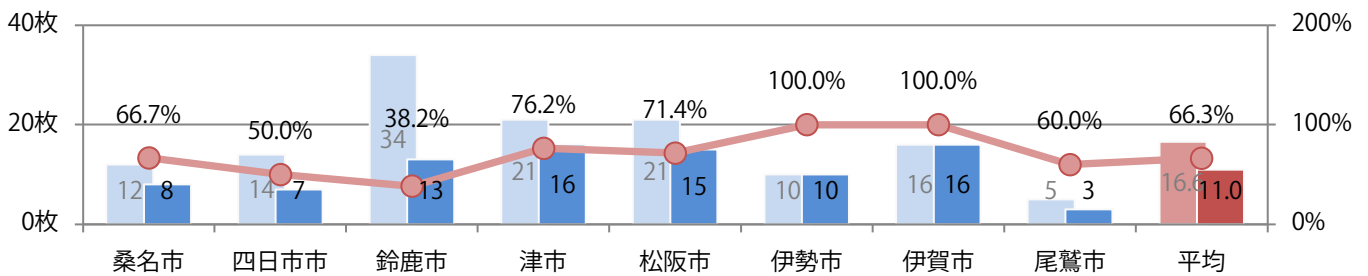

■地区別折込枚数・前年比

□ 2019年 □ 2020年 ○ 前年比