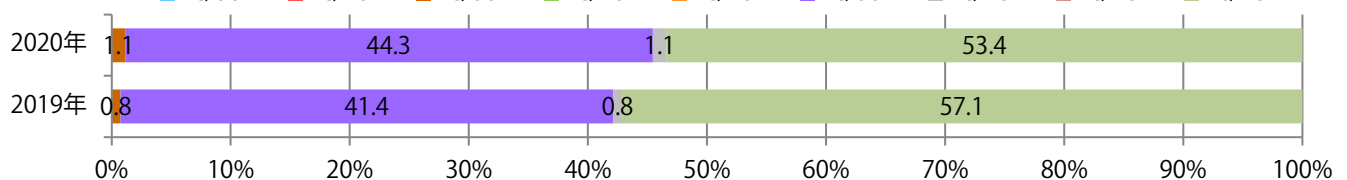

■地区別折込枚数・前年比

□ 2019年 □ 2020年 ○ 前年比

■曜日別構成比 (%)

■ 日 ■ 月 ■ 火 ■ 水 ■ 木 ■ 金 ■ 土

■サイズ別構成比 (%)

■ B1 ■ B2 ■ B3 ■ B4 ■ B4未満 ■ 特殊

■色数別構成比 (%)

■ 1c/0c ■ 1c/1c ■ 2c/0c ■ 2c/1c ■ 2c/2c ■ 4c/0c ■ 4c/1c ■ 4c/2c ■ 4c/4c