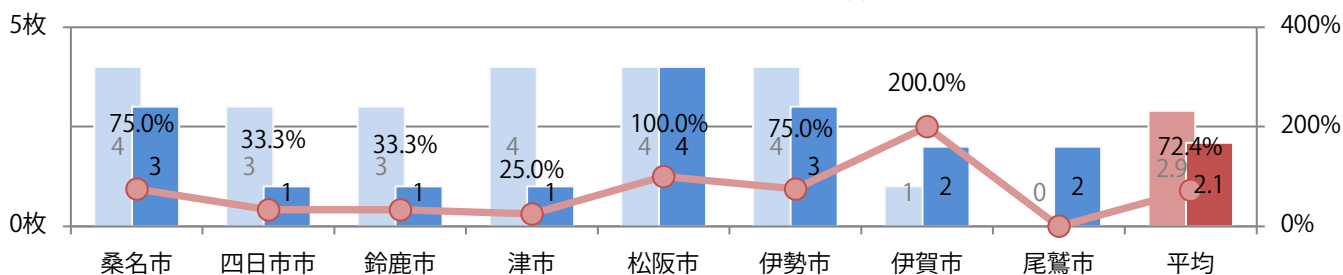

地区別折込枚数・前年比

2019年 2020年 前年比

曜日別構成比 (%)

日 月 火 水 木 金 土

サイズ別構成比 (%)

B 1 B 2 B 3 B 4 B 4未満 特殊

色数別構成比 (%)

1c/0c 1c/1c 2c/0c 2c/1c 2c/2c 4c/0c 4c/1c 4c/2c 4c/4c

日曜に53%が集中。大半がB4で、他はB4未満のみ。両面フルカラーは94%を占め、他は片面フルカラーのみ。

■月別折込枚数（県内8地区平均）

年間最多枚数 年間最少枚数

	1月	2月	3月	4月	5月	6月	7月	8月	9月	10月	11月	12月
2020年	3.9	2.1										
2019年	4.8	2.9	3.3	3.1	4.3	2.6	3.4	4.4	3.4	1.9	3.3	4.3
2018年	3.5	2.4	3.6	2.9	5.4	2.6	3.6	2.8	2.3	3.3	2.6	4.1

■地区別折込枚数・前年比

2019年 2020年 前年比

■曜日別構成比 (%)

日 月 火 水 木 金 土

■サイズ別構成比 (%)

B 1 B 2 B 3 B 4 B 4未満 特殊

■色数別構成比 (%)

1c/0c 1c/1c 2c/0c 2c/1c 2c/2c 4c/0c 4c/1c 4c/2c 4c/4c