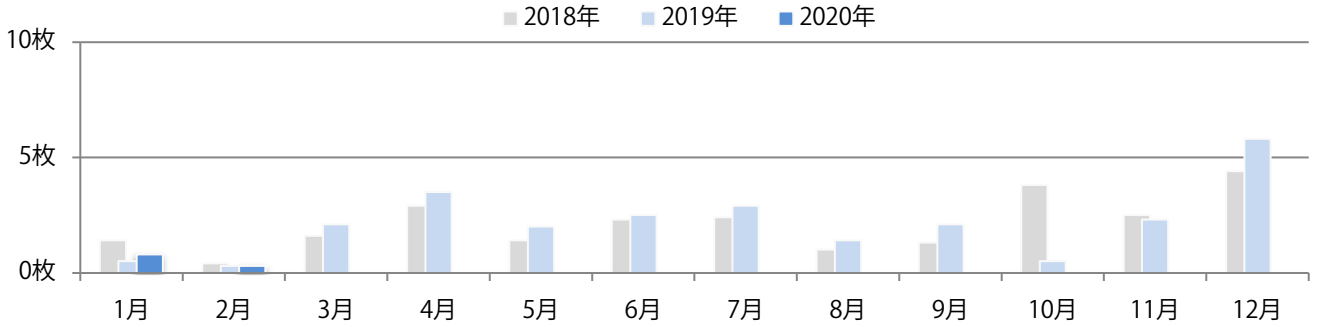

月・木・土曜に大半が集中し、他は金曜のみ。全てB4サイズ。両面フルカラーは64%。

■ 月別折込枚数（県内8地区平均）

■ 年間最多枚数 ■ 年間最少枚数

	1月	2月	3月	4月	5月	6月	7月	8月	9月	10月	11月	12月
2020年	1.5	1.4										
2019年	3.3	1.6	2.1	3.9	1.5	0.6	2.1	1.1	1.5	1.4	3.3	2.4
2018年	4.3	2.0	3.5	3.5	1.8	0.9	2.3	2.1	1.1	2.4	2.6	4.0

■ 地区別折込枚数・前年比

■ 2019年 ■ 2020年 ● 前年比

■ 曜日別構成比 (%)

■ 日 ■ 月 ■ 火 ■ 水 ■ 木 ■ 金 ■ 土

■ サイズ別構成比 (%)

■ B 1 ■ B 2 ■ B 3 ■ B 4 ■ B 4 未満 ■ 特殊

■ 色数別構成比 (%)

■ 1c/0c ■ 1c/1c ■ 2c/0c ■ 2c/1c ■ 2c/2c ■ 4c/0c ■ 4c/1c ■ 4c/2c ■ 4c/4c

金・土曜の週末みの折込となった。全てB4サイズ、両面フルカラー。

■ 月別折込枚数（県内8地区平均）

■ 年間最多枚数 ■ 年間最少枚数

	1月	2月	3月	4月	5月	6月	7月	8月	9月	10月	11月	12月
2020年	0.8	0.3										
2019年	0.5	0.3	2.1	3.5	2.0	2.5	2.9	1.4	2.1	0.5	2.3	5.8
2018年	1.4	0.4	1.6	2.9	1.4	2.3	2.4	1.0	1.3	3.8	2.5	4.4