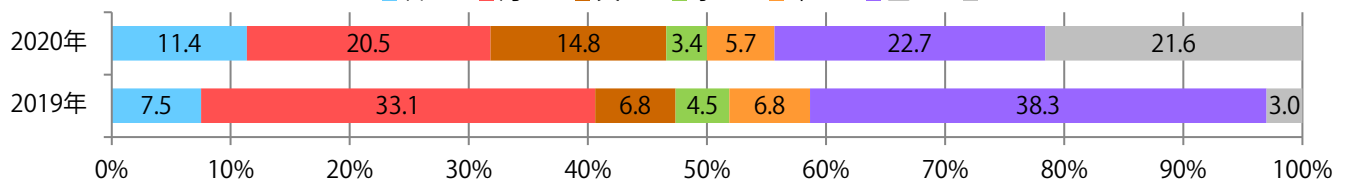

■曜日別構成比 (%)

■ 日 ■ 月 ■ 火 ■ 水 ■ 木 ■ 金 ■ 土