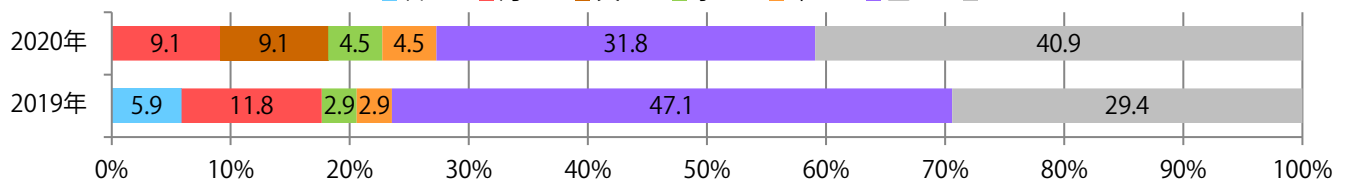

■曜日別構成比 (%)

■ 日 ■ 月 ■ 火 ■ 水 ■ 木 ■ 金 ■ 土