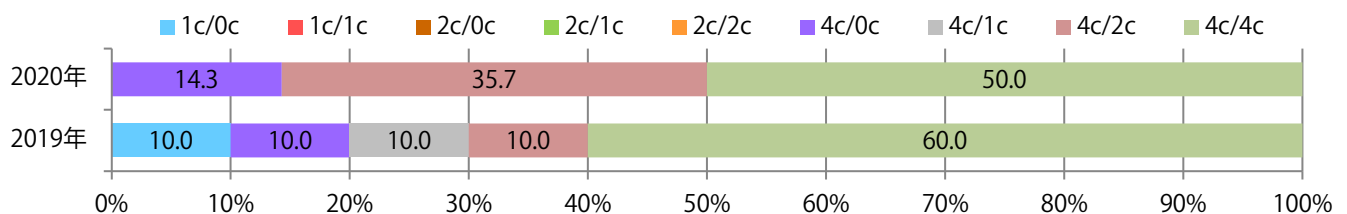

前年比39%増。金曜が最も多く、次いで土曜が多い。B4未達が29%を占め、他はB4のみ。両面フルカラー次いで、フルカラー／2色も多い。

■月別折込枚数（県内8地区平均）

年間最多枚数 年間最少枚数

	1月	2月	3月	4月	5月	6月	7月	8月	9月	10月	11月	12月
2020年	1.6	1.8										
2019年	1.4	1.3	1.6	1.6	1.1	2.1	1.9	1.4	2.0	2.0	2.0	2.4
2018年	2.6	1.5	2.5	1.4	2.0	1.9	1.4	1.3	1.3	1.1	1.6	1.3

■地区別折込枚数・前年比

■曜日別構成比（%）

■サイズ別構成比（%）

■色数別構成比（%）

前年比30%増。土・日曜に72%が集中。B4未満のサイズが57%に上る。
両面フルカラーに次いで多いのは、片面フルカラーの24%。

■月別折込枚数（県内8地区平均）

□ 年間最多枚数 □ 年間最少枚数

	1月	2月	3月	4月	5月	6月	7月	8月	9月	10月	11月	12月
2020年	2.4	2.6										
2019年	2.8	2.0	2.8	1.8	2.6	2.5	2.9	1.5	2.6	4.9	2.5	2.6
2018年	2.4	3.5	3.9	2.9	3.4	4.6	2.9	3.9	4.1	2.8	2.8	2.6

■地区別折込枚数・前年比

■ 2019年 ■ 2020年 ● 前年比

■曜日別構成比 (%)

■ 日 ■ 月 ■ 火 ■ 水 ■ 木 ■ 金 ■ 土

■サイズ別構成比 (%)

■ B 1 ■ B 2 ■ B 3 ■ B 4 ■ B 4 未満 ■ 特殊

■色数別構成比 (%)

■ 1c/0c ■ 1c/1c ■ 2c/0c ■ 2c/1c ■ 2c/2c ■ 4c/0c ■ 4c/1c ■ 4c/2c ■ 4c/4c