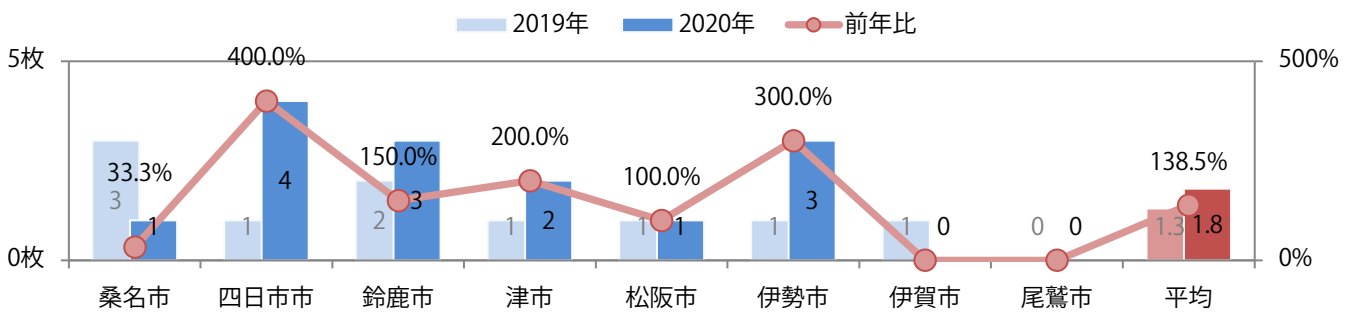

前年比39%増。金曜が最も多く、次いで土曜が多い。B4未達が29%を占め、他はB4のみ。両面フルカラー次いで、フルカラー／2色も多い。

■月別折込枚数（県内8地区平均）

年間最多枚数 年間最少枚数

	1月	2月	3月	4月	5月	6月	7月	8月	9月	10月	11月	12月
2020年	1.6	1.8										
2019年	1.4	1.3	1.6	1.6	1.1	2.1	1.9	1.4	2.0	2.0	2.0	2.4
2018年	2.6	1.5	2.5	1.4	2.0	1.9	1.4	1.3	1.3	1.1	1.6	1.3

■地区別折込枚数・前年比

■曜日別構成比（%）

■サイズ別構成比（%）

■色数別構成比（%）

前年比30%増。土・日曜に72%が集中。B4未満のサイズが57%に上る。
両面フルカラーに次いで多いのは、片面フルカラーの24%。

■月別折込枚数（県内8地区平均）

□ 年間最多枚数 □ 年間最少枚数

	1月	2月	3月	4月	5月	6月	7月	8月	9月	10月	11月	12月
2020年	2.4	2.6										
2019年	2.8	2.0	2.8	1.8	2.6	2.5	2.9	1.5	2.6	4.9	2.5	2.6
2018年	2.4	3.5	3.9	2.9	3.4	4.6	2.9	3.9	4.1	2.8	2.8	2.6