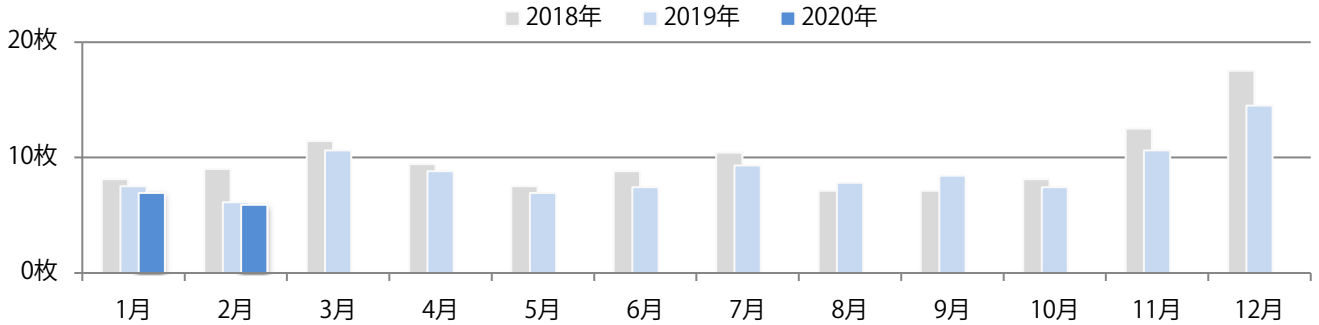

木・金曜のみの折込となった。B3以上のサイズが減った。全て両面フルカラー。

■月別折込枚数（県内8地区平均）

■ 年間最多枚数 □ 年間最少枚数

	1月	2月	3月	4月	5月	6月	7月	8月	9月	10月	11月	12月
2020年	1.3	0.4										
2019年	1.4	1.6	3.1	3.1	2.1	2.5	3.0	2.5	2.5	3.3	2.9	5.9
2018年	1.9	0.6	2.0	2.3	1.3	2.4	2.5	1.3	1.3	2.0	2.6	4.9

■地区別折込枚数・前年比

■ 2019年 ■ 2020年 ● 前年比

■曜日別構成比 (%)

■ 日 ■ 月 ■ 火 ■ 水 ■ 木 ■ 金 ■ 土

■サイズ別構成比 (%)

■ B 1 ■ B 2 ■ B 3 ■ B 4 ■ B 4 未満 ■ 特殊

■色数別構成比 (%)

■ 1c/0c ■ 1c/1c ■ 2c/0c ■ 2c/1c ■ 2c/2c ■ 4c/0c ■ 4c/1c ■ 4c/2c ■ 4c/4c

木～土曜の週末に大半が集中。B4サイズが増えた。両面フルカラーは83%。

■ 月別折込枚数（県内8地区平均）

■ 年間最多枚数 ■ 年間最少枚数

	1月	2月	3月	4月	5月	6月	7月	8月	9月	10月	11月	12月
2020年	6.9	5.9										
2019年	7.5	6.1	10.6	8.8	6.9	7.4	9.3	7.8	8.4	7.4	10.6	14.5
2018年	8.1	9.0	11.4	9.4	7.5	8.8	10.4	7.1	7.1	8.1	12.5	17.5