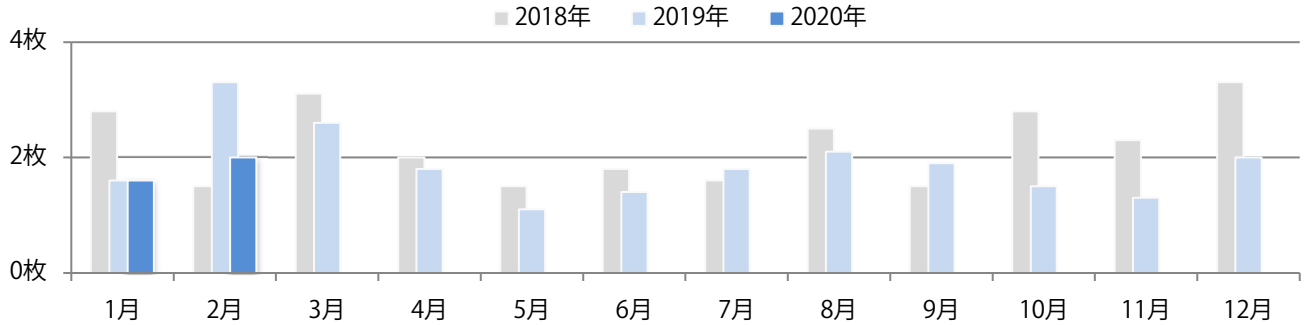

地区別折込枚数・前年比

2019年 2020年 前年比

曜日別構成比 (%)

日 月 火 水 木 金 土

サイズ別構成比 (%)

B 1 B 2 B 3 B 4 B 4未済 特殊

色数別構成比 (%)

1c/0c 1c/1c 2c/0c 2c/1c 2c/2c 4c/0c 4c/1c 4c/2c 4c/4c

金・土曜のみの折込となった。B4サイズが減った。全て両面フルカラー。

■月別折込枚数（県内8地区平均）

□ 年間最多枚数 □ 年間最少枚数

	1月	2月	3月	4月	5月	6月	7月	8月	9月	10月	11月	12月
2020年	1.6	2.0										
2019年	1.6	3.3	2.6	1.8	1.1	1.4	1.8	2.1	1.9	1.5	1.3	2.0
2018年	2.8	1.5	3.1	2.0	1.5	1.8	1.6	2.5	1.5	2.8	2.3	3.3