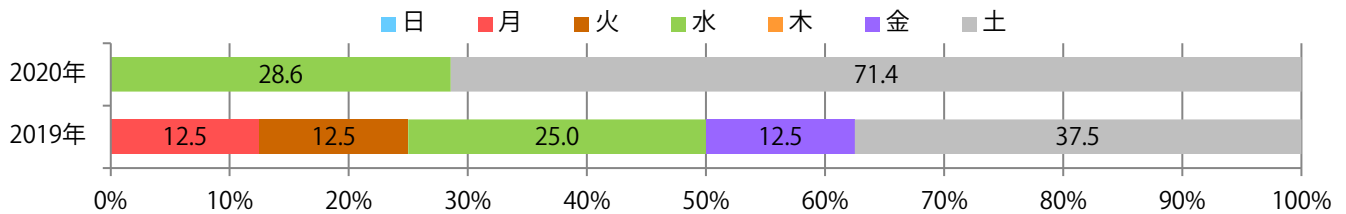

■ 地区別折込枚数・前年比

■ 2019年 ■ 2020年 ● 前年比

■ 曜日別構成比 (%)

■ 日 ■ 月 ■ 火 ■ 水 ■ 木 ■ 金 ■ 土

■ サイズ別構成比 (%)

■ B 1 ■ B 2 ■ B 3 ■ B 4 ■ B 4 未満 ■ 特殊

■ 色数別構成比 (%)

■ 1c/0c ■ 1c/1c ■ 2c/0c ■ 2c/1c ■ 2c/2c ■ 4c/0c ■ 4c/1c ■ 4c/2c ■ 4c/4c

水・土曜のみの折込となった、全てB4サイズ。2色/1色と両面フルカラーのみ。

■ 月別折込枚数（県内8地区平均）

■ 年間最多枚数 ■ 年間最少枚数

	1月	2月	3月	4月	5月	6月	7月	8月	9月	10月	11月	12月
2020年	0.5	0.9										
2019年	0.1	1.0	1.1	0.6	0.3	0.5	0.4	0.5	0.4	0.1	1.0	1.0
2018年	0.4	0.8	1.6	0.0	0.3	0.6	0.5	0.1	0.5	0.0	1.4	1.0

■ 地区別折込枚数・前年比

■ 曜日別構成比 (%)

■ サイズ別構成比 (%)

■ 色数別構成比 (%)

前年比8%増。土曜が最も多い。B3・B4未満が増えた。両面フルカラーは84%を占める。

■ 月別折込枚数（県内8地区平均）

■ 年間最多枚数 ■ 年間最少枚数

	1月	2月	3月	4月	5月	6月	7月	8月	9月	10月	11月	12月
2020年	3.9	3.9										
2019年	3.5	3.6	4.8	4.8	5.9	4.6	6.3	3.9	5.0	4.8	7.1	4.1
2018年	4.5	3.9	3.6	5.0	3.3	4.5	6.5	3.5	5.4	7.6	6.8	3.1