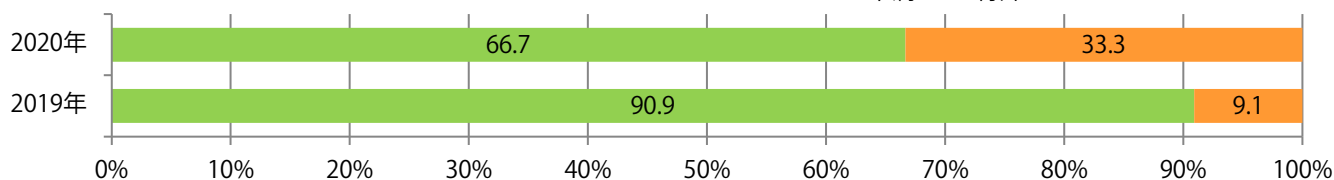

■地区別折込枚数・前年比

□ 2019年 □ 2020年 ○ 前年比

■曜日別構成比 (%)

■ 日 ■ 月 ■ 火 ■ 水 ■ 木 ■ 金 ■ 土

■サイズ別構成比 (%)

■ B 1 ■ B 2 ■ B 3 ■ B 4 ■ B 4 未満 ■ 特殊

■色数別構成比 (%)

■ 1c/0c ■ 1c/1c ■ 2c/0c ■ 2c/1c ■ 2c/2c ■ 4c/0c ■ 4c/1c ■ 4c/2c ■ 4c/4c