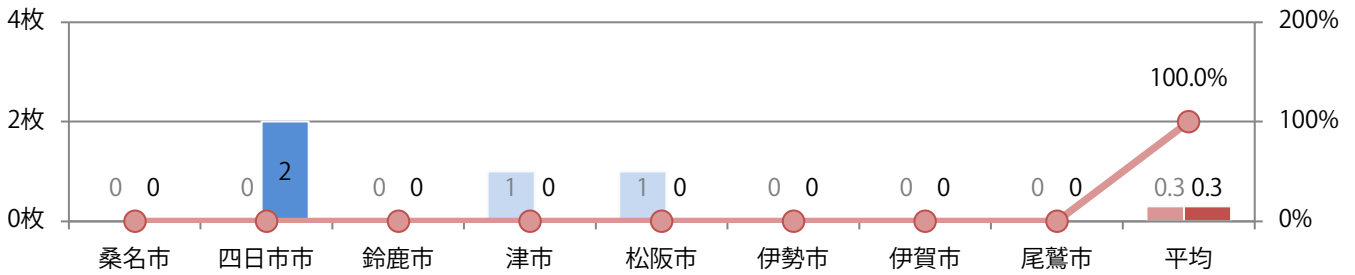

■ 地区別折込枚数・前年比

■ 2019年 ■ 2020年 ● 前年比