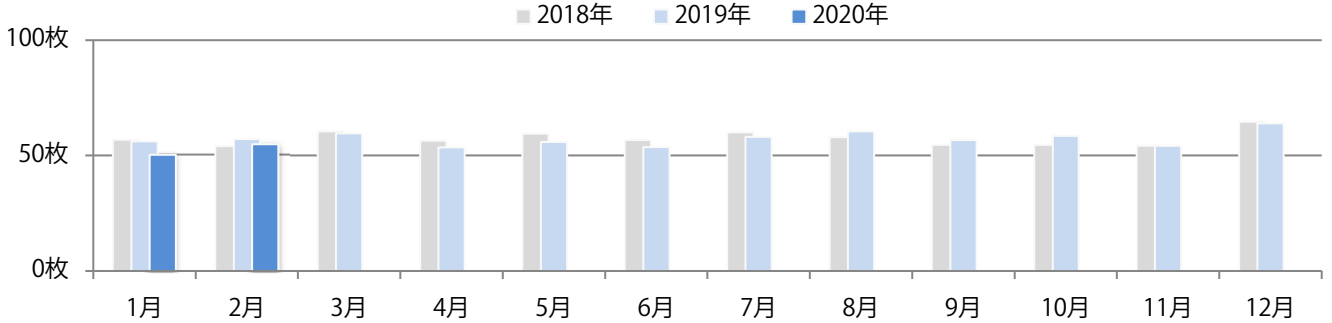

火曜が最も多く、次いで土・金曜の順に多い。B4サイズが減った。
両面フルカラーは9割を超える。

■月別折込枚数（県内8地区平均）

■年間最多枚数 □年間最少枚数

	1月	2月	3月	4月	5月	6月	7月	8月	9月	10月	11月	12月
2020年	16.3	16.6										
2019年	16.0	19.9	26.3	22.8	18.9	20.9	22.9	21.4	23.6	23.5	21.8	28.4
2018年	14.5	17.4	23.9	22.1	19.6	18.1	22.1	19.1	23.3	20.6	22.5	26.0

■地区別折込枚数・前年比

■2019年 ■2020年 ●前年比

■曜日別構成比 (%)

■日 ■月 ■火 ■水 ■木 ■金 ■土

■サイズ別構成比 (%)

■B 1 ■B 2 ■B 3 ■B 4 ■B 4未済 ■特殊

■色数別構成比 (%)

■1c/0c ■1c/1c ■2c/0c ■2c/1c ■2c/2c ■4c/0c ■4c/1c ■4c/2c ■4c/4c

土曜が最も多い。B3以上の大きいサイズが46%を占める。
両面フルカラーに次いで多いのは、両面1色の15%

■月別折込枚数（県内8地区平均）

■ 年間最多枚数 □ 年間最少枚数

	1月	2月	3月	4月	5月	6月	7月	8月	9月	10月	11月	12月
2020年	50.3	54.8										
2019年	56.0	57.0	59.5	53.4	55.8	53.6	58.0	60.4	56.6	58.4	54.1	63.9
2018年	56.8	54.0	60.4	56.3	59.4	56.6	59.9	57.8	54.5	54.5	54.1	64.5